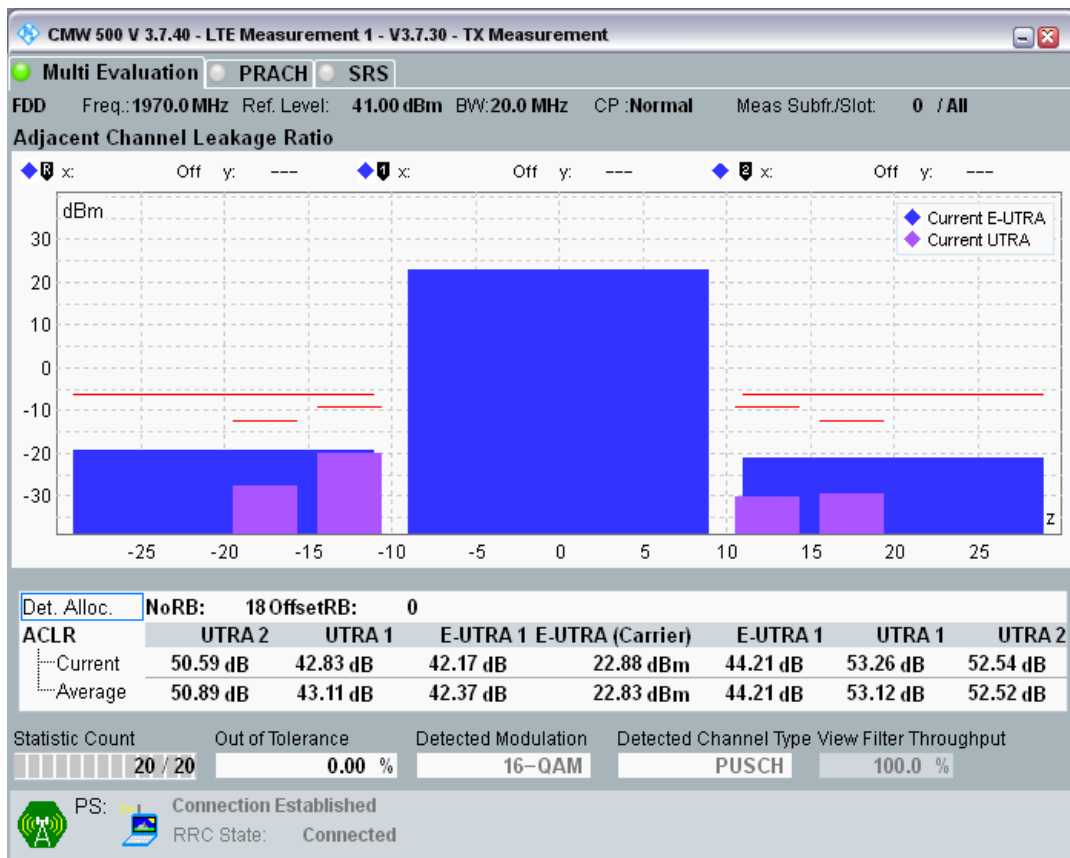

Band1 QPSK BW=20MHz Channel=18500 RB Size=18 Position=#0

Band1 QPSK BW=20MHz Channel=18500 RB Size=18 Position=#Max

Band1 QPSK BW=20MHz Channel=18500 RB Size=100 Position=#0

Band1 QAM16 BW=20MHz Channel=18500 RB Size=18 Position=#0