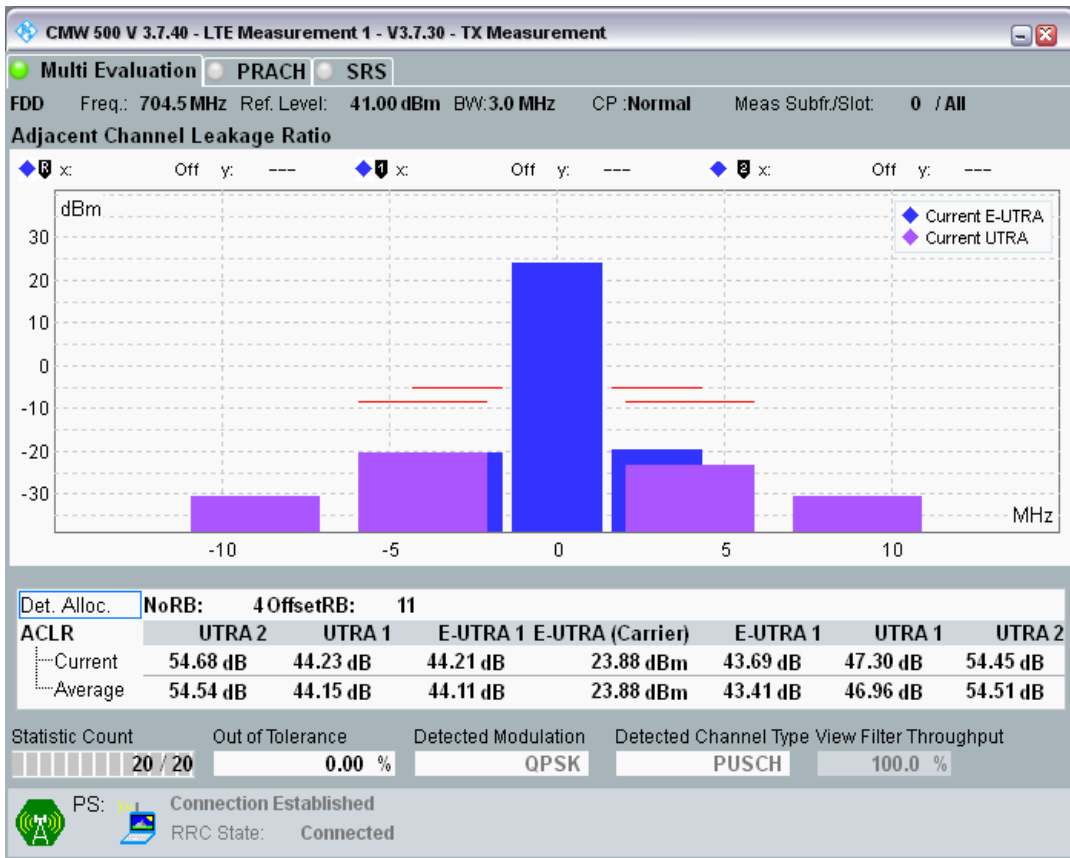

Band28 QPSK BW=3MHz Channel=27225 RB Size=4 Position=#Max