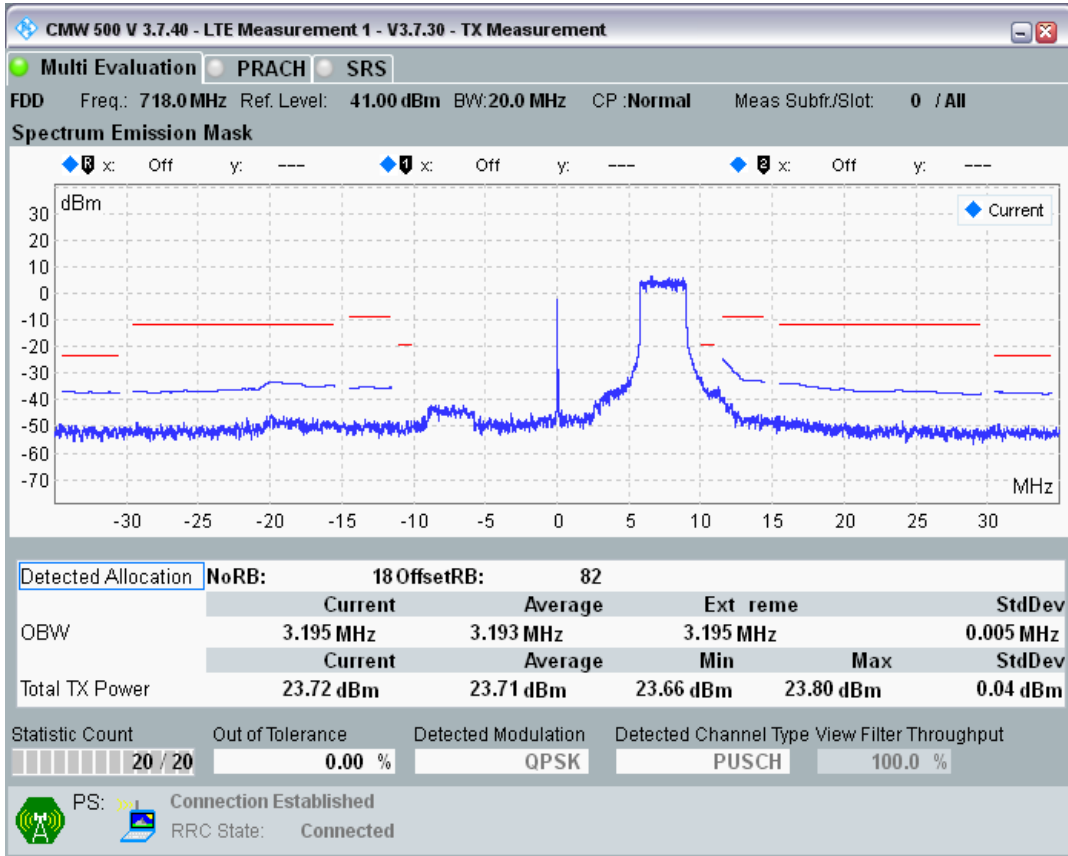

Band28 QPSK BW=20MHz Channel=27360 RB Size=18 Position=#Max