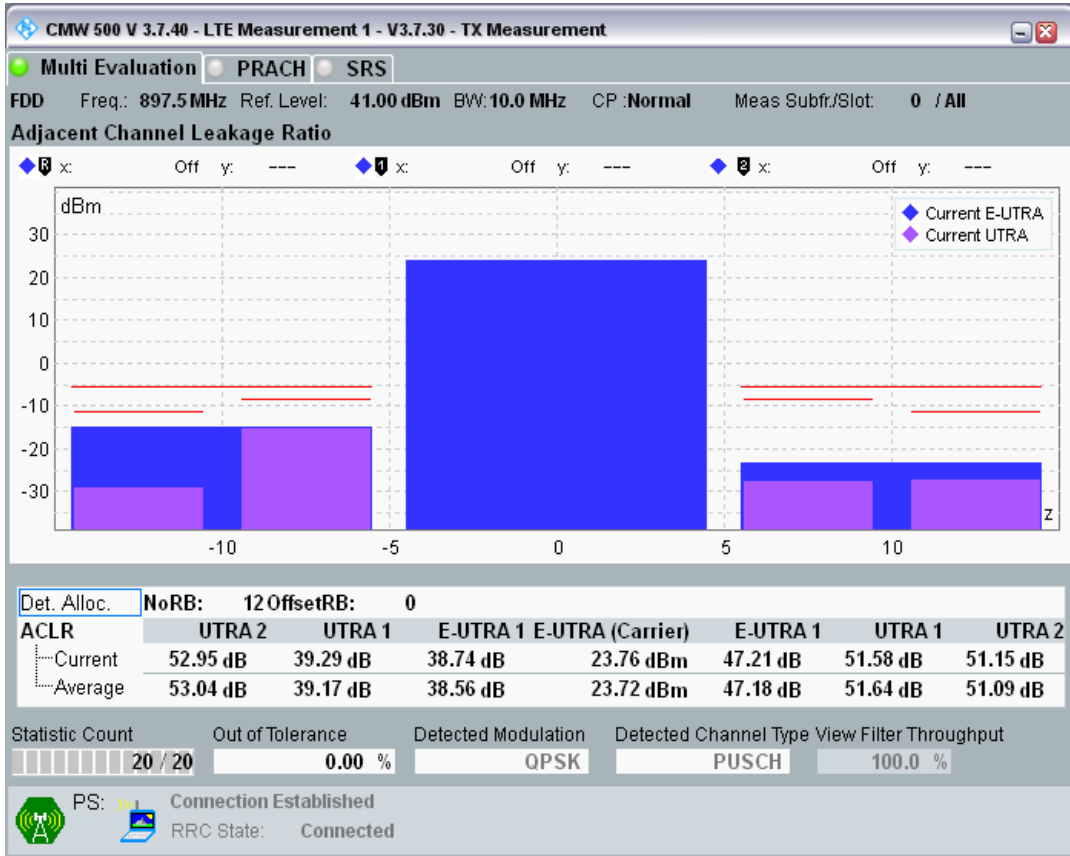

Band8 QPSK BW=10MHz Channel=21625 RB Size=12 Position=#0