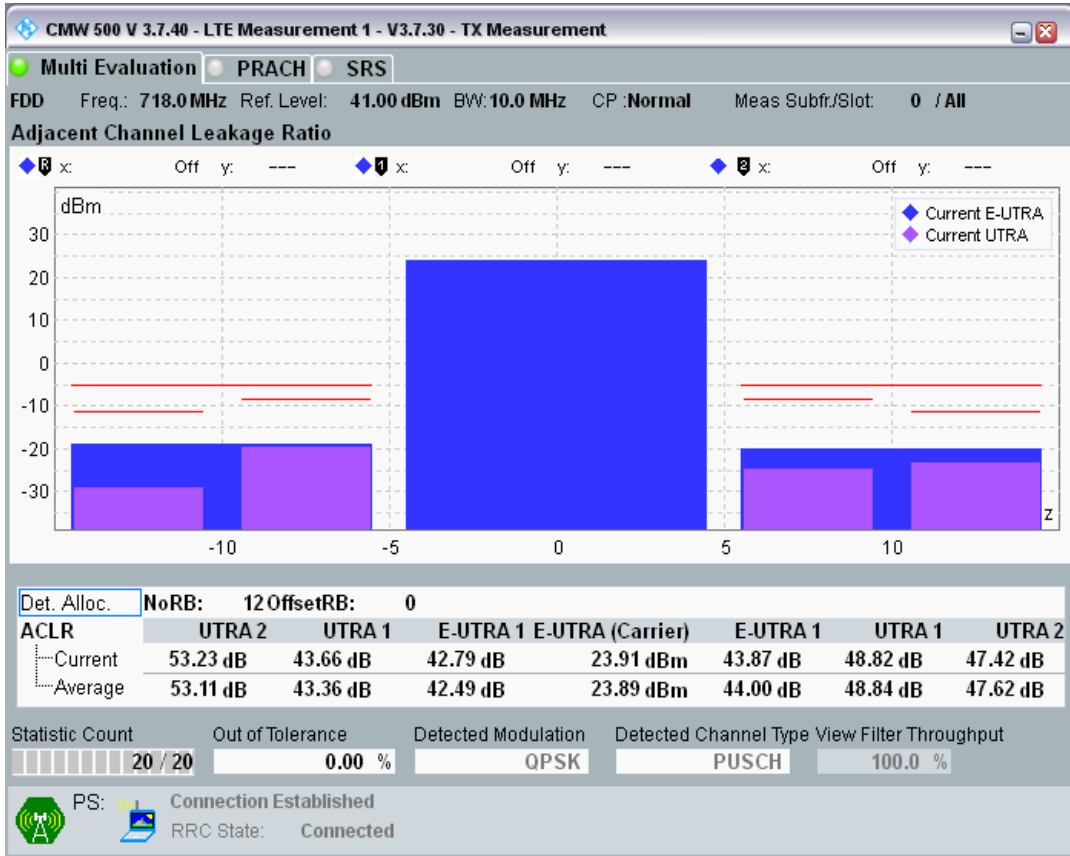

Band28 QPSK BW=10MHz Channel=27360 RB Size=12 Position=#0