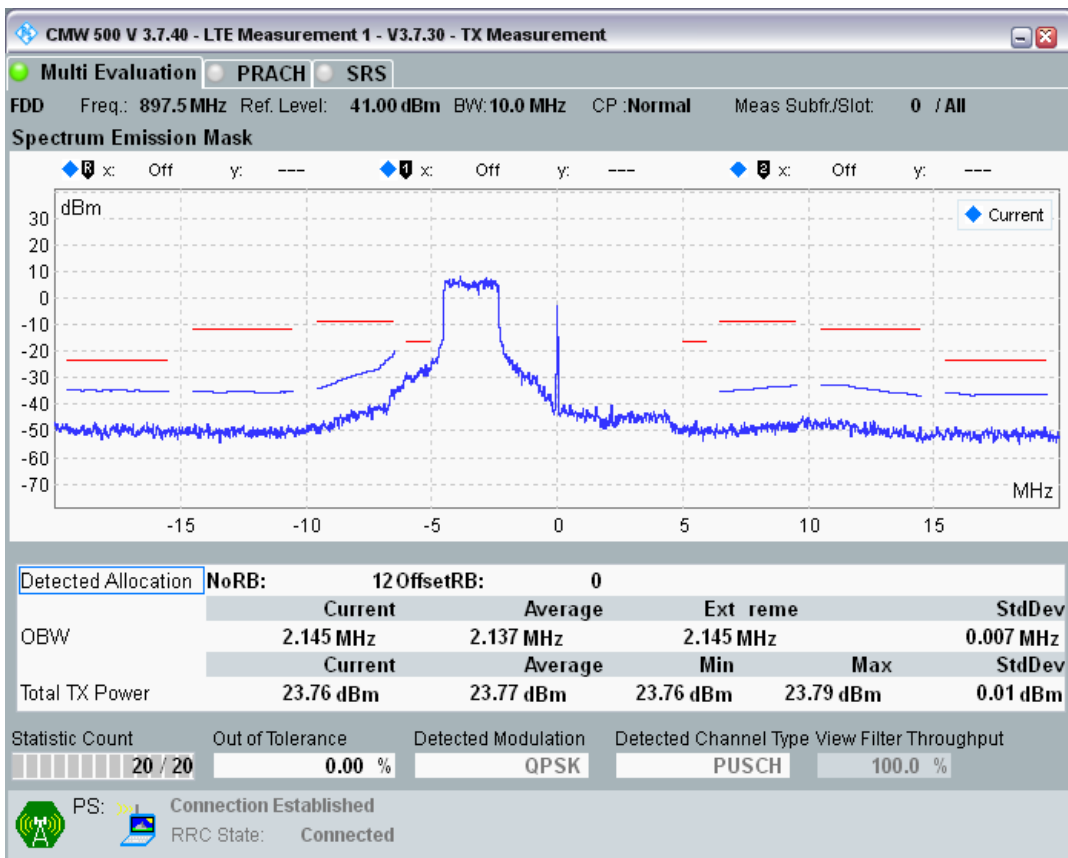

Band8 QPSK BW=10MHz Channel=21625 RB Size=12 Position=#0