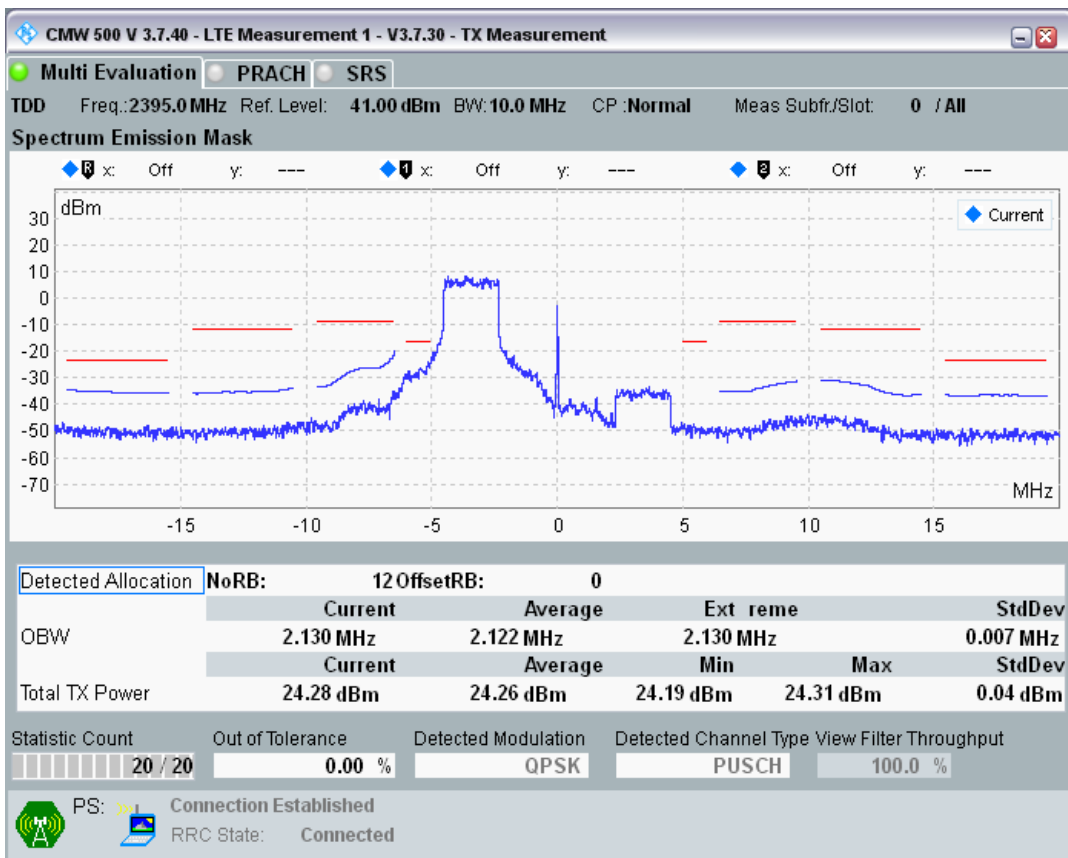

Band40 QPSK BW=10MHz Channel=39600 RB Size=12 Position=#0