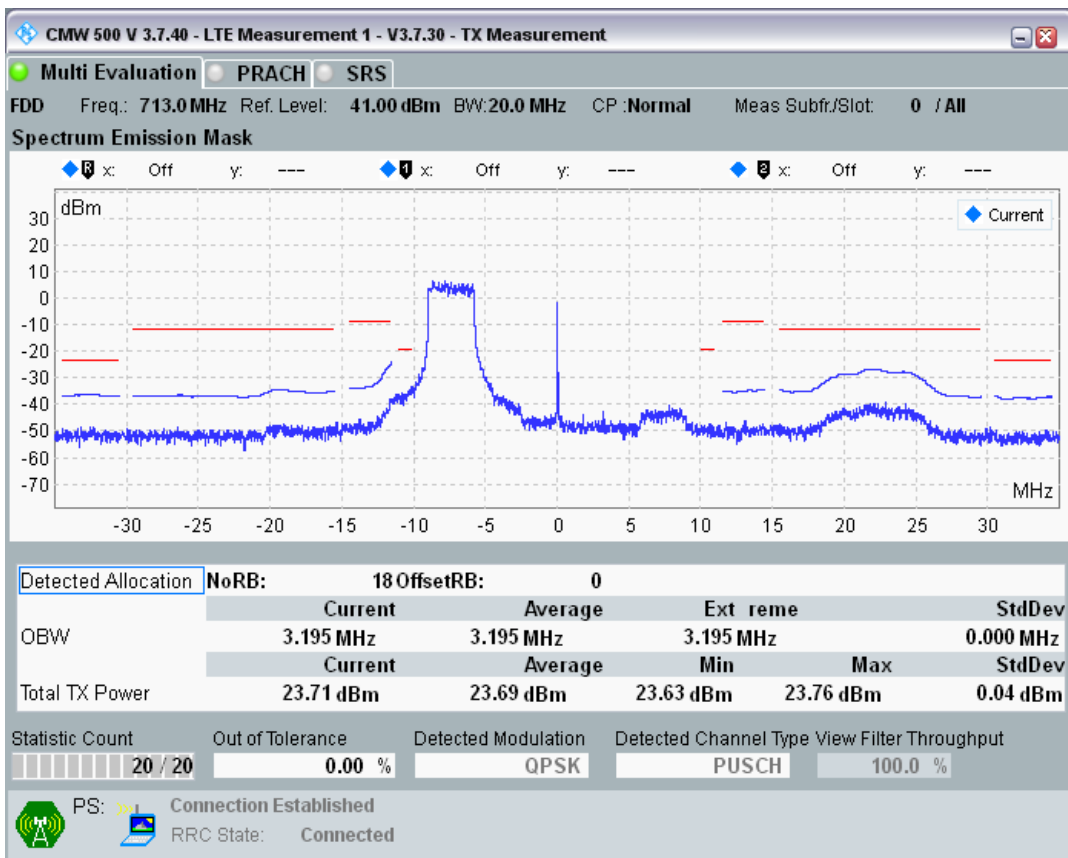

Band28 QPSK BW=20MHz Channel=27310 RB Size=18 Position=#0