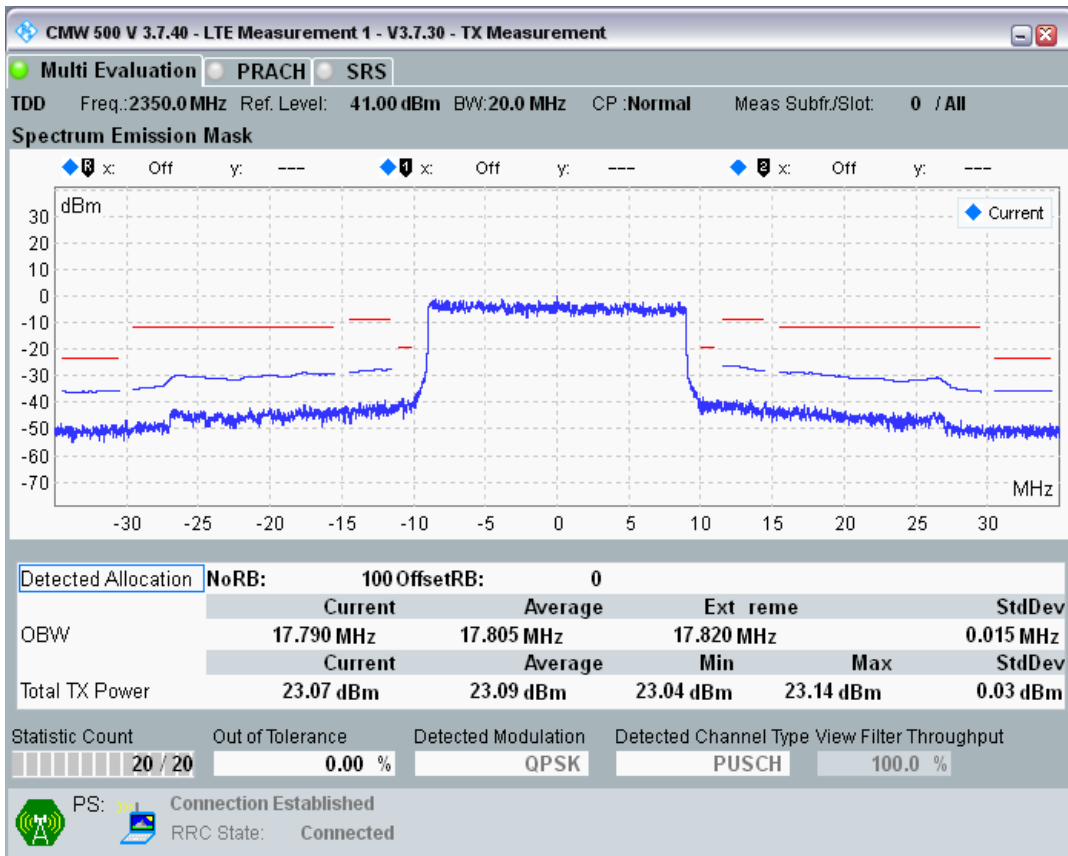

Band40 QPSK BW=20MHz Channel=39150 RB Size=100 Position=#0