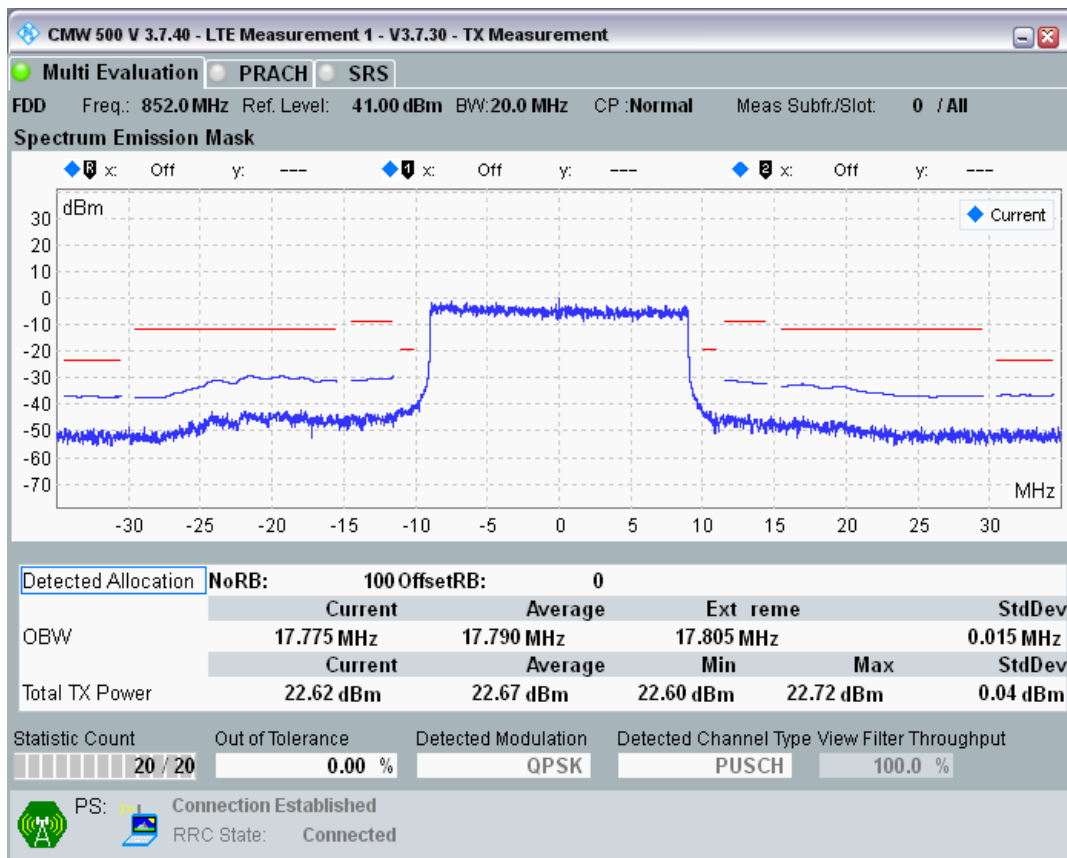

Band20 QPSK BW=20MHz Channel=24350 RB Size=100 Position=#0