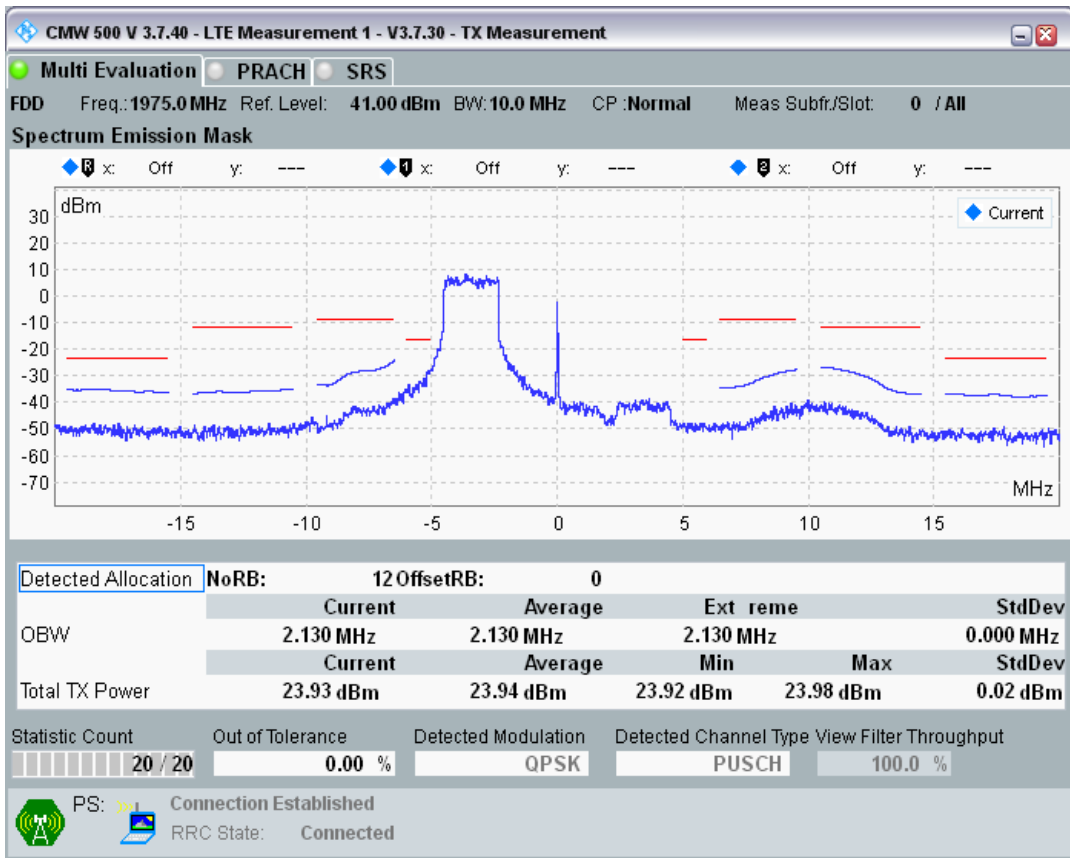

Band1 QPSK BW=10MHz Channel=18550 RB Size=12 Position=#0