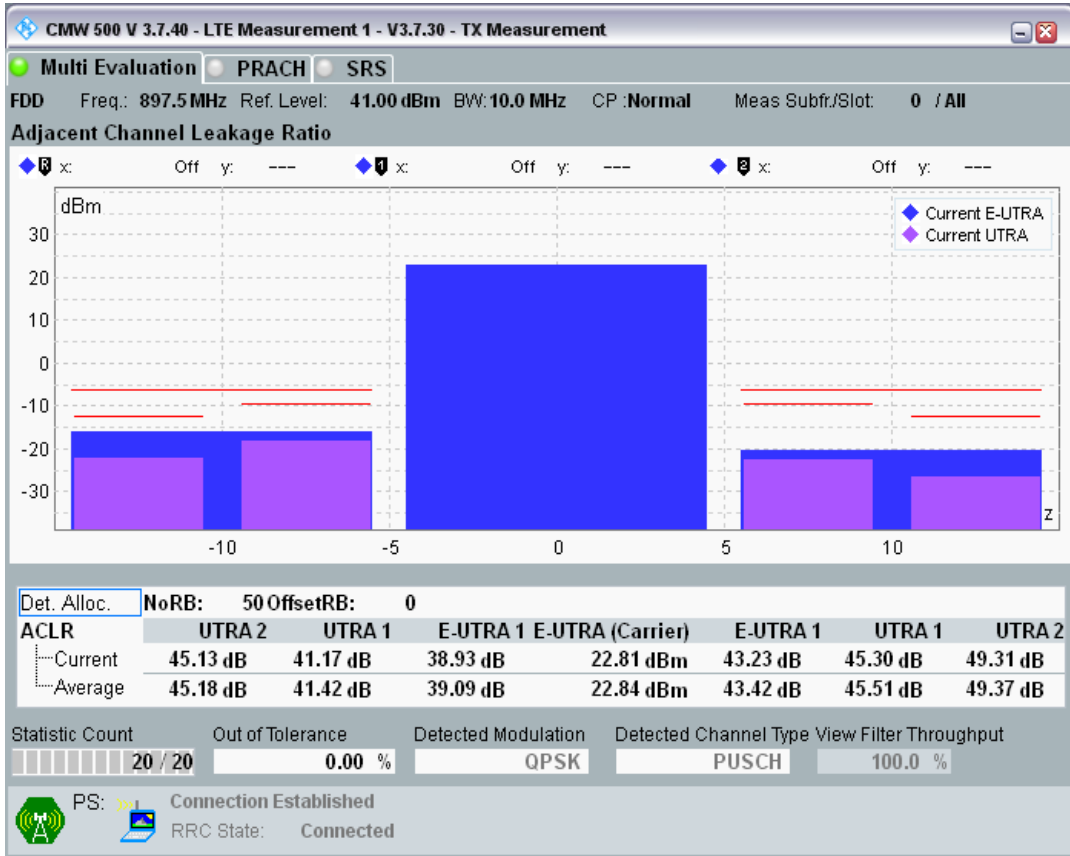

Band8 QPSK BW=10MHz Channel=21625 RB Size=50 Position=#0