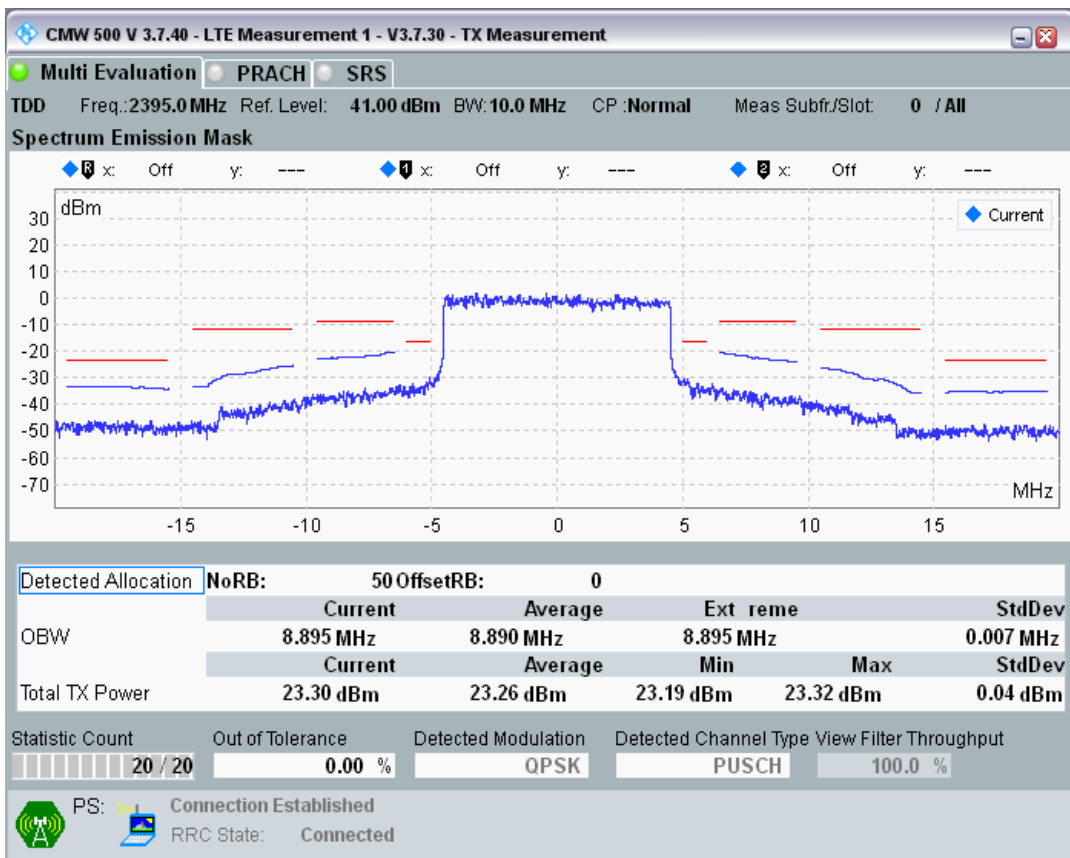

Band40 QPSK BW=10MHz Channel=39600 RB Size=50 Position=#0