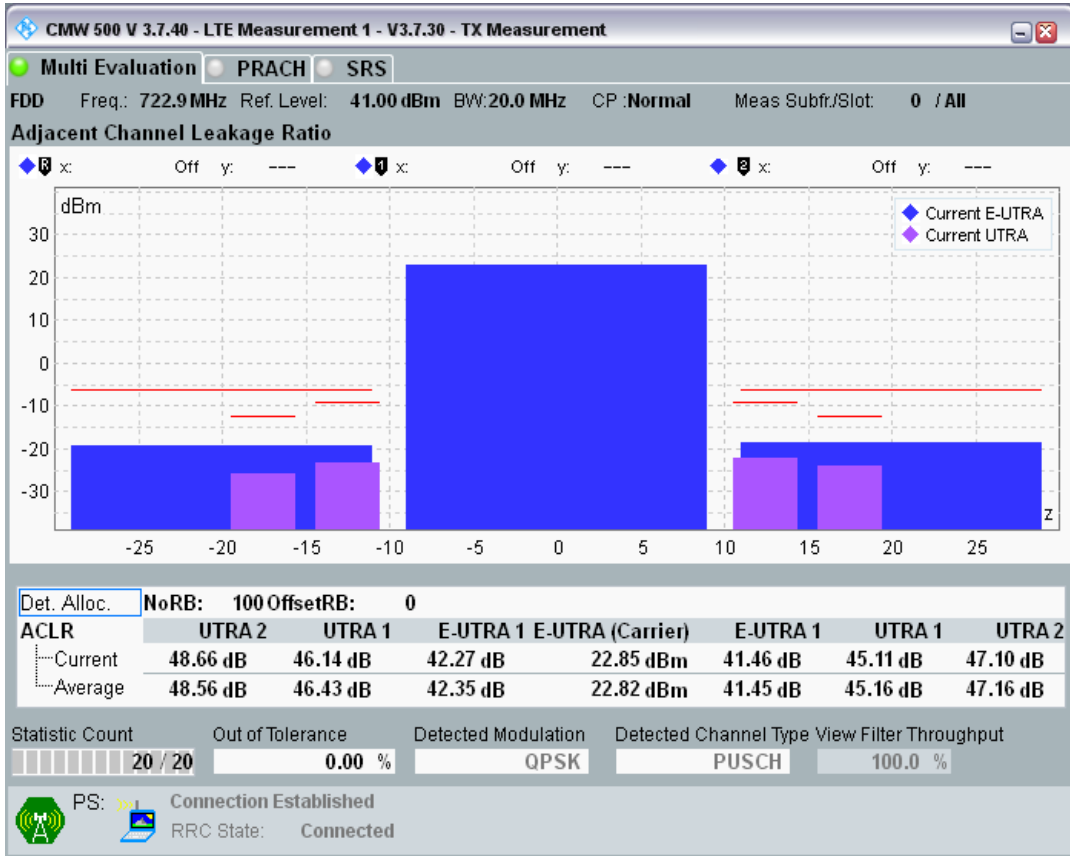

Band28 QPSK BW=20MHz Channel=27409 RB Size=100 Position=#0