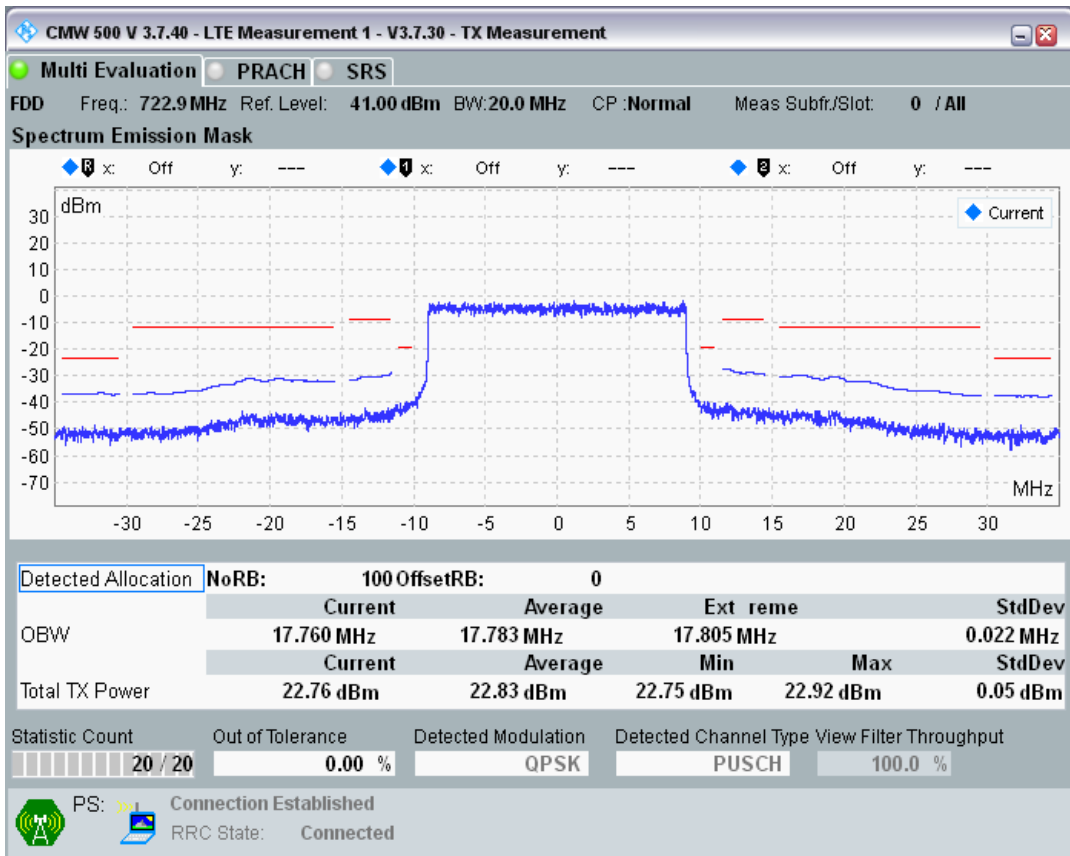

Band28 QPSK BW=20MHz Channel=27409 RB Size=100 Position=#0