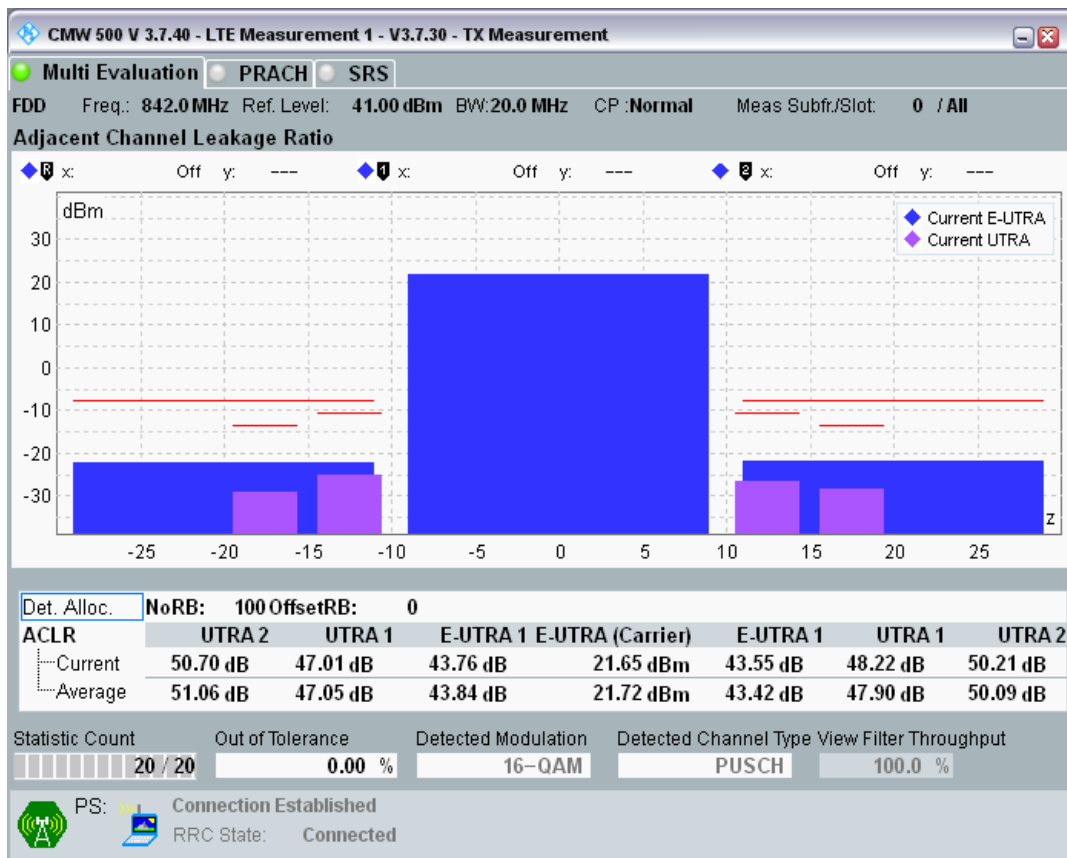

Band20 QPSK BW=20MHz Channel=24250 RB Size=100 Position=#0

Band20 QAM16 BW=20MHz Channel=24250 RB Size=18 Position=#0

Band20 QAM16 BW=20MHz Channel=24250 RB Size=18 Position=#Max

Band20 QAM16 BW=20MHz Channel=24250 RB Size=100 Position=#0