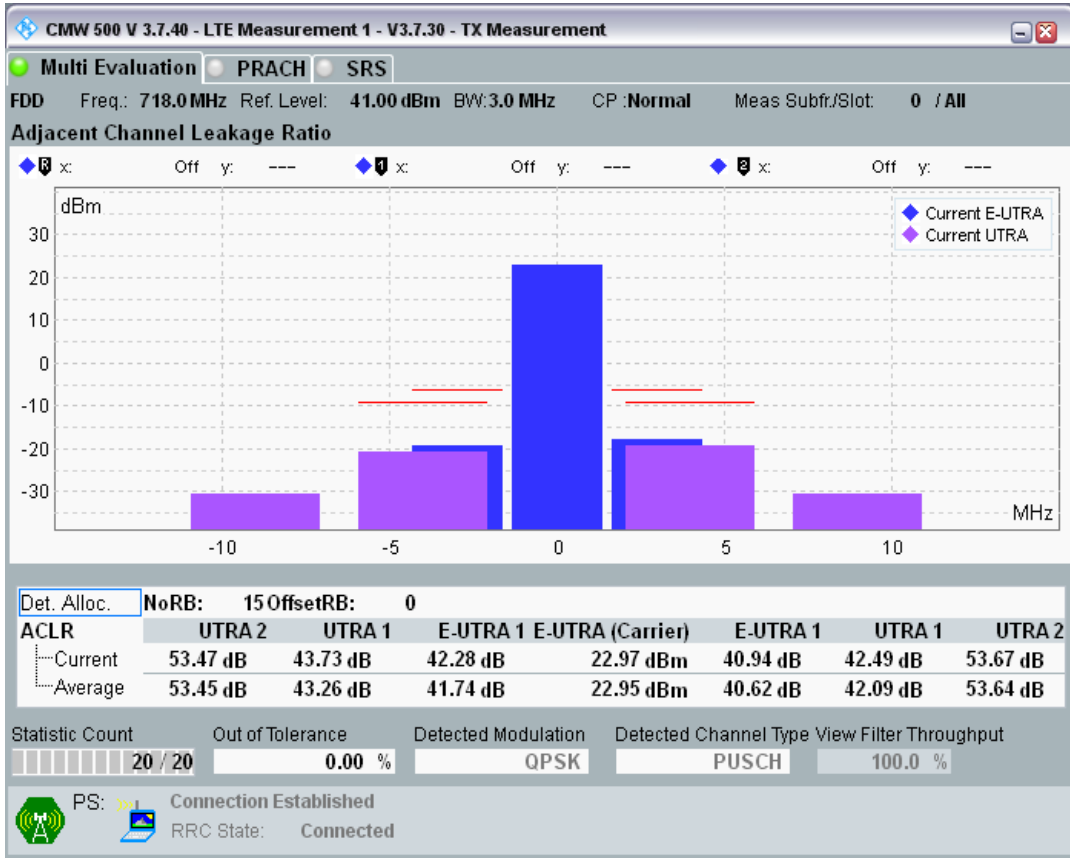

Band28 QPSK BW=3MHz Channel=27360 RB Size=15 Position=#0