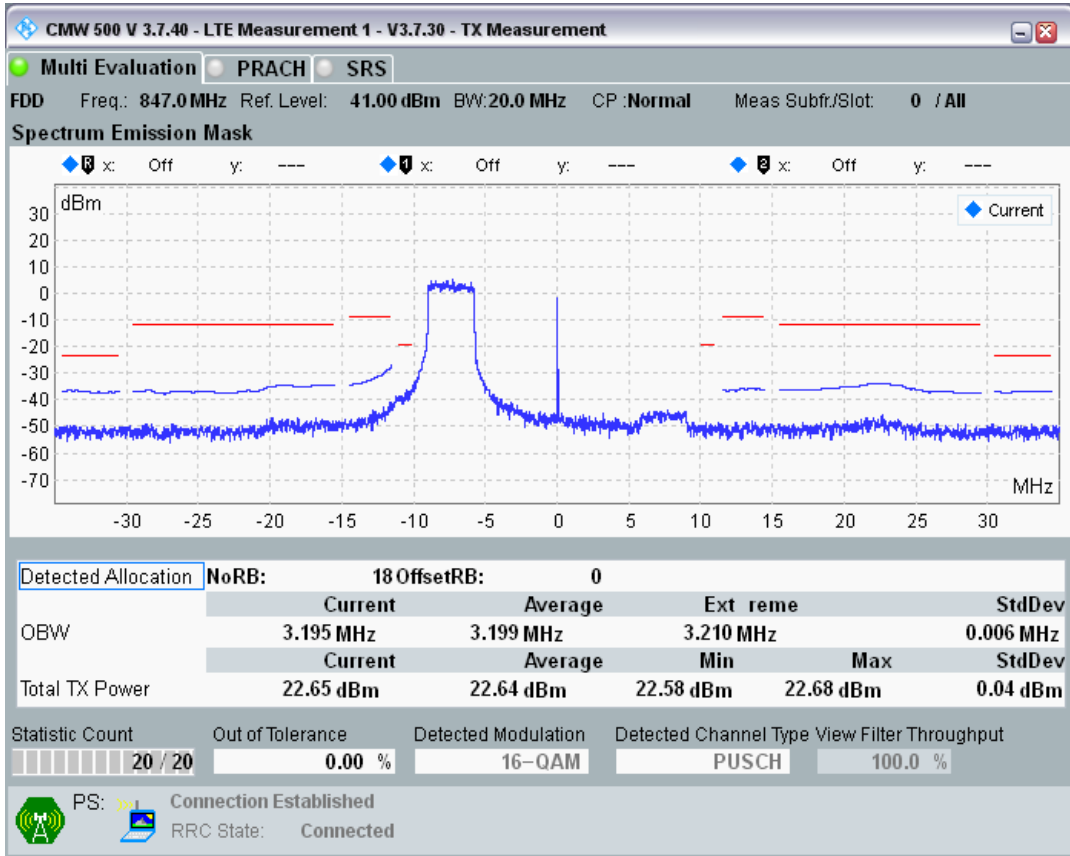

Band20 QPSK BW=20MHz Channel=24300 RB Size=18 Position=#0

Band20 QPSK BW=20MHz Channel=24300 RB Size=18 Position=#Max

Band20 QPSK BW=20MHz Channel=24300 RB Size=100 Position=#0

Band20 QAM16 BW=20MHz Channel=24300 RB Size=18 Position=#0