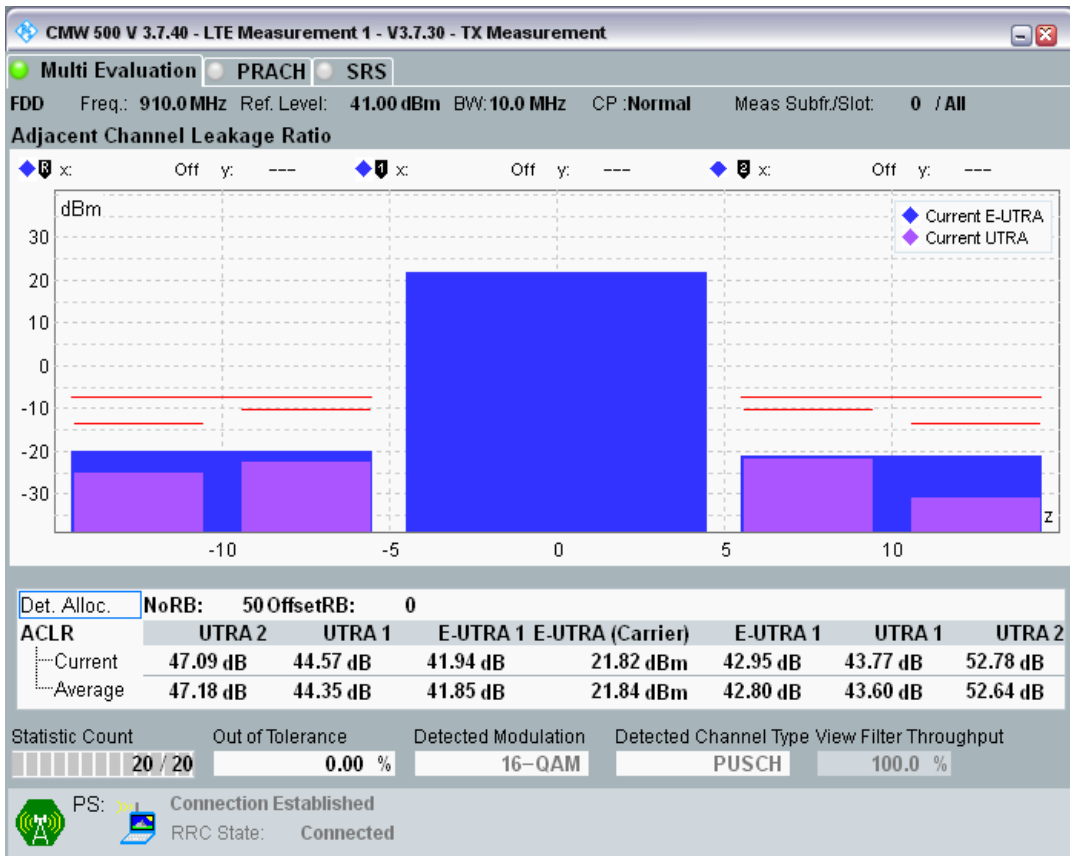

Band8 QPSK BW=10MHz Channel=21750 RB Size=50 Position=#0

Band8 QAM16 BW=10MHz Channel=21750 RB Size=12 Position=#0

Band8 QAM16 BW=10MHz Channel=21750 RB Size=12 Position=#Max

Band8 QAM16 BW=10MHz Channel=21750 RB Size=50 Position=#0