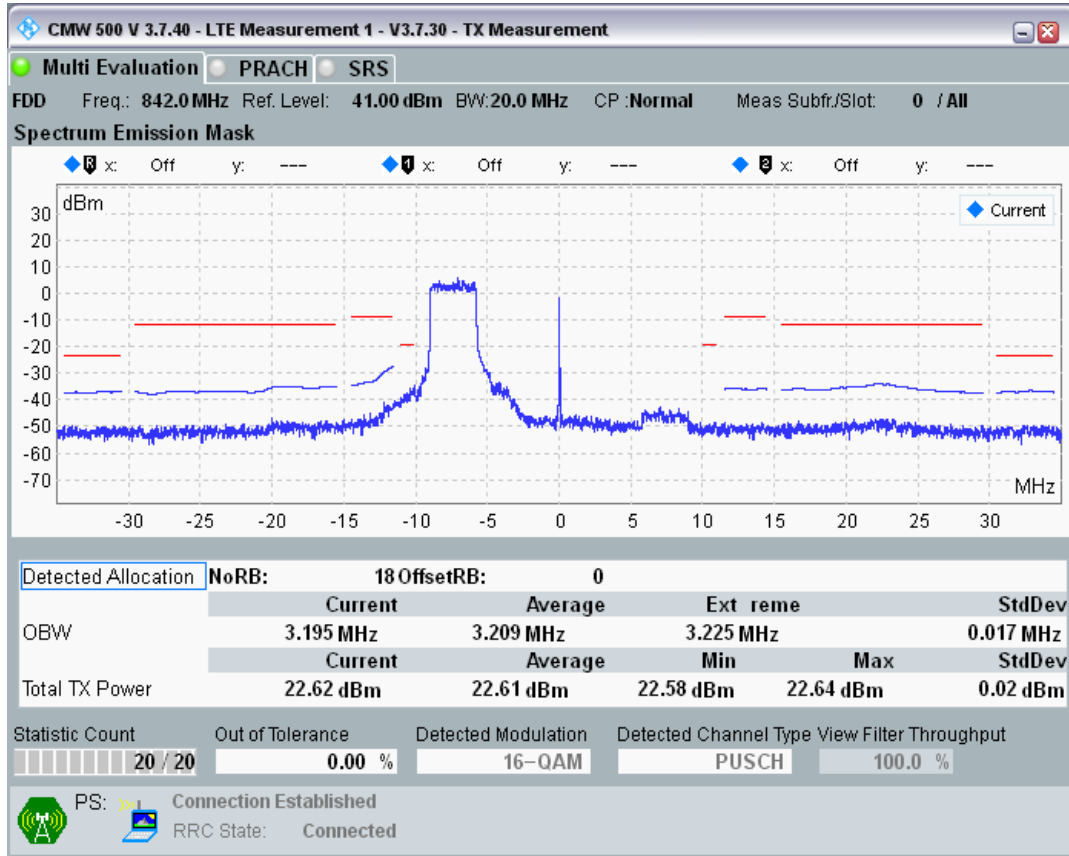

Band20 QAM16 BW=20MHz Channel=24250 RB Size=18 Position=#0