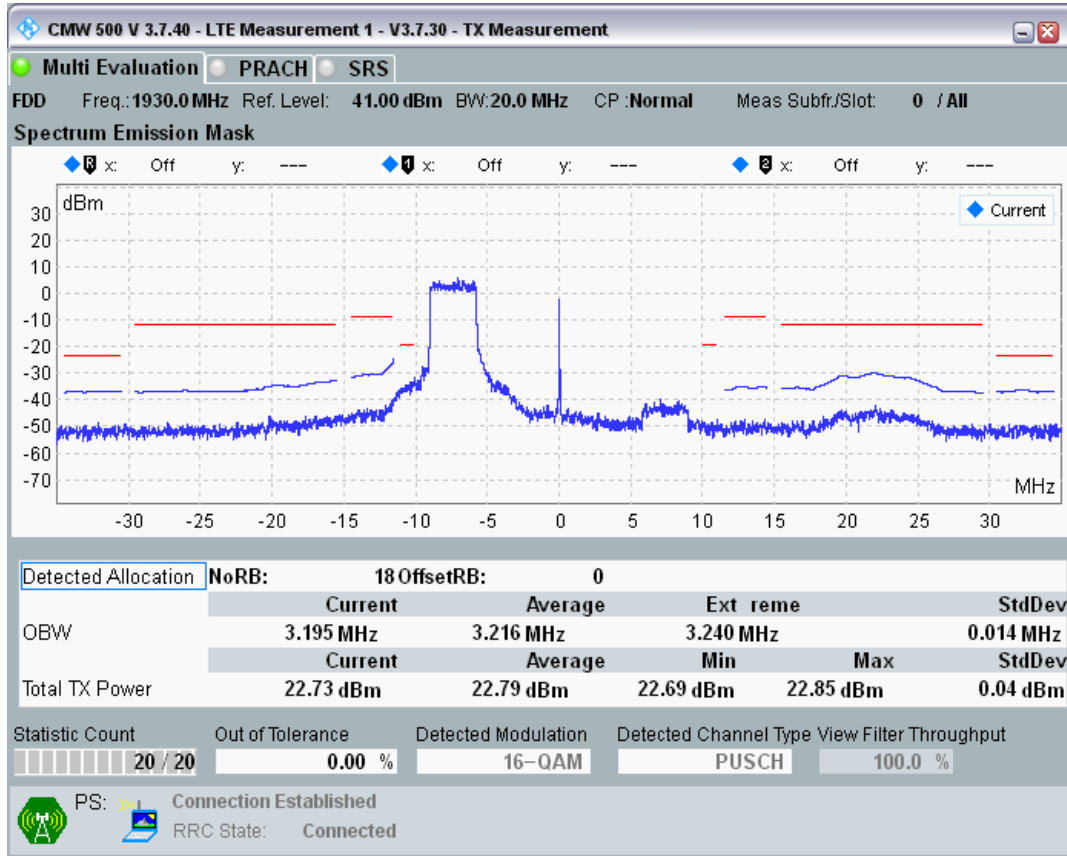

Band1 QPSK BW=20MHz Channel=18100 RB Size=18 Position=#0

Band1 QPSK BW=20MHz Channel=18100 RB Size=18 Position=#Max

Band1 QPSK BW=20MHz Channel=18100 RB Size=100 Position=#0

Band1 QAM16 BW=20MHz Channel=18100 RB Size=18 Position=#0