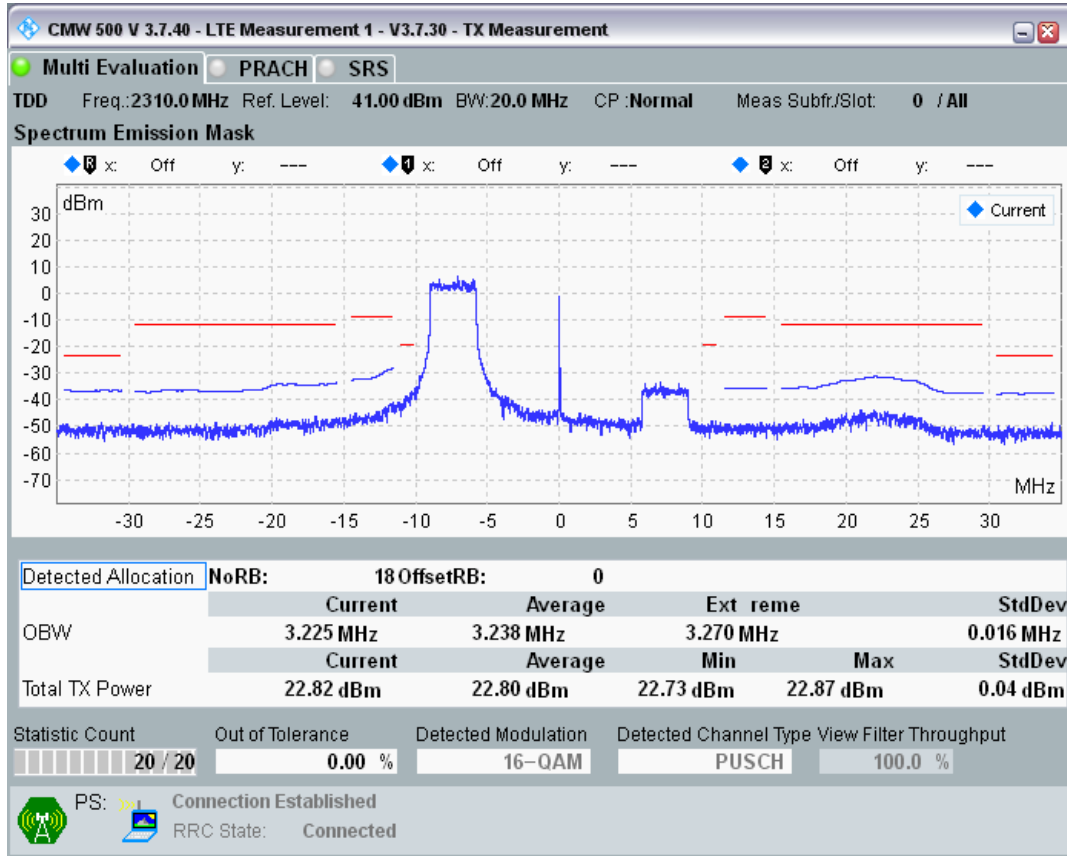

Band40 QPSK BW=20MHz Channel=38750 RB Size=18 Position=#0

Band40 QPSK BW=20MHz Channel=38750 RB Size=18 Position=#Max

Band40 QPSK BW=20MHz Channel=38750 RB Size=100 Position=#0

Band40 QAM16 BW=20MHz Channel=38750 RB Size=18 Position=#0