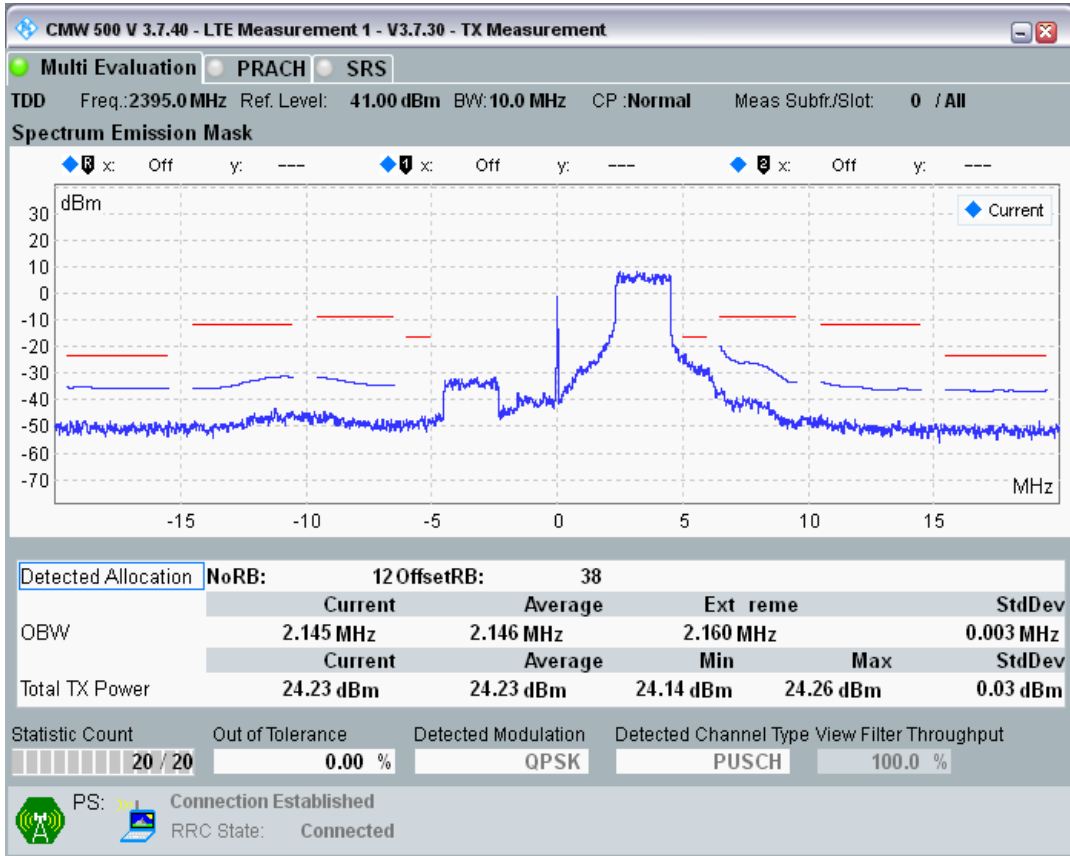

Band40 QAM16 BW=10MHz Channel=39150 RB Size=12 Position=#Max

Band40 QAM16 BW=10MHz Channel=39150 RB Size=50 Position=#0

Band40 QPSK BW=10MHz Channel=39600 RB Size=12 Position=#0

Band40 QPSK BW=10MHz Channel=39600 RB Size=12 Position=#Max