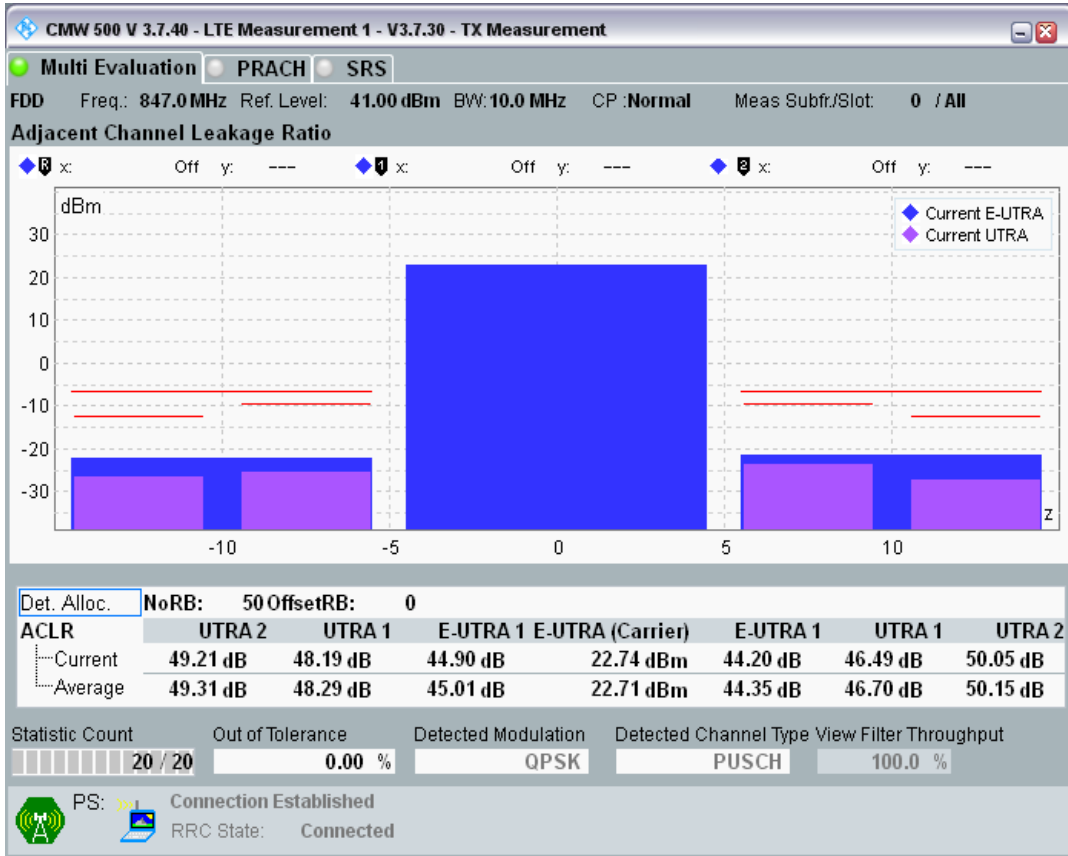

Band20 QPSK BW=10MHz Channel=24300 RB Size=50 Position=#0