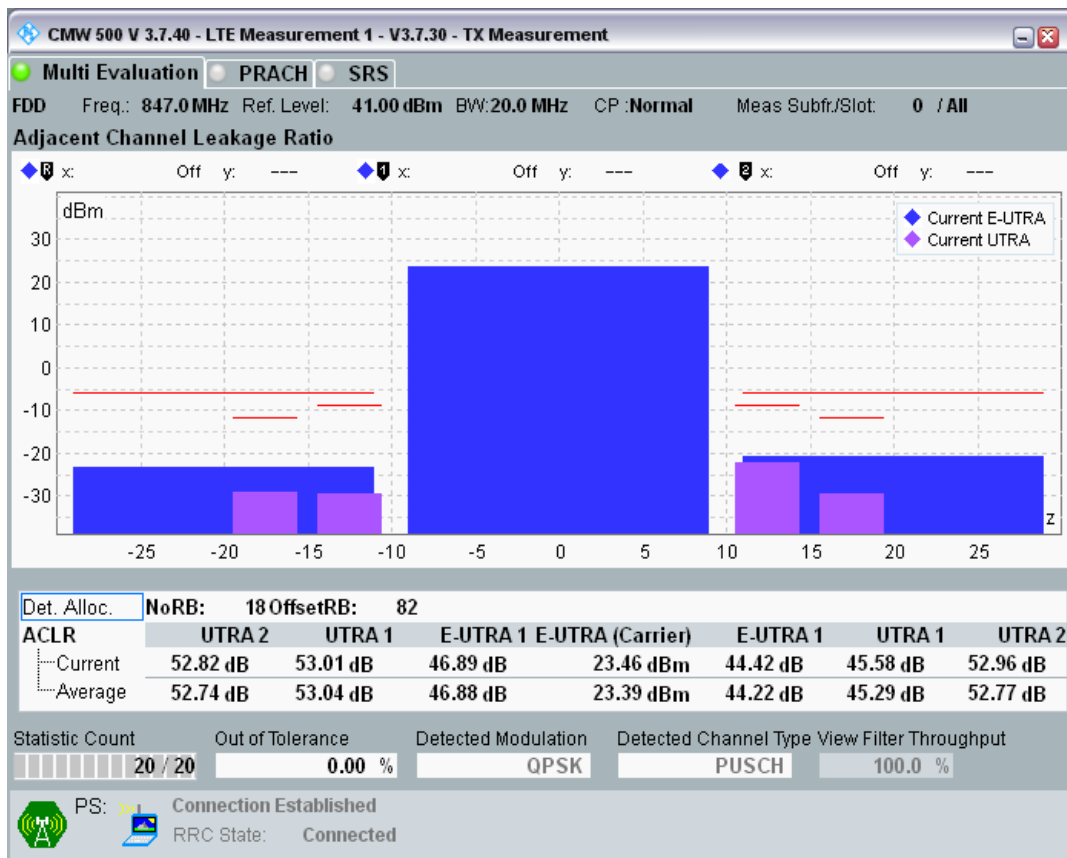

Band20 QPSK BW=20MHz Channel=24300 RB Size=18 Position=#Max