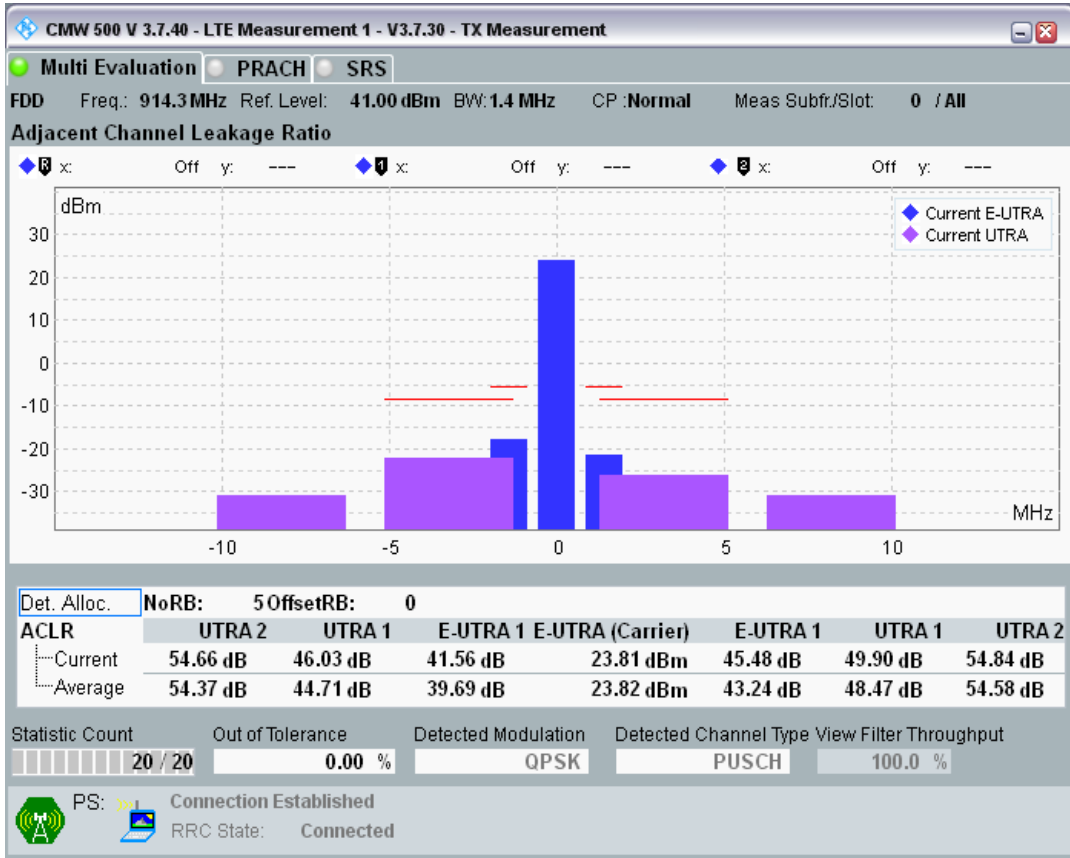

Band8 QPSK BW=1.4MHz Channel=21793 RB Size=5 Position=#0