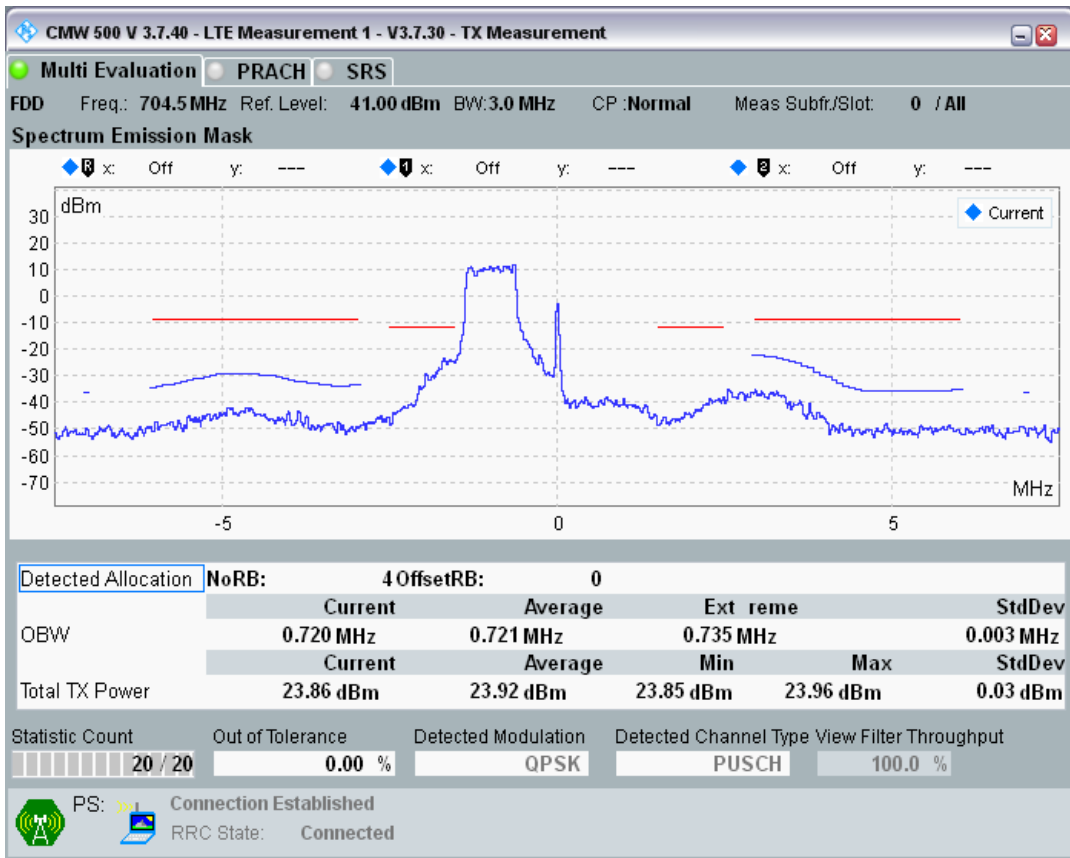

Band28 QPSK BW=3MHz Channel=27225 RB Size=4 Position=#0