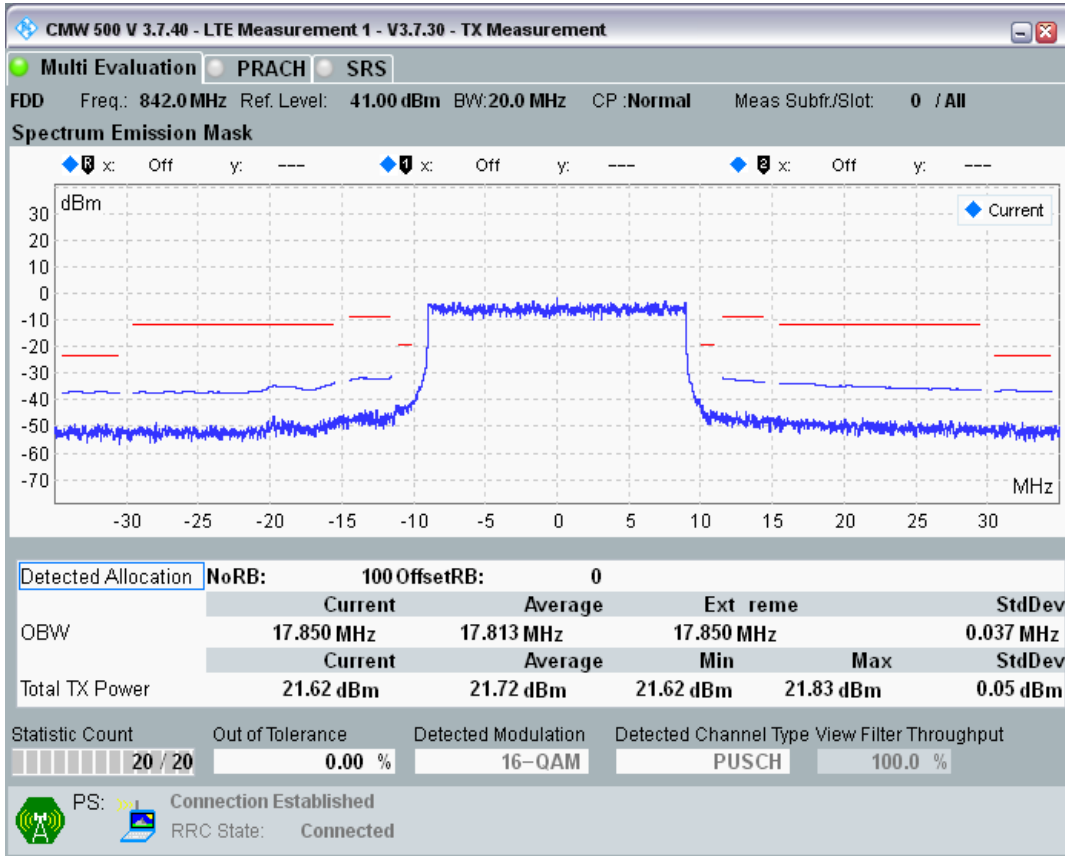

Band20 QPSK BW=20MHz Channel=24250 RB Size=100 Position=#0

Band20 QAM16 BW=20MHz Channel=24250 RB Size=18 Position=#0

Band20 QAM16 BW=20MHz Channel=24250 RB Size=18 Position=#Max

Band20 QAM16 BW=20MHz Channel=24250 RB Size=100 Position=#0