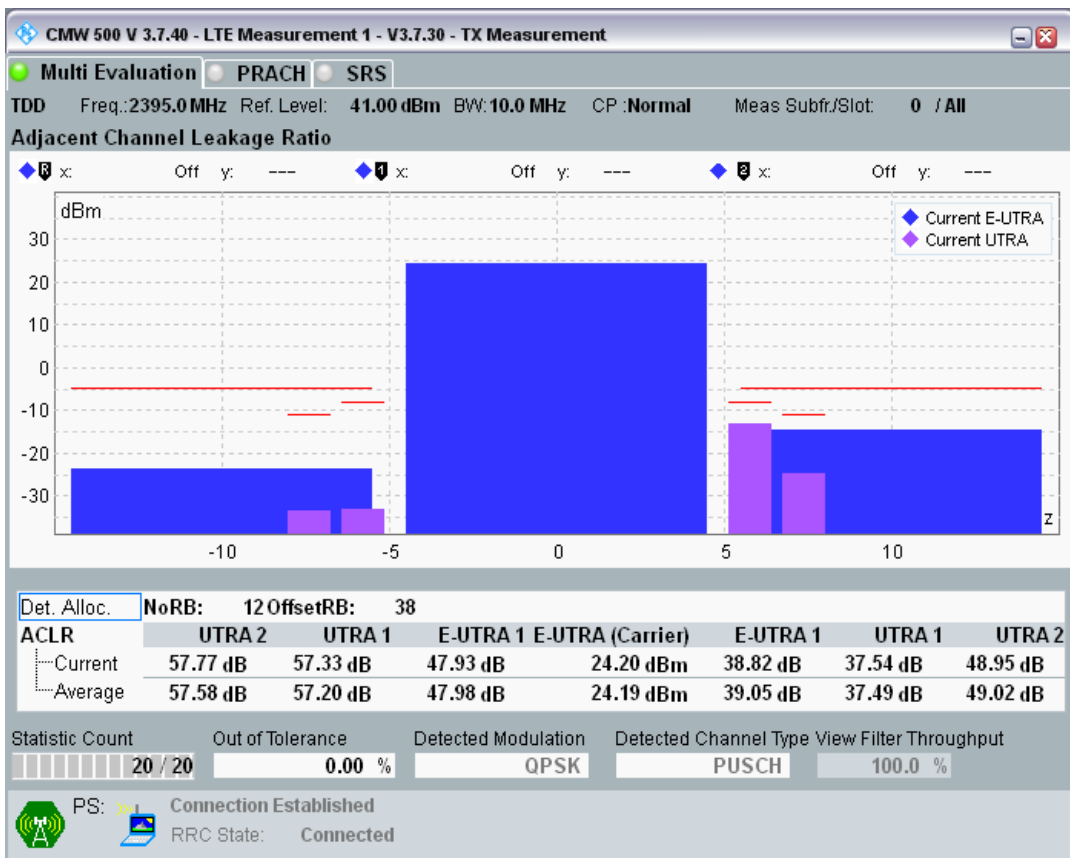

Band40 QAM16 BW=10MHz Channel=39150 RB Size=12 Position=#Max

Band40 QAM16 BW=10MHz Channel=39150 RB Size=50 Position=#0

Band40 QPSK BW=10MHz Channel=39600 RB Size=12 Position=#0

Band40 QPSK BW=10MHz Channel=39600 RB Size=12 Position=#Max