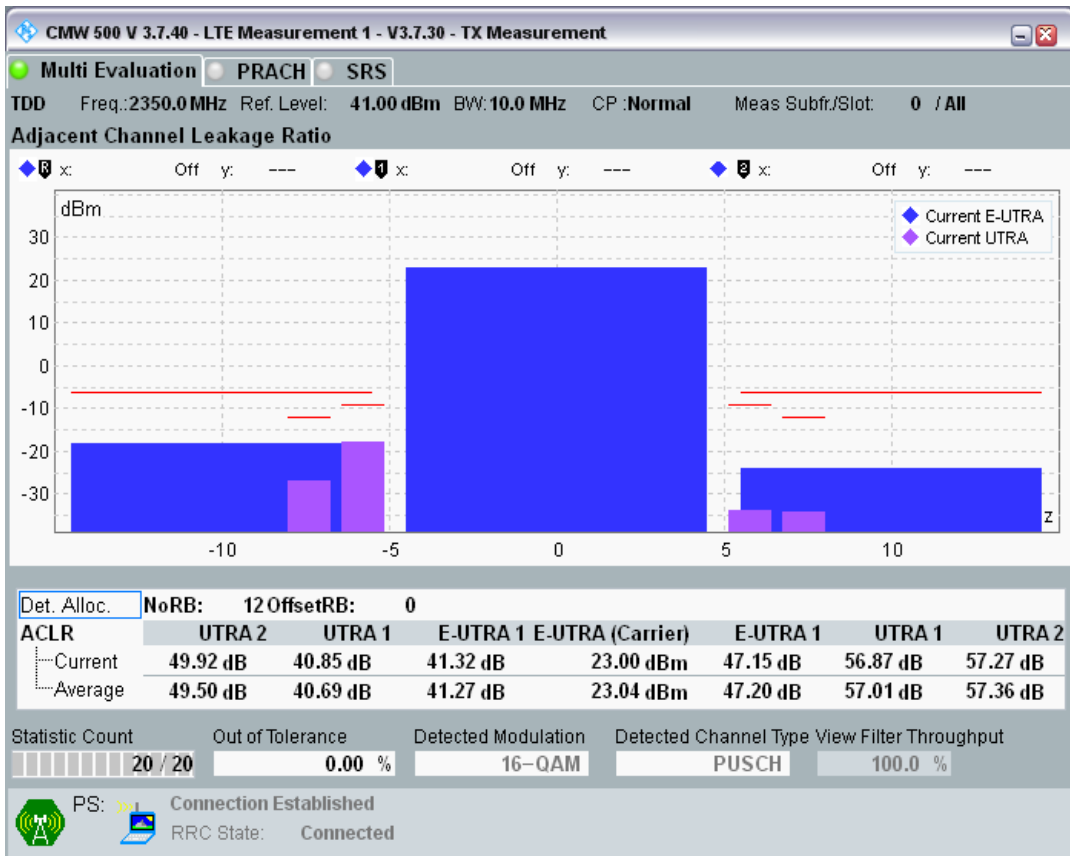

Band40 QPSK BW=10MHz Channel=39150 RB Size=12 Position=#0

Band40 QPSK BW=10MHz Channel=39150 RB Size=12 Position=#Max

Band40 QPSK BW=10MHz Channel=39150 RB Size=50 Position=#0

Band40 QAM16 BW=10MHz Channel=39150 RB Size=12 Position=#0