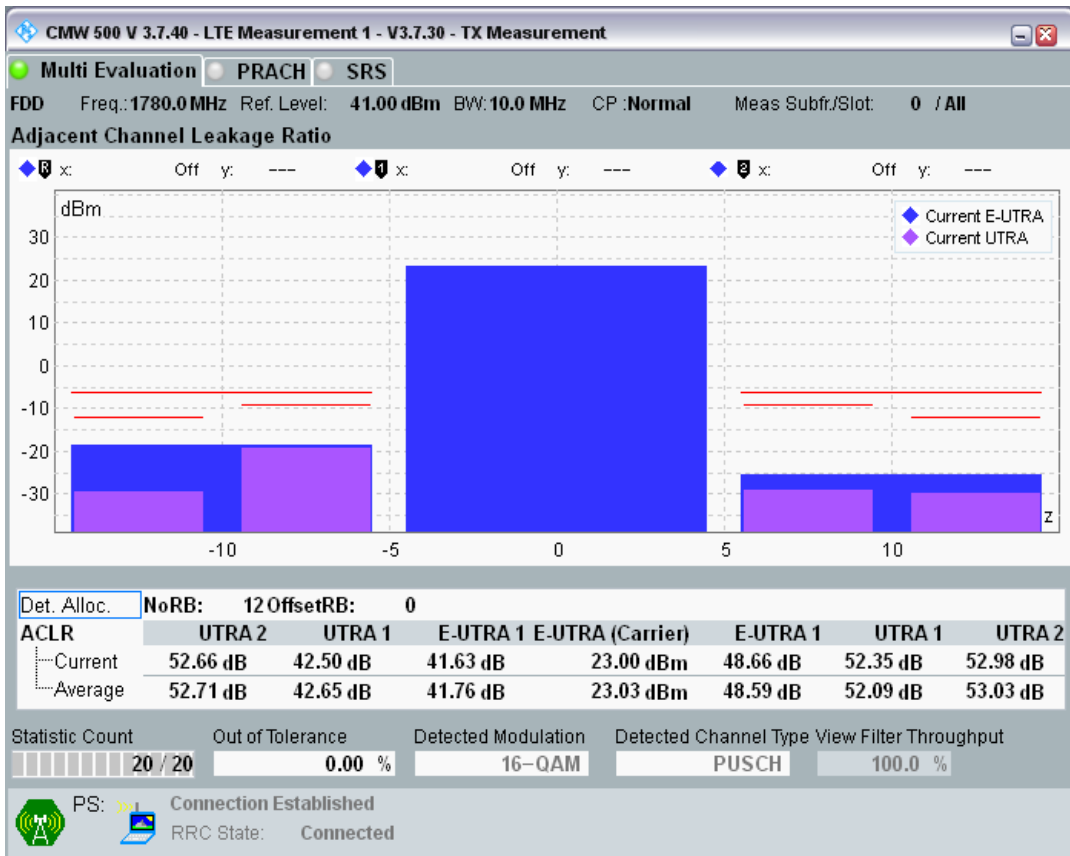

Band3 QPSK BW=10MHz Channel=19900 RB Size=12 Position=#0

Band3 QPSK BW=10MHz Channel=19900 RB Size=12 Position=#Max

Band3 QPSK BW=10MHz Channel=19900 RB Size=50 Position=#0

Band3 QAM16 BW=10MHz Channel=19900 RB Size=12 Position=#0