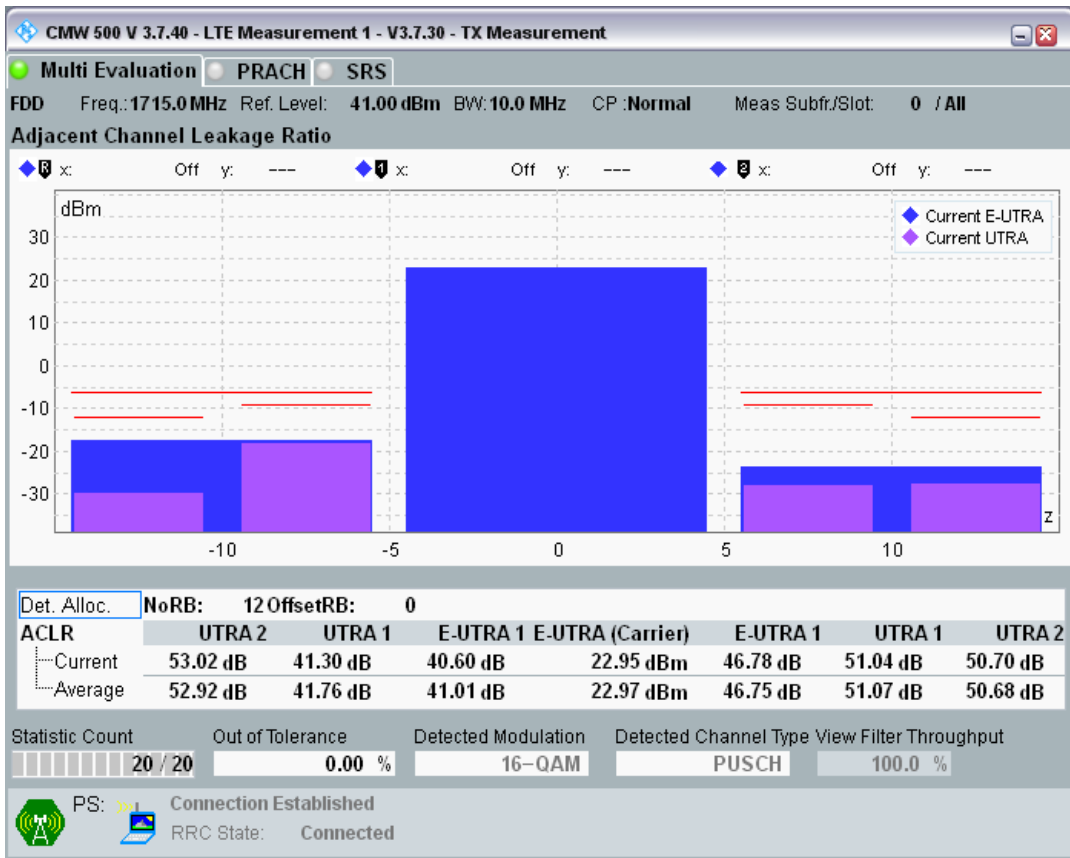

Band3 QPSK BW=10MHz Channel=19250 RB Size=12 Position=#0

Band3 QPSK BW=10MHz Channel=19250 RB Size=12 Position=#Max

Band3 QPSK BW=10MHz Channel=19250 RB Size=50 Position=#0

Band3 QAM16 BW=10MHz Channel=19250 RB Size=12 Position=#0