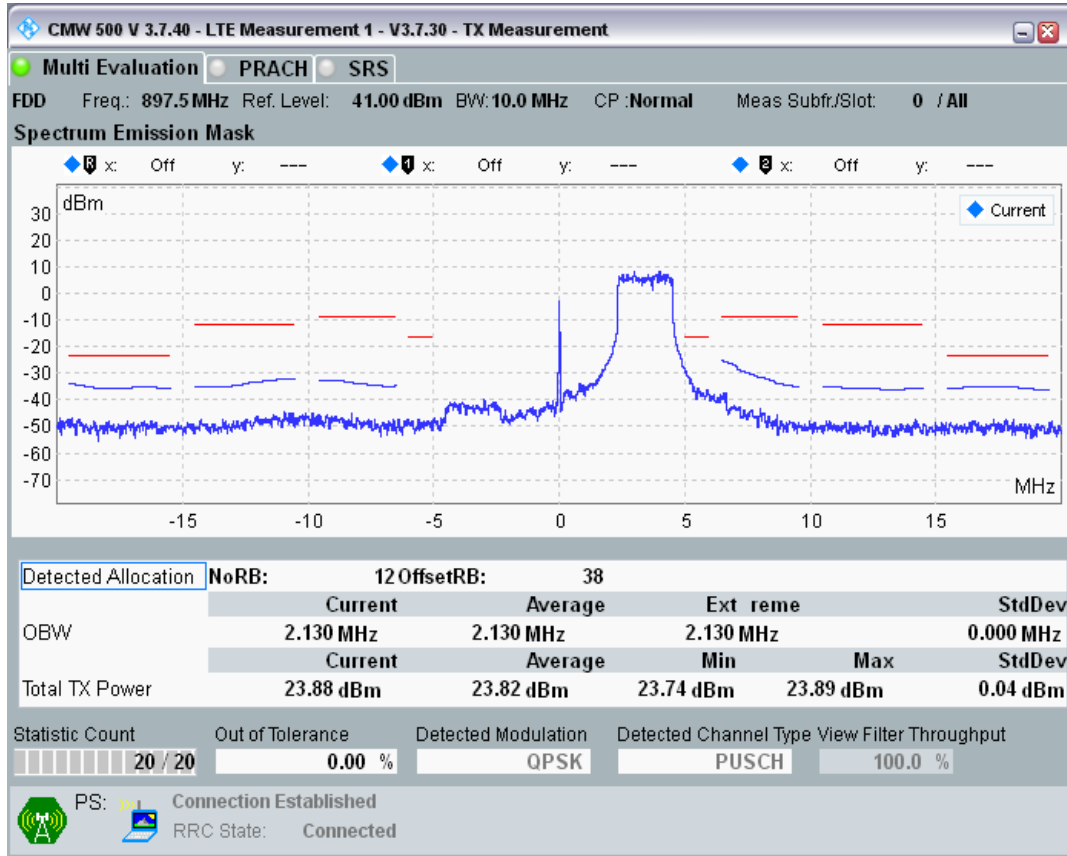

Band8 QAM16 BW=10MHz Channel=21500 RB Size=12 Position=#Max

Band8 QAM16 BW=10MHz Channel=21500 RB Size=50 Position=#0

Band8 QPSK BW=10MHz Channel=21625 RB Size=12 Position=#0

Band8 QPSK BW=10MHz Channel=21625 RB Size=12 Position=#Max