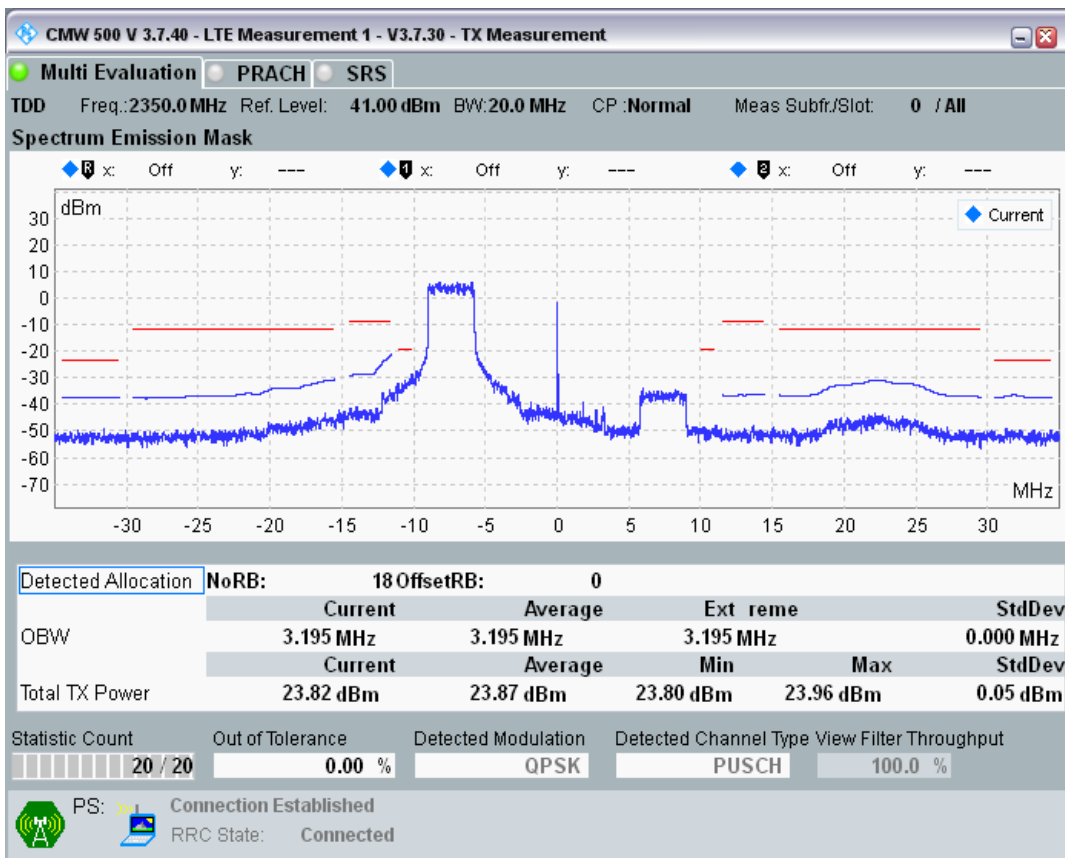

Band40 QPSK BW=20MHz Channel=39150 RB Size=18 Position=#0