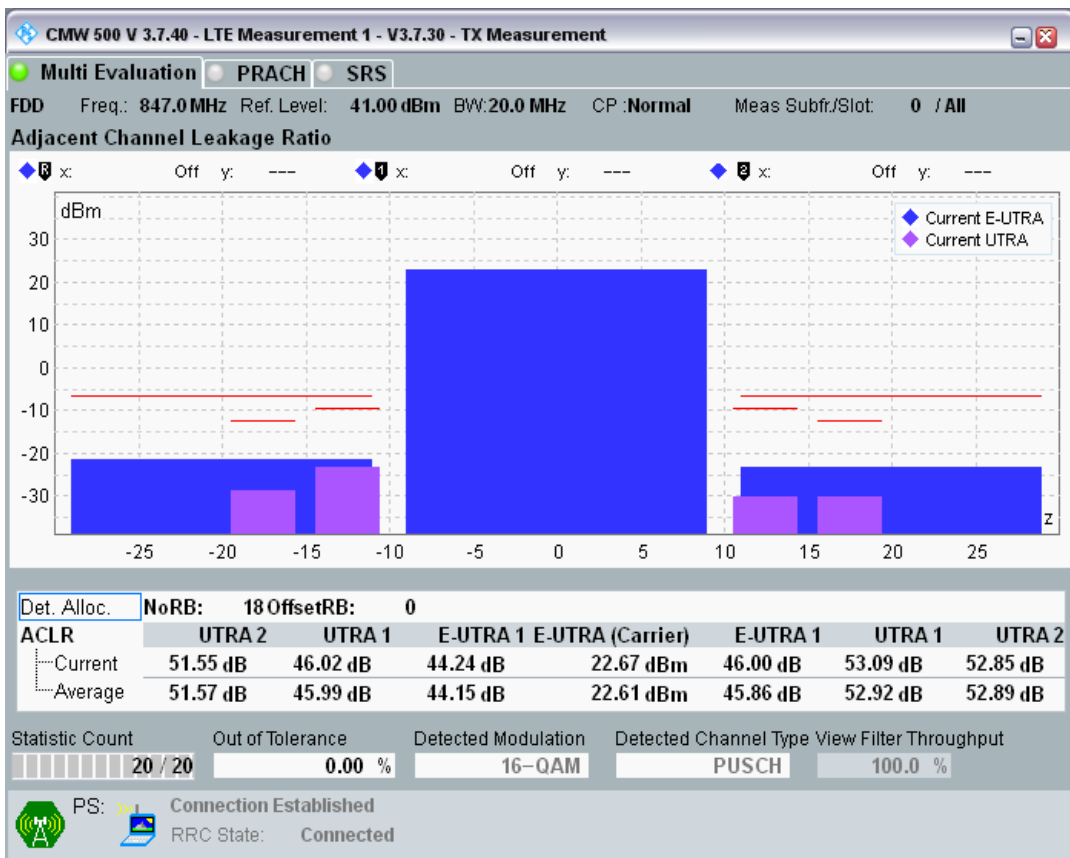

Band20 QPSK BW=20MHz Channel=24300 RB Size=18 Position=#0

Band20 QPSK BW=20MHz Channel=24300 RB Size=18 Position=#Max

Band20 QPSK BW=20MHz Channel=24300 RB Size=100 Position=#0

Band20 QAM16 BW=20MHz Channel=24300 RB Size=18 Position=#0