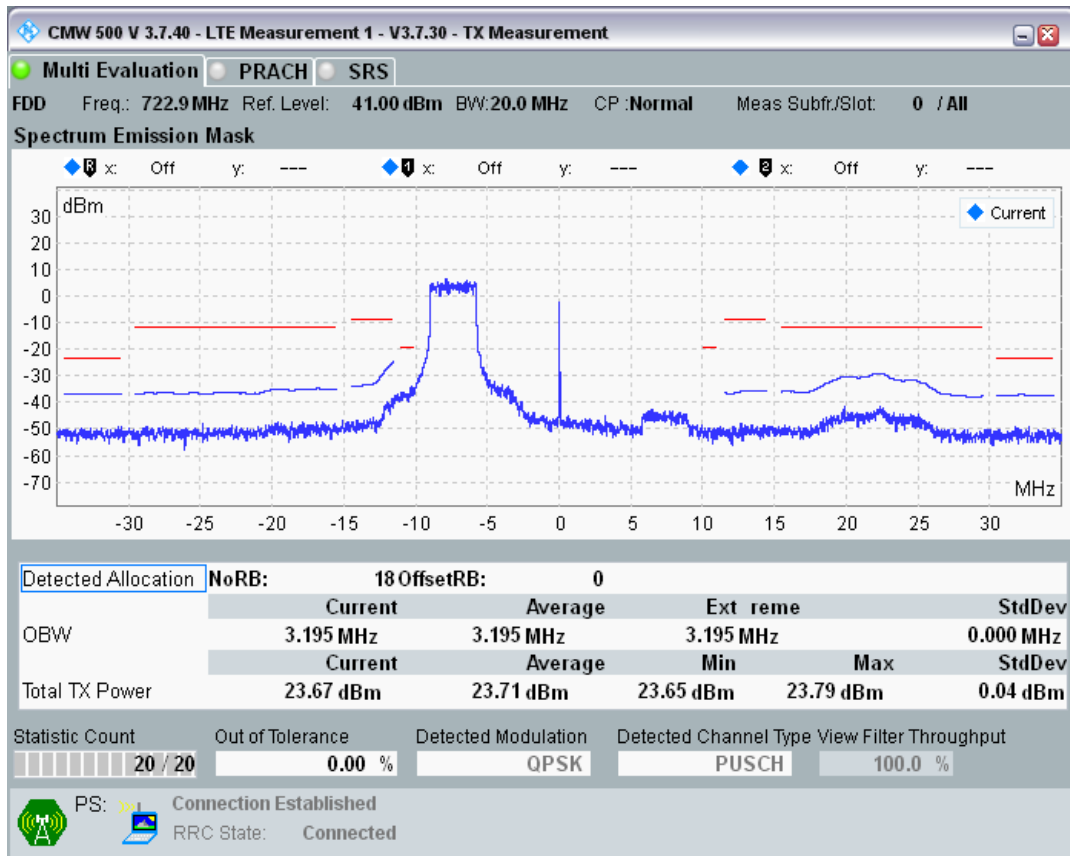

Band28 QPSK BW=20MHz Channel=27409 RB Size=18 Position=#0