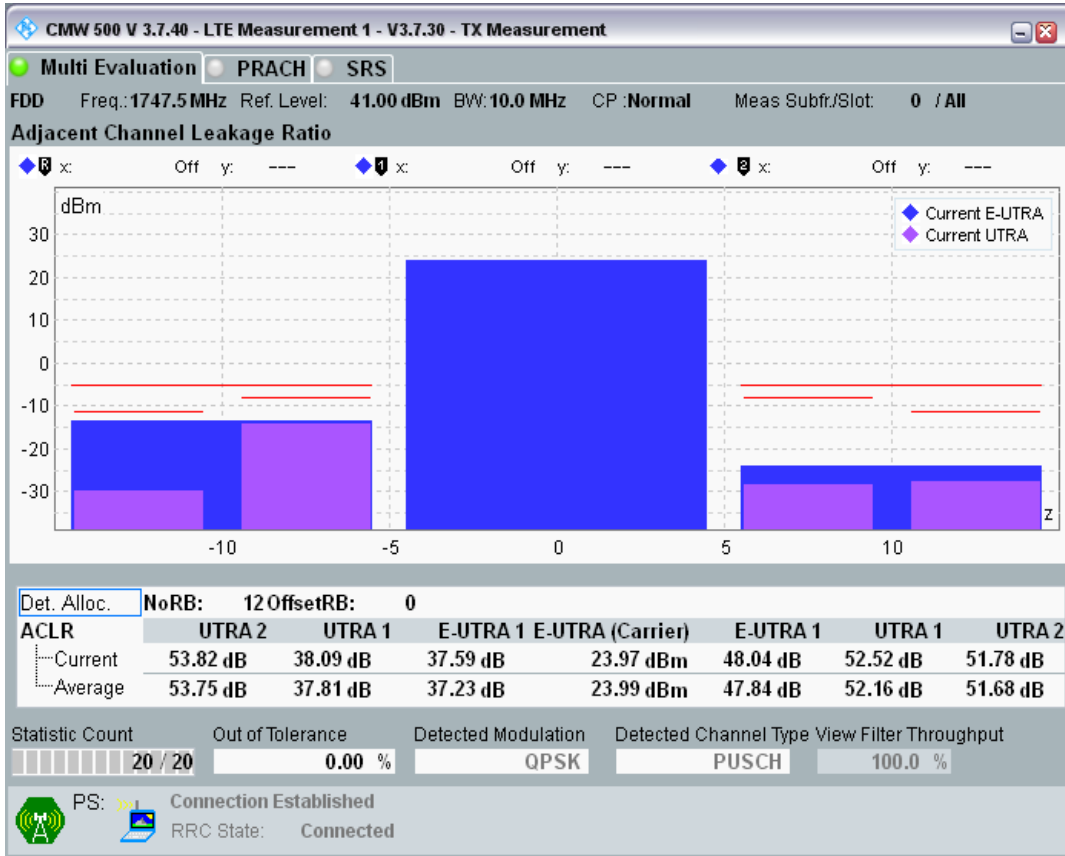

Band3 QPSK BW=10MHz Channel=19575 RB Size=12 Position=#0