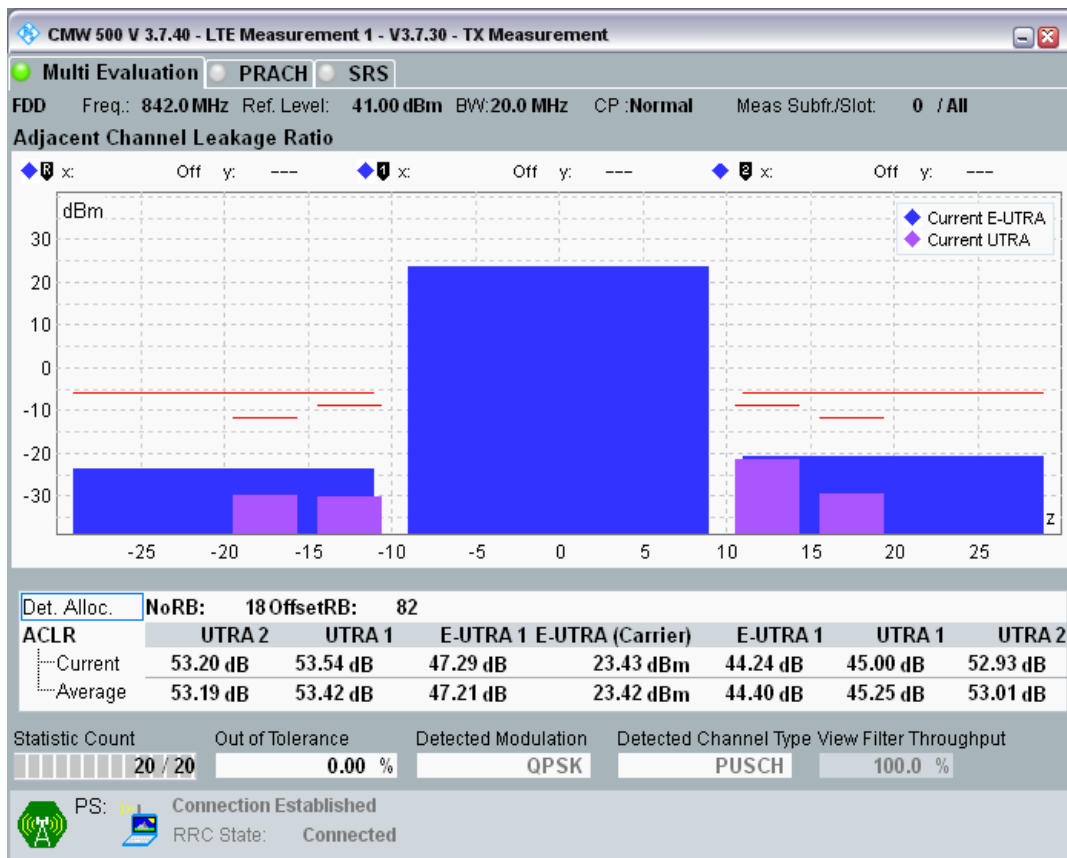

Band20 QAM16 BW=10MHz Channel=24400 RB Size=12 Position=#Max

Band20 QAM16 BW=10MHz Channel=24400 RB Size=50 Position=#0

Band20 QPSK BW=20MHz Channel=24250 RB Size=18 Position=#0

Band20 QPSK BW=20MHz Channel=24250 RB Size=18 Position=#Max