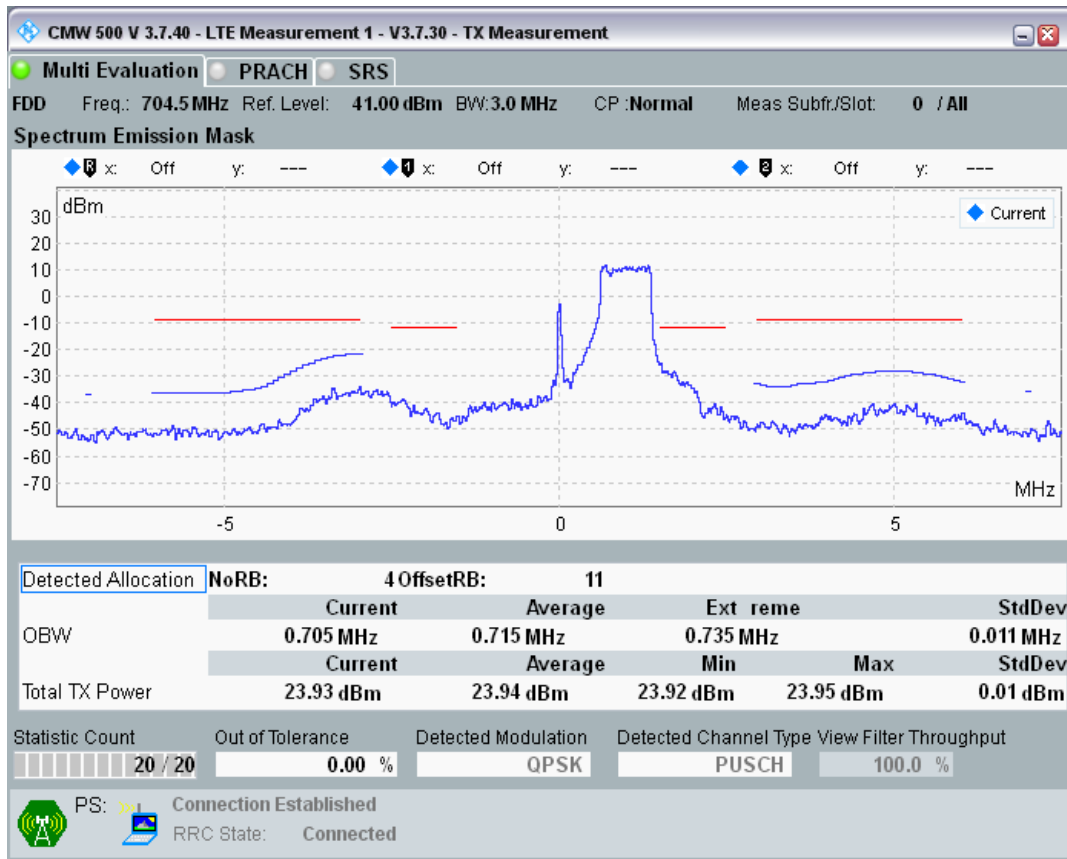

Band28 QPSK BW=3MHz Channel=27225 RB Size=4 Position=#Max