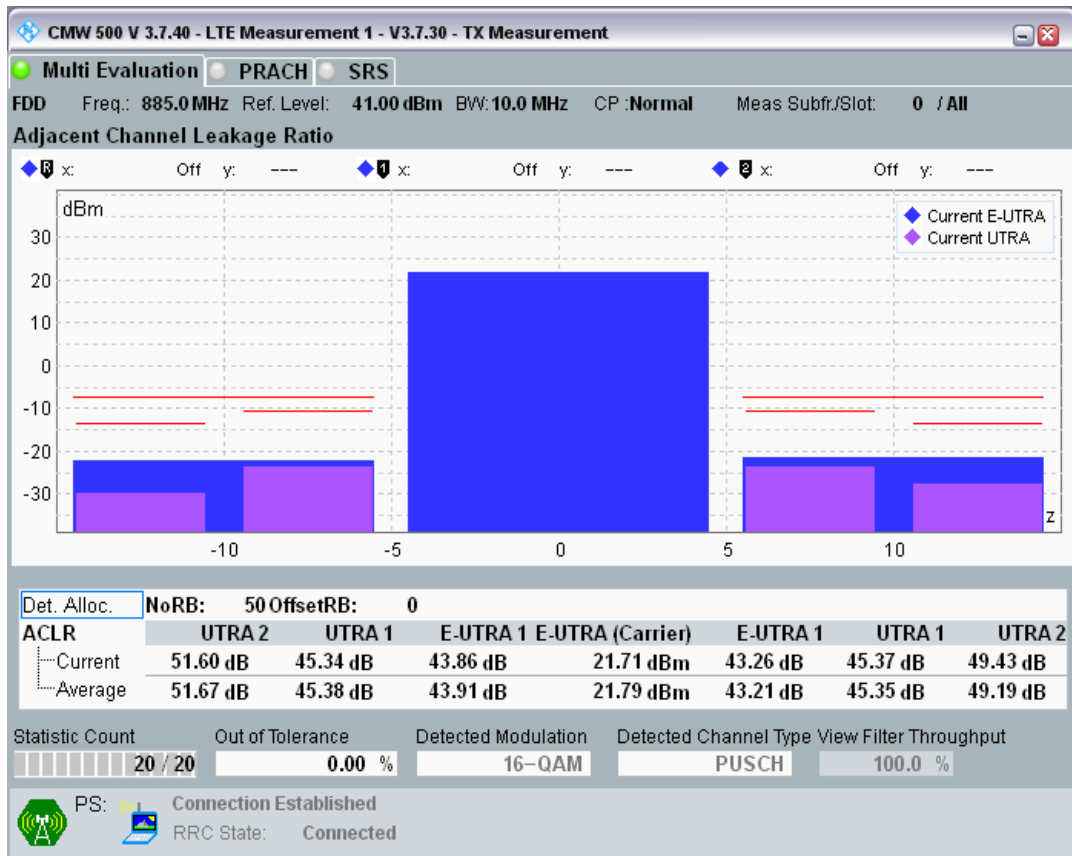

Band8 QPSK BW=10MHz Channel=21500 RB Size=50 Position=#0

Band8 QAM16 BW=10MHz Channel=21500 RB Size=12 Position=#0

Band8 QAM16 BW=10MHz Channel=21500 RB Size=12 Position=#Max

Band8 QAM16 BW=10MHz Channel=21500 RB Size=50 Position=#0