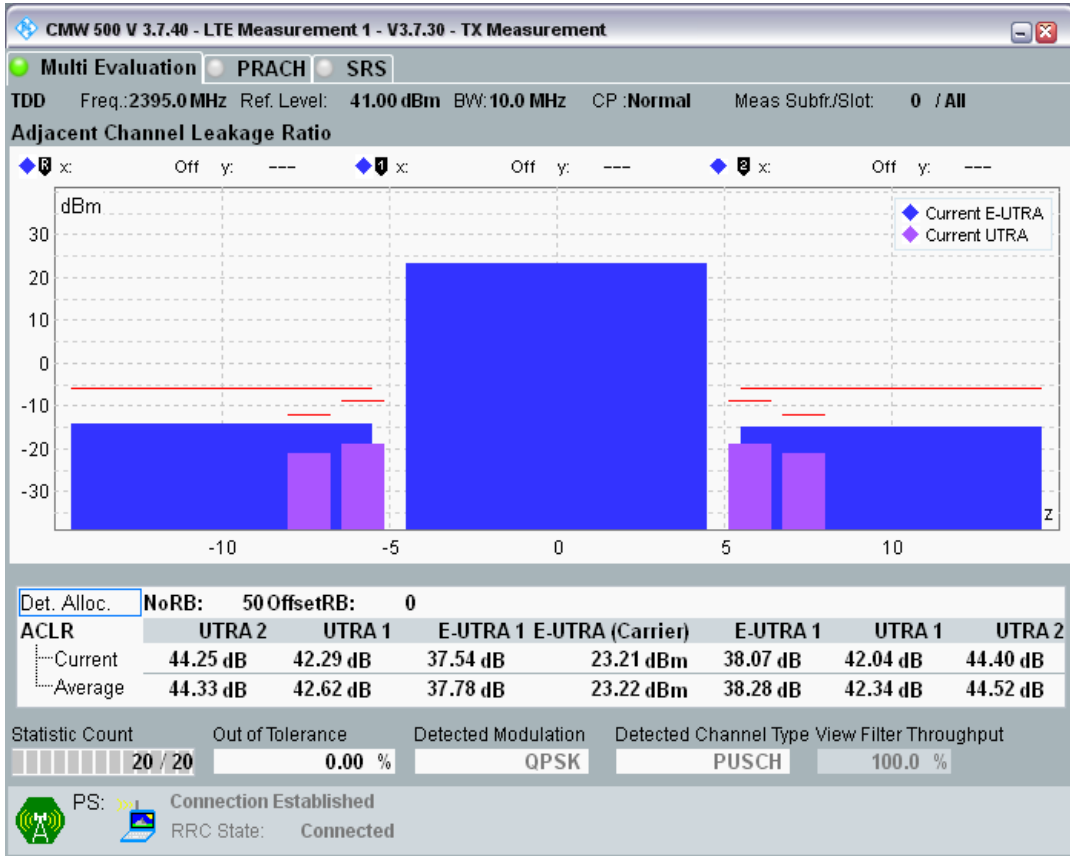

Band40 QPSK BW=10MHz Channel=39600 RB Size=50 Position=#0