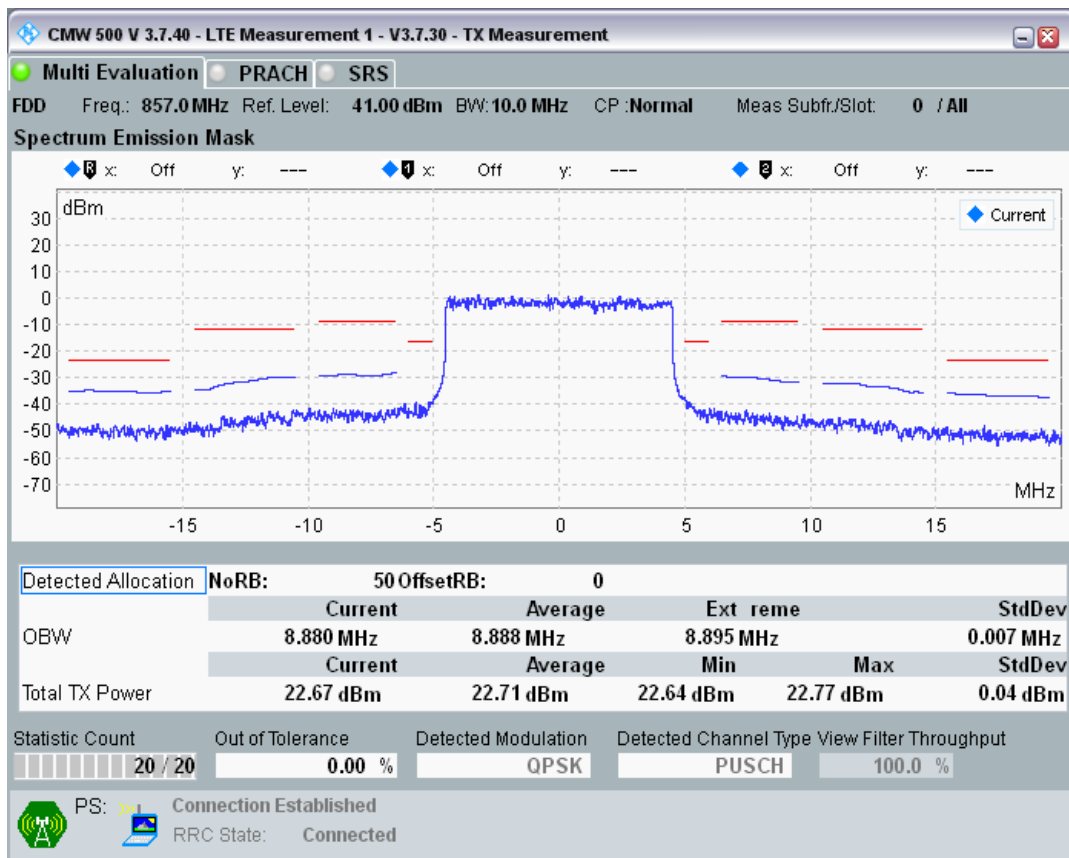

Band20 QPSK BW=10MHz Channel=24400 RB Size=50 Position=#0