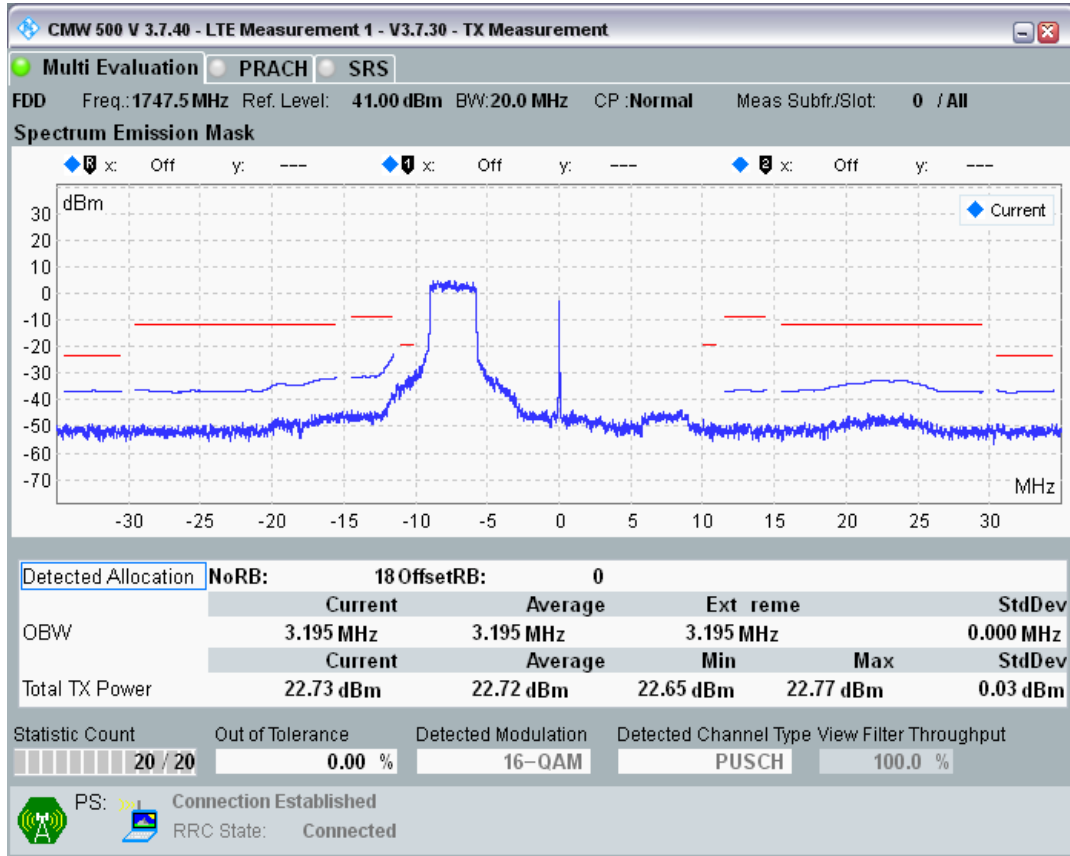

Band3 QPSK BW=20MHz Channel=19575 RB Size=18 Position=#0

Band3 QPSK BW=20MHz Channel=19575 RB Size=18 Position=#Max

Band3 QPSK BW=20MHz Channel=19575 RB Size=100 Position=#0

Band3 QAM16 BW=20MHz Channel=19575 RB Size=18 Position=#0