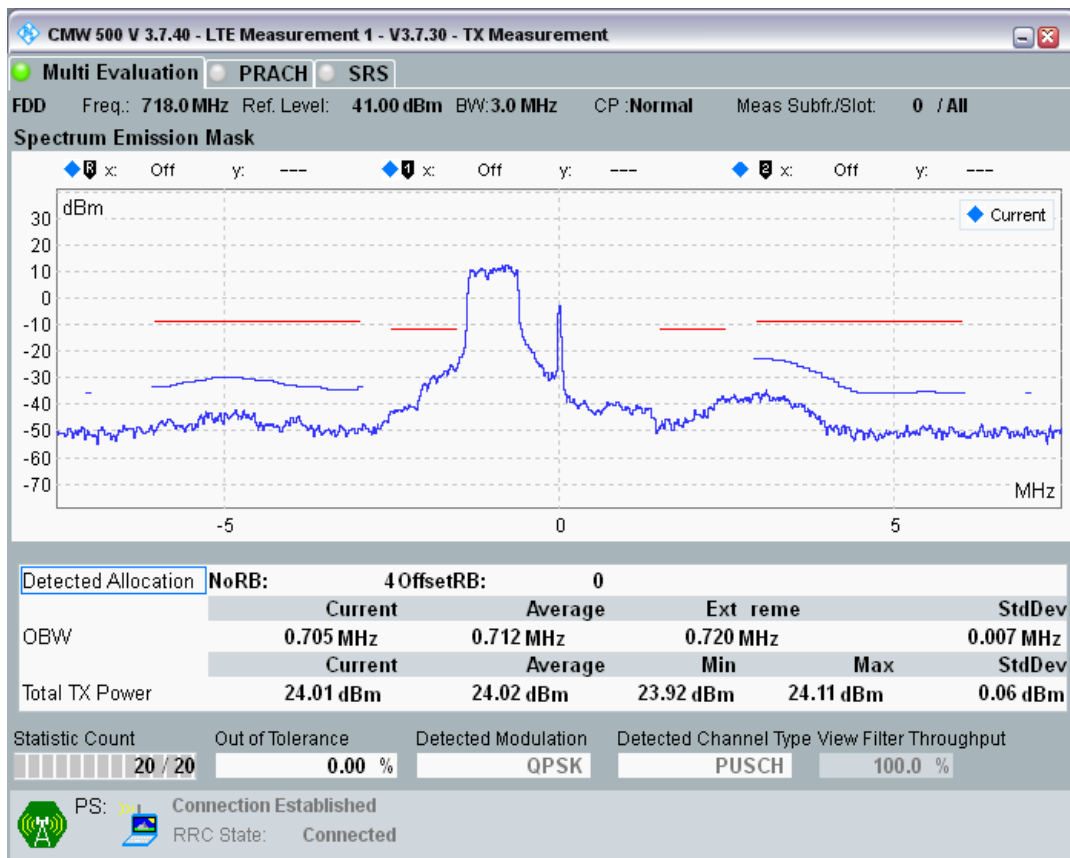

Band28 QPSK BW=3MHz Channel=27360 RB Size=4 Position=#0