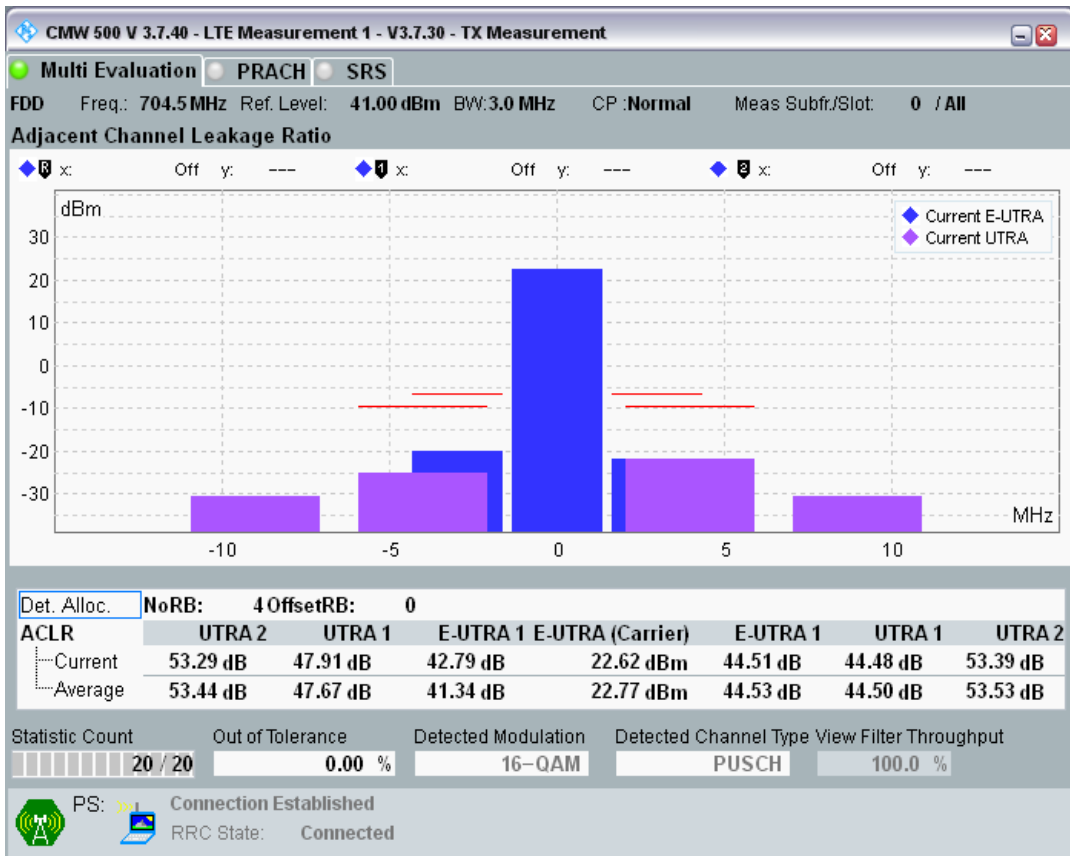

Band28 QPSK BW=3MHz Channel=27225 RB Size=4 Position=#0

Band28 QPSK BW=3MHz Channel=27225 RB Size=4 Position=#Max

Band28 QPSK BW=3MHz Channel=27225 RB Size=15 Position=#0

Band28 QAM16 BW=3MHz Channel=27225 RB Size=4 Position=#0