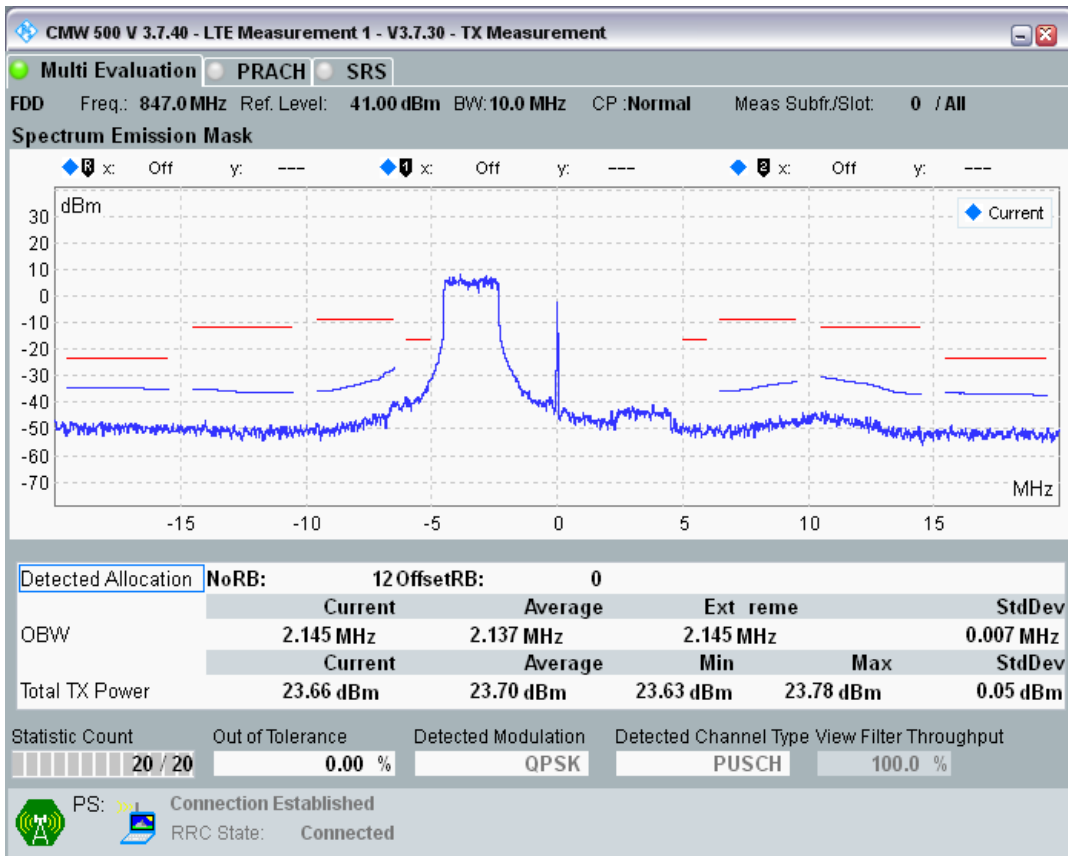

Band20 QPSK BW=10MHz Channel=24300 RB Size=12 Position=#0