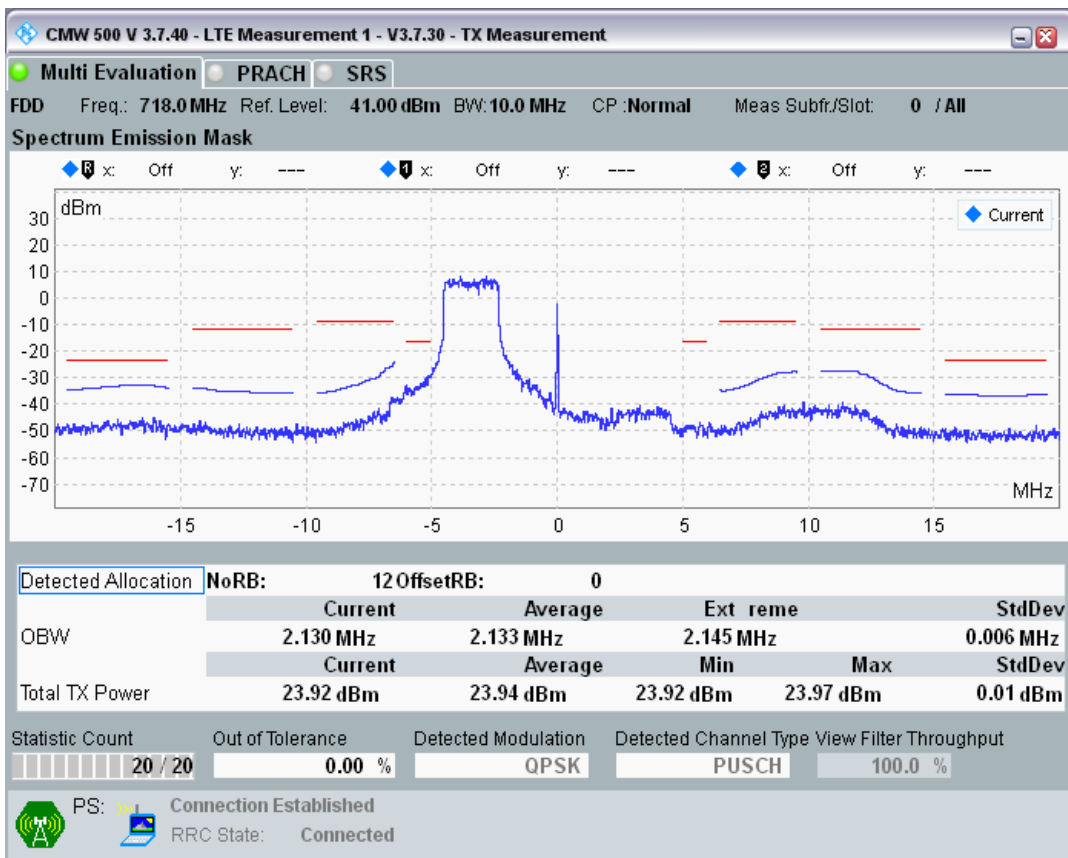

Band28 QPSK BW=10MHz Channel=27360 RB Size=12 Position=#0