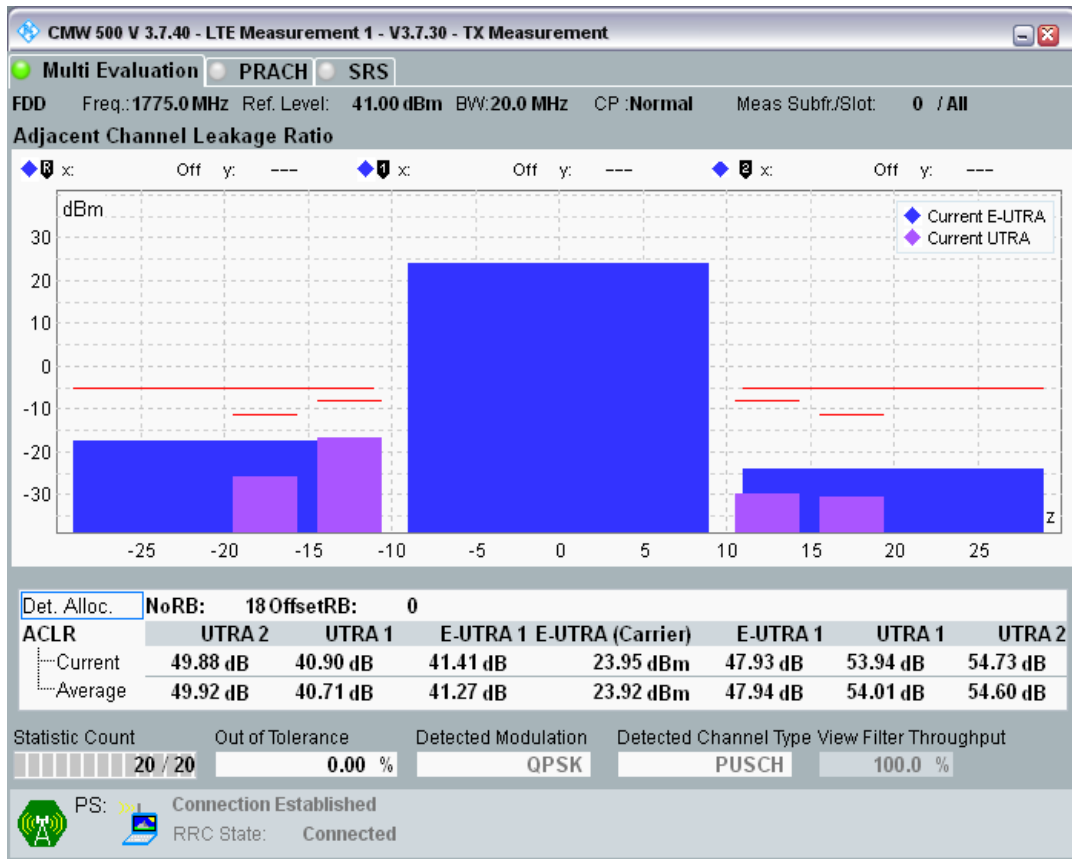

Band3 QPSK BW=20MHz Channel=19850 RB Size=18 Position=#0