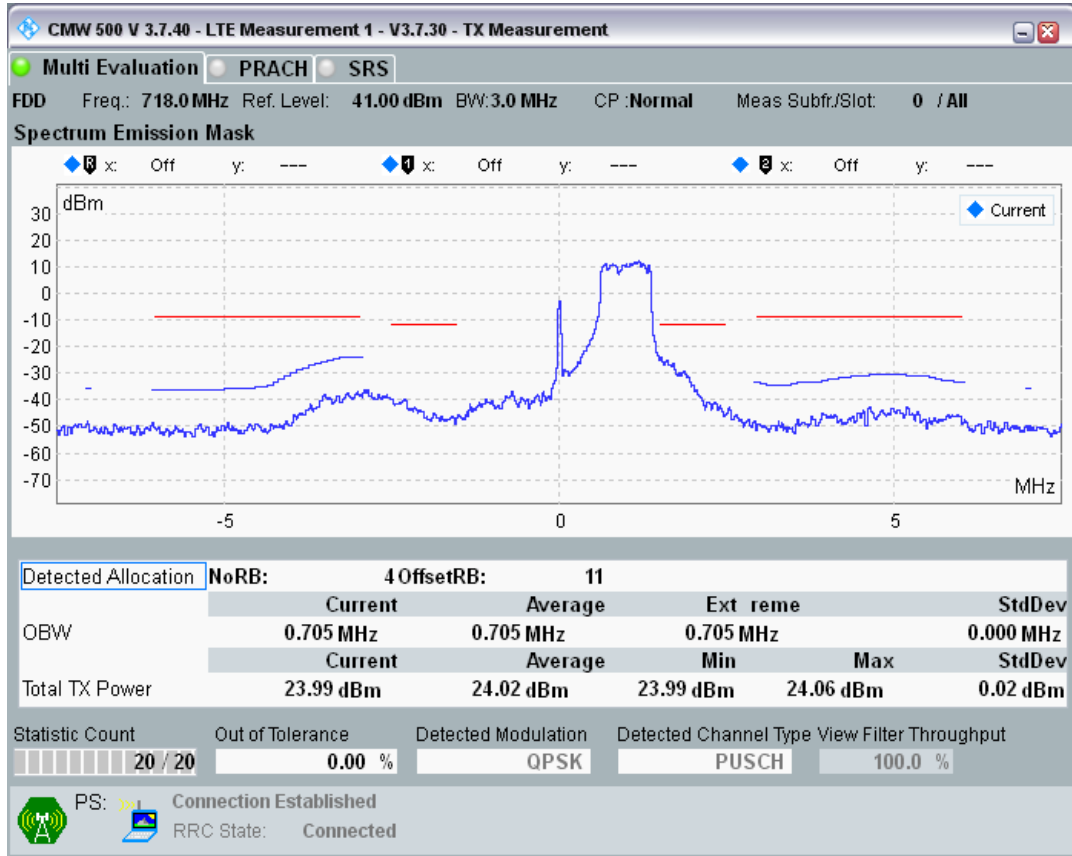

Band28 QAM16 BW=3MHz Channel=27225 RB Size=4 Position=#Max

Band28 QAM16 BW=3MHz Channel=27225 RB Size=15 Position=#0

Band28 QPSK BW=3MHz Channel=27360 RB Size=4 Position=#0

Band28 QPSK BW=3MHz Channel=27360 RB Size=4 Position=#Max