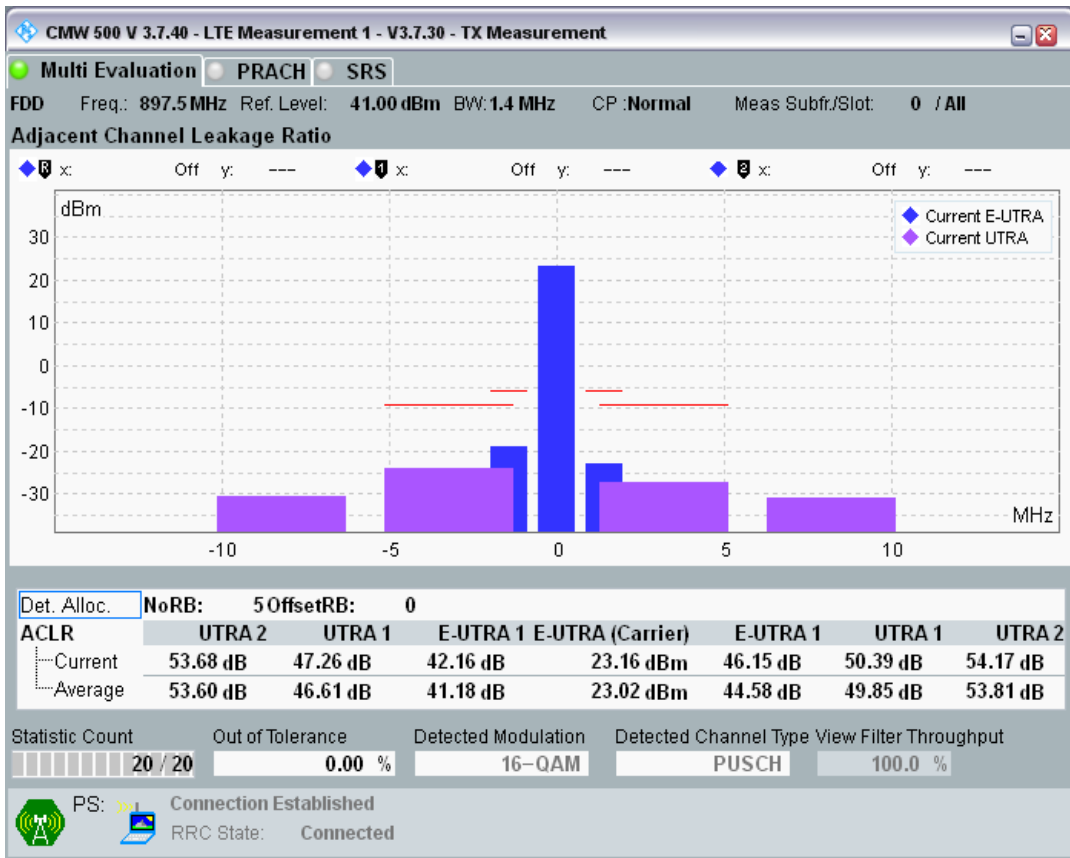

Band8 QPSK BW=1.4MHz Channel=21625 RB Size=5 Position=#0

Band8 QPSK BW=1.4MHz Channel=21625 RB Size=5 Position=#Max

Band8 QPSK BW=1.4MHz Channel=21625 RB Size=6 Position=#0

Band8 QAM16 BW=1.4MHz Channel=21625 RB Size=5 Position=#0