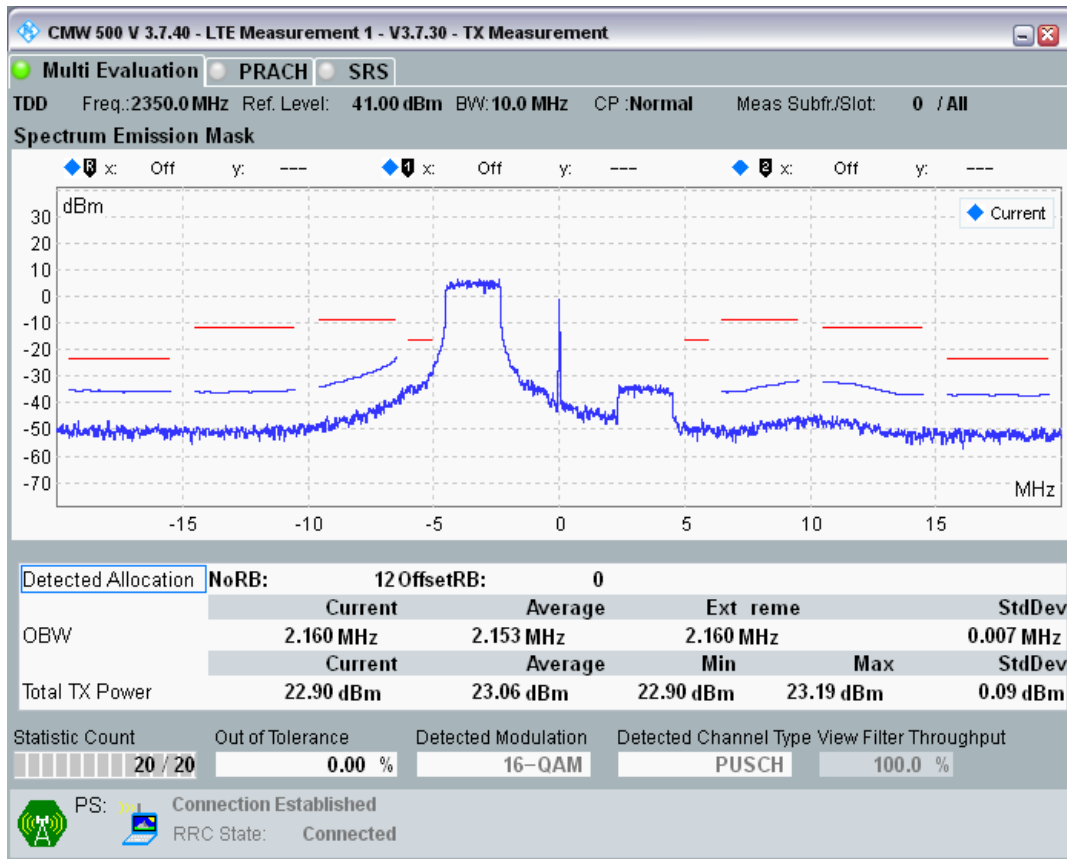

Band40 QPSK BW=10MHz Channel=39150 RB Size=12 Position=#0

Band40 QPSK BW=10MHz Channel=39150 RB Size=12 Position=#Max

Band40 QPSK BW=10MHz Channel=39150 RB Size=50 Position=#0

Band40 QAM16 BW=10MHz Channel=39150 RB Size=12 Position=#0