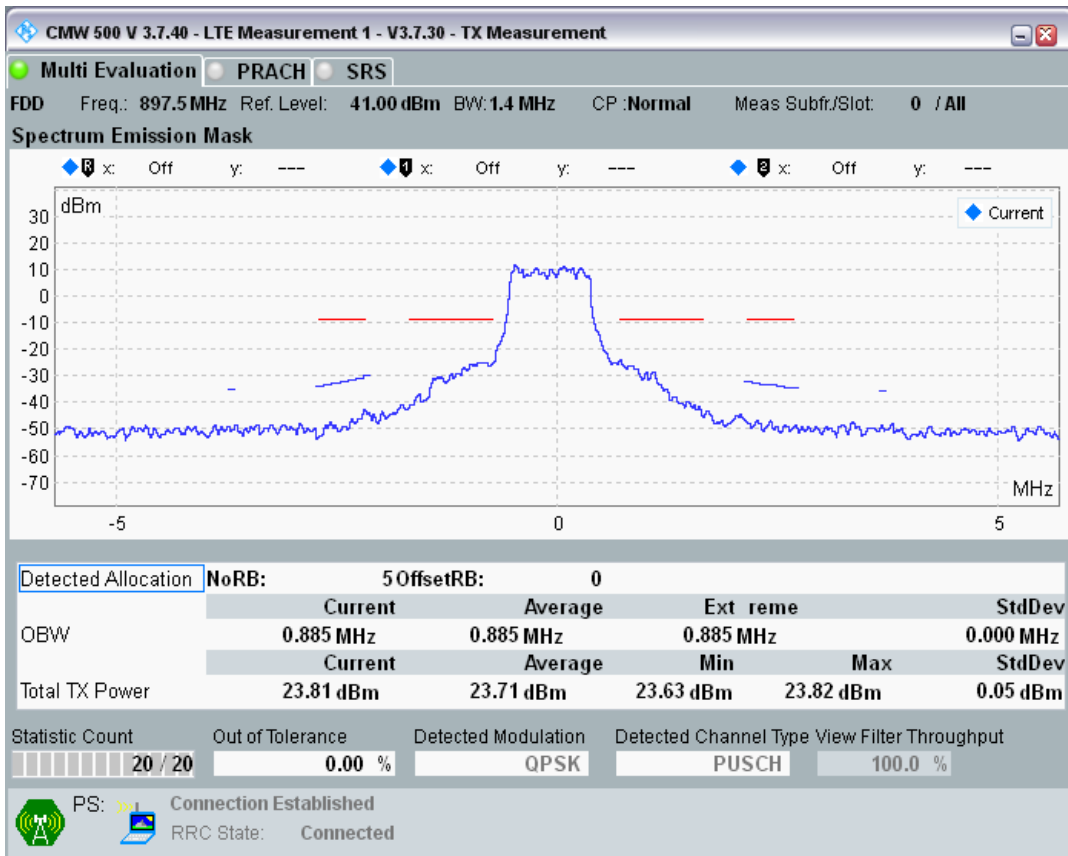

Band8 QPSK BW=1.4MHz Channel=21625 RB Size=5 Position=#0