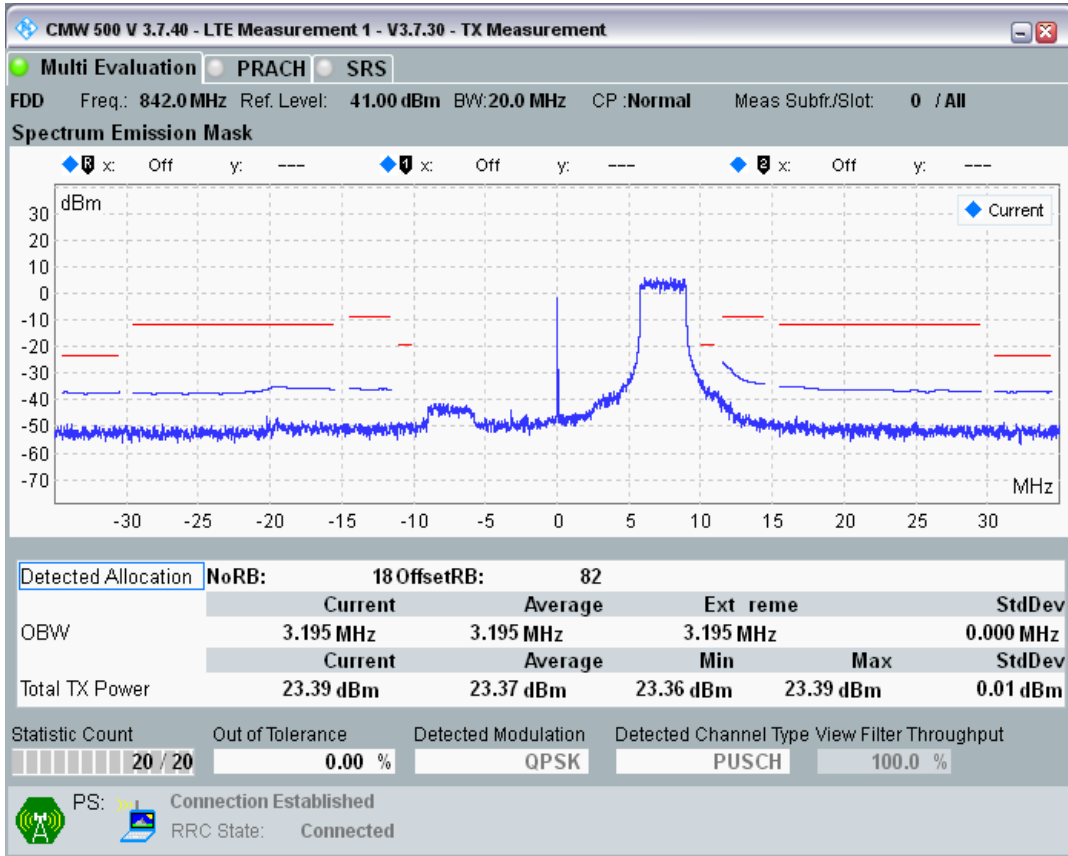

Band20 QAM16 BW=10MHz Channel=24400 RB Size=12 Position=#Max

Band20 QAM16 BW=10MHz Channel=24400 RB Size=50 Position=#0

Band20 QPSK BW=20MHz Channel=24250 RB Size=18 Position=#0

Band20 QPSK BW=20MHz Channel=24250 RB Size=18 Position=#Max