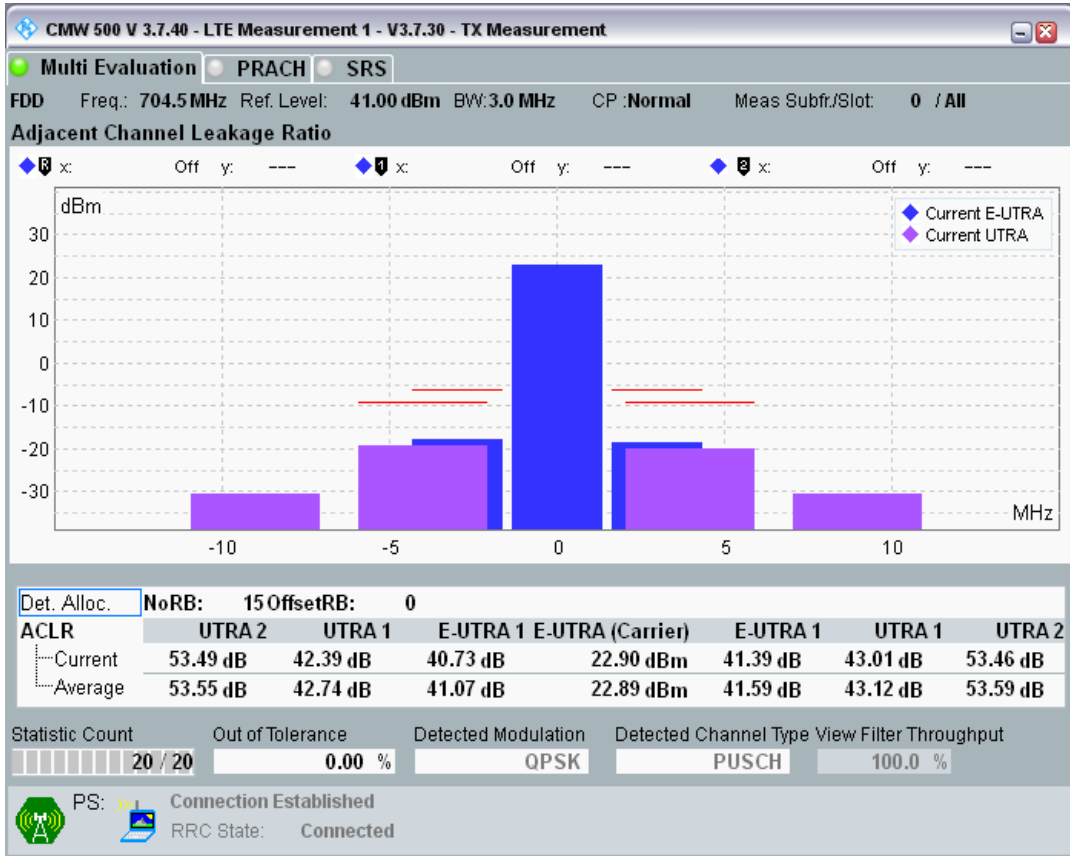

Band28 QPSK BW=3MHz Channel=27225 RB Size=15 Position=#0