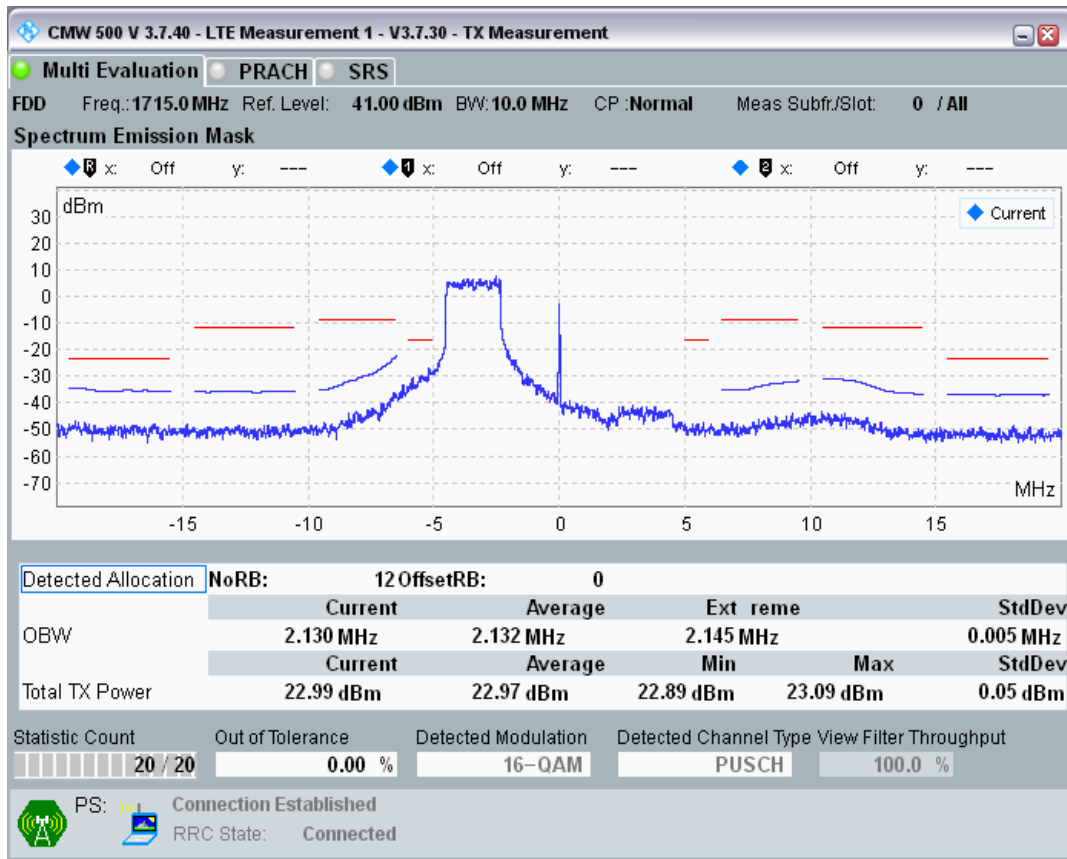

Band3 QPSK BW=10MHz Channel=19250 RB Size=12 Position=#0

Band3 QPSK BW=10MHz Channel=19250 RB Size=12 Position=#Max

Band3 QPSK BW=10MHz Channel=19250 RB Size=50 Position=#0

Band3 QAM16 BW=10MHz Channel=19250 RB Size=12 Position=#0