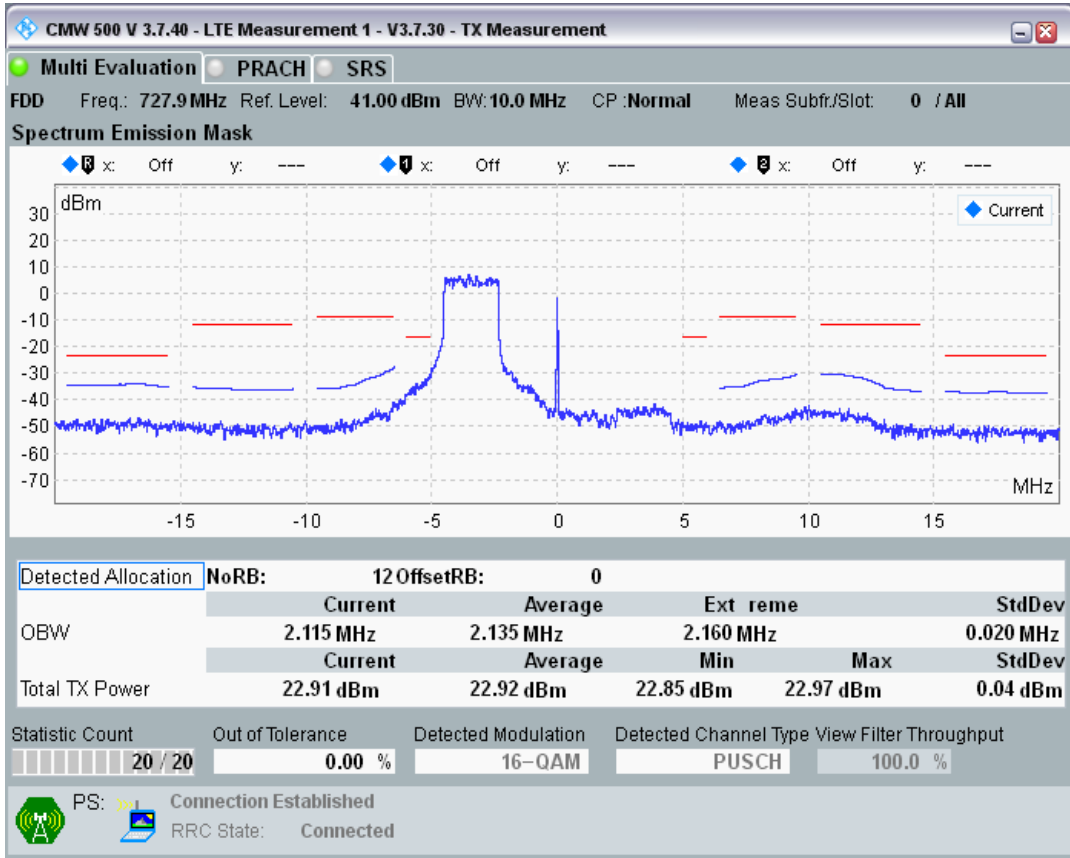

Band28 QPSK BW=10MHz Channel=27459 RB Size=12 Position=#0

Band28 QPSK BW=10MHz Channel=27459 RB Size=12 Position=#Max

Band28 QPSK BW=10MHz Channel=27459 RB Size=50 Position=#0

Band28 QAM16 BW=10MHz Channel=27459 RB Size=12 Position=#0