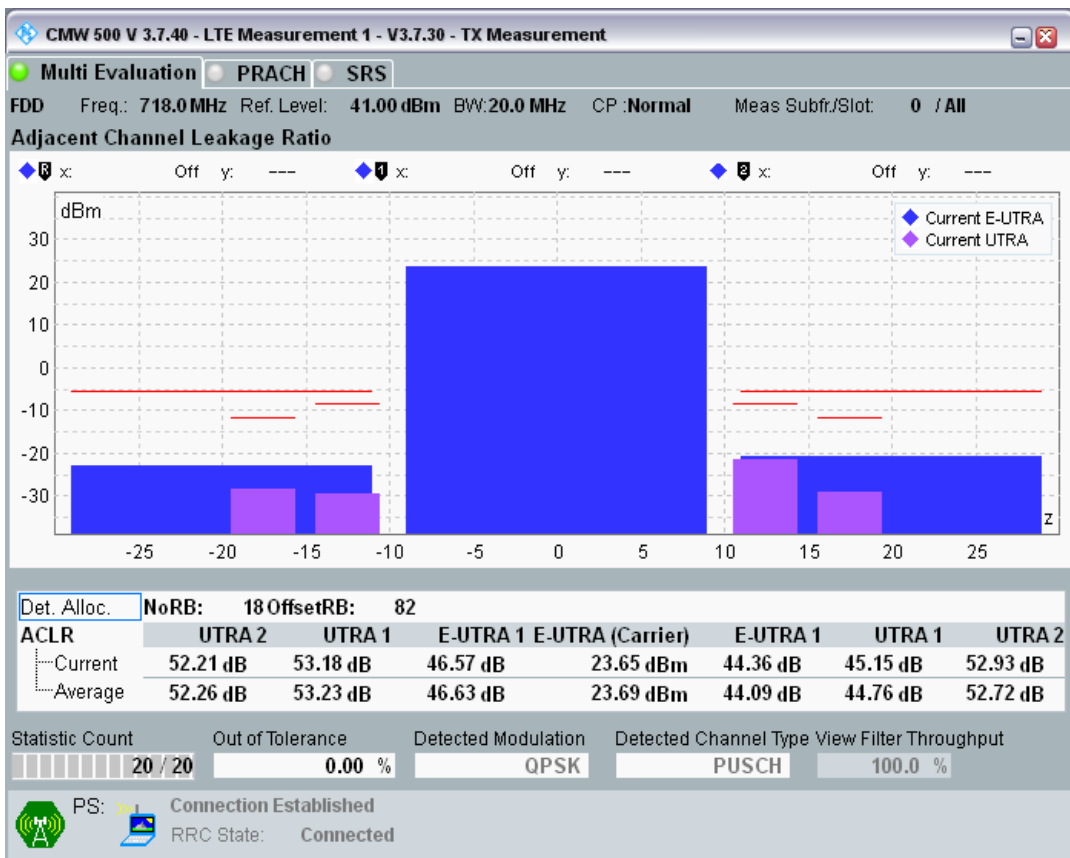

Band28 QPSK BW=20MHz Channel=27360 RB Size=18 Position=#Max