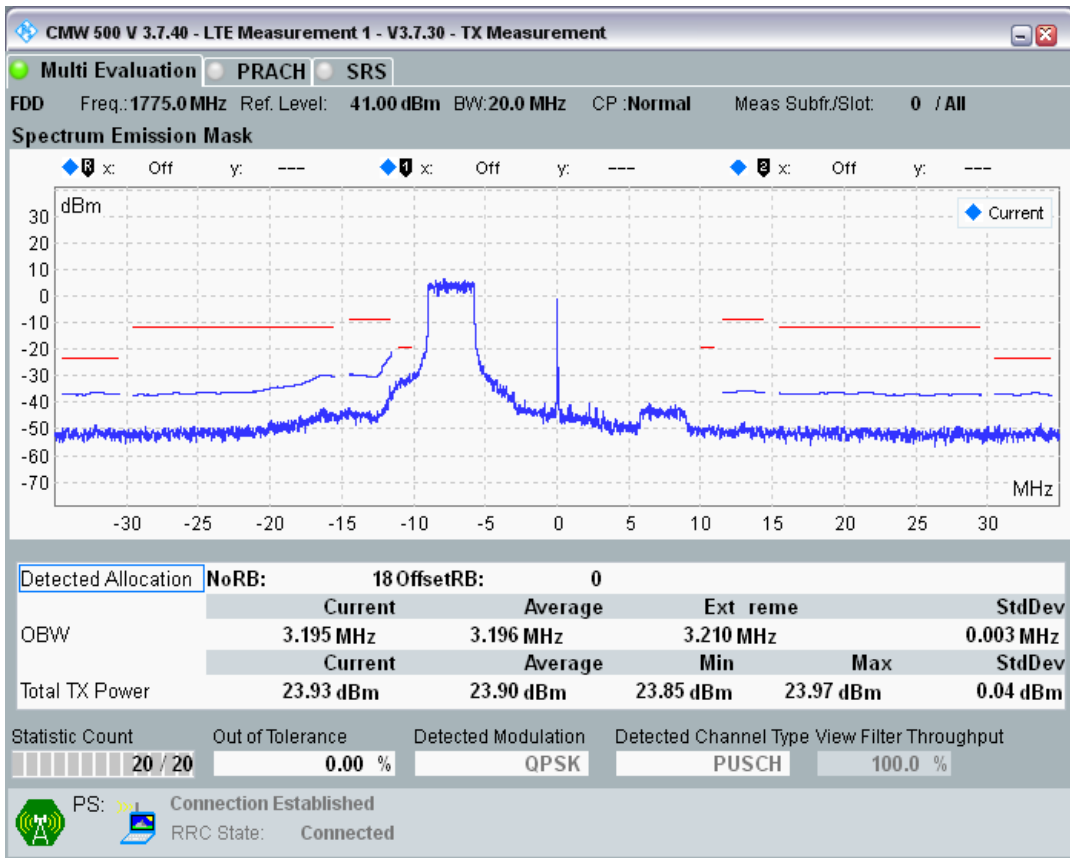

Band3 QPSK BW=20MHz Channel=19850 RB Size=18 Position=#0