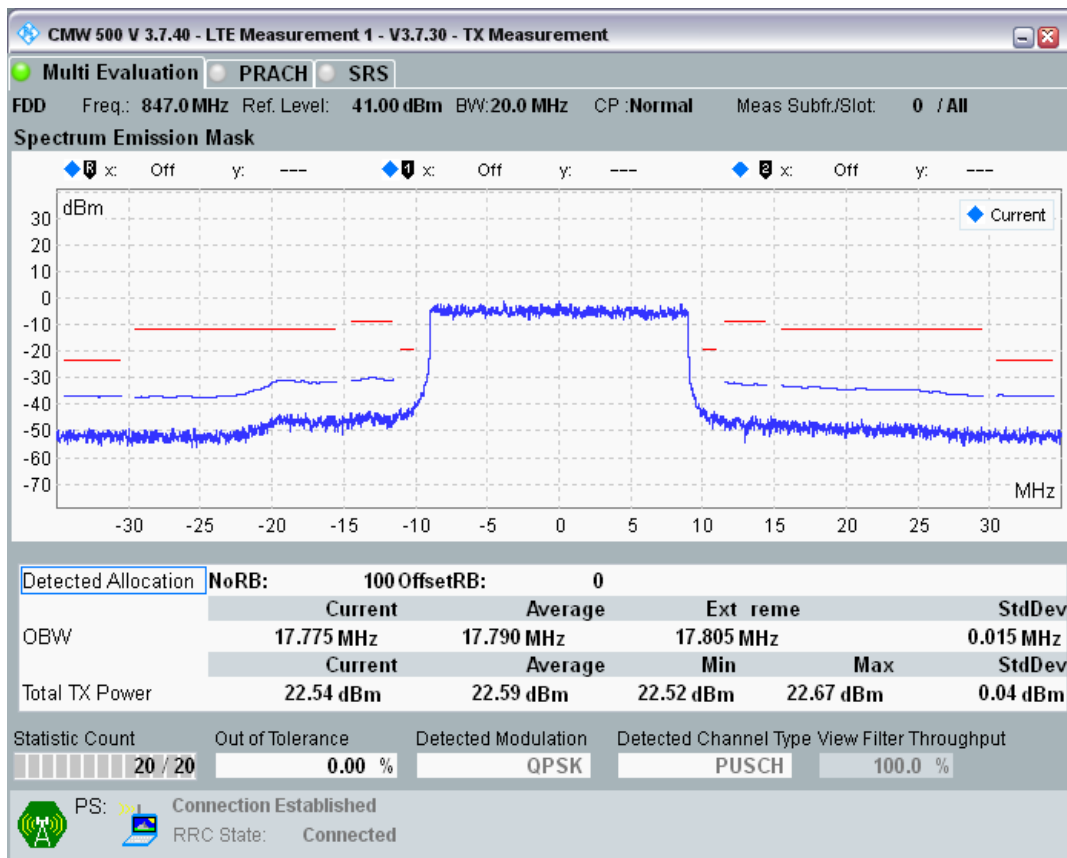

Band20 QPSK BW=20MHz Channel=24300 RB Size=100 Position=#0