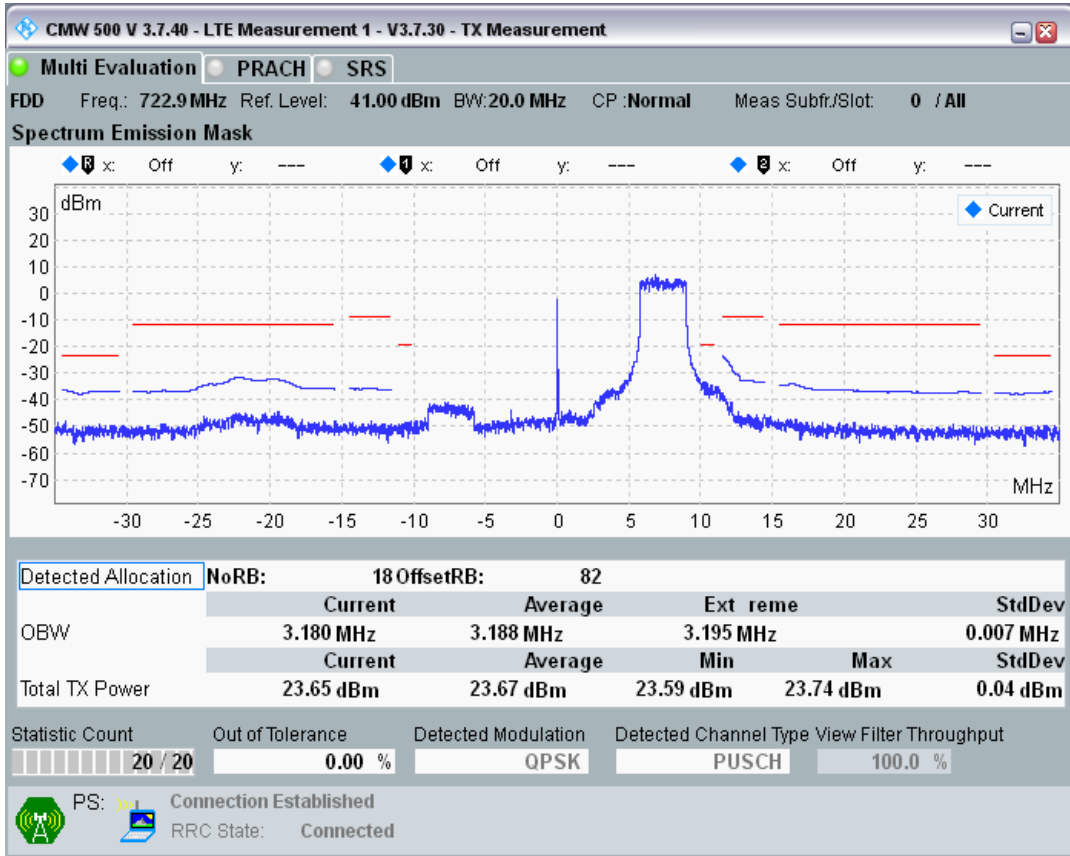

Band28 QAM16 BW=20MHz Channel=27360 RB Size=18 Position=#Max

Band28 QAM16 BW=20MHz Channel=27360 RB Size=100 Position=#0

Band28 QPSK BW=20MHz Channel=27409 RB Size=18 Position=#0

Band28 QPSK BW=20MHz Channel=27409 RB Size=18 Position=#Max