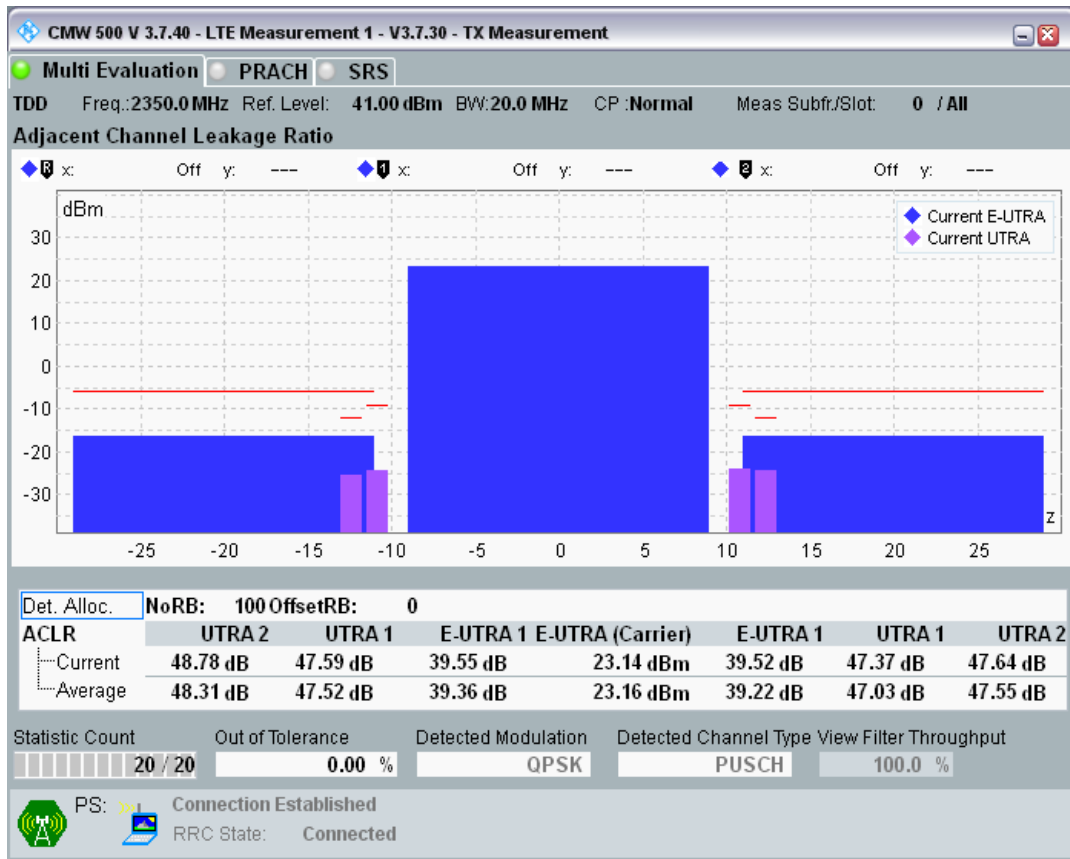

Band40 QPSK BW=20MHz Channel=39150 RB Size=100 Position=#0