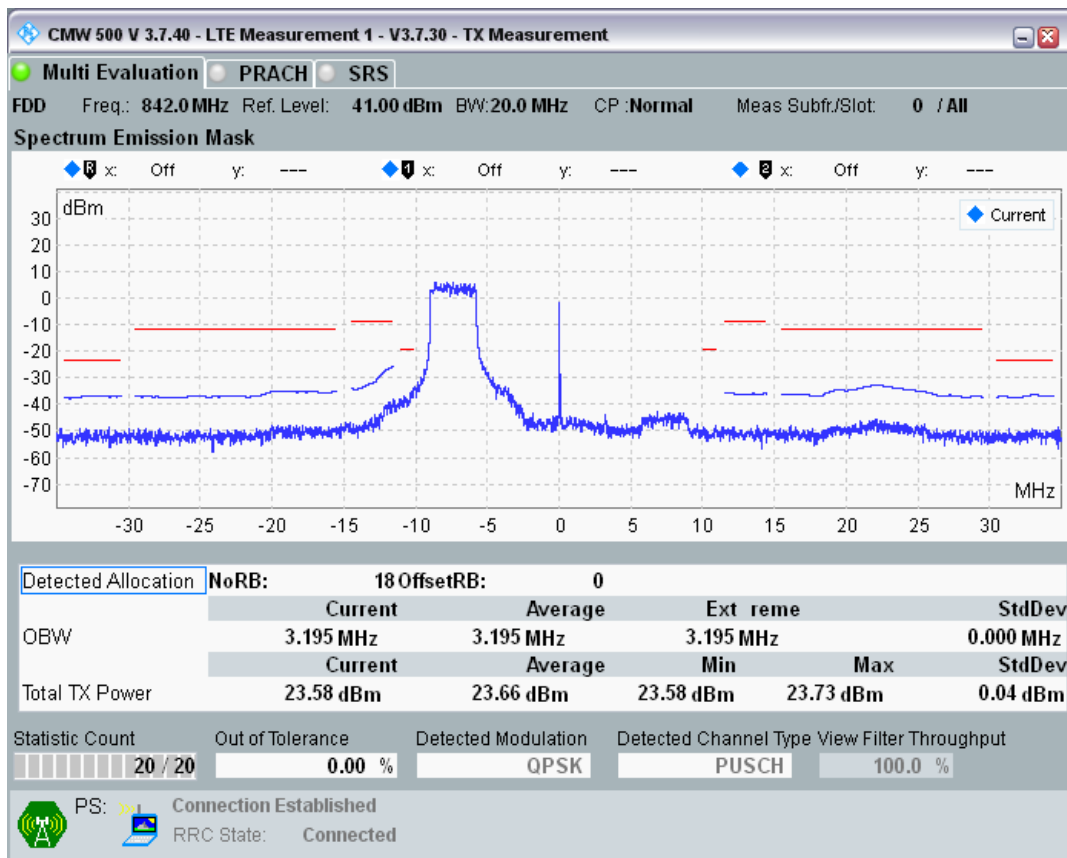

Band20 QPSK BW=20MHz Channel=24250 RB Size=18 Position=#0