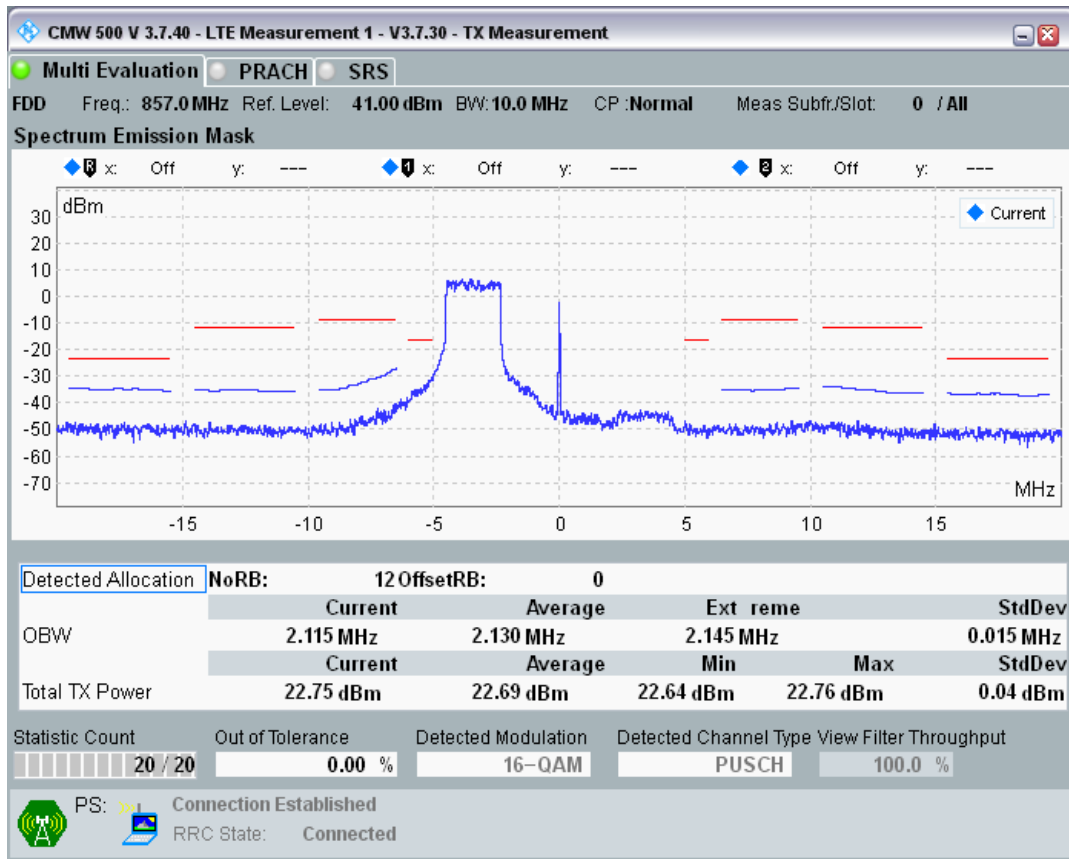

Band20 QPSK BW=10MHz Channel=24400 RB Size=12 Position=#0

Band20 QPSK BW=10MHz Channel=24400 RB Size=12 Position=#Max

Band20 QPSK BW=10MHz Channel=24400 RB Size=50 Position=#0

Band20 QAM16 BW=10MHz Channel=24400 RB Size=12 Position=#0