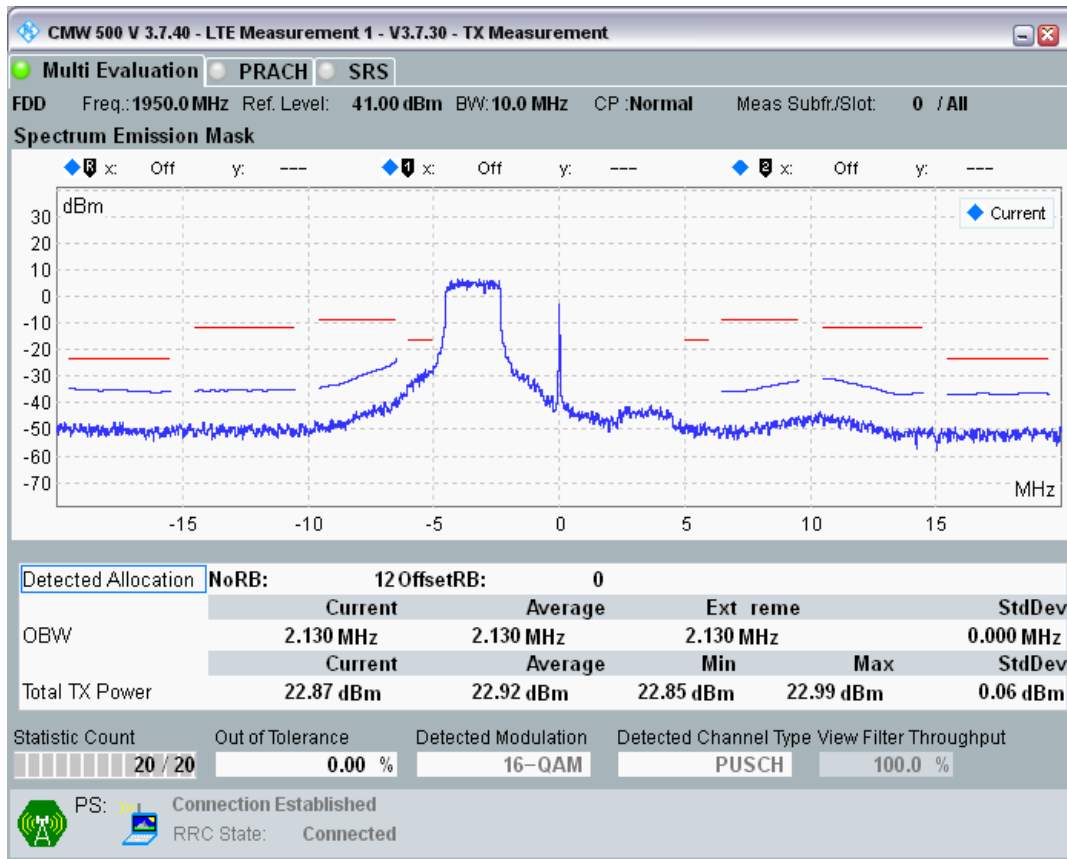

Band1 QPSK BW=10MHz Channel=18300 RB Size=12 Position=#0

Band1 QPSK BW=10MHz Channel=18300 RB Size=12 Position=#Max

Band1 QPSK BW=10MHz Channel=18300 RB Size=50 Position=#0

Band1 QAM16 BW=10MHz Channel=18300 RB Size=12 Position=#0