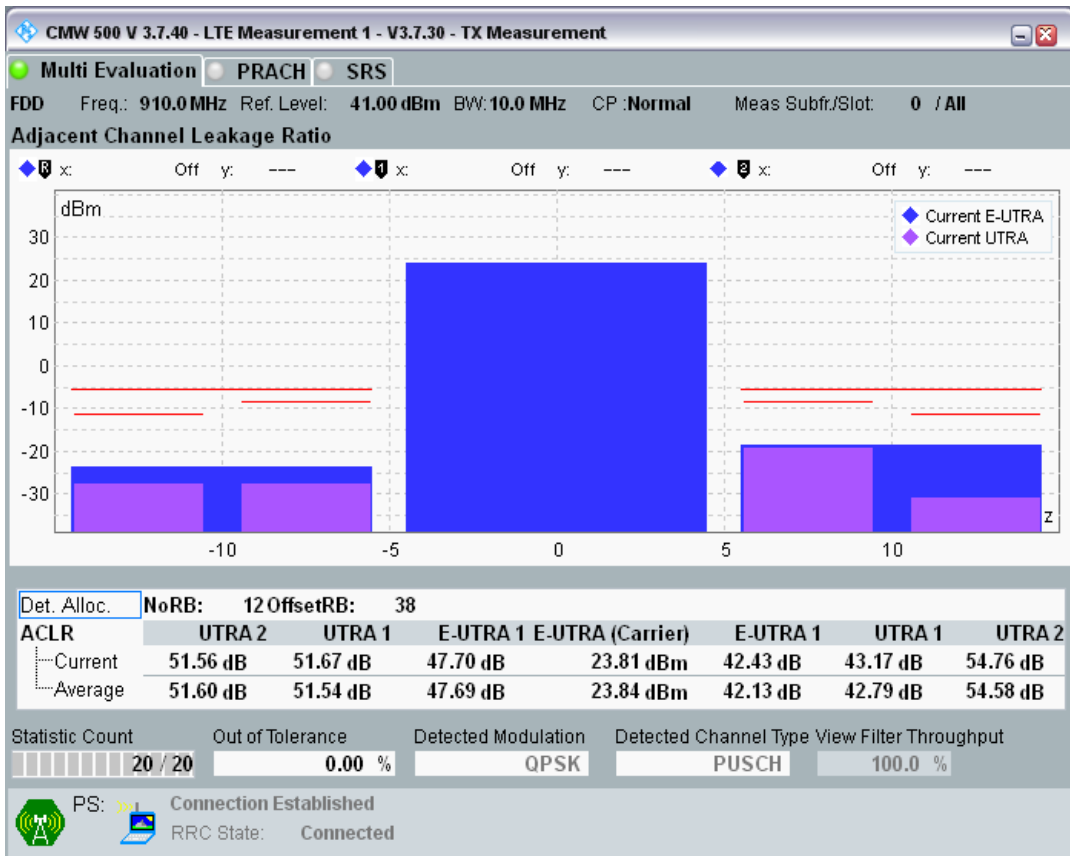

Band8 QAM16 BW=10MHz Channel=21625 RB Size=12 Position=#Max

Band8 QAM16 BW=10MHz Channel=21625 RB Size=50 Position=#0

Band8 QPSK BW=10MHz Channel=21750 RB Size=12 Position=#0

Band8 QPSK BW=10MHz Channel=21750 RB Size=12 Position=#Max