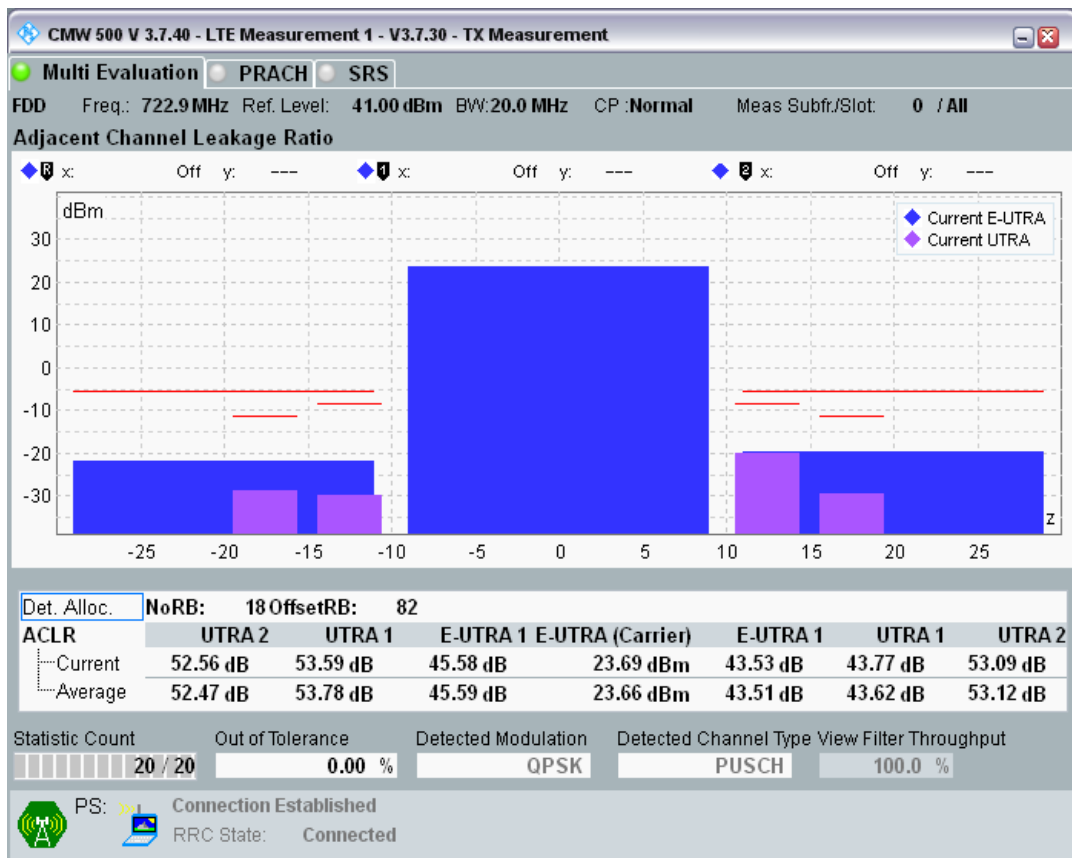

Band28 QAM16 BW=20MHz Channel=27360 RB Size=18 Position=#Max

Band28 QAM16 BW=20MHz Channel=27360 RB Size=100 Position=#0

Band28 QPSK BW=20MHz Channel=27409 RB Size=18 Position=#0

Band28 QPSK BW=20MHz Channel=27409 RB Size=18 Position=#Max