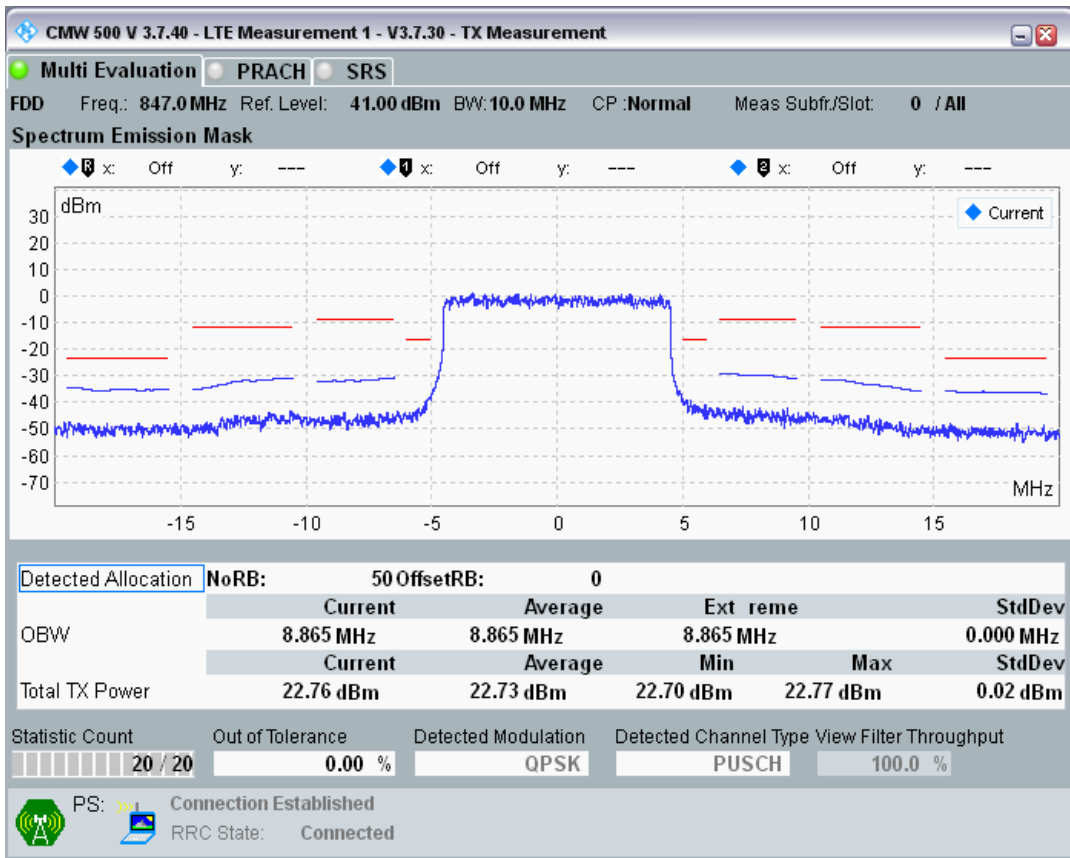

Band20 QPSK BW=10MHz Channel=24300 RB Size=50 Position=#0