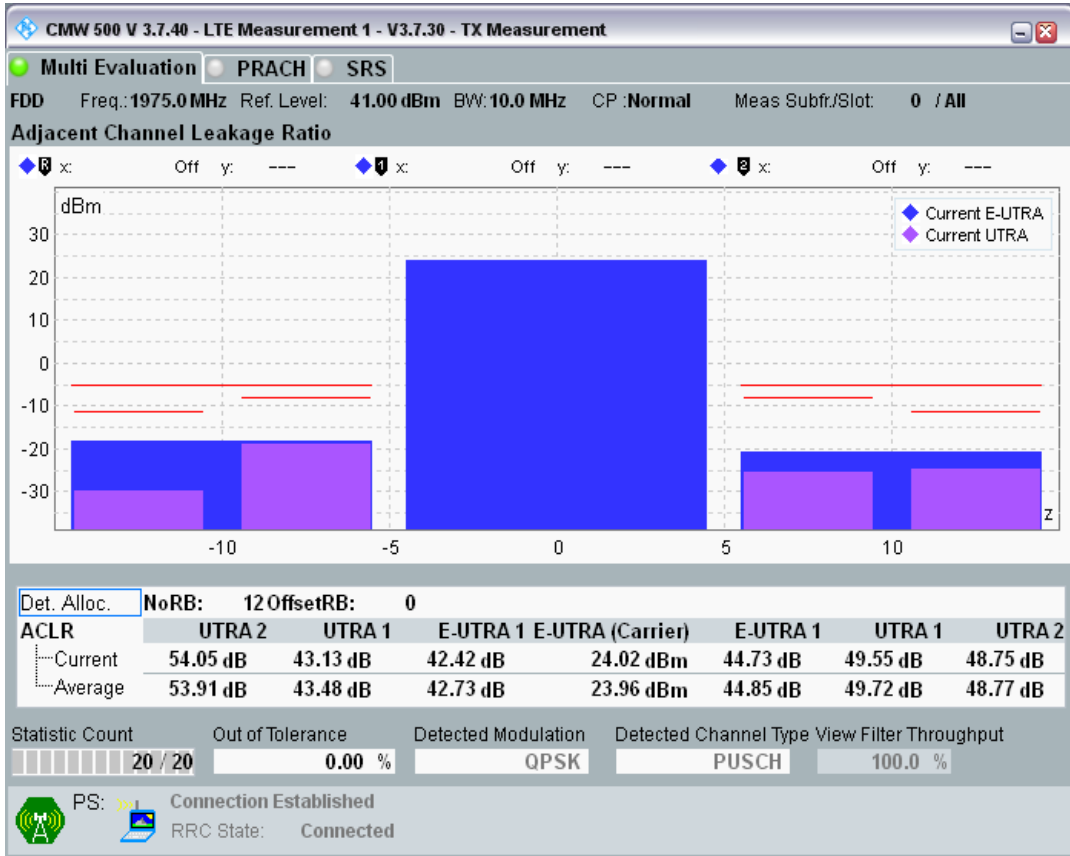

Band1 QPSK BW=10MHz Channel=18550 RB Size=12 Position=#0