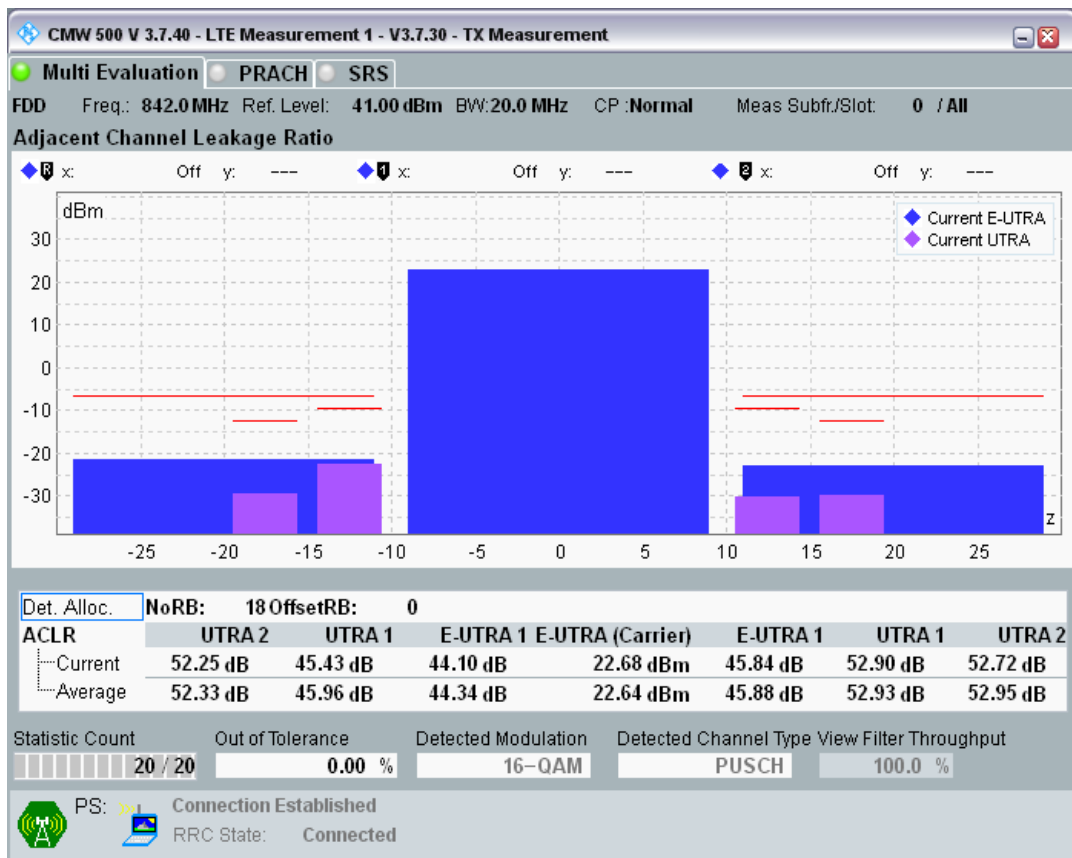

Band20 QAM16 BW=20MHz Channel=24250 RB Size=18 Position=#0