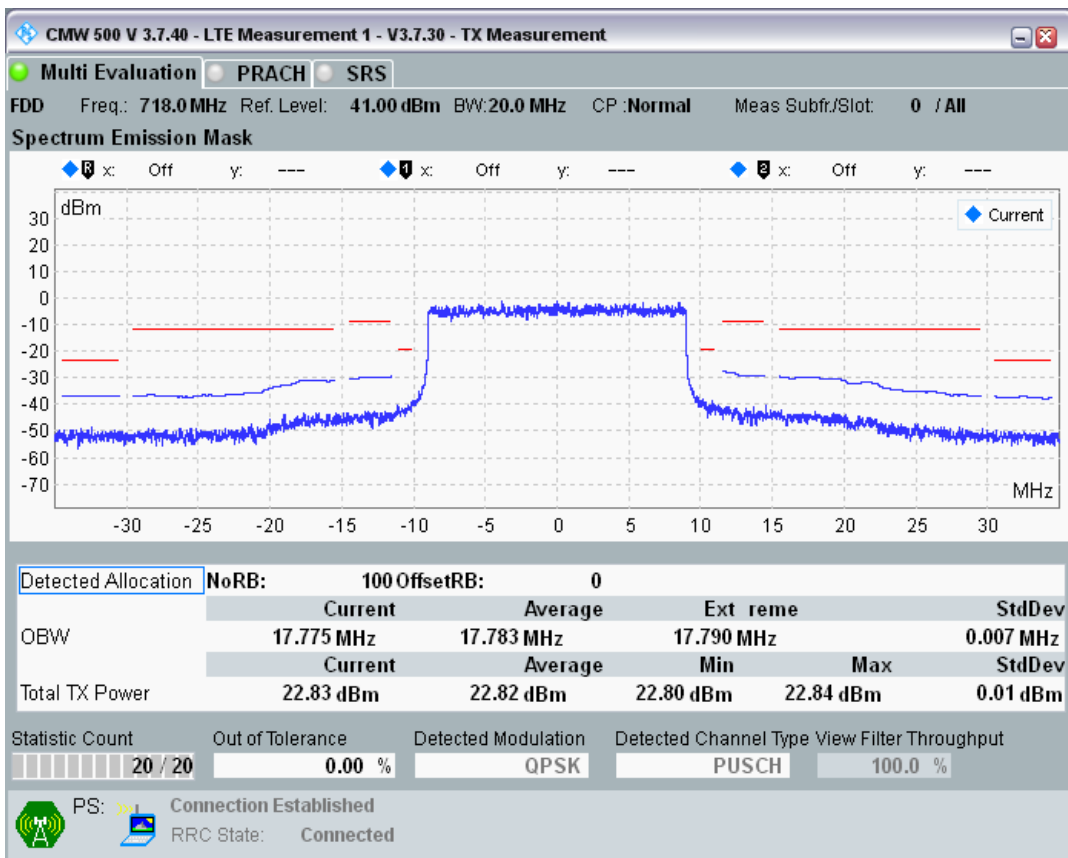

Band28 QPSK BW=20MHz Channel=27360 RB Size=100 Position=#0