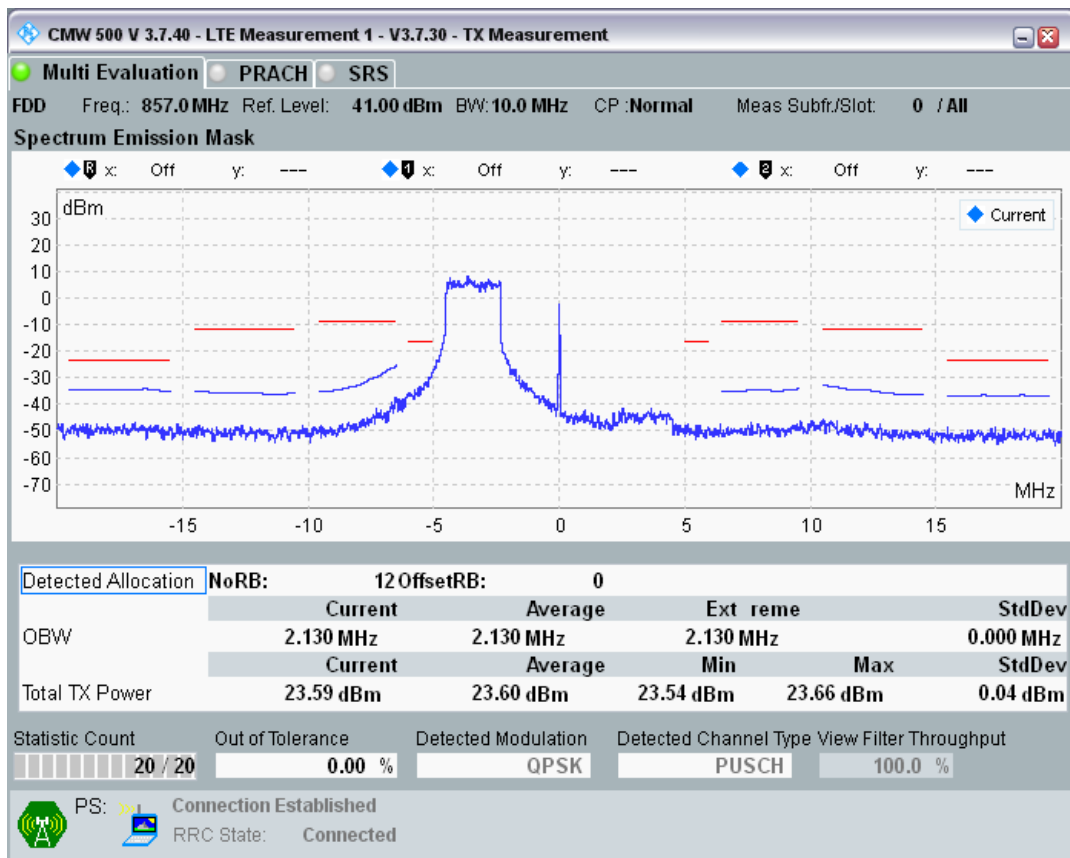

Band20 QPSK BW=10MHz Channel=24400 RB Size=12 Position=#0