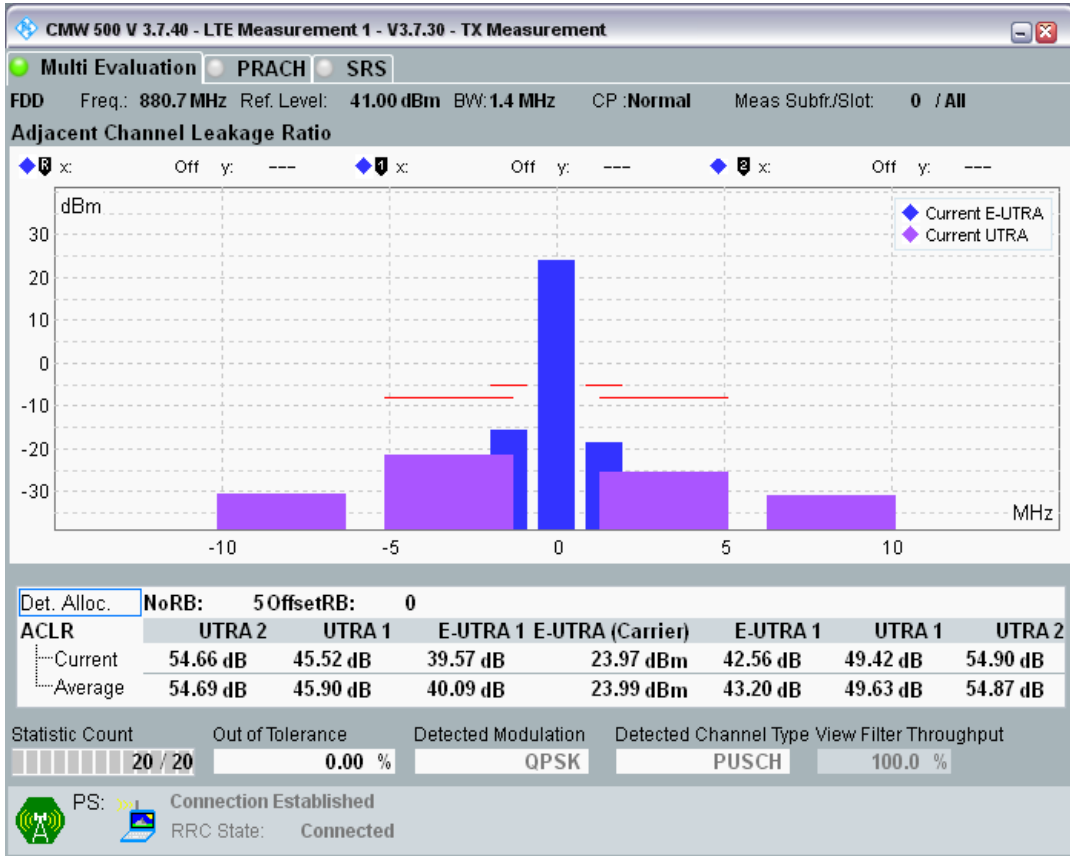

Band8 QPSK BW=1.4MHz Channel=21457 RB Size=5 Position=#0