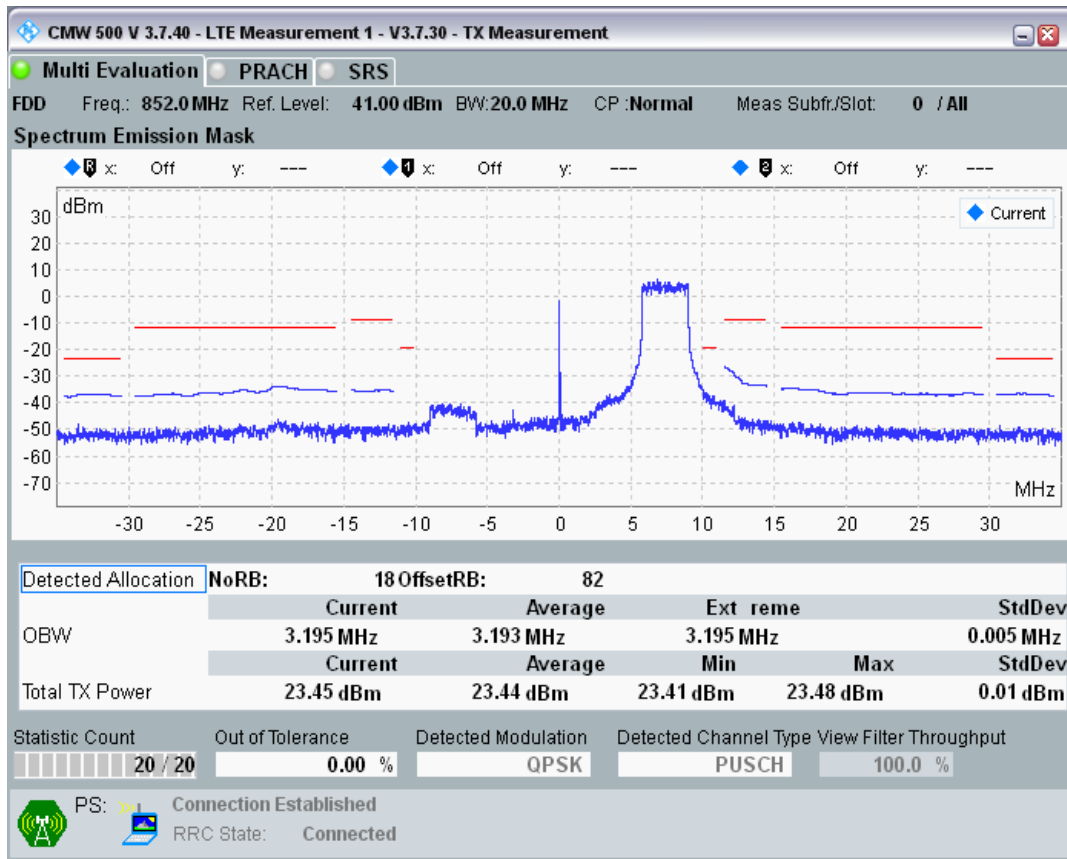

Band20 QAM16 BW=20MHz Channel=24300 RB Size=18 Position=#Max

Band20 QAM16 BW=20MHz Channel=24300 RB Size=100 Position=#0

Band20 QPSK BW=20MHz Channel=24350 RB Size=18 Position=#0

Band20 QPSK BW=20MHz Channel=24350 RB Size=18 Position=#Max