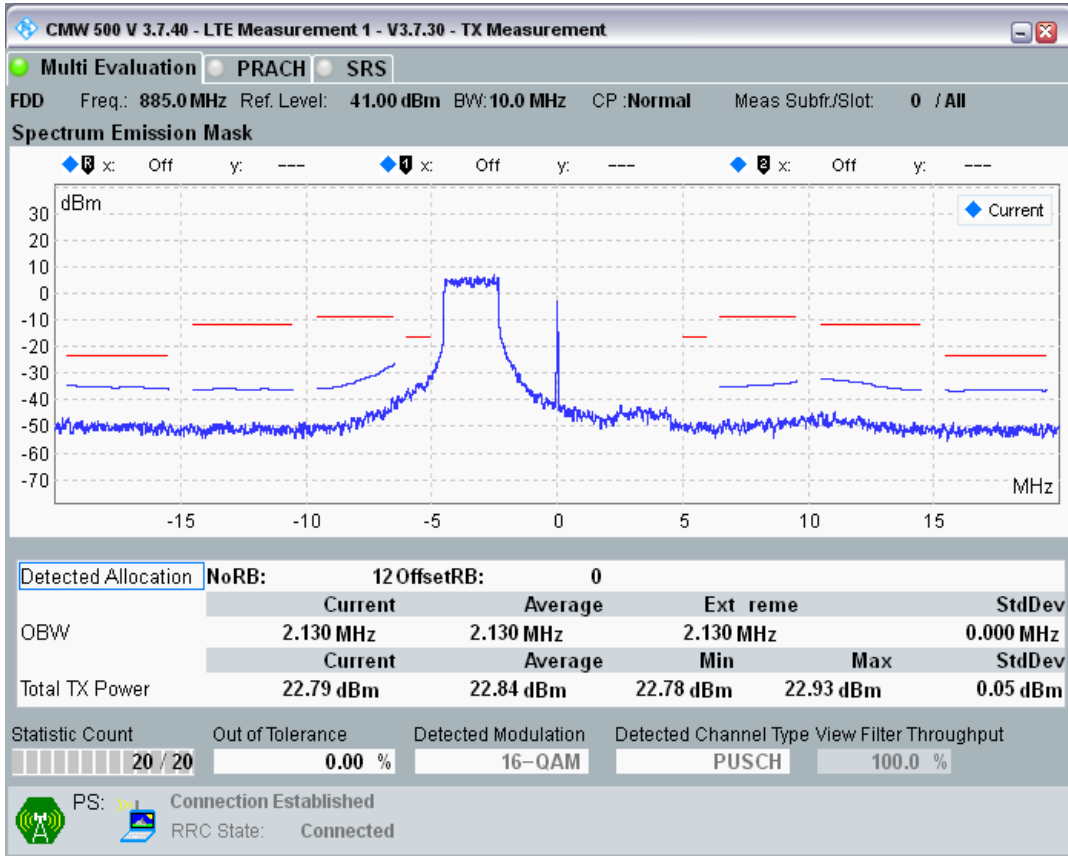

Band8 QPSK BW=10MHz Channel=21500 RB Size=12 Position=#0

Band8 QPSK BW=10MHz Channel=21500 RB Size=12 Position=#Max

Band8 QPSK BW=10MHz Channel=21500 RB Size=50 Position=#0

Band8 QAM16 BW=10MHz Channel=21500 RB Size=12 Position=#0