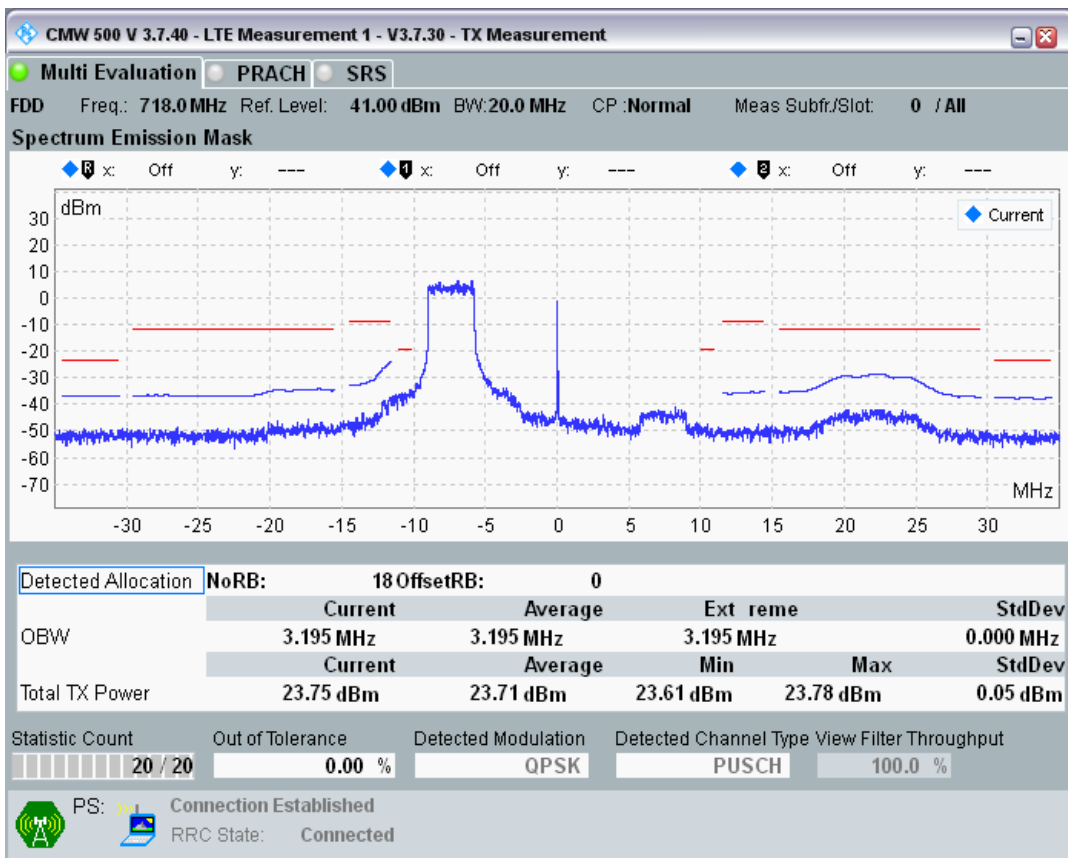

Band28 QPSK BW=20MHz Channel=27360 RB Size=18 Position=#0