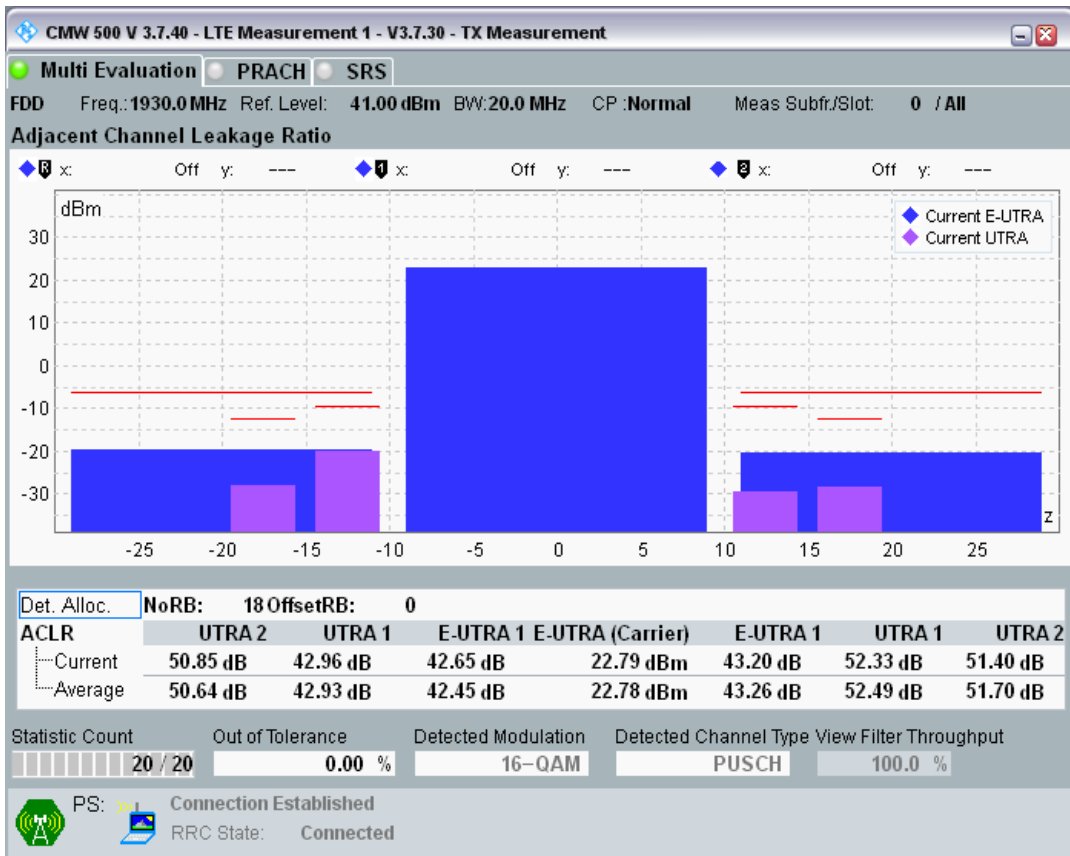

Band1 QPSK BW=20MHz Channel=18100 RB Size=18 Position=#0

Band1 QPSK BW=20MHz Channel=18100 RB Size=18 Position=#Max

Band1 QPSK BW=20MHz Channel=18100 RB Size=100 Position=#0

Band1 QAM16 BW=20MHz Channel=18100 RB Size=18 Position=#0