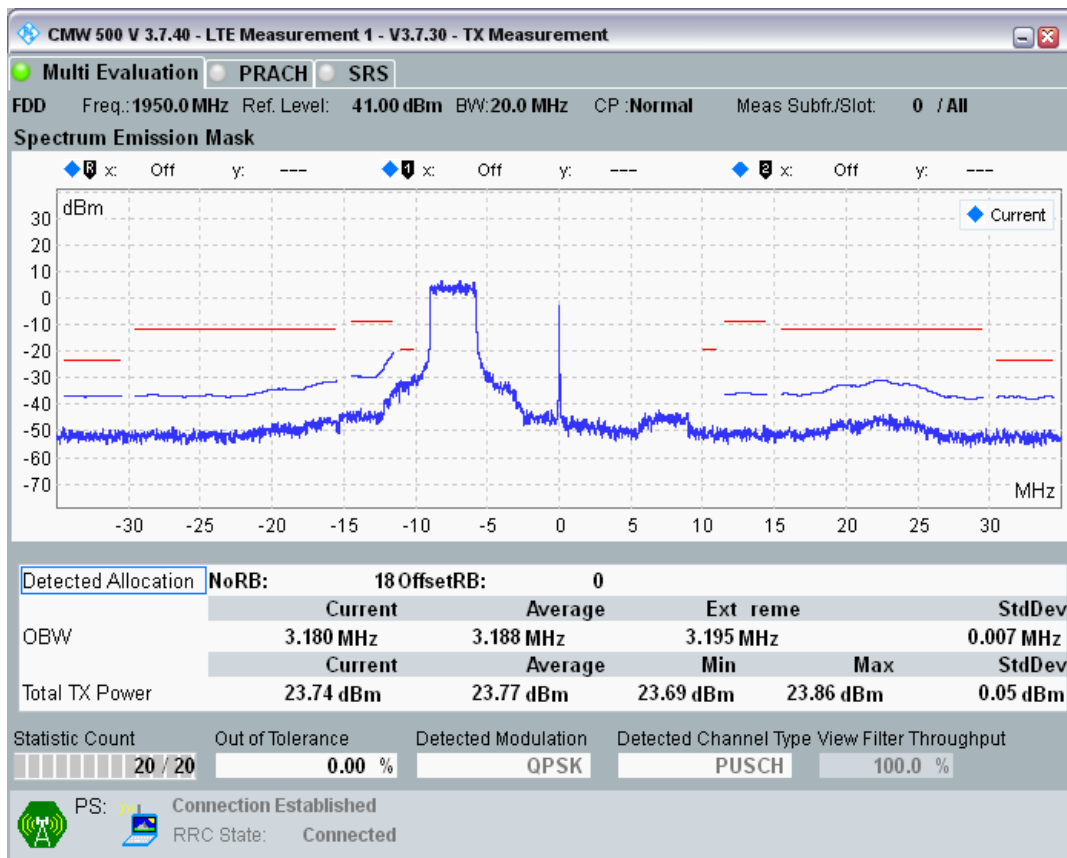

Band1 QPSK BW=20MHz Channel=18300 RB Size=18 Position=#0