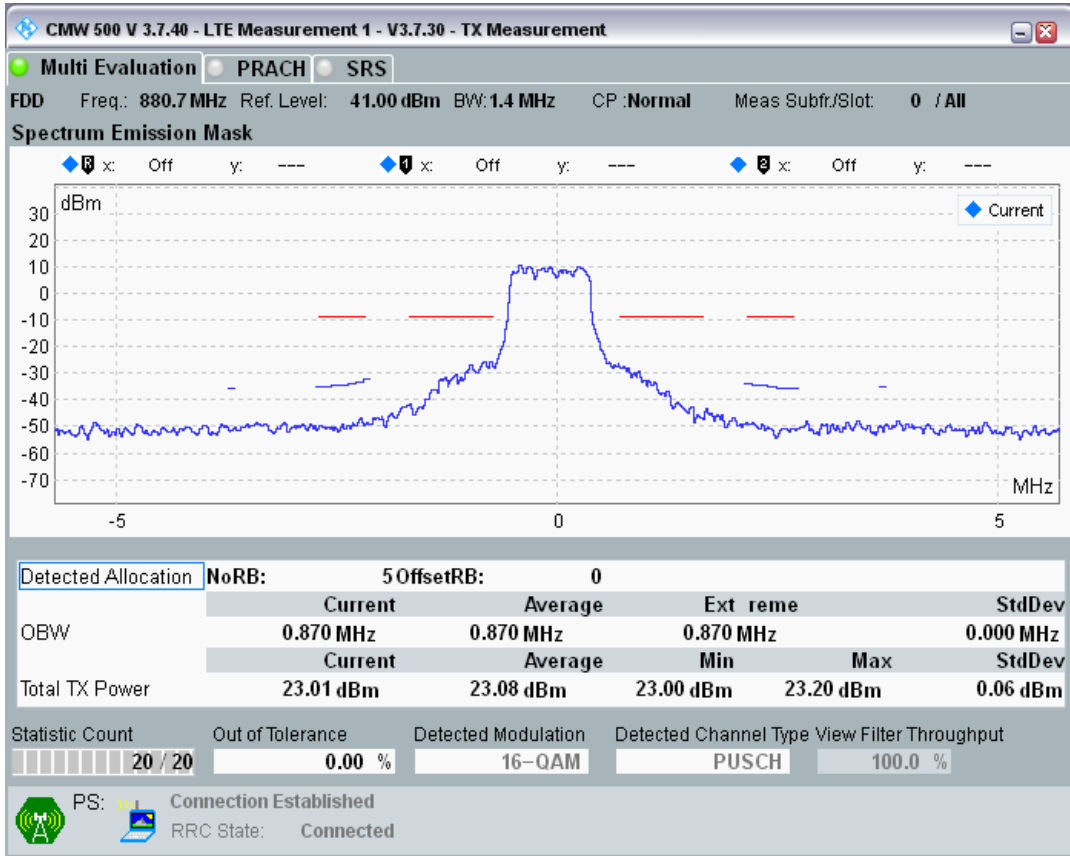

Band8 QPSK BW=1.4MHz Channel=21457 RB Size=5 Position=#0

Band8 QPSK BW=1.4MHz Channel=21457 RB Size=5 Position=#Max

Band8 QPSK BW=1.4MHz Channel=21457 RB Size=6 Position=#0

Band8 QAM16 BW=1.4MHz Channel=21457 RB Size=5 Position=#0