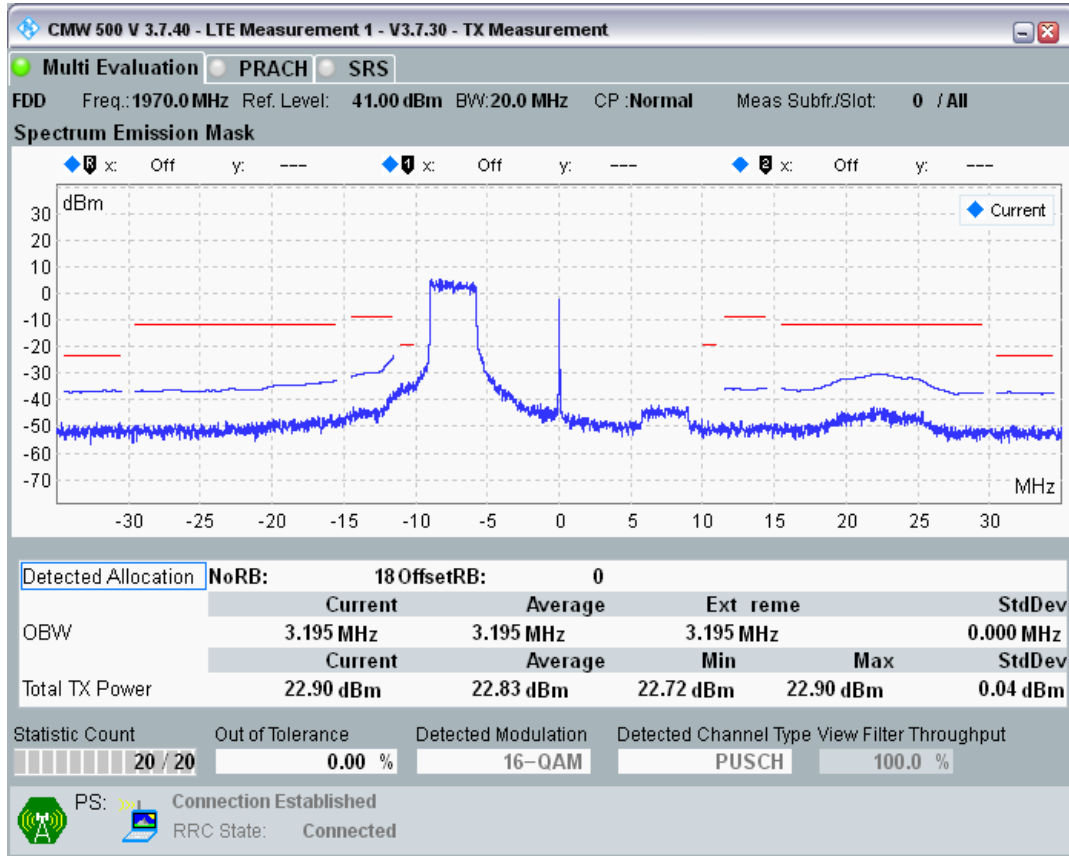

Band1 QPSK BW=20MHz Channel=18500 RB Size=18 Position=#0

Band1 QPSK BW=20MHz Channel=18500 RB Size=18 Position=#Max

Band1 QPSK BW=20MHz Channel=18500 RB Size=100 Position=#0

Band1 QAM16 BW=20MHz Channel=18500 RB Size=18 Position=#0