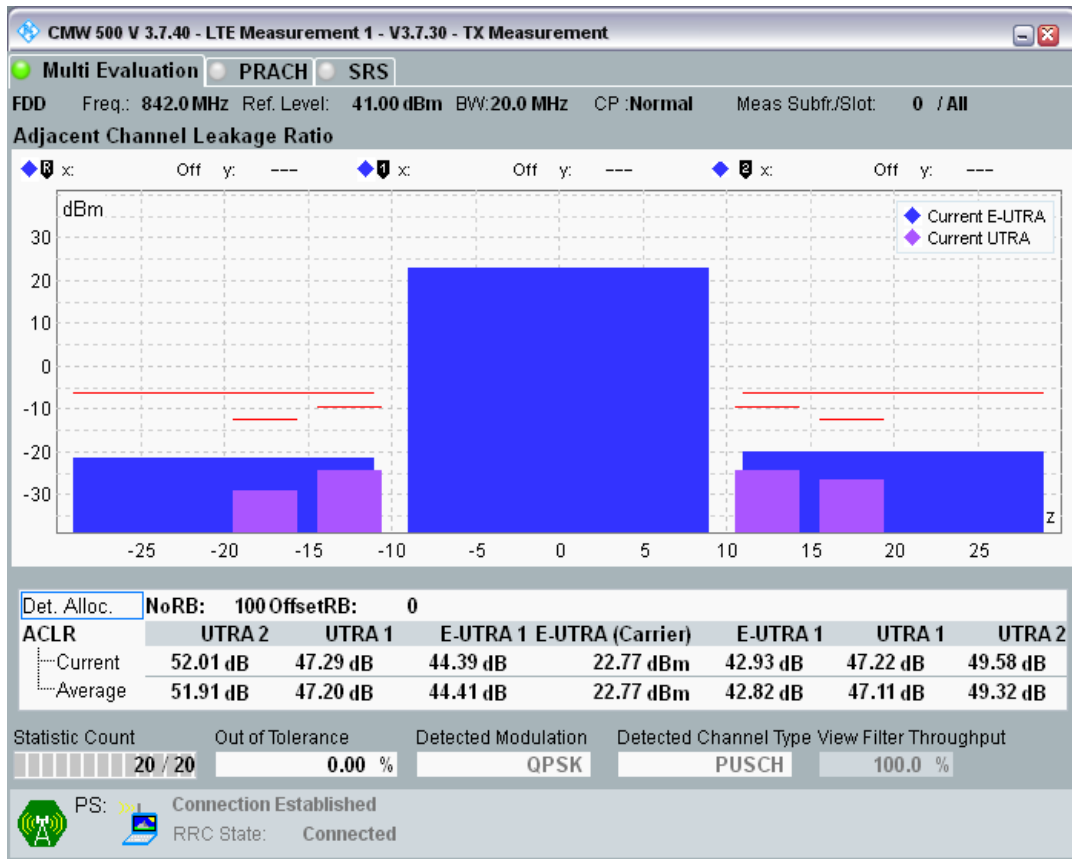

Band20 QPSK BW=20MHz Channel=24250 RB Size=100 Position=#0