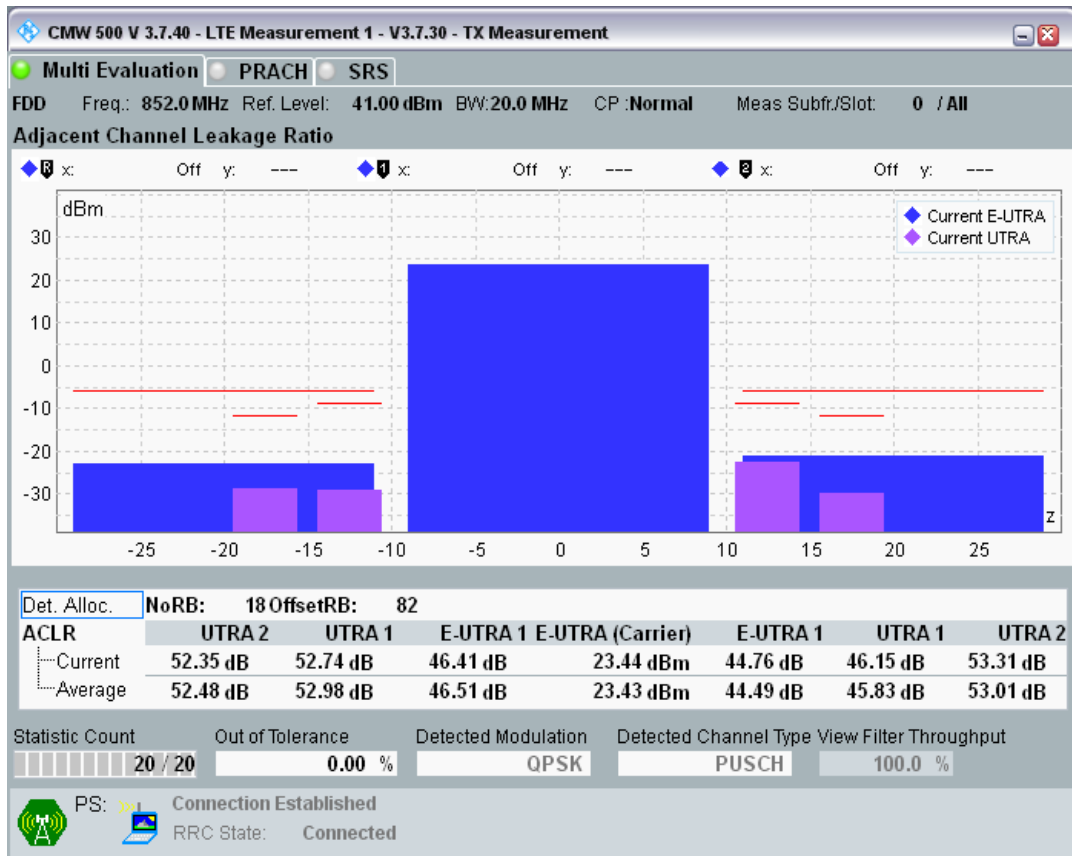

Band20 QAM16 BW=20MHz Channel=24300 RB Size=18 Position=#Max

Band20 QAM16 BW=20MHz Channel=24300 RB Size=100 Position=#0

Band20 QPSK BW=20MHz Channel=24350 RB Size=18 Position=#0

Band20 QPSK BW=20MHz Channel=24350 RB Size=18 Position=#Max