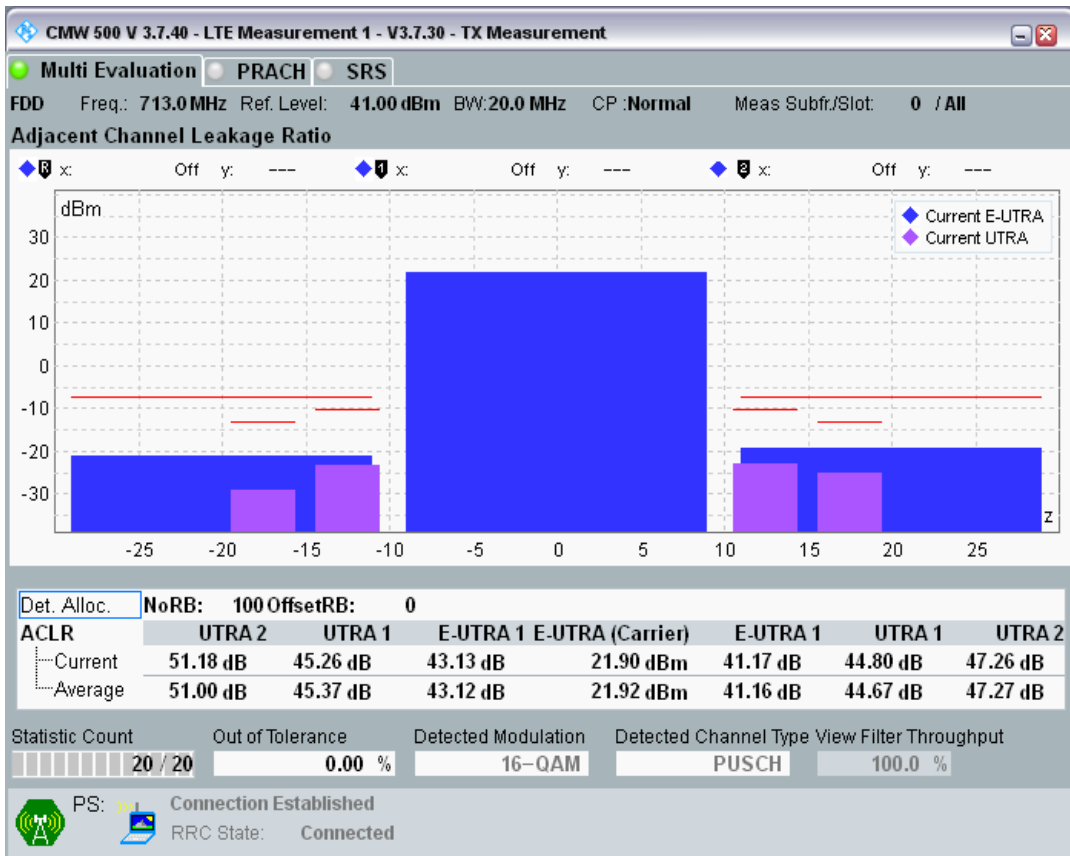

Band28 QPSK BW=20MHz Channel=27310 RB Size=100 Position=#0

Band28 QAM16 BW=20MHz Channel=27310 RB Size=18 Position=#0

Band28 QAM16 BW=20MHz Channel=27310 RB Size=18 Position=#Max

Band28 QAM16 BW=20MHz Channel=27310 RB Size=100 Position=#0