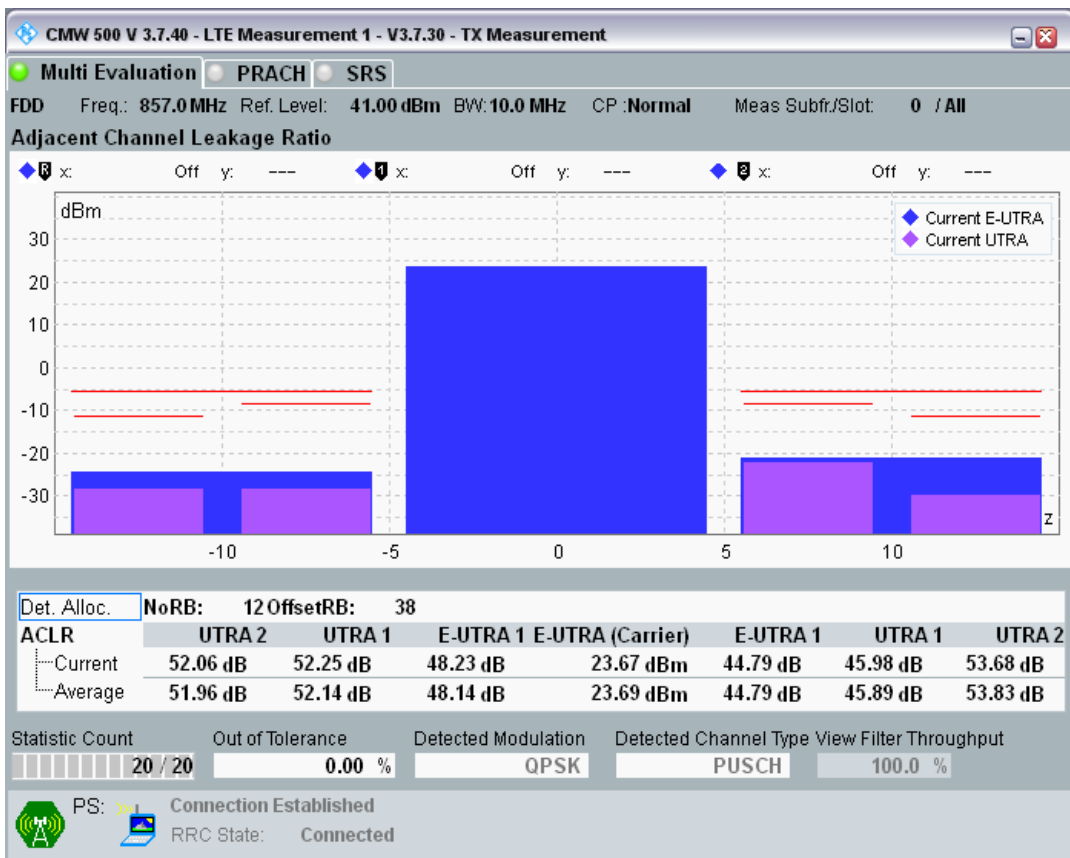

Band20 QPSK BW=10MHz Channel=24400 RB Size=12 Position=#Max