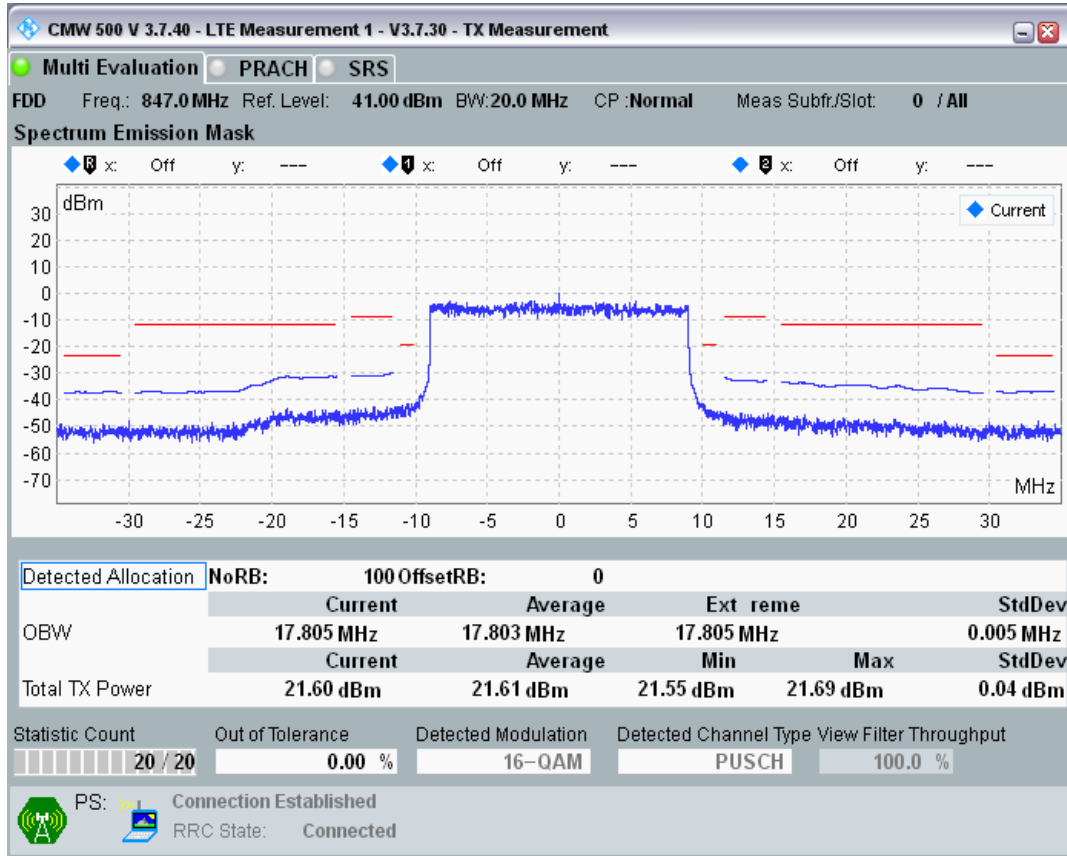

Band20 QAM16 BW=20MHz Channel=24300 RB Size=100 Position=#0