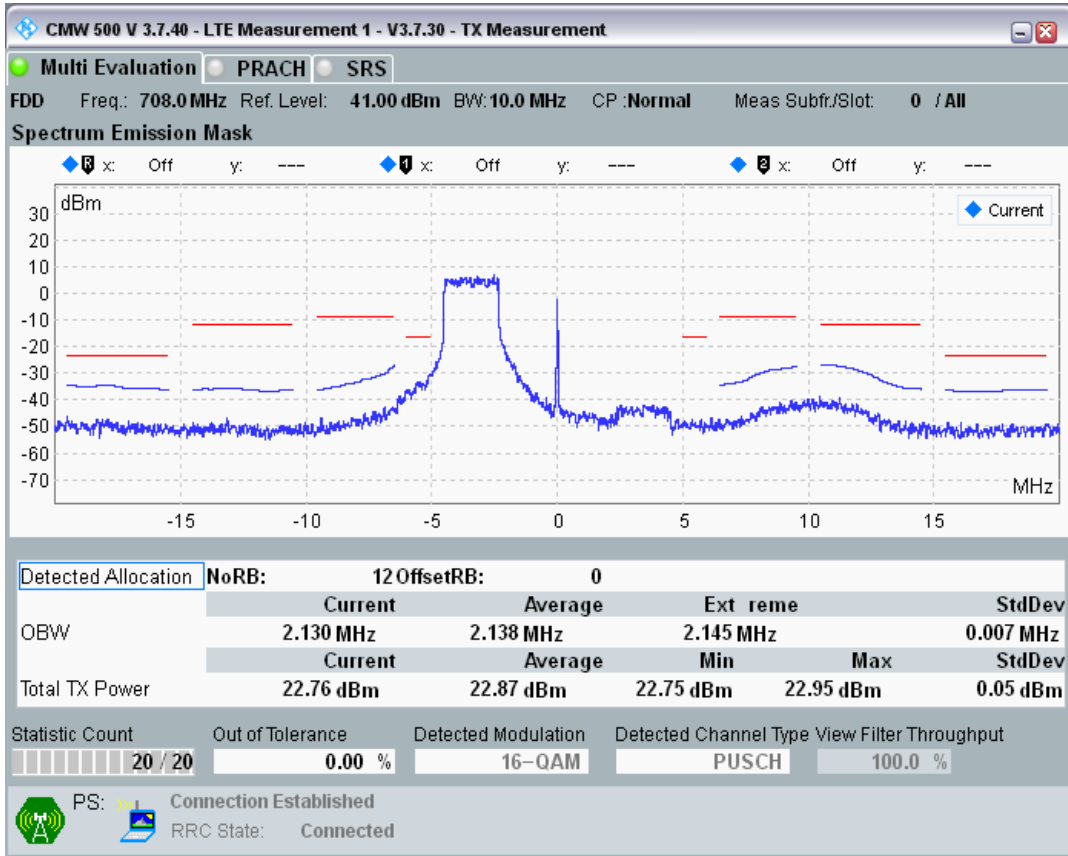

Band28 QPSK BW=10MHz Channel=27260 RB Size=12 Position=#0

Band28 QPSK BW=10MHz Channel=27260 RB Size=12 Position=#Max

Band28 QPSK BW=10MHz Channel=27260 RB Size=50 Position=#0

Band28 QAM16 BW=10MHz Channel=27260 RB Size=12 Position=#0