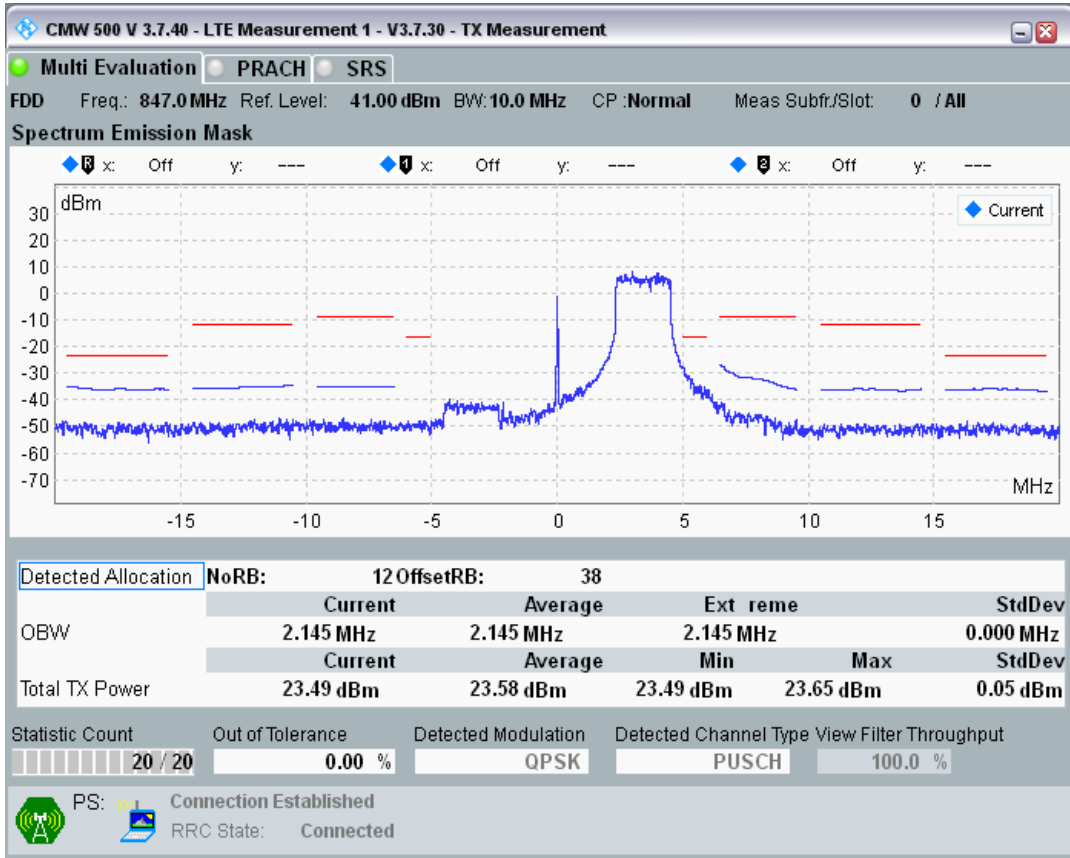

Band20 QAM16 BW=10MHz Channel=24200 RB Size=12 Position=#Max

Band20 QAM16 BW=10MHz Channel=24200 RB Size=50 Position=#0

Band20 QPSK BW=10MHz Channel=24300 RB Size=12 Position=#0

Band20 QPSK BW=10MHz Channel=24300 RB Size=12 Position=#Max