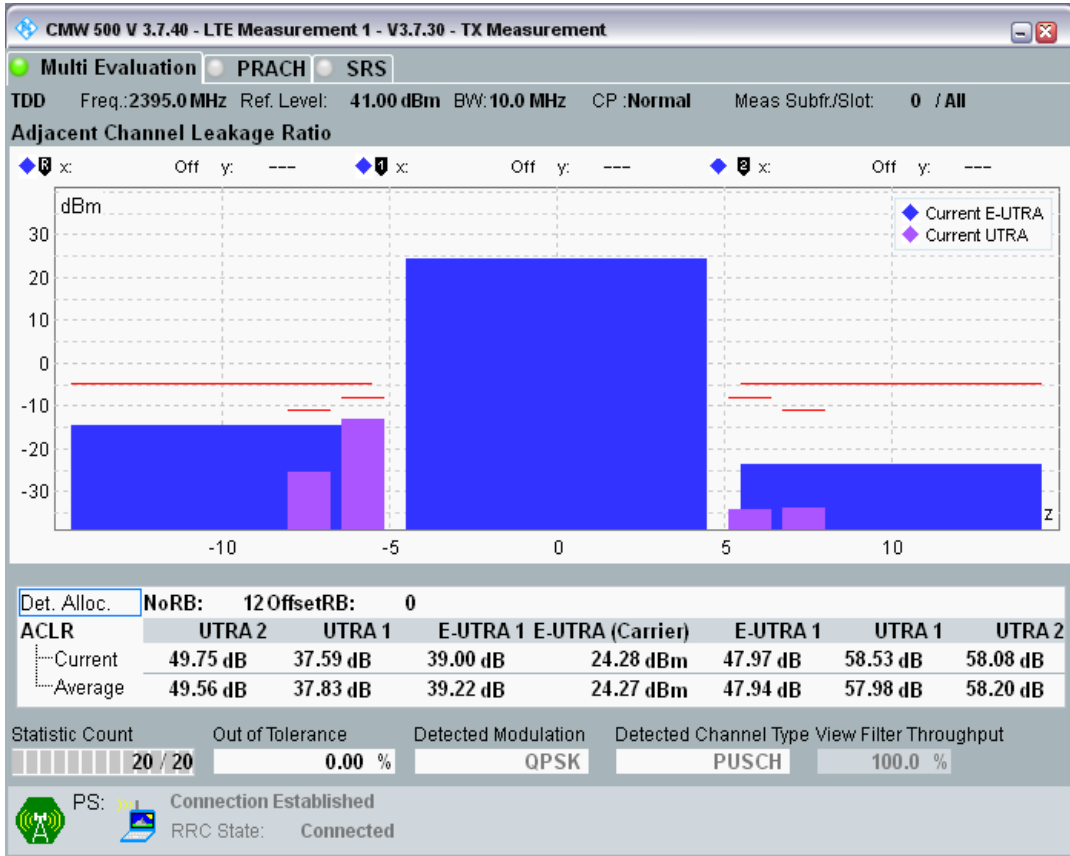

Band40 QPSK BW=10MHz Channel=39600 RB Size=12 Position=#0