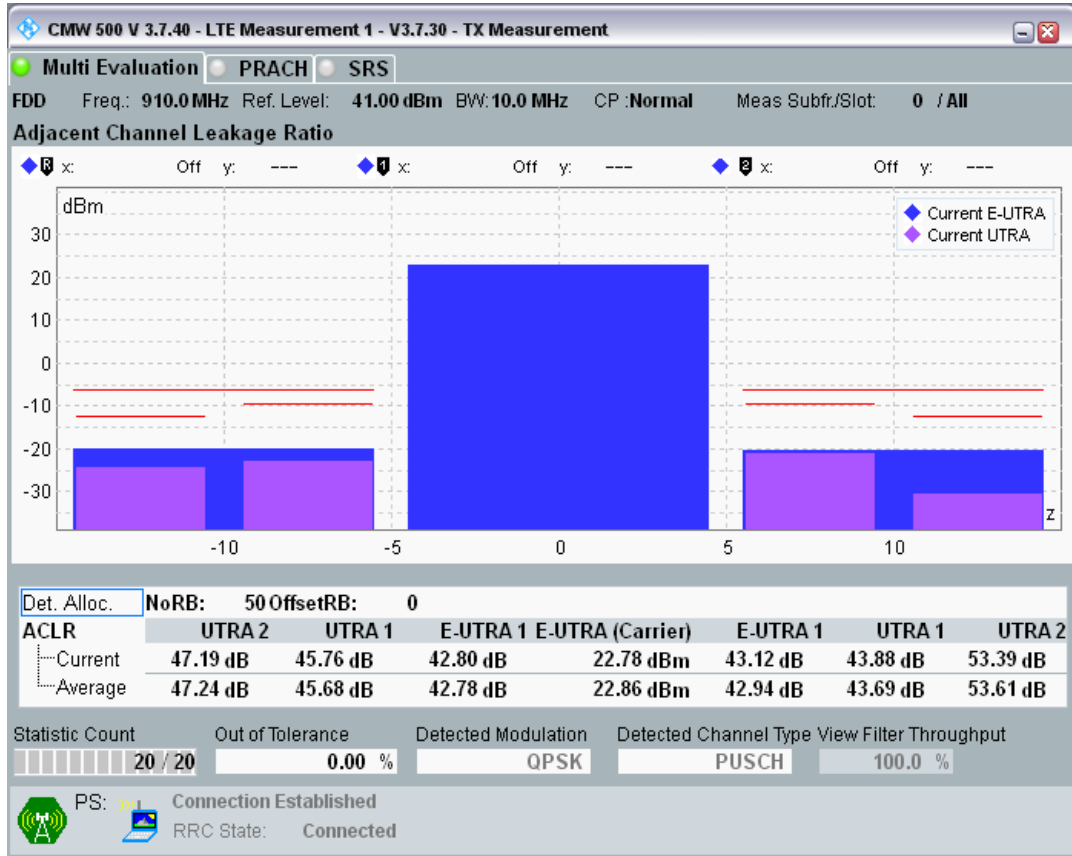

Band8 QPSK BW=10MHz Channel=21750 RB Size=50 Position=#0