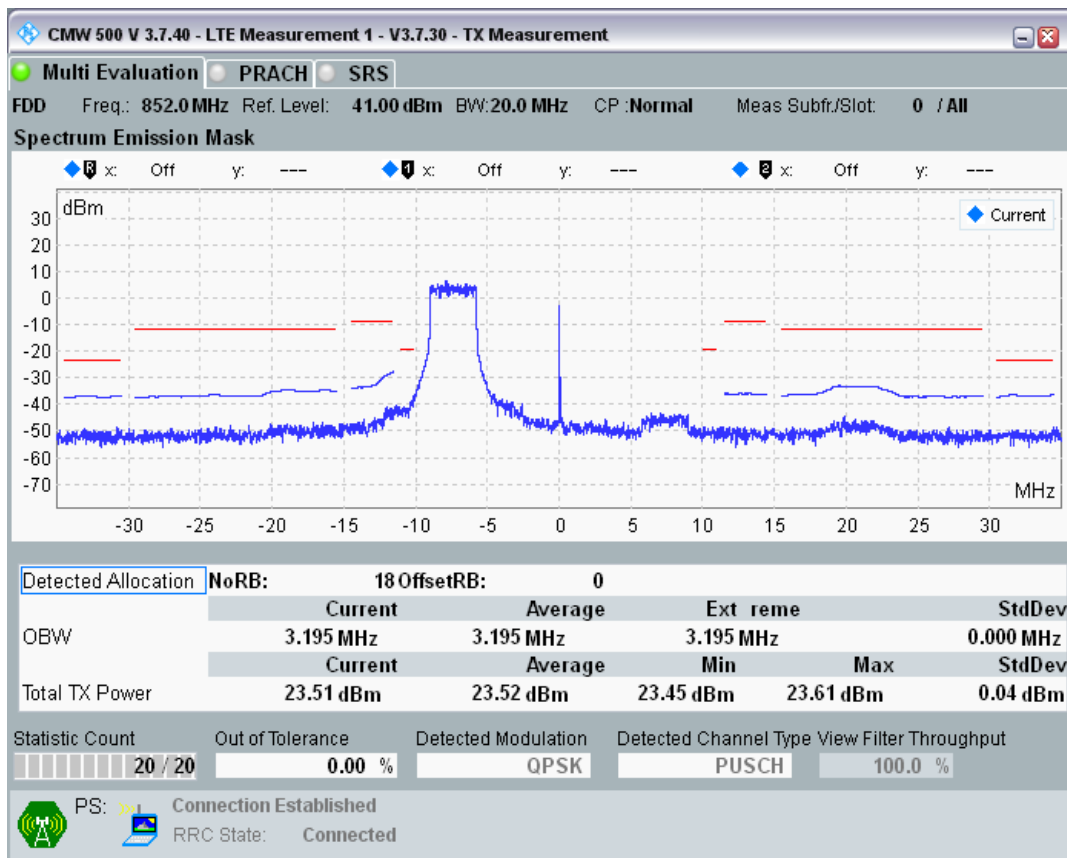

Band20 QPSK BW=20MHz Channel=24350 RB Size=18 Position=#0