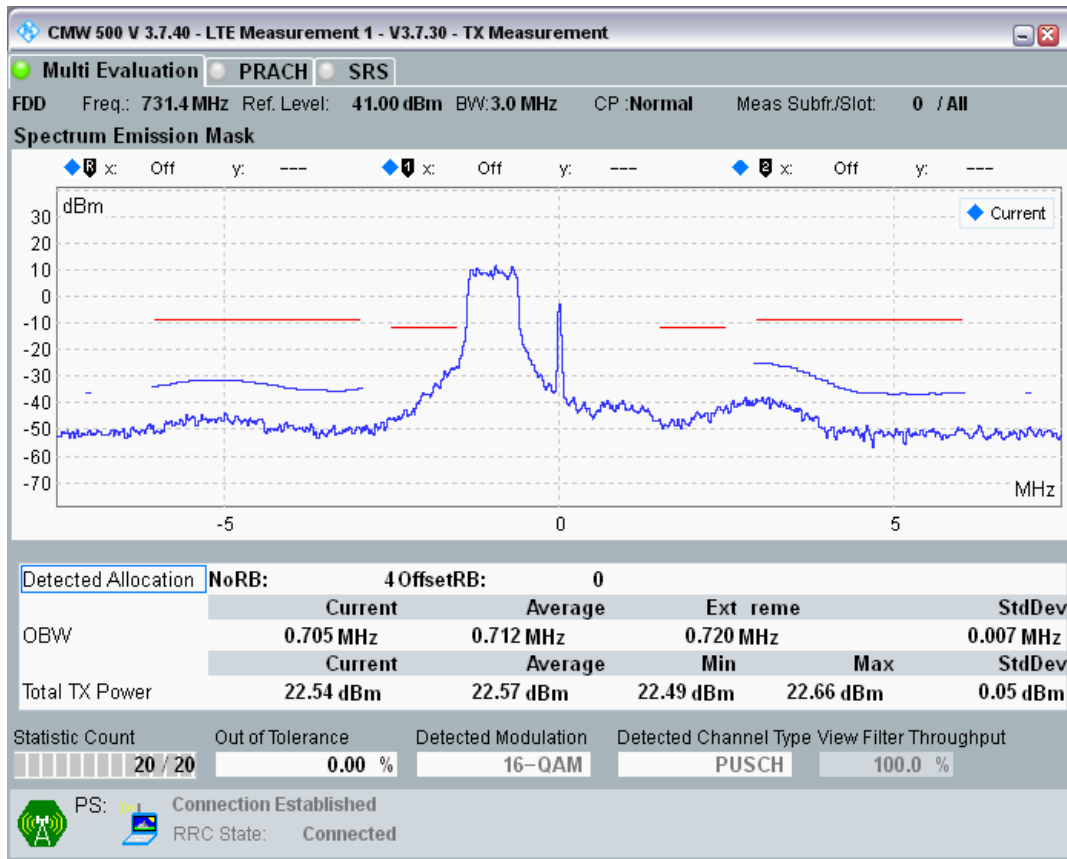

Band28 QPSK BW=3MHz Channel=27494 RB Size=4 Position=#0

Band28 QPSK BW=3MHz Channel=27494 RB Size=4 Position=#Max

Band28 QPSK BW=3MHz Channel=27494 RB Size=15 Position=#0

Band28 QAM16 BW=3MHz Channel=27494 RB Size=4 Position=#0