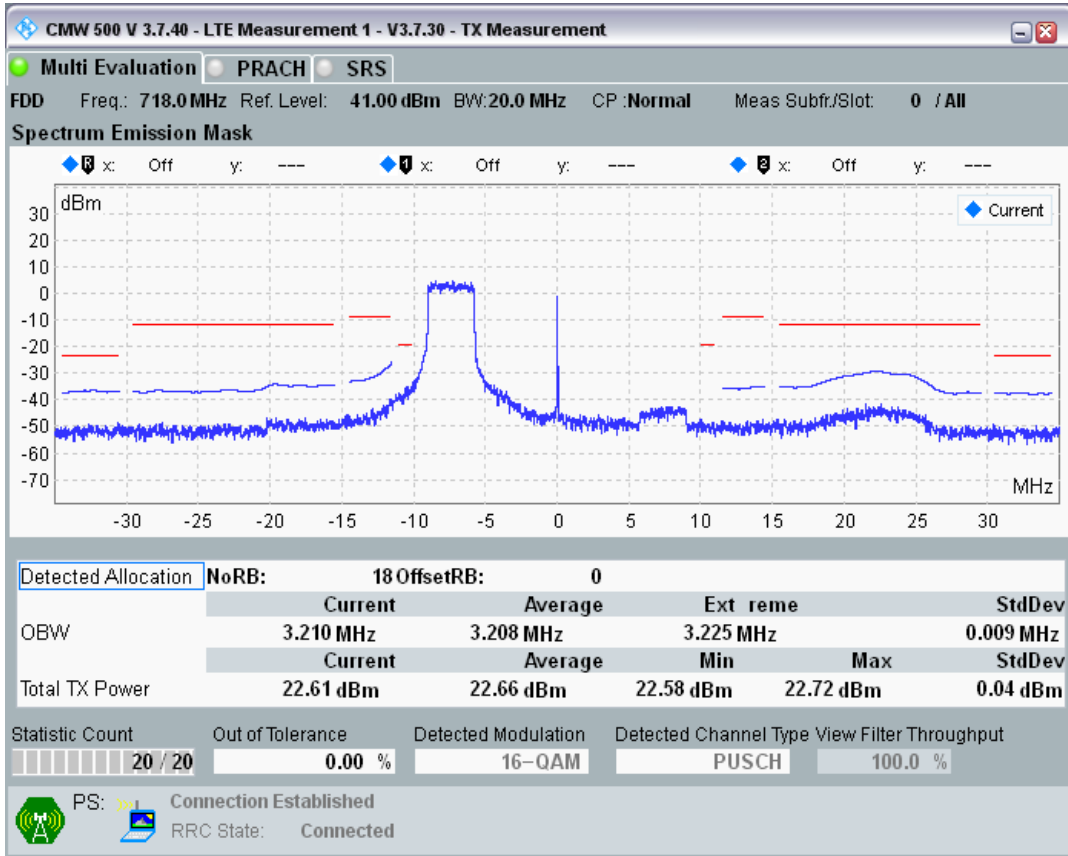

Band28 QPSK BW=20MHz Channel=27360 RB Size=18 Position=#0

Band28 QPSK BW=20MHz Channel=27360 RB Size=18 Position=#Max

Band28 QPSK BW=20MHz Channel=27360 RB Size=100 Position=#0

Band28 QAM16 BW=20MHz Channel=27360 RB Size=18 Position=#0