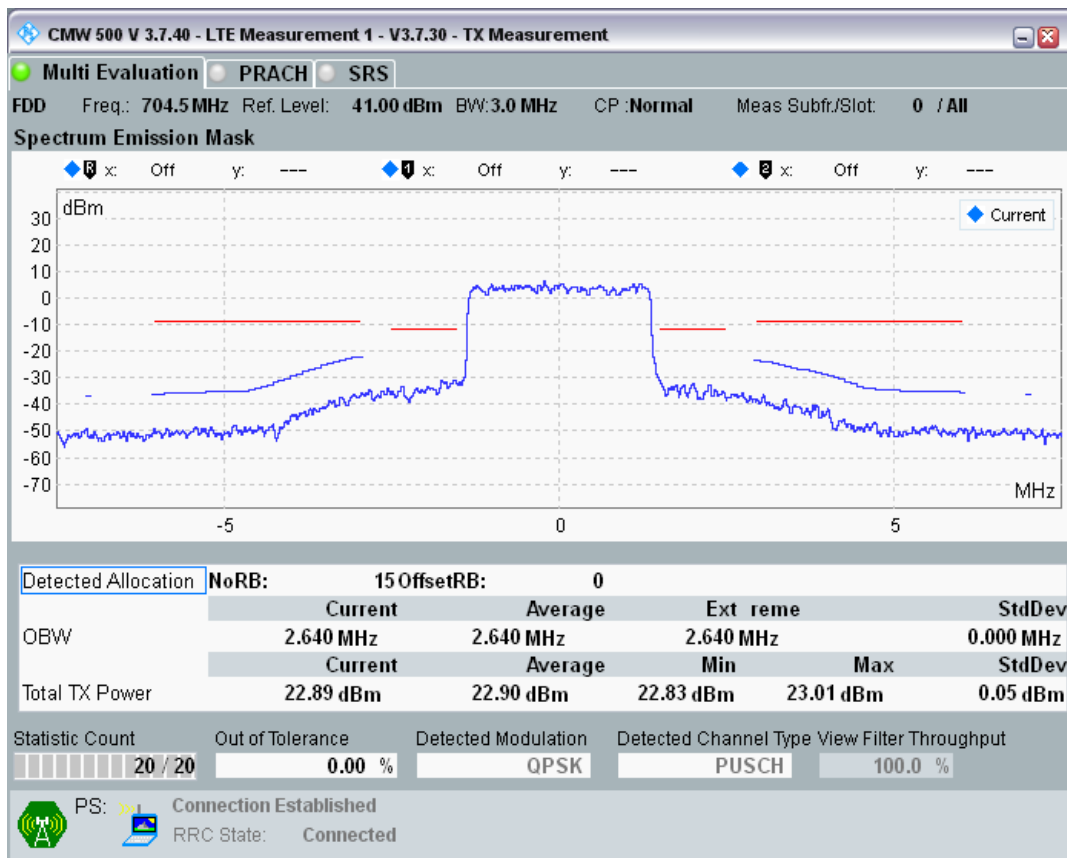

Band28 QPSK BW=3MHz Channel=27225 RB Size=15 Position=#0