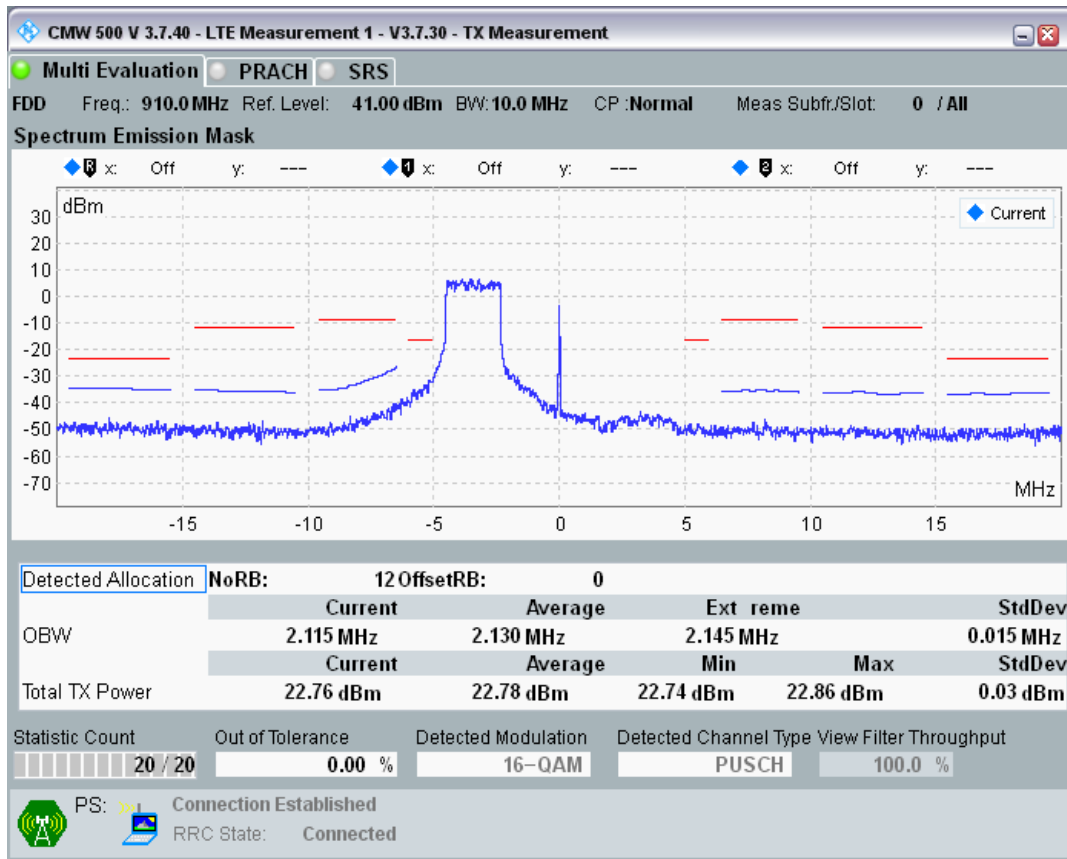

Band8 QPSK BW=10MHz Channel=21750 RB Size=12 Position=#0

Band8 QPSK BW=10MHz Channel=21750 RB Size=12 Position=#Max

Band8 QPSK BW=10MHz Channel=21750 RB Size=50 Position=#0

Band8 QAM16 BW=10MHz Channel=21750 RB Size=12 Position=#0