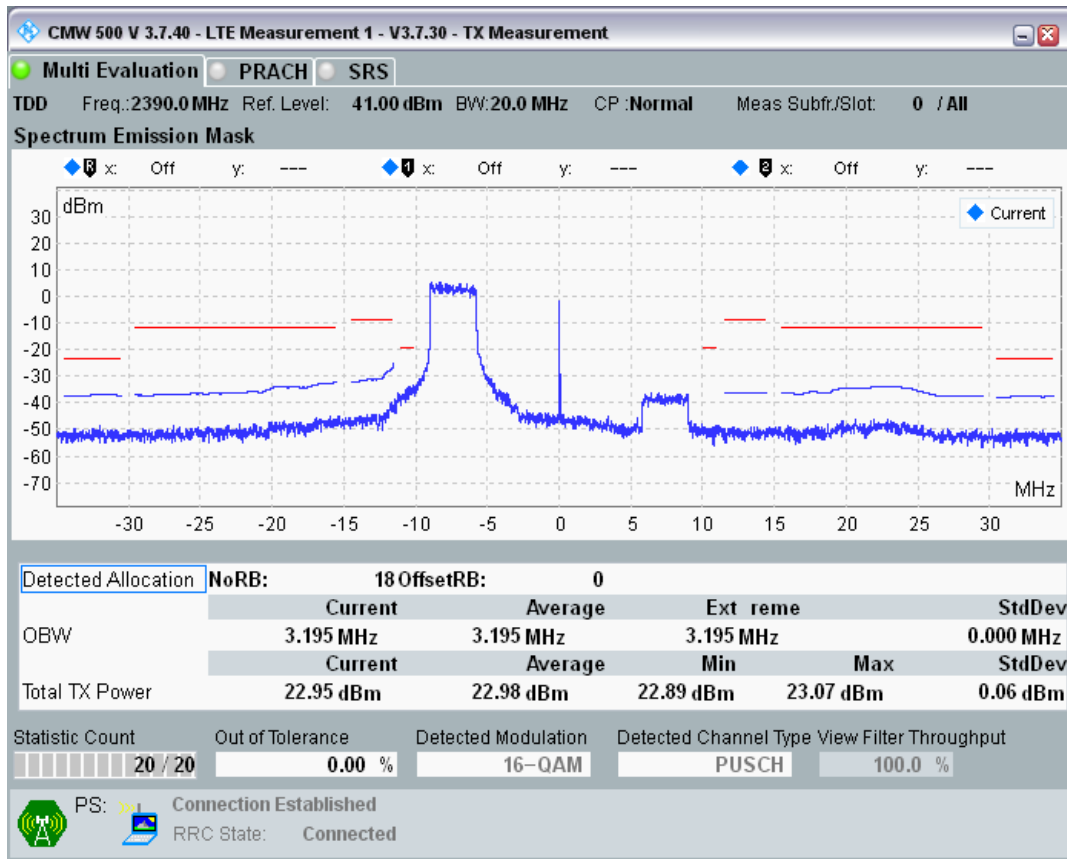

Band40 QPSK BW=20MHz Channel=39550 RB Size=18 Position=#0

Band40 QPSK BW=20MHz Channel=39550 RB Size=18 Position=#Max

Band40 QPSK BW=20MHz Channel=39550 RB Size=100 Position=#0

Band40 QAM16 BW=20MHz Channel=39550 RB Size=18 Position=#0