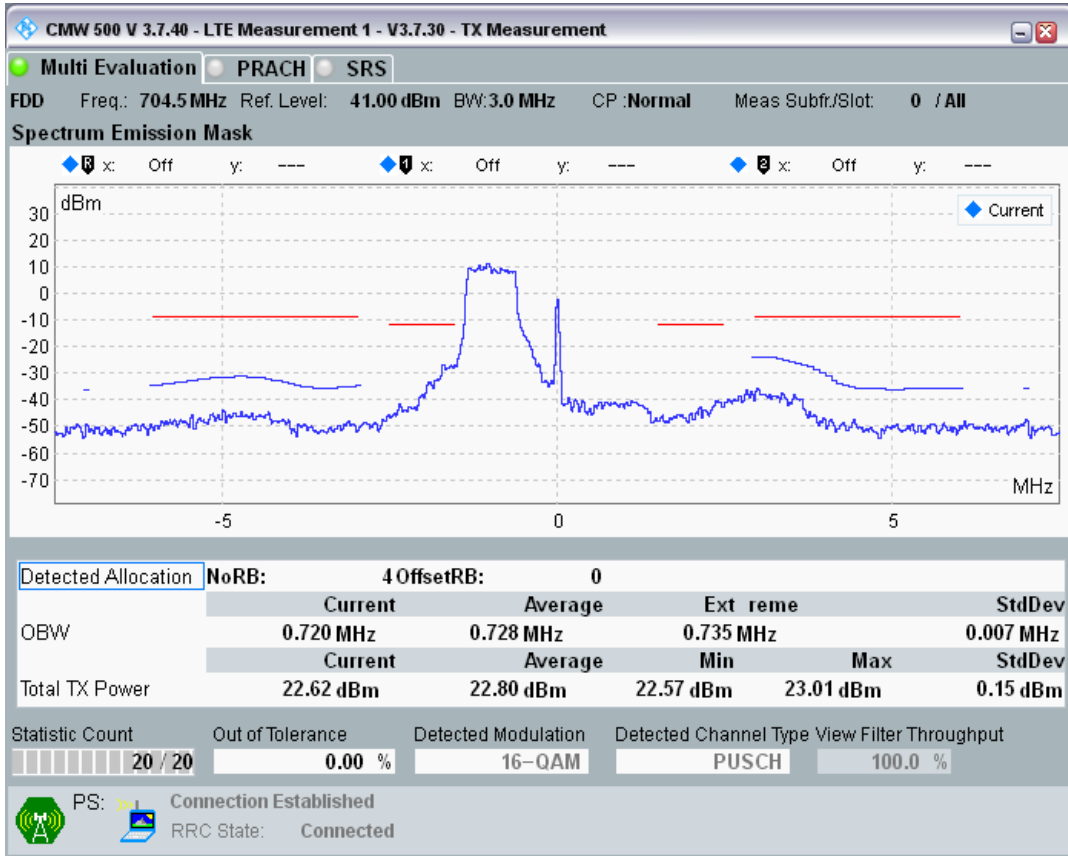

Band28 QPSK BW=3MHz Channel=27225 RB Size=4 Position=#0

Band28 QPSK BW=3MHz Channel=27225 RB Size=4 Position=#Max

Band28 QPSK BW=3MHz Channel=27225 RB Size=15 Position=#0

Band28 QAM16 BW=3MHz Channel=27225 RB Size=4 Position=#0