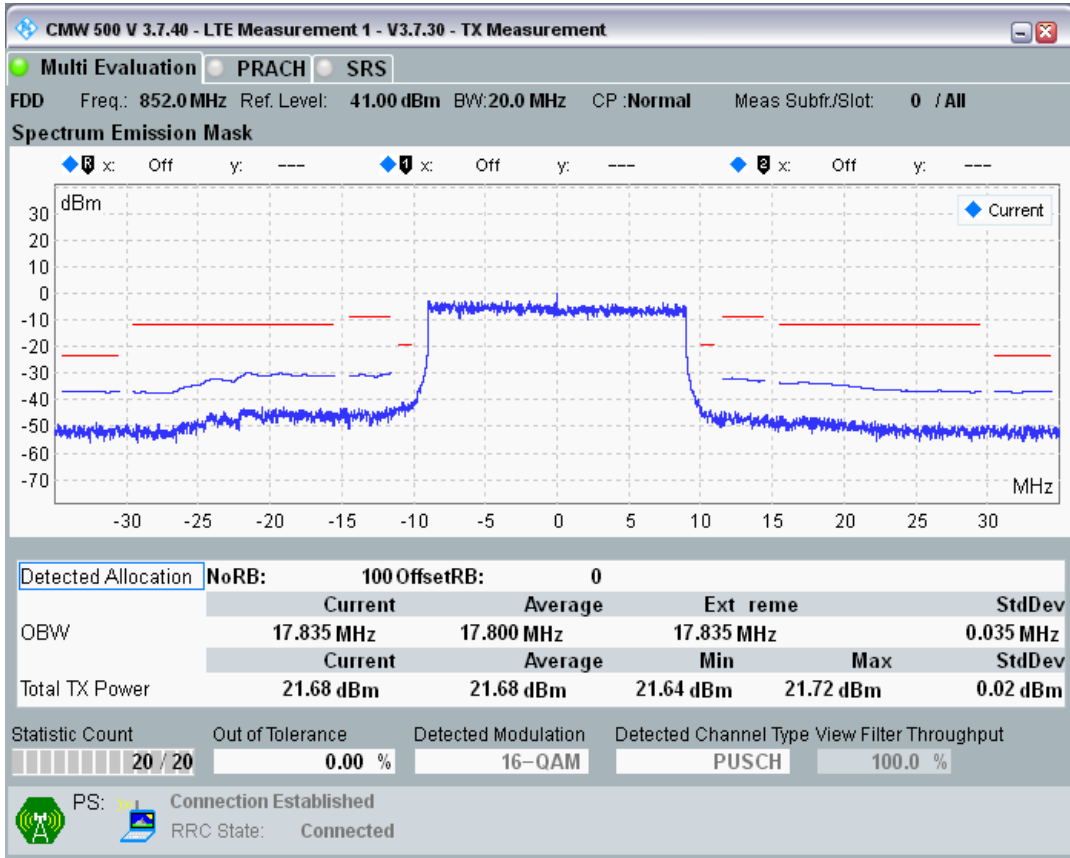

Band20 QPSK BW=20MHz Channel=24350 RB Size=100 Position=#0

Band20 QAM16 BW=20MHz Channel=24350 RB Size=18 Position=#0

Band20 QAM16 BW=20MHz Channel=24350 RB Size=18 Position=#Max

Band20 QAM16 BW=20MHz Channel=24350 RB Size=100 Position=#0