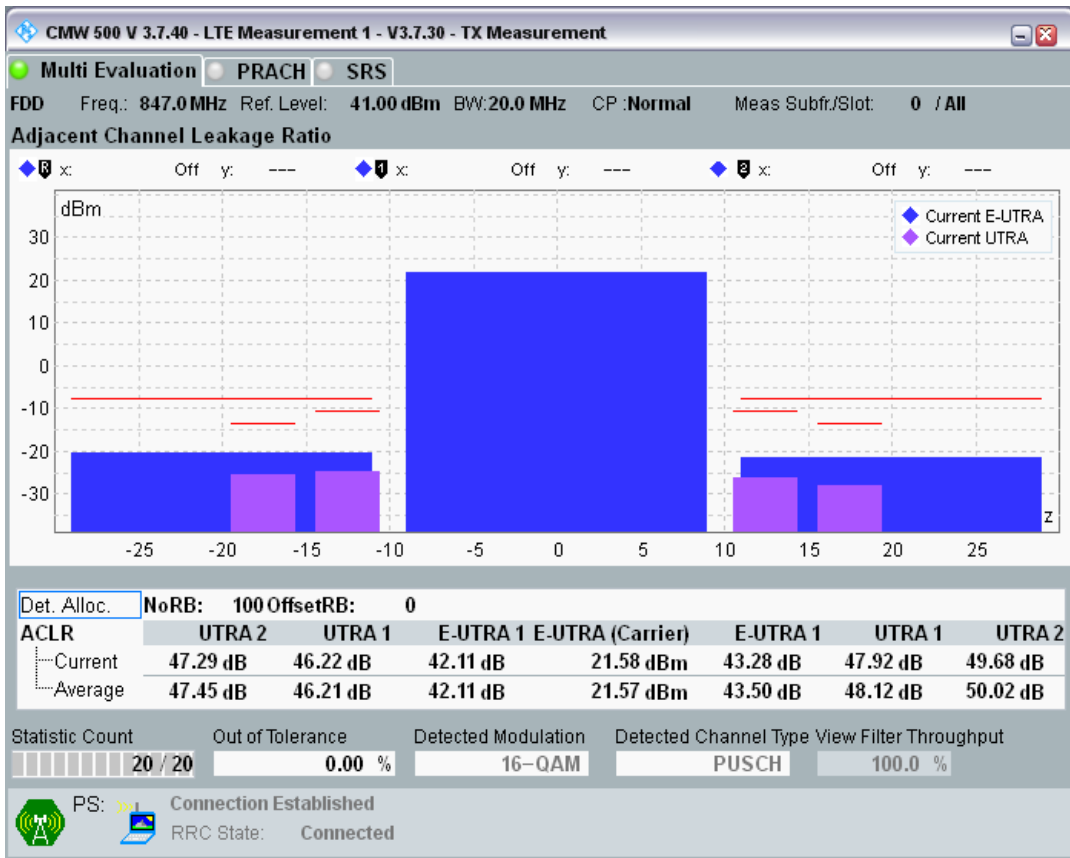

Band20 QAM16 BW=20MHz Channel=24300 RB Size=100 Position=#0