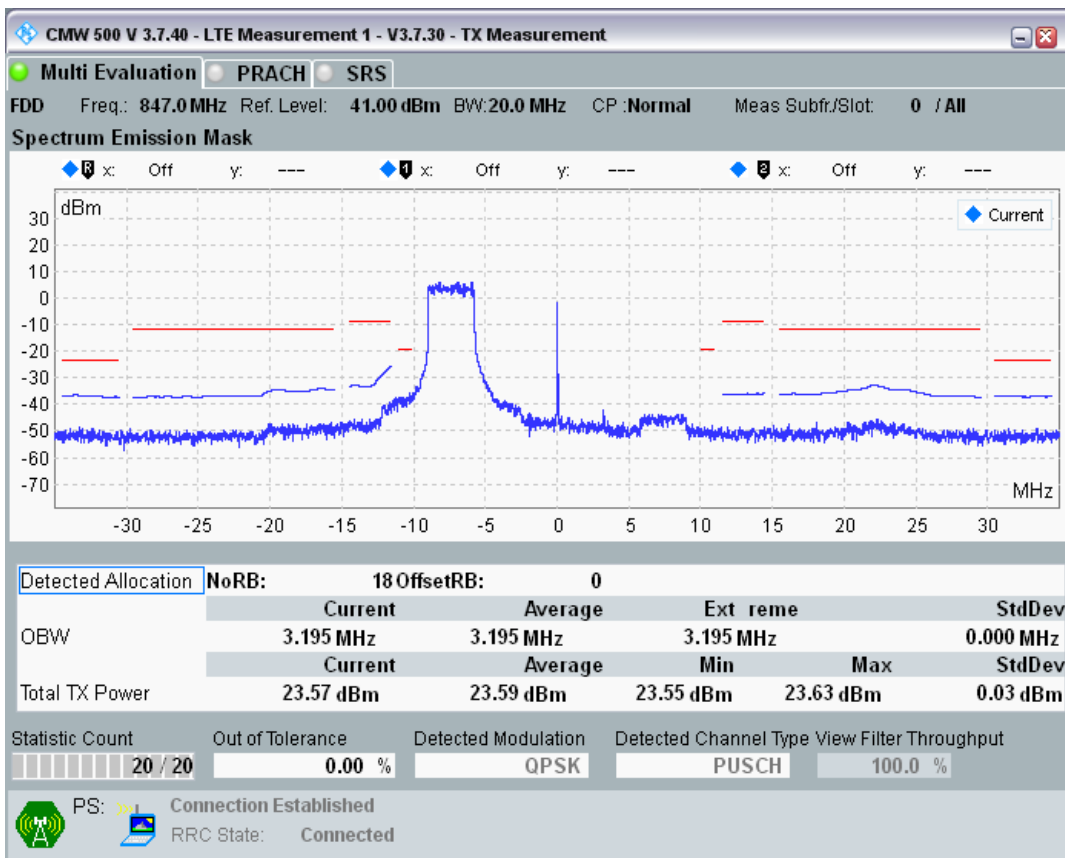

Band20 QPSK BW=20MHz Channel=24300 RB Size=18 Position=#0