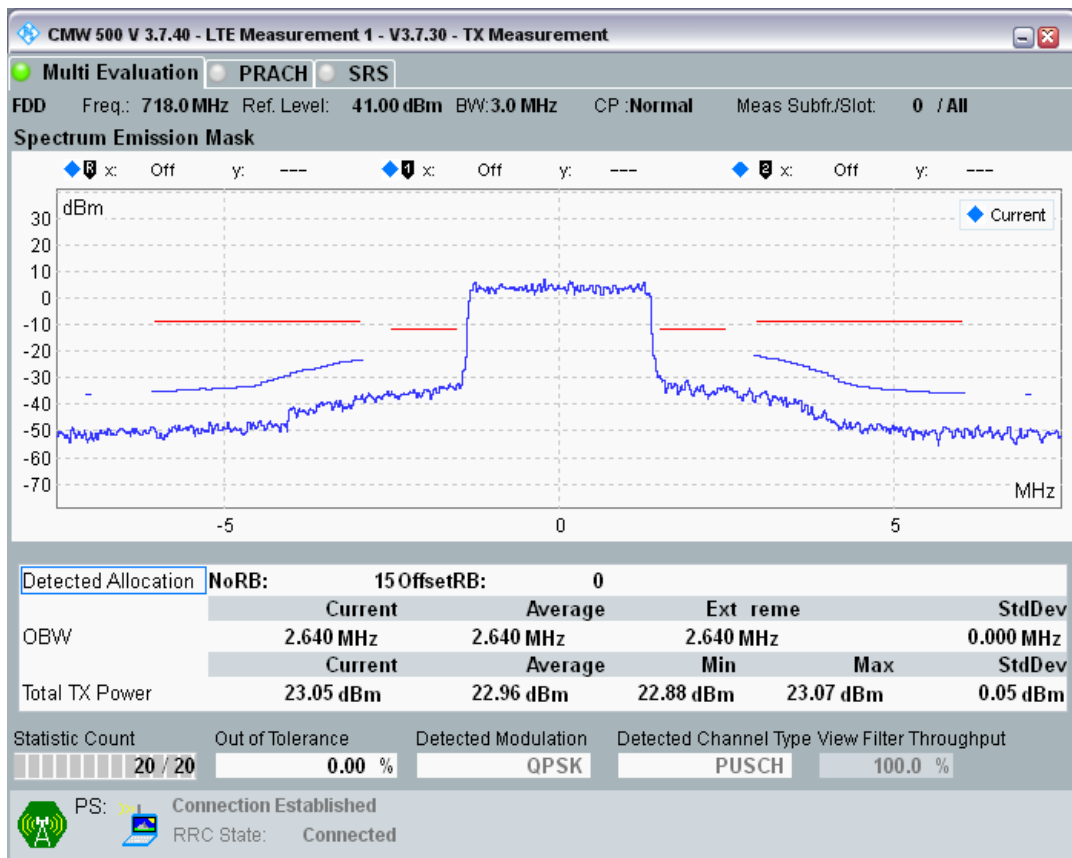

Band28 QPSK BW=3MHz Channel=27360 RB Size=15 Position=#0