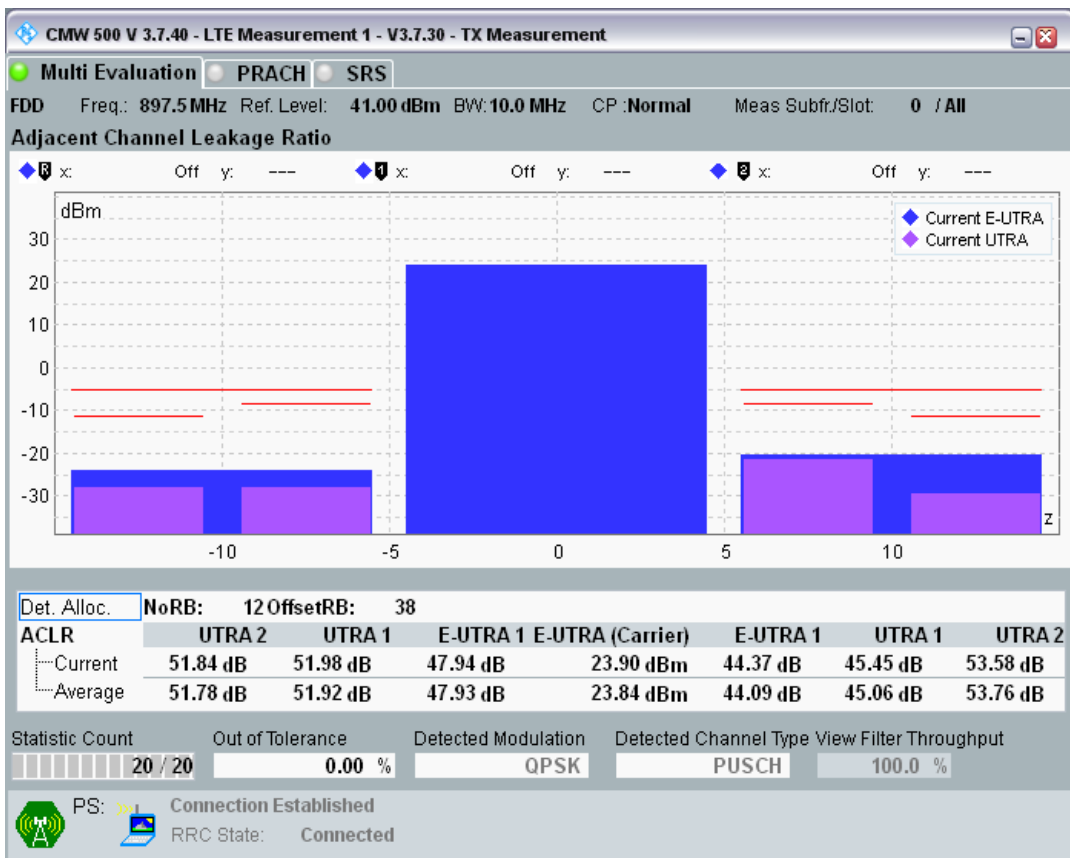

Band8 QPSK BW=10MHz Channel=21625 RB Size=12 Position=#Max