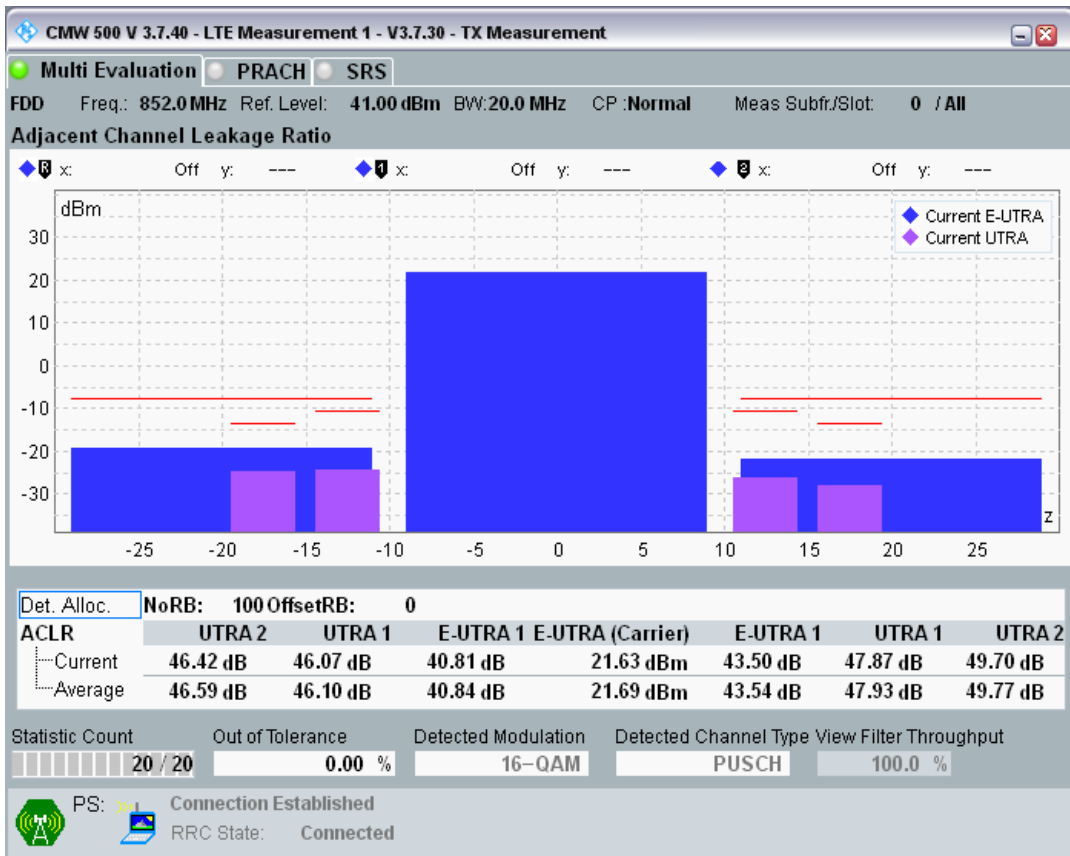

Band20 QPSK BW=20MHz Channel=24350 RB Size=100 Position=#0

Band20 QAM16 BW=20MHz Channel=24350 RB Size=18 Position=#0

Band20 QAM16 BW=20MHz Channel=24350 RB Size=18 Position=#Max

Band20 QAM16 BW=20MHz Channel=24350 RB Size=100 Position=#0