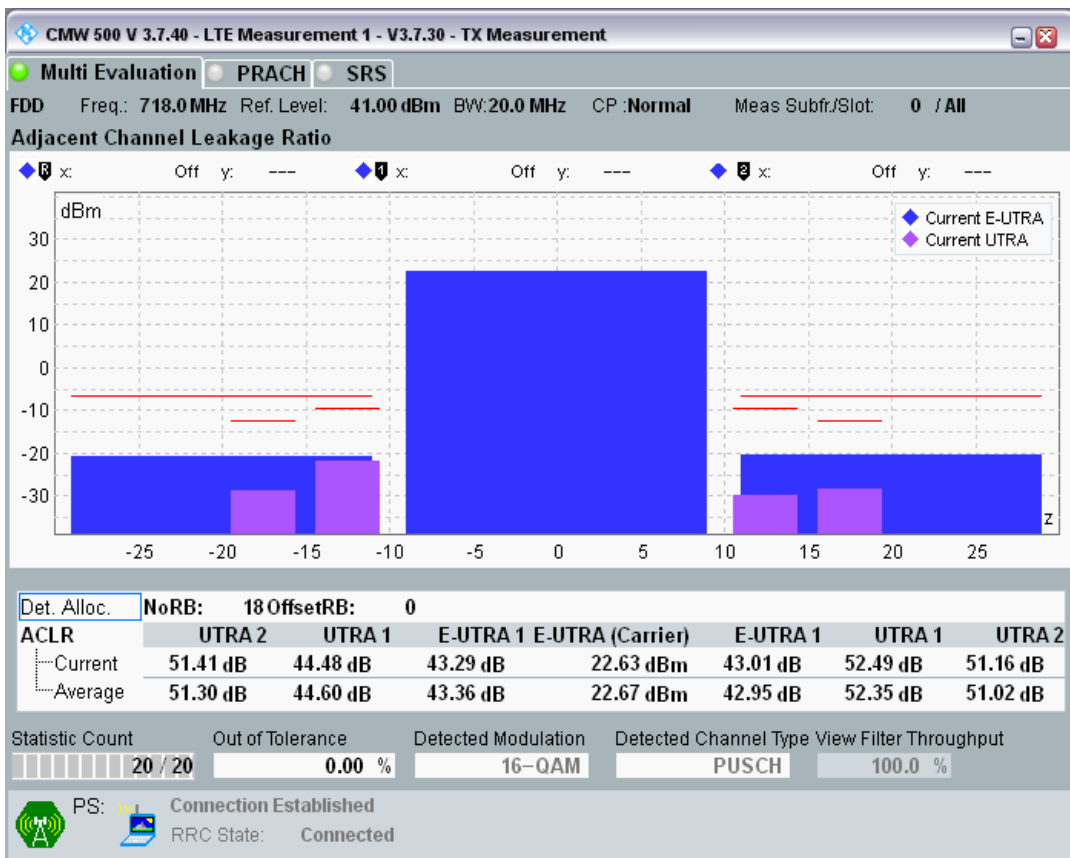

Band28 QPSK BW=20MHz Channel=27360 RB Size=18 Position=#0

Band28 QPSK BW=20MHz Channel=27360 RB Size=18 Position=#Max

Band28 QPSK BW=20MHz Channel=27360 RB Size=100 Position=#0

Band28 QAM16 BW=20MHz Channel=27360 RB Size=18 Position=#0