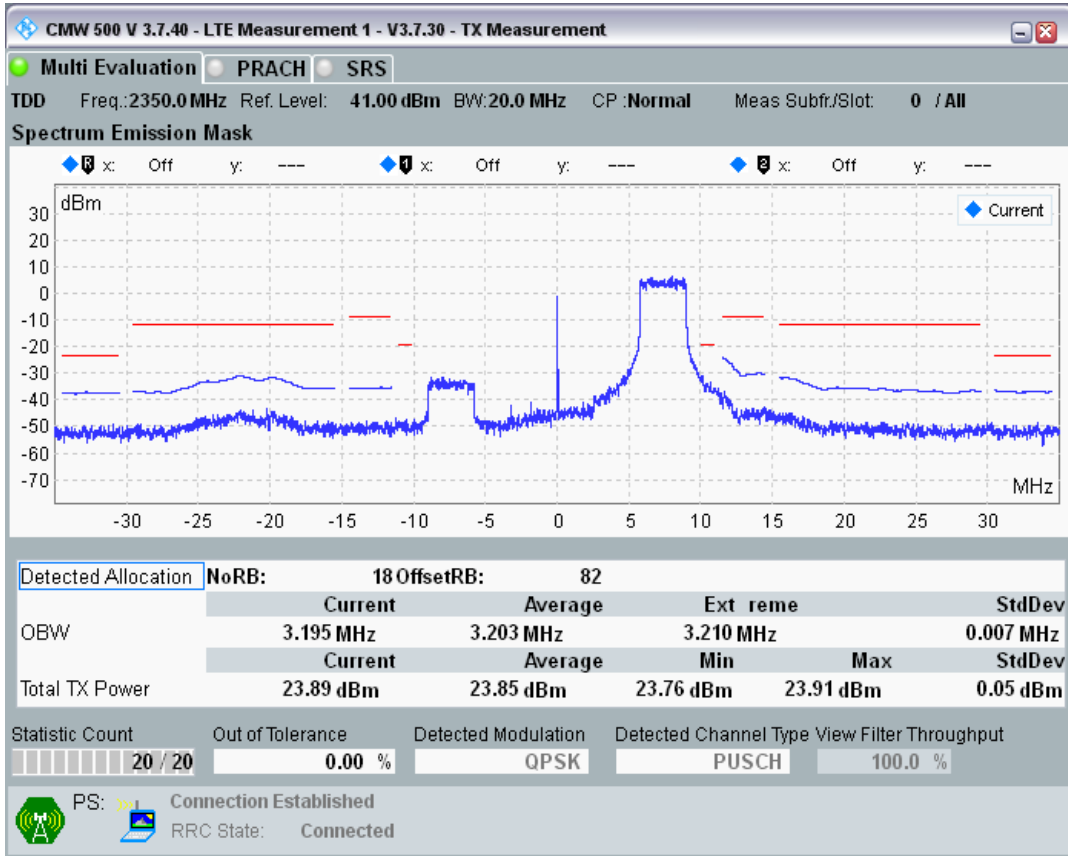

Band40 QAM16 BW=20MHz Channel=38750 RB Size=18 Position=#Max

Band40 QAM16 BW=20MHz Channel=38750 RB Size=100 Position=#0

Band40 QPSK BW=20MHz Channel=39150 RB Size=18 Position=#0

Band40 QPSK BW=20MHz Channel=39150 RB Size=18 Position=#Max