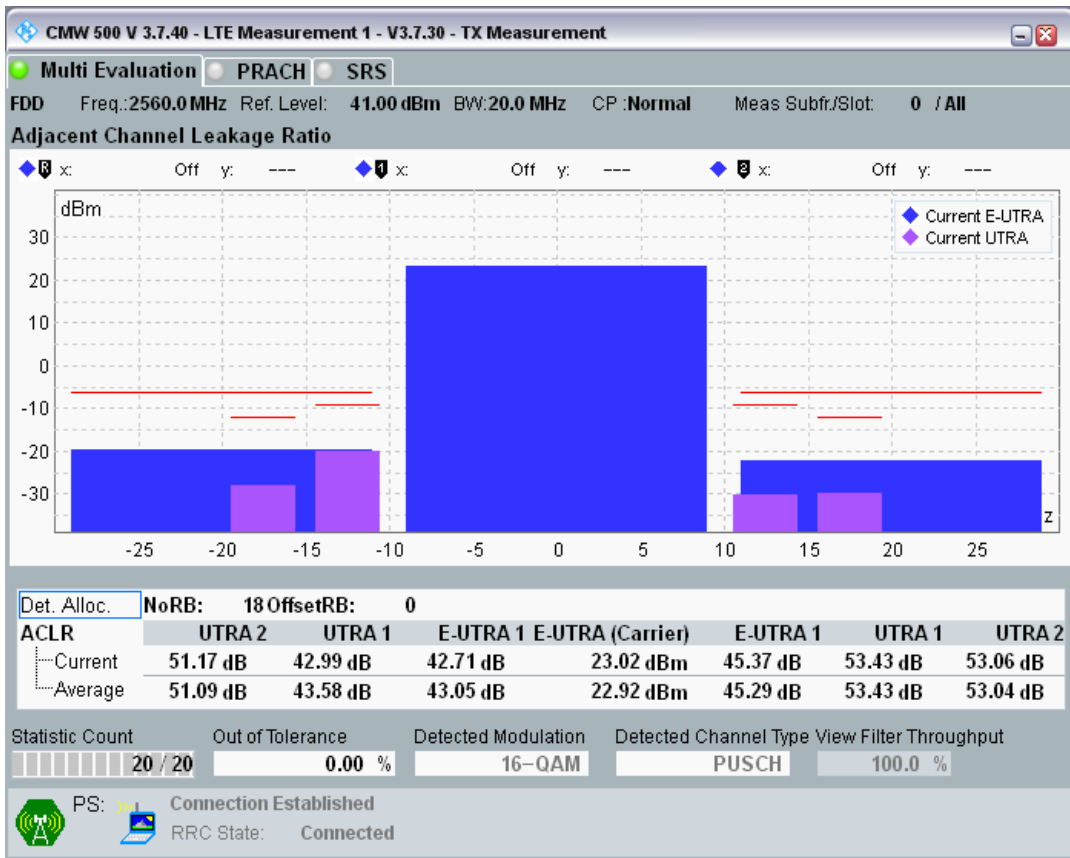

Band7 QPSK BW=20MHz Channel=21350 RB Size=18 Position=#0

Band7 QPSK BW=20MHz Channel=21350 RB Size=18 Position=#Max

Band7 QPSK BW=20MHz Channel=21350 RB Size=100 Position=#0

Band7 QAM16 BW=20MHz Channel=21350 RB Size=18 Position=#0