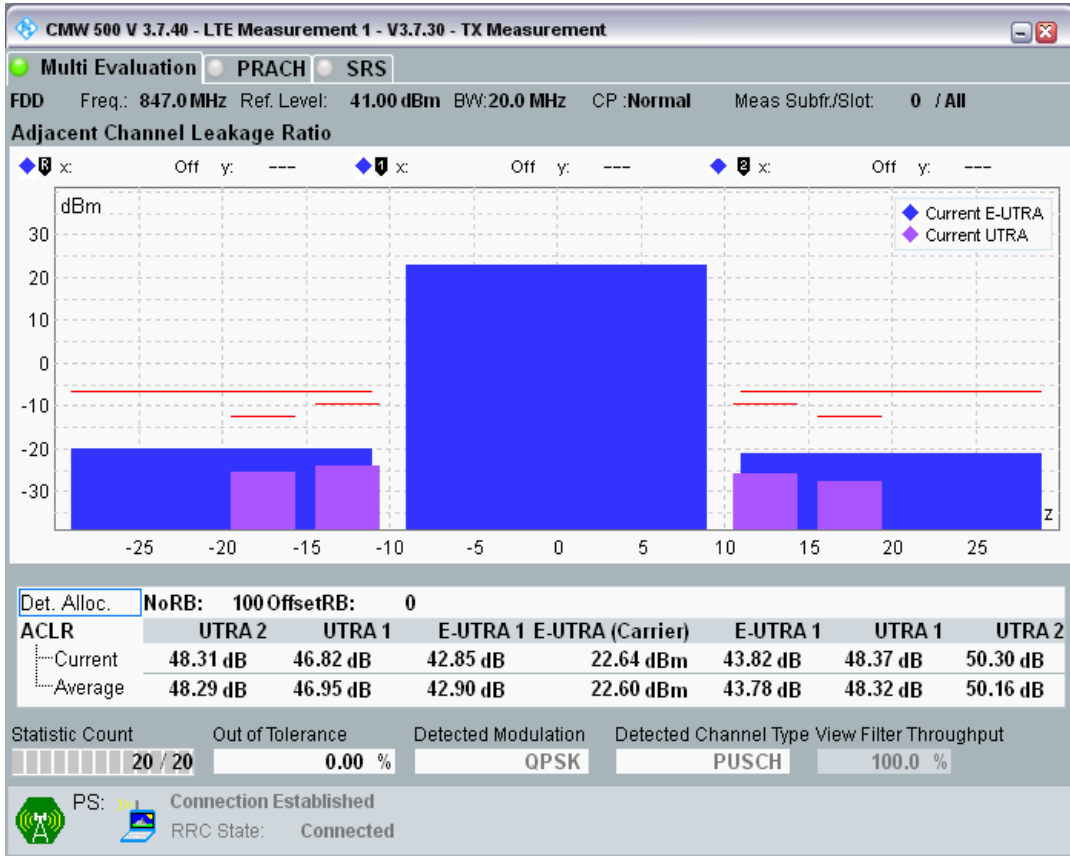

Band20 QPSK BW=20MHz Channel=24300 RB Size=100 Position=#0