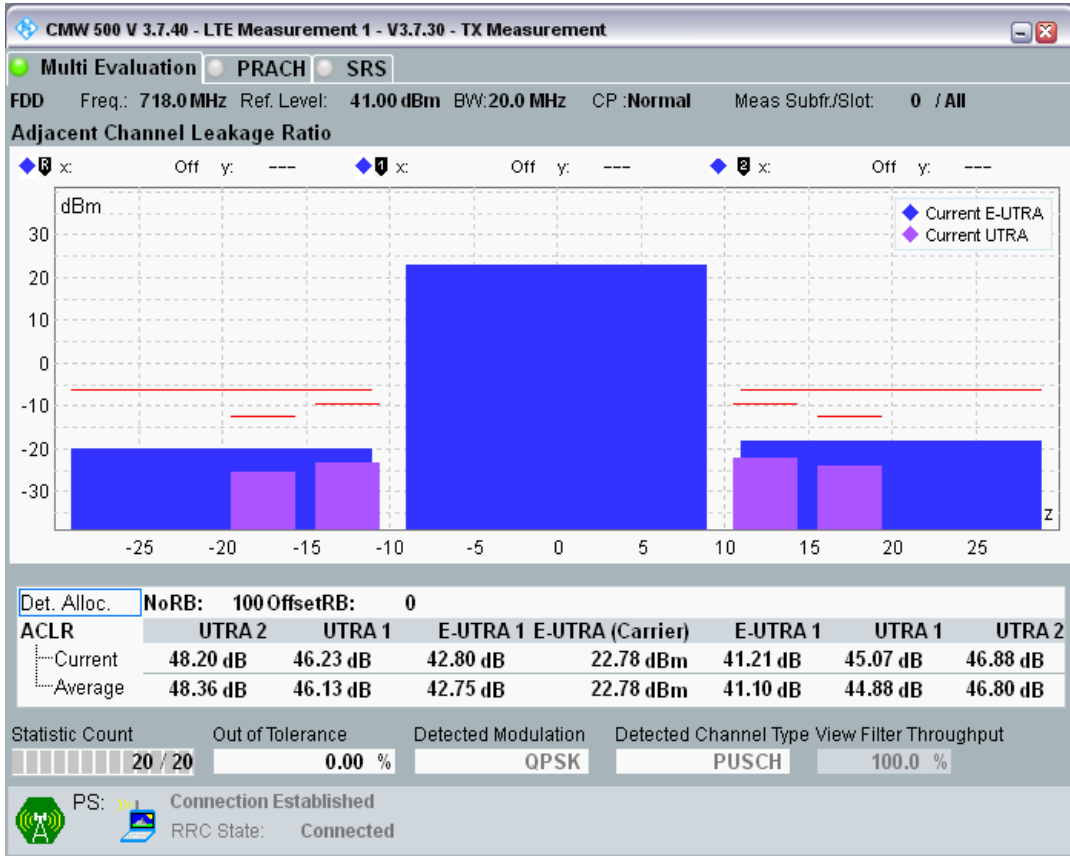

Band28 QPSK BW=20MHz Channel=27360 RB Size=100 Position=#0