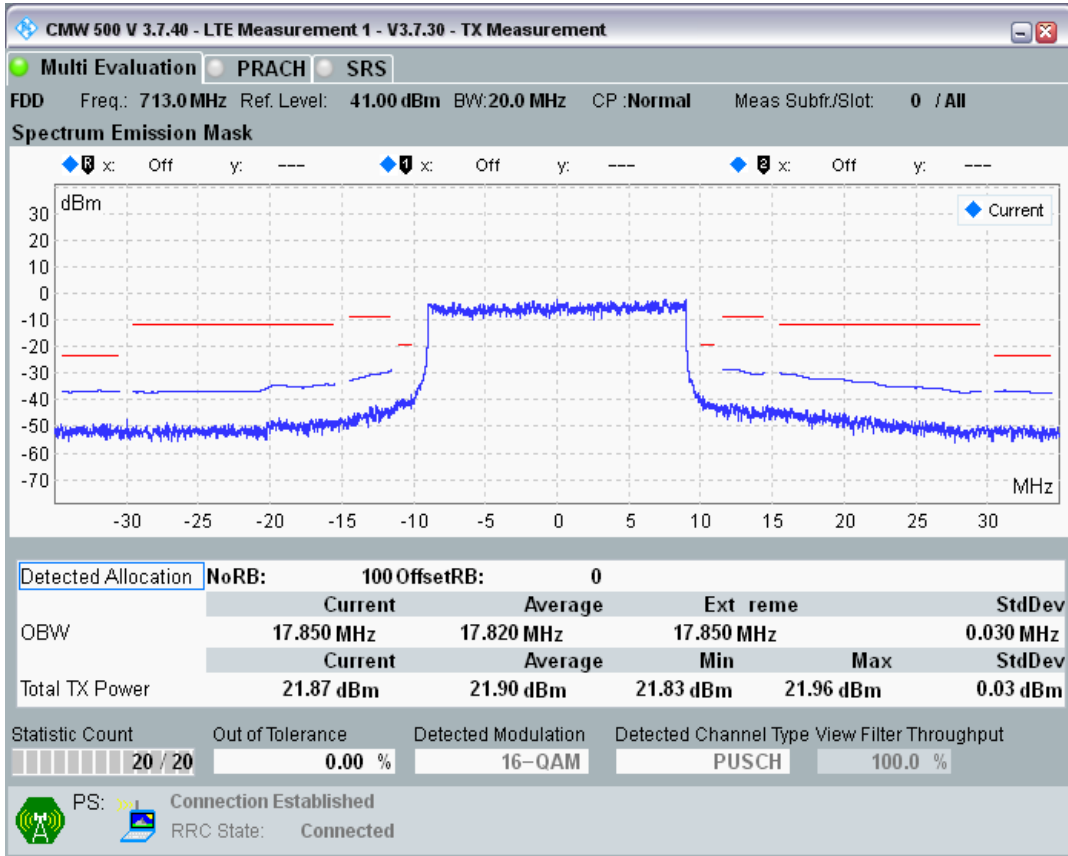

Band28 QPSK BW=20MHz Channel=27310 RB Size=100 Position=#0

Band28 QAM16 BW=20MHz Channel=27310 RB Size=18 Position=#0

Band28 QAM16 BW=20MHz Channel=27310 RB Size=18 Position=#Max

Band28 QAM16 BW=20MHz Channel=27310 RB Size=100 Position=#0