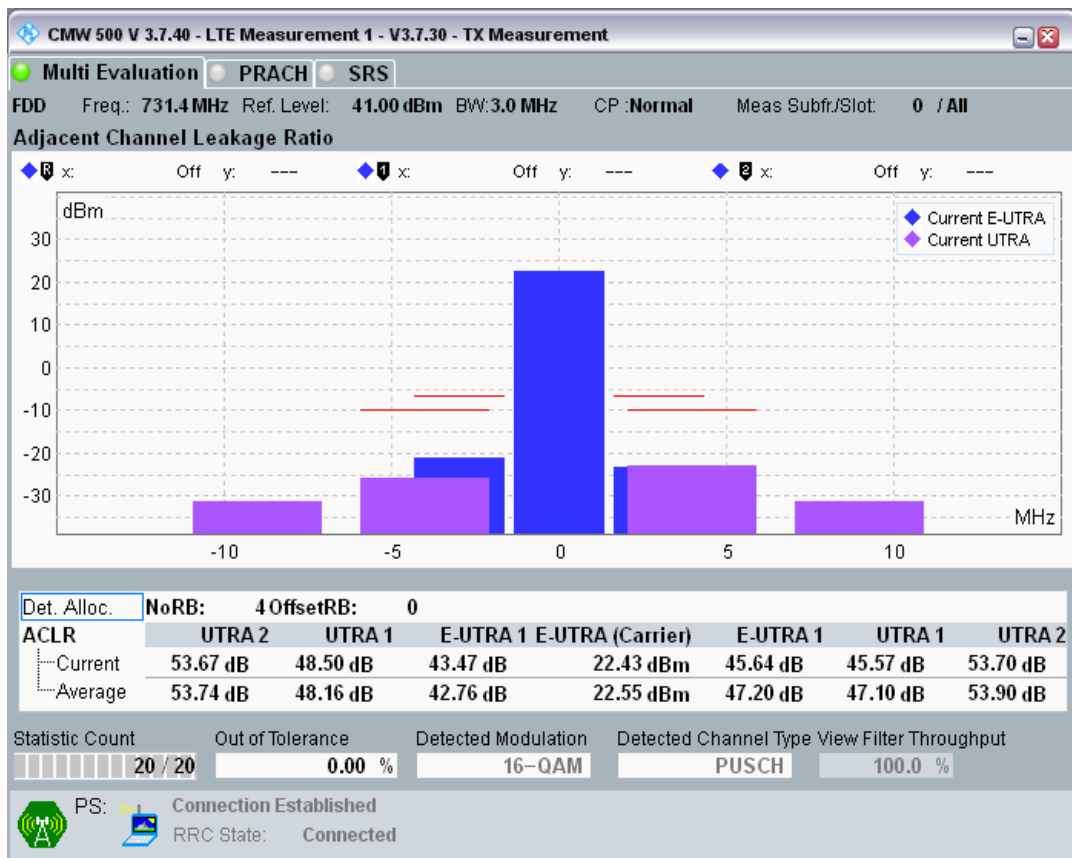

Band28 QPSK BW=3MHz Channel=27494 RB Size=4 Position=#0

Band28 QPSK BW=3MHz Channel=27494 RB Size=4 Position=#Max

Band28 QPSK BW=3MHz Channel=27494 RB Size=15 Position=#0

Band28 QAM16 BW=3MHz Channel=27494 RB Size=4 Position=#0