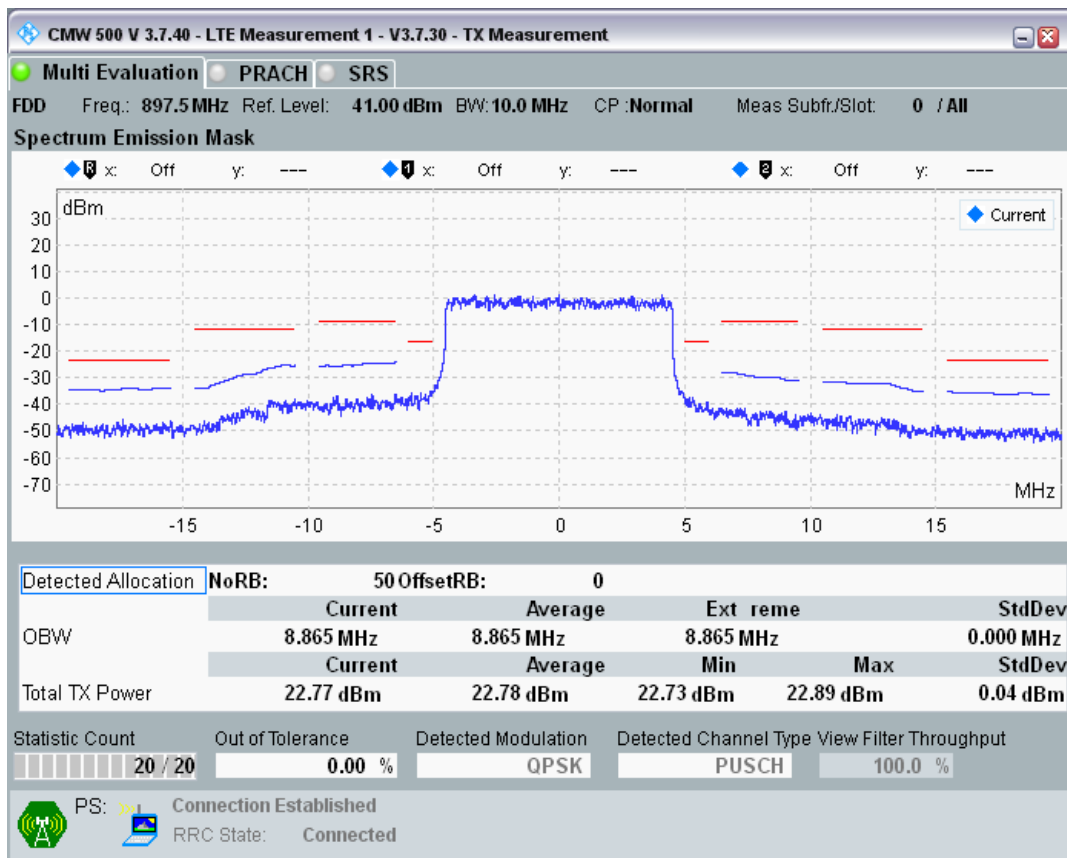

Band8 QPSK BW=10MHz Channel=21625 RB Size=50 Position=#0