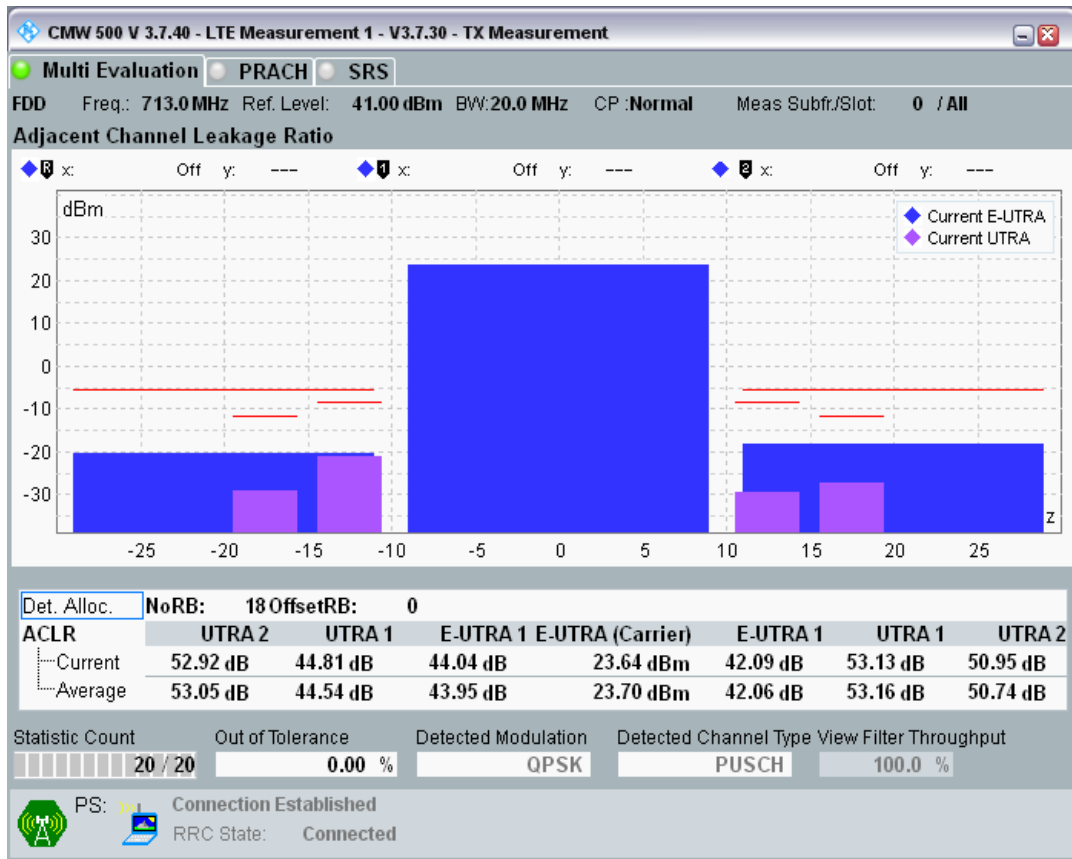

Band28 QPSK BW=20MHz Channel=27310 RB Size=18 Position=#0