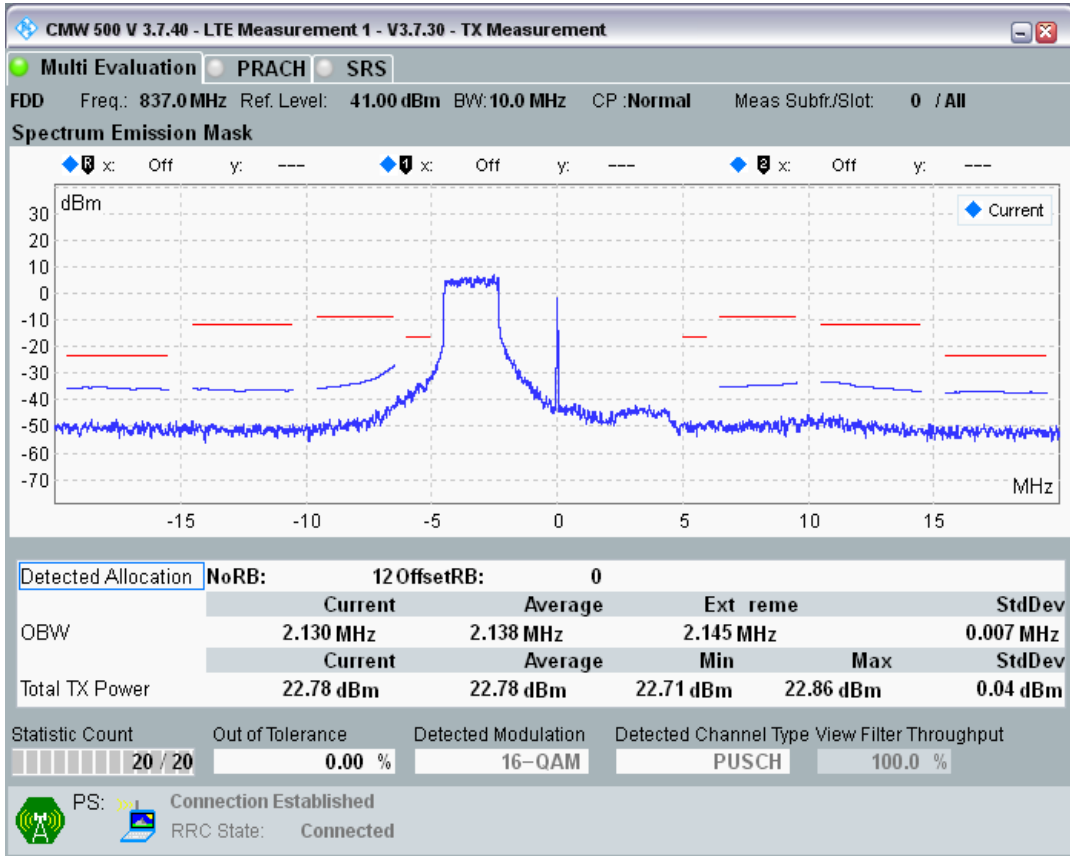

Band20 QPSK BW=10MHz Channel=24200 RB Size=12 Position=#0

Band20 QPSK BW=10MHz Channel=24200 RB Size=12 Position=#Max

Band20 QPSK BW=10MHz Channel=24200 RB Size=50 Position=#0

Band20 QAM16 BW=10MHz Channel=24200 RB Size=12 Position=#0