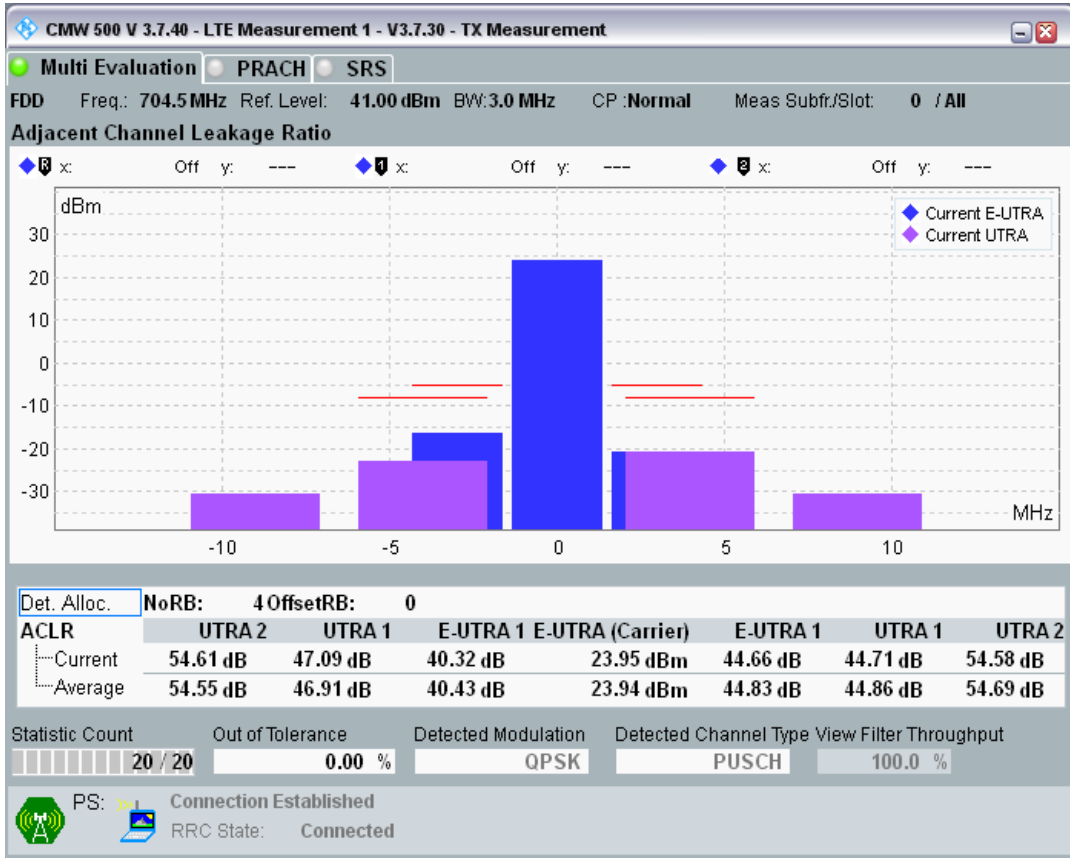

Band28 QPSK BW=3MHz Channel=27225 RB Size=4 Position=#0