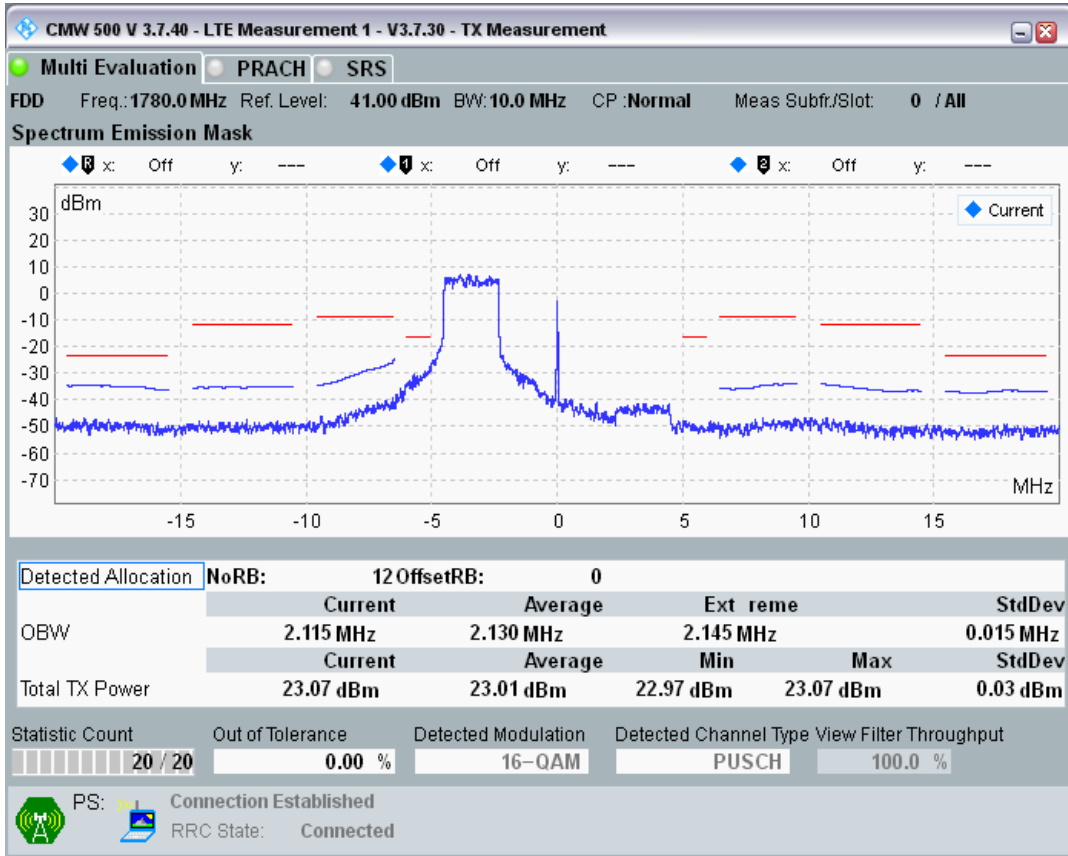

Band3 QPSK BW=10MHz Channel=19900 RB Size=12 Position=#0

Band3 QPSK BW=10MHz Channel=19900 RB Size=12 Position=#Max

Band3 QPSK BW=10MHz Channel=1990 RB Size=50 Position=#0

Band3 QAM16 BW=10MHz Channel=1990 RB Size=12 Position=#0