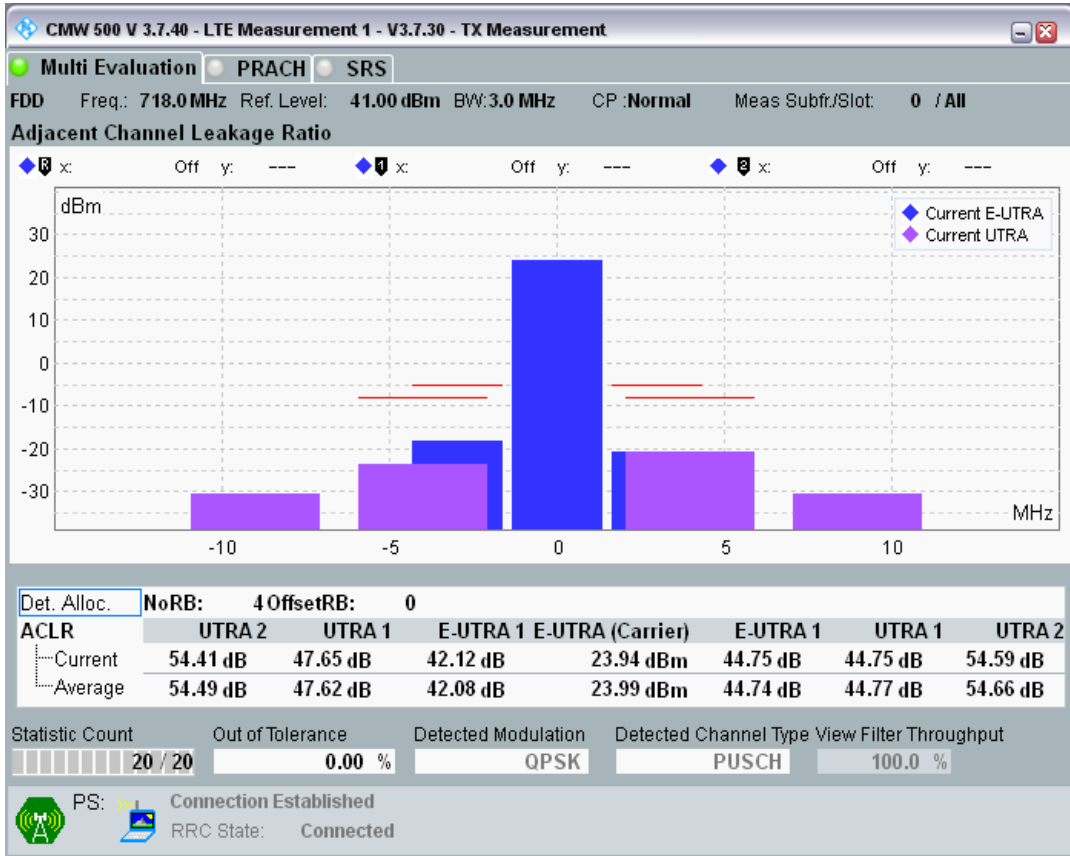

Band28 QPSK BW=3MHz Channel=27360 RB Size=4 Position=#0