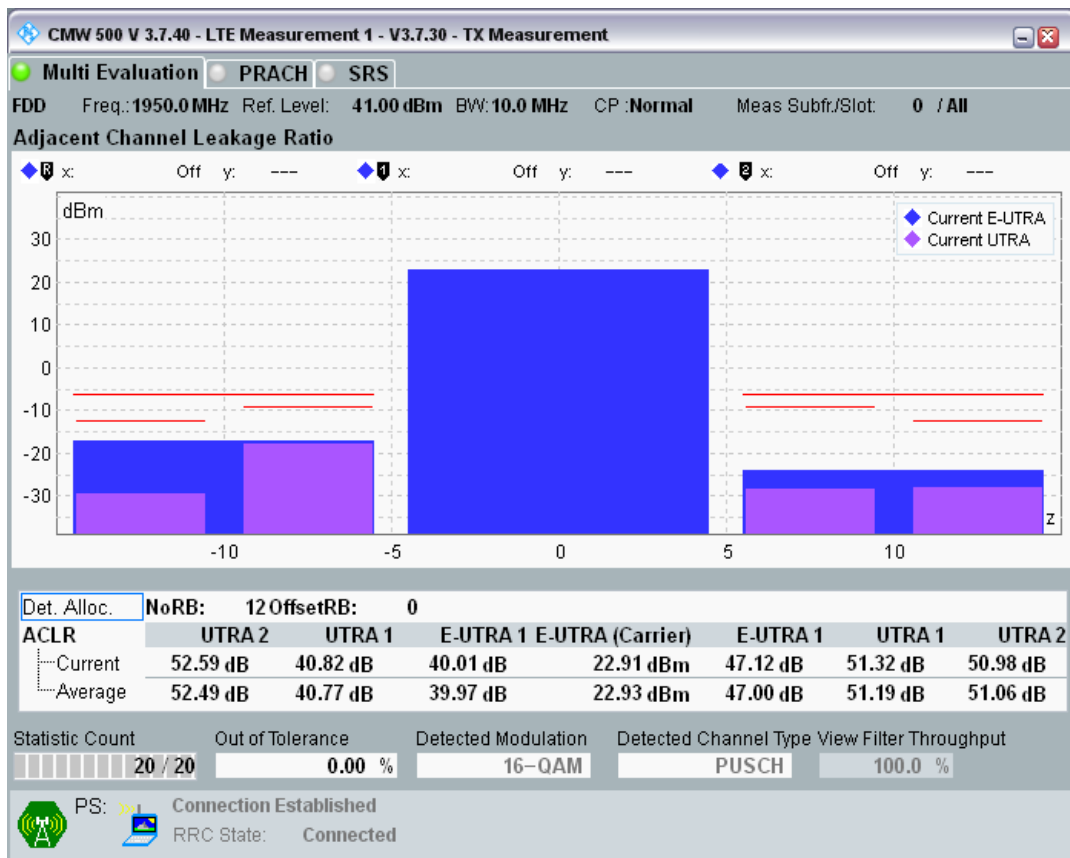

Band1 QPSK BW=10MHz Channel=18300 RB Size=12 Position=#0

Band1 QPSK BW=10MHz Channel=18300 RB Size=12 Position=#Max

Band1 QPSK BW=10MHz Channel=18300 RB Size=50 Position=#0

Band1 QAM16 BW=10MHz Channel=18300 RB Size=12 Position=#0