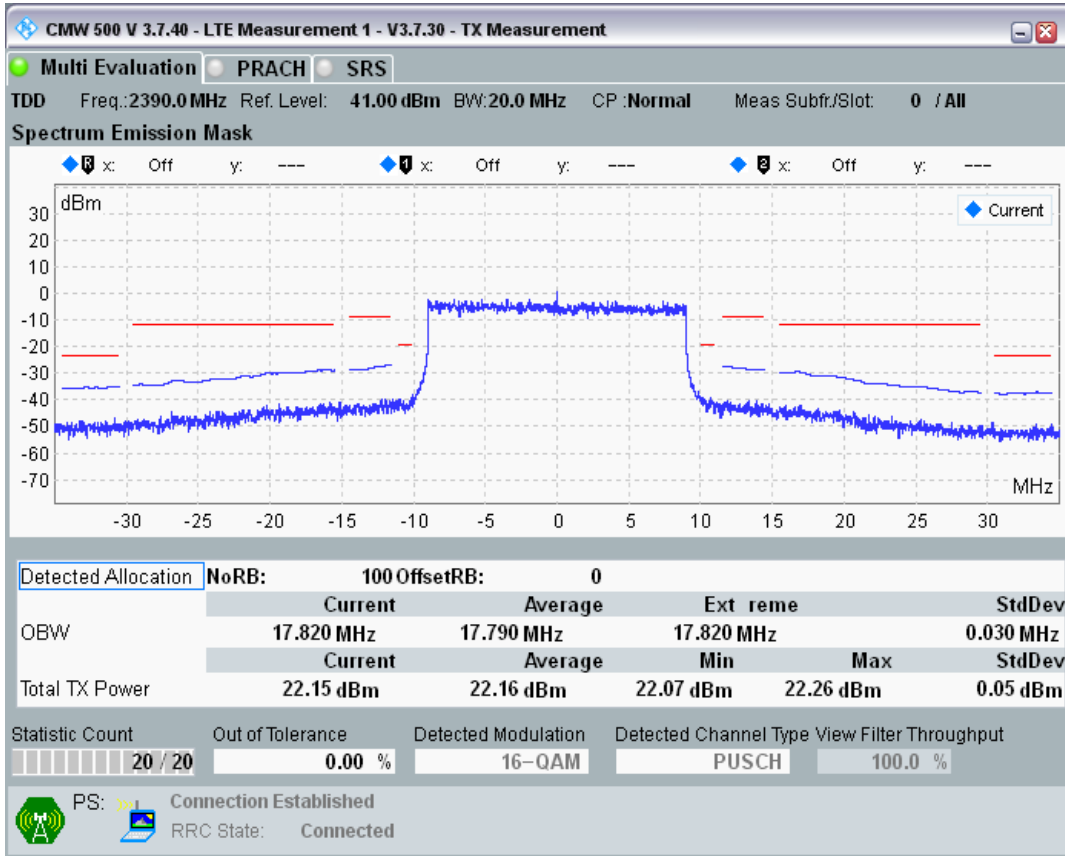

Band40 QAM16 BW=20MHz Channel=39550 RB Size=100 Position=#0