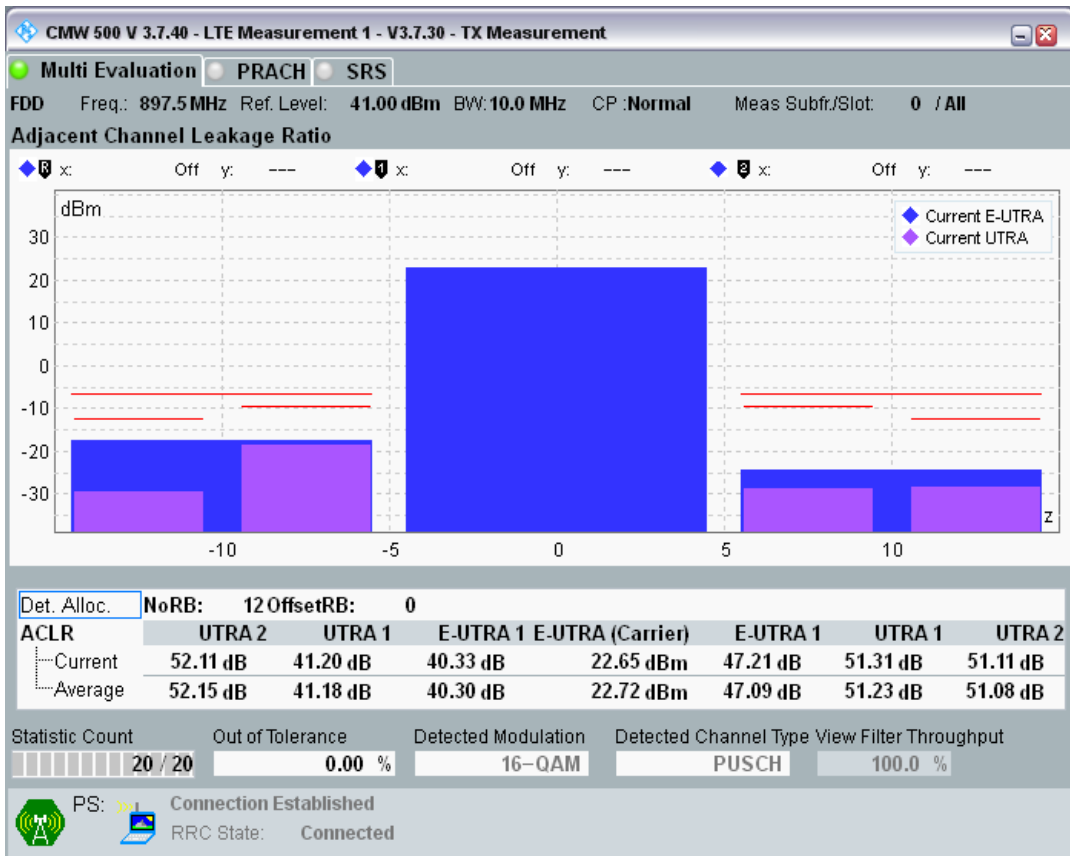

Band8 QPSK BW=10MHz Channel=21625 RB Size=12 Position=#0

Band8 QPSK BW=10MHz Channel=21625 RB Size=12 Position=#Max

Band8 QPSK BW=10MHz Channel=21625 RB Size=50 Position=#0

Band8 QAM16 BW=10MHz Channel=21625 RB Size=12 Position=#0