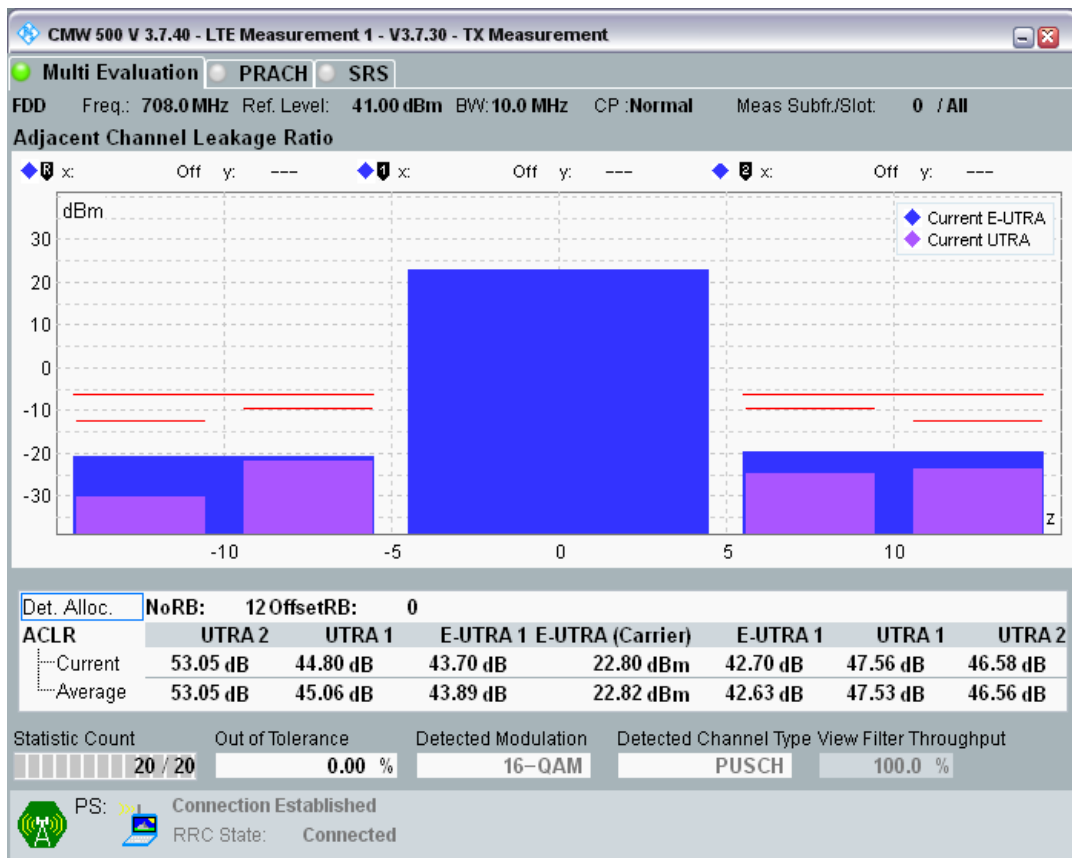

Band28 QPSK BW=10MHz Channel=27260 RB Size=12 Position=#0

Band28 QPSK BW=10MHz Channel=27260 RB Size=12 Position=#Max

Band28 QPSK BW=10MHz Channel=27260 RB Size=50 Position=#0

Band28 QAM16 BW=10MHz Channel=27260 RB Size=12 Position=#0