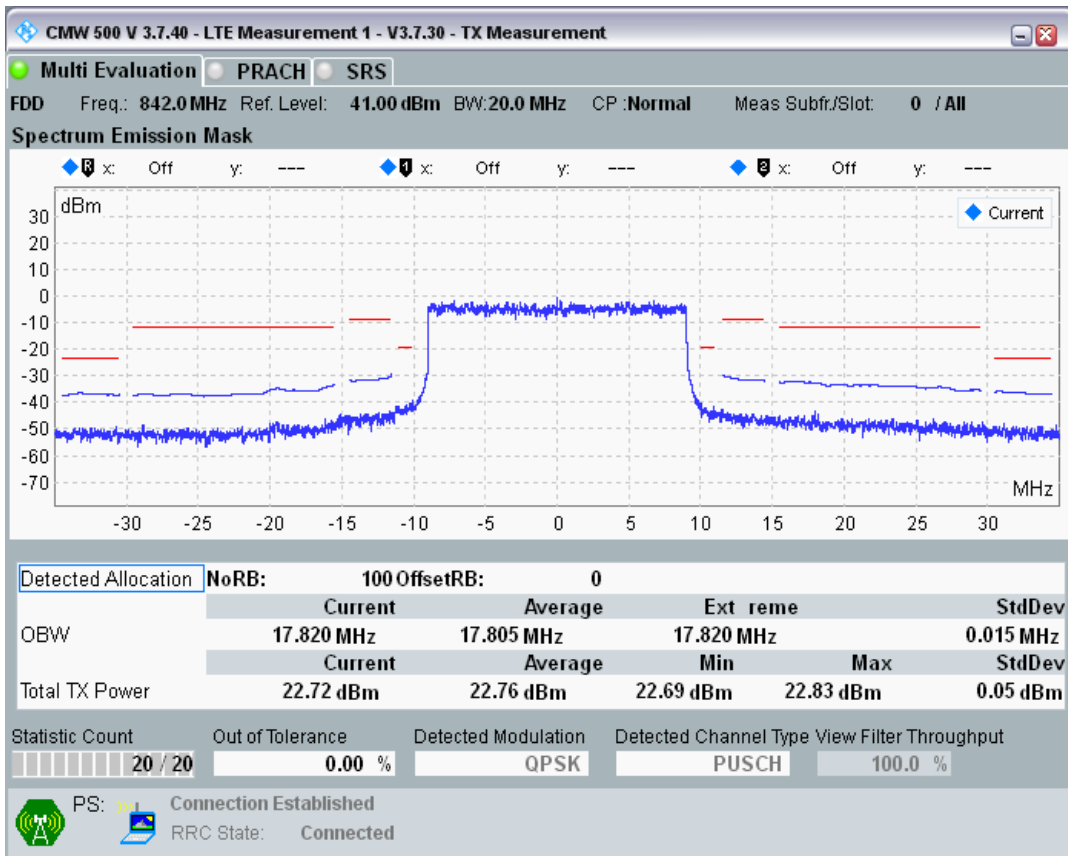

Band20 QPSK BW=20MHz Channel=24250 RB Size=100 Position=#0