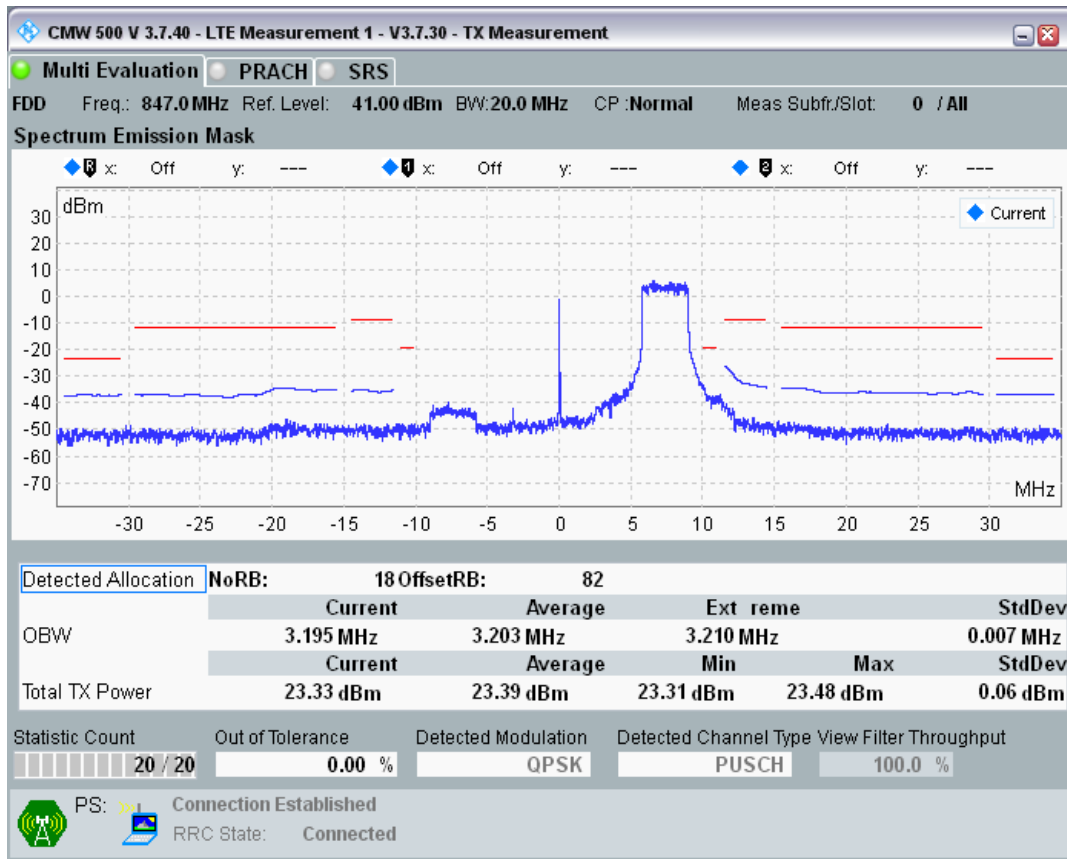

Band20 QPSK BW=20MHz Channel=24300 RB Size=18 Position=#Max