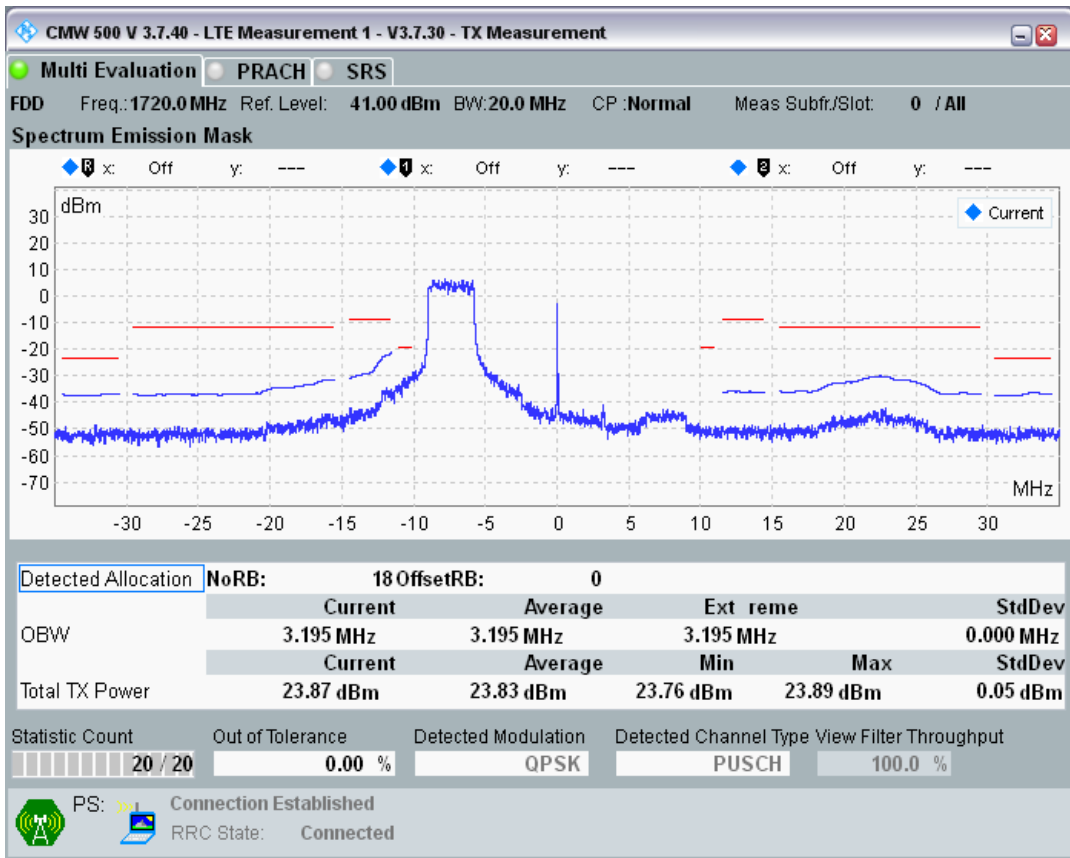

Band3 QPSK BW=20MHz Channel=19300 RB Size=18 Position=#0