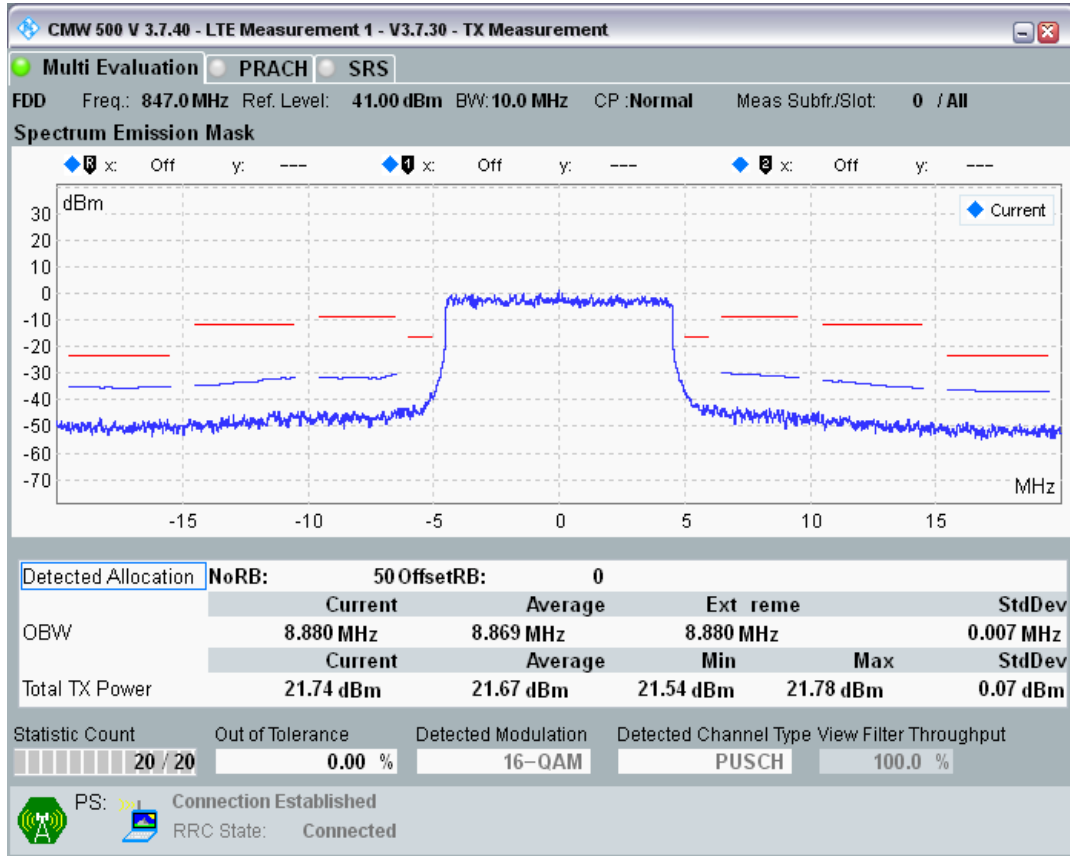

Band20 QPSK BW=10MHz Channel=24300 RB Size=50 Position=#0

Band20 QAM16 BW=10MHz Channel=24300 RB Size=12 Position=#0

Band20 QAM16 BW=10MHz Channel=24300 RB Size=12 Position=#Max

Band20 QAM16 BW=10MHz Channel=24300 RB Size=50 Position=#0