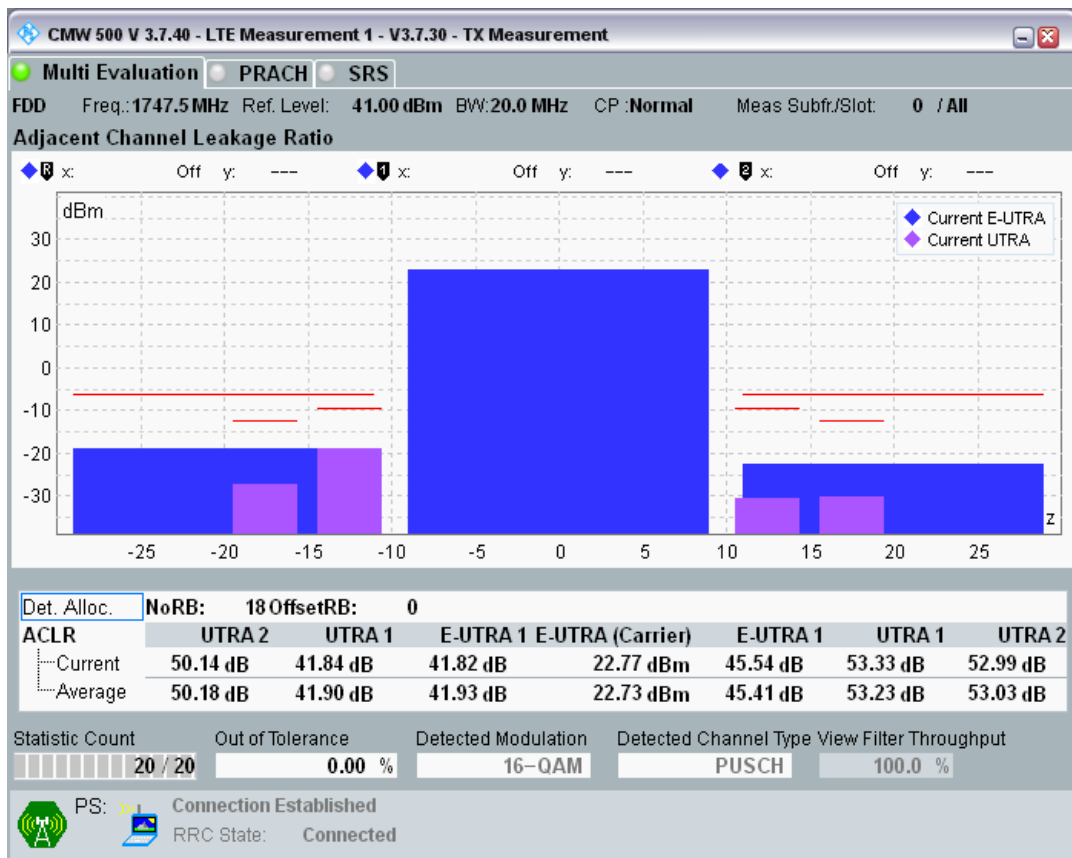

Band3 QPSK BW=20MHz Channel=19575 RB Size=18 Position=#0

Band3 QPSK BW=20MHz Channel=19575 RB Size=18 Position=#Max

Band3 QPSK BW=20MHz Channel=19575 RB Size=100 Position=#0

Band3 QAM16 BW=20MHz Channel=19575 RB Size=18 Position=#0