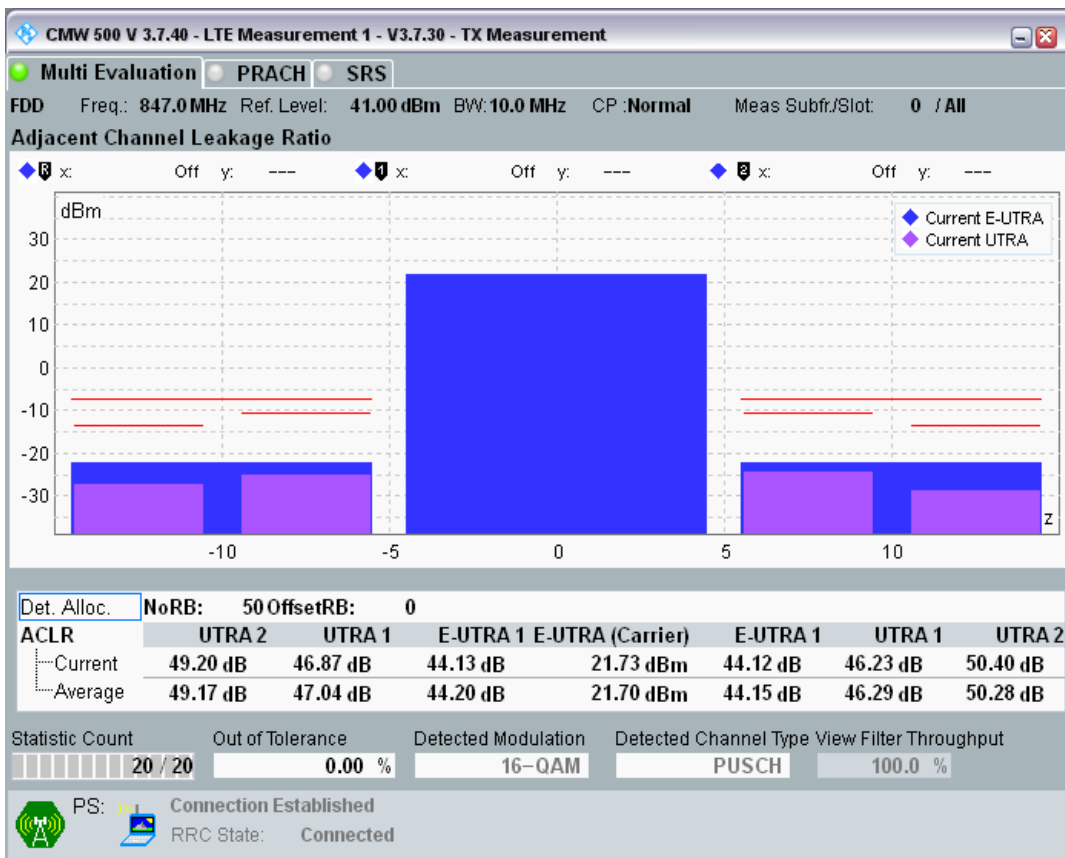

Band20 QPSK BW=10MHz Channel=24300 RB Size=50 Position=#0

Band20 QAM16 BW=10MHz Channel=24300 RB Size=12 Position=#0

Band20 QAM16 BW=10MHz Channel=24300 RB Size=12 Position=#Max

Band20 QAM16 BW=10MHz Channel=24300 RB Size=50 Position=#0