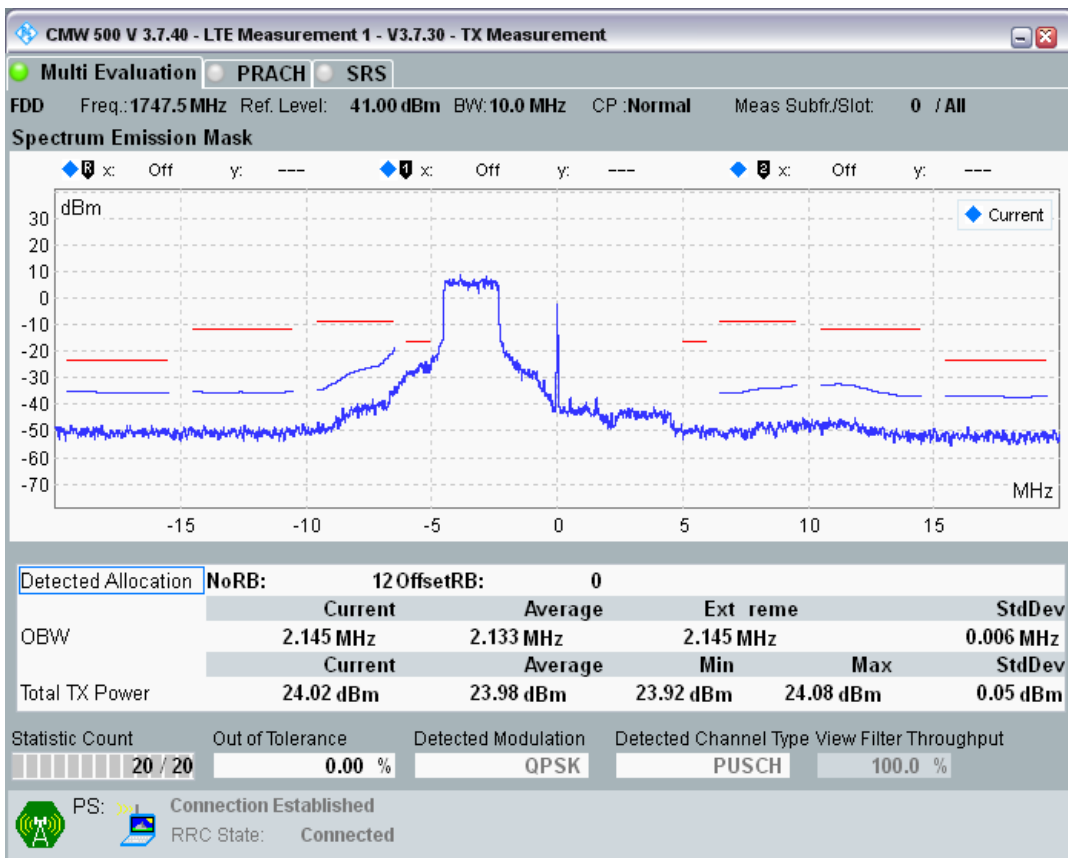

Band3 QPSK BW=10MHz Channel=19575 RB Size=12 Position=#0