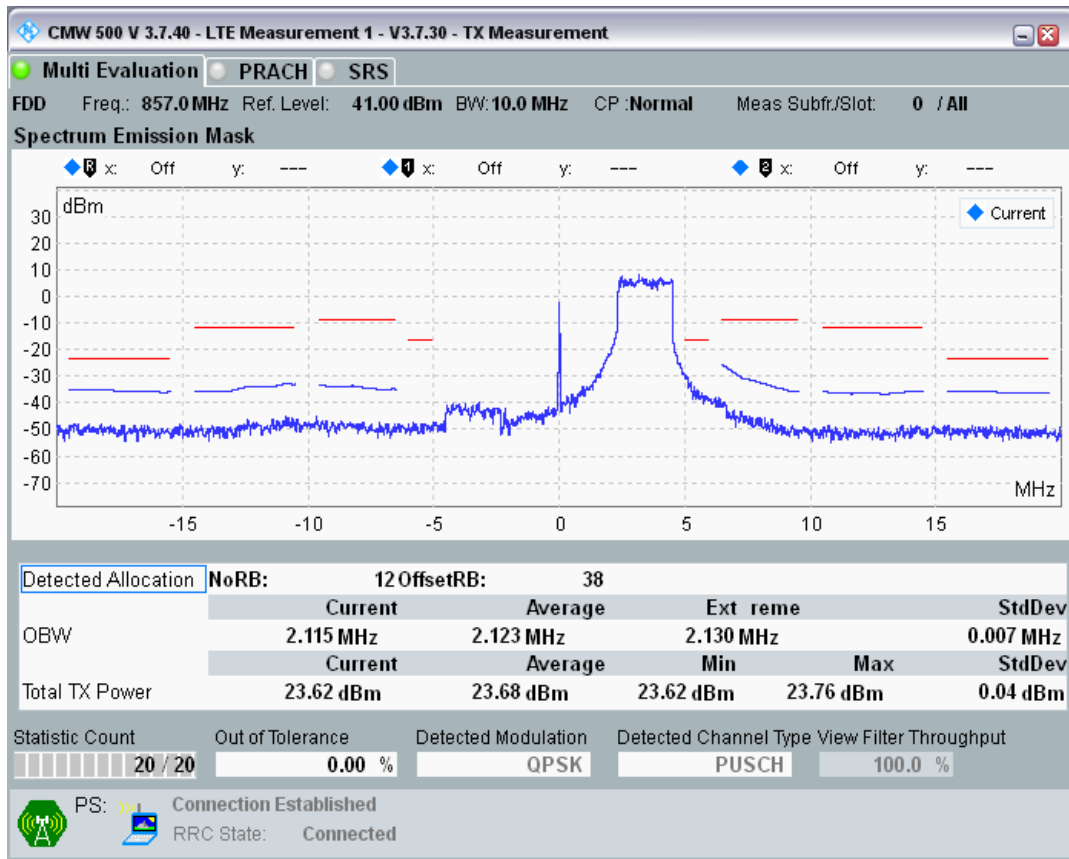

Band20 QPSK BW=10MHz Channel=24400 RB Size=12 Position=#Max