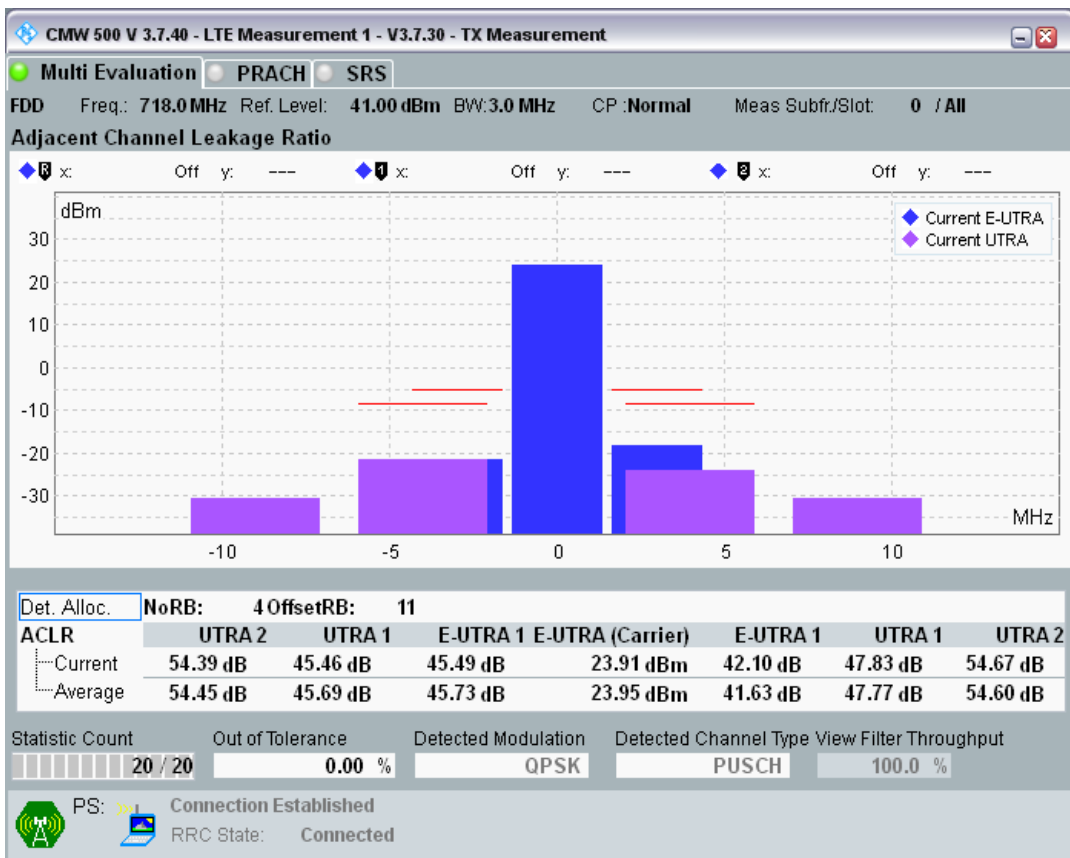

Band28 QAM16 BW=3MHz Channel=27225 RB Size=4 Position=#Max

Band28 QAM16 BW=3MHz Channel=27225 RB Size=15 Position=#0

Band28 QPSK BW=3MHz Channel=27360 RB Size=4 Position=#0

Band28 QPSK BW=3MHz Channel=27360 RB Size=4 Position=#Max