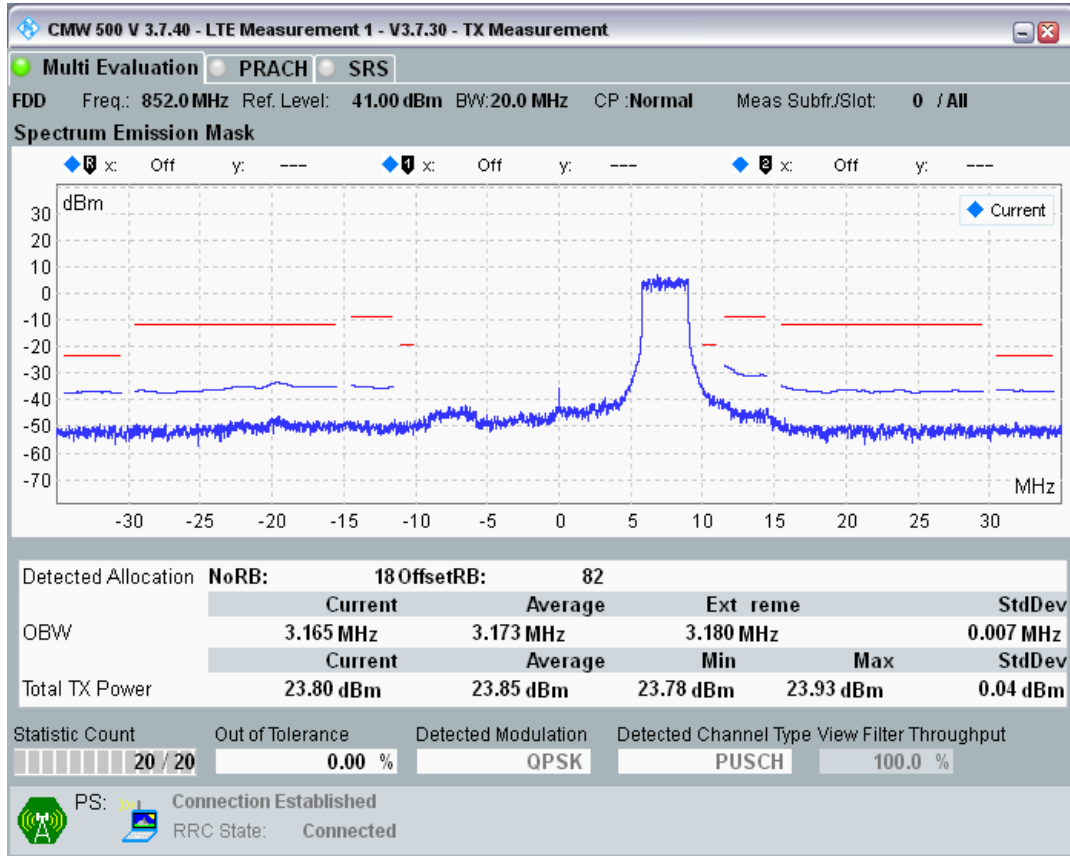

Band20 QAM16 BW=20MHz Channel=24300 RB Size=18 Position=#Max

Band20 QAM16 BW=20MHz Channel=24300 RB Size=100 Position=#0

Band20 QPSK BW=20MHz Channel=24350 RB Size=18 Position=#0

Band20 QPSK BW=20MHz Channel=24350 RB Size=18 Position=#Max