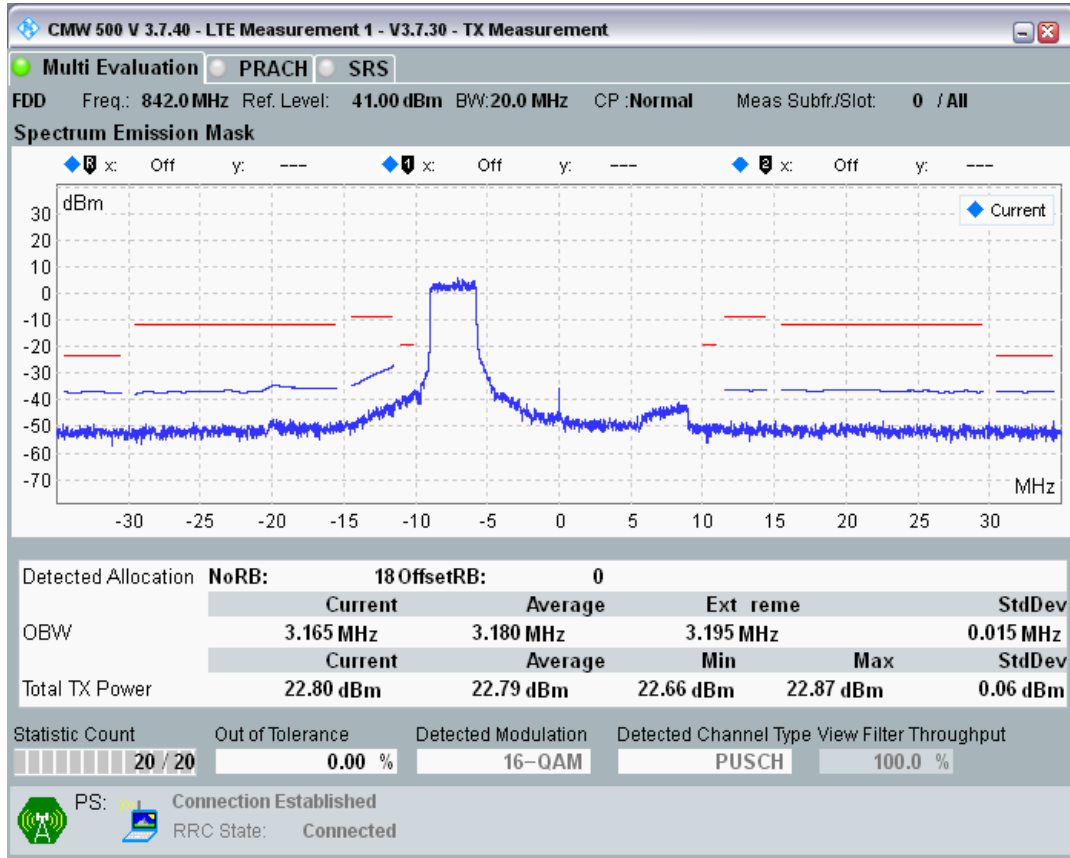

Band20 QAM16 BW=20MHz Channel=24250 RB Size=18 Position=#0