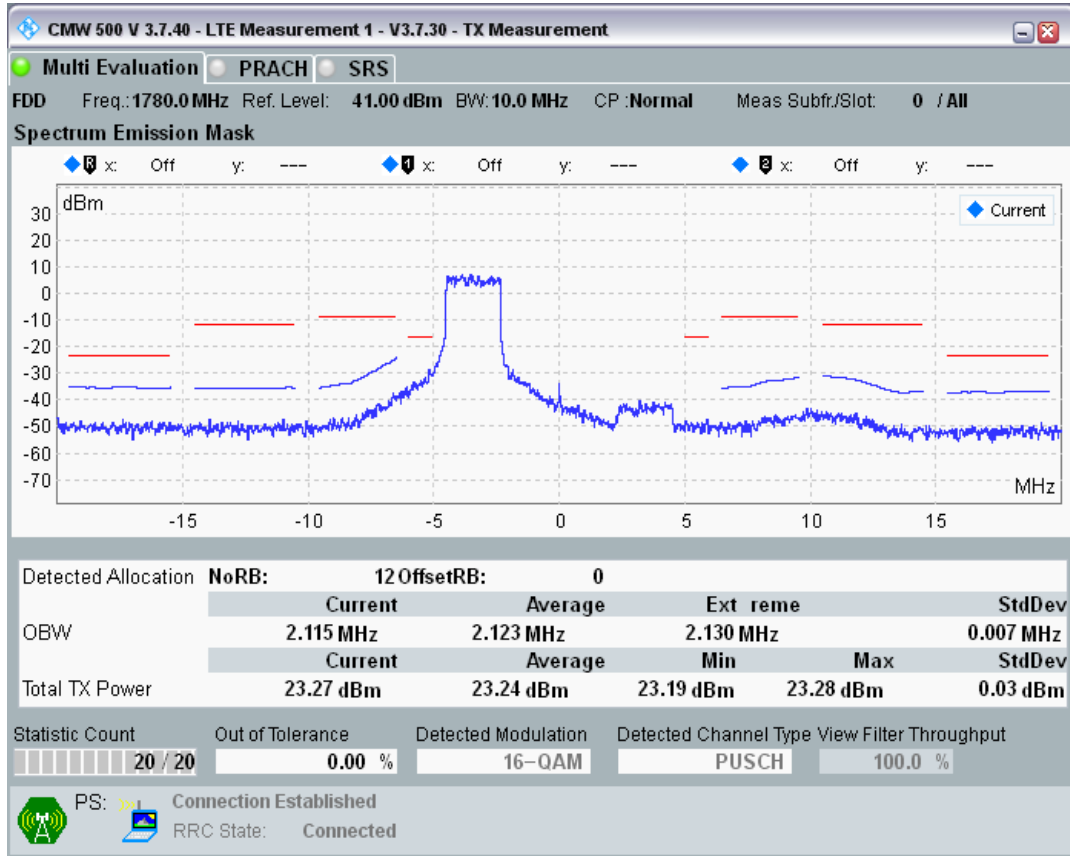

Band3 QPSK BW=10MHz Channel=19900 RB Size=12 Position=#0

Band3 QPSK BW=10MHz Channel=19900 RB Size=12 Position=#Max

Band3 QPSK BW=10MHz Channel=19900 RB Size=50 Position=#0

Band3 QAM16 BW=10MHz Channel=19900 RB Size=12 Position=#0