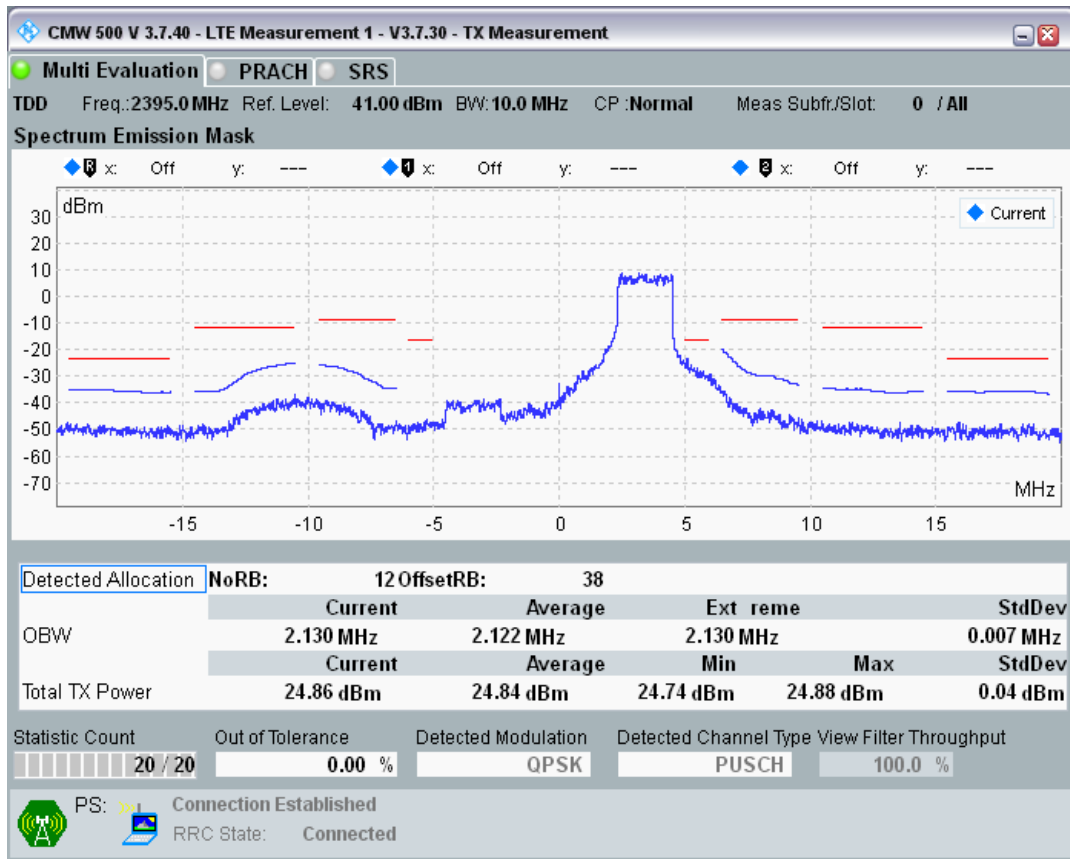

Band40 QAM16 BW=10MHz Channel=39150 RB Size=12 Position=#Max

Band40 QAM16 BW=10MHz Channel=39150 RB Size=50 Position=#0

Band40 QPSK BW=10MHz Channel=39600 RB Size=12 Position=#0

Band40 QPSK BW=10MHz Channel=39600 RB Size=12 Position=#Max