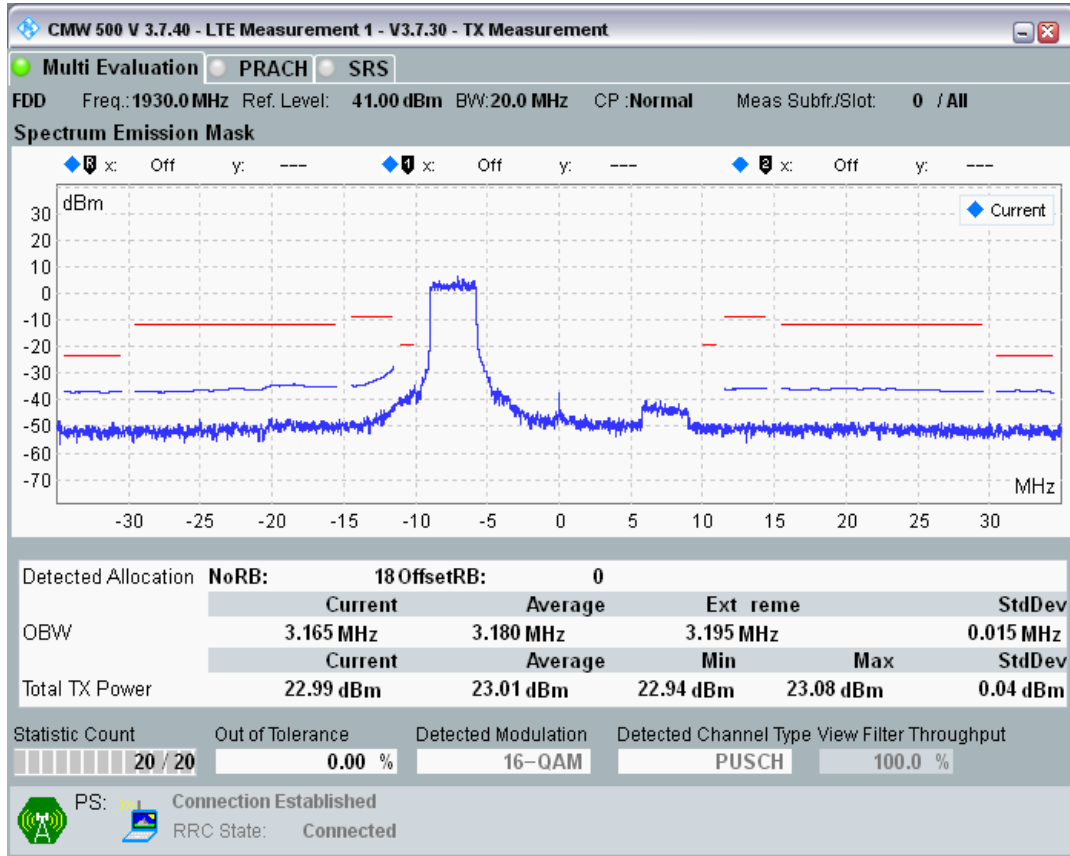

Band1 QPSK BW=20MHz Channel=18100 RB Size=18 Position=#0

Band1 QPSK BW=20MHz Channel=18100 RB Size=18 Position=#Max

Band1 QPSK BW=20MHz Channel=18100 RB Size=100 Position=#0

Band1 QAM16 BW=20MHz Channel=18100 RB Size=18 Position=#0