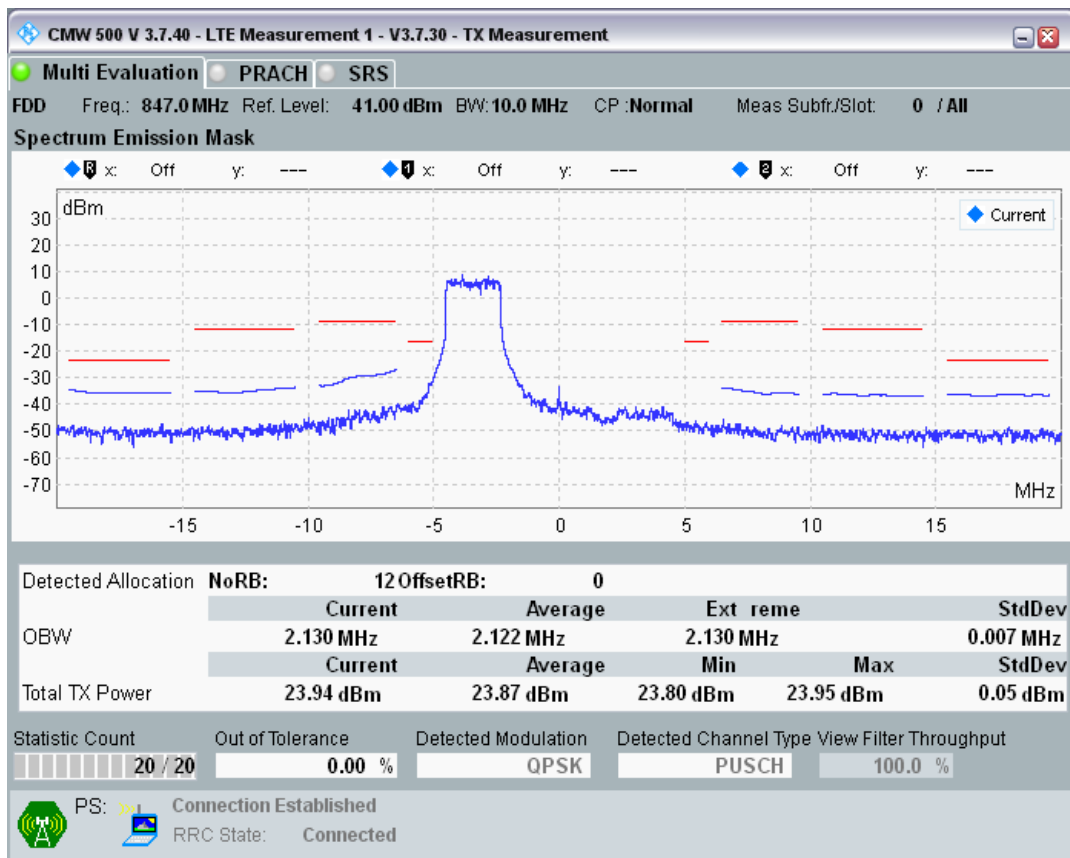

Band20 QPSK BW=10MHz Channel=24300 RB Size=12 Position=#0