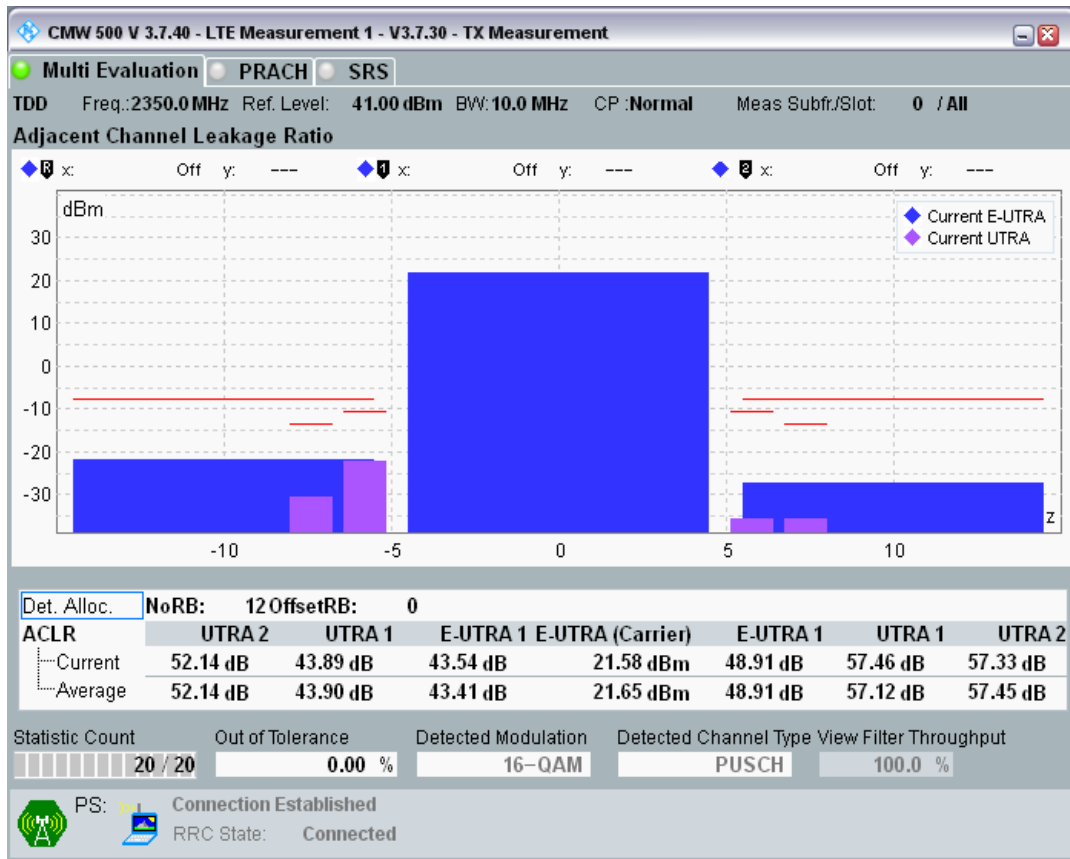

Band40 QPSK BW=10MHz Channel=39150 RB Size=12 Position=#0

Band40 QPSK BW=10MHz Channel=39150 RB Size=12 Position=#Max

Band40 QPSK BW=10MHz Channel=39150 RB Size=50 Position=#0

Band40 QAM16 BW=10MHz Channel=39150 RB Size=12 Position=#0