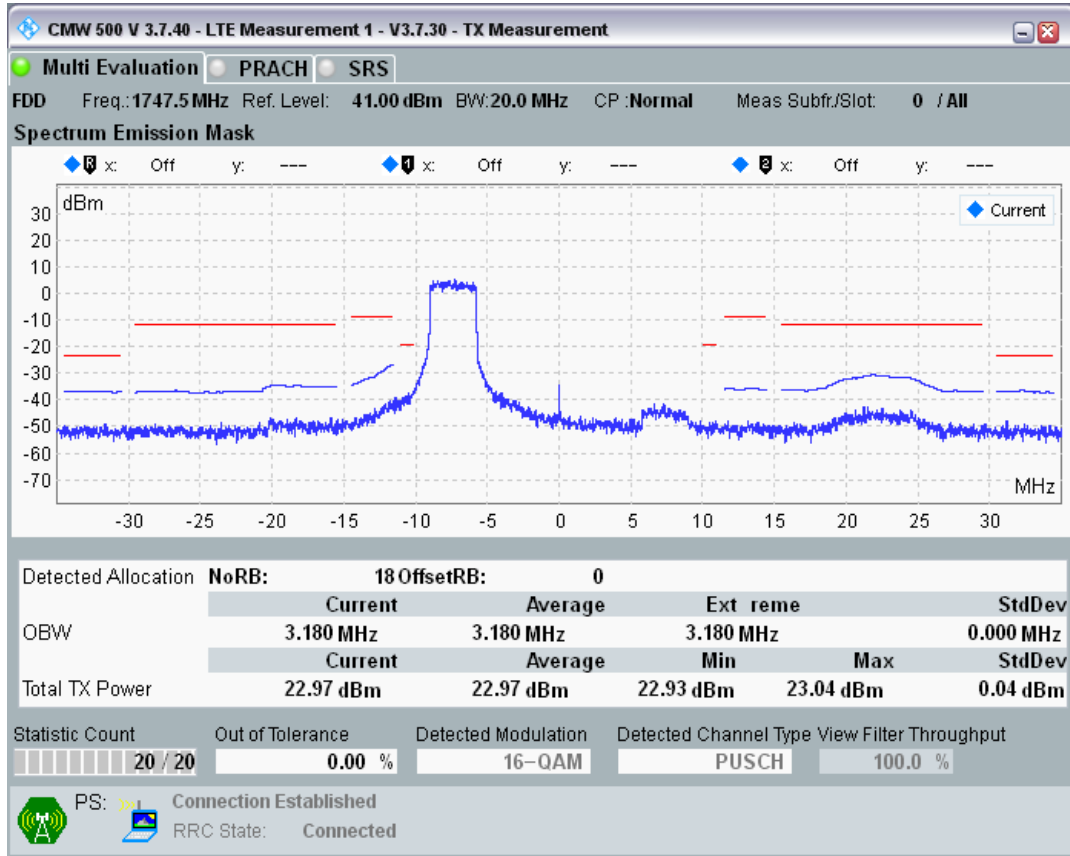

Band3 QPSK BW=20MHz Channel=19575 RB Size=18 Position=#0

Band3 QPSK BW=20MHz Channel=19575 RB Size=18 Position=#Max

Band3 QPSK BW=20MHz Channel=19575 RB Size=100 Position=#0

Band3 QAM16 BW=20MHz Channel=19575 RB Size=18 Position=#0