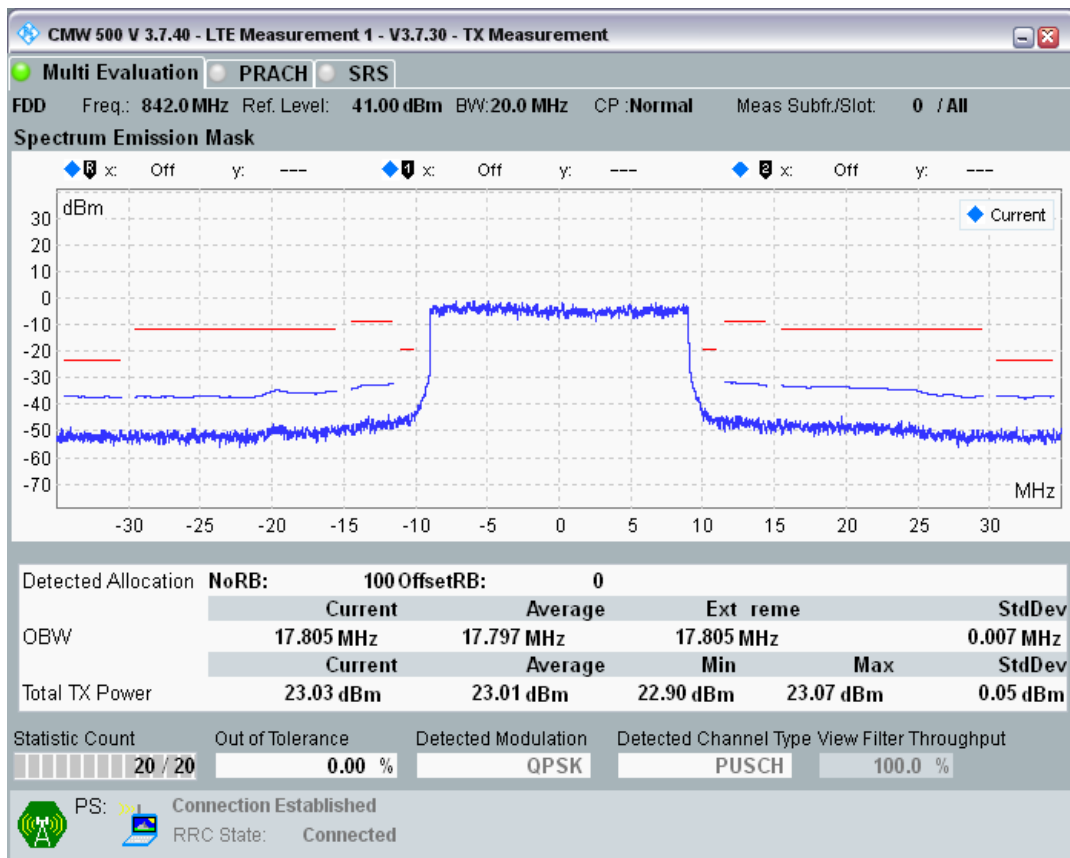

Band20 QPSK BW=20MHz Channel=24250 RB Size=100 Position=#0