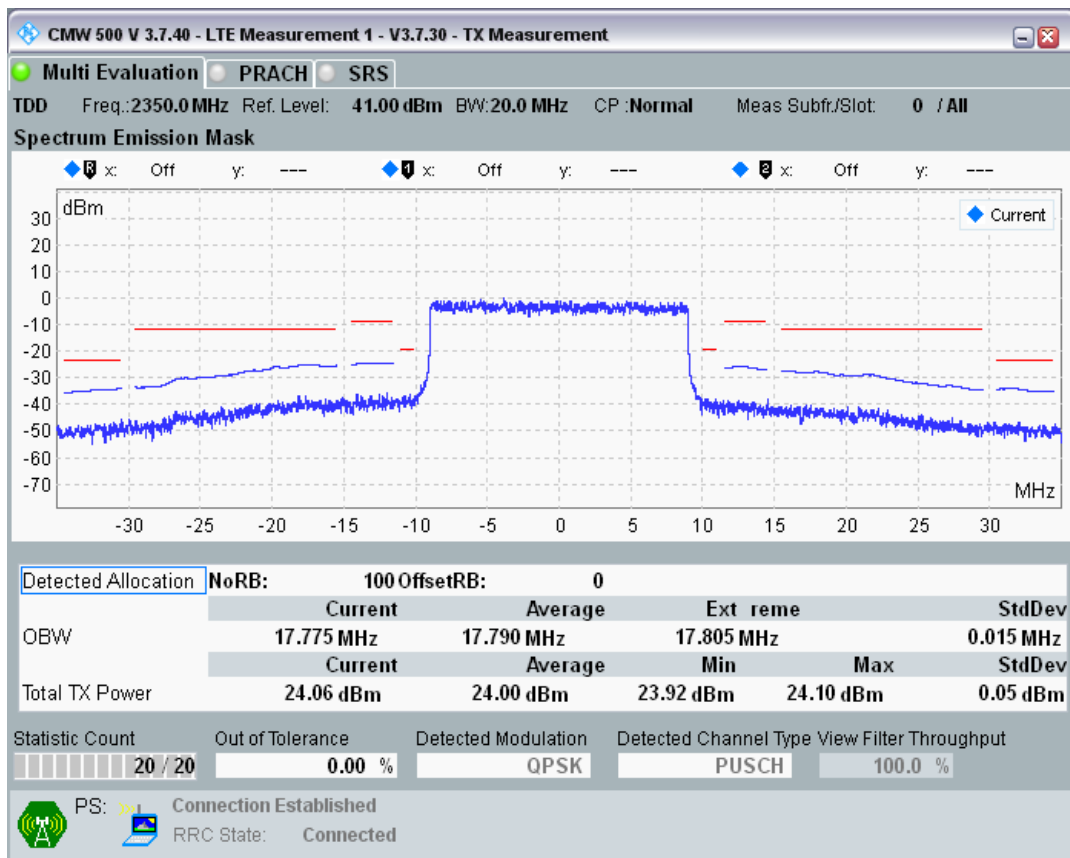

Band40 QPSK BW=20MHz Channel=39150 RB Size=100 Position=#0