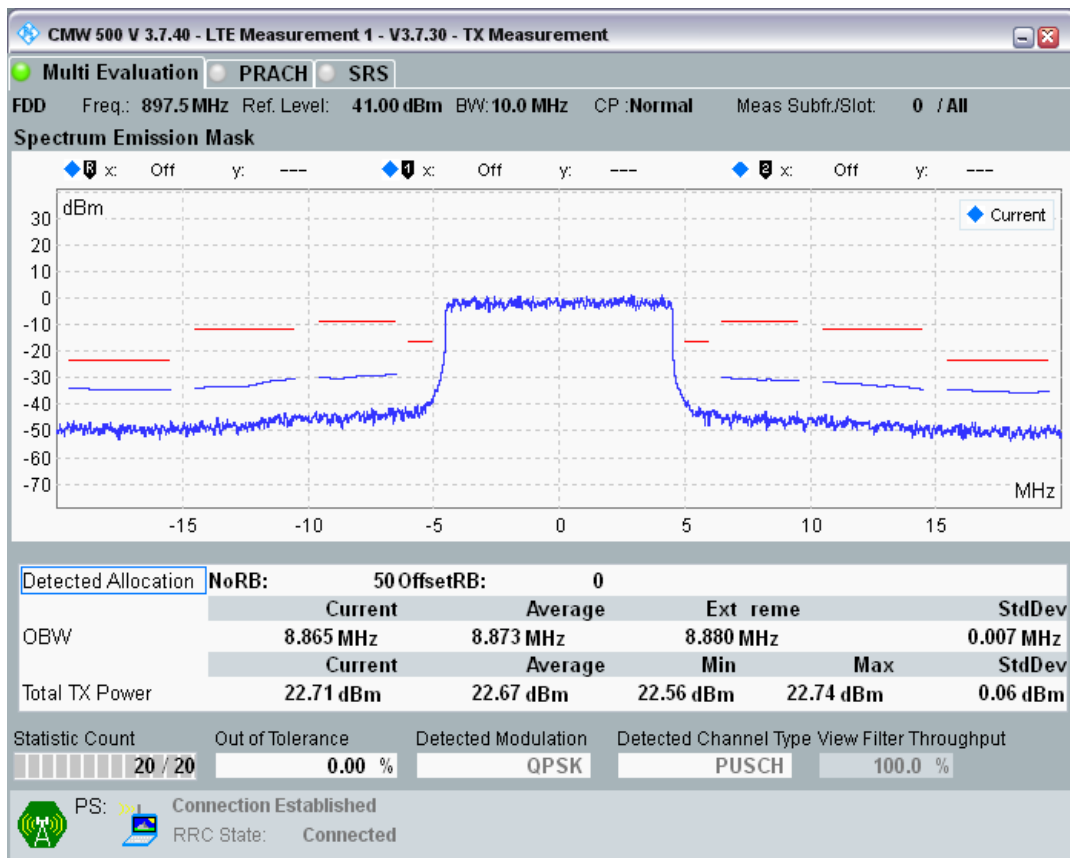

Band8 QPSK BW=10MHz Channel=21625 RB Size=50 Position=#0