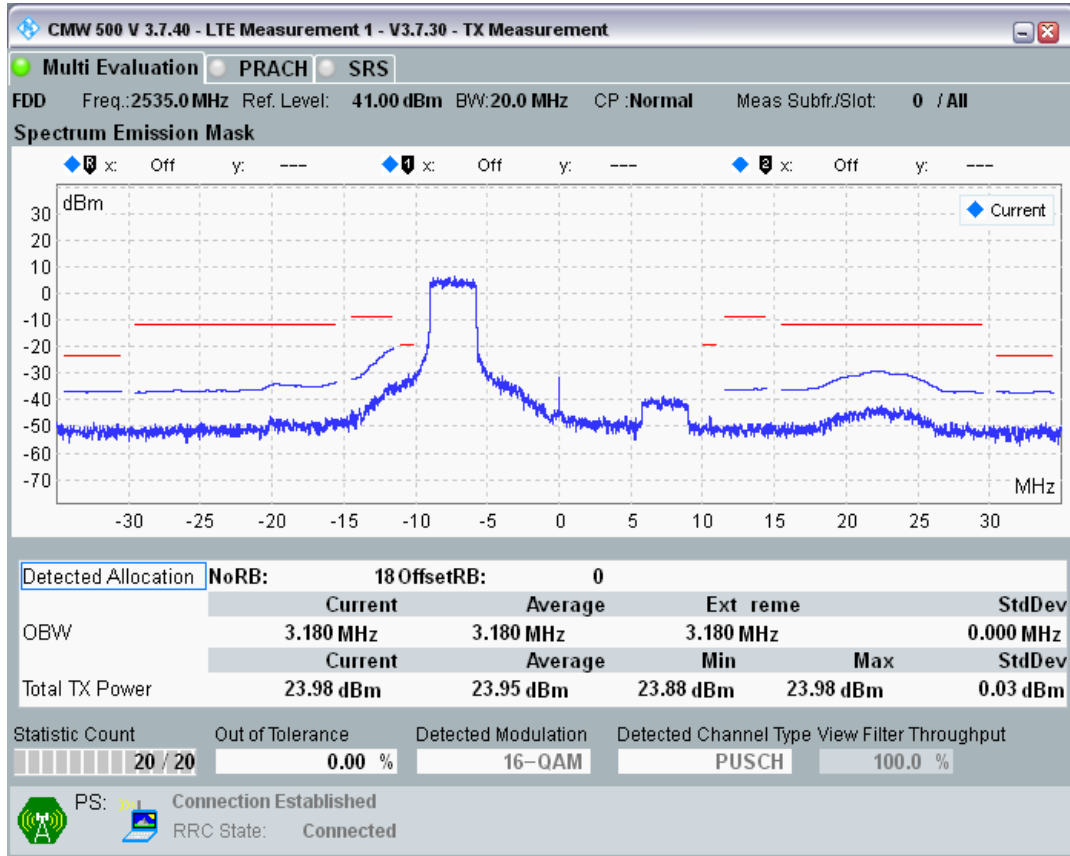

Band7 QPSK BW=20MHz Channel=21100 RB Size=18 Position=#0

Band7 QPSK BW=20MHz Channel=21100 RB Size=18 Position=#Max

Band7 QPSK BW=20MHz Channel=21100 RB Size=100 Position=#0

Band7 QAM16 BW=20MHz Channel=21100 RB Size=18 Position=#0