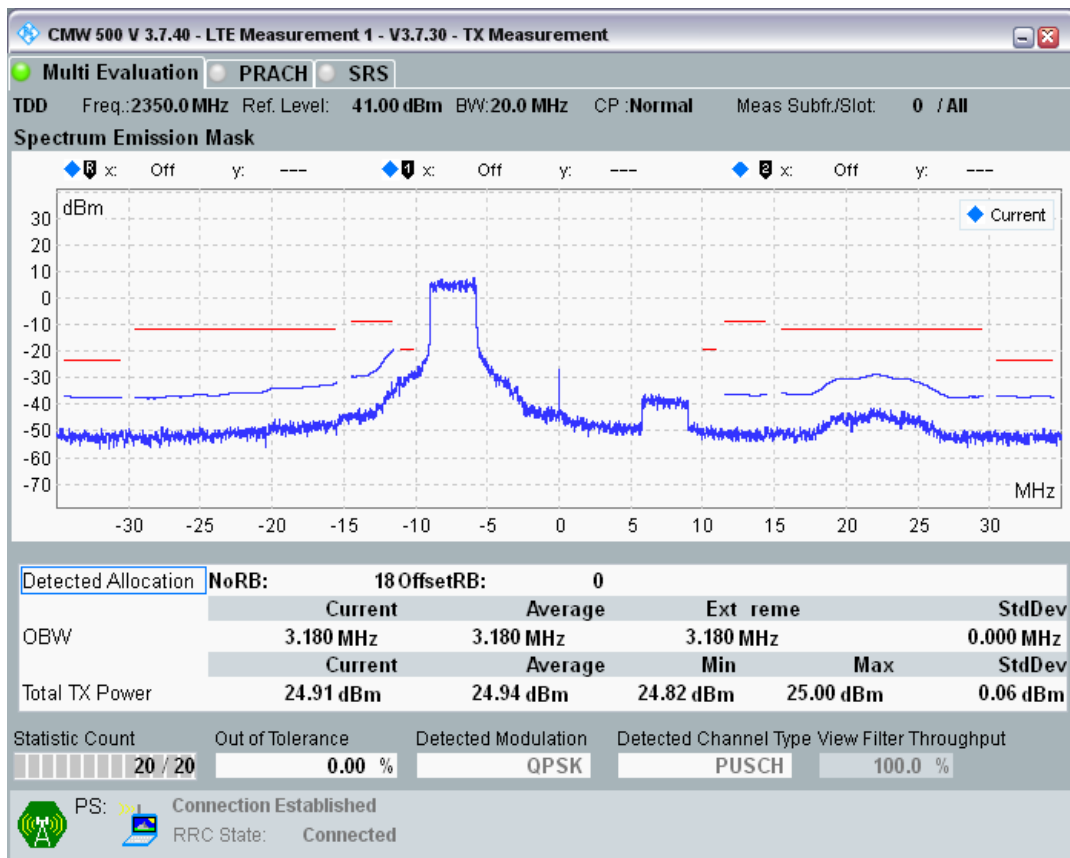

Band40 QPSK BW=20MHz Channel=39150 RB Size=18 Position=#0