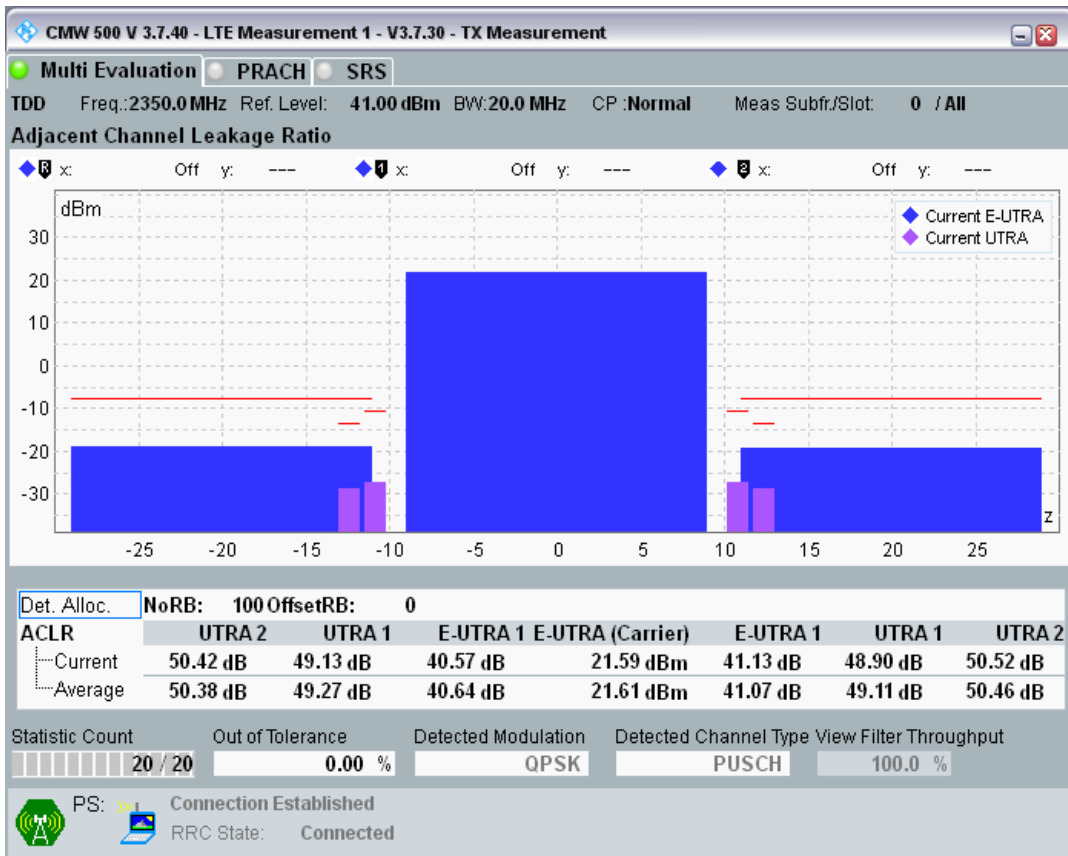

Band40 QPSK BW=20MHz Channel=39150 RB Size=100 Position=#0