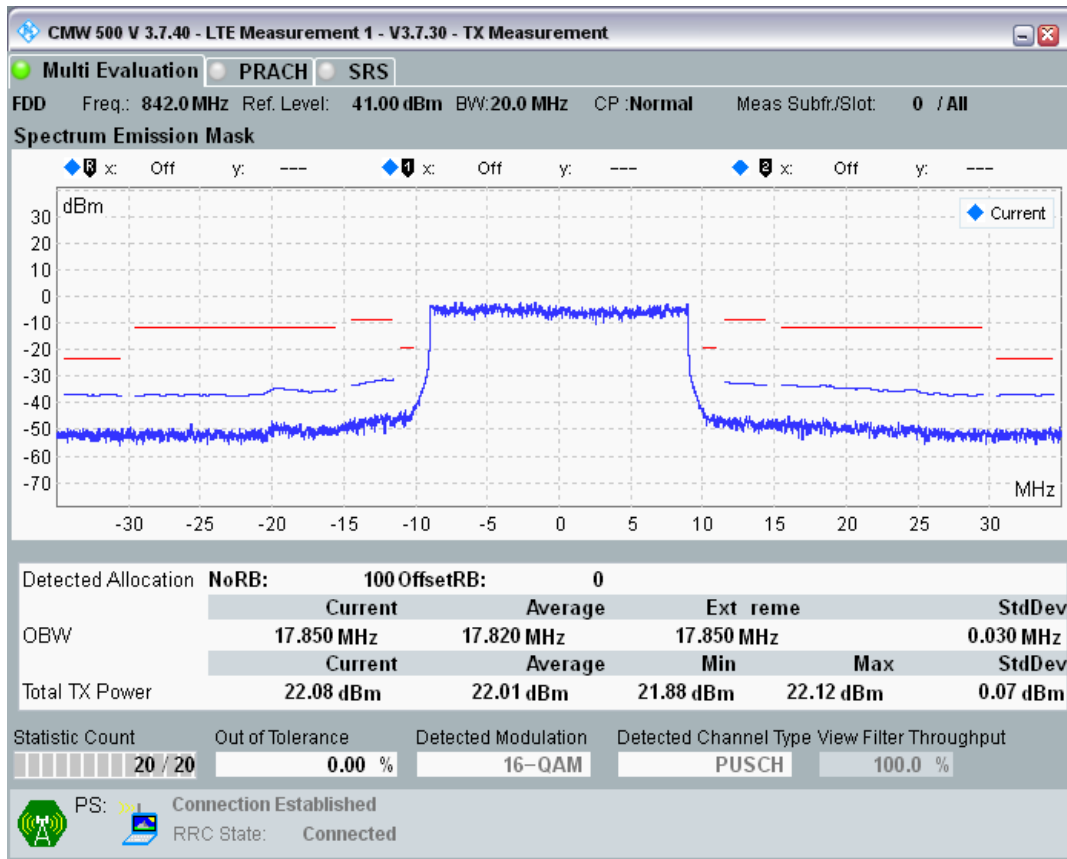

Band20 QPSK BW=20MHz Channel=24250 RB Size=100 Position=#0

Band20 QAM16 BW=20MHz Channel=24250 RB Size=18 Position=#0

Band20 QAM16 BW=20MHz Channel=24250 RB Size=18 Position=#Max

Band20 QAM16 BW=20MHz Channel=24250 RB Size=100 Position=#0