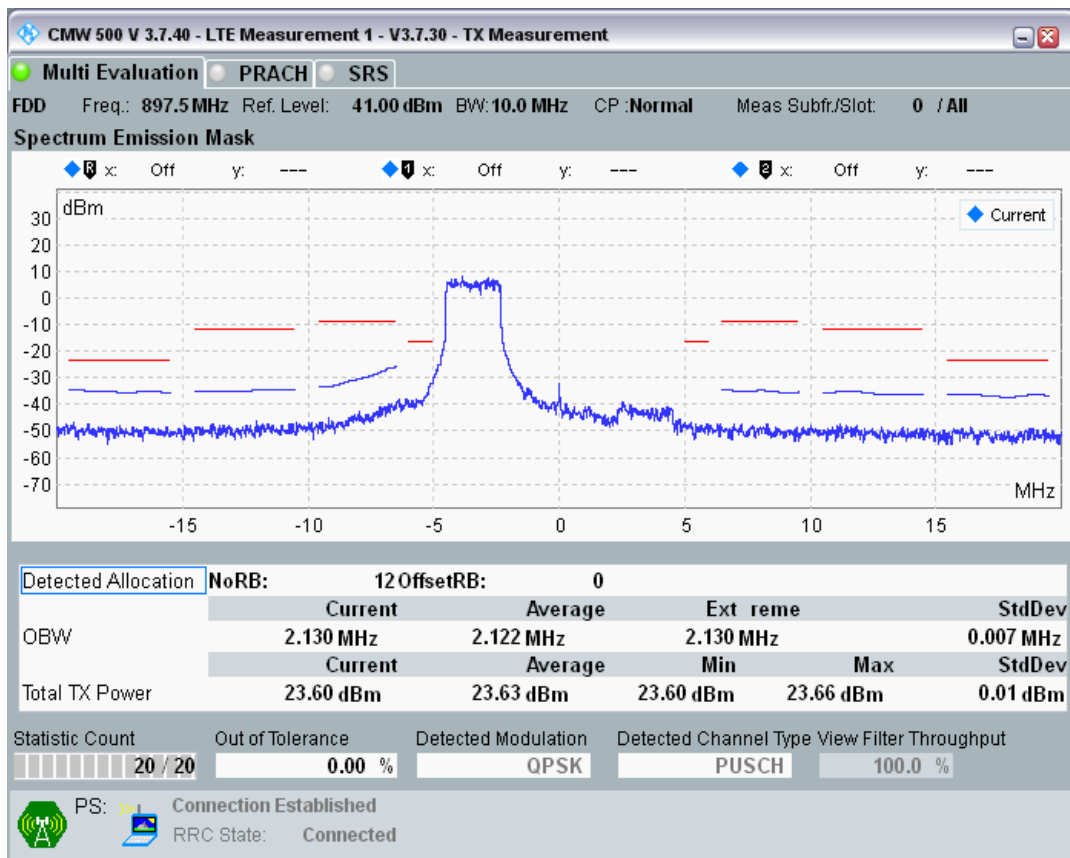

Band8 QPSK BW=10MHz Channel=21625 RB Size=12 Position=#0