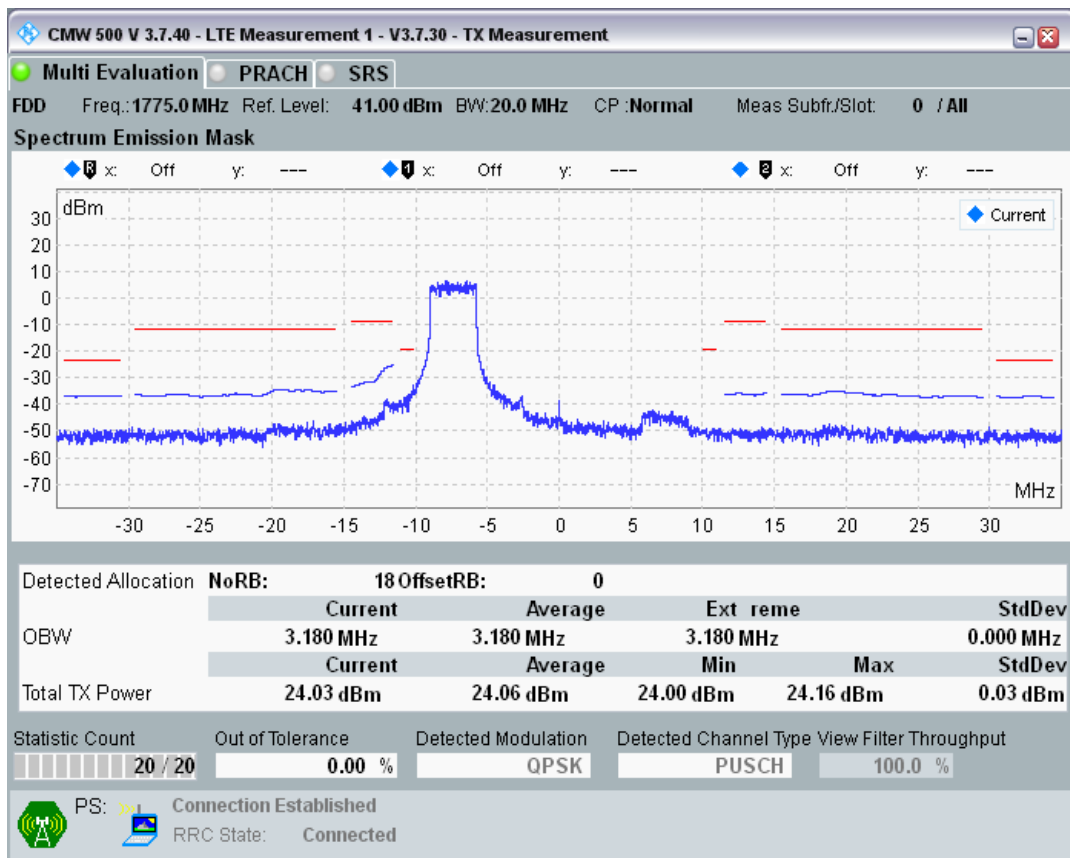

Band3 QPSK BW=20MHz Channel=19850 RB Size=18 Position=#0