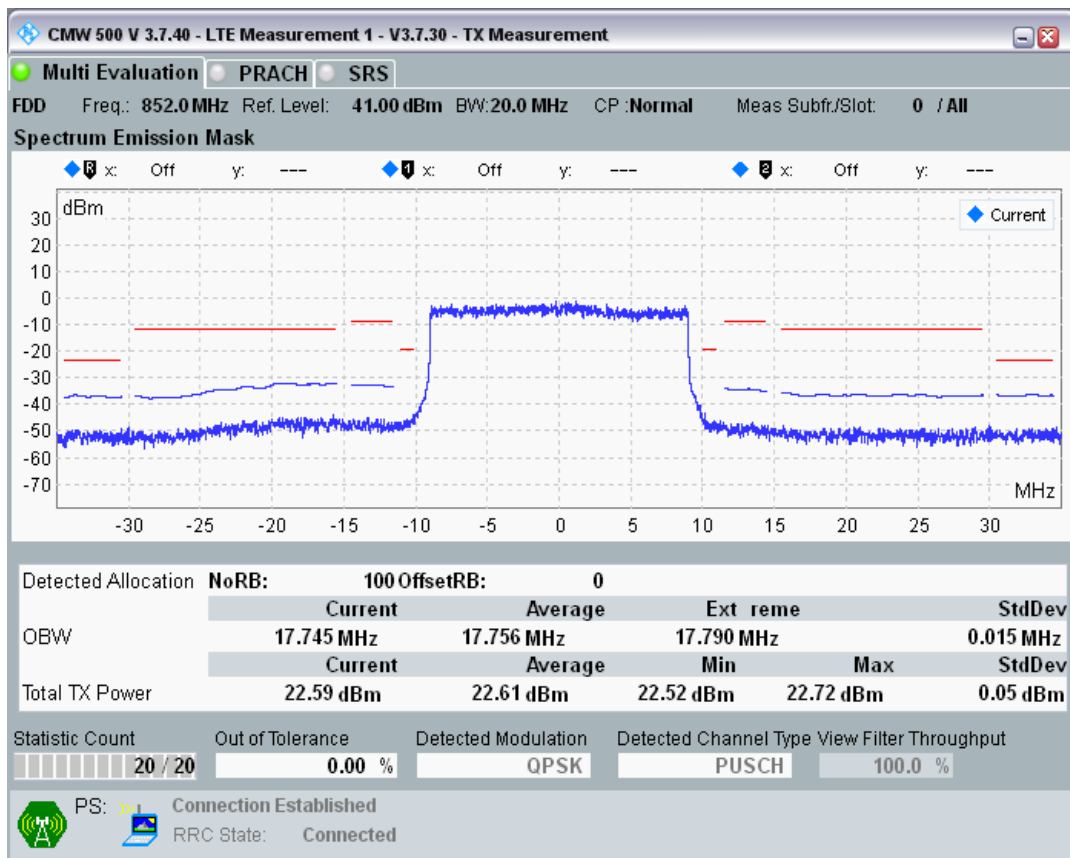

Band20 QPSK BW=20MHz Channel=24350 RB Size=100 Position=#0