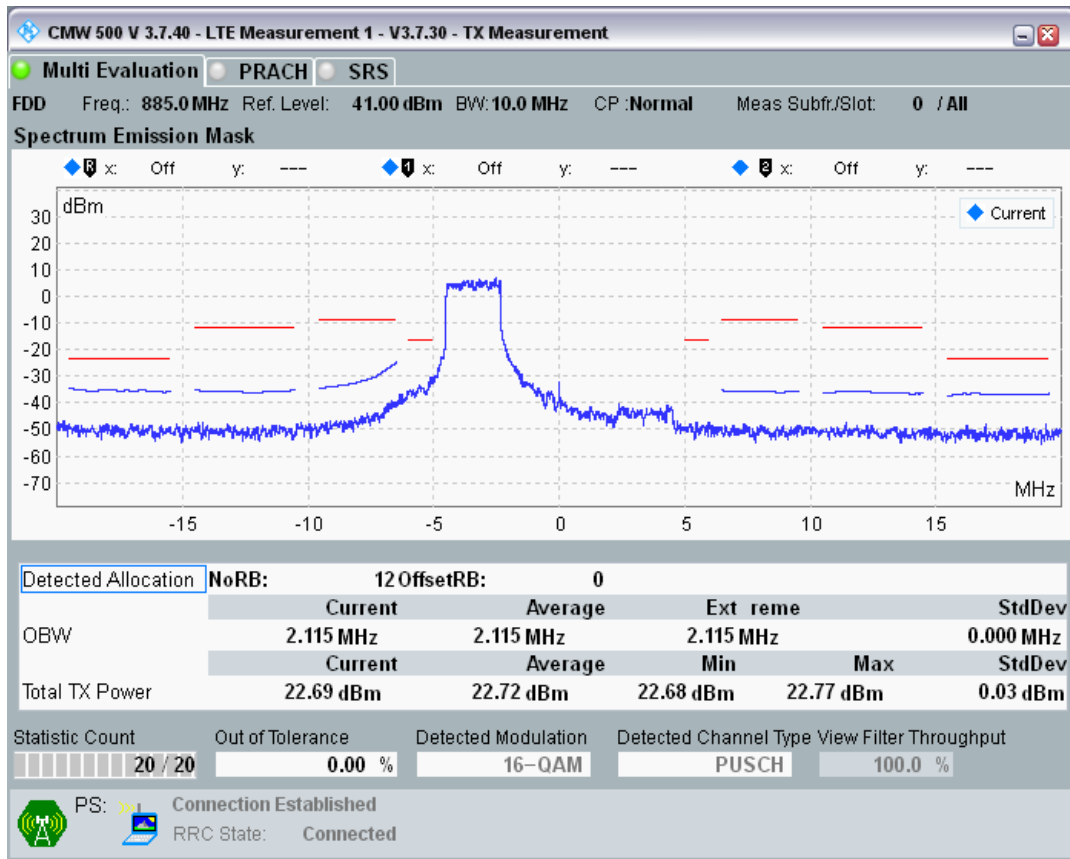

Band8 QPSK BW=10MHz Channel=21500 RB Size=12 Position=#0

Band8 QPSK BW=10MHz Channel=21500 RB Size=12 Position=#Max

Band8 QPSK BW=10MHz Channel=21500 RB Size=50 Position=#0

Band8 QAM16 BW=10MHz Channel=21500 RB Size=12 Position=#0