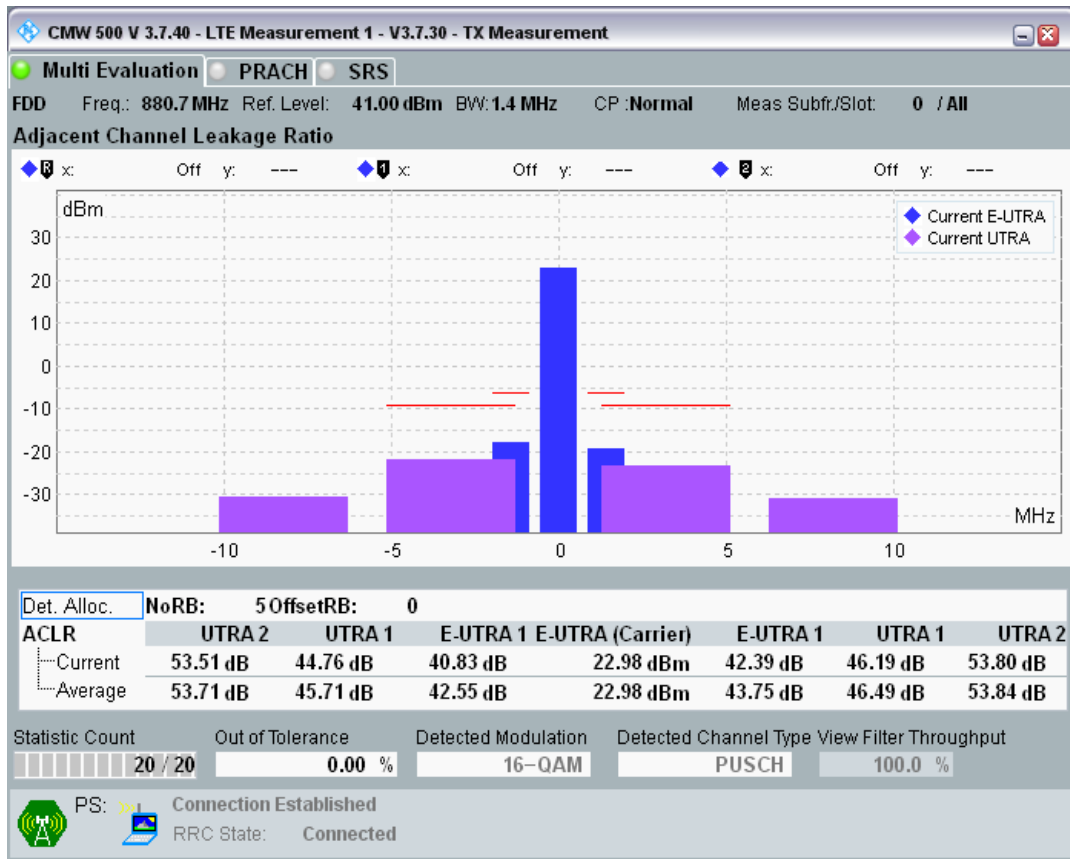

Band8 QPSK BW=1.4MHz Channel=21457 RB Size=5 Position=#0

Band8 QPSK BW=1.4MHz Channel=21457 RB Size=5 Position=#Max

Band8 QPSK BW=1.4MHz Channel=21457 RB Size=6 Position=#0

Band8 QAM16 BW=1.4MHz Channel=21457 RB Size=5 Position=#0