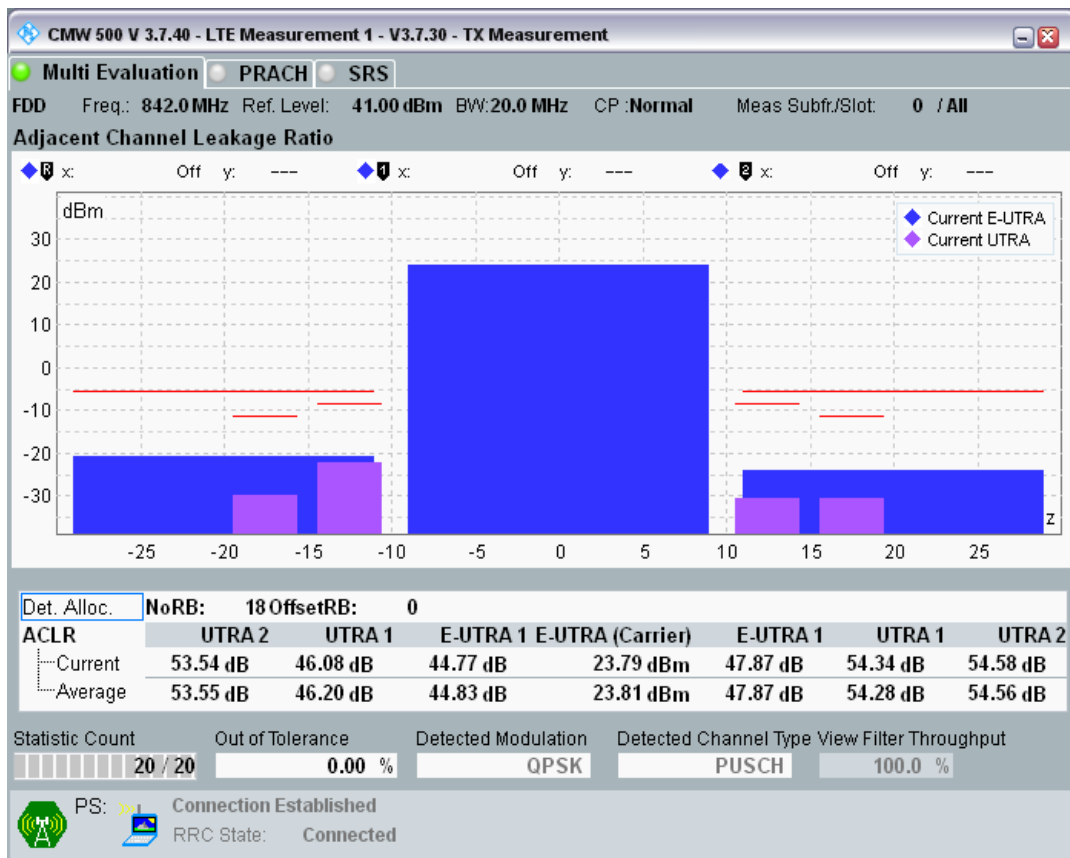

Band20 QPSK BW=20MHz Channel=24250 RB Size=18 Position=#0