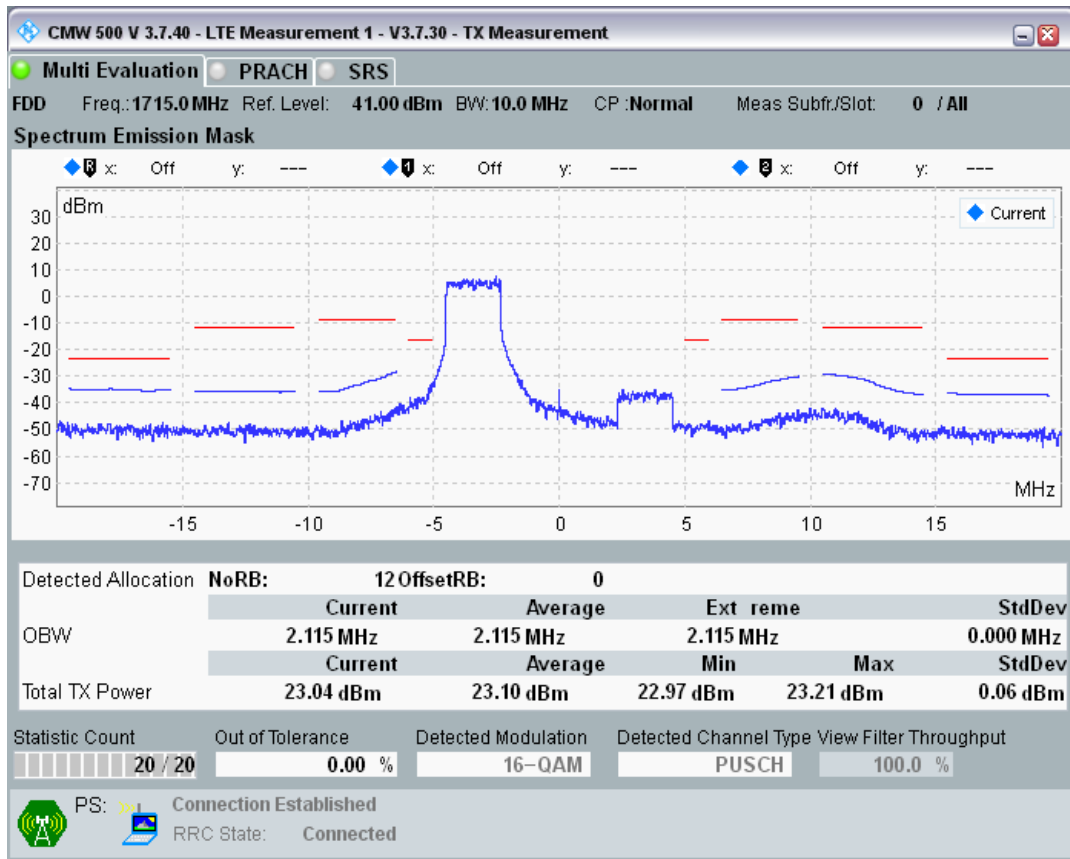

Band3 QPSK BW=10MHz Channel=19250 RB Size=12 Position=#0

Band3 QPSK BW=10MHz Channel=19250 RB Size=12 Position=#Max

Band3 QPSK BW=10MHz Channel=19250 RB Size=50 Position=#0

Band3 QAM16 BW=10MHz Channel=19250 RB Size=12 Position=#0