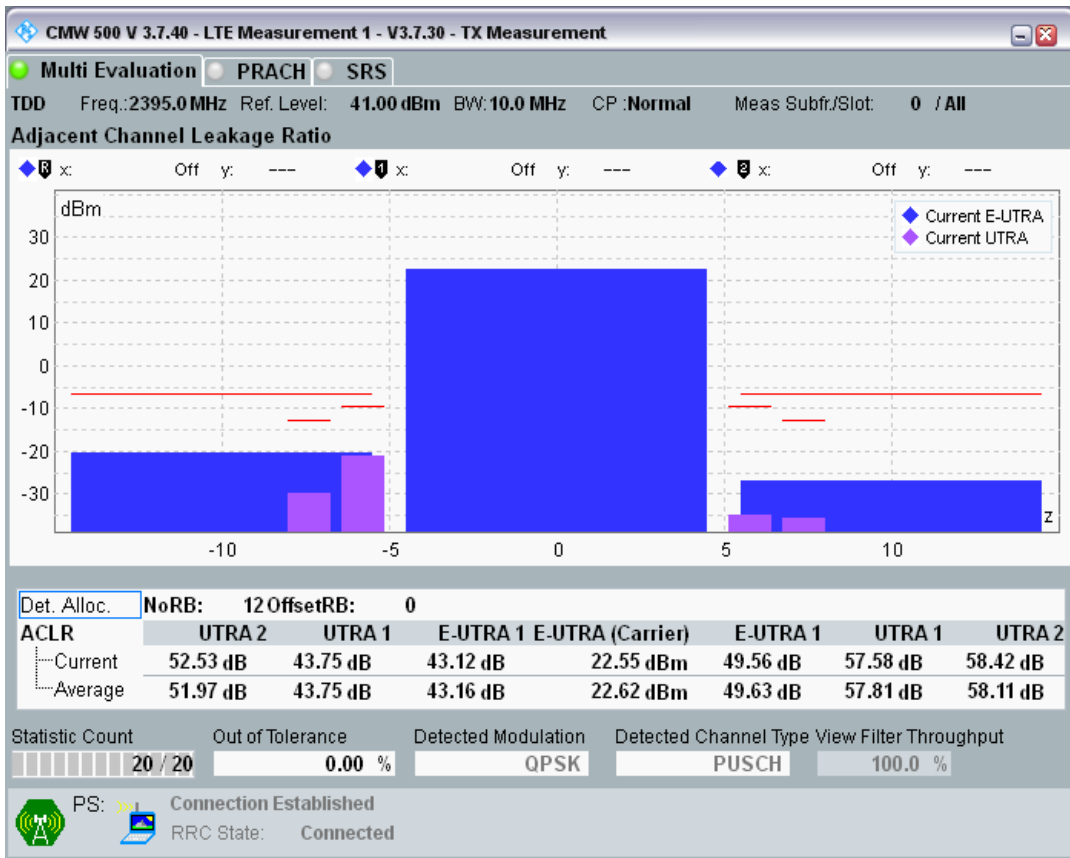

Band40 QPSK BW=10MHz Channel=39600 RB Size=12 Position=#0