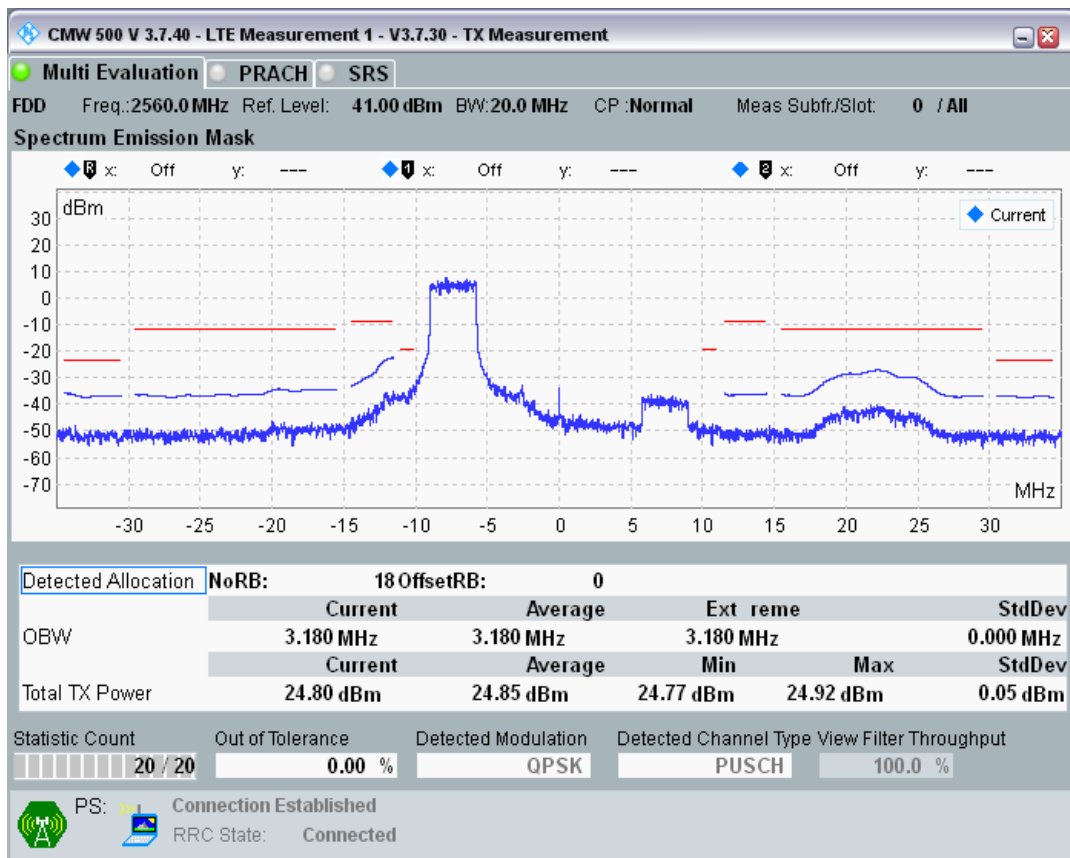

Band7 QPSK BW=20MHz Channel=21350 RB Size=18 Position=#0