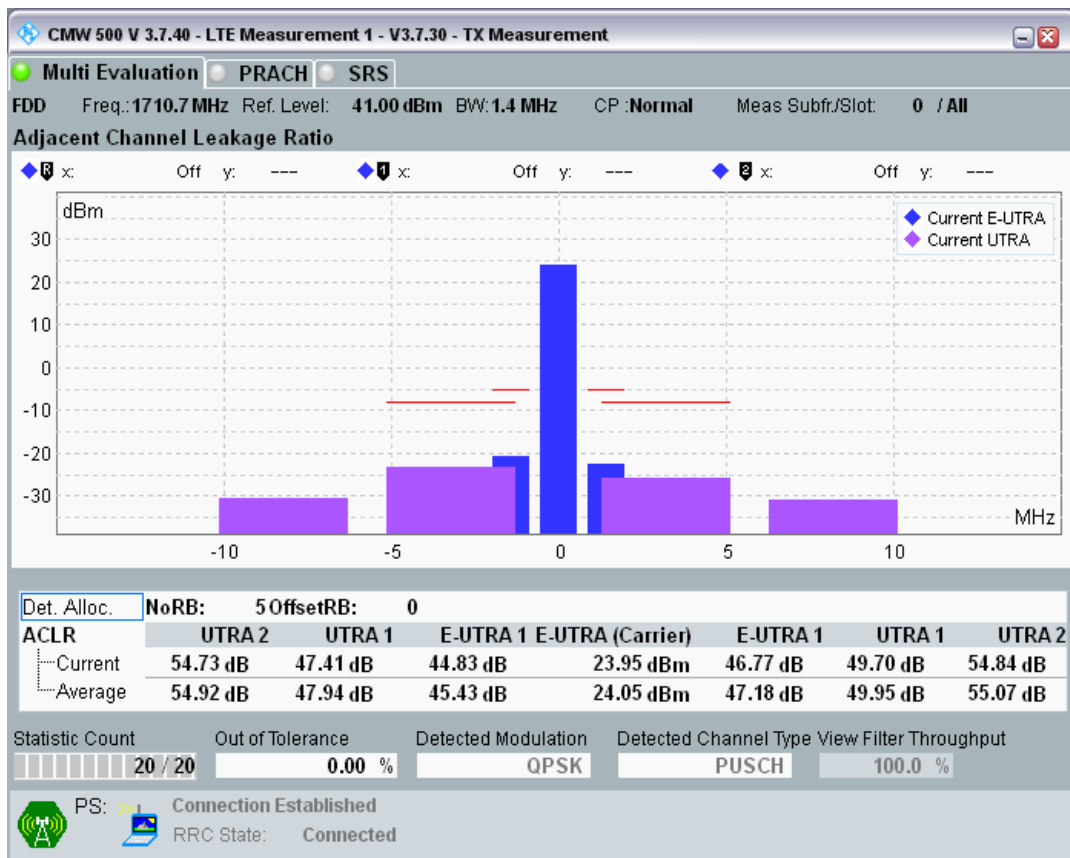

Band3 QPSK BW=1.4MHz Channel=19207 RB Size=5 Position=#0