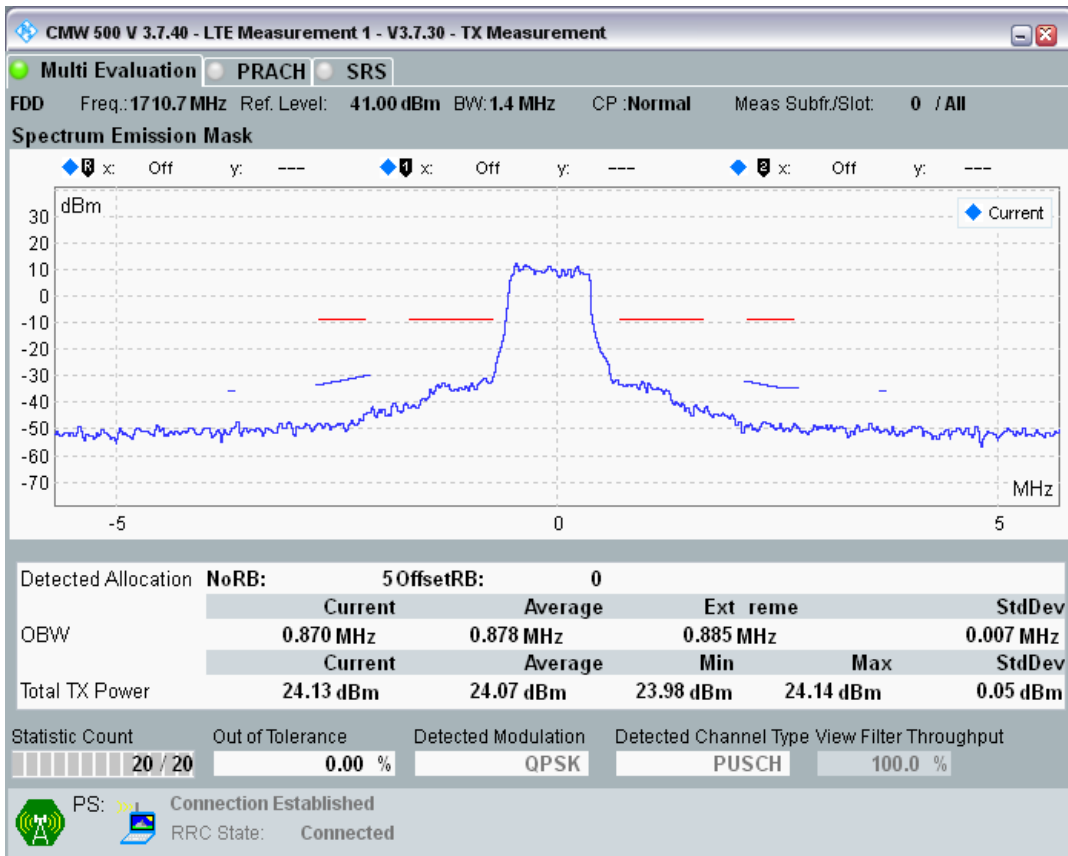

Band3 QPSK BW=1.4MHz Channel=19207 RB Size=5 Position=#0