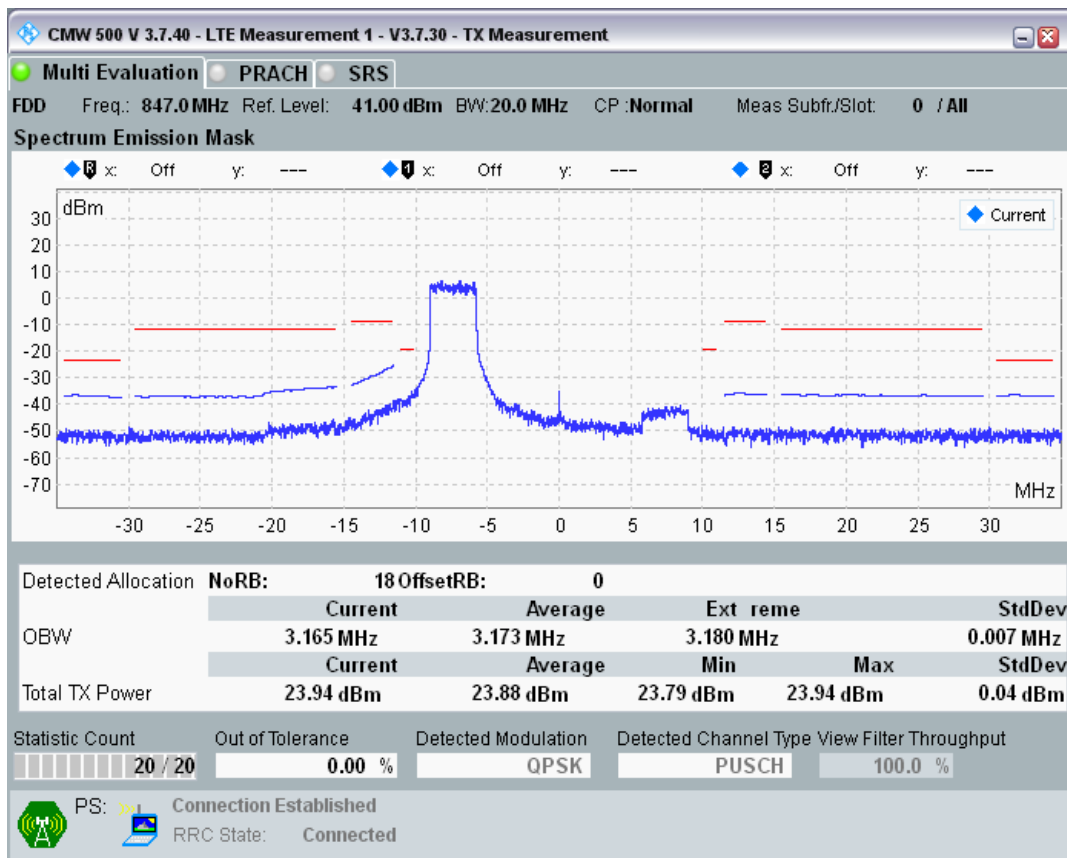

Band20 QPSK BW=20MHz Channel=24300 RB Size=18 Position=#0