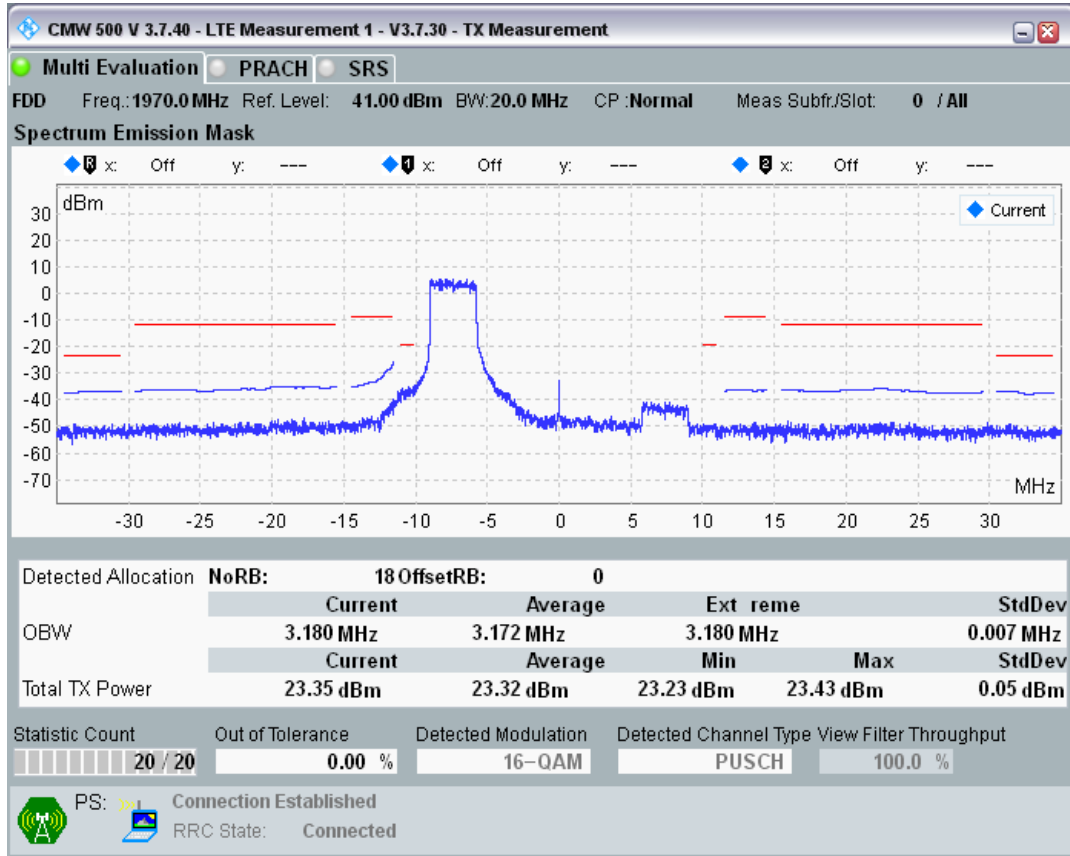

Band1 QPSK BW=20MHz Channel=18500 RB Size=18 Position=#0

Band1 QPSK BW=20MHz Channel=18500 RB Size=18 Position=#Max

Band1 QPSK BW=20MHz Channel=18500 RB Size=100 Position=#0

Band1 QAM16 BW=20MHz Channel=18500 RB Size=18 Position=#0