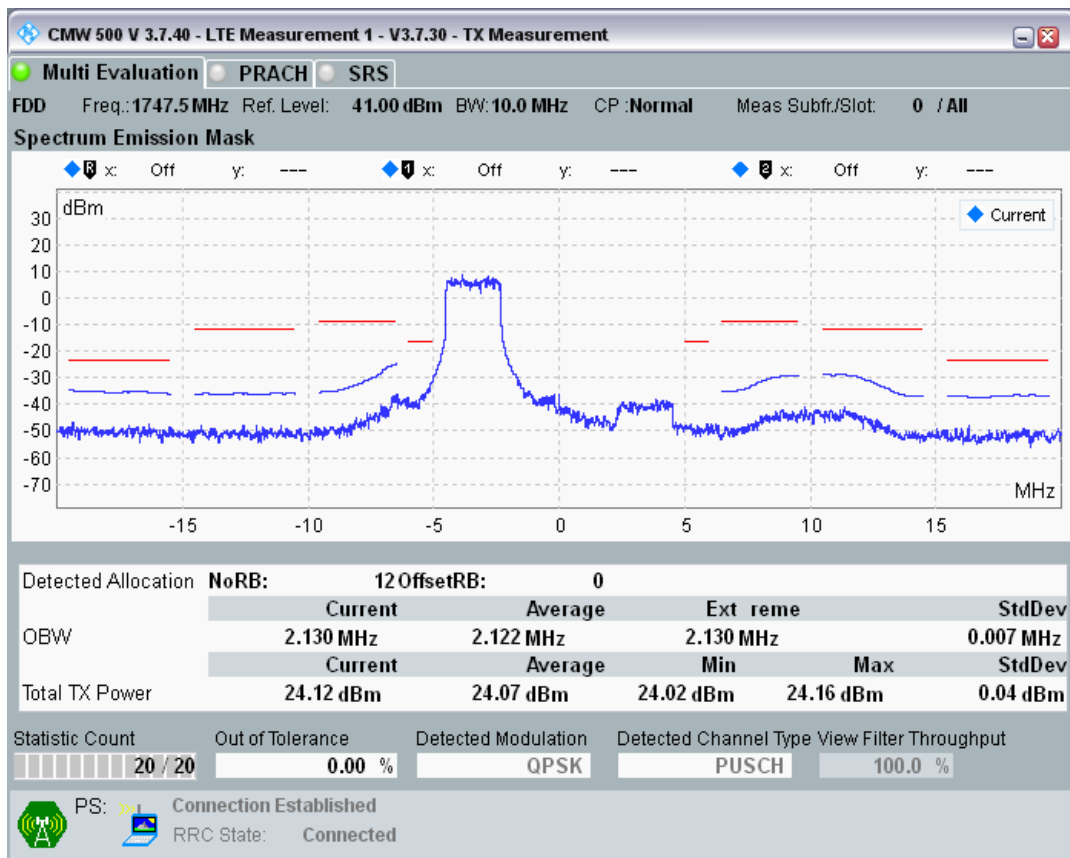

Band3 QPSK BW=10MHz Channel=19575 RB Size=12 Position=#0