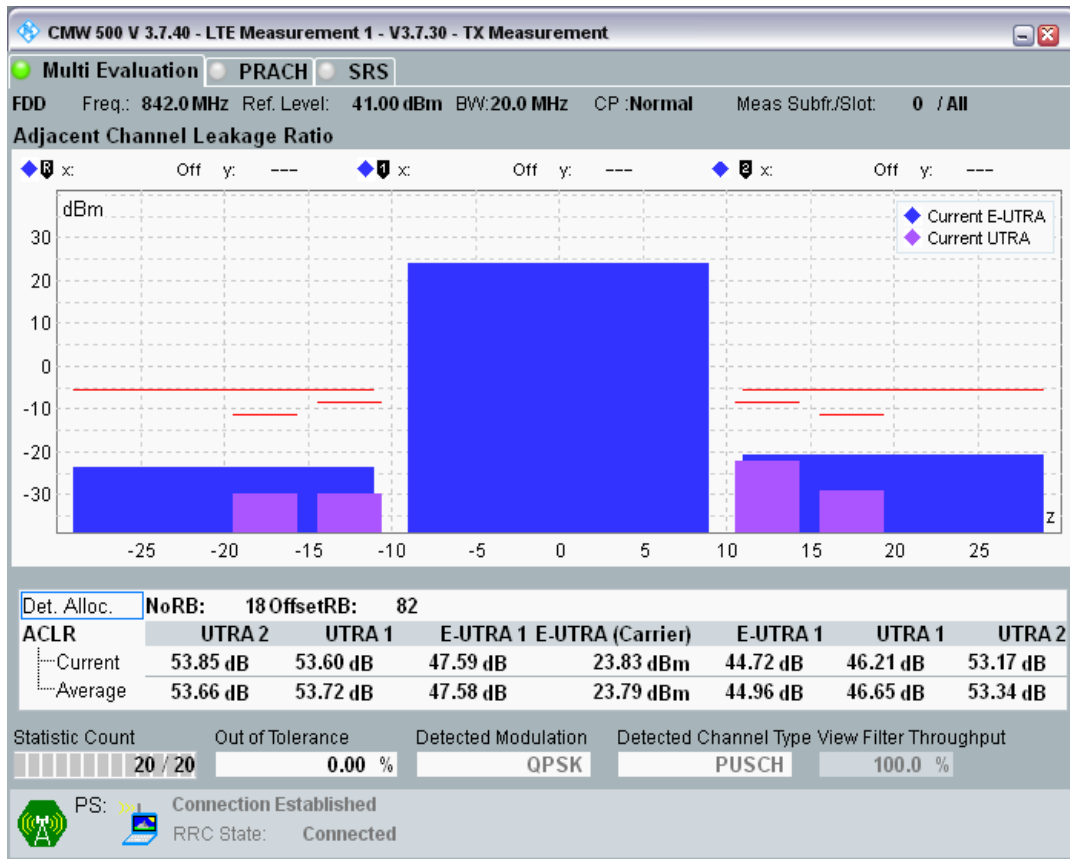

Band20 QAM16 BW=10MHz Channel=24400 RB Size=12 Position=#Max

Band20 QAM16 BW=10MHz Channel=24400 RB Size=50 Position=#0

Band20 QPSK BW=20MHz Channel=24250 RB Size=18 Position=#0

Band20 QPSK BW=20MHz Channel=24250 RB Size=18 Position=#Max