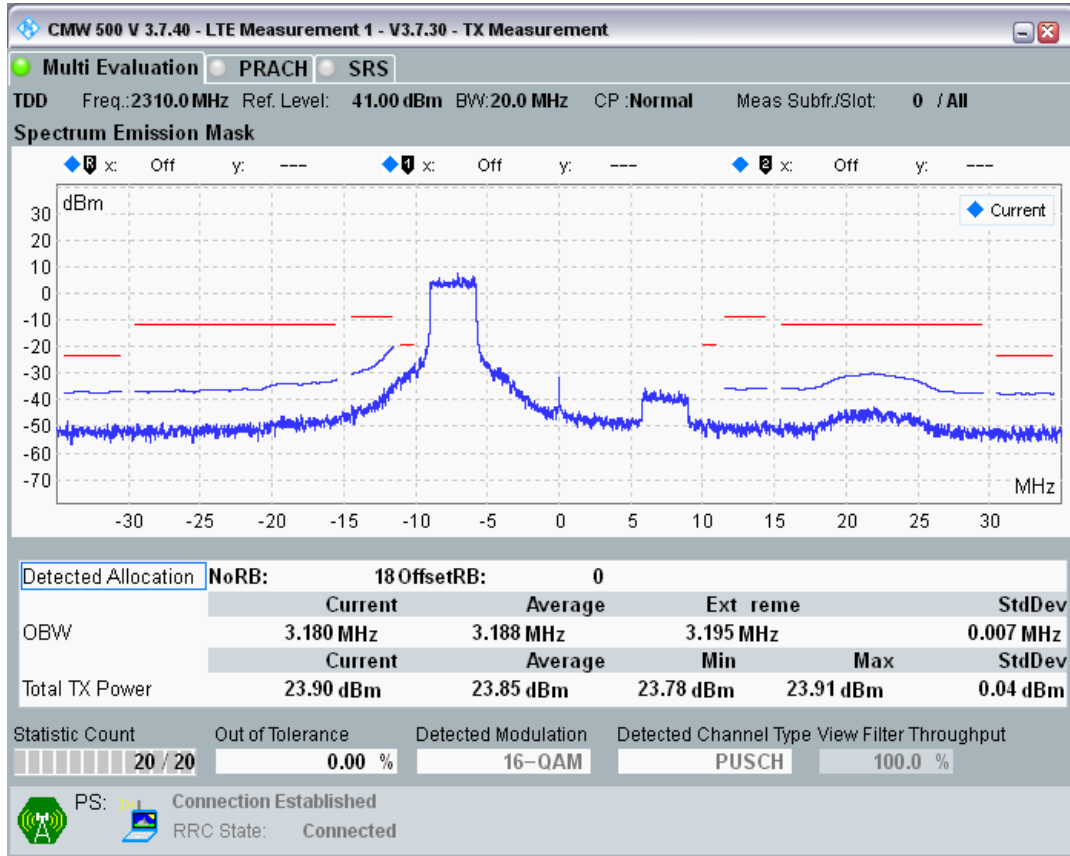

Band40 QPSK BW=20MHz Channel=38750 RB Size=18 Position=#0

Band40 QPSK BW=20MHz Channel=38750 RB Size=18 Position=#Max

Band40 QPSK BW=20MHz Channel=38750 RB Size=100 Position=#0

Band40 QAM16 BW=20MHz Channel=38750 RB Size=18 Position=#0