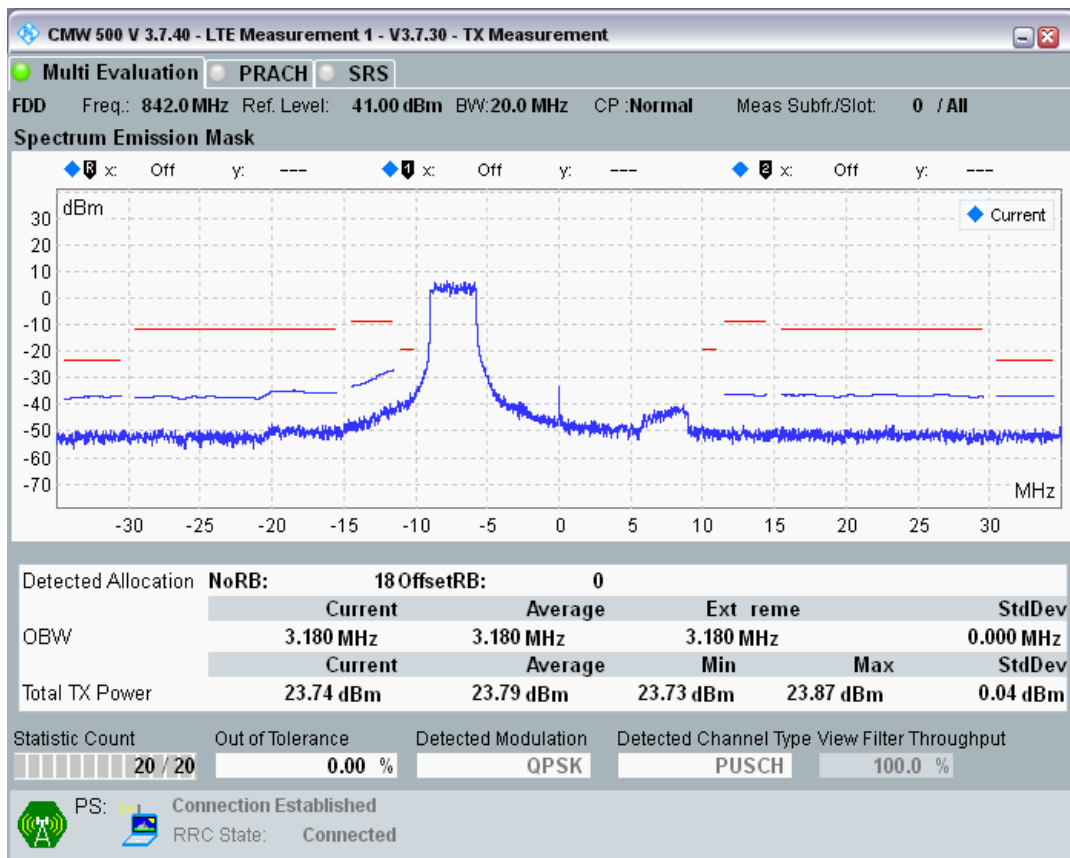

Band20 QPSK BW=20MHz Channel=24250 RB Size=18 Position=#0