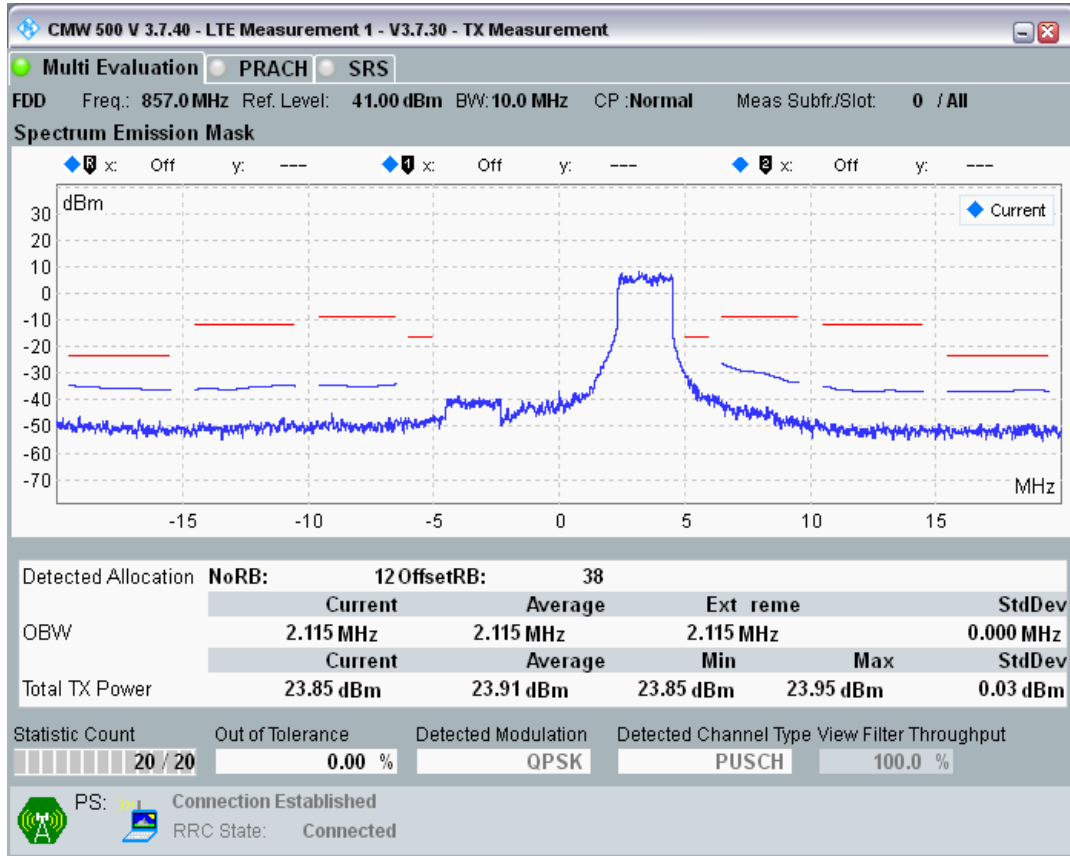

Band20 QPSK BW=10MHz Channel=24400 RB Size=12 Position=#Max