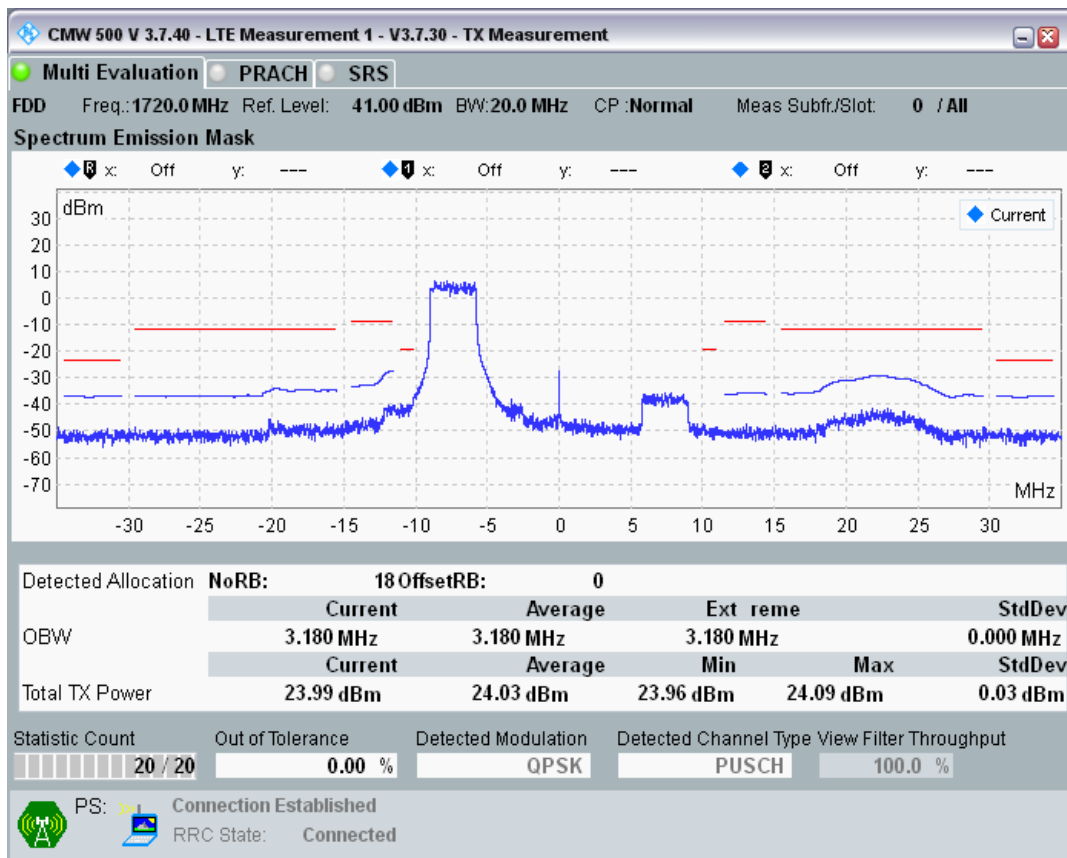

Band3 QPSK BW=20MHz Channel=19300 RB Size=18 Position=#0