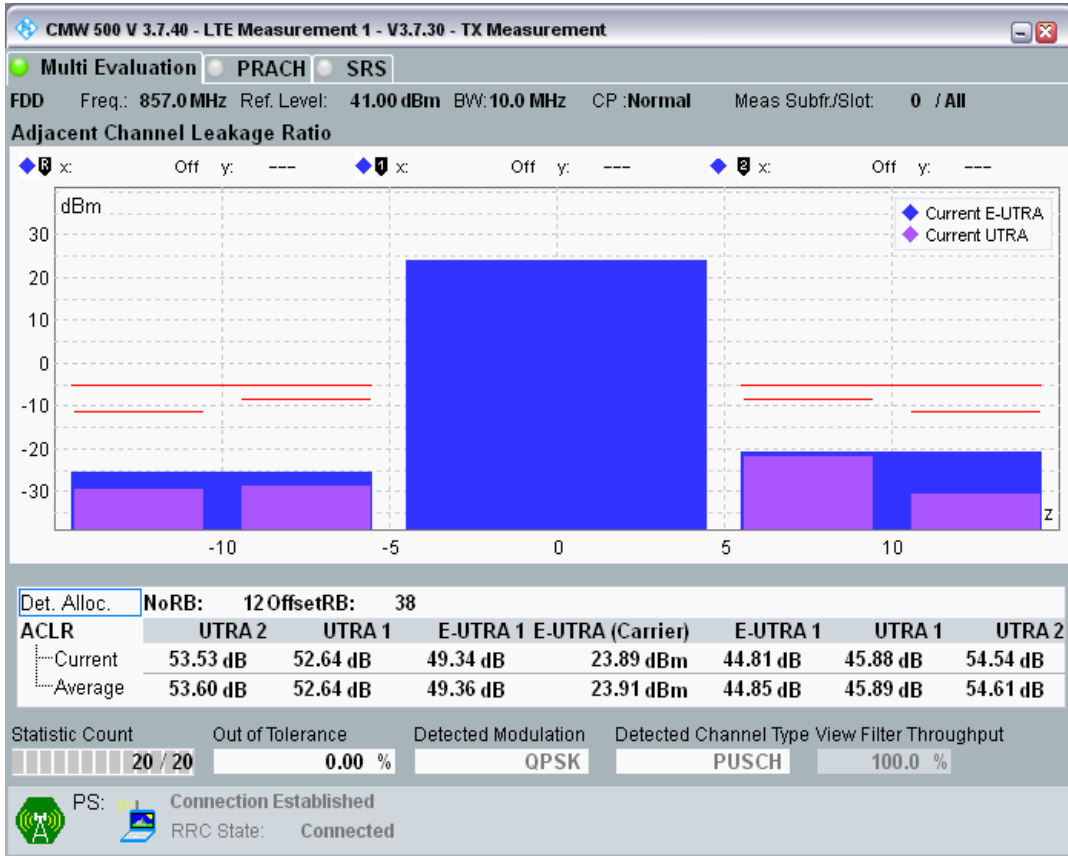

Band20 QPSK BW=10MHz Channel=24400 RB Size=12 Position=#Max