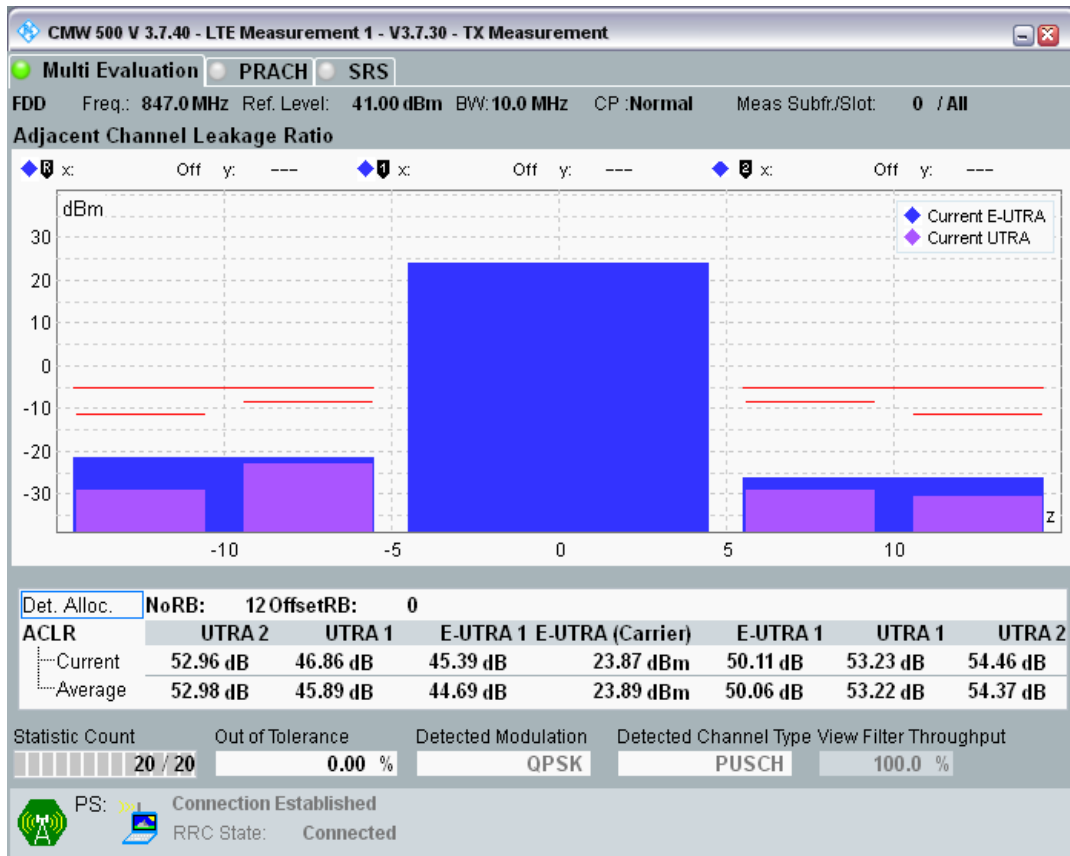

Band20 QPSK BW=10MHz Channel=24300 RB Size=12 Position=#0