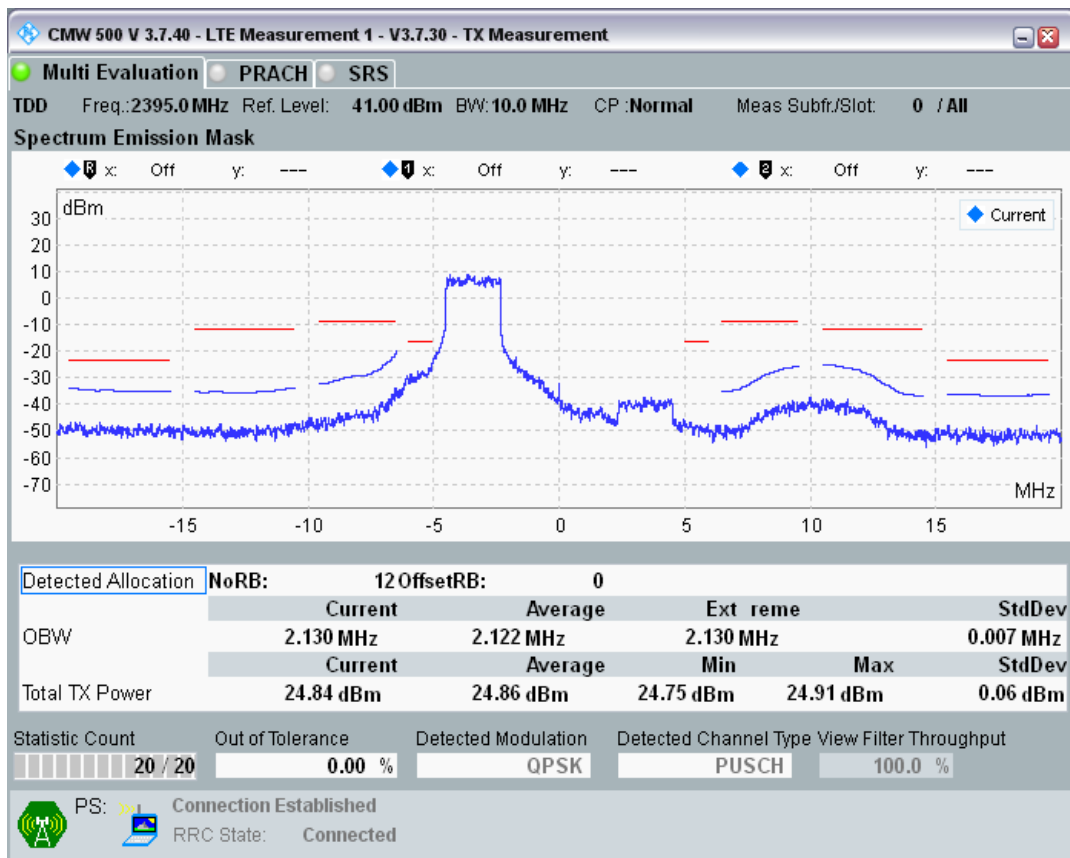

Band40 QPSK BW=10MHz Channel=39600 RB Size=12 Position=#0