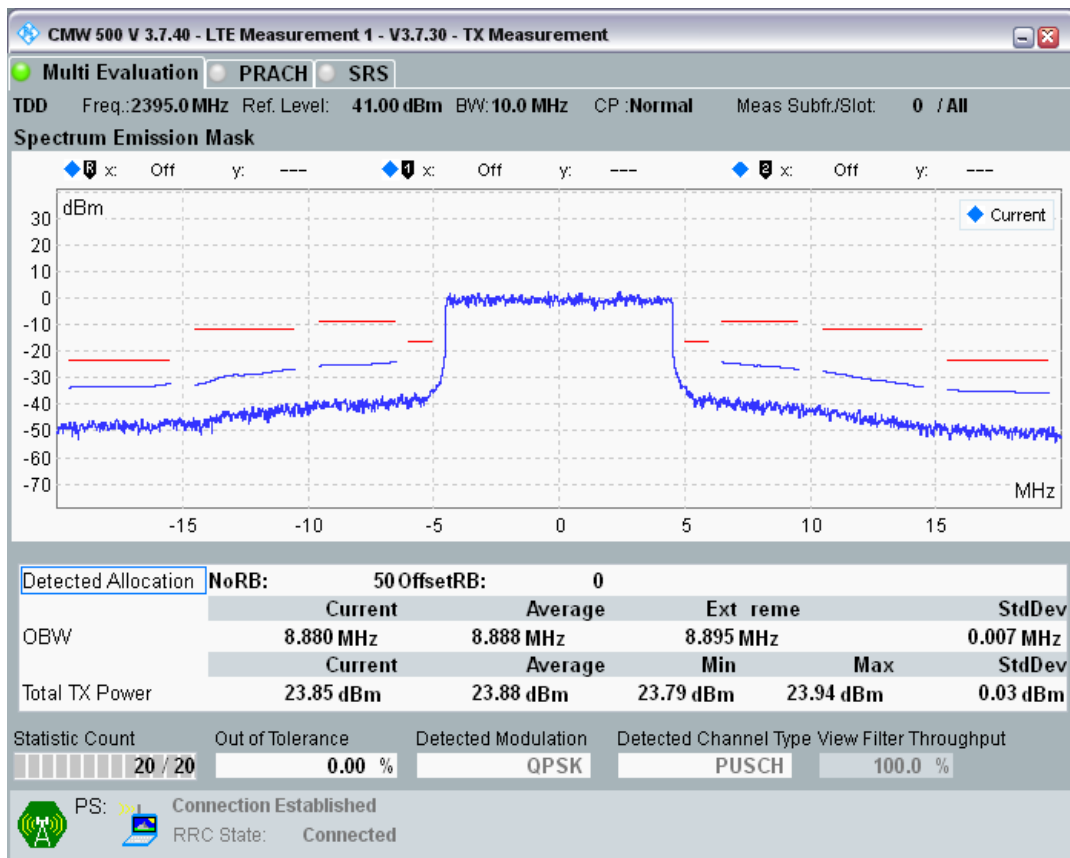

Band40 QPSK BW=10MHz Channel=39600 RB Size=50 Position=#0