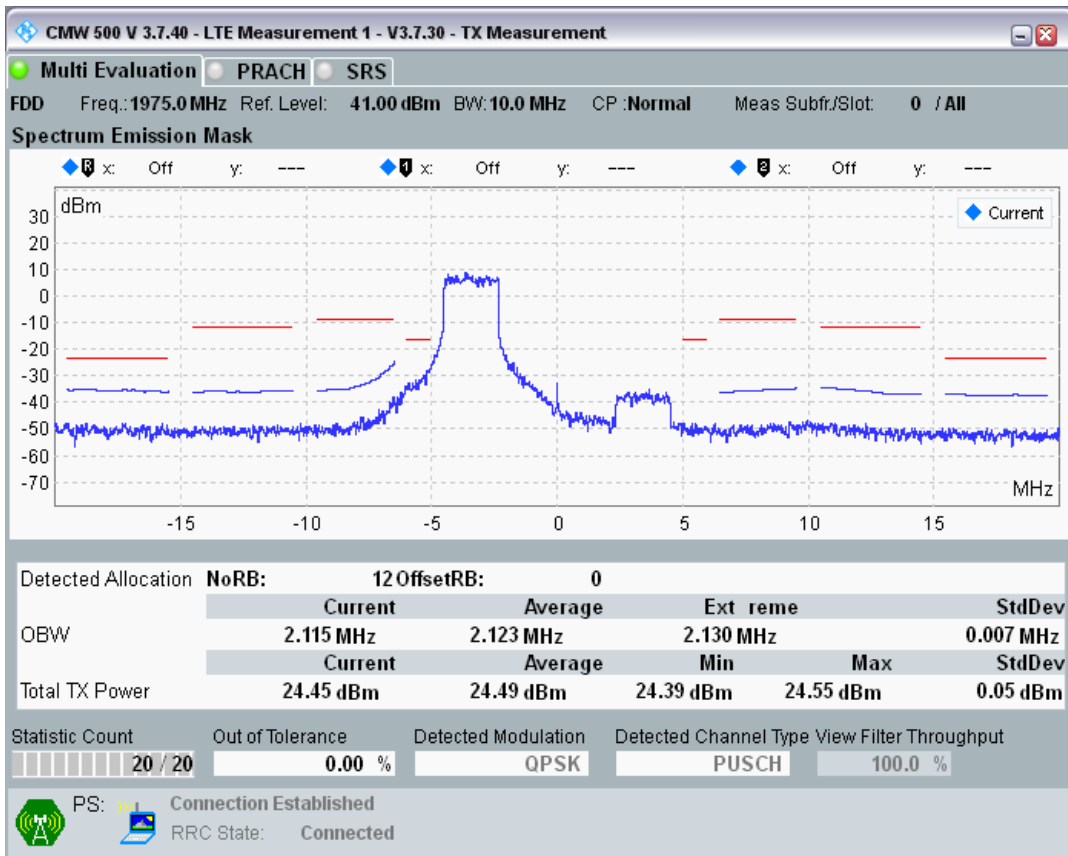

Band1 QPSK BW=10MHz Channel=18550 RB Size=12 Position=#0