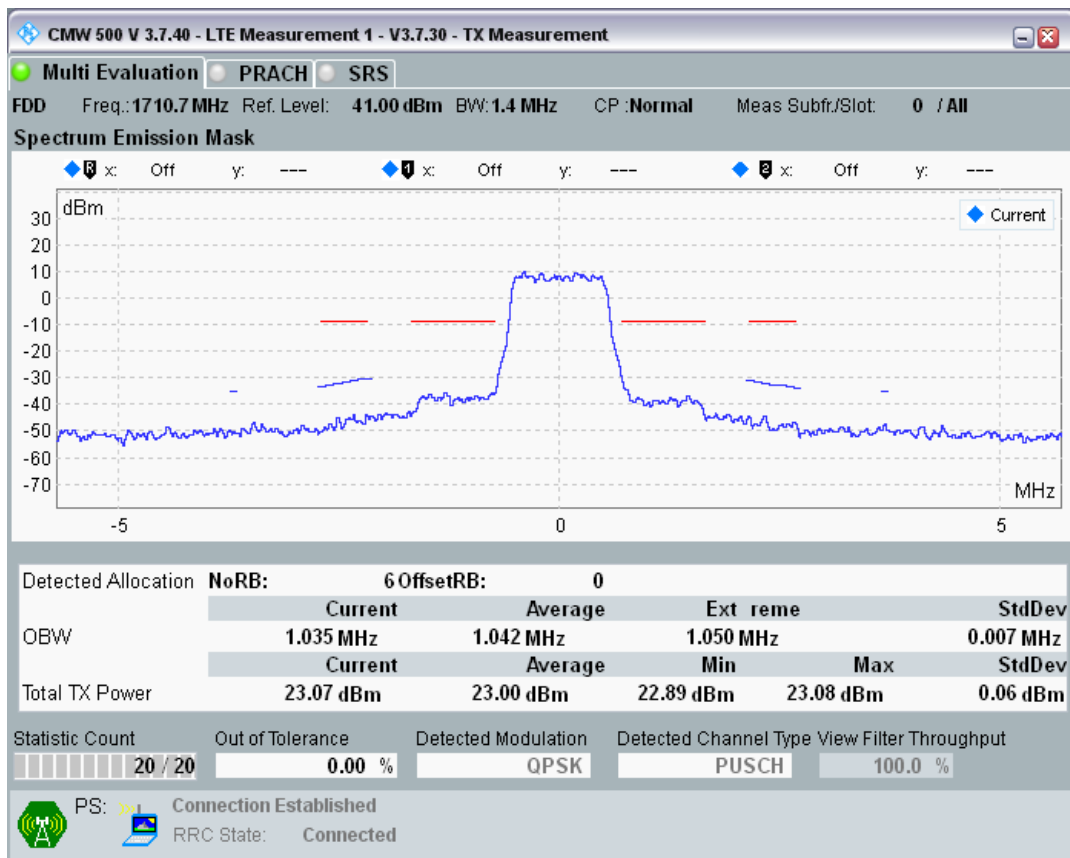

Band3 QPSK BW=1.4MHz Channel=19207 RB Size=6 Position=#0