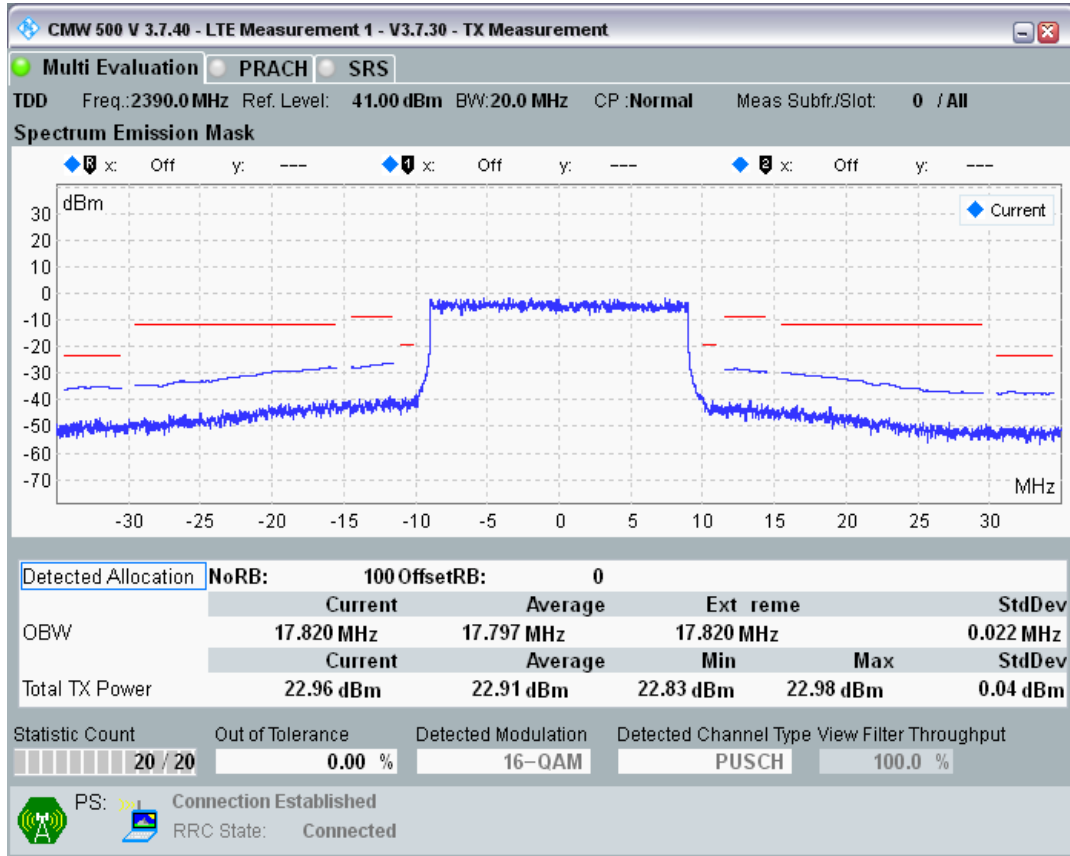

Band40 QAM16 BW=20MHz Channel=39550 RB Size=100 Position=#0