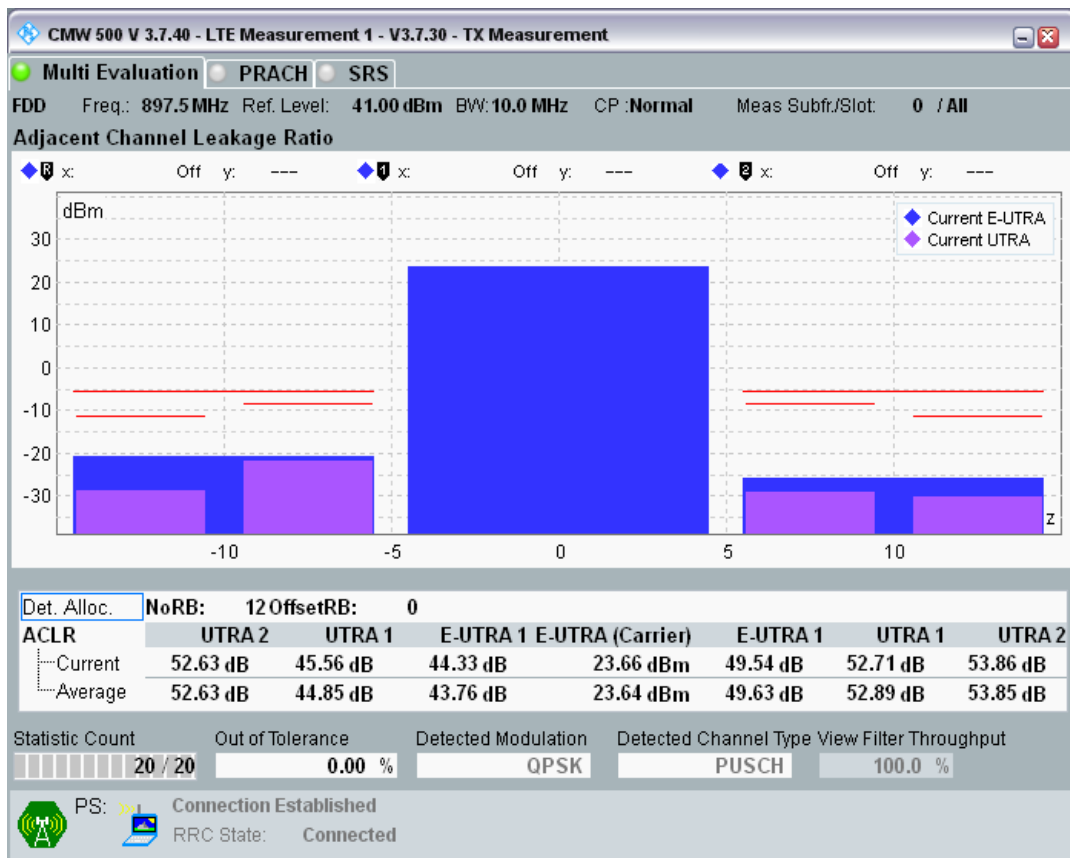

Band8 QPSK BW=10MHz Channel=21625 RB Size=12 Position=#0