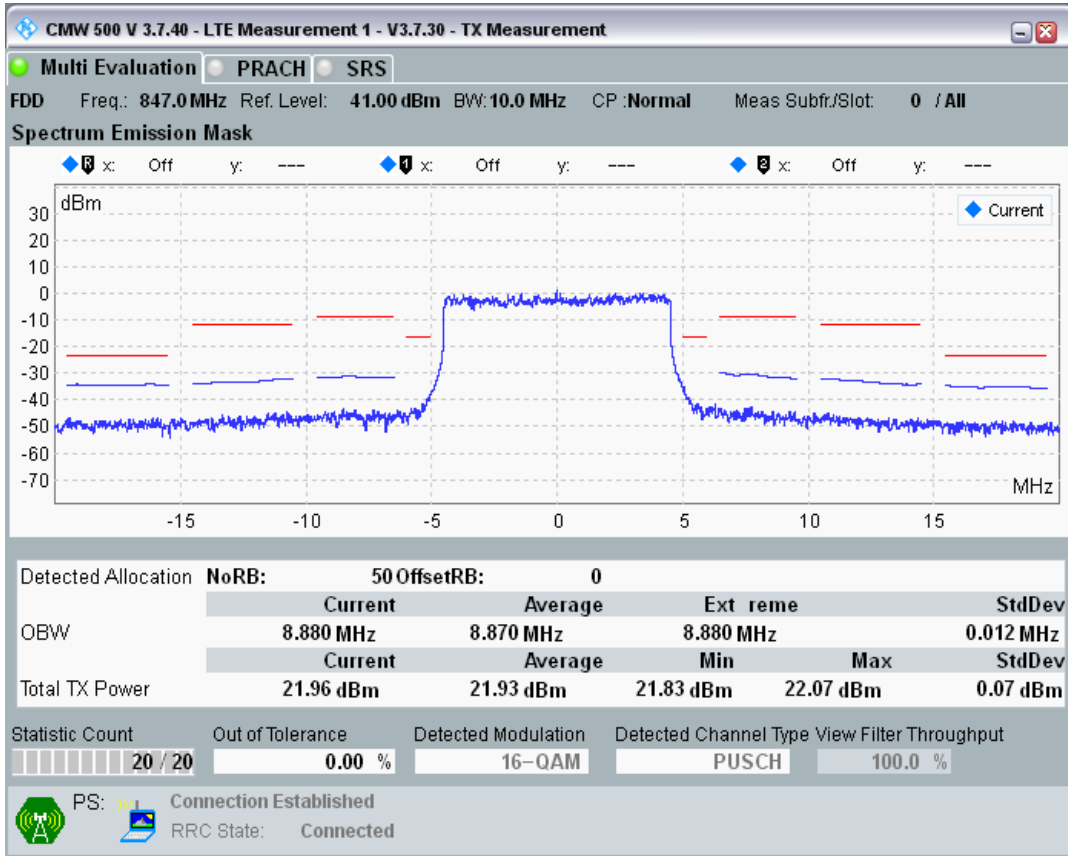

Band20 QPSK BW=10MHz Channel=24300 RB Size=50 Position=#0

Band20 QAM16 BW=10MHz Channel=24300 RB Size=12 Position=#0

Band20 QAM16 BW=10MHz Channel=24300 RB Size=12 Position=#Max

Band20 QAM16 BW=10MHz Channel=24300 RB Size=50 Position=#0