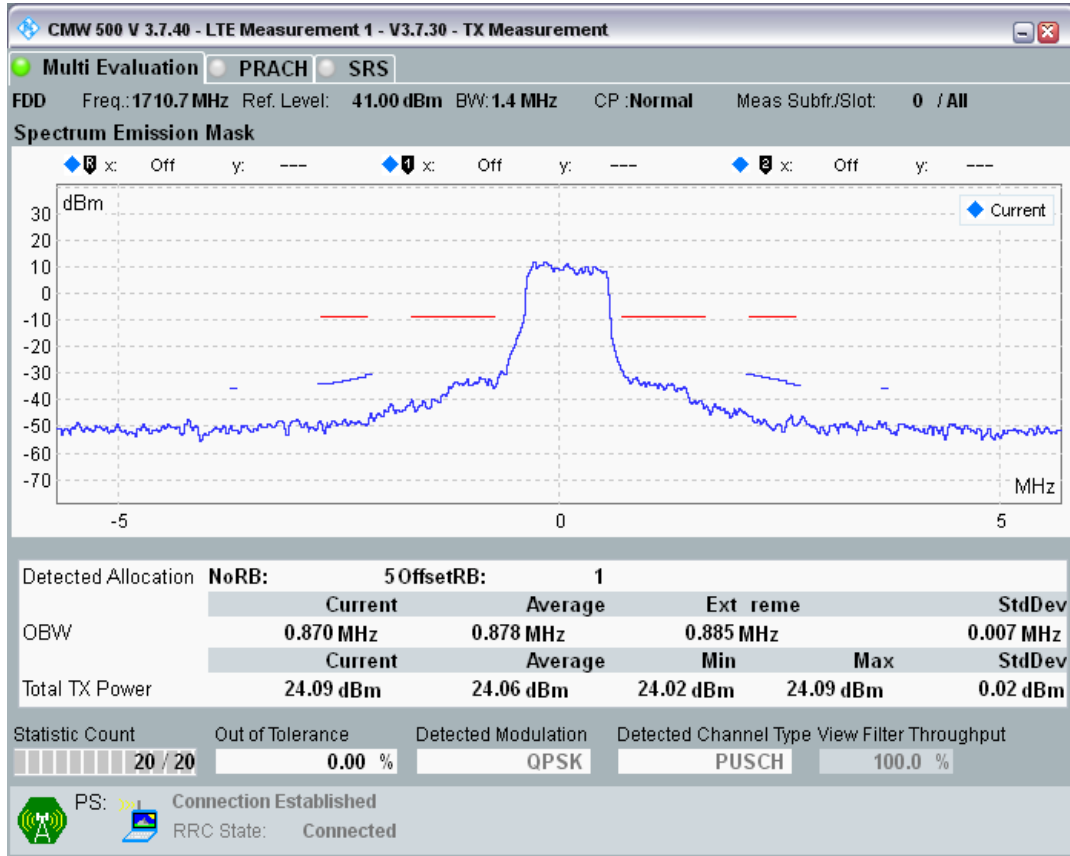

Band3 QPSK BW=1.4MHz Channel=19207 RB Size=5 Position=#Max