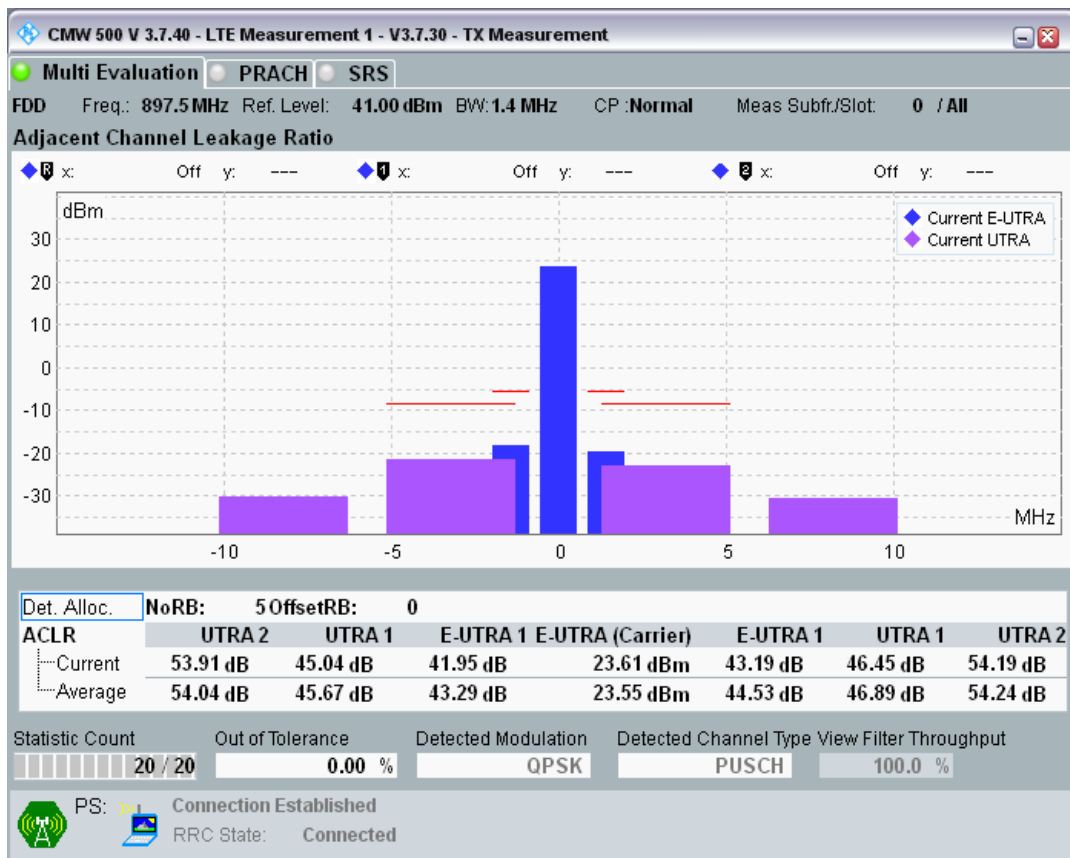

Band8 QPSK BW=1.4MHz Channel=21625 RB Size=5 Position=#0