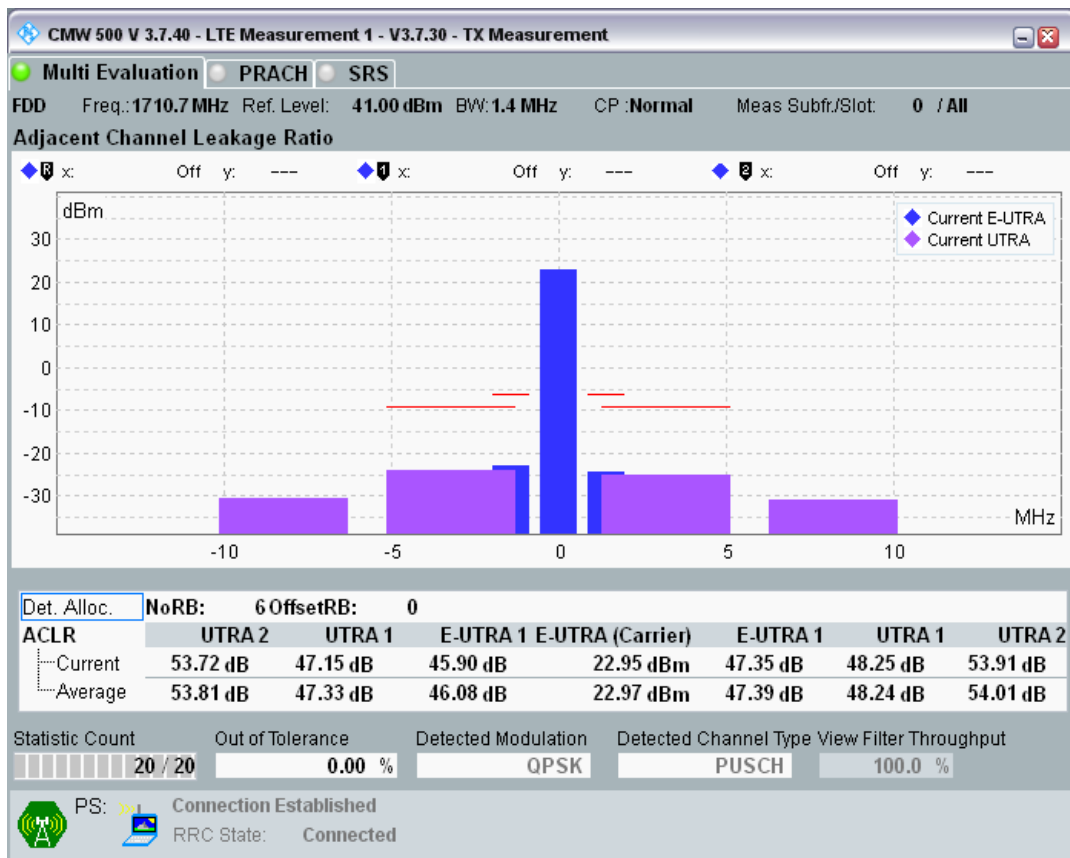

Band3 QPSK BW=1.4MHz Channel=19207 RB Size=6 Position=#0