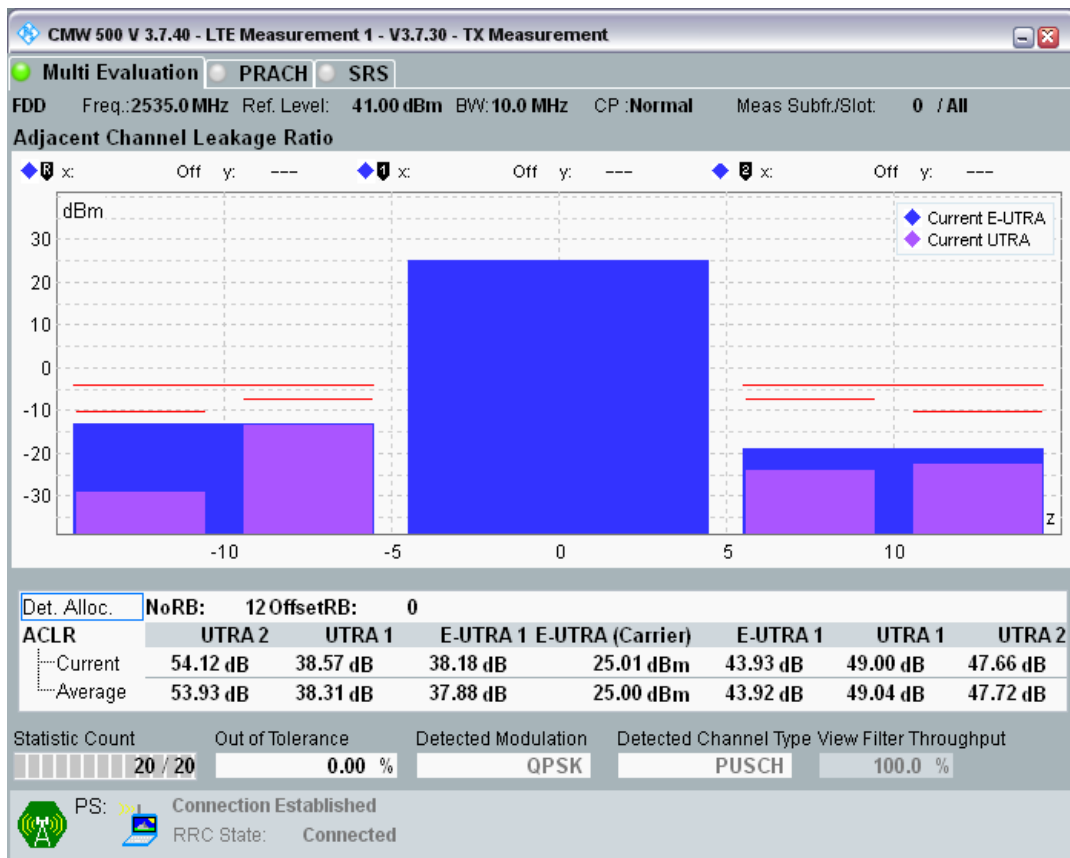

Band7 QPSK BW=10MHz Channel=21100 RB Size=12 Position=#0