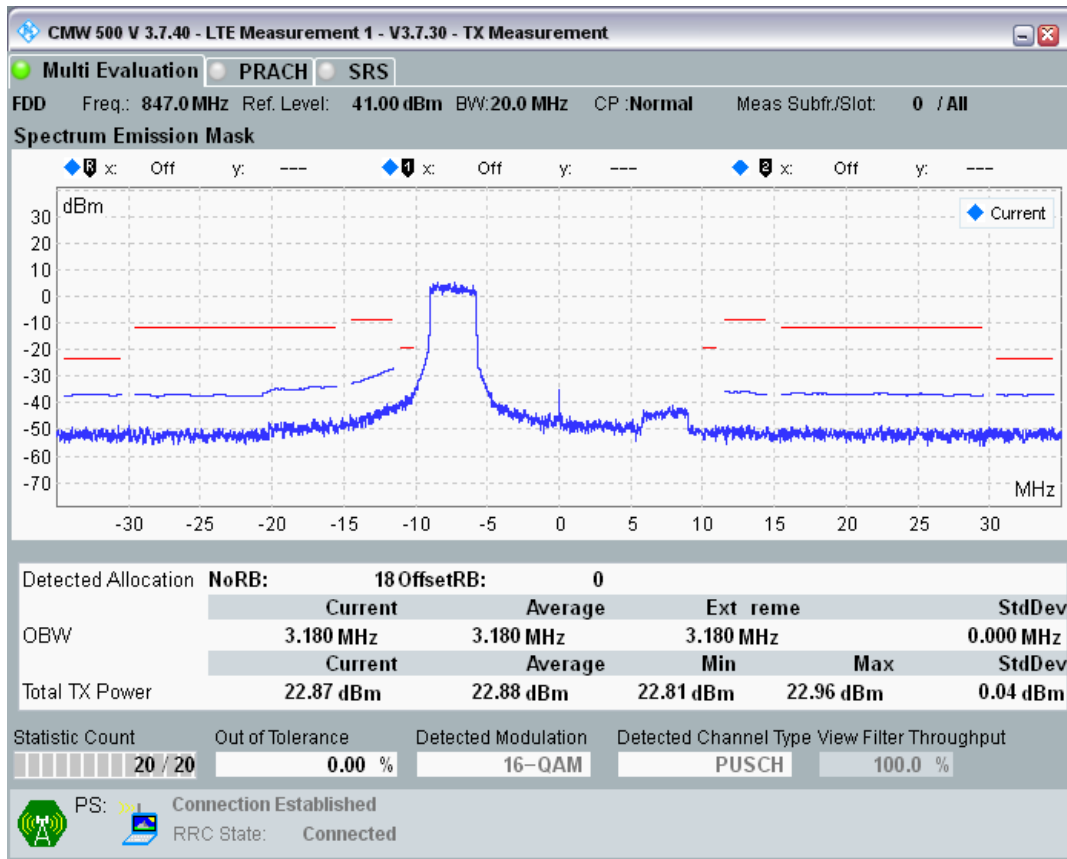

Band20 QPSK BW=20MHz Channel=24300 RB Size=18 Position=#0

Band20 QPSK BW=20MHz Channel=24300 RB Size=18 Position=#Max

Band20 QPSK BW=20MHz Channel=24300 RB Size=100 Position=#0

Band20 QAM16 BW=20MHz Channel=24300 RB Size=18 Position=#0