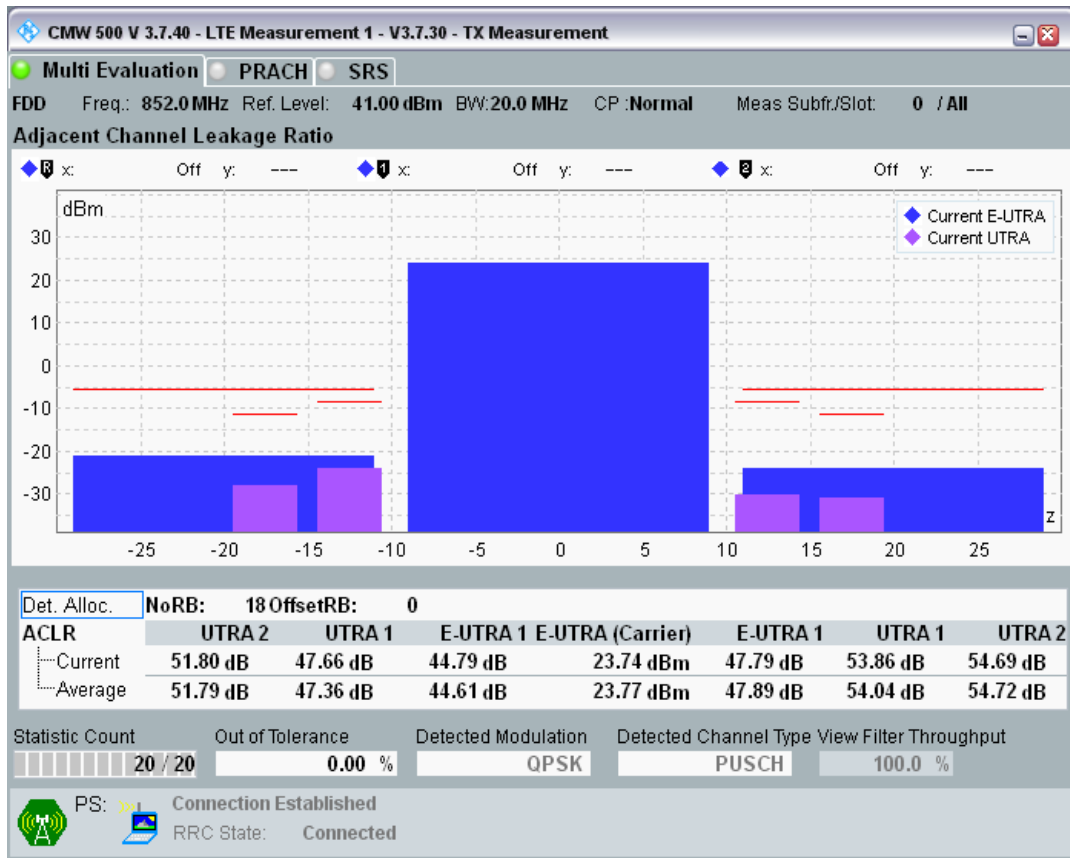

Band20 QPSK BW=20MHz Channel=24350 RB Size=18 Position=#0