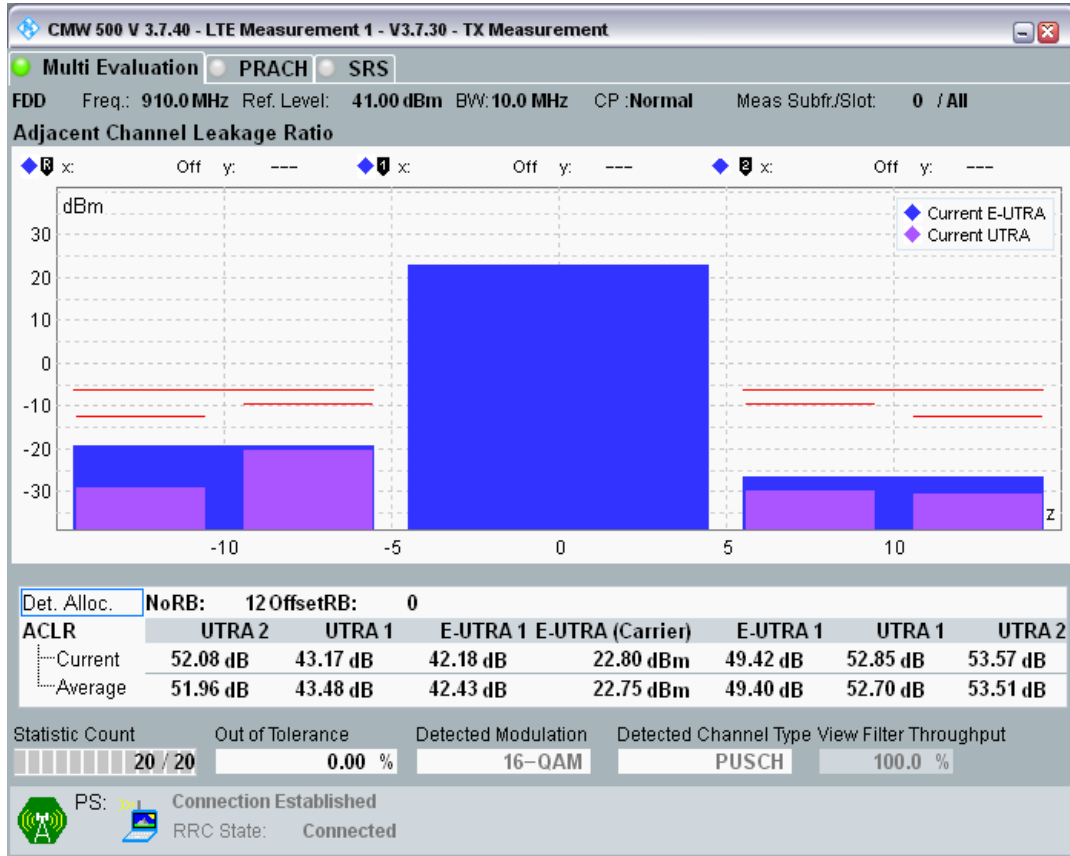

Band8 QPSK BW=10MHz Channel=21750 RB Size=12 Position=#0

Band8 QPSK BW=10MHz Channel=21750 RB Size=12 Position=#Max

Band8 QPSK BW=10MHz Channel=21750 RB Size=50 Position=#0

Band8 QAM16 BW=10MHz Channel=21750 RB Size=12 Position=#0