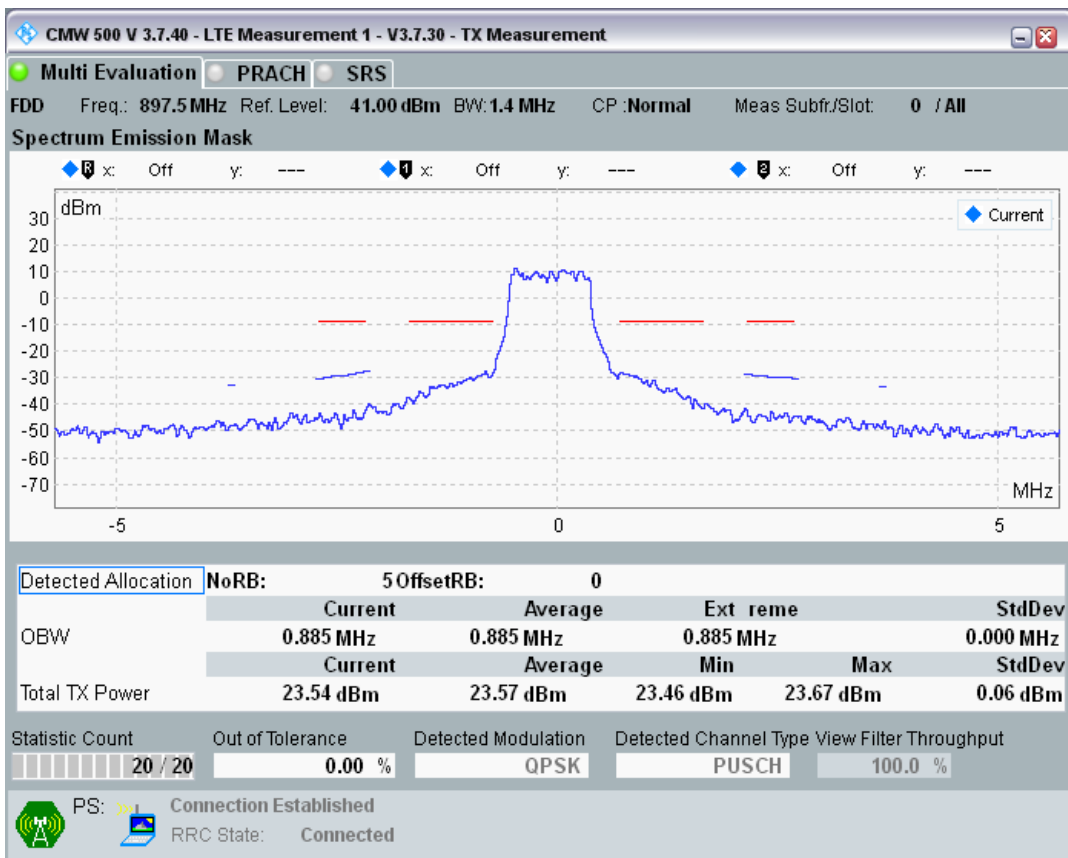

Band8 QPSK BW=1.4MHz Channel=21625 RB Size=5 Position=#0