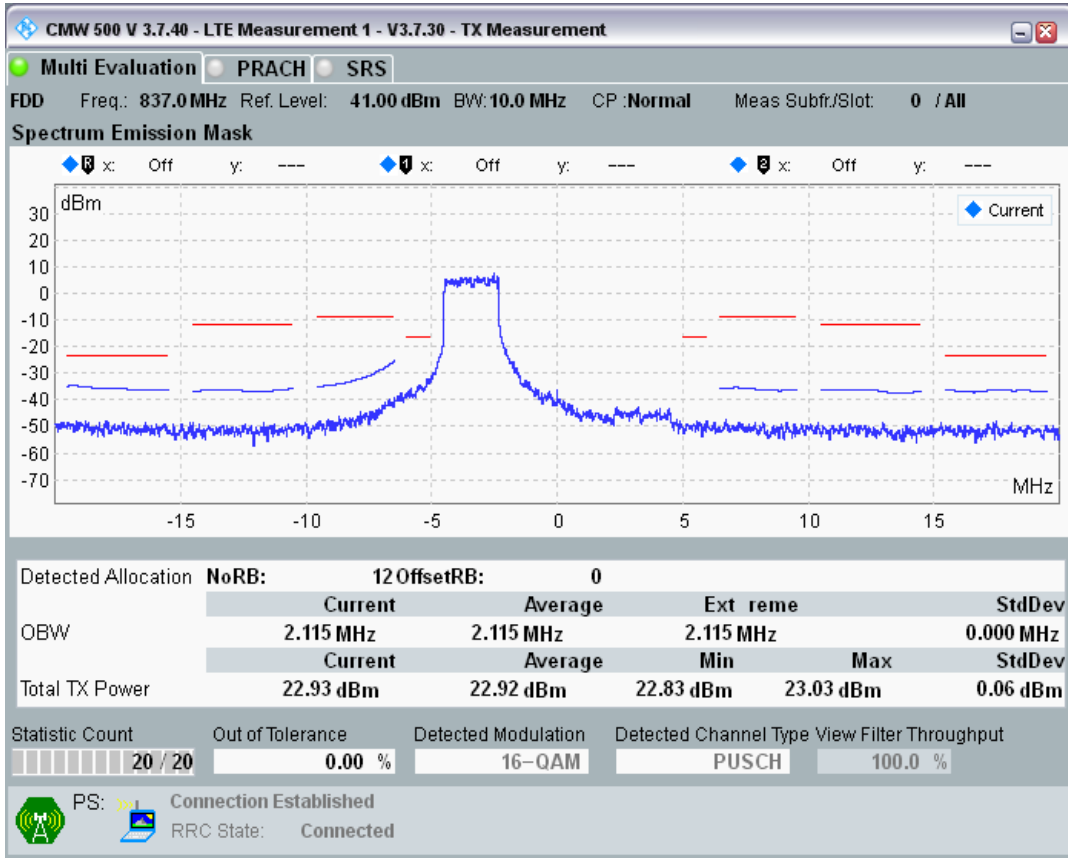

Band20 QPSK BW=10MHz Channel=24200 RB Size=12 Position=#0

Band20 QPSK BW=10MHz Channel=24200 RB Size=12 Position=#Max

Band20 QPSK BW=10MHz Channel=24200 RB Size=50 Position=#0

Band20 QAM16 BW=10MHz Channel=24200 RB Size=12 Position=#0