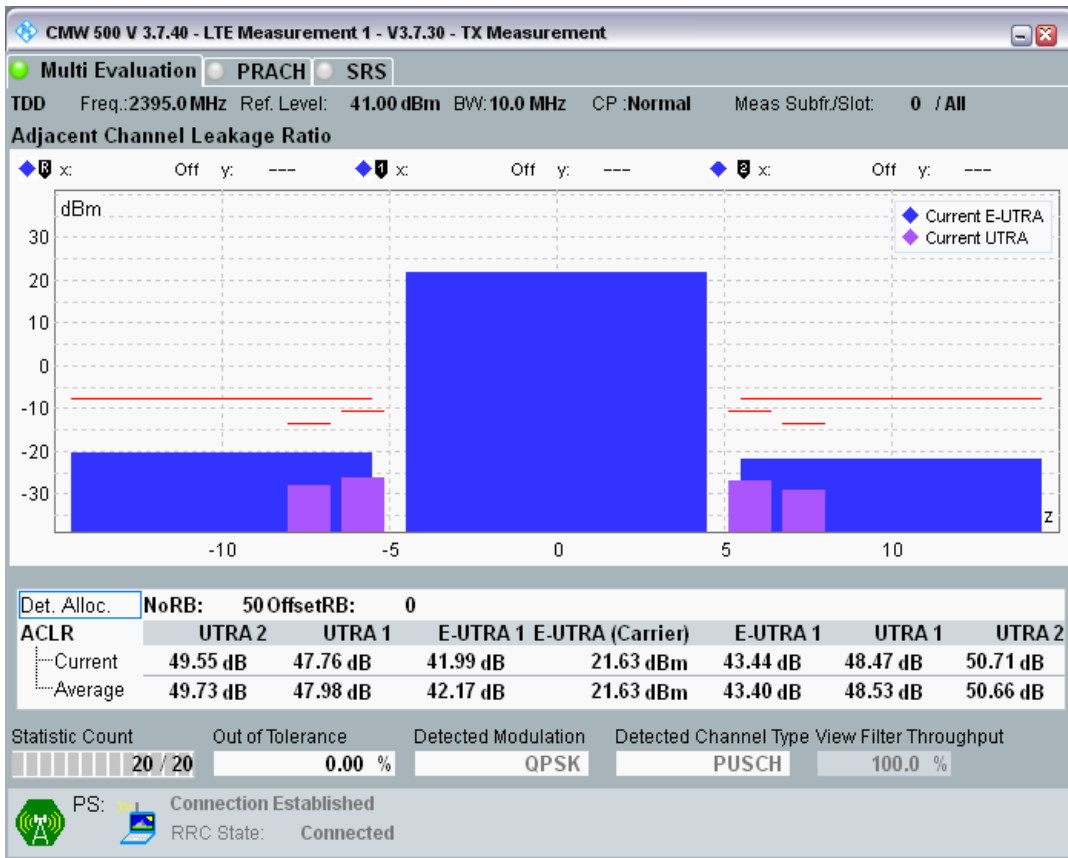

Band40 QPSK BW=10MHz Channel=39600 RB Size=50 Position=#0