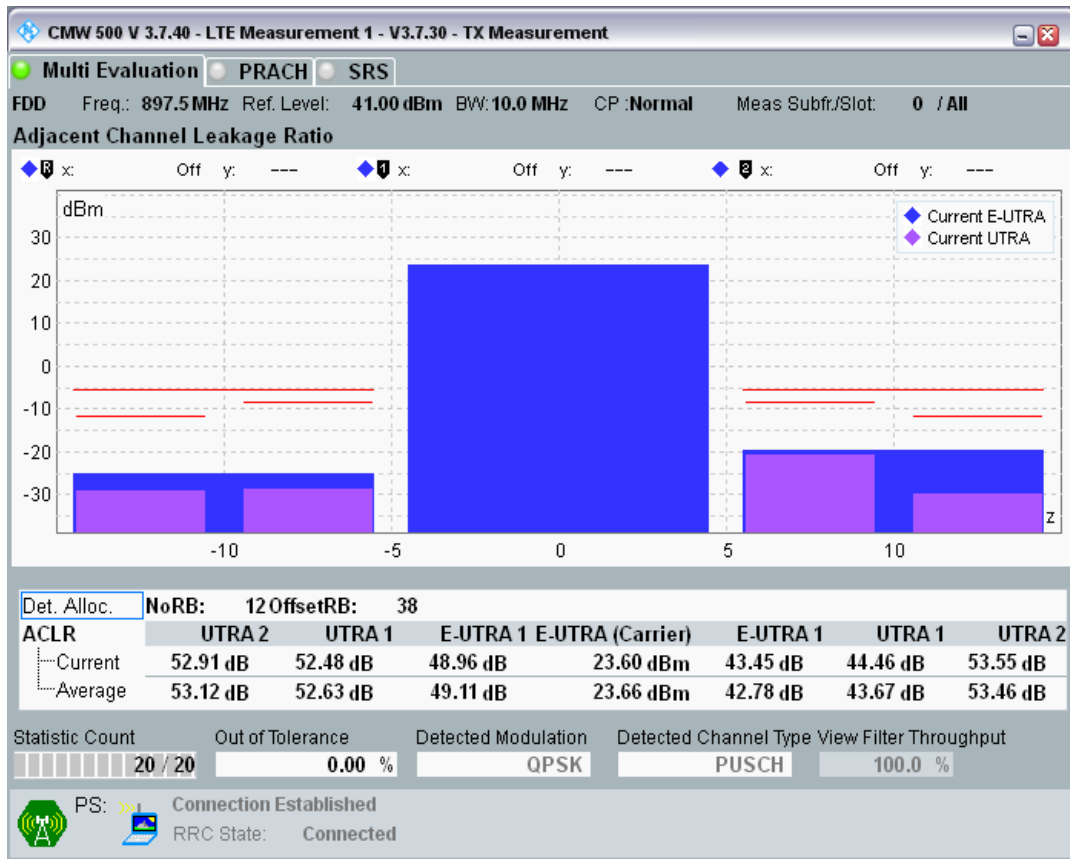

Band8 QAM16 BW=10MHz Channel=21500 RB Size=12 Position=#Max

Band8 QAM16 BW=10MHz Channel=21500 RB Size=50 Position=#0

Band8 QPSK BW=10MHz Channel=21625 RB Size=12 Position=#0

Band8 QPSK BW=10MHz Channel=21625 RB Size=12 Position=#Max