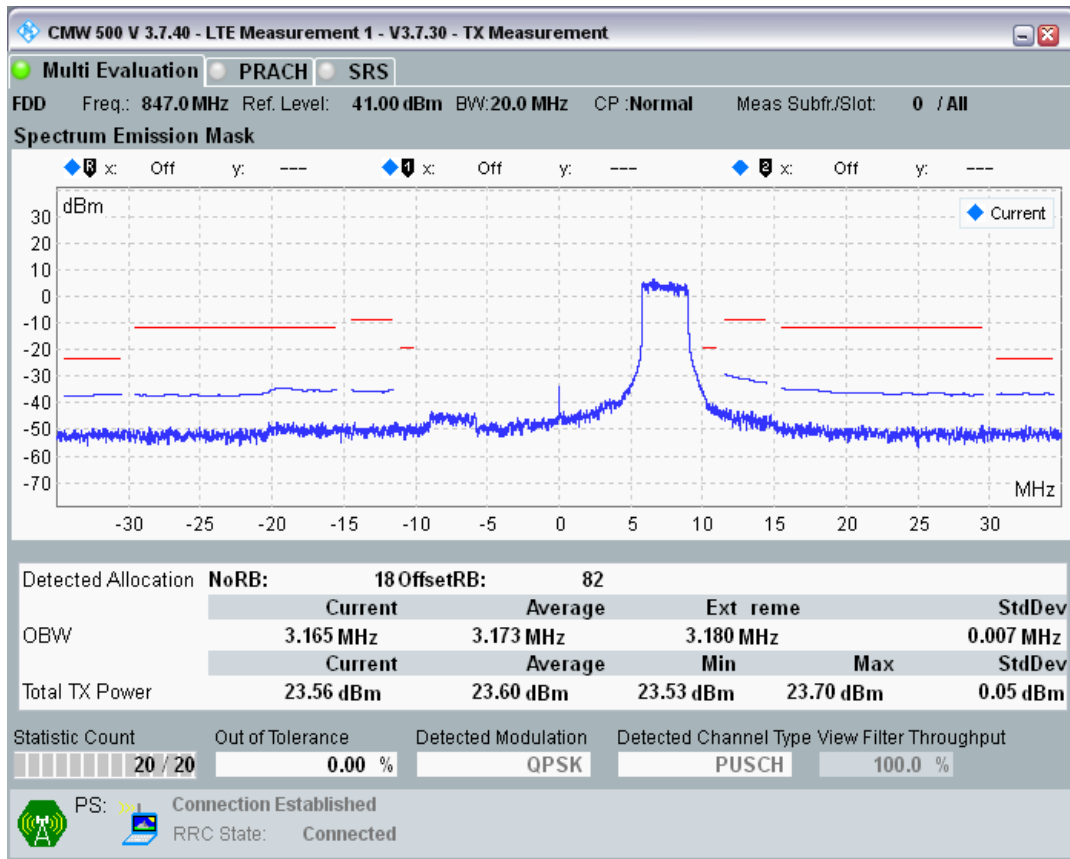

Band20 QPSK BW=20MHz Channel=24300 RB Size=18 Position=#Max