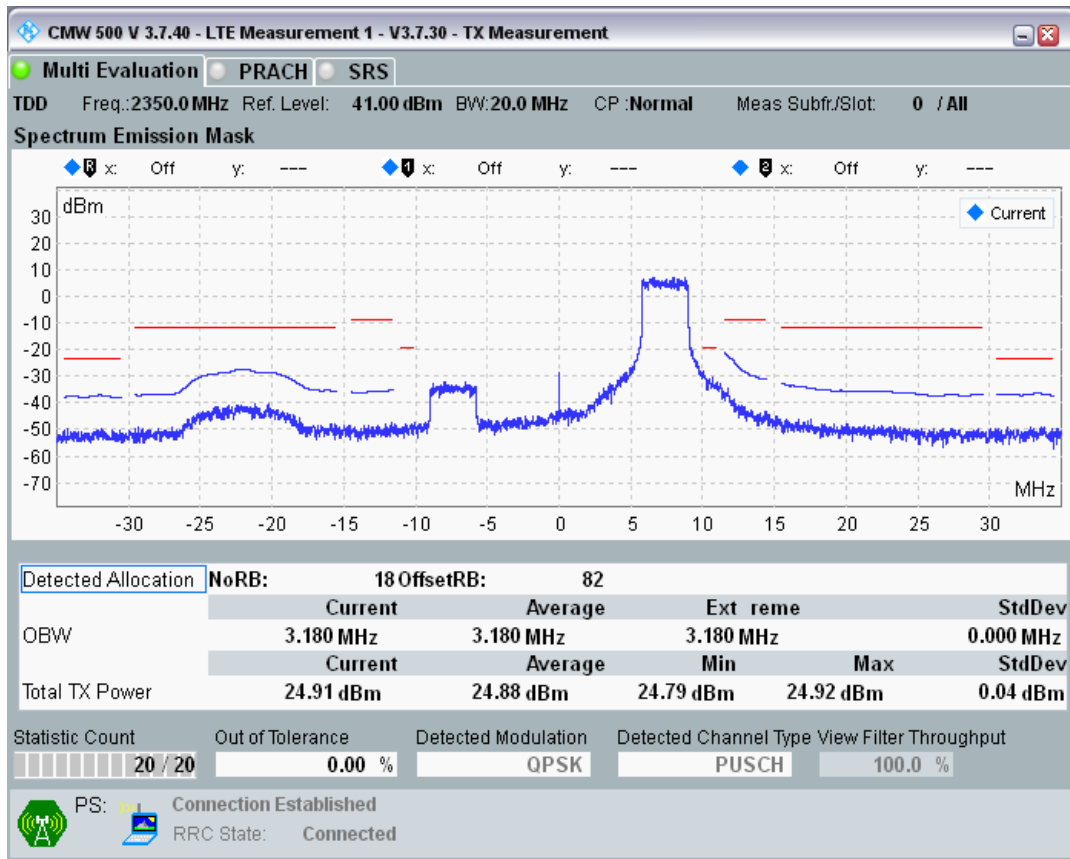

Band40 QAM16 BW=20MHz Channel=38750 RB Size=18 Position=#Max

Band40 QAM16 BW=20MHz Channel=38750 RB Size=100 Position=#0

Band40 QPSK BW=20MHz Channel=39150 RB Size=18 Position=#0

Band40 QPSK BW=20MHz Channel=39150 RB Size=18 Position=#Max