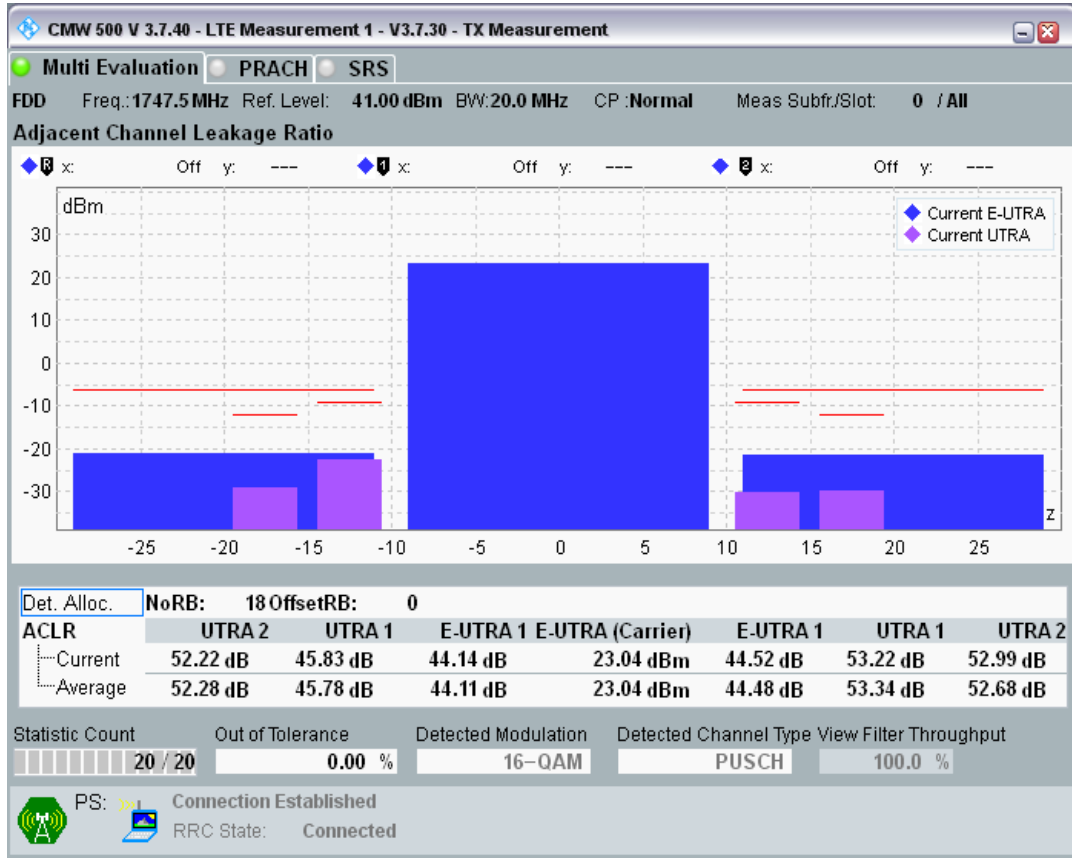

Band3 QPSK BW=20MHz Channel=19575 RB Size=18 Position=#0

Band3 QPSK BW=20MHz Channel=19575 RB Size=18 Position=#Max

Band3 QPSK BW=20MHz Channel=19575 RB Size=100 Position=#0

Band3 QAM16 BW=20MHz Channel=19575 RB Size=18 Position=#0