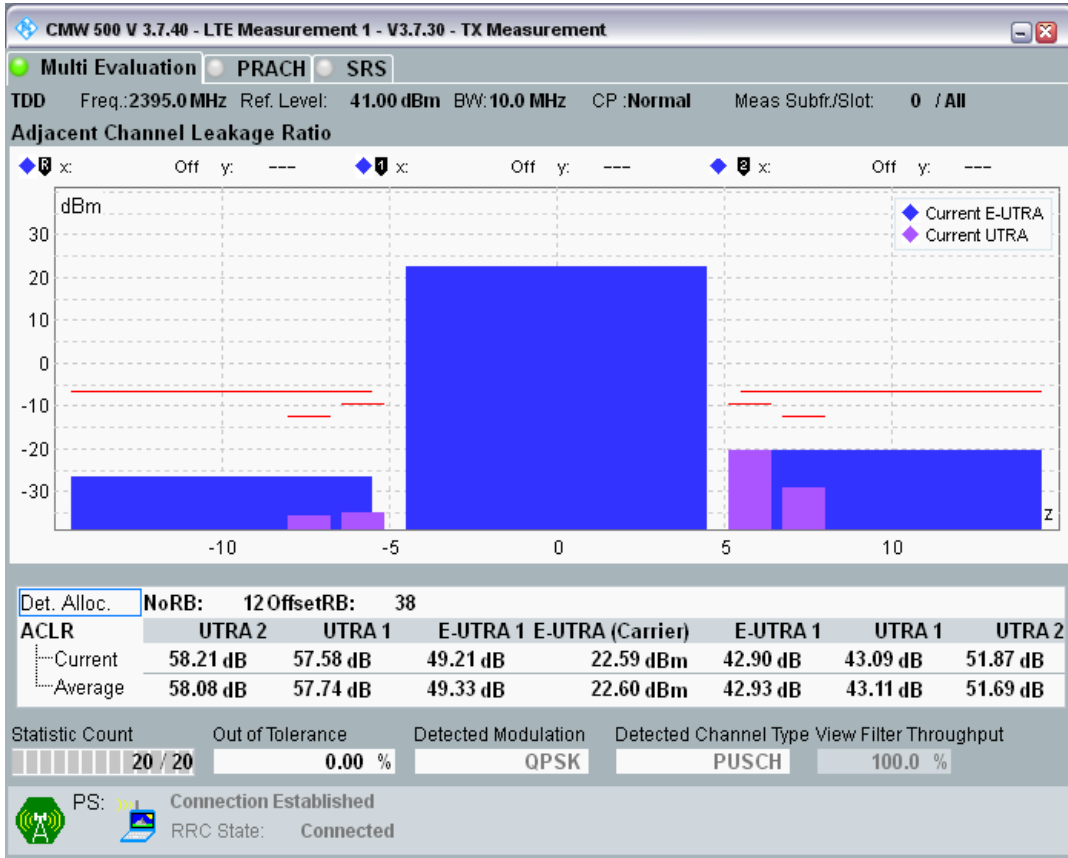

Band40 QAM16 BW=10MHz Channel=39150 RB Size=12 Position=#Max

Band40 QAM16 BW=10MHz Channel=39150 RB Size=50 Position=#0

Band40 QPSK BW=10MHz Channel=39600 RB Size=12 Position=#0

Band40 QPSK BW=10MHz Channel=39600 RB Size=12 Position=#Max