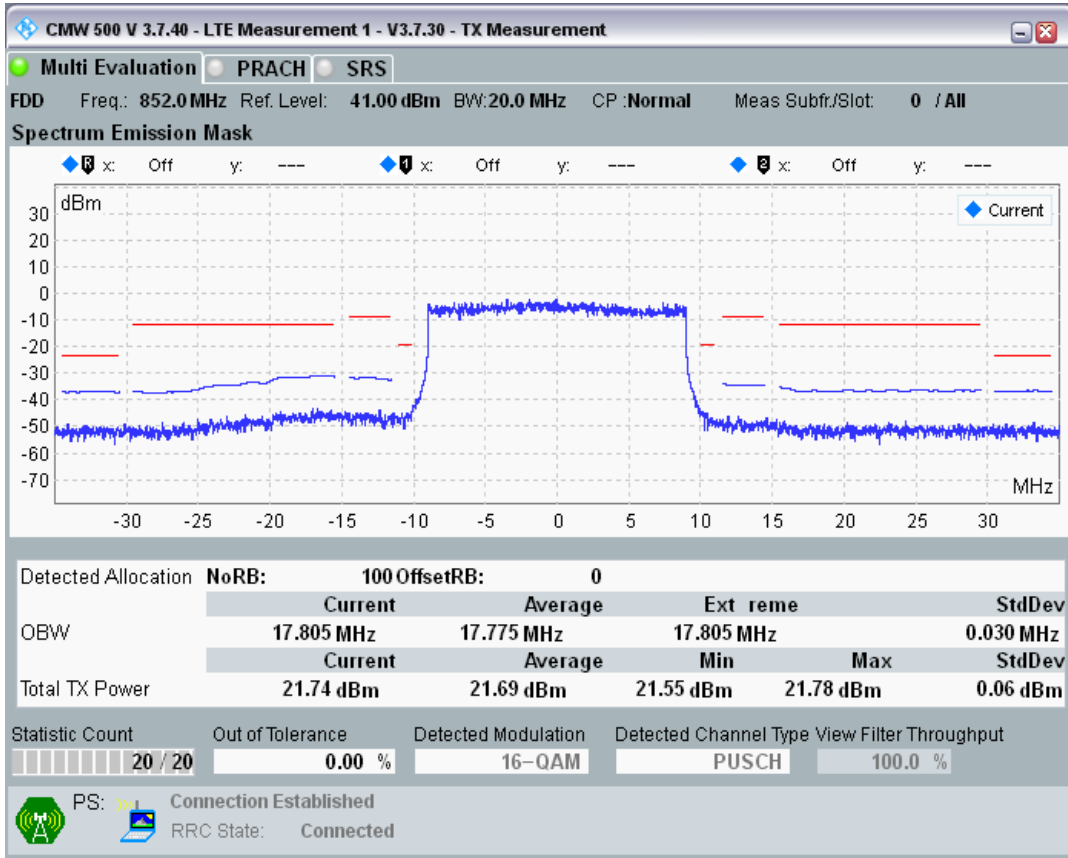

Band20 QPSK BW=20MHz Channel=24350 RB Size=100 Position=#0

Band20 QAM16 BW=20MHz Channel=24350 RB Size=18 Position=#0

Band20 QAM16 BW=20MHz Channel=24350 RB Size=18 Position=#Max

Band20 QAM16 BW=20MHz Channel=24350 RB Size=100 Position=#0