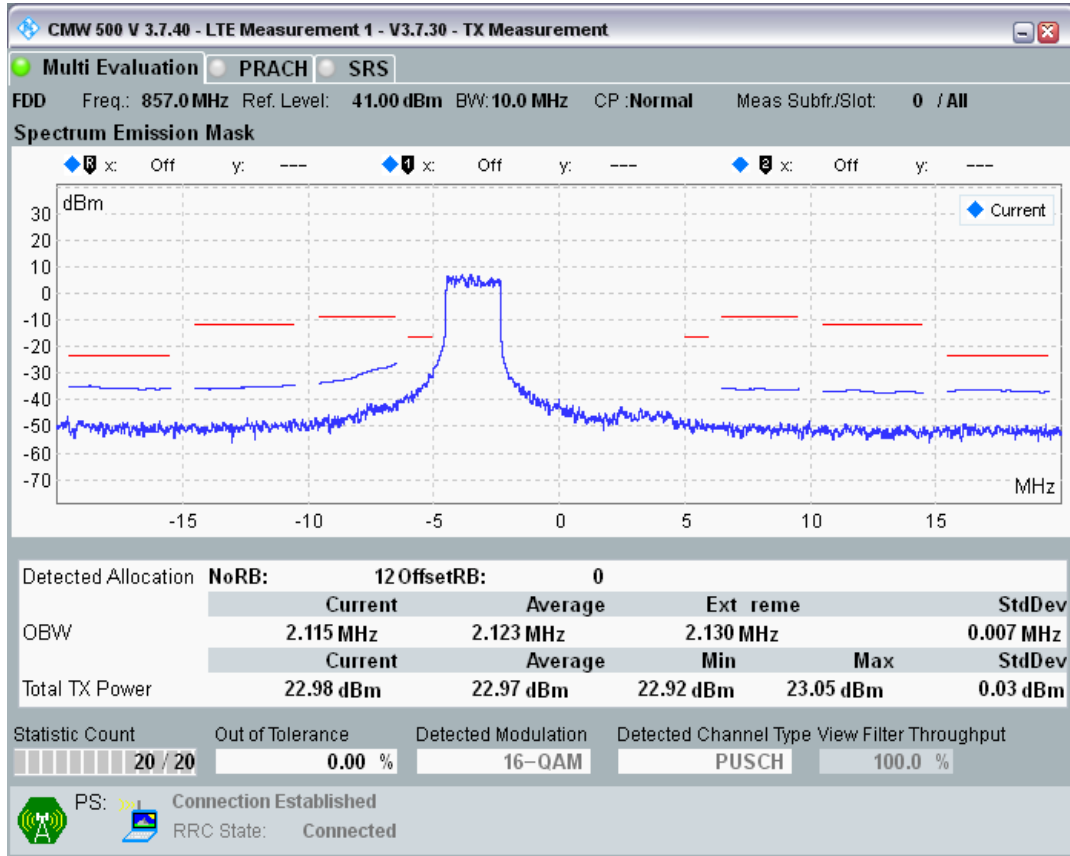

Band20 QPSK BW=10MHz Channel=24400 RB Size=12 Position=#0

Band20 QPSK BW=10MHz Channel=24400 RB Size=12 Position=#Max

Band20 QPSK BW=10MHz Channel=24400 RB Size=50 Position=#0

Band20 QAM16 BW=10MHz Channel=24400 RB Size=12 Position=#0