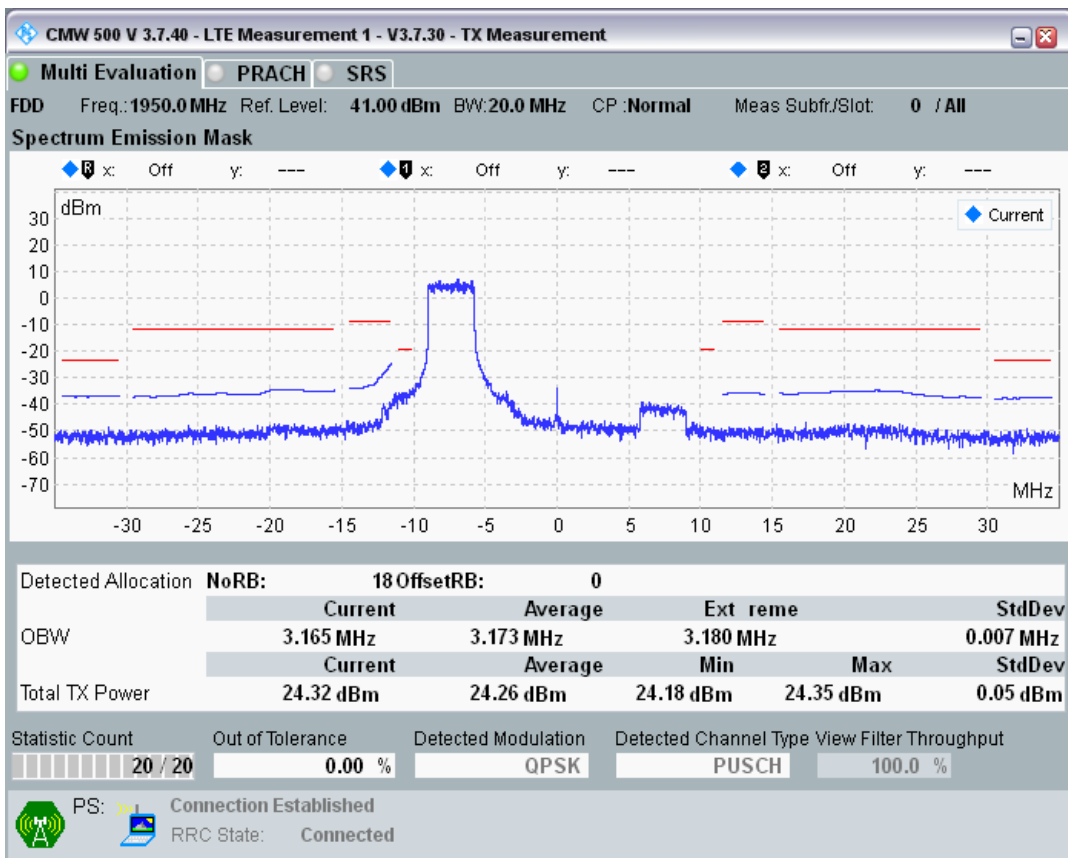

Band1 QPSK BW=20MHz Channel=18300 RB Size=18 Position=#0