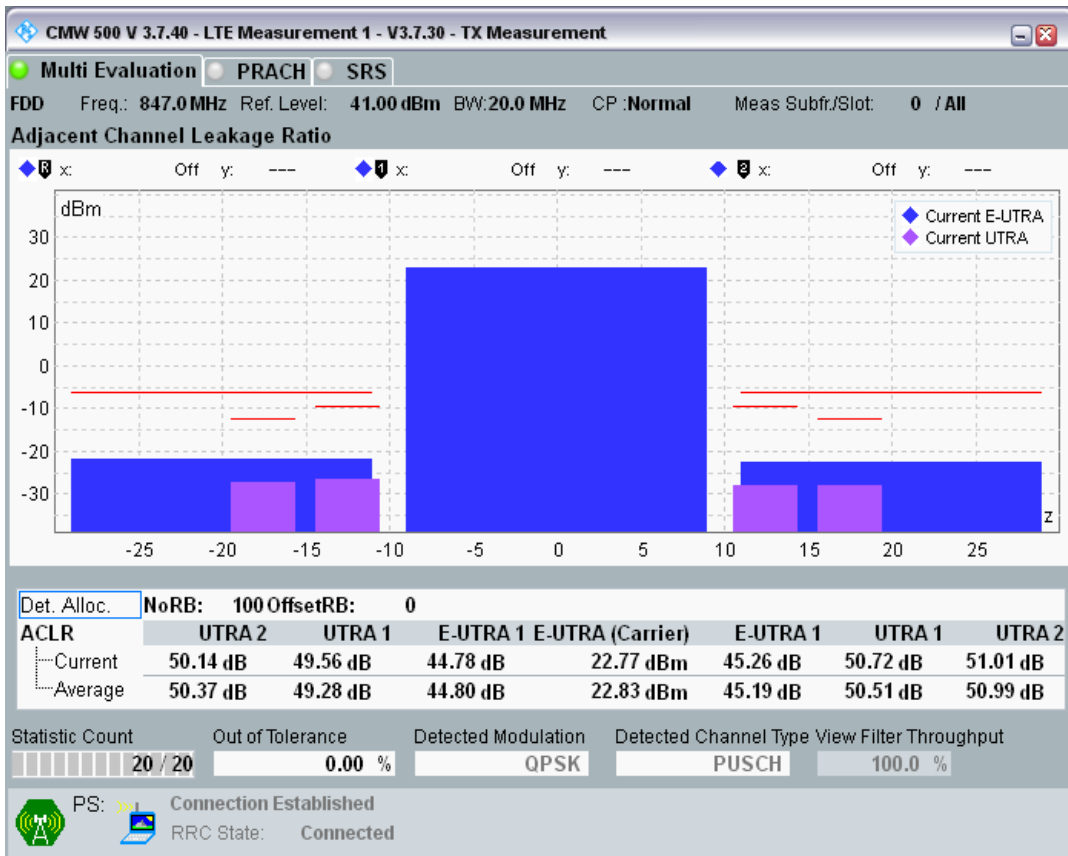

Band20 QPSK BW=20MHz Channel=24300 RB Size=100 Position=#0