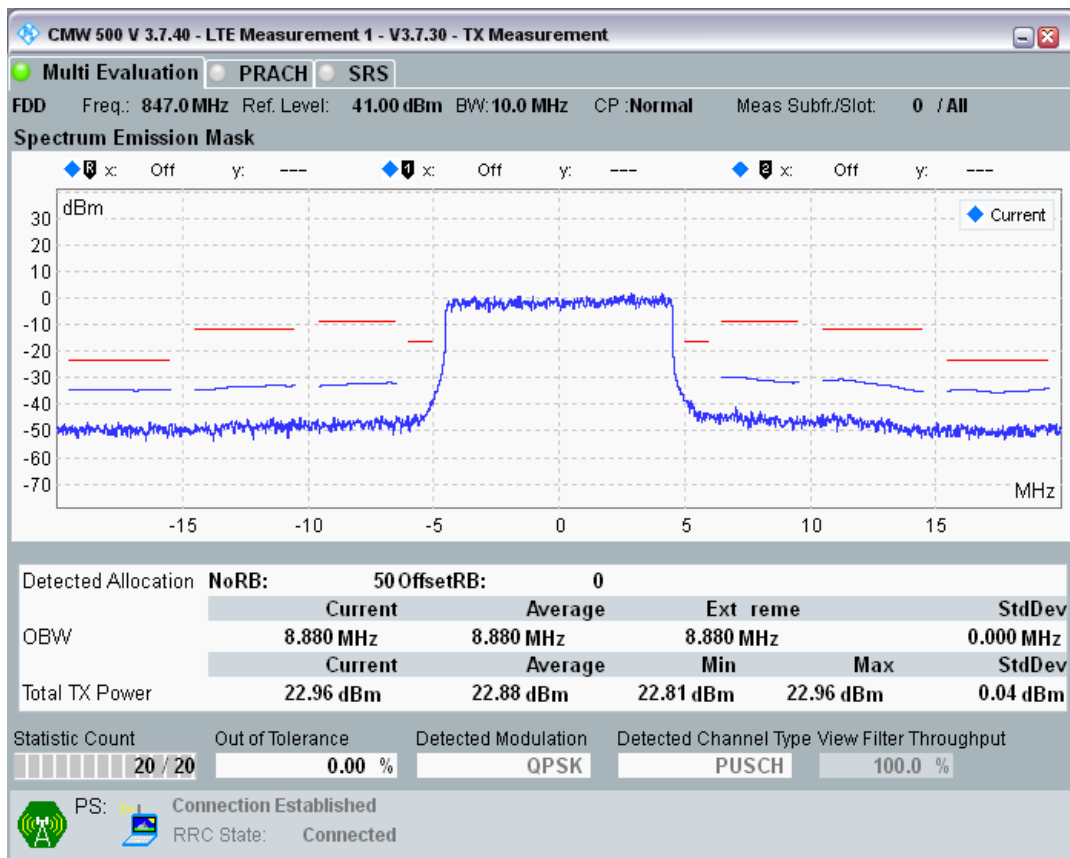

Band20 QPSK BW=10MHz Channel=24300 RB Size=50 Position=#0