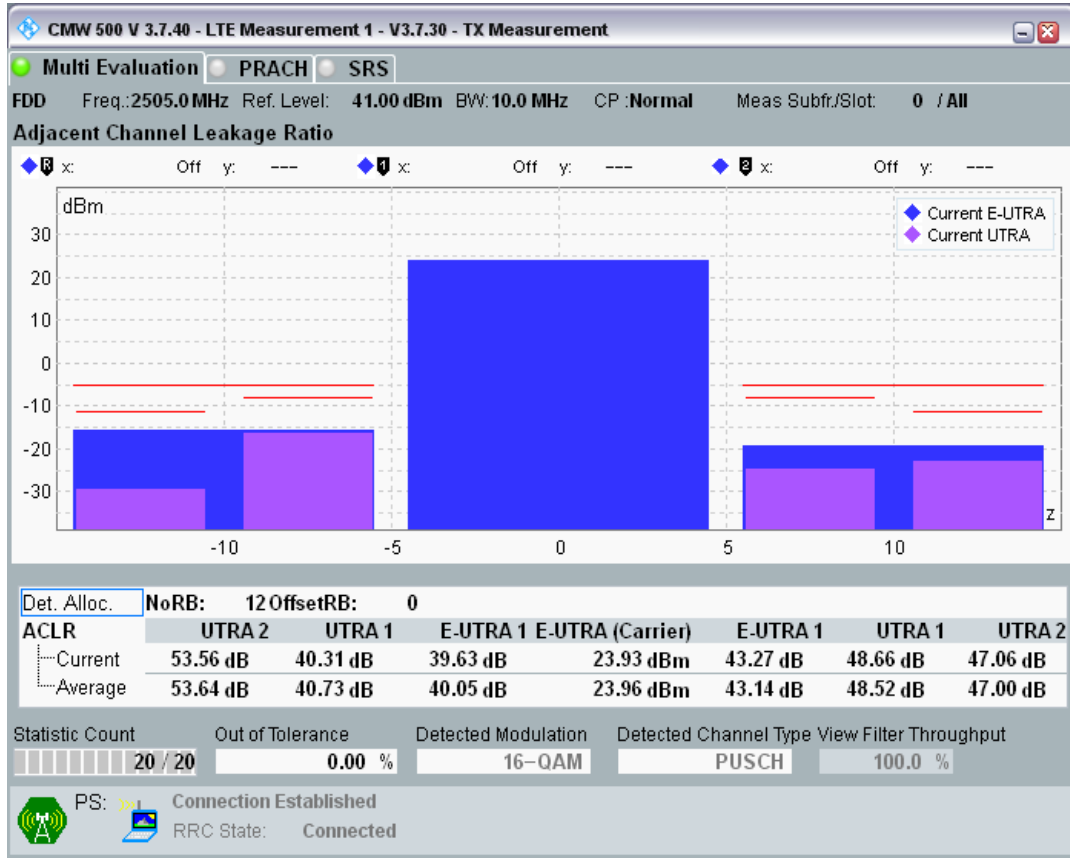

Band7 QPSK BW=10MHz Channel=20800 RB Size=12 Position=#0

Band7 QPSK BW=10MHz Channel=20800 RB Size=12 Position=#Max

Band7 QPSK BW=10MHz Channel=20800 RB Size=50 Position=#0

Band7 QAM16 BW=10MHz Channel=20800 RB Size=12 Position=#0