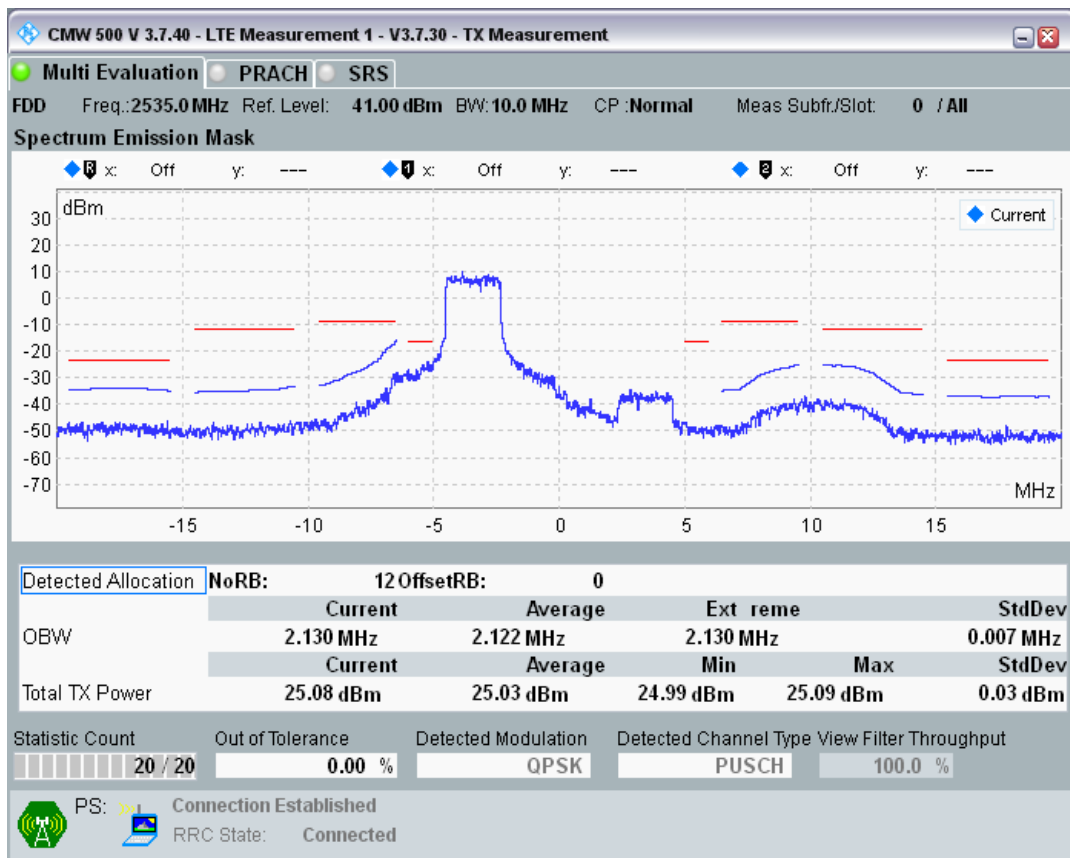

Band7 QPSK BW=10MHz Channel=21100 RB Size=12 Position=#0