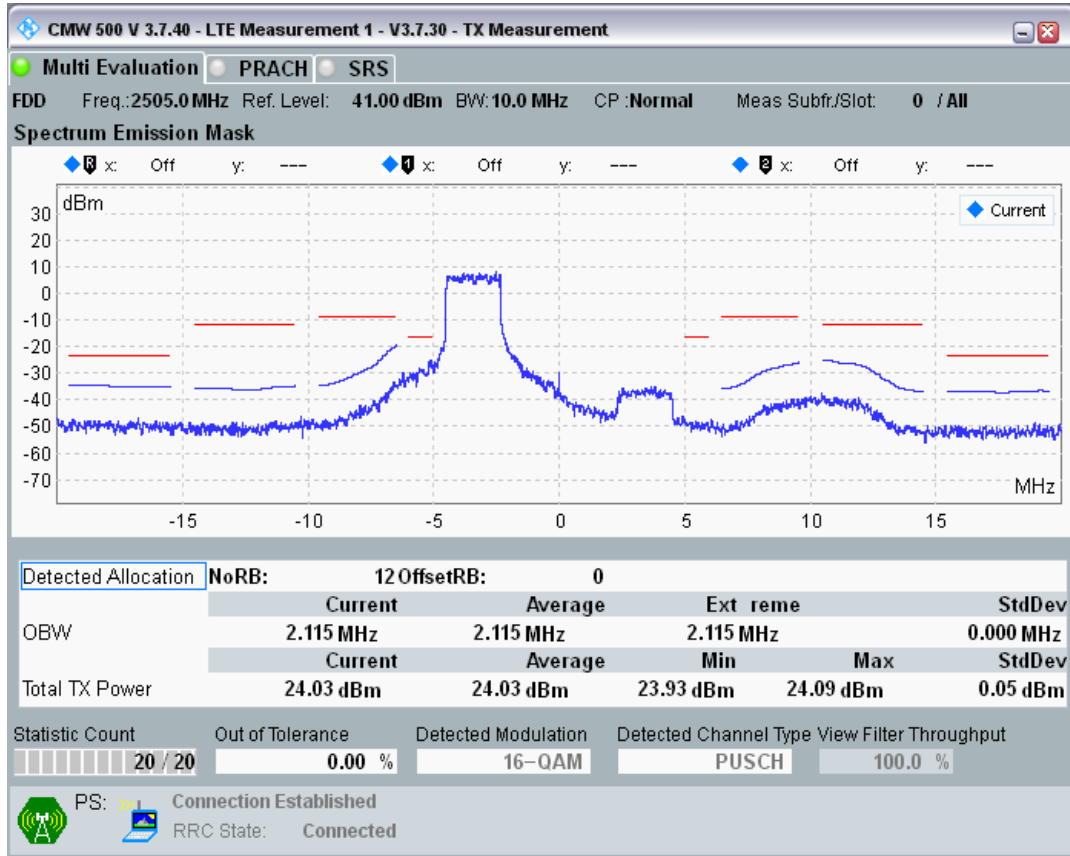

Band7 QPSK BW=10MHz Channel=20800 RB Size=12 Position=#0

Band7 QPSK BW=10MHz Channel=20800 RB Size=12 Position=#Max

Band7 QPSK BW=10MHz Channel=20800 RB Size=50 Position=#0

Band7 QAM16 BW=10MHz Channel=20800 RB Size=12 Position=#0