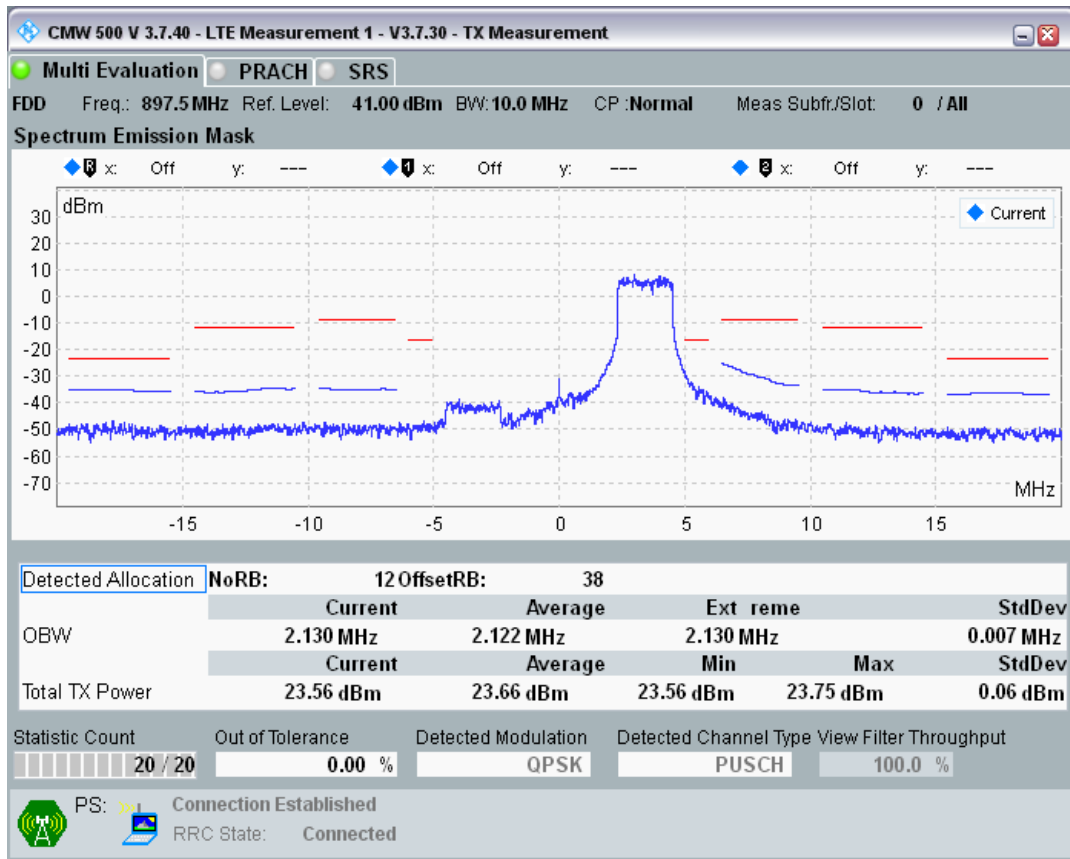

Band8 QAM16 BW=10MHz Channel=21500 RB Size=12 Position=#Max

Band8 QAM16 BW=10MHz Channel=21500 RB Size=50 Position=#0

Band8 QPSK BW=10MHz Channel=21625 RB Size=12 Position=#0

Band8 QPSK BW=10MHz Channel=21625 RB Size=12 Position=#Max