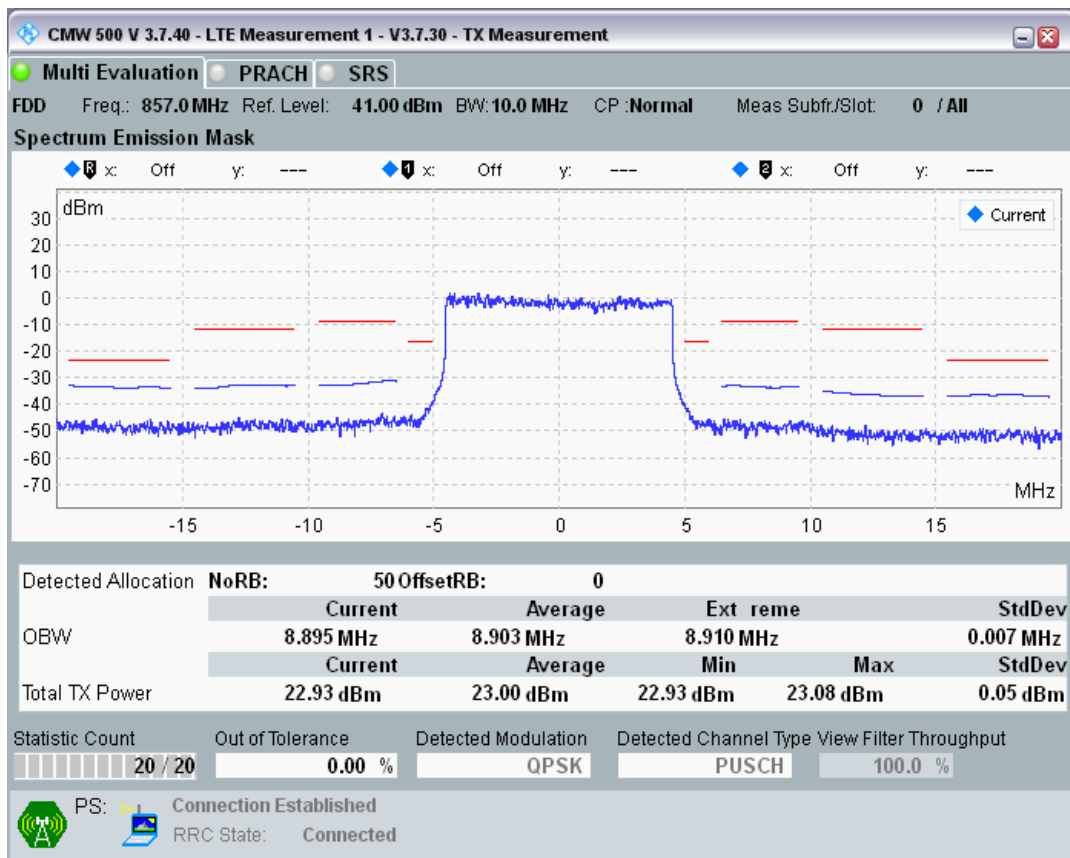

Band20 QPSK BW=10MHz Channel=24400 RB Size=50 Position=#0