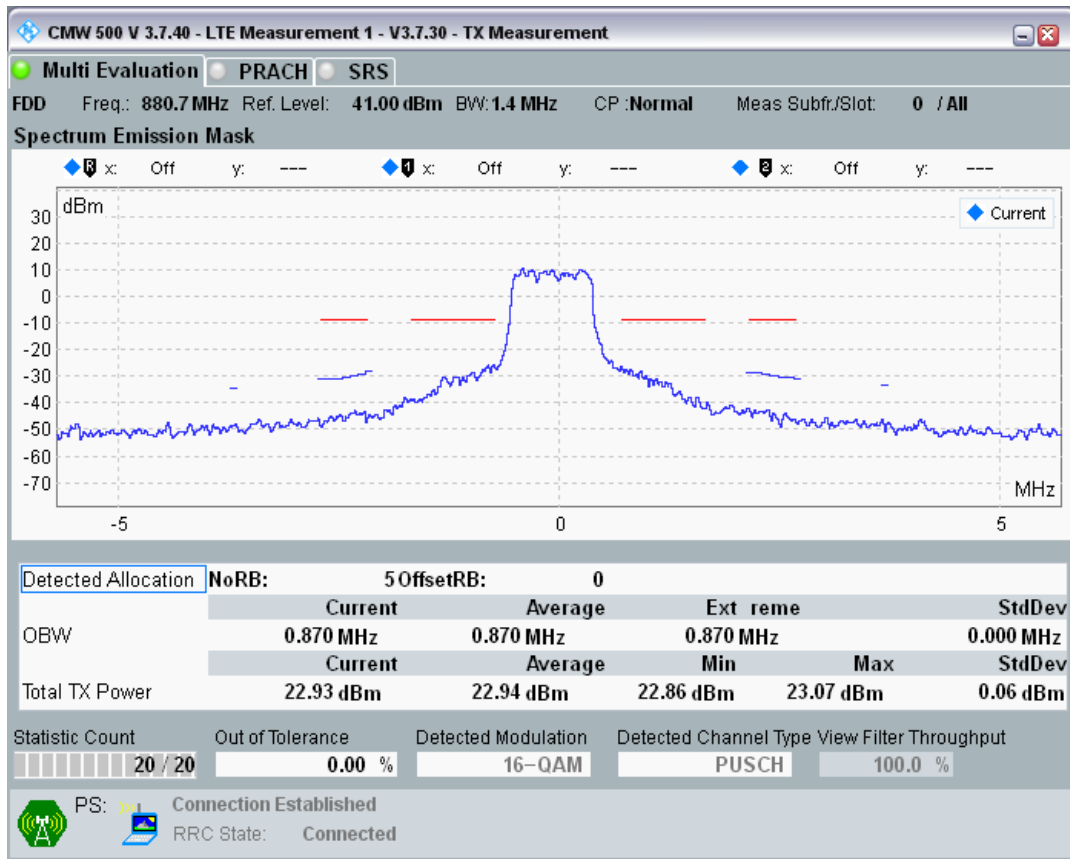

Band8 QPSK BW=1.4MHz Channel=21457 RB Size=5 Position=#0

Band8 QPSK BW=1.4MHz Channel=21457 RB Size=5 Position=#Max

Band8 QPSK BW=1.4MHz Channel=21457 RB Size=6 Position=#0

Band8 QAM16 BW=1.4MHz Channel=21457 RB Size=5 Position=#0