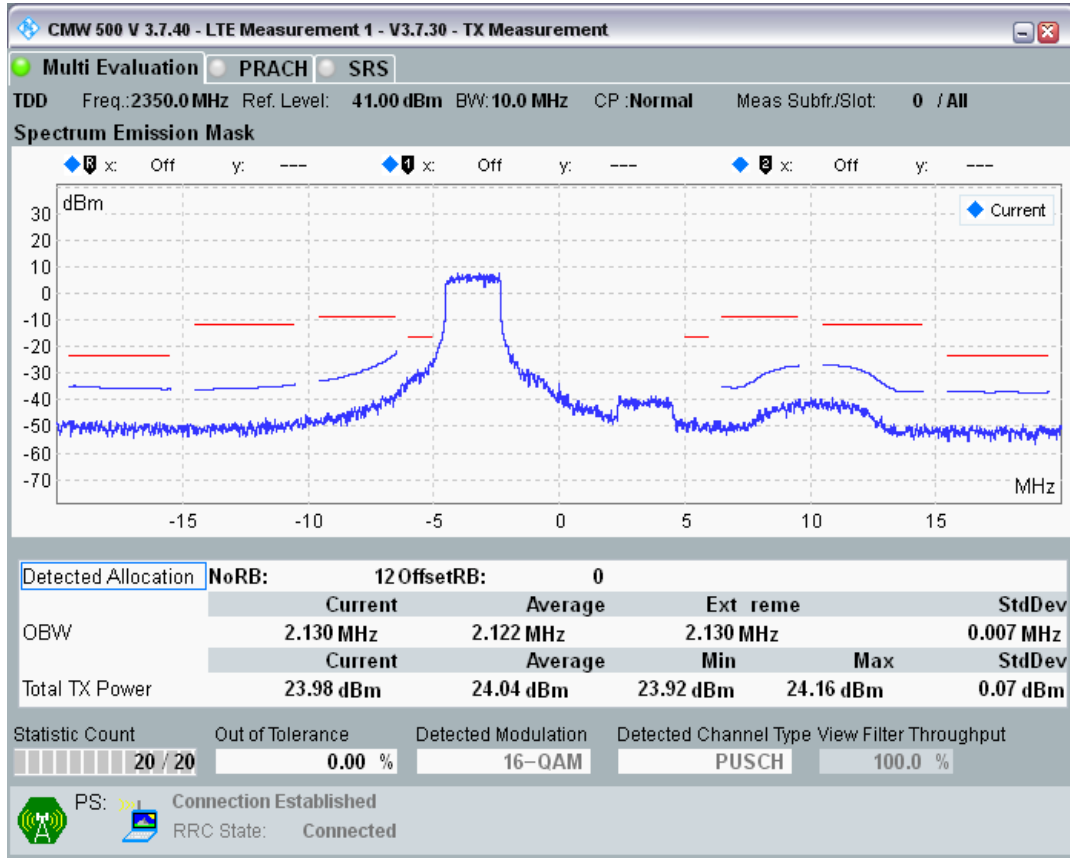

Band40 QPSK BW=10MHz Channel=39150 RB Size=12 Position=#0

Band40 QPSK BW=10MHz Channel=39150 RB Size=12 Position=#Max

Band40 QPSK BW=10MHz Channel=39150 RB Size=50 Position=#0

Band40 QAM16 BW=10MHz Channel=39150 RB Size=12 Position=#0