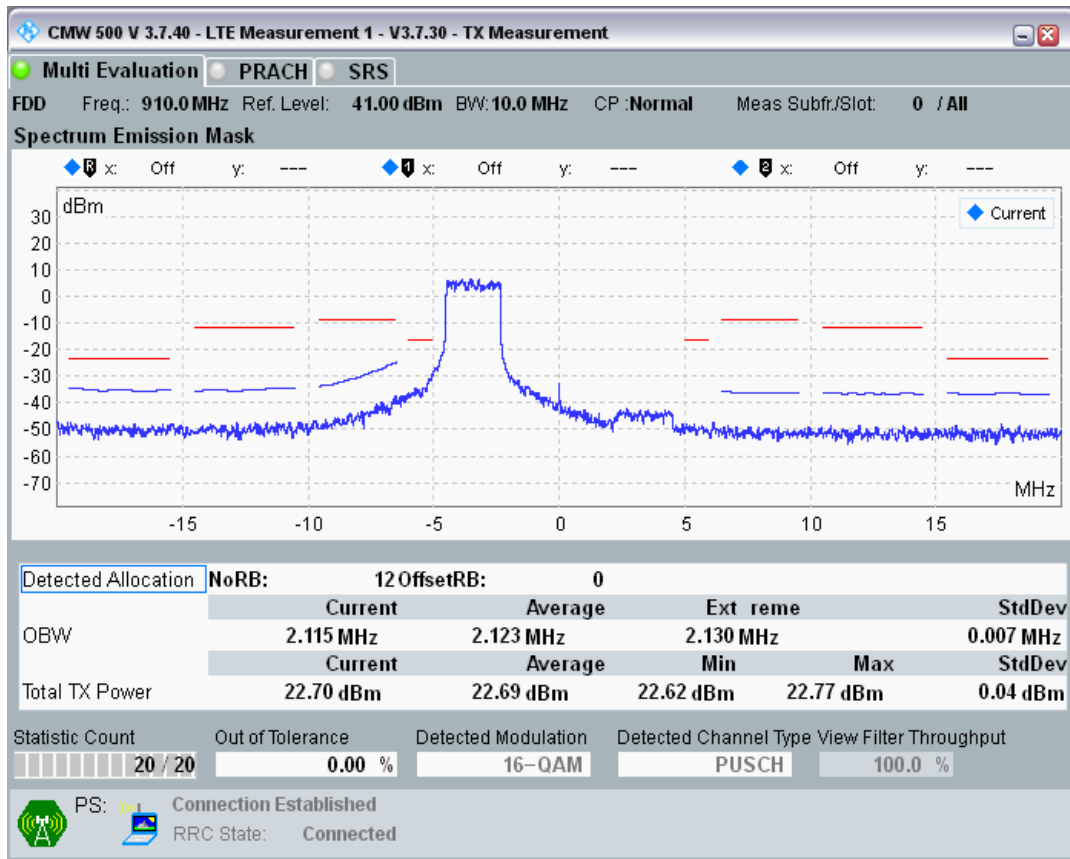

Band8 QPSK BW=10MHz Channel=21750 RB Size=12 Position=#0

Band8 QPSK BW=10MHz Channel=21750 RB Size=12 Position=#Max

Band8 QPSK BW=10MHz Channel=21750 RB Size=50 Position=#0

Band8 QAM16 BW=10MHz Channel=21750 RB Size=12 Position=#0