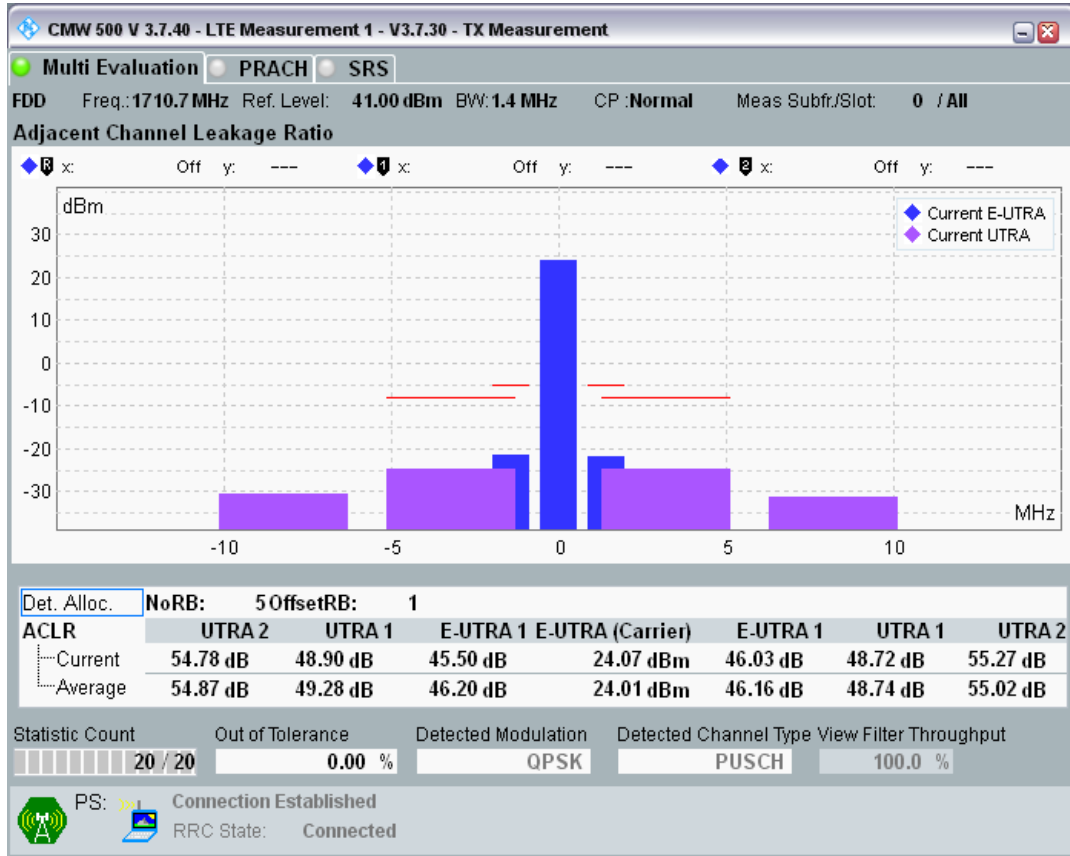

Band3 QPSK BW=1.4MHz Channel=19207 RB Size=5 Position=#Max