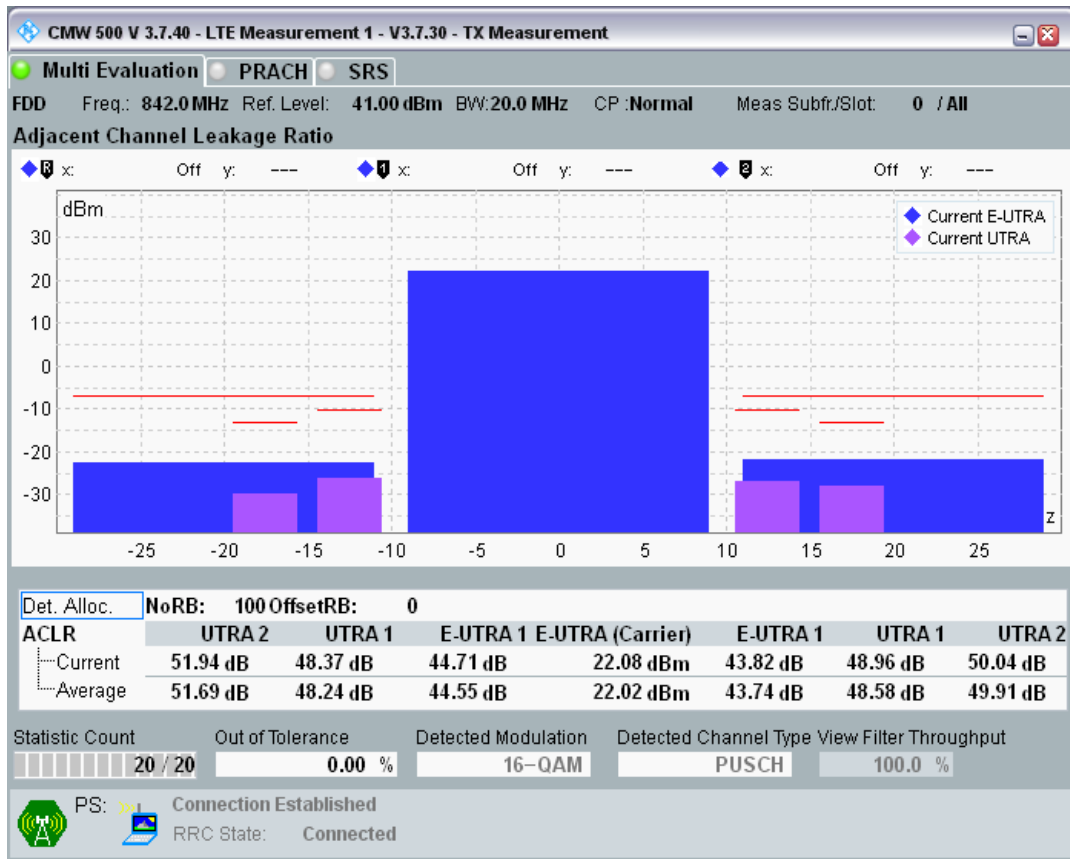

Band20 QPSK BW=20MHz Channel=24250 RB Size=100 Position=#0

Band20 QAM16 BW=20MHz Channel=24250 RB Size=18 Position=#0

Band20 QAM16 BW=20MHz Channel=24250 RB Size=18 Position=#Max

Band20 QAM16 BW=20MHz Channel=24250 RB Size=100 Position=#0