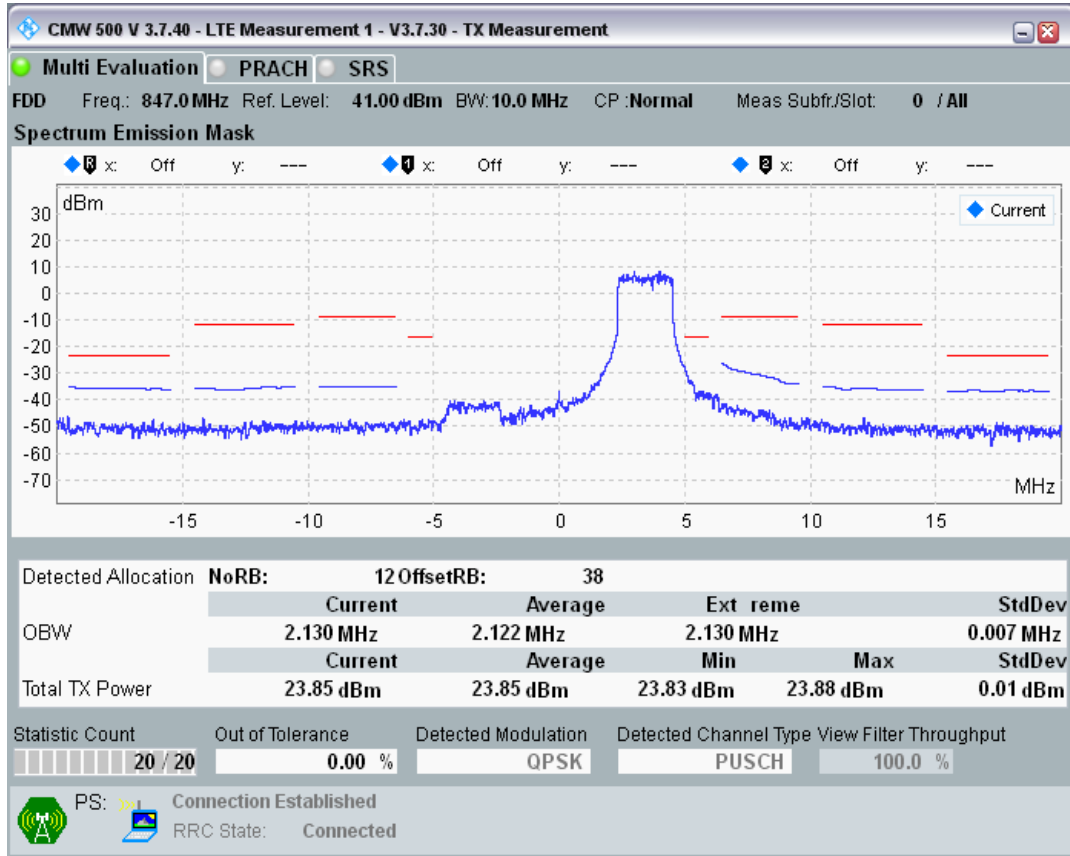

Band20 QAM16 BW=10MHz Channel=24200 RB Size=12 Position=#Max

Band20 QAM16 BW=10MHz Channel=24200 RB Size=50 Position=#0

Band20 QPSK BW=10MHz Channel=24300 RB Size=12 Position=#0

Band20 QPSK BW=10MHz Channel=24300 RB Size=12 Position=#Max