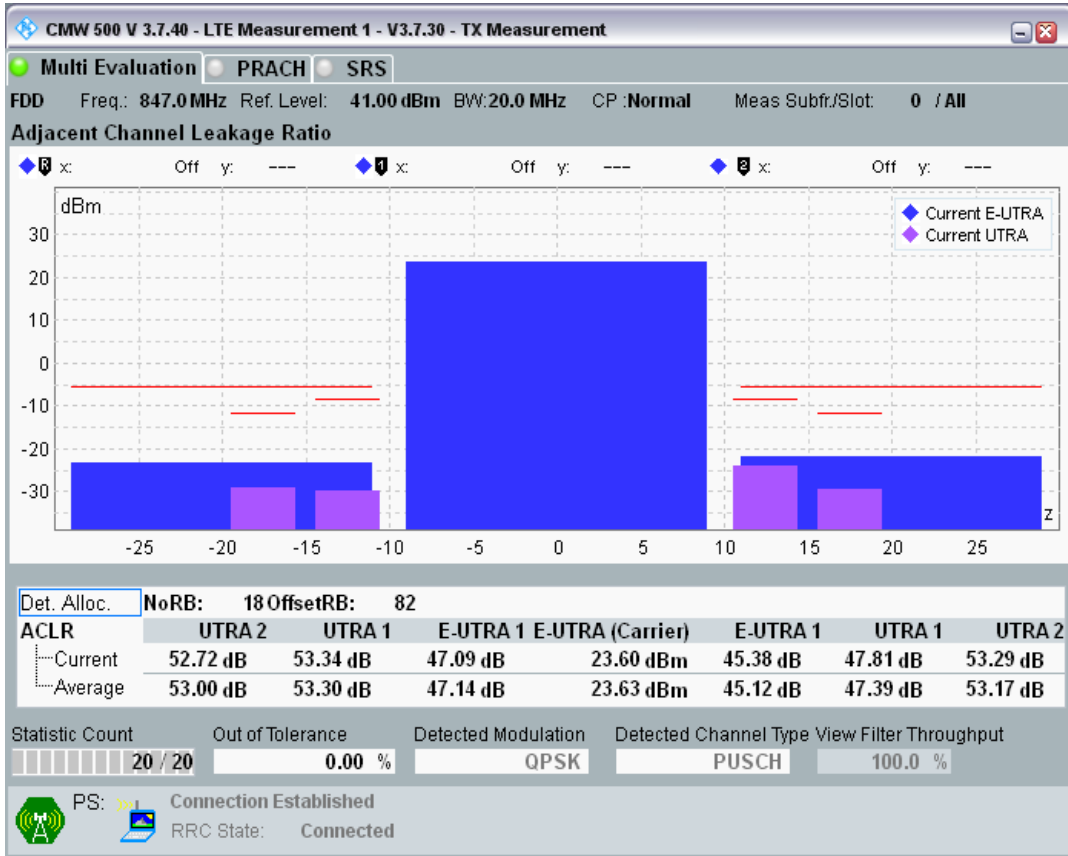

Band20 QPSK BW=20MHz Channel=24300 RB Size=18 Position=#Max