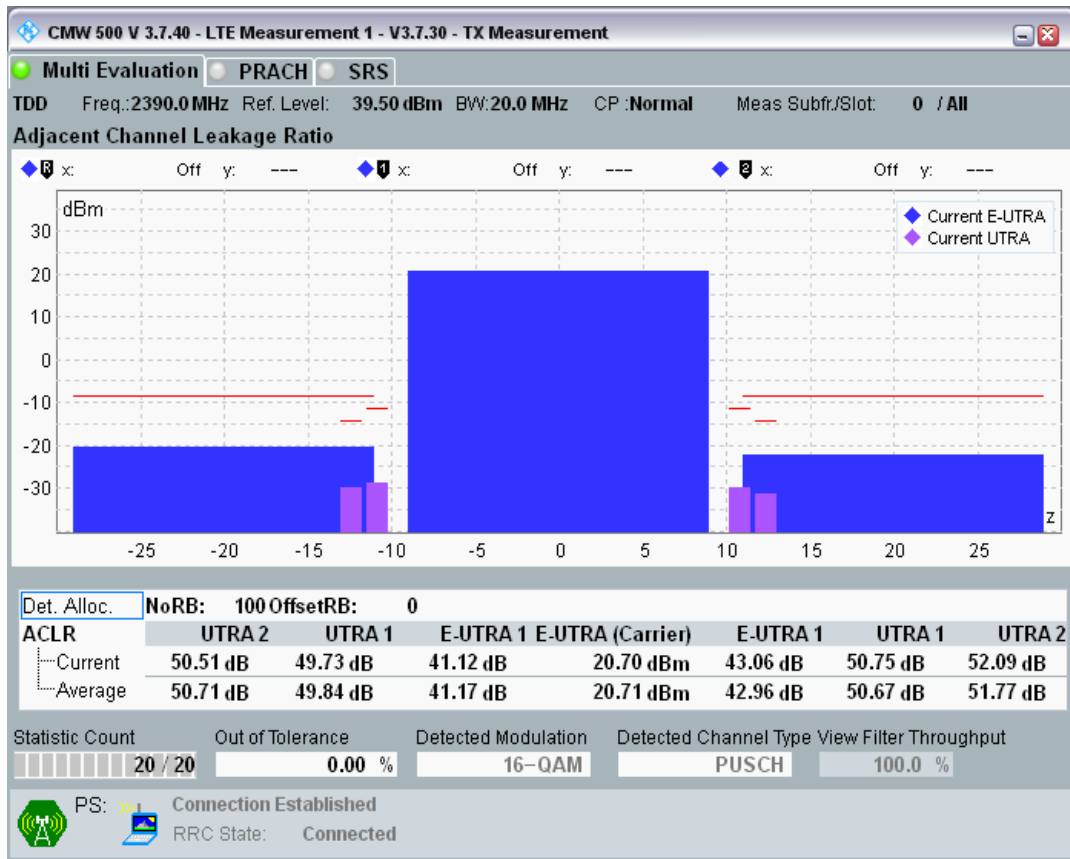

Band40 QAM16 BW=20MHz Channel=39550 RB Size=100 Position=#0