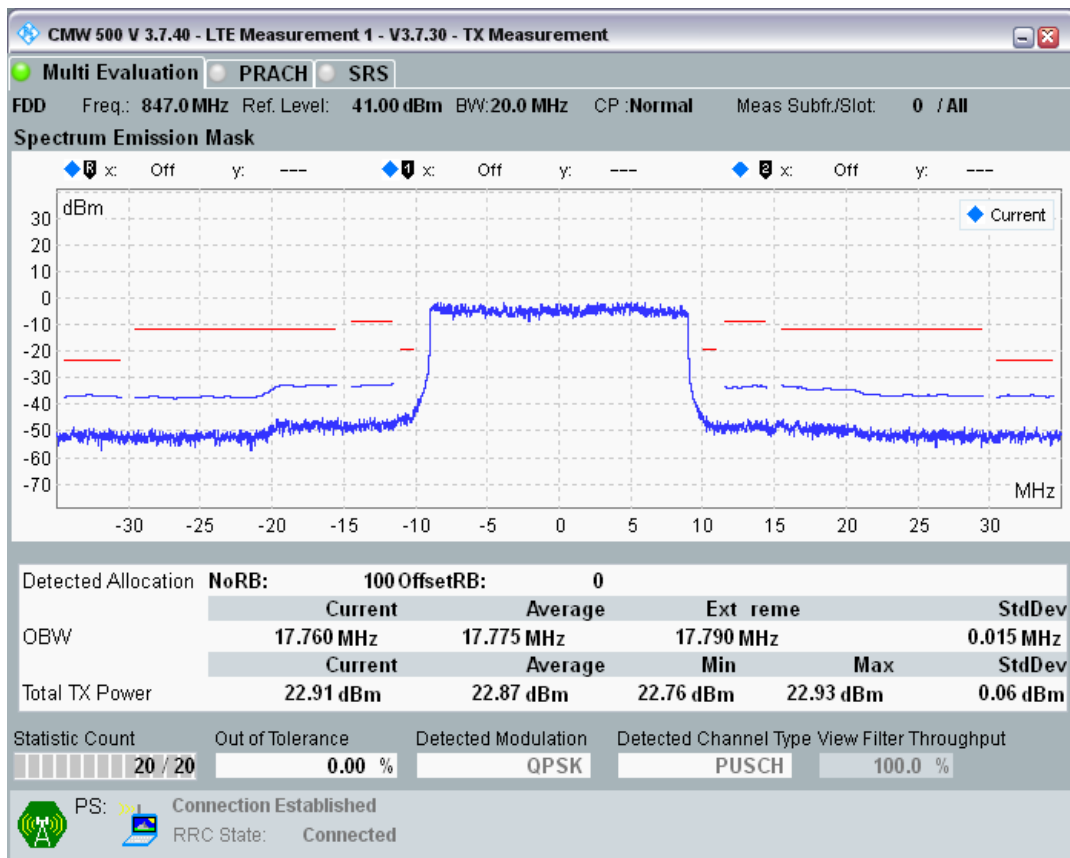

Band20 QPSK BW=20MHz Channel=24300 RB Size=100 Position=#0