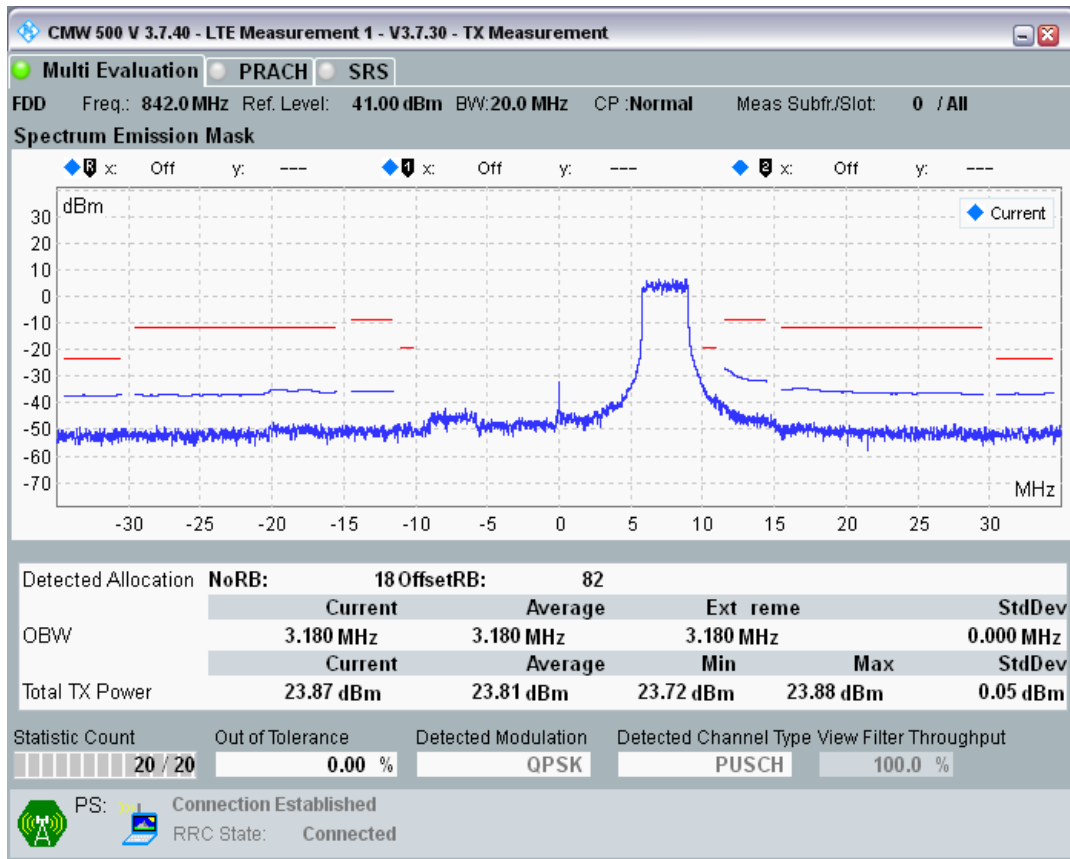

Band20 QAM16 BW=10MHz Channel=24400 RB Size=12 Position=#Max

Band20 QAM16 BW=10MHz Channel=24400 RB Size=50 Position=#0

Band20 QPSK BW=20MHz Channel=24250 RB Size=18 Position=#0

Band20 QPSK BW=20MHz Channel=24250 RB Size=18 Position=#Max