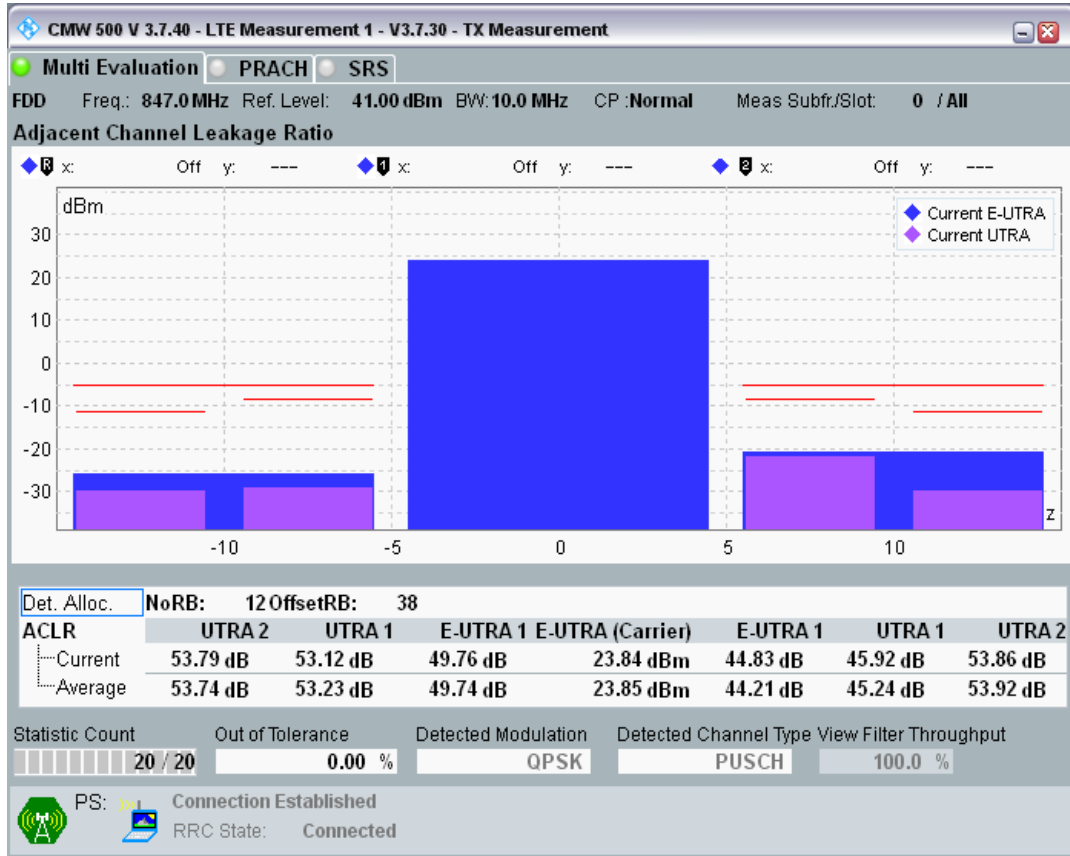

Band20 QAM16 BW=10MHz Channel=24200 RB Size=12 Position=#Max

Band20 QAM16 BW=10MHz Channel=24200 RB Size=50 Position=#0

Band20 QPSK BW=10MHz Channel=24300 RB Size=12 Position=#0

Band20 QPSK BW=10MHz Channel=24300 RB Size=12 Position=#Max