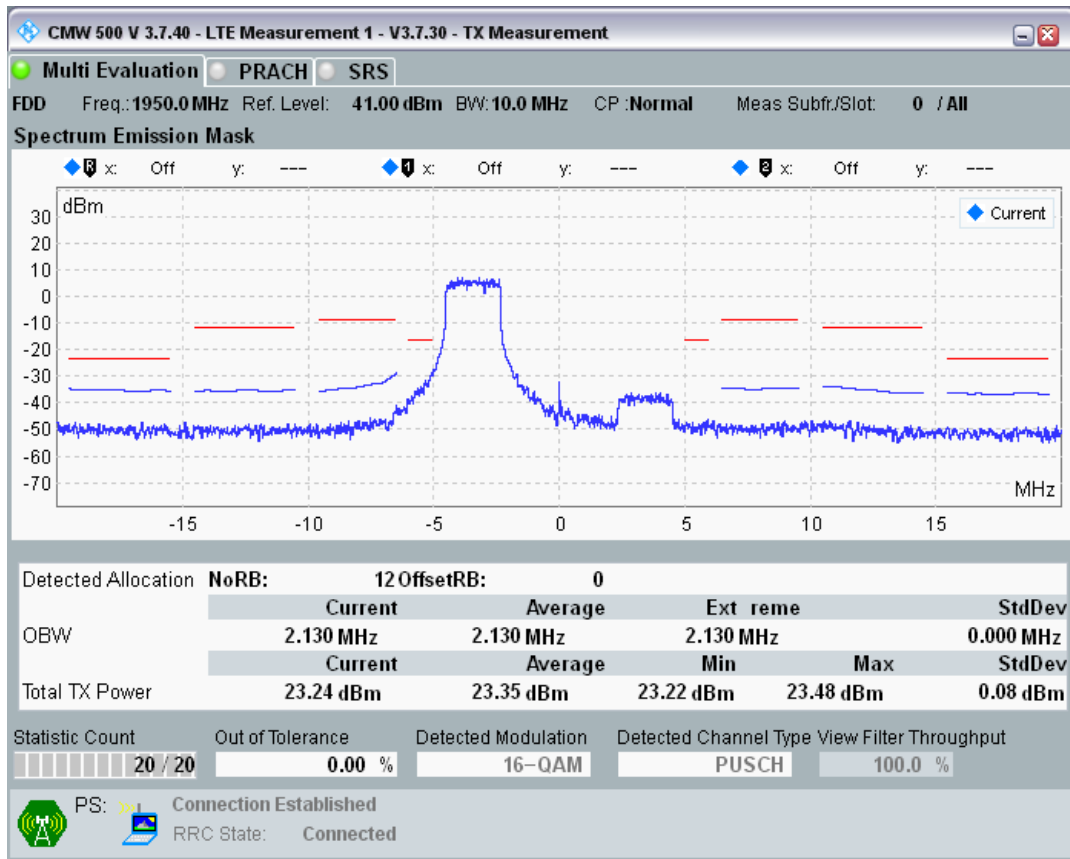

Band1 QPSK BW=10MHz Channel=18300 RB Size=12 Position=#0

Band1 QPSK BW=10MHz Channel=18300 RB Size=12 Position=#Max

Band1 QPSK BW=10MHz Channel=18300 RB Size=50 Position=#0

Band1 QAM16 BW=10MHz Channel=18300 RB Size=12 Position=#0