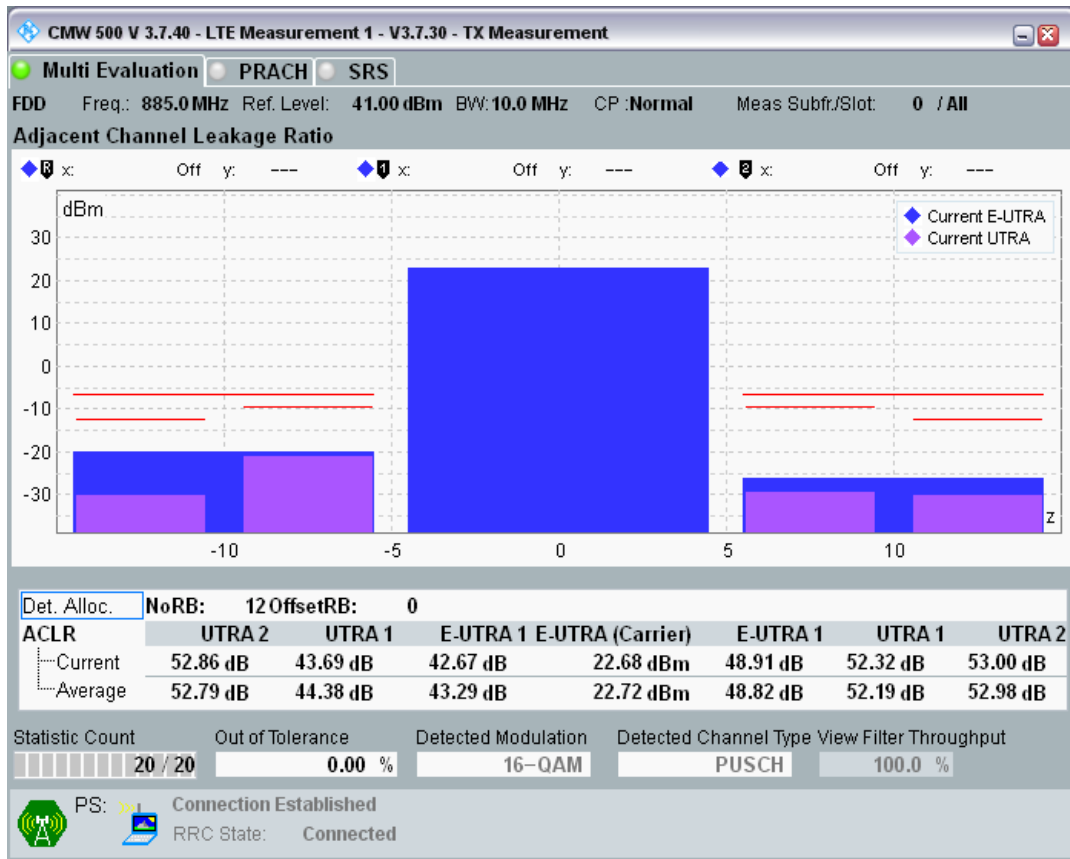

Band8 QPSK BW=10MHz Channel=21500 RB Size=12 Position=#0

Band8 QPSK BW=10MHz Channel=21500 RB Size=12 Position=#Max

Band8 QPSK BW=10MHz Channel=21500 RB Size=50 Position=#0

Band8 QAM16 BW=10MHz Channel=21500 RB Size=12 Position=#0