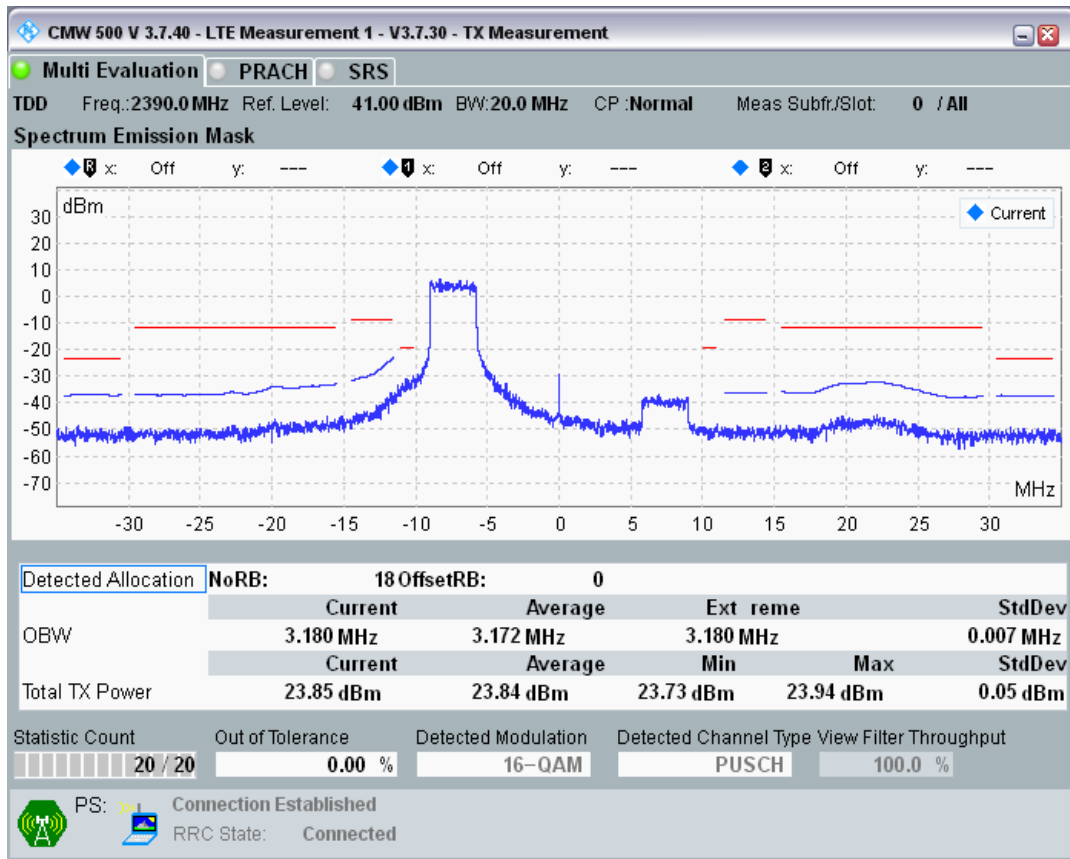

Band40 QPSK BW=20MHz Channel=39550 RB Size=18 Position=#0

Band40 QPSK BW=20MHz Channel=39550 RB Size=18 Position=#Max

Band40 QPSK BW=20MHz Channel=39550 RB Size=100 Position=#0

Band40 QAM16 BW=20MHz Channel=39550 RB Size=18 Position=#0