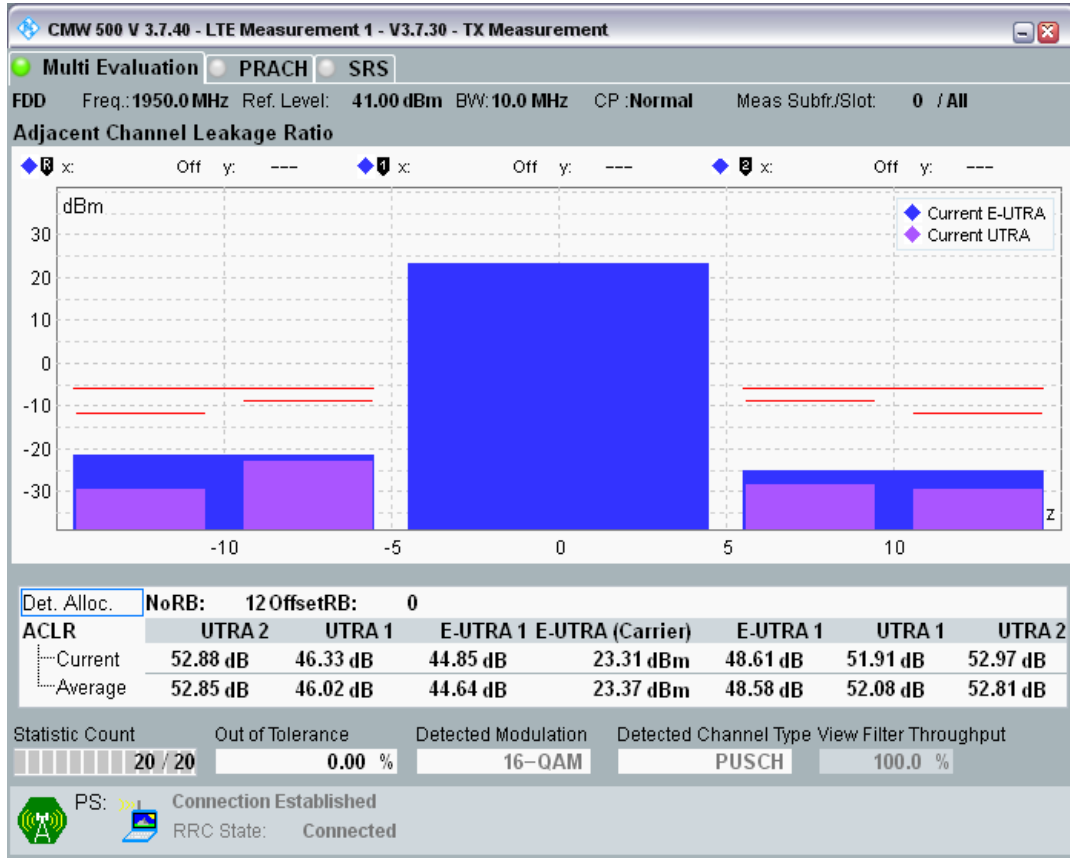

Band1 QPSK BW=10MHz Channel=18300 RB Size=12 Position=#0

Band1 QPSK BW=10MHz Channel=18300 RB Size=12 Position=#Max

Band1 QPSK BW=10MHz Channel=18300 RB Size=50 Position=#0

Band1 QAM16 BW=10MHz Channel=18300 RB Size=12 Position=#0