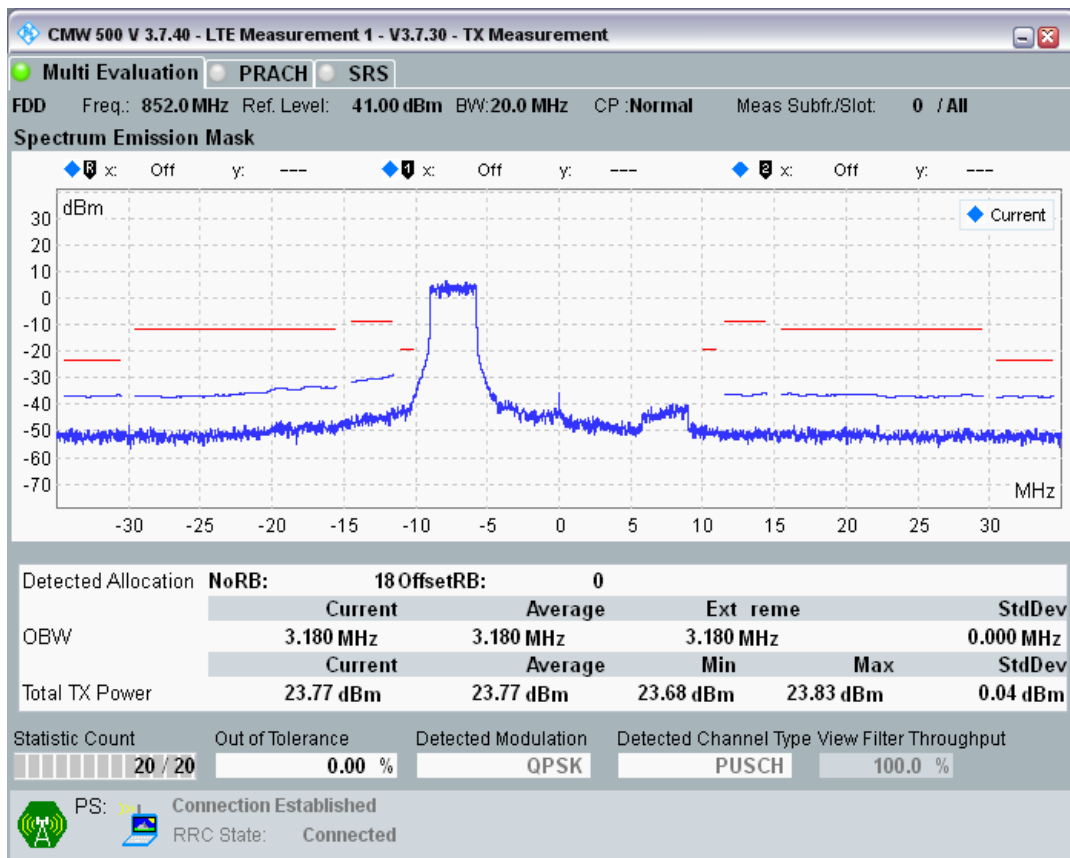

Band20 QPSK BW=20MHz Channel=24350 RB Size=18 Position=#0