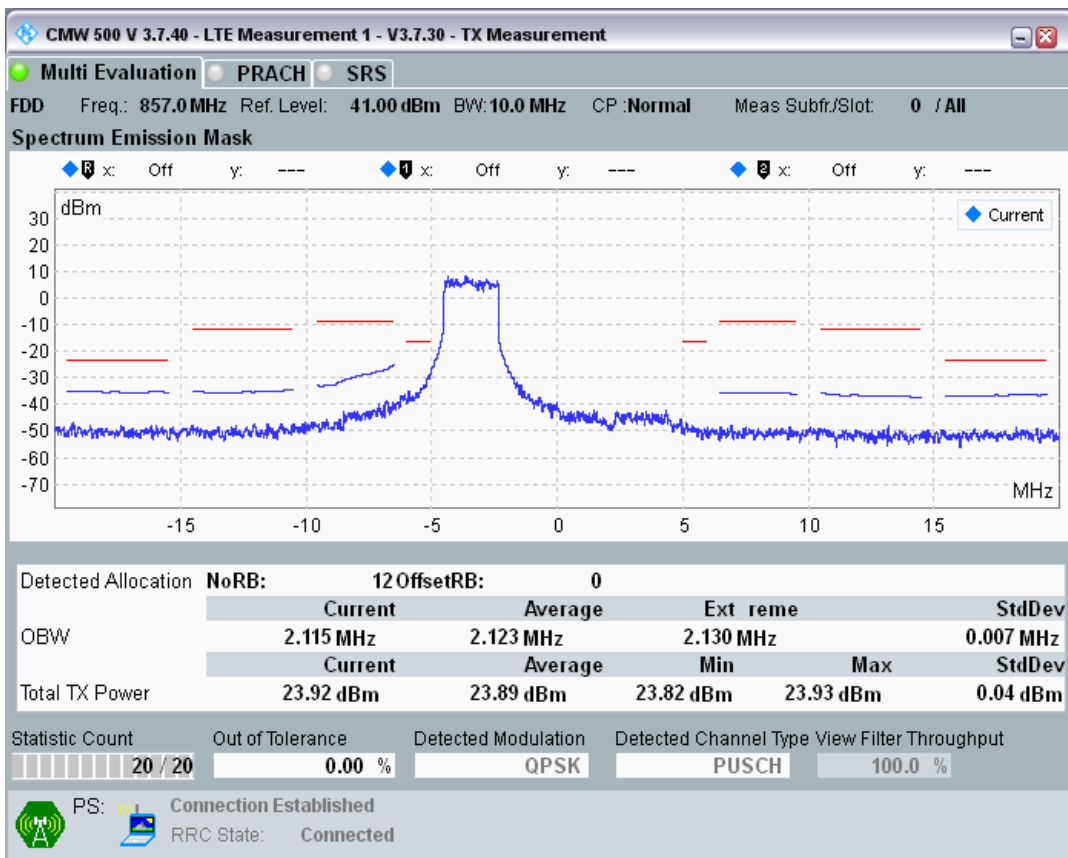

Band20 QPSK BW=10MHz Channel=24400 RB Size=12 Position=#0