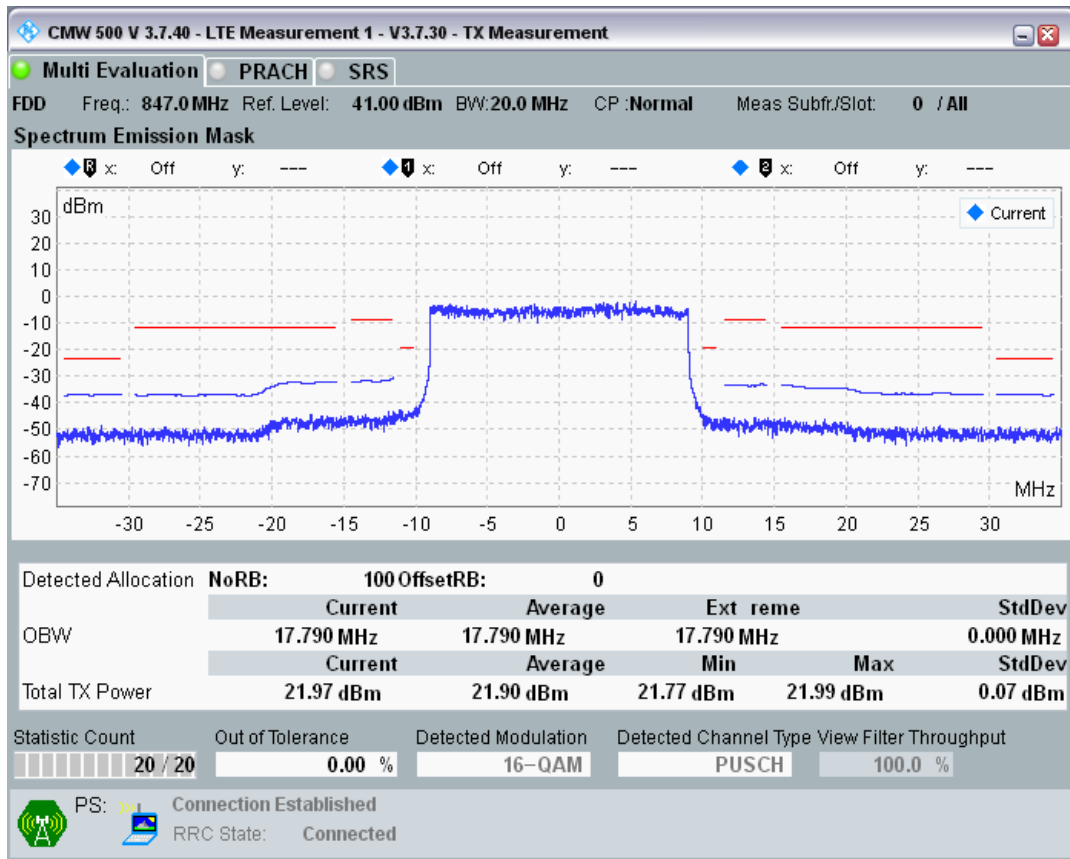

Band20 QAM16 BW=20MHz Channel=24300 RB Size=100 Position=#0