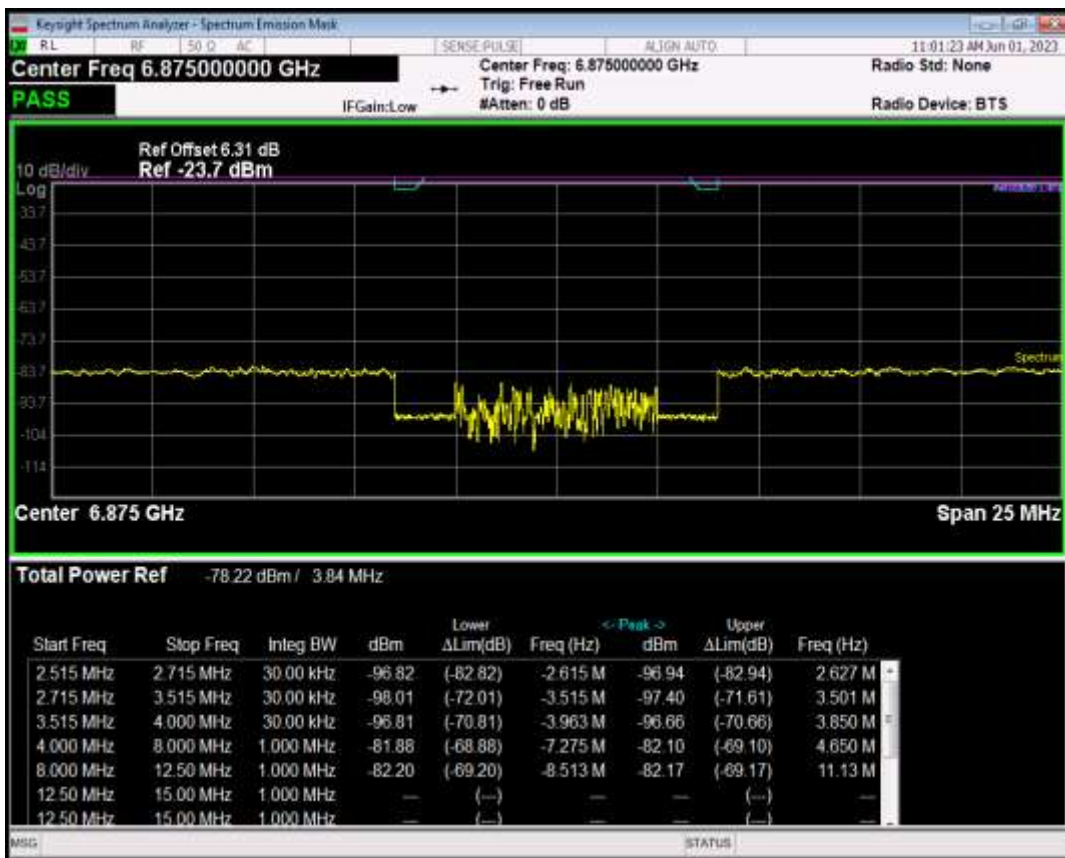

Band20 QPSK BW=10MHz Channel=24300 RB Size=12 Position=#0

Band20 QPSK BW=10MHz Channel=24300 RB Size=12 Position=#Max

Band20 QPSK BW=10MHz Channel=24300 RB Size=50 Position=#0

Band20 QPSK BW=10MHz Channel=24300 RB Size=50 Position=#Max