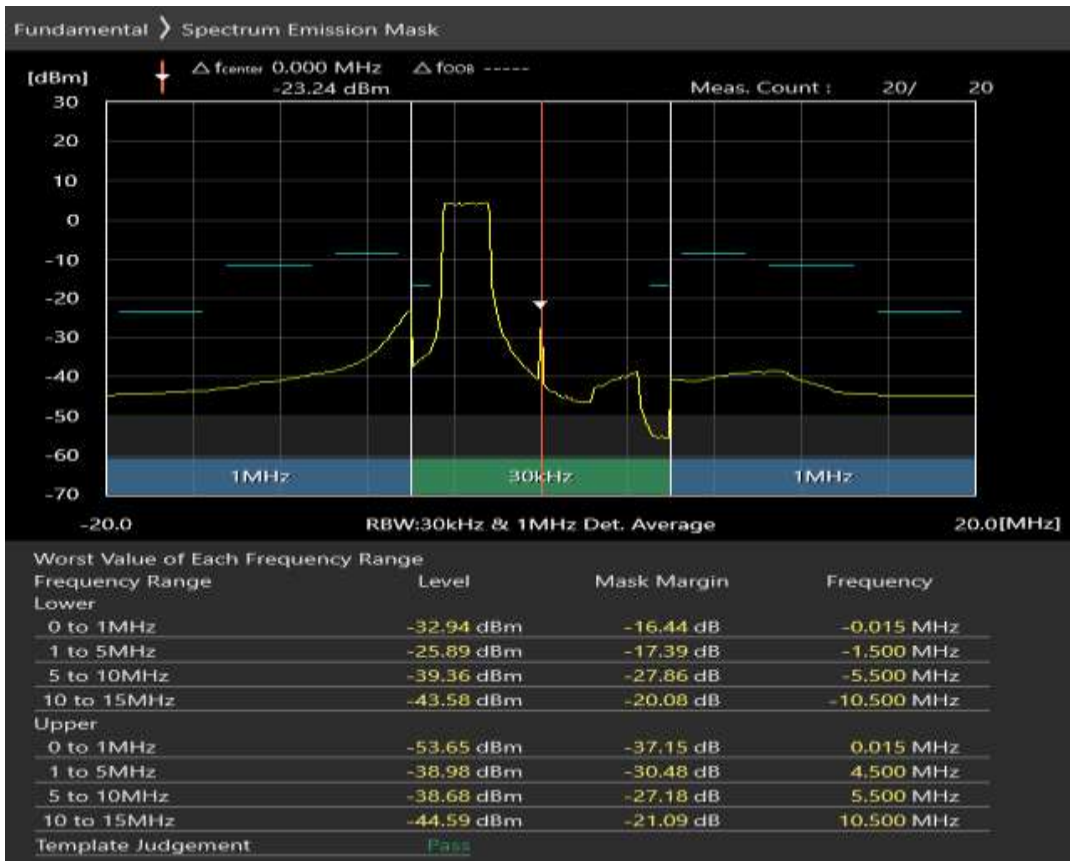

Band3 QPSK BW=10MHz Channel=1990 RB Size=12 Position=#0

Band3 QPSK BW=10MHz Channel=1990 RB Size=12 Position=#Max

Band3 QPSK BW=10MHz Channel=1990 RB Size=50 Position=#0

Band3 16QAM BW=10MHz Channel=1990 RB Size=12 Position=#0