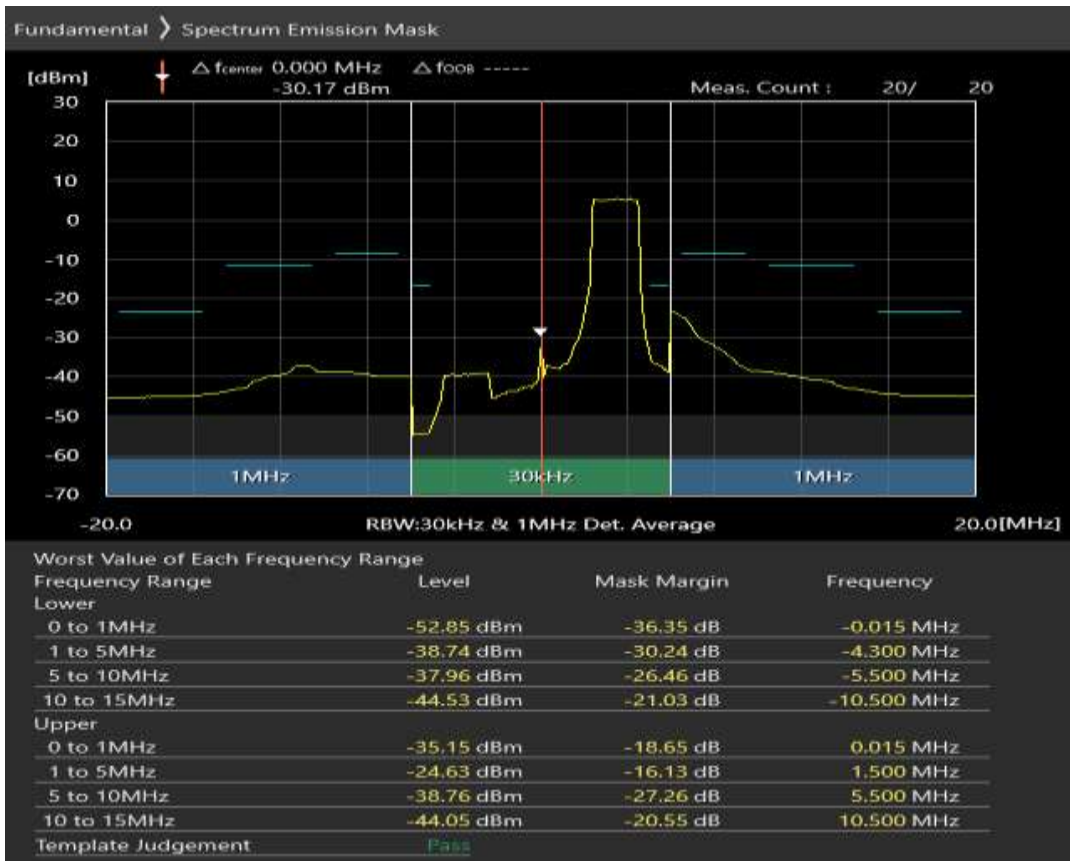

Band8 QPSK BW=10MHz Channel=21625 RB Size=12 Position=#Max