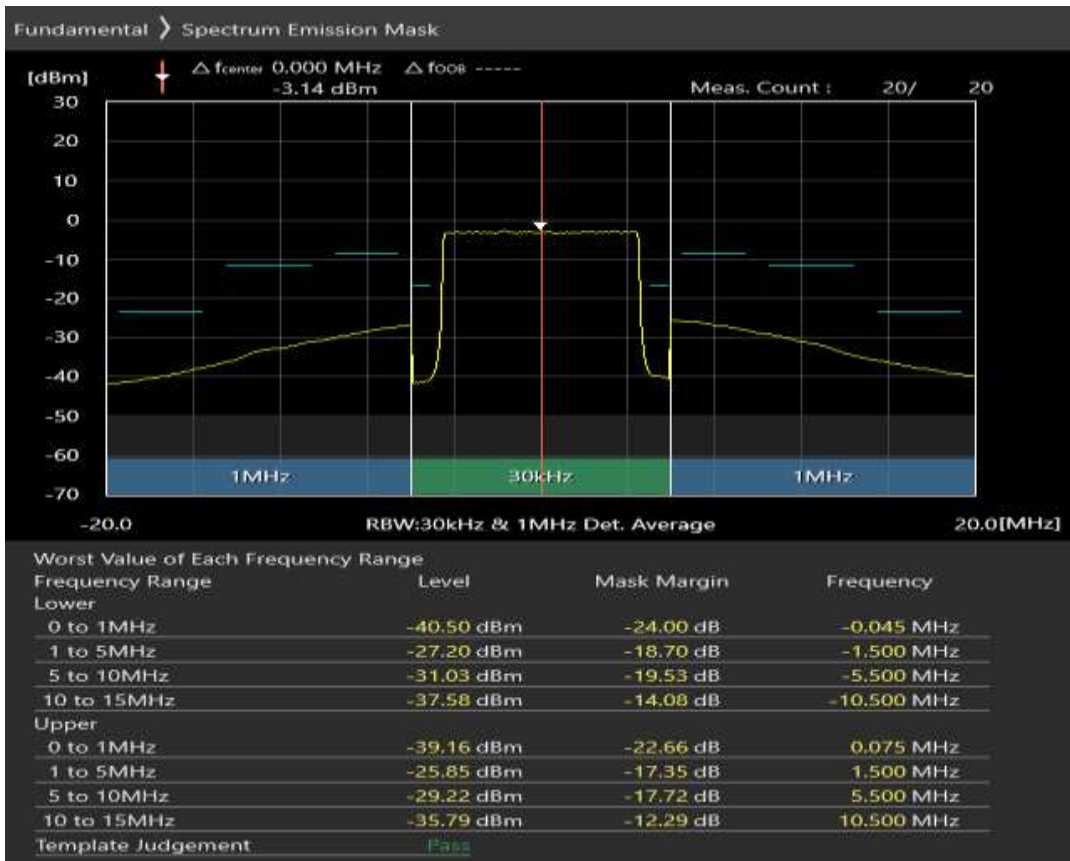

Band7 QPSK BW=10MHz Channel=20800 RB Size=50 Position=#0

Band7 16QAM BW=10MHz Channel=20800 RB Size=12 Position=#0

Band7 16QAM BW=10MHz Channel=20800 RB Size=12 Position=#Max

Band7 16QAM BW=10MHz Channel=20800 RB Size=50 Position=#0