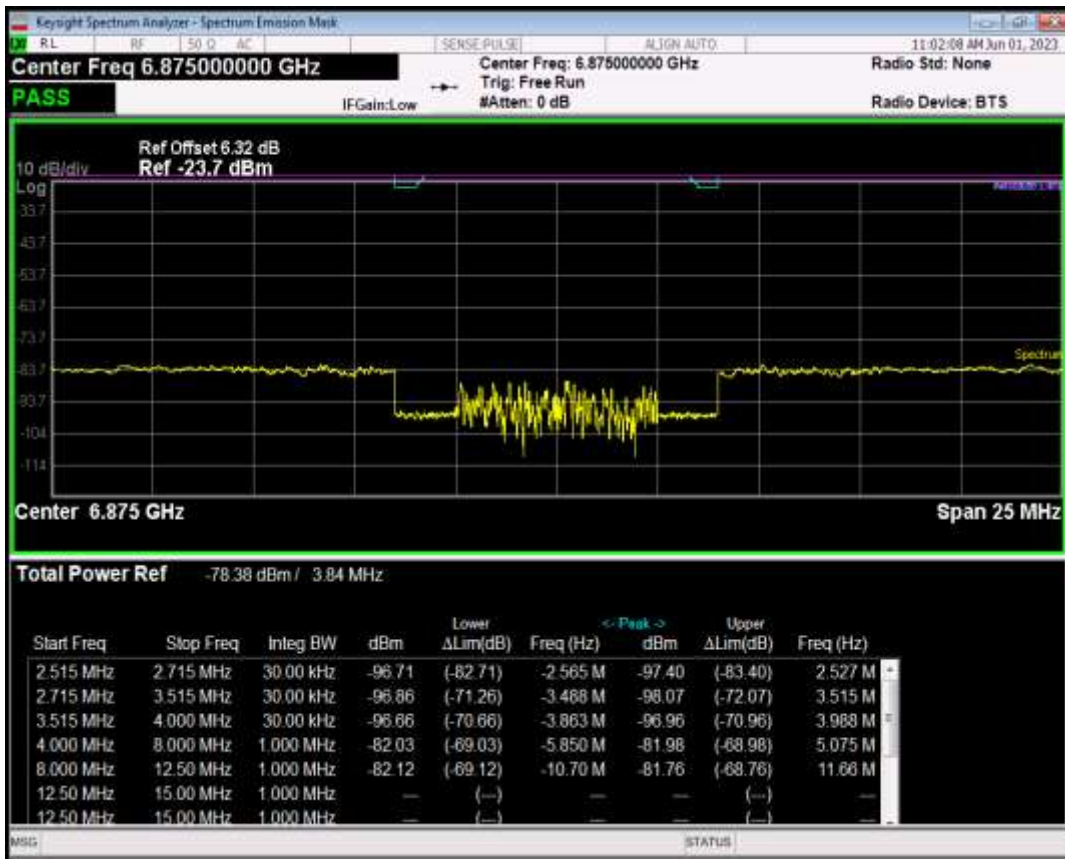

Band20 QPSK BW=20MHz Channel=24350 RB Size=18 Position=#Max