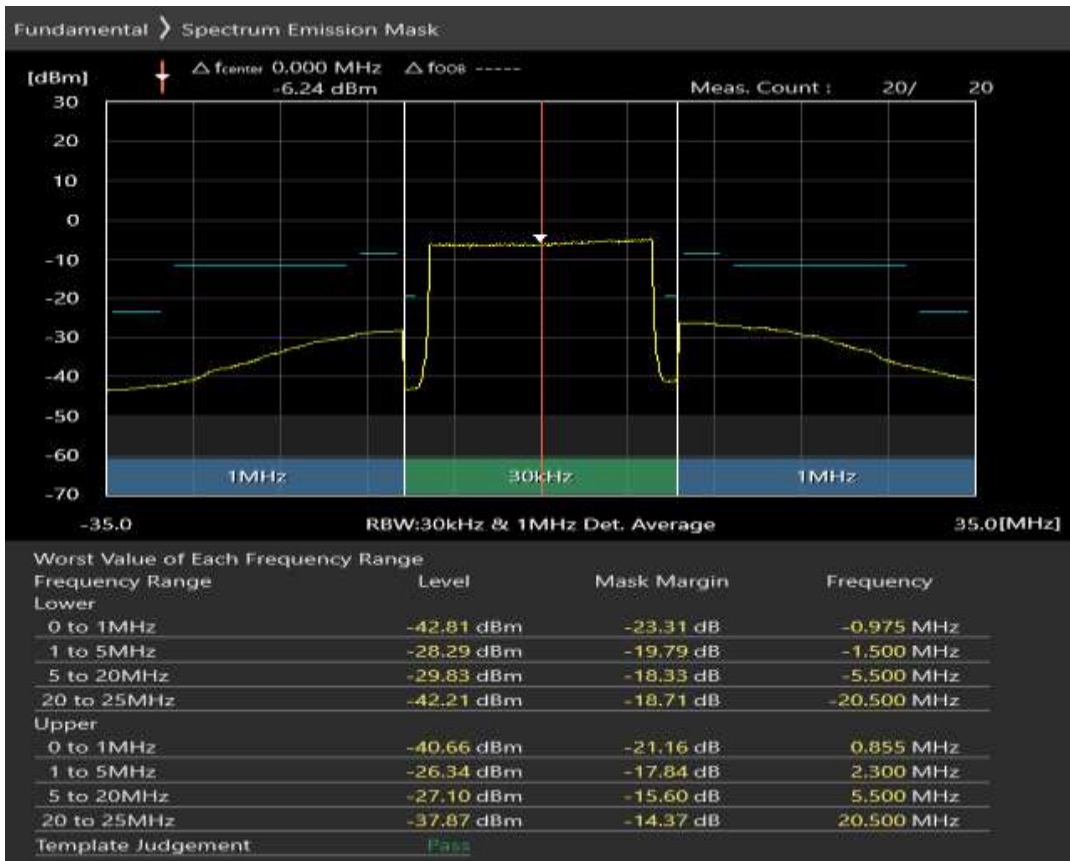

Band3 QPSK BW=20MHz Channel=19300 RB Size=100 Position=#0

Band3 16QAM BW=20MHz Channel=19300 RB Size=18 Position=#0

Band3 16QAM BW=20MHz Channel=19300 RB Size=18 Position=#Max

Band3 16QAM BW=20MHz Channel=19300 RB Size=100 Position=#0