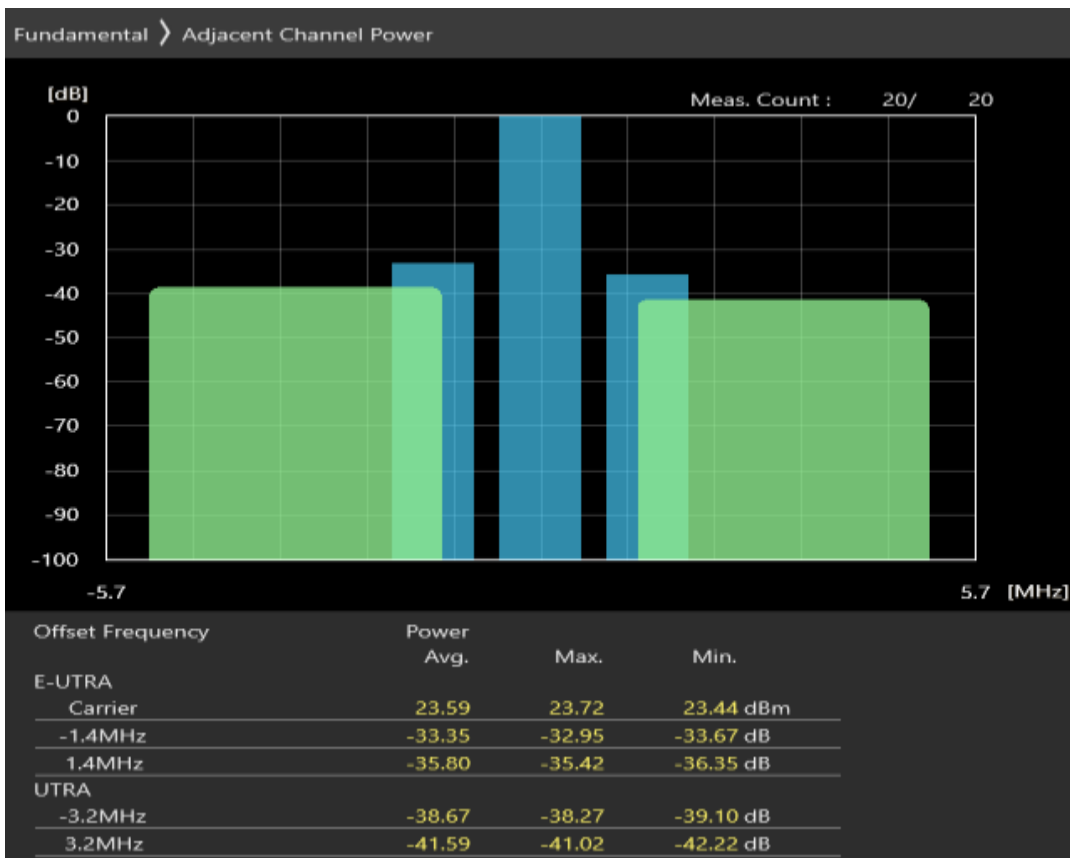

Band3 QPSK BW=1.4MHz Channel=19207 RB Size=5 Position=#0