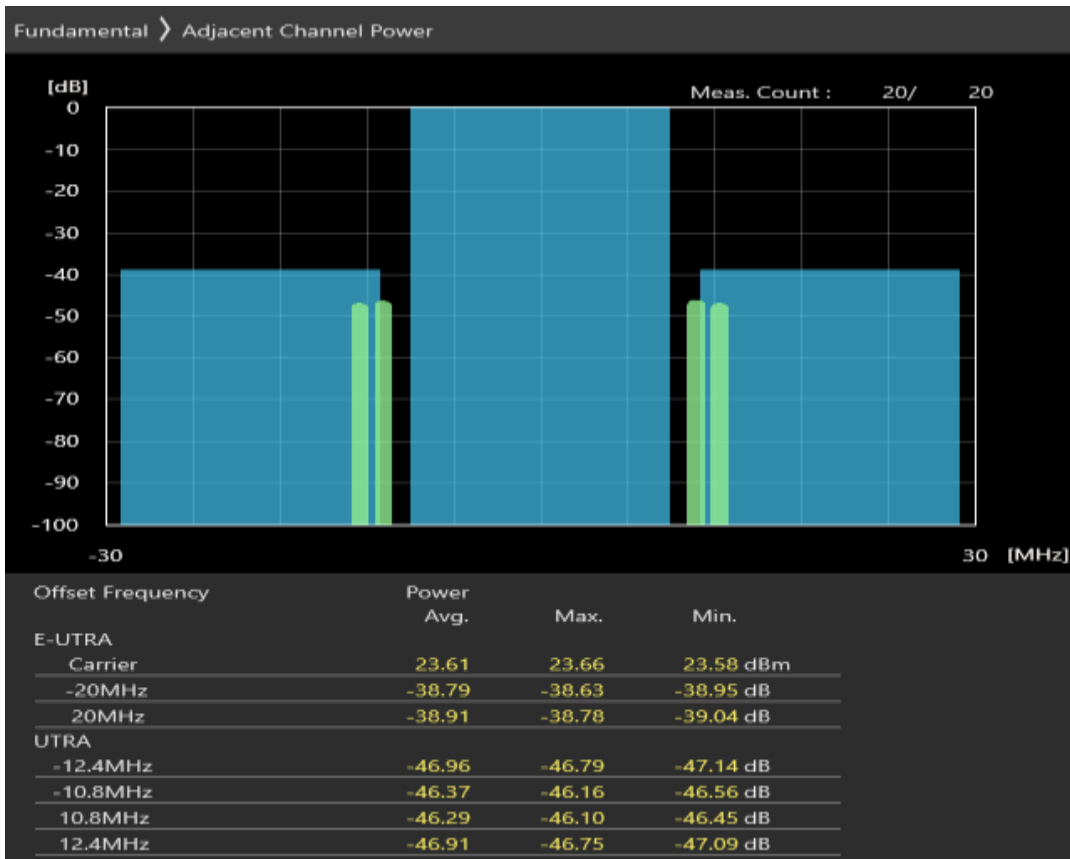

Band40 16QAM BW=20MHz Channel=39150 RB Size=100 Position=#0