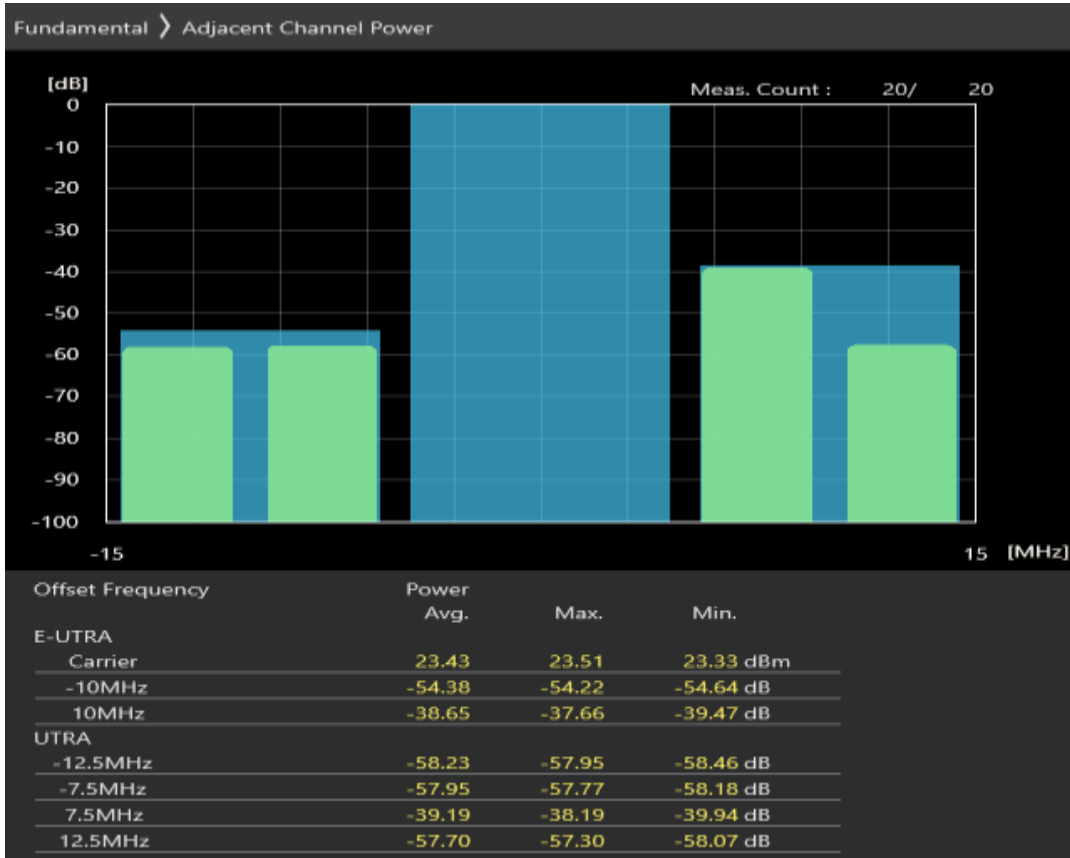

Band7 QPSK BW=10MHz Channel=21100 RB Size=12 Position=#Max