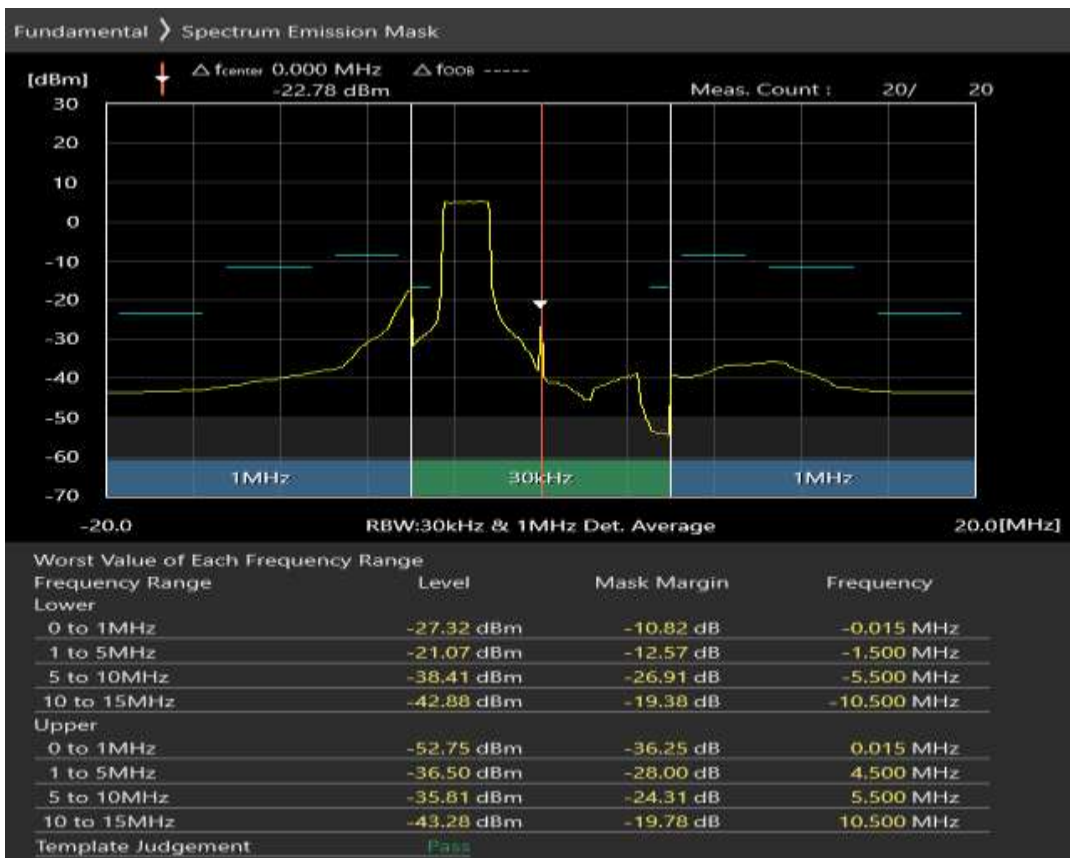

Band1 QPSK BW=10MHz Channel=18550 RB Size=12 Position=#0