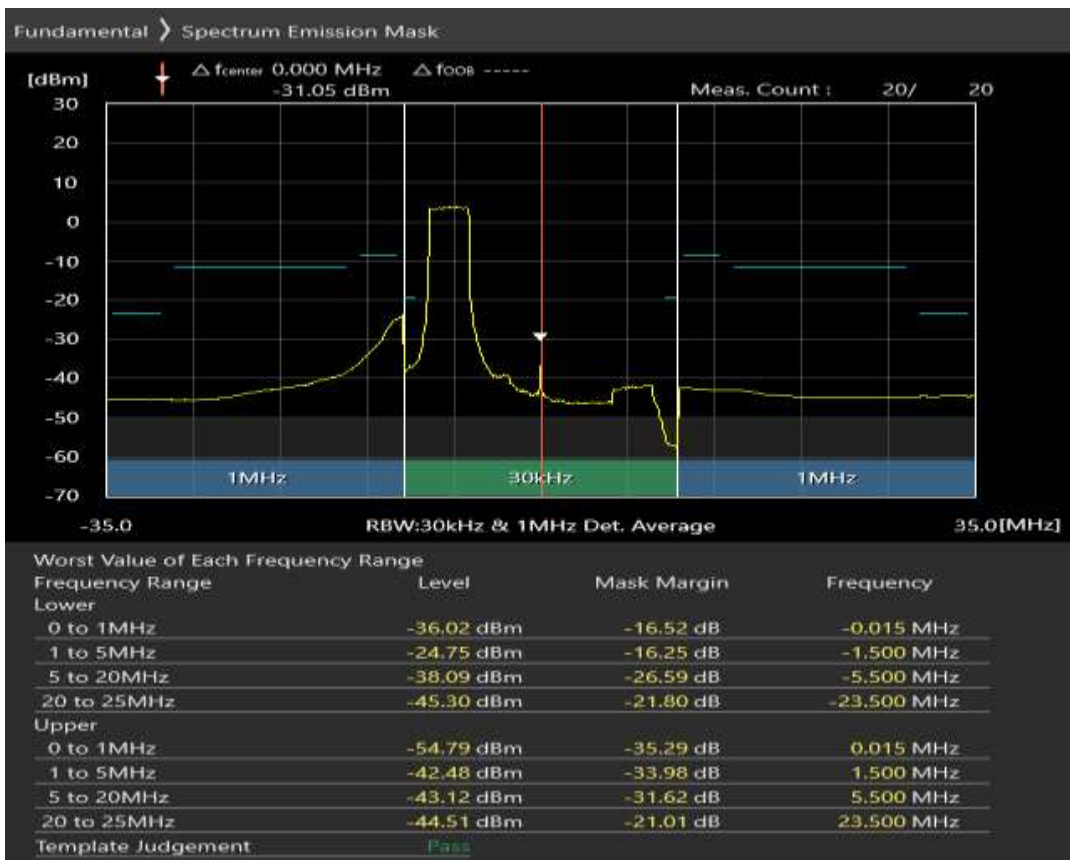

Band20 QPSK BW=20MHz Channel=24350 RB Size=18 Position=#0