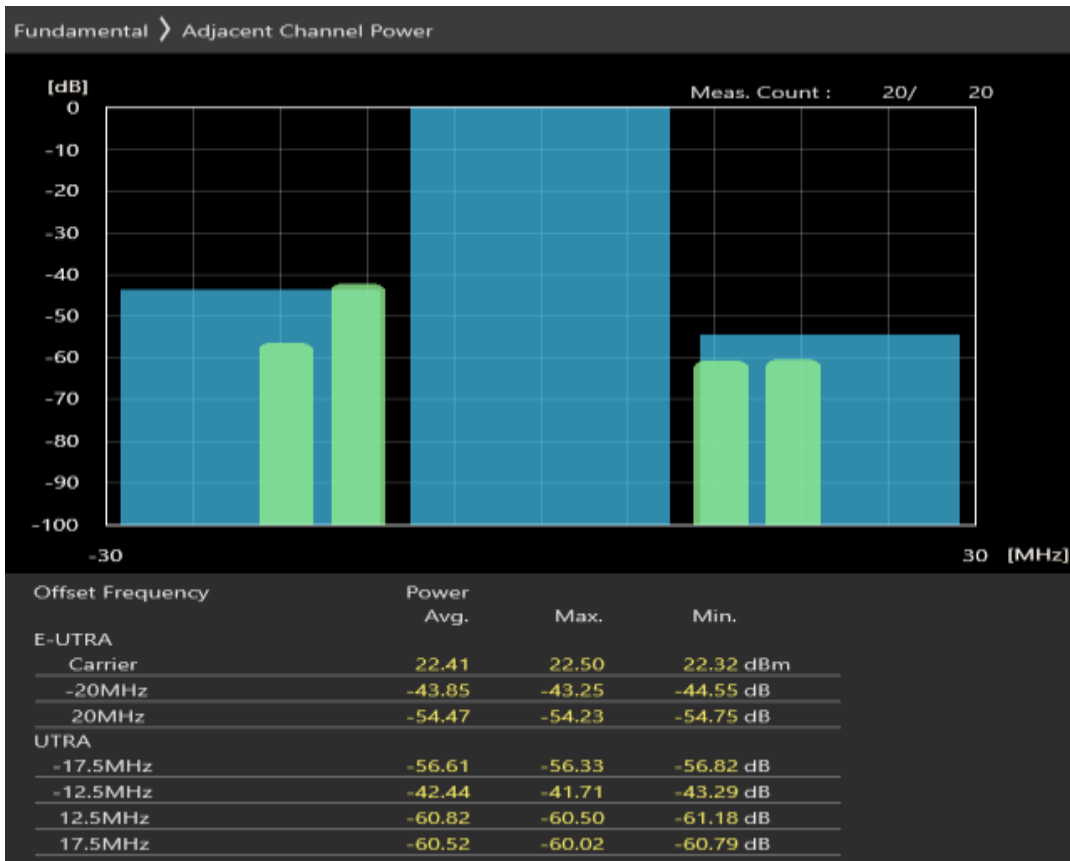

Band7 QPSK BW=20MHz Channel=21350 RB Size=18 Position=#0

Band7 QPSK BW=20MHz Channel=21350 RB Size=18 Position=#Max

Band7 QPSK BW=20MHz Channel=21350 RB Size=100 Position=#0

Band7 16QAM BW=20MHz Channel=21350 RB Size=18 Position=#0