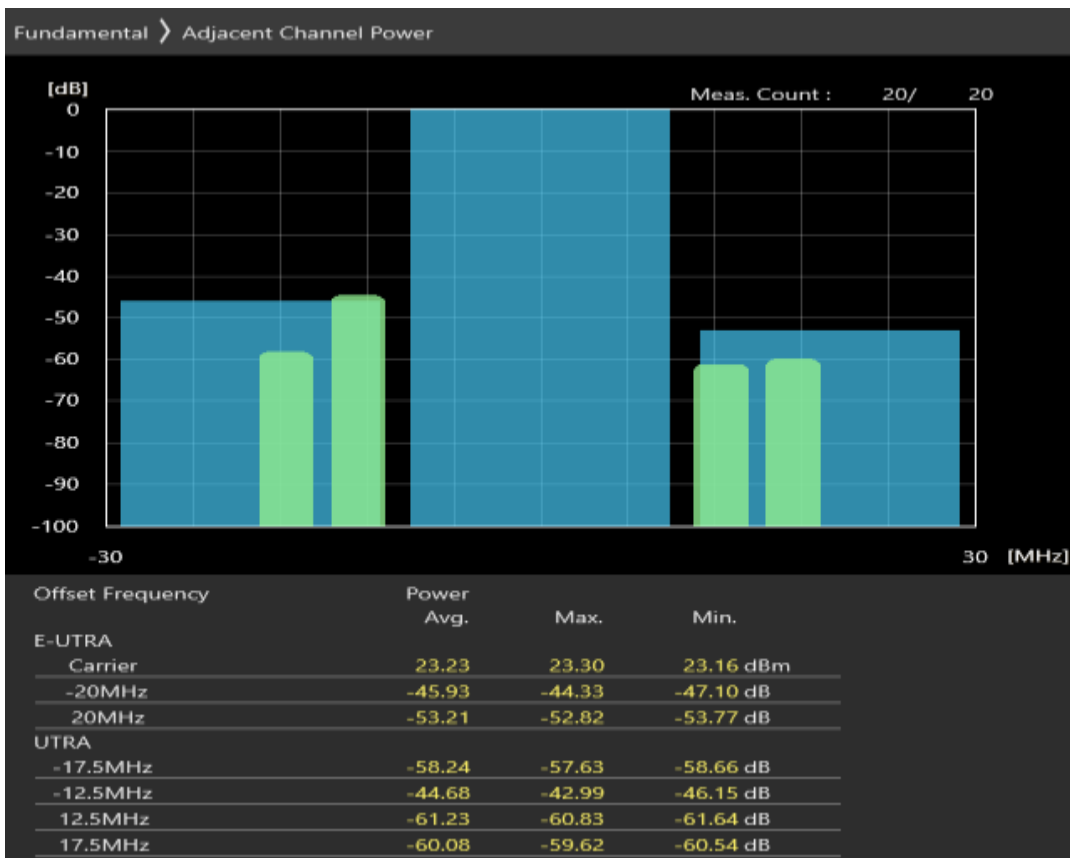

Band1 QPSK BW=20MHz Channel=18500 RB Size=18 Position=#0