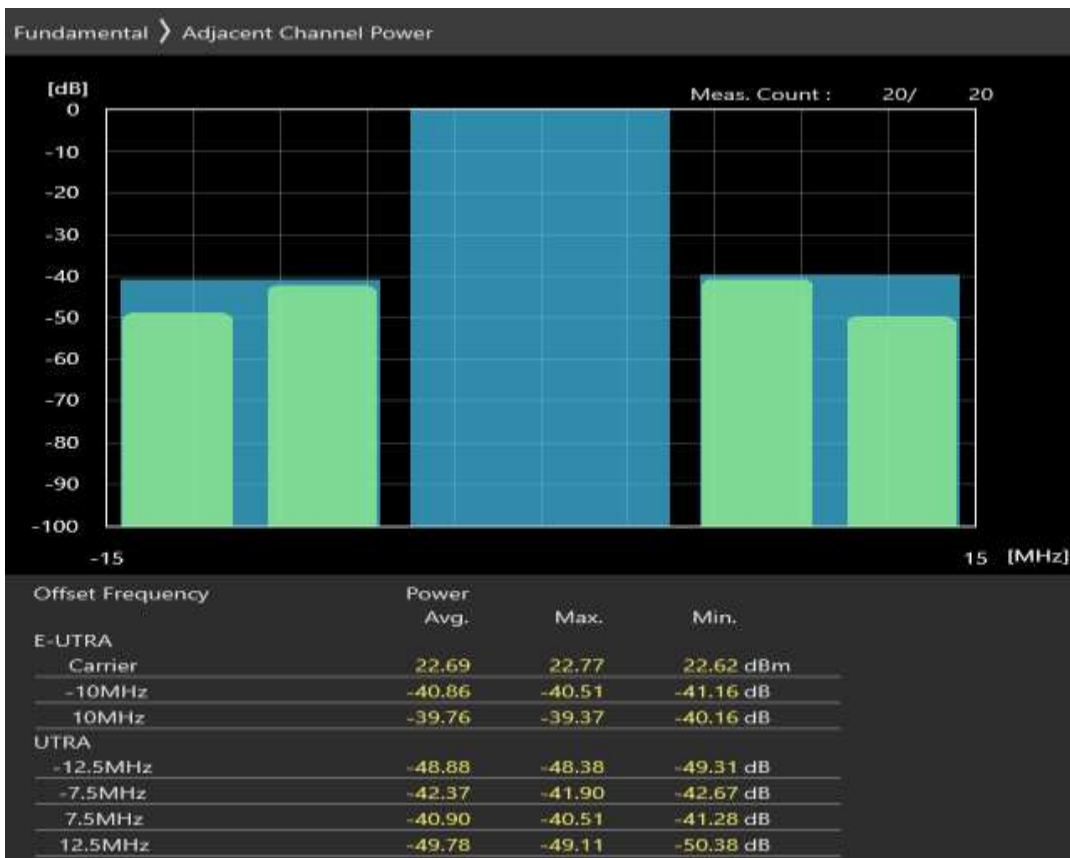

Band20 QPSK BW=10MHz Channel=24400 RB Size=50 Position=#0