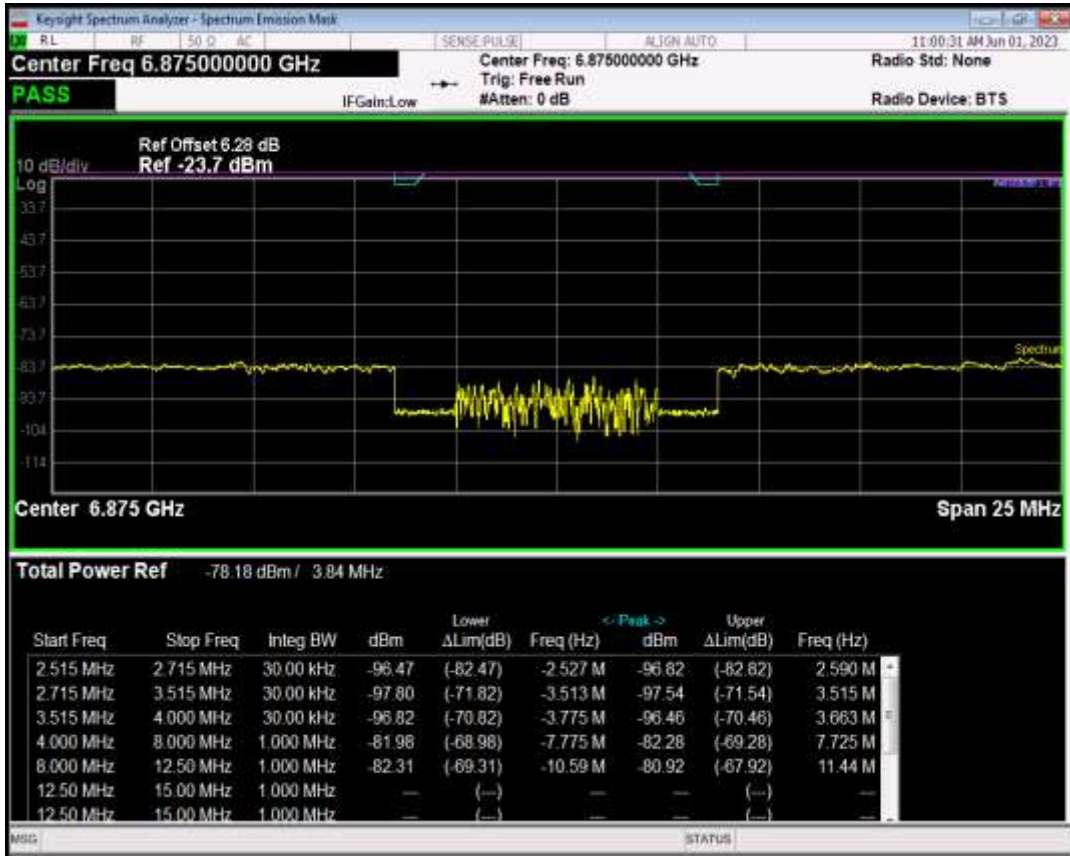

Band20 QPSK BW=5MHz Channel=24175 RB Size=8 Position=#0

Band20 QPSK BW=5MHz Channel=24175 RB Size=8 Position=#Max

Band20 QPSK BW=5MHz Channel=24175 RB Size=25 Position=#0

Band20 QPSK BW=5MHz Channel=24175 RB Size=25 Position=#Max