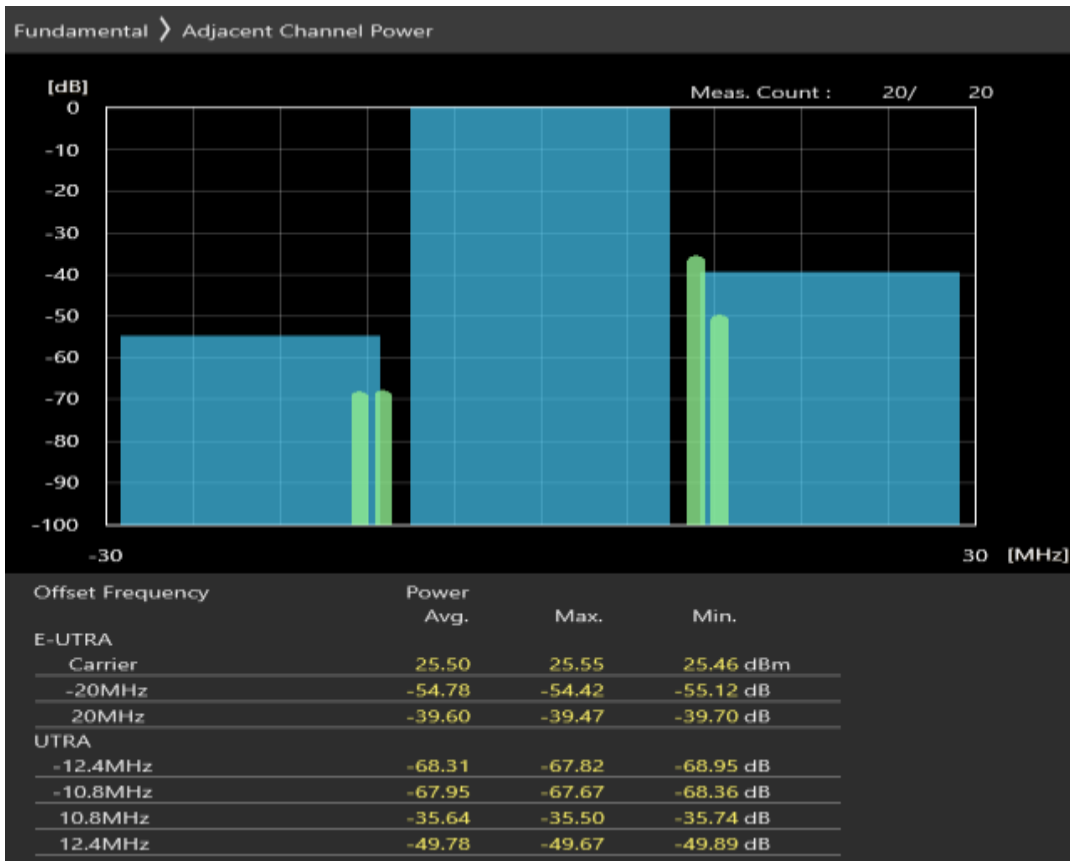

Band40 16QAM BW=10MHz Channel=39600 RB Size=12 Position=#Max

Band40 16QAM BW=10MHz Channel=39600 RB Size=50 Position=#0

Band40 QPSK BW=20MHz Channel=38750 RB Size=18 Position=#0

Band40 QPSK BW=20MHz Channel=38750 RB Size=18 Position=#Max