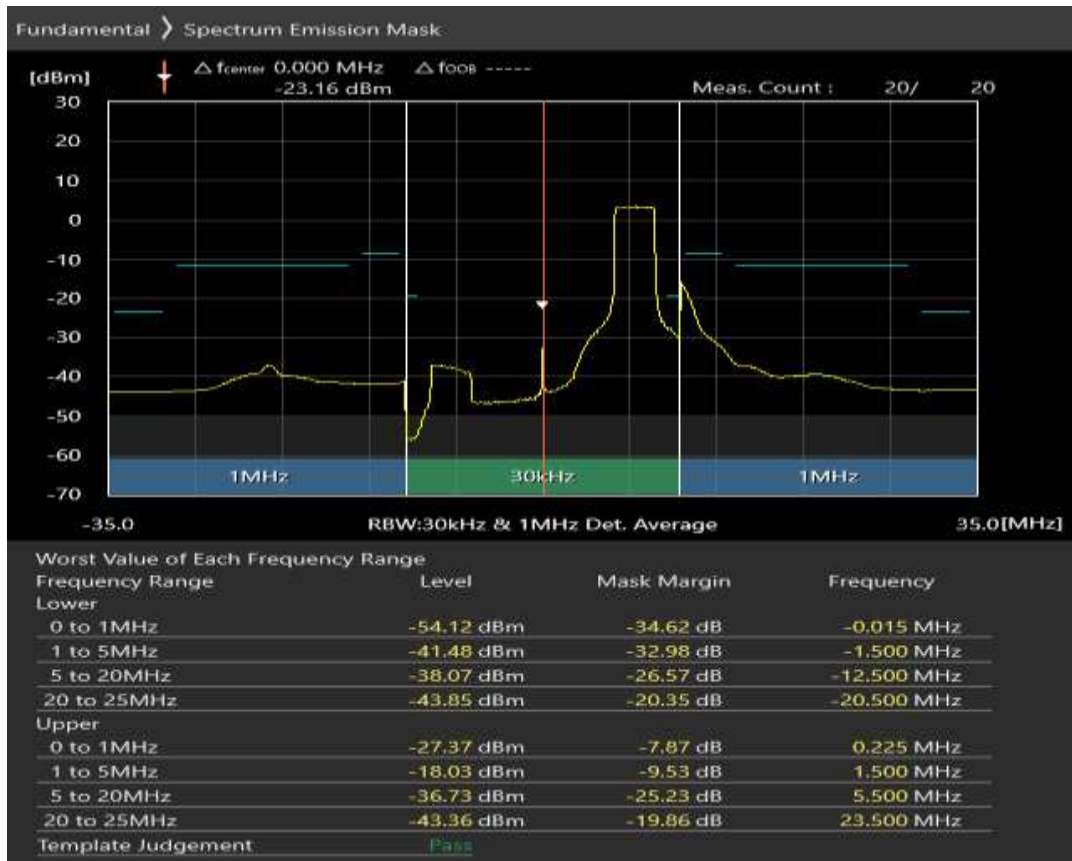

Band1 QPSK BW=20MHz Channel=18500 RB Size=18 Position=#Max