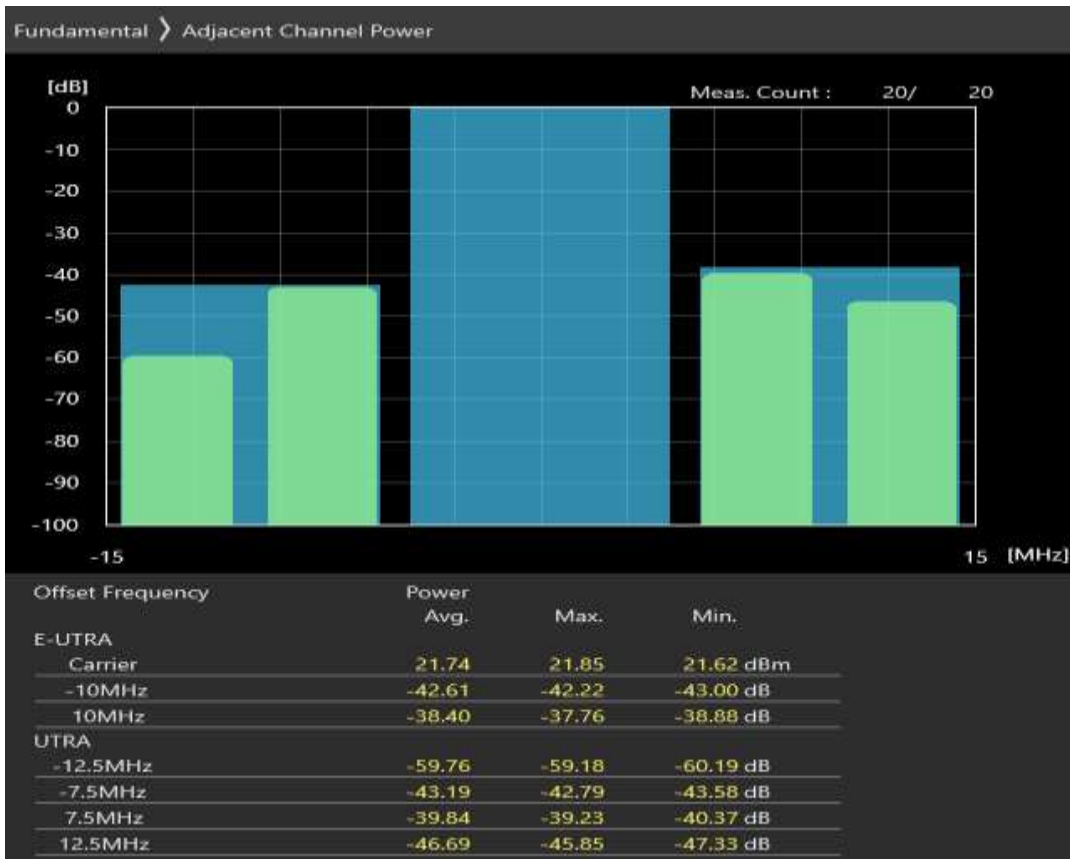

Band20 QPSK BW=10MHz Channel=24200 RB Size=50 Position=#0

Band20 16QAM BW=10MHz Channel=24200 RB Size=12 Position=#0

Band20 16QAM BW=10MHz Channel=24200 RB Size=12 Position=#Max

Band20 16QAM BW=10MHz Channel=24200 RB Size=50 Position=#0