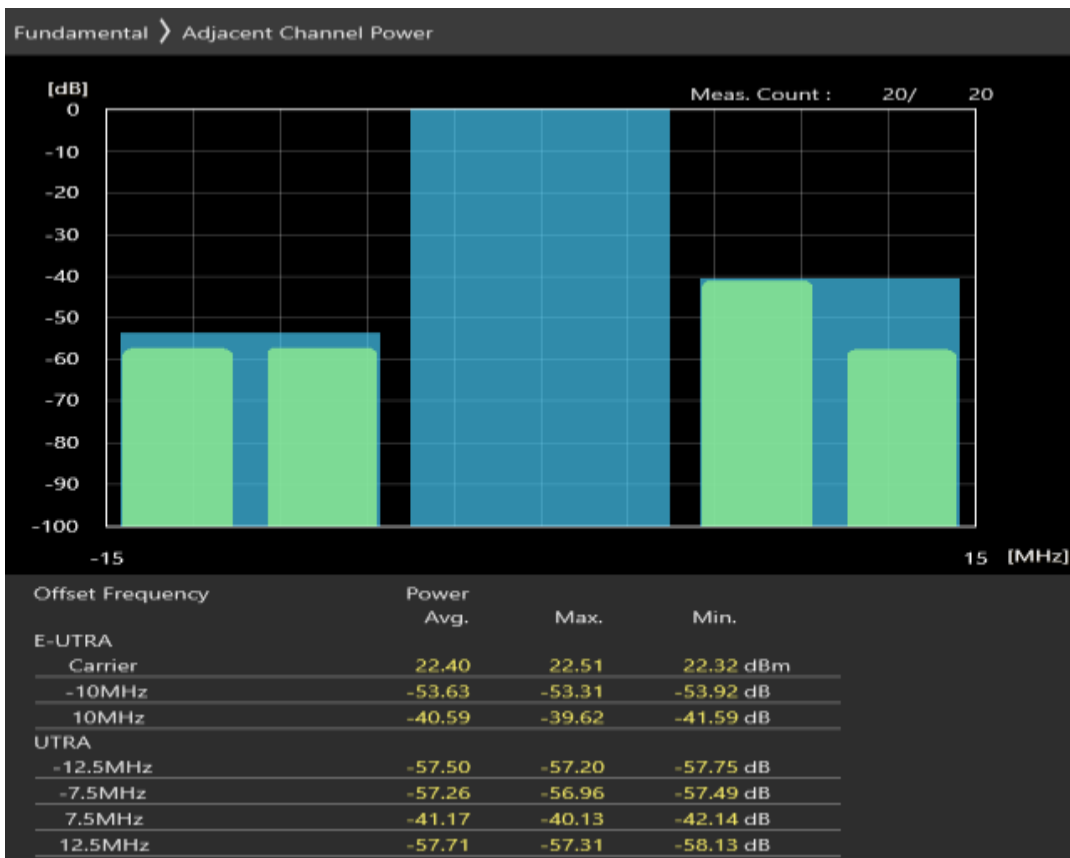

Band7 16QAM BW=10MHz Channel=21100 RB Size=12 Position=#Max