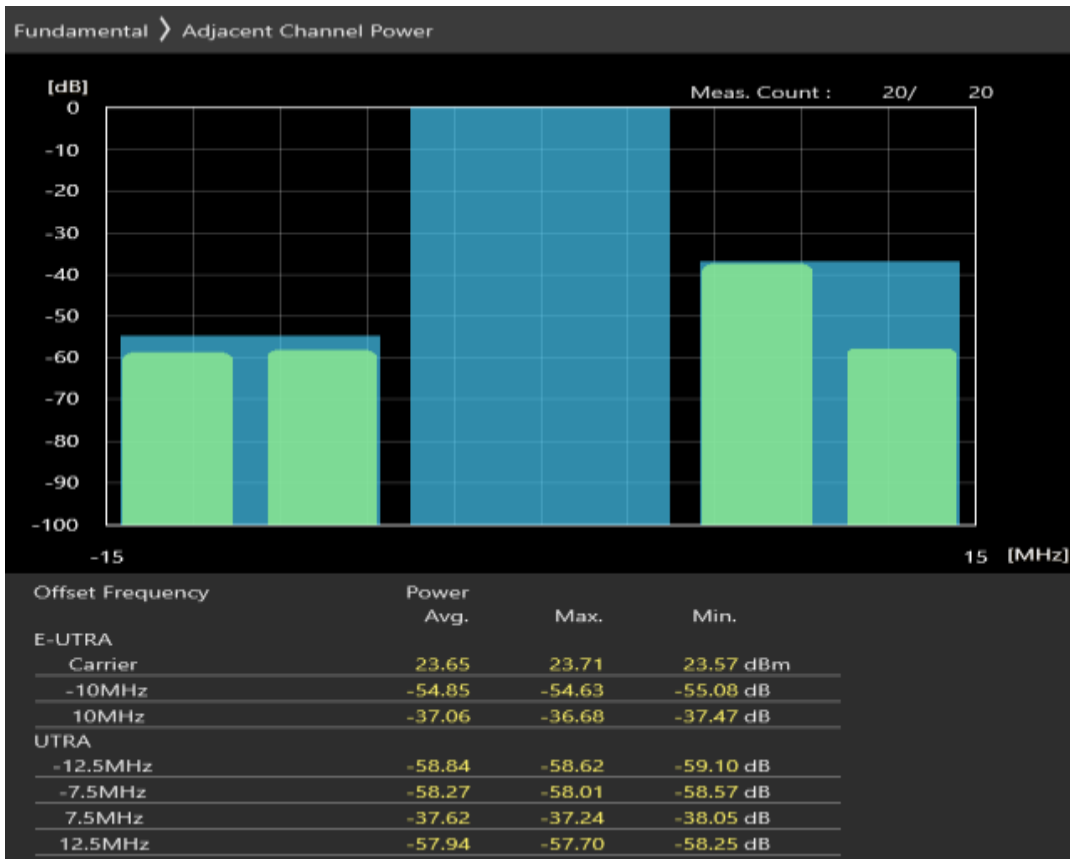

Band7 16QAM BW=10MHz Channel=21100 RB Size=12 Position=#Max

Band7 16QAM BW=10MHz Channel=21100 RB Size=50 Position=#0

Band7 QPSK BW=10MHz Channel=21400 RB Size=12 Position=#0

Band7 QPSK BW=10MHz Channel=21400 RB Size=12 Position=#Max