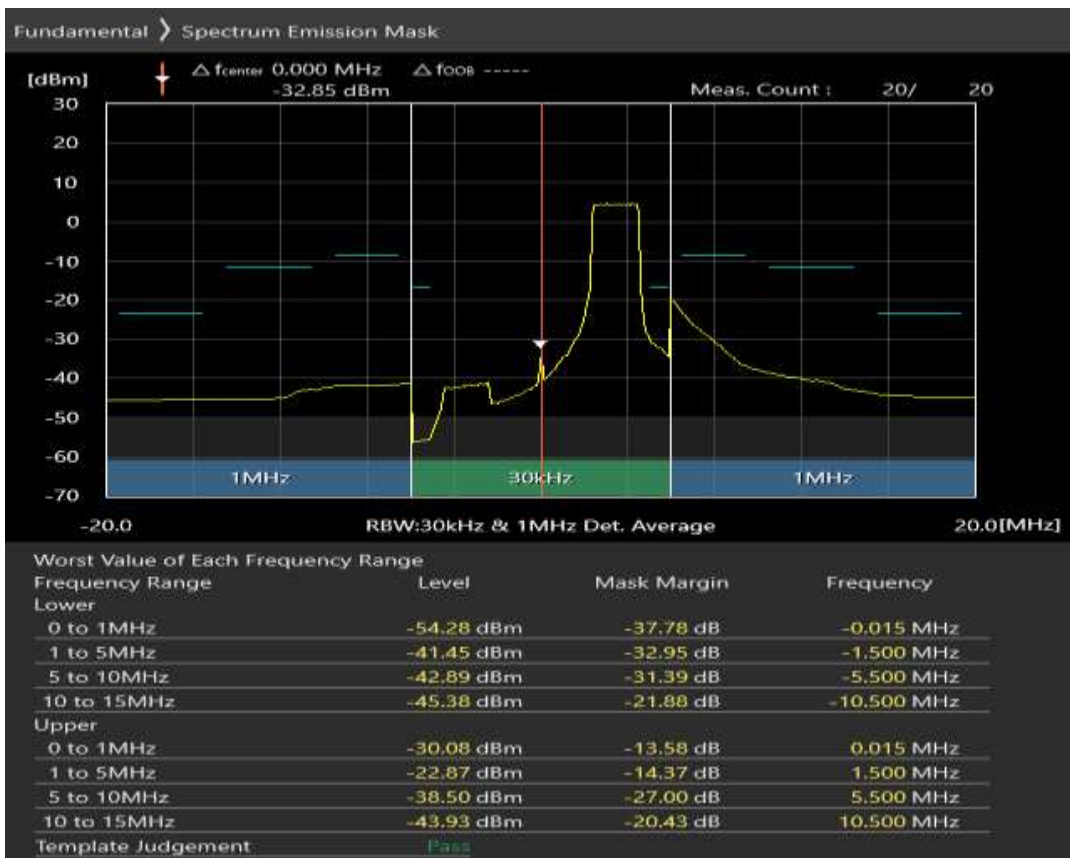

Band20 16QAM BW=10MHz Channel=24200 RB Size=12 Position=#Max