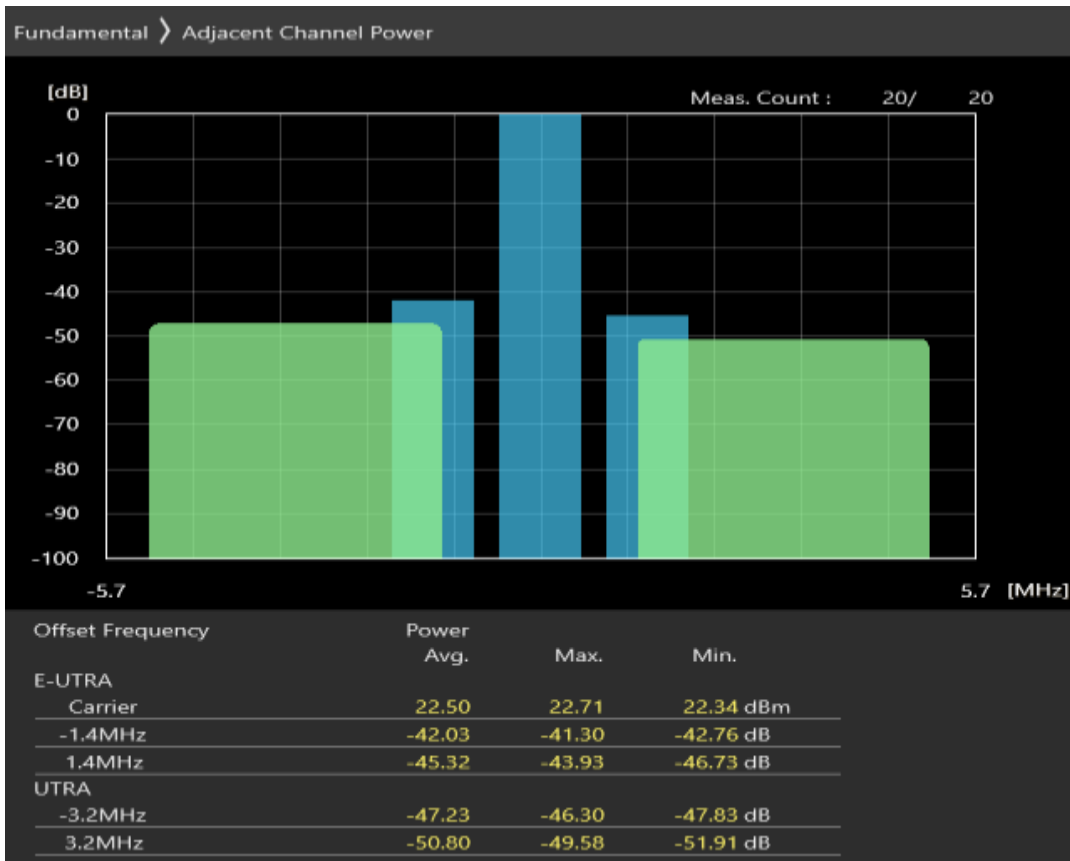

Band8 16QAM BW=1.4MHz Channel=21457 RB Size=5 Position=#0