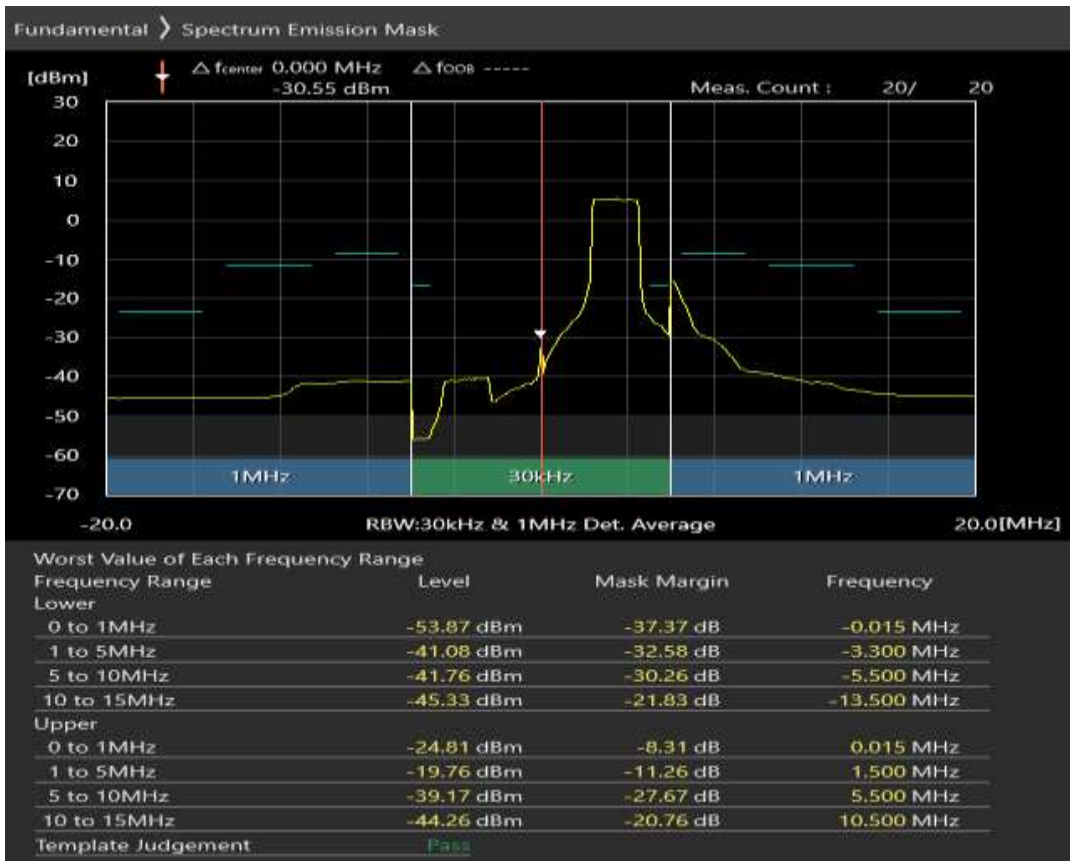

Band8 16QAM BW=5MHz Channel=21775 RB Size=8 Position=#Max

Band8 16QAM BW=5MHz Channel=21775 RB Size=25 Position=#0

Band8 QPSK BW=10MHz Channel=21500 RB Size=12 Position=#0

Band8 QPSK BW=10MHz Channel=21500 RB Size=12 Position=#Max