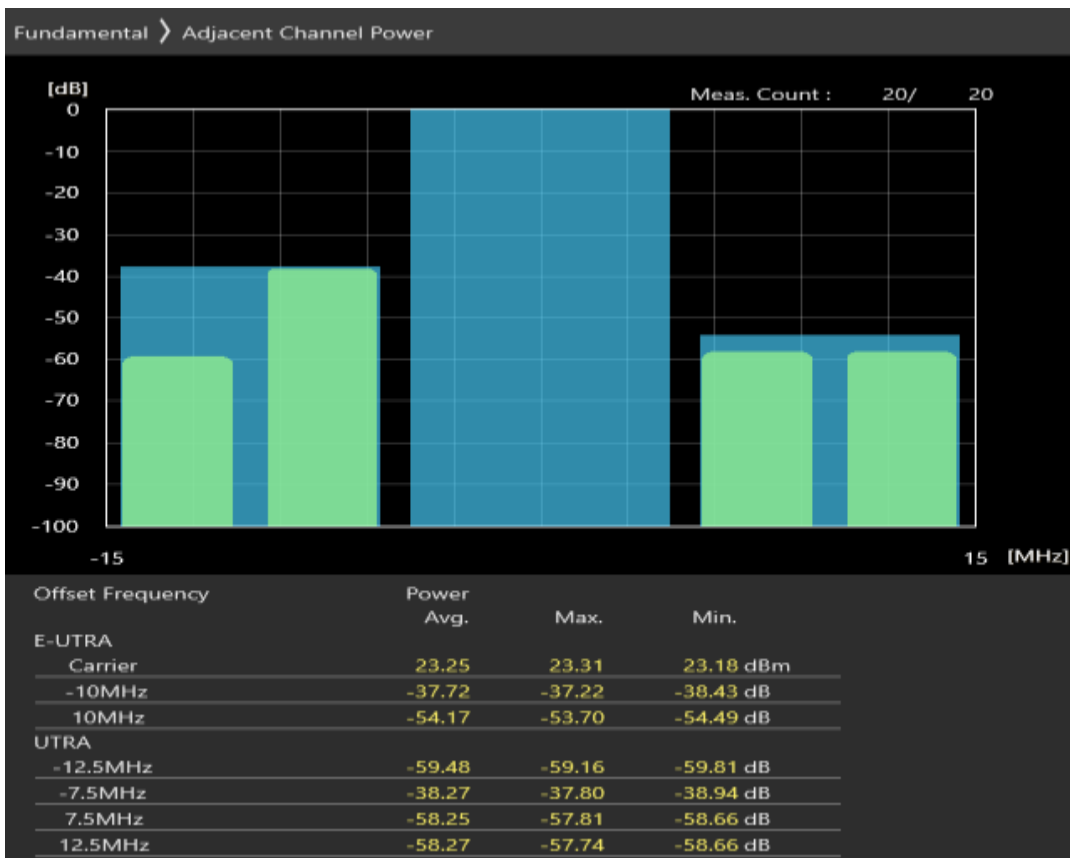

Band1 QPSK BW=10MHz Channel=18300 RB Size=12 Position=#0