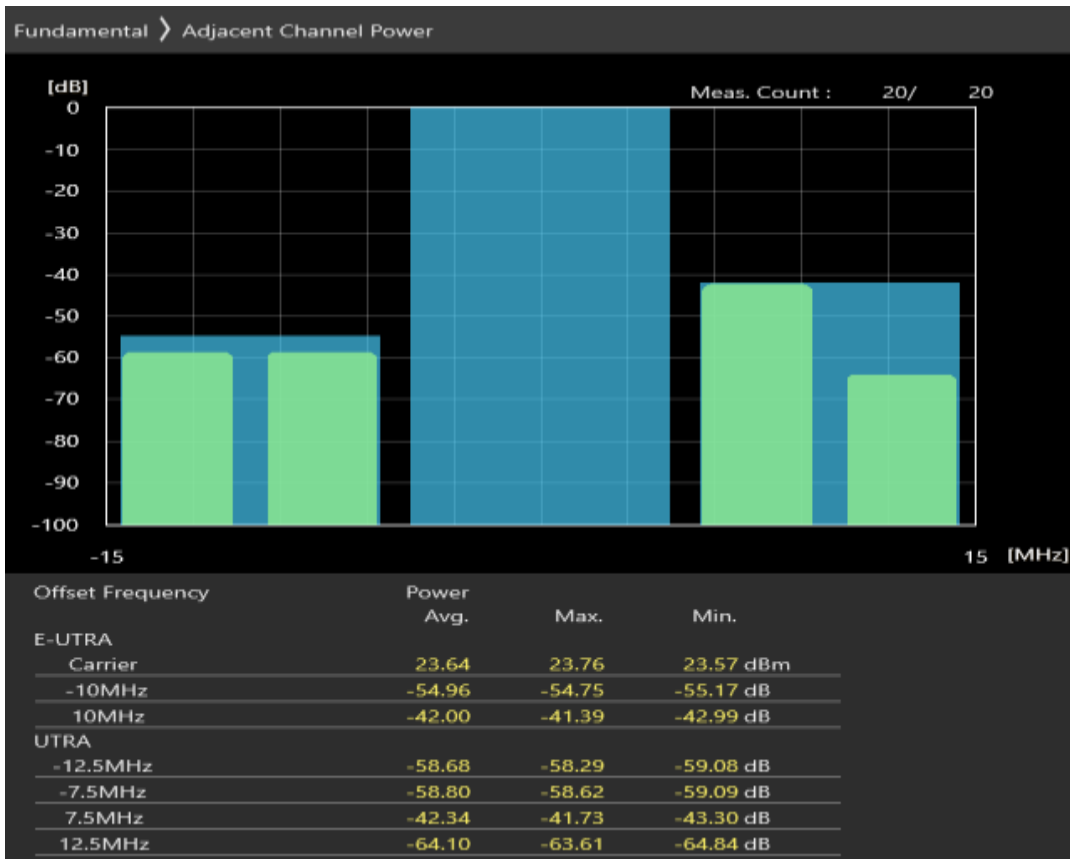

Band20 16QAM BW=10MHz Channel=24300 RB Size=12 Position=#Max

Band20 16QAM BW=10MHz Channel=24300 RB Size=50 Position=#0

Band20 QPSK BW=10MHz Channel=24400 RB Size=12 Position=#0

Band20 QPSK BW=10MHz Channel=24400 RB Size=12 Position=#Max