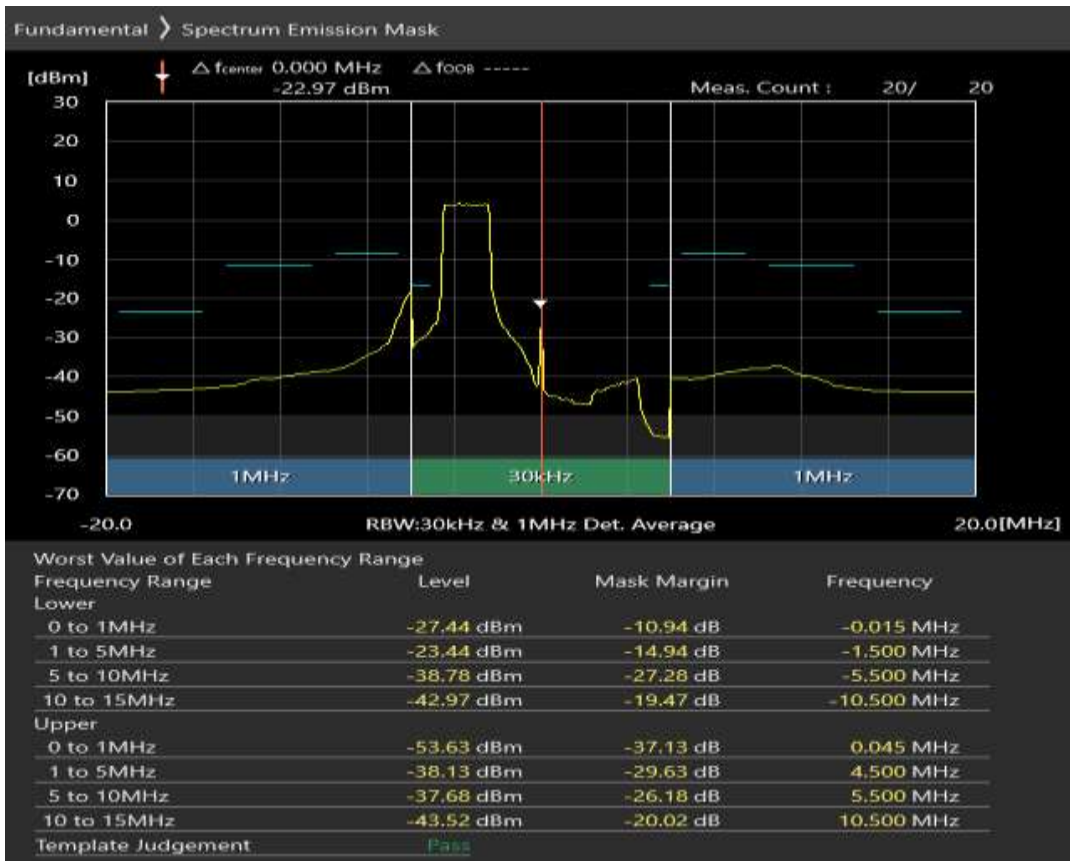

Band1 QPSK BW=10MHz Channel=18300 RB Size=12 Position=#0

Band1 QPSK BW=10MHz Channel=18300 RB Size=12 Position=#Max

Band1 QPSK BW=10MHz Channel=18300 RB Size=50 Position=#0

Band1 16QAM BW=10MHz Channel=18300 RB Size=12 Position=#0