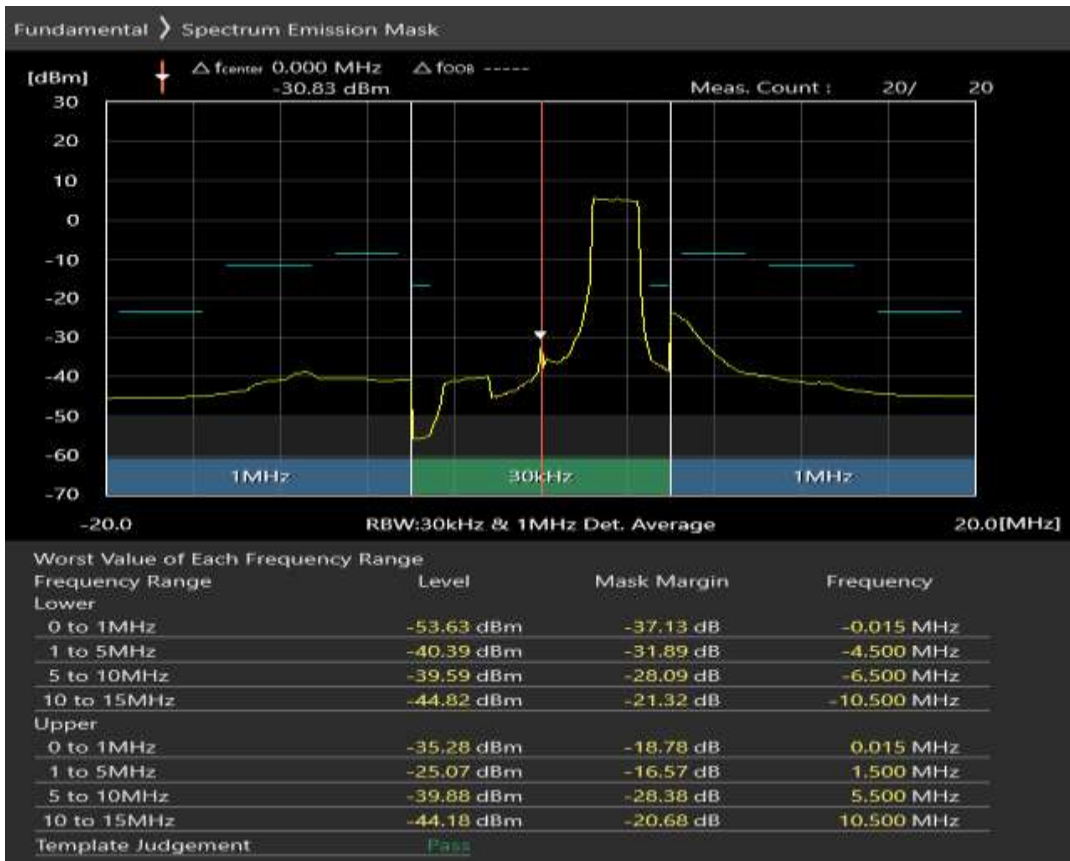

Band20 16QAM BW=10MHz Channel=24200 RB Size=12 Position=#Max

Band20 16QAM BW=10MHz Channel=24200 RB Size=50 Position=#0

Band20 QPSK BW=10MHz Channel=24300 RB Size=12 Position=#0

Band20 QPSK BW=10MHz Channel=24300 RB Size=12 Position=#Max