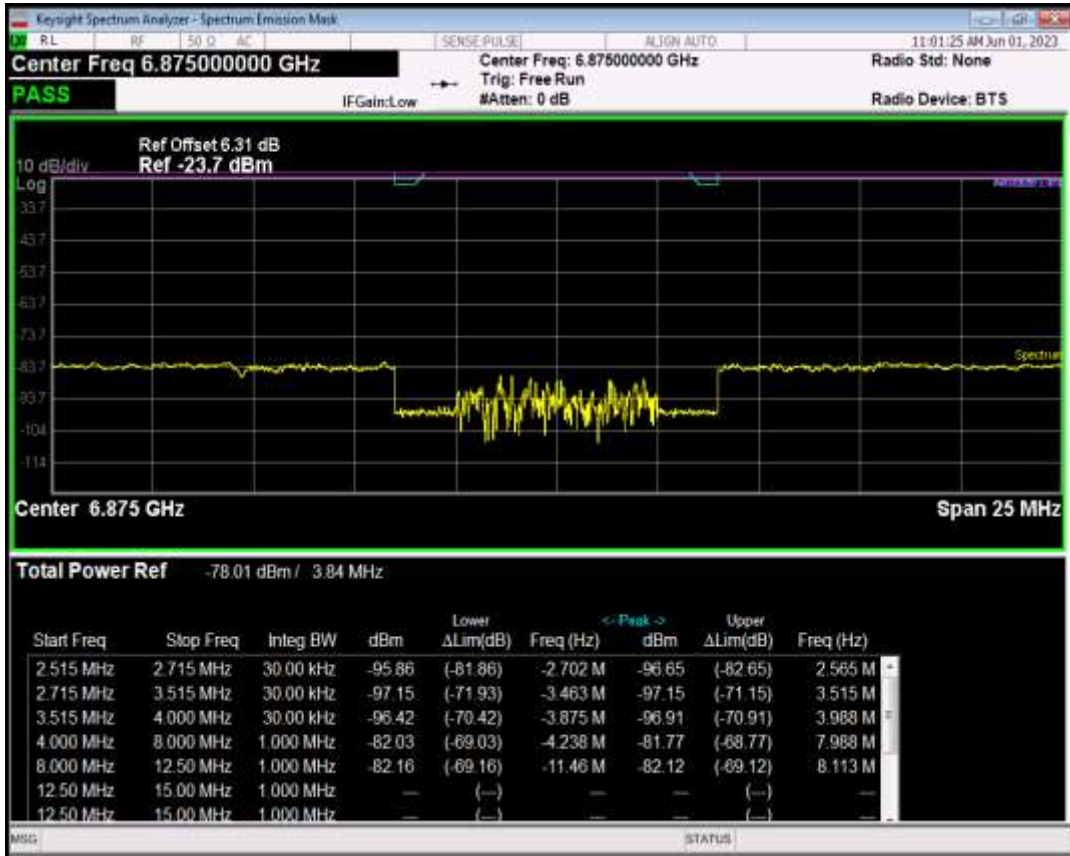

Band20 16QAM BW=10MHz Channel=24300 RB Size=12 Position=#Max