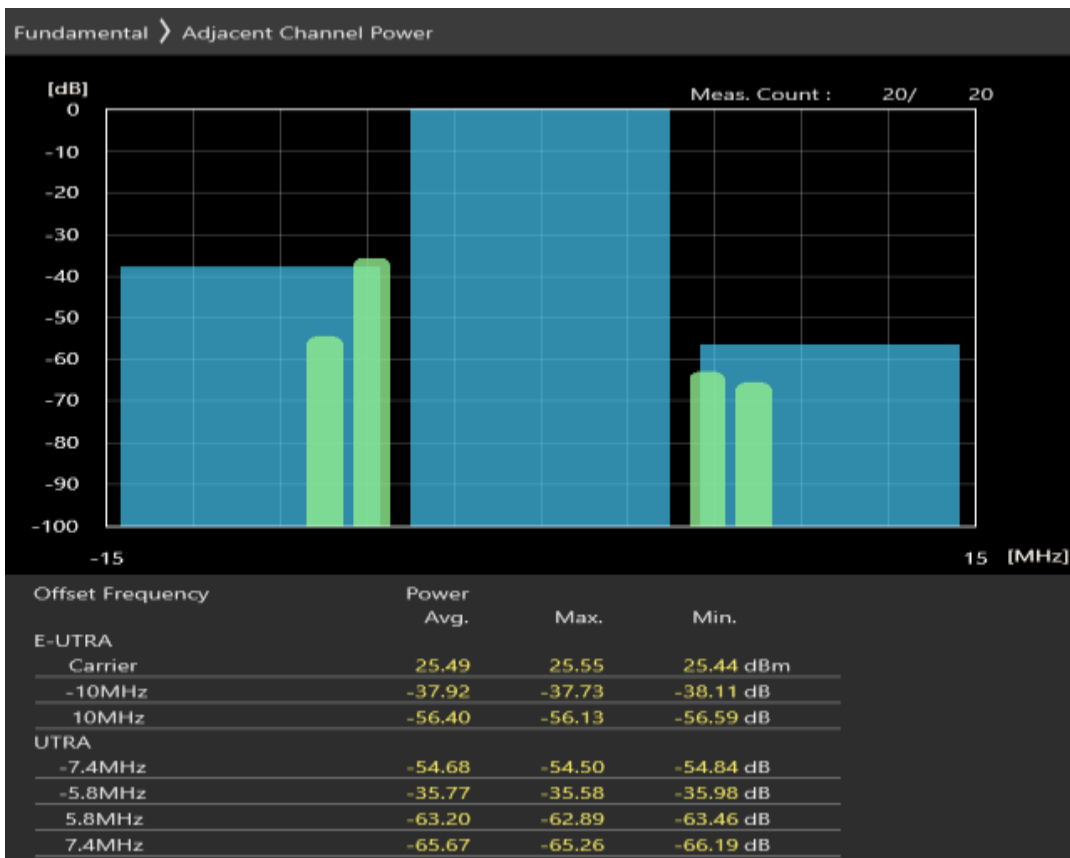

Band40 QPSK BW=10MHz Channel=39600 RB Size=12 Position=#0