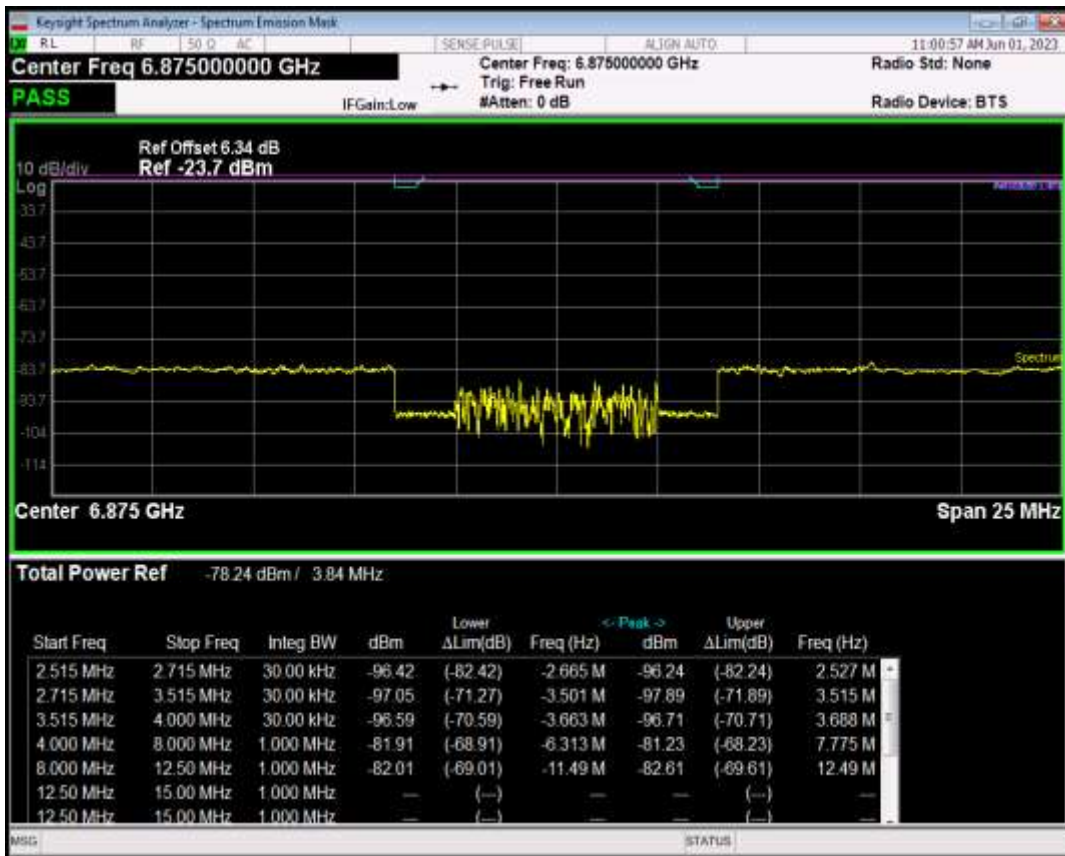

Band20 QPSK BW=5MHz Channel=24425 RB Size=8 Position=#0

Band20 QPSK BW=5MHz Channel=24425 RB Size=8 Position=#Max

Band20 QPSK BW=5MHz Channel=24425 RB Size=25 Position=#0

Band20 QPSK BW=5MHz Channel=24425 RB Size=25 Position=#Max