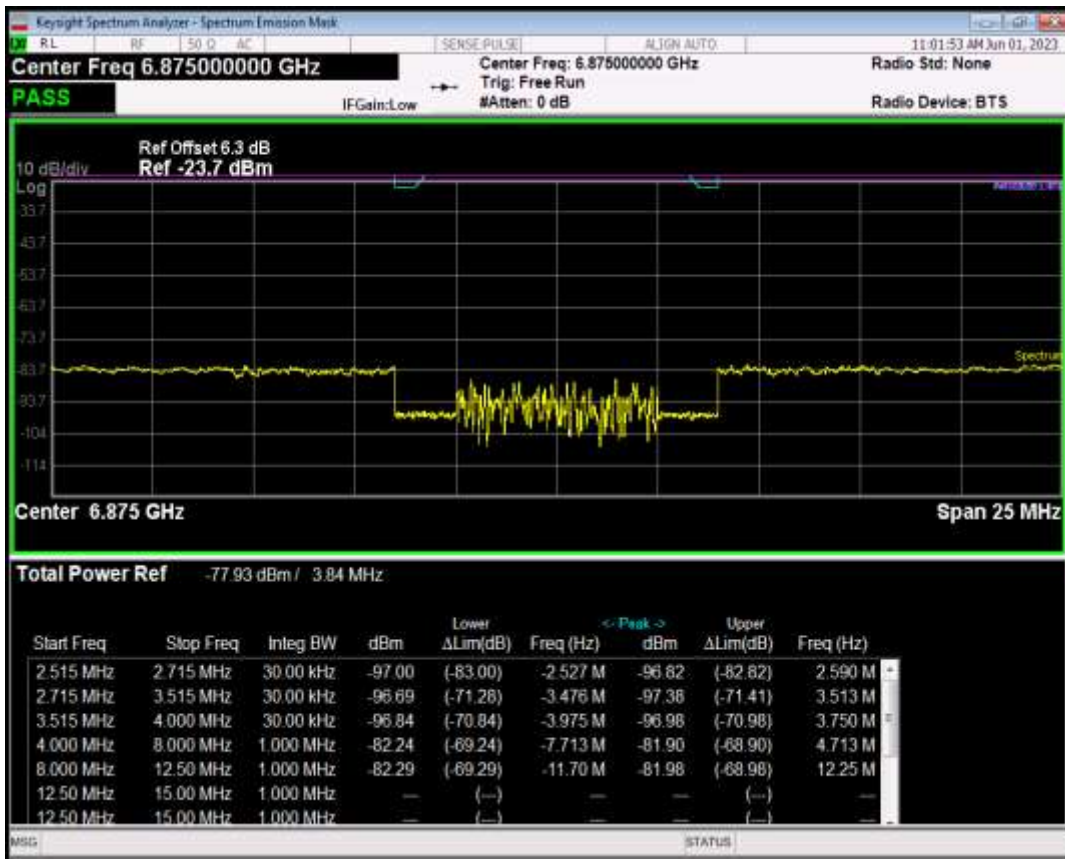

Band20 16QAM BW=20MHz Channel=24250 RB Size=100 Position=#Max