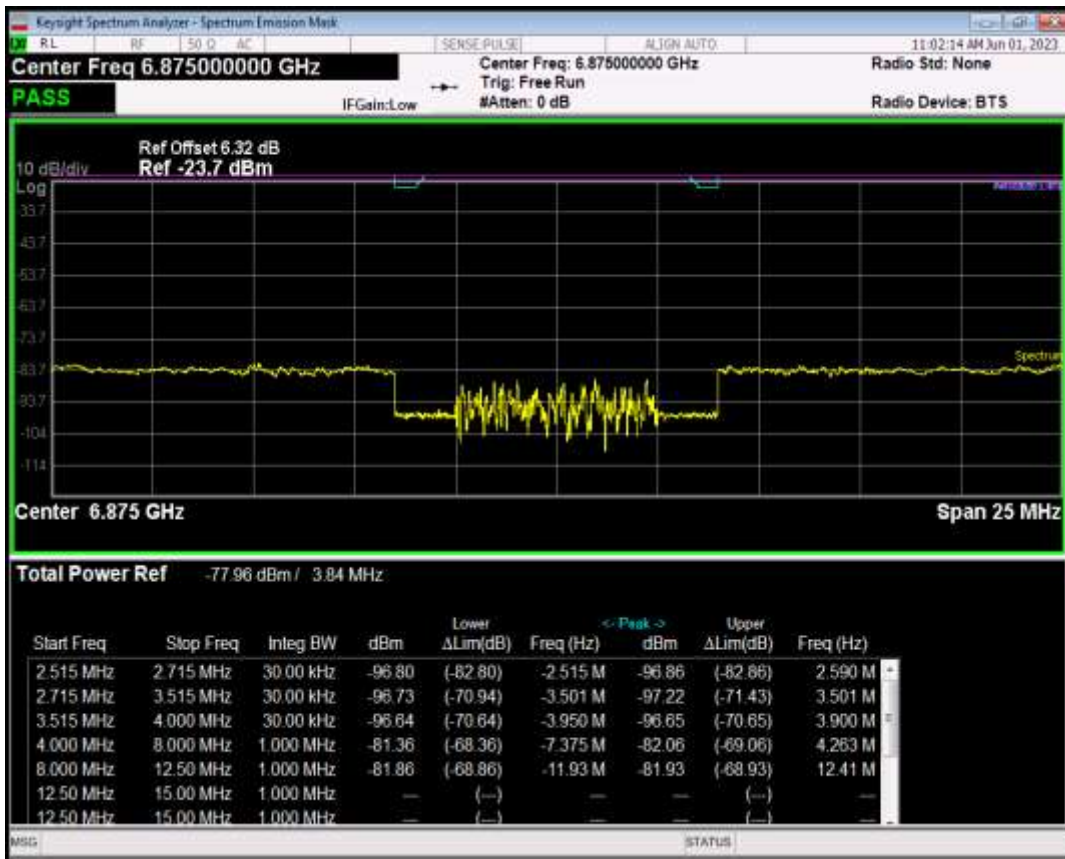

Band20 16QAM BW=20MHz Channel=24350 RB Size=18 Position=#Max