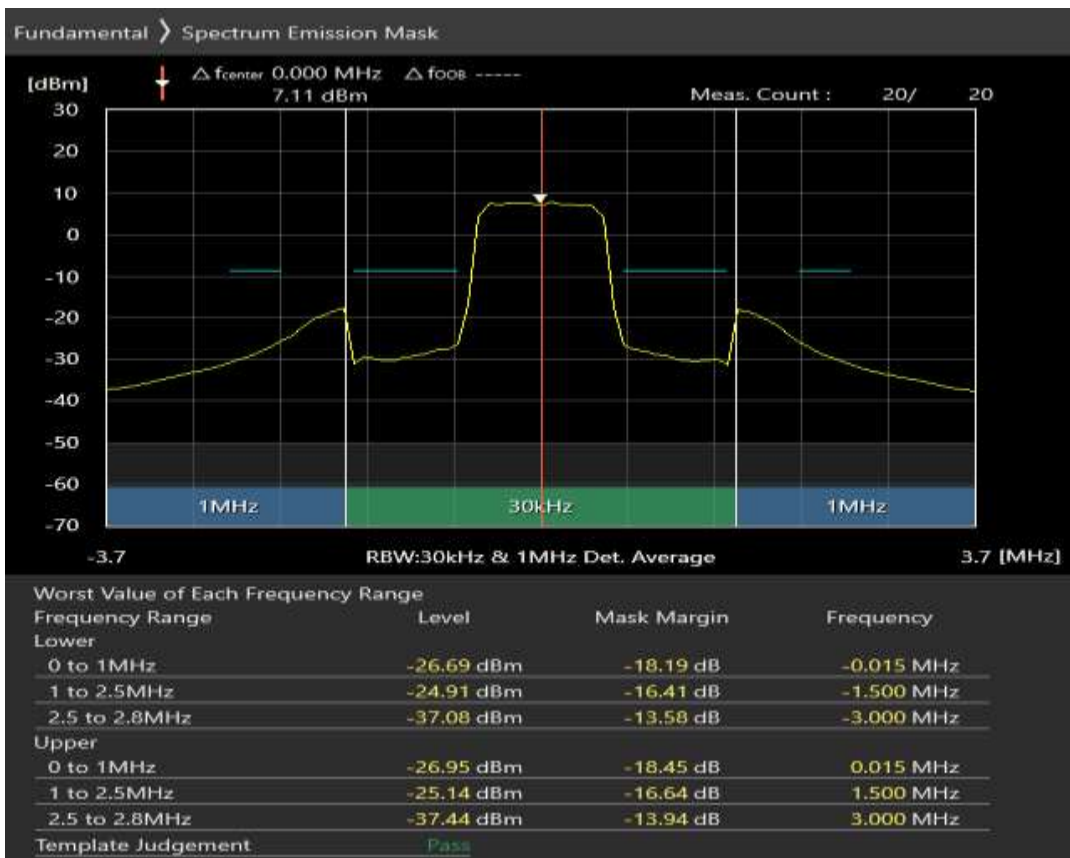

Band3 QPSK BW=1.4MHz Channel=19207 RB Size=6 Position=#0