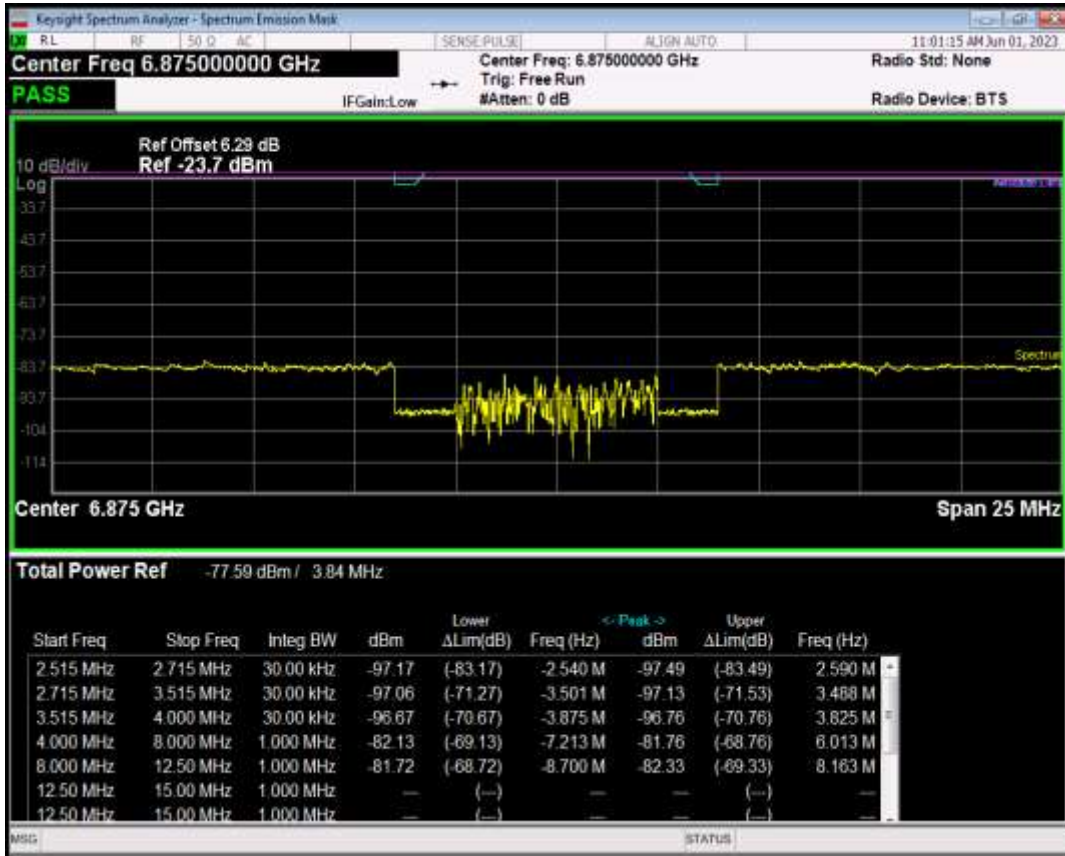

Band20 16QAM BW=10MHz Channel=24200 RB Size=50 Position=#Max