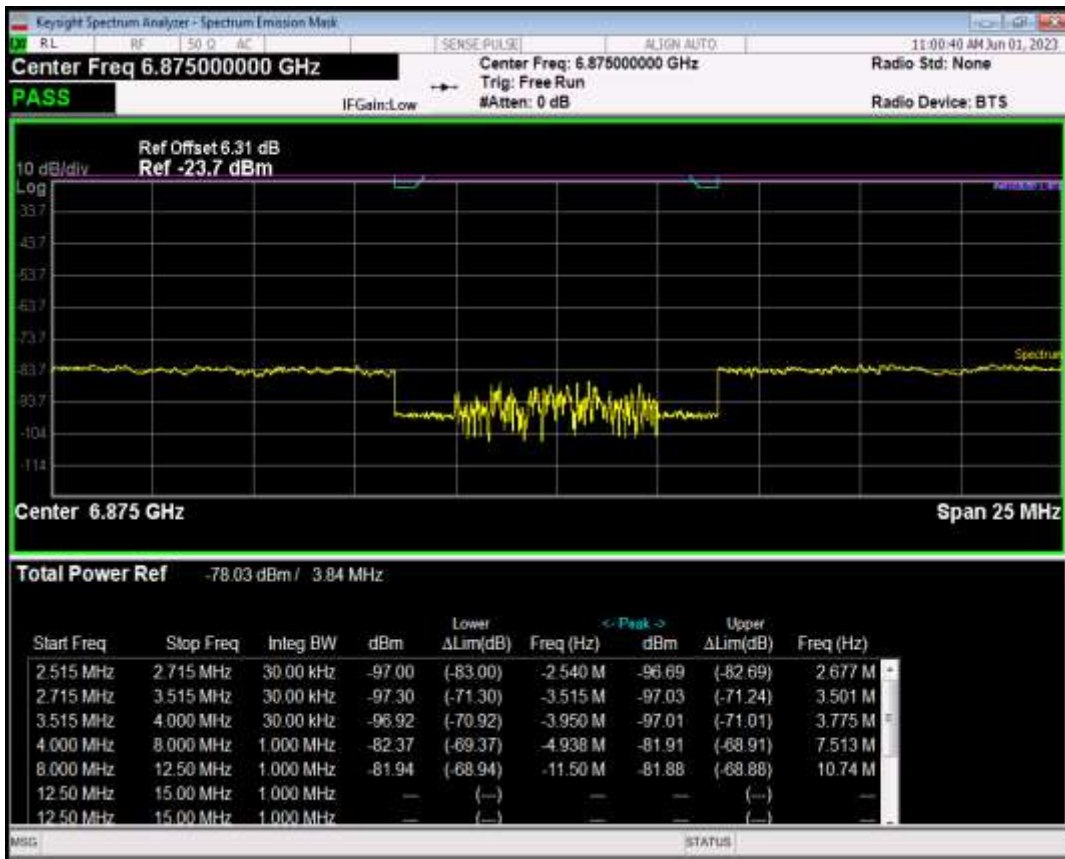

Band20 QPSK BW=5MHz Channel=24300 RB Size=8 Position=#0

Band20 QPSK BW=5MHz Channel=24300 RB Size=8 Position=#Max

Band20 QPSK BW=5MHz Channel=24300 RB Size=25 Position=#0

Band20 QPSK BW=5MHz Channel=24300 RB Size=25 Position=#Max