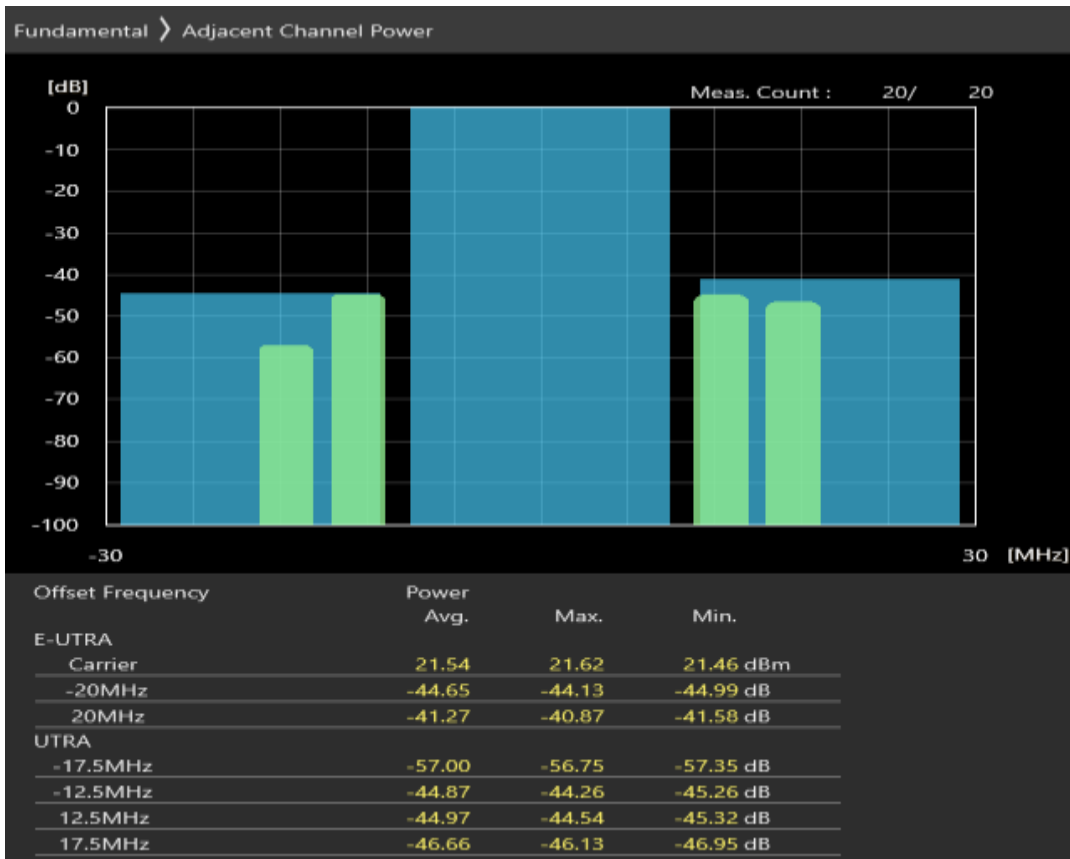

Band20 16QAM BW=20MHz Channel=24250 RB Size=100 Position=#0