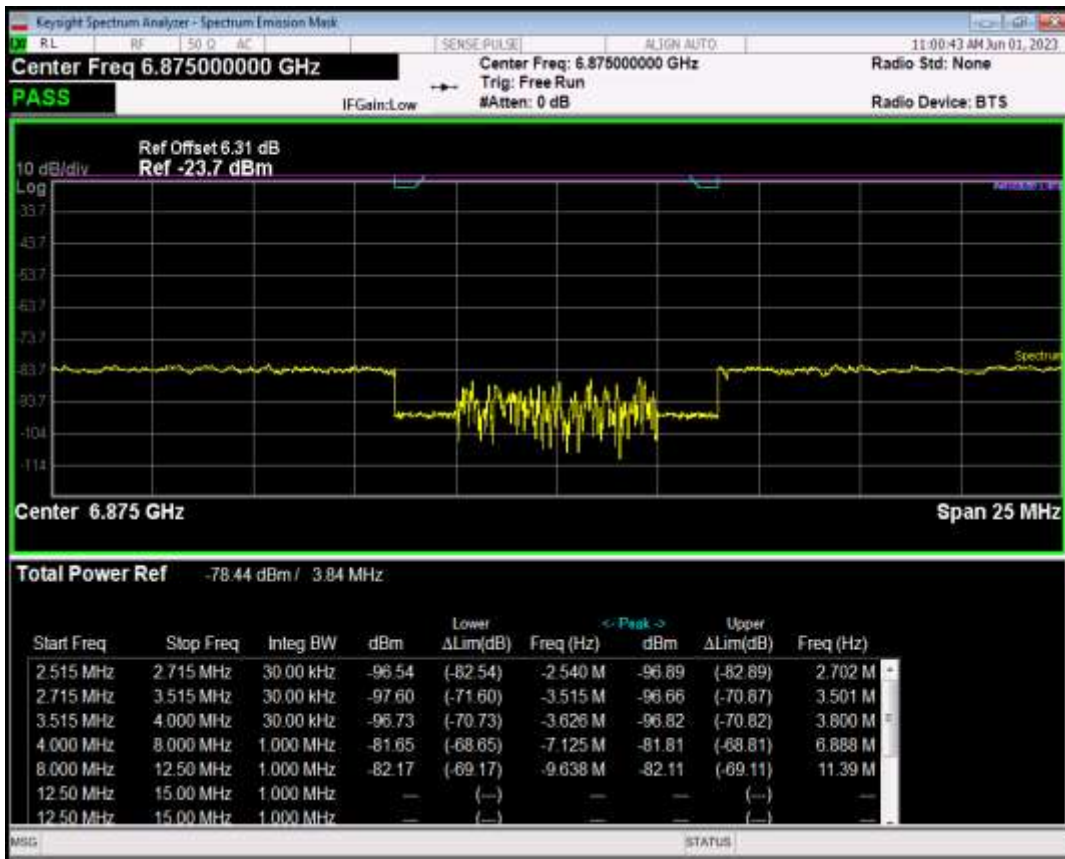

Band20 QPSK BW=5MHz Channel=24300 RB Size=8 Position=#0

Band20 QPSK BW=5MHz Channel=24300 RB Size=8 Position=#Max

Band20 QPSK BW=5MHz Channel=24300 RB Size=25 Position=#0

Band20 QPSK BW=5MHz Channel=24300 RB Size=25 Position=#Max