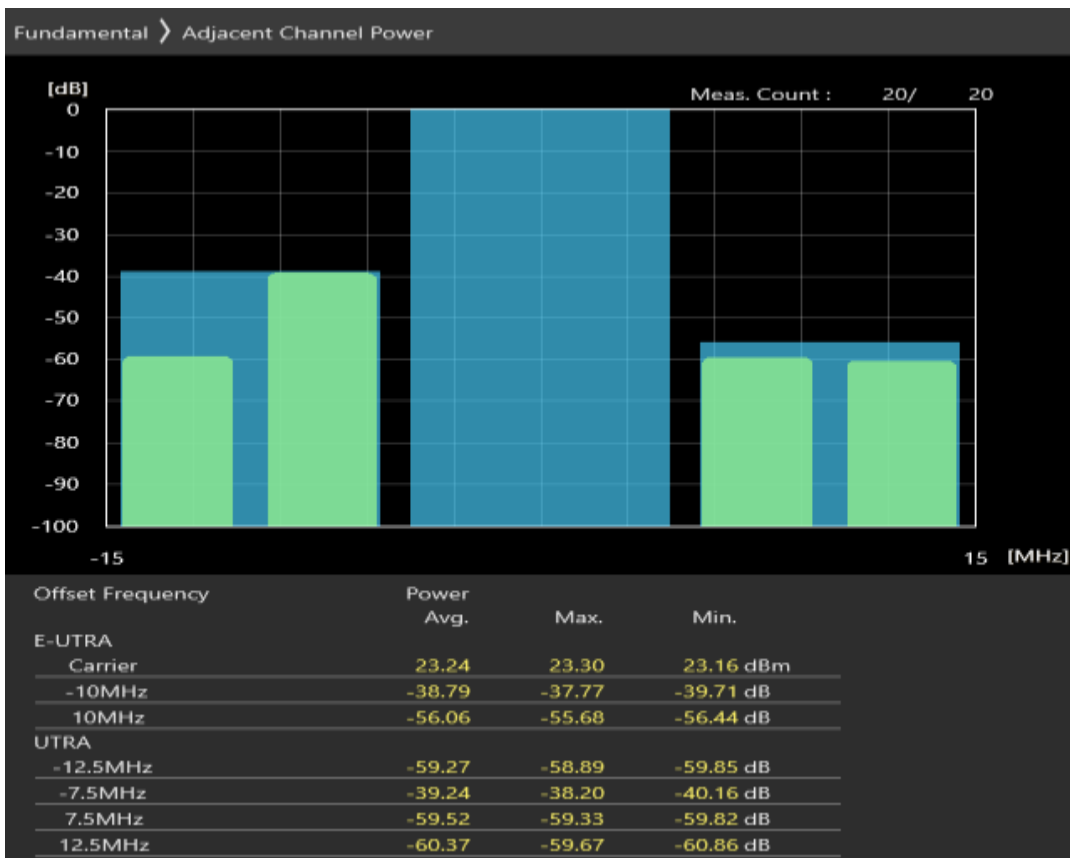

Band3 QPSK BW=10MHz Channel=19575 RB Size=12 Position=#0