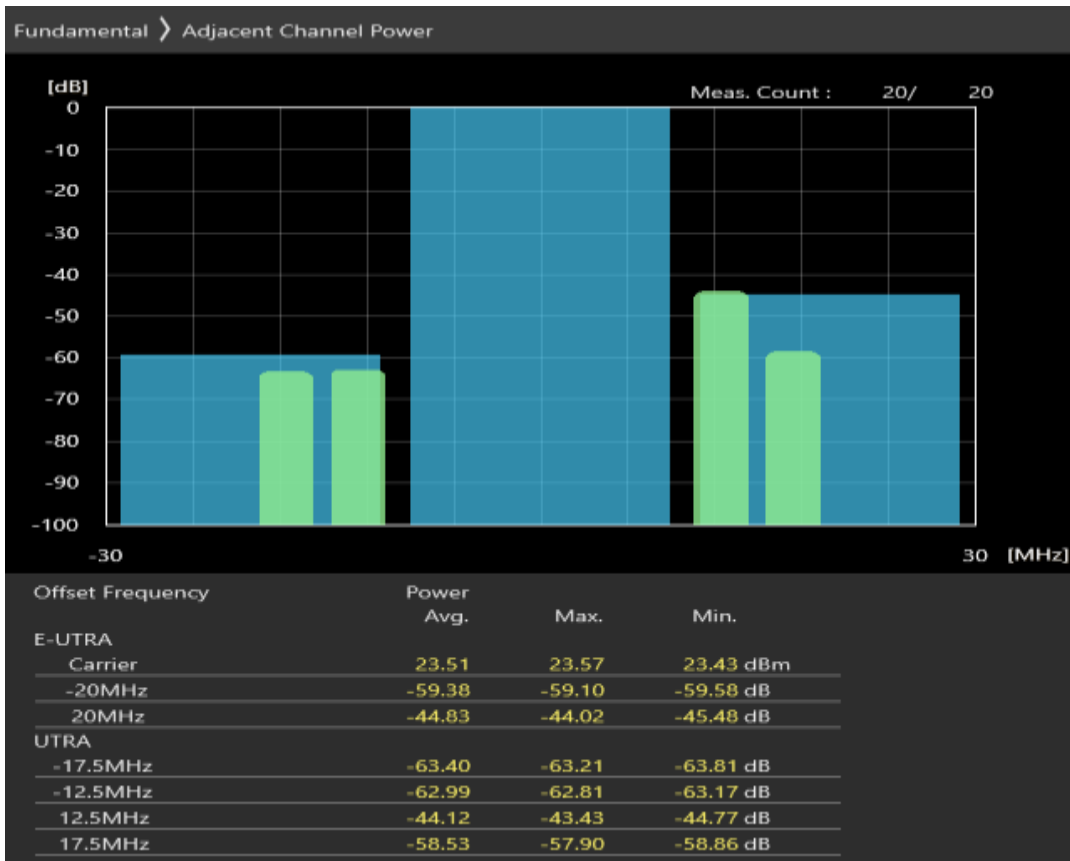

Band20 16QAM BW=20MHz Channel=24250 RB Size=18 Position=#Max

Band20 16QAM BW=20MHz Channel=24250 RB Size=100 Position=#0

Band20 QPSK BW=20MHz Channel=24300 RB Size=18 Position=#0

Band20 QPSK BW=20MHz Channel=24300 RB Size=18 Position=#Max