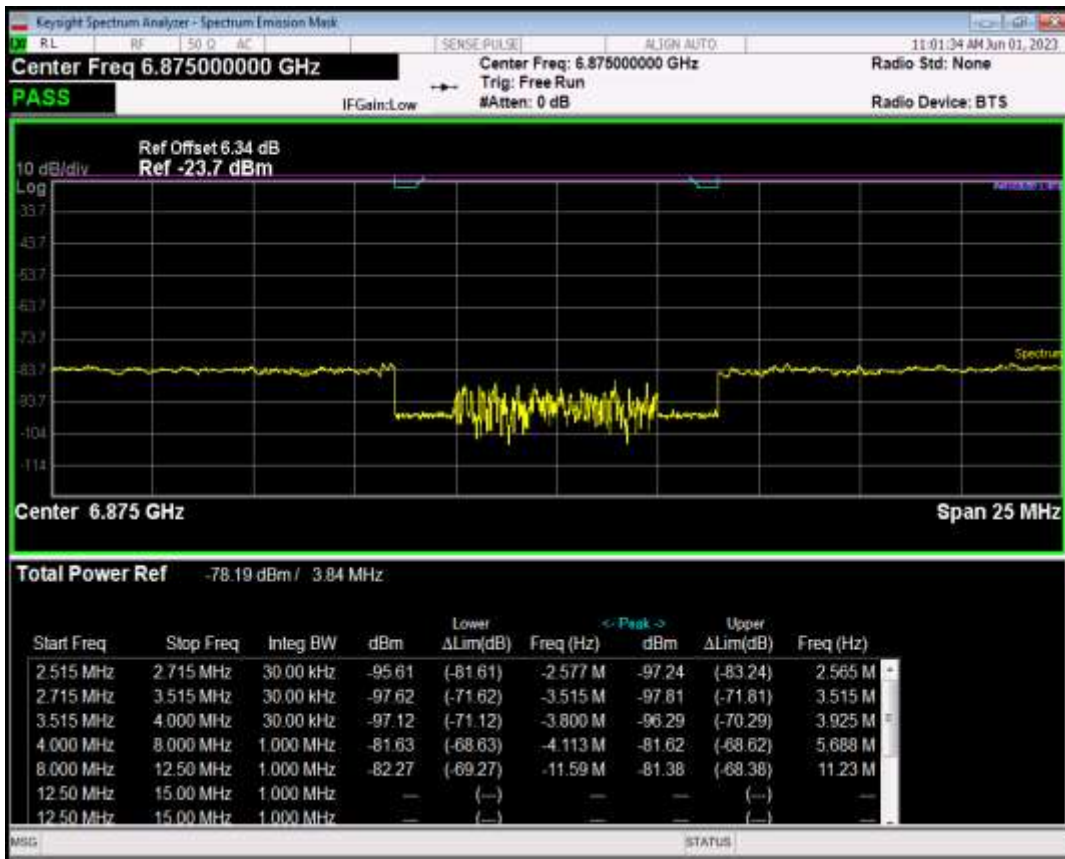

Band20 QPSK BW=10MHz Channel=24400 RB Size=50 Position=#Max