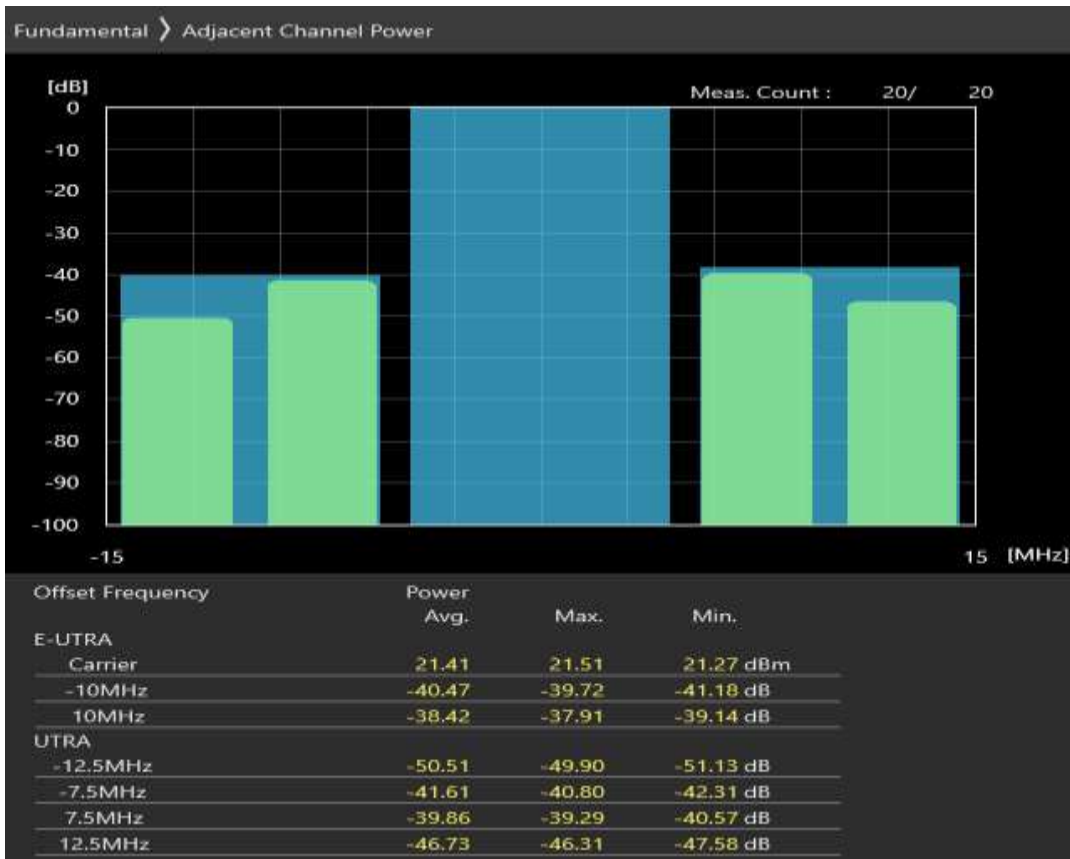

Band1 16QAM BW=10MHz Channel=18050 RB Size=50 Position=#0