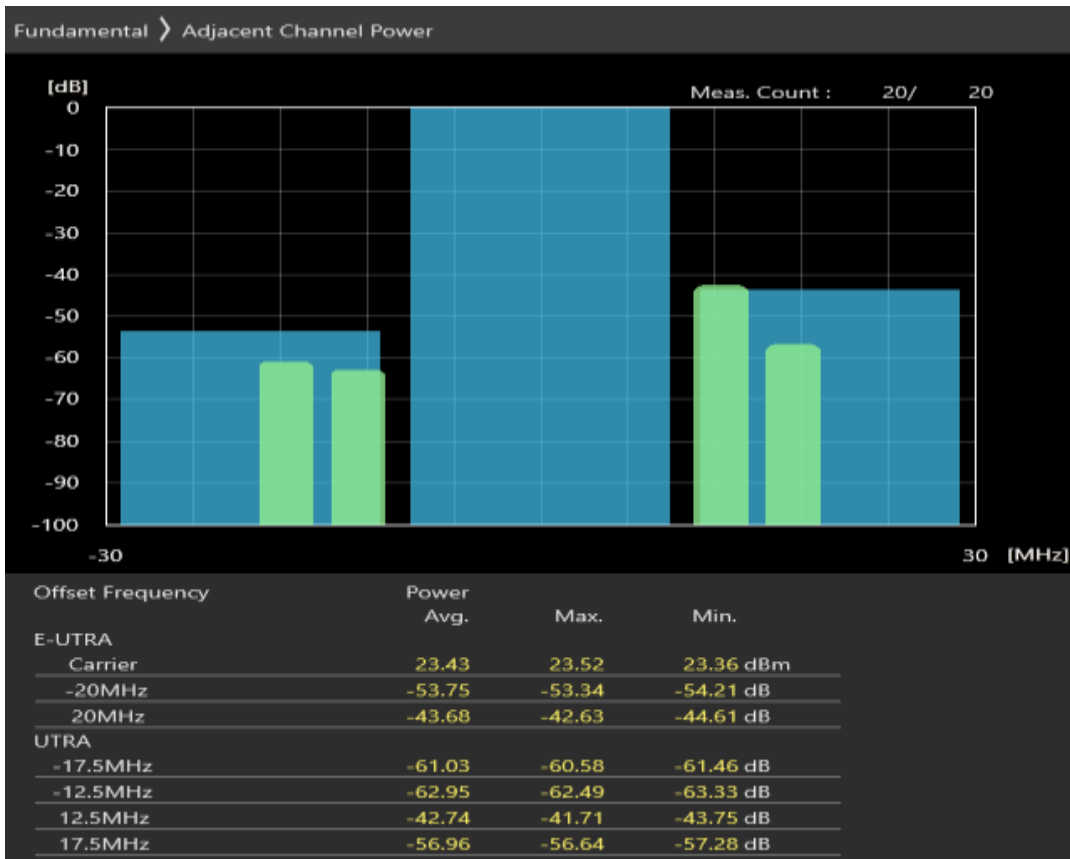

Band3 QPSK BW=20MHz Channel=19300 RB Size=18 Position=#Max