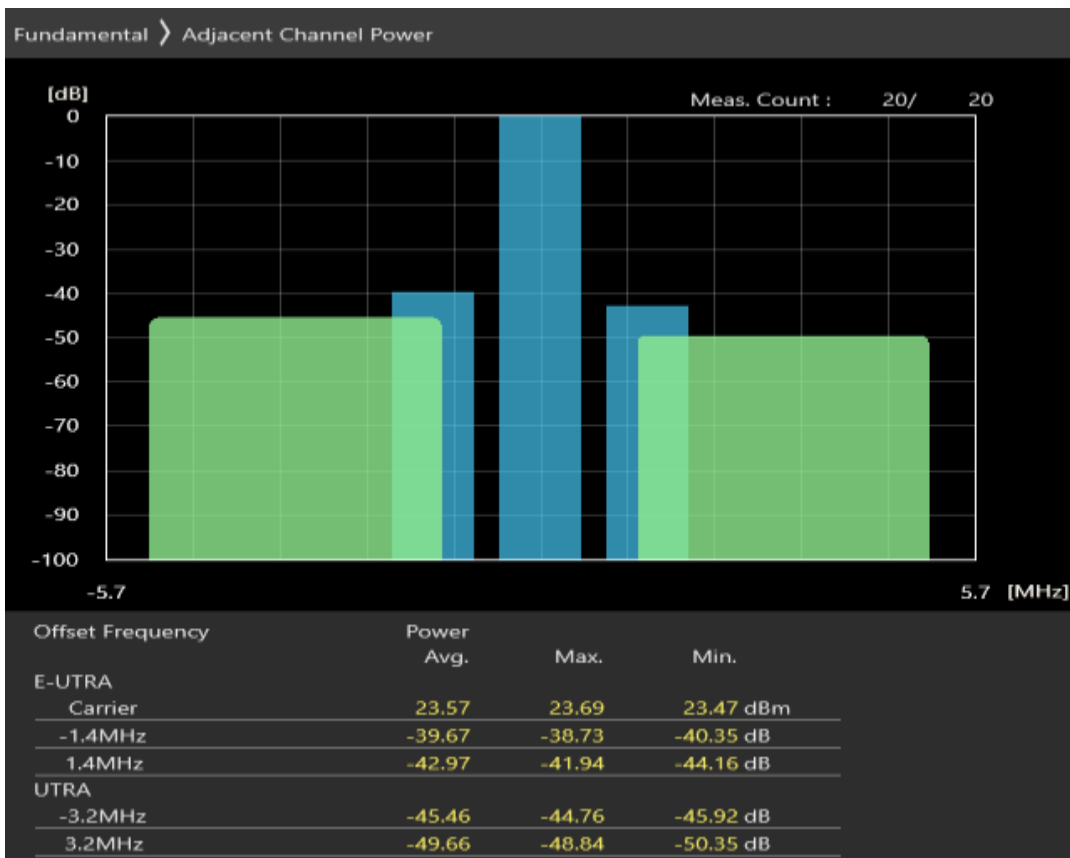

Band8 QPSK BW=1.4MHz Channel=21625 RB Size=5 Position=#0