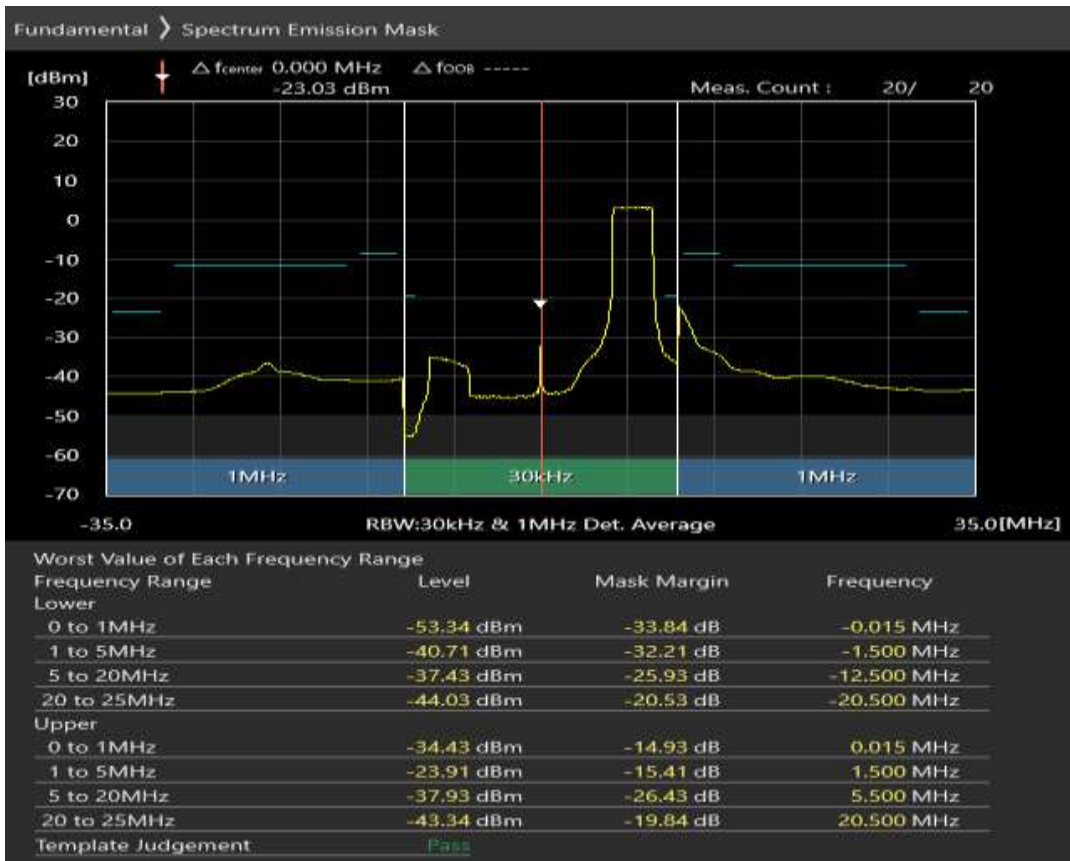

Band1 16QAM BW=20MHz Channel=18100 RB Size=18 Position=#Max

Band1 16QAM BW=20MHz Channel=18100 RB Size=100 Position=#0

Band1 QPSK BW=20MHz Channel=18300 RB Size=18 Position=#0

Band1 QPSK BW=20MHz Channel=18300 RB Size=18 Position=#Max