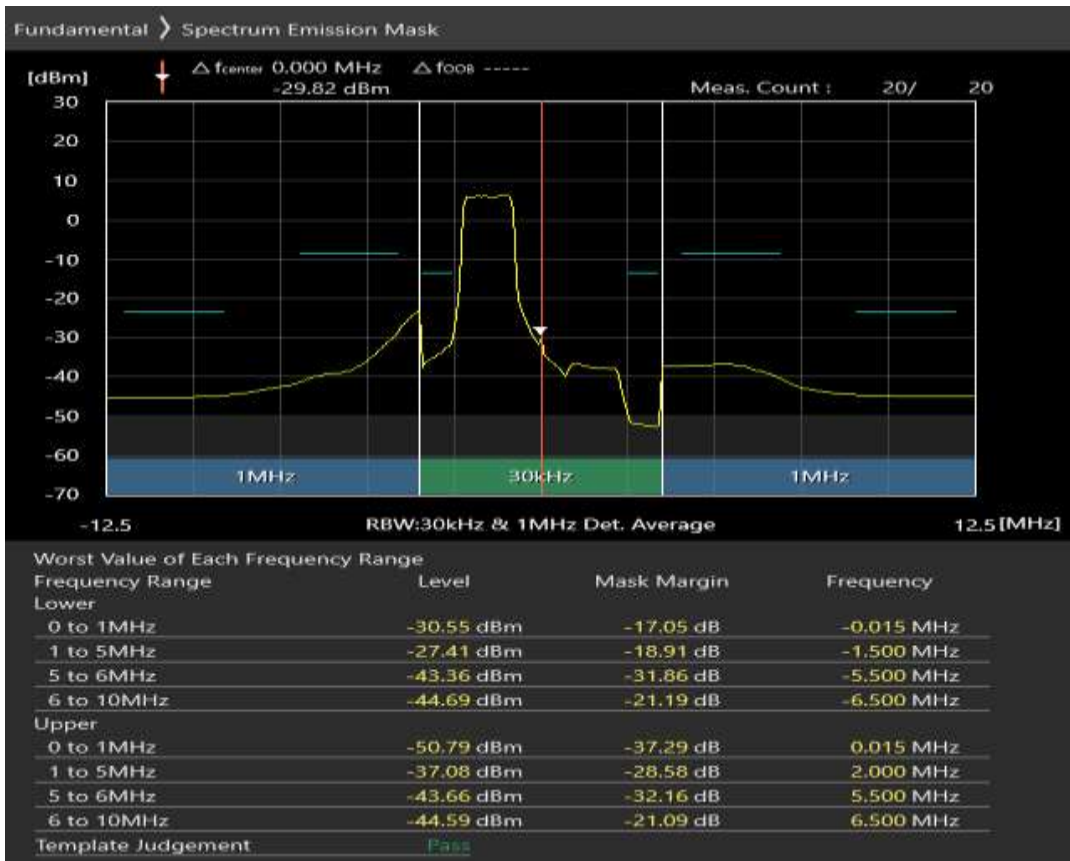

Band8 QPSK BW=5MHz Channel=21475 RB Size=8 Position=#0

Band8 QPSK BW=5MHz Channel=21475 RB Size=8 Position=#Max

Band8 QPSK BW=5MHz Channel=21475 RB Size=25 Position=#0

Band8 16QAM BW=5MHz Channel=21475 RB Size=8 Position=#0