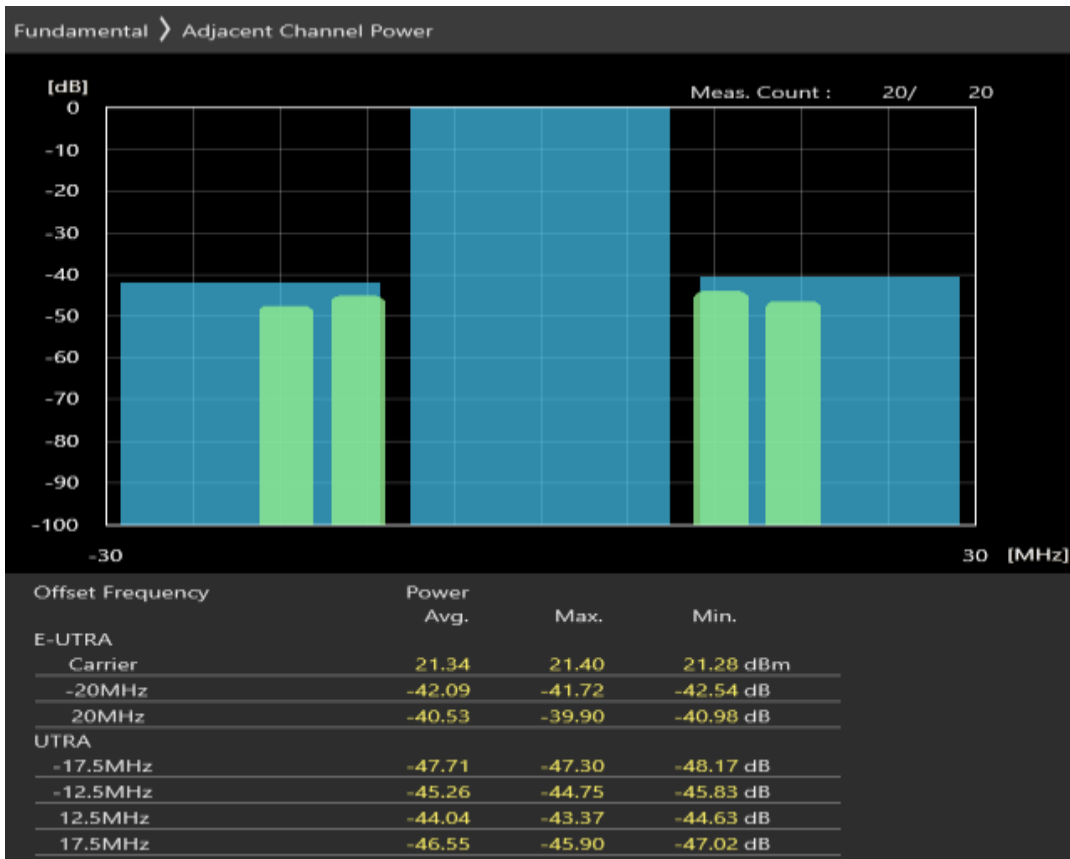

Band1 QPSK BW=20MHz Channel=18500 RB Size=100 Position=#0

Band1 16QAM BW=20MHz Channel=18500 RB Size=18 Position=#0

Band1 16QAM BW=20MHz Channel=18500 RB Size=18 Position=#Max

Band1 16QAM BW=20MHz Channel=18500 RB Size=100 Position=#0