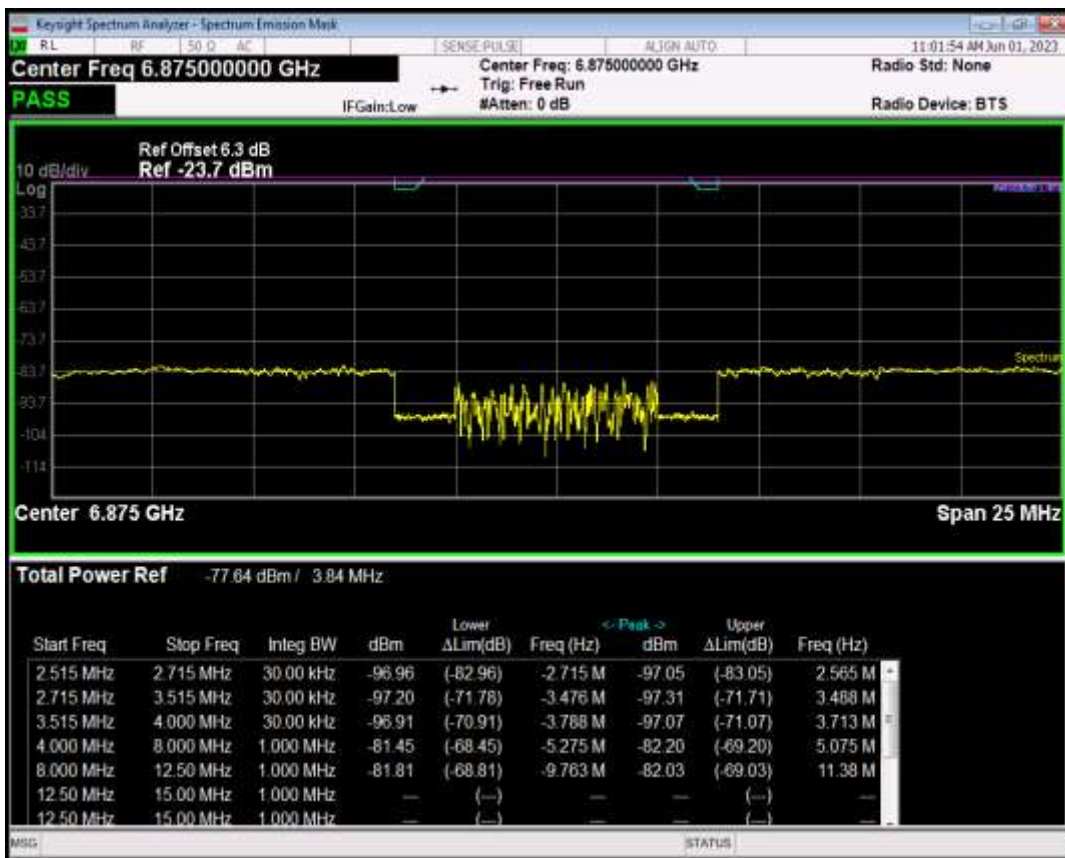

Band20 16QAM BW=20MHz Channel=24250 RB Size=18 Position=#0

Band20 16QAM BW=20MHz Channel=24250 RB Size=18 Position=#Max

Band20 16QAM BW=20MHz Channel=24250 RB Size=100 Position=#0

Band20 16QAM BW=20MHz Channel=24250 RB Size=100 Position=#Max