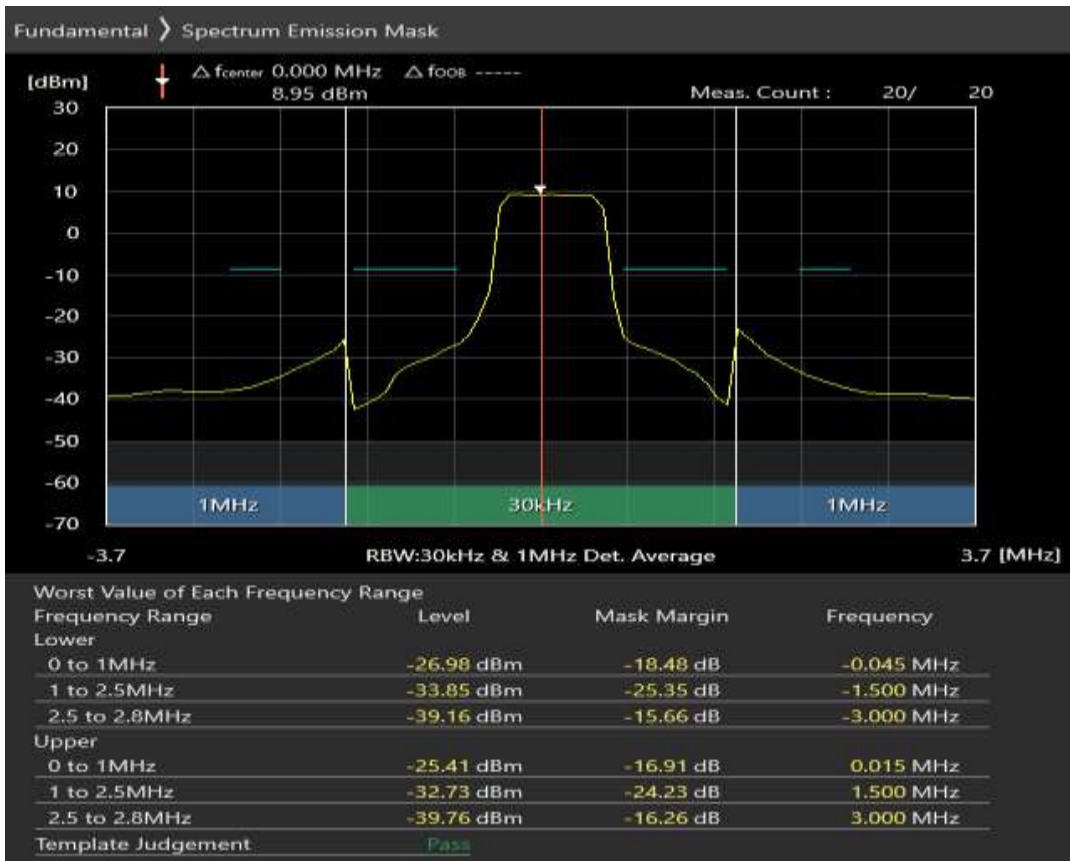

Band8 QPSK BW=1.4MHz Channel=21625 RB Size=5 Position=#Max