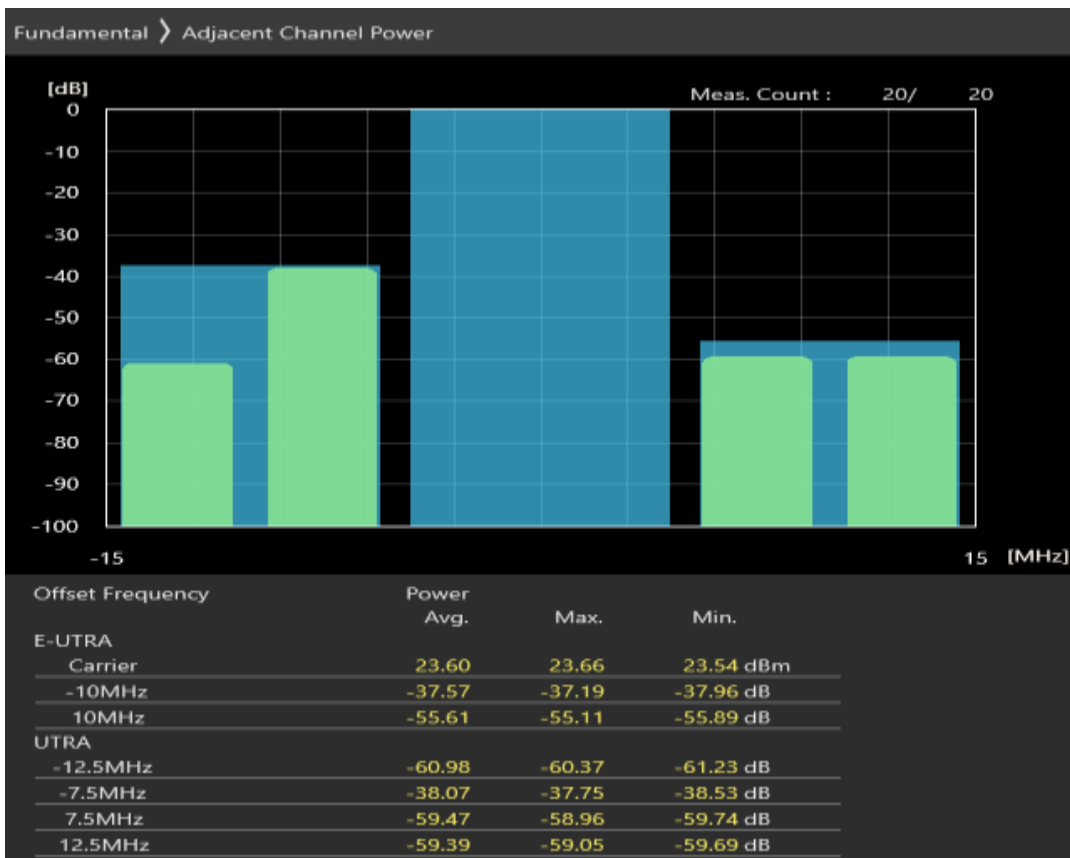

Band8 QPSK BW=10MHz Channel=21625 RB Size=12 Position=#0