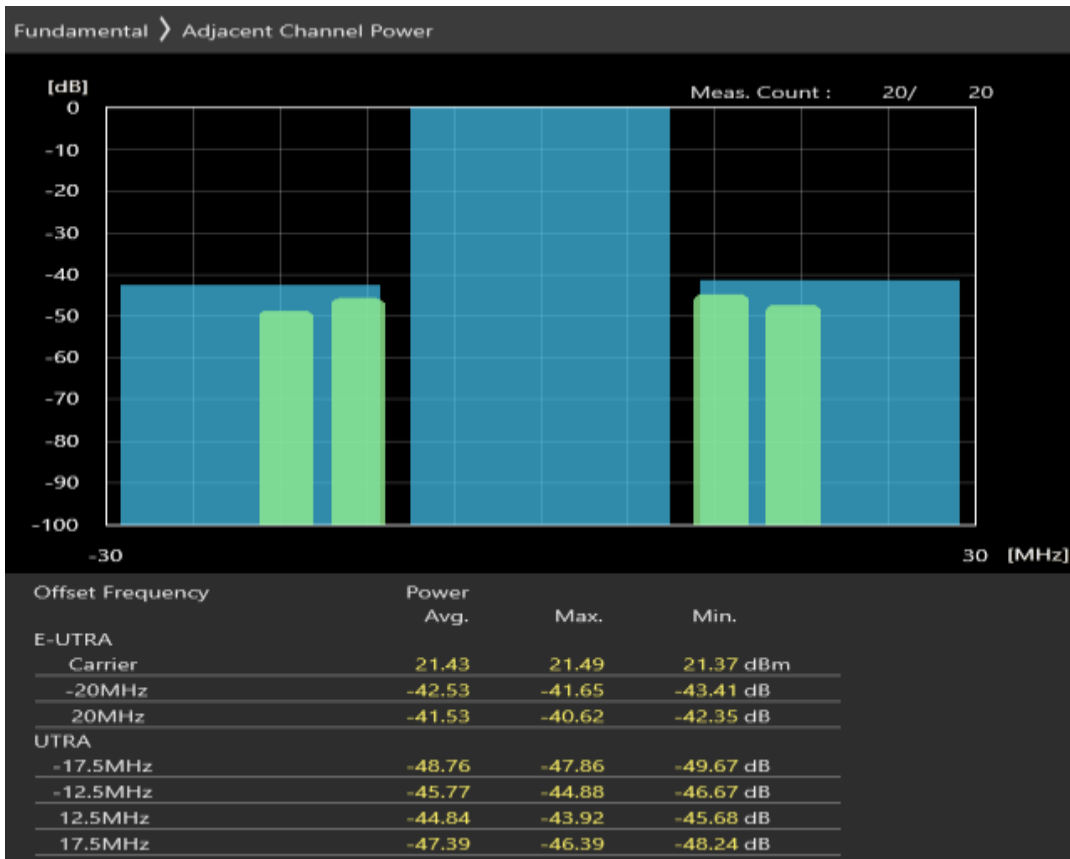

Band7 QPSK BW=20MHz Channel=21100 RB Size=100 Position=#0

Band7 16QAM BW=20MHz Channel=21100 RB Size=18 Position=#0

Band7 16QAM BW=20MHz Channel=21100 RB Size=18 Position=#Max

Band7 16QAM BW=20MHz Channel=21100 RB Size=100 Position=#0