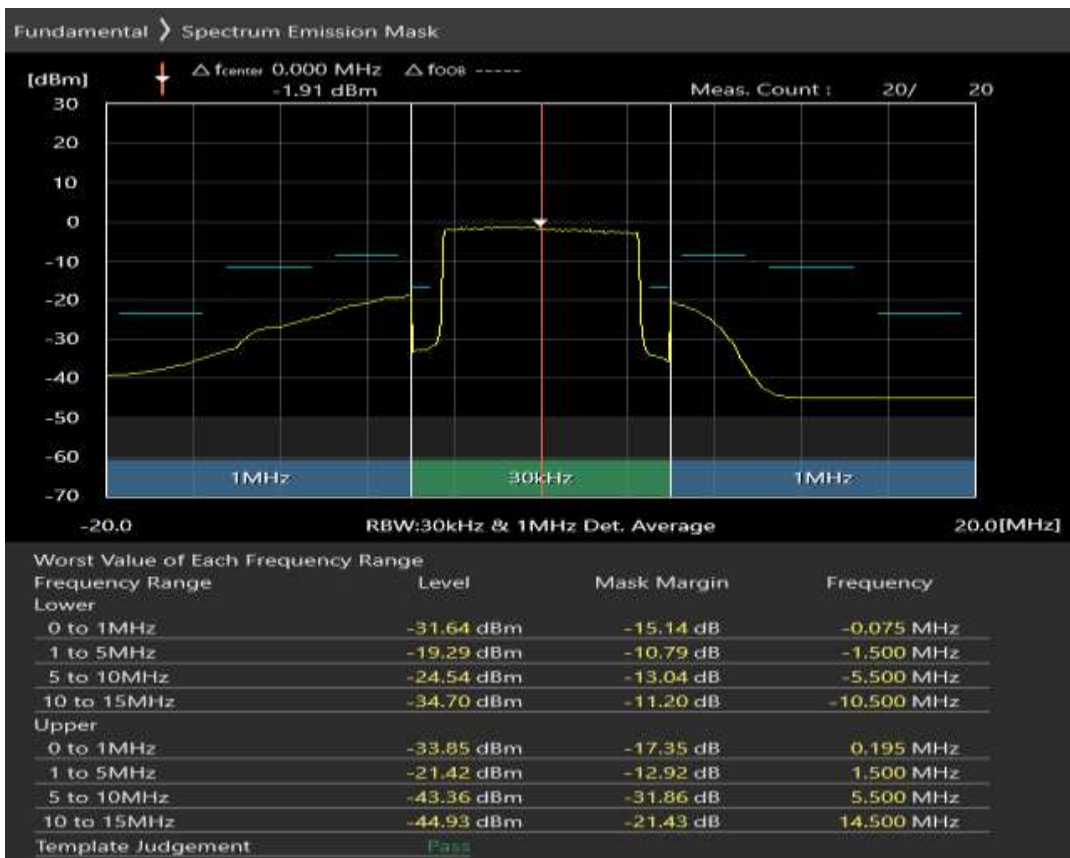

Band8 QPSK BW=10MHz Channel=21750 RB Size=50 Position=#0