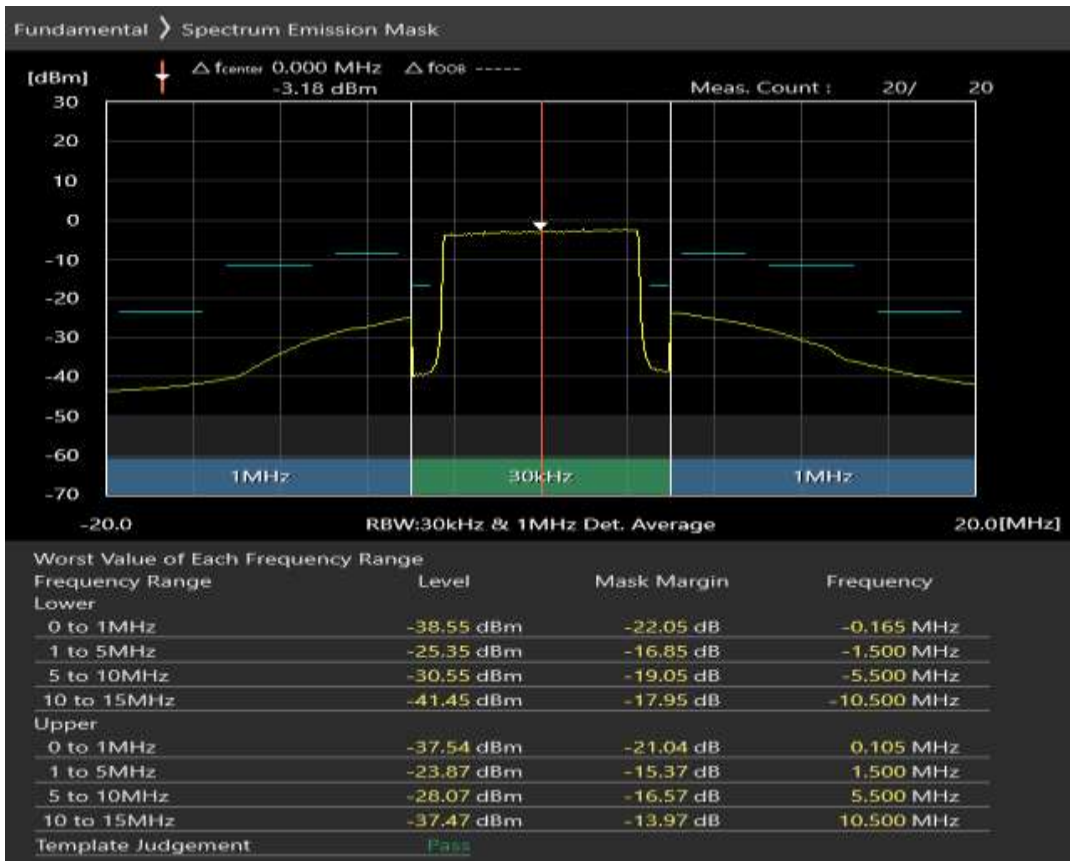

Band1 QPSK BW=10MHz Channel=18050 RB Size=50 Position=#0

Band1 16QAM BW=10MHz Channel=18050 RB Size=12 Position=#0

Band1 16QAM BW=10MHz Channel=18050 RB Size=12 Position=#Max

Band1 16QAM BW=10MHz Channel=18050 RB Size=50 Position=#0