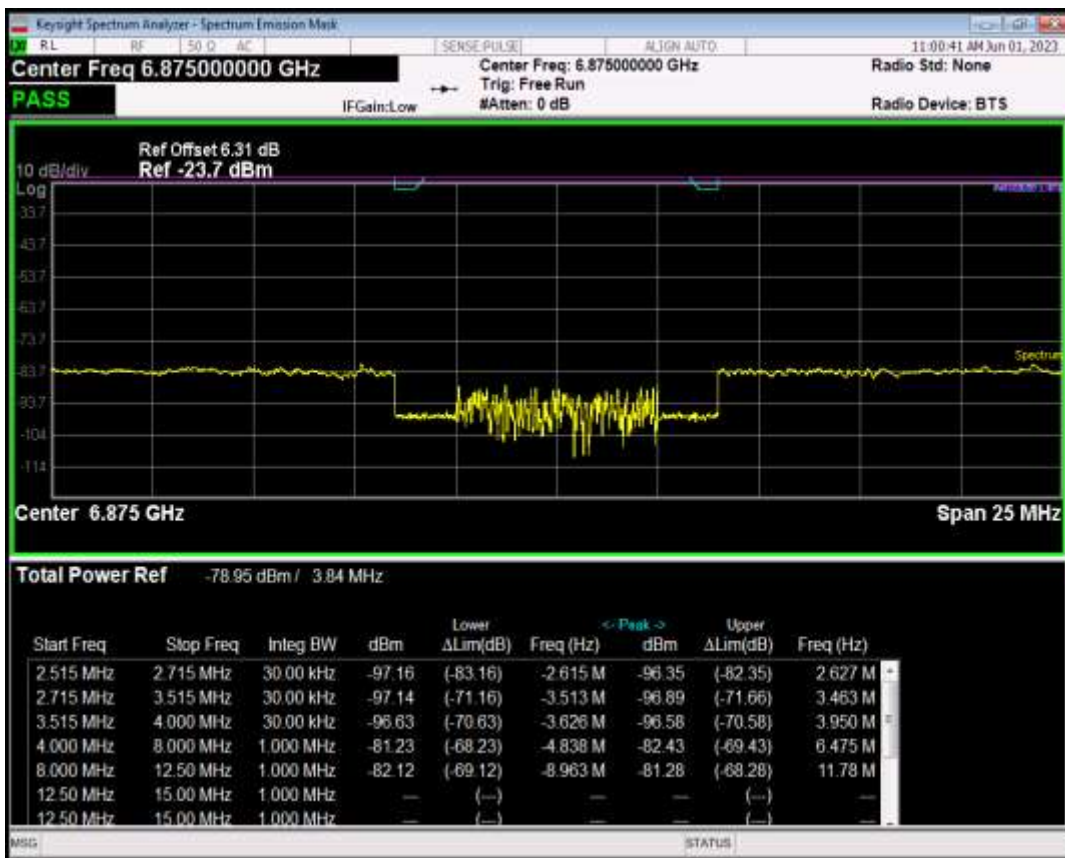

Band20 QPSK BW=5MHz Channel=24300 RB Size=8 Position=#0

Band20 QPSK BW=5MHz Channel=24300 RB Size=8 Position=#Max

Band20 QPSK BW=5MHz Channel=24300 RB Size=25 Position=#0

Band20 QPSK BW=5MHz Channel=24300 RB Size=25 Position=#Max