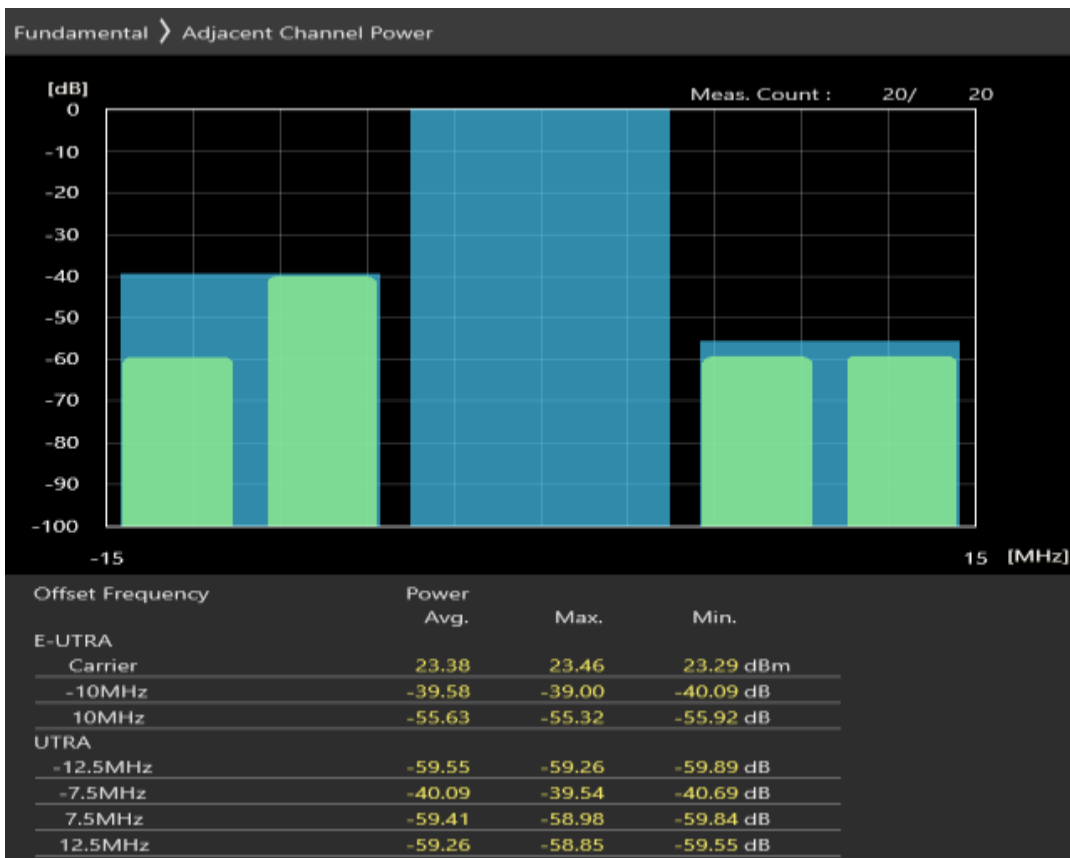

Band7 QPSK BW=10MHz Channel=21100 RB Size=12 Position=#0