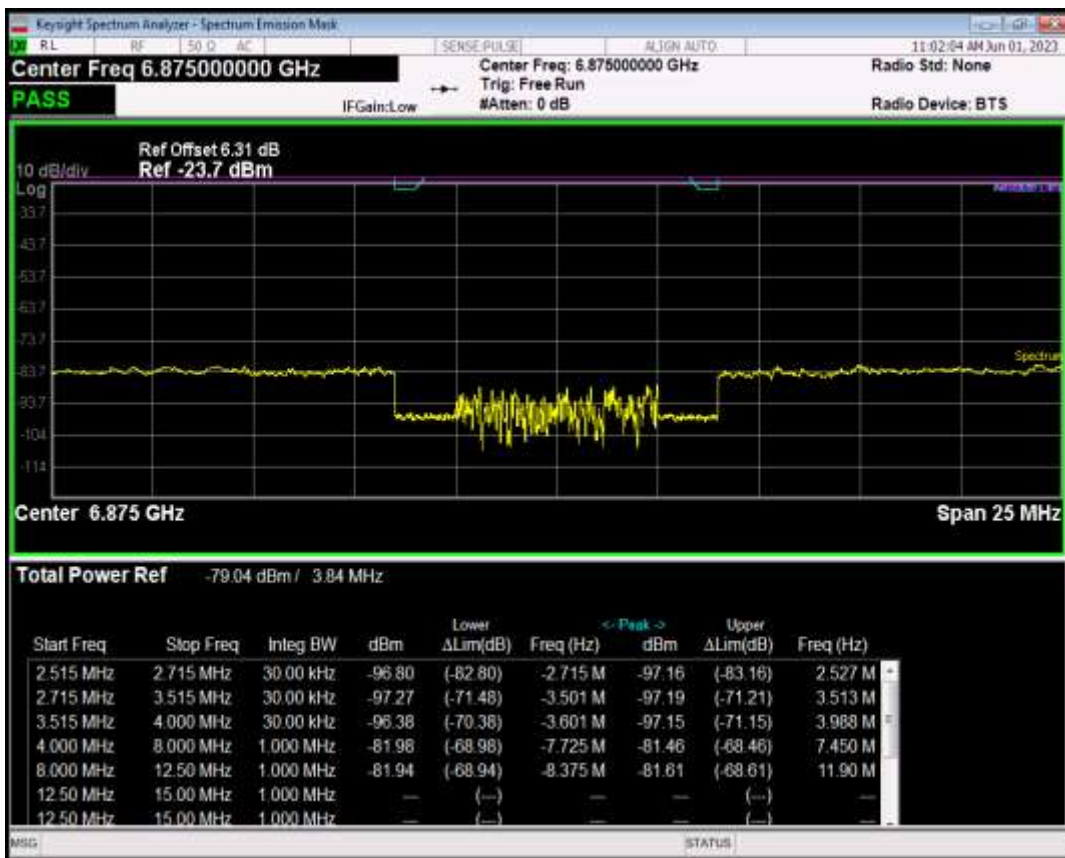

Band20 16QAM BW=20MHz Channel=24300 RB Size=100 Position=#0