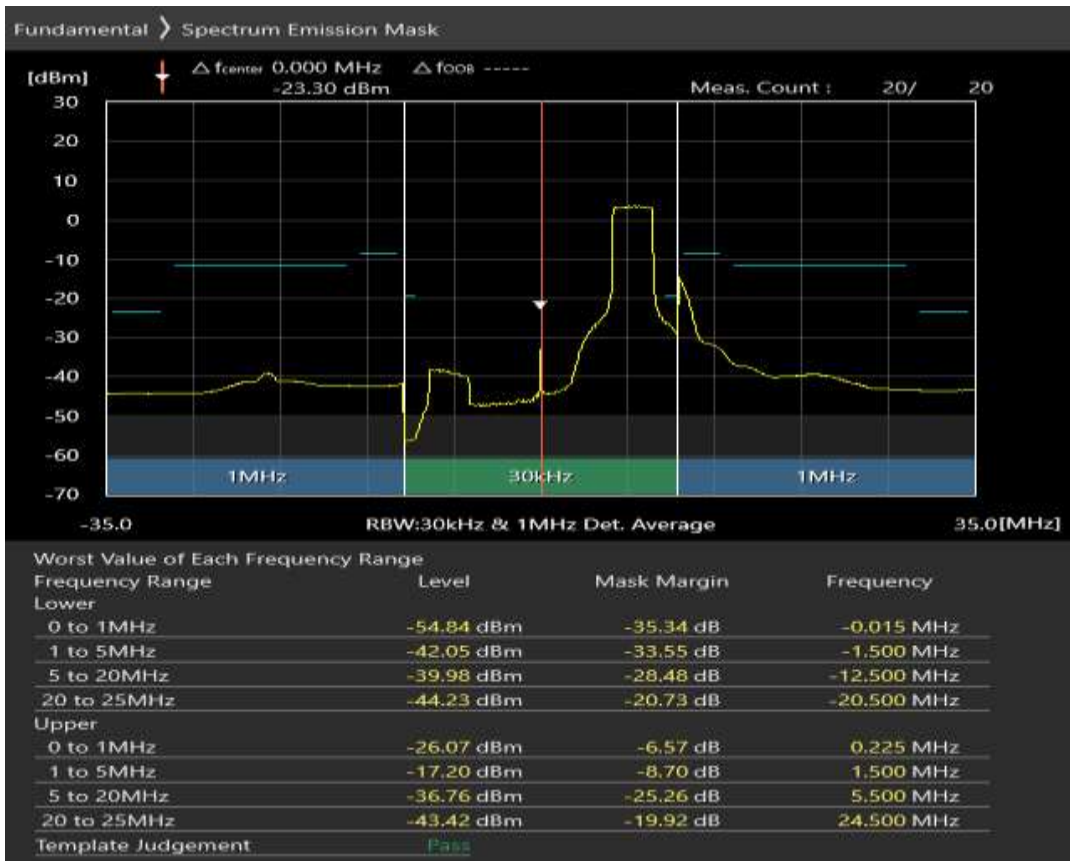

Band1 QPSK BW=20MHz Channel=18100 RB Size=18 Position=#Max