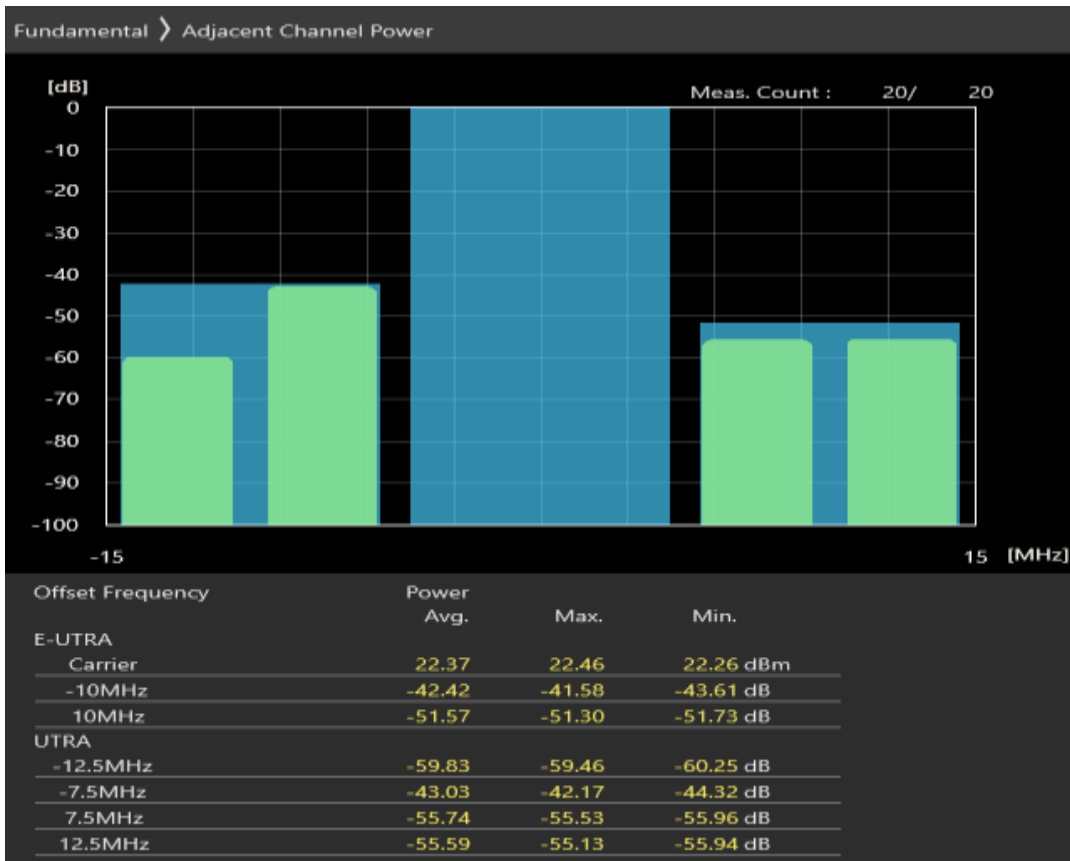

Band1 QPSK BW=10MHz Channel=18050 RB Size=12 Position=#0

Band1 QPSK BW=10MHz Channel=18050 RB Size=12 Position=#Max

Band1 QPSK BW=10MHz Channel=18050 RB Size=50 Position=#0

Band1 16QAM BW=10MHz Channel=18050 RB Size=12 Position=#0