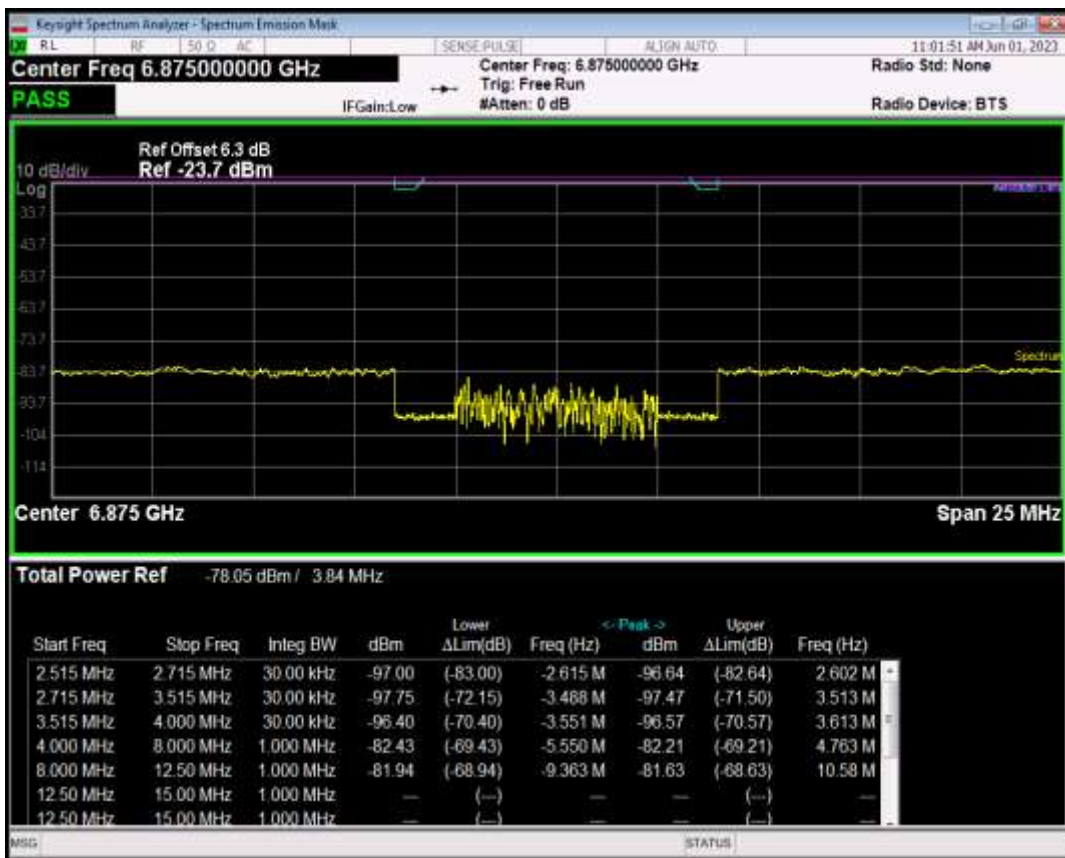

Band20 16QAM BW=20MHz Channel=24250 RB Size=100 Position=#0