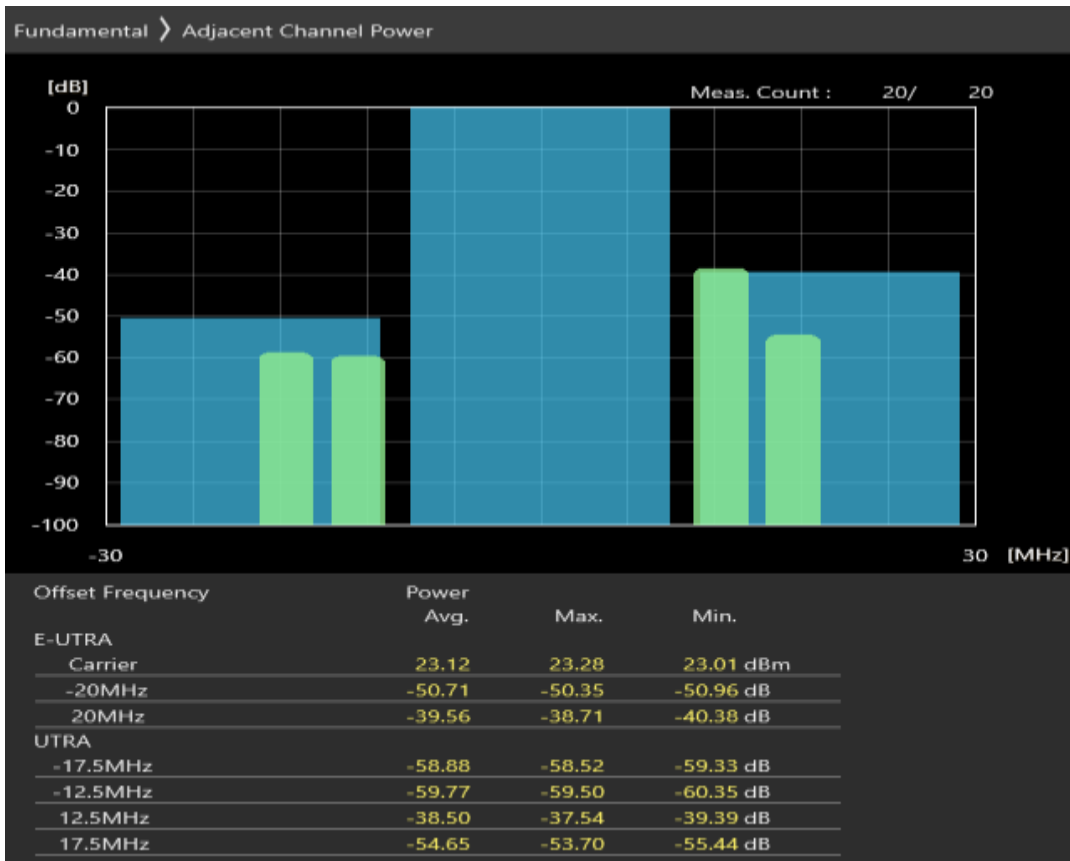

Band3 16QAM BW=20MHz Channel=19300 RB Size=18 Position=#Max

Band3 16QAM BW=20MHz Channel=19300 RB Size=100 Position=#0

Band3 QPSK BW=20MHz Channel=19575 RB Size=18 Position=#0

Band3 QPSK BW=20MHz Channel=19575 RB Size=18 Position=#Max