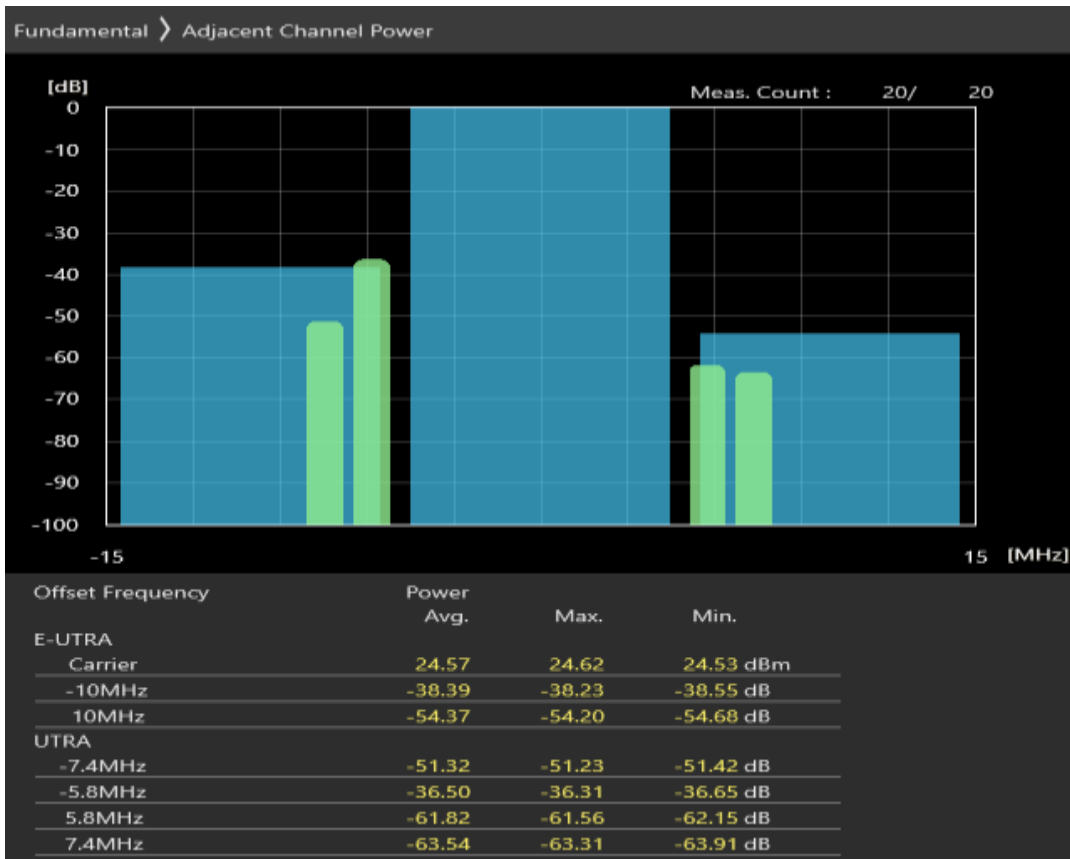

Band40 16QAM BW=10MHz Channel=39150 RB Size=12 Position=#0