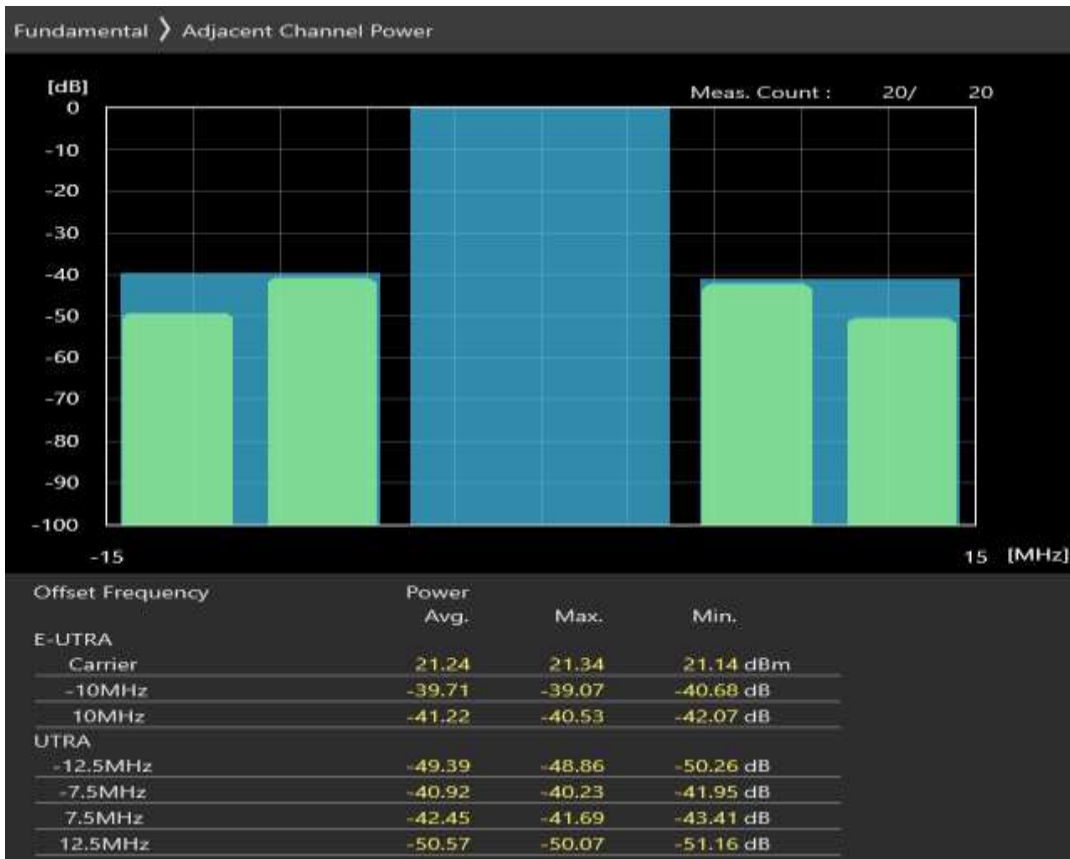

Band1 QPSK BW=10MHz Channel=18300 RB Size=50 Position=#0

Band1 16QAM BW=10MHz Channel=18300 RB Size=12 Position=#0

Band1 16QAM BW=10MHz Channel=18300 RB Size=12 Position=#Max

Band1 16QAM BW=10MHz Channel=18300 RB Size=50 Position=#0