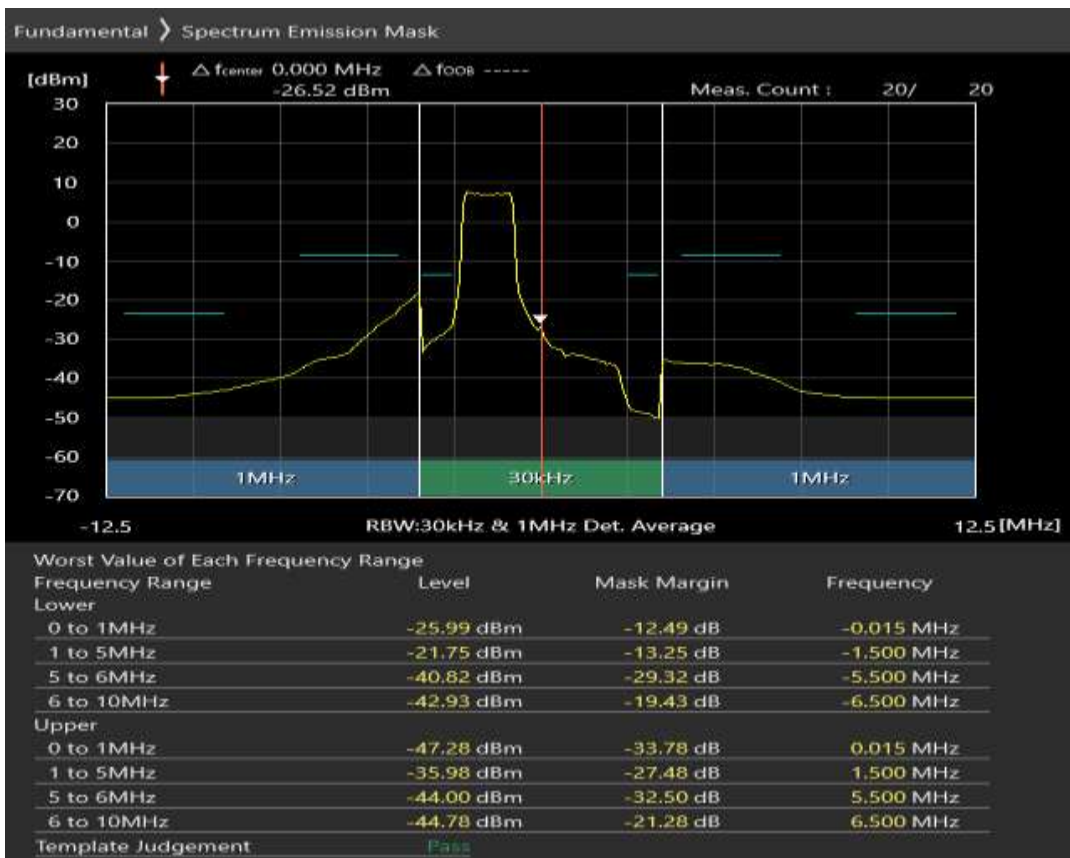

Band20 QPSK BW=5MHz Channel=24425 RB Size=8 Position=#0