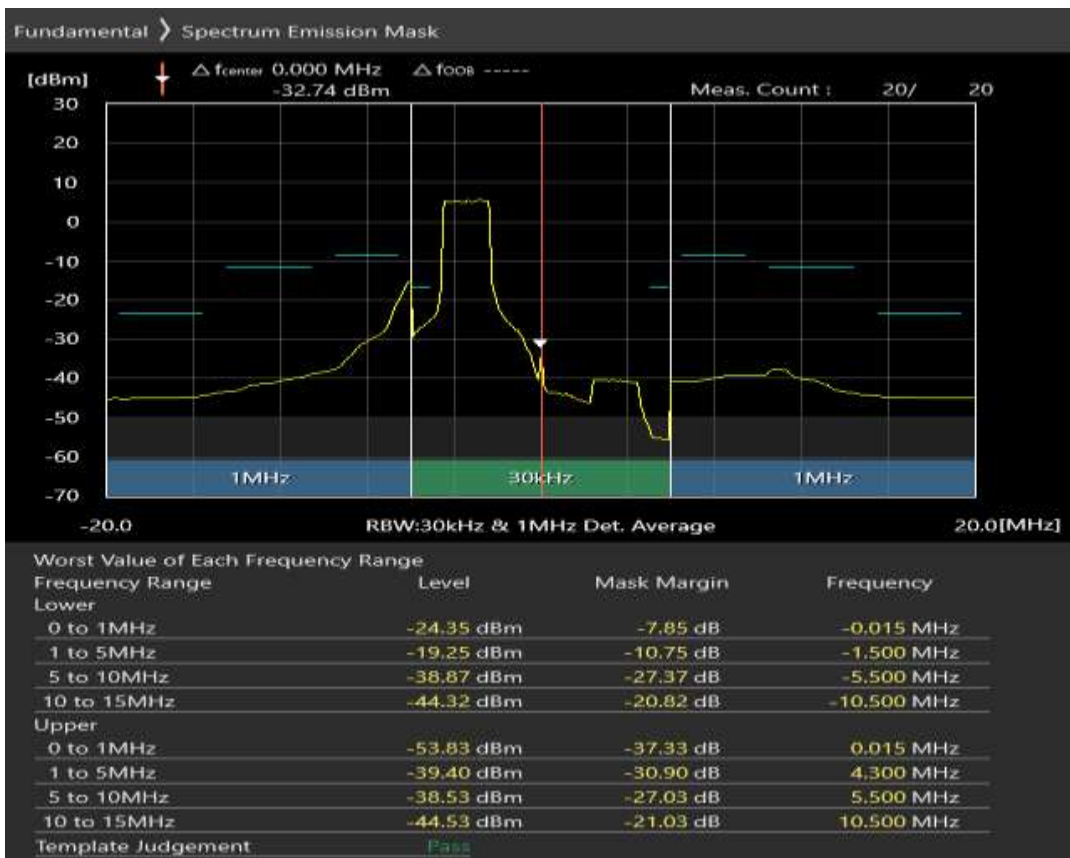

Band8 QPSK BW=10MHz Channel=21625 RB Size=12 Position=#0