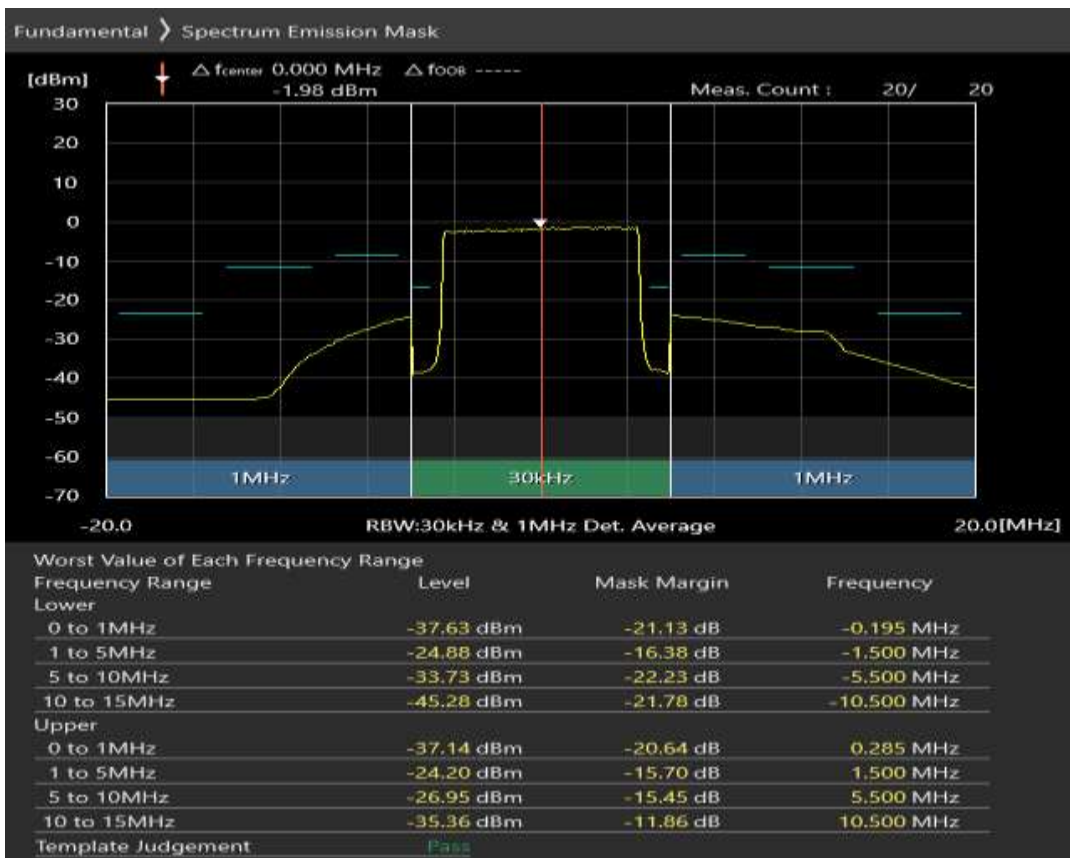

Band8 QPSK BW=10MHz Channel=21500 RB Size=50 Position=#0