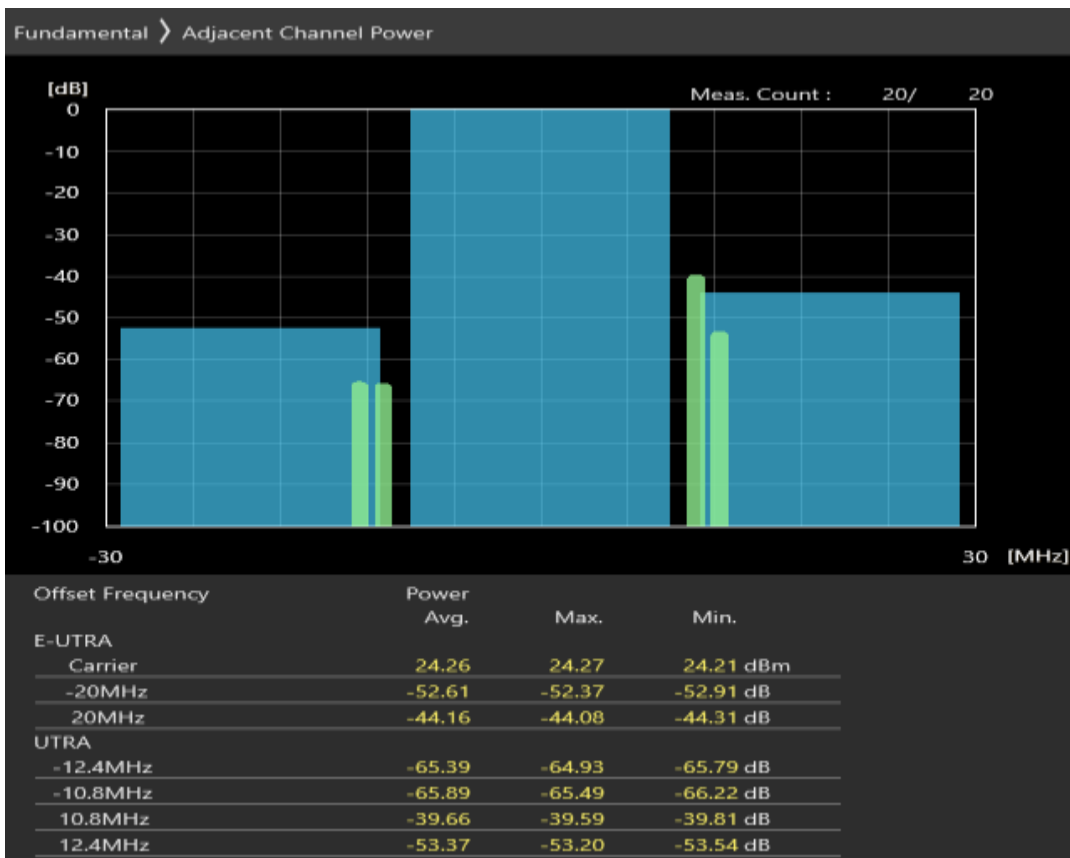

Band40 16QAM BW=20MHz Channel=39550 RB Size=18 Position=#Max