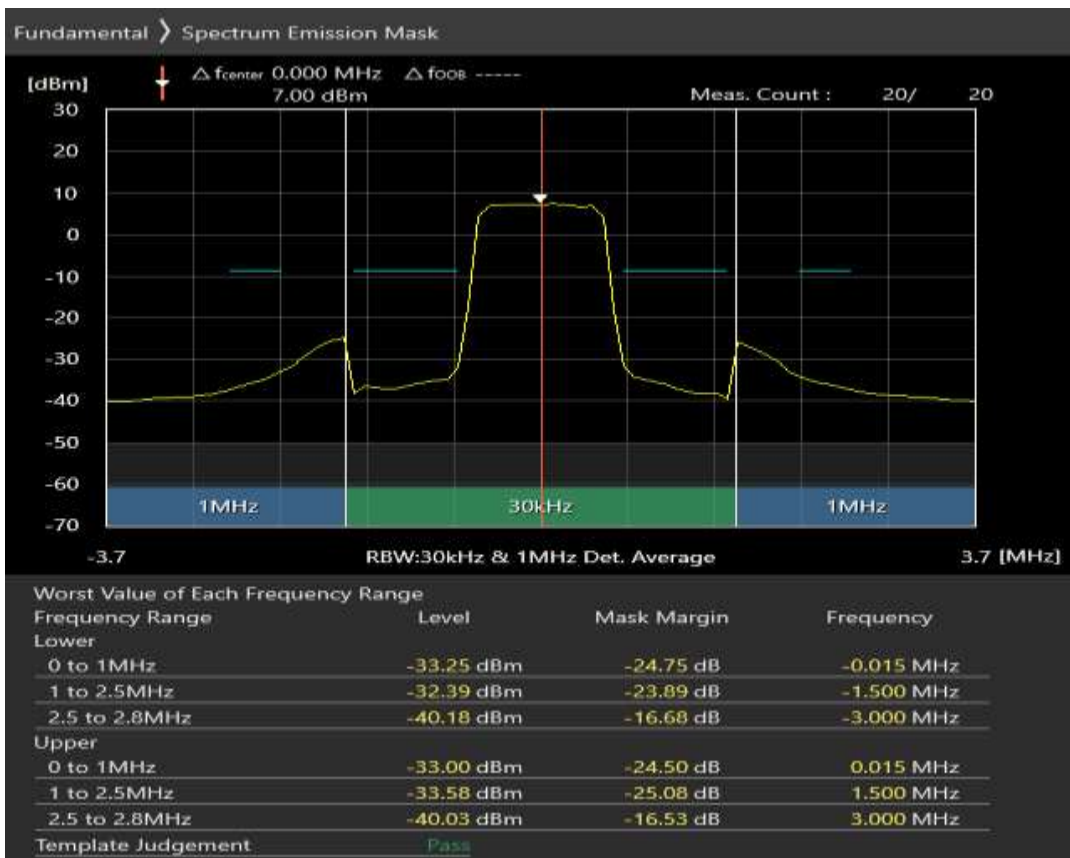

Band8 QPSK BW=1.4MHz Channel=21457 RB Size=6 Position=#0