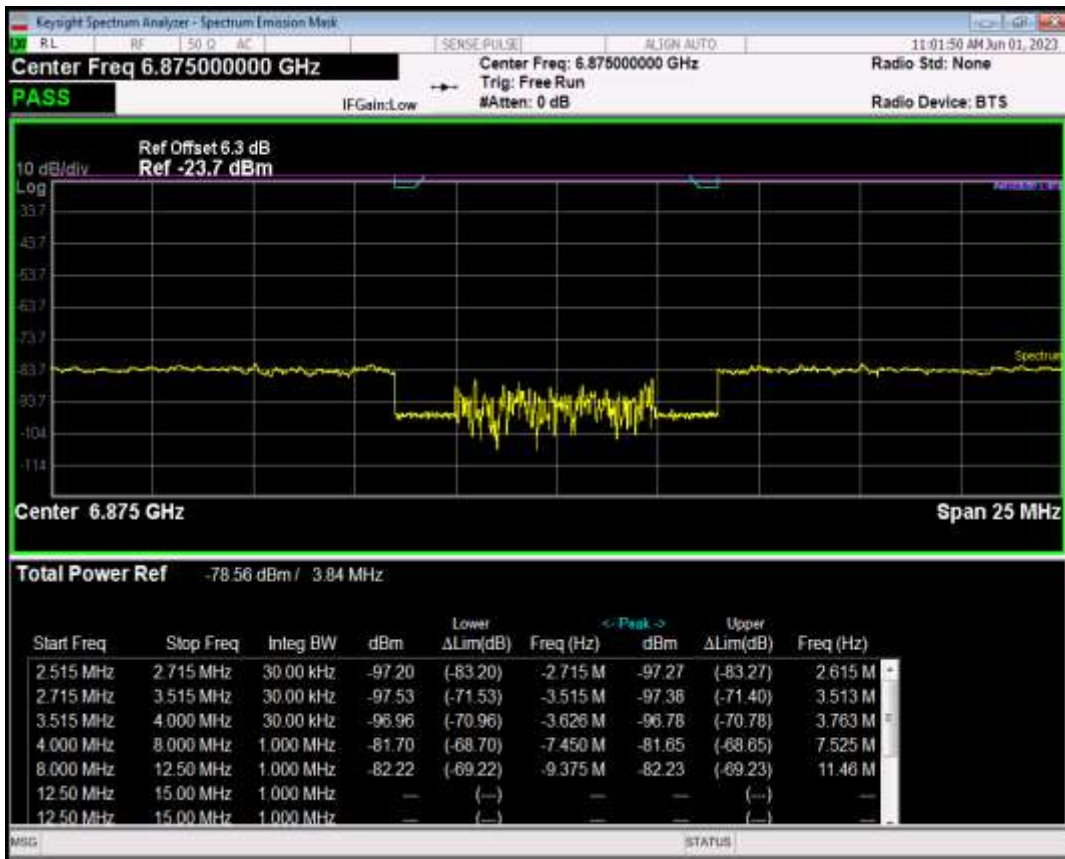

Band20 16QAM BW=20MHz Channel=24250 RB Size=18 Position=#Max