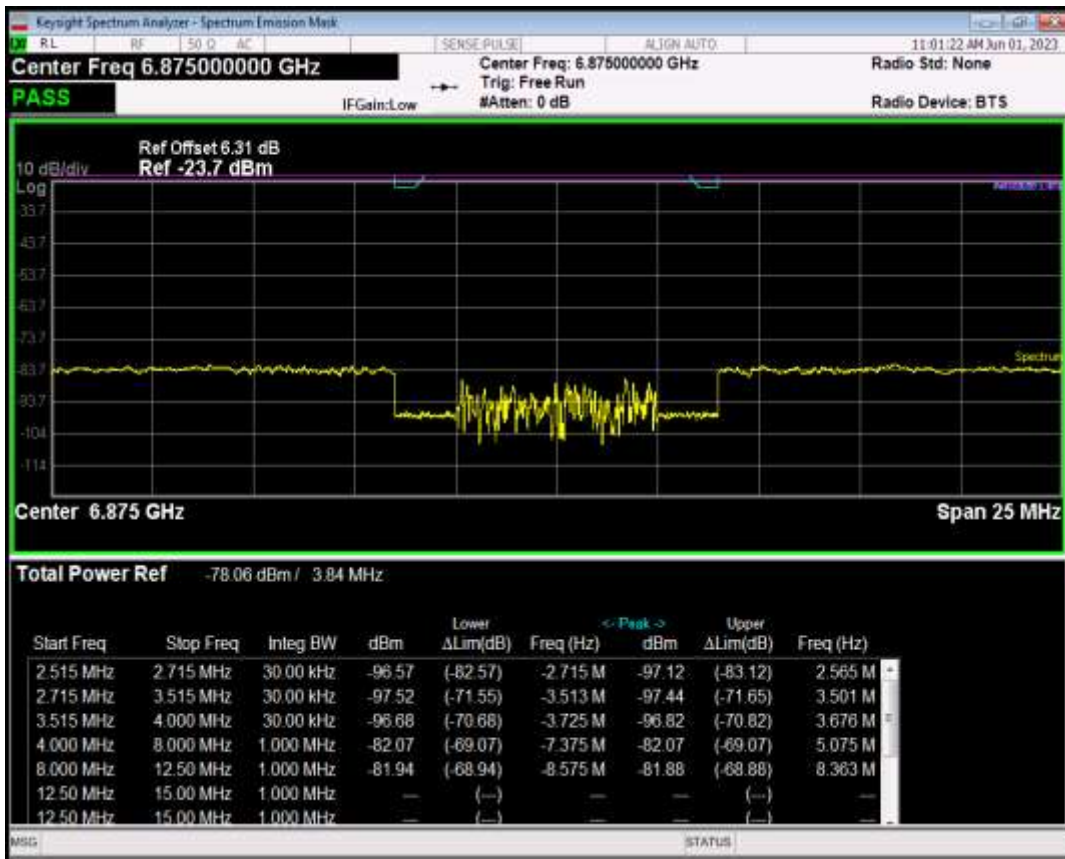

Band20 QPSK BW=10MHz Channel=24300 RB Size=12 Position=#0

Band20 QPSK BW=10MHz Channel=24300 RB Size=12 Position=#Max

Band20 QPSK BW=10MHz Channel=24300 RB Size=50 Position=#0

Band20 QPSK BW=10MHz Channel=24300 RB Size=50 Position=#Max