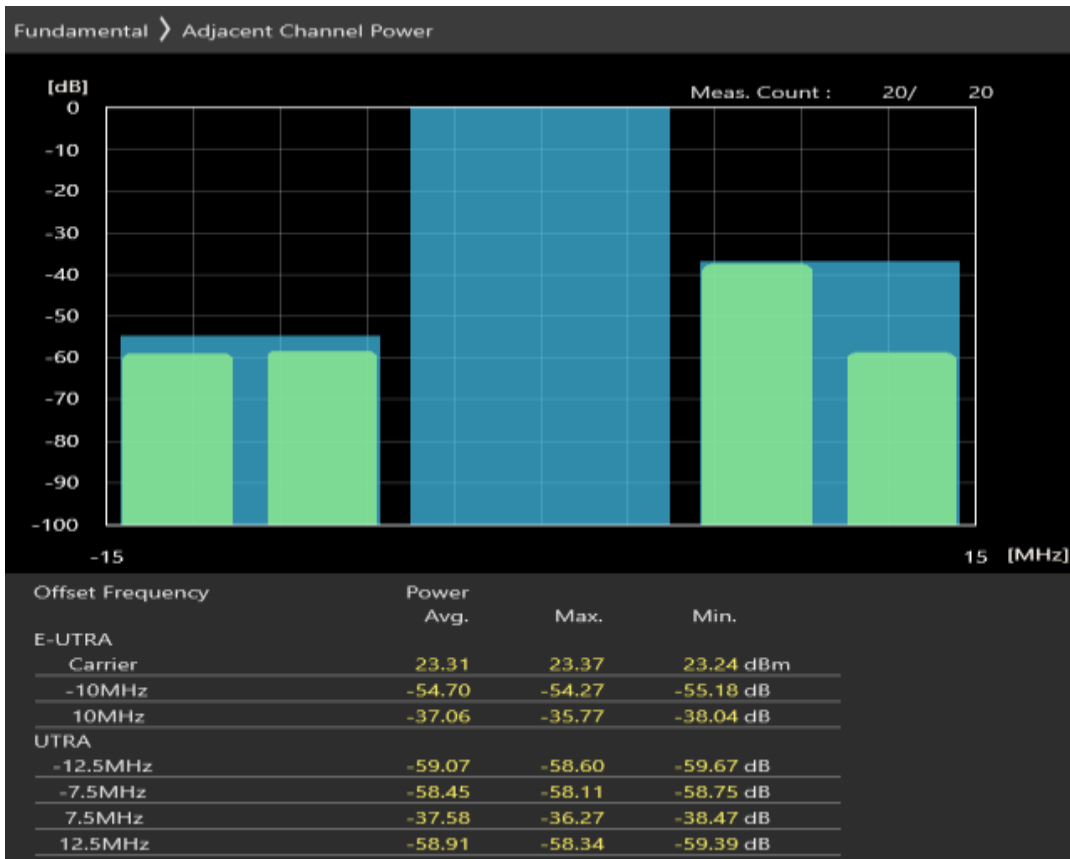

Band1 QPSK BW=10MHz Channel=18550 RB Size=12 Position=#Max