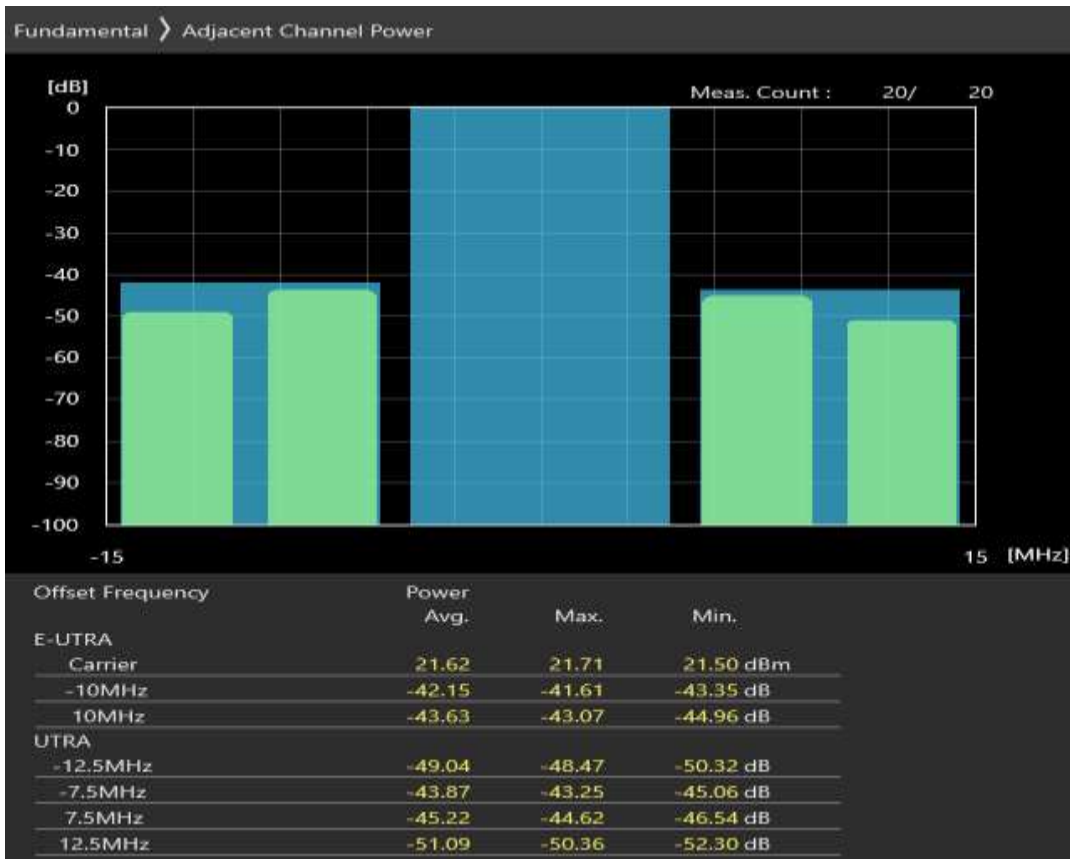

Band8 16QAM BW=10MHz Channel=21625 RB Size=50 Position=#0