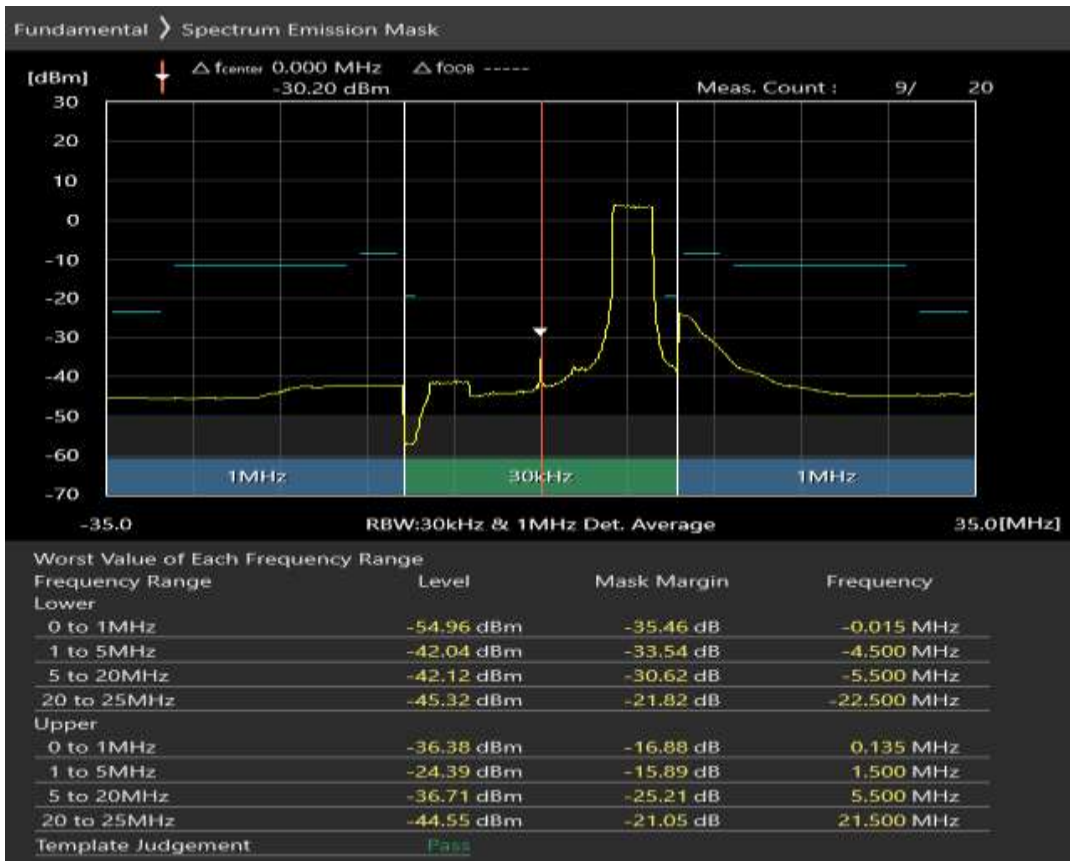

Band20 QPSK BW=20MHz Channel=24300 RB Size=18 Position=#Max