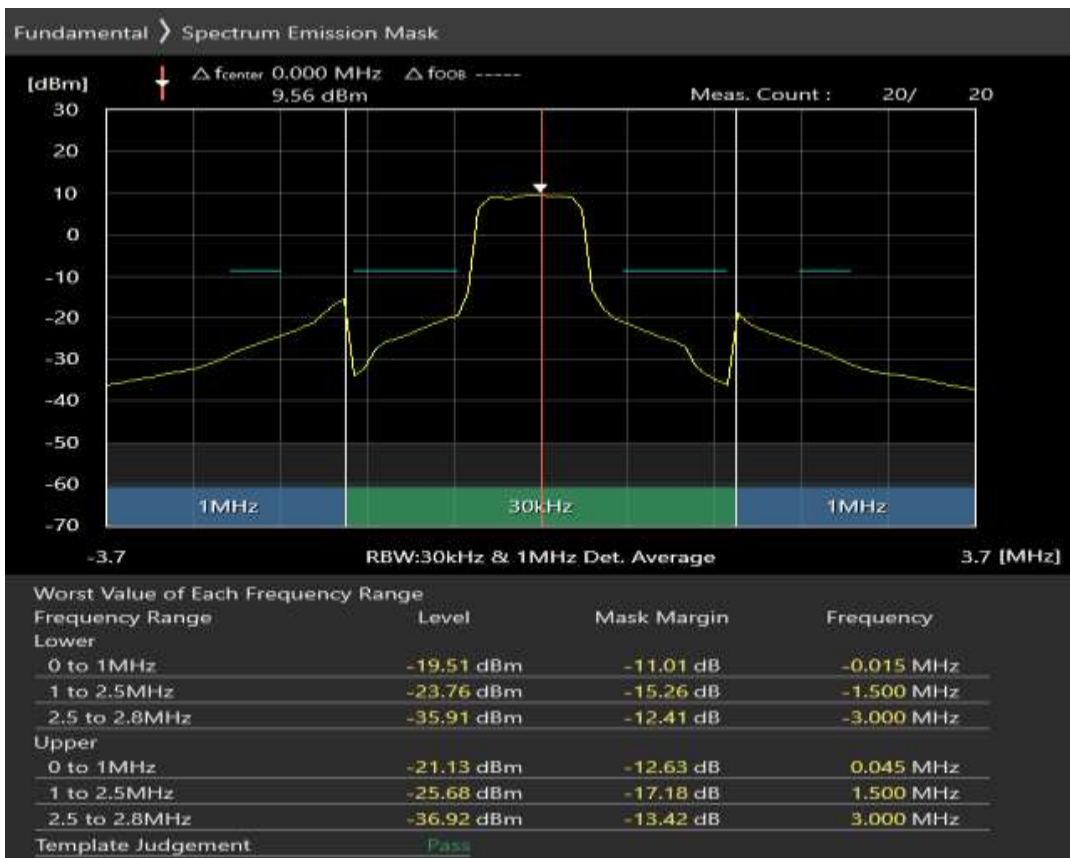

Band3 QPSK BW=1.4MHz Channel=19207 RB Size=5 Position=#0