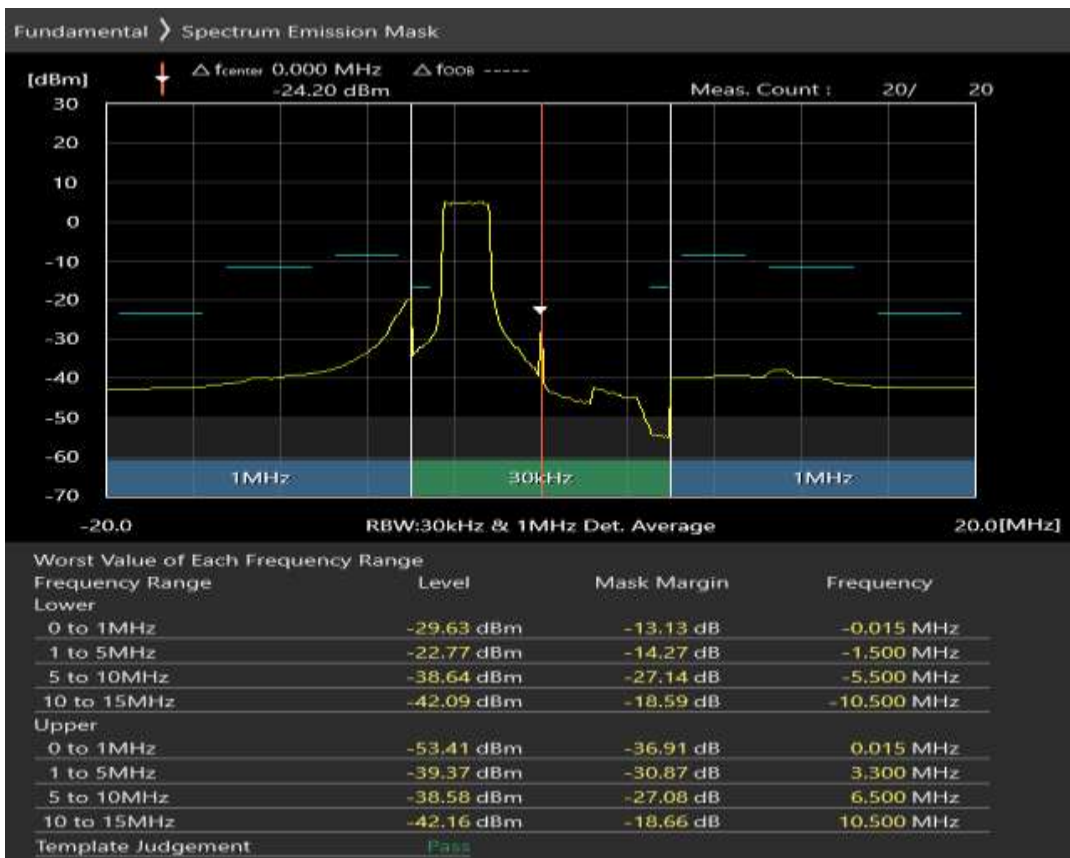

Band7 QPSK BW=10MHz Channel=21100 RB Size=12 Position=#0