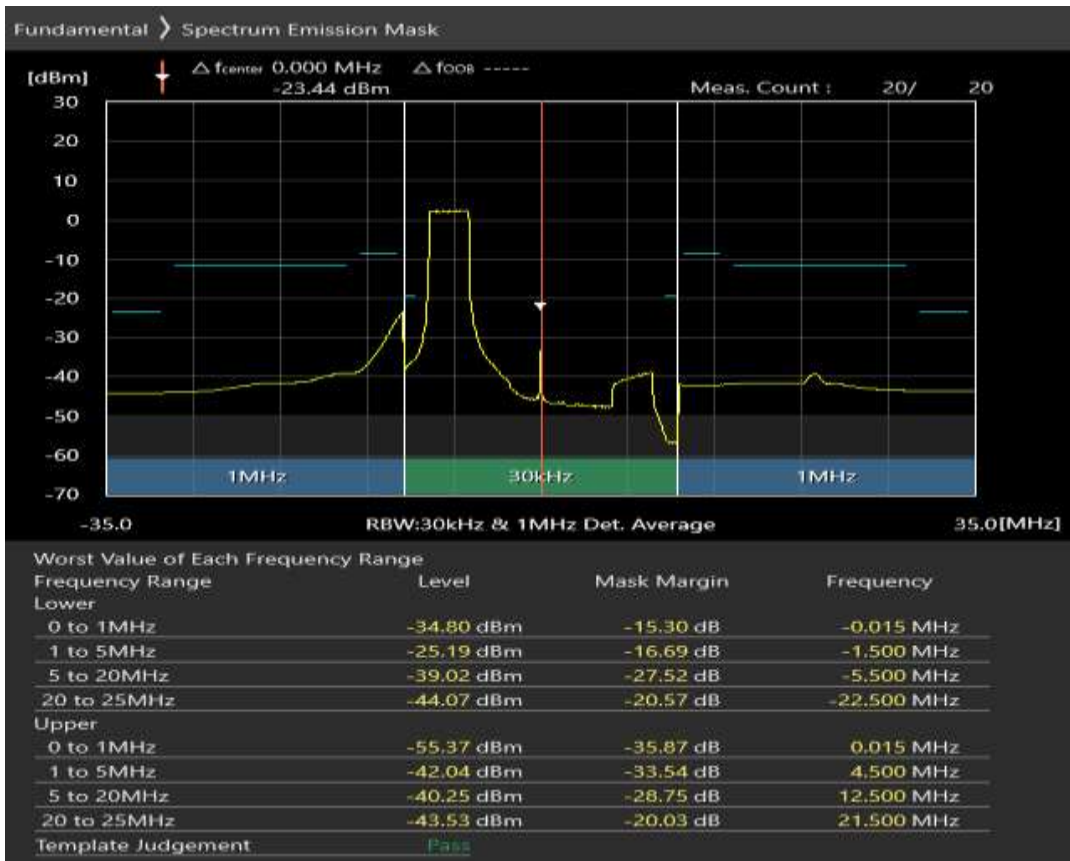

Band3 QPSK BW=20MHz Channel=19575 RB Size=18 Position=#0

Band3 QPSK BW=20MHz Channel=19575 RB Size=18 Position=#Max

Band3 QPSK BW=20MHz Channel=19575 RB Size=100 Position=#0

Band3 16QAM BW=20MHz Channel=19575 RB Size=18 Position=#0