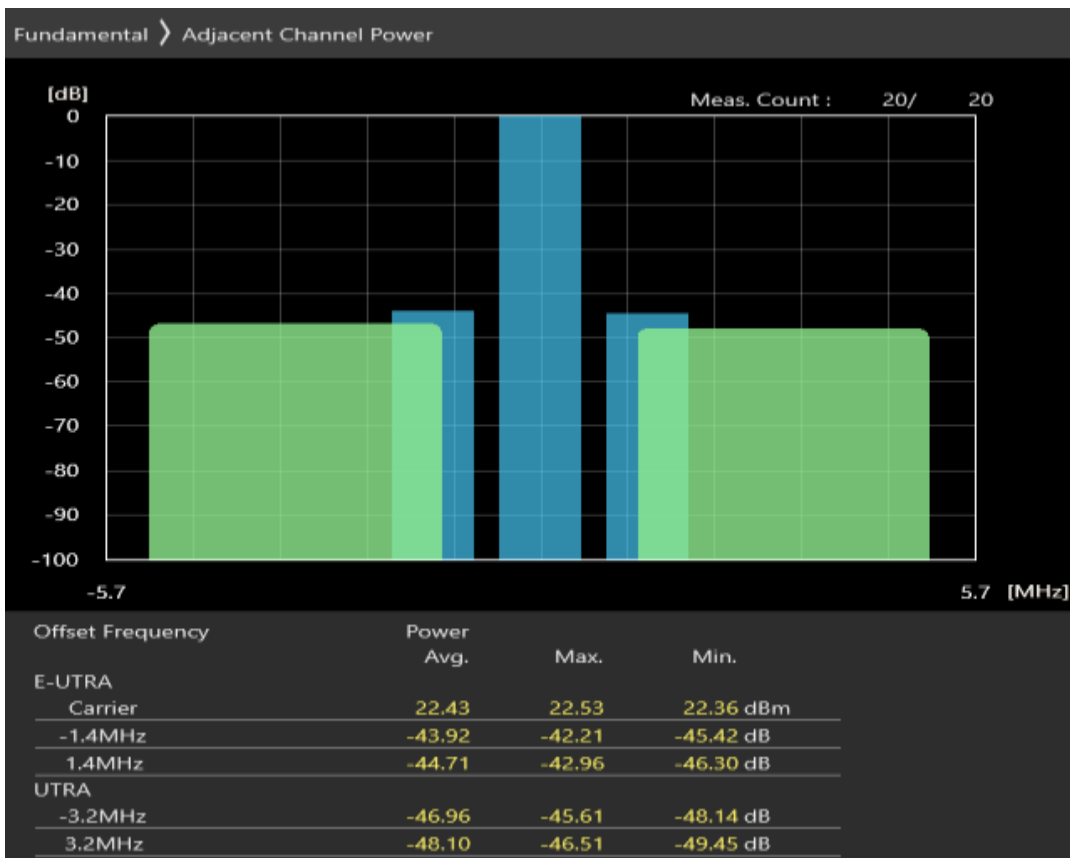

Band8 QPSK BW=1.4MHz Channel=21457 RB Size=6 Position=#0