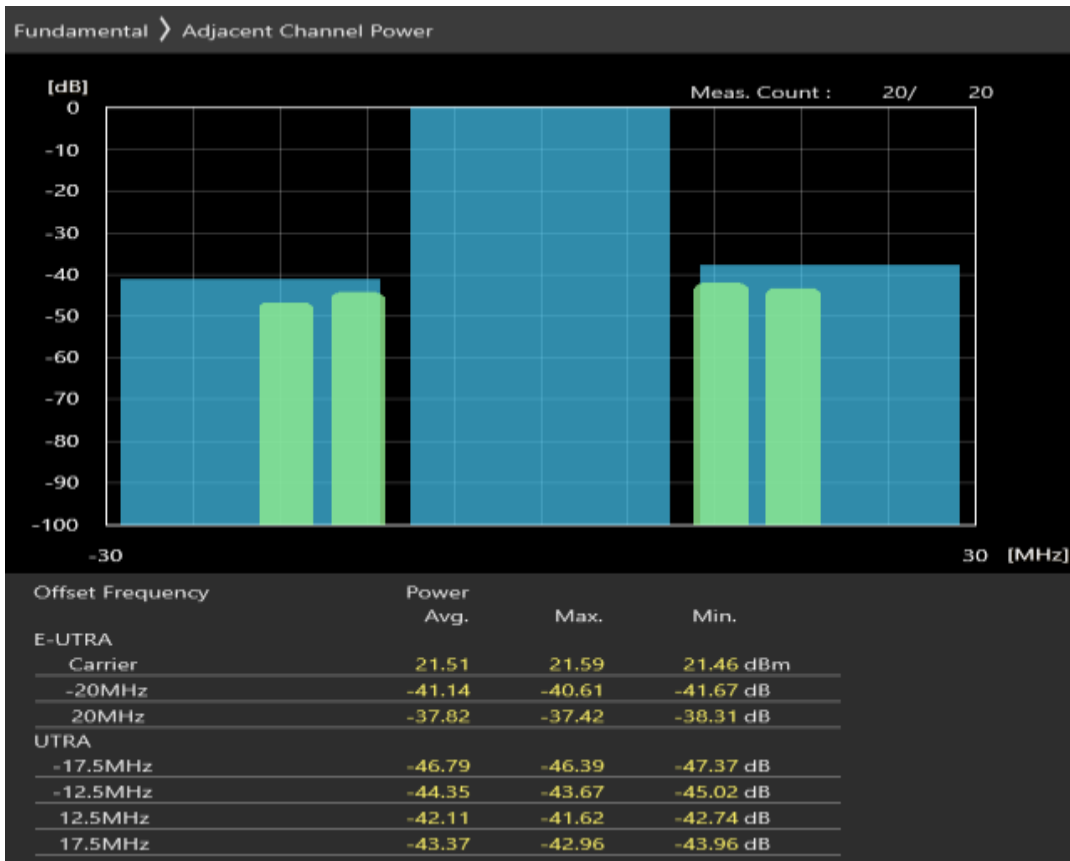

Band3 16QAM BW=20MHz Channel=19300 RB Size=100 Position=#0