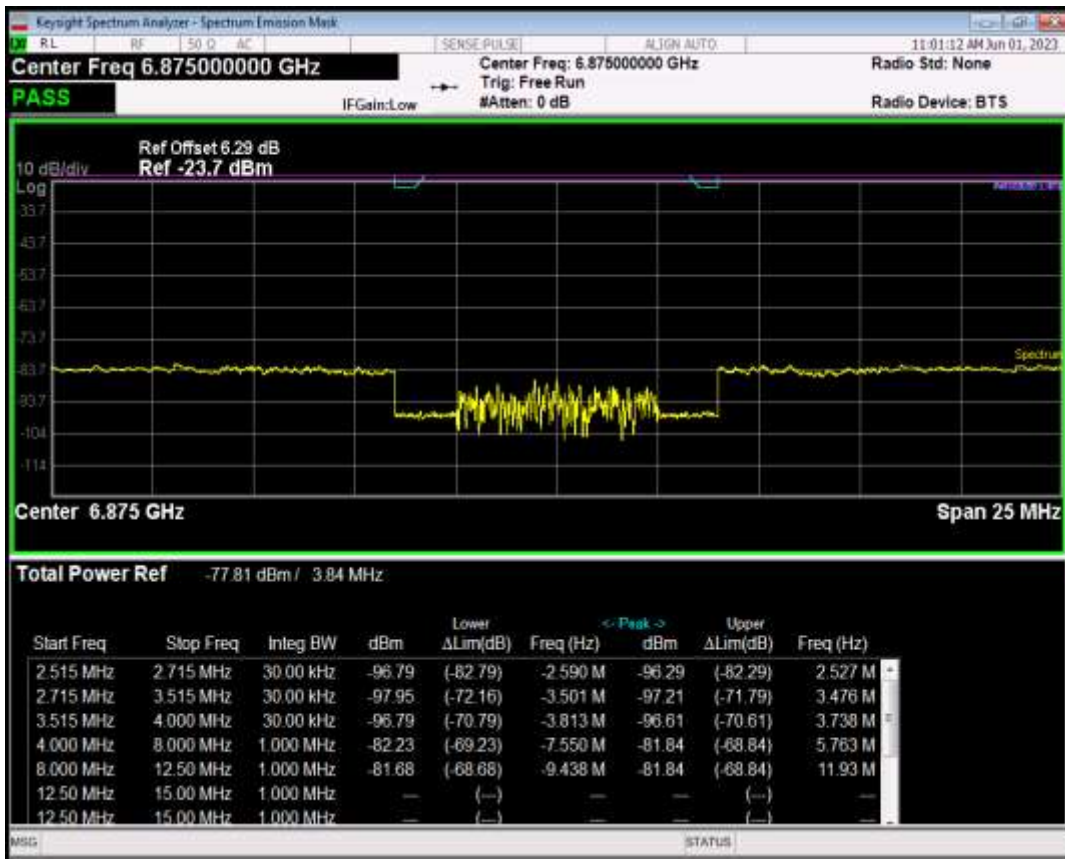

Band20 16QAM BW=10MHz Channel=24200 RB Size=12 Position=#Max