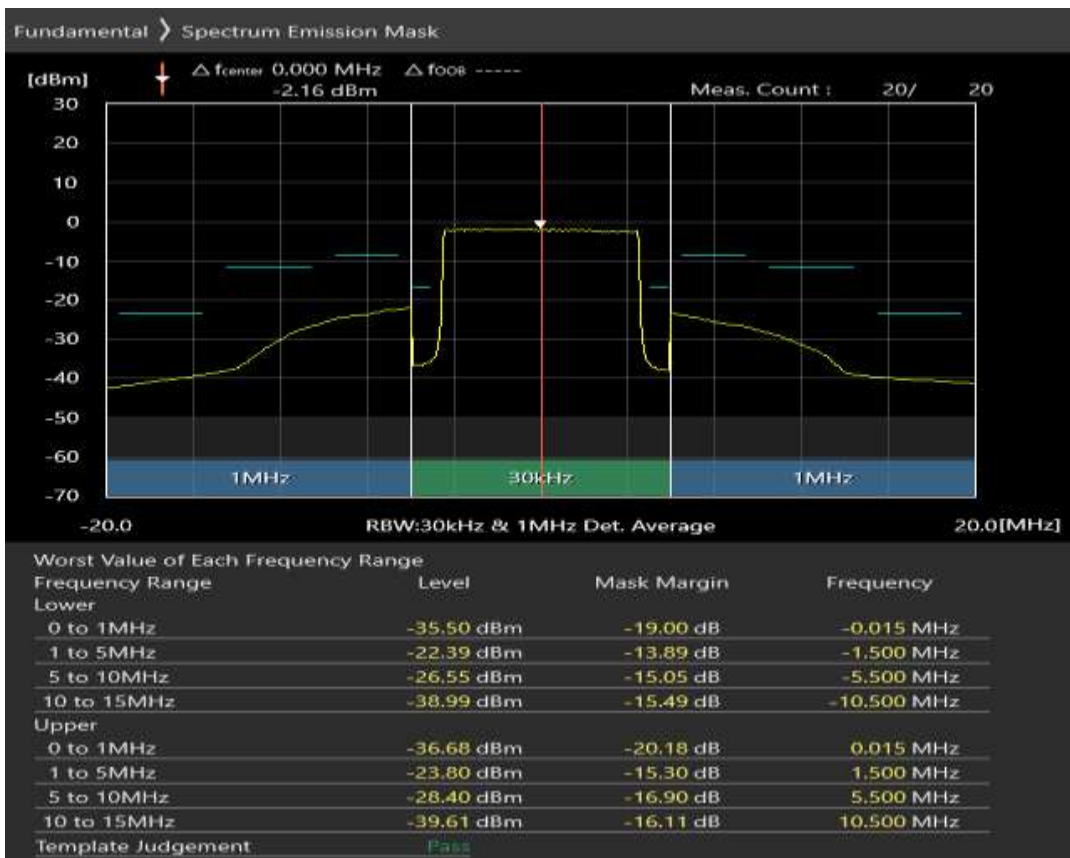

Band1 QPSK BW=10MHz Channel=18300 RB Size=50 Position=#0