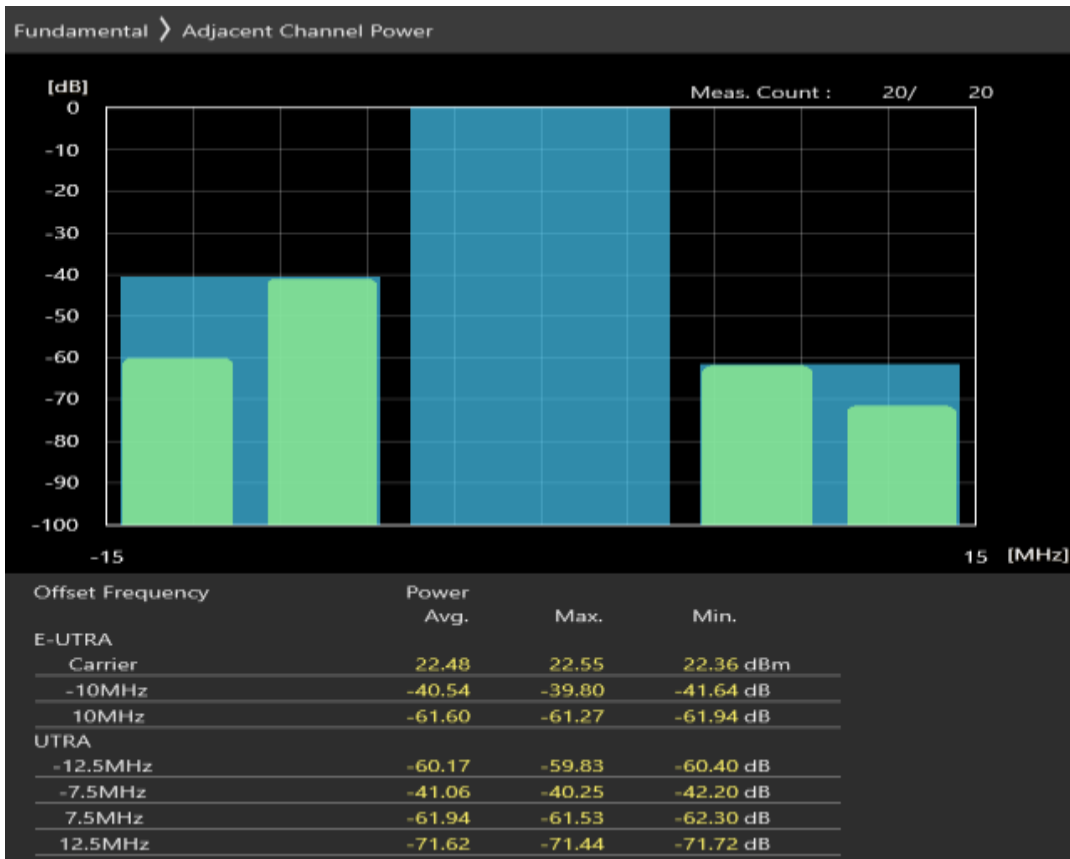

Band8 16QAM BW=10MHz Channel=21750 RB Size=12 Position=#0