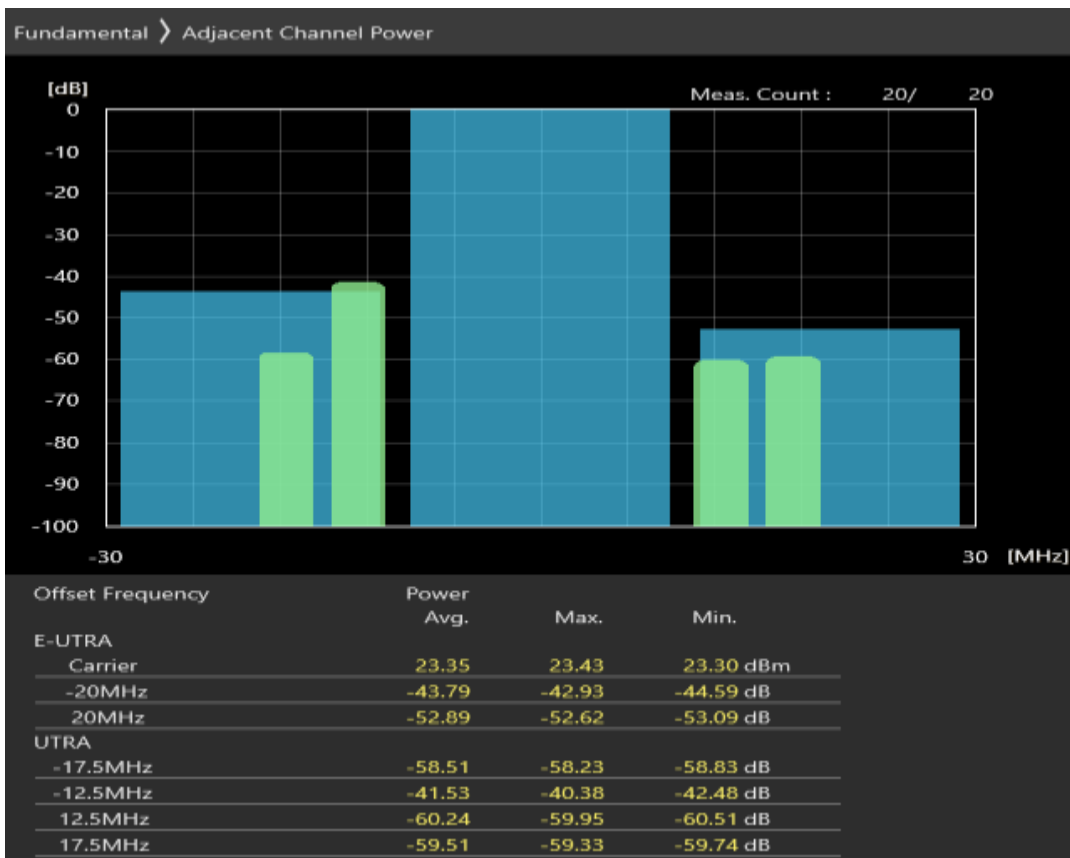

Band1 QPSK BW=20MHz Channel=18100 RB Size=18 Position=#0