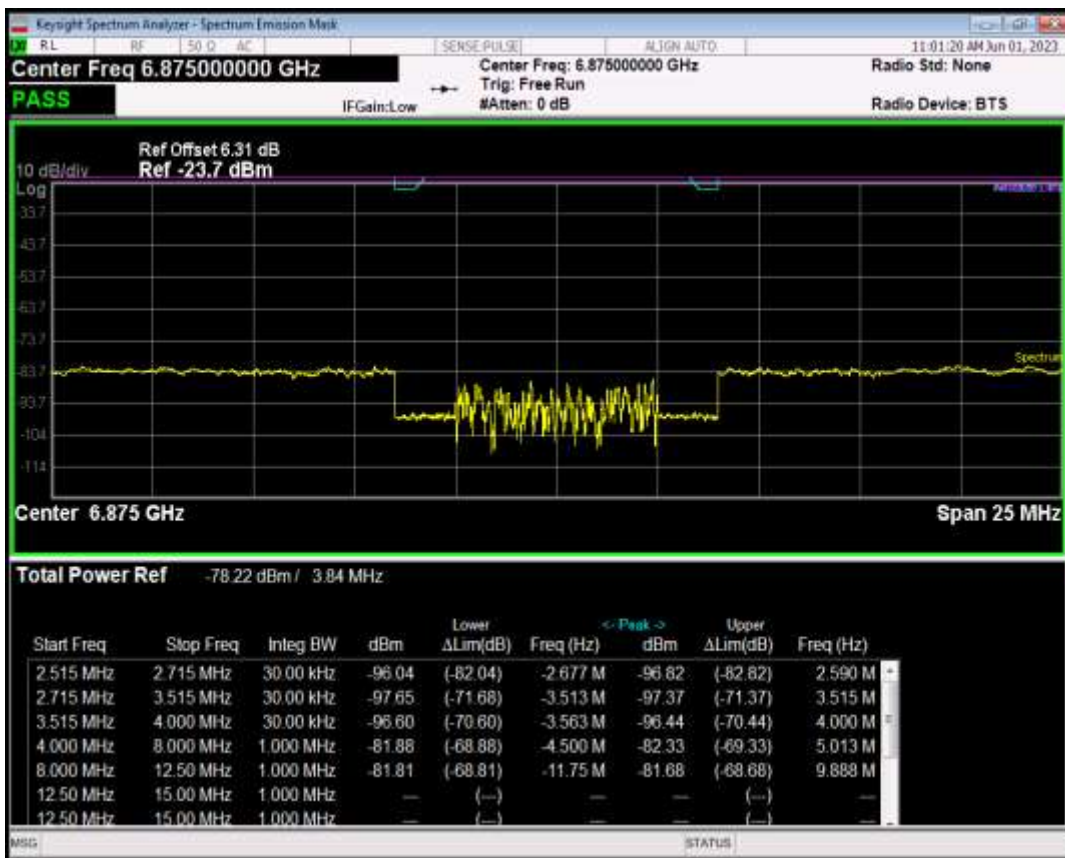

Band20 QPSK BW=10MHz Channel=24300 RB Size=12 Position=#0

Band20 QPSK BW=10MHz Channel=24300 RB Size=12 Position=#Max

Band20 QPSK BW=10MHz Channel=24300 RB Size=50 Position=#0

Band20 QPSK BW=10MHz Channel=24300 RB Size=50 Position=#Max