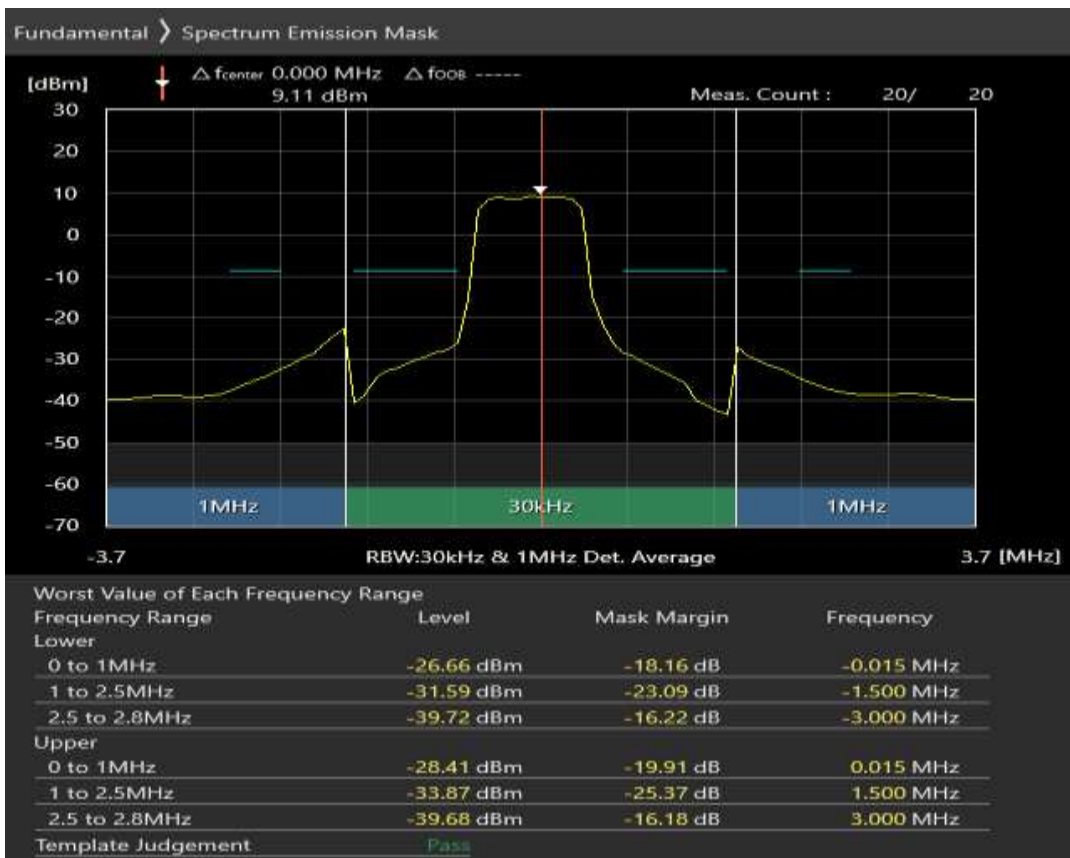

Band8 QPSK BW=1.4MHz Channel=21457 RB Size=5 Position=#0