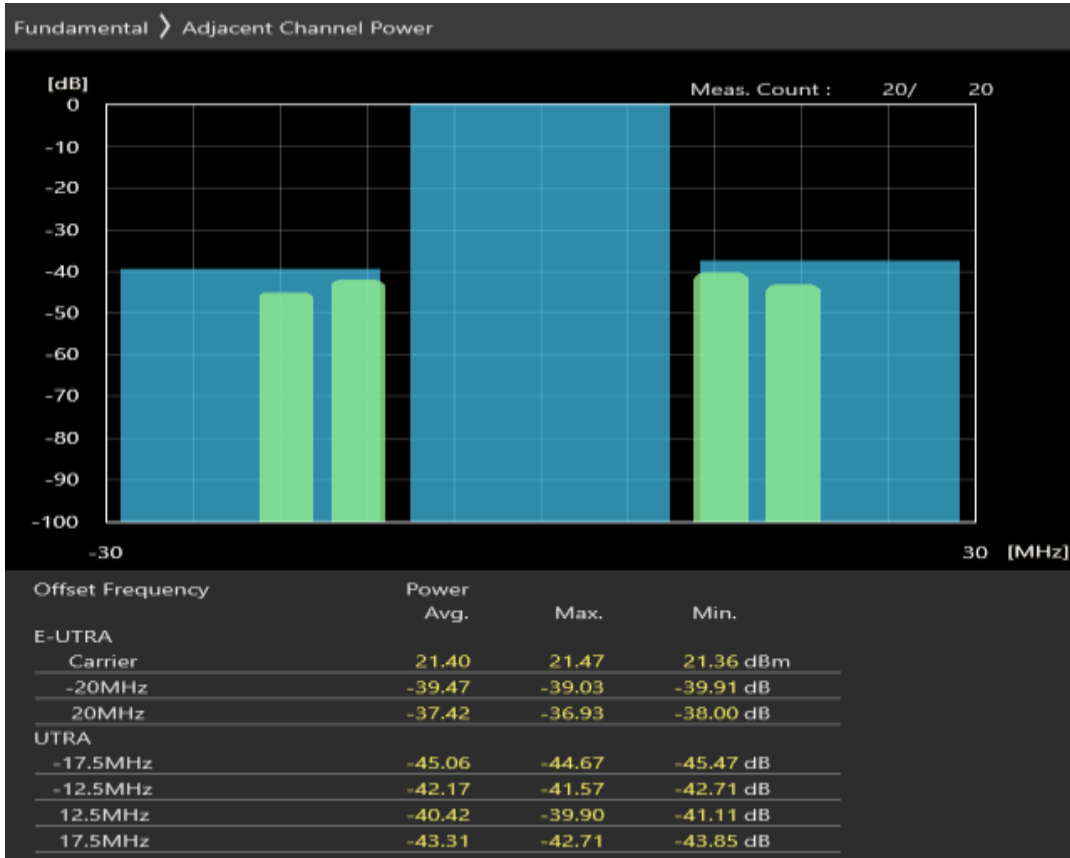

Band1 QPSK BW=20MHz Channel=18100 RB Size=100 Position=#0

Band1 16QAM BW=20MHz Channel=18100 RB Size=18 Position=#0

Band1 16QAM BW=20MHz Channel=18100 RB Size=18 Position=#Max

Band1 16QAM BW=20MHz Channel=18100 RB Size=100 Position=#0