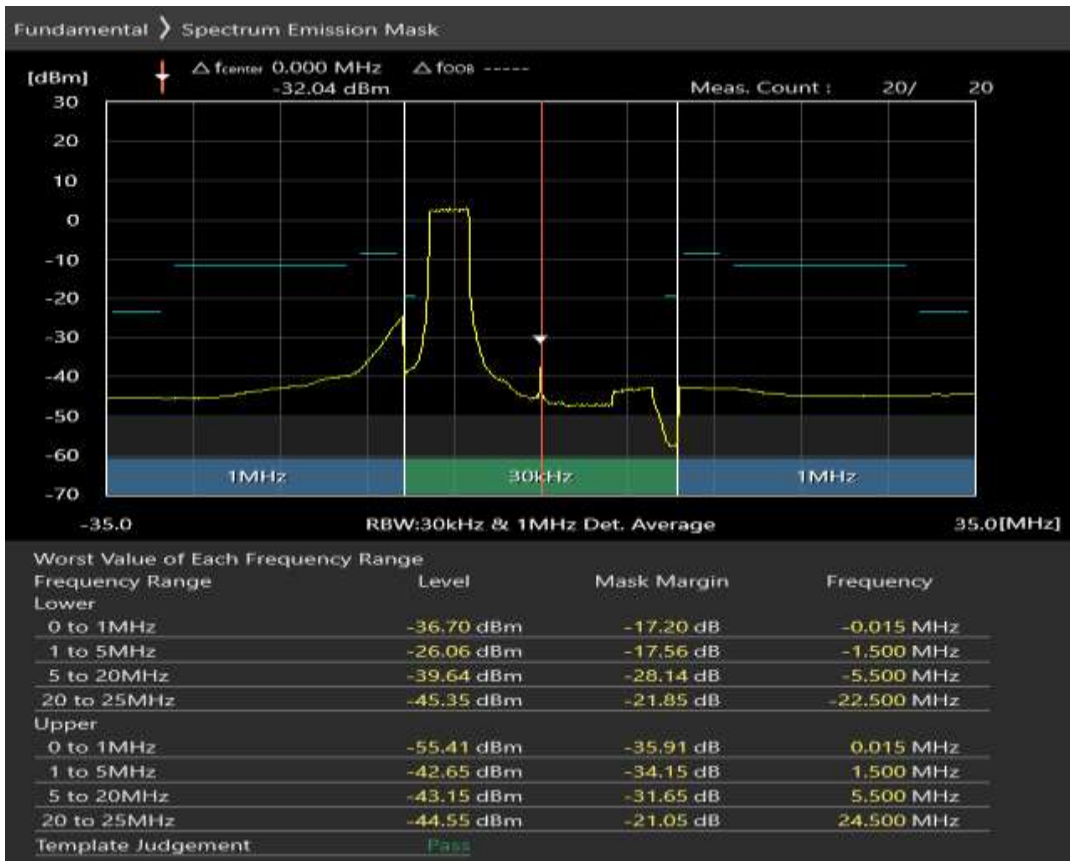

Band20 16QAM BW=20MHz Channel=24350 RB Size=18 Position=#0