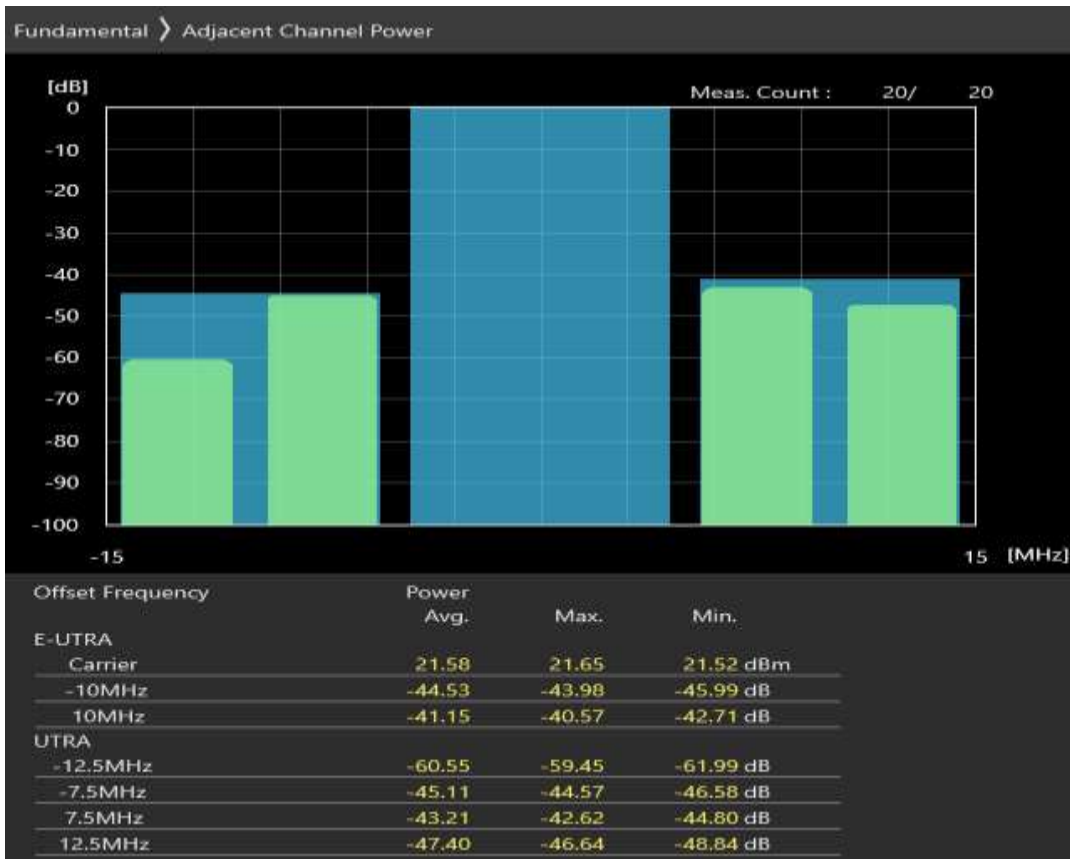

Band8 QPSK BW=10MHz Channel=21500 RB Size=50 Position=#0

Band8 16QAM BW=10MHz Channel=21500 RB Size=12 Position=#0

Band8 16QAM BW=10MHz Channel=21500 RB Size=12 Position=#Max

Band8 16QAM BW=10MHz Channel=21500 RB Size=50 Position=#0