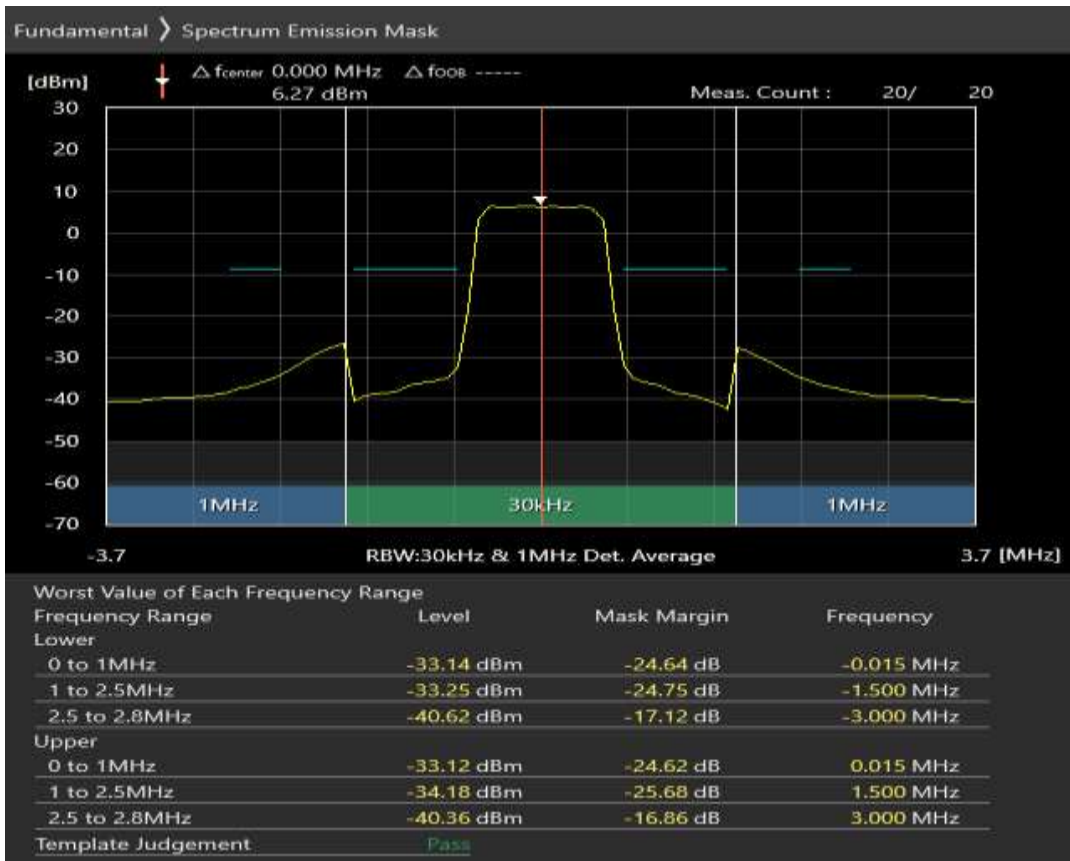

Band8 QPSK BW=1.4MHz Channel=21457 RB Size=6 Position=#0

Band8 16QAM BW=1.4MHz Channel=21457 RB Size=5 Position=#0

Band8 16QAM BW=1.4MHz Channel=21457 RB Size=5 Position=#Max

Band8 16QAM BW=1.4MHz Channel=21457 RB Size=6 Position=#0