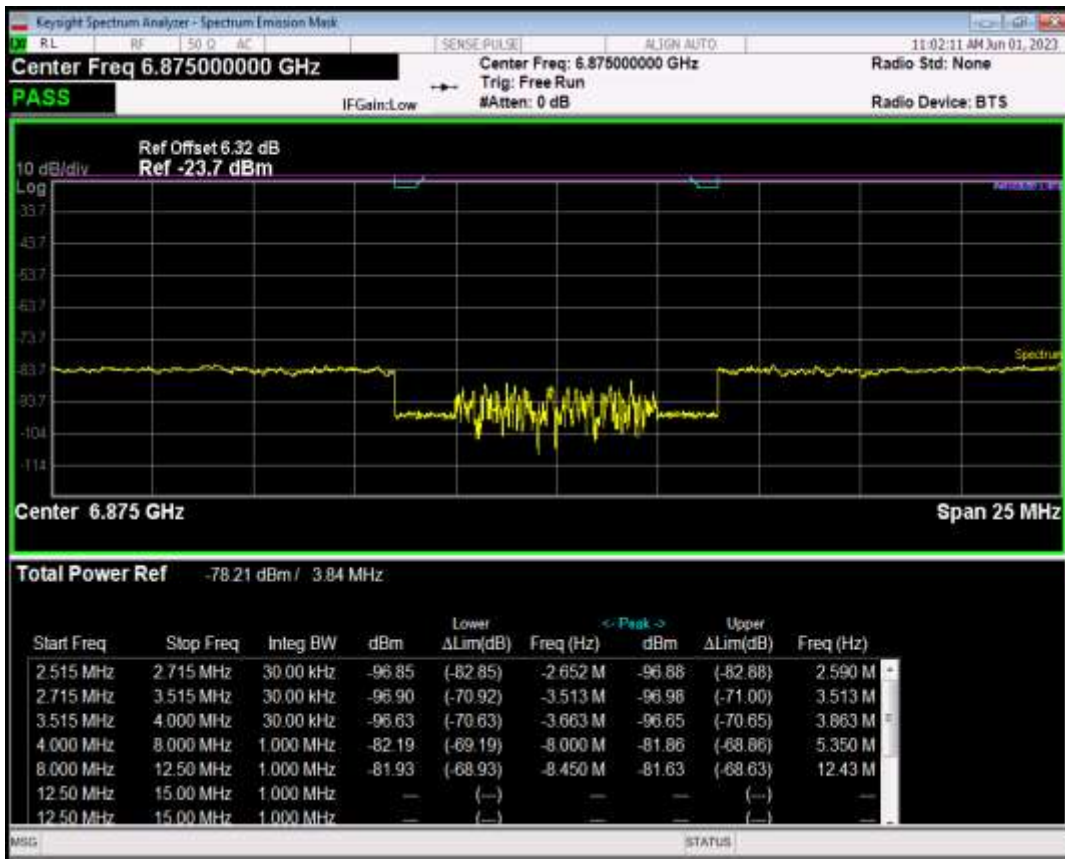

Band20 QPSK BW=20MHz Channel=24350 RB Size=100 Position=#Max