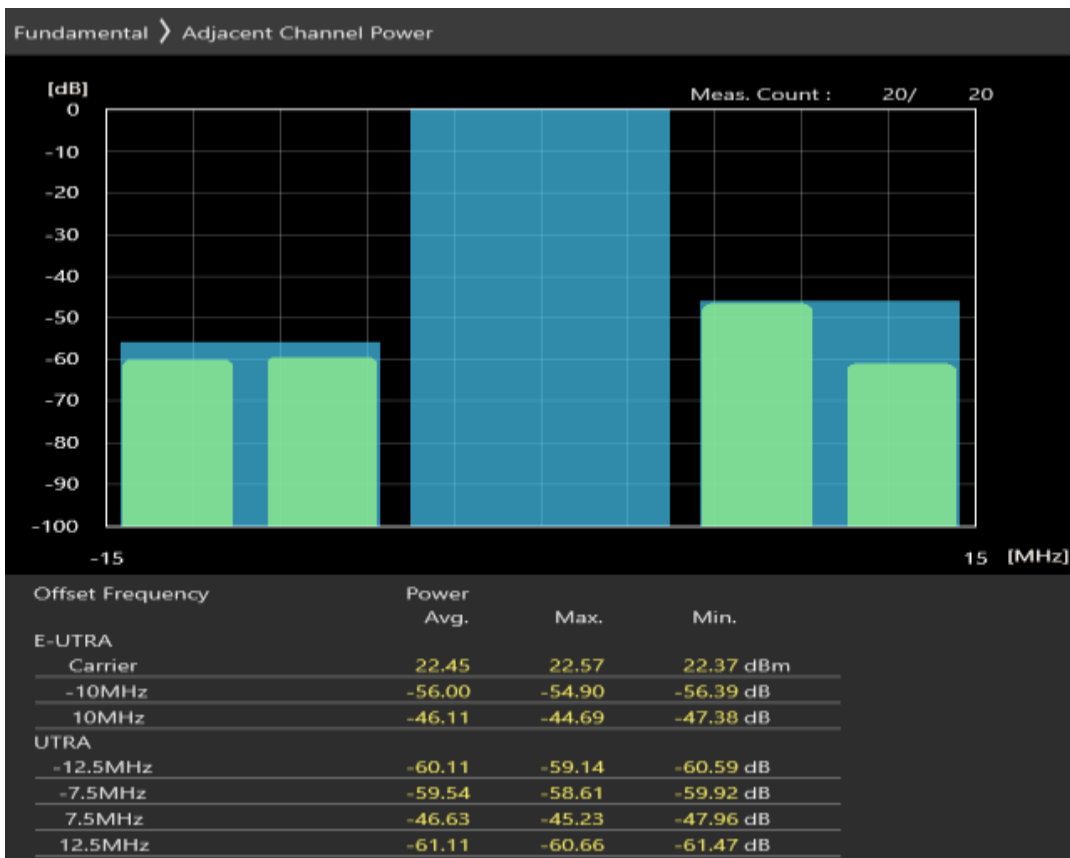

Band20 16QAM BW=10MHz Channel=24300 RB Size=12 Position=#Max