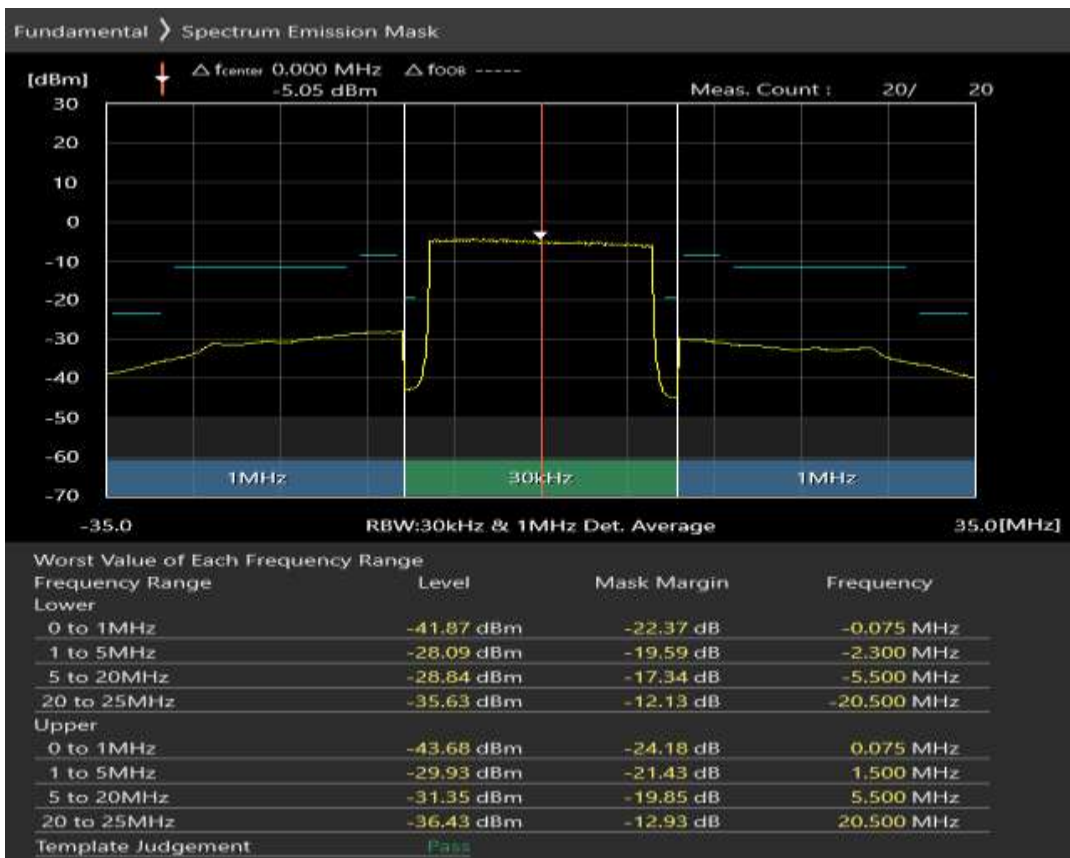

Band3 QPSK BW=20MHz Channel=19575 RB Size=100 Position=#0