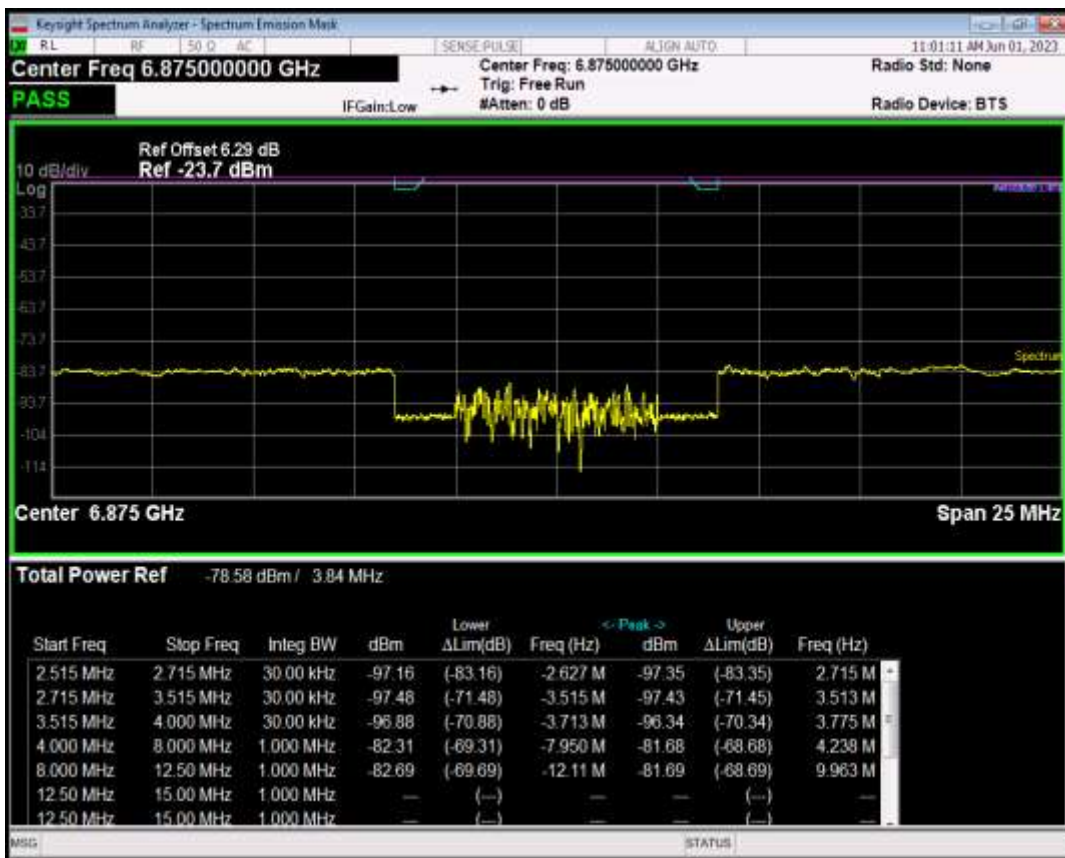

Band20 QPSK BW=10MHz Channel=24200 RB Size=12 Position=#0

Band20 QPSK BW=10MHz Channel=24200 RB Size=12 Position=#Max

Band20 QPSK BW=10MHz Channel=24200 RB Size=50 Position=#0

Band20 QPSK BW=10MHz Channel=24200 RB Size=50 Position=#Max