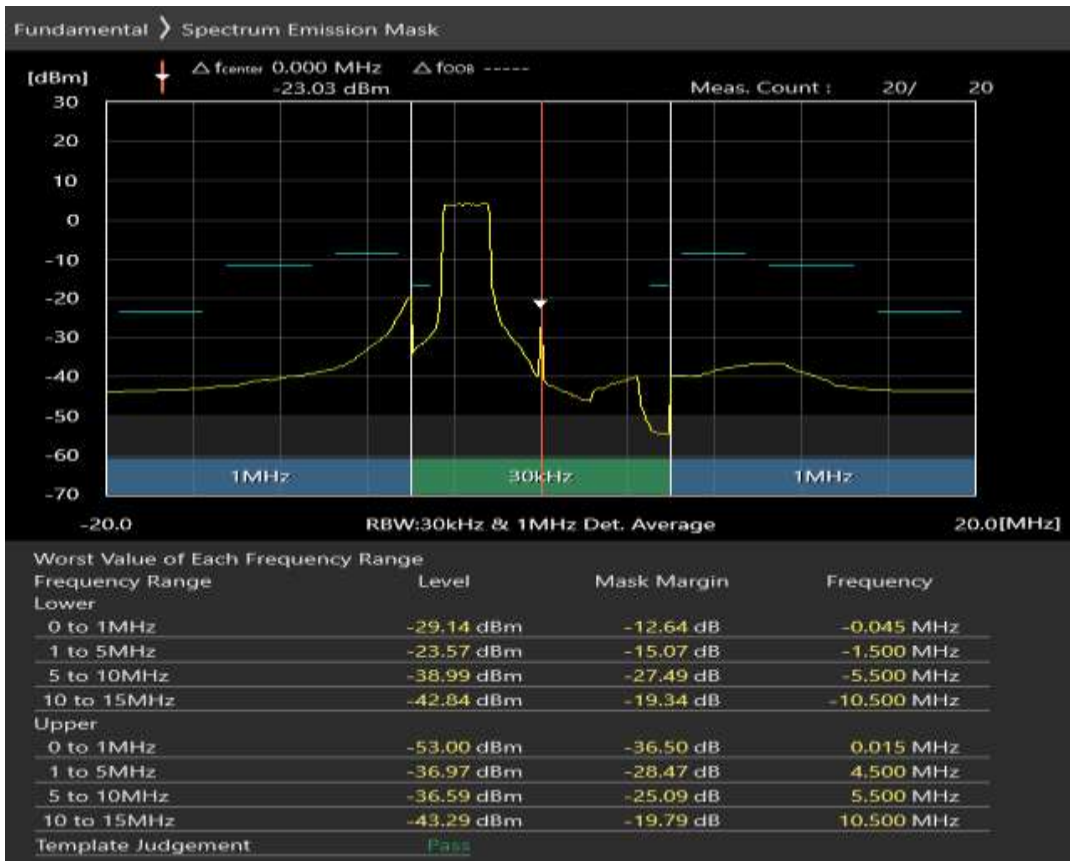

Band1 16QAM BW=10MHz Channel=18550 RB Size=12 Position=#0