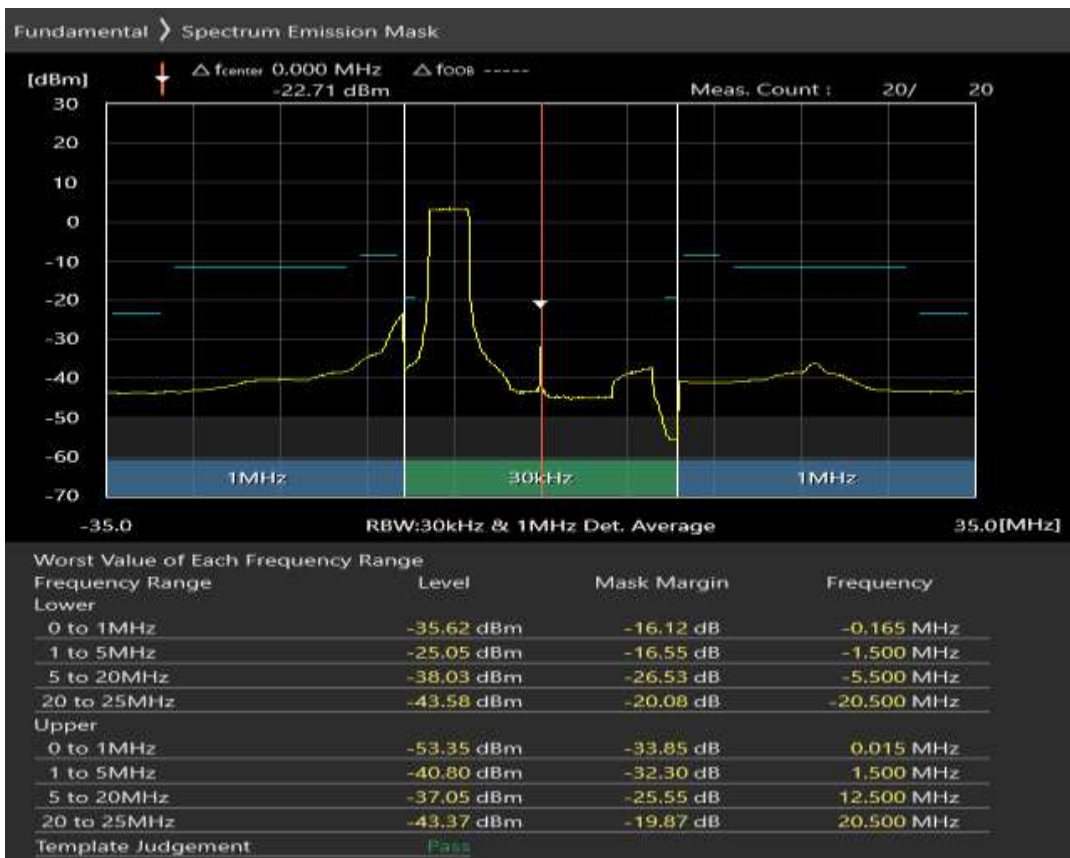

Band1 QPSK BW=20MHz Channel=18500 RB Size=18 Position=#0