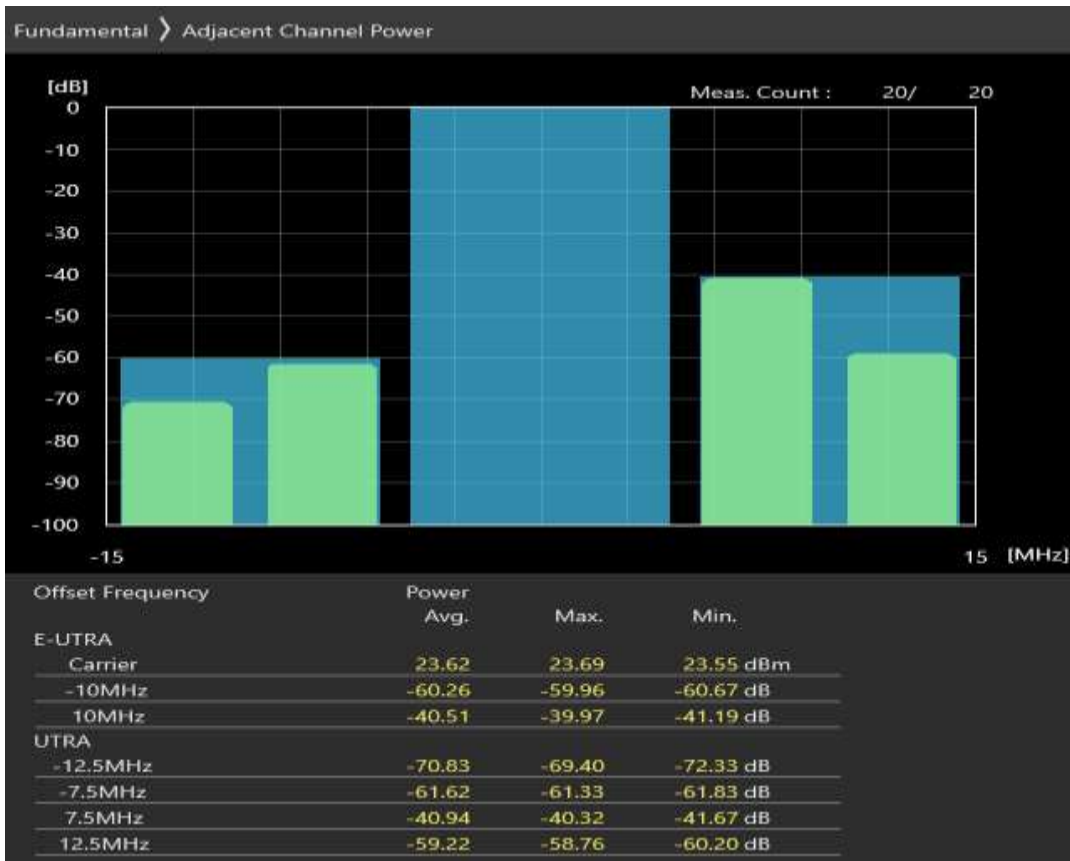

Band20 16QAM BW=5MHz Channel=24425 RB Size=8 Position=#Max

Band20 16QAM BW=5MHz Channel=24425 RB Size=25 Position=#0

Band20 QPSK BW=10MHz Channel=24200 RB Size=12 Position=#0

Band20 QPSK BW=10MHz Channel=24200 RB Size=12 Position=#Max