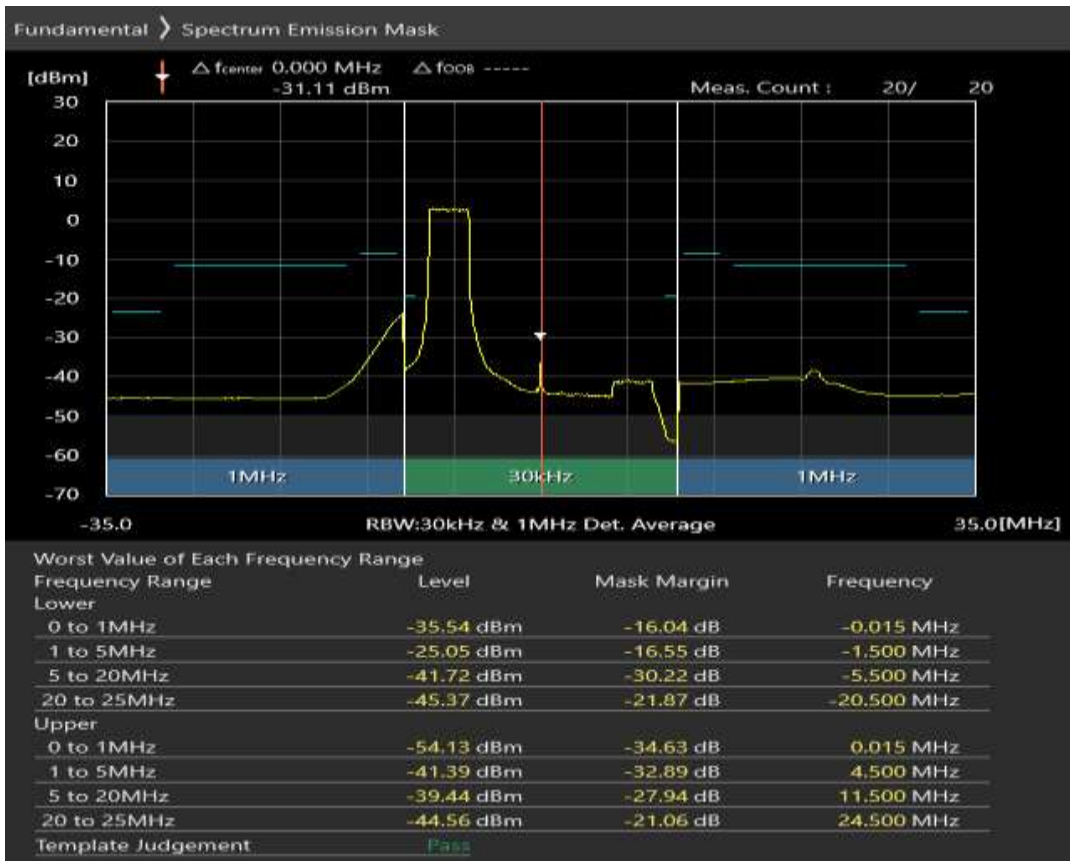

Band20 16QAM BW=20MHz Channel=24250 RB Size=18 Position=#0