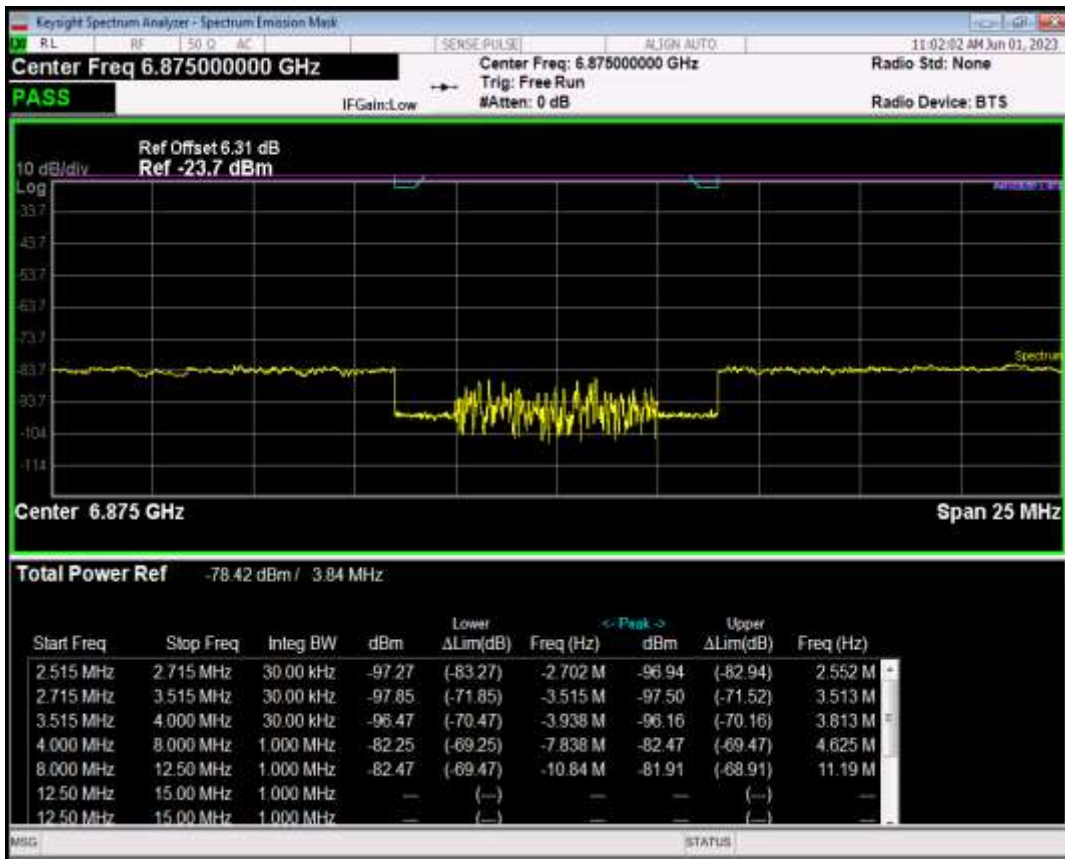

Band20 16QAM BW=20MHz Channel=24300 RB Size=18 Position=#Max