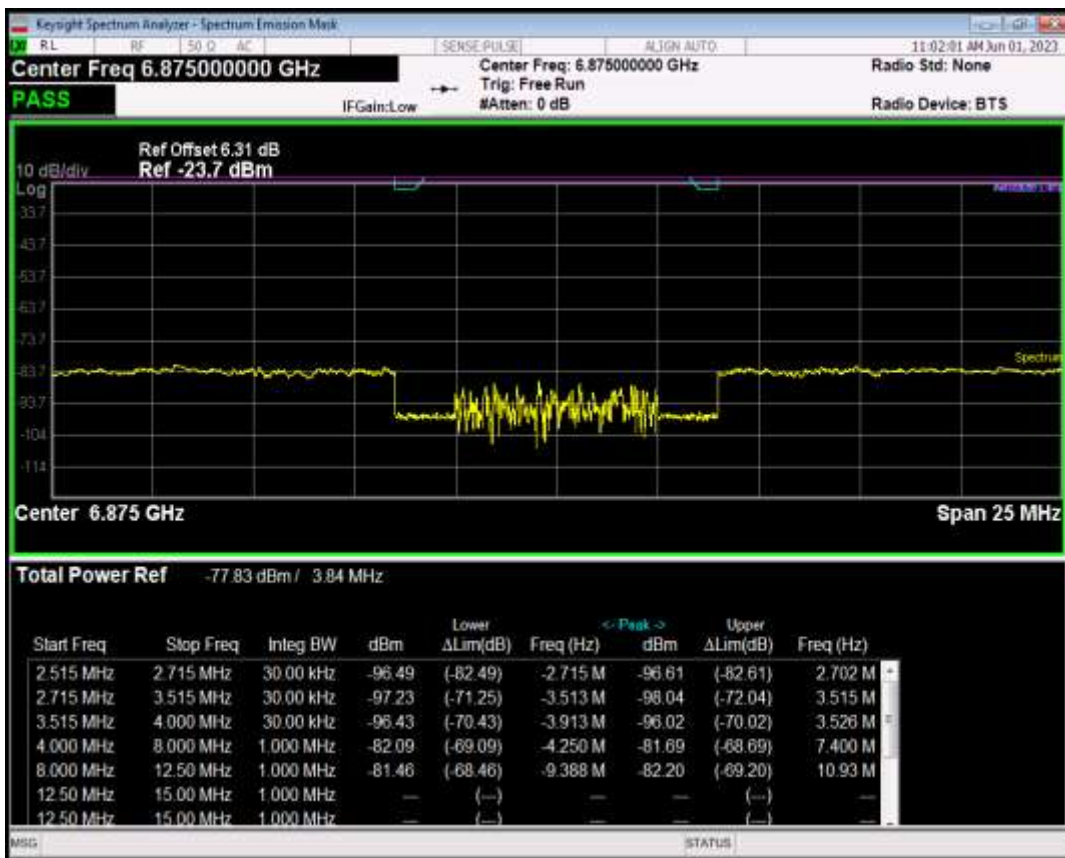

Band20 QPSK BW=20MHz Channel=24300 RB Size=18 Position=#0

Band20 QPSK BW=20MHz Channel=24300 RB Size=18 Position=#Max

Band20 QPSK BW=20MHz Channel=24300 RB Size=100 Position=#0

Band20 QPSK BW=20MHz Channel=24300 RB Size=100 Position=#Max