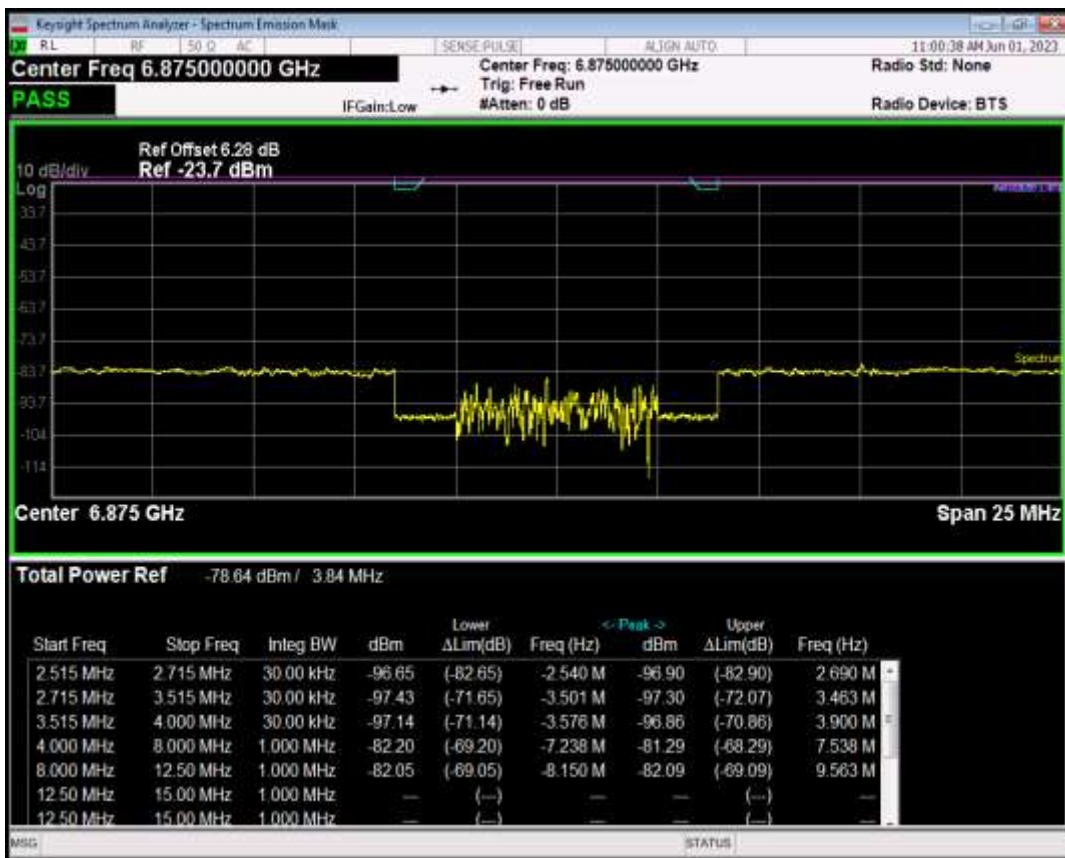

Band20 QPSK BW=5MHz Channel=24300 RB Size=8 Position=#0

Band20 QPSK BW=5MHz Channel=24300 RB Size=8 Position=#Max

Band20 QPSK BW=5MHz Channel=24300 RB Size=25 Position=#0

Band20 QPSK BW=5MHz Channel=24300 RB Size=25 Position=#Max