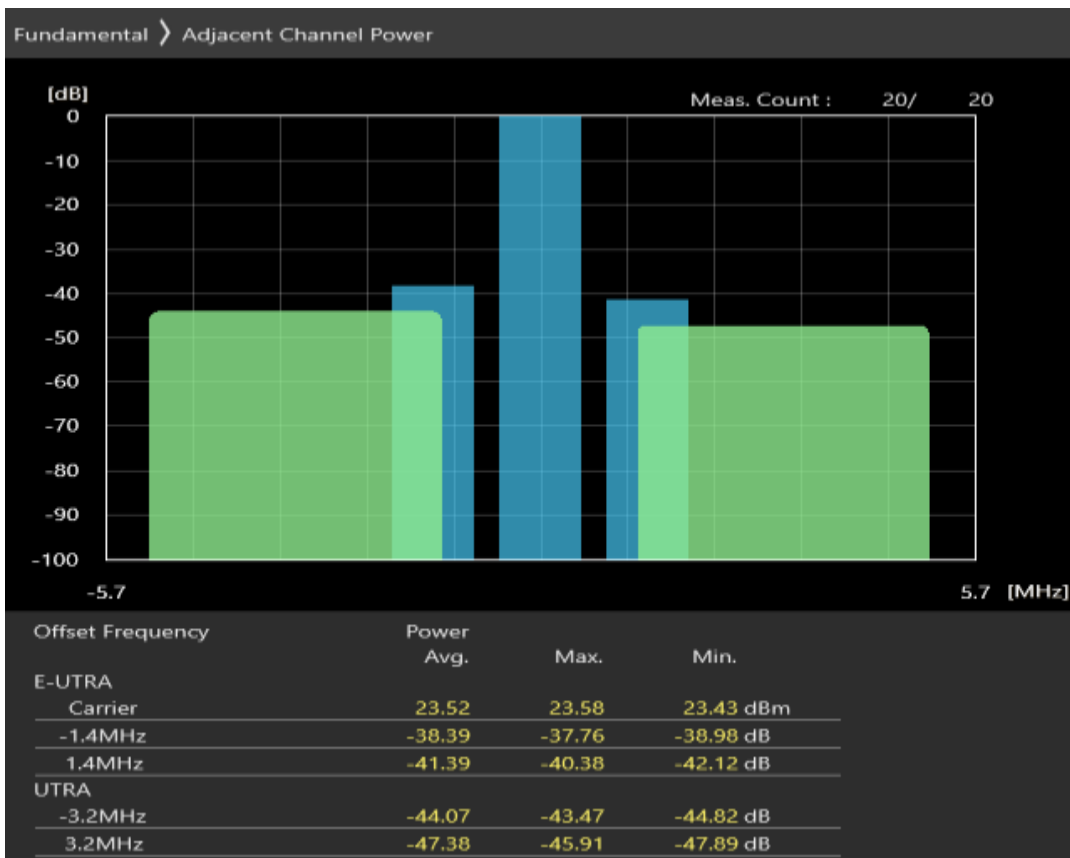

Band8 QPSK BW=1.4MHz Channel=21793 RB Size=5 Position=#0