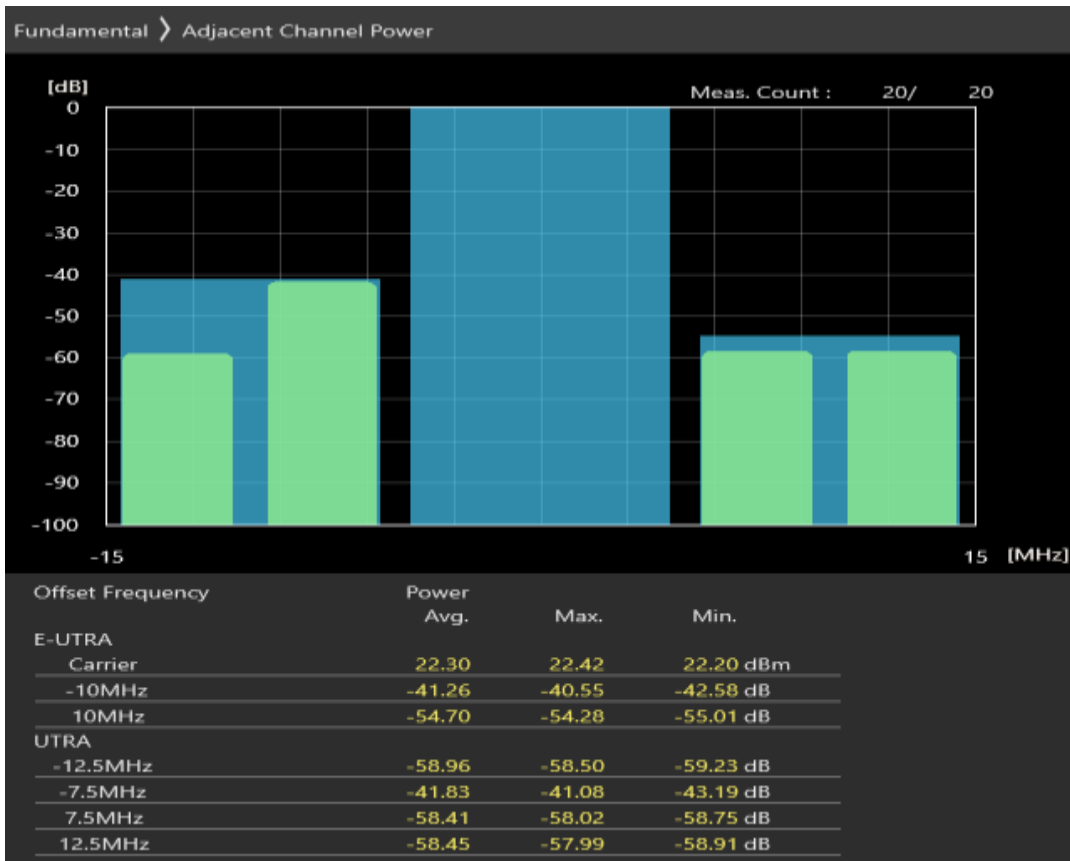

Band7 QPSK BW=10MHz Channel=21100 RB Size=12 Position=#0

Band7 QPSK BW=10MHz Channel=21100 RB Size=12 Position=#Max

Band7 QPSK BW=10MHz Channel=21100 RB Size=50 Position=#0

Band7 16QAM BW=10MHz Channel=21100 RB Size=12 Position=#0