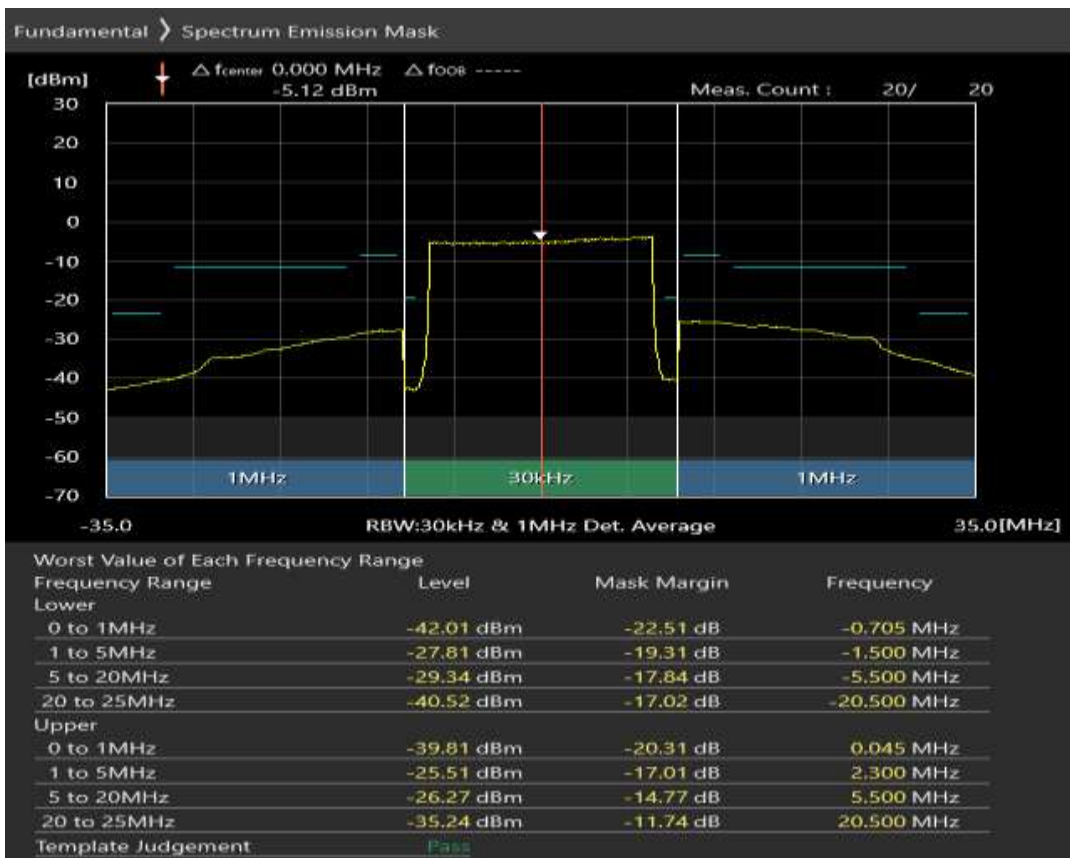

Band3 QPSK BW=20MHz Channel=19300 RB Size=100 Position=#0