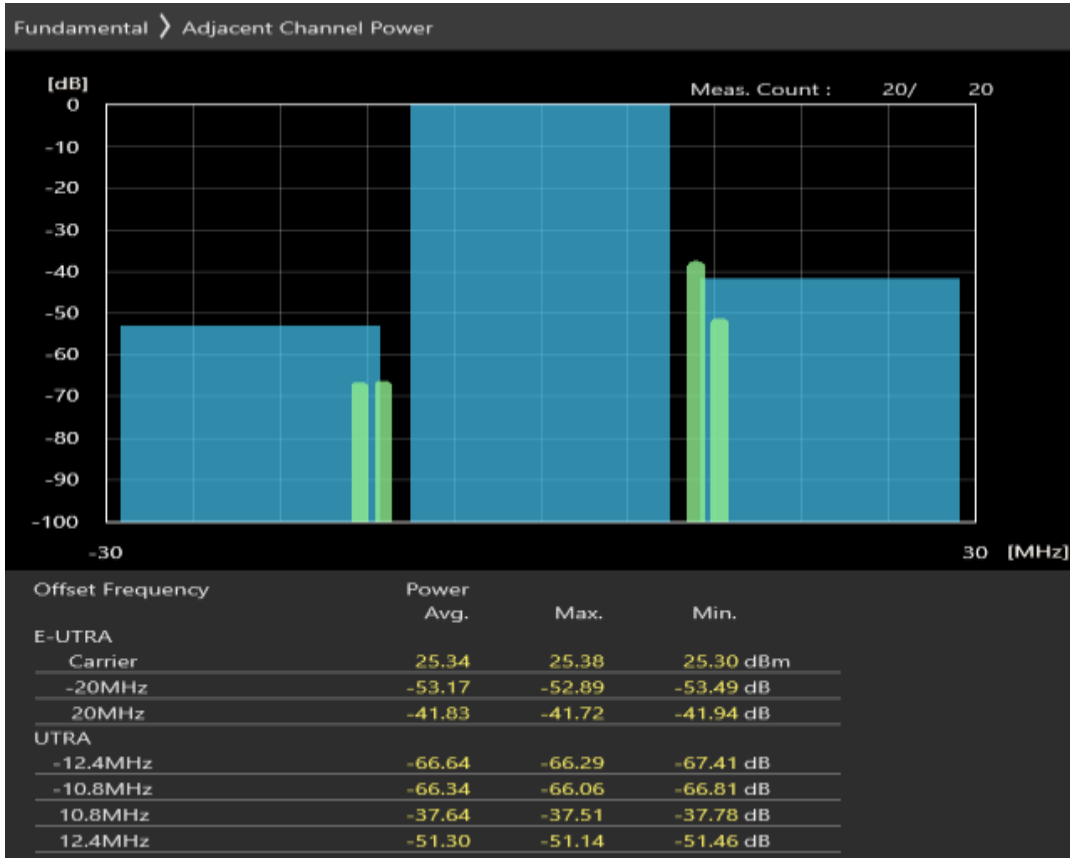

Band40 16QAM BW=20MHz Channel=39150 RB Size=18 Position=#Max

Band40 16QAM BW=20MHz Channel=39150 RB Size=100 Position=#0

Band40 QPSK BW=20MHz Channel=39550 RB Size=18 Position=#0

Band40 QPSK BW=20MHz Channel=39550 RB Size=18 Position=#Max