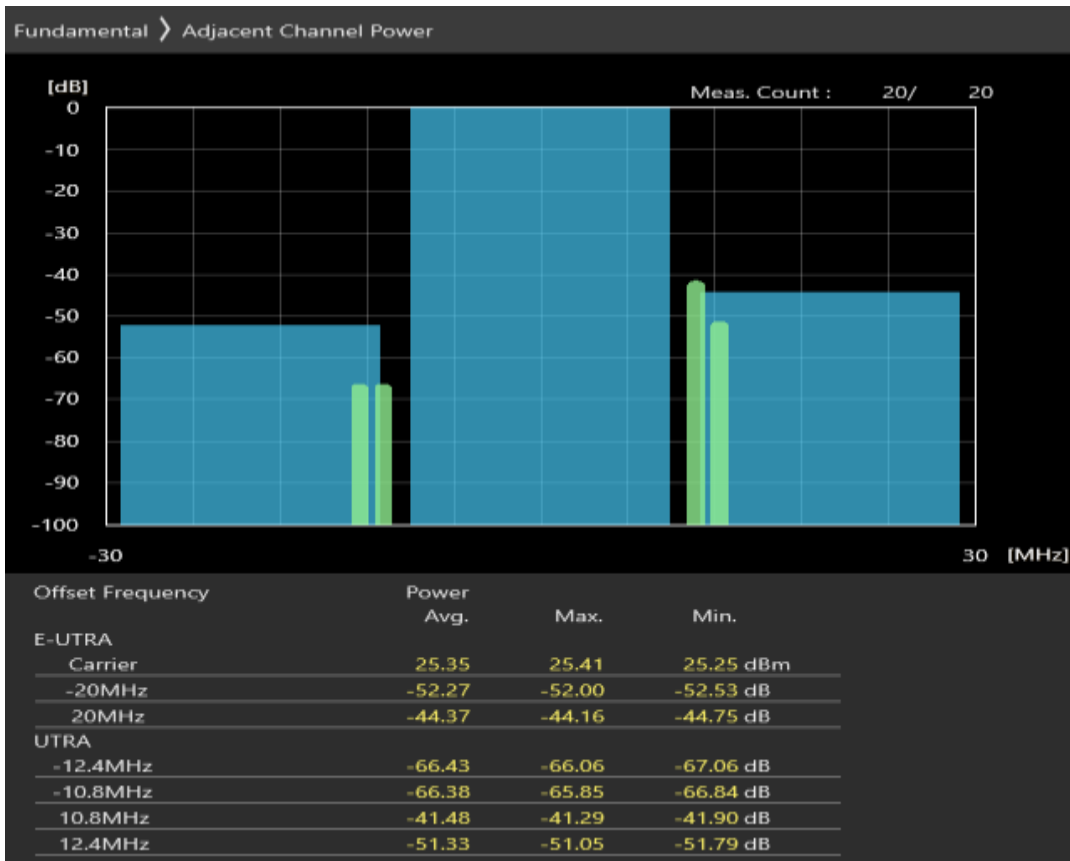

Band40 QPSK BW=20MHz Channel=39150 RB Size=18 Position=#Max