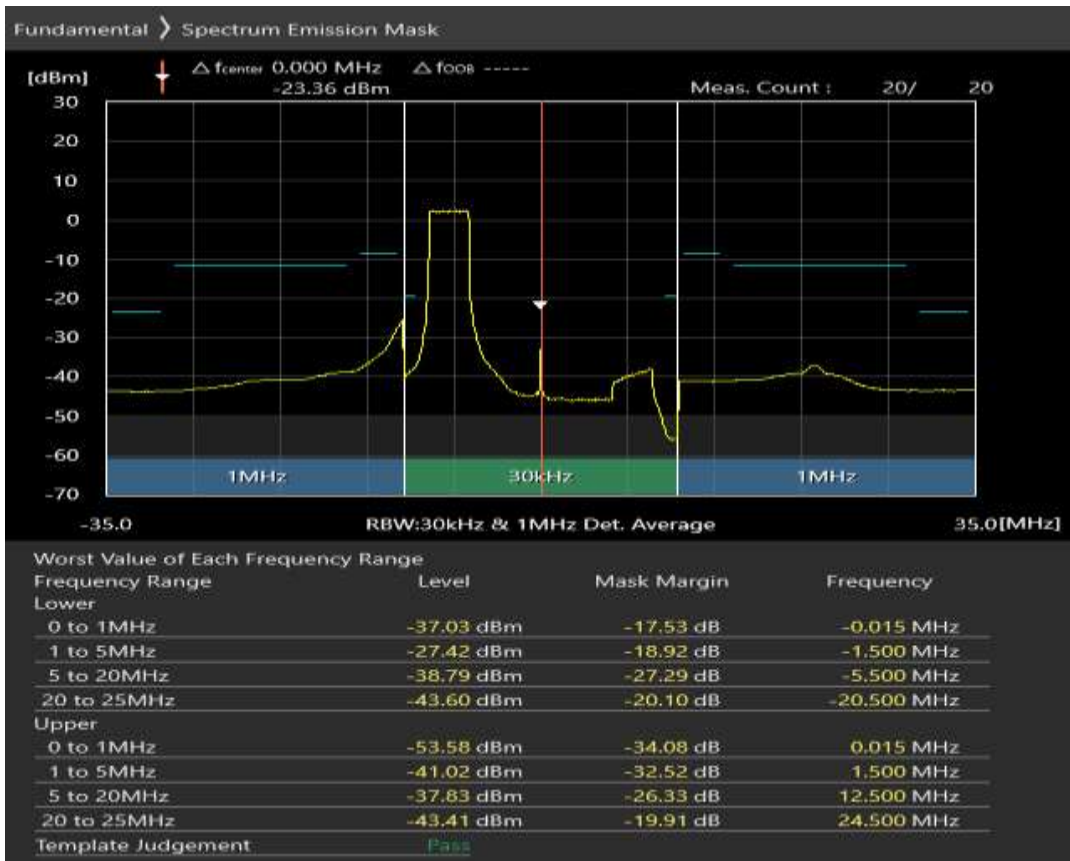

Band1 QPSK BW=20MHz Channel=18500 RB Size=18 Position=#0

Band1 QPSK BW=20MHz Channel=18500 RB Size=18 Position=#Max

Band1 QPSK BW=20MHz Channel=18500 RB Size=100 Position=#0

Band1 16QAM BW=20MHz Channel=18500 RB Size=18 Position=#0