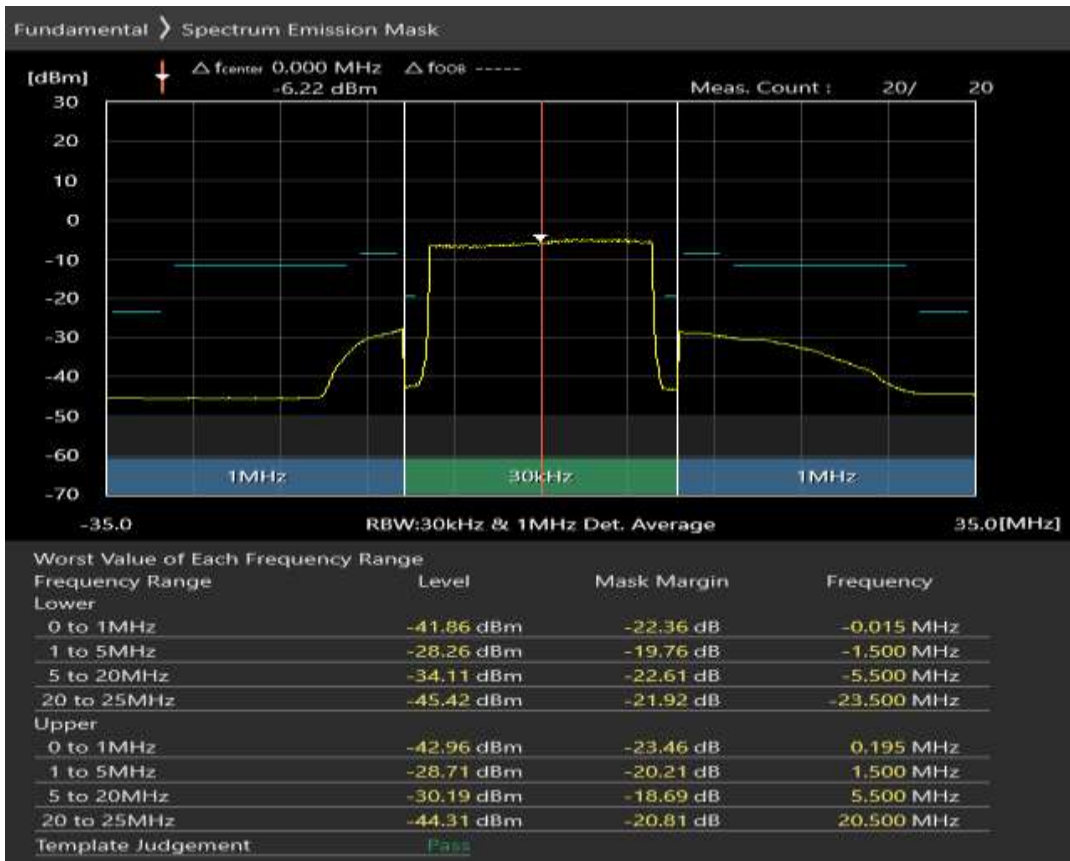

Band20 QPSK BW=20MHz Channel=24250 RB Size=100 Position=#0

Band20 16QAM BW=20MHz Channel=24250 RB Size=18 Position=#0

Band20 16QAM BW=20MHz Channel=24250 RB Size=18 Position=#Max

Band20 16QAM BW=20MHz Channel=24250 RB Size=100 Position=#0