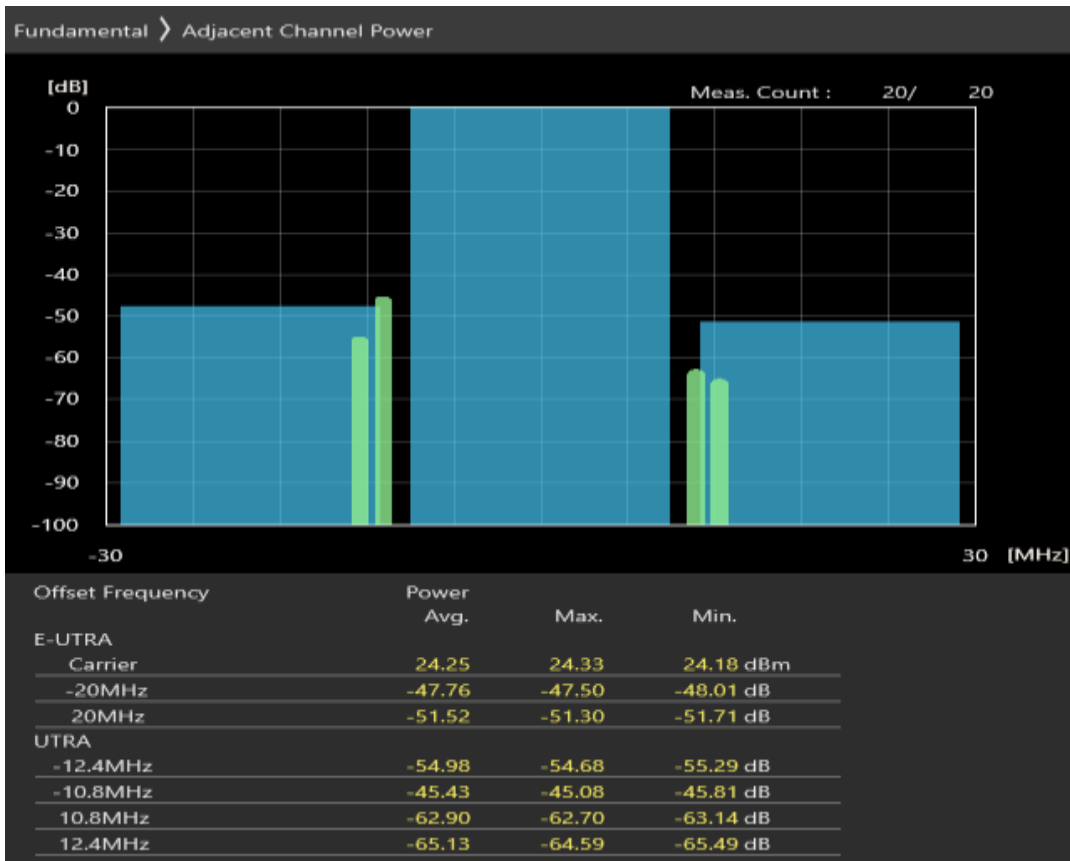

Band40 16QAM BW=20MHz Channel=38750 RB Size=18 Position=#0