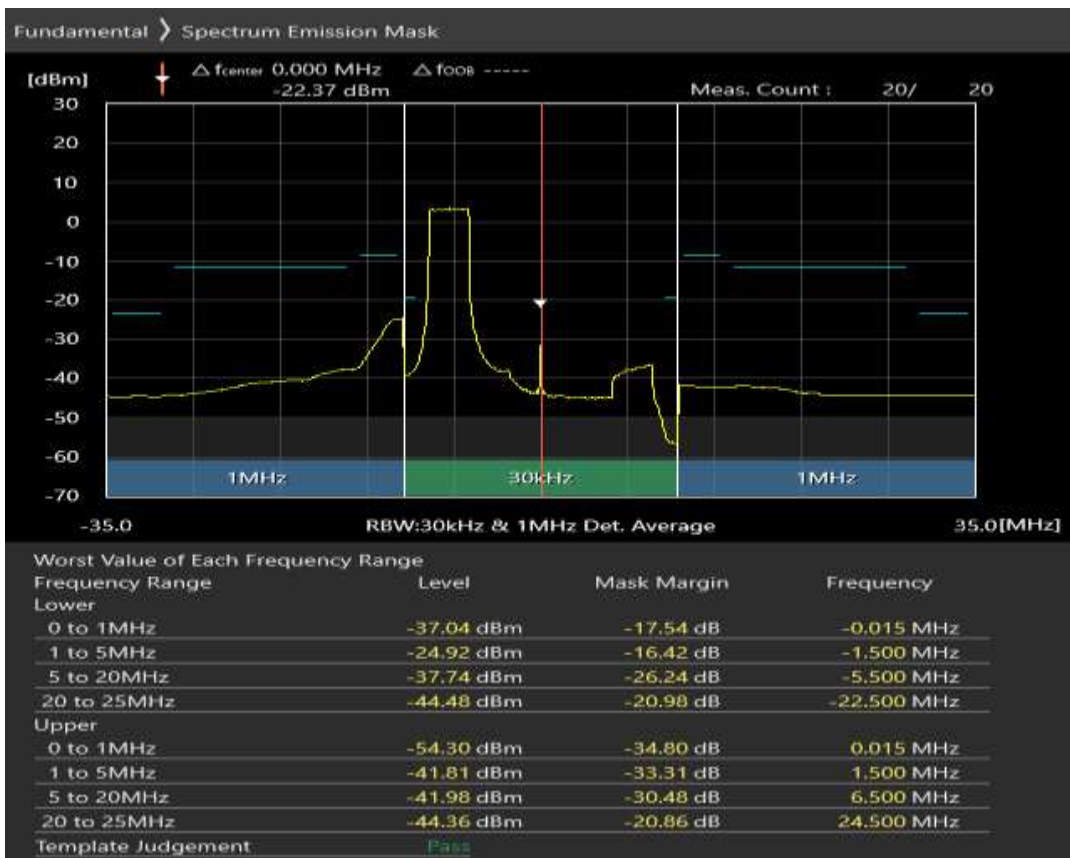

Band3 QPSK BW=20MHz Channel=19850 RB Size=18 Position=#0