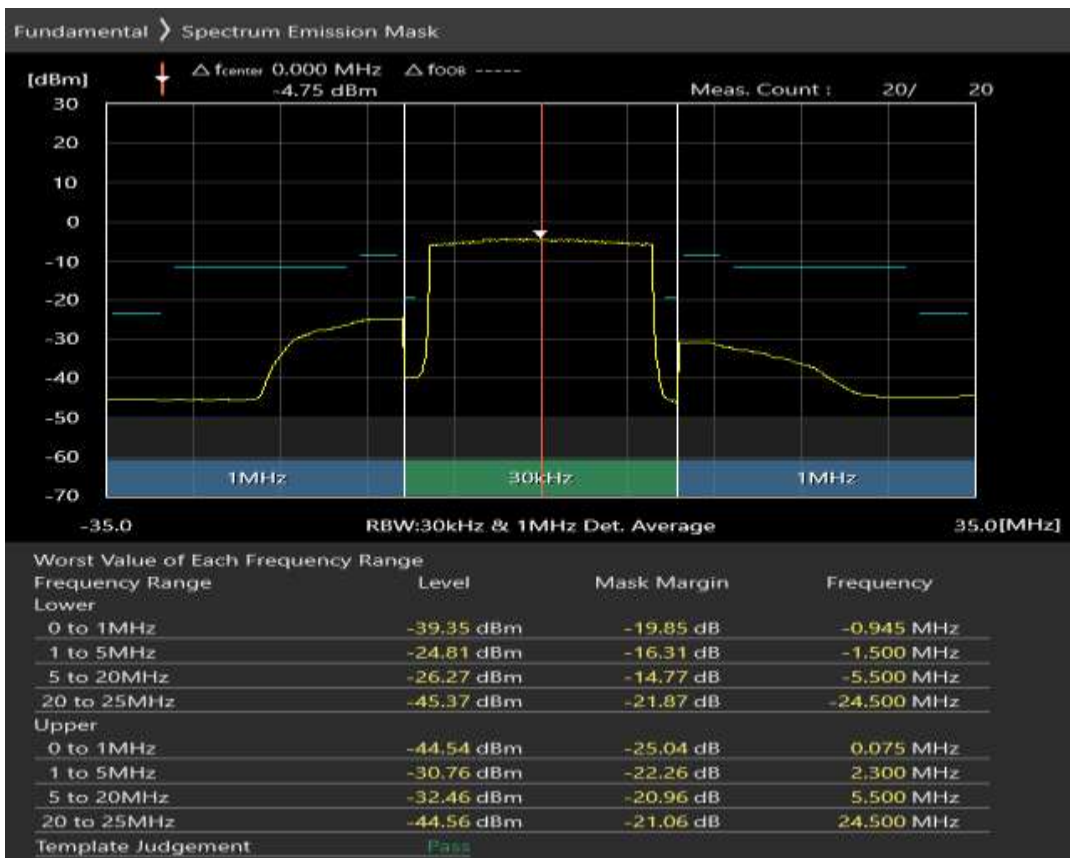

Band20 QPSK BW=20MHz Channel=24300 RB Size=100 Position=#0