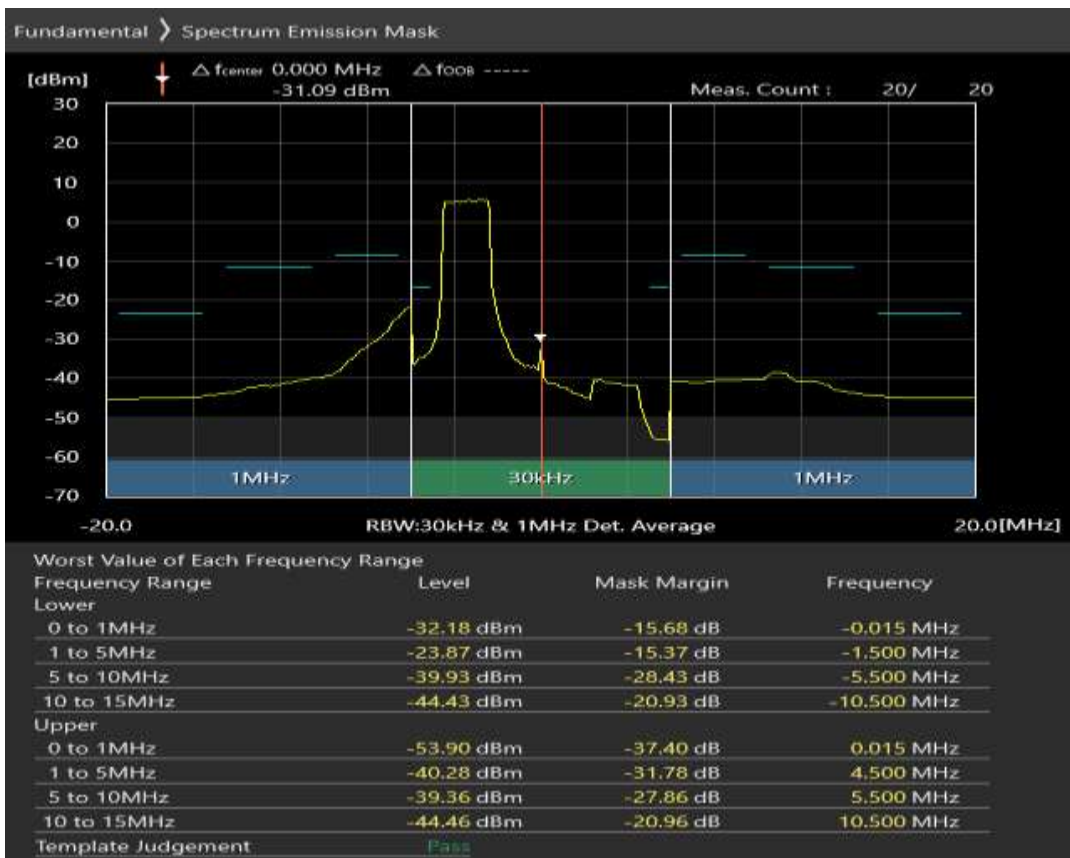

Band20 QPSK BW=10MHz Channel=24300 RB Size=12 Position=#0