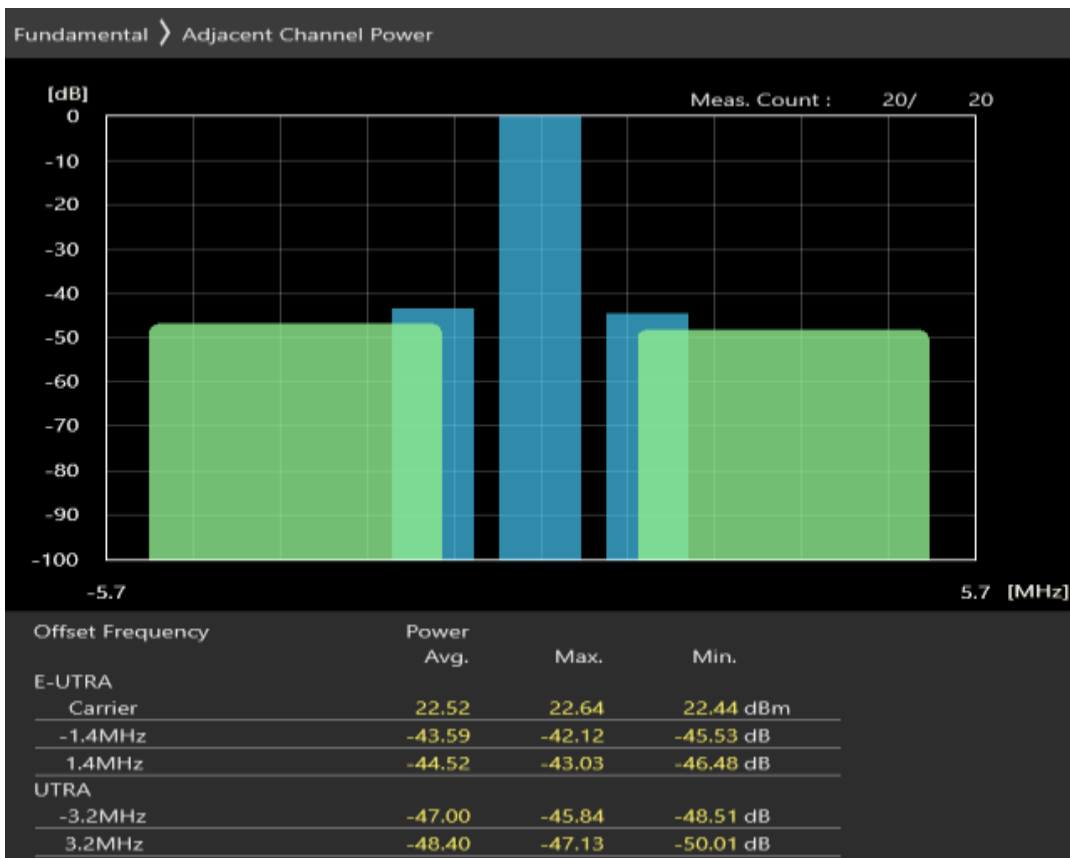

Band8 QPSK BW=1.4MHz Channel=21625 RB Size=6 Position=#0