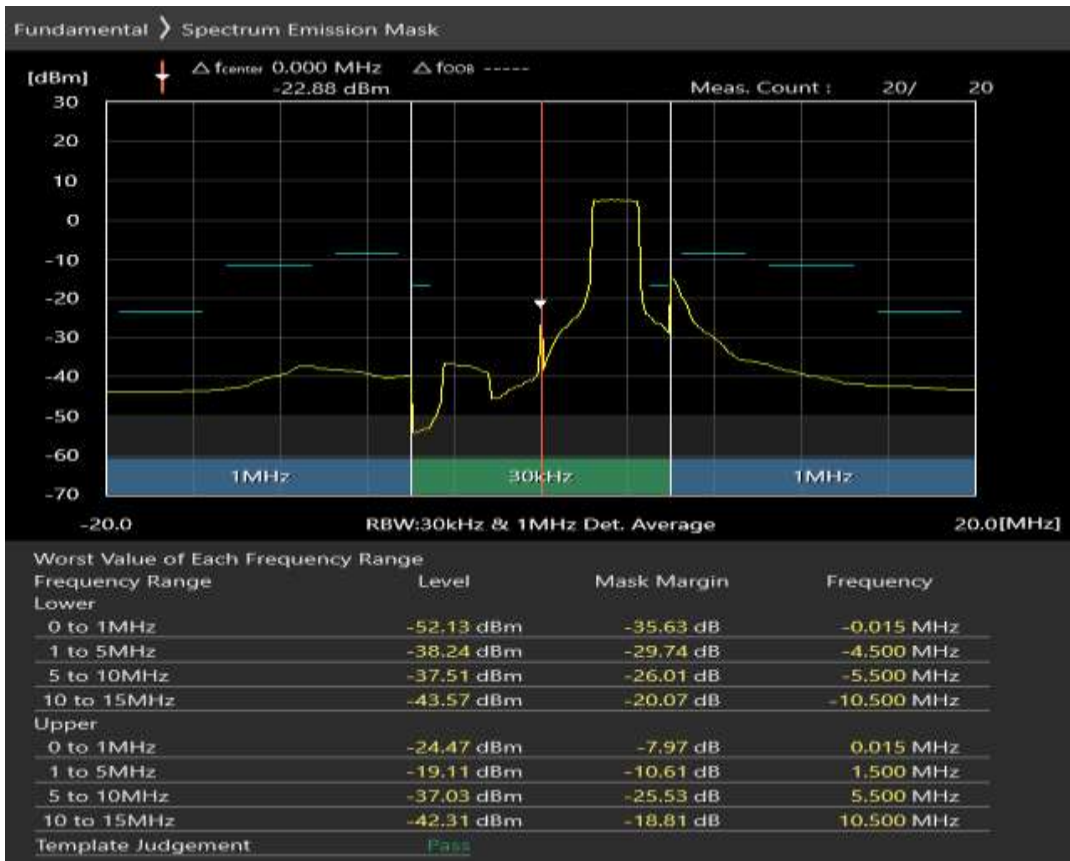

Band1 16QAM BW=10MHz Channel=18300 RB Size=12 Position=#Max

Band1 16QAM BW=10MHz Channel=18300 RB Size=50 Position=#0

Band1 QPSK BW=10MHz Channel=18550 RB Size=12 Position=#0

Band1 QPSK BW=10MHz Channel=18550 RB Size=12 Position=#Max