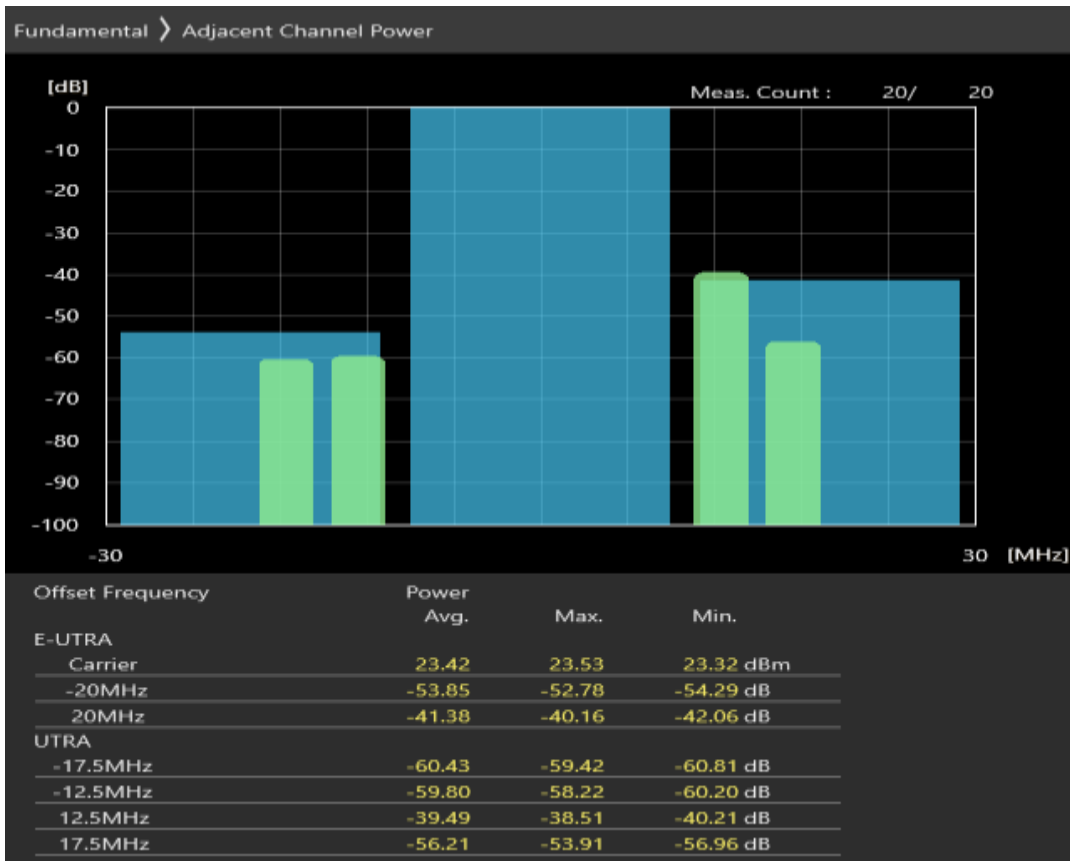

Band7 16QAM BW=20MHz Channel=20850 RB Size=18 Position=#Max

Band7 16QAM BW=20MHz Channel=20850 RB Size=100 Position=#0

Band7 QPSK BW=20MHz Channel=21100 RB Size=18 Position=#0

Band7 QPSK BW=20MHz Channel=21100 RB Size=18 Position=#Max