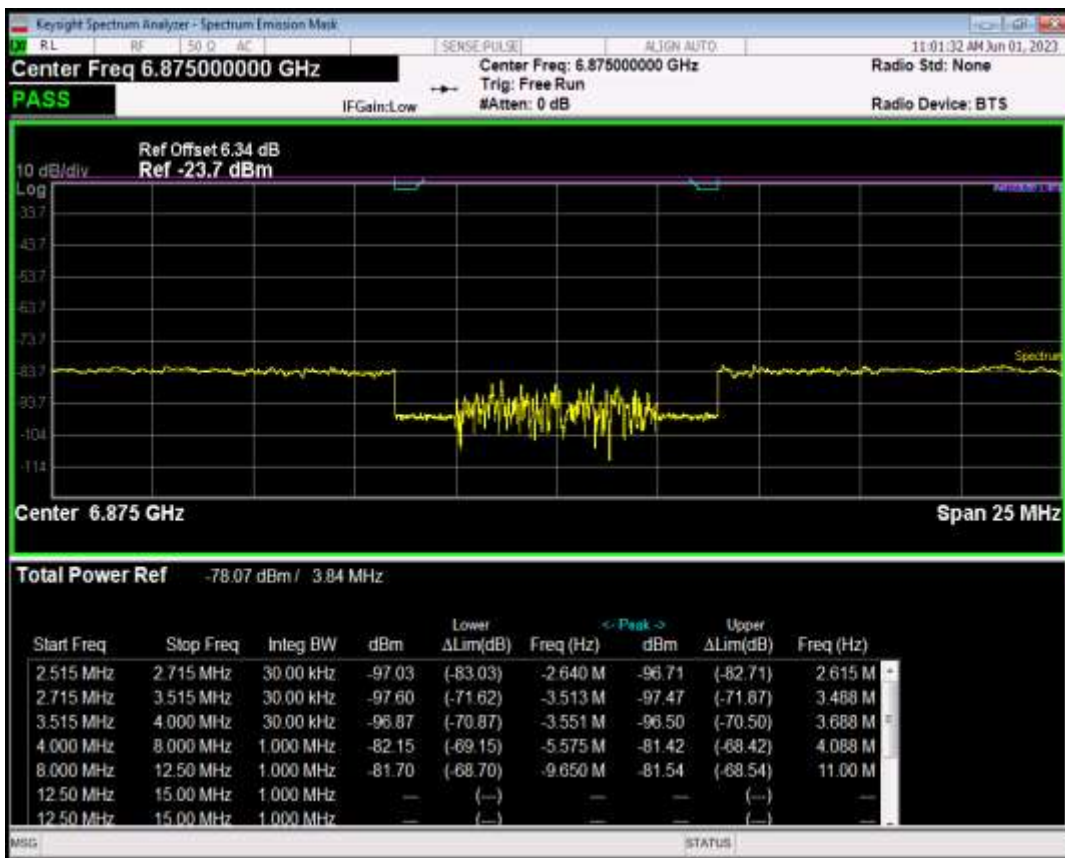

Band20 QPSK BW=10MHz Channel=24400 RB Size=50 Position=#0