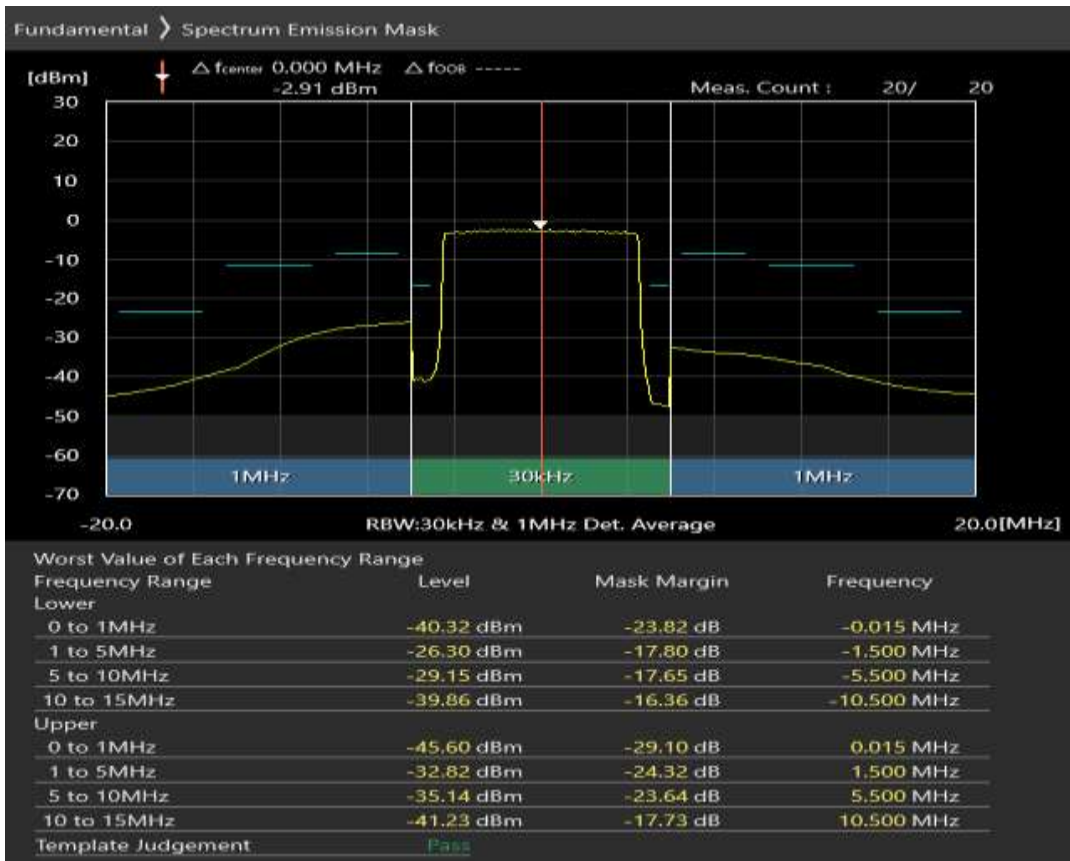

Band20 QPSK BW=10MHz Channel=24300 RB Size=50 Position=#0

Band20 16QAM BW=10MHz Channel=24300 RB Size=12 Position=#0

Band20 16QAM BW=10MHz Channel=24300 RB Size=12 Position=#Max

Band20 16QAM BW=10MHz Channel=24300 RB Size=50 Position=#0