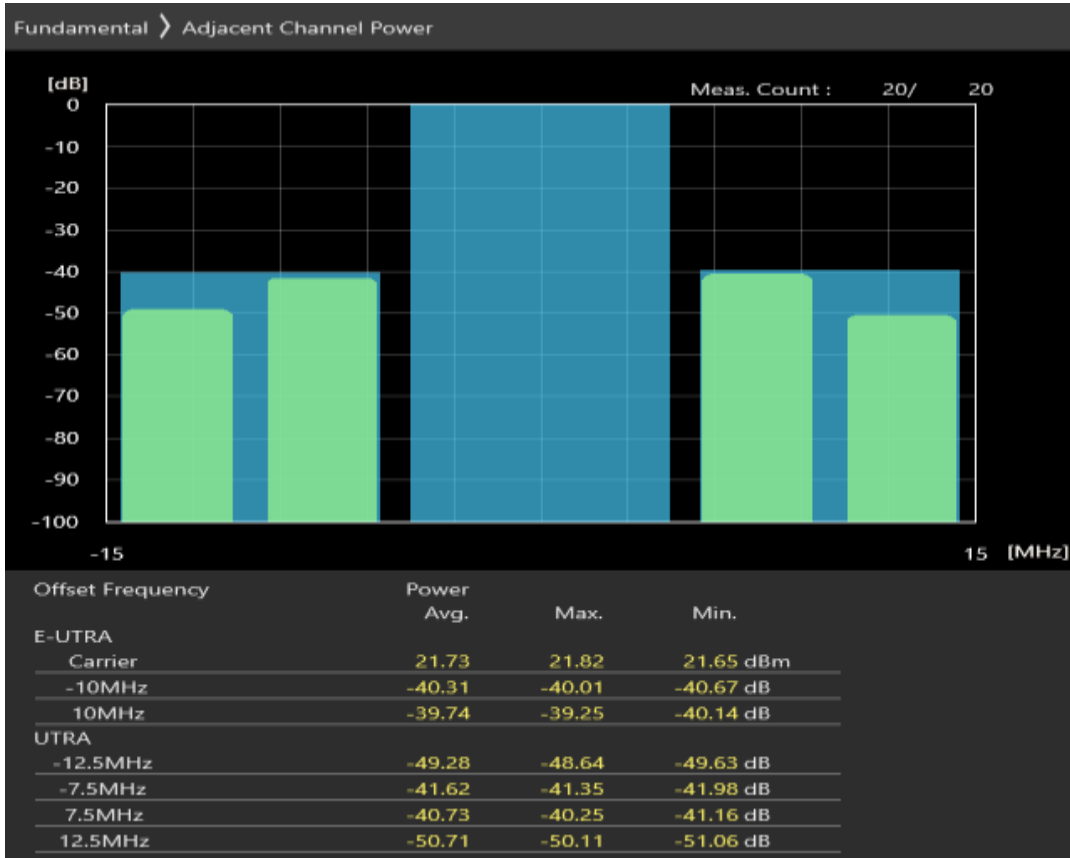

Band20 QPSK BW=10MHz Channel=24400 RB Size=50 Position=#0

Band20 16QAM BW=10MHz Channel=24400 RB Size=12 Position=#0

Band20 16QAM BW=10MHz Channel=24400 RB Size=12 Position=#Max

Band20 16QAM BW=10MHz Channel=24400 RB Size=50 Position=#0