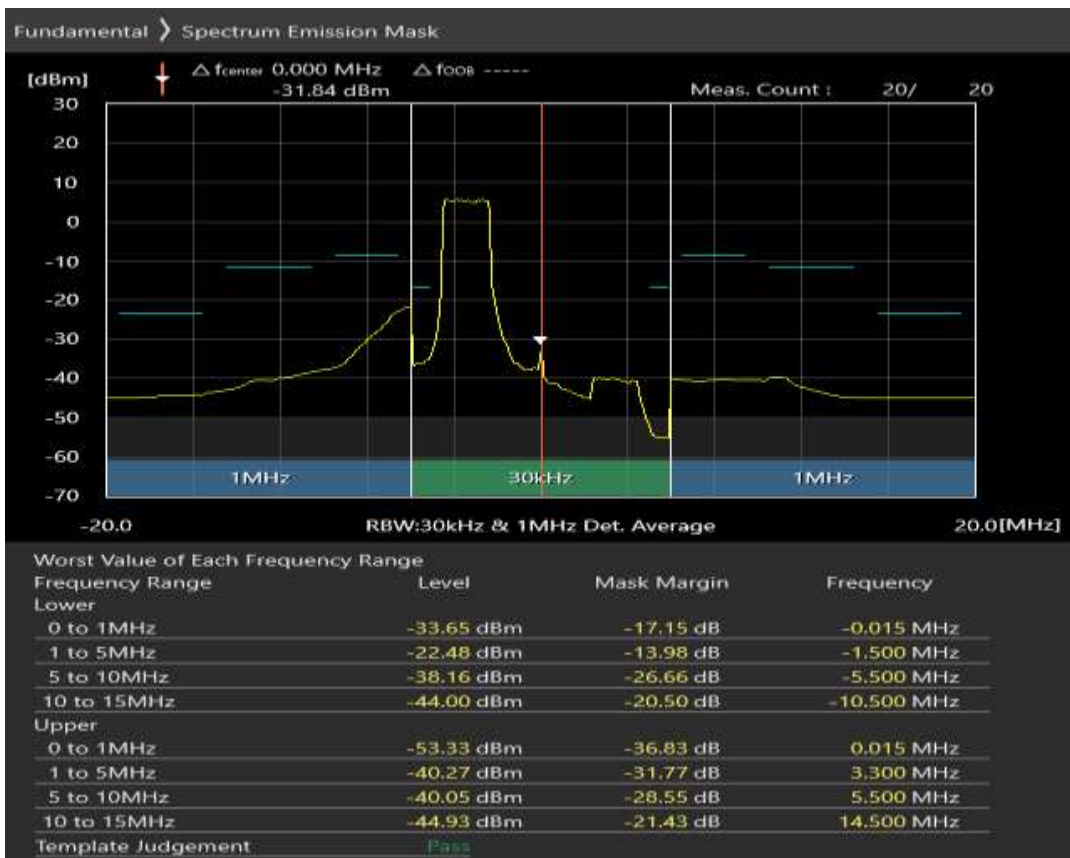

Band20 QPSK BW=10MHz Channel=24400 RB Size=12 Position=#0