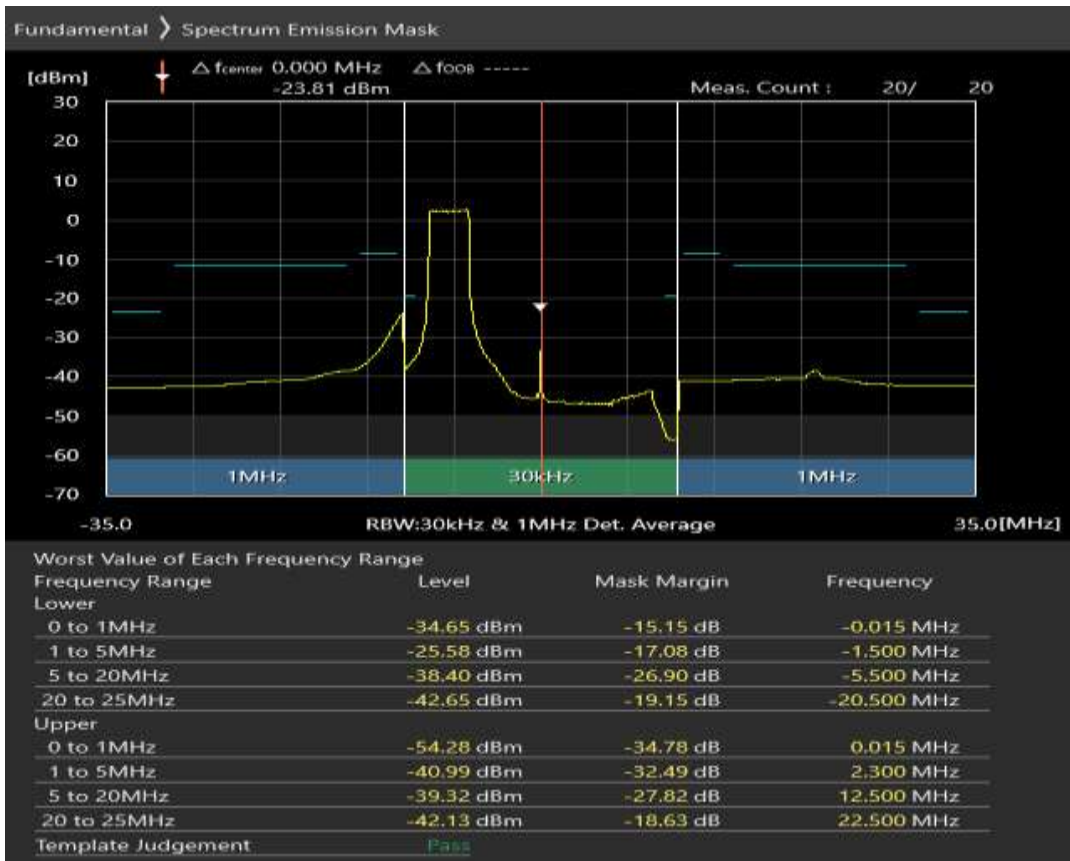

Band7 16QAM BW=20MHz Channel=21100 RB Size=18 Position=#0