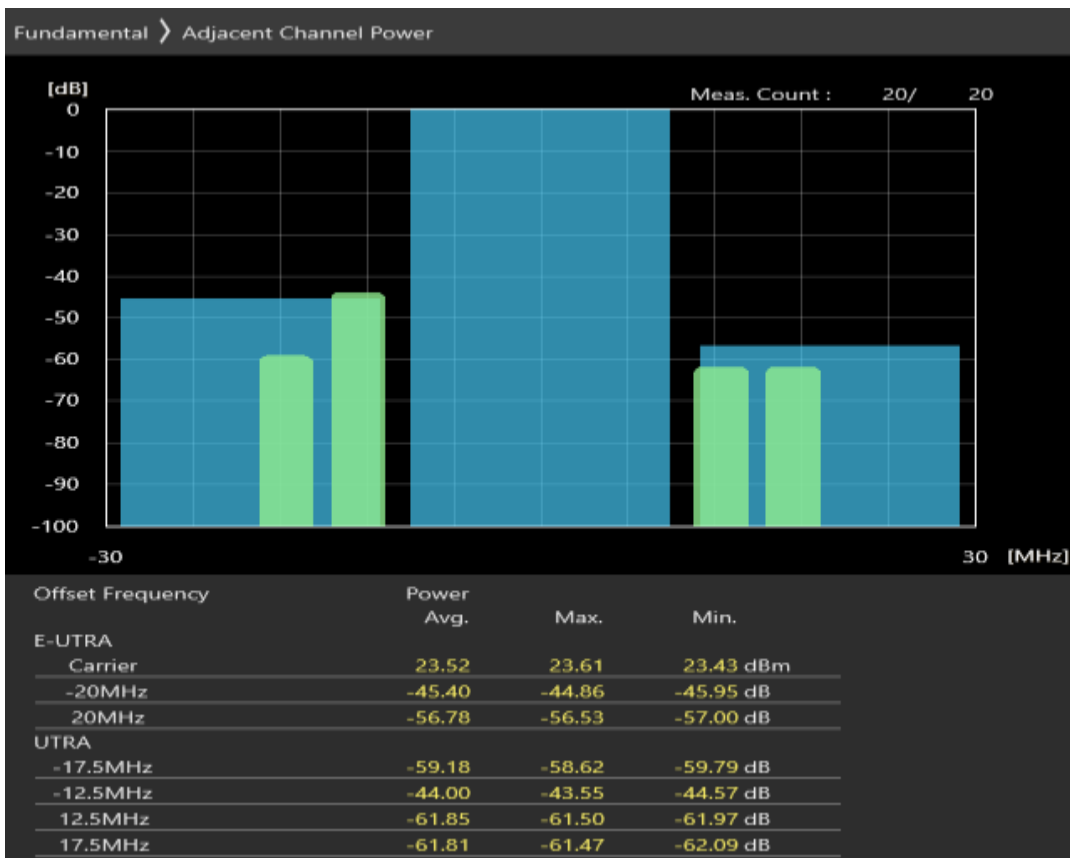

Band20 QPSK BW=20MHz Channel=24300 RB Size=18 Position=#0