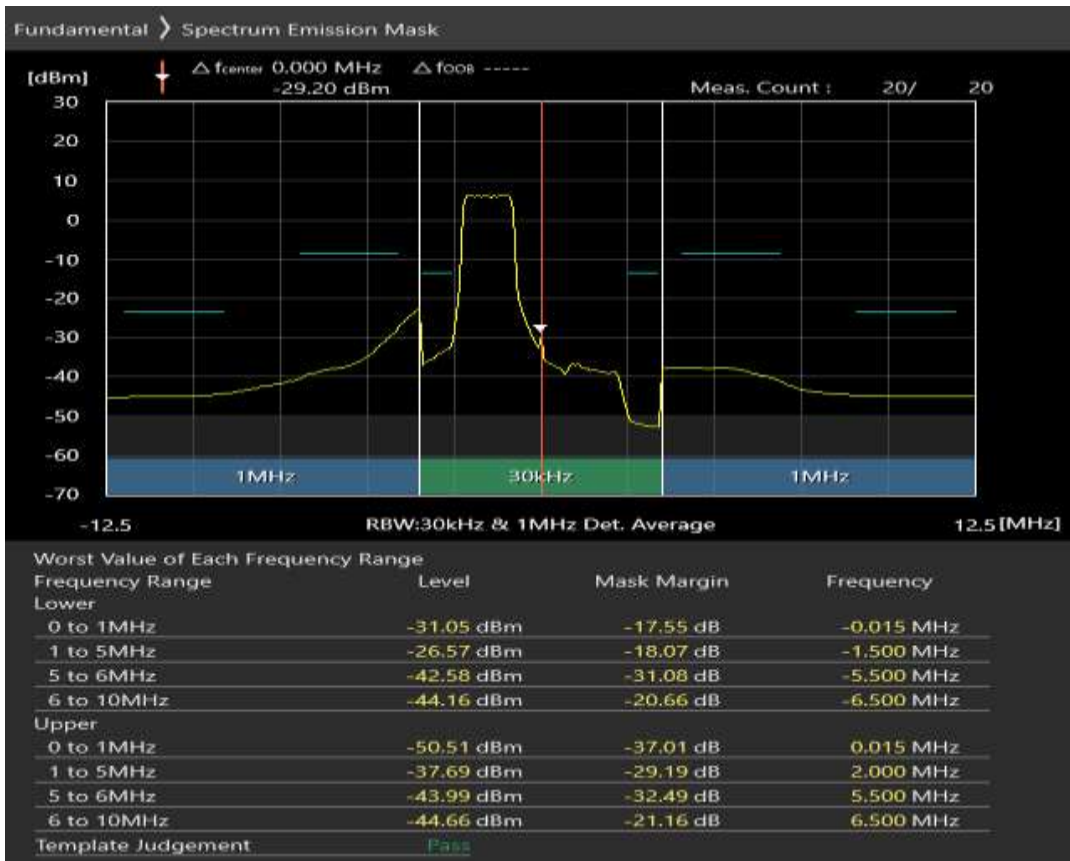

Band20 QPSK BW=5MHz Channel=24300 RB Size=8 Position=#0

Band20 QPSK BW=5MHz Channel=24300 RB Size=8 Position=#Max

Band20 QPSK BW=5MHz Channel=24300 RB Size=25 Position=#0

Band20 16QAM BW=5MHz Channel=24300 RB Size=8 Position=#0