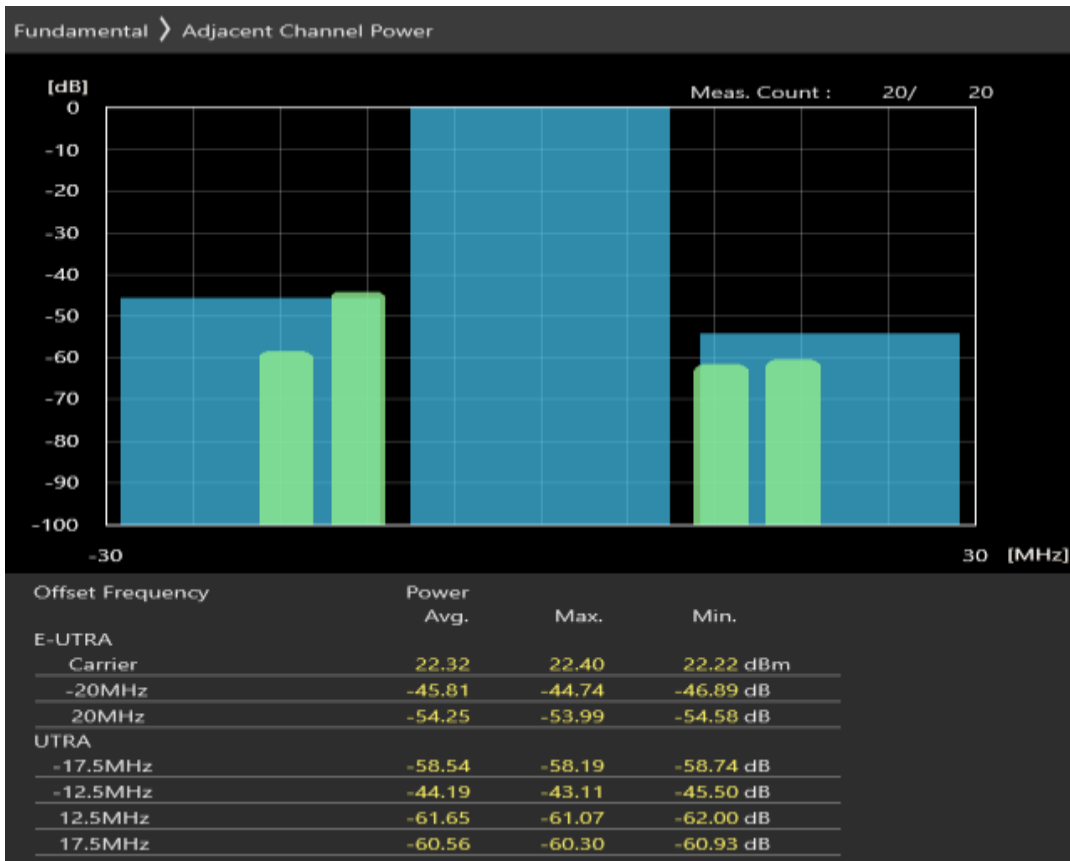

Band7 16QAM BW=20MHz Channel=21100 RB Size=18 Position=#0