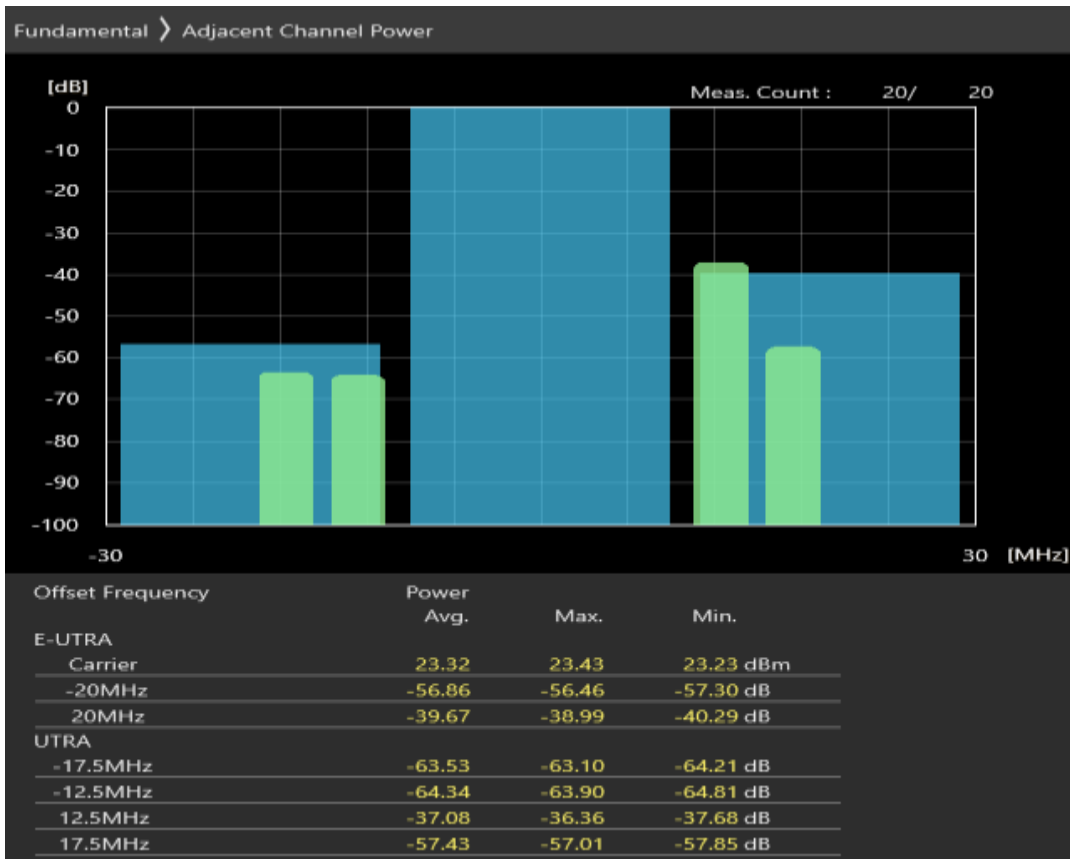

Band1 16QAM BW=10MHz Channel=18550 RB Size=12 Position=#Max

Band1 16QAM BW=10MHz Channel=18550 RB Size=50 Position=#0

Band1 QPSK BW=20MHz Channel=18100 RB Size=18 Position=#0

Band1 QPSK BW=20MHz Channel=18100 RB Size=18 Position=#Max