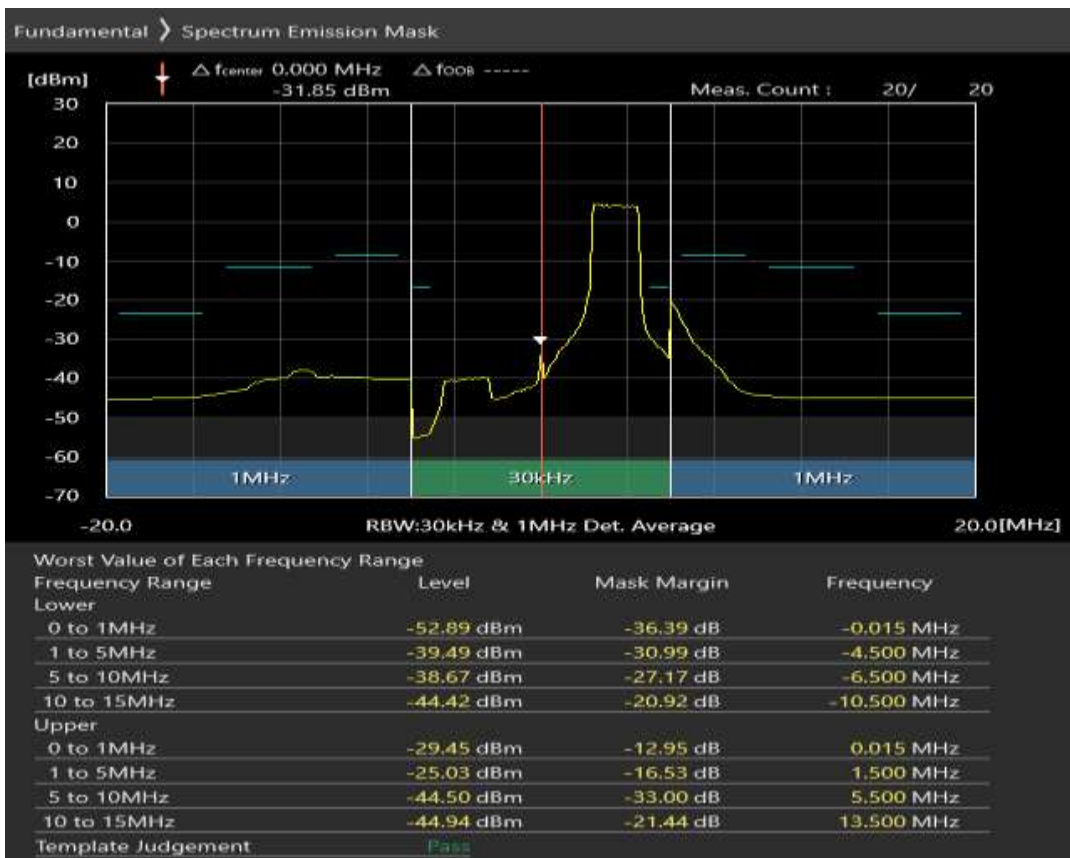

Band8 16QAM BW=10MHz Channel=21750 RB Size=12 Position=#Max