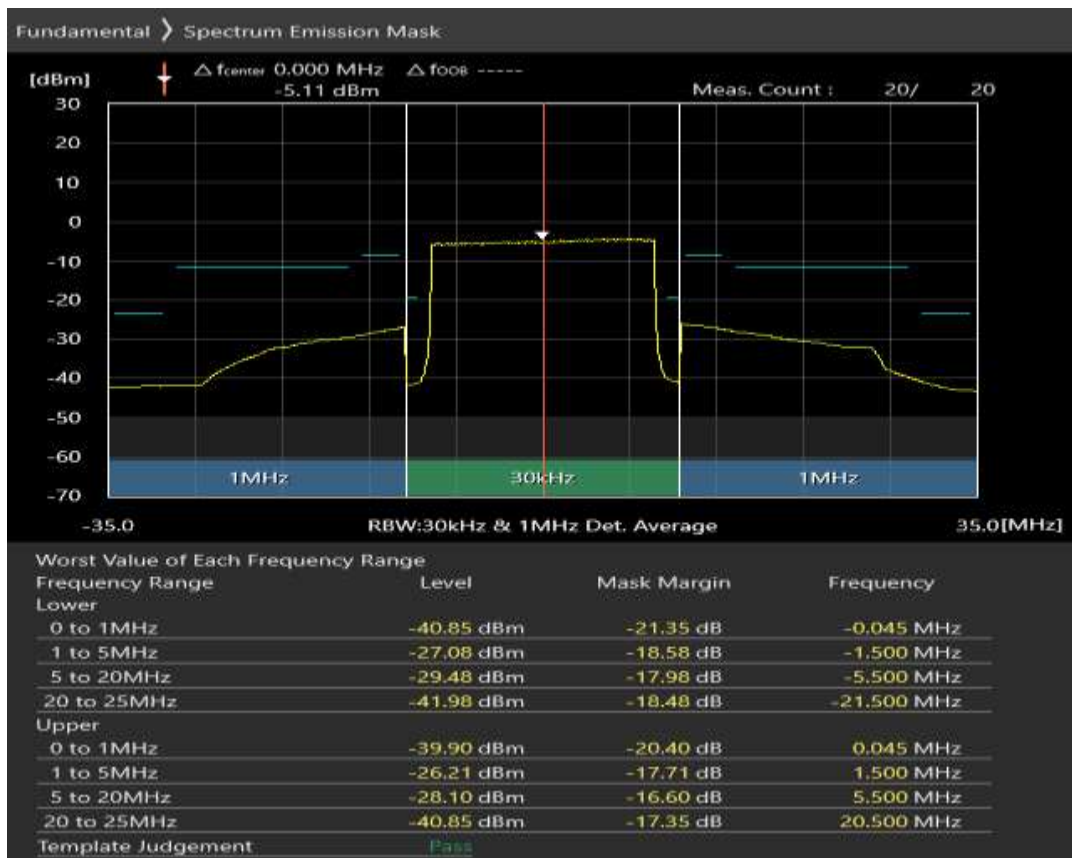

Band1 QPSK BW=20MHz Channel=18500 RB Size=100 Position=#0