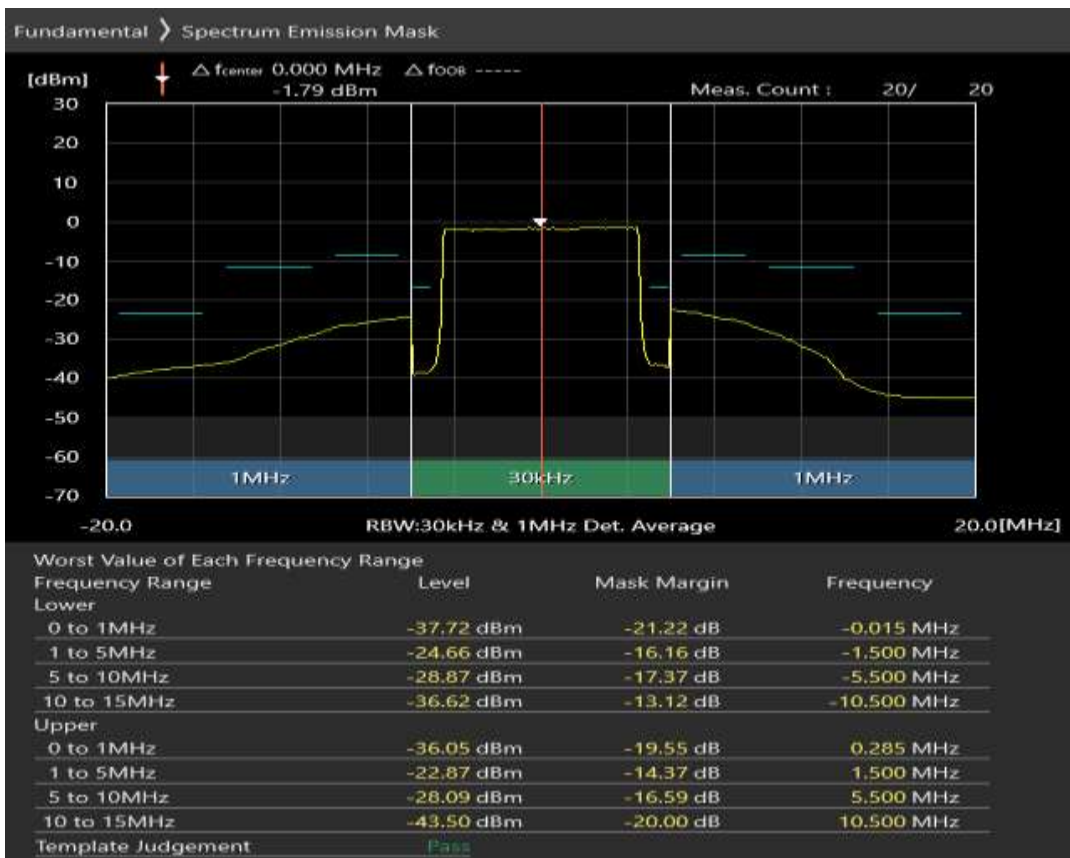

Band20 QPSK BW=10MHz Channel=24400 RB Size=50 Position=#0