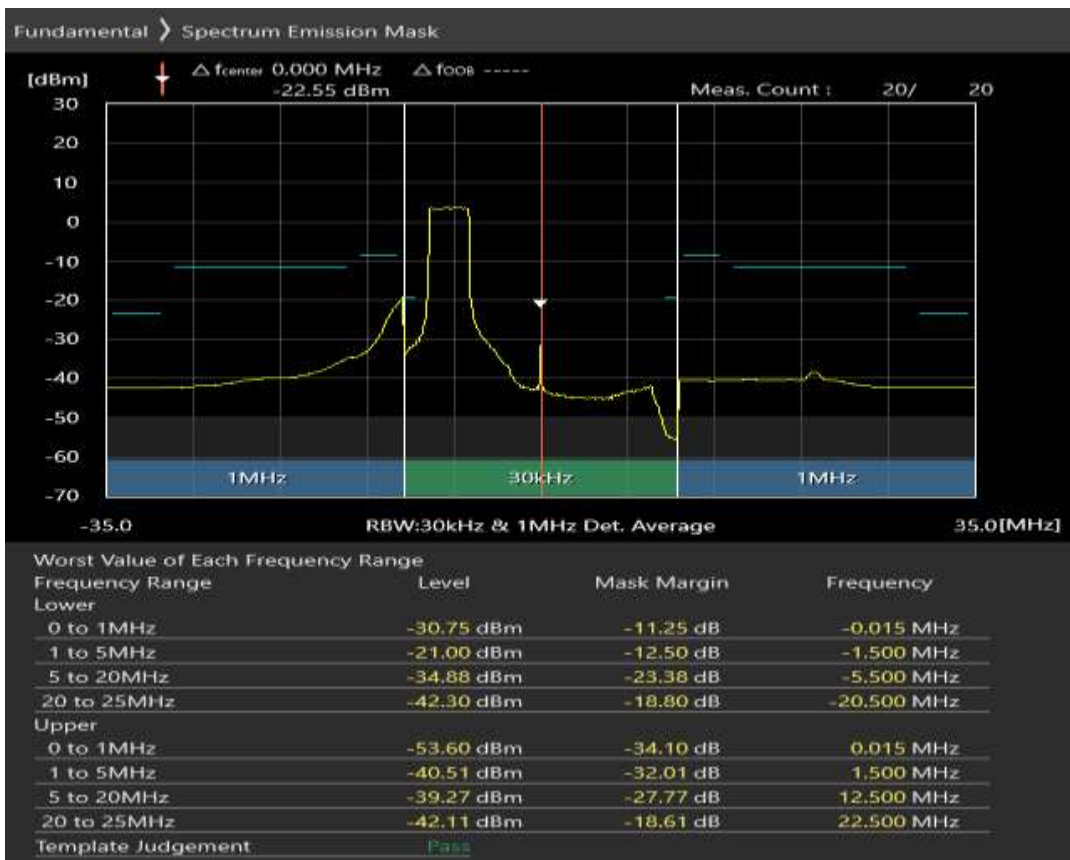

Band7 QPSK BW=20MHz Channel=21350 RB Size=18 Position=#0