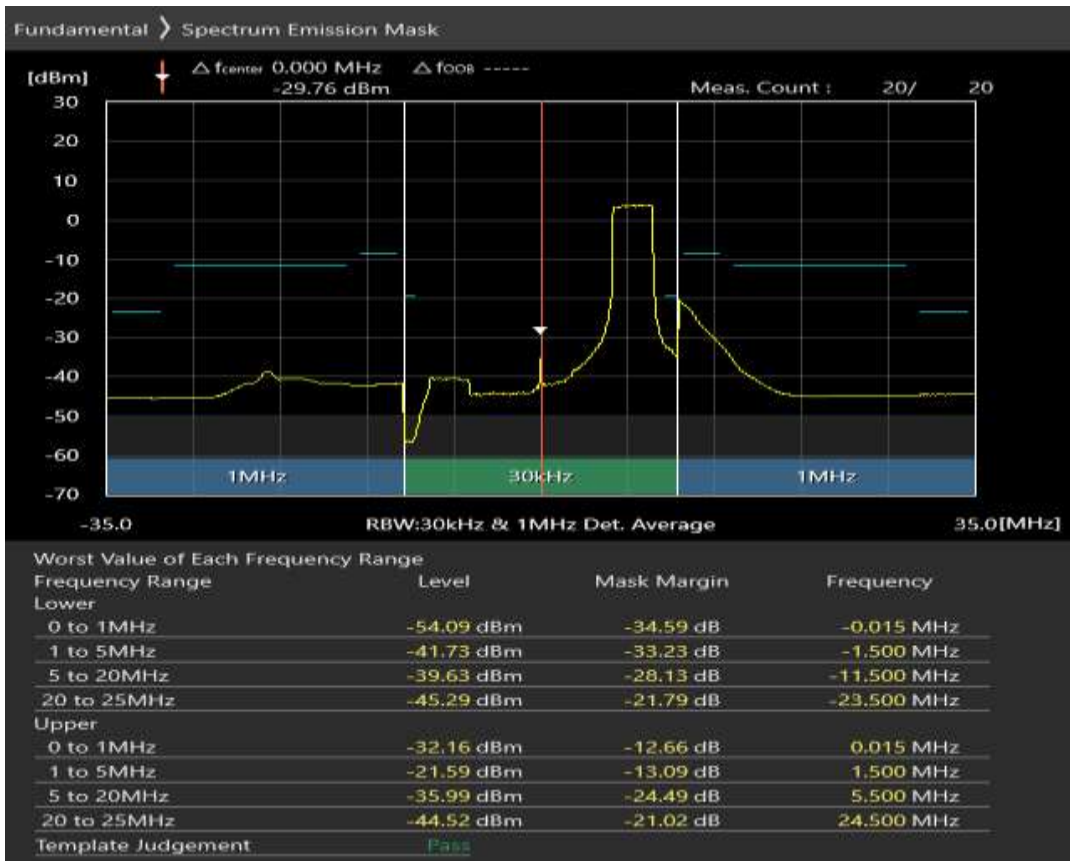

Band20 16QAM BW=20MHz Channel=24300 RB Size=18 Position=#Max

Band20 16QAM BW=20MHz Channel=24300 RB Size=100 Position=#0

Band20 QPSK BW=20MHz Channel=24350 RB Size=18 Position=#0

Band20 QPSK BW=20MHz Channel=24350 RB Size=18 Position=#Max