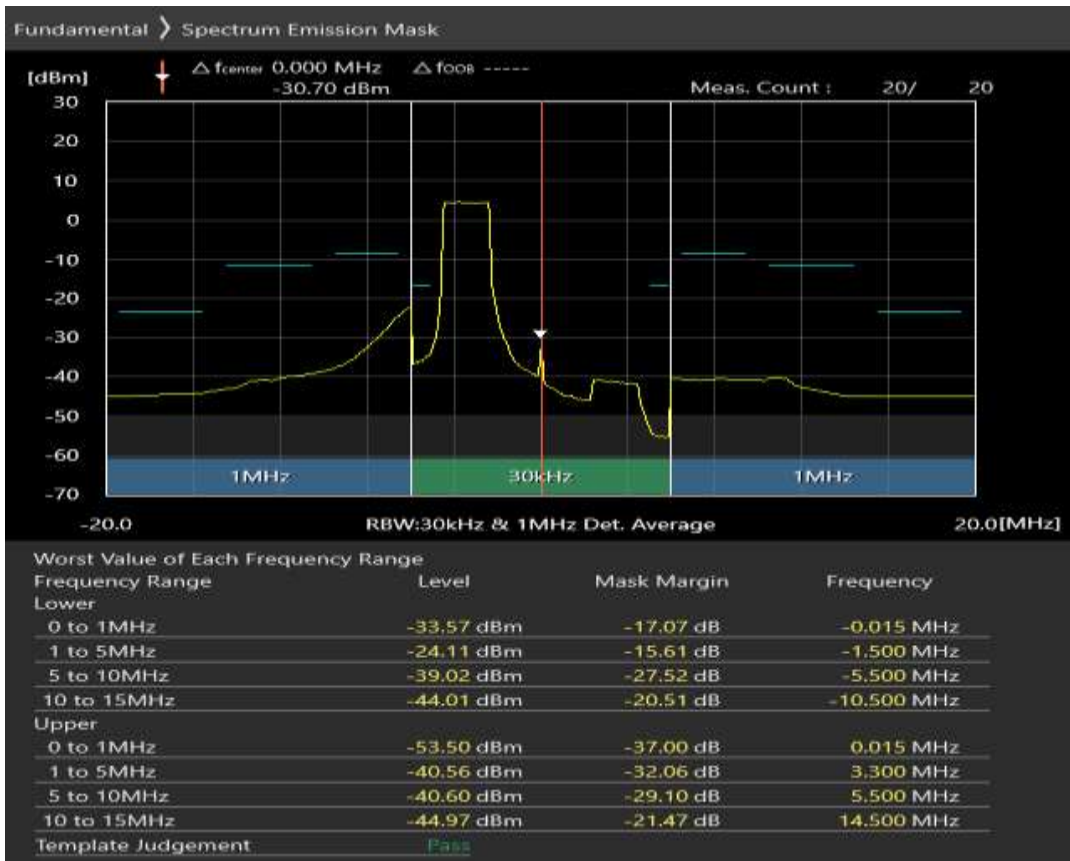

Band20 QPSK BW=10MHz Channel=24400 RB Size=12 Position=#0

Band20 QPSK BW=10MHz Channel=24400 RB Size=12 Position=#Max

Band20 QPSK BW=10MHz Channel=24400 RB Size=50 Position=#0

Band20 16QAM BW=10MHz Channel=24400 RB Size=12 Position=#0