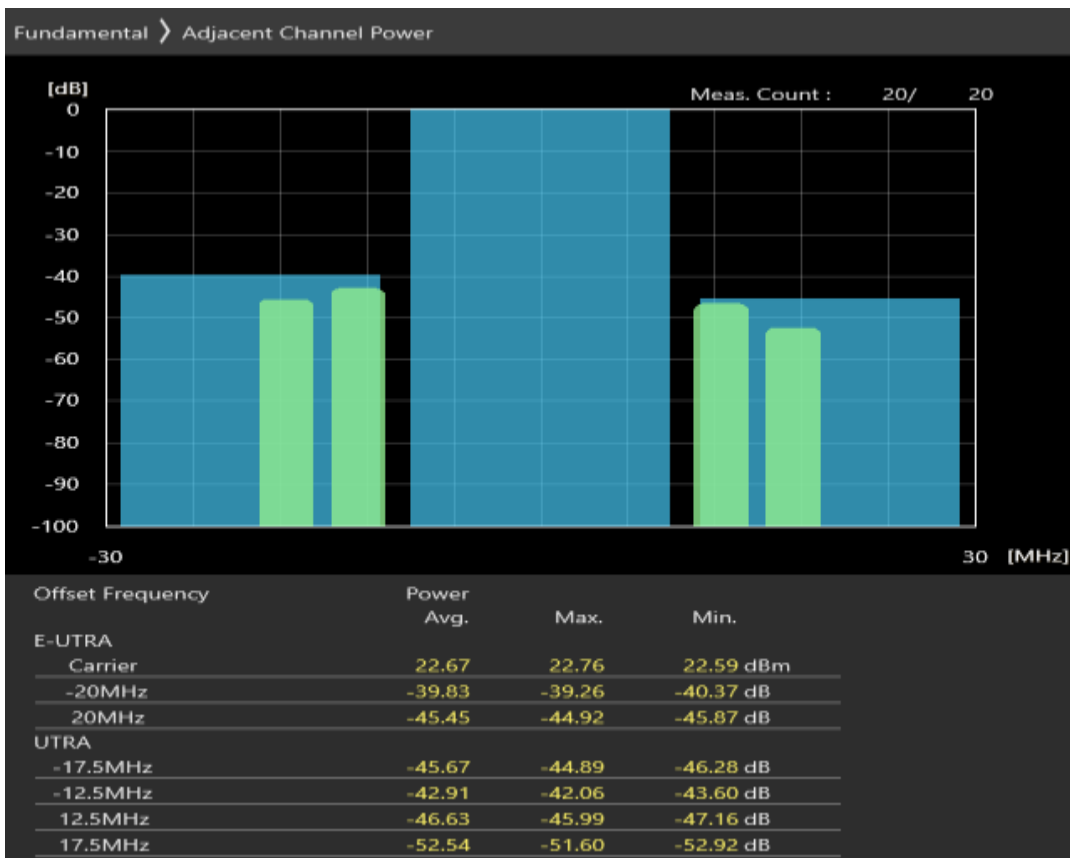

Band20 QPSK BW=20MHz Channel=24350 RB Size=100 Position=#0