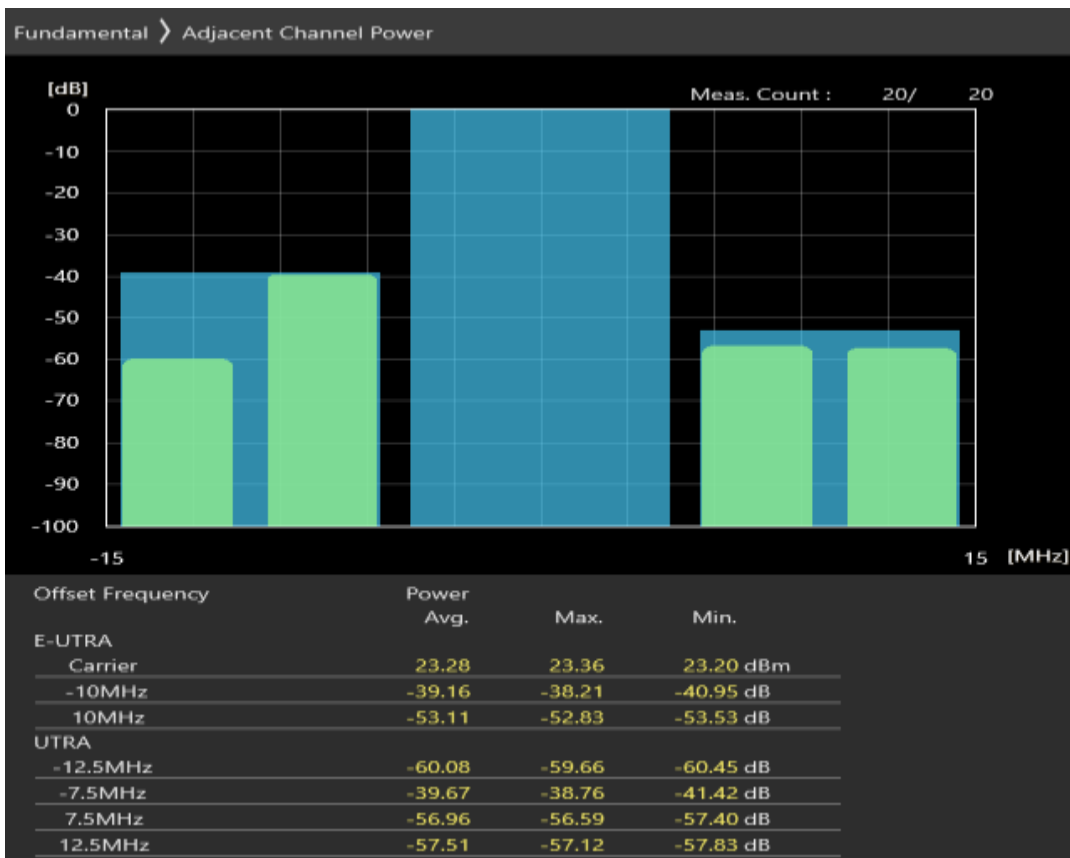

Band1 QPSK BW=10MHz Channel=18550 RB Size=12 Position=#0