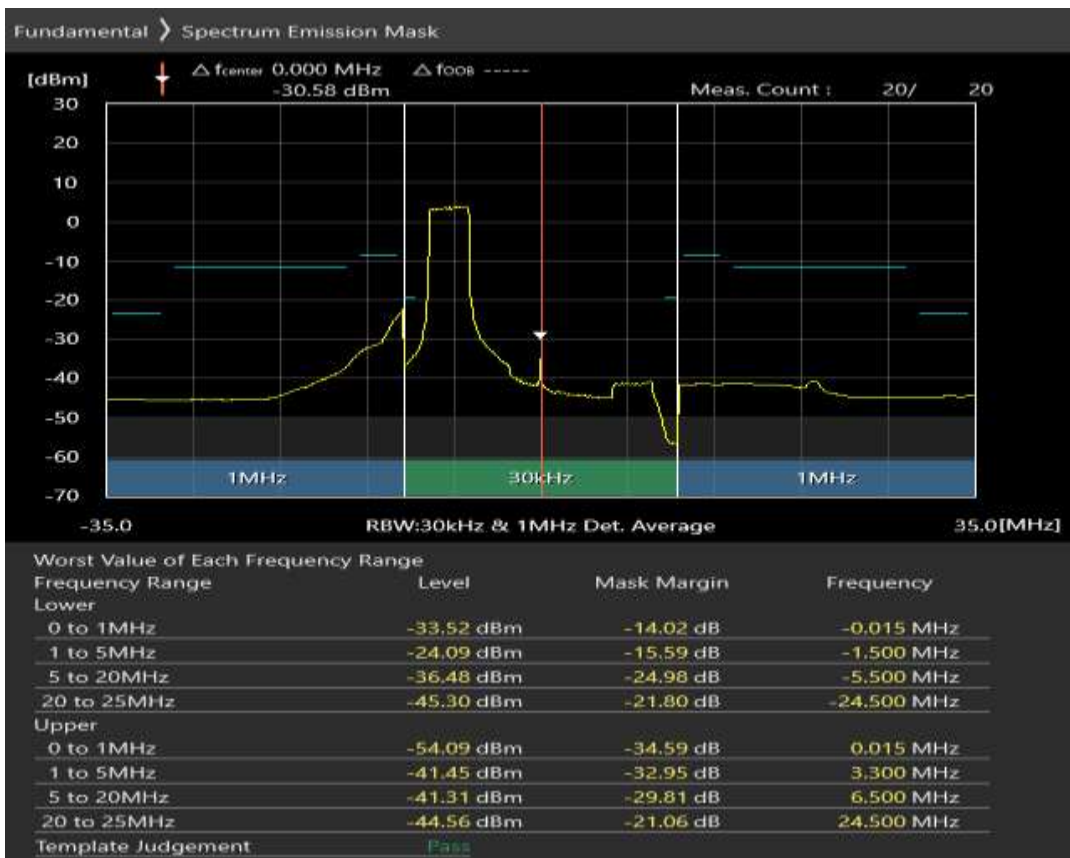

Band20 QPSK BW=20MHz Channel=24300 RB Size=18 Position=#0