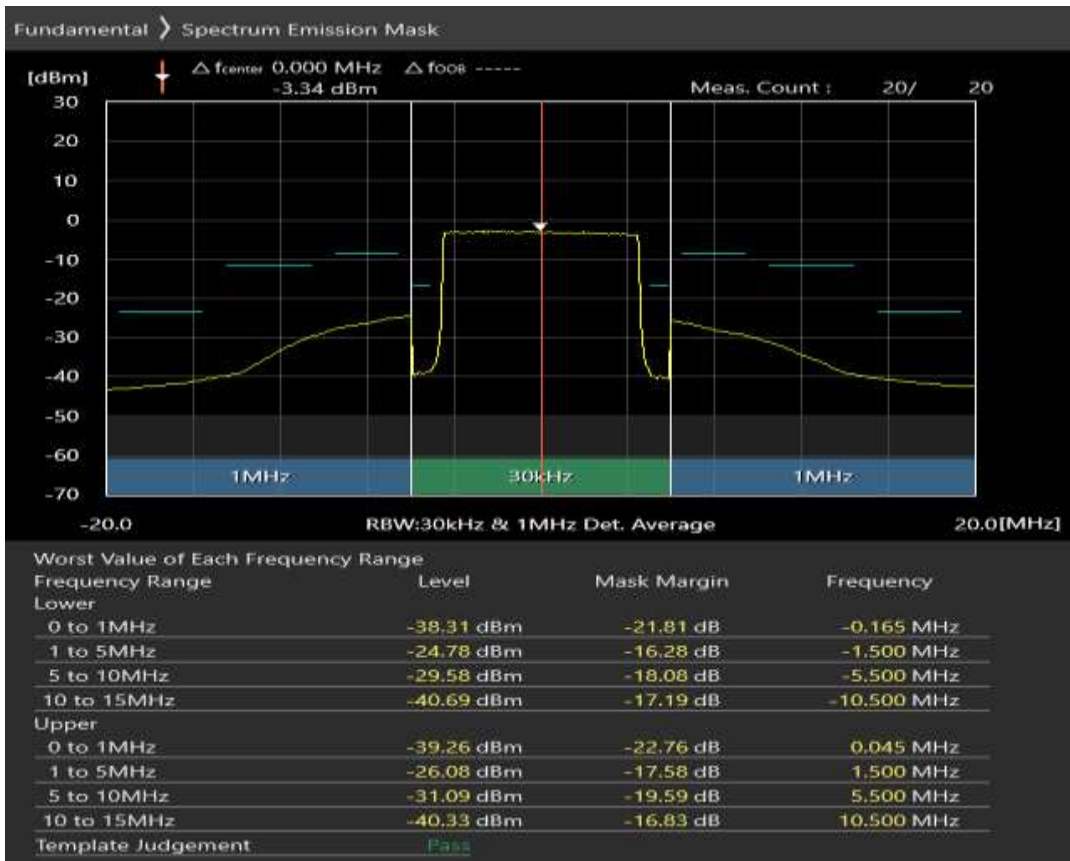

Band1 16QAM BW=10MHz Channel=18300 RB Size=50 Position=#0