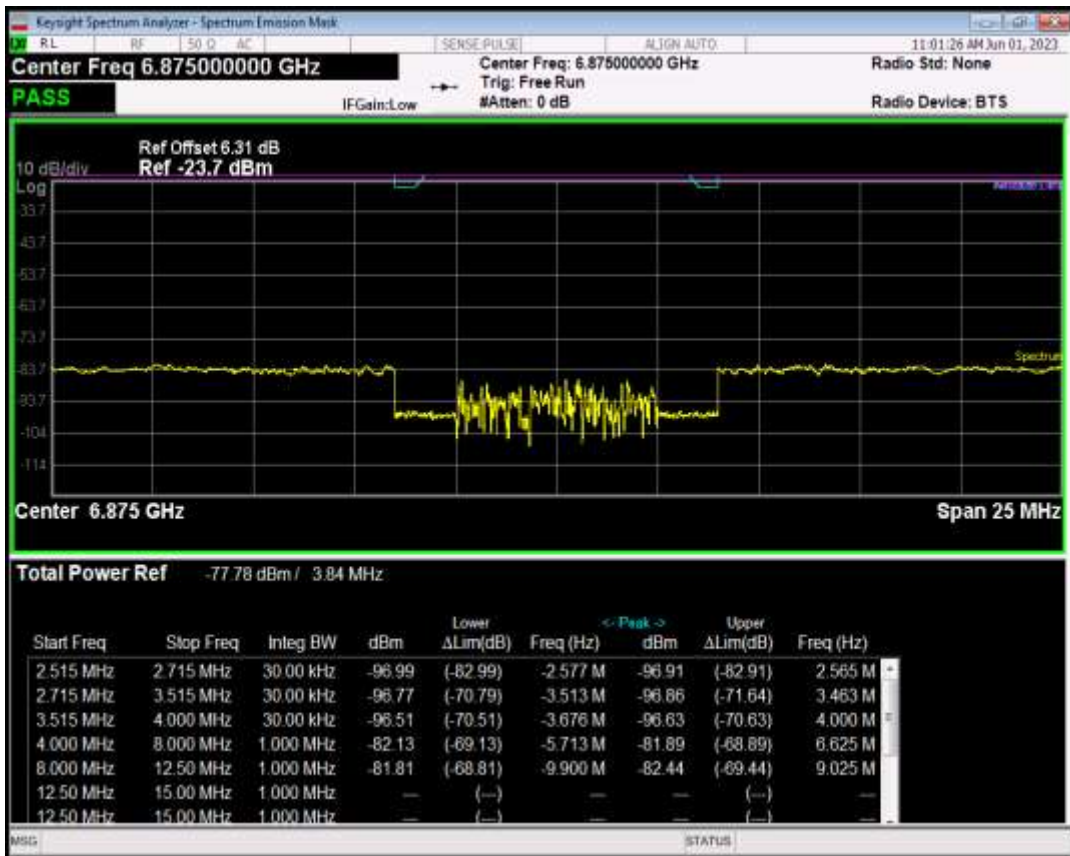

Band20 16QAM BW=10MHz Channel=24300 RB Size=50 Position=#0