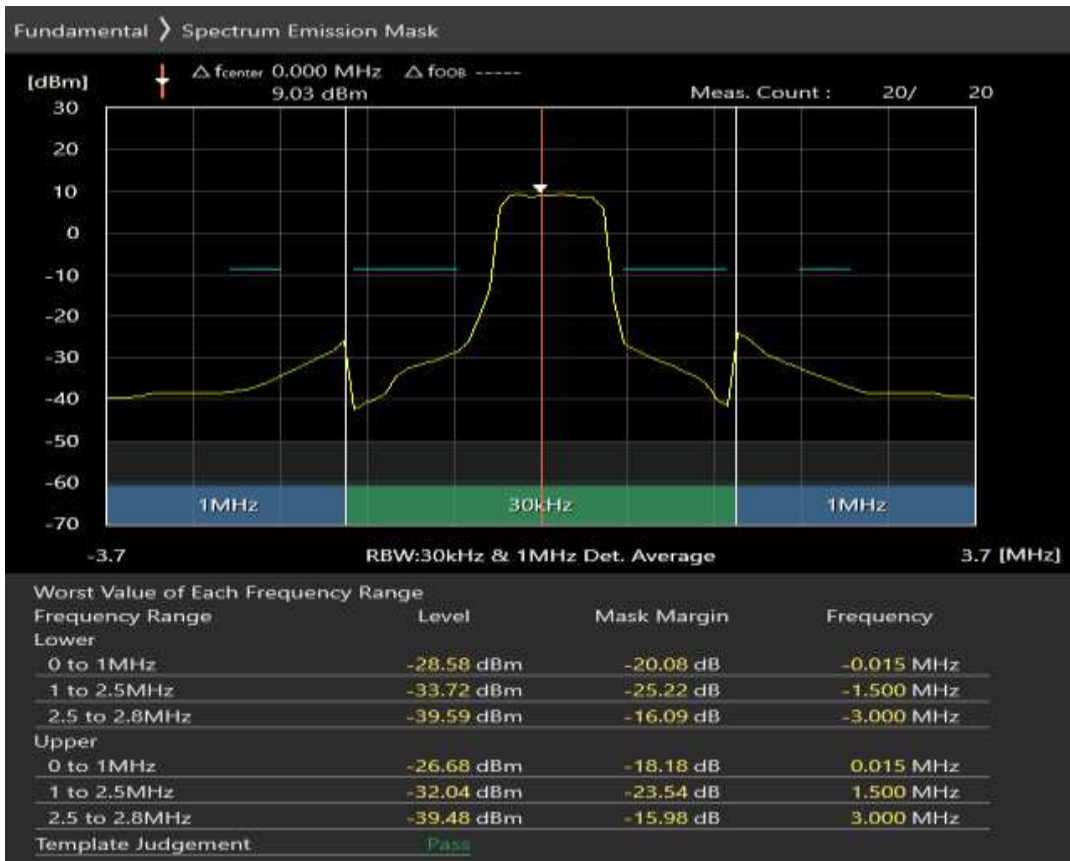

Band7 16QAM BW=20MHz Channel=21350 RB Size=18 Position=#Max

Band7 16QAM BW=20MHz Channel=21350 RB Size=100 Position=#0

Band8 QPSK BW=1.4MHz Channel=21457 RB Size=5 Position=#0

Band8 QPSK BW=1.4MHz Channel=21457 RB Size=5 Position=#Max