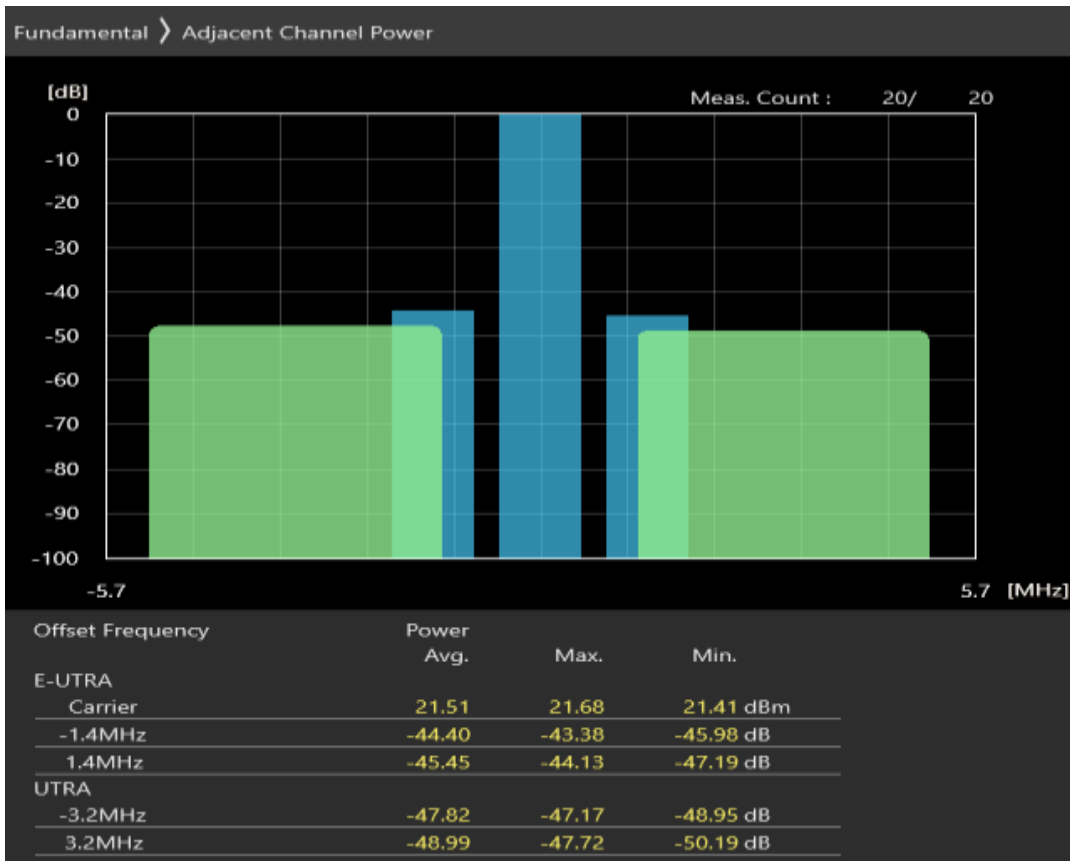

Band8 QPSK BW=1.4MHz Channel=21457 RB Size=6 Position=#0

Band8 16QAM BW=1.4MHz Channel=21457 RB Size=5 Position=#0

Band8 16QAM BW=1.4MHz Channel=21457 RB Size=5 Position=#Max

Band8 16QAM BW=1.4MHz Channel=21457 RB Size=6 Position=#0