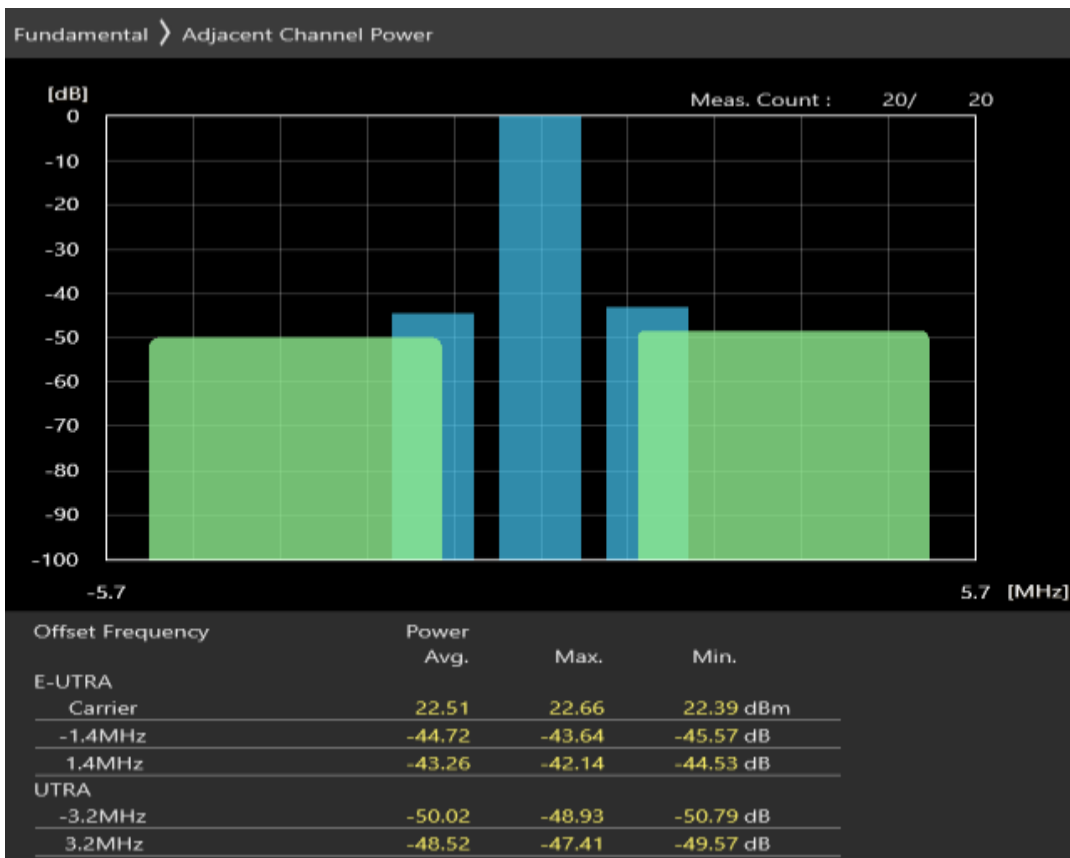

Band8 16QAM BW=1.4MHz Channel=21457 RB Size=5 Position=#Max