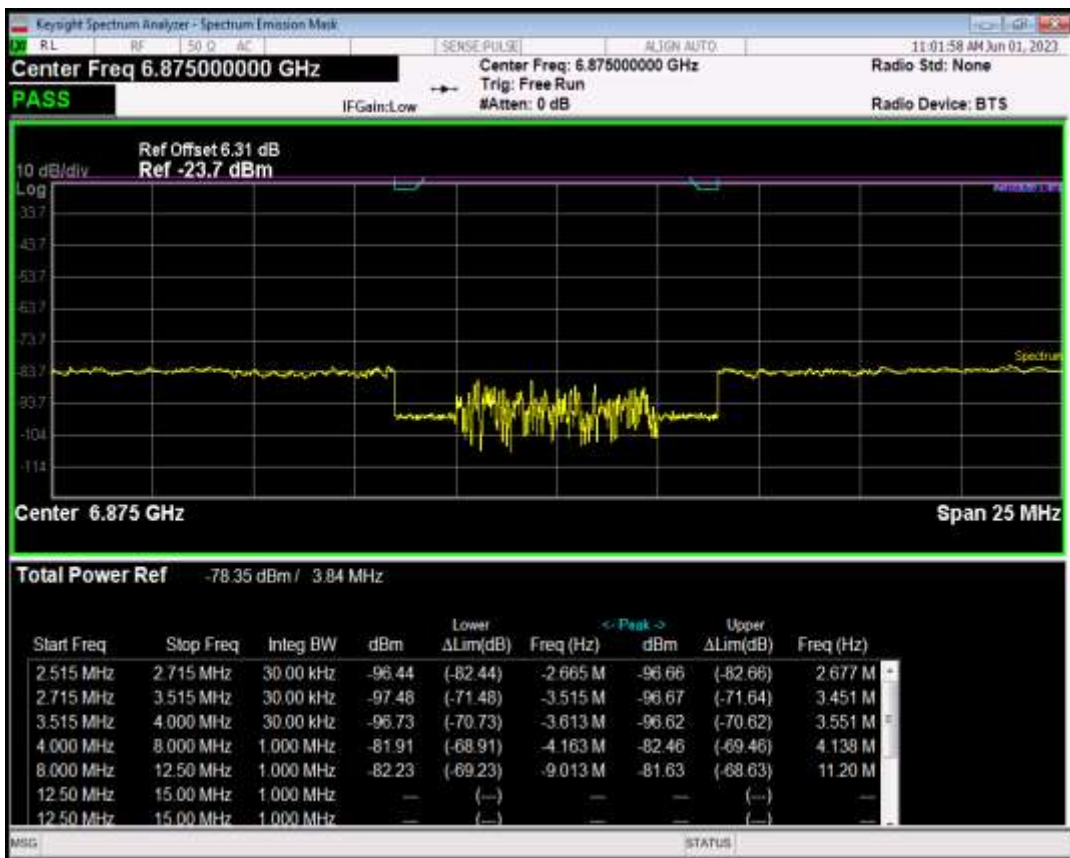

Band20 QPSK BW=20MHz Channel=24300 RB Size=100 Position=#0