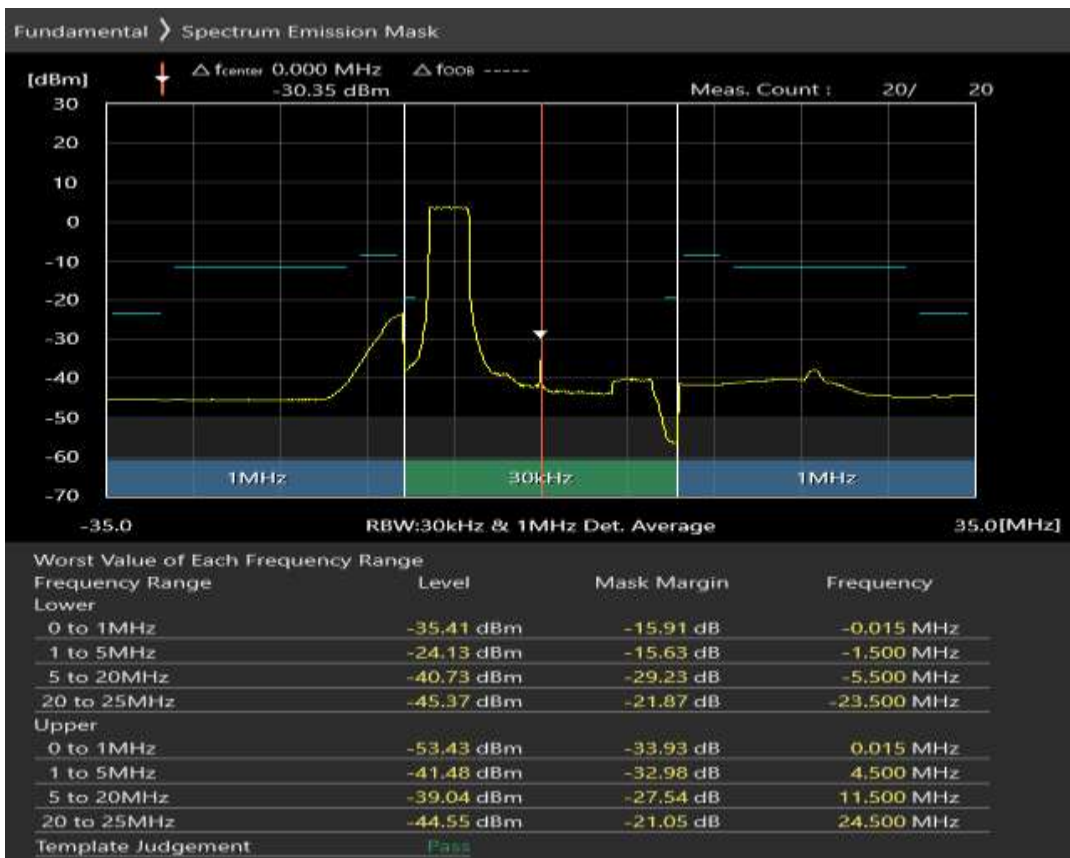

Band20 QPSK BW=20MHz Channel=24250 RB Size=18 Position=#0