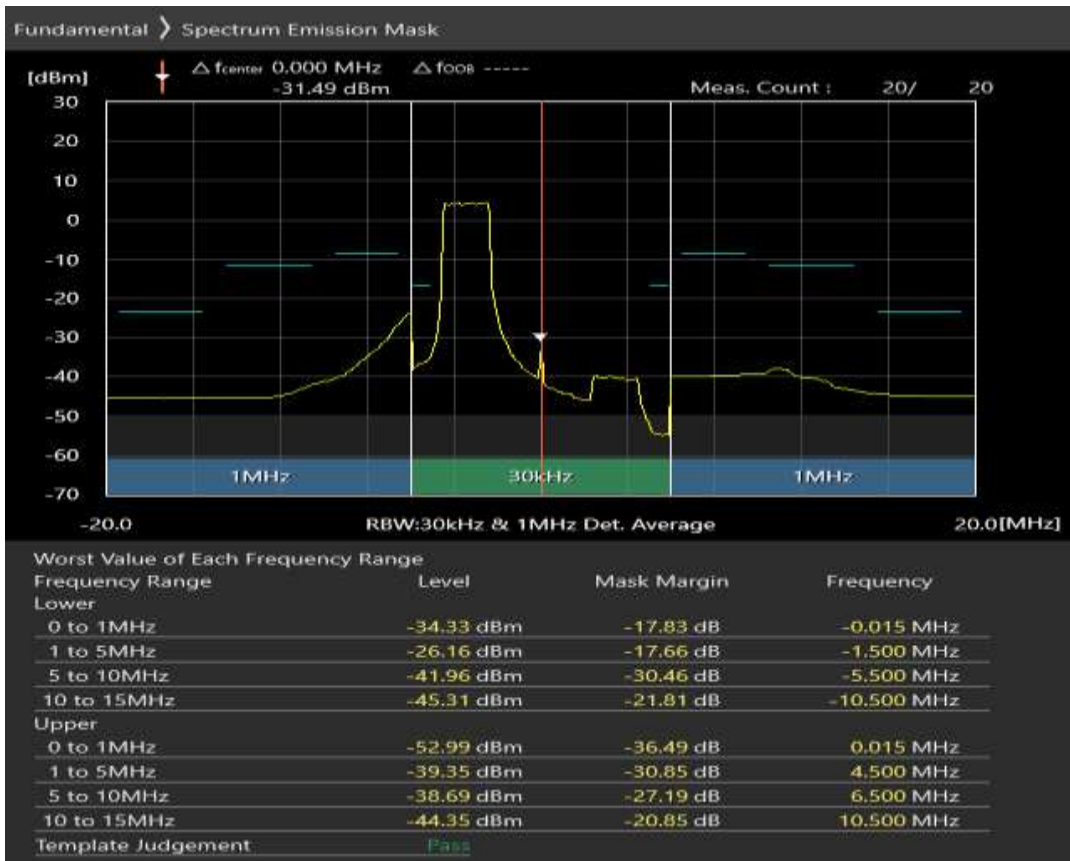

Band8 16QAM BW=10MHz Channel=21500 RB Size=12 Position=#0