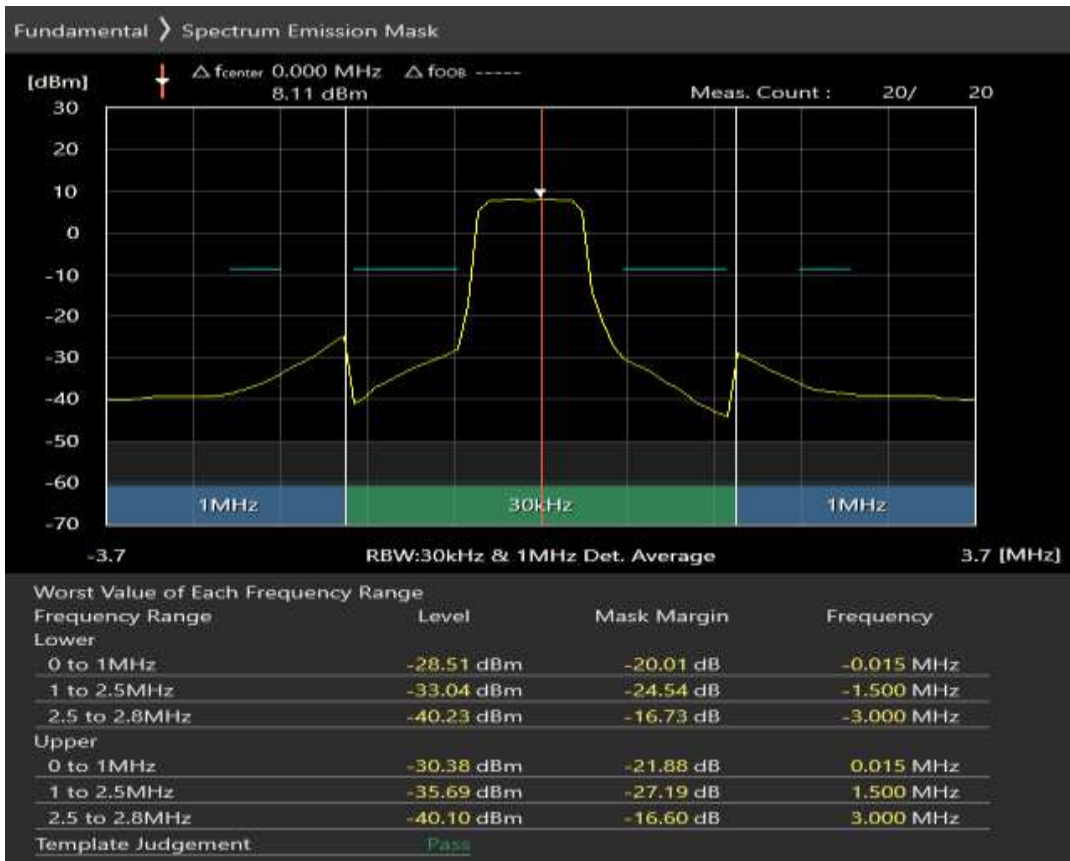

Band8 16QAM BW=1.4MHz Channel=21457 RB Size=5 Position=#0