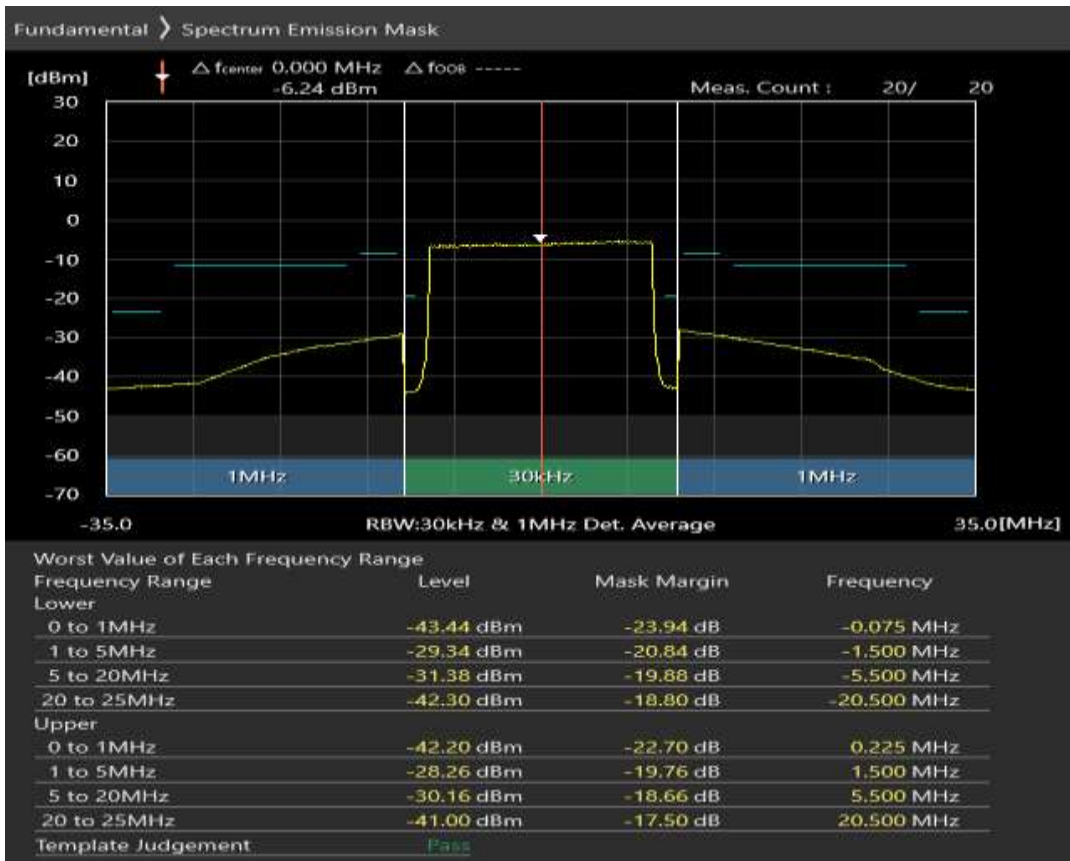

Band1 16QAM BW=20MHz Channel=18500 RB Size=100 Position=#0