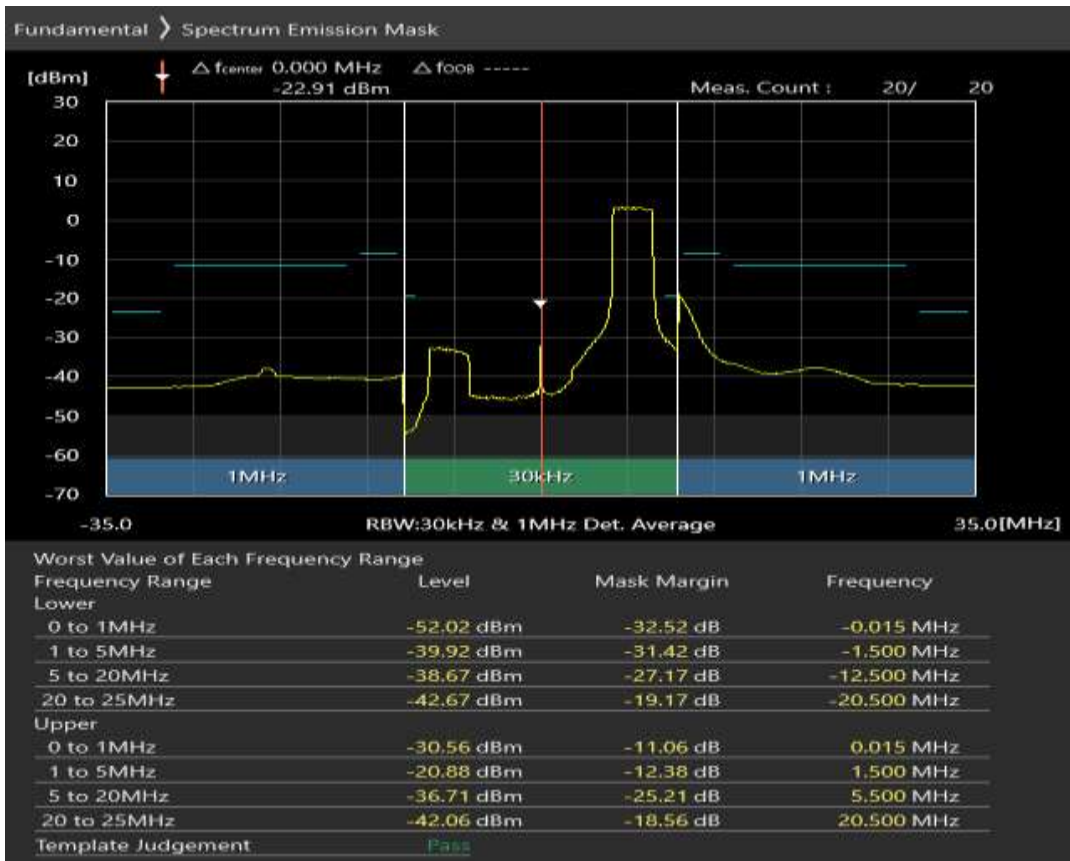

Band7 16QAM BW=20MHz Channel=20850 RB Size=18 Position=#Max

Band7 16QAM BW=20MHz Channel=20850 RB Size=100 Position=#0

Band7 QPSK BW=20MHz Channel=21100 RB Size=18 Position=#0

Band7 QPSK BW=20MHz Channel=21100 RB Size=18 Position=#Max