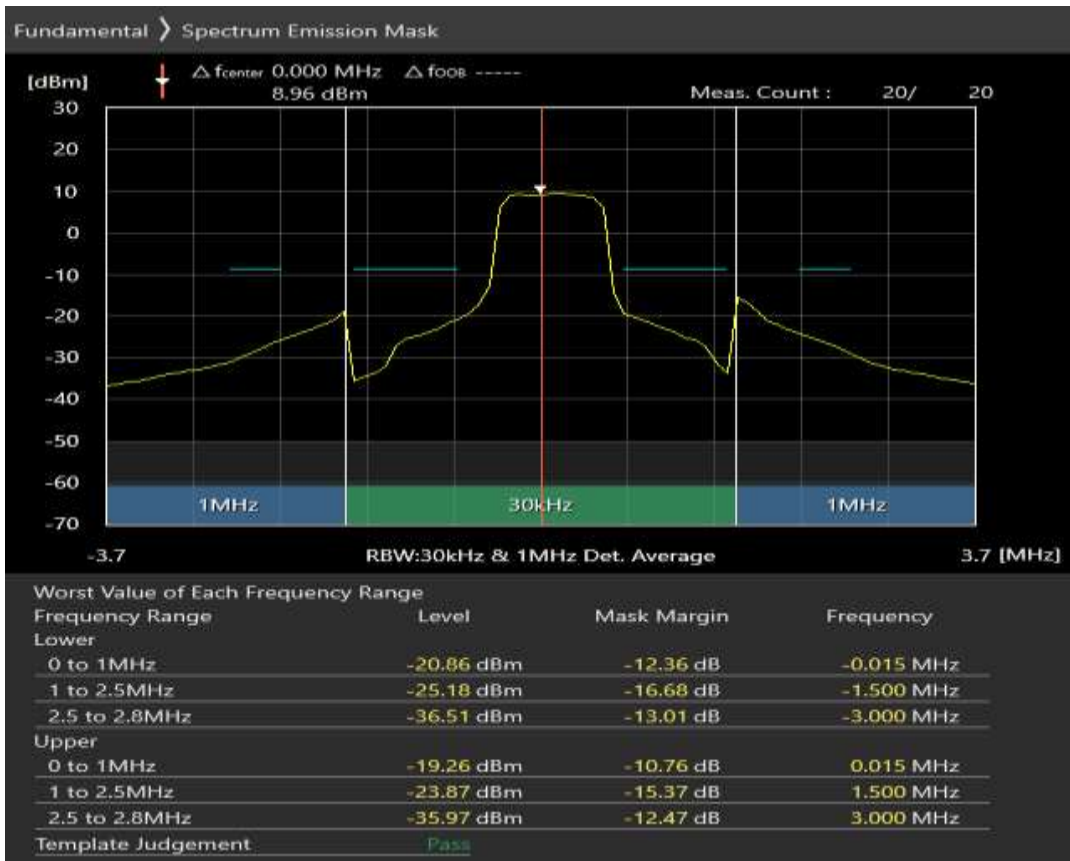

Band3 QPSK BW=1.4MHz Channel=19207 RB Size=5 Position=#Max