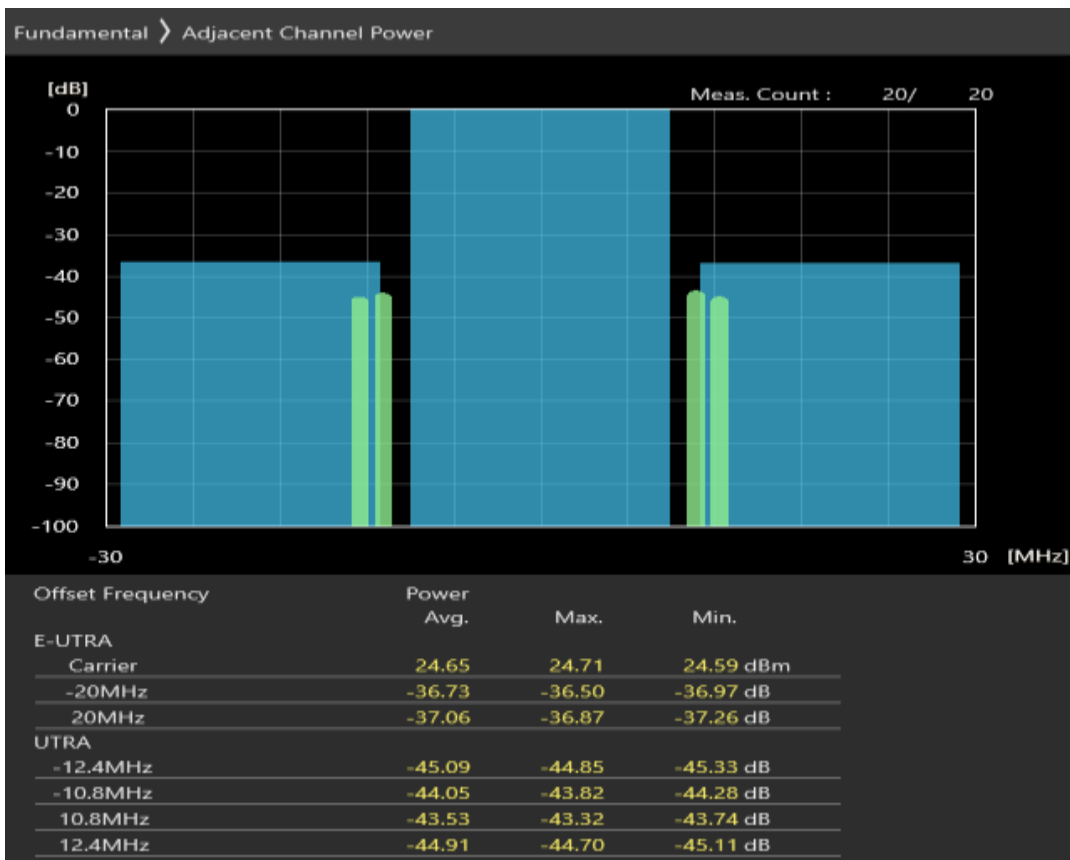

Band40 QPSK BW=20MHz Channel=39150 RB Size=100 Position=#0