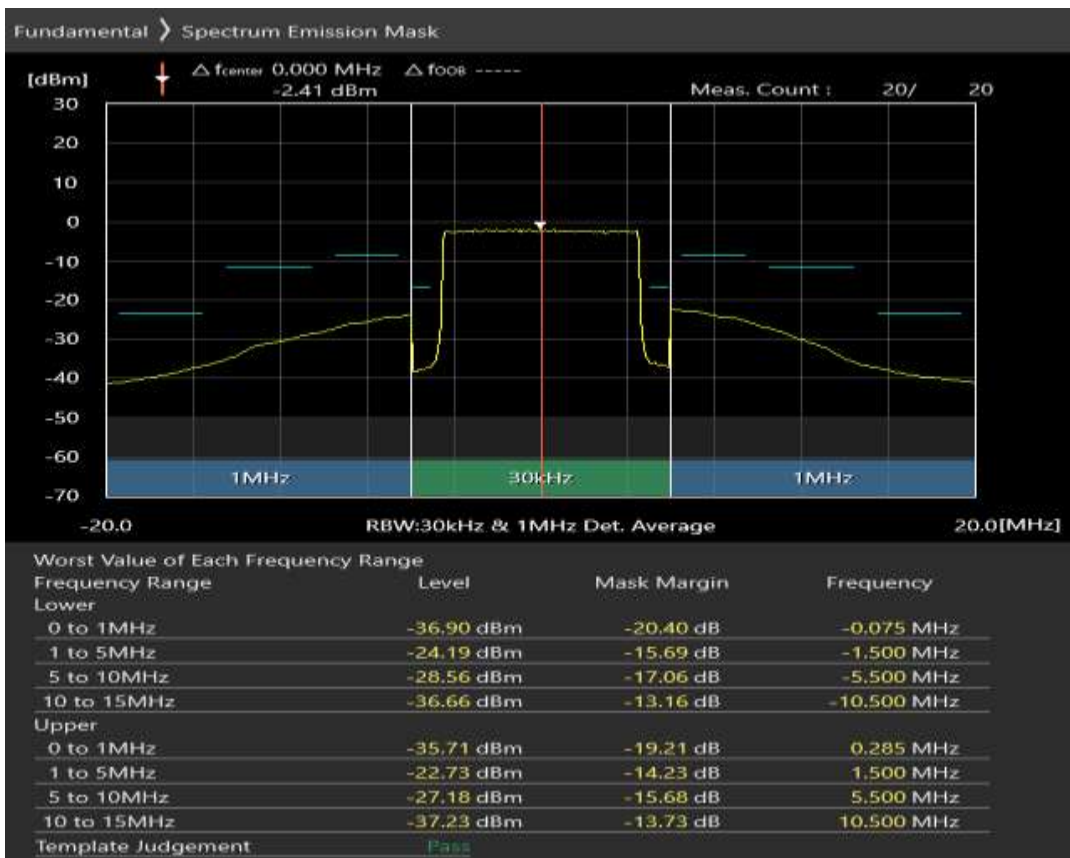

Band7 QPSK BW=10MHz Channel=21400 RB Size=50 Position=#0