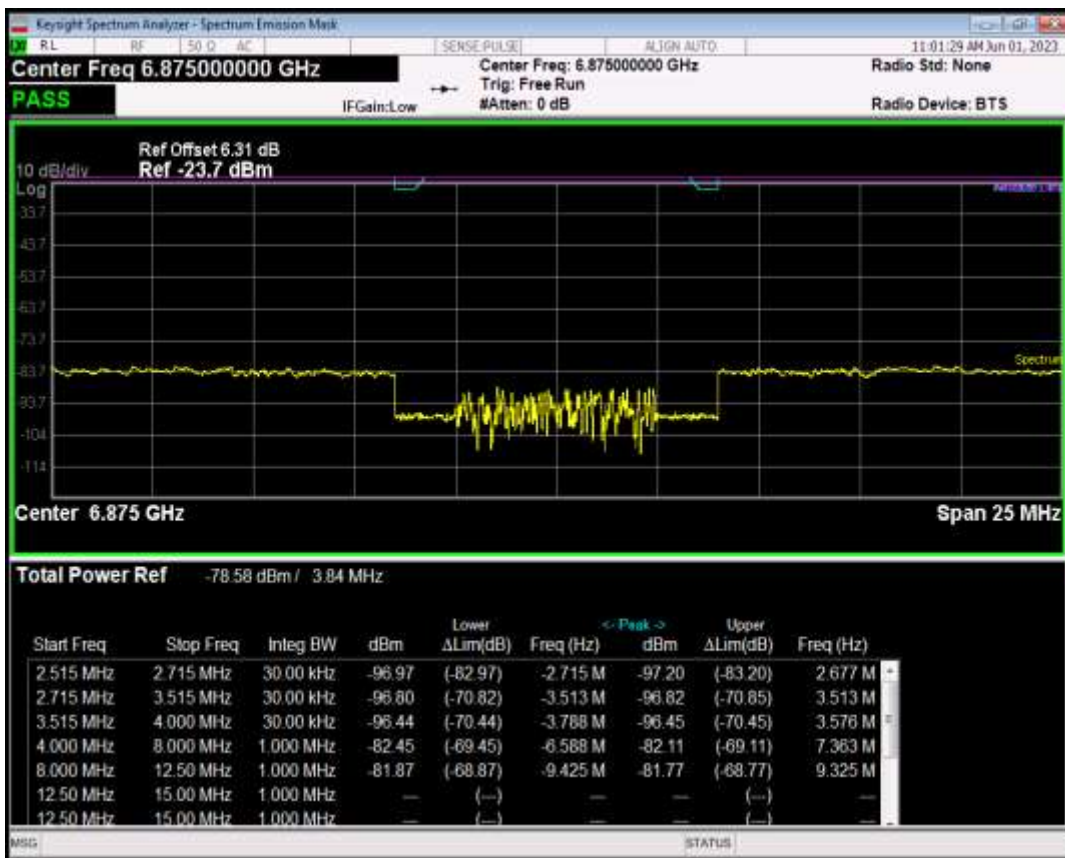

Band20 16QAM BW=10MHz Channel=24300 RB Size=12 Position=#0

Band20 16QAM BW=10MHz Channel=24300 RB Size=12 Position=#Max

Band20 16QAM BW=10MHz Channel=24300 RB Size=50 Position=#0

Band20 16QAM BW=10MHz Channel=24300 RB Size=50 Position=#Max