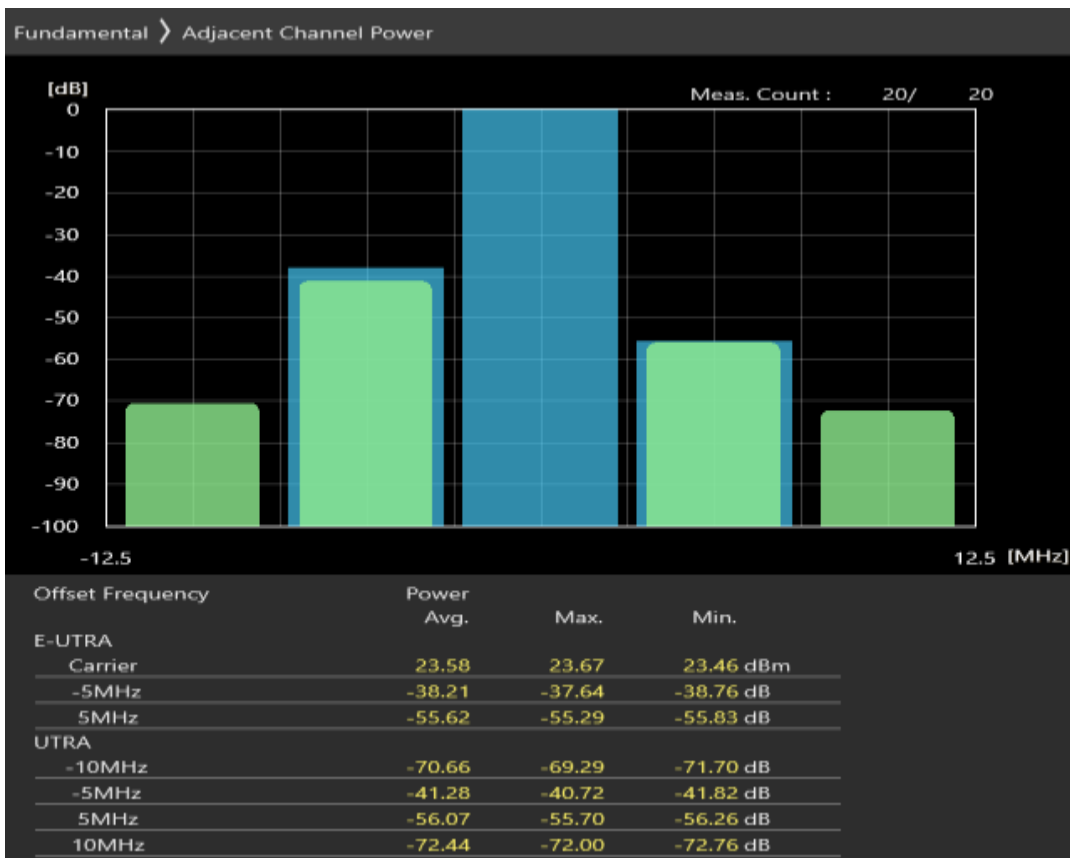

Band8 QPSK BW=5MHz Channel=21625 RB Size=8 Position=#0