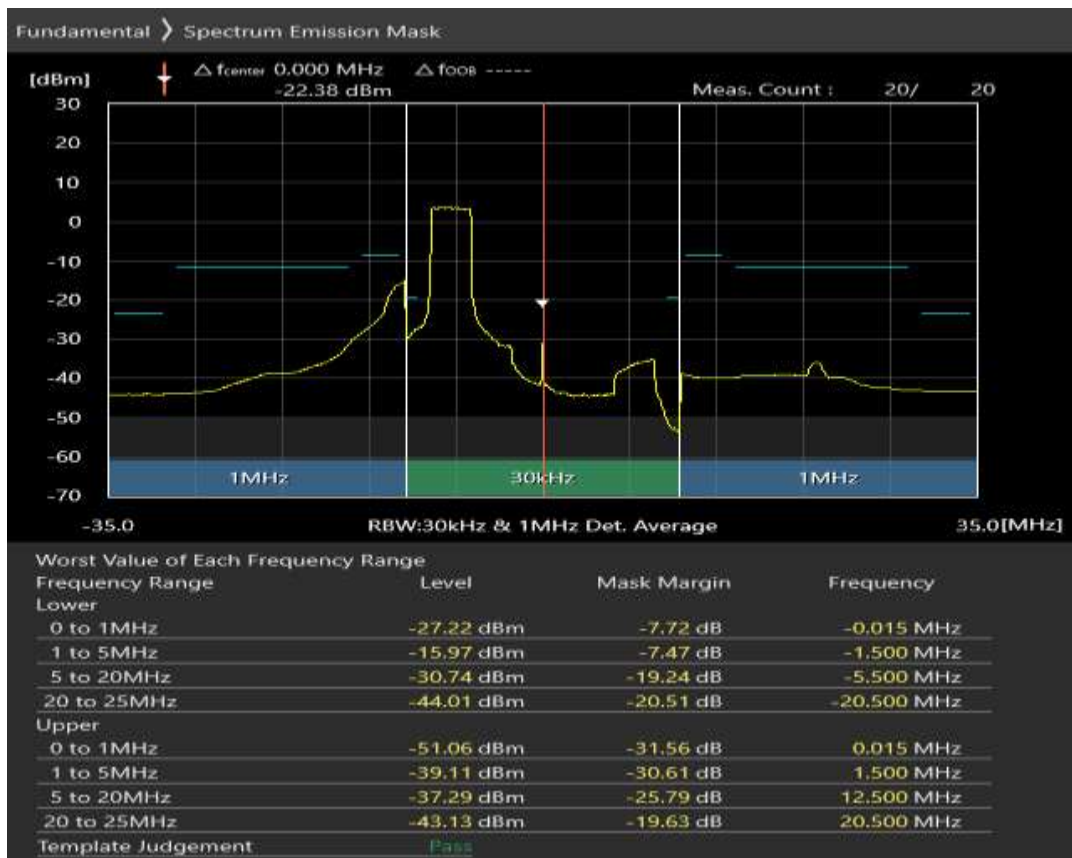

Band3 QPSK BW=20MHz Channel=19300 RB Size=18 Position=#0