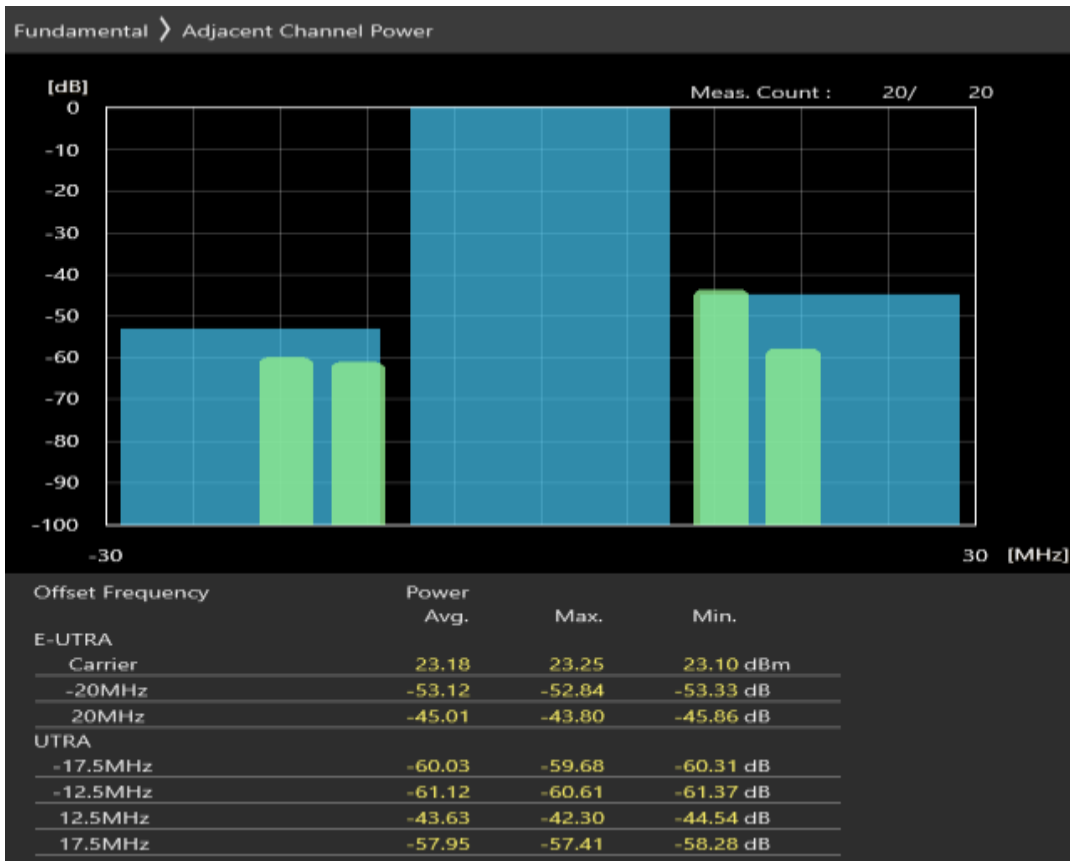

Band1 QPSK BW=20MHz Channel=18300 RB Size=18 Position=#Max