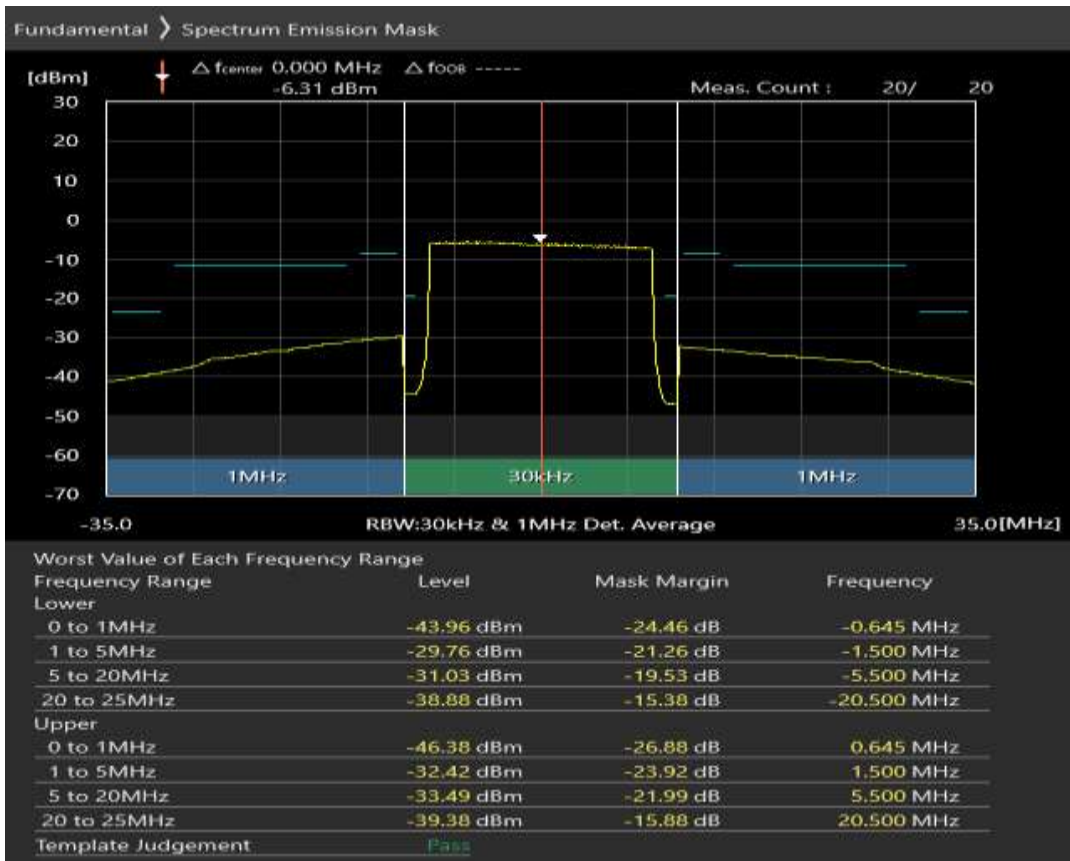

Band3 16QAM BW=20MHz Channel=19575 RB Size=100 Position=#0