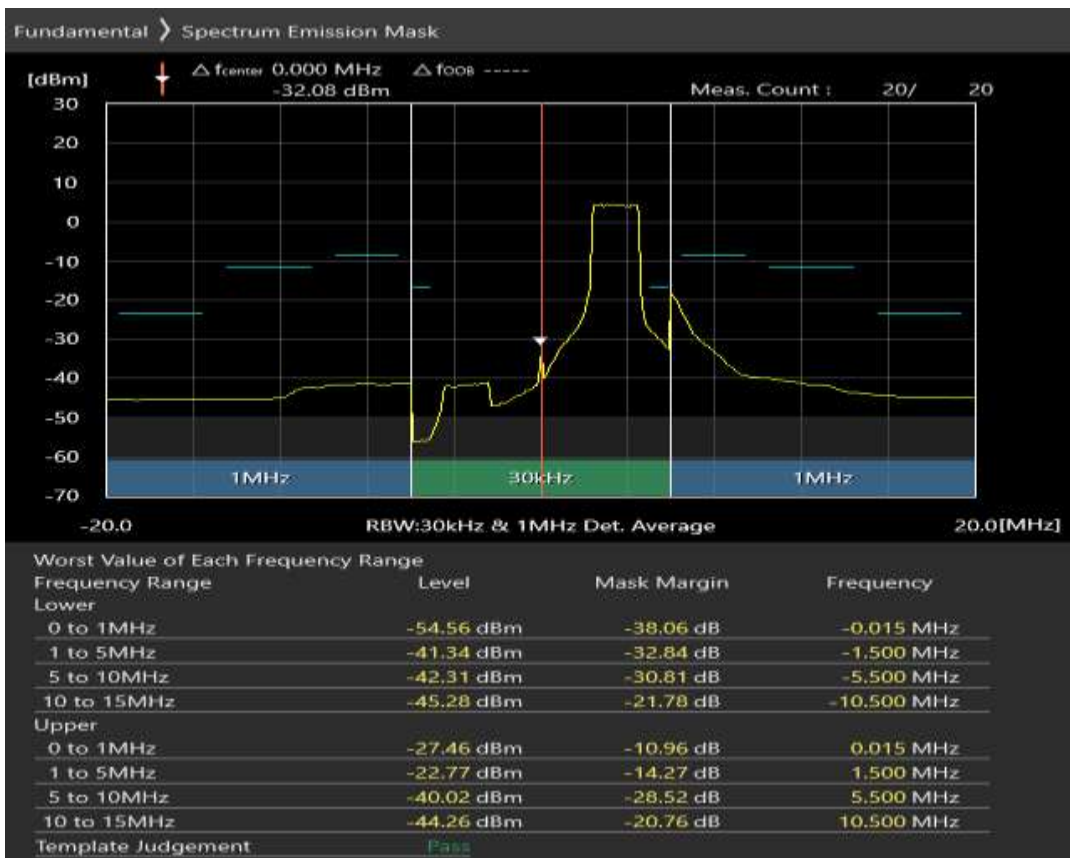

Band8 16QAM BW=10MHz Channel=21500 RB Size=12 Position=#Max