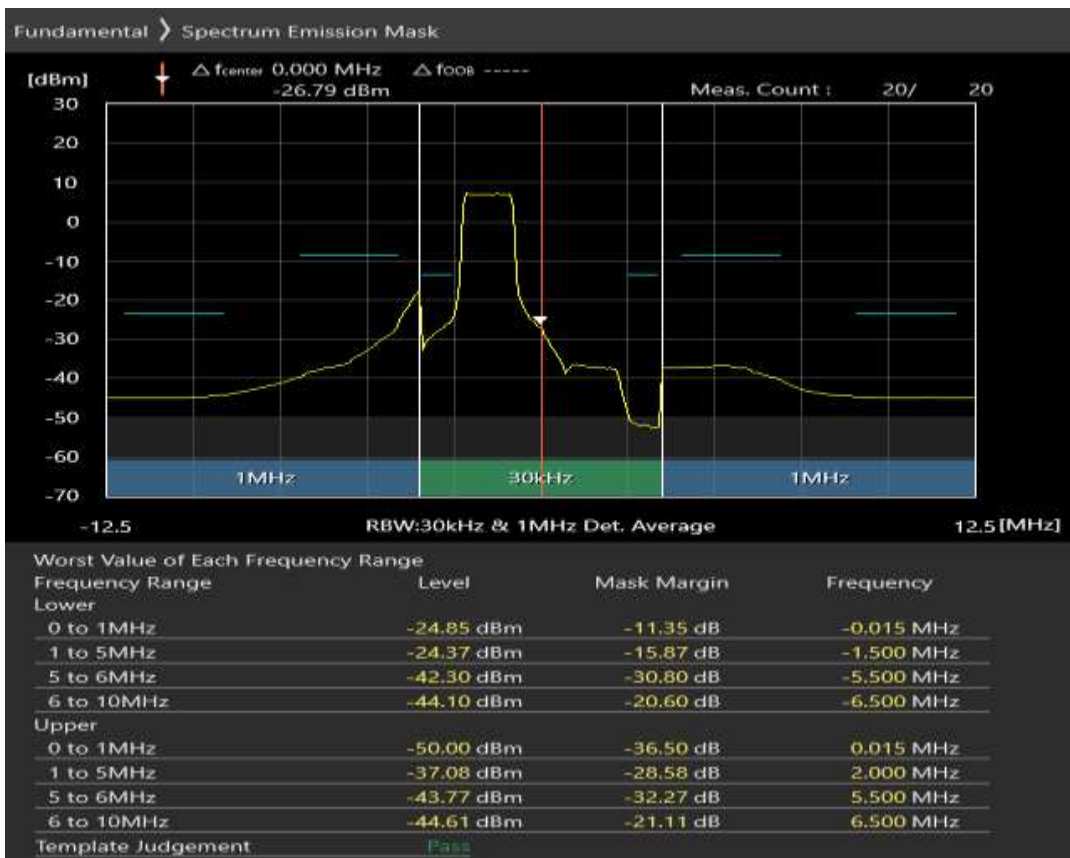

Band8 QPSK BW=5MHz Channel=21625 RB Size=8 Position=#0