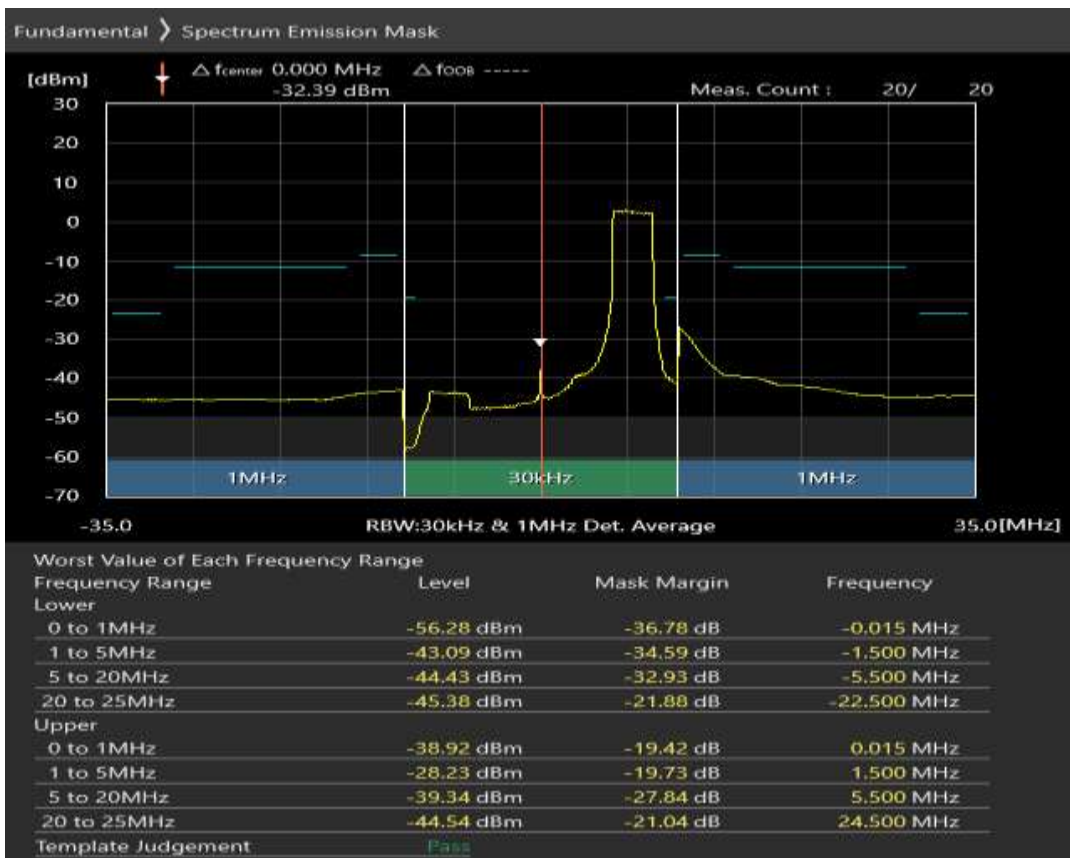

Band20 16QAM BW=20MHz Channel=24250 RB Size=18 Position=#Max