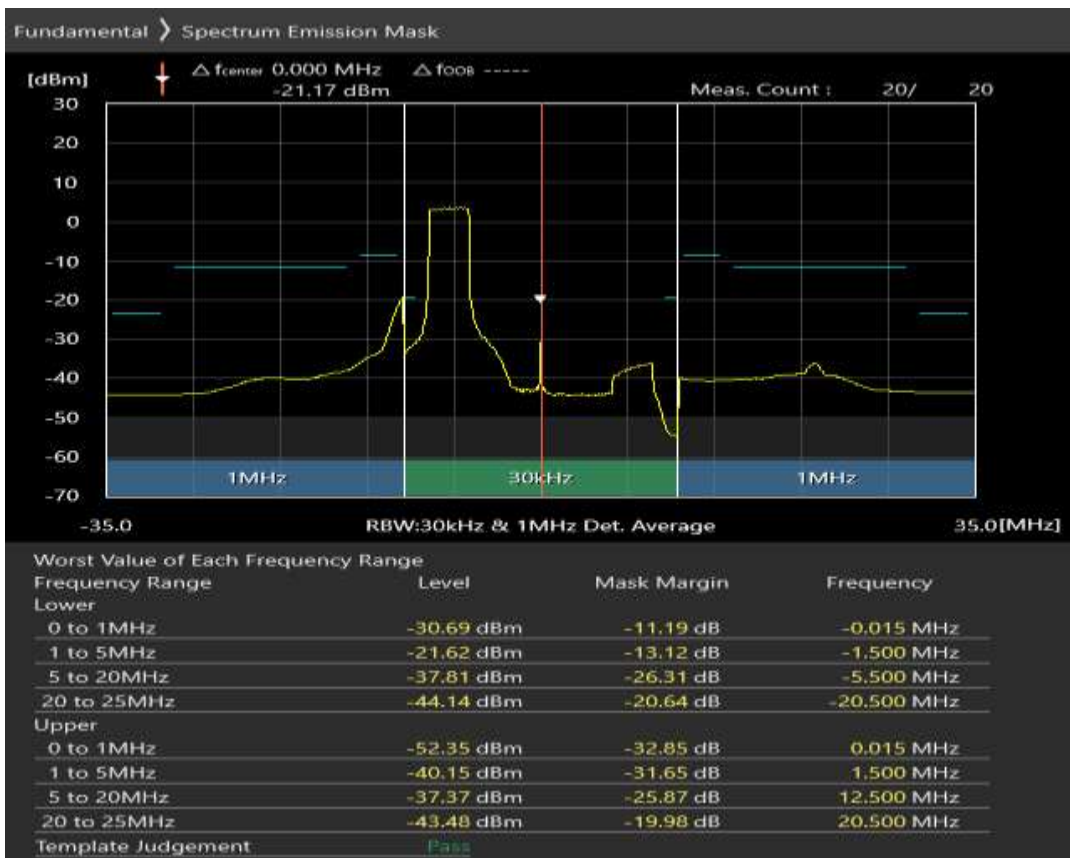

Band1 QPSK BW=20MHz Channel=18100 RB Size=18 Position=#0