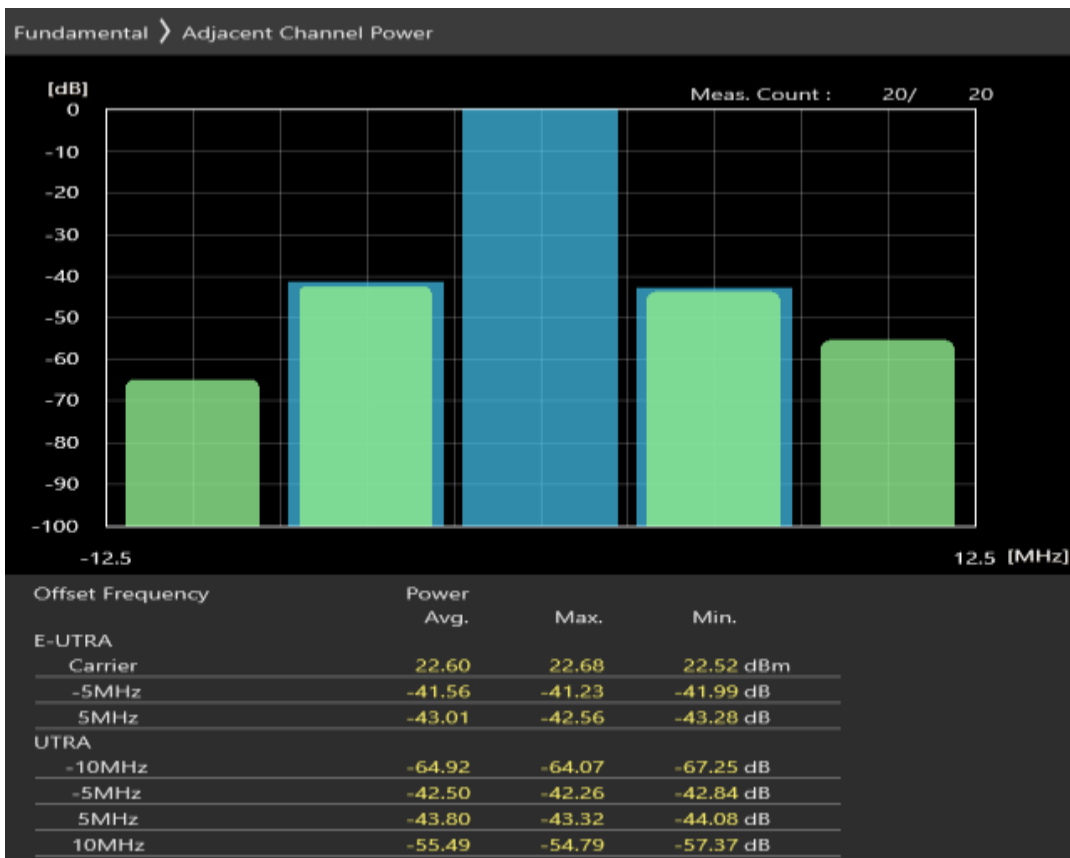

Band20 QPSK BW=5MHz Channel=24175 RB Size=25 Position=#0