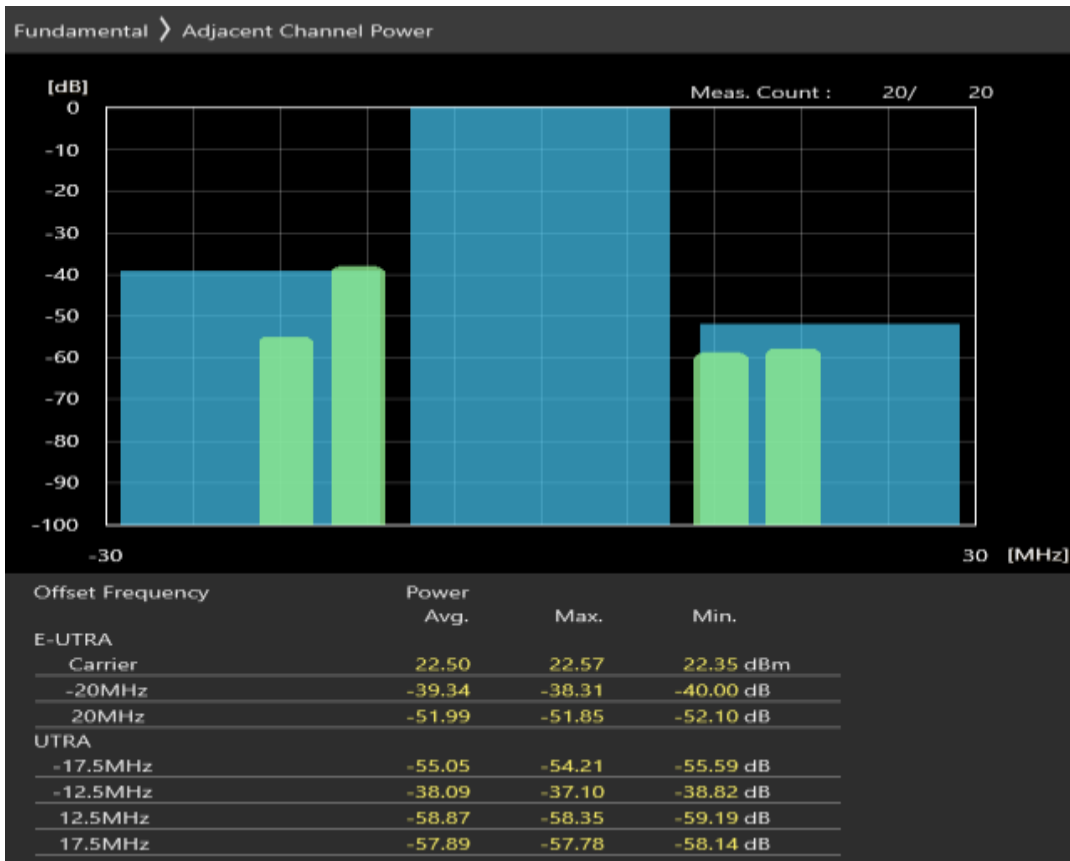

Band3 QPSK BW=20MHz Channel=19300 RB Size=18 Position=#0

Band3 QPSK BW=20MHz Channel=19300 RB Size=18 Position=#Max

Band3 QPSK BW=20MHz Channel=19300 RB Size=100 Position=#0

Band3 16QAM BW=20MHz Channel=19300 RB Size=18 Position=#0