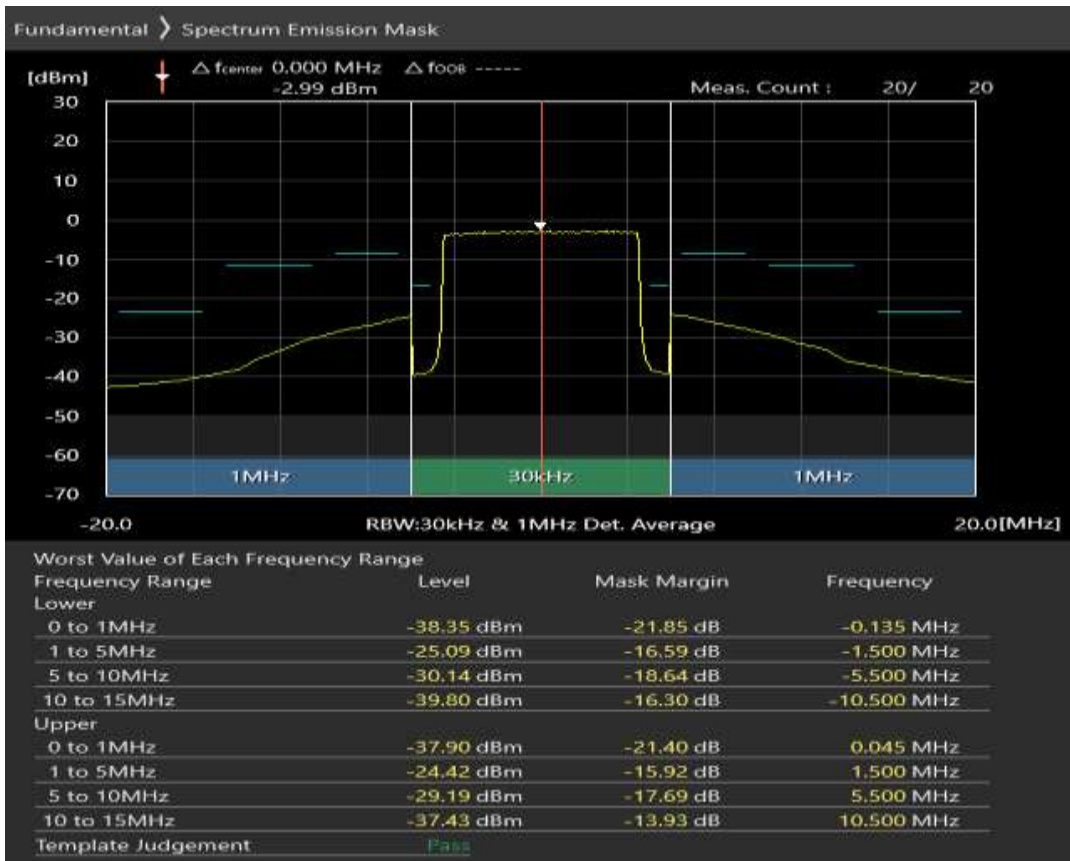

Band1 QPSK BW=10MHz Channel=18550 RB Size=50 Position=#0

Band1 16QAM BW=10MHz Channel=18550 RB Size=12 Position=#0

Band1 16QAM BW=10MHz Channel=18550 RB Size=12 Position=#Max

Band1 16QAM BW=10MHz Channel=18550 RB Size=50 Position=#0