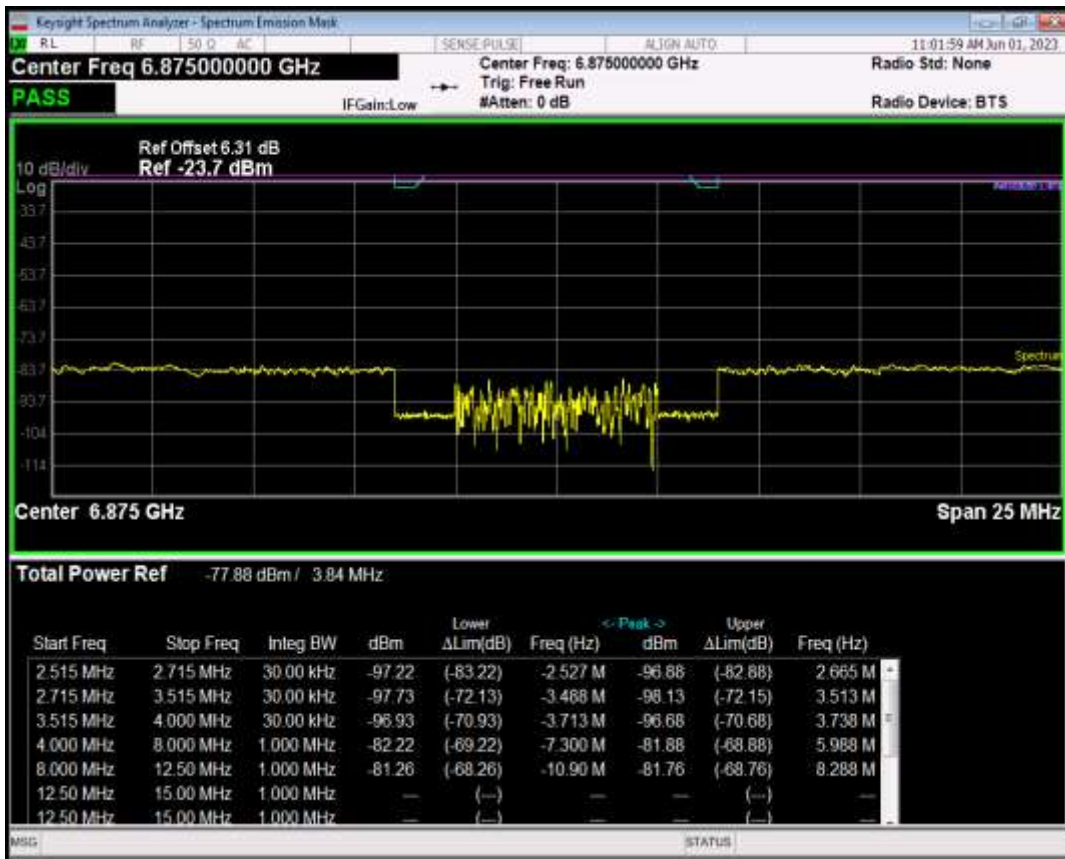

Band20 QPSK BW=20MHz Channel=24300 RB Size=100 Position=#Max