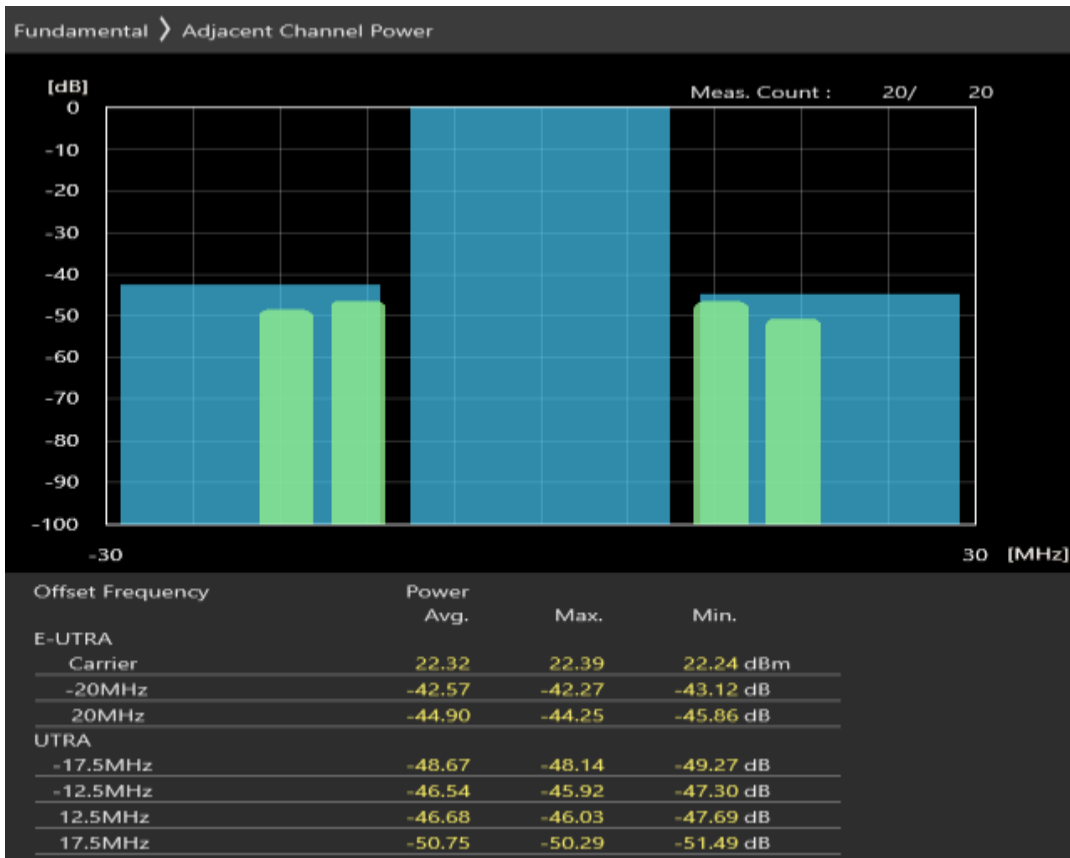

Band3 QPSK BW=20MHz Channel=19850 RB Size=100 Position=#0