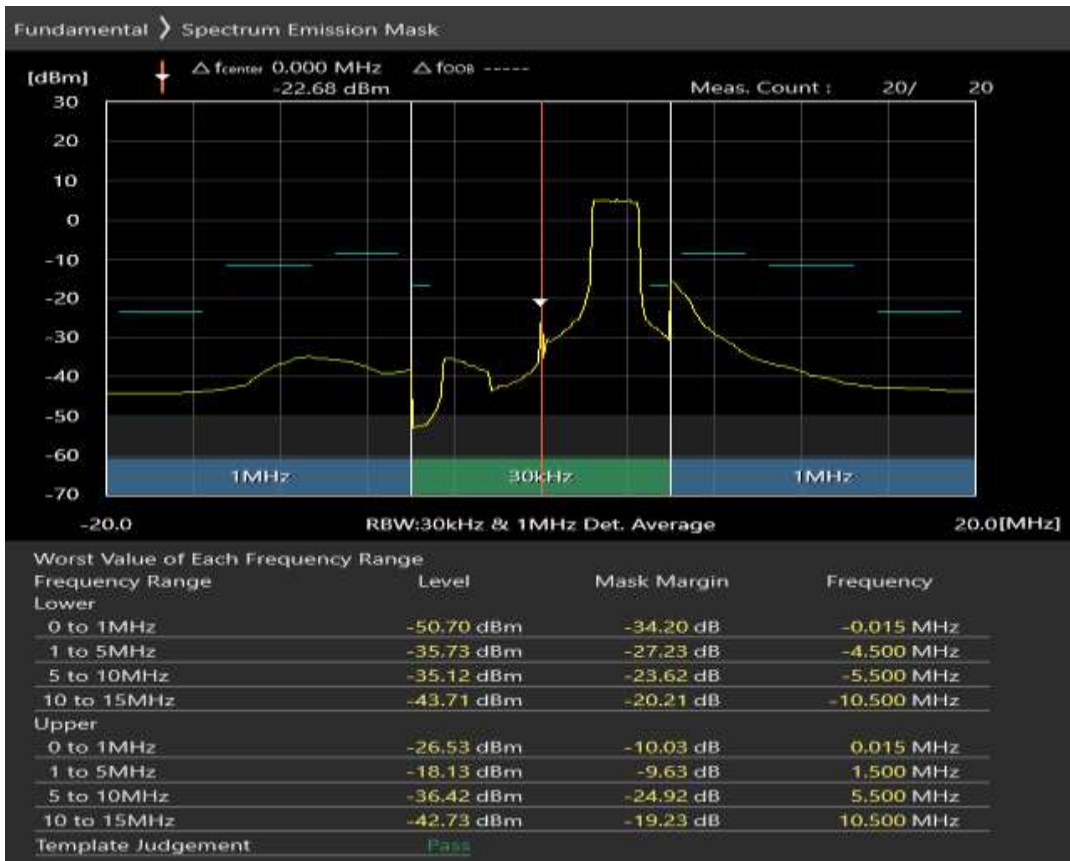

Band3 16QAM BW=10MHz Channel=19250 RB Size=12 Position=#Max

Band3 16QAM BW=10MHz Channel=19250 RB Size=50 Position=#0

Band3 QPSK BW=10MHz Channel=19575 RB Size=12 Position=#0

Band3 QPSK BW=10MHz Channel=19575 RB Size=12 Position=#Max