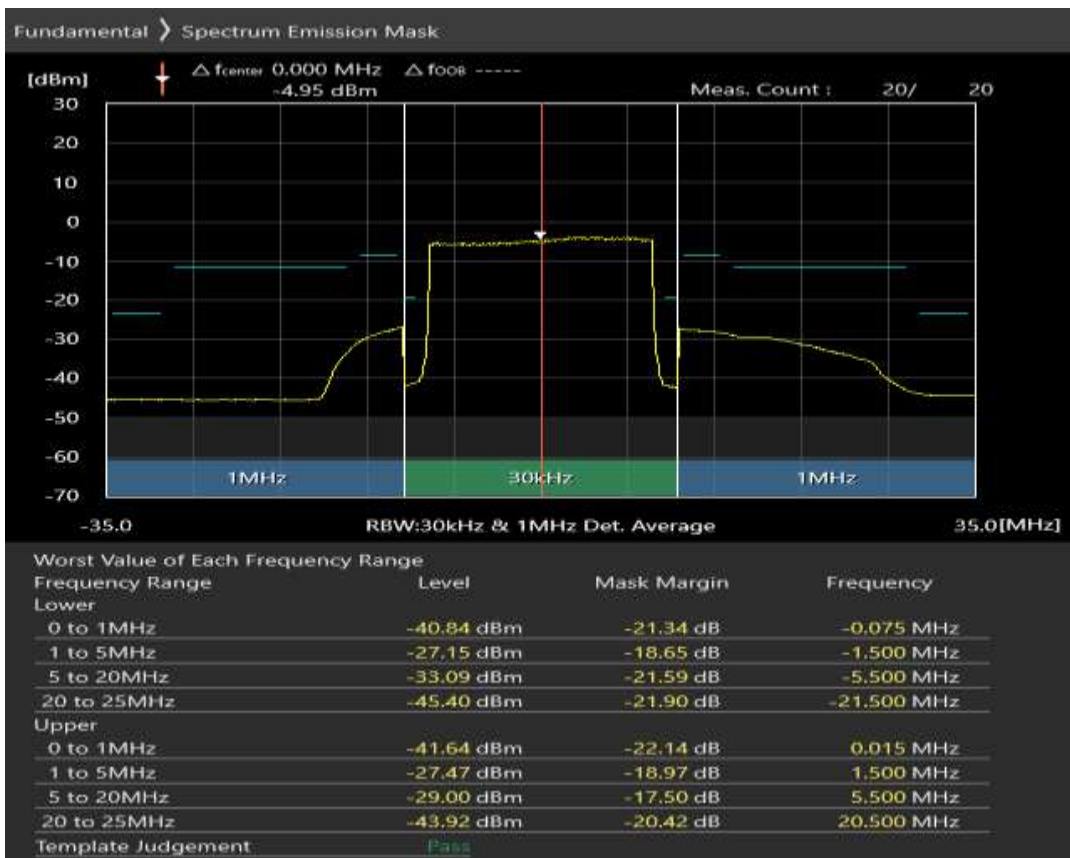

Band20 QPSK BW=20MHz Channel=24250 RB Size=100 Position=#0