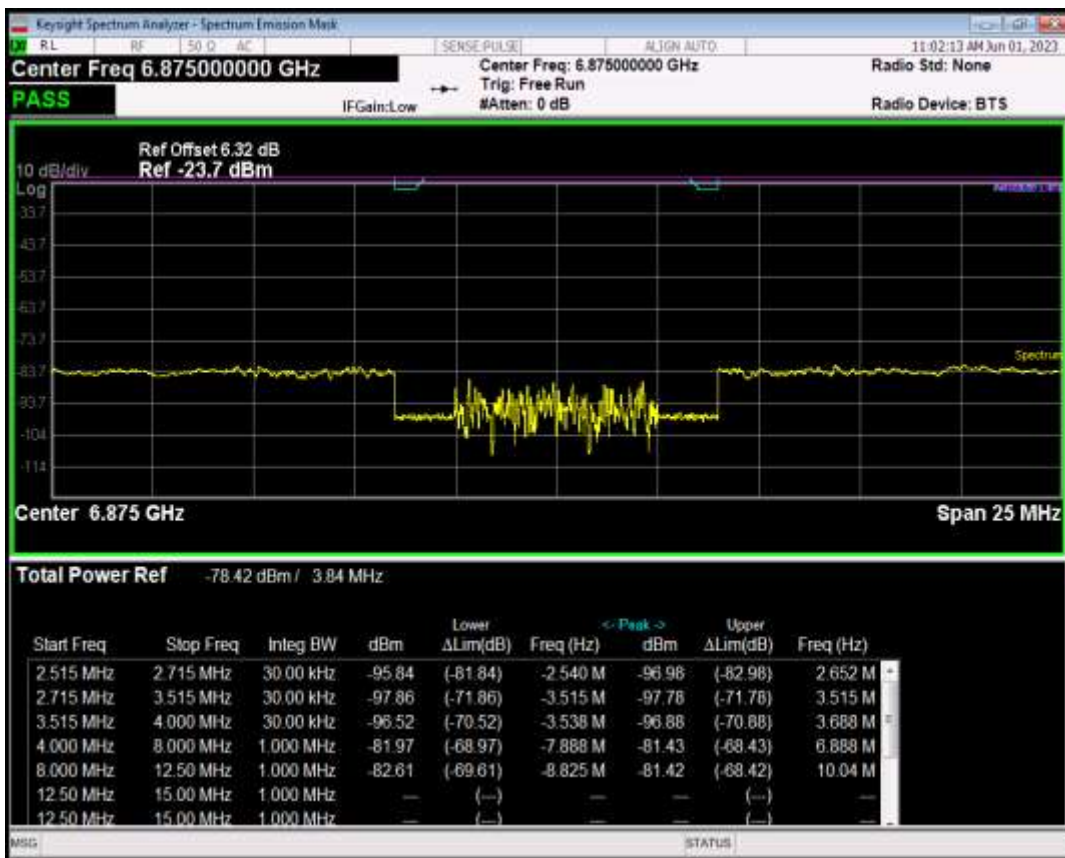

Band20 QPSK BW=20MHz Channel=24350 RB Size=18 Position=#0

Band20 QPSK BW=20MHz Channel=24350 RB Size=18 Position=#Max

Band20 QPSK BW=20MHz Channel=24350 RB Size=100 Position=#0

Band20 QPSK BW=20MHz Channel=24350 RB Size=100 Position=#Max