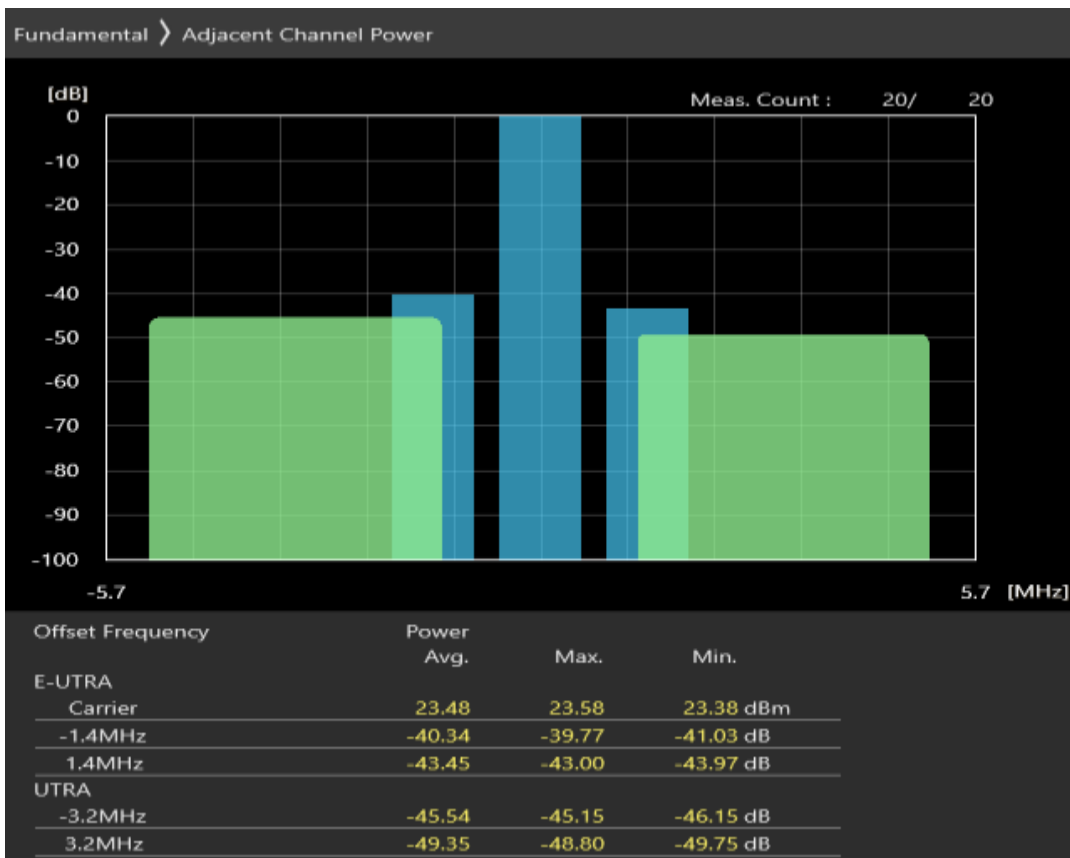

Band8 QPSK BW=1.4MHz Channel=21457 RB Size=5 Position=#0