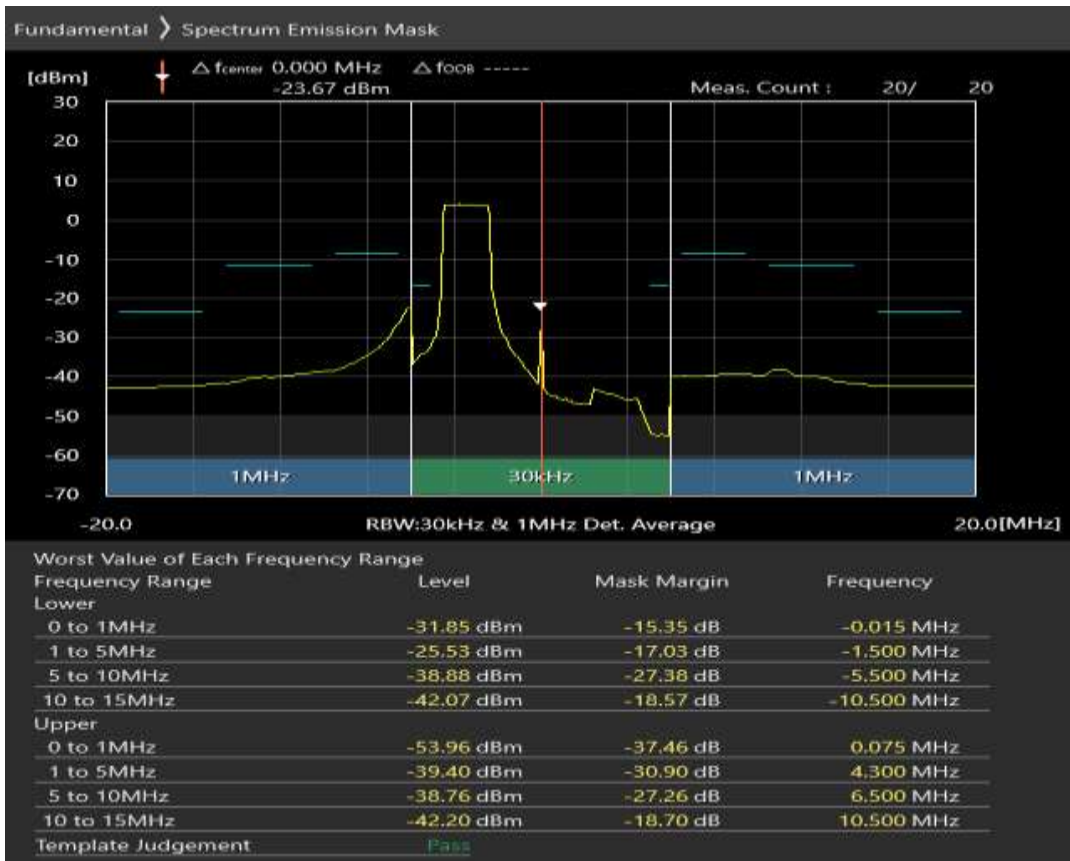

Band7 QPSK BW=10MHz Channel=21100 RB Size=12 Position=#0

Band7 QPSK BW=10MHz Channel=21100 RB Size=12 Position=#Max

Band7 QPSK BW=10MHz Channel=21100 RB Size=50 Position=#0

Band7 16QAM BW=10MHz Channel=21100 RB Size=12 Position=#0