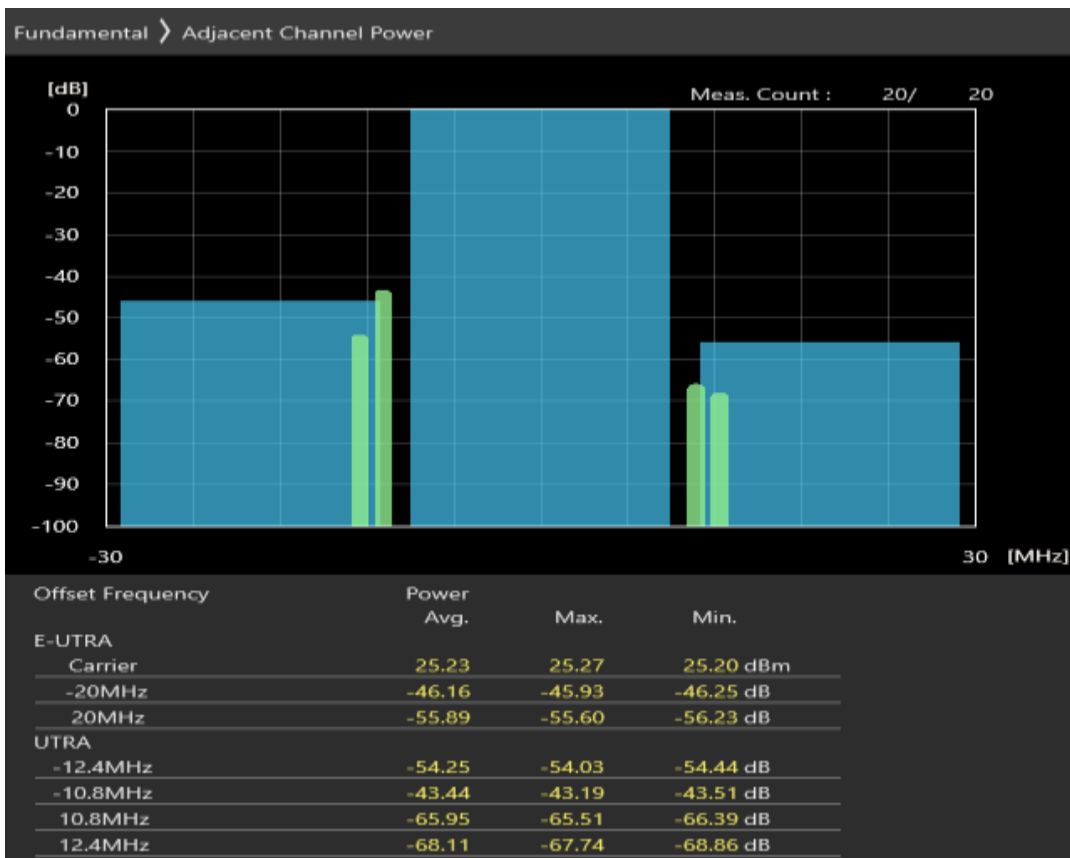

Band40 QPSK BW=20MHz Channel=39550 RB Size=18 Position=#0