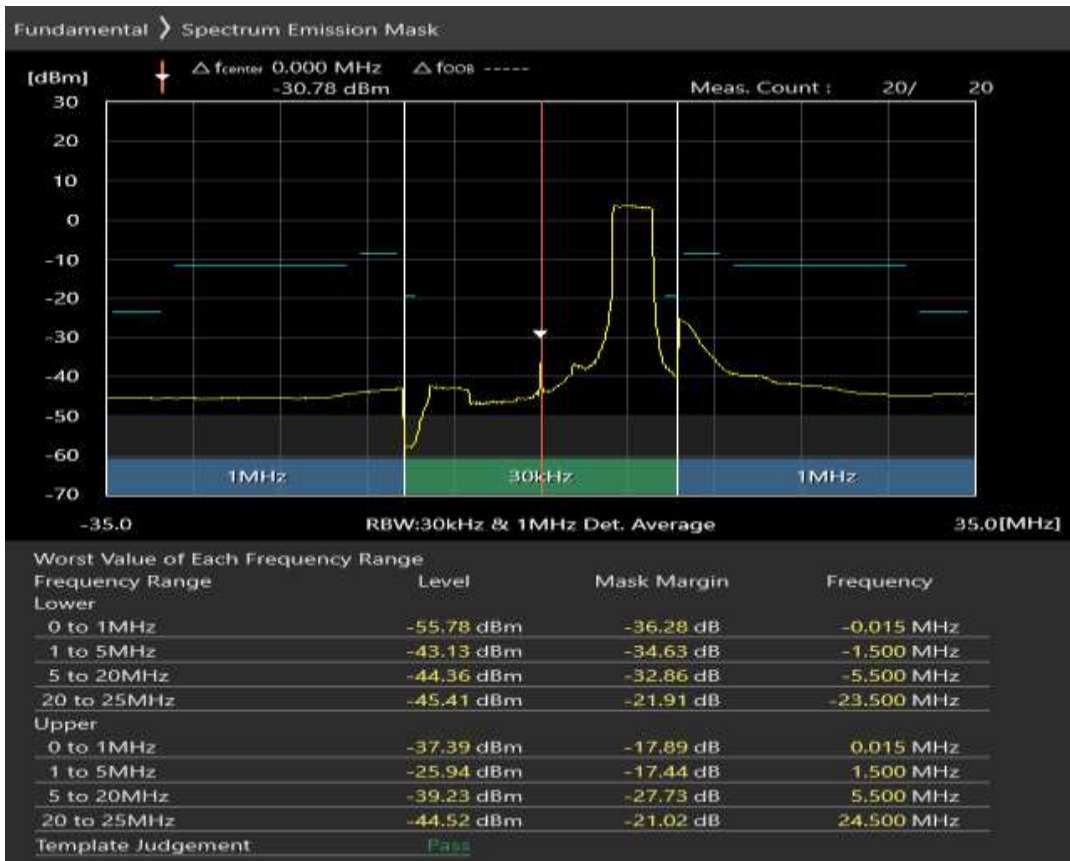

Band20 16QAM BW=10MHz Channel=24400 RB Size=12 Position=#Max

Band20 16QAM BW=10MHz Channel=24400 RB Size=50 Position=#0

Band20 QPSK BW=20MHz Channel=24250 RB Size=18 Position=#0

Band20 QPSK BW=20MHz Channel=24250 RB Size=18 Position=#Max