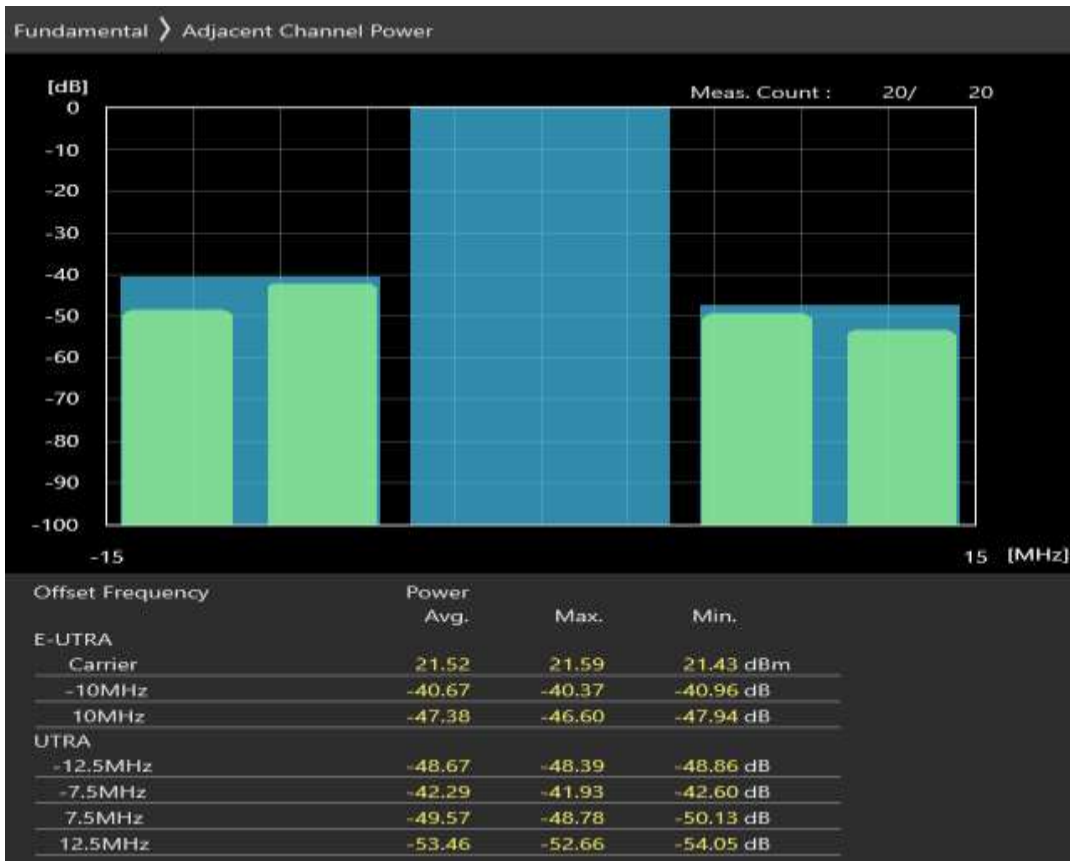

Band20 16QAM BW=10MHz Channel=24300 RB Size=50 Position=#0