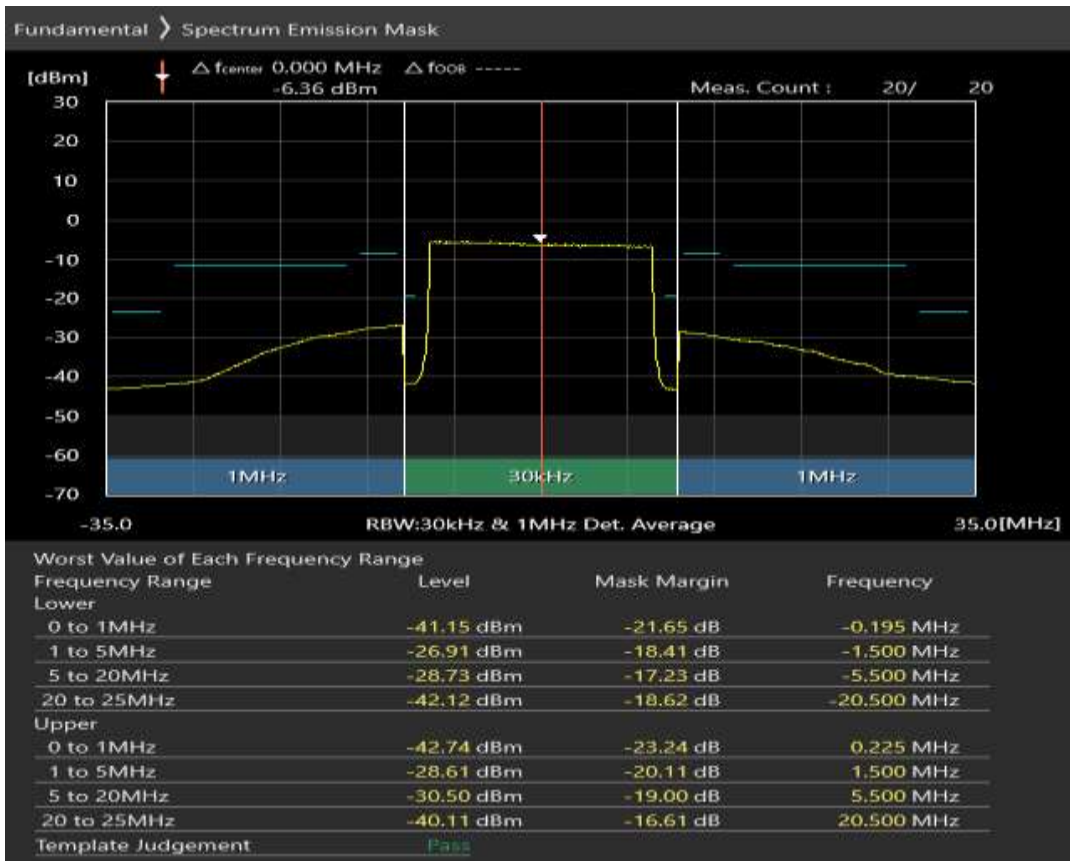

Band1 QPSK BW=20MHz Channel=18300 RB Size=100 Position=#0

Band1 16QAM BW=20MHz Channel=18300 RB Size=18 Position=#0

Band1 16QAM BW=20MHz Channel=18300 RB Size=18 Position=#Max

Band1 16QAM BW=20MHz Channel=18300 RB Size=100 Position=#0