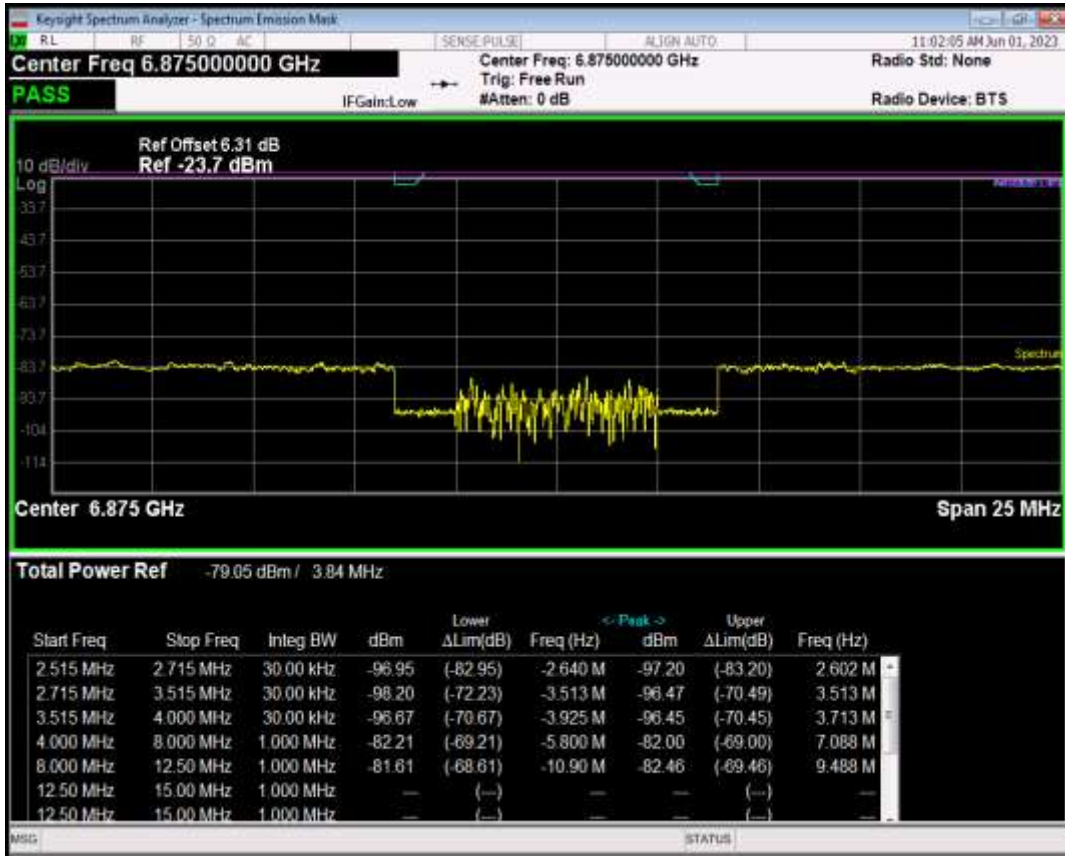

Band20 16QAM BW=20MHz Channel=24300 RB Size=100 Position=#Max