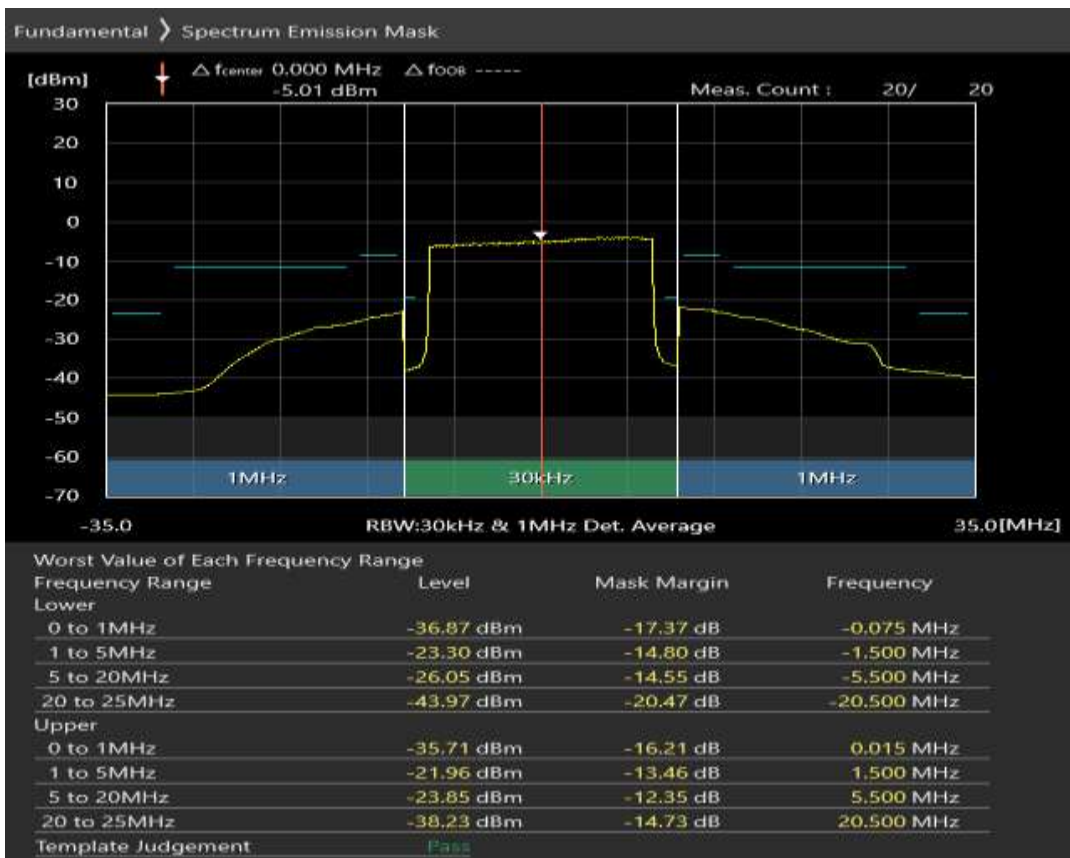

Band1 QPSK BW=20MHz Channel=18100 RB Size=100 Position=#0