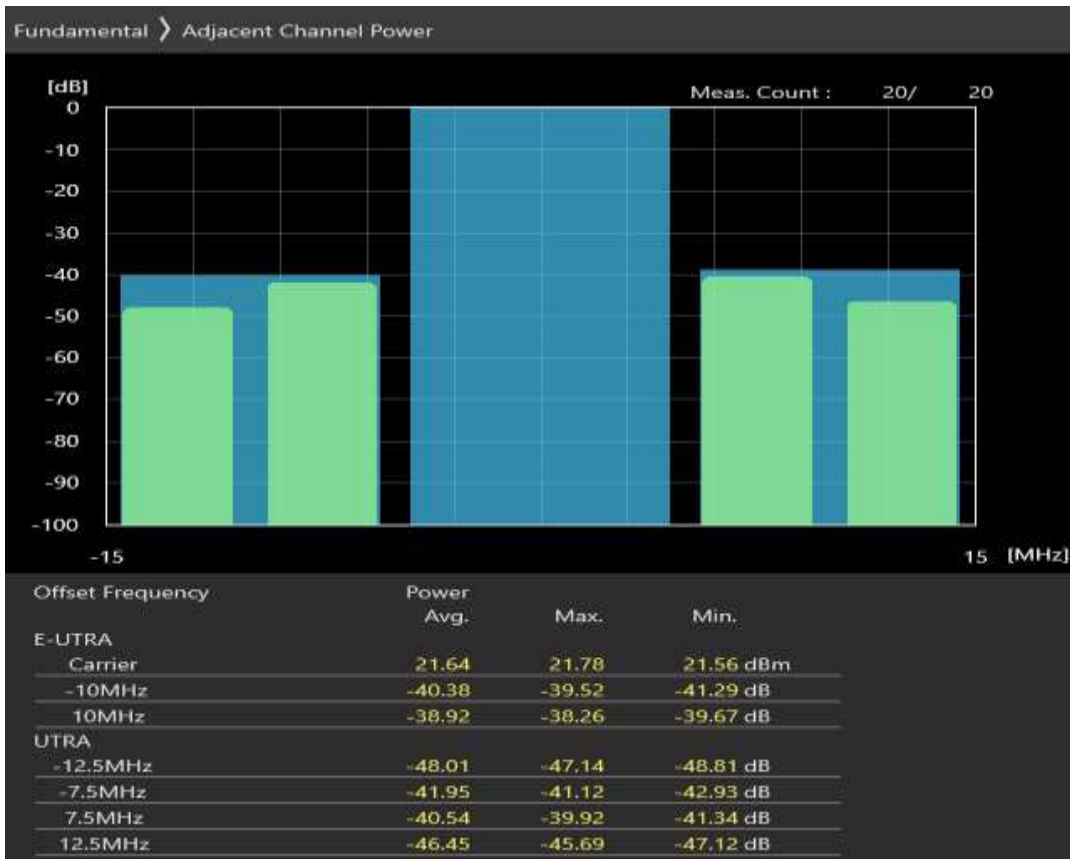

Band7 QPSK BW=10MHz Channel=20800 RB Size=50 Position=#0

Band7 16QAM BW=10MHz Channel=20800 RB Size=12 Position=#0

Band7 16QAM BW=10MHz Channel=20800 RB Size=12 Position=#Max

Band7 16QAM BW=10MHz Channel=20800 RB Size=50 Position=#0