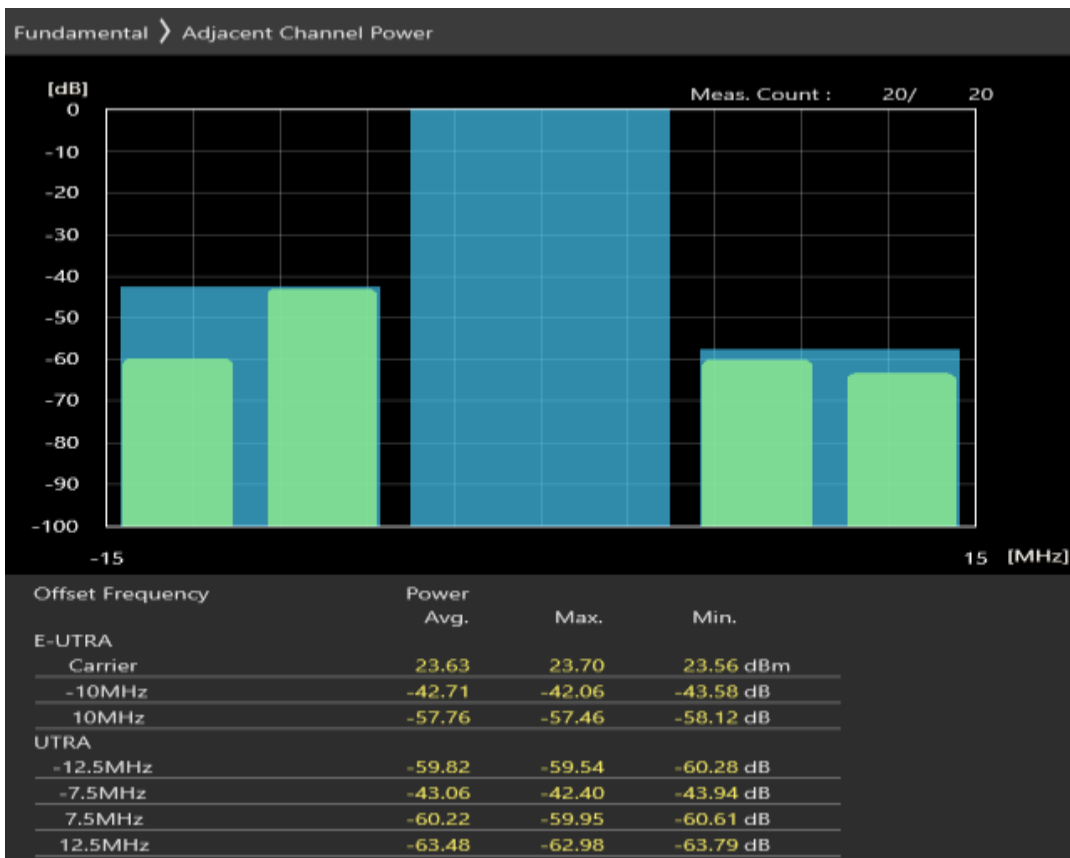

Band20 QPSK BW=10MHz Channel=24400 RB Size=12 Position=#0