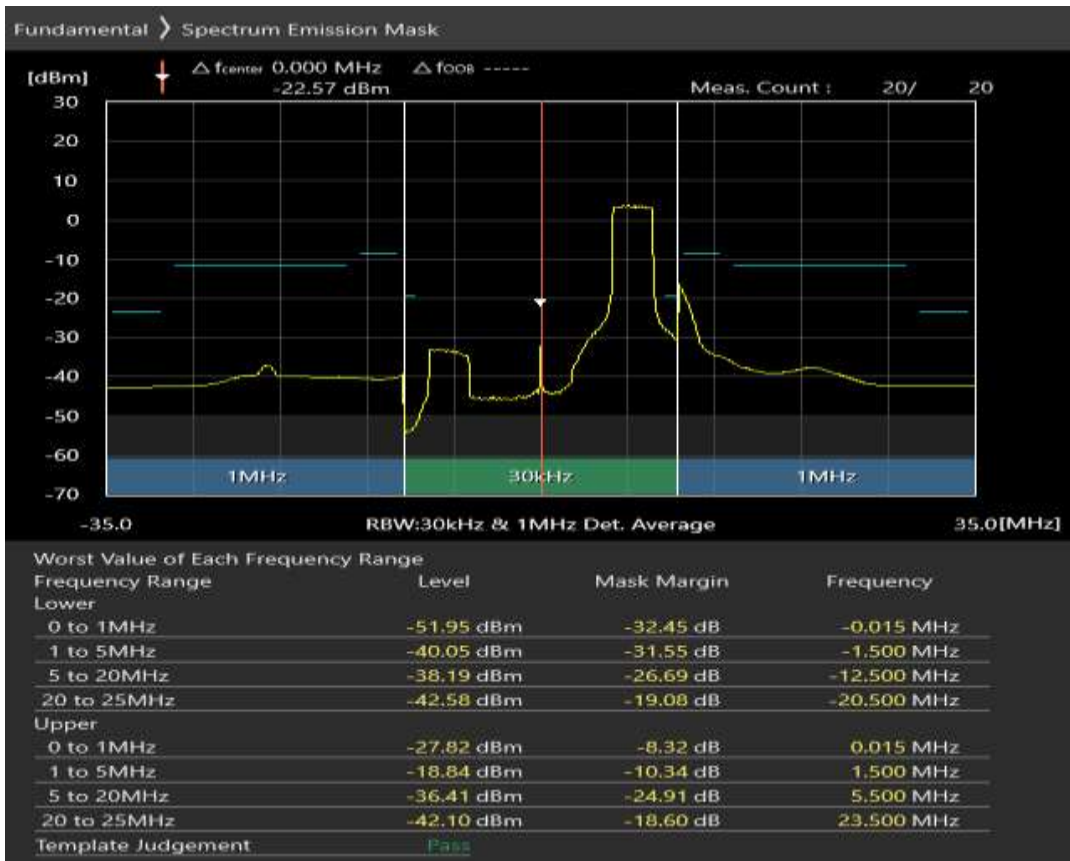

Band7 QPSK BW=20MHz Channel=21350 RB Size=18 Position=#Max