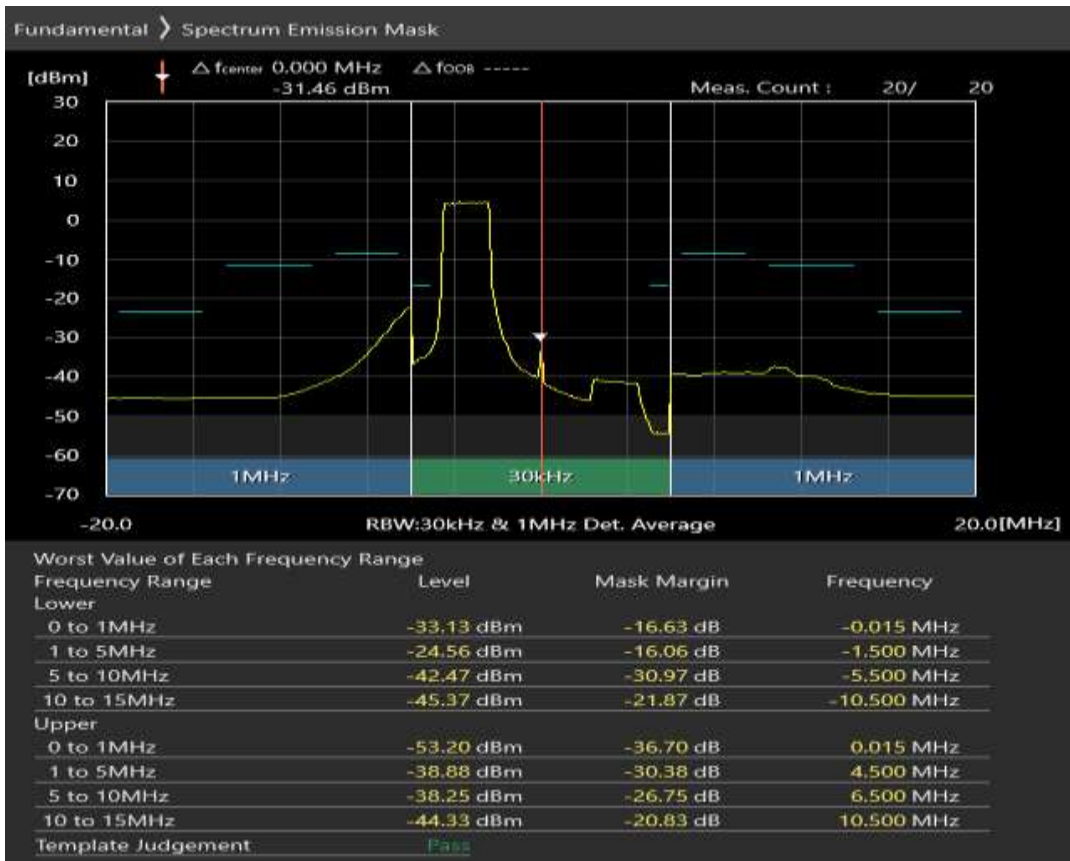

Band20 QPSK BW=10MHz Channel=24200 RB Size=12 Position=#0

Band20 QPSK BW=10MHz Channel=24200 RB Size=12 Position=#Max

Band20 QPSK BW=10MHz Channel=24200 RB Size=50 Position=#0

Band20 16QAM BW=10MHz Channel=24200 RB Size=12 Position=#0