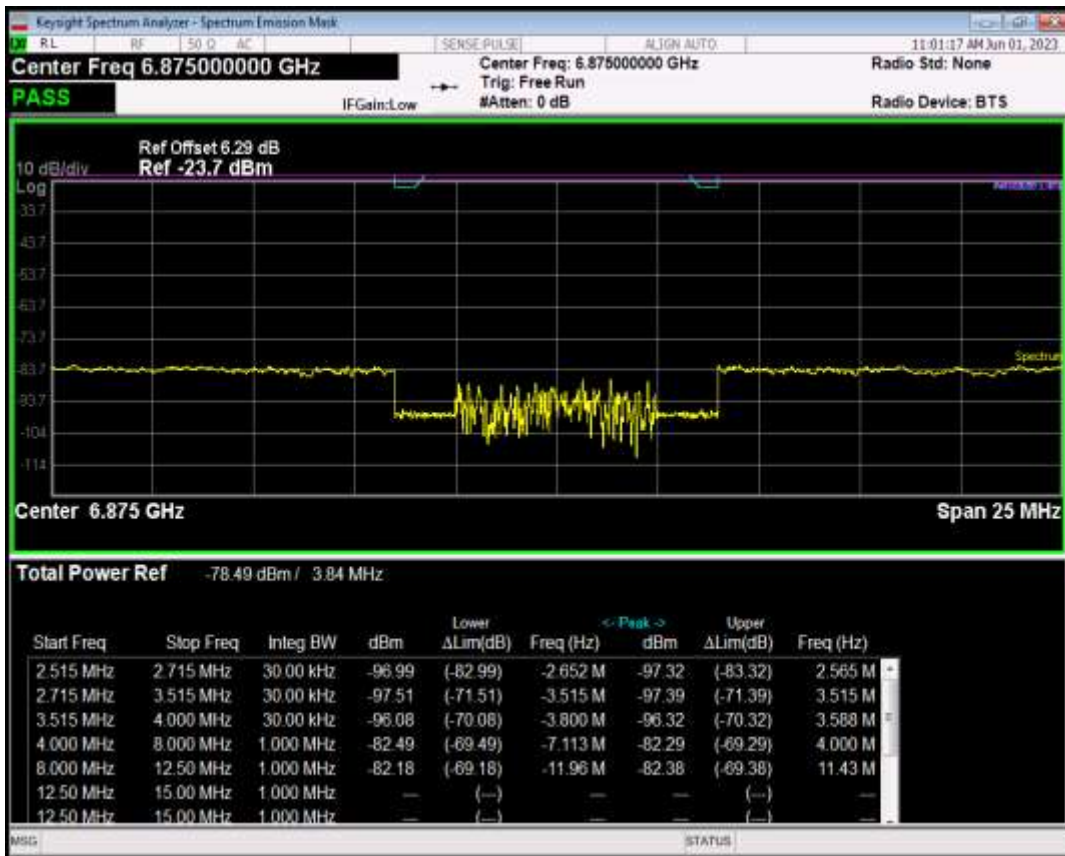

Band20 QPSK BW=10MHz Channel=24300 RB Size=12 Position=#0

Band20 QPSK BW=10MHz Channel=24300 RB Size=12 Position=#Max

Band20 QPSK BW=10MHz Channel=24300 RB Size=50 Position=#0

Band20 QPSK BW=10MHz Channel=24300 RB Size=50 Position=#Max