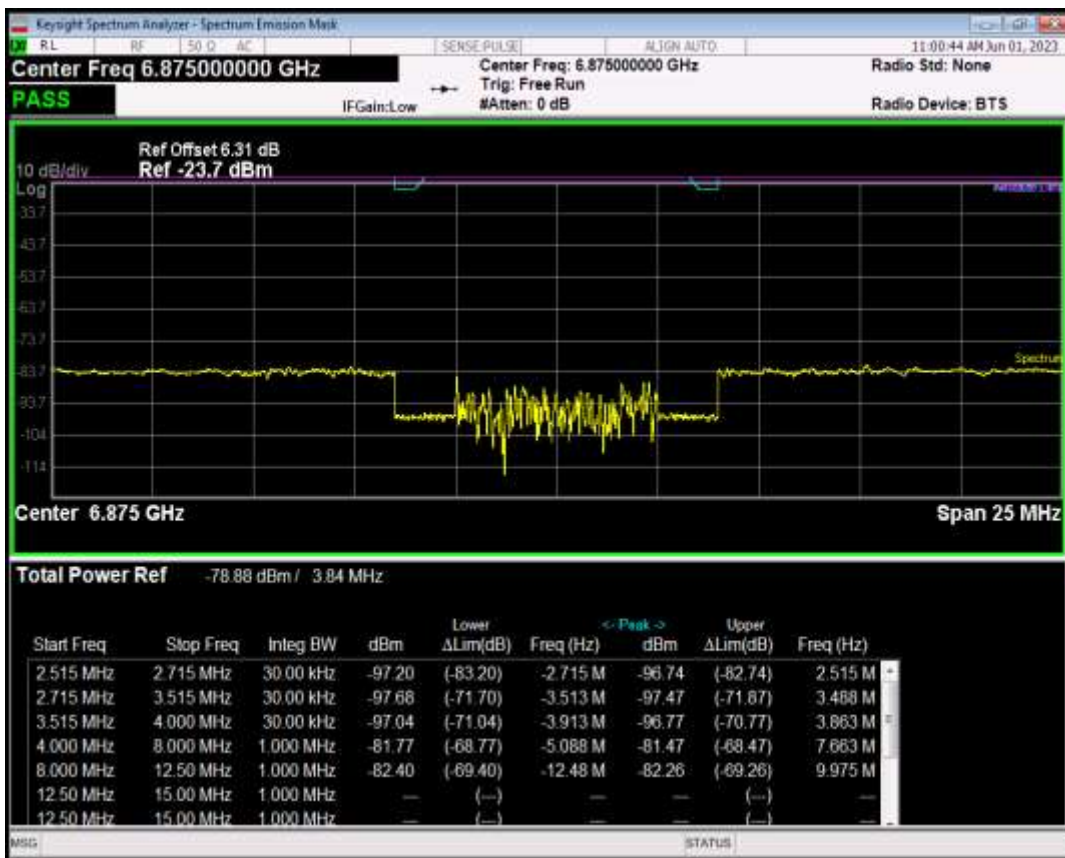

Band20 QPSK BW=5MHz Channel=24300 RB Size=8 Position=#0

Band20 QPSK BW=5MHz Channel=24300 RB Size=8 Position=#Max

Band20 QPSK BW=5MHz Channel=24300 RB Size=25 Position=#0

Band20 QPSK BW=5MHz Channel=24300 RB Size=25 Position=#Max