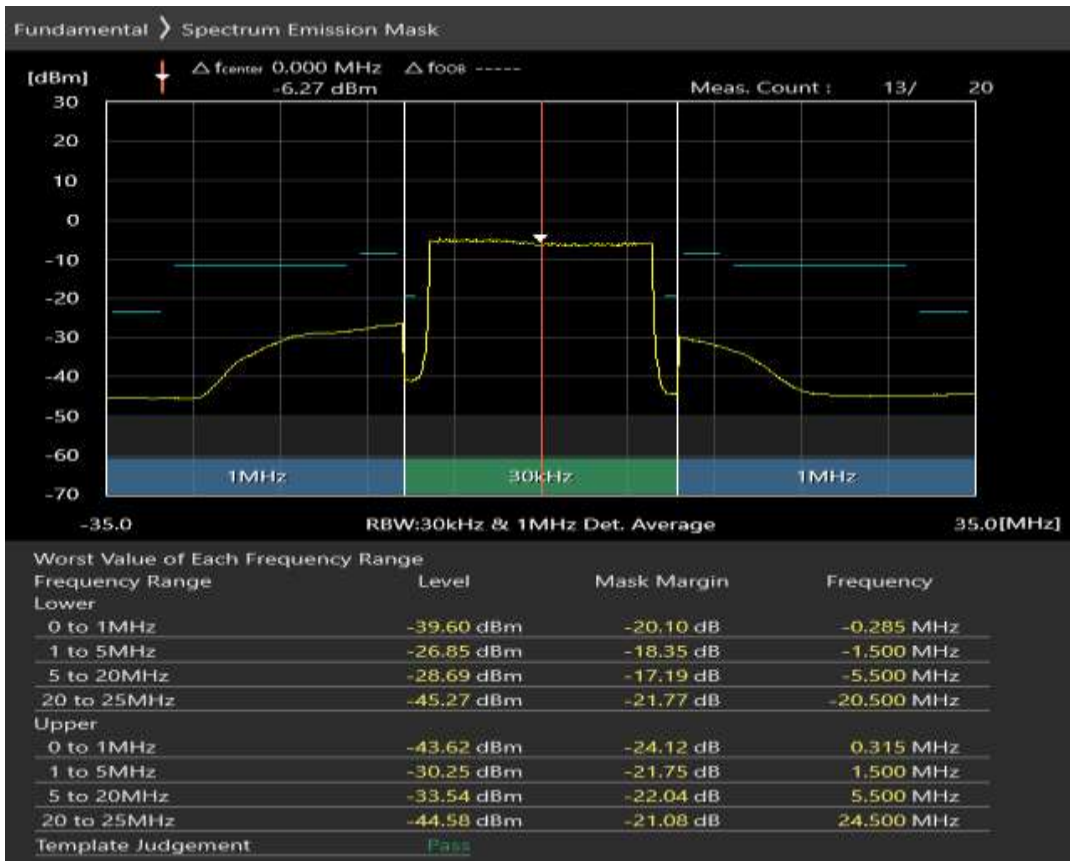

Band20 QPSK BW=20MHz Channel=24350 RB Size=100 Position=#0

Band20 16QAM BW=20MHz Channel=24350 RB Size=18 Position=#0

Band20 16QAM BW=20MHz Channel=24350 RB Size=18 Position=#Max

Band20 16QAM BW=20MHz Channel=24350 RB Size=100 Position=#0