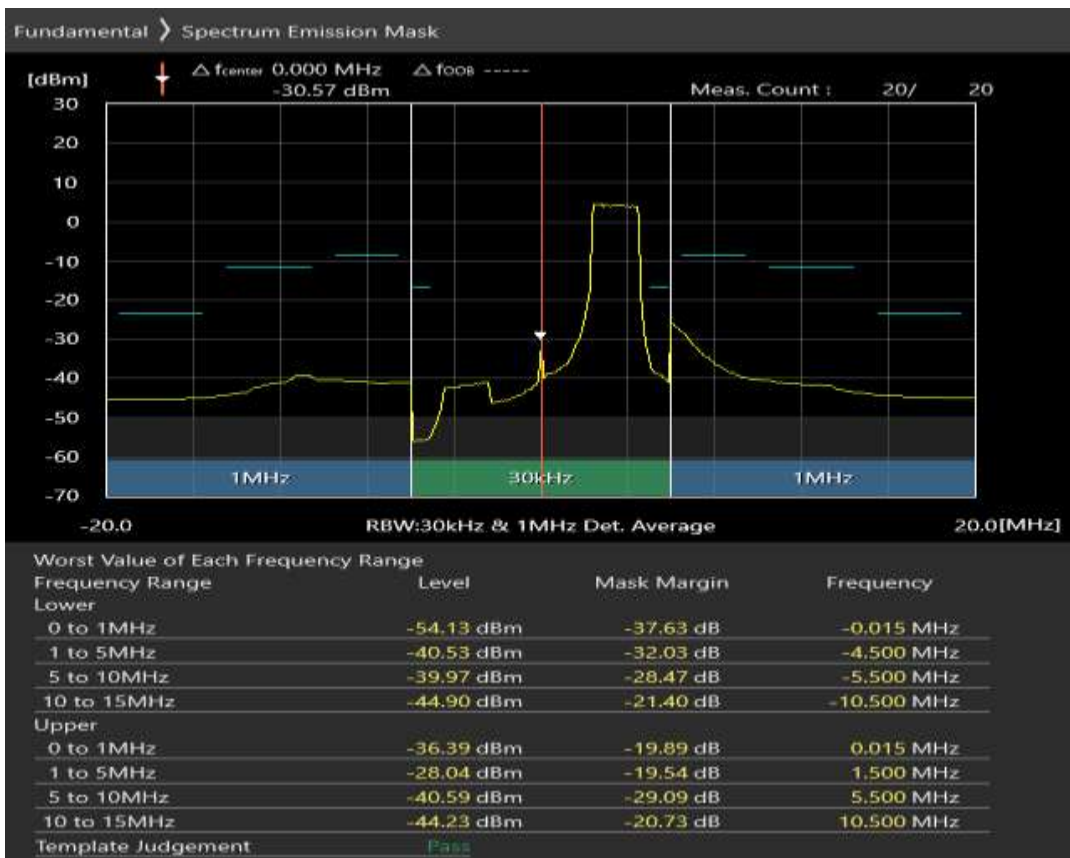

Band20 16QAM BW=10MHz Channel=24300 RB Size=12 Position=#Max