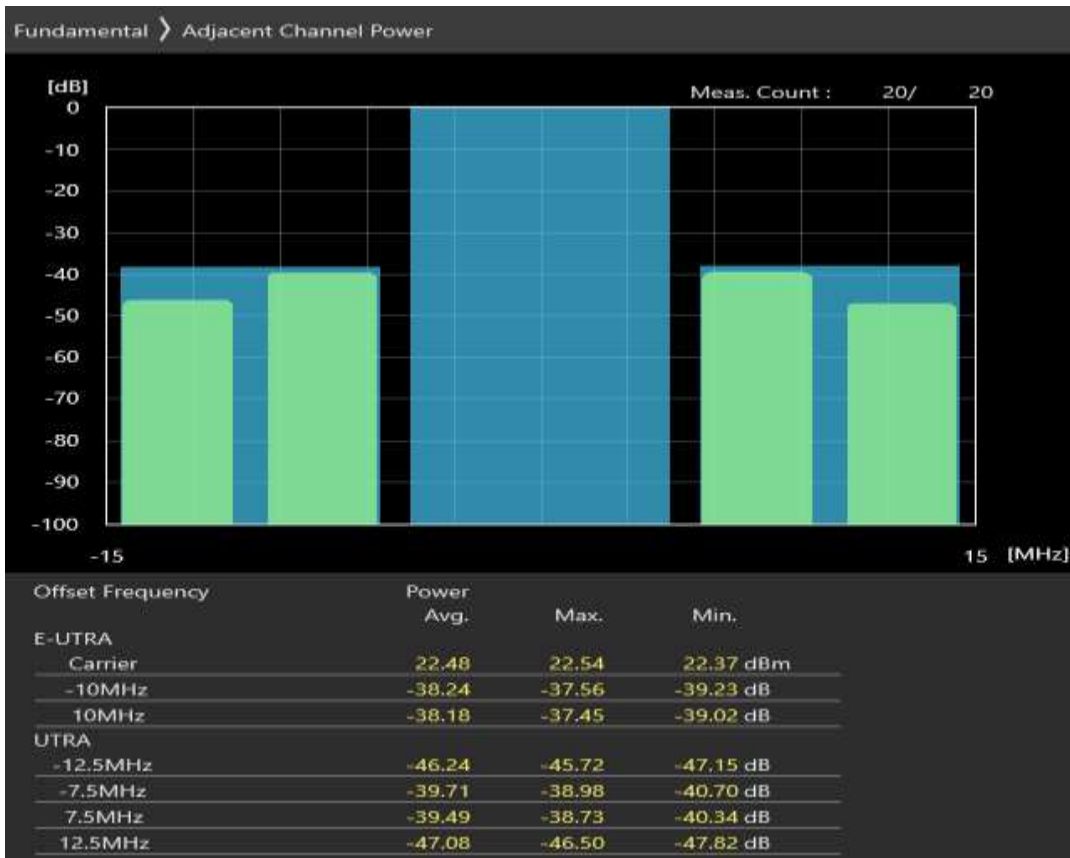

Band7 QPSK BW=10MHz Channel=21100 RB Size=50 Position=#0