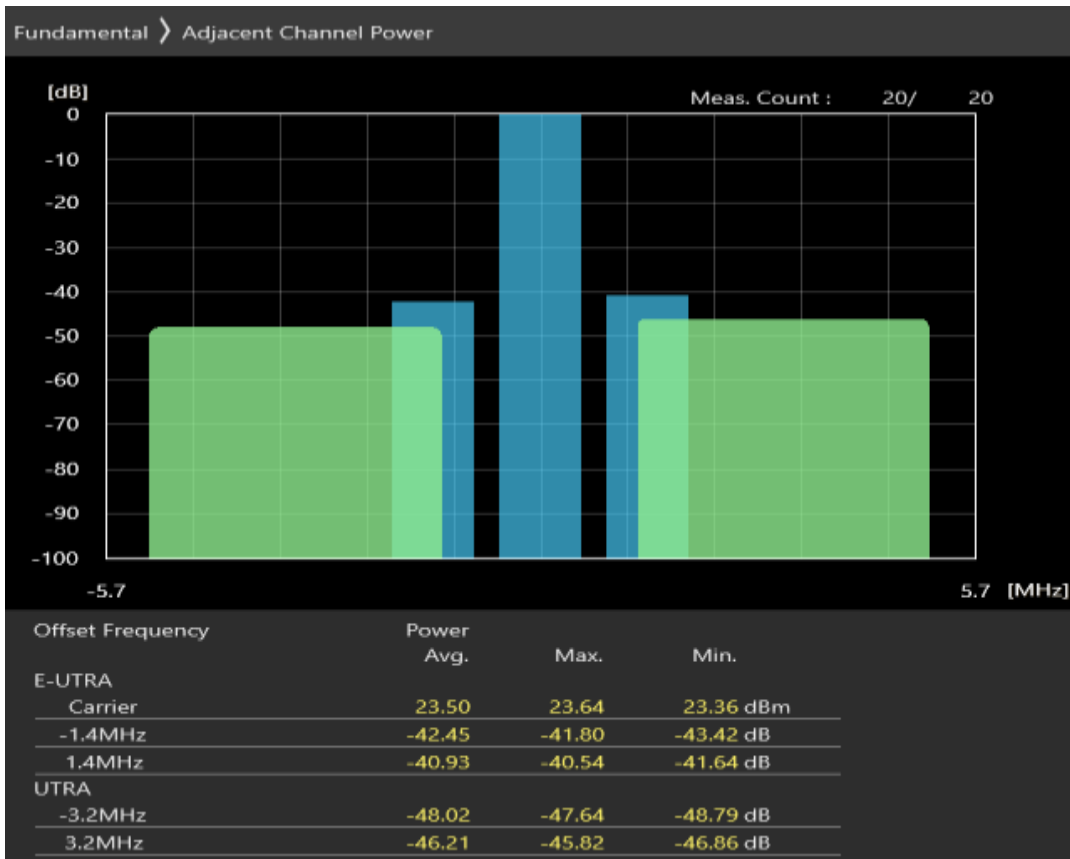

Band7 16QAM BW=20MHz Channel=21350 RB Size=18 Position=#Max

Band7 16QAM BW=20MHz Channel=21350 RB Size=100 Position=#0

Band8 QPSK BW=1.4MHz Channel=21457 RB Size=5 Position=#0

Band8 QPSK BW=1.4MHz Channel=21457 RB Size=5 Position=#Max