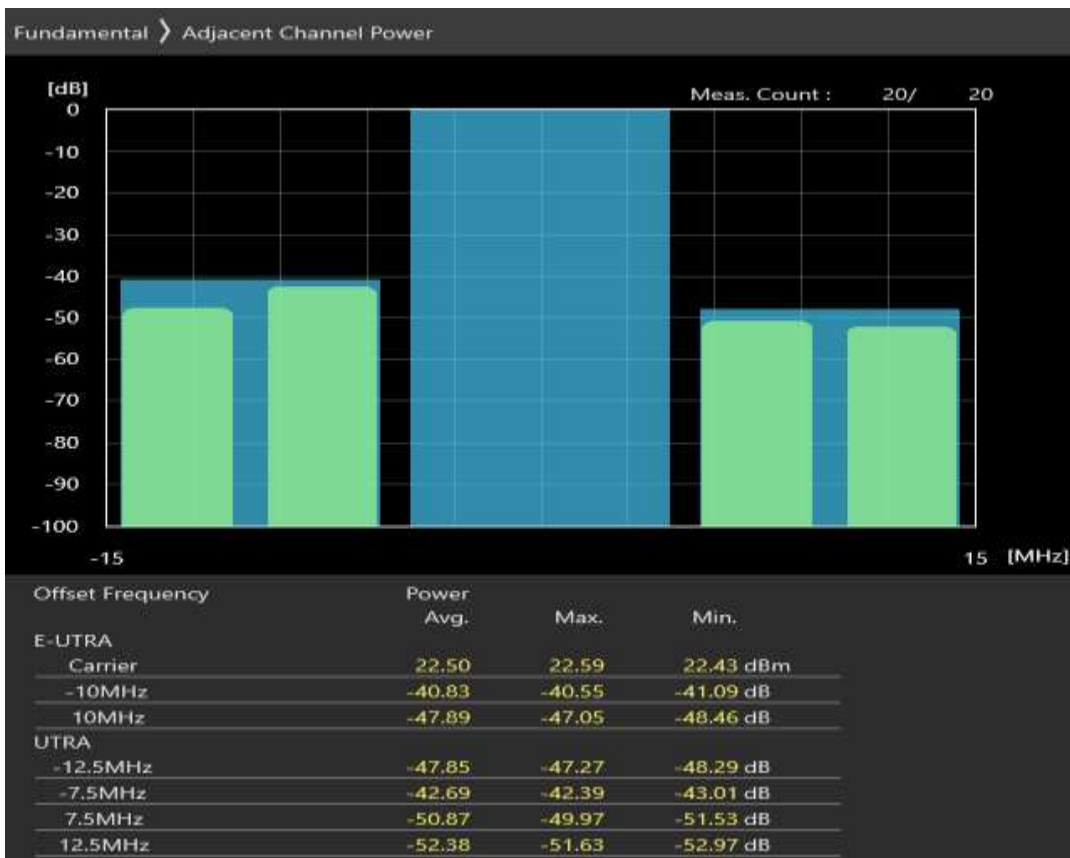

Band20 QPSK BW=10MHz Channel=24300 RB Size=50 Position=#0