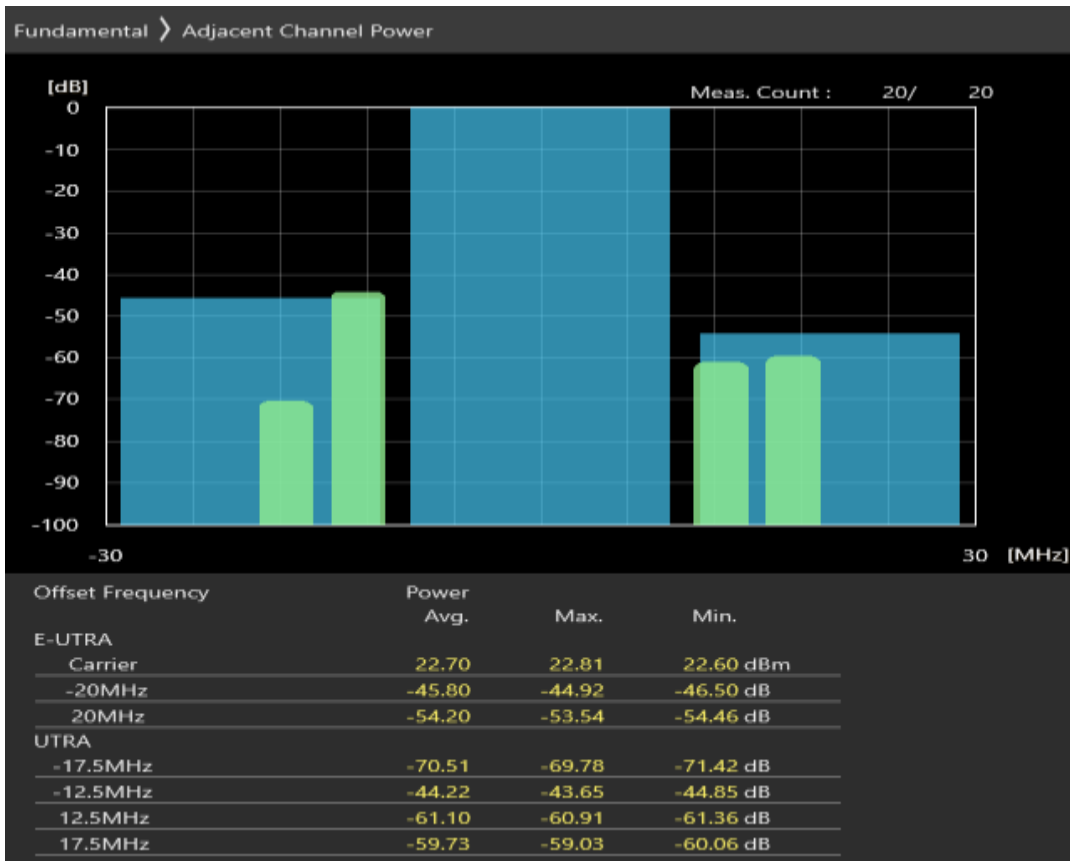

Band20 QPSK BW=20MHz Channel=24250 RB Size=18 Position=#0

Band20 QPSK BW=20MHz Channel=24250 RB Size=18 Position=#Max

Band20 QPSK BW=20MHz Channel=24250 RB Size=100 Position=#0

Band20 16QAM BW=20MHz Channel=24250 RB Size=18 Position=#0