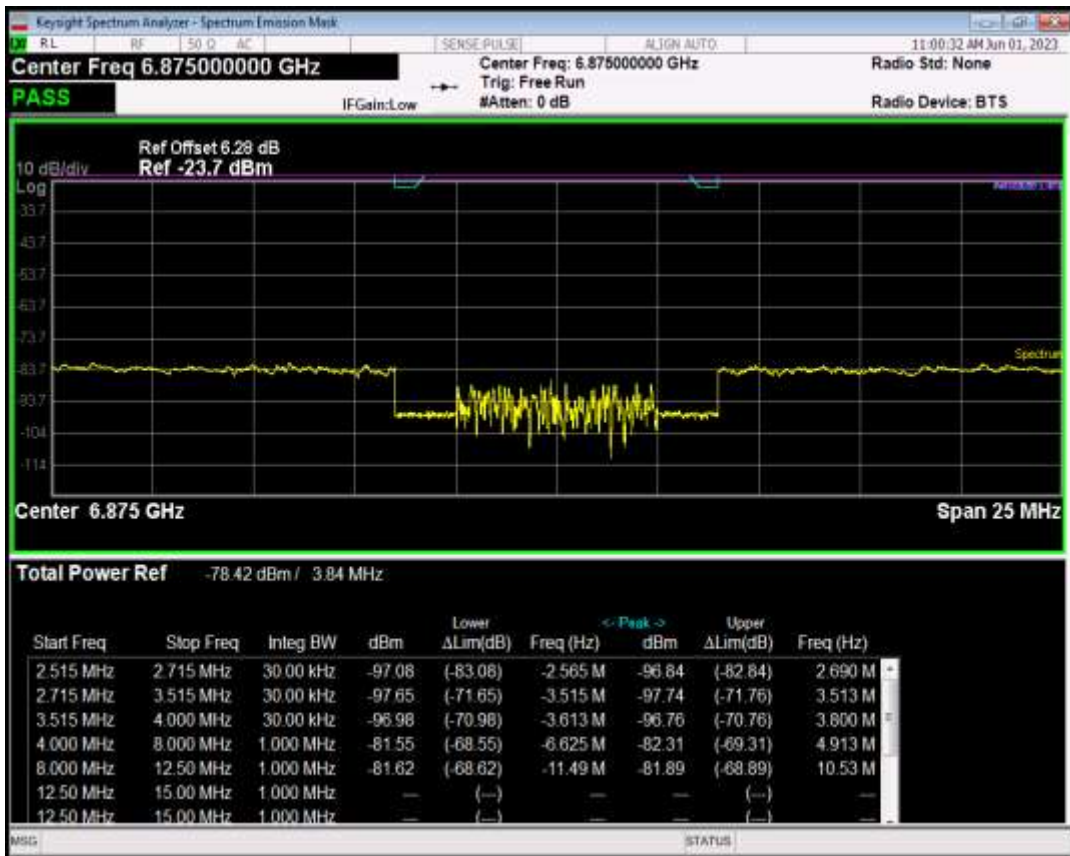

Band20 QPSK BW=5MHz Channel=24175 RB Size=8 Position=#0

Band20 QPSK BW=5MHz Channel=24175 RB Size=8 Position=#Max

Band20 QPSK BW=5MHz Channel=24175 RB Size=25 Position=#0

Band20 QPSK BW=5MHz Channel=24175 RB Size=25 Position=#Max