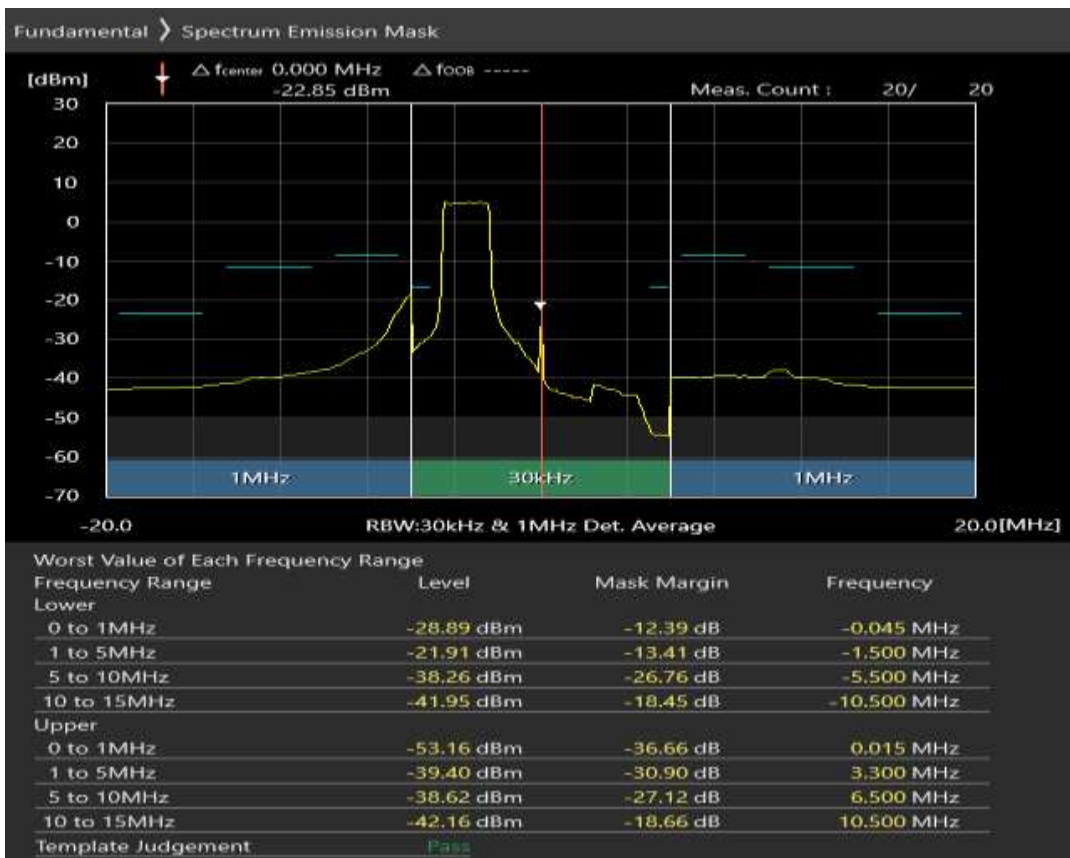

Band7 QPSK BW=10MHz Channel=21400 RB Size=12 Position=#0