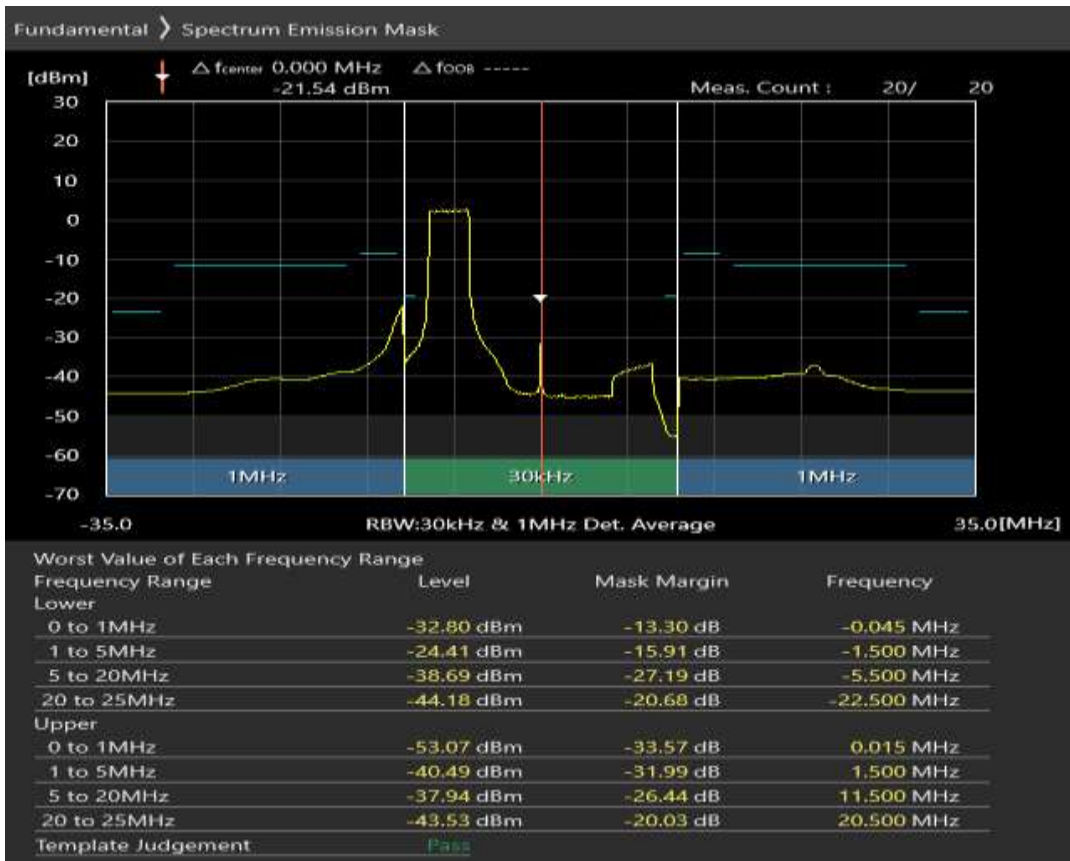

Band1 QPSK BW=20MHz Channel=18100 RB Size=18 Position=#0

Band1 QPSK BW=20MHz Channel=18100 RB Size=18 Position=#Max

Band1 QPSK BW=20MHz Channel=18100 RB Size=100 Position=#0

Band1 16QAM BW=20MHz Channel=18100 RB Size=18 Position=#0