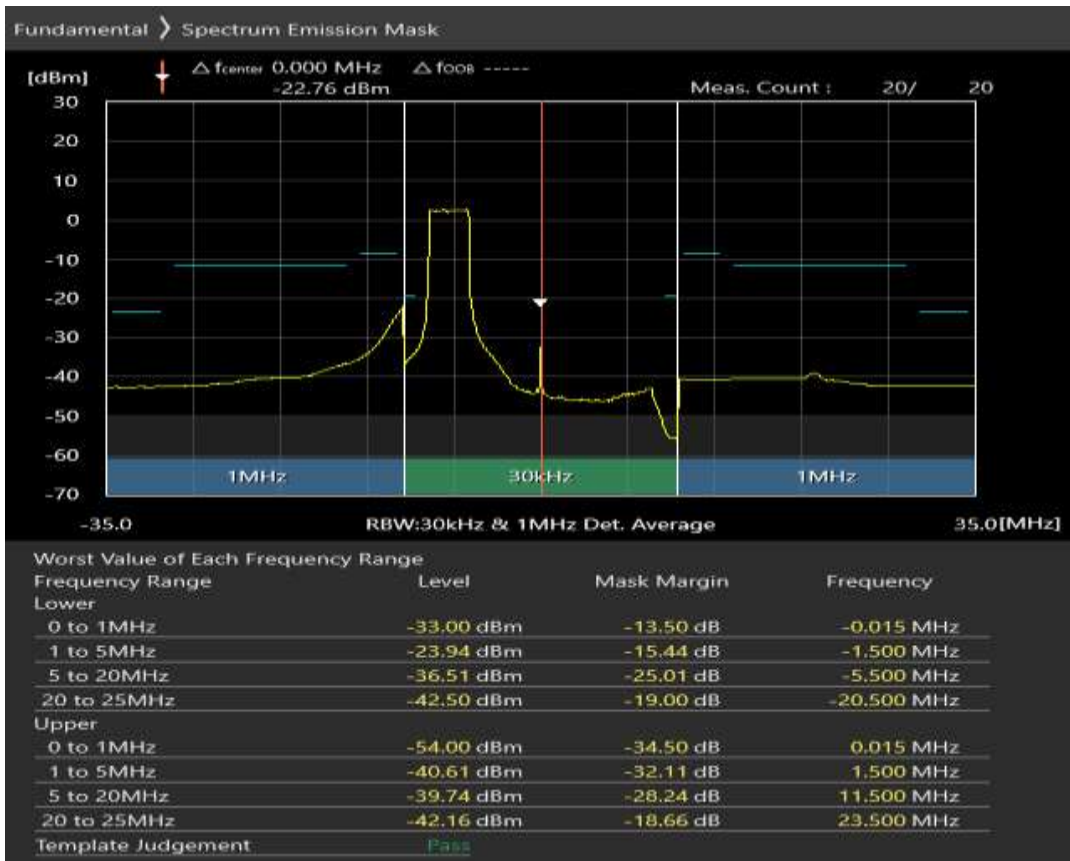

Band7 QPSK BW=20MHz Channel=21350 RB Size=18 Position=#0

Band7 QPSK BW=20MHz Channel=21350 RB Size=18 Position=#Max

Band7 QPSK BW=20MHz Channel=21350 RB Size=100 Position=#0

Band7 16QAM BW=20MHz Channel=21350 RB Size=18 Position=#0