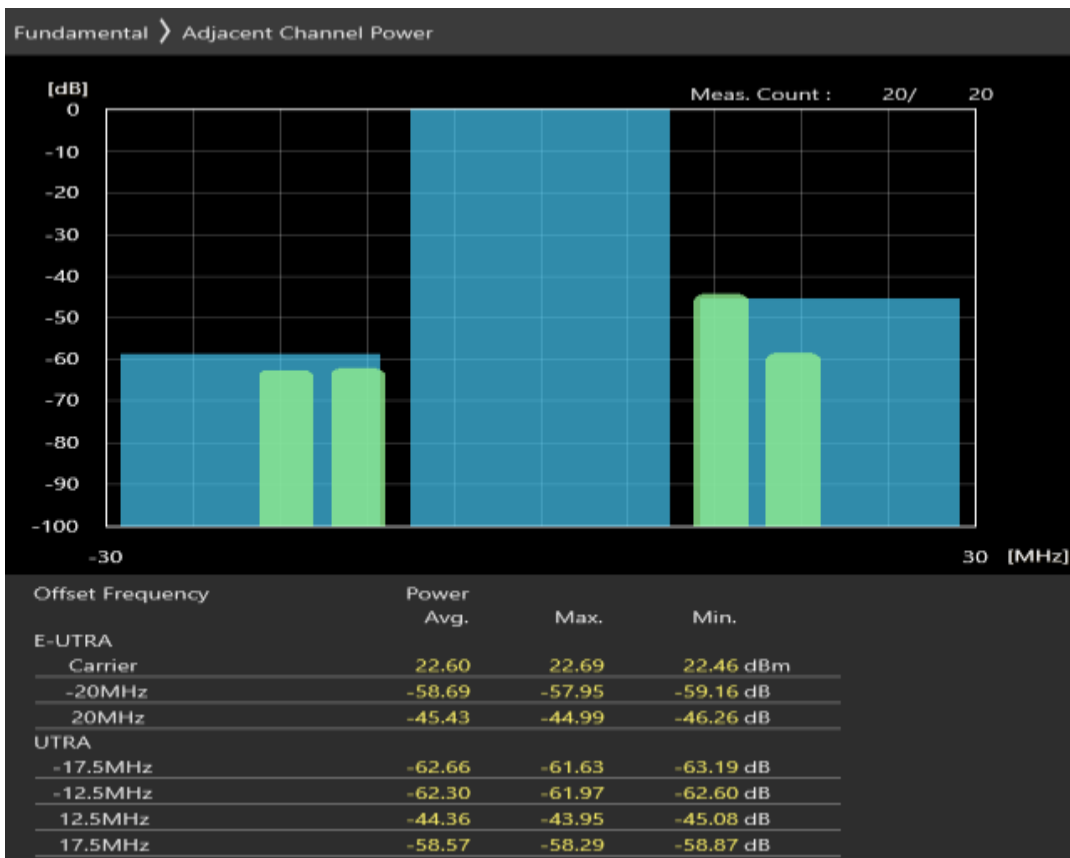

Band20 16QAM BW=20MHz Channel=24300 RB Size=18 Position=#Max