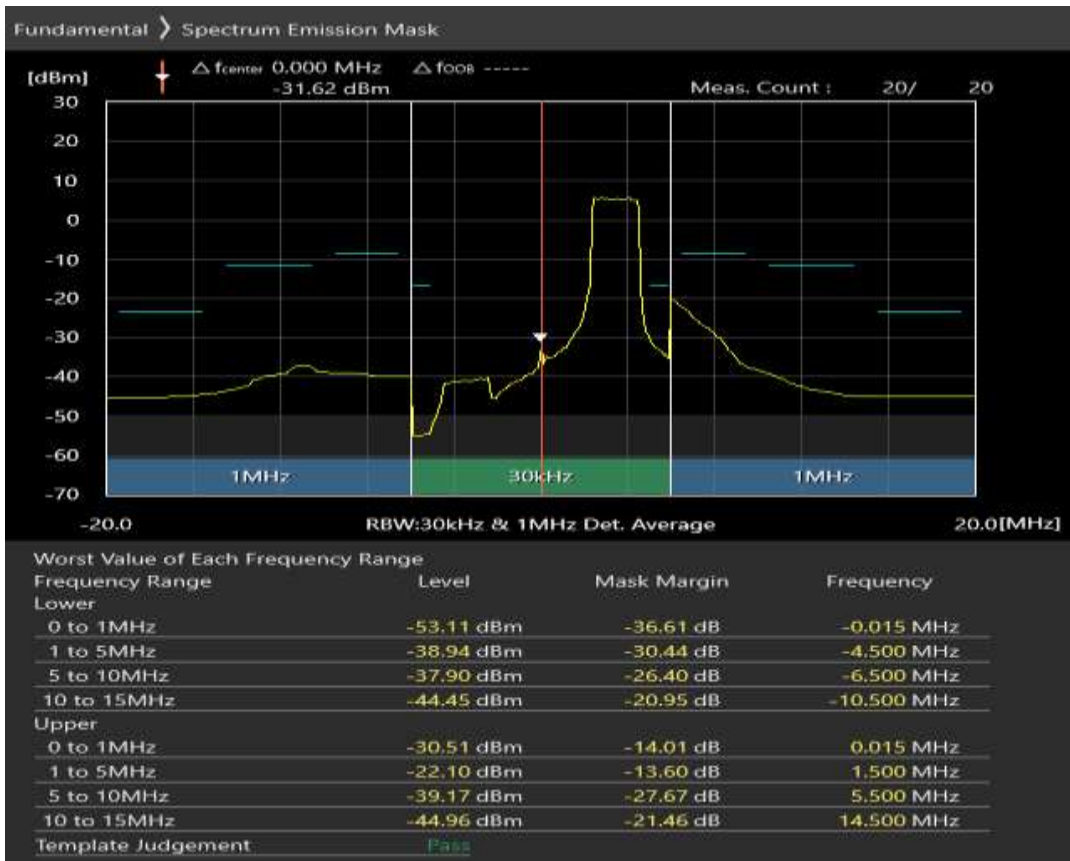

Band20 QPSK BW=10MHz Channel=24400 RB Size=12 Position=#Max