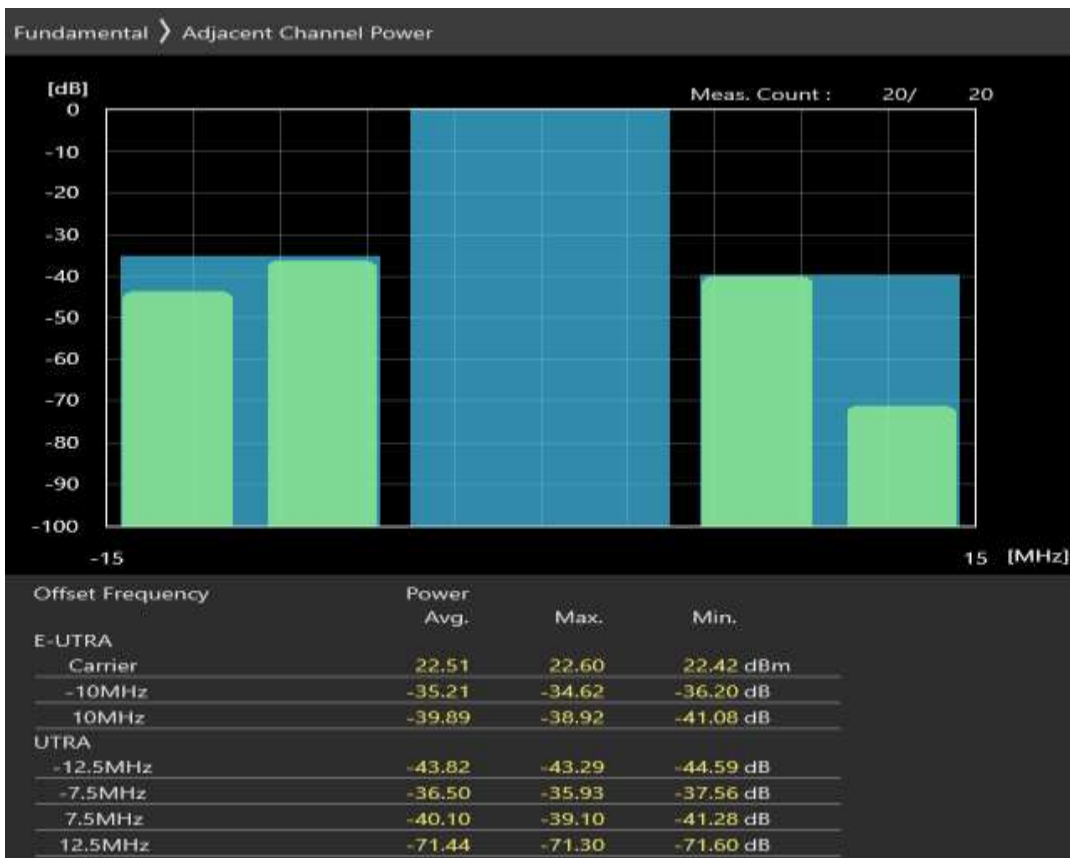

Band8 QPSK BW=10MHz Channel=21750 RB Size=50 Position=#0