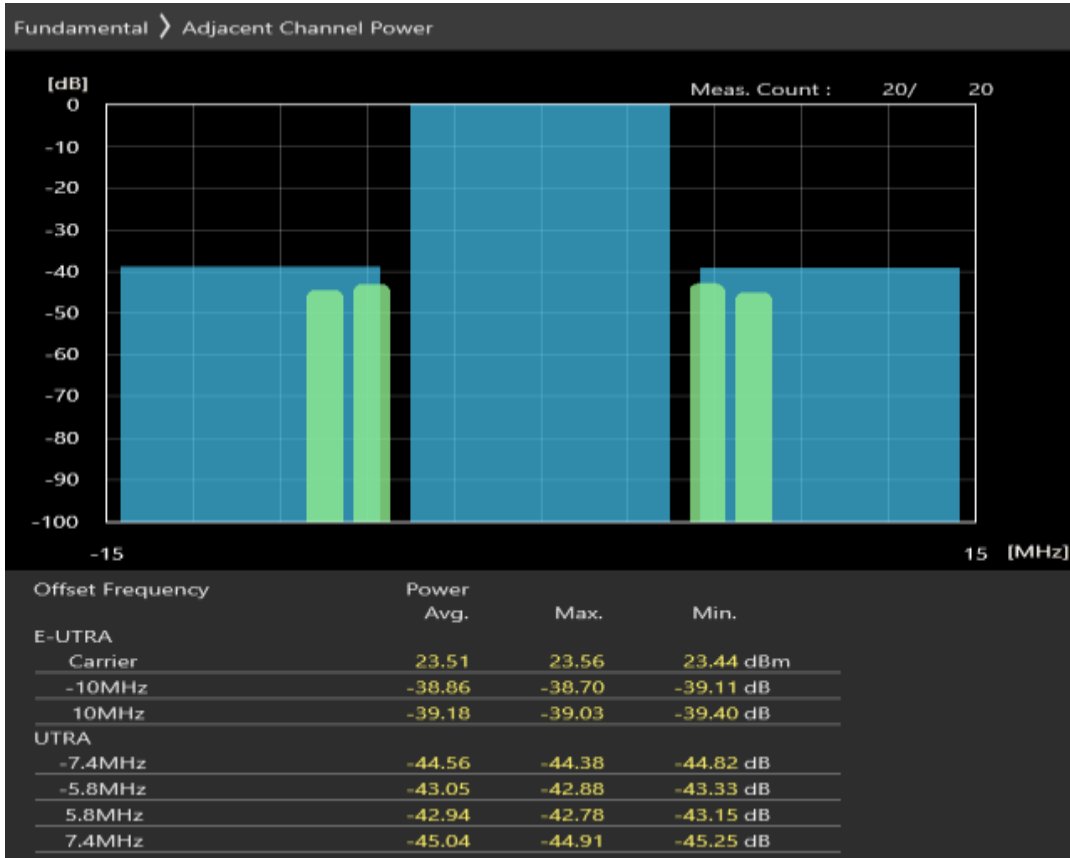

Band40 16QAM BW=10MHz Channel=39600 RB Size=50 Position=#0