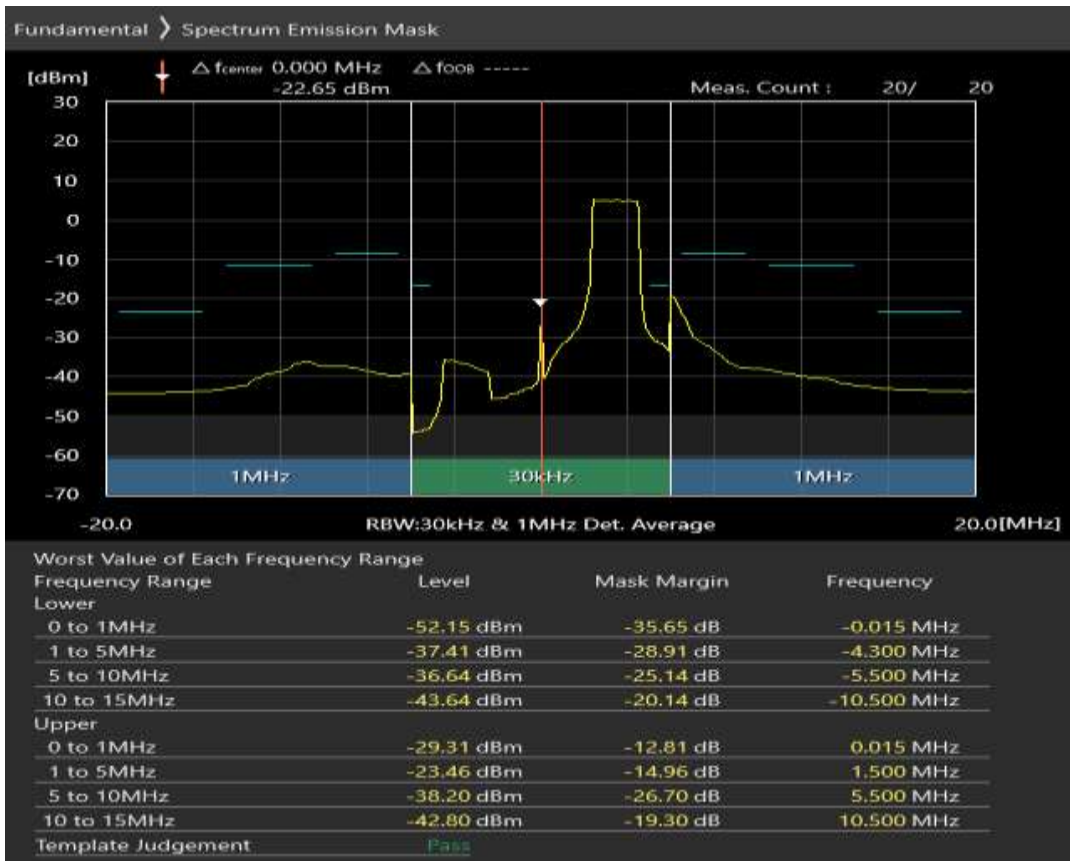

Band1 QPSK BW=10MHz Channel=18300 RB Size=12 Position=#Max