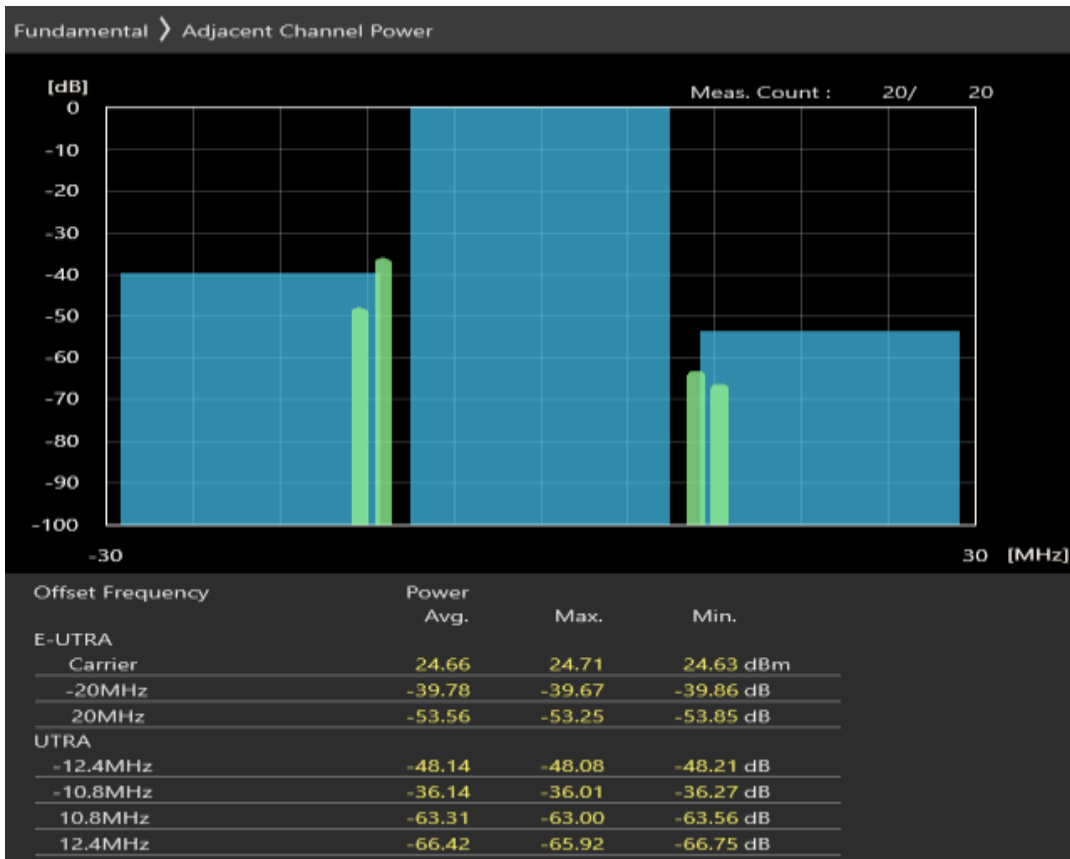

Band40 QPSK BW=20MHz Channel=39150 RB Size=18 Position=#0

Band40 QPSK BW=20MHz Channel=39150 RB Size=18 Position=#Max

Band40 QPSK BW=20MHz Channel=39150 RB Size=100 Position=#0

Band40 16QAM BW=20MHz Channel=39150 RB Size=18 Position=#0