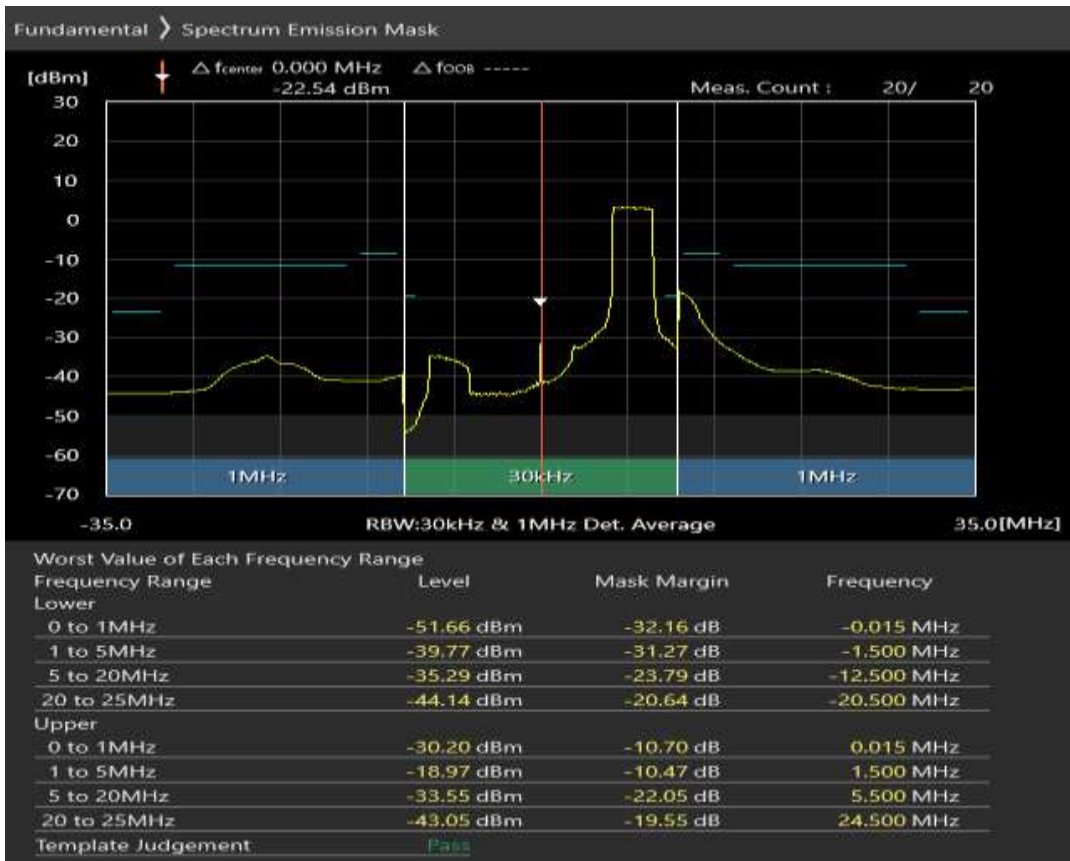

Band3 QPSK BW=20MHz Channel=19575 RB Size=18 Position=#Max