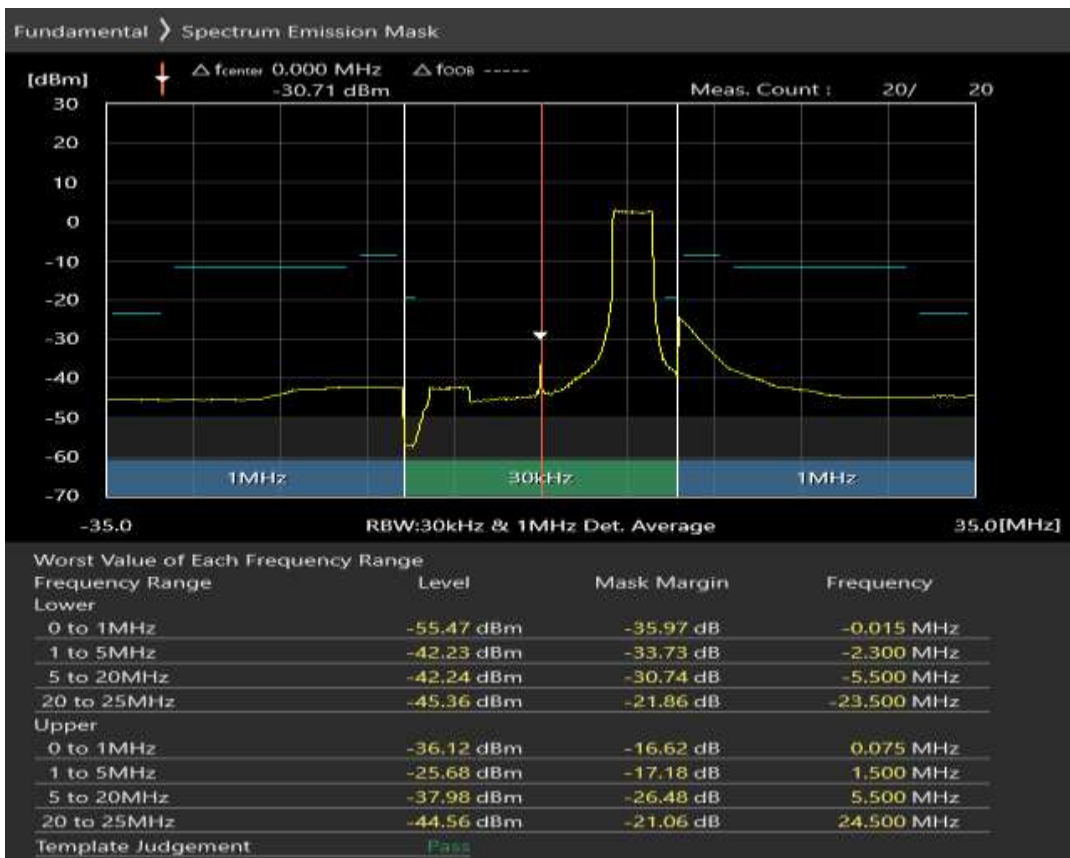

Band20 16QAM BW=20MHz Channel=24300 RB Size=18 Position=#Max