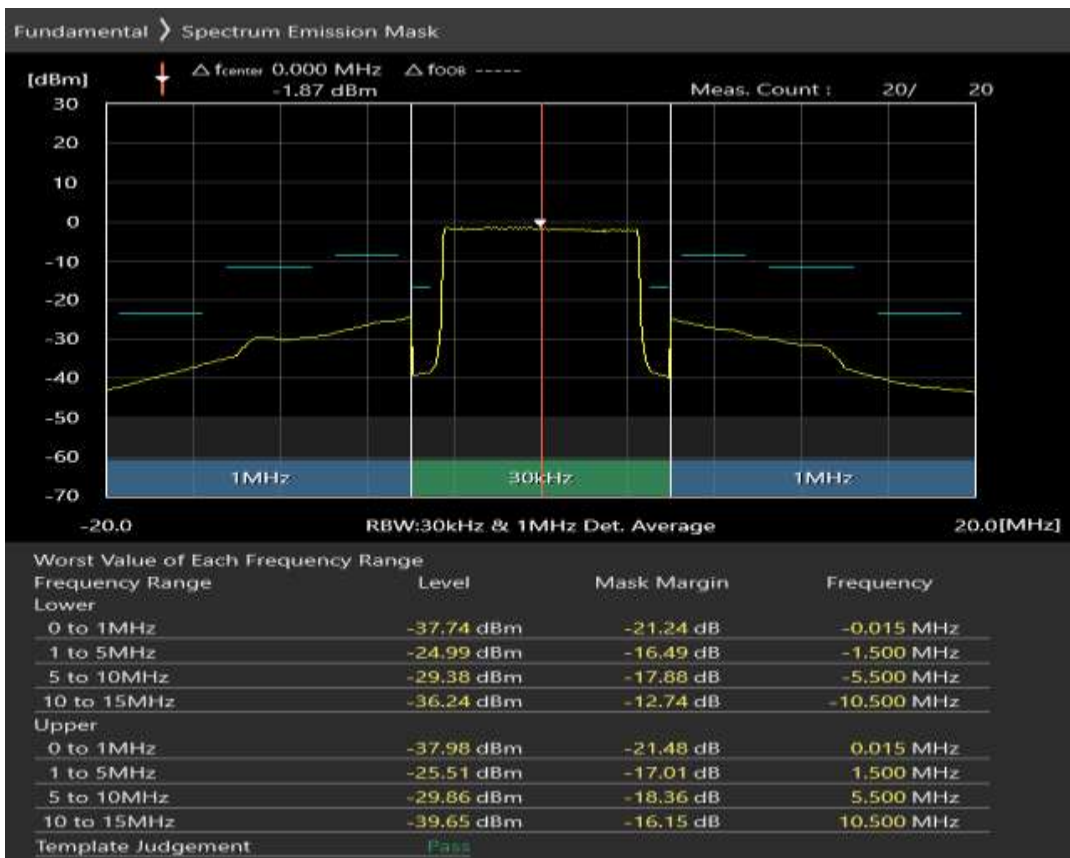

Band8 QPSK BW=10MHz Channel=21625 RB Size=50 Position=#0