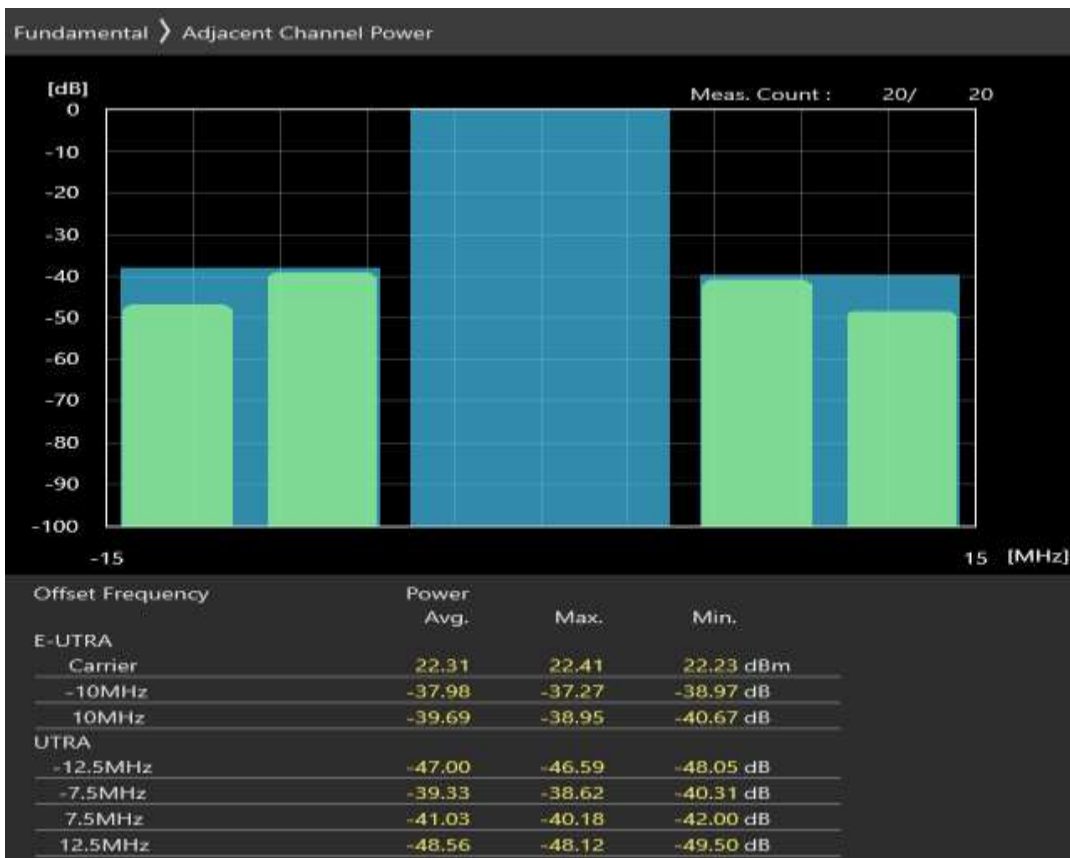

Band1 QPSK BW=10MHz Channel=18300 RB Size=50 Position=#0