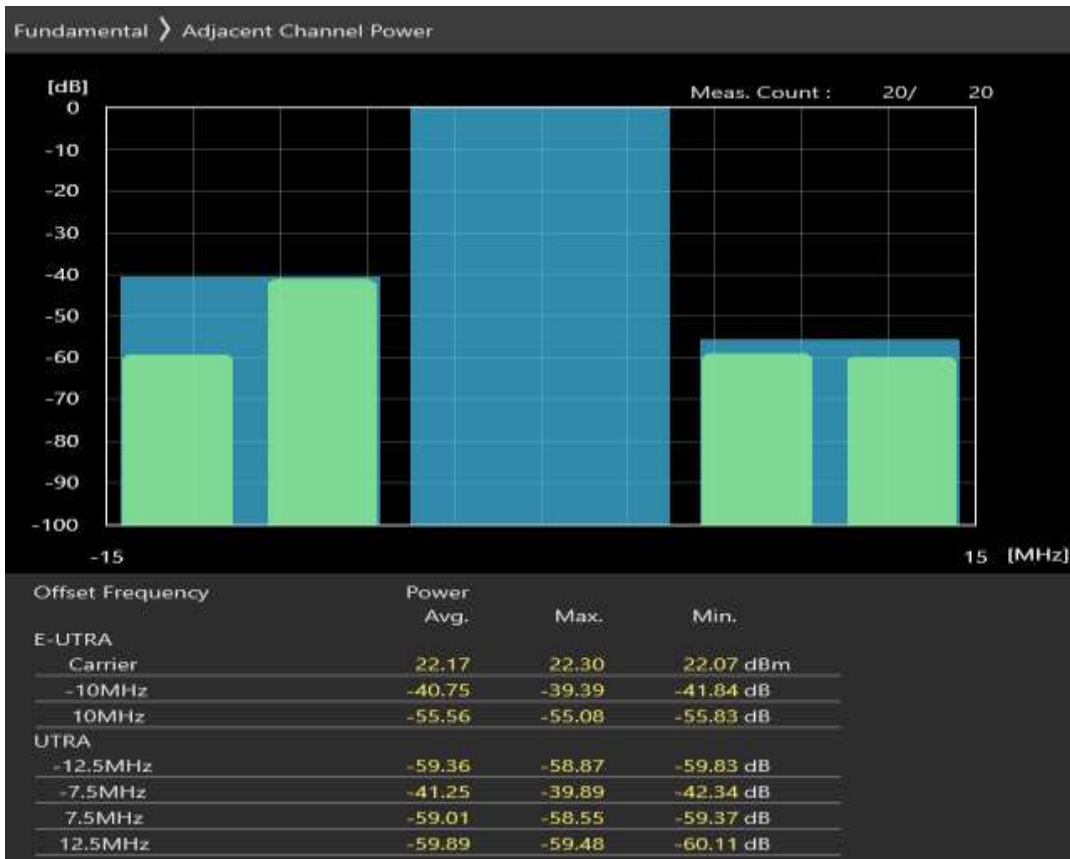

Band3 QPSK BW=10MHz Channel=19575 RB Size=12 Position=#0

Band3 QPSK BW=10MHz Channel=19575 RB Size=12 Position=#Max

Band3 QPSK BW=10MHz Channel=19575 RB Size=50 Position=#0

Band3 16QAM BW=10MHz Channel=19575 RB Size=12 Position=#0