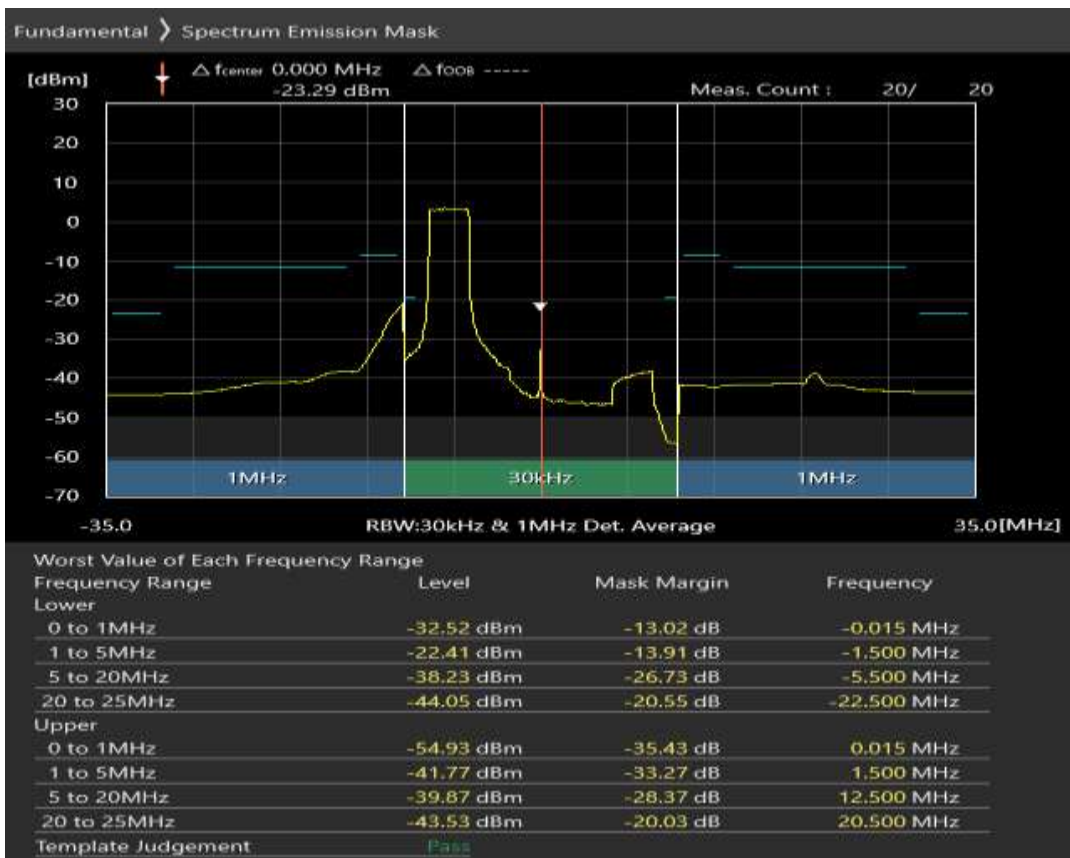

Band3 QPSK BW=20MHz Channel=19575 RB Size=18 Position=#0