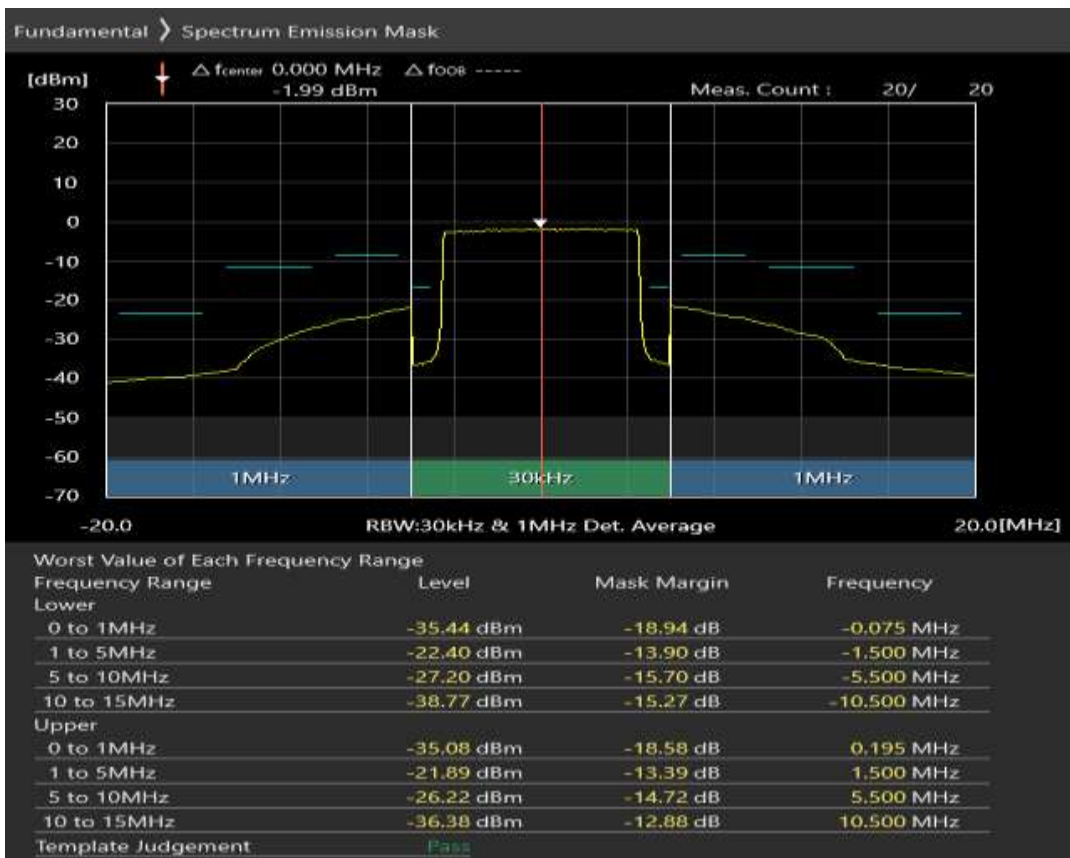

Band1 QPSK BW=10MHz Channel=18550 RB Size=50 Position=#0