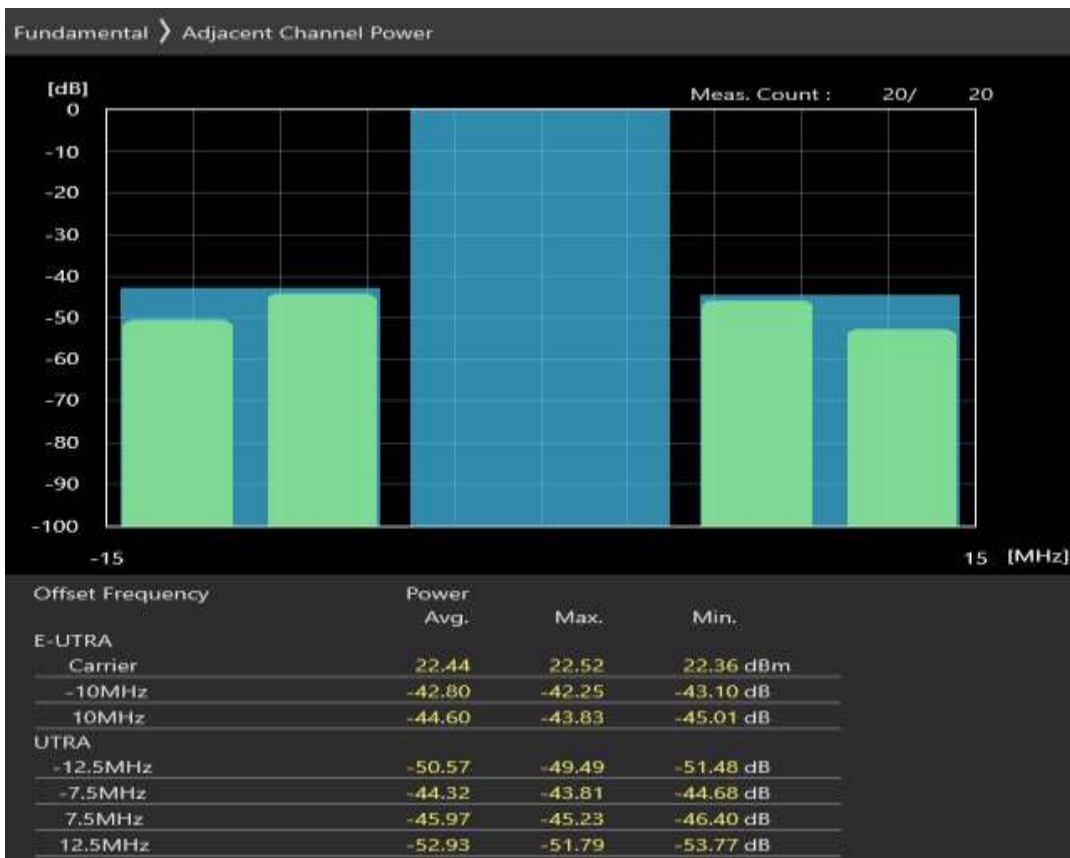

Band3 QPSK BW=10MHz Channel=1990 RB Size=50 Position=#0