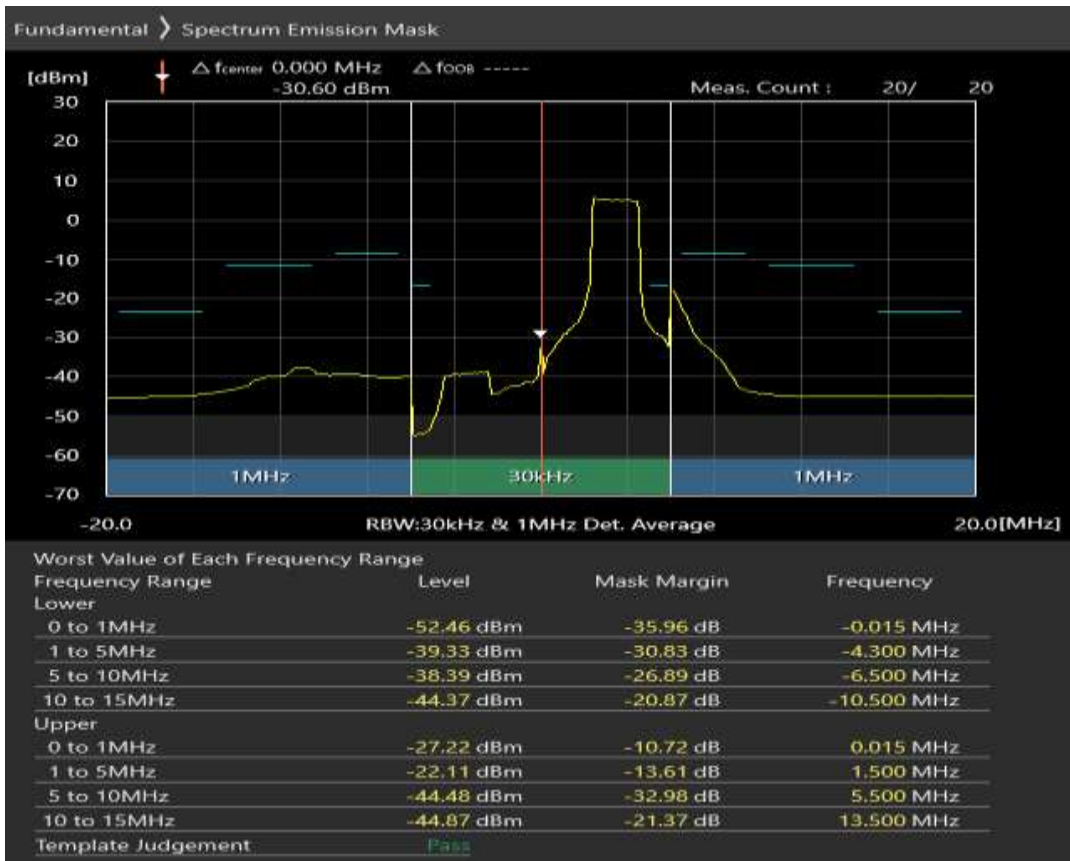

Band8 16QAM BW=10MHz Channel=21625 RB Size=12 Position=#Max

Band8 16QAM BW=10MHz Channel=21625 RB Size=50 Position=#0

Band8 QPSK BW=10MHz Channel=21750 RB Size=12 Position=#0

Band8 QPSK BW=10MHz Channel=21750 RB Size=12 Position=#Max