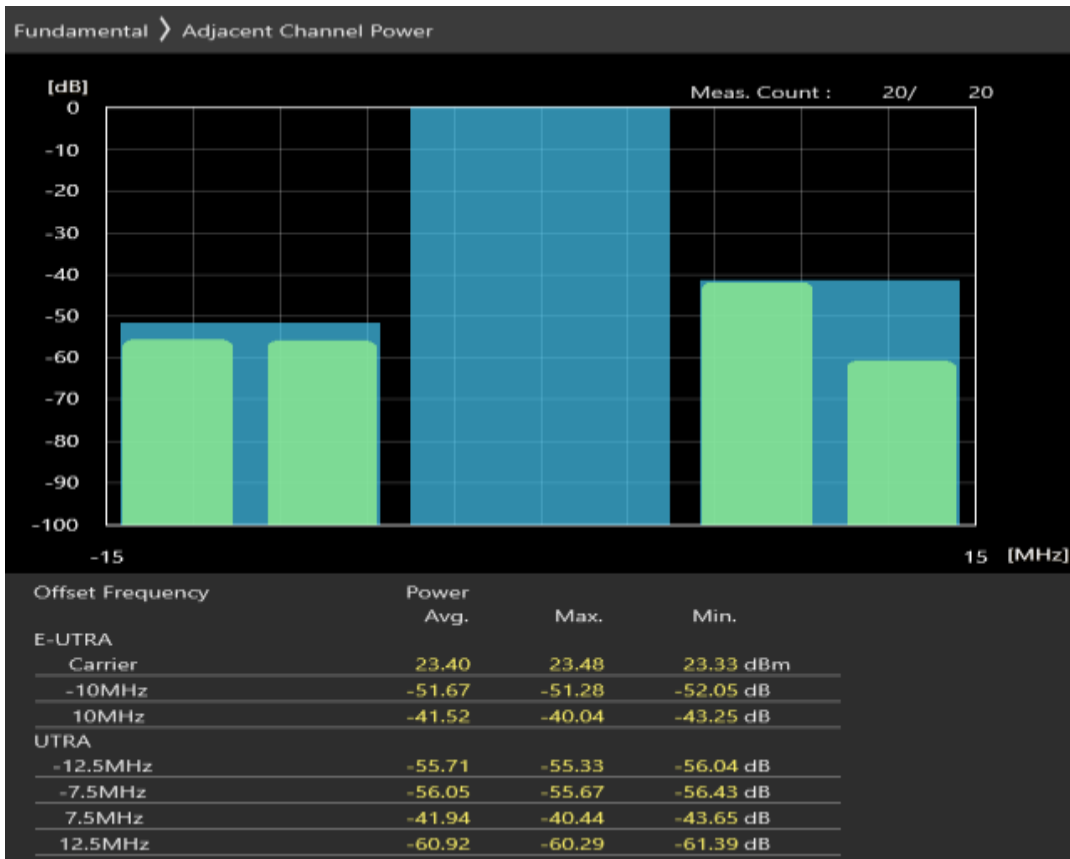

Band3 16QAM BW=10MHz Channel=19575 RB Size=12 Position=#Max

Band3 16QAM BW=10MHz Channel=19575 RB Size=50 Position=#0

Band3 QPSK BW=10MHz Channel=19900 RB Size=12 Position=#0

Band3 QPSK BW=10MHz Channel=19900 RB Size=12 Position=#Max