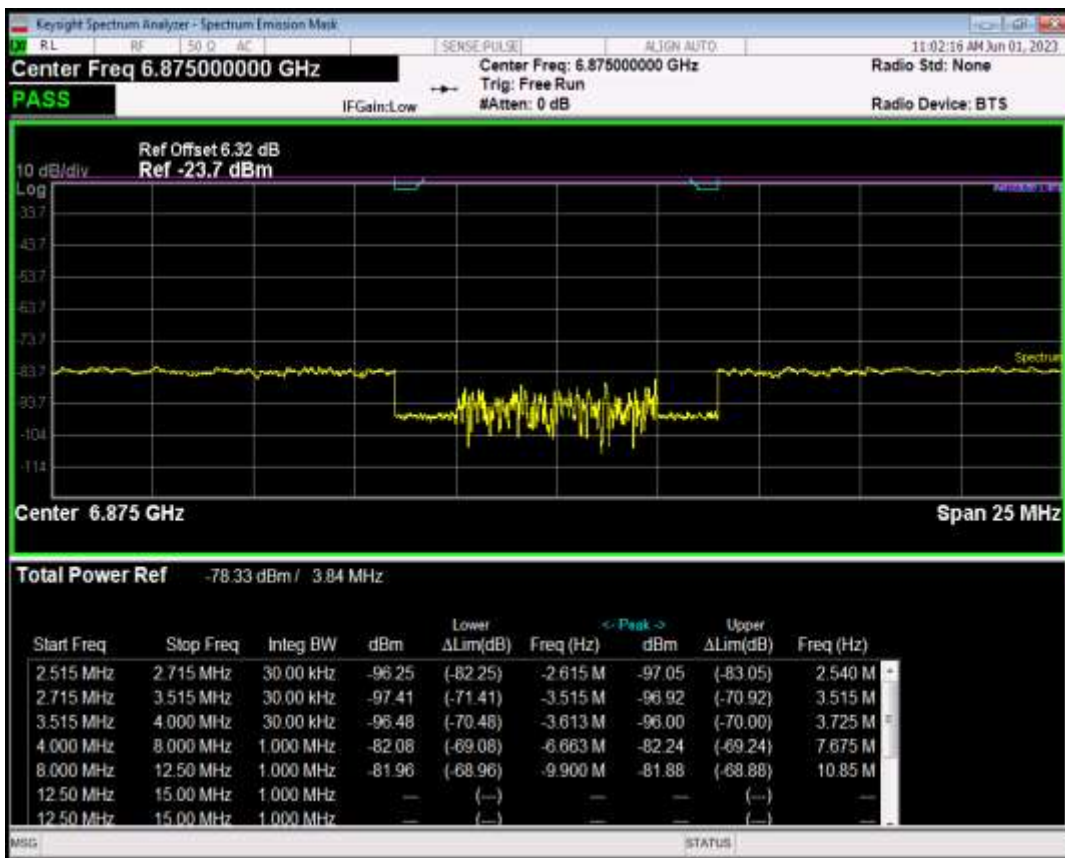

Band20 16QAM BW=20MHz Channel=24350 RB Size=100 Position=#0