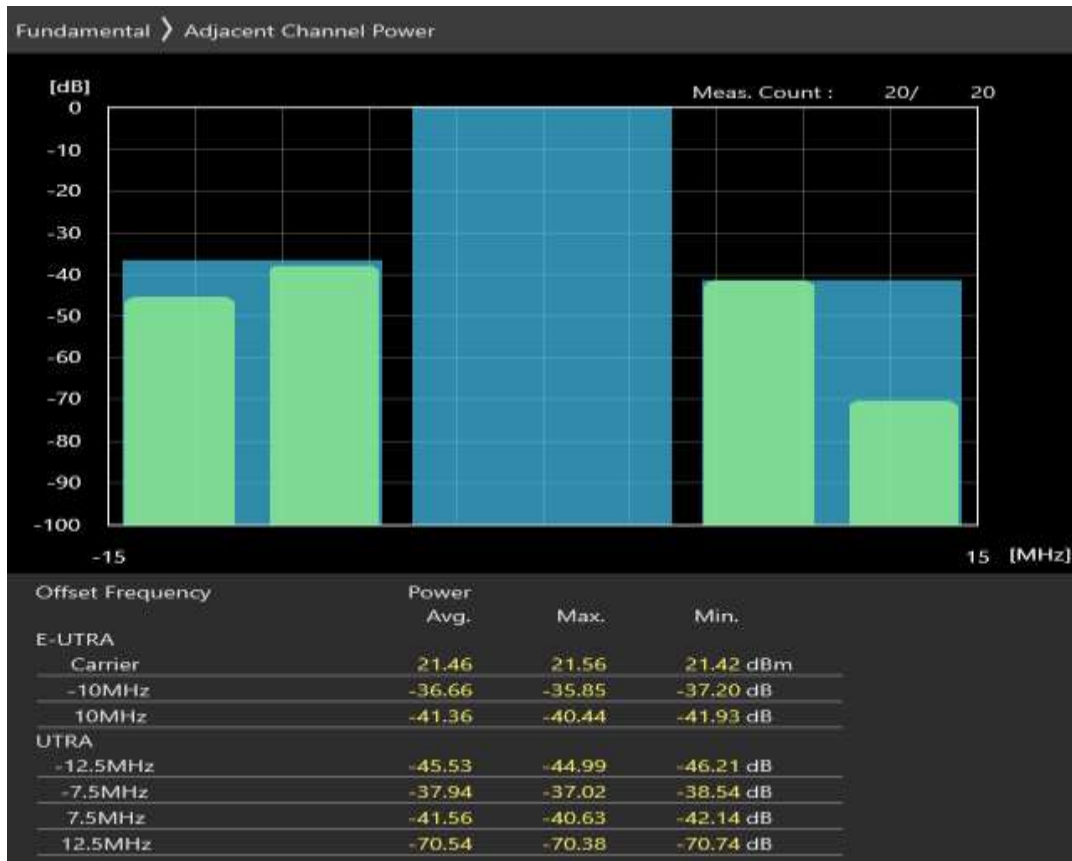

Band8 QPSK BW=10MHz Channel=21750 RB Size=50 Position=#0

Band8 16QAM BW=10MHz Channel=21750 RB Size=12 Position=#0

Band8 16QAM BW=10MHz Channel=21750 RB Size=12 Position=#Max

Band8 16QAM BW=10MHz Channel=21750 RB Size=50 Position=#0