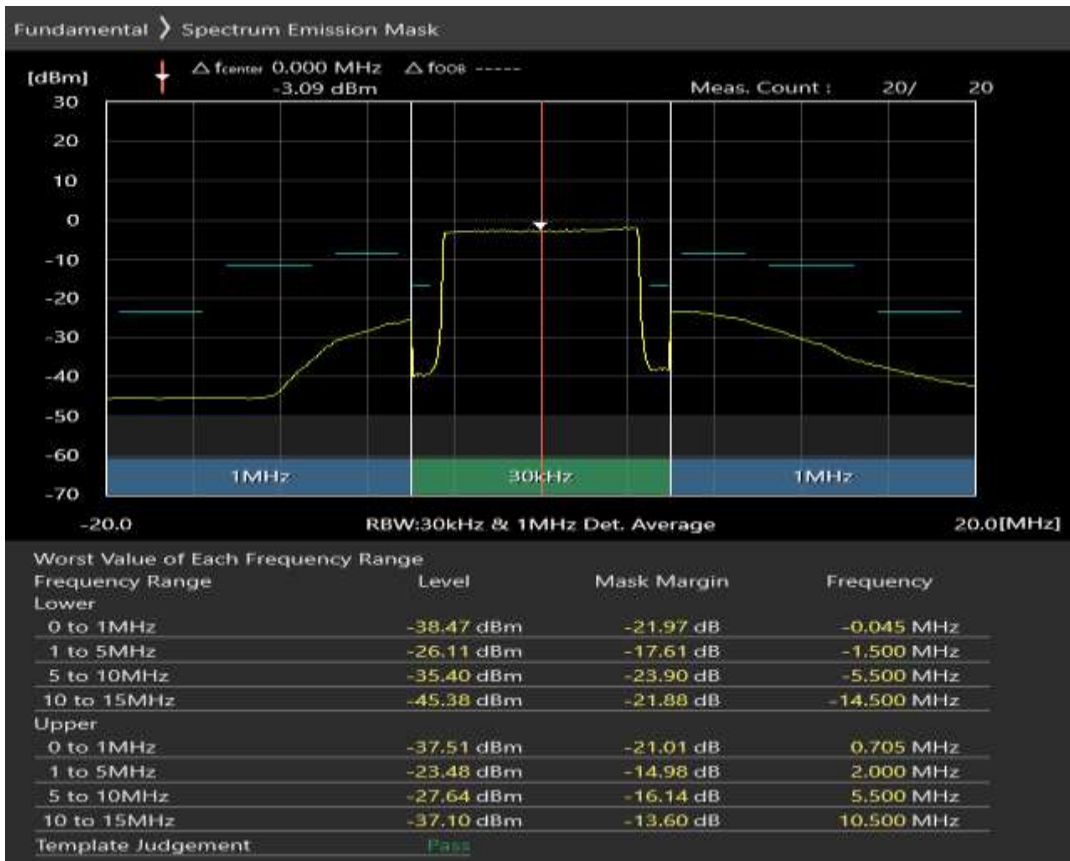

Band20 16QAM BW=10MHz Channel=24200 RB Size=50 Position=#0