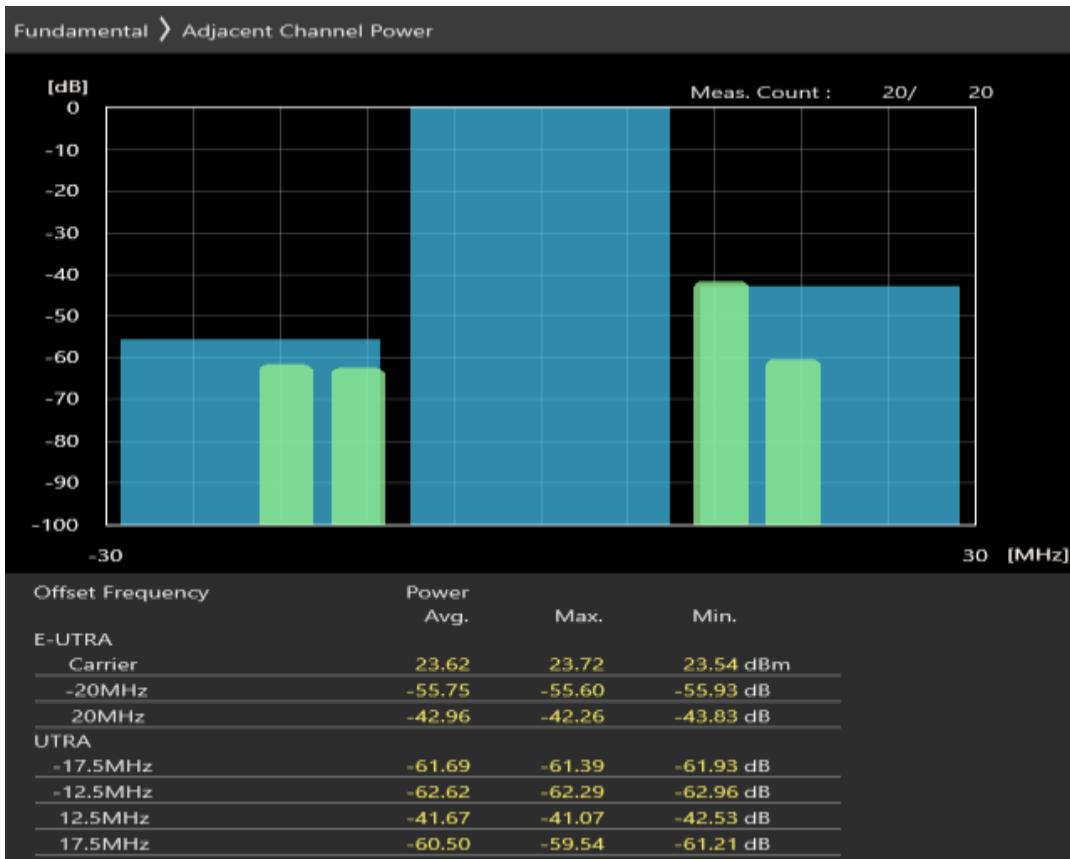

Band20 QPSK BW=20MHz Channel=24350 RB Size=18 Position=#Max