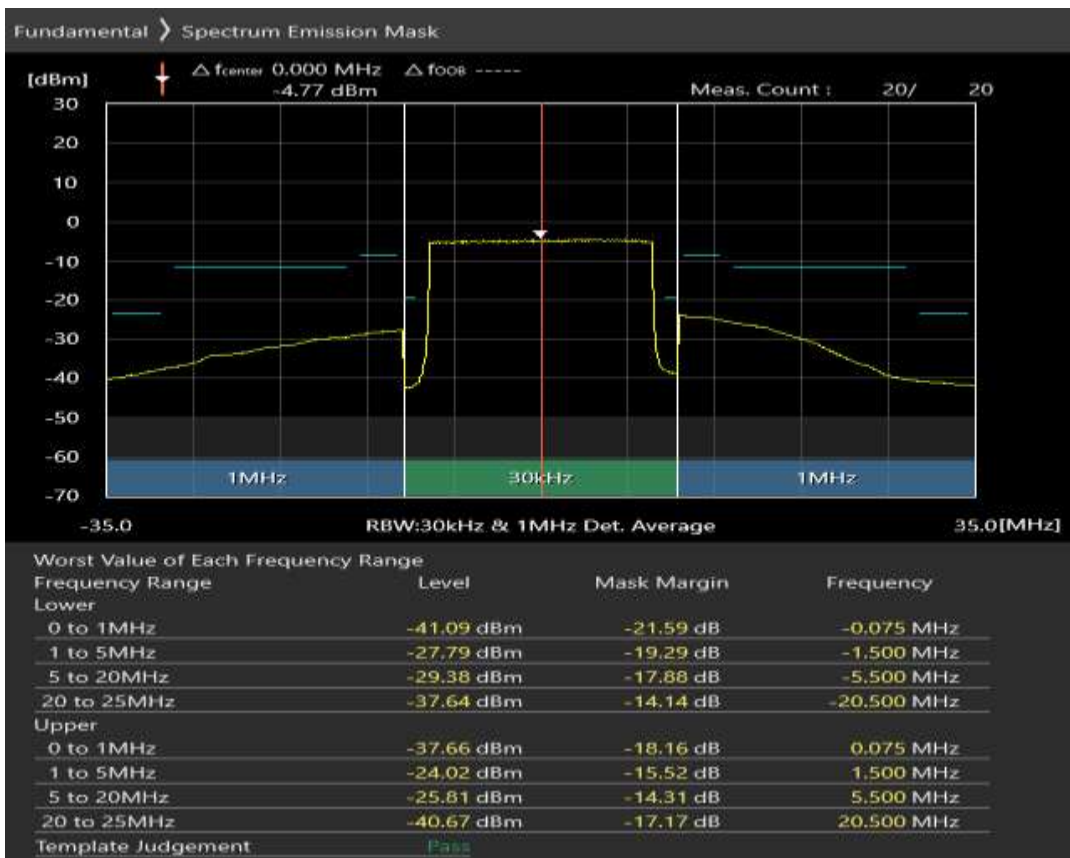

Band7 QPSK BW=20MHz Channel=21350 RB Size=100 Position=#0