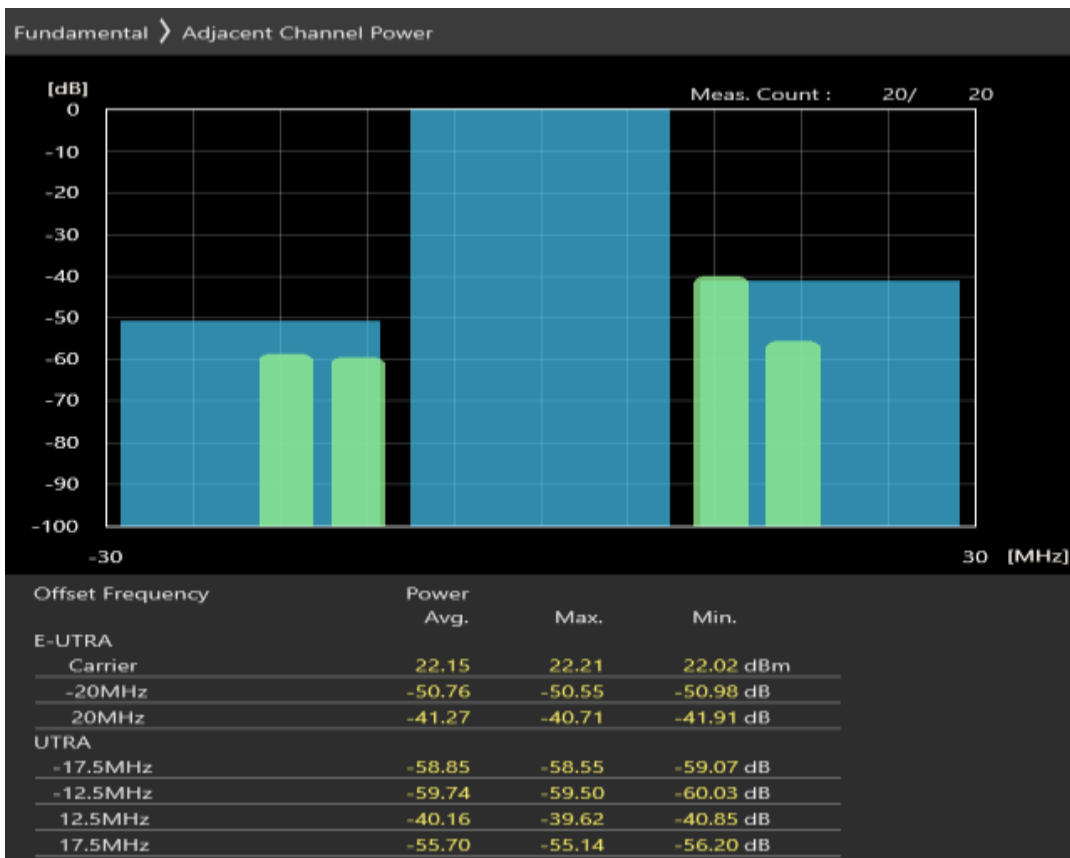

Band3 QPSK BW=20MHz Channel=19575 RB Size=100 Position=#0

Band3 16QAM BW=20MHz Channel=19575 RB Size=18 Position=#0

Band3 16QAM BW=20MHz Channel=19575 RB Size=18 Position=#Max

Band3 16QAM BW=20MHz Channel=19575 RB Size=100 Position=#0