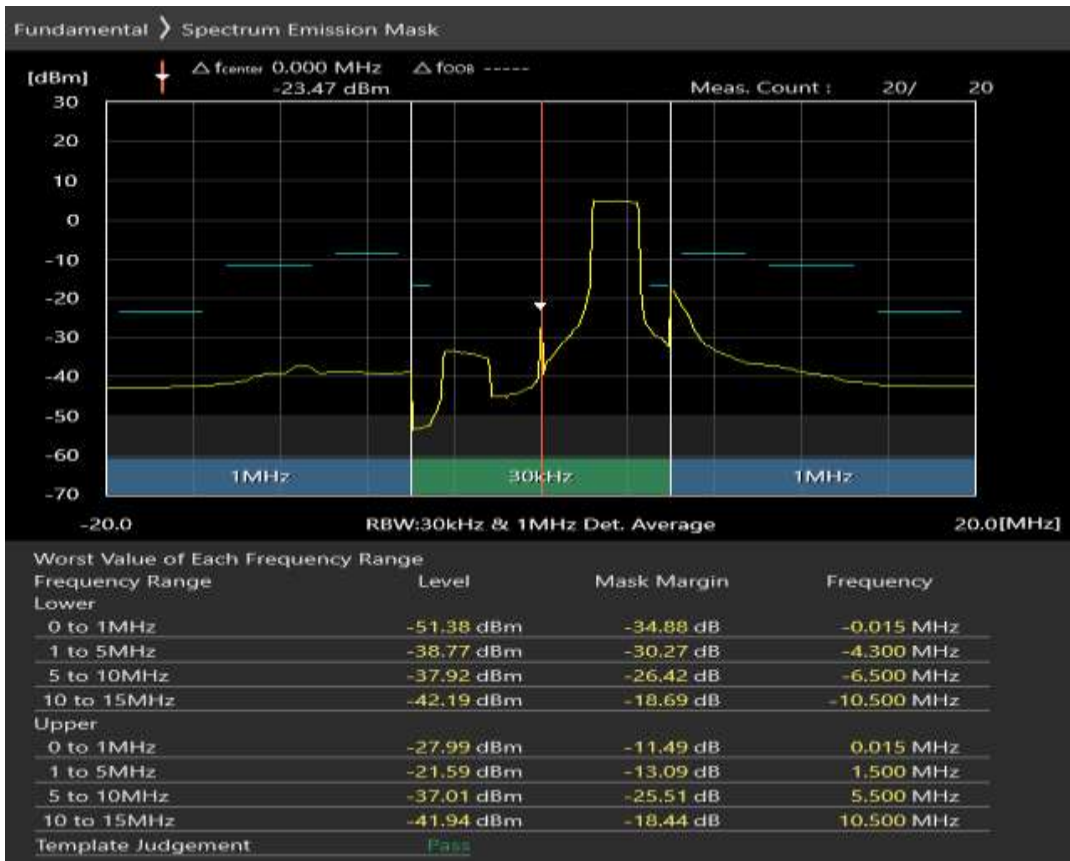

Band7 QPSK BW=10MHz Channel=21100 RB Size=12 Position=#Max