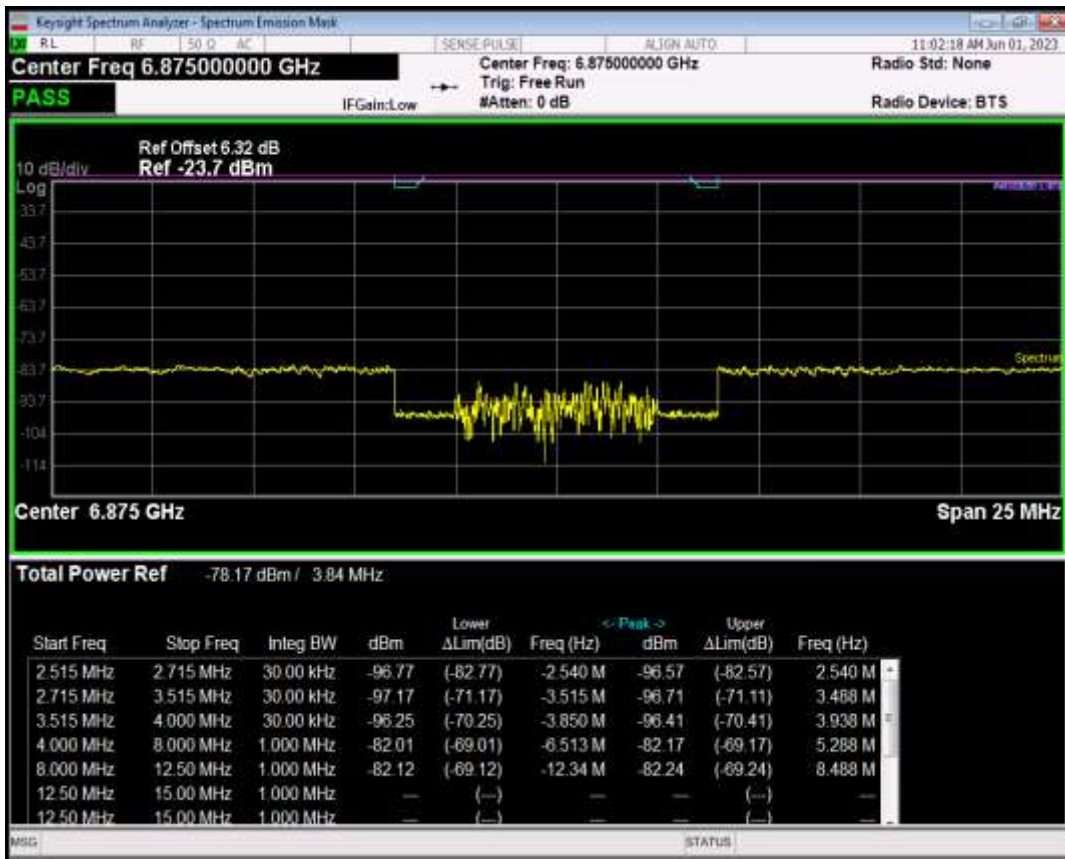

Band20 16QAM BW=20MHz Channel=24350 RB Size=100 Position=#Max