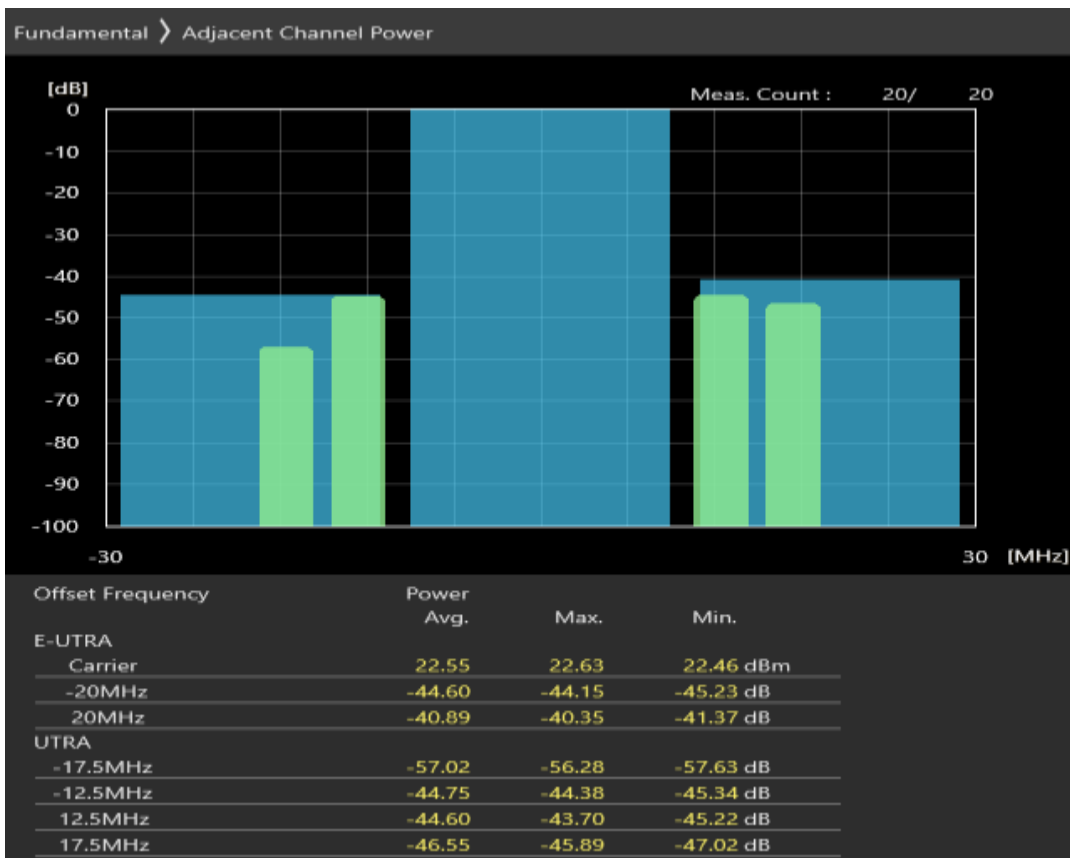

Band20 QPSK BW=20MHz Channel=24250 RB Size=100 Position=#0