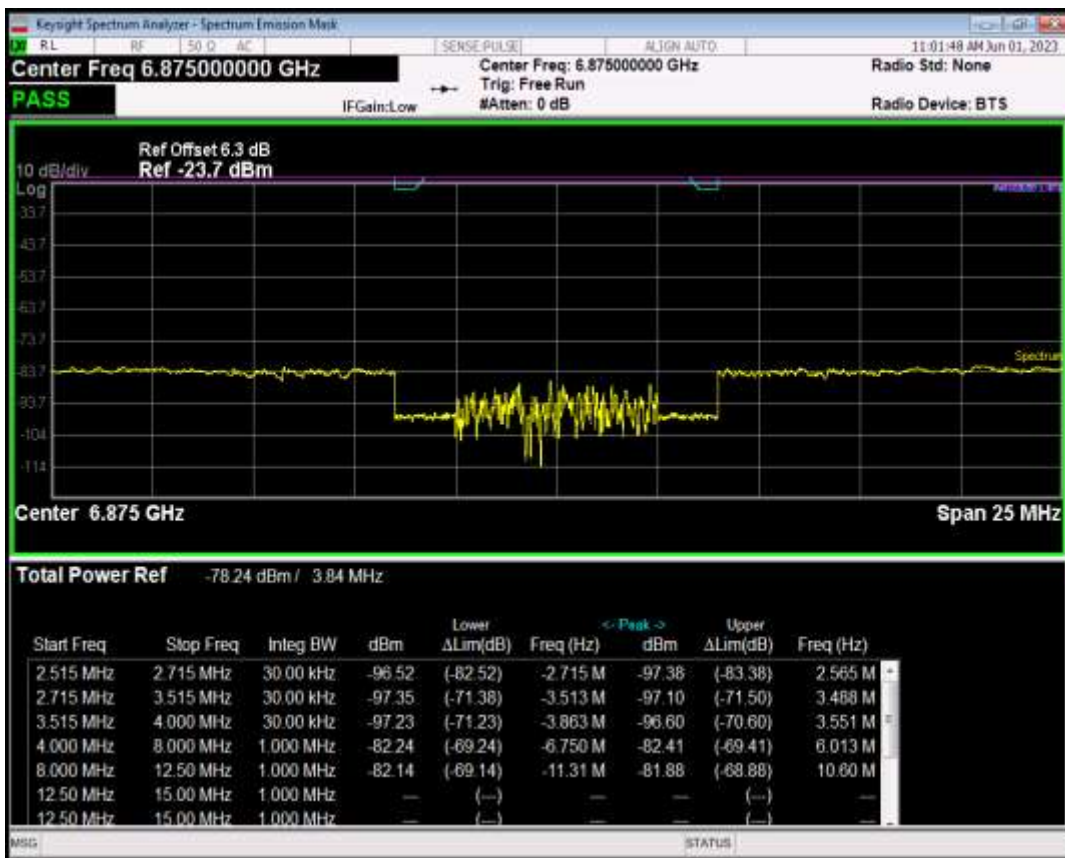

Band20 QPSK BW=20MHz Channel=24250 RB Size=18 Position=#0

Band20 QPSK BW=20MHz Channel=24250 RB Size=18 Position=#Max

Band20 QPSK BW=20MHz Channel=24250 RB Size=100 Position=#0

Band20 QPSK BW=20MHz Channel=24250 RB Size=100 Position=#Max