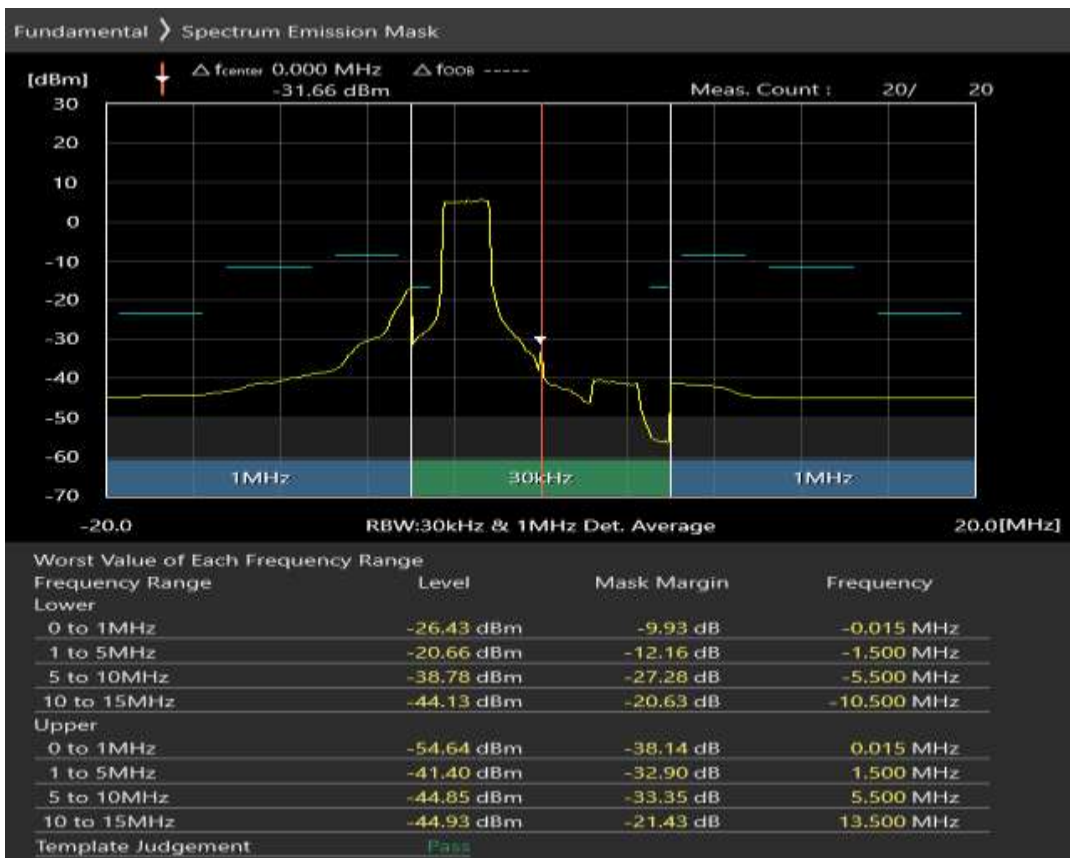

Band8 QPSK BW=10MHz Channel=21750 RB Size=12 Position=#0