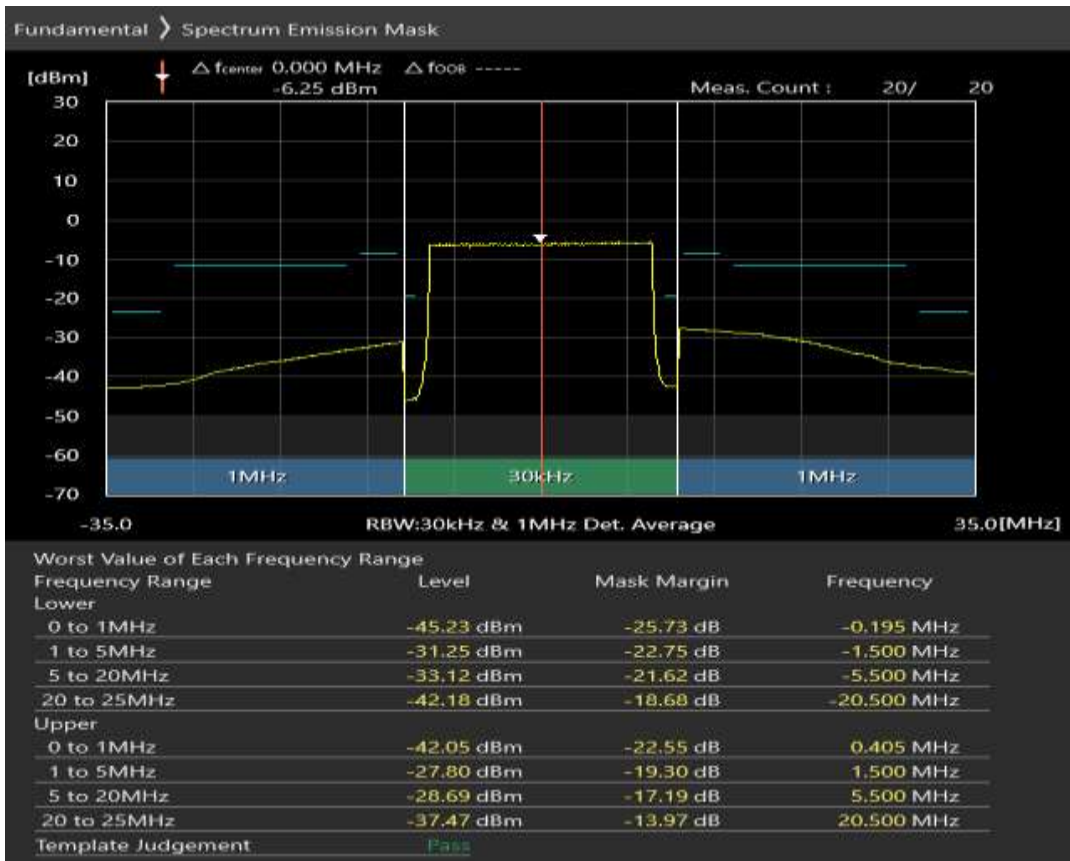

Band7 16QAM BW=20MHz Channel=20850 RB Size=100 Position=#0