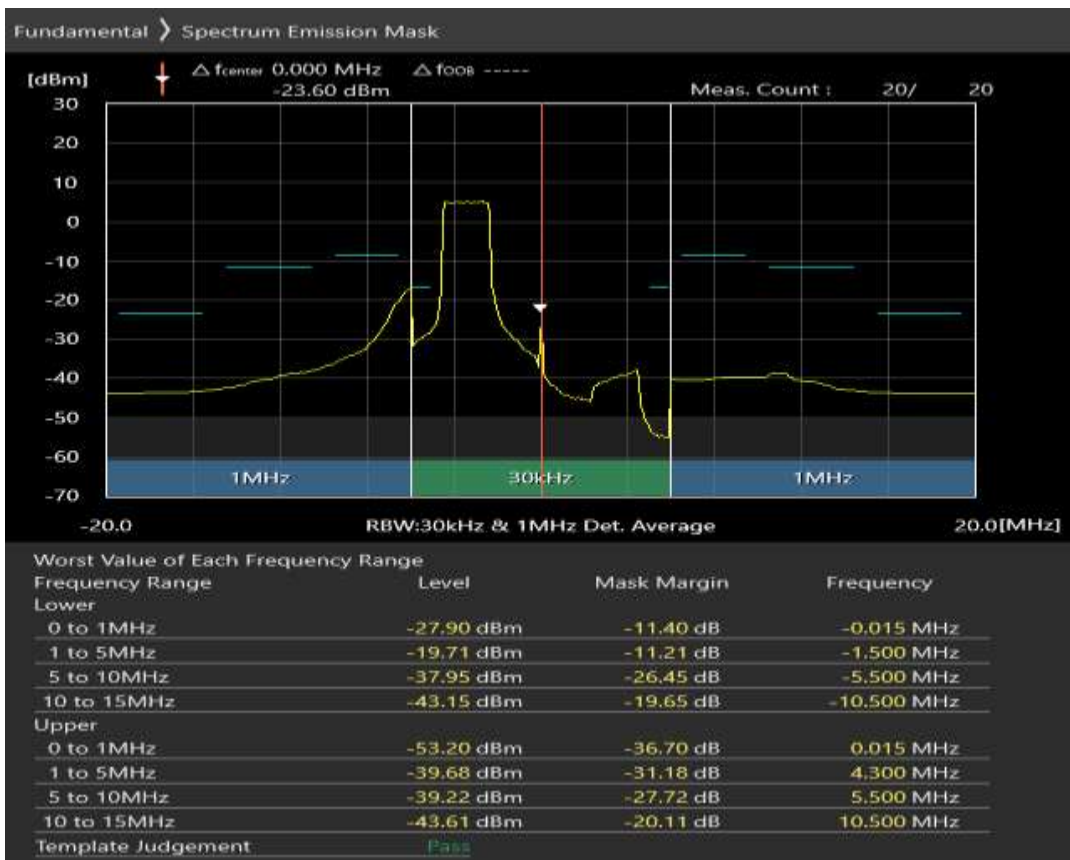

Band3 QPSK BW=10MHz Channel=19575 RB Size=12 Position=#0