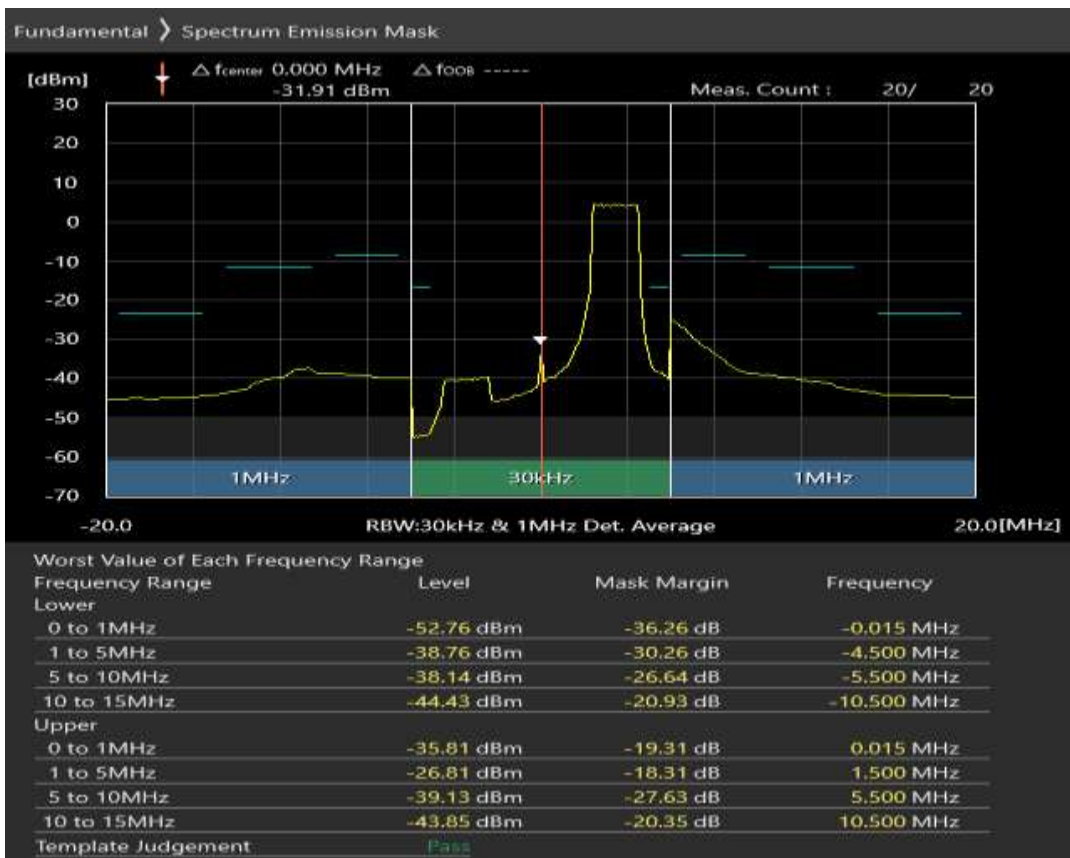

Band8 16QAM BW=10MHz Channel=21625 RB Size=12 Position=#Max