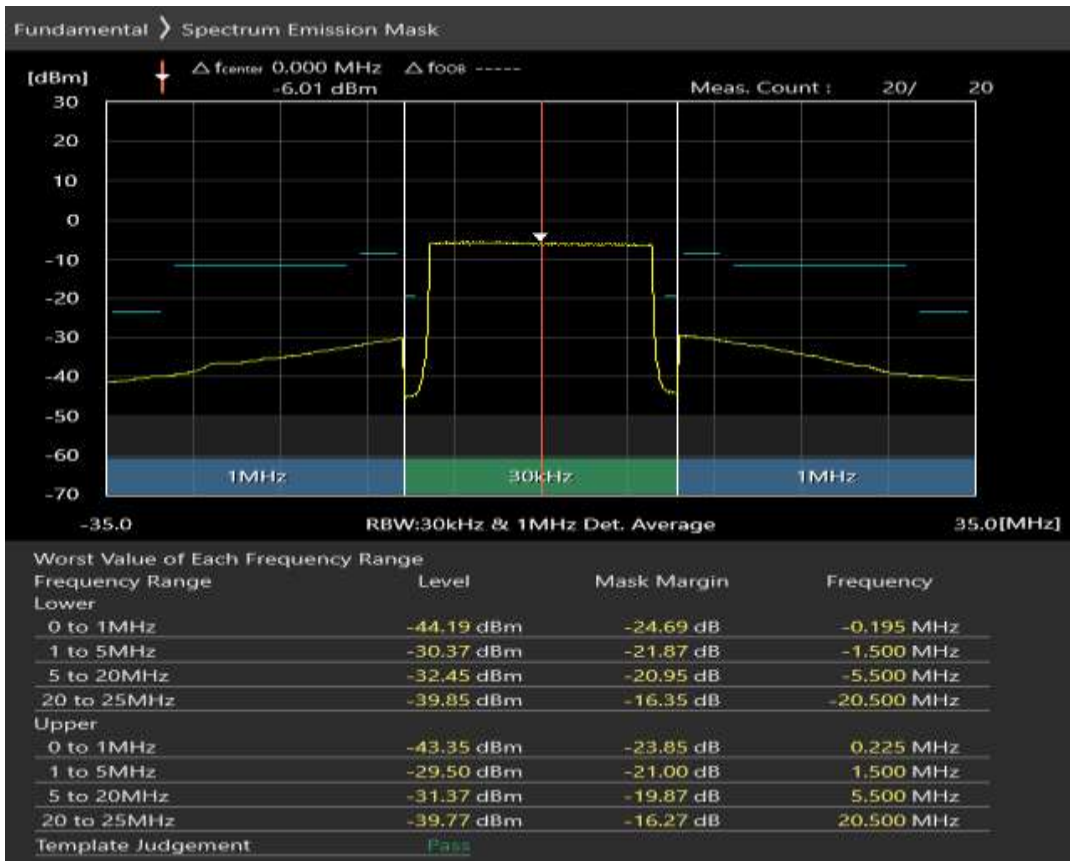

Band7 QPSK BW=20MHz Channel=21100 RB Size=100 Position=#0

Band7 16QAM BW=20MHz Channel=21100 RB Size=18 Position=#0

Band7 16QAM BW=20MHz Channel=21100 RB Size=18 Position=#Max

Band7 16QAM BW=20MHz Channel=21100 RB Size=100 Position=#0