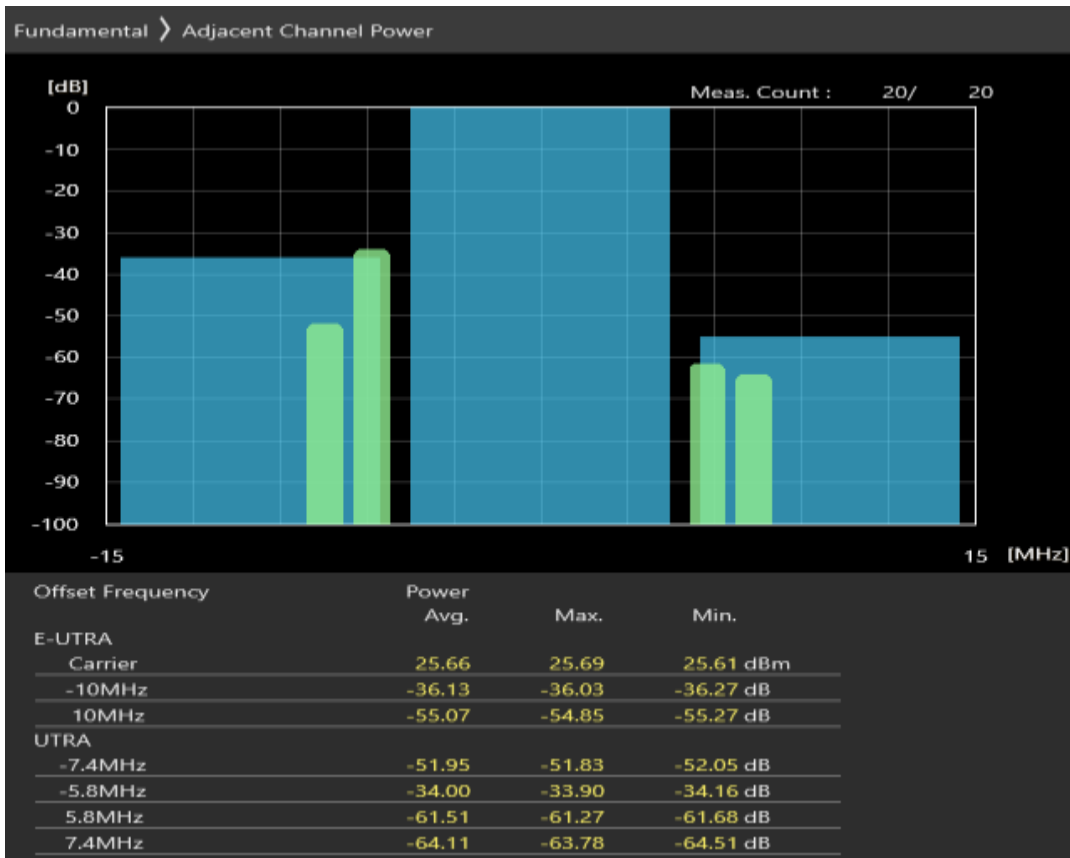

Band40 QPSK BW=10MHz Channel=39150 RB Size=12 Position=#0