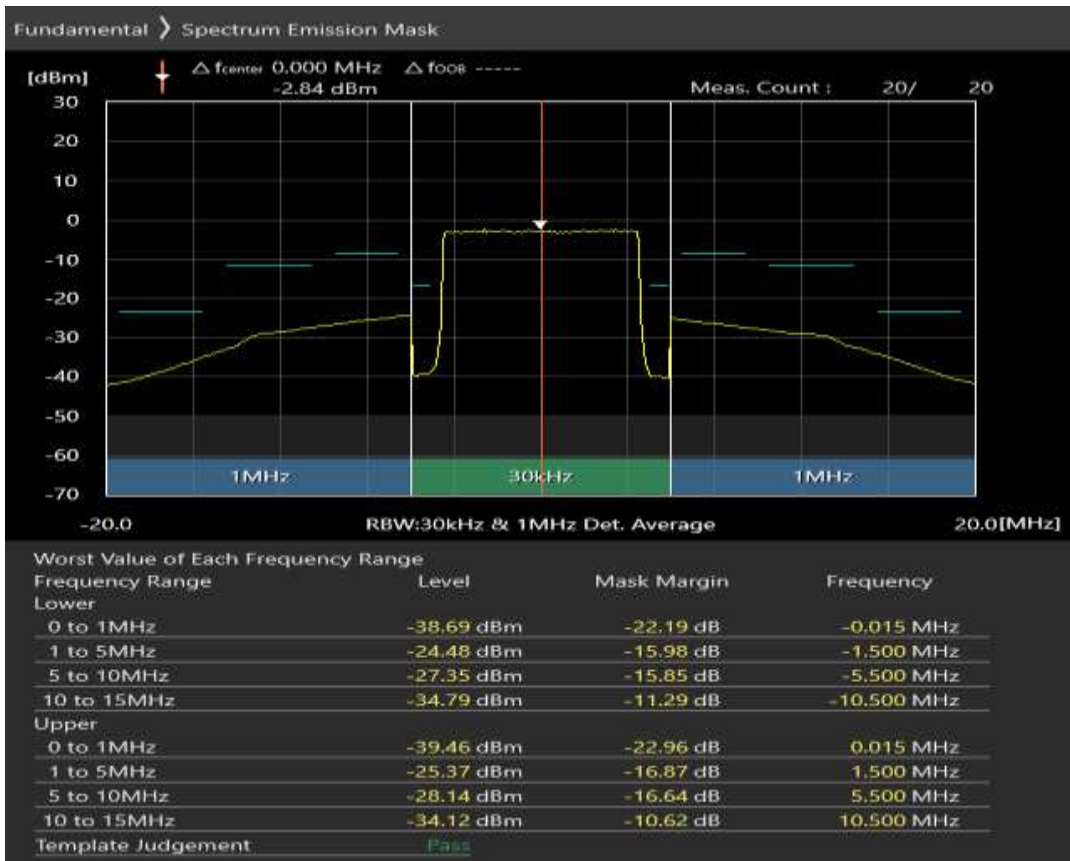

Band3 16QAM BW=10MHz Channel=19250 RB Size=50 Position=#0