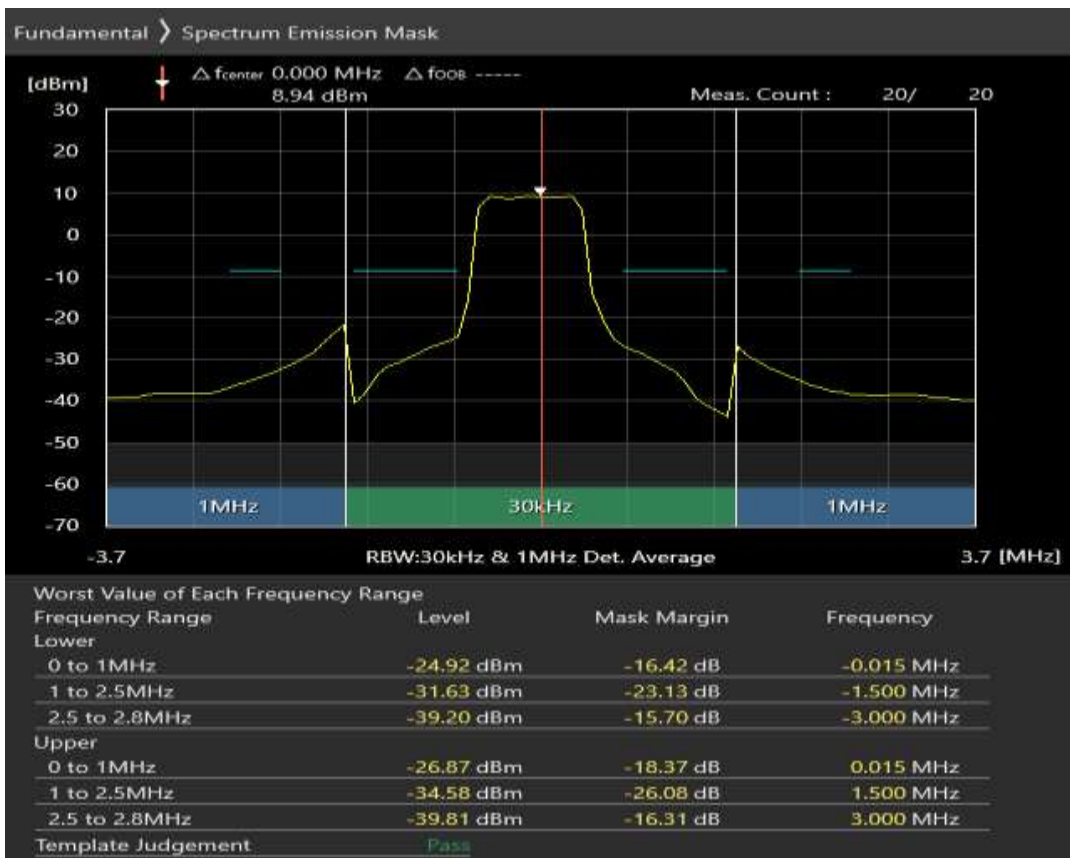

Band8 QPSK BW=1.4MHz Channel=21625 RB Size=5 Position=#0