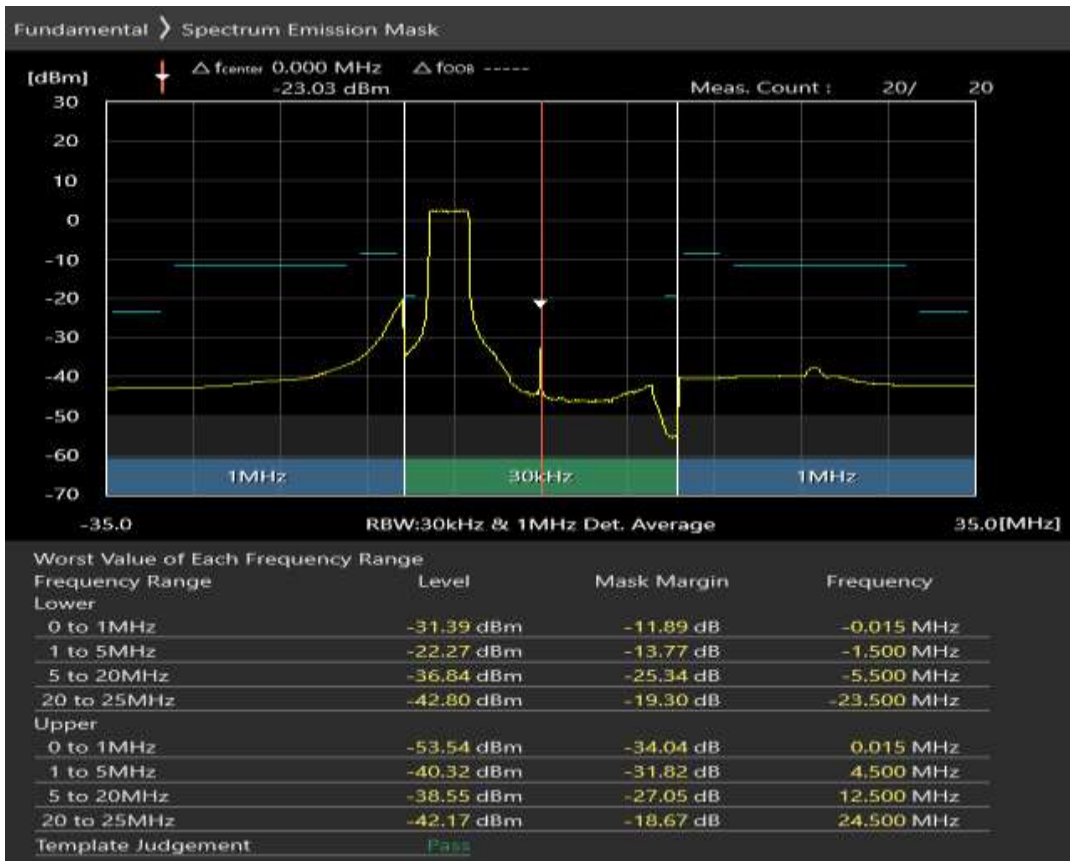

Band7 QPSK BW=20MHz Channel=20850 RB Size=18 Position=#0

Band7 QPSK BW=20MHz Channel=20850 RB Size=18 Position=#Max

Band7 QPSK BW=20MHz Channel=20850 RB Size=100 Position=#0

Band7 16QAM BW=20MHz Channel=20850 RB Size=18 Position=#0