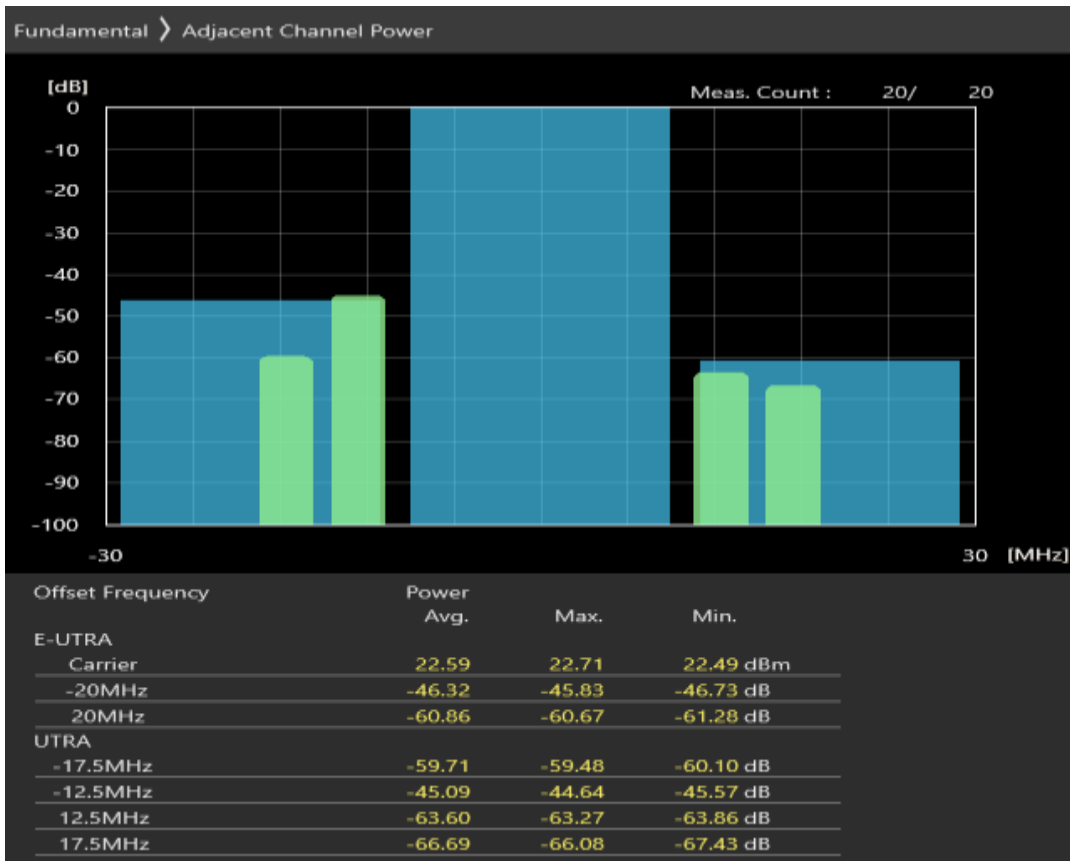

Band20 QPSK BW=20MHz Channel=24350 RB Size=18 Position=#0

Band20 QPSK BW=20MHz Channel=24350 RB Size=18 Position=#Max

Band20 QPSK BW=20MHz Channel=24350 RB Size=100 Position=#0

Band20 16QAM BW=20MHz Channel=24350 RB Size=18 Position=#0