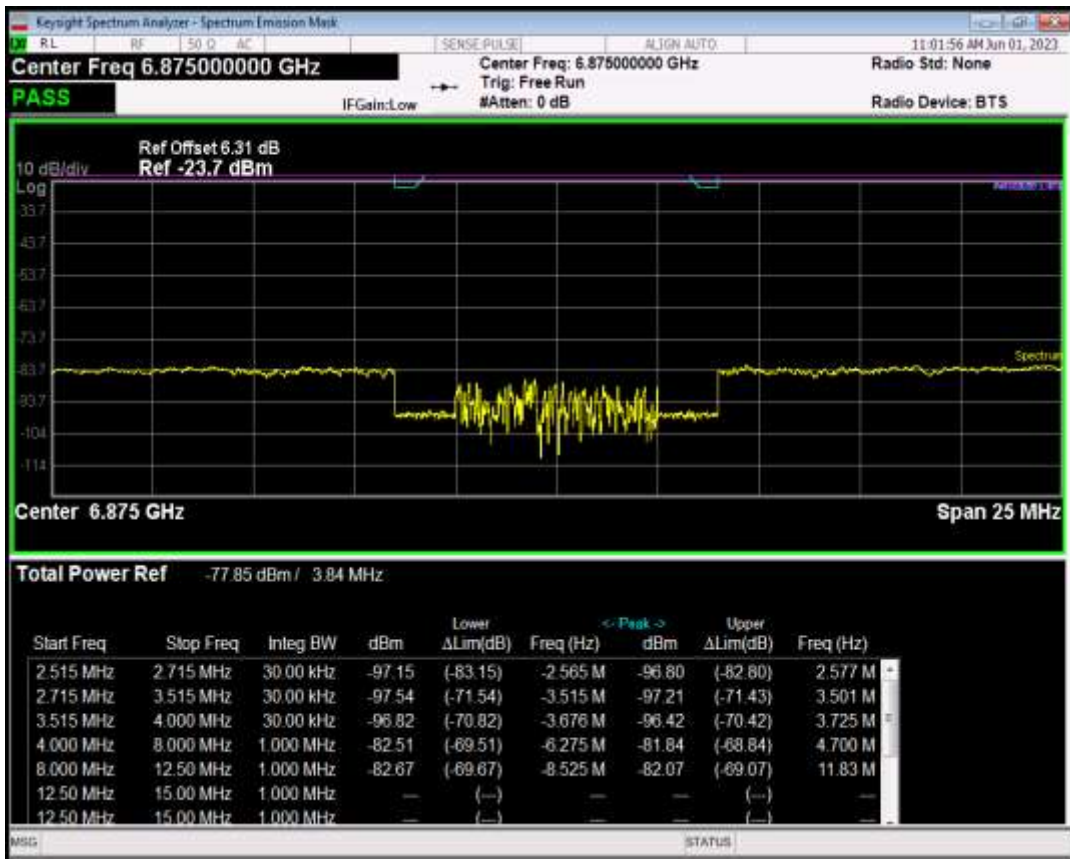

Band20 QPSK BW=20MHz Channel=24300 RB Size=18 Position=#Max