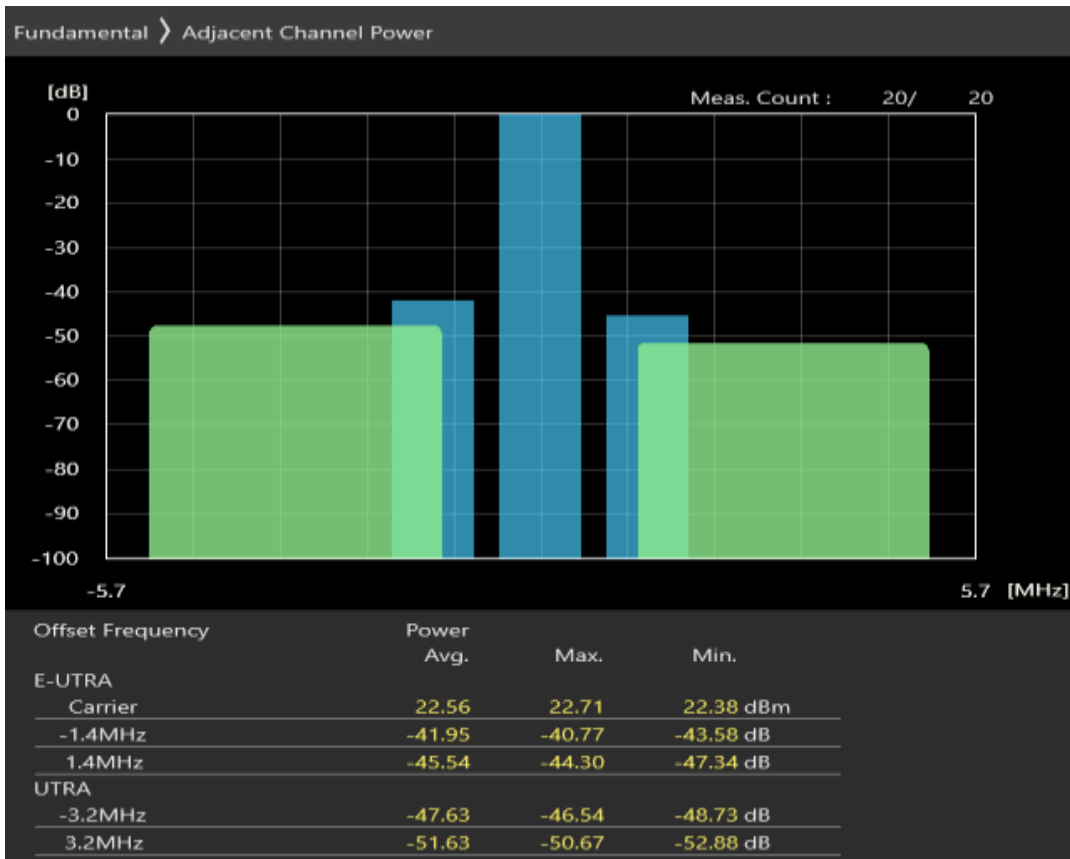

Band8 QPSK BW=1.4MHz Channel=21625 RB Size=5 Position=#0

Band8 QPSK BW=1.4MHz Channel=21625 RB Size=5 Position=#Max

Band8 QPSK BW=1.4MHz Channel=21625 RB Size=6 Position=#0

Band8 16QAM BW=1.4MHz Channel=21625 RB Size=5 Position=#0