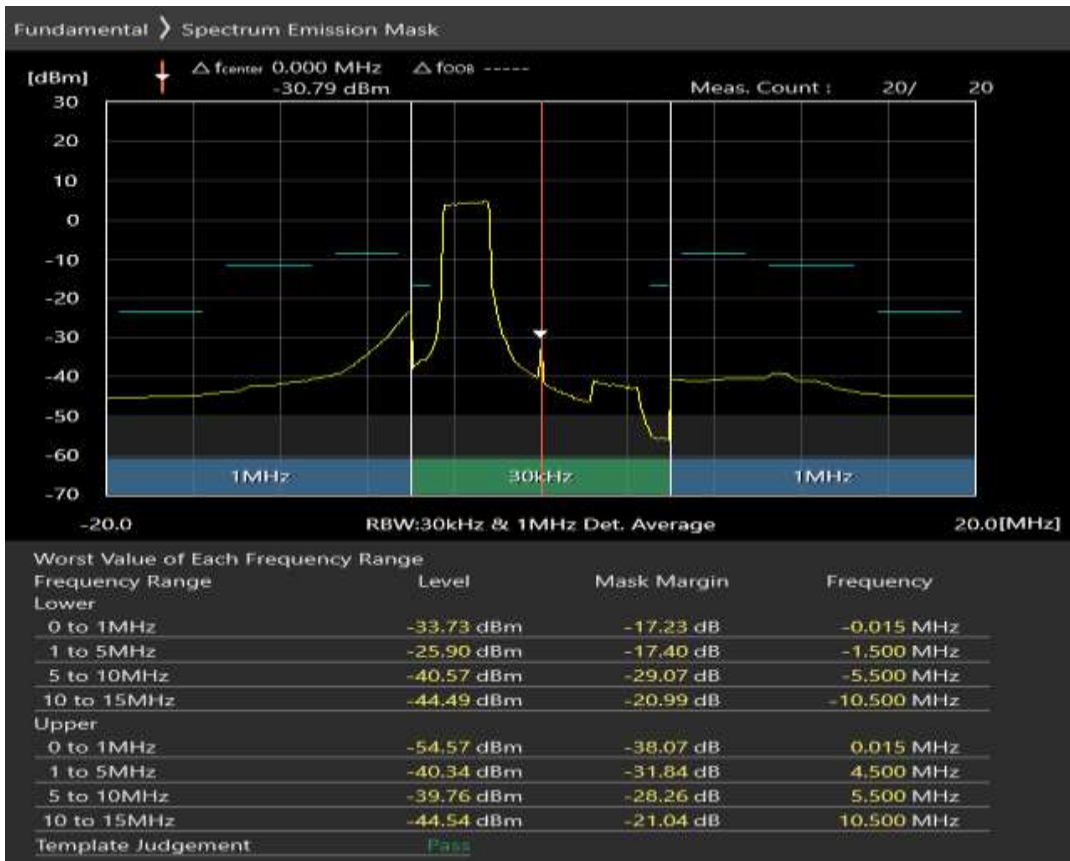

Band20 16QAM BW=10MHz Channel=24300 RB Size=12 Position=#0