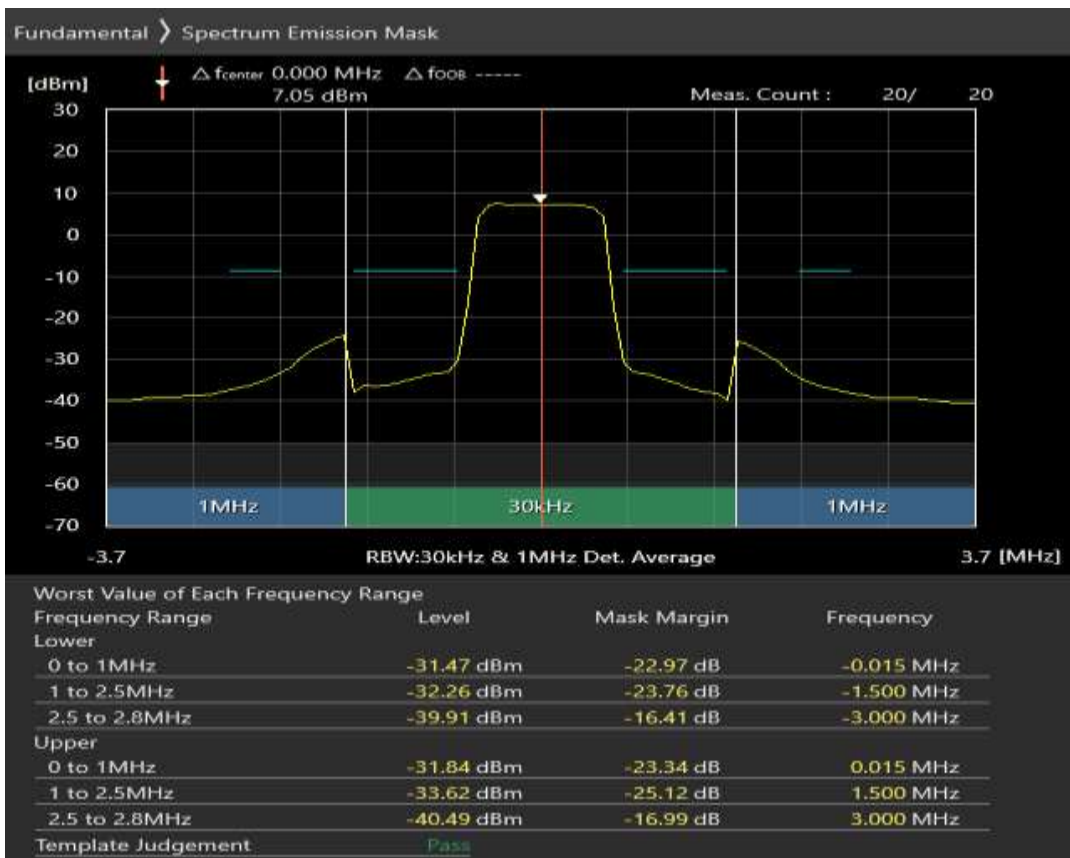

Band8 QPSK BW=1.4MHz Channel=21625 RB Size=6 Position=#0