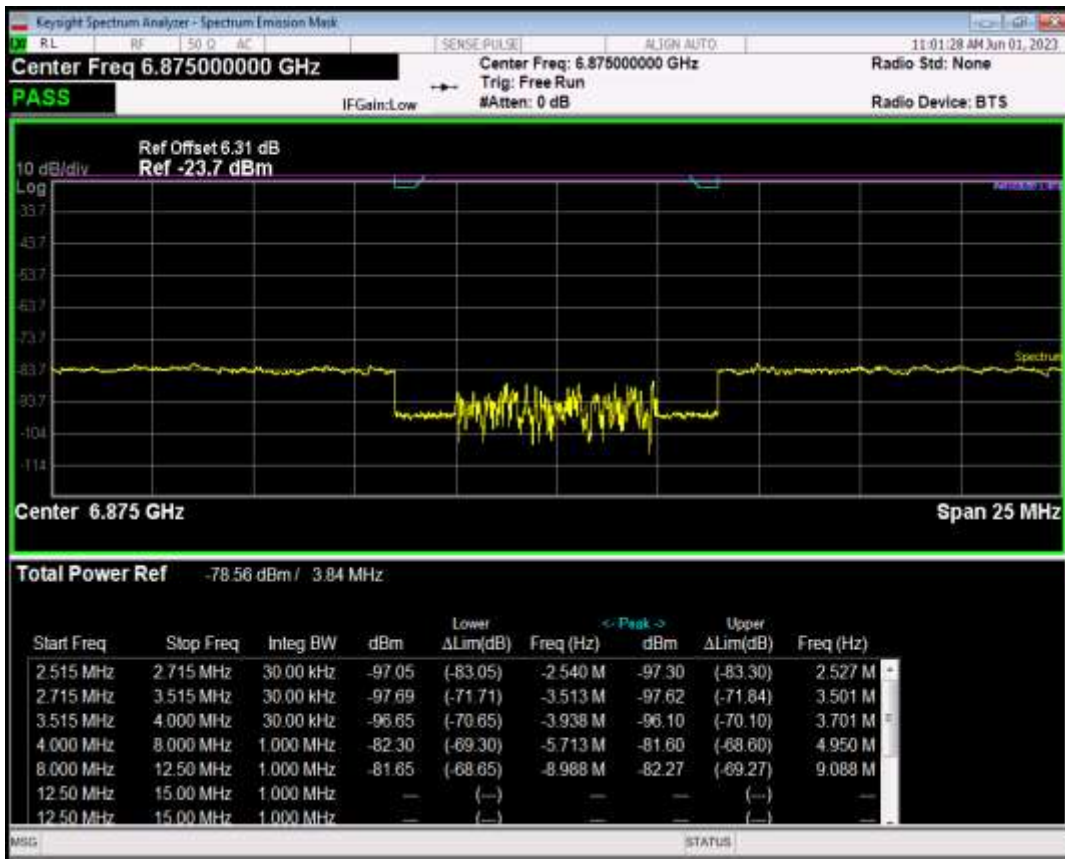

Band20 16QAM BW=10MHz Channel=24300 RB Size=50 Position=#Max