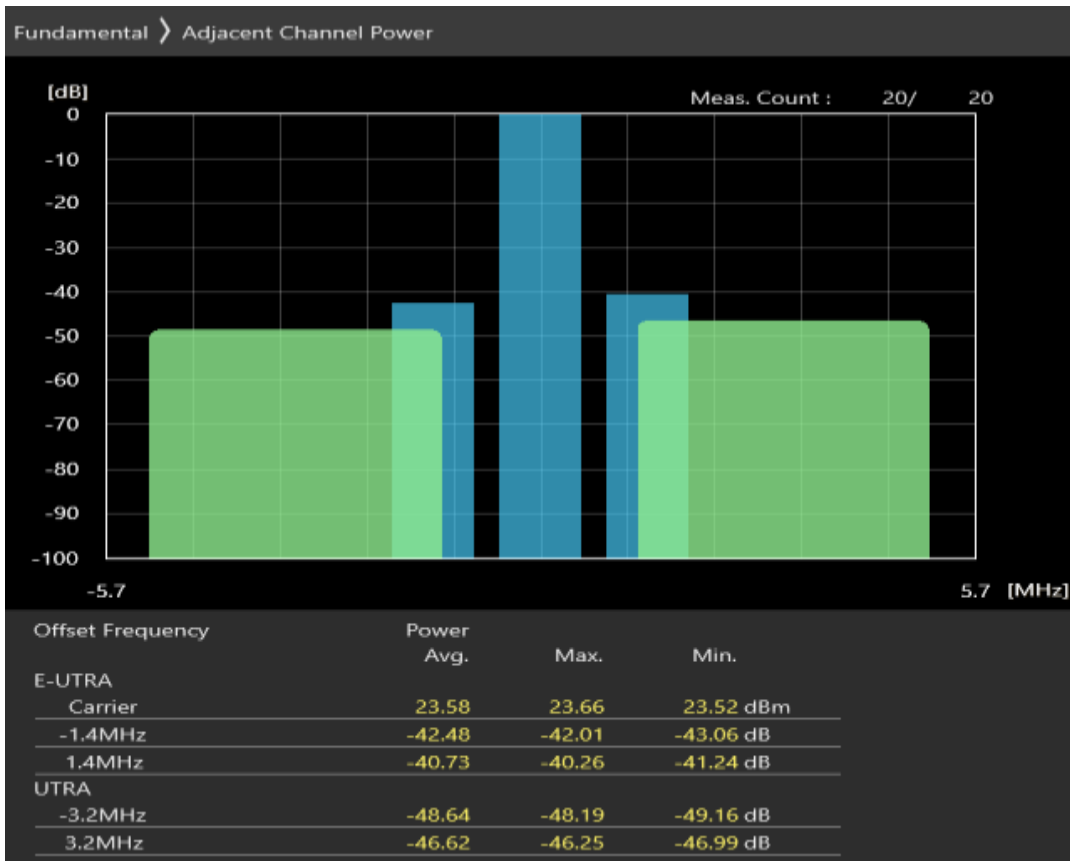

Band8 QPSK BW=1.4MHz Channel=21625 RB Size=5 Position=#Max