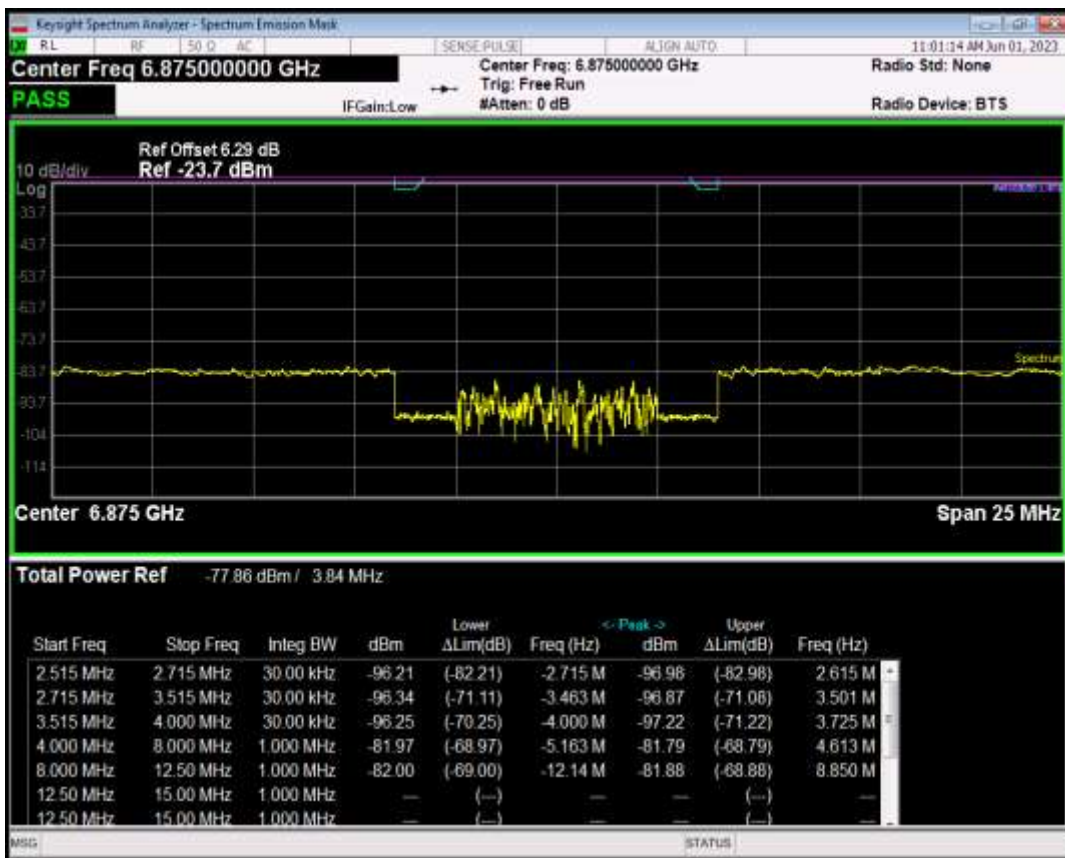

Band20 16QAM BW=10MHz Channel=24200 RB Size=50 Position=#0