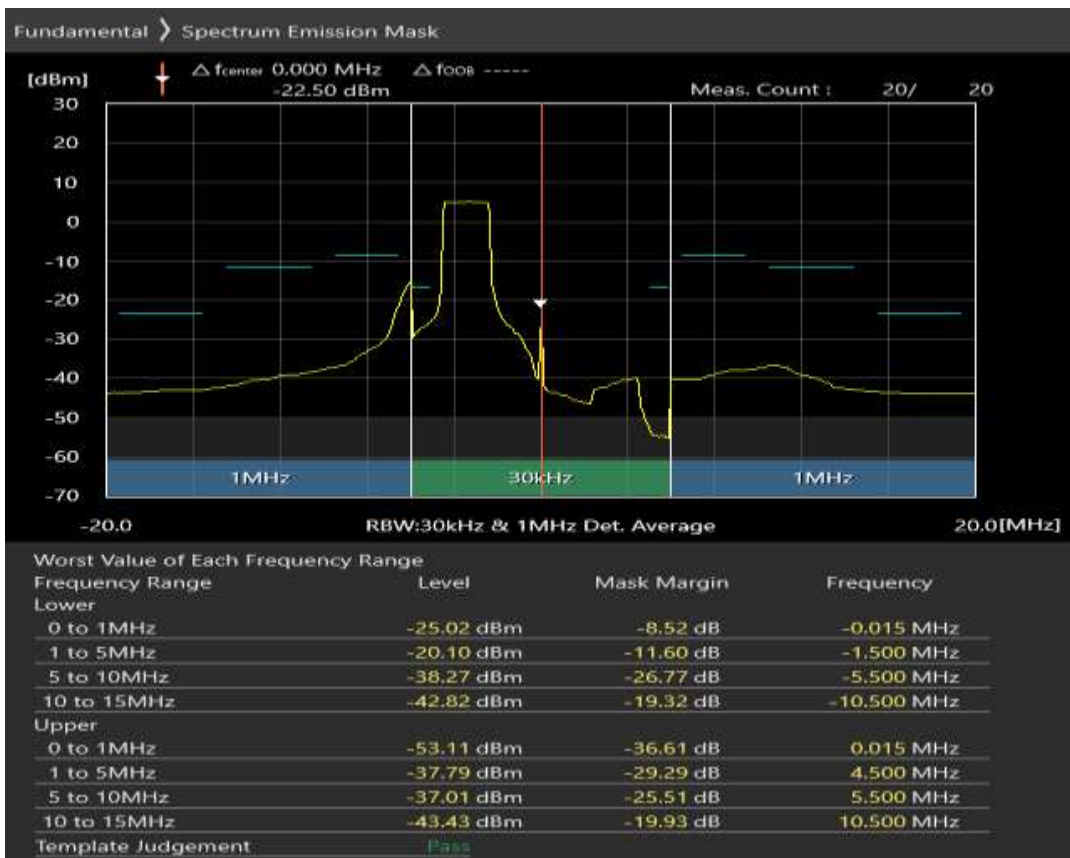

Band1 QPSK BW=10MHz Channel=18300 RB Size=12 Position=#0