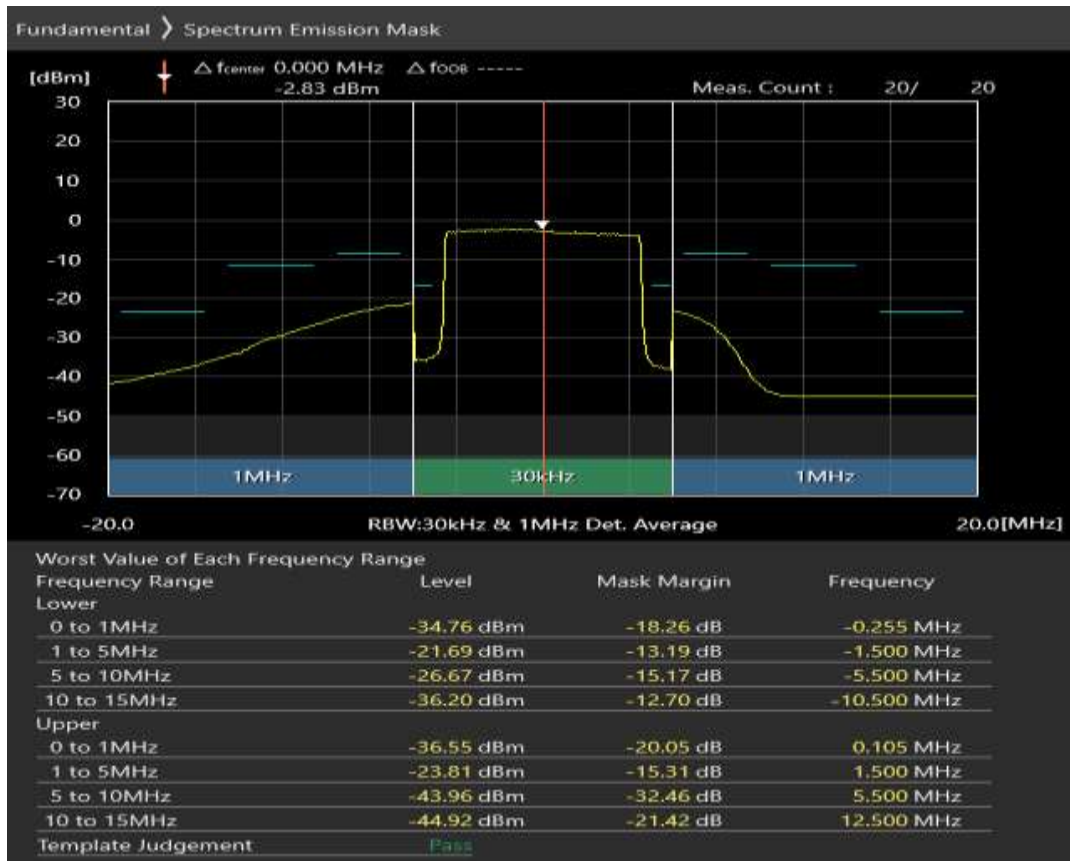

Band8 QPSK BW=10MHz Channel=21750 RB Size=50 Position=#0

Band8 16QAM BW=10MHz Channel=21750 RB Size=12 Position=#0

Band8 16QAM BW=10MHz Channel=21750 RB Size=12 Position=#Max

Band8 16QAM BW=10MHz Channel=21750 RB Size=50 Position=#0