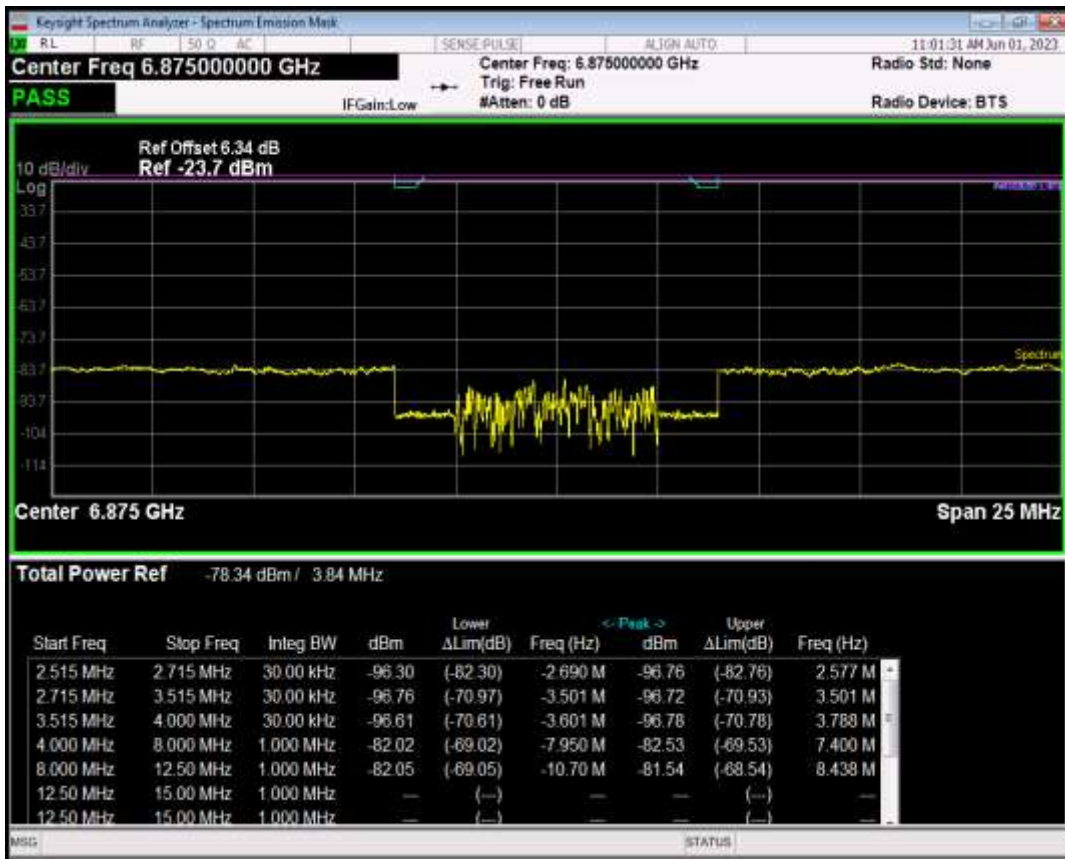

Band20 QPSK BW=10MHz Channel=24400 RB Size=12 Position=#Max