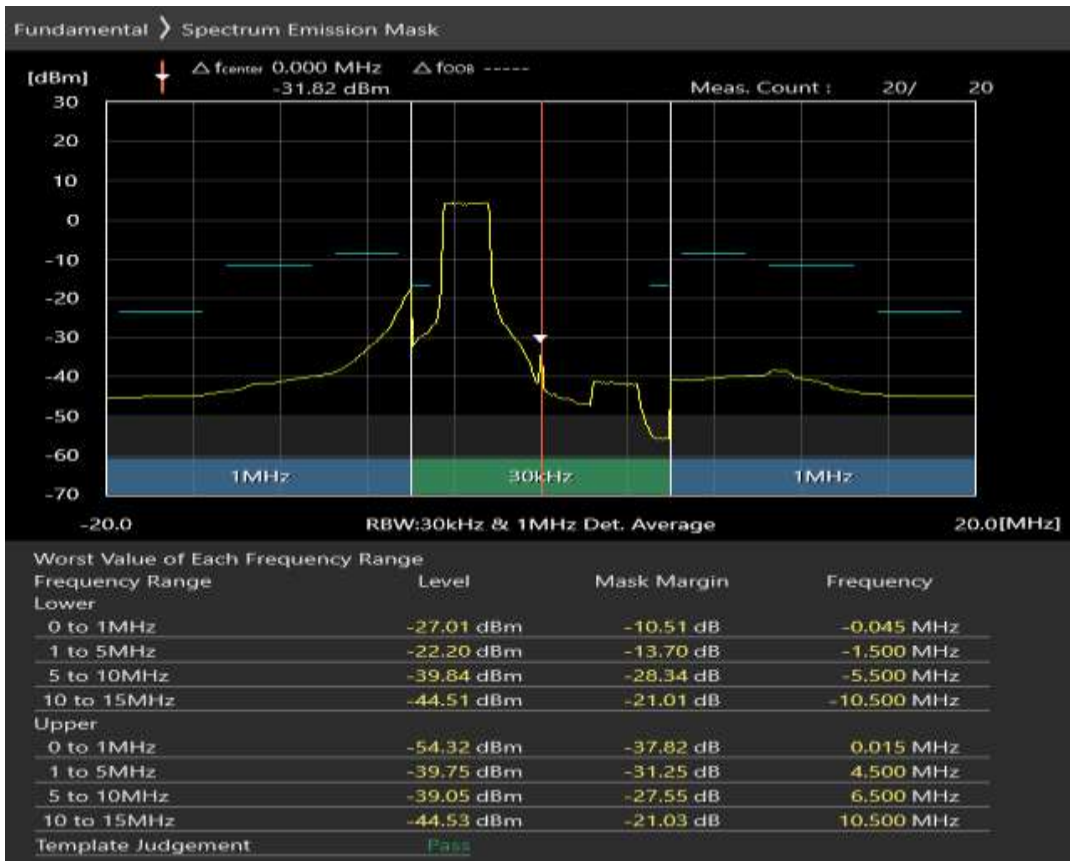

Band8 QPSK BW=10MHz Channel=21625 RB Size=12 Position=#0

Band8 QPSK BW=10MHz Channel=21625 RB Size=12 Position=#Max

Band8 QPSK BW=10MHz Channel=21625 RB Size=50 Position=#0

Band8 16QAM BW=10MHz Channel=21625 RB Size=12 Position=#0