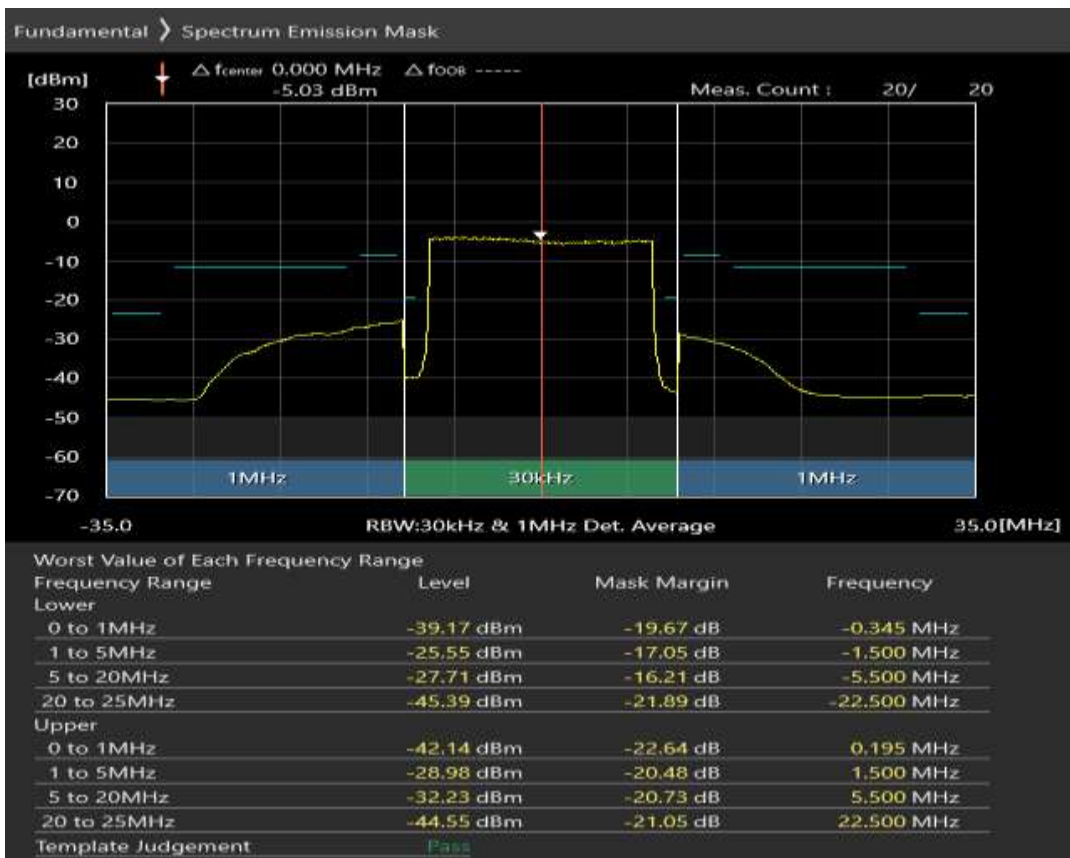

Band20 QPSK BW=20MHz Channel=24350 RB Size=100 Position=#0