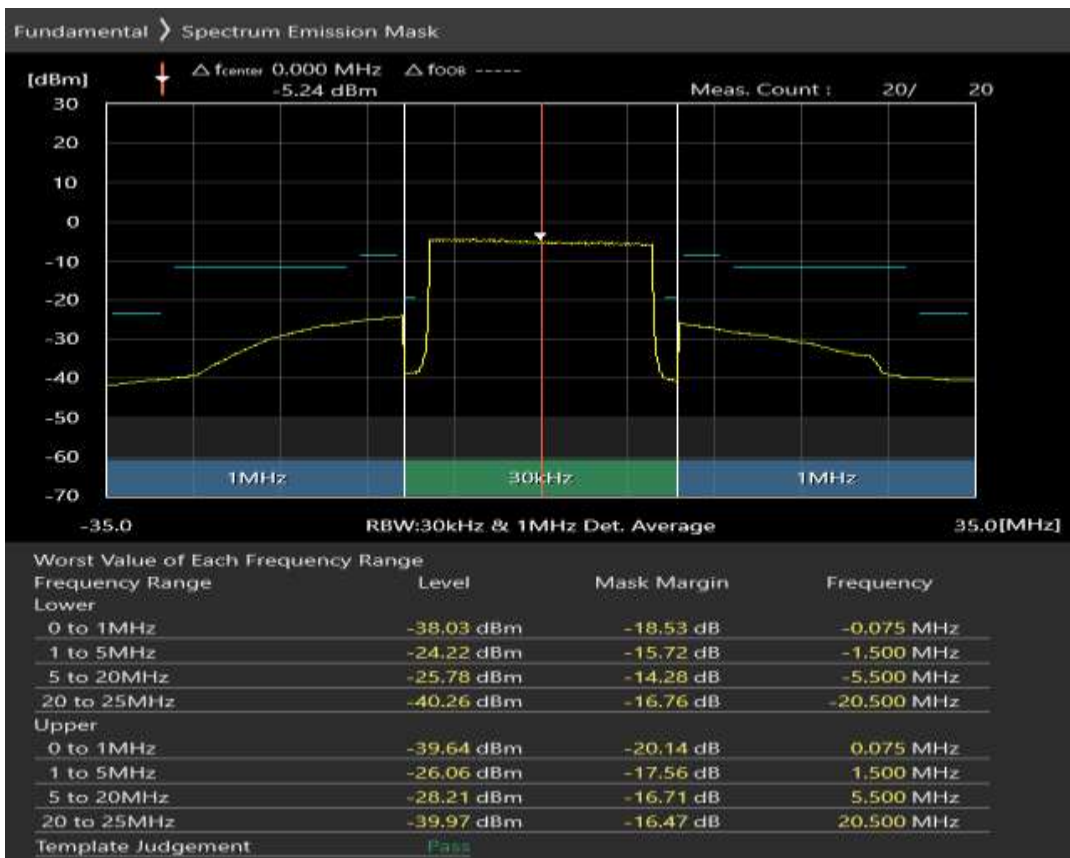

Band1 QPSK BW=20MHz Channel=18300 RB Size=100 Position=#0