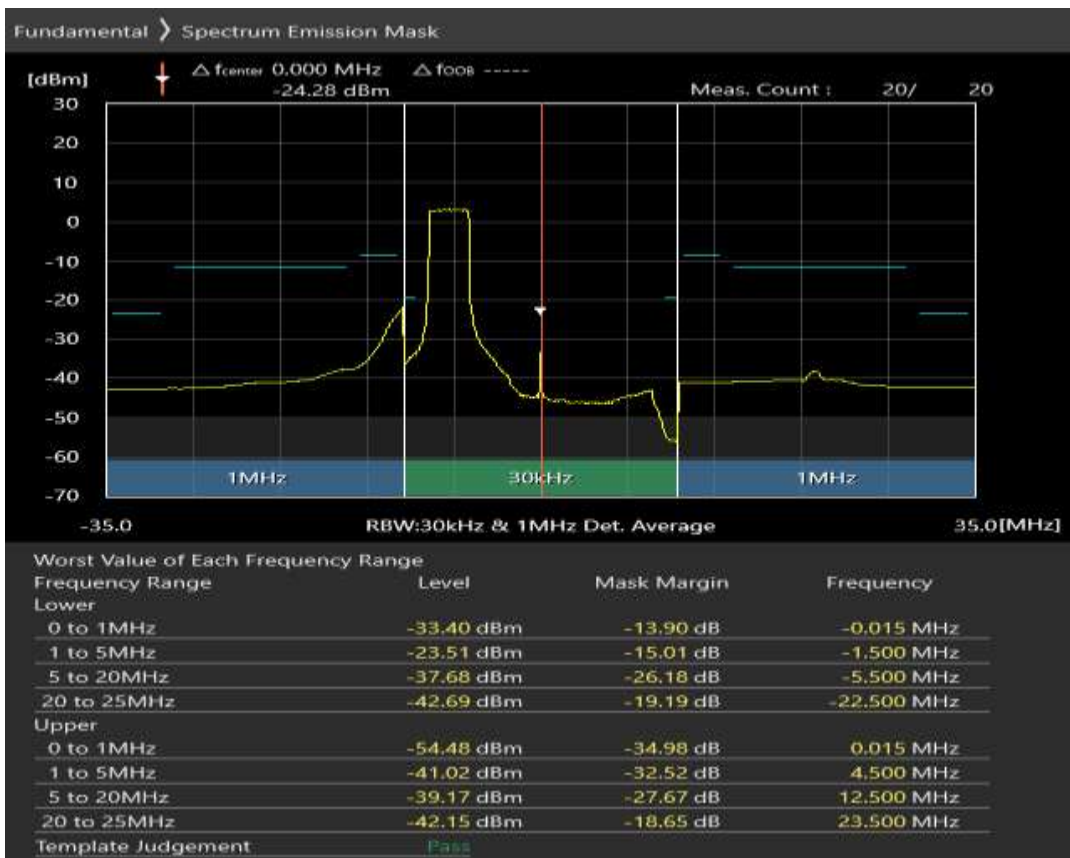

Band7 QPSK BW=20MHz Channel=21100 RB Size=18 Position=#0