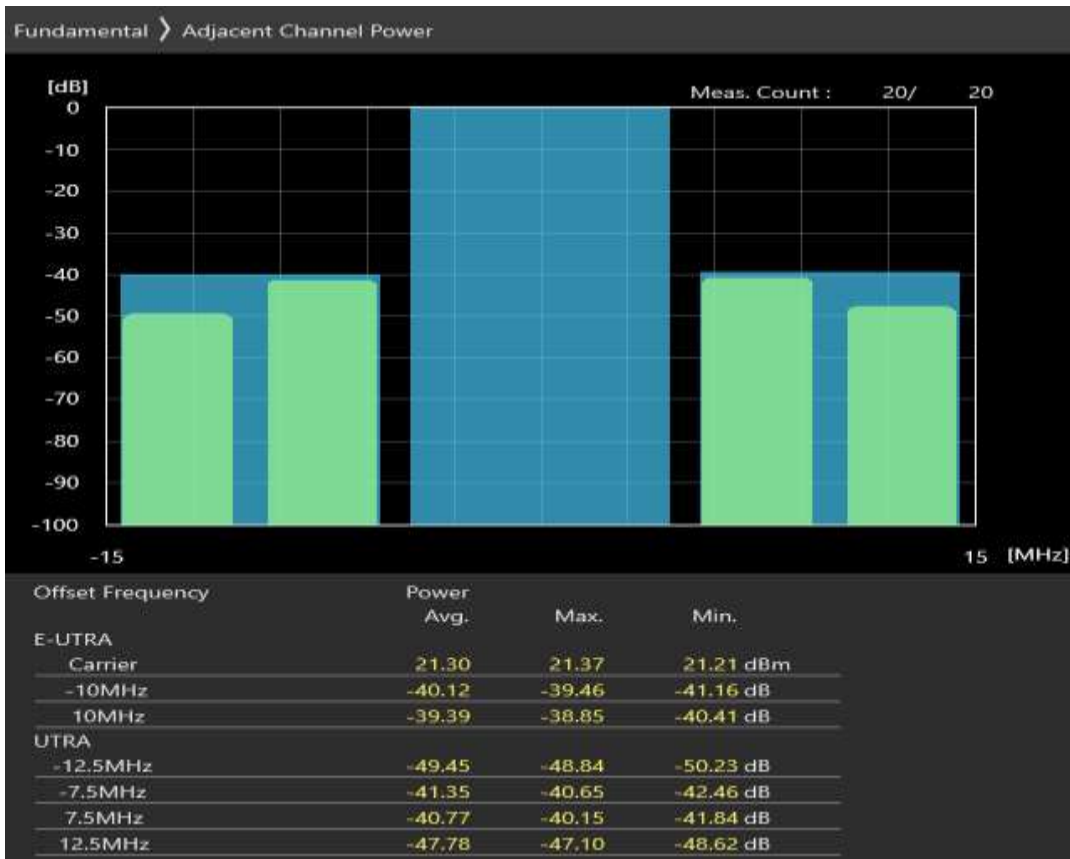

Band1 16QAM BW=10MHz Channel=18550 RB Size=50 Position=#0