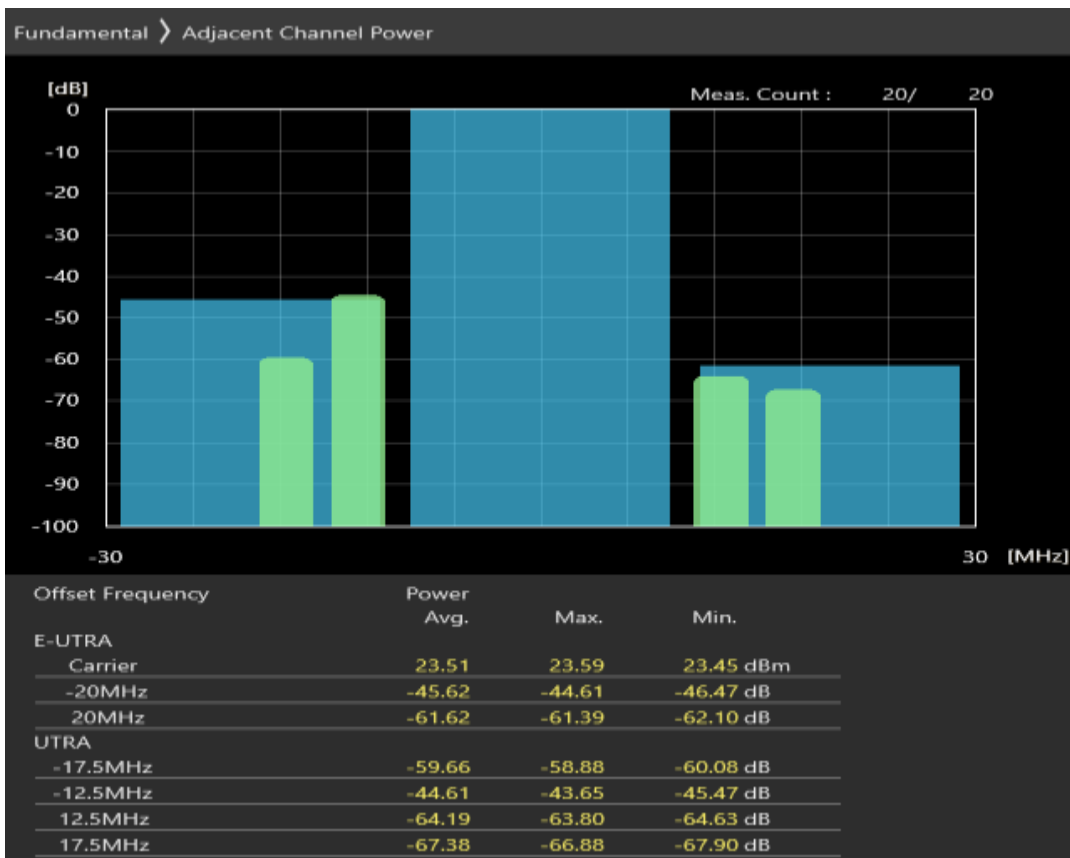

Band20 QPSK BW=20MHz Channel=24350 RB Size=18 Position=#0