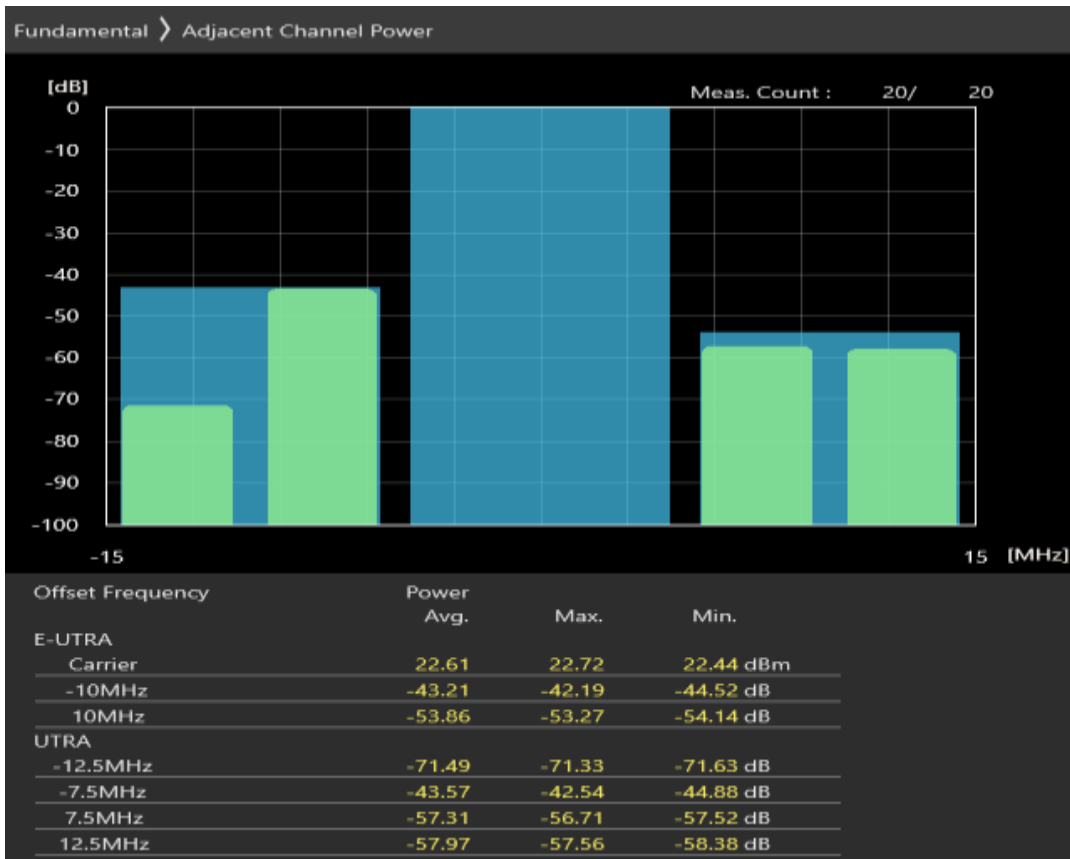

Band20 16QAM BW=10MHz Channel=24200 RB Size=12 Position=#0