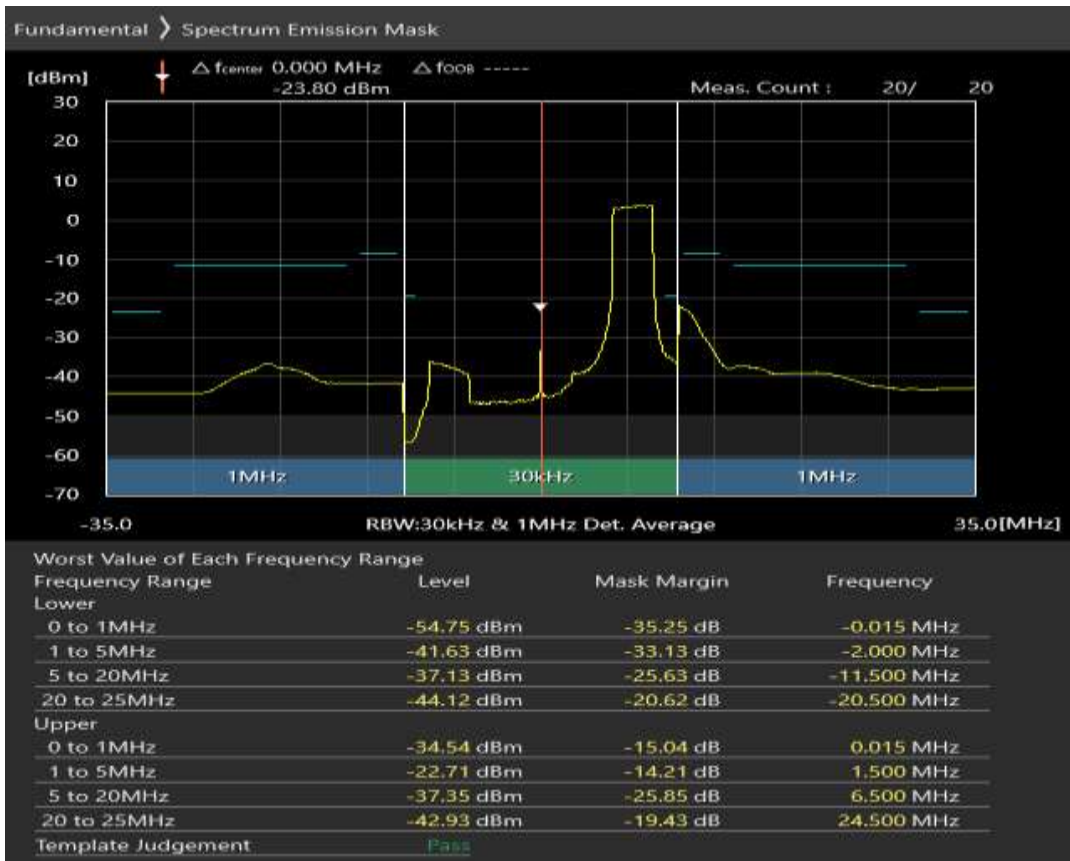

Band3 16QAM BW=10MHz Channel=1990 RB Size=12 Position=#Max

Band3 16QAM BW=10MHz Channel=1990 RB Size=50 Position=#0

Band3 QPSK BW=20MHz Channel=19300 RB Size=18 Position=#0

Band3 QPSK BW=20MHz Channel=19300 RB Size=18 Position=#Max