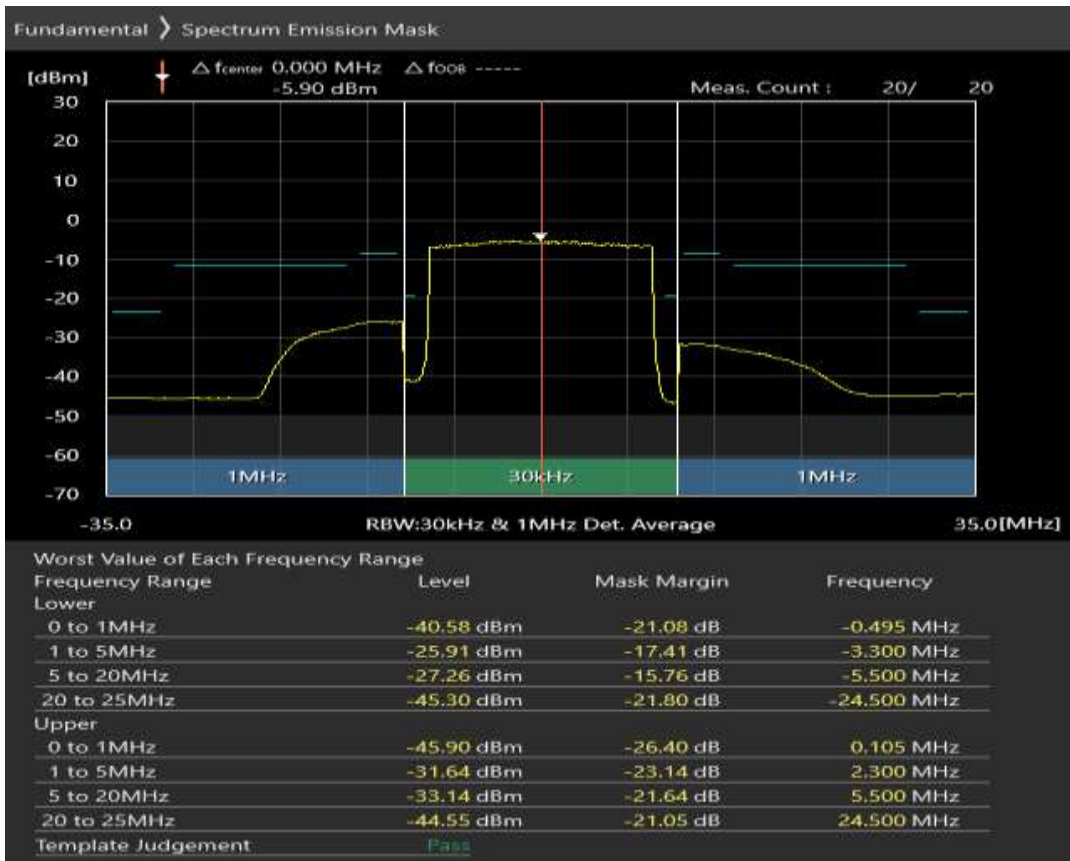

Band20 16QAM BW=20MHz Channel=24300 RB Size=100 Position=#0