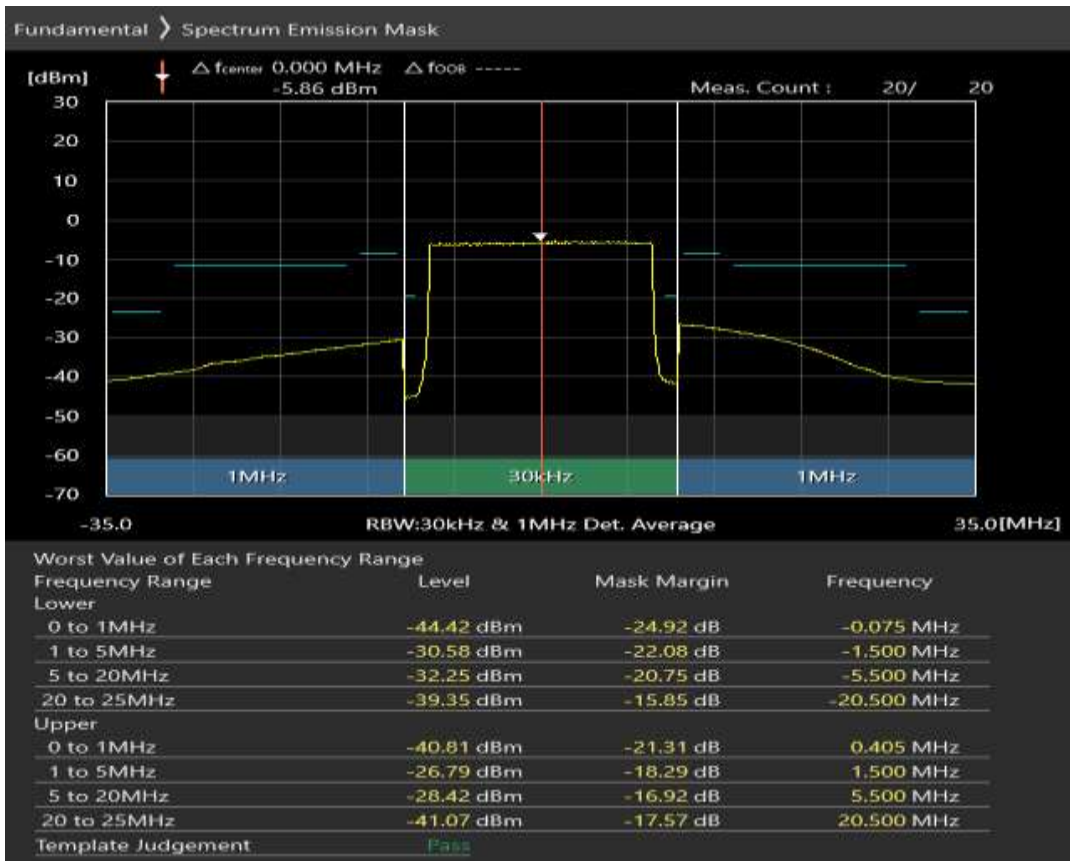

Band7 16QAM BW=20MHz Channel=21350 RB Size=100 Position=#0