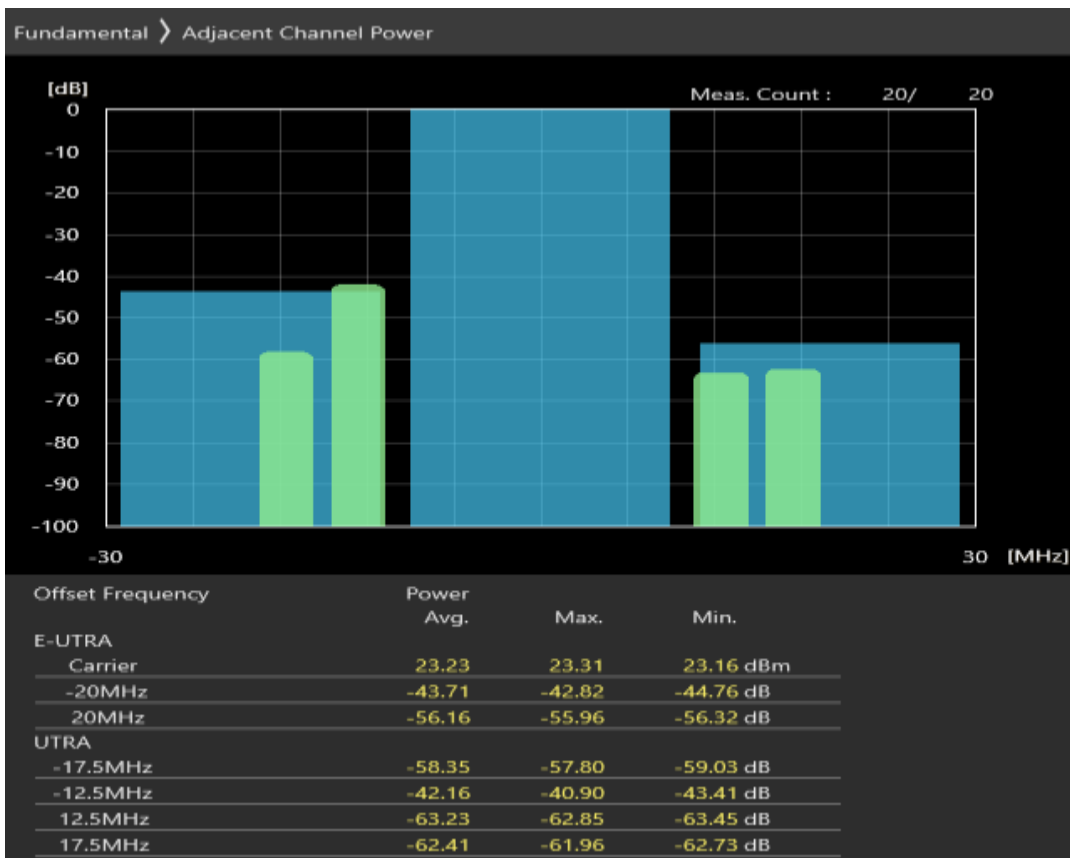

Band3 QPSK BW=20MHz Channel=19575 RB Size=18 Position=#0