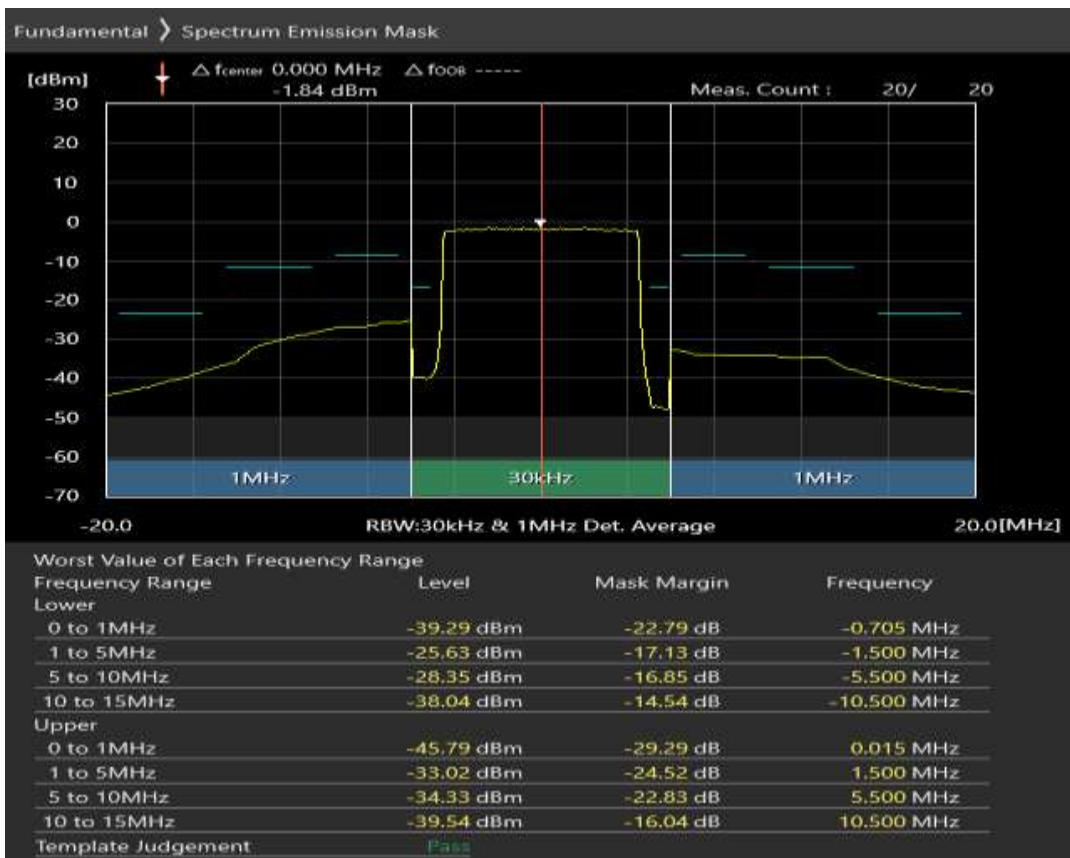

Band20 QPSK BW=10MHz Channel=24300 RB Size=50 Position=#0