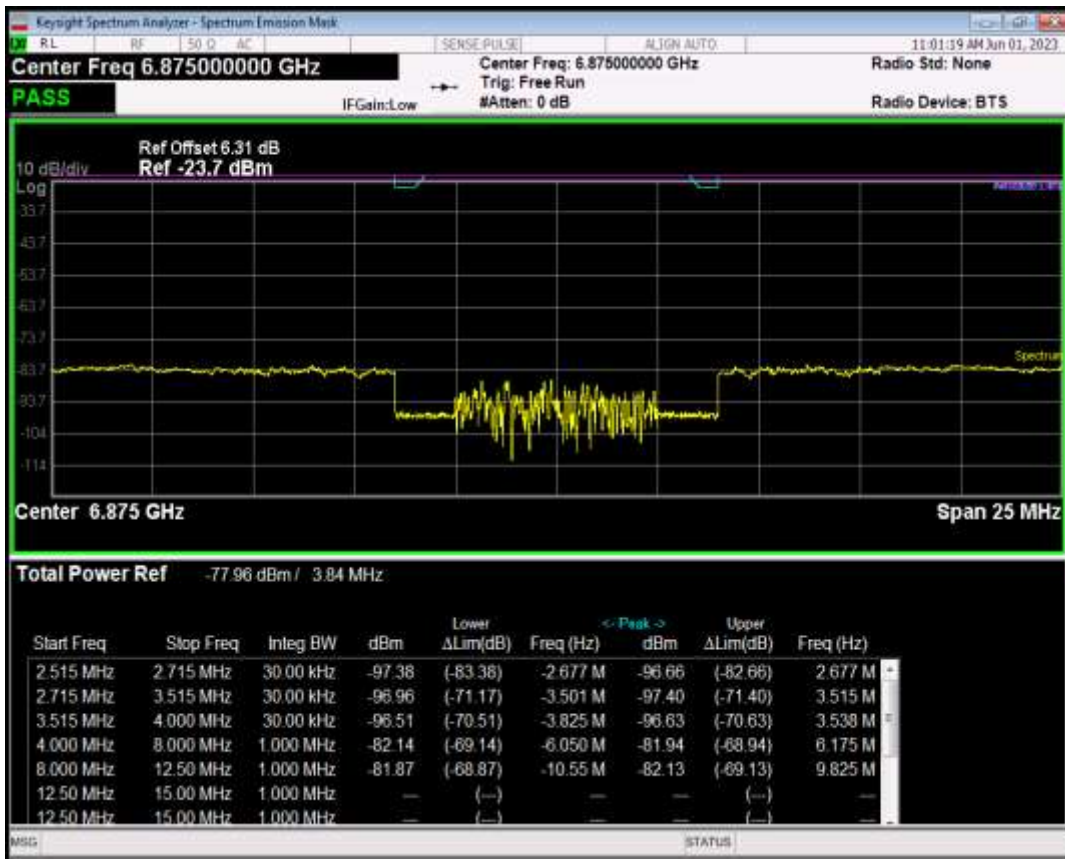

Band20 QPSK BW=10MHz Channel=24300 RB Size=12 Position=#0

Band20 QPSK BW=10MHz Channel=24300 RB Size=12 Position=#Max

Band20 QPSK BW=10MHz Channel=24300 RB Size=50 Position=#0

Band20 QPSK BW=10MHz Channel=24300 RB Size=50 Position=#Max