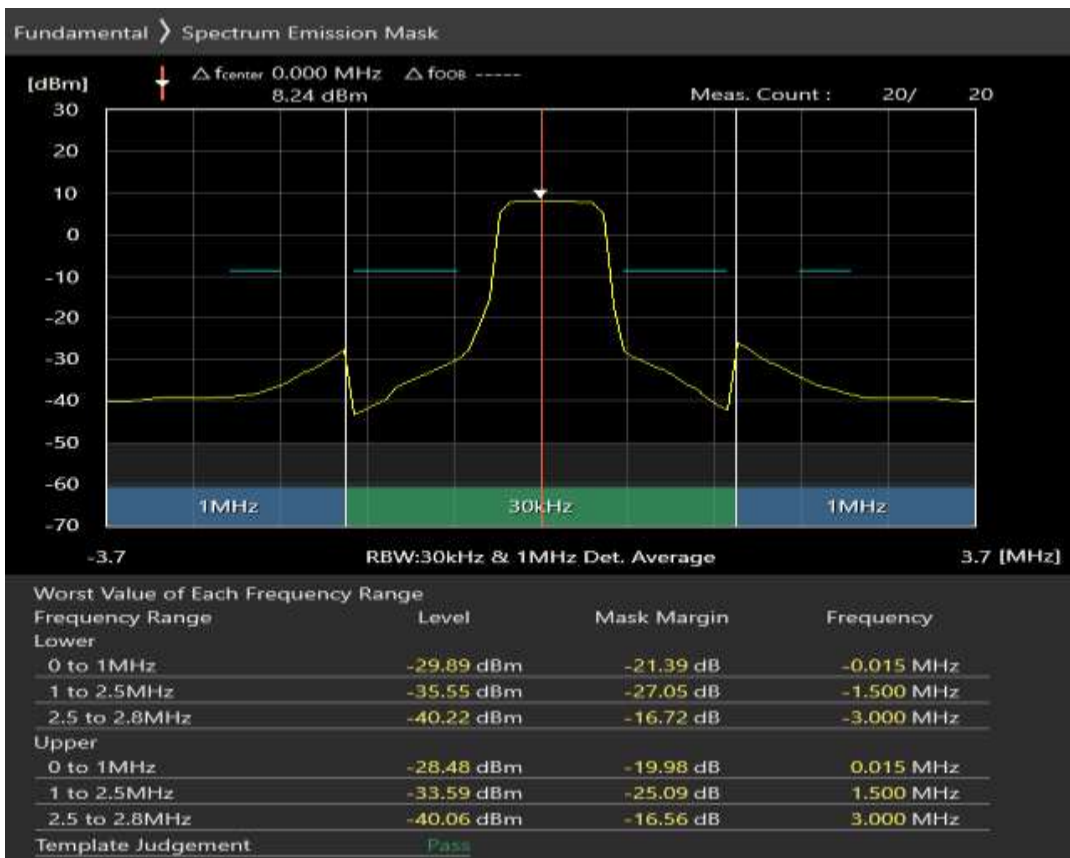

Band8 16QAM BW=1.4MHz Channel=21457 RB Size=5 Position=#Max