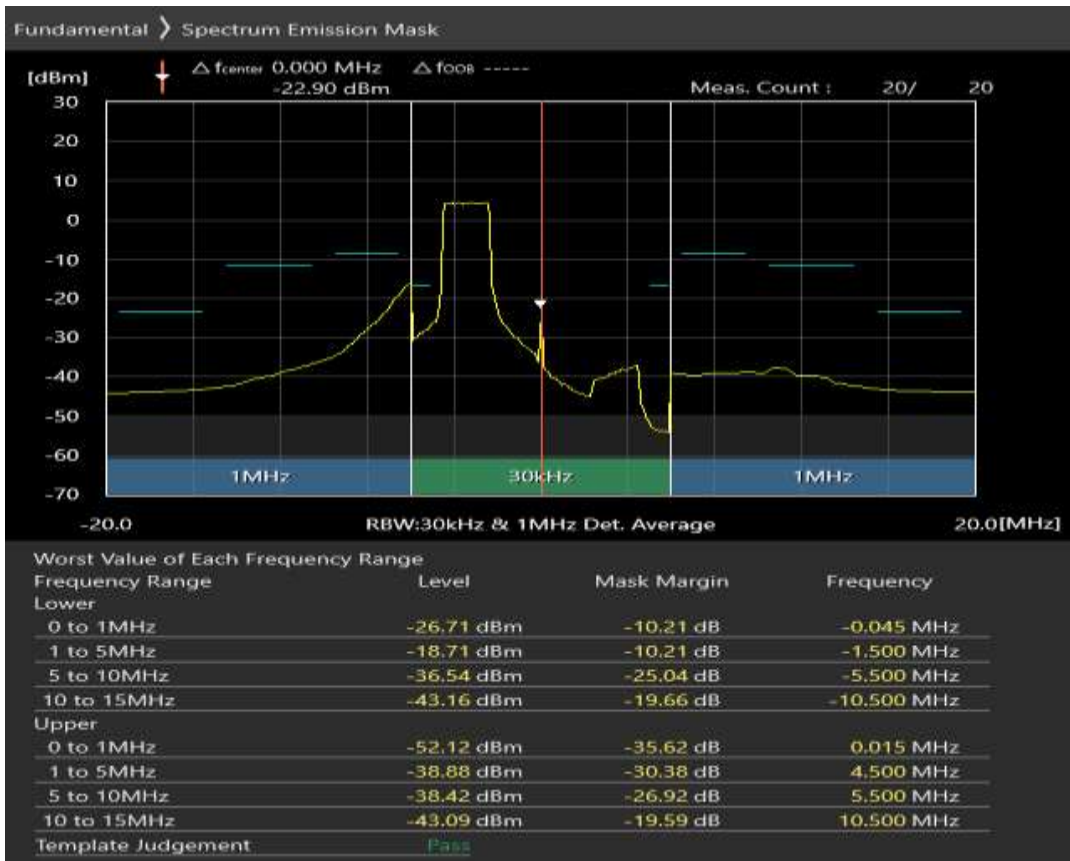

Band3 QPSK BW=10MHz Channel=19250 RB Size=12 Position=#0

Band3 QPSK BW=10MHz Channel=19250 RB Size=12 Position=#Max

Band3 QPSK BW=10MHz Channel=19250 RB Size=50 Position=#0

Band3 16QAM BW=10MHz Channel=19250 RB Size=12 Position=#0