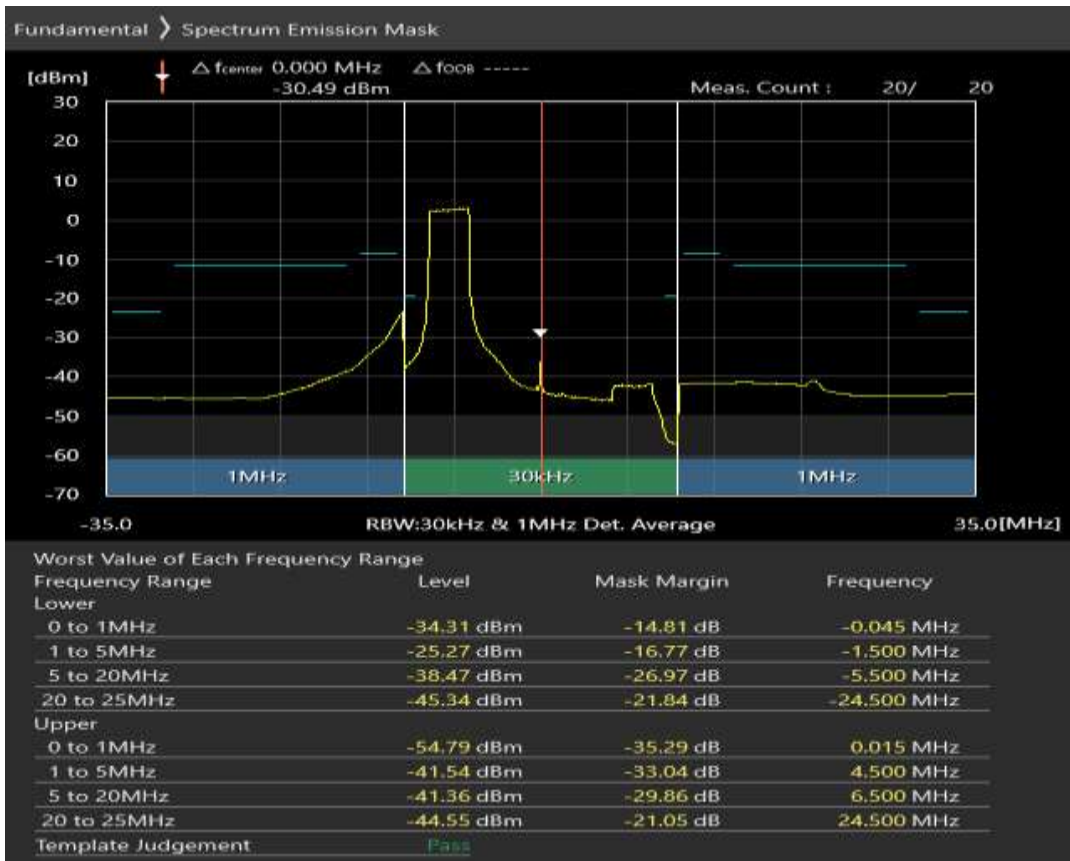

Band20 QPSK BW=20MHz Channel=24300 RB Size=18 Position=#0

Band20 QPSK BW=20MHz Channel=24300 RB Size=18 Position=#Max

Band20 QPSK BW=20MHz Channel=24300 RB Size=100 Position=#0

Band20 16QAM BW=20MHz Channel=24300 RB Size=18 Position=#0