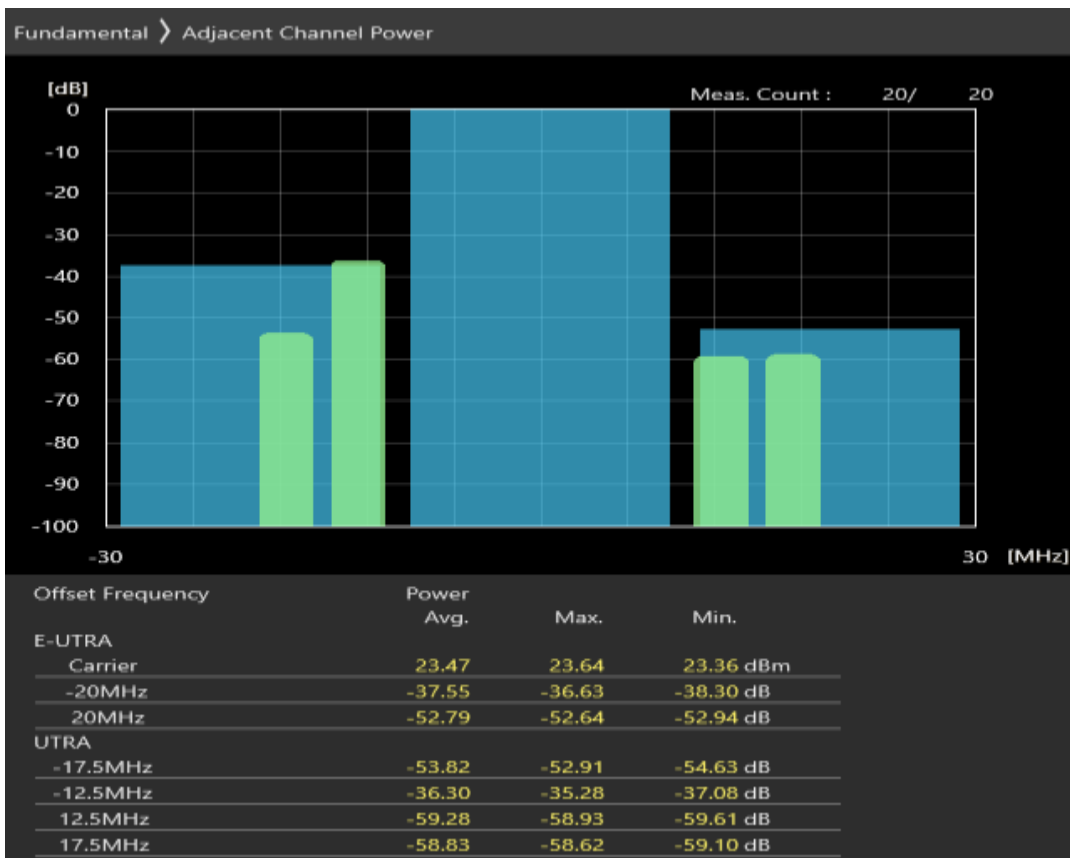

Band3 QPSK BW=20MHz Channel=19300 RB Size=18 Position=#0