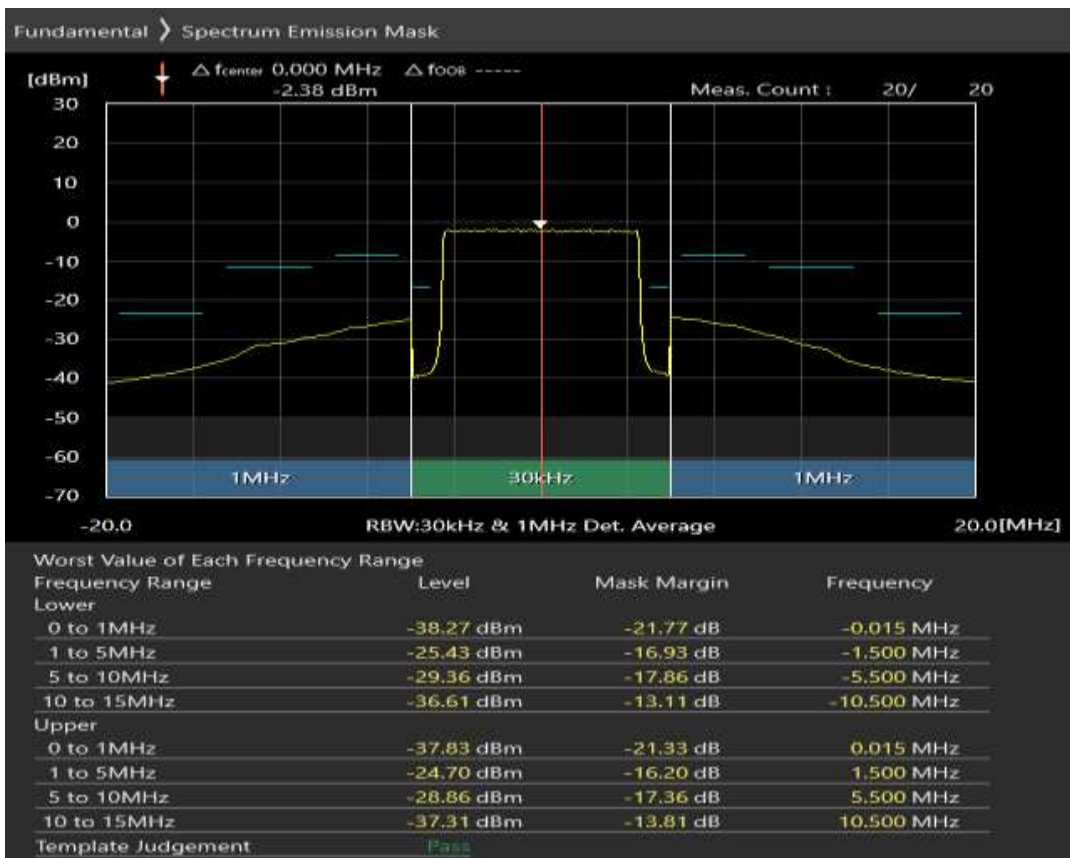

Band7 QPSK BW=10MHz Channel=21100 RB Size=50 Position=#0