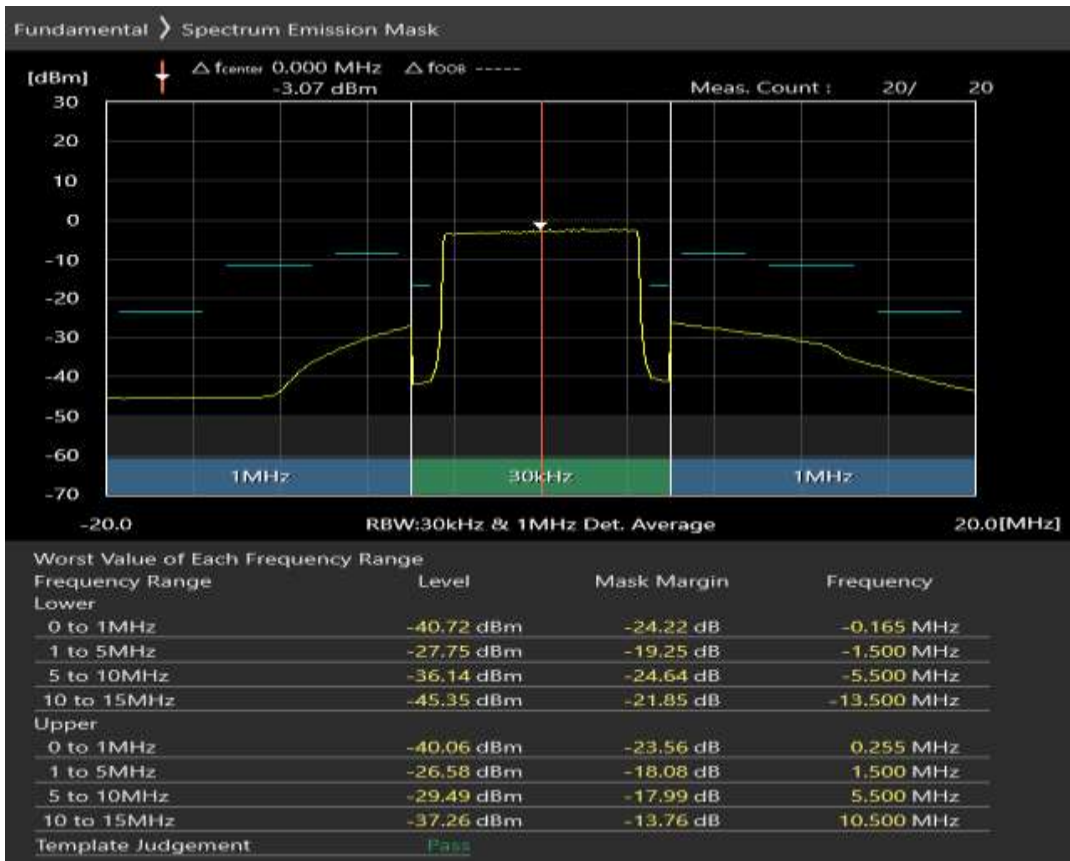

Band8 QPSK BW=10MHz Channel=21500 RB Size=50 Position=#0

Band8 16QAM BW=10MHz Channel=21500 RB Size=12 Position=#0

Band8 16QAM BW=10MHz Channel=21500 RB Size=12 Position=#Max

Band8 16QAM BW=10MHz Channel=21500 RB Size=50 Position=#0