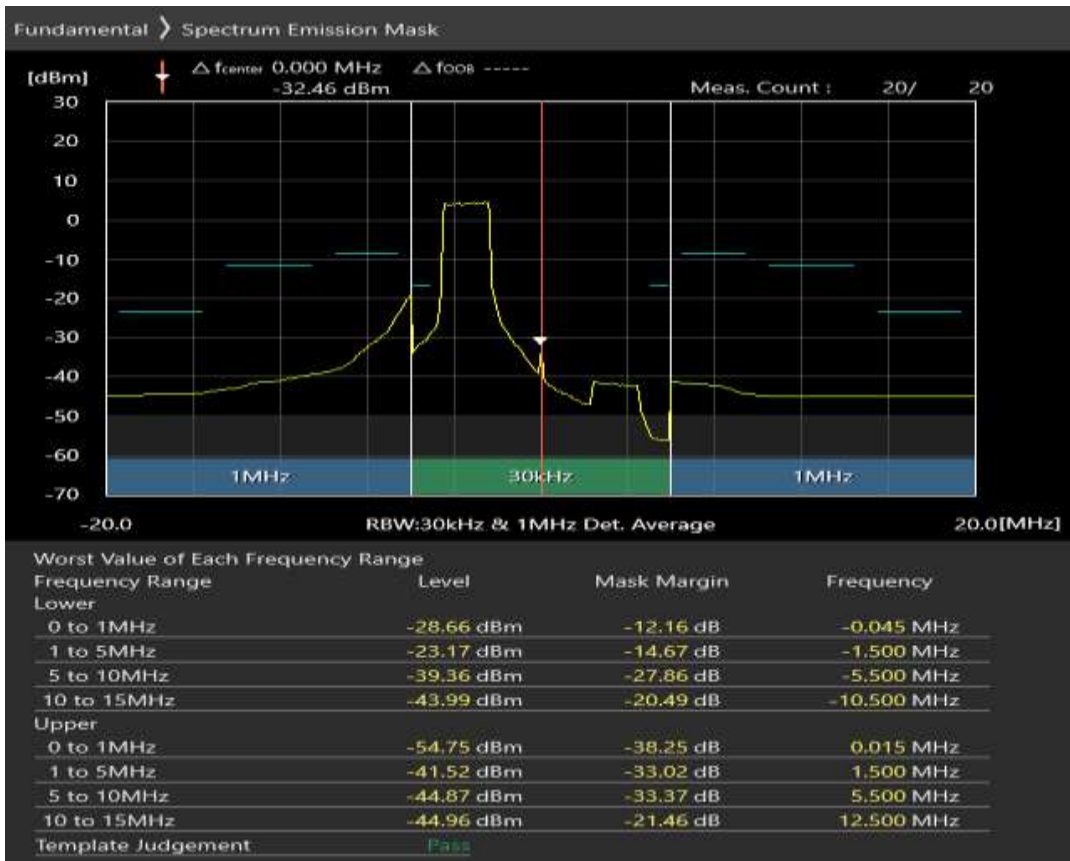

Band8 16QAM BW=10MHz Channel=21750 RB Size=12 Position=#0