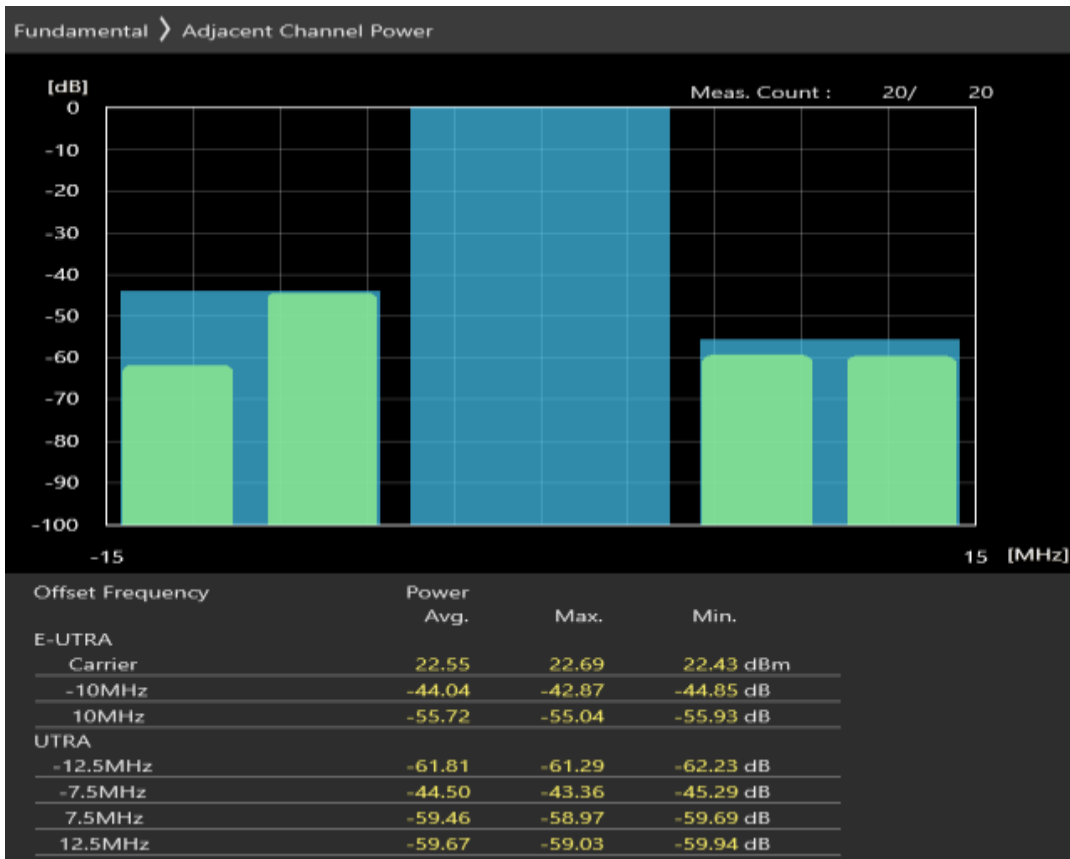

Band20 QPSK BW=10MHz Channel=24300 RB Size=12 Position=#0

Band20 QPSK BW=10MHz Channel=24300 RB Size=12 Position=#Max

Band20 QPSK BW=10MHz Channel=24300 RB Size=50 Position=#0

Band20 16QAM BW=10MHz Channel=24300 RB Size=12 Position=#0