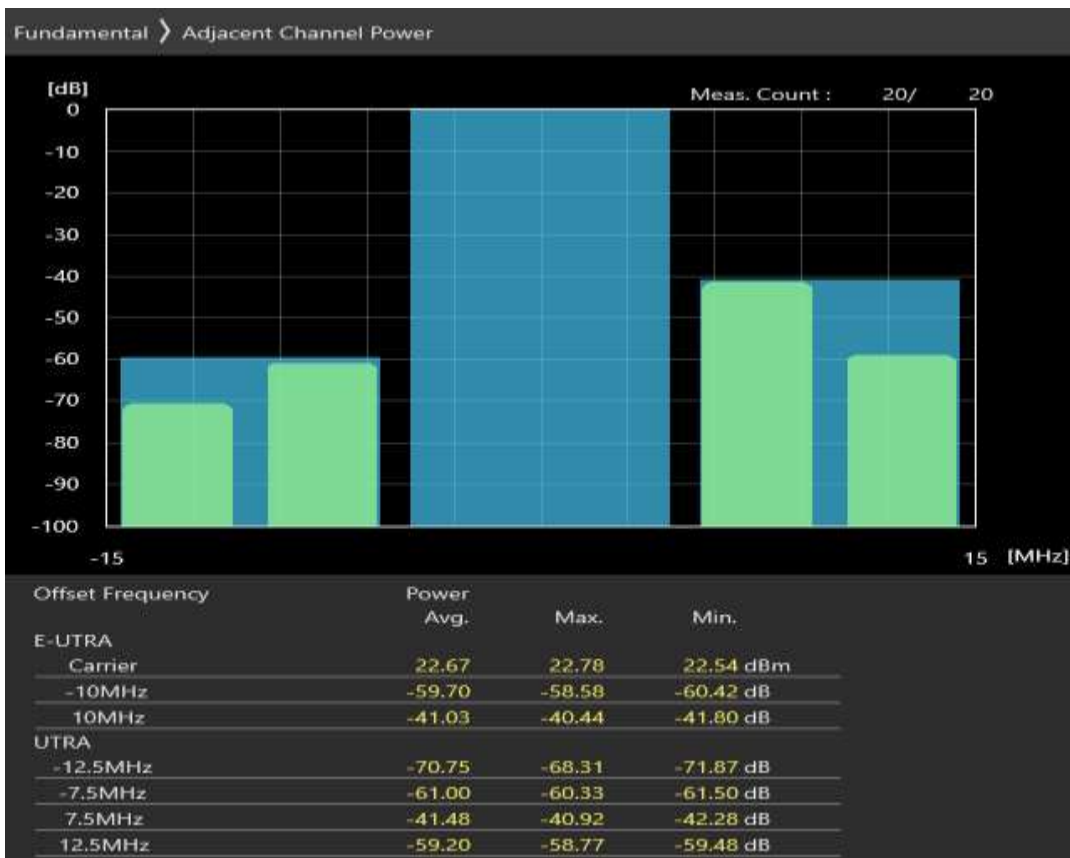

Band20 16QAM BW=10MHz Channel=24200 RB Size=12 Position=#Max