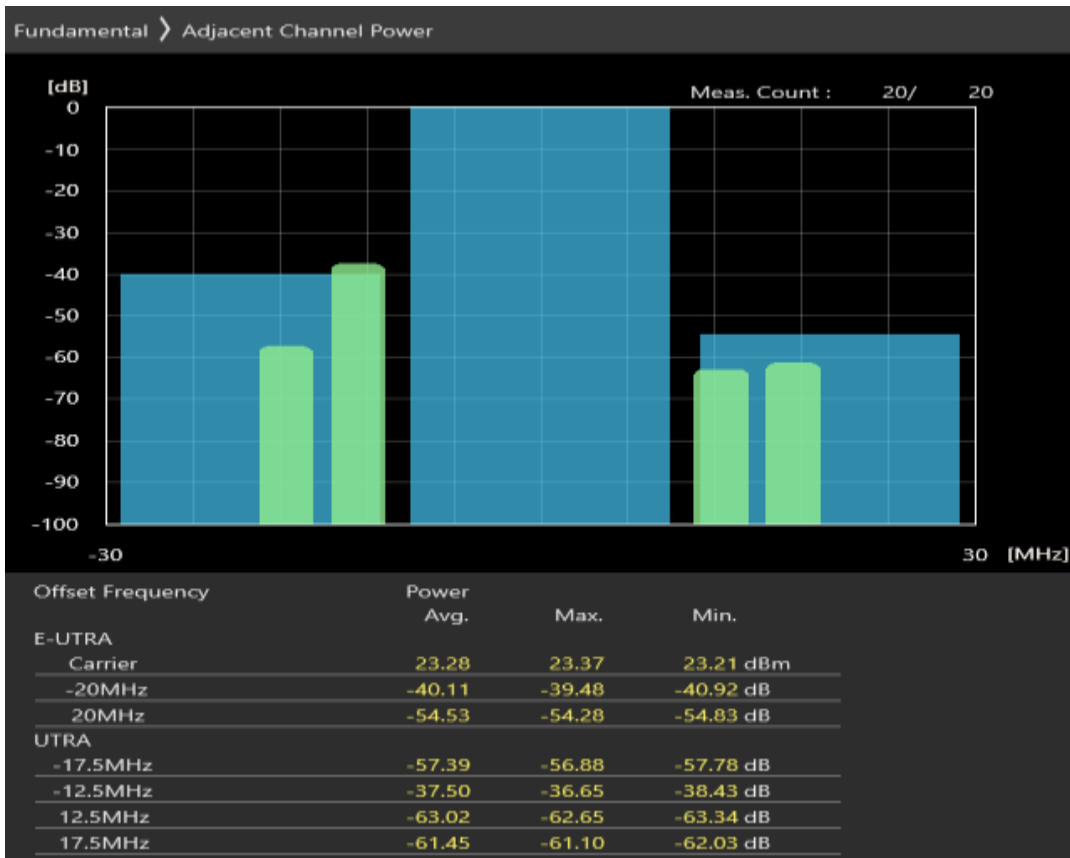

Band1 QPSK BW=20MHz Channel=18300 RB Size=18 Position=#0