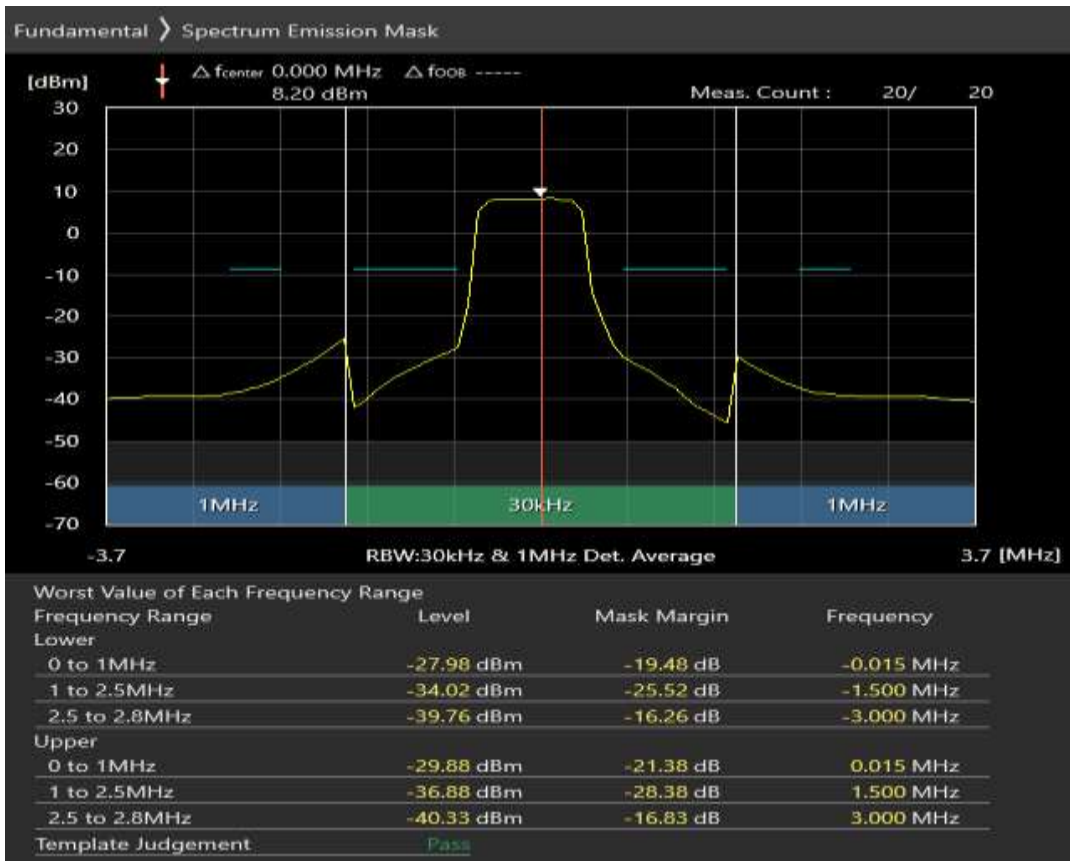

Band8 QPSK BW=1.4MHz Channel=21625 RB Size=5 Position=#0

Band8 QPSK BW=1.4MHz Channel=21625 RB Size=5 Position=#Max

Band8 QPSK BW=1.4MHz Channel=21625 RB Size=6 Position=#0

Band8 16QAM BW=1.4MHz Channel=21625 RB Size=5 Position=#0