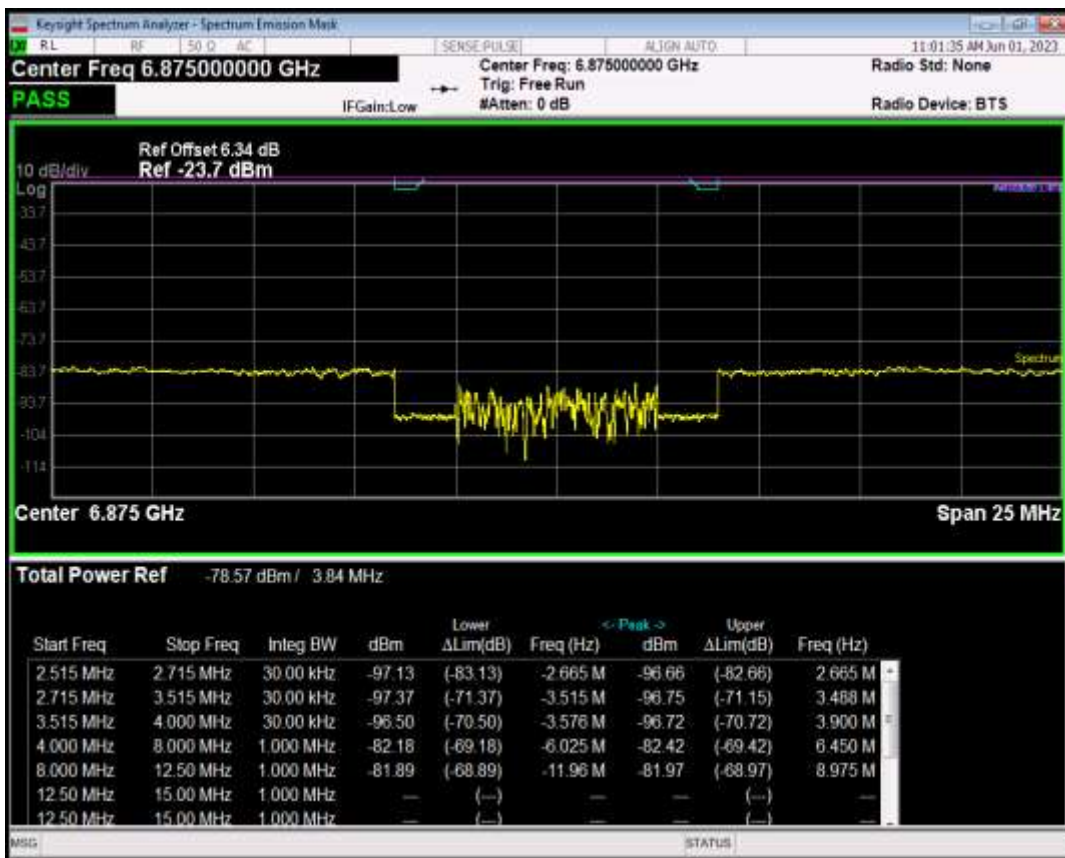

Band20 QPSK BW=10MHz Channel=24400 RB Size=12 Position=#0

Band20 QPSK BW=10MHz Channel=24400 RB Size=12 Position=#Max

Band20 QPSK BW=10MHz Channel=24400 RB Size=50 Position=#0

Band20 QPSK BW=10MHz Channel=24400 RB Size=50 Position=#Max