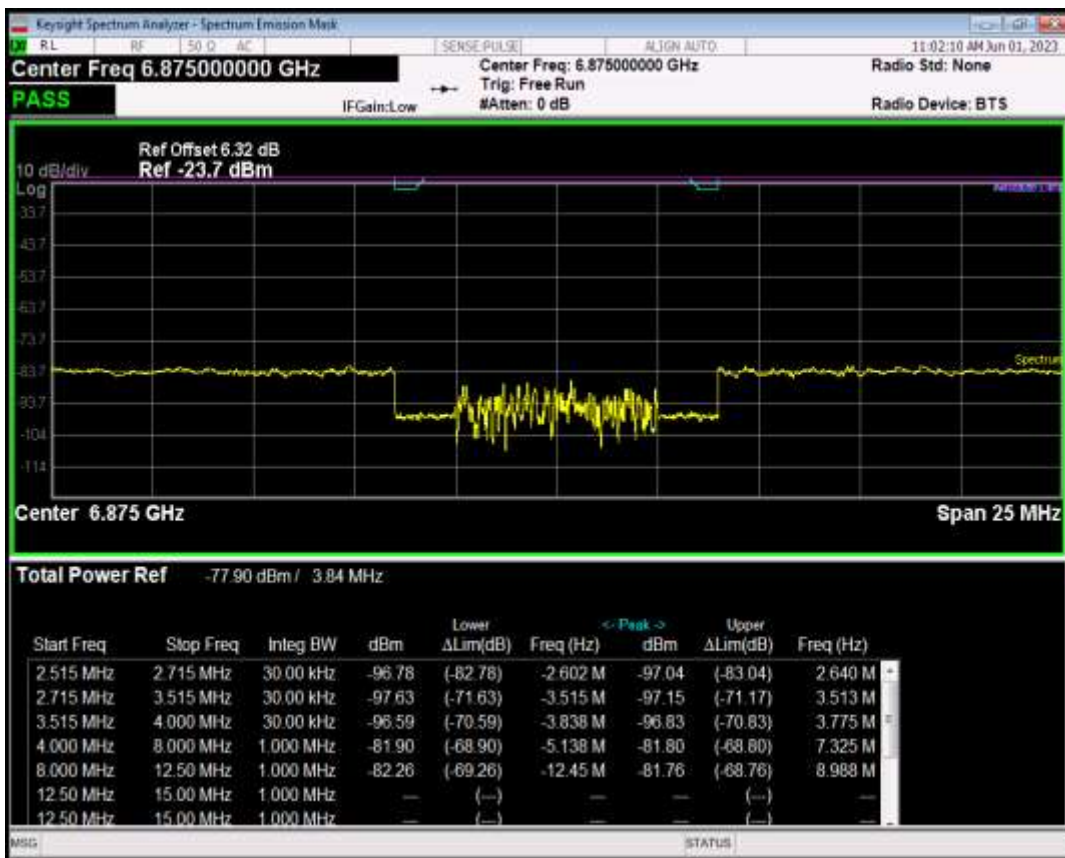

Band20 QPSK BW=20MHz Channel=24350 RB Size=100 Position=#0