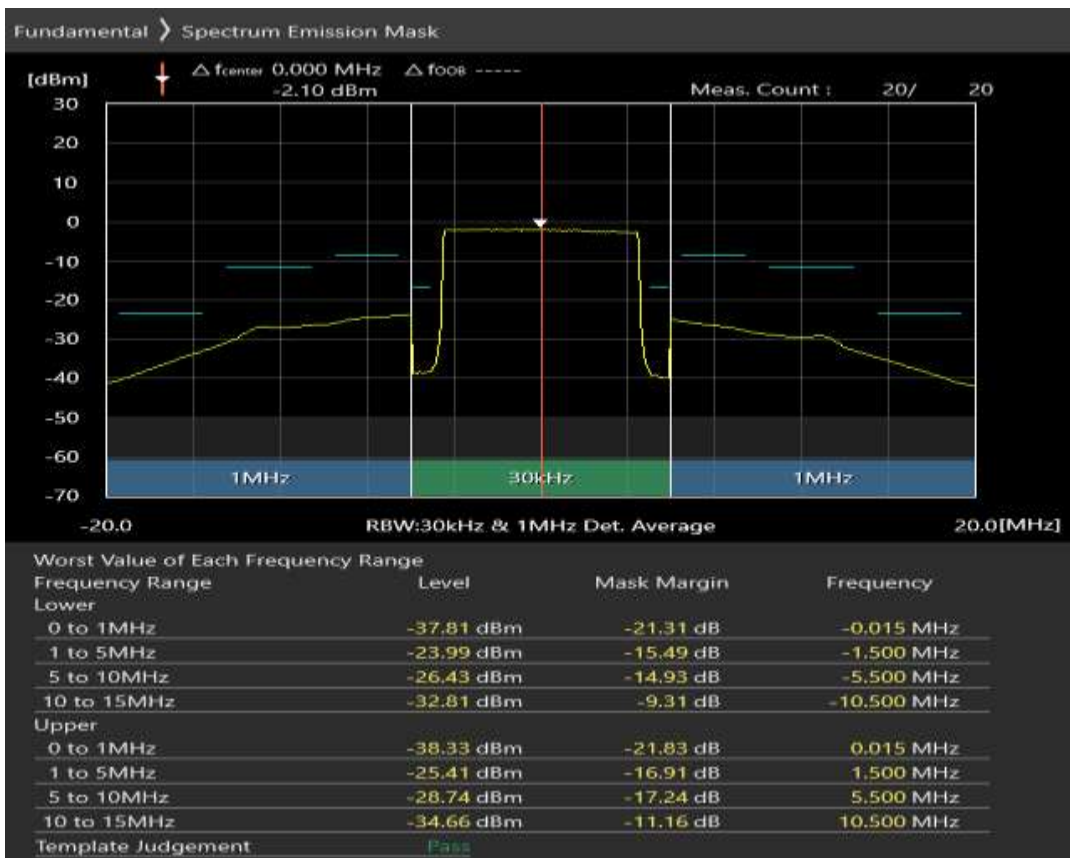

Band3 QPSK BW=10MHz Channel=19575 RB Size=50 Position=#0