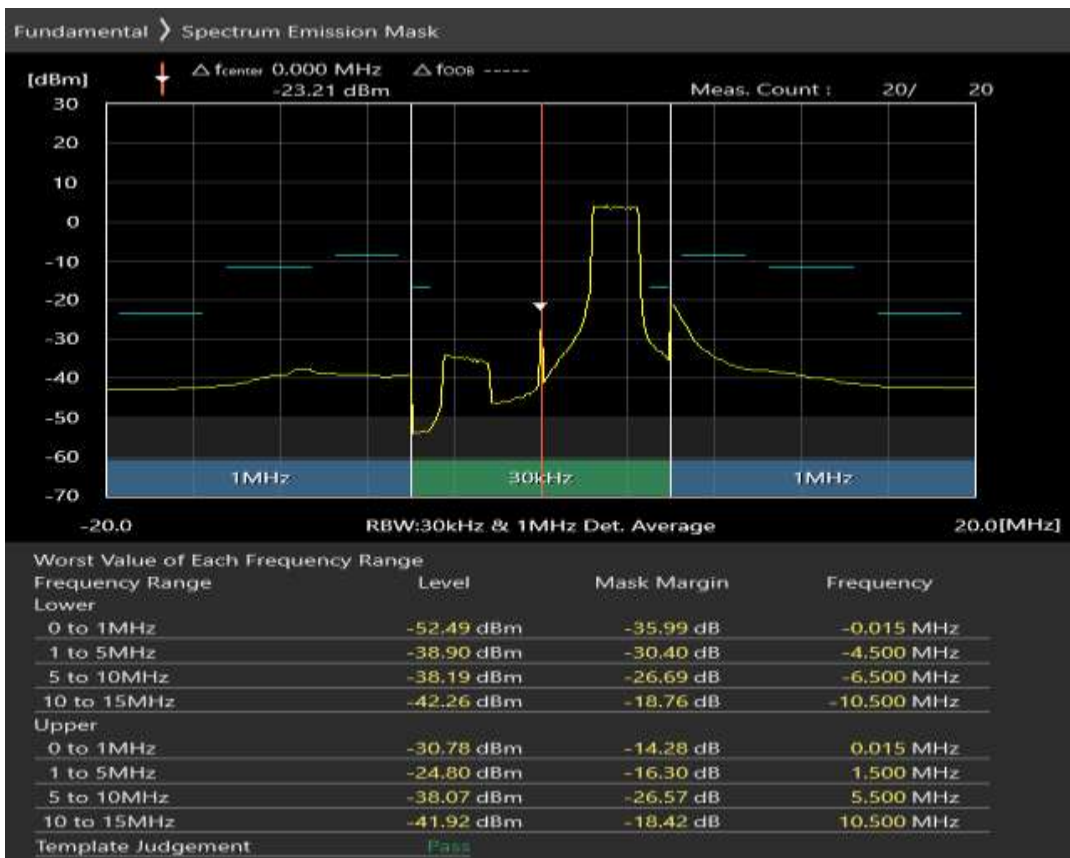

Band7 16QAM BW=10MHz Channel=21100 RB Size=12 Position=#Max