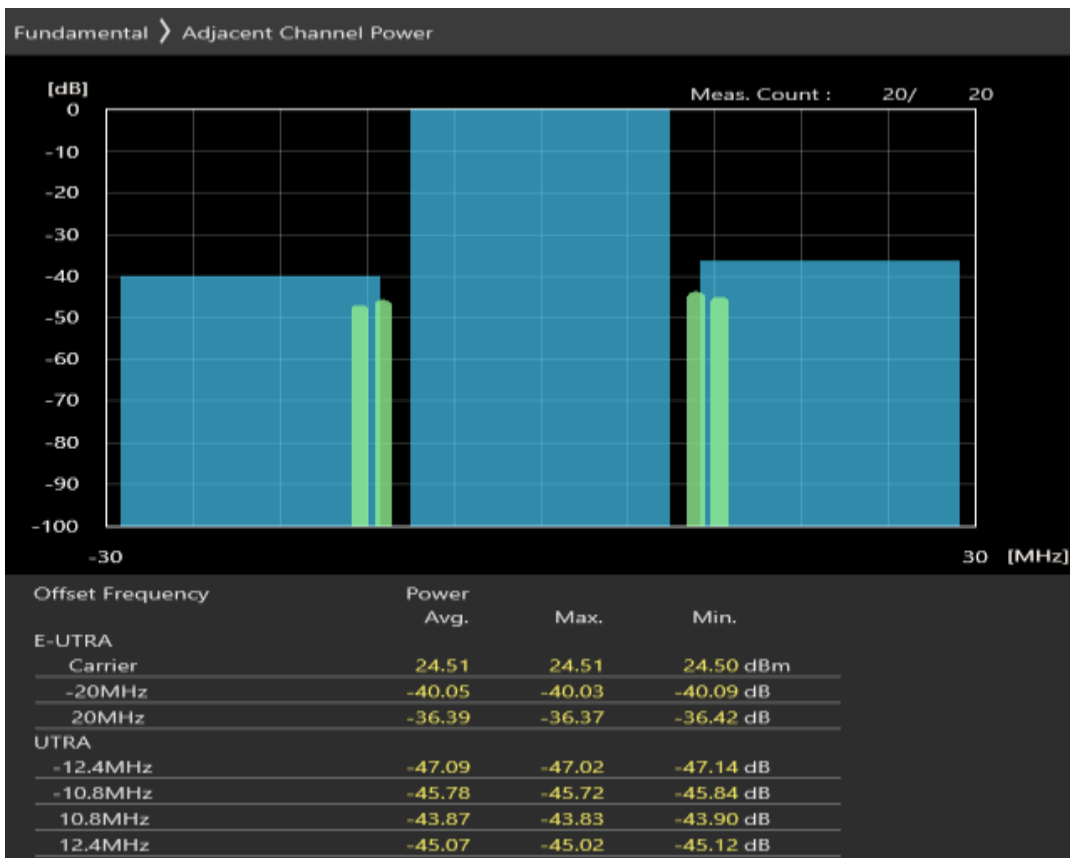

Band40 QPSK BW=20MHz Channel=38750 RB Size=100 Position=#0