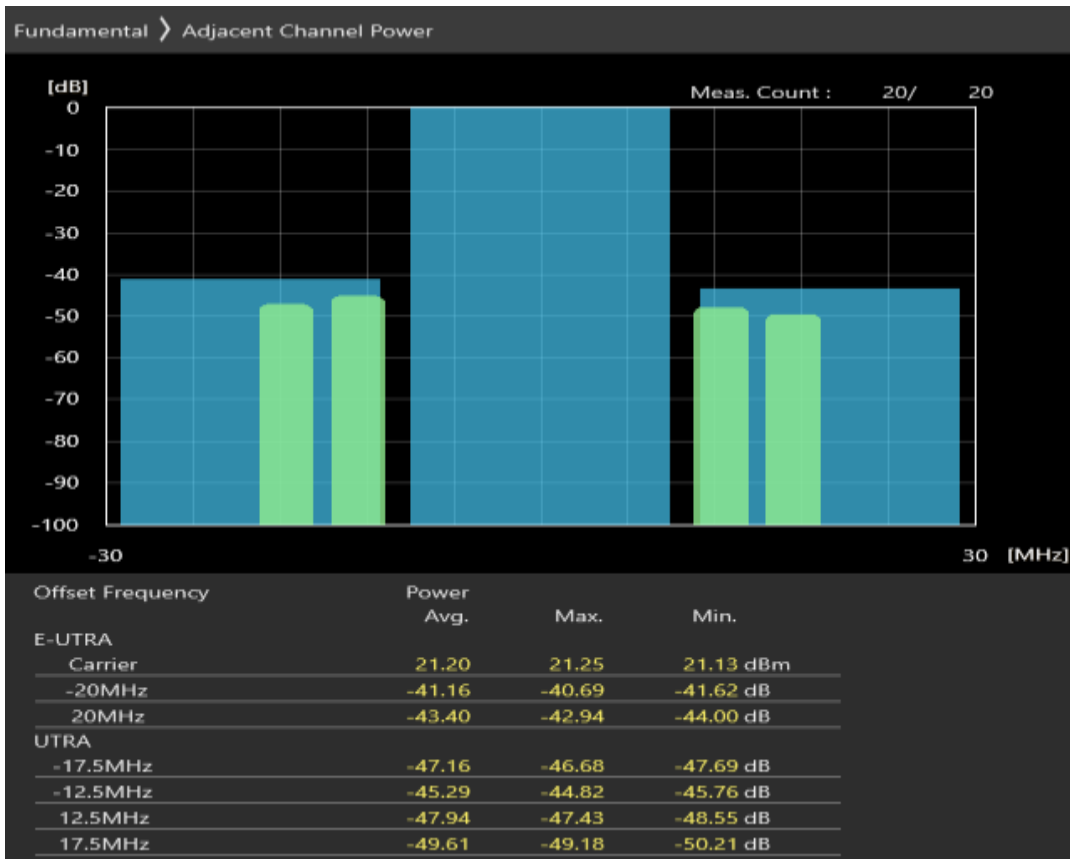

Band3 QPSK BW=20MHz Channel=19575 RB Size=100 Position=#0

Band3 16QAM BW=20MHz Channel=19575 RB Size=18 Position=#0

Band3 16QAM BW=20MHz Channel=19575 RB Size=18 Position=#Max

Band3 16QAM BW=20MHz Channel=19575 RB Size=100 Position=#0