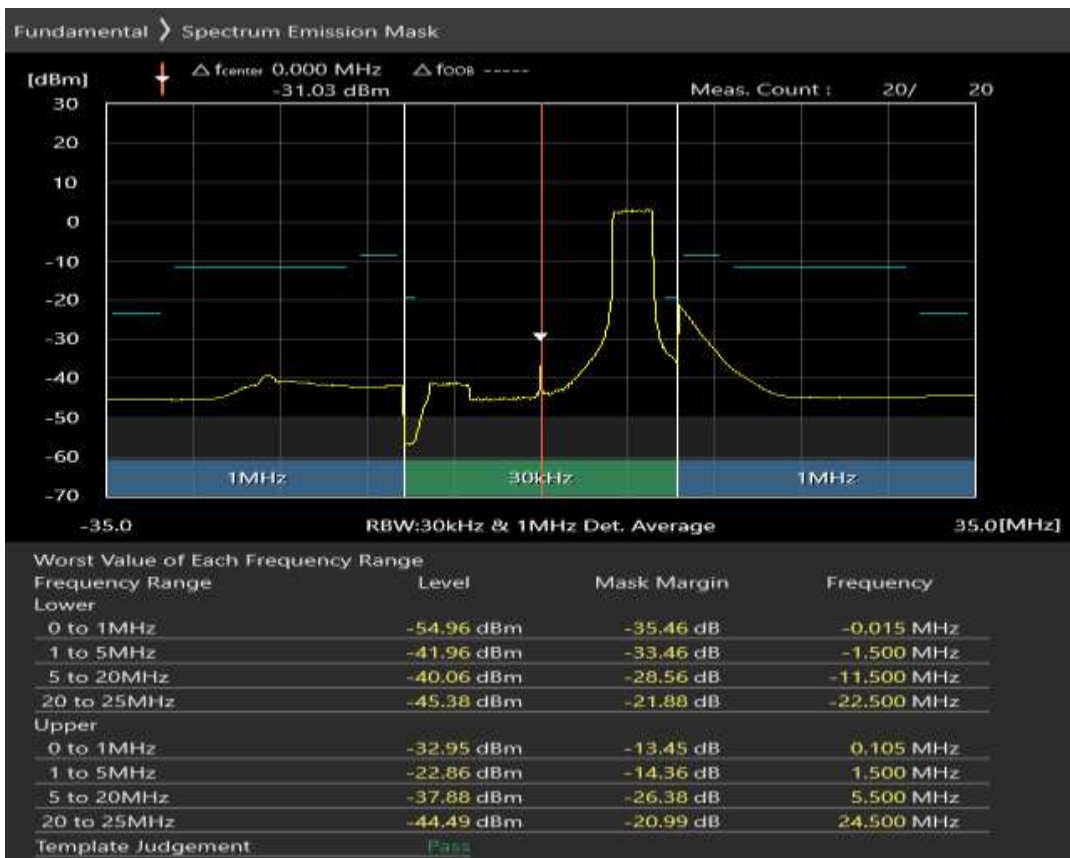

Band20 16QAM BW=20MHz Channel=24350 RB Size=18 Position=#Max