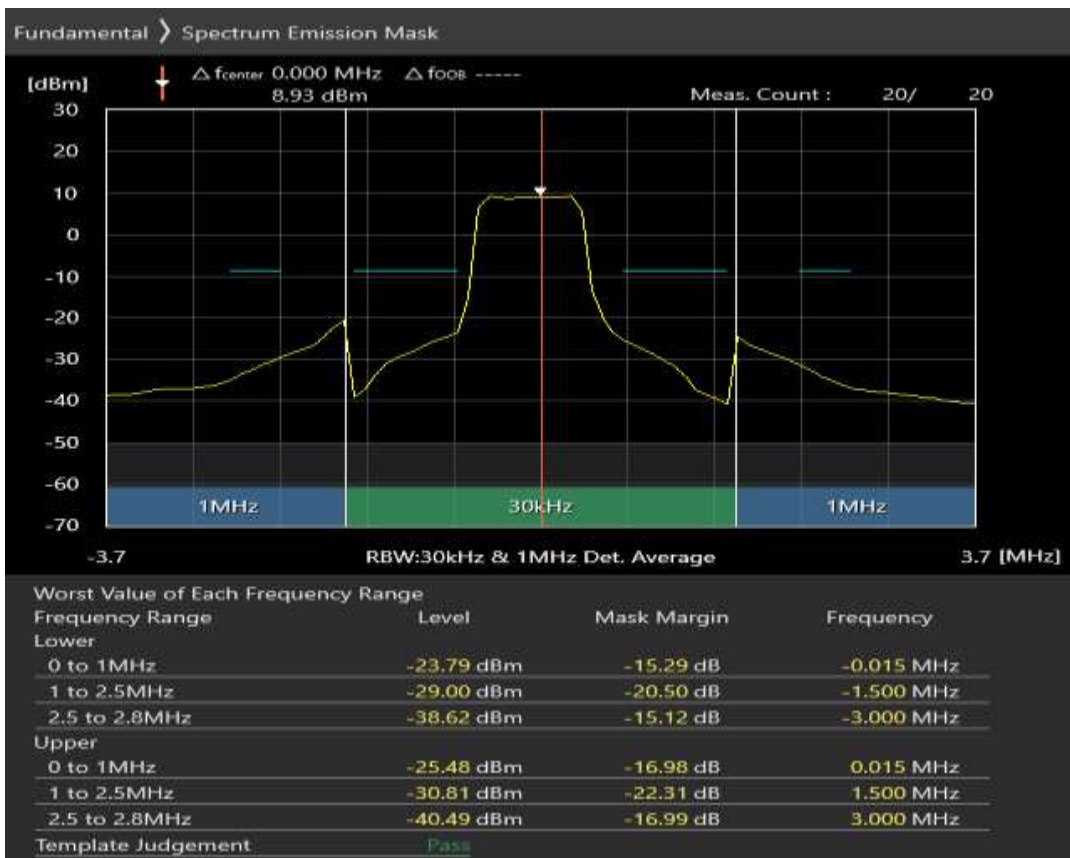

Band8 QPSK BW=1.4MHz Channel=21793 RB Size=5 Position=#0