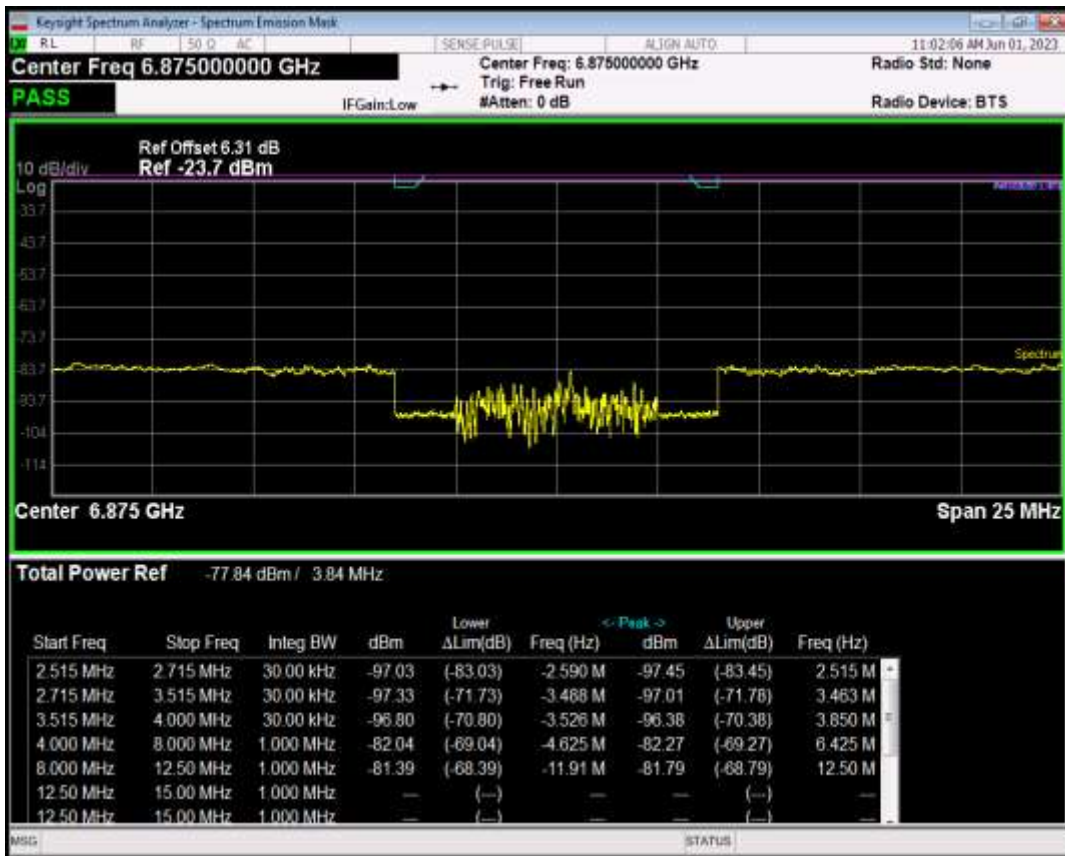

Band20 16QAM BW=20MHz Channel=24300 RB Size=18 Position=#0

Band20 16QAM BW=20MHz Channel=24300 RB Size=18 Position=#Max

Band20 16QAM BW=20MHz Channel=24300 RB Size=100 Position=#0

Band20 16QAM BW=20MHz Channel=24300 RB Size=100 Position=#Max