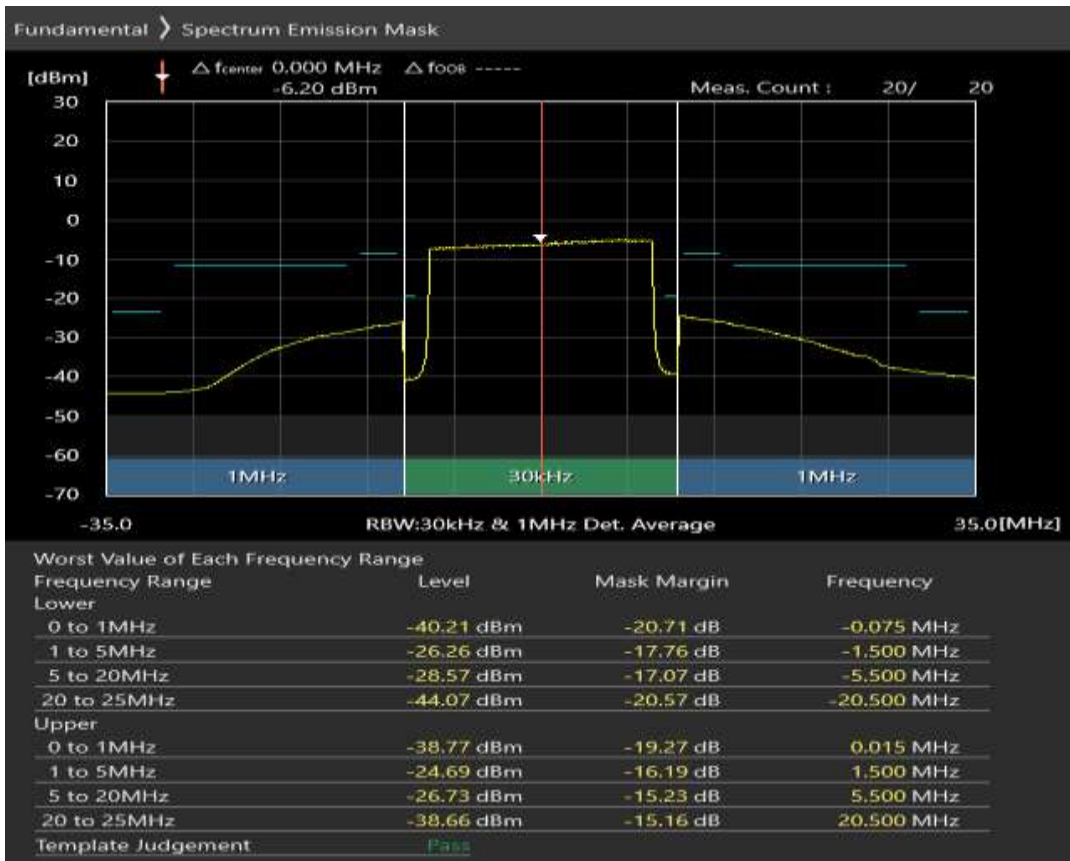

Band1 16QAM BW=20MHz Channel=18100 RB Size=100 Position=#0