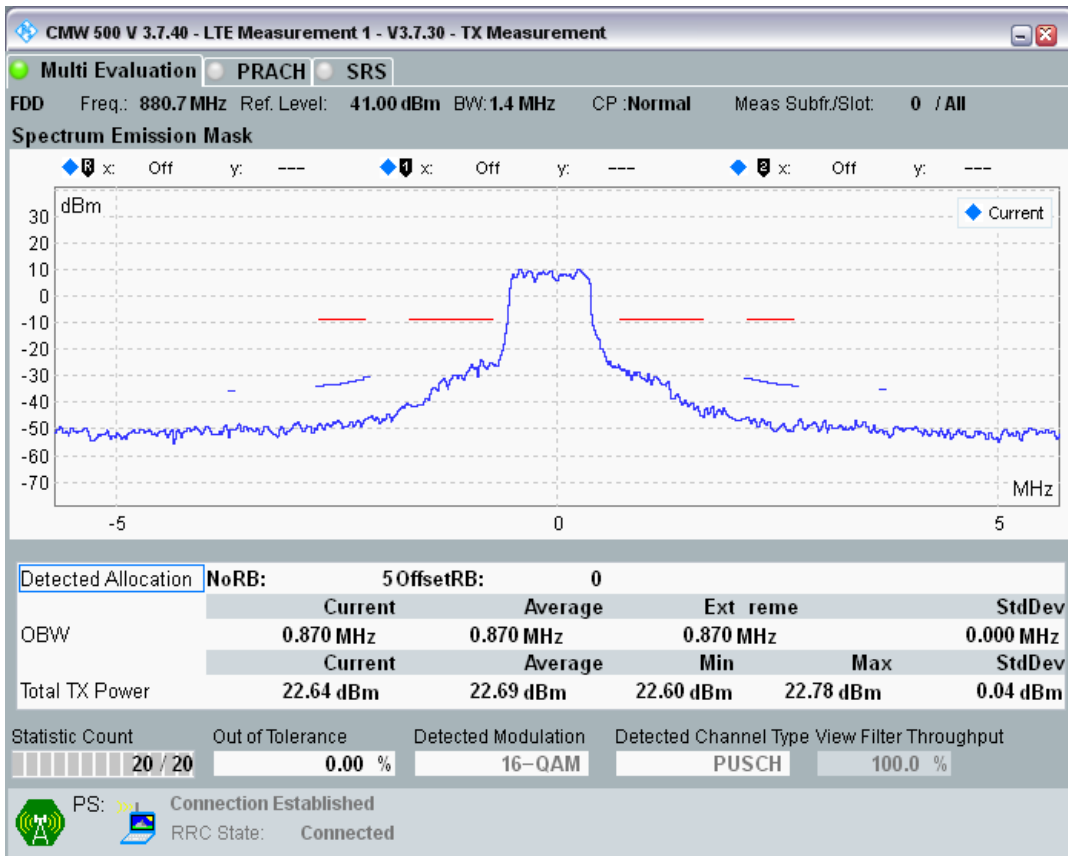

Band8 QPSK BW=1.4MHz Channel=21457 RB Size=5 Position=#0

Band8 QPSK BW=1.4MHz Channel=21457 RB Size=5 Position=#Max

Band8 QPSK BW=1.4MHz Channel=21457 RB Size=6 Position=#0

Band8 QAM16 BW=1.4MHz Channel=21457 RB Size=5 Position=#0