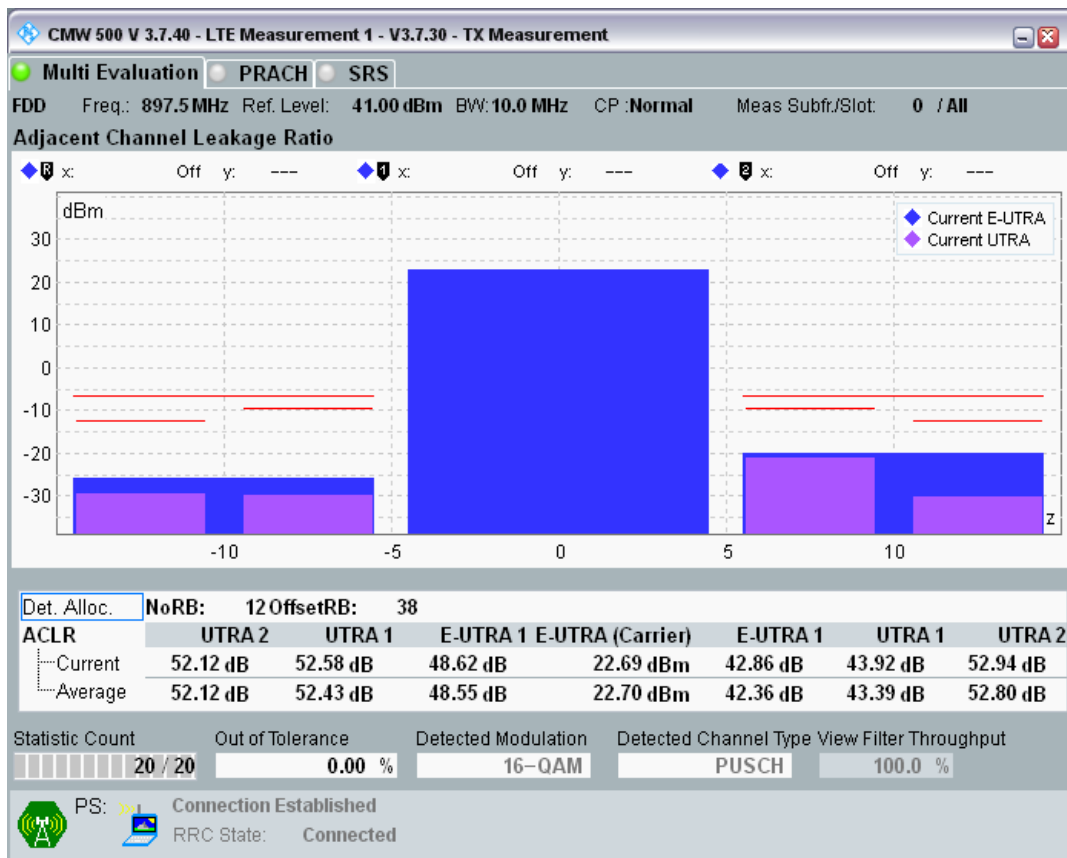

Band8 QPSK BW=10MHz Channel=21625 RB Size=12 Position=#Max

Band8 QPSK BW=10MHz Channel=21625 RB Size=50 Position=#0

Band8 QAM16 BW=10MHz Channel=21625 RB Size=12 Position=#0

Band8 QAM16 BW=10MHz Channel=21625 RB Size=12 Position=#Max