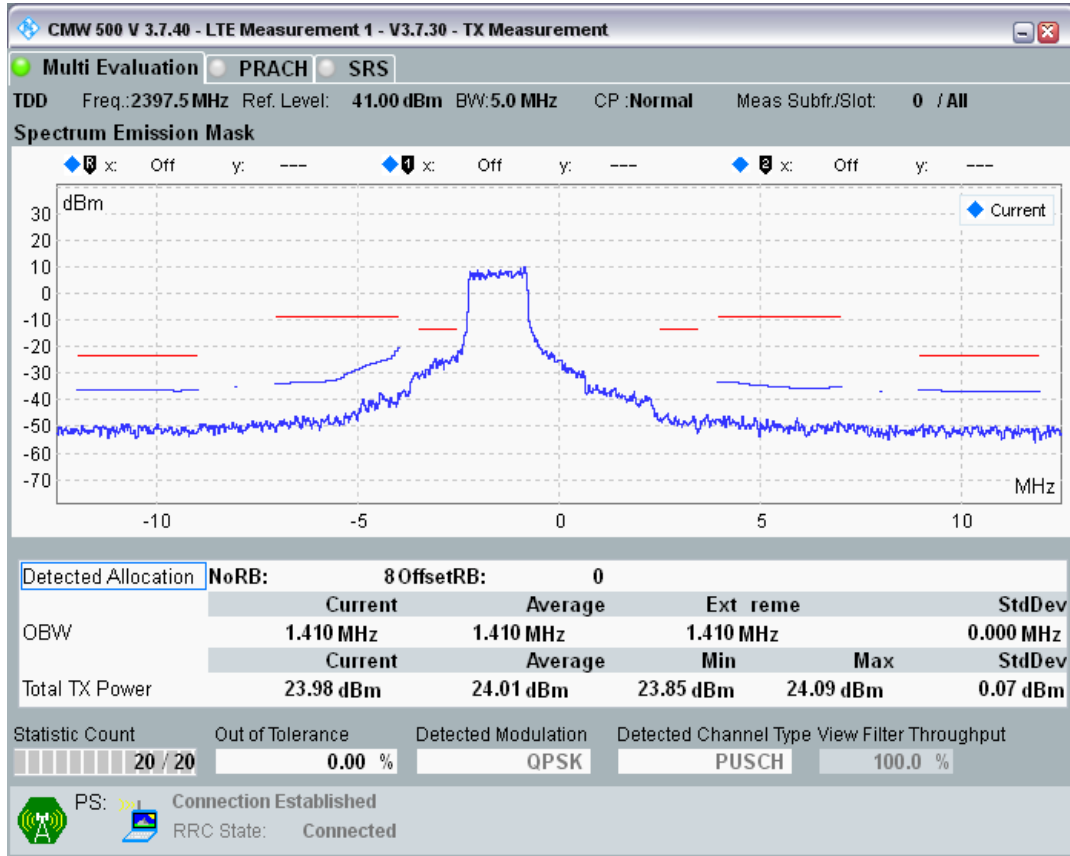

Band40 QPSK BW=5MHz Channel=39625 RB Size=8 Position=#0

Band40 QPSK BW=5MHz Channel=39625 RB Size=25 Position=#0