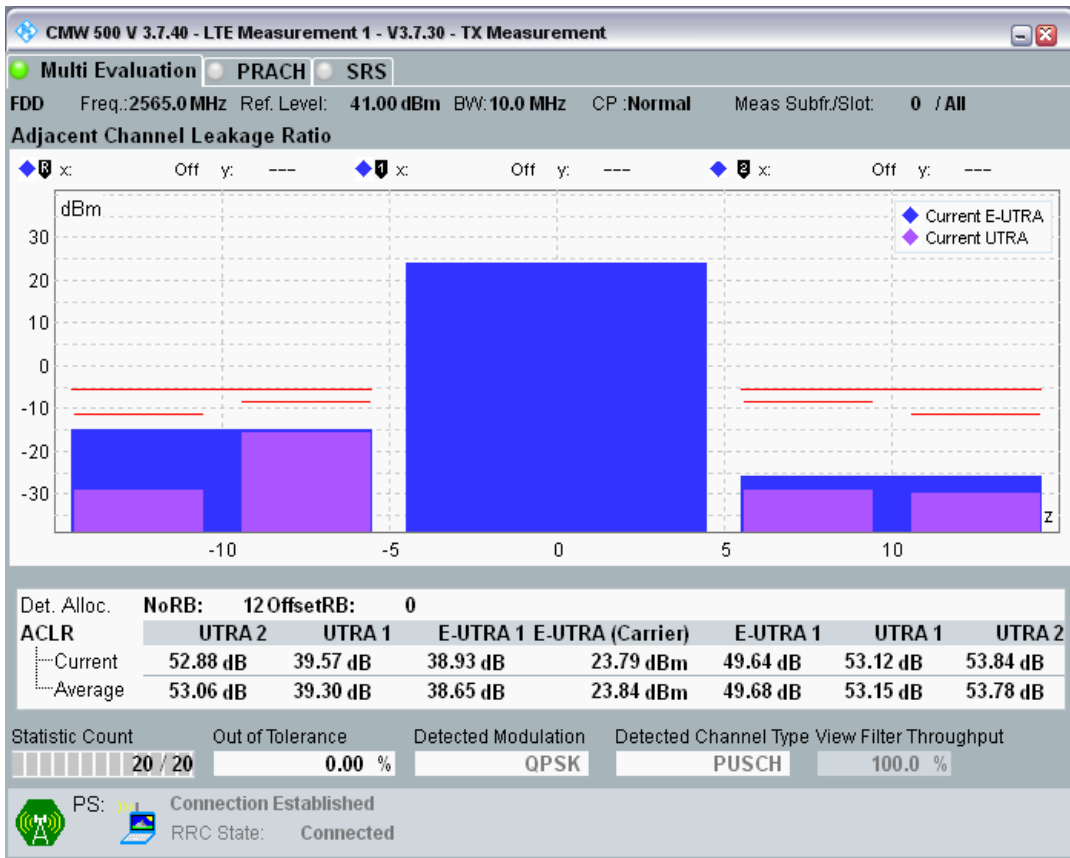

Band7 QPSK BW=10MHz Channel=21400 RB Size=12 Position=#0

Band7 QPSK BW=10MHz Channel=21400 RB Size=12 Position=#Max