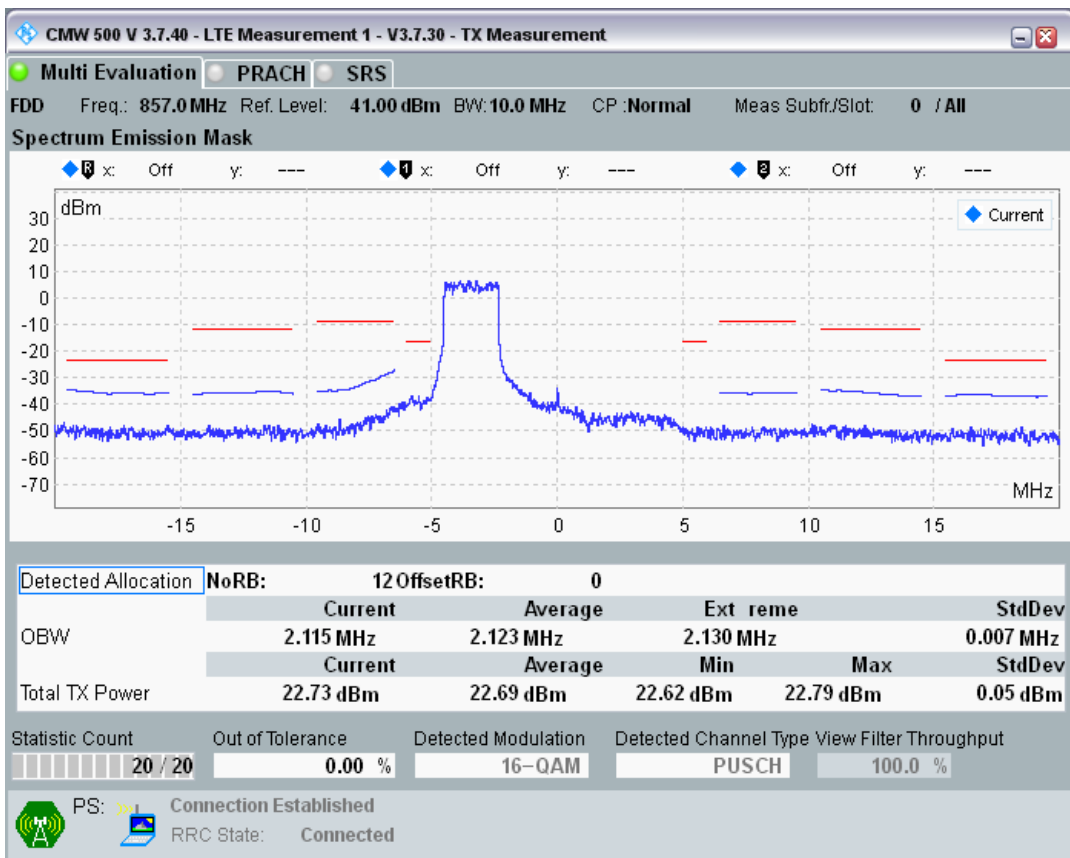

Band20 QPSK BW=10MHz Channel=24400 RB Size=12 Position=#0

Band20 QPSK BW=10MHz Channel=24400 RB Size=12 Position=#Max

Band20 QPSK BW=10MHz Channel=24400 RB Size=50 Position=#0

Band20 QAM16 BW=10MHz Channel=24400 RB Size=12 Position=#0