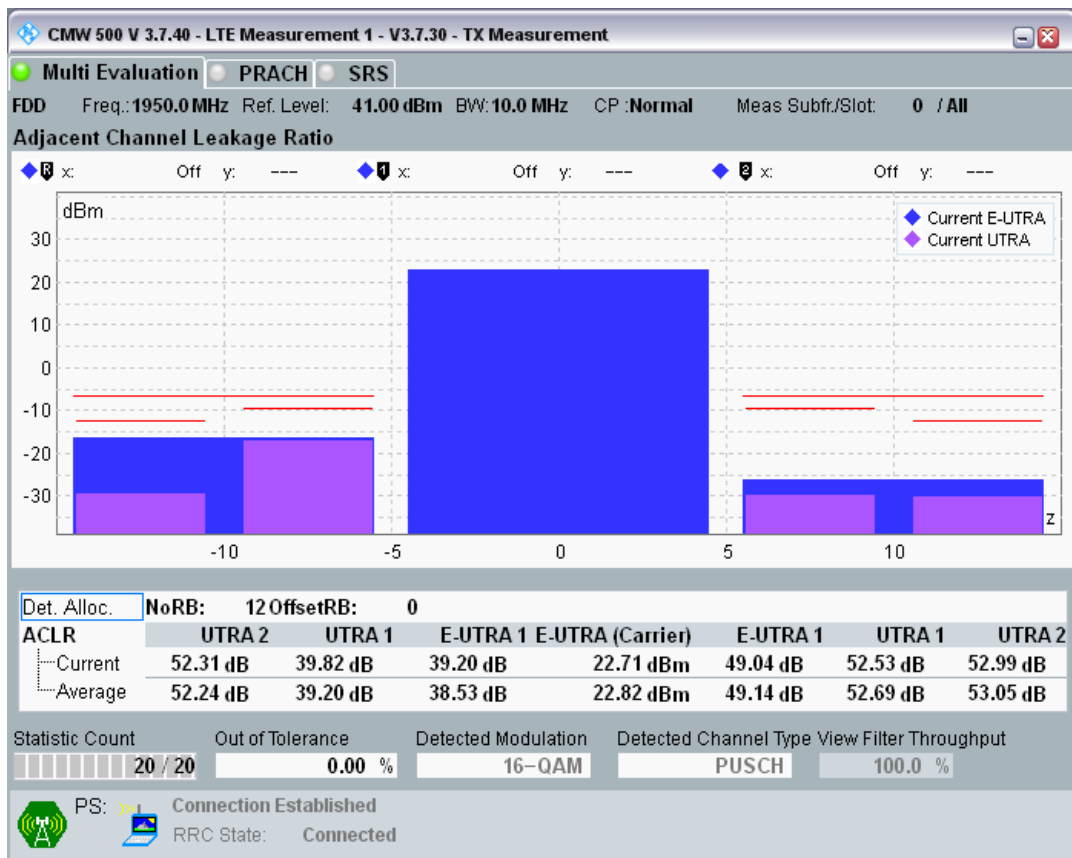

Band1 QPSK BW=10MHz Channel=18300 RB Size=12 Position=#0

Band1 QPSK BW=10MHz Channel=18300 RB Size=12 Position=#Max

Band1 QPSK BW=10MHz Channel=18300 RB Size=50 Position=#0

Band1 QAM16 BW=10MHz Channel=18300 RB Size=12 Position=#0