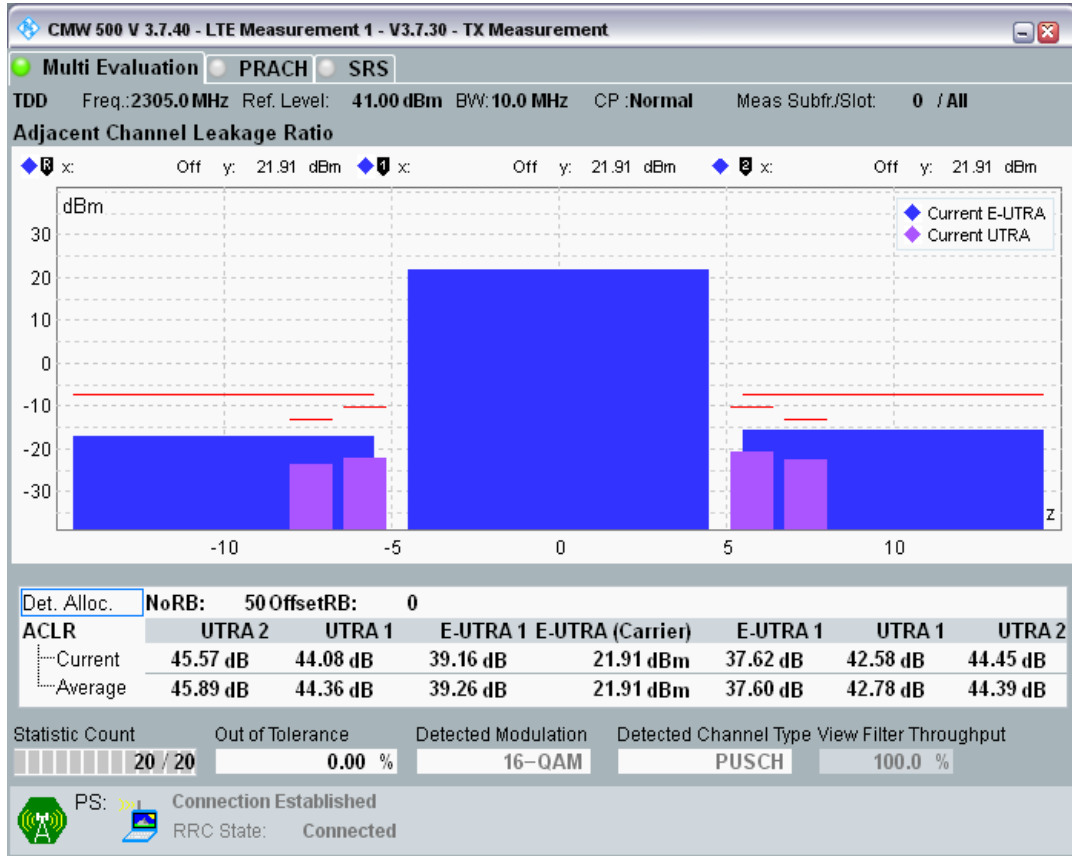

Band40 QAM16 BW=10MHz Channel=38700 RB Size=50 Position=#0

Band40 QPSK BW=10MHz Channel=39150 RB Size=12 Position=#0