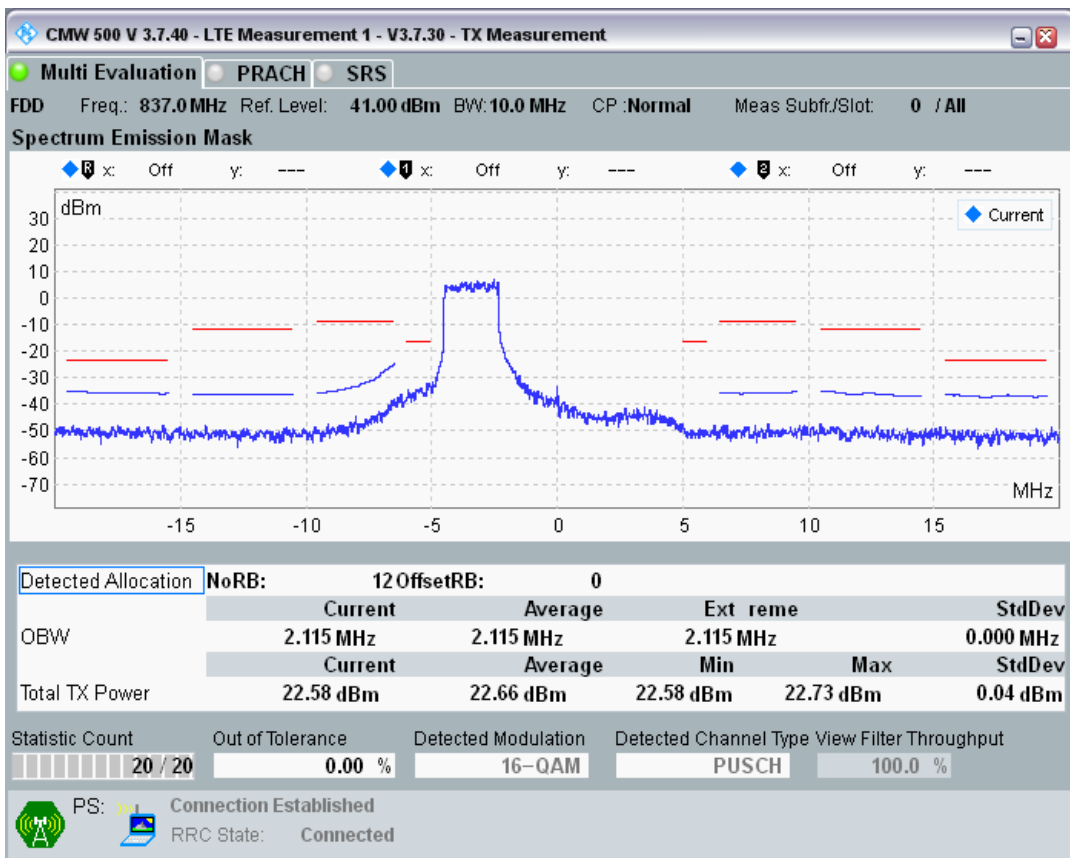

Band20 QPSK BW=10MHz Channel=24200 RB Size=12 Position=#0

Band20 QPSK BW=10MHz Channel=24200 RB Size=12 Position=#Max

Band20 QPSK BW=10MHz Channel=24200 RB Size=50 Position=#0

Band20 QAM16 BW=10MHz Channel=24200 RB Size=12 Position=#0