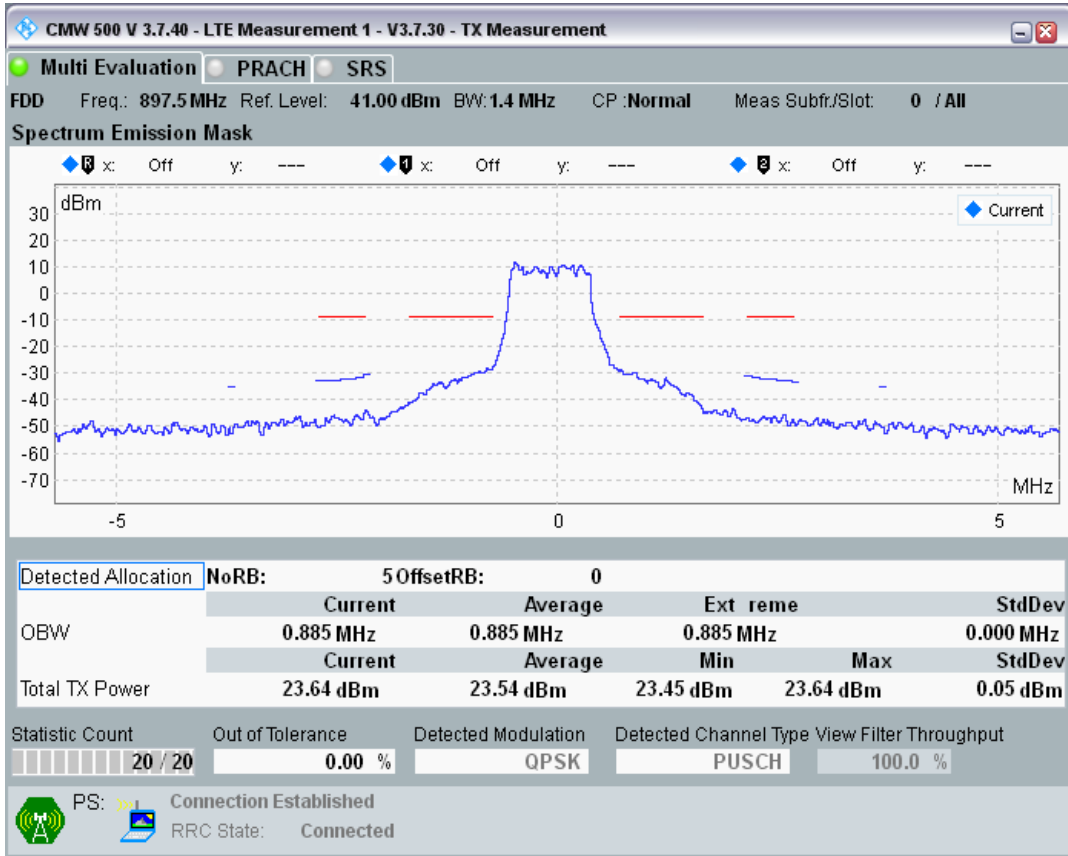

Band8 QPSK BW=1.4MHz Channel=21625 RB Size=5 Position=#0

Band8 QPSK BW=1.4MHz Channel=21625 RB Size=5 Position=#Max