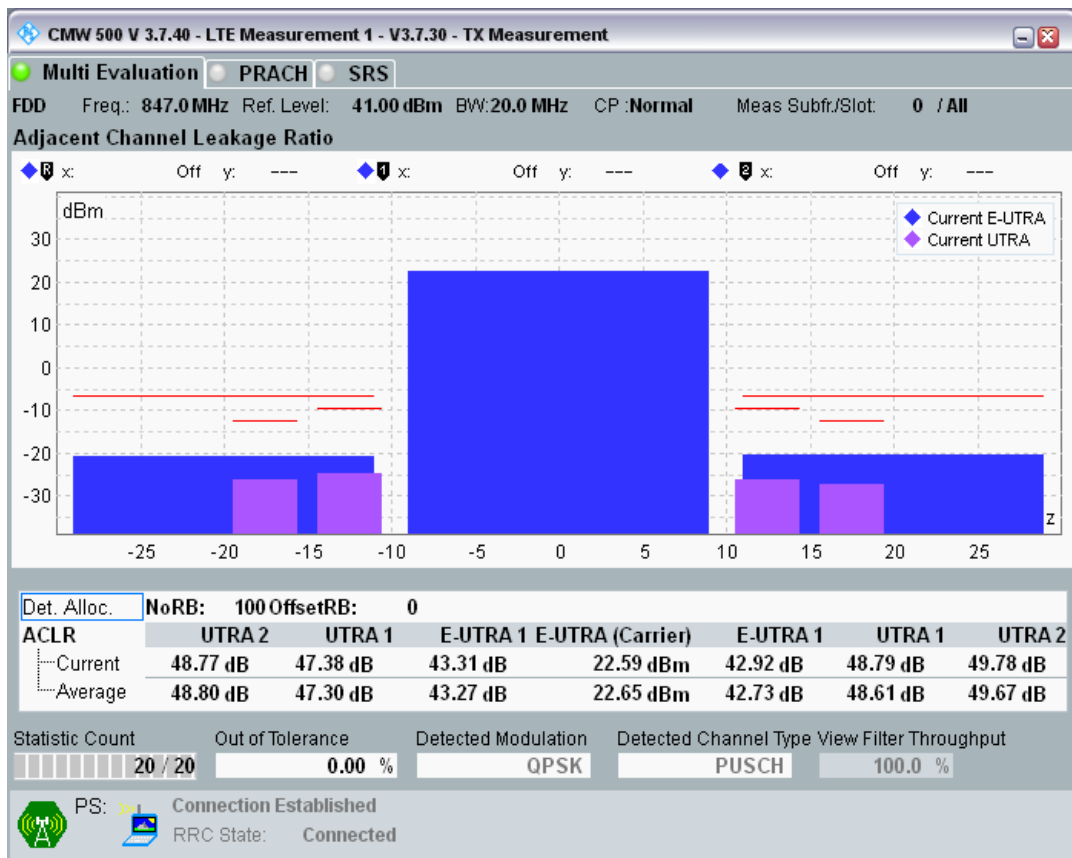

Band20 QAM16 BW=20MHz Channel=24250 RB Size=100 Position=#0

Band20 QPSK BW=20MHz Channel=24300 RB Size=18 Position=#0

Band20 QPSK BW=20MHz Channel=24300 RB Size=18 Position=#Max

Band20 QPSK BW=20MHz Channel=24300 RB Size=100 Position=#0