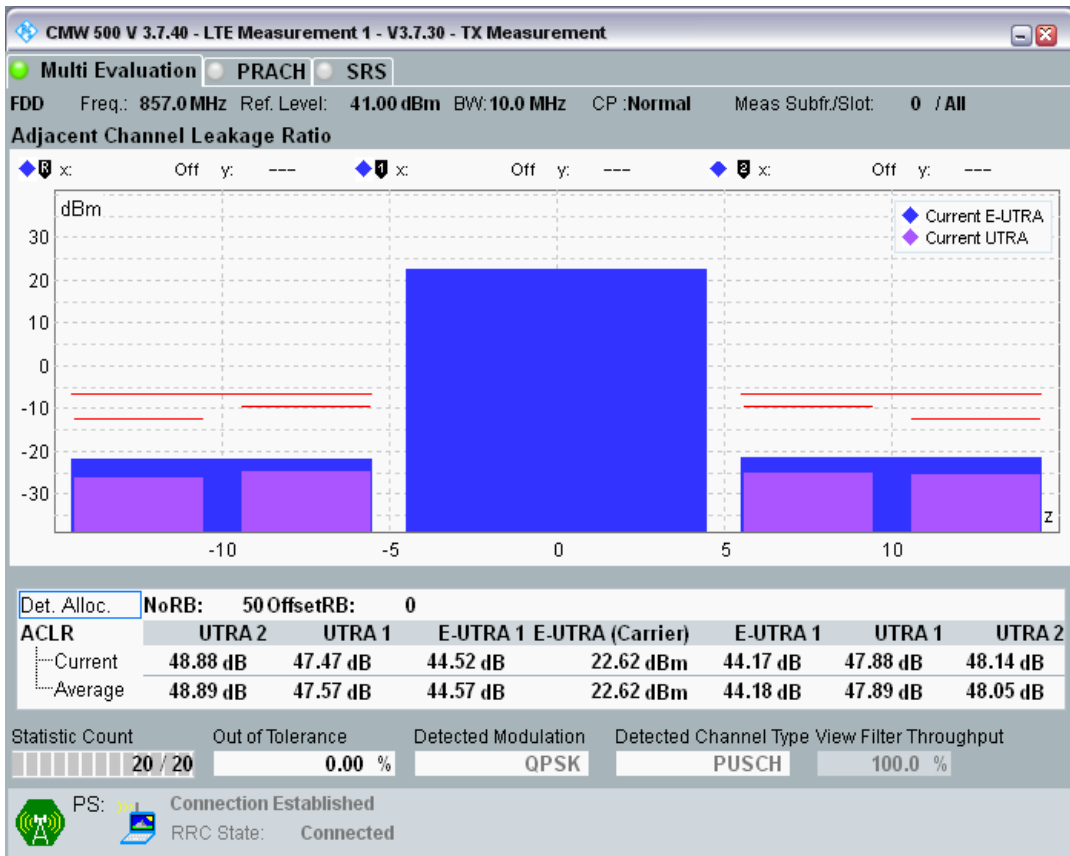

Band20 QAM16 BW=10MHz Channel=24300 RB Size=50 Position=#0

Band20 QPSK BW=10MHz Channel=24400 RB Size=12 Position=#0

Band20 QPSK BW=10MHz Channel=24400 RB Size=12 Position=#Max

Band20 QPSK BW=10MHz Channel=24400 RB Size=50 Position=#0