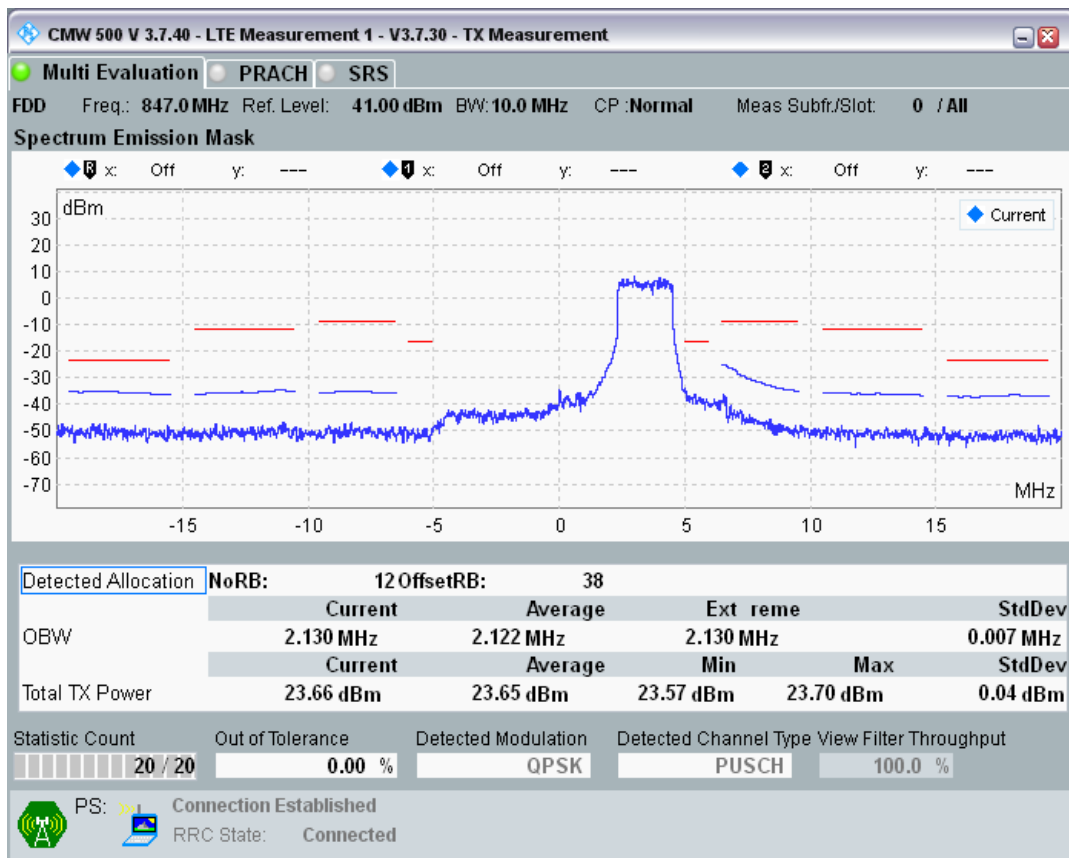

Band20 QAM16 BW=10MHz Channel=24200 RB Size=12 Position=#Max

Band20 QAM16 BW=10MHz Channel=24200 RB Size=50 Position=#0

Band20 QPSK BW=10MHz Channel=24300 RB Size=12 Position=#0

Band20 QPSK BW=10MHz Channel=24300 RB Size=12 Position=#Max