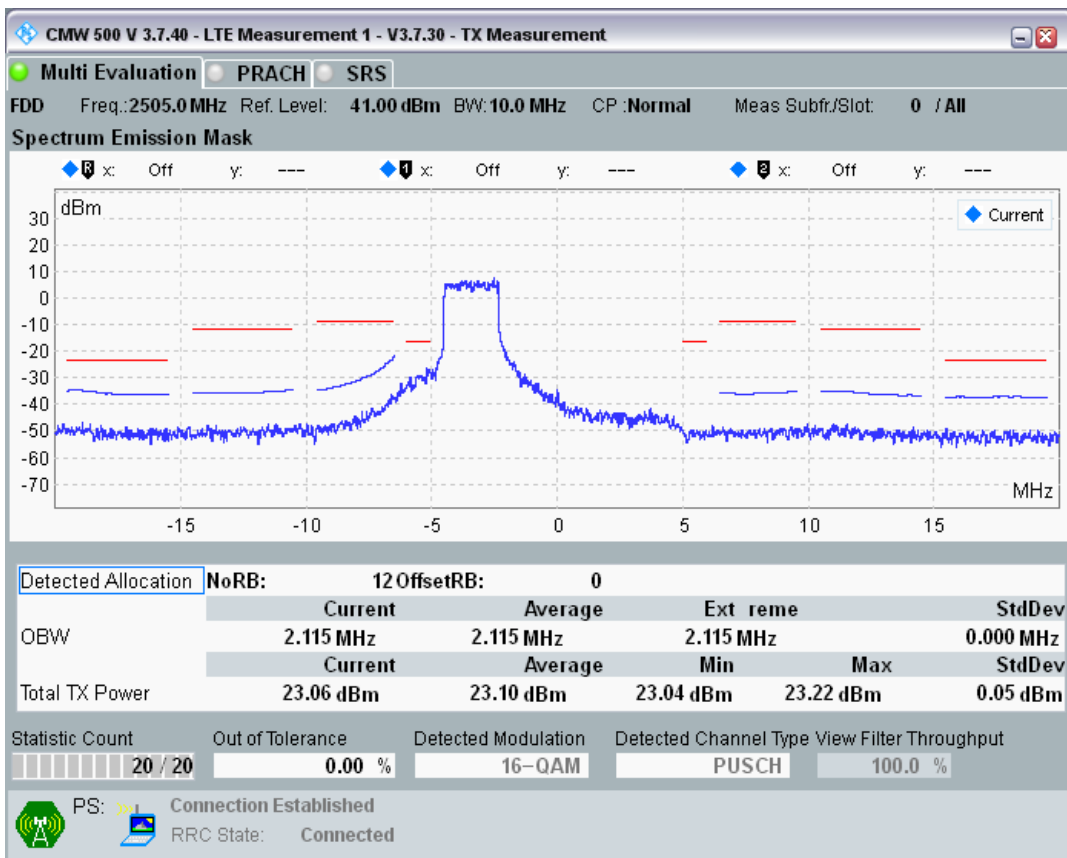

Band7 QPSK BW=10MHz Channel=20800 RB Size=12 Position=#0

Band7 QPSK BW=10MHz Channel=20800 RB Size=12 Position=#Max

Band7 QPSK BW=10MHz Channel=20800 RB Size=50 Position=#0

Band7 QAM16 BW=10MHz Channel=20800 RB Size=12 Position=#0