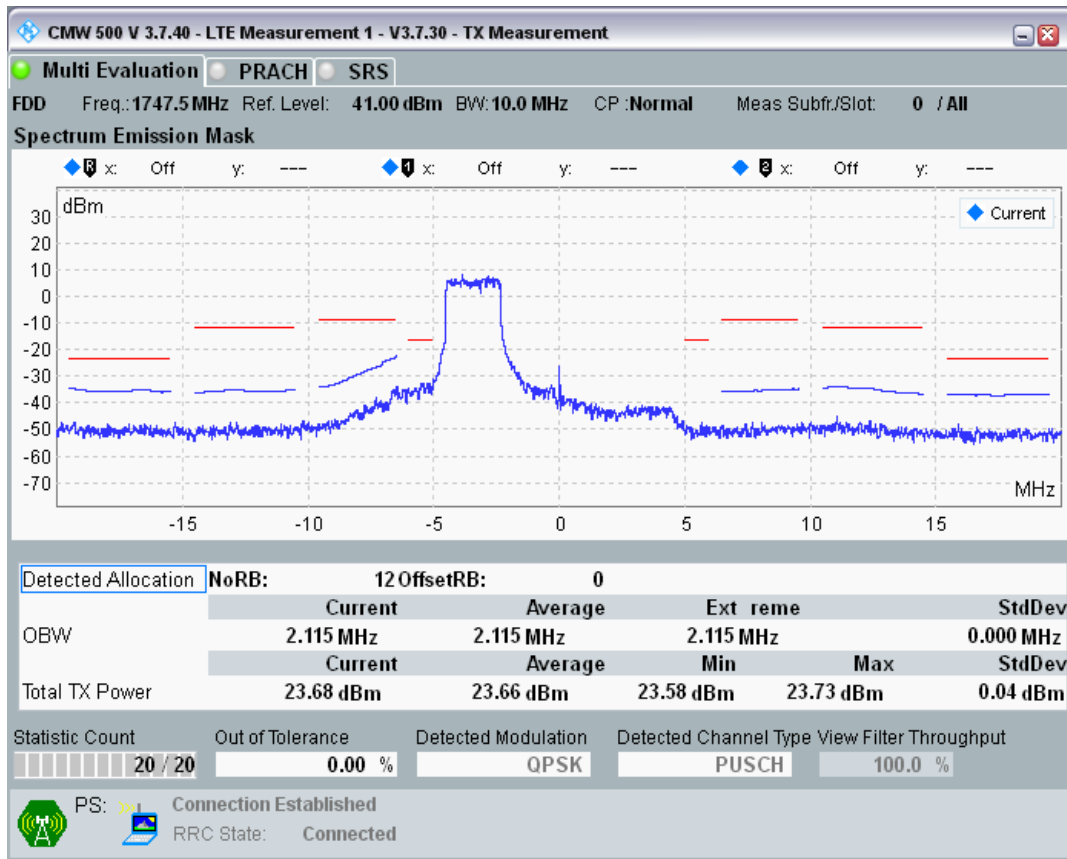

Band3 QPSK BW=10MHz Channel=19575 RB Size=12 Position=#0

Band3 QPSK BW=10MHz Channel=19575 RB Size=12 Position=#Max