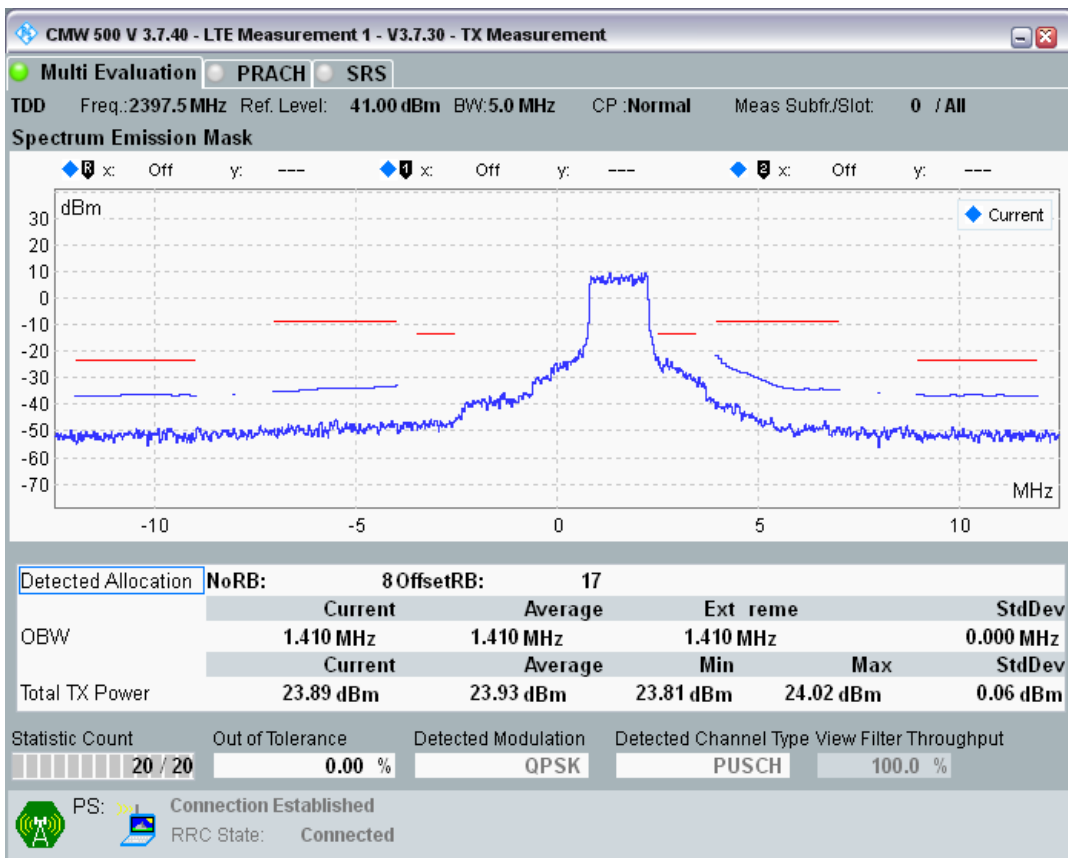

Band40 QPSK BW=5MHz Channel=39150 RB Size=8 Position=#0

Band40 QPSK BW=5MHz Channel=39150 RB Size=25 Position=#0

Band40 QPSK BW=5MHz Channel=39150 RB Size=8 Position=#Max

Band40 QPSK BW=5MHz Channel=39625 RB Size=8 Position=#Max