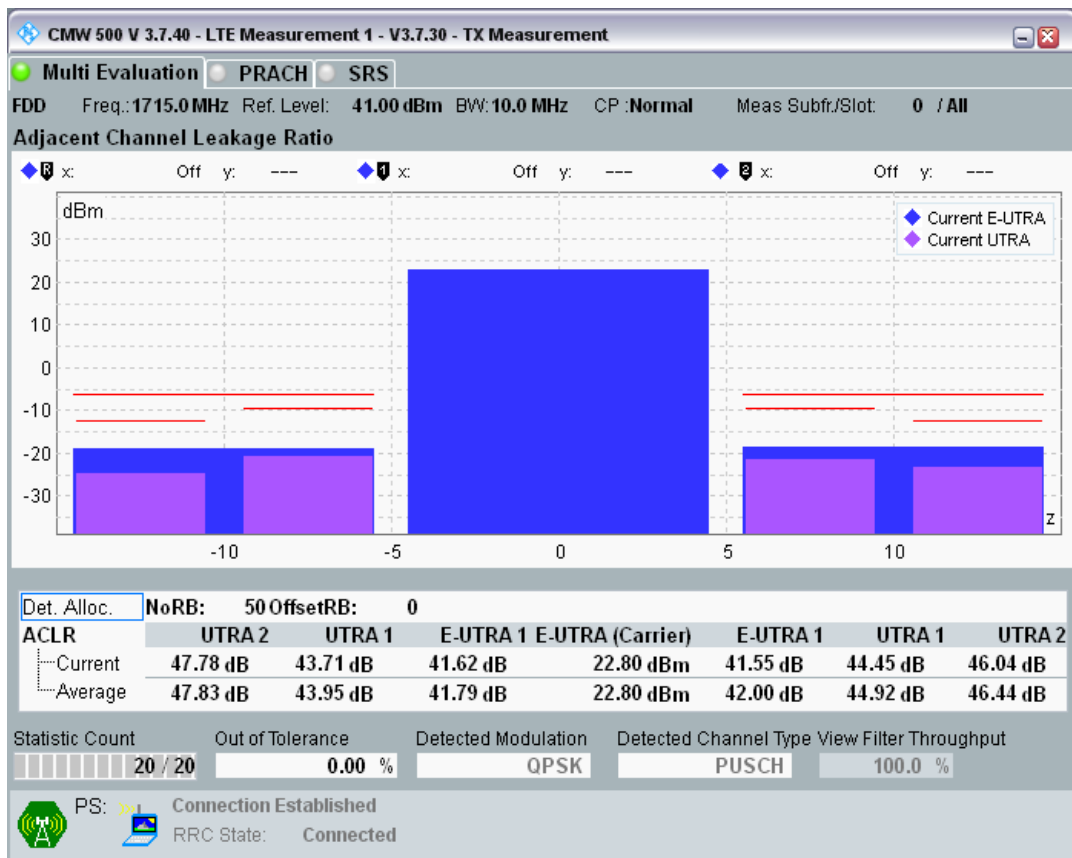

Band3 QAM16 BW=5MHz Channel=19925 RB Size=25 Position=#0

Band3 QPSK BW=10MHz Channel=19250 RB Size=12 Position=#0

Band3 QPSK BW=10MHz Channel=19250 RB Size=12 Position=#Max

Band3 QPSK BW=10MHz Channel=19250 RB Size=50 Position=#0