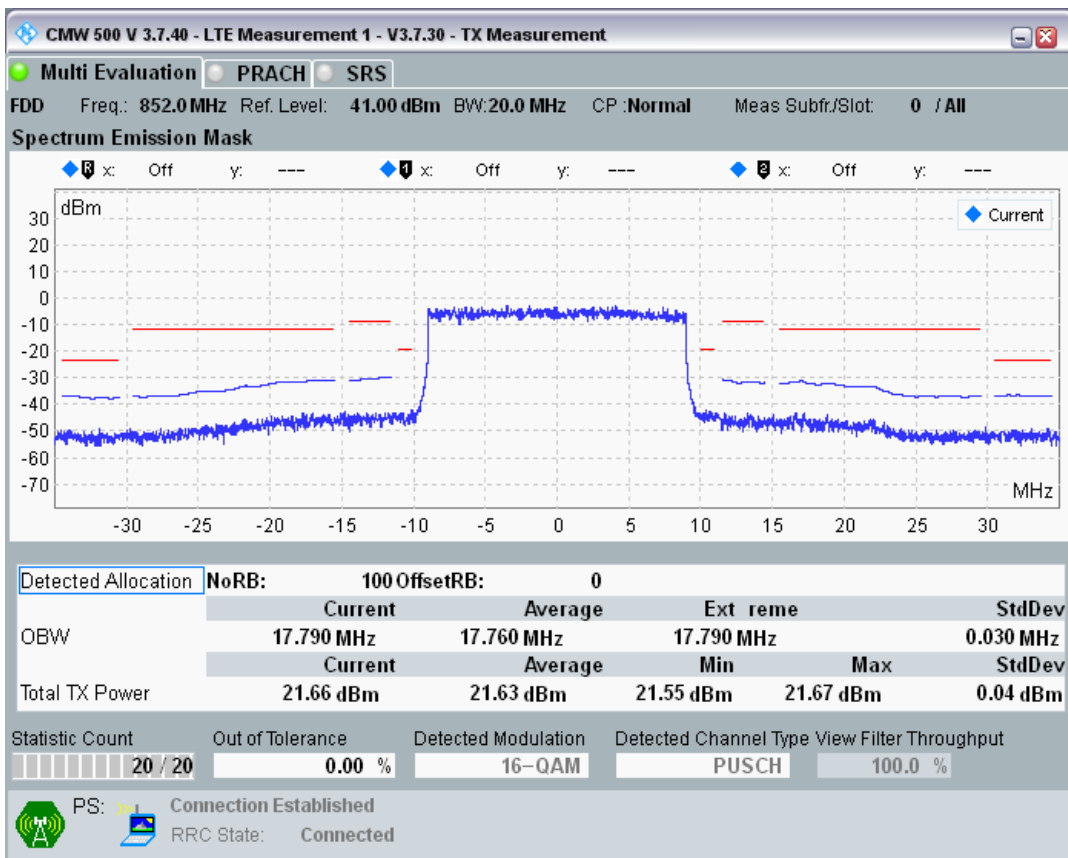

Band20 QPSK BW=20MHz Channel=24350 RB Size=100 Position=#0

Band20 QAM16 BW=20MHz Channel=24350 RB Size=18 Position=#0

Band20 QAM16 BW=20MHz Channel=24350 RB Size=18 Position=#Max

Band20 QAM16 BW=20MHz Channel=24350 RB Size=100 Position=#0