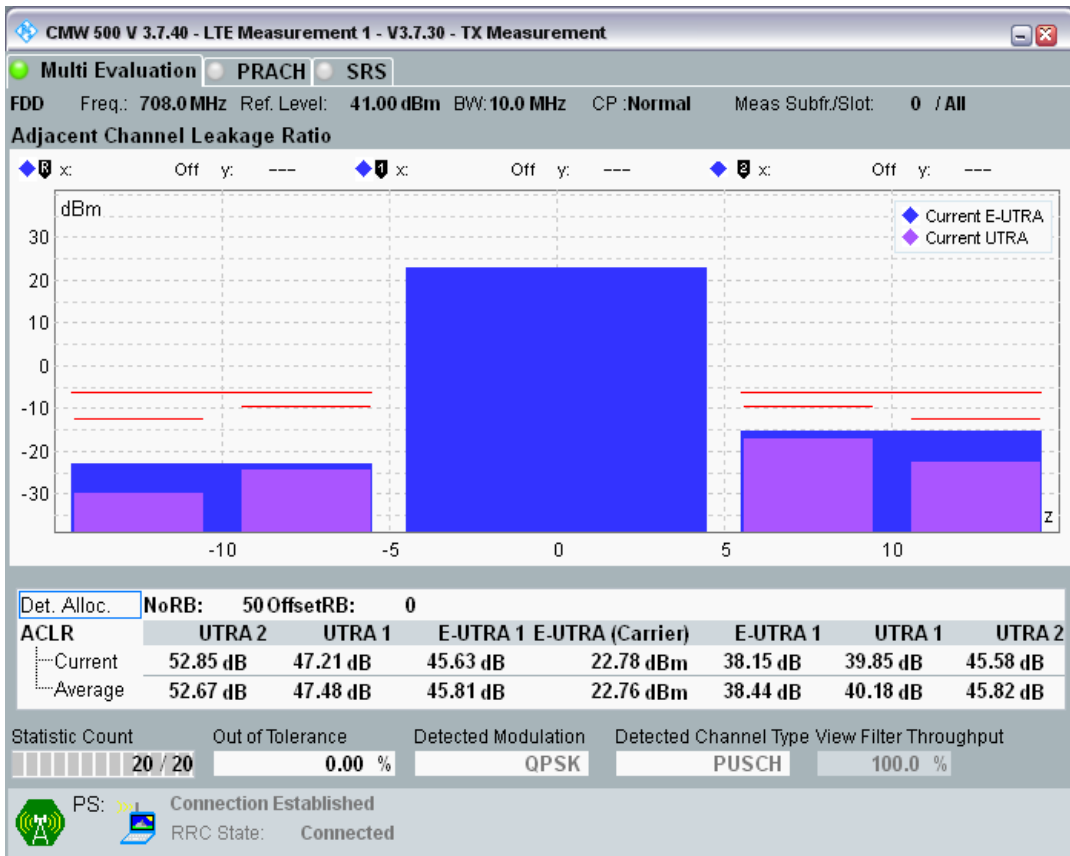

Band28 QAM16 BW=5MHz Channel=27484 RB Size=25 Position=#0

Band28 QPSK BW=10MHz Channel=27260 RB Size=12 Position=#0

Band28 QPSK BW=10MHz Channel=27260 RB Size=12 Position=#Max

Band28 QPSK BW=10MHz Channel=27260 RB Size=50 Position=#0