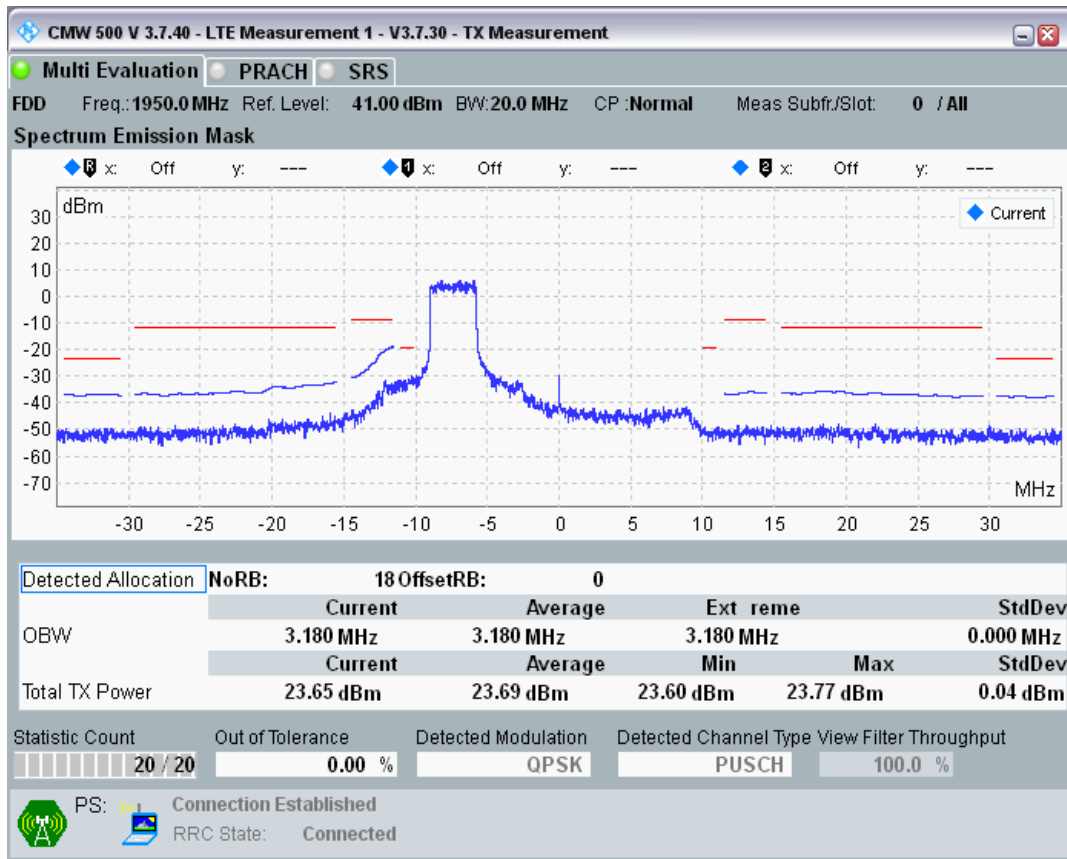

Band1 QPSK BW=20MHz Channel=18300 RB Size=18 Position=#0

Band1 QPSK BW=20MHz Channel=18300 RB Size=18 Position=#Max