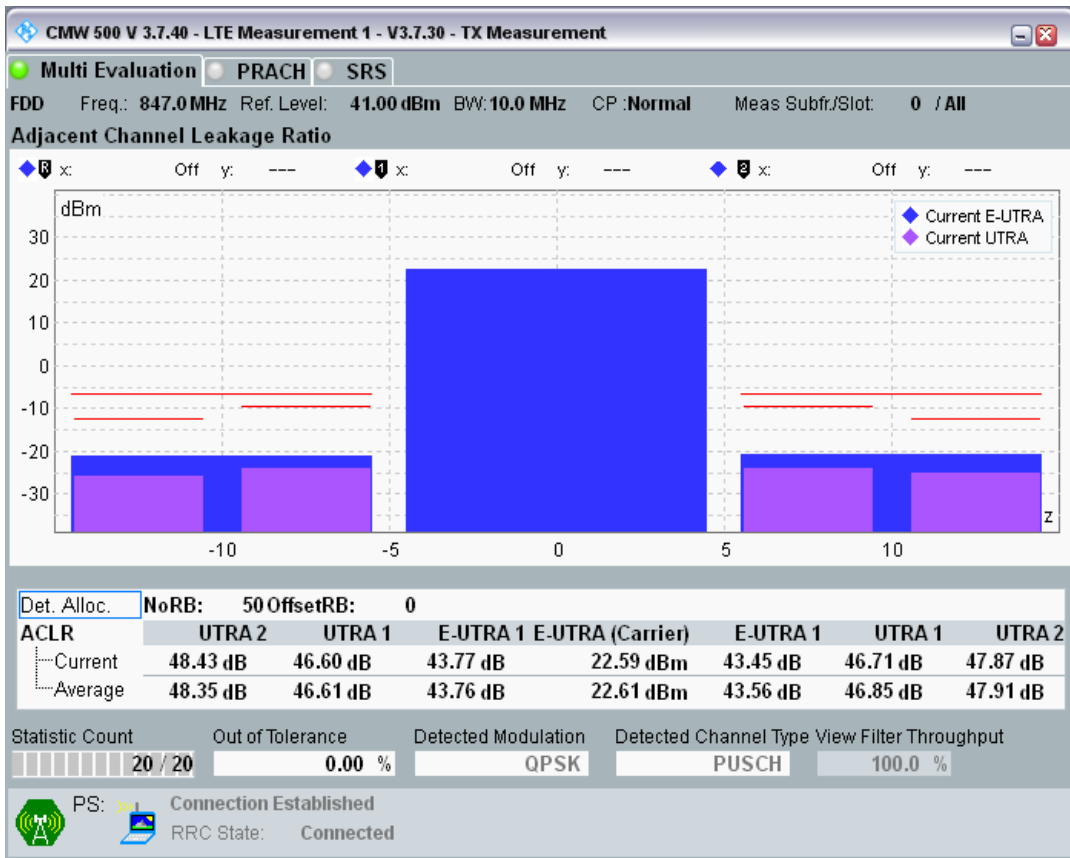

Band20 QPSK BW=10MHz Channel=24300 RB Size=50 Position=#0

Band20 QAM16 BW=10MHz Channel=24300 RB Size=12 Position=#0