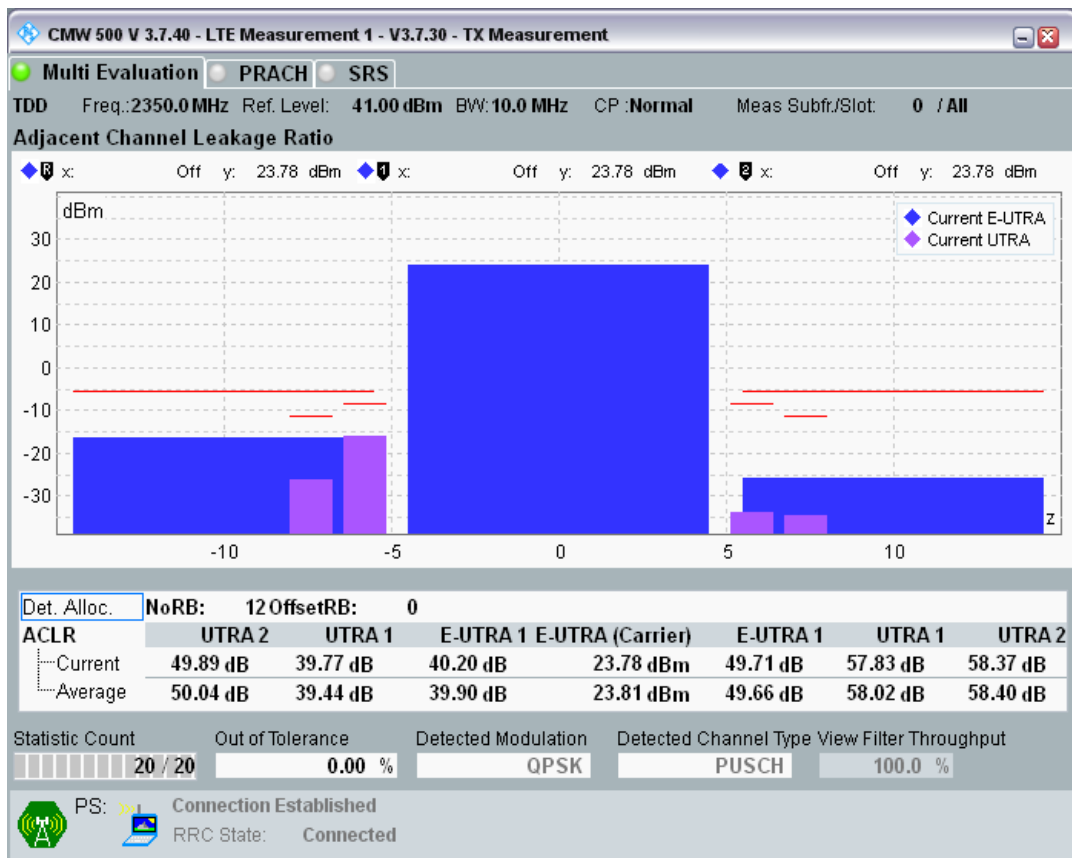

Band40 QPSK BW=10MHz Channel=39150 RB Size=12 Position=#0

Band40 QPSK BW=10MHz Channel=39150 RB Size=12 Position=#Max