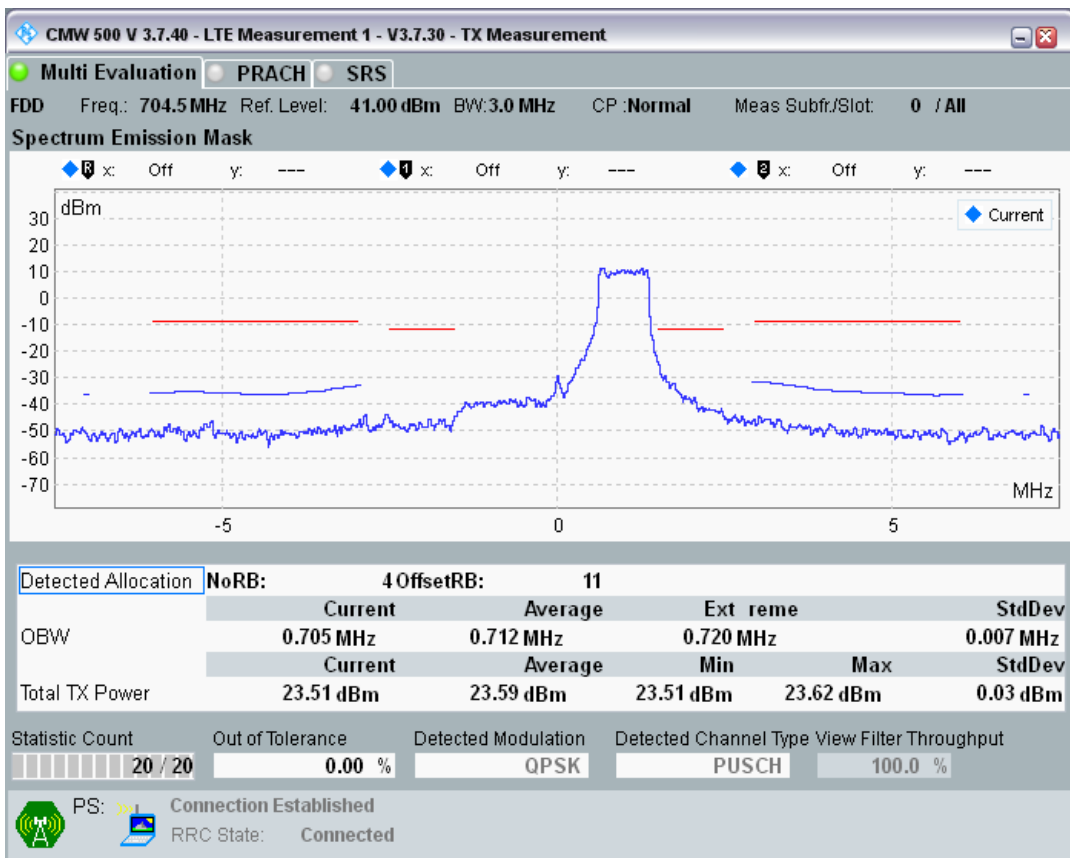

Band28 QPSK BW=3MHz Channel=27225 RB Size=4 Position=#Max

Band28 QPSK BW=3MHz Channel=27225 RB Size=15 Position=#0