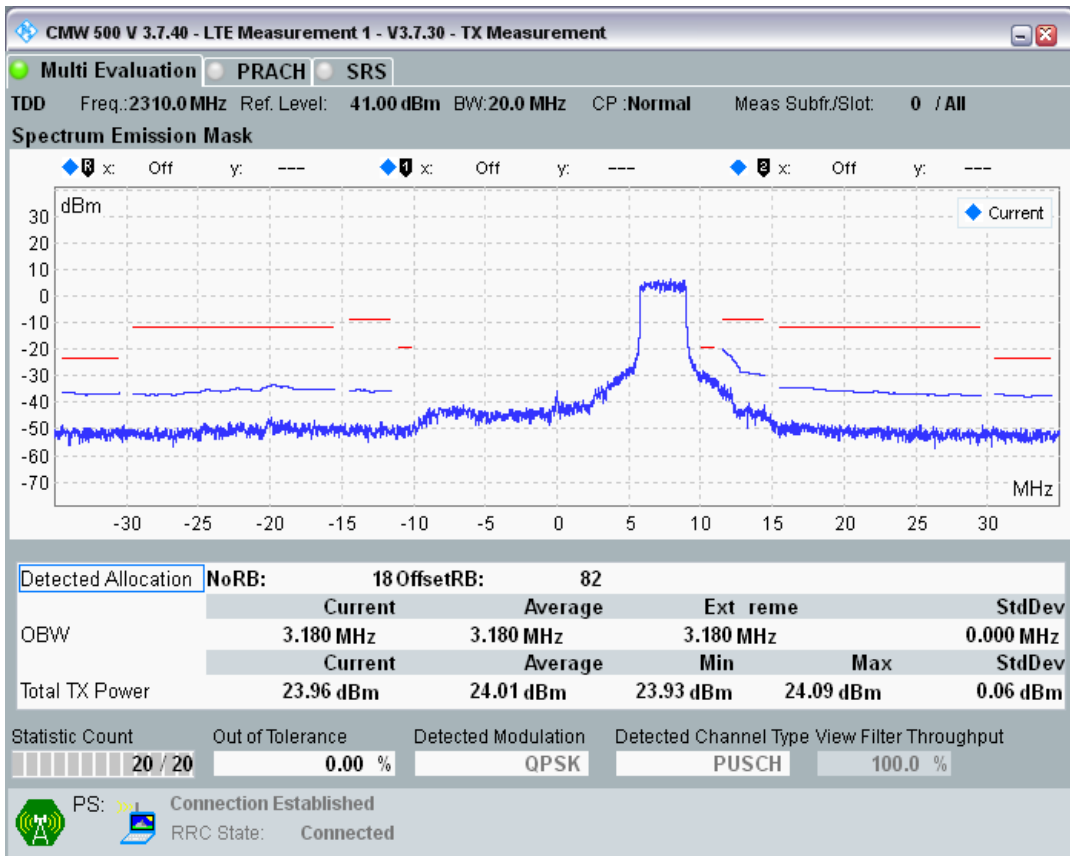

Band40 QPSK BW=20MHz Channel=38750 RB Size=18 Position=#Max

Band40 QPSK BW=20MHz Channel=39150 RB Size=100 Position=#0