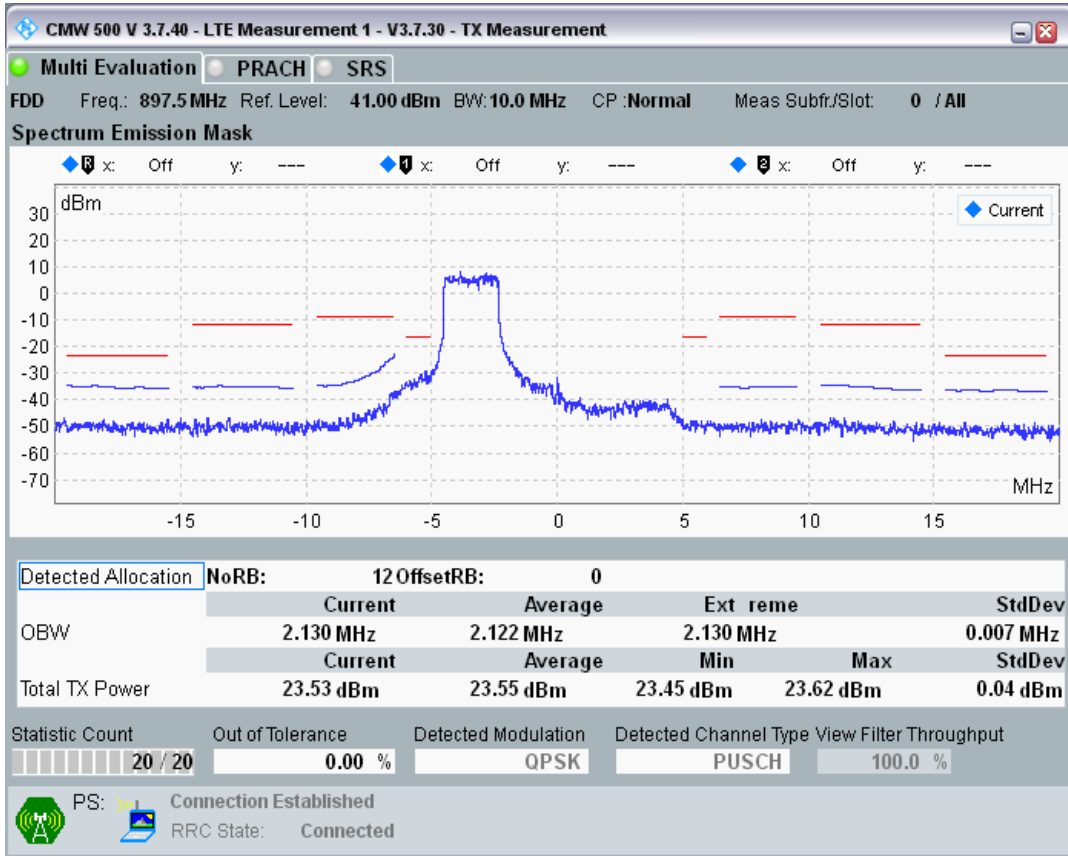

Band8 QPSK BW=10MHz Channel=21625 RB Size=12 Position=#0

Band8 QPSK BW=10MHz Channel=21625 RB Size=12 Position=#Max