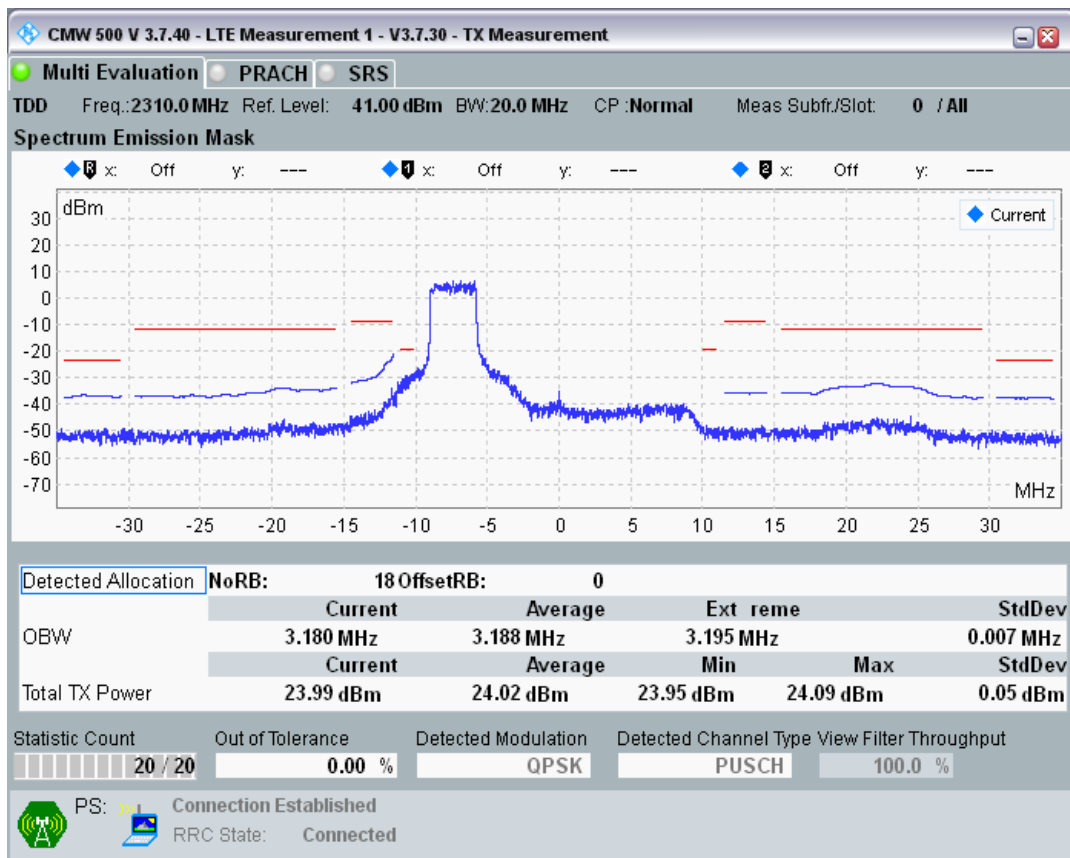

Band40 QPSK BW=10MHz Channel=38700 RB Size=50 Position=#0

Band40 QPSK BW=10MHz Channel=39150 RB Size=12 Position=#0

Band40 QPSK BW=20MHz Channel=38750 RB Size=100 Position=#0

Band40 QPSK BW=20MHz Channel=38750 RB Size=18 Position=#0