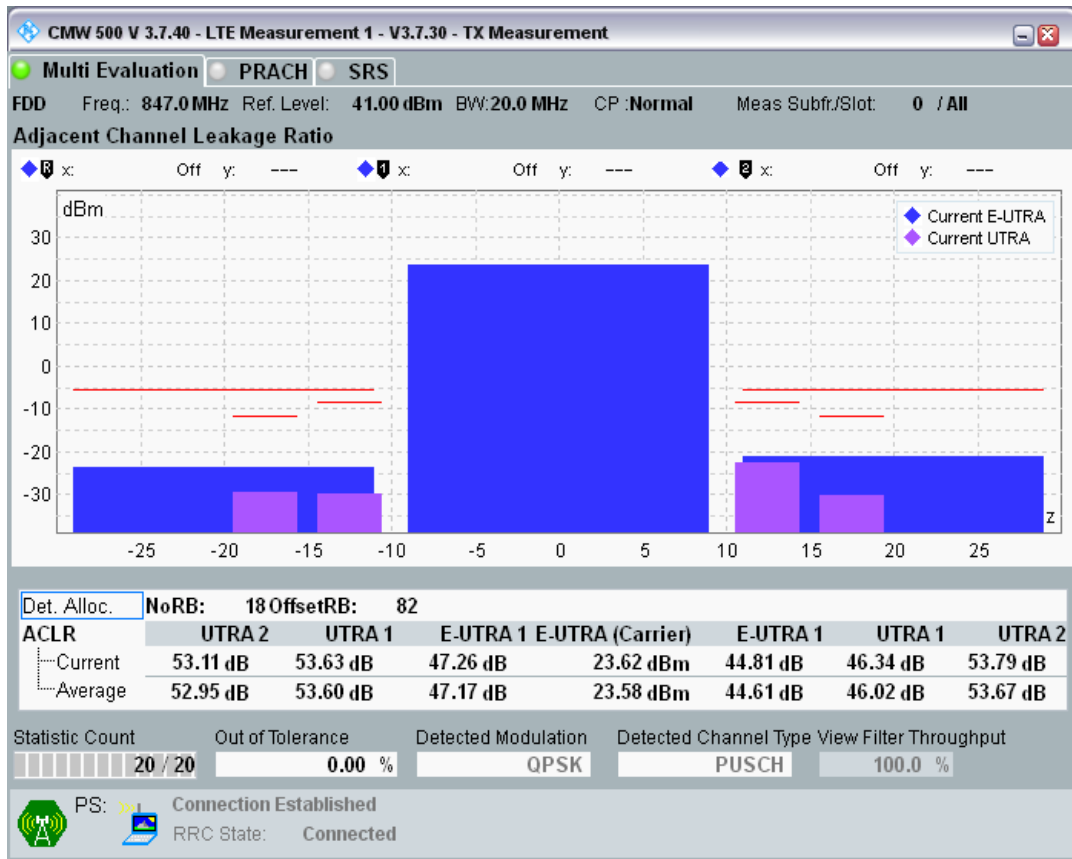

Band20 QPSK BW=20MHz Channel=24300 RB Size=18 Position=#Max

Band20 QPSK BW=20MHz Channel=24300 RB Size=100 Position=#0