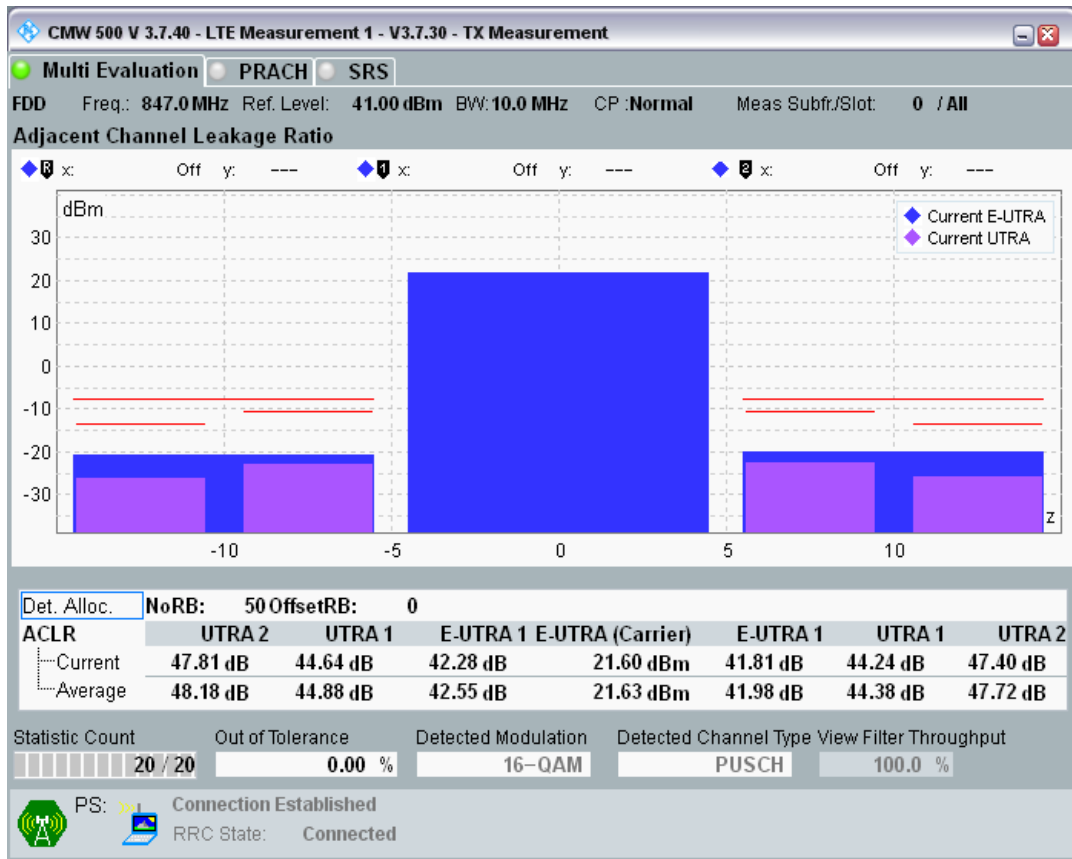

Band20 QAM16 BW=10MHz Channel=24300 RB Size=50 Position=#0

Band20 QPSK BW=10MHz Channel=24400 RB Size=12 Position=#0