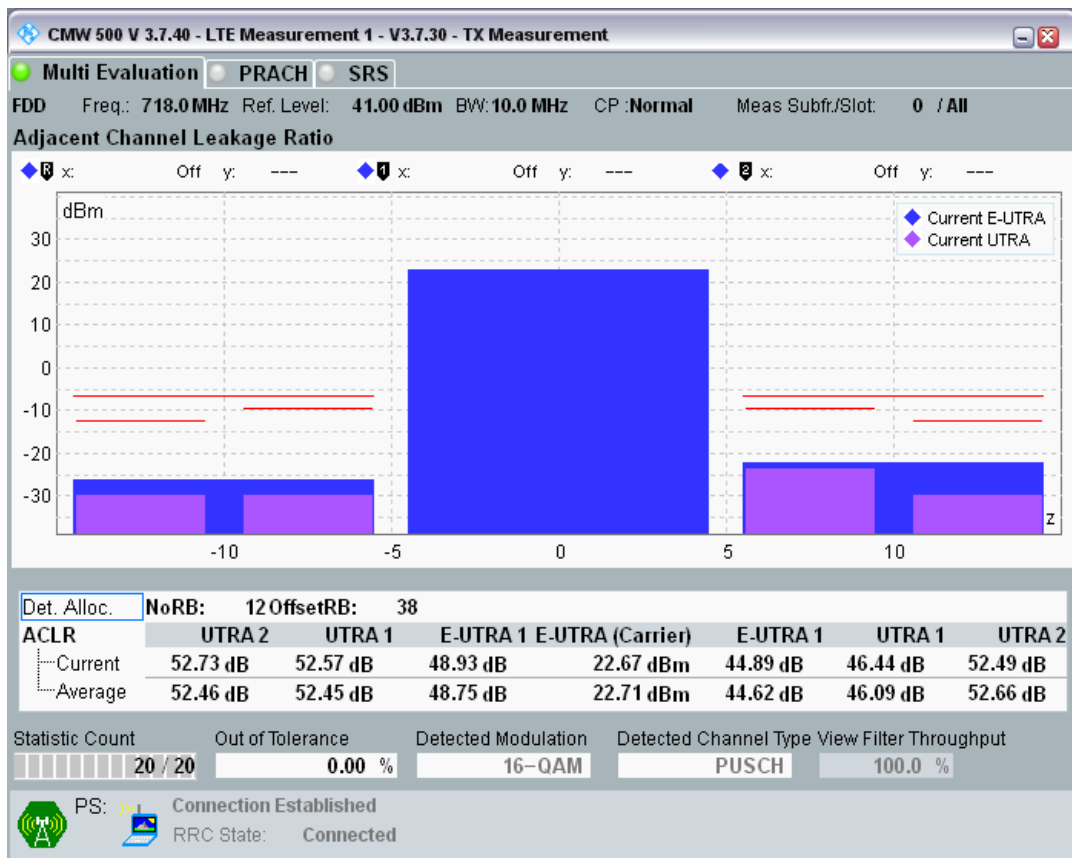

Band28 QPSK BW=10MHz Channel=27360 RB Size=12 Position=#Max

Band28 QPSK BW=10MHz Channel=27360 RB Size=50 Position=#0

Band28 QAM16 BW=10MHz Channel=27360 RB Size=12 Position=#0

Band28 QAM16 BW=10MHz Channel=27360 RB Size=12 Position=#Max