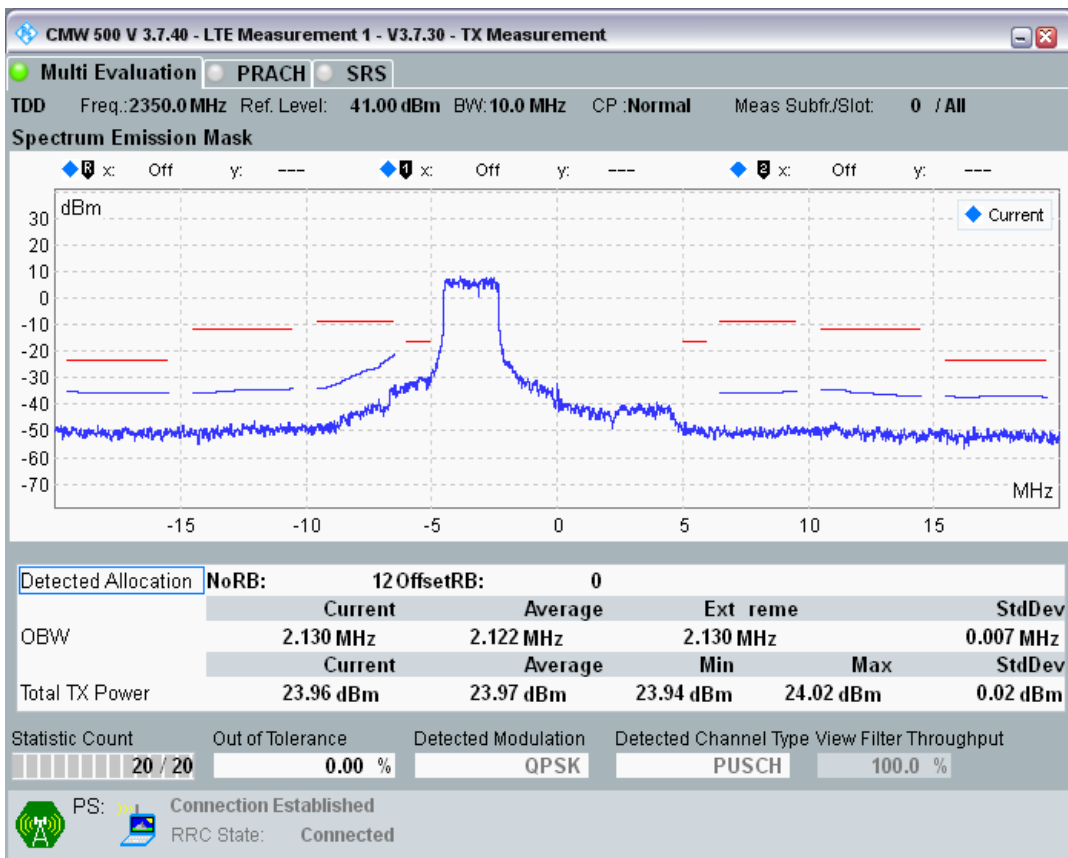

Band40 QPSK BW=10MHz Channel=39150 RB Size=12 Position=#0

Band40 QPSK BW=20MHz Channel=38750 RB Size=100 Position=#0