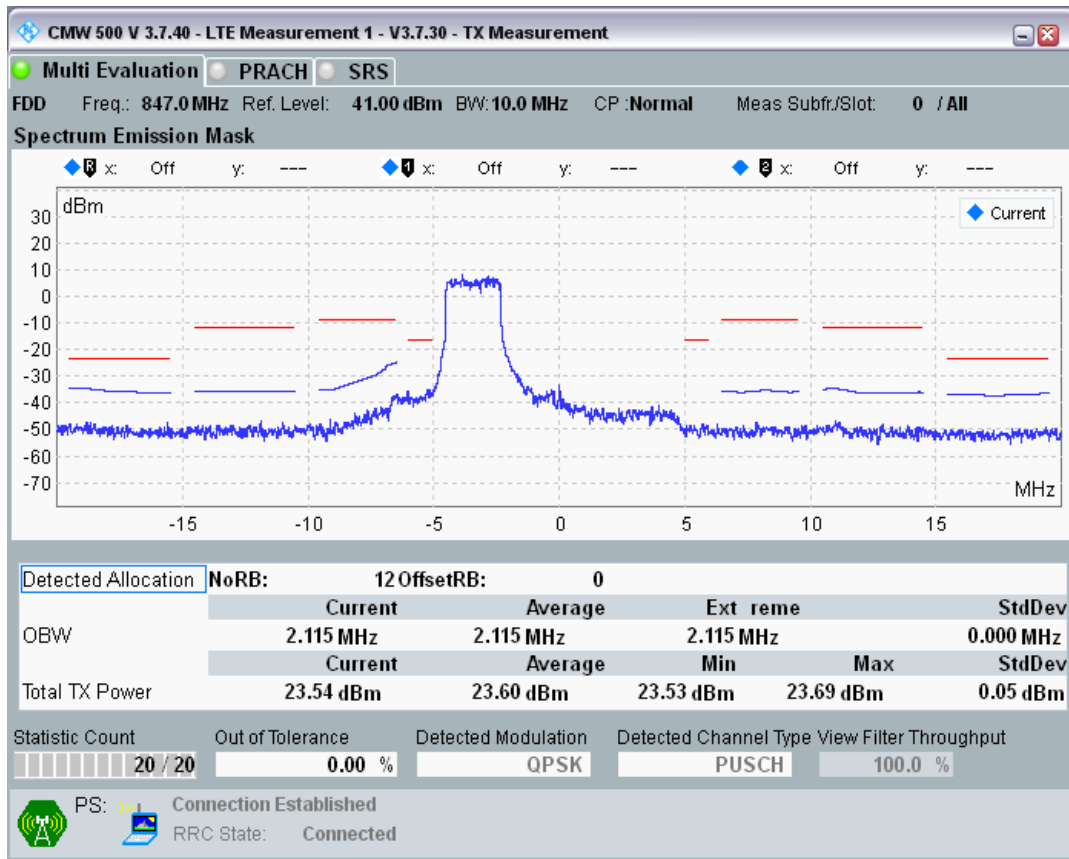

Band20 QPSK BW=10MHz Channel=24300 RB Size=12 Position=#0

Band20 QPSK BW=10MHz Channel=24300 RB Size=12 Position=#Max