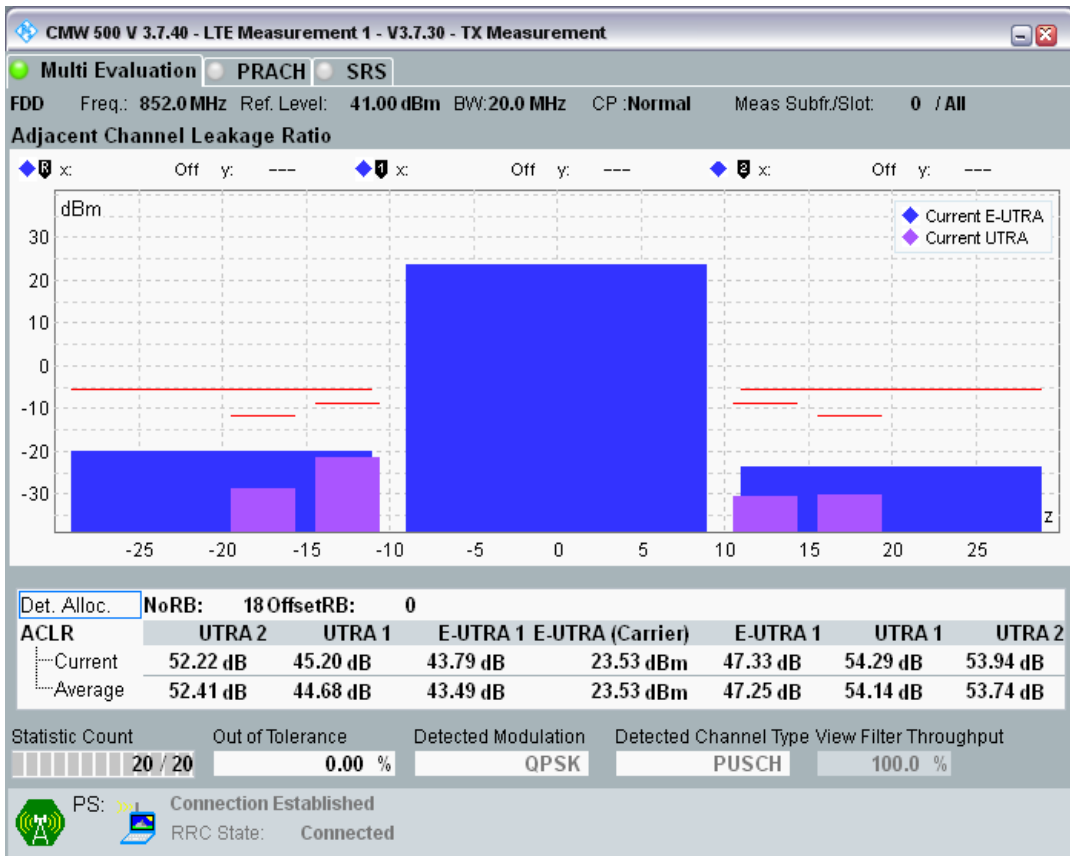

Band20 QAM16 BW=20MHz Channel=24300 RB Size=18 Position=#0

Band20 QAM16 BW=20MHz Channel=24300 RB Size=18 Position=#Max

Band20 QAM16 BW=20MHz Channel=24300 RB Size=100 Position=#0

Band20 QPSK BW=20MHz Channel=24350 RB Size=18 Position=#0