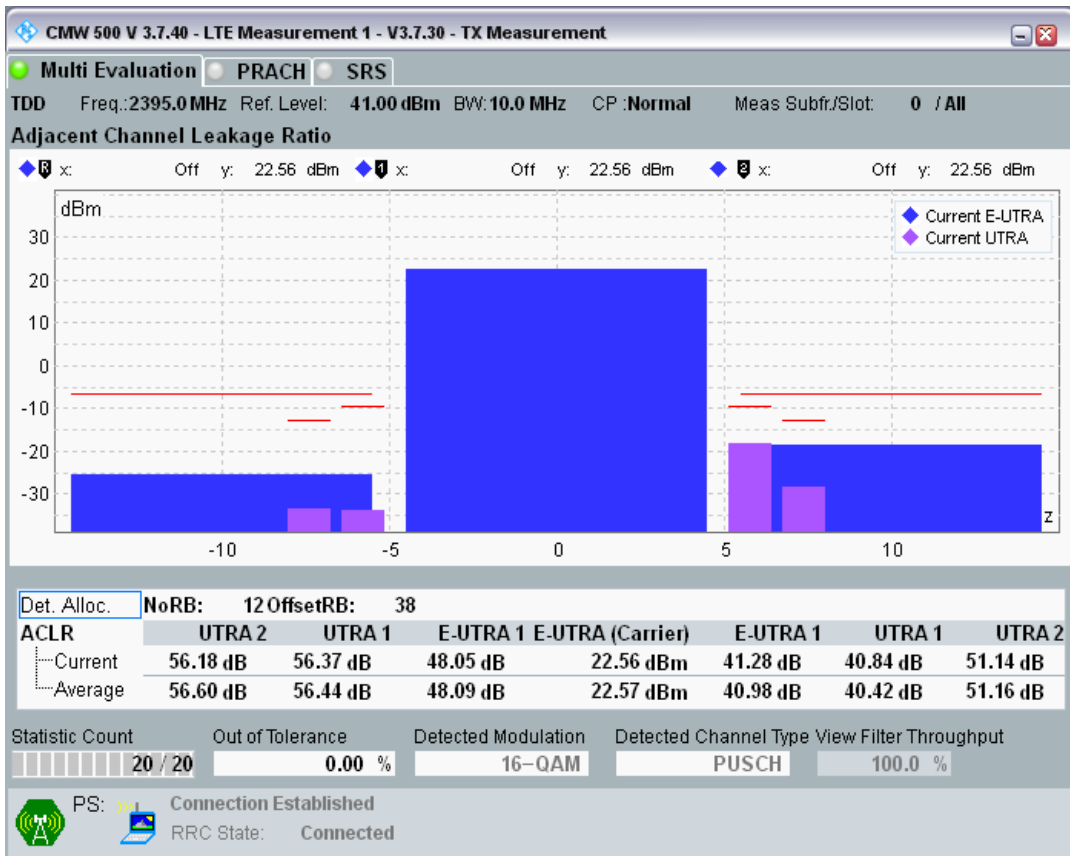

Band40 QPSK BW=10MHz Channel=39600 RB Size=12 Position=#Max

Band40 QPSK BW=10MHz Channel=39600 RB Size=50 Position=#0

Band40 QAM16 BW=10MHz Channel=39600 RB Size=12 Position=#0

Band40 QAM16 BW=10MHz Channel=39600 RB Size=12 Position=#Max