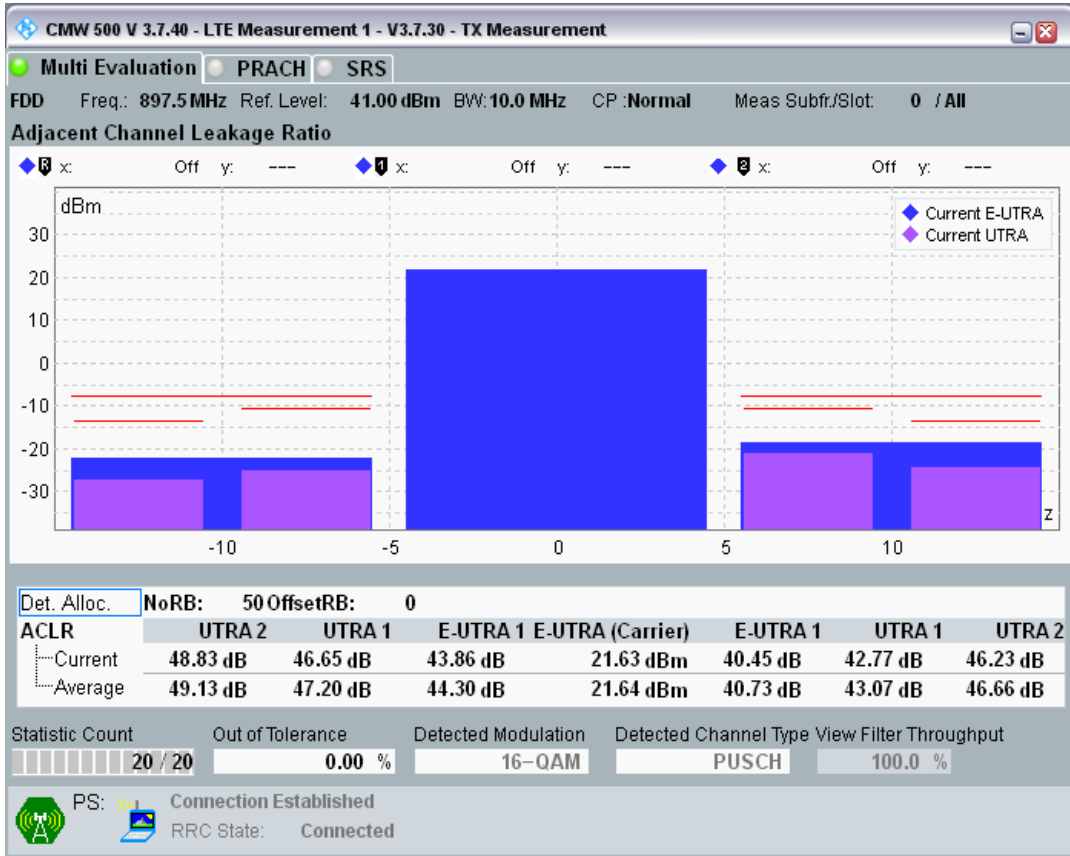

Band8 QAM16 BW=10MHz Channel=21625 RB Size=50 Position=#0

Band8 QPSK BW=10MHz Channel=21750 RB Size=12 Position=#0