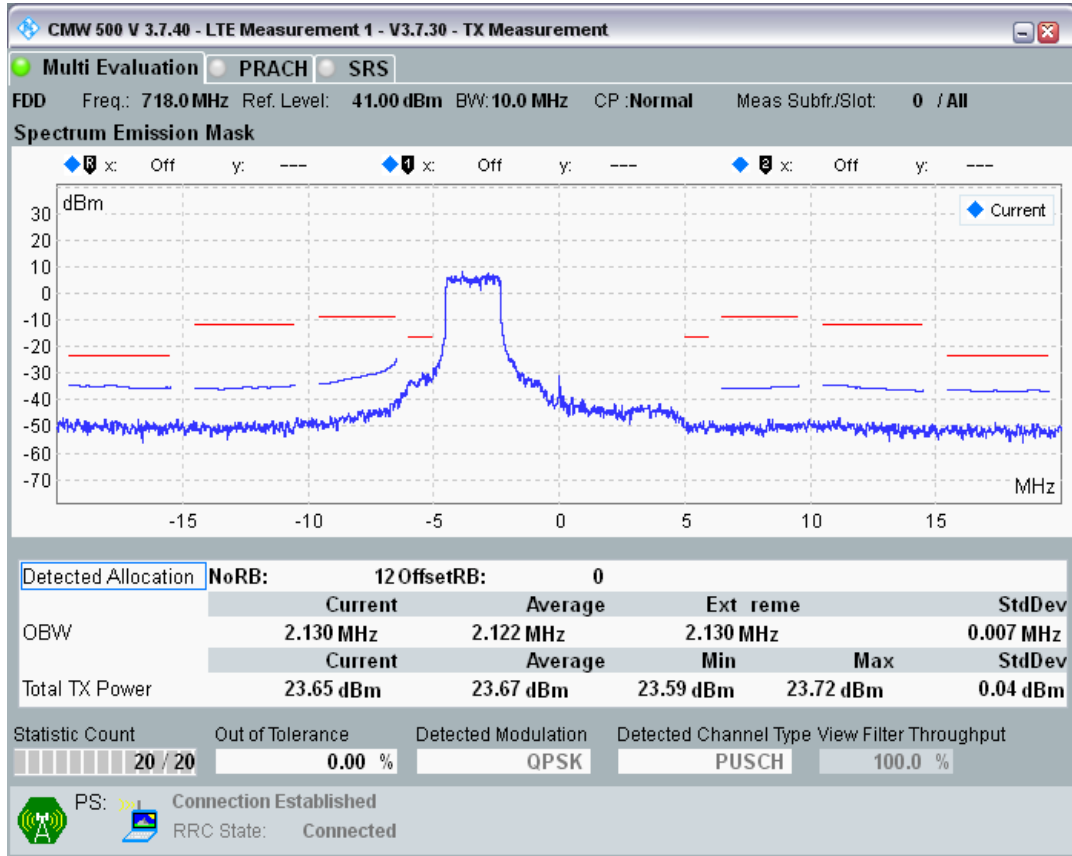

Band28 QPSK BW=10MHz Channel=27360 RB Size=12 Position=#0

Band28 QPSK BW=10MHz Channel=27360 RB Size=12 Position=#Max