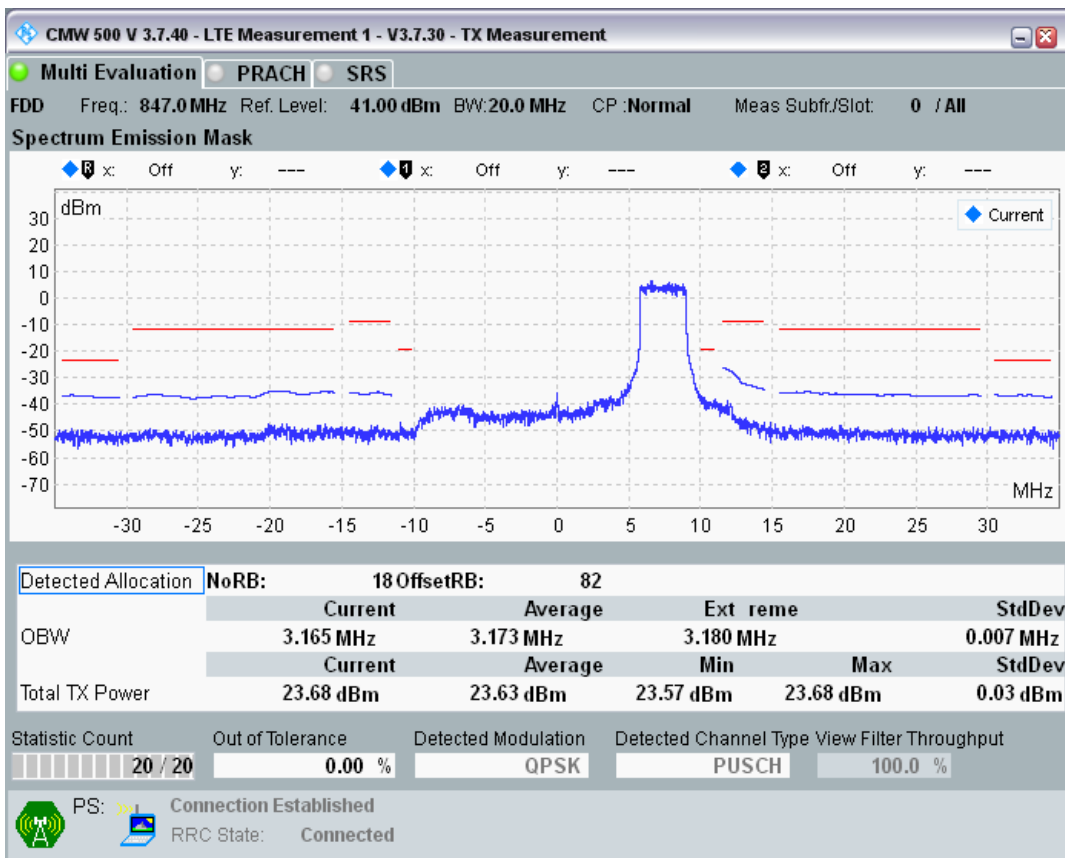

Band20 QPSK BW=20MHz Channel=24300 RB Size=18 Position=#Max

Band20 QPSK BW=20MHz Channel=24300 RB Size=100 Position=#0