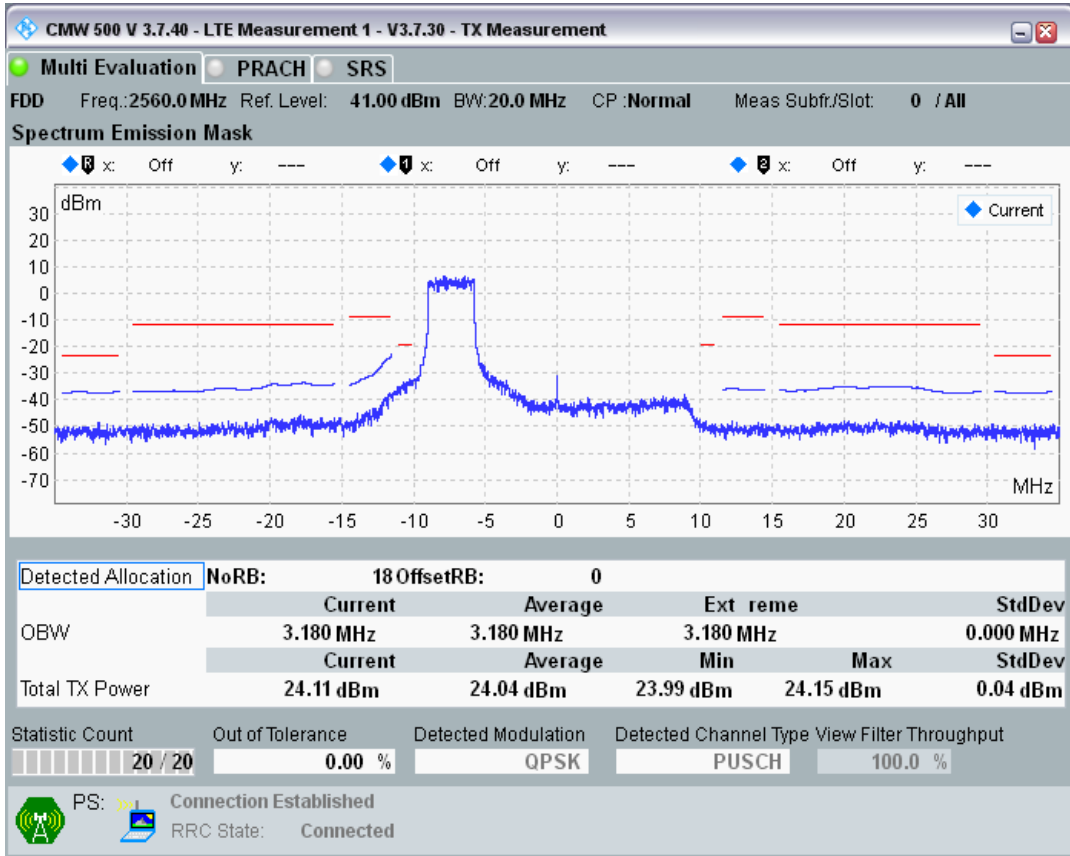

Band7 QPSK BW=20MHz Channel=21350 RB Size=18 Position=#0

Band7 QPSK BW=20MHz Channel=21350 RB Size=18 Position=#Max