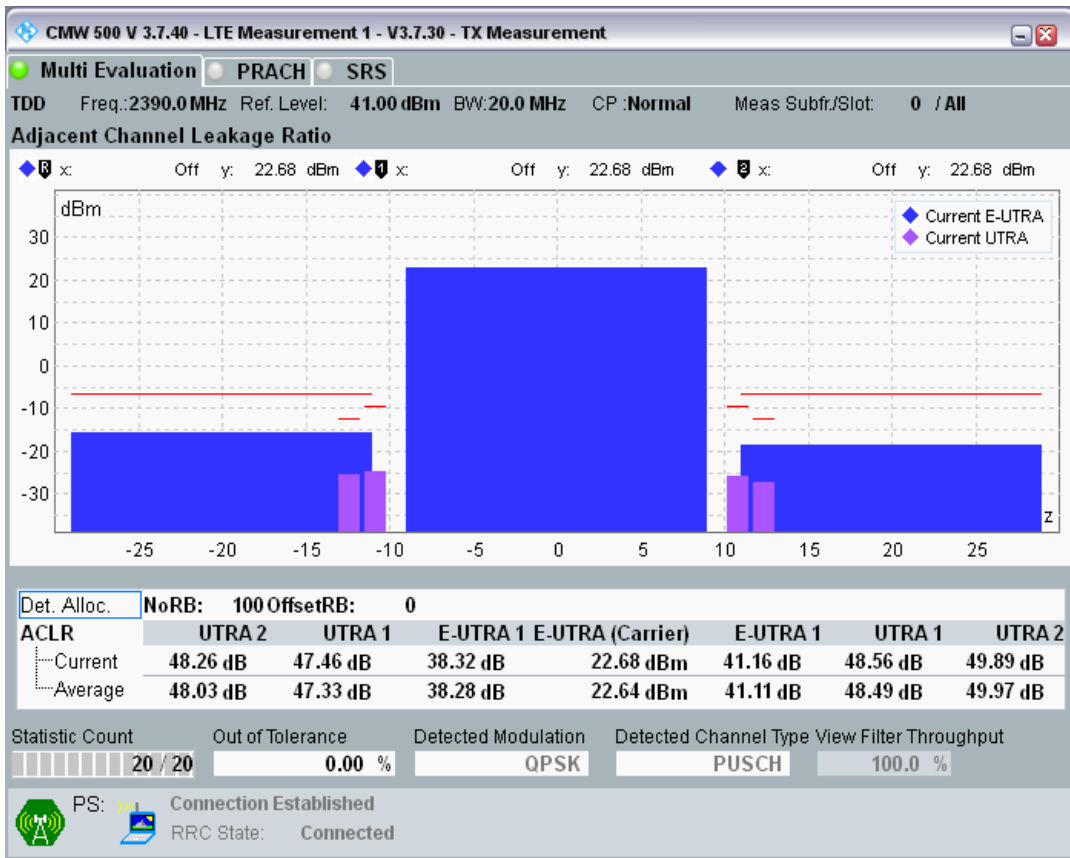

Band40 QAM16 BW=20MHz Channel=39150 RB Size=100 Position=#0

Band40 QPSK BW=20MHz Channel=39550 RB Size=18 Position=#0

Band40 QPSK BW=20MHz Channel=39550 RB Size=18 Position=#Max

Band40 QPSK BW=20MHz Channel=39550 RB Size=100 Position=#0