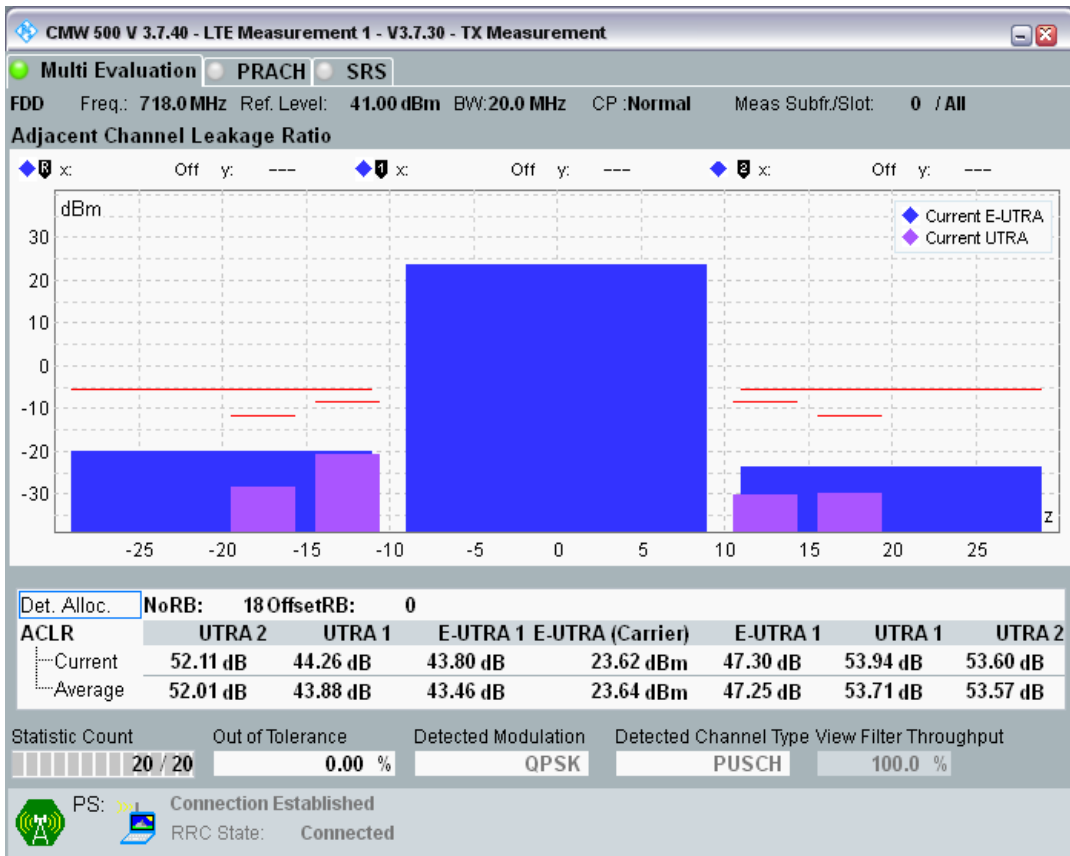

Band28 QPSK BW=20MHz Channel=27360 RB Size=18 Position=#0

Band28 QPSK BW=20MHz Channel=27360 RB Size=18 Position=#Max