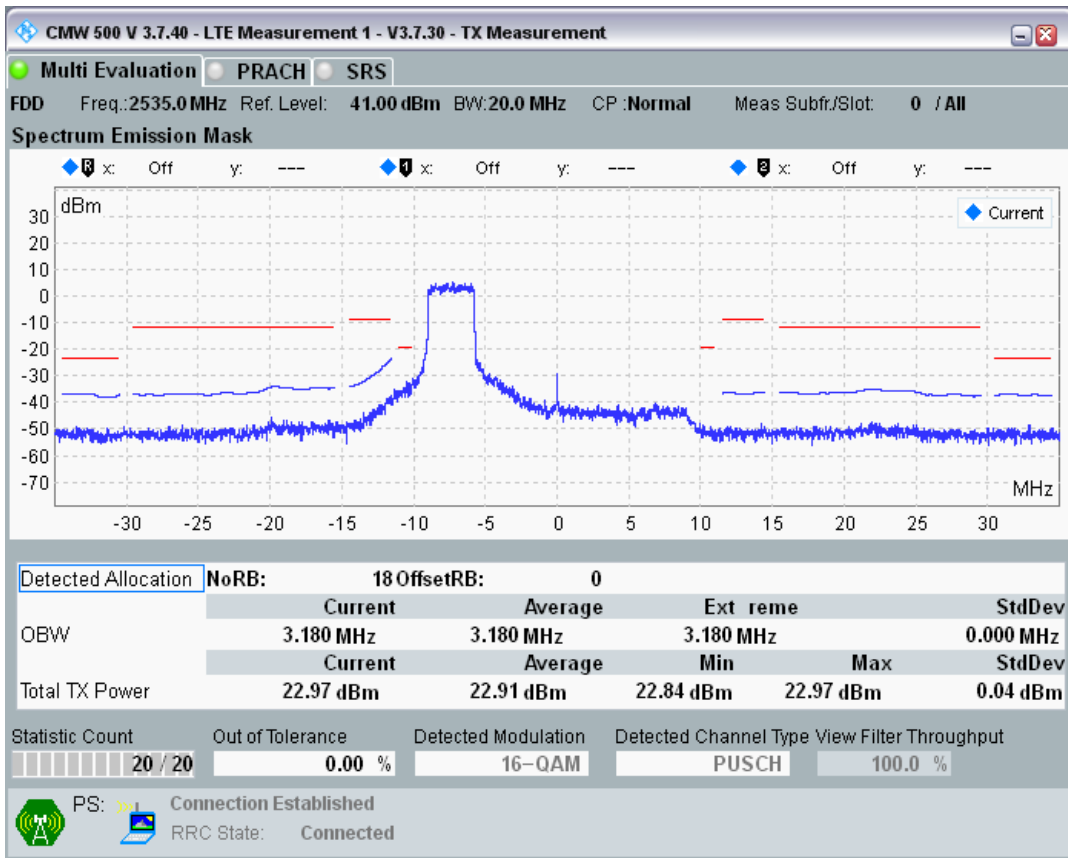

Band7 QPSK BW=20MHz Channel=21100 RB Size=18 Position=#0

Band7 QPSK BW=20MHz Channel=21100 RB Size=18 Position=#Max

Band7 QPSK BW=20MHz Channel=21100 RB Size=100 Position=#0

Band7 QAM16 BW=20MHz Channel=21100 RB Size=18 Position=#0