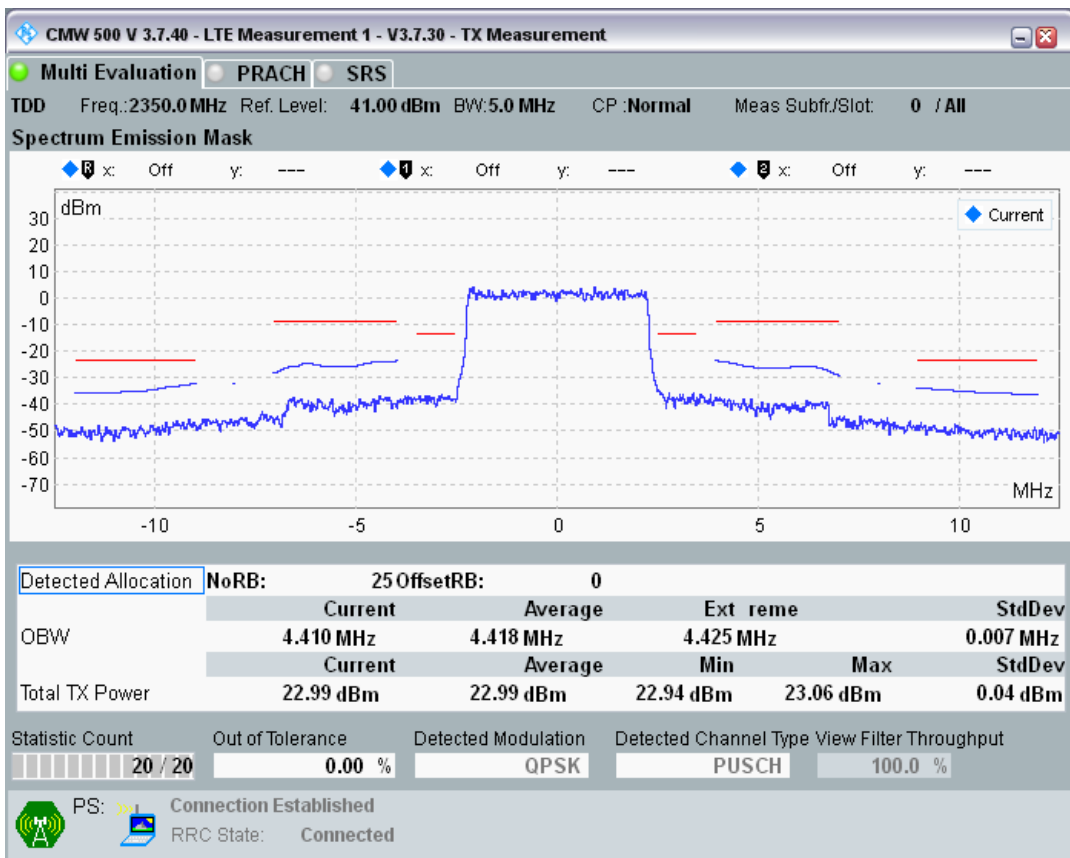

Band40 QPSK BW=5MHz Channel=39150 RB Size=25 Position=#0

Band40 QPSK BW=5MHz Channel=39150 RB Size=8 Position=#Max