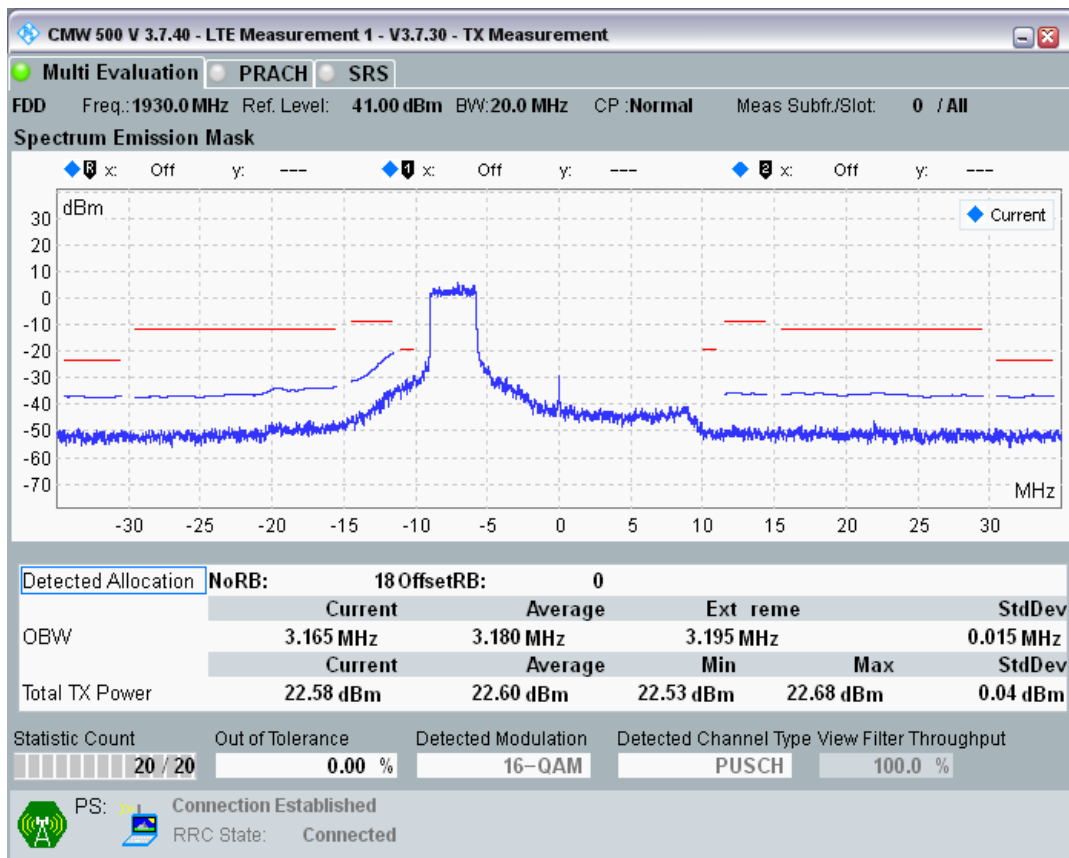

Band1 QPSK BW=20MHz Channel=18100 RB Size=18 Position=#0

Band1 QPSK BW=20MHz Channel=18100 RB Size=18 Position=#Max

Band1 QPSK BW=20MHz Channel=18100 RB Size=100 Position=#0

Band1 QAM16 BW=20MHz Channel=18100 RB Size=18 Position=#0