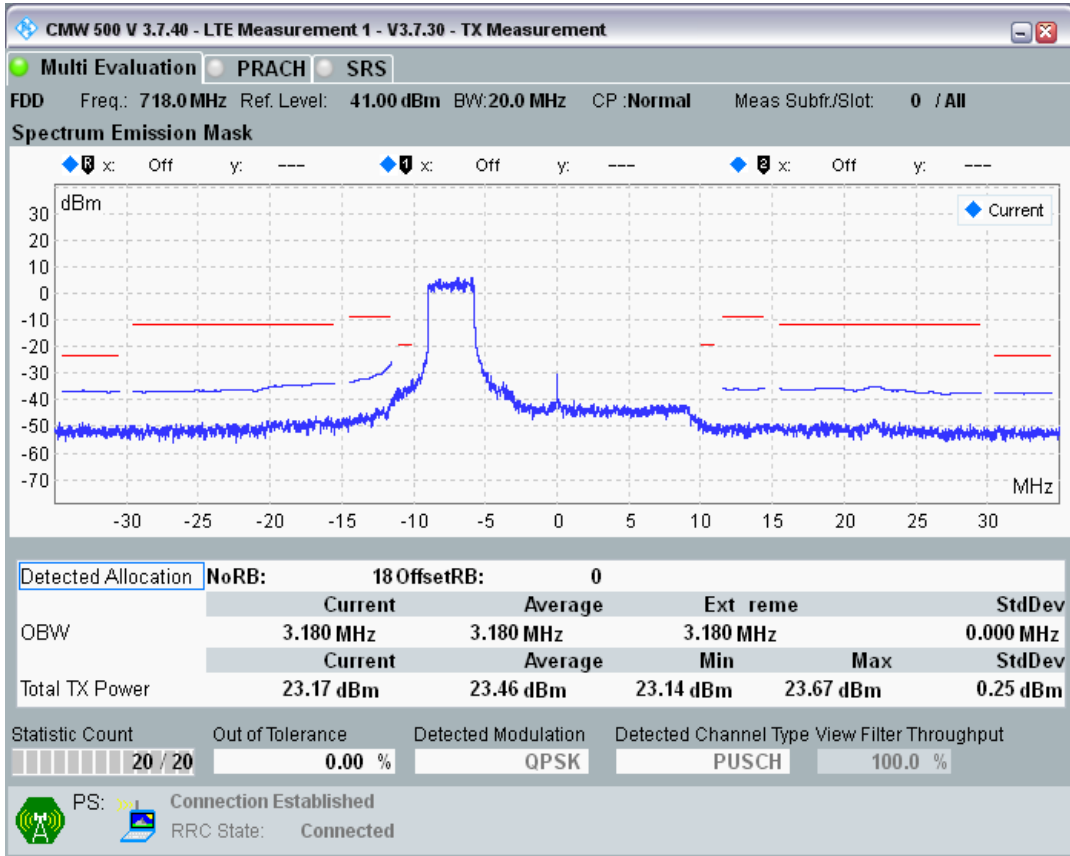

Band28 QPSK BW=20MHz Channel=27360 RB Size=18 Position=#0

Band28 QPSK BW=20MHz Channel=27360 RB Size=18 Position=#Max