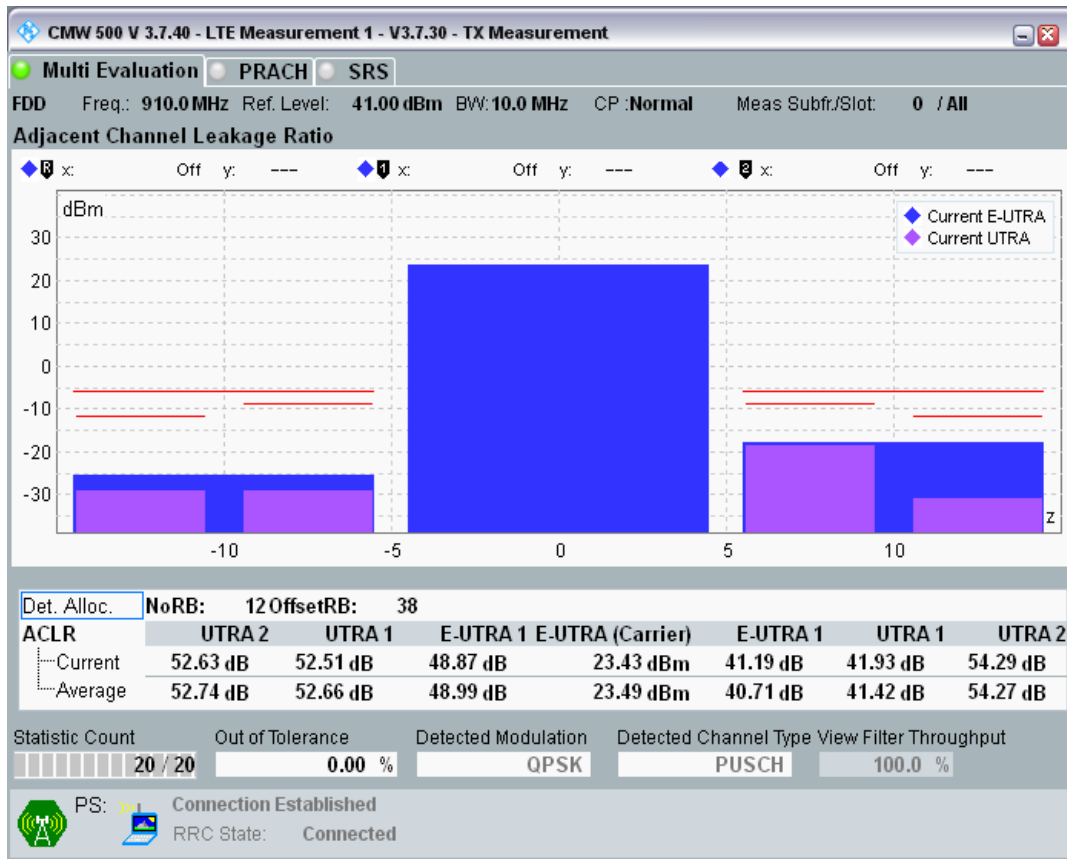

Band8 QPSK BW=10MHz Channel=21750 RB Size=12 Position=#Max

Band8 QPSK BW=10MHz Channel=21750 RB Size=50 Position=#0