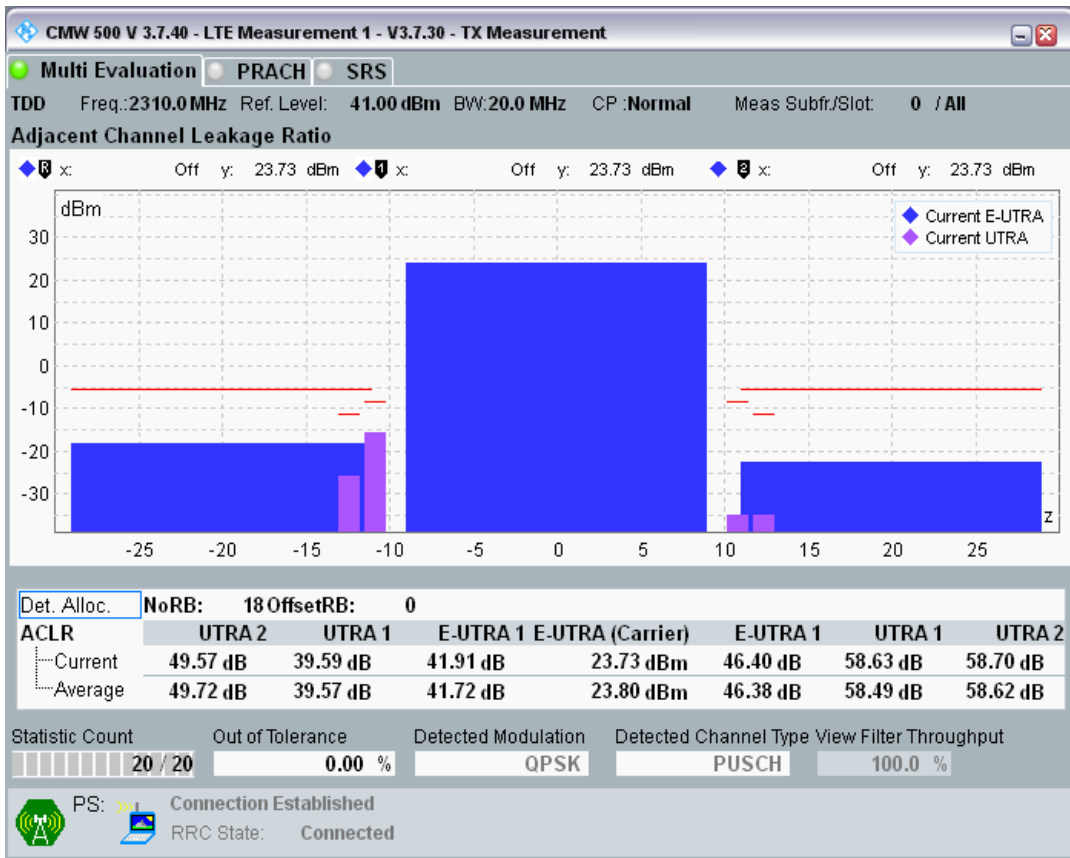

Band40 QPSK BW=20MHz Channel=38750 RB Size=18 Position=#0

Band40 QPSK BW=20MHz Channel=38750 RB Size=18 Position=#Max