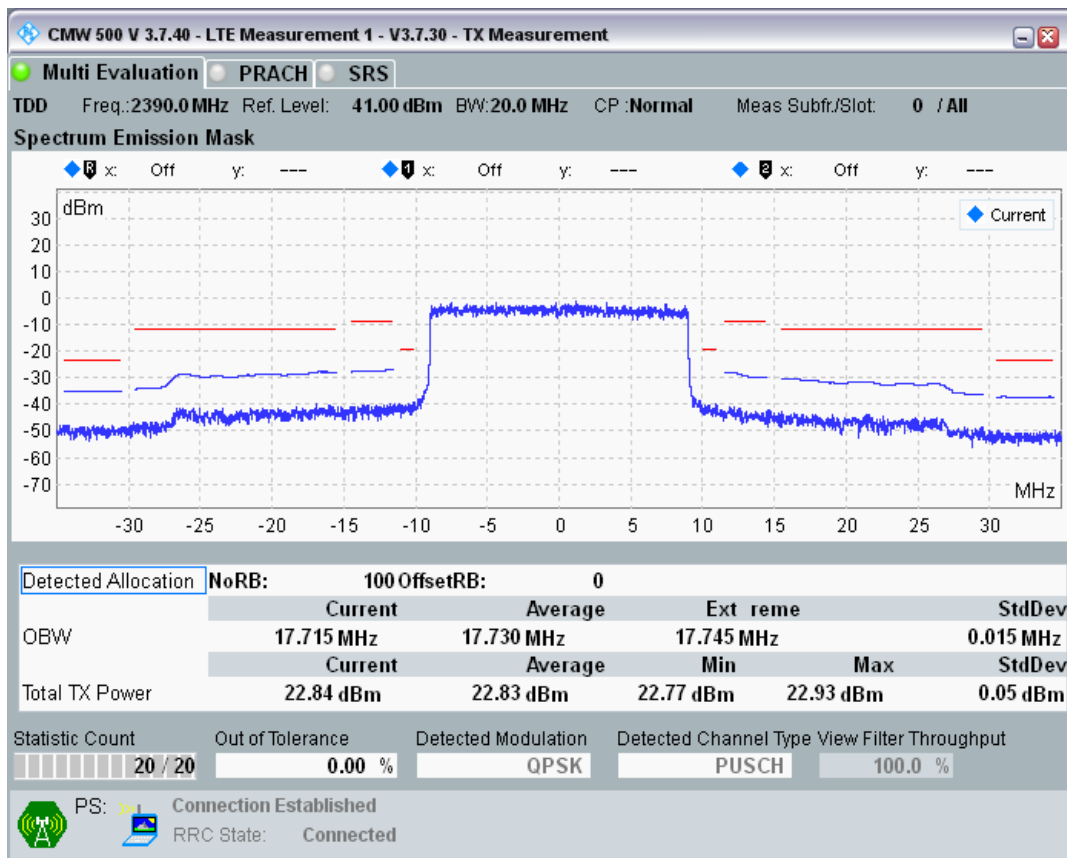

Band40 QPSK BW=10MHz Channel=39600 RB Size=12 Position=#Max

Band40 QPSK BW=10MHz Channel=39600 RB Size=50 Position=#0

Band40 QPSK BW=20MHz Channel=39150 RB Size=18 Position=#Max

Band40 QPSK BW=20MHz Channel=39550 RB Size=100 Position=#0