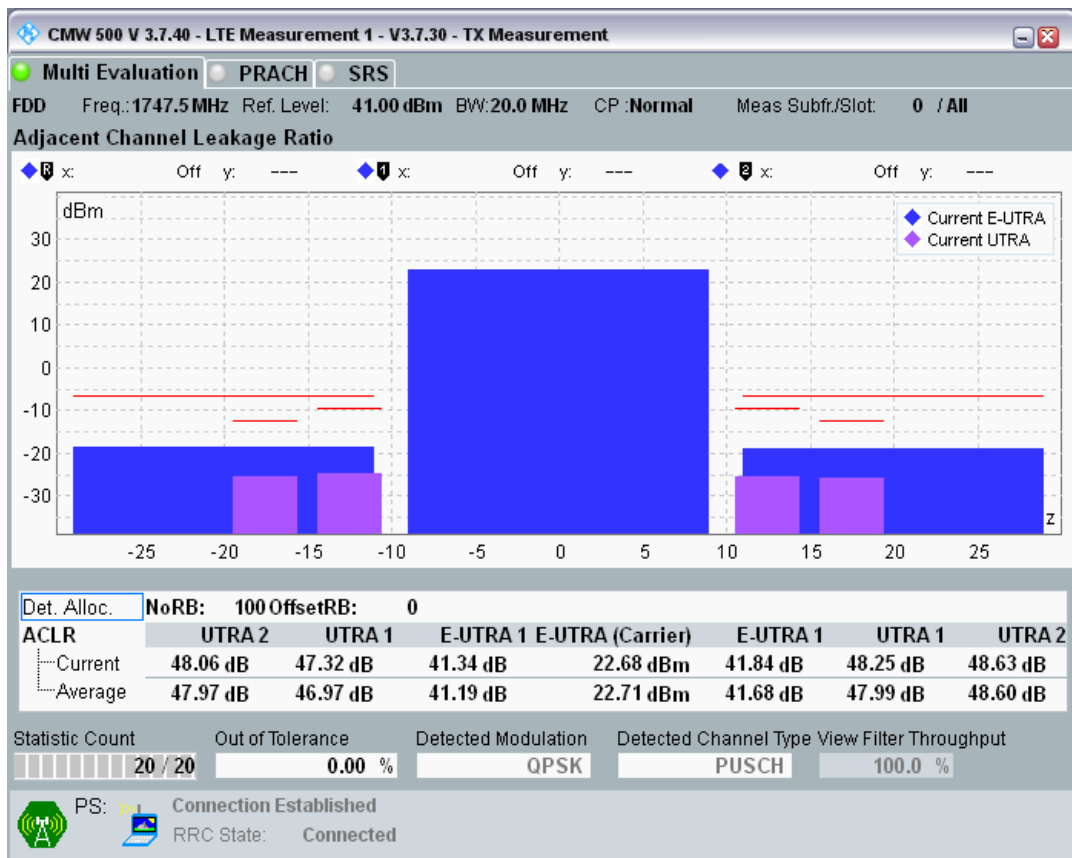

Band3 QAM16 BW=20MHz Channel=19300 RB Size=100 Position=#0

Band3 QPSK BW=20MHz Channel=19575 RB Size=18 Position=#0

Band3 QPSK BW=20MHz Channel=19575 RB Size=18 Position=#Max

Band3 QPSK BW=20MHz Channel=19575 RB Size=100 Position=#0