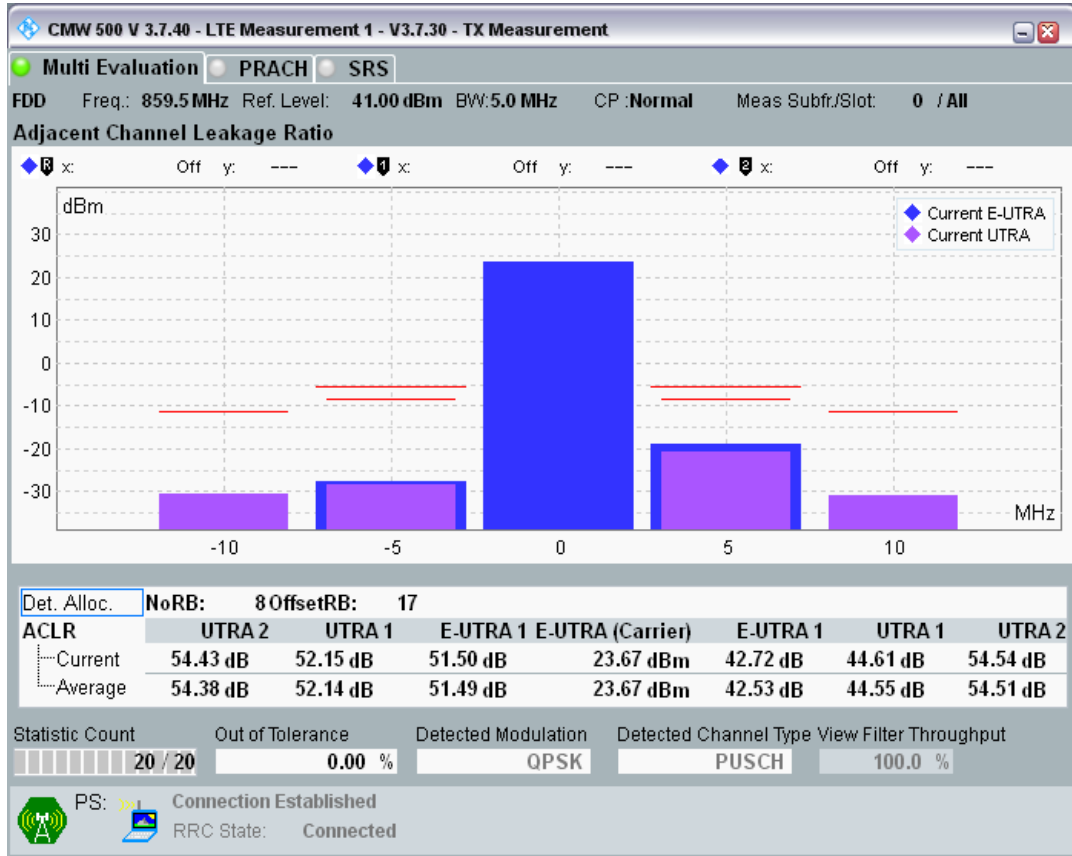

Band20 QPSK BW=5MHz Channel=24425 RB Size=8 Position=#Max

Band20 QPSK BW=5MHz Channel=24425 RB Size=25 Position=#0