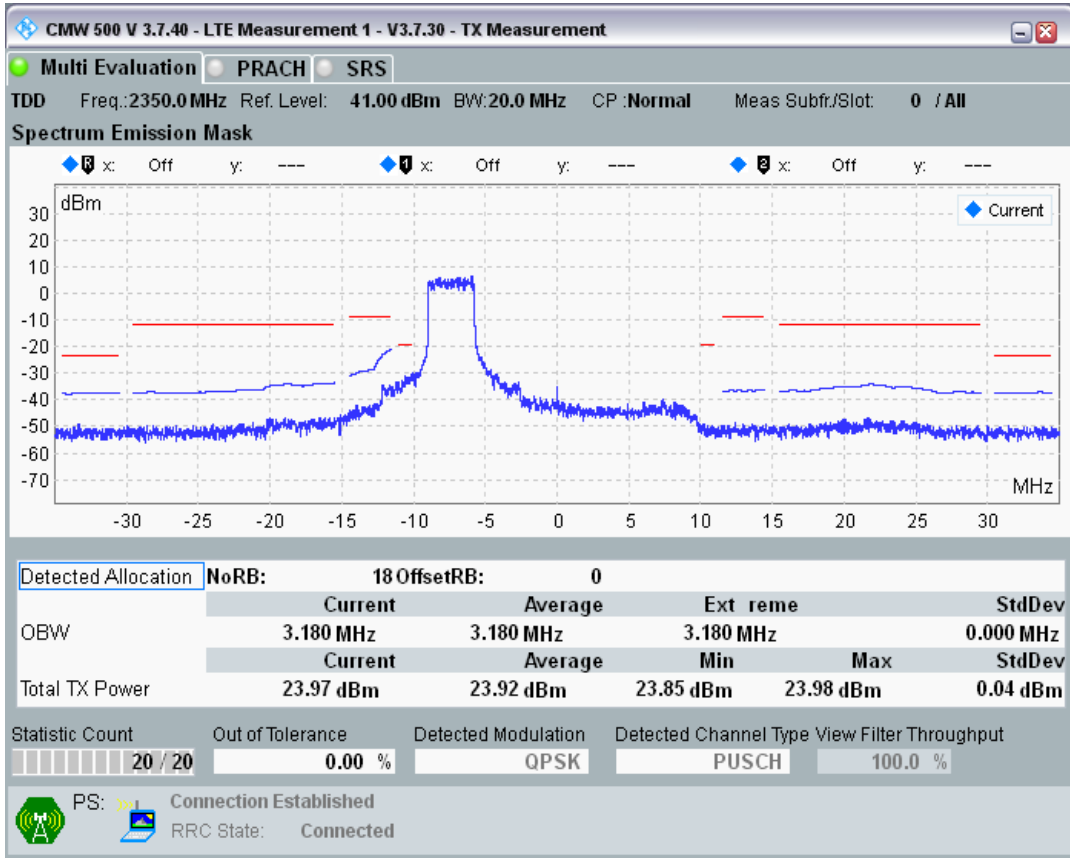

Band40 QPSK BW=20MHz Channel=39150 RB Size=18 Position=#0

Band40 QPSK BW=20MHz Channel=38750 RB Size=18 Position=#Max