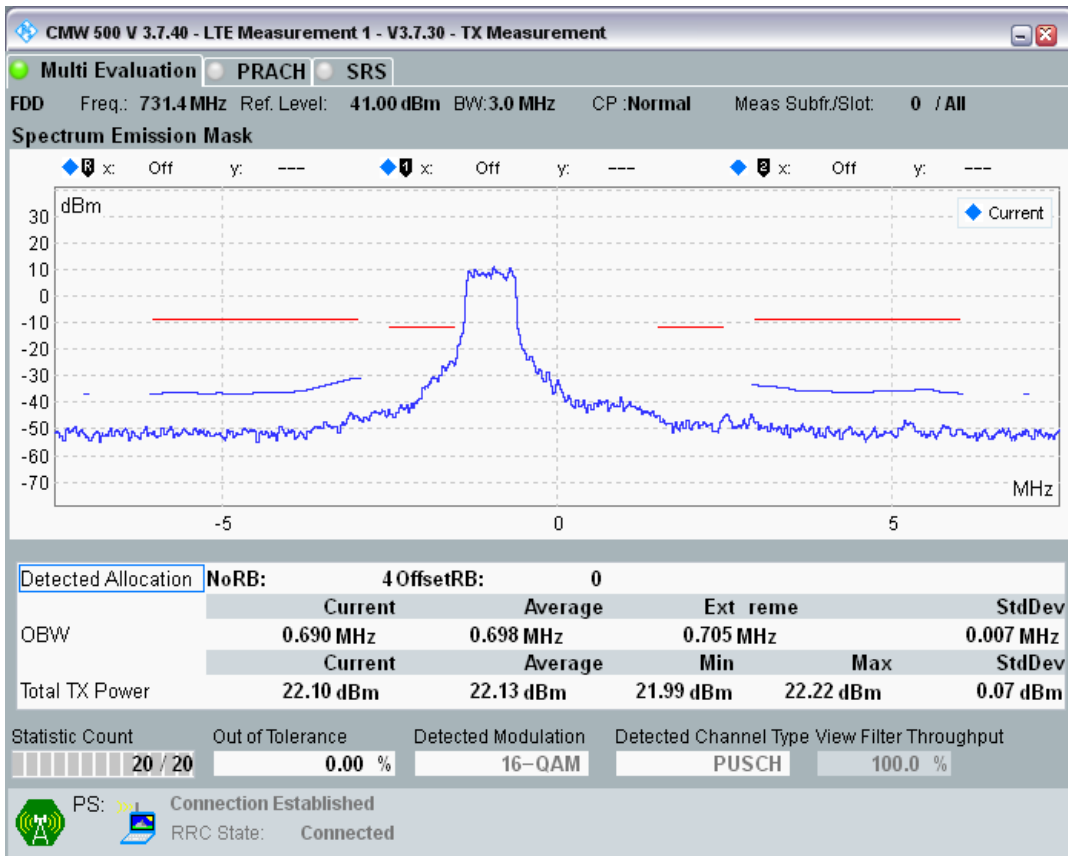

Band28 QPSK BW=3MHz Channel=27494 RB Size=4 Position=#0

Band28 QPSK BW=3MHz Channel=27494 RB Size=4 Position=#Max

Band28 QPSK BW=3MHz Channel=27494 RB Size=15 Position=#0

Band28 QAM16 BW=3MHz Channel=27494 RB Size=4 Position=#0