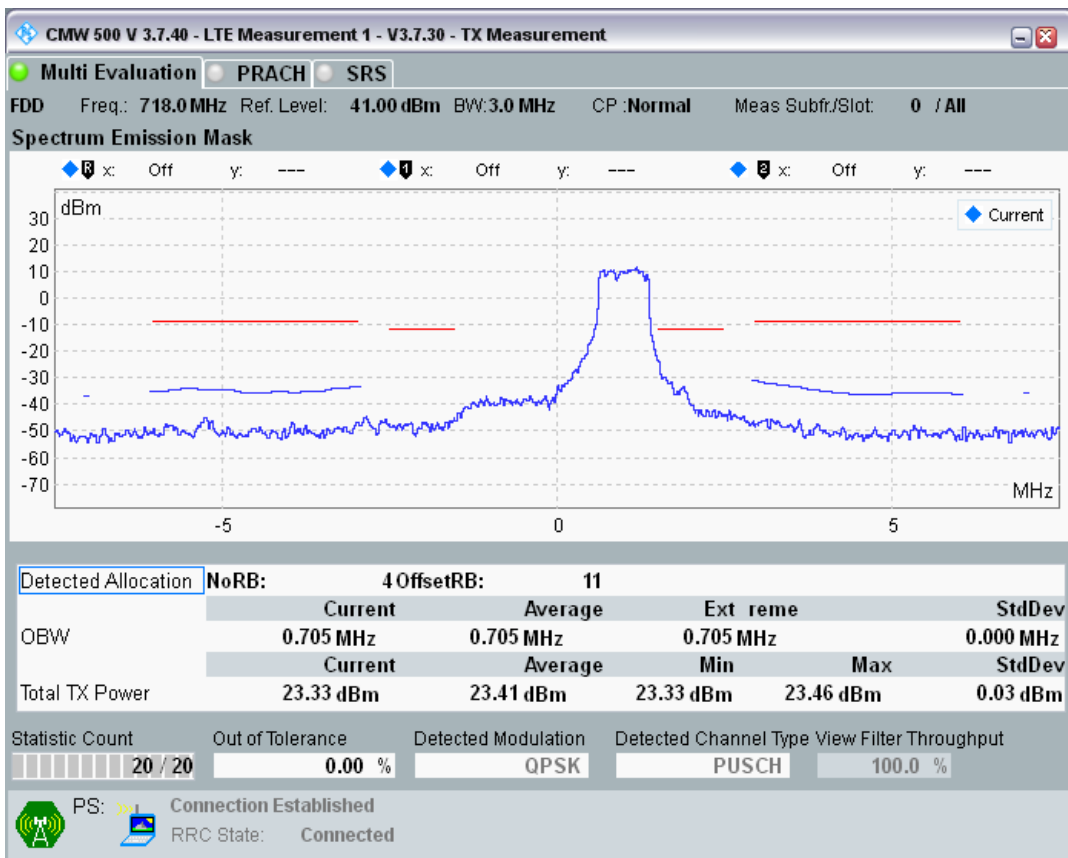

Band28 QAM16 BW=3MHz Channel=27225 RB Size=4 Position=#Max

Band28 QAM16 BW=3MHz Channel=27225 RB Size=15 Position=#0

Band28 QPSK BW=3MHz Channel=27360 RB Size=4 Position=#0

Band28 QPSK BW=3MHz Channel=27360 RB Size=4 Position=#Max