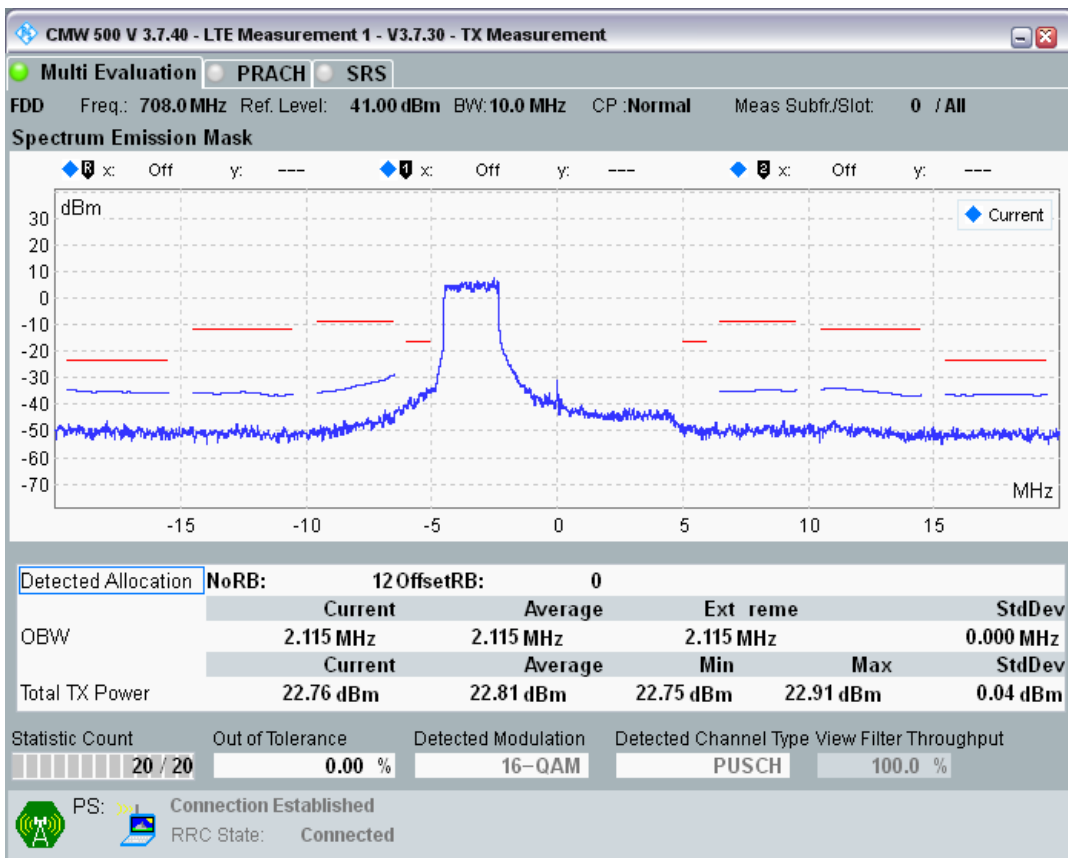

Band28 QPSK BW=10MHz Channel=27260 RB Size=12 Position=#0

Band28 QPSK BW=10MHz Channel=27260 RB Size=12 Position=#Max

Band28 QPSK BW=10MHz Channel=27260 RB Size=50 Position=#0

Band28 QAM16 BW=10MHz Channel=27260 RB Size=12 Position=#0