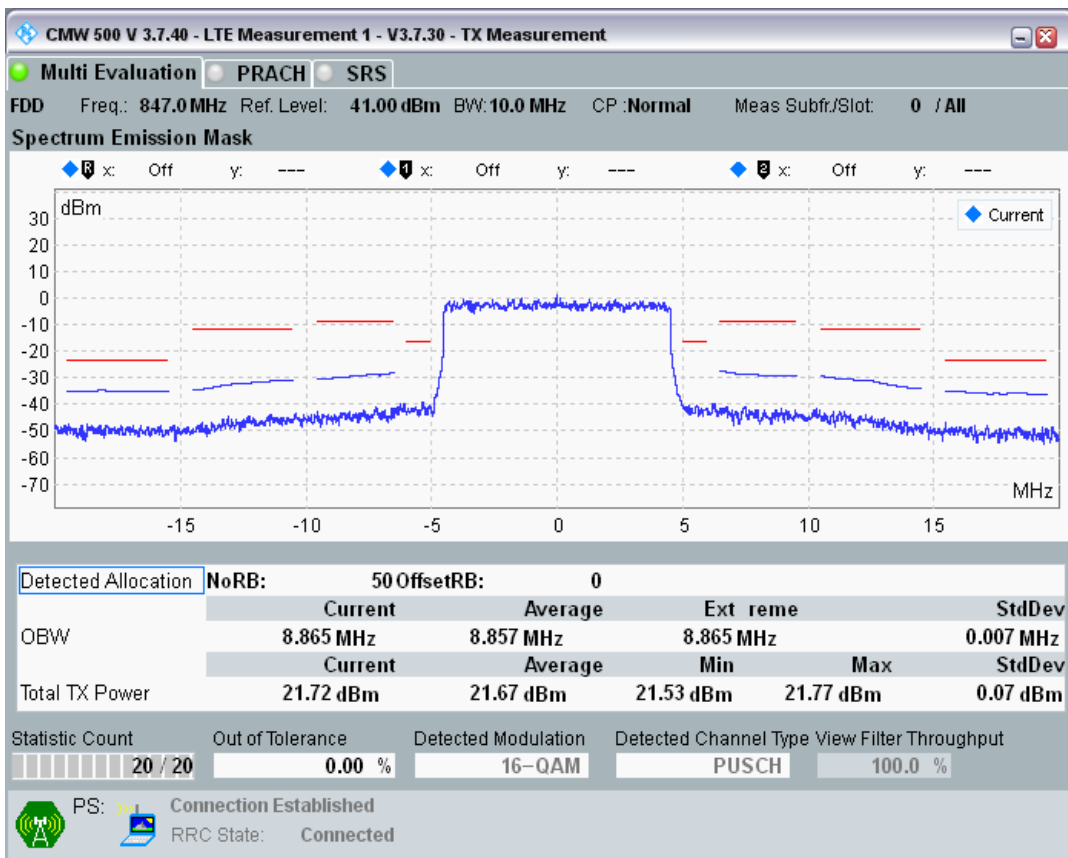

Band20 QPSK BW=10MHz Channel=24300 RB Size=50 Position=#0

Band20 QAM16 BW=10MHz Channel=24300 RB Size=12 Position=#0

Band20 QAM16 BW=10MHz Channel=24300 RB Size=12 Position=#Max

Band20 QAM16 BW=10MHz Channel=24300 RB Size=50 Position=#0