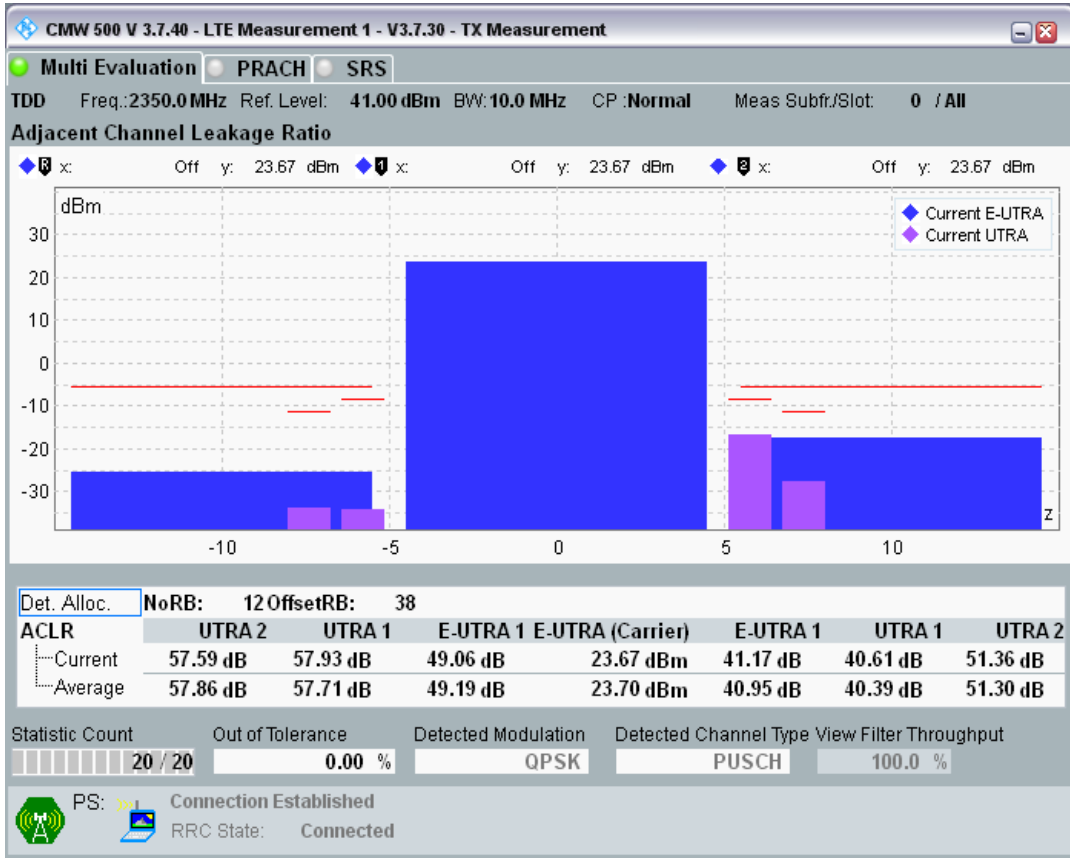

Band40 QPSK BW=10MHz Channel=39150 RB Size=12 Position=#Max

Band40 QPSK BW=10MHz Channel=39150 RB Size=50 Position=#0