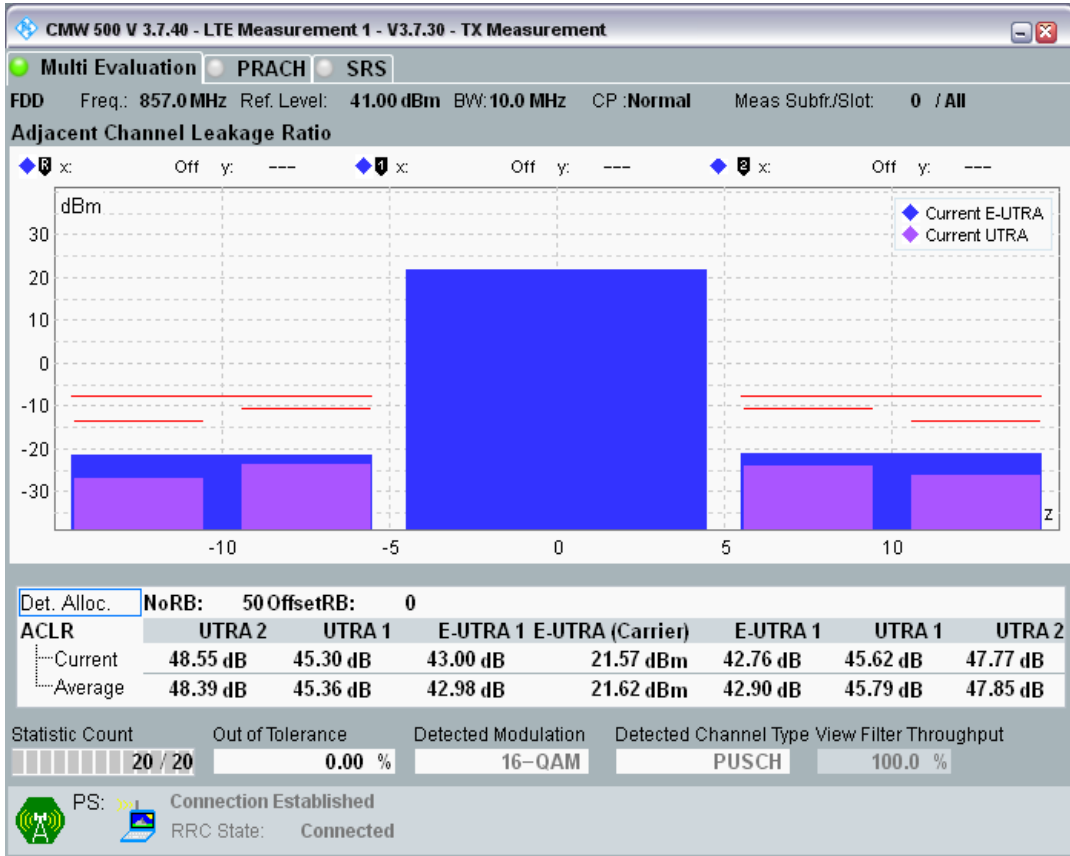

Band20 QAM16 BW=10MHz Channel=24400 RB Size=50 Position=#0

Band20 QPSK BW=20MHz Channel=24250 RB Size=18 Position=#0