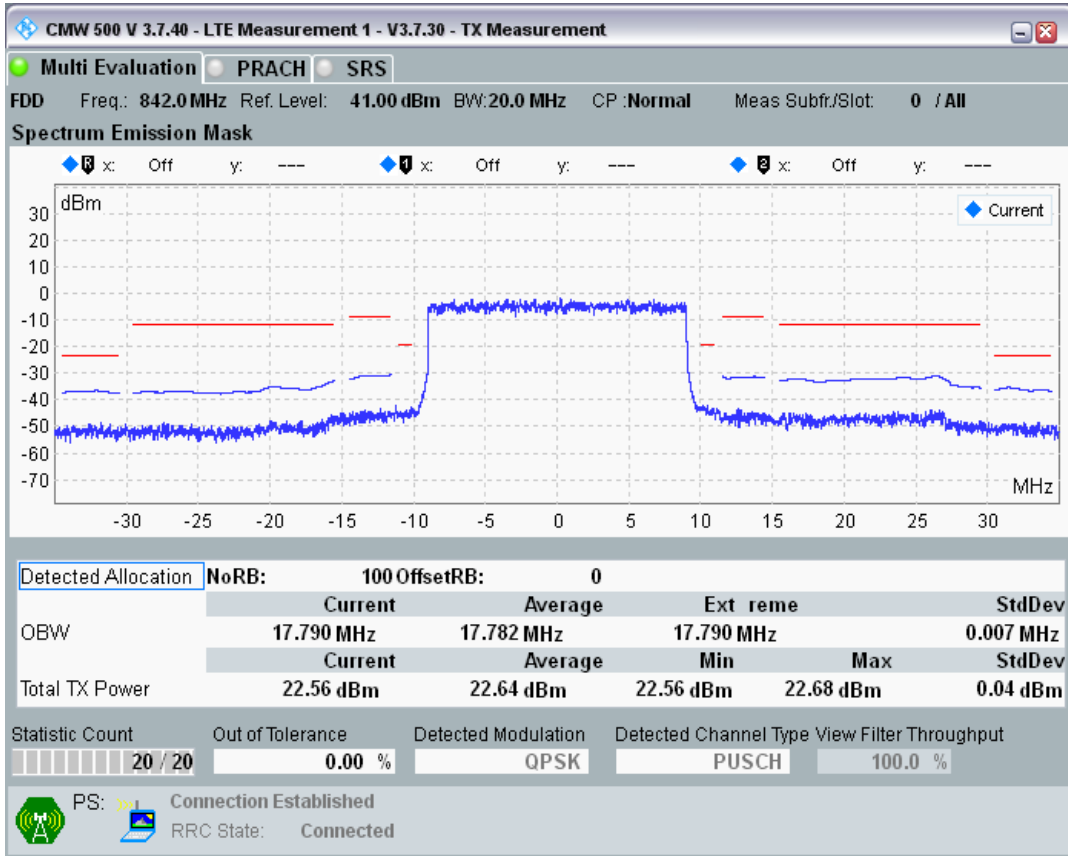

Band20 QPSK BW=20MHz Channel=24250 RB Size=100 Position=#0

Band20 QAM16 BW=20MHz Channel=24250 RB Size=18 Position=#0