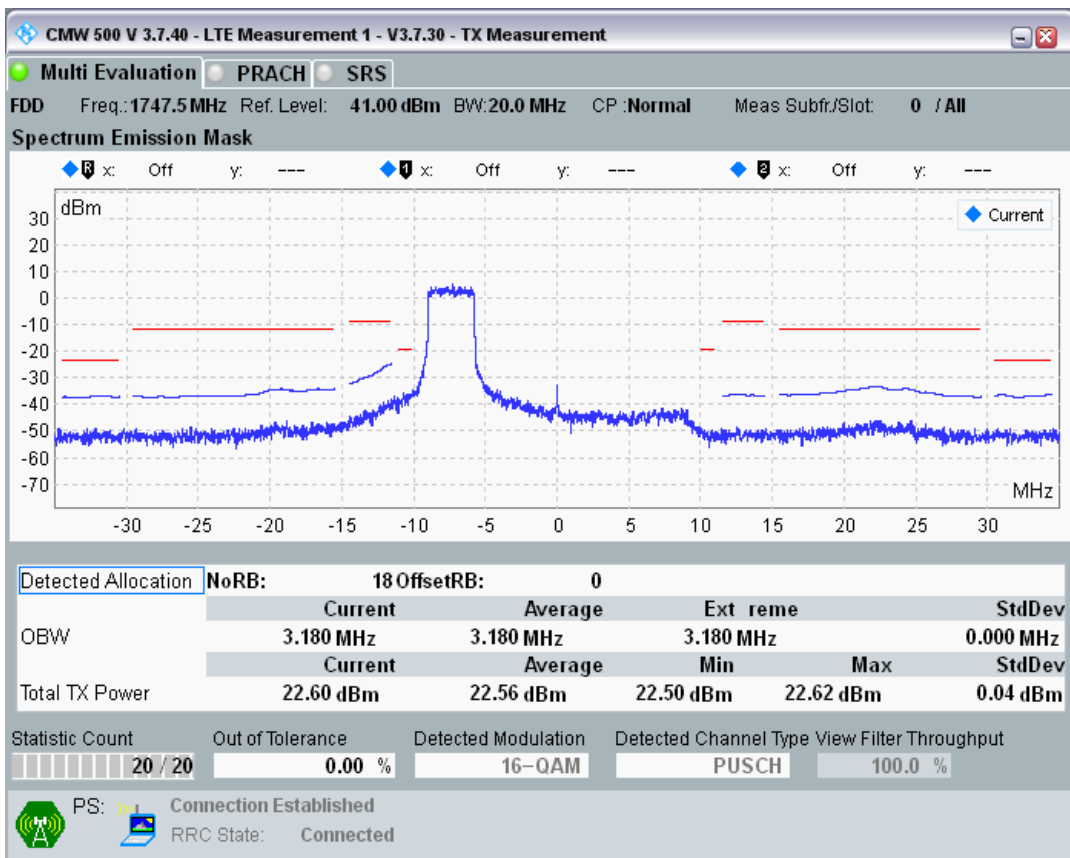

Band3 QPSK BW=20MHz Channel=19575 RB Size=18 Position=#0

Band3 QPSK BW=20MHz Channel=19575 RB Size=18 Position=#Max

Band3 QPSK BW=20MHz Channel=19575 RB Size=100 Position=#0

Band3 QAM16 BW=20MHz Channel=19575 RB Size=18 Position=#0