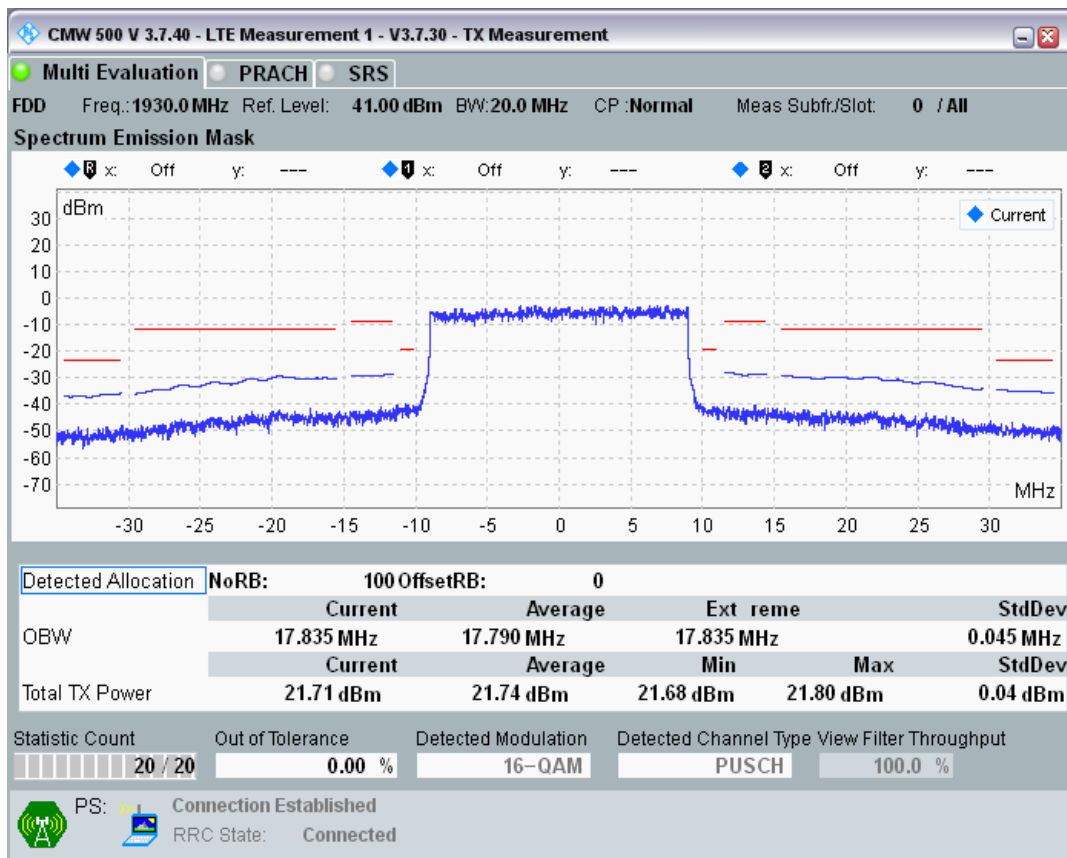

Band1 QAM16 BW=20MHz Channel=18100 RB Size=100 Position=#0

Band1 QPSK BW=20MHz Channel=18300 RB Size=18 Position=#0