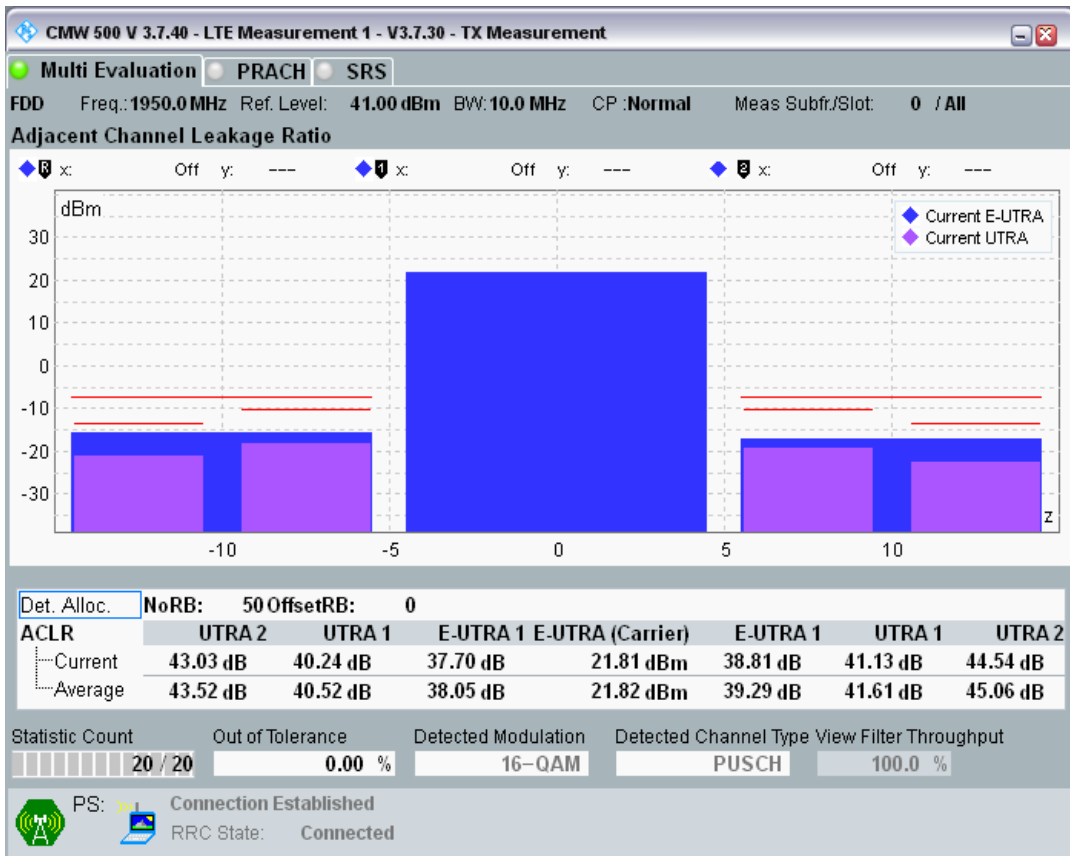

Band1 QAM16 BW=10MHz Channel=18300 RB Size=50 Position=#0

Band1 QPSK BW=10MHz Channel=18550 RB Size=12 Position=#0