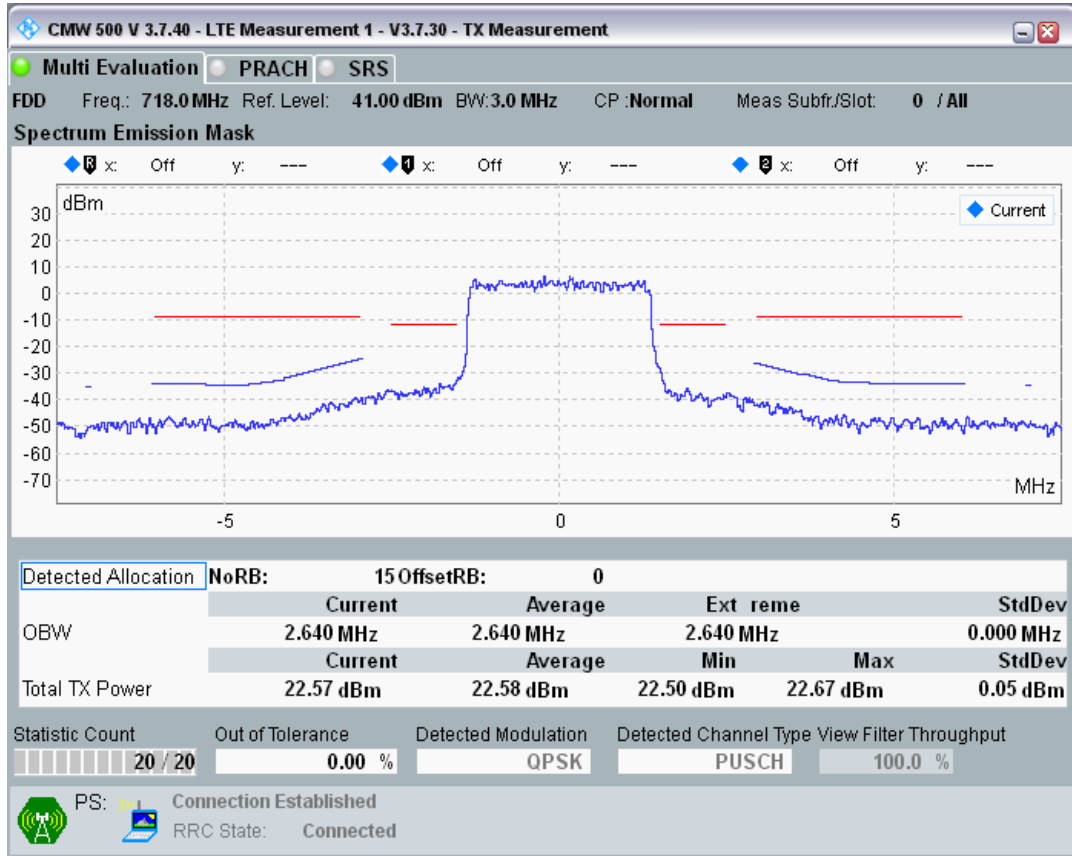

Band28 QPSK BW=3MHz Channel=27360 RB Size=15 Position=#0

Band28 QAM16 BW=3MHz Channel=27360 RB Size=4 Position=#0