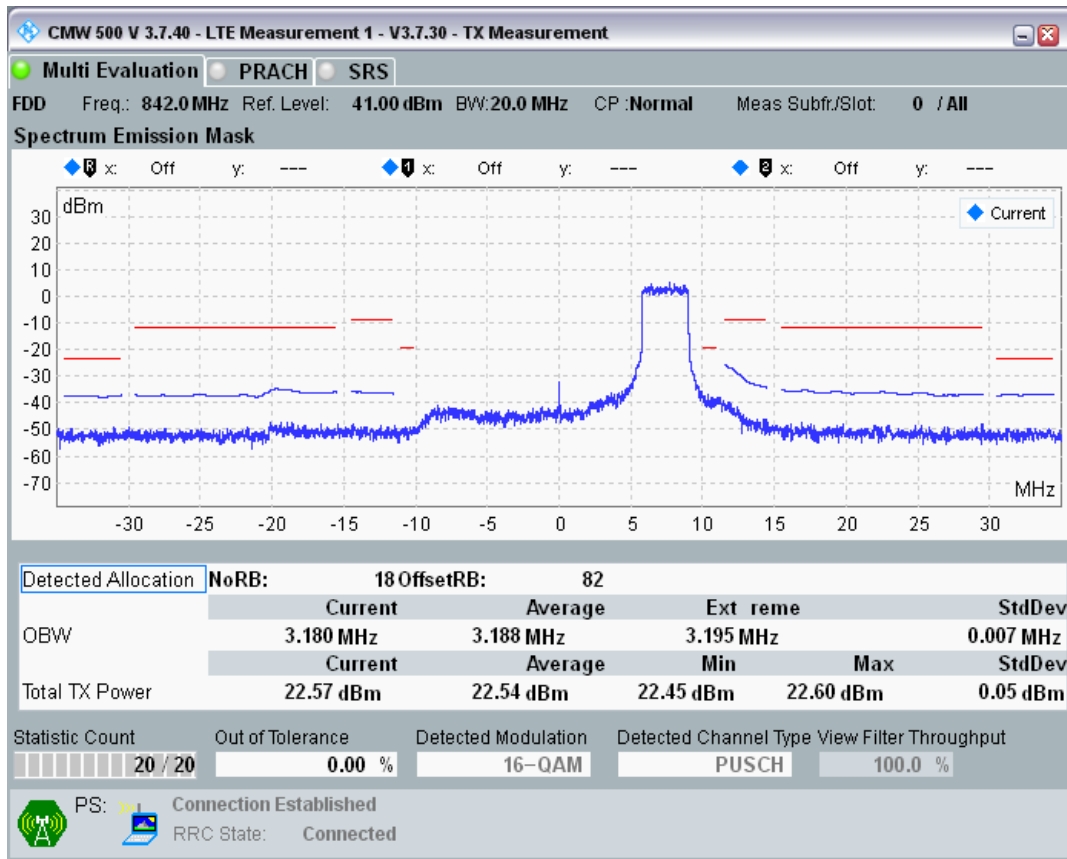

Band20 QAM16 BW=20MHz Channel=24250 RB Size=18 Position=#Max

Band20 QAM16 BW=20MHz Channel=24250 RB Size=100 Position=#0