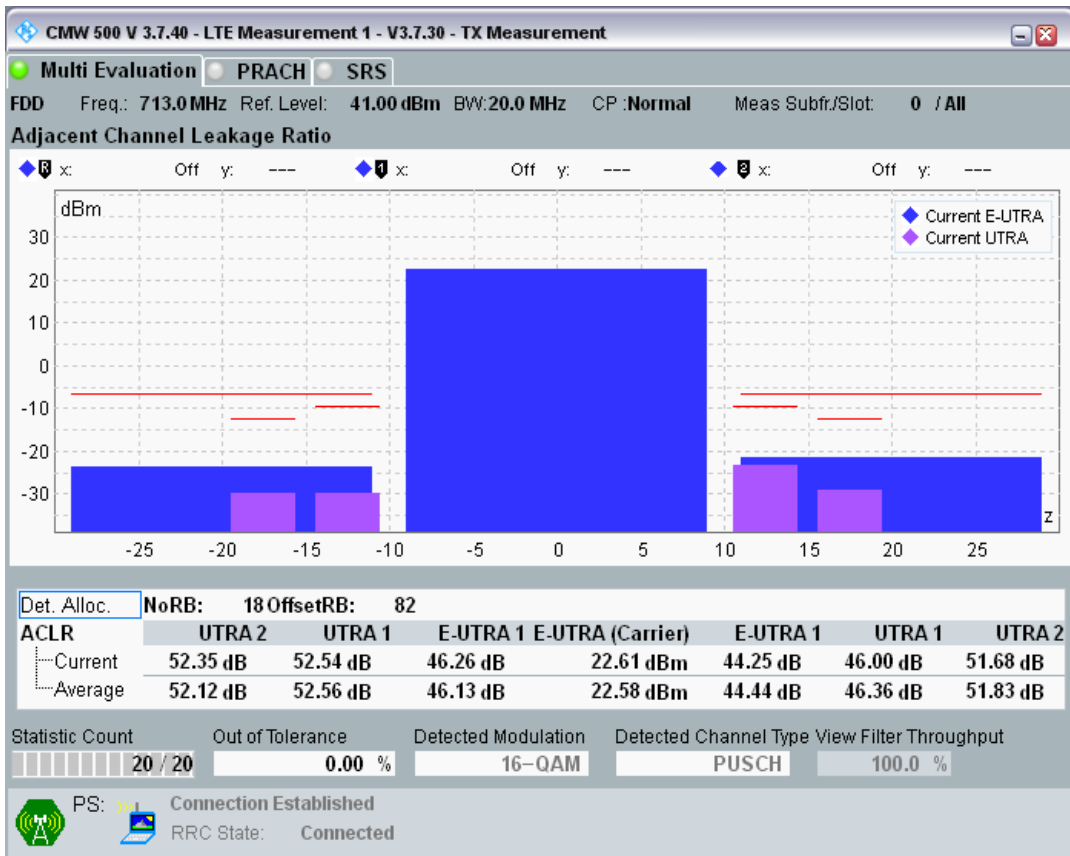

Band28 QPSK BW=20MHz Channel=27310 RB Size=18 Position=#Max

Band28 QPSK BW=20MHz Channel=27310 RB Size=100 Position=#0

Band28 QAM16 BW=20MHz Channel=27310 RB Size=18 Position=#0

Band28 QAM16 BW=20MHz Channel=27310 RB Size=18 Position=#Max