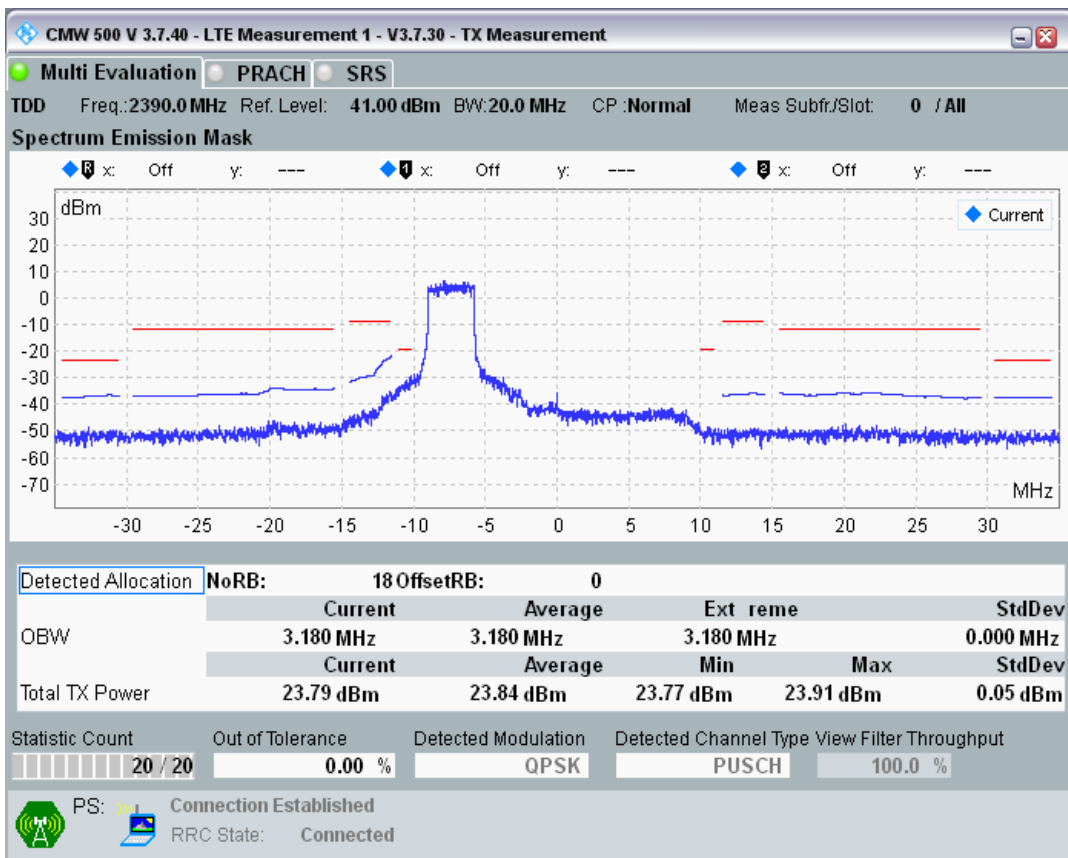

Band40 QPSK BW=20MHz Channel=39550 RB Size=18 Position=#0

Band40 QPSK BW=5MHz Channel=38675 RB Size=8 Position=#Max