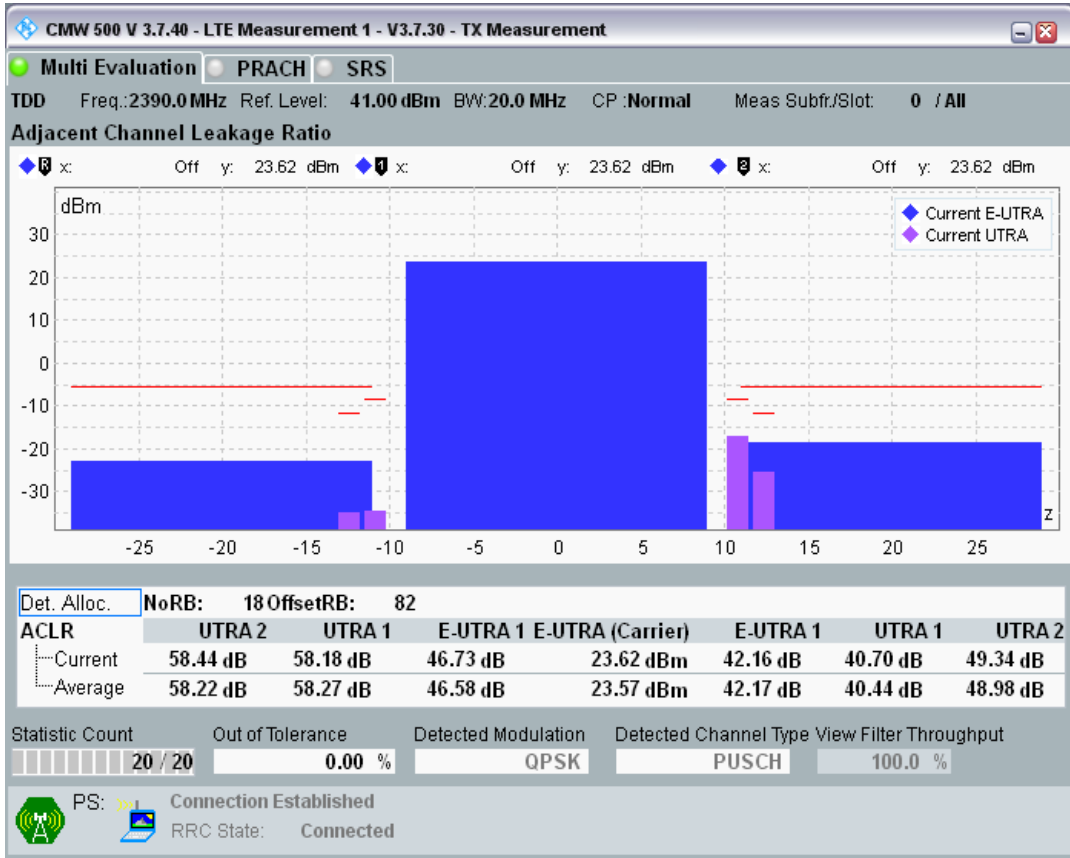

Band40 QPSK BW=20MHz Channel=39550 RB Size=18 Position=#Max

Band40 QPSK BW=20MHz Channel=39550 RB Size=100 Position=#0