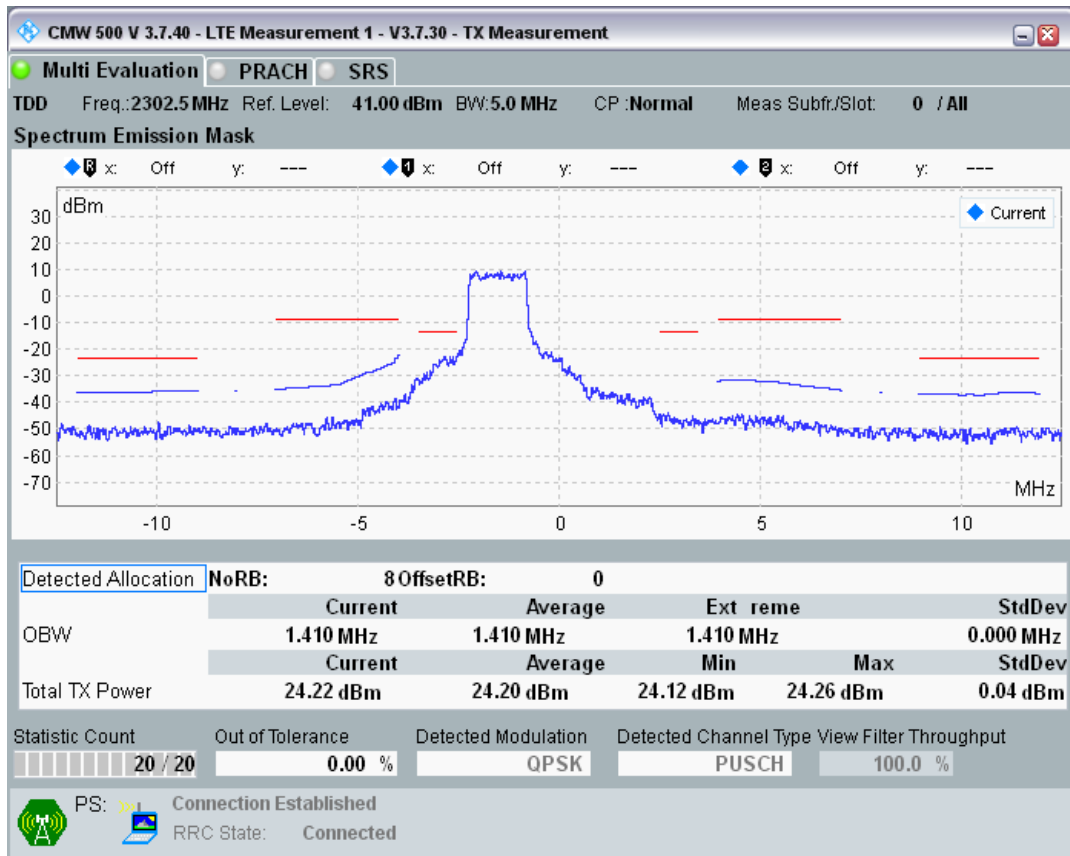

Band40 QPSK BW=20MHz Channel=39550 RB Size=18 Position=#Max

Band40 QPSK BW=20MHz Channel=39550 RB Size=18 Position=#0

Band40 QPSK BW=5MHz Channel=38675 RB Size=8 Position=#Max

Band40 QPSK BW=5MHz Channel=38675 RB Size=8 Position=#0