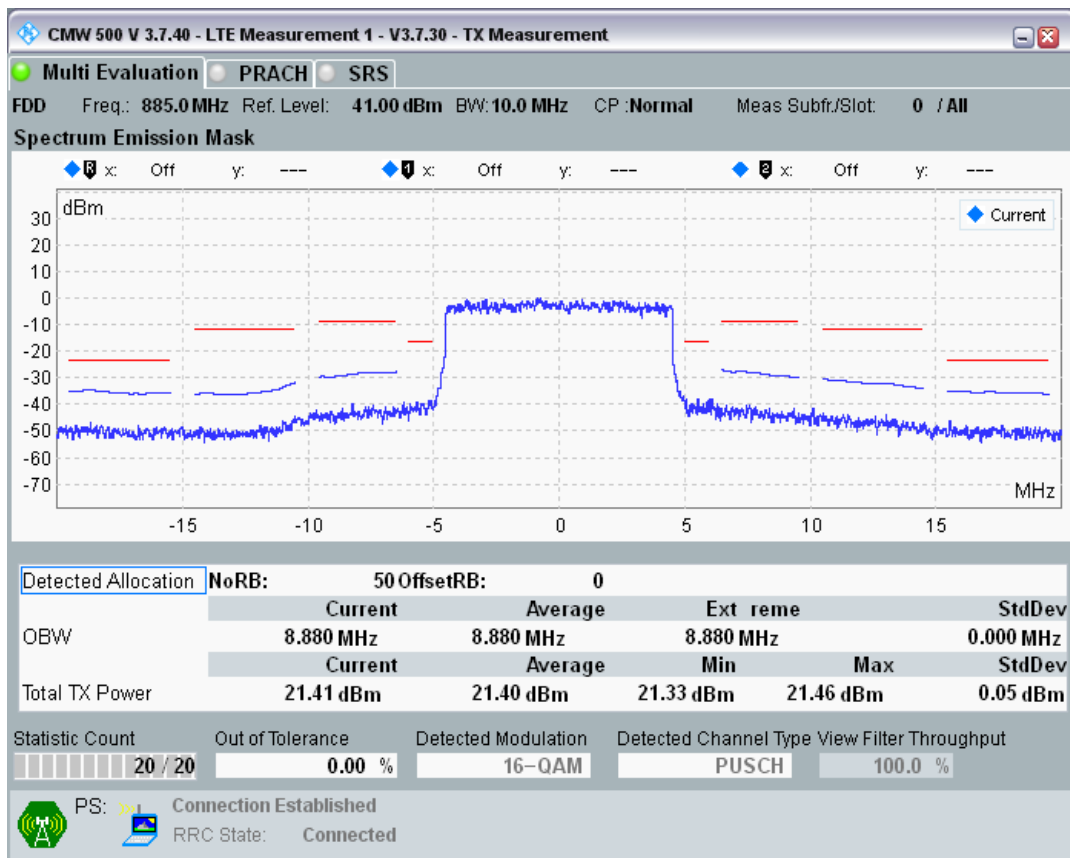

Band8 QAM16 BW=10MHz Channel=21500 RB Size=50 Position=#0

Band8 QPSK BW=10MHz Channel=21625 RB Size=12 Position=#0