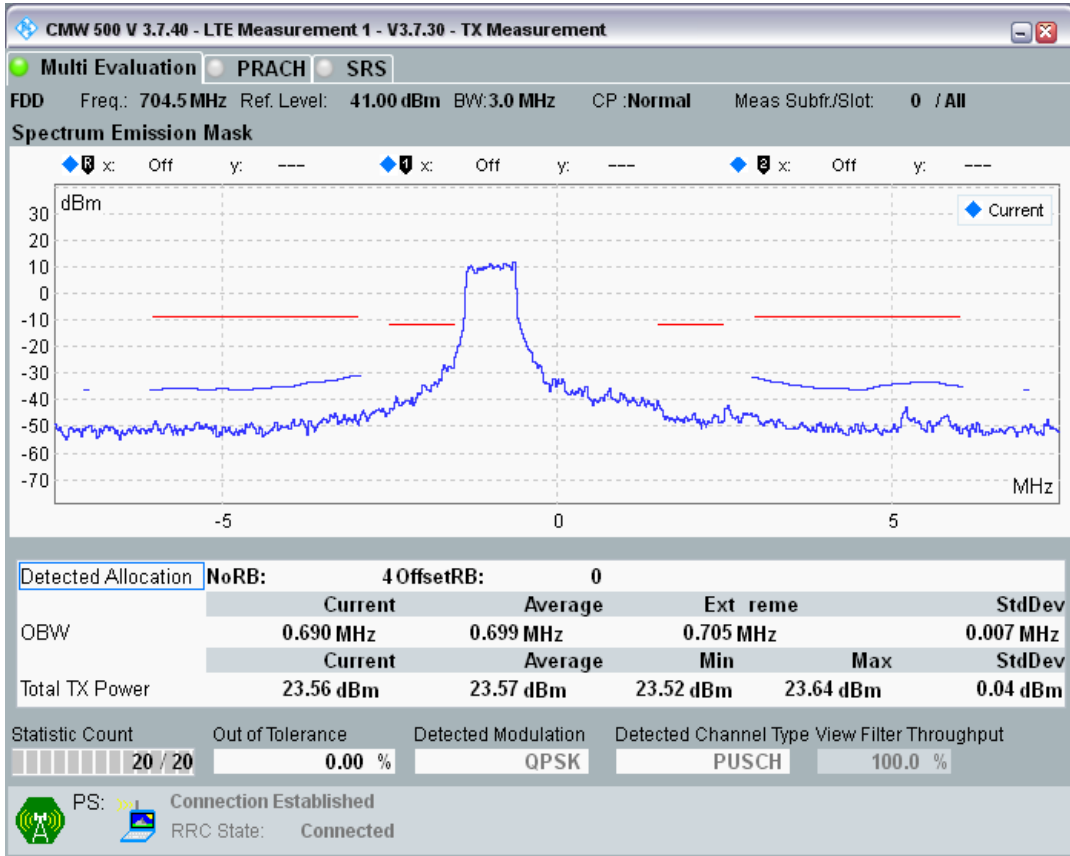

Band28 QPSK BW=3MHz Channel=27225 RB Size=4 Position=#0

Band28 QPSK BW=3MHz Channel=27225 RB Size=4 Position=#Max