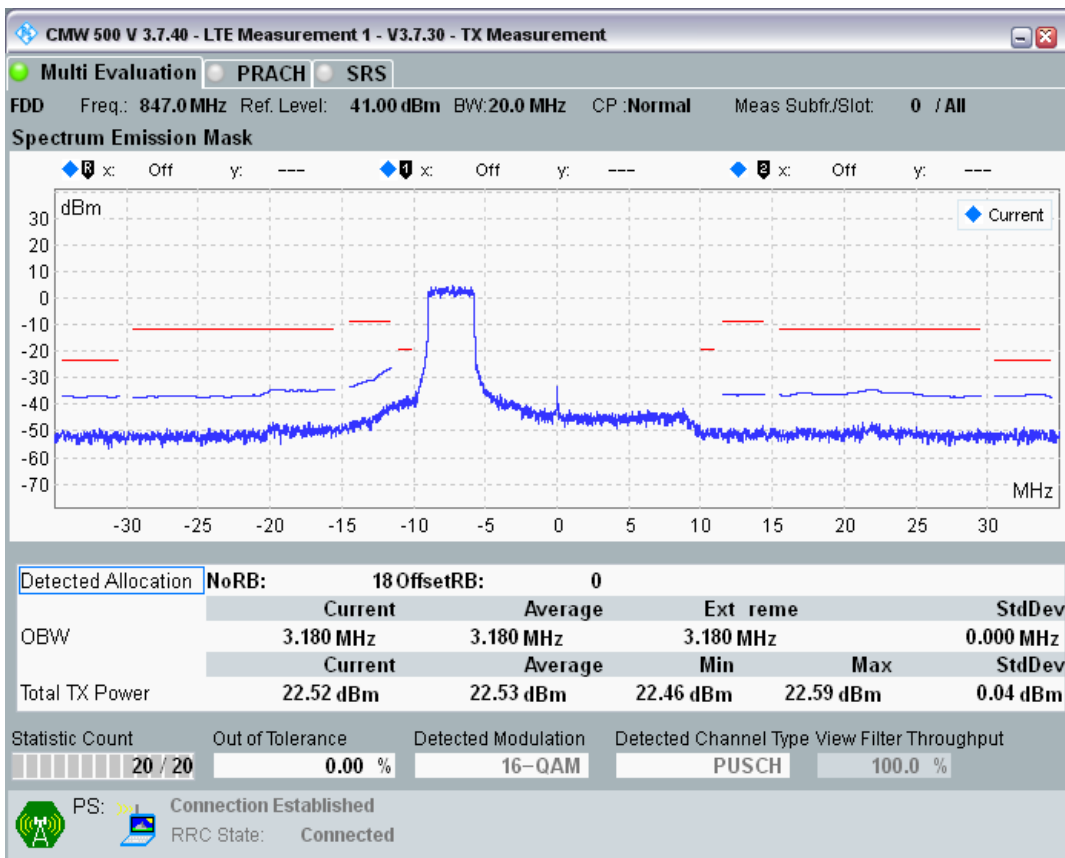

Band20 QPSK BW=20MHz Channel=24300 RB Size=18 Position=#0

Band20 QPSK BW=20MHz Channel=24300 RB Size=18 Position=#Max

Band20 QPSK BW=20MHz Channel=24300 RB Size=100 Position=#0

Band20 QAM16 BW=20MHz Channel=24300 RB Size=18 Position=#0