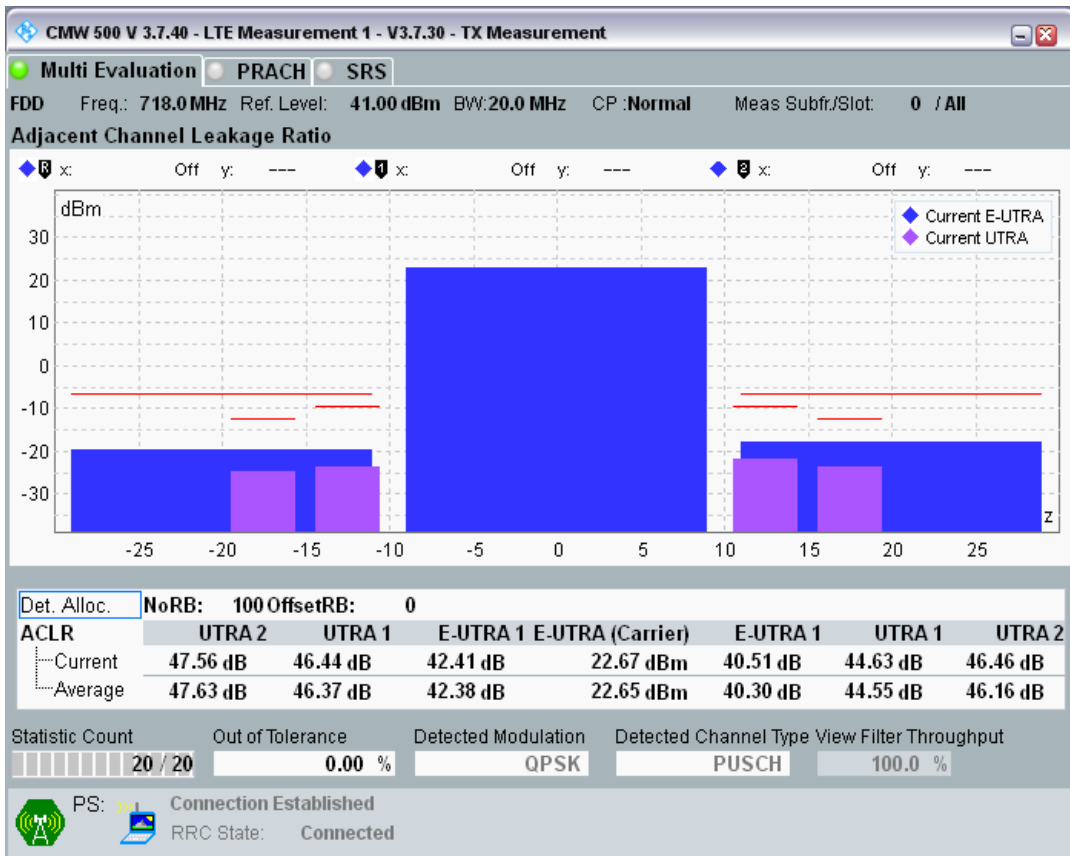

Band28 QAM16 BW=20MHz Channel=27310 RB Size=100 Position=#0

Band28 QPSK BW=20MHz Channel=27360 RB Size=18 Position=#0

Band28 QPSK BW=20MHz Channel=27360 RB Size=18 Position=#Max

Band28 QPSK BW=20MHz Channel=27360 RB Size=100 Position=#0