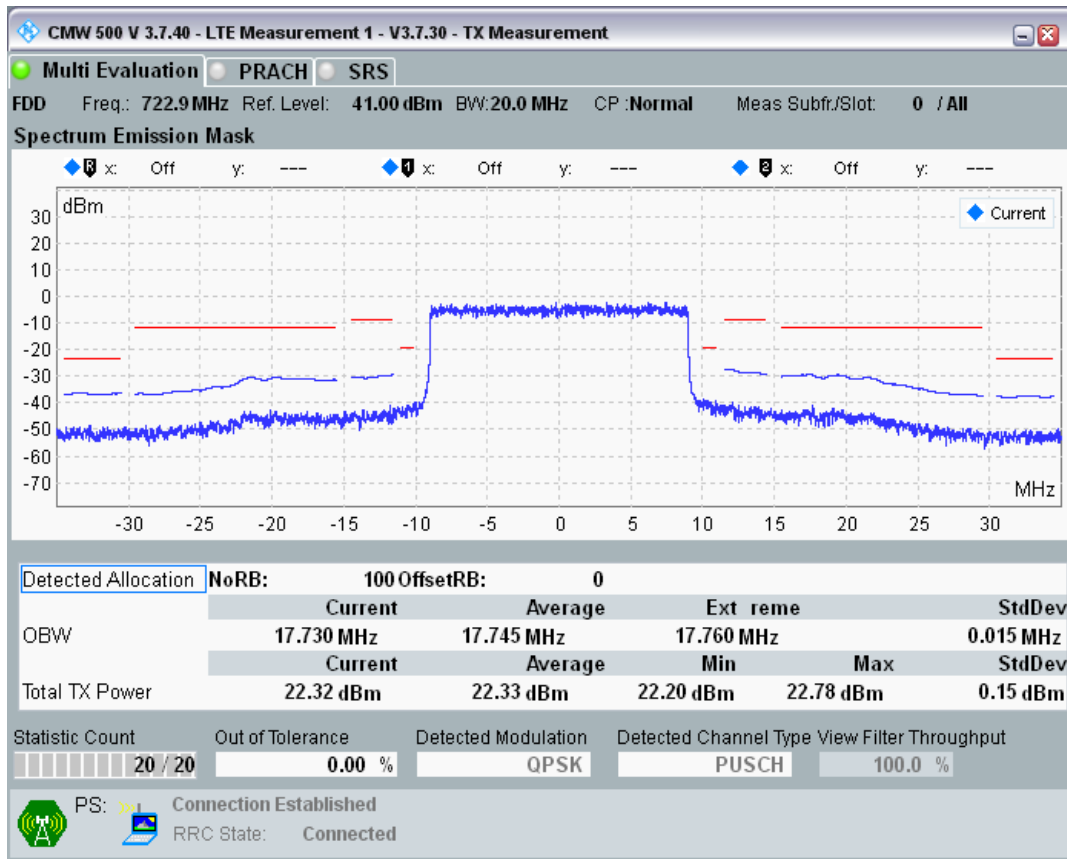

Band28 QPSK BW=20MHz Channel=27409 RB Size=100 Position=#0

Band28 QAM16 BW=20MHz Channel=27409 RB Size=18 Position=#0