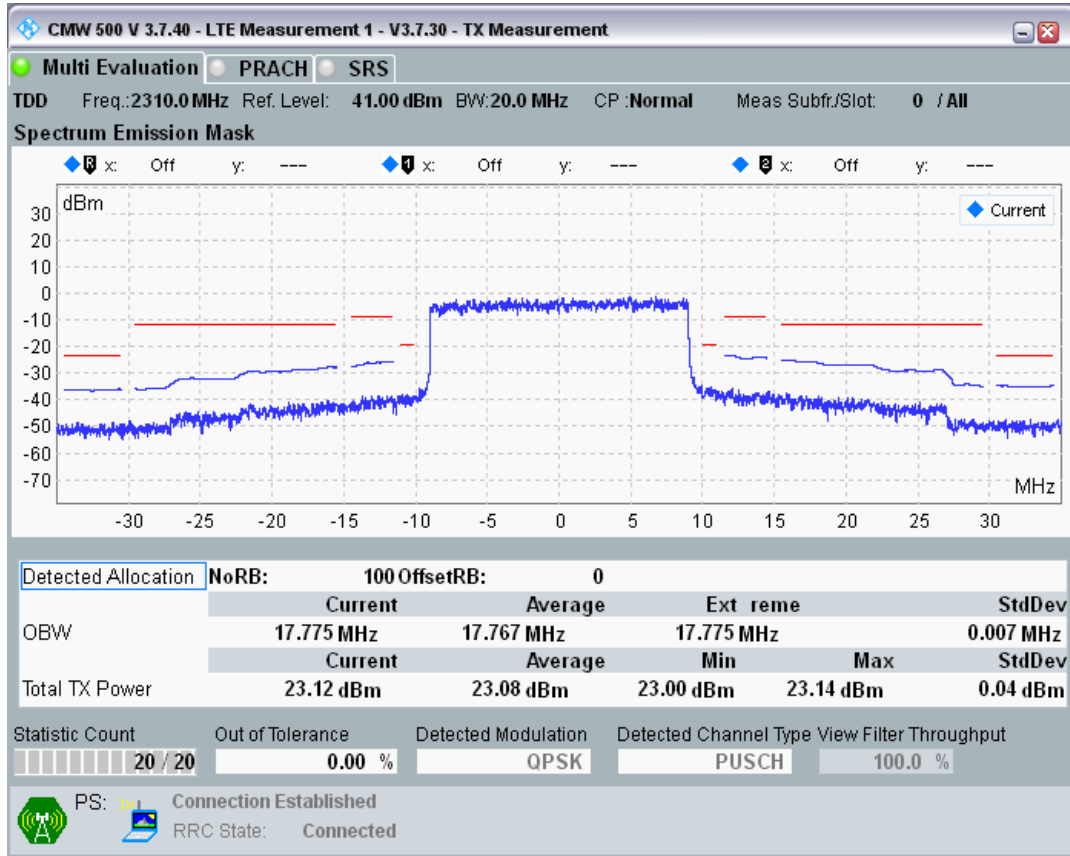

Band40 QPSK BW=20MHz Channel=38750 RB Size=100 Position=#0

Band40 QPSK BW=20MHz Channel=38750 RB Size=18 Position=#0