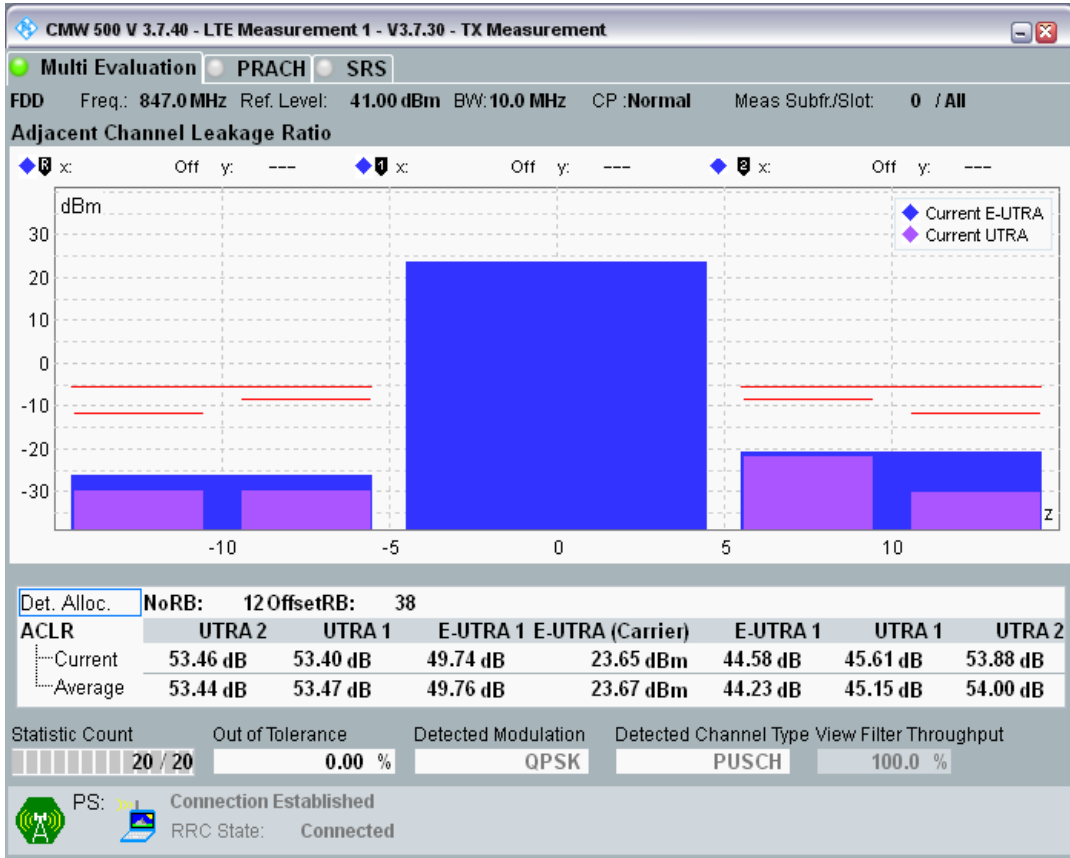

Band20 QPSK BW=10MHz Channel=24300 RB Size=12 Position=#Max

Band20 QPSK BW=10MHz Channel=24300 RB Size=50 Position=#0