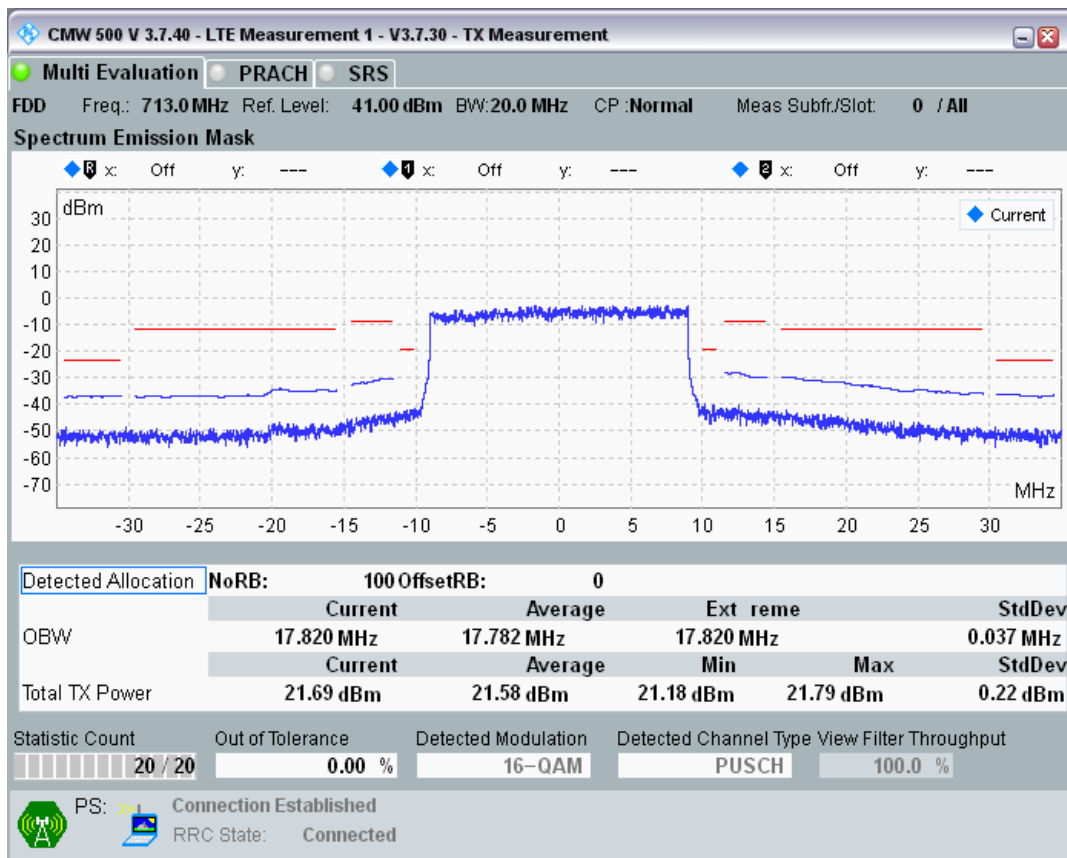

Band28 QPSK BW=20MHz Channel=27310 RB Size=100 Position=#0

Band28 QAM16 BW=20MHz Channel=27310 RB Size=18 Position=#0

Band28 QAM16 BW=20MHz Channel=27310 RB Size=18 Position=#Max

Band28 QAM16 BW=20MHz Channel=27310 RB Size=100 Position=#0