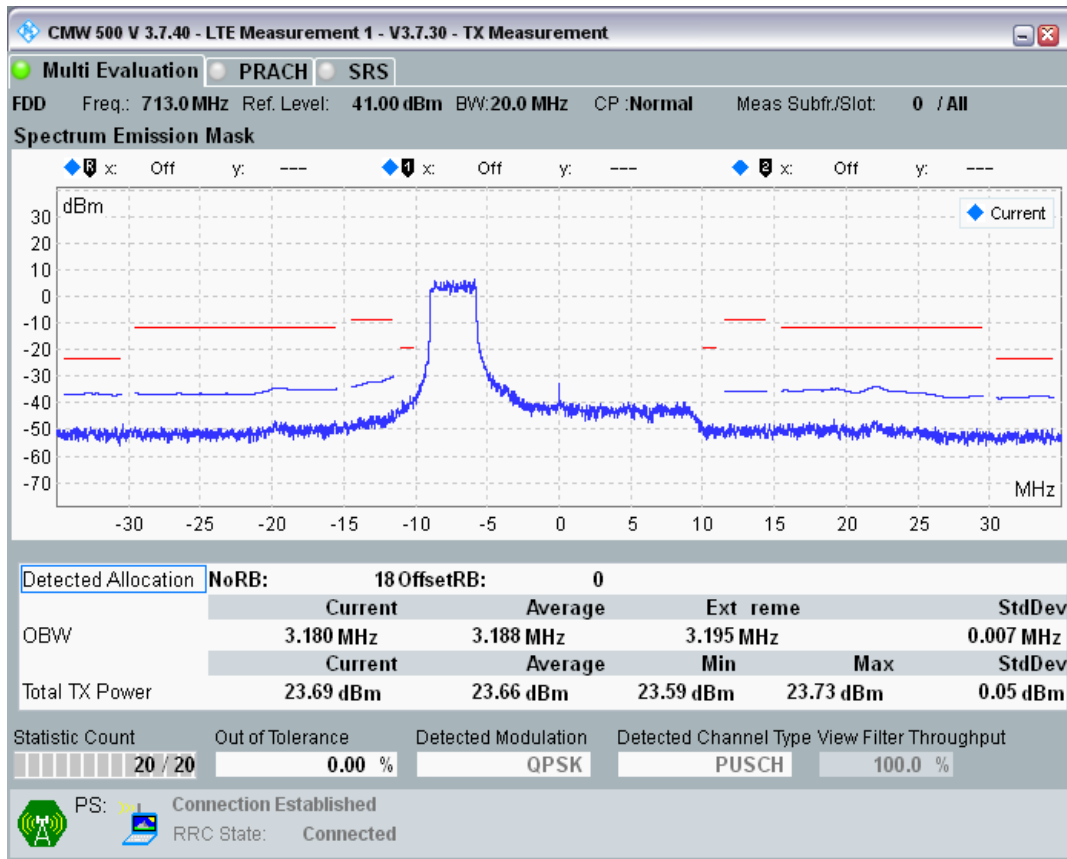

Band28 QPSK BW=20MHz Channel=27310 RB Size=18 Position=#0

Band28 QPSK BW=20MHz Channel=27310 RB Size=18 Position=#Max