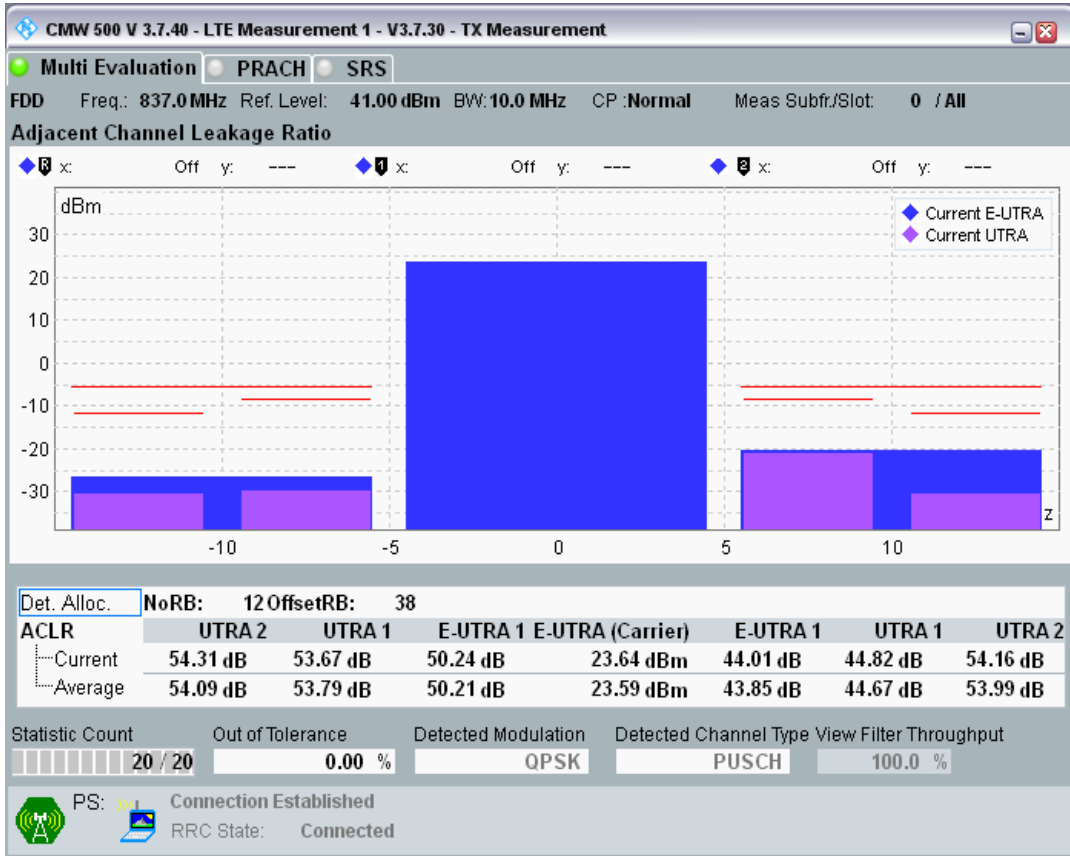

Band20 QPSK BW=10MHz Channel=24200 RB Size=12 Position=#Max

Band20 QPSK BW=10MHz Channel=24200 RB Size=50 Position=#0