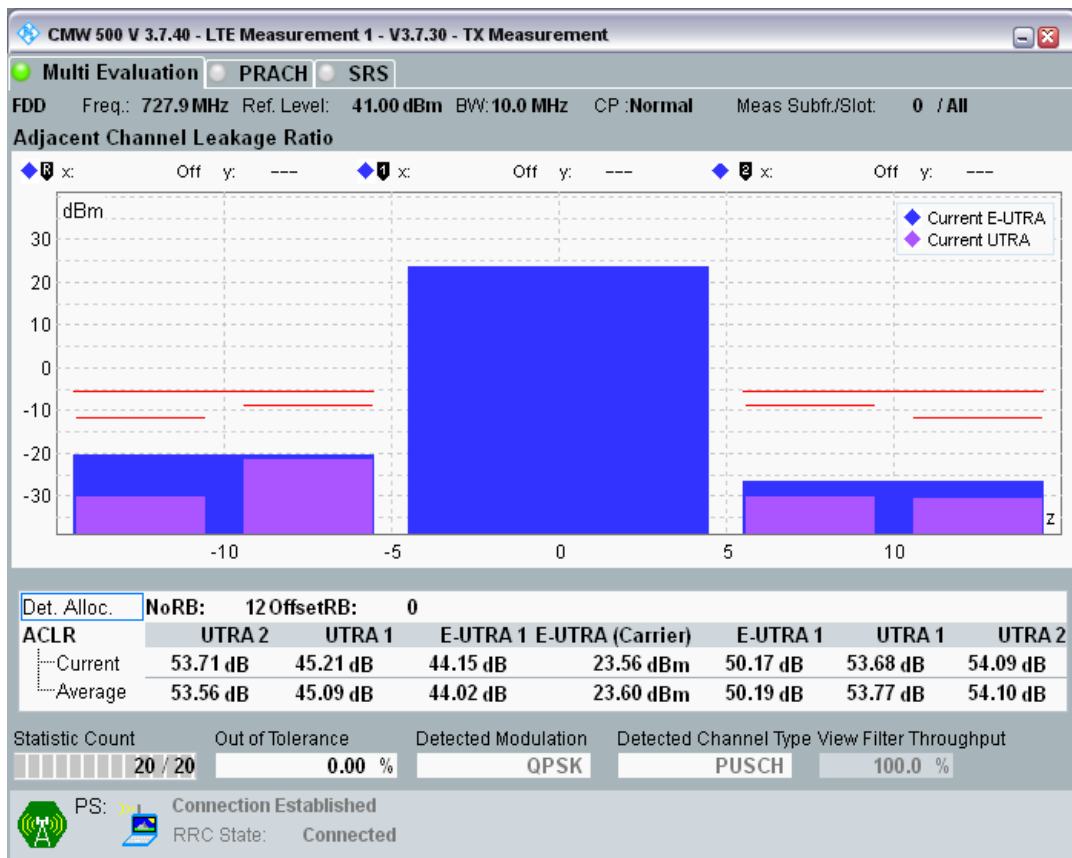

Band28 QPSK BW=10MHz Channel=27459 RB Size=12 Position=#0

Band28 QPSK BW=10MHz Channel=27459 RB Size=12 Position=#Max