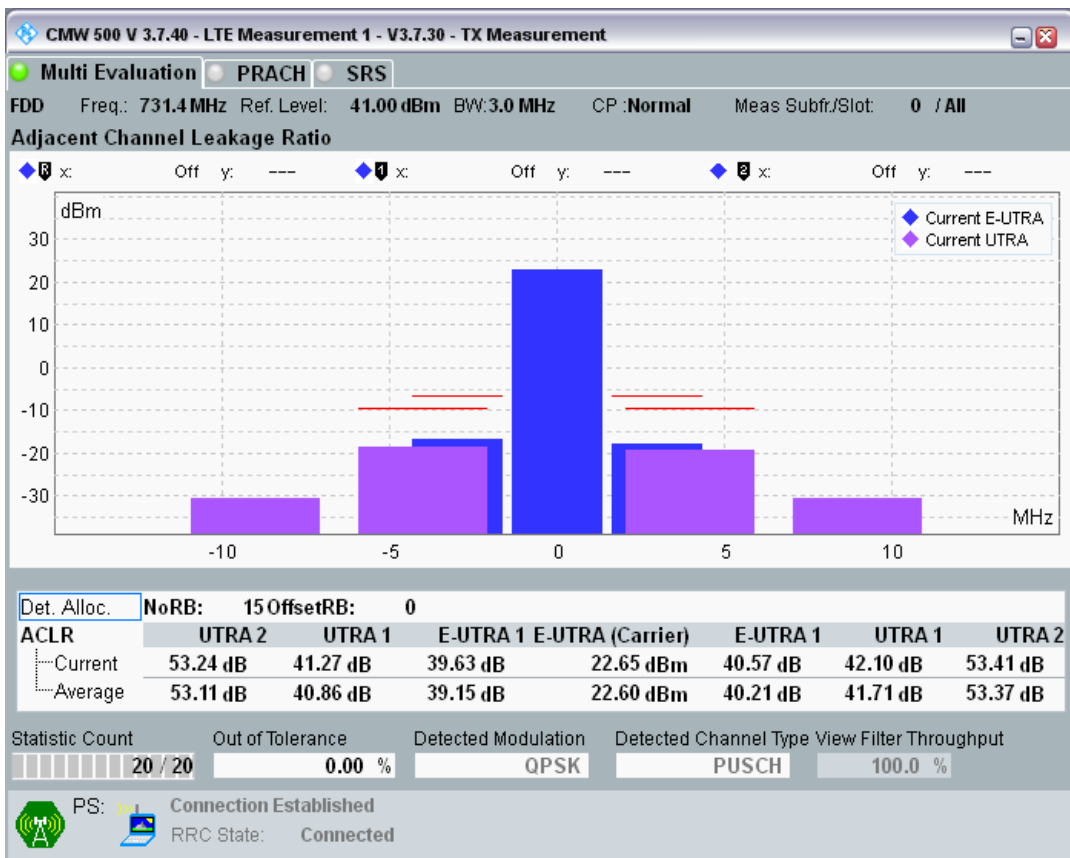

Band28 QAM16 BW=3MHz Channel=27360 RB Size=15 Position=#0

Band28 QPSK BW=3MHz Channel=27494 RB Size=4 Position=#0

Band28 QPSK BW=3MHz Channel=27494 RB Size=4 Position=#Max

Band28 QPSK BW=3MHz Channel=27494 RB Size=15 Position=#0