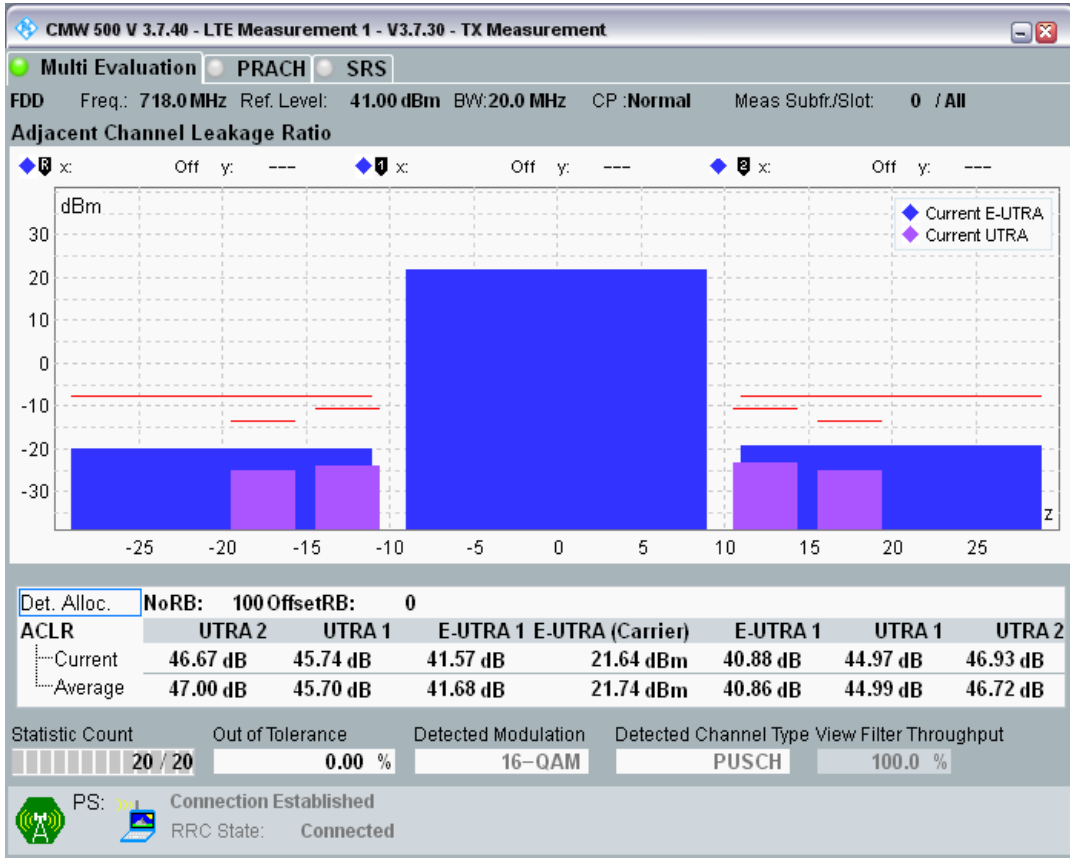

Band28 QAM16 BW=20MHz Channel=27360 RB Size=100 Position=#0

Band28 QPSK BW=20MHz Channel=27409 RB Size=18 Position=#0