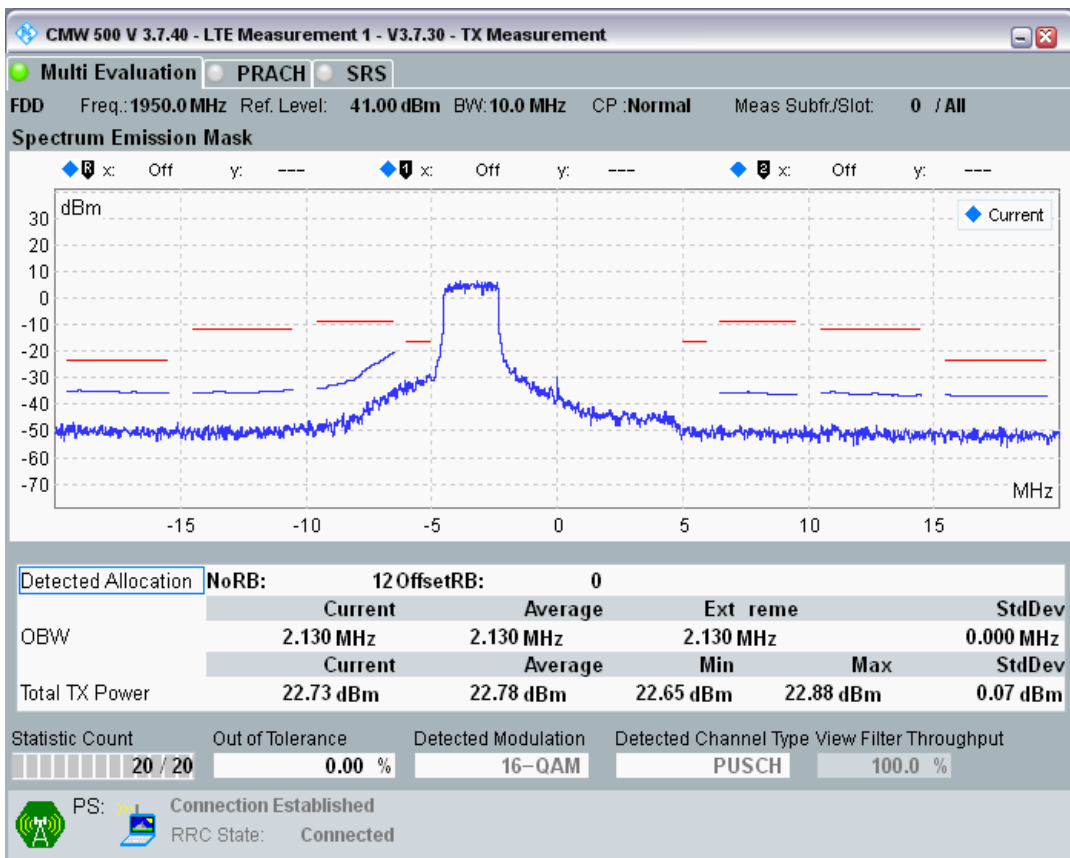

Band1 QPSK BW=10MHz Channel=18300 RB Size=12 Position=#0

Band1 QPSK BW=10MHz Channel=18300 RB Size=12 Position=#Max

Band1 QPSK BW=10MHz Channel=18300 RB Size=50 Position=#0

Band1 QAM16 BW=10MHz Channel=18300 RB Size=12 Position=#0