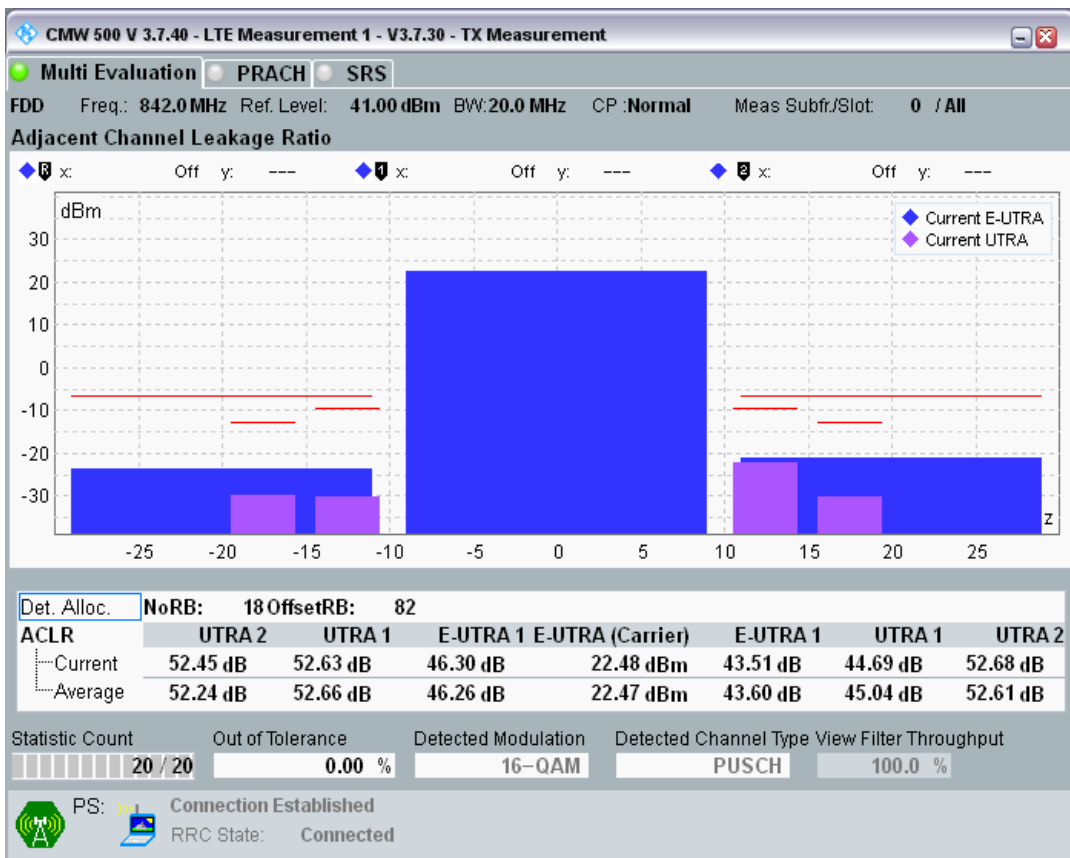

Band20 QPSK BW=20MHz Channel=24250 RB Size=18 Position=#Max

Band20 QPSK BW=20MHz Channel=24250 RB Size=100 Position=#0

Band20 QAM16 BW=20MHz Channel=24250 RB Size=18 Position=#0

Band20 QAM16 BW=20MHz Channel=24250 RB Size=18 Position=#Max