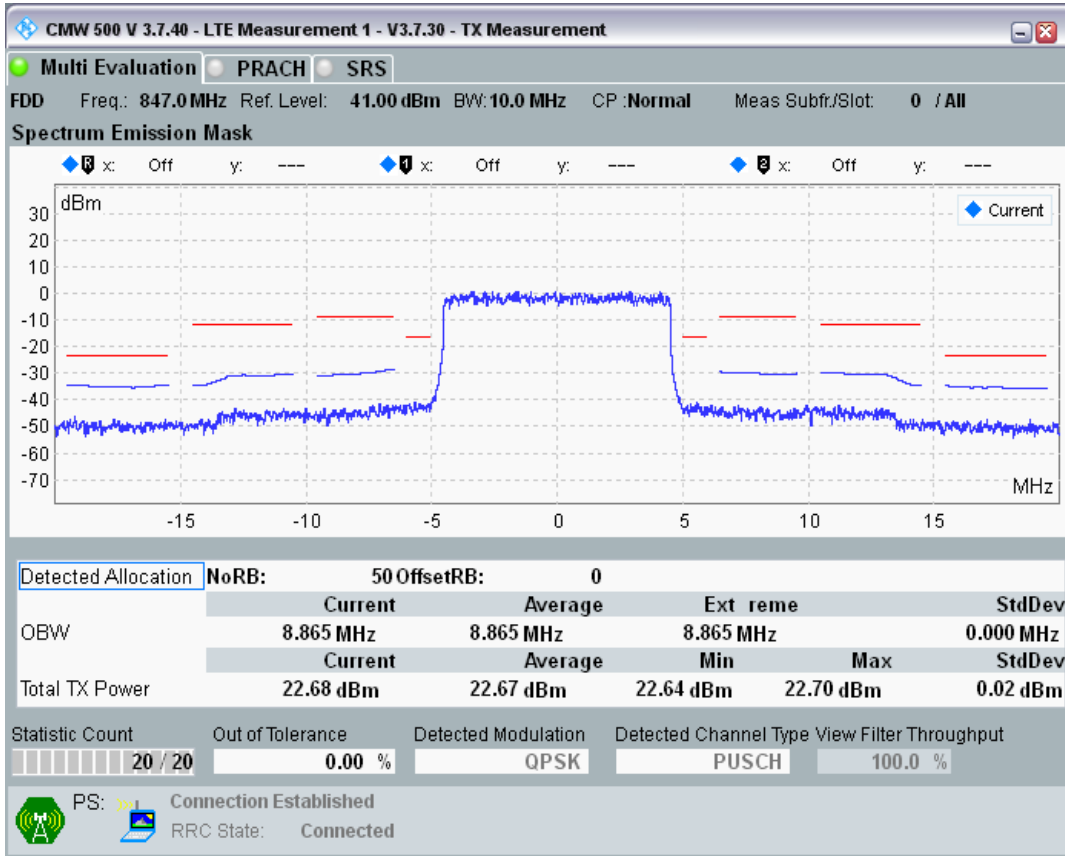

Band20 QPSK BW=10MHz Channel=24300 RB Size=50 Position=#0

Band20 QAM16 BW=10MHz Channel=24300 RB Size=12 Position=#0