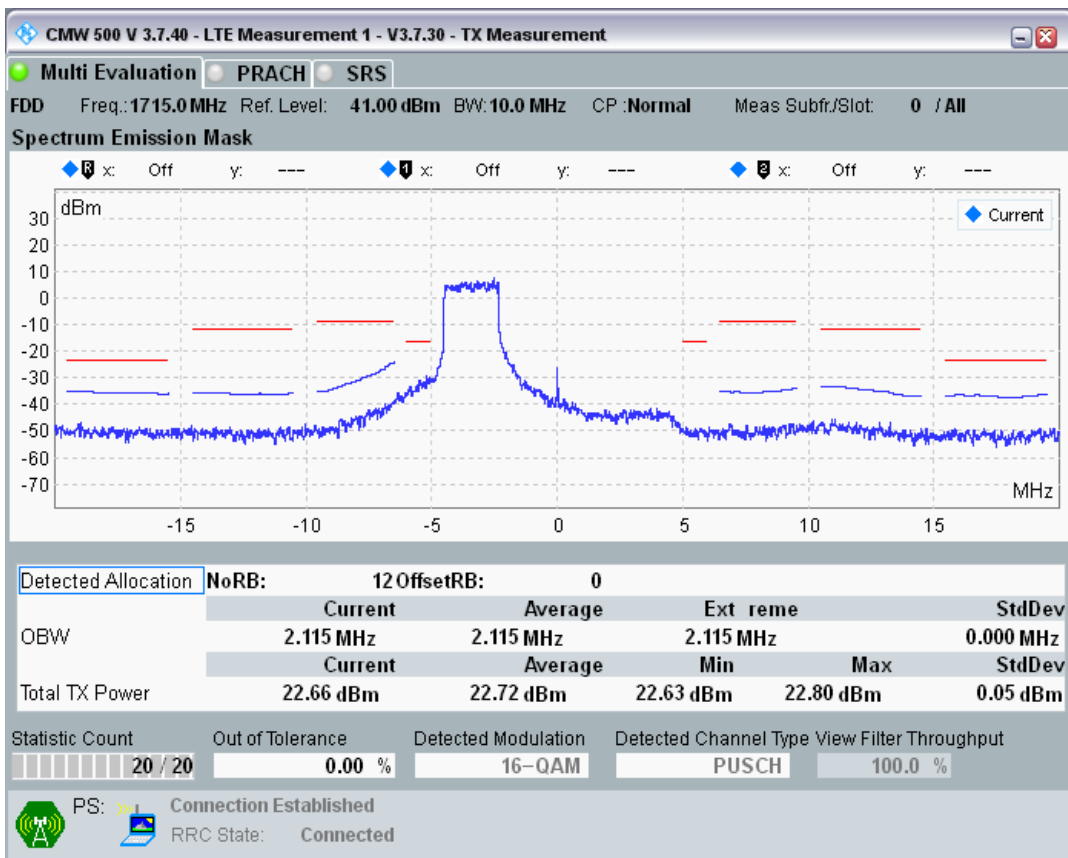

Band3 QPSK BW=10MHz Channel=19250 RB Size=12 Position=#0

Band3 QPSK BW=10MHz Channel=19250 RB Size=12 Position=#Max

Band3 QPSK BW=10MHz Channel=19250 RB Size=50 Position=#0

Band3 QAM16 BW=10MHz Channel=19250 RB Size=12 Position=#0