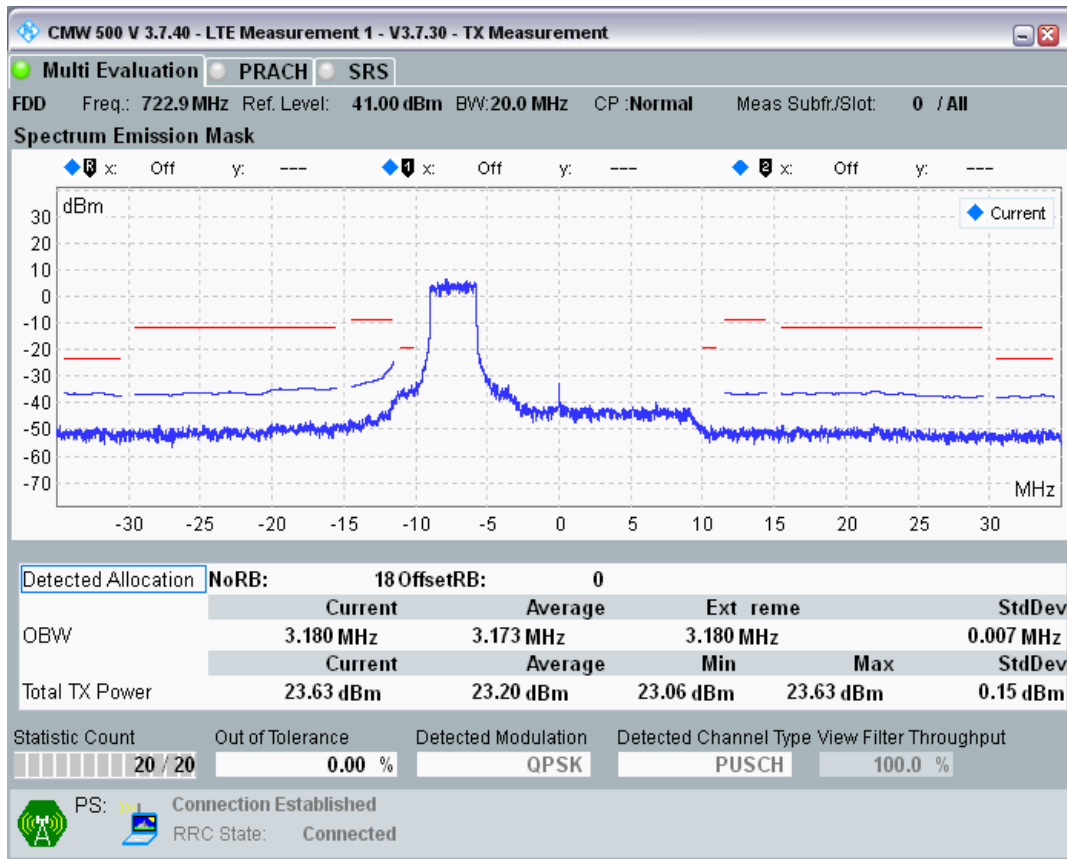

Band28 QPSK BW=20MHz Channel=27409 RB Size=18 Position=#0

Band28 QPSK BW=20MHz Channel=27409 RB Size=18 Position=#Max