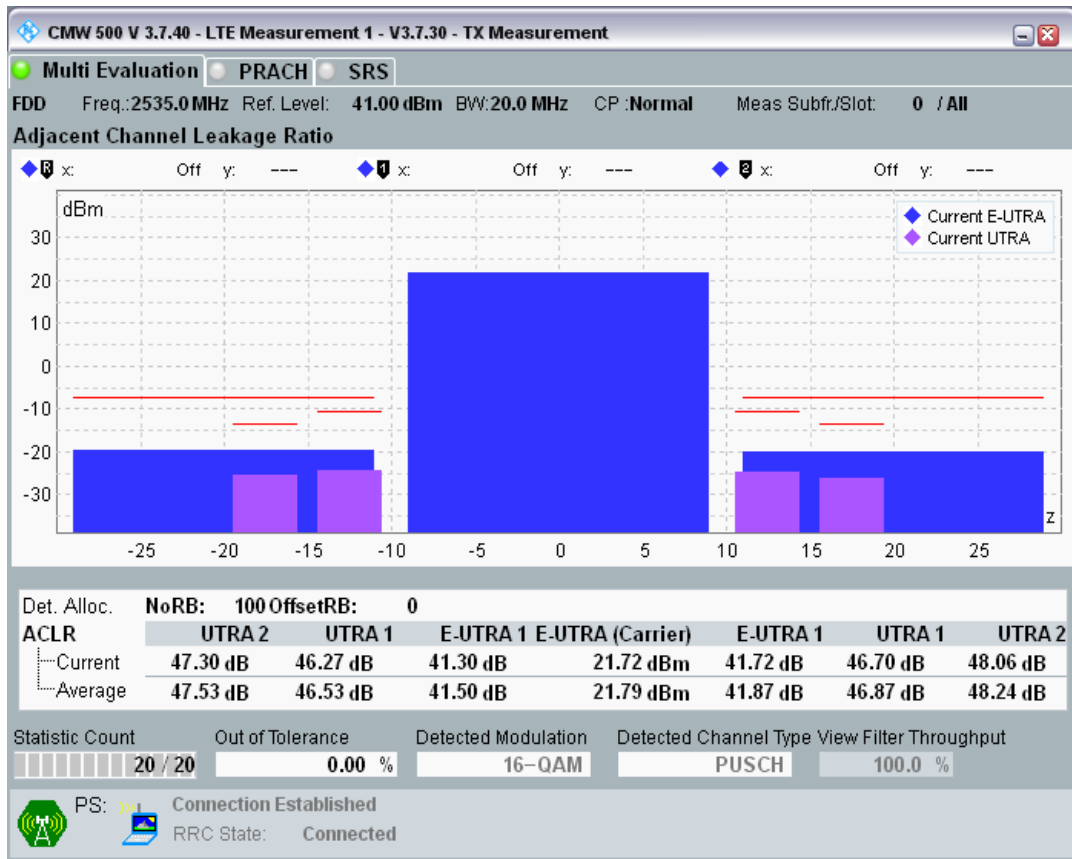

Band7 QAM16 BW=20MHz Channel=21100 RB Size=100 Position=#0

Band7 QPSK BW=20MHz Channel=21350 RB Size=18 Position=#0