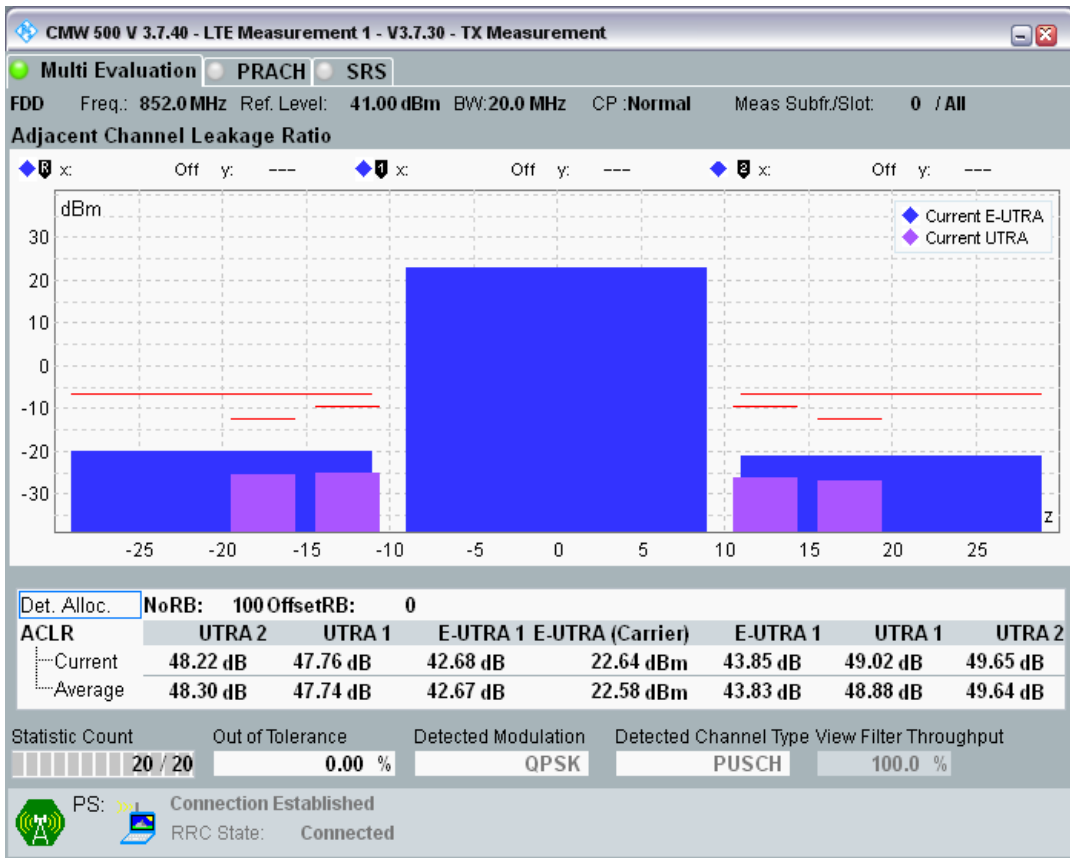

Band20 QPSK BW=20MHz Channel=24350 RB Size=100 Position=#0

Band20 QAM16 BW=20MHz Channel=24350 RB Size=18 Position=#0