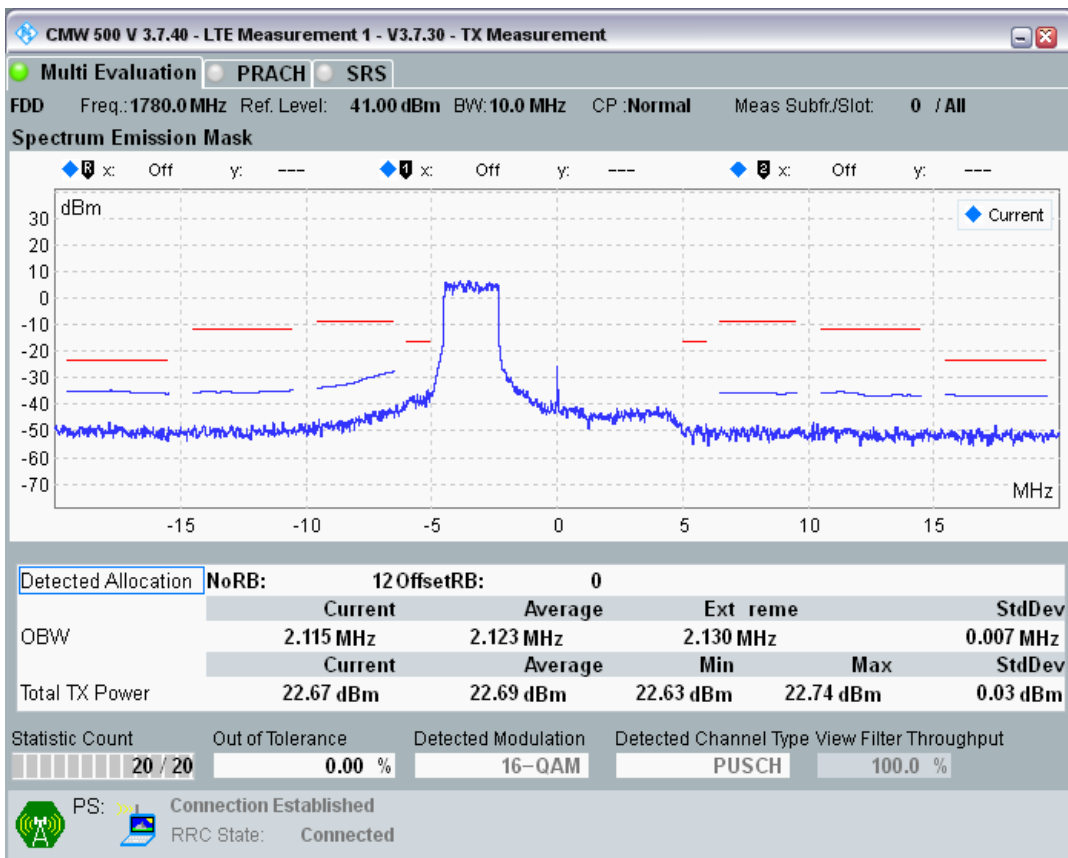

Band3 QPSK BW=10MHz Channel=19900 RB Size=12 Position=#0

Band3 QPSK BW=10MHz Channel=19900 RB Size=12 Position=#Max

Band3 QPSK BW=10MHz Channel=19900 RB Size=50 Position=#0

Band3 QAM16 BW=10MHz Channel=19900 RB Size=12 Position=#0