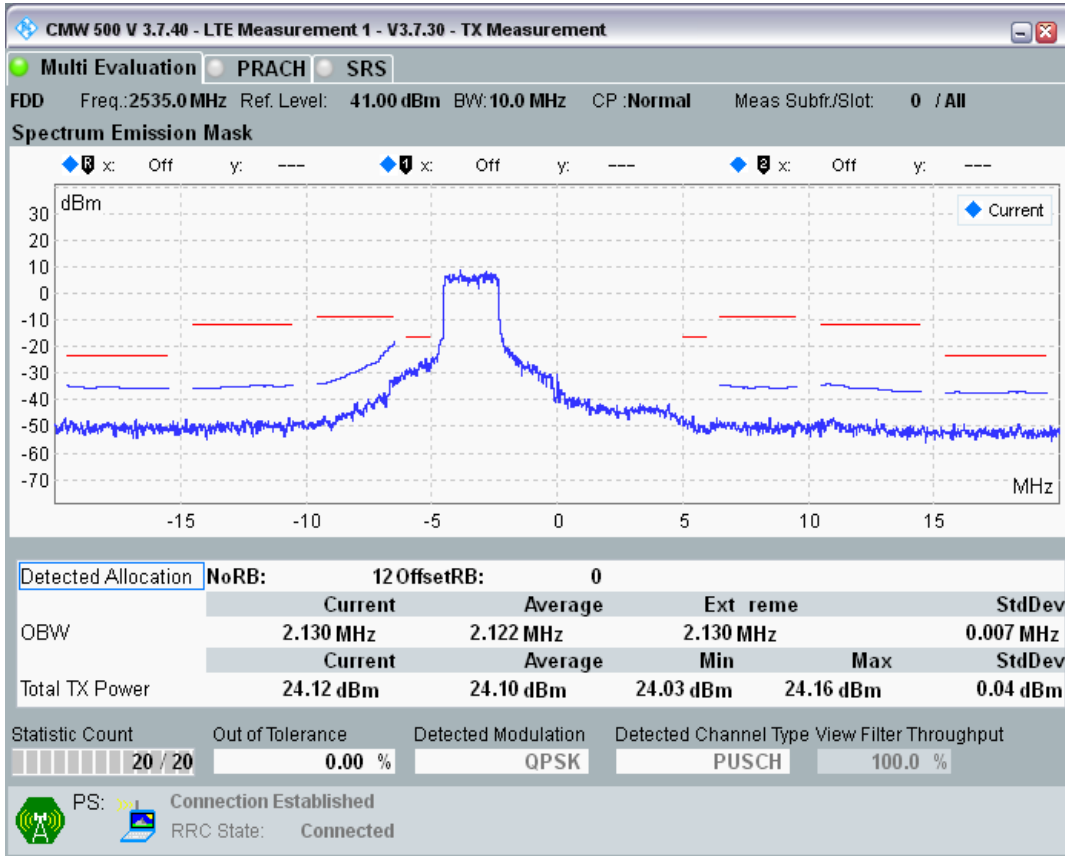

Band7 QPSK BW=10MHz Channel=21100 RB Size=12 Position=#0

Band7 QPSK BW=10MHz Channel=21100 RB Size=12 Position=#Max