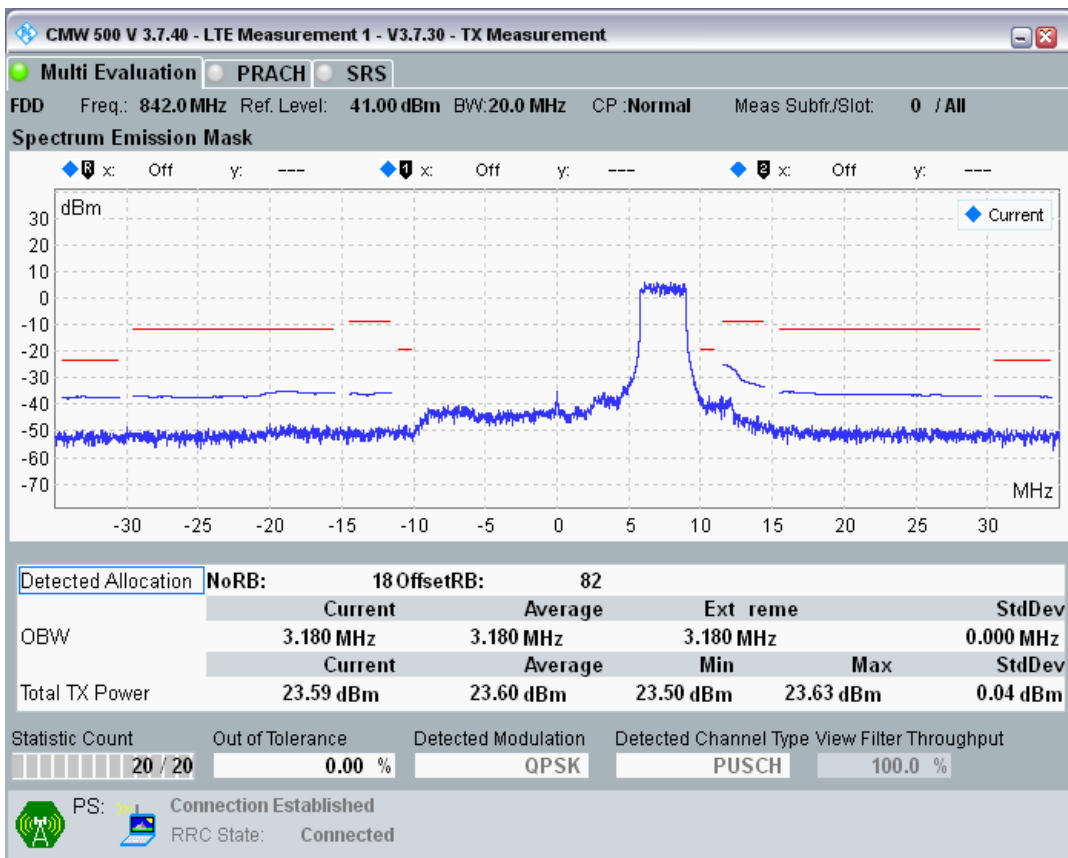

Band20 QAM16 BW=10MHz Channel=24400 RB Size=12 Position=#Max

Band20 QAM16 BW=10MHz Channel=24400 RB Size=50 Position=#0

Band20 QPSK BW=20MHz Channel=24250 RB Size=18 Position=#0

Band20 QPSK BW=20MHz Channel=24250 RB Size=18 Position=#Max