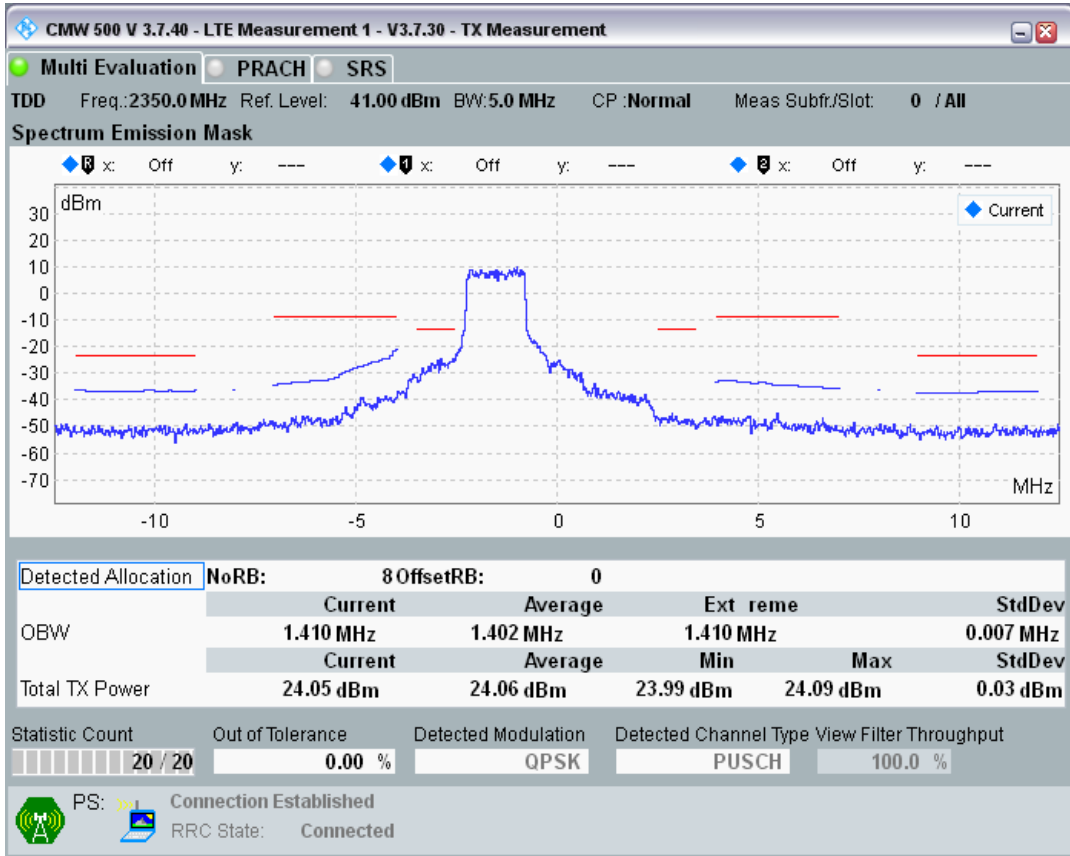

Band40 QPSK BW=5MHz Channel=39150 RB Size=8 Position=#0

Band40 QPSK BW=5MHz Channel=39150 RB Size=25 Position=#0