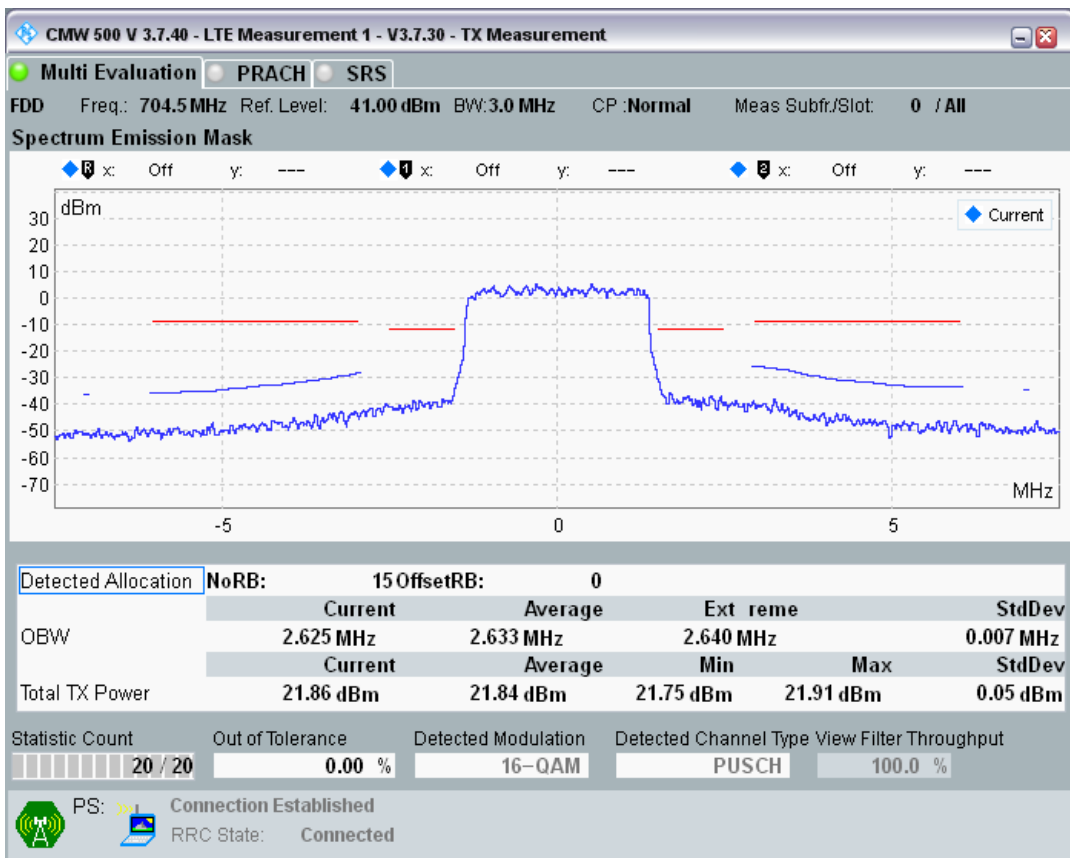

Band28 QAM16 BW=3MHz Channel=27225 RB Size=15 Position=#0

Band28 QPSK BW=3MHz Channel=27360 RB Size=4 Position=#0