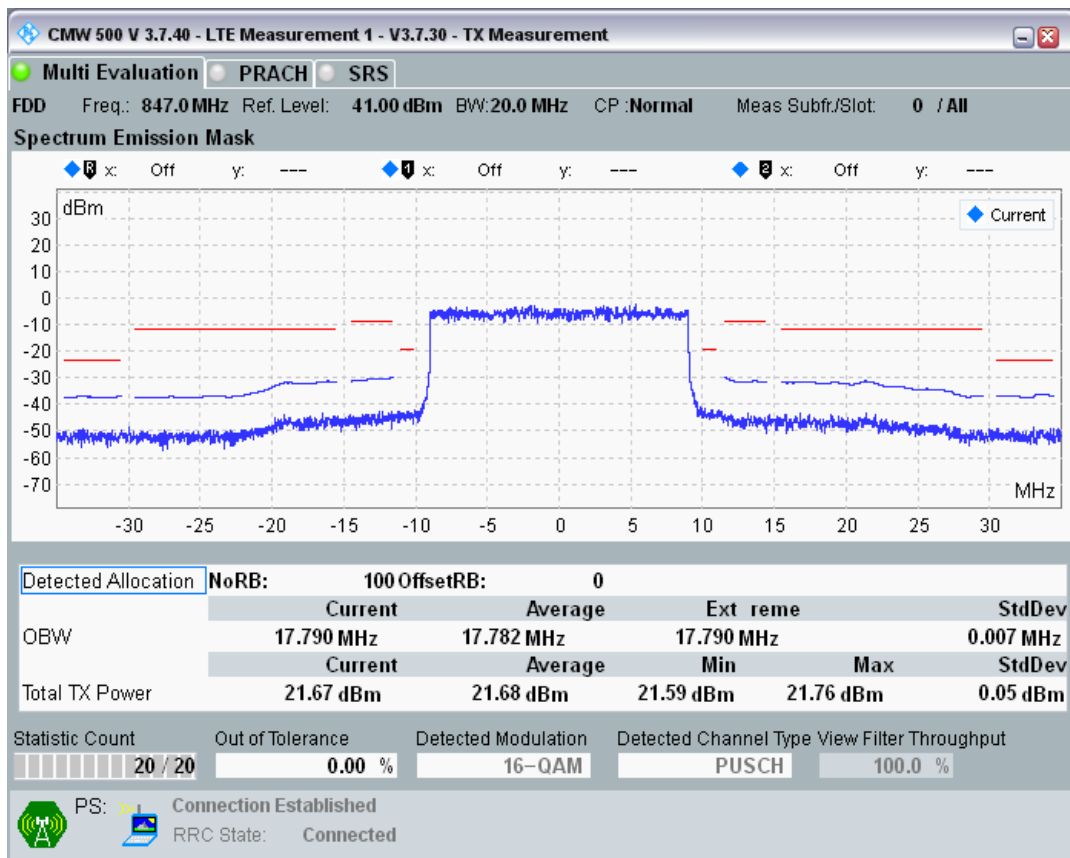

Band20 QAM16 BW=20MHz Channel=24300 RB Size=100 Position=#0

Band20 QPSK BW=20MHz Channel=24350 RB Size=18 Position=#0