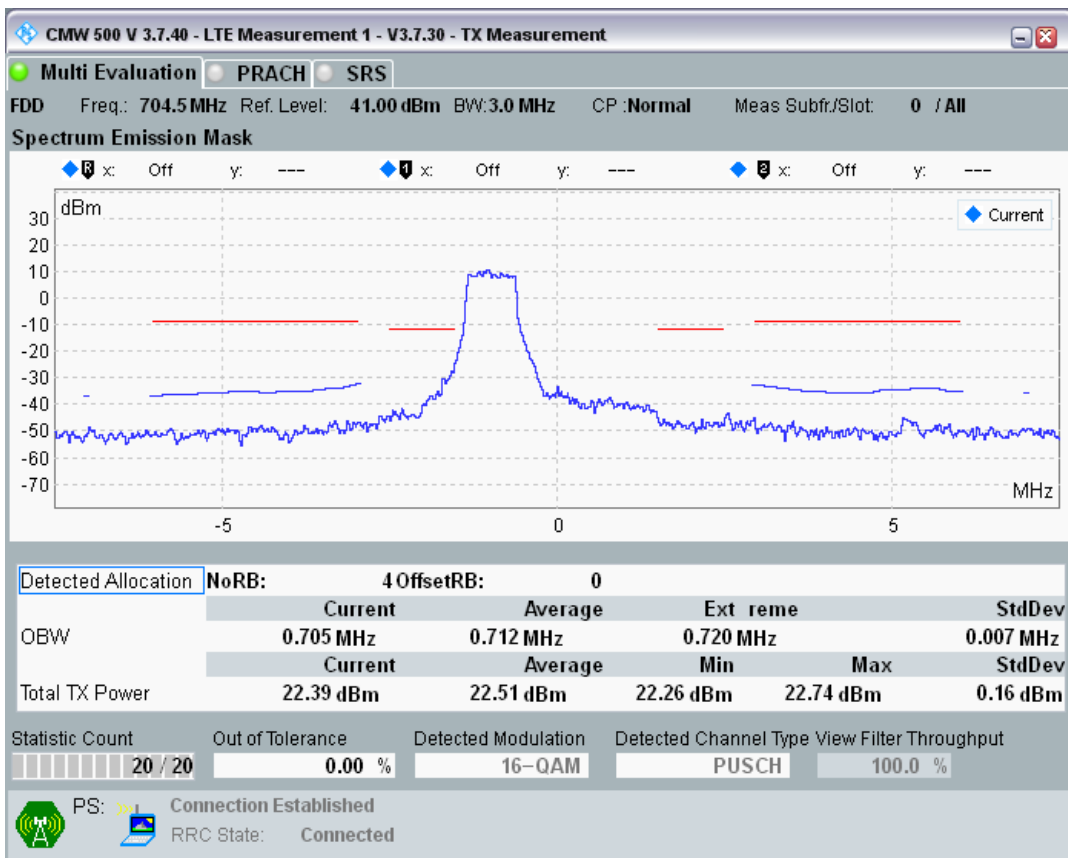

Band28 QPSK BW=3MHz Channel=27225 RB Size=4 Position=#0

Band28 QPSK BW=3MHz Channel=27225 RB Size=4 Position=#Max

Band28 QPSK BW=3MHz Channel=27225 RB Size=15 Position=#0

Band28 QAM16 BW=3MHz Channel=27225 RB Size=4 Position=#0