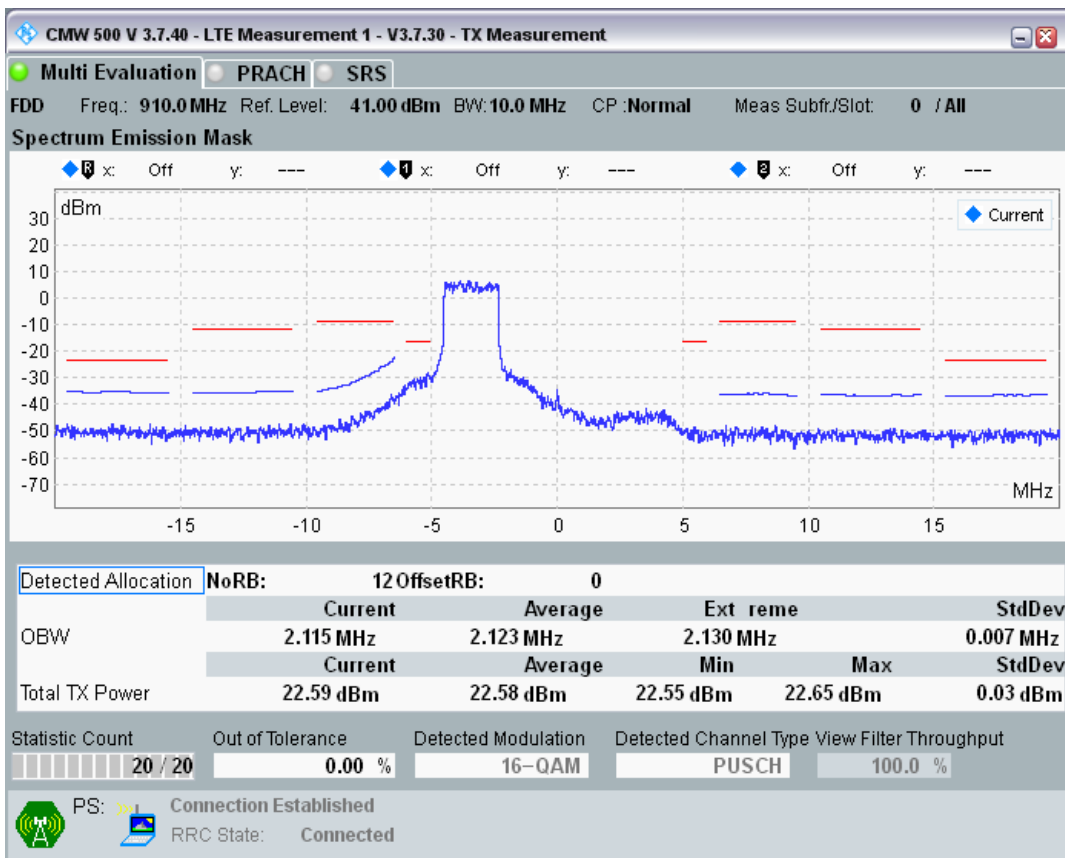

Band8 QPSK BW=10MHz Channel=21750 RB Size=12 Position=#0

Band8 QPSK BW=10MHz Channel=21750 RB Size=12 Position=#Max

Band8 QPSK BW=10MHz Channel=21750 RB Size=50 Position=#0

Band8 QAM16 BW=10MHz Channel=21750 RB Size=12 Position=#0