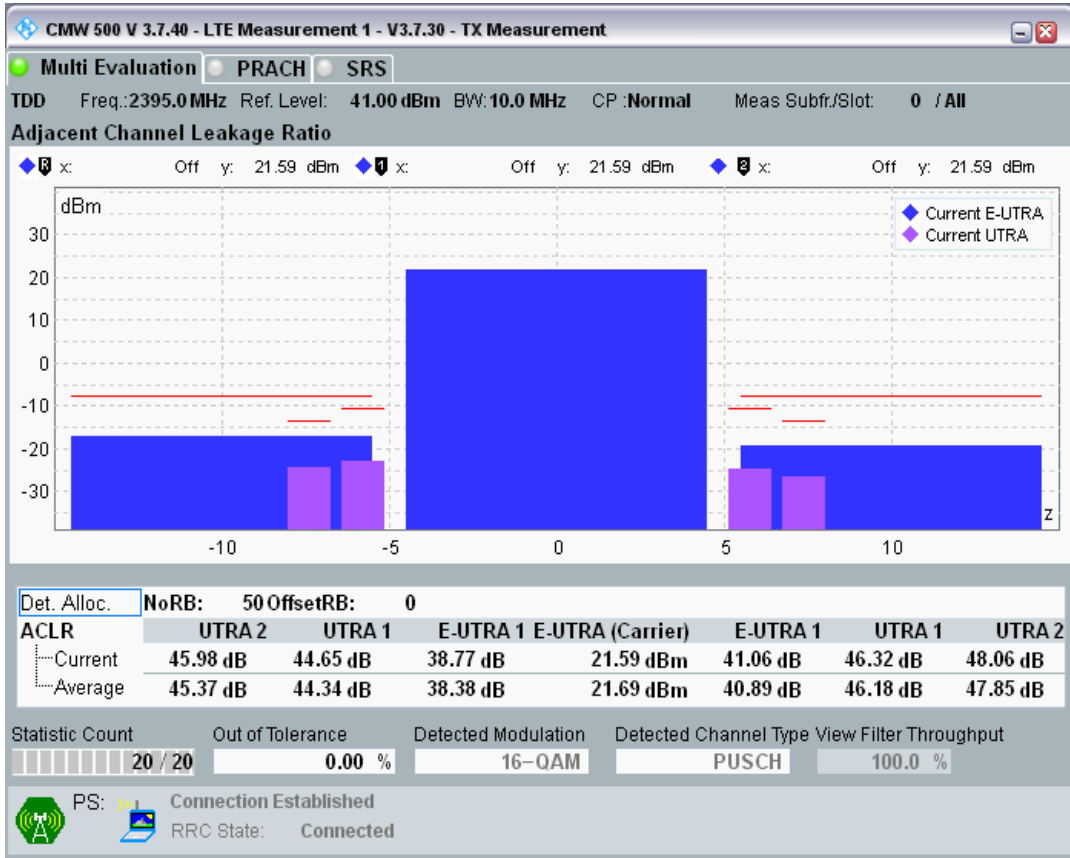

Band40 QAM16 BW=10MHz Channel=39600 RB Size=50 Position=#0

Band40 QPSK BW=20MHz Channel=38750 RB Size=18 Position=#0