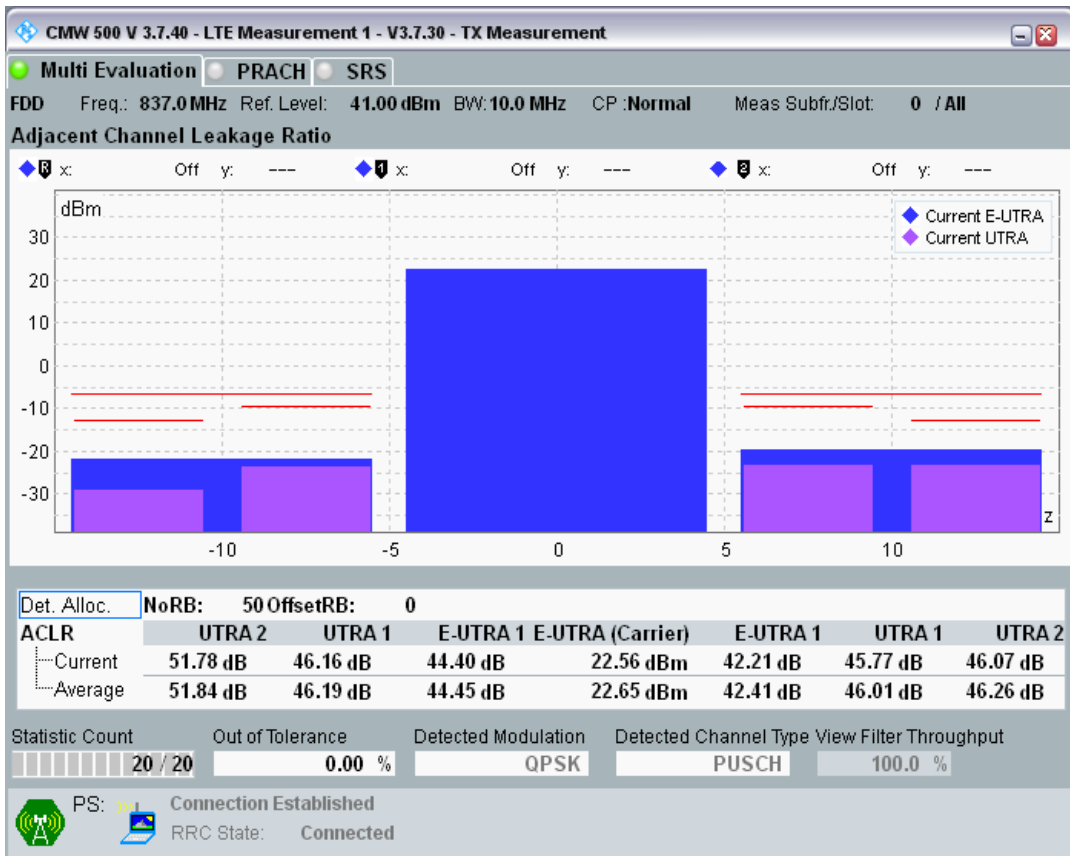

Band20 QAM16 BW=5MHz Channel=24425 RB Size=25 Position=#0

Band20 QPSK BW=10MHz Channel=24200 RB Size=12 Position=#0

Band20 QPSK BW=10MHz Channel=24200 RB Size=12 Position=#Max

Band20 QPSK BW=10MHz Channel=24200 RB Size=50 Position=#0