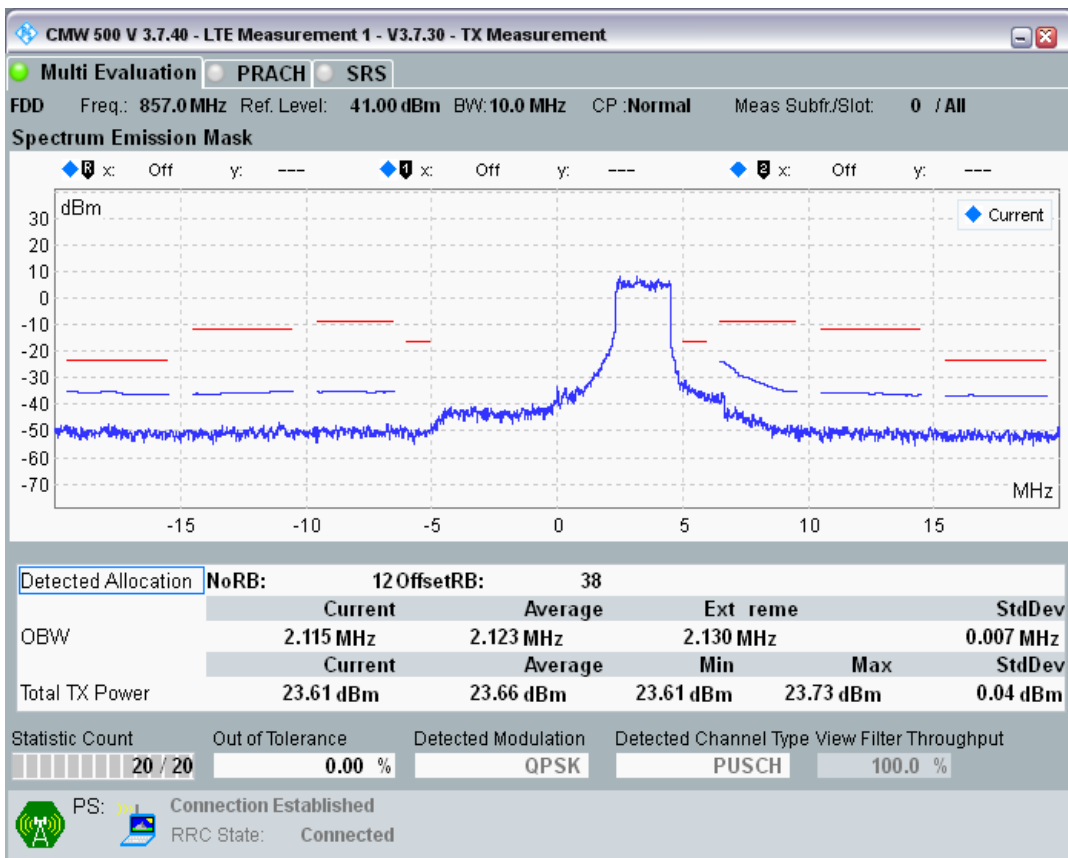

Band20 QPSK BW=10MHz Channel=24400 RB Size=12 Position=#Max

Band20 QPSK BW=10MHz Channel=24400 RB Size=50 Position=#0