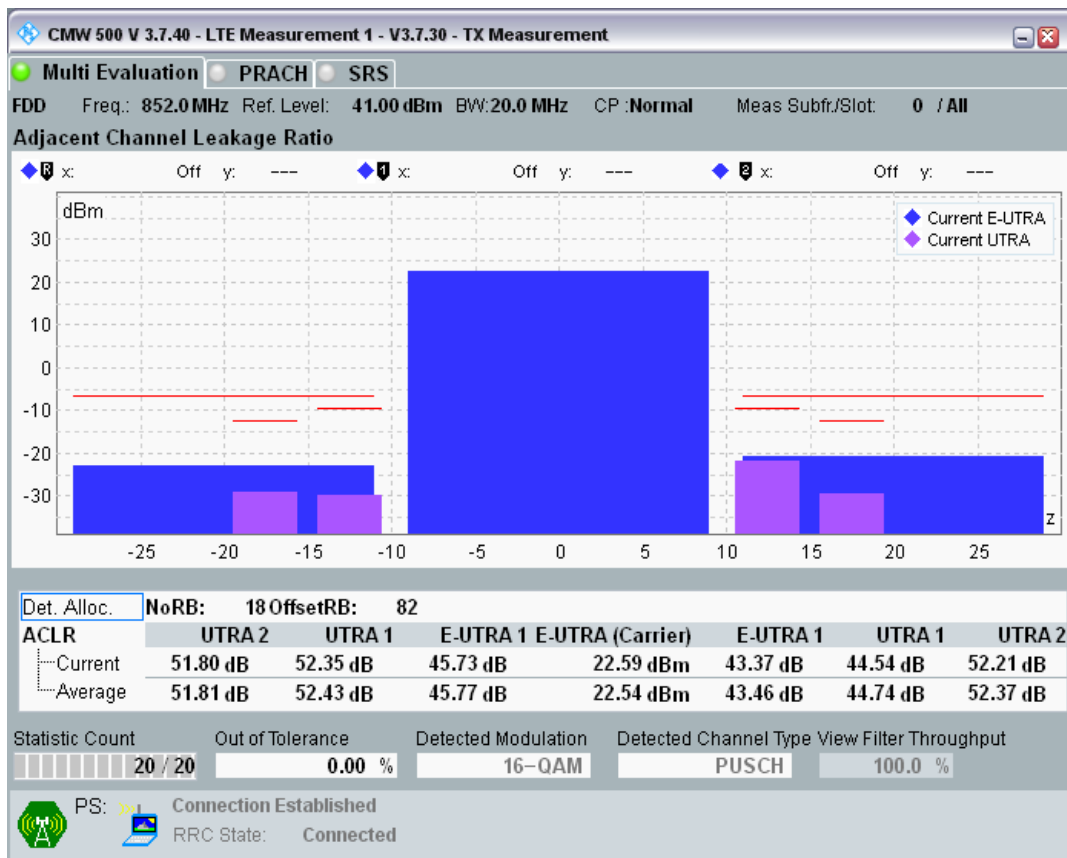

Band20 QPSK BW=20MHz Channel=24350 RB Size=18 Position=#Max

Band20 QPSK BW=20MHz Channel=24350 RB Size=100 Position=#0

Band20 QAM16 BW=20MHz Channel=24350 RB Size=18 Position=#0

Band20 QAM16 BW=20MHz Channel=24350 RB Size=18 Position=#Max