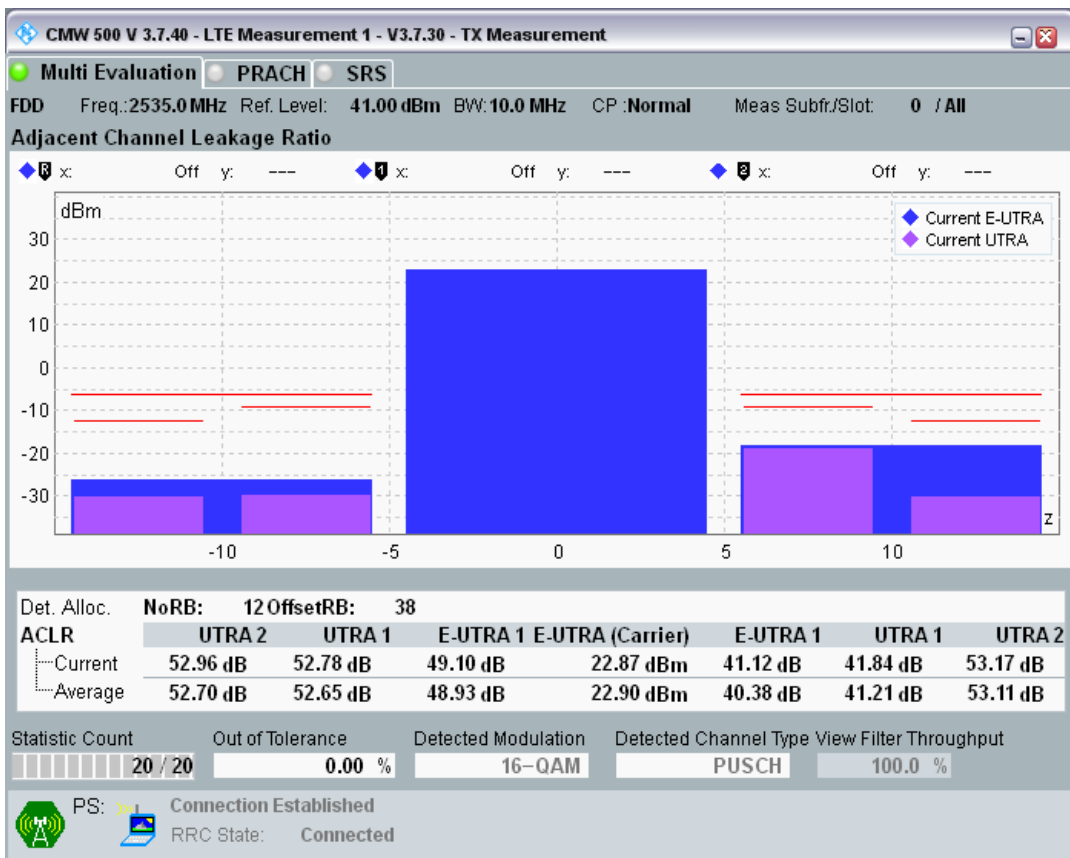

Band7 QPSK BW=10MHz Channel=21100 RB Size=12 Position=#Max

Band7 QPSK BW=10MHz Channel=21100 RB Size=50 Position=#0

Band7 QAM16 BW=10MHz Channel=21100 RB Size=12 Position=#0

Band7 QAM16 BW=10MHz Channel=21100 RB Size=12 Position=#Max