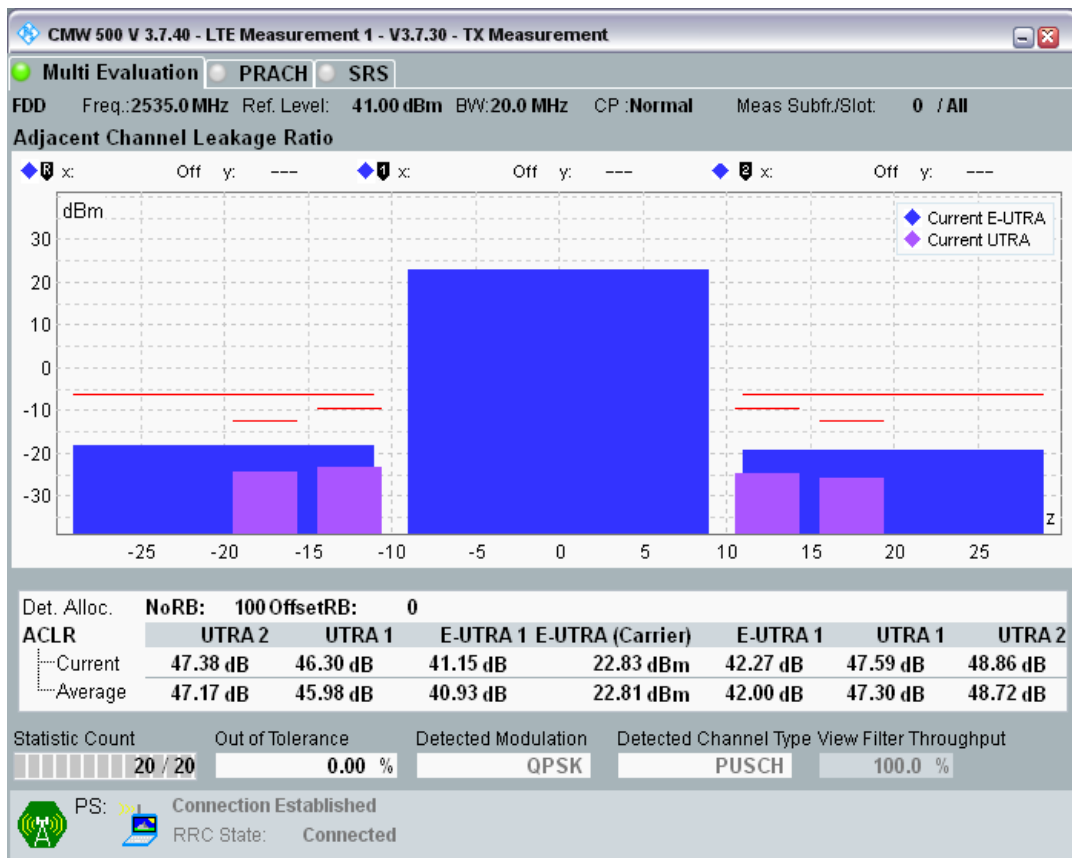

Band7 QAM16 BW=20MHz Channel=20850 RB Size=100 Position=#0

Band7 QPSK BW=20MHz Channel=21100 RB Size=18 Position=#0

Band7 QPSK BW=20MHz Channel=21100 RB Size=18 Position=#Max

Band7 QPSK BW=20MHz Channel=21100 RB Size=100 Position=#0