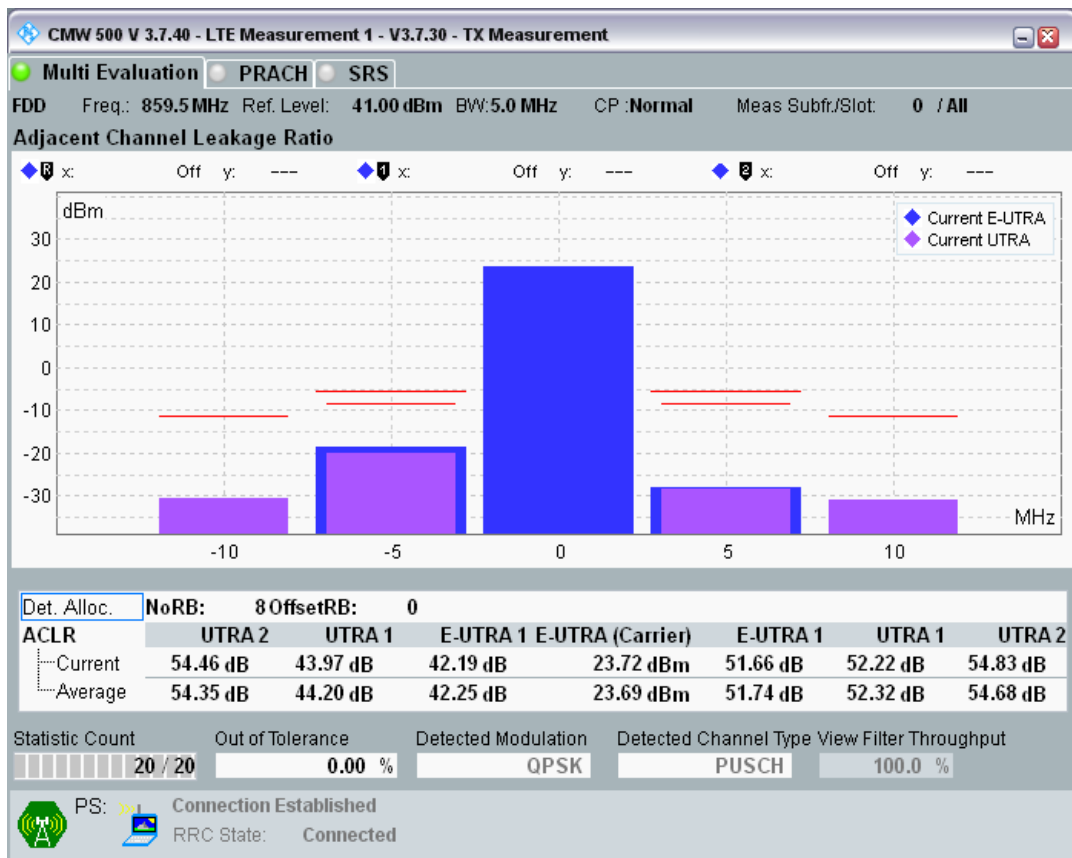

Band20 QPSK BW=5MHz Channel=24300 RB Size=8 Position=#0

Band20 QPSK BW=5MHz Channel=24300 RB Size=8 Position=#Max

Band20 QPSK BW=5MHz Channel=24300 RB Size=25 Position=#0

Band20 QPSK BW=5MHz Channel=24425 RB Size=8 Position=#0