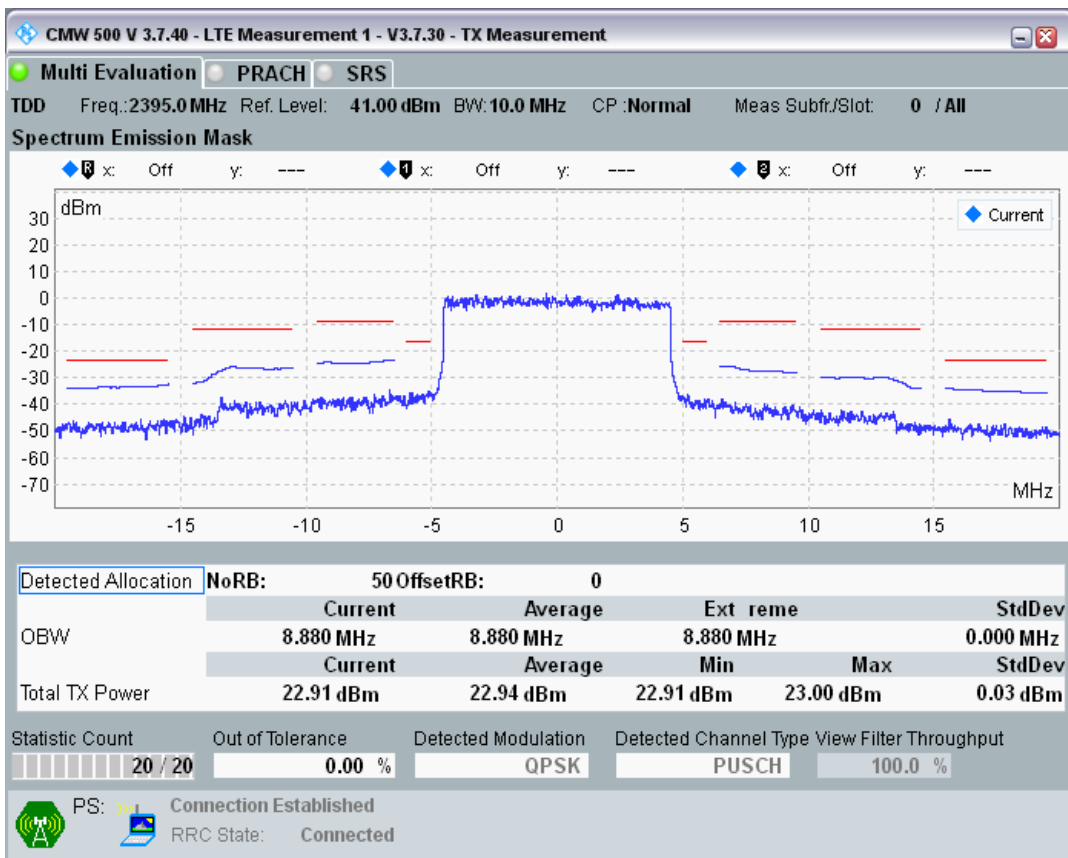

Band40 QPSK BW=10MHz Channel=39600 RB Size=50 Position=#0

Band40 QPSK BW=20MHz Channel=39150 RB Size=18 Position=#Max