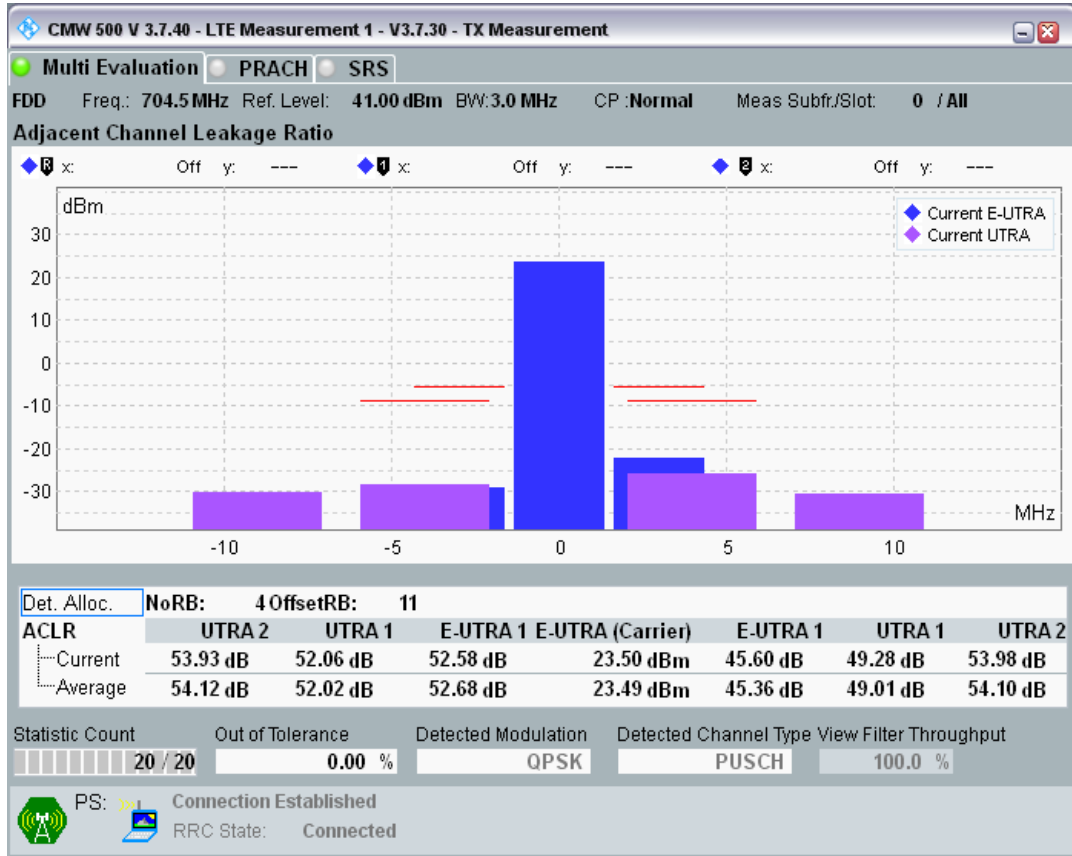

Band28 QPSK BW=3MHz Channel=27225 RB Size=4 Position=#Max

Band28 QPSK BW=3MHz Channel=27225 RB Size=15 Position=#0