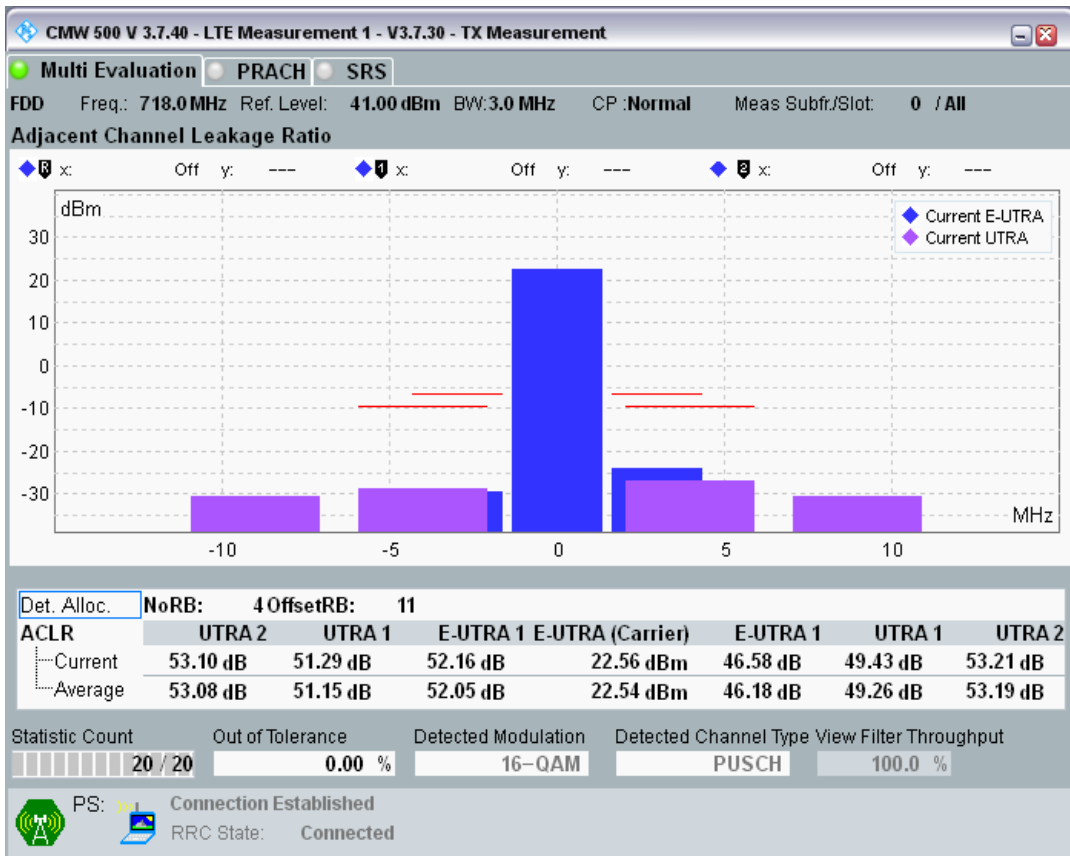

Band28 QPSK BW=3MHz Channel=27360 RB Size=4 Position=#Max

Band28 QPSK BW=3MHz Channel=27360 RB Size=15 Position=#0

Band28 QAM16 BW=3MHz Channel=27360 RB Size=4 Position=#0

Band28 QAM16 BW=3MHz Channel=27360 RB Size=4 Position=#Max