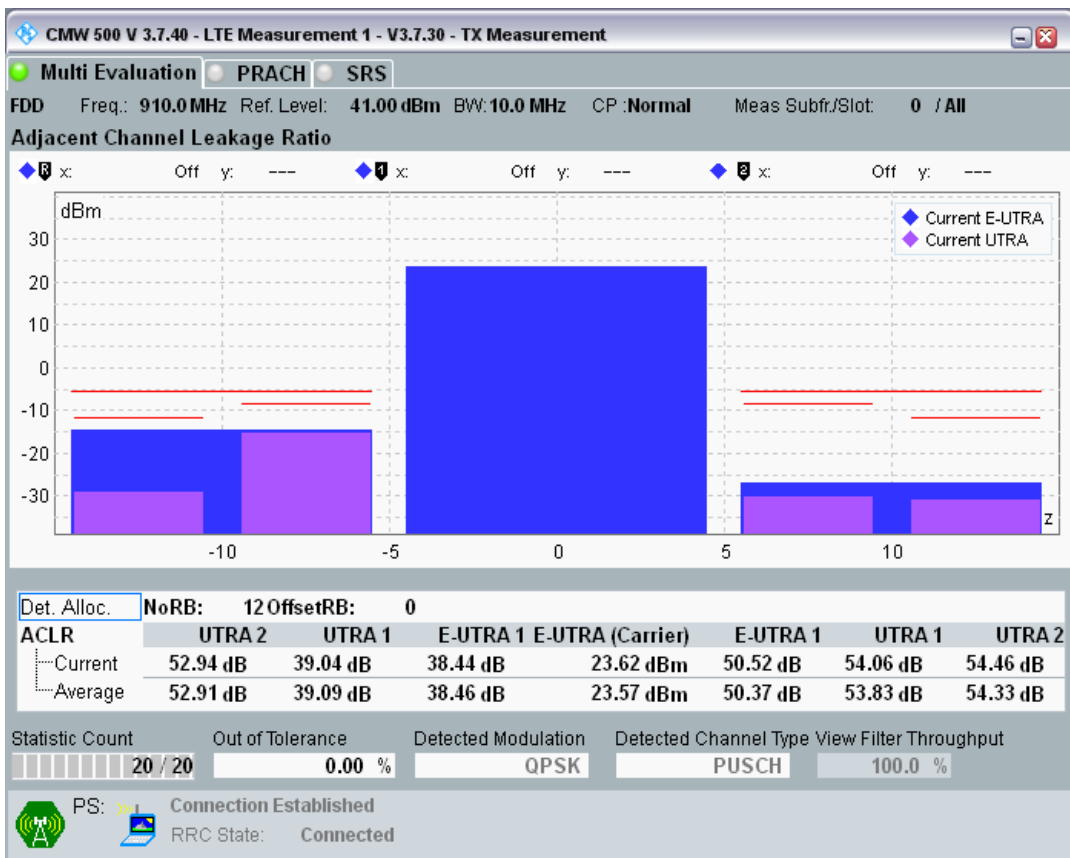

Band8 QPSK BW=10MHz Channel=21750 RB Size=12 Position=#0

Band8 QPSK BW=10MHz Channel=21750 RB Size=12 Position=#Max