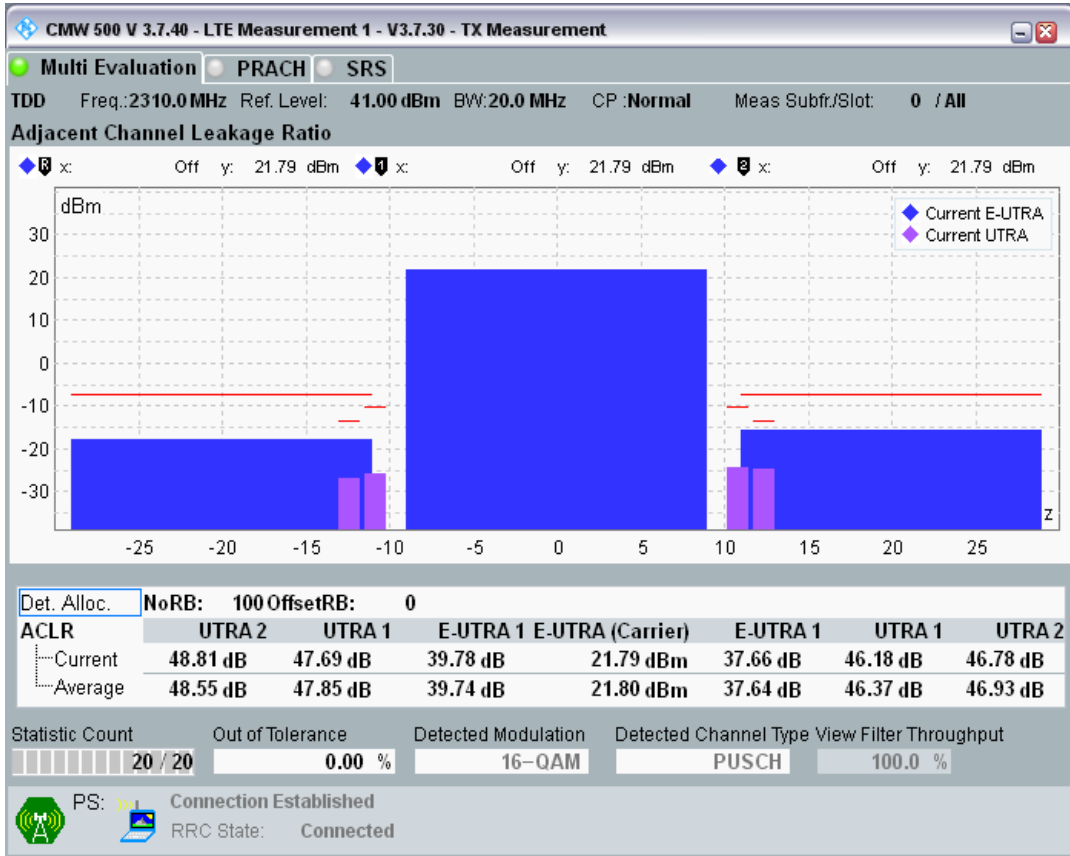

Band40 QAM16 BW=20MHz Channel=38750 RB Size=100 Position=#0

Band40 QPSK BW=20MHz Channel=39150 RB Size=18 Position=#0