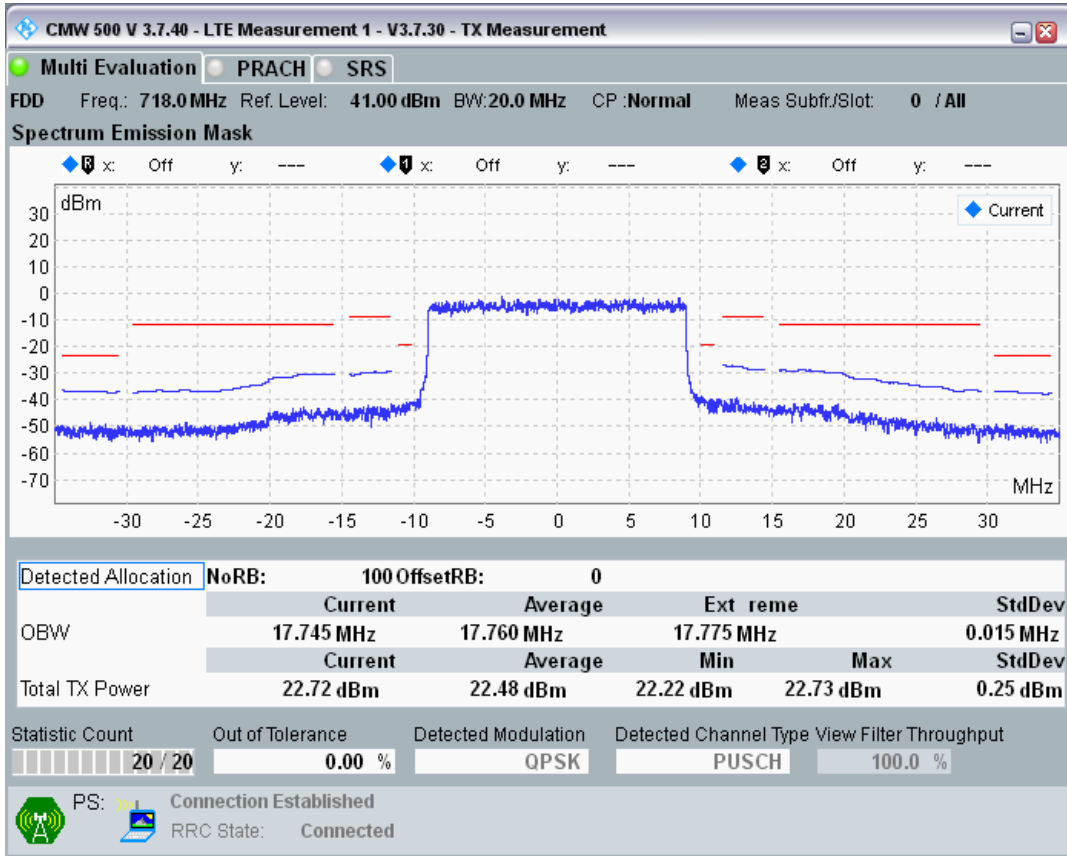

Band28 QPSK BW=20MHz Channel=27360 RB Size=100 Position=#0

Band28 QAM16 BW=20MHz Channel=27360 RB Size=18 Position=#0