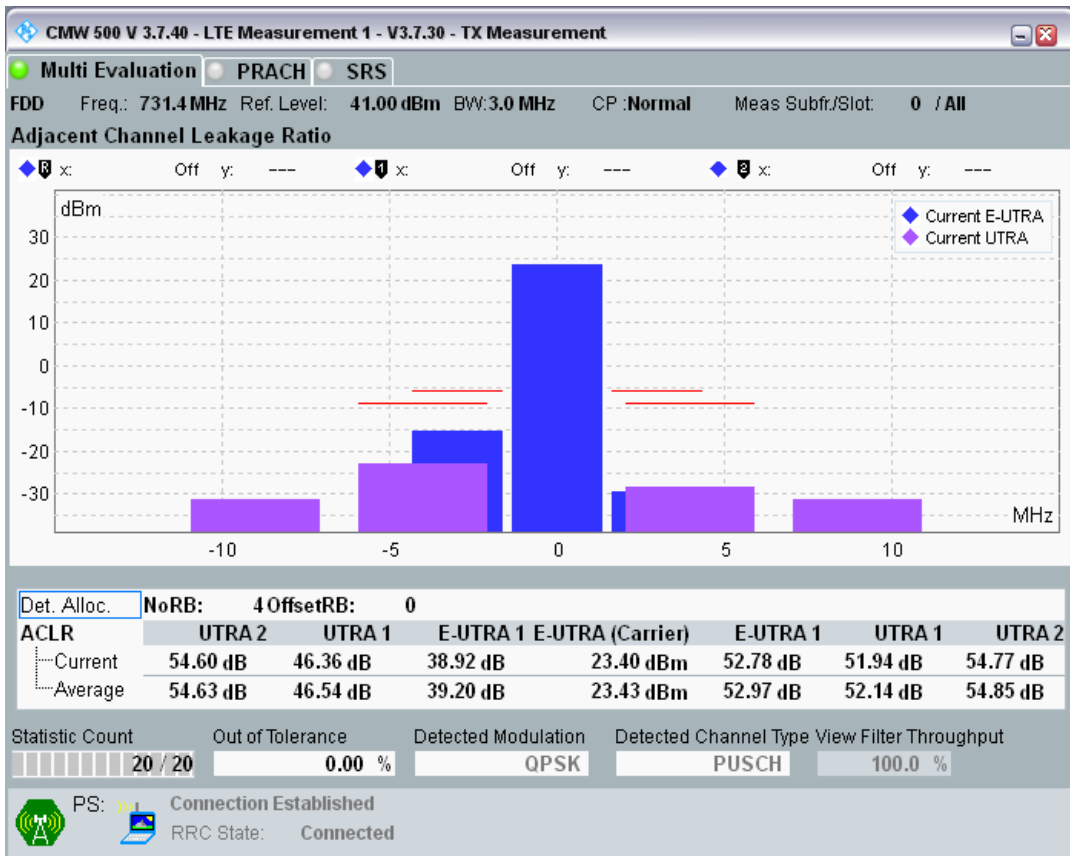

Band28 QPSK BW=3MHz Channel=27494 RB Size=4 Position=#0

Band28 QPSK BW=3MHz Channel=27494 RB Size=4 Position=#Max