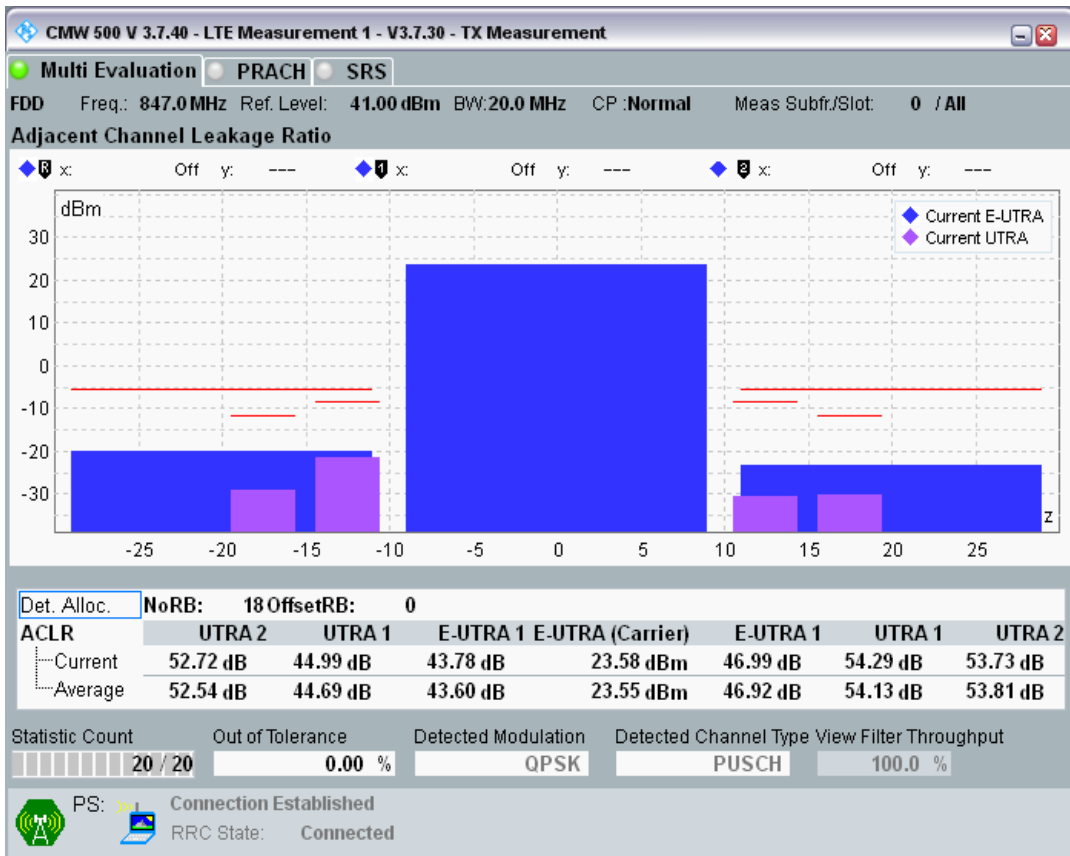

Band20 QPSK BW=20MHz Channel=24300 RB Size=18 Position=#0

Band20 QPSK BW=20MHz Channel=24300 RB Size=18 Position=#Max