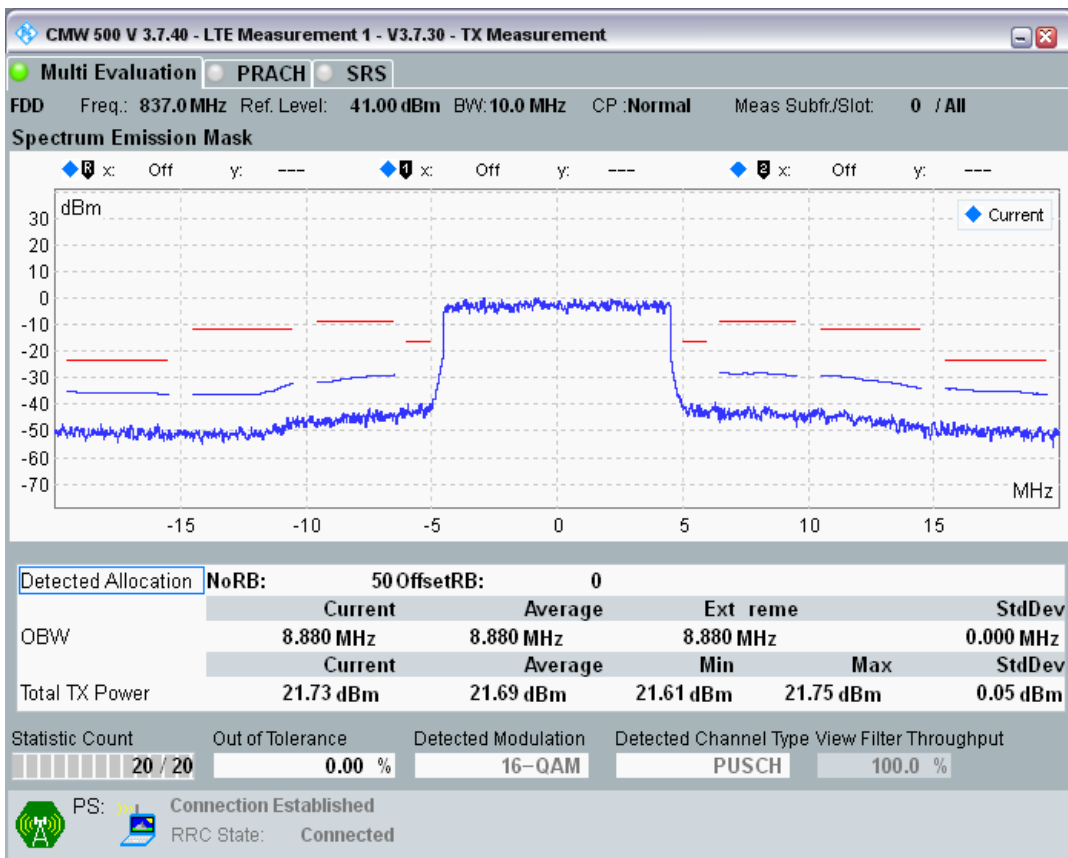

Band20 QAM16 BW=10MHz Channel=24200 RB Size=50 Position=#0

Band20 QPSK BW=10MHz Channel=24300 RB Size=12 Position=#0