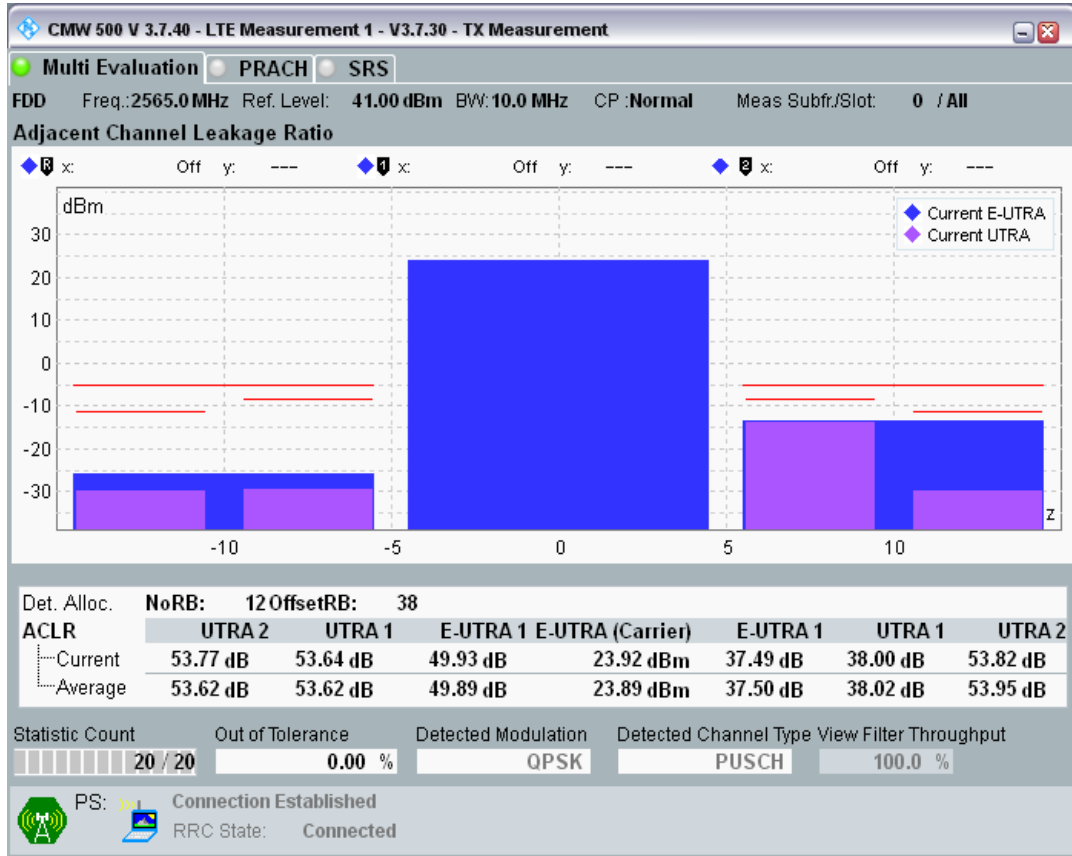

Band7 QPSK BW=10MHz Channel=21400 RB Size=12 Position=#Max

Band7 QPSK BW=10MHz Channel=21400 RB Size=50 Position=#0