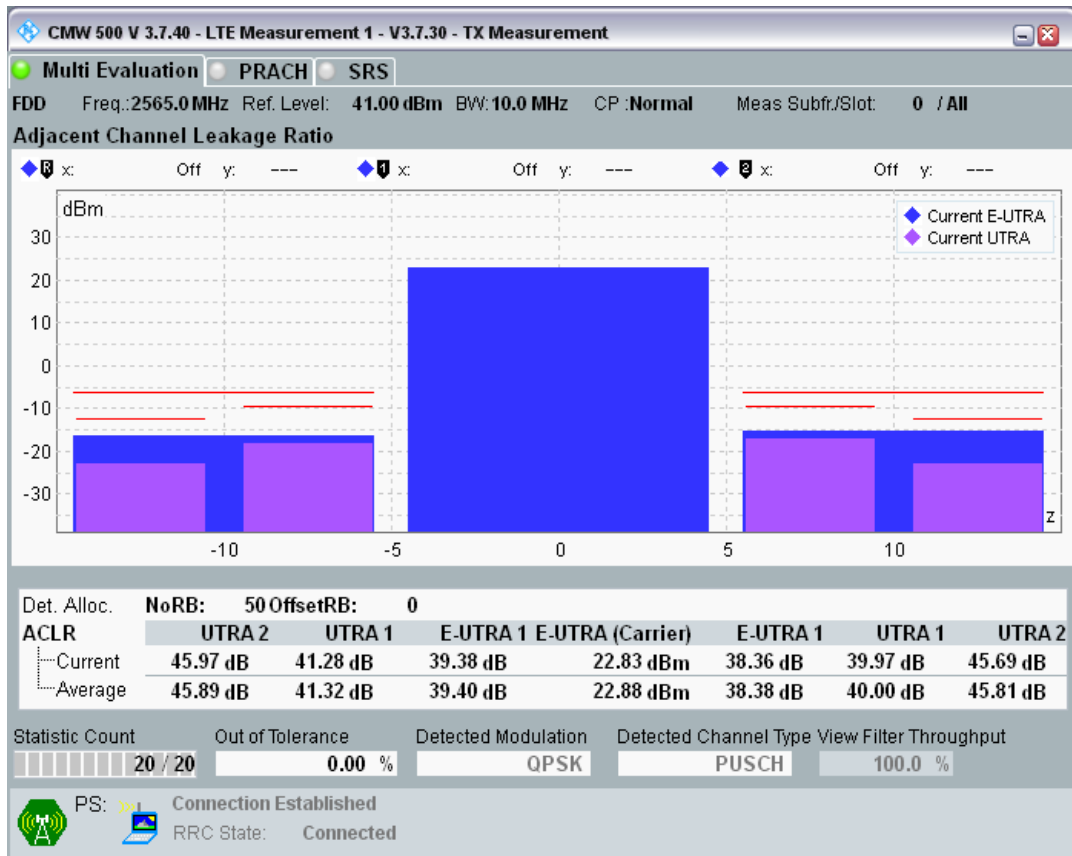

Band7 QAM16 BW=10MHz Channel=21100 RB Size=50 Position=#0

Band7 QPSK BW=10MHz Channel=21400 RB Size=12 Position=#0

Band7 QPSK BW=10MHz Channel=21400 RB Size=12 Position=#Max

Band7 QPSK BW=10MHz Channel=21400 RB Size=50 Position=#0