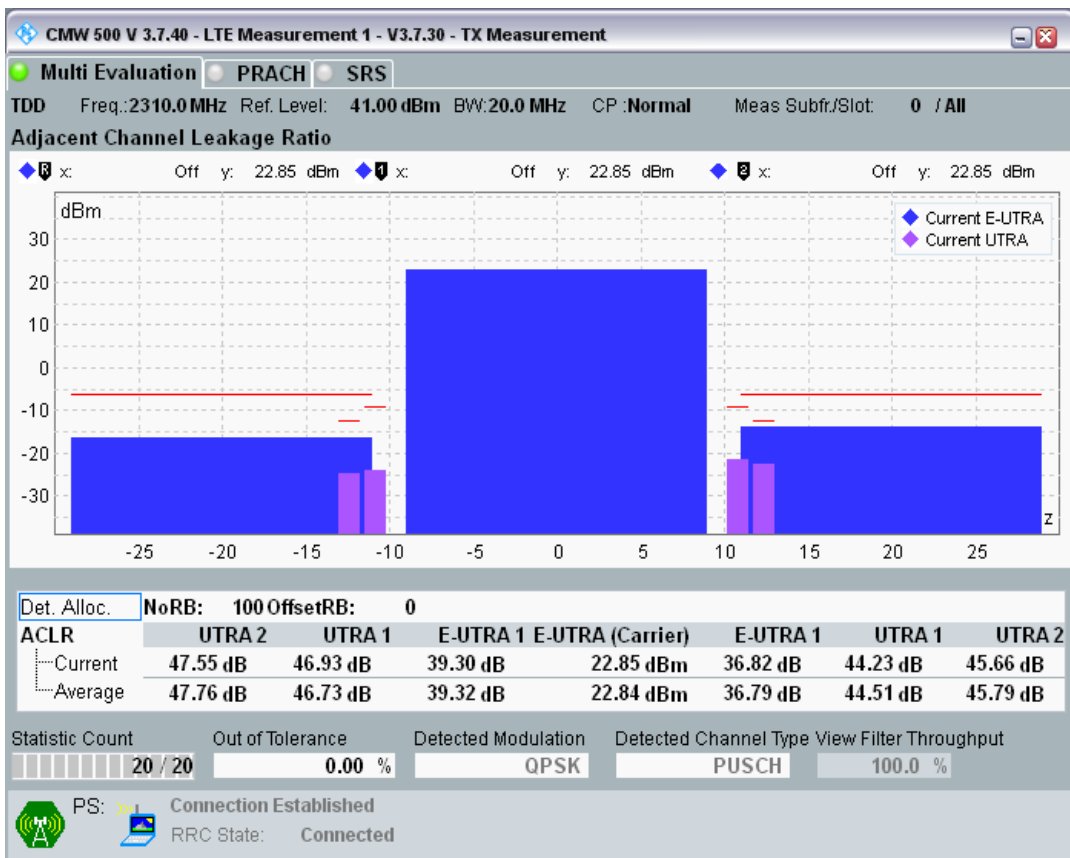

Band40 QAM16 BW=10MHz Channel=39600 RB Size=50 Position=#0

Band40 QPSK BW=20MHz Channel=38750 RB Size=18 Position=#0

Band40 QPSK BW=20MHz Channel=38750 RB Size=18 Position=#Max

Band40 QPSK BW=20MHz Channel=38750 RB Size=100 Position=#0