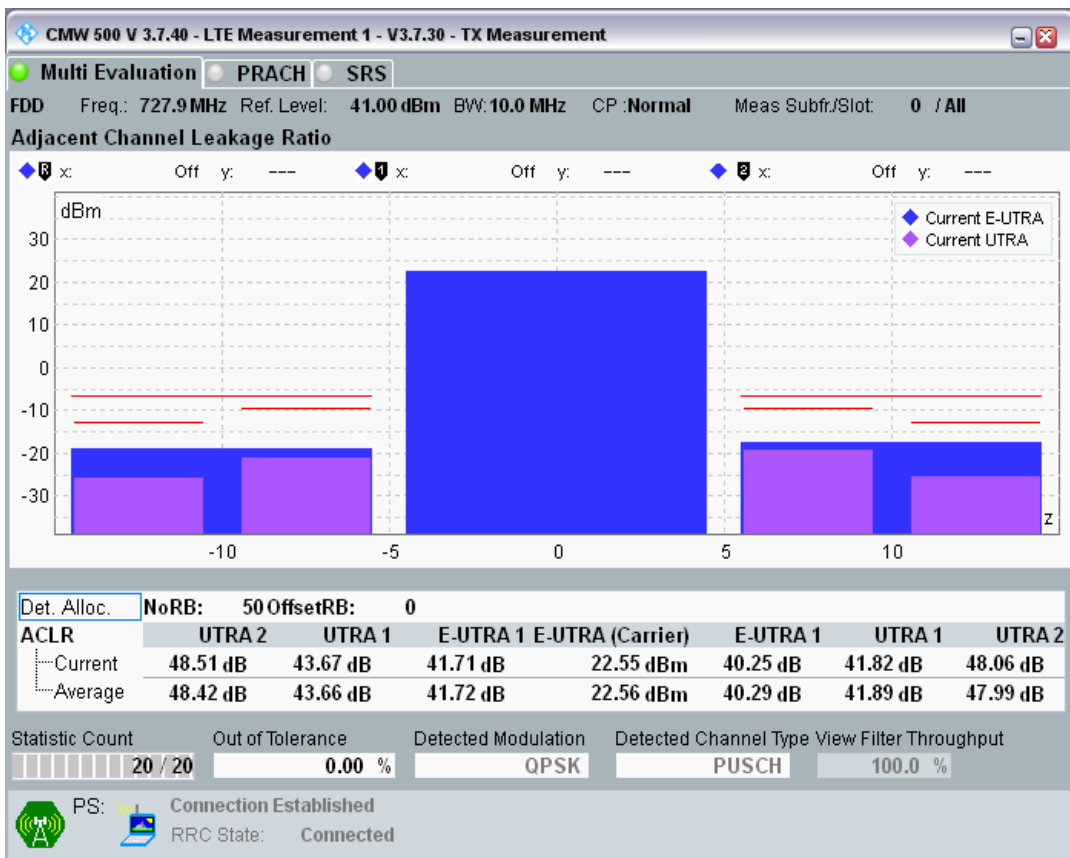

Band28 QAM16 BW=10MHz Channel=27360 RB Size=50 Position=#0

Band28 QPSK BW=10MHz Channel=27459 RB Size=12 Position=#0

Band28 QPSK BW=10MHz Channel=27459 RB Size=12 Position=#Max

Band28 QPSK BW=10MHz Channel=27459 RB Size=50 Position=#0