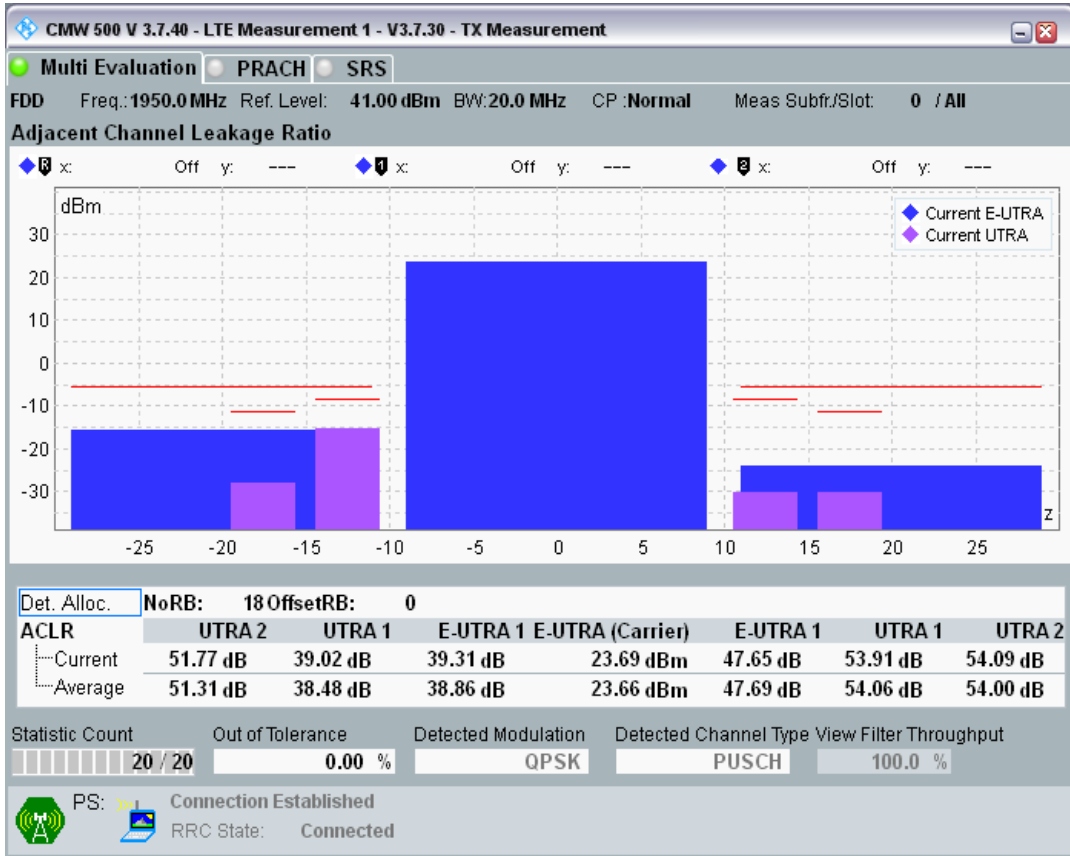

Band1 QPSK BW=20MHz Channel=18300 RB Size=18 Position=#0

Band1 QPSK BW=20MHz Channel=18300 RB Size=18 Position=#Max