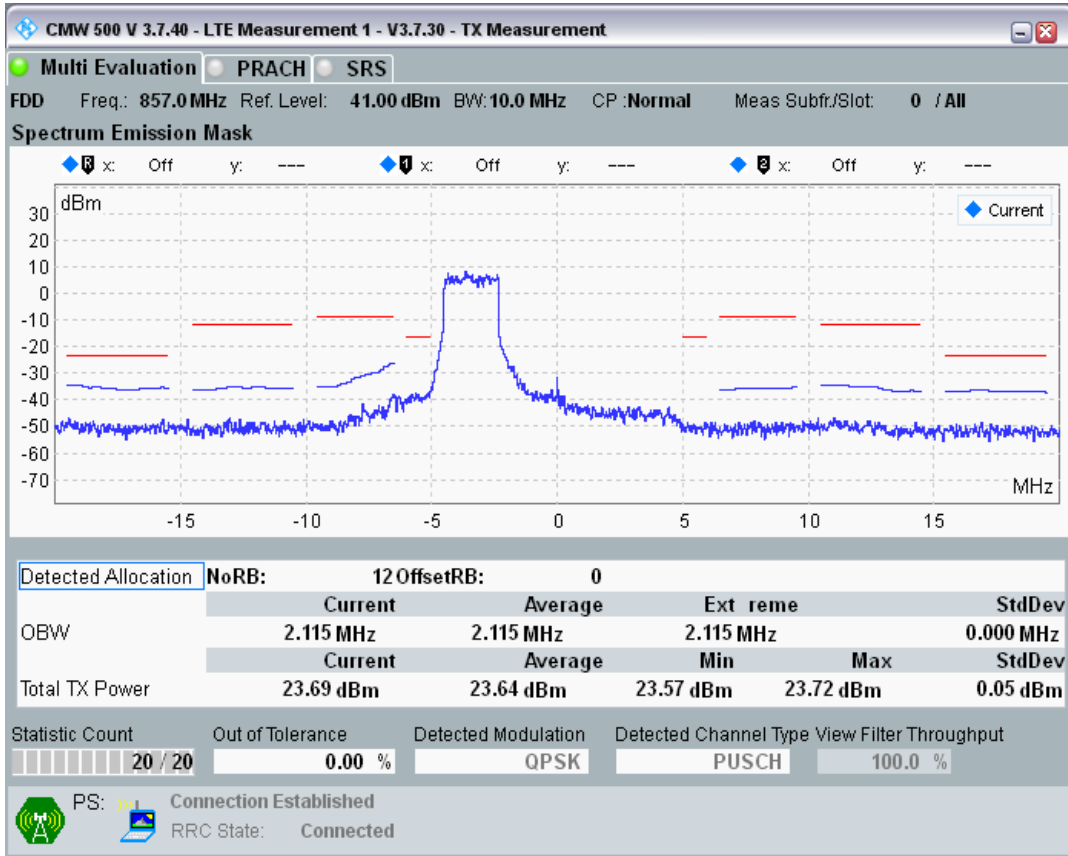

Band20 QPSK BW=10MHz Channel=24400 RB Size=12 Position=#0

Band20 QPSK BW=10MHz Channel=24400 RB Size=12 Position=#Max