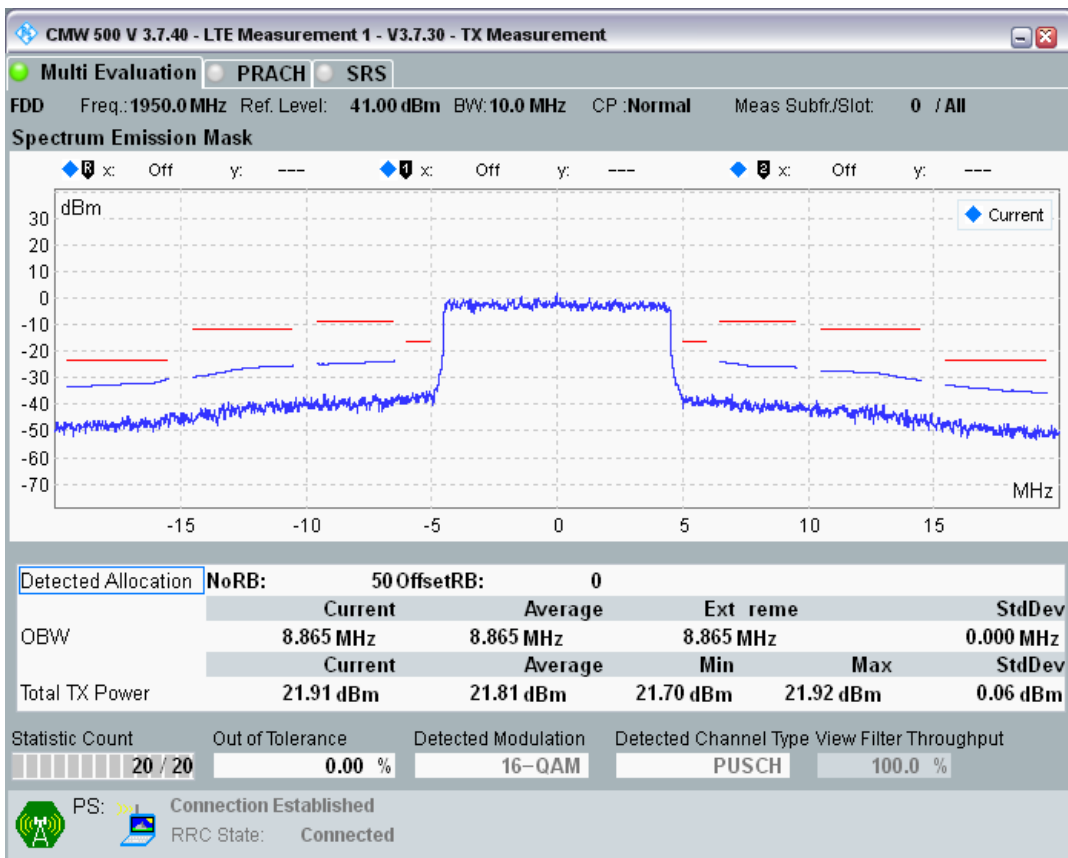

Band1 QAM16 BW=10MHz Channel=18300 RB Size=50 Position=#0

Band1 QPSK BW=10MHz Channel=18550 RB Size=12 Position=#0