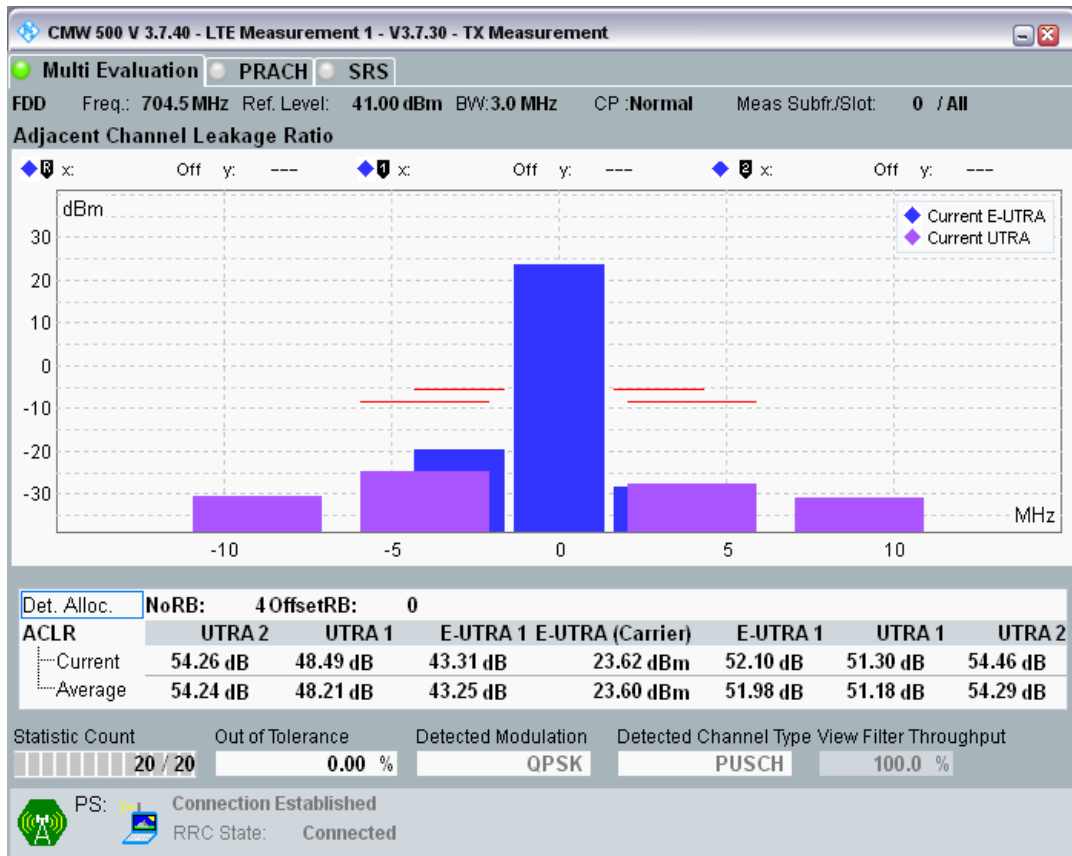

Band28 QPSK BW=3MHz Channel=27225 RB Size=4 Position=#0

Band28 QPSK BW=3MHz Channel=27225 RB Size=4 Position=#Max