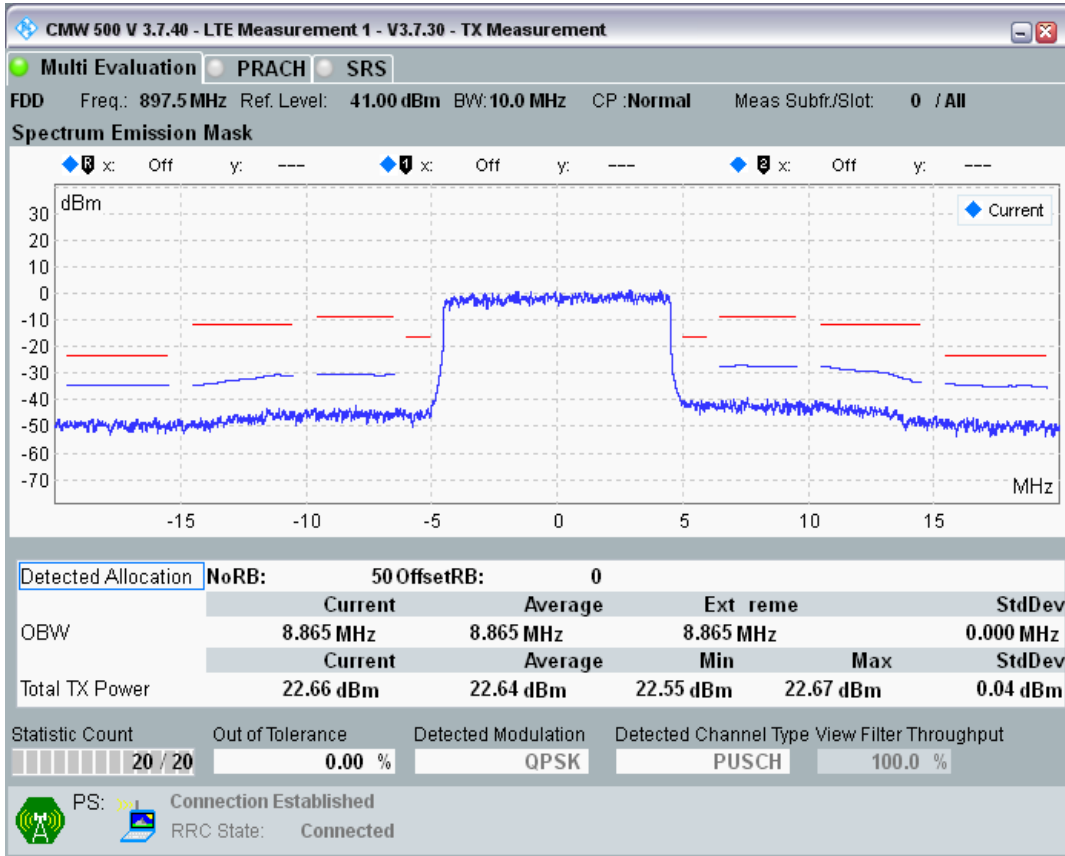

Band8 QPSK BW=10MHz Channel=21625 RB Size=50 Position=#0

Band8 QAM16 BW=10MHz Channel=21625 RB Size=12 Position=#0