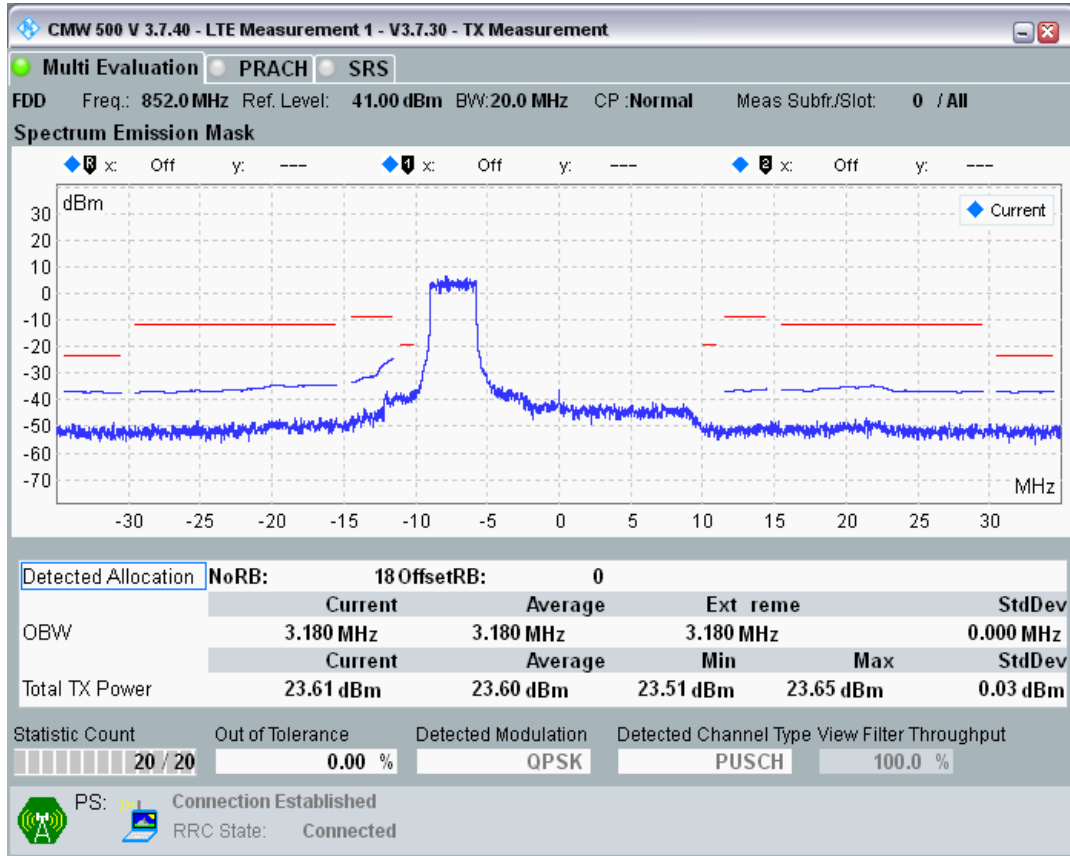

Band20 QPSK BW=20MHz Channel=24350 RB Size=18 Position=#0

Band20 QPSK BW=20MHz Channel=24350 RB Size=18 Position=#Max