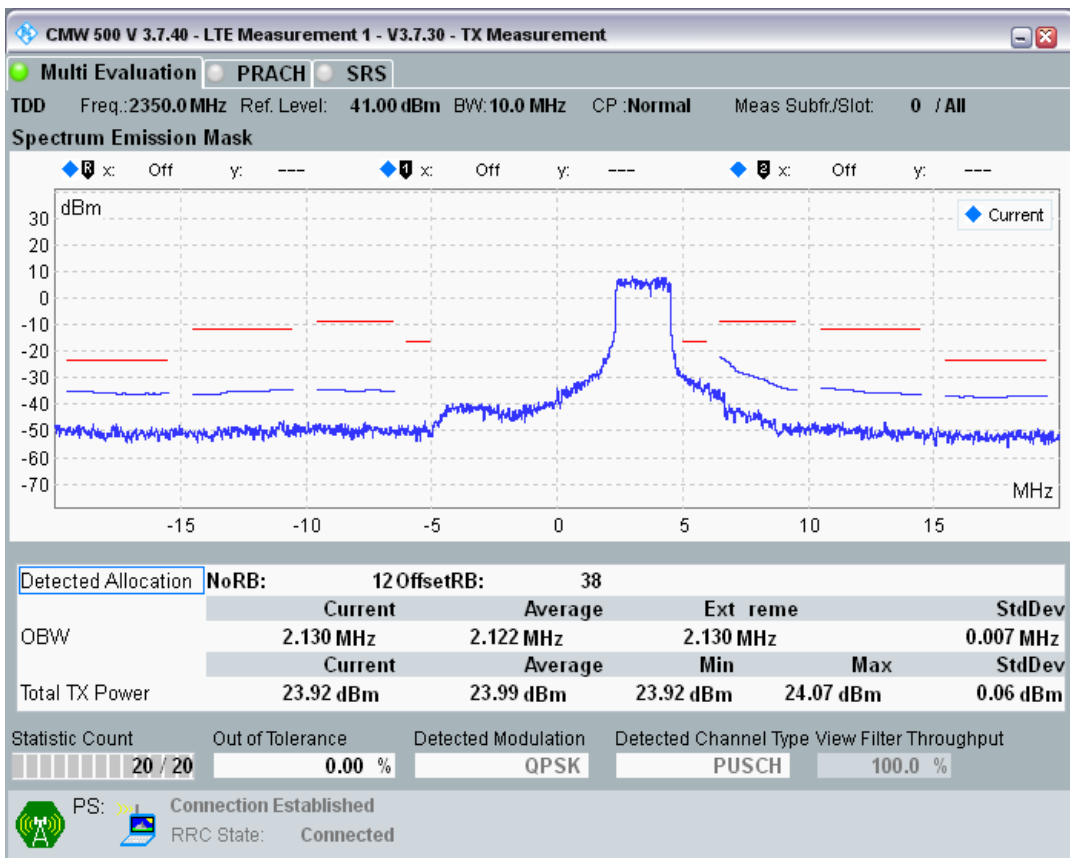

Band40 QPSK BW=10MHz Channel=38700 RB Size=12 Position=#0

Band40 QPSK BW=10MHz Channel=39150 RB Size=50 Position=#0

Band40 QPSK BW=10MHz Channel=39600 RB Size=12 Position=#0

Band40 QPSK BW=10MHz Channel=39150 RB Size=12 Position=#Max