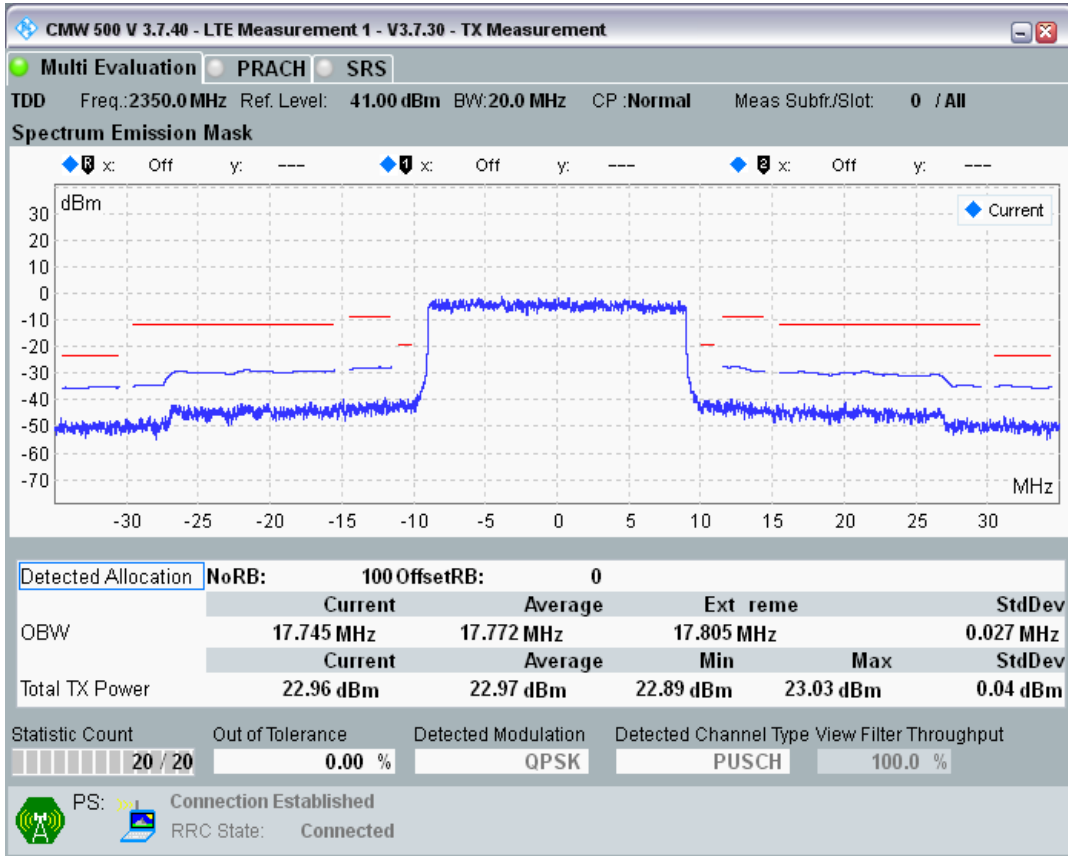

Band40 QPSK BW=20MHz Channel=39150 RB Size=100 Position=#0

Band40 QPSK BW=5MHz Channel=38675 RB Size=25 Position=#0