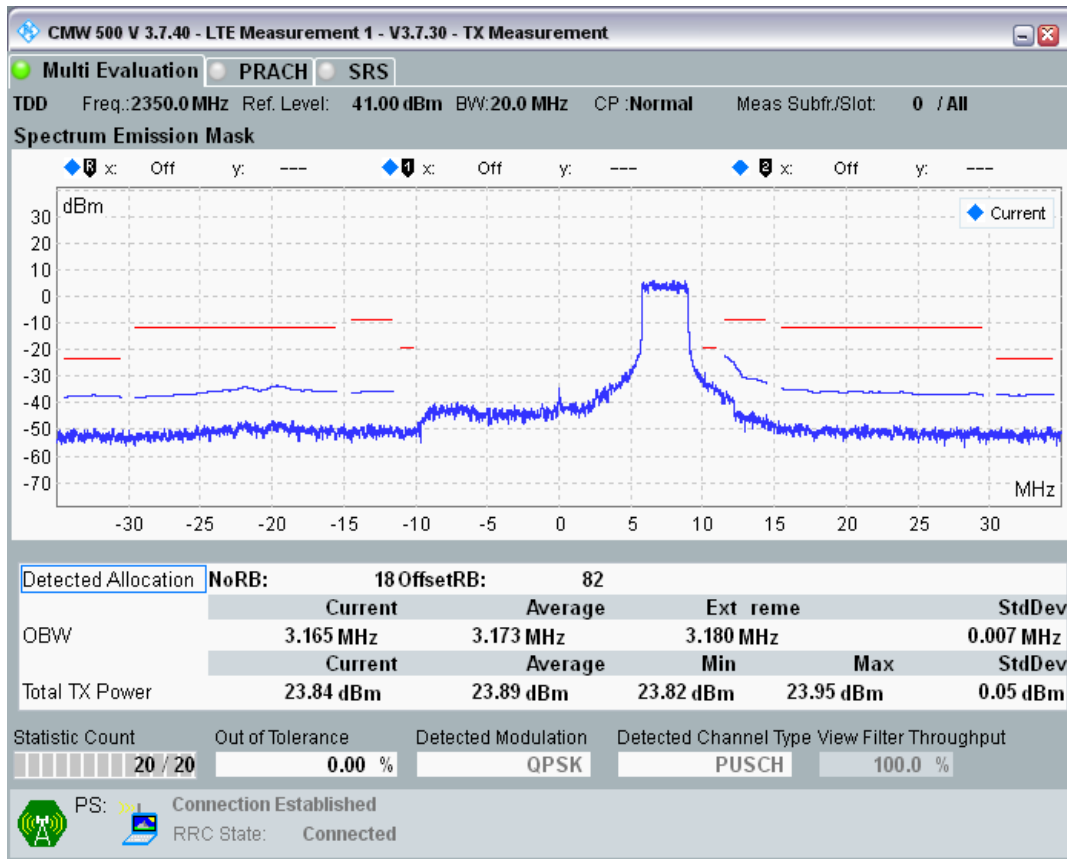

Band40 QPSK BW=20MHz Channel=39150 RB Size=18 Position=#Max

Band40 QPSK BW=20MHz Channel=39550 RB Size=100 Position=#0