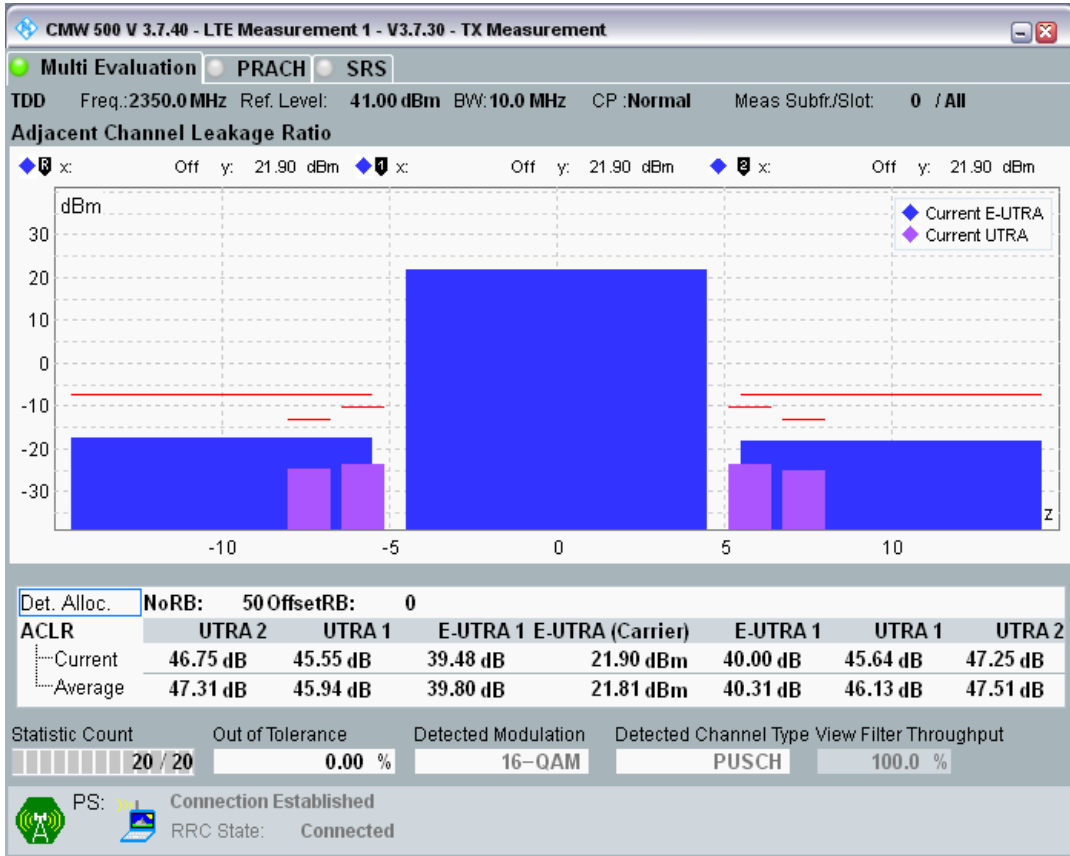

Band40 QAM16 BW=10MHz Channel=39150 RB Size=50 Position=#0

Band40 QPSK BW=10MHz Channel=39600 RB Size=12 Position=#0