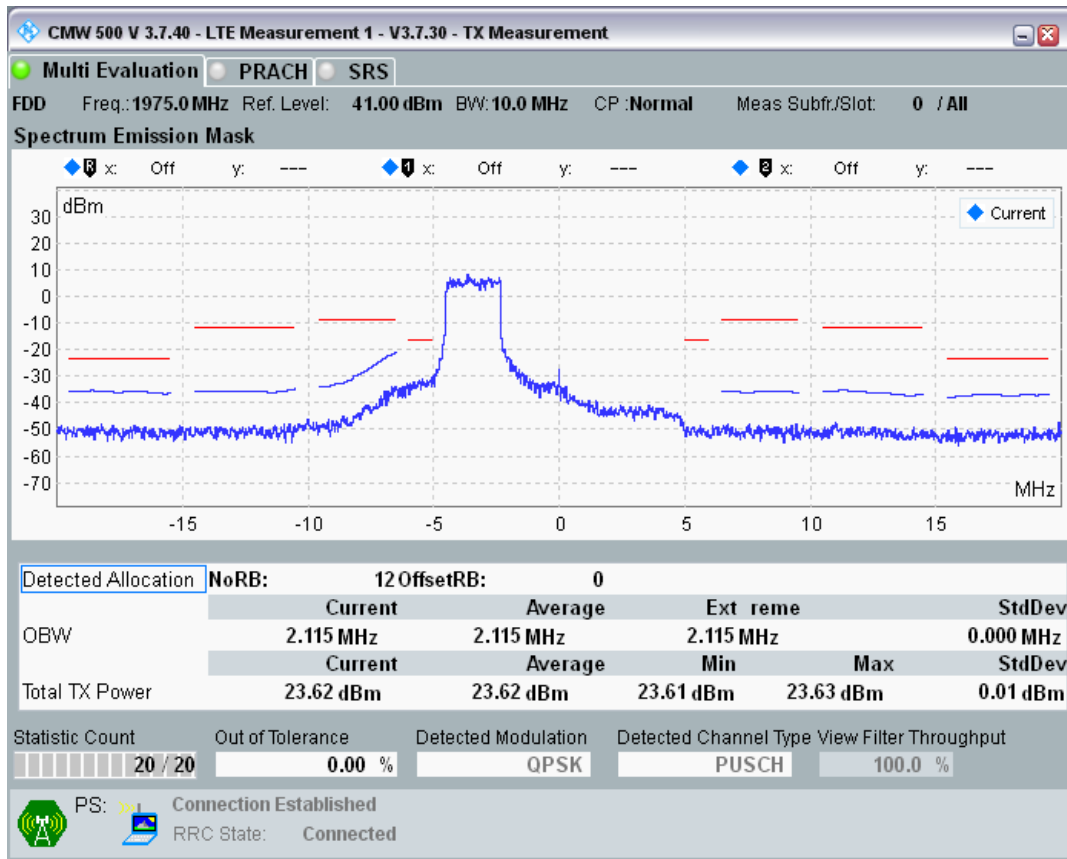

Band1 QPSK BW=10MHz Channel=18550 RB Size=12 Position=#0

Band1 QPSK BW=10MHz Channel=18550 RB Size=12 Position=#Max