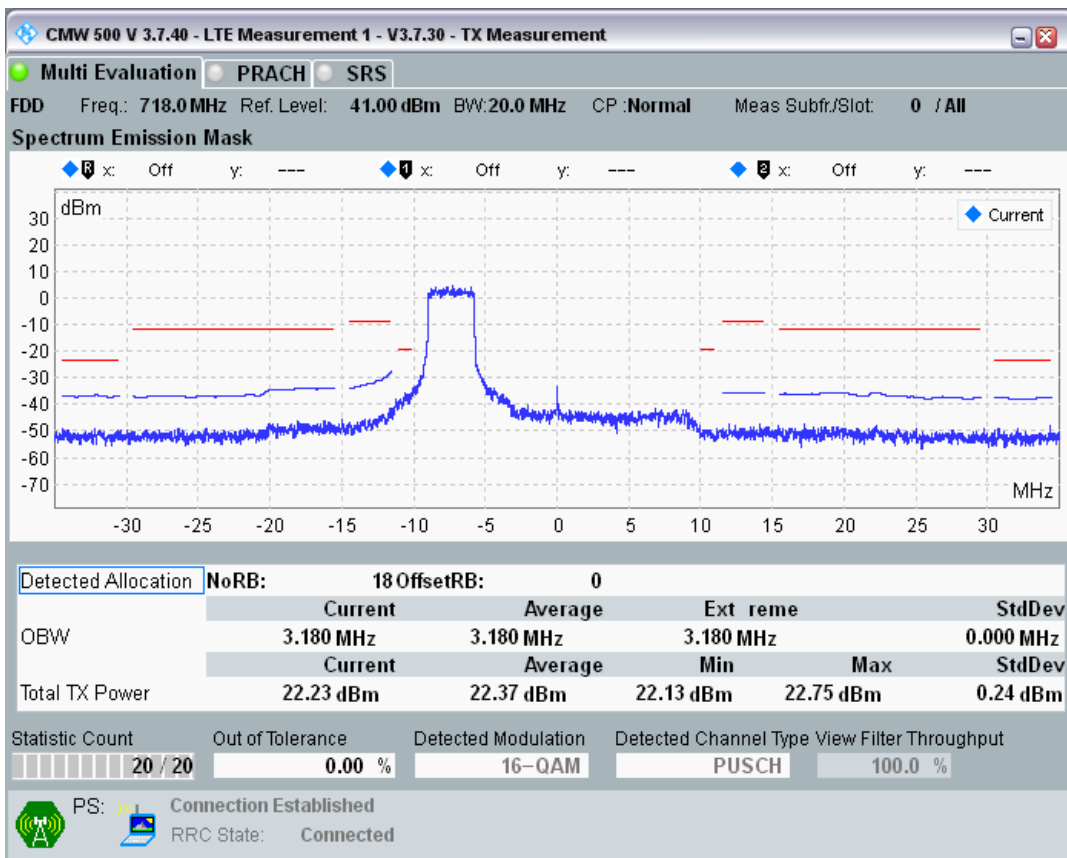

Band28 QPSK BW=20MHz Channel=27360 RB Size=18 Position=#0

Band28 QPSK BW=20MHz Channel=27360 RB Size=18 Position=#Max

Band28 QPSK BW=20MHz Channel=27360 RB Size=100 Position=#0

Band28 QAM16 BW=20MHz Channel=27360 RB Size=18 Position=#0