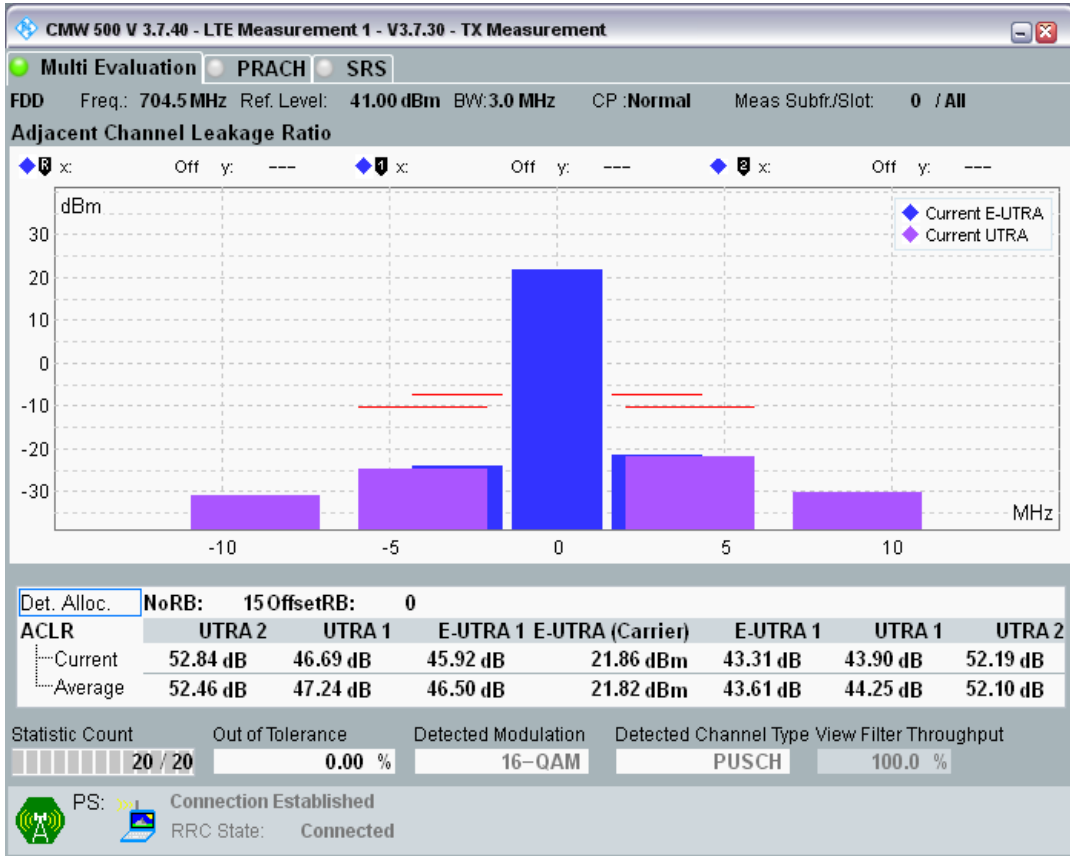

Band28 QAM16 BW=3MHz Channel=27225 RB Size=15 Position=#0

Band28 QPSK BW=3MHz Channel=27360 RB Size=4 Position=#0