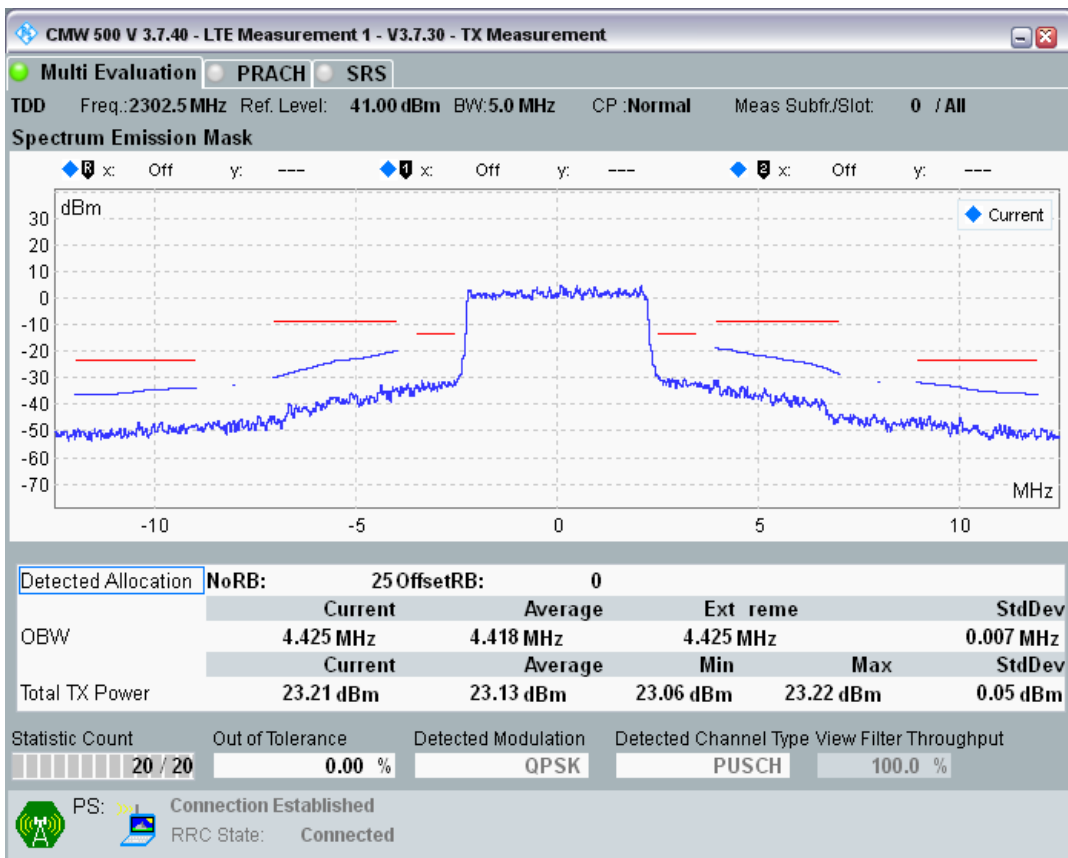

Band40 QPSK BW=20MHz Channel=39150 RB Size=18 Position=#0

Band40 QPSK BW=20MHz Channel=38750 RB Size=18 Position=#Max

Band40 QPSK BW=20MHz Channel=39150 RB Size=100 Position=#0

Band40 QPSK BW=5MHz Channel=38675 RB Size=25 Position=#0