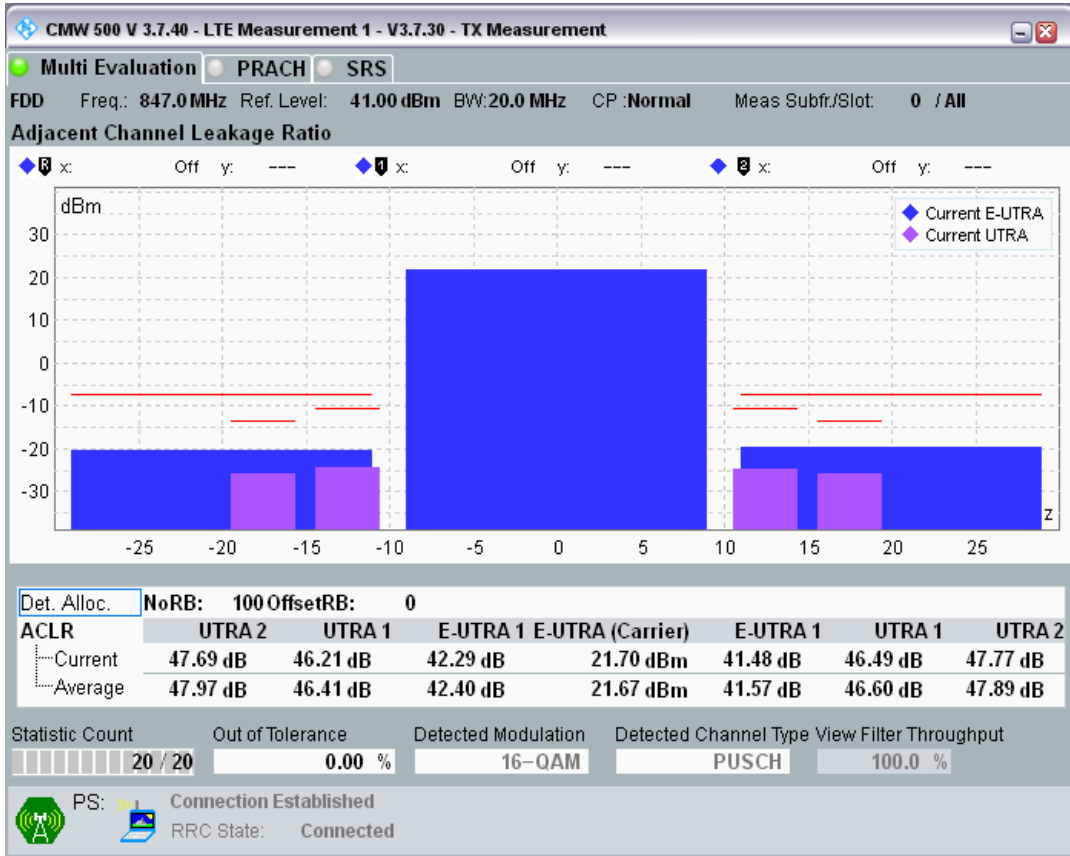

Band20 QAM16 BW=20MHz Channel=24300 RB Size=100 Position=#0

Band20 QPSK BW=20MHz Channel=24350 RB Size=18 Position=#0