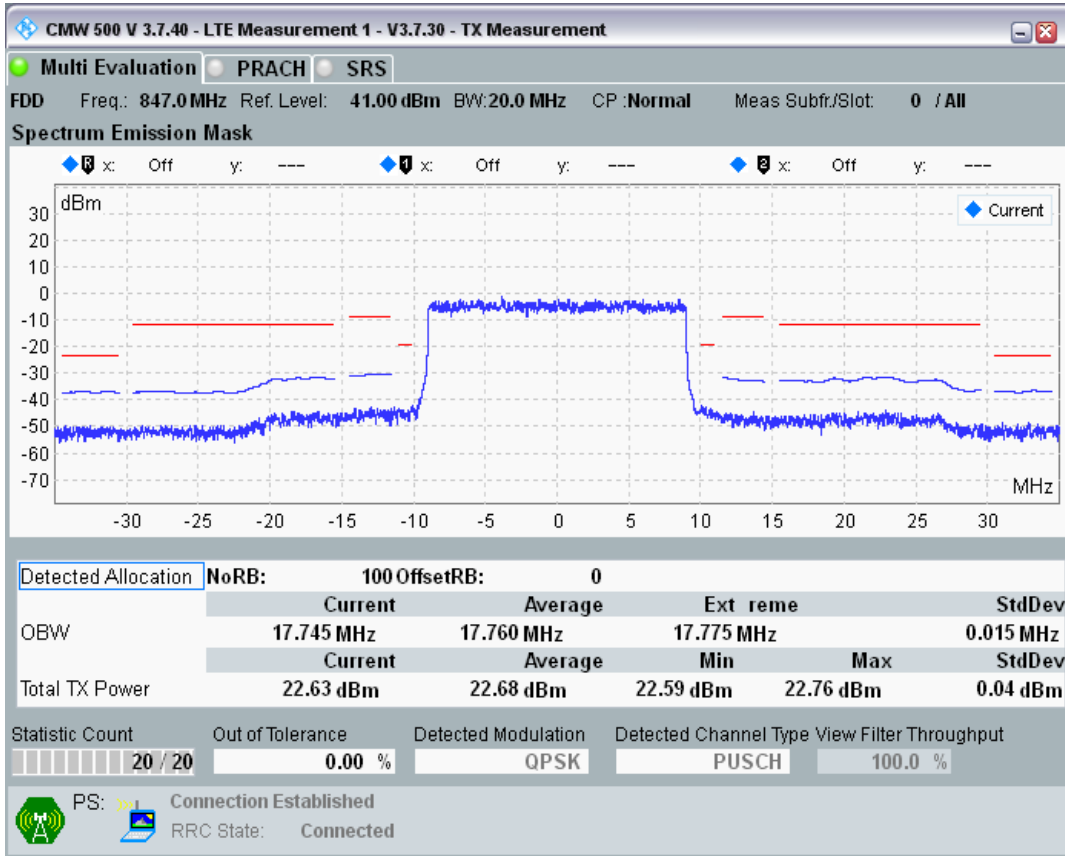

Band20 QPSK BW=20MHz Channel=24300 RB Size=100 Position=#0

Band20 QAM16 BW=20MHz Channel=24300 RB Size=18 Position=#0