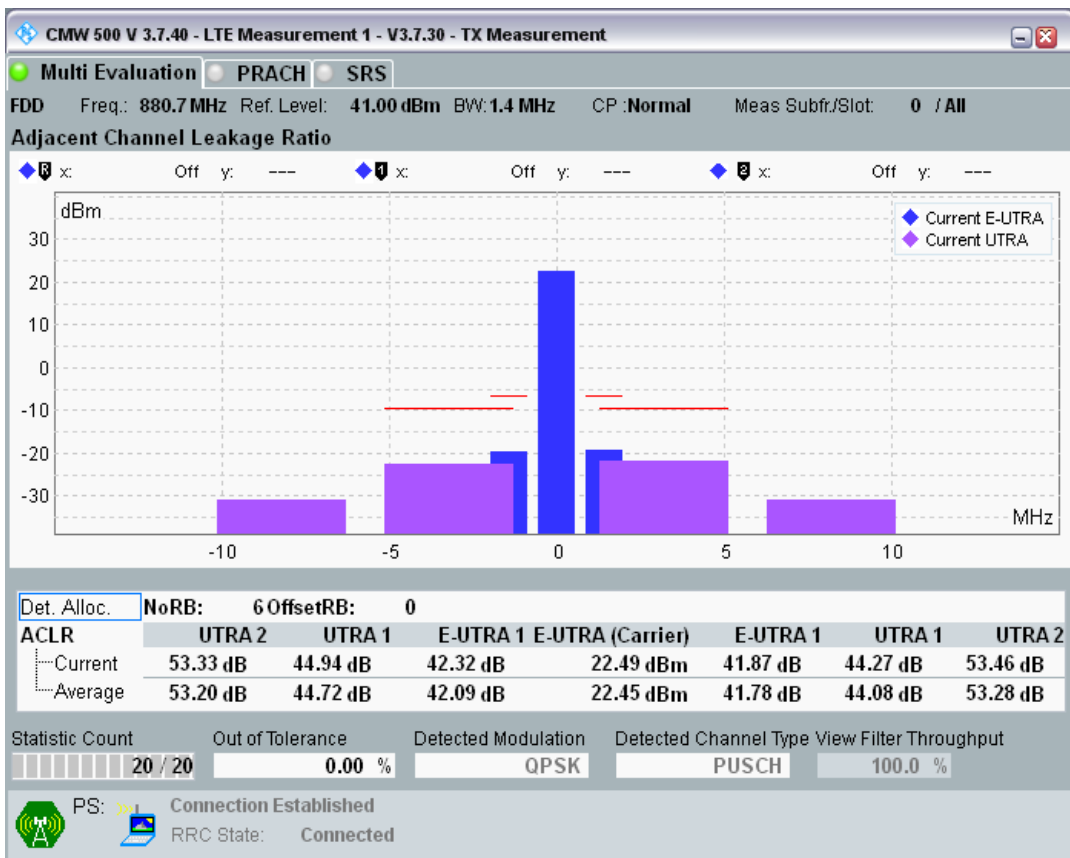

Band7 QAM16 BW=20MHz Channel=21350 RB Size=100 Position=#0

Band8 QPSK BW=1.4MHz Channel=21457 RB Size=5 Position=#0

Band8 QPSK BW=1.4MHz Channel=21457 RB Size=5 Position=#Max

Band8 QPSK BW=1.4MHz Channel=21457 RB Size=6 Position=#0