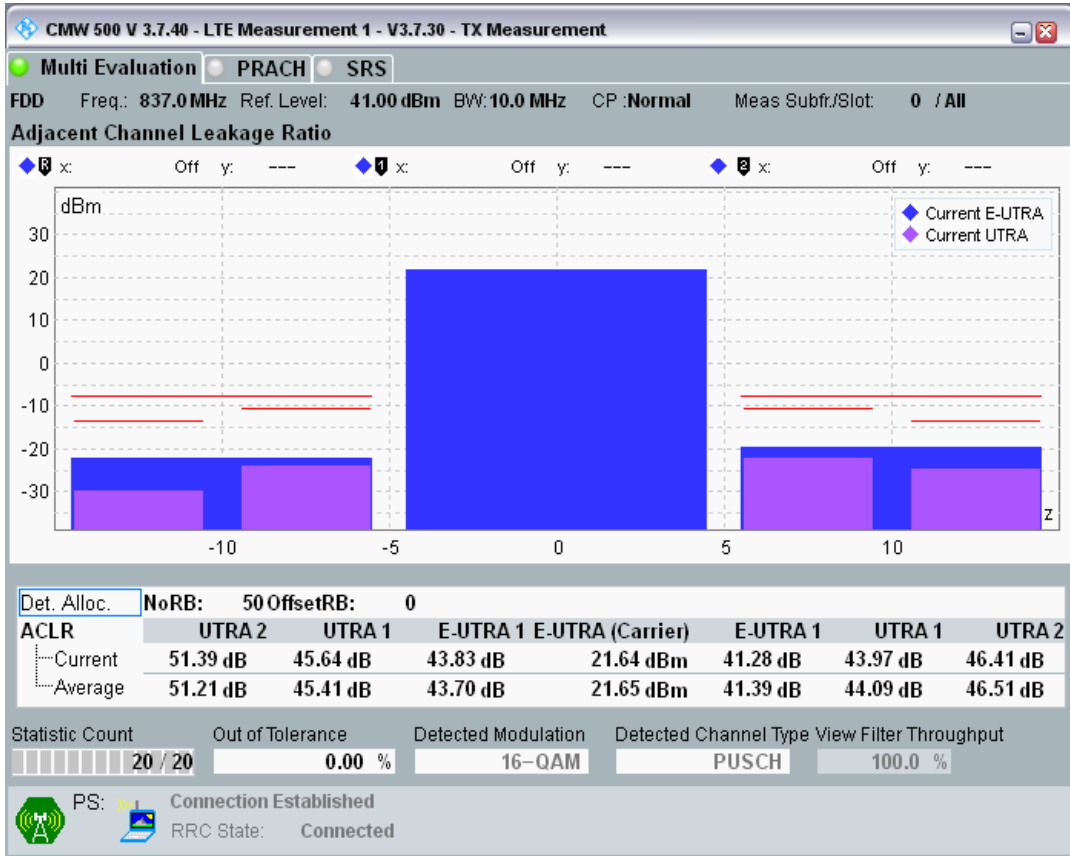

Band20 QAM16 BW=10MHz Channel=24200 RB Size=50 Position=#0

Band20 QPSK BW=10MHz Channel=24300 RB Size=12 Position=#0