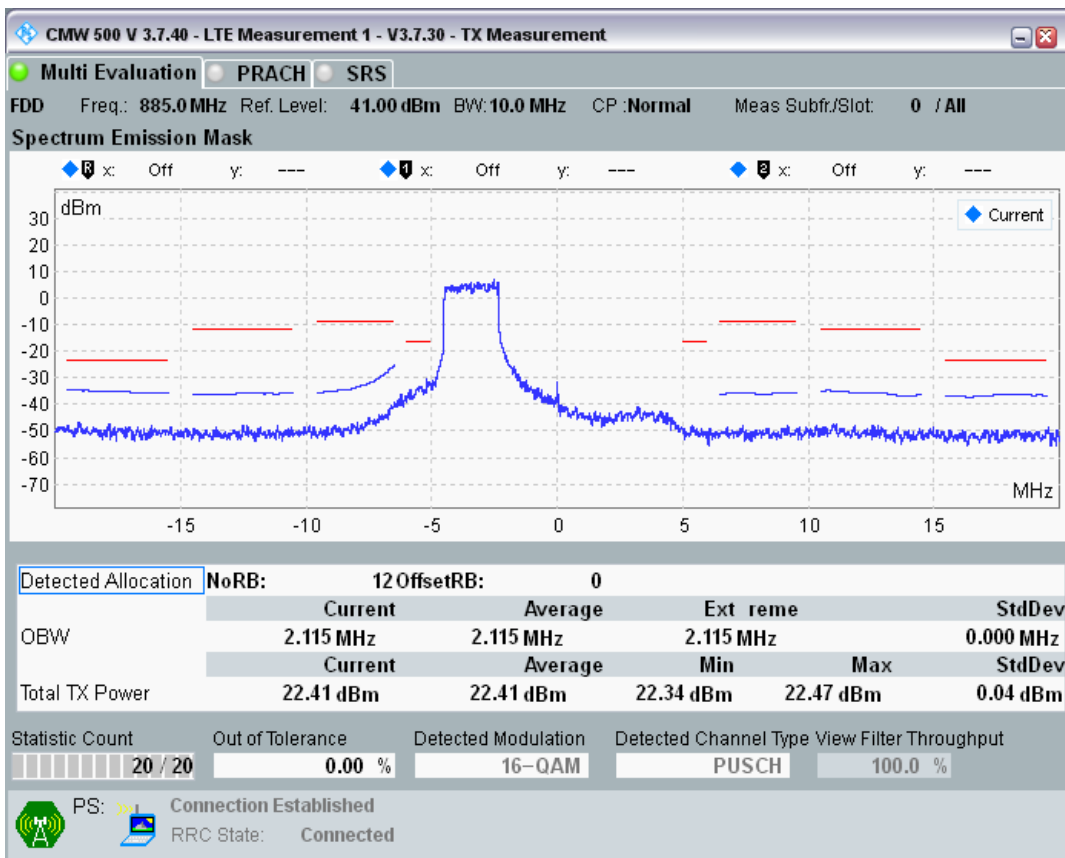

Band8 QPSK BW=10MHz Channel=21500 RB Size=12 Position=#0

Band8 QPSK BW=10MHz Channel=21500 RB Size=12 Position=#Max

Band8 QPSK BW=10MHz Channel=21500 RB Size=50 Position=#0

Band8 QAM16 BW=10MHz Channel=21500 RB Size=12 Position=#0