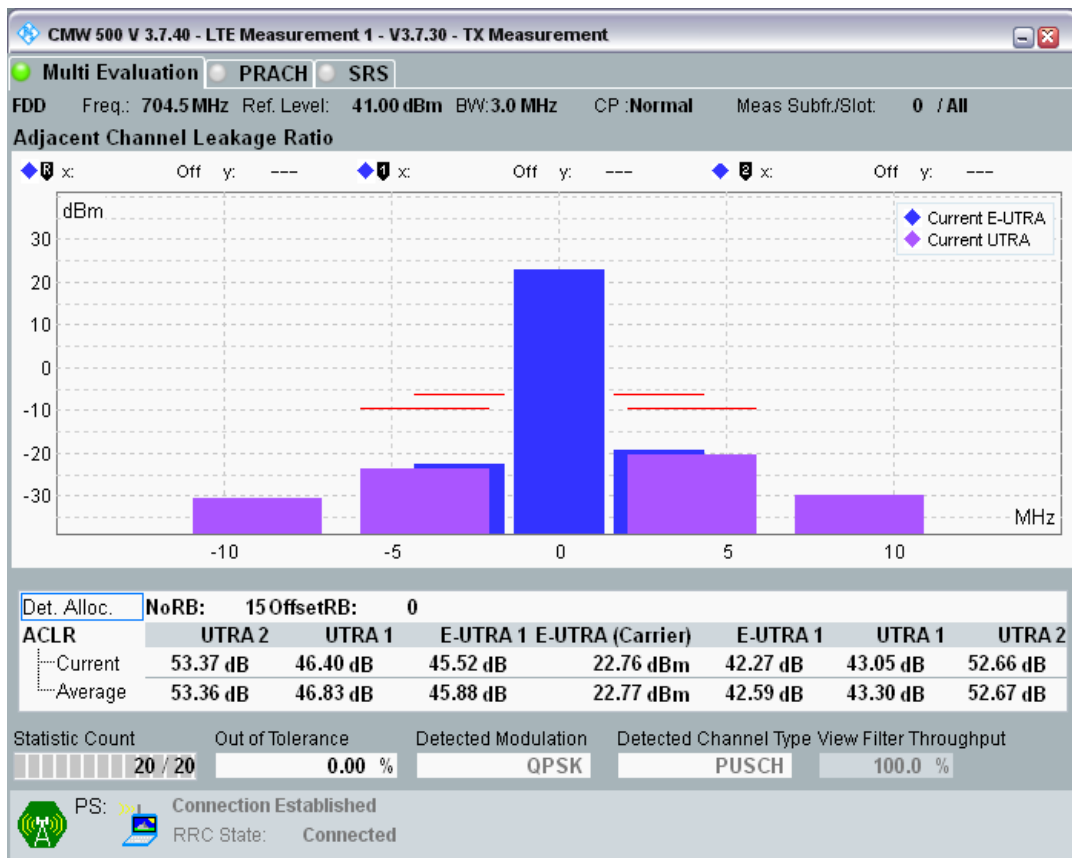

Band20 QAM16 BW=20MHz Channel=24350 RB Size=100 Position=#0

Band28 QPSK BW=3MHz Channel=27225 RB Size=4 Position=#0

Band28 QPSK BW=3MHz Channel=27225 RB Size=4 Position=#Max

Band28 QPSK BW=3MHz Channel=27225 RB Size=15 Position=#0