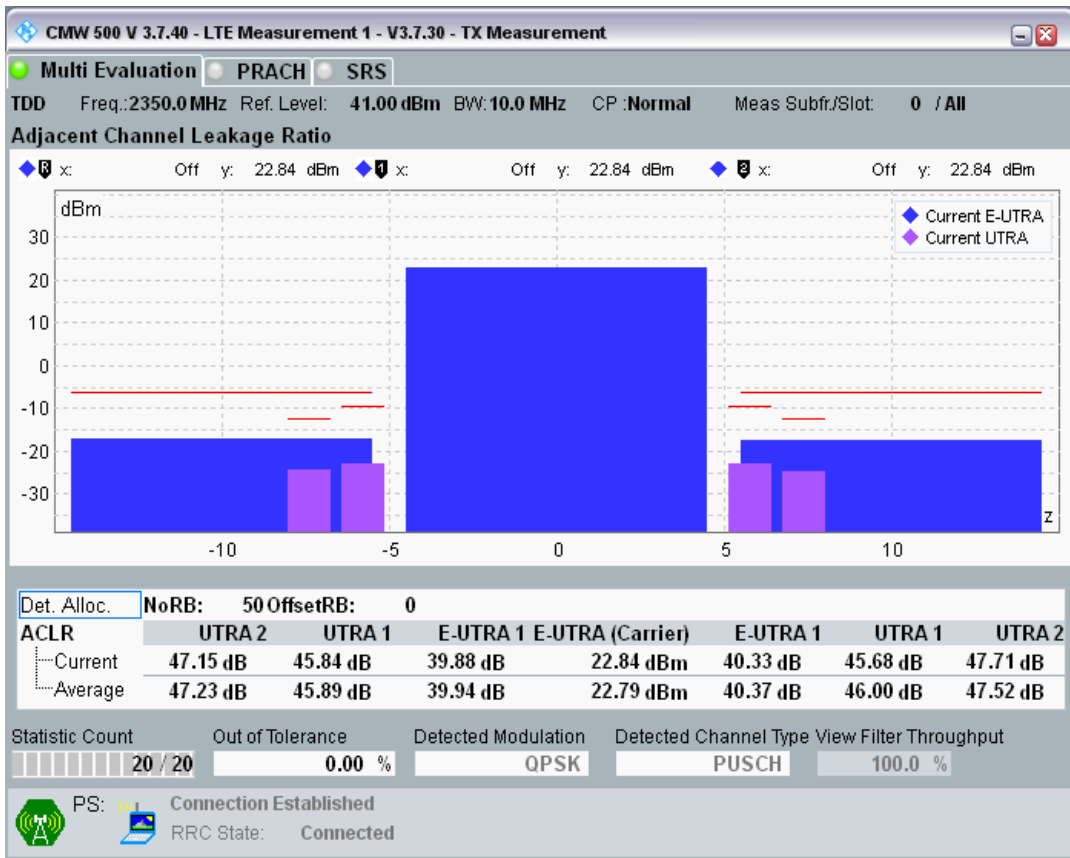

Band40 QAM16 BW=10MHz Channel=38700 RB Size=50 Position=#0

Band40 QPSK BW=10MHz Channel=39150 RB Size=12 Position=#0

Band40 QPSK BW=10MHz Channel=39150 RB Size=12 Position=#Max

Band40 QPSK BW=10MHz Channel=39150 RB Size=50 Position=#0