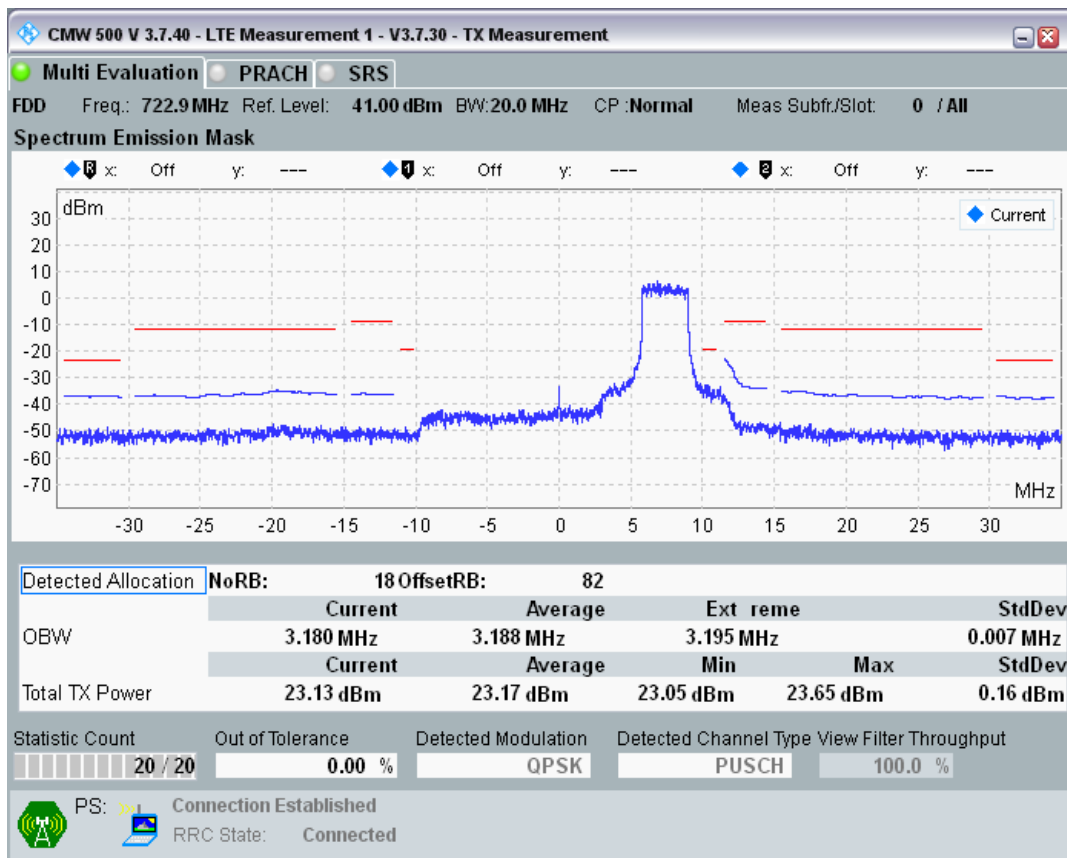

Band28 QAM16 BW=20MHz Channel=27360 RB Size=18 Position=#Max

Band28 QAM16 BW=20MHz Channel=27360 RB Size=100 Position=#0

Band28 QPSK BW=20MHz Channel=27409 RB Size=18 Position=#0

Band28 QPSK BW=20MHz Channel=27409 RB Size=18 Position=#Max