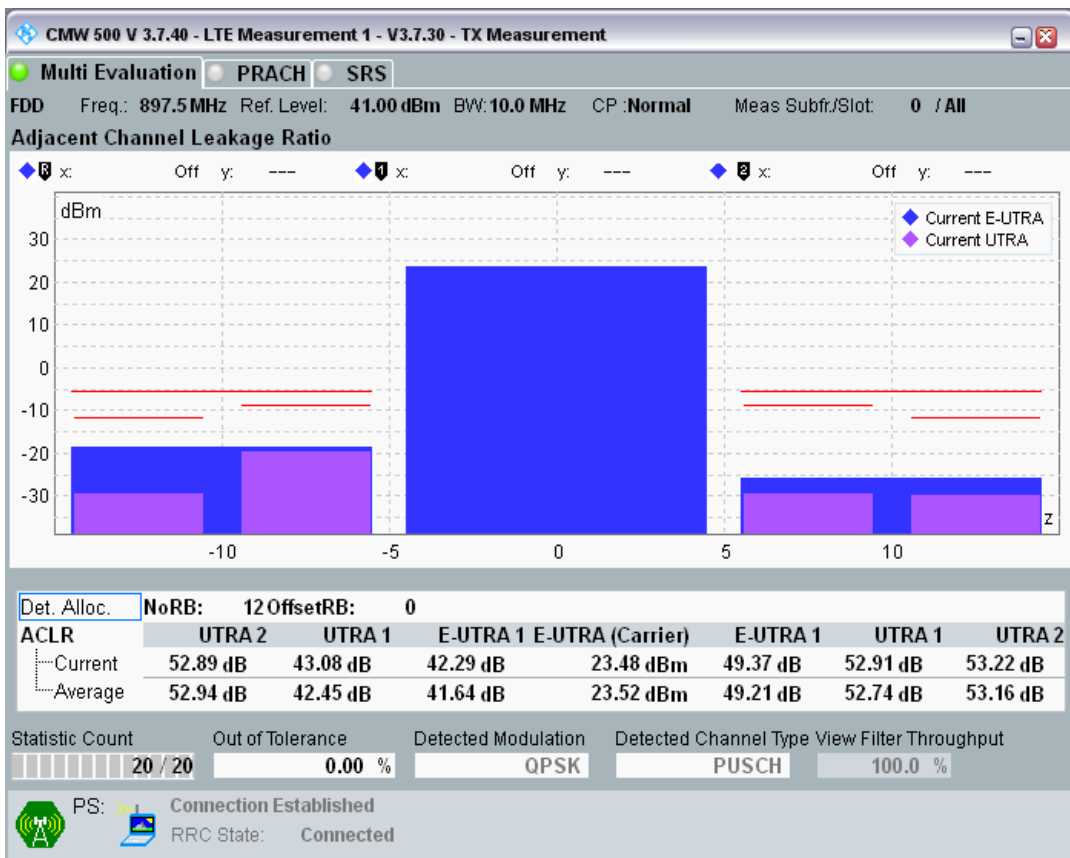

Band8 QAM16 BW=10MHz Channel=21500 RB Size=12 Position=#0

Band8 QAM16 BW=10MHz Channel=21500 RB Size=12 Position=#Max

Band8 QAM16 BW=10MHz Channel=21500 RB Size=50 Position=#0

Band8 QPSK BW=10MHz Channel=21625 RB Size=12 Position=#0