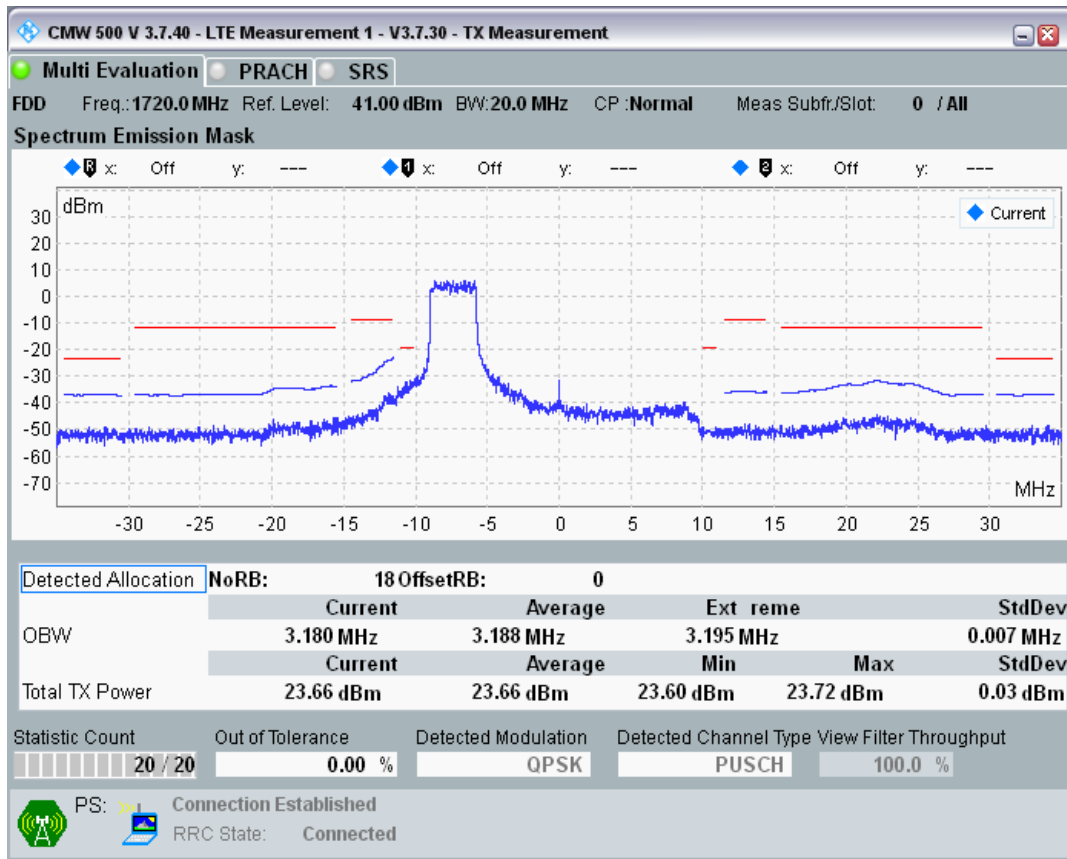

Band3 QPSK BW=20MHz Channel=19300 RB Size=18 Position=#0

Band3 QPSK BW=20MHz Channel=19300 RB Size=18 Position=#Max