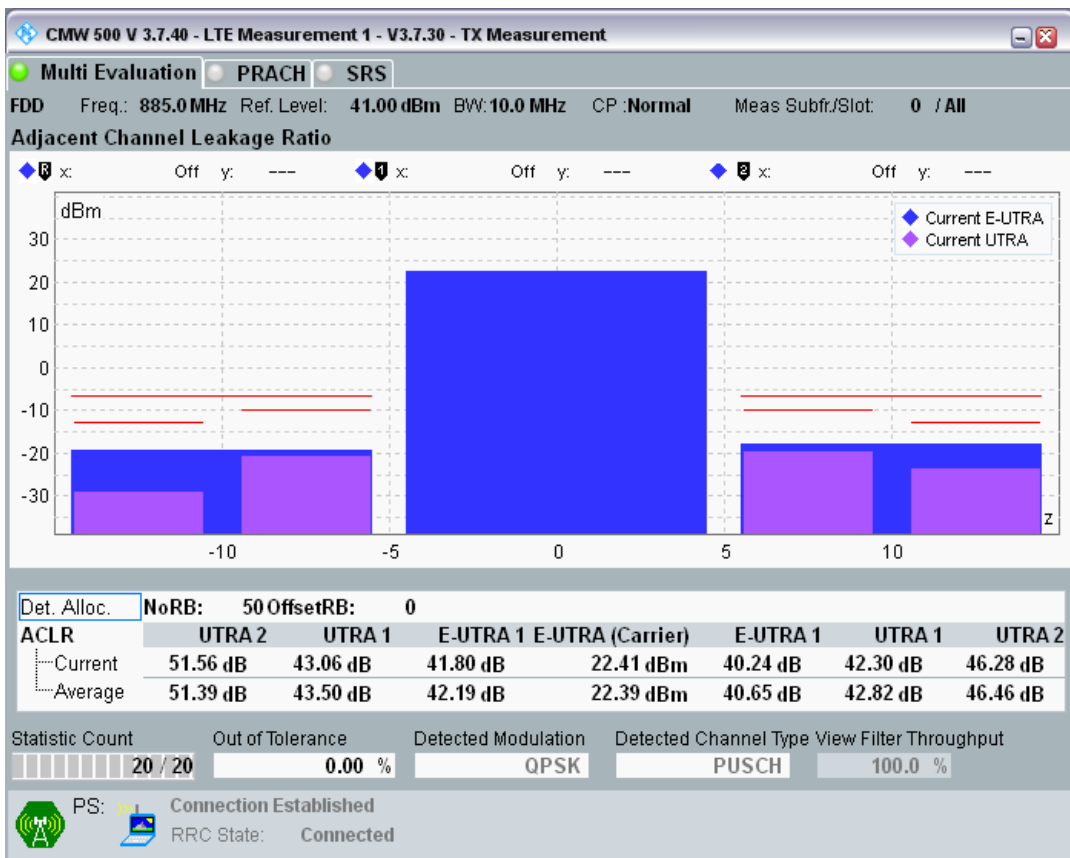

Band8 QAM16 BW=5MHz Channel=21775 RB Size=25 Position=#0

Band8 QPSK BW=10MHz Channel=21500 RB Size=12 Position=#0

Band8 QPSK BW=10MHz Channel=21500 RB Size=12 Position=#Max

Band8 QPSK BW=10MHz Channel=21500 RB Size=50 Position=#0