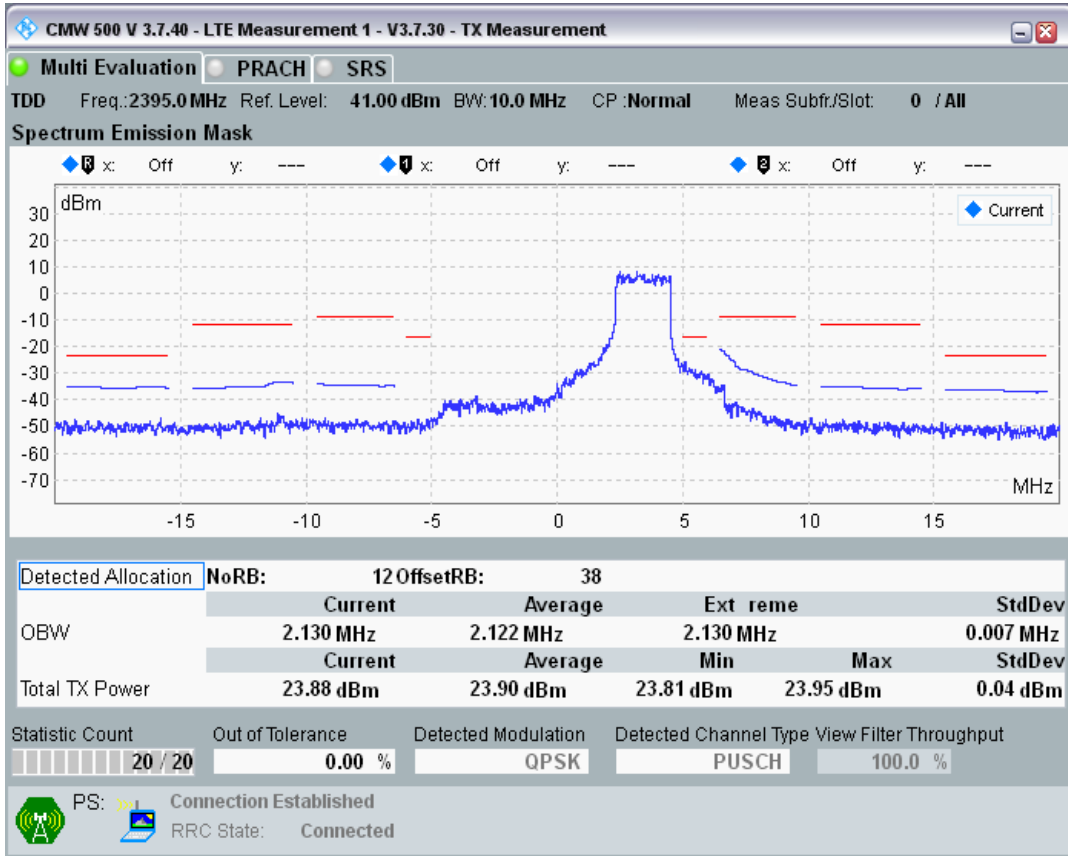

Band40 QPSK BW=10MHz Channel=39600 RB Size=12 Position=#Max

Band40 QPSK BW=10MHz Channel=39600 RB Size=50 Position=#0