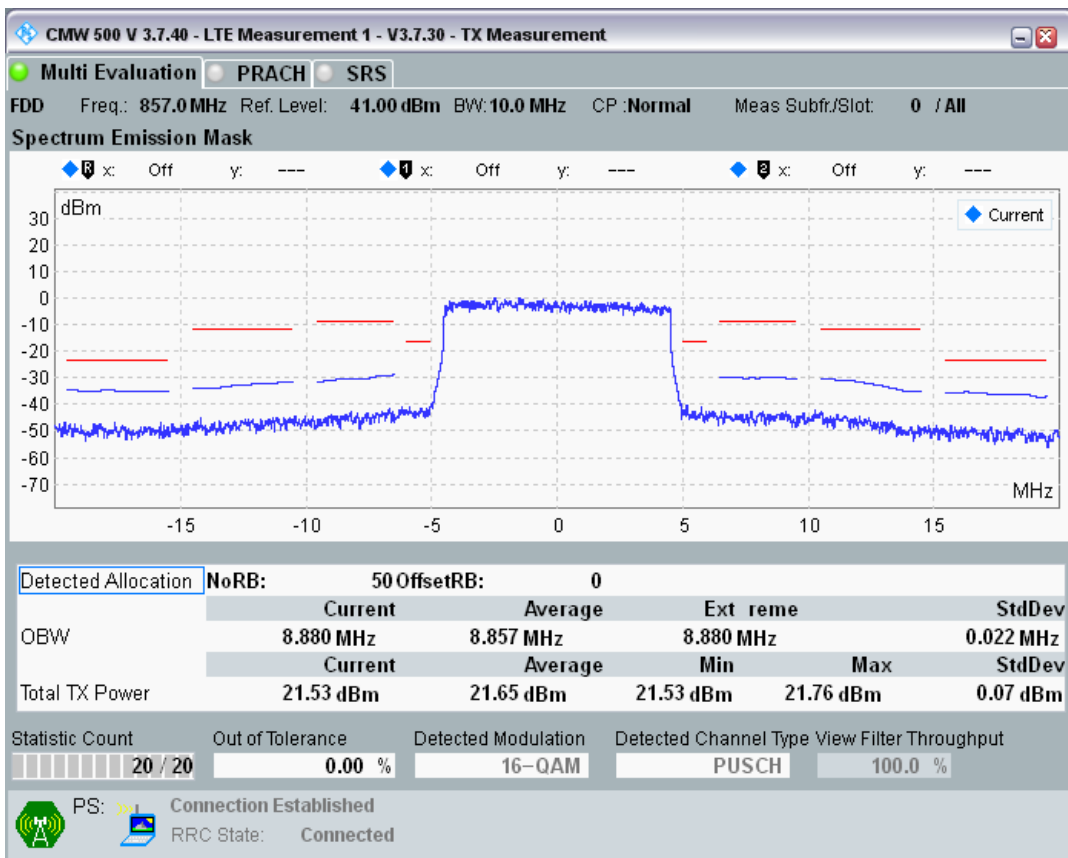

Band20 QAM16 BW=10MHz Channel=24400 RB Size=50 Position=#0

Band20 QPSK BW=20MHz Channel=24250 RB Size=18 Position=#0