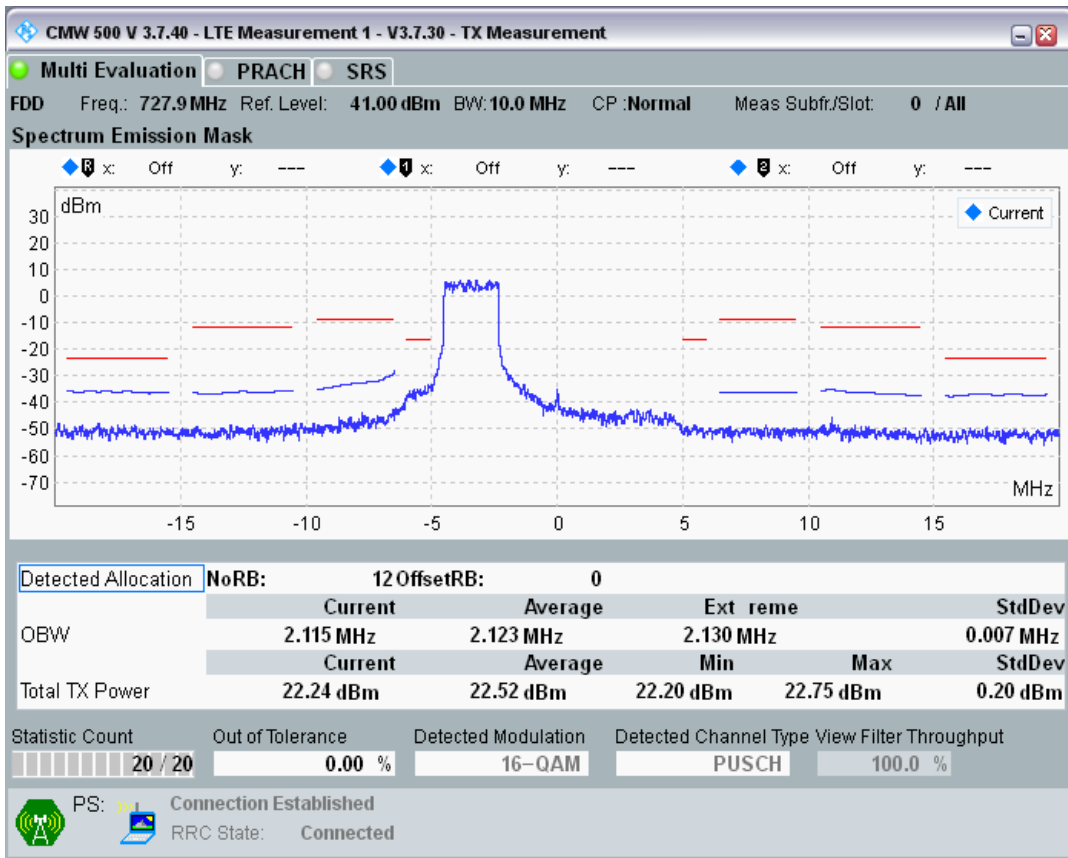

Band28 QPSK BW=10MHz Channel=27459 RB Size=12 Position=#0

Band28 QPSK BW=10MHz Channel=27459 RB Size=12 Position=#Max

Band28 QPSK BW=10MHz Channel=27459 RB Size=50 Position=#0

Band28 QAM16 BW=10MHz Channel=27459 RB Size=12 Position=#0