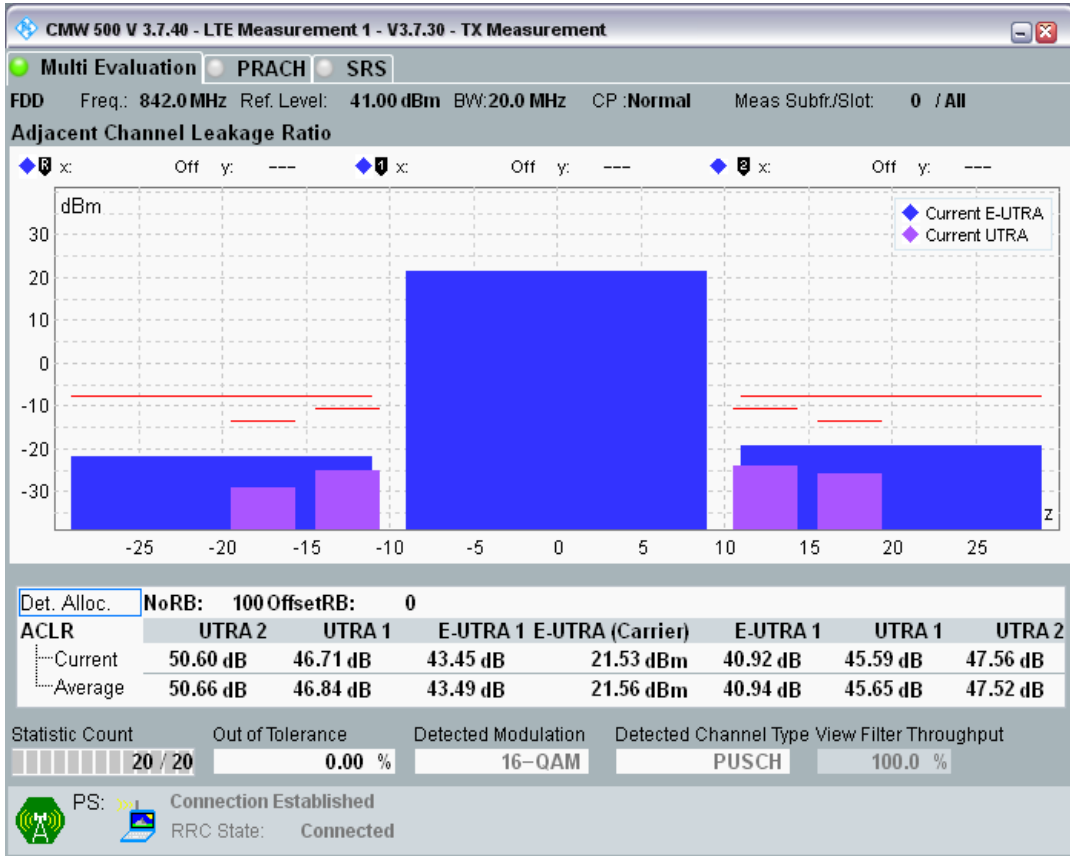

Band20 QAM16 BW=20MHz Channel=24250 RB Size=100 Position=#0

Band20 QPSK BW=20MHz Channel=24300 RB Size=18 Position=#0