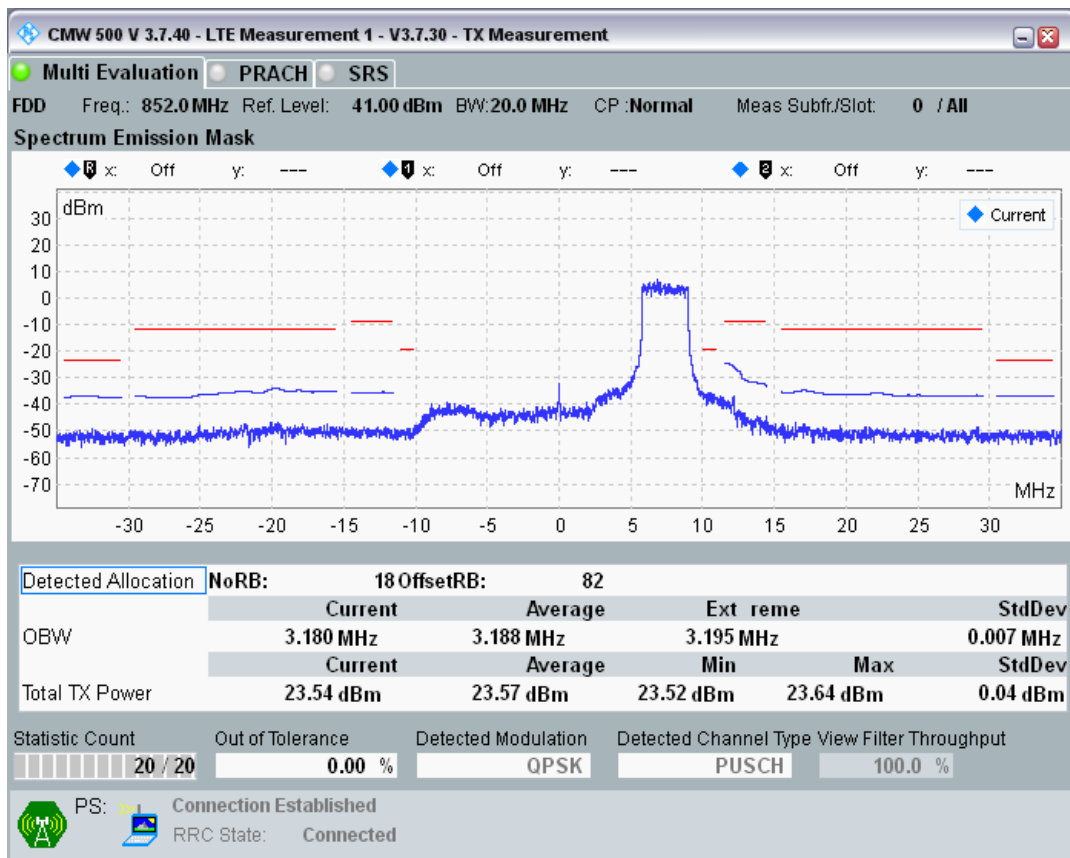

Band20 QAM16 BW=20MHz Channel=24300 RB Size=18 Position=#Max

Band20 QAM16 BW=20MHz Channel=24300 RB Size=100 Position=#0

Band20 QPSK BW=20MHz Channel=24350 RB Size=18 Position=#0

Band20 QPSK BW=20MHz Channel=24350 RB Size=18 Position=#Max