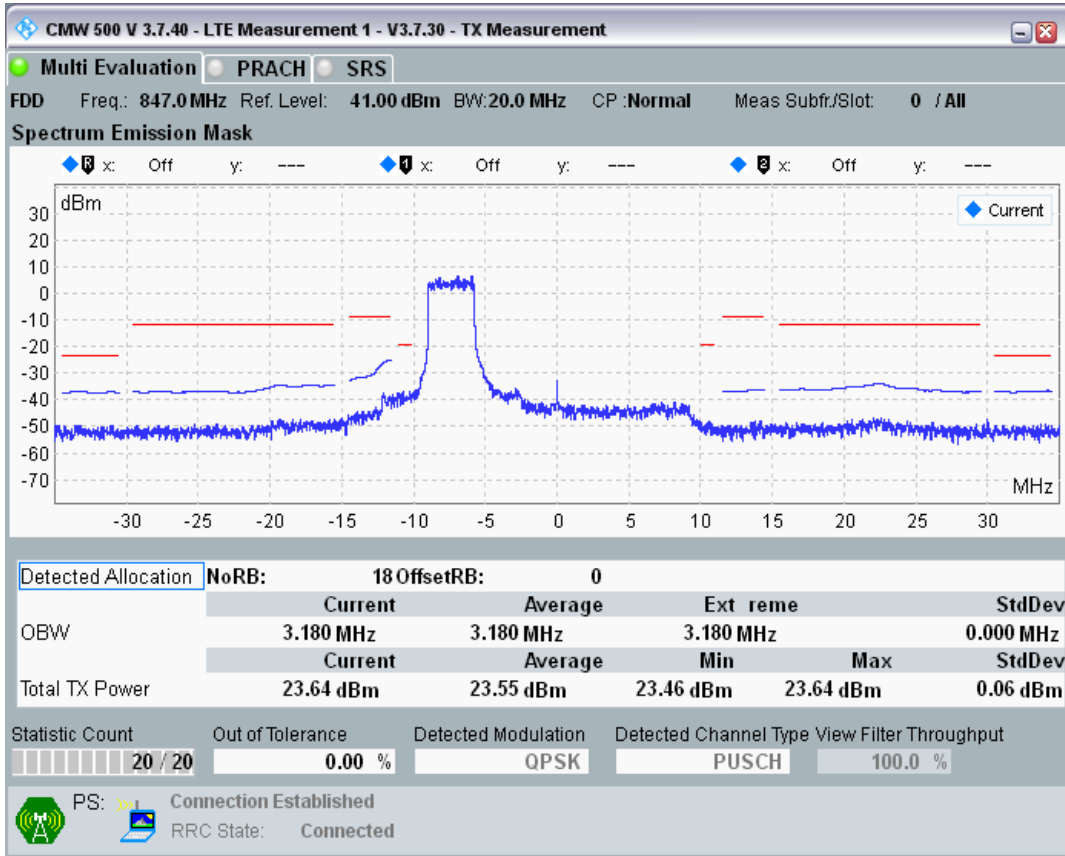

Band20 QPSK BW=20MHz Channel=24300 RB Size=18 Position=#0

Band20 QPSK BW=20MHz Channel=24300 RB Size=18 Position=#Max