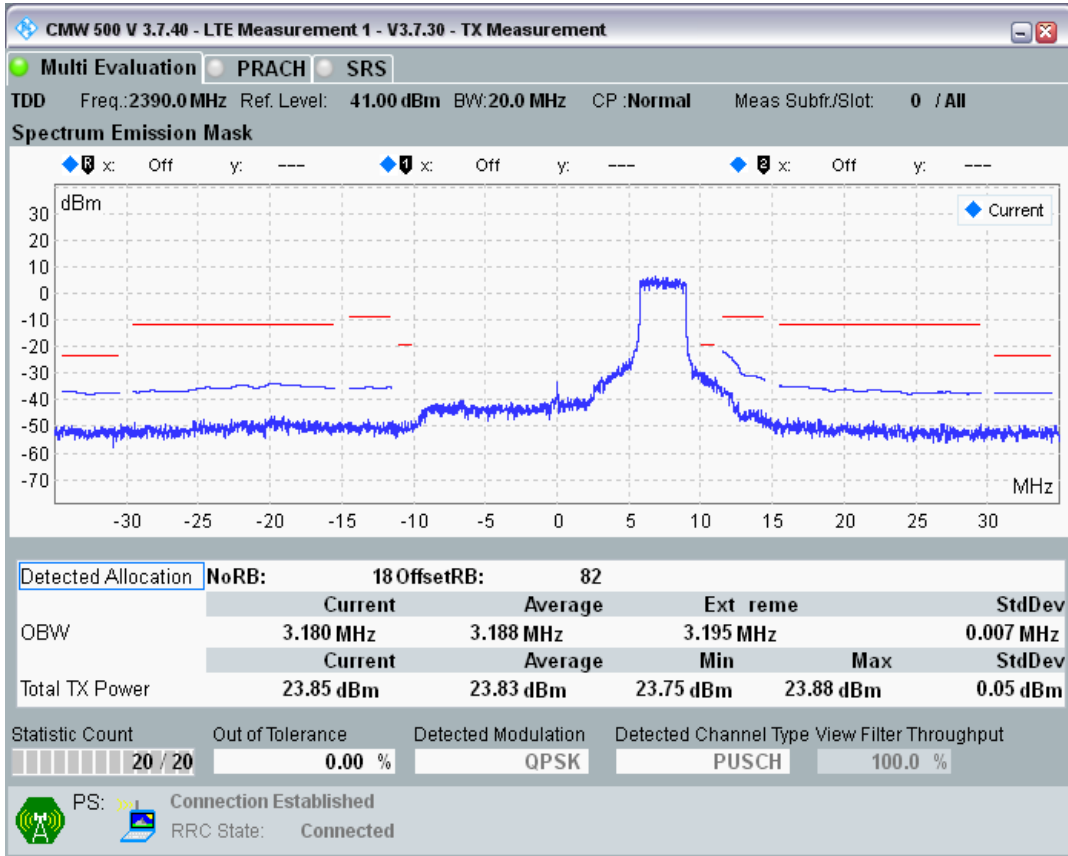

Band40 QPSK BW=20MHz Channel=39550 RB Size=18 Position=#Max

Band40 QPSK BW=20MHz Channel=39550 RB Size=18 Position=#0