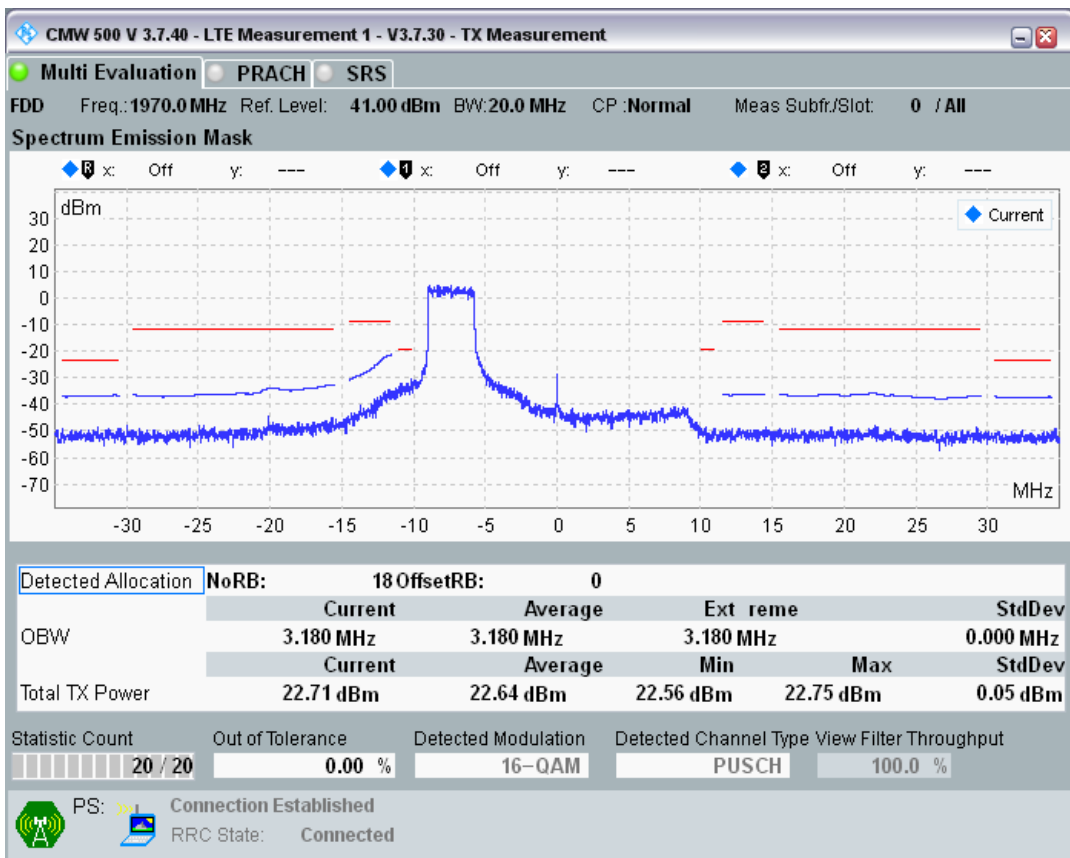

Band1 QPSK BW=20MHz Channel=18500 RB Size=18 Position=#0

Band1 QPSK BW=20MHz Channel=18500 RB Size=18 Position=#Max

Band1 QPSK BW=20MHz Channel=18500 RB Size=100 Position=#0

Band1 QAM16 BW=20MHz Channel=18500 RB Size=18 Position=#0