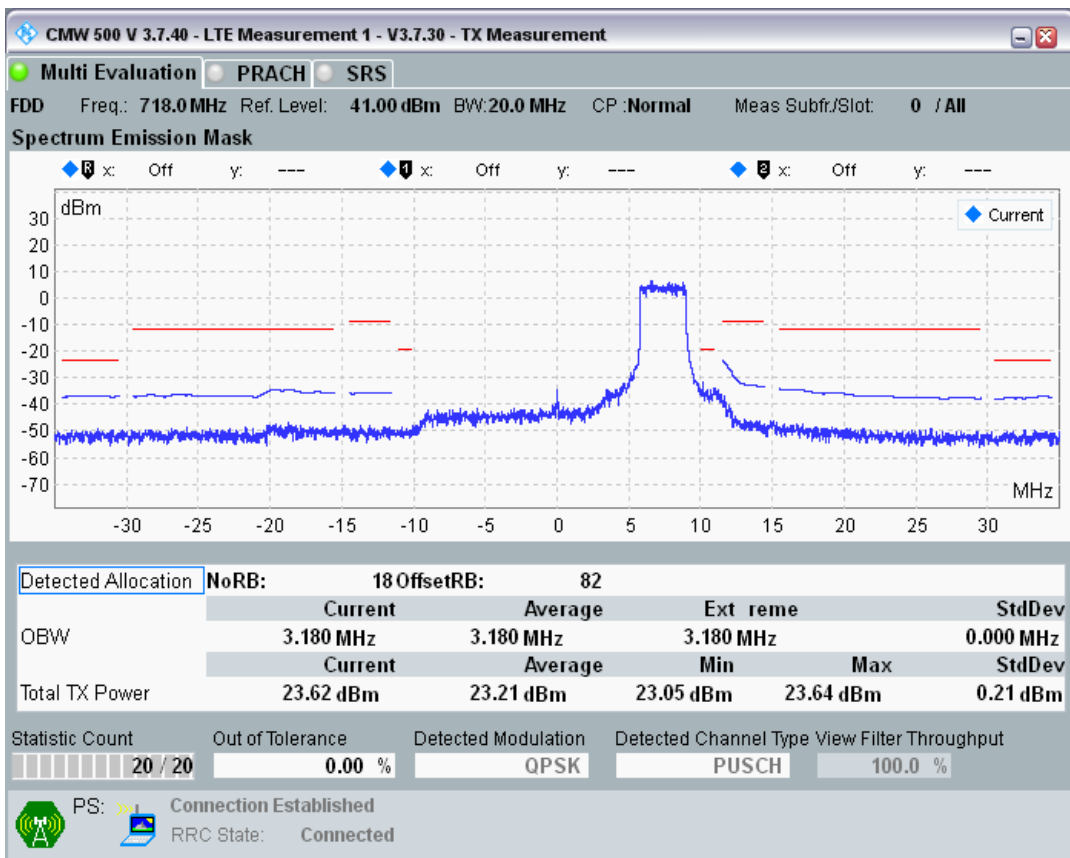

Band28 QPSK BW=20MHz Channel=27360 RB Size=18 Position=#Max

Band28 QPSK BW=20MHz Channel=27360 RB Size=100 Position=#0