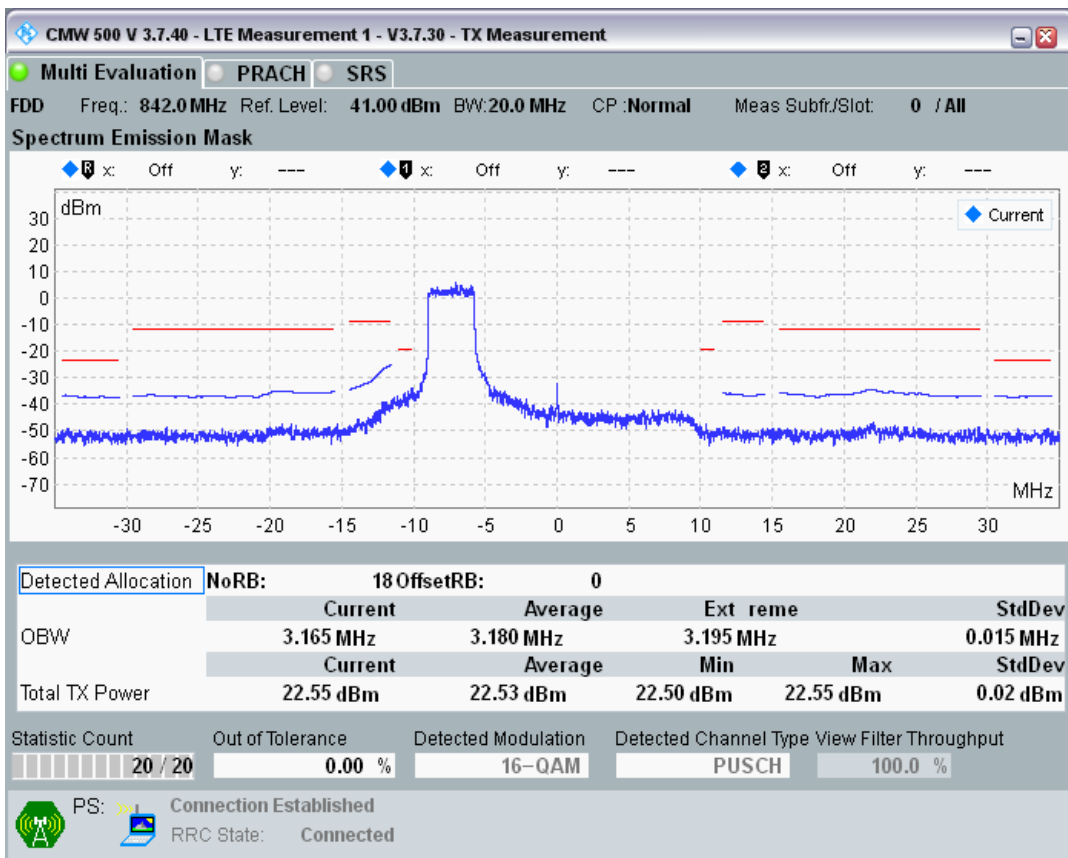

Band20 QAM16 BW=20MHz Channel=24250 RB Size=18 Position=#0

Band20 QAM16 BW=20MHz Channel=24250 RB Size=18 Position=#Max