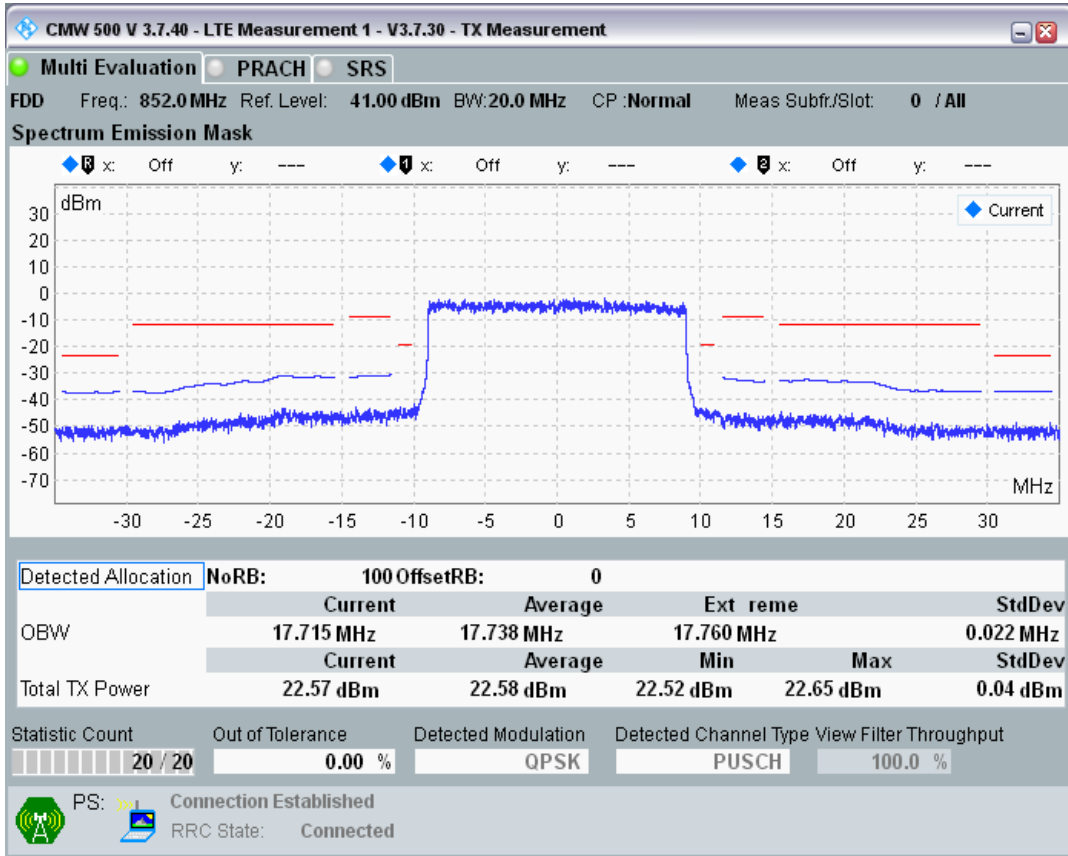

Band20 QPSK BW=20MHz Channel=24350 RB Size=100 Position=#0

Band20 QAM16 BW=20MHz Channel=24350 RB Size=18 Position=#0