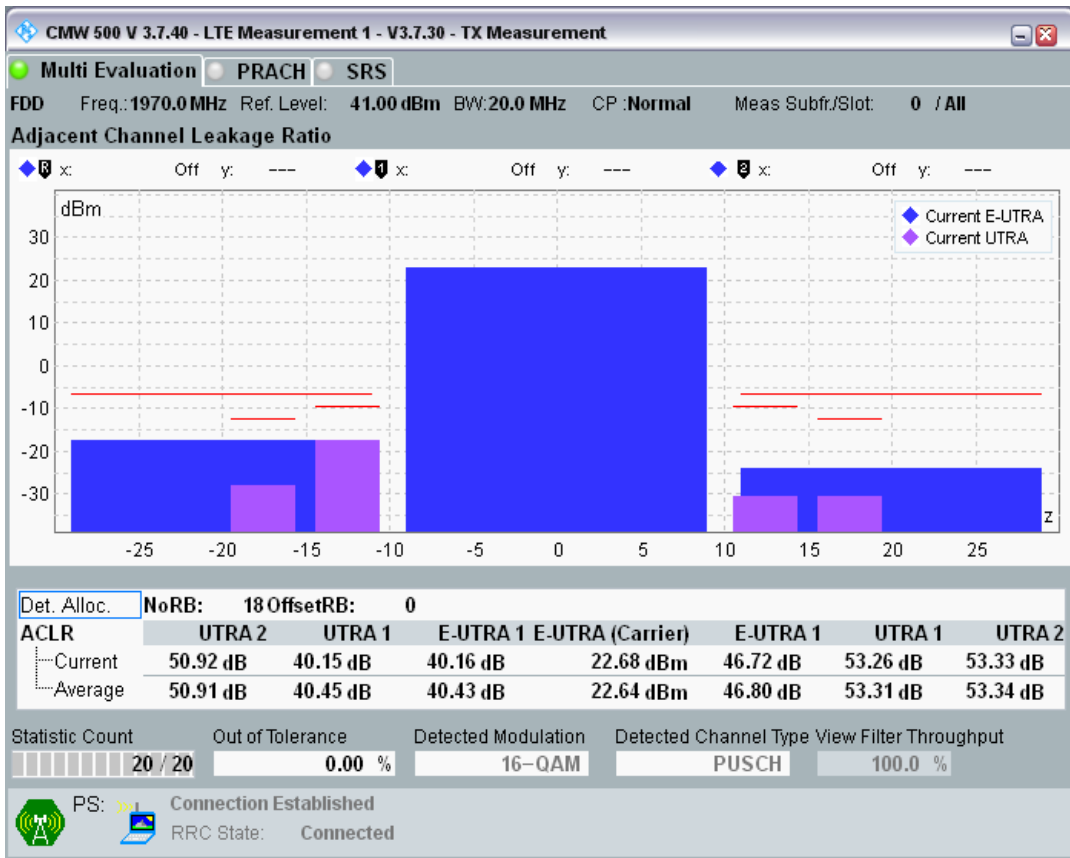

Band1 QPSK BW=20MHz Channel=18500 RB Size=18 Position=#0

Band1 QPSK BW=20MHz Channel=18500 RB Size=18 Position=#Max

Band1 QPSK BW=20MHz Channel=18500 RB Size=100 Position=#0

Band1 QAM16 BW=20MHz Channel=18500 RB Size=18 Position=#0