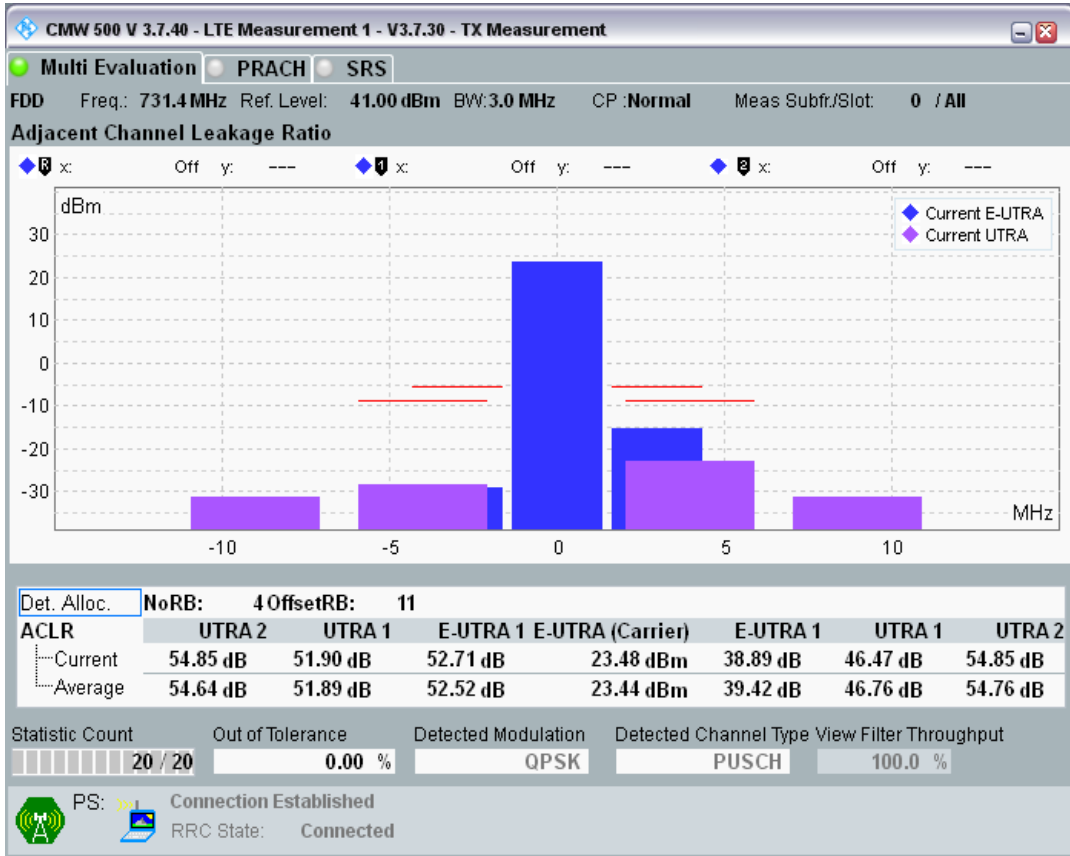

Band28 QPSK BW=3MHz Channel=27494 RB Size=4 Position=#Max

Band28 QPSK BW=3MHz Channel=27494 RB Size=15 Position=#0