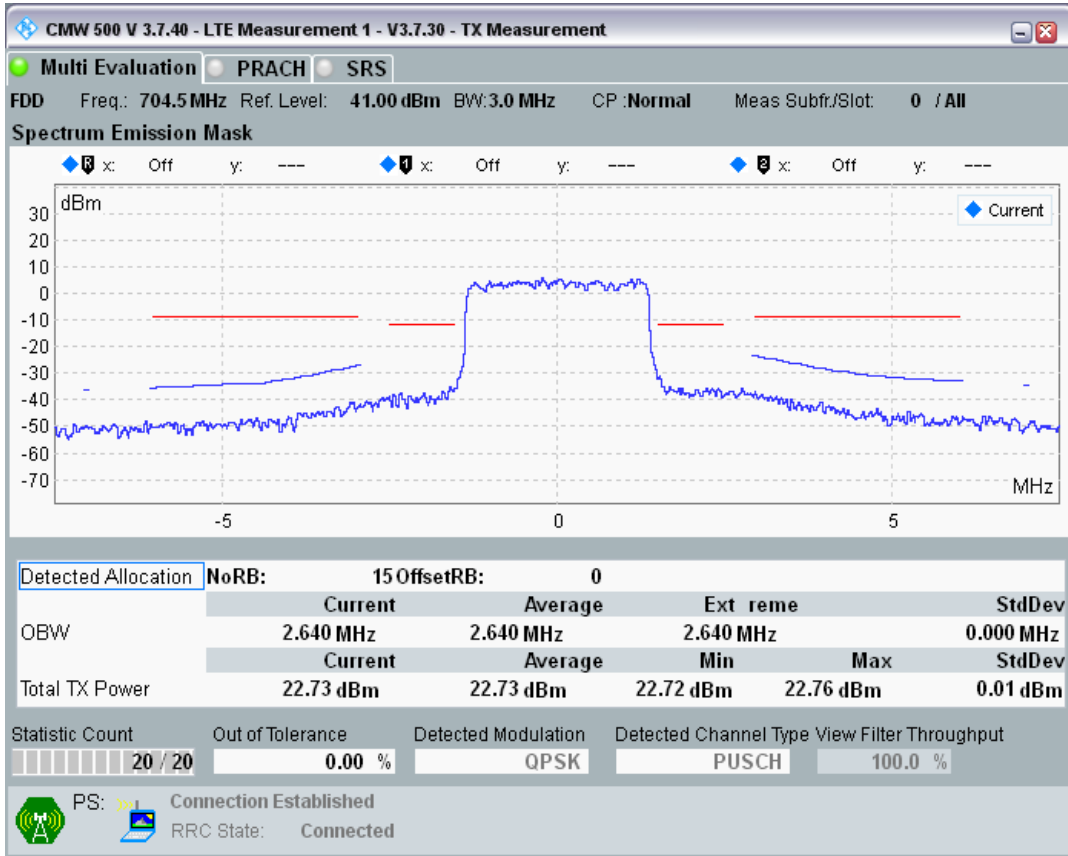

Band28 QPSK BW=3MHz Channel=27225 RB Size=15 Position=#0

Band28 QAM16 BW=3MHz Channel=27225 RB Size=4 Position=#0