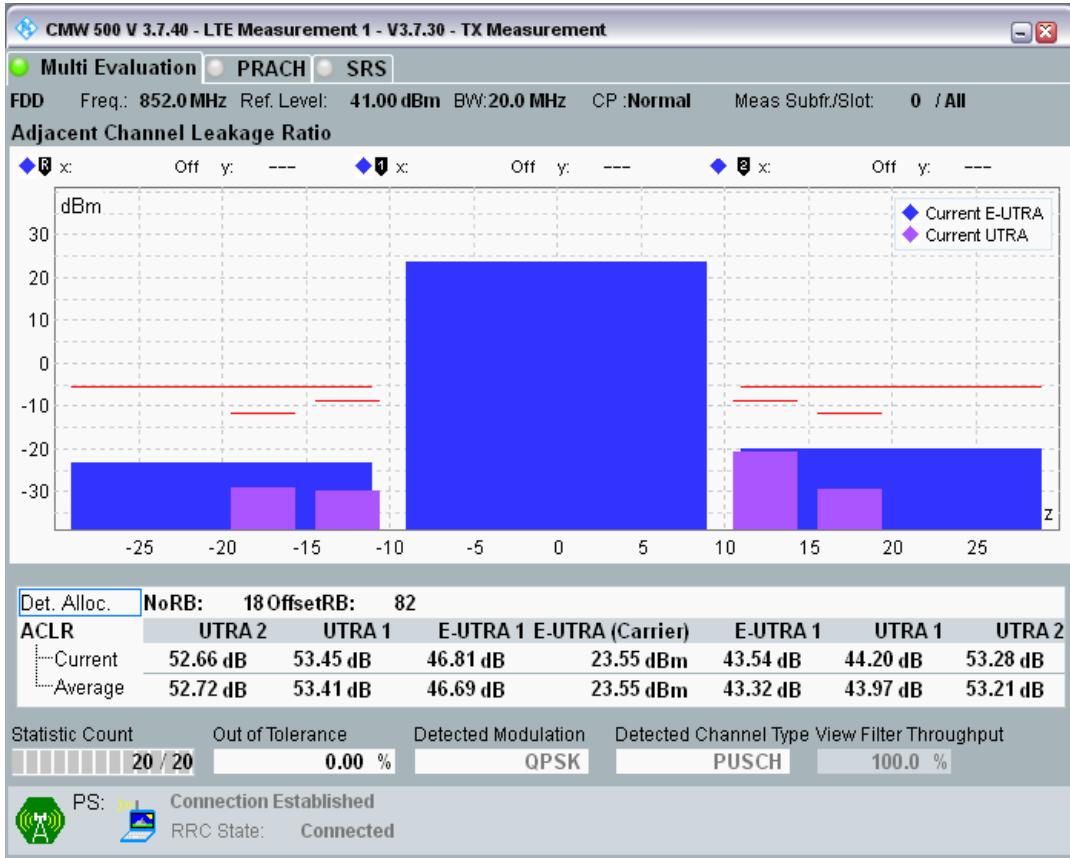

Band20 QPSK BW=20MHz Channel=24350 RB Size=18 Position=#Max

Band20 QPSK BW=20MHz Channel=24350 RB Size=100 Position=#0