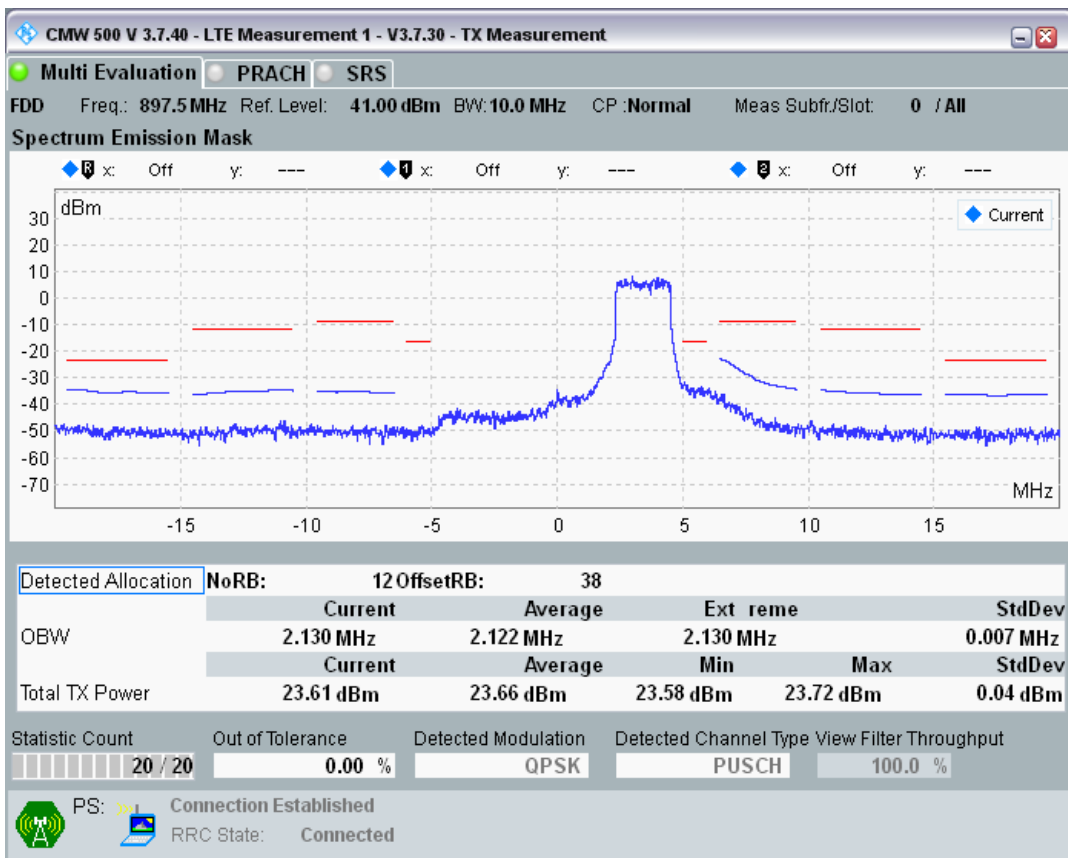

Band8 QAM16 BW=10MHz Channel=21500 RB Size=12 Position=#Max

Band8 QAM16 BW=10MHz Channel=21500 RB Size=50 Position=#0

Band8 QPSK BW=10MHz Channel=21625 RB Size=12 Position=#0

Band8 QPSK BW=10MHz Channel=21625 RB Size=12 Position=#Max