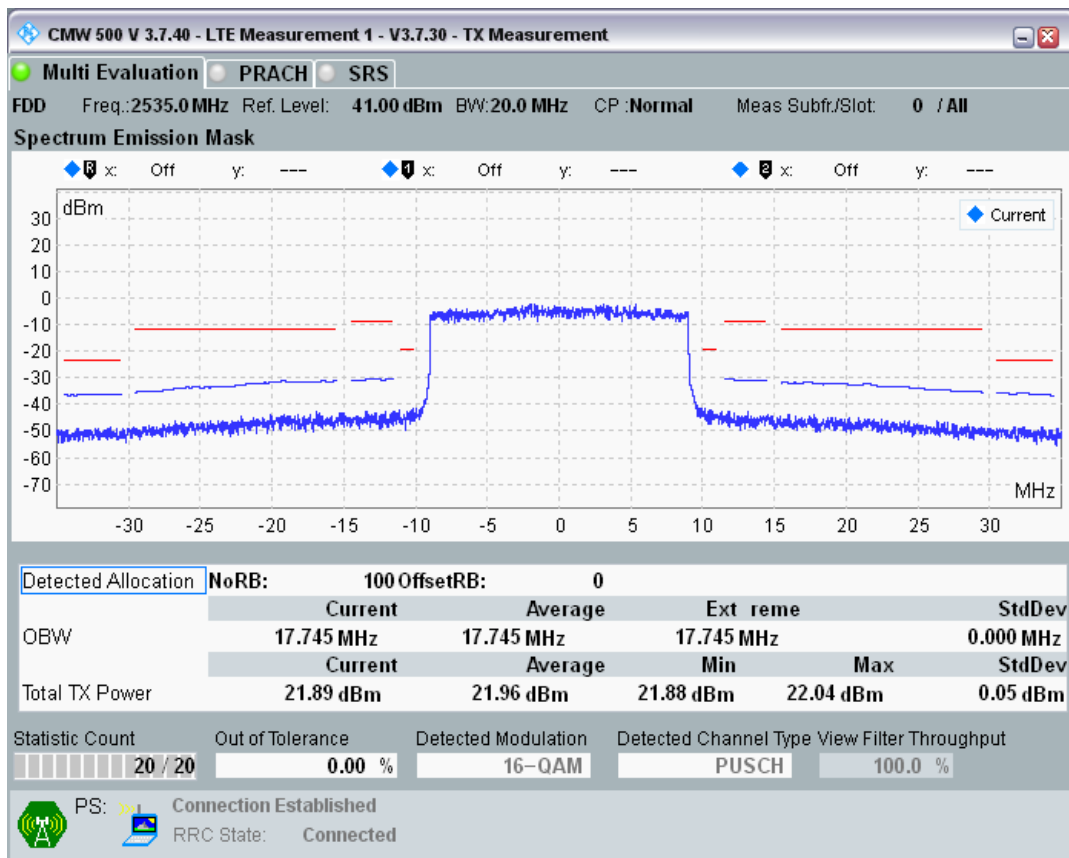

Band7 QAM16 BW=20MHz Channel=21100 RB Size=100 Position=#0

Band7 QPSK BW=20MHz Channel=21350 RB Size=18 Position=#0