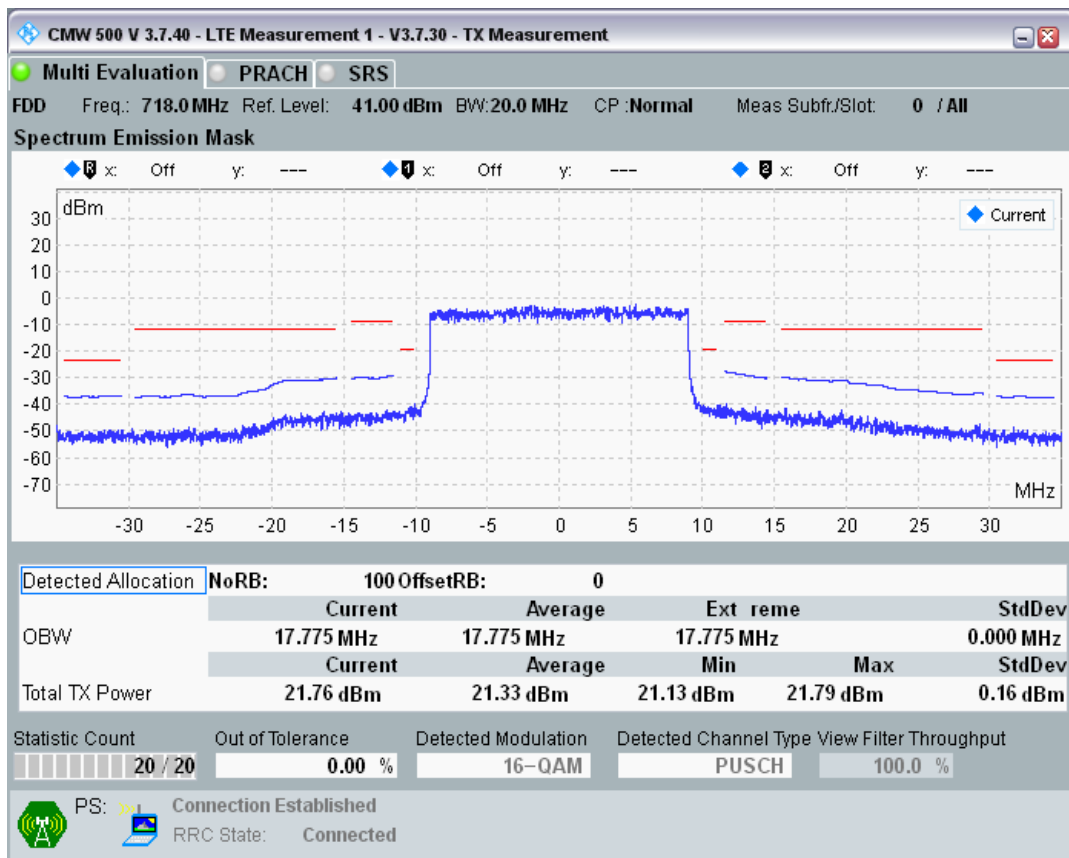

Band28 QAM16 BW=20MHz Channel=27360 RB Size=100 Position=#0

Band28 QPSK BW=20MHz Channel=27409 RB Size=18 Position=#0