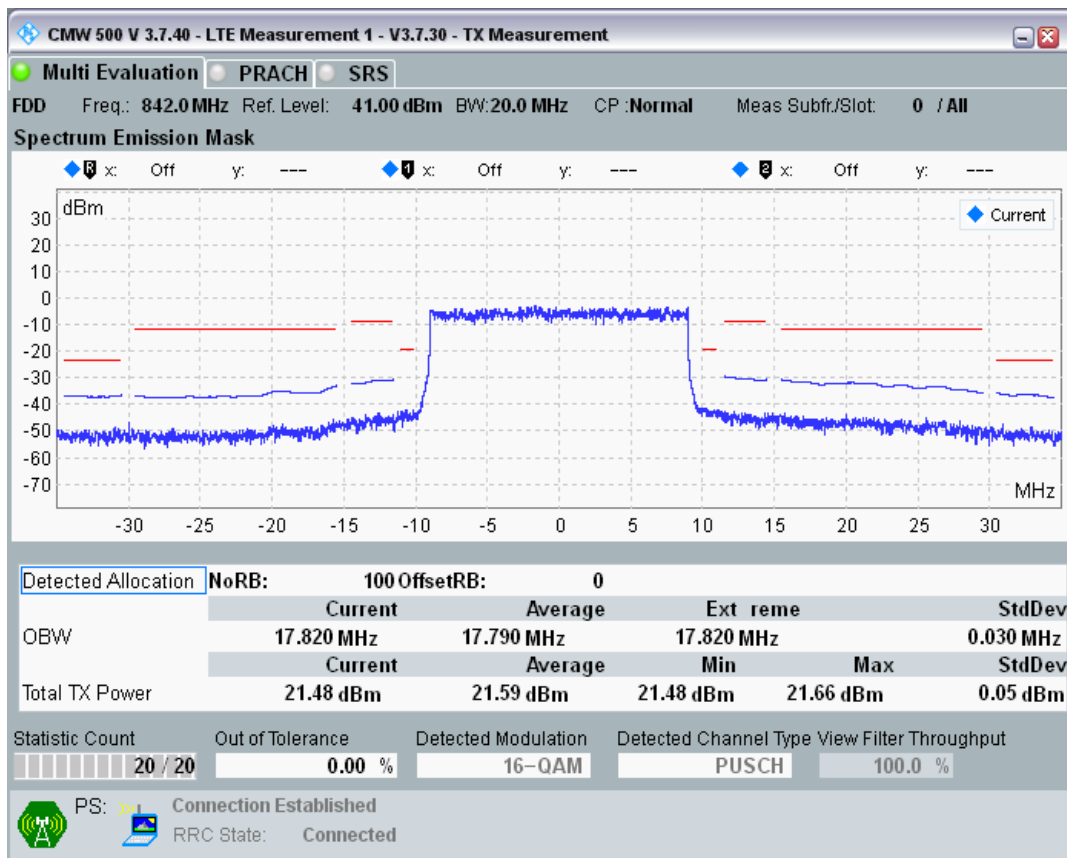

Band20 QPSK BW=20MHz Channel=24250 RB Size=100 Position=#0

Band20 QAM16 BW=20MHz Channel=24250 RB Size=18 Position=#0

Band20 QAM16 BW=20MHz Channel=24250 RB Size=18 Position=#Max

Band20 QAM16 BW=20MHz Channel=24250 RB Size=100 Position=#0