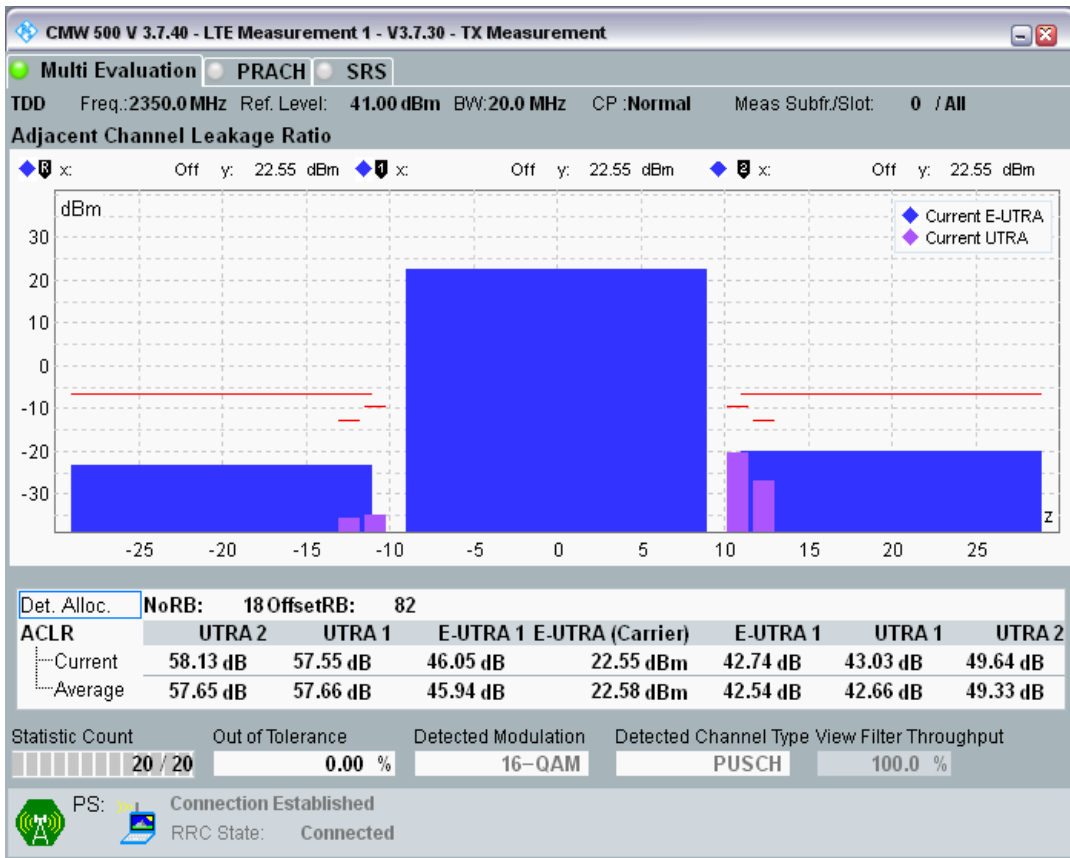

Band40 QPSK BW=20MHz Channel=39150 RB Size=18 Position=#Max

Band40 QPSK BW=20MHz Channel=39150 RB Size=100 Position=#0

Band40 QAM16 BW=20MHz Channel=39150 RB Size=18 Position=#0

Band40 QAM16 BW=20MHz Channel=39150 RB Size=18 Position=#Max