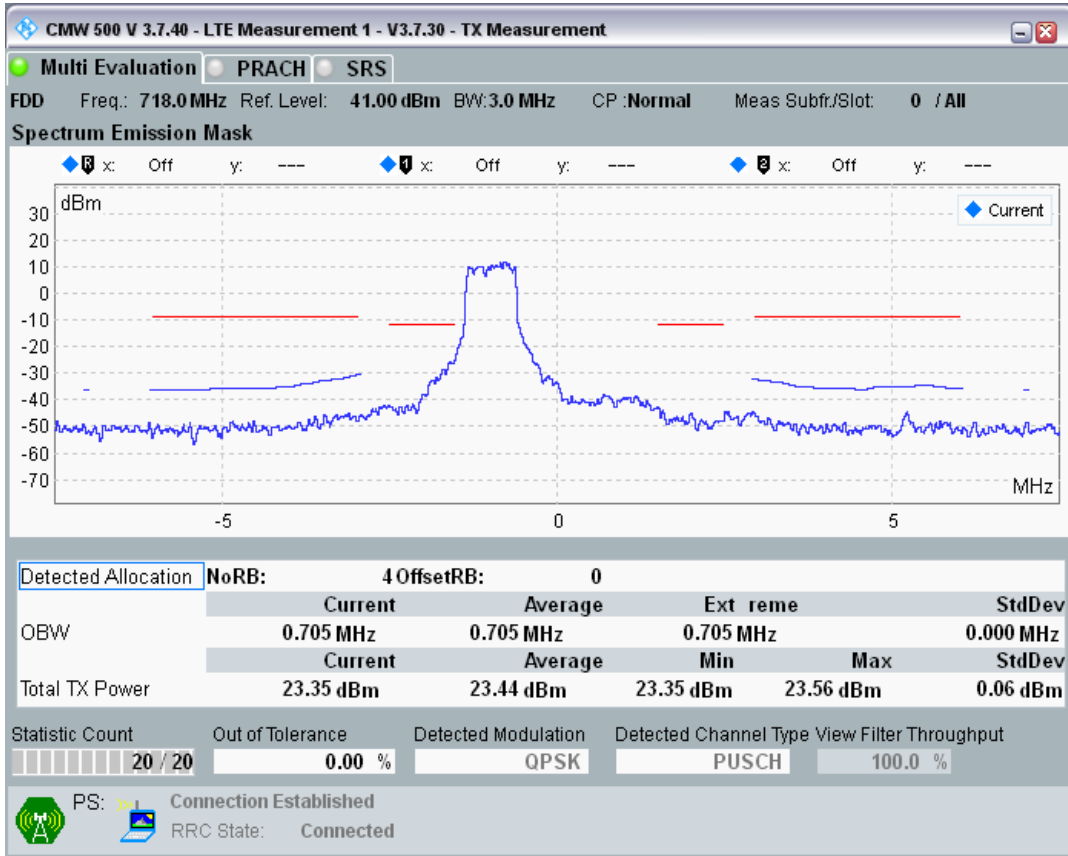

Band28 QPSK BW=3MHz Channel=27360 RB Size=4 Position=#0

Band28 QPSK BW=3MHz Channel=27360 RB Size=4 Position=#Max