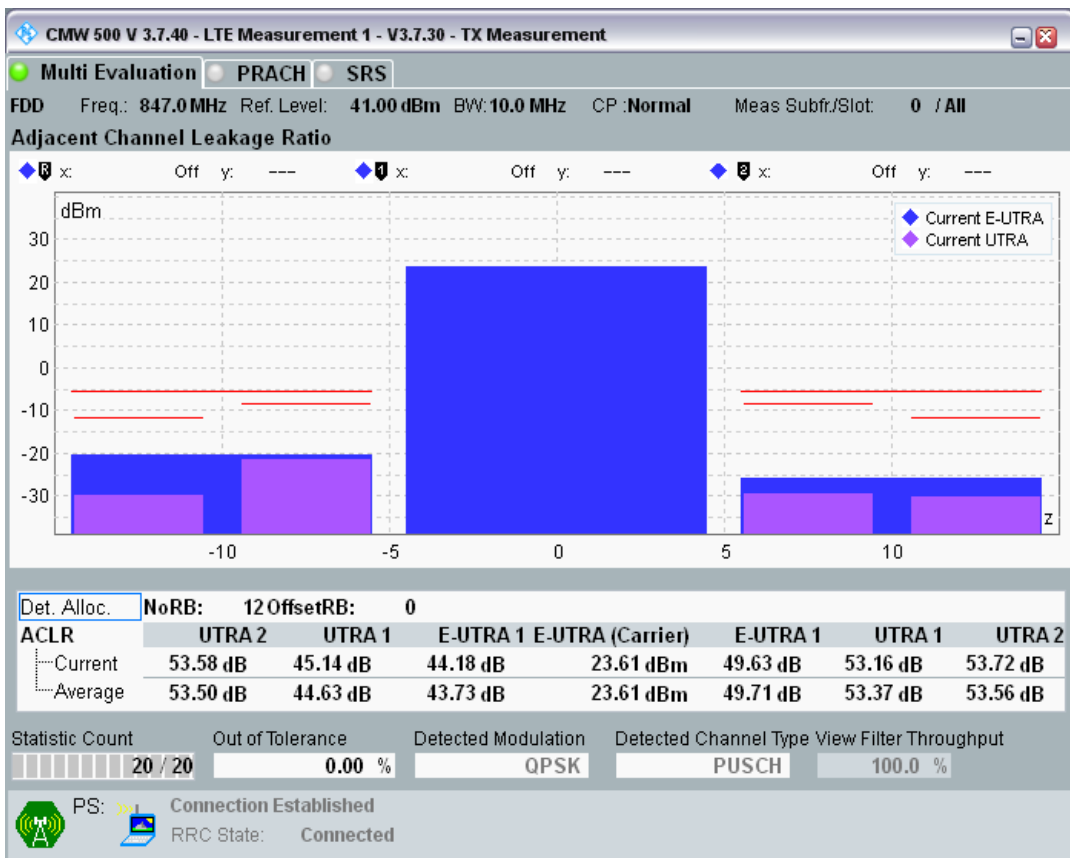

Band20 QAM16 BW=10MHz Channel=24200 RB Size=12 Position=#0

Band20 QAM16 BW=10MHz Channel=24200 RB Size=12 Position=#Max

Band20 QAM16 BW=10MHz Channel=24200 RB Size=50 Position=#0

Band20 QPSK BW=10MHz Channel=24300 RB Size=12 Position=#0