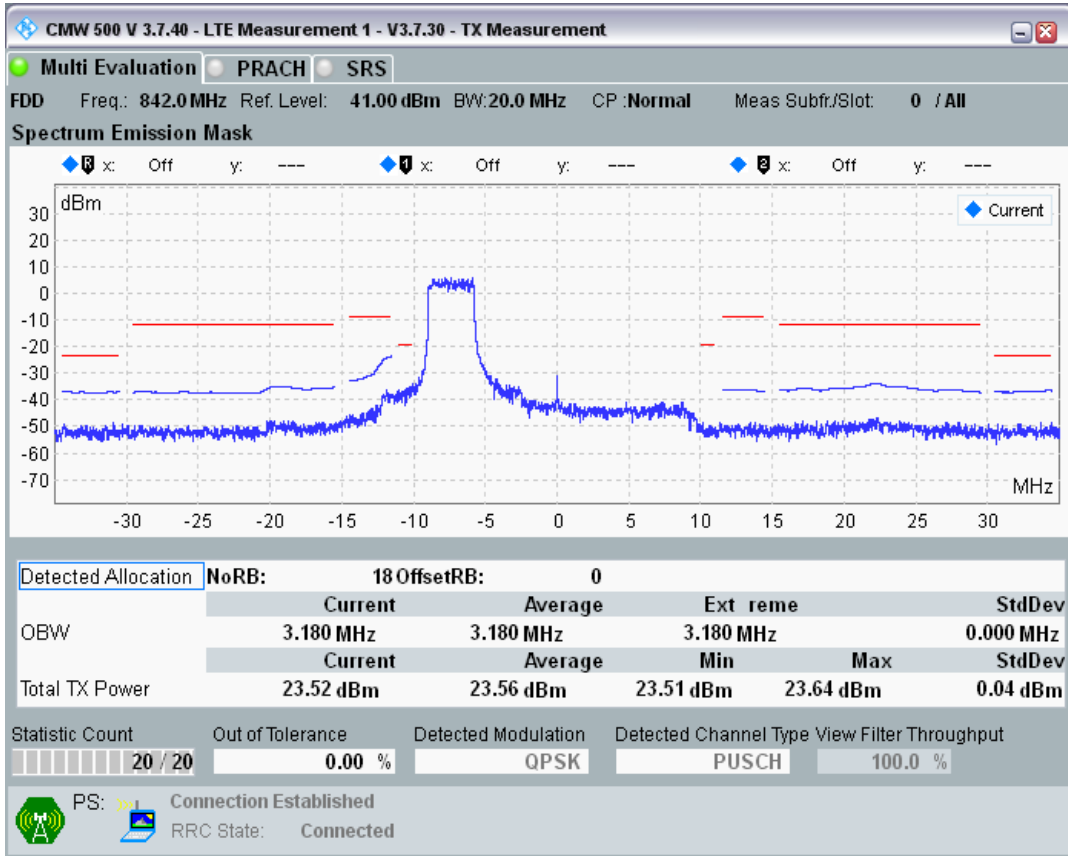

Band20 QPSK BW=20MHz Channel=24250 RB Size=18 Position=#0

Band20 QPSK BW=20MHz Channel=24250 RB Size=18 Position=#Max