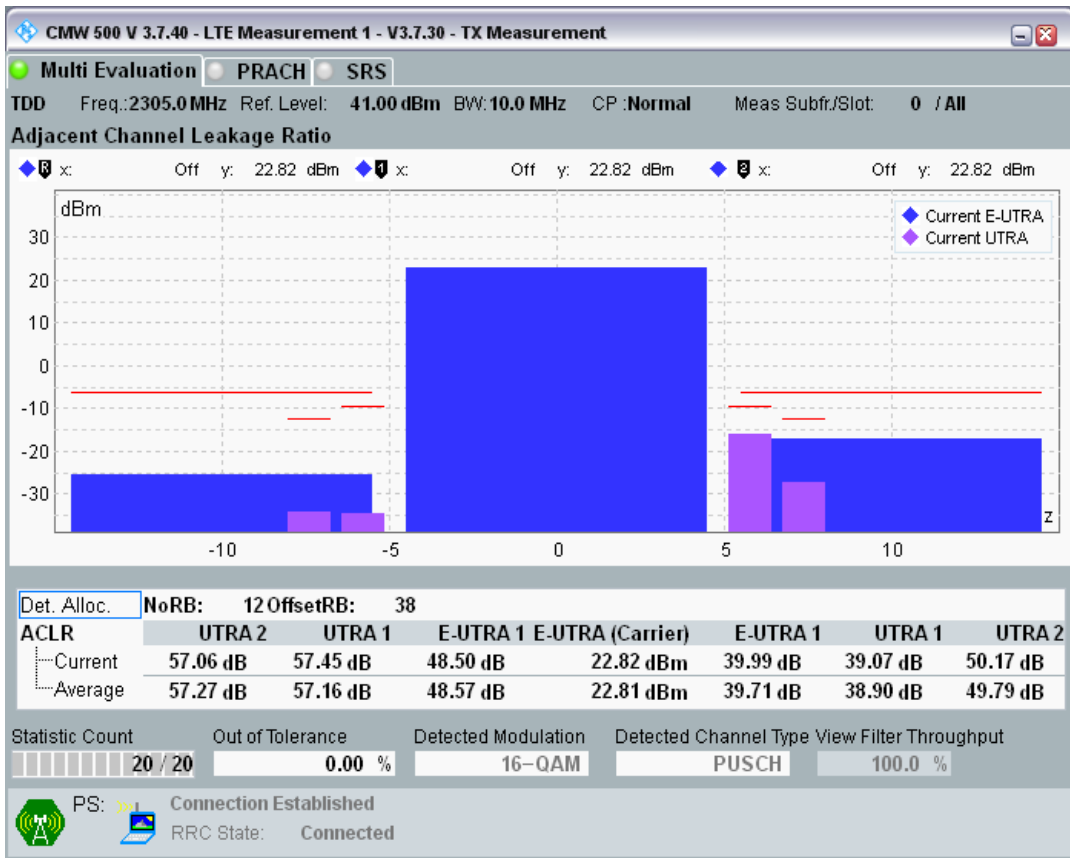

Band40 QPSK BW=10MHz Channel=38700 RB Size=12 Position=#Max

Band40 QPSK BW=10MHz Channel=38700 RB Size=50 Position=#0

Band40 QAM16 BW=10MHz Channel=38700 RB Size=12 Position=#0

Band40 QAM16 BW=10MHz Channel=38700 RB Size=12 Position=#Max