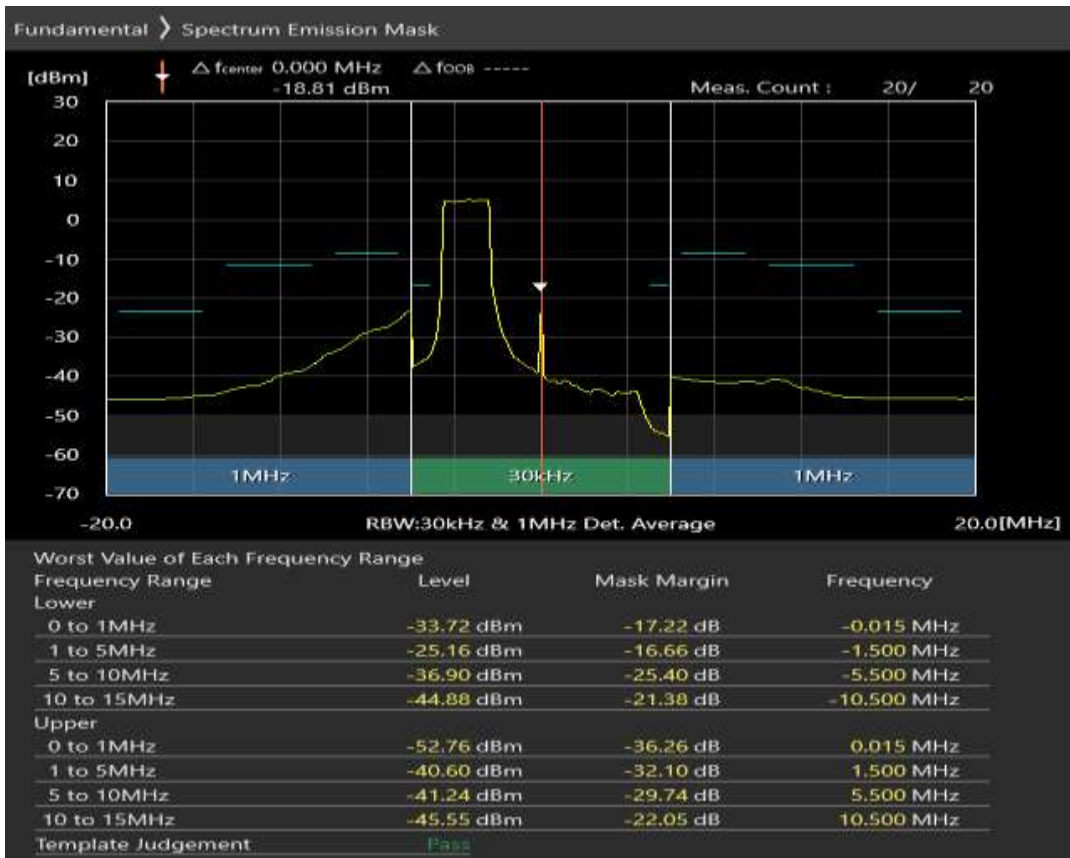

Band28 QPSK BW=10MHz Channel=27410 RB Size=12 Position=#0