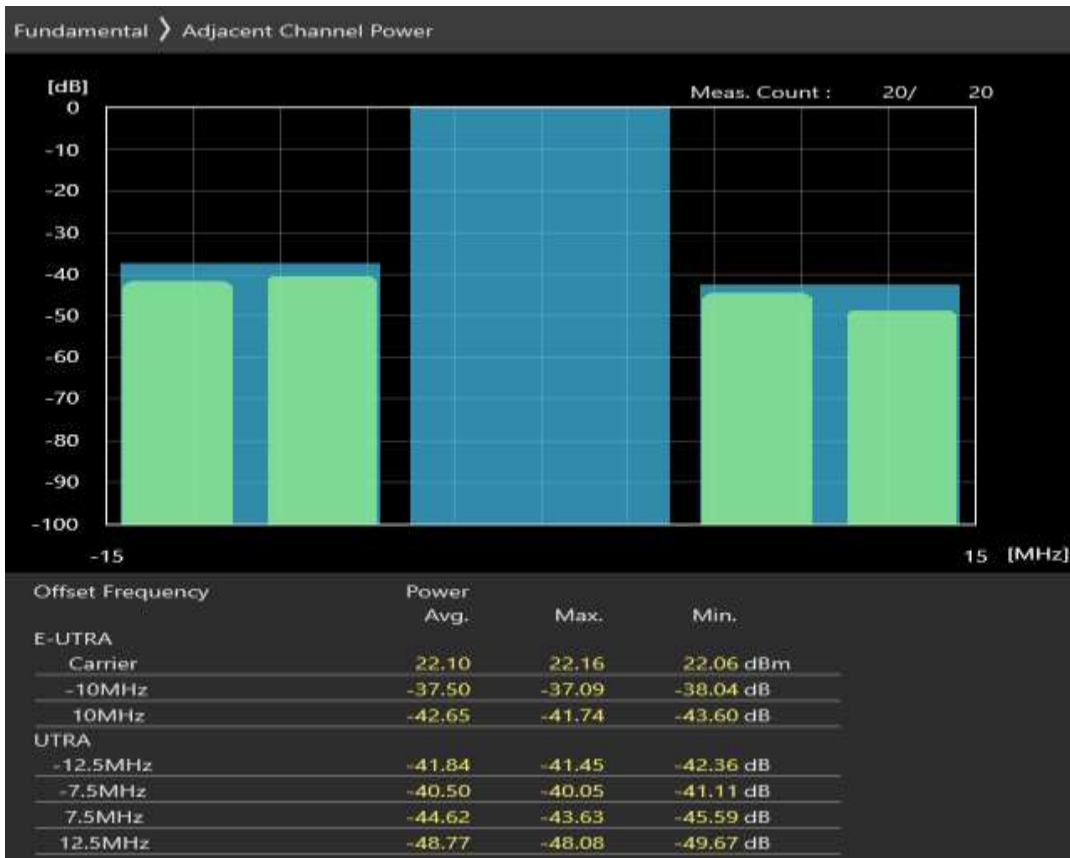

Band20 QPSK BW=10MHz Channel=24300 RB Size=50 Position=#0