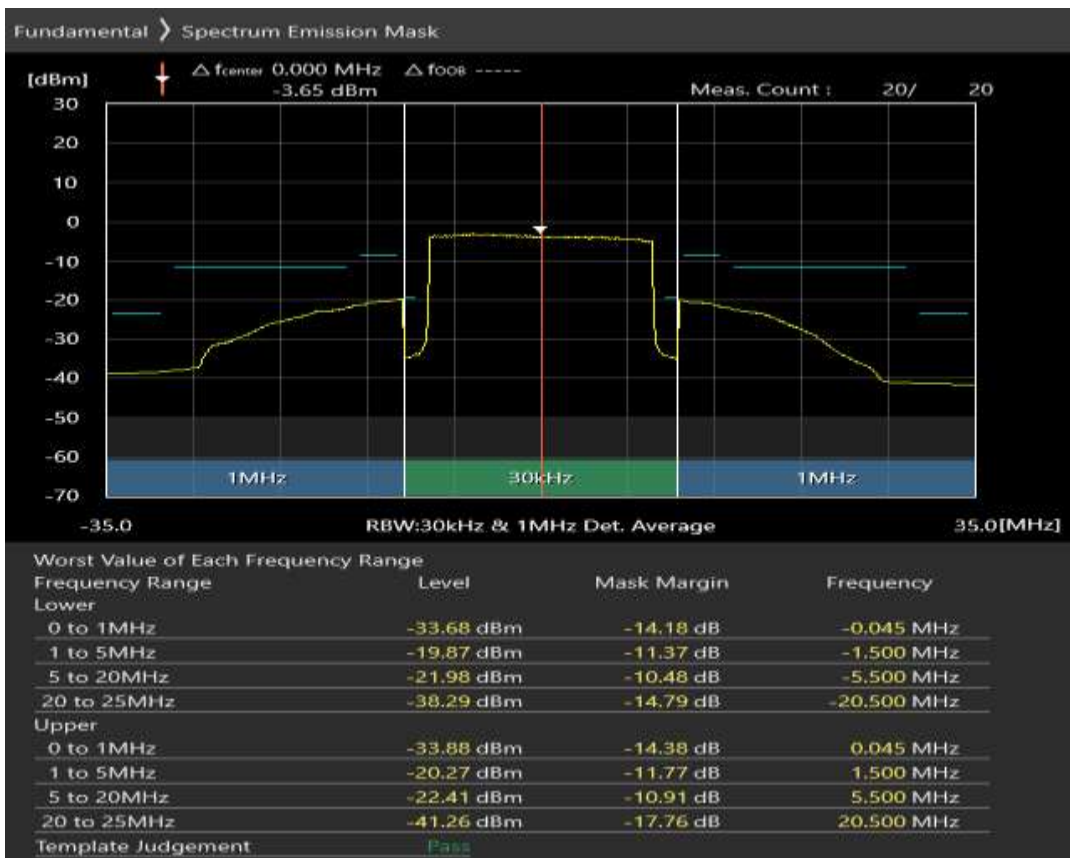

Band7 QPSK BW=20MHz Channel=21350 RB Size=100 Position=#0