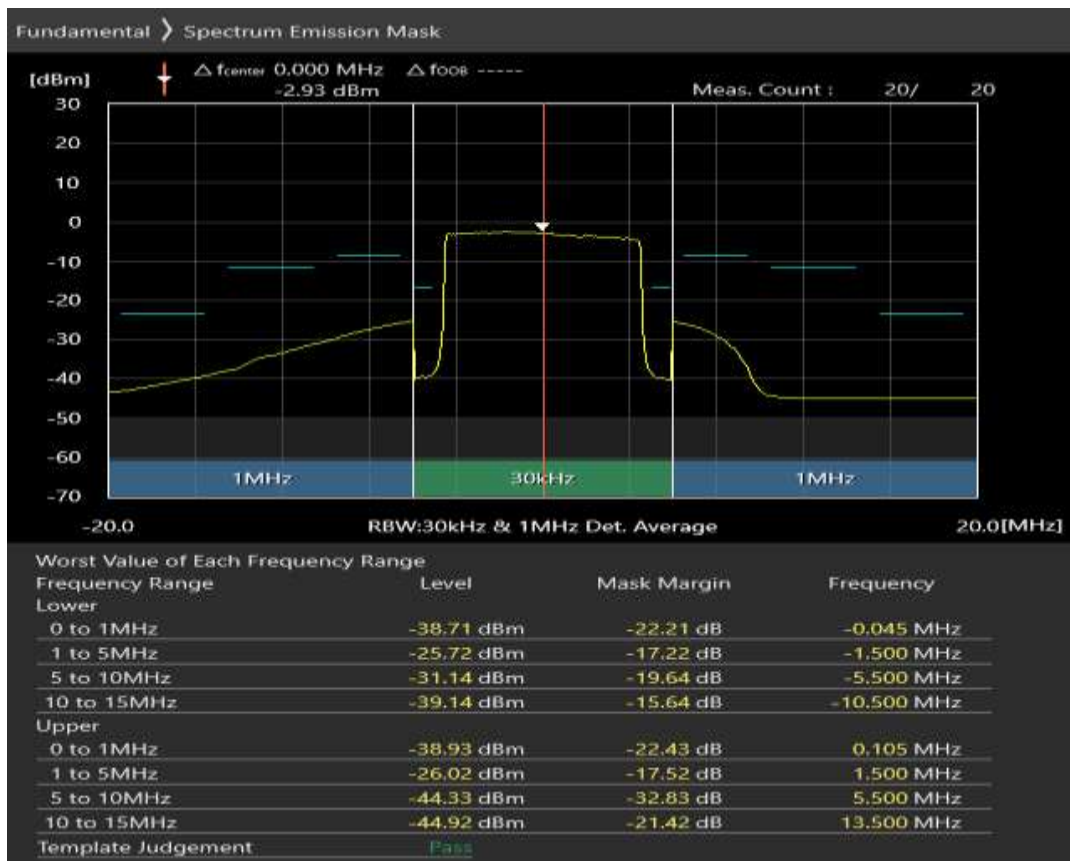

Band8 QPSK BW=10MHz Channel=21750 RB Size=50 Position=#0

Band8 QAM16 BW=10MHz Channel=21750 RB Size=12 Position=#0

Band8 QAM16 BW=10MHz Channel=21750 RB Size=12 Position=#Max

Band8 QAM16 BW=10MHz Channel=21750 RB Size=50 Position=#0