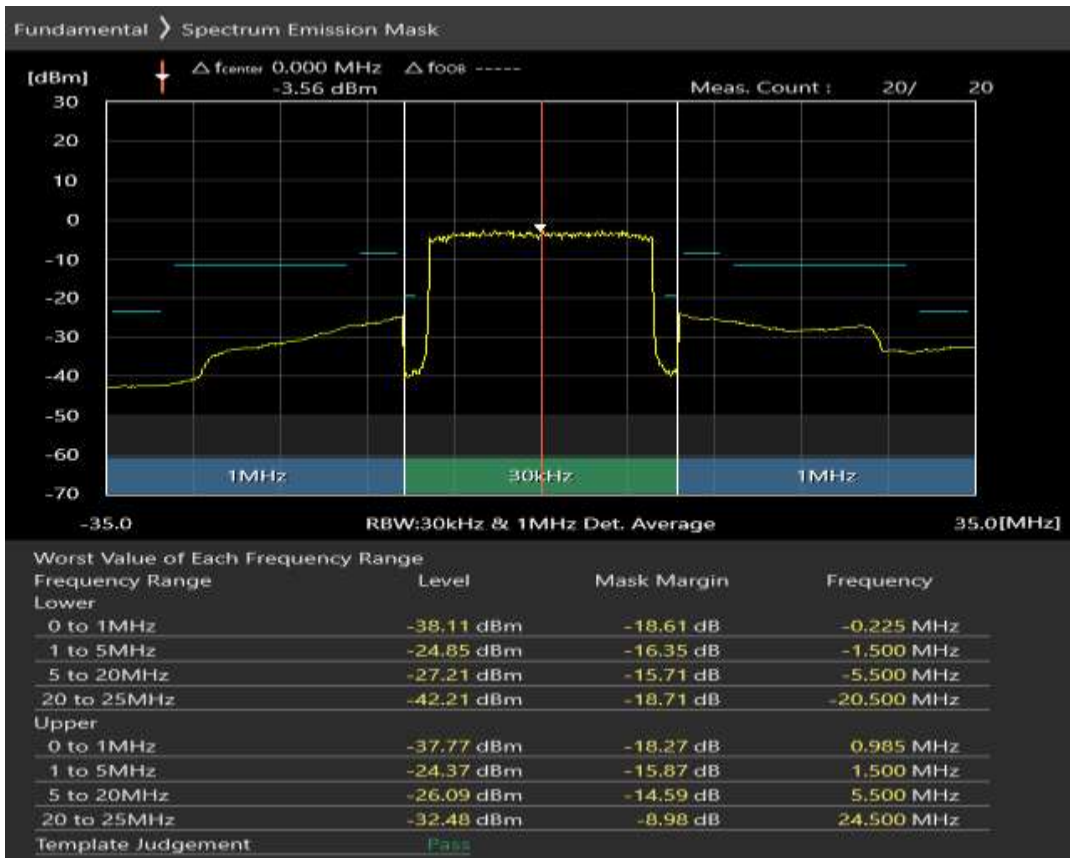

Band40 QPSK BW=20MHz Channel=38750 RB Size=100 Position=#0