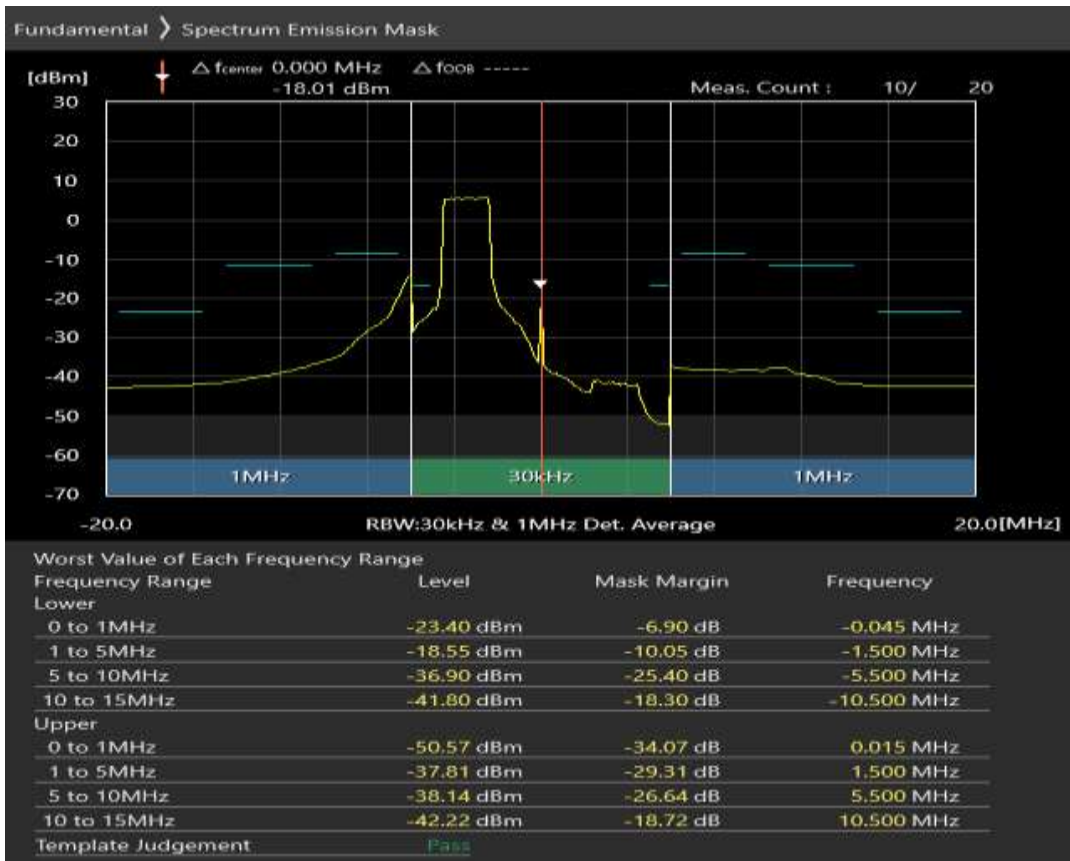

Band7 QPSK BW=10MHz Channel=20800 RB Size=12 Position=#0

Band7 QPSK BW=10MHz Channel=20800 RB Size=12 Position=#Max

Band7 QPSK BW=10MHz Channel=20800 RB Size=50 Position=#0

Band7 QAM16 BW=10MHz Channel=20800 RB Size=12 Position=#0