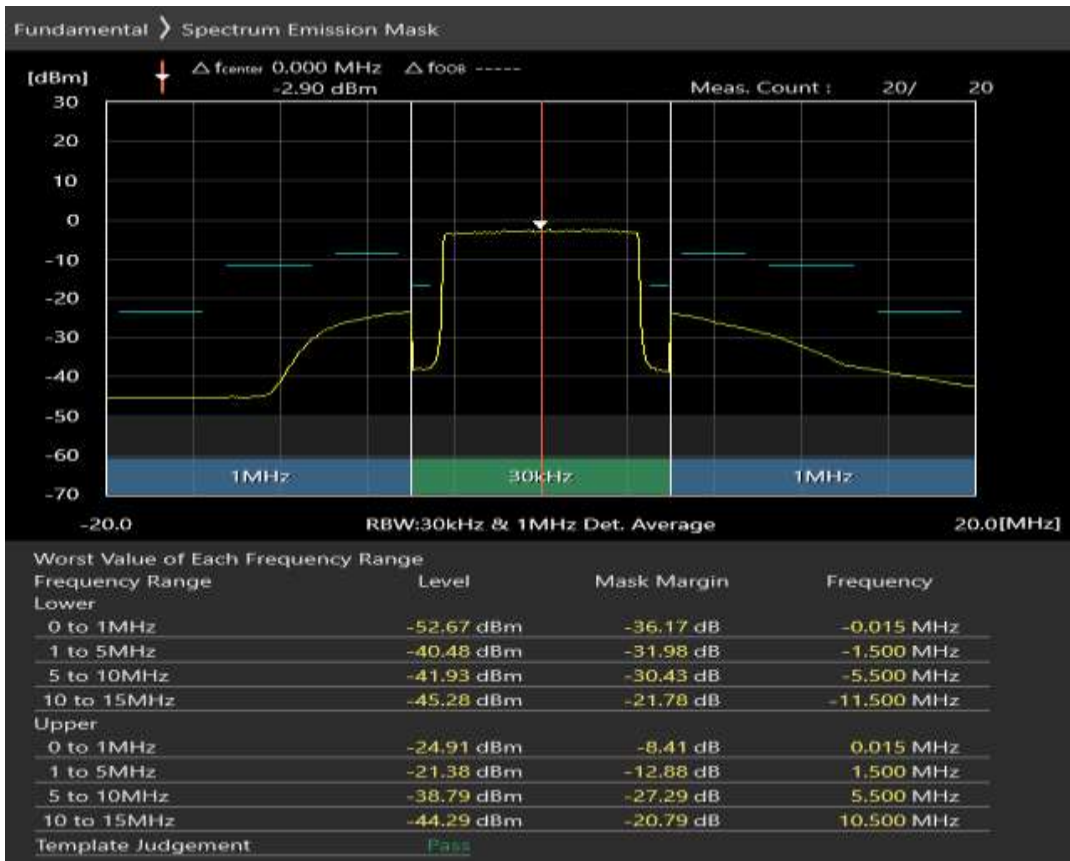

Band8 QPSK BW=10MHz Channel=21500 RB Size=50 Position=#0

Band8 QAM16 BW=10MHz Channel=21500 RB Size=12 Position=#0

Band8 QAM16 BW=10MHz Channel=21500 RB Size=12 Position=#Max

Band8 QAM16 BW=10MHz Channel=21500 RB Size=50 Position=#0