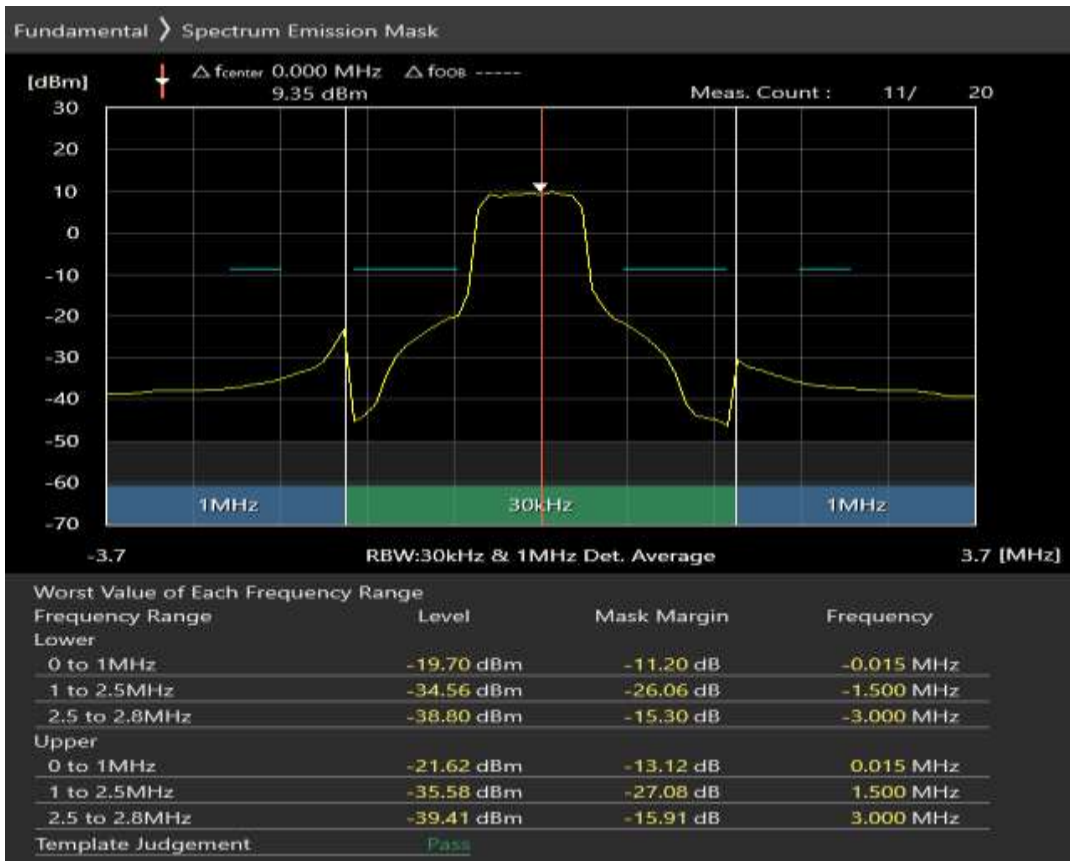

Band8 QPSK BW=1.4MHz Channel=21625 RB Size=5 Position=#0

Band8 QPSK BW=1.4MHz Channel=21625 RB Size=5 Position=#Max

Band8 QPSK BW=1.4MHz Channel=21625 RB Size=6 Position=#0

Band8 QAM16 BW=1.4MHz Channel=21625 RB Size=5 Position=#0