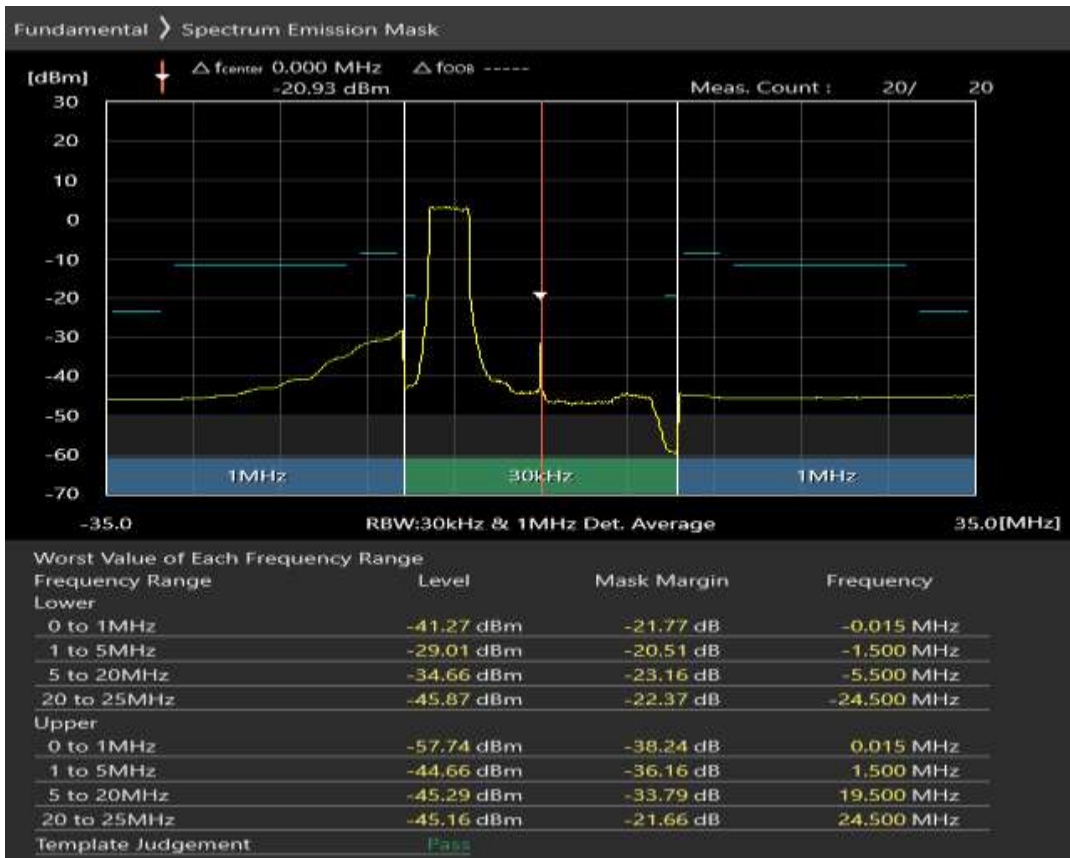

Band28 QPSK BW=20MHz Channel=27560 RB Size=18 Position=#0