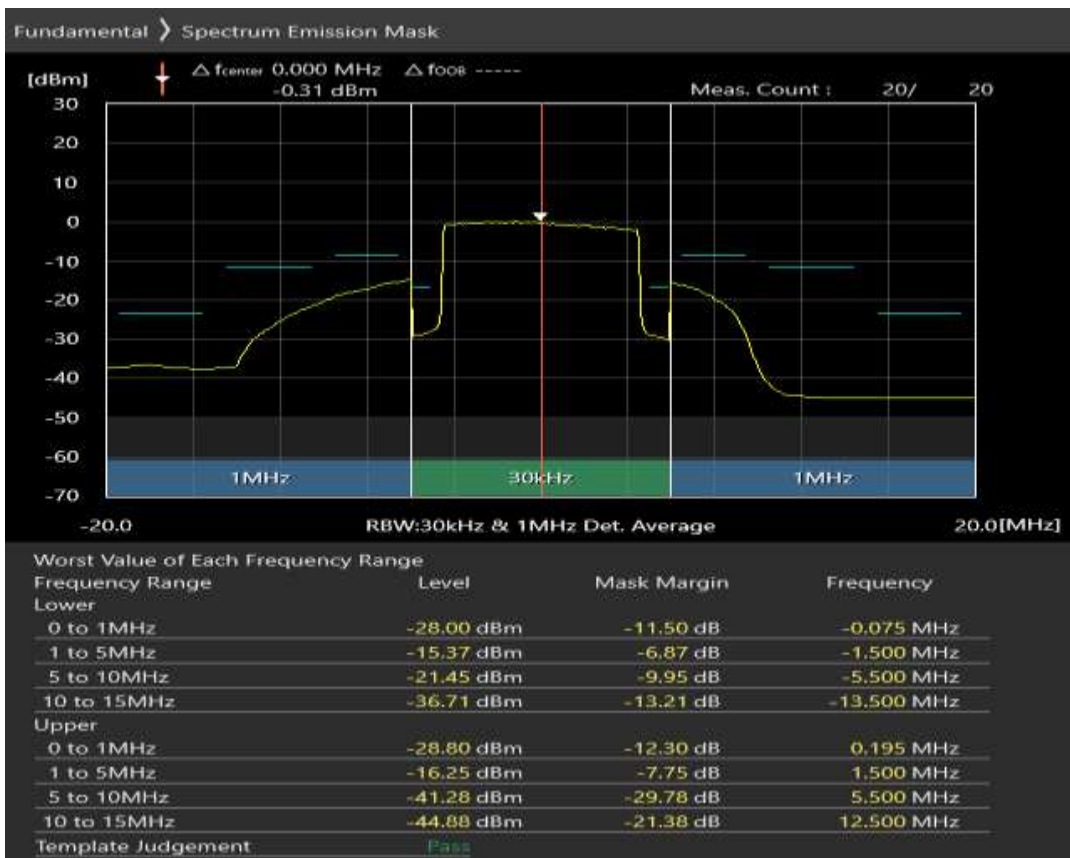

Band8 QPSK BW=10MHz Channel=21750 RB Size=50 Position=#0