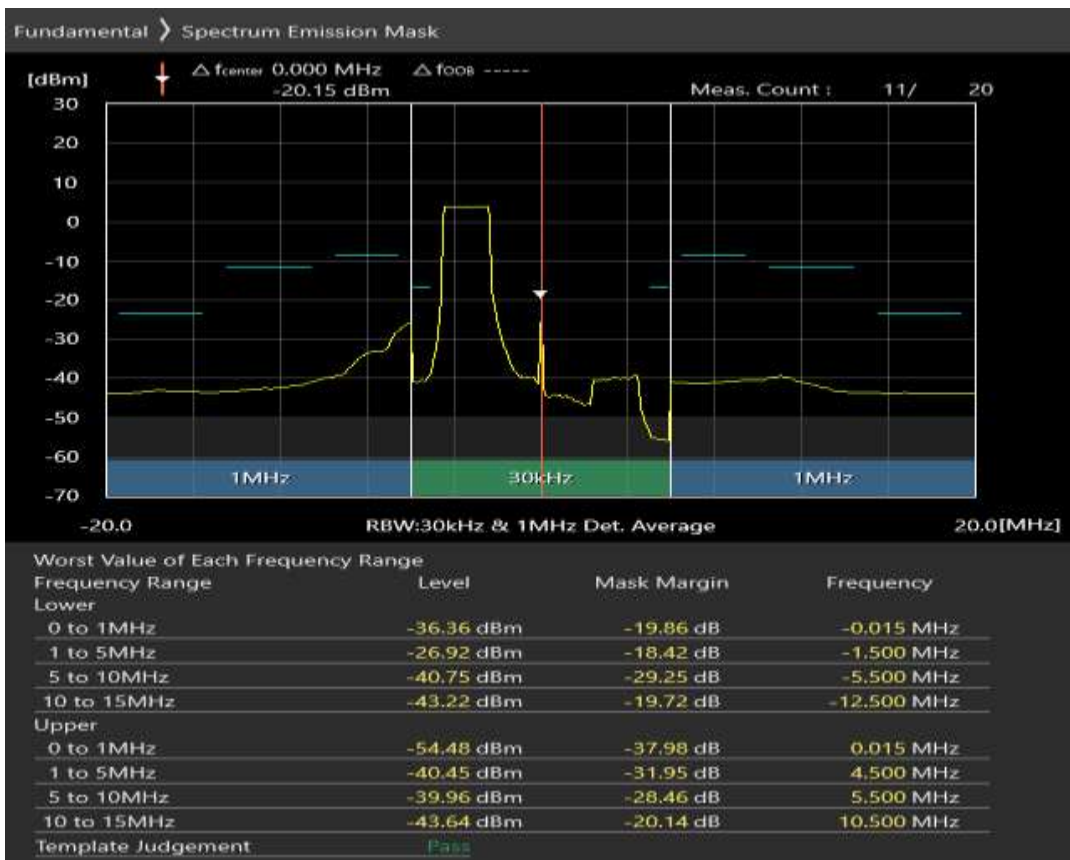

Band3 QPSK BW=10MHz Channel=19575 RB Size=12 Position=#0