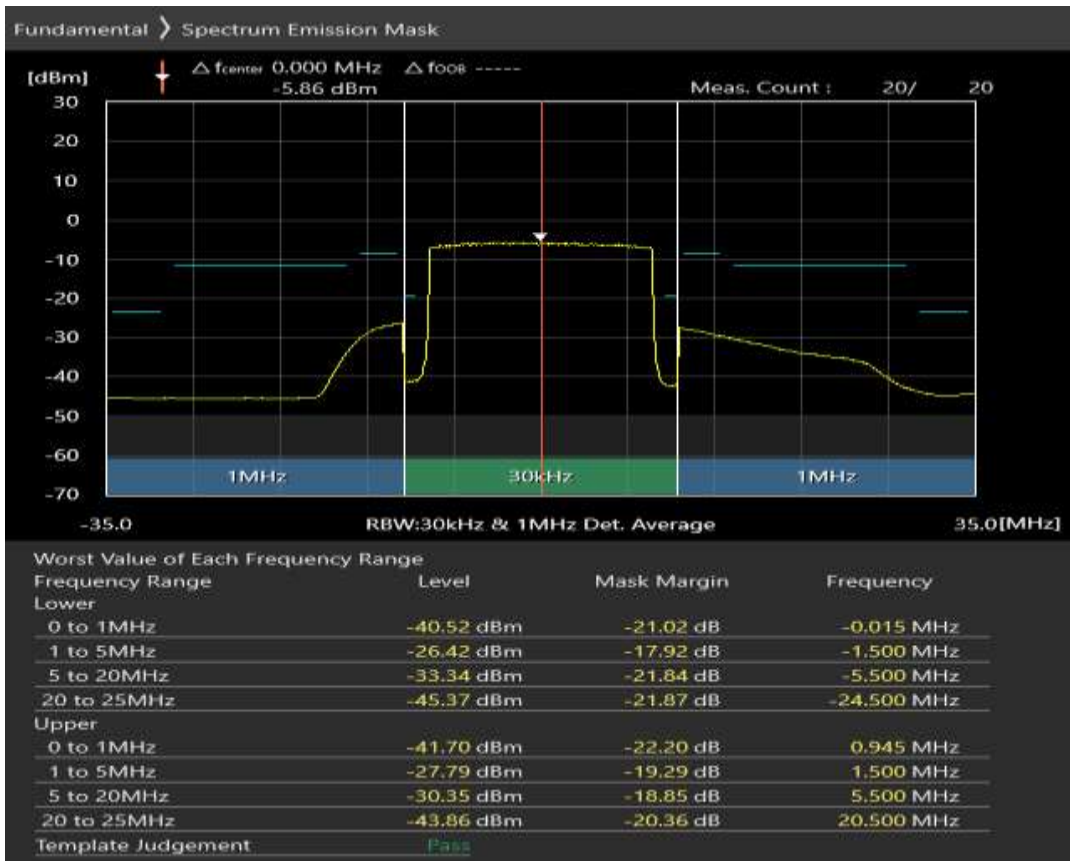

Band20 QAM16 BW=20MHz Channel=24250 RB Size=100 Position=#0