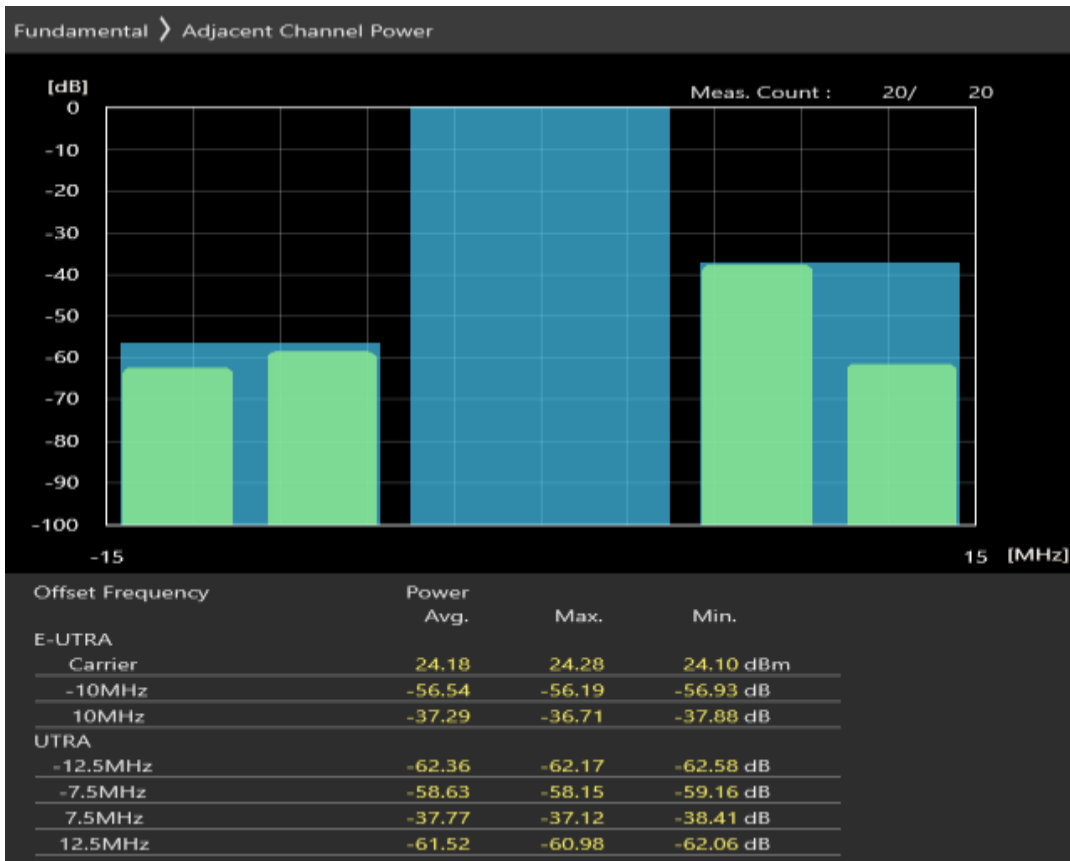

Band20 QPSK BW=10MHz Channel=24400 RB Size=12 Position=#Max