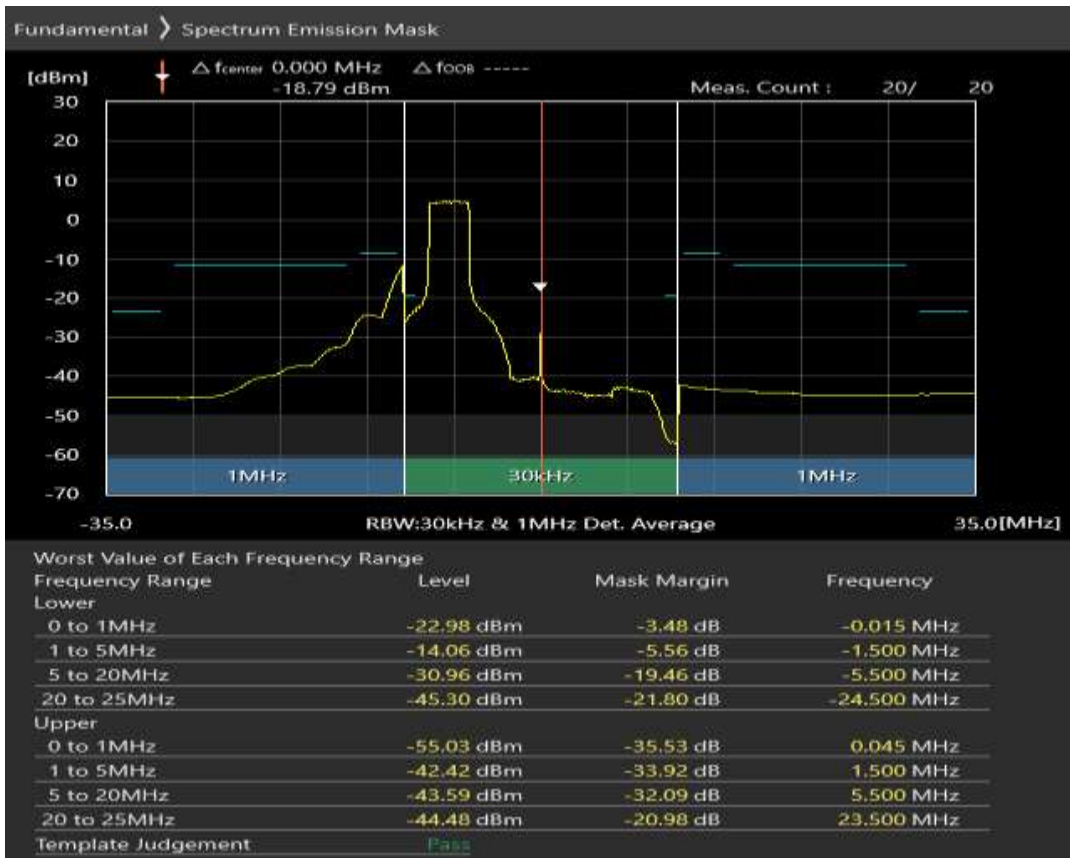

Band20 QPSK BW=20MHz Channel=24350 RB Size=18 Position=#0