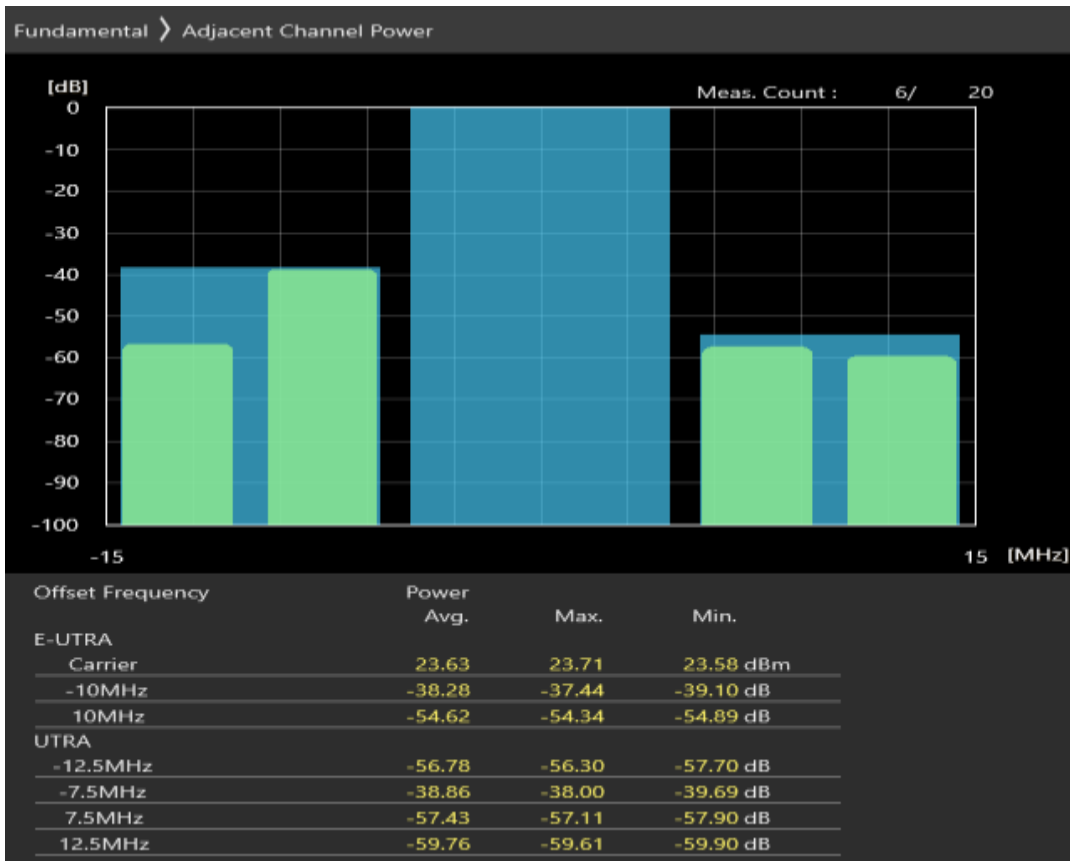

Band7 QPSK BW=10MHz Channel=21100 RB Size=12 Position=#0

Band7 QPSK BW=10MHz Channel=21100 RB Size=12 Position=#Max

Band7 QPSK BW=10MHz Channel=21100 RB Size=50 Position=#0

Band7 QAM16 BW=10MHz Channel=21100 RB Size=12 Position=#0