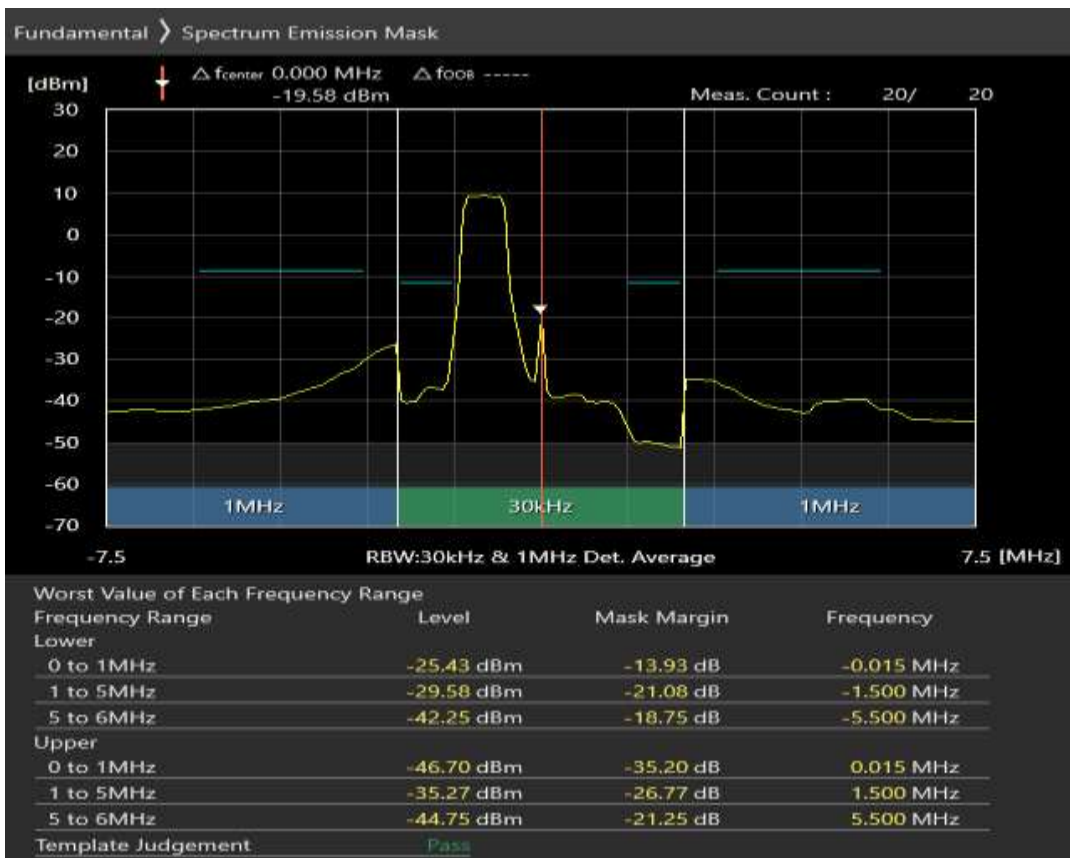

Band28 QPSK BW=3MHz Channel=27495 RB Size=4 Position=#0