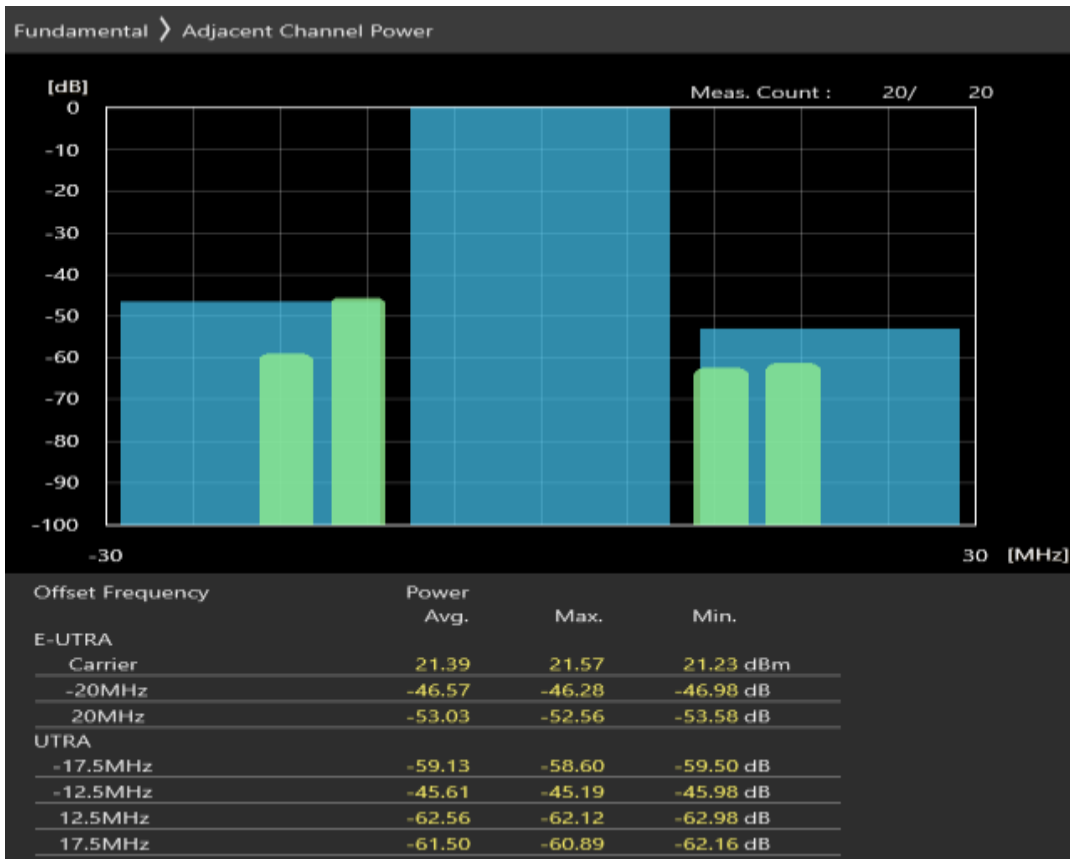

Band3 QPSK BW=20MHz Channel=19575 RB Size=18 Position=#0

Band3 QPSK BW=20MHz Channel=19575 RB Size=18 Position=#Max

Band3 QPSK BW=20MHz Channel=19575 RB Size=100 Position=#0

Band3 QAM16 BW=20MHz Channel=19575 RB Size=18 Position=#0