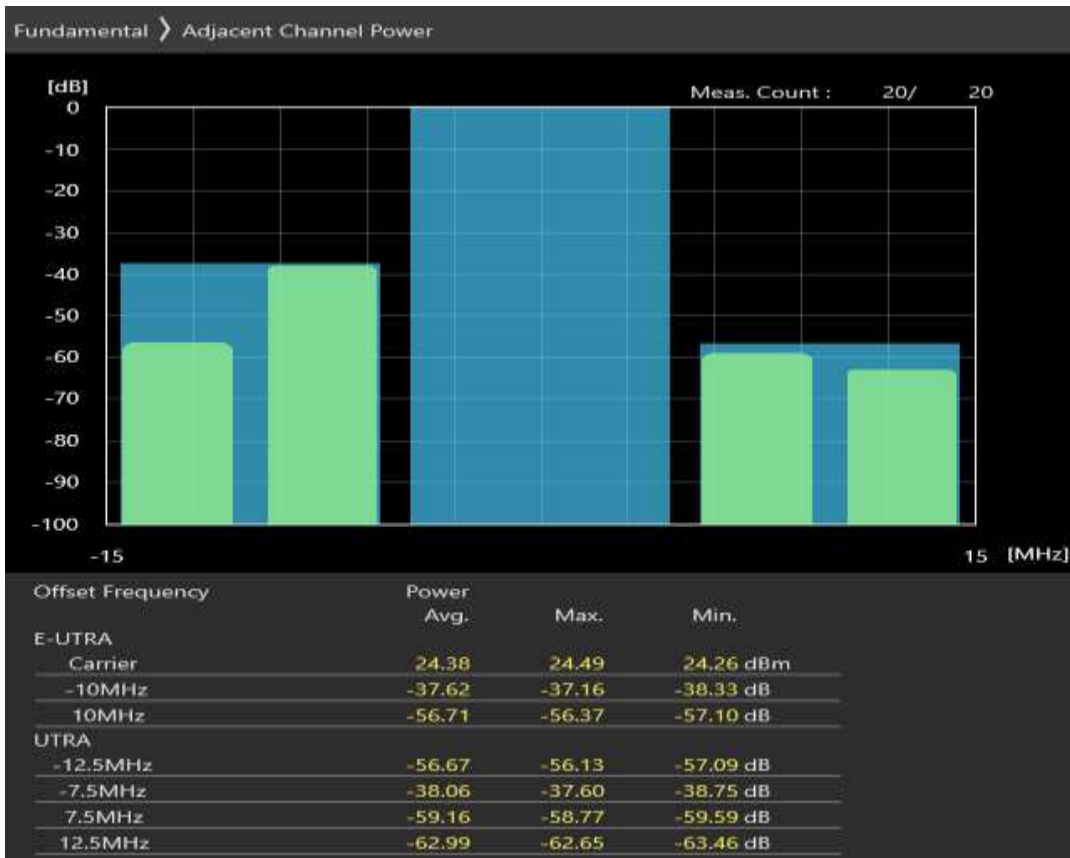

Band20 QPSK BW=10MHz Channel=24400 RB Size=12 Position=#0