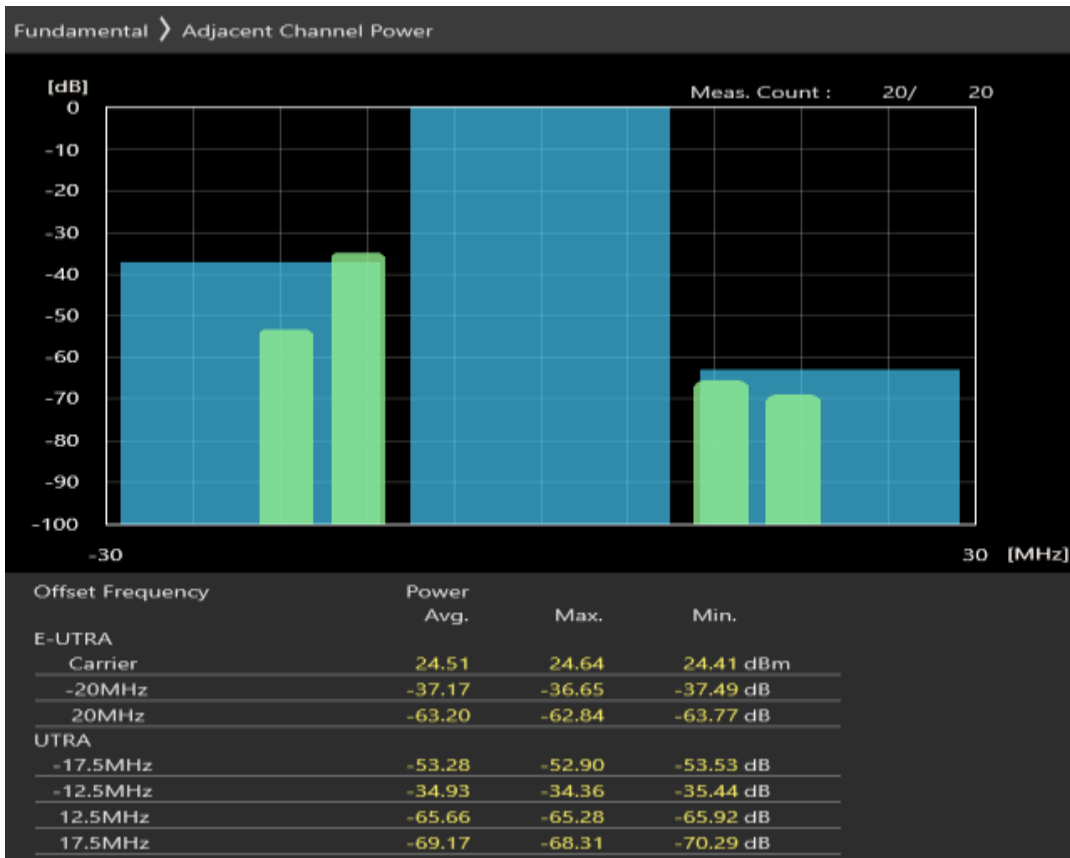

Band20 QPSK BW=20MHz Channel=24350 RB Size=18 Position=#0