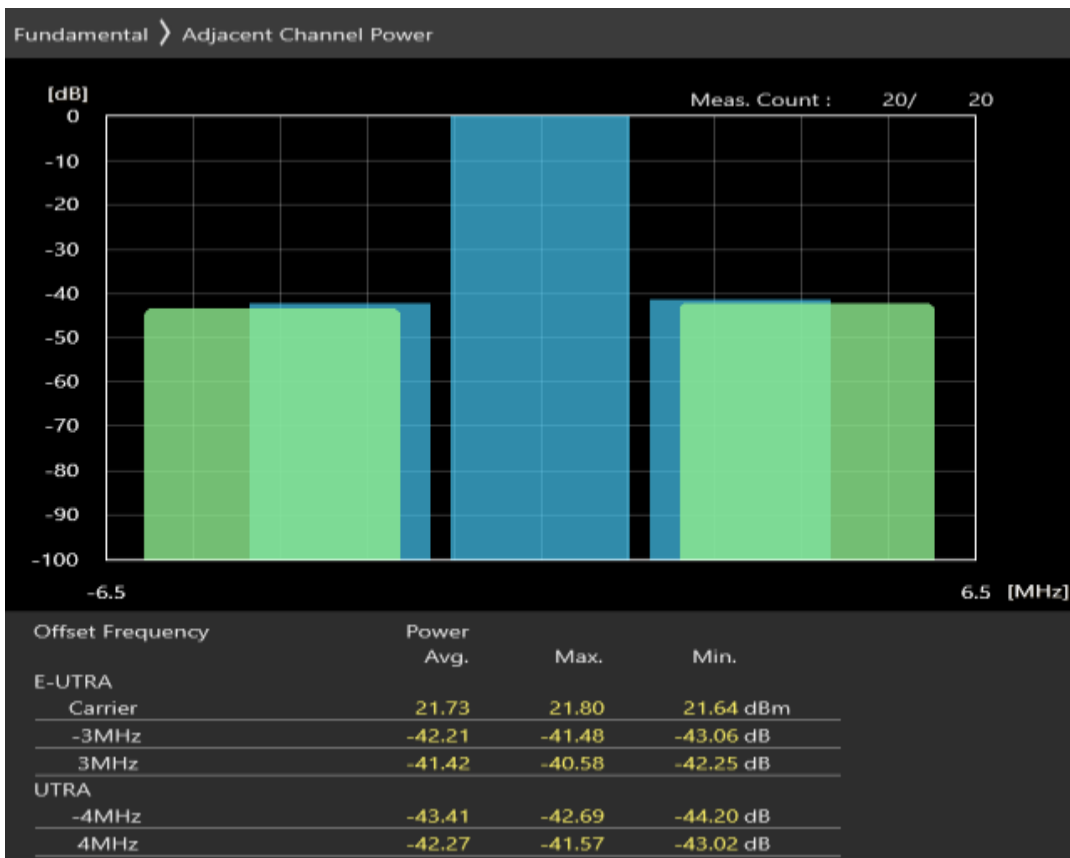

Band28 QPSK BW=3MHz Channel=27225 RB Size=15 Position=#0