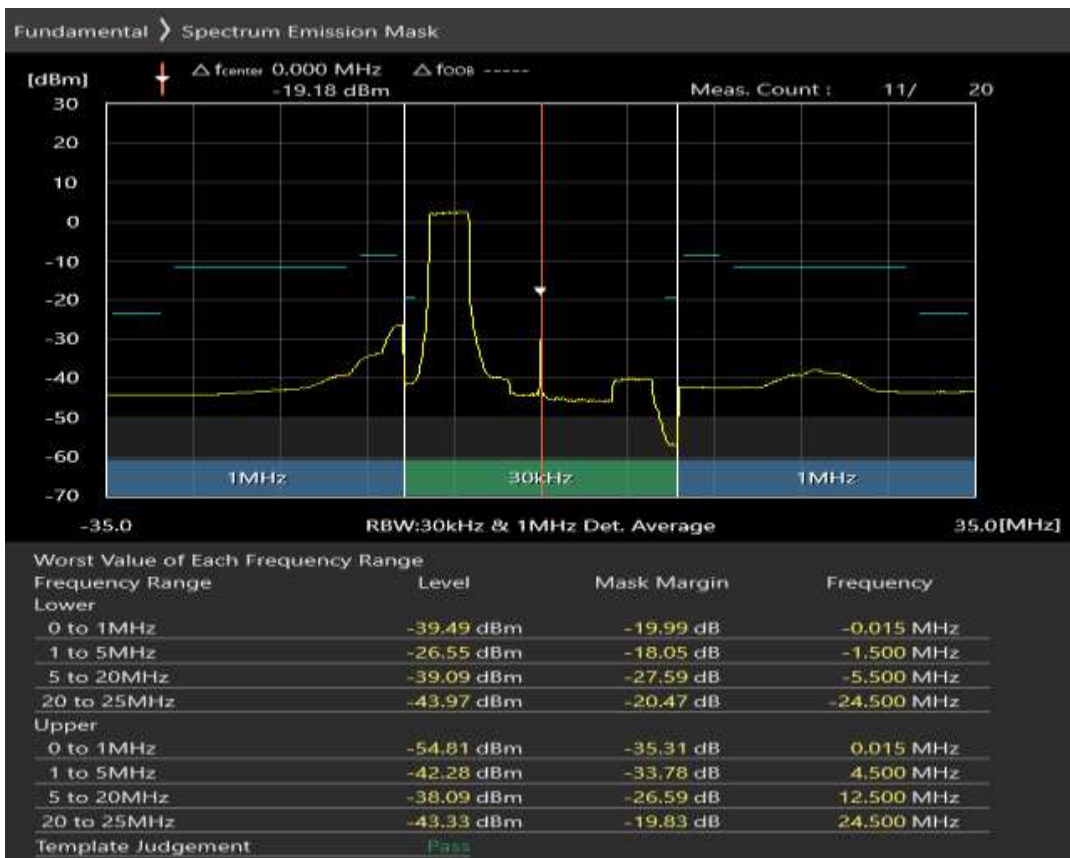

Band3 QPSK BW=20MHz Channel=19300 RB Size=18 Position=#0