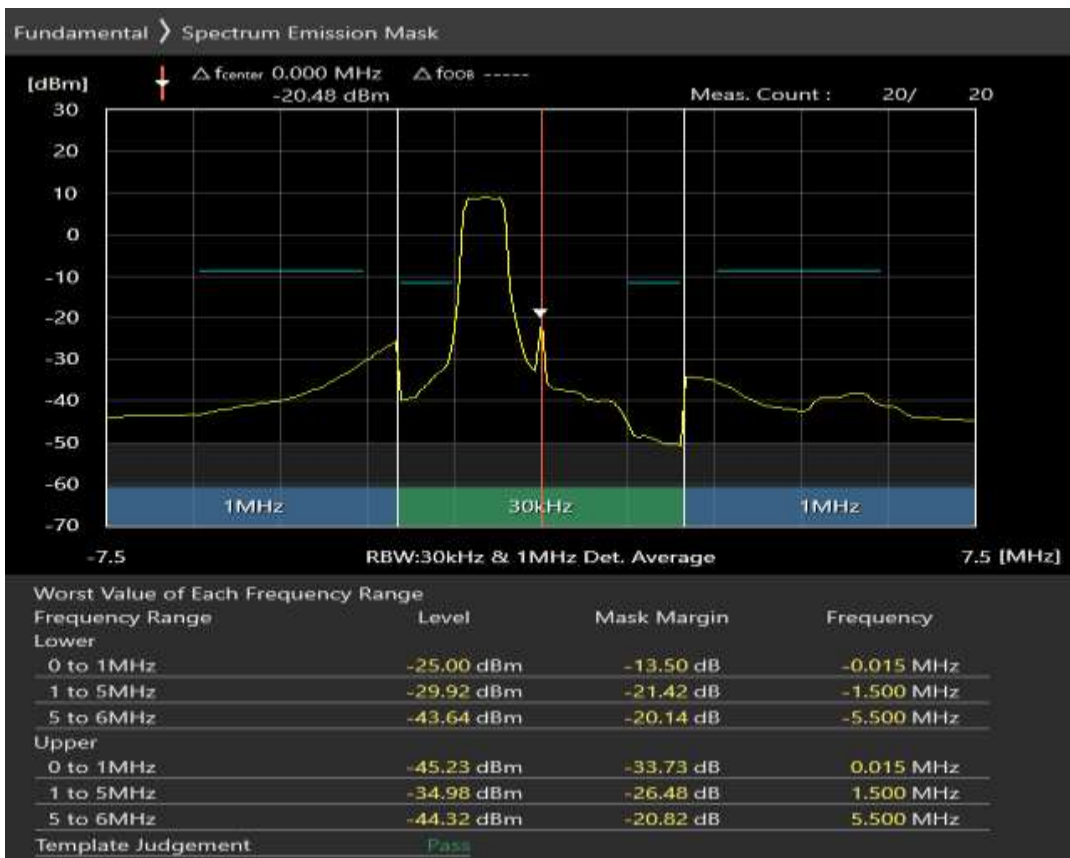

Band28 QPSK BW=3MHz Channel=27225 RB Size=4 Position=#0