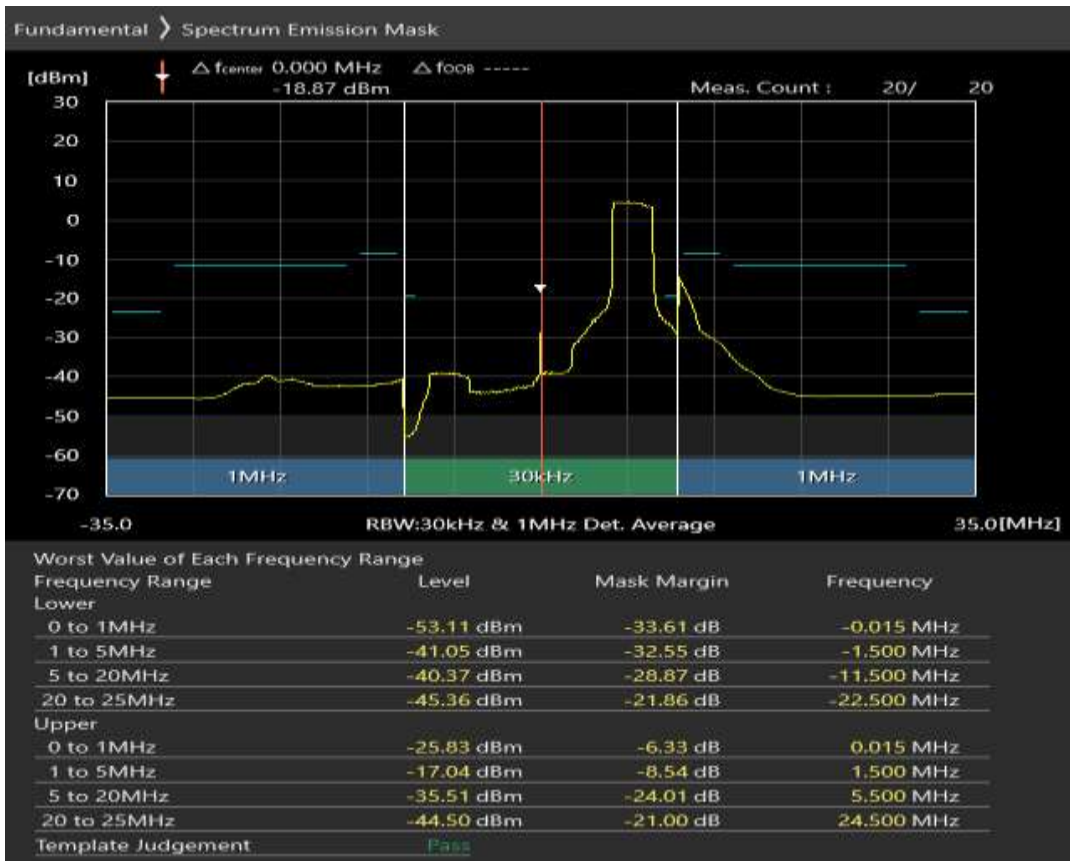

Band20 QPSK BW=20MHz Channel=24350 RB Size=18 Position=#Max