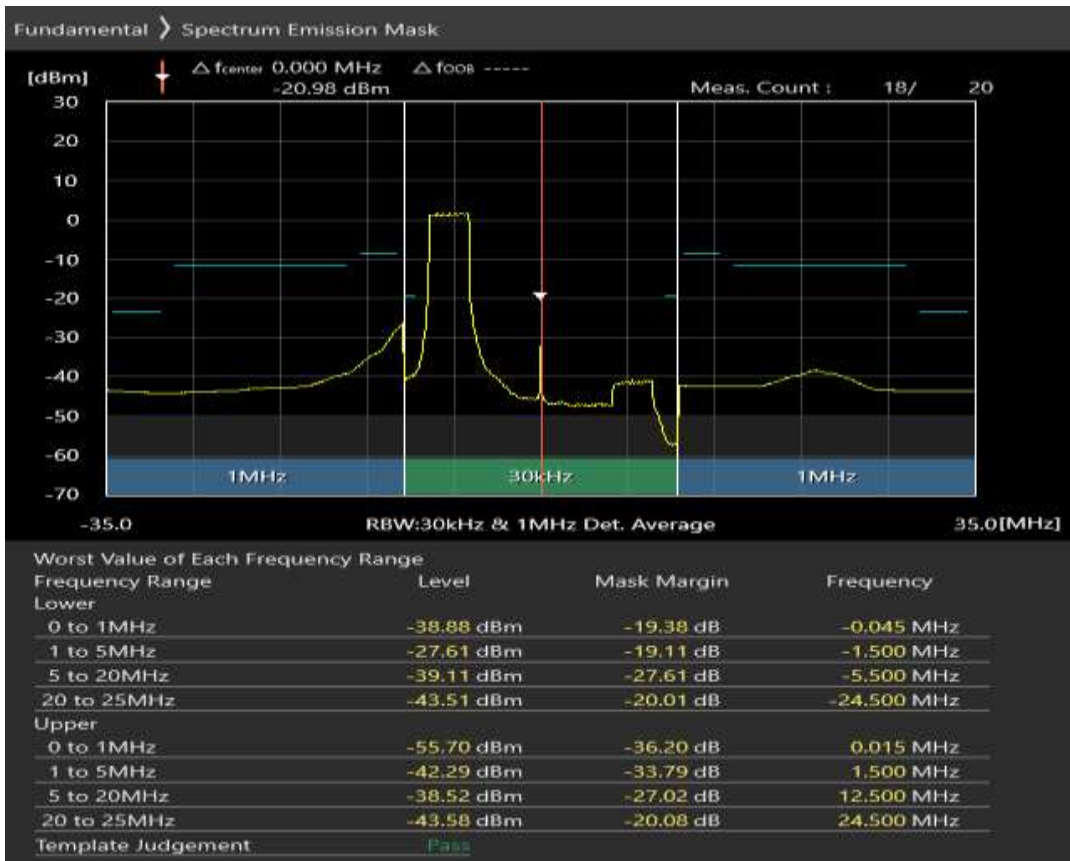

Band3 QPSK BW=20MHz Channel=19575 RB Size=18 Position=#0

Band3 QPSK BW=20MHz Channel=19575 RB Size=18 Position=#Max

Band3 QPSK BW=20MHz Channel=19575 RB Size=100 Position=#0

Band3 QAM16 BW=20MHz Channel=19575 RB Size=18 Position=#0