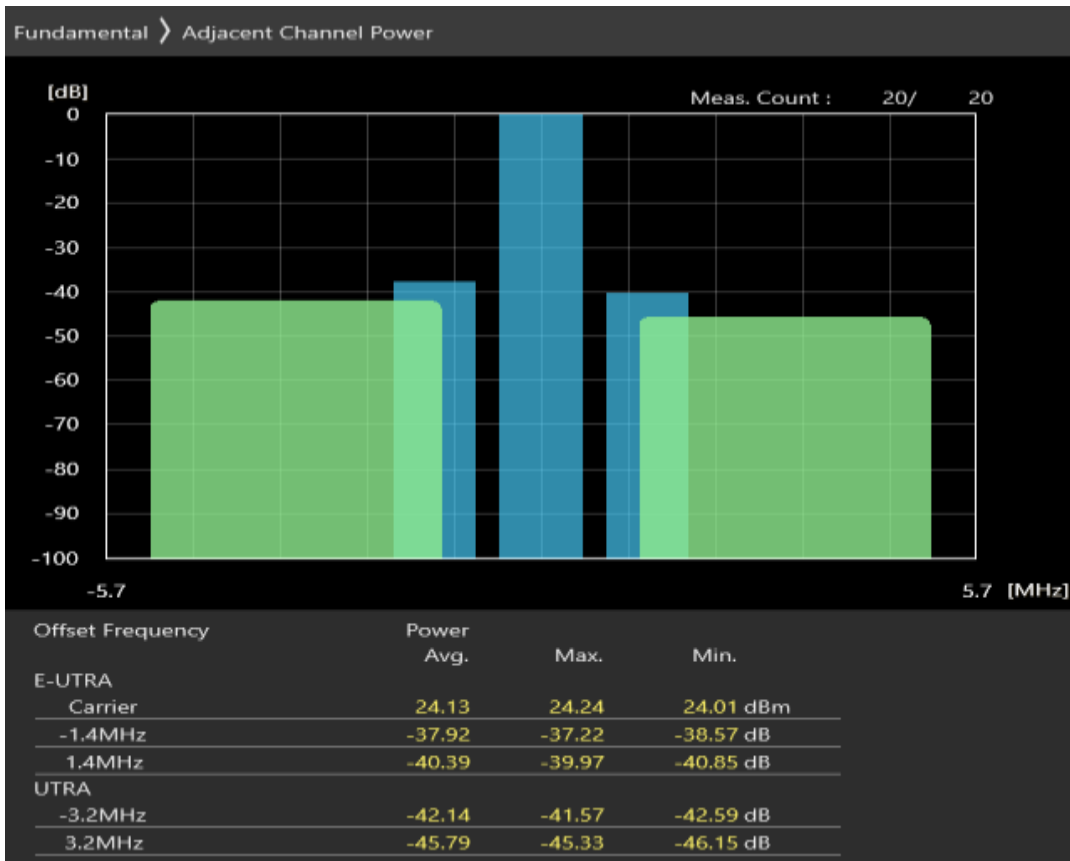

Band8 QPSK BW=1.4MHz Channel=21625 RB Size=5 Position=#0

Band8 QPSK BW=1.4MHz Channel=21625 RB Size=5 Position=#Max

Band8 QPSK BW=1.4MHz Channel=21625 RB Size=6 Position=#0

Band8 QPSK BW=1.4MHz Channel=21793 RB Size=5 Position=#0