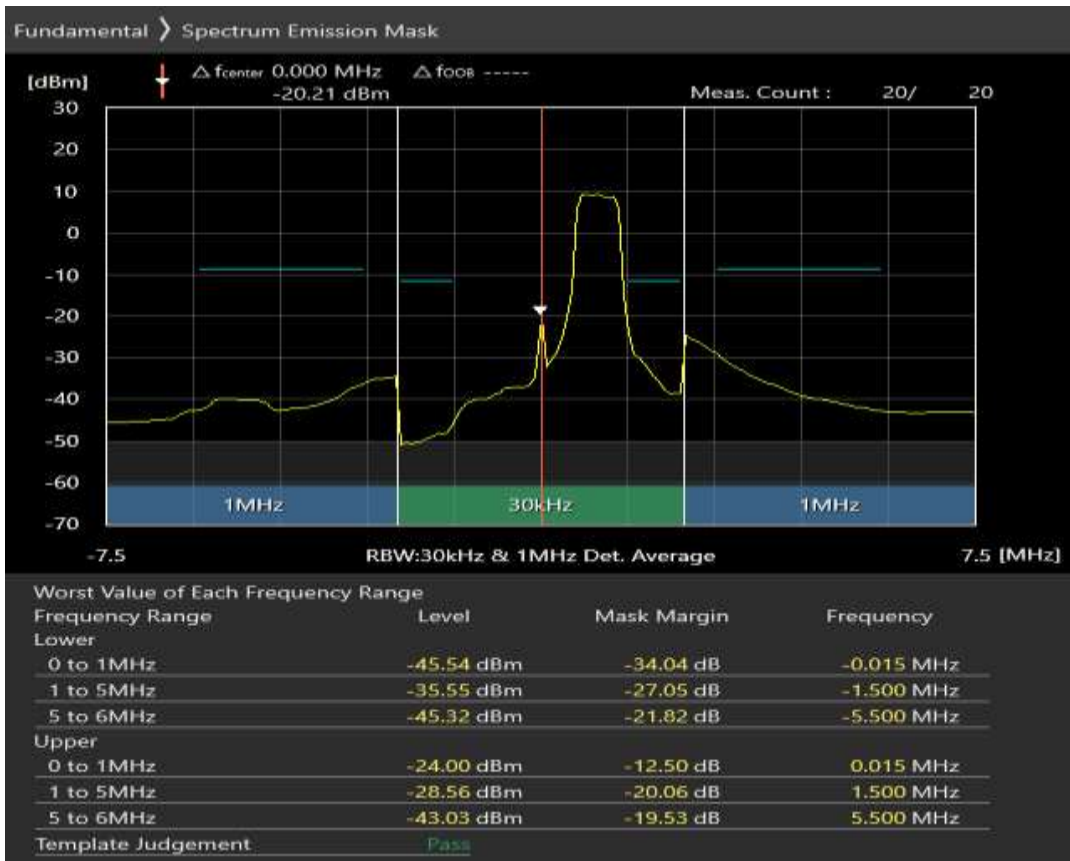

Band20 QAM16 BW=20MHz Channel=24350 RB Size=18 Position=#Max

Band20 QAM16 BW=20MHz Channel=24350 RB Size=100 Position=#0

Band28 QPSK BW=3MHz Channel=27225 RB Size=4 Position=#0

Band28 QPSK BW=3MHz Channel=27225 RB Size=4 Position=#Max