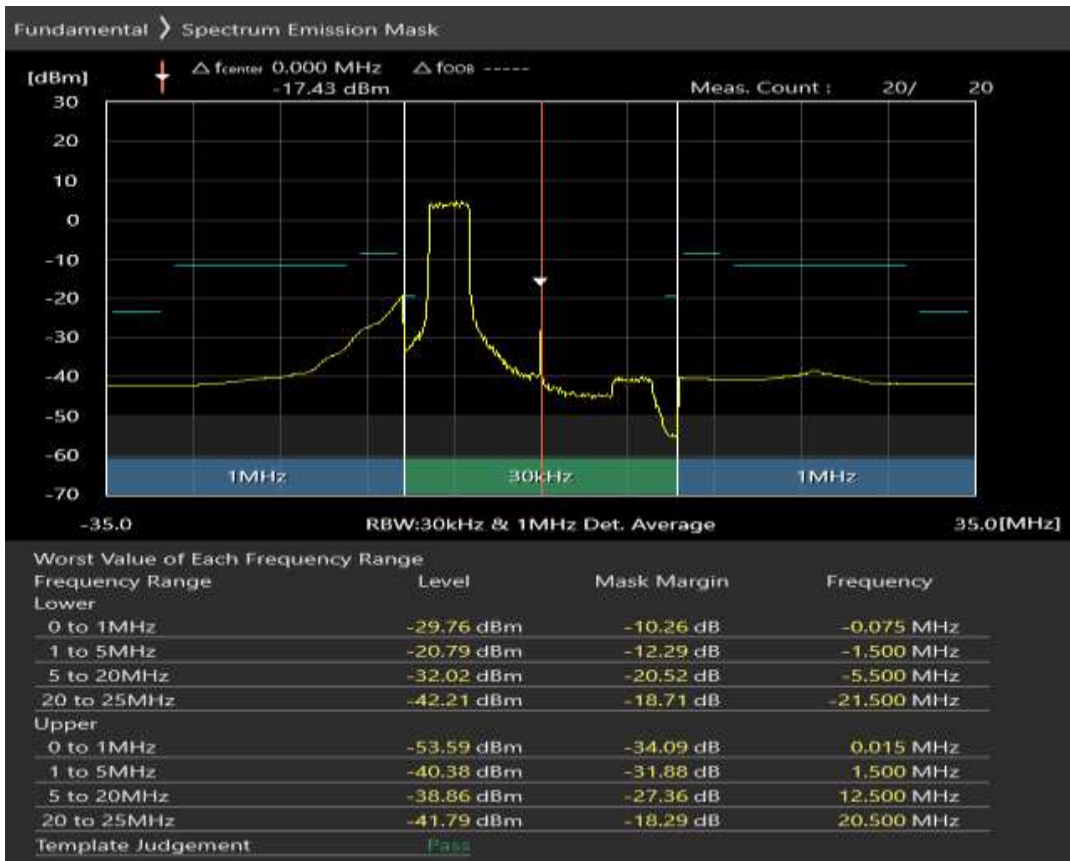

Band40 QPSK BW=20MHz Channel=39150 RB Size=18 Position=#0

Band40 QPSK BW=20MHz Channel=39150 RB Size=18 Position=#Max

Band40 QPSK BW=20MHz Channel=39150 RB Size=100 Position=#0

Band40 QAM16 BW=20MHz Channel=39150 RB Size=18 Position=#0