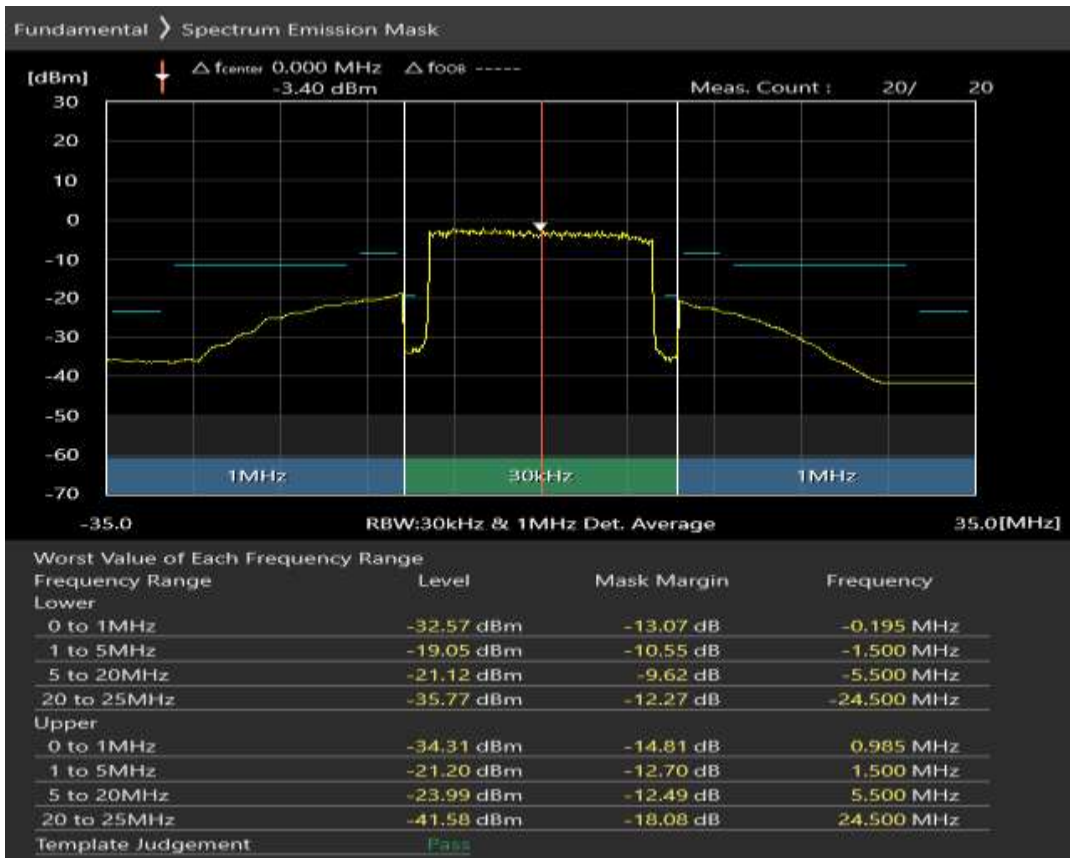

Band40 QPSK BW=20MHz Channel=39550 RB Size=100 Position=#0