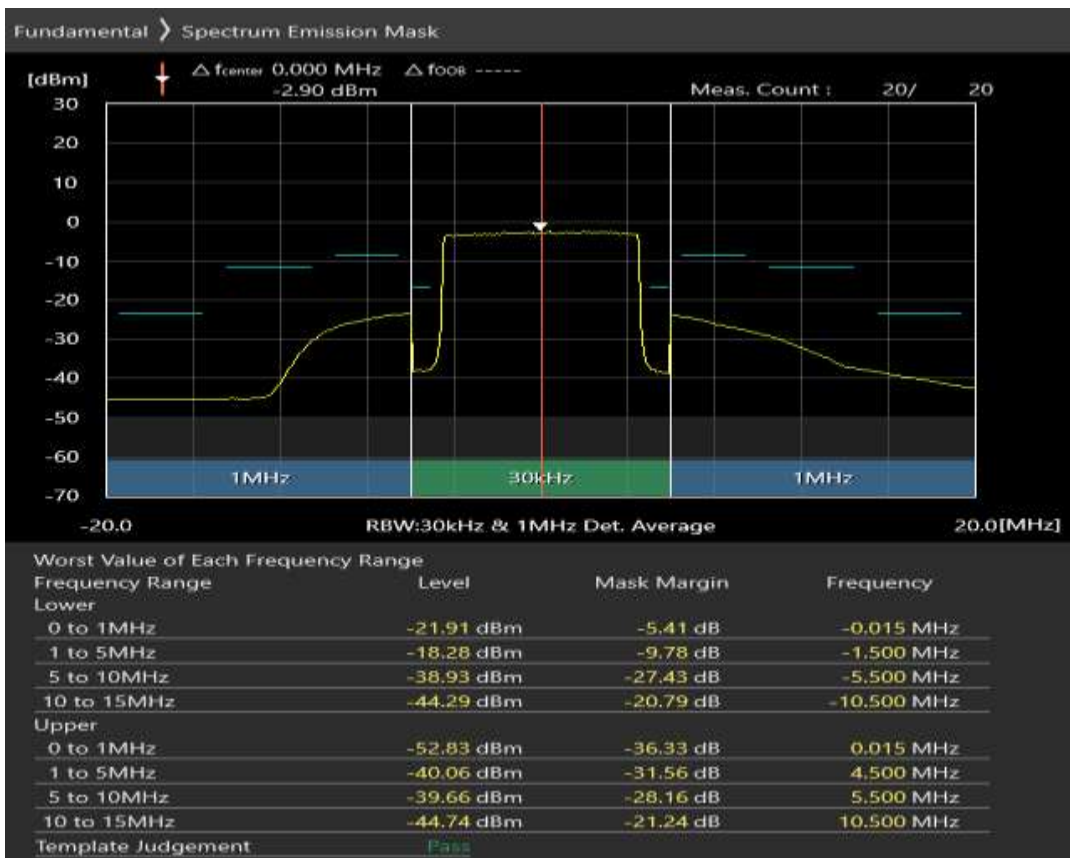

Band8 QPSK BW=10MHz Channel=21625 RB Size=12 Position=#0