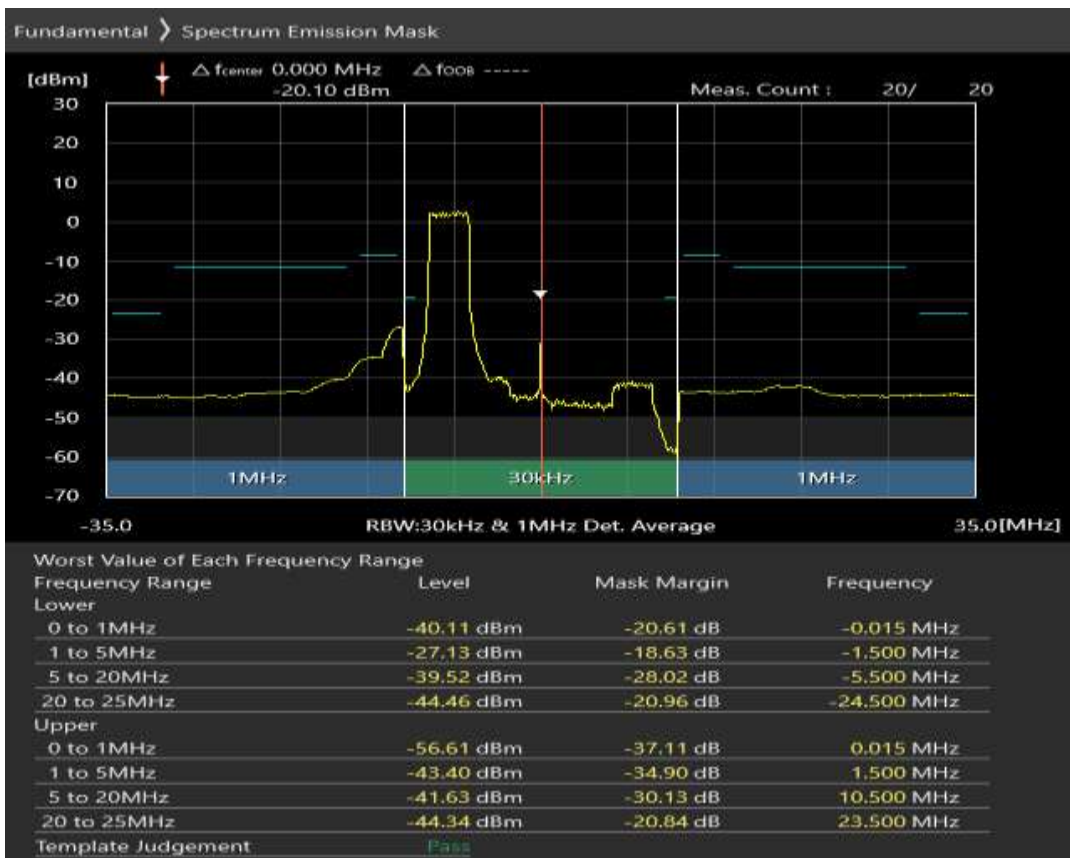

Band3 QPSK BW=20MHz Channel=19850 RB Size=18 Position=#0