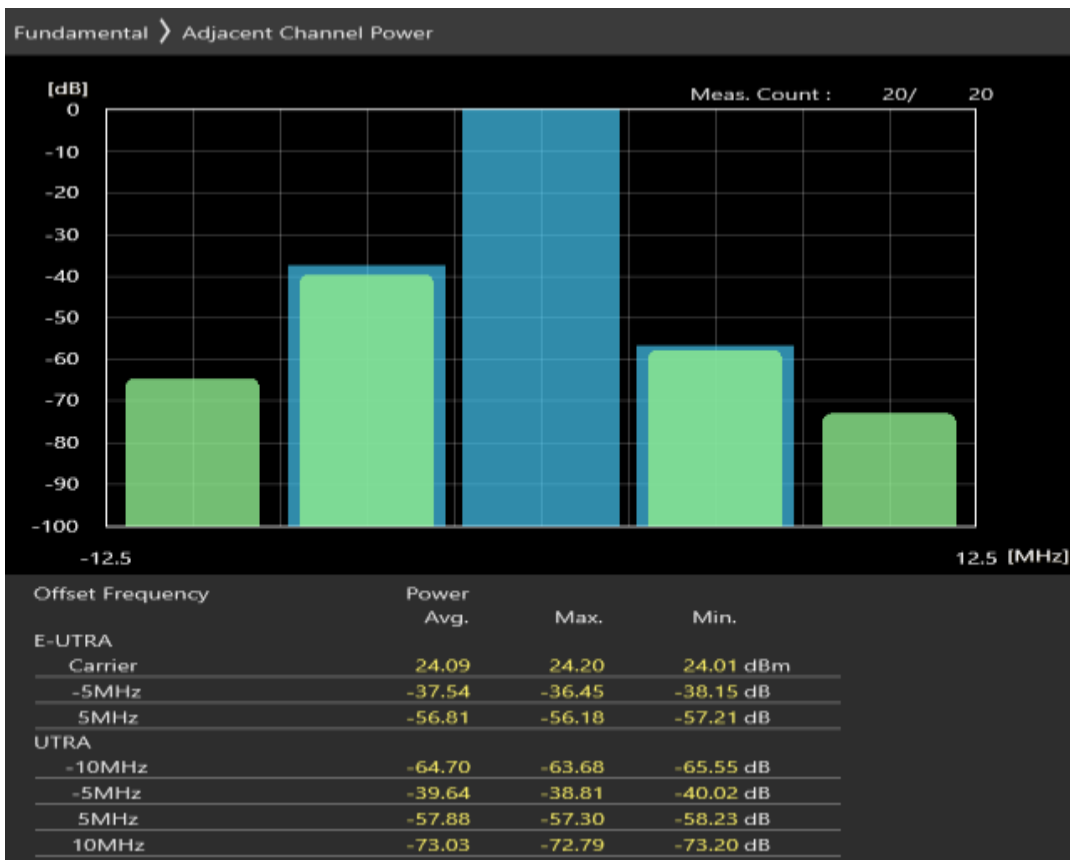

Band8 QPSK BW=5MHz Channel=21775 RB Size=8 Position=#0