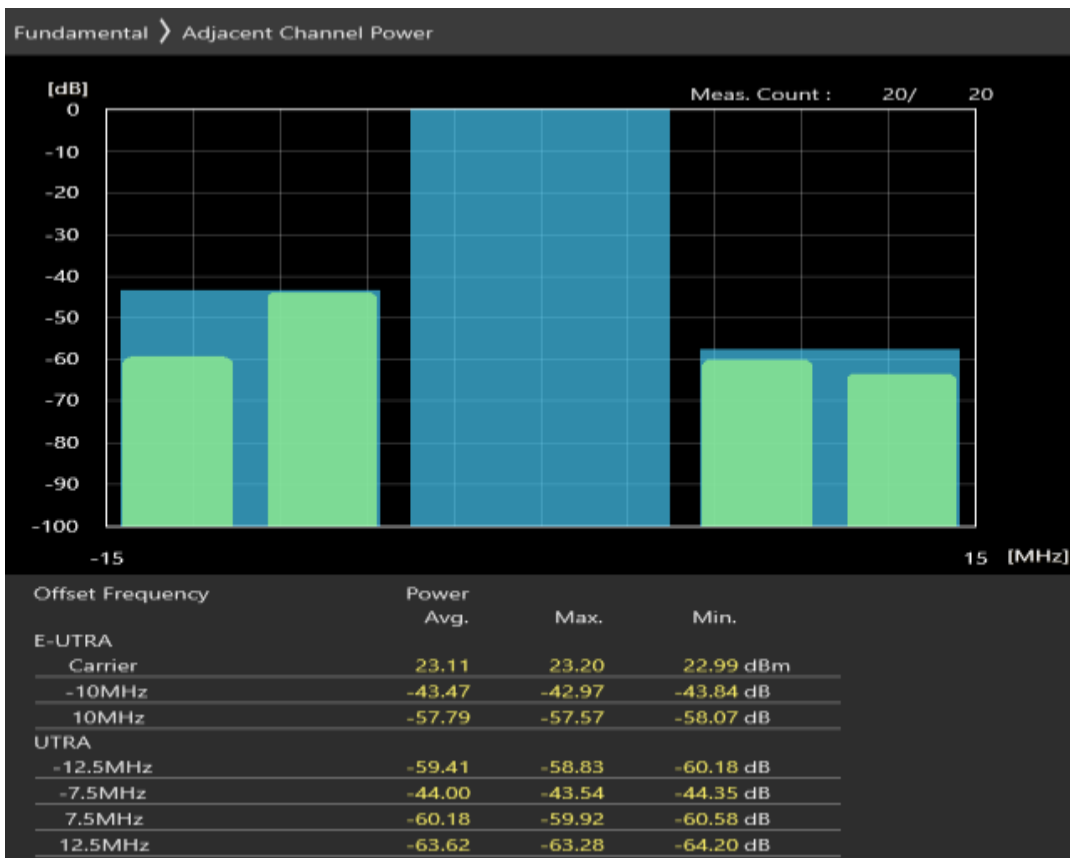

Band28 QPSK BW=10MHz Channel=27410 RB Size=12 Position=#0