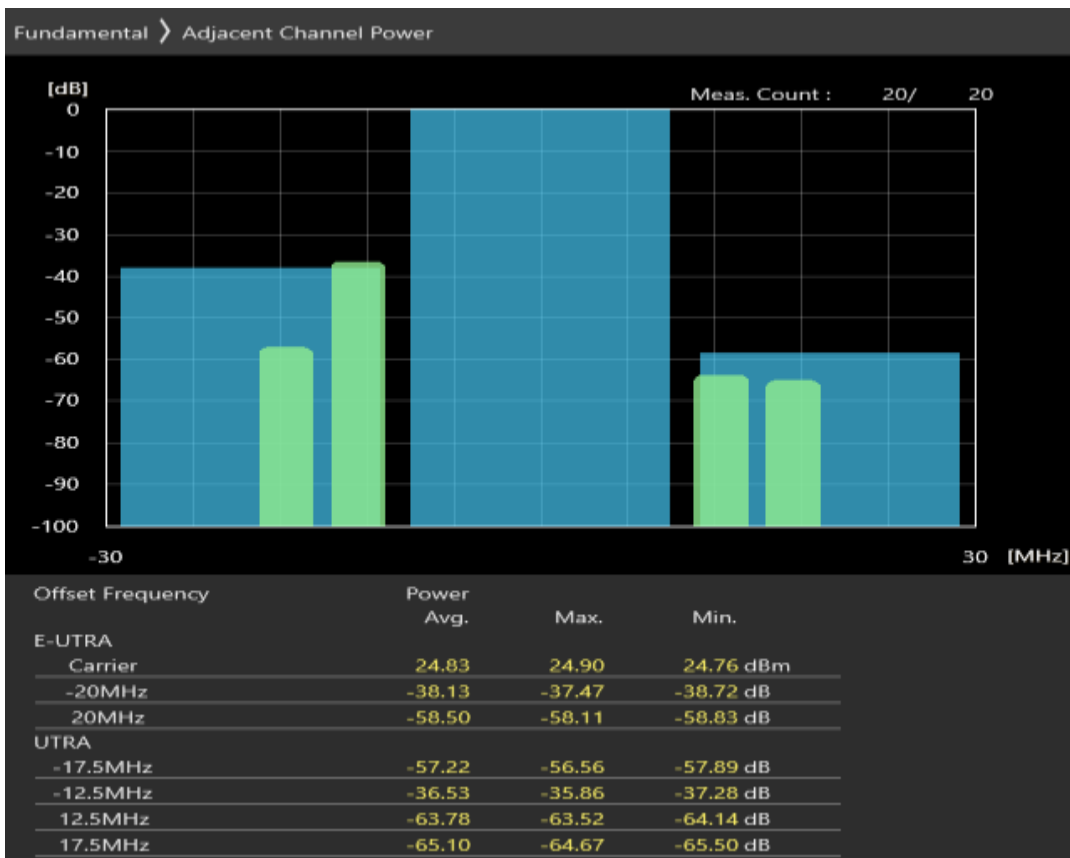

Band1 QPSK BW=20MHz Channel=18300 RB Size=18 Position=#0