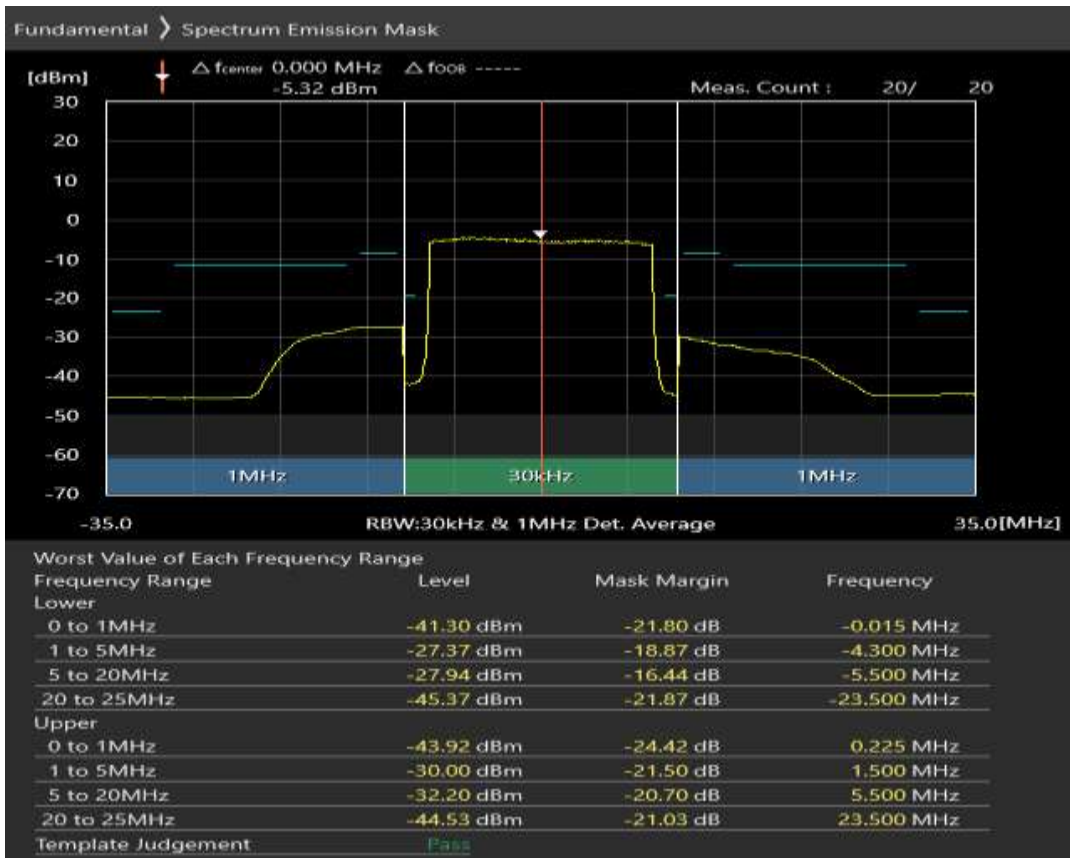

Band20 QPSK BW=20MHz Channel=24300 RB Size=100 Position=#0