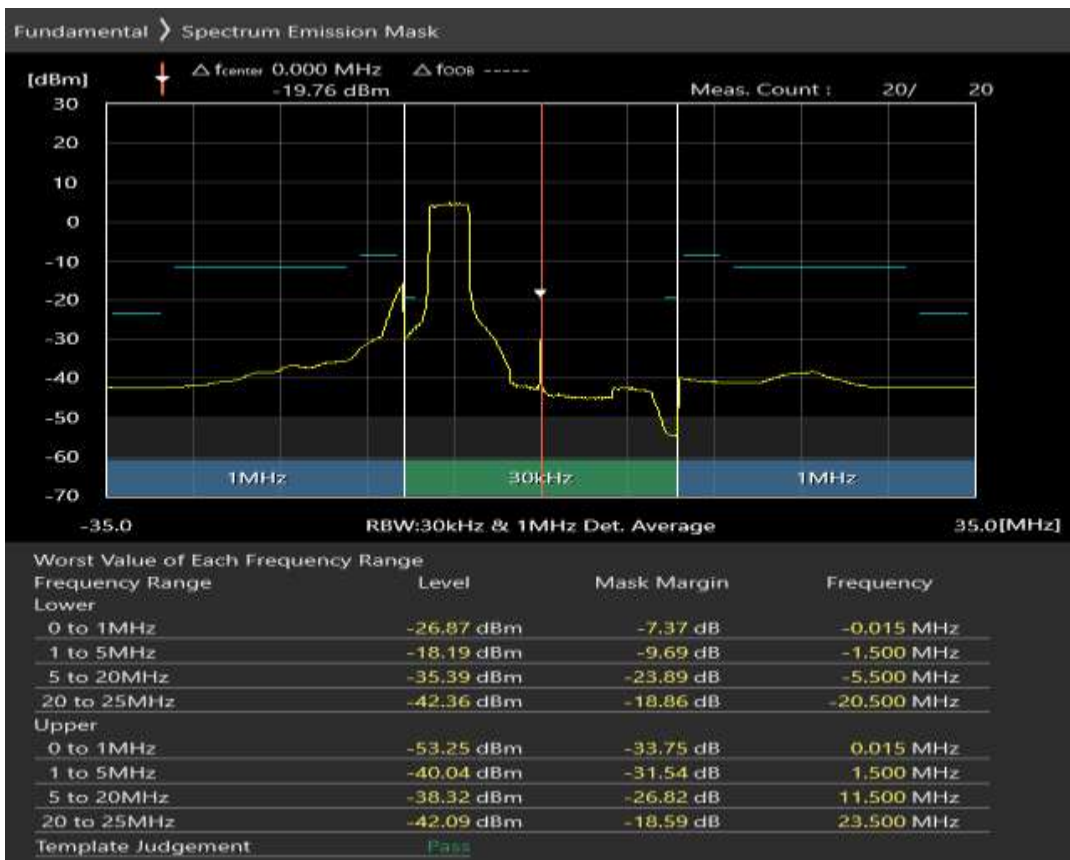

Band7 QPSK BW=20MHz Channel=21350 RB Size=18 Position=#0