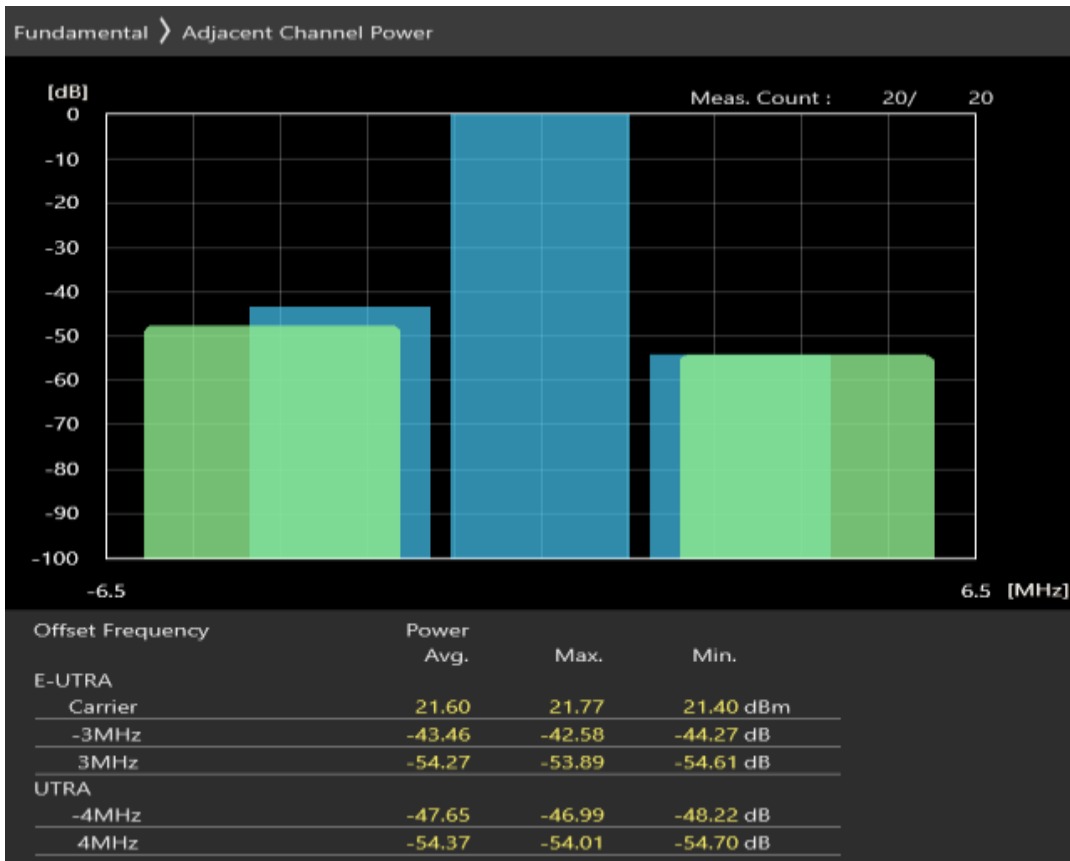

Band28 QPSK BW=3MHz Channel=27225 RB Size=4 Position=#0

Band28 QPSK BW=3MHz Channel=27225 RB Size=4 Position=#Max

Band28 QPSK BW=3MHz Channel=27225 RB Size=15 Position=#0

Band28 QAM16 BW=3MHz Channel=27225 RB Size=4 Position=#0