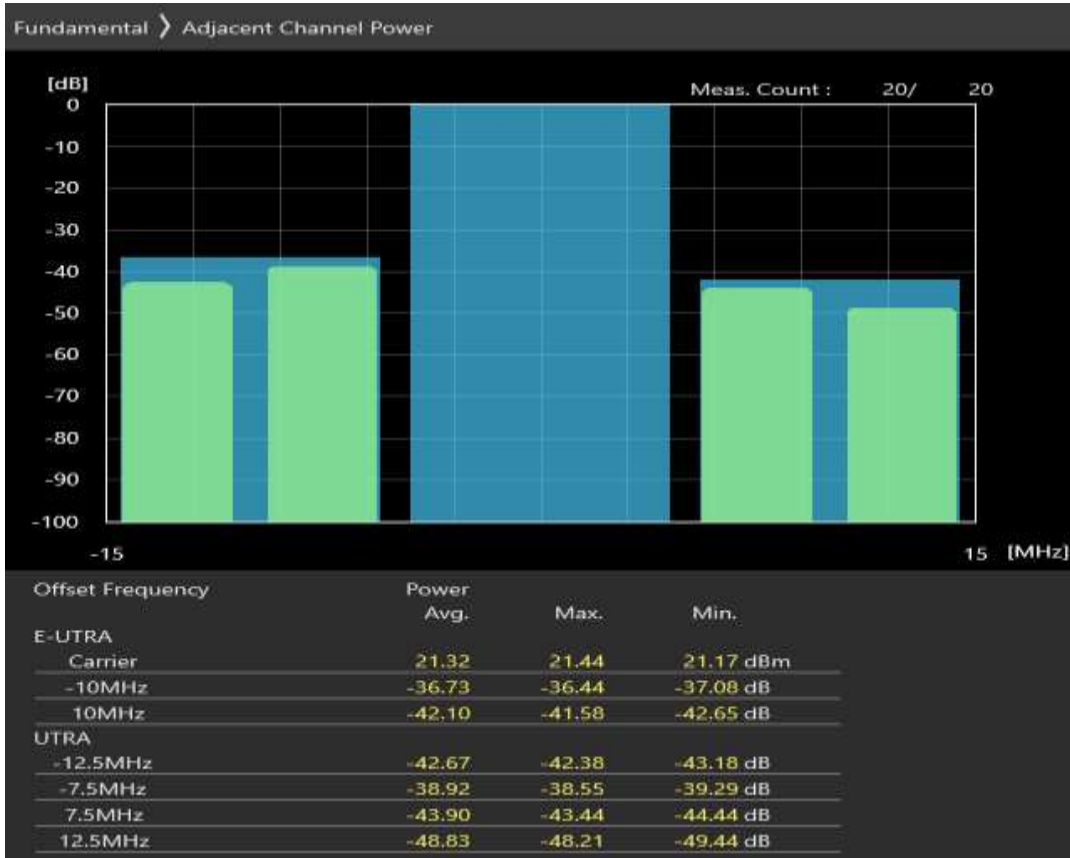

Band20 QPSK BW=10MHz Channel=24300 RB Size=50 Position=#0

Band20 QAM16 BW=10MHz Channel=24300 RB Size=12 Position=#0

Band20 QAM16 BW=10MHz Channel=24300 RB Size=12 Position=#Max

Band20 QAM16 BW=10MHz Channel=24300 RB Size=50 Position=#0