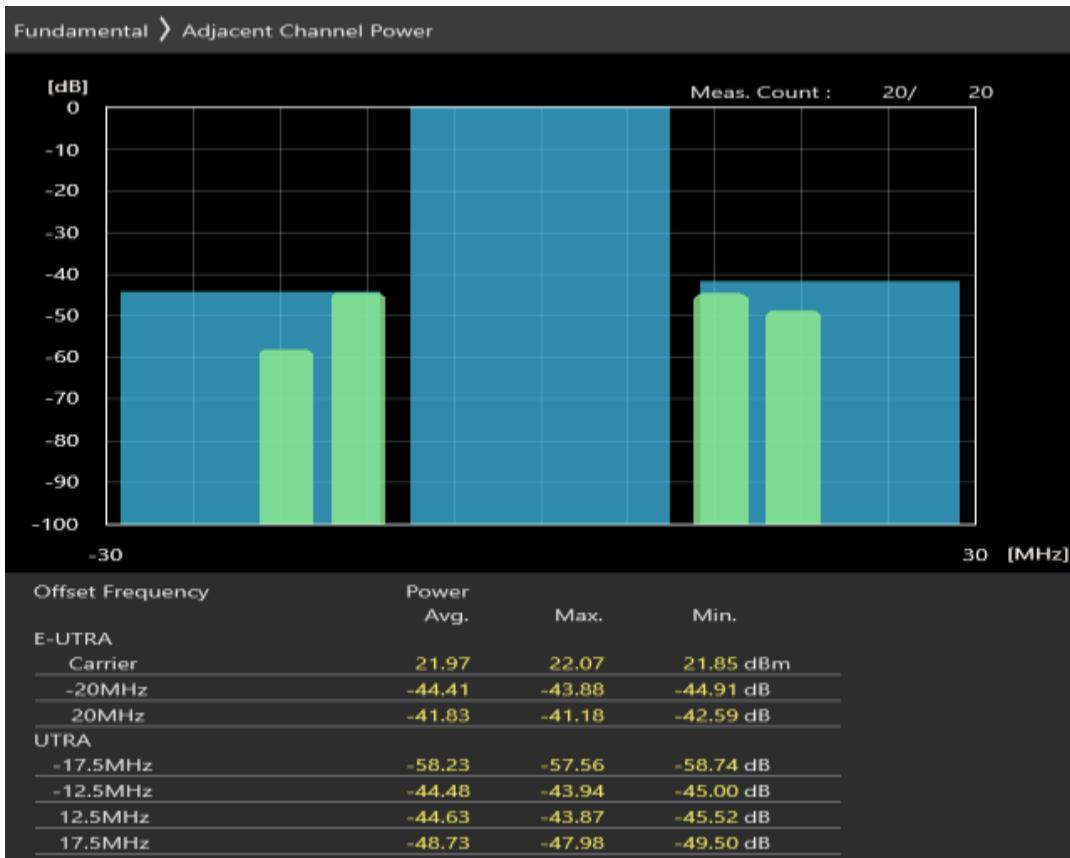

Band20 QPSK BW=20MHz Channel=24250 RB Size=100 Position=#0