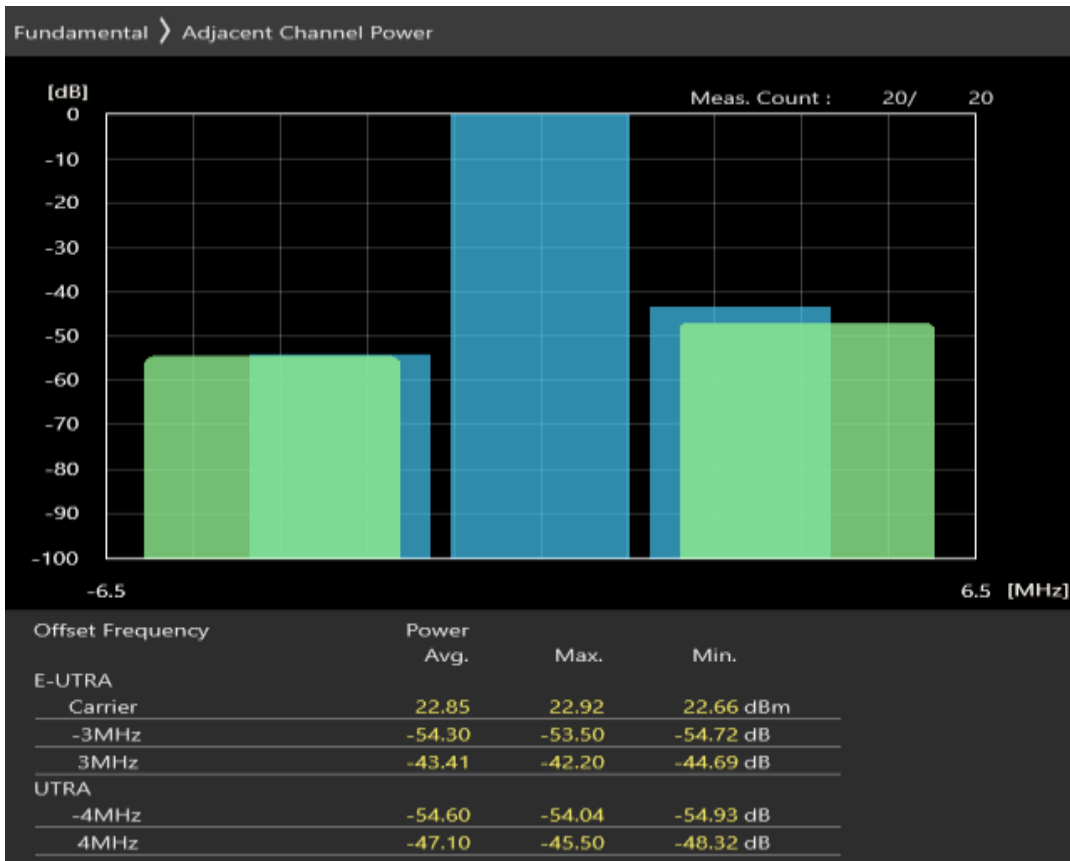

Band28 QAM16 BW=3MHz Channel=27225 RB Size=4 Position=#Max

Band28 QAM16 BW=3MHz Channel=27225 RB Size=15 Position=#0

Band28 QPSK BW=3MHz Channel=27360 RB Size=4 Position=#0

Band28 QPSK BW=3MHz Channel=27360 RB Size=4 Position=#Max