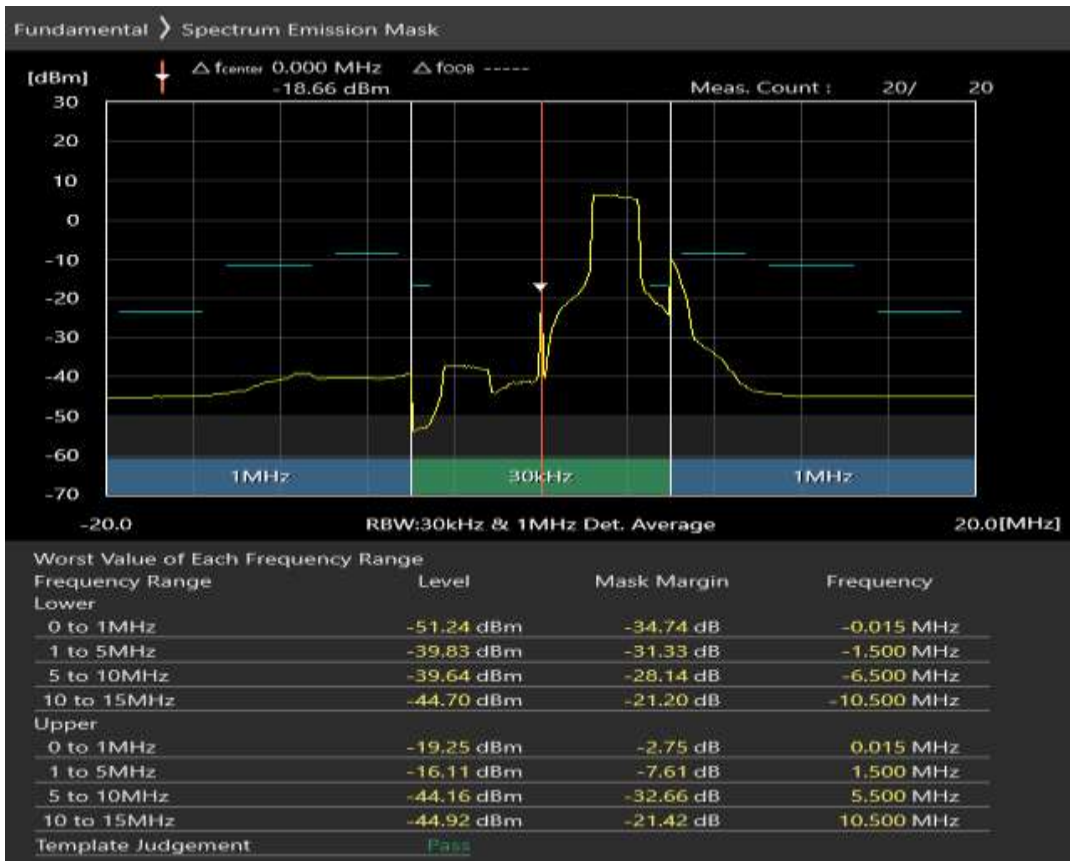

Band8 QAM16 BW=10MHz Channel=21625 RB Size=12 Position=#Max

Band8 QAM16 BW=10MHz Channel=21625 RB Size=50 Position=#0

Band8 QPSK BW=10MHz Channel=21750 RB Size=12 Position=#0

Band8 QPSK BW=10MHz Channel=21750 RB Size=12 Position=#Max