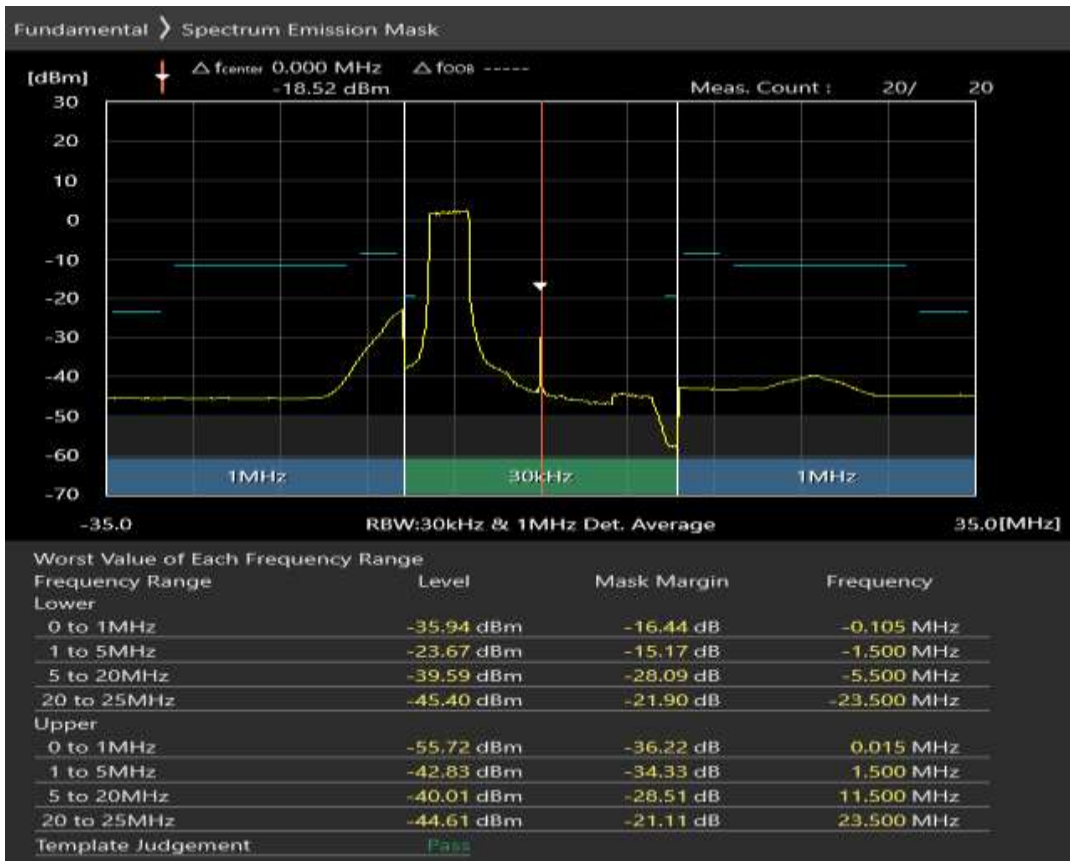

Band20 QPSK BW=20MHz Channel=24250 RB Size=18 Position=#0

Band20 QPSK BW=20MHz Channel=24250 RB Size=18 Position=#Max

Band20 QPSK BW=20MHz Channel=24250 RB Size=100 Position=#0

Band20 QAM16 BW=20MHz Channel=24250 RB Size=18 Position=#0