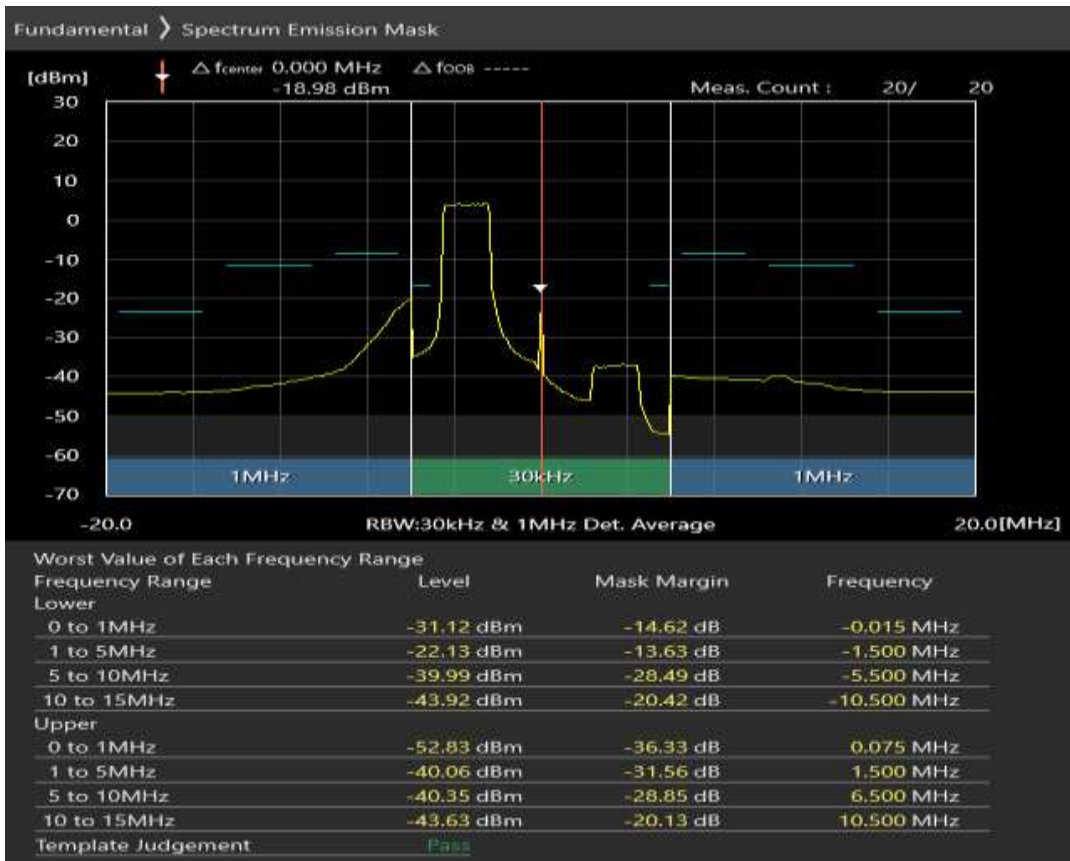

Band1 QPSK BW=10MHz Channel=18050 RB Size=12 Position=#0

Band1 QPSK BW=10MHz Channel=18050 RB Size=12 Position=#Max

Band1 QPSK BW=10MHz Channel=18050 RB Size=50 Position=#0

Band1 QAM16 BW=10MHz Channel=18050 RB Size=12 Position=#0