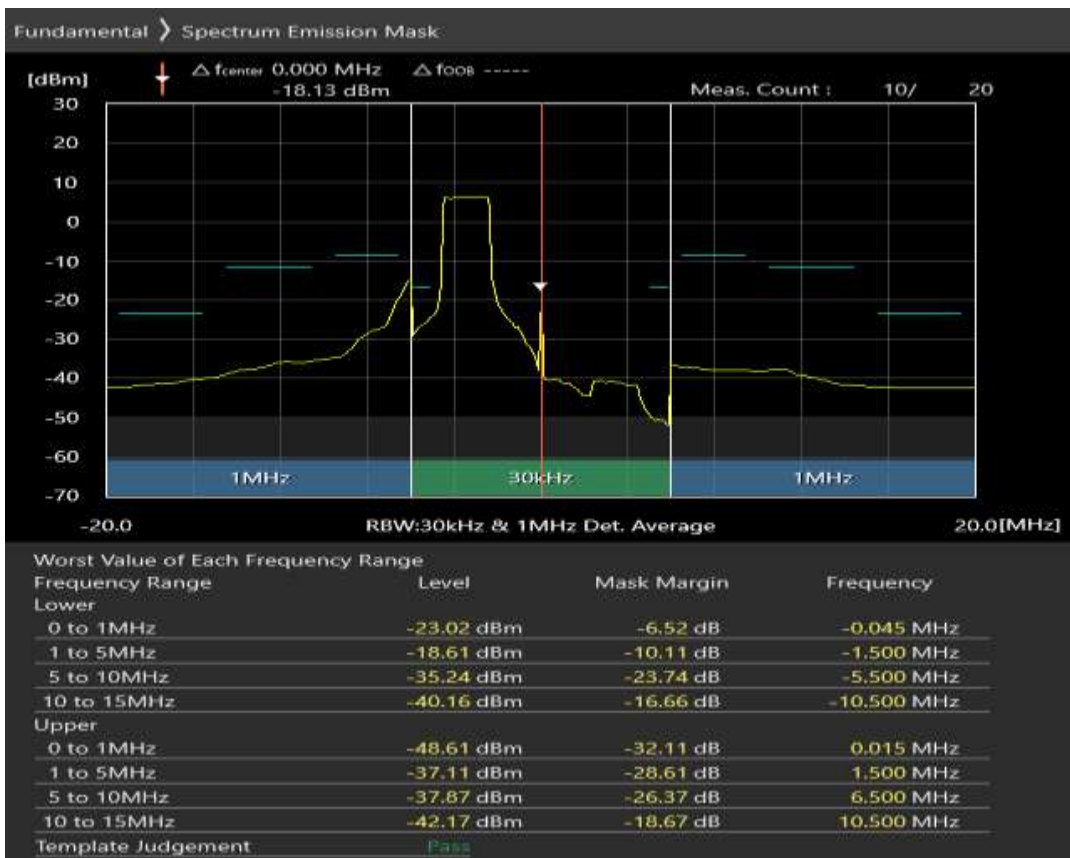

Band7 QPSK BW=10MHz Channel=21100 RB Size=12 Position=#0