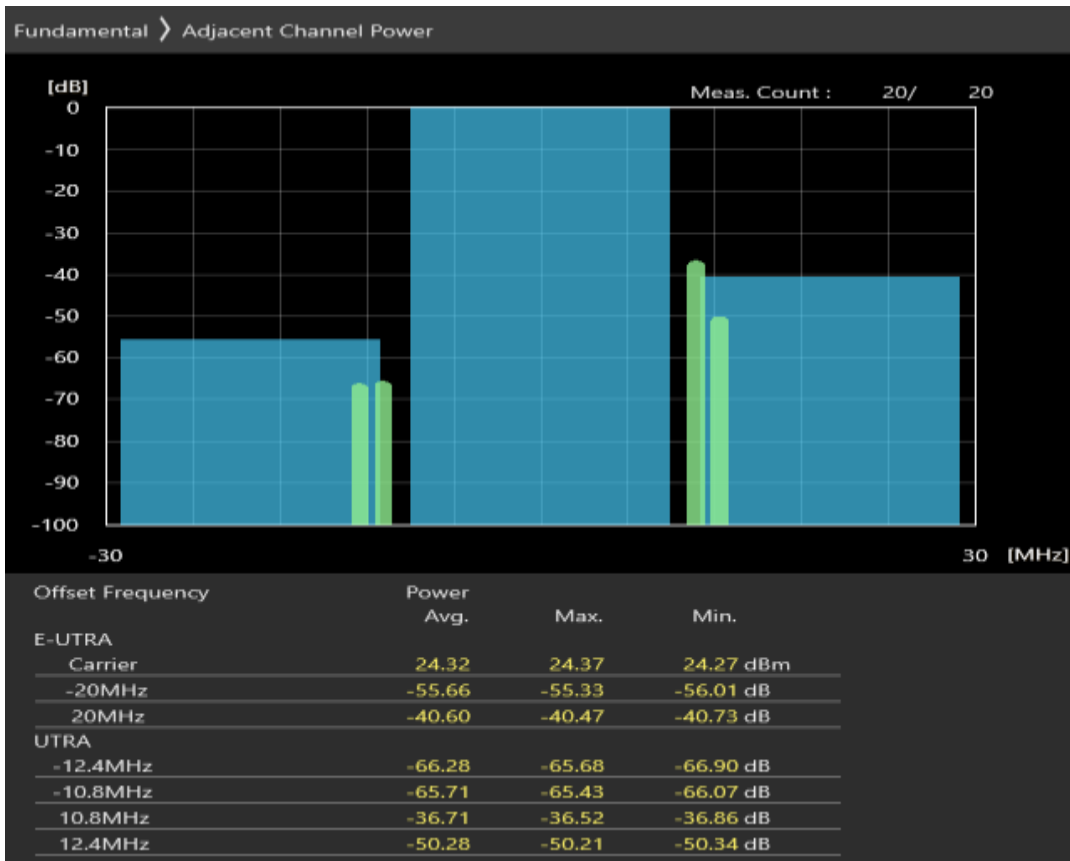

Band40 QAM16 BW=20MHz Channel=39150 RB Size=18 Position=#Max

Band40 QAM16 BW=20MHz Channel=39150 RB Size=100 Position=#

Band40 QPSK BW=20MHz Channel=39550 RB Size=18 Position=#0

Band40 QPSK BW=20MHz Channel=39550 RB Size=18 Position=#Max