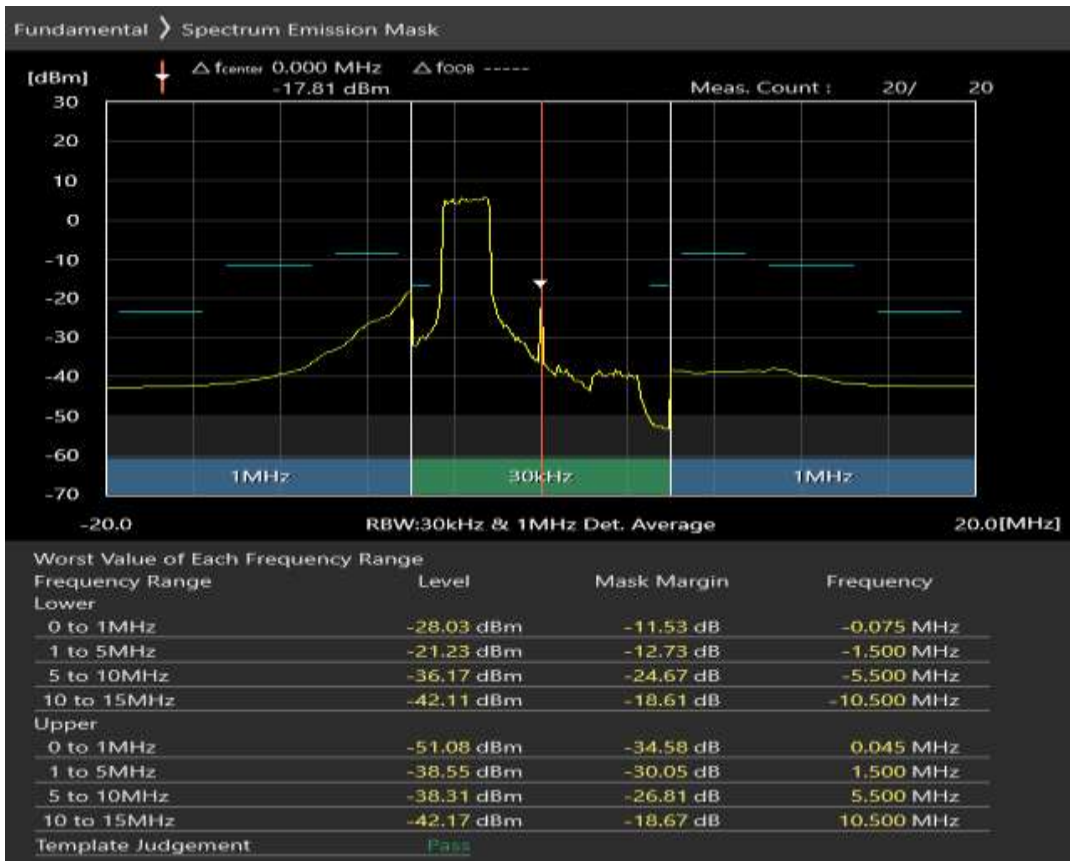

Band40 QPSK BW=10MHz Channel=38700 RB Size=12 Position=#0

Band40 QPSK BW=10MHz Channel=38700 RB Size=12 Position=#Max

Band40 QPSK BW=10MHz Channel=38700 RB Size=50 Position=#0

Band40 QAM16 BW=10MHz Channel=38700 RB Size=12 Position=#0