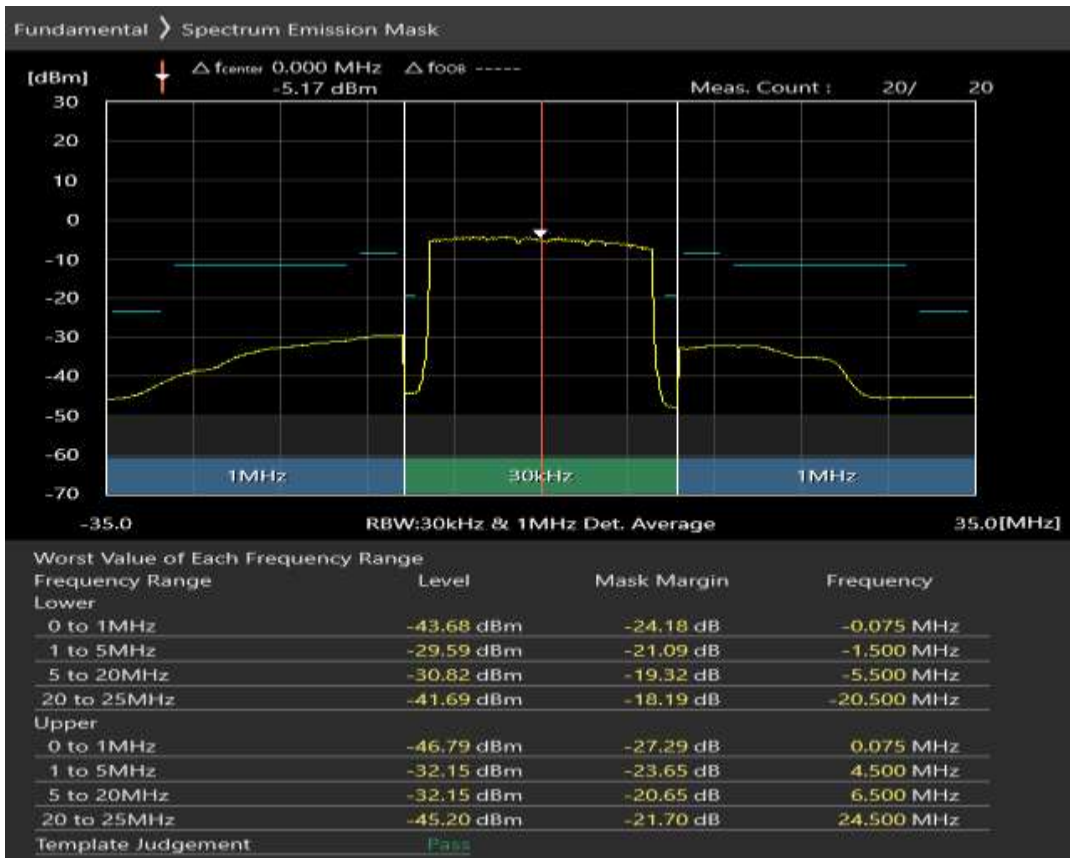

Band28 QPSK BW=20MHz Channel=27460 RB Size=100 Position=#0