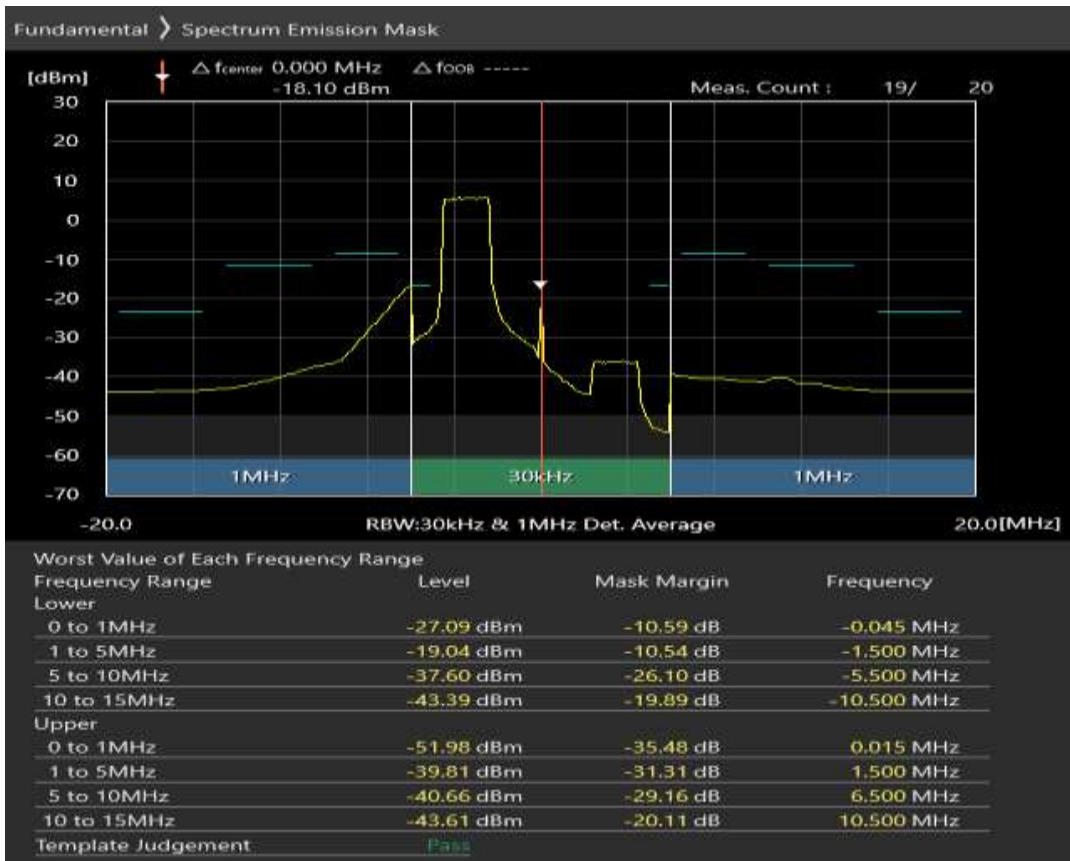

Band1 QPSK BW=10MHz Channel=18550 RB Size=12 Position=#0

Band1 QPSK BW=10MHz Channel=18550 RB Size=12 Position=#Max

Band1 QPSK BW=10MHz Channel=18550 RB Size=50 Position=#0

Band1 QAM16 BW=10MHz Channel=18550 RB Size=12 Position=#0