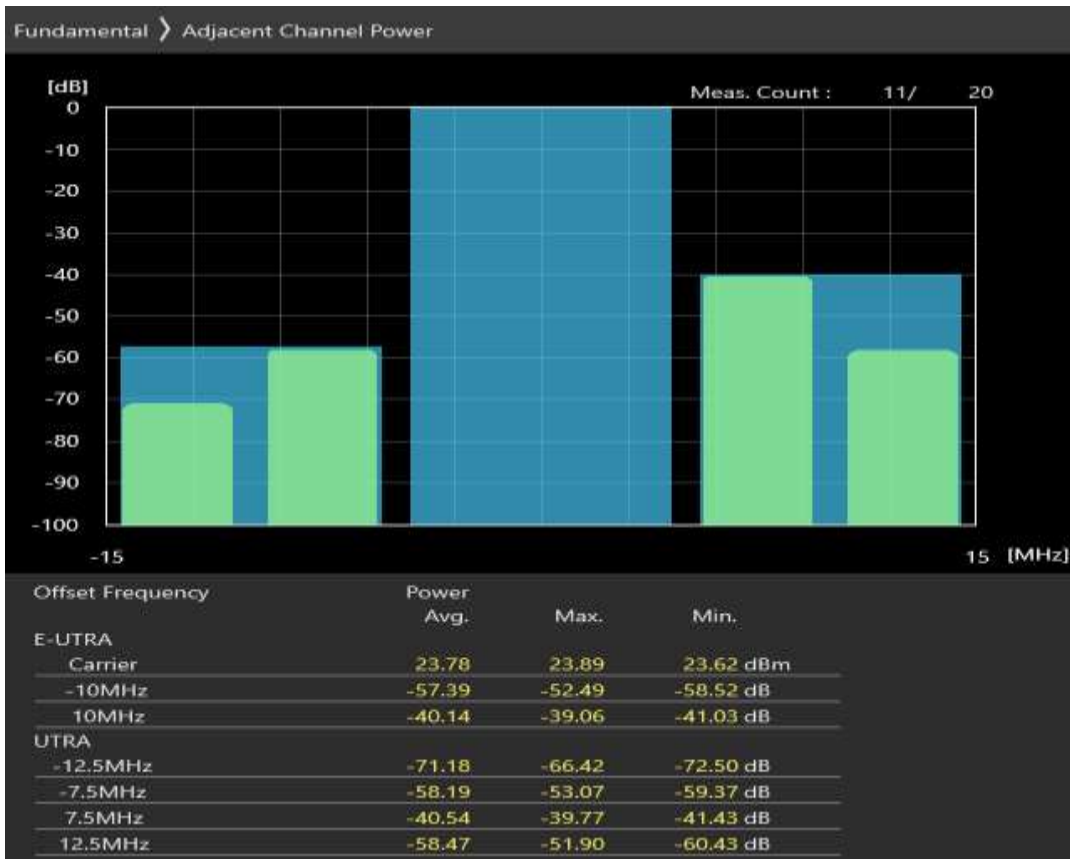

Band8 QPSK BW=1.4MHz Channel=21793 RB Size=5 Position=#Max

Band8 QPSK BW=1.4MHz Channel=21793 RB Size=6 Position=#0

Band8 QPSK BW=10MHz Channel=21500 RB Size=12 Position=#0

Band8 QPSK BW=10MHz Channel=21500 RB Size=12 Position=#Max