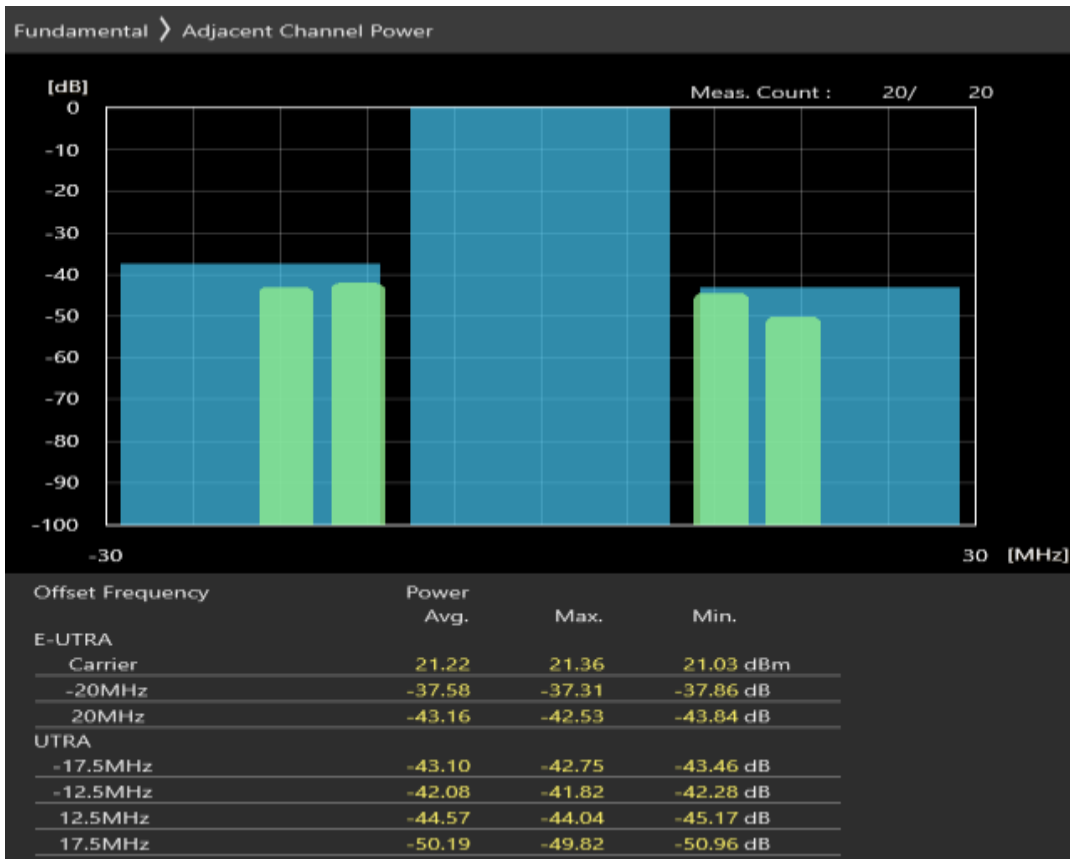

Band20 QPSK BW=20MHz Channel=24350 RB Size=100 Position=#0

Band20 QAM16 BW=20MHz Channel=24350 RB Size=18 Position=#0

Band20 QAM16 BW=20MHz Channel=24350 RB Size=18 Position=#Max

Band20 QAM16 BW=20MHz Channel=24350 RB Size=100 Position=#