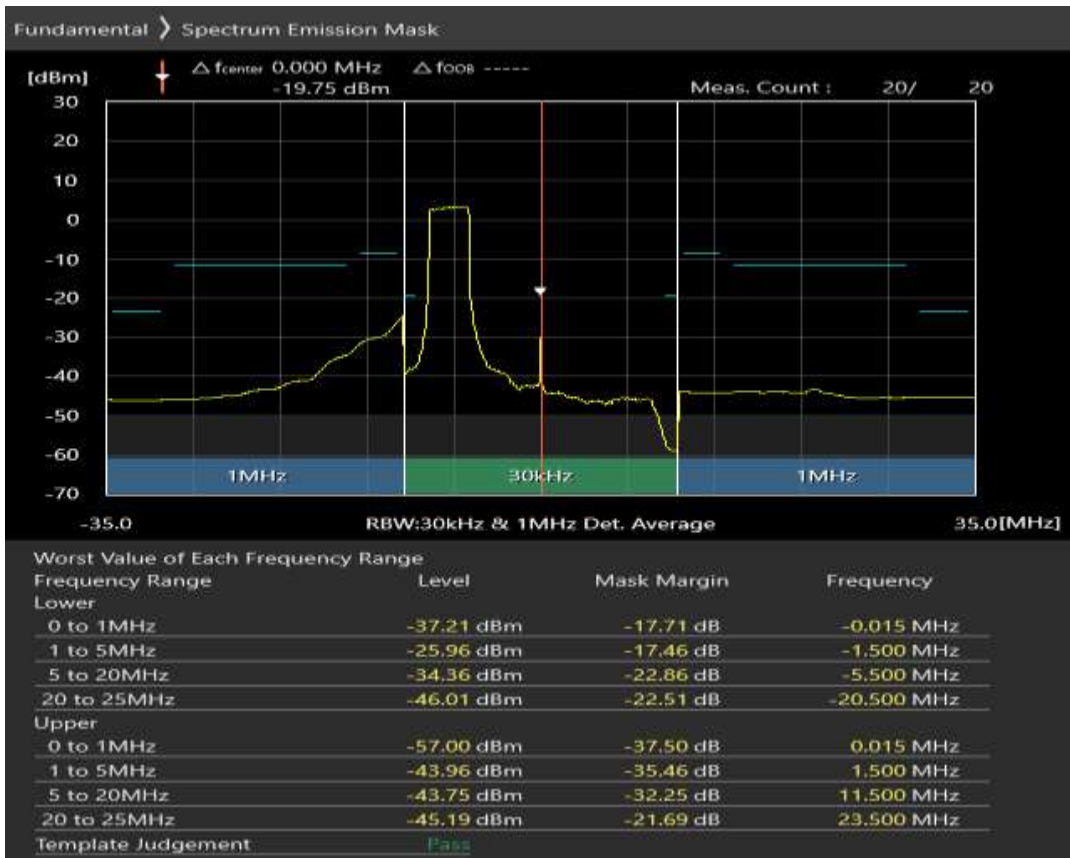

Band28 QPSK BW=20MHz Channel=27460 RB Size=18 Position=#0