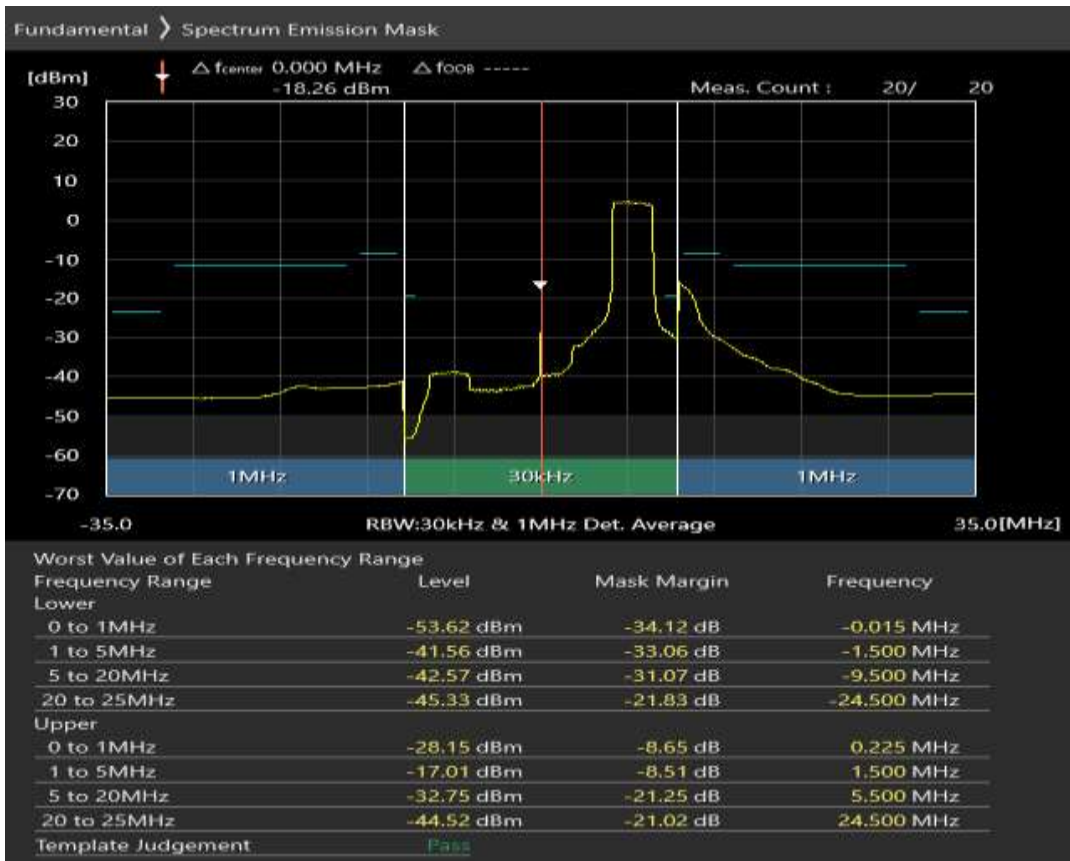

Band20 QAM16 BW=20MHz Channel=24250 RB Size=18 Position=#Max

Band20 QAM16 BW=20MHz Channel=24250 RB Size=100 Position=#0

Band20 QPSK BW=20MHz Channel=24300 RB Size=18 Position=#0

Band20 QPSK BW=20MHz Channel=24300 RB Size=18 Position=#Max