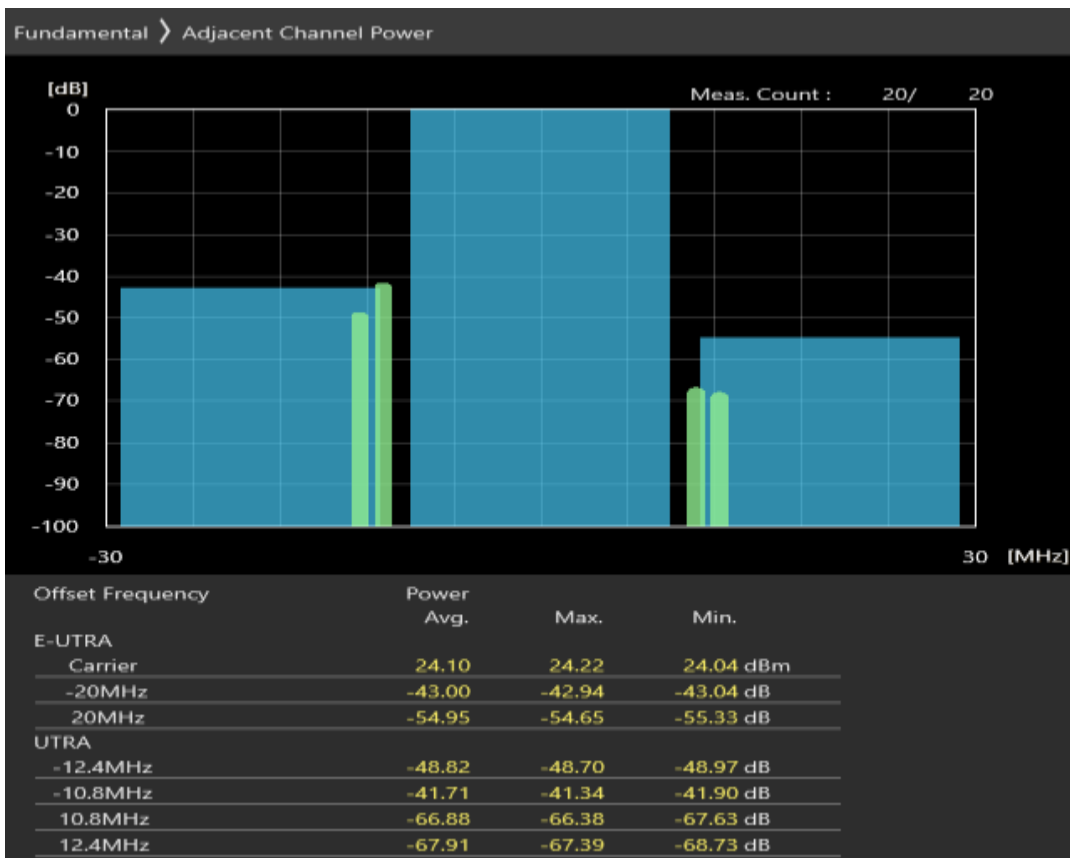

Band40 QPSK BW=20MHz Channel=38750 RB Size=18 Position=#0