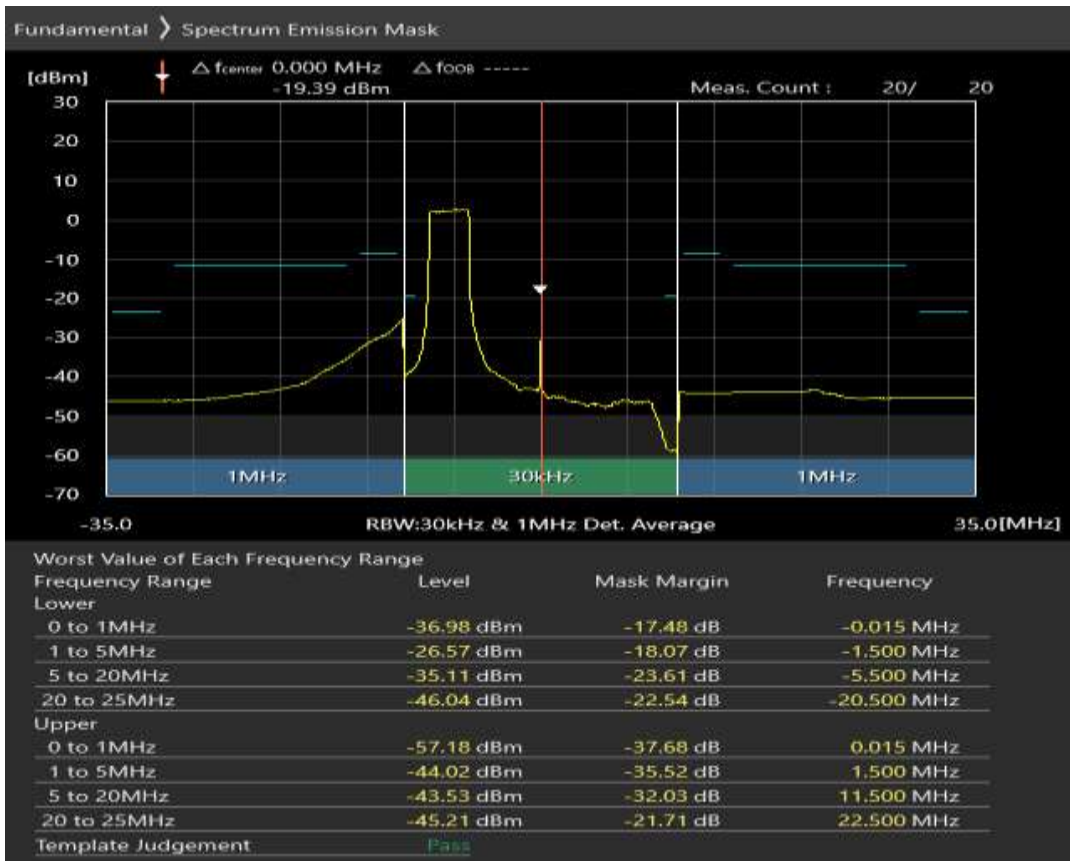

Band28 QPSK BW=20MHz Channel=27460 RB Size=18 Position=#0

Band28 QPSK BW=20MHz Channel=27460 RB Size=18 Position=#Max

Band28 QPSK BW=20MHz Channel=27460 RB Size=100 Position=#0

Band28 QAM16 BW=20MHz Channel=27460 RB Size=18 Position=#0