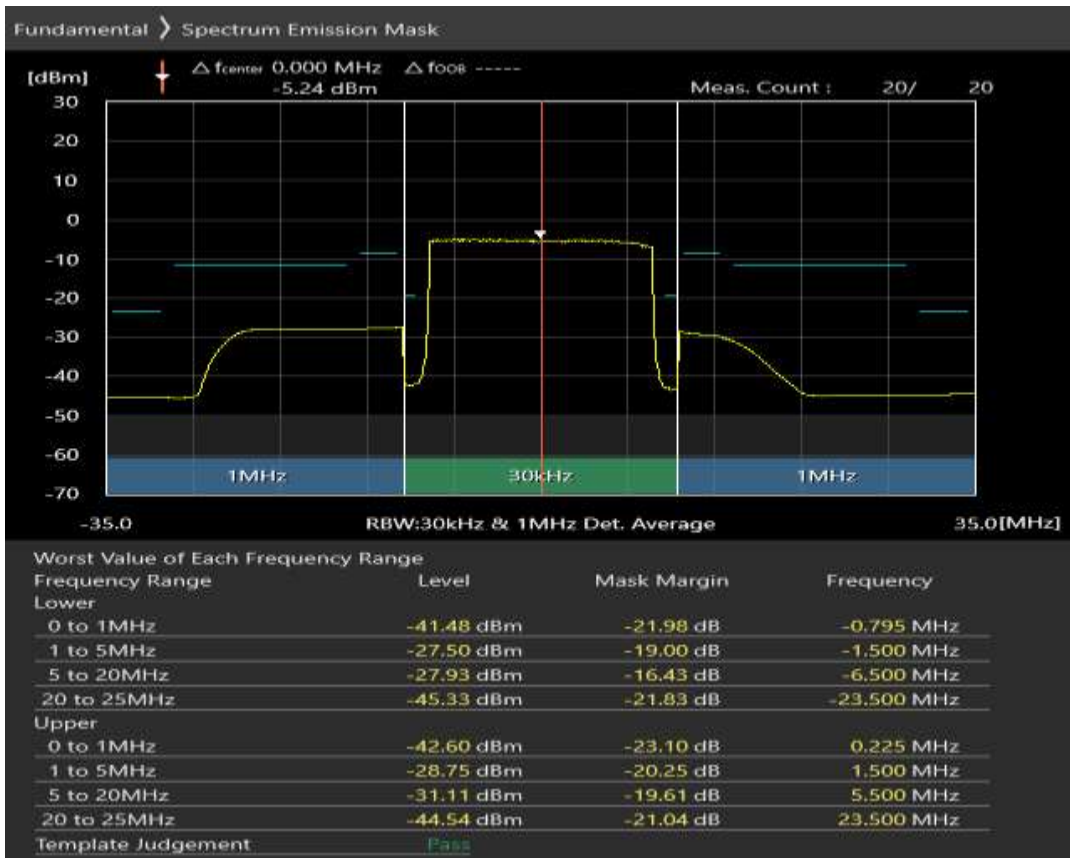

Band20 QPSK BW=20MHz Channel=24350 RB Size=100 Position=#0