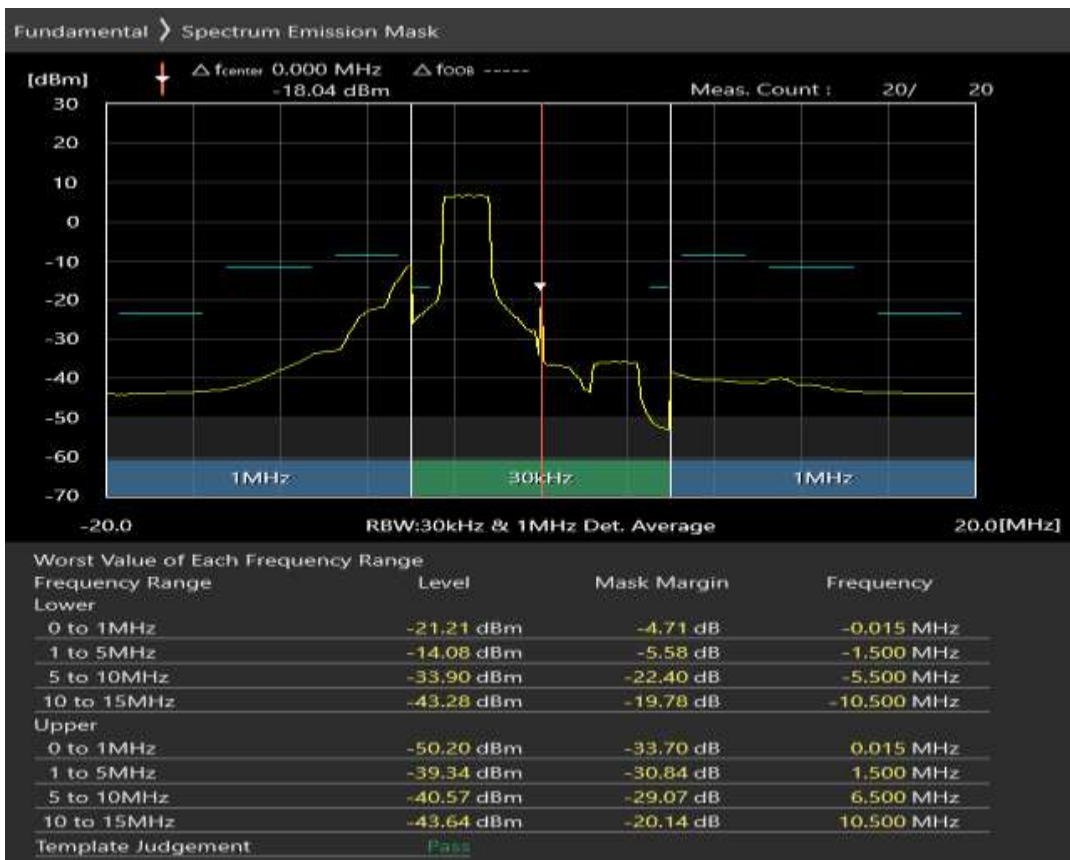

Band1 QPSK BW=10MHz Channel=18300 RB Size=12 Position=#0