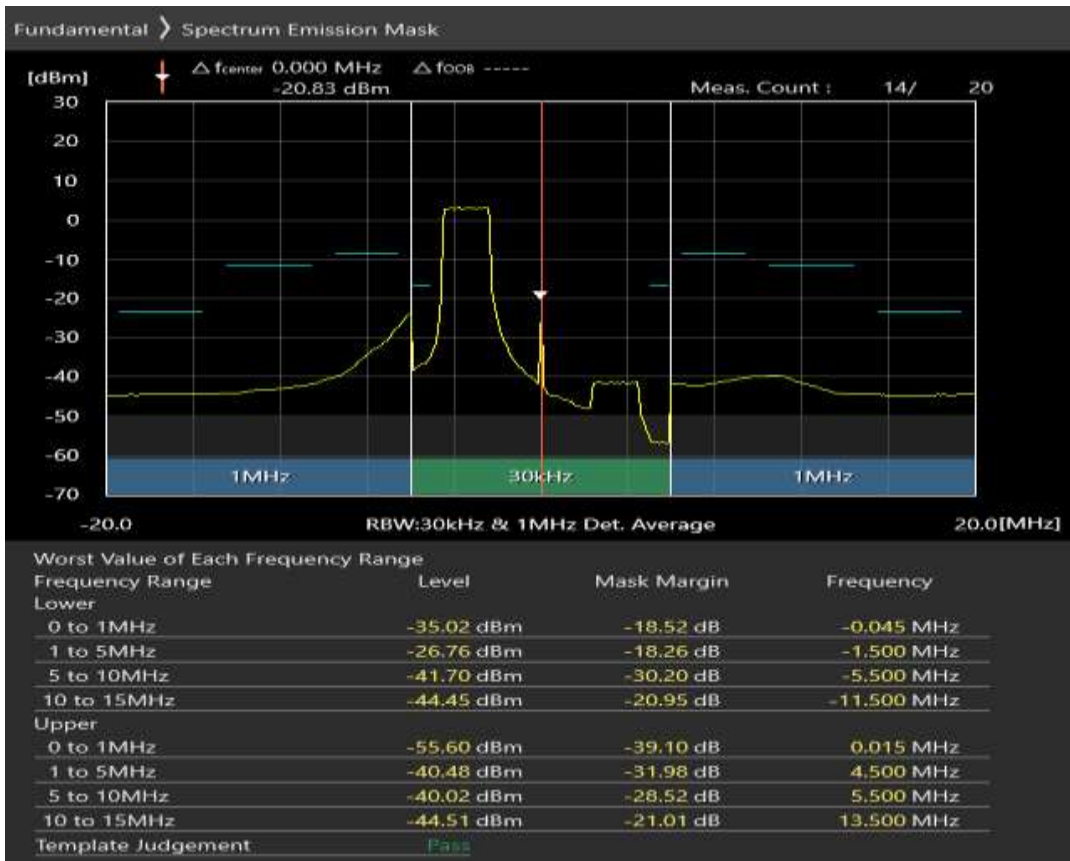

Band3 QPSK BW=10MHz Channel=1990 RB Size=12 Position=#0

Band3 QPSK BW=10MHz Channel=1990 RB Size=12 Position=#Max

Band3 QPSK BW=10MHz Channel=1990 RB Size=50 Position=#0

Band3 QAM16 BW=10MHz Channel=1990 RB Size=12 Position=#0