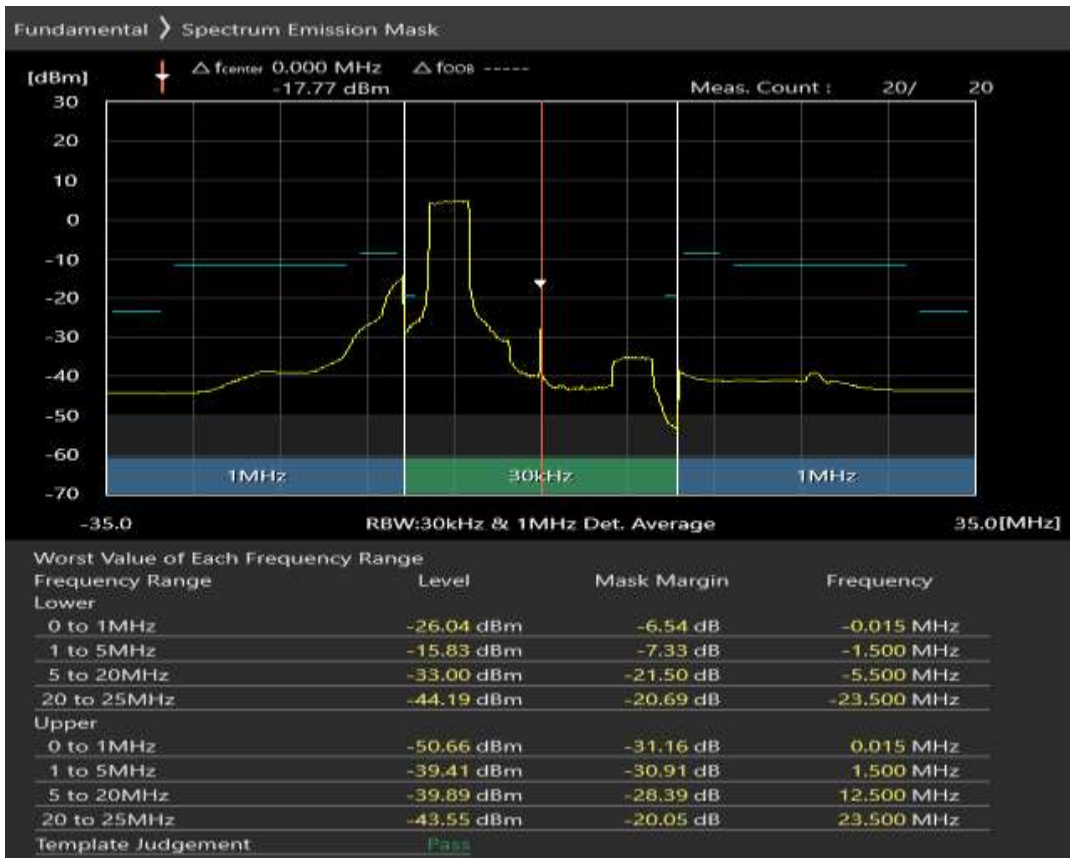

Band1 QPSK BW=20MHz Channel=18100 RB Size=18 Position=#0