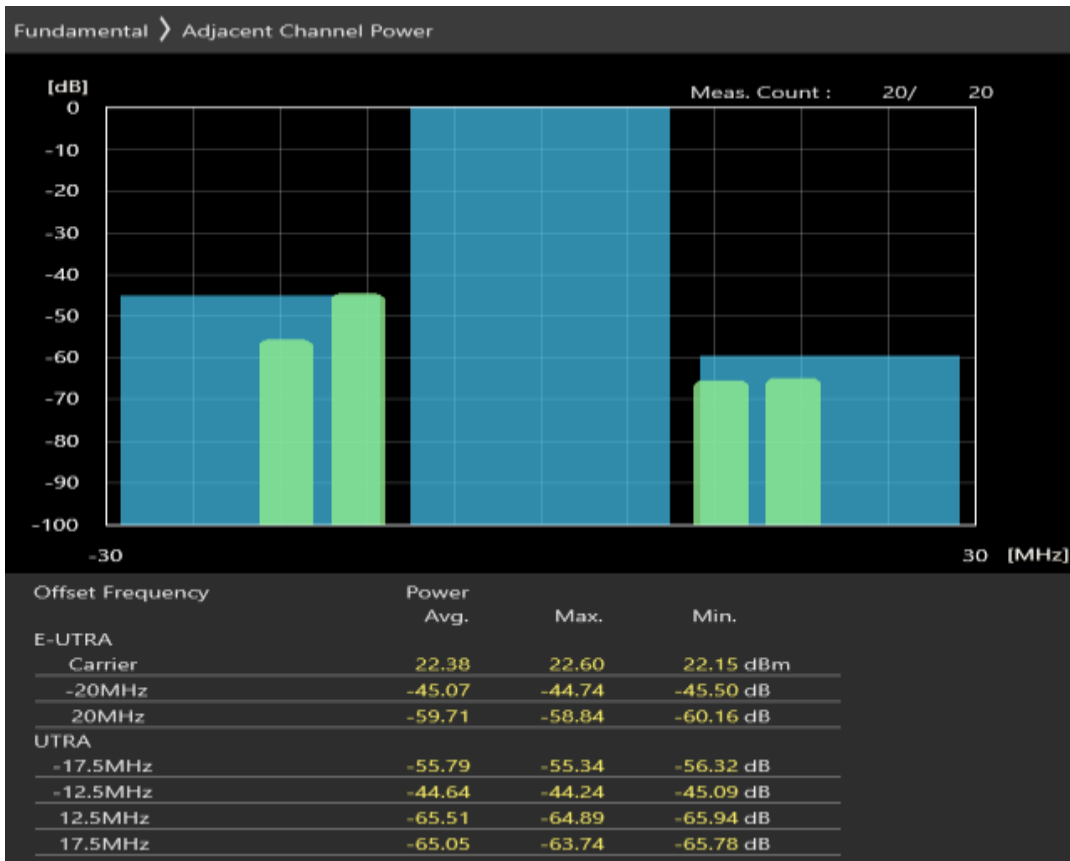

Band28 QPSK BW=20MHz Channel=27460 RB Size=18 Position=#0

Band28 QPSK BW=20MHz Channel=27460 RB Size=18 Position=#Max

Band28 QPSK BW=20MHz Channel=27460 RB Size=100 Position=#0

Band28 QAM16 BW=20MHz Channel=27460 RB Size=18 Position=#0