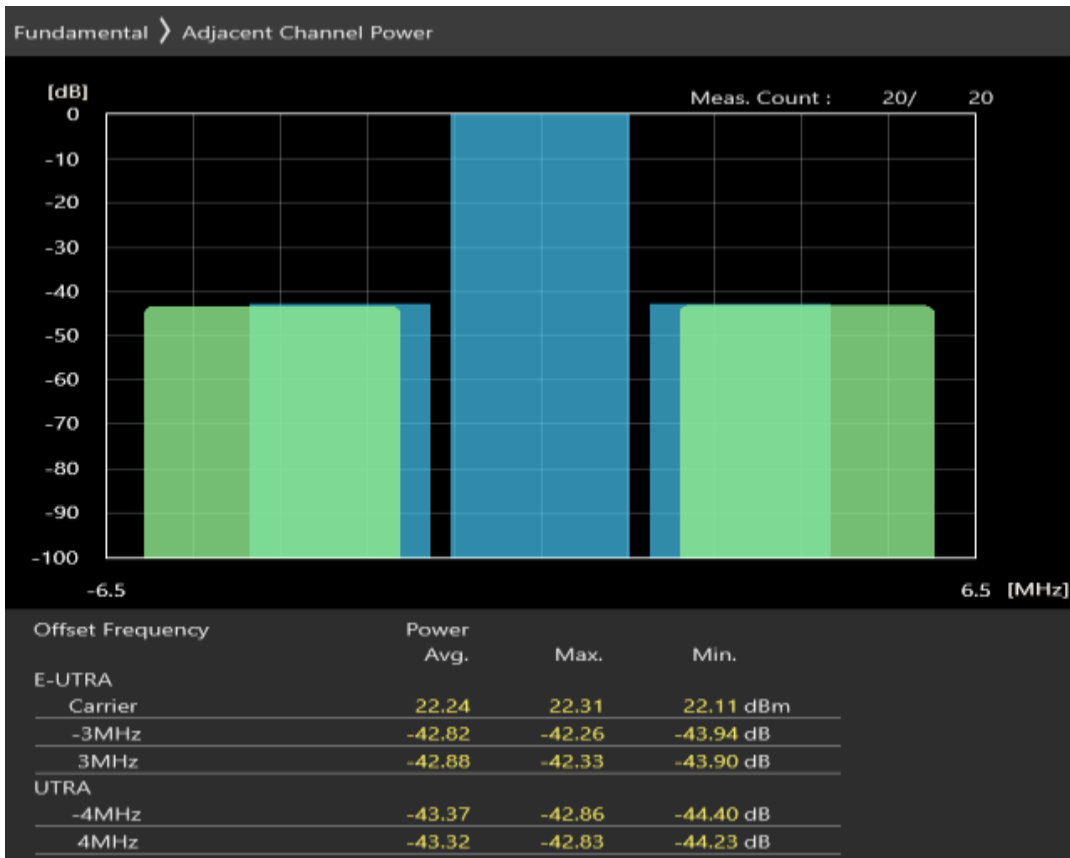

Band28 QPSK BW=3MHz Channel=27360 RB Size=15 Position=#0