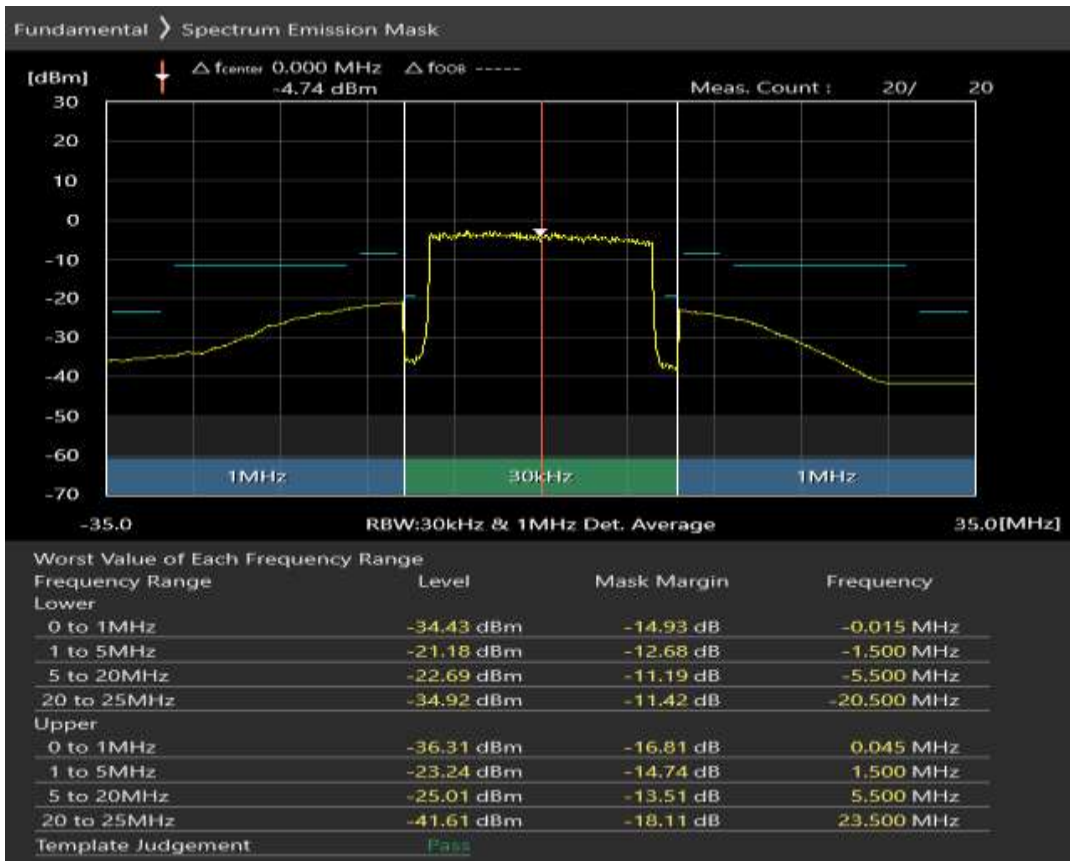

Band40 QPSK BW=20MHz Channel=39550 RB Size=100 Position=#0

Band40 QAM16 BW=20MHz Channel=39550 RB Size=18 Position=#0

Band40 QAM16 BW=20MHz Channel=39550 RB Size=18 Position=#Max

Band40 QAM16 BW=20MHz Channel=39550 RB Size=100 Position=#0