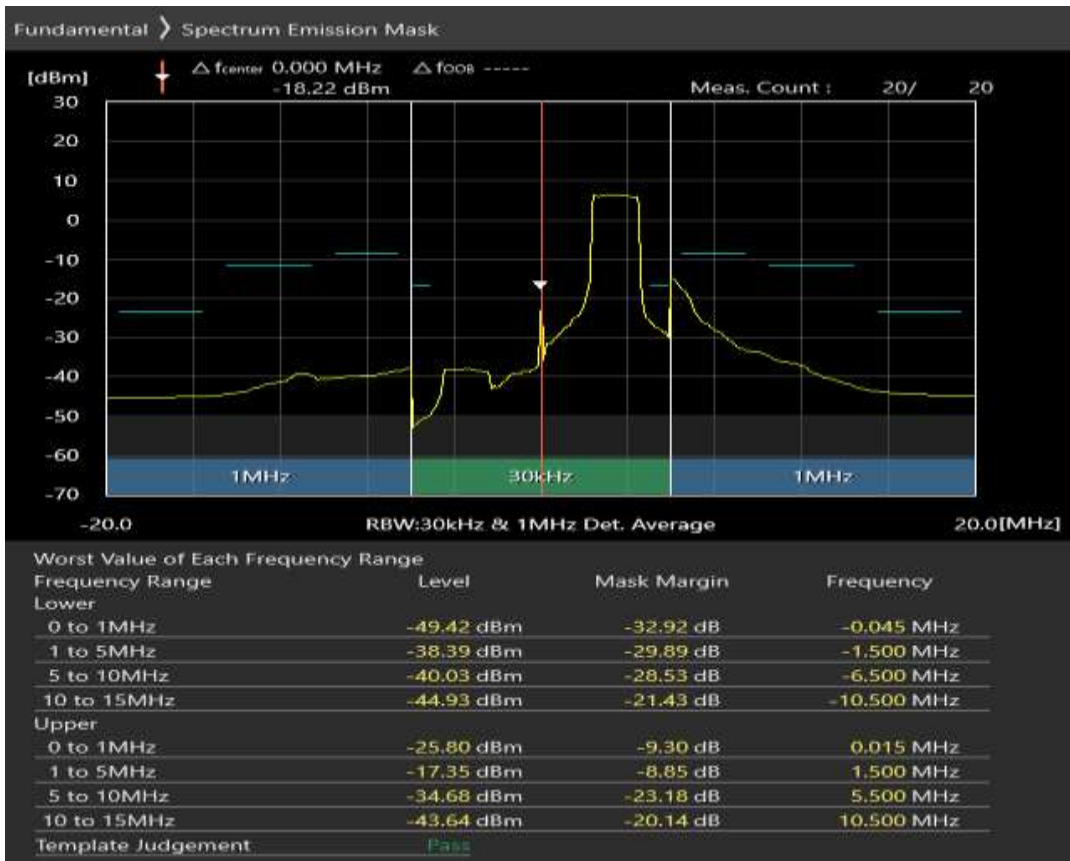

Band20 QPSK BW=10MHz Channel=24300 RB Size=12 Position=#Max