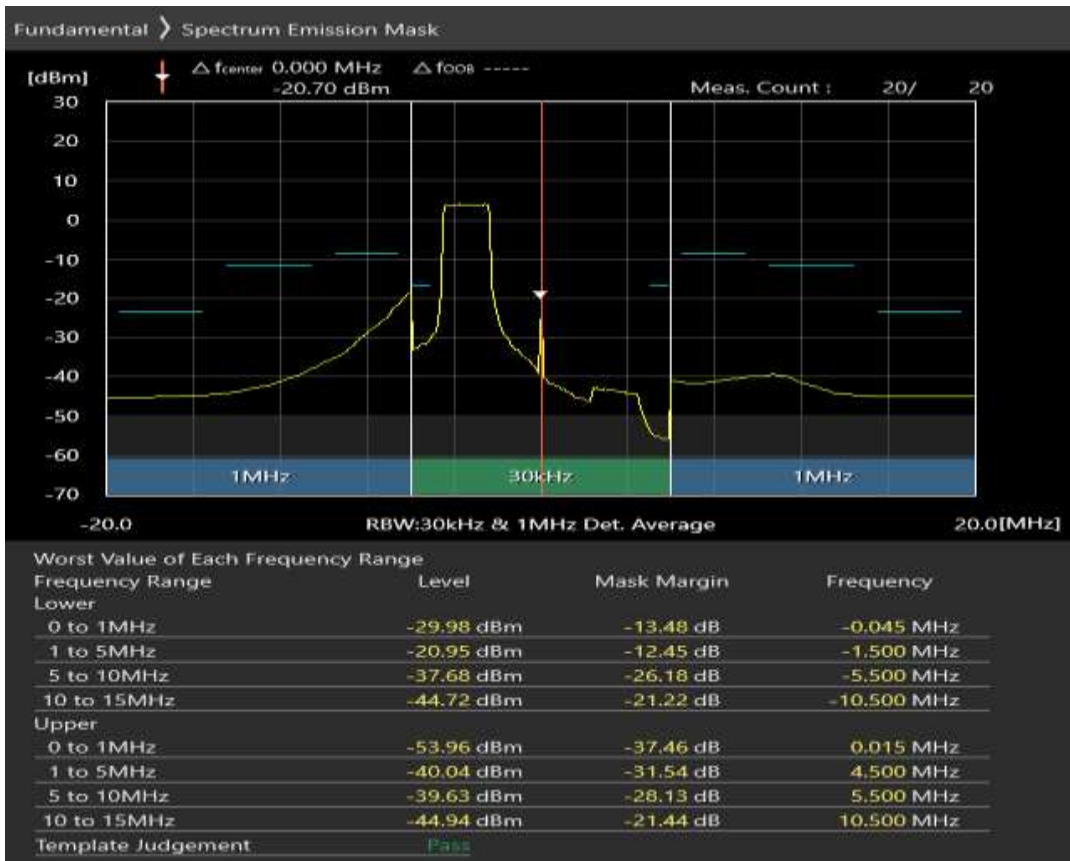

Band20 QPSK BW=10MHz Channel=24300 RB Size=12 Position=#0

Band20 QPSK BW=10MHz Channel=24300 RB Size=12 Position=#Max

Band20 QPSK BW=10MHz Channel=24300 RB Size=50 Position=#0

Band20 QAM16 BW=10MHz Channel=24300 RB Size=12 Position=#0