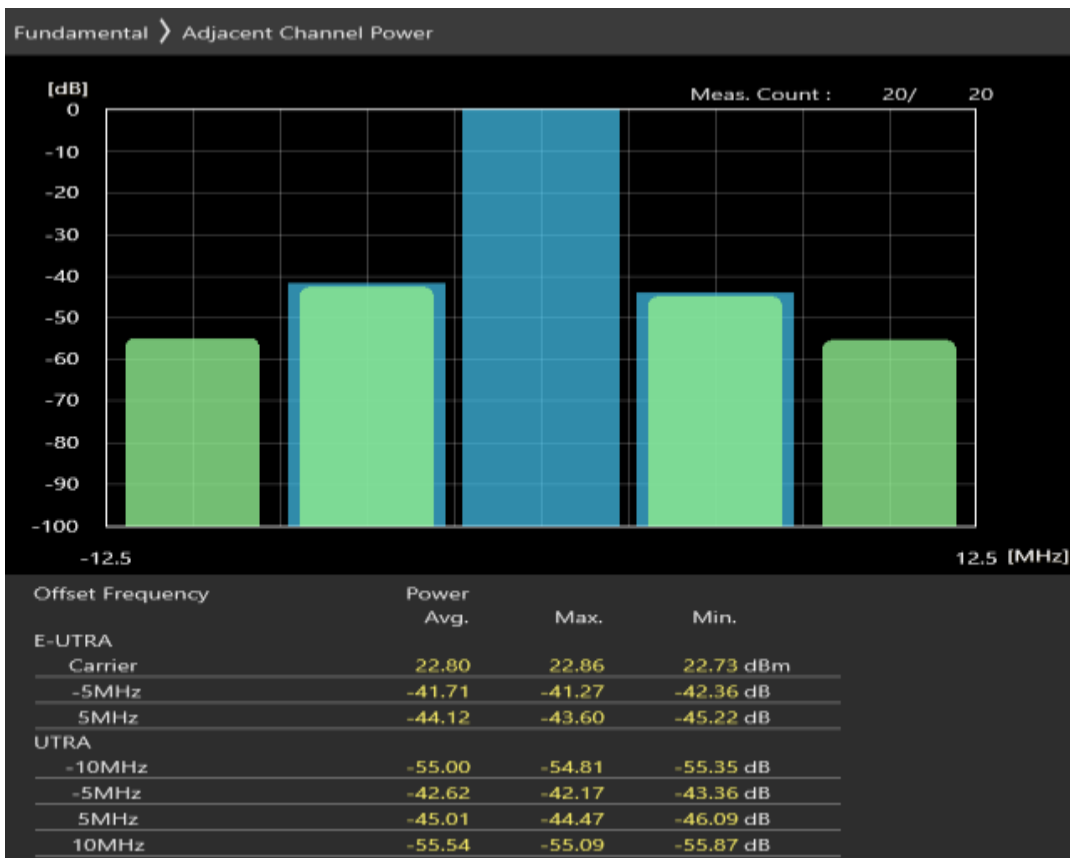

Band8 QPSK BW=5MHz Channel=21625 RB Size=25 Position=#0