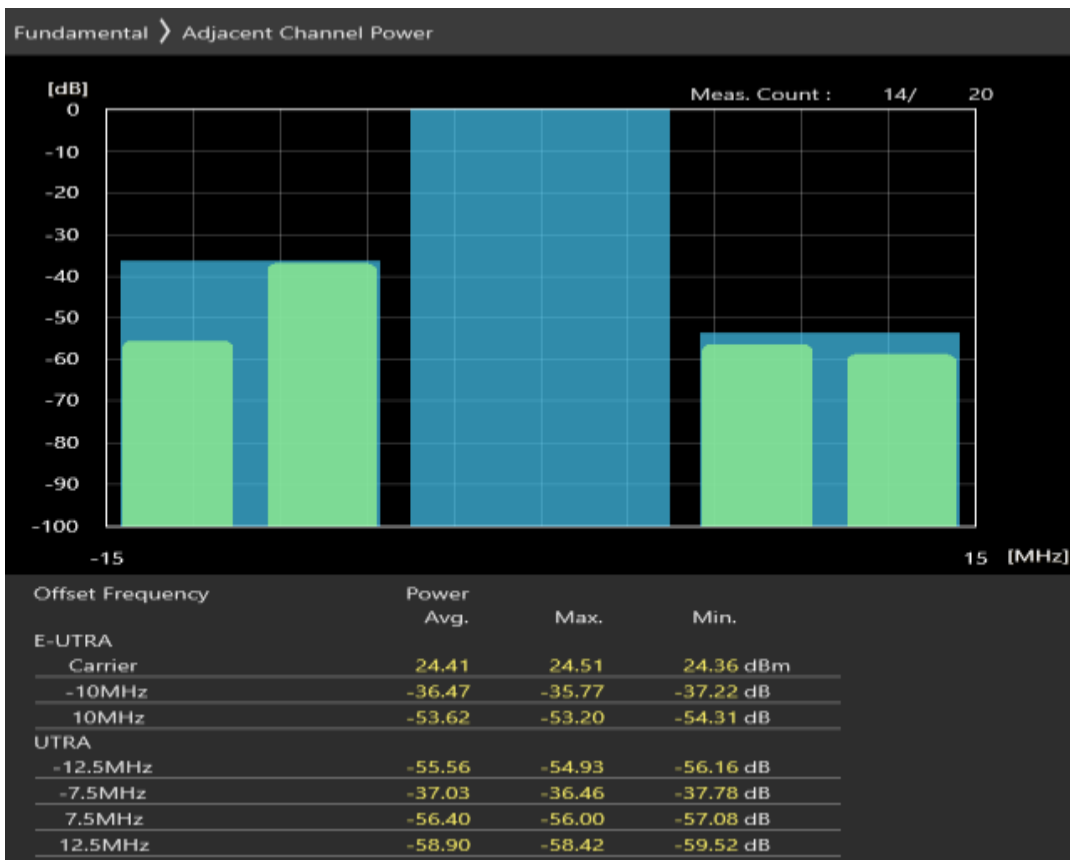

Band7 QPSK BW=10MHz Channel=21400 RB Size=12 Position=#0