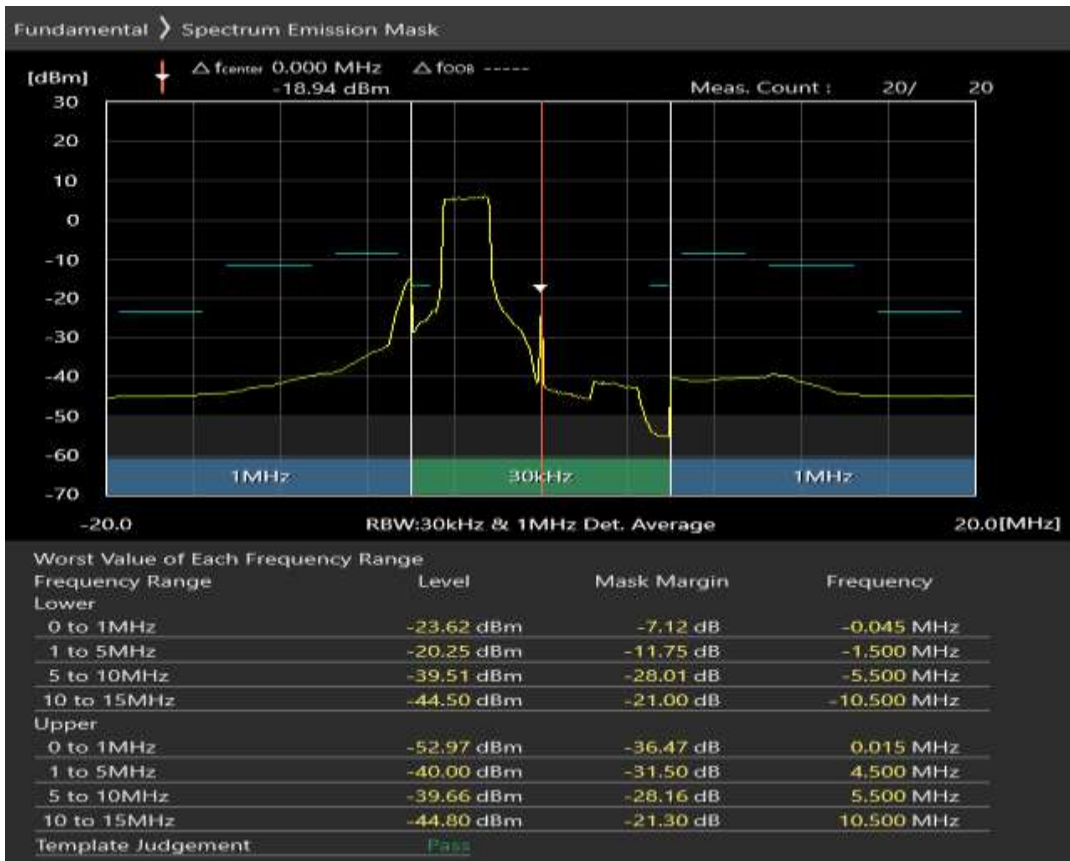

Band8 QPSK BW=10MHz Channel=21625 RB Size=12 Position=#0

Band8 QPSK BW=10MHz Channel=21625 RB Size=12 Position=#Max

Band8 QPSK BW=10MHz Channel=21625 RB Size=50 Position=#0

Band8 QAM16 BW=10MHz Channel=21625 RB Size=12 Position=#0