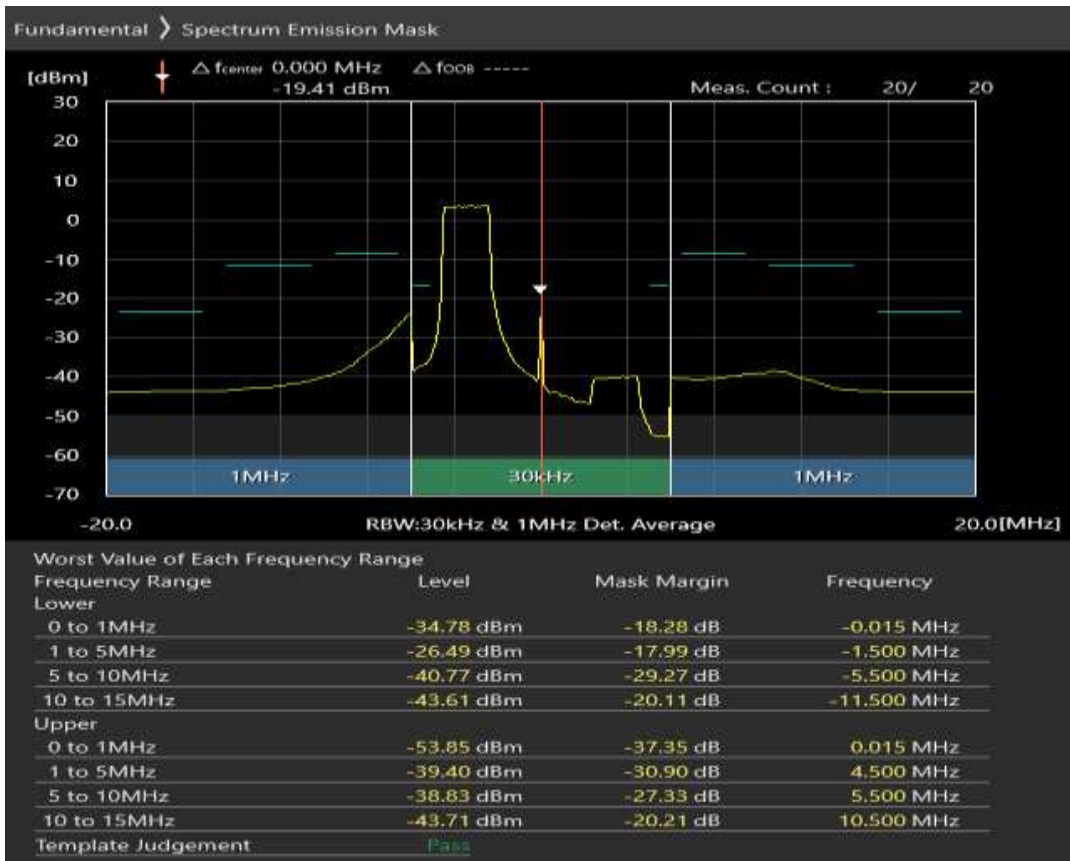

Band3 QPSK BW=10MHz Channel=19250 RB Size=12 Position=#0

Band3 QPSK BW=10MHz Channel=19250 RB Size=12 Position=#Max

Band3 QPSK BW=10MHz Channel=19250 RB Size=50 Position=#0

Band3 QAM16 BW=10MHz Channel=19250 RB Size=12 Position=#0