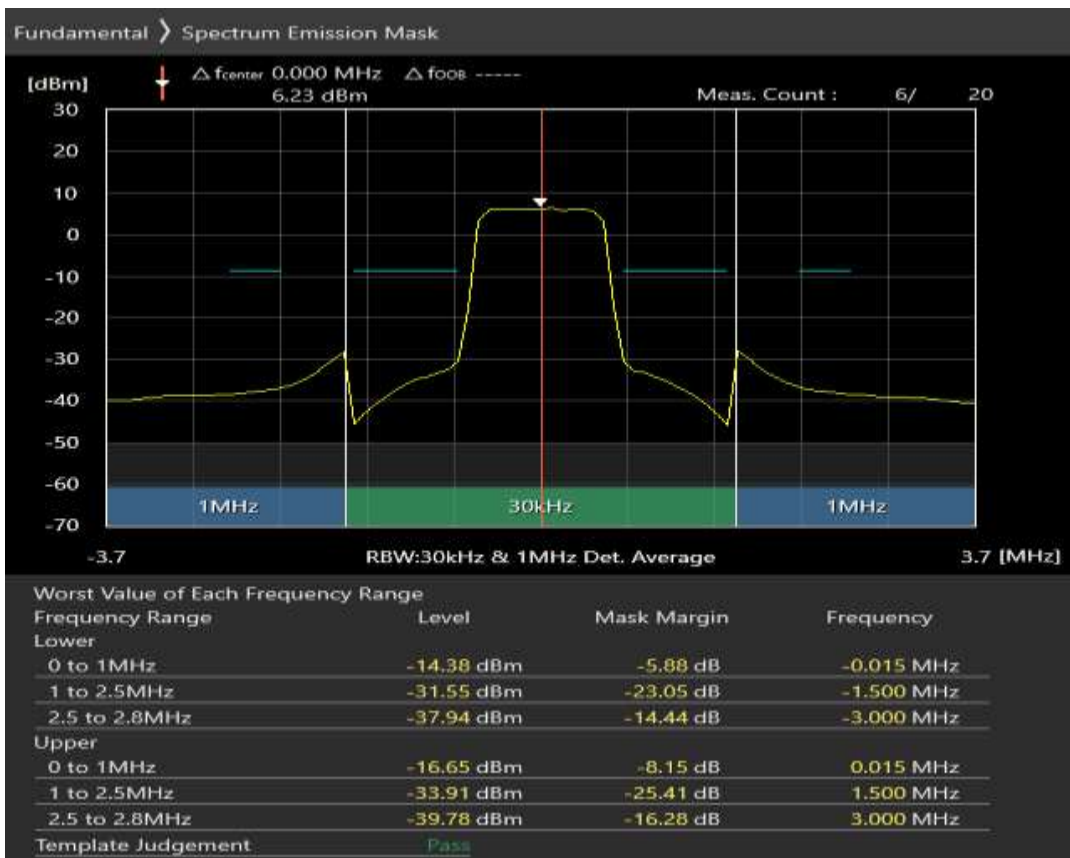

Band8 QPSK BW=1.4MHz Channel=21793 RB Size=5 Position=#0