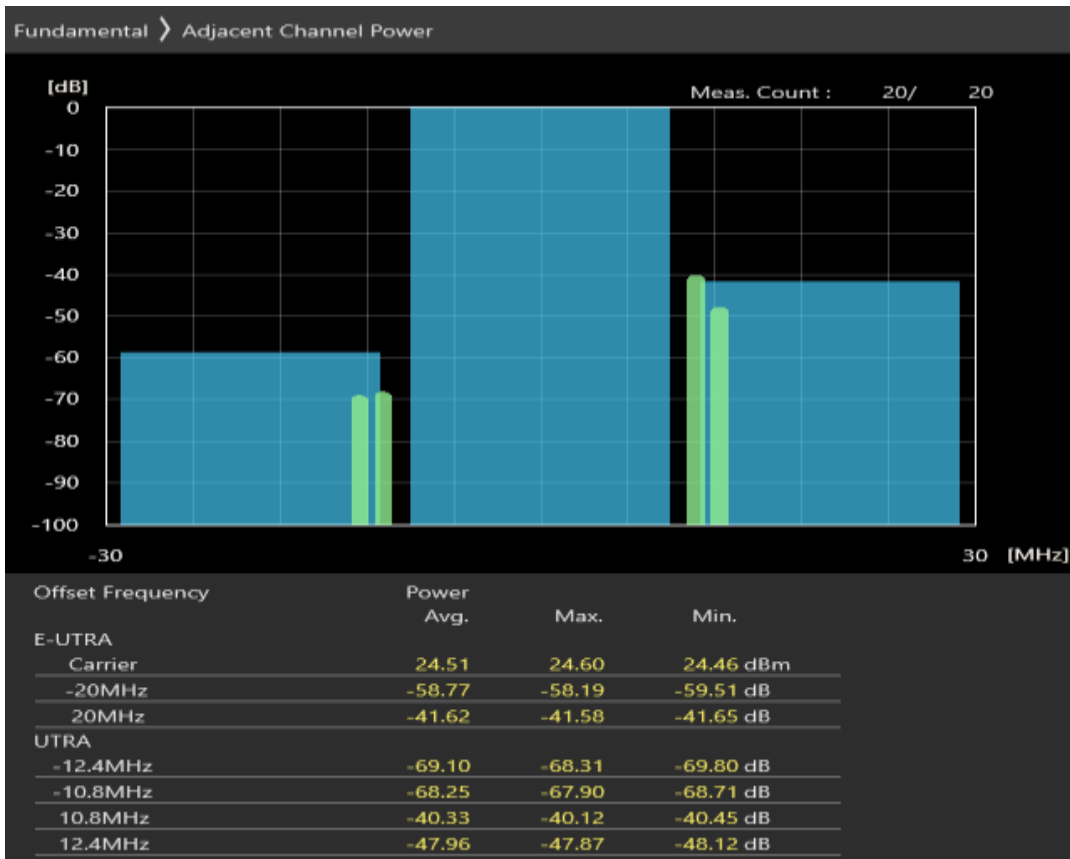

Band40 QAM16 BW=10MHz Channel=39600 RB Size=12 Position=#Max

Band40 QAM16 BW=10MHz Channel=39600 RB Size=50 Position=#0

Band40 QPSK BW=20MHz Channel=38750 RB Size=18 Position=#0

Band40 QPSK BW=20MHz Channel=38750 RB Size=18 Position=#Max