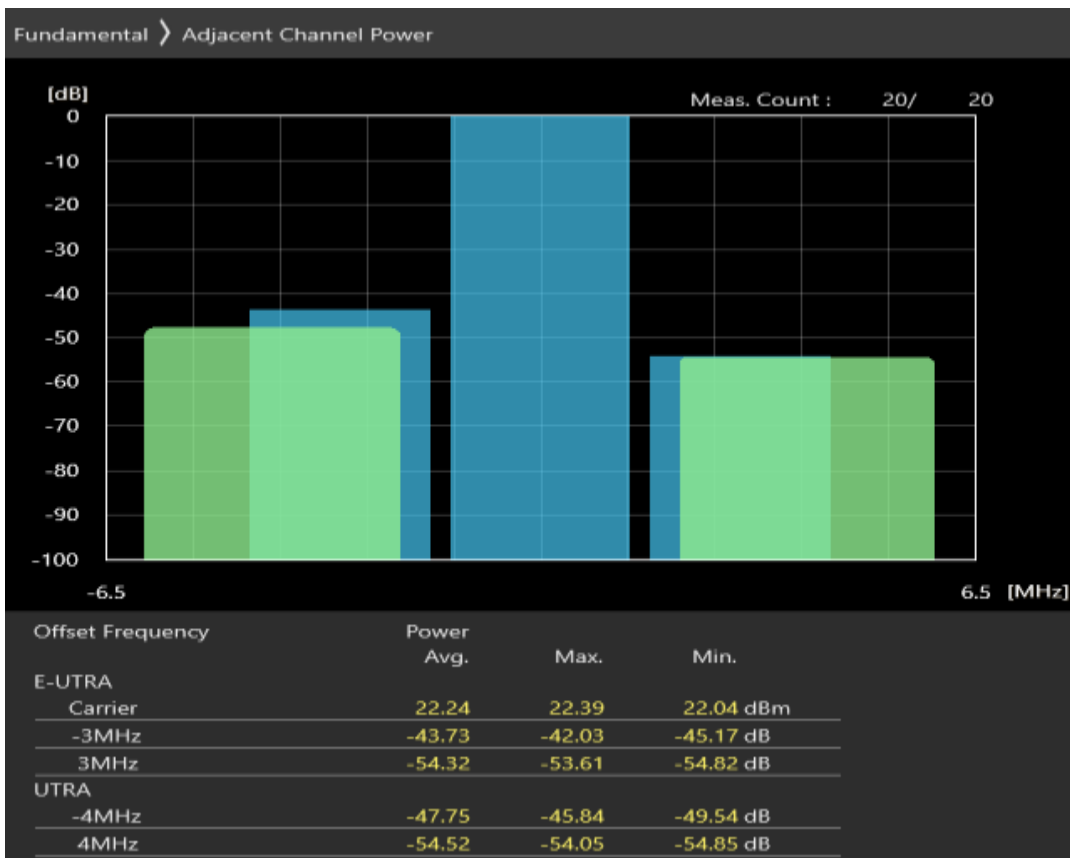

Band28 QPSK BW=3MHz Channel=27225 RB Size=4 Position=#0