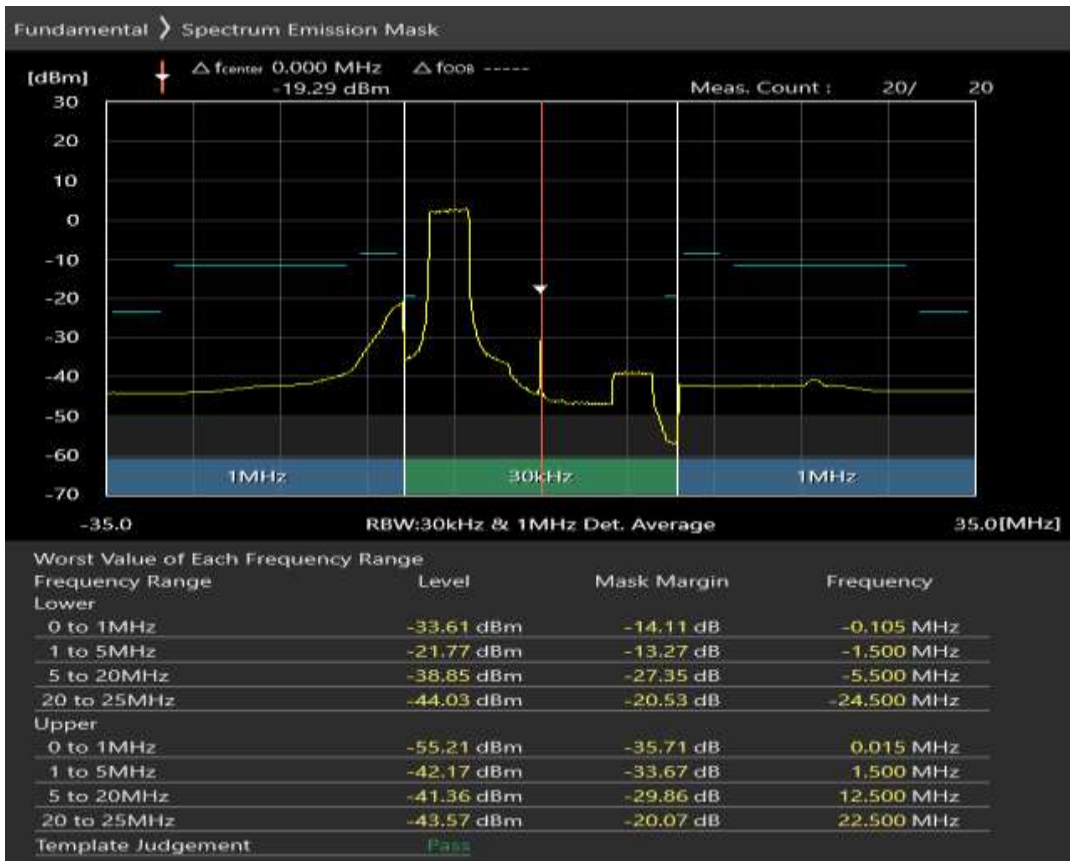

Band1 QPSK BW=20MHz Channel=18300 RB Size=18 Position=#0

Band1 QPSK BW=20MHz Channel=18300 RB Size=18 Position=#Max

Band1 QPSK BW=20MHz Channel=18300 RB Size=100 Position=#0

Band1 QAM16 BW=20MHz Channel=18300 RB Size=18 Position=#0