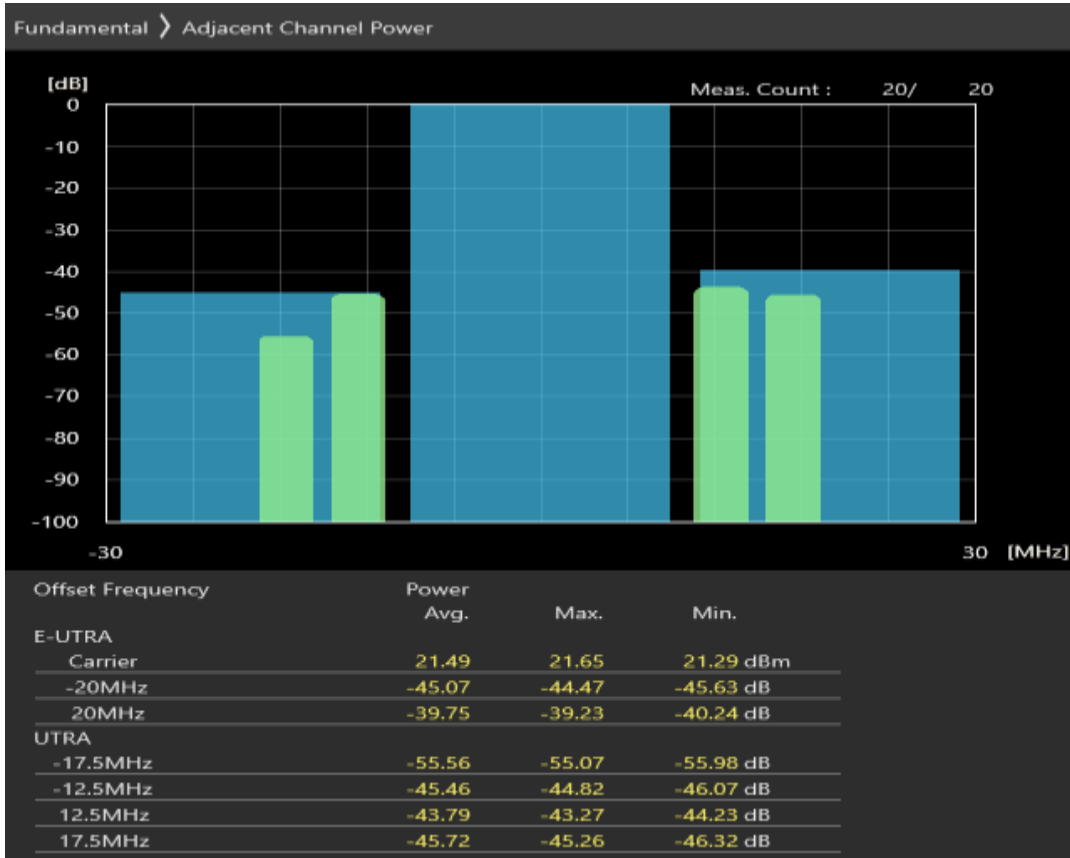

Band28 QPSK BW=20MHz Channel=27310 RB Size=100 Position=#0

Band28 QAM16 BW=20MHz Channel=27310 RB Size=18 Position=#0

Band28 QAM16 BW=20MHz Channel=27310 RB Size=18 Position=#Max

Band28 QAM16 BW=20MHz Channel=27310 RB Size=100 Position=#0