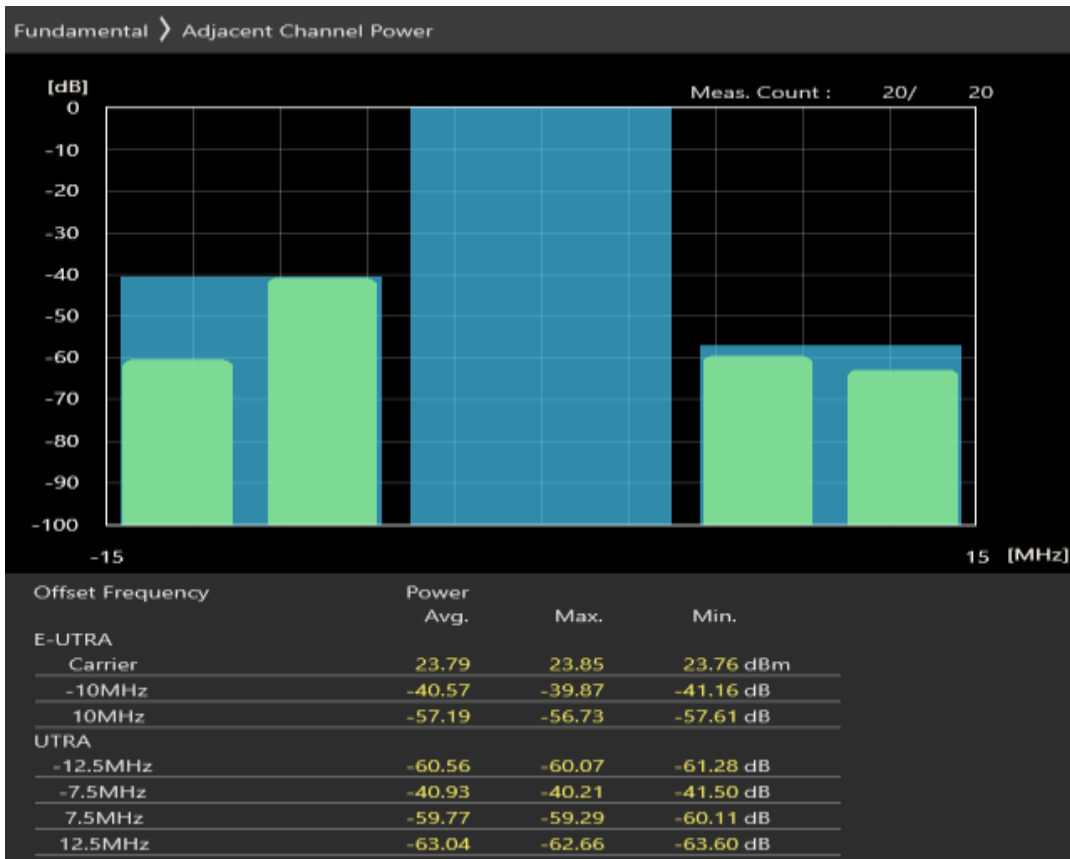

Band8 QPSK BW=10MHz Channel=21625 RB Size=12 Position=#0