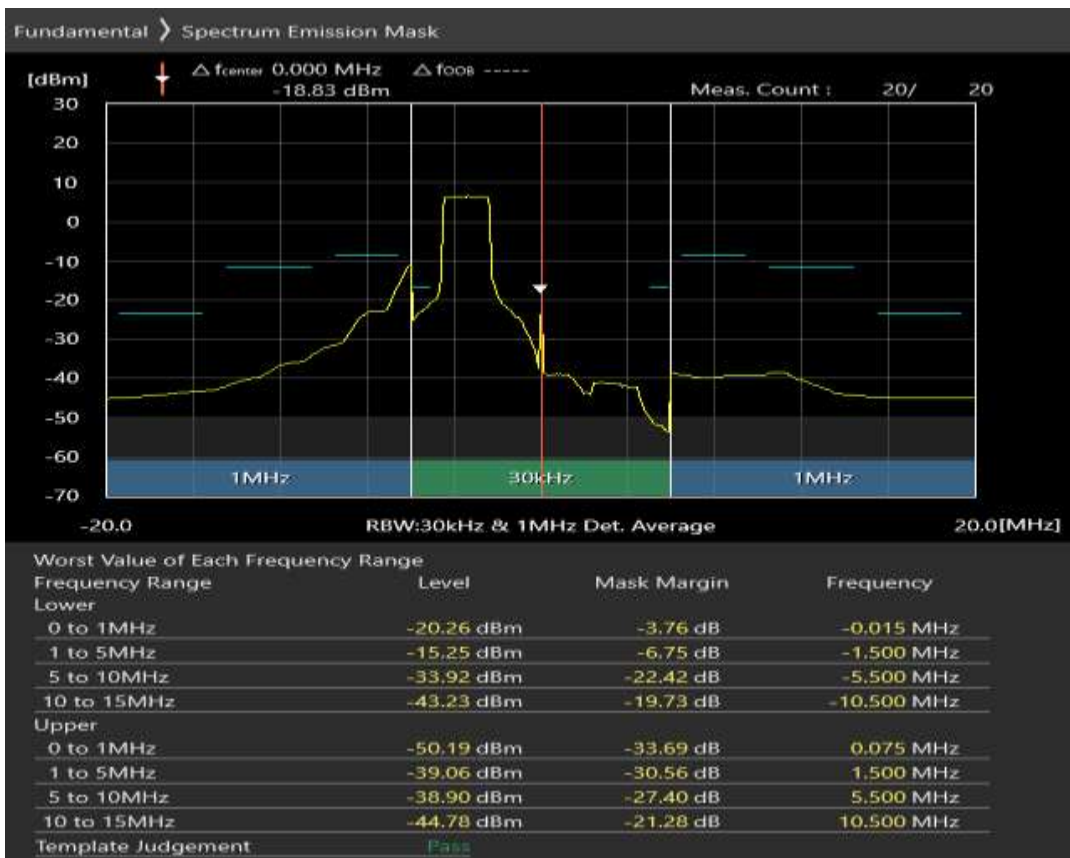

Band20 QPSK BW=10MHz Channel=24300 RB Size=12 Position=#0