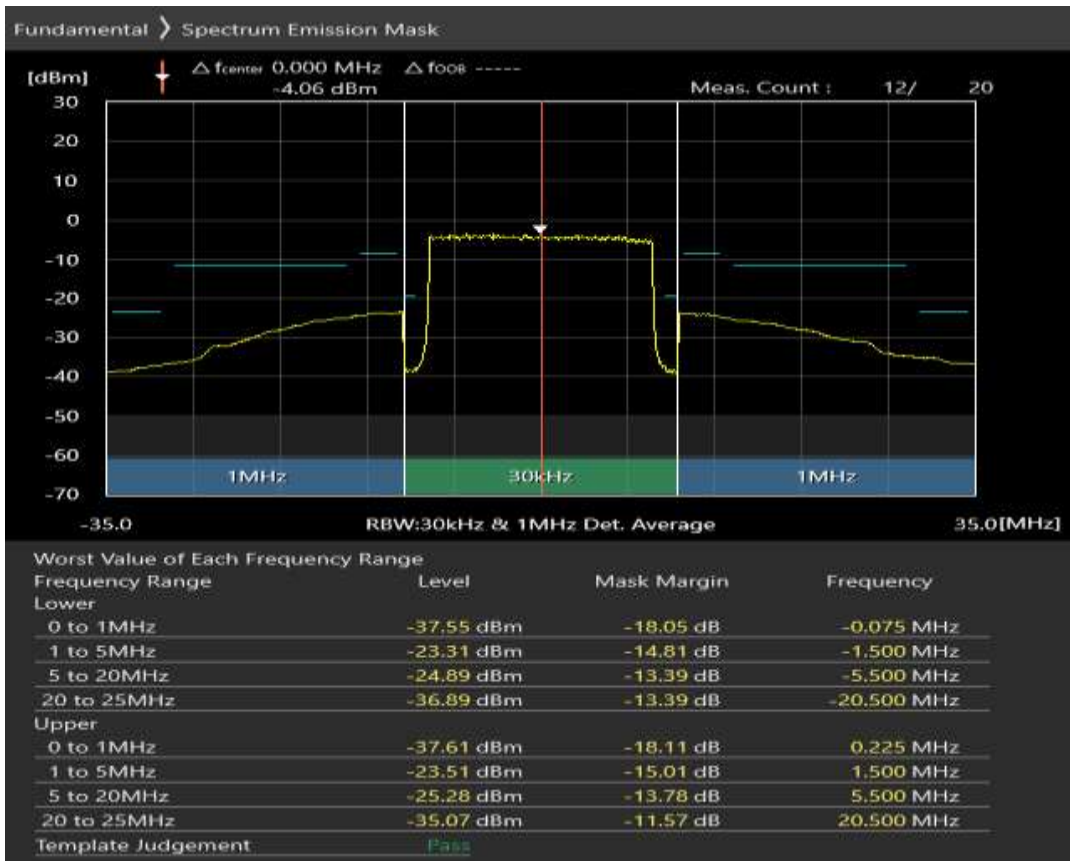

Band7 QPSK BW=20MHz Channel=21100 RB Size=18 Position=#0

Band7 QPSK BW=20MHz Channel=21100 RB Size=18 Position=#Max

Band7 QAM16 BW=20MHz Channel=21100 RB Size=18 Position=#Max

Band7 QAM16 BW=20MHz Channel=21100 RB Size=100 Position=#0