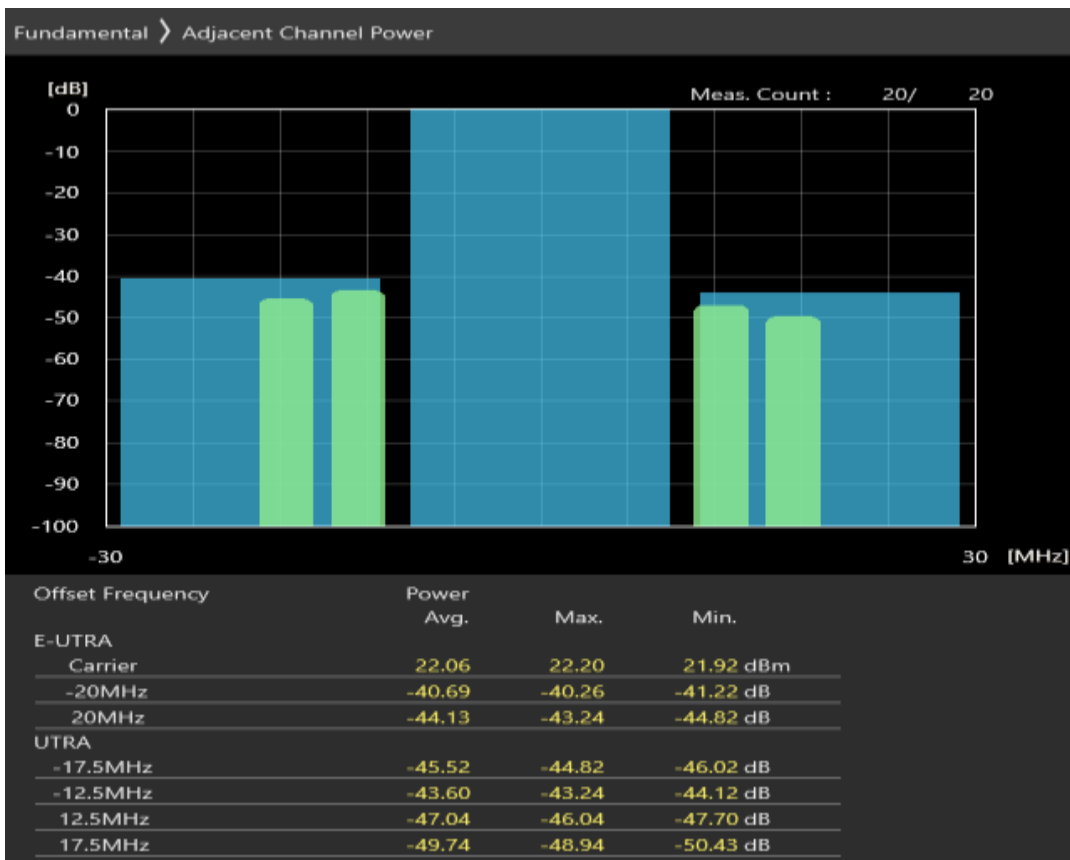

Band20 QPSK BW=20MHz Channel=24300 RB Size=100 Position=#0