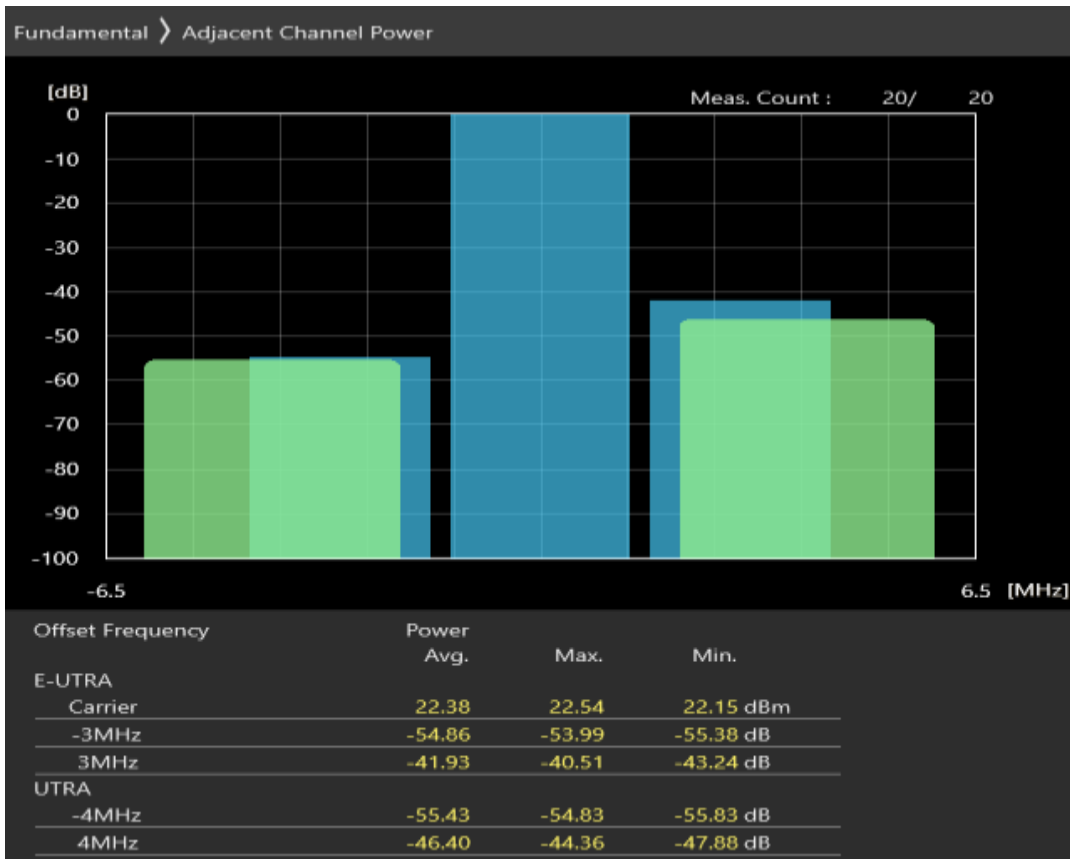

Band28 QPSK BW=3MHz Channel=27225 RB Size=4 Position=#Max