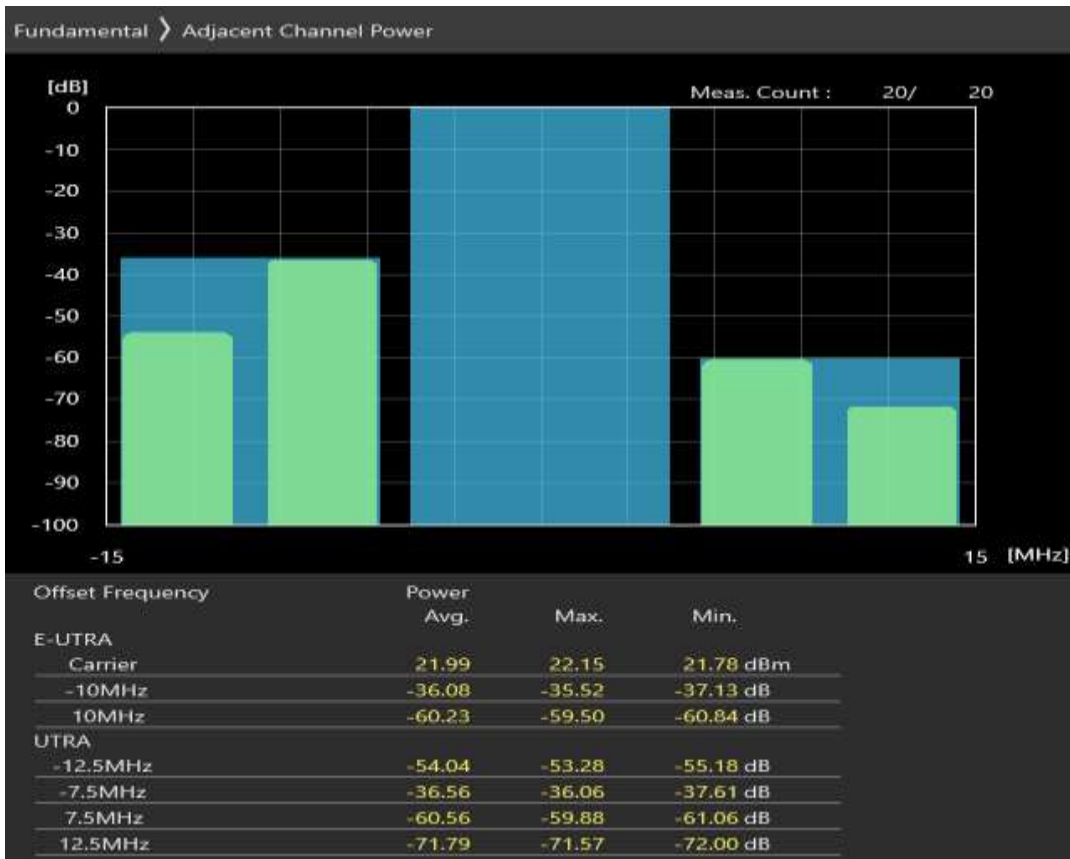

Band28 QPSK BW=10MHz Channel=27610 RB Size=12 Position=#0

Band28 QPSK BW=10MHz Channel=27610 RB Size=12 Position=#Max

Band28 QPSK BW=10MHz Channel=27610 RB Size=50 Position=#0

Band28 QAM16 BW=10MHz Channel=27610 RB Size=12 Position=#0