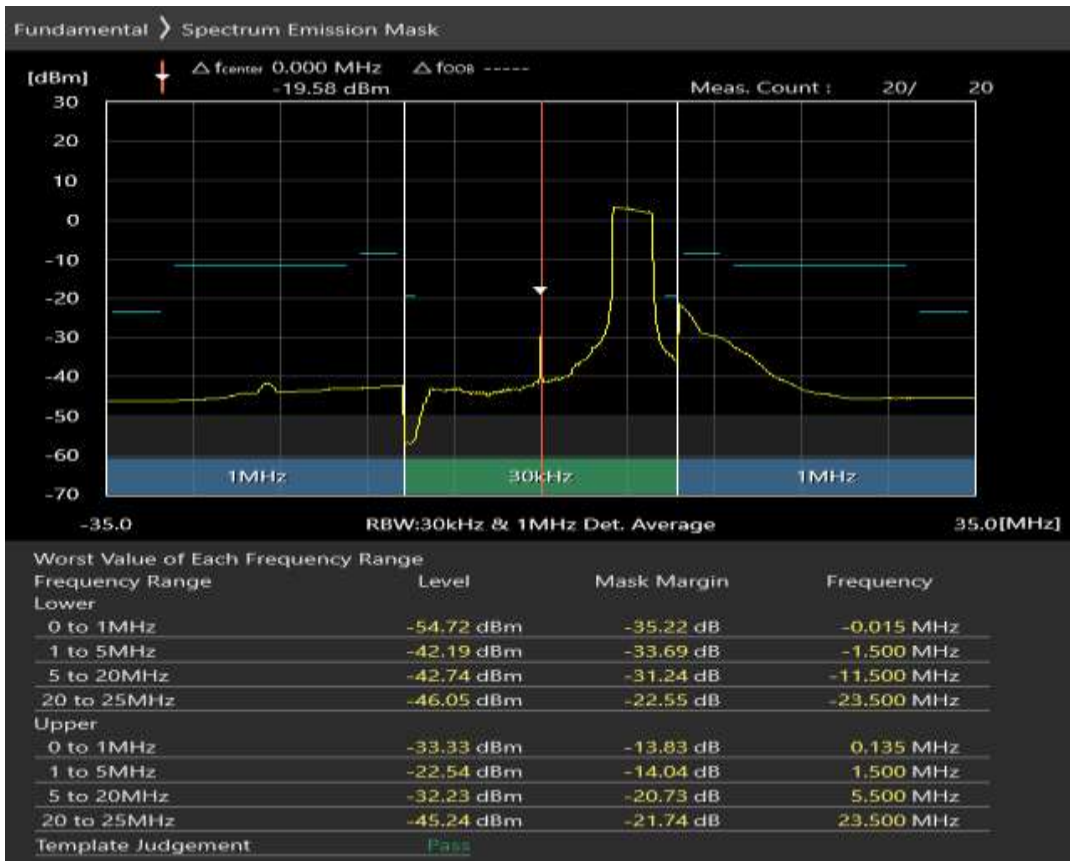

Band28 QPSK BW=20MHz Channel=27460 RB Size=18 Position=#Max