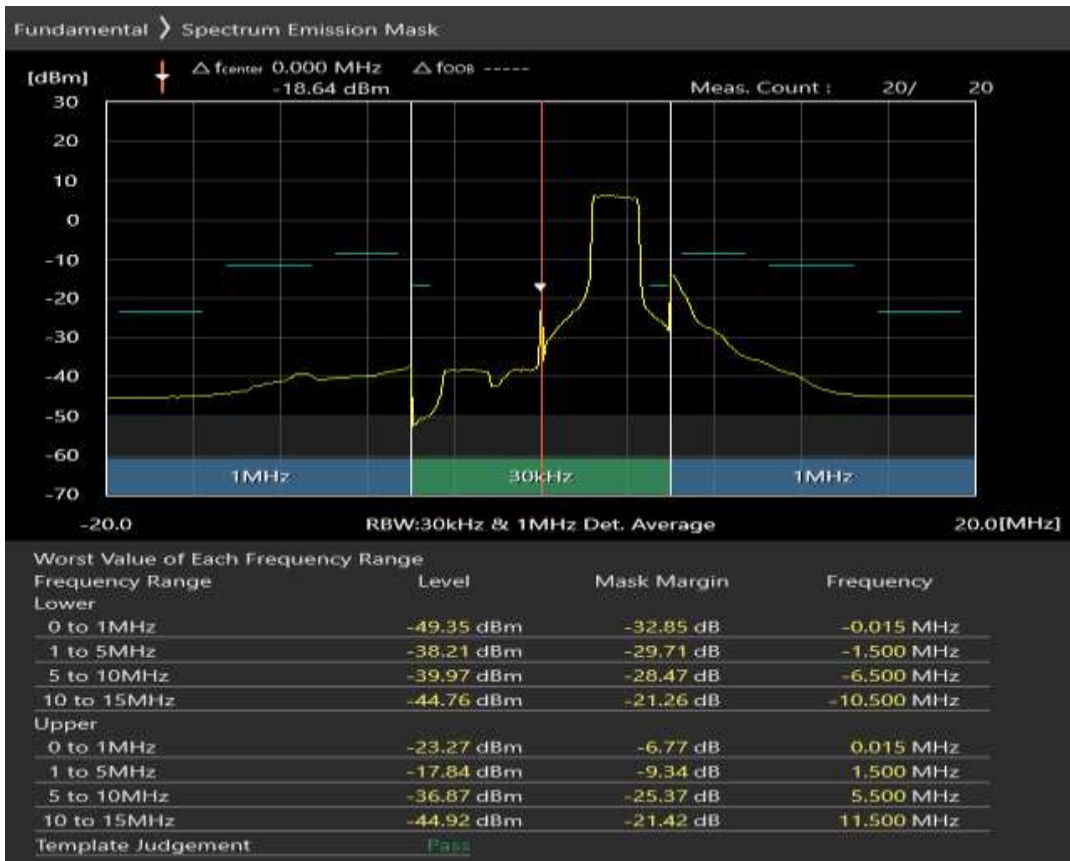

Band20 QAM16 BW=10MHz Channel=24300 RB Size=12 Position=#Max

Band20 QAM16 BW=10MHz Channel=24300 RB Size=50 Position=#0

Band20 QPSK BW=10MHz Channel=24400 RB Size=12 Position=#0

Band20 QPSK BW=10MHz Channel=24400 RB Size=12 Position=#Max