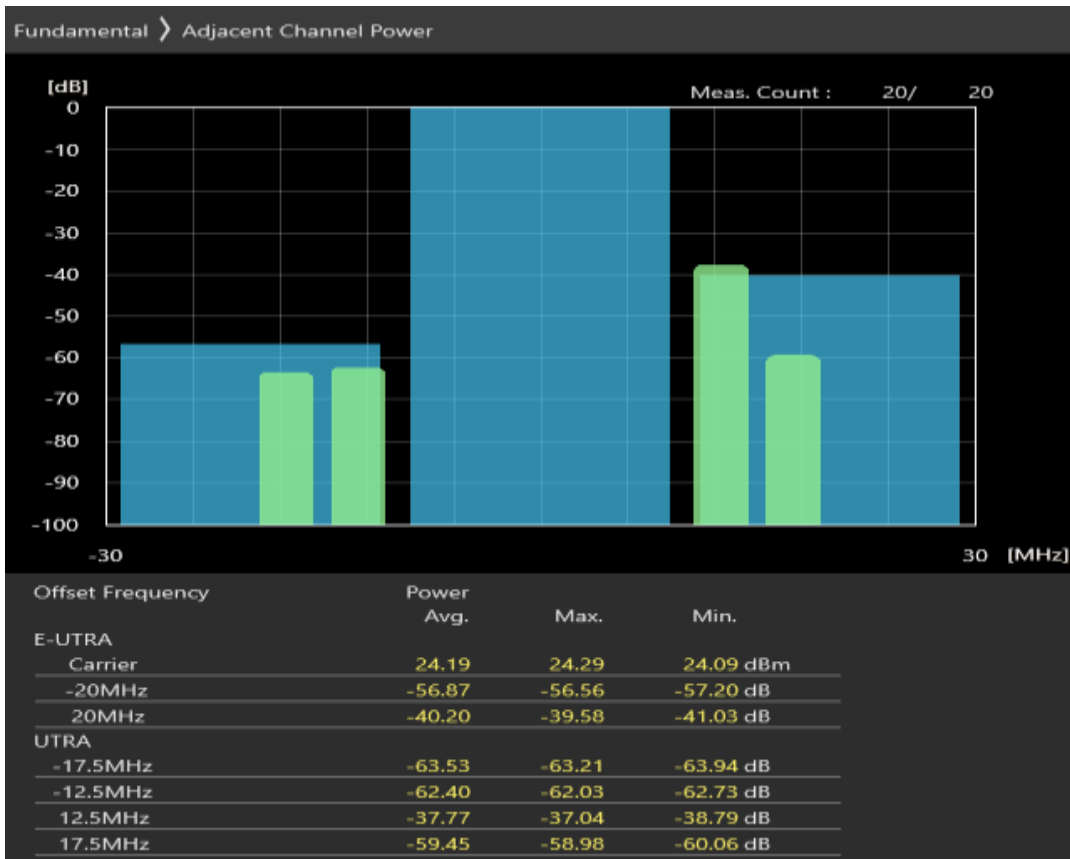

Band20 QAM16 BW=20MHz Channel=24300 RB Size=18 Position=#Max

Band20 QAM16 BW=20MHz Channel=24300 RB Size=100 Position=#

Band20 QPSK BW=20MHz Channel=24350 RB Size=18 Position=#0

Band20 QPSK BW=20MHz Channel=24350 RB Size=18 Position=#Max