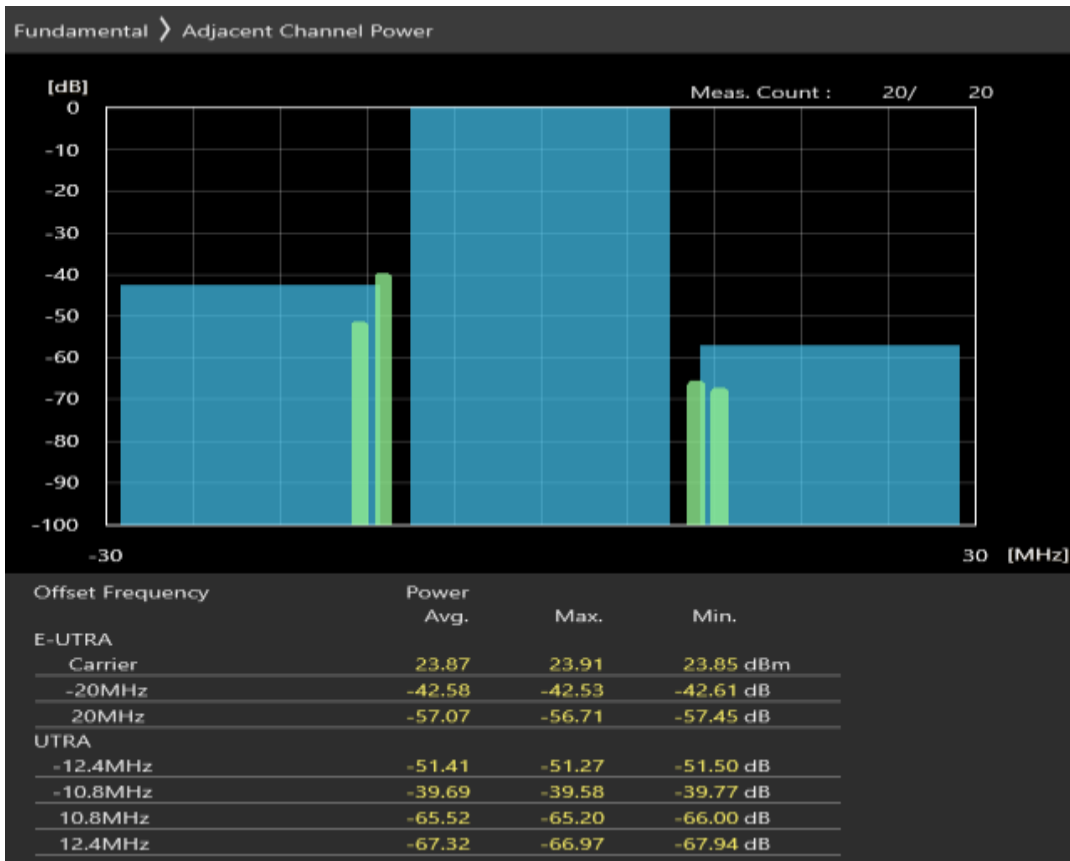

Band38 QPSK BW=20MHz Channel=37850 RB Size=18 Position=#0

Band38 QPSK BW=20MHz Channel=37850 RB Size=18 Position=#Max

Band38 QPSK BW=20MHz Channel=37850 RB Size=100 Position=#0

Band38 QAM16 BW=20MHz Channel=37850 RB Size=18 Position=#0