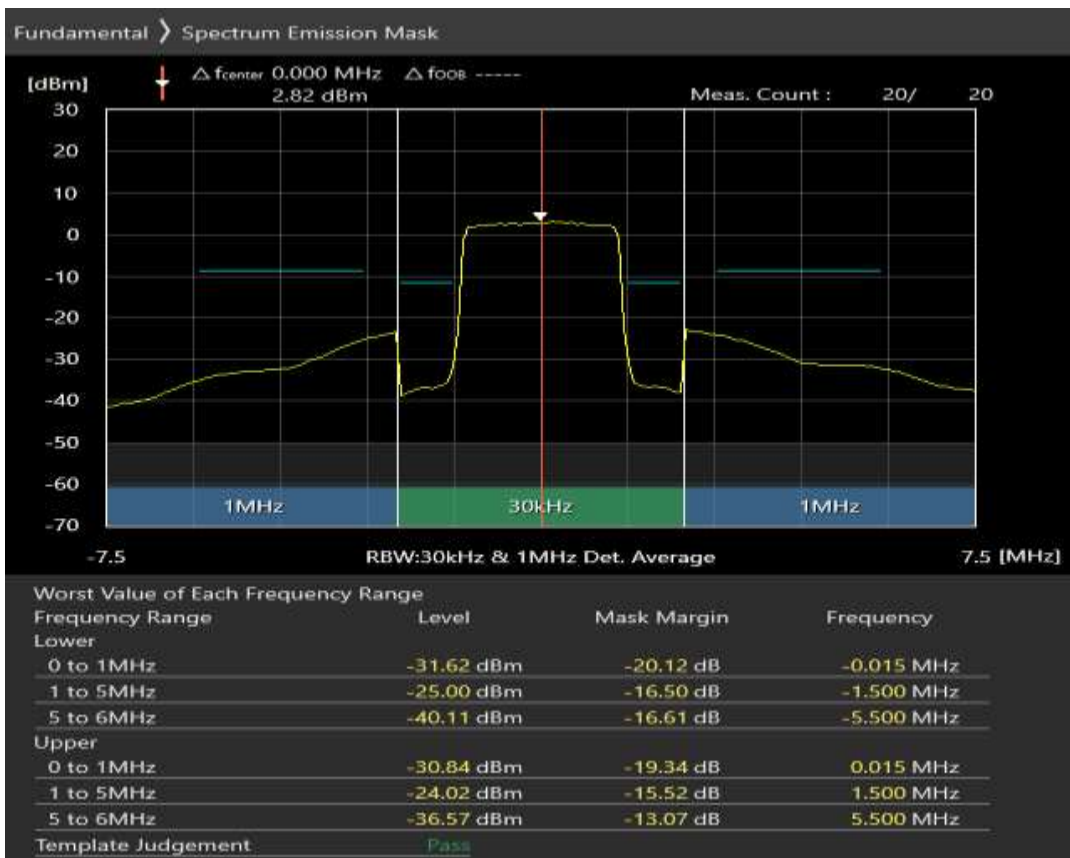

Band28 QPSK BW=3MHz Channel=27225 RB Size=15 Position=#0