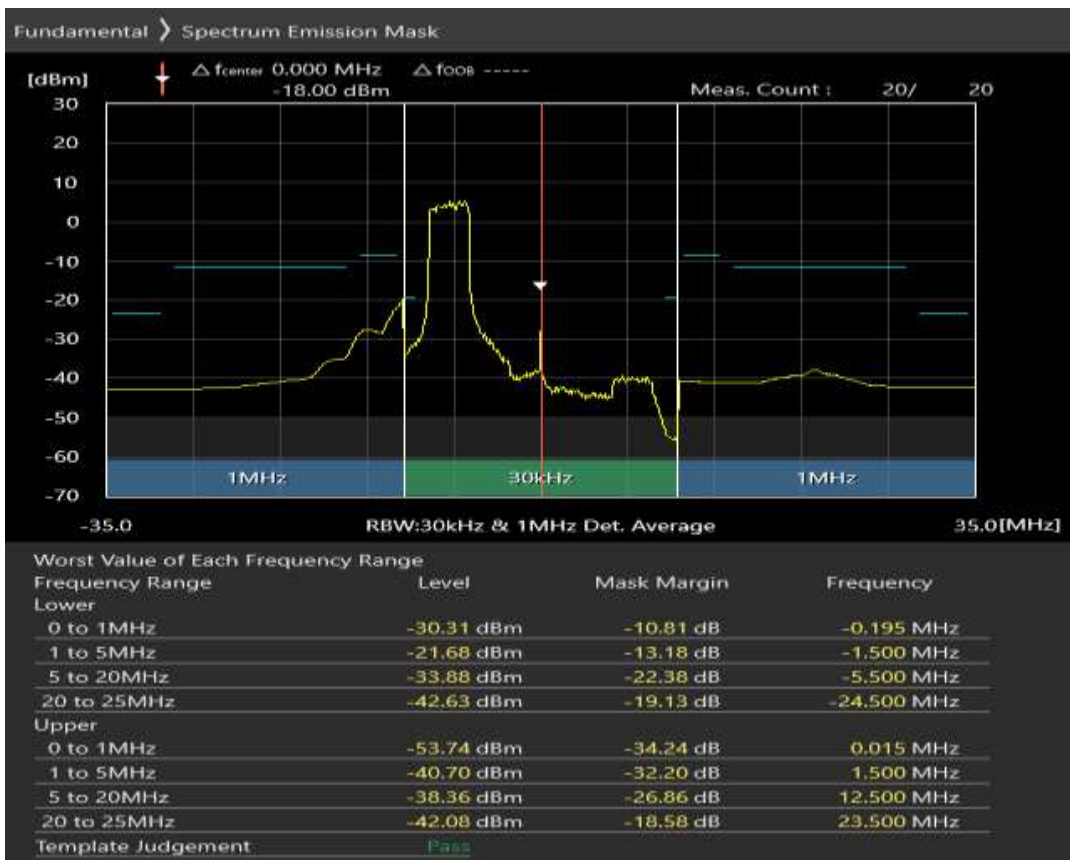

Band40 QPSK BW=20MHz Channel=38750 RB Size=18 Position=#0