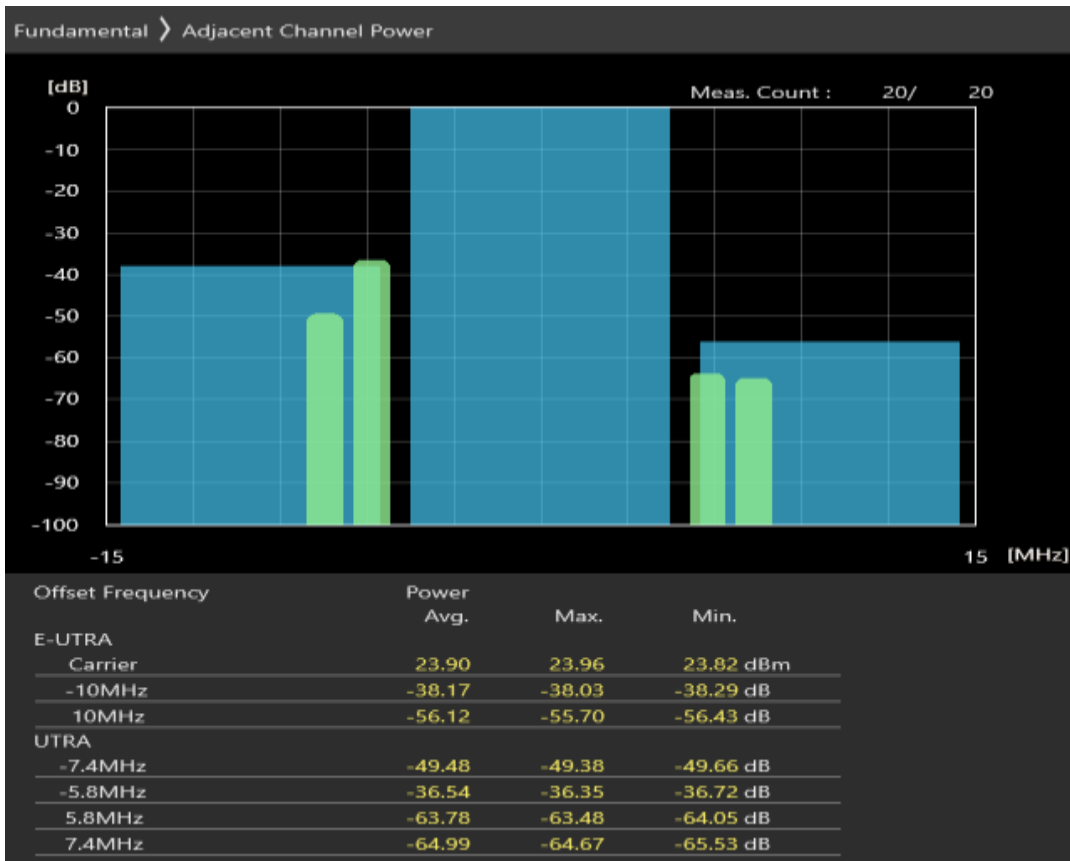

Band40 QPSK BW=10MHz Channel=39600 RB Size=12 Position=#0

Band40 QPSK BW=10MHz Channel=39600 RB Size=12 Position=#Max

Band40 QPSK BW=10MHz Channel=39600 RB Size=50 Position=#0

Band40 QAM16 BW=10MHz Channel=39600 RB Size=12 Position=#0