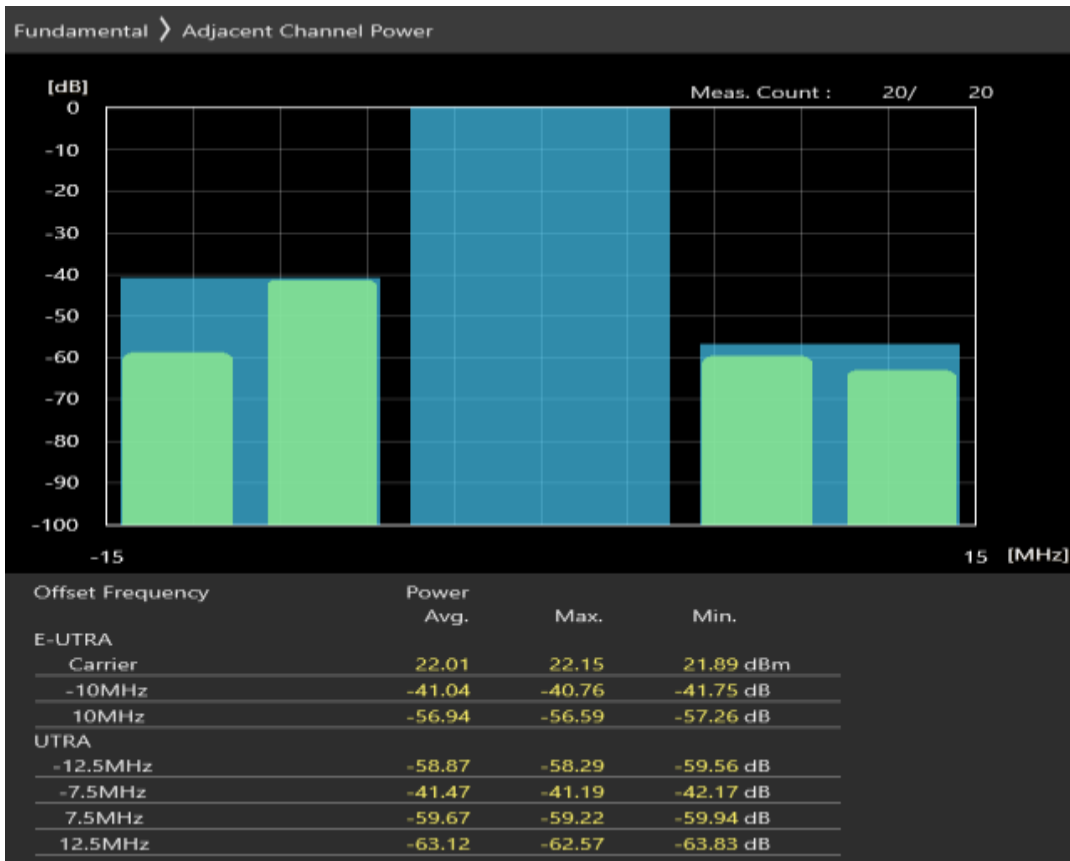

Band20 QPSK BW=10MHz Channel=24400 RB Size=12 Position=#0

Band20 QPSK BW=10MHz Channel=24400 RB Size=12 Position=#Max

Band20 QPSK BW=10MHz Channel=24400 RB Size=50 Position=#0

Band20 QAM16 BW=10MHz Channel=24400 RB Size=12 Position=#0