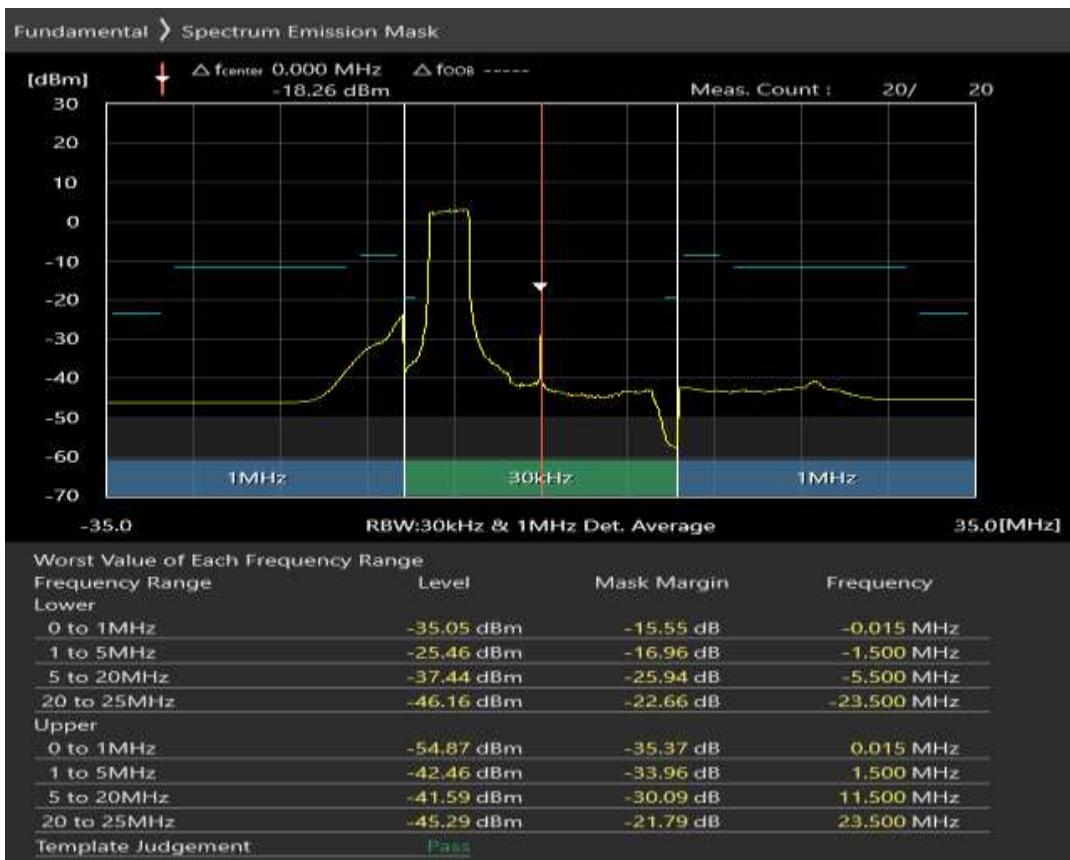

Band28 QPSK BW=20MHz Channel=27310 RB Size=18 Position=#0