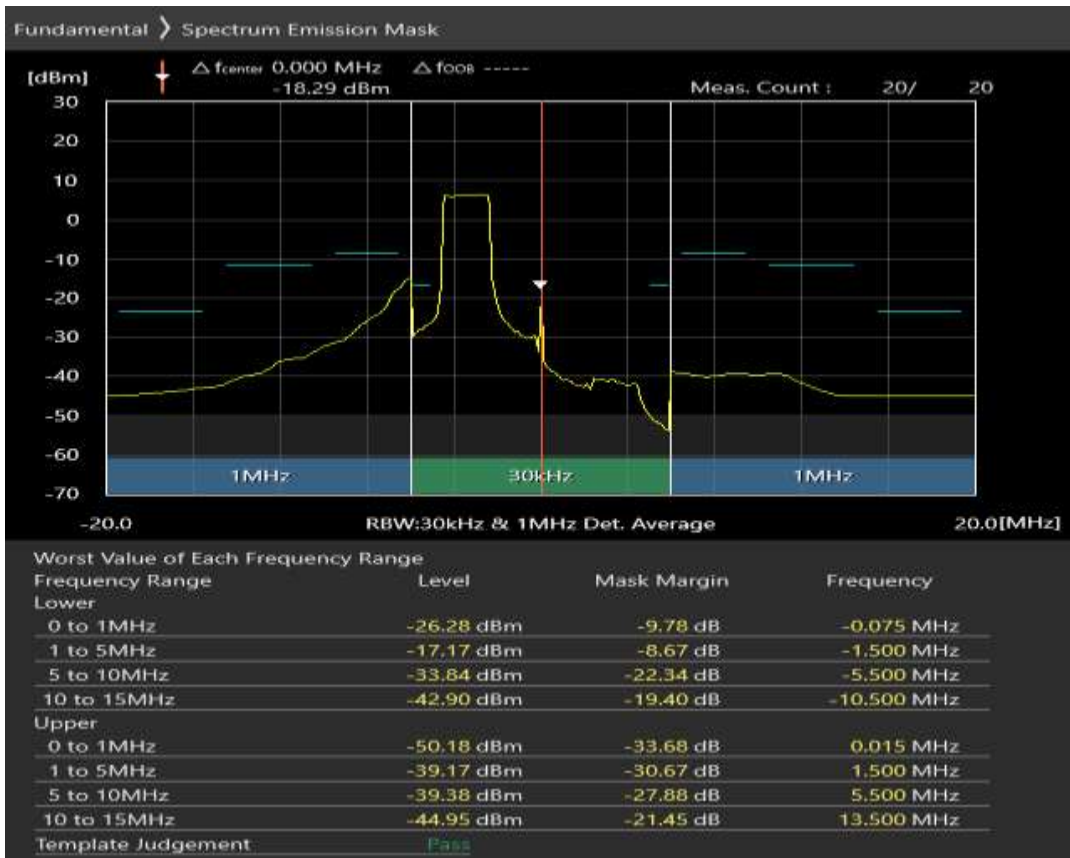

Band20 QPSK BW=10MHz Channel=24400 RB Size=12 Position=#0