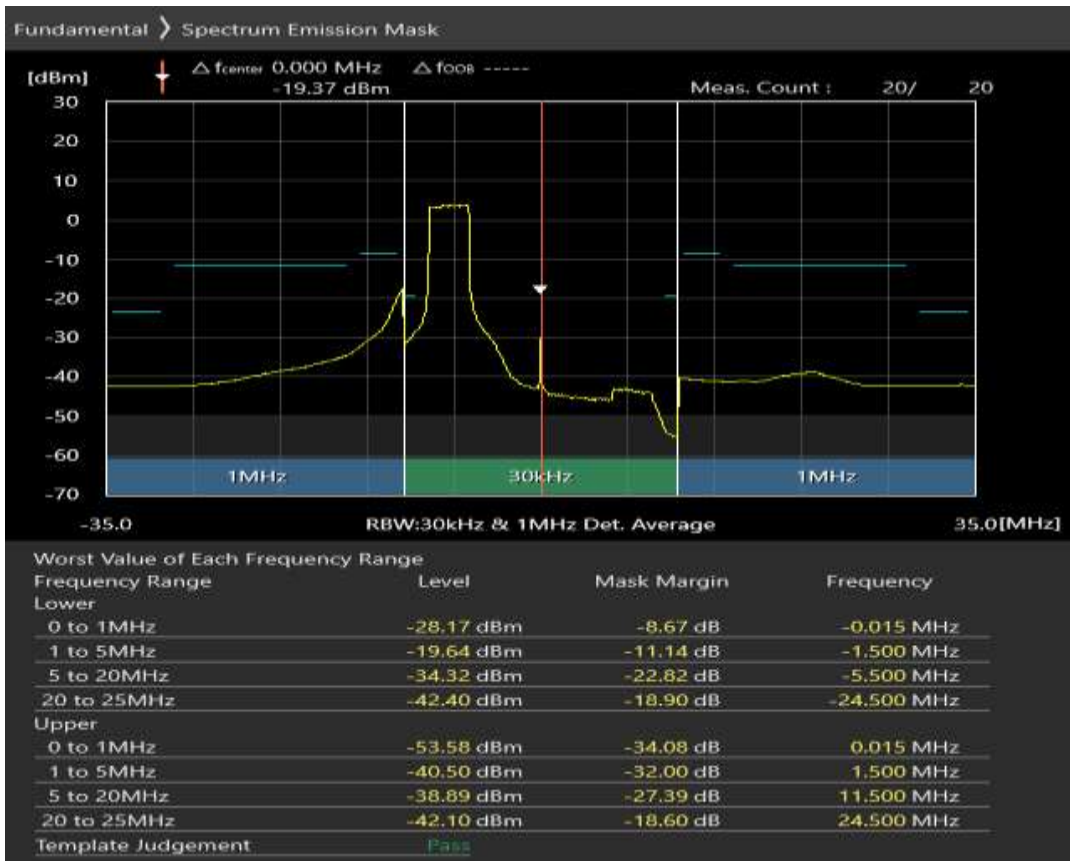

Band7 QPSK BW=20MHz Channel=21350 RB Size=18 Position=#0

Band7 QPSK BW=20MHz Channel=21350 RB Size=18 Position=#Max

Band7 QPSK BW=20MHz Channel=21350 RB Size=100 Position=#0

Band7 QAM16 BW=20MHz Channel=21350 RB Size=18 Position=#0