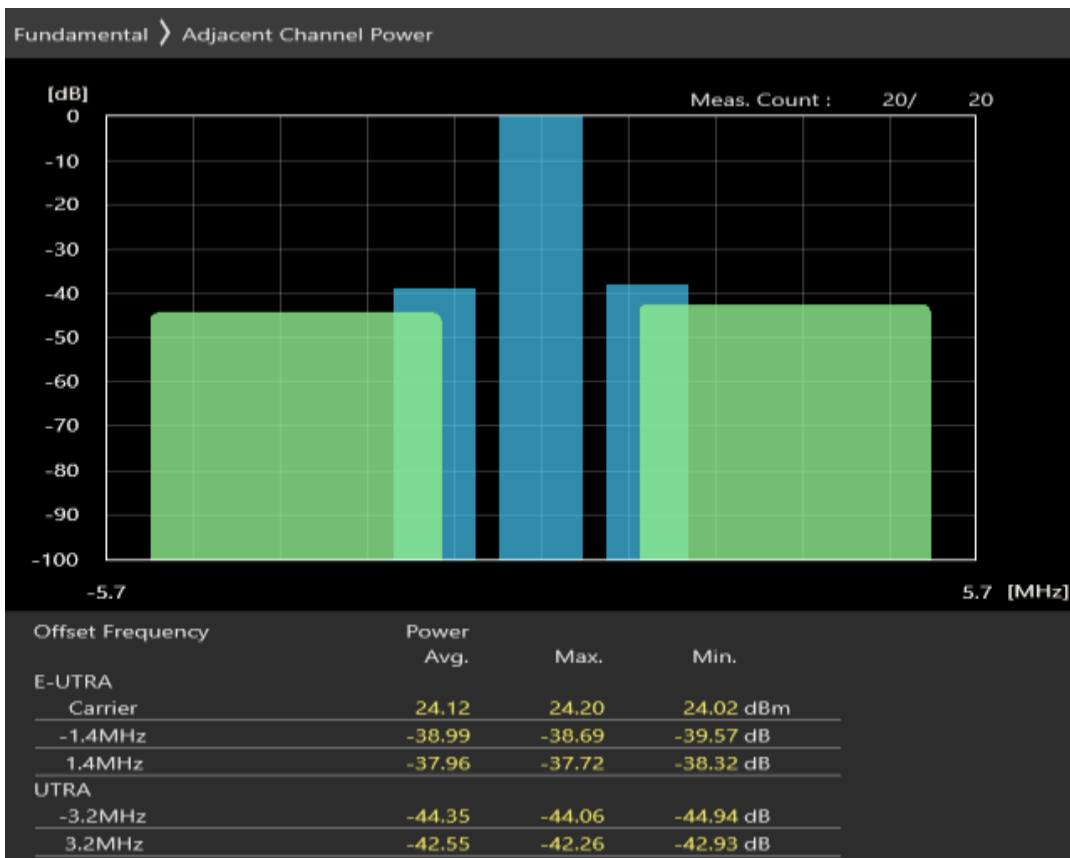

Band8 QPSK BW=1.4MHz Channel=21793 RB Size=5 Position=#Max