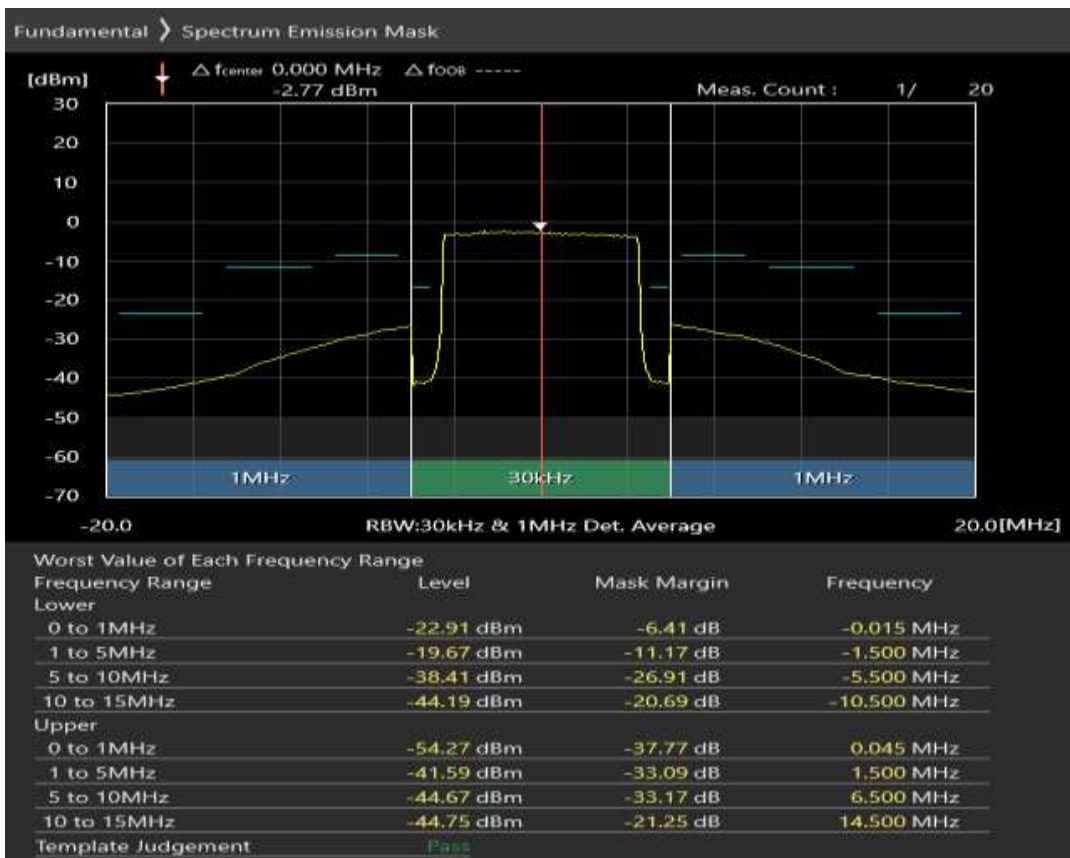

Band8 QPSK BW=10MHz Channel=21750 RB Size=12 Position=#0