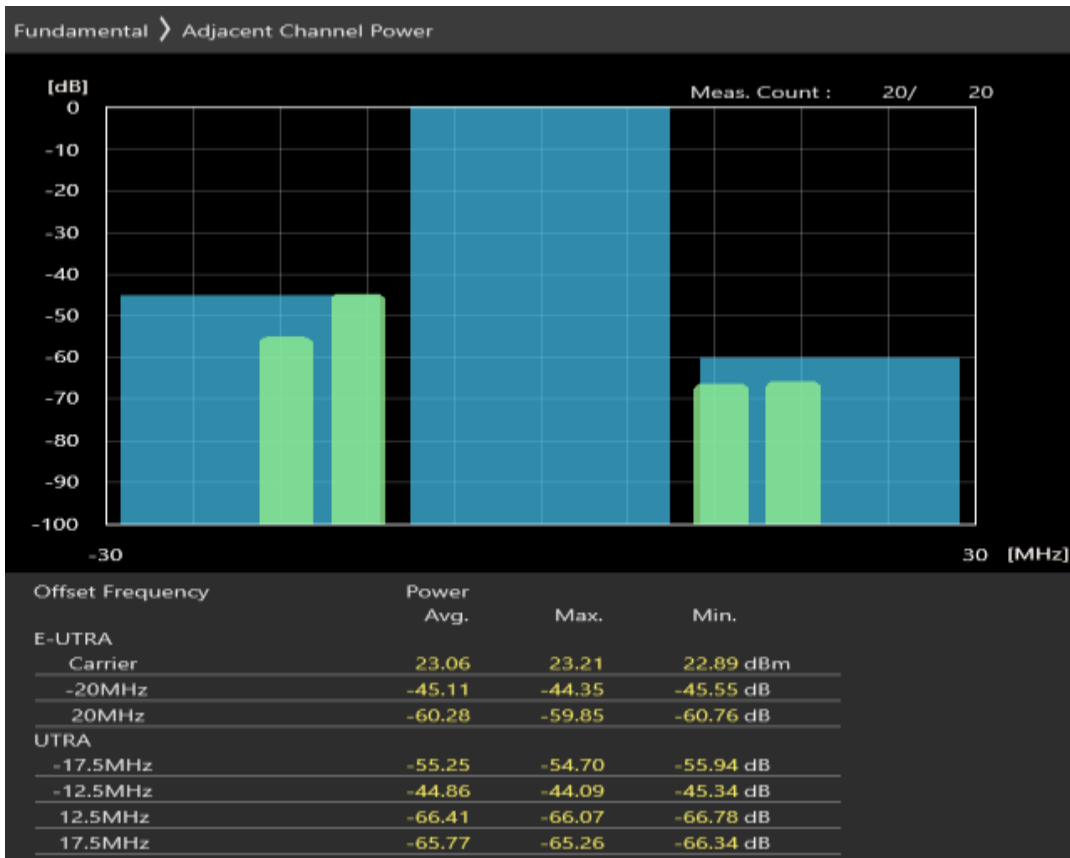

Band28 QPSK BW=20MHz Channel=27460 RB Size=18 Position=#0