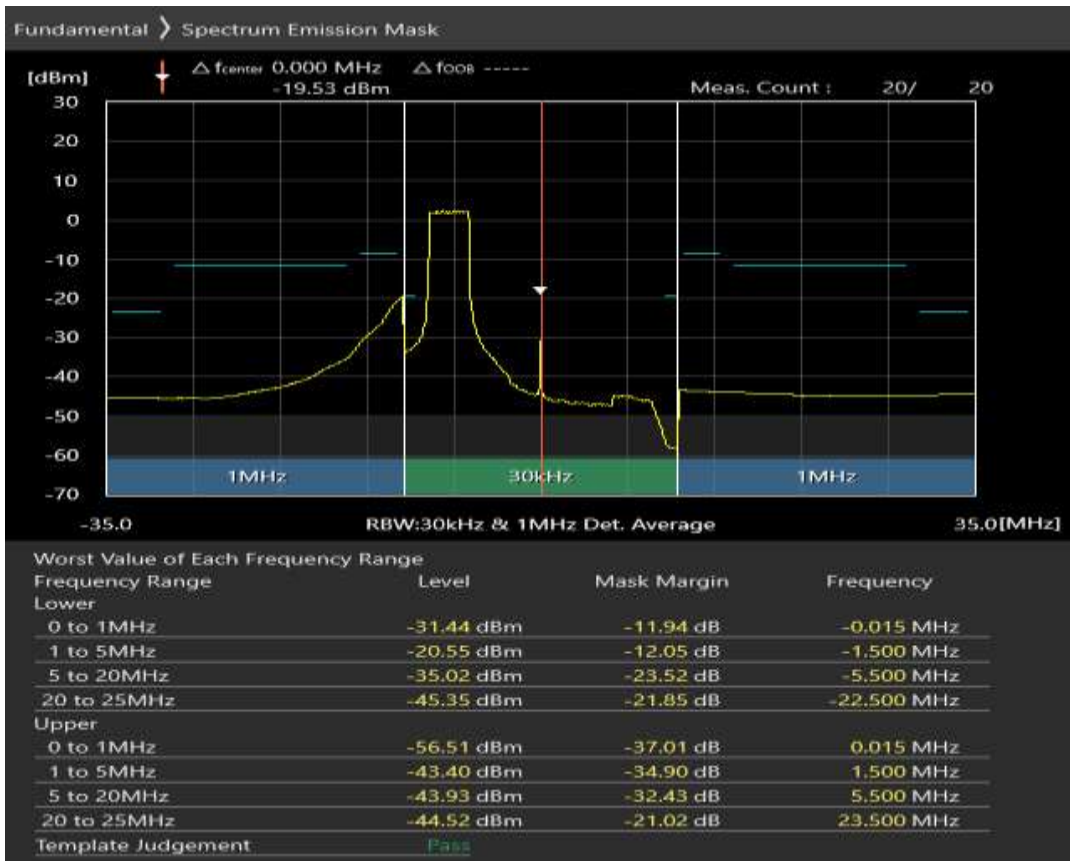

Band20 QPSK BW=20MHz Channel=24350 RB Size=18 Position=#0

Band20 QPSK BW=20MHz Channel=24350 RB Size=18 Position=#Max

Band20 QPSK BW=20MHz Channel=24350 RB Size=100 Position=#0

Band20 QAM16 BW=20MHz Channel=24350 RB Size=18 Position=#0