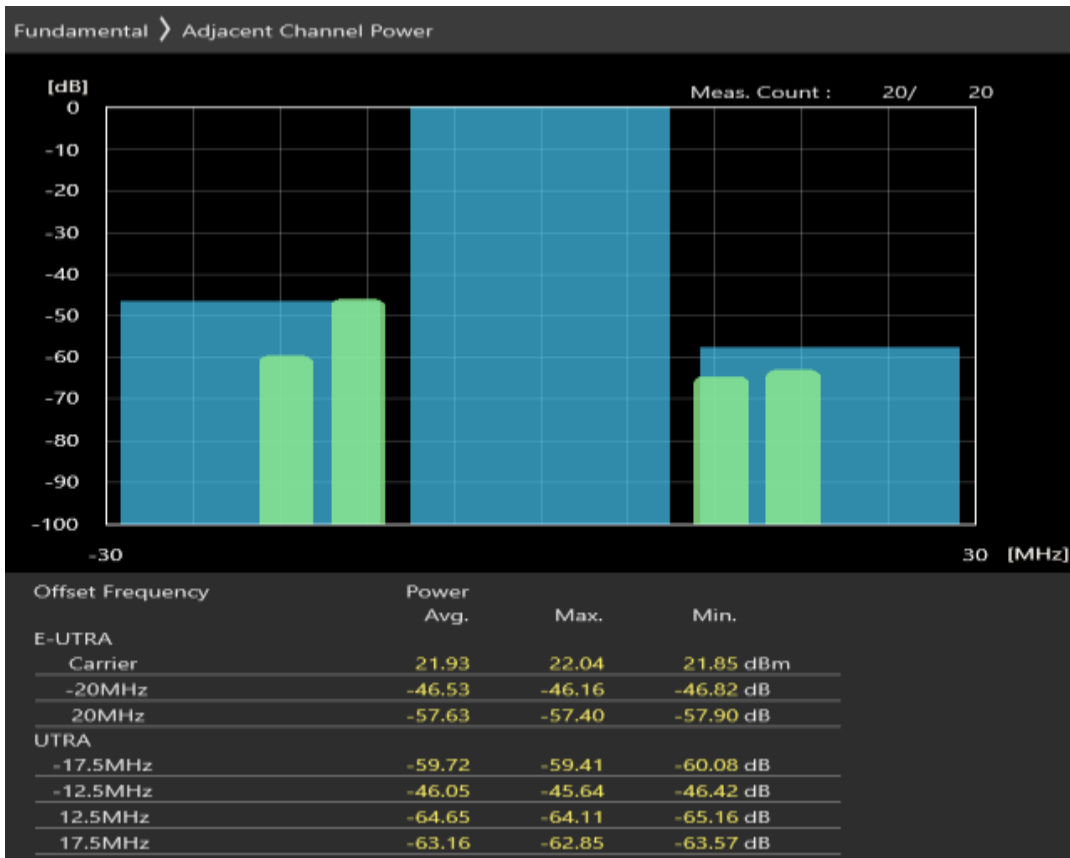

Band3 QPSK BW=20MHz Channel=19850 RB Size=18 Position=#0