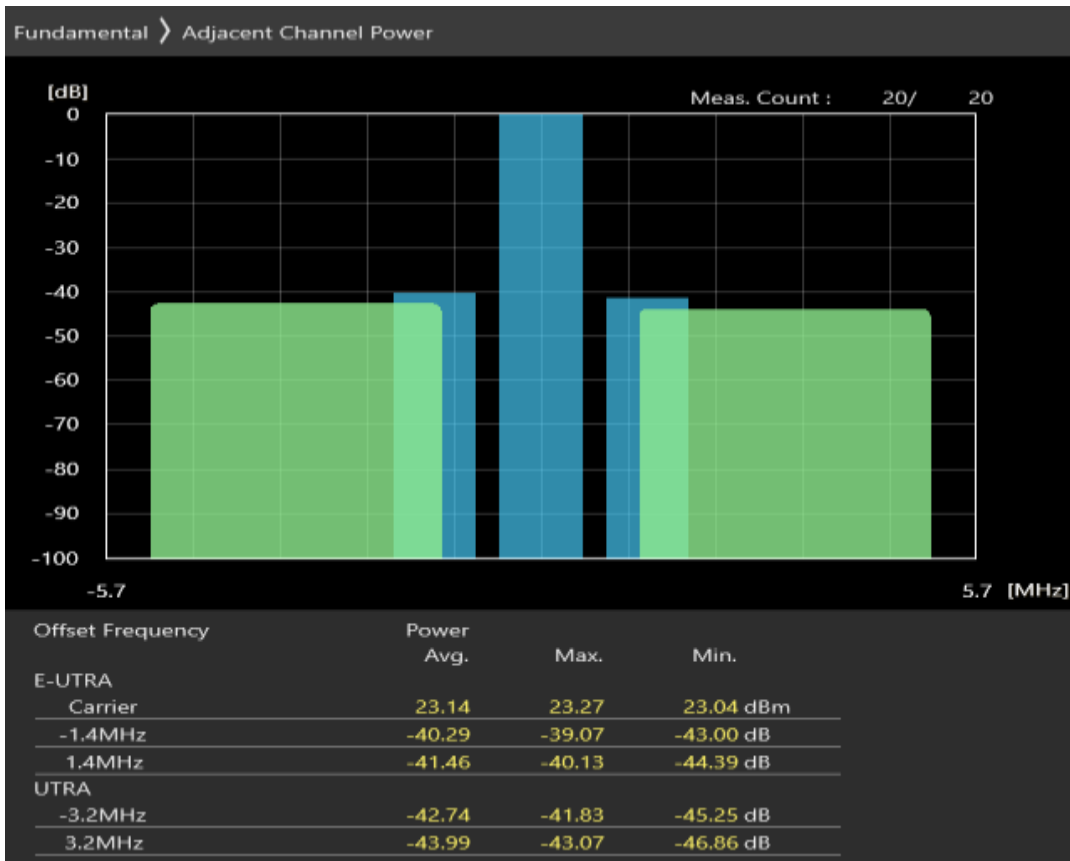

Band8 QPSK BW=1.4MHz Channel=21793 RB Size=6 Position=#0