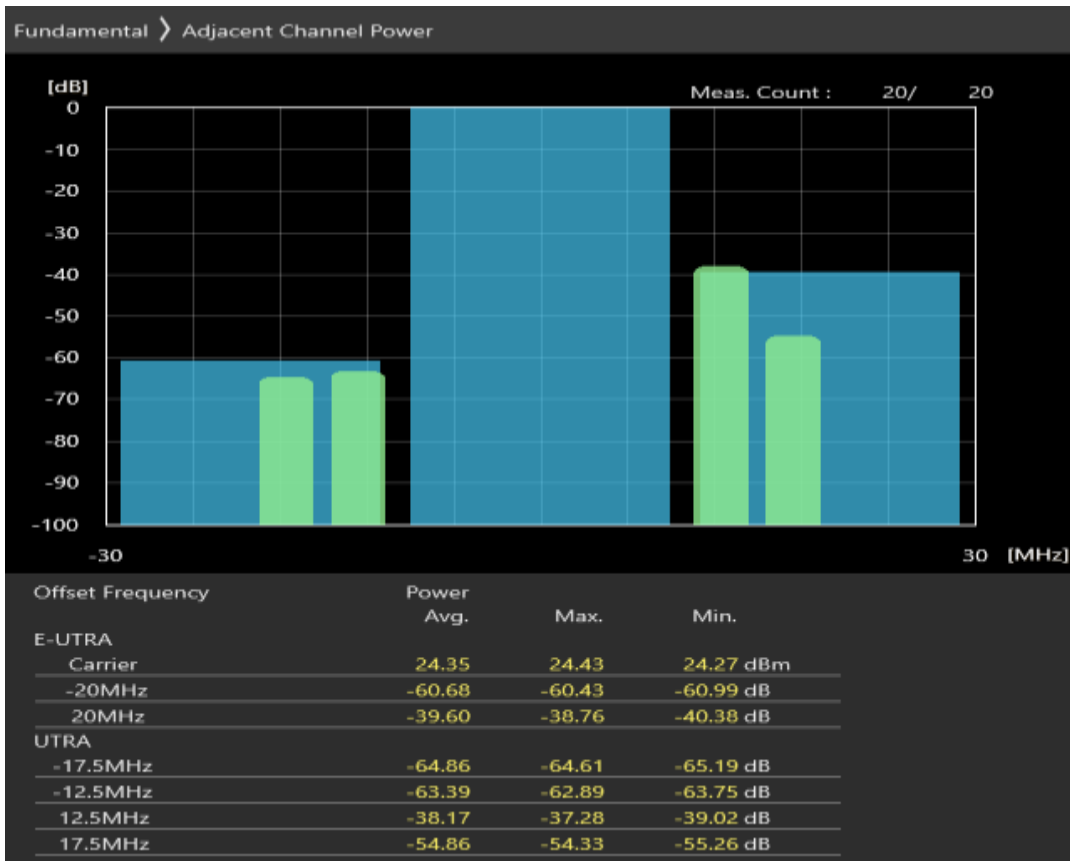

Band20 QPSK BW=20MHz Channel=24300 RB Size=18 Position=#Max