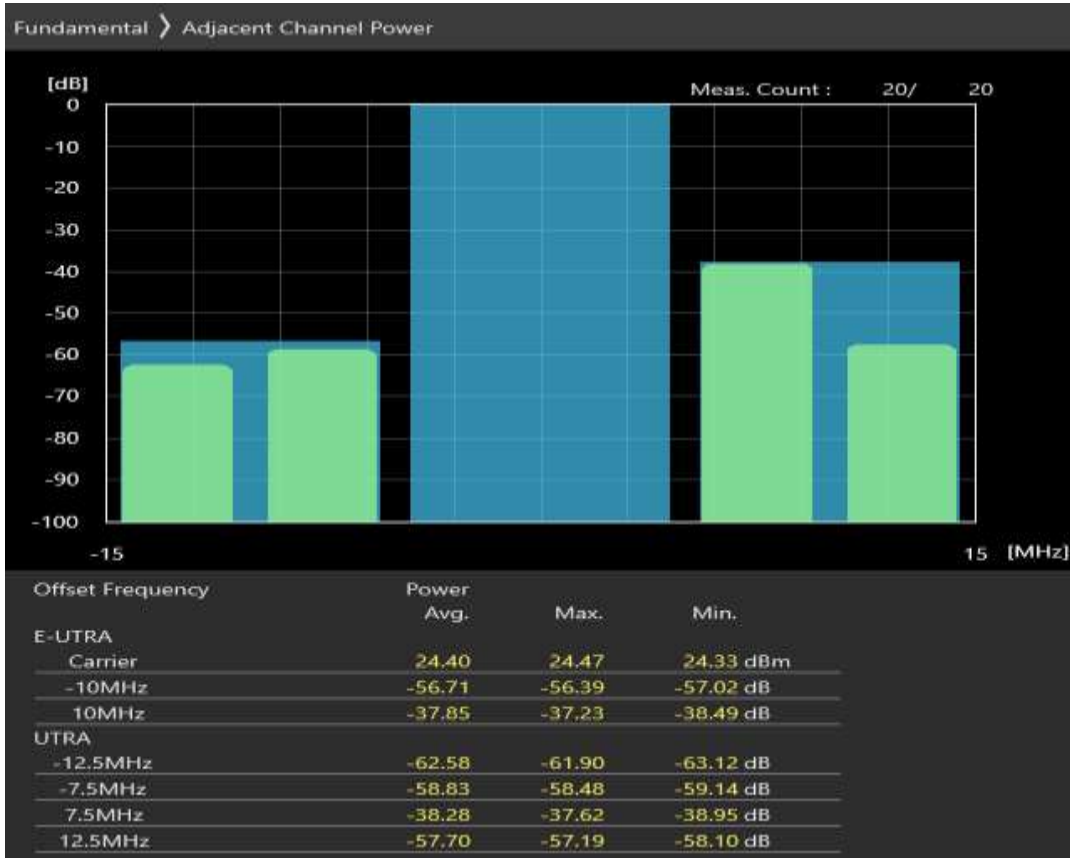

Band20 QAM16 BW=10MHz Channel=24200 RB Size=12 Position=#Max

Band20 QAM16 BW=10MHz Channel=24200 RB Size=50 Position=#0

Band20 QPSK BW=10MHz Channel=24300 RB Size=12 Position=#0

Band20 QPSK BW=10MHz Channel=24300 RB Size=12 Position=#Max