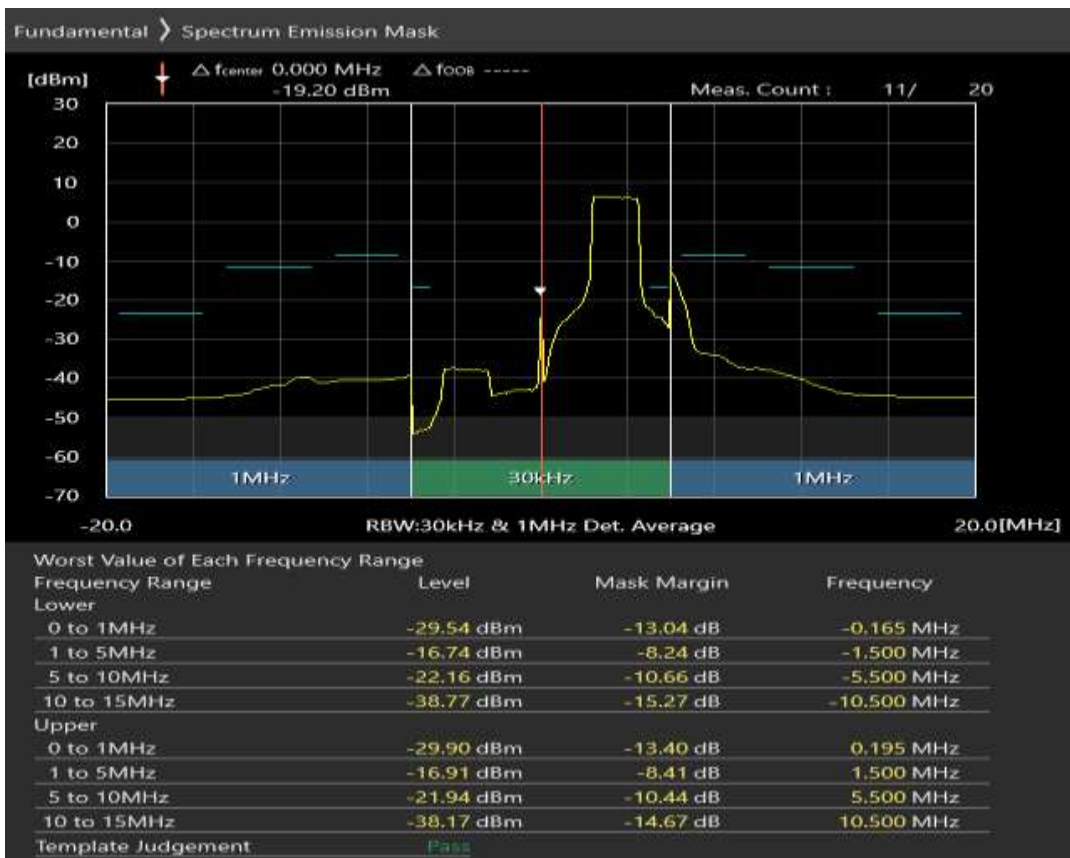

Band8 QPSK BW=10MHz Channel=21625 RB Size=50 Position=#0