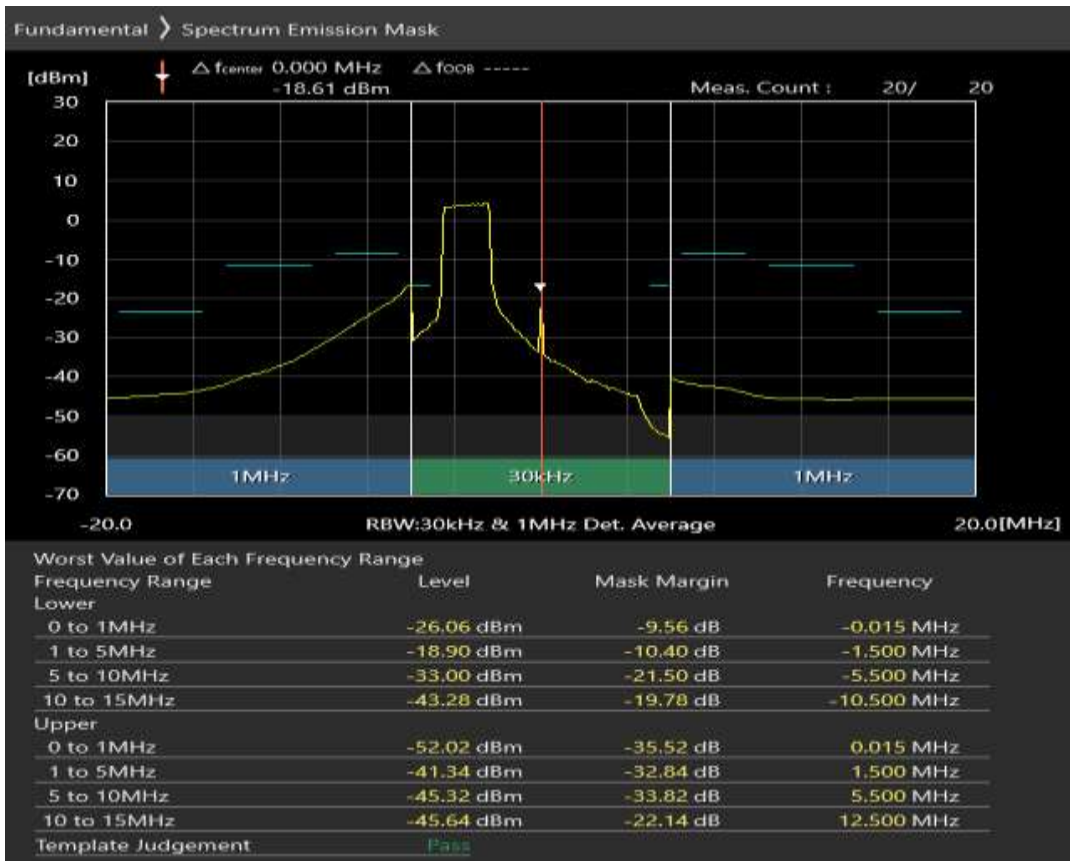

Band28 QPSK BW=10MHz Channel=27610 RB Size=12 Position=#0

Band28 QPSK BW=10MHz Channel=27610 RB Size=12 Position=#Max

Band28 QPSK BW=10MHz Channel=27610 RB Size=50 Position=#0

Band28 QAM16 BW=10MHz Channel=27610 RB Size=12 Position=#0