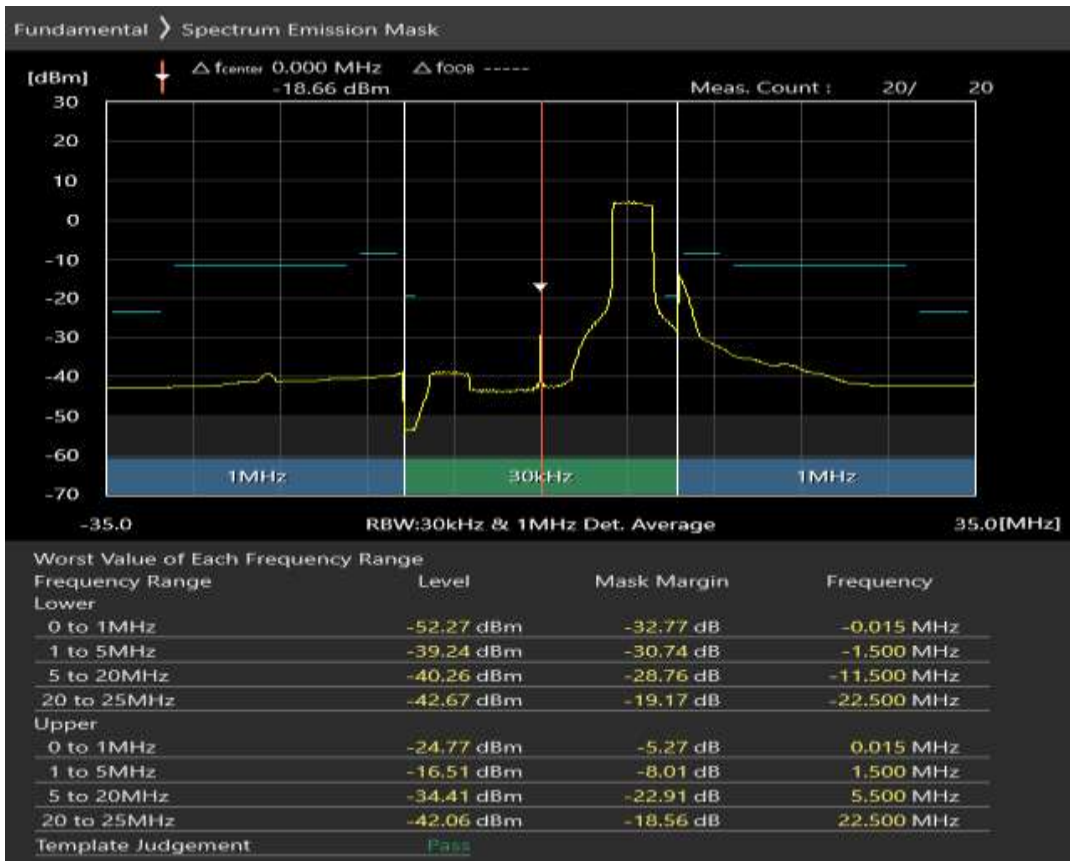

Band7 QPSK BW=20MHz Channel=21350 RB Size=18 Position=#Max