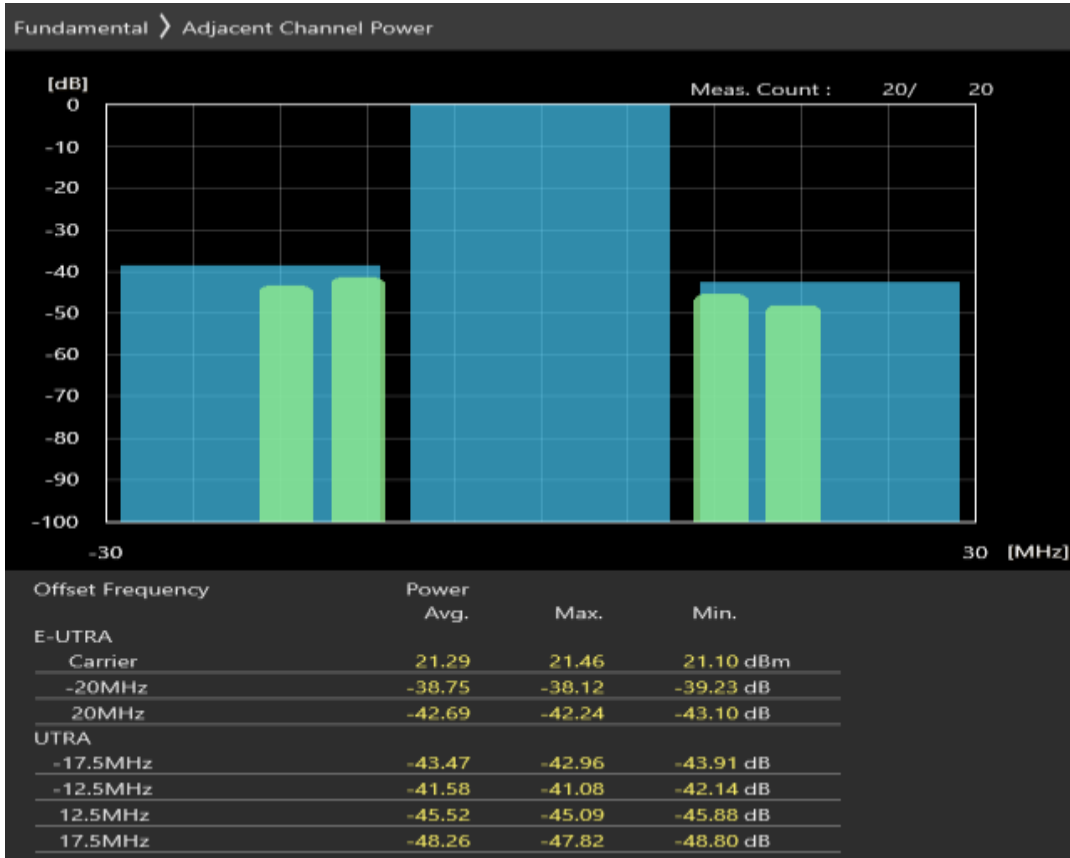

Band20 QAM16 BW=20MHz Channel=24300 RB Size=100 Position=#