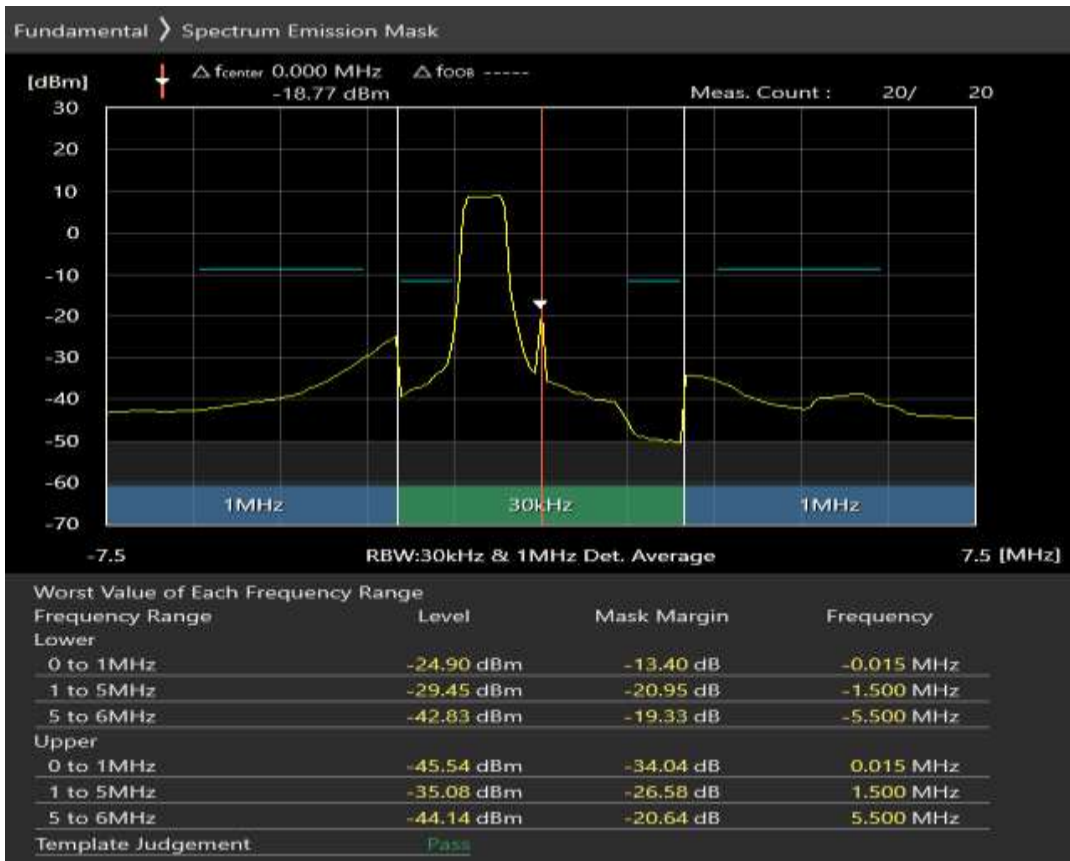

Band28 QPSK BW=3MHz Channel=27360 RB Size=4 Position=#0

Band28 QPSK BW=3MHz Channel=27360 RB Size=4 Position=#Max

Band28 QPSK BW=3MHz Channel=27360 RB Size=15 Position=#0

Band28 QAM16 BW=3MHz Channel=27360 RB Size=4 Position=#0