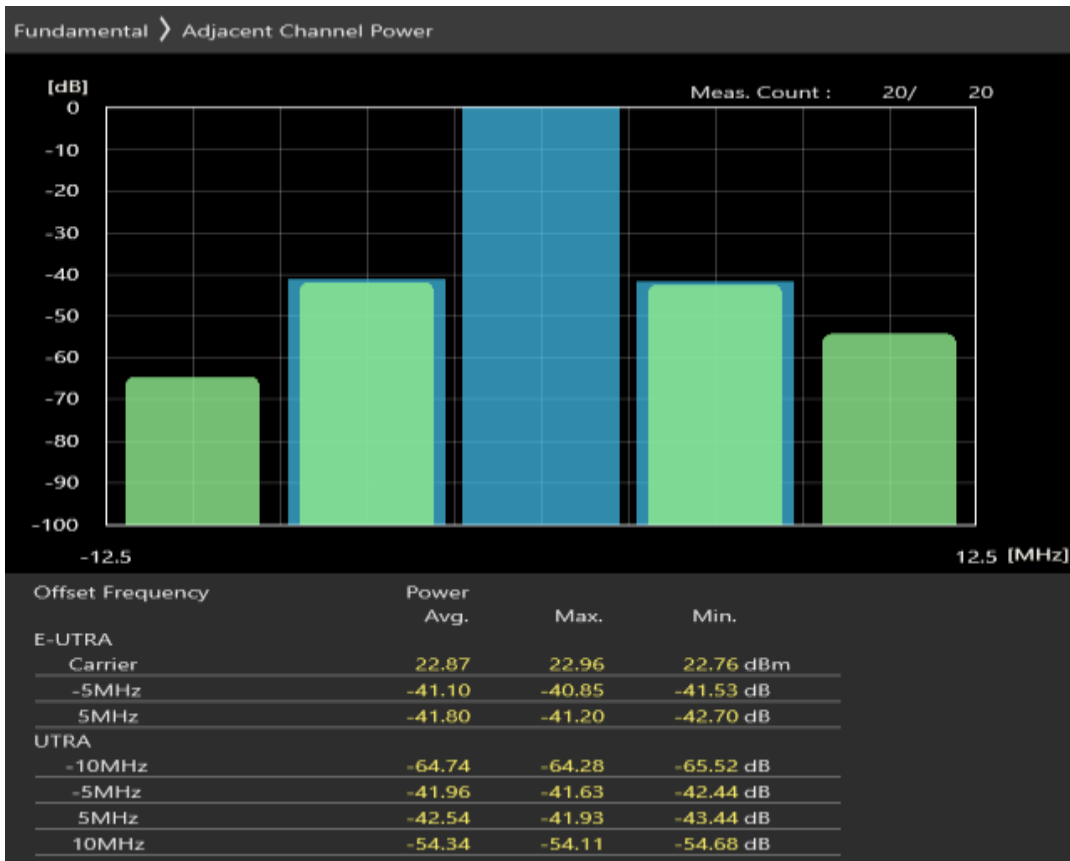

Band8 QPSK BW=10MHz Channel=21750 RB Size=12 Position=#0

Band8 QPSK BW=10MHz Channel=21750 RB Size=12 Position=#Max

Band8 QPSK BW=10MHz Channel=21750 RB Size=50 Position=#0

Band8 QPSK BW=5MHz Channel=21475 RB Size=25 Position=#0