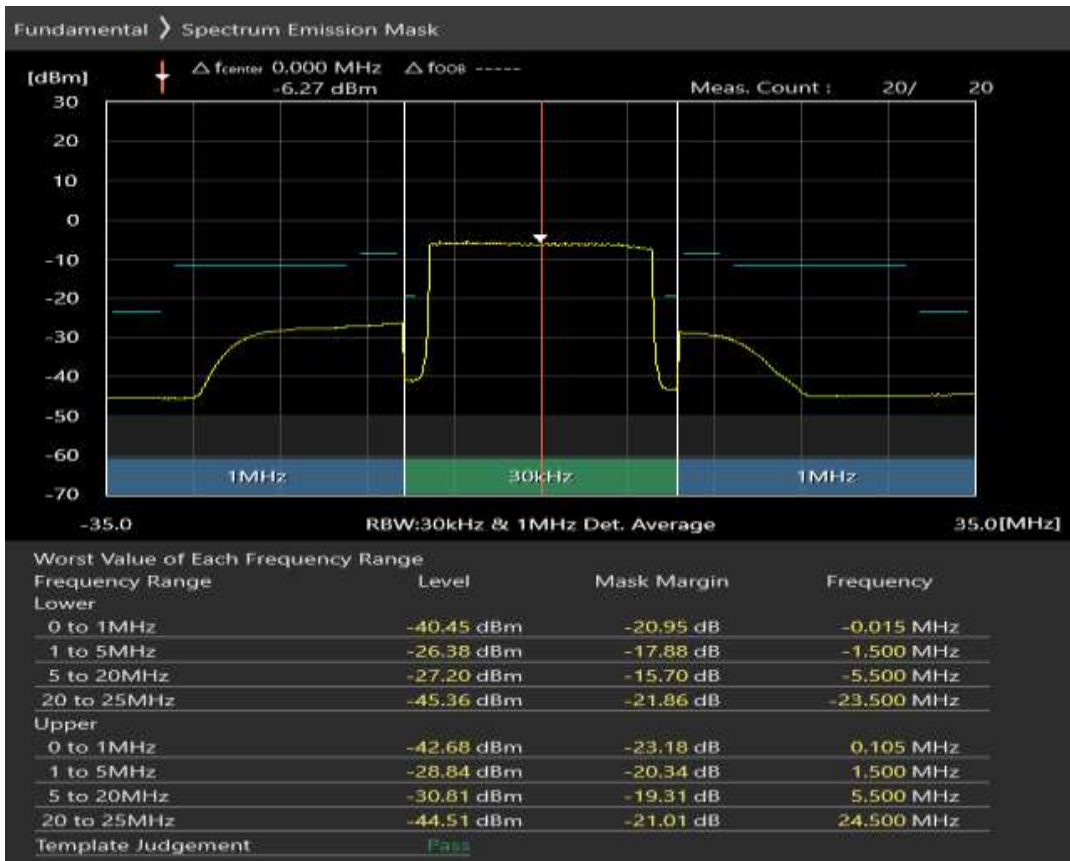

Band20 QAM16 BW=20MHz Channel=24350 RB Size=100 Position=#0