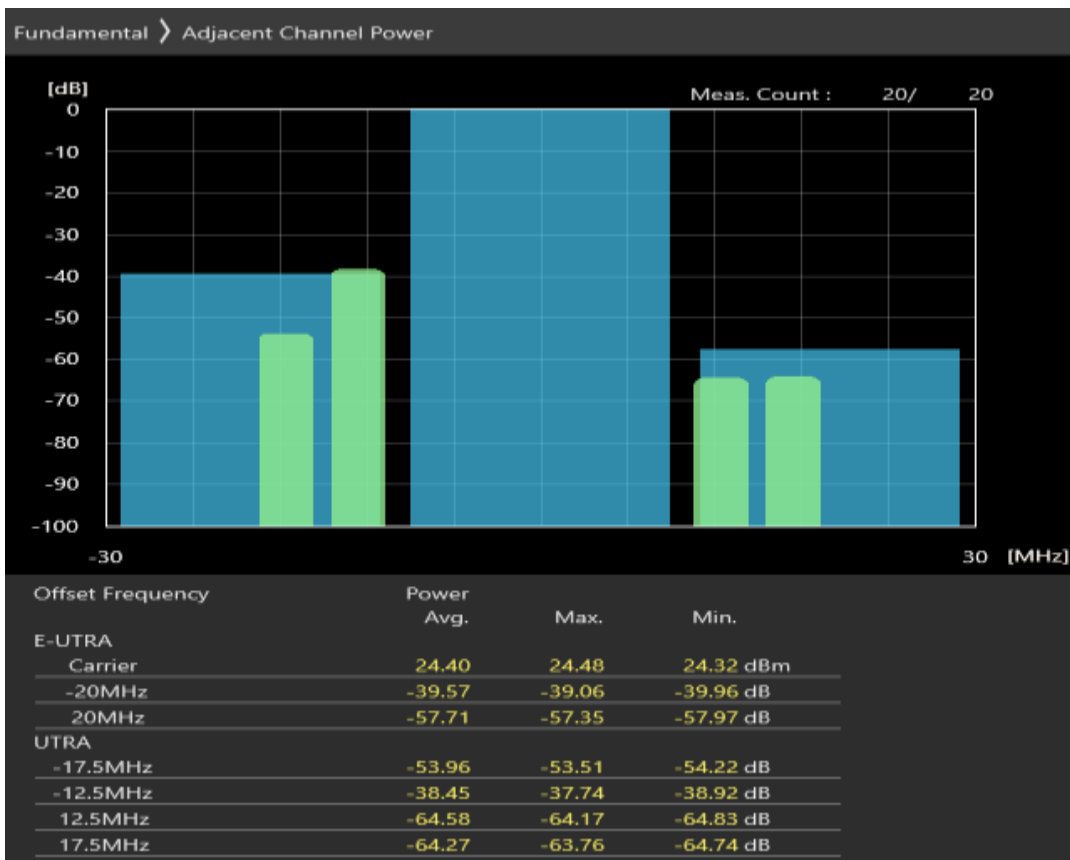

Band20 QPSK BW=20MHz Channel=24300 RB Size=18 Position=#0