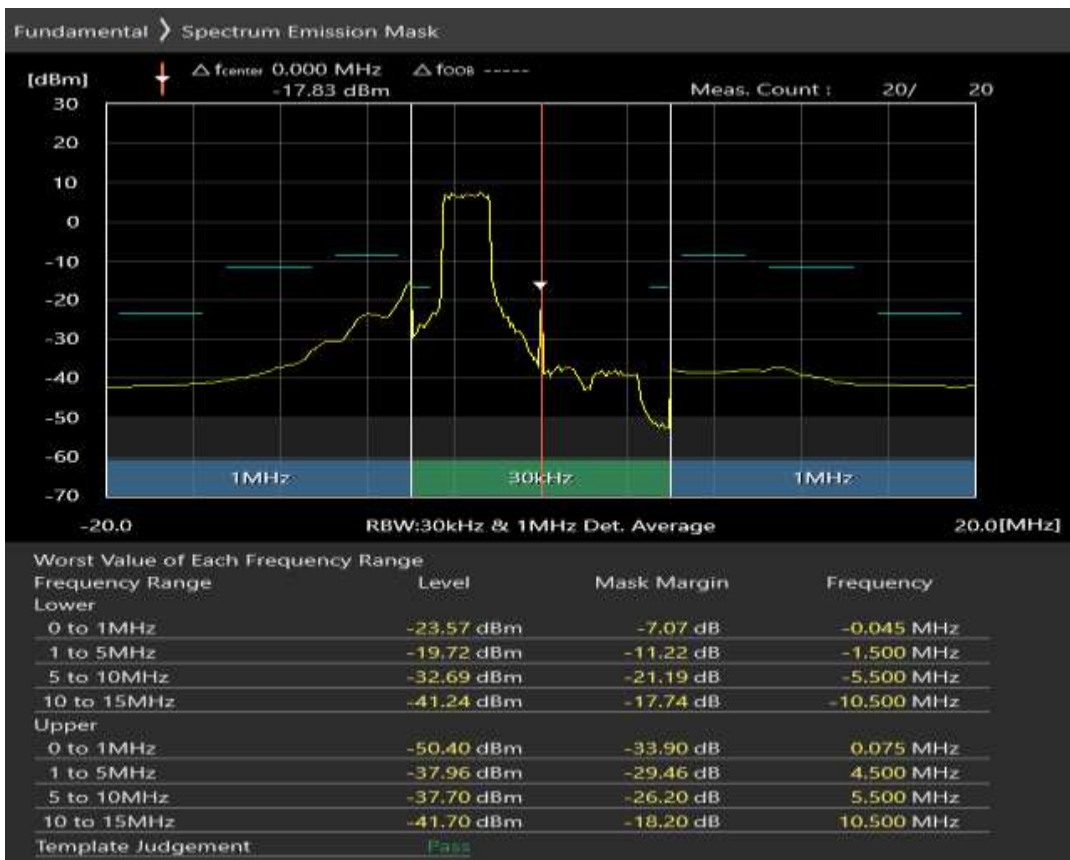

Band40 QPSK BW=10MHz Channel=39150 RB Size=12 Position=#0