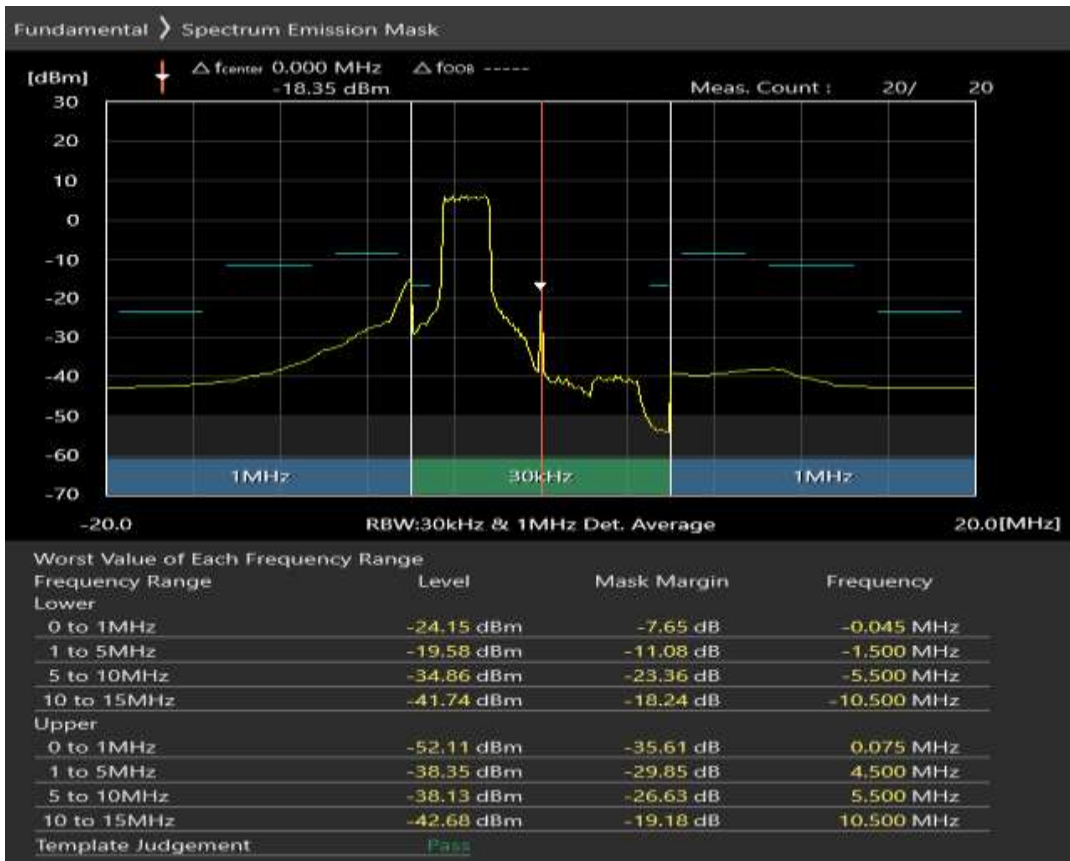

Band40 QPSK BW=10MHz Channel=39600 RB Size=12 Position=#0

Band40 QPSK BW=10MHz Channel=39600 RB Size=12 Position=#Max

Band40 QPSK BW=10MHz Channel=39600 RB Size=50 Position=#0

Band40 QAM16 BW=10MHz Channel=39600 RB Size=12 Position=#0