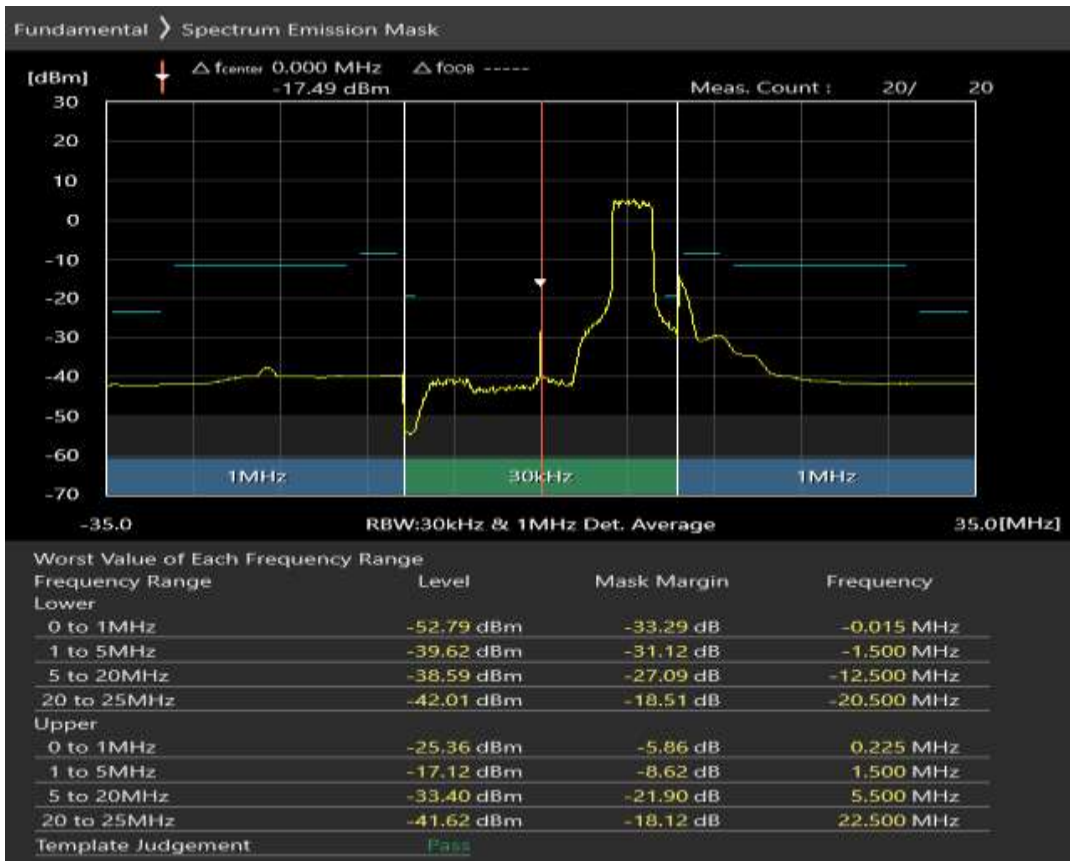

Band40 QAM16 BW=20MHz Channel=39150 RB Size=18 Position=#Max

Band40 QAM16 BW=20MHz Channel=39150 RB Size=100 Position=#0

Band40 QPSK BW=20MHz Channel=39550 RB Size=18 Position=#0

Band40 QPSK BW=20MHz Channel=39550 RB Size=18 Position=#Max