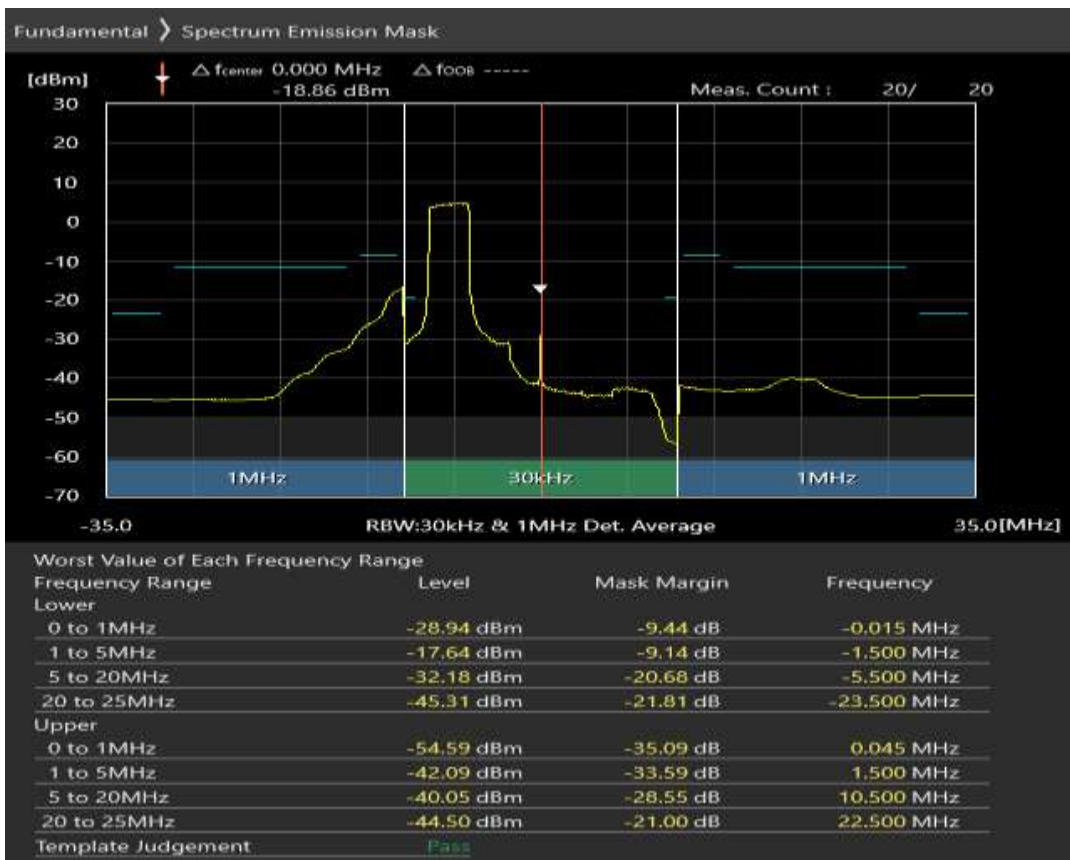

Band20 QPSK BW=20MHz Channel=24300 RB Size=18 Position=#0