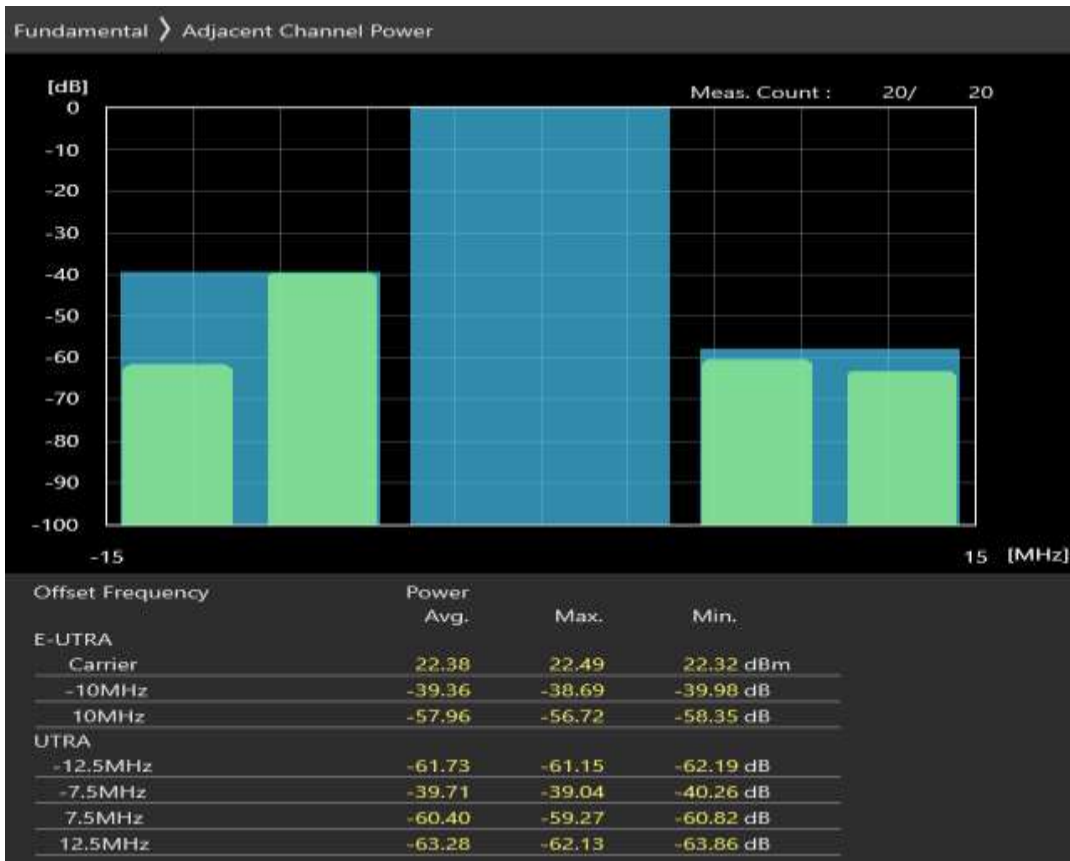

Band1 QPSK BW=10MHz Channel=18300 RB Size=12 Position=#0

Band1 QPSK BW=10MHz Channel=18300 RB Size=12 Position=#Max

Band1 QPSK BW=10MHz Channel=18300 RB Size=50 Position=#0

Band1 QAM16 BW=10MHz Channel=18300 RB Size=12 Position=#0