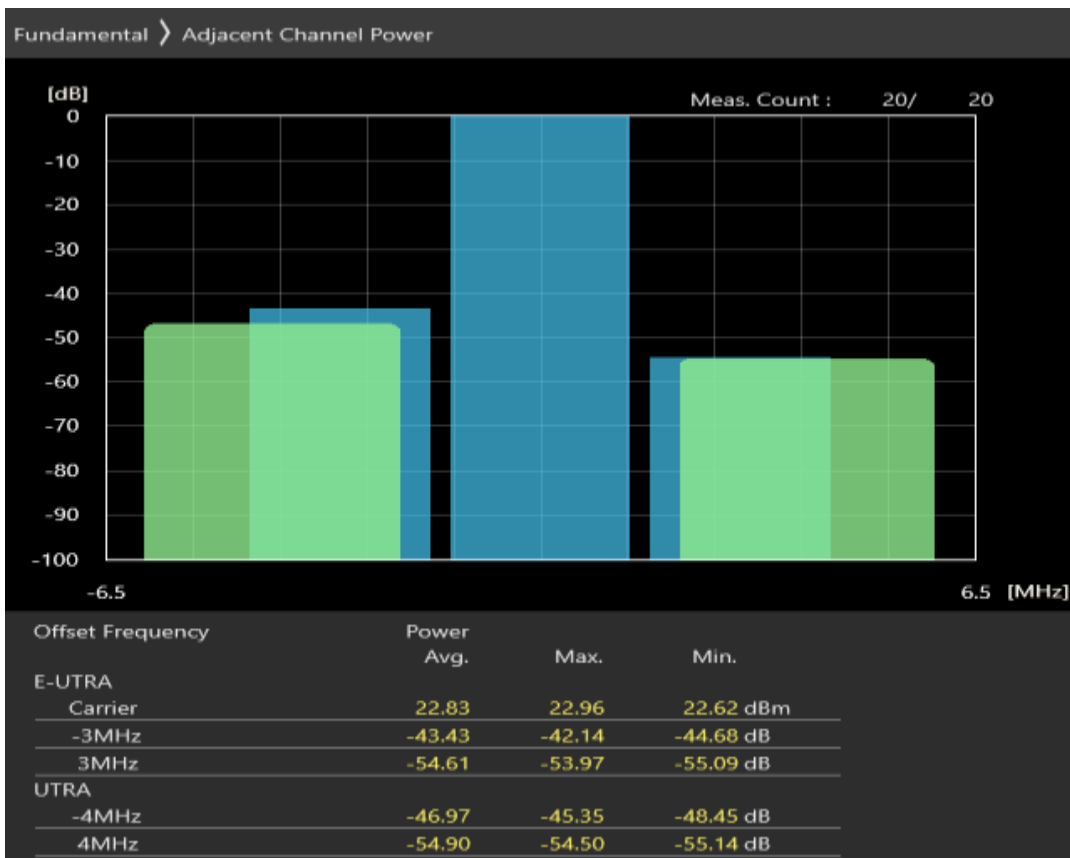

Band28 QPSK BW=3MHz Channel=27360 RB Size=4 Position=#0