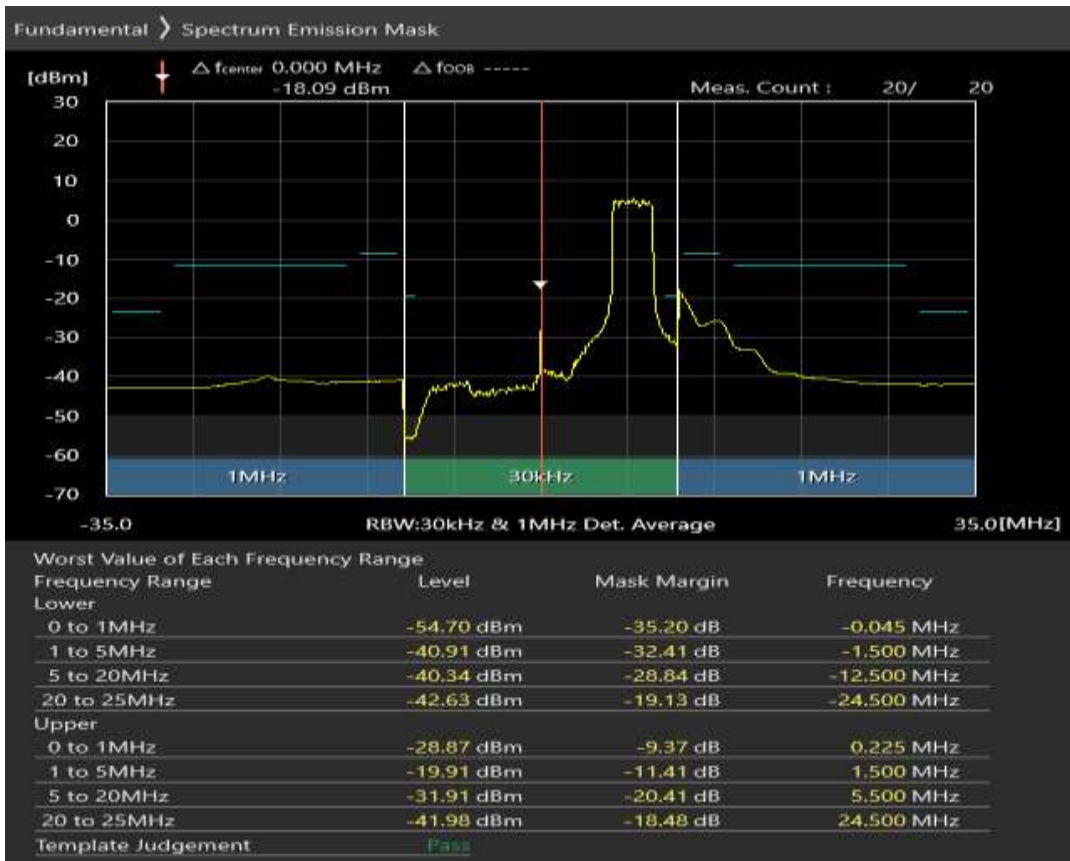

Band40 QAM16 BW=10MHz Channel=39600 RB Size=12 Position=#Max

Band40 QAM16 BW=10MHz Channel=39600 RB Size=50 Position=#0

Band40 QPSK BW=20MHz Channel=38750 RB Size=18 Position=#0

Band40 QPSK BW=20MHz Channel=38750 RB Size=18 Position=#Max