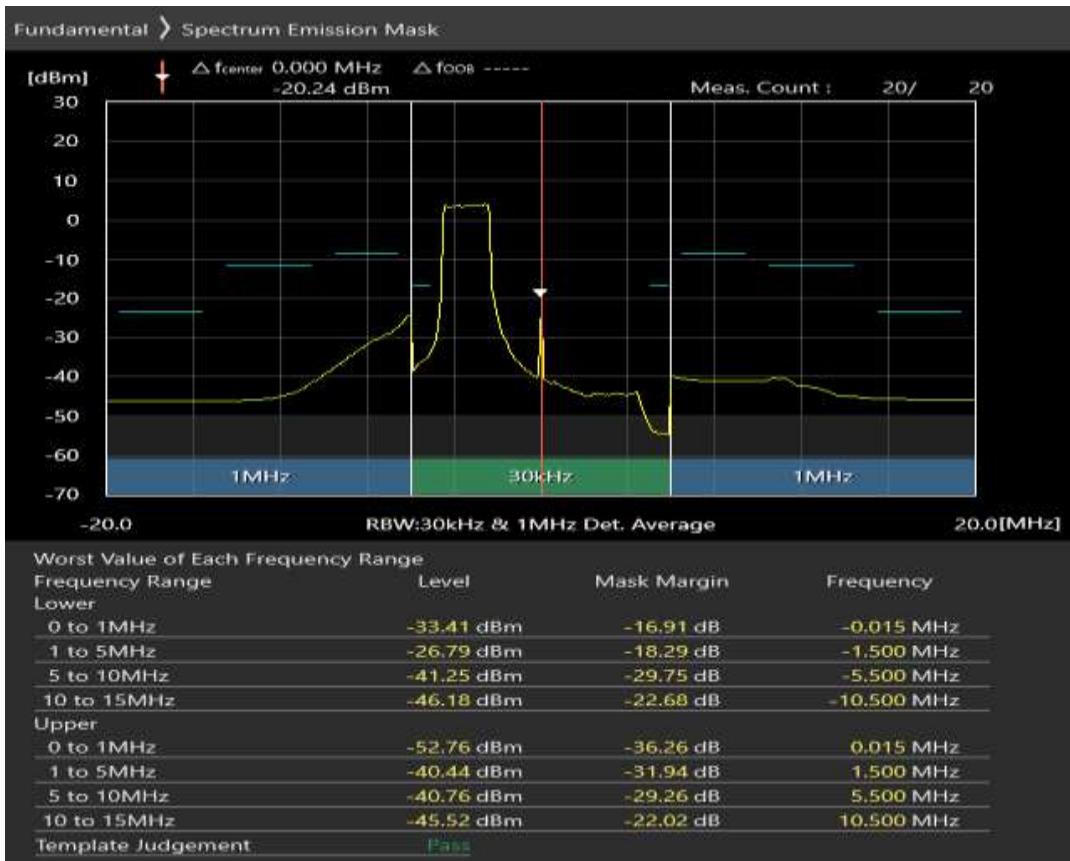

Band28 QPSK BW=10MHz Channel=27260 RB Size=12 Position=#0

Band28 QPSK BW=10MHz Channel=27260 RB Size=12 Position=#Max

Band28 QPSK BW=10MHz Channel=27260 RB Size=50 Position=#0

Band28 QAM16 BW=10MHz Channel=27260 RB Size=12 Position=#0