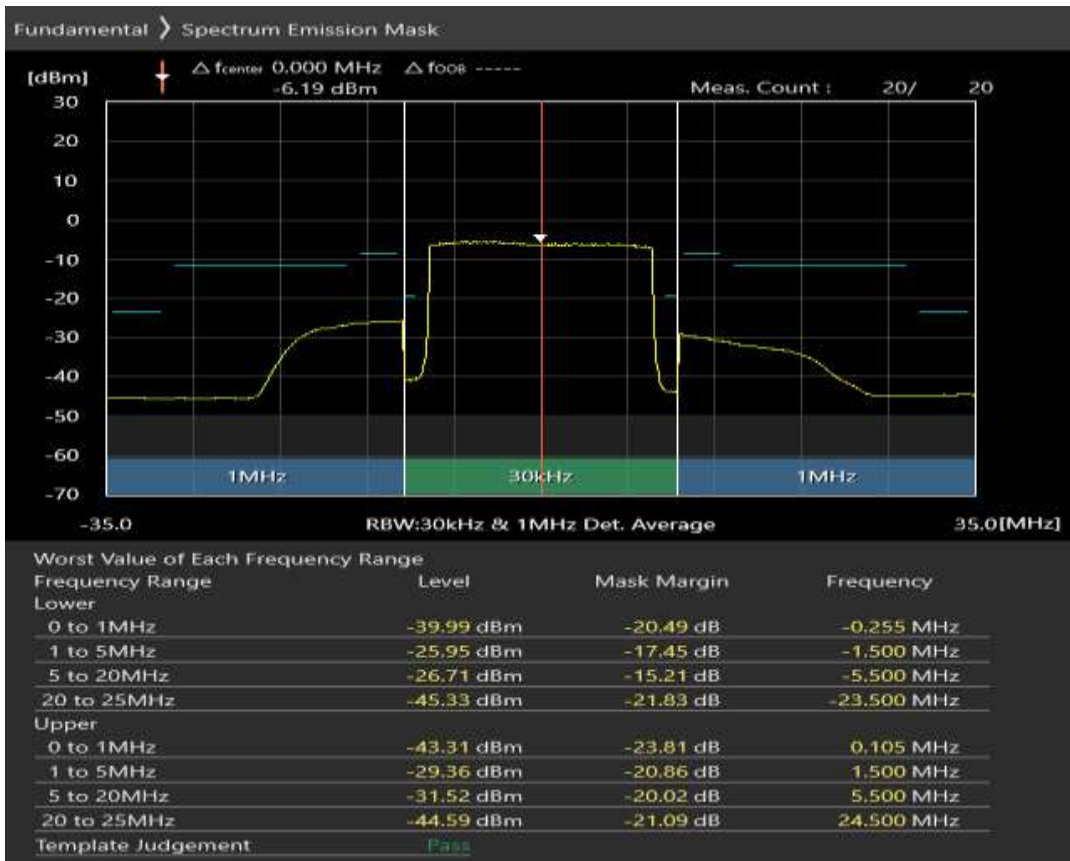

Band20 QPSK BW=20MHz Channel=24300 RB Size=100 Position=#0

Band20 QAM16 BW=20MHz Channel=24300 RB Size=18 Position=#0

Band20 QAM16 BW=20MHz Channel=24300 RB Size=18 Position=#Max

Band20 QAM16 BW=20MHz Channel=24300 RB Size=100 Position=#0