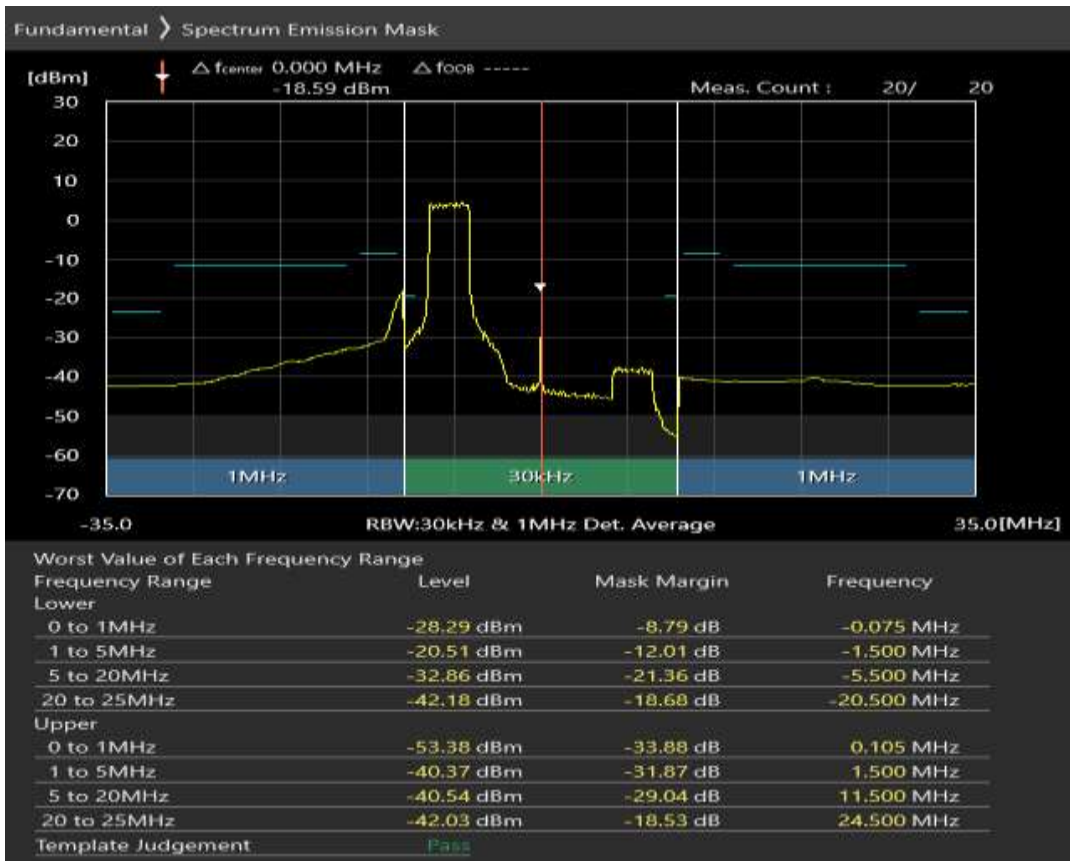

Band38 QPSK BW=20MHz Channel=37850 RB Size=18 Position=#0

Band38 QPSK BW=20MHz Channel=37850 RB Size=18 Position=#Max

Band38 QPSK BW=20MHz Channel=37850 RB Size=100 Position=#0

Band38 QAM16 BW=20MHz Channel=37850 RB Size=18 Position=#0