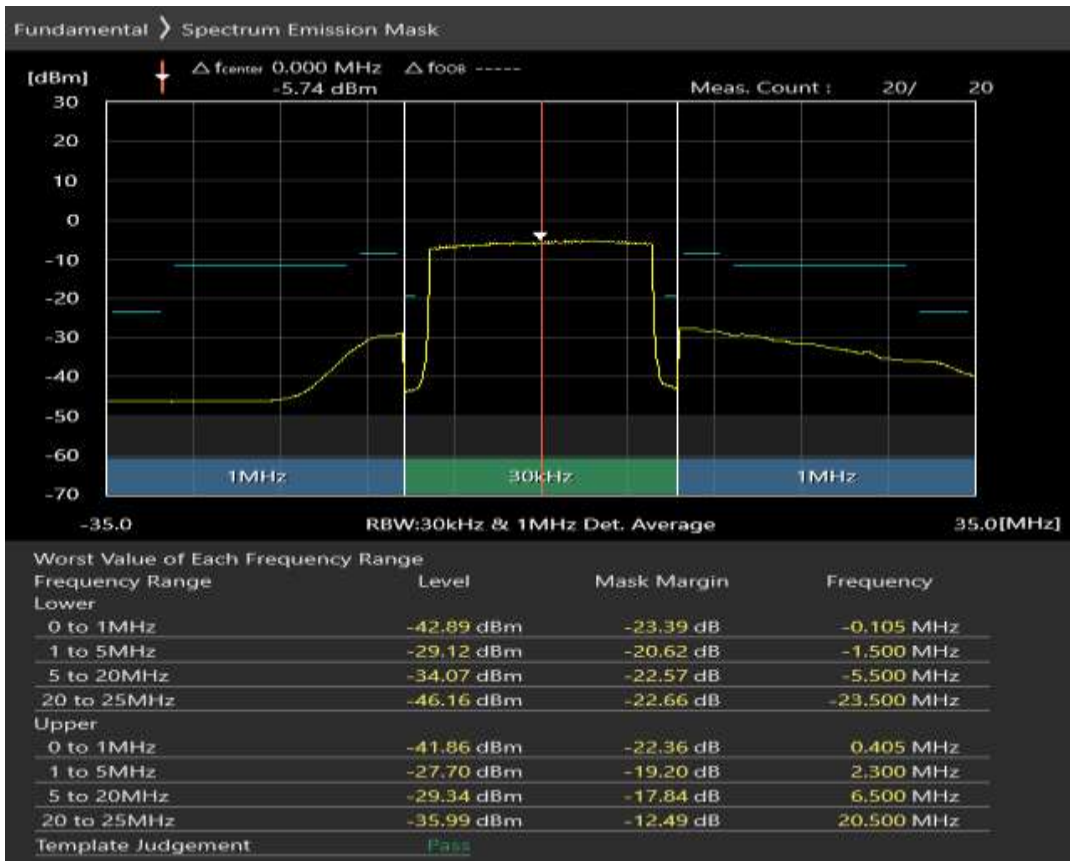

Band28 QPSK BW=20MHz Channel=27310 RB Size=100 Position=#0

Band28 QAM16 BW=20MHz Channel=27310 RB Size=18 Position=#0

Band28 QAM16 BW=20MHz Channel=27310 RB Size=18 Position=#Max

Band28 QAM16 BW=20MHz Channel=27310 RB Size=100 Position=#0