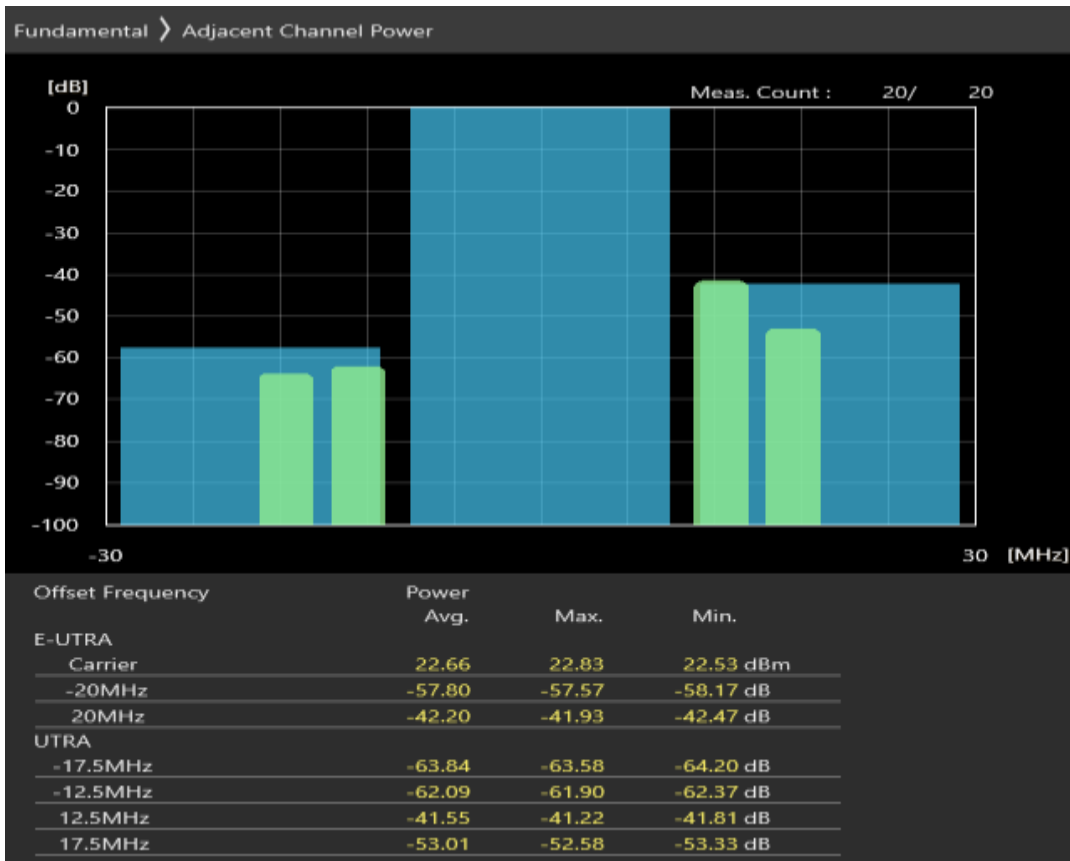

Band28 QPSK BW=20MHz Channel=27460 RB Size=18 Position=#Max