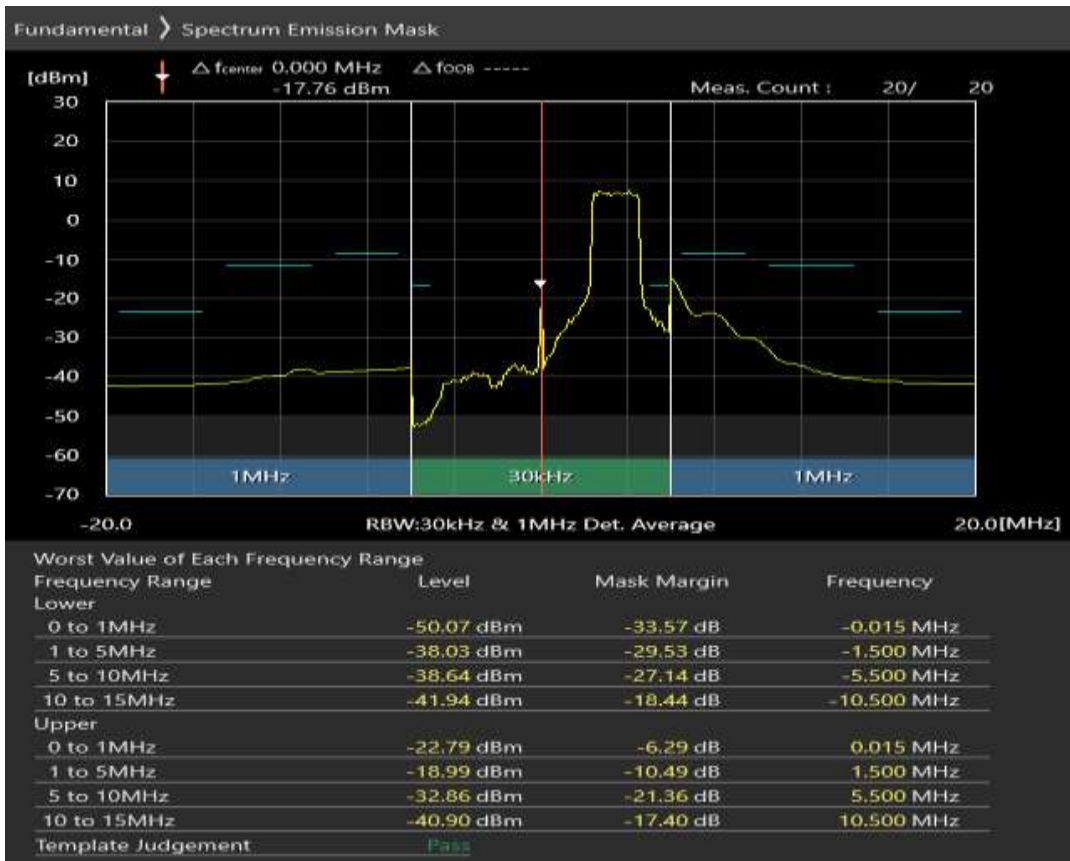

Band40 QAM16 BW=10MHz Channel=38700 RB Size=12 Position=#Max

Band40 QAM16 BW=10MHz Channel=38700 RB Size=50 Position=#0

Band40 QPSK BW=10MHz Channel=39150 RB Size=12 Position=#0

Band40 QPSK BW=10MHz Channel=39150 RB Size=12 Position=#Max