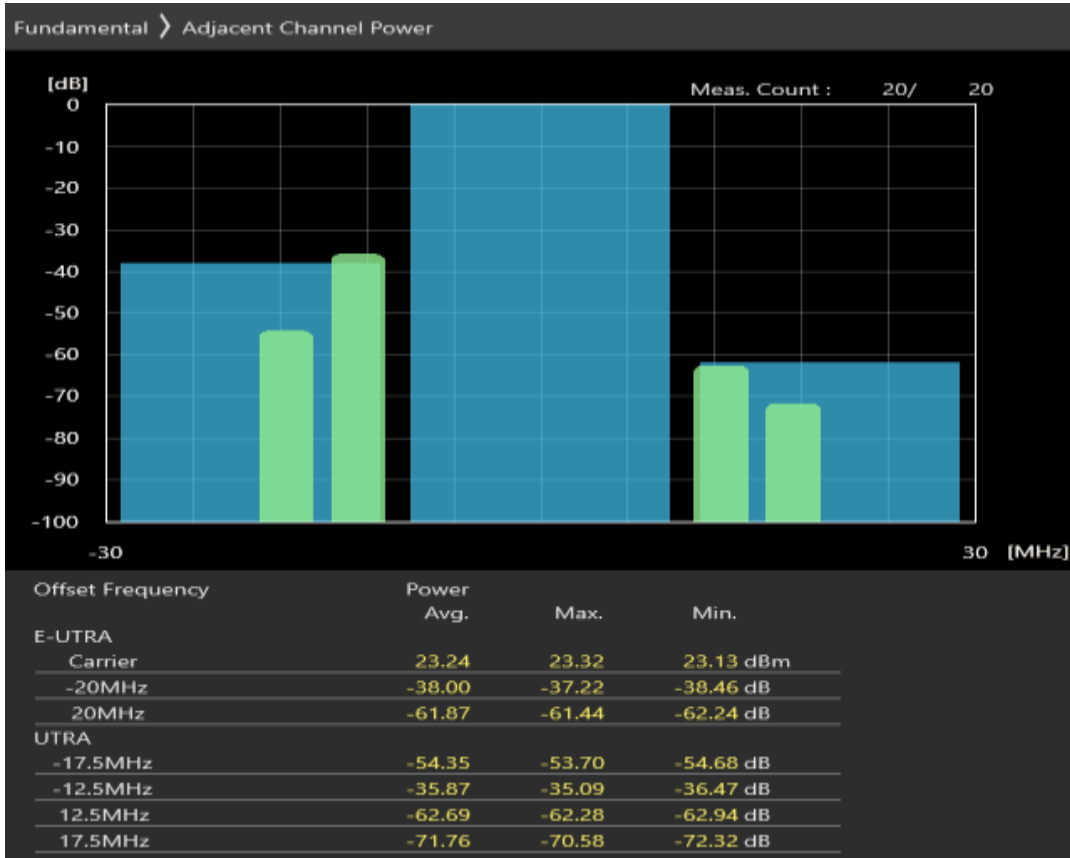

Band20 QPSK BW=20MHz Channel=24350 RB Size=18 Position=#0

Band20 QPSK BW=20MHz Channel=24350 RB Size=18 Position=#Max

Band20 QPSK BW=20MHz Channel=24350 RB Size=100 Position=#0

Band20 16QAM BW=20MHz Channel=24350 RB Size=18 Position=#0