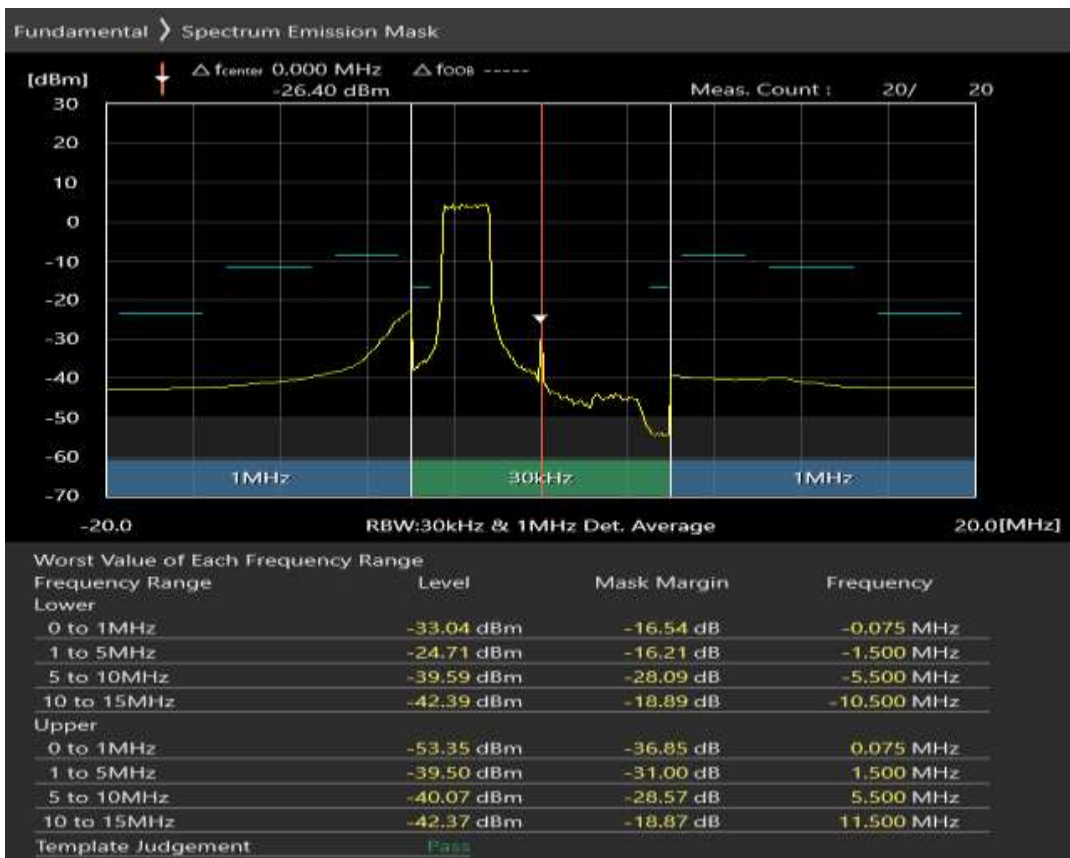

Band40 QPSK BW=10MHz Channel=38700 RB Size=12 Position=#0

Band40 QPSK BW=10MHz Channel=38700 RB Size=12 Position=#Max

Band40 QPSK BW=10MHz Channel=38700 RB Size=50 Position=#0

Band40 16QAM BW=10MHz Channel=38700 RB Size=12 Position=#0