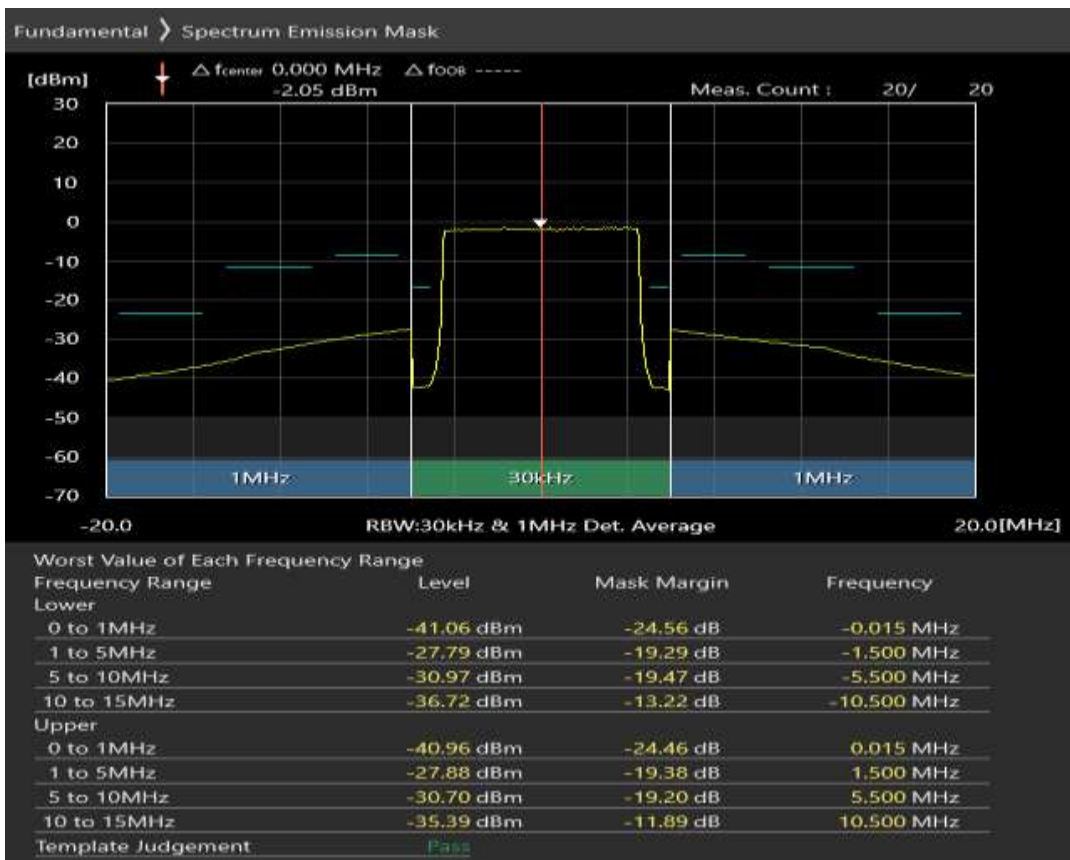

Band7 QPSK BW=10MHz Channel=20800 RB Size=50 Position=#0

Band7 16QAM BW=10MHz Channel=20800 RB Size=12 Position=#0

Band7 16QAM BW=10MHz Channel=20800 RB Size=12 Position=#Max

Band7 16QAM BW=10MHz Channel=20800 RB Size=50 Position=#0