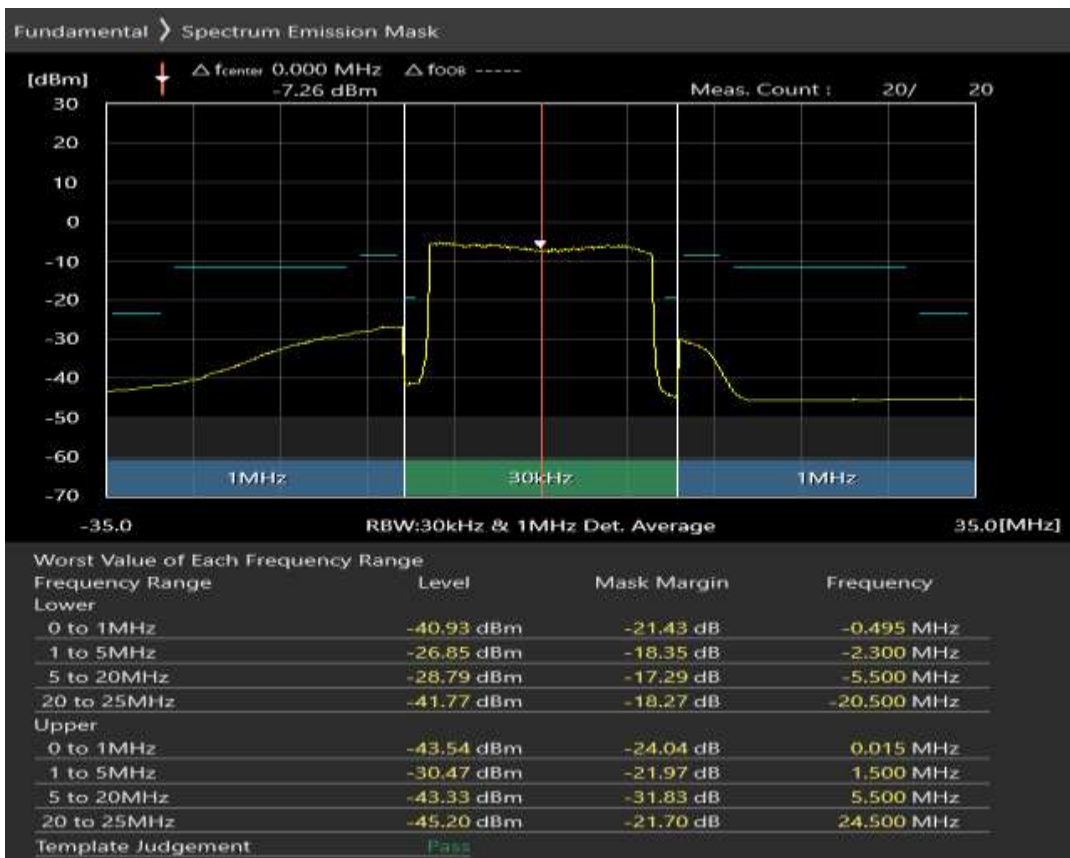

Band28 QPSK BW=20MHz Channel=27560 RB Size=100 Position=#0

Band28 16QAM BW=20MHz Channel=27560 RB Size=18 Position=#0

Band28 16QAM BW=20MHz Channel=27560 RB Size=18 Position=#Max

Band28 16QAM BW=20MHz Channel=27560 RB Size=100 Position=#0