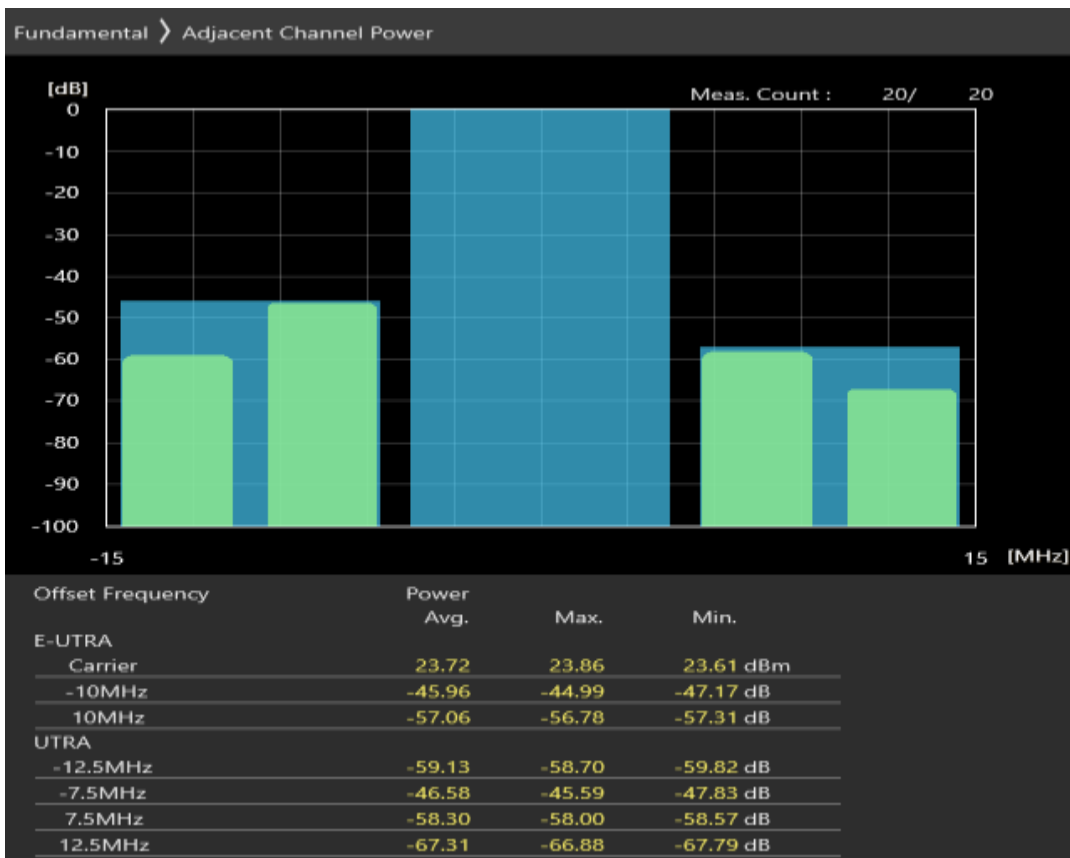

Band20 QPSK BW=10MHz Channel=24400 RB Size=12 Position=#0

Band20 QPSK BW=10MHz Channel=24400 RB Size=12 Position=#Max