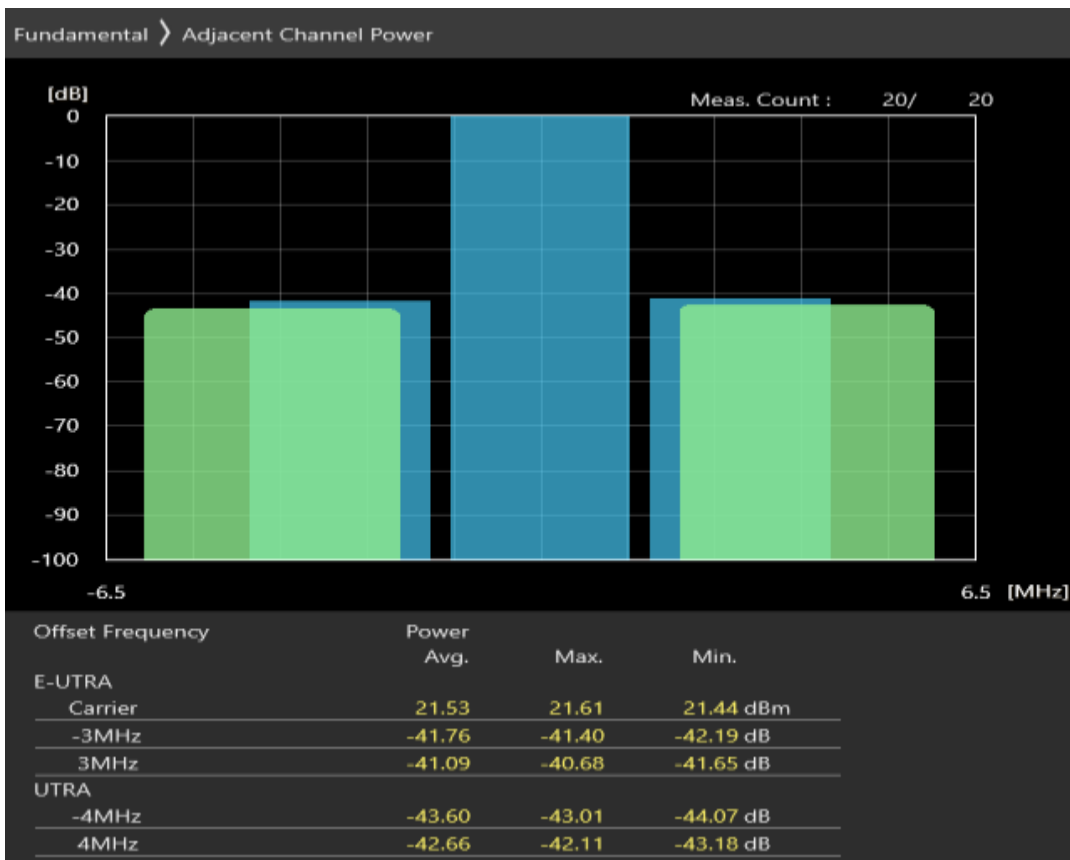

Band28 QPSK BW=3MHz Channel=27225 RB Size=15 Position=#0

Band28 16QAM BW=3MHz Channel=27225 RB Size=4 Position=#0