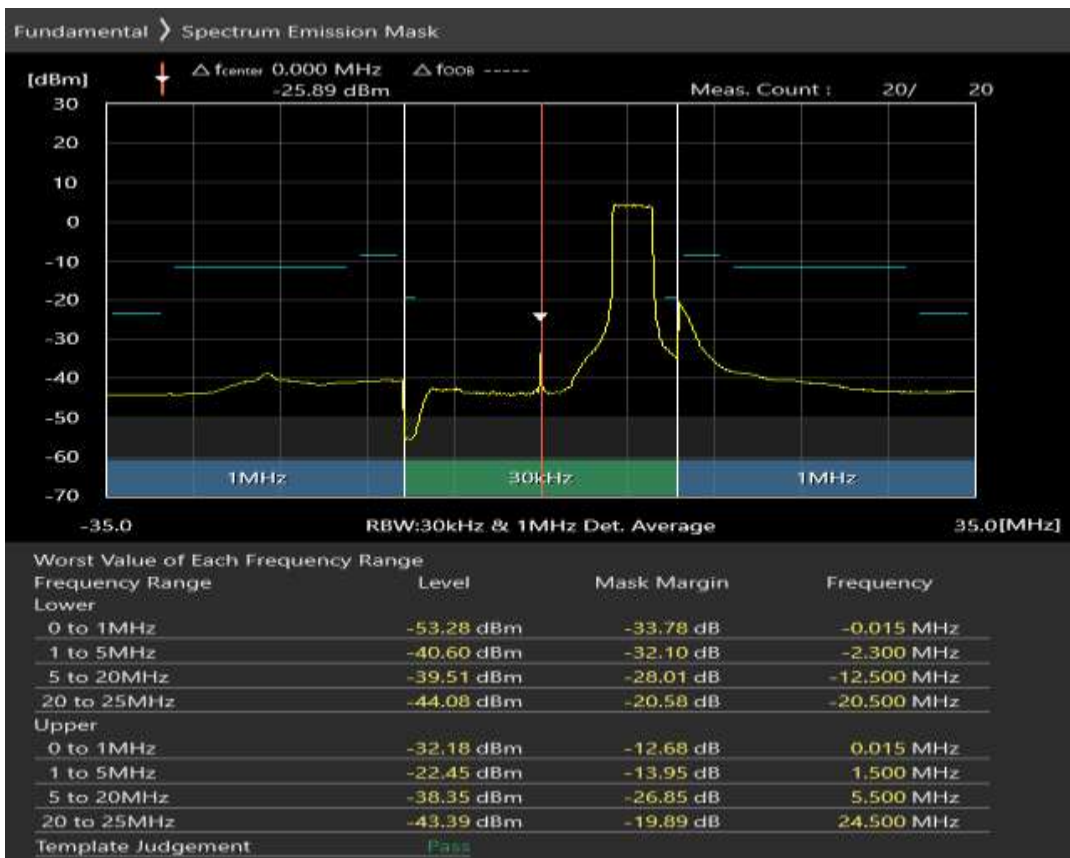

Band1 16QAM BW=20MHz Channel=18100 RB Size=18 Position=#Max

Band1 16QAM BW=20MHz Channel=18100 RB Size=100 Position=#0

Band1 QPSK BW=20MHz Channel=18300 RB Size=18 Position=#0

Band1 QPSK BW=20MHz Channel=18300 RB Size=18 Position=#Max