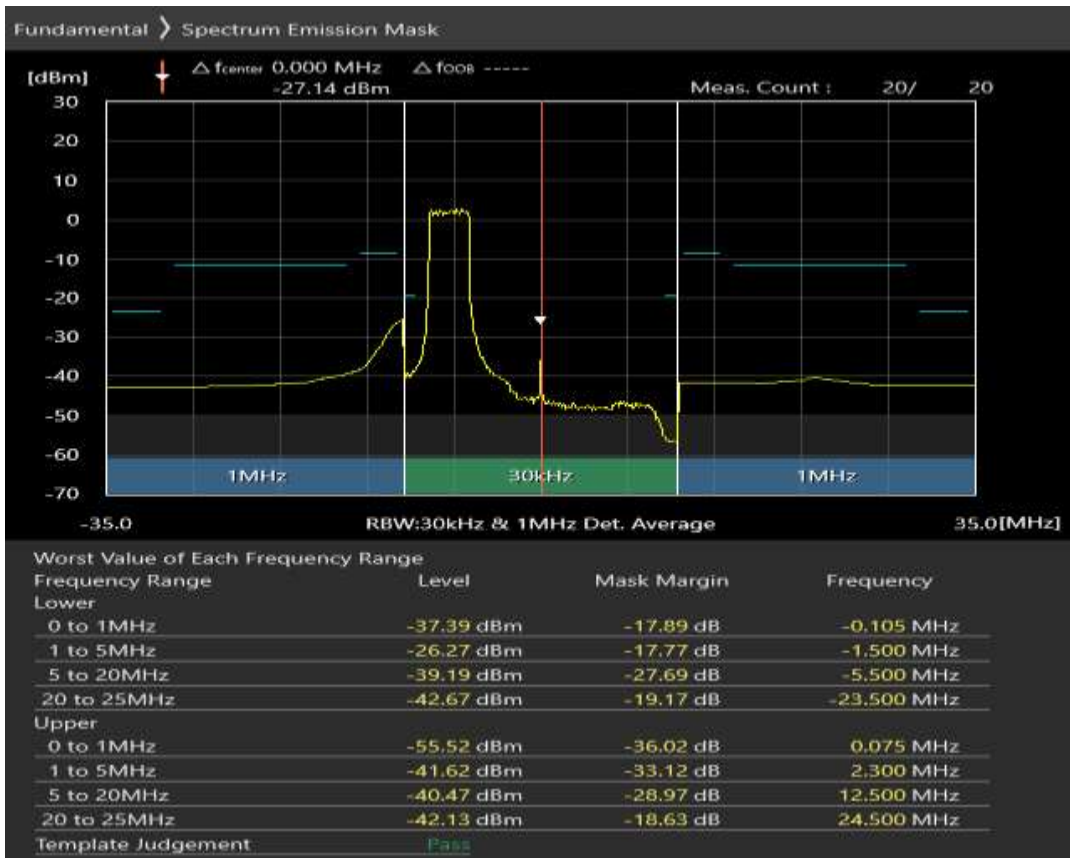

Band40 16QAM BW=20MHz Channel=38750 RB Size=18 Position=#0

Band40 16QAM BW=20MHz Channel=38750 RB Size=18 Position=#Max