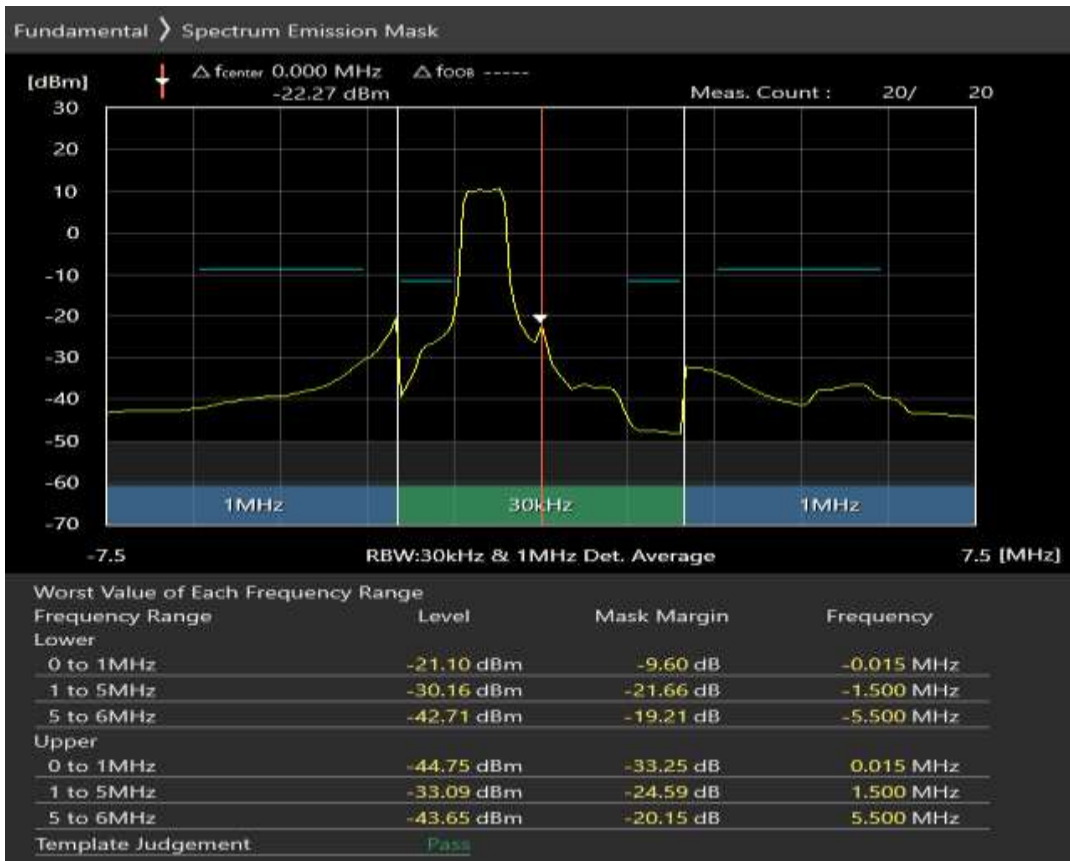

Band28 QPSK BW=3MHz Channel=27225 RB Size=4 Position=#0

Band28 QPSK BW=3MHz Channel=27225 RB Size=4 Position=#Max