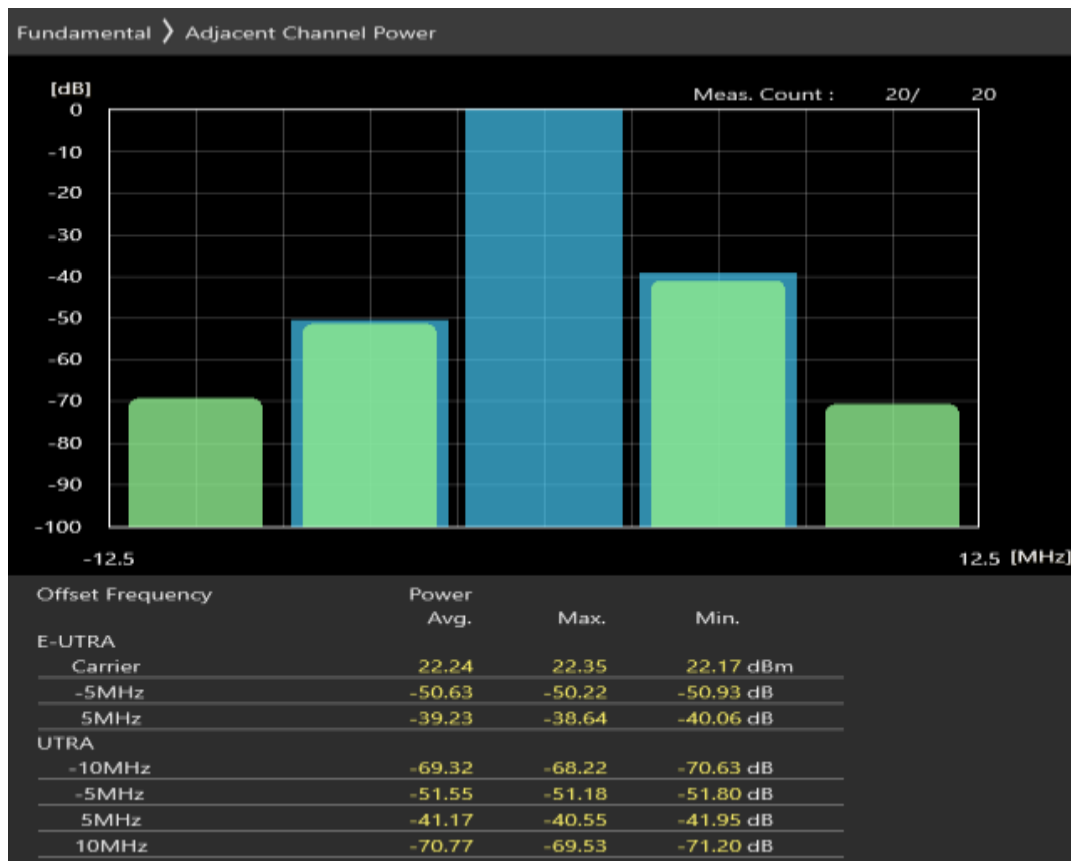

Band8 QPSK BW=5MHz Channel=21625 RB Size=8 Position=#Max

Band8 QPSK BW=5MHz Channel=21775 RB Size=25 Position=#0

Band8 QPSK BW=5MHz Channel=21775 RB Size=8 Position=#0

Band8 QPSK BW=5MHz Channel=21775 RB Size=8 Position=#Max