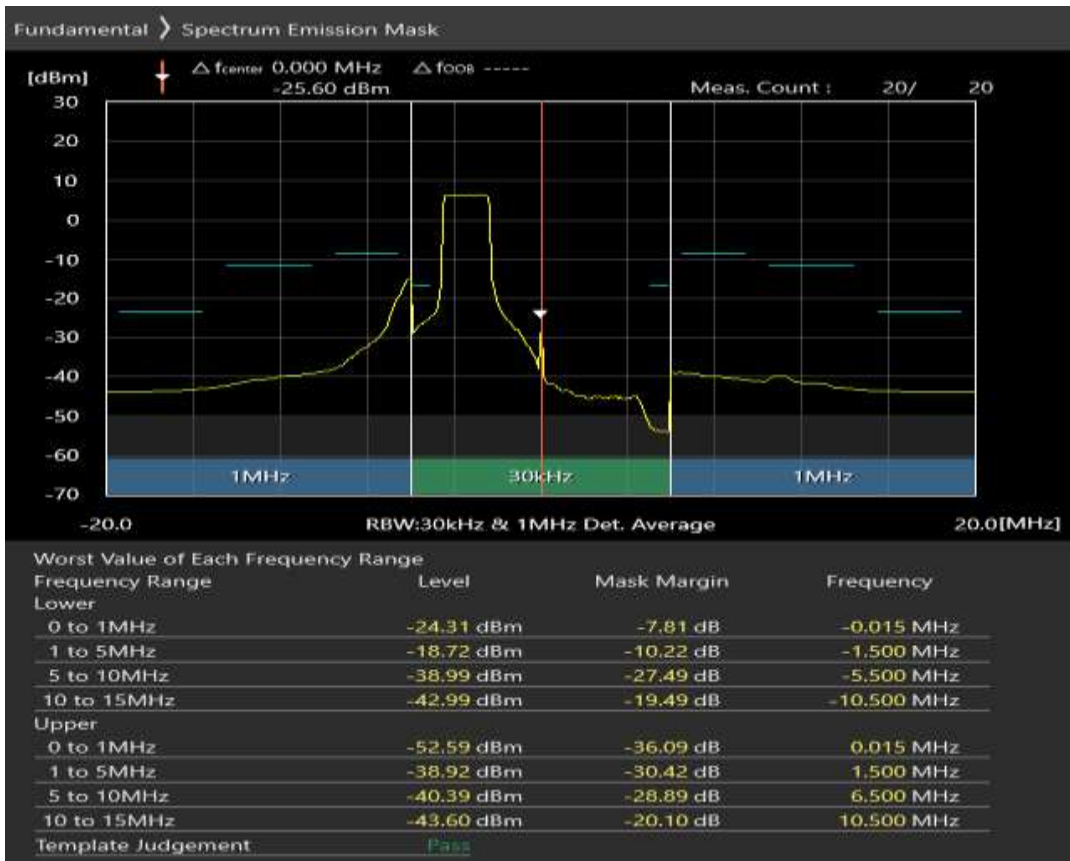

Band1 QPSK BW=10MHz Channel=18300 RB Size=12 Position=#0

Band1 QPSK BW=10MHz Channel=18300 RB Size=12 Position=#Max