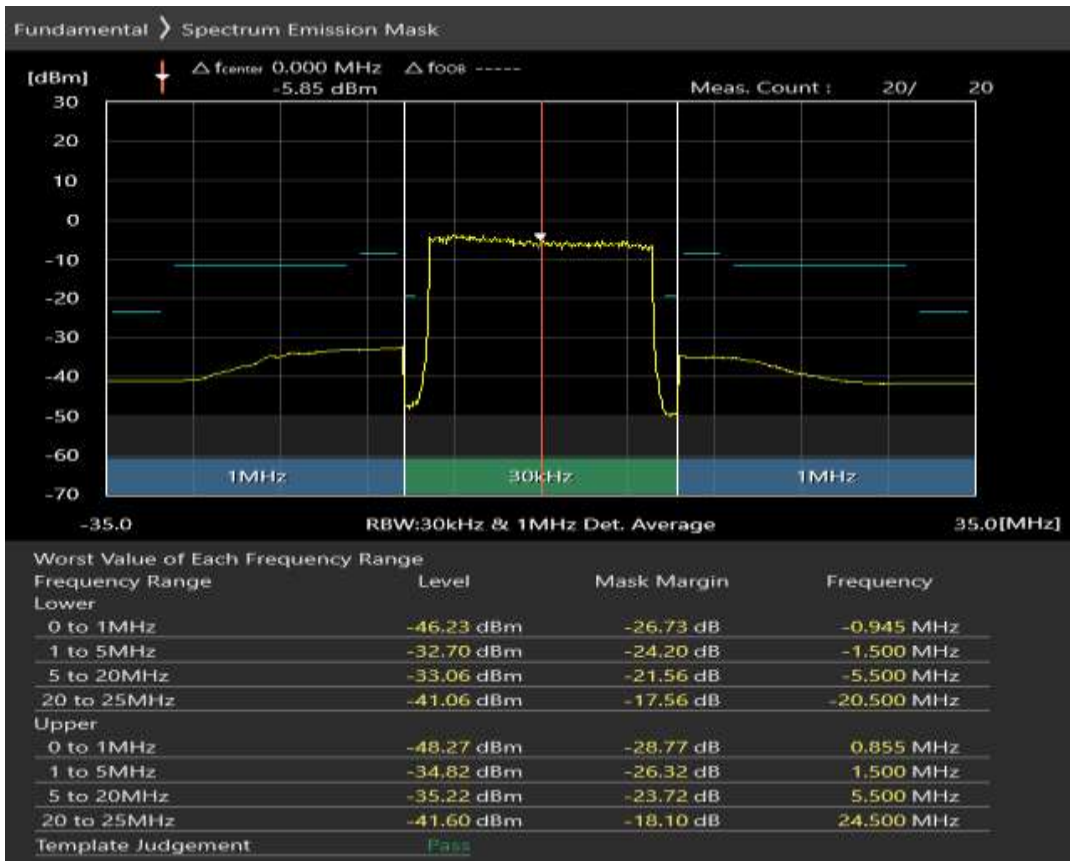

Band40 QPSK BW=20MHz Channel=39550 RB Size=100 Position=#0

Band40 16QAM BW=20MHz Channel=39550 RB Size=18 Position=#0