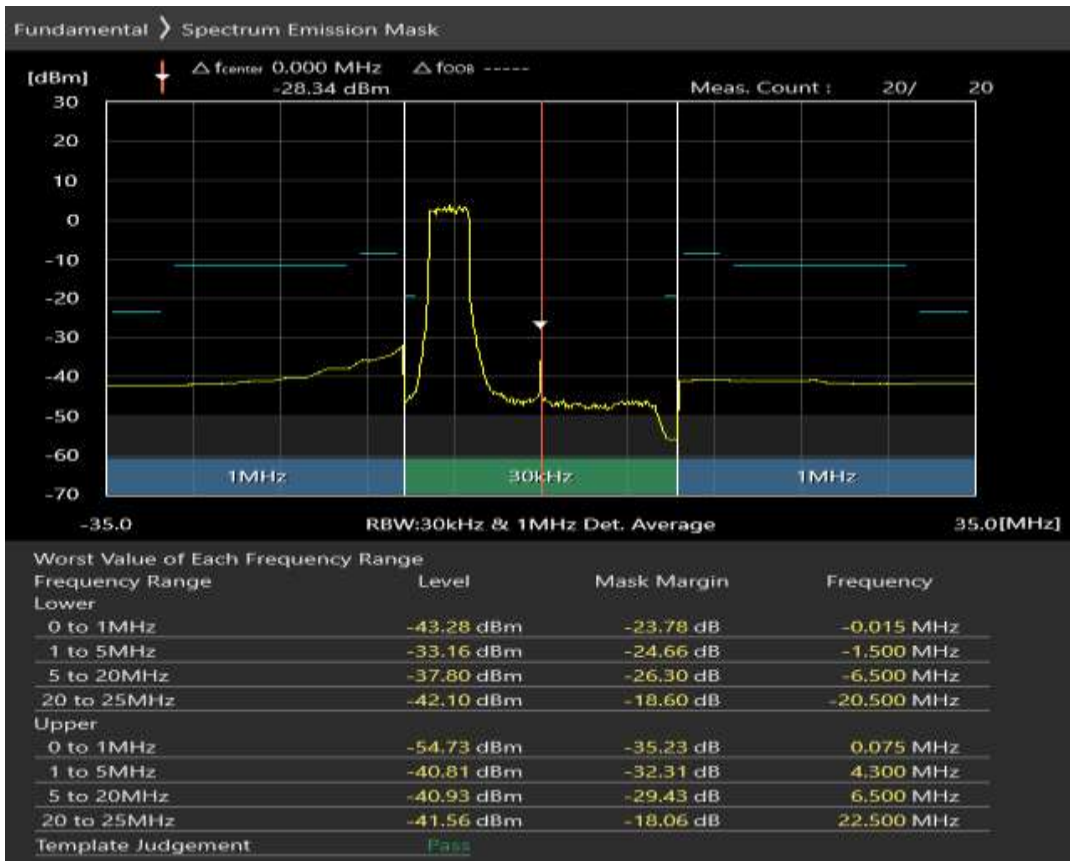

Band40 QPSK BW=20MHz Channel=39550 RB Size=18 Position=#0

Band40 QPSK BW=20MHz Channel=39550 RB Size=18 Position=#Max