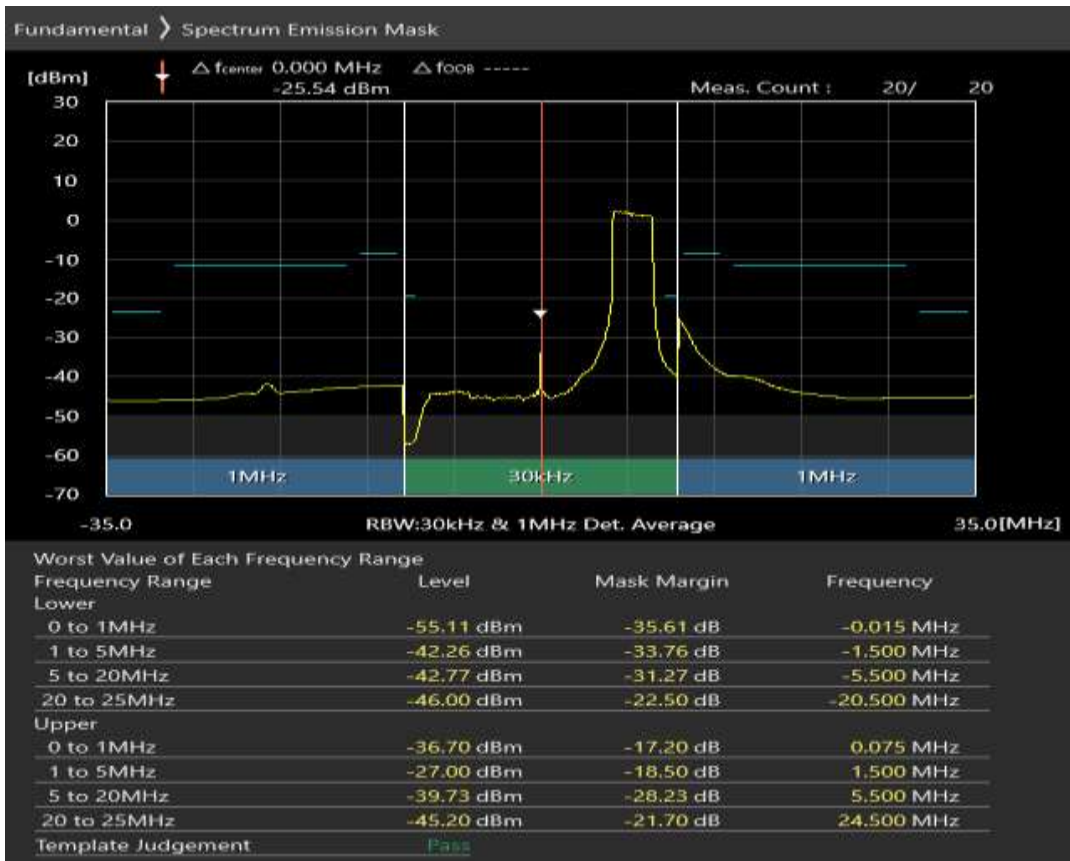

Band28 16QAM BW=20MHz Channel=27460 RB Size=18 Position=#Max

Band28 16QAM BW=20MHz Channel=27460 RB Size=100 Position=#0