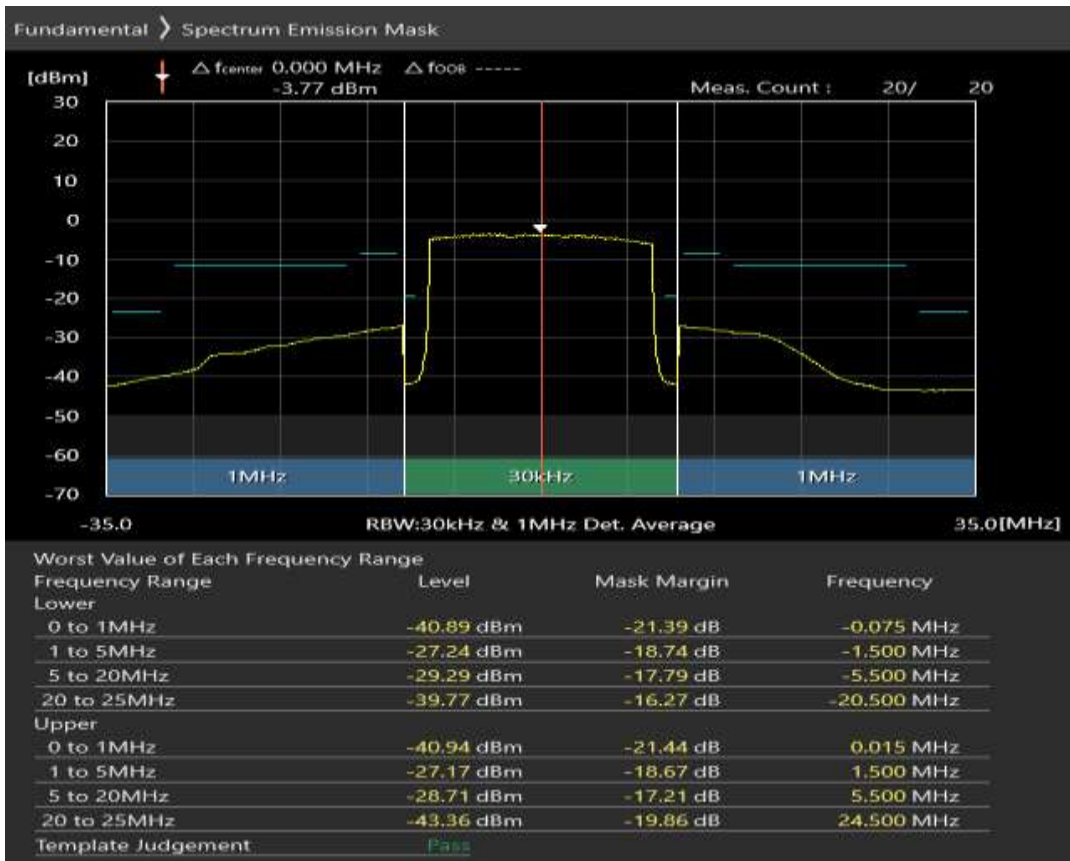

Band1 QPSK BW=20MHz Channel=18500 RB Size=100 Position=#0

Band1 16QAM BW=20MHz Channel=18500 RB Size=18 Position=#0