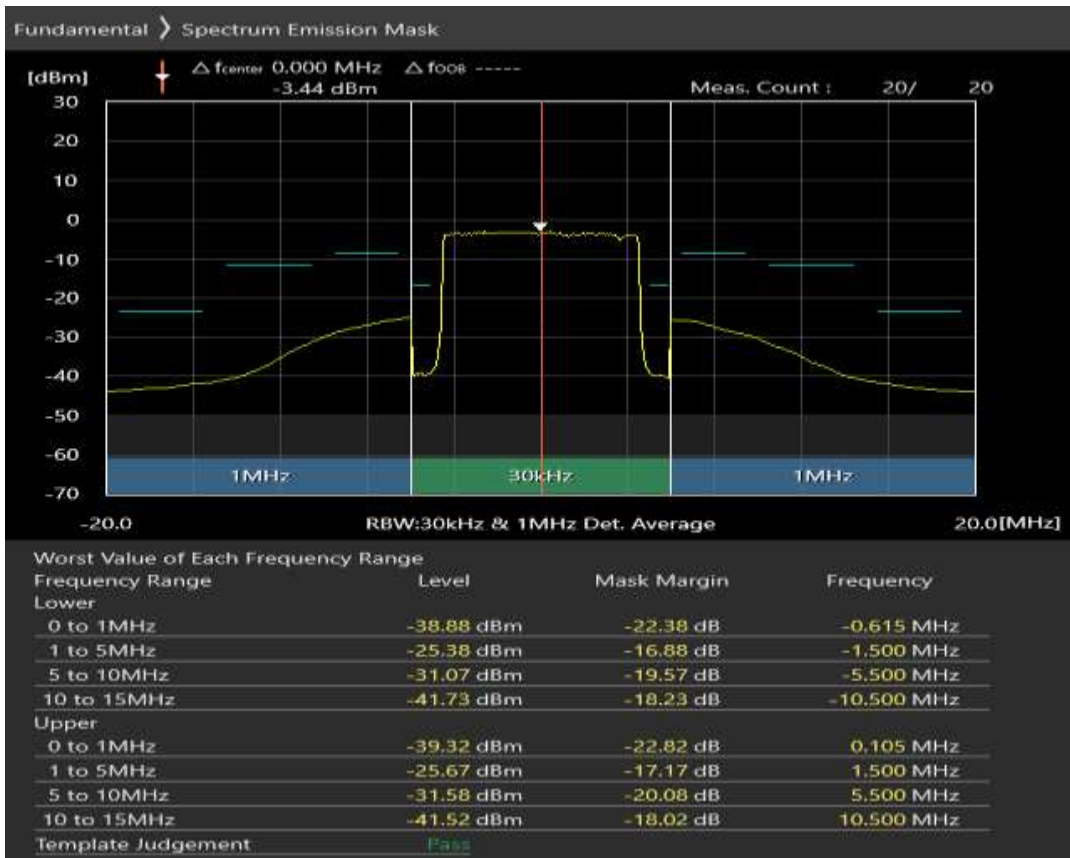

Band28 QPSK BW=10MHz Channel=27410 RB Size=50 Position=#0

Band28 16QAM BW=10MHz Channel=27410 RB Size=12 Position=#0

Band28 16QAM BW=10MHz Channel=27410 RB Size=12 Position=#Max

Band28 16QAM BW=10MHz Channel=27410 RB Size=50 Position=#0