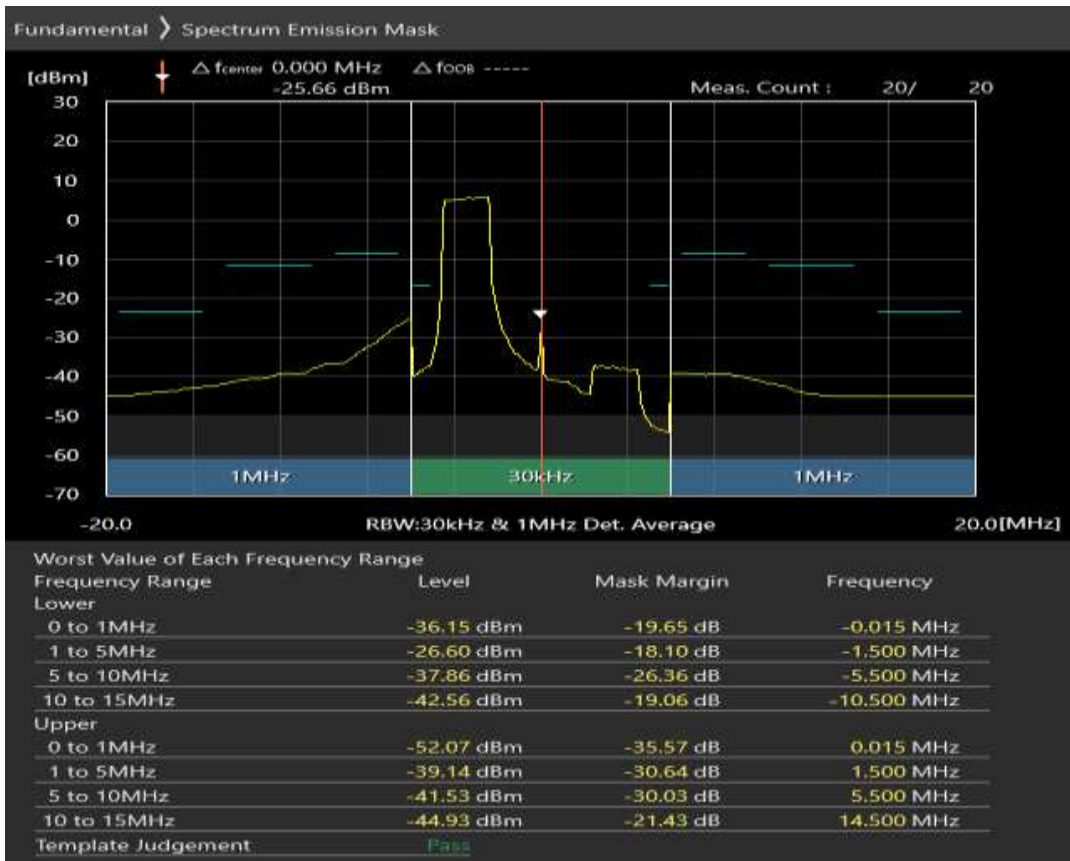

Band20 QPSK BW=10MHz Channel=24400 RB Size=12 Position=#0

Band20 QPSK BW=10MHz Channel=24400 RB Size=12 Position=#Max