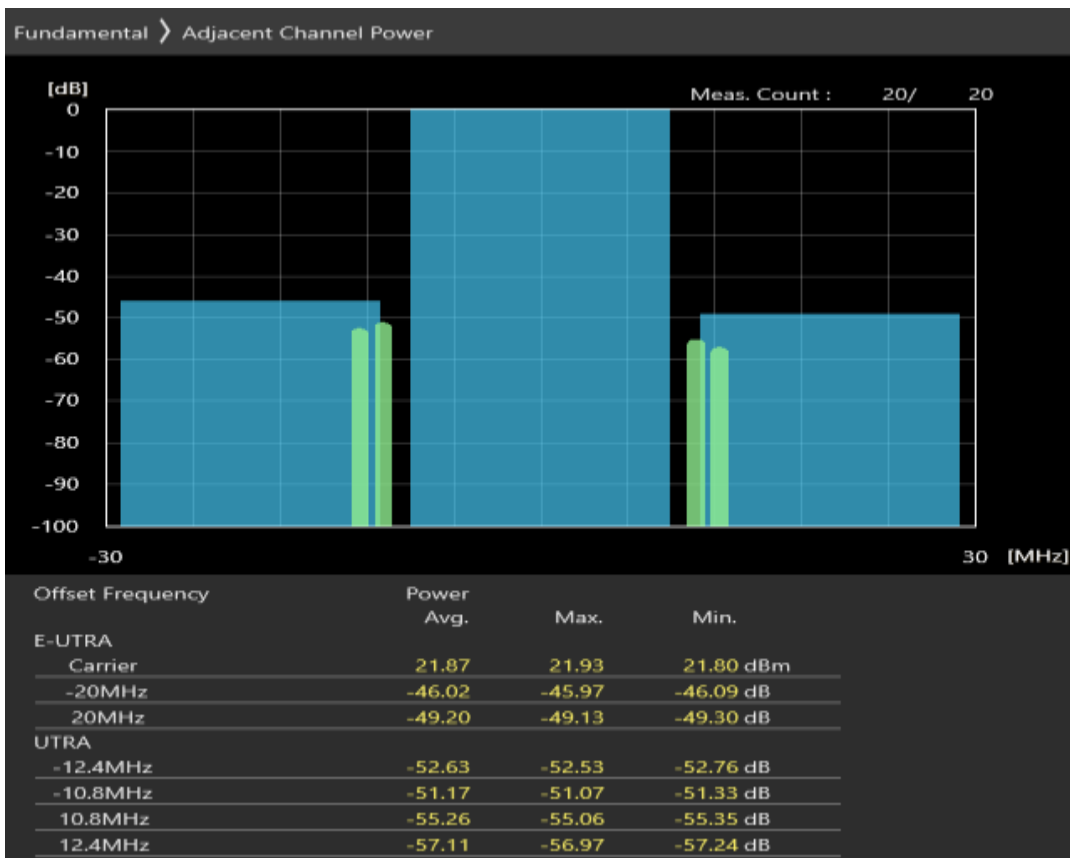

Band40 QPSK BW=20MHz Channel=38750 RB Size=100 Position=#0

Band40 16QAM BW=20MHz Channel=38750 RB Size=18 Position=#0