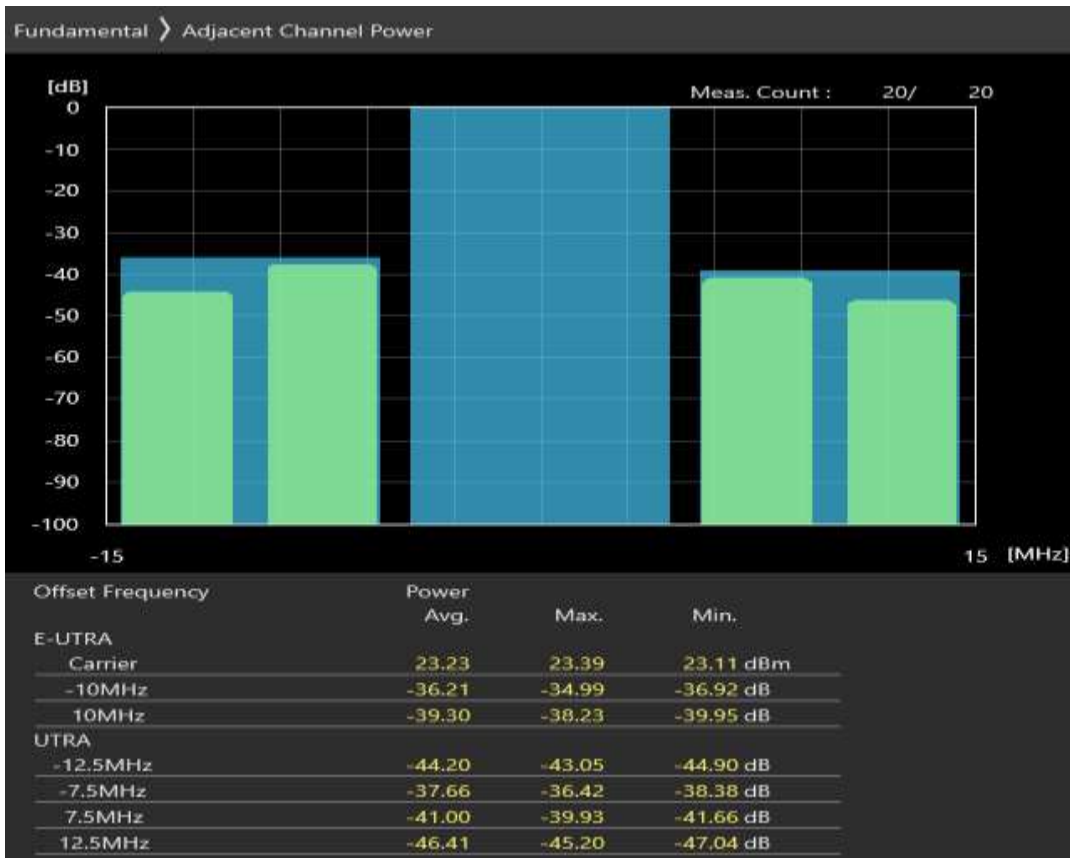

Band20 QPSK BW=10MHz Channel=24300 RB Size=50 Position=#0

Band20 16QAM BW=10MHz Channel=24300 RB Size=12 Position=#0