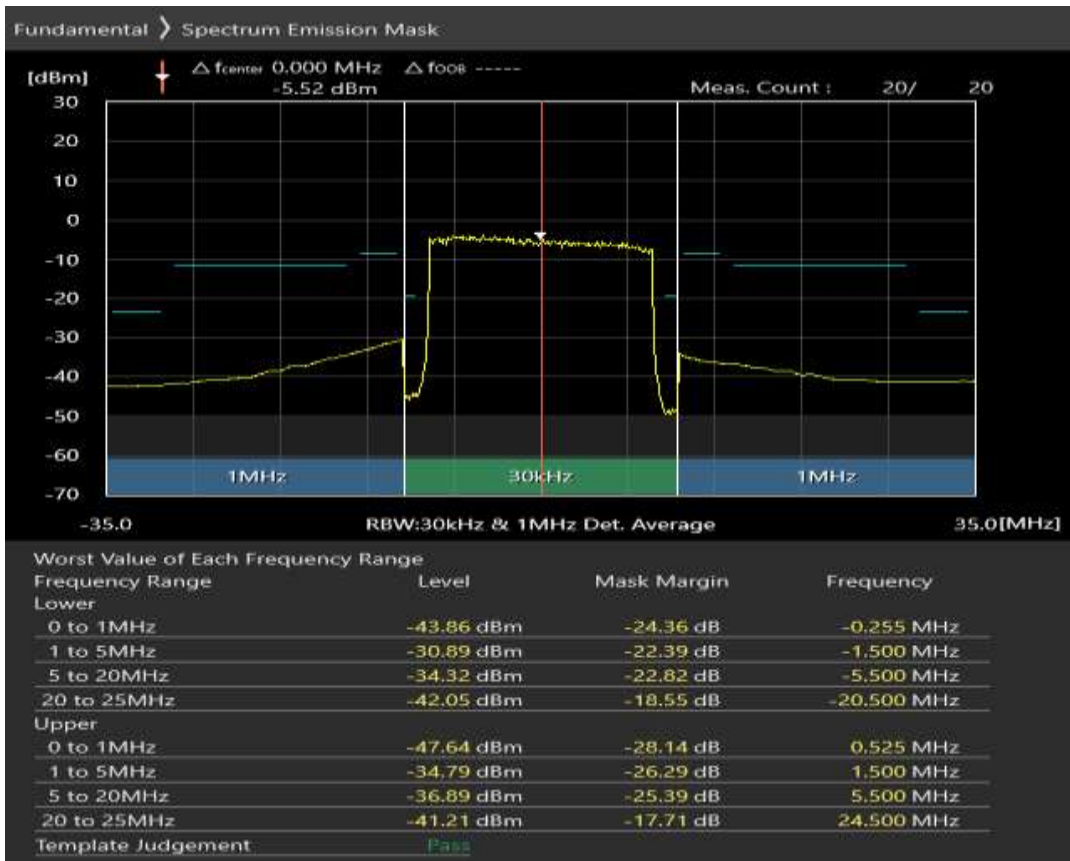

Band40 QPSK BW=20MHz Channel=38750 RB Size=100 Position=#0

Band40 16QAM BW=20MHz Channel=38750 RB Size=18 Position=#0