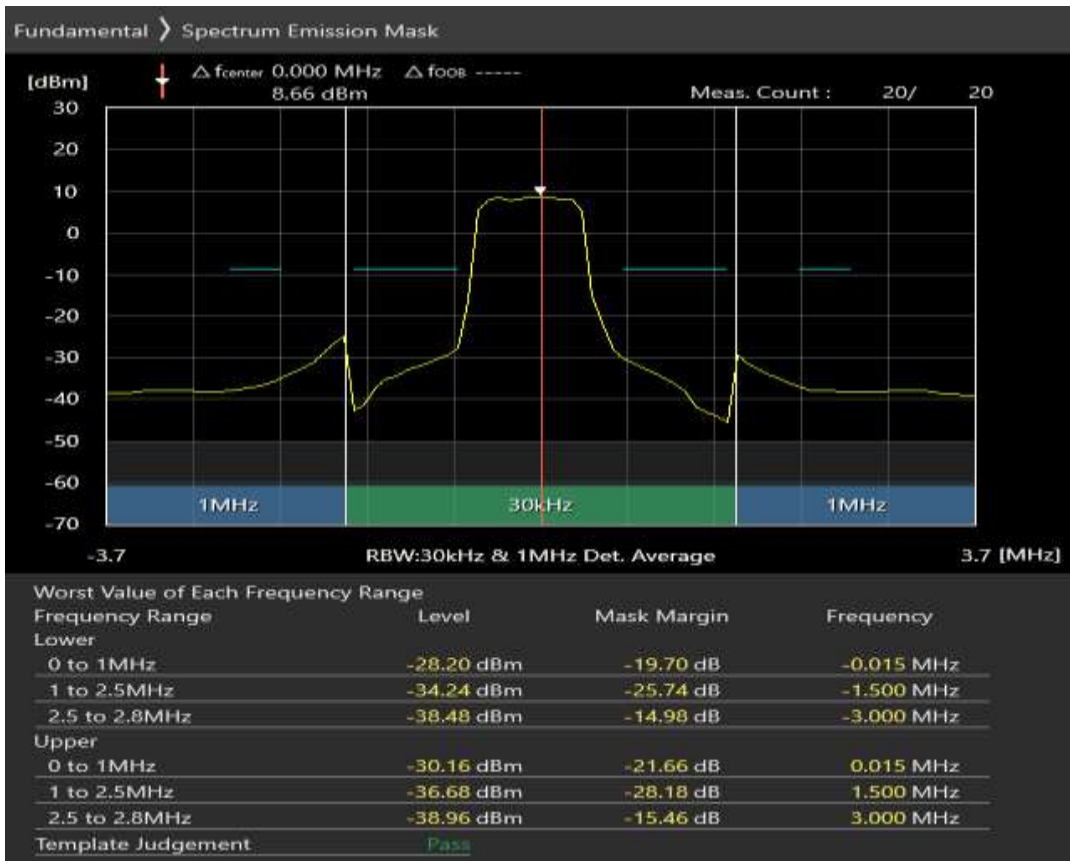

Band3 QPSK BW=1.4MHz Channel=19207 RB Size=5 Position=#0

Band3 QPSK BW=1.4MHz Channel=19207 RB Size=5 Position=#Max