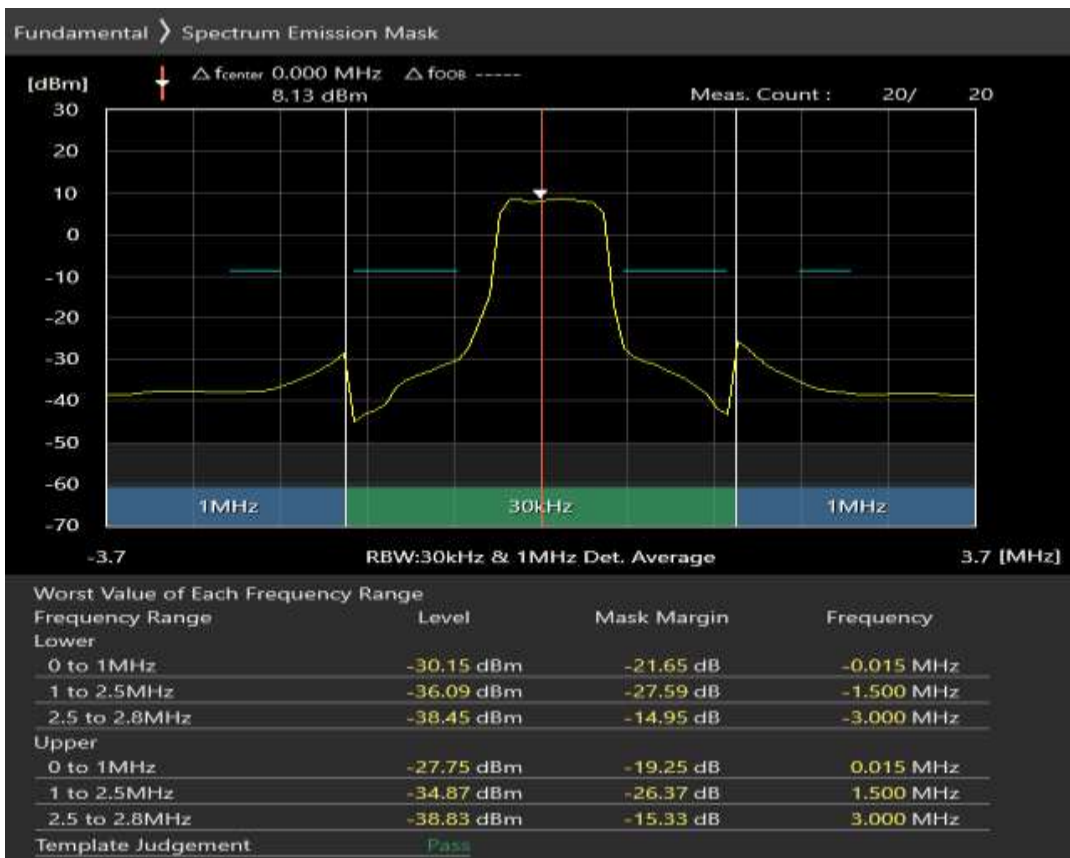

Band3 QPSK BW=1.4MHz Channel=19207 RB Size=5 Position=#Max

Band3 QPSK BW=1.4MHz Channel=19207 RB Size=6 Position=#0