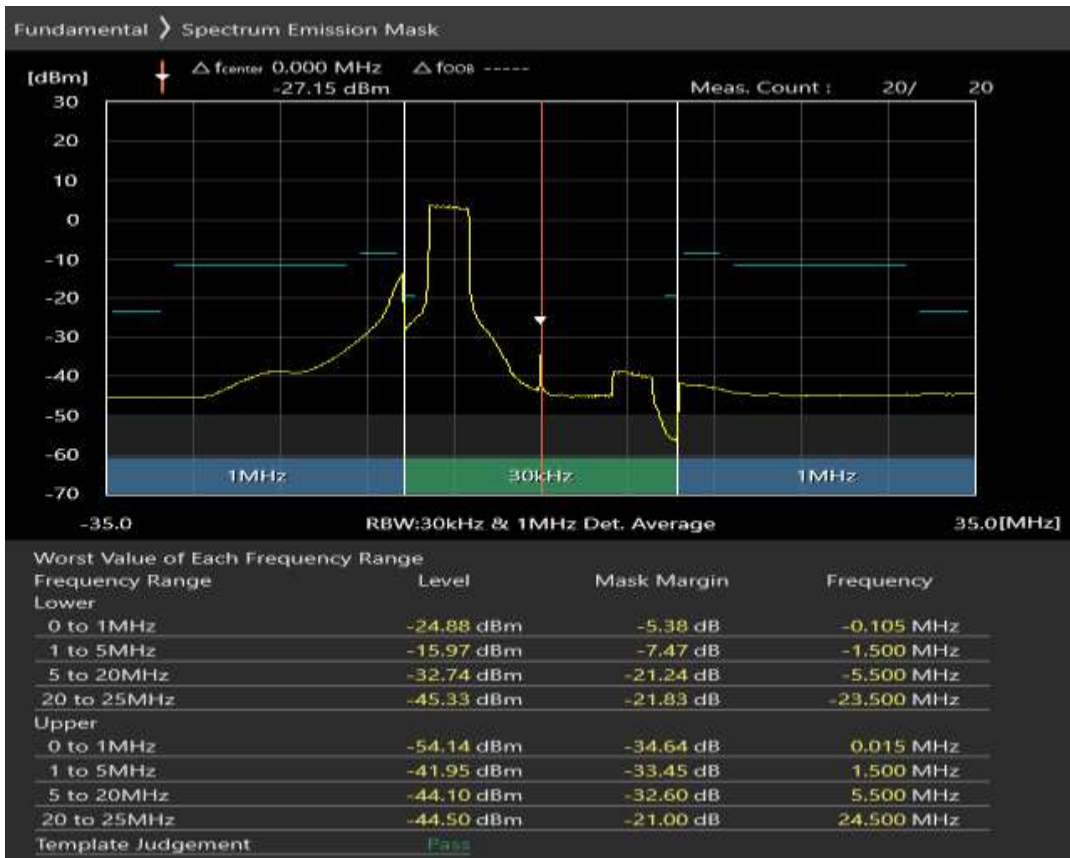

Band20 16QAM BW=20MHz Channel=24350 RB Size=18 Position=#0

Band20 16QAM BW=20MHz Channel=24350 RB Size=18 Position=#Max