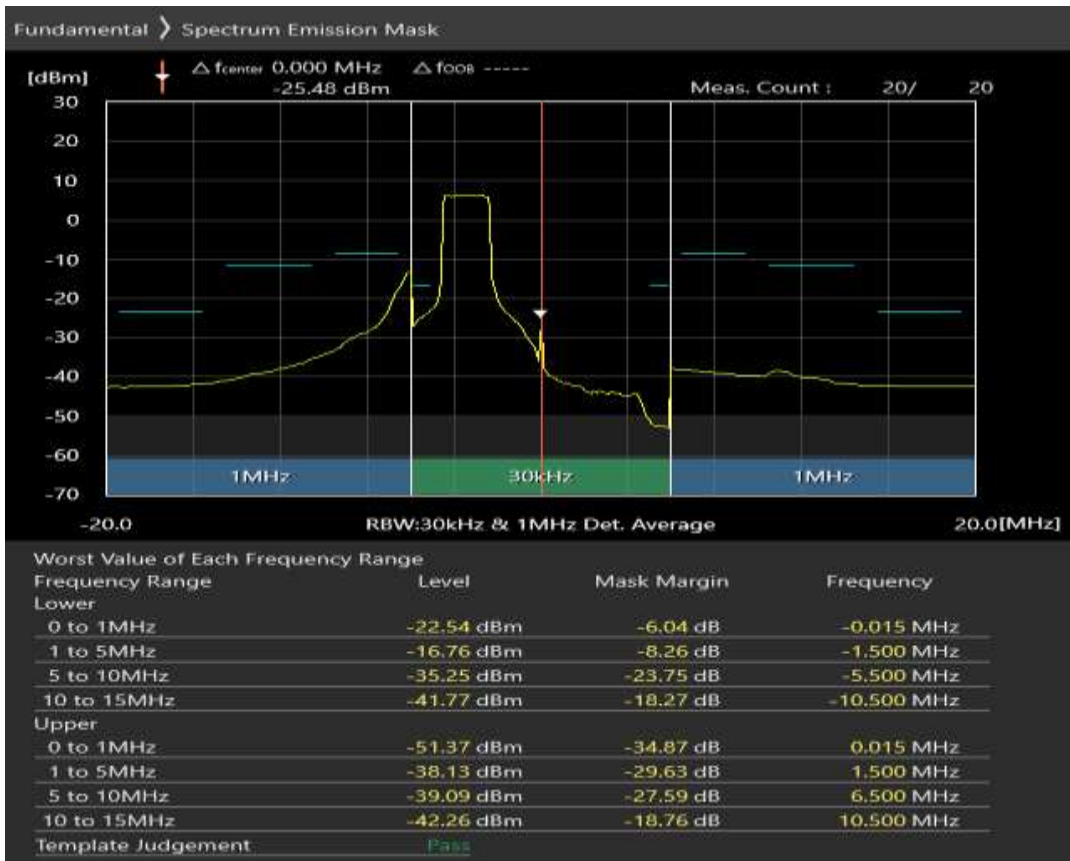

Band7 QPSK BW=10MHz Channel=21100 RB Size=12 Position=#0

Band7 QPSK BW=10MHz Channel=21100 RB Size=12 Position=#Max