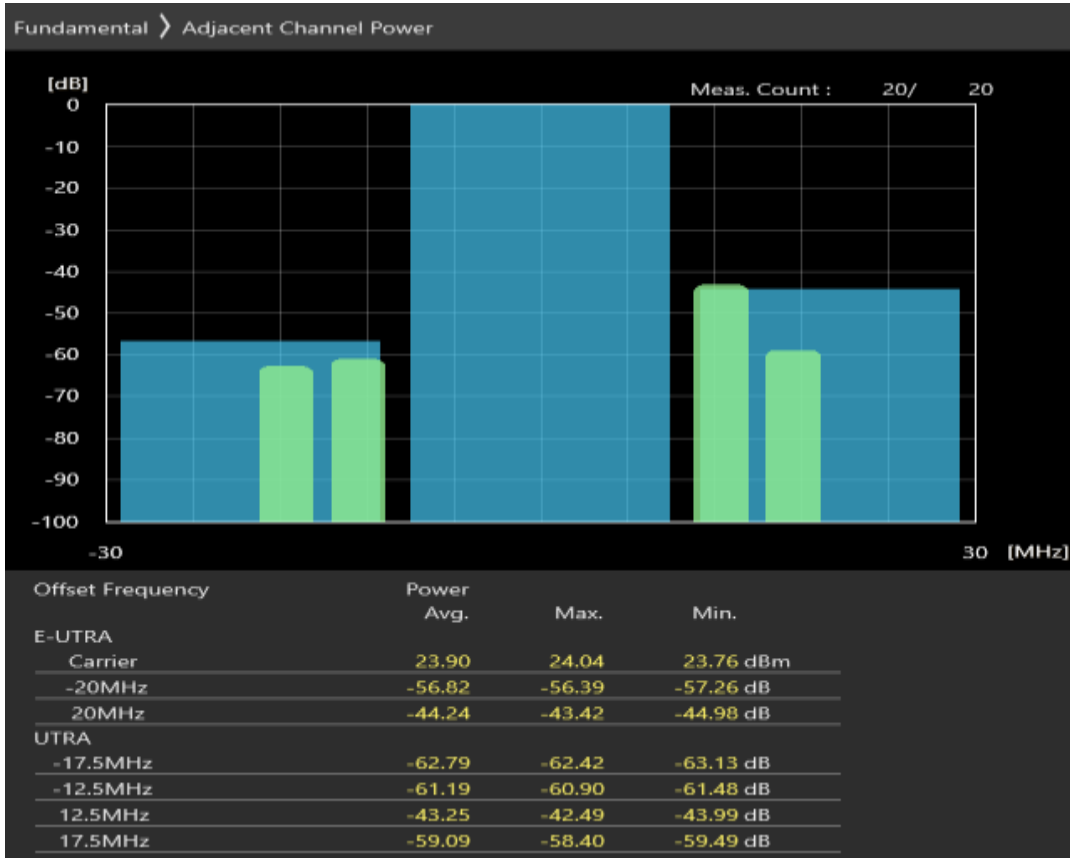

Band28 16QAM BW=20MHz Channel=27310 RB Size=18 Position=#Max

Band28 16QAM BW=20MHz Channel=27310 RB Size=100 Position=#0

Band28 QPSK BW=20MHz Channel=27460 RB Size=18 Position=#0

Band28 QPSK BW=20MHz Channel=27460 RB Size=18 Position=#Max