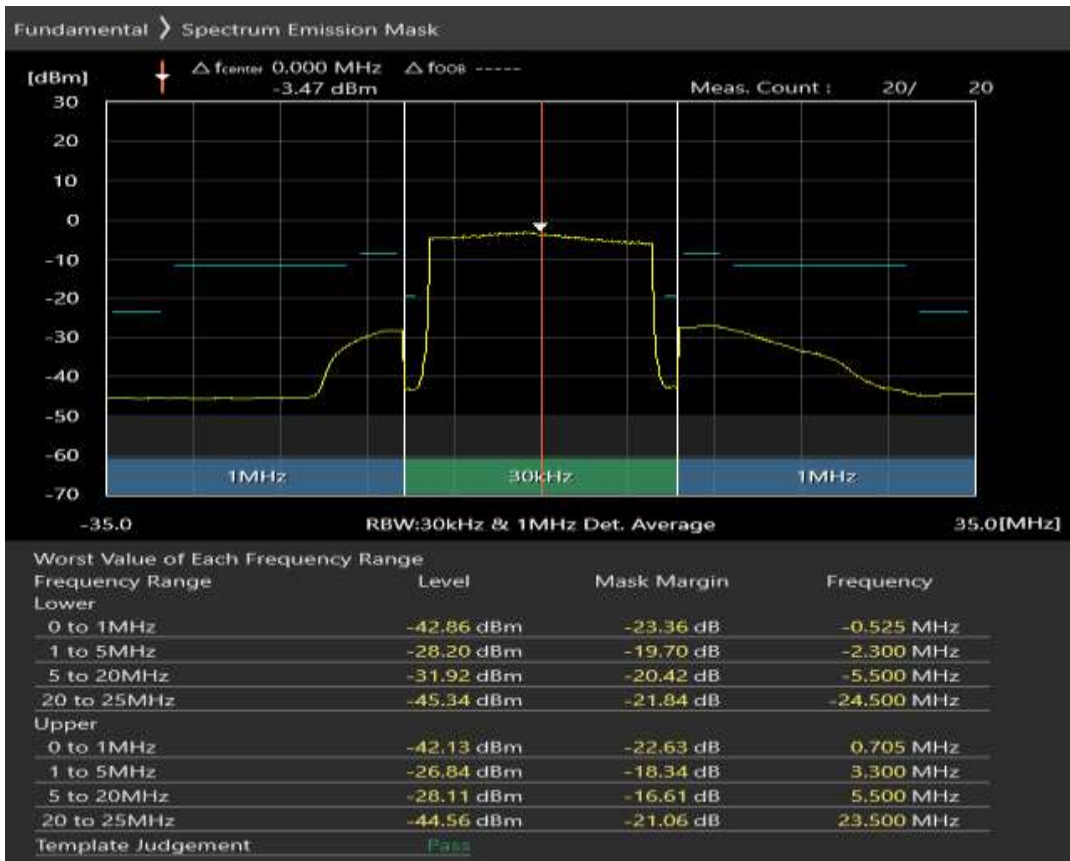

Band20 QPSK BW=20MHz Channel=24250 RB Size=100 Position=#0

Band20 16QAM BW=20MHz Channel=24250 RB Size=18 Position=#0