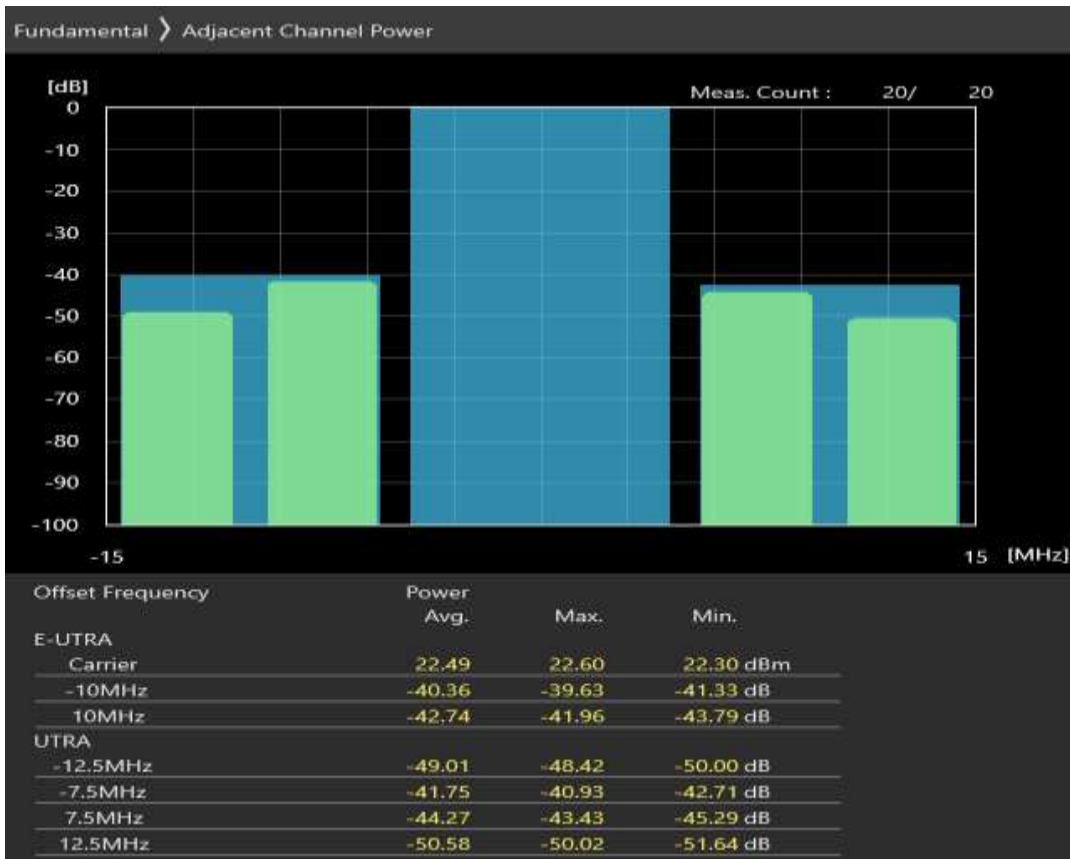

Band1 QPSK BW=10MHz Channel=18300 RB Size=50 Position=#0

Band1 16QAM BW=10MHz Channel=18300 RB Size=12 Position=#0

Band1 16QAM BW=10MHz Channel=18300 RB Size=12 Position=#Max

Band1 16QAM BW=10MHz Channel=18300 RB Size=50 Position=#0