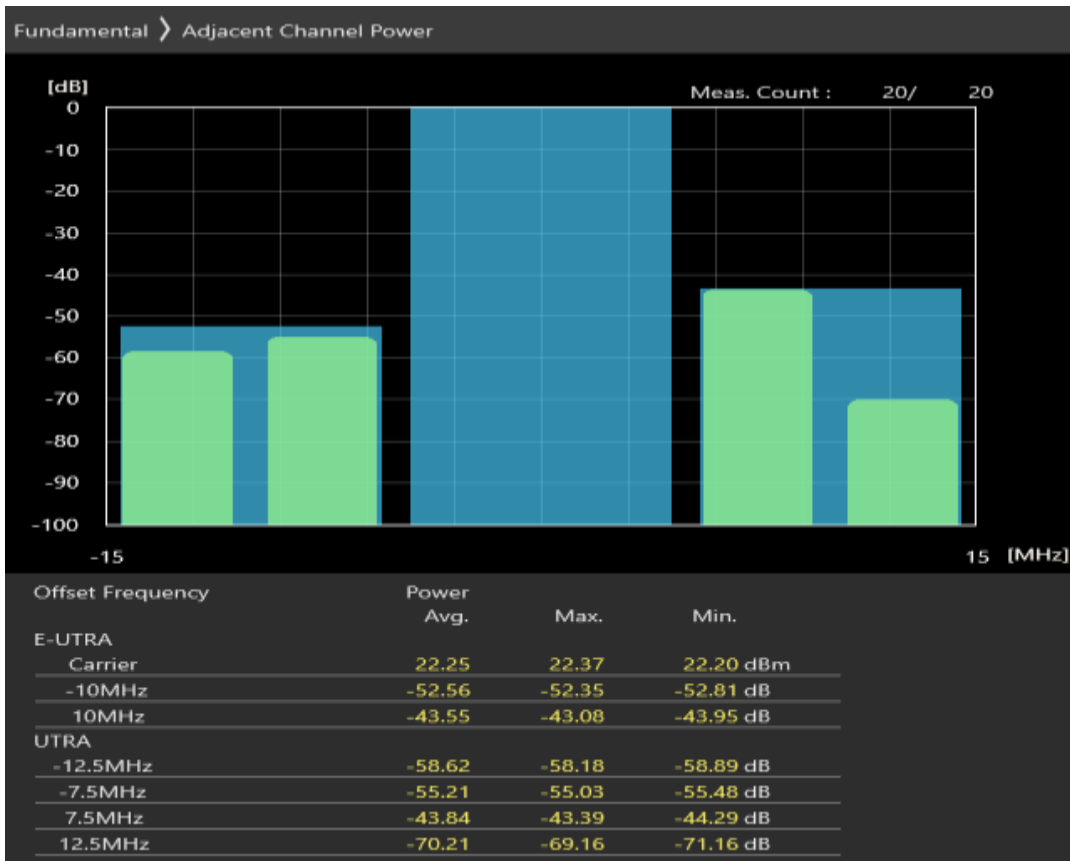

Band8 QPSK BW=10MHz Channel=21750 RB Size=12 Position=#Max

Band8 QPSK BW=10MHz Channel=21750 RB Size=50 Position=#0