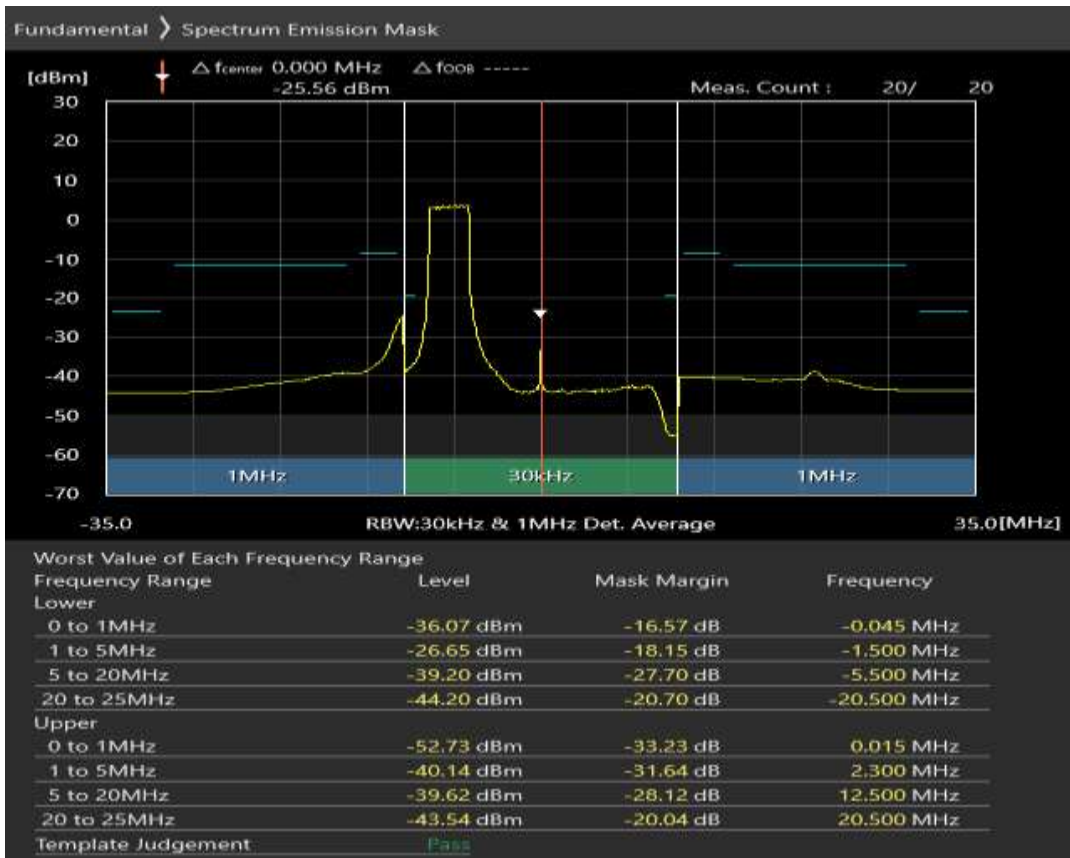

Band1 QPSK BW=20MHz Channel=18100 RB Size=18 Position=#0

Band1 QPSK BW=20MHz Channel=18100 RB Size=18 Position=#Max

Band1 QPSK BW=20MHz Channel=18100 RB Size=100 Position=#0

Band1 16QAM BW=20MHz Channel=18100 RB Size=18 Position=#0