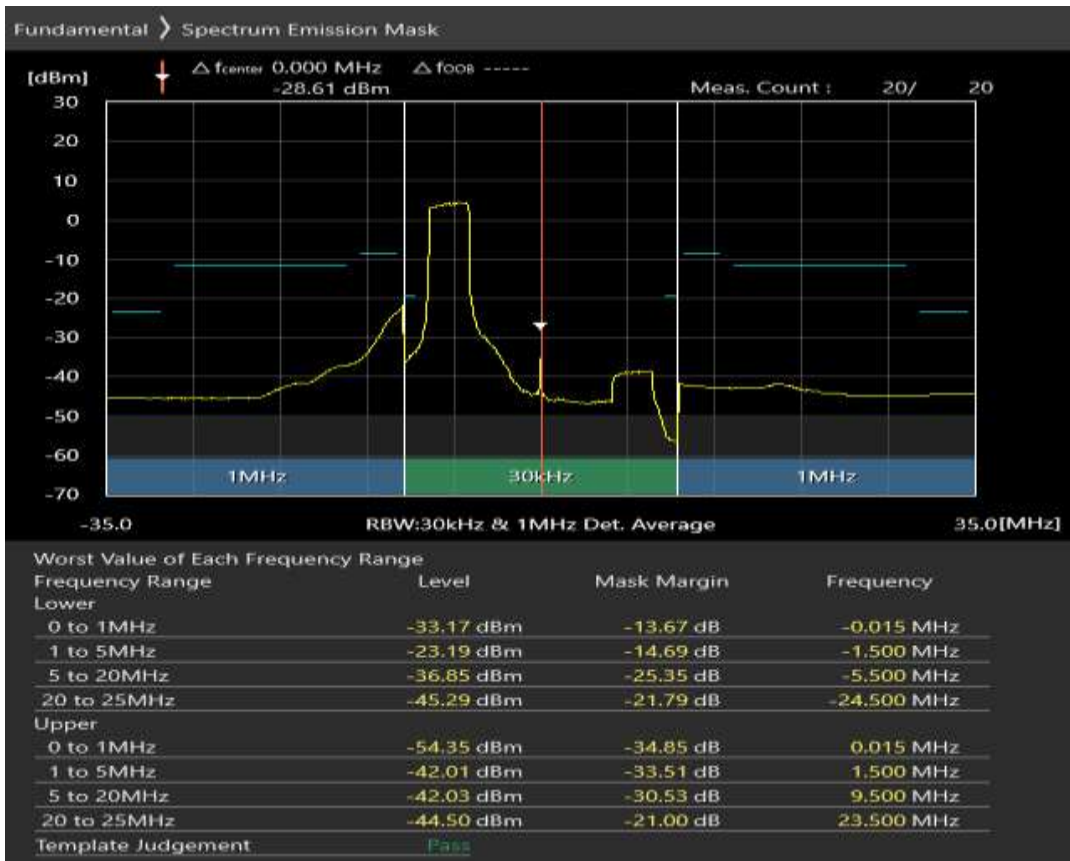

Band20 QPSK BW=20MHz Channel=24300 RB Size=18 Position=#0

Band20 QPSK BW=20MHz Channel=24300 RB Size=18 Position=#Max