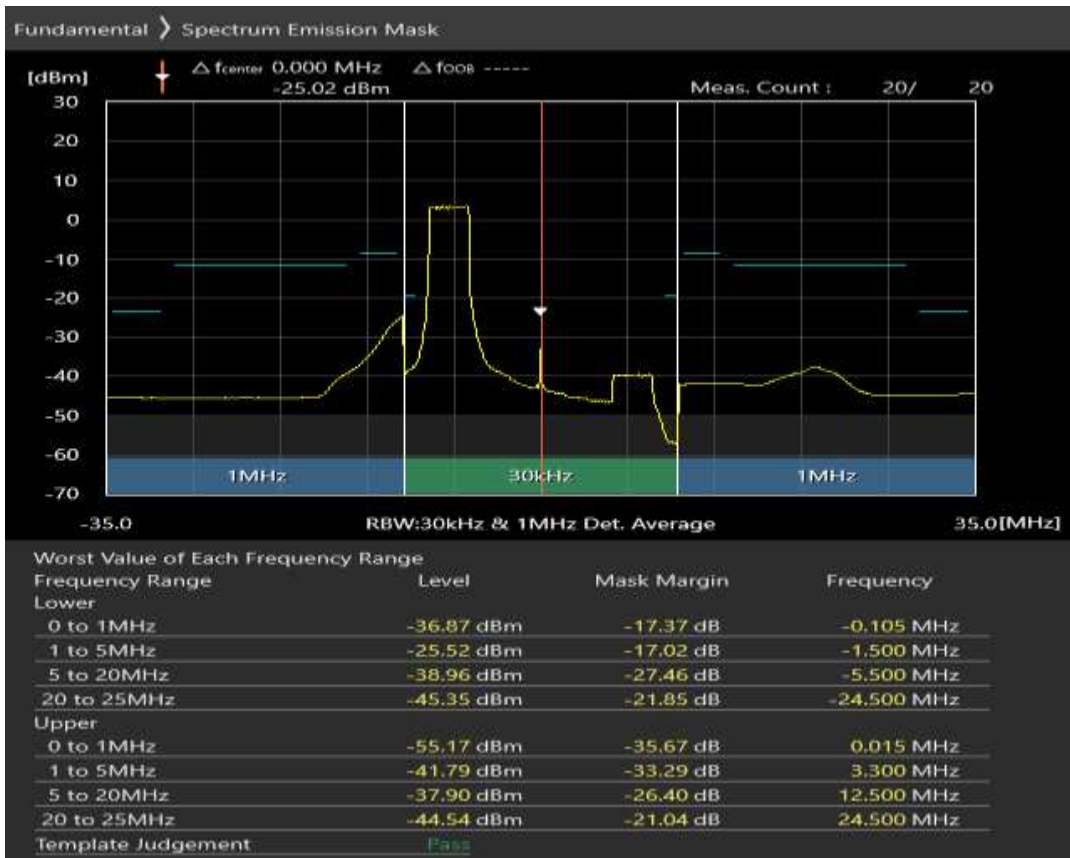

Band20 16QAM BW=20MHz Channel=24250 RB Size=18 Position=#0

Band20 16QAM BW=20MHz Channel=24250 RB Size=18 Position=#Max