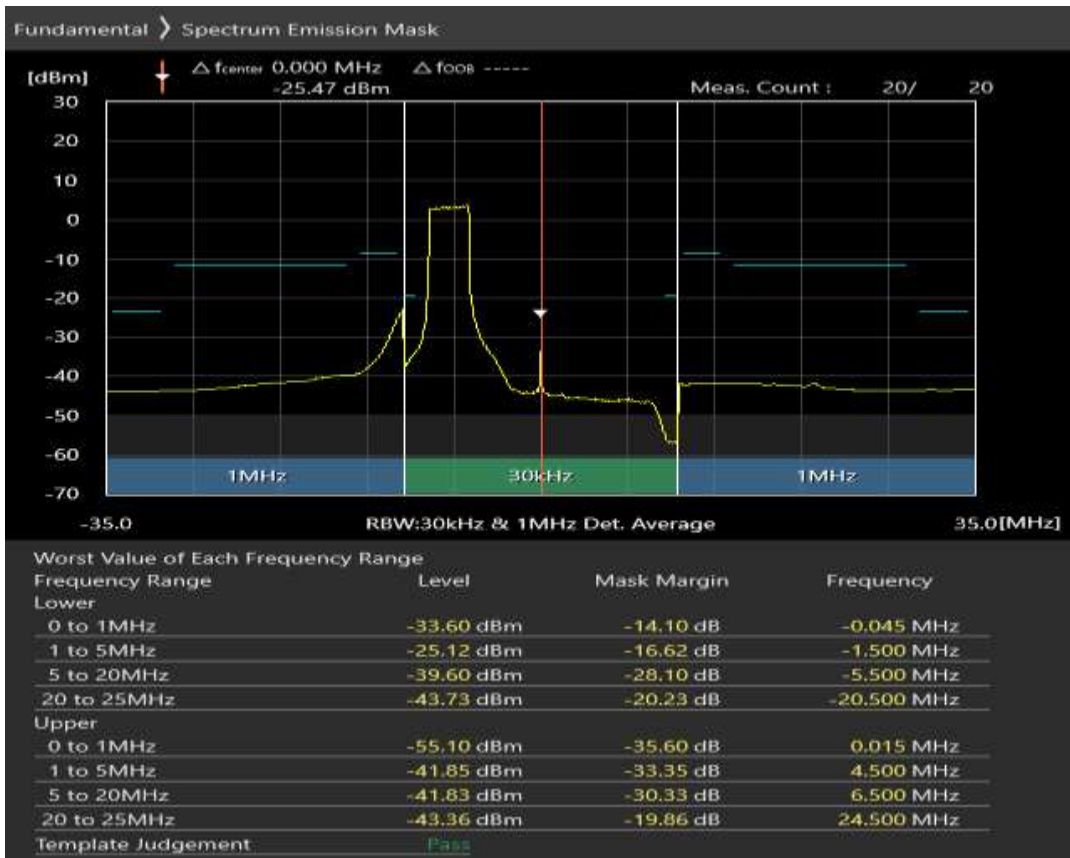

Band1 QPSK BW=20MHz Channel=18500 RB Size=18 Position=#0

Band1 QPSK BW=20MHz Channel=18500 RB Size=18 Position=#Max

Band1 QPSK BW=20MHz Channel=18500 RB Size=100 Position=#0

Band1 16QAM BW=20MHz Channel=18500 RB Size=18 Position=#0