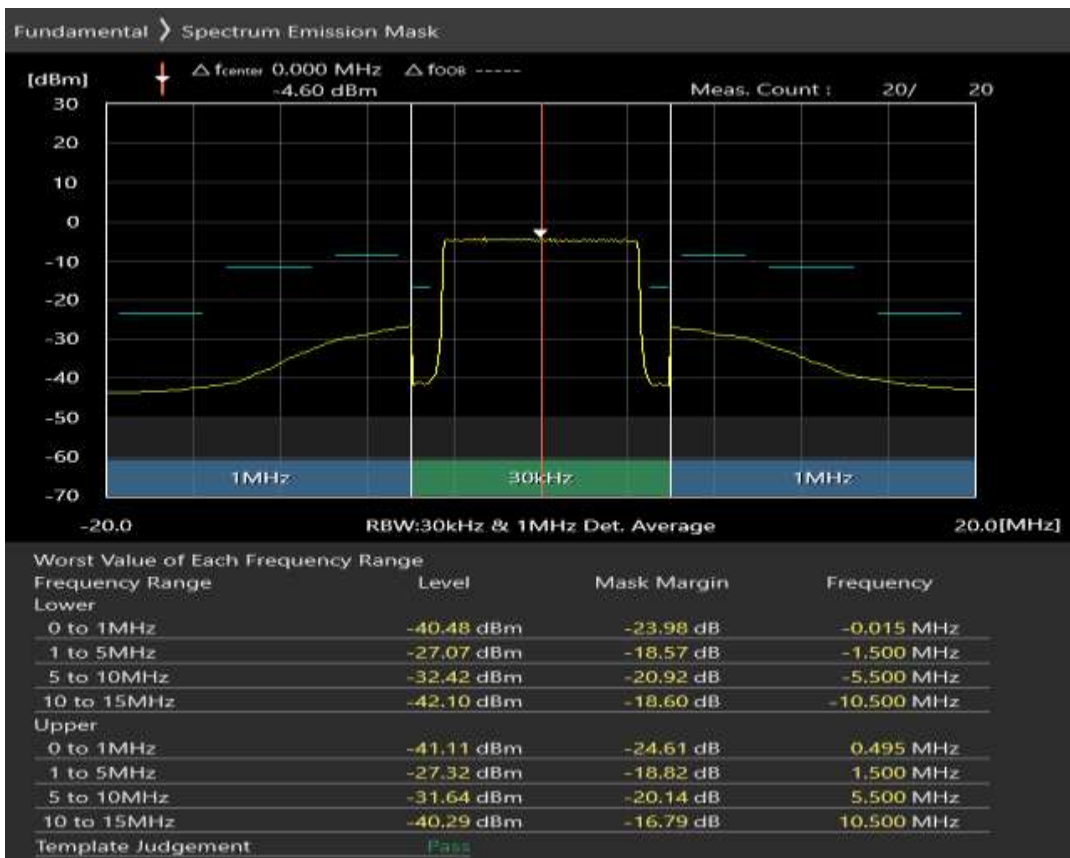

Band3 16QAM BW=10MHz Channel=19250 RB Size=50 Position=#0

Band3 QPSK BW=10MHz Channel=19575 RB Size=12 Position=#0