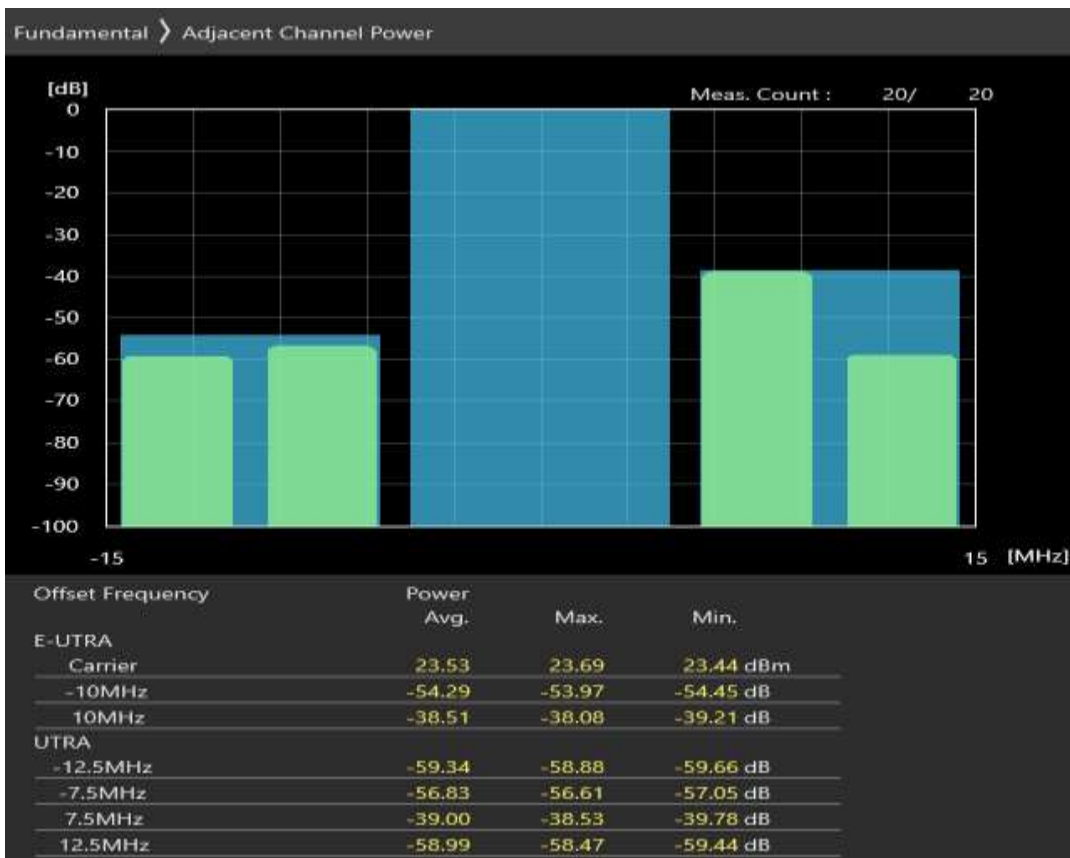

Band7 16QAM BW=10MHz Channel=21100 RB Size=12 Position=#Max

Band7 16QAM BW=10MHz Channel=21100 RB Size=50 Position=#0