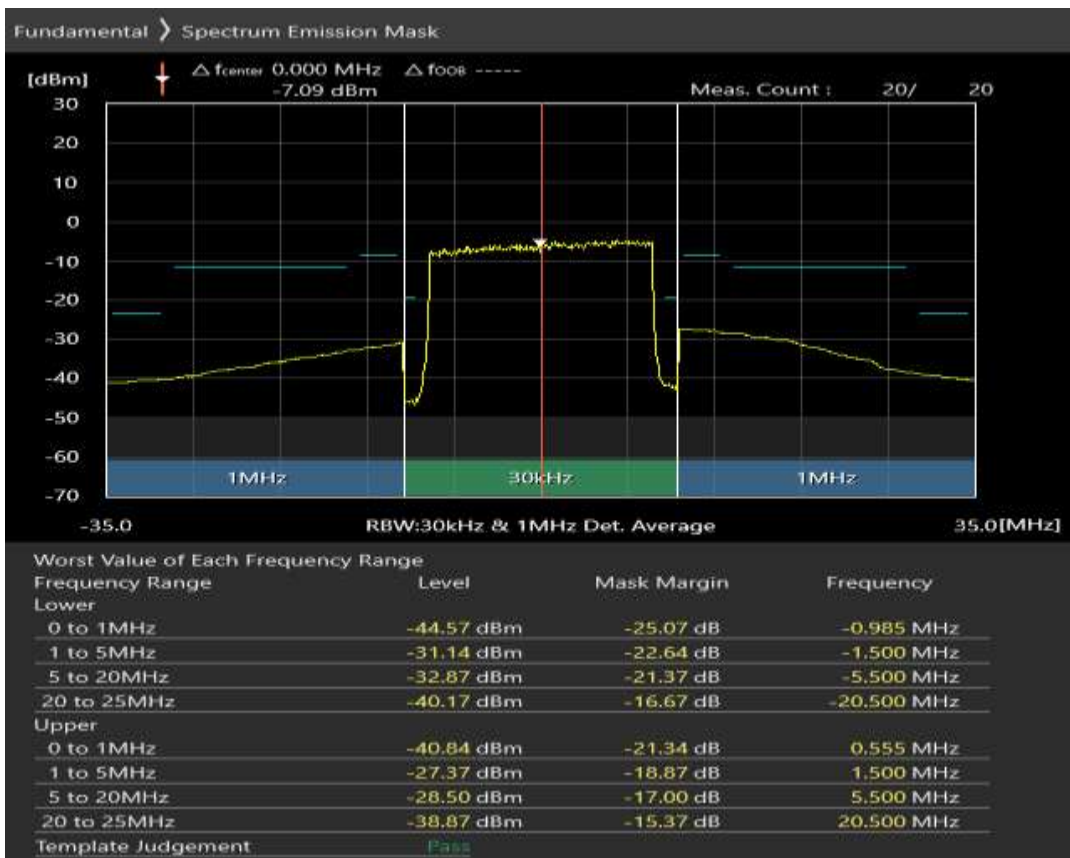

Band40 16QAM BW=20MHz Channel=39150 RB Size=100 Position=#0

Band40 QPSK BW=20MHz Channel=39550 RB Size=18 Position=#0