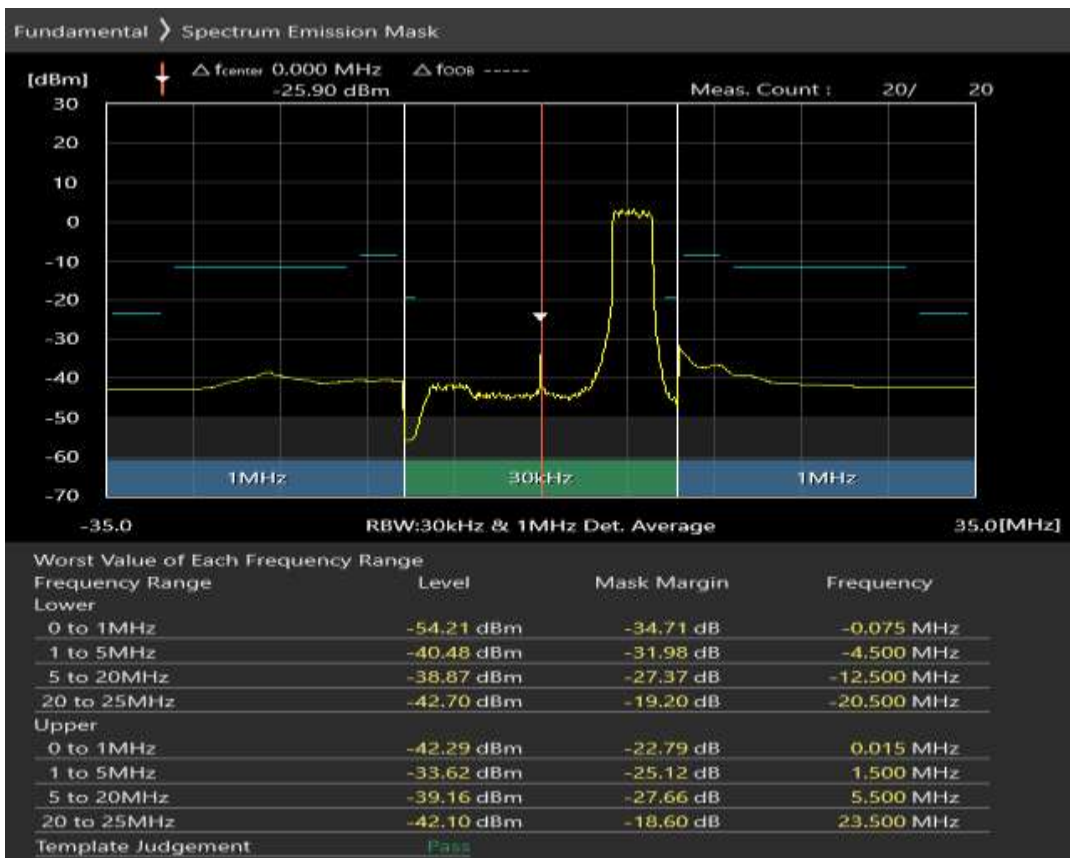

Band40 16QAM BW=10MHz Channel=39600 RB Size=12 Position=#Max

Band40 16QAM BW=10MHz Channel=39600 RB Size=50 Position=#0

Band40 QPSK BW=20MHz Channel=38750 RB Size=18 Position=#0

Band40 QPSK BW=20MHz Channel=38750 RB Size=18 Position=#Max