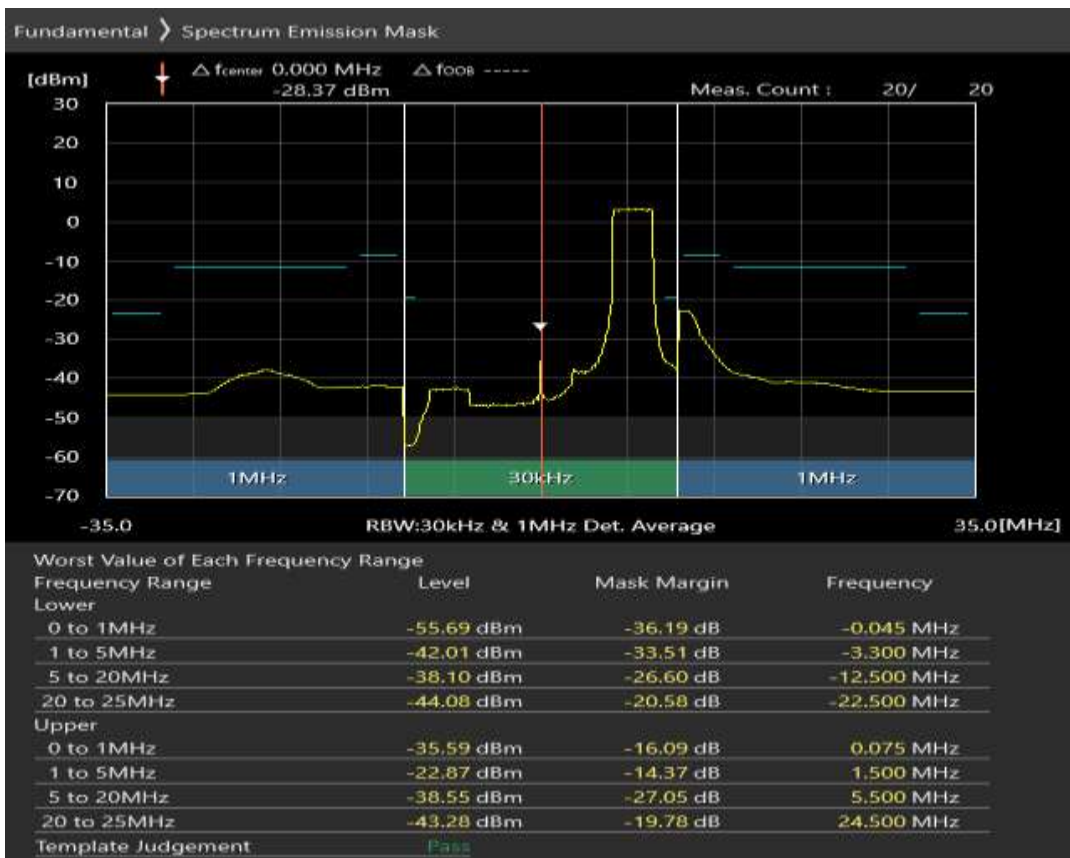

Band3 16QAM BW=10MHz Channel=19900 RB Size=12 Position=#Max

Band3 16QAM BW=10MHz Channel=19900 RB Size=50 Position=#0

Band3 QPSK BW=20MHz Channel=19300 RB Size=18 Position=#0

Band3 QPSK BW=20MHz Channel=19300 RB Size=18 Position=#Max