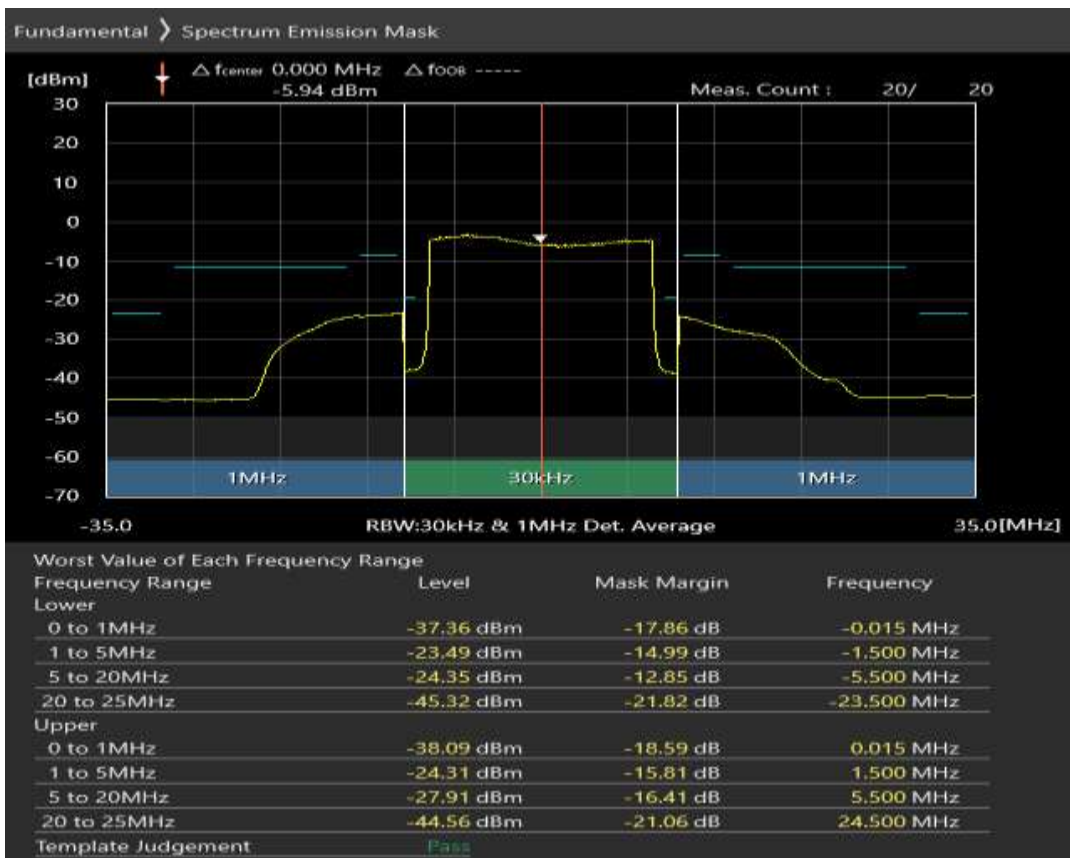

Band20 16QAM BW=20MHz Channel=24300 RB Size=100 Position=#0

Band20 QPSK BW=20MHz Channel=24350 RB Size=18 Position=#0