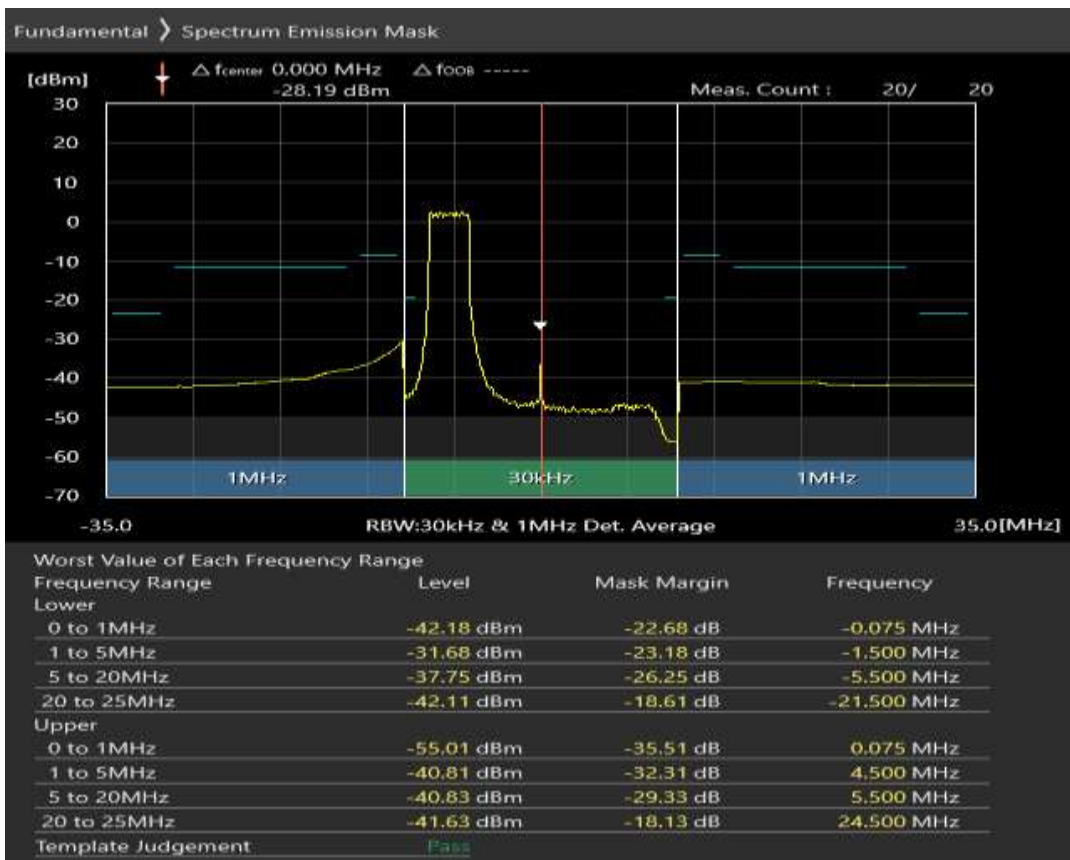

Band40 16QAM BW=20MHz Channel=39550 RB Size=18 Position=#0

Band40 16QAM BW=20MHz Channel=39550 RB Size=18 Position=#Max