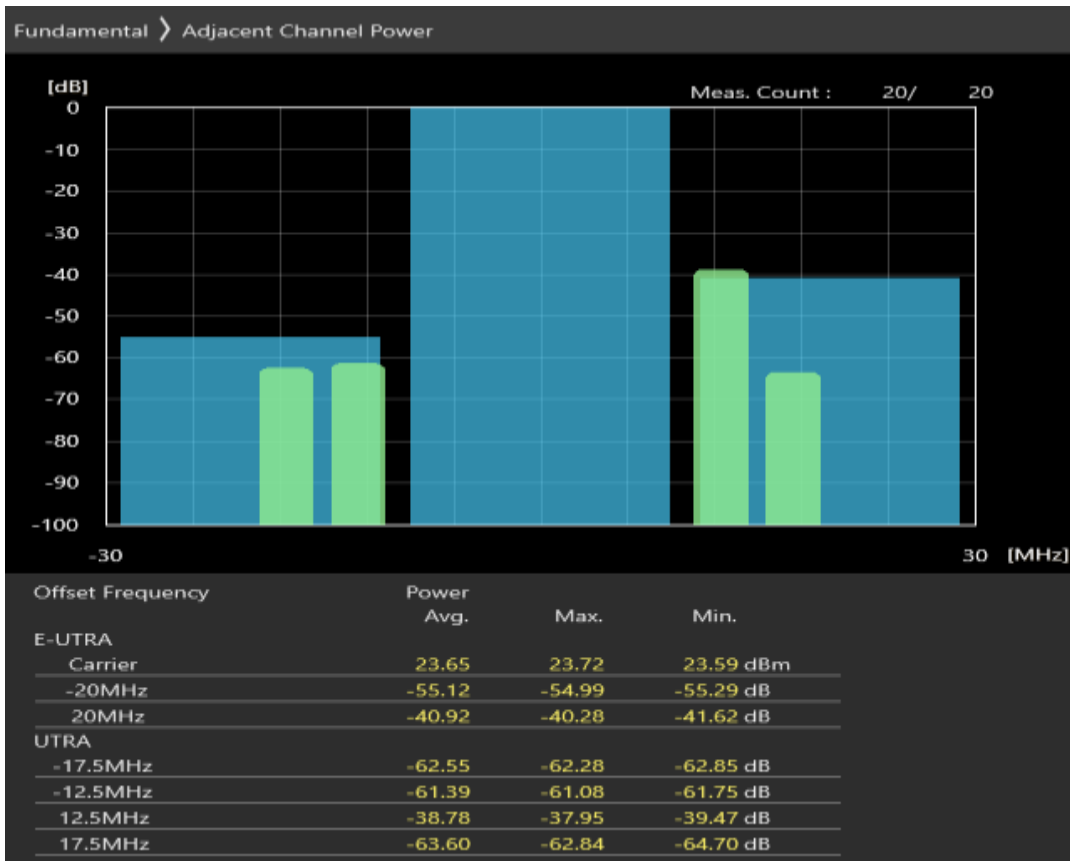

Band20 QPSK BW=20MHz Channel=24350 RB Size=18 Position=#Max

Band20 QPSK BW=20MHz Channel=24350 RB Size=100 Position=#0