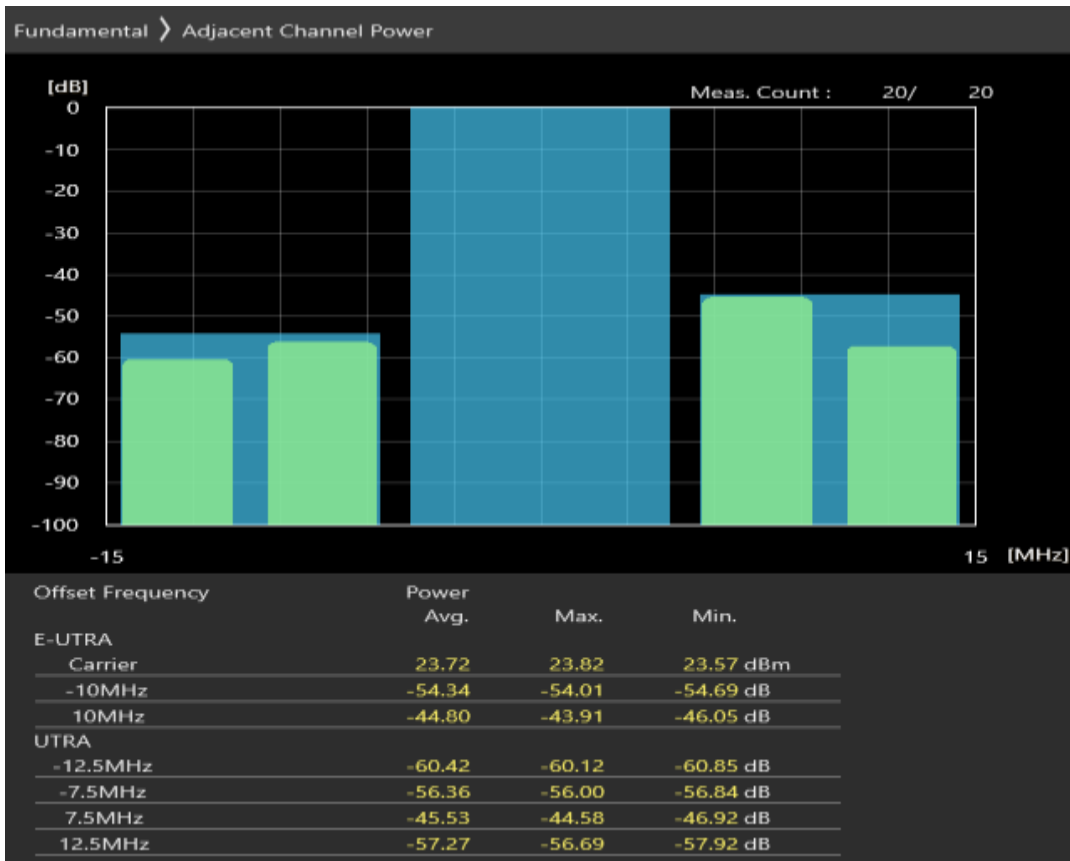

Band20 QPSK BW=10MHz Channel=24300 RB Size=12 Position=#Max

Band20 QPSK BW=10MHz Channel=24300 RB Size=50 Position=#0