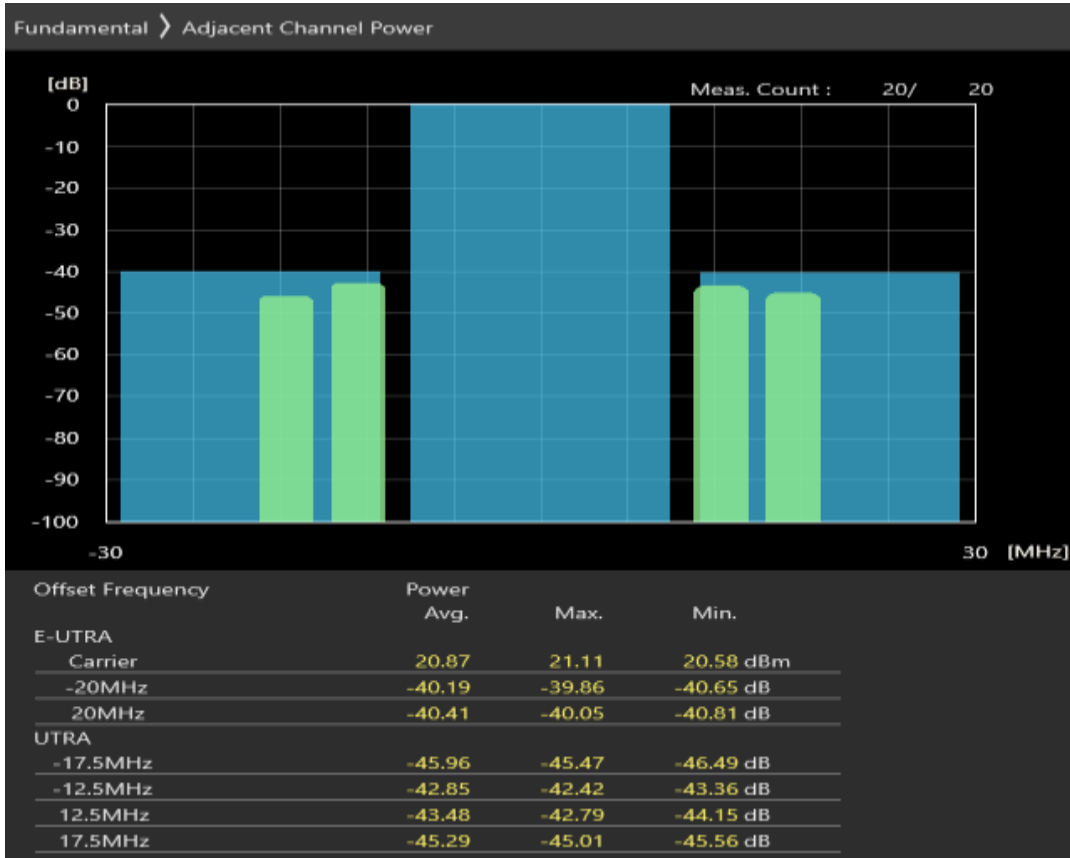

Band28 QPSK BW=20MHz Channel=27460 RB Size=100 Position=#0

Band28 16QAM BW=20MHz Channel=27460 RB Size=18 Position=#0

Band28 16QAM BW=20MHz Channel=27460 RB Size=18 Position=#Max

Band28 16QAM BW=20MHz Channel=27460 RB Size=100 Position=#0