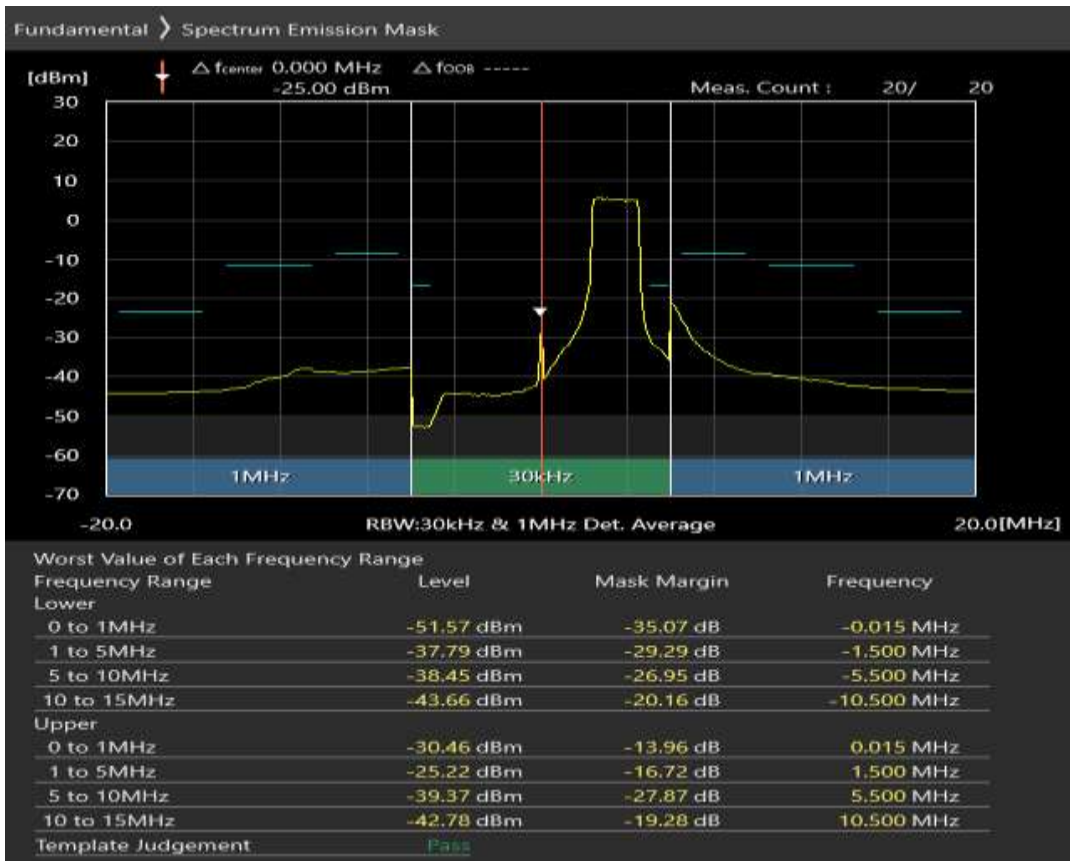

Band1 16QAM BW=10MHz Channel=18300 RB Size=12 Position=#Max

Band1 16QAM BW=10MHz Channel=18300 RB Size=50 Position=#0