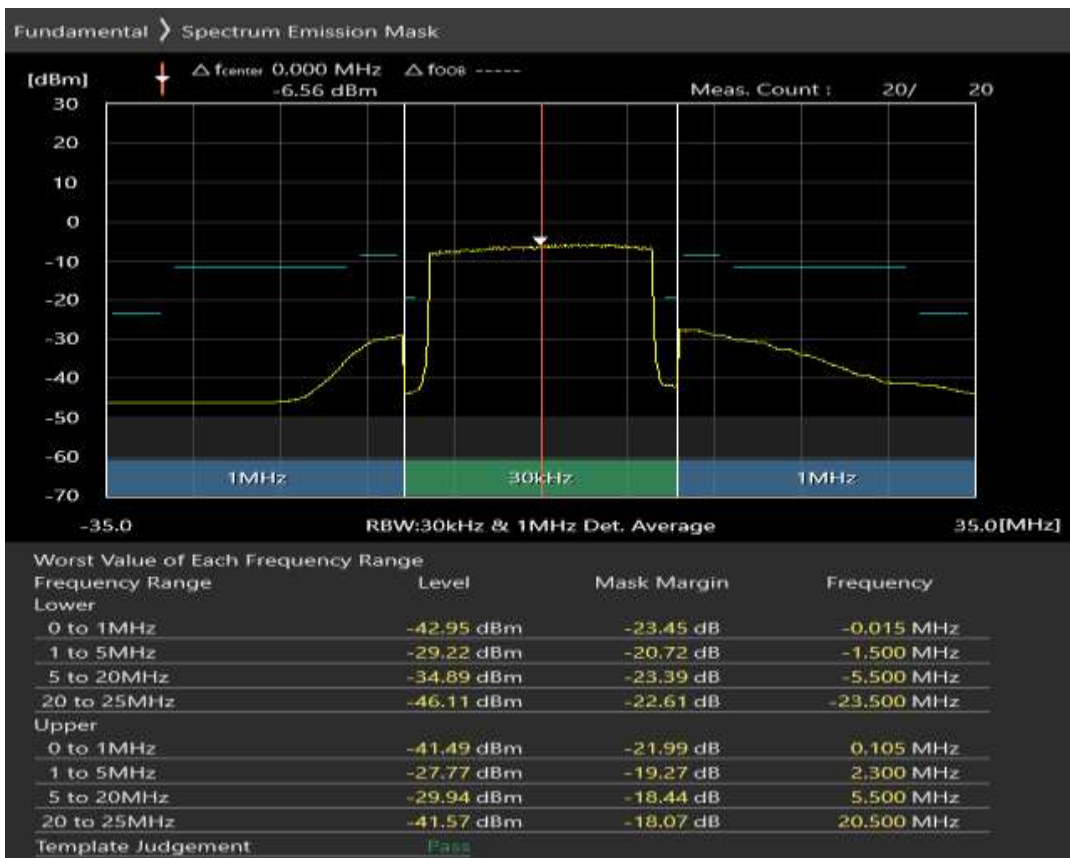

Band28 QPSK BW=20MHz Channel=27310 RB Size=100 Position=#0

Band28 16QAM BW=20MHz Channel=27310 RB Size=18 Position=#0

Band28 16QAM BW=20MHz Channel=27310 RB Size=18 Position=#Max

Band28 16QAM BW=20MHz Channel=27310 RB Size=100 Position=#0