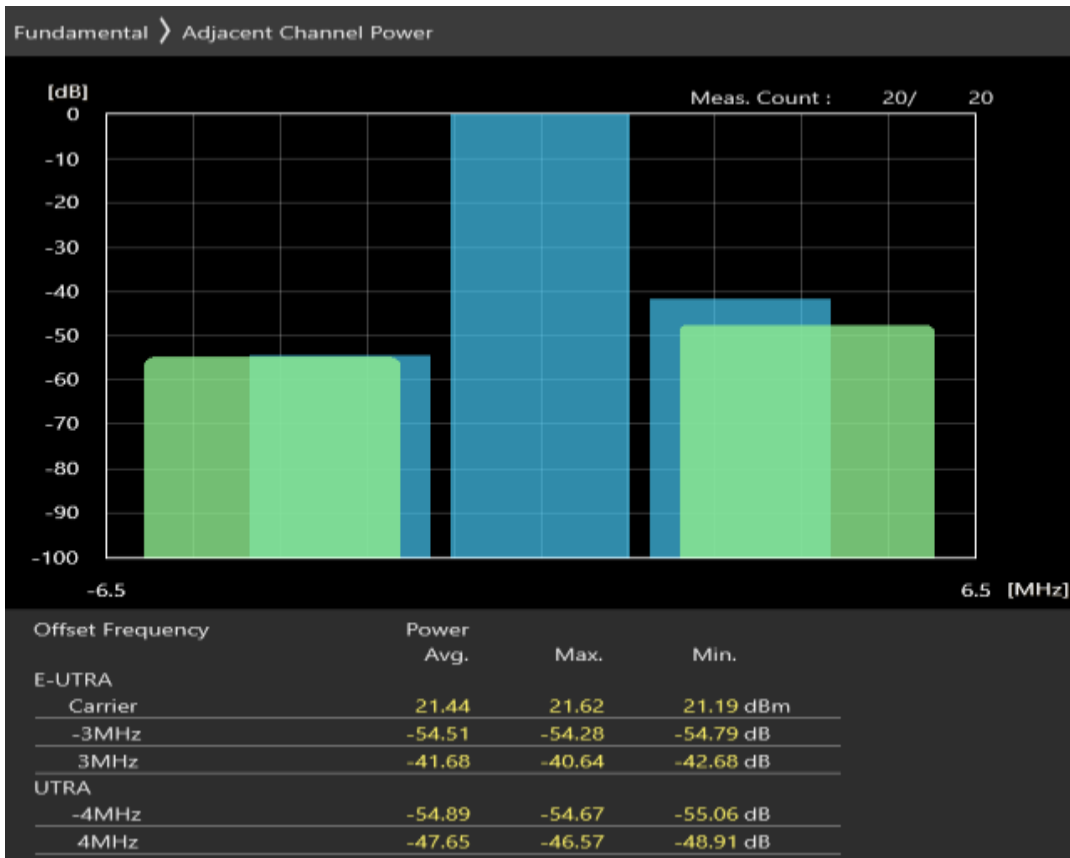

Band28 16QAM BW=3MHz Channel=27225 RB Size=4 Position=#Max

Band28 16QAM BW=3MHz Channel=27225 RB Size=15 Position=#0