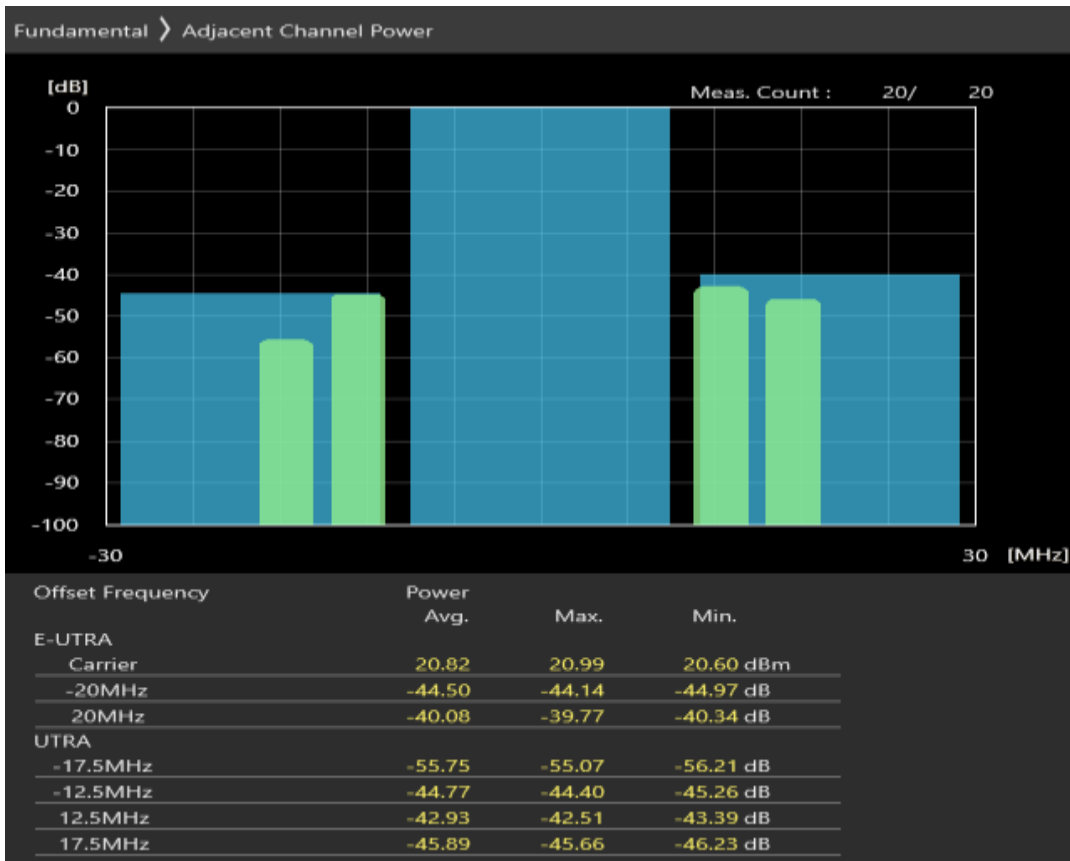

Band28 16QAM BW=20MHz Channel=27310 RB Size=100 Position=#0

Band28 QPSK BW=20MHz Channel=27460 RB Size=18 Position=#0