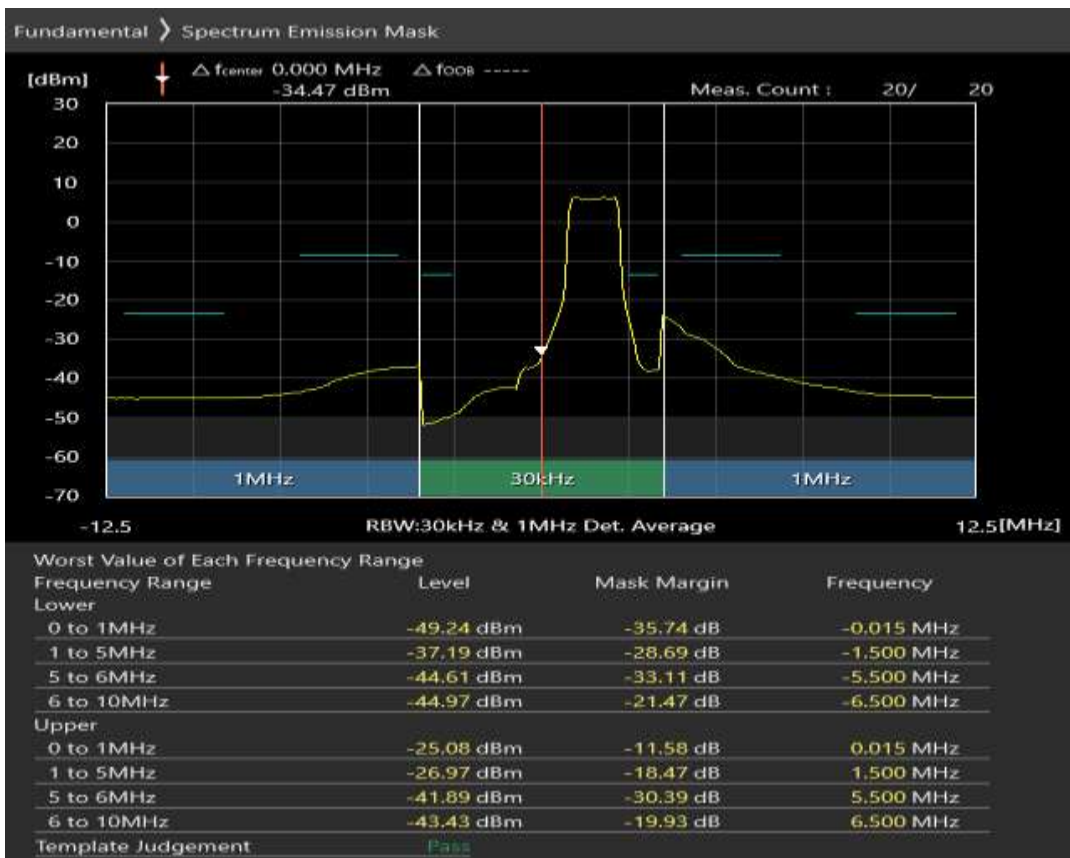

Band8 QPSK BW=5MHz Channel=21475 RB Size=8 Position=#Max

Band8 QPSK BW=5MHz Channel=21625 RB Size=25 Position=#0