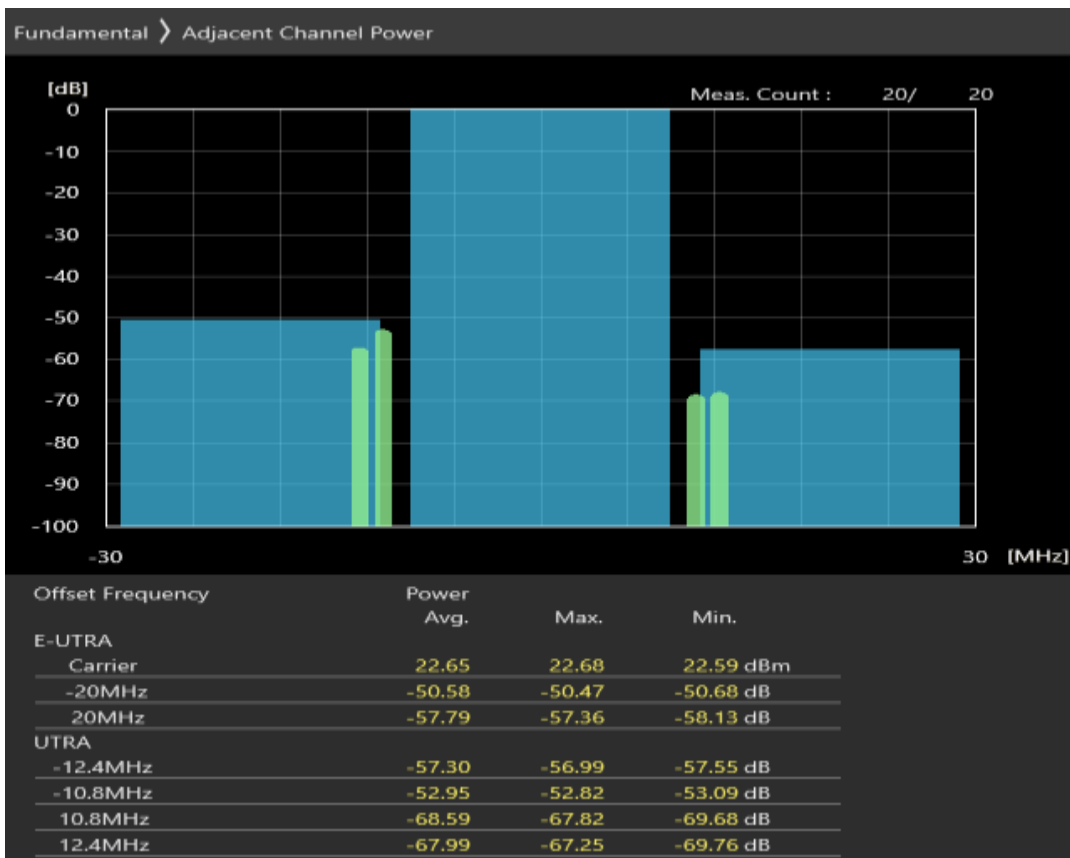

Band40 QPSK BW=20MHz Channel=39550 RB Size=18 Position=#0

Band40 QPSK BW=20MHz Channel=39550 RB Size=18 Position=#Max