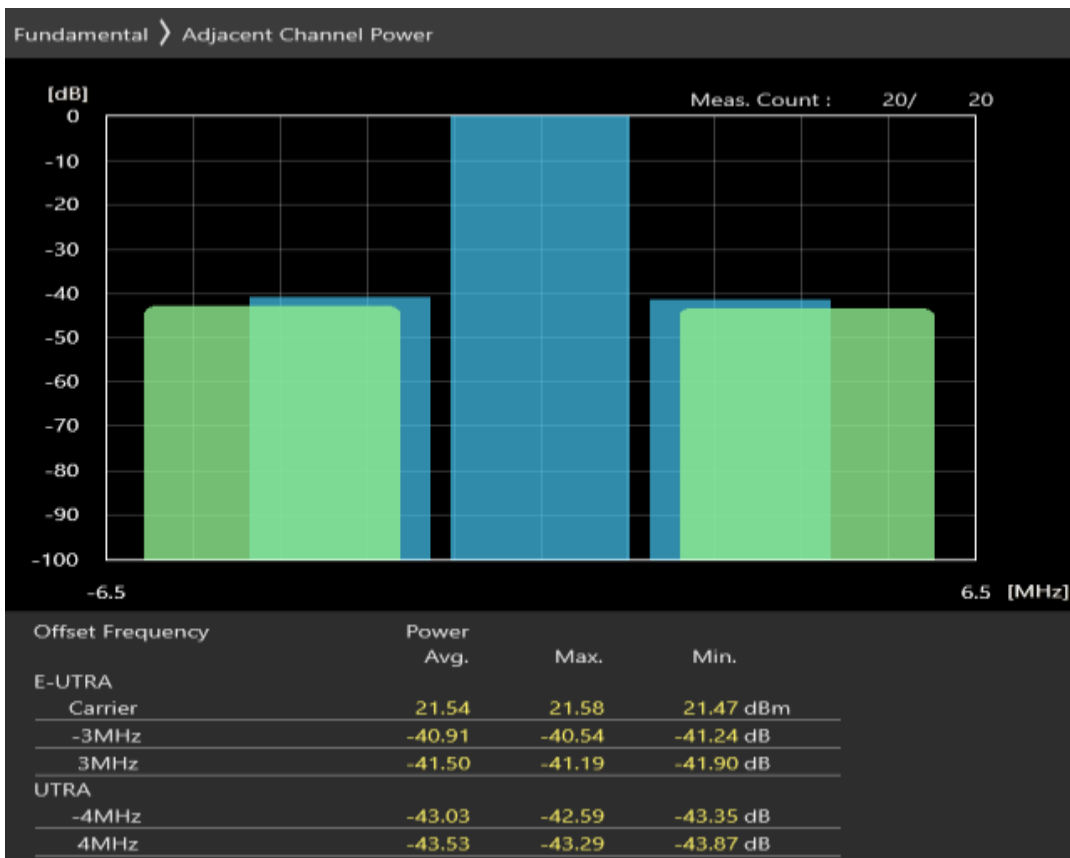

Band28 QPSK BW=3MHz Channel=27495 RB Size=15 Position=#0

Band28 16QAM BW=3MHz Channel=27495 RB Size=4 Position=#0