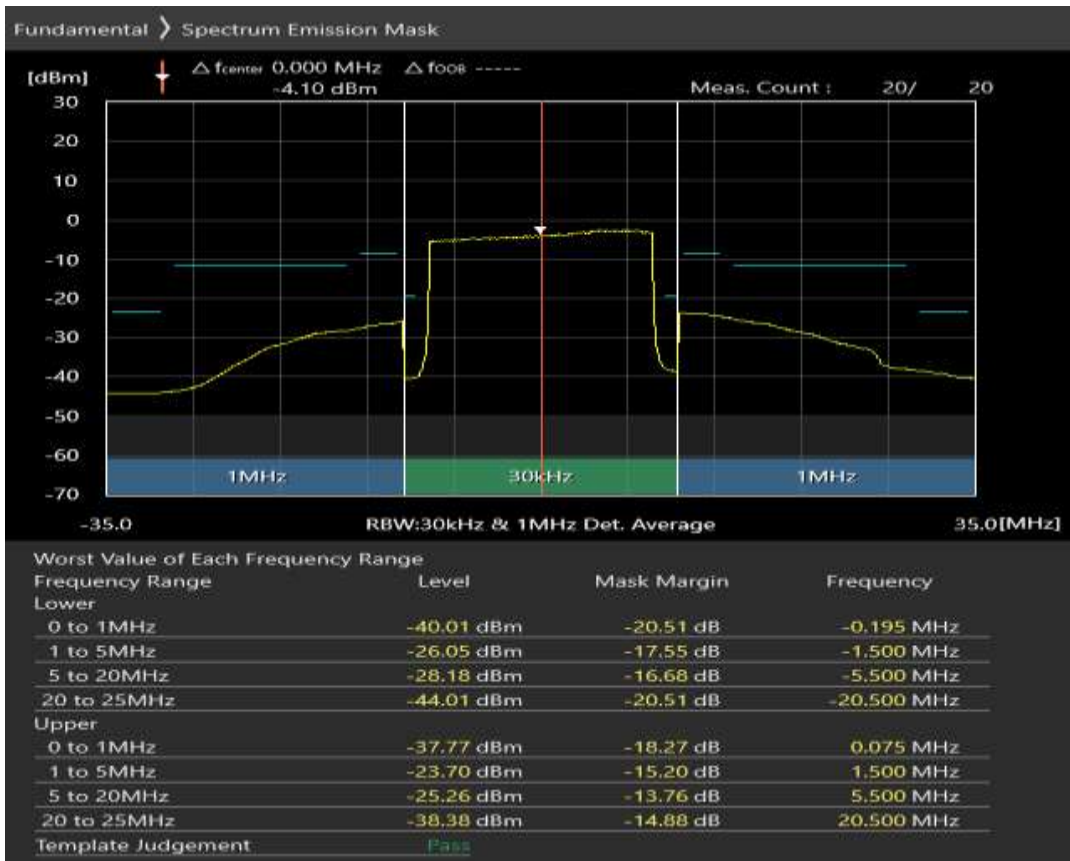

Band1 QPSK BW=20MHz Channel=18100 RB Size=100 Position=#0

Band1 16QAM BW=20MHz Channel=18100 RB Size=18 Position=#0