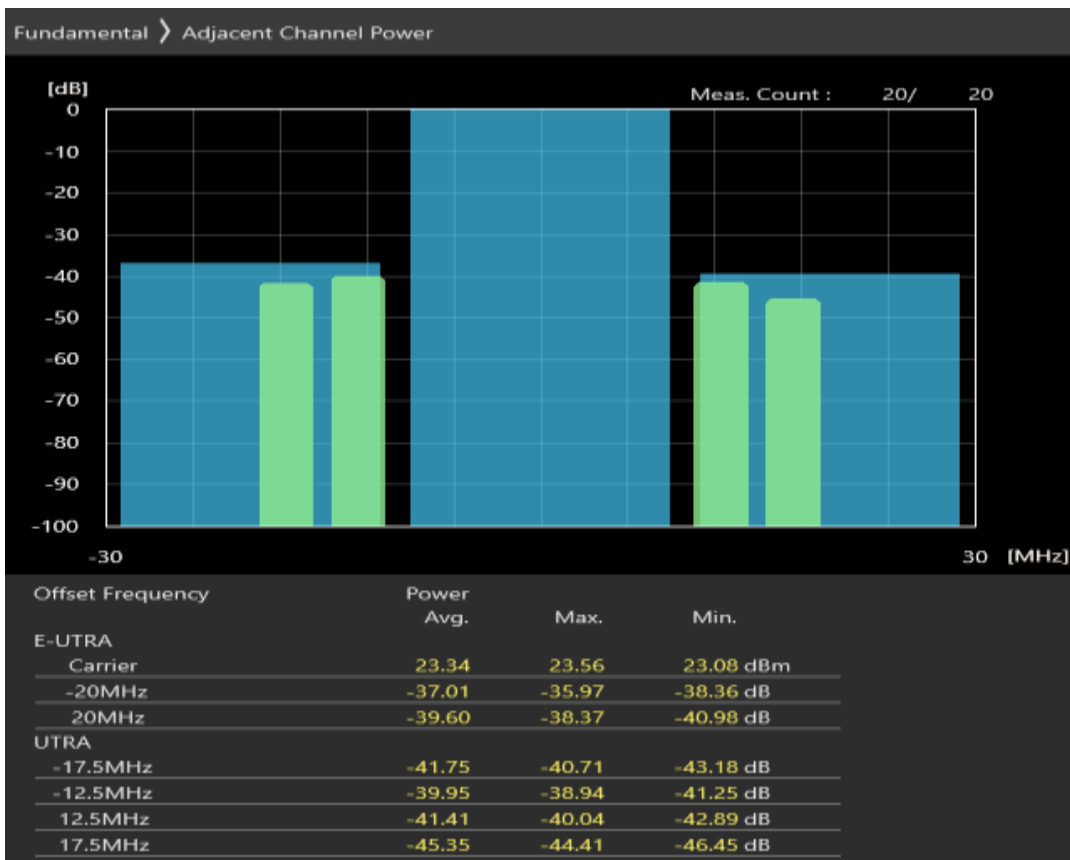

Band20 QPSK BW=20MHz Channel=24300 RB Size=100 Position=#0

Band20 16QAM BW=20MHz Channel=24300 RB Size=18 Position=#0