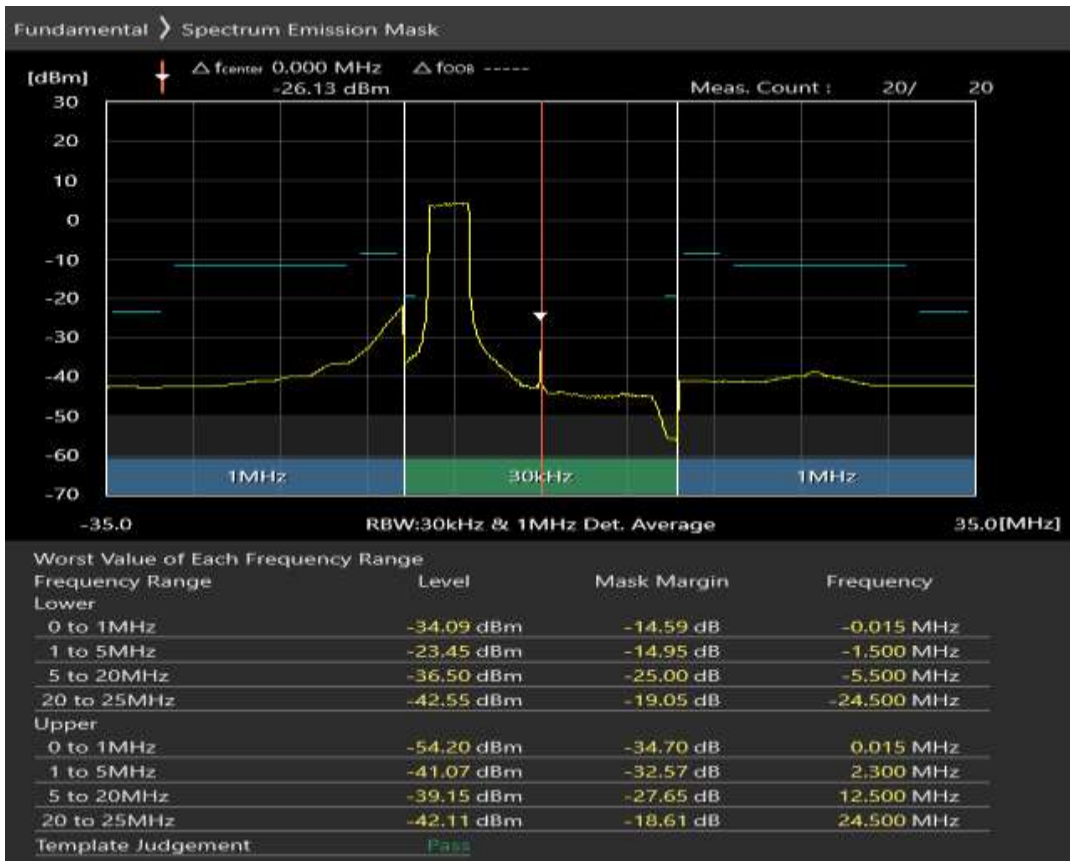

Band7 QPSK BW=20MHz Channel=21350 RB Size=18 Position=#0

Band7 QPSK BW=20MHz Channel=21350 RB Size=18 Position=#Max