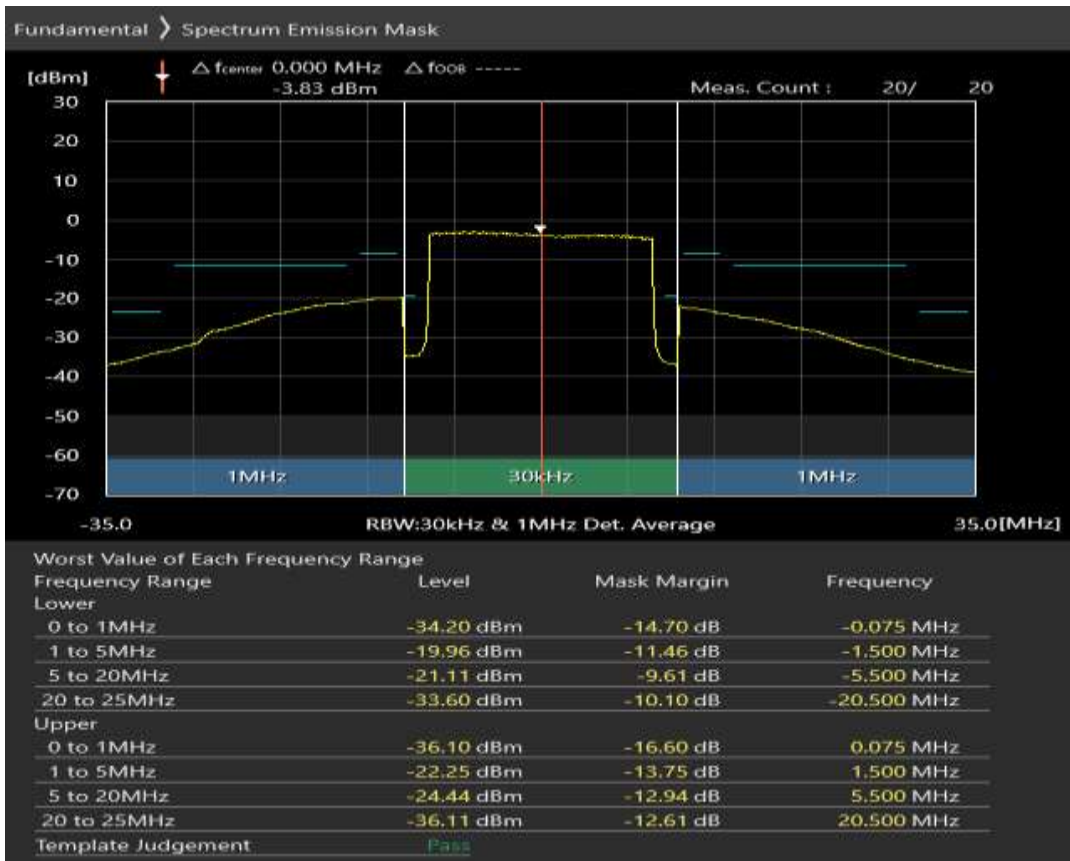

Band7 QPSK BW=20MHz Channel=21100 RB Size=100 Position=#0

Band7 16QAM BW=20MHz Channel=21100 RB Size=18 Position=#0