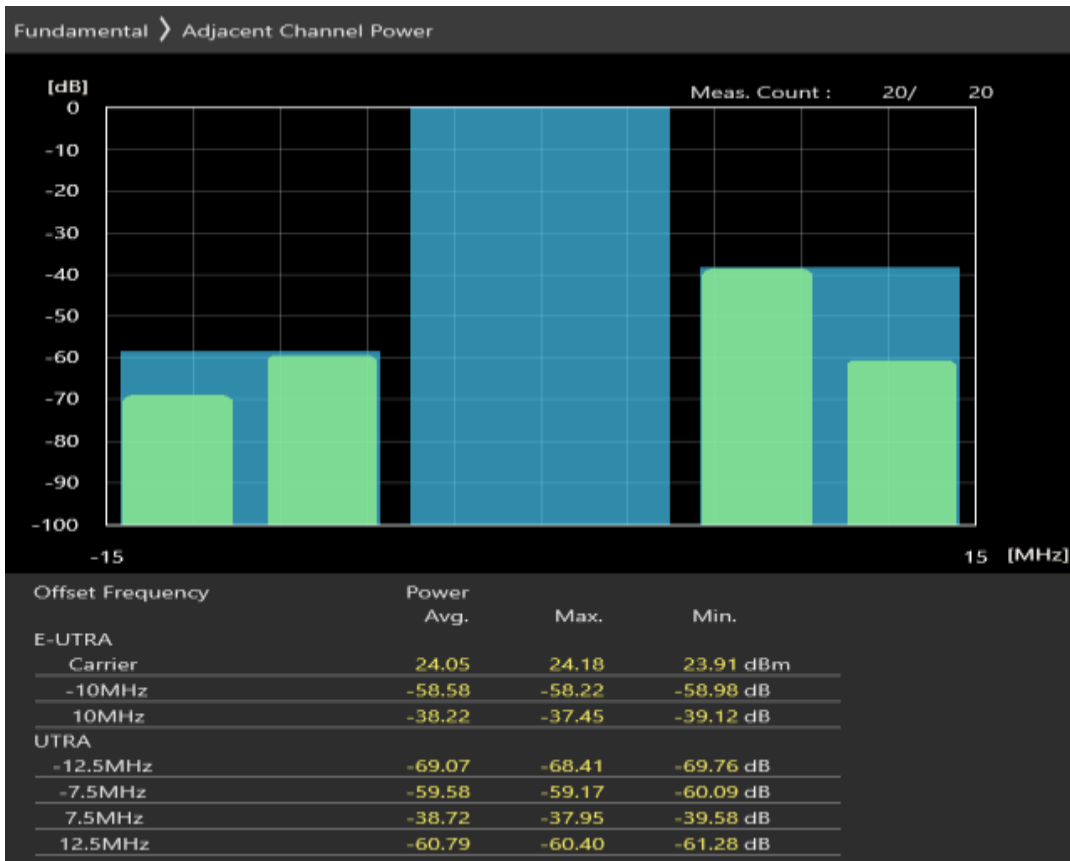

Band20 16QAM BW=5MHz Channel=24425 RB Size=8 Position=#Max

Band20 16QAM BW=5MHz Channel=24425 RB Size=25 Position=#0

Band20 QPSK BW=10MHz Channel=24200 RB Size=12 Position=#0

Band20 QPSK BW=10MHz Channel=24200 RB Size=12 Position=#Max