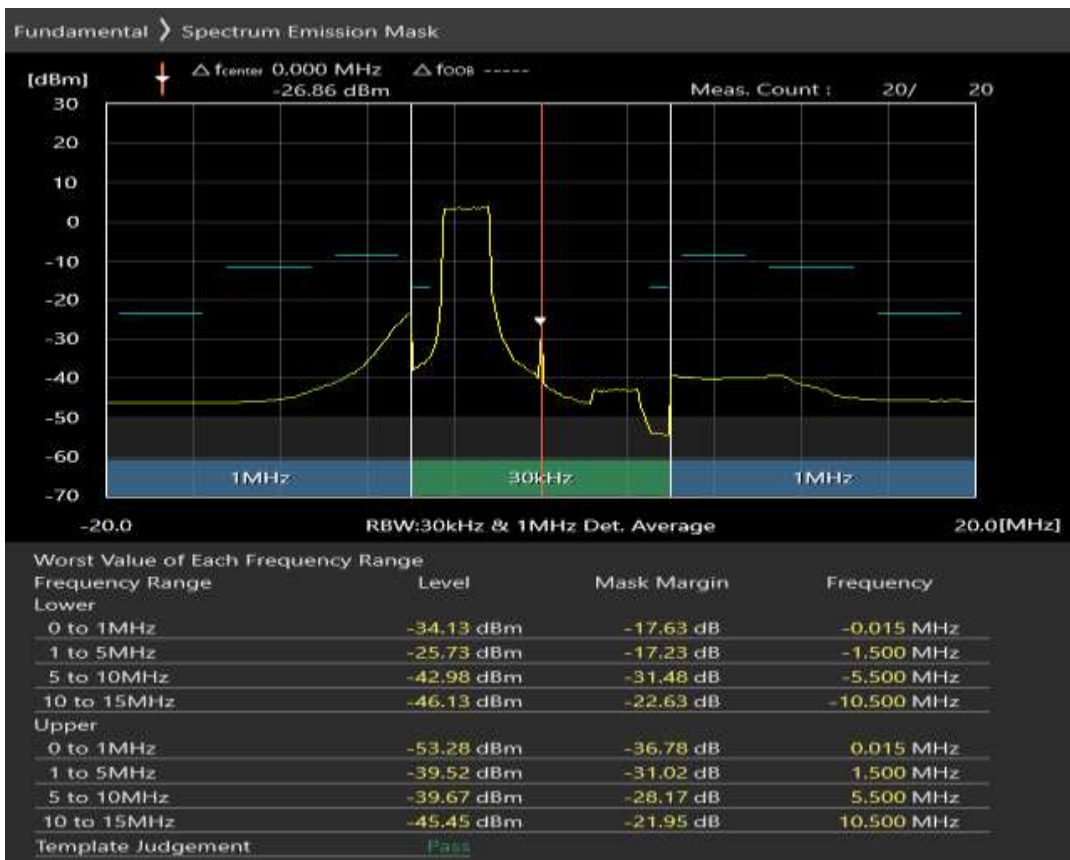

Band28 QPSK BW=10MHz Channel=27260 RB Size=12 Position=#0

Band28 QPSK BW=10MHz Channel=27260 RB Size=12 Position=#Max

Band28 QPSK BW=10MHz Channel=27260 RB Size=50 Position=#0

Band28 16QAM BW=10MHz Channel=27260 RB Size=12 Position=#0