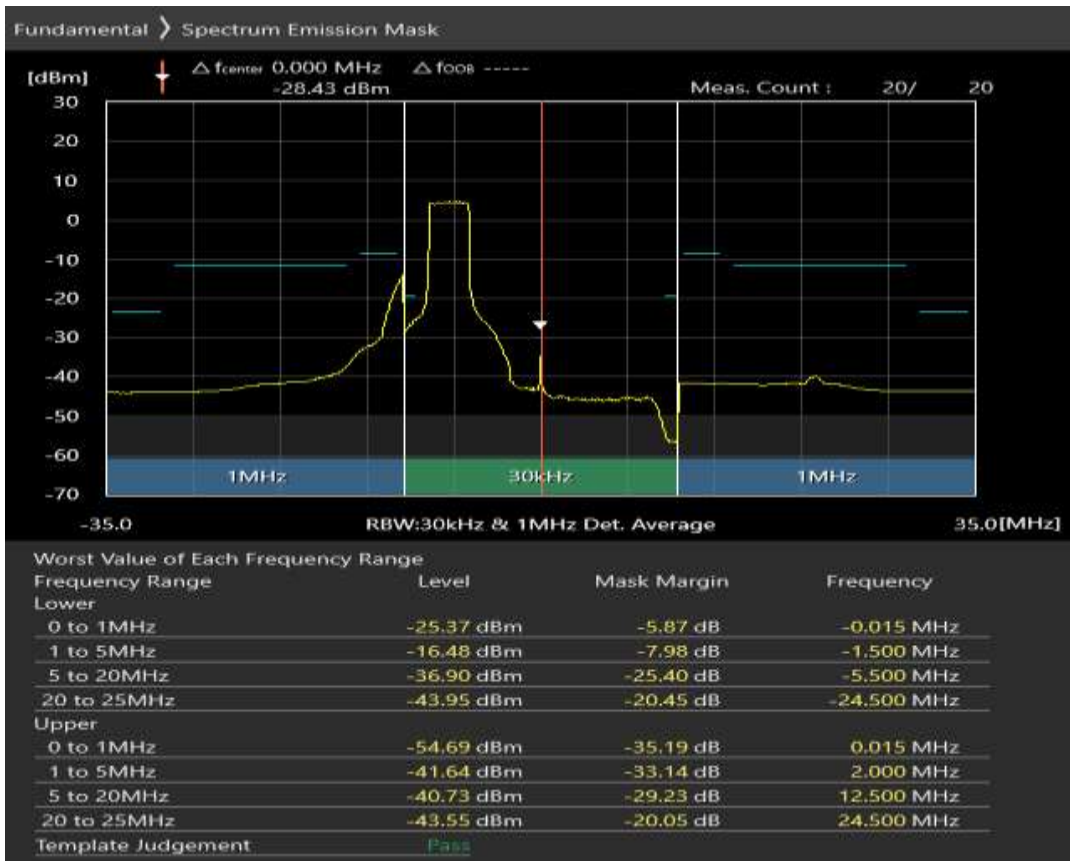

Band1 QPSK BW=20MHz Channel=18300 RB Size=18 Position=#0

Band1 QPSK BW=20MHz Channel=18300 RB Size=18 Position=#Max