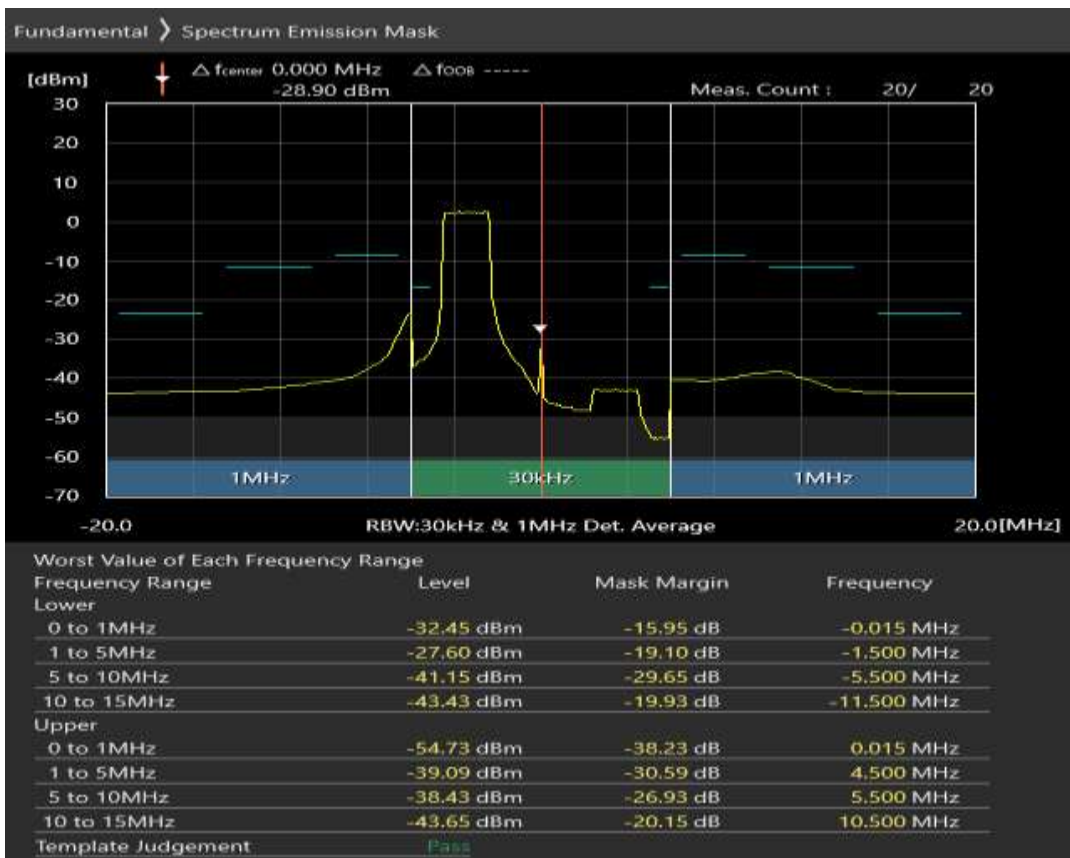

Band3 QPSK BW=10MHz Channel=19250 RB Size=12 Position=#0

Band3 QPSK BW=10MHz Channel=19250 RB Size=12 Position=#Max

Band3 QPSK BW=10MHz Channel=19250 RB Size=50 Position=#0

Band3 16QAM BW=10MHz Channel=19250 RB Size=12 Position=#0