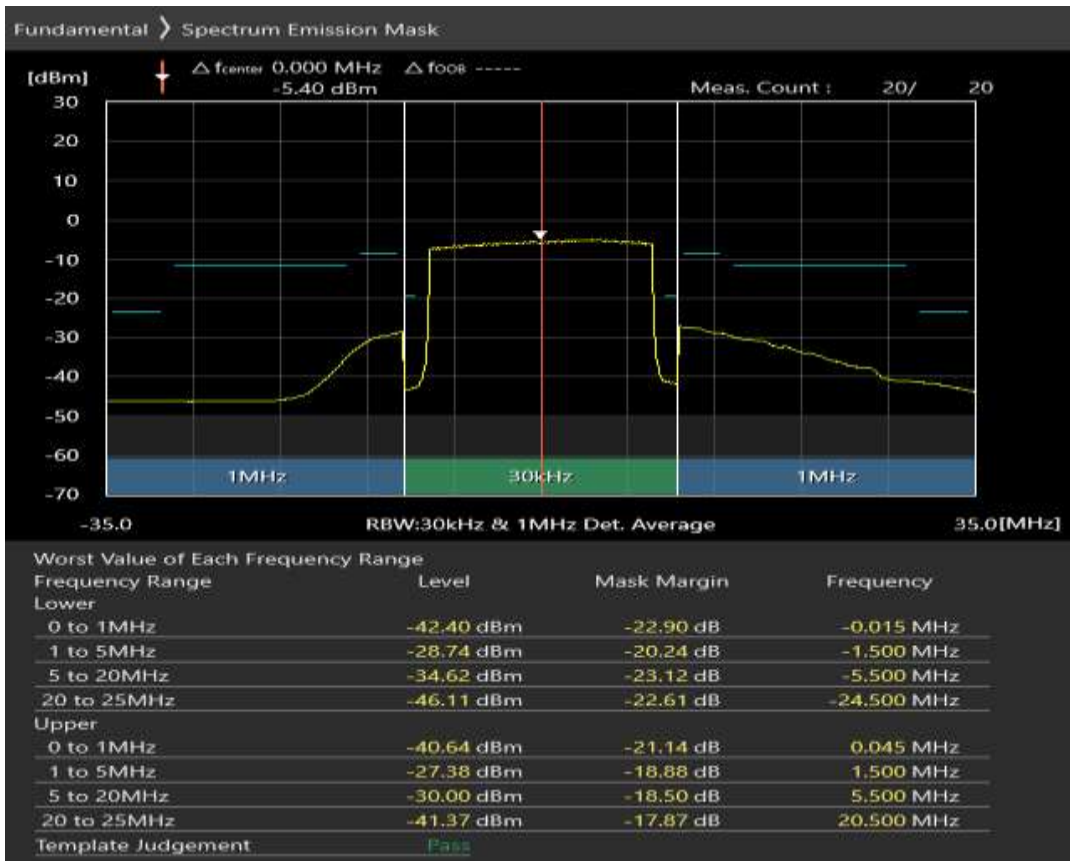

Band28 QPSK BW=20MHz Channel=27310 RB Size=100 Position=#0

Band28 16QAM BW=20MHz Channel=27310 RB Size=18 Position=#0