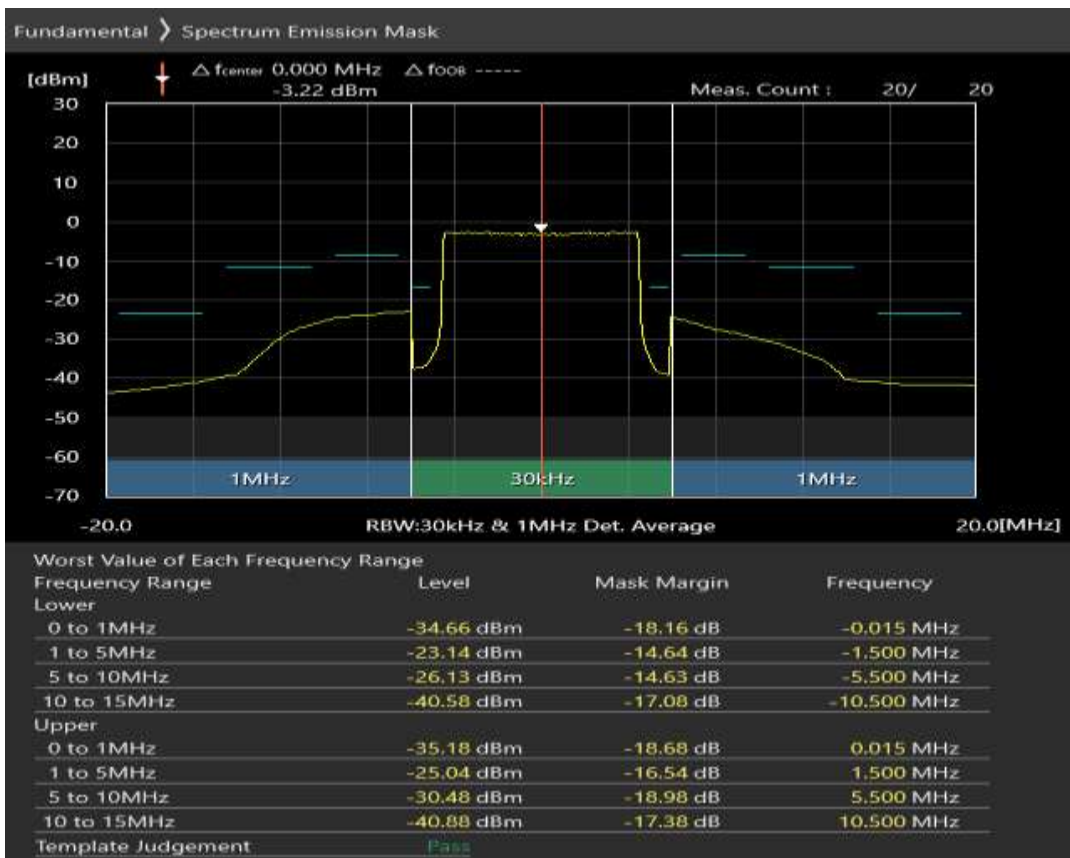

Band8 QPSK BW=10MHz Channel=21500 RB Size=50 Position=#0

Band8 QPSK BW=10MHz Channel=21625 RB Size=12 Position=#0

Band8 QPSK BW=10MHz Channel=21625 RB Size=12 Position=#Max

Band8 QPSK BW=10MHz Channel=21625 RB Size=50 Position=#0