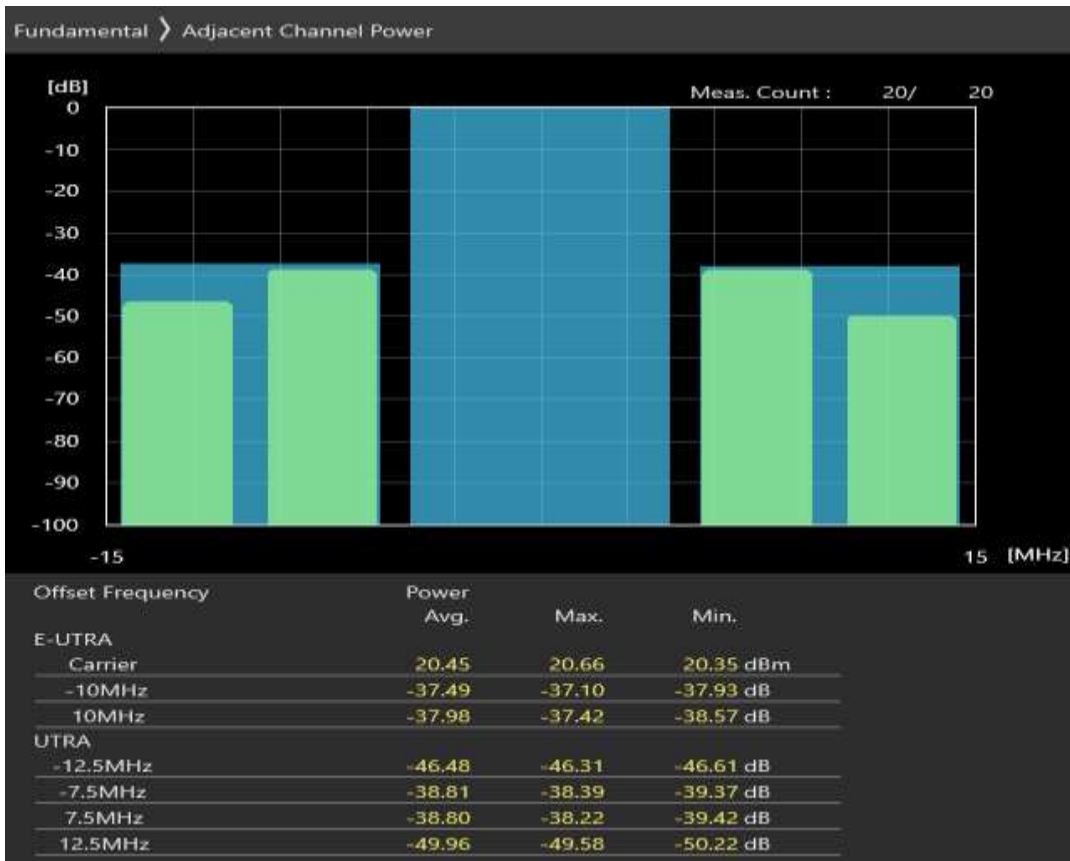

Band3 QPSK BW=10MHz Channel=1990 RB Size=50 Position=#0

Band3 16QAM BW=10MHz Channel=1990 RB Size=12 Position=#0

Band3 16QAM BW=10MHz Channel=1990 RB Size=12 Position=#Max

Band3 16QAM BW=10MHz Channel=1990 RB Size=50 Position=#0