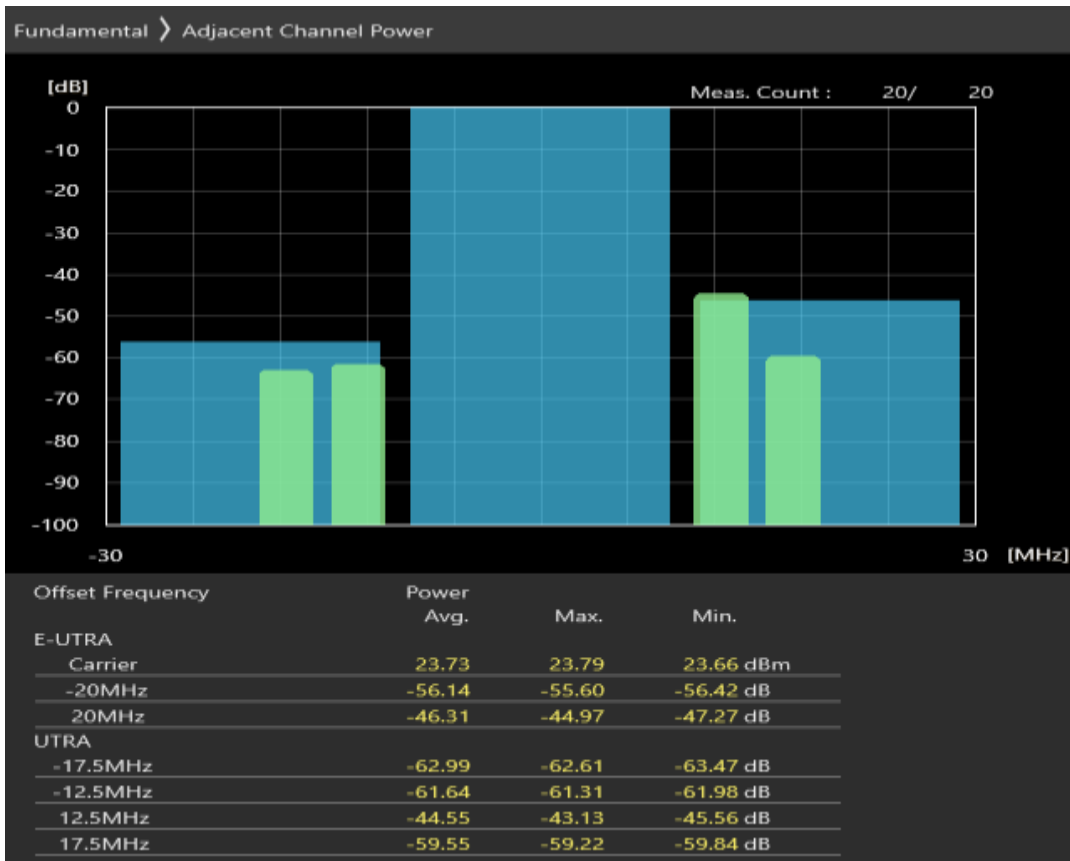

Band1 QPSK BW=20MHz Channel=18300 RB Size=18 Position=#Max

Band1 QPSK BW=20MHz Channel=18300 RB Size=100 Position=#0