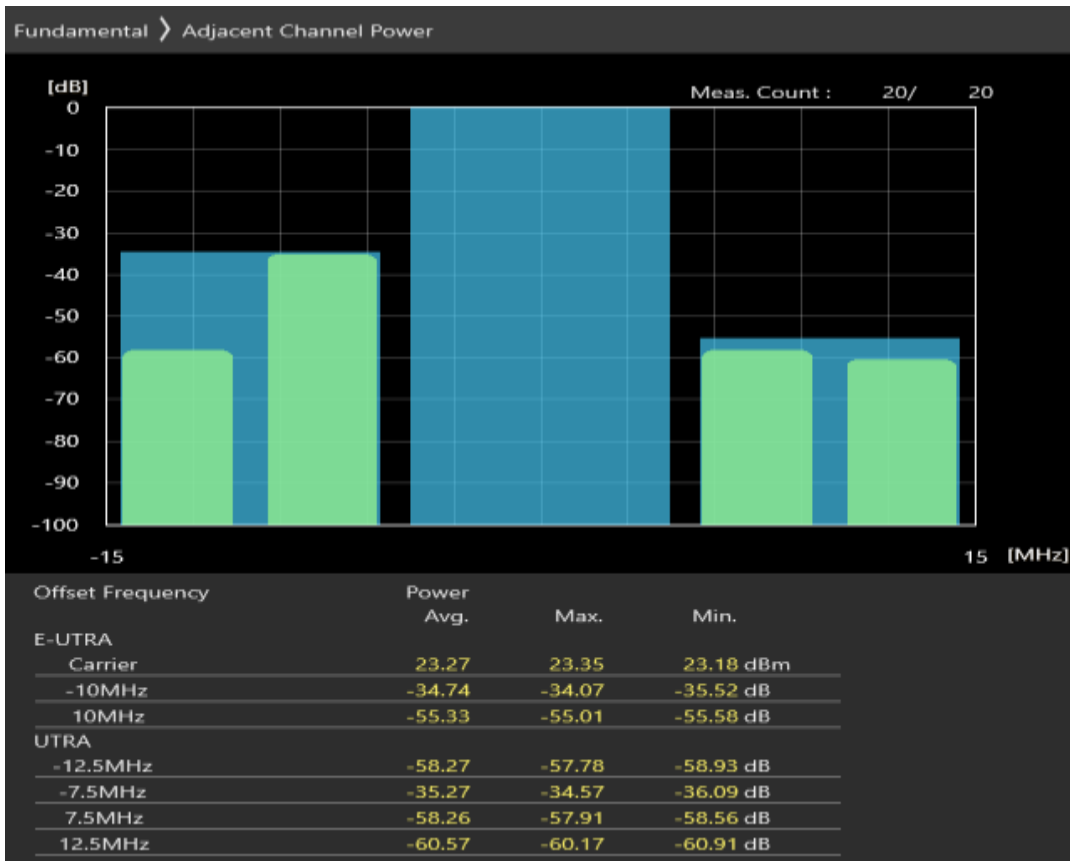

Band20 QPSK BW=10MHz Channel=24300 RB Size=12 Position=#0

Band20 QPSK BW=10MHz Channel=24300 RB Size=12 Position=#Max

Band20 QPSK BW=10MHz Channel=24300 RB Size=50 Position=#0

Band20 16QAM BW=10MHz Channel=24300 RB Size=12 Position=#0