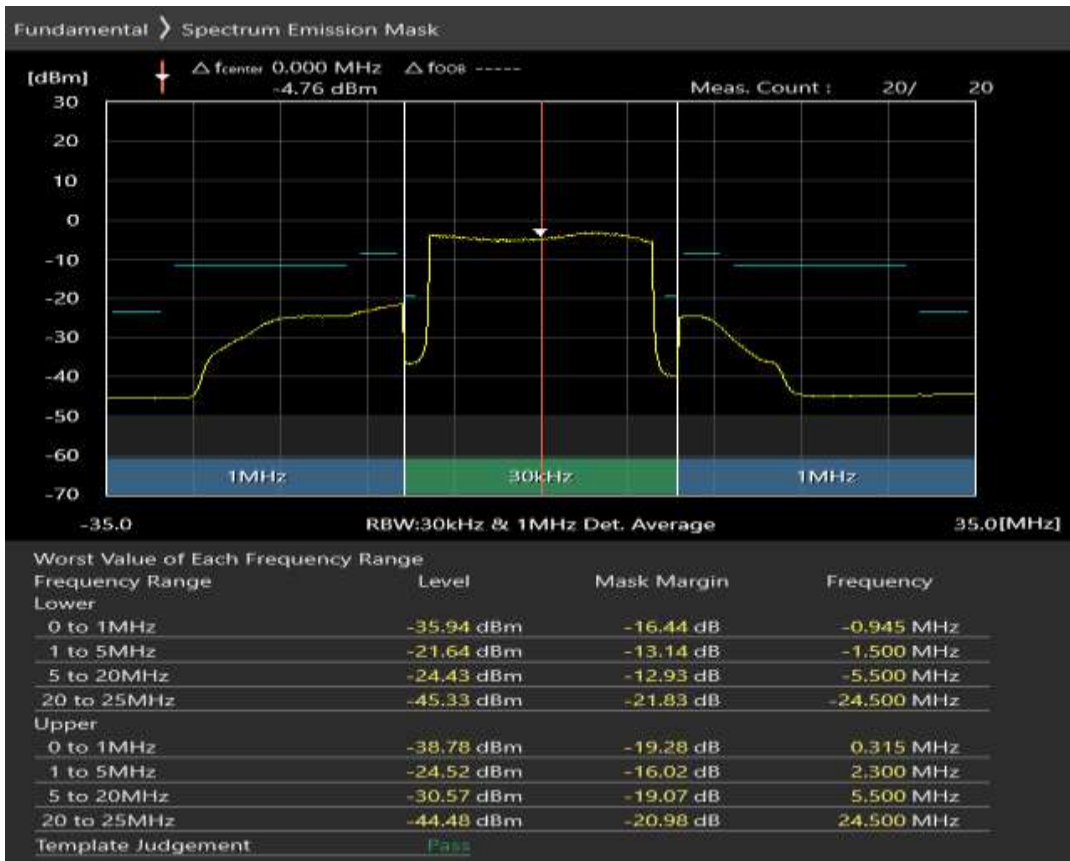

Band20 QPSK BW=20MHz Channel=24350 RB Size=100 Position=#0

Band20 16QAM BW=20MHz Channel=24350 RB Size=18 Position=#0