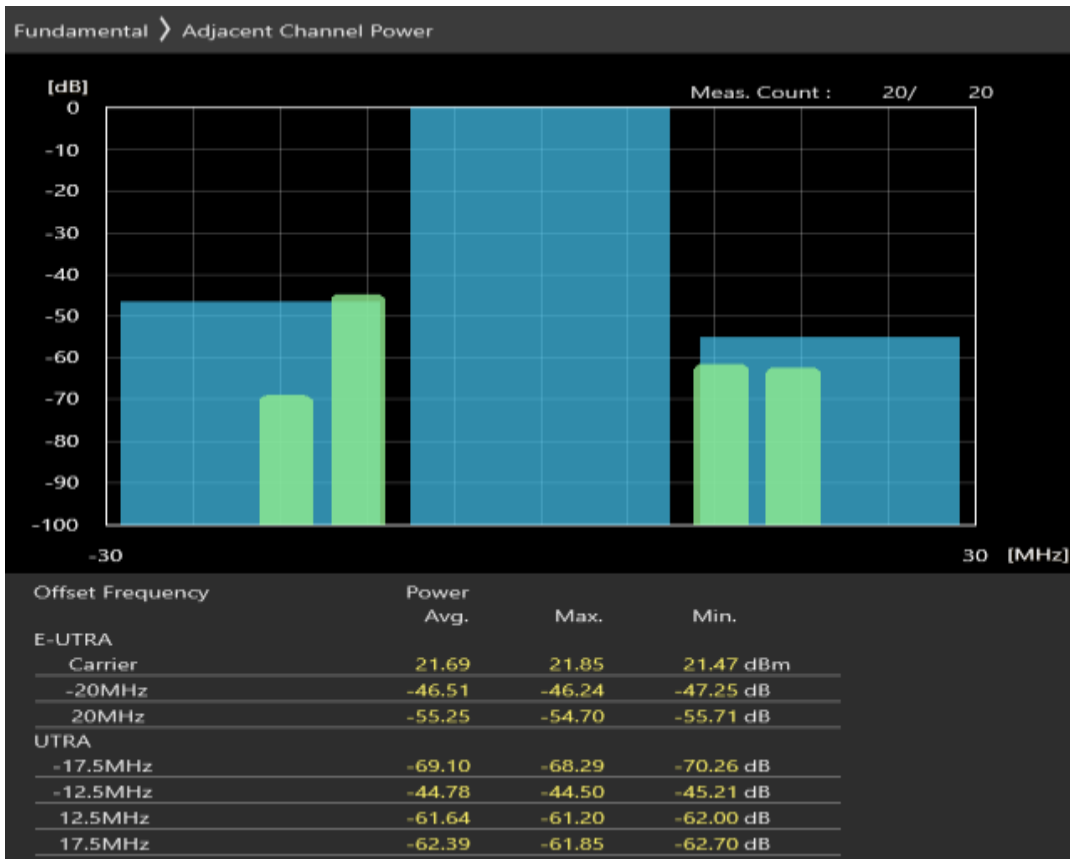

Band28 QPSK BW=20MHz Channel=27310 RB Size=18 Position=#0

Band28 QPSK BW=20MHz Channel=27310 RB Size=18 Position=#Max

Band28 QPSK BW=20MHz Channel=27310 RB Size=100 Position=#0

Band28 16QAM BW=20MHz Channel=27310 RB Size=18 Position=#0