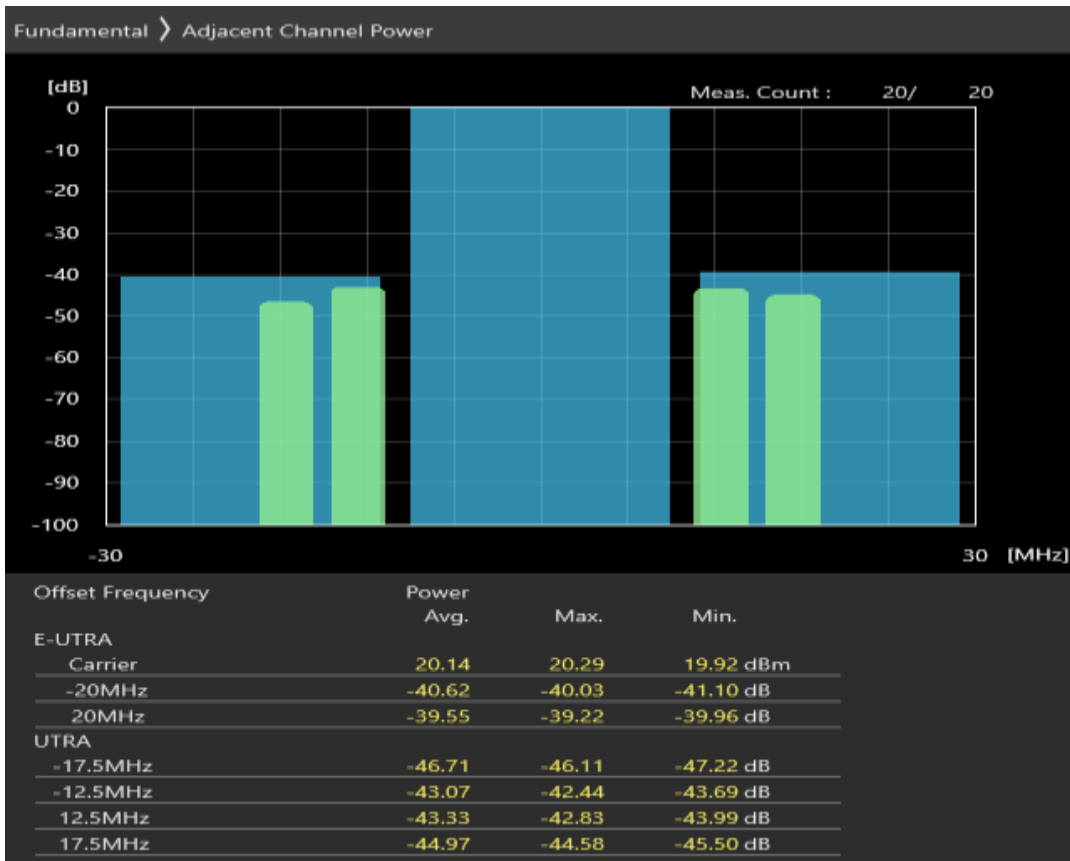

Band3 QPSK BW=20MHz Channel=19575 RB Size=100 Position=#0

Band3 16QAM BW=20MHz Channel=19575 RB Size=18 Position=#0

Band3 16QAM BW=20MHz Channel=19575 RB Size=18 Position=#Max

Band3 16QAM BW=20MHz Channel=19575 RB Size=100 Position=#0