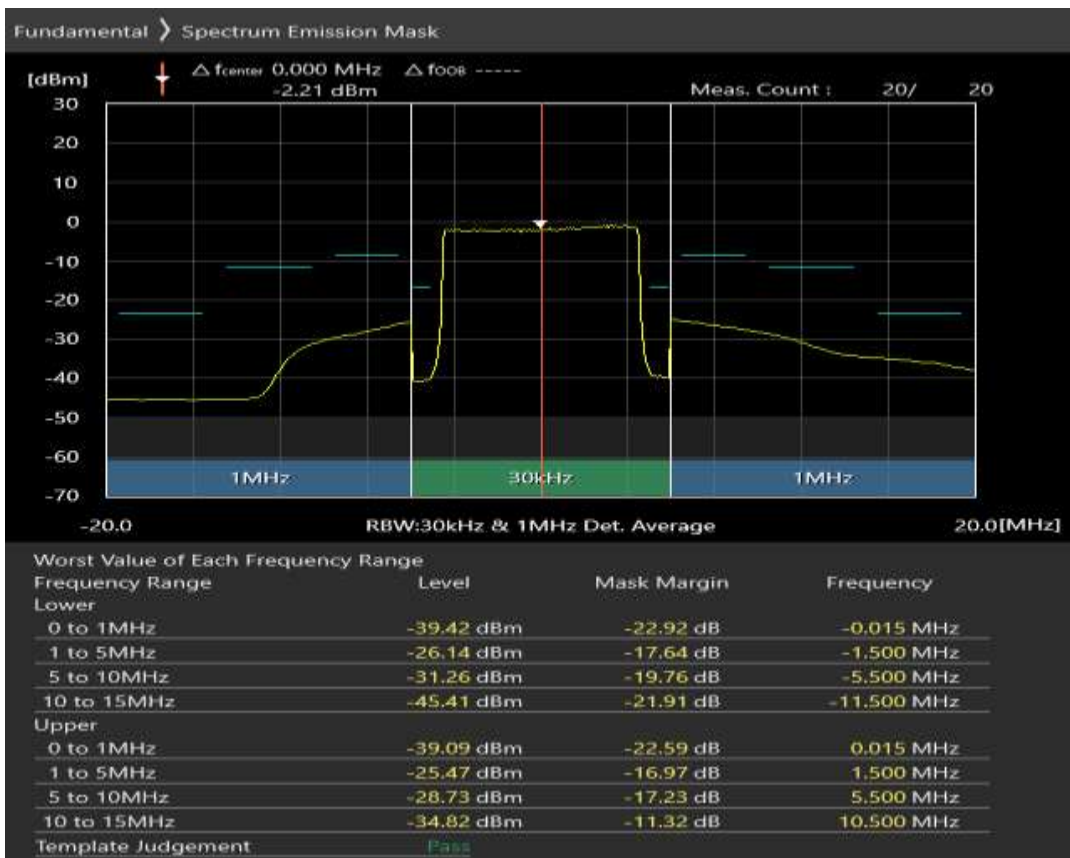

Band20 16QAM BW=10MHz Channel=24200 RB Size=50 Position=#0

Band20 QPSK BW=10MHz Channel=24300 RB Size=12 Position=#0