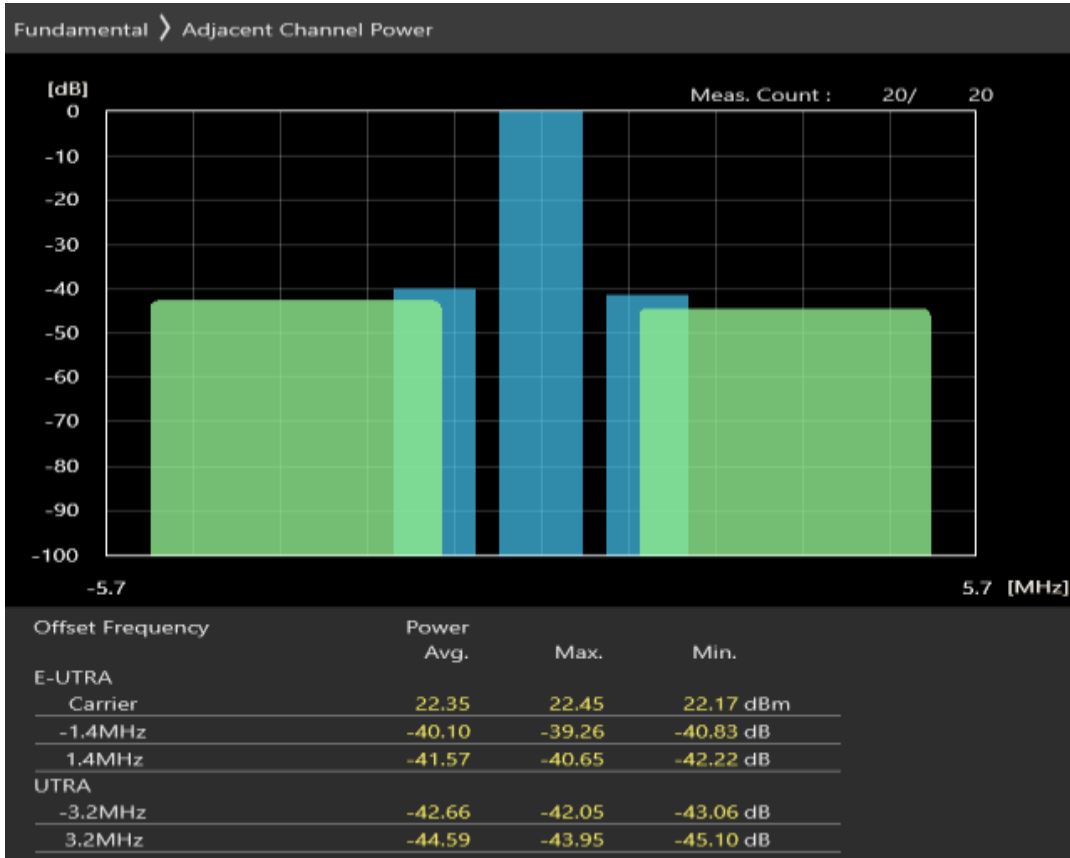

Band8 QPSK BW=1.4MHz Channel=21625 RB Size=5 Position=#0

Band8 QPSK BW=1.4MHz Channel=21625 RB Size=5 Position=#Max

Band8 QPSK BW=1.4MHz Channel=21625 RB Size=6 Position=#0

Band8 QPSK BW=1.4MHz Channel=21793 RB Size=5 Position=#0