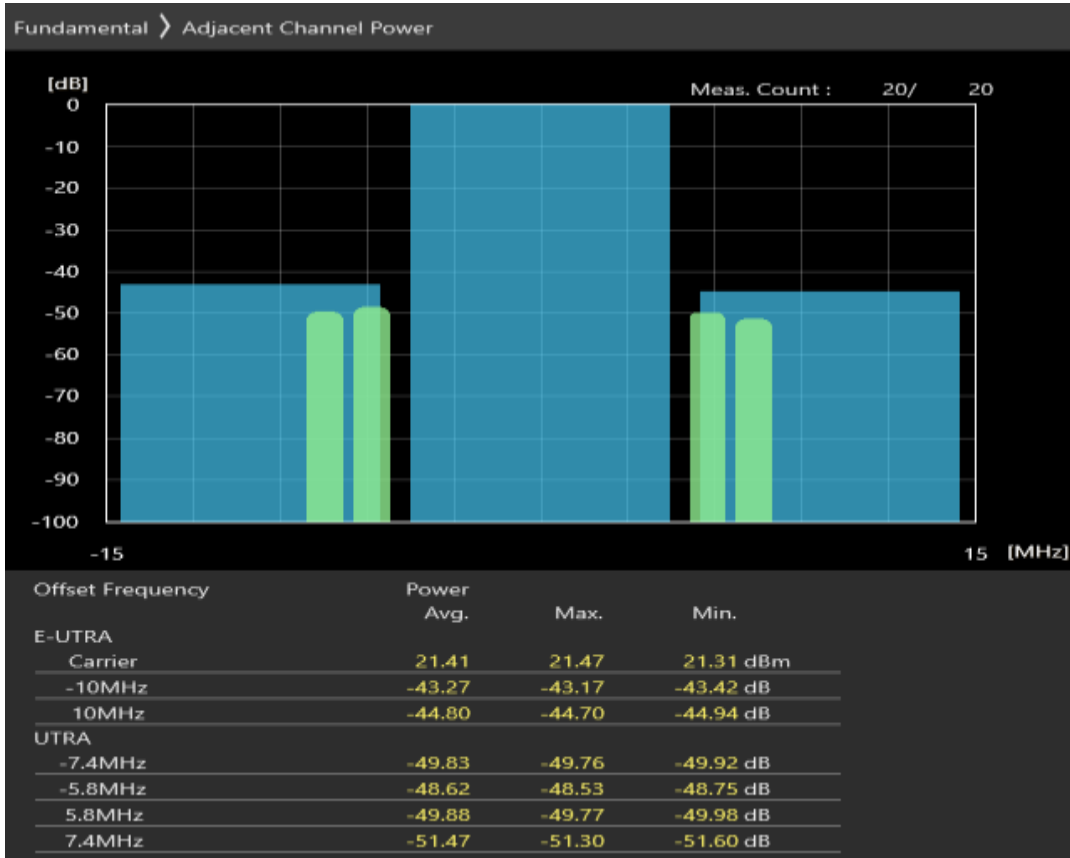

Band40 16QAM BW=10MHz Channel=38700 RB Size=50 Position=#0

Band40 QPSK BW=10MHz Channel=39150 RB Size=12 Position=#0