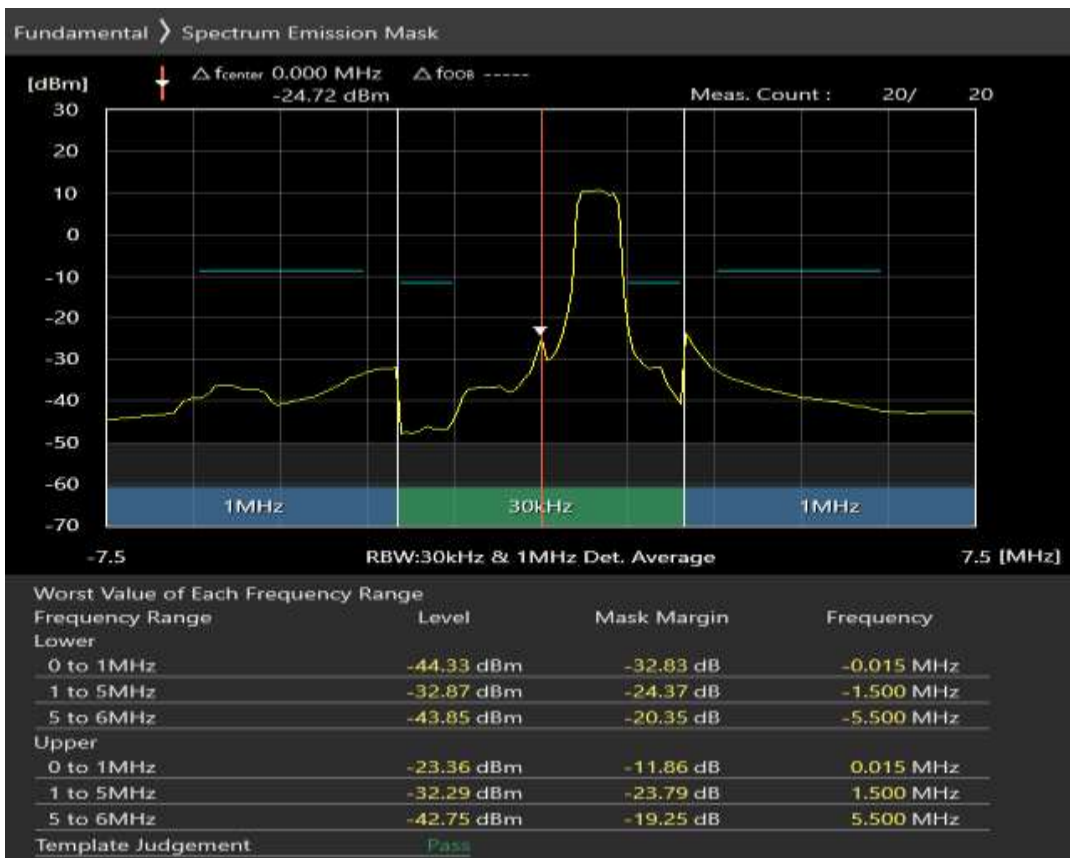

Band28 QPSK BW=3MHz Channel=27495 RB Size=4 Position=#Max

Band28 QPSK BW=3MHz Channel=27495 RB Size=15 Position=#0