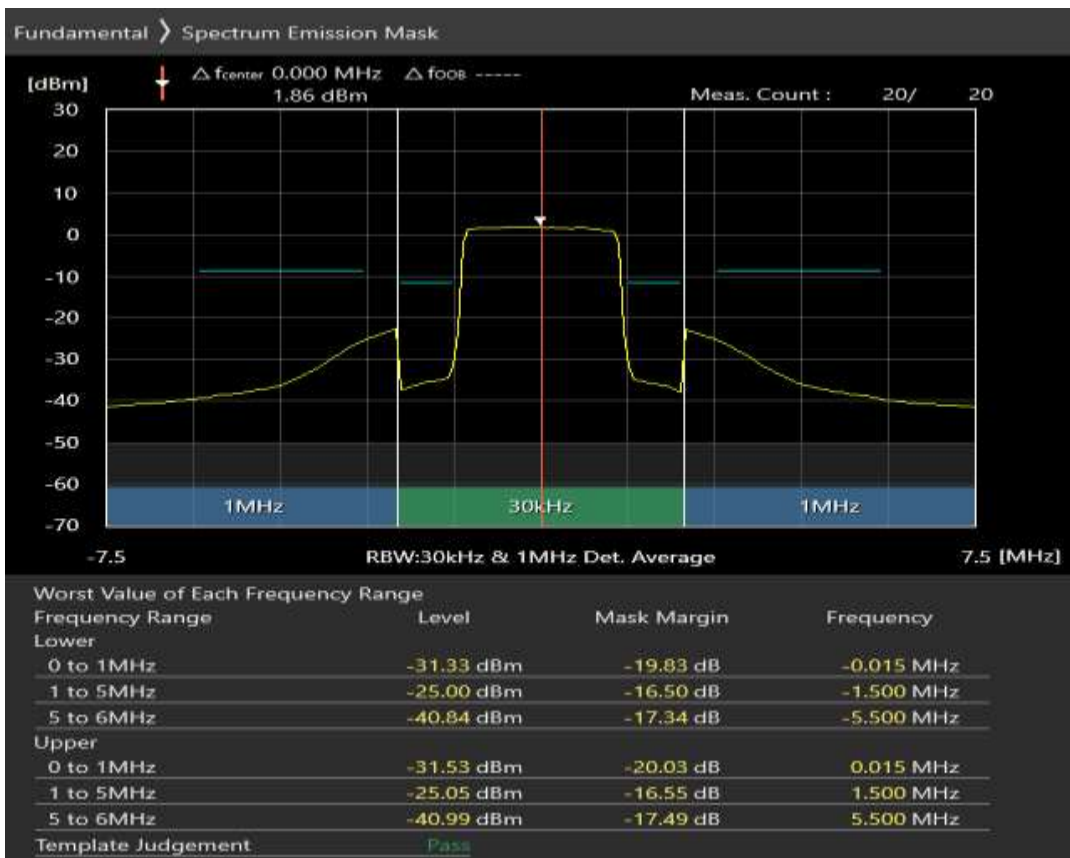

Band28 QPSK BW=3MHz Channel=27360 RB Size=15 Position=#0

Band28 16QAM BW=3MHz Channel=27360 RB Size=4 Position=#0

Band28 16QAM BW=3MHz Channel=27360 RB Size=4 Position=#Max

Band28 16QAM BW=3MHz Channel=27360 RB Size=15 Position=#0