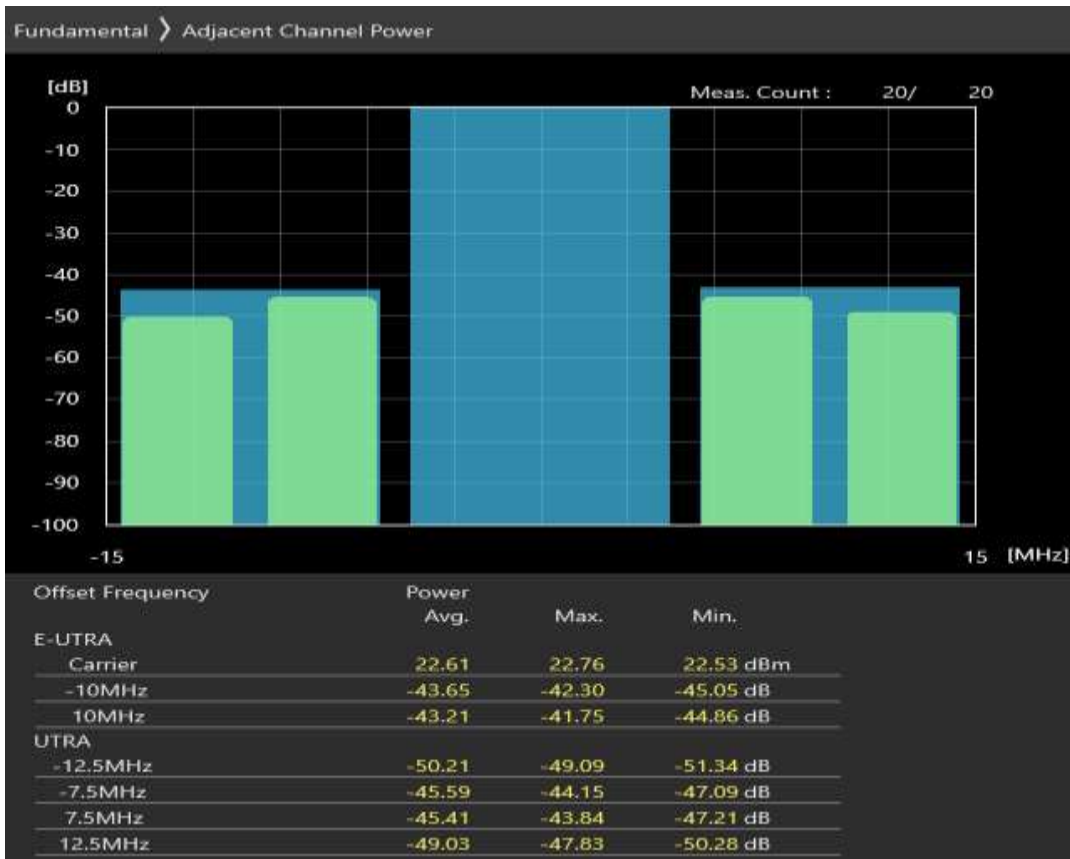

Band7 QPSK BW=10MHz Channel=20800 RB Size=50 Position=#0

Band7 16QAM BW=10MHz Channel=20800 RB Size=12 Position=#0

Band7 16QAM BW=10MHz Channel=20800 RB Size=12 Position=#Max

Band7 16QAM BW=10MHz Channel=20800 RB Size=50 Position=#0