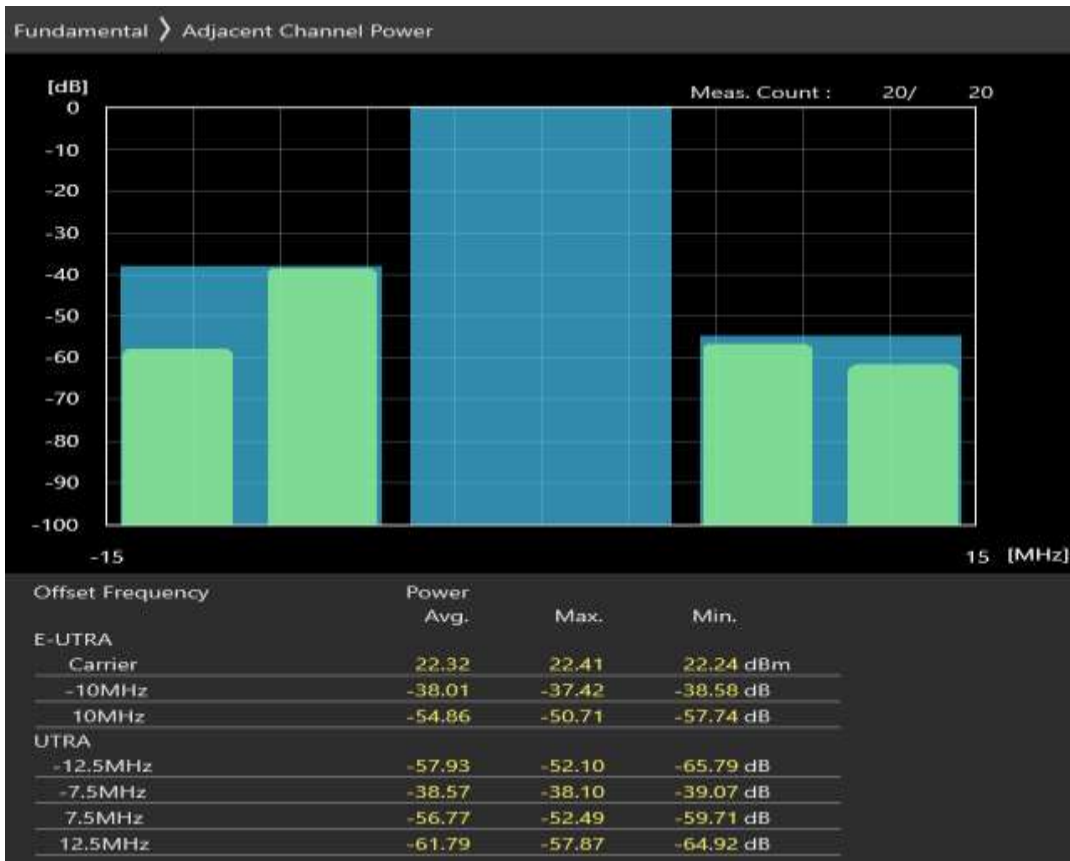

Band8 QPSK BW=10MHz Channel=21625 RB Size=12 Position=#0

Band8 QPSK BW=10MHz Channel=21625 RB Size=12 Position=#Max