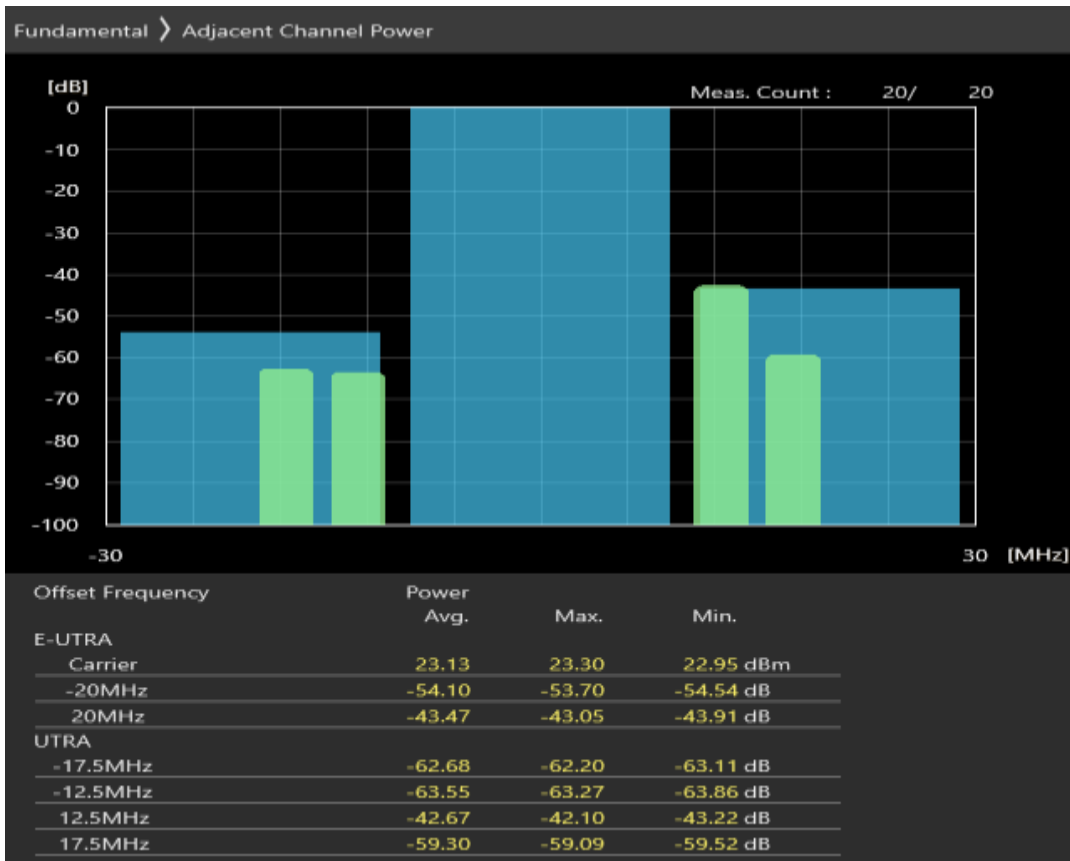

Band3 QPSK BW=20MHz Channel=19300 RB Size=18 Position=#Max

Band3 QPSK BW=20MHz Channel=19300 RB Size=100 Position=#0