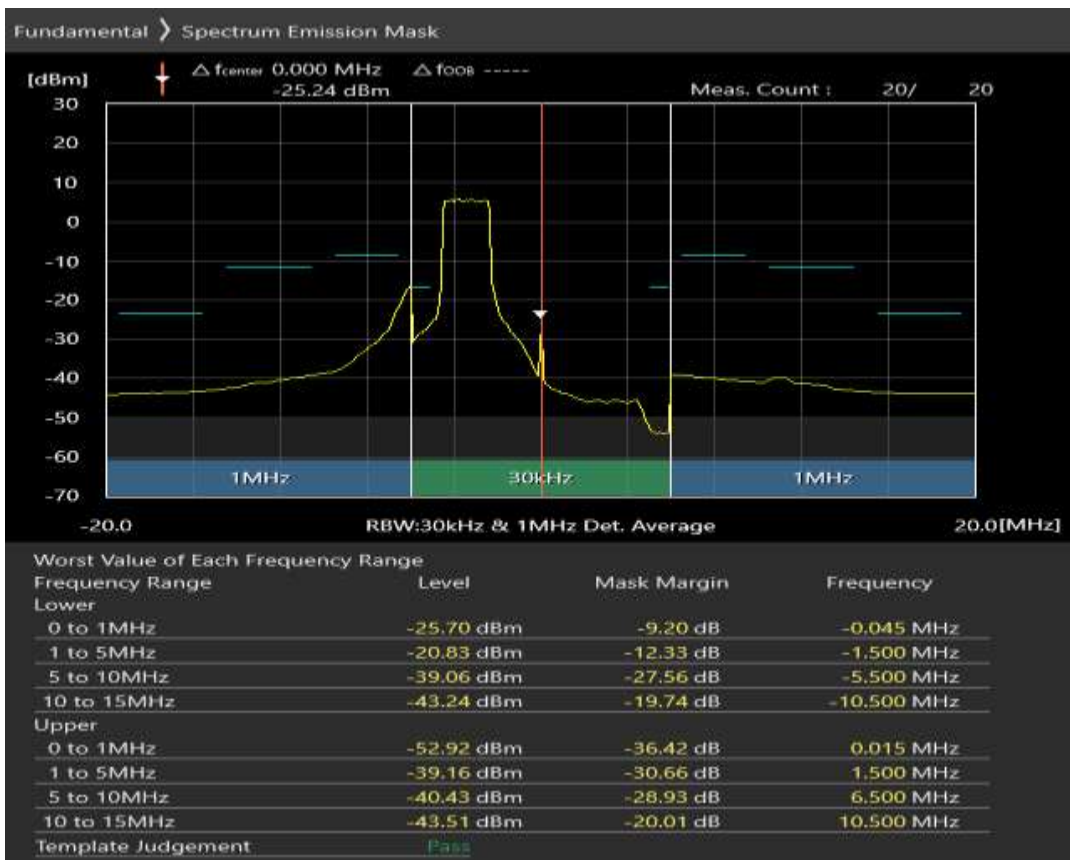

Band1 QPSK BW=10MHz Channel=18300 RB Size=12 Position=#0

Band1 QPSK BW=10MHz Channel=18300 RB Size=12 Position=#Max

Band1 QPSK BW=10MHz Channel=18300 RB Size=50 Position=#0

Band1 16QAM BW=10MHz Channel=18300 RB Size=12 Position=#0