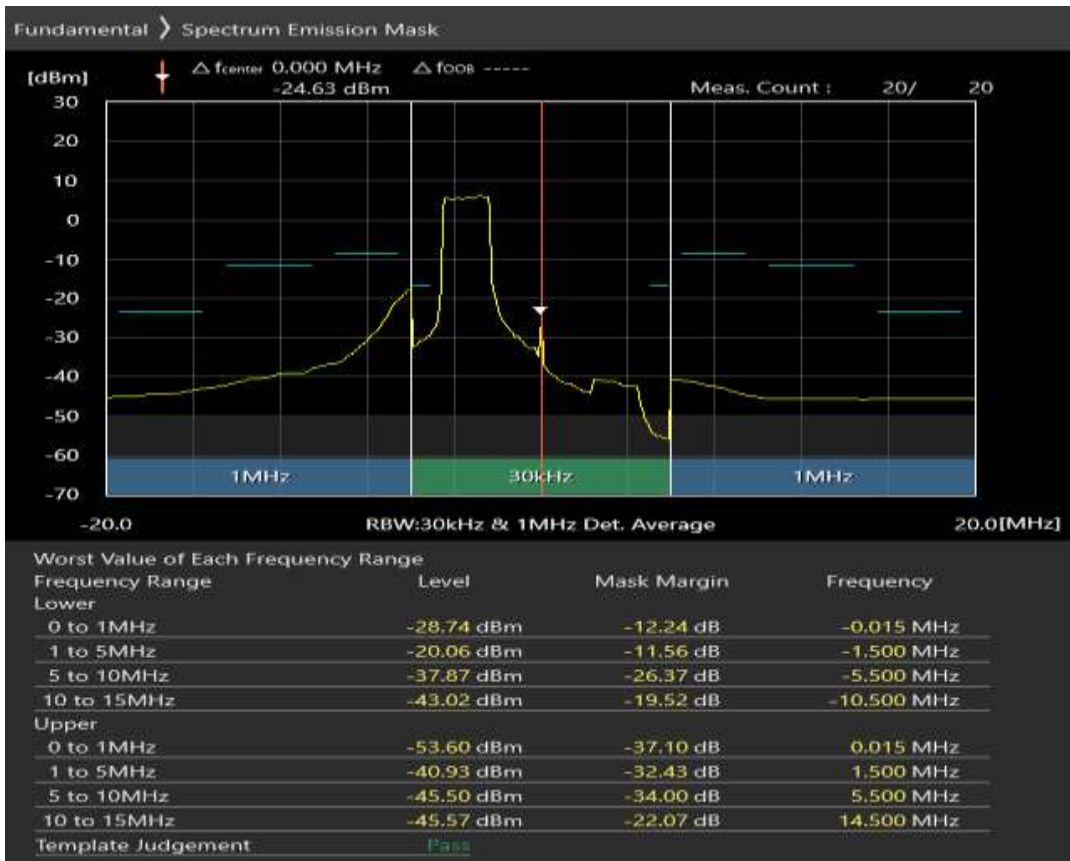

Band28 QPSK BW=10MHz Channel=27610 RB Size=12 Position=#0

Band28 QPSK BW=10MHz Channel=27610 RB Size=12 Position=#Max