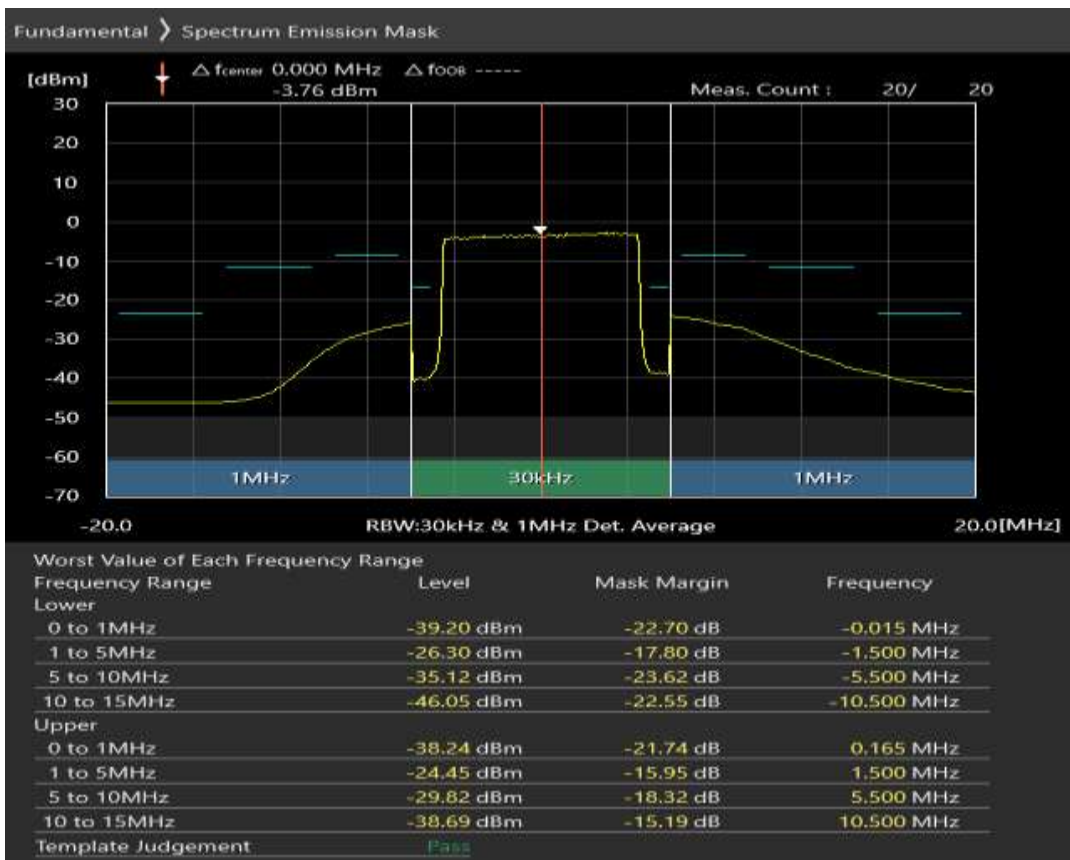

Band28 16QAM BW=10MHz Channel=27260 RB Size=50 Position=#0

Band28 QPSK BW=10MHz Channel=27410 RB Size=12 Position=#0