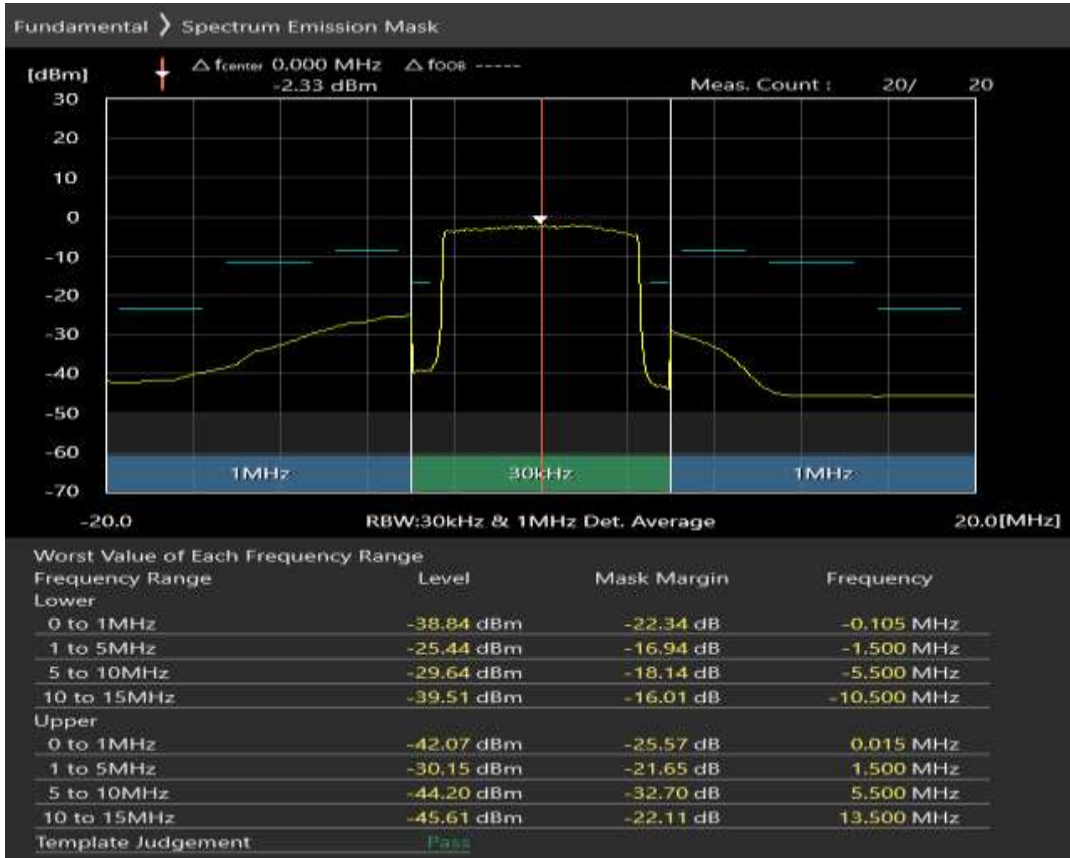

Band28 QPSK BW=10MHz Channel=27610 RB Size=50 Position=#0

Band28 16QAM BW=10MHz Channel=27610 RB Size=12 Position=#0