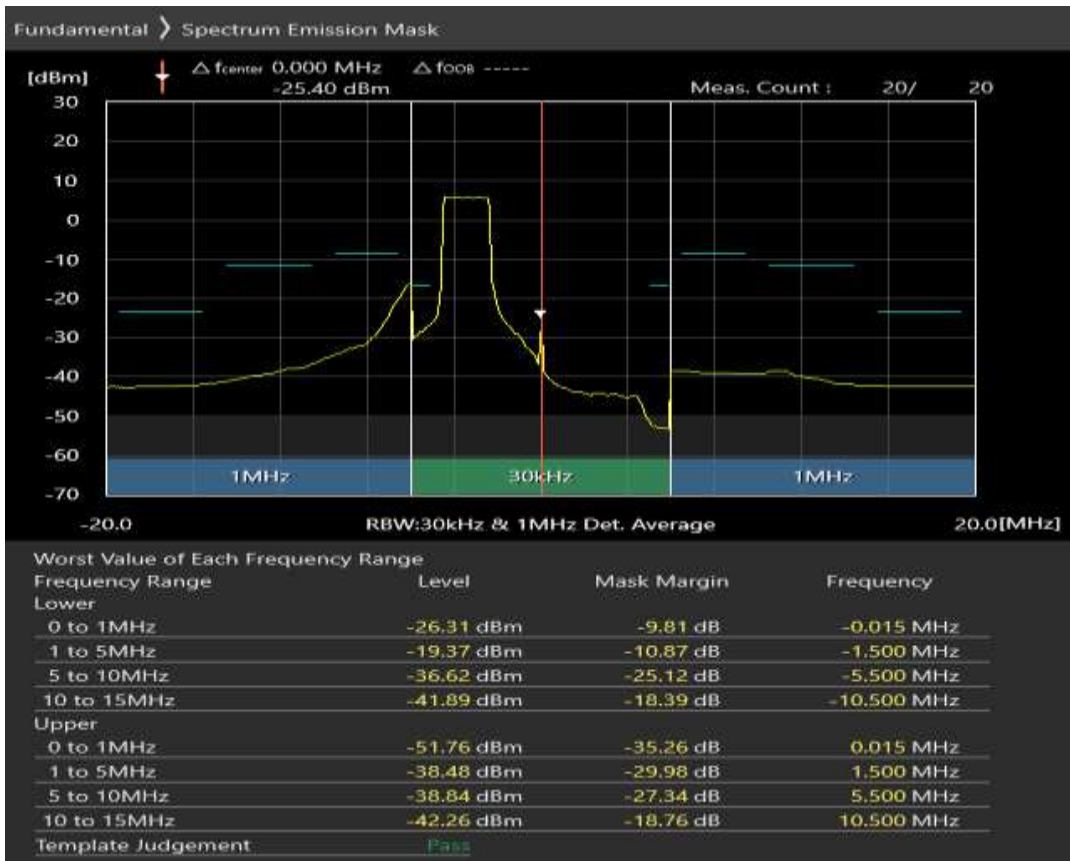

Band7 QPSK BW=10MHz Channel=21400 RB Size=12 Position=#0

Band7 QPSK BW=10MHz Channel=21400 RB Size=12 Position=#Max