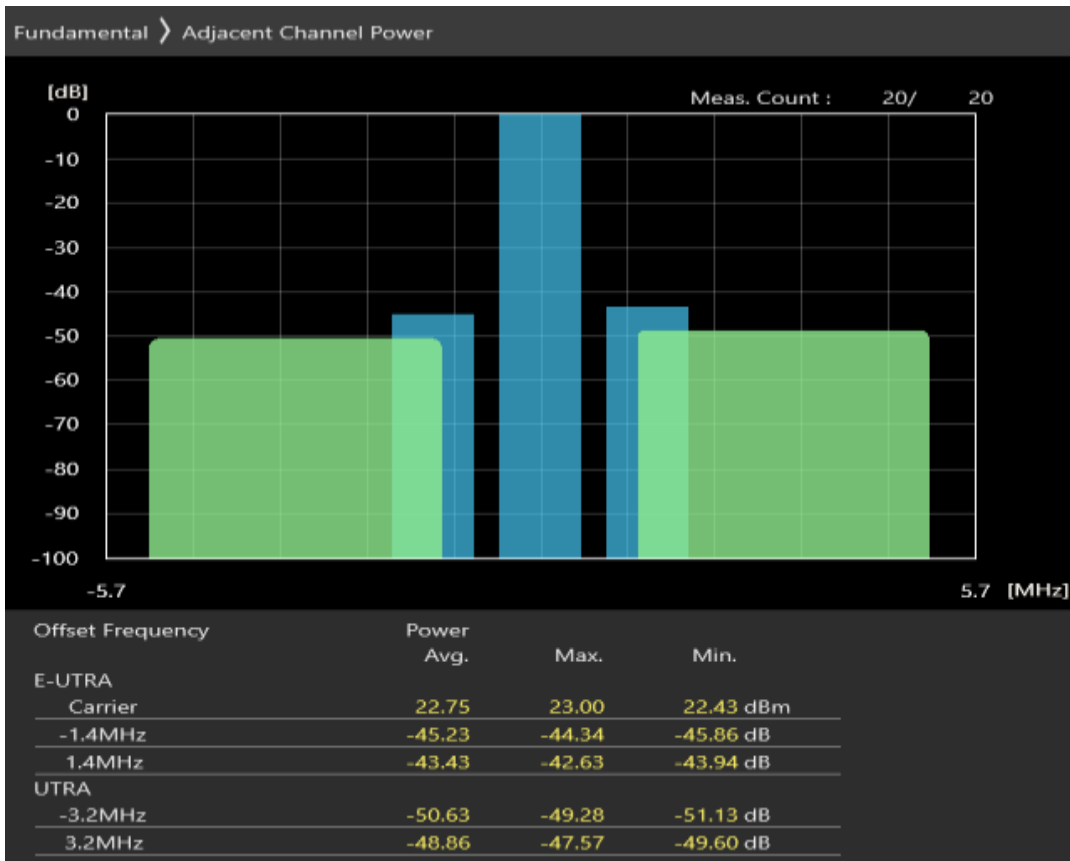

Band28 16QAM BW=20MHz Channel=27560 RB Size=18 Position=#Max

Band28 16QAM BW=20MHz Channel=27560 RB Size=100 Position=#0

Band3 QPSK BW=1.4MHz Channel=19207 RB Size=5 Position=#0

Band3 QPSK BW=1.4MHz Channel=19207 RB Size=5 Position=#Max