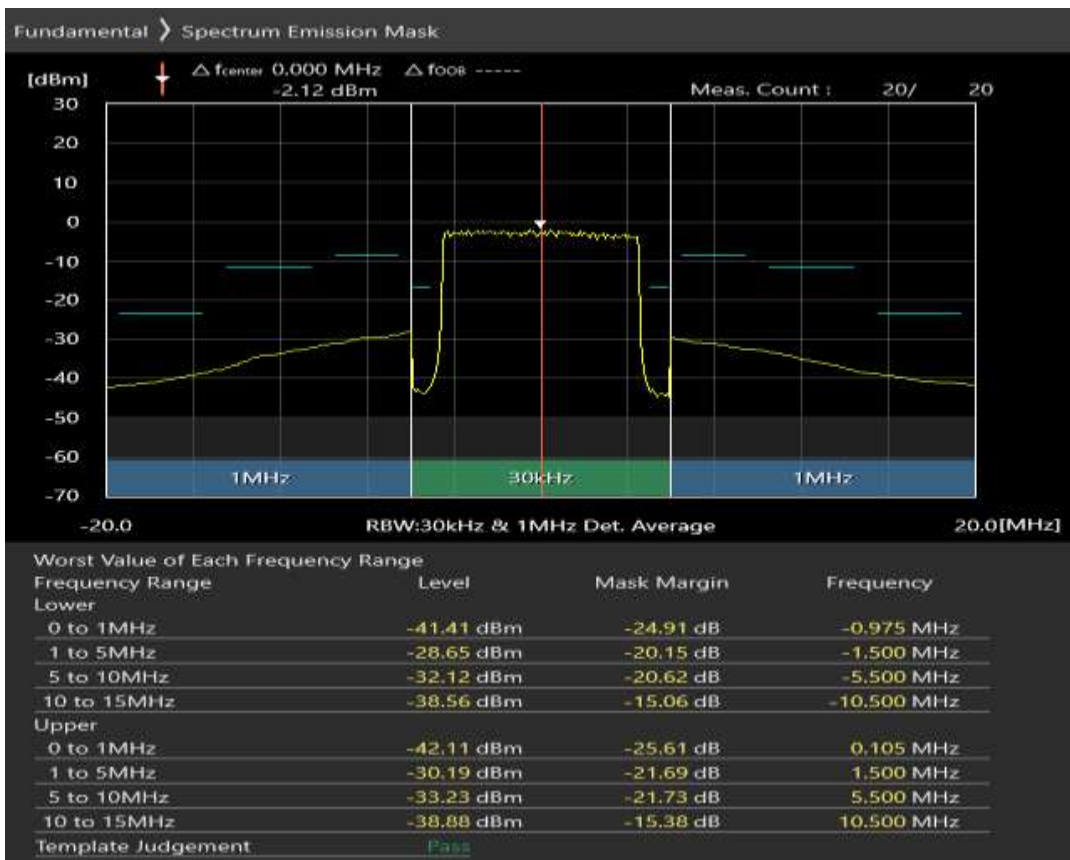

Band40 16QAM BW=10MHz Channel=38700 RB Size=50 Position=#0

Band40 QPSK BW=10MHz Channel=39150 RB Size=12 Position=#0