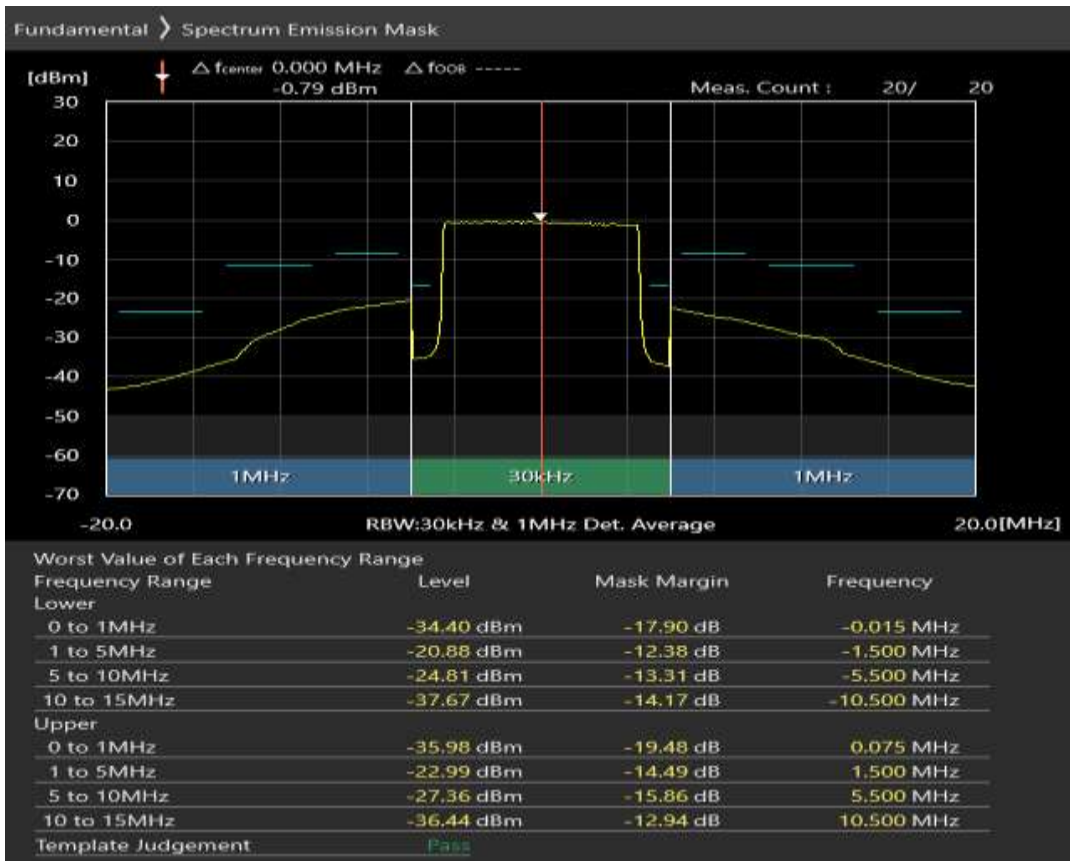

Band1 QPSK BW=10MHz Channel=18300 RB Size=50 Position=#0

Band1 16QAM BW=10MHz Channel=18300 RB Size=12 Position=#0