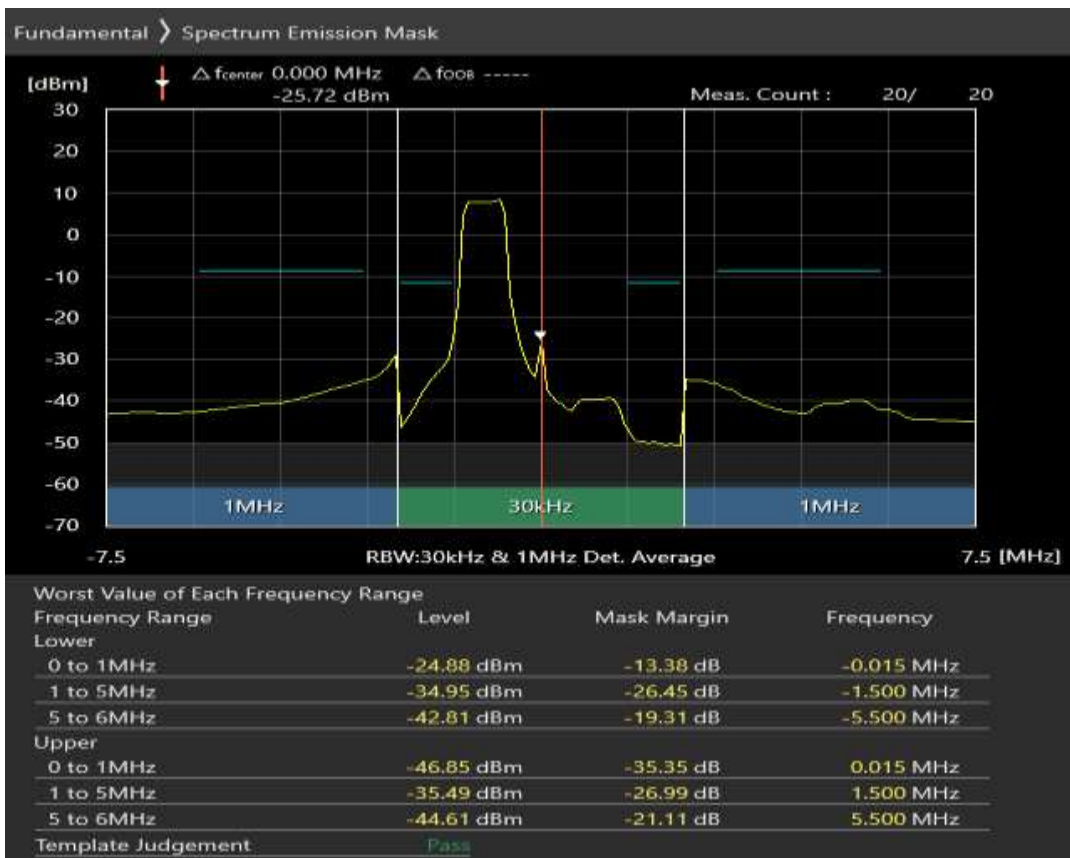

Band28 QPSK BW=3MHz Channel=27495 RB Size=4 Position=#0

Band28 QPSK BW=3MHz Channel=27495 RB Size=4 Position=#Max

Band28 QPSK BW=3MHz Channel=27495 RB Size=15 Position=#0

Band28 16QAM BW=3MHz Channel=27495 RB Size=4 Position=#0