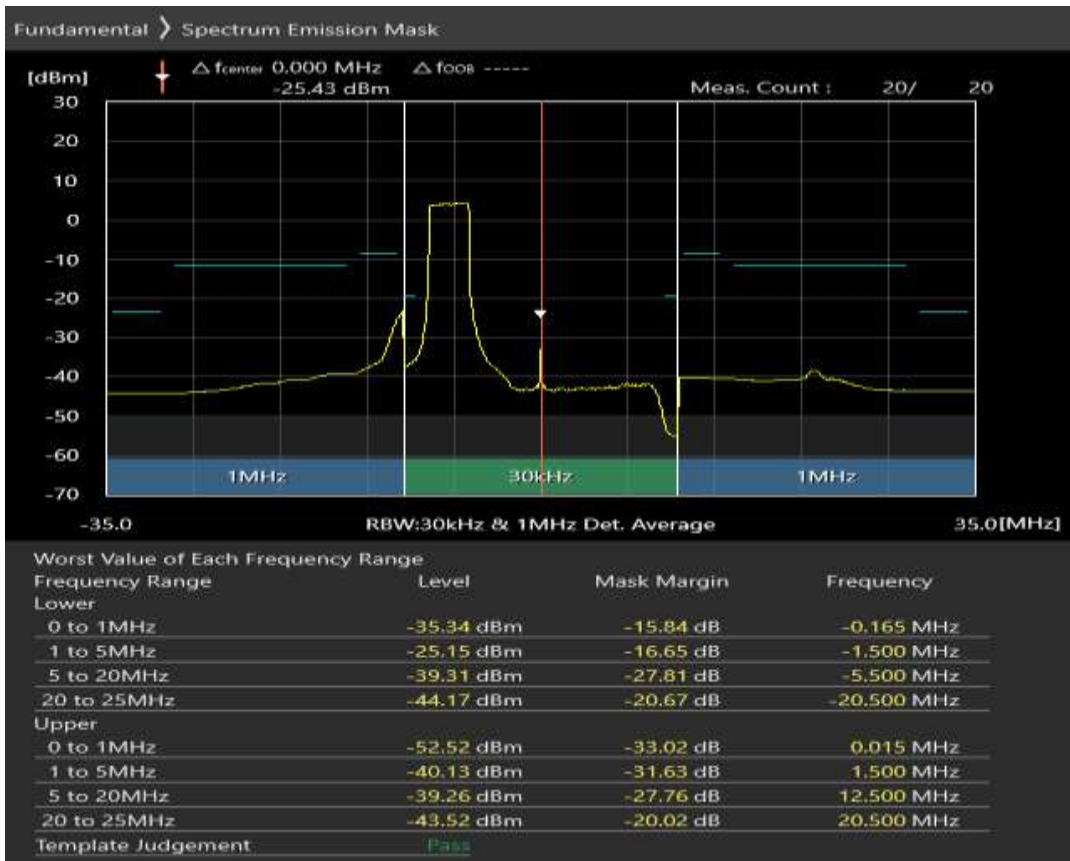

Band1 QPSK BW=20MHz Channel=18100 RB Size=18 Position=#0

Band1 QPSK BW=20MHz Channel=18100 RB Size=18 Position=#Max