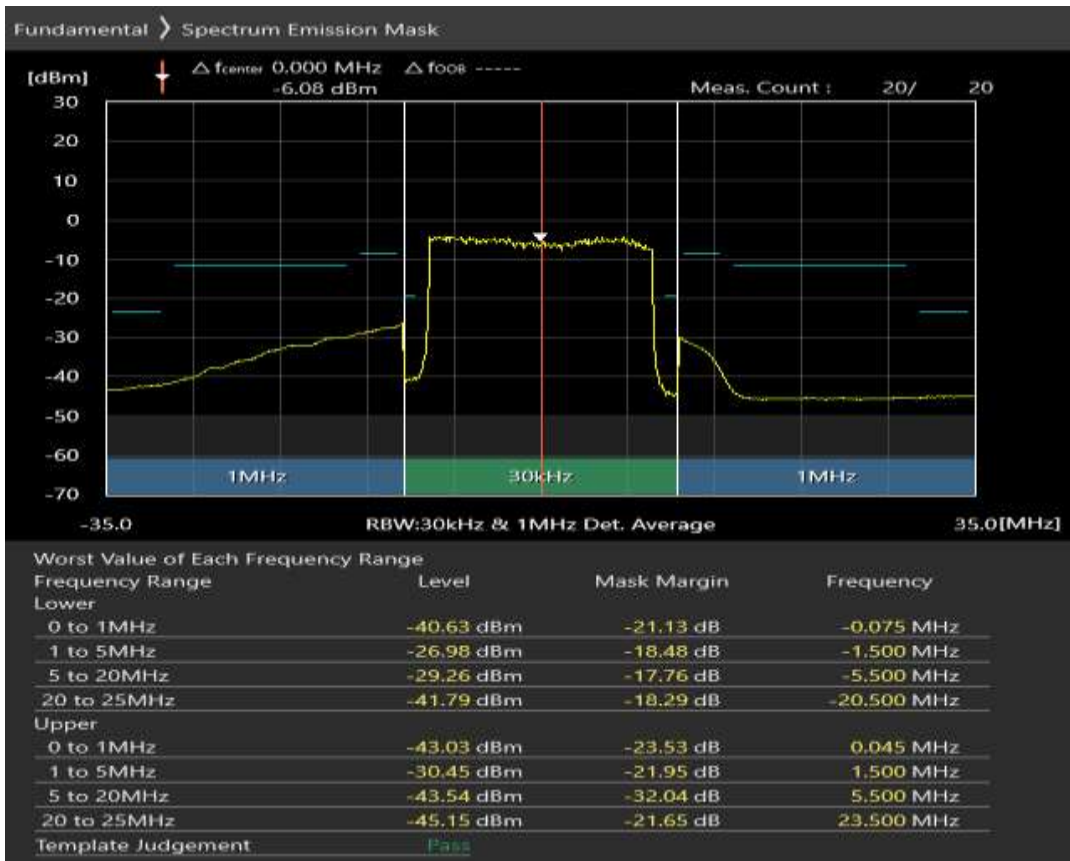

Band28 QPSK BW=20MHz Channel=27560 RB Size=100 Position=#0

Band28 16QAM BW=20MHz Channel=27560 RB Size=18 Position=#0