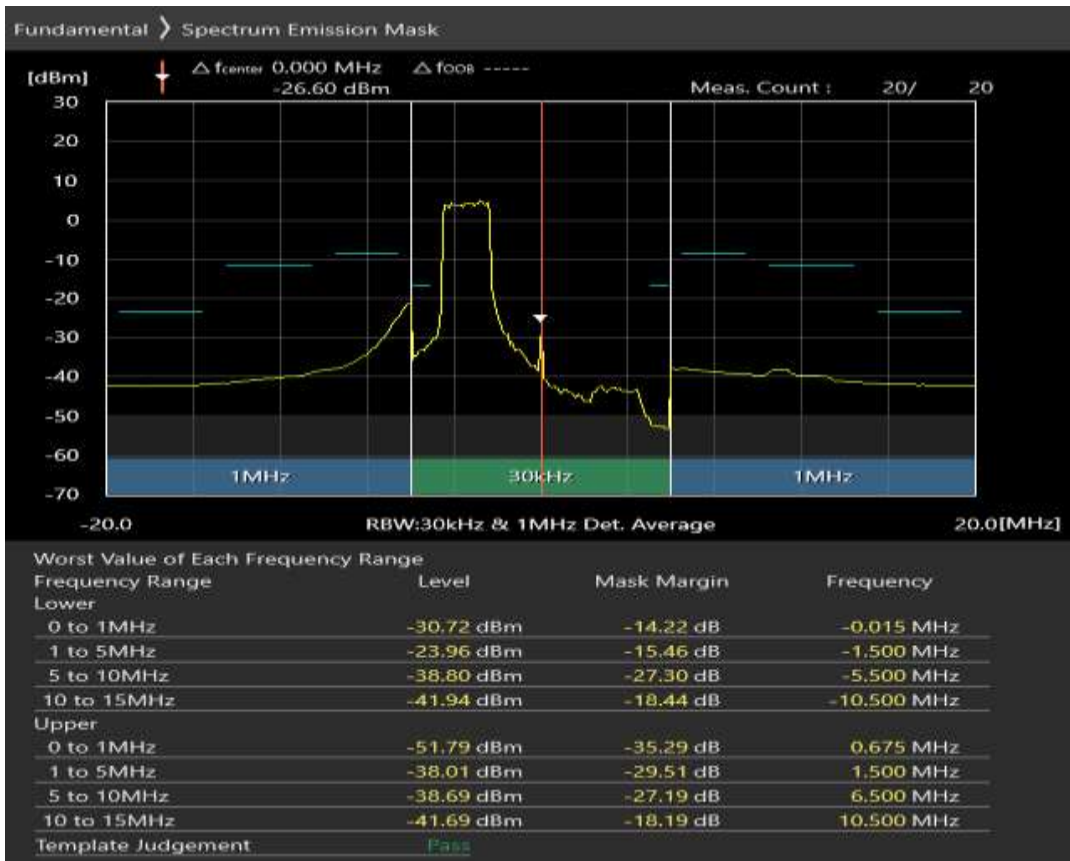

Band40 QPSK BW=10MHz Channel=39150 RB Size=12 Position=#0

Band40 QPSK BW=10MHz Channel=39150 RB Size=12 Position=#Max