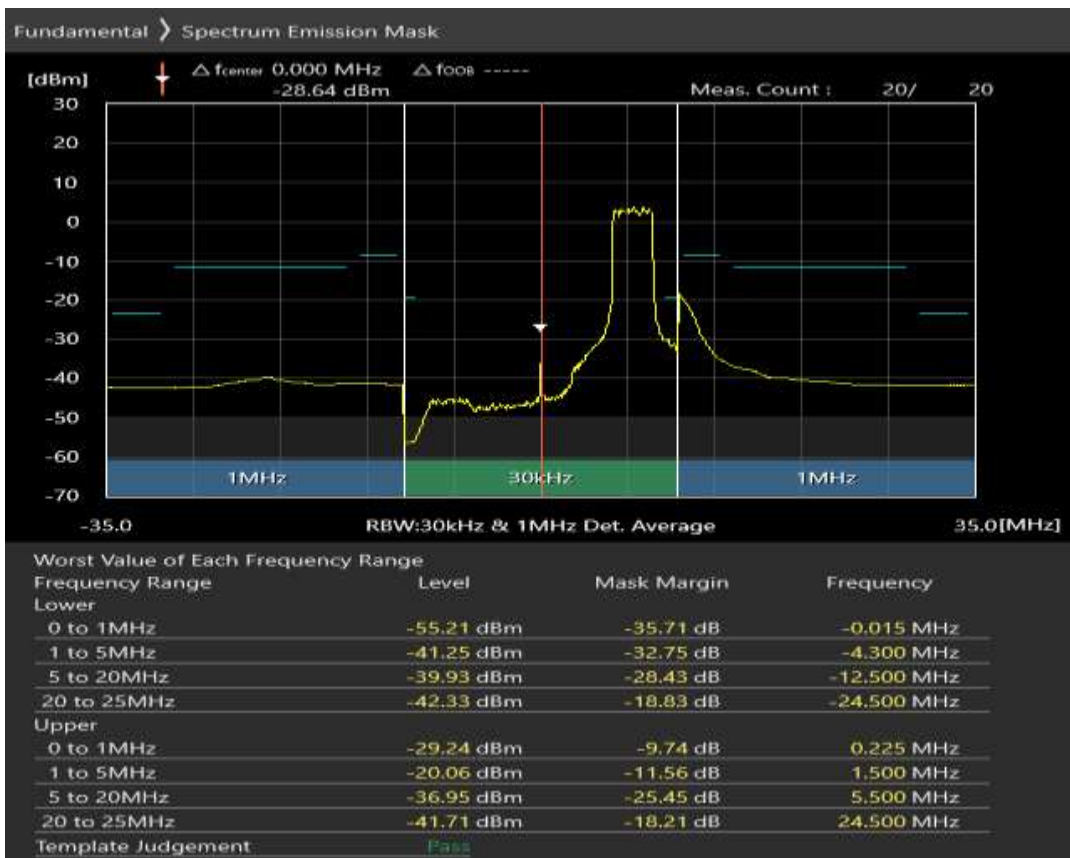

Band40 QPSK BW=20MHz Channel=39150 RB Size=18 Position=#Max

Band40 QPSK BW=20MHz Channel=39150 RB Size=100 Position=#0