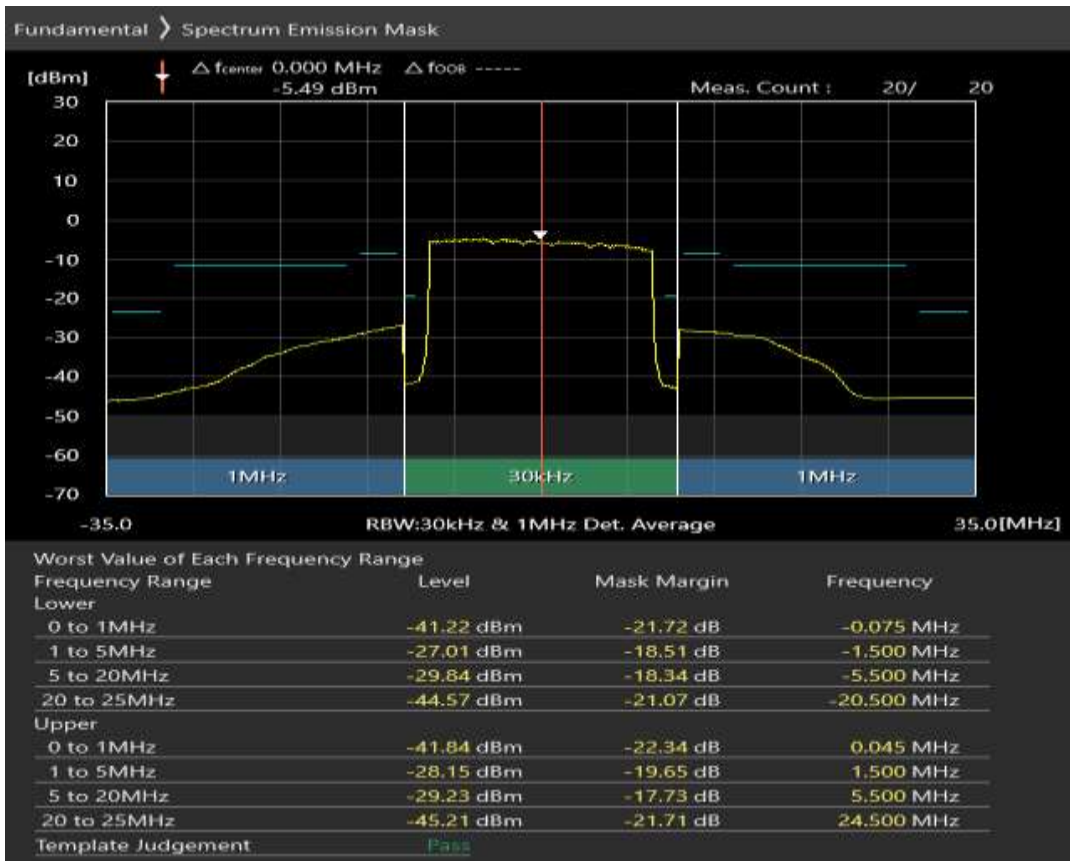

Band28 QPSK BW=20MHz Channel=27460 RB Size=100 Position=#0

Band28 16QAM BW=20MHz Channel=27460 RB Size=18 Position=#0