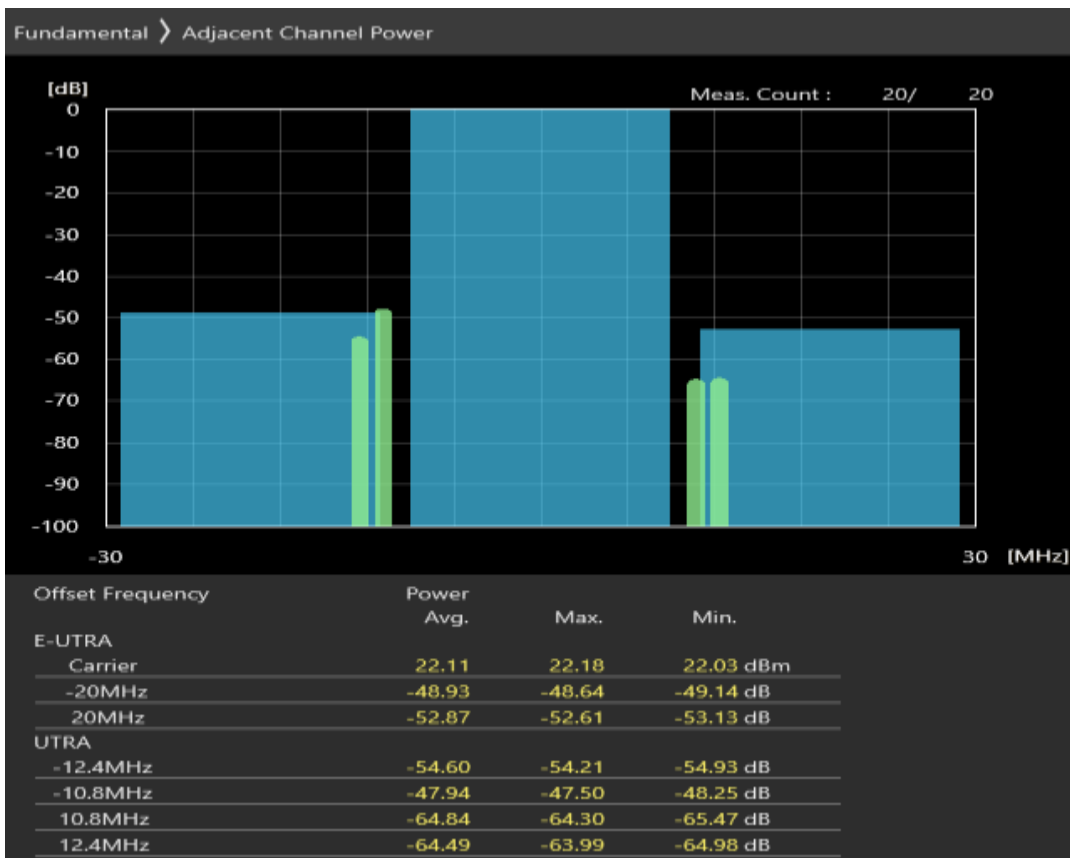

Band40 QPSK BW=20MHz Channel=39150 RB Size=18 Position=#0

Band40 QPSK BW=20MHz Channel=39150 RB Size=18 Position=#Max