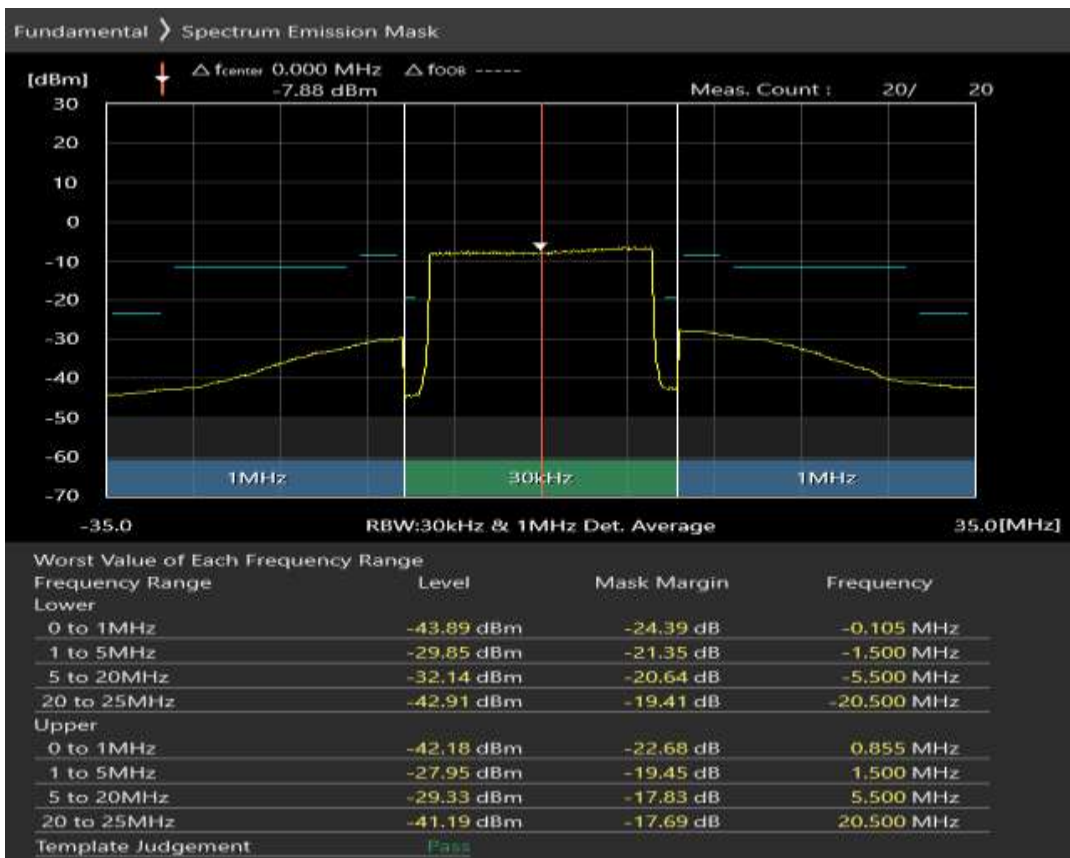

Band3 QPSK BW=20MHz Channel=19300 RB Size=100 Position=#0

Band3 16QAM BW=20MHz Channel=19300 RB Size=18 Position=#0

Band3 16QAM BW=20MHz Channel=19300 RB Size=18 Position=#Max

Band3 16QAM BW=20MHz Channel=19300 RB Size=100 Position=#0