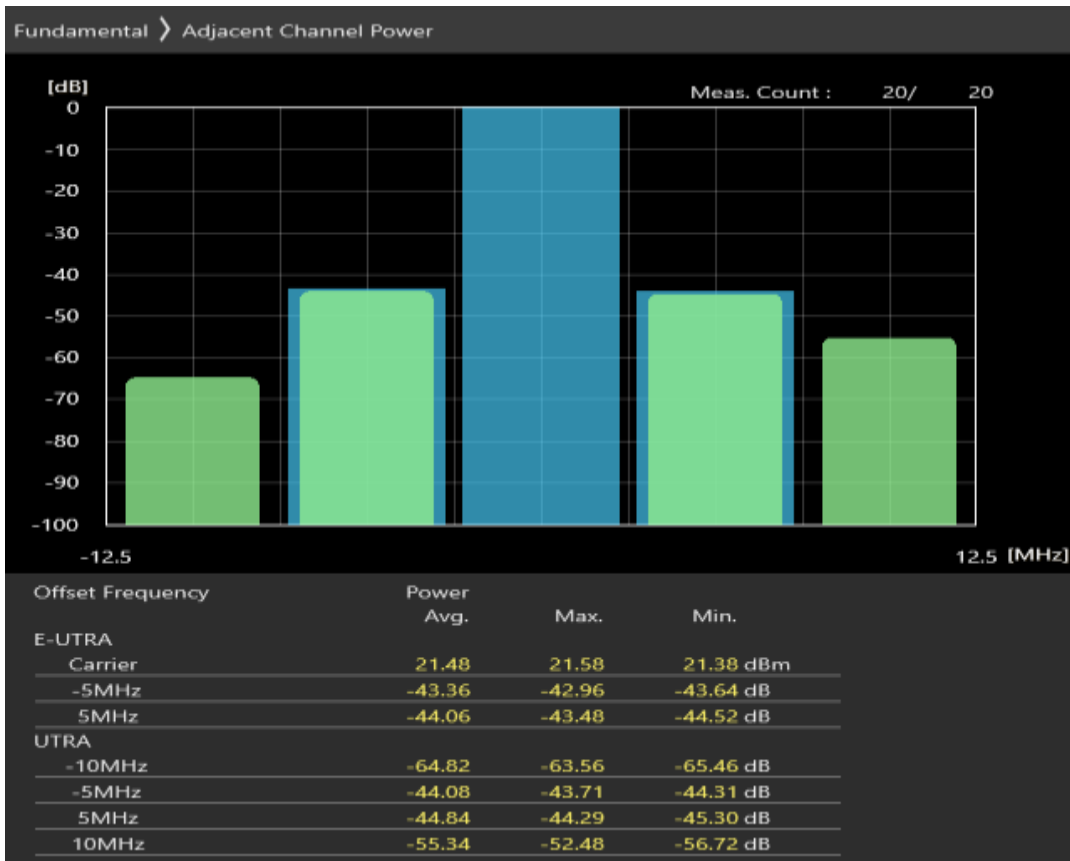

Band8 QPSK BW=10MHz Channel=21750 RB Size=12 Position=#0

Band8 QPSK BW=10MHz Channel=21750 RB Size=12 Position=#Max

Band8 QPSK BW=10MHz Channel=21750 RB Size=50 Position=#0

Band8 QPSK BW=5MHz Channel=21475 RB Size=25 Position=#0