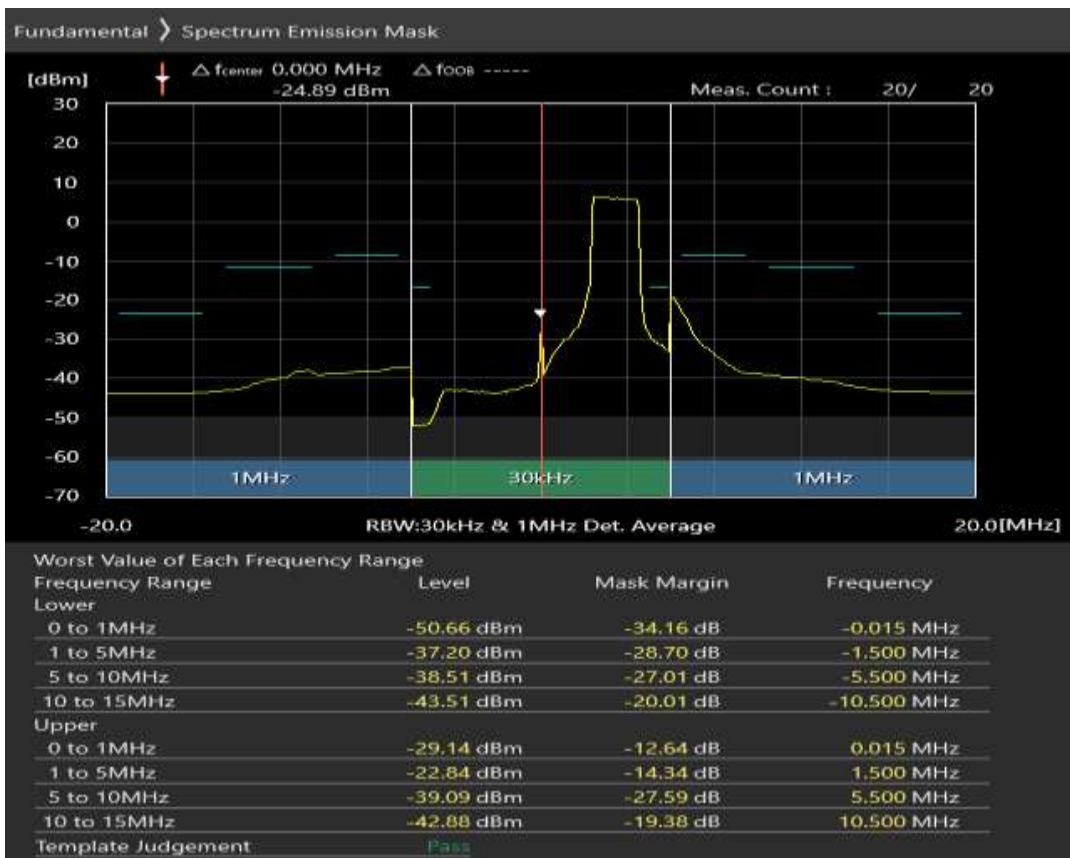

Band1 16QAM BW=10MHz Channel=18300 RB Size=12 Position=#Max

Band1 16QAM BW=10MHz Channel=18300 RB Size=50 Position=#0

Band1 QPSK BW=10MHz Channel=18550 RB Size=12 Position=#0

Band1 QPSK BW=10MHz Channel=18550 RB Size=12 Position=#Max