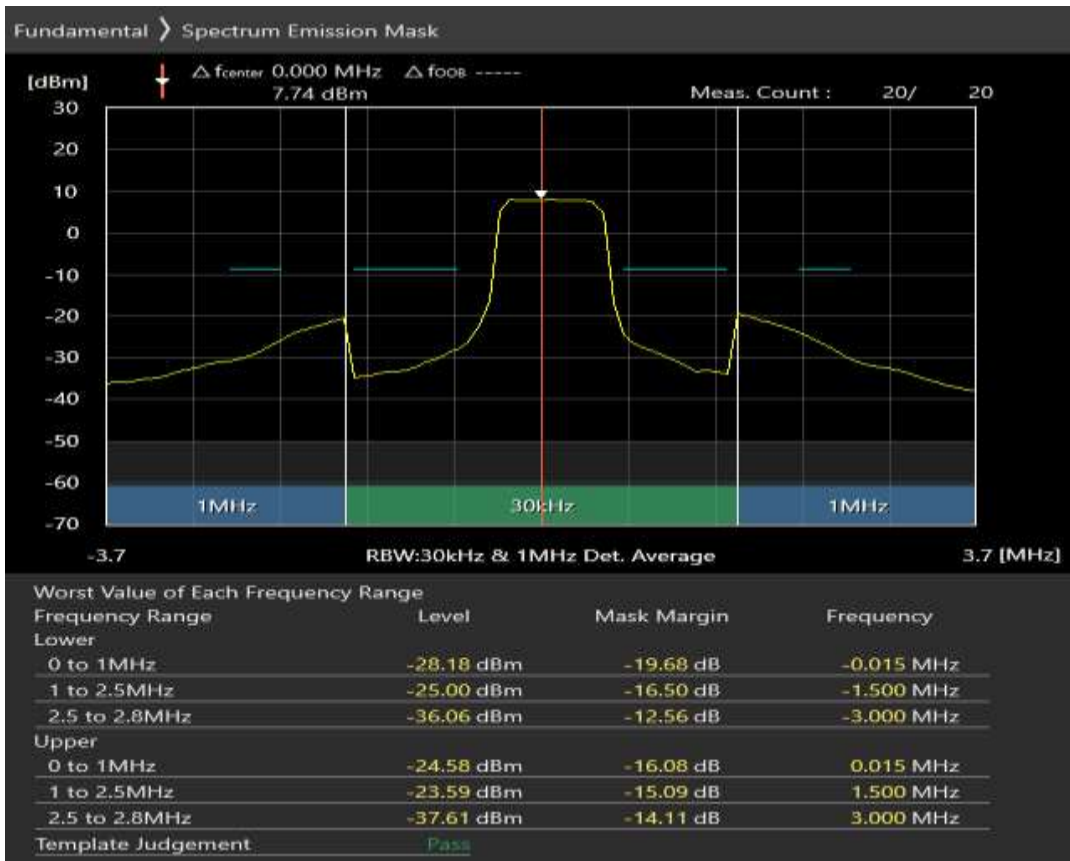

Band8 QPSK BW=1.4MHz Channel=21793 RB Size=5 Position=#Max

Band8 QPSK BW=1.4MHz Channel=21793 RB Size=6 Position=#0