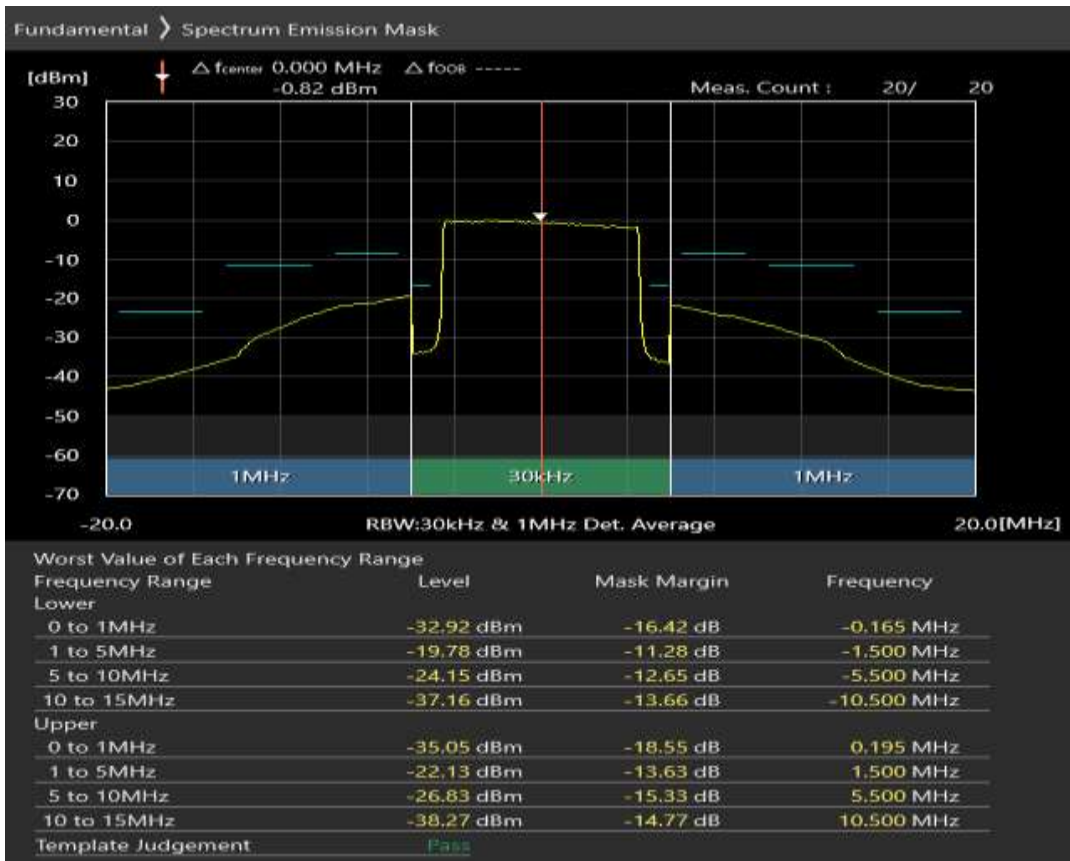

Band1 QPSK BW=10MHz Channel=18550 RB Size=50 Position=#0

Band1 16QAM BW=10MHz Channel=18550 RB Size=12 Position=#0