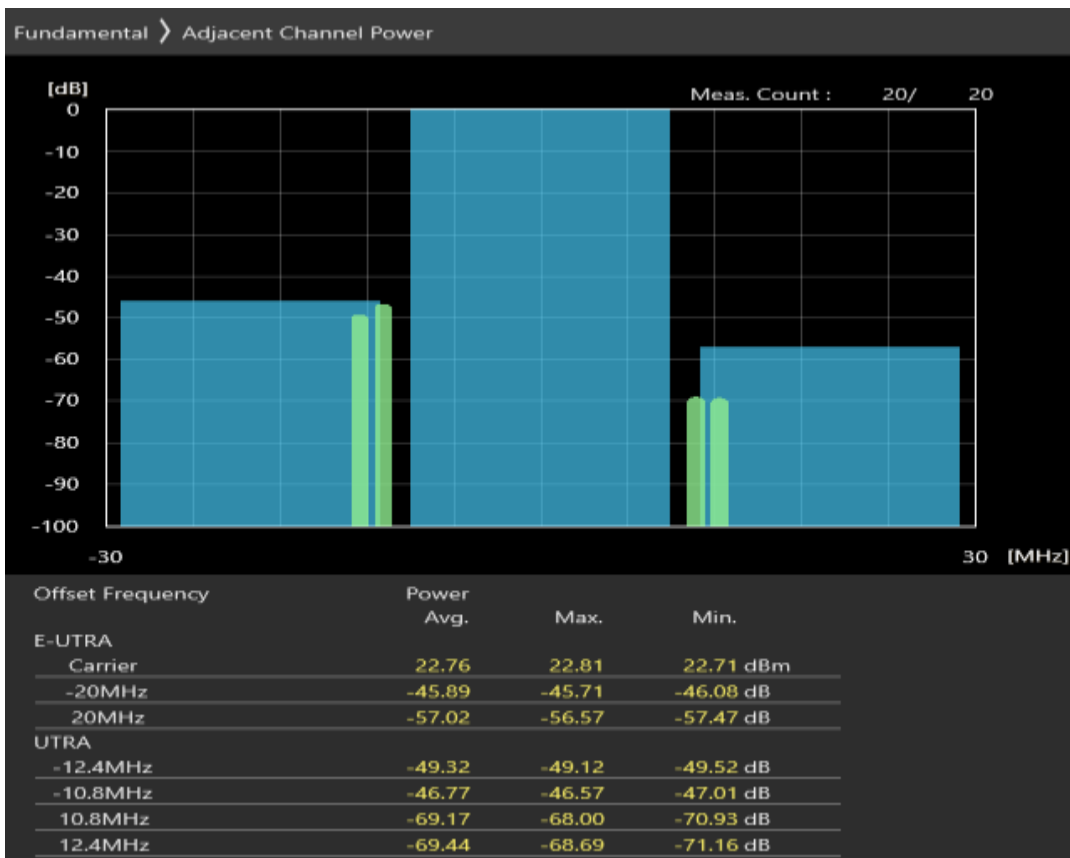

Band40 QPSK BW=20MHz Channel=38750 RB Size=18 Position=#0

Band40 QPSK BW=20MHz Channel=38750 RB Size=18 Position=#Max