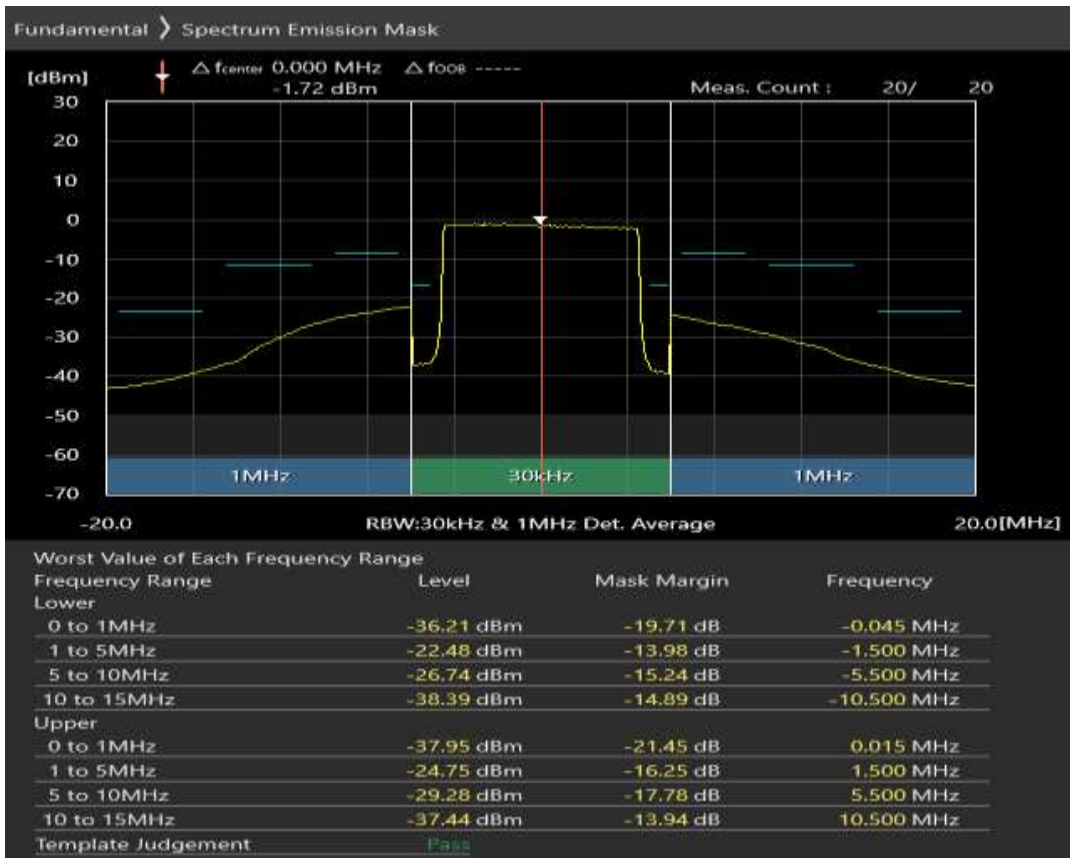

Band1 16QAM BW=10MHz Channel=18300 RB Size=50 Position=#0

Band1 QPSK BW=10MHz Channel=18550 RB Size=12 Position=#0