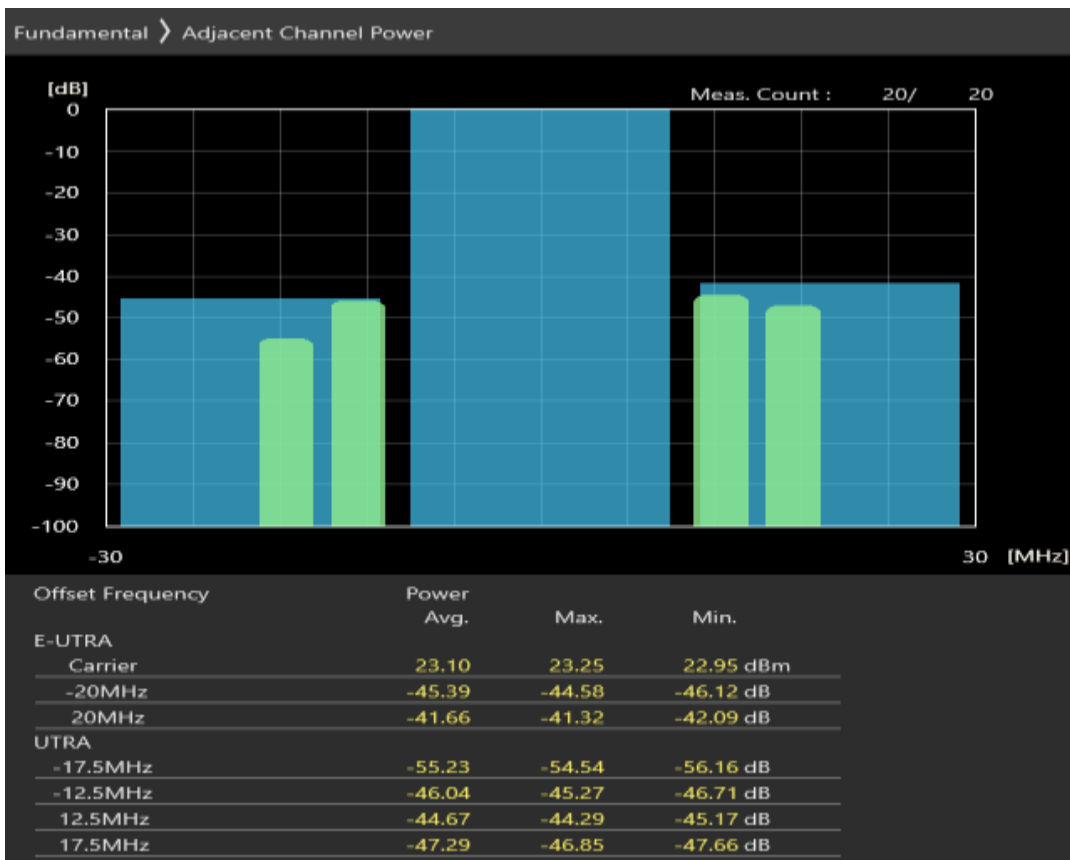

Band20 QPSK BW=20MHz Channel=24250 RB Size=100 Position=#0

Band20 16QAM BW=20MHz Channel=24250 RB Size=18 Position=#0