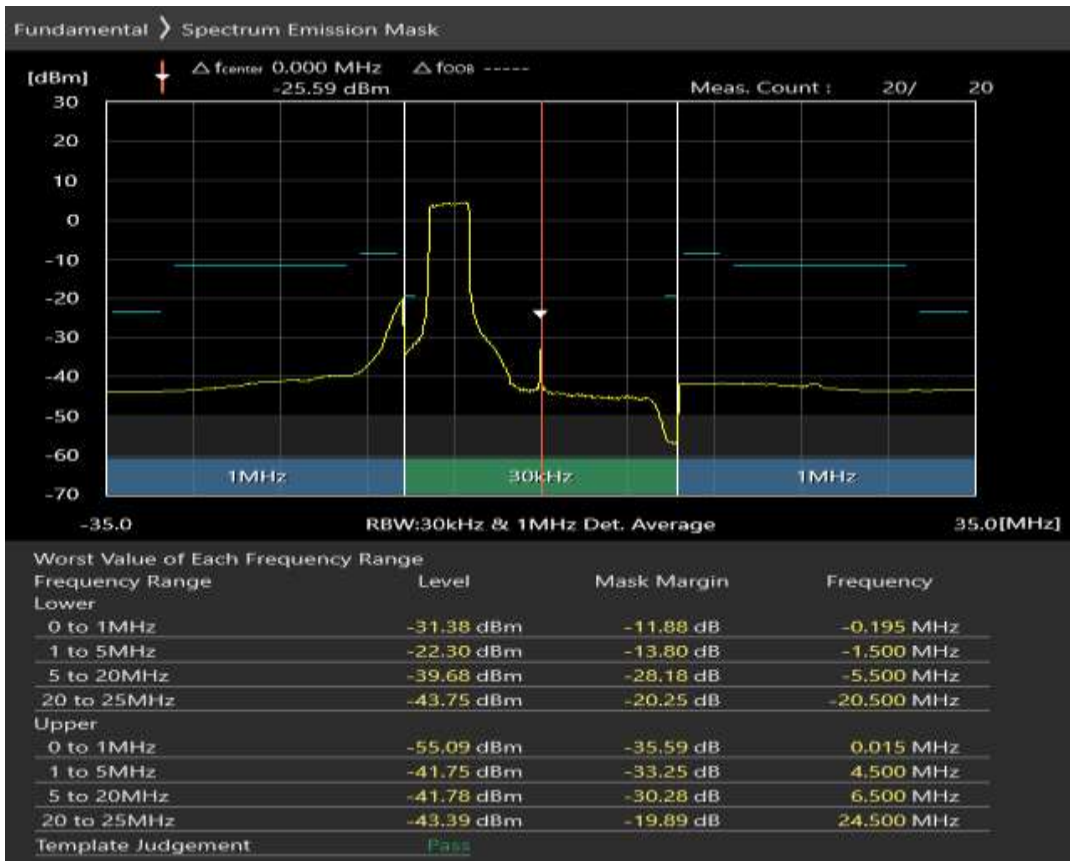

Band1 QPSK BW=20MHz Channel=18500 RB Size=18 Position=#0

Band1 QPSK BW=20MHz Channel=18500 RB Size=18 Position=#Max