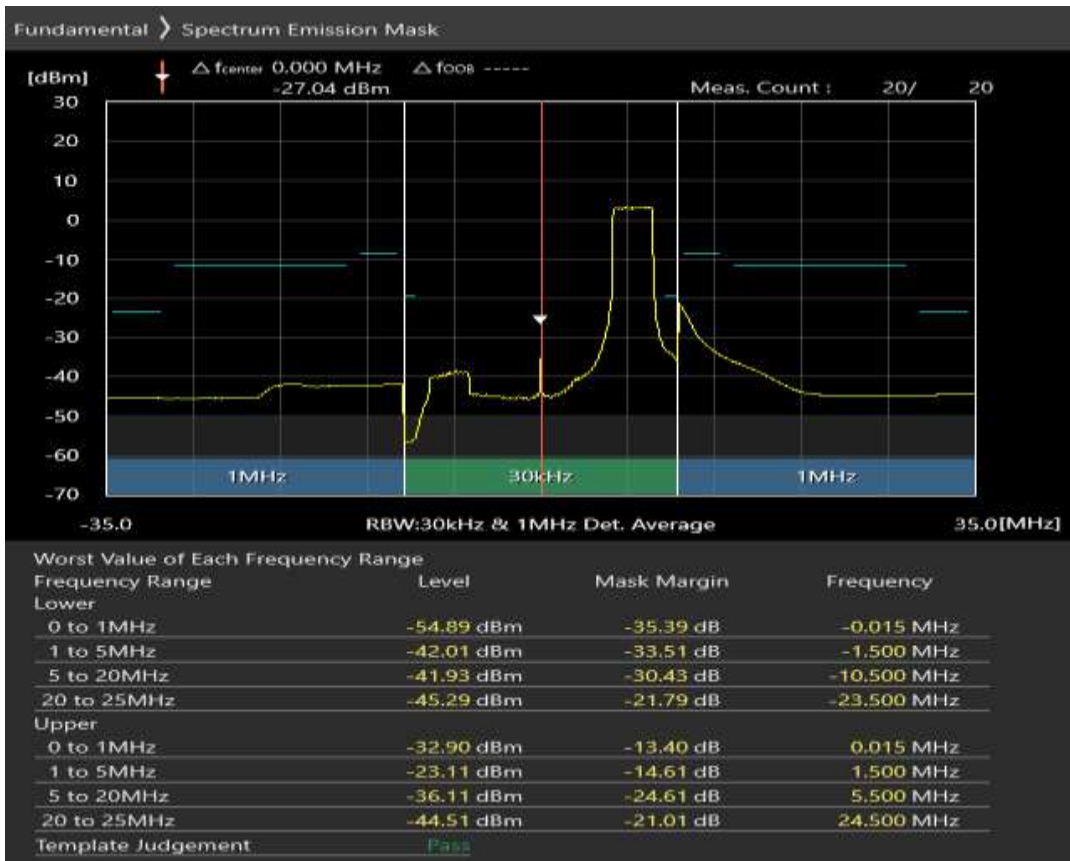

Band20 16QAM BW=20MHz Channel=24300 RB Size=18 Position=#Max

Band20 16QAM BW=20MHz Channel=24300 RB Size=100 Position=#0