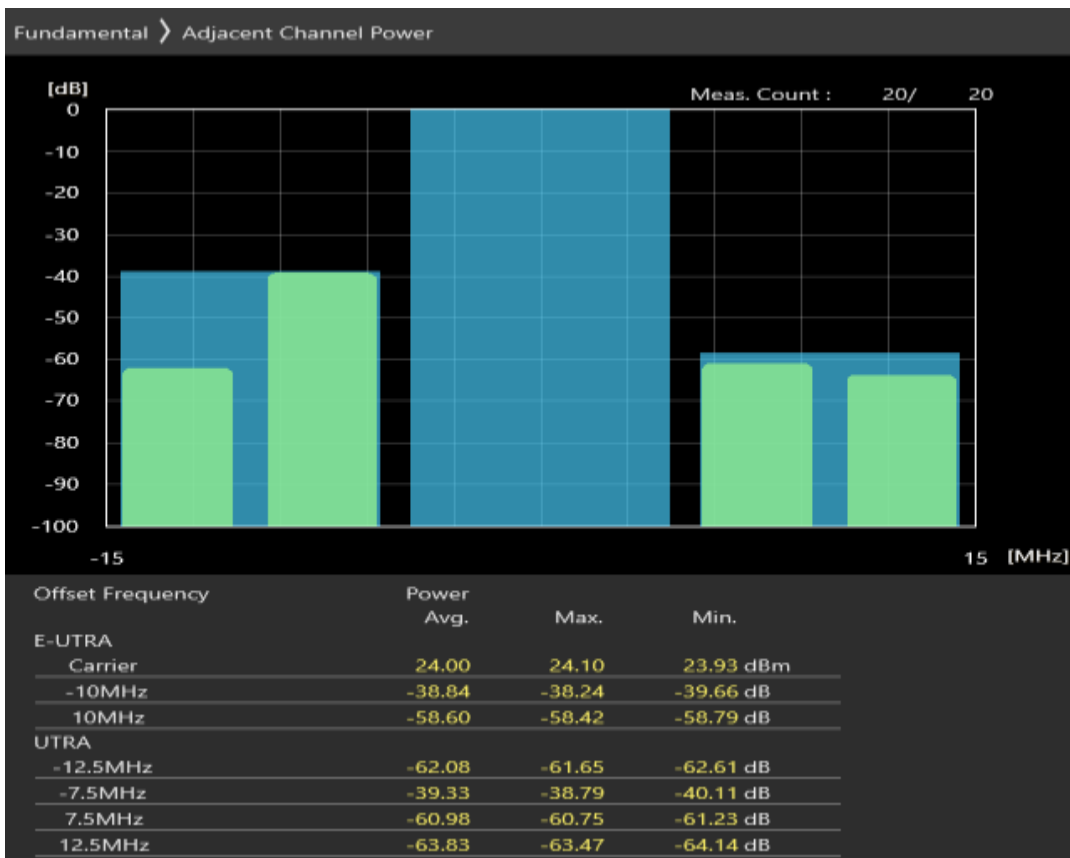

Band1 QPSK BW=10MHz Channel=18550 RB Size=12 Position=#0

Band1 QPSK BW=10MHz Channel=18550 RB Size=12 Position=#Max