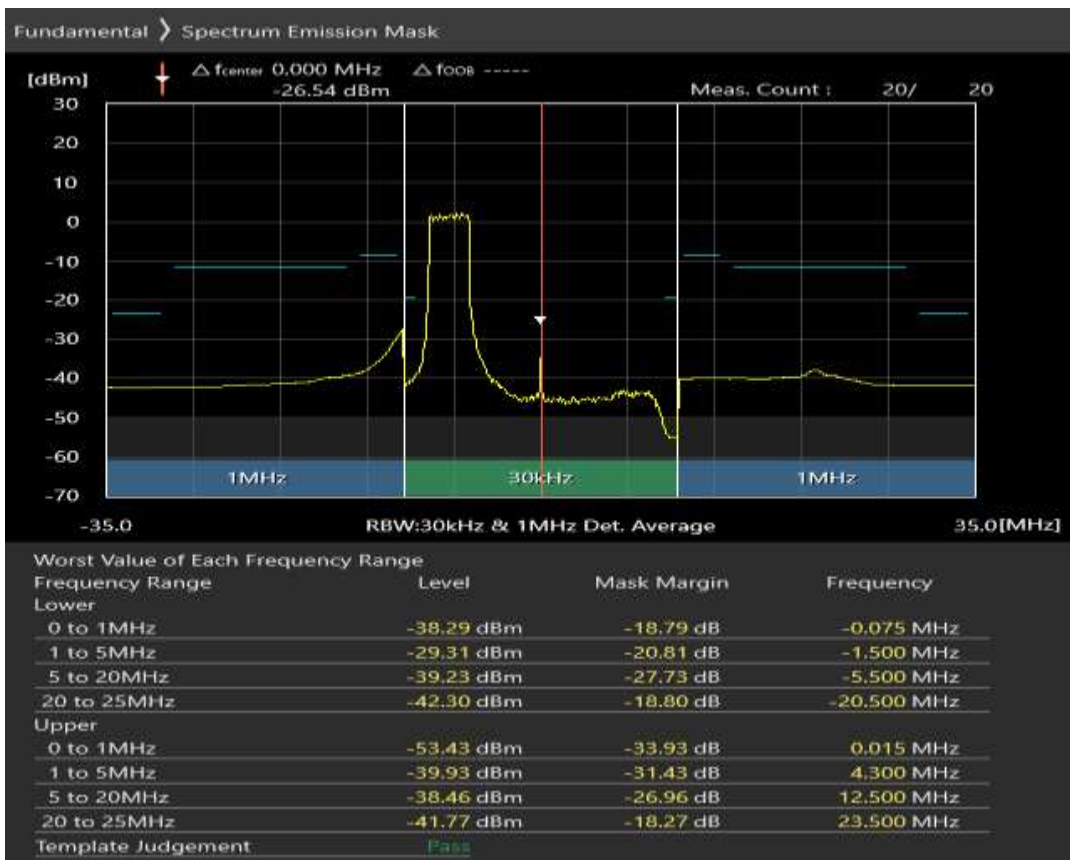

Band40 QPSK BW=20MHz Channel=39150 RB Size=18 Position=#0

Band40 QPSK BW=20MHz Channel=39150 RB Size=18 Position=#Max

Band40 QPSK BW=20MHz Channel=39150 RB Size=100 Position=#0

Band40 16QAM BW=20MHz Channel=39150 RB Size=18 Position=#0