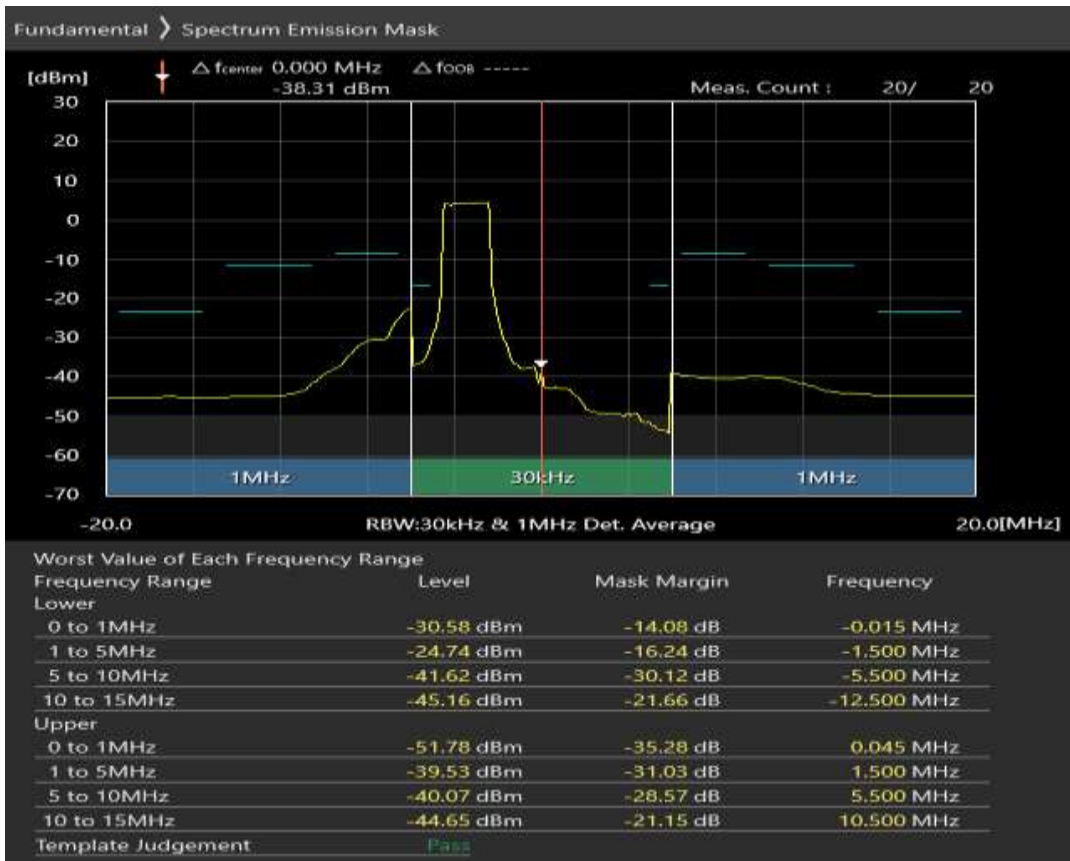

Band8 QPSK BW=10MHz Channel=21500 RB Size=12 Position=#0

Band8 QPSK BW=10MHz Channel=21500 RB Size=12 Position=#Max