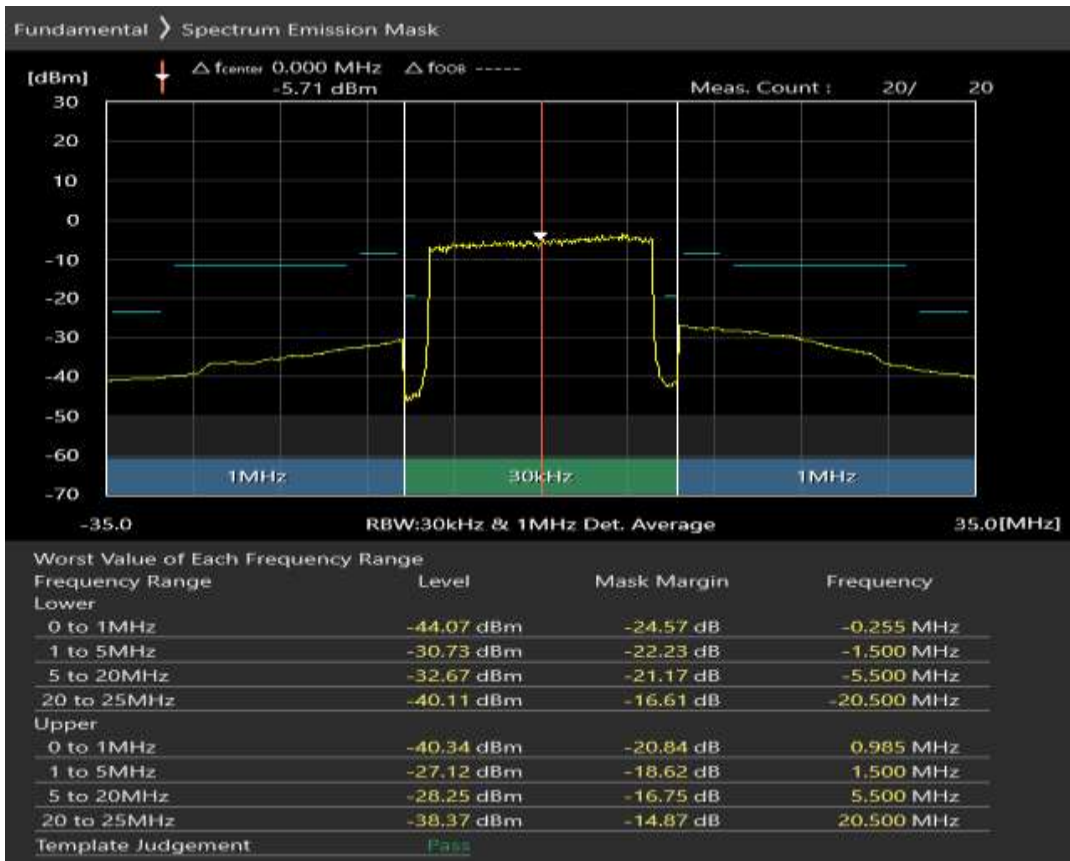

Band40 QPSK BW=20MHz Channel=39150 RB Size=100 Position=#0

Band40 16QAM BW=20MHz Channel=39150 RB Size=18 Position=#0