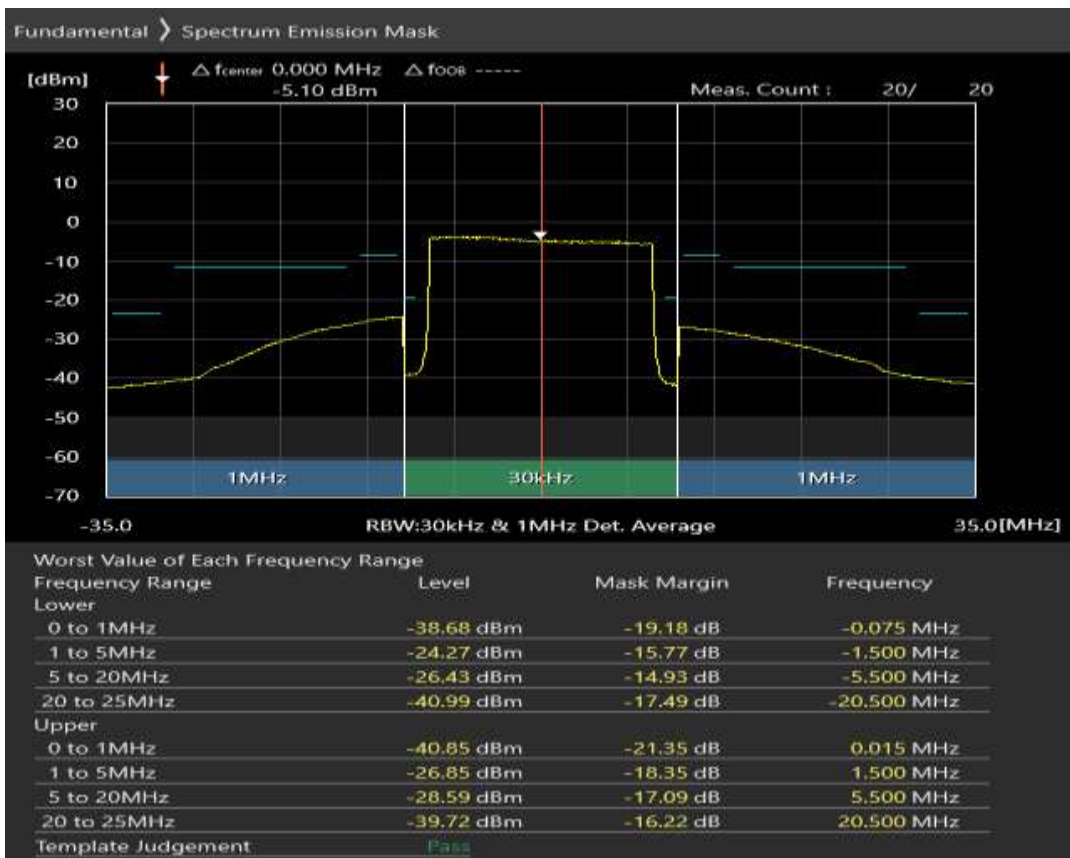

Band1 QPSK BW=20MHz Channel=18300 RB Size=100 Position=#0

Band1 16QAM BW=20MHz Channel=18300 RB Size=18 Position=#0

Band1 16QAM BW=20MHz Channel=18300 RB Size=18 Position=#Max

Band1 16QAM BW=20MHz Channel=18300 RB Size=100 Position=#0