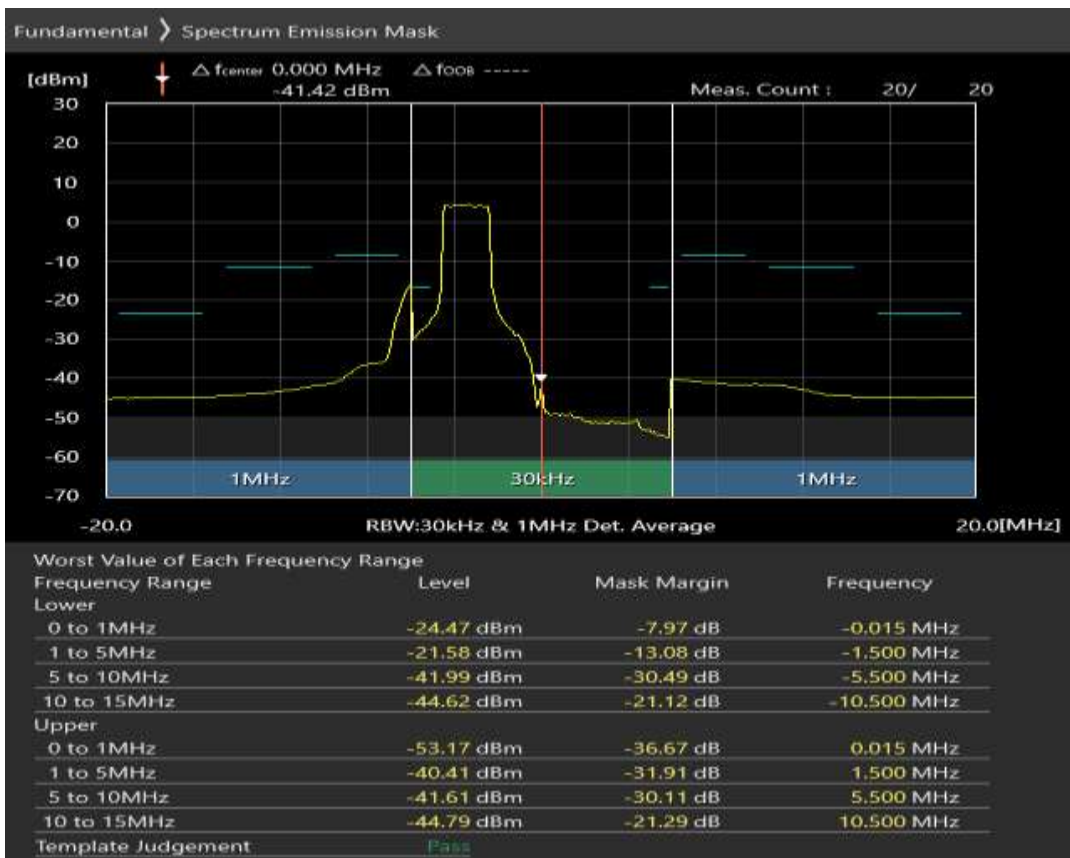

Band8 QPSK BW=10MHz Channel=21625 RB Size=12 Position=#0

Band8 QPSK BW=10MHz Channel=21625 RB Size=12 Position=#Max