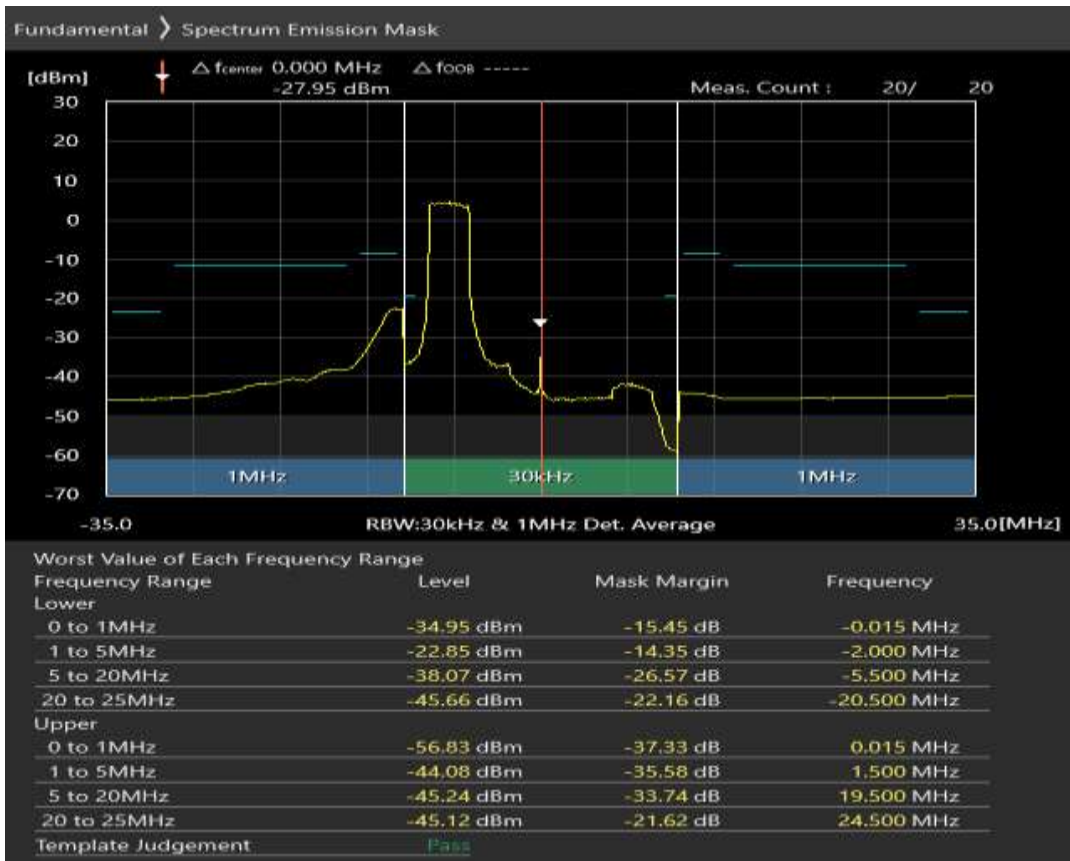

Band28 QPSK BW=20MHz Channel=27560 RB Size=18 Position=#0

Band28 QPSK BW=20MHz Channel=27560 RB Size=18 Position=#Max