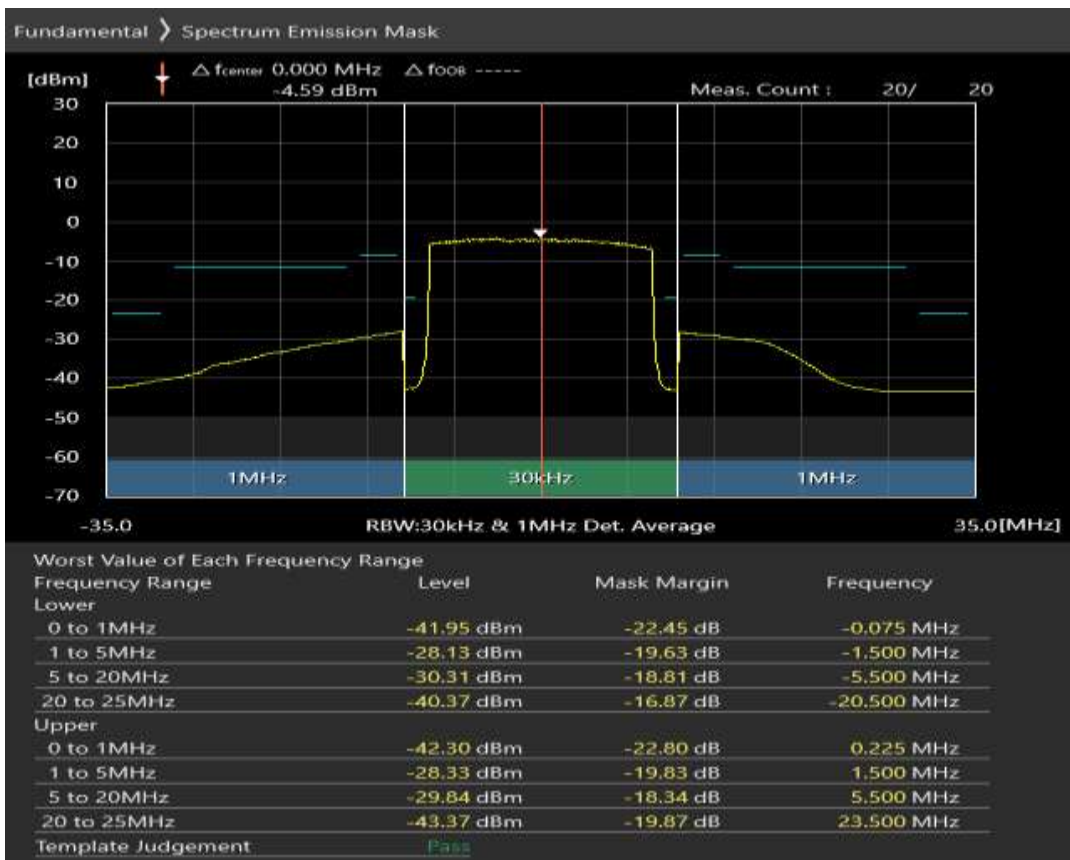

Band1 16QAM BW=20MHz Channel=18500 RB Size=100 Position=#0

Band20 QPSK BW=5MHz Channel=24175 RB Size=8 Position=#0