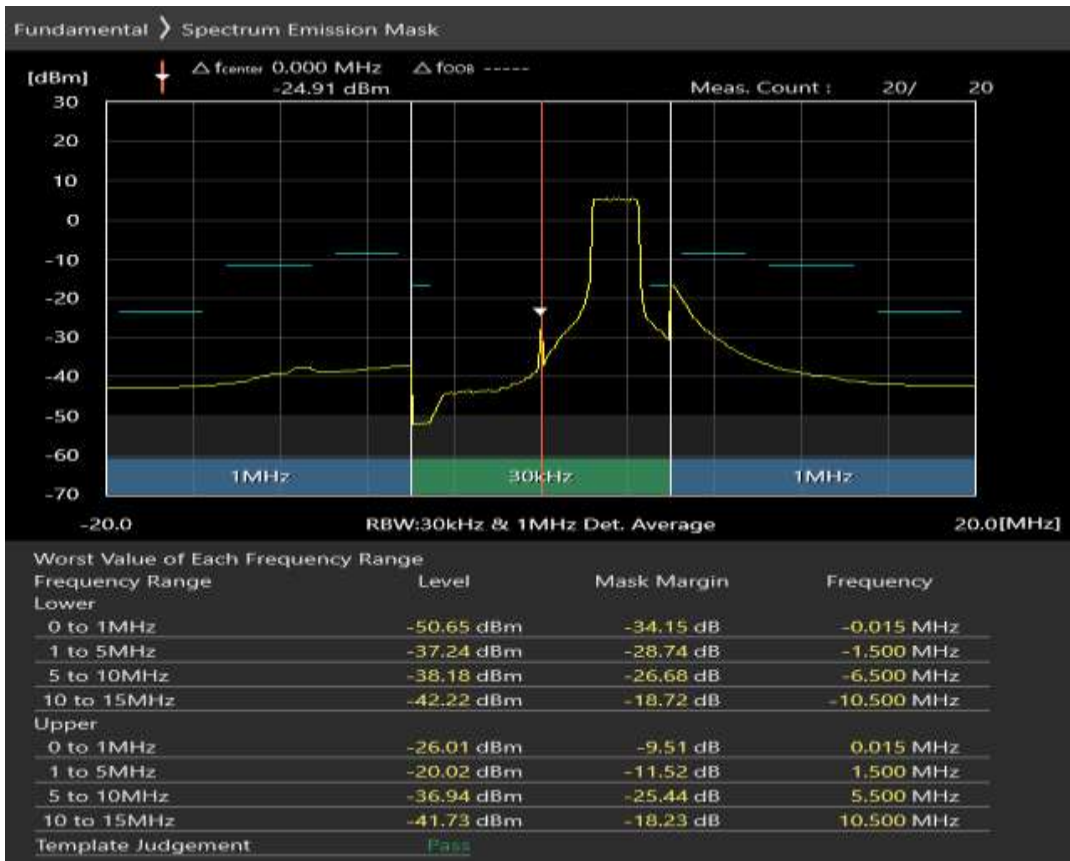

Band7 16QAM BW=10MHz Channel=21100 RB Size=12 Position=#Max

Band7 16QAM BW=10MHz Channel=21100 RB Size=50 Position=#0