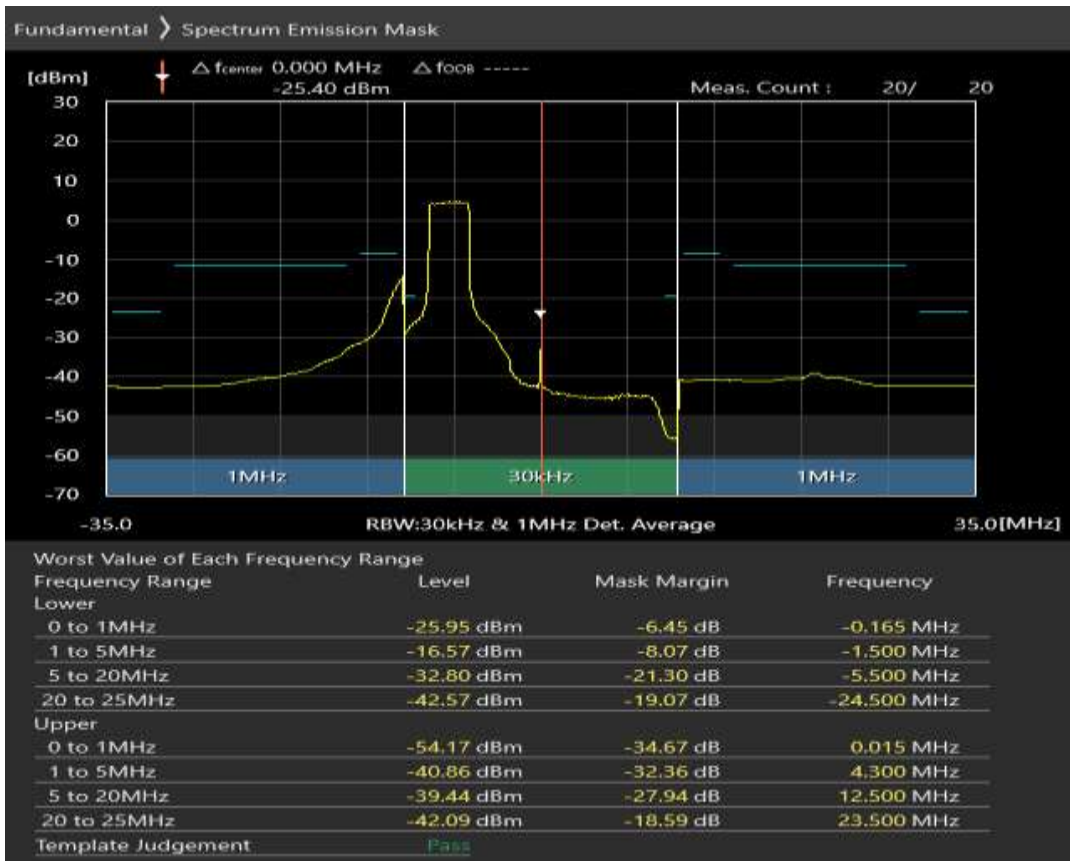

Band7 QPSK BW=20MHz Channel=21100 RB Size=18 Position=#0

Band7 QPSK BW=20MHz Channel=21100 RB Size=18 Position=#Max