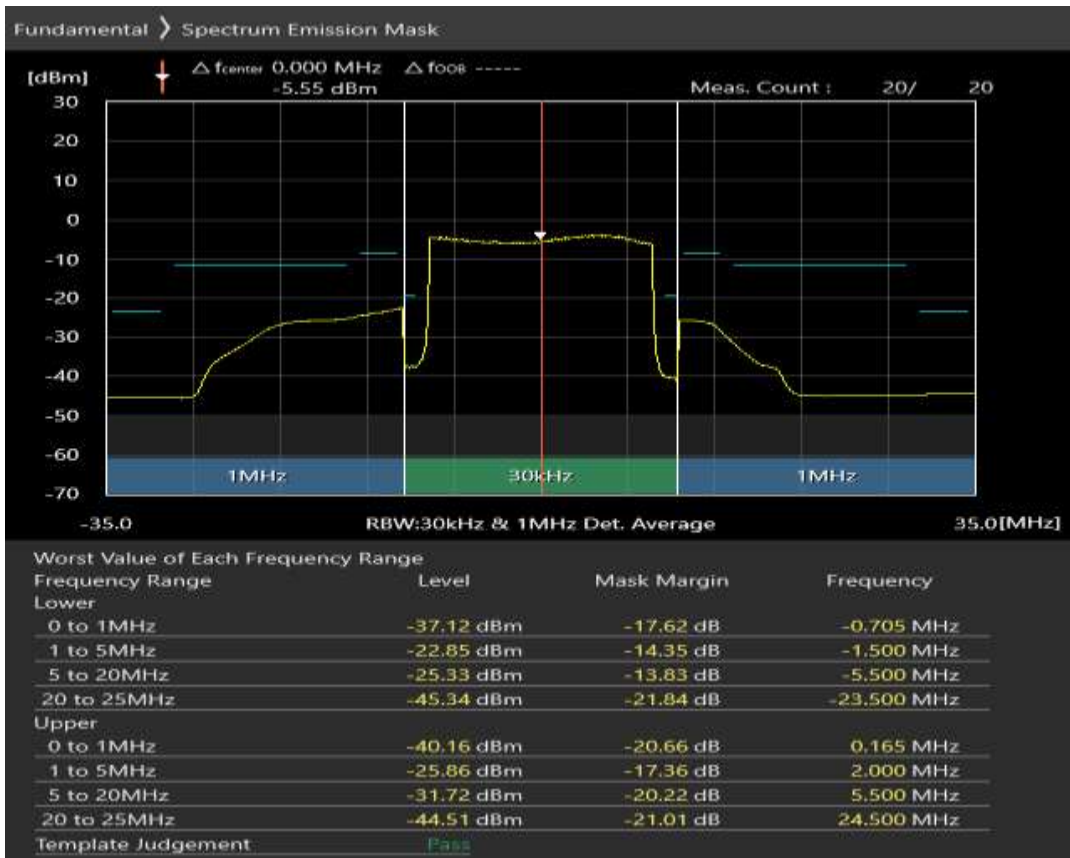

Band20 QPSK BW=20MHz Channel=24350 RB Size=100 Position=#0

Band20 16QAM BW=20MHz Channel=24350 RB Size=18 Position=#0

Band20 16QAM BW=20MHz Channel=24350 RB Size=18 Position=#Max

Band20 16QAM BW=20MHz Channel=24350 RB Size=100 Position=#0