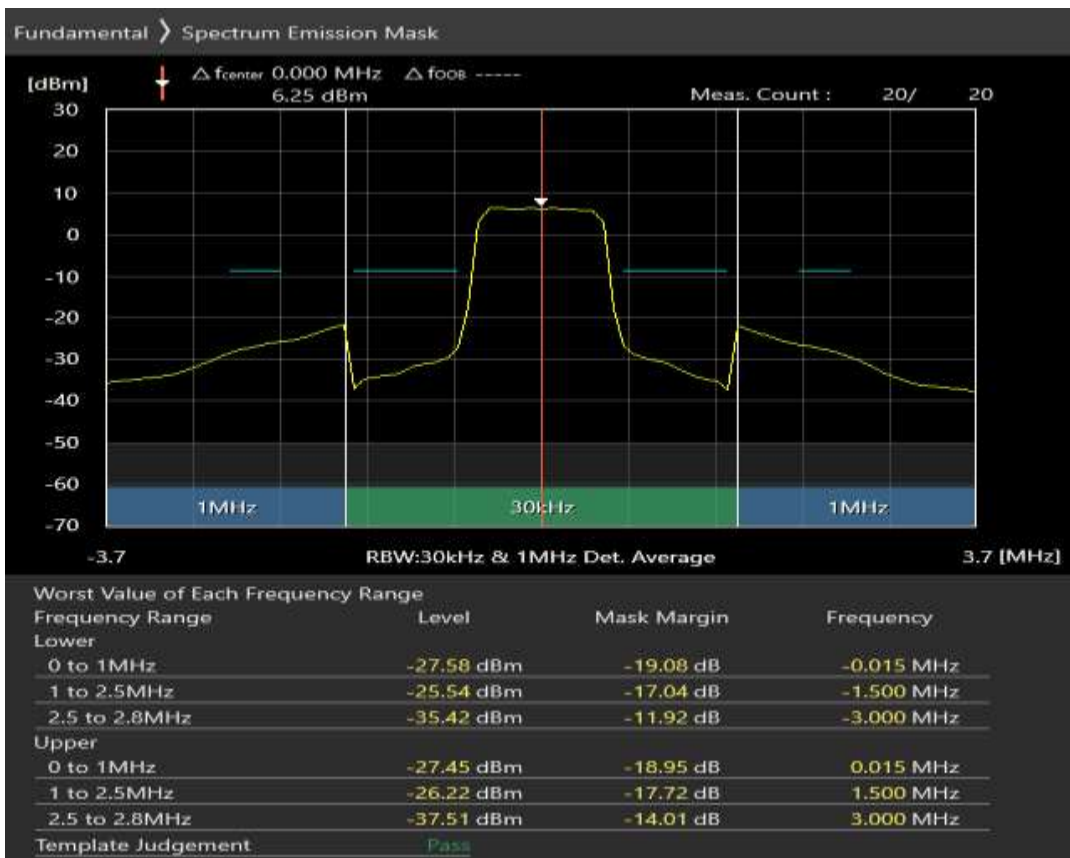

Band8 QPSK BW=1.4MHz Channel=21793 RB Size=6 Position=#0

Band8 QPSK BW=10MHz Channel=21500 RB Size=12 Position=#0