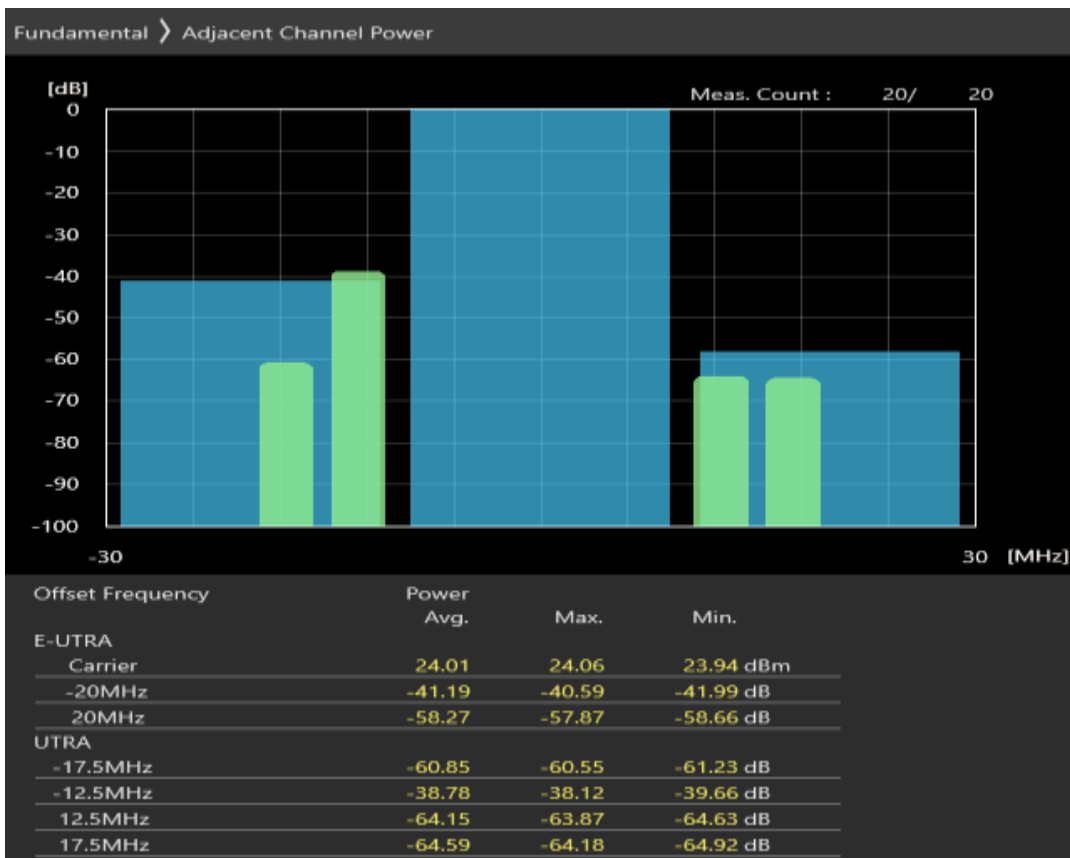

Band1 QPSK BW=20MHz Channel=18300 RB Size=18 Position=#0

Band1 QPSK BW=20MHz Channel=18300 RB Size=18 Position=#Max