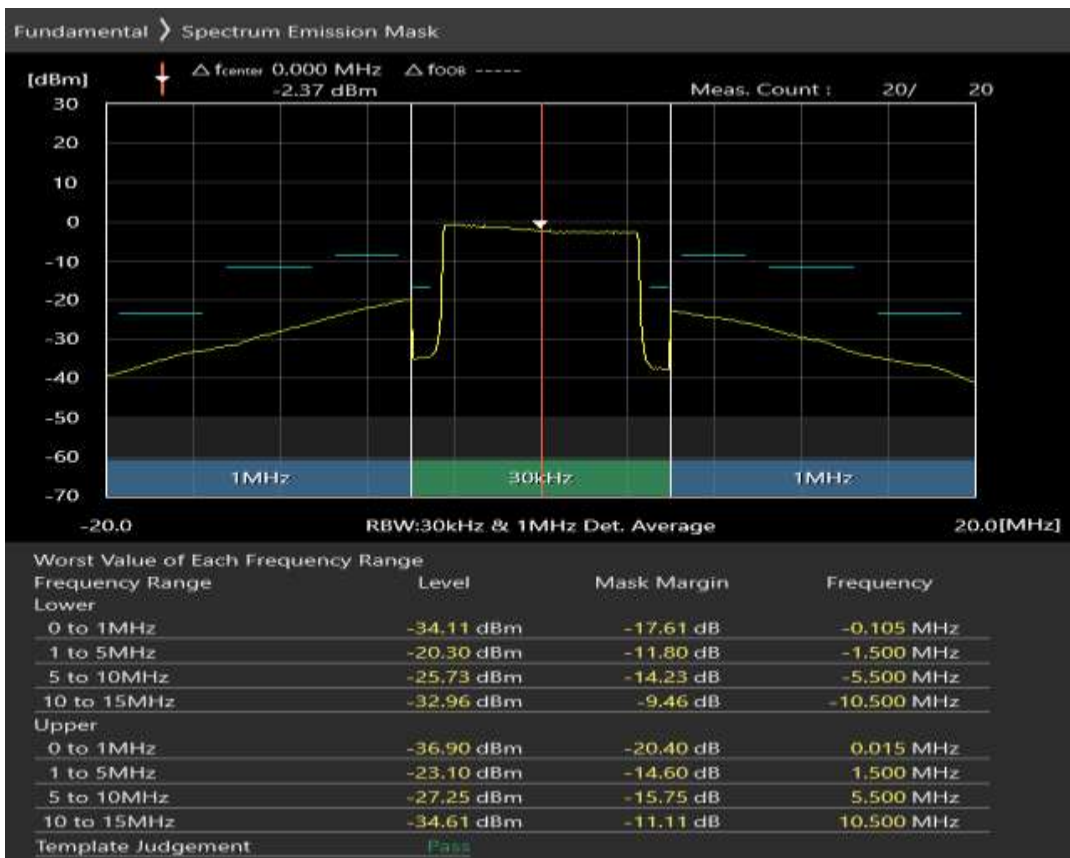

Band20 QPSK BW=10MHz Channel=24300 RB Size=50 Position=#0

Band20 16QAM BW=10MHz Channel=24300 RB Size=12 Position=#0

Band20 16QAM BW=10MHz Channel=24300 RB Size=12 Position=#Max

Band20 16QAM BW=10MHz Channel=24300 RB Size=50 Position=#0