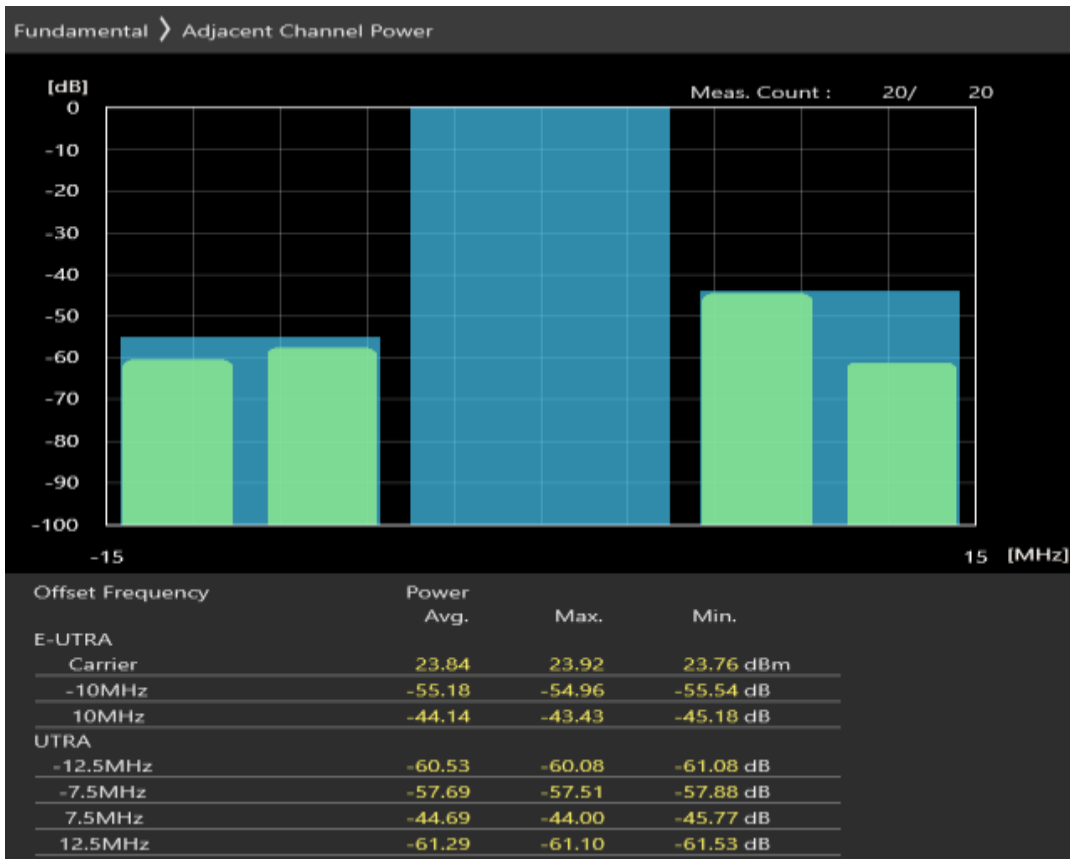

Band1 16QAM BW=10MHz Channel=18050 RB Size=12 Position=#Max

Band1 16QAM BW=10MHz Channel=18050 RB Size=50 Position=#0

Band1 QPSK BW=10MHz Channel=18300 RB Size=12 Position=#0

Band1 QPSK BW=10MHz Channel=18300 RB Size=12 Position=#Max