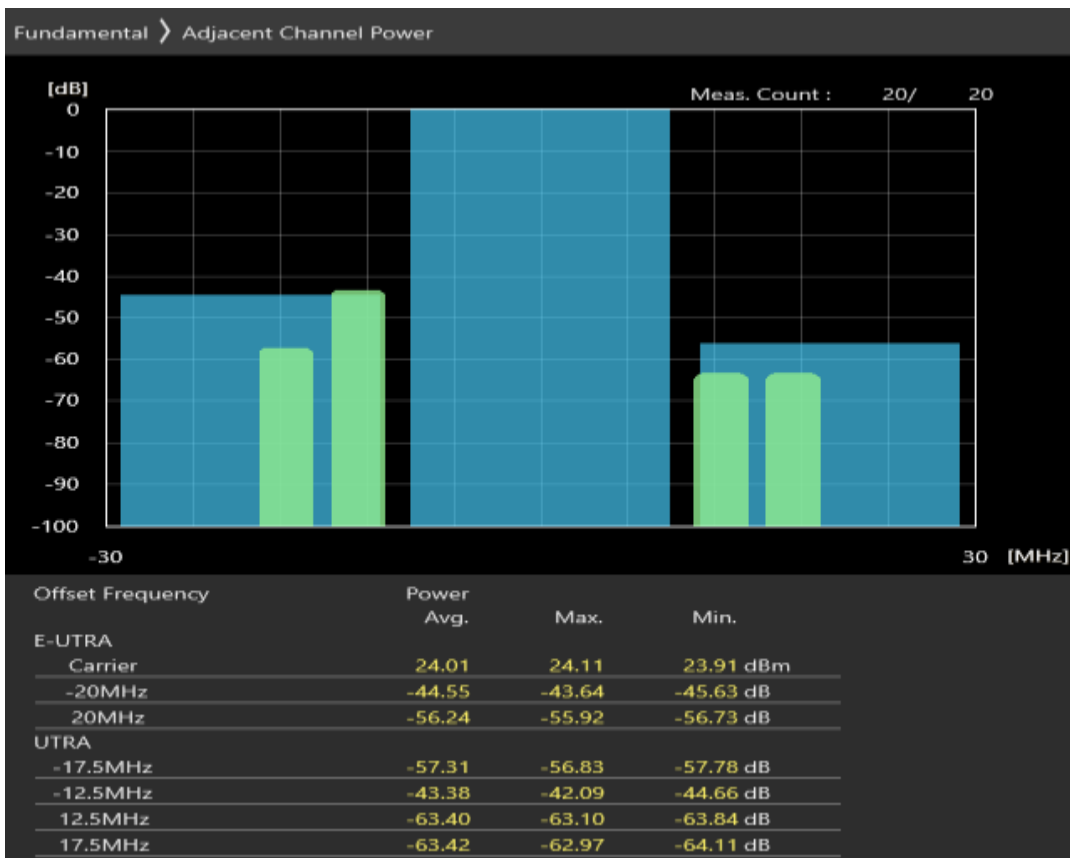

Band7 QPSK BW=20MHz Channel=21350 RB Size=18 Position=#0

Band7 QPSK BW=20MHz Channel=21350 RB Size=18 Position=#Max