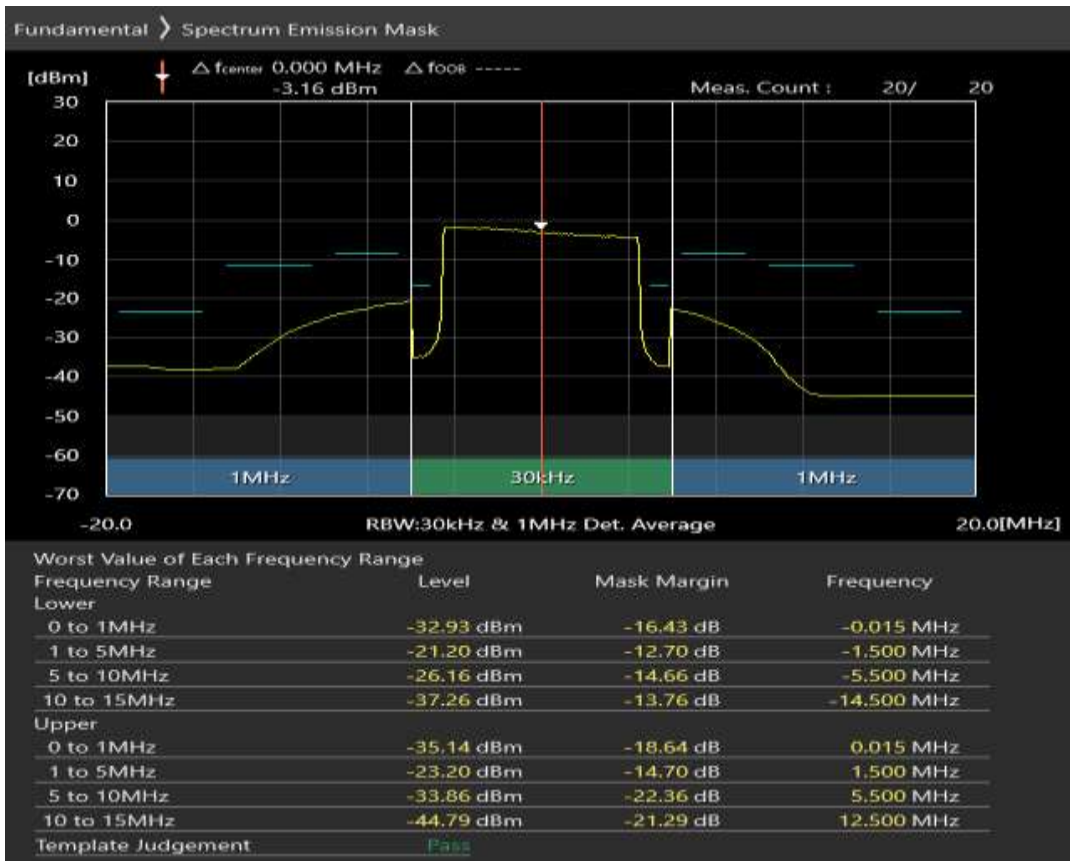

Band8 QPSK BW=10MHz Channel=21750 RB Size=50 Position=#0

Band8 QPSK BW=5MHz Channel=21475 RB Size=25 Position=#0