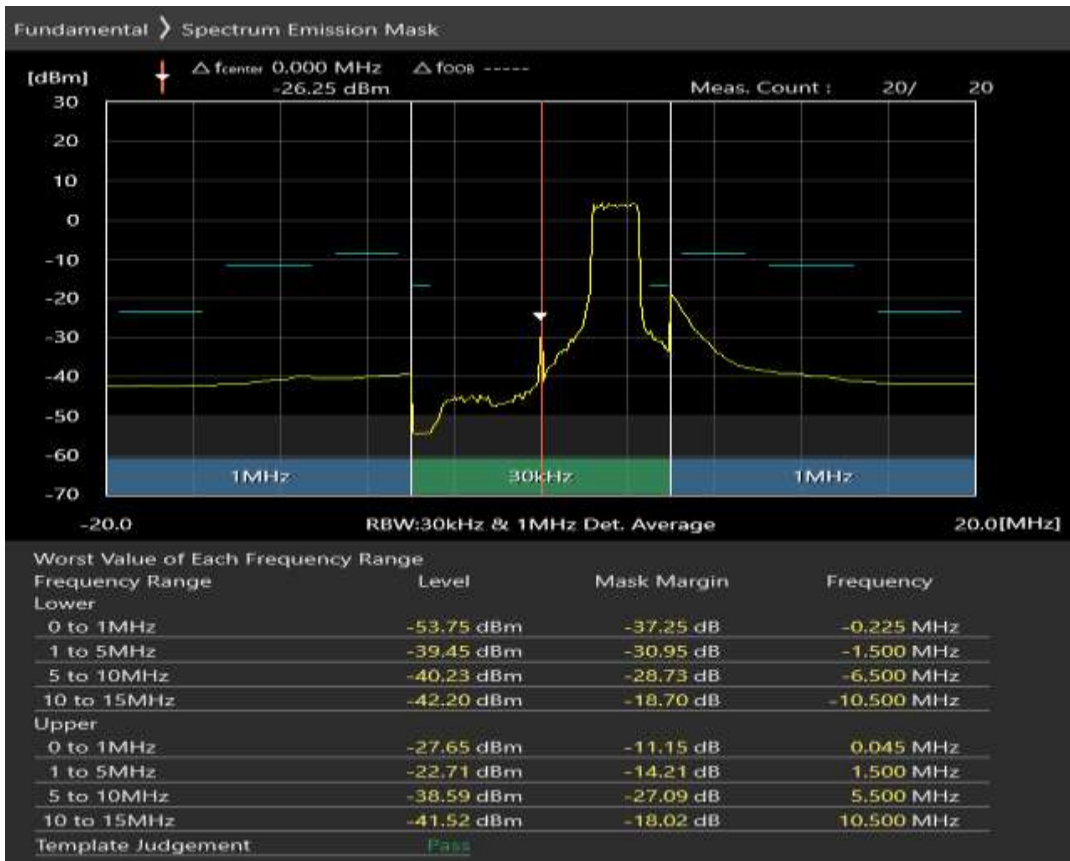

Band40 16QAM BW=10MHz Channel=39150 RB Size=12 Position=#Max

Band40 16QAM BW=10MHz Channel=39150 RB Size=50 Position=#0