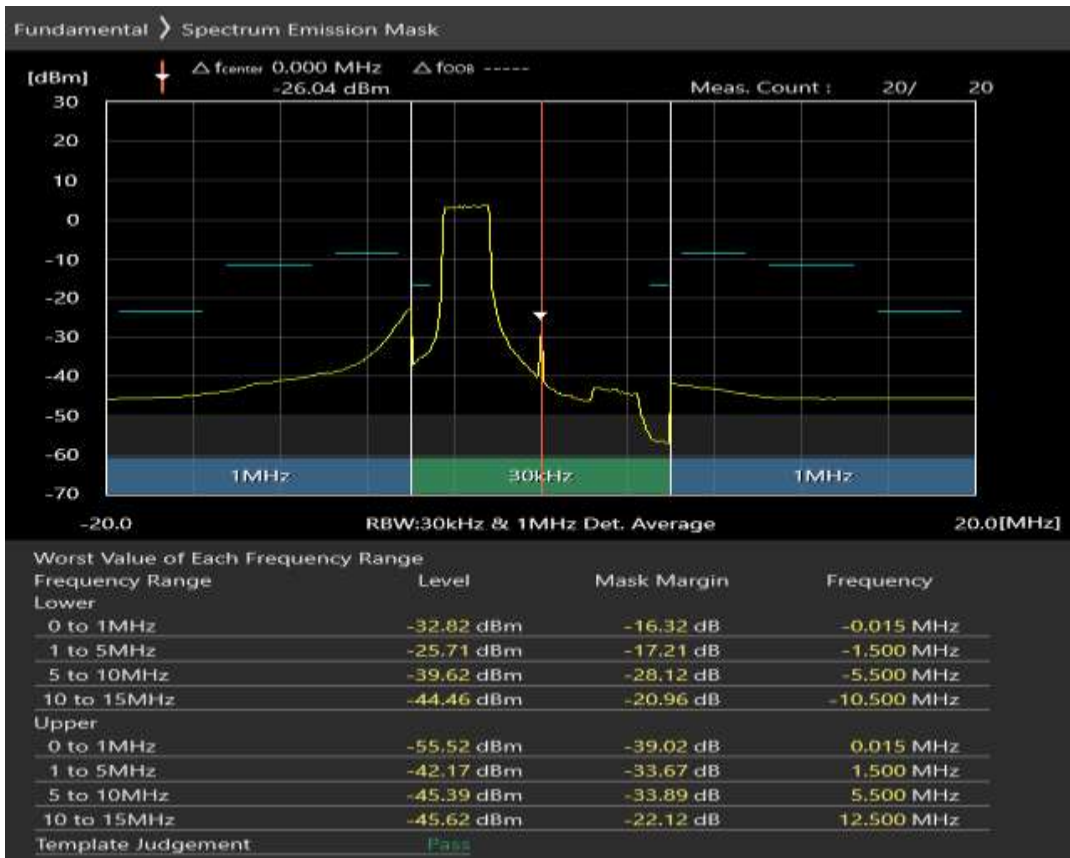

Band28 QPSK BW=10MHz Channel=27610 RB Size=12 Position=#0

Band28 QPSK BW=10MHz Channel=27610 RB Size=12 Position=#Max

Band28 QPSK BW=10MHz Channel=27610 RB Size=50 Position=#0

Band28 16QAM BW=10MHz Channel=27610 RB Size=12 Position=#0