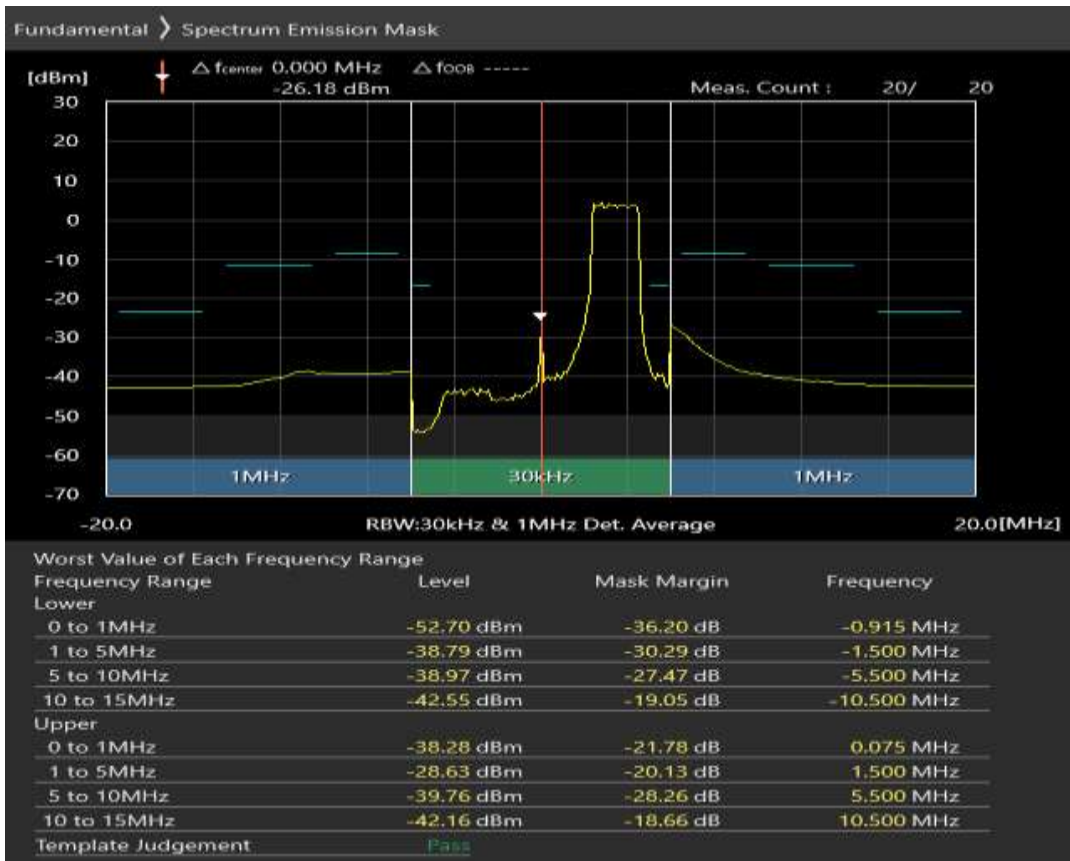

Band40 16QAM BW=10MHz Channel=38700 RB Size=12 Position=#Max

Band40 16QAM BW=10MHz Channel=38700 RB Size=50 Position=#0