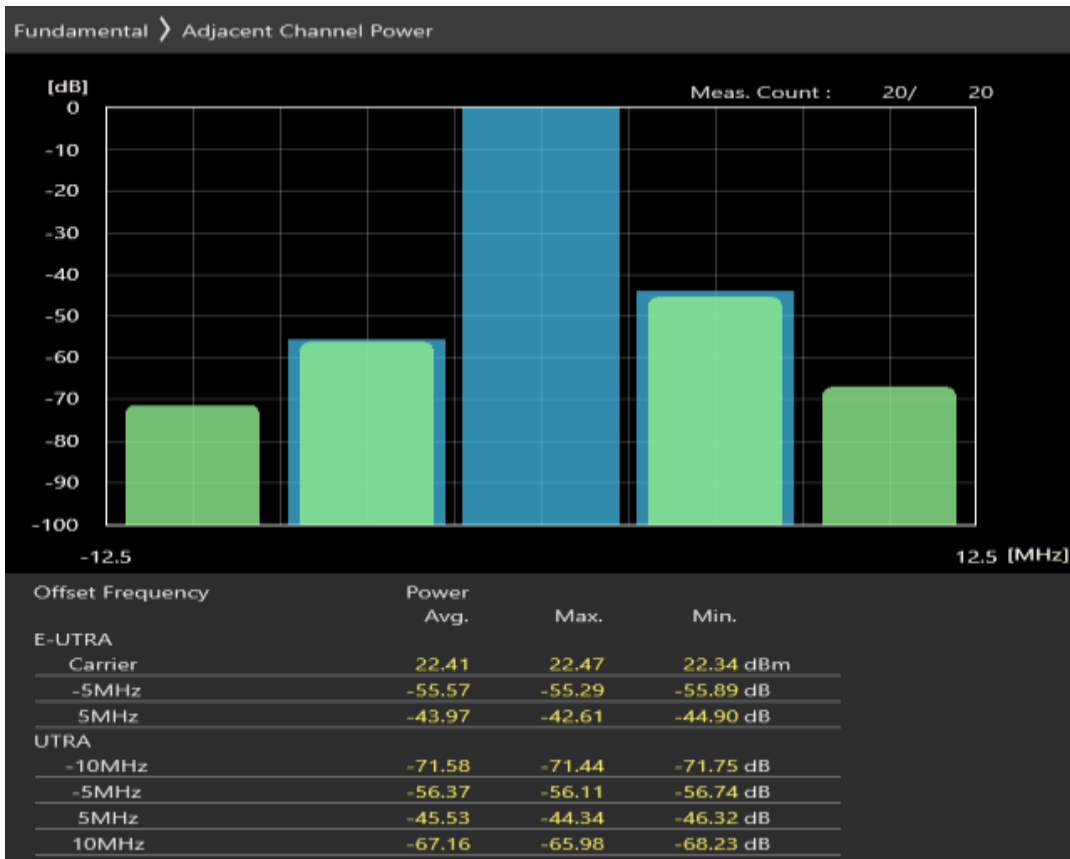

Band8 QPSK BW=5MHz Channel=21475 RB Size=8 Position=#Max

Band8 QPSK BW=5MHz Channel=21625 RB Size=25 Position=#0