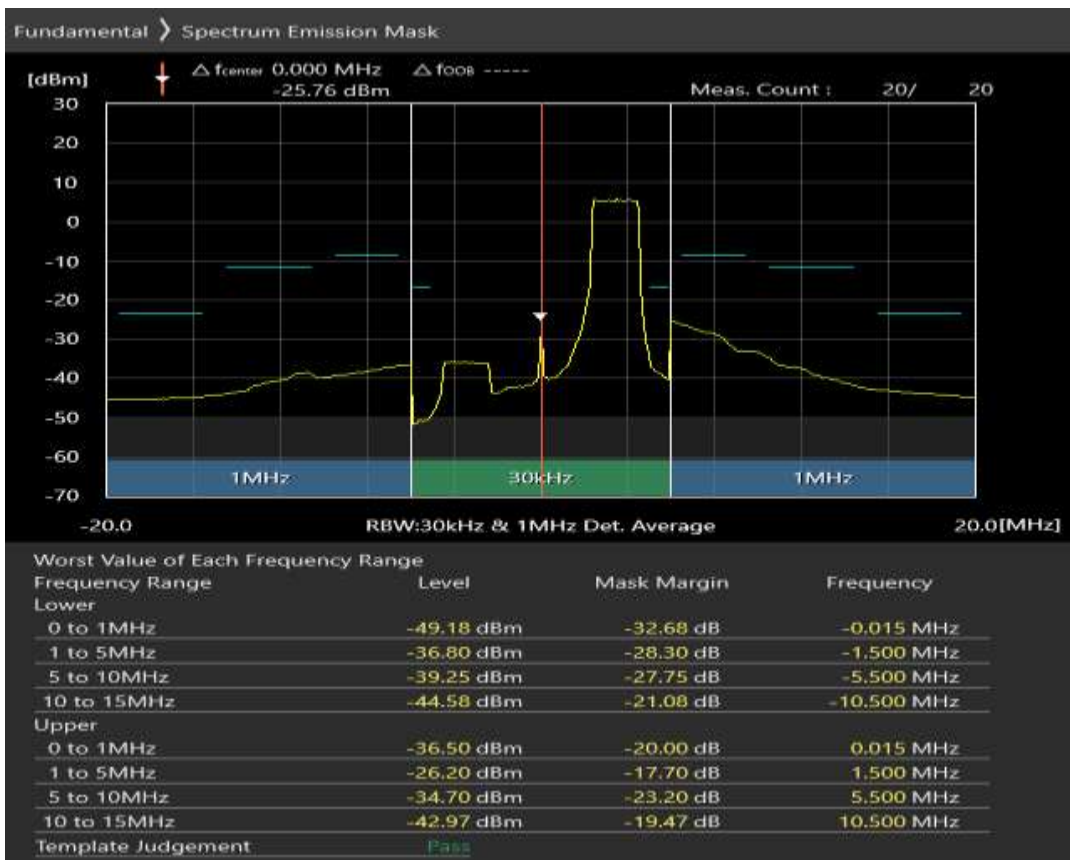

Band20 16QAM BW=10MHz Channel=24200 RB Size=12 Position=#Max

Band20 16QAM BW=10MHz Channel=24200 RB Size=50 Position=#0

Band20 QPSK BW=10MHz Channel=24300 RB Size=12 Position=#0

Band20 QPSK BW=10MHz Channel=24300 RB Size=12 Position=#Max