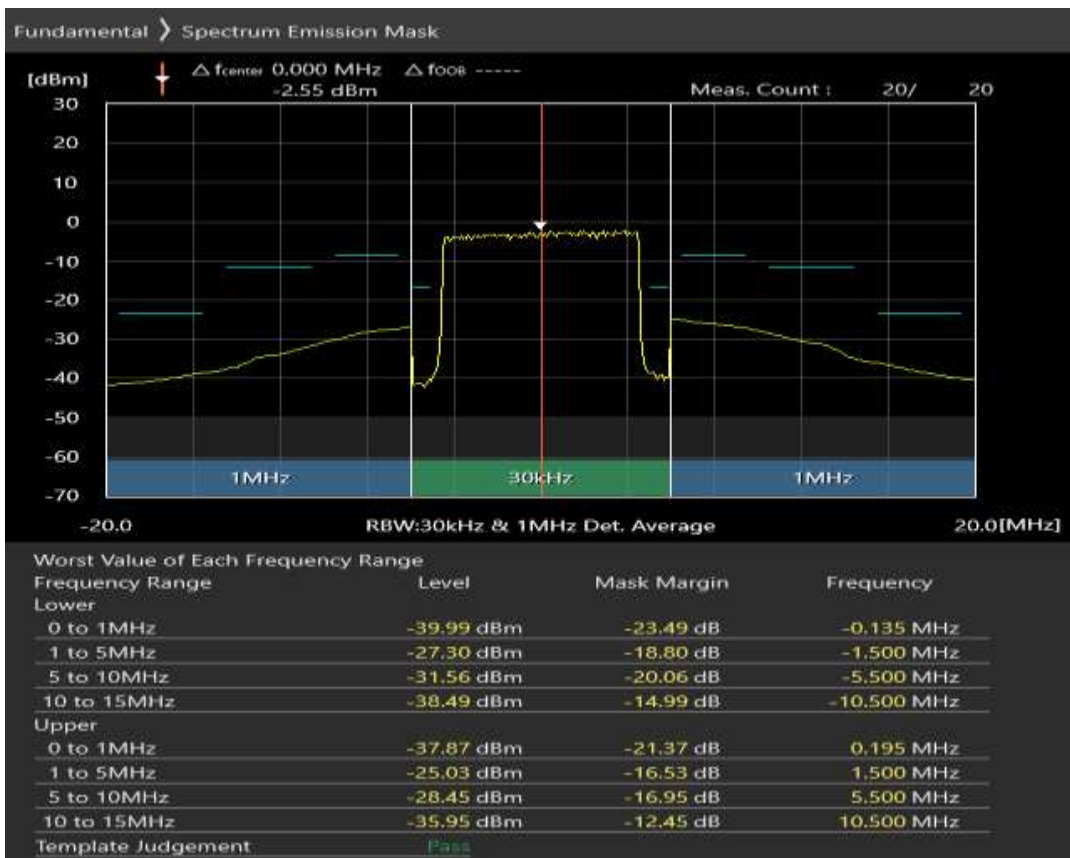

Band40 QPSK BW=10MHz Channel=39150 RB Size=50 Position=#0

Band40 16QAM BW=10MHz Channel=39150 RB Size=12 Position=#0

Band40 16QAM BW=10MHz Channel=39150 RB Size=12 Position=#Max

Band40 16QAM BW=10MHz Channel=39150 RB Size=50 Position=#0