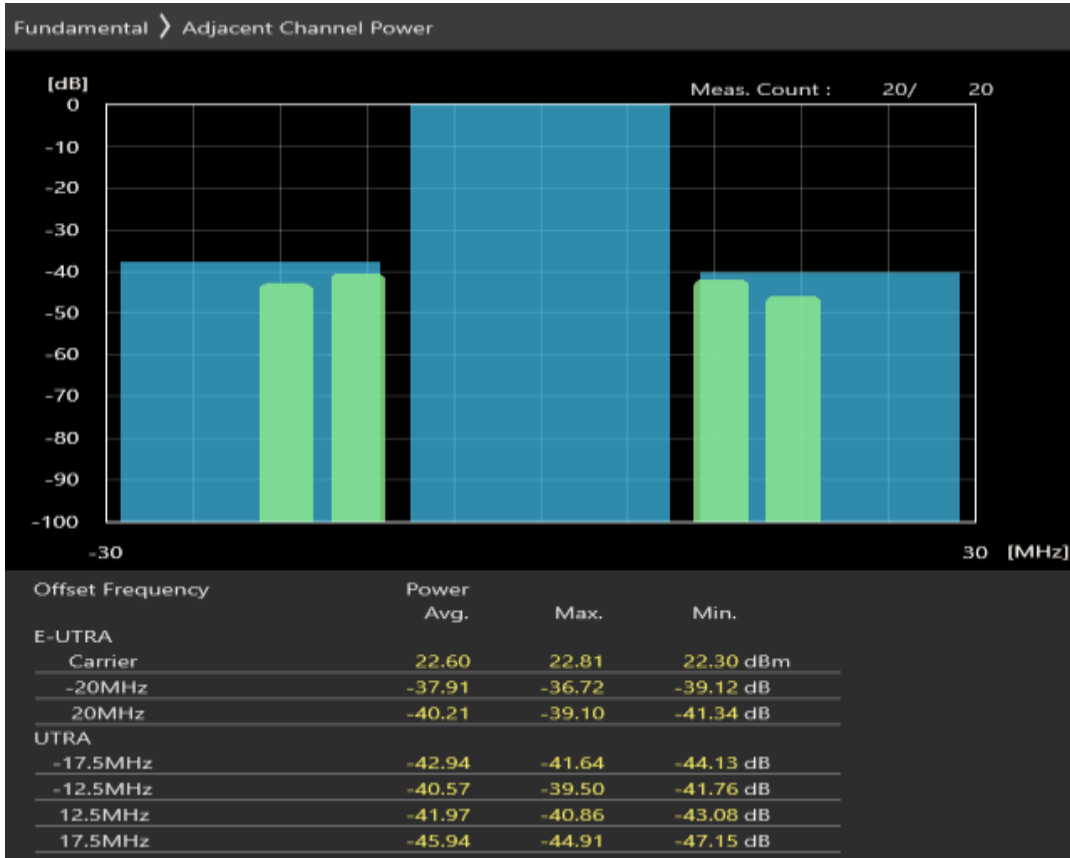

Band20 QPSK BW=20MHz Channel=24300 RB Size=100 Position=#0

Band20 16QAM BW=20MHz Channel=24300 RB Size=18 Position=#0

Band20 16QAM BW=20MHz Channel=24300 RB Size=18 Position=#Max

Band20 16QAM BW=20MHz Channel=24300 RB Size=100 Position=#