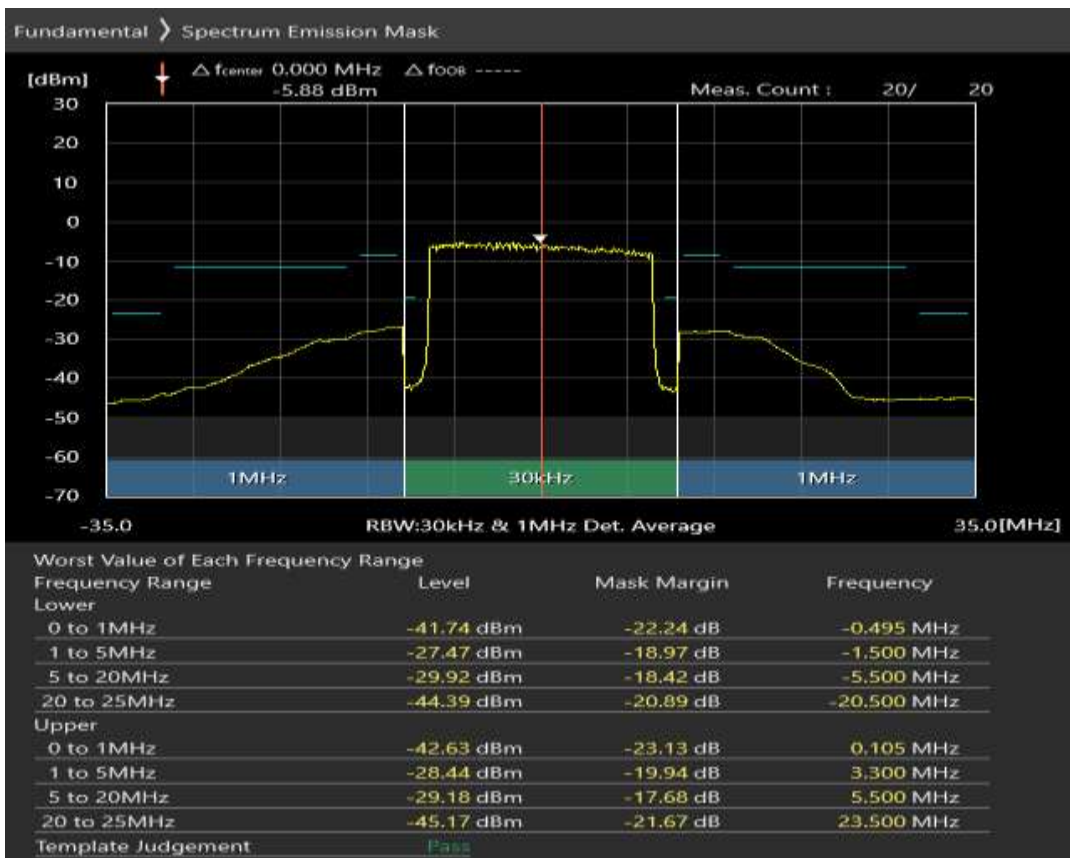

Band28 16QAM BW=20MHz Channel=27460 RB Size=100 Position=#0

Band28 QPSK BW=20MHz Channel=27560 RB Size=18 Position=#0