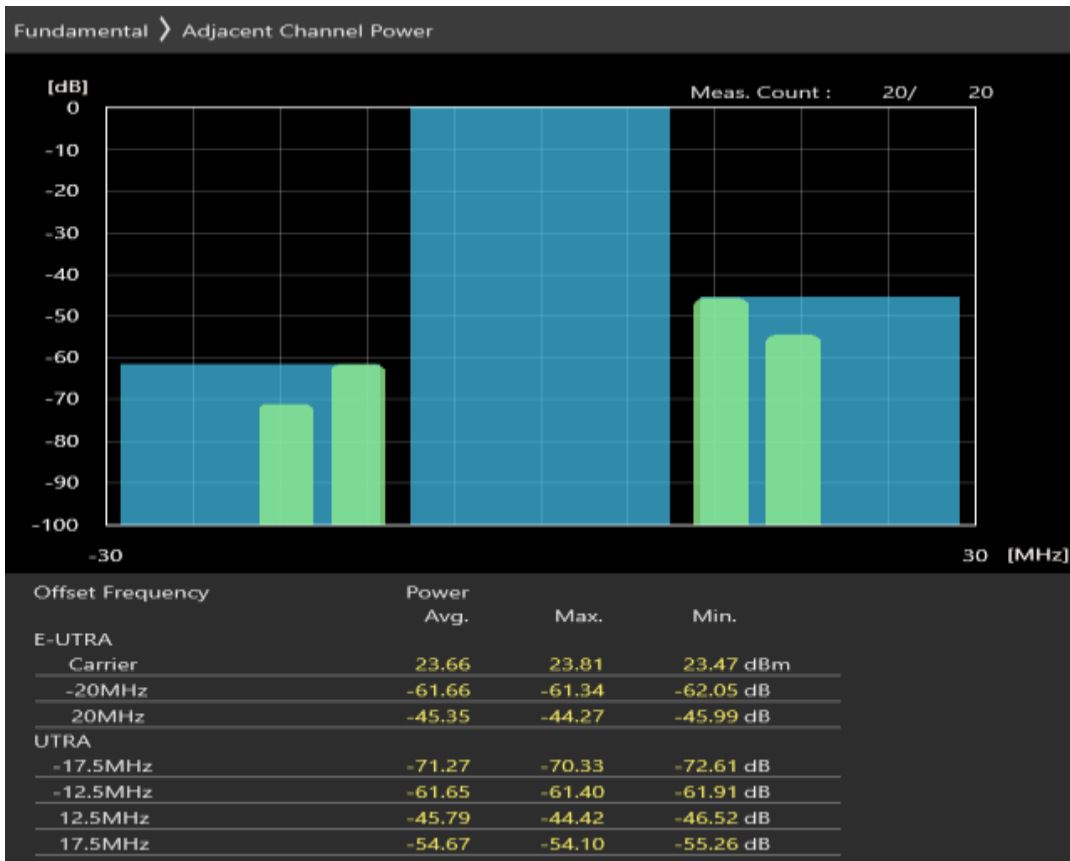

Band20 QPSK BW=20MHz Channel=24250 RB Size=18 Position=#Max

Band20 QPSK BW=20MHz Channel=24250 RB Size=100 Position=#0