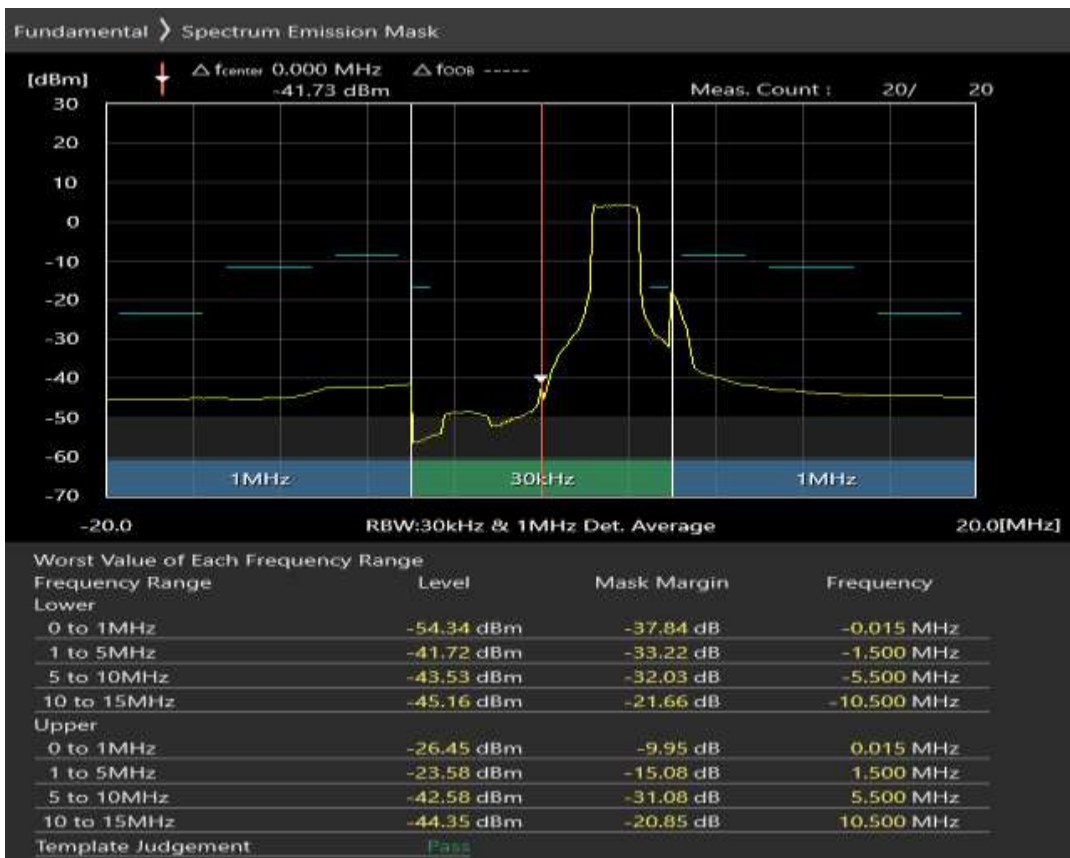

Band8 QPSK BW=1.4MHz Channel=21793 RB Size=5 Position=#Max

Band8 QPSK BW=1.4MHz Channel=21793 RB Size=6 Position=#0

Band8 QPSK BW=10MHz Channel=21500 RB Size=12 Position=#0

Band8 QPSK BW=10MHz Channel=21500 RB Size=12 Position=#Max