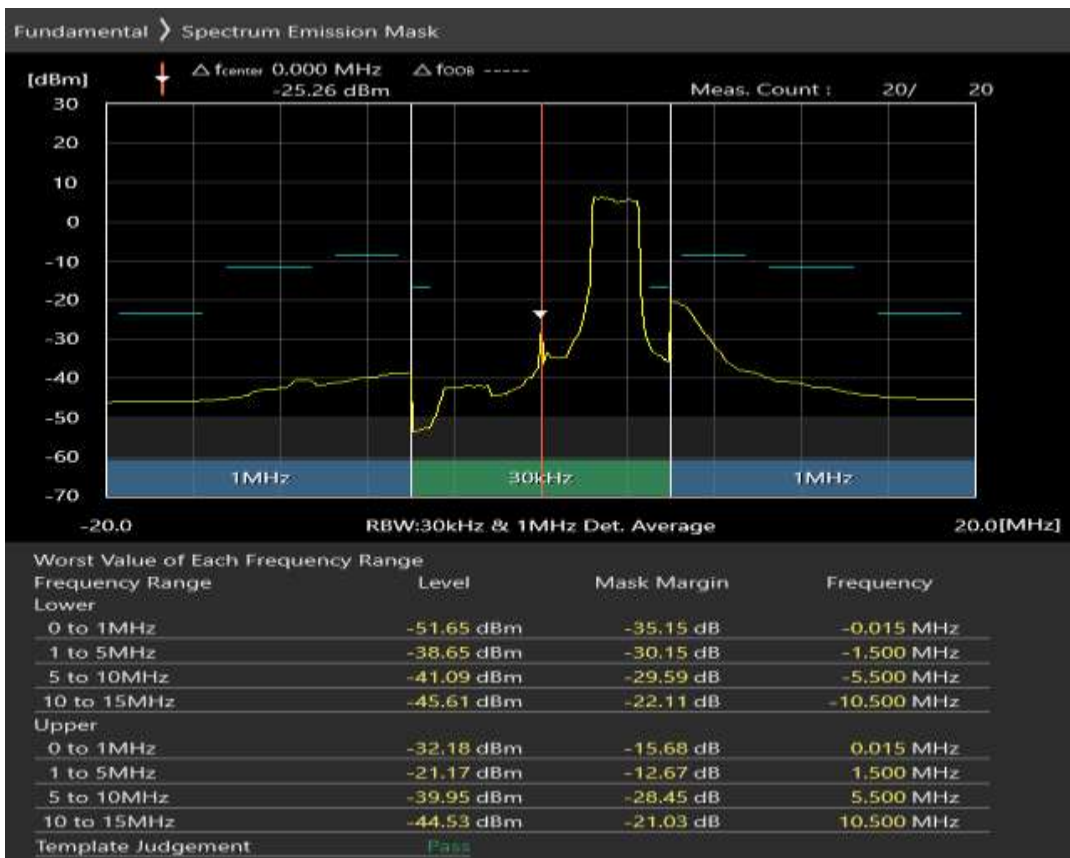

Band28 16QAM BW=10MHz Channel=27260 RB Size=12 Position=#Max

Band28 16QAM BW=10MHz Channel=27260 RB Size=50 Position=#0

Band28 QPSK BW=10MHz Channel=27410 RB Size=12 Position=#0

Band28 QPSK BW=10MHz Channel=27410 RB Size=12 Position=#Max