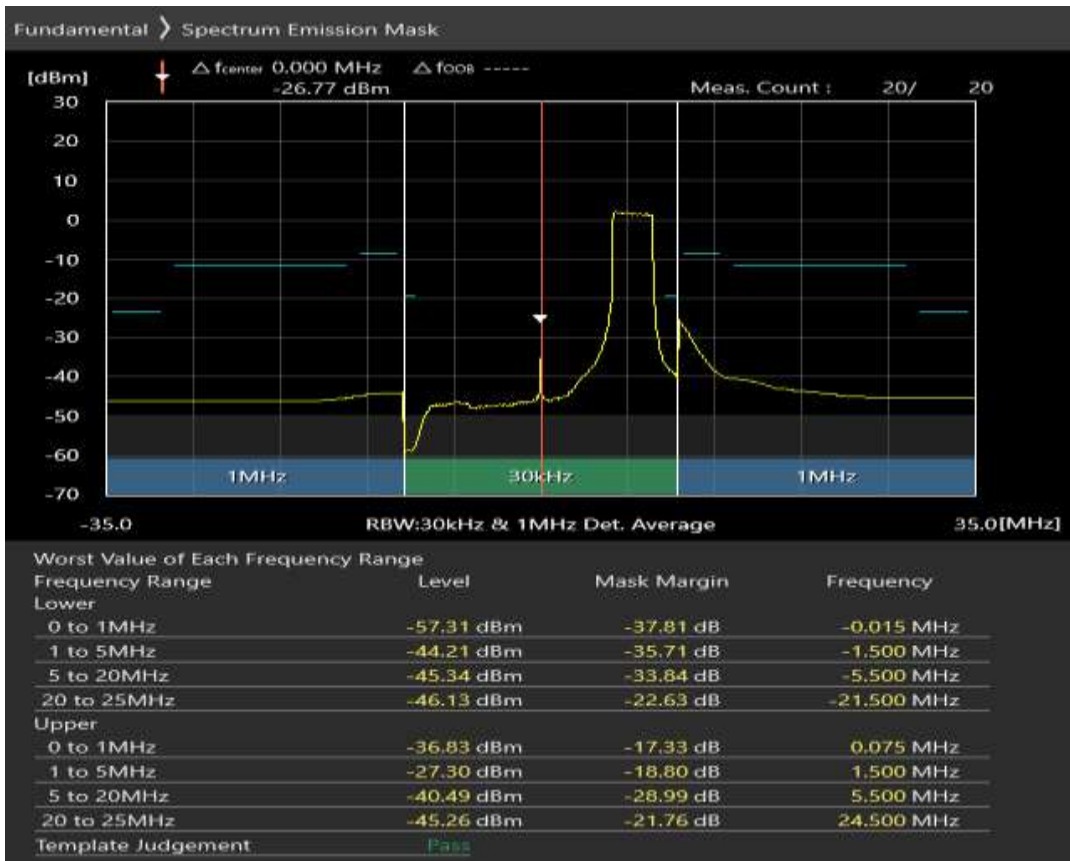

Band28 16QAM BW=20MHz Channel=27310 RB Size=18 Position=#Max

Band28 16QAM BW=20MHz Channel=27310 RB Size=100 Position=#0