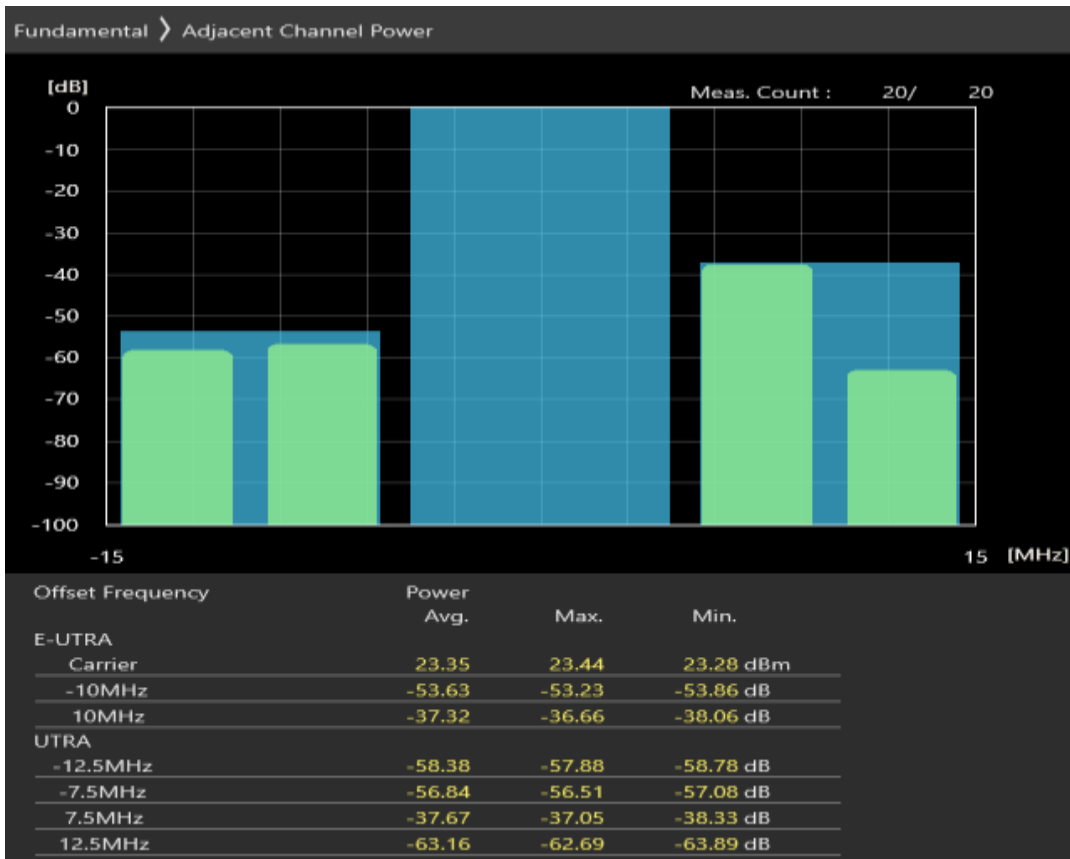

Band3 16QAM BW=10MHz Channel=19575 RB Size=12 Position=#Max

Band3 16QAM BW=10MHz Channel=19575 RB Size=50 Position=#0

Band3 QPSK BW=10MHz Channel=19900 RB Size=12 Position=#0

Band3 QPSK BW=10MHz Channel=19900 RB Size=12 Position=#Max