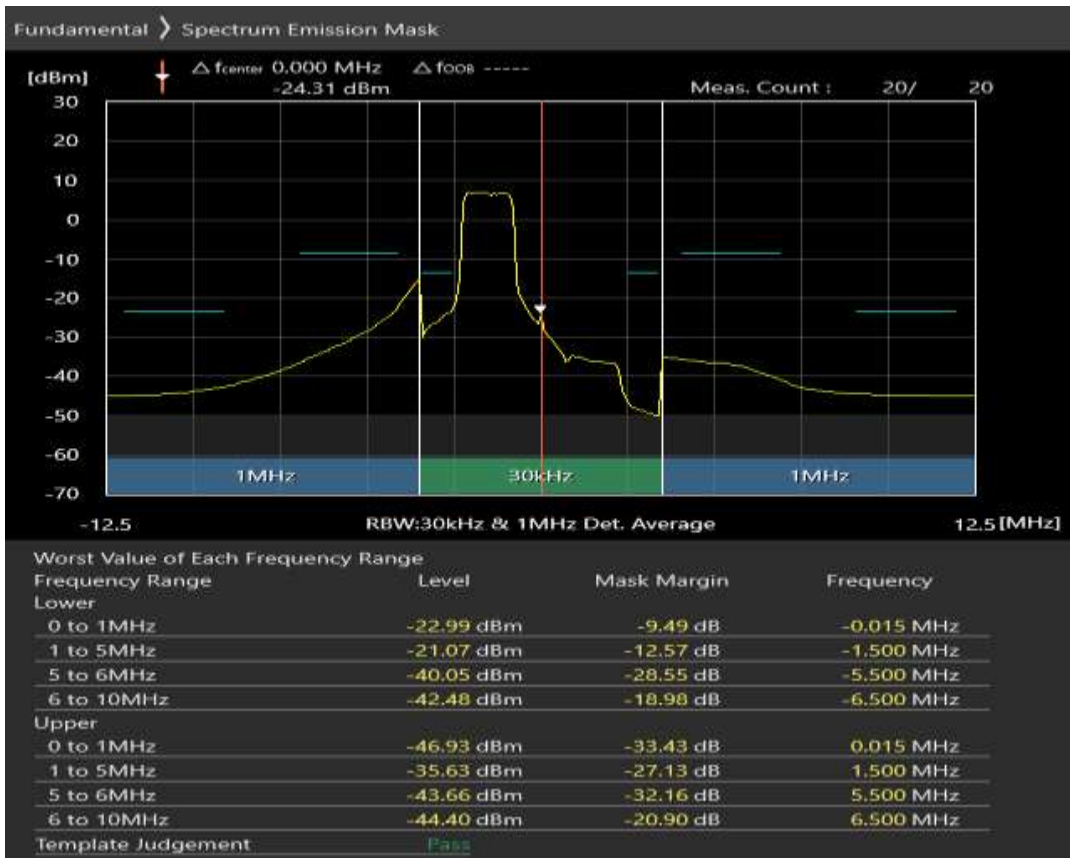

Band20 QPSK BW=5MHz Channel=24300 RB Size=8 Position=#0

Band20 QPSK BW=5MHz Channel=24300 RB Size=8 Position=#Max

Band20 QPSK BW=5MHz Channel=24300 RB Size=25 Position=#0

Band20 16QAM BW=5MHz Channel=24300 RB Size=8 Position=#0