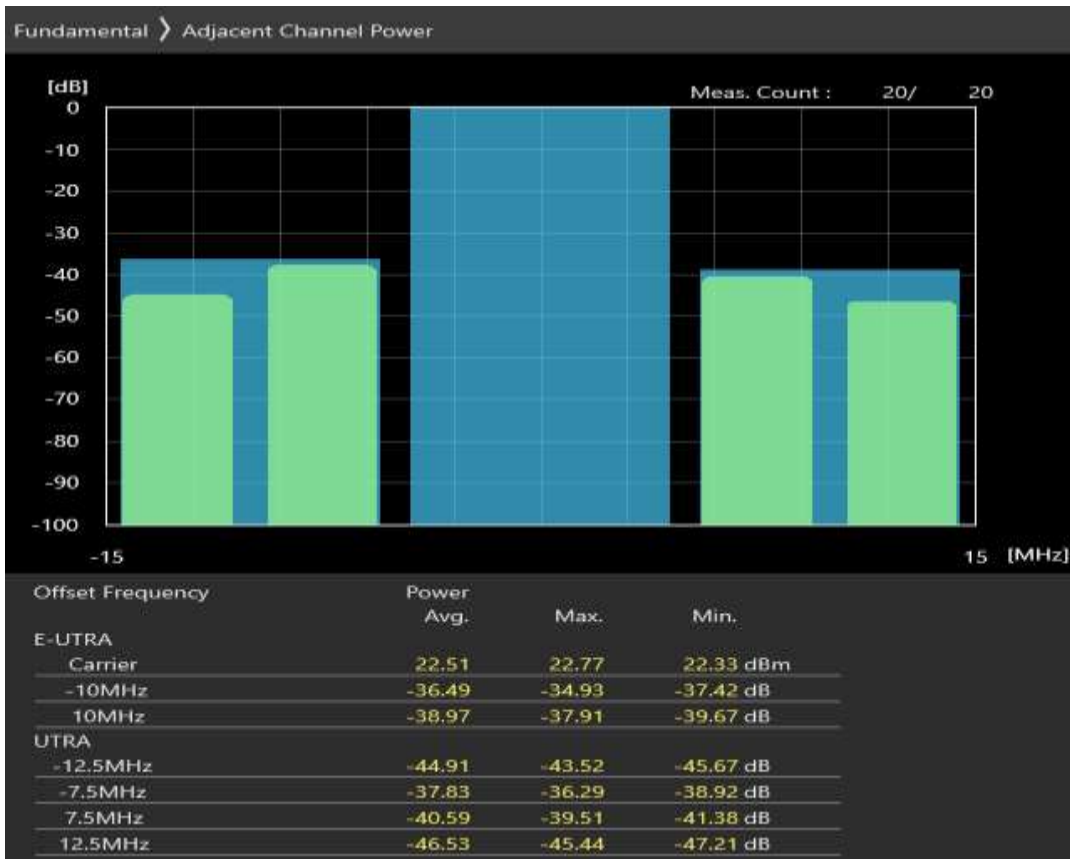

Band20 16QAM BW=10MHz Channel=24300 RB Size=50 Position=#0

Band20 QPSK BW=10MHz Channel=24400 RB Size=12 Position=#0