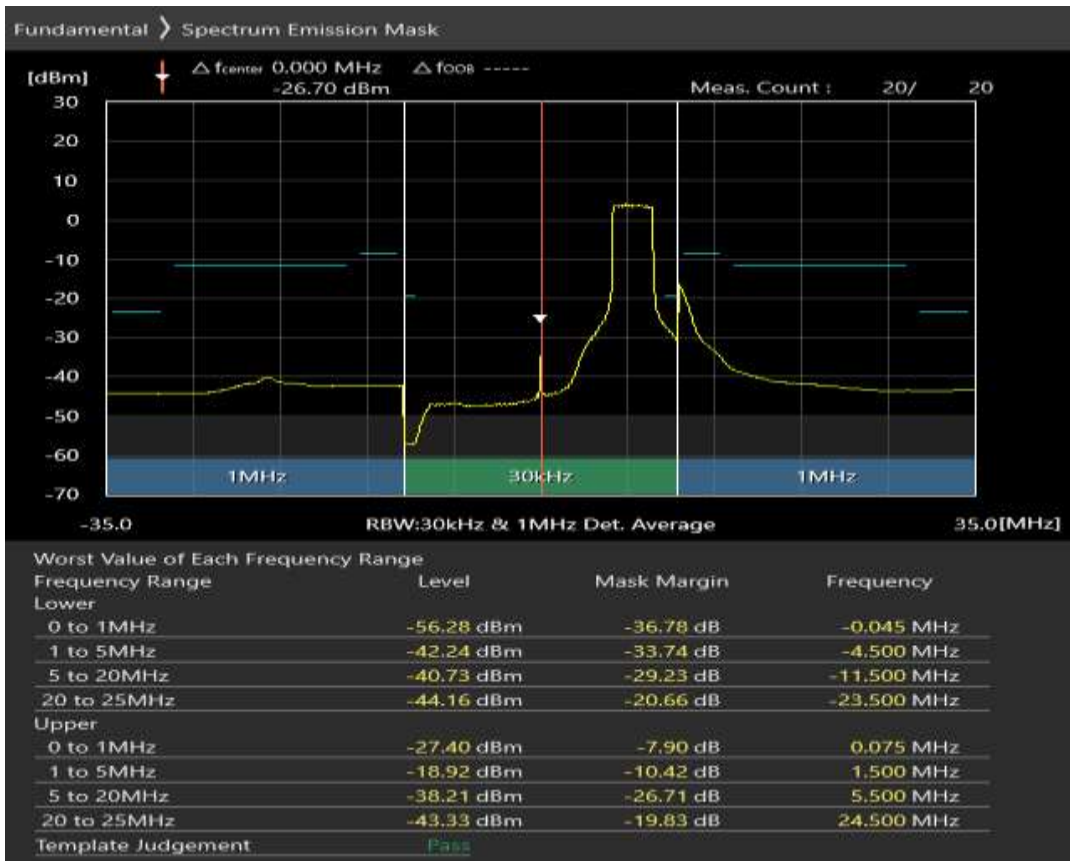

Band1 16QAM BW=20MHz Channel=18100 RB Size=18 Position=#Max

Band1 16QAM BW=20MHz Channel=18100 RB Size=100 Position=#0