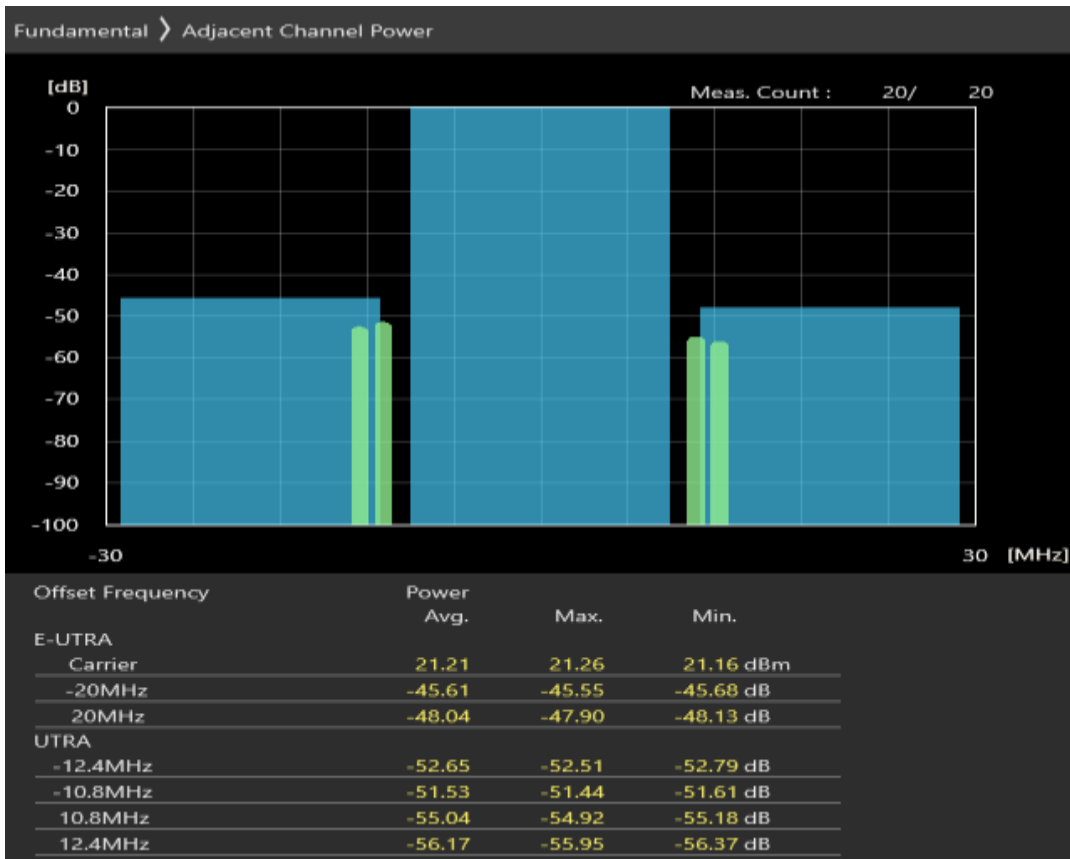

Band40 QPSK BW=20MHz Channel=38750 RB Size=100 Position=#0

Band40 16QAM BW=20MHz Channel=38750 RB Size=18 Position=#0

Band40 16QAM BW=20MHz Channel=38750 RB Size=18 Position=#Max

Band40 16QAM BW=20MHz Channel=38750 RB Size=100 Position=#