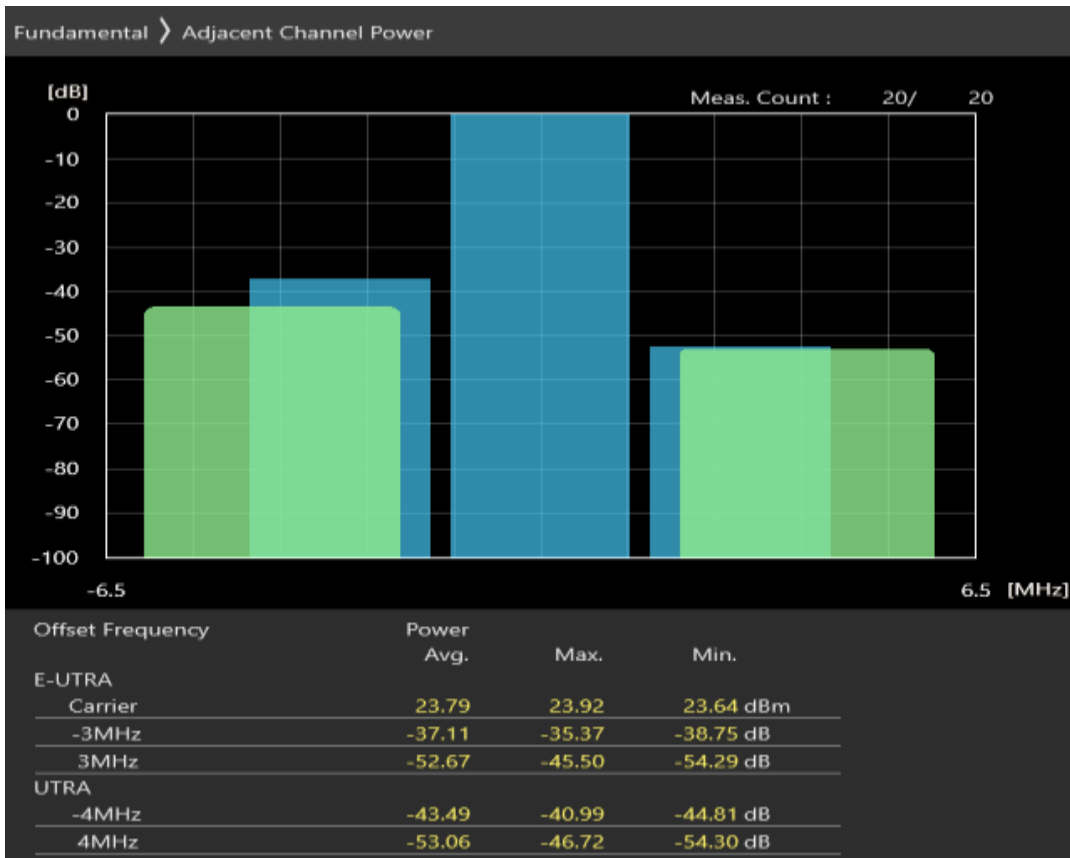

Band28 QPSK BW=3MHz Channel=27225 RB Size=4 Position=#0

Band28 QPSK BW=3MHz Channel=27225 RB Size=4 Position=#Max