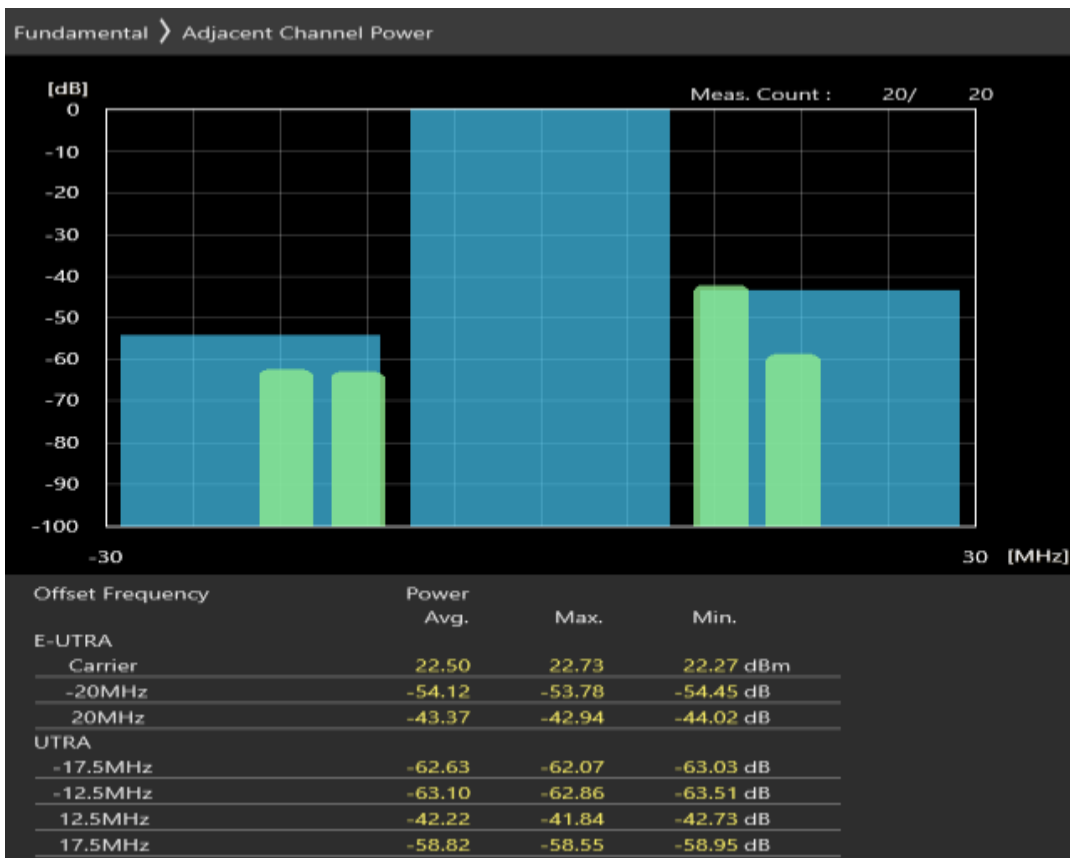

Band3 16QAM BW=20MHz Channel=19300 RB Size=18 Position=#Max

Band3 16QAM BW=20MHz Channel=19300 RB Size=100 Position=#0