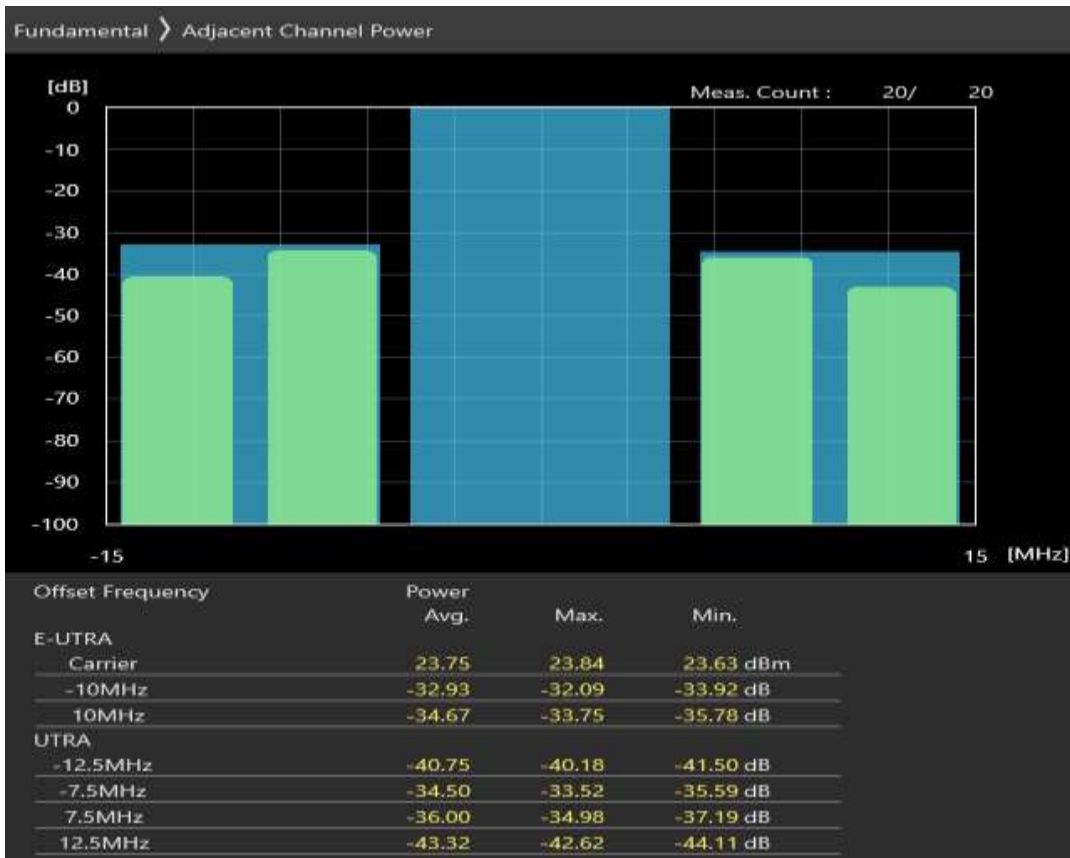

Band7 QPSK BW=10MHz Channel=21100 RB Size=50 Position=#0

Band7 16QAM BW=10MHz Channel=21100 RB Size=12 Position=#0