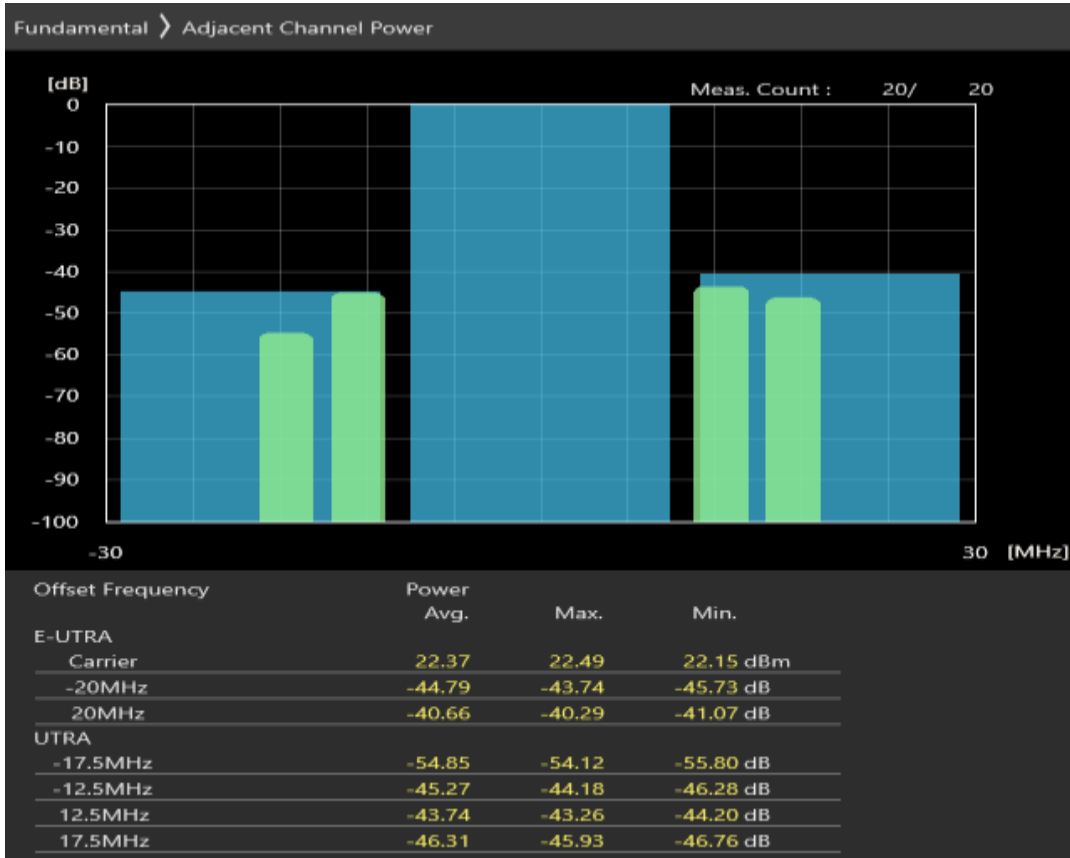

Band20 16QAM BW=20MHz Channel=24250 RB Size=100 Position=#

Band20 QPSK BW=20MHz Channel=24300 RB Size=18 Position=#0