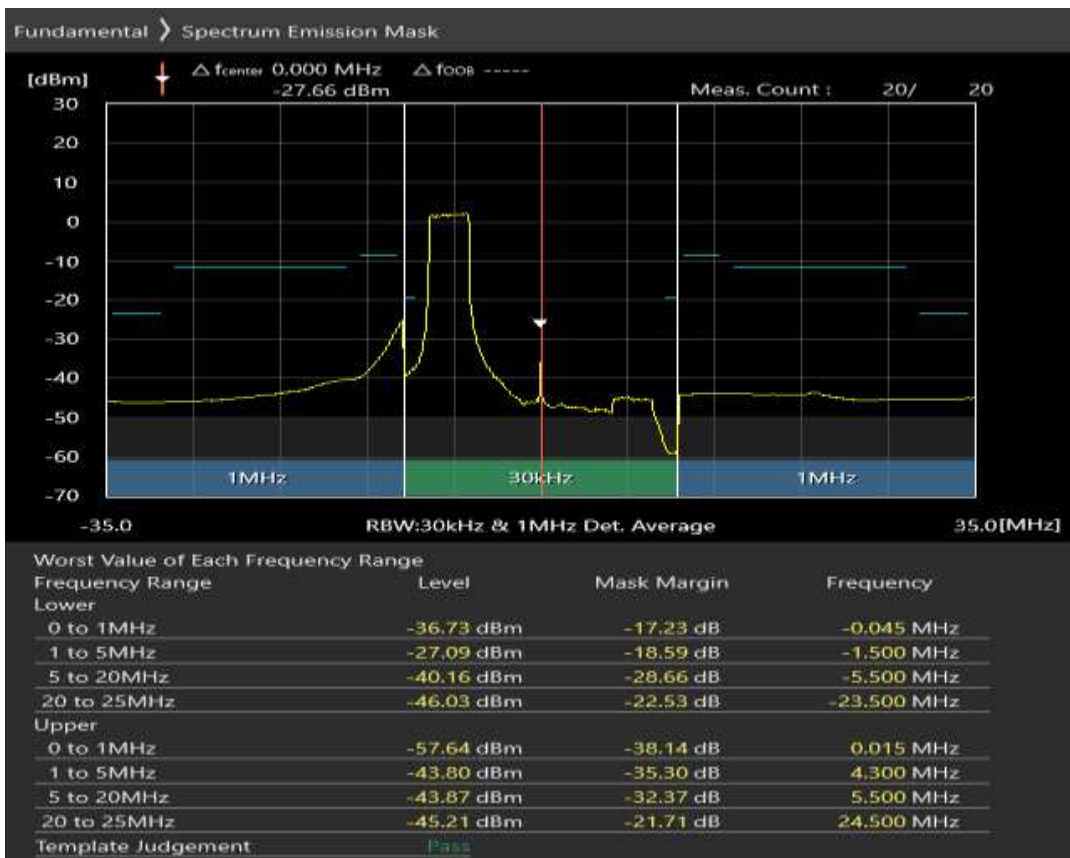

Band28 QPSK BW=20MHz Channel=27460 RB Size=18 Position=#0

Band28 QPSK BW=20MHz Channel=27460 RB Size=18 Position=#Max

Band28 QPSK BW=20MHz Channel=27460 RB Size=100 Position=#0

Band28 16QAM BW=20MHz Channel=27460 RB Size=18 Position=#0