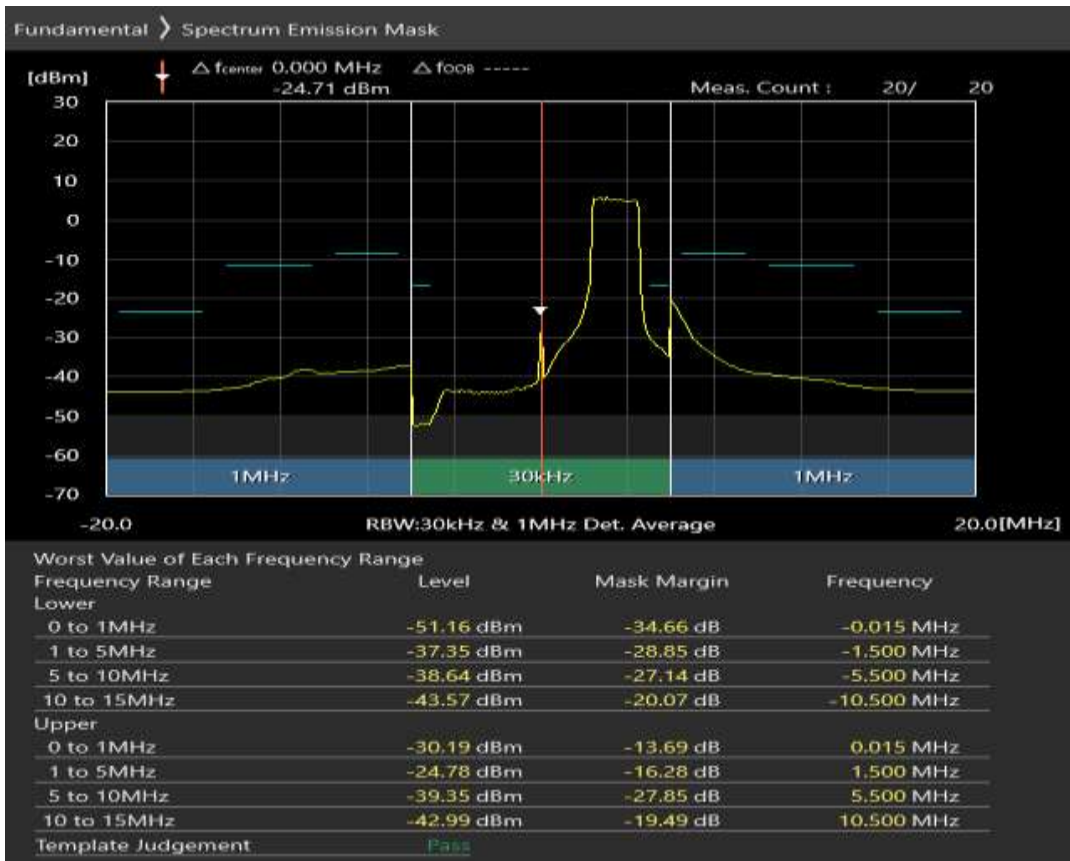

Band1 16QAM BW=10MHz Channel=18550 RB Size=12 Position=#Max

Band1 16QAM BW=10MHz Channel=18550 RB Size=50 Position=#0