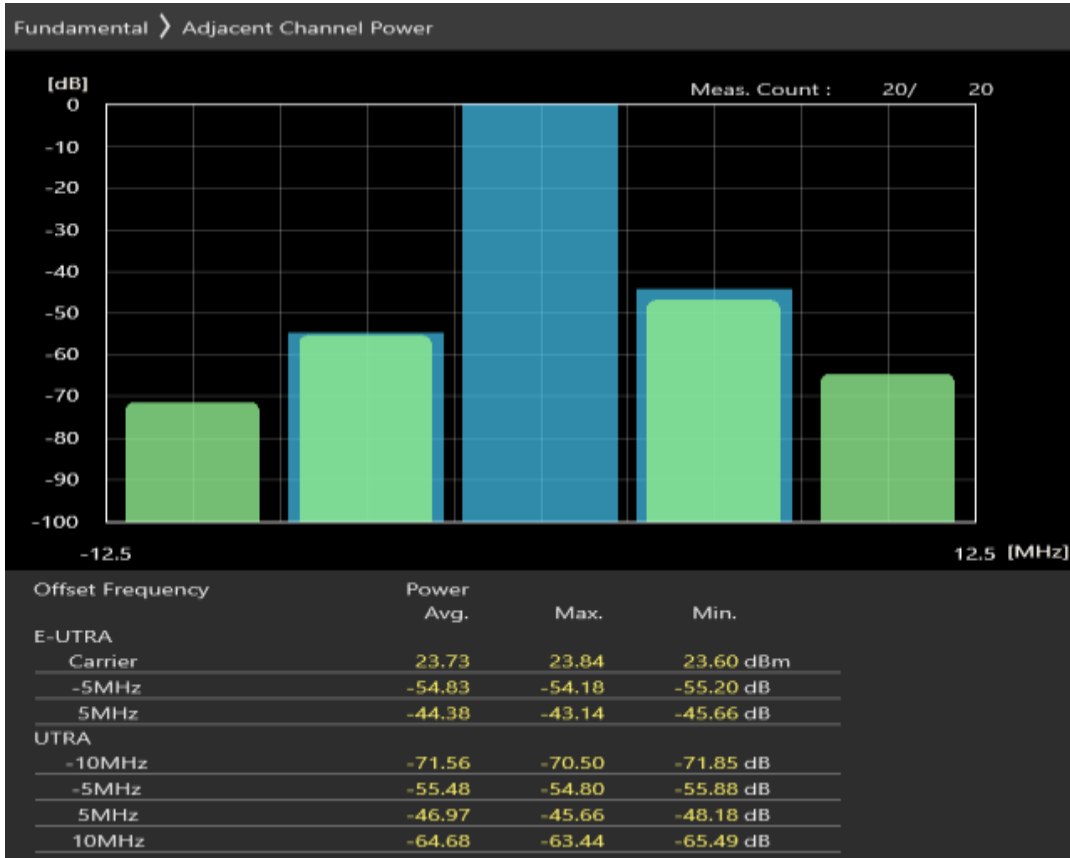

Band8	10	21750	50	#0	QAM16	U-ACLR2+	58.63	35.2	PASS
-------	----	-------	----	----	-------	----------	-------	------	------

Band1 QPSK BW=5MHz Channel=18025 RB Size=8 Position=#0

Band1 QPSK BW=5MHz Channel=18025 RB Size=8 Position=#Max