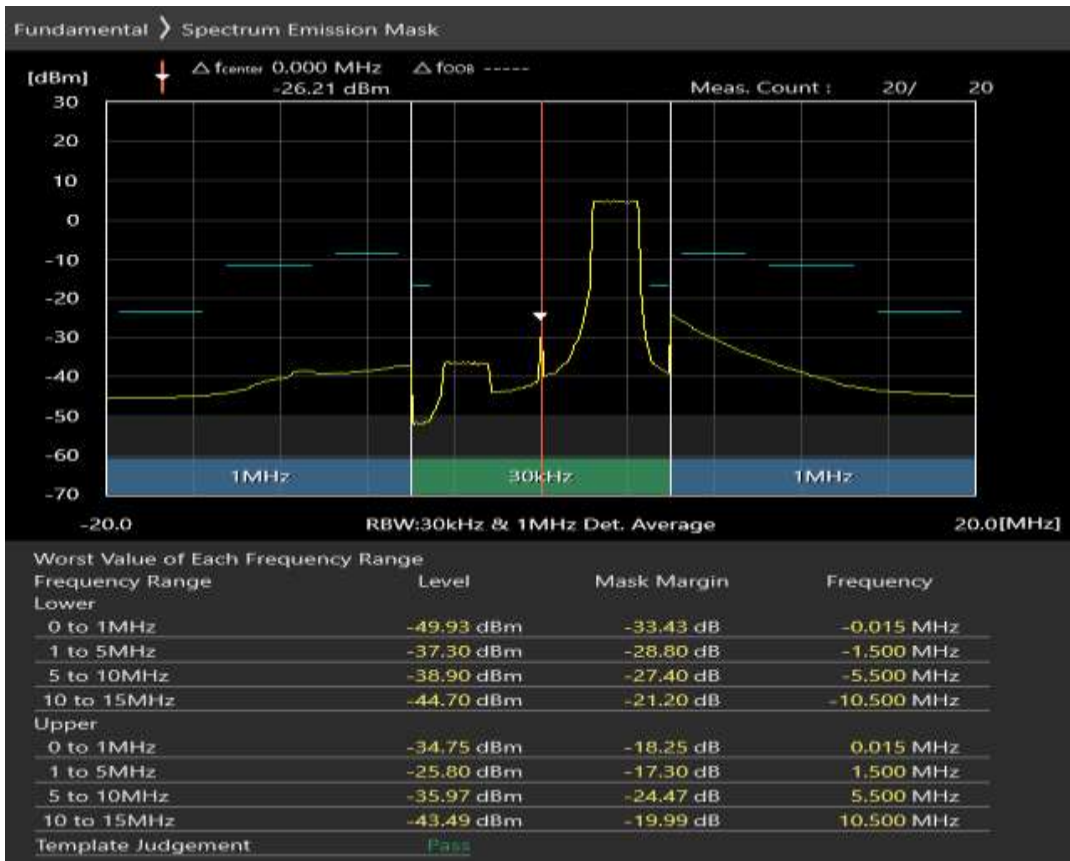

Band20 16QAM BW=10MHz Channel=24300 RB Size=12 Position=#Max

Band20 16QAM BW=10MHz Channel=24300 RB Size=50 Position=#0