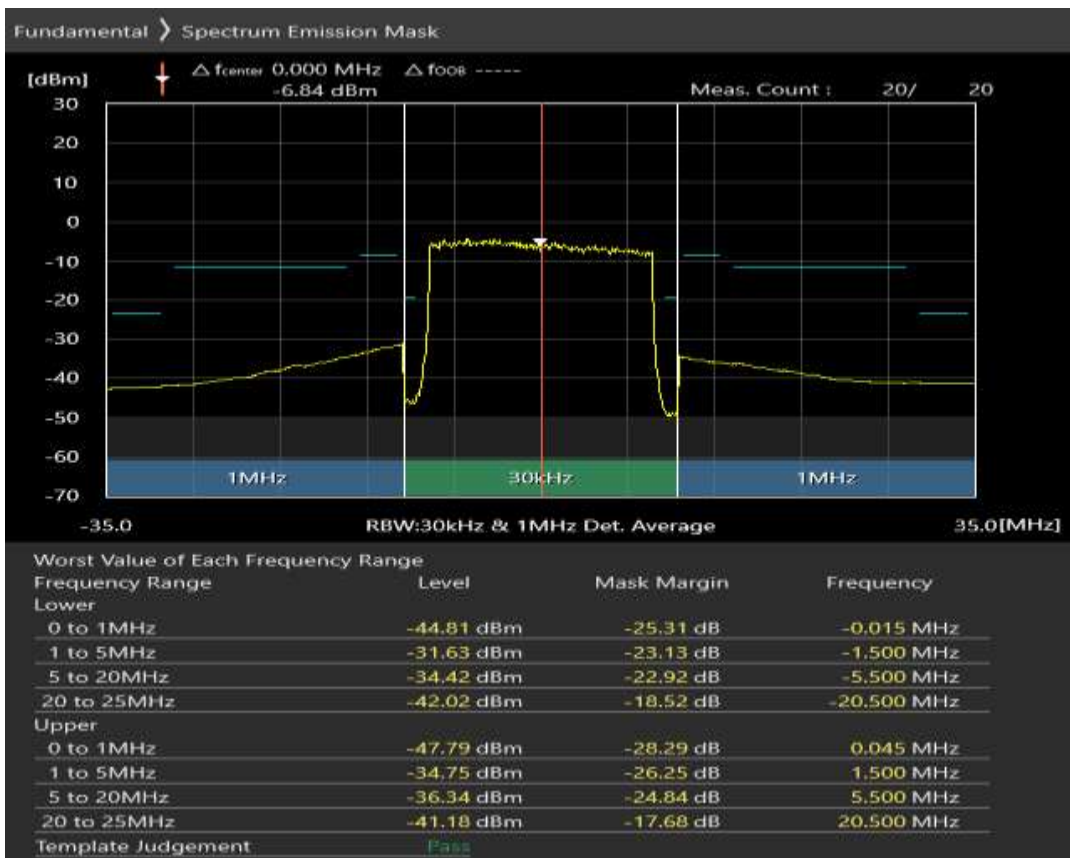

Band40 QPSK BW=20MHz Channel=38750 RB Size=100 Position=#0

Band40 16QAM BW=20MHz Channel=38750 RB Size=18 Position=#0

Band40 16QAM BW=20MHz Channel=38750 RB Size=18 Position=#Max

Band40 16QAM BW=20MHz Channel=38750 RB Size=100 Position=#0