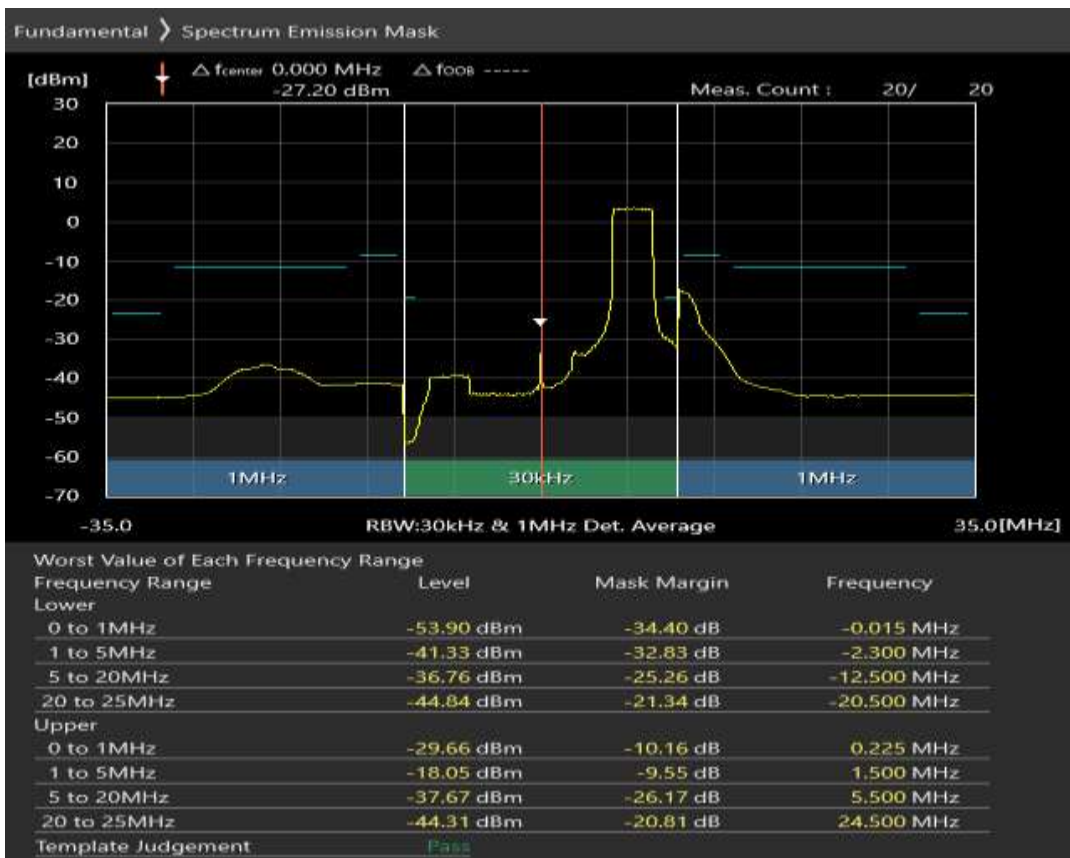

Band3 QPSK BW=20MHz Channel=19850 RB Size=18 Position=#Max

Band3 QPSK BW=20MHz Channel=19850 RB Size=100 Position=#0