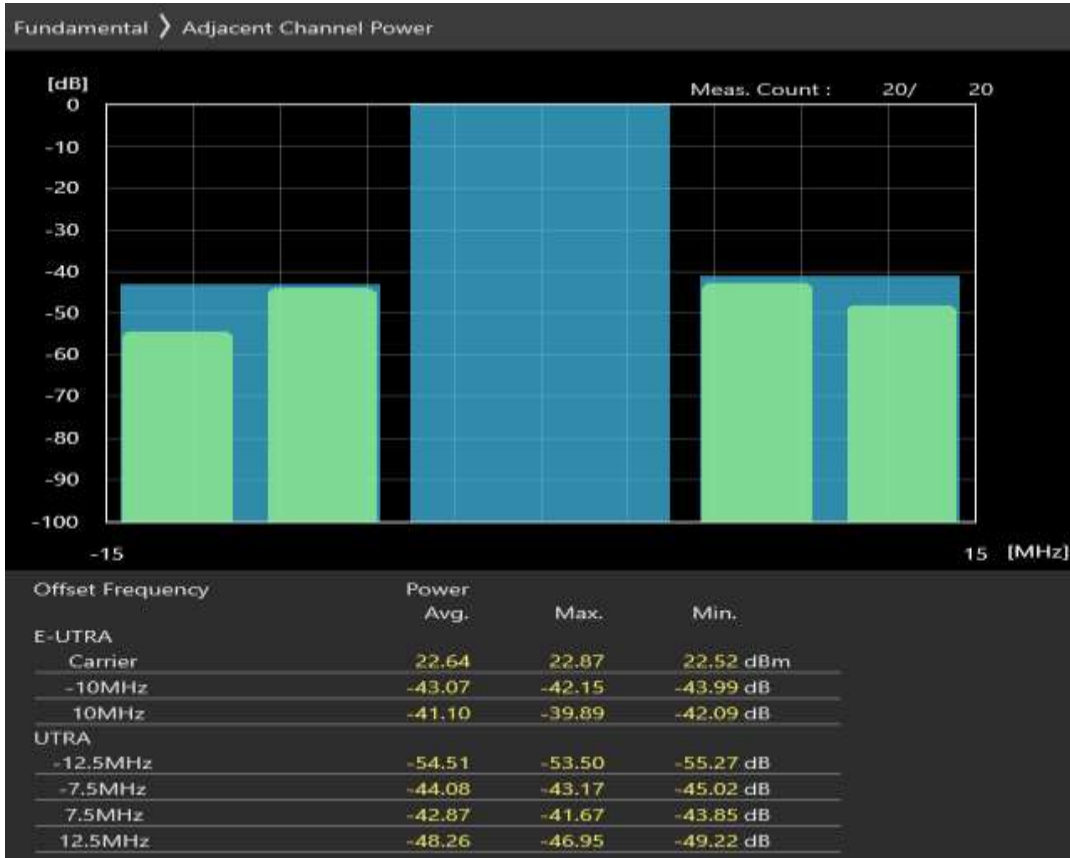

Band20 QPSK BW=10MHz Channel=24200 RB Size=50 Position=#0

Band20 16QAM BW=10MHz Channel=24200 RB Size=12 Position=#0

Band20 16QAM BW=10MHz Channel=24200 RB Size=12 Position=#Max

Band20 16QAM BW=10MHz Channel=24200 RB Size=50 Position=#0