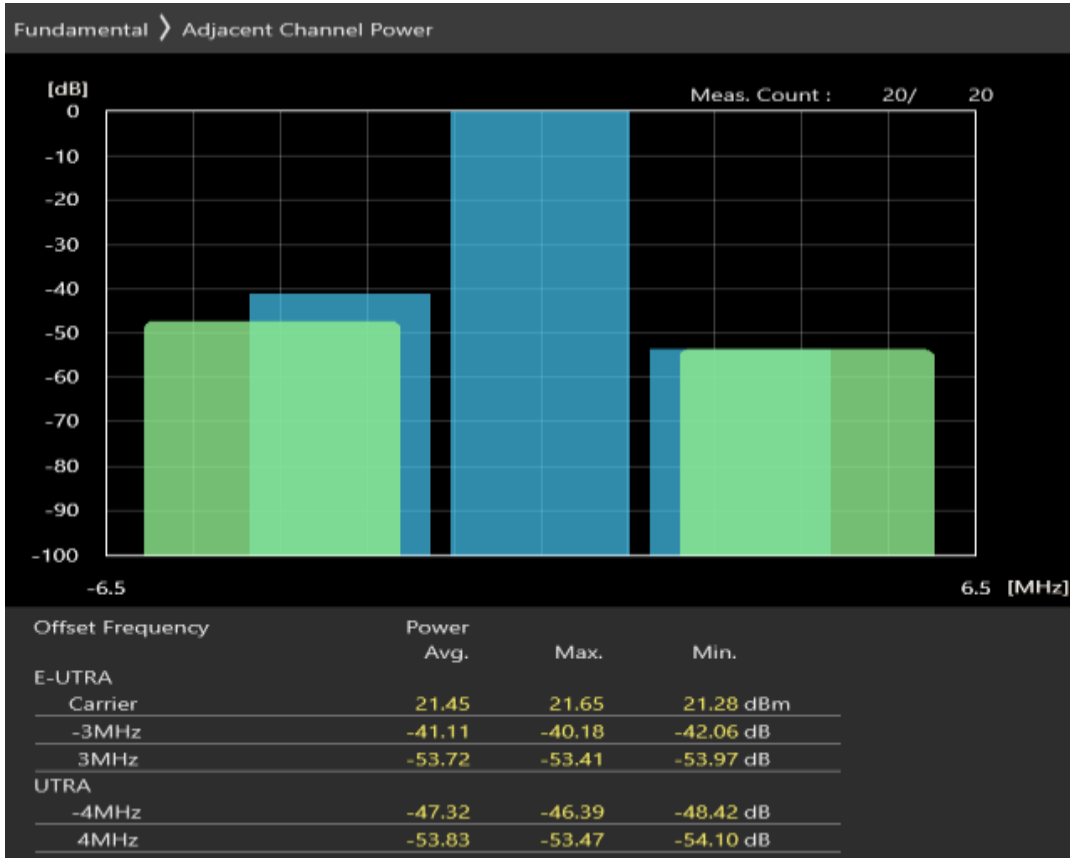

Band28 16QAM BW=3MHz Channel=27225 RB Size=4 Position=#0

Band28 16QAM BW=3MHz Channel=27225 RB Size=4 Position=#Max