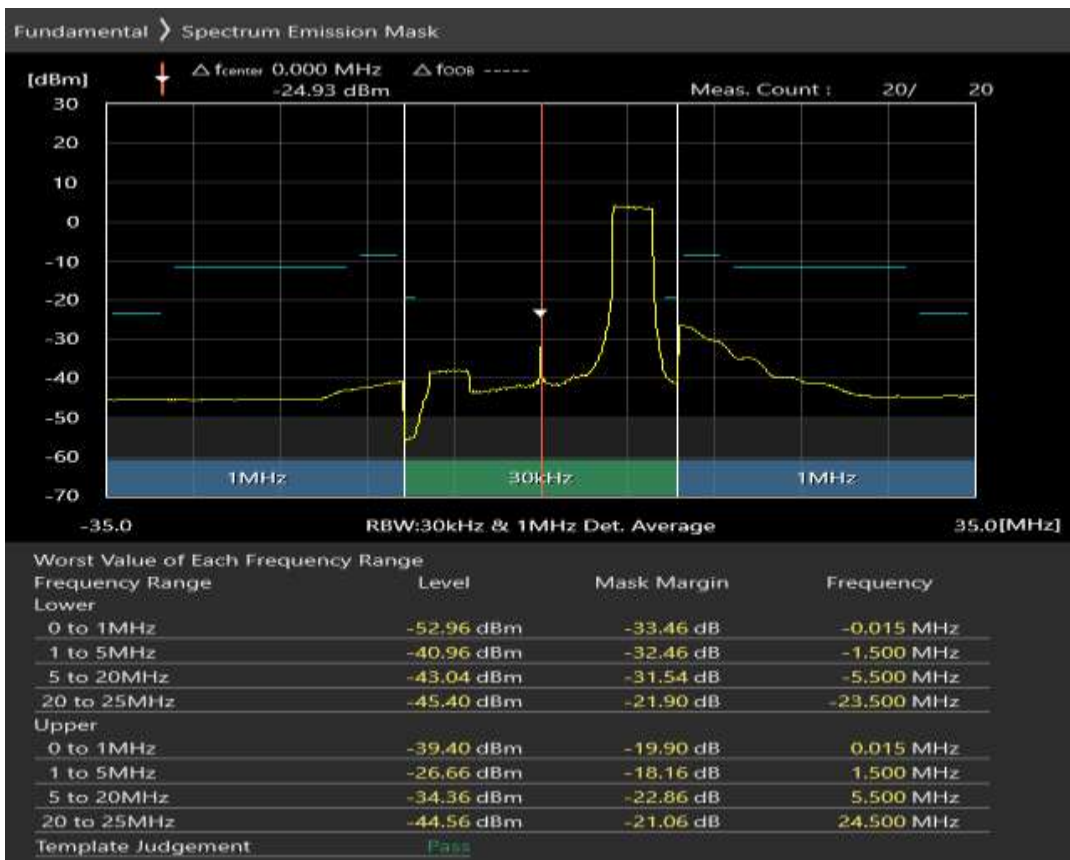

Band20 16QAM BW=10MHz Channel=24400 RB Size=12 Position=#Max

Band20 16QAM BW=10MHz Channel=24400 RB Size=50 Position=#0

Band20 QPSK BW=20MHz Channel=24250 RB Size=18 Position=#0

Band20 QPSK BW=20MHz Channel=24250 RB Size=18 Position=#Max