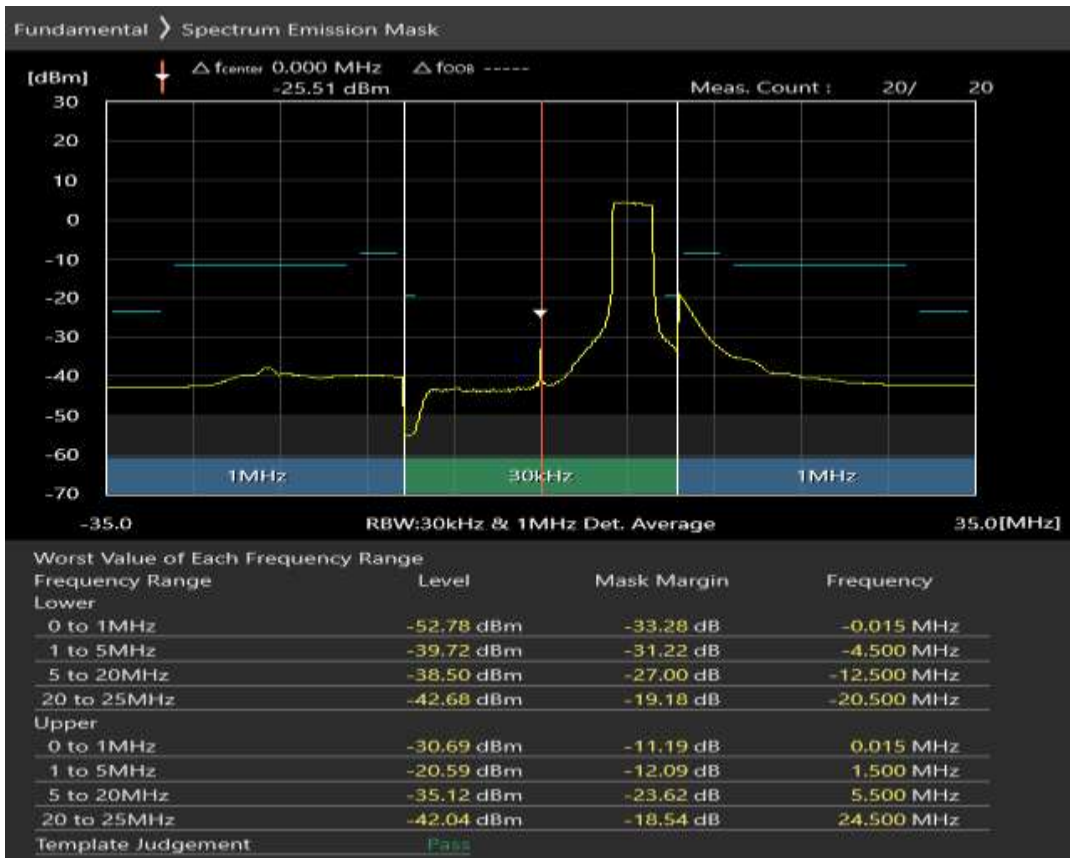

Band7 16QAM BW=20MHz Channel=20850 RB Size=18 Position=#Max

Band7 16QAM BW=20MHz Channel=20850 RB Size=100 Position=#0

Band7 QPSK BW=20MHz Channel=21100 RB Size=18 Position=#0

Band7 QPSK BW=20MHz Channel=21100 RB Size=18 Position=#Max