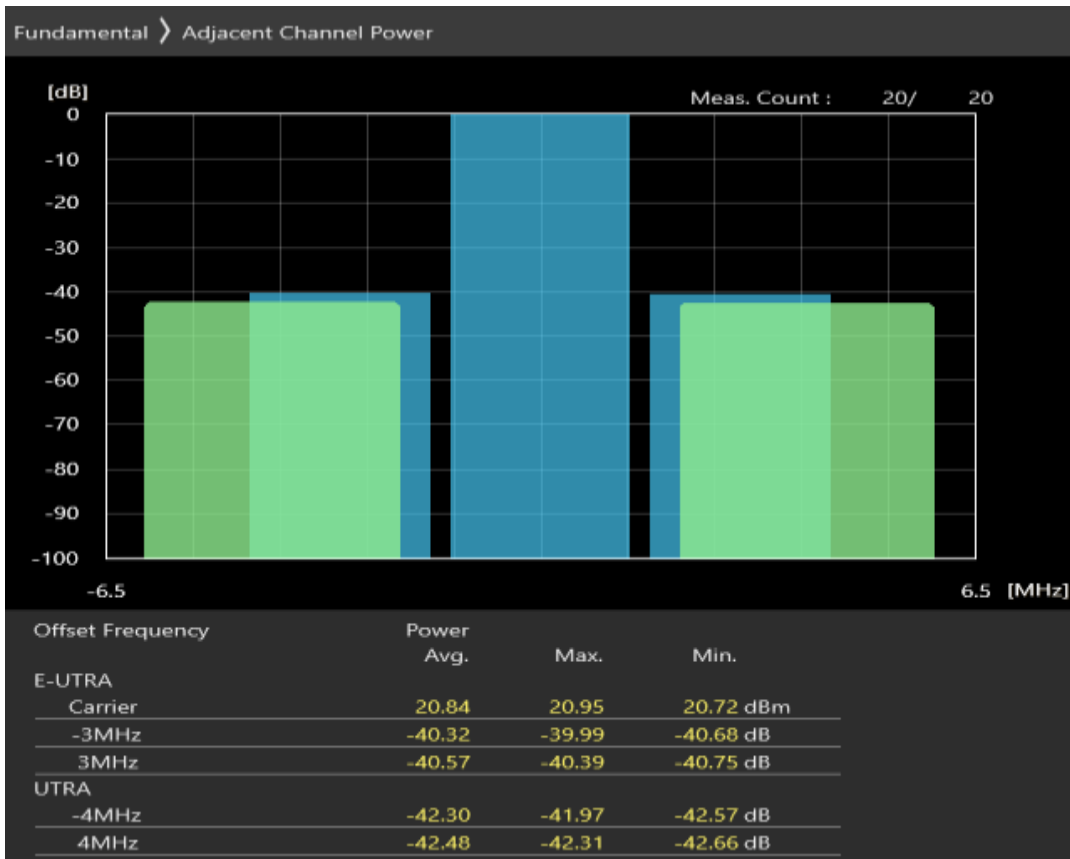

Band28 16QAM BW=3MHz Channel=27360 RB Size=15 Position=#0

Band28 QPSK BW=3MHz Channel=27495 RB Size=4 Position=#0