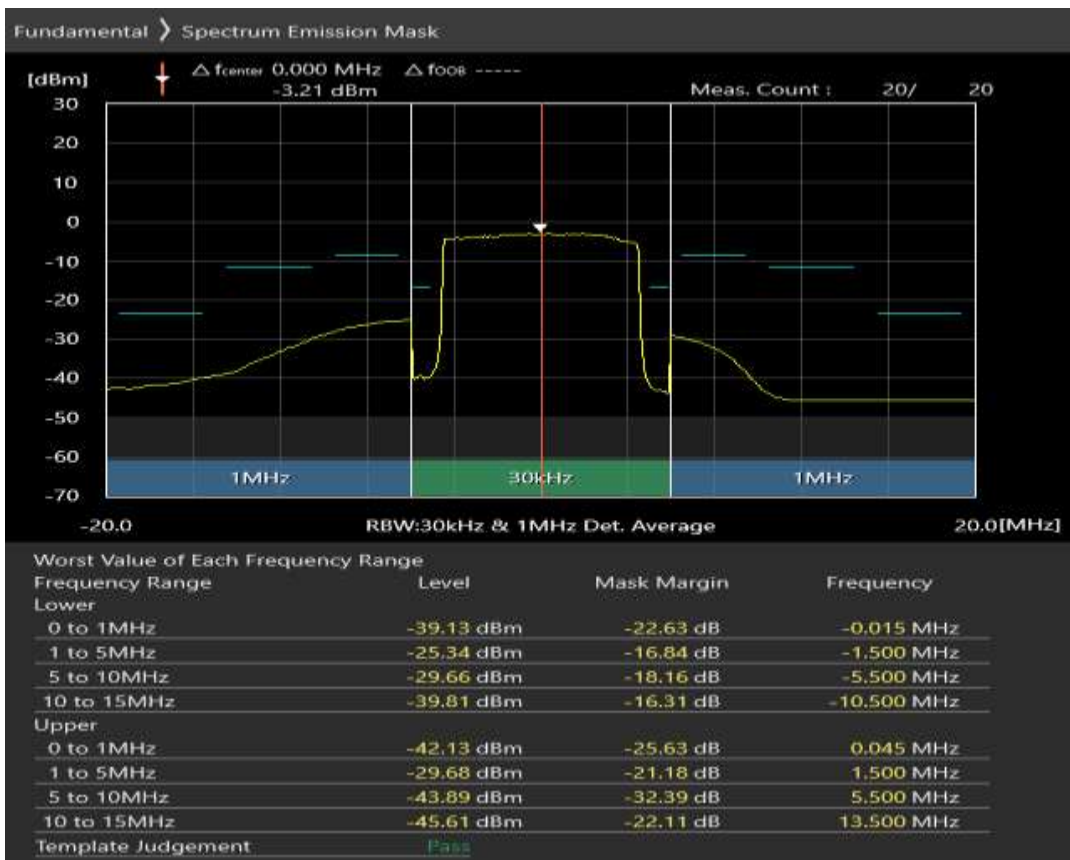

Band28 16QAM BW=10MHz Channel=27610 RB Size=50 Position=#0

Band28 QPSK BW=20MHz Channel=27310 RB Size=18 Position=#0