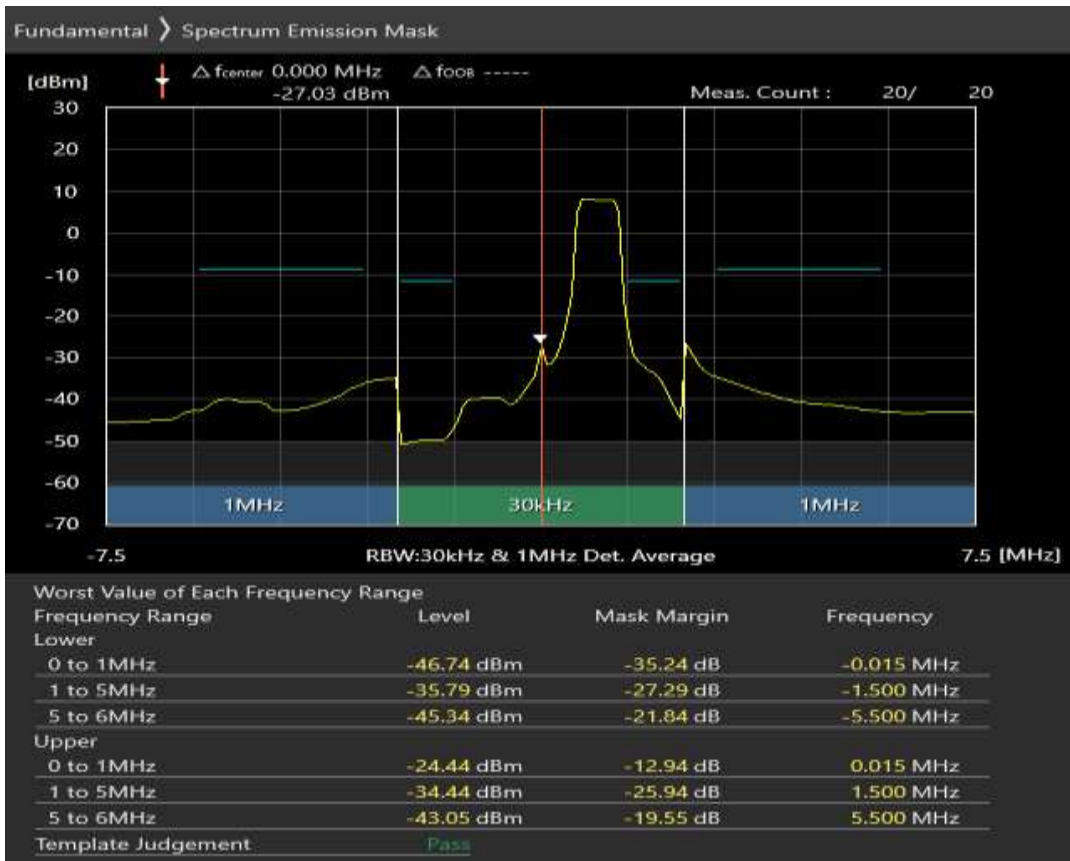

Band28 16QAM BW=3MHz Channel=27225 RB Size=4 Position=#Max

Band28 16QAM BW=3MHz Channel=27225 RB Size=15 Position=#0