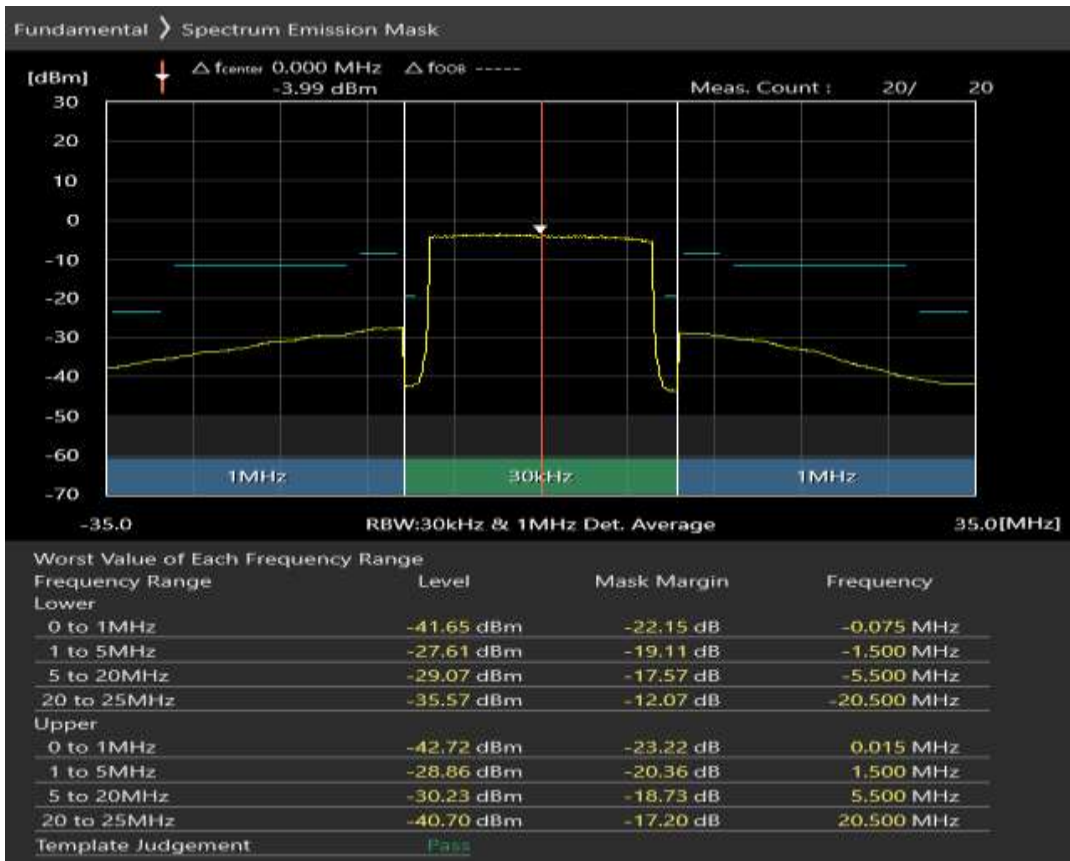

Band7 QPSK BW=20MHz Channel=21350 RB Size=100 Position=#0

Band7 16QAM BW=20MHz Channel=21350 RB Size=18 Position=#0