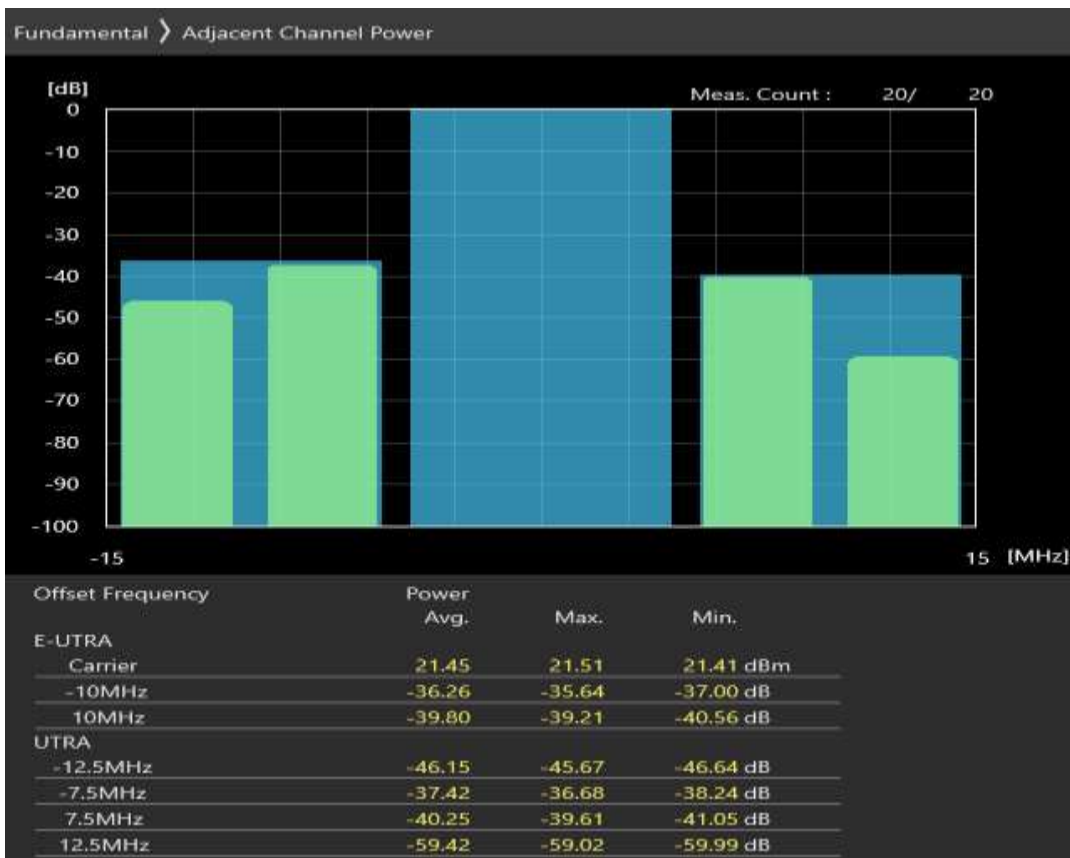

Band8 QPSK BW=10MHz Channel=21750 RB Size=50 Position=#0

Band8 QPSK BW=5MHz Channel=21475 RB Size=25 Position=#0