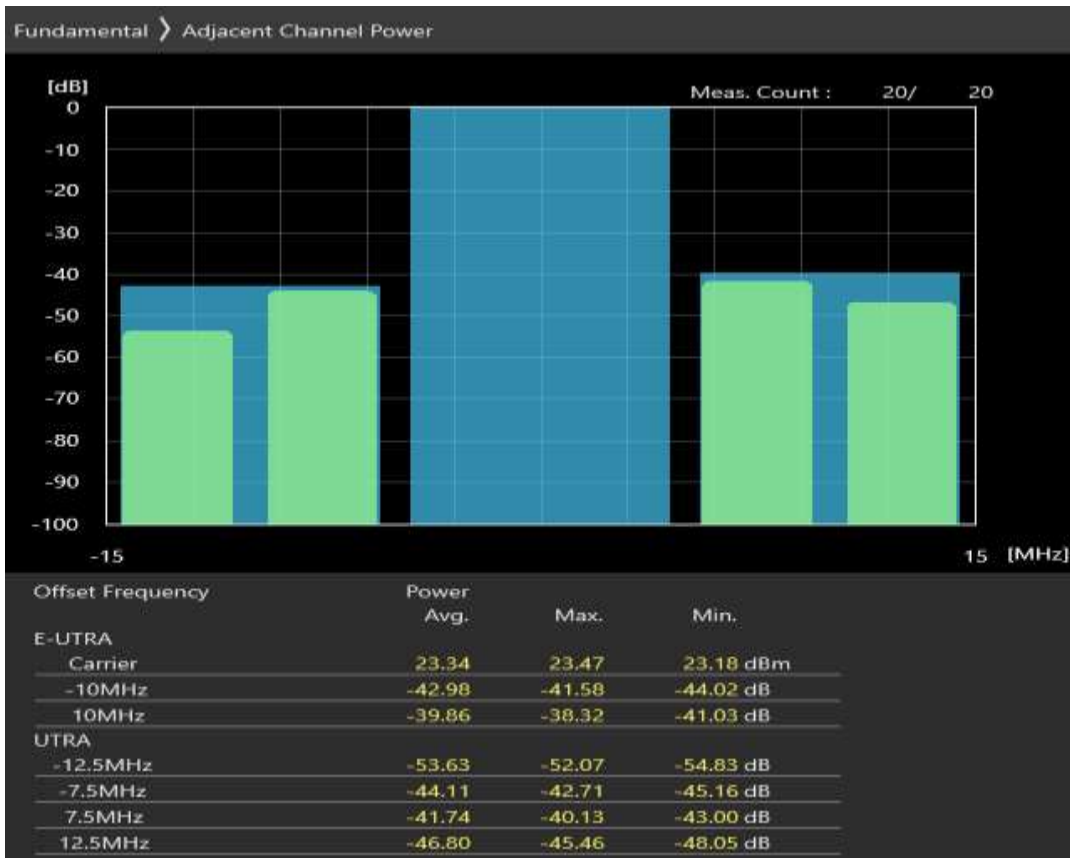

Band20 QPSK BW=10MHz Channel=24200 RB Size=50 Position=#0

Band20 16QAM BW=10MHz Channel=24200 RB Size=12 Position=#0