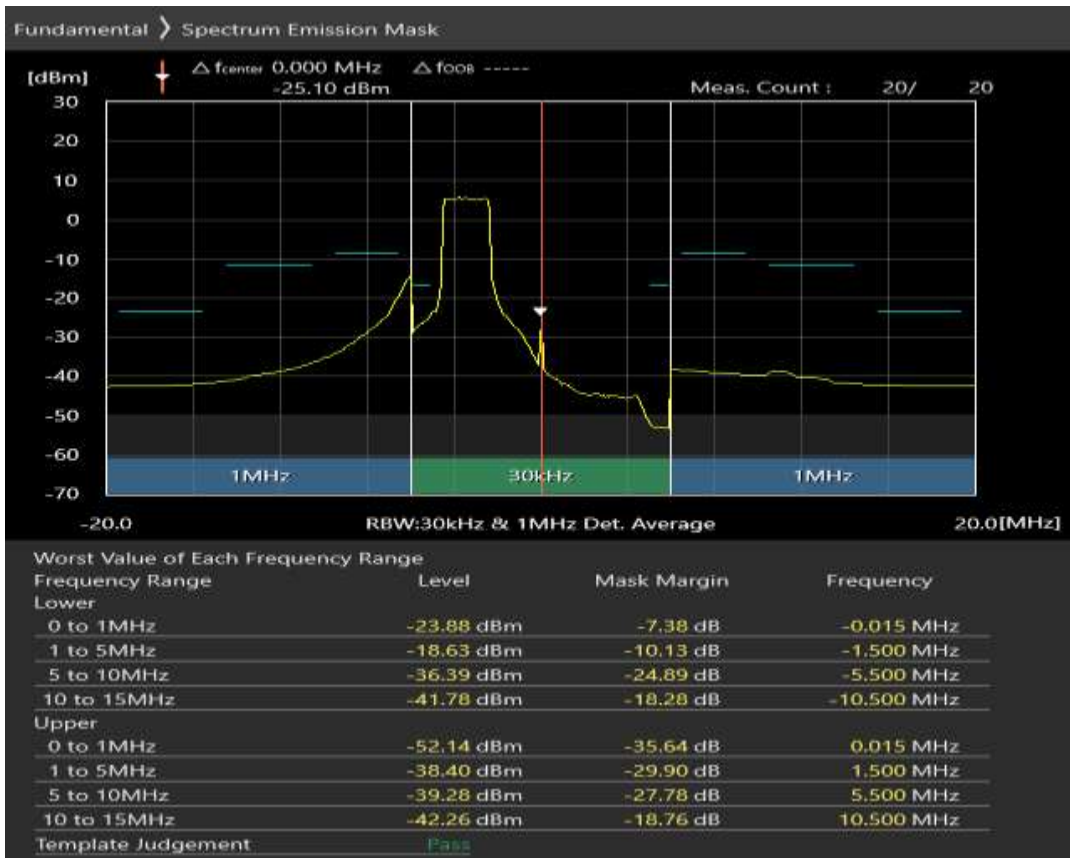

Band7 QPSK BW=10MHz Channel=21100 RB Size=12 Position=#0

Band7 QPSK BW=10MHz Channel=21100 RB Size=12 Position=#Max

Band7 QPSK BW=10MHz Channel=21100 RB Size=50 Position=#0

Band7 16QAM BW=10MHz Channel=21100 RB Size=12 Position=#0