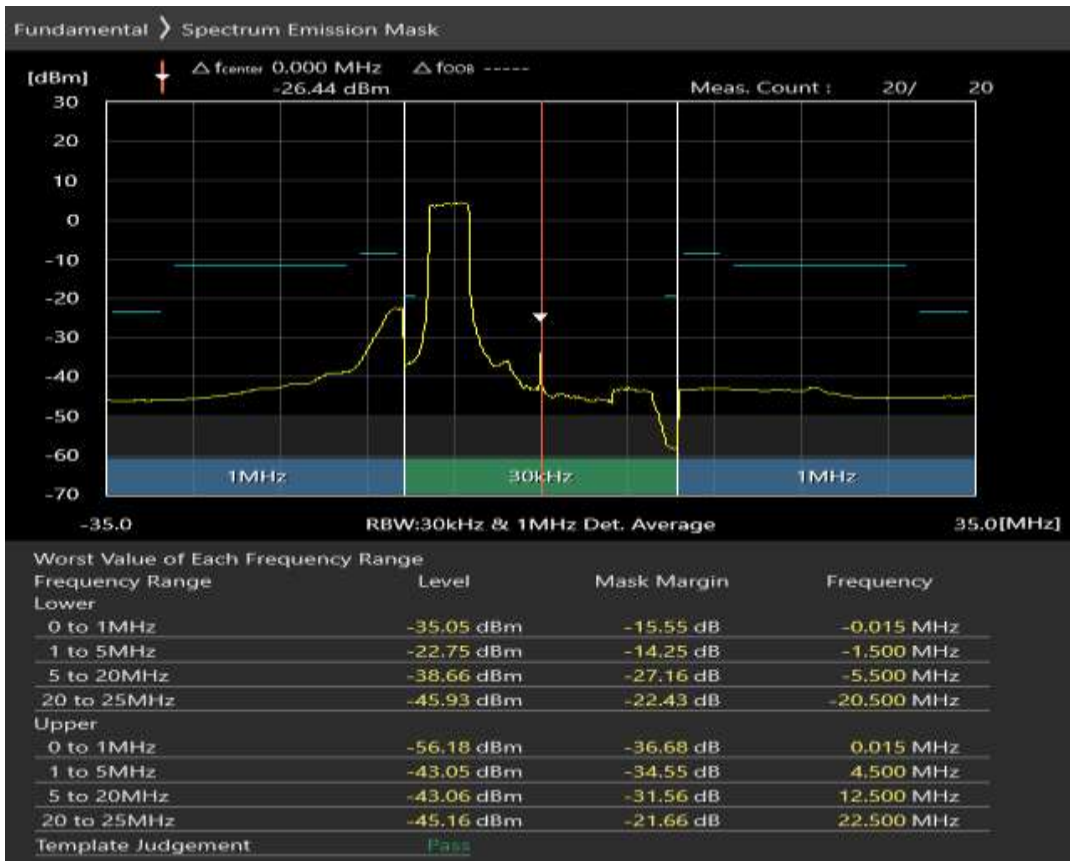

Band28 QPSK BW=20MHz Channel=27460 RB Size=18 Position=#0

Band28 QPSK BW=20MHz Channel=27460 RB Size=18 Position=#Max