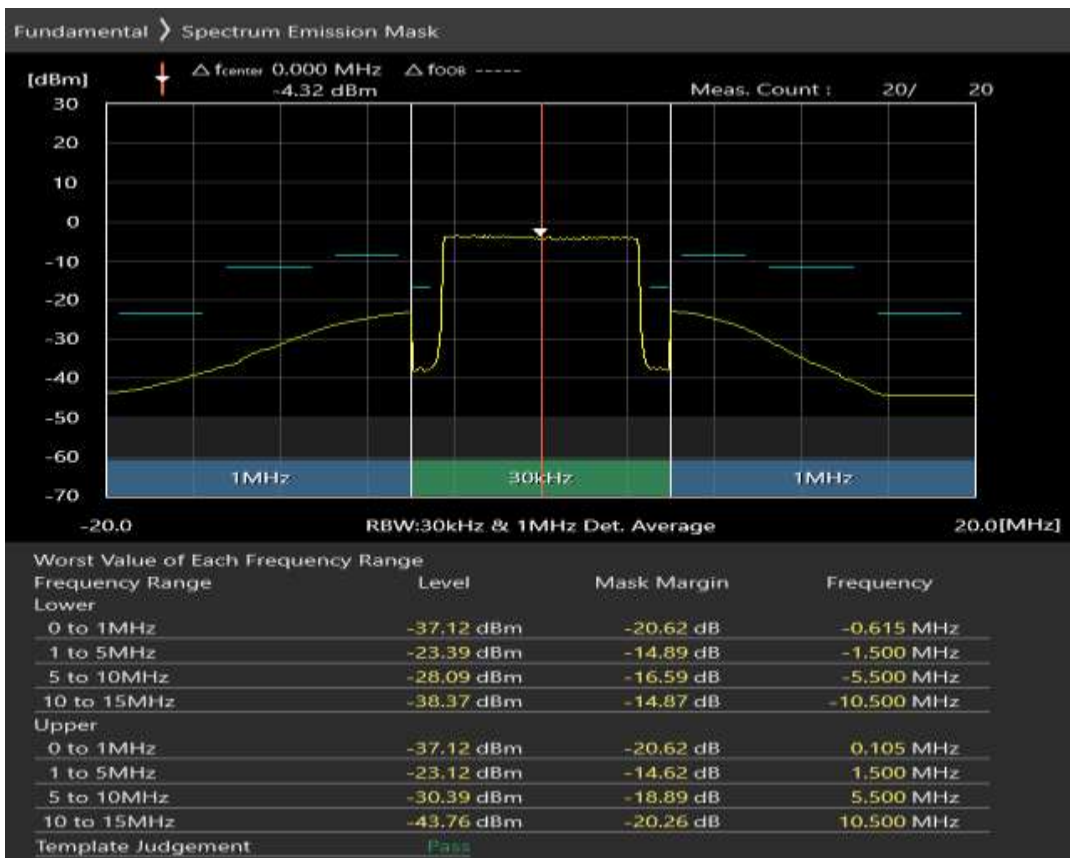

Band3 16QAM BW=10MHz Channel=19900 RB Size=50 Position=#0

Band3 QPSK BW=20MHz Channel=19300 RB Size=18 Position=#0