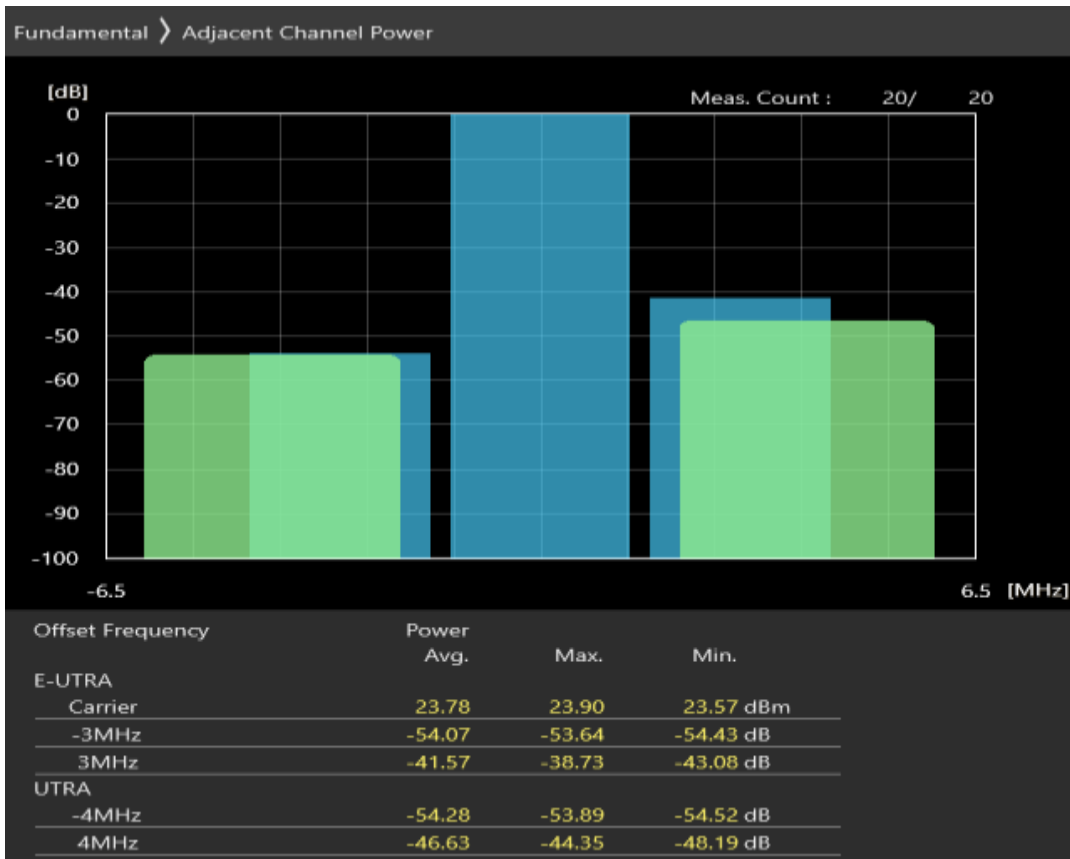

Band28 QPSK BW=3MHz Channel=27360 RB Size=4 Position=#Max

Band28 QPSK BW=3MHz Channel=27360 RB Size=15 Position=#0