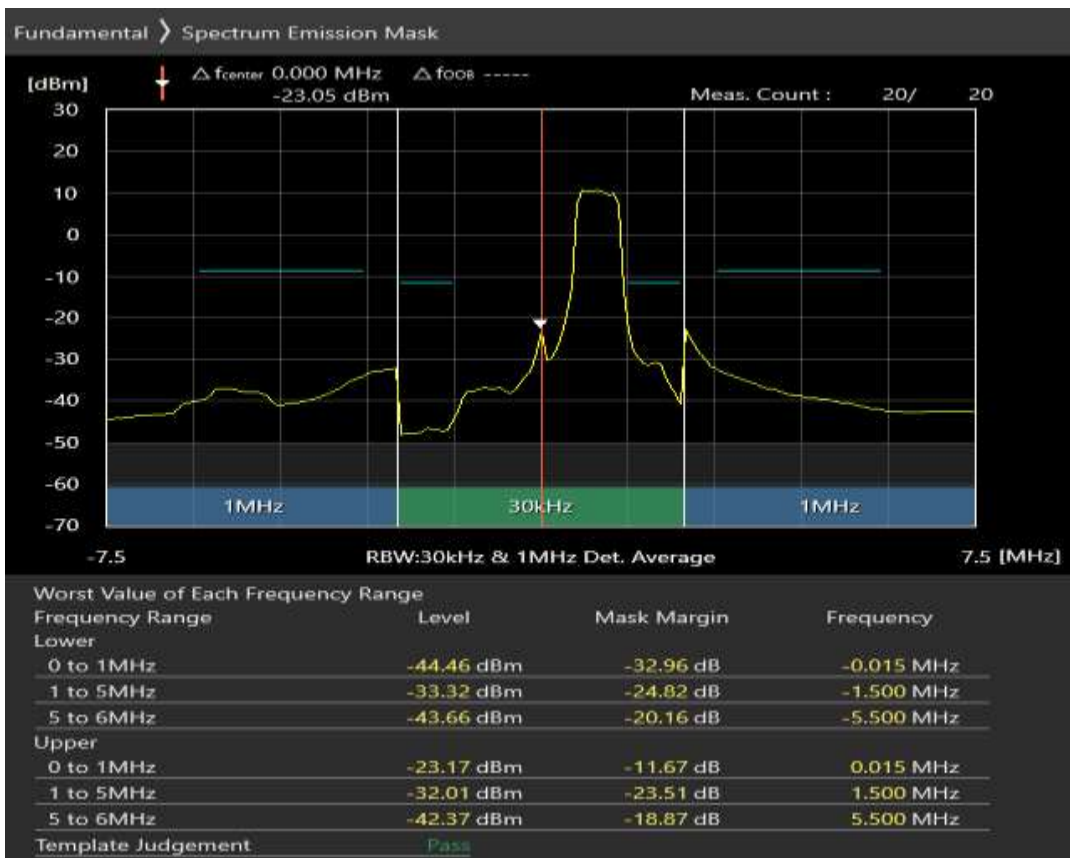

Band28 16QAM BW=3MHz Channel=27225 RB Size=4 Position=#Max

Band28 16QAM BW=3MHz Channel=27225 RB Size=15 Position=#0

Band28 QPSK BW=3MHz Channel=27360 RB Size=4 Position=#0

Band28 QPSK BW=3MHz Channel=27360 RB Size=4 Position=#Max