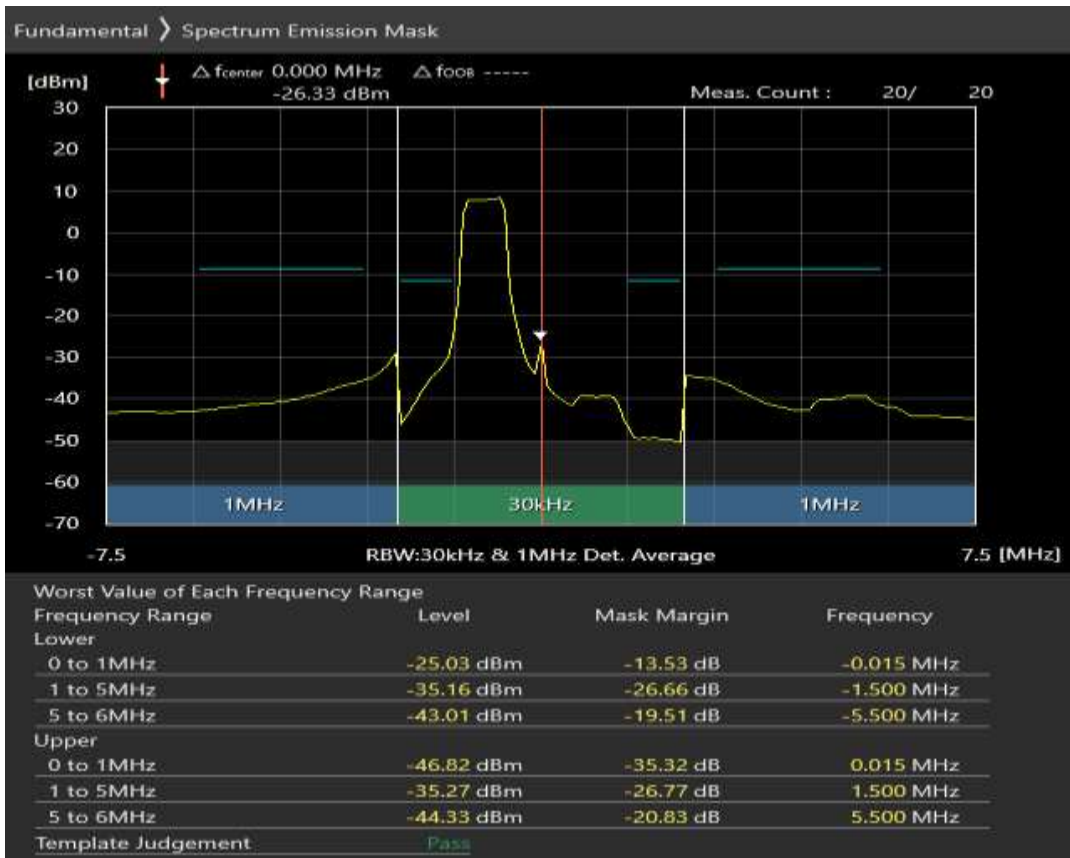

Band28 16QAM BW=3MHz Channel=27360 RB Size=4 Position=#0

Band28 16QAM BW=3MHz Channel=27360 RB Size=4 Position=#Max