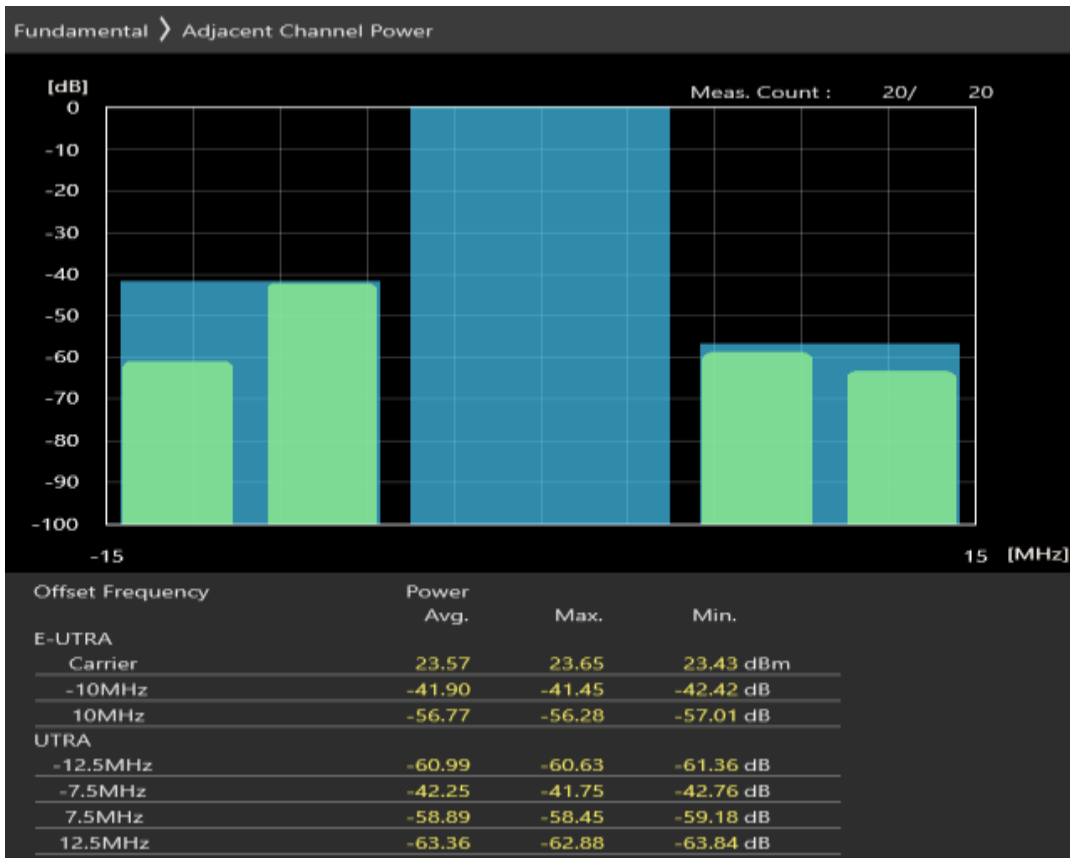

Band3 QPSK BW=10MHz Channel=19900 RB Size=12 Position=#0

Band3 QPSK BW=10MHz Channel=19900 RB Size=12 Position=#Max