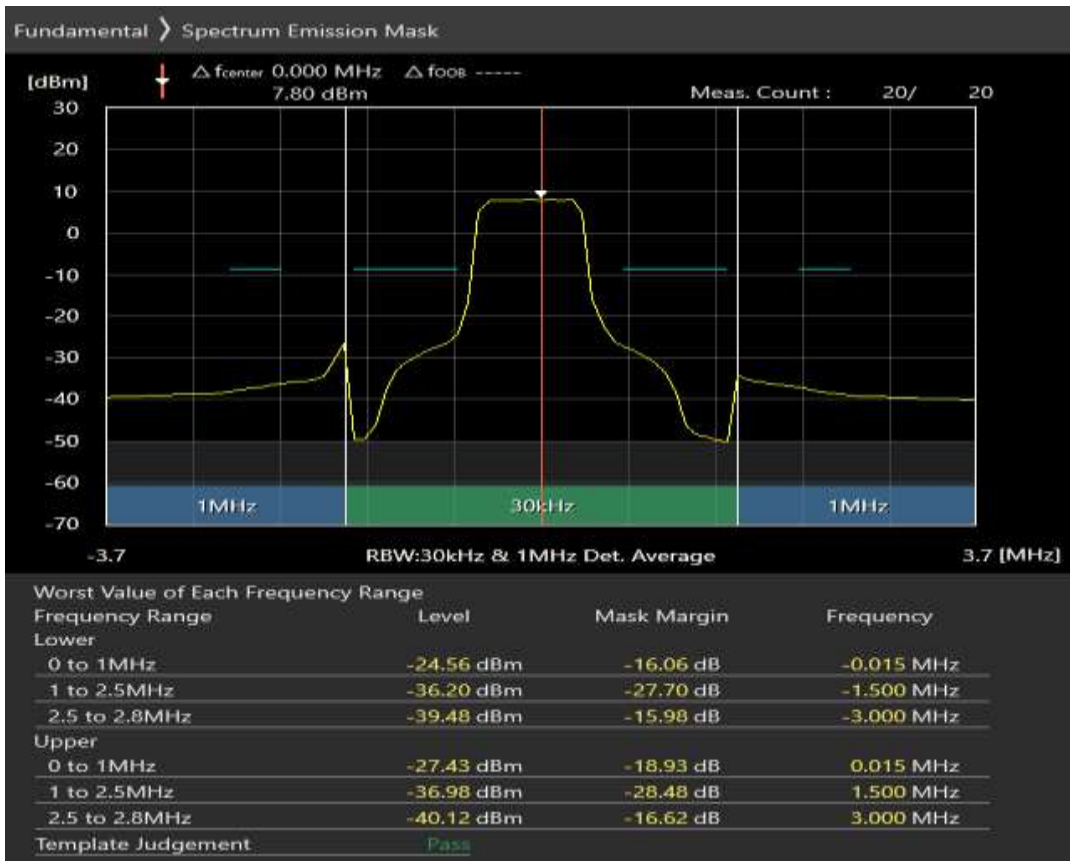

Band8 QPSK BW=1.4MHz Channel=21625 RB Size=5 Position=#0

Band8 QPSK BW=1.4MHz Channel=21625 RB Size=5 Position=#Max