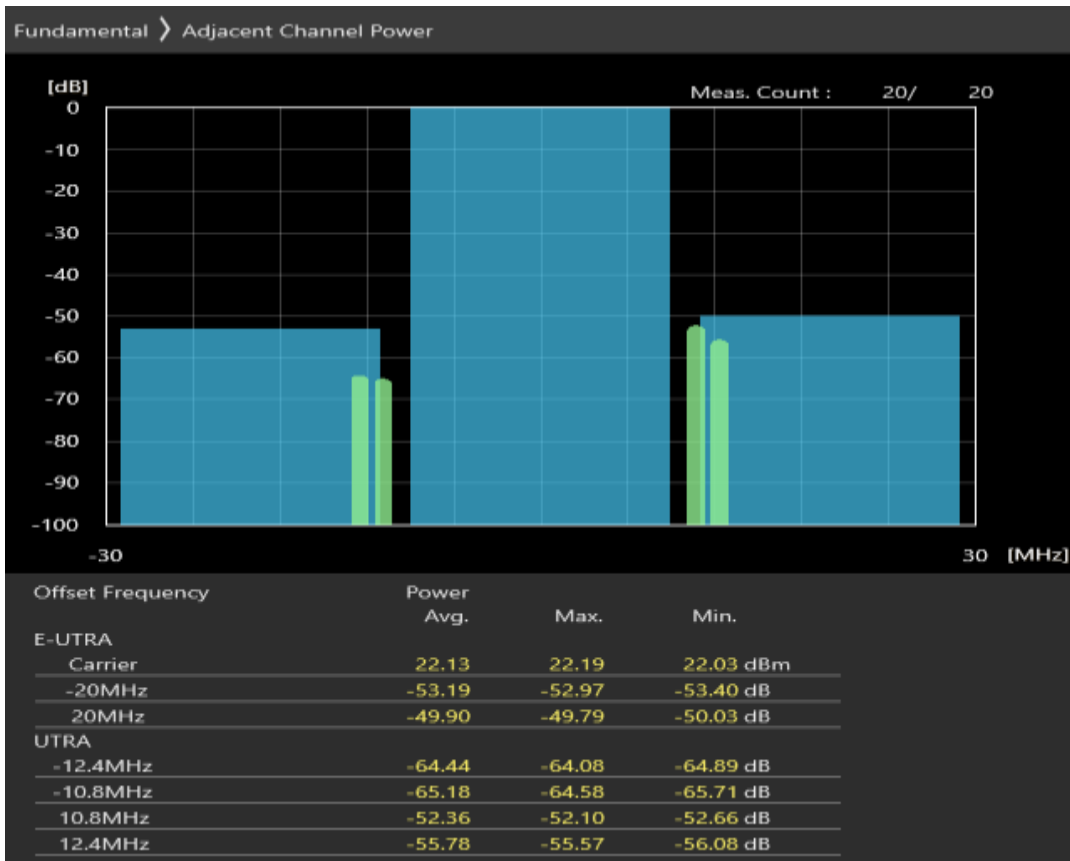

Band40 16QAM BW=20MHz Channel=39150 RB Size=18 Position=#Max

Band40 16QAM BW=20MHz Channel=39150 RB Size=100 Position=#0

Band40 QPSK BW=20MHz Channel=39550 RB Size=18 Position=#0

Band40 QPSK BW=20MHz Channel=39550 RB Size=18 Position=#Max