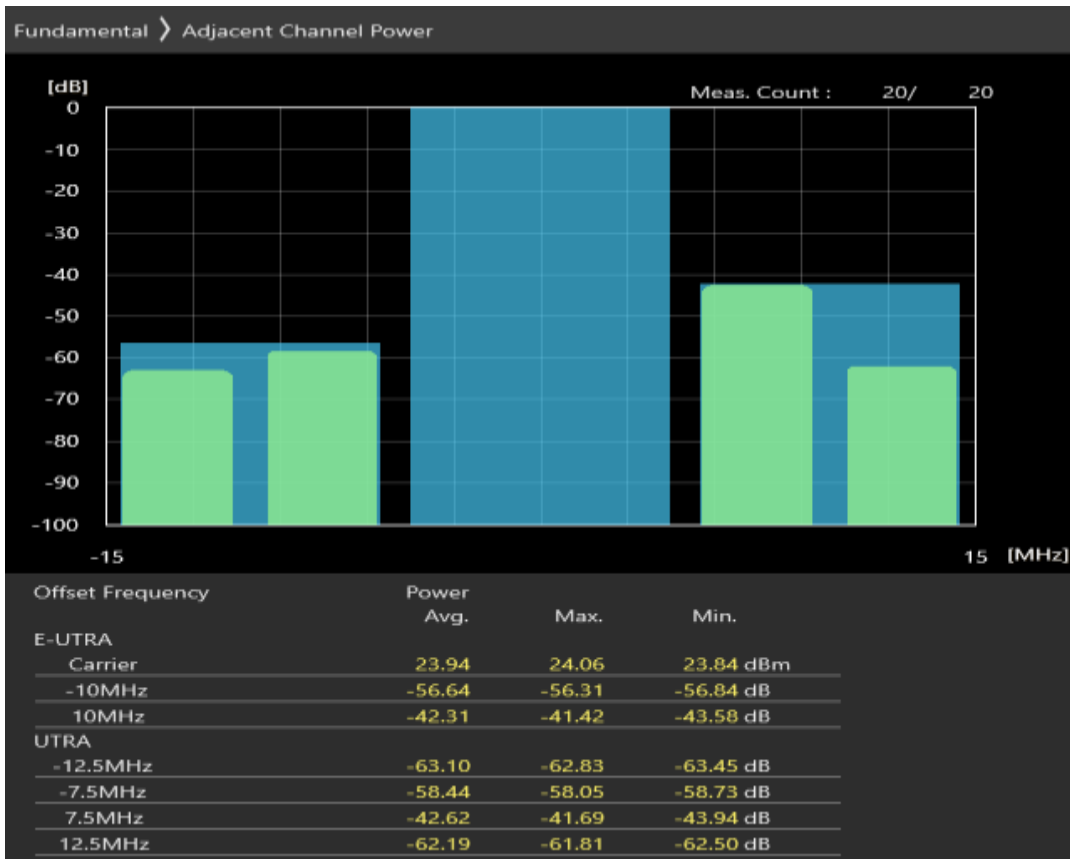

Band28 QPSK BW=10MHz Channel=27410 RB Size=12 Position=#Max

Band28 QPSK BW=10MHz Channel=27410 RB Size=50 Position=#0