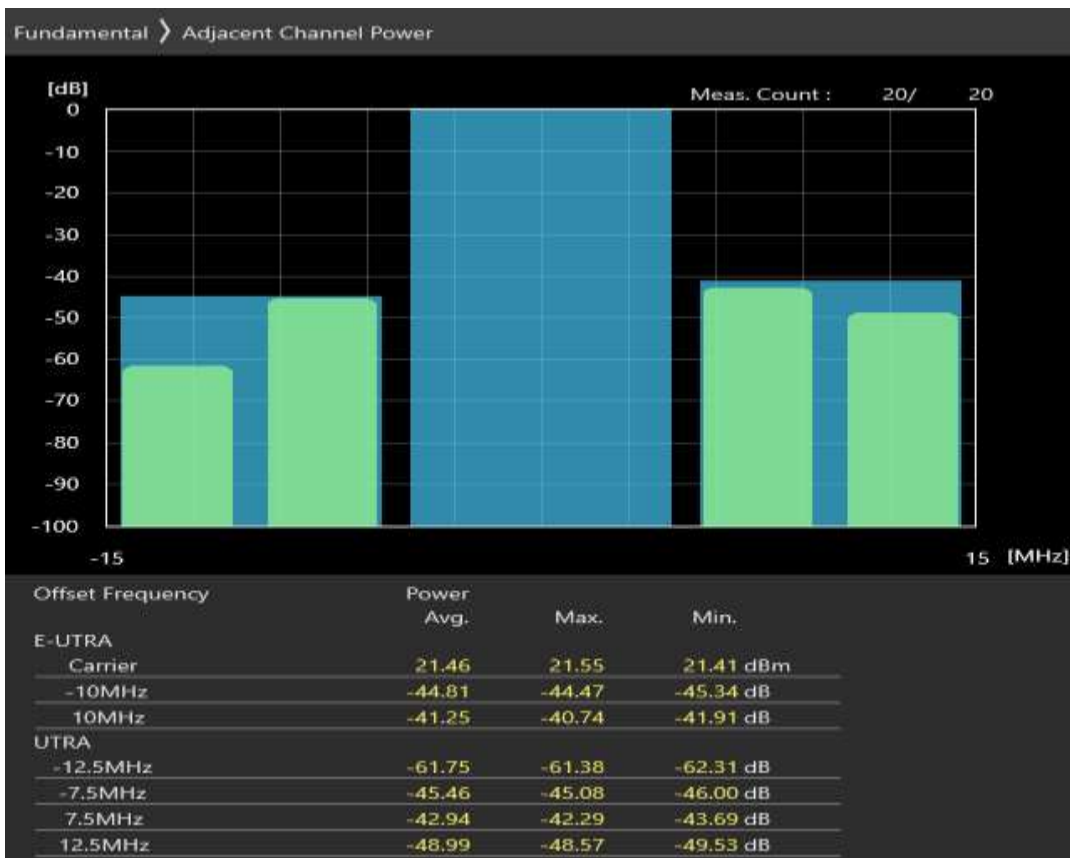

Band8 QPSK BW=10MHz Channel=21500 RB Size=50 Position=#0

Band8 QPSK BW=10MHz Channel=21625 RB Size=12 Position=#0