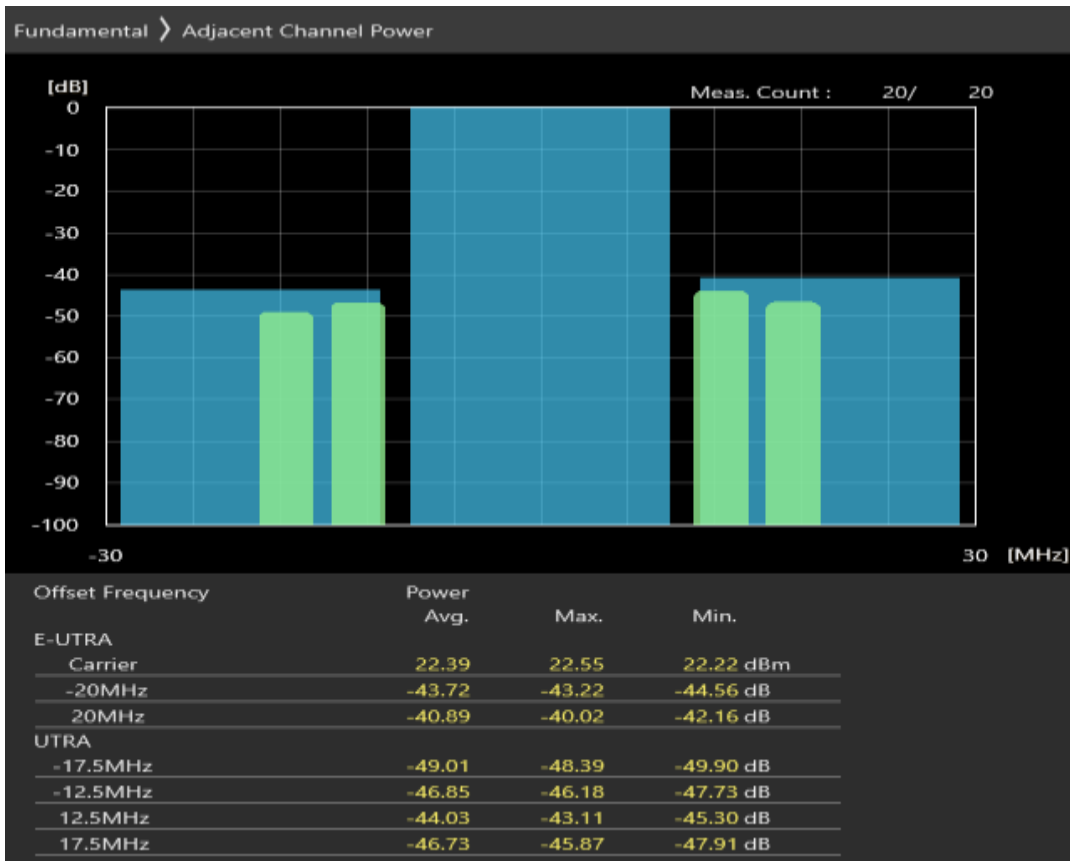

Band1 QPSK BW=20MHz Channel=18100 RB Size=100 Position=#0

Band1 16QAM BW=20MHz Channel=18100 RB Size=18 Position=#0

Band1 16QAM BW=20MHz Channel=18100 RB Size=18 Position=#Max

Band1 16QAM BW=20MHz Channel=18100 RB Size=100 Position=#0