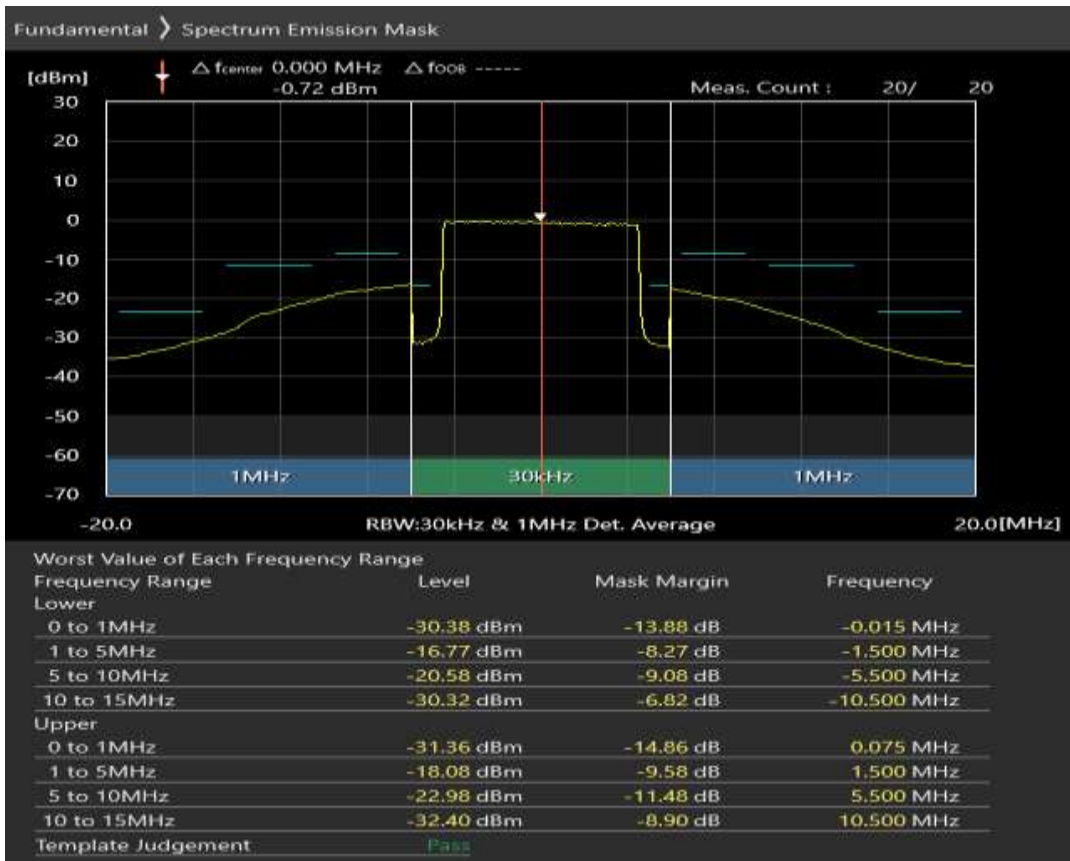

Band7 QPSK BW=10MHz Channel=21100 RB Size=50 Position=#0

Band7 16QAM BW=10MHz Channel=21100 RB Size=12 Position=#0