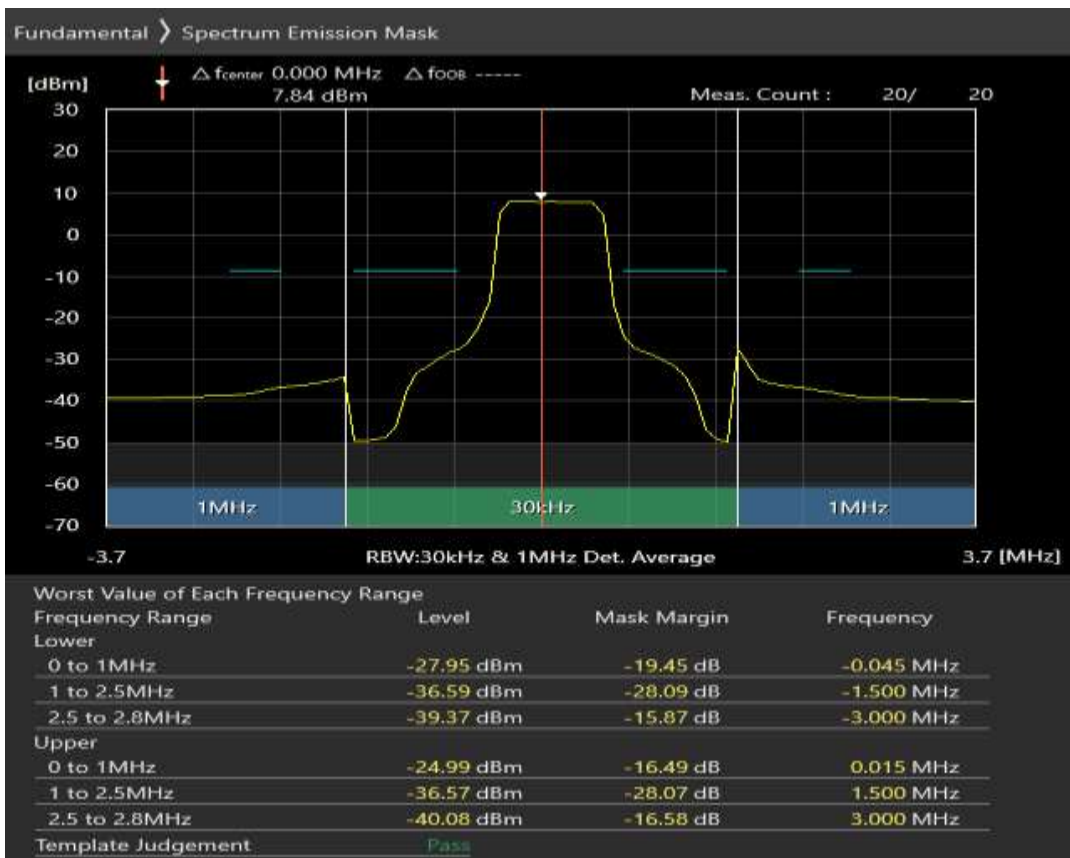

Band8 QPSK BW=1.4MHz Channel=21625 RB Size=5 Position=#Max

Band8 QPSK BW=1.4MHz Channel=21625 RB Size=6 Position=#0