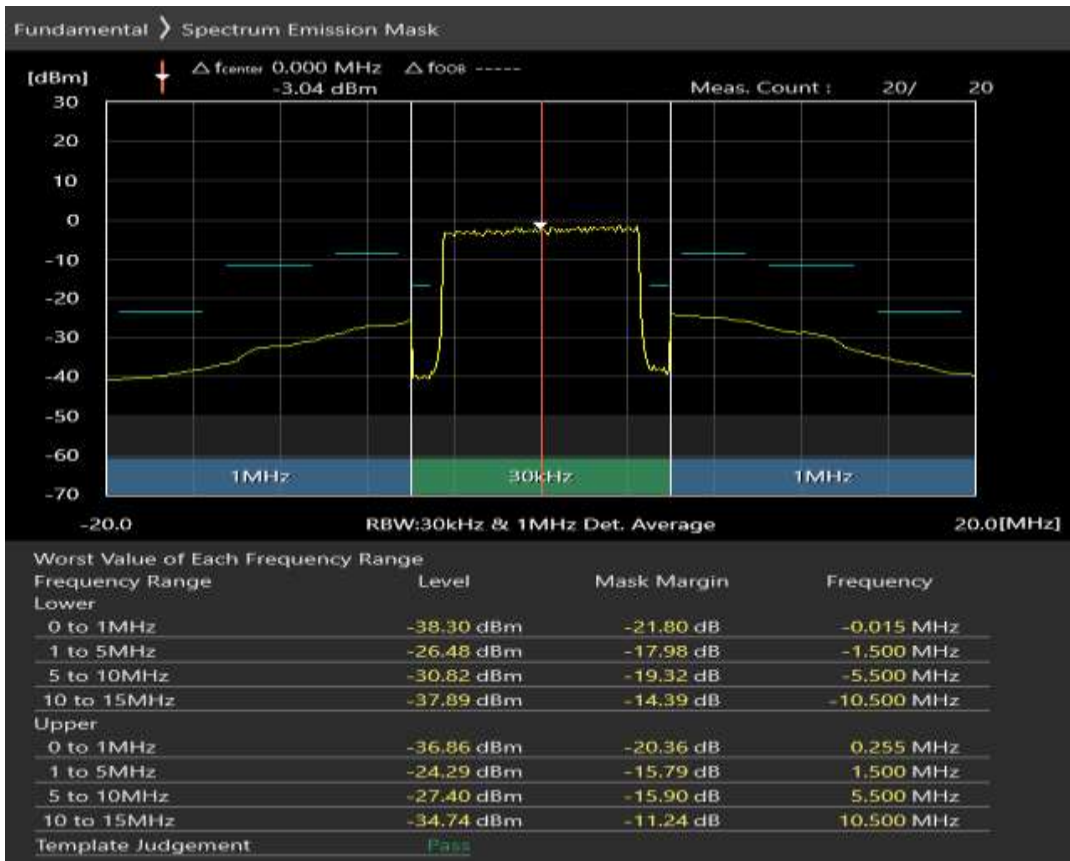

Band40 QPSK BW=10MHz Channel=39150 RB Size=50 Position=#0

Band40 16QAM BW=10MHz Channel=39150 RB Size=12 Position=#0