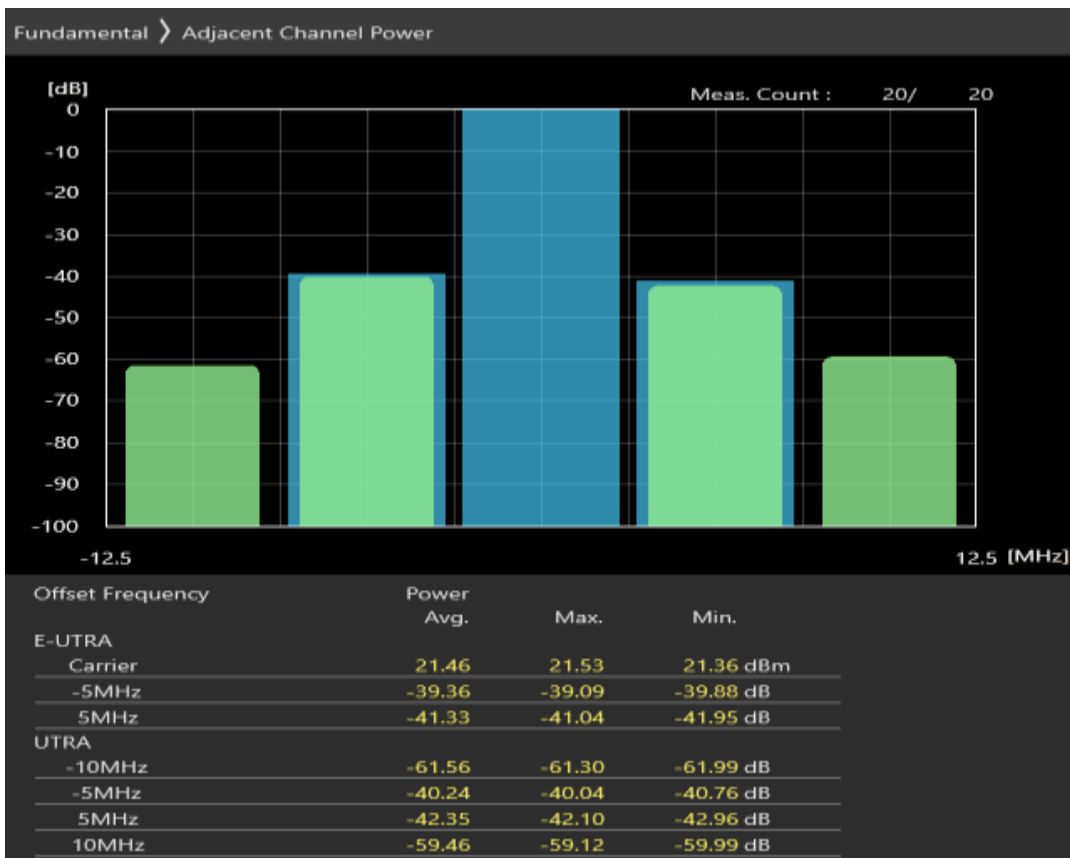

Band8 QPSK BW=5MHz Channel=21625 RB Size=25 Position=#0

Band8 QPSK BW=5MHz Channel=21625 RB Size=8 Position=#0