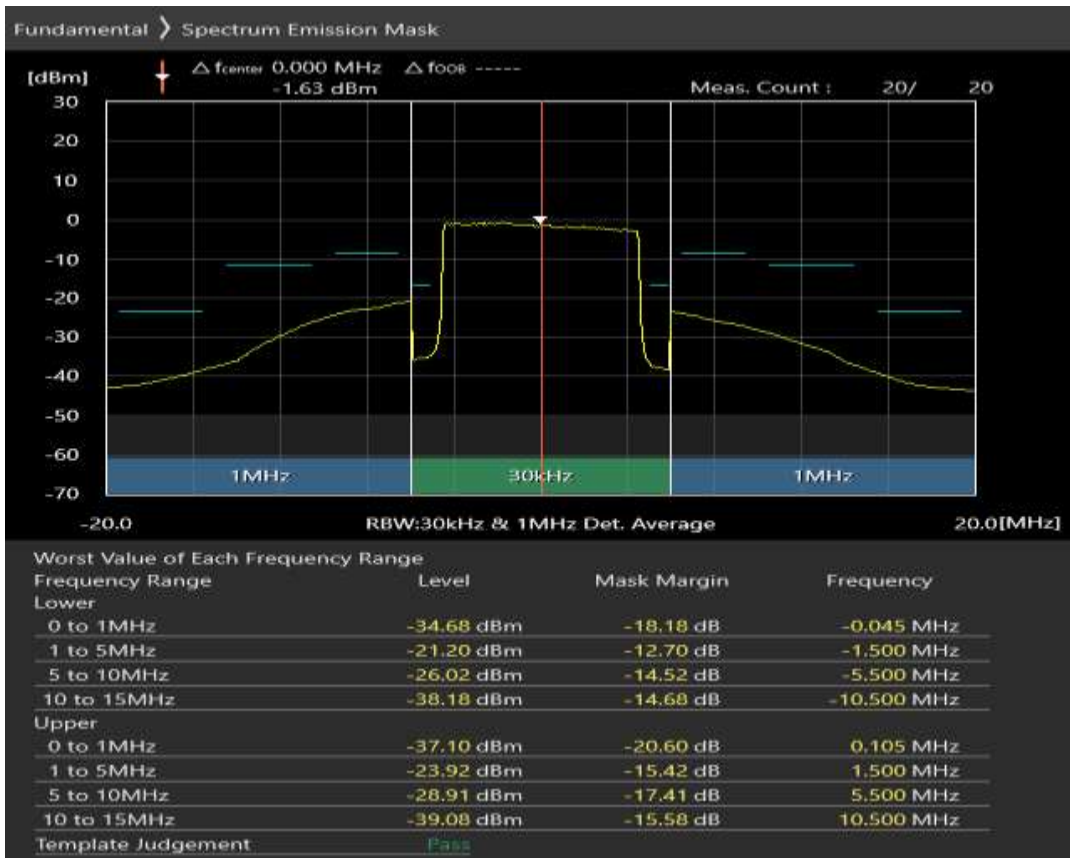

Band1 QPSK BW=10MHz Channel=18550 RB Size=50 Position=#0

Band1 16QAM BW=10MHz Channel=18550 RB Size=12 Position=#0

Band1 16QAM BW=10MHz Channel=18550 RB Size=12 Position=#Max

Band1 16QAM BW=10MHz Channel=18550 RB Size=50 Position=#0