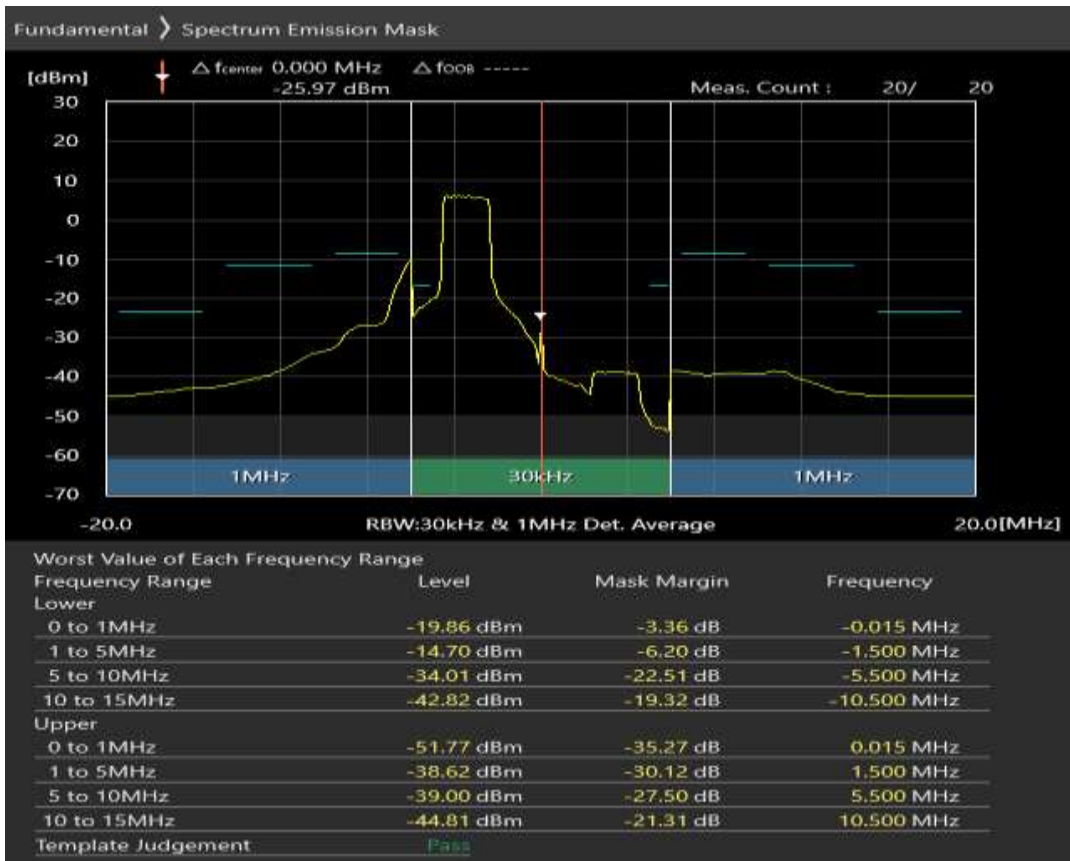

Band20 QPSK BW=10MHz Channel=24300 RB Size=12 Position=#0

Band20 QPSK BW=10MHz Channel=24300 RB Size=12 Position=#Max