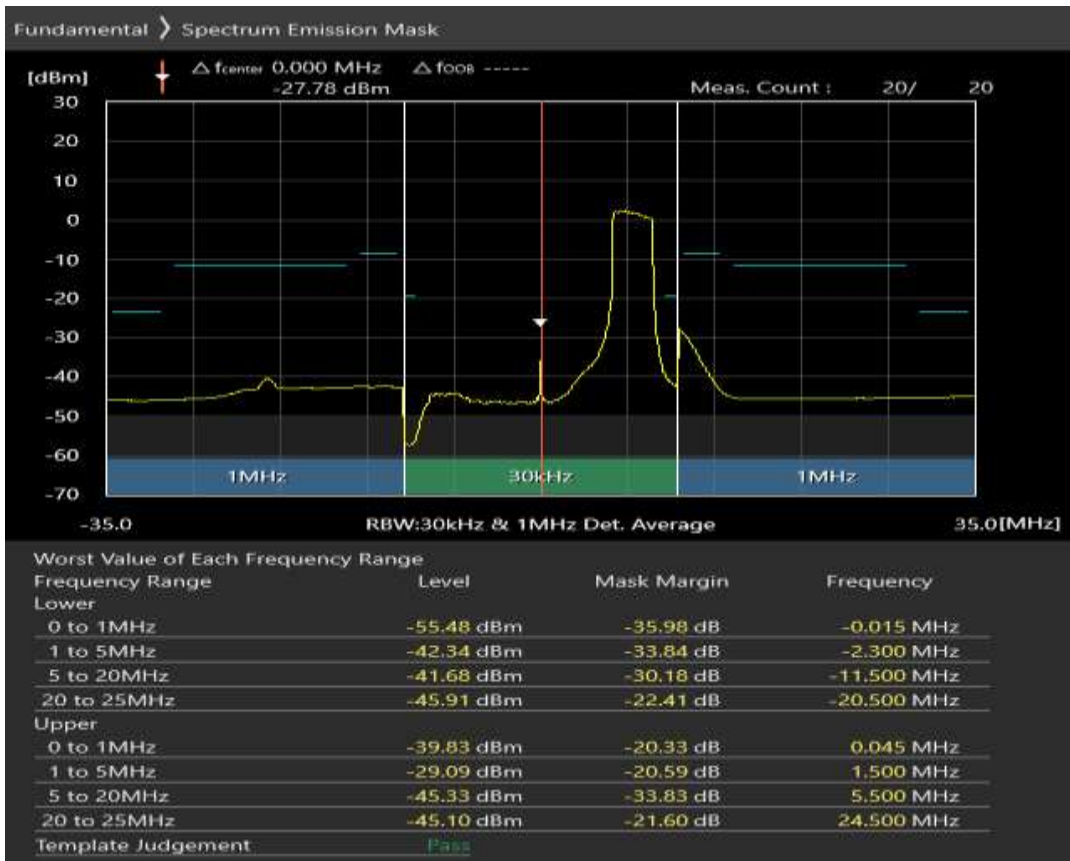

Band28 16QAM BW=20MHz Channel=27560 RB Size=18 Position=#Max

Band28 16QAM BW=20MHz Channel=27560 RB Size=100 Position=#0