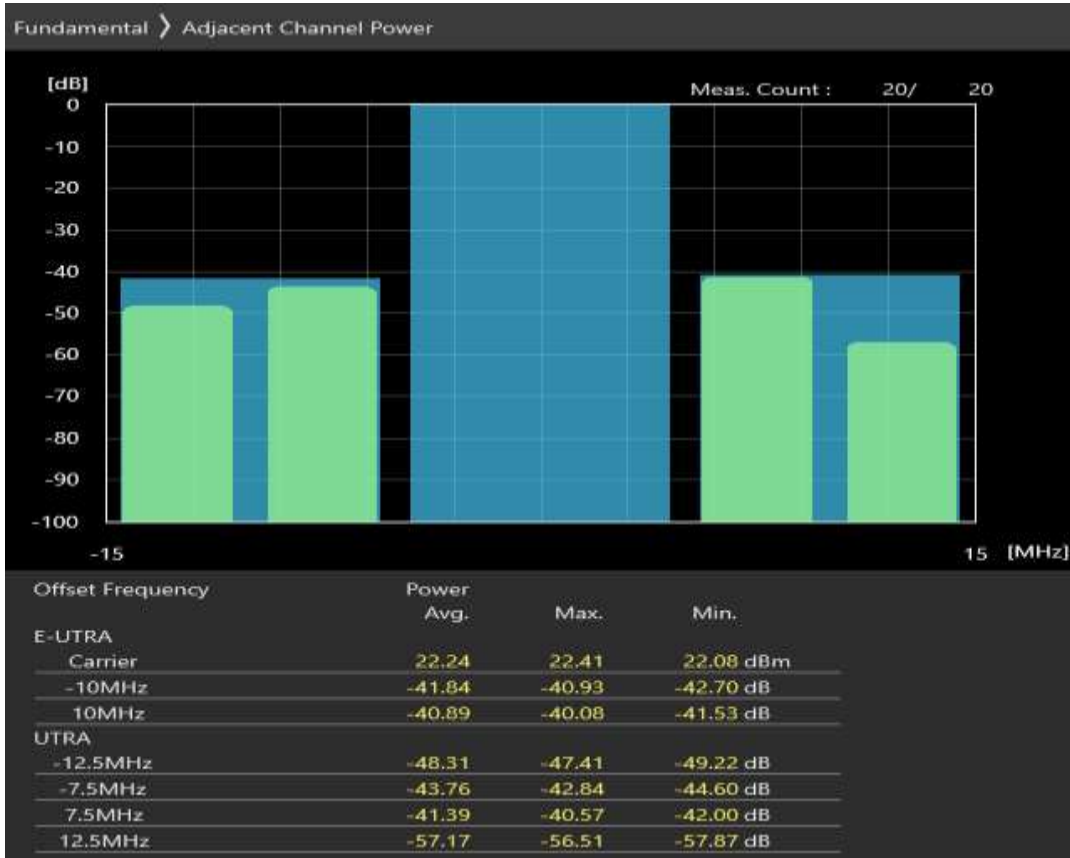

Band20 QPSK BW=10MHz Channel=24400 RB Size=50 Position=#0

Band20 16QAM BW=10MHz Channel=24400 RB Size=12 Position=#0

Band20 16QAM BW=10MHz Channel=24400 RB Size=12 Position=#Max

Band20 16QAM BW=10MHz Channel=24400 RB Size=50 Position=#0