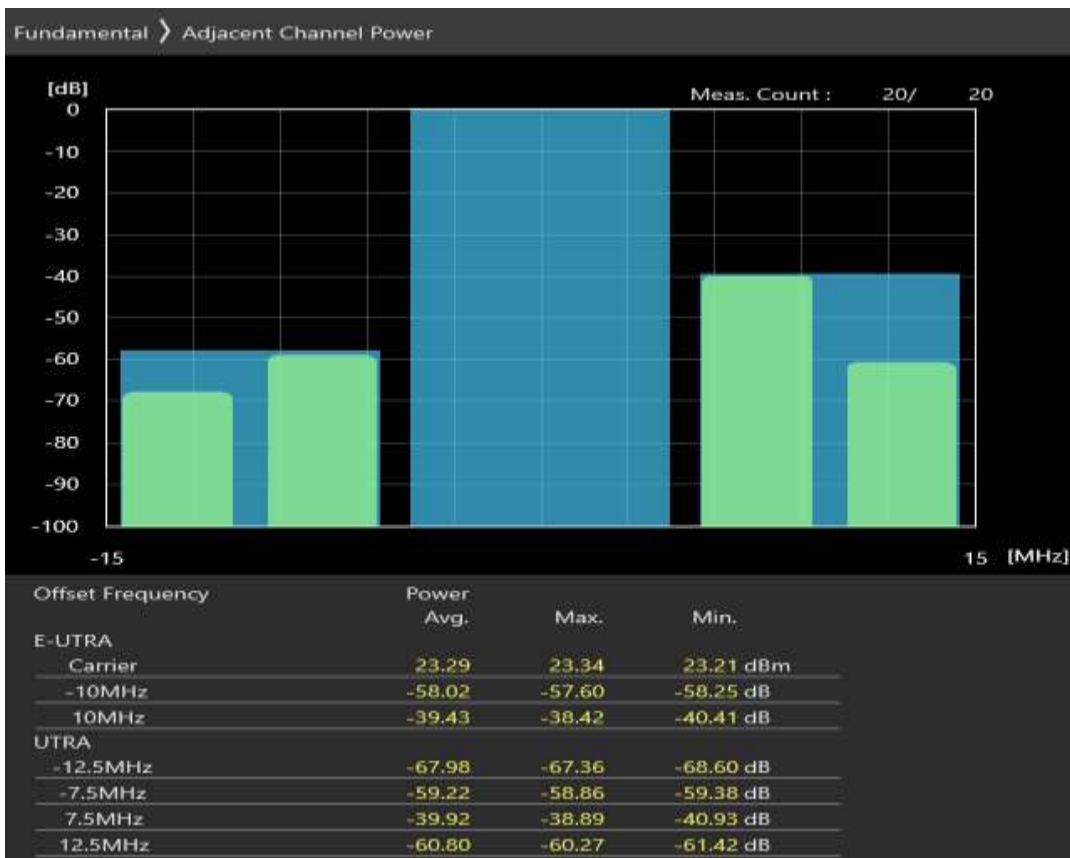

Band20 16QAM BW=10MHz Channel=24200 RB Size=12 Position=#Max

Band20 16QAM BW=10MHz Channel=24200 RB Size=50 Position=#0