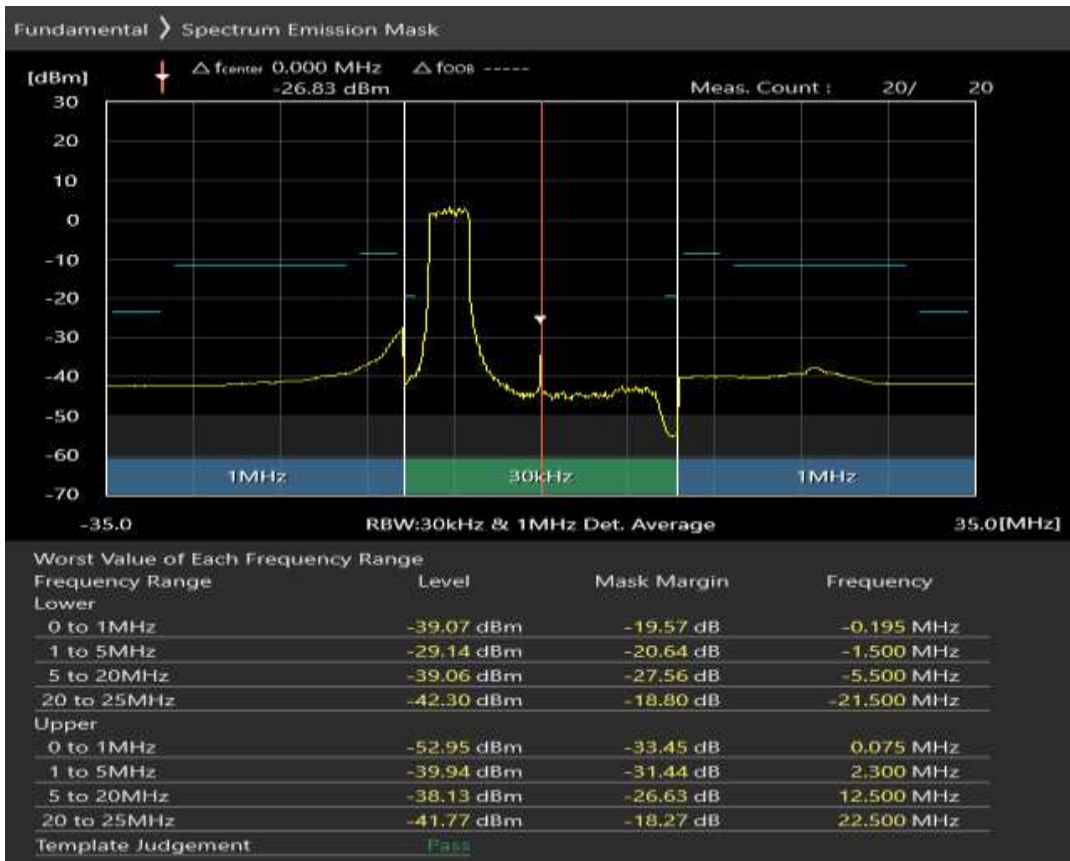

Band40 QPSK BW=20MHz Channel=39150 RB Size=18 Position=#0

Band40 QPSK BW=20MHz Channel=39150 RB Size=18 Position=#Max