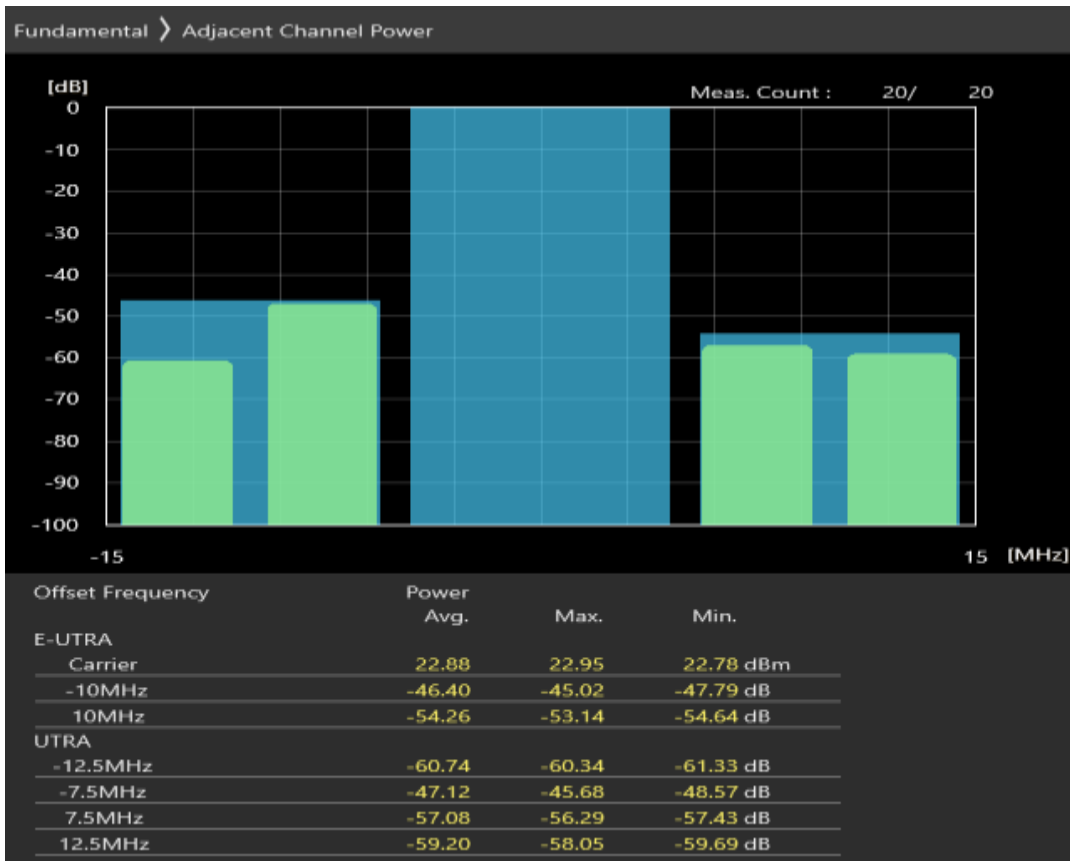

Band1 QPSK BW=10MHz Channel=18050 RB Size=12 Position=#0

Band1 QPSK BW=10MHz Channel=18050 RB Size=12 Position=#Max

Band1 QPSK BW=10MHz Channel=18050 RB Size=50 Position=#0

Band1 16QAM BW=10MHz Channel=18050 RB Size=12 Position=#0