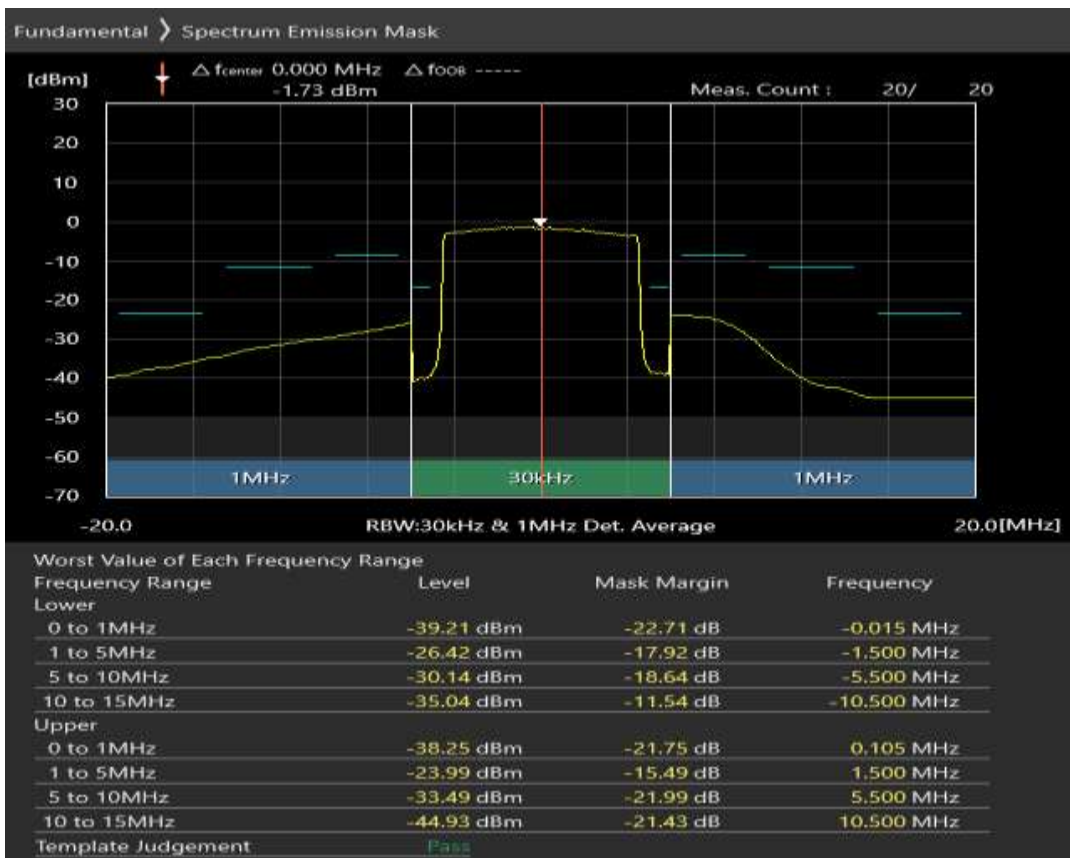

Band20 16QAM BW=10MHz Channel=24400 RB Size=50 Position=#0

Band20 QPSK BW=20MHz Channel=24250 RB Size=18 Position=#0