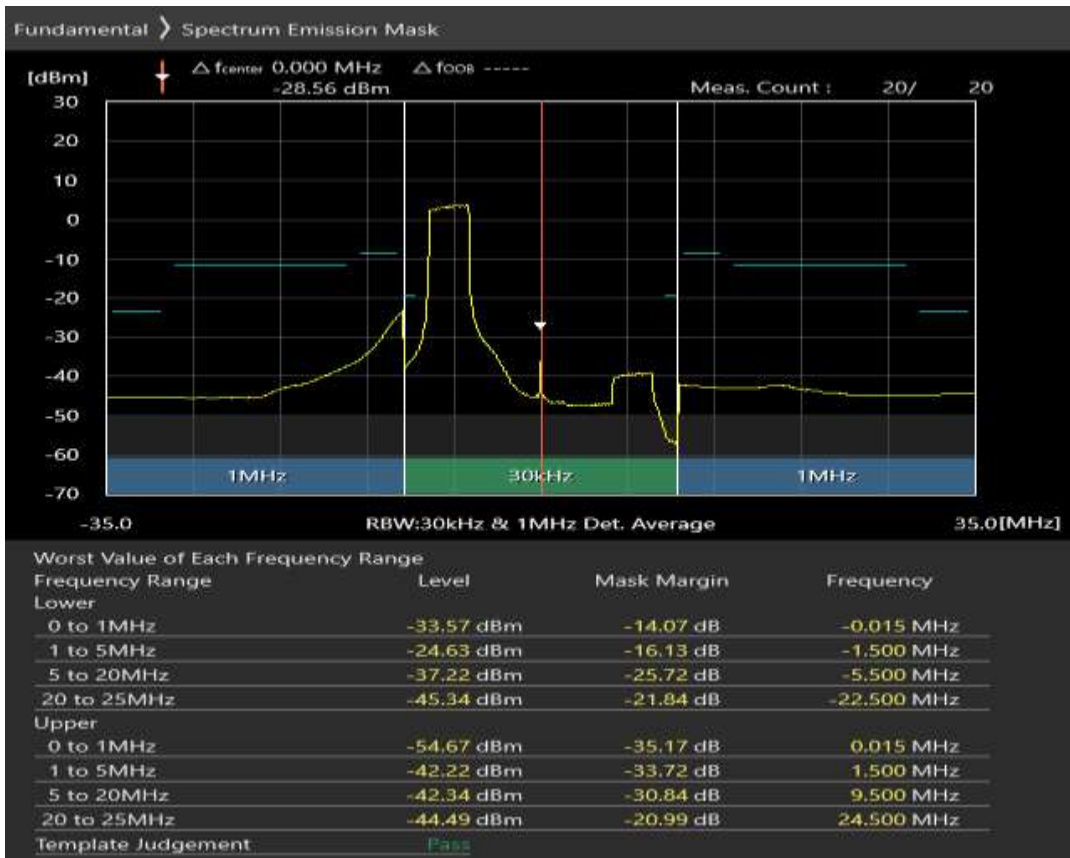

Band20 QPSK BW=20MHz Channel=24300 RB Size=18 Position=#0

Band20 QPSK BW=20MHz Channel=24300 RB Size=18 Position=#Max

Band20 QPSK BW=20MHz Channel=24300 RB Size=100 Position=#0

Band20 16QAM BW=20MHz Channel=24300 RB Size=18 Position=#0