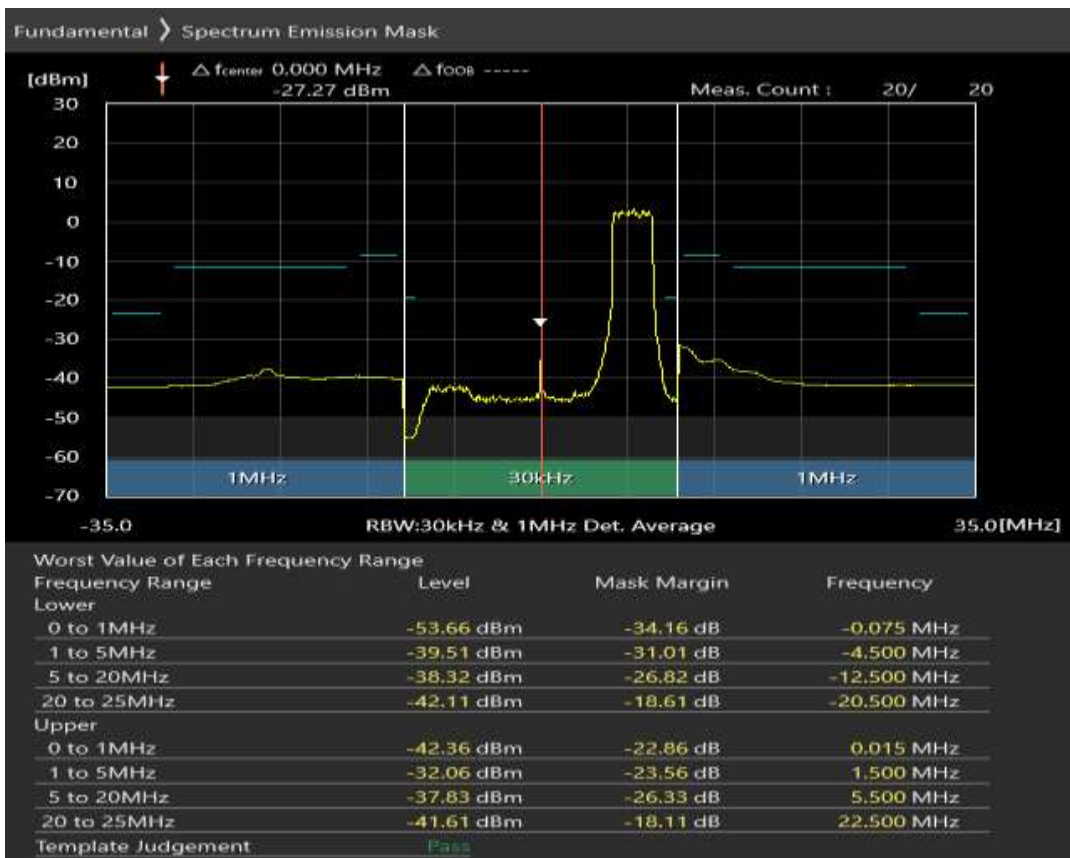

Band40 16QAM BW=20MHz Channel=39150 RB Size=18 Position=#Max

Band40 16QAM BW=20MHz Channel=39150 RB Size=100 Position=#0

Band40 QPSK BW=20MHz Channel=39550 RB Size=18 Position=#0

Band40 QPSK BW=20MHz Channel=39550 RB Size=18 Position=#Max