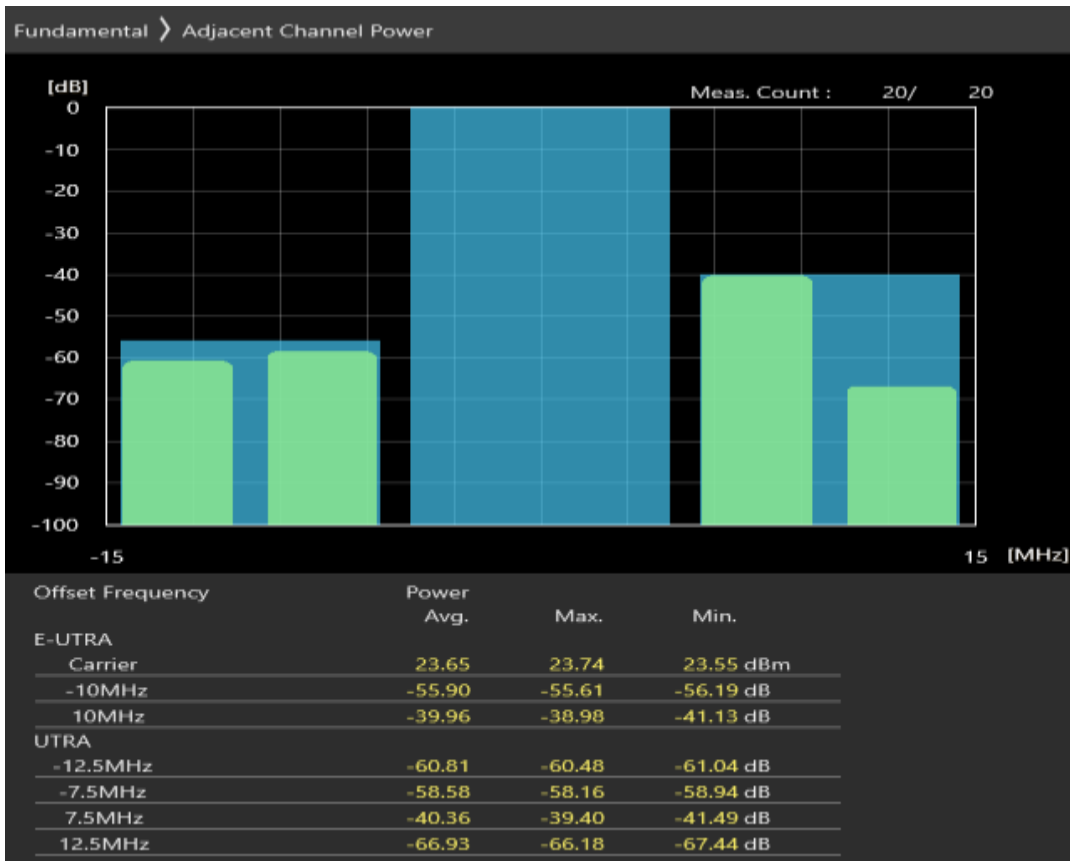

Band20 16QAM BW=10MHz Channel=24300 RB Size=12 Position=#Max

Band20 16QAM BW=10MHz Channel=24300 RB Size=50 Position=#0

Band20 QPSK BW=10MHz Channel=24400 RB Size=12 Position=#0

Band20 QPSK BW=10MHz Channel=24400 RB Size=12 Position=#Max