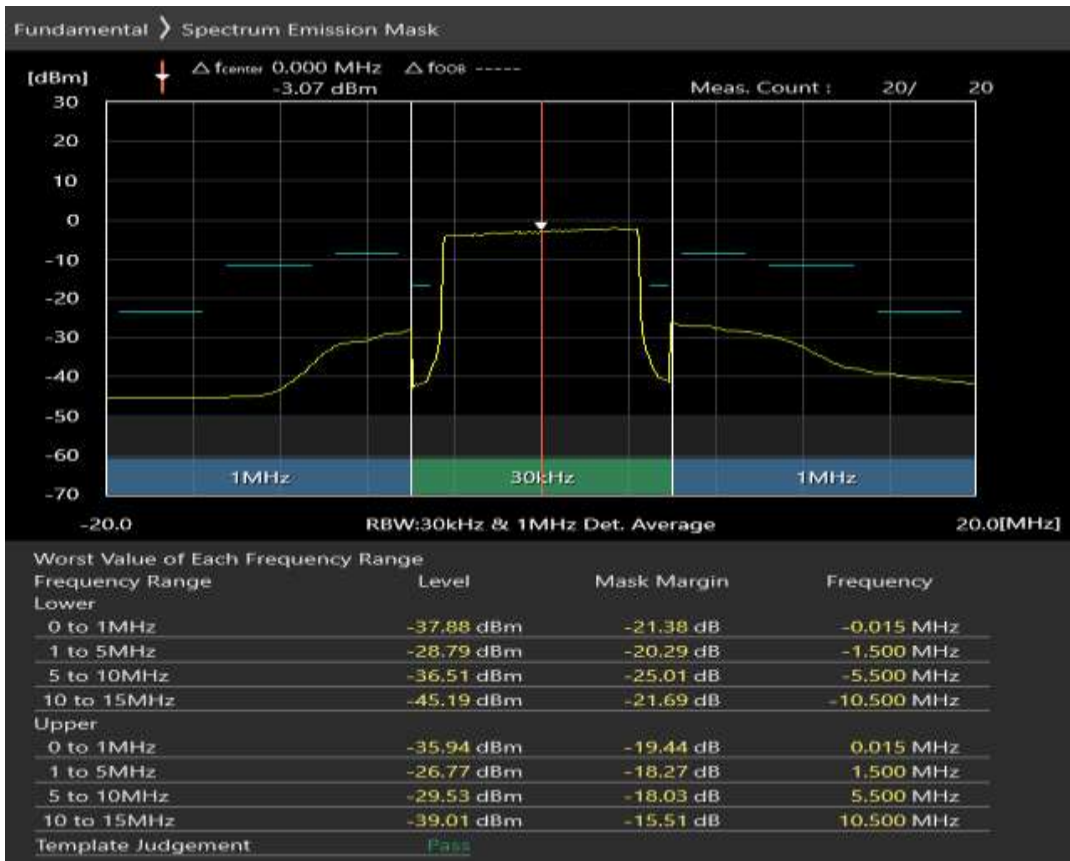

Band8 QPSK BW=10MHz Channel=21500 RB Size=50 Position=#0

Band8 QPSK BW=10MHz Channel=21625 RB Size=12 Position=#0