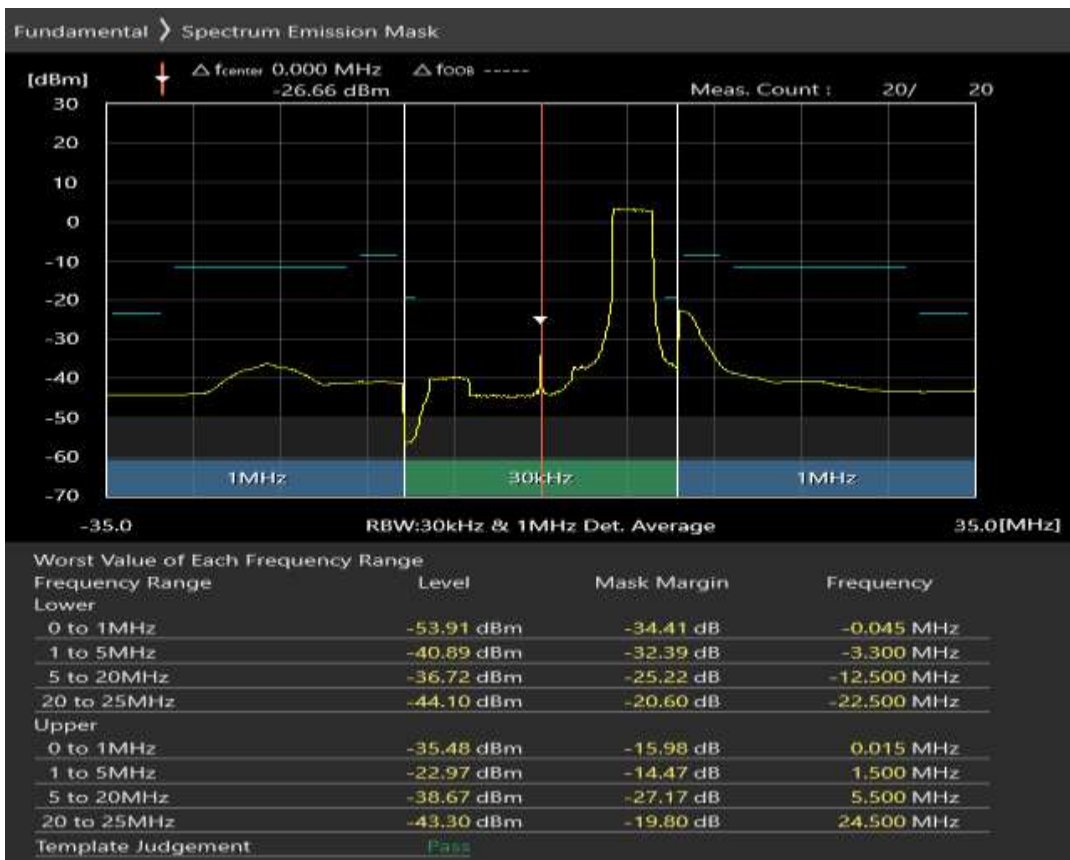

Band3 QPSK BW=20MHz Channel=19575 RB Size=18 Position=#Max

Band3 QPSK BW=20MHz Channel=19575 RB Size=100 Position=#0