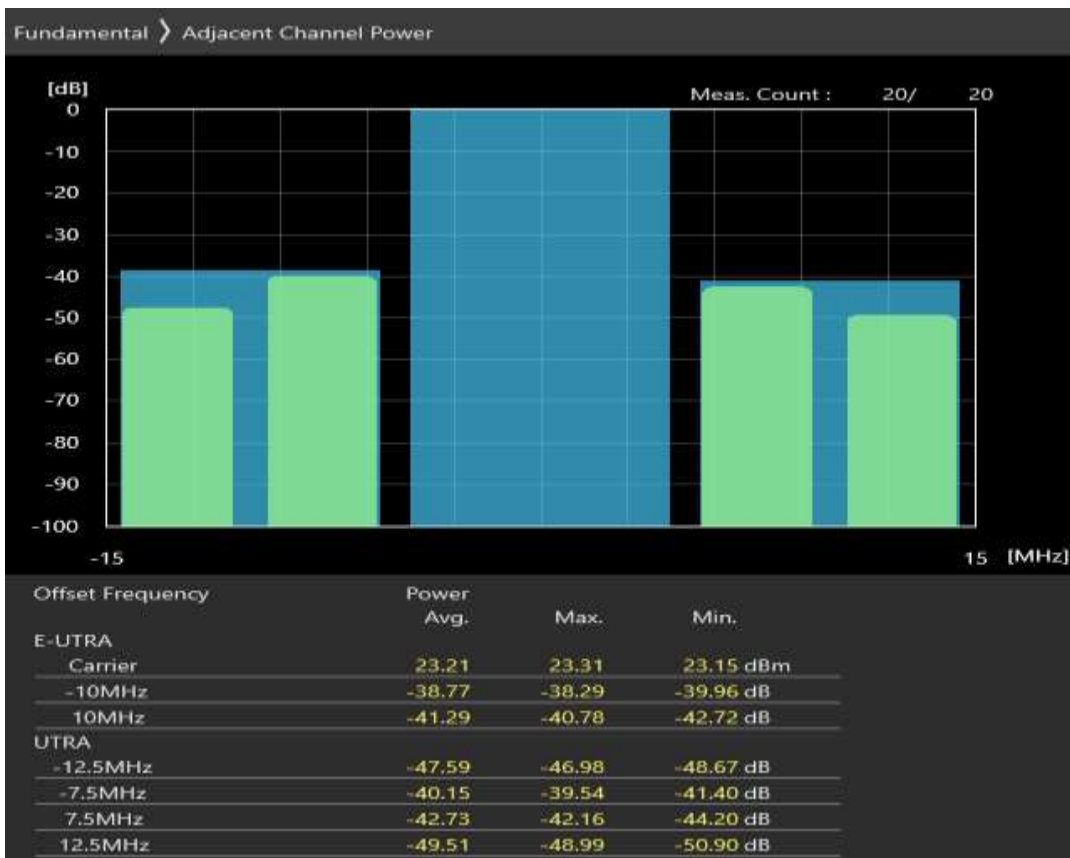

Band1 QPSK BW=10MHz Channel=18550 RB Size=50 Position=#0

Band1 16QAM BW=10MHz Channel=18550 RB Size=12 Position=#0