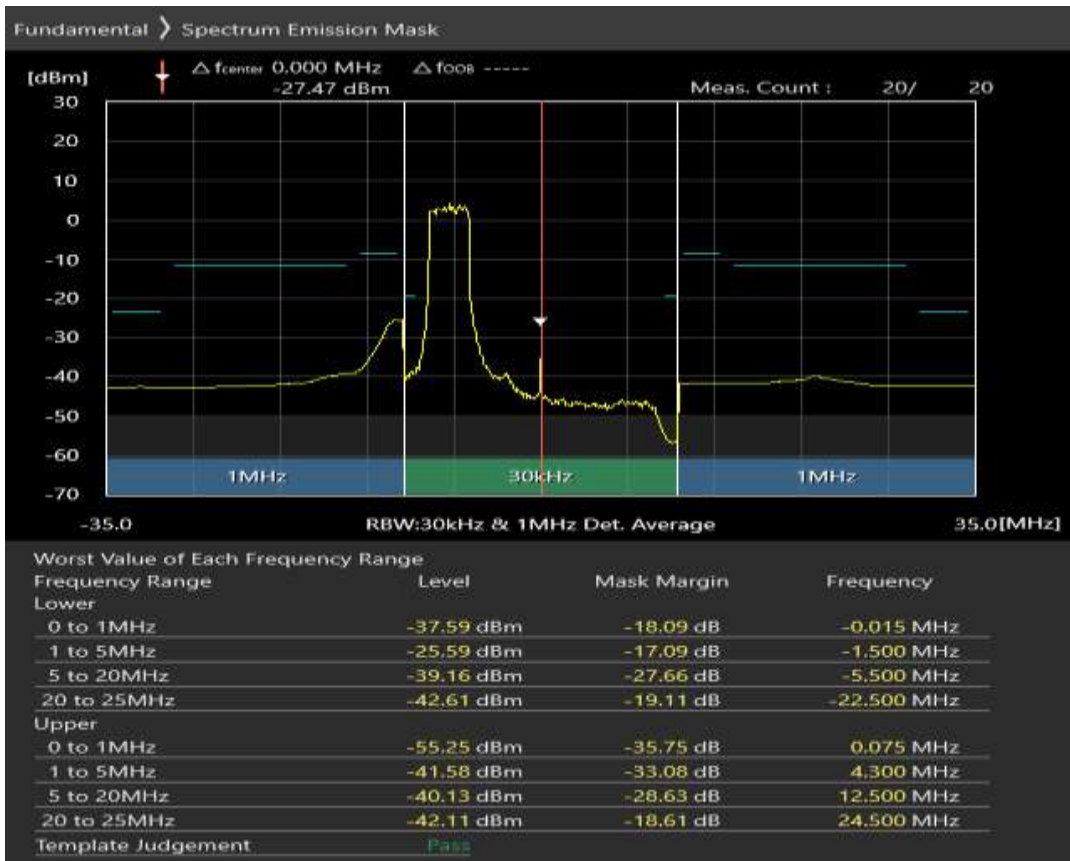

Band40 QPSK BW=20MHz Channel=38750 RB Size=18 Position=#0

Band40 QPSK BW=20MHz Channel=38750 RB Size=18 Position=#Max