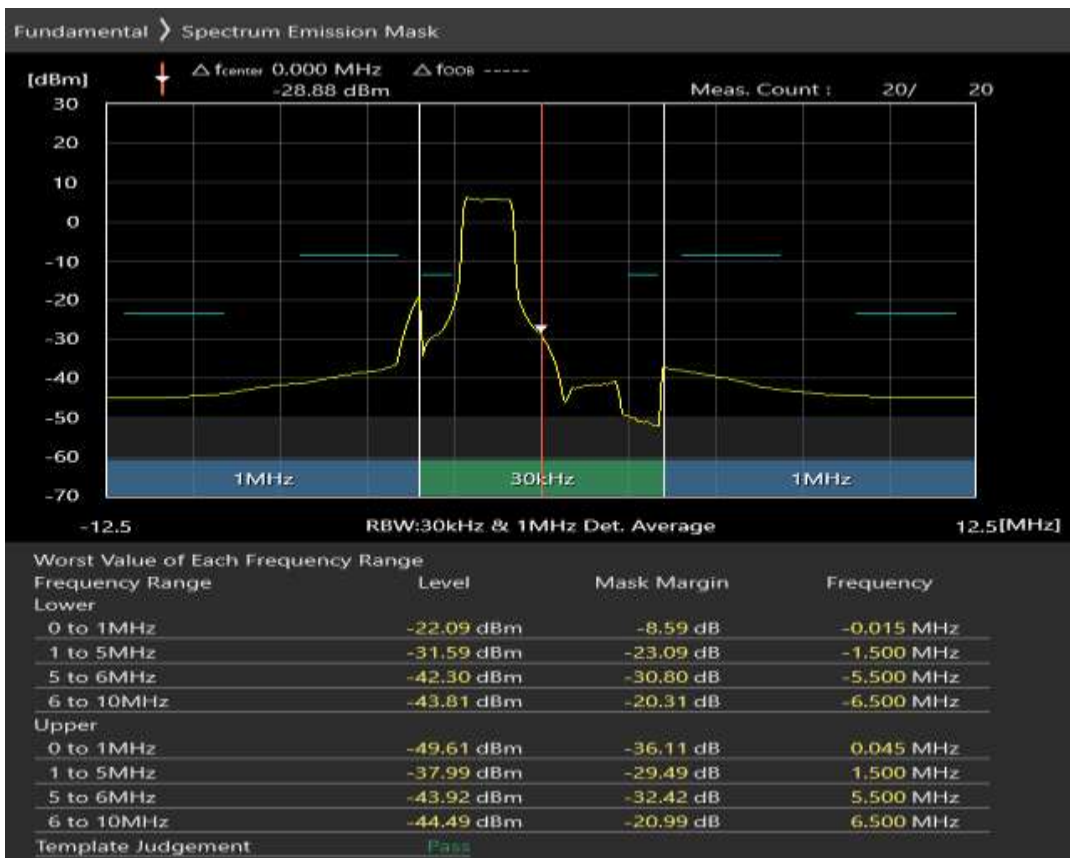

Band8 QPSK BW=5MHz Channel=21475 RB Size=8 Position=#0

Band8 QPSK BW=5MHz Channel=21475 RB Size=8 Position=#Max

Band8 QPSK BW=5MHz Channel=21625 RB Size=25 Position=#0

Band8 QPSK BW=5MHz Channel=21625 RB Size=8 Position=#0