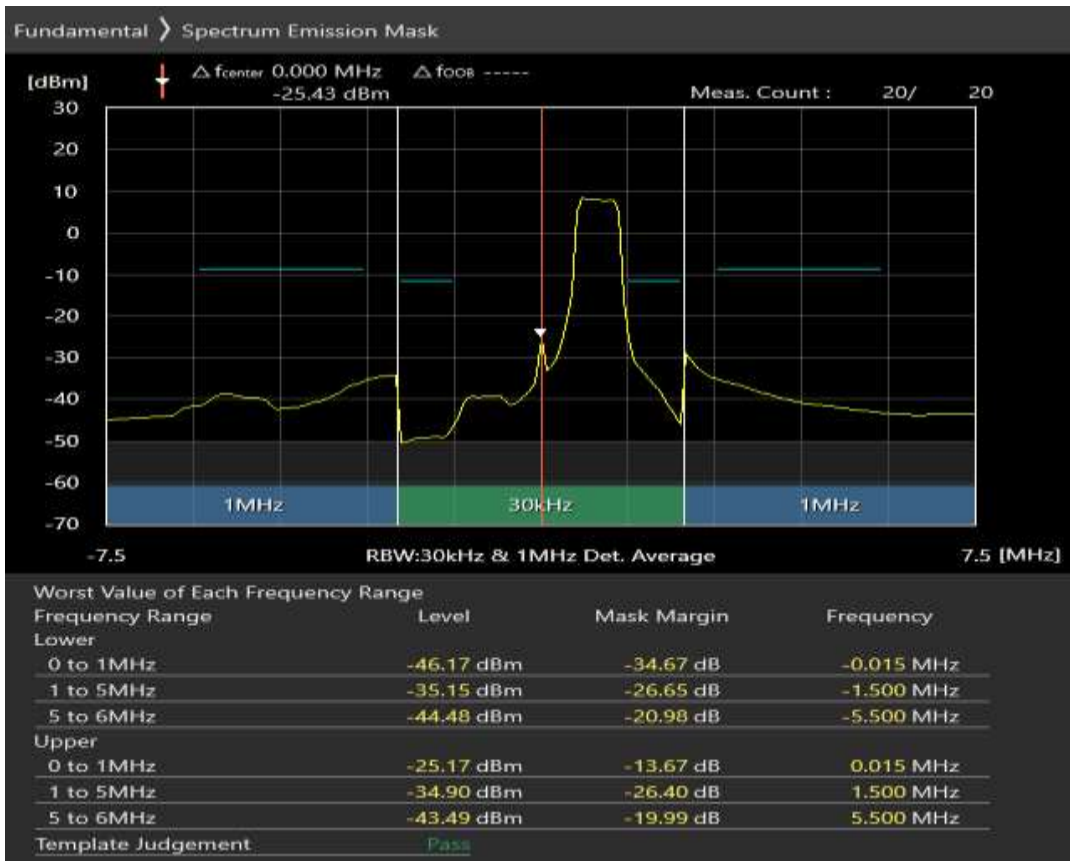

Band28 16QAM BW=3MHz Channel=27360 RB Size=4 Position=#Max

Band28 16QAM BW=3MHz Channel=27360 RB Size=15 Position=#0