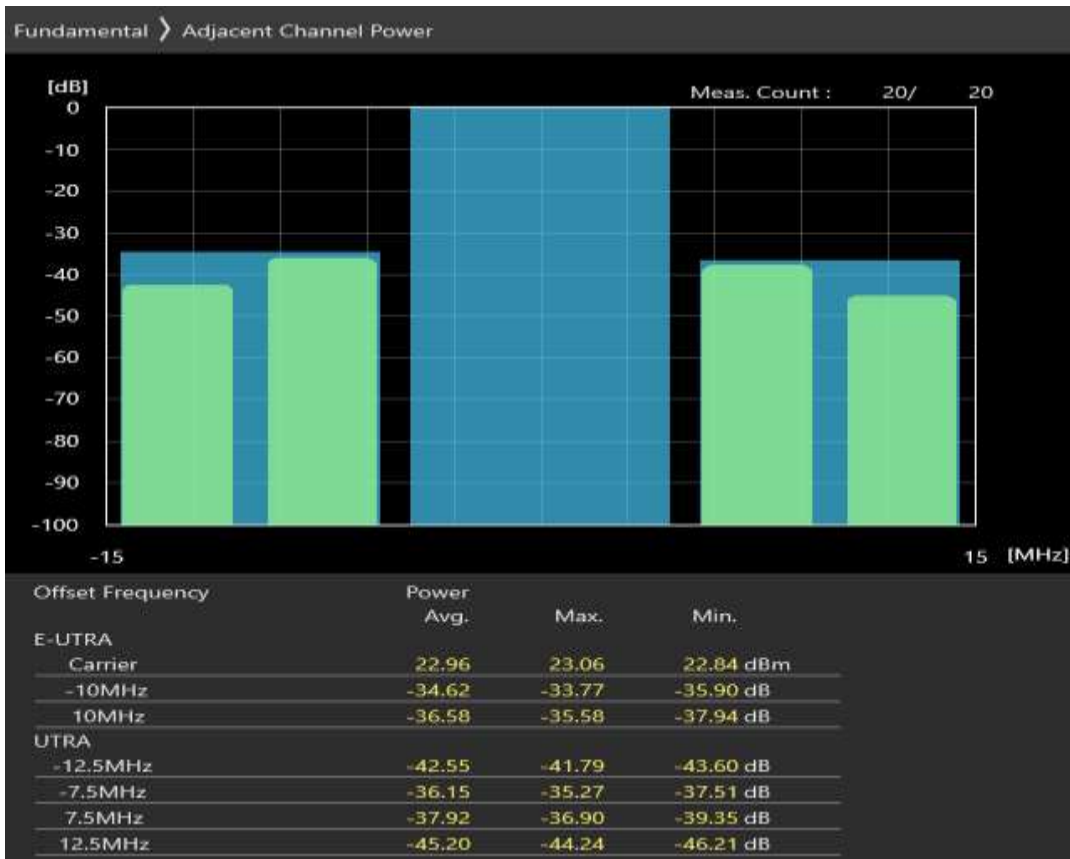

Band7 16QAM BW=10MHz Channel=21100 RB Size=50 Position=#0

Band7 QPSK BW=10MHz Channel=21400 RB Size=12 Position=#0