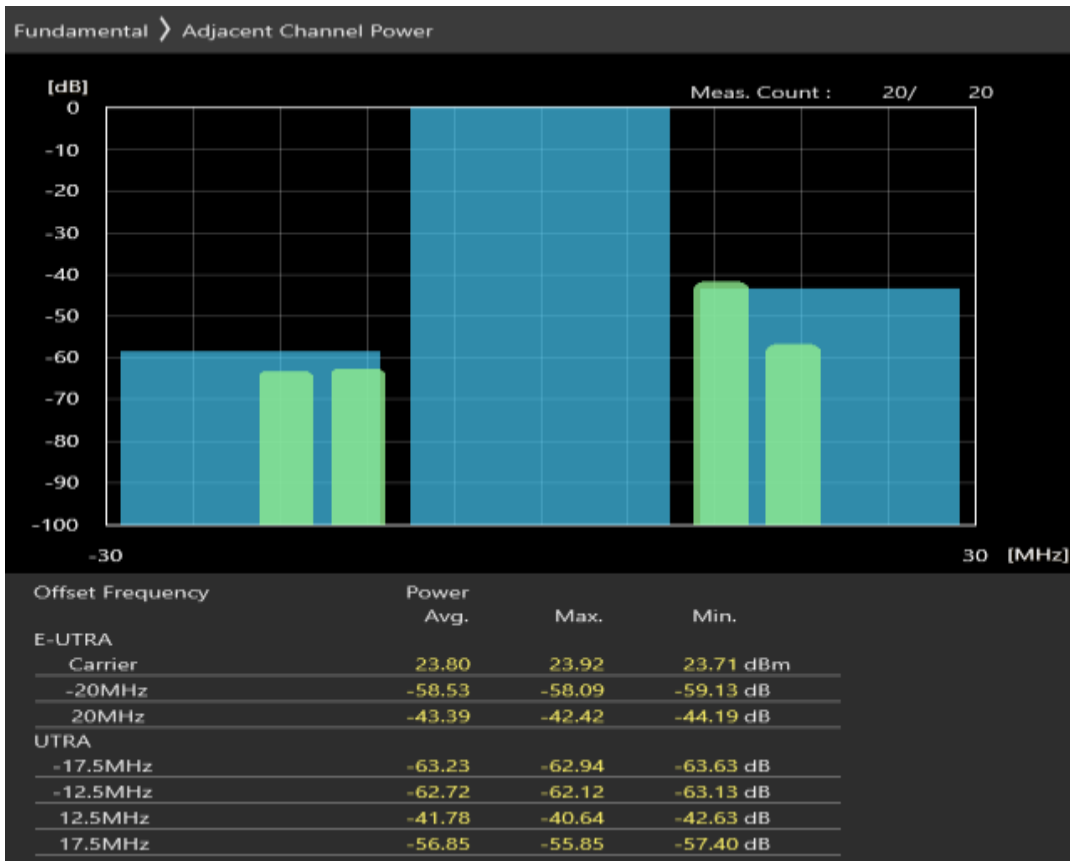

Band20 16QAM BW=20MHz Channel=24250 RB Size=18 Position=#Max

Band20 16QAM BW=20MHz Channel=24250 RB Size=100 Position=#

Band20 QPSK BW=20MHz Channel=24300 RB Size=18 Position=#0

Band20 QPSK BW=20MHz Channel=24300 RB Size=18 Position=#Max