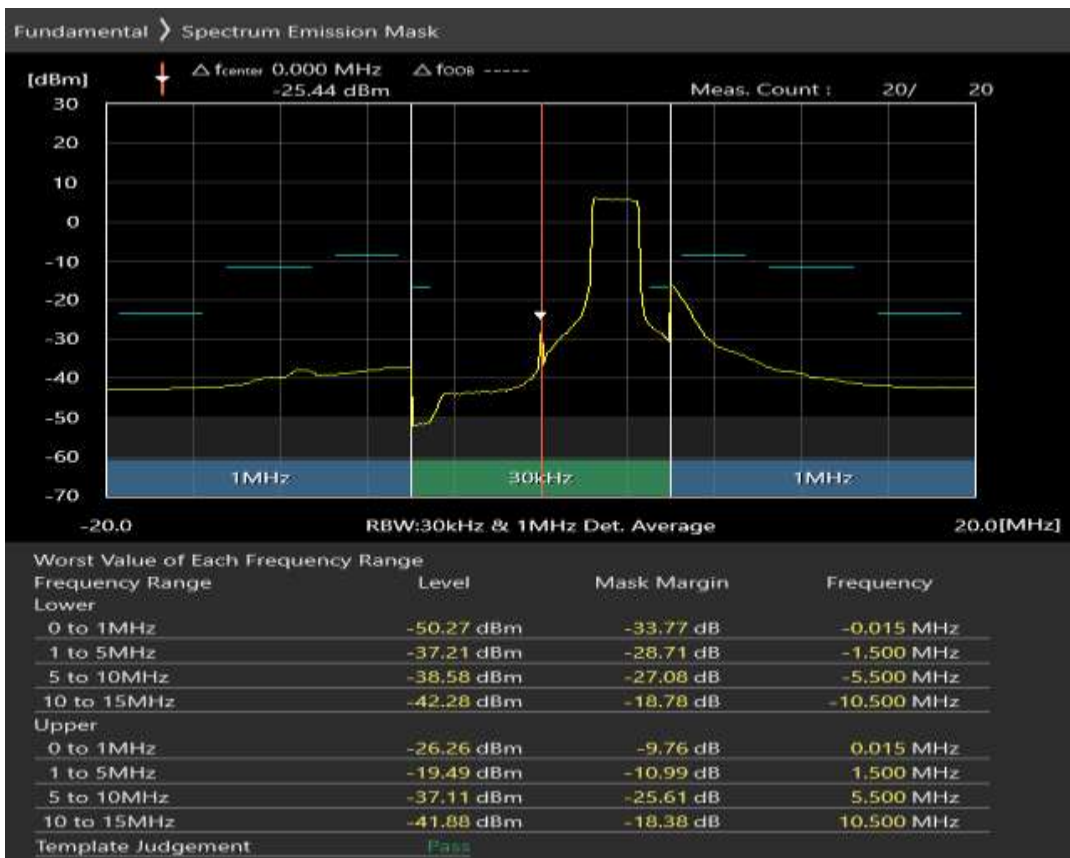

Band7 16QAM BW=10MHz Channel=21100 RB Size=12 Position=#Max

Band7 16QAM BW=10MHz Channel=21100 RB Size=50 Position=#0

Band7 QPSK BW=10MHz Channel=21400 RB Size=12 Position=#0

Band7 QPSK BW=10MHz Channel=21400 RB Size=12 Position=#Max