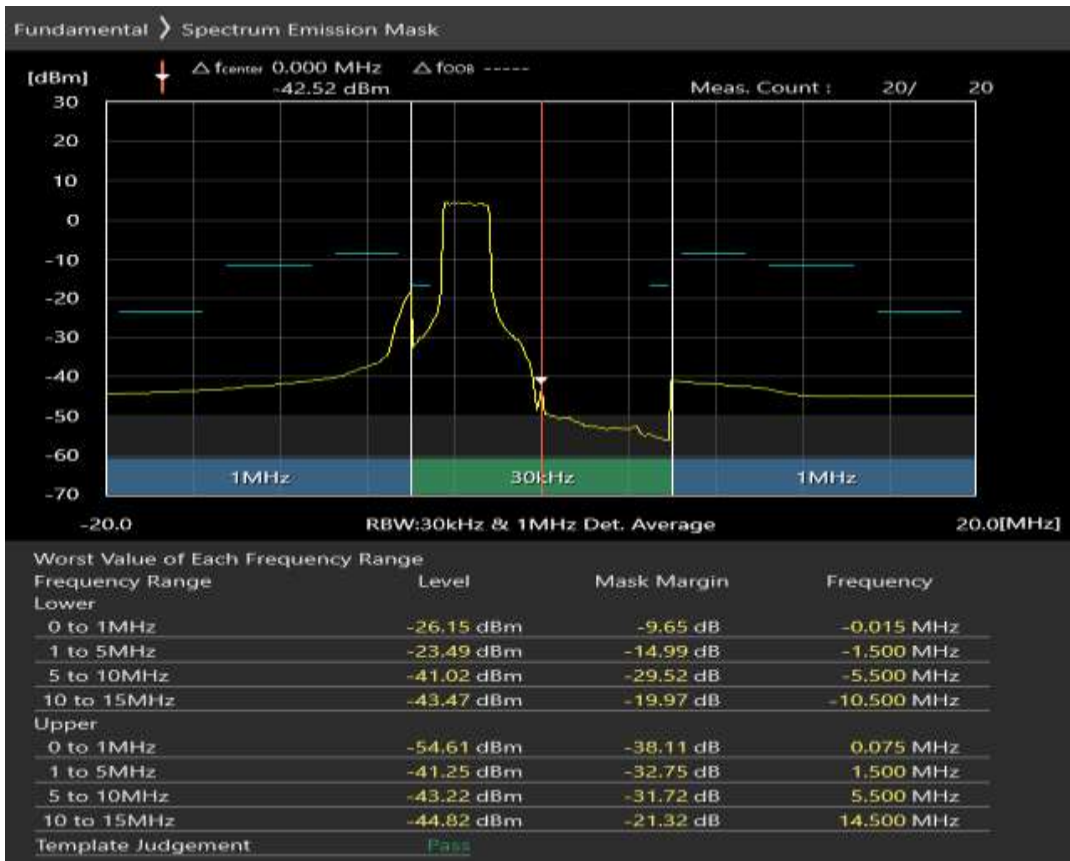

Band8 QPSK BW=10MHz Channel=21750 RB Size=12 Position=#0

Band8 QPSK BW=10MHz Channel=21750 RB Size=12 Position=#Max