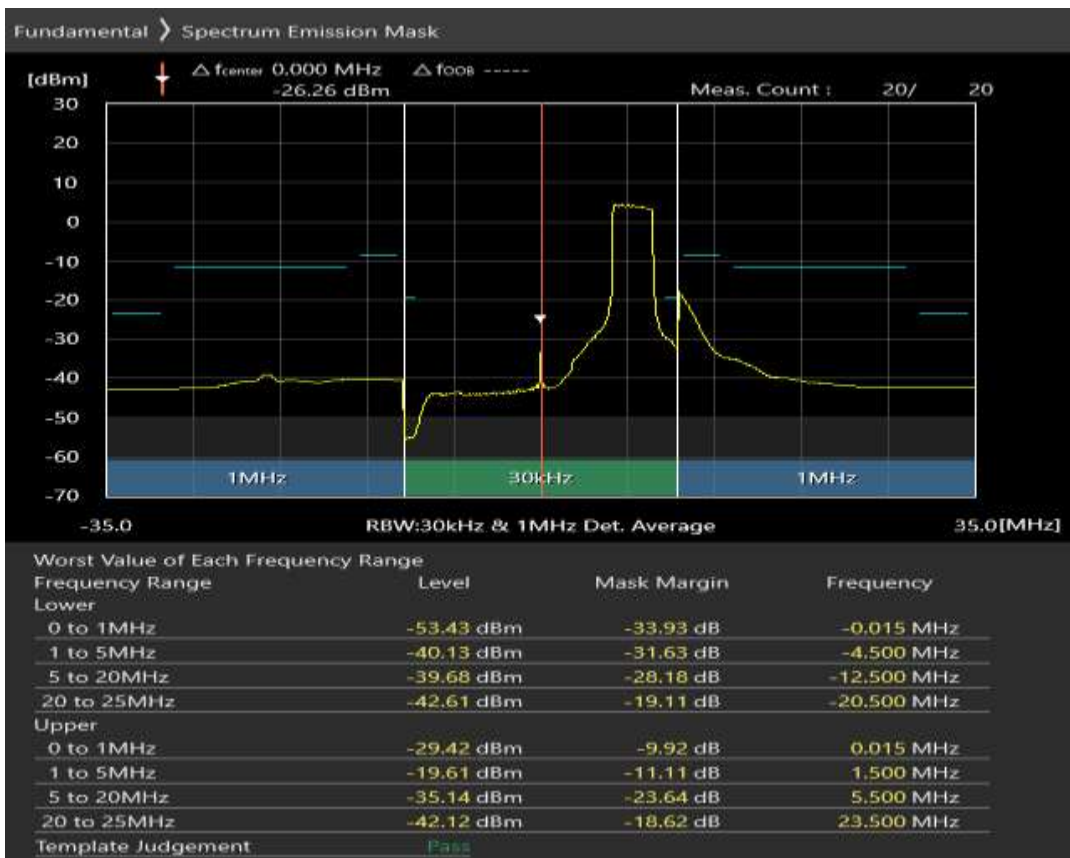

Band7 QPSK BW=20MHz Channel=21350 RB Size=18 Position=#Max

Band7 QPSK BW=20MHz Channel=21350 RB Size=100 Position=#0