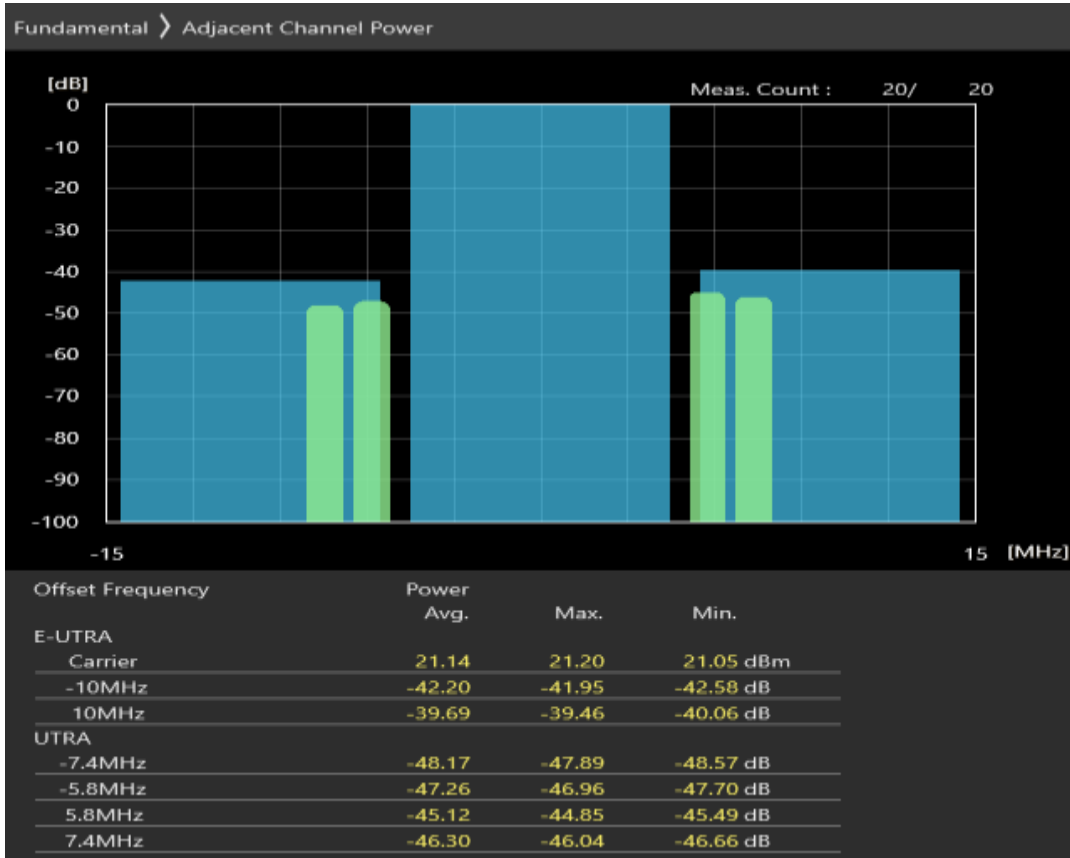

Band40 QPSK BW=10MHz Channel=39150 RB Size=50 Position=#0

Band40 16QAM BW=10MHz Channel=39150 RB Size=12 Position=#0

Band40 16QAM BW=10MHz Channel=39150 RB Size=12 Position=#Max

Band40 16QAM BW=10MHz Channel=39150 RB Size=50 Position=#0