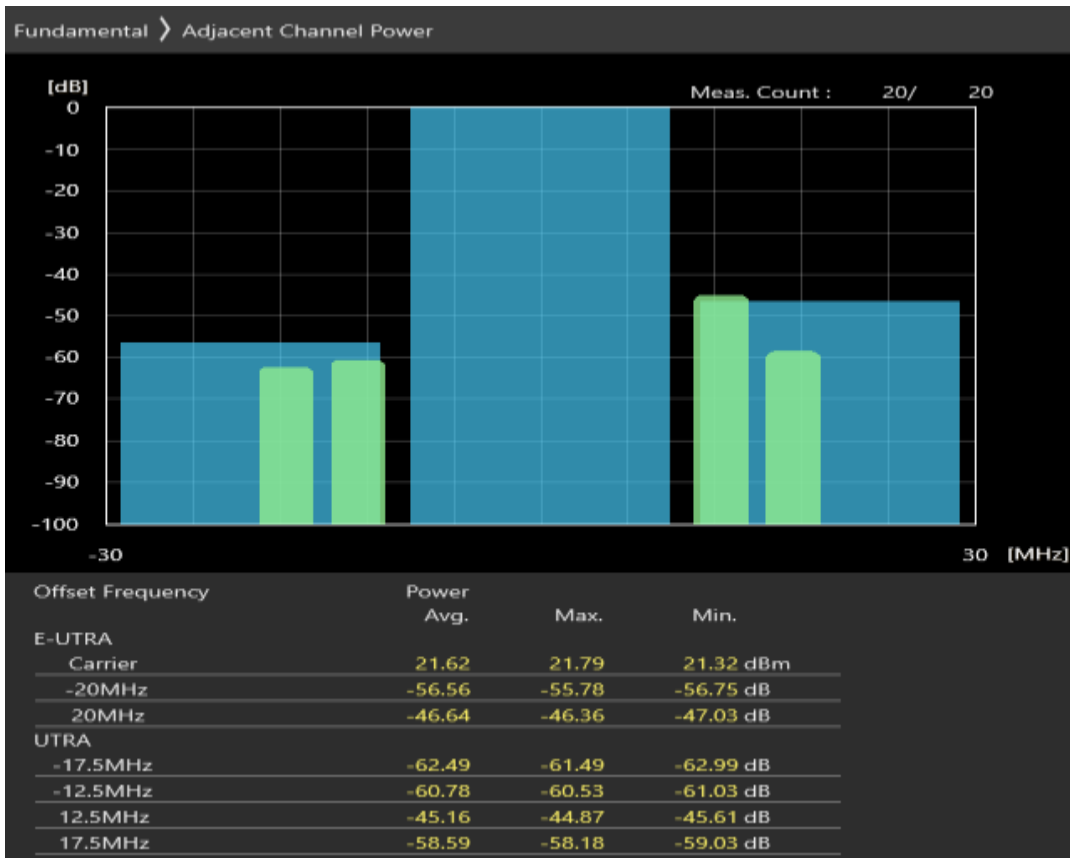

Band28 16QAM BW=20MHz Channel=27460 RB Size=18 Position=#Max

Band28 16QAM BW=20MHz Channel=27460 RB Size=100 Position=#0