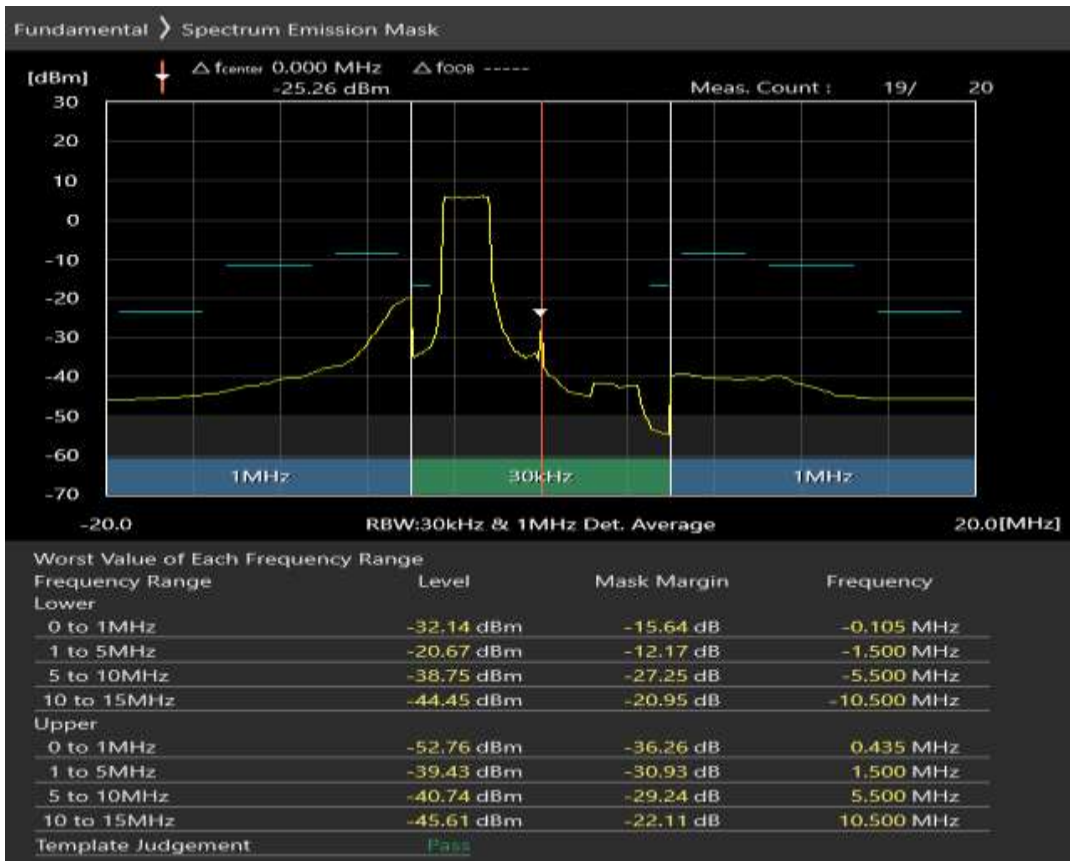

Band28 QPSK BW=10MHz Channel=27410 RB Size=12 Position=#0

Band28 QPSK BW=10MHz Channel=27410 RB Size=12 Position=#Max