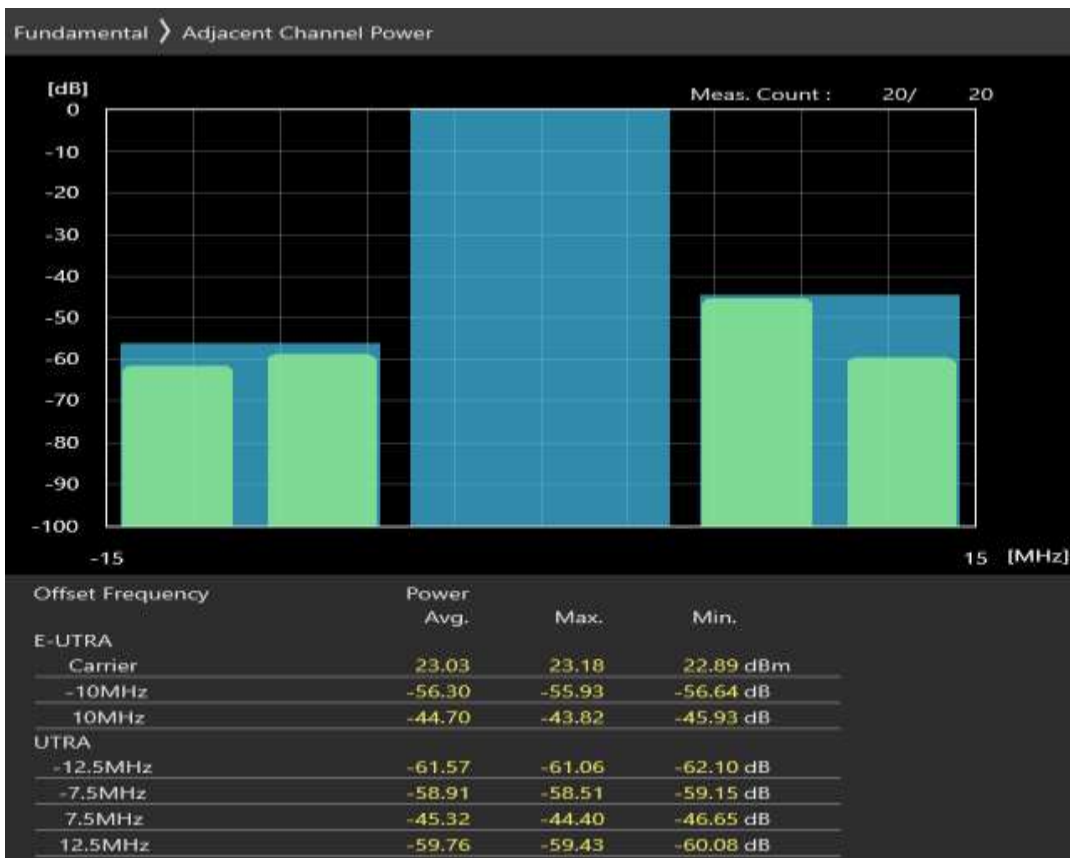

Band1 16QAM BW=10MHz Channel=18050 RB Size=12 Position=#Max

Band1 16QAM BW=10MHz Channel=18050 RB Size=50 Position=#0