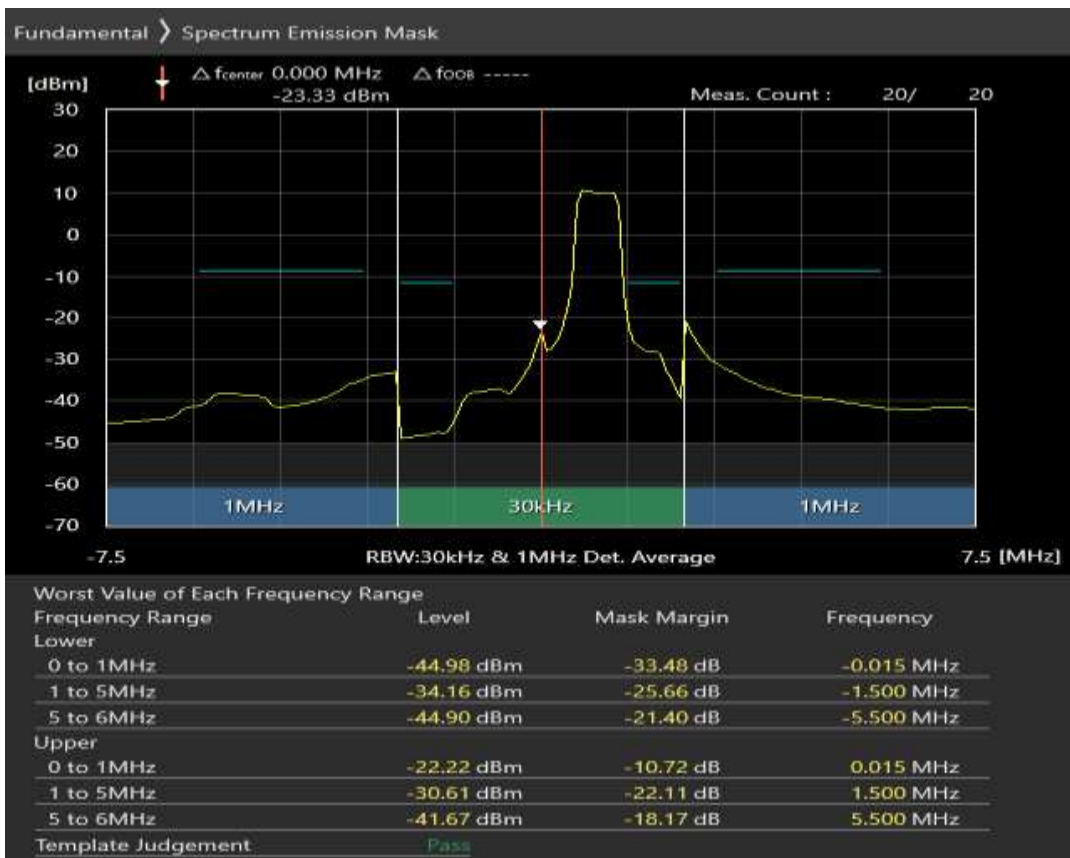

Band28 QPSK BW=3MHz Channel=27225 RB Size=4 Position=#Max

Band28 QPSK BW=3MHz Channel=27225 RB Size=15 Position=#0