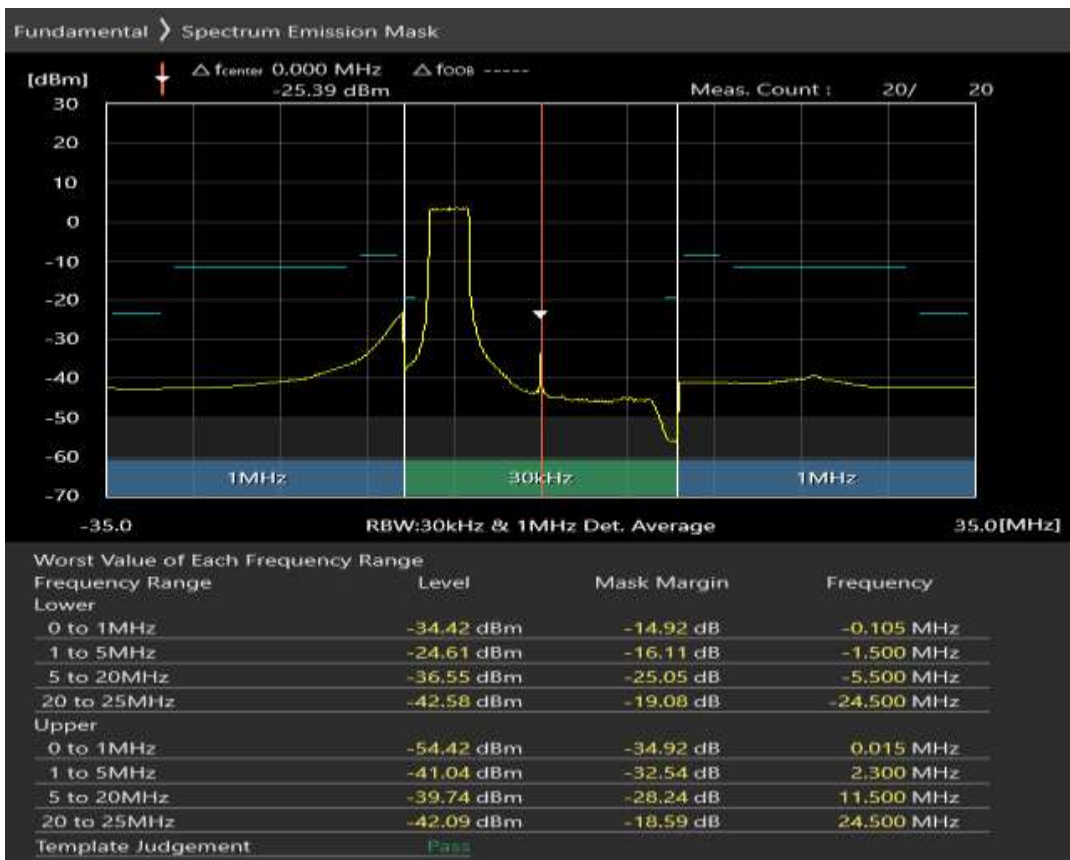

Band7 QPSK BW=20MHz Channel=21350 RB Size=18 Position=#0

Band7 QPSK BW=20MHz Channel=21350 RB Size=18 Position=#Max

Band7 QPSK BW=20MHz Channel=21350 RB Size=100 Position=#0

Band7 16QAM BW=20MHz Channel=21350 RB Size=18 Position=#0