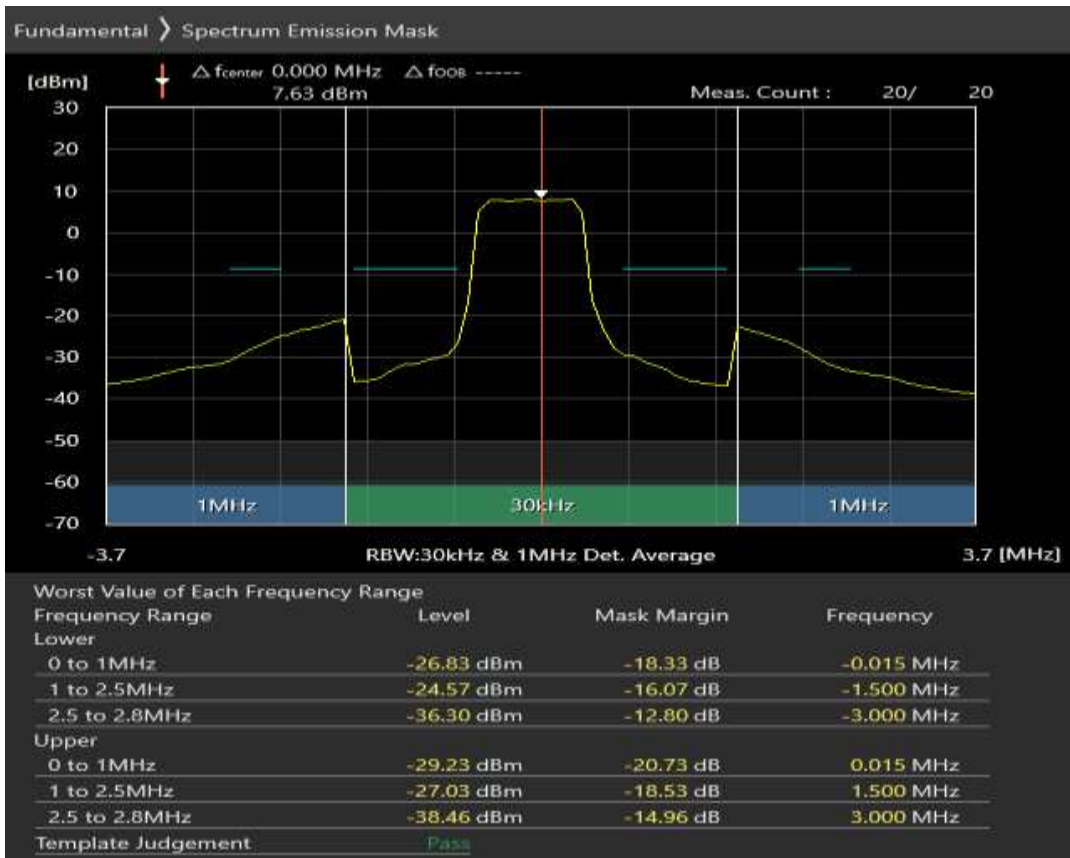

Band8 QPSK BW=1.4MHz Channel=21625 RB Size=5 Position=#0

Band8 QPSK BW=1.4MHz Channel=21625 RB Size=5 Position=#Max

Band8 QPSK BW=1.4MHz Channel=21625 RB Size=6 Position=#0

Band8 QPSK BW=1.4MHz Channel=21793 RB Size=5 Position=#0