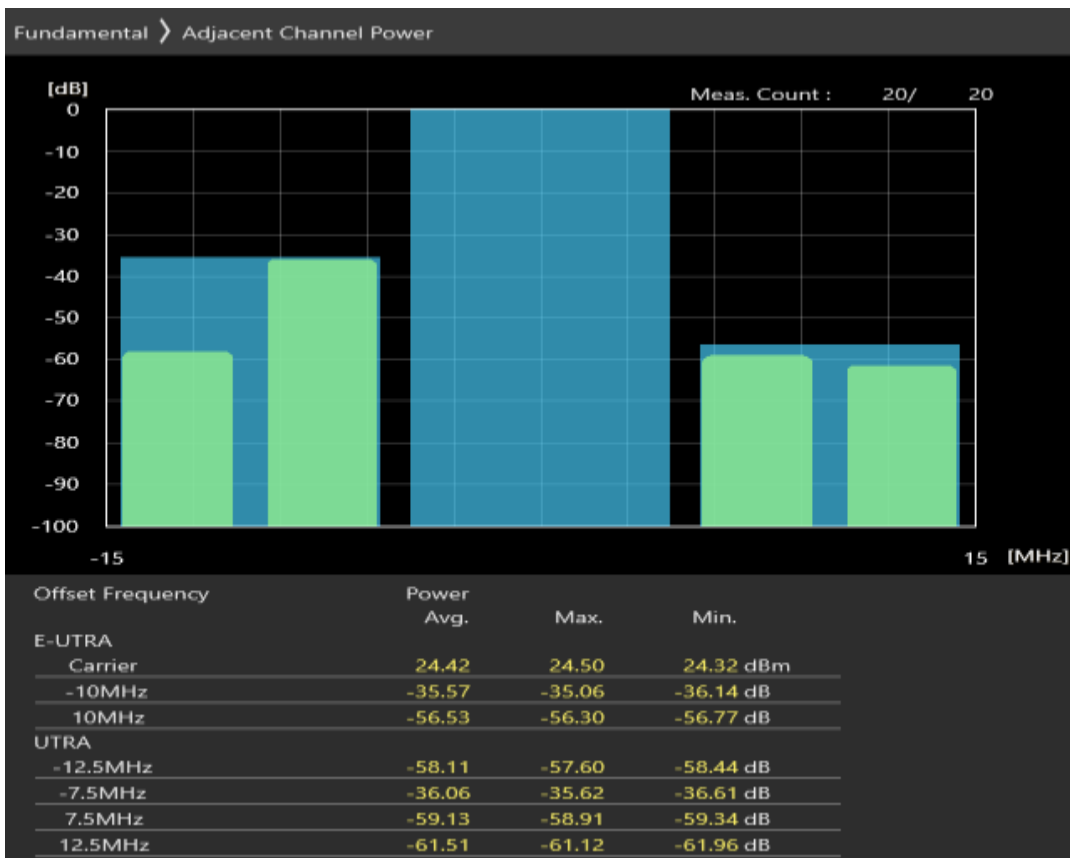

Band7 QPSK BW=10MHz Channel=21100 RB Size=12 Position=#0

Band7 QPSK BW=10MHz Channel=21100 RB Size=12 Position=#Max