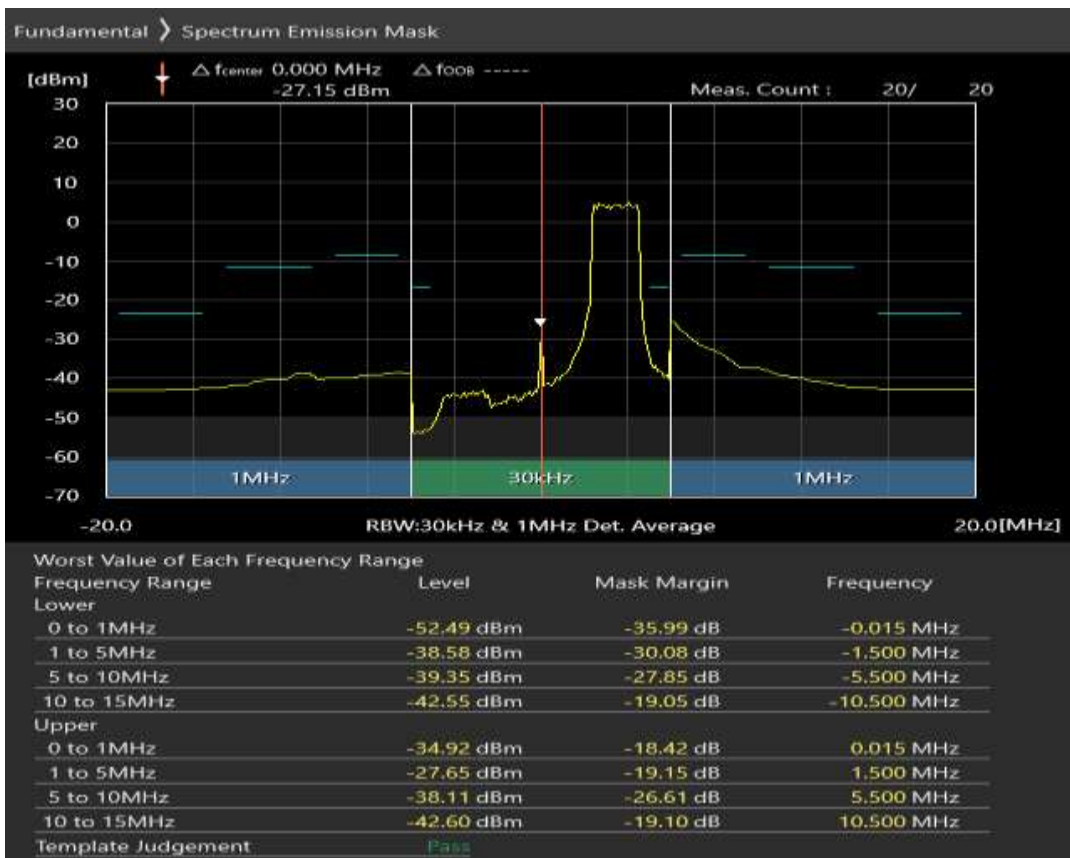

Band40 QPSK BW=10MHz Channel=39600 RB Size=12 Position=#Max

Band40 QPSK BW=10MHz Channel=39600 RB Size=50 Position=#0