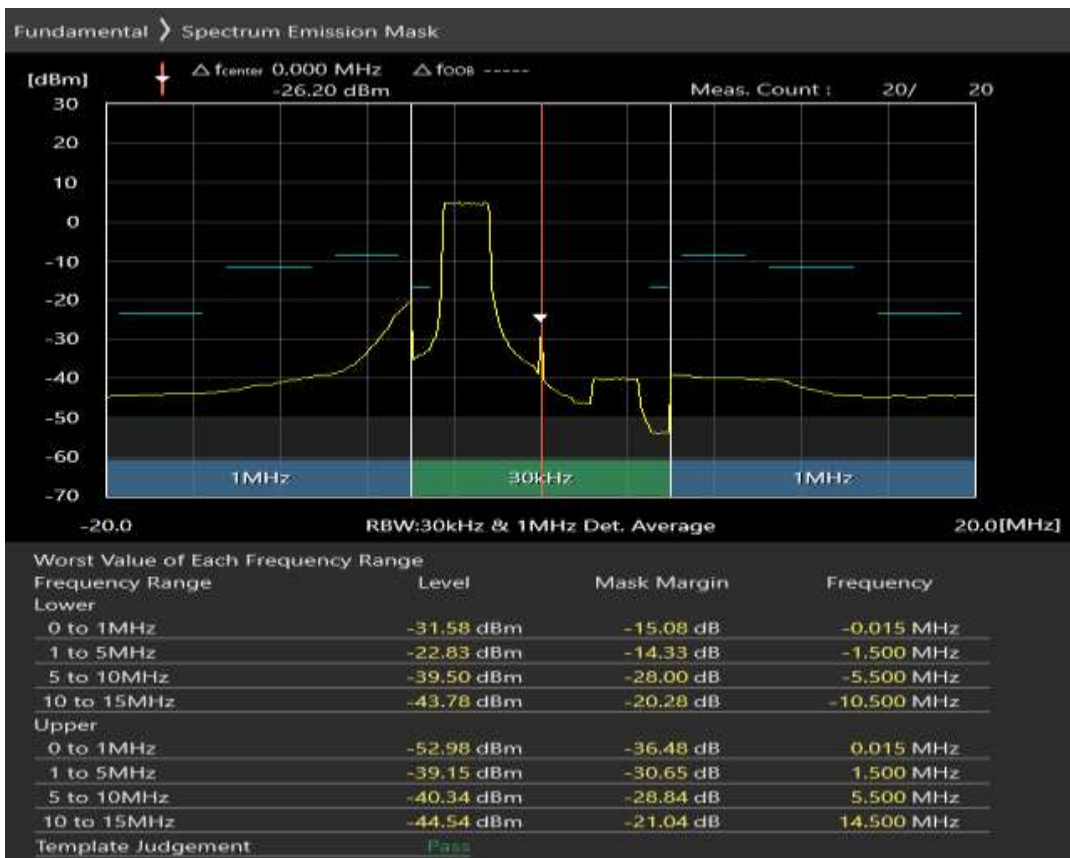

Band3 QPSK BW=10MHz Channel=19900 RB Size=12 Position=#0

Band3 QPSK BW=10MHz Channel=1990 RB Size=12 Position=#Max

Band3 QPSK BW=10MHz Channel=1990 RB Size=50 Position=#0

Band3 16QAM BW=10MHz Channel=19900 RB Size=12 Position=#0