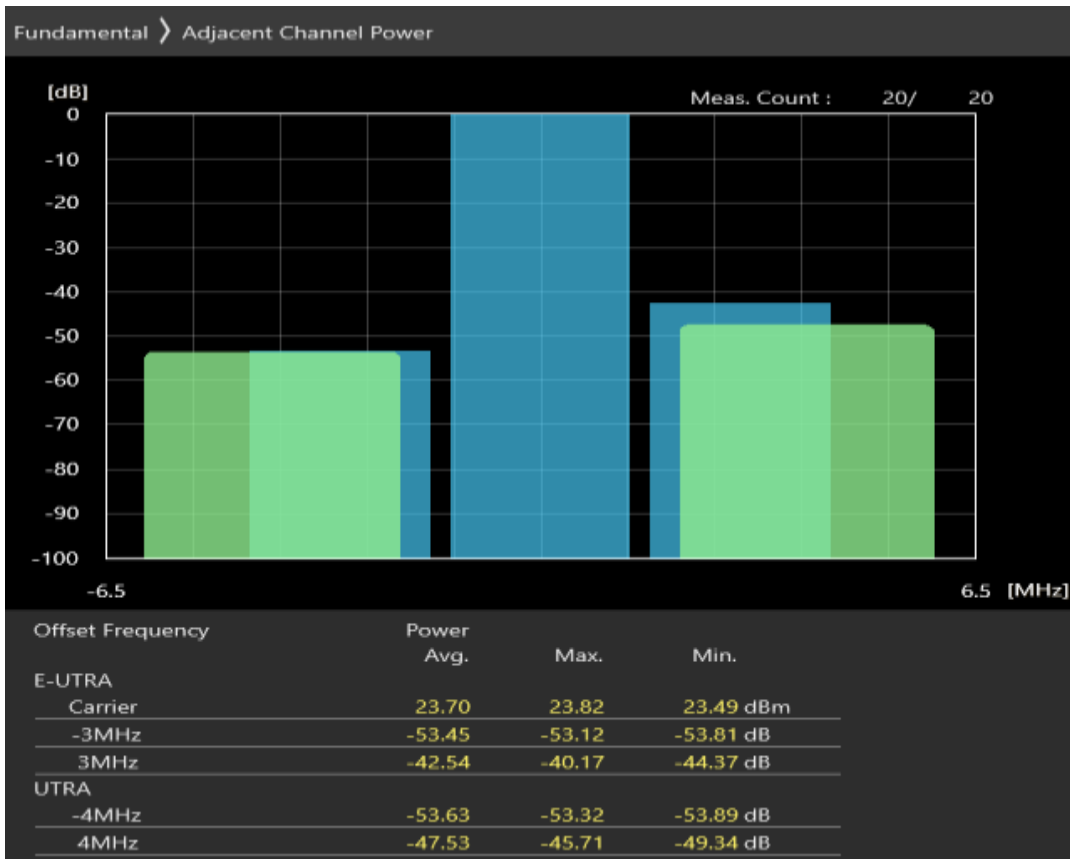

Band28 16QAM BW=3MHz Channel=27360 RB Size=4 Position=#Max

Band28 16QAM BW=3MHz Channel=27360 RB Size=15 Position=#0

Band28 QPSK BW=3MHz Channel=27495 RB Size=4 Position=#0

Band28 QPSK BW=3MHz Channel=27495 RB Size=4 Position=#Max