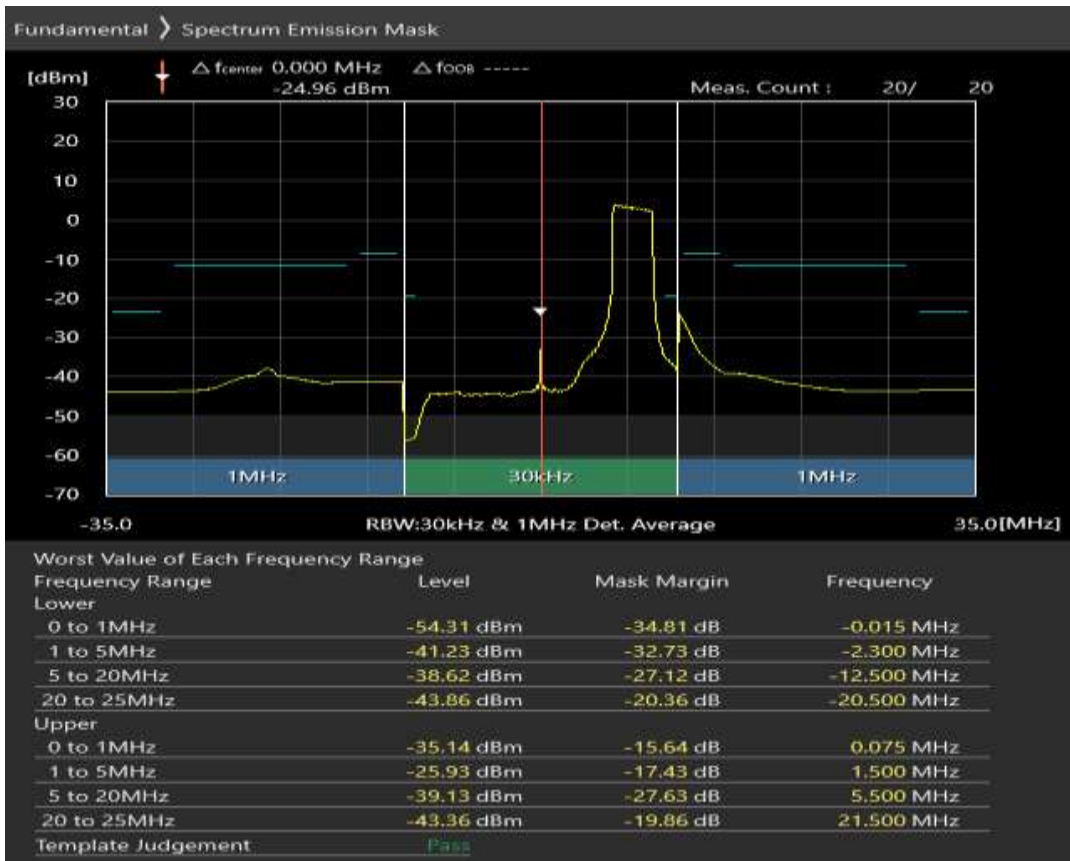

Band1 16QAM BW=20MHz Channel=18500 RB Size=18 Position=#Max

Band1 16QAM BW=20MHz Channel=18500 RB Size=100 Position=#0