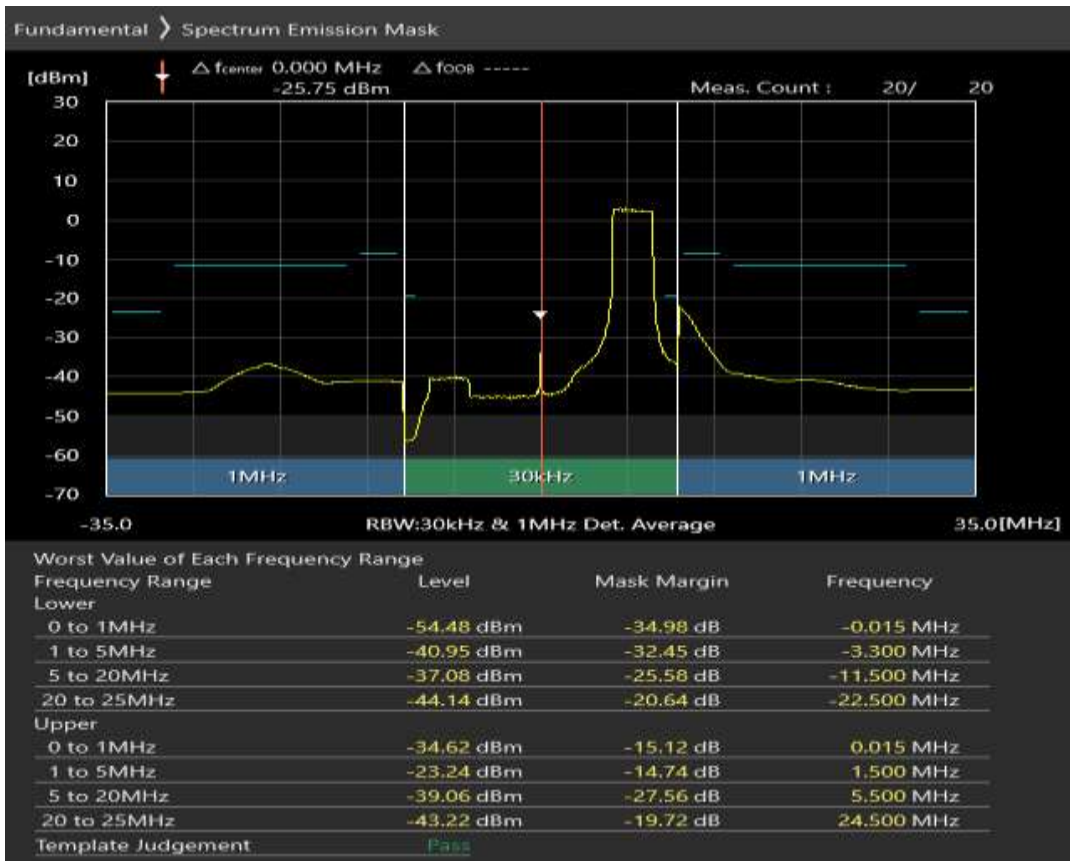

Band3 16QAM BW=20MHz Channel=19575 RB Size=100 Position=#0