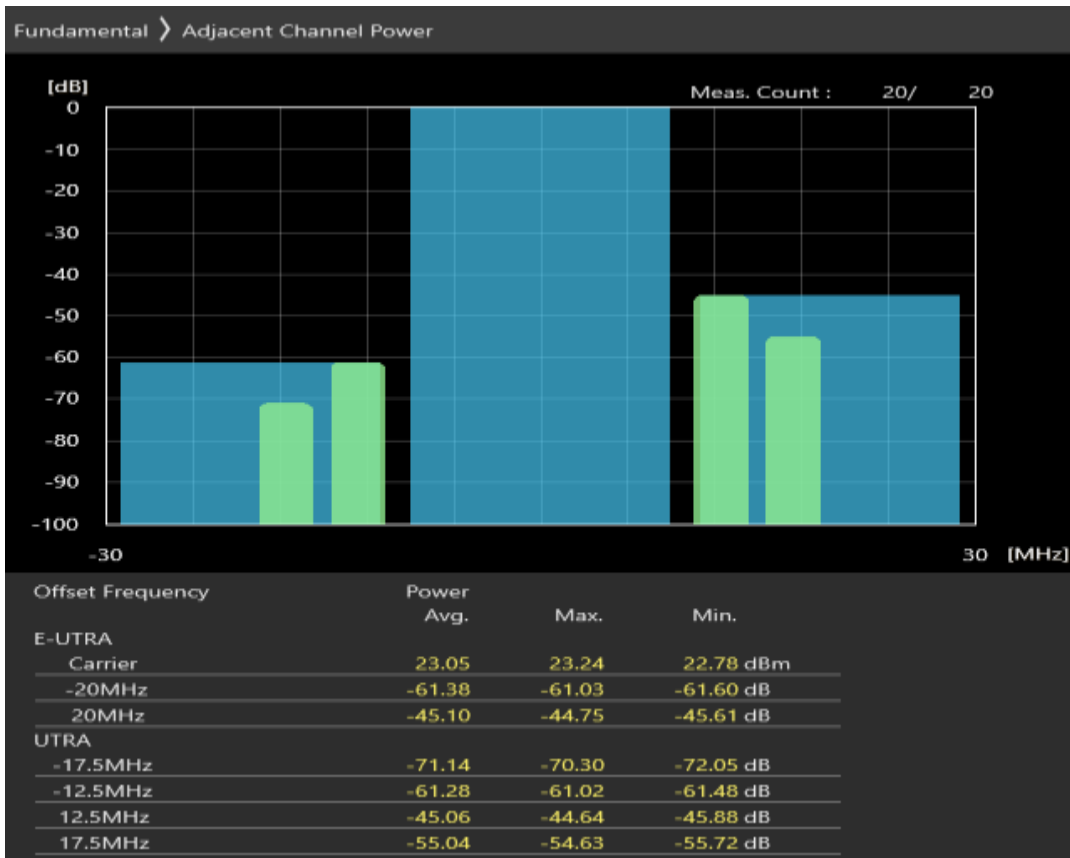

Band20 16QAM BW=20MHz Channel=24250 RB Size=18 Position=#Max

Band20 16QAM BW=20MHz Channel=24250 RB Size=100 Position=#