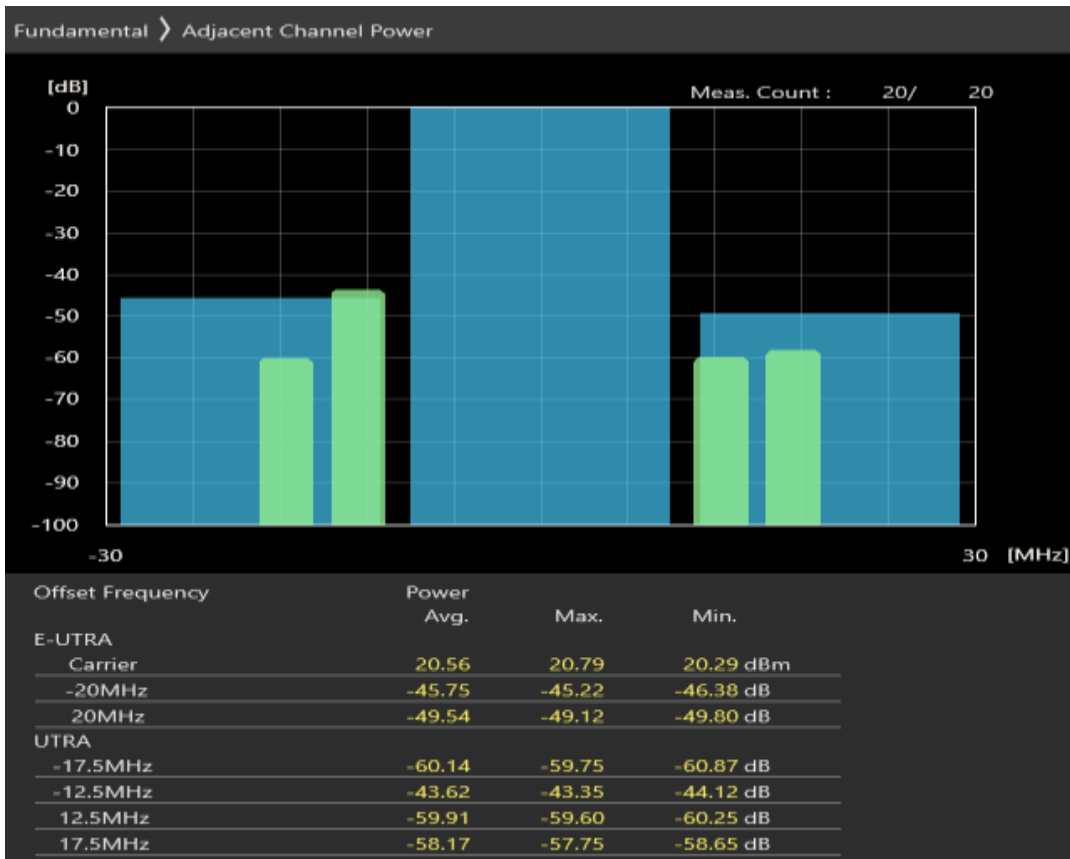

Band3 QPSK BW=20MHz Channel=19300 RB Size=18 Position=#0

Band3 QPSK BW=20MHz Channel=19300 RB Size=18 Position=#Max

Band3 QPSK BW=20MHz Channel=19300 RB Size=100 Position=#0

Band3 16QAM BW=20MHz Channel=19300 RB Size=18 Position=#0