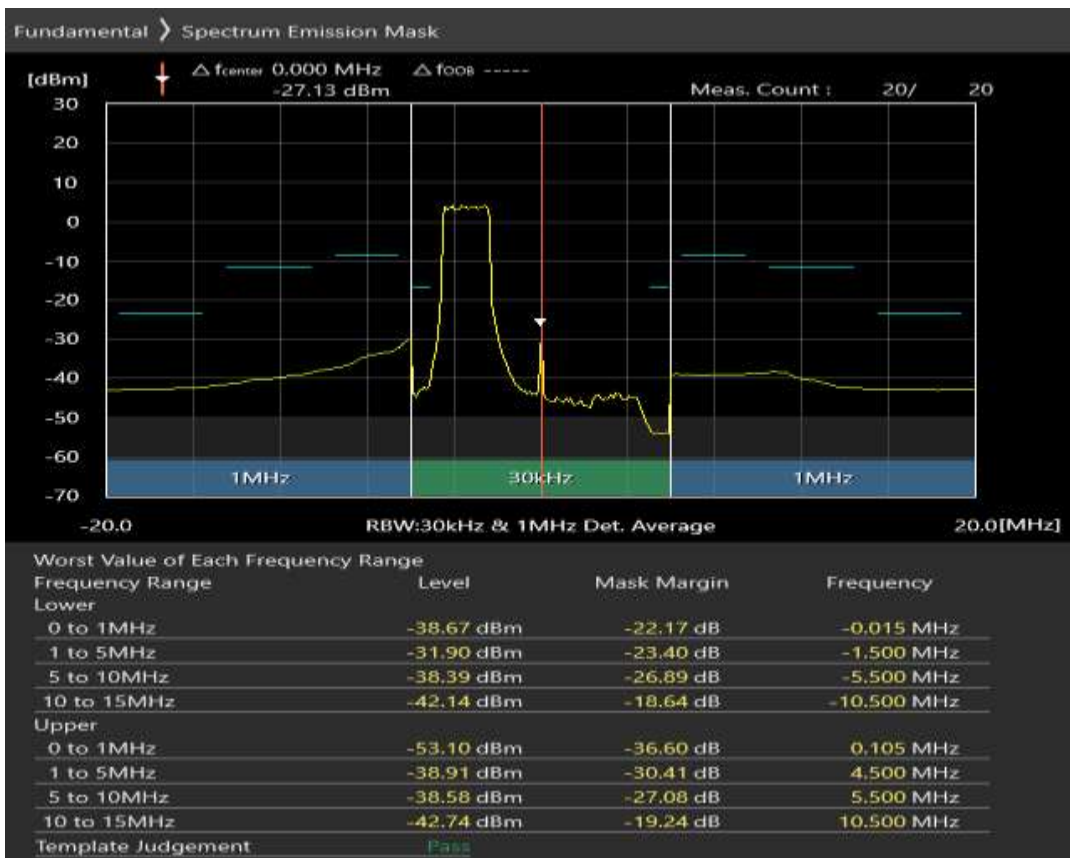

Band40 QPSK BW=10MHz Channel=39600 RB Size=12 Position=#0

Band40 QPSK BW=10MHz Channel=39600 RB Size=12 Position=#Max

Band40 QPSK BW=10MHz Channel=39600 RB Size=50 Position=#0

Band40 16QAM BW=10MHz Channel=39600 RB Size=12 Position=#0