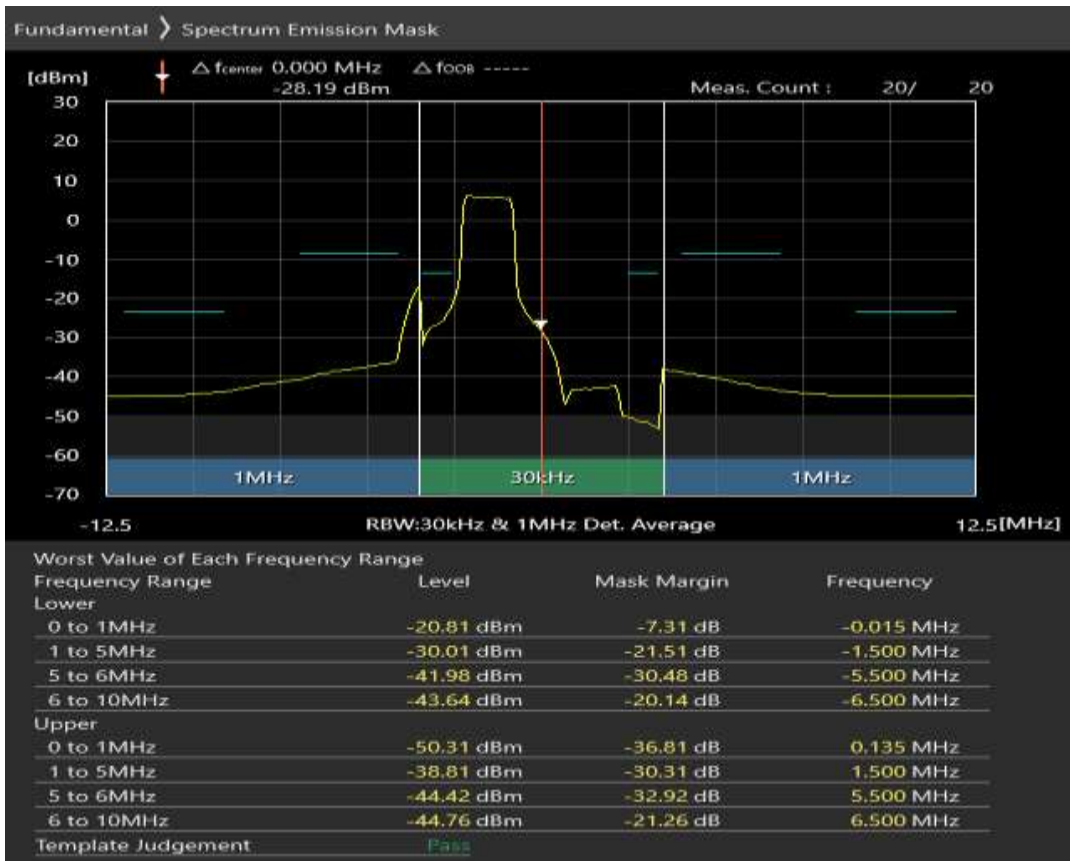

Band8 QPSK BW=5MHz Channel=21775 RB Size=8 Position=#0

Band8 QPSK BW=5MHz Channel=21775 RB Size=8 Position=#Max