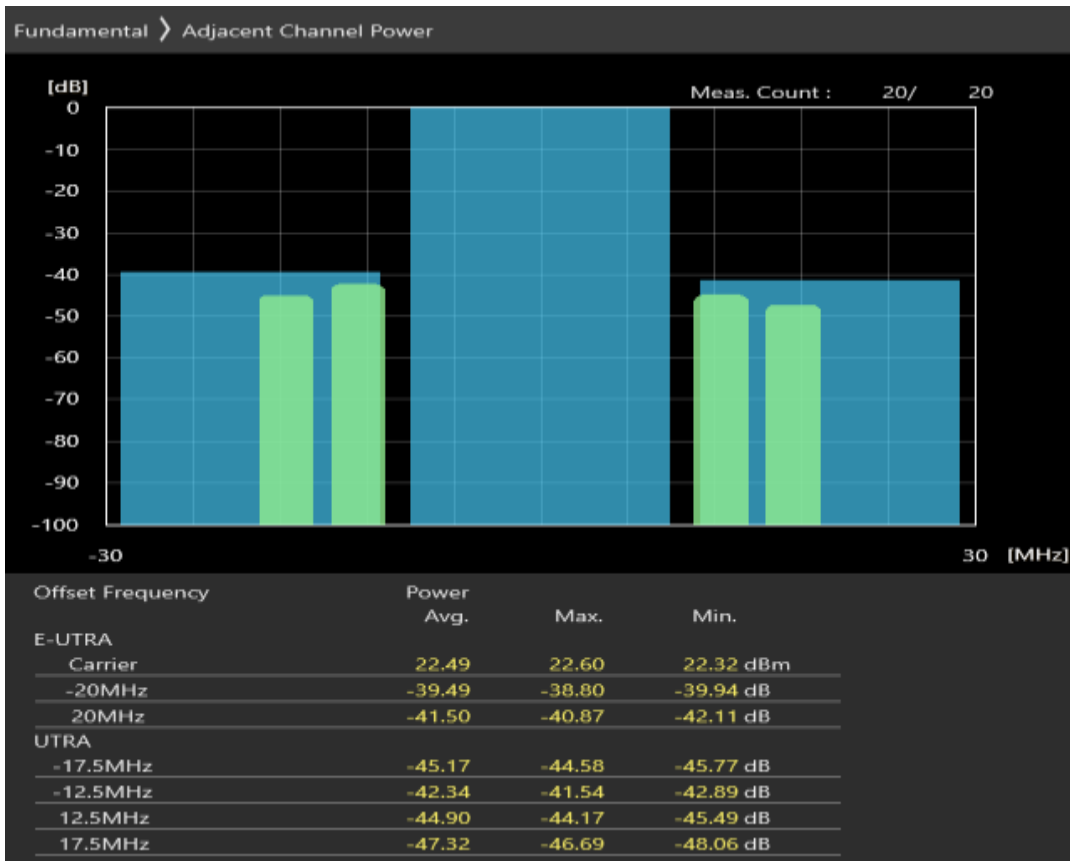

Band1 16QAM BW=20MHz Channel=18300 RB Size=100 Position=#0

Band1 QPSK BW=20MHz Channel=18500 RB Size=18 Position=#0