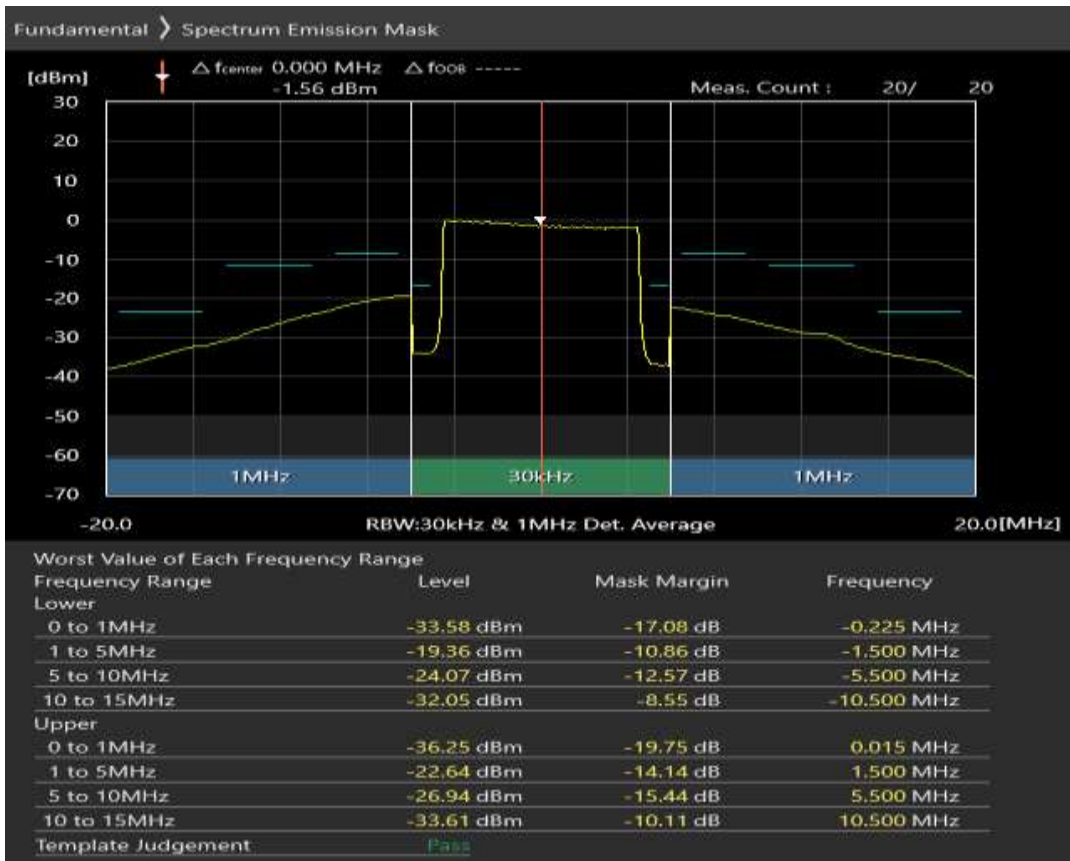

Band20 QPSK BW=10MHz Channel=24300 RB Size=50 Position=#0

Band20 16QAM BW=10MHz Channel=24300 RB Size=12 Position=#0