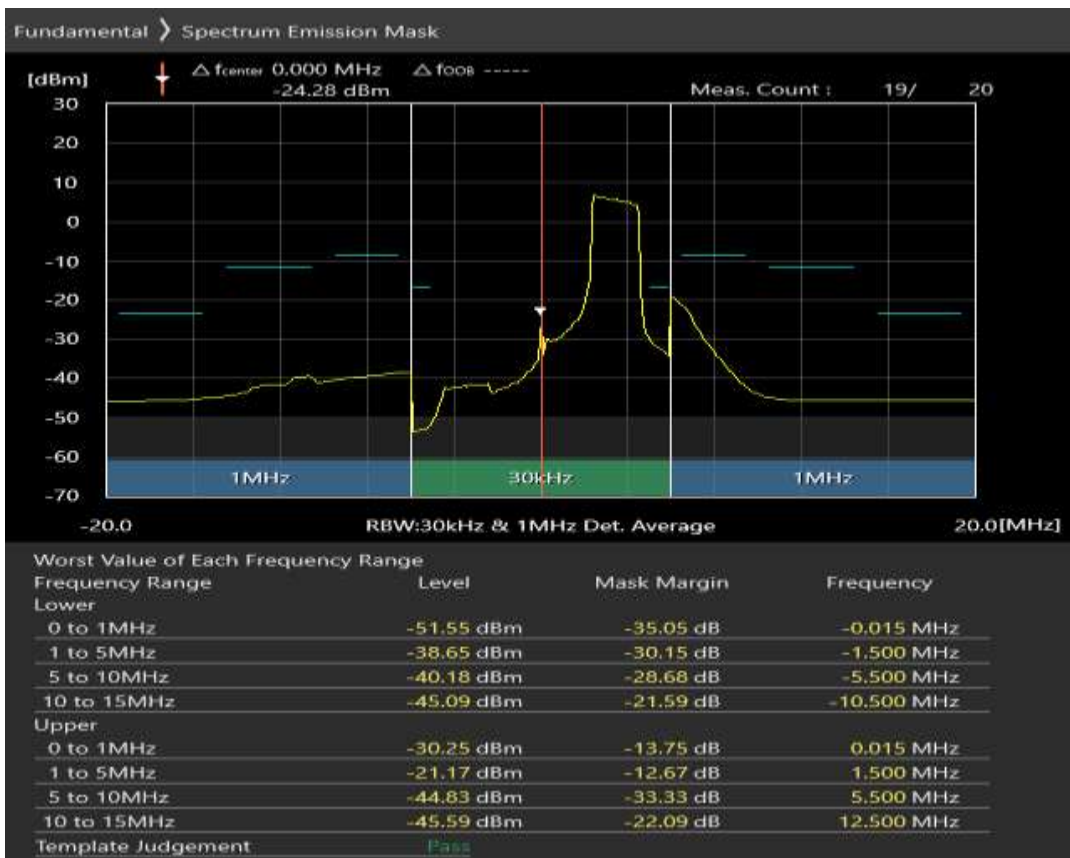

Band28 QPSK BW=10MHz Channel=27610 RB Size=12 Position=#Max

Band28 QPSK BW=10MHz Channel=27610 RB Size=50 Position=#0