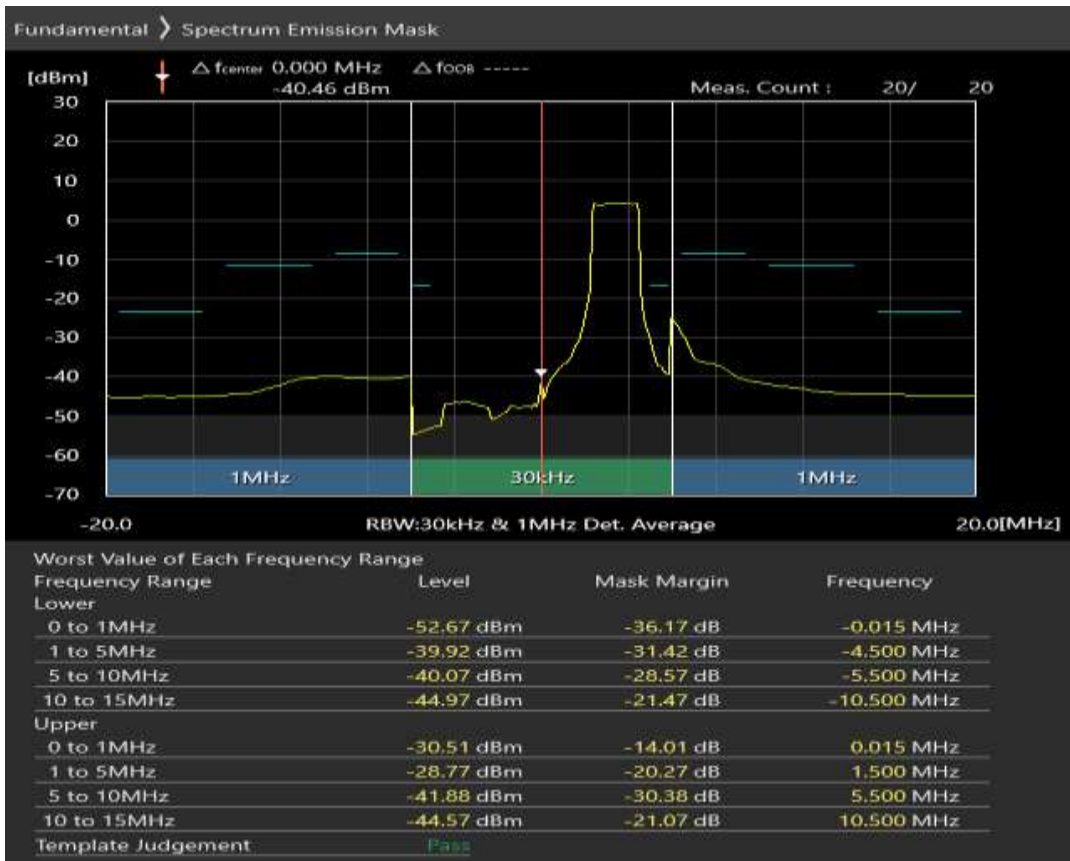

Band8 QPSK BW=10MHz Channel=21625 RB Size=12 Position=#Max

Band8 QPSK BW=10MHz Channel=21625 RB Size=50 Position=#0