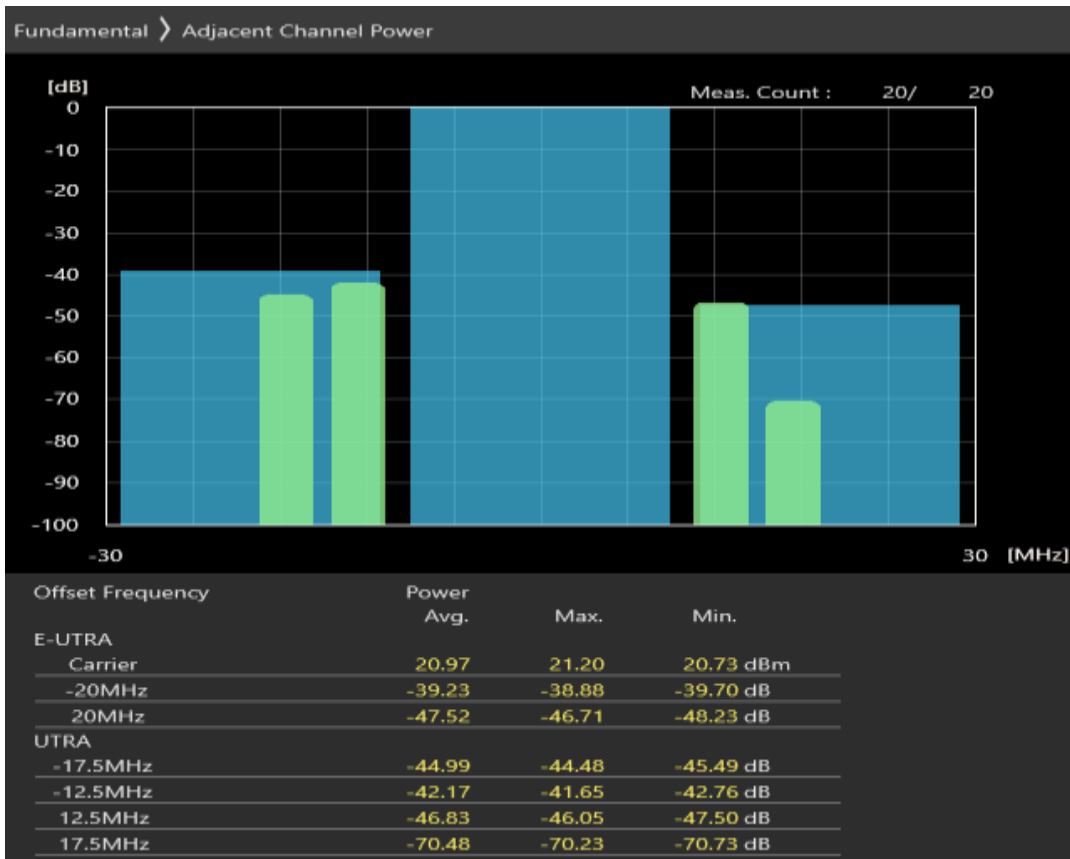

Band28 16QAM BW=20MHz Channel=27560 RB Size=100 Position=#0

Band3 QPSK BW=1.4MHz Channel=19207 RB Size=5 Position=#0