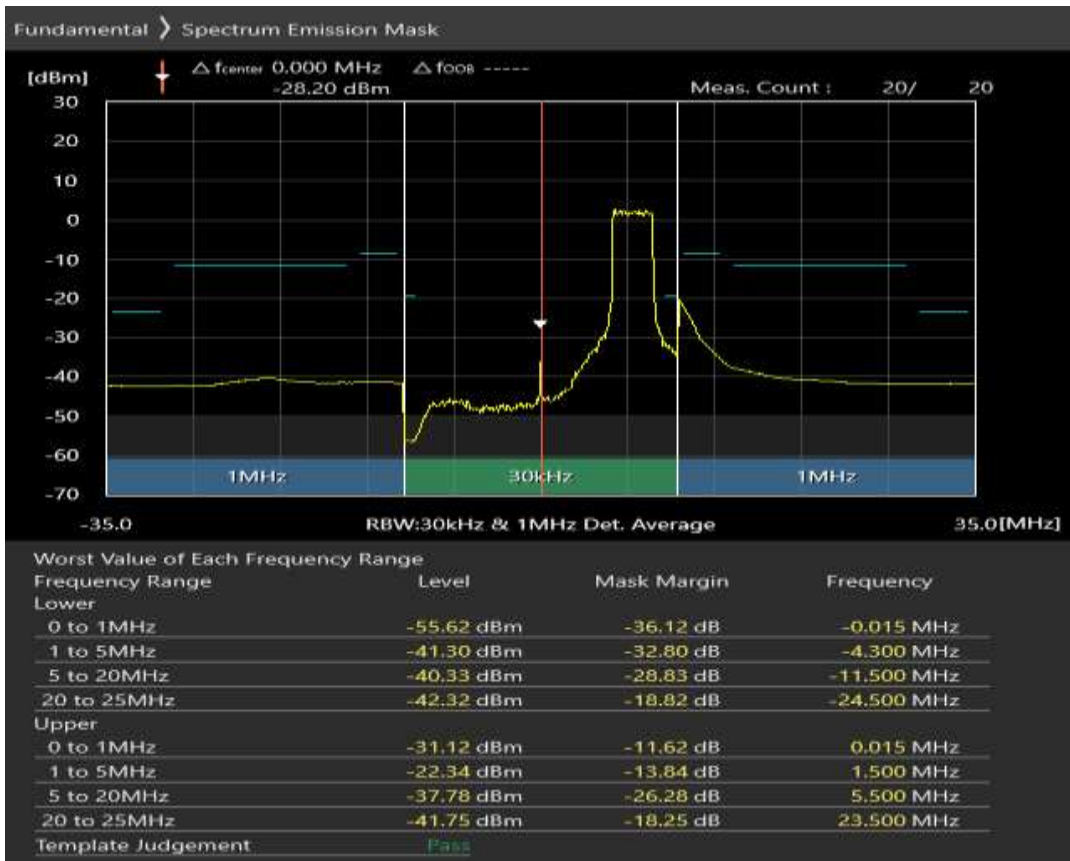

Band40 16QAM BW=20MHz Channel=39150 RB Size=18 Position=#Max

Band40 16QAM BW=20MHz Channel=39150 RB Size=100 Position=#0