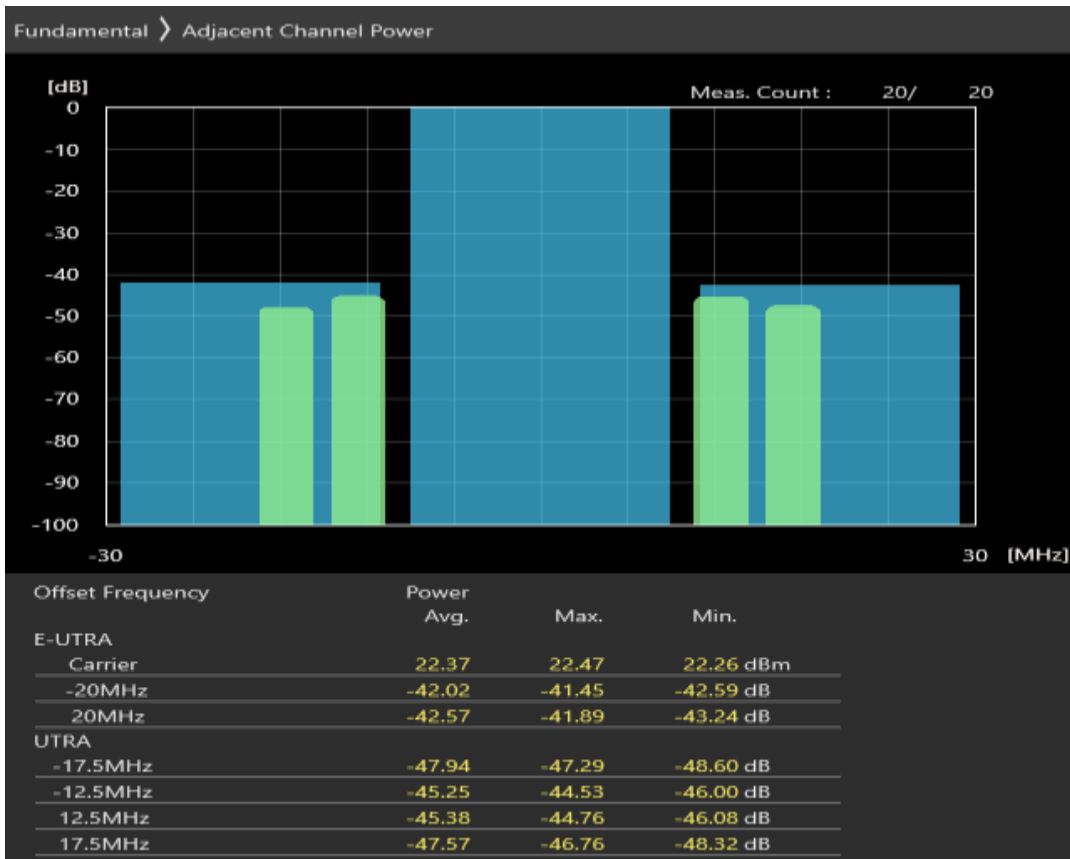

Band1 QPSK BW=20MHz Channel=18500 RB Size=100 Position=#0

Band1 16QAM BW=20MHz Channel=18500 RB Size=18 Position=#0

Band1 16QAM BW=20MHz Channel=18500 RB Size=18 Position=#Max

Band1 16QAM BW=20MHz Channel=18500 RB Size=100 Position=#0