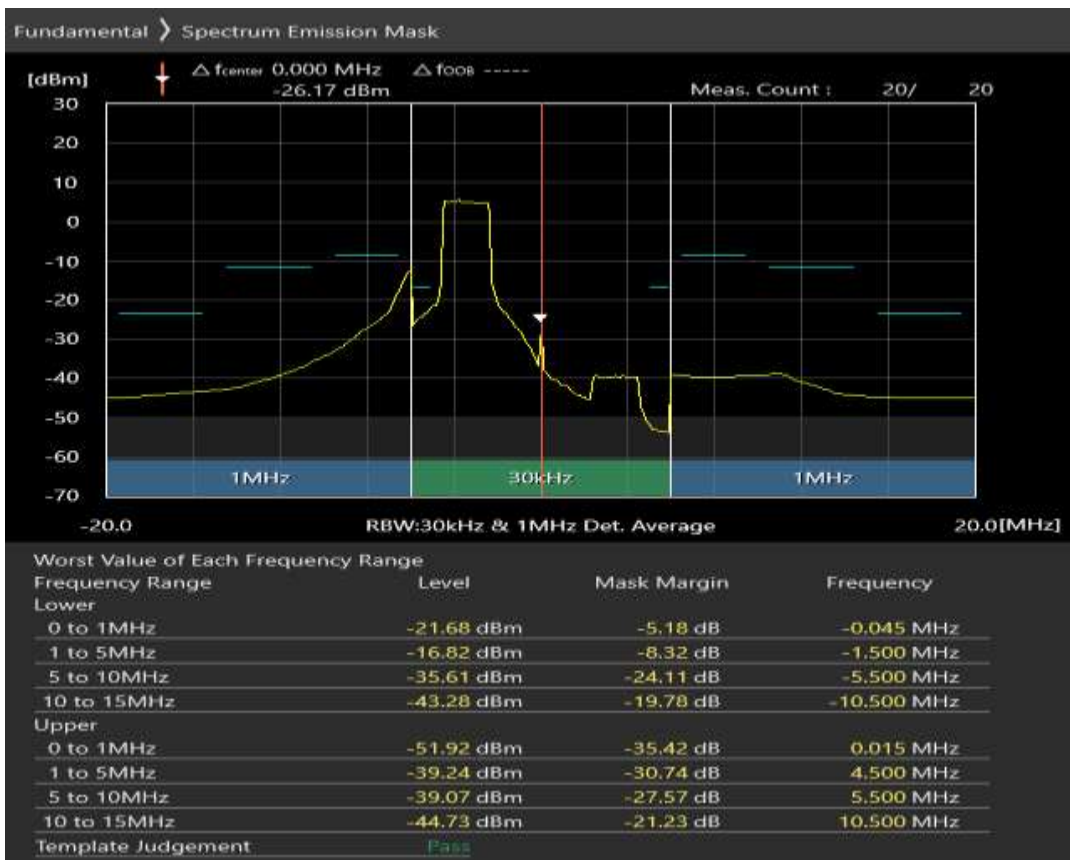

Band20 16QAM BW=10MHz Channel=24300 RB Size=12 Position=#0

Band20 16QAM BW=10MHz Channel=24300 RB Size=12 Position=#Max