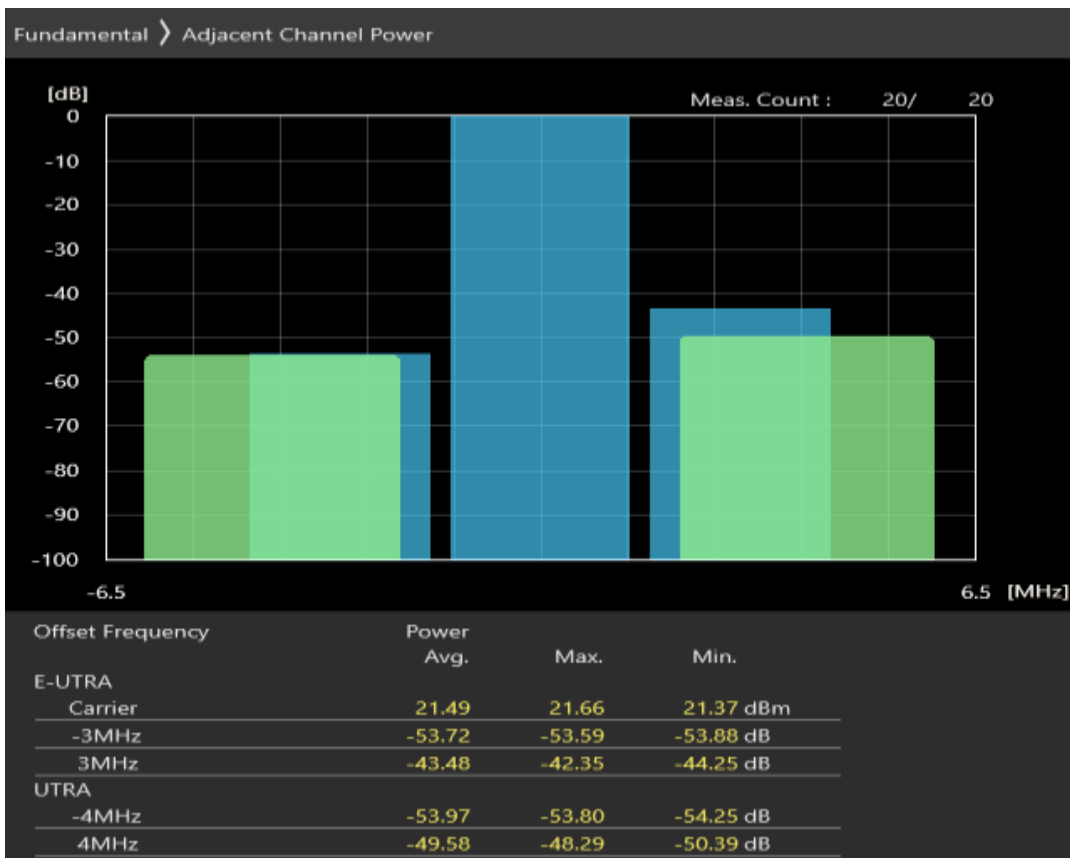

Band28 16QAM BW=3MHz Channel=27360 RB Size=4 Position=#Max

Band28 16QAM BW=3MHz Channel=27360 RB Size=15 Position=#0