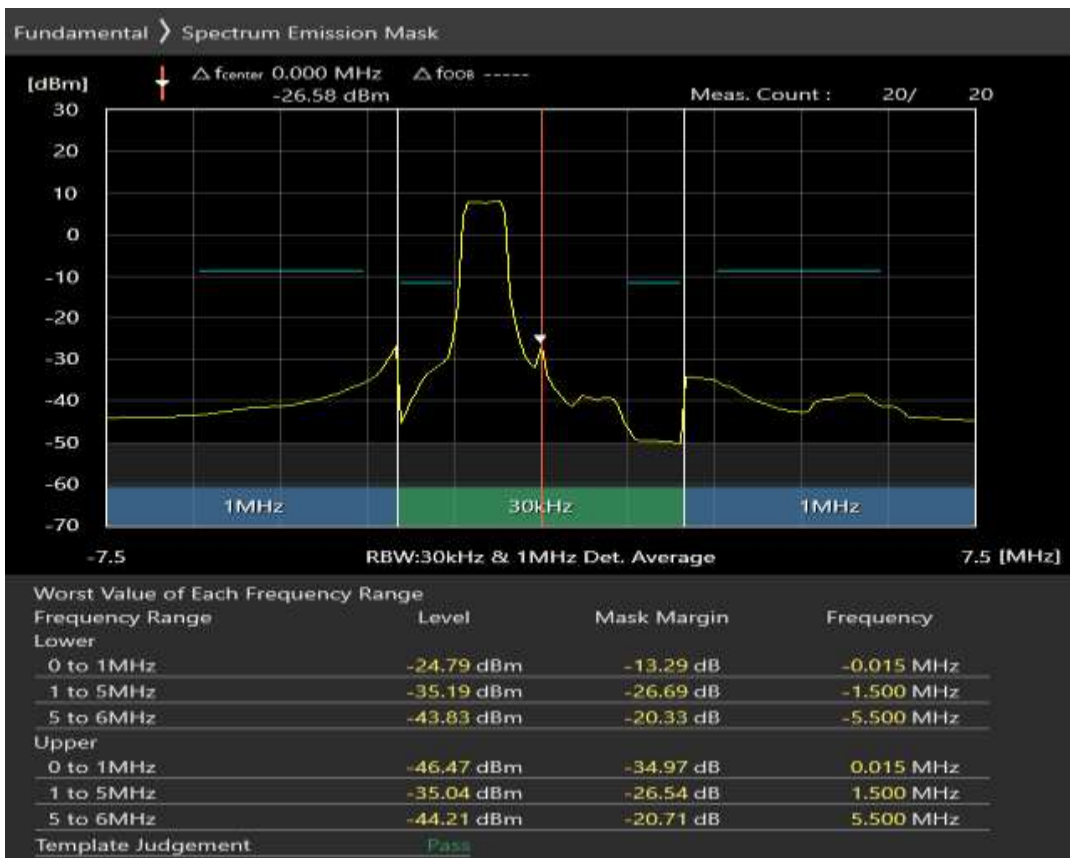

Band28 QPSK BW=3MHz Channel=27225 RB Size=4 Position=#0

Band28 QPSK BW=3MHz Channel=27225 RB Size=4 Position=#Max

Band28 QPSK BW=3MHz Channel=27225 RB Size=15 Position=#0

Band28 16QAM BW=3MHz Channel=27225 RB Size=4 Position=#0