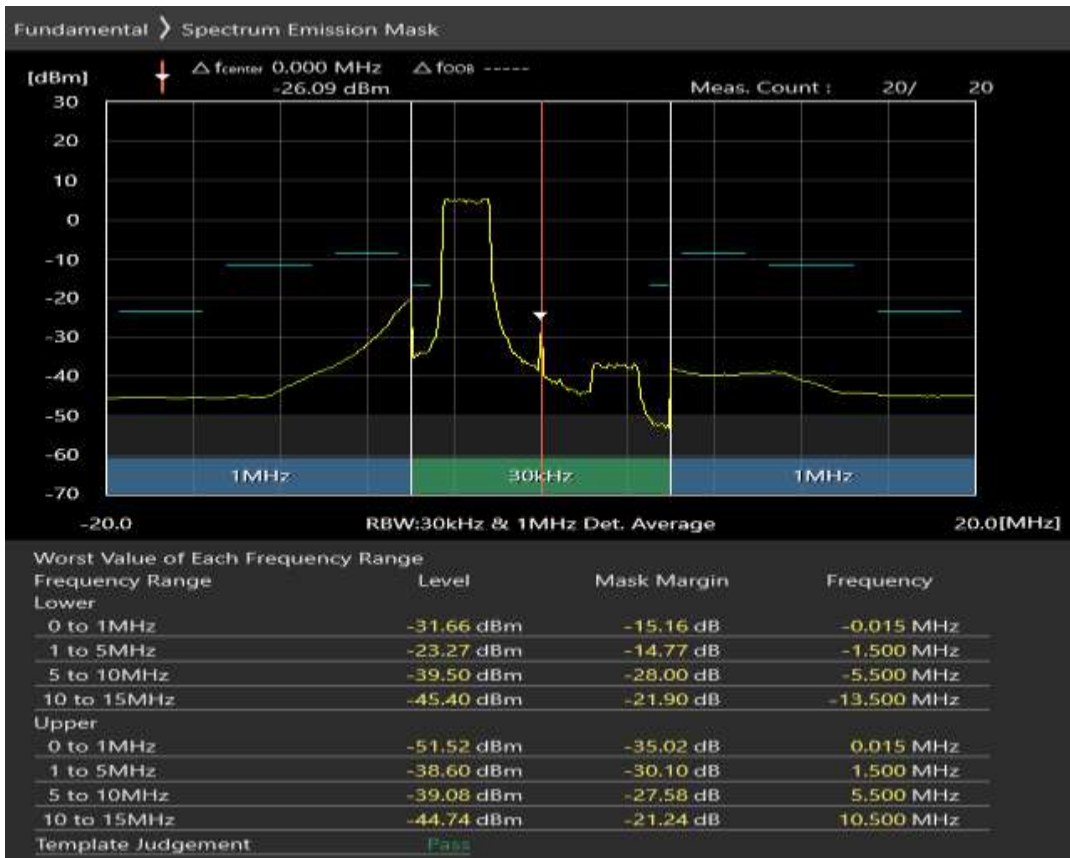

Band20 QPSK BW=10MHz Channel=24200 RB Size=12 Position=#0

Band20 QPSK BW=10MHz Channel=24200 RB Size=12 Position=#Max

Band20 QPSK BW=10MHz Channel=24200 RB Size=50 Position=#0

Band20 16QAM BW=10MHz Channel=24200 RB Size=12 Position=#0