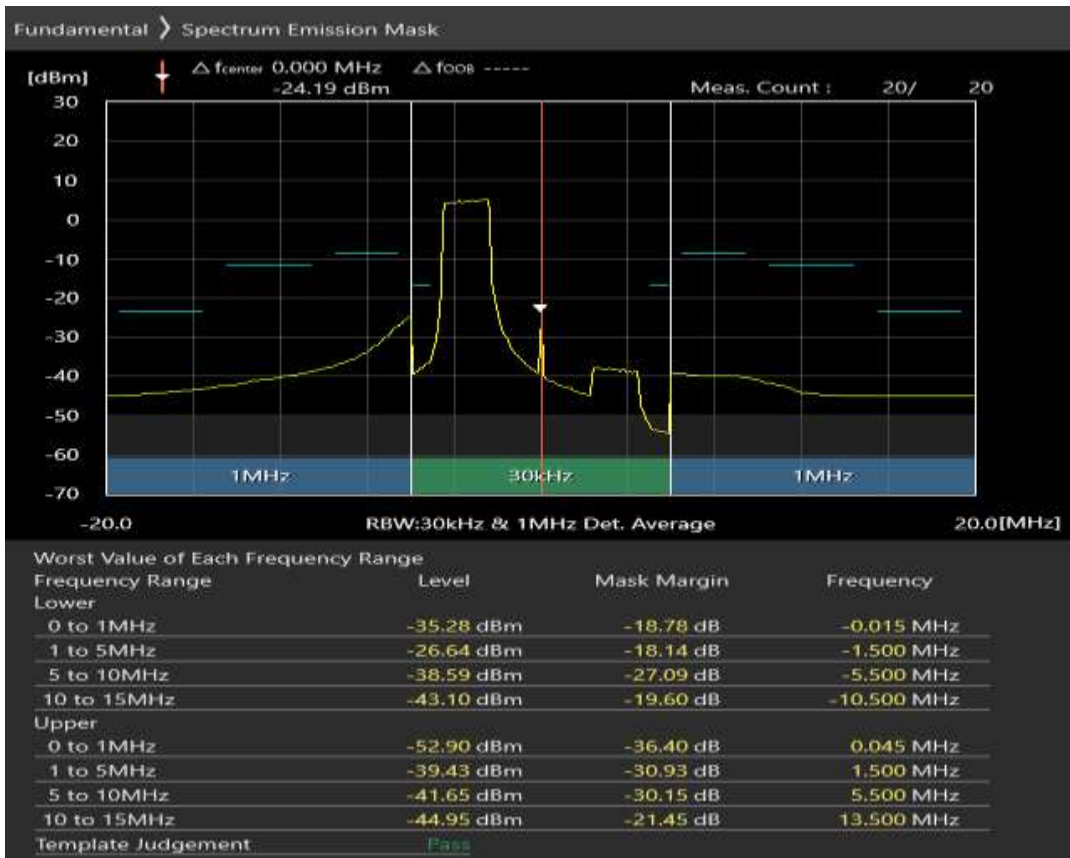

Band20 QPSK BW=10MHz Channel=24400 RB Size=12 Position=#0

Band20 QPSK BW=10MHz Channel=24400 RB Size=12 Position=#Max

Band20 QPSK BW=10MHz Channel=24400 RB Size=50 Position=#0

Band20 16QAM BW=10MHz Channel=24400 RB Size=12 Position=#0