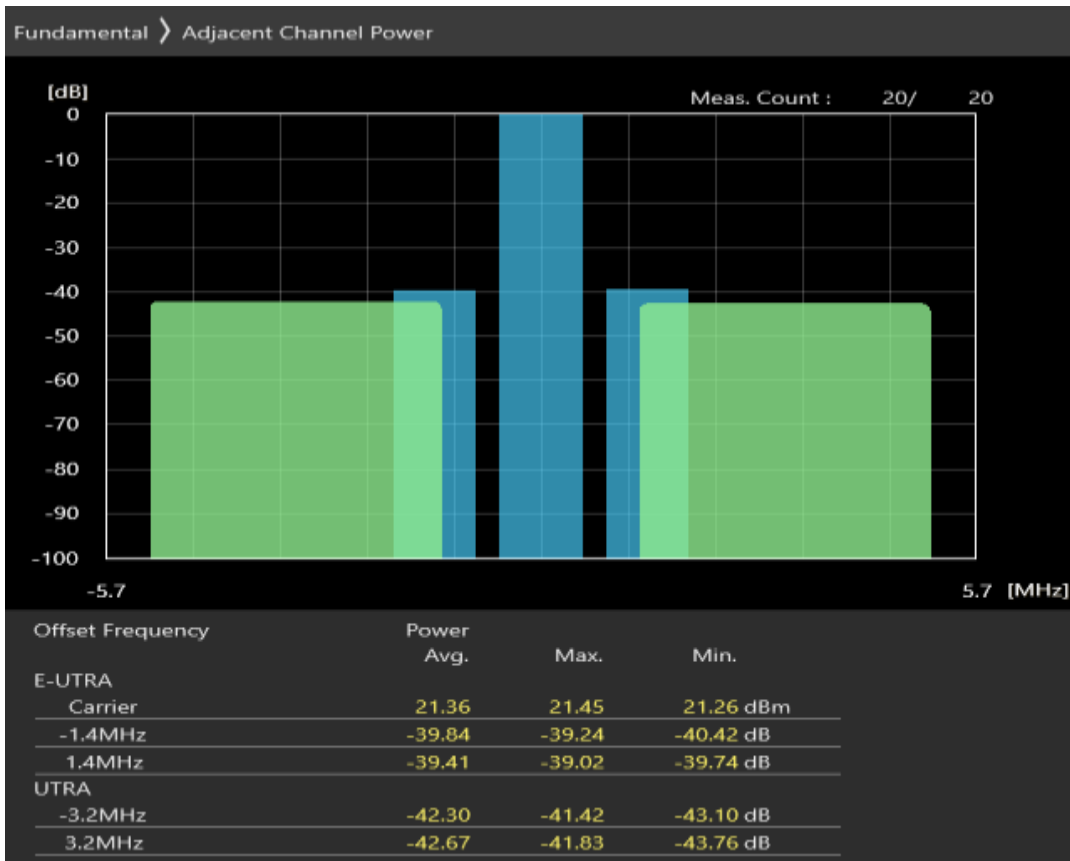

Band8 QPSK BW=1.4MHz Channel=21793 RB Size=6 Position=#0

Band8 QPSK BW=10MHz Channel=21500 RB Size=12 Position=#0