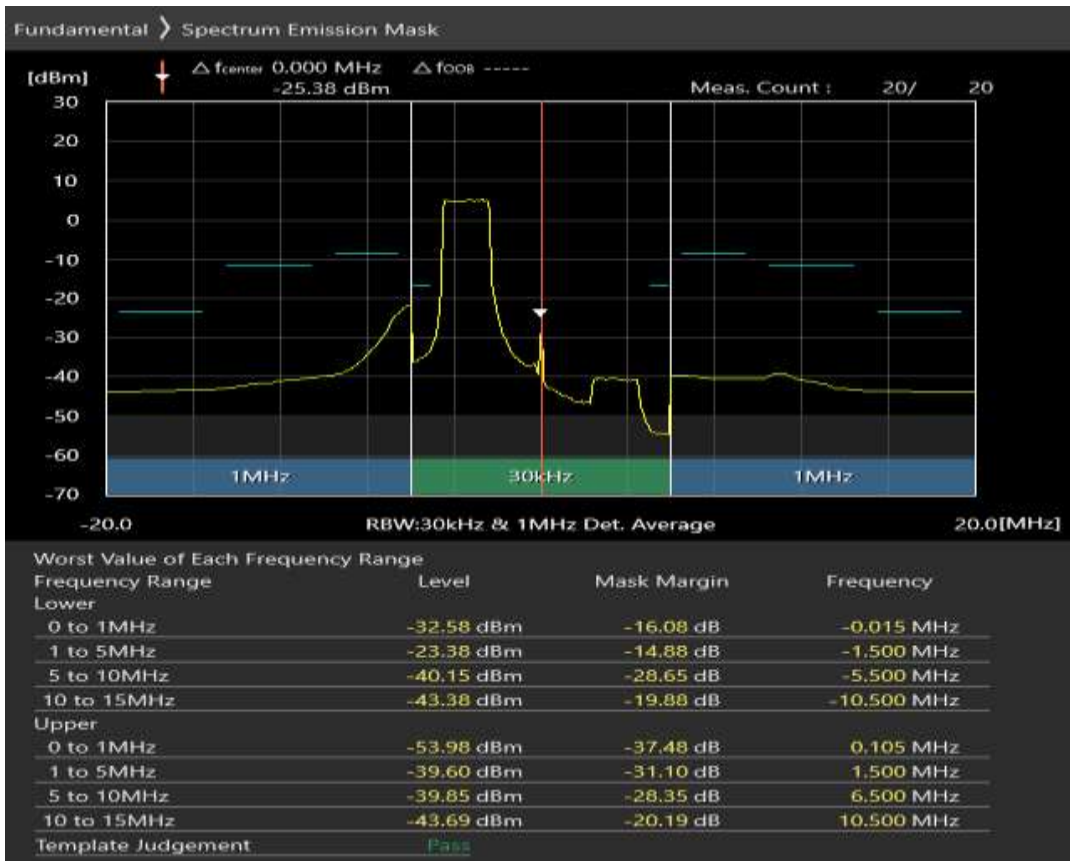

Band3 QPSK BW=10MHz Channel=19575 RB Size=12 Position=#0

Band3 QPSK BW=10MHz Channel=19575 RB Size=12 Position=#Max