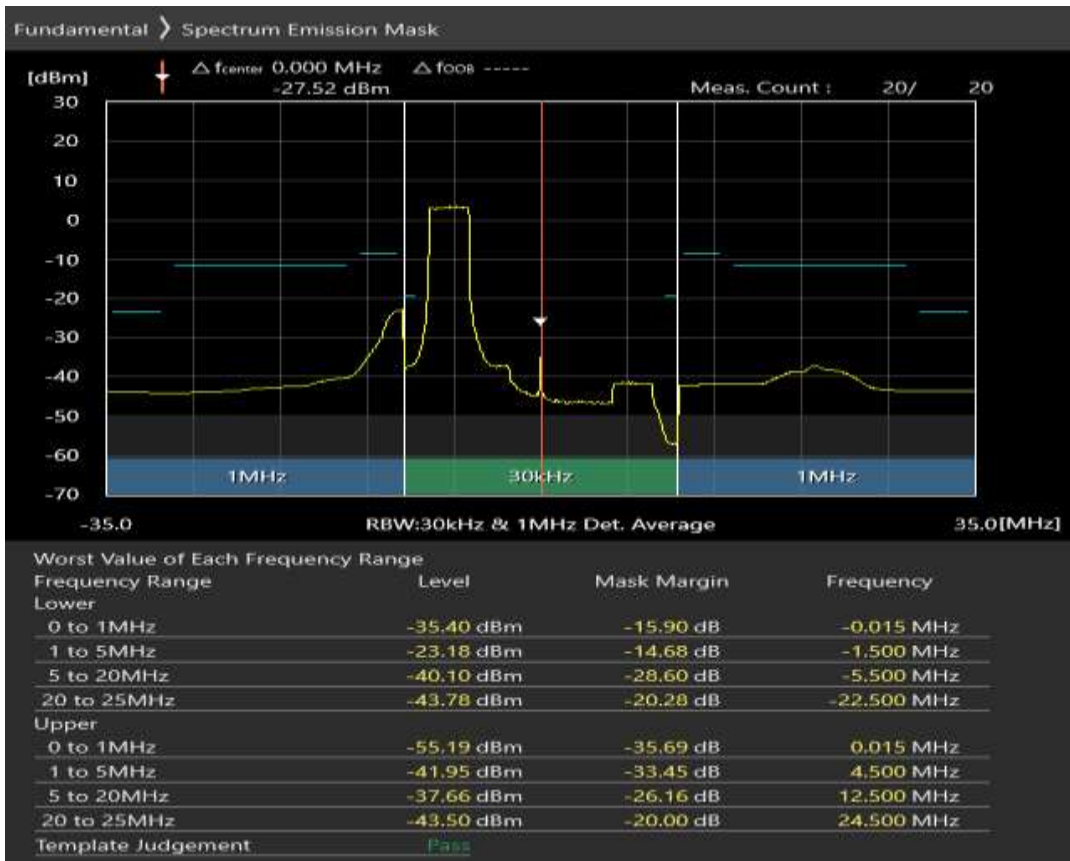

Band3 QPSK BW=20MHz Channel=19575 RB Size=18 Position=#0

Band3 QPSK BW=20MHz Channel=19575 RB Size=18 Position=#Max