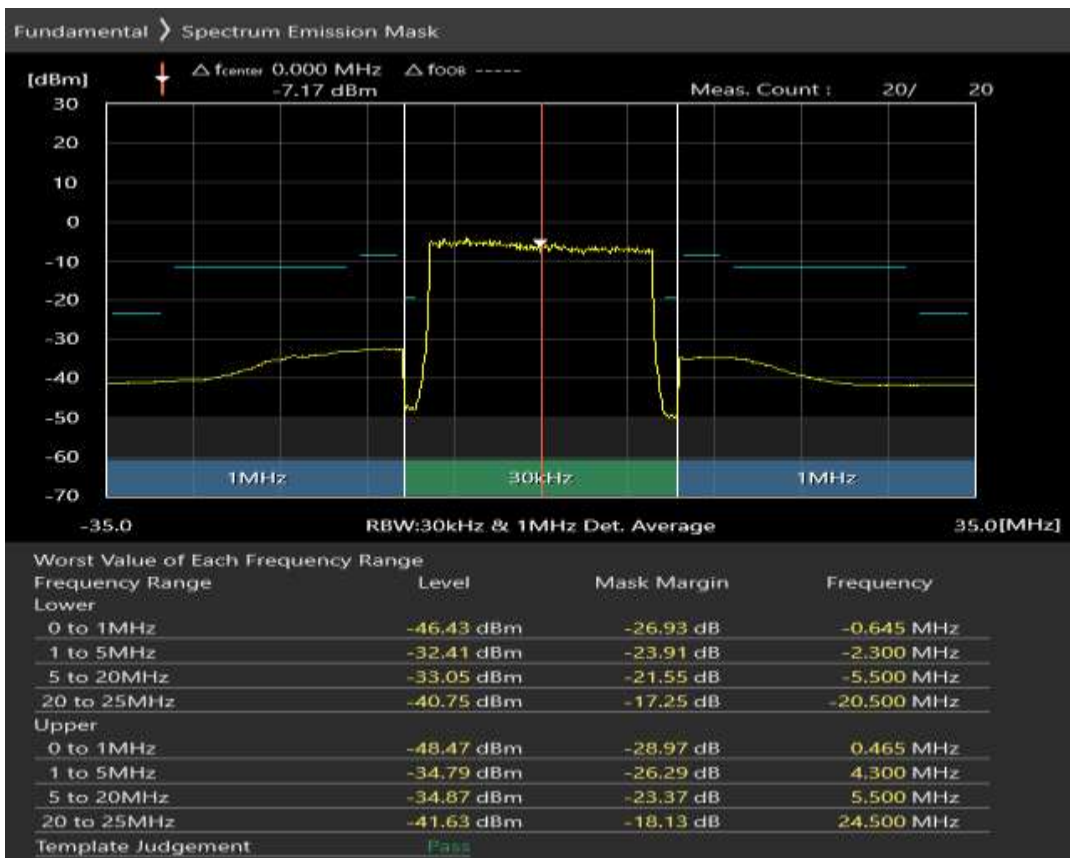

Band40 QPSK BW=20MHz Channel=39550 RB Size=100 Position=#0

Band40 16QAM BW=20MHz Channel=39550 RB Size=18 Position=#0

Band40 16QAM BW=20MHz Channel=39550 RB Size=18 Position=#Max

Band40 16QAM BW=20MHz Channel=39550 RB Size=100 Position=#0