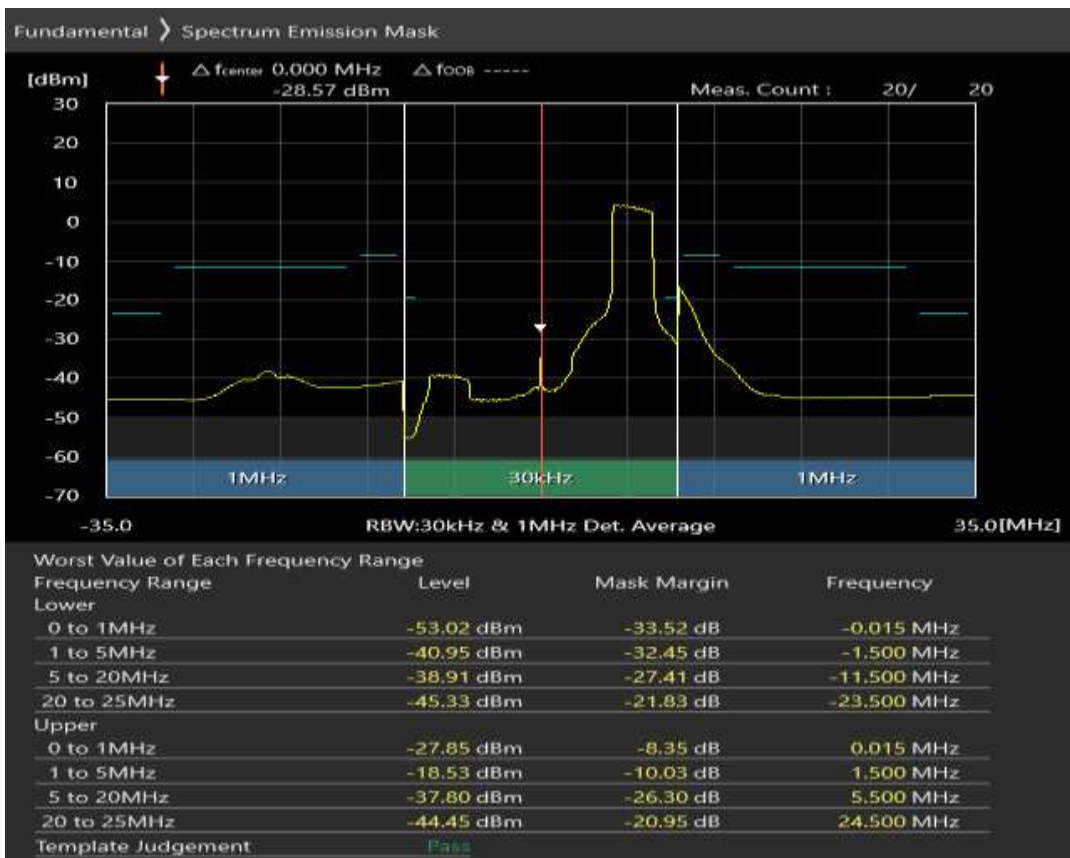

Band20 16QAM BW=20MHz Channel=24300 RB Size=18 Position=#Max

Band20 16QAM BW=20MHz Channel=24300 RB Size=100 Position=#0

Band20 QPSK BW=20MHz Channel=24350 RB Size=18 Position=#0

Band20 QPSK BW=20MHz Channel=24350 RB Size=18 Position=#Max