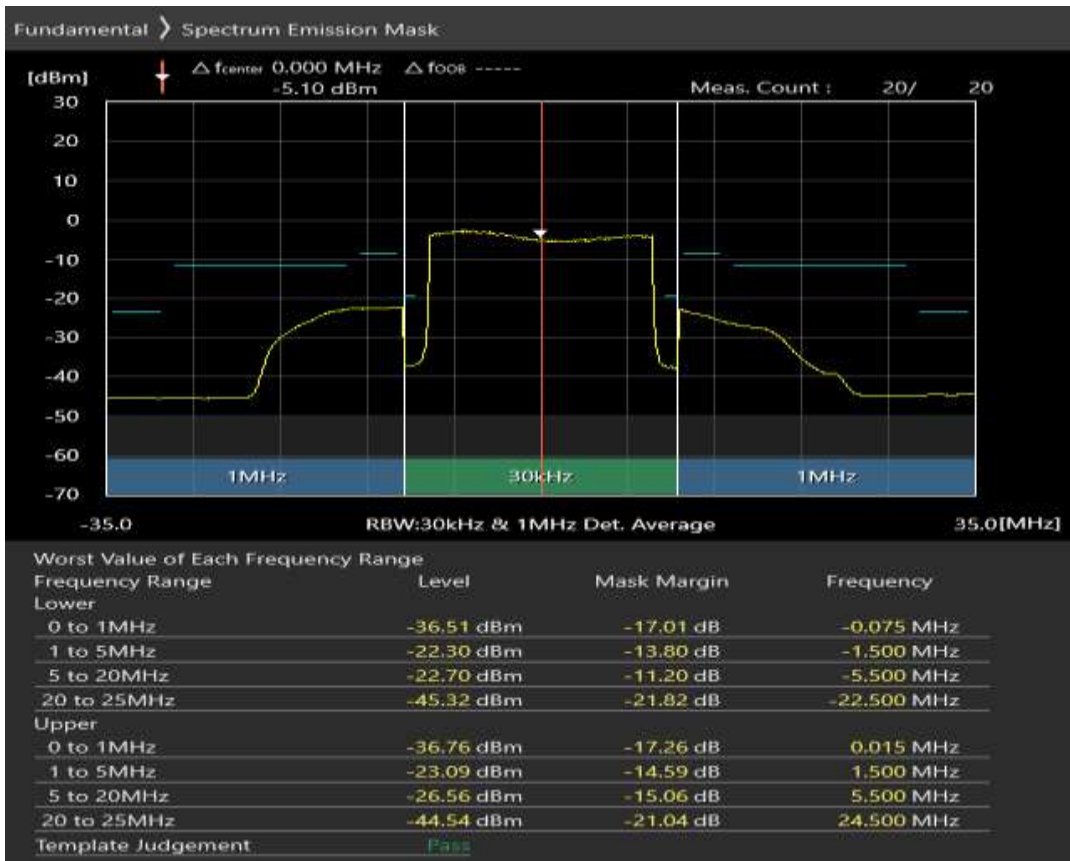

Band20 QPSK BW=20MHz Channel=24300 RB Size=100 Position=#0

Band20 16QAM BW=20MHz Channel=24300 RB Size=18 Position=#0