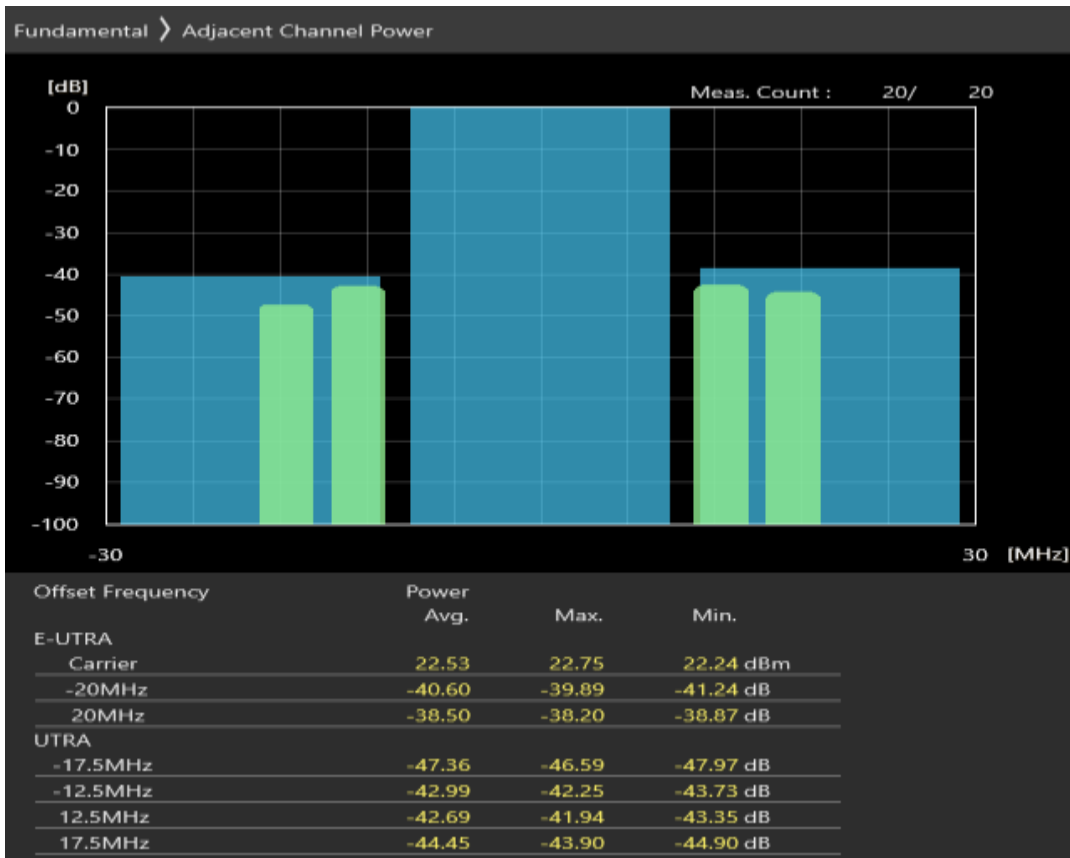

Band3 QPSK BW=20MHz Channel=19575 RB Size=100 Position=#0

Band3 16QAM BW=20MHz Channel=19575 RB Size=18 Position=#0

Band3 16QAM BW=20MHz Channel=19575 RB Size=18 Position=#Max

Band3 16QAM BW=20MHz Channel=19575 RB Size=100 Position=#0