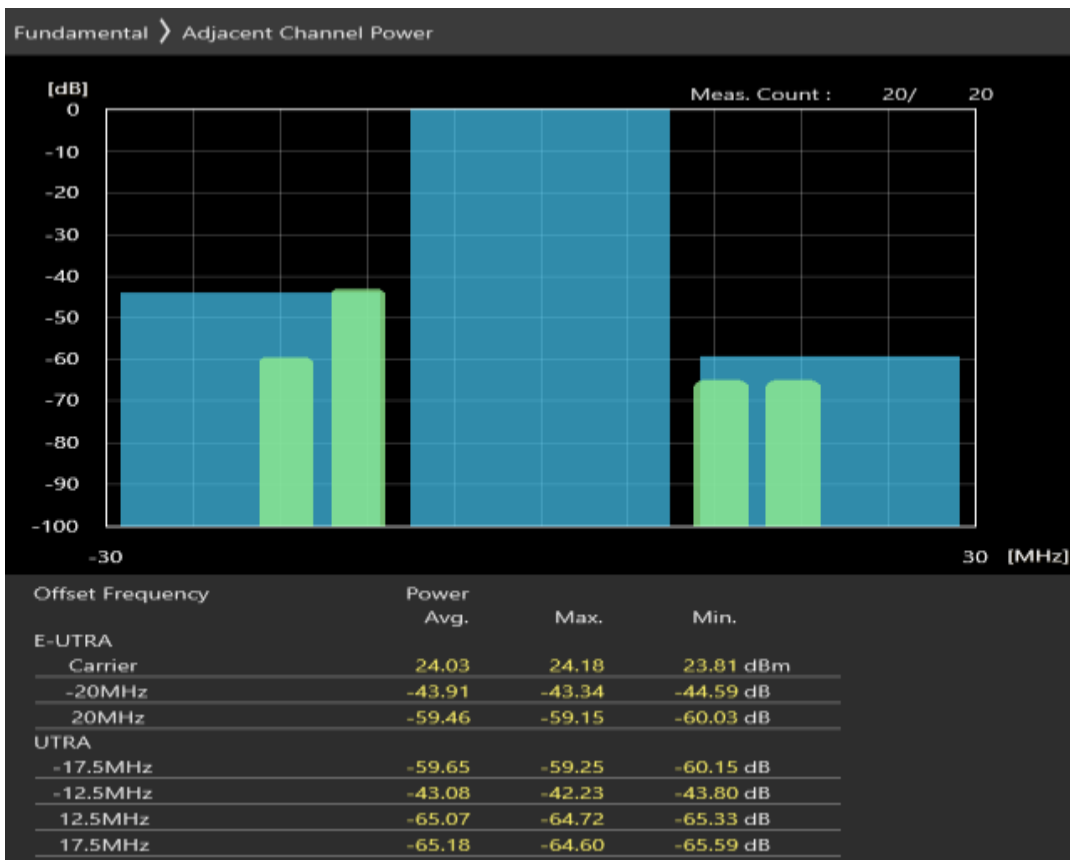

Band28 QPSK BW=20MHz Channel=27460 RB Size=18 Position=#0

Band28 QPSK BW=20MHz Channel=27460 RB Size=18 Position=#Max