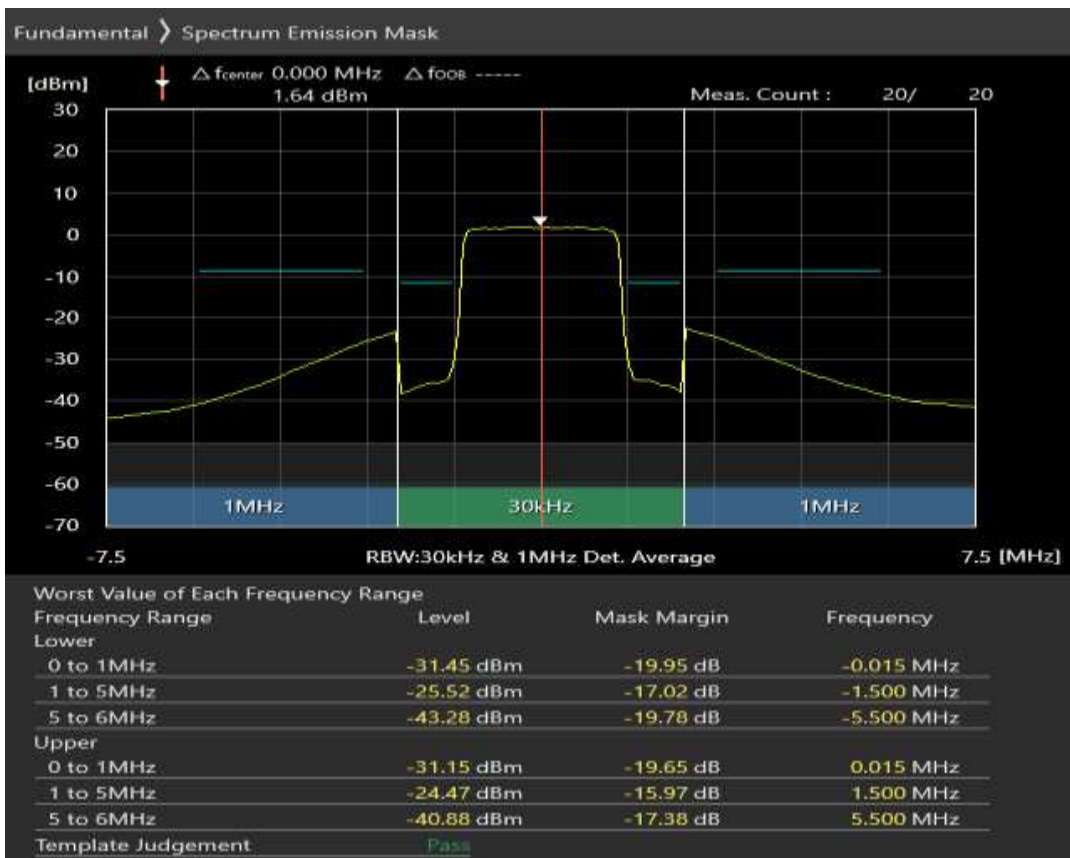

Band28 16QAM BW=3MHz Channel=27225 RB Size=15 Position=#0

Band28 QPSK BW=3MHz Channel=27360 RB Size=4 Position=#0