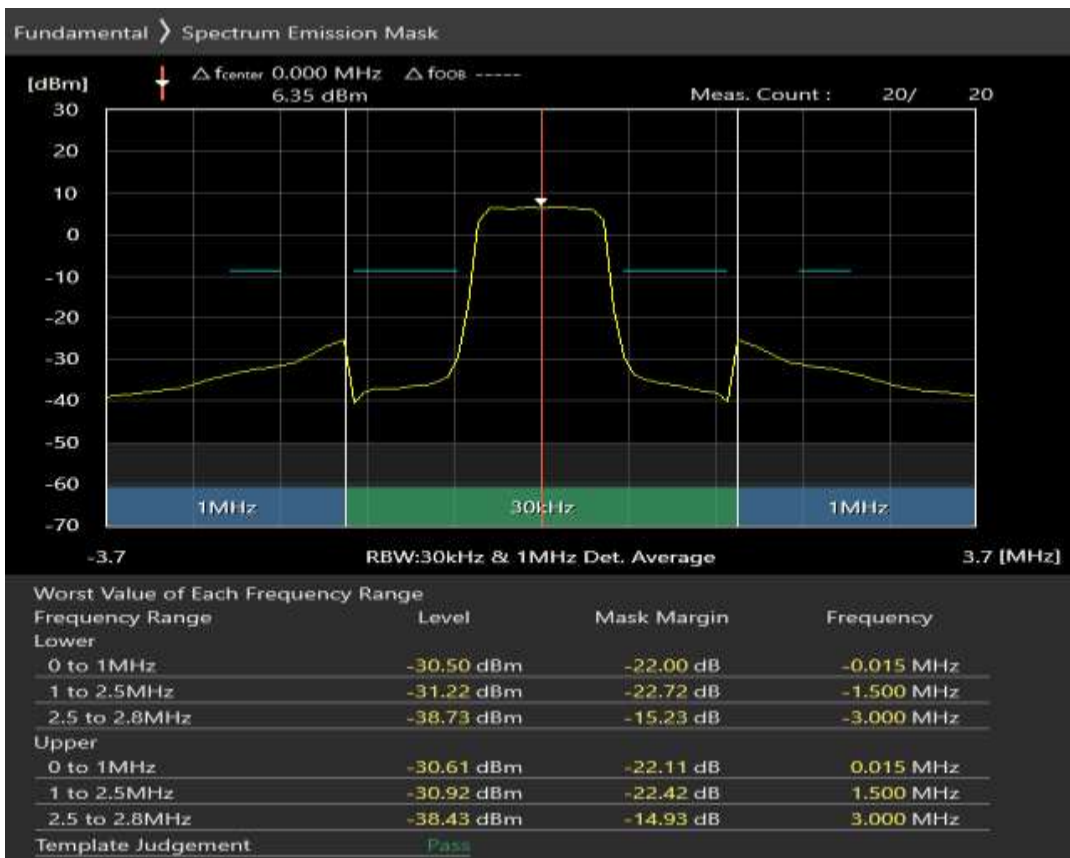

Band8 QAM16 BW=5MHz Channel=21775 RB Size=8 Position=#Max

Band8 QPSK BW=1.4MHz Channel=21457 RB Size=5 Position=#0

Band8 QPSK BW=1.4MHz Channel=21457 RB Size=5 Position=#Max

Band8 QPSK BW=1.4MHz Channel=21457 RB Size=6 Position=#0