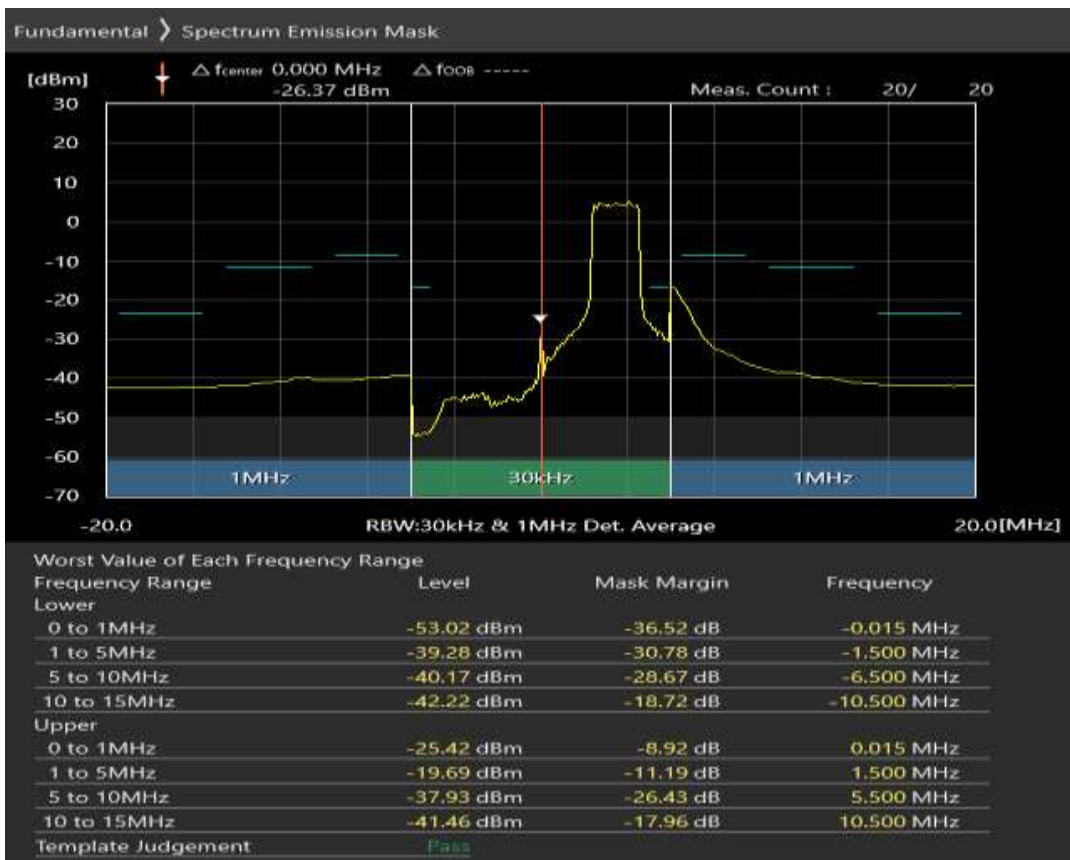

Band40 16QAM BW=10MHz Channel=38700 RB Size=12 Position=#Max

Band40 16QAM BW=10MHz Channel=38700 RB Size=50 Position=#0

Band40 QPSK BW=10MHz Channel=39150 RB Size=12 Position=#0

Band40 QPSK BW=10MHz Channel=39150 RB Size=12 Position=#Max