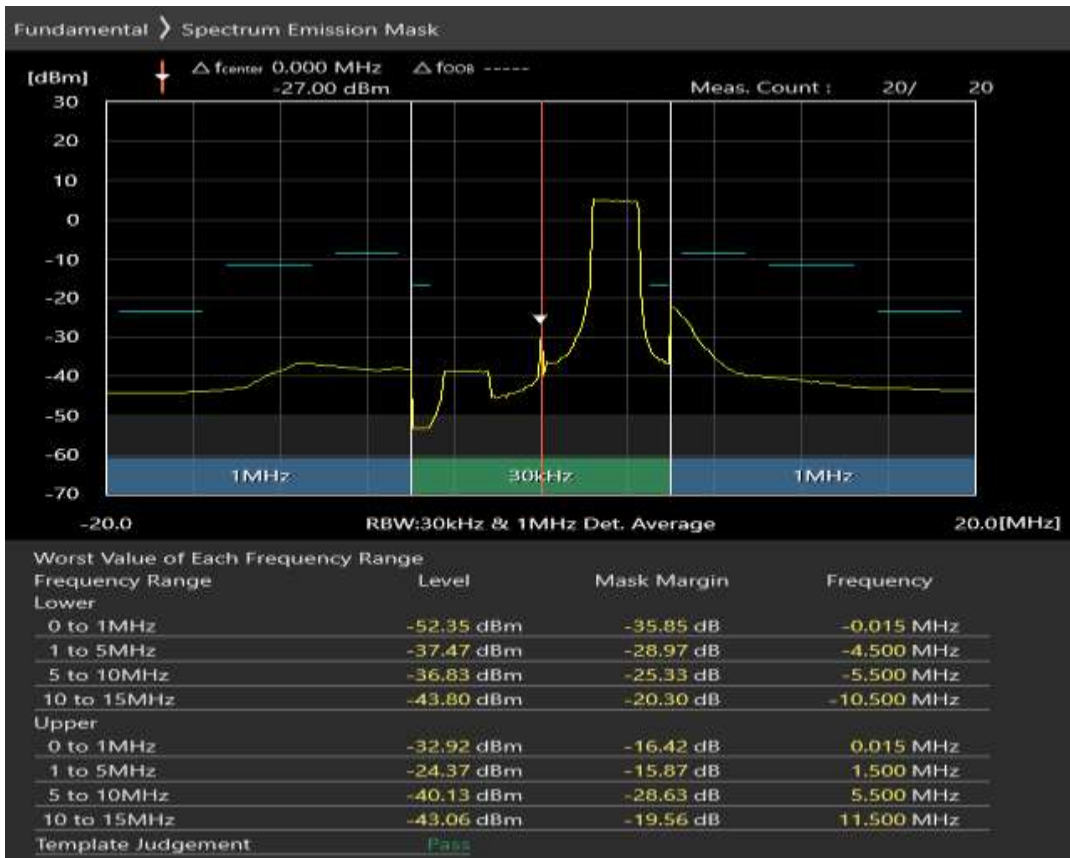

Band3 16QAM BW=10MHz Channel=19250 RB Size=12 Position=#Max

Band3 16QAM BW=10MHz Channel=19250 RB Size=50 Position=#0

Band3 QPSK BW=10MHz Channel=19575 RB Size=12 Position=#0

Band3 QPSK BW=10MHz Channel=19575 RB Size=12 Position=#Max