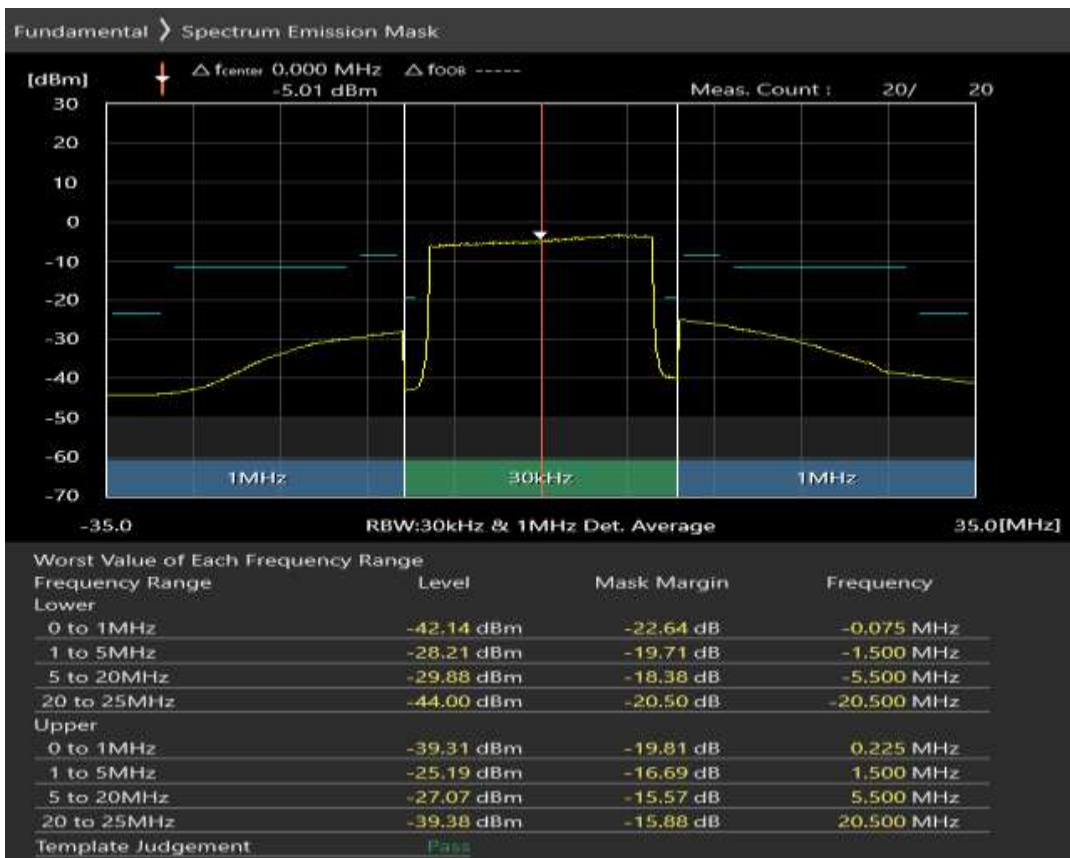

Band1 16QAM BW=20MHz Channel=18100 RB Size=100 Position=#0

Band1 QPSK BW=20MHz Channel=18300 RB Size=18 Position=#0