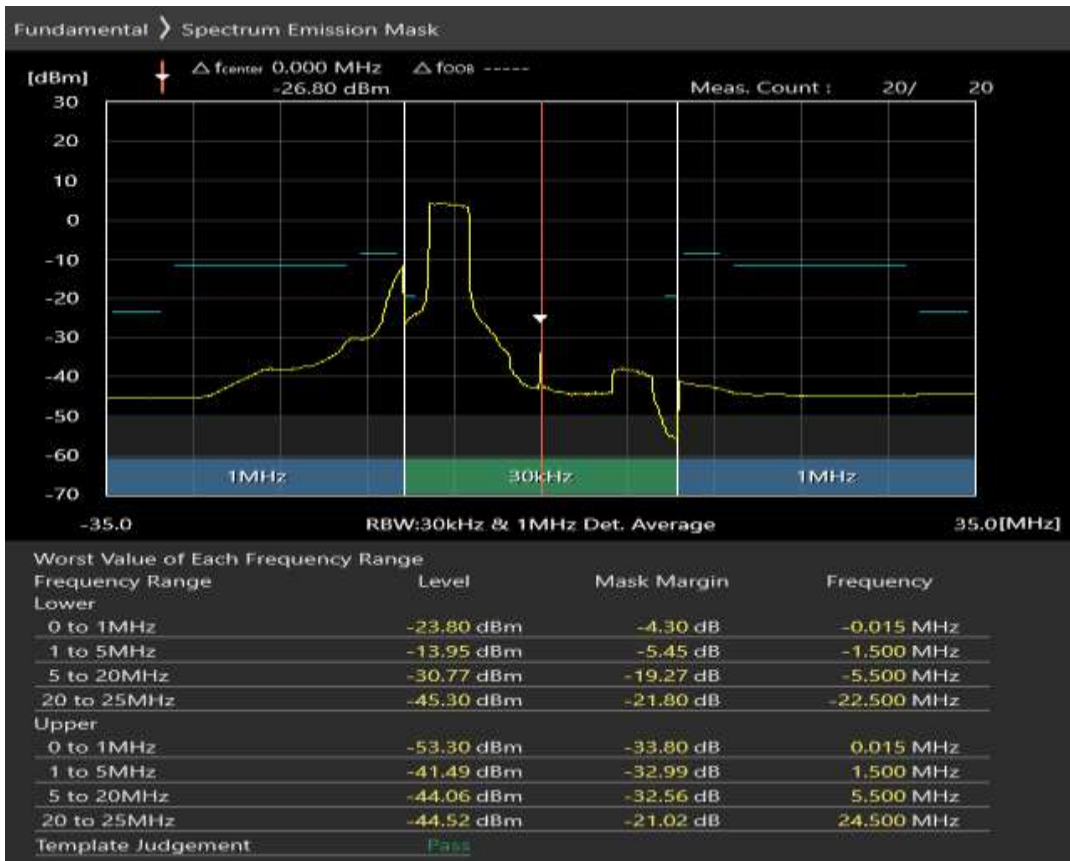

Band20 QPSK BW=20MHz Channel=24350 RB Size=18 Position=#0

Band20 QPSK BW=20MHz Channel=24350 RB Size=18 Position=#Max