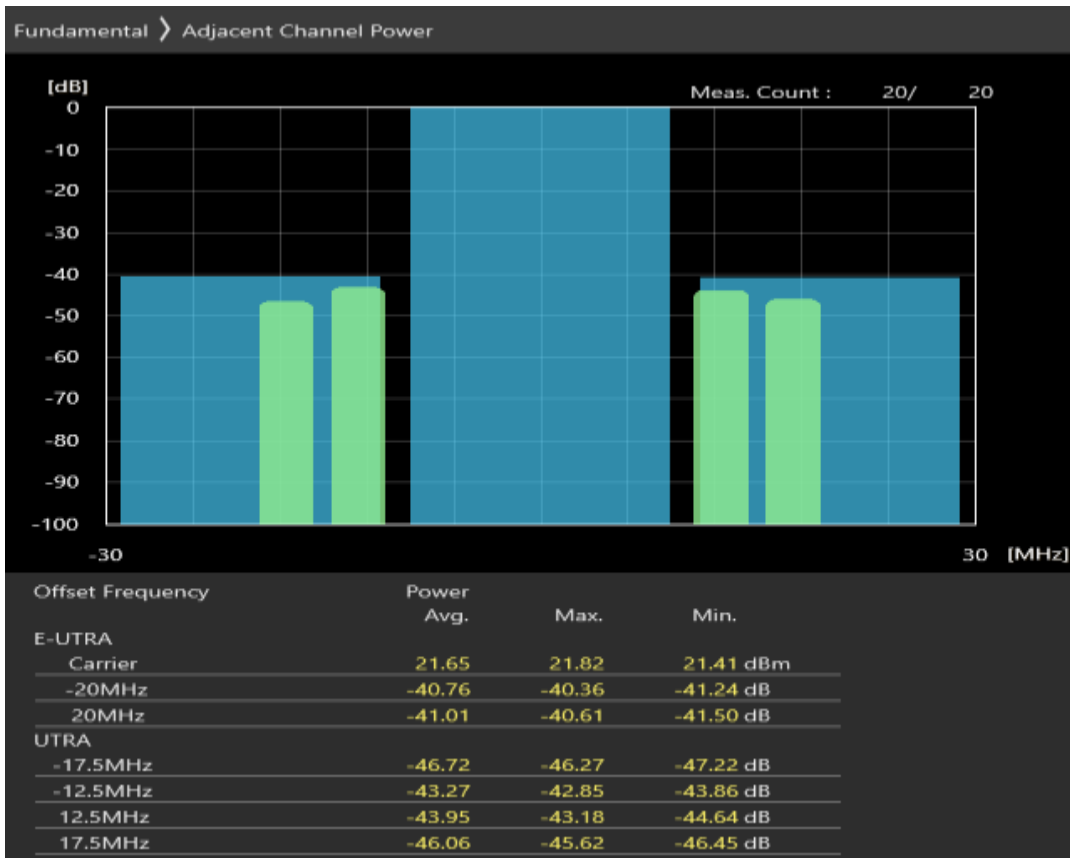

Band28 QPSK BW=20MHz Channel=27460 RB Size=100 Position=#0

Band28 16QAM BW=20MHz Channel=27460 RB Size=18 Position=#0