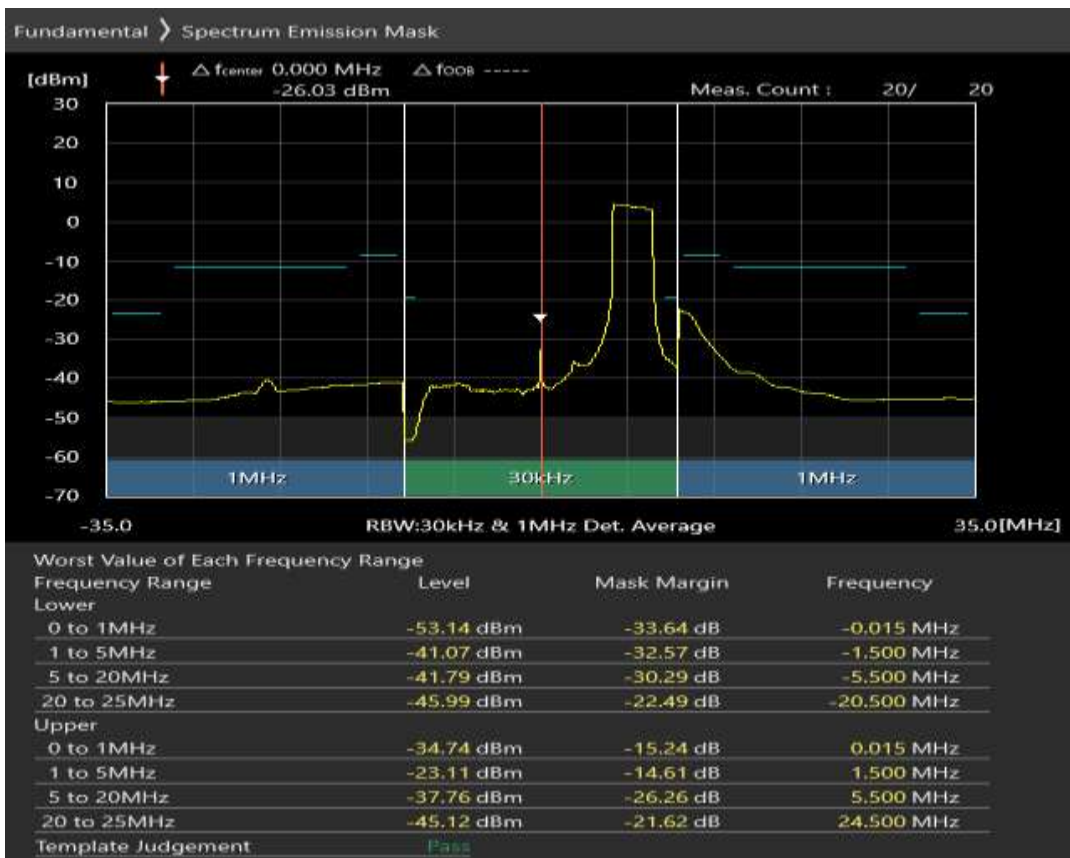

Band28 QPSK BW=20MHz Channel=27460 RB Size=18 Position=#Max

Band28 QPSK BW=20MHz Channel=27460 RB Size=100 Position=#0