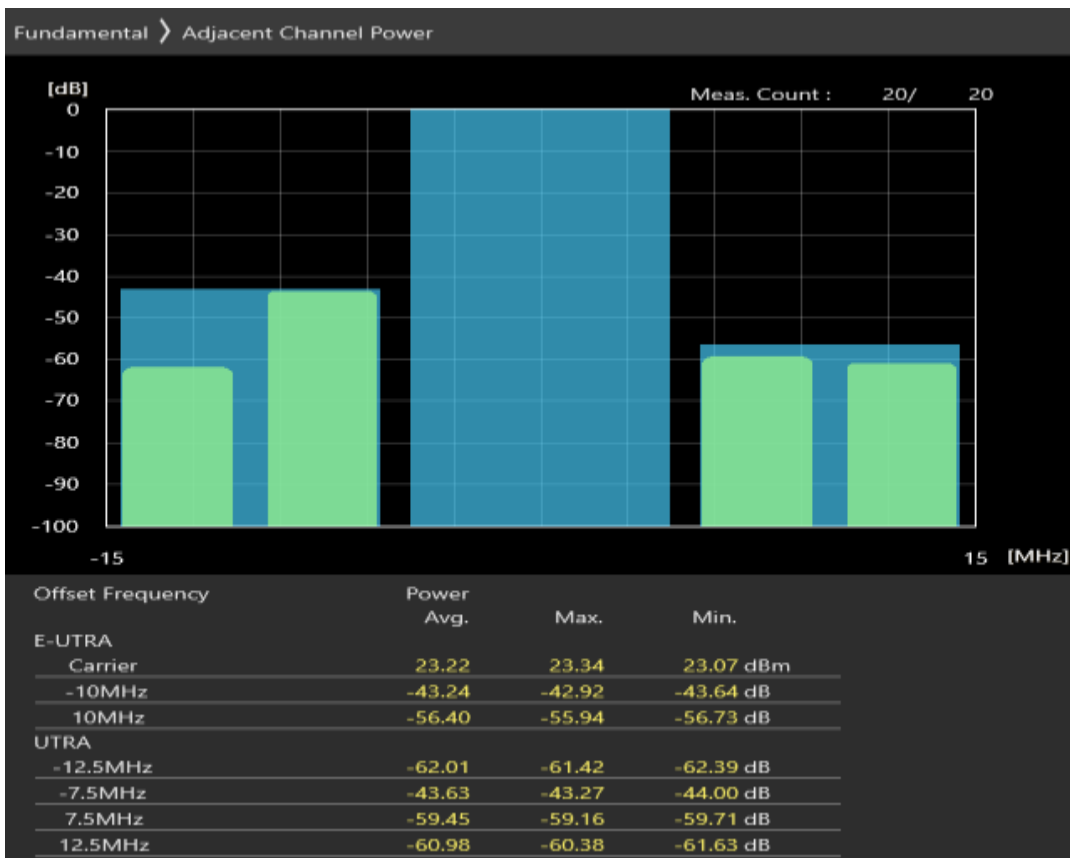

Band3 QPSK BW=10MHz Channel=19575 RB Size=12 Position=#0

Band3 QPSK BW=10MHz Channel=19575 RB Size=12 Position=#Max