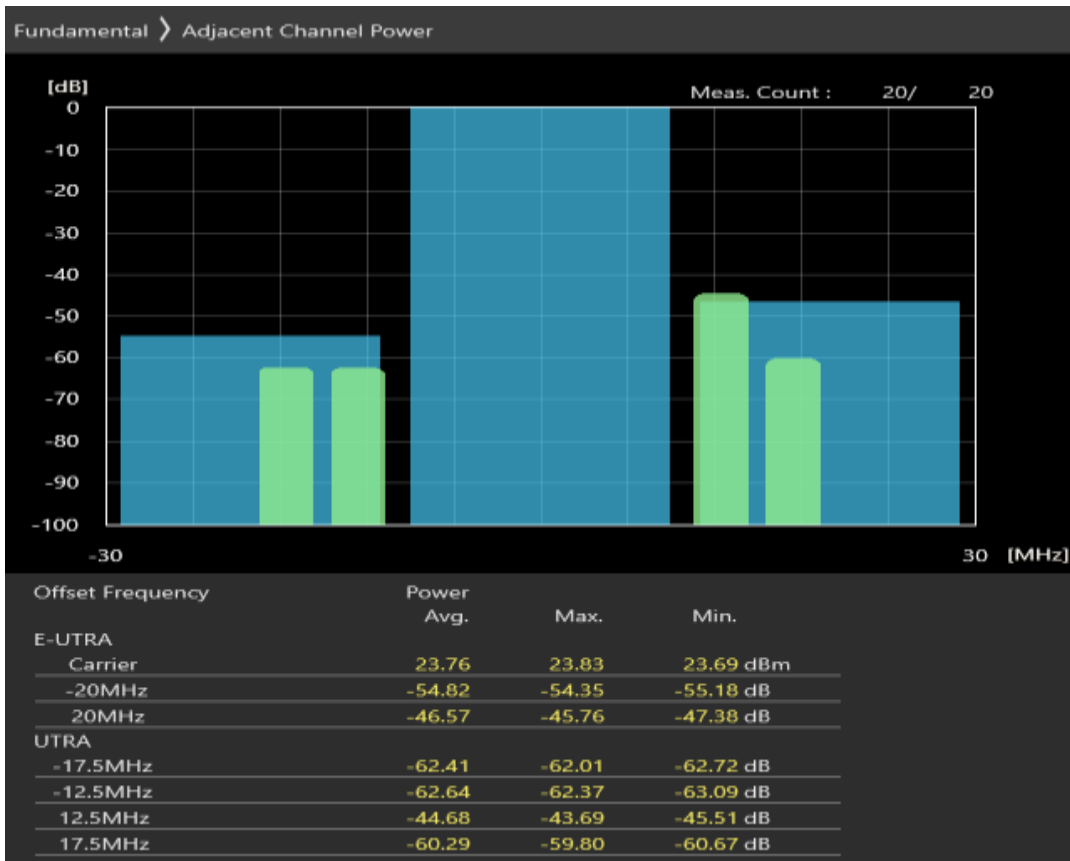

Band1 16QAM BW=20MHz Channel=18300 RB Size=18 Position=#Max

Band1 16QAM BW=20MHz Channel=18300 RB Size=100 Position=#0

Band1 QPSK BW=20MHz Channel=18500 RB Size=18 Position=#0

Band1 QPSK BW=20MHz Channel=18500 RB Size=18 Position=#Max