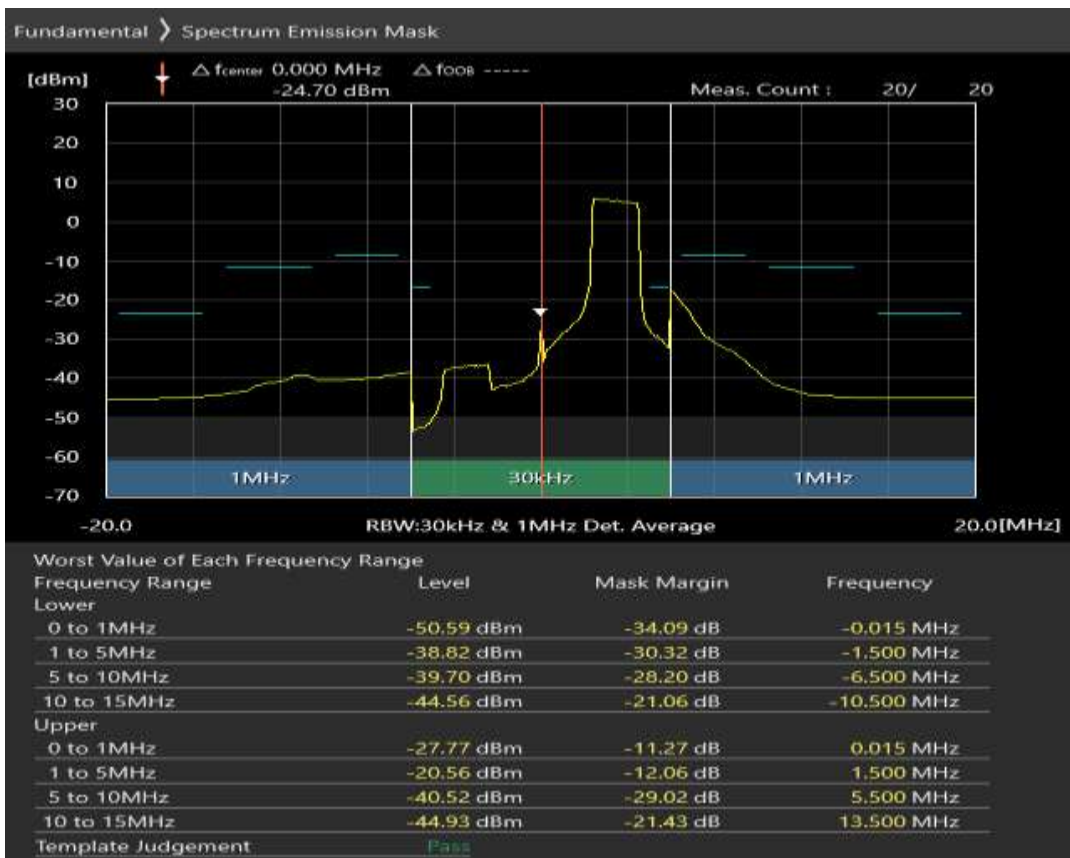

Band20 QPSK BW=10MHz Channel=24400 RB Size=12 Position=#Max

Band20 QPSK BW=10MHz Channel=24400 RB Size=50 Position=#0