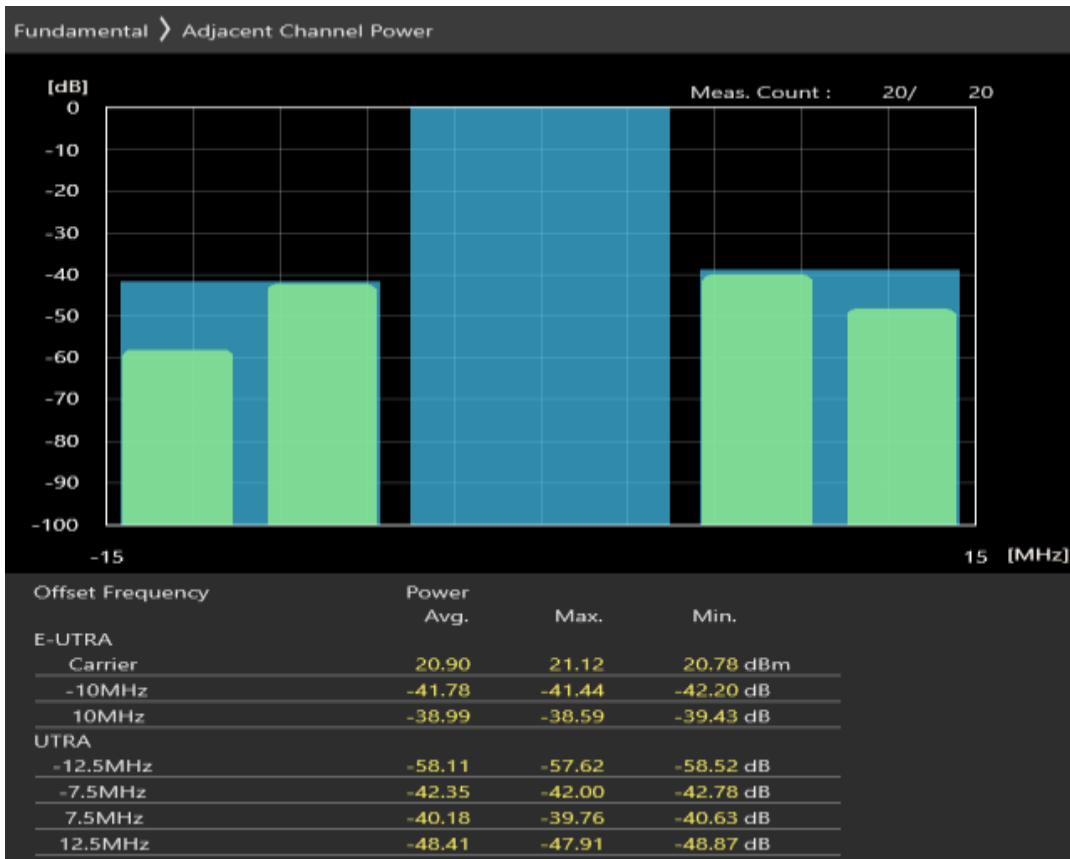

Band28 QPSK BW=10MHz Channel=27260 RB Size=50 Position=#0

Band28 16QAM BW=10MHz Channel=27260 RB Size=12 Position=#0

Band28 16QAM BW=10MHz Channel=27260 RB Size=12 Position=#Max

Band28 16QAM BW=10MHz Channel=27260 RB Size=50 Position=#0