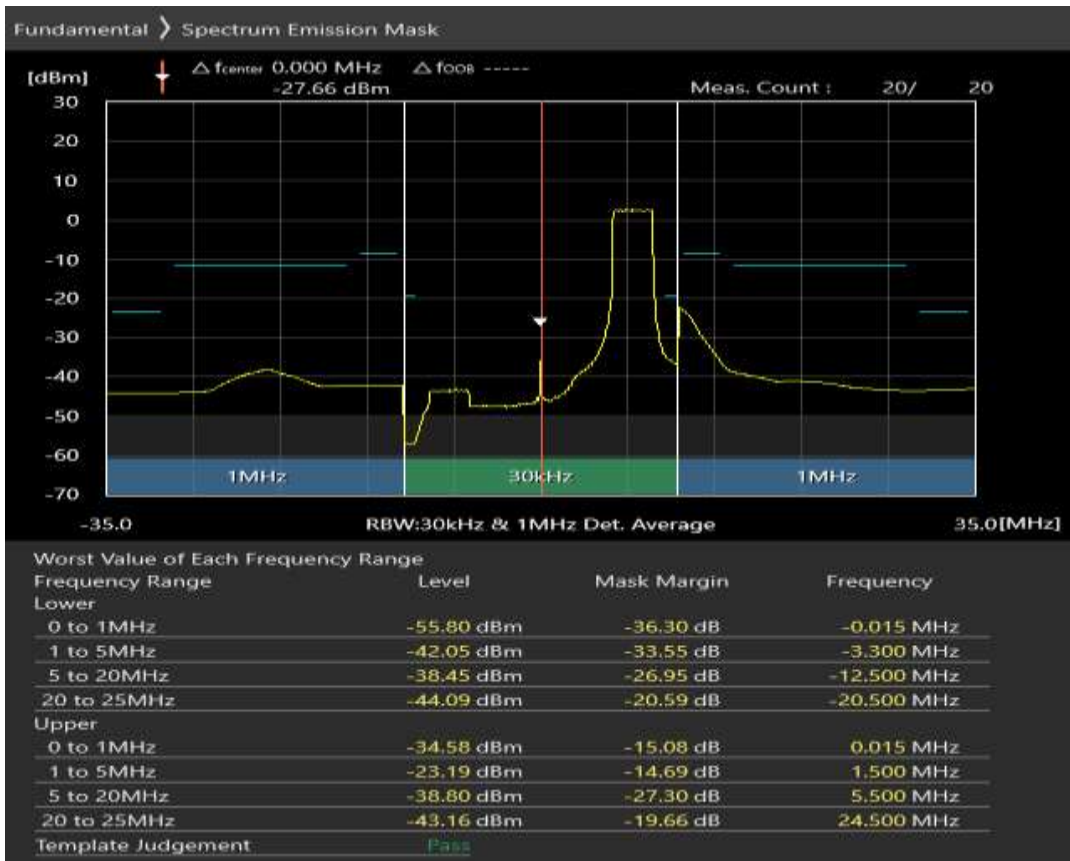

Band3 16QAM BW=20MHz Channel=19300 RB Size=18 Position=#Max

Band3 16QAM BW=20MHz Channel=19300 RB Size=100 Position=#0