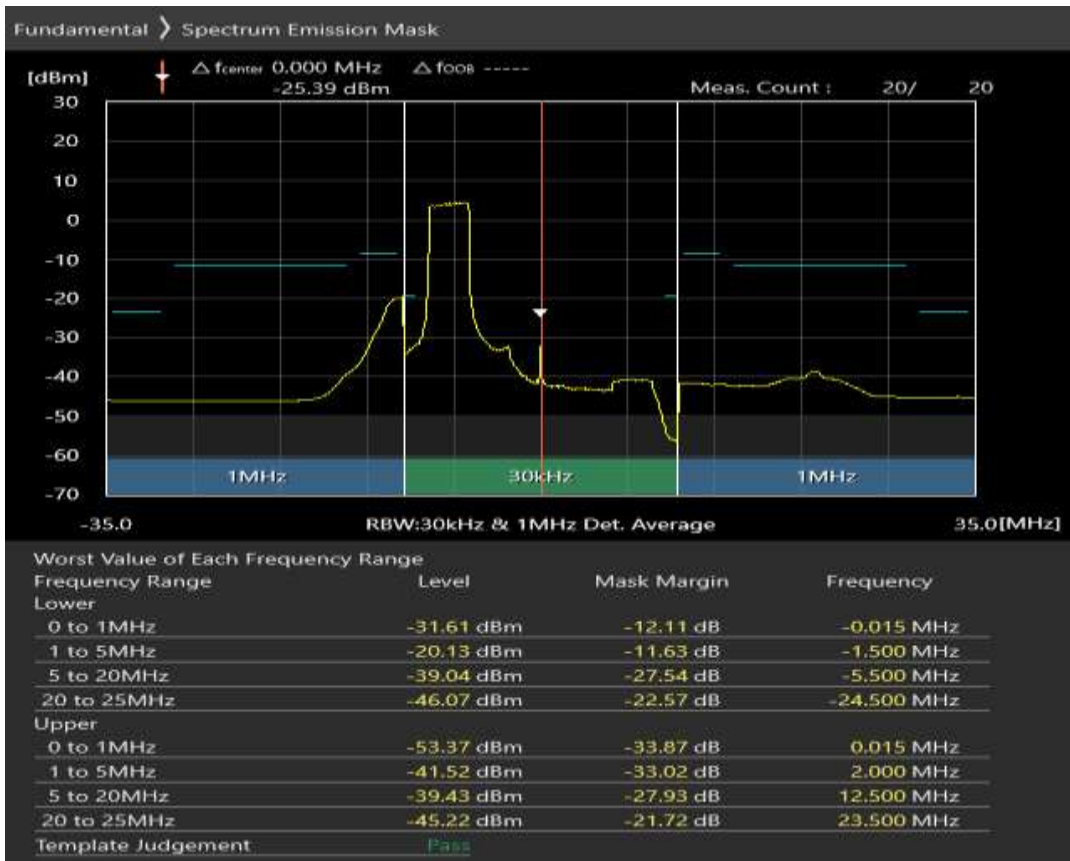

Band28 QPSK BW=20MHz Channel=27310 RB Size=18 Position=#0

Band28 QPSK BW=20MHz Channel=27310 RB Size=18 Position=#Max