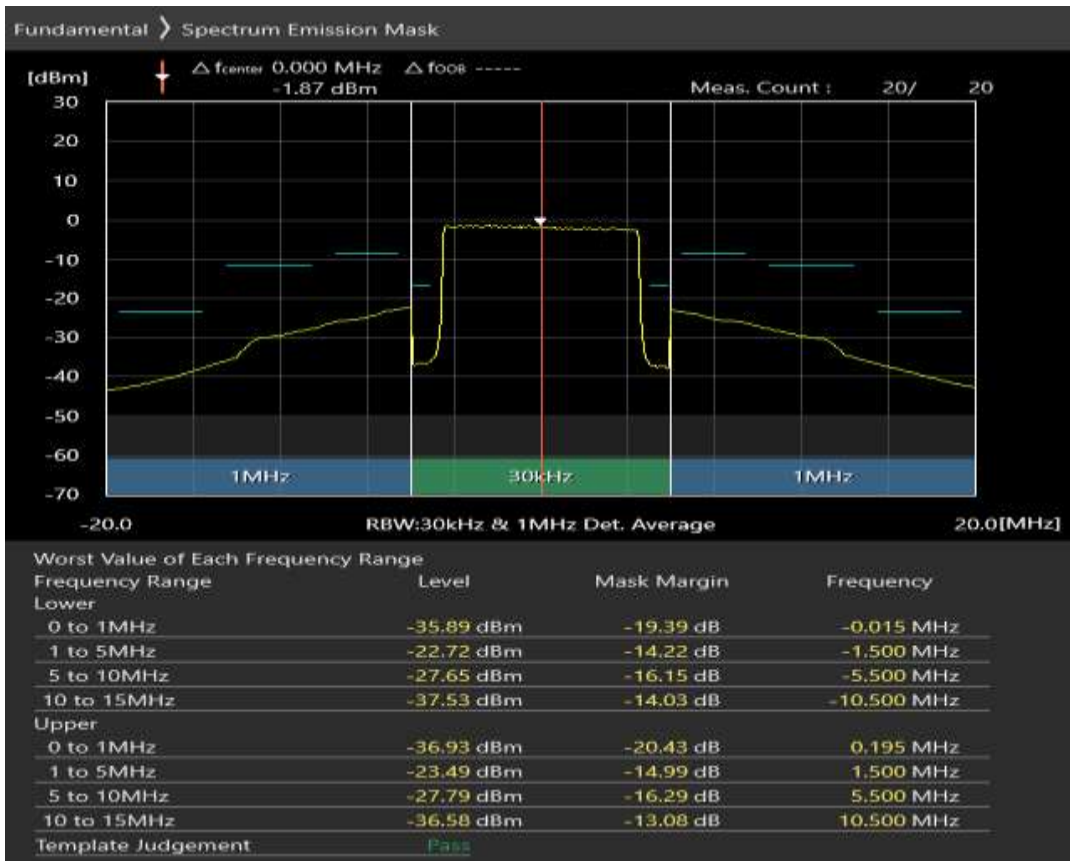

Band3 QPSK BW=10MHz Channel=19575 RB Size=50 Position=#0

Band3 16QAM BW=10MHz Channel=19575 RB Size=12 Position=#0