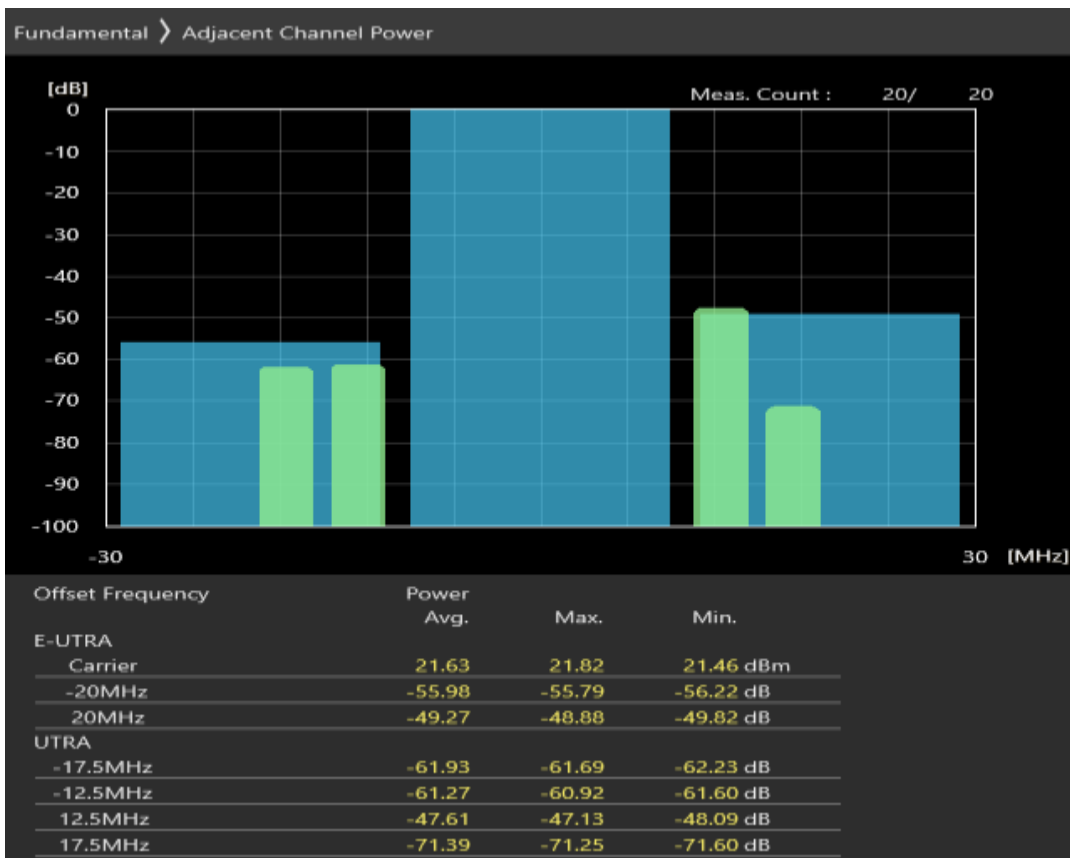

Band28 16QAM BW=20MHz Channel=27560 RB Size=18 Position=#Max

Band28 16QAM BW=20MHz Channel=27560 RB Size=100 Position=#0