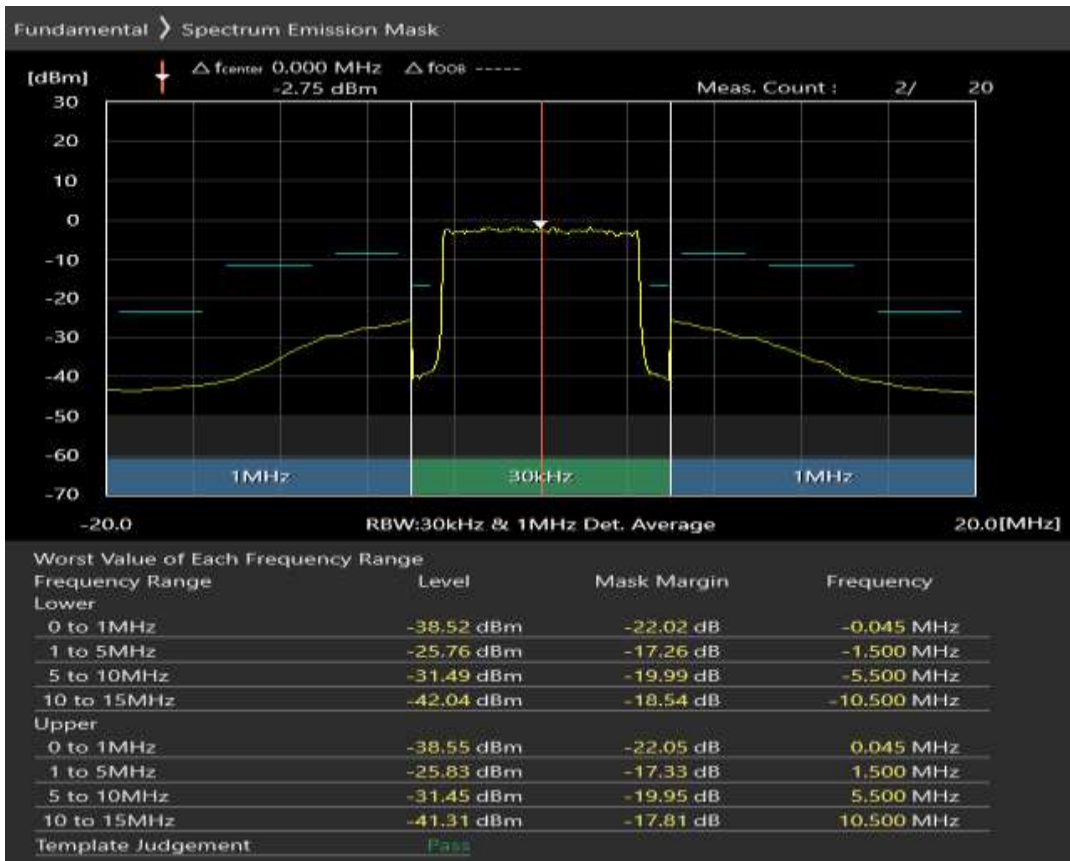

Band28 QPSK BW=10MHz Channel=27410 RB Size=50 Position=#0

Band28 16QAM BW=10MHz Channel=27410 RB Size=12 Position=#0