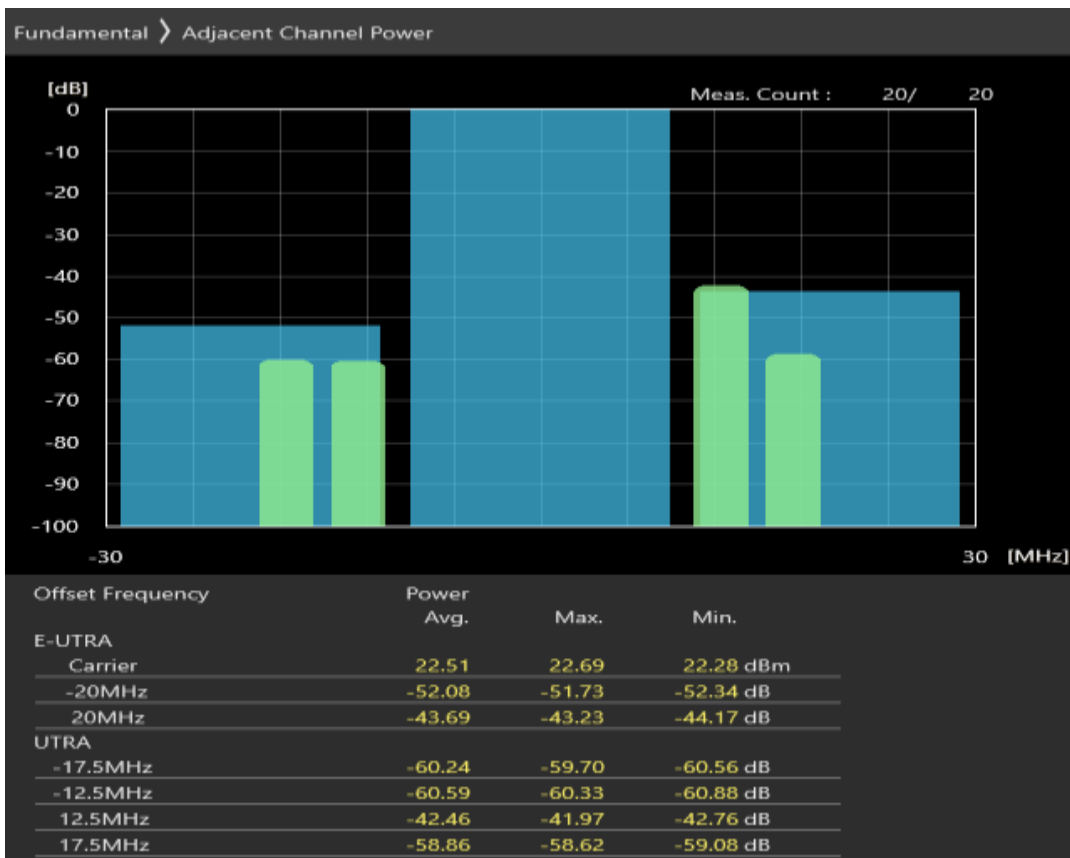

Band3 QPSK BW=20MHz Channel=19575 RB Size=100 Position=#0

Band3 16QAM BW=20MHz Channel=19575 RB Size=18 Position=#0

Band3 16QAM BW=20MHz Channel=19575 RB Size=18 Position=#Max

Band3 16QAM BW=20MHz Channel=19575 RB Size=100 Position=#0