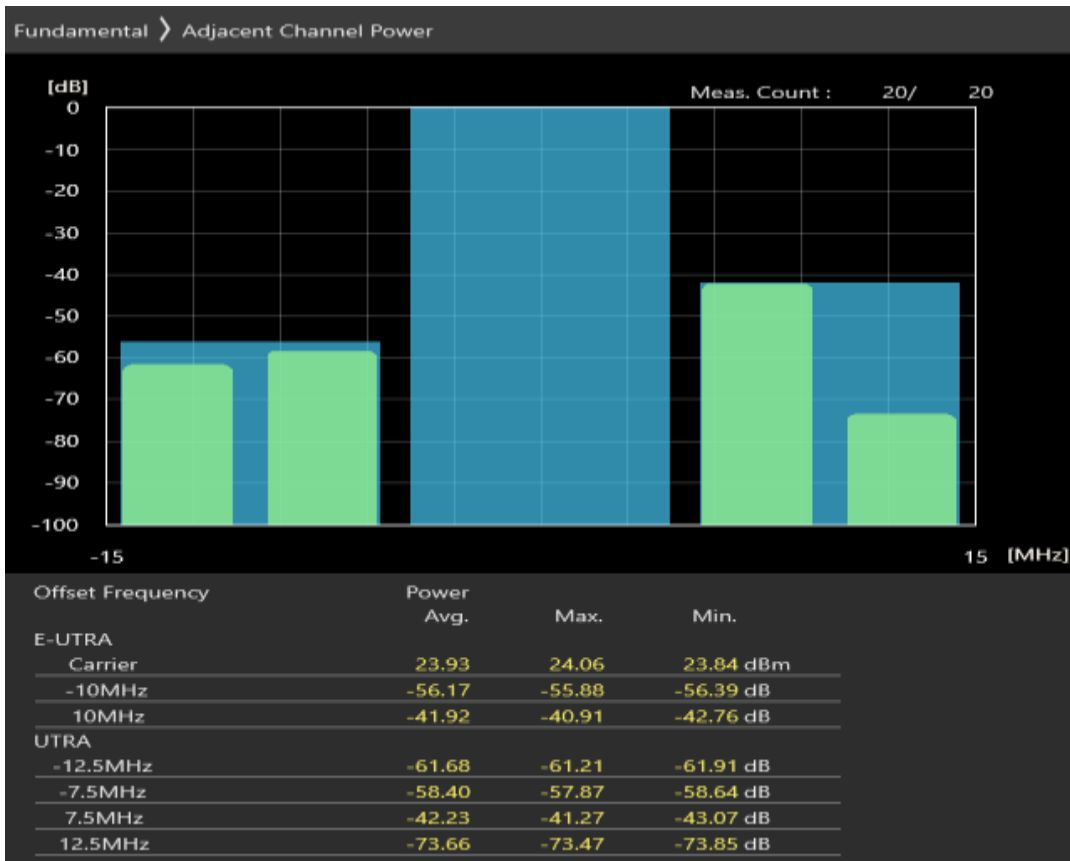

Band28 16QAM BW=10MHz Channel=27410 RB Size=12 Position=#Max

Band28 16QAM BW=10MHz Channel=27410 RB Size=50 Position=#0

Band28 QPSK BW=10MHz Channel=27610 RB Size=12 Position=#0

Band28 QPSK BW=10MHz Channel=27610 RB Size=12 Position=#Max