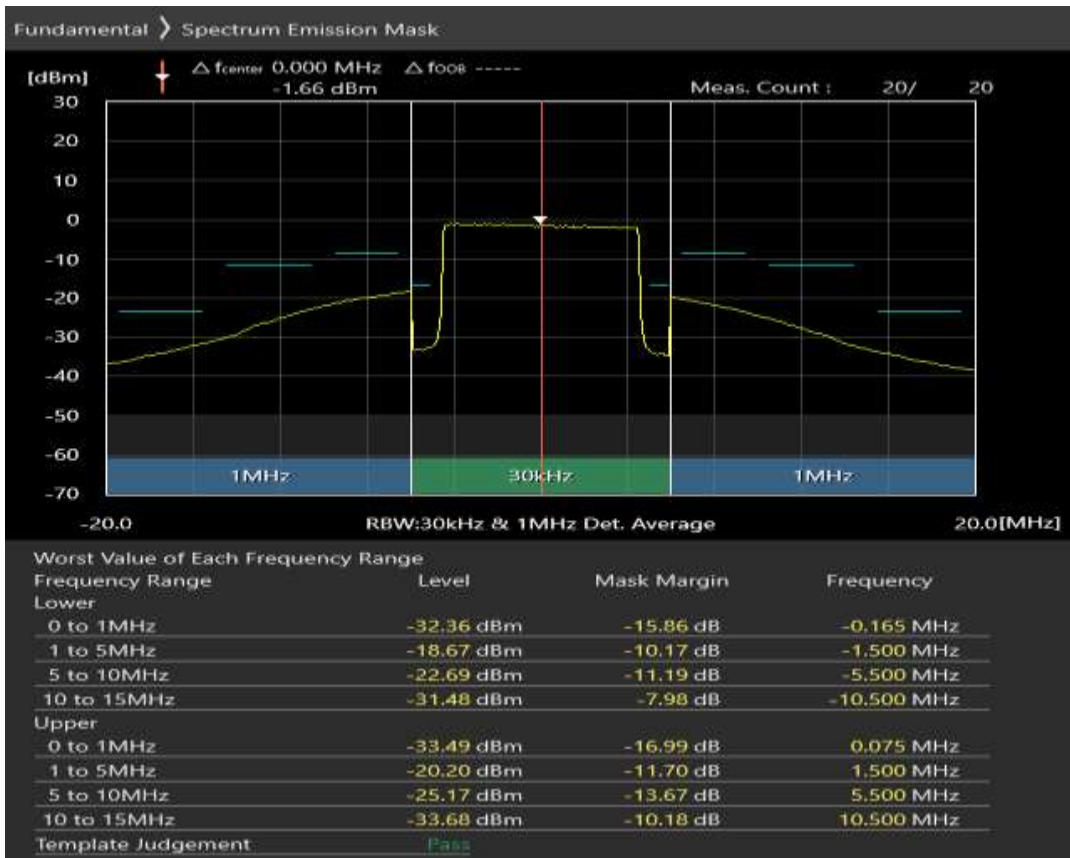

Band7 16QAM BW=10MHz Channel=21100 RB Size=50 Position=#0

Band7 QPSK BW=10MHz Channel=21400 RB Size=12 Position=#0