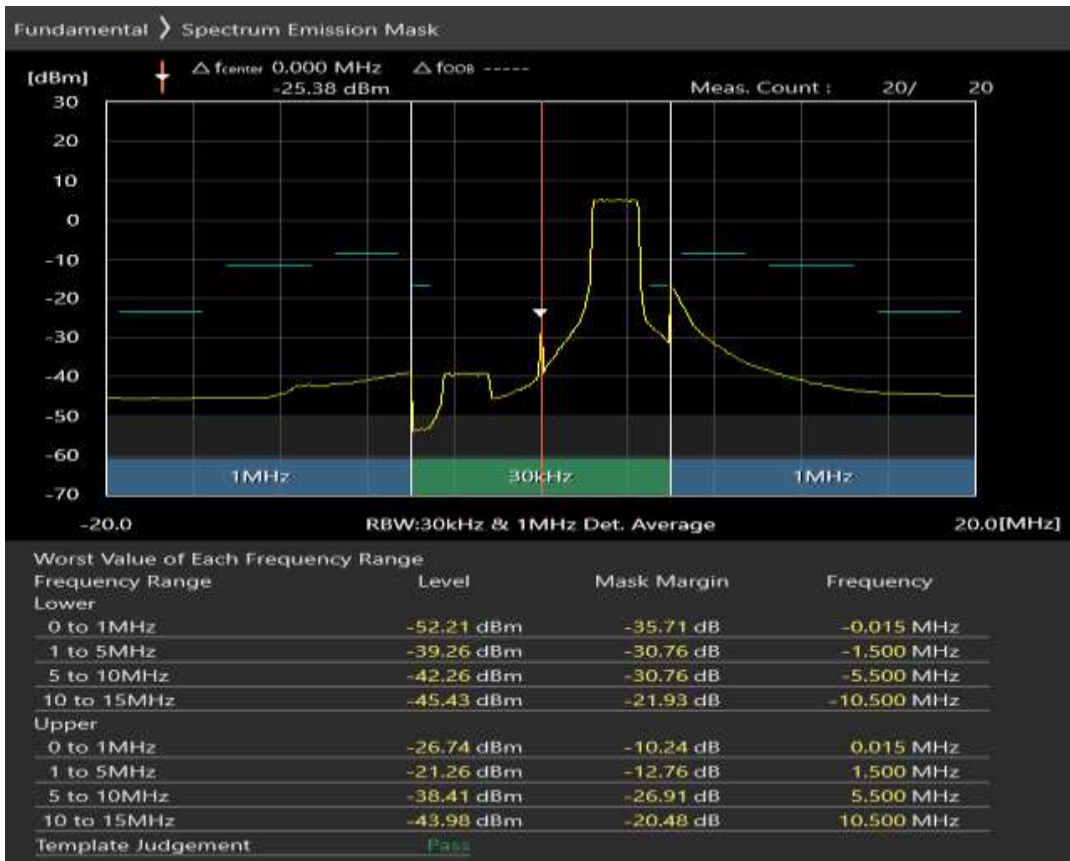

Band20 16QAM BW=10MHz Channel=24200 RB Size=12 Position=#Max

Band20 16QAM BW=10MHz Channel=24200 RB Size=50 Position=#0