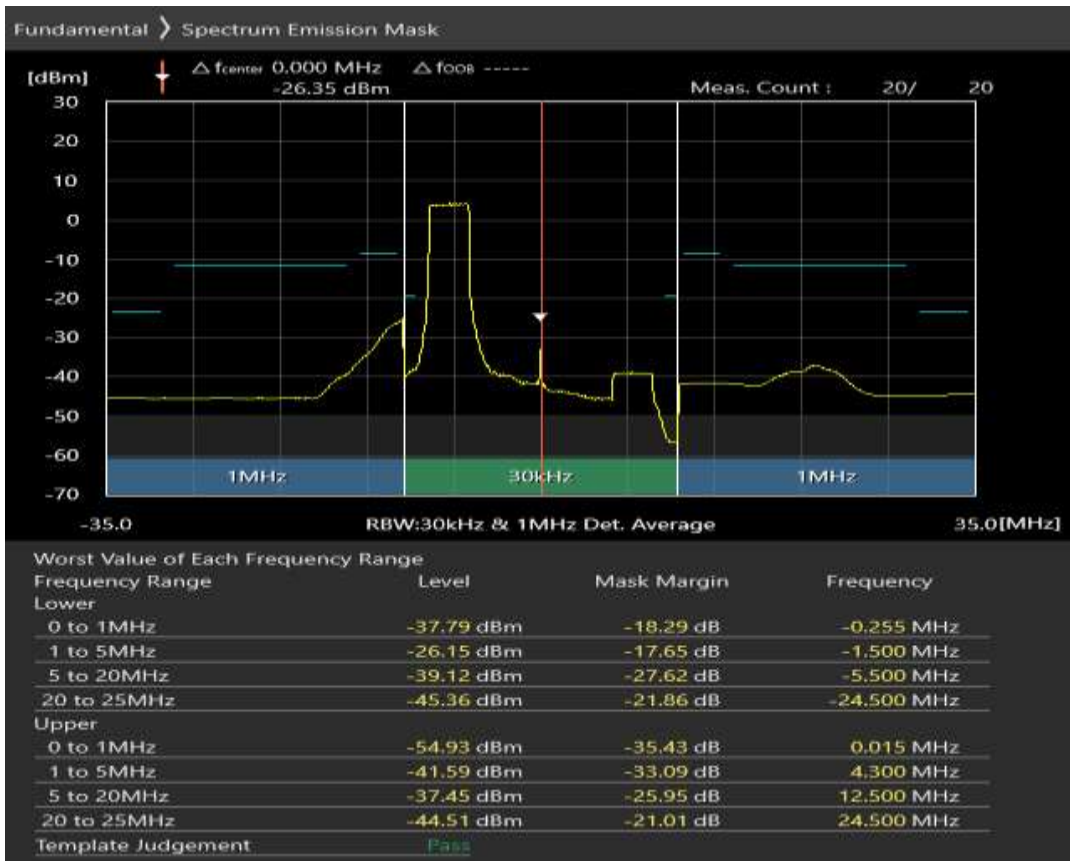

Band20 QPSK BW=20MHz Channel=24250 RB Size=18 Position=#0

Band20 QPSK BW=20MHz Channel=24250 RB Size=18 Position=#Max