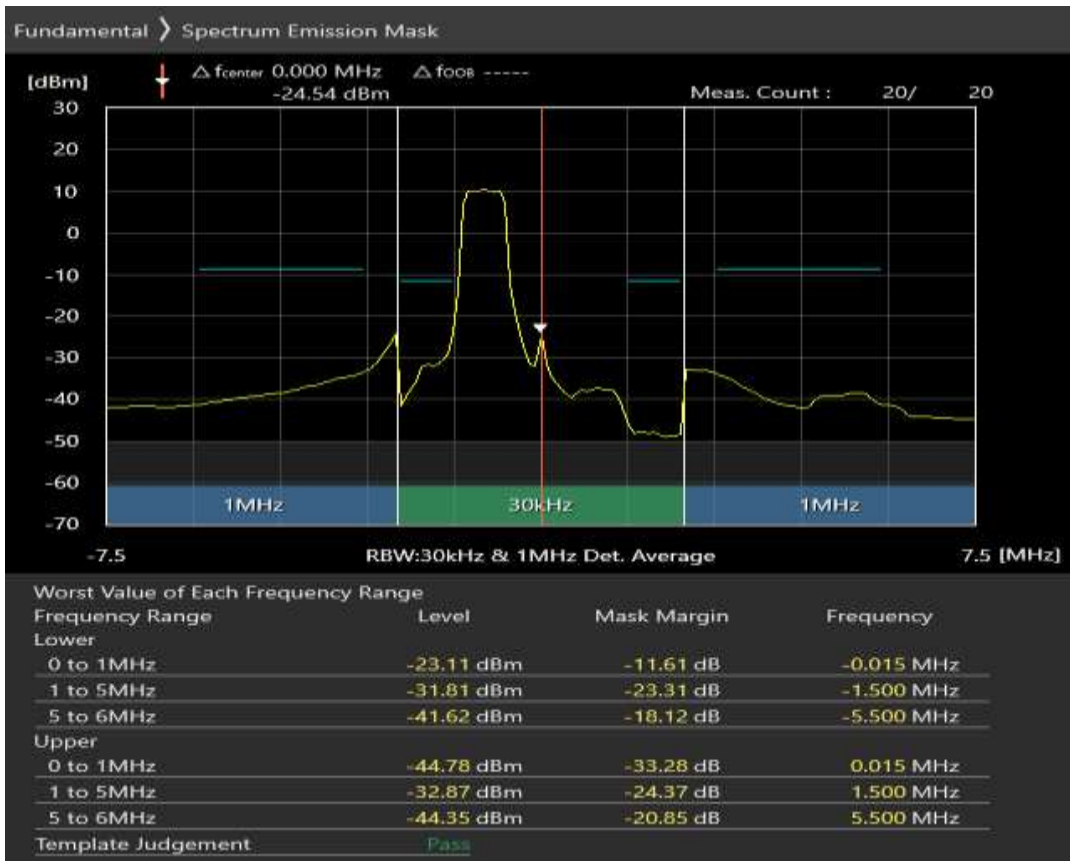

Band28 QPSK BW=3MHz Channel=27495 RB Size=4 Position=#0

Band28 QPSK BW=3MHz Channel=27495 RB Size=4 Position=#Max