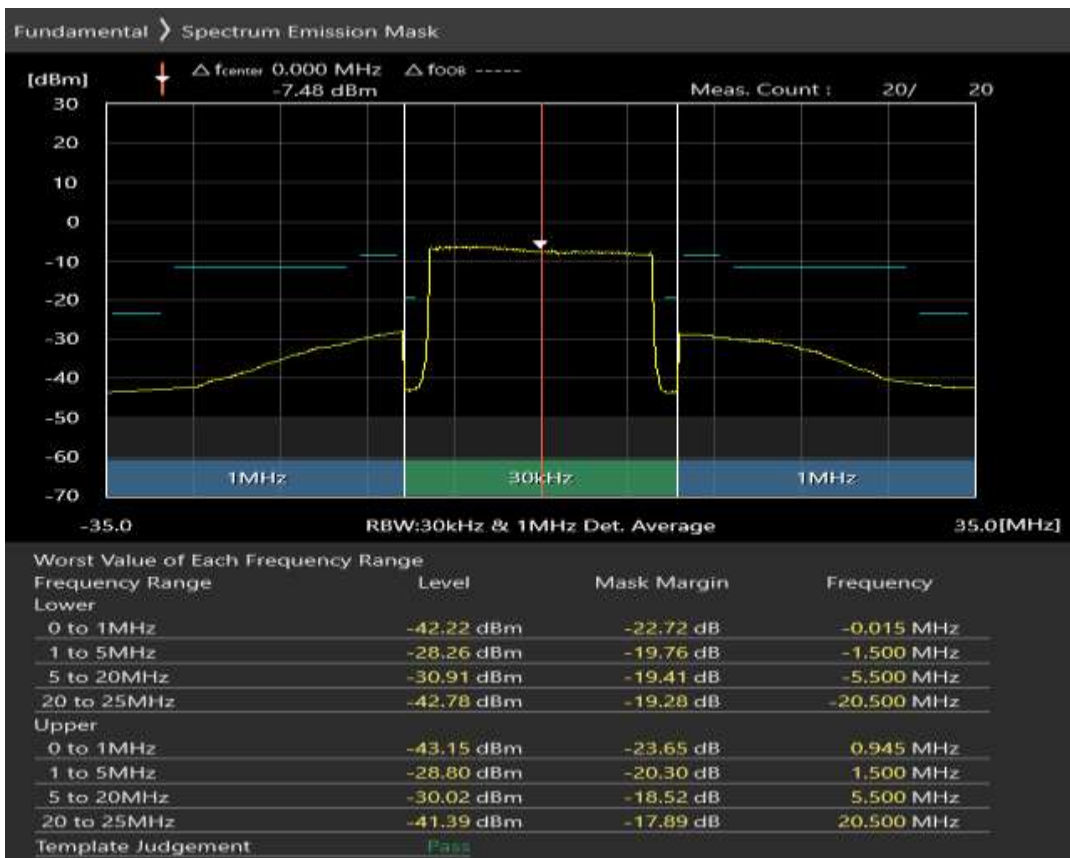

Band3 QPSK BW=20MHz Channel=19575 RB Size=18 Position=#0

Band3 QPSK BW=20MHz Channel=19575 RB Size=18 Position=#Max

Band3 QPSK BW=20MHz Channel=19575 RB Size=100 Position=#0

Band3 16QAM BW=20MHz Channel=19575 RB Size=100 Position=#0