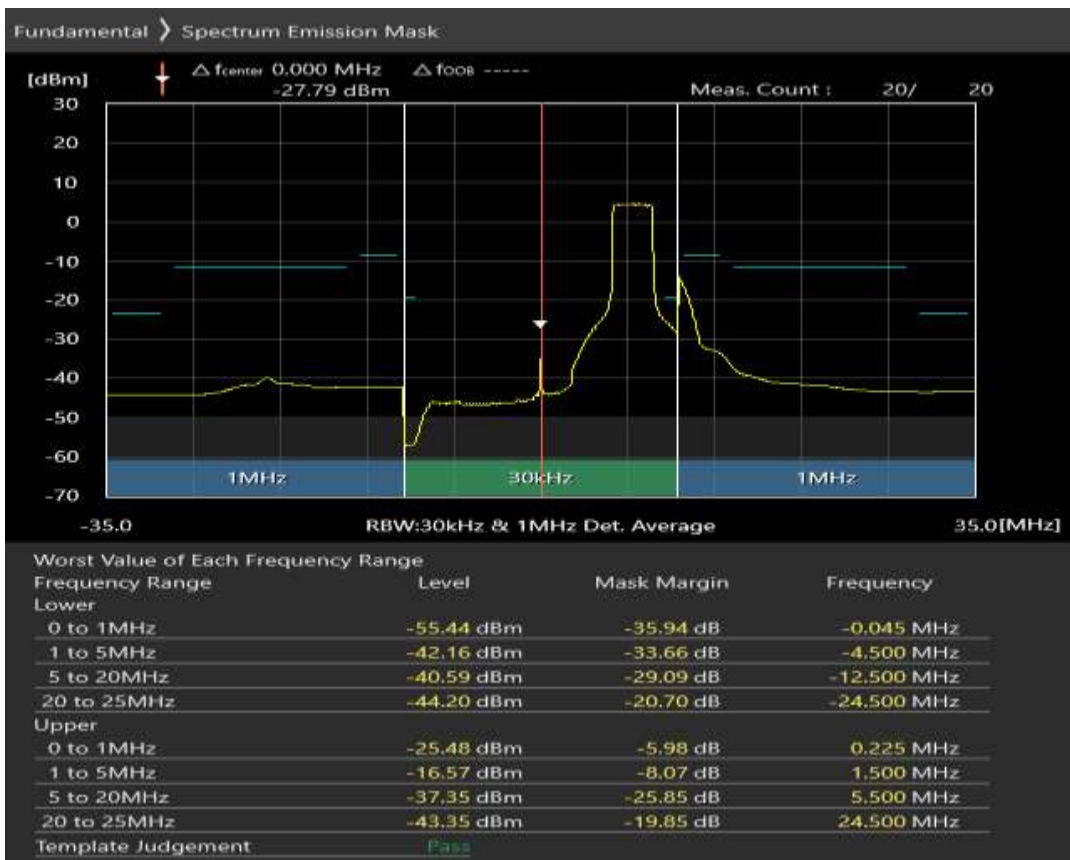

Band1 QPSK BW=20MHz Channel=18100 RB Size=18 Position=#Max

Band1 QPSK BW=20MHz Channel=18100 RB Size=100 Position=#0