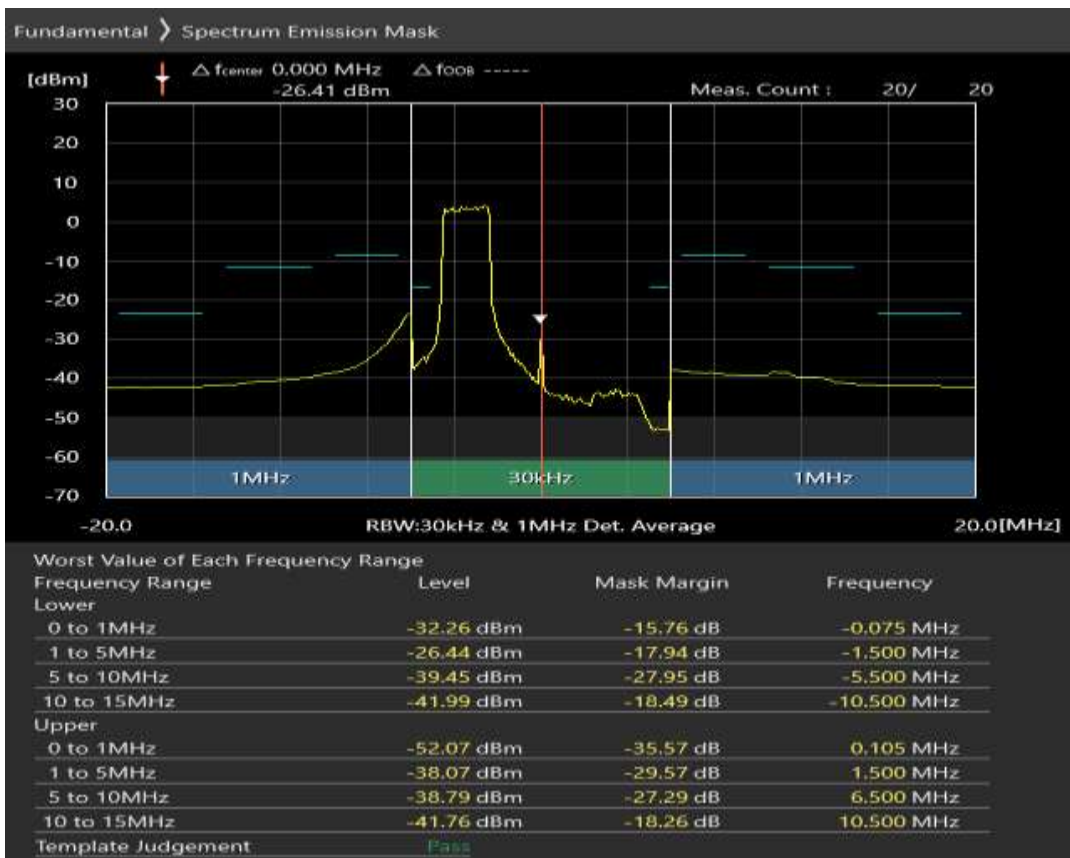

Band40 16QAM BW=10MHz Channel=39150 RB Size=12 Position=#0

Band40 16QAM BW=10MHz Channel=39150 RB Size=12 Position=#Max