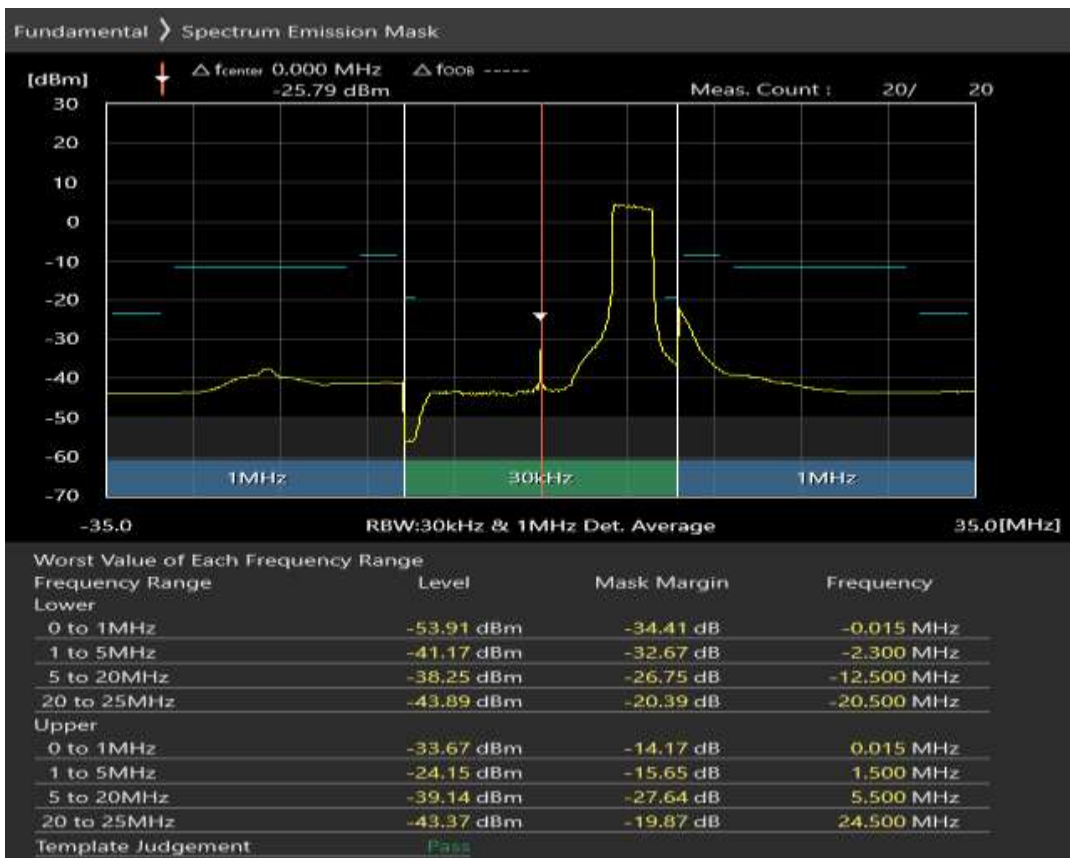

Band1 QPSK BW=20MHz Channel=18500 RB Size=18 Position=#Max

Band1 QPSK BW=20MHz Channel=18500 RB Size=100 Position=#0