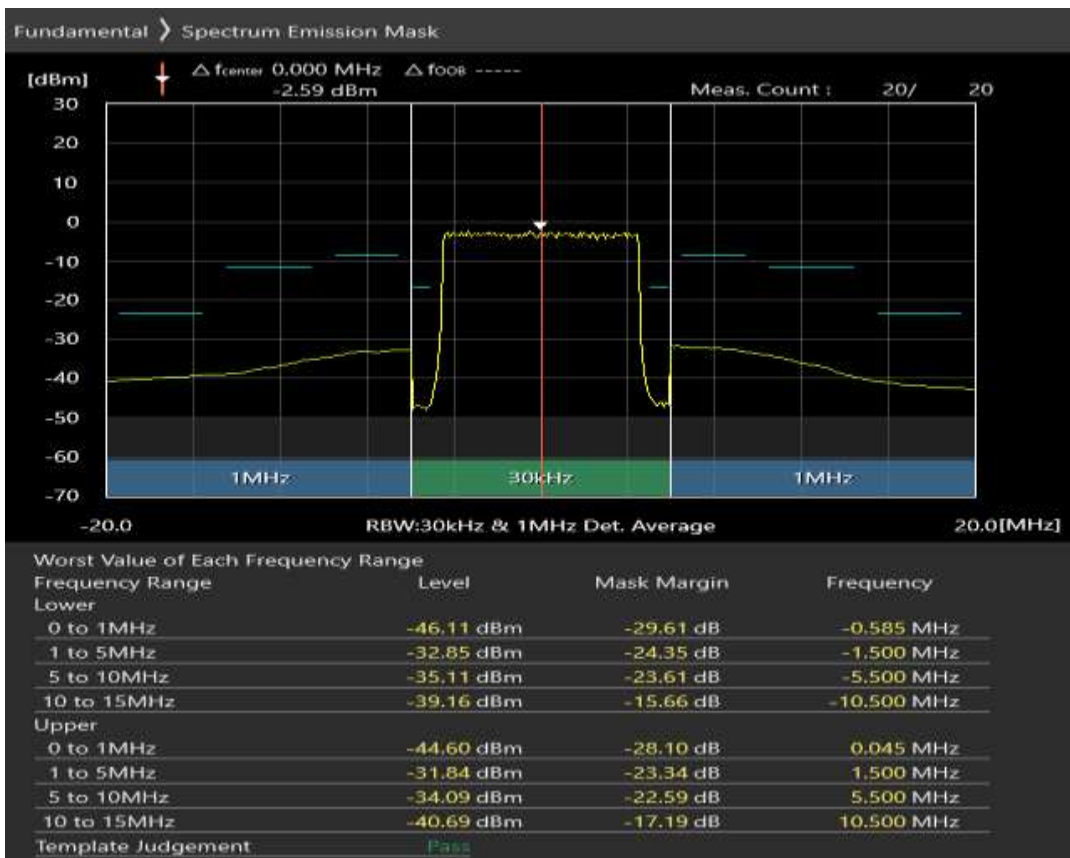

Band40 16QAM BW=10MHz Channel=39600 RB Size=50 Position=#0

Band40 QPSK BW=20MHz Channel=38750 RB Size=18 Position=#0