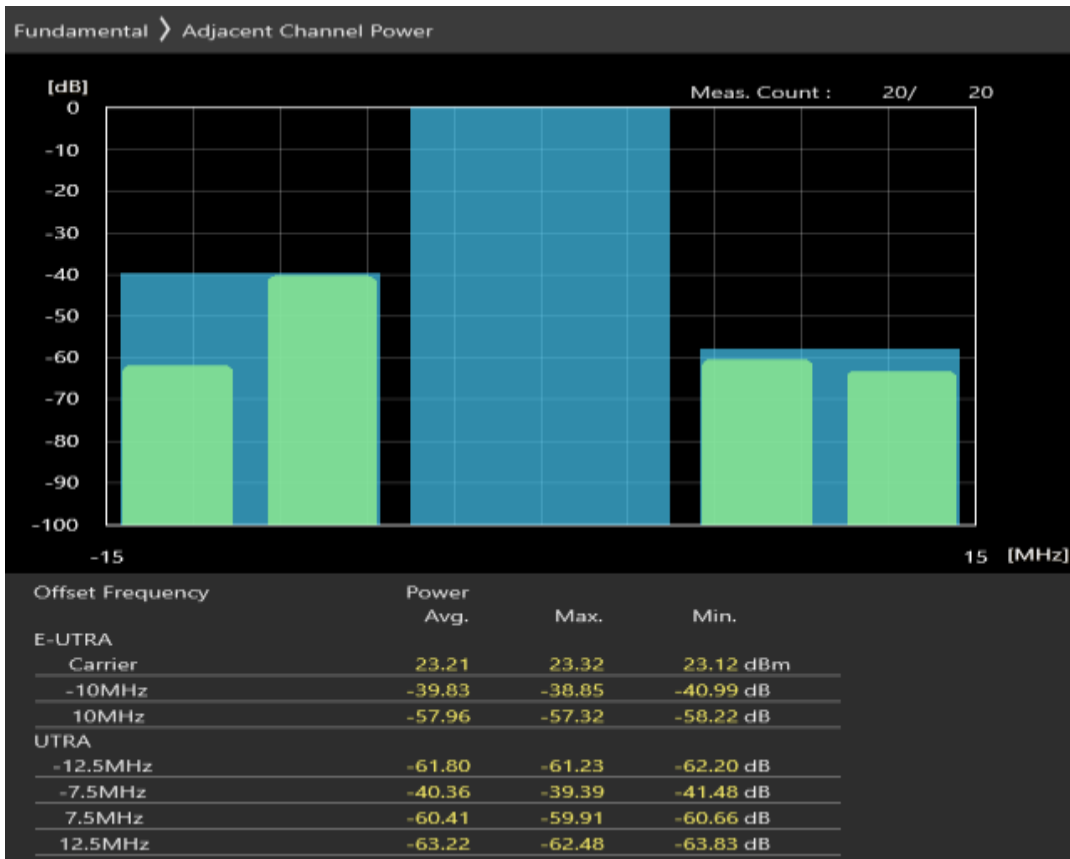

Band1 QPSK BW=10MHz Channel=18550 RB Size=12 Position=#0

Band1 QPSK BW=10MHz Channel=18550 RB Size=12 Position=#Max

Band1 QPSK BW=10MHz Channel=18550 RB Size=50 Position=#0

Band1 16QAM BW=10MHz Channel=18550 RB Size=12 Position=#0