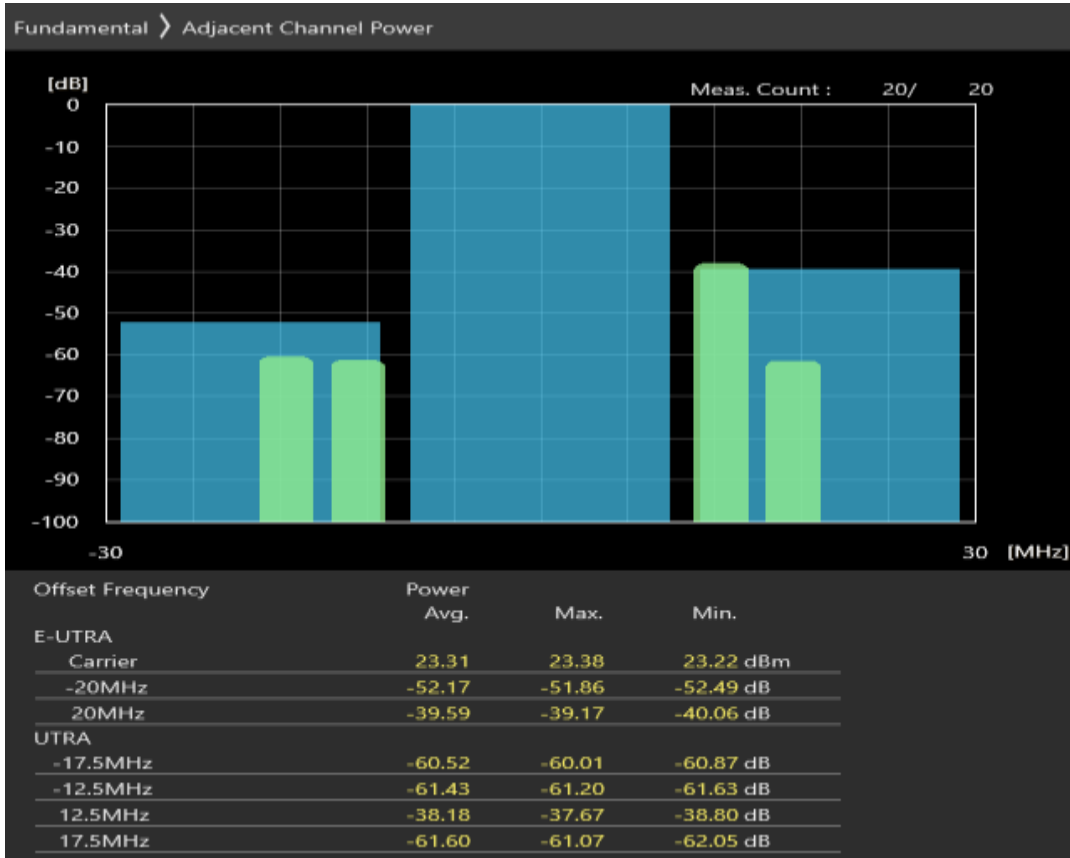

Band3 QPSK BW=20MHz Channel=19850 RB Size=18 Position=#Max

Band3 QPSK BW=20MHz Channel=19850 RB Size=100 Position=#0