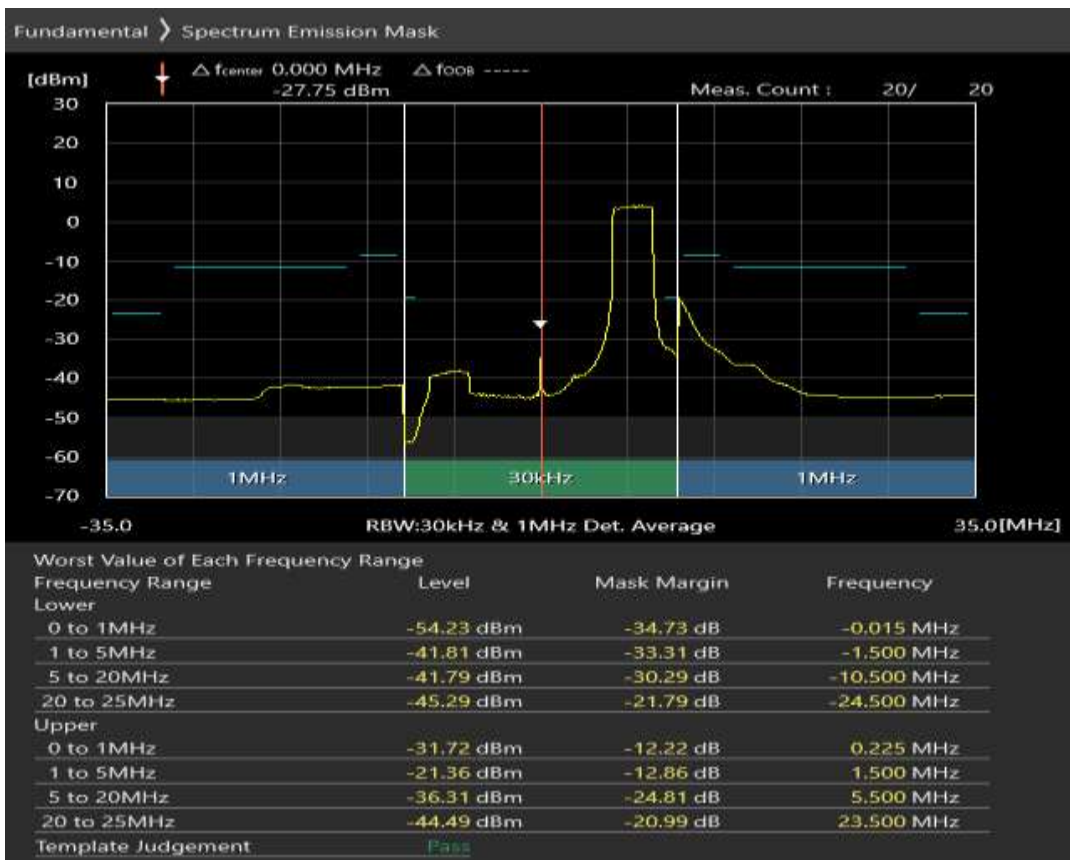

Band20 QPSK BW=20MHz Channel=24300 RB Size=18 Position=#Max

Band20 QPSK BW=20MHz Channel=24300 RB Size=100 Position=#0