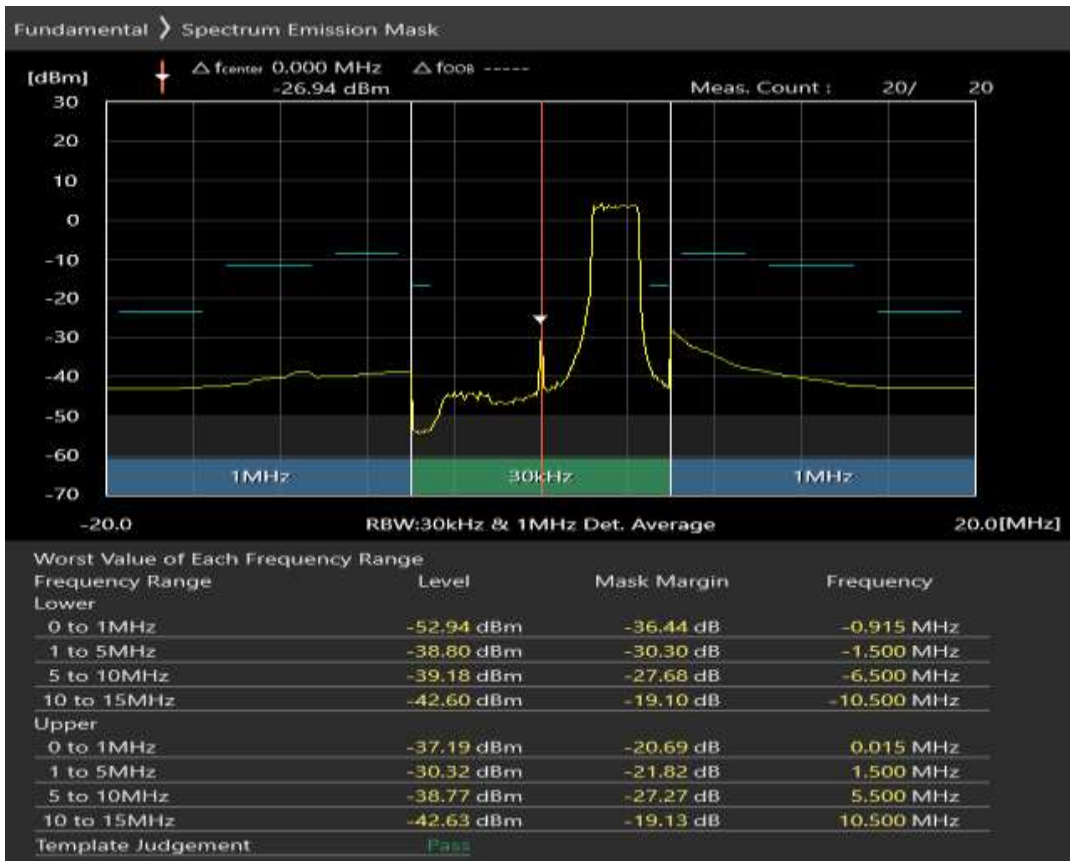

Band40 16QAM BW=10MHz Channel=39600 RB Size=12 Position=#Max

Band40 16QAM BW=10MHz Channel=39600 RB Size=50 Position=#0