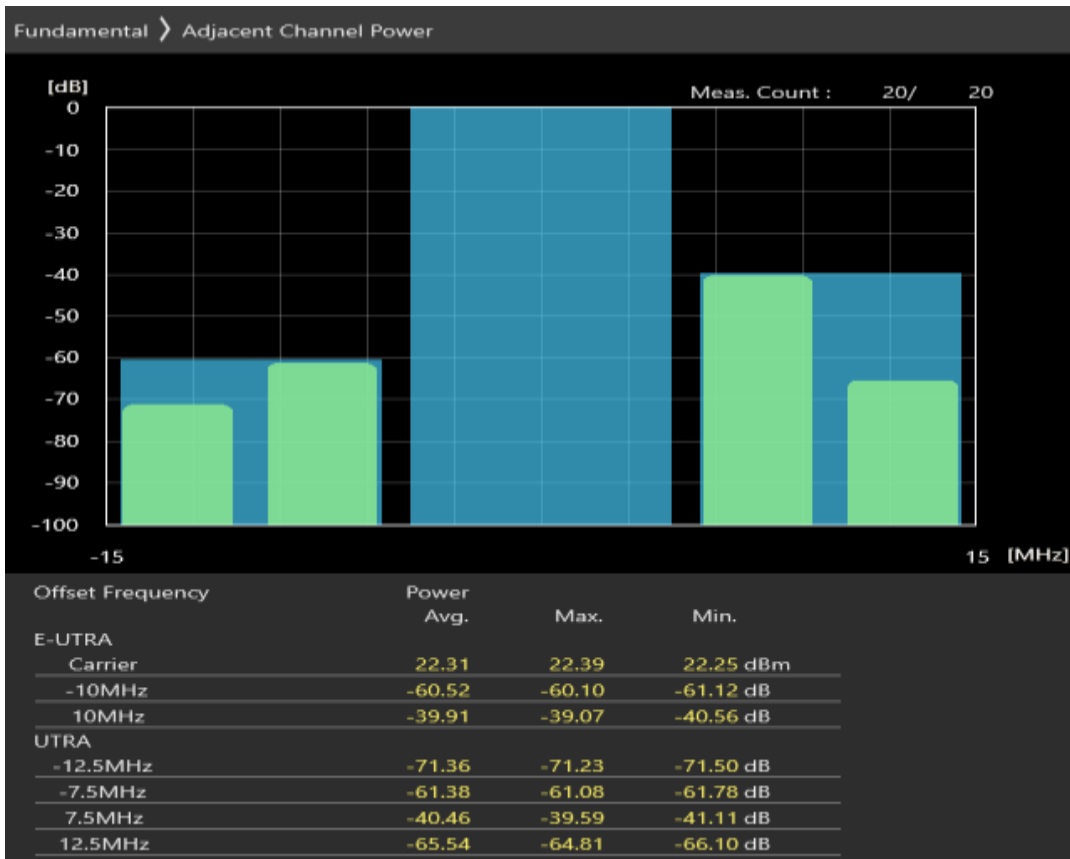

Band8 QPSK BW=1.4MHz Channel=21793 RB Size=5 Position=#Max

Band8 QPSK BW=1.4MHz Channel=21793 RB Size=6 Position=#0

Band8 QPSK BW=10MHz Channel=21500 RB Size=12 Position=#0

Band8 QPSK BW=10MHz Channel=21500 RB Size=12 Position=#Max