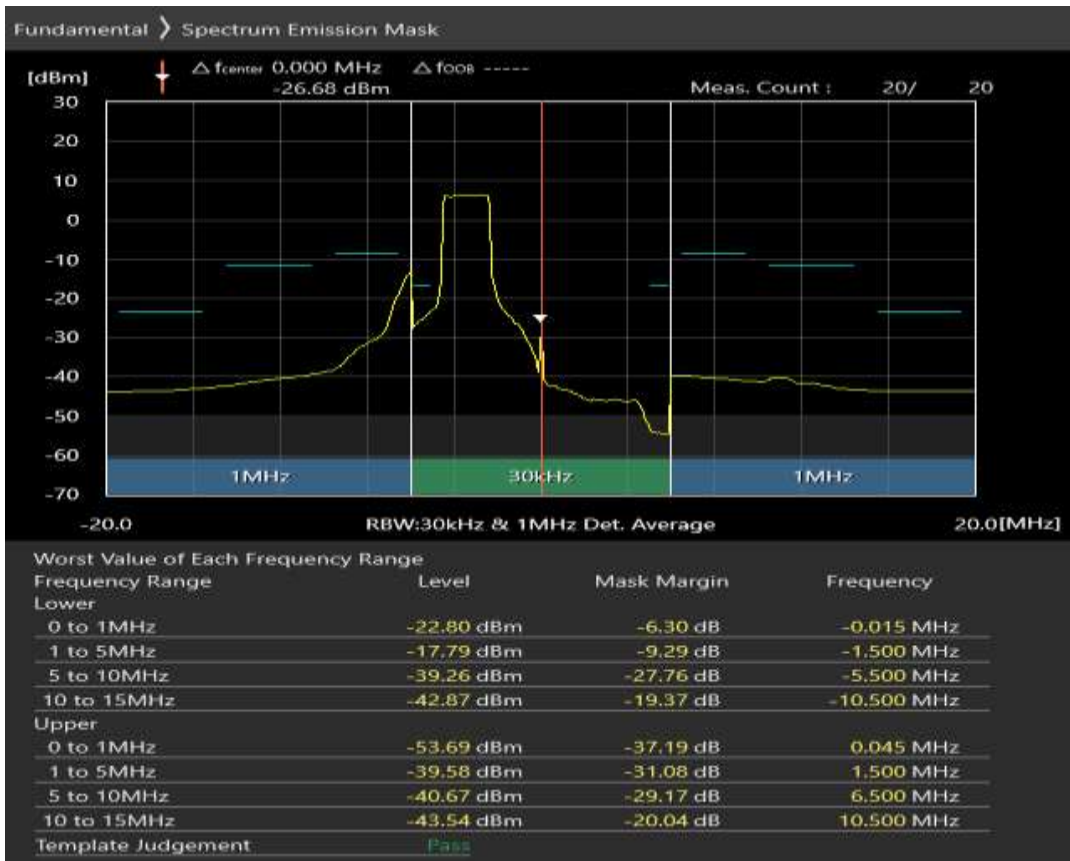

Band1 QPSK BW=10MHz Channel=18550 RB Size=12 Position=#0

Band1 QPSK BW=10MHz Channel=18550 RB Size=12 Position=#Max