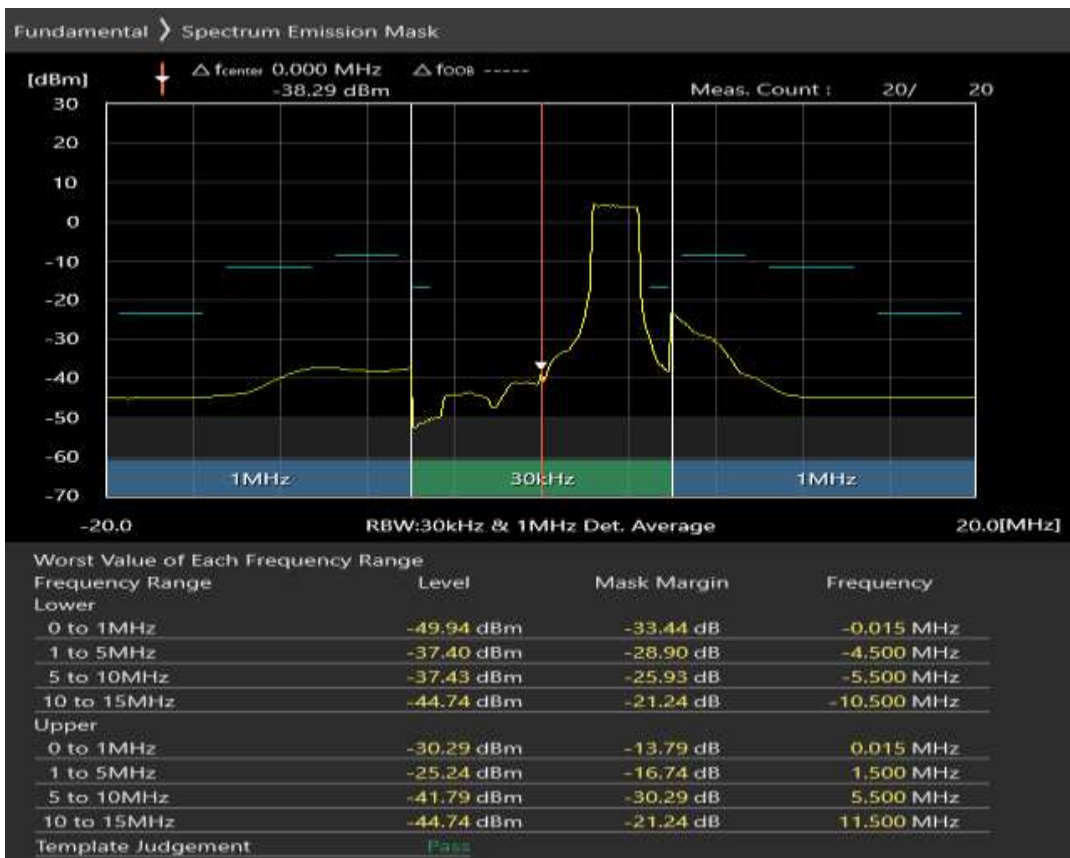

Band8 QPSK BW=10MHz Channel=21750 RB Size=12 Position=#Max

Band8 QPSK BW=10MHz Channel=21750 RB Size=50 Position=#0