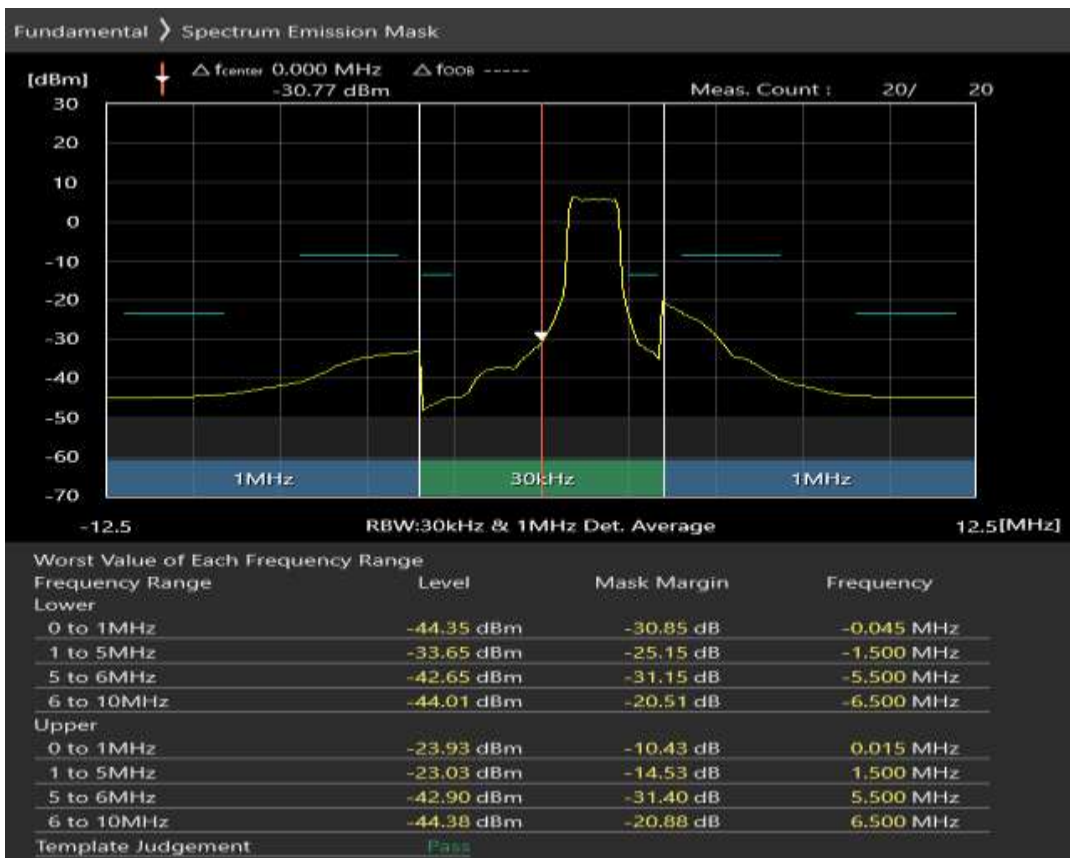

Band8 QPSK BW=5MHz Channel=21625 RB Size=8 Position=#Max

Band8 QPSK BW=5MHz Channel=21775 RB Size=25 Position=#0

Band8 QPSK BW=5MHz Channel=21775 RB Size=8 Position=#0

Band8 QPSK BW=5MHz Channel=21775 RB Size=8 Position=#Max