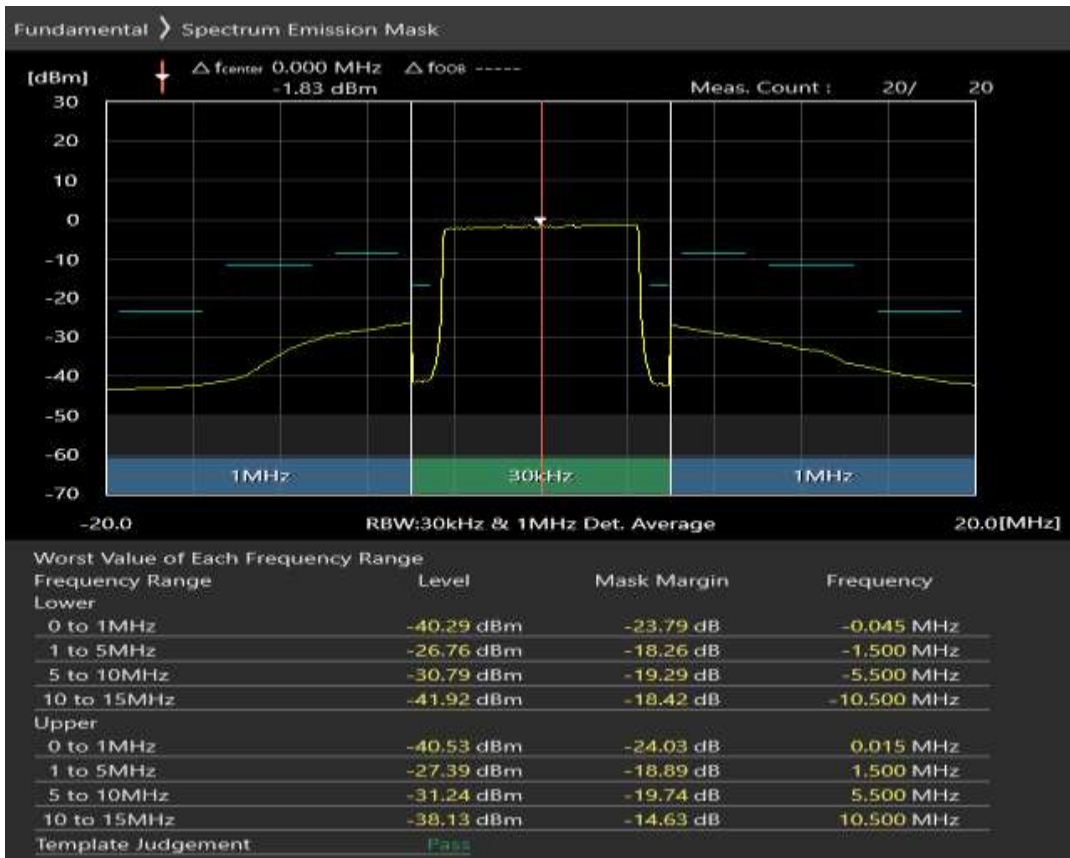

Band1 QPSK BW=10MHz Channel=1805 RB Size=50 Position=#0

Band1 16QAM BW=10MHz Channel=18050 RB Size=12 Position=#0

Band1 16QAM BW=10MHz Channel=18050 RB Size=12 Position=#Max

Band1 16QAM BW=10MHz Channel=18050 RB Size=50 Position=#0