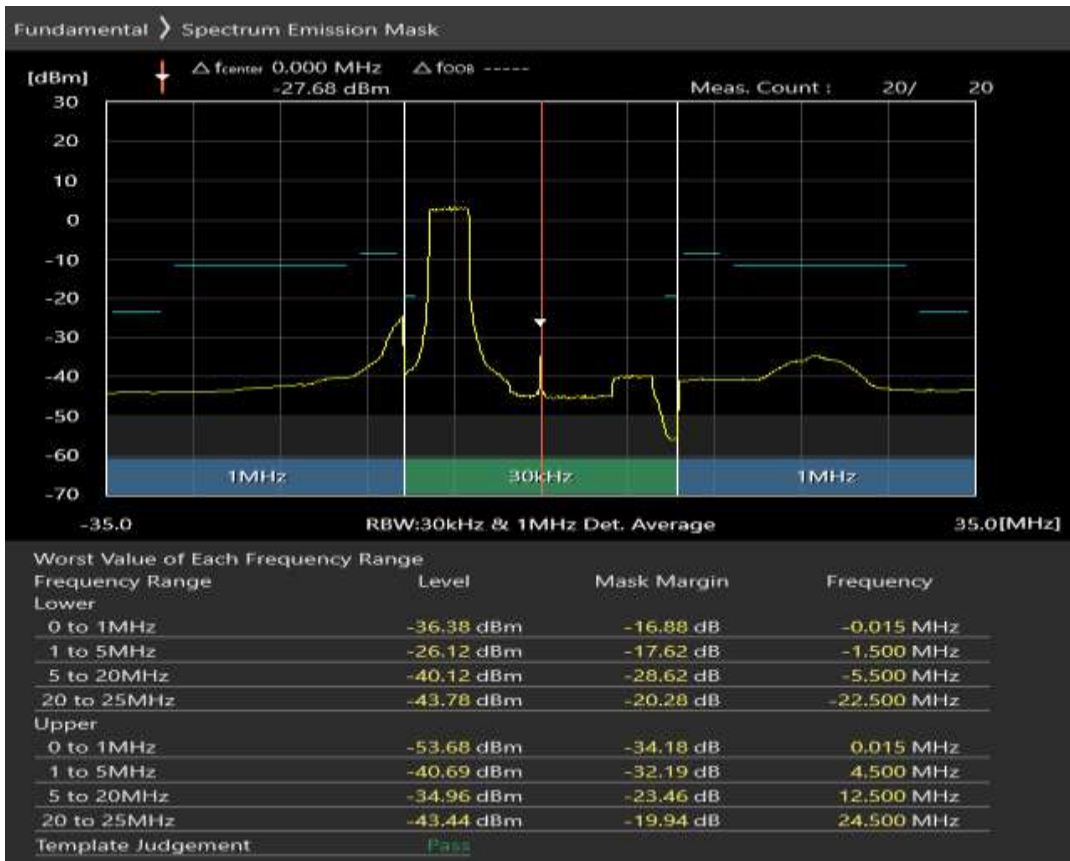

Band3 QPSK BW=20MHz Channel=19300 RB Size=18 Position=#0

Band3 QPSK BW=20MHz Channel=19300 RB Size=18 Position=#Max