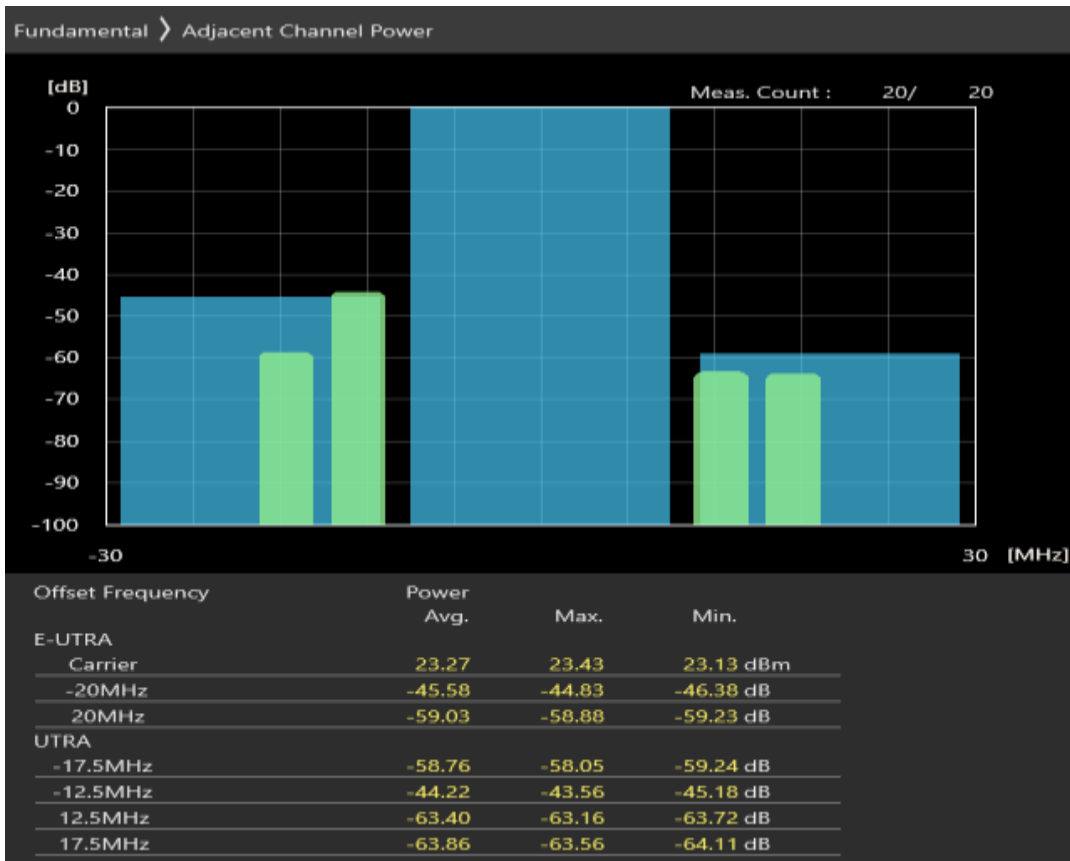

Band20 16QAM BW=20MHz Channel=24300 RB Size=18 Position=#0

Band20 16QAM BW=20MHz Channel=24300 RB Size=18 Position=#Max