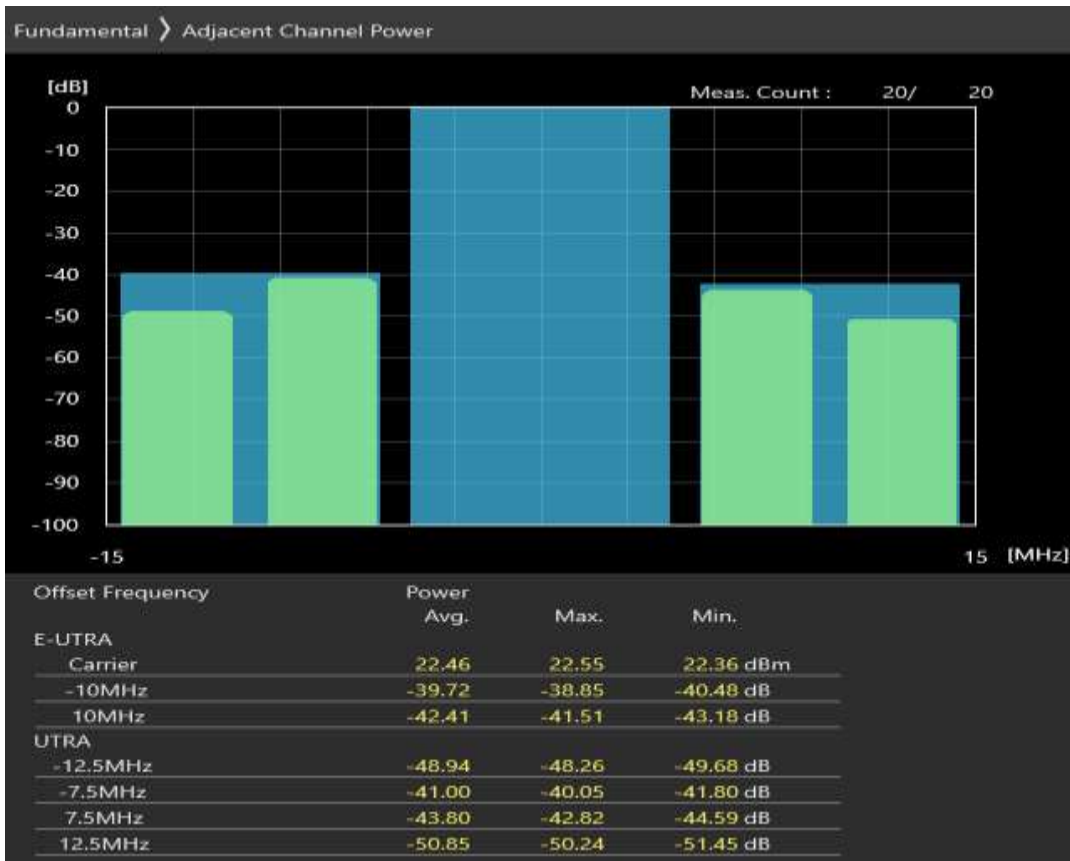

Band1 16QAM BW=10MHz Channel=18550 RB Size=50 Position=#0

Band1 QPSK BW=20MHz Channel=18100 RB Size=18 Position=#0