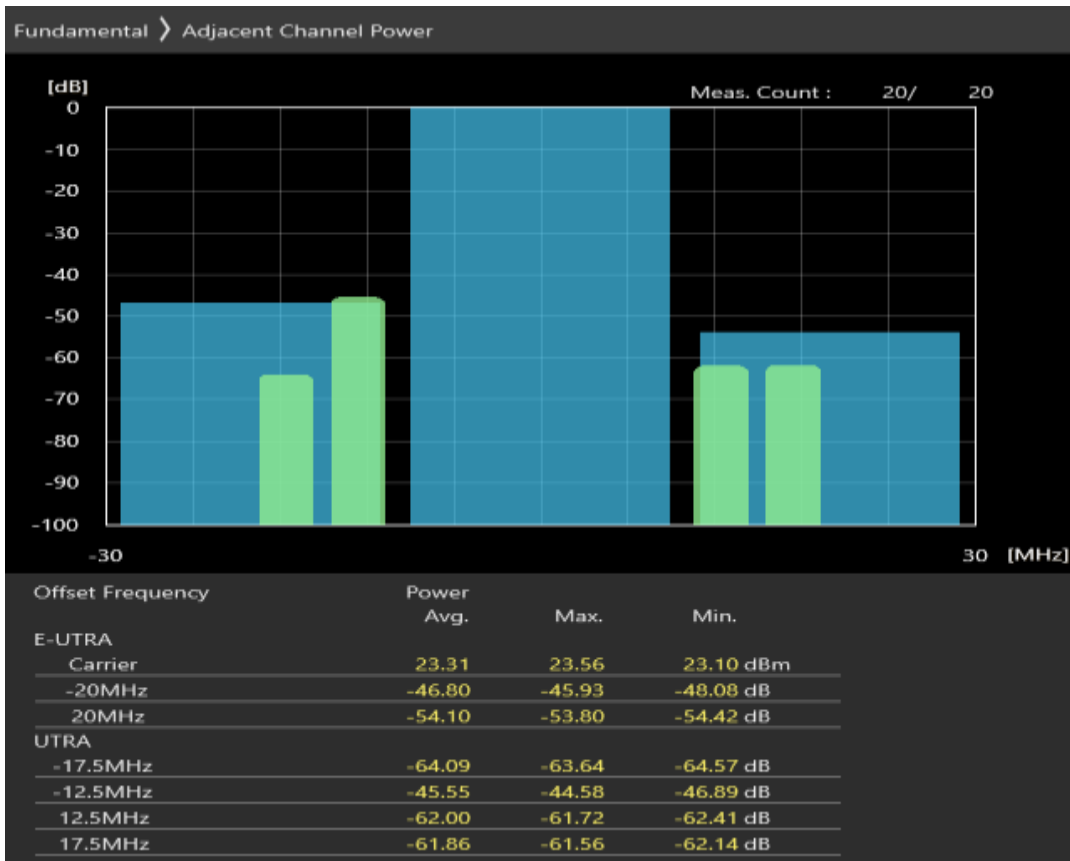

Band20 QPSK BW=20MHz Channel=24250 RB Size=18 Position=#0

Band20 QPSK BW=20MHz Channel=24250 RB Size=18 Position=#Max

Band20 QPSK BW=20MHz Channel=24250 RB Size=100 Position=#0

Band20 16QAM BW=20MHz Channel=24250 RB Size=18 Position=#0