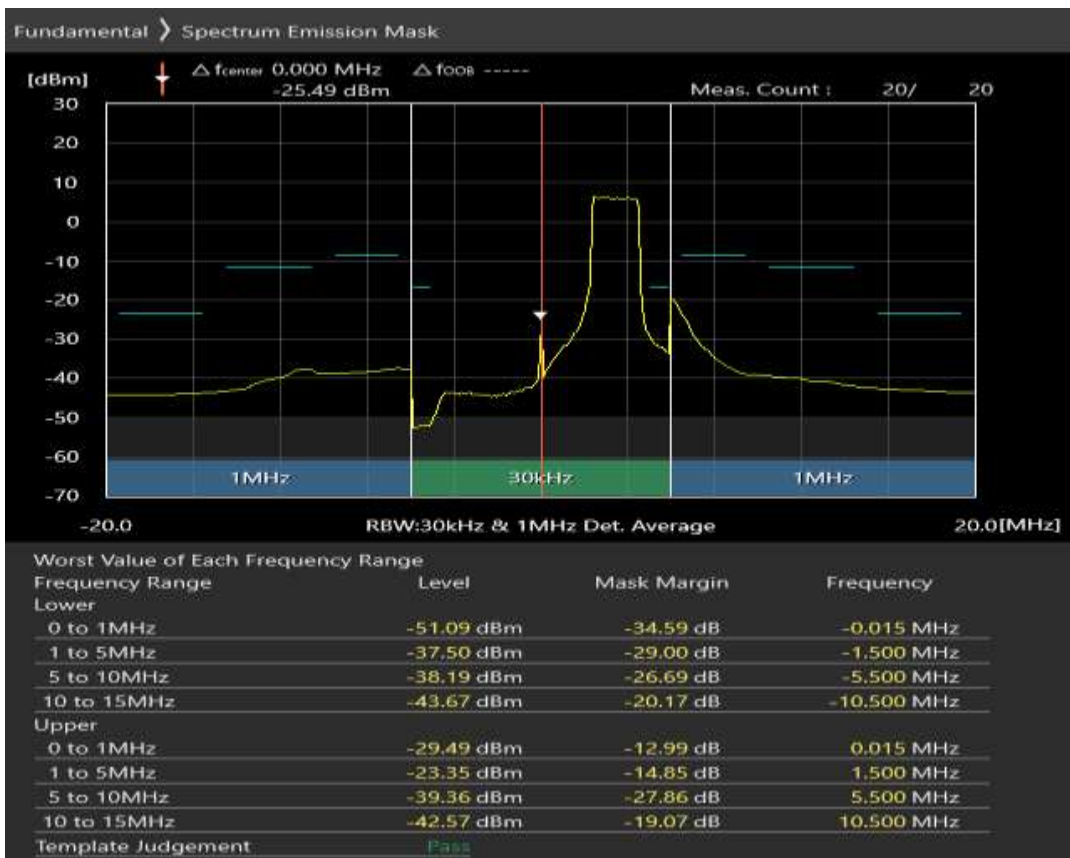

Band1 QPSK BW=10MHz Channel=18300 RB Size=12 Position=#Max

Band1 QPSK BW=10MHz Channel=18300 RB Size=50 Position=#0