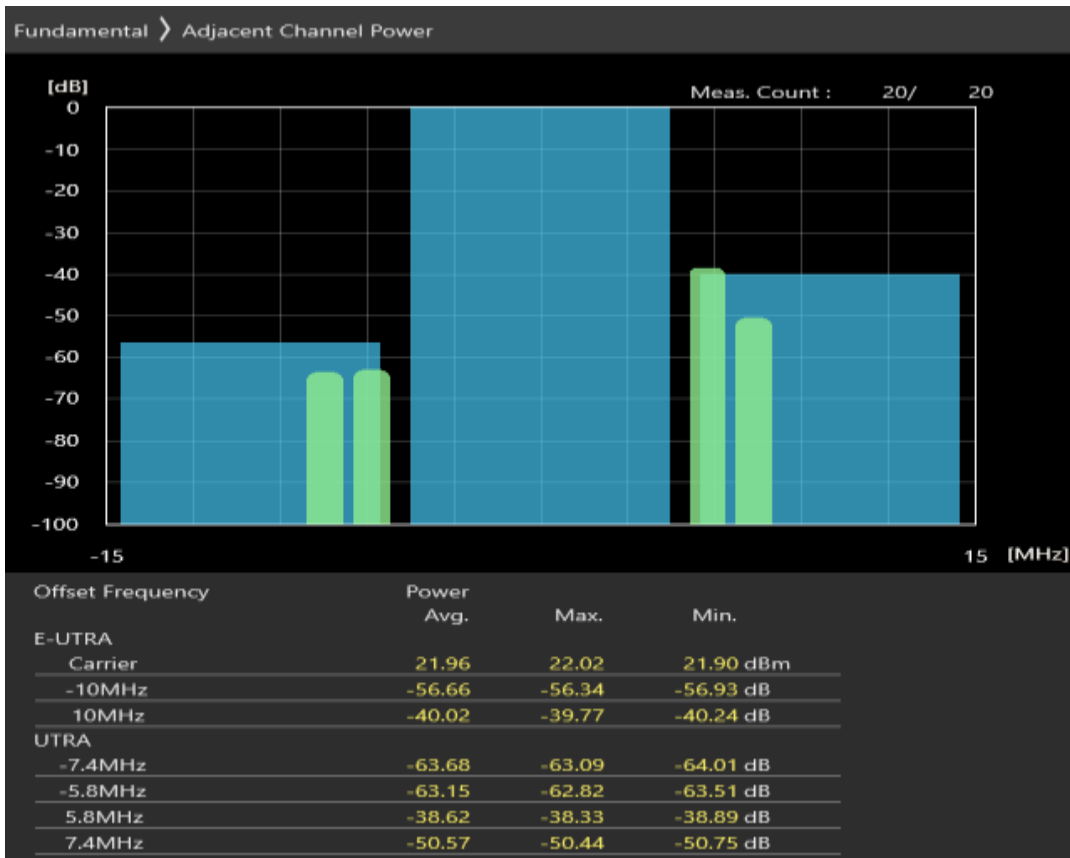

Band40 16QAM BW=10MHz Channel=39150 RB Size=12 Position=#Max

Band40 16QAM BW=10MHz Channel=39150 RB Size=50 Position=#0