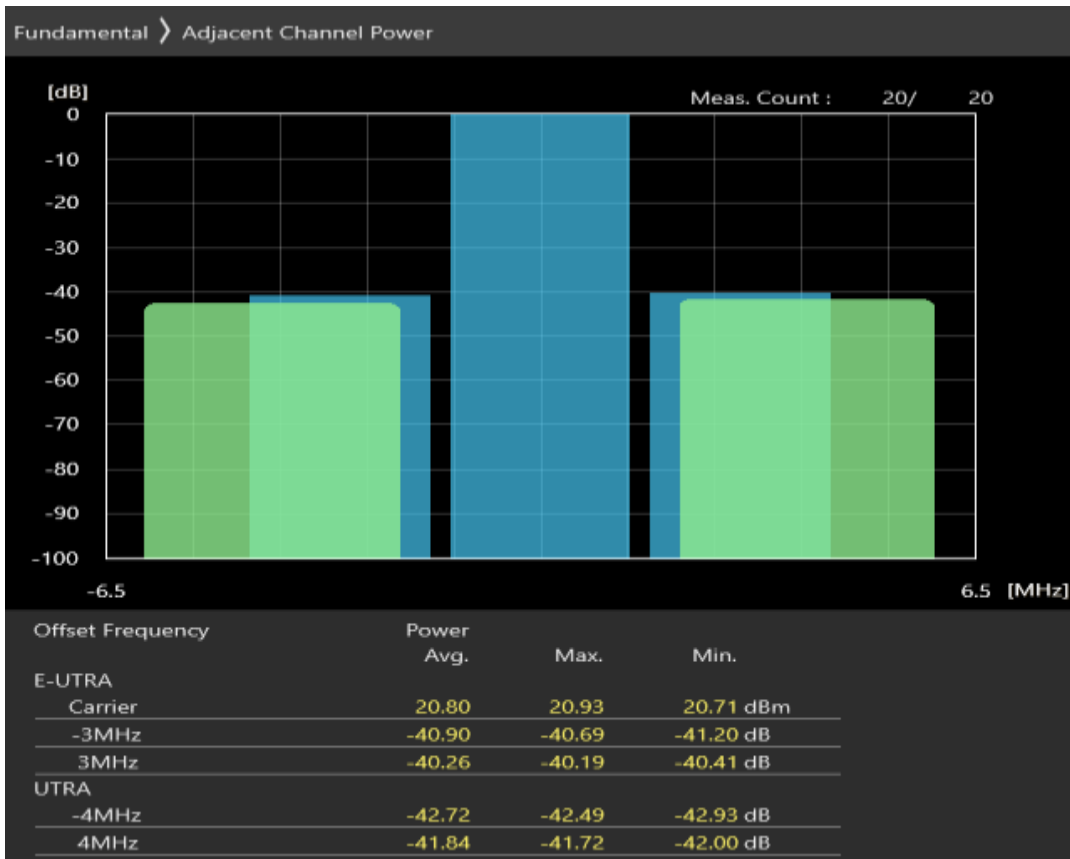

Band28 QPSK BW=3MHz Channel=27225 RB Size=15 Position=#0

Band28 16QAM BW=3MHz Channel=27225 RB Size=4 Position=#0

Band28 16QAM BW=3MHz Channel=27225 RB Size=4 Position=#Max

Band28 16QAM BW=3MHz Channel=27225 RB Size=15 Position=#0