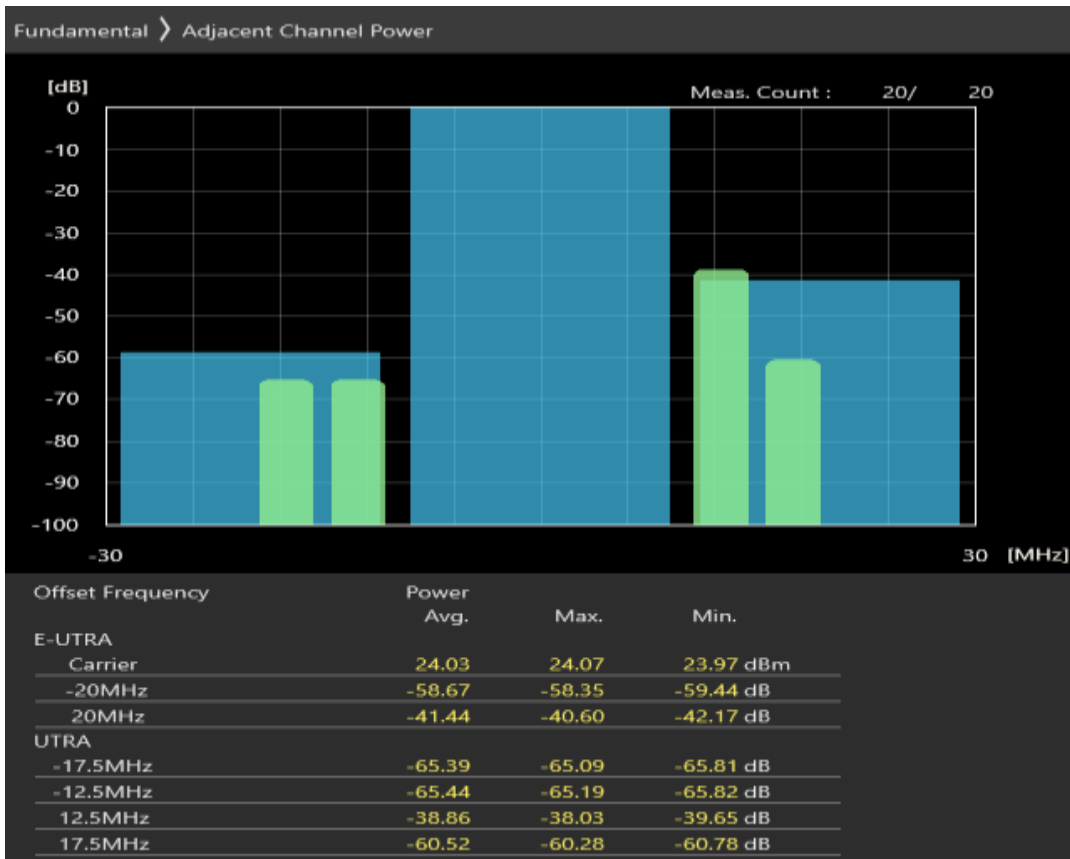

Band1 16QAM BW=10MHz Channel=18550 RB Size=12 Position=#Max

Band1 16QAM BW=10MHz Channel=18550 RB Size=50 Position=#0

Band1 QPSK BW=20MHz Channel=18100 RB Size=18 Position=#0

Band1 QPSK BW=20MHz Channel=18100 RB Size=18 Position=#Max