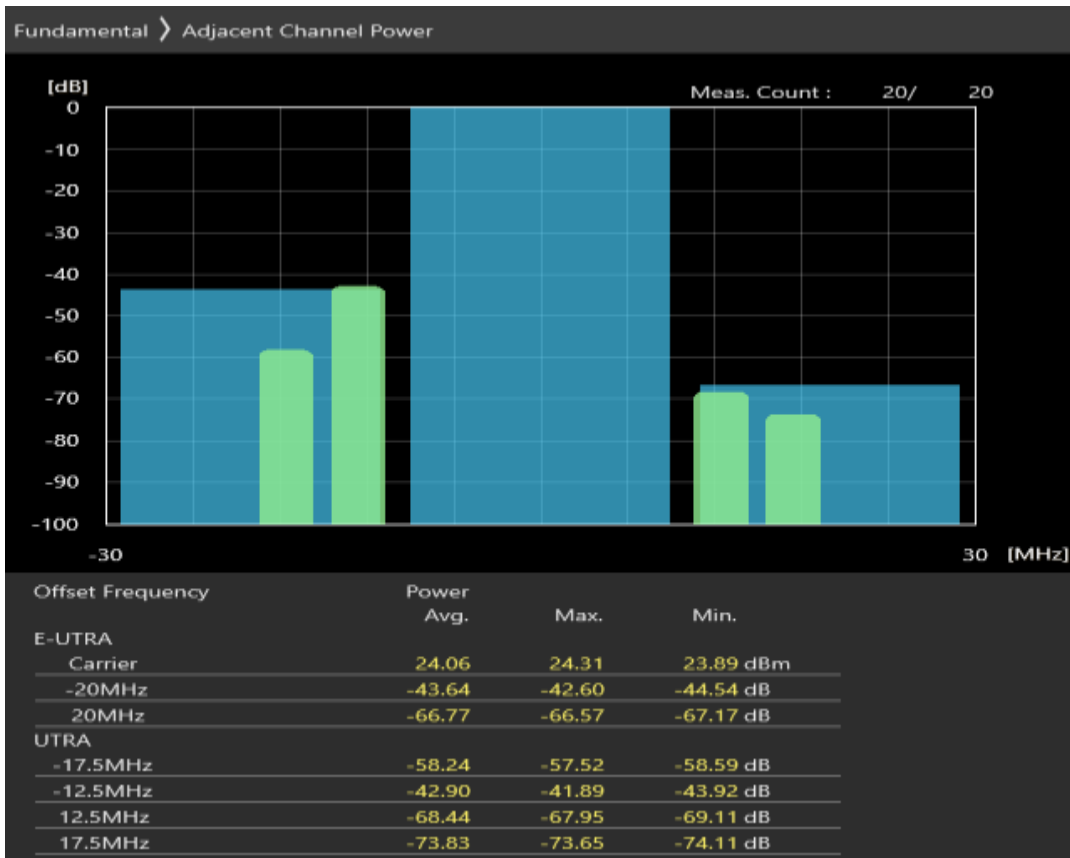

Band28 QPSK BW=20MHz Channel=27560 RB Size=18 Position=#0

Band28 QPSK BW=20MHz Channel=27560 RB Size=18 Position=#Max