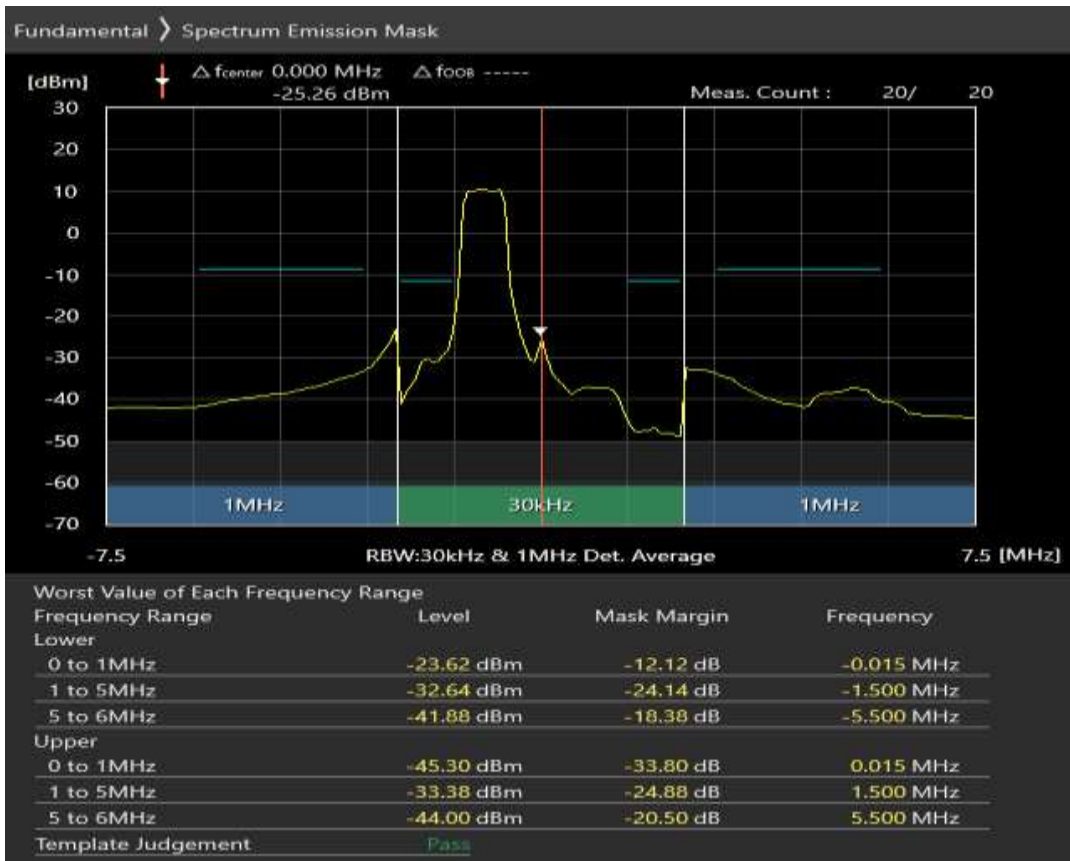

Band28 QPSK BW=3MHz Channel=27360 RB Size=4 Position=#0

Band28 QPSK BW=3MHz Channel=27360 RB Size=4 Position=#Max