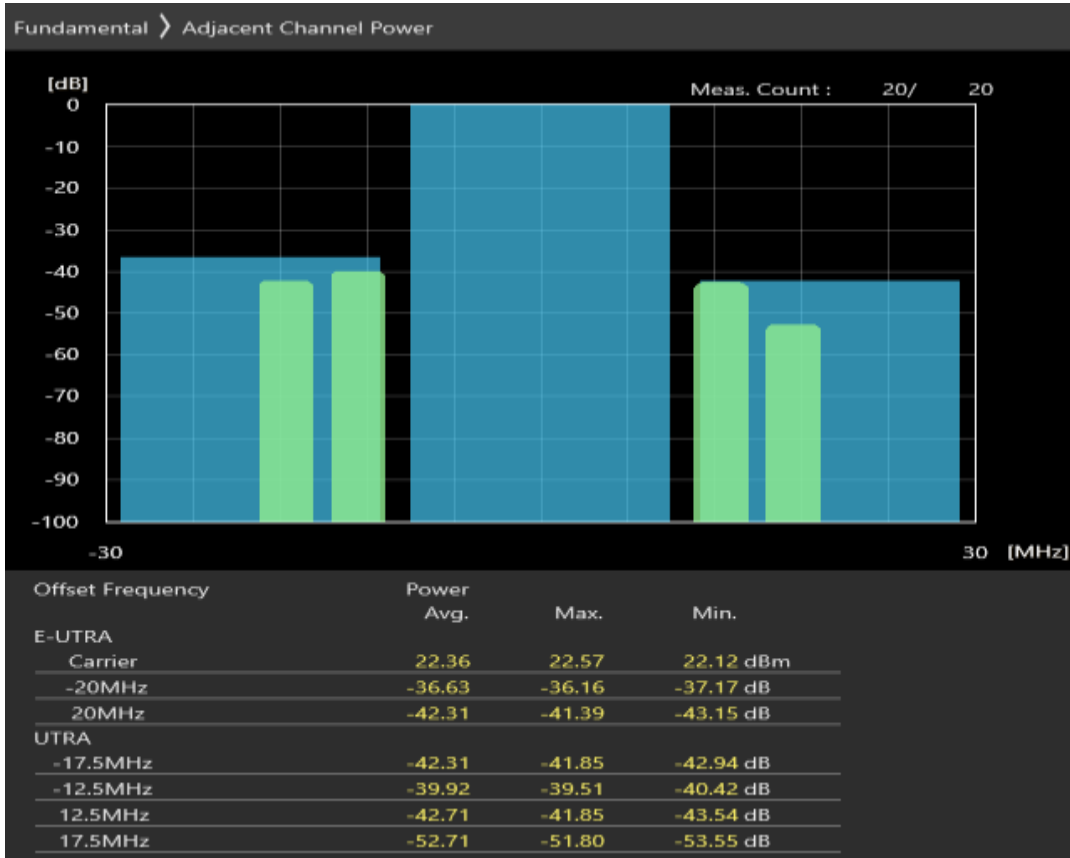

Band20 16QAM BW=20MHz Channel=24350 RB Size=100 Position=#

Band28 QPSK BW=3MHz Channel=27225 RB Size=4 Position=#0