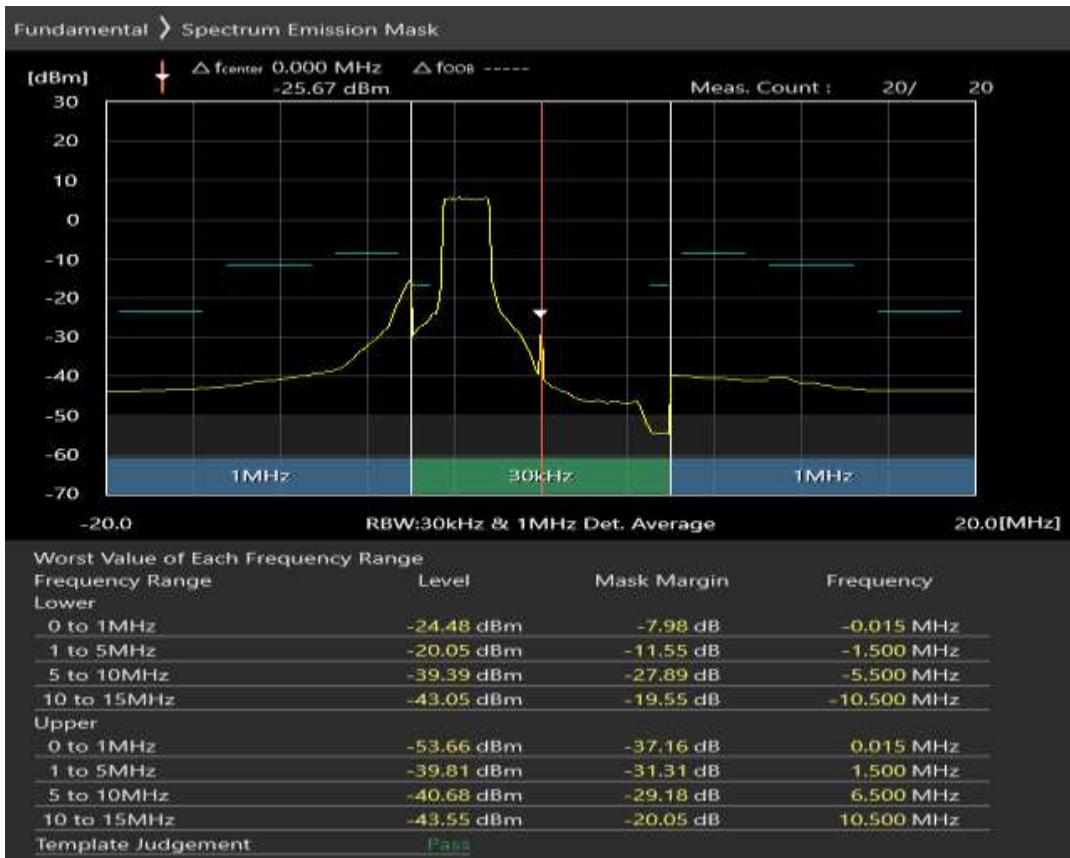

Band1 16QAM BW=10MHz Channel=18550 RB Size=12 Position=#0

Band1 16QAM BW=10MHz Channel=18550 RB Size=12 Position=#Max