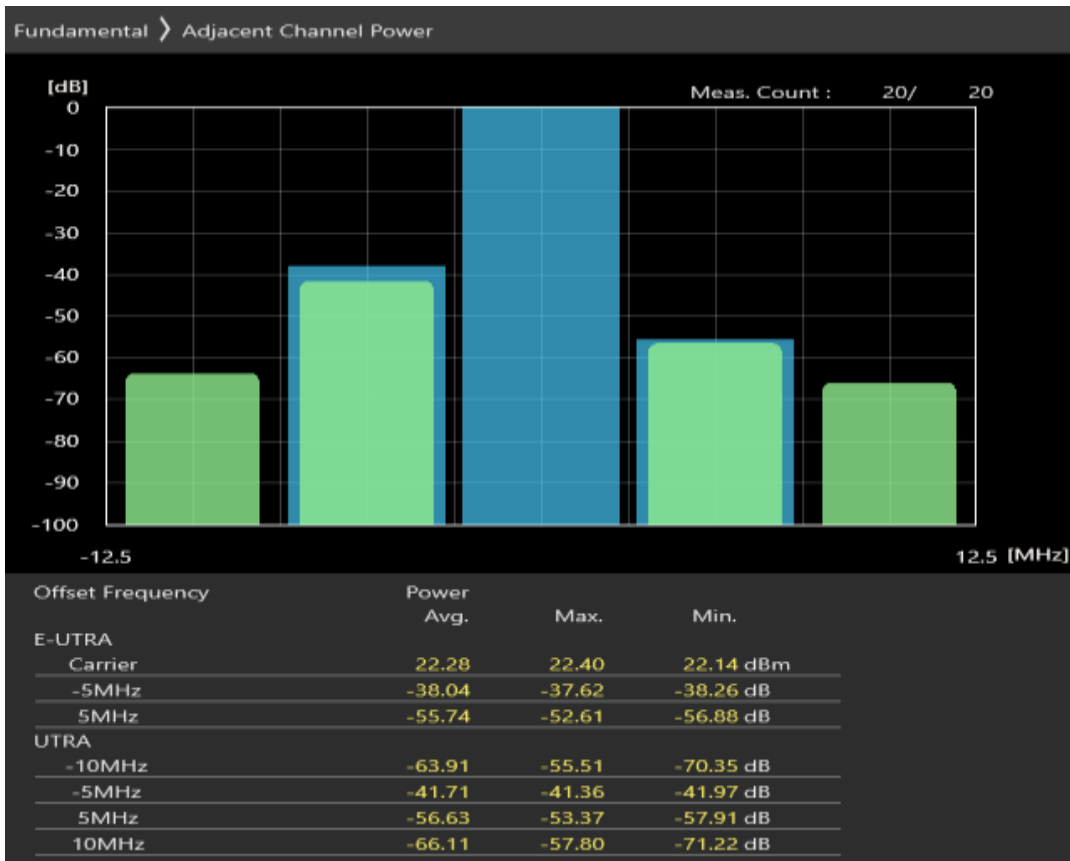

Band8 QPSK BW=5MHz Channel=21475 RB Size=8 Position=#0

Band8 QPSK BW=5MHz Channel=21475 RB Size=8 Position=#Max

Band8 QPSK BW=5MHz Channel=21625 RB Size=25 Position=#0

Band8 QPSK BW=5MHz Channel=21625 RB Size=8 Position=#0