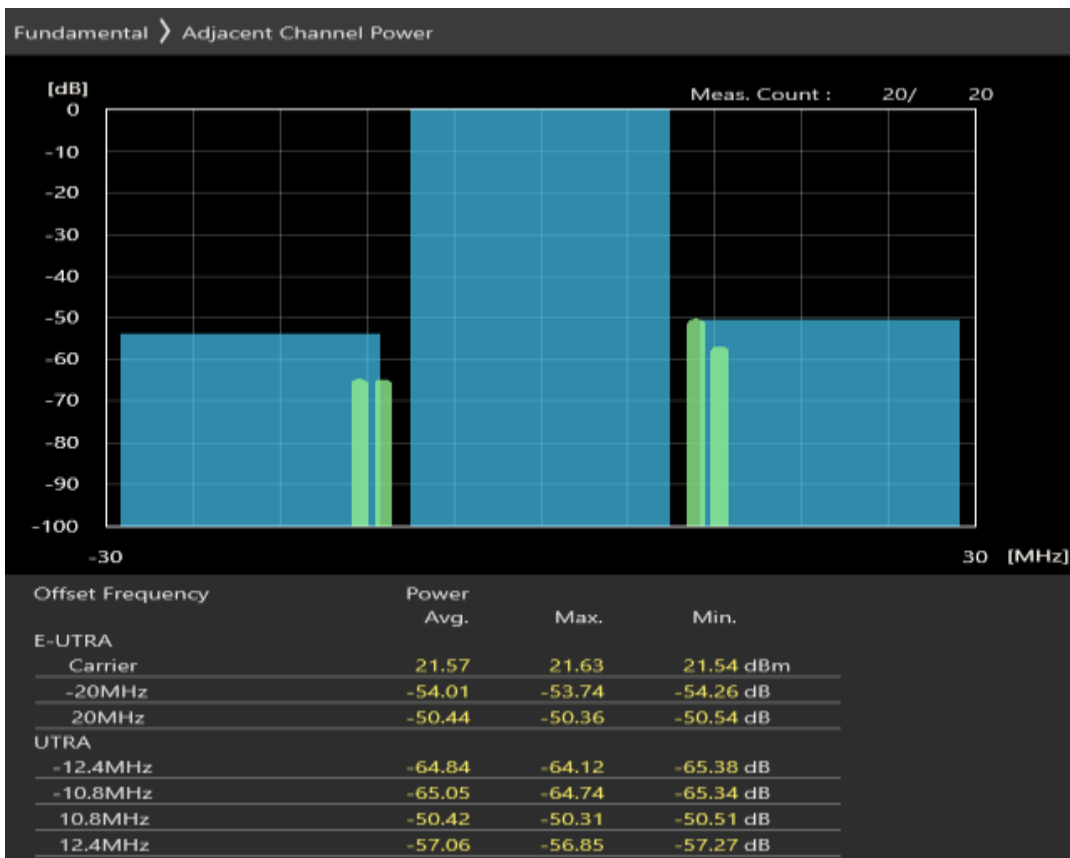

Band40 16QAM BW=20MHz Channel=38750 RB Size=18 Position=#Max

Band40 16QAM BW=20MHz Channel=38750 RB Size=100 Position=#