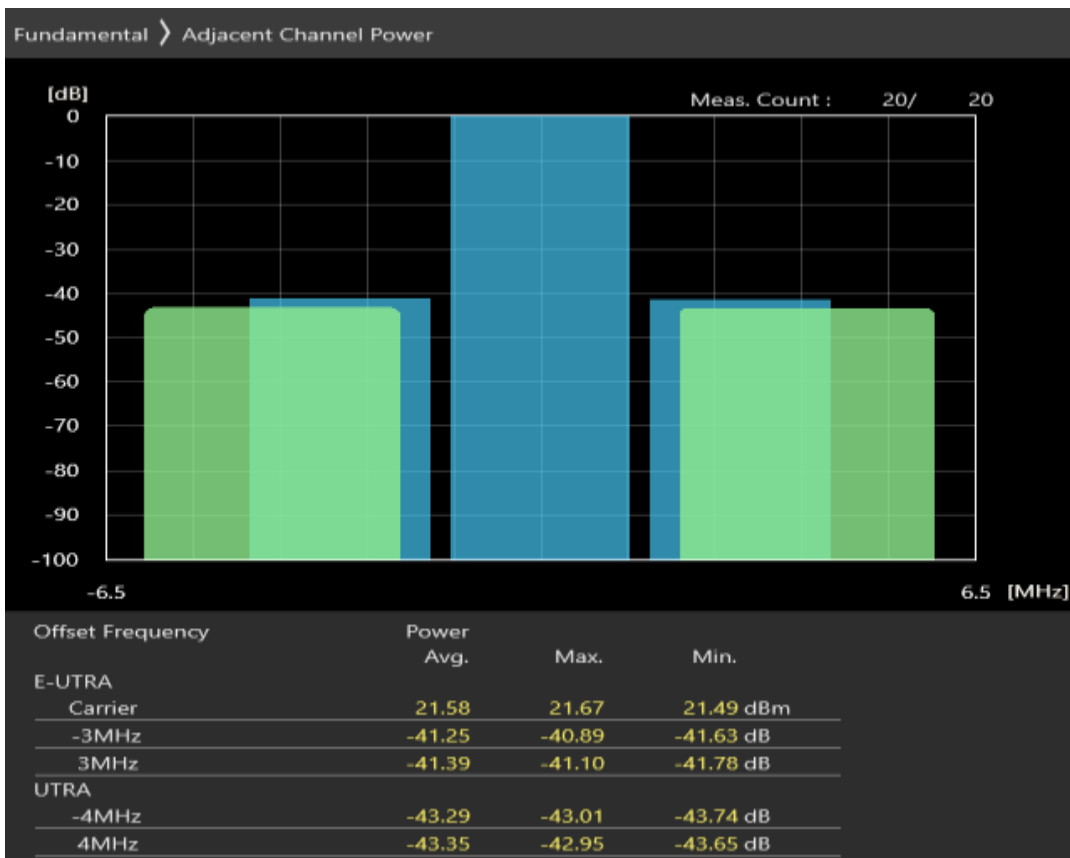

Band28 QPSK BW=3MHz Channel=27360 RB Size=15 Position=#0

Band28 16QAM BW=3MHz Channel=27360 RB Size=4 Position=#0