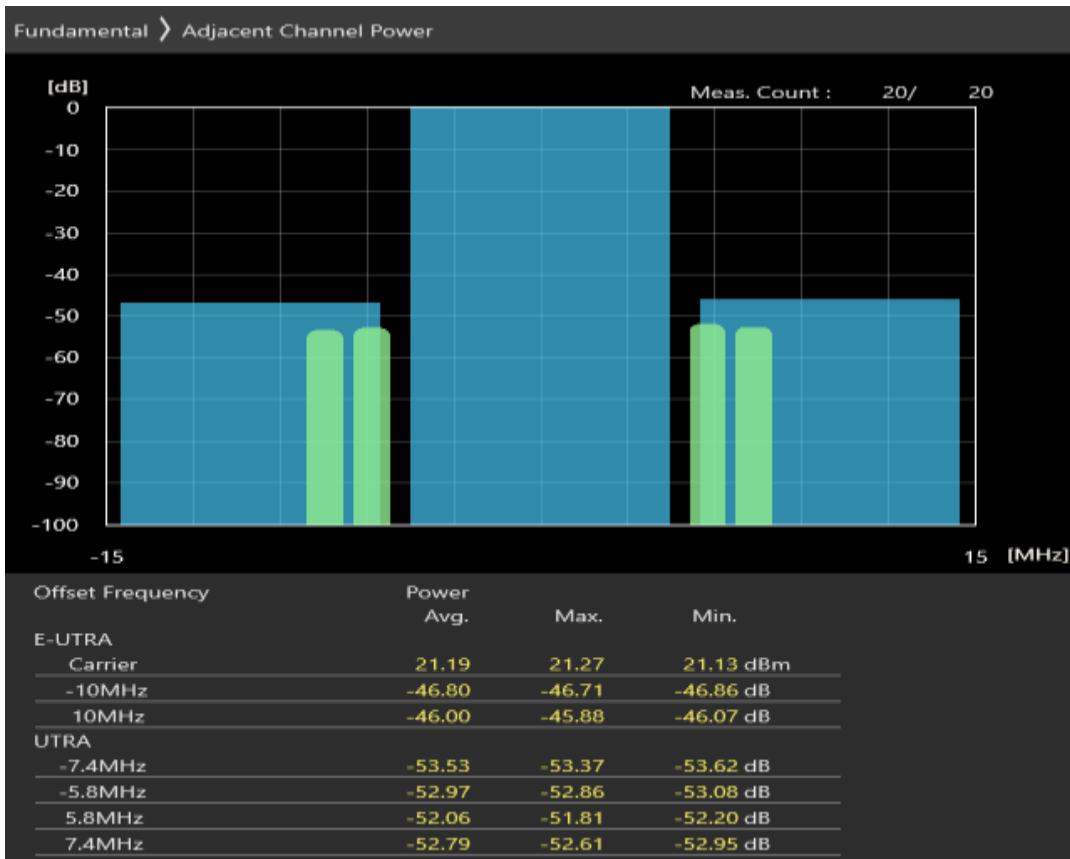

Band40 16QAM BW=10MHz Channel=39600 RB Size=50 Position=#0

Band40 QPSK BW=20MHz Channel=38750 RB Size=18 Position=#0