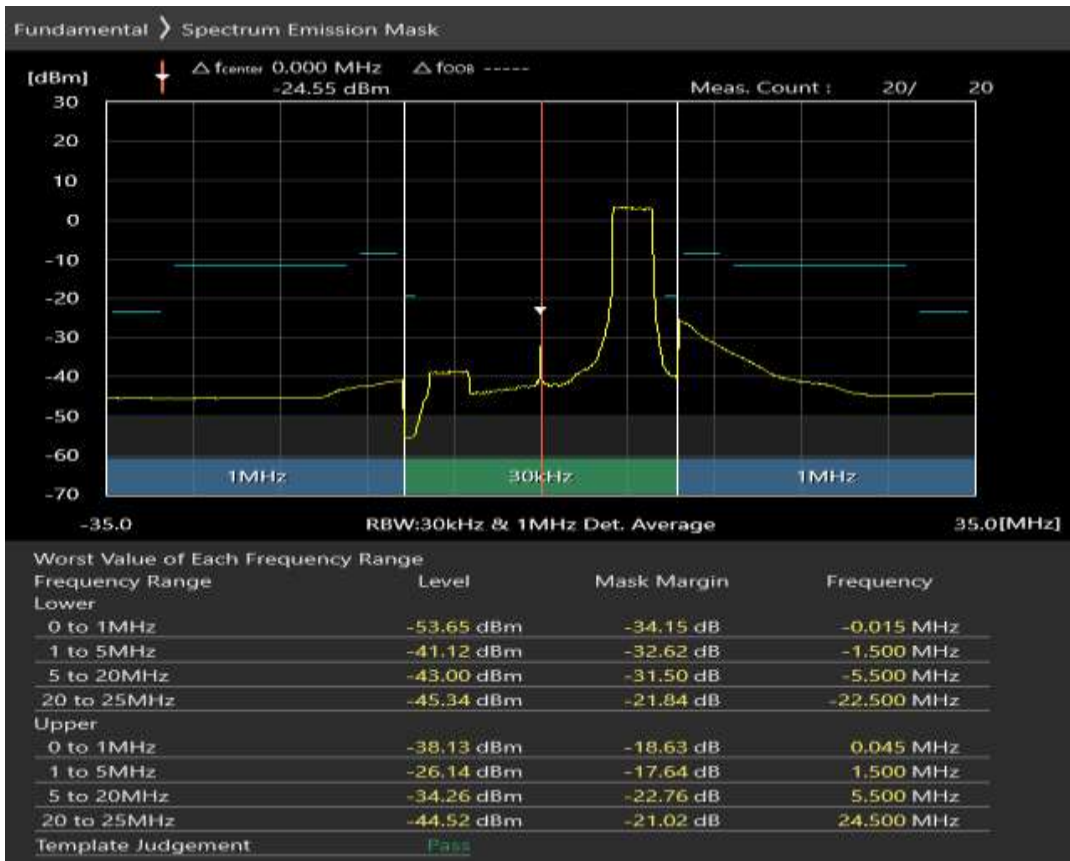

Band20 16QAM BW=20MHz Channel=24250 RB Size=18 Position=#Max

Band20 16QAM BW=20MHz Channel=24250 RB Size=100 Position=#0