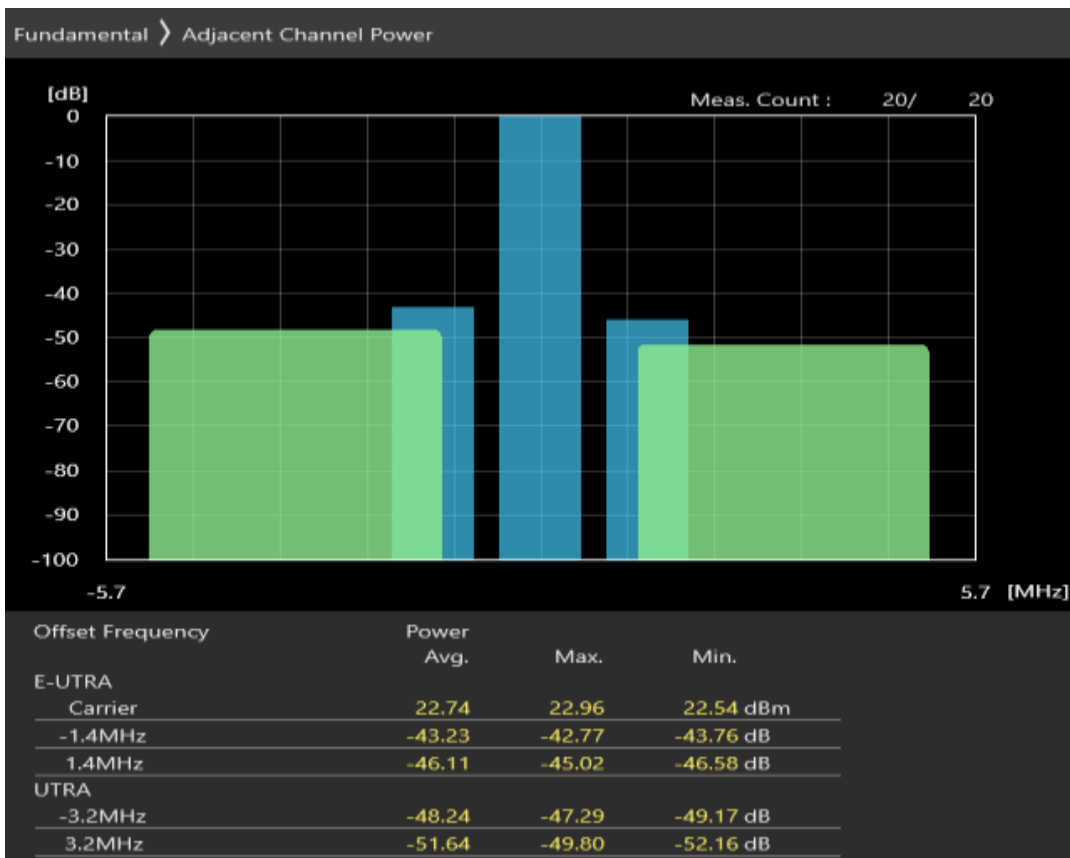

Band3 QPSK BW=1.4MHz Channel=19207 RB Size=5 Position=#0

Band3 QPSK BW=1.4MHz Channel=19207 RB Size=5 Position=#Max