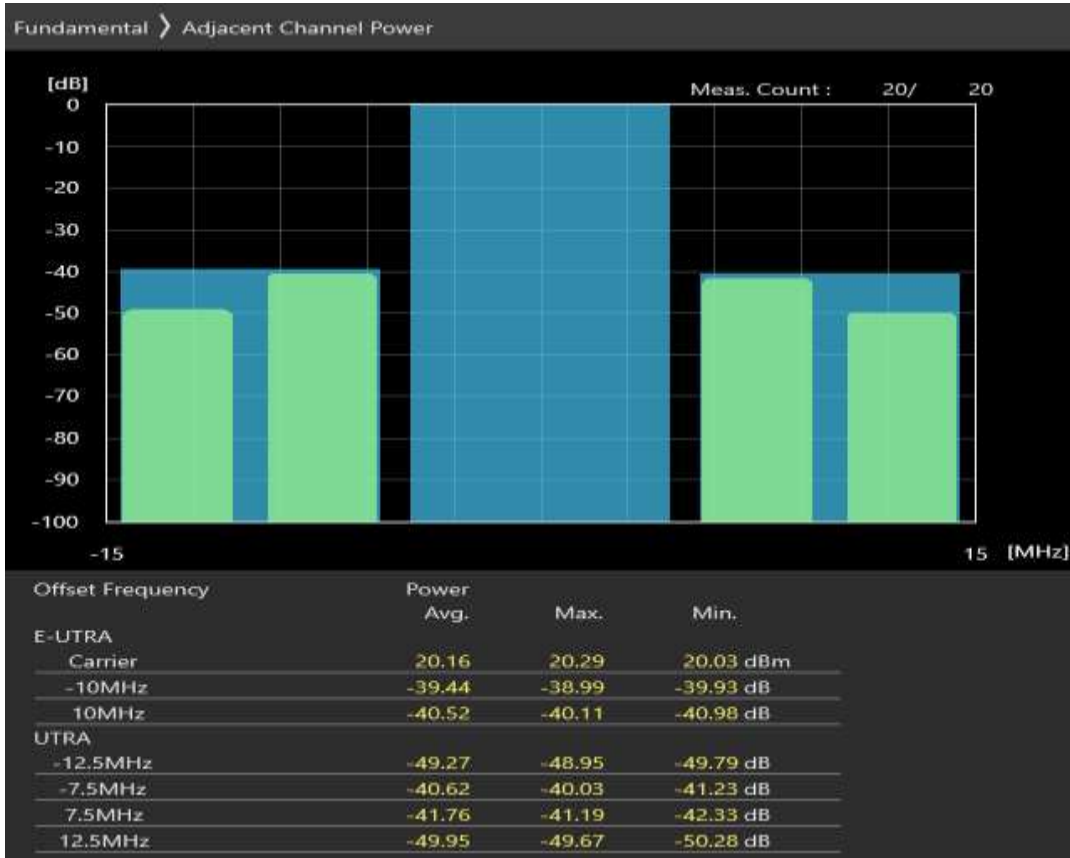

Band3 16QAM BW=10MHz Channel=19575 RB Size=50 Position=#0

Band3 QPSK BW=10MHz Channel=19900 RB Size=12 Position=#0