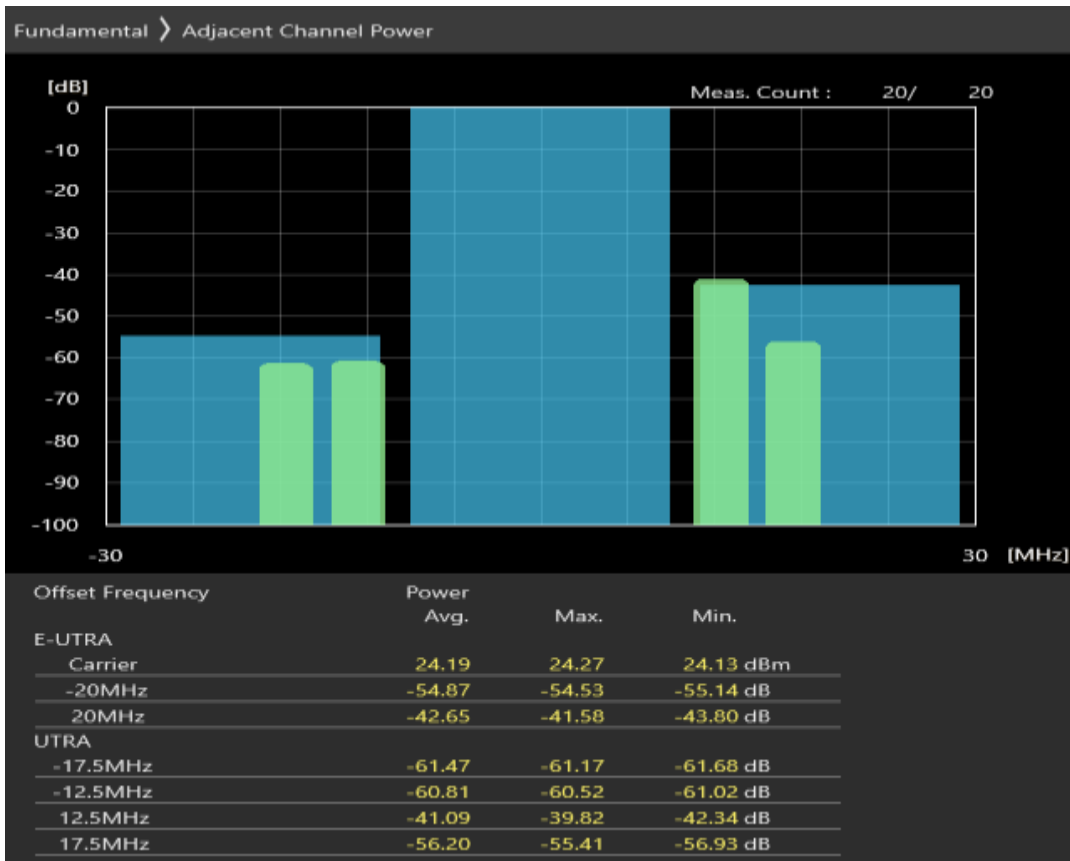

Band7 16QAM BW=20MHz Channel=20850 RB Size=18 Position=#Max

Band7 16QAM BW=20MHz Channel=20850 RB Size=100 Position=#0

Band7 QPSK BW=20MHz Channel=21100 RB Size=18 Position=#0

Band7 QPSK BW=20MHz Channel=21100 RB Size=18 Position=#Max