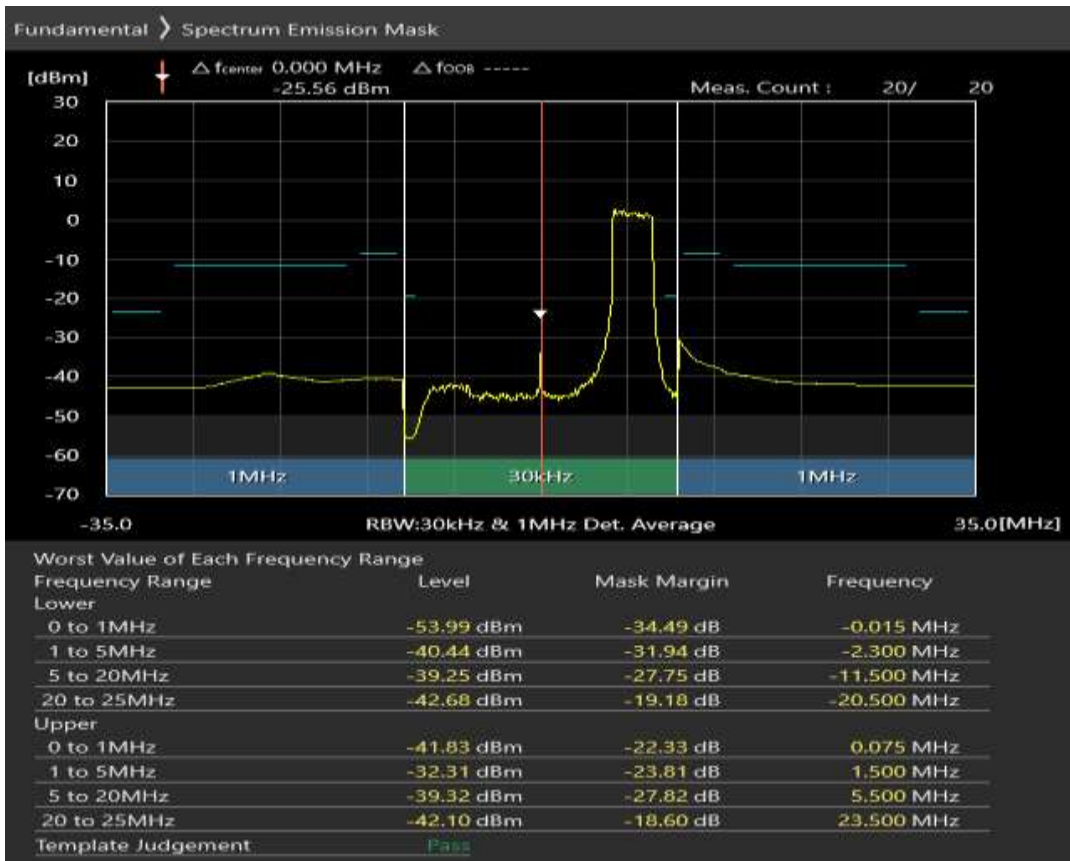

Band40 16QAM BW=20MHz Channel=38750 RB Size=18 Position=#Max

Band40 16QAM BW=20MHz Channel=38750 RB Size=100 Position=#0