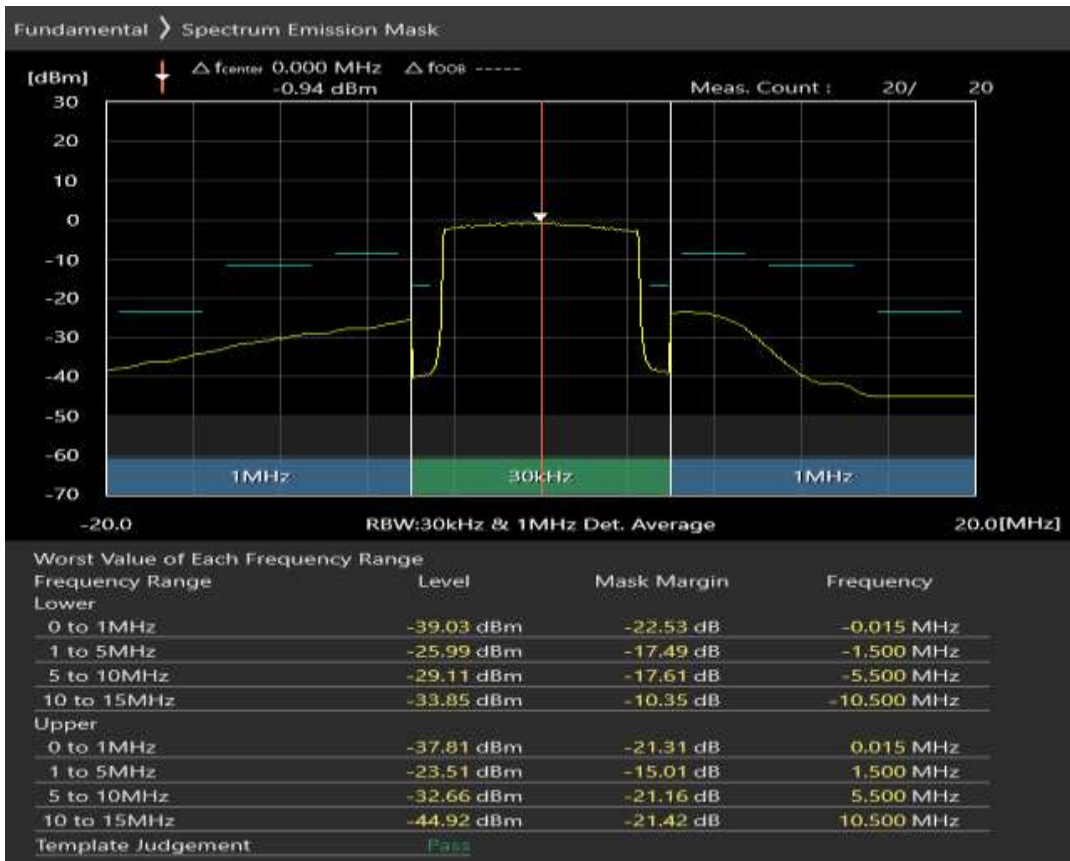

Band20 QPSK BW=10MHz Channel=24400 RB Size=50 Position=#0

Band20 16QAM BW=10MHz Channel=24400 RB Size=12 Position=#0