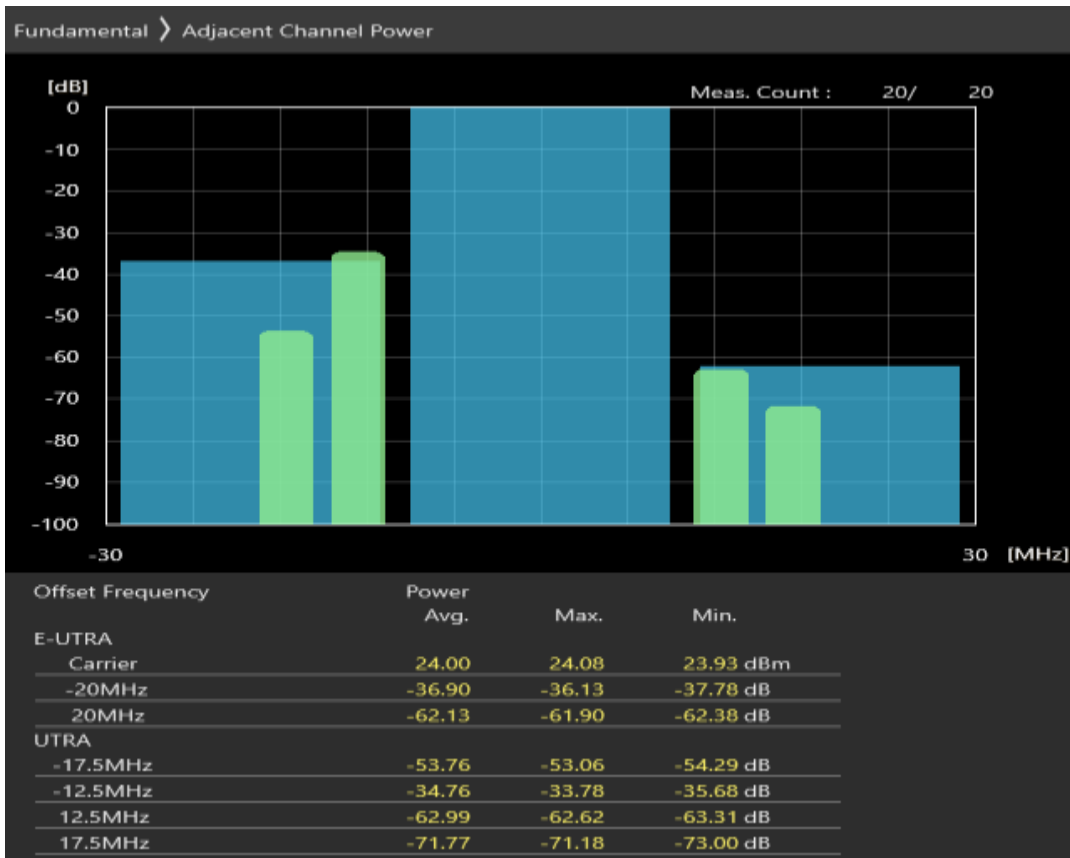

Band20 QPSK BW=20MHz Channel=24350 RB Size=18 Position=#0

Band20 QPSK BW=20MHz Channel=24350 RB Size=18 Position=#Max