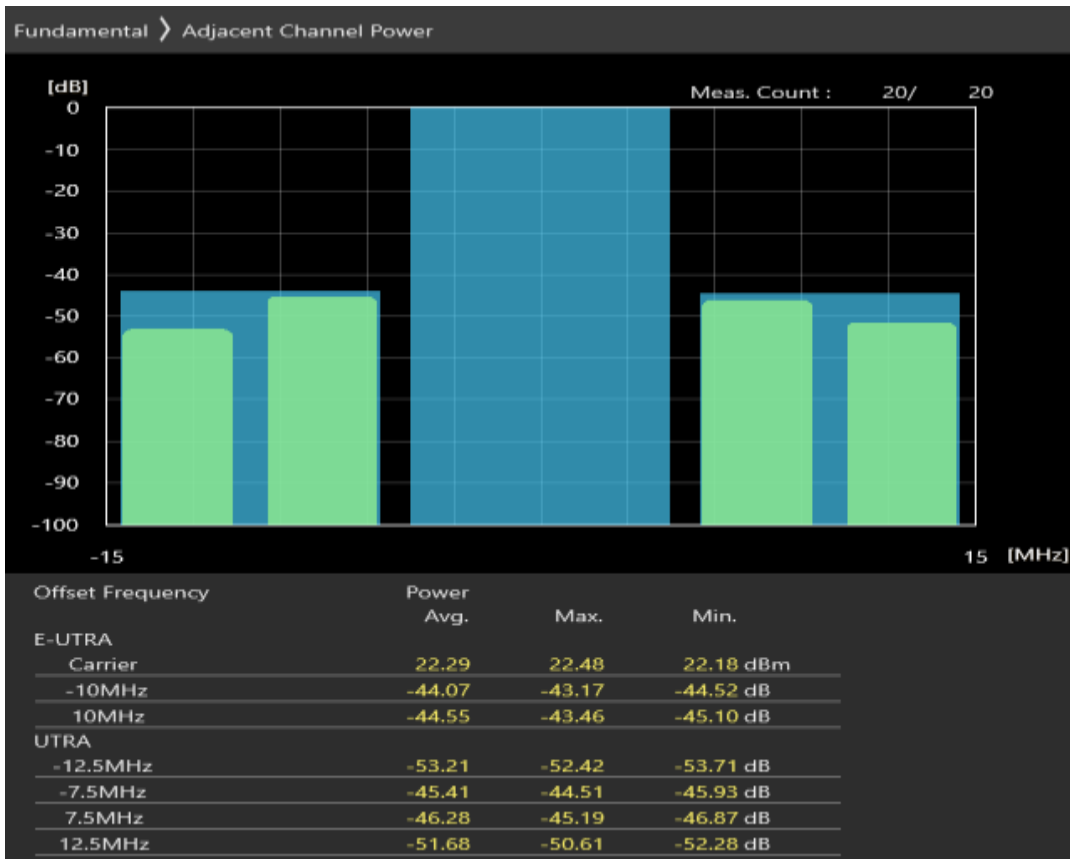

Band1 16QAM BW=10MHz Channel=18050 RB Size=50 Position=#0

Band1 QPSK BW=10MHz Channel=18300 RB Size=12 Position=#0