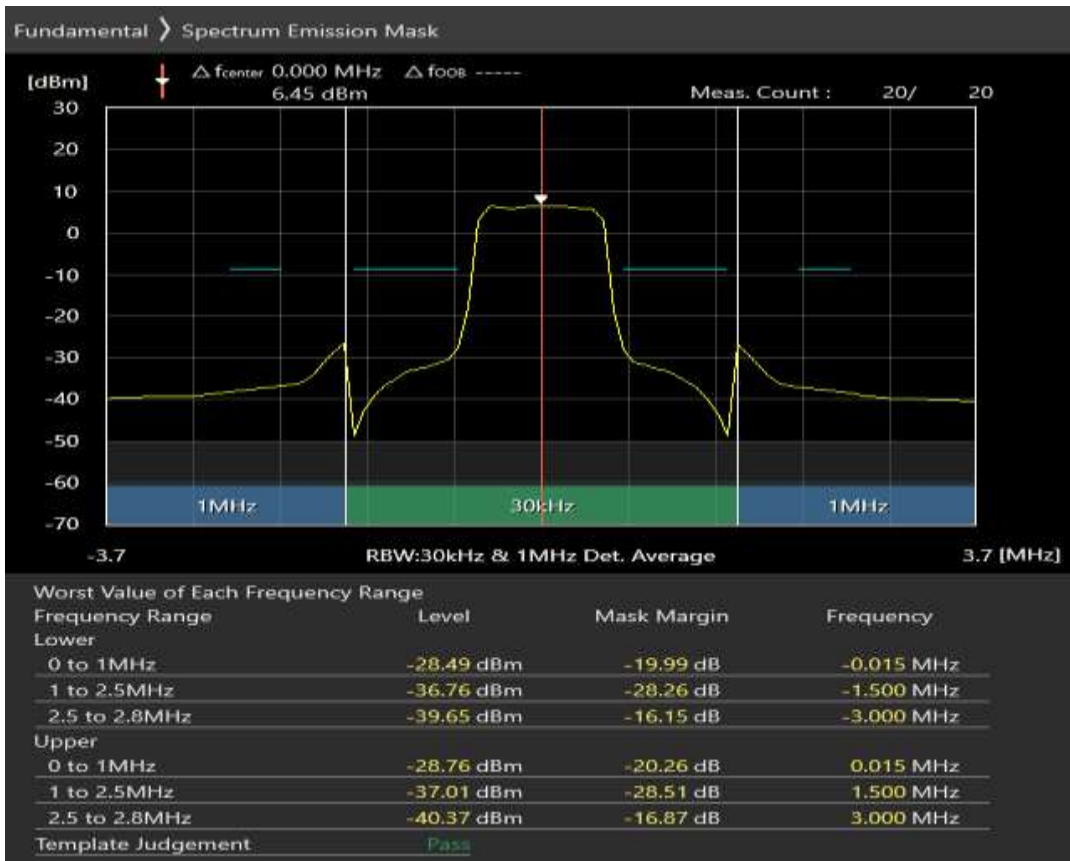

Band8 QPSK BW=1.4MHz Channel=21625 RB Size=6 Position=#0

Band8 QPSK BW=1.4MHz Channel=21793 RB Size=5 Position=#0