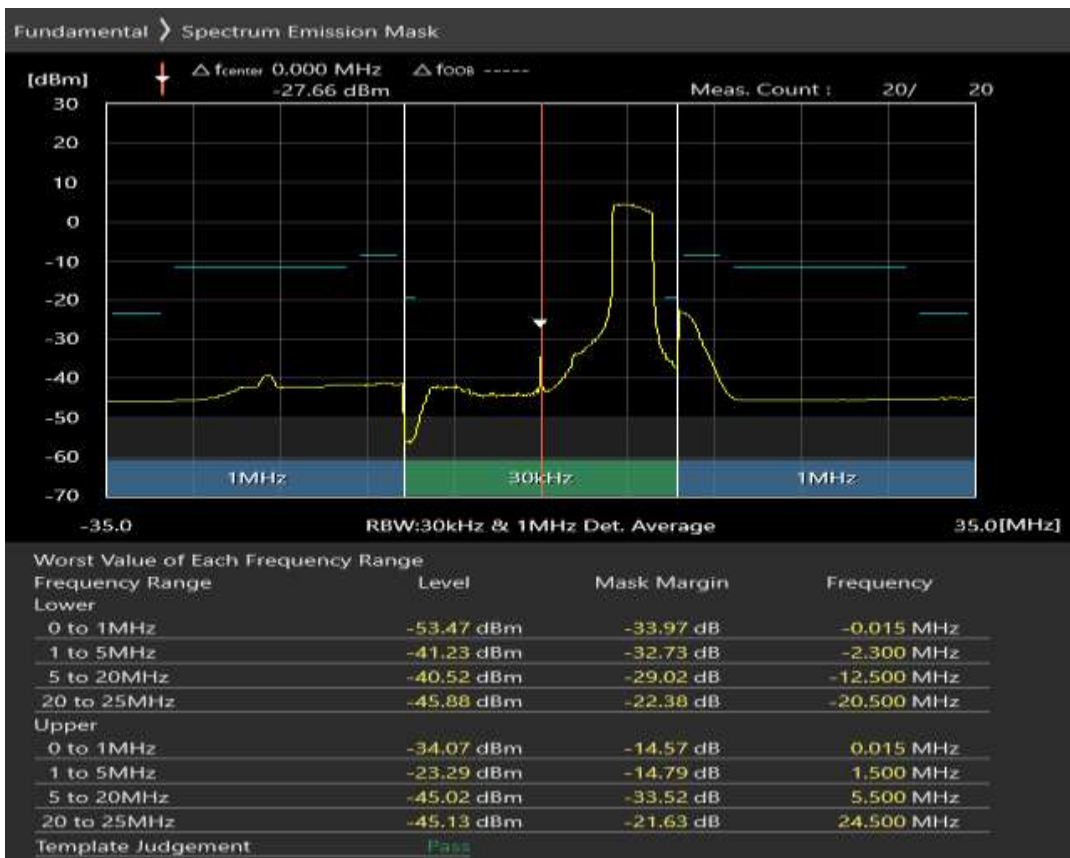

Band28 16QAM BW=20MHz Channel=27460 RB Size=18 Position=#Max

Band28 16QAM BW=20MHz Channel=27460 RB Size=100 Position=#0

Band28 QPSK BW=20MHz Channel=27560 RB Size=18 Position=#0

Band28 QPSK BW=20MHz Channel=27560 RB Size=18 Position=#Max