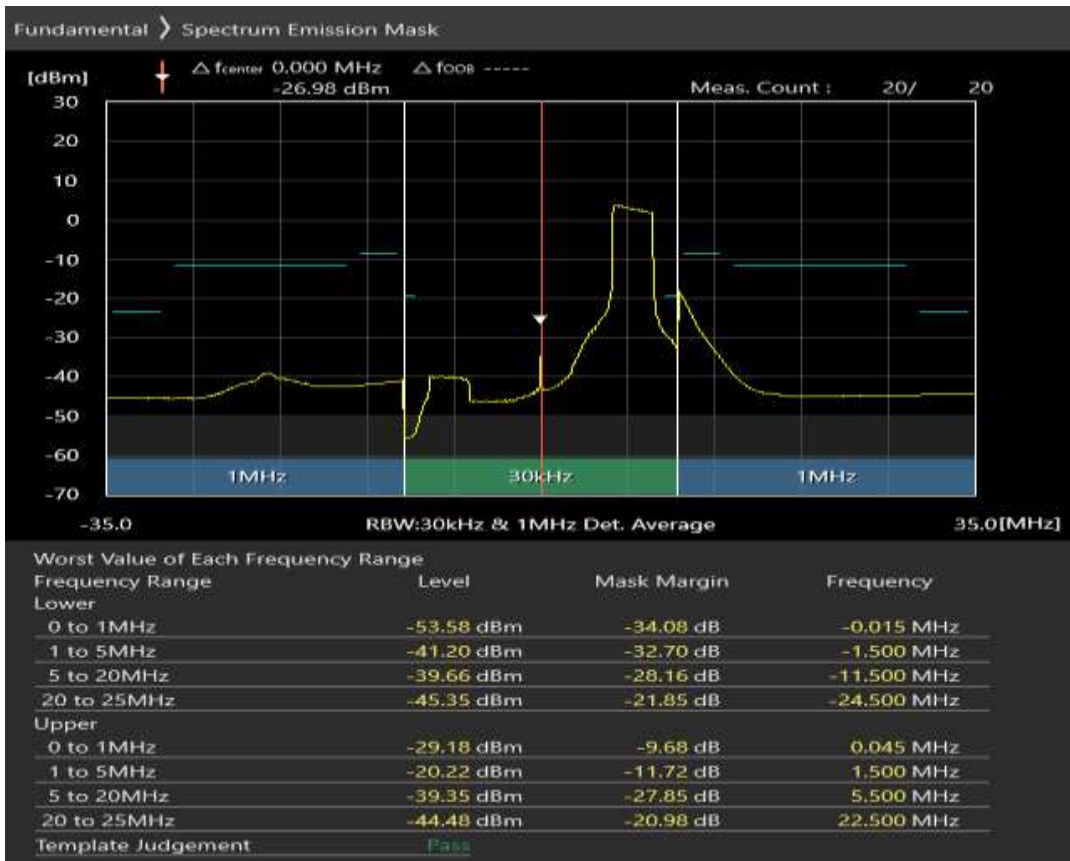

Band20 16QAM BW=20MHz Channel=24350 RB Size=18 Position=#Max

Band20 16QAM BW=20MHz Channel=24350 RB Size=100 Position=#0