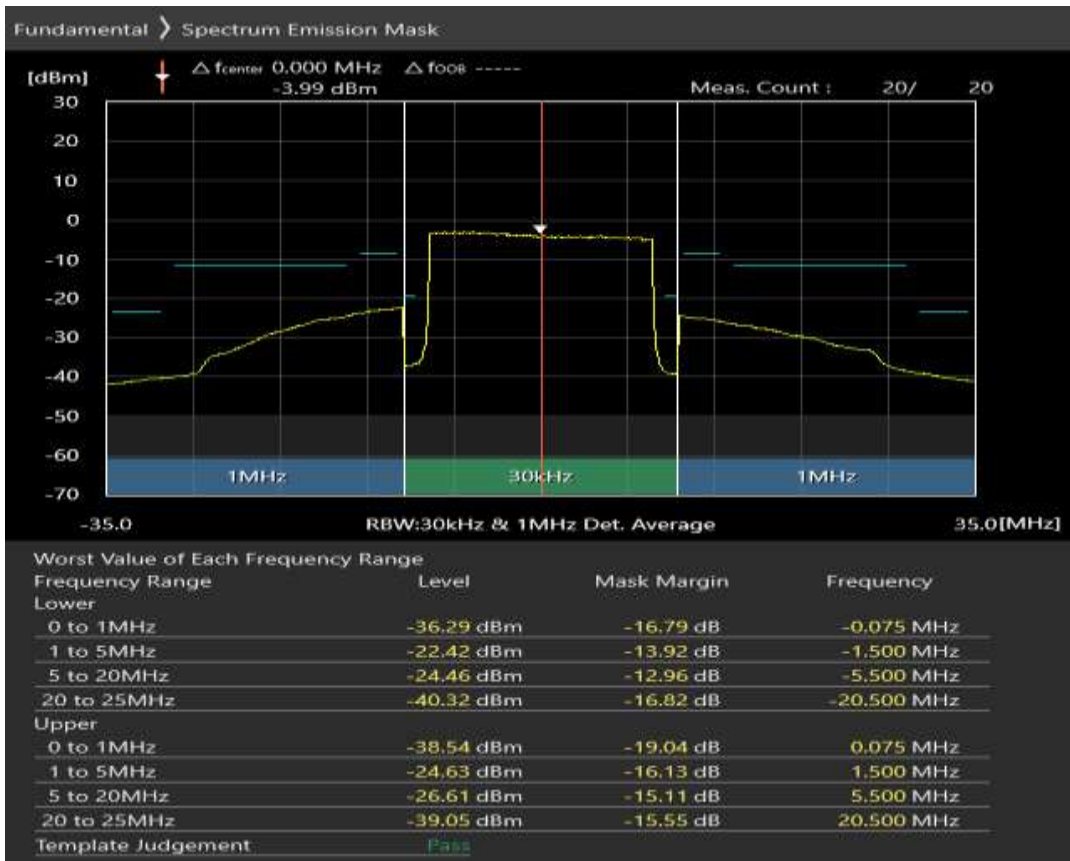

Band1 QPSK BW=20MHz Channel=18300 RB Size=100 Position=#0

Band1 16QAM BW=20MHz Channel=18300 RB Size=18 Position=#0