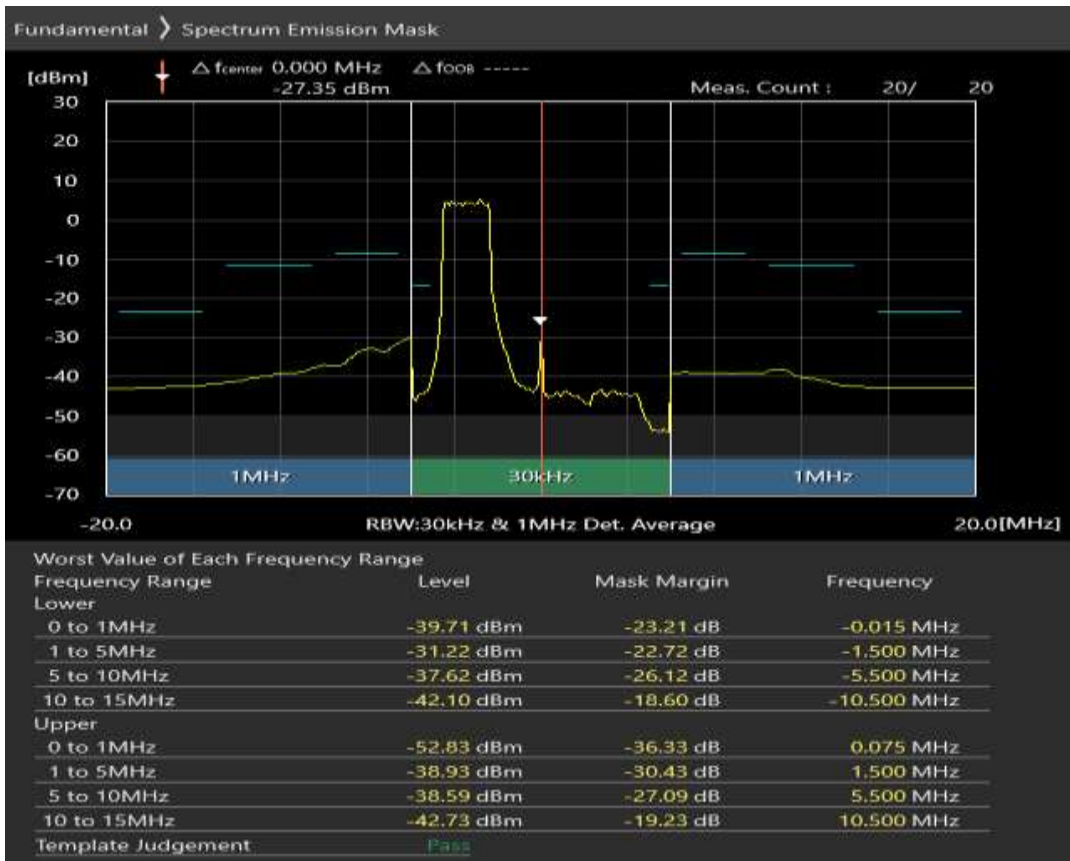

Band40 QPSK BW=10MHz Channel=39600 RB Size=12 Position=#0

Band40 QPSK BW=10MHz Channel=39600 RB Size=12 Position=#Max