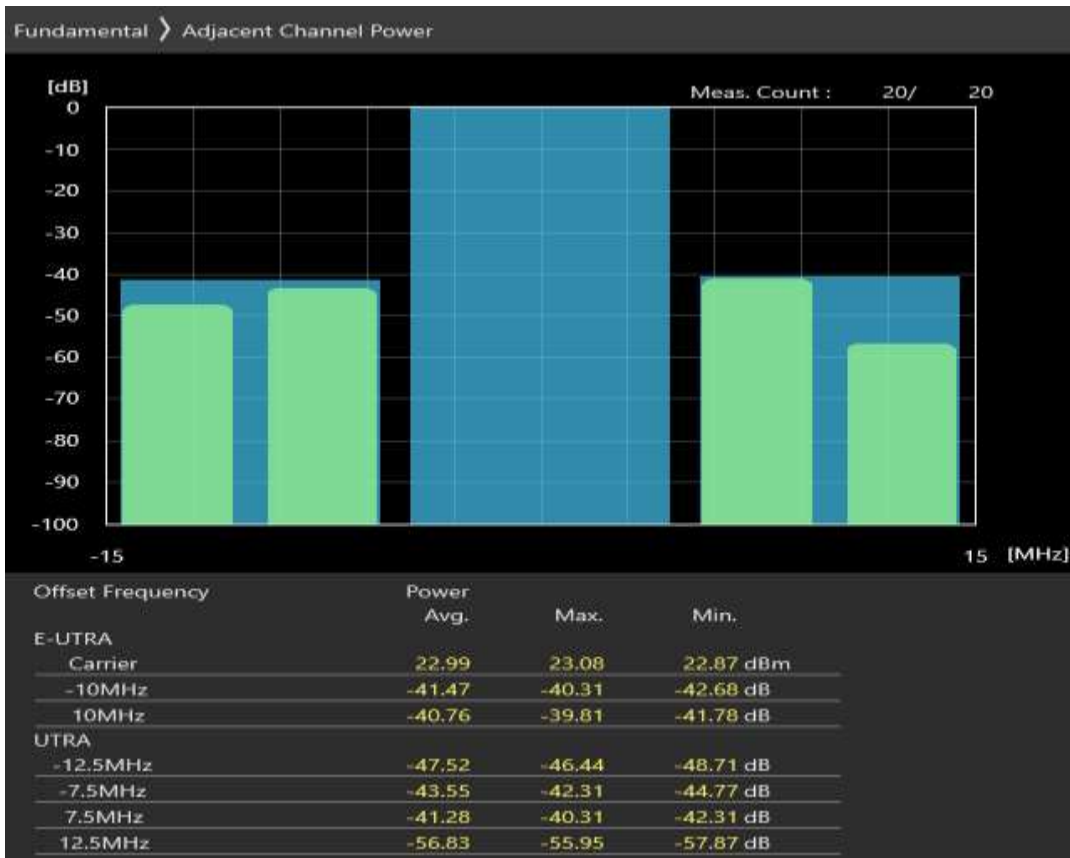

Band20 QPSK BW=10MHz Channel=24400 RB Size=50 Position=#0

Band20 16QAM BW=10MHz Channel=24400 RB Size=12 Position=#0