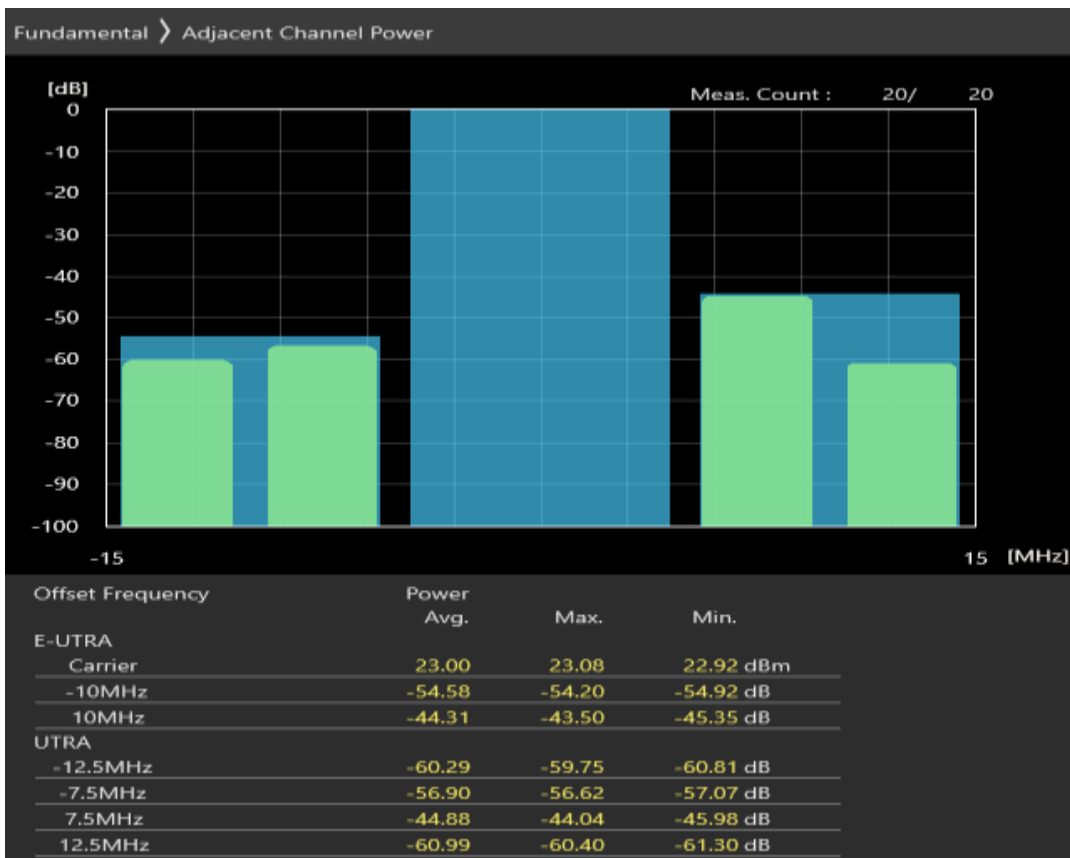

Band1 16QAM BW=10MHz Channel=18550 RB Size=12 Position=#Max

Band1 16QAM BW=10MHz Channel=18550 RB Size=50 Position=#0