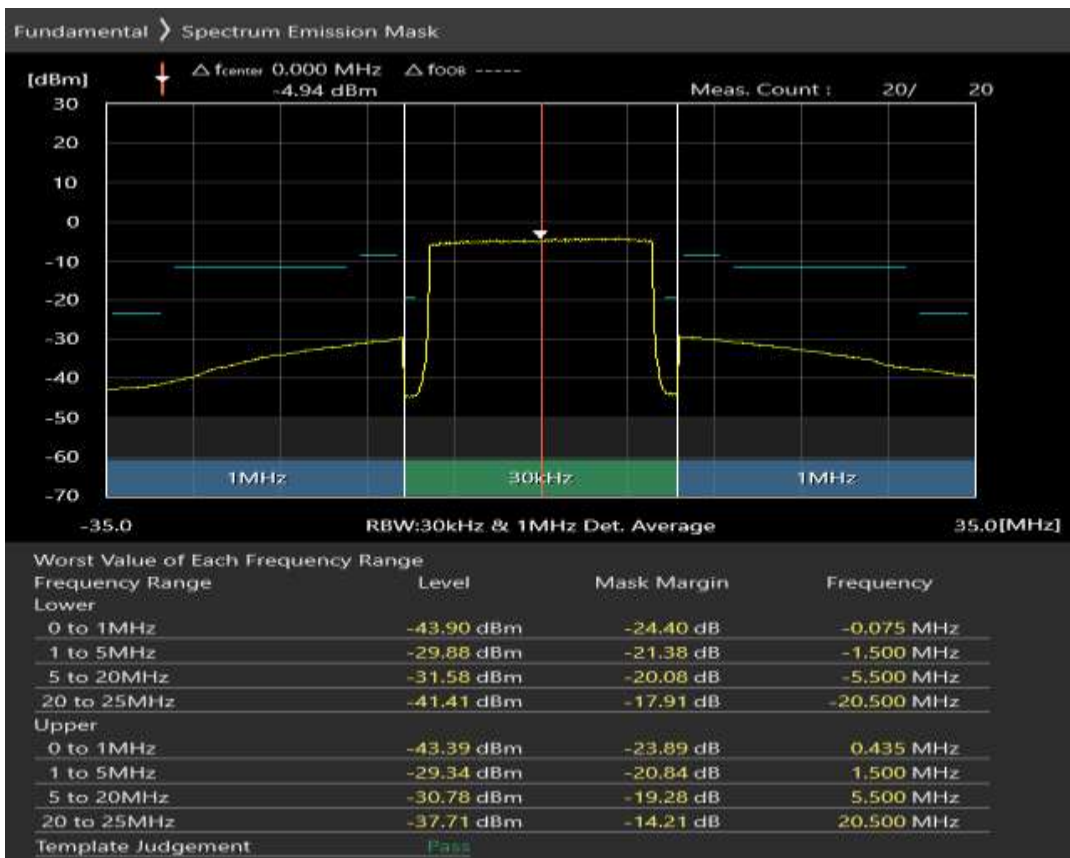

Band7 16QAM BW=20MHz Channel=20850 RB Size=100 Position=#0

Band7 QPSK BW=20MHz Channel=21100 RB Size=18 Position=#0