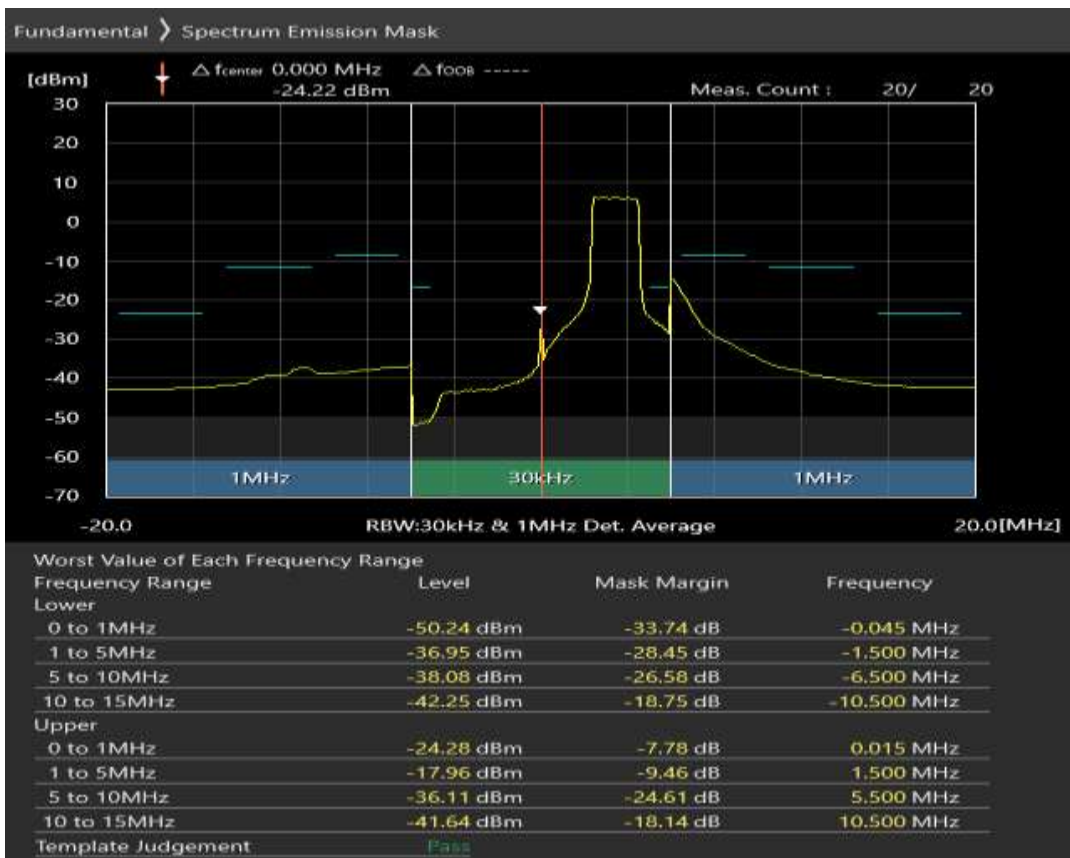

Band7 QPSK BW=10MHz Channel=21100 RB Size=12 Position=#Max

Band7 QPSK BW=10MHz Channel=21100 RB Size=50 Position=#0