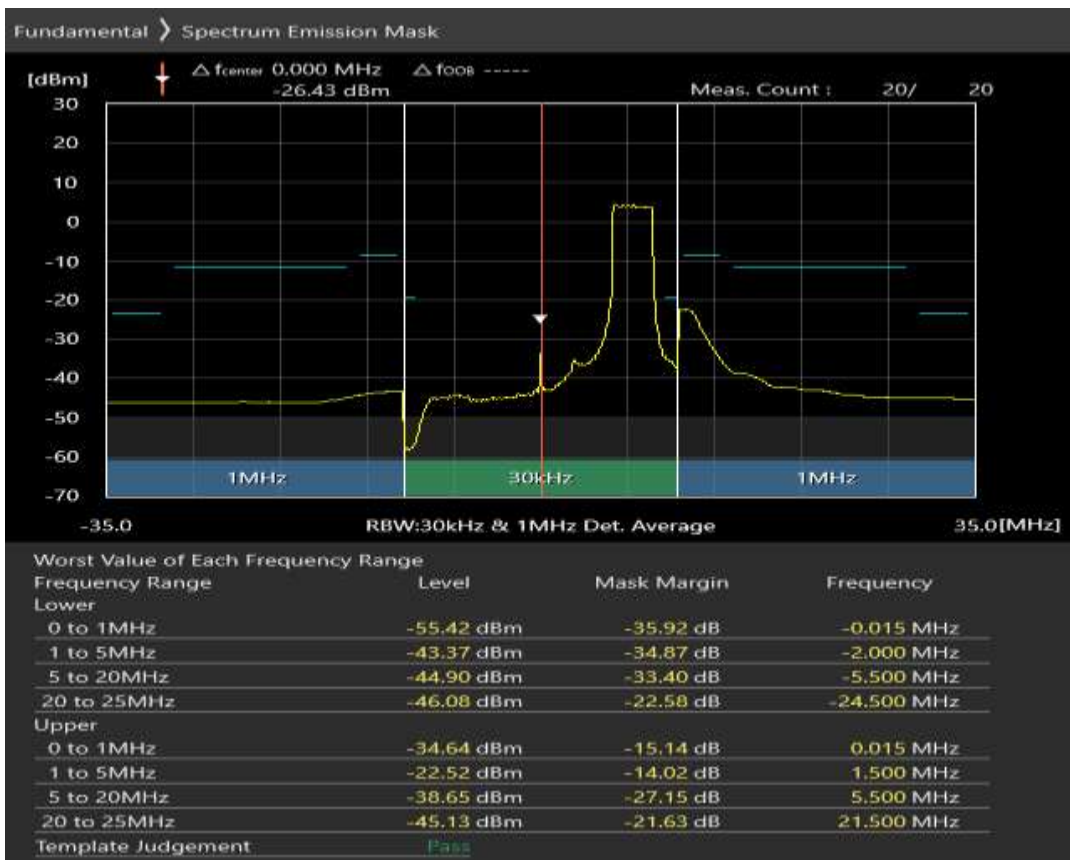

Band28 16QAM BW=10MHz Channel=27610 RB Size=12 Position=#Max

Band28 16QAM BW=10MHz Channel=27610 RB Size=50 Position=#0

Band28 QPSK BW=20MHz Channel=27310 RB Size=18 Position=#0

Band28 QPSK BW=20MHz Channel=27310 RB Size=18 Position=#Max