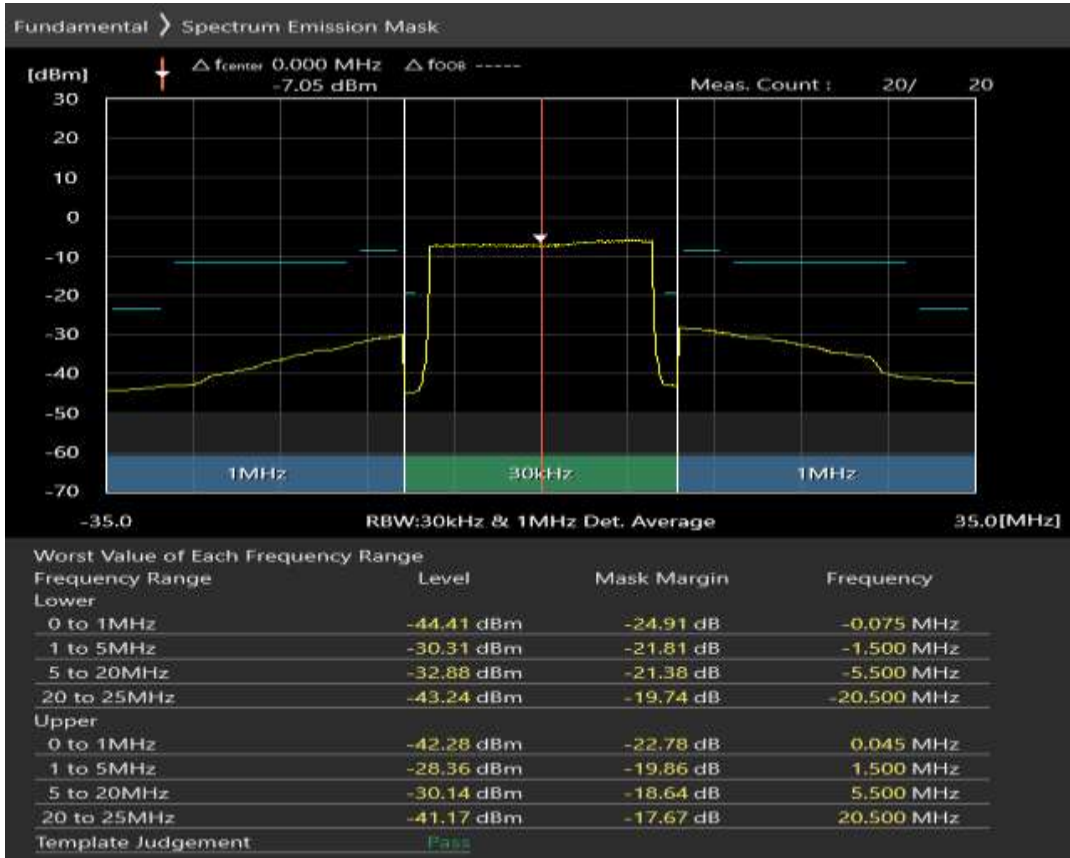

Band3 QPSK BW=20MHz Channel=19300 RB Size=100 Position=#0

Band3 16QAM BW=20MHz Channel=19300 RB Size=18 Position=#0