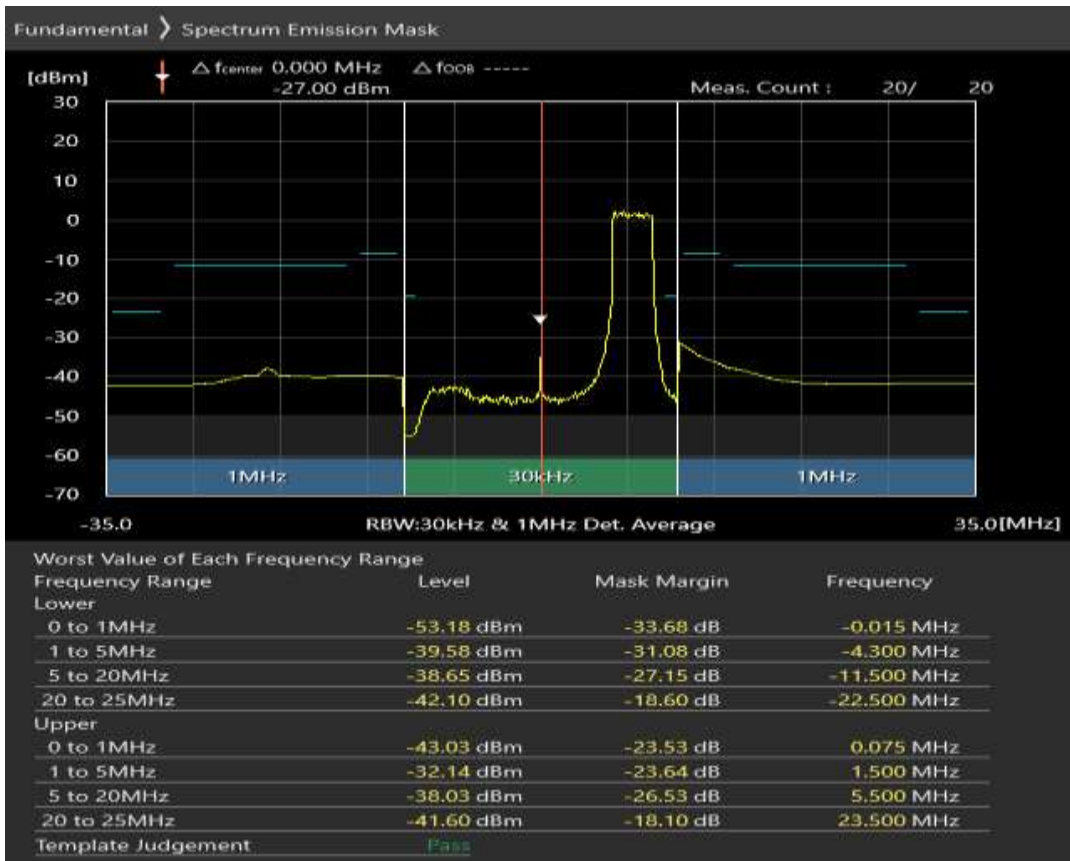

Band40 16QAM BW=20MHz Channel=39550 RB Size=18 Position=#Max

Band40 16QAM BW=20MHz Channel=39550 RB Size=100 Position=#0