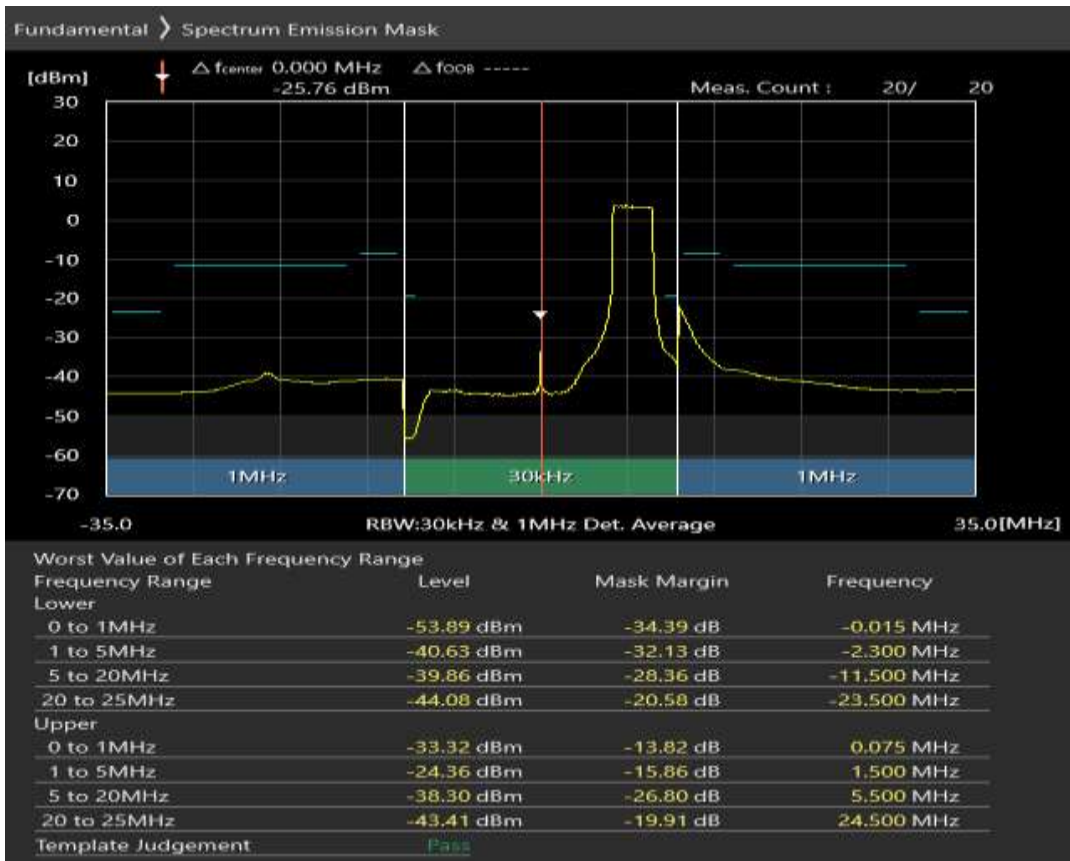

Band1 16QAM BW=20MHz Channel=18300 RB Size=18 Position=#Max

Band1 16QAM BW=20MHz Channel=18300 RB Size=100 Position=#0