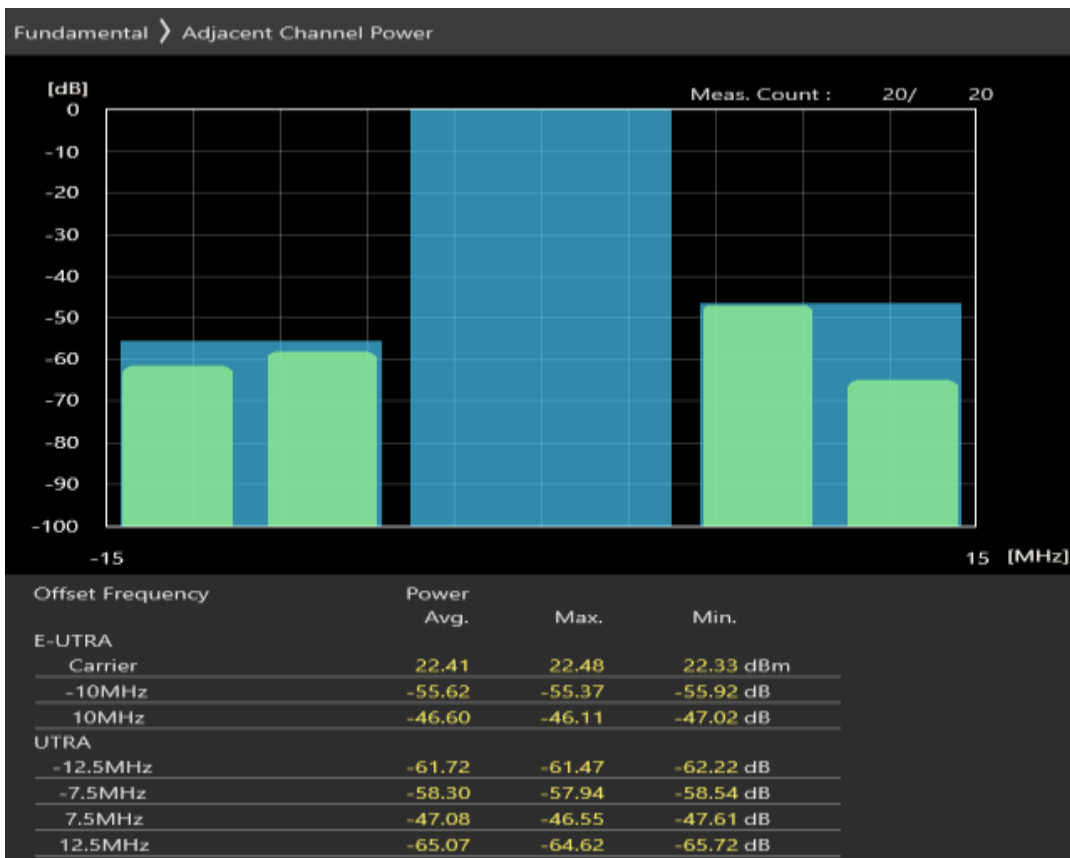

Band8 QPSK BW=10MHz Channel=21625 RB Size=12 Position=#Max

Band8 QPSK BW=10MHz Channel=21625 RB Size=50 Position=#0