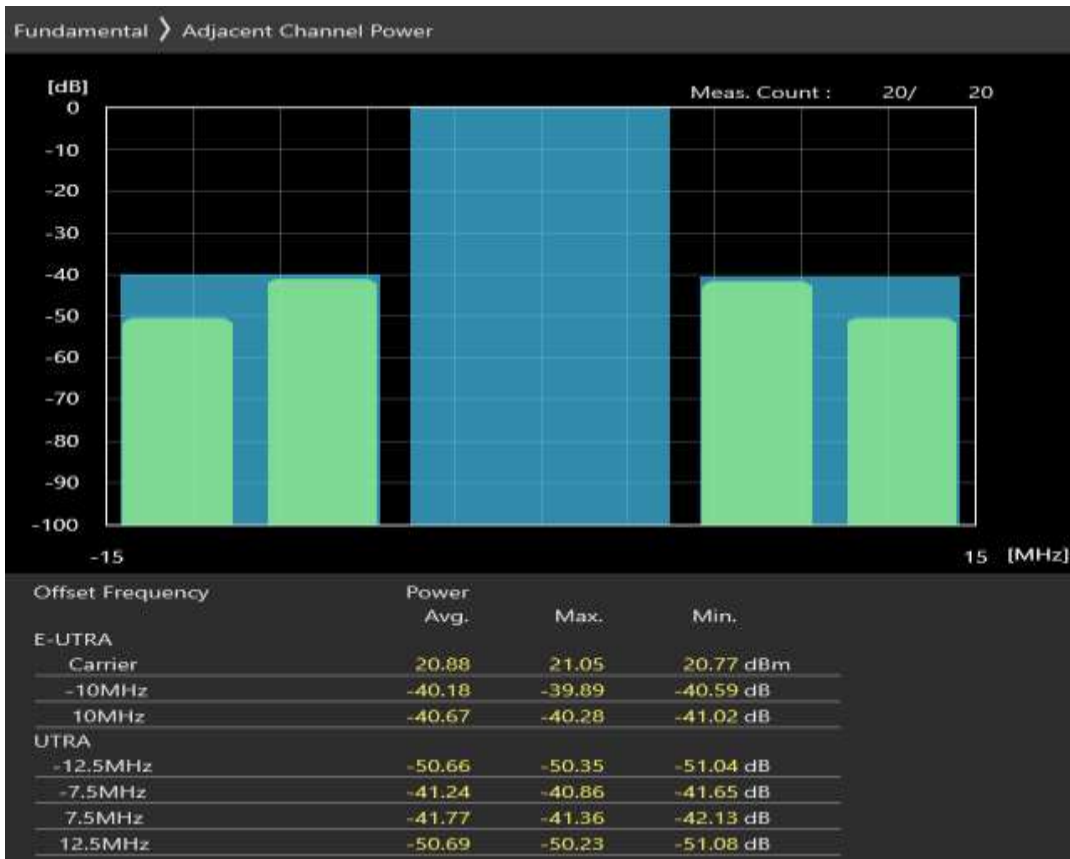

Band28 16QAM BW=10MHz Channel=27410 RB Size=50 Position=#0

Band28 QPSK BW=10MHz Channel=27610 RB Size=12 Position=#0