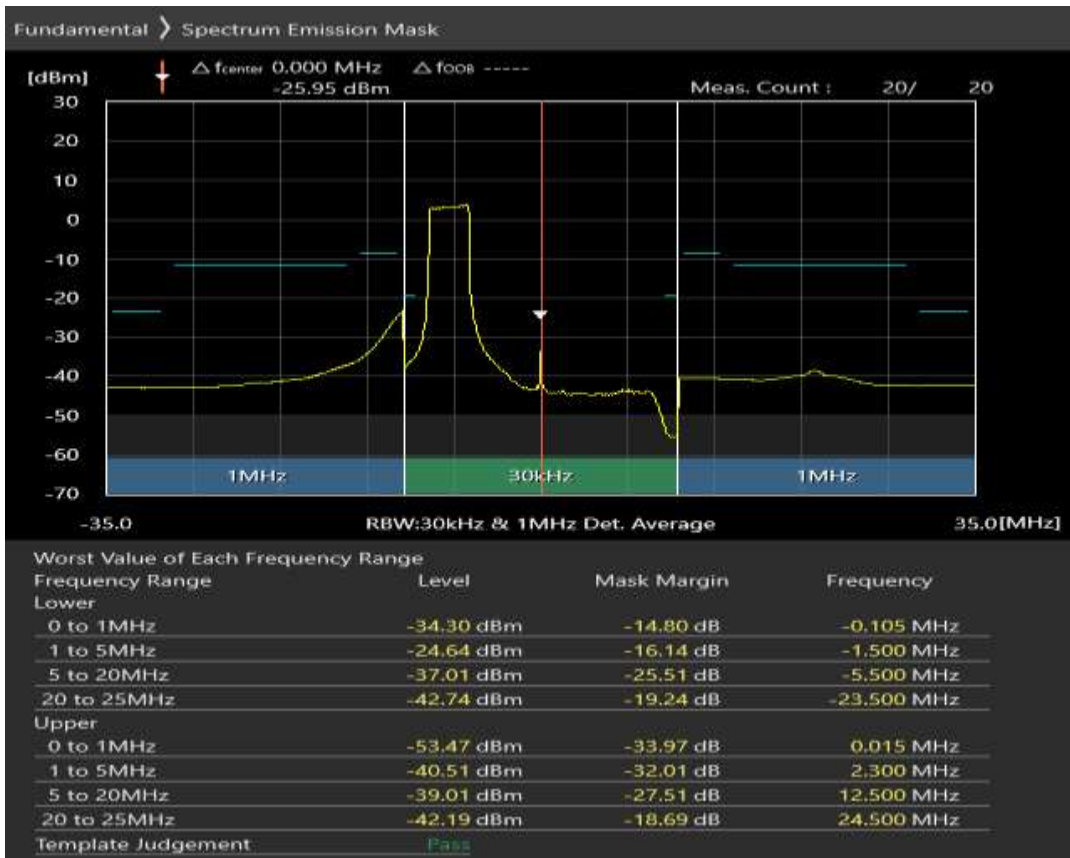

Band7 QPSK BW=20MHz Channel=20850 RB Size=18 Position=#0

Band7 QPSK BW=20MHz Channel=20850 RB Size=18 Position=#Max

Band7 QPSK BW=20MHz Channel=20850 RB Size=100 Position=#0

Band7 16QAM BW=20MHz Channel=20850 RB Size=18 Position=#0