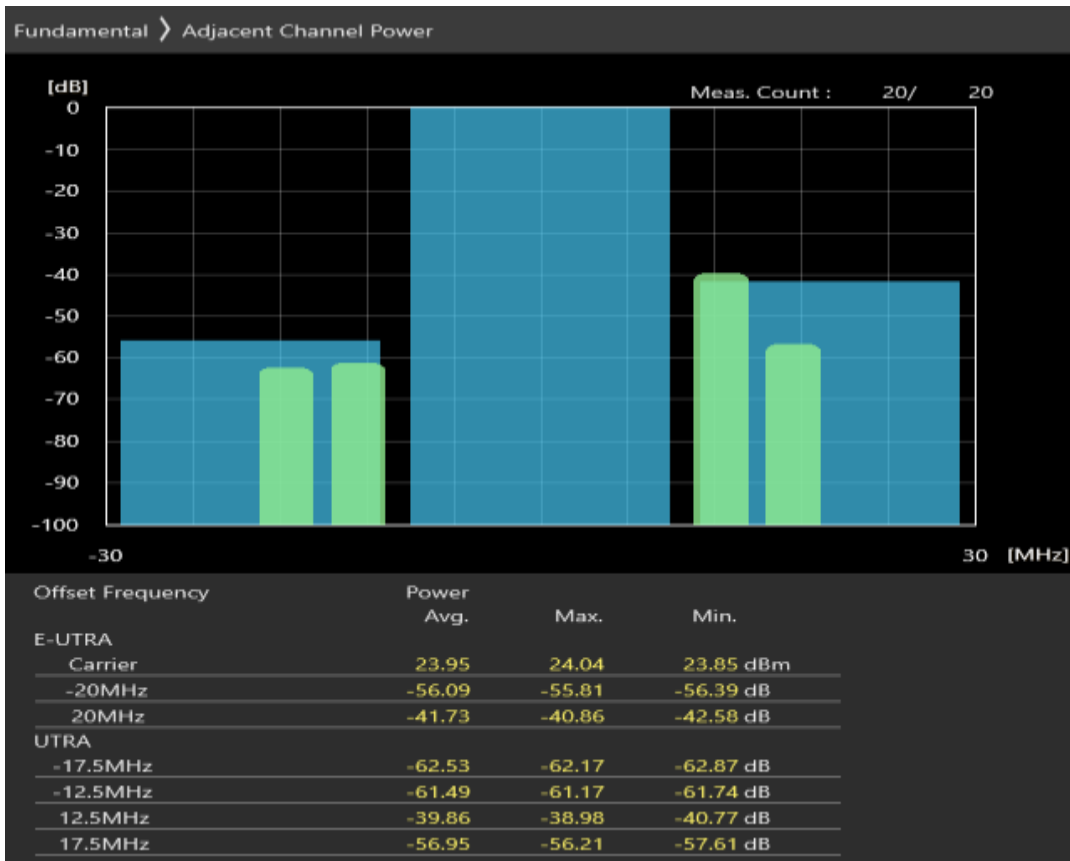

Band7 QPSK BW=20MHz Channel=21350 RB Size=18 Position=#Max

Band7 QPSK BW=20MHz Channel=21350 RB Size=100 Position=#0