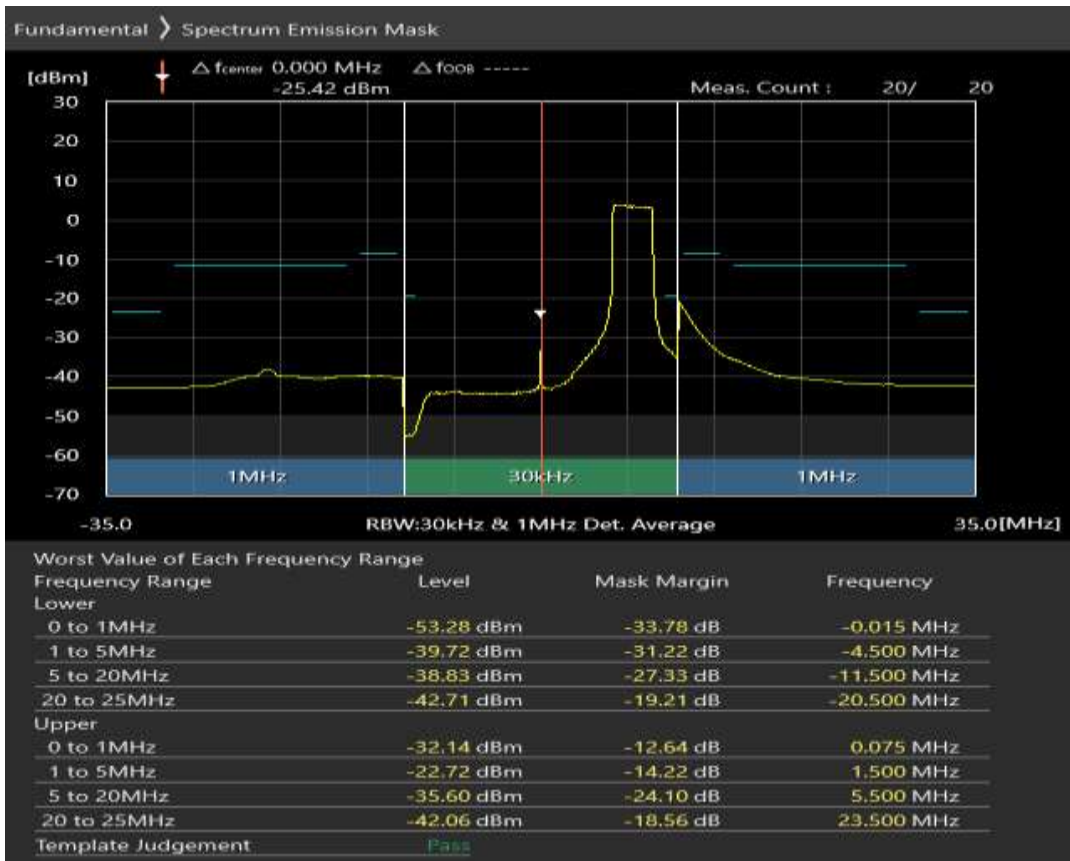

Band7 16QAM BW=20MHz Channel=21100 RB Size=18 Position=#Max

Band7 16QAM BW=20MHz Channel=21100 RB Size=100 Position=#0