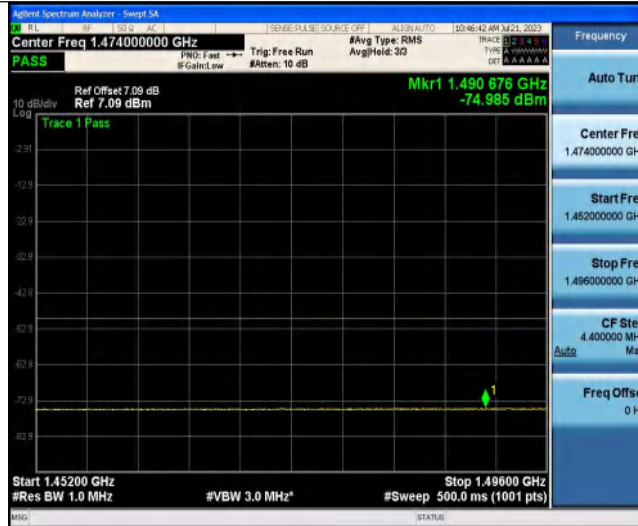

NTNV-Band20-5MHz-QPSK-24425-1RB#24-758~788-1000-3000

NTNV-Band20-5MHz-QPSK-24425-1RB#24-791~821-1000-3000

NTNV-Band20-5MHz-QPSK-24425-1RB#24-925~960-1000-3000

NTNV-Band20-5MHz-QPSK-24425-1RB#24-1452~1496-1000-3000