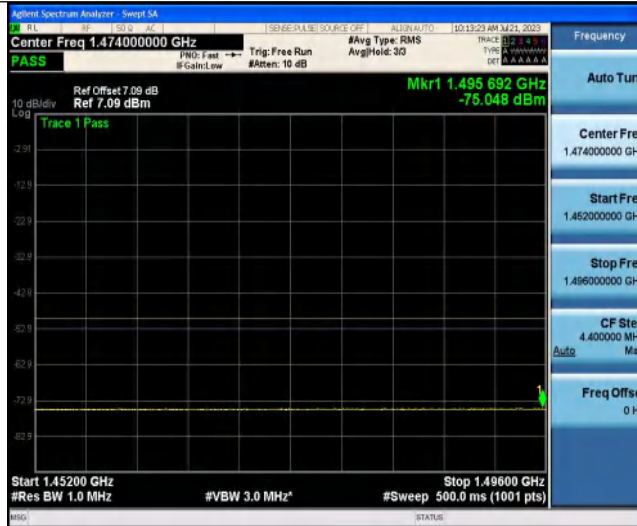

NTNV-Band20-20MHz-QPSK-24350-100RB#0-758~788-1000-3000

NTNV-Band20-20MHz-QPSK-24350-100RB#0-791~821-1000-3000

NTNV-Band20-20MHz-QPSK-24350-100RB#0-925~960-1000-3000

NTNV-Band20-20MHz-QPSK-24350-100RB#0-1452~1496-1000-3000