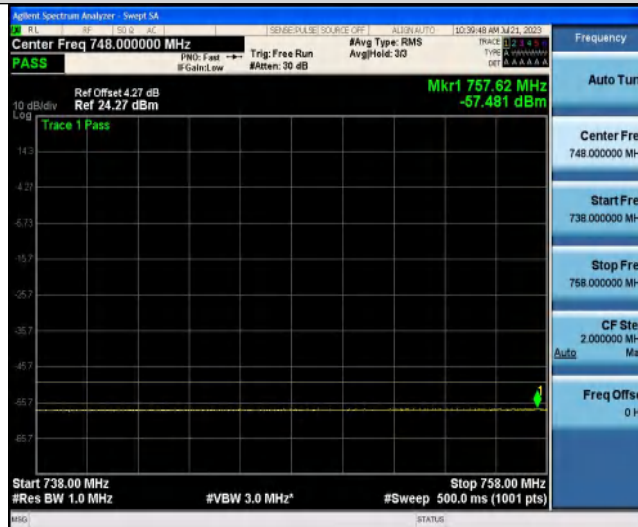

NTNV-Band20-5MHz-QPSK-24300-25RB#0-738~758-1000-3000