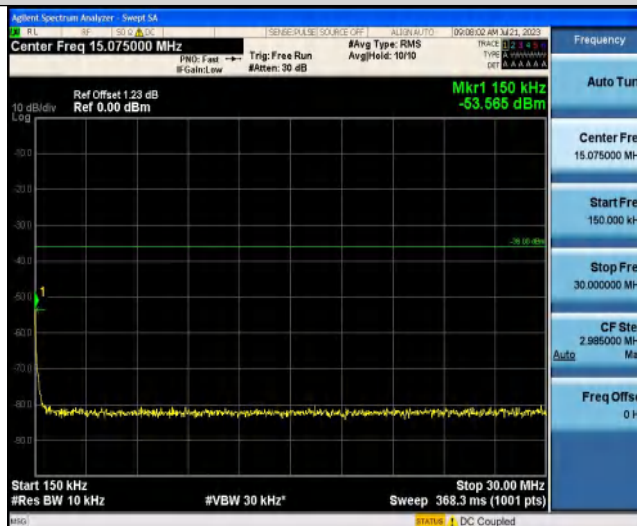

NTNV-Band20-20MHz-QPSK-24250-1RB#0-877.05~1000-100-300

NTNV-Band20-20MHz-QPSK-24250-1RB#0-1000~3000-1000-3000

NTNV-Band20-20MHz-QPSK-24250-1RB#0-3000~12750-1000-3000

NTNV-Band20-20MHz-QPSK-24250-1RB#99-0.009~0.15-1-3

NTNV-Band20-20MHz-QPSK-24250-1RB#99-0.15~30-10-30

NTNV-Band20-20MHz-QPSK-24250-1RB#99-30~806.95-100-300

NTNV-Band20-20MHz-QPSK-24250-1RB#99-877.05~1000-100-300

NTNV-Band20-20MHz-QPSK-24250-1RB#99-1000~3000-1000-3000