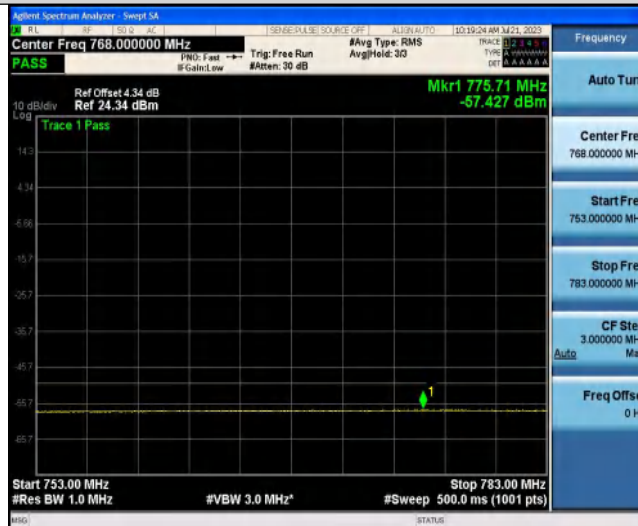

NTNV-Band20-5MHz-QPSK-24175-1RB#0-753~783-1000-3000