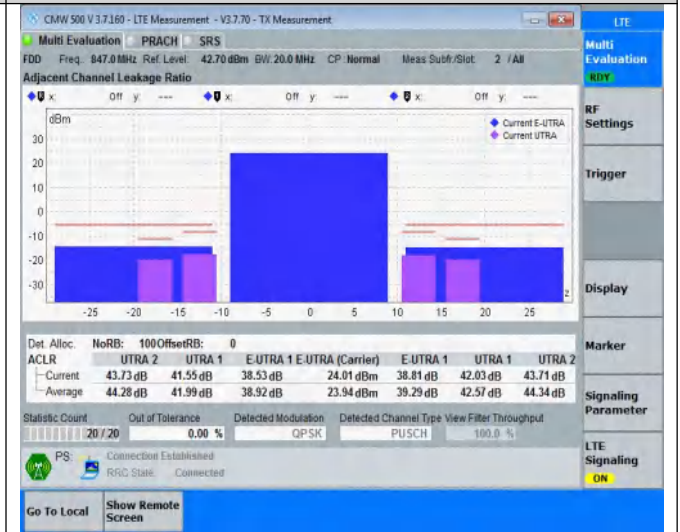

NTNV-Band20-20MHz-QPSK-24250-100RB#0

NTNV-Band20-20MHz-QPSK-24300-18RB#0

NTNV-Band20-20MHz-QPSK-24300-18RB#82

NTNV-Band20-20MHz-QPSK-24300-100RB#0

NTNV-Band20-20MHz-QPSK-24350-18RB#0

NTNV-Band20-20MHz-QPSK-24350-18RB#82