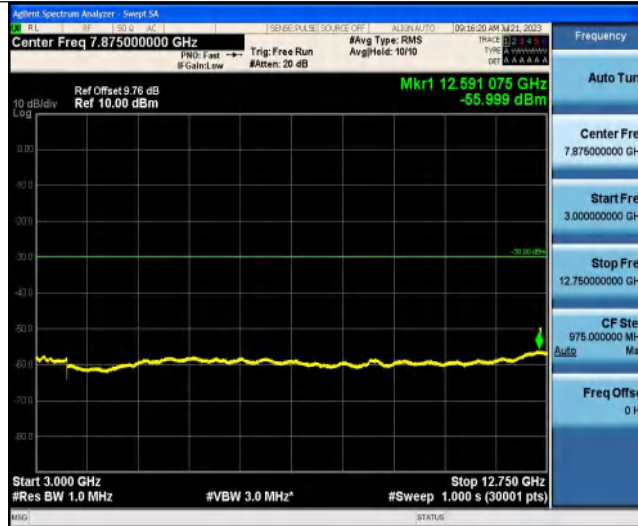

NTNV-Band20-20MHz-QPSK-24300-100RB#0-3000~12750-1000-3000