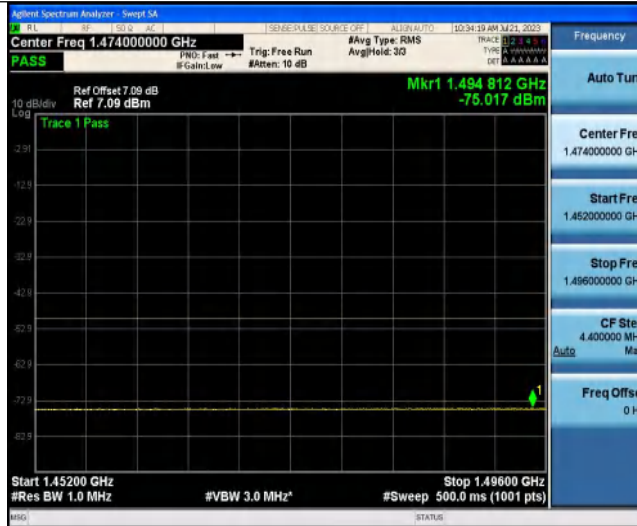

NTNV-Band20-5MHz-QPSK-24300-1RB#24-1452~1496-1000-3000