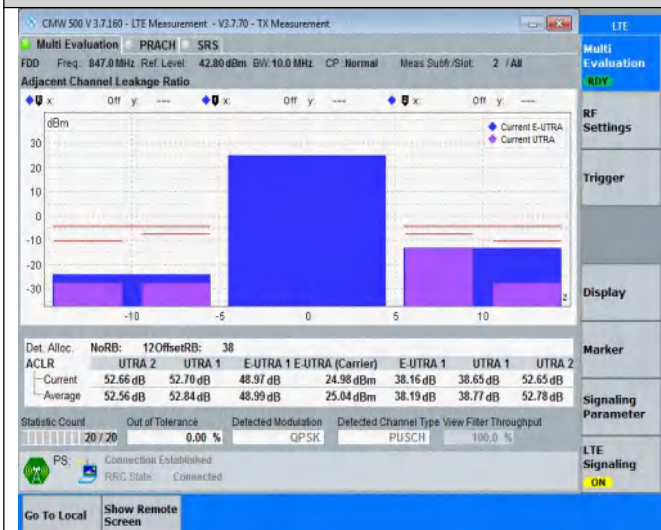

NTNV-Band20-10MHz-QPSK-24200-50RB#0

NTNV-Band20-10MHz-QPSK-24300-12RB#0

NTNV-Band20-10MHz-QPSK-24300-12RB#38

NTNV-Band20-10MHz-QPSK-24300-50RB#0

NTNV-Band20-10MHz-QPSK-24400-12RB#0

NTNV-Band20-10MHz-QPSK-24400-12RB#38