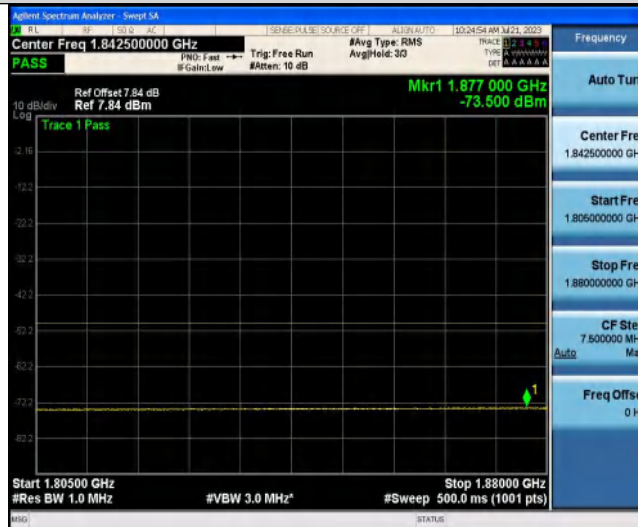

NTNV-Band20-5MHz-QPSK-24175-25RB#0-1805~1880-1000-3000