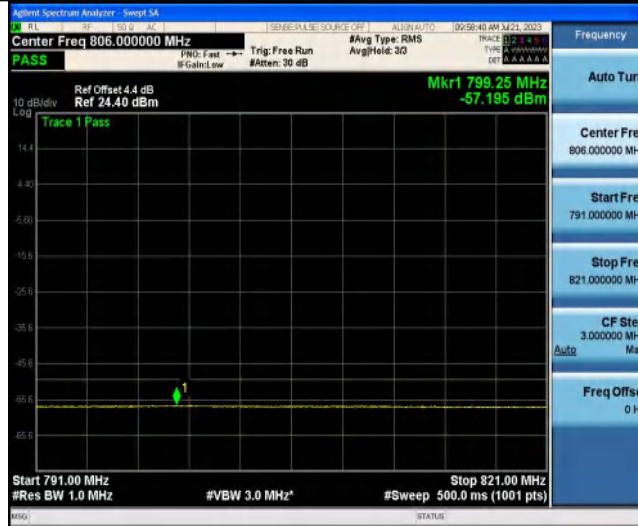

NTNV-Band20-20MHz-QPSK-24300-1RB#99-791~821-1000-3000