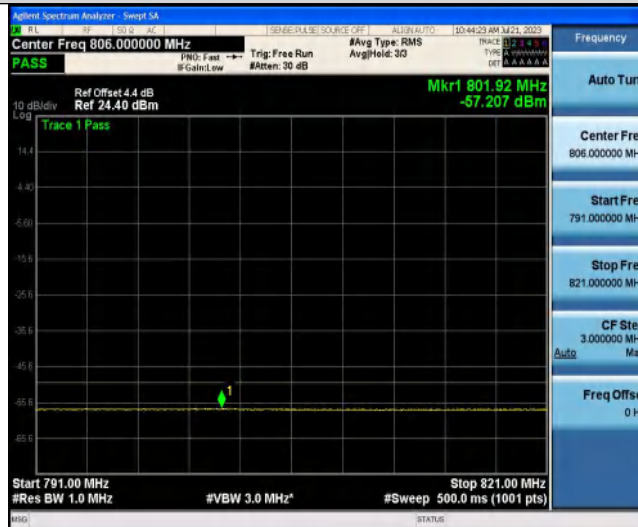

NTNV-Band20-5MHz-QPSK-24425-1RB#0-738~758-1000-3000

NTNV-Band20-5MHz-QPSK-24425-1RB#0-753~783-1000-3000

NTNV-Band20-5MHz-QPSK-24425-1RB#0-758~788-1000-3000

NTNV-Band20-5MHz-QPSK-24425-1RB#0-791~821-1000-3000