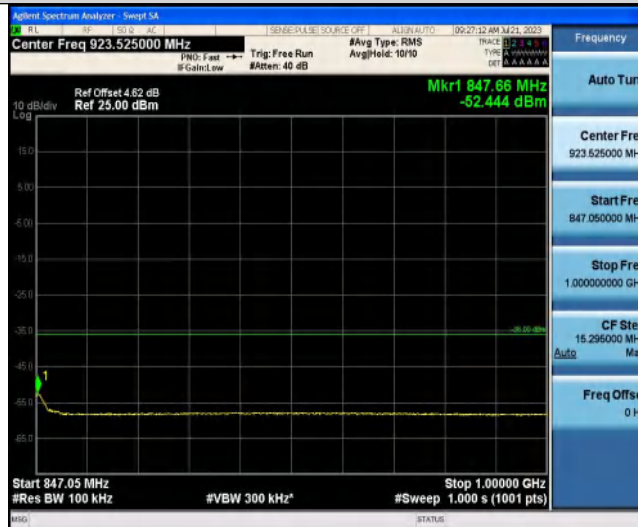

NTNV-Band20-5MHz-QPSK-24175-25RB#0-0.009~0.15-1-3

NTNV-Band20-5MHz-QPSK-24175-25RB#0-0.15~30-10-30

NTNV-Band20-5MHz-QPSK-24175-25RB#0-30~821.95-100-300

NTNV-Band20-5MHz-QPSK-24175-25RB#0-847.05~1000-100-300