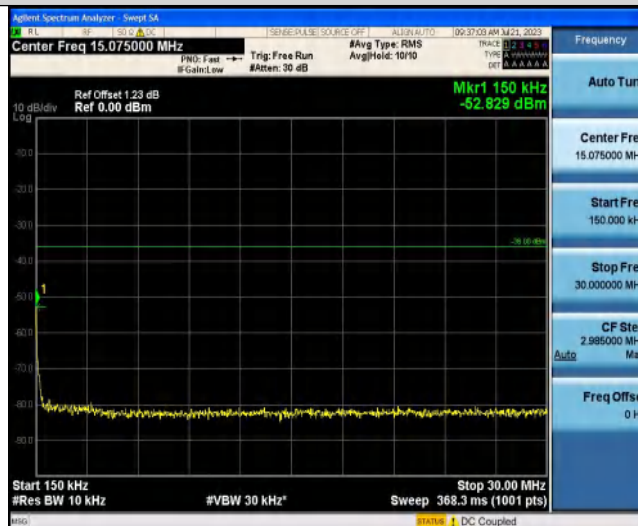

NTNV-Band20-5MHz-QPSK-24425-25RB#0-0.15~30-10-30