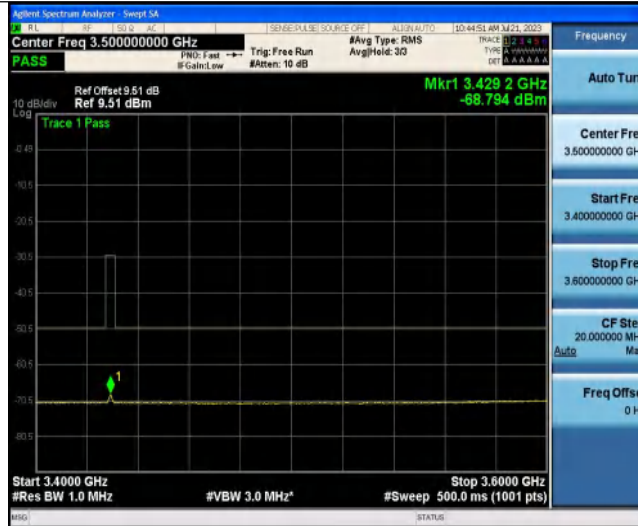

NTNV-Band20-5MHz-QPSK-24425-1RB#0-3400~3600-1000-3000