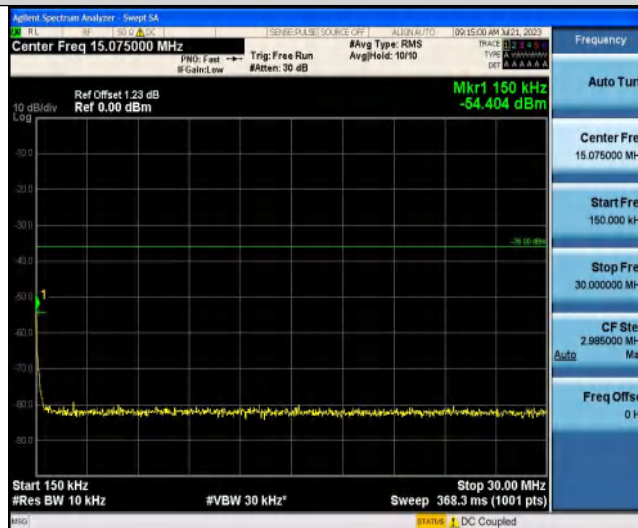

NTNV-Band20-20MHz-QPSK-24300-100RB#0-0.15~30-10-30