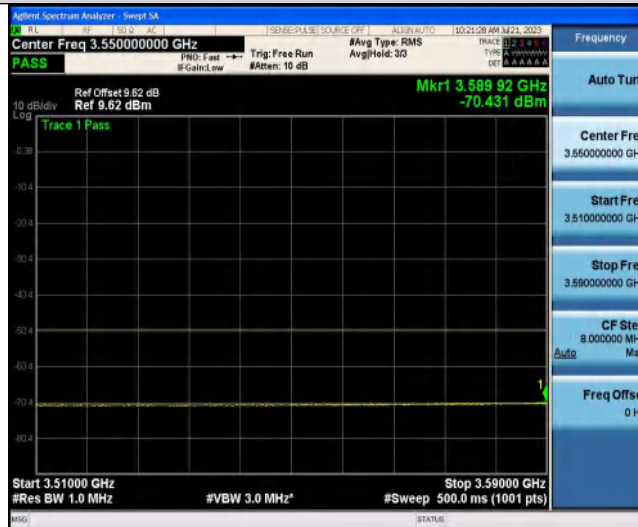

NTNV-Band20-5MHz-QPSK-24175-1RB#24-3510~3590-1000-3000