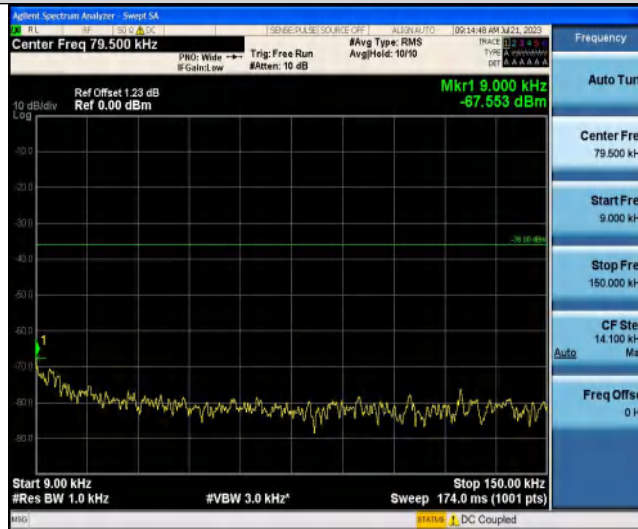

NTNV-Band20-20MHz-QPSK-24300-1RB#99-882.05~1000-100-300

NTNV-Band20-20MHz-QPSK-24300-1RB#99-1000~3000-1000-3000

NTNV-Band20-20MHz-QPSK-24300-1RB#99-3000~12750-1000-3000

NTNV-Band20-20MHz-QPSK-24300-100RB#0-0.009~0.15-1-3