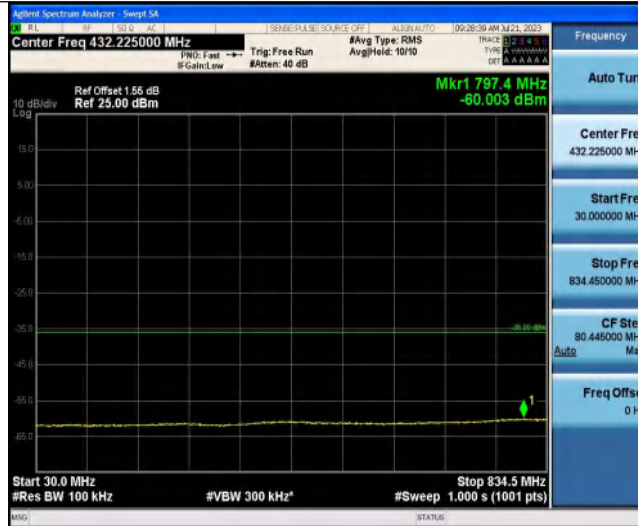

NTNV-Band20-5MHz-QPSK-24300-1RB#0-30~834.45-100-300