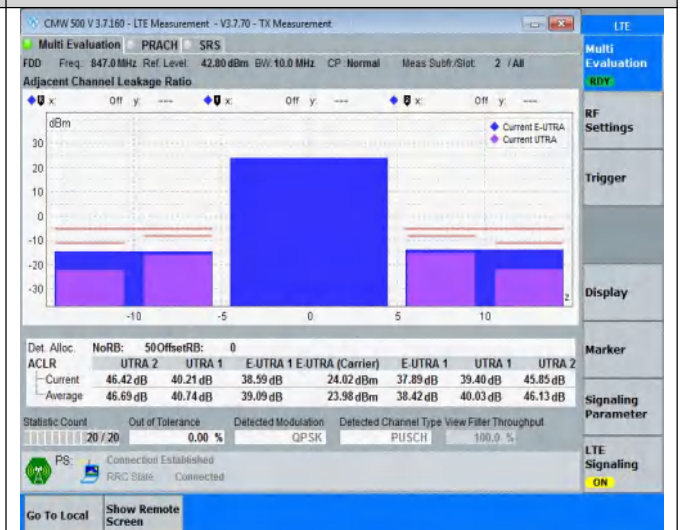

NTNV-Band20-10MHz-QPSK-24200-50RB#0

NTNV-Band20-10MHz-QPSK-24300-12RB#0

NTNV-Band20-10MHz-QPSK-24300-12RB#38

NTNV-Band20-10MHz-QPSK-24300-50RB#0

NTNV-Band20-10MHz-QPSK-24400-12RB#0

NTNV-Band20-10MHz-QPSK-24400-12RB#38