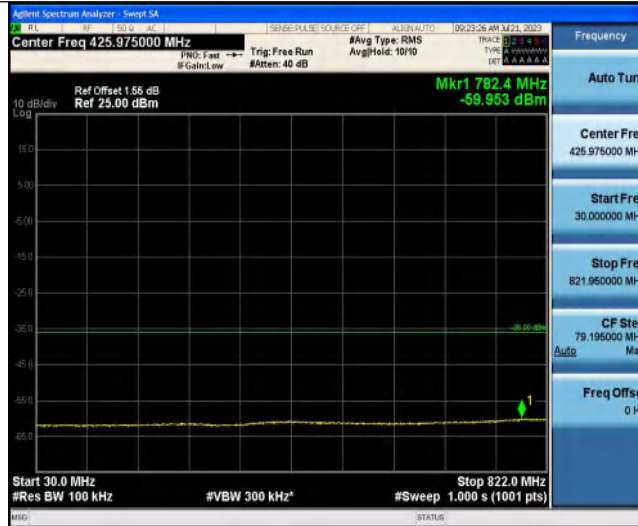

Test Graphs - General

NTNV-Band20-5MHz-QPSK-24175-1RB#0-0.009~0.15-1-3

NTNV-Band20-5MHz-QPSK-24175-1RB#0-0.15~30-10-30

NTNV-Band20-5MHz-QPSK-24175-1RB#0-30~821.95-100-300

NTNV-Band20-5MHz-QPSK-24175-1RB#0-847.05~1000-100-300