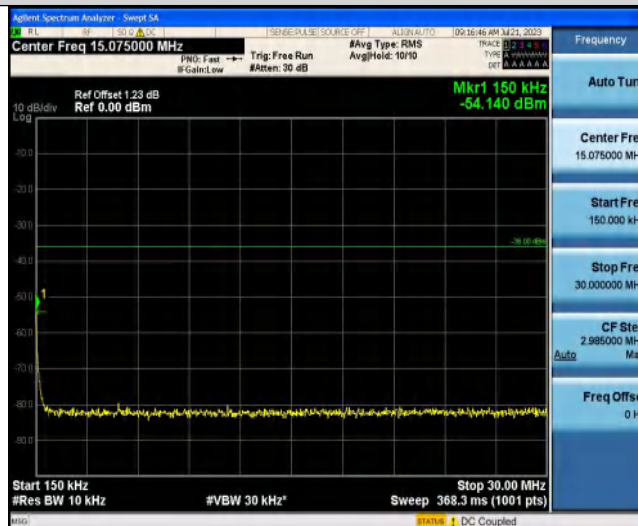

NTNV-Band20-20MHz-QPSK-24350-1RB#0-0.15~30-10-30