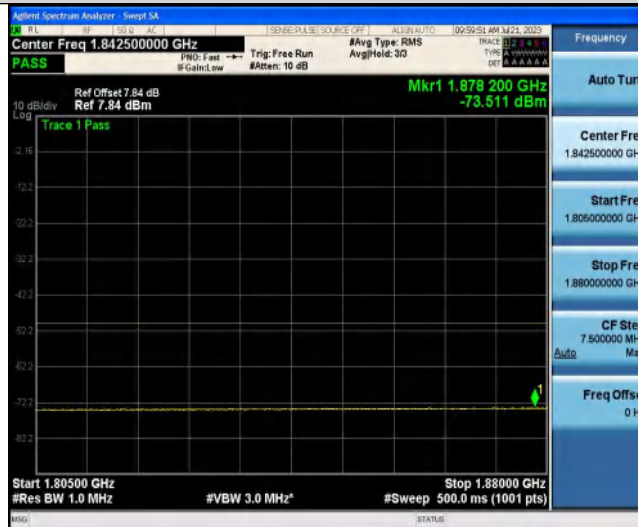

NTNV-Band20-20MHz-QPSK-24300-100RB#0-1805~1880-1000-3000