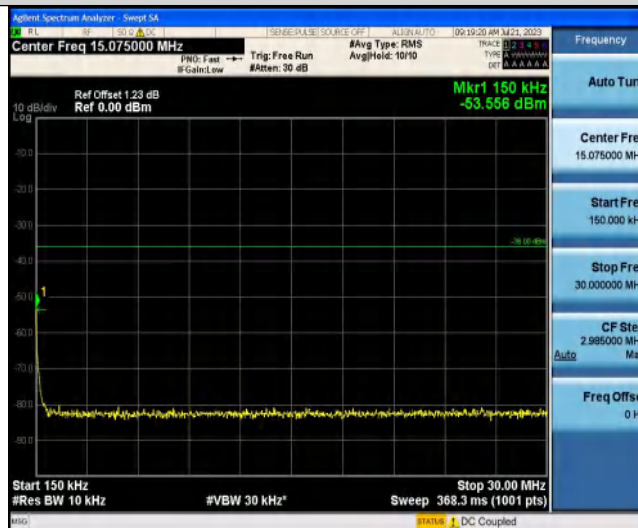

NTNV-Band20-20MHz-QPSK-24350-1RB#99-0.15~30-10-30