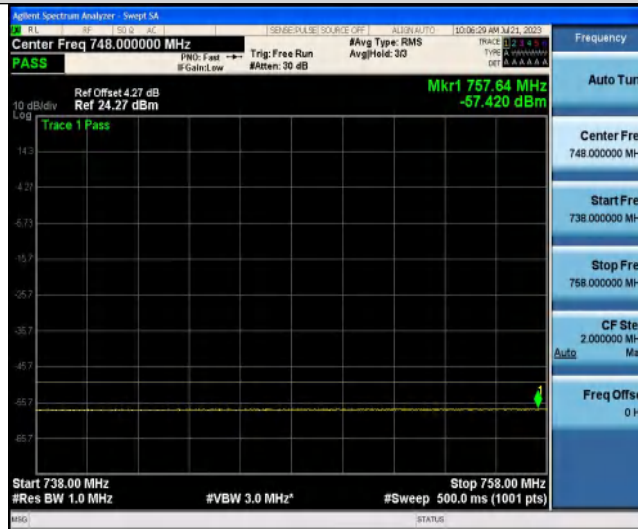

NTNV-Band20-20MHz-QPSK-24350-1RB#0-738~758-1000-3000