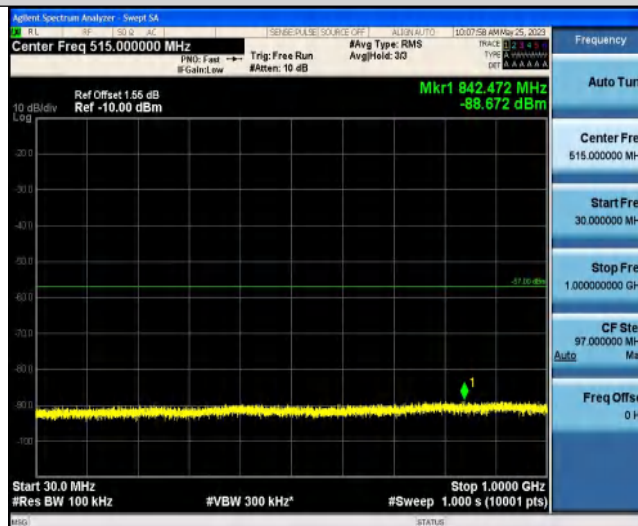

Test Graphs

NTNV-Band20-20MHz-QPSK-24250-0RB#0-30~1000-100-300

NTNV-Band20-20MHz-QPSK-24250-0RB#0-1000~12750-1000-3000

NTNV-Band20-20MHz-QPSK-24300-0RB#0-30~1000-100-300

NTNV-Band20-20MHz-QPSK-24300-0RB#0-1000~12750-1000-3000