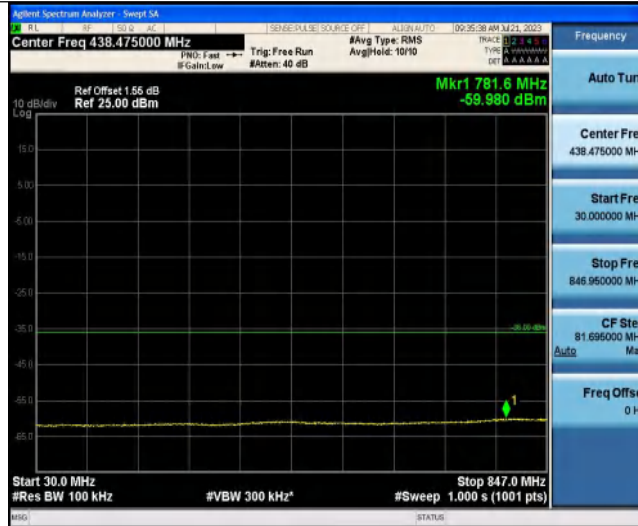

NTNV-Band20-5MHz-QPSK-24425-1RB#0-3000~12750-1000-3000

NTNV-Band20-5MHz-QPSK-24425-1RB#24-0.009~0.15-1-3

NTNV-Band20-5MHz-QPSK-24425-1RB#24-0.15~30-10-30

NTNV-Band20-5MHz-QPSK-24425-1RB#24-30~846.95-100-300