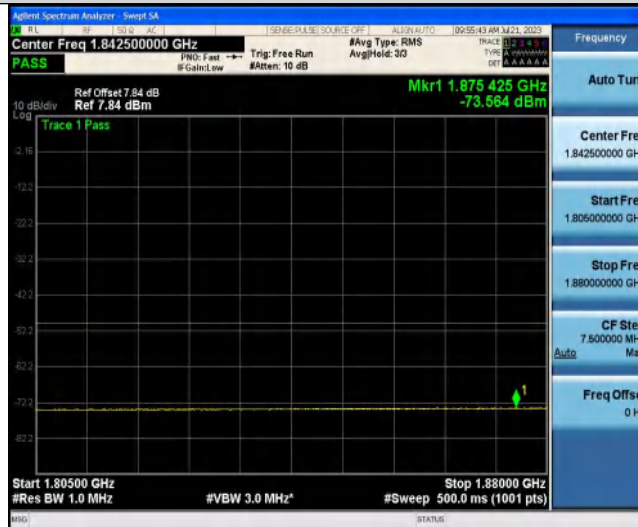

NTNV-Band20-20MHz-QPSK-24300-1RB#99-1805~1880-1000-3000