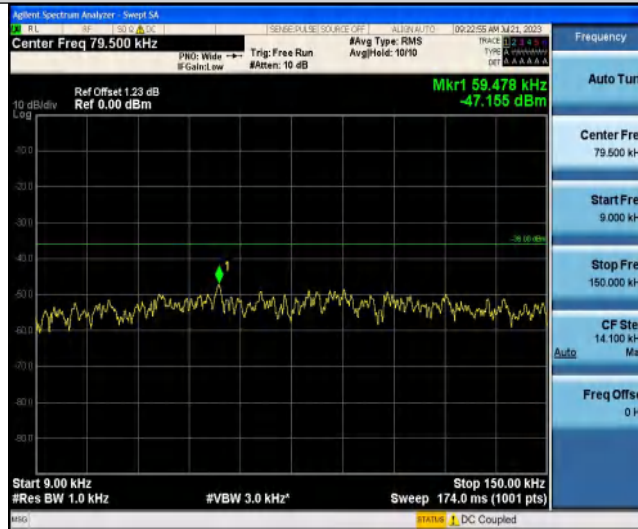

Test Graphs - General

NTNV-Band20-5MHz-QPSK-24175-1RB#0-0.009~0.15-1-3