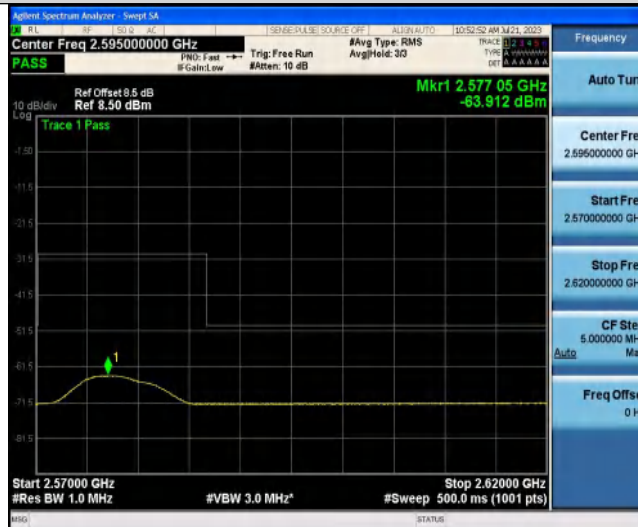

NTNV-Band20-5MHz-QPSK-24425-25RB#0-2010~2025-1000-3000

NTNV-Band20-5MHz-QPSK-24425-25RB#0-2110~2200-1000-3000

NTNV-Band20-5MHz-QPSK-24425-25RB#0-2110~2170-1000-3000

NTNV-Band20-5MHz-QPSK-24425-25RB#0-2300~2400-1000-3000

NTNV-Band20-5MHz-QPSK-24425-25RB#0-2570~2620-1000-3000

NTNV-Band20-5MHz-QPSK-24425-25RB#0-2620~2690-1000-3000

NTNV-Band20-5MHz-QPSK-24425-25RB#0-3400~3600-1000-3000

NTNV-Band20-5MHz-QPSK-24425-25RB#0-3510~3590-1000-3000