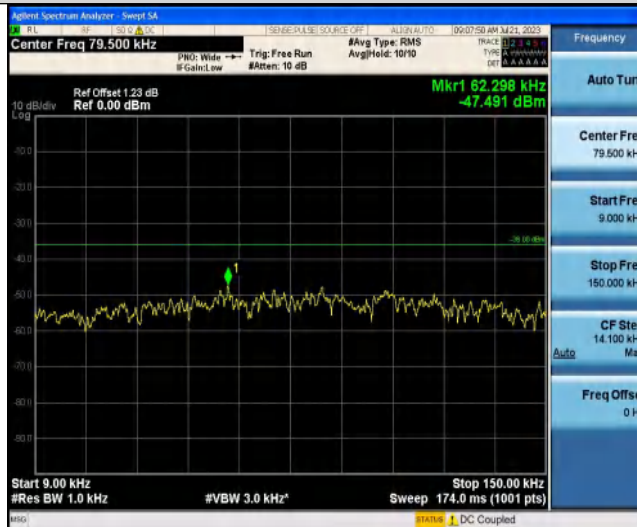

NTNV-Band20-20MHz-QPSK-24250-1RB#0-877.05~1000-100-300

NTNV-Band20-20MHz-QPSK-24250-1RB#0-1000~3000-1000-3000

NTNV-Band20-20MHz-QPSK-24250-1RB#0-3000~12750-1000-3000

NTNV-Band20-20MHz-QPSK-24250-1RB#99-0.009~0.15-1-3

NTNV-Band20-20MHz-QPSK-24250-1RB#99-0.15~30-10-30

NTNV-Band20-20MHz-QPSK-24250-1RB#99-30~806.95-100-300

NTNV-Band20-20MHz-QPSK-24250-1RB#99-877.05~1000-100-300

NTNV-Band20-20MHz-QPSK-24250-1RB#99-1000~3000-1000-3000