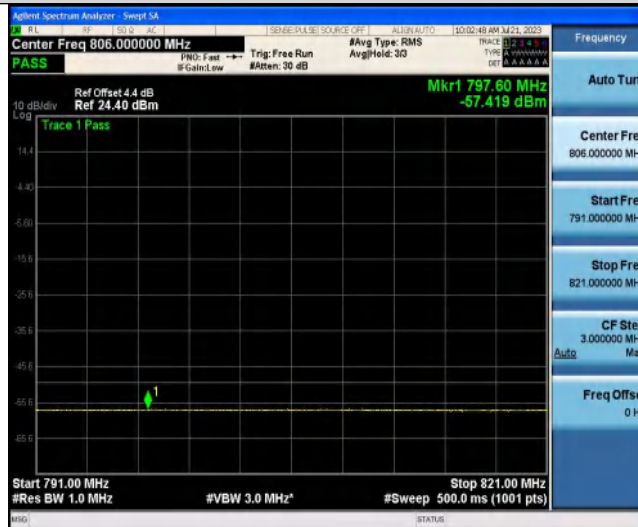

NTNV-Band20-20MHz-QPSK-24300-100RB#0-738~758-1000-3000

NTNV-Band20-20MHz-QPSK-24300-100RB#0-753~783-1000-3000

NTNV-Band20-20MHz-QPSK-24300-100RB#0-758~788-1000-3000

NTNV-Band20-20MHz-QPSK-24300-100RB#0-791~821-1000-3000