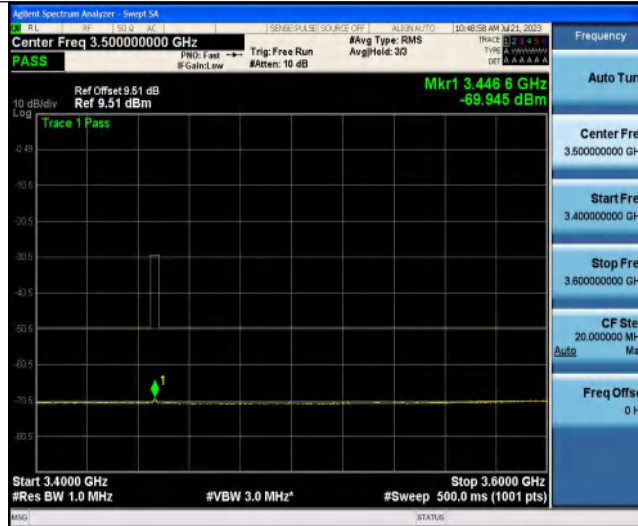

NTNV-Band20-5MHz-QPSK-24425-1RB#24-3400~3600-1000-3000