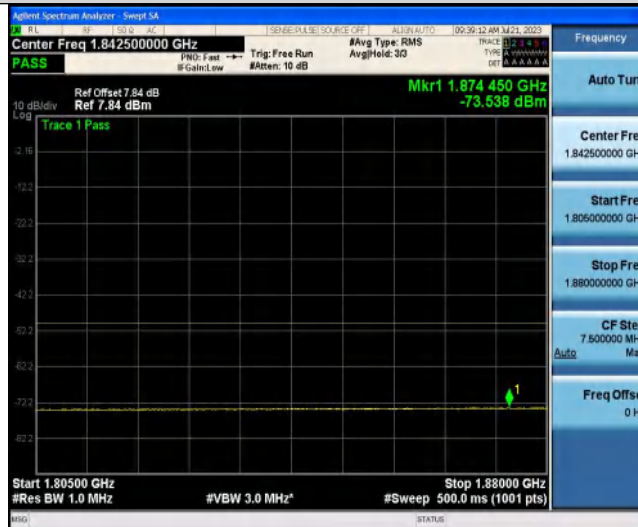

NTNV-Band20-20MHz-QPSK-24250-1RB#0-1805~1880-1000-3000