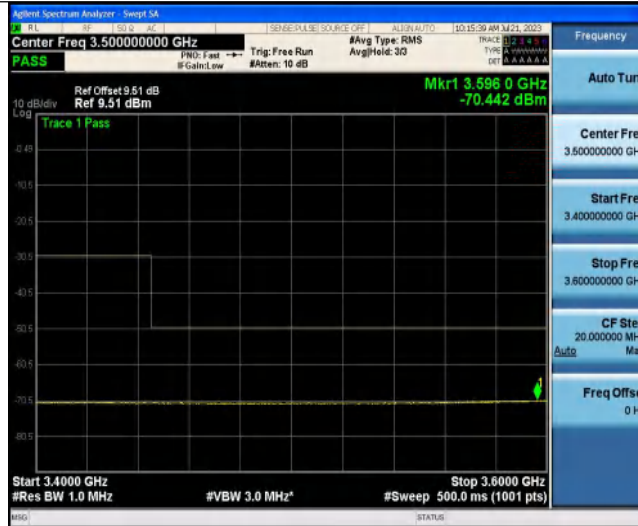

NTNV-Band20-20MHz-QPSK-24350-100RB#0-3400~3600-1000-3000