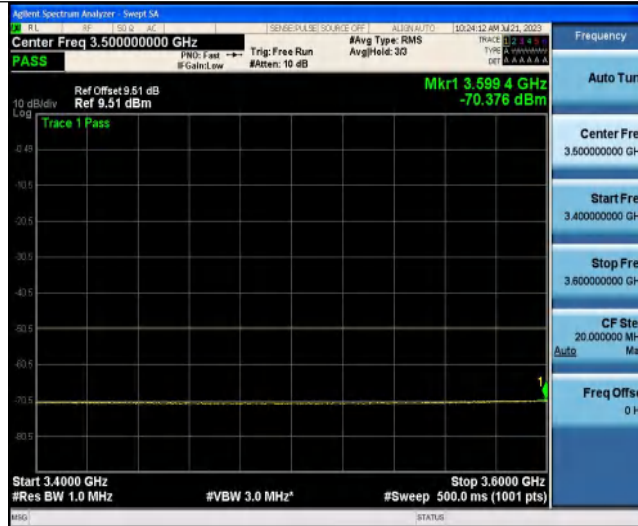

NTNV-Band20-5MHz-QPSK-24175-1RB#24-3400~3600-1000-3000