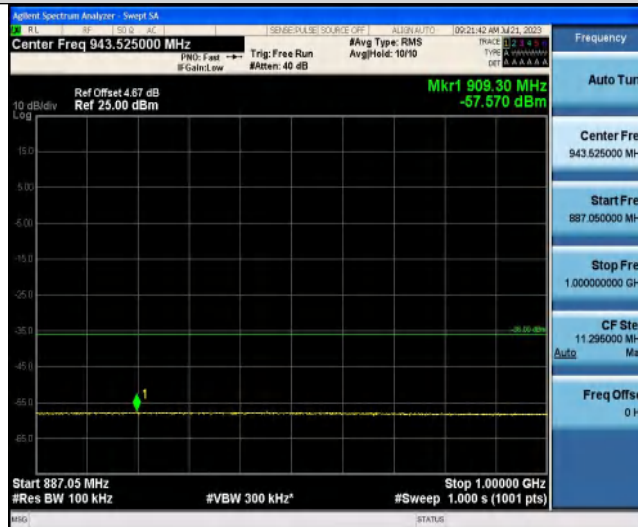

NTNV-Band20-20MHz-QPSK-24350-100RB#0-887.05~1000-100-300