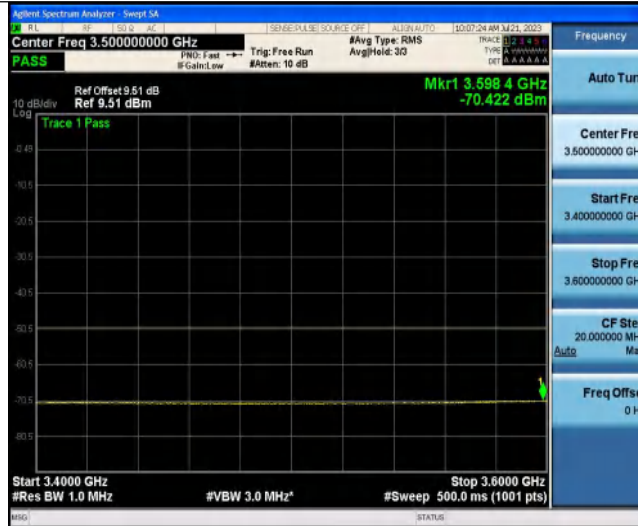

NTNV-Band20-20MHz-QPSK-24350-1RB#0-3400~3600-1000-3000