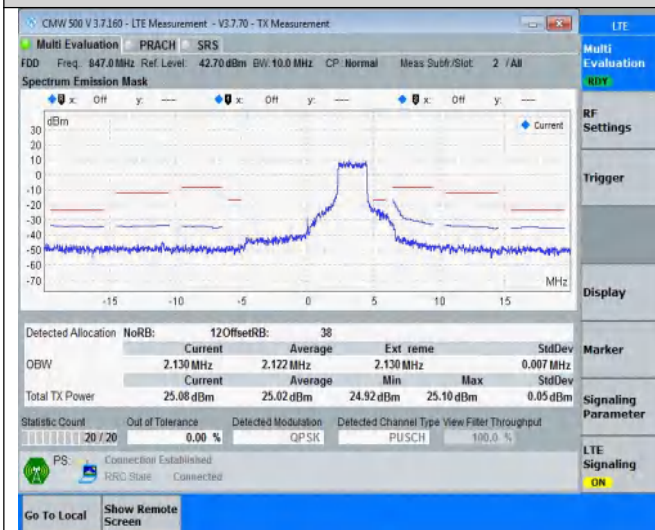

NTNV-Band20-10MHz-QPSK-24200-50RB#0

NTNV-Band20-10MHz-QPSK-24300-12RB#0

NTNV-Band20-10MHz-QPSK-24300-12RB#38

NTNV-Band20-10MHz-QPSK-24300-50RB#0

NTNV-Band20-10MHz-QPSK-24400-12RB#0

NTNV-Band20-10MHz-QPSK-24400-12RB#38