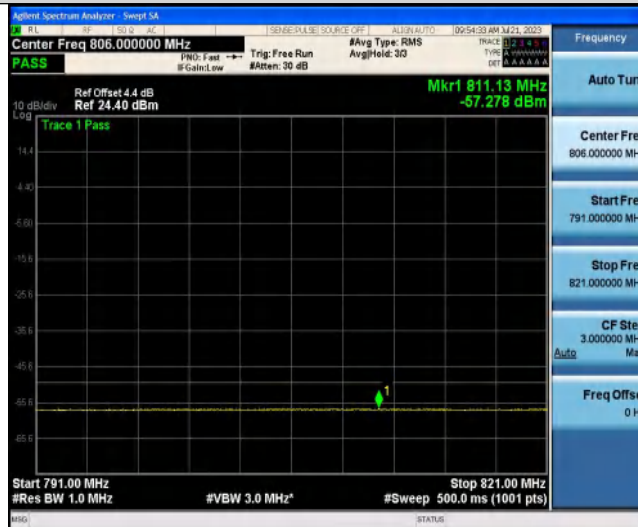

NTNV-Band20-20MHz-QPSK-24300-1RB#0-738~758-1000-3000

NTNV-Band20-20MHz-QPSK-24300-1RB#0-753~783-1000-3000

NTNV-Band20-20MHz-QPSK-24300-1RB#0-758~788-1000-3000

NTNV-Band20-20MHz-QPSK-24300-1RB#0-791~821-1000-3000