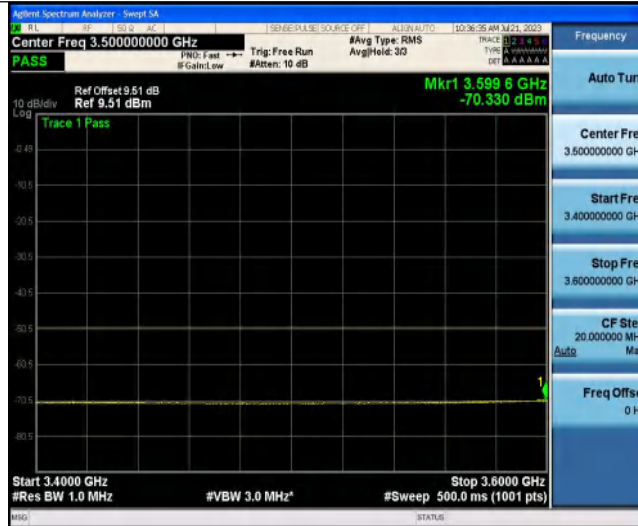

NTNV-Band20-5MHz-QPSK-24300-1RB#24-2010~2025-1000-3000

NTNV-Band20-5MHz-QPSK-24300-1RB#24-2110~2170-1000-3000

NTNV-Band20-5MHz-QPSK-24300-1RB#24-2110~2200-1000-3000

NTNV-Band20-5MHz-QPSK-24300-1RB#24-2300~2400-1000-3000

NTNV-Band20-5MHz-QPSK-24300-1RB#24-2570~2620-1000-3000

NTNV-Band20-5MHz-QPSK-24300-1RB#24-2620~2690-1000-3000

NTNV-Band20-5MHz-QPSK-24300-1RB#24-3400~3600-1000-3000

NTNV-Band20-5MHz-QPSK-24300-1RB#24-3510~3590-1000-3000