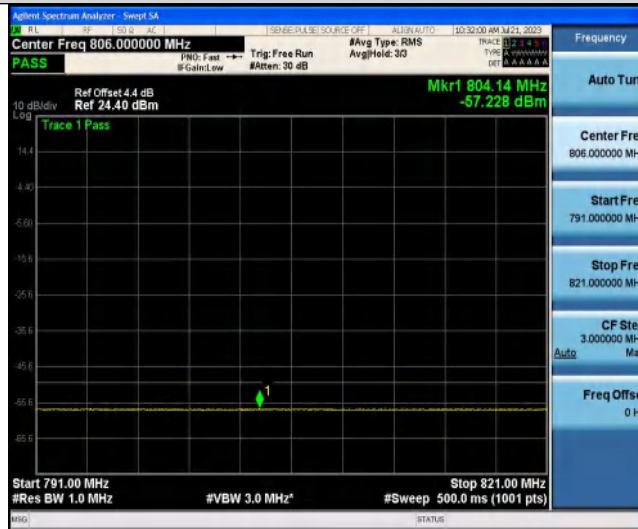

NTNV-Band20-5MHz-QPSK-24300-1RB#0-791~821-1000-3000