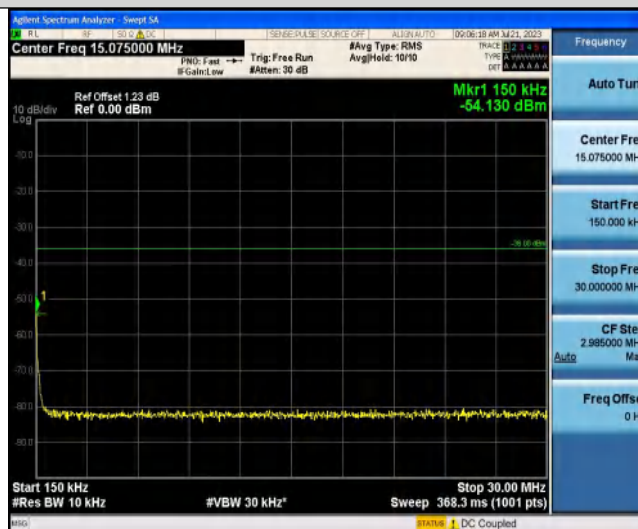

NTNV-Band20-20MHz-QPSK-24250-1RB#0-0.15~30-10-30

NTNV-Band20-20MHz-QPSK-24250-1RB#0-30~806.95-100-300