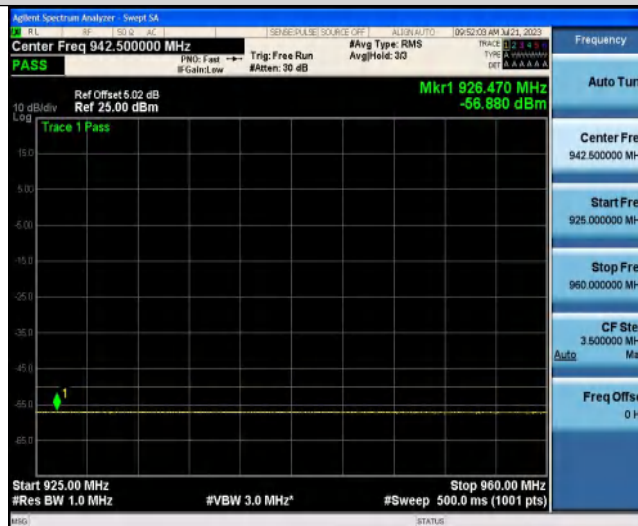

NTNV-Band20-20MHz-QPSK-24300-1RB#0-925~960-1000-3000