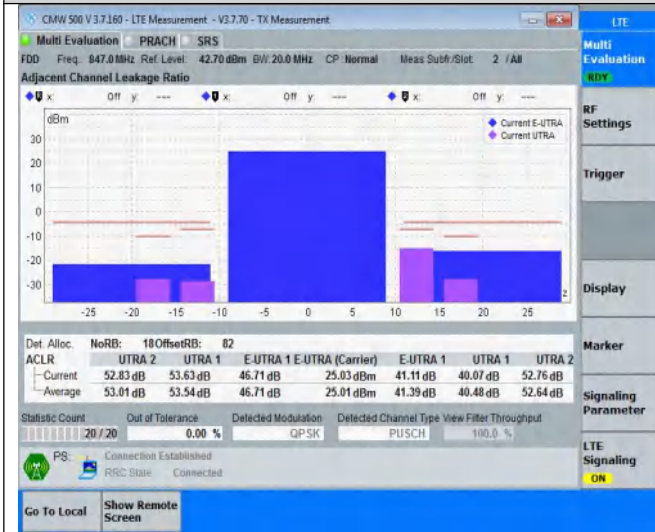

NTNV-Band20-20MHz-QPSK-24250-100RB#0

NTNV-Band20-20MHz-QPSK-24300-18RB#0

NTNV-Band20-20MHz-QPSK-24300-18RB#82

NTNV-Band20-20MHz-QPSK-24300-100RB#0

NTNV-Band20-20MHz-QPSK-24350-18RB#0

NTNV-Band20-20MHz-QPSK-24350-18RB#82