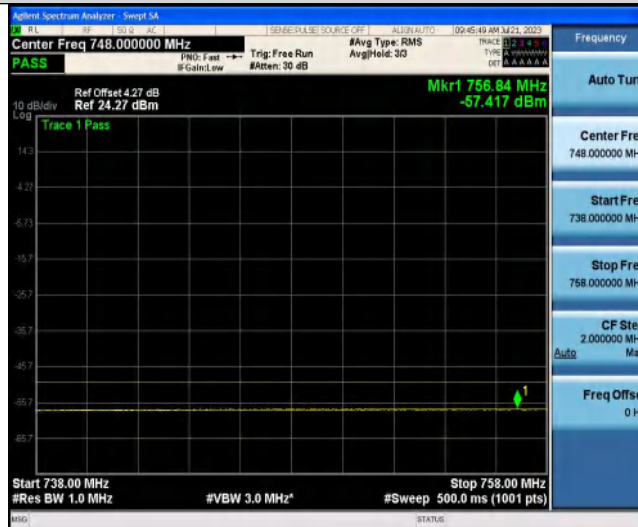

NTNV-Band20-20MHz-QPSK-24250-1RB#99-738~758-1000-3000