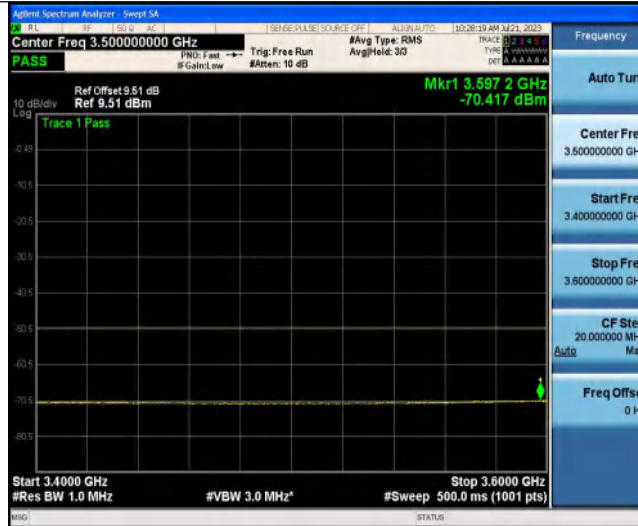

NTNV-Band20-5MHz-QPSK-24175-25RB#0-3400~3600-1000-3000