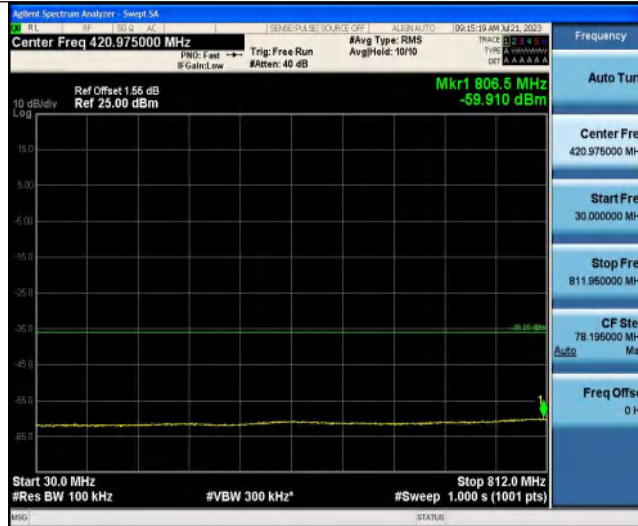

NTNV-Band20-20MHz-QPSK-24300-100RB#0-30~811.95-100-300