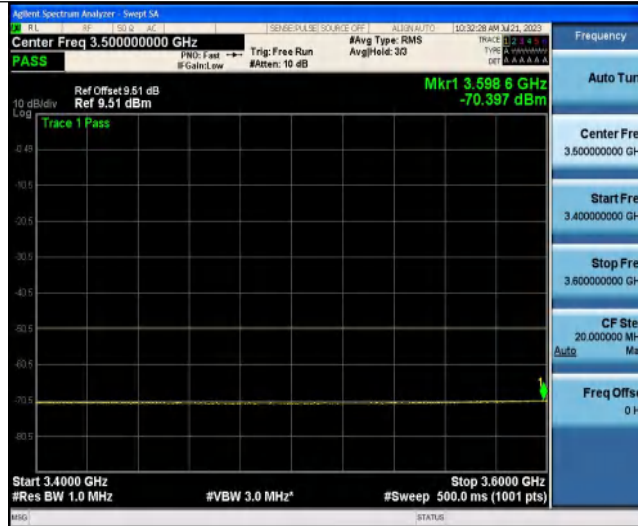

NTNV-Band20-5MHz-QPSK-24300-1RB#0-1805~1880-1000-3000

NTNV-Band20-5MHz-QPSK-24300-1RB#0-1900~1920-1000-3000

NTNV-Band20-5MHz-QPSK-24300-1RB#0-2010~2025-1000-3000

NTNV-Band20-5MHz-QPSK-24300-1RB#0-2110~2200-1000-3000

NTNV-Band20-5MHz-QPSK-24300-1RB#0-2110~2170-1000-3000

NTNV-Band20-5MHz-QPSK-24300-1RB#0-2300~2400-1000-3000

NTNV-Band20-5MHz-QPSK-24300-1RB#0-2570~2620-1000-3000

NTNV-Band20-5MHz-QPSK-24300-1RB#0-2620~2690-1000-3000

NTNV-Band20-5MHz-QPSK-24300-1RB#0-3400~3600-1000-3000

NTNV-Band20-5MHz-QPSK-24300-1RB#0-3510~3590-1000-3000

NTNV-Band20-5MHz-QPSK-24300-1RB#0-3600~3800-1000-3000

NTNV-Band20-5MHz-QPSK-24300-1RB#24-462.5~467.5-1000-3000