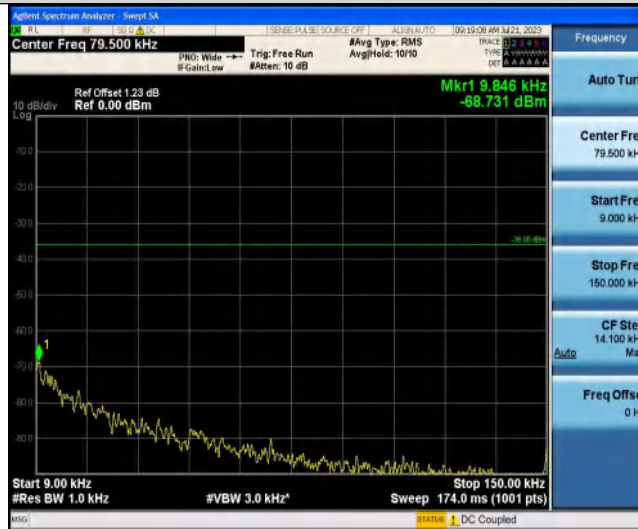

NTNV-Band20-20MHz-QPSK-24350-1RB#0-887.05~1000-100-300

NTNV-Band20-20MHz-QPSK-24350-1RB#0-1000~3000-1000-3000

NTNV-Band20-20MHz-QPSK-24350-1RB#0-3000~12750-1000-3000

NTNV-Band20-20MHz-QPSK-24350-1RB#99-0.009~0.15-1-3