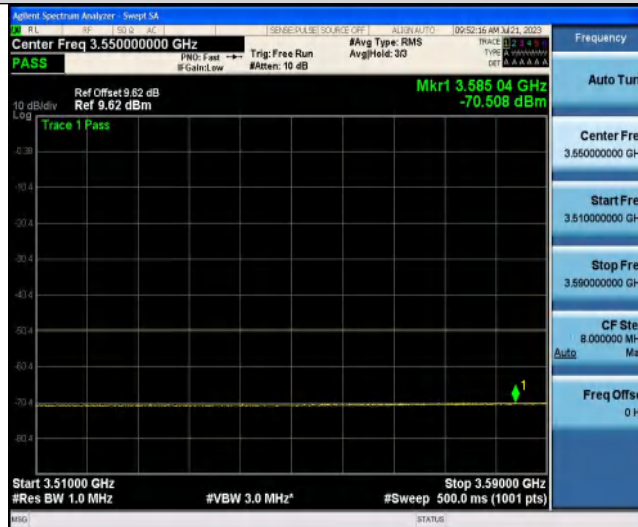

NTNV-Band20-20MHz-QPSK-24300-1RB#0-2570~2620-1000-3000

NTNV-Band20-20MHz-QPSK-24300-1RB#0-2620~2690-1000-3000

NTNV-Band20-20MHz-QPSK-24300-1RB#0-3400~3600-1000-3000

NTNV-Band20-20MHz-QPSK-24300-1RB#0-3510~3590-1000-3000