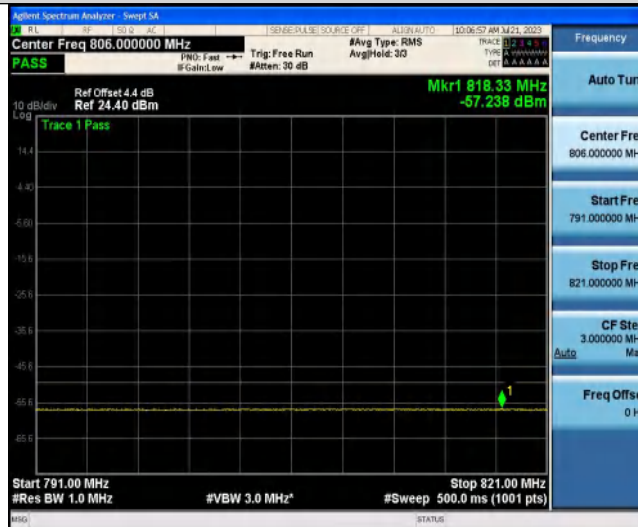

NTNV-Band20-20MHz-QPSK-24350-1RB#0-791~821-1000-3000