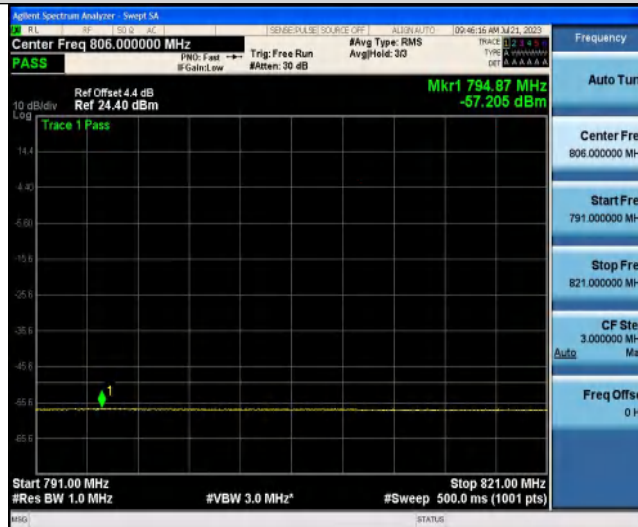

NTNV-Band20-20MHz-QPSK-24250-1RB#99-738~758-1000-3000

NTNV-Band20-20MHz-QPSK-24250-1RB#99-753~783-1000-3000

NTNV-Band20-20MHz-QPSK-24250-1RB#99-758~788-1000-3000

NTNV-Band20-20MHz-QPSK-24250-1RB#99-791~821-1000-3000