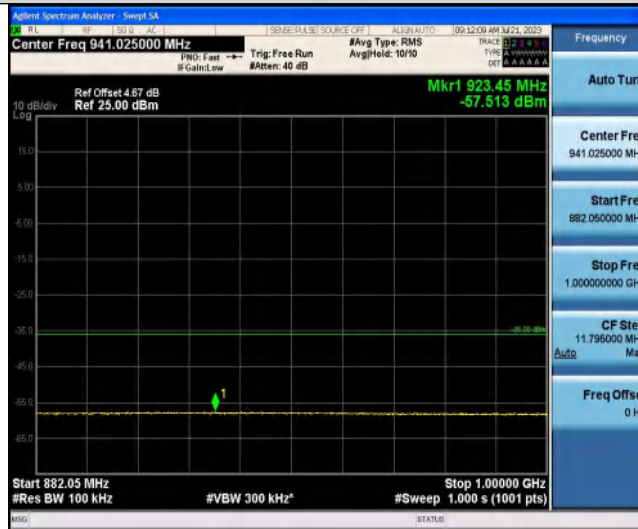

NTNV-Band20-20MHz-QPSK-24300-1RB#0-882.05~1000-100-300