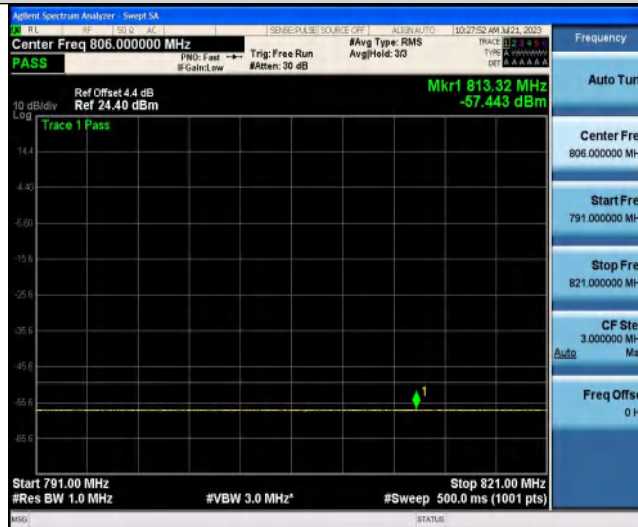

NTNV-Band20-5MHz-QPSK-24175-25RB#0-738~758-1000-3000

NTNV-Band20-5MHz-QPSK-24175-25RB#0-753~783-1000-3000

NTNV-Band20-5MHz-QPSK-24175-25RB#0-758~788-1000-3000

NTNV-Band20-5MHz-QPSK-24175-25RB#0-791~821-1000-3000