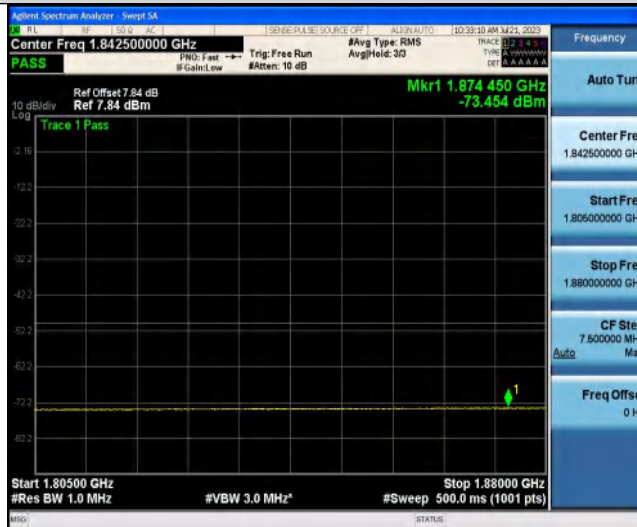

NTNV-Band20-5MHz-QPSK-24300-1RB#24-1805~1880-1000-3000