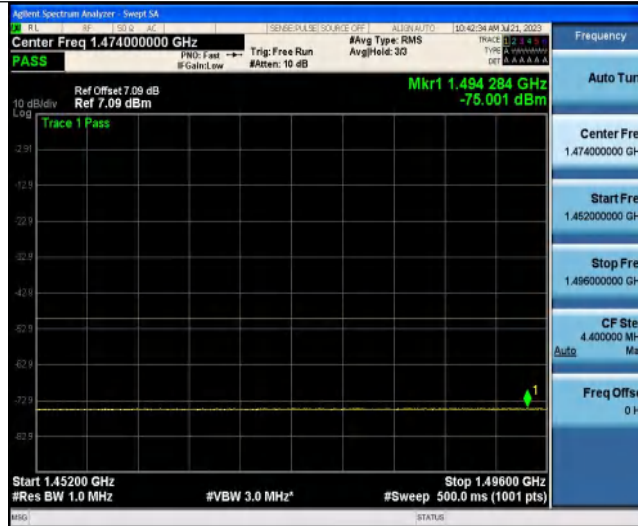

NTNV-Band20-5MHz-QPSK-24425-1RB#0-1452~1496-1000-3000