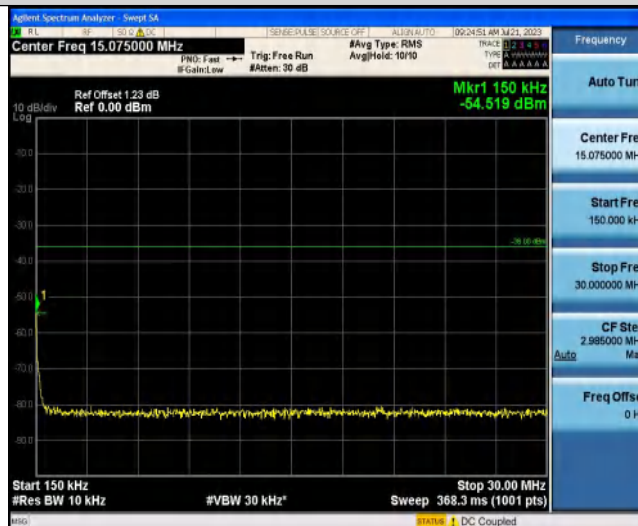

NTNV-Band20-5MHz-QPSK-24175-1RB#0-1000~3000-1000-3000

NTNV-Band20-5MHz-QPSK-24175-1RB#0-3000~12750-1000-3000

NTNV-Band20-5MHz-QPSK-24175-1RB#24-0.009~0.15-1-3

NTNV-Band20-5MHz-QPSK-24175-1RB#24-0.15~30-10-30