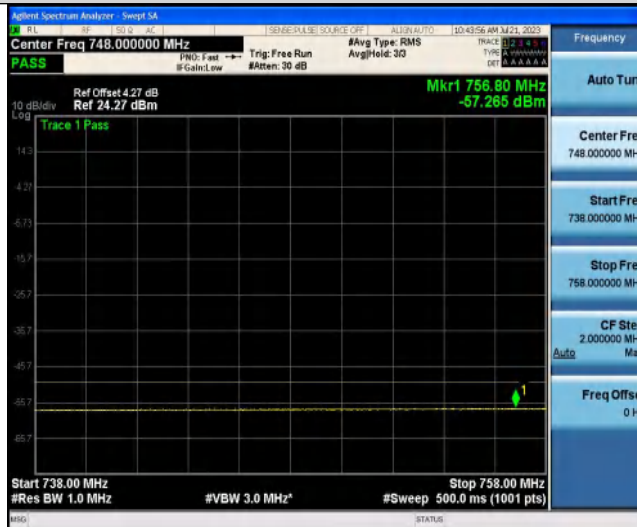

NTNV-Band20-5MHz-QPSK-24425-1RB#0-738~758-1000-3000