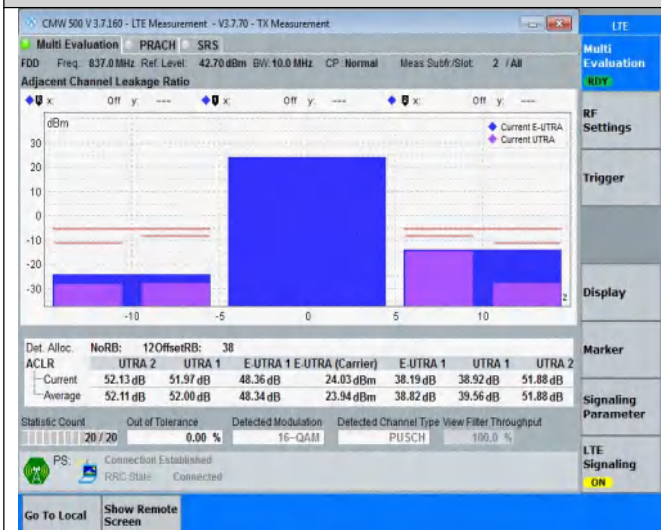

NTNV-Band20-10MHz-QPSK-24400-50RB#0

NTNV-Band20-10MHz-16QAM-24200-12RB#0

NTNV-Band20-10MHz-16QAM-24200-12RB#38

NTNV-Band20-10MHz-16QAM-24200-50RB#0

NTNV-Band20-10MHz-16QAM-24300-12RB#0

NTNV-Band20-10MHz-16QAM-24300-12RB#38