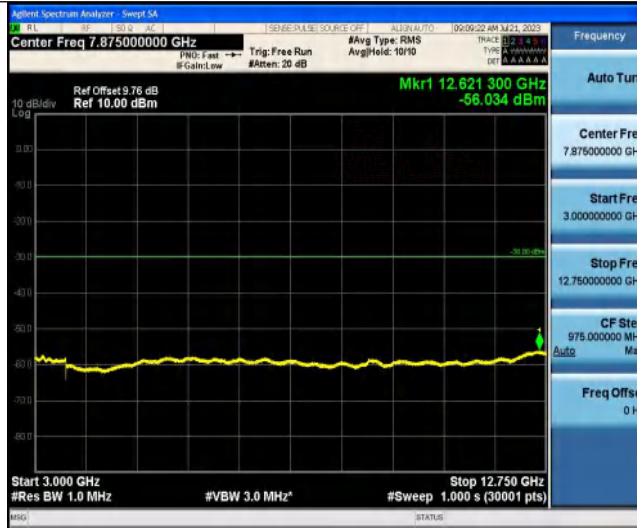

NTNV-Band20-20MHz-QPSK-24250-1RB#99-3000~12750-1000-3000