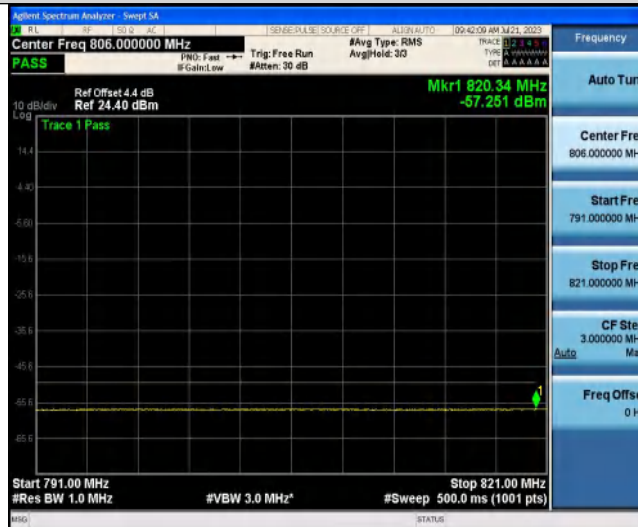

NTNV-Band20-20MHz-QPSK-24250-1RB#0-791~821-1000-3000