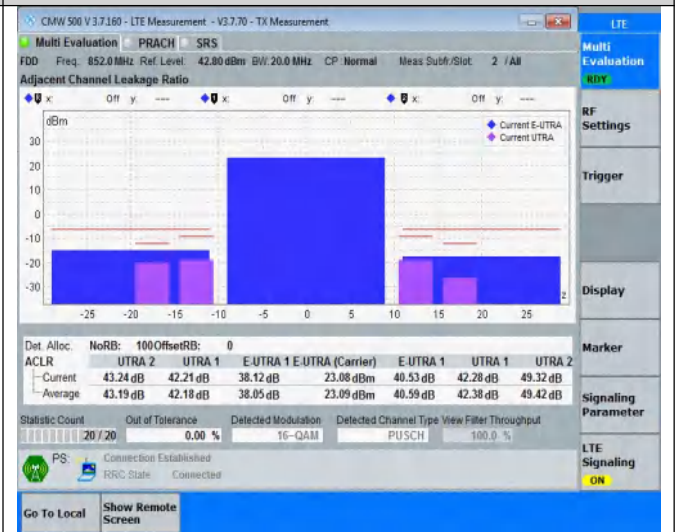

NTNV-Band20-20MHz-16QAM-24300-100RB#0

NTNV-Band20-20MHz-16QAM-24350-18RB#0

NTNV-Band20-20MHz-16QAM-24350-18RB#82

NTNV-Band20-20MHz-16QAM-24350-100RB#0

Appendix E .Transmitter Spurious Emissions

Test Result- General