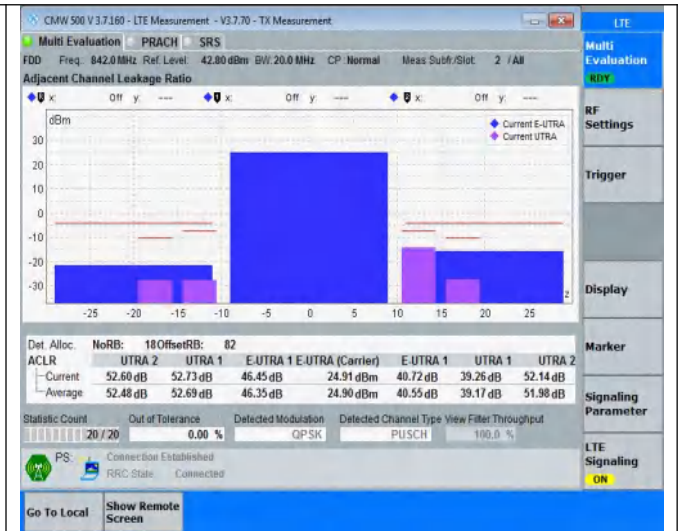

NTNV-Band20-20MHz-QPSK-24250-18RB#82