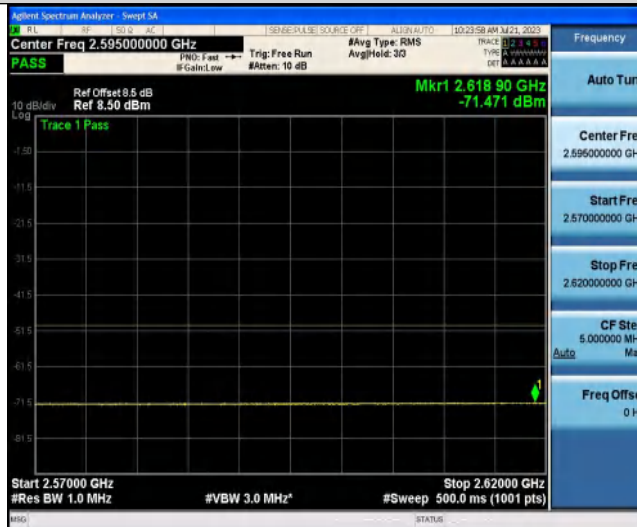

NTNV-Band20-5MHz-QPSK-24175-1RB#24-2570~2620-1000-3000