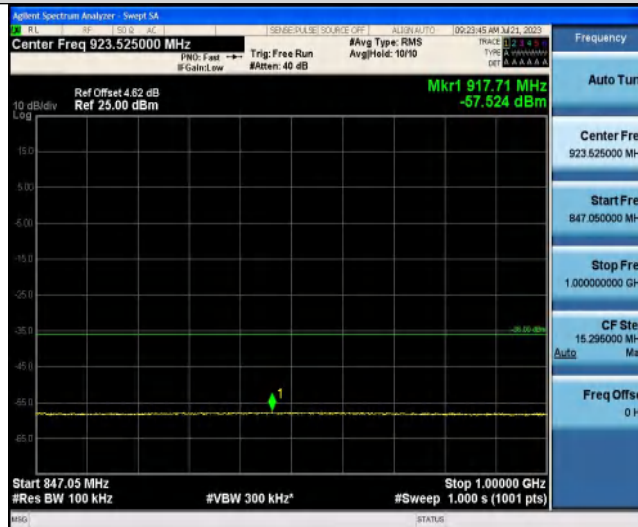

Test Graphs - General

NTNV-Band20-5MHz-QPSK-24175-1RB#0-0.009~0.15-1-3

NTNV-Band20-5MHz-QPSK-24175-1RB#0-0.15~30-10-30

NTNV-Band20-5MHz-QPSK-24175-1RB#0-30~821.95-100-300

NTNV-Band20-5MHz-QPSK-24175-1RB#0-847.05~1000-100-300