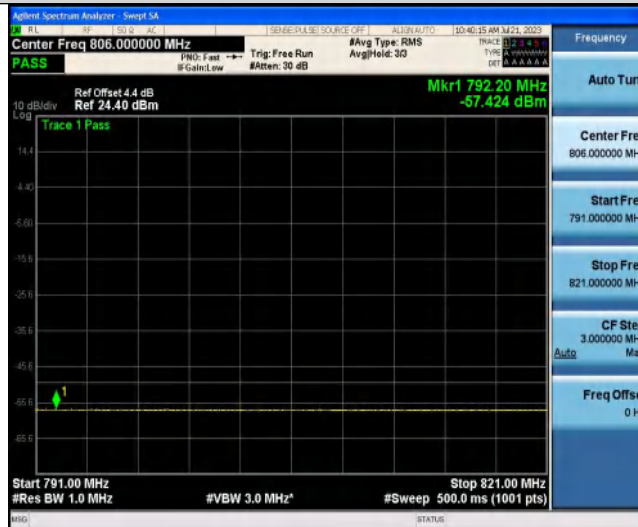

NTNV-Band20-5MHz-QPSK-24300-25RB#0-791~821-1000-3000