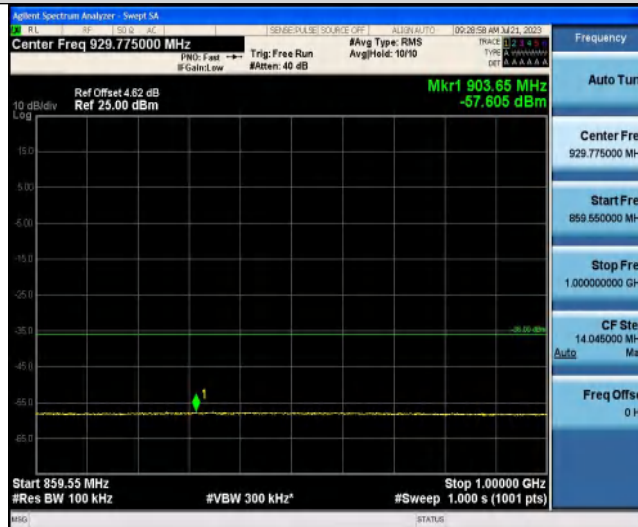

NTNV-Band20-5MHz-QPSK-24300-1RB#0-859.55~1000-100-300