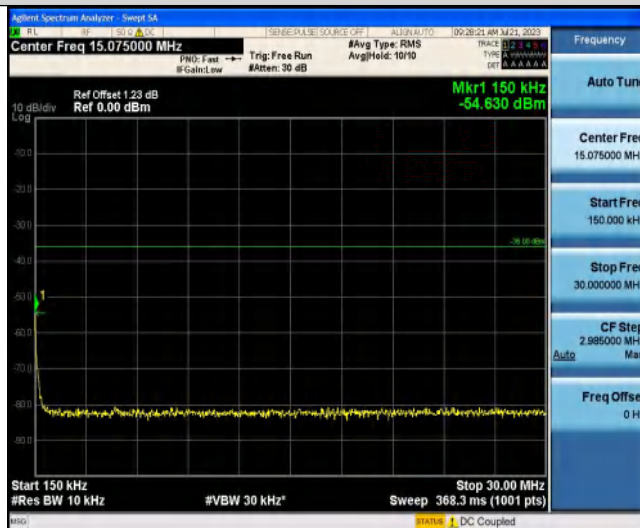

NTNV-Band20-5MHz-QPSK-24300-1RB#24-0.15~30-10-30