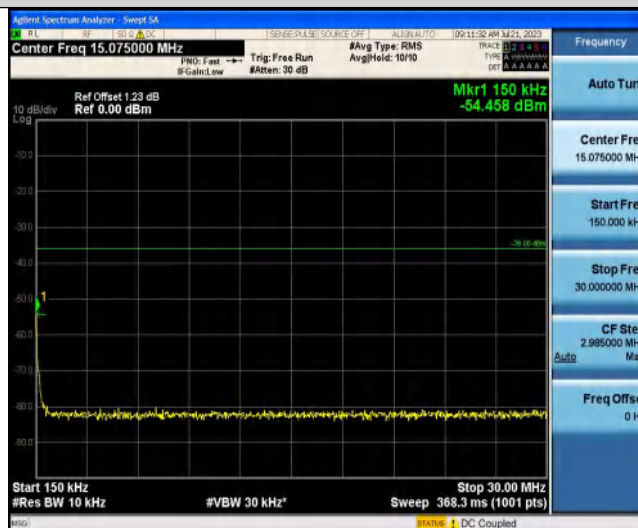

NTNV-Band20-20MHz-QPSK-24250-100RB#0-877.05~1000-100-300

NTNV-Band20-20MHz-QPSK-24250-100RB#0-1000~3000-1000-3000

NTNV-Band20-20MHz-QPSK-24250-100RB#0-3000~12750-1000-3000

NTNV-Band20-20MHz-QPSK-24300-1RB#0-0.009~0.15-1-3

NTNV-Band20-20MHz-QPSK-24300-1RB#0-0.15~30-10-30

NTNV-Band20-20MHz-QPSK-24300-1RB#0-30~811.95-100-300

NTNV-Band20-20MHz-QPSK-24300-1RB#0-882.05~1000-100-300

NTNV-Band20-20MHz-QPSK-24300-1RB#0-1000~3000-1000-3000