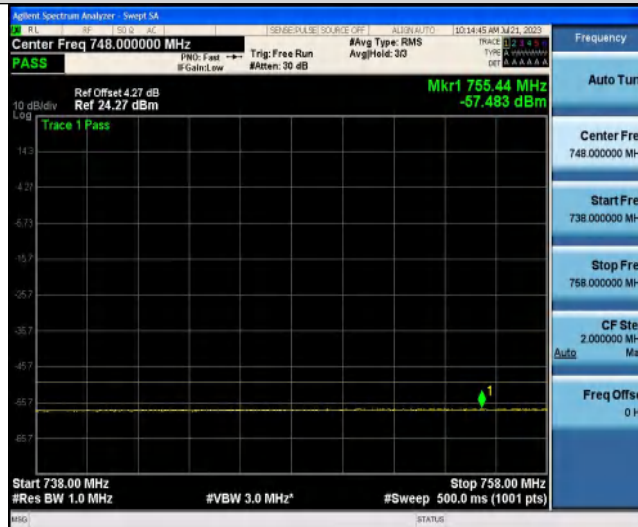

NTNV-Band20-20MHz-QPSK-24350-100RB#0-738~758-1000-3000