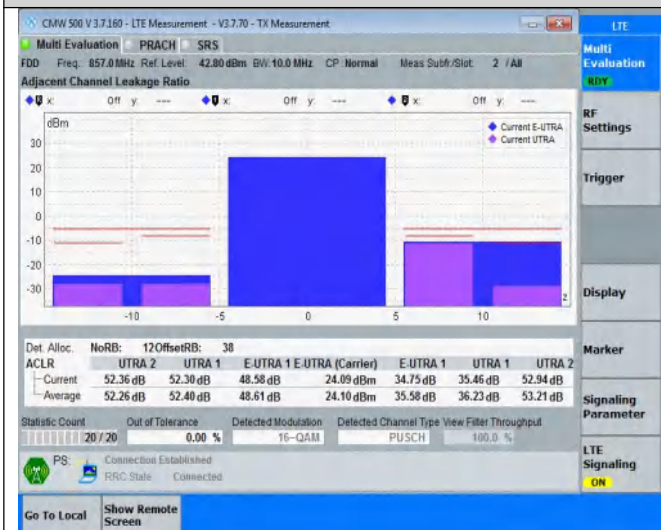

NTNV-Band20-10MHz-16QAM-24300-50RB#0

NTNV-Band20-10MHz-16QAM-24400-12RB#0

NTNV-Band20-10MHz-16QAM-24400-12RB#38

NTNV-Band20-10MHz-16QAM-24400-50RB#0

NTNV-Band20-20MHz-QPSK-24250-18RB#0

NTNV-Band20-20MHz-QPSK-24250-18RB#82