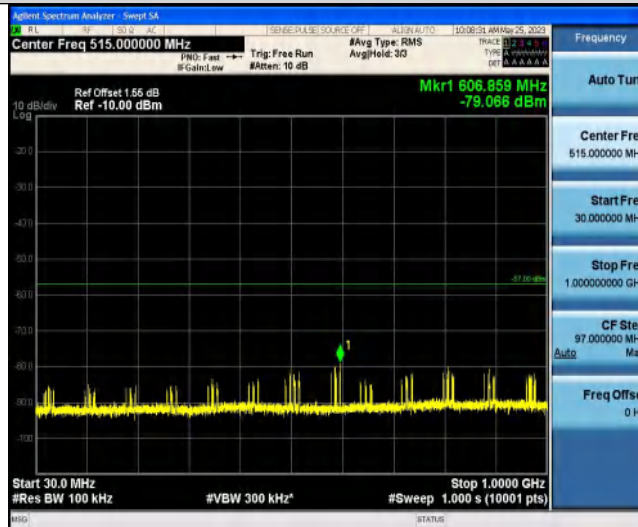

NTNV-Band20-20MHz-QPSK-24350-0RB#0-30~1000-100-300