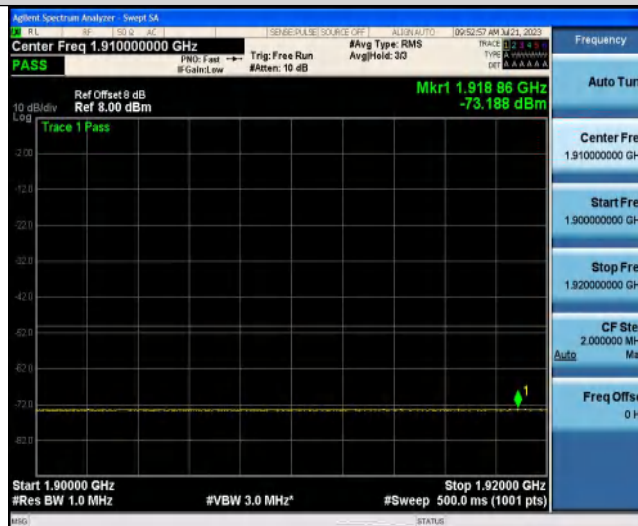

NTNV-Band20-20MHz-QPSK-24300-1RB#0-925~960-1000-3000

NTNV-Band20-20MHz-QPSK-24300-1RB#0-1452~1496-1000-3000

NTNV-Band20-20MHz-QPSK-24300-1RB#0-1805~1880-1000-3000

NTNV-Band20-20MHz-QPSK-24300-1RB#0-1900~1920-1000-3000