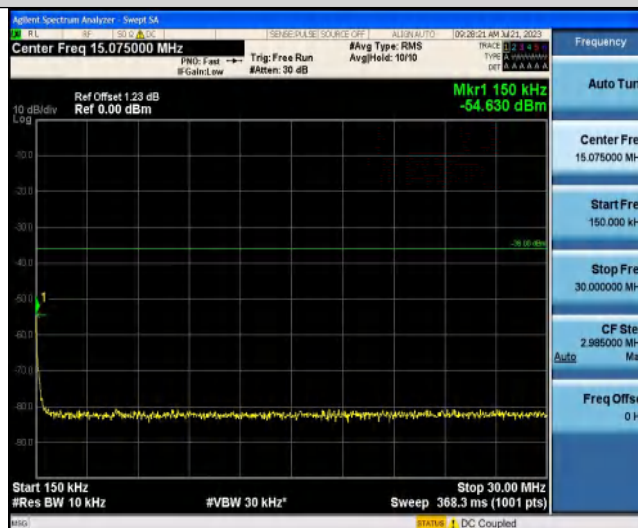

NTNV-Band20-5MHz-QPSK-24175-25RB#0-1000~3000-1000-3000

NTNV-Band20-5MHz-QPSK-24175-25RB#0-3000~12750-1000-3000

NTNV-Band20-5MHz-QPSK-24300-1RB#0-0.009~0.15-1-3

NTNV-Band20-5MHz-QPSK-24300-1RB#0-0.15~30-10-30