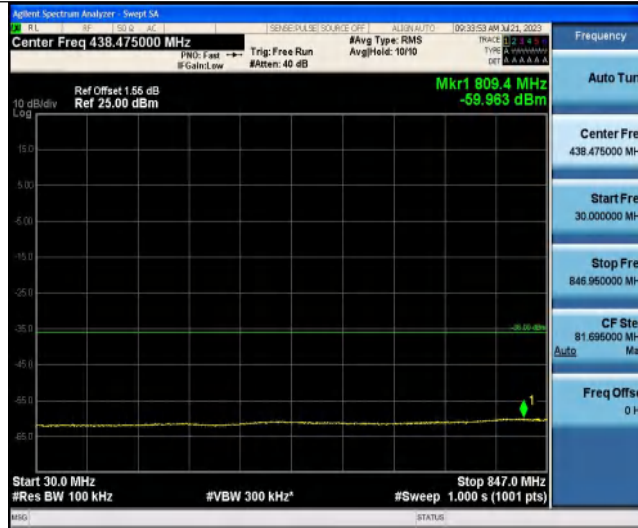

NTNV-Band20-5MHz-QPSK-24425-1RB#0-30~846.95-100-300