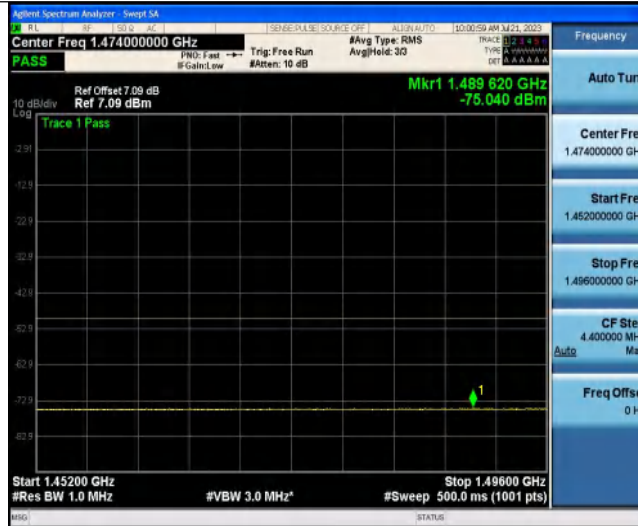

NTNV-Band20-20MHz-QPSK-24300-100RB#0-1452~1496-1000-3000