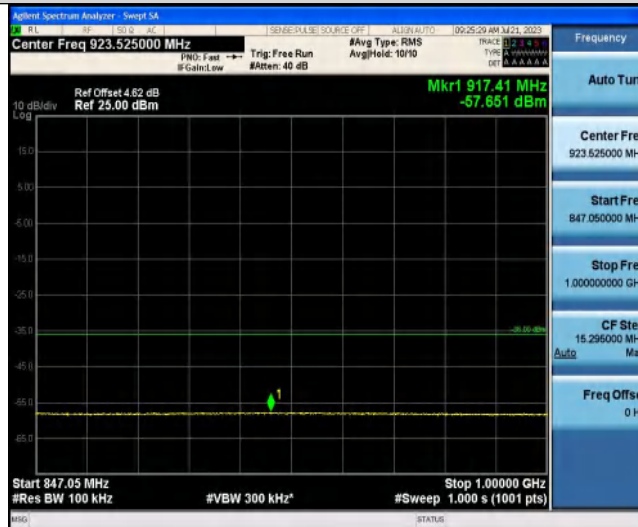

NTNV-Band20-5MHz-QPSK-24175-1RB#24-847.05~1000-100-300