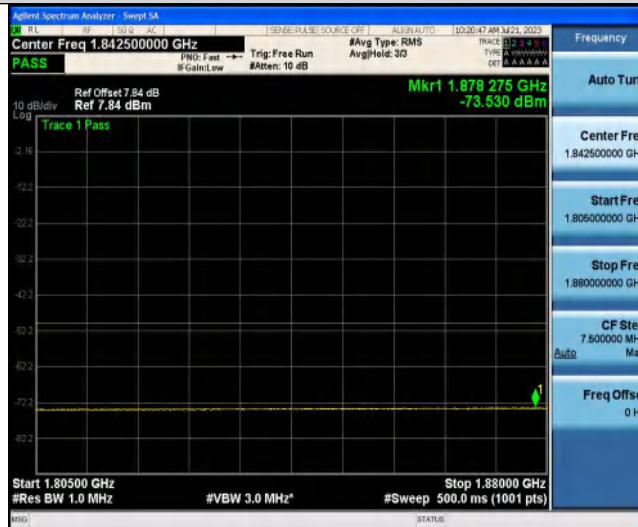

NTNV-Band20-5MHz-QPSK-24175-1RB#24-1805~1880-1000-3000