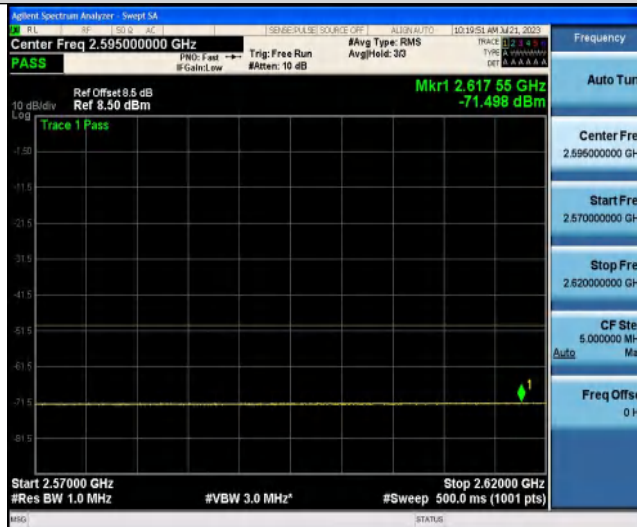

NTNV-Band20-5MHz-QPSK-24175-1RB#0-2570~2620-1000-3000