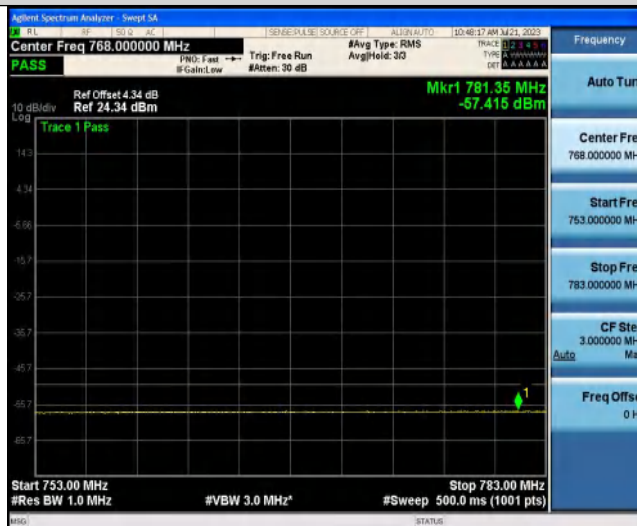

NTNV-Band20-5MHz-QPSK-24425-1RB#0-3600~3800-1000-3000

NTNV-Band20-5MHz-QPSK-24425-1RB#24-462.5~467.5-1000-3000

NTNV-Band20-5MHz-QPSK-24425-1RB#24-738~758-1000-3000

NTNV-Band20-5MHz-QPSK-24425-1RB#24-753~783-1000-3000