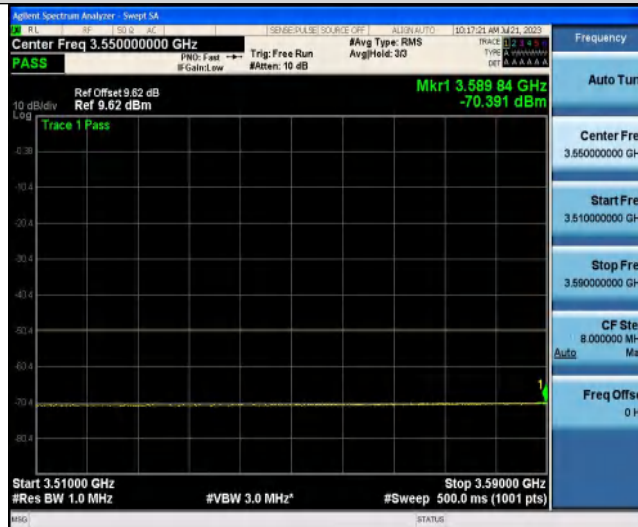

NTNV-Band20-5MHz-QPSK-24175-1RB#0-2570~2620-1000-3000

NTNV-Band20-5MHz-QPSK-24175-1RB#0-2620~2690-1000-3000

NTNV-Band20-5MHz-QPSK-24175-1RB#0-3400~3600-1000-3000

NTNV-Band20-5MHz-QPSK-24175-1RB#0-3510~3590-1000-3000