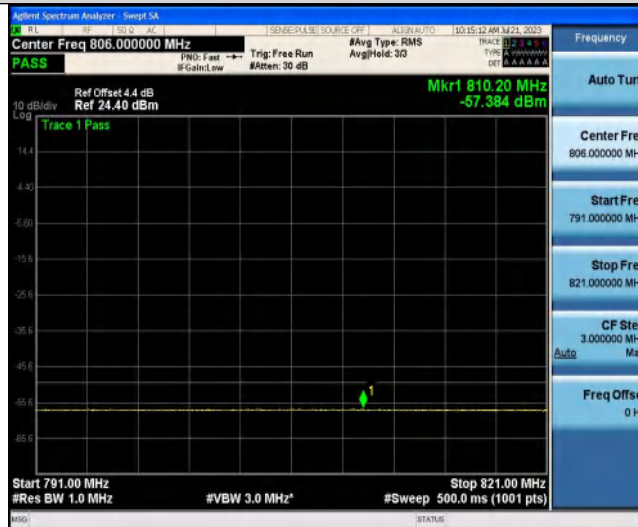

NTNV-Band20-20MHz-QPSK-24350-100RB#0-791~821-1000-3000