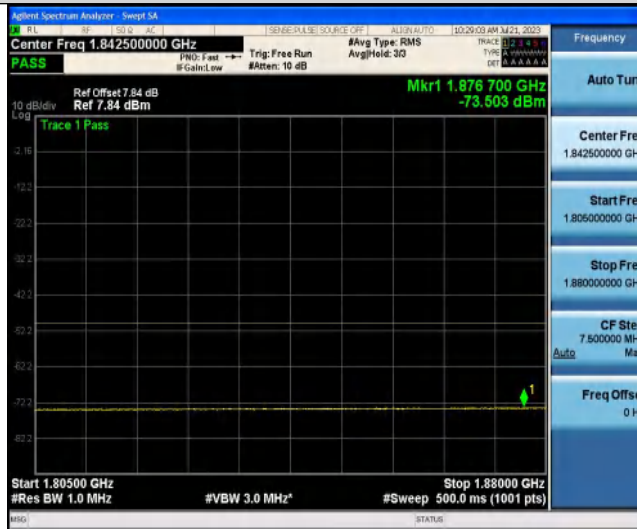

NTNV-Band20-5MHz-QPSK-24300-1RB#0-1805~1880-1000-3000