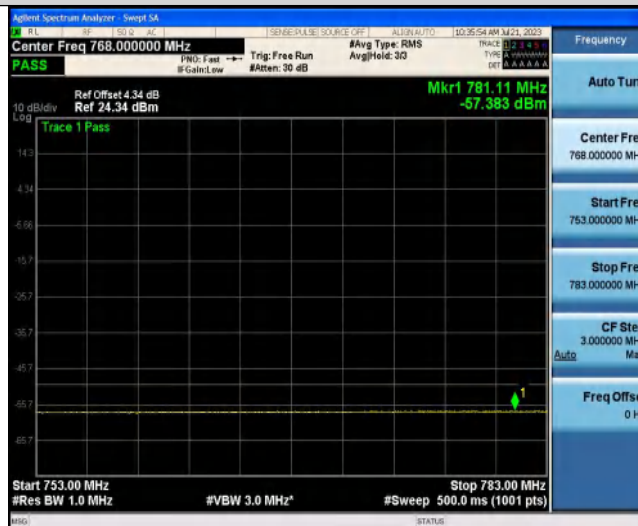

NTNV-Band20-5MHz-QPSK-24300-1RB#24-753~783-1000-3000