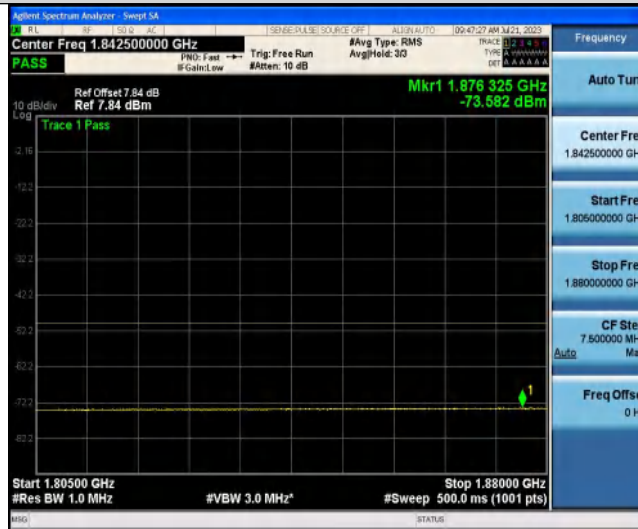

NTNV-Band20-20MHz-QPSK-24250-100RB#0-1805~1880-1000-3000