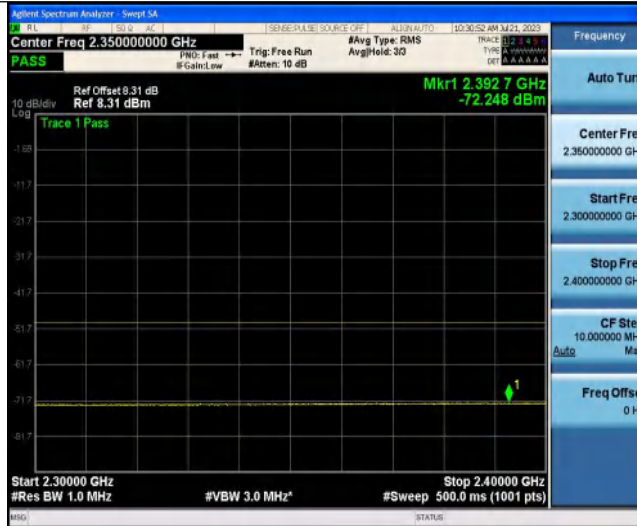

NTNV-Band20-5MHz-QPSK-24300-1RB#0-2300~2400-1000-3000