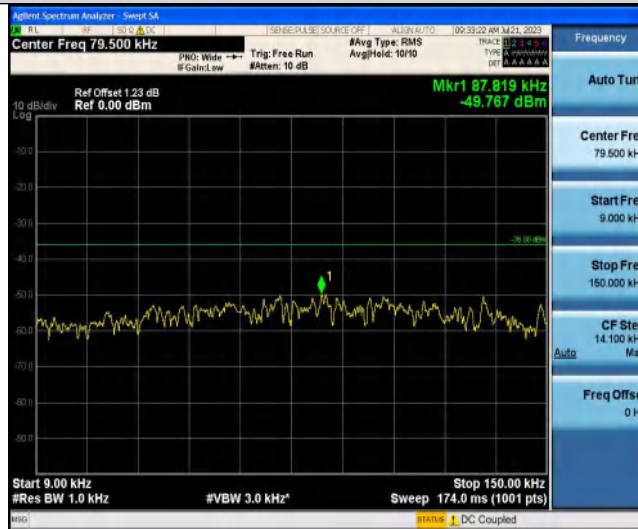

NTNV-Band20-5MHz-QPSK-24425-1RB#0-0.009~0.15-1-3