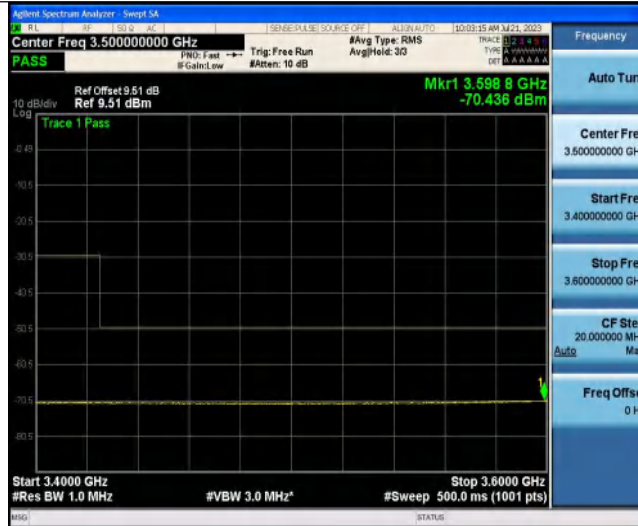

NTNV-Band20-20MHz-QPSK-24300-100RB#0-3400~3600-1000-3000