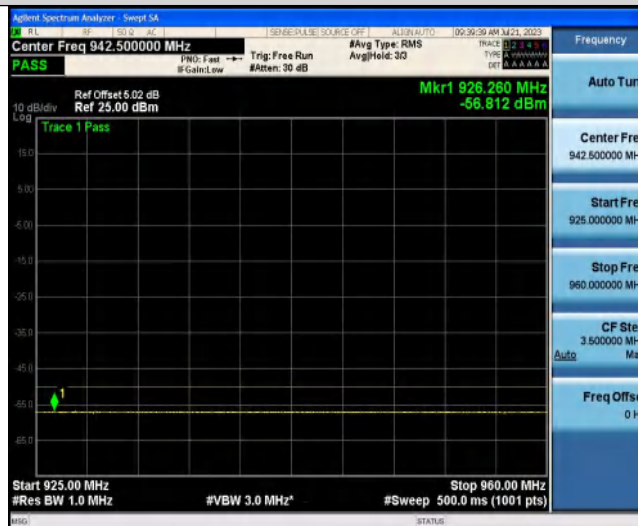

NTNV-Band20-20MHz-QPSK-24250-1RB#0-925~960-1000-3000