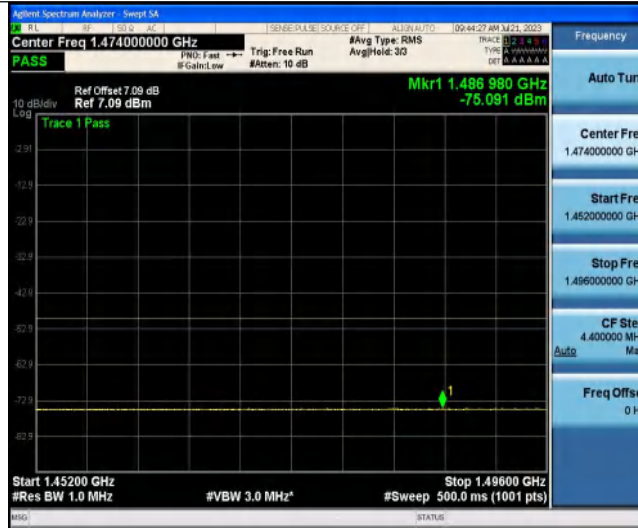

NTNV-Band20-20MHz-QPSK-24250-1RB#99-1452~1496-1000-3000