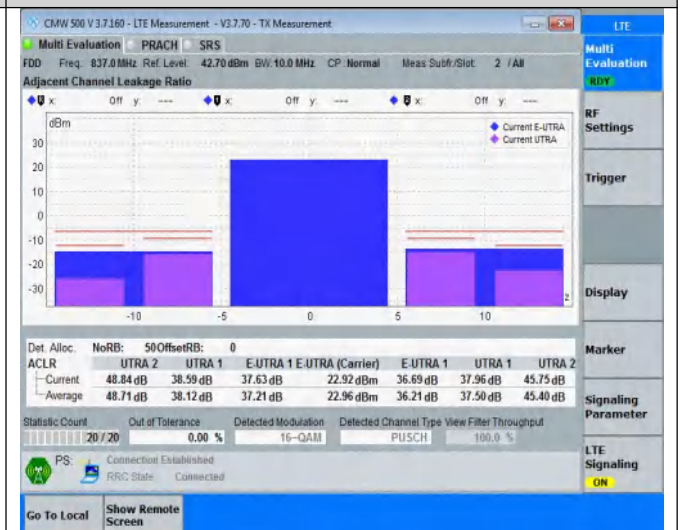

NTNV-Band20-10MHz-QPSK-24400-50RB#0

NTNV-Band20-10MHz-16QAM-24200-12RB#0

NTNV-Band20-10MHz-16QAM-24200-12RB#38

NTNV-Band20-10MHz-16QAM-24200-50RB#0

NTNV-Band20-10MHz-16QAM-24300-12RB#0

NTNV-Band20-10MHz-16QAM-24300-12RB#38