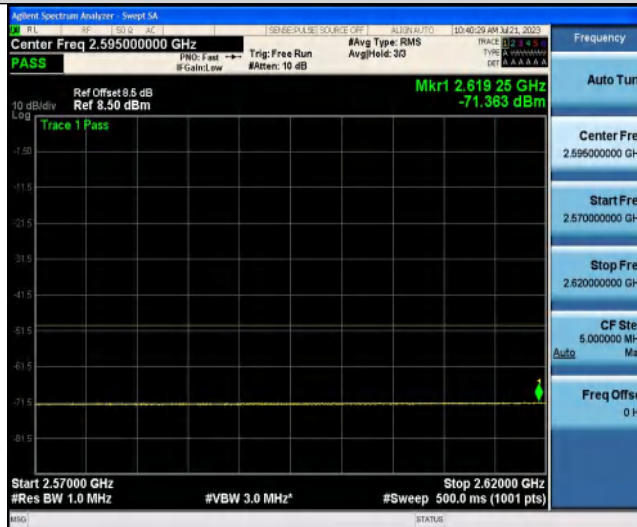

NTNV-Band20-5MHz-QPSK-24300-25RB#0-1805~1880-1000-3000

NTNV-Band20-5MHz-QPSK-24300-25RB#0-1900~1920-1000-3000

NTNV-Band20-5MHz-QPSK-24300-25RB#0-2010~2025-1000-3000

NTNV-Band20-5MHz-QPSK-24300-25RB#0-2110~2170-1000-3000

NTNV-Band20-5MHz-QPSK-24300-25RB#0-2110~2200-1000-3000

NTNV-Band20-5MHz-QPSK-24300-25RB#0-2300~2400-1000-3000

NTNV-Band20-5MHz-QPSK-24300-25RB#0-2570~2620-1000-3000

NTNV-Band20-5MHz-QPSK-24300-25RB#0-2620~2690-1000-3000