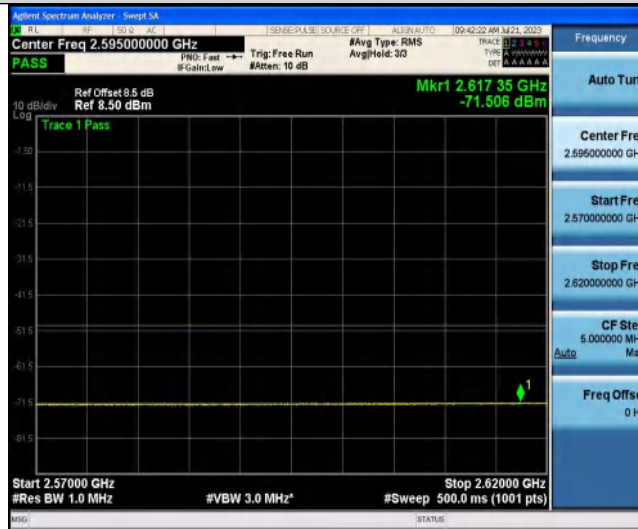

NTNV-Band20-20MHz-QPSK-24250-1RB#0-2570~2620-1000-3000