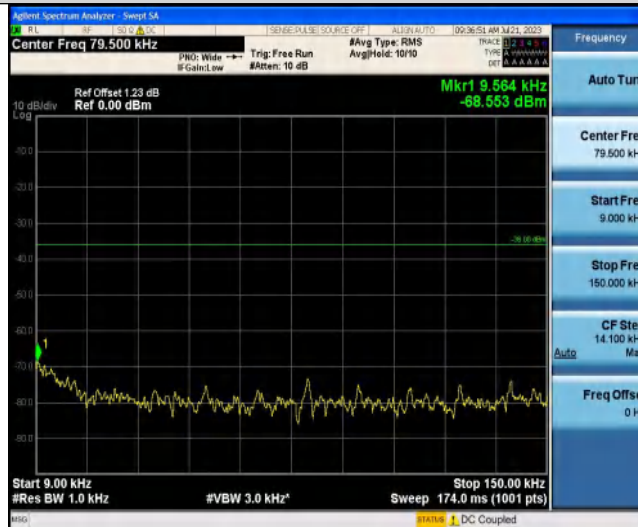

NTNV-Band20-5MHz-QPSK-24425-1RB#24-872.05~1000-100-300

NTNV-Band20-5MHz-QPSK-24425-1RB#24-1000~3000-1000-3000

NTNV-Band20-5MHz-QPSK-24425-1RB#24-3000~12750-1000-3000

NTNV-Band20-5MHz-QPSK-24425-25RB#0-0.009~0.15-1-3