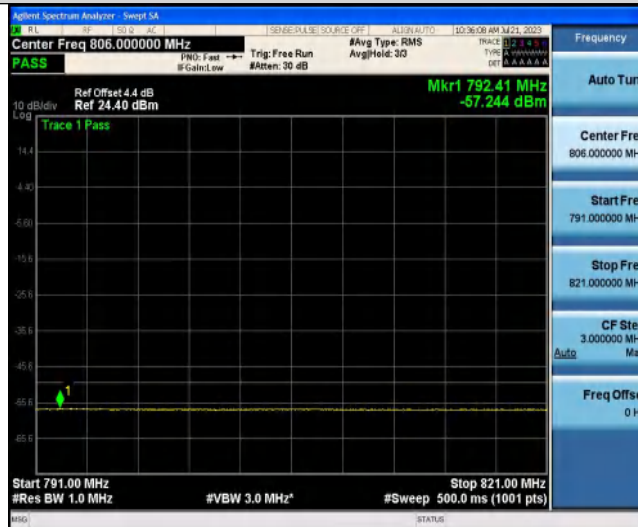

NTNV-Band20-5MHz-QPSK-24300-1RB#24-738~758-1000-3000

NTNV-Band20-5MHz-QPSK-24300-1RB#24-753~783-1000-3000

NTNV-Band20-5MHz-QPSK-24300-1RB#24-758~788-1000-3000

NTNV-Band20-5MHz-QPSK-24300-1RB#24-791~821-1000-3000