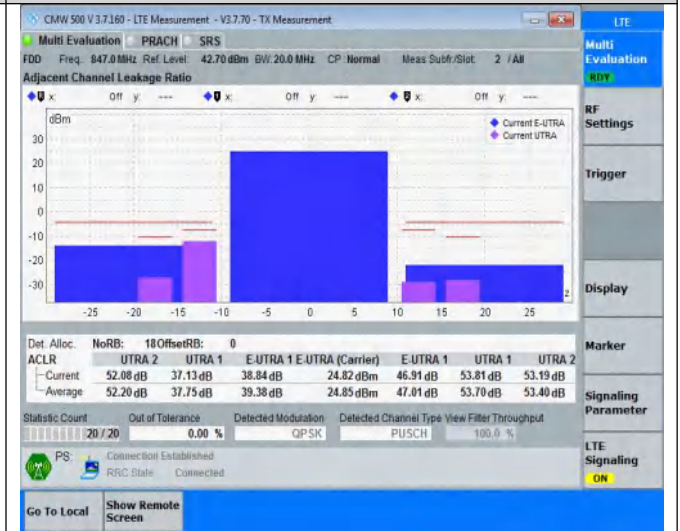

NTNV-Band20-20MHz-QPSK-24300-18RB#0