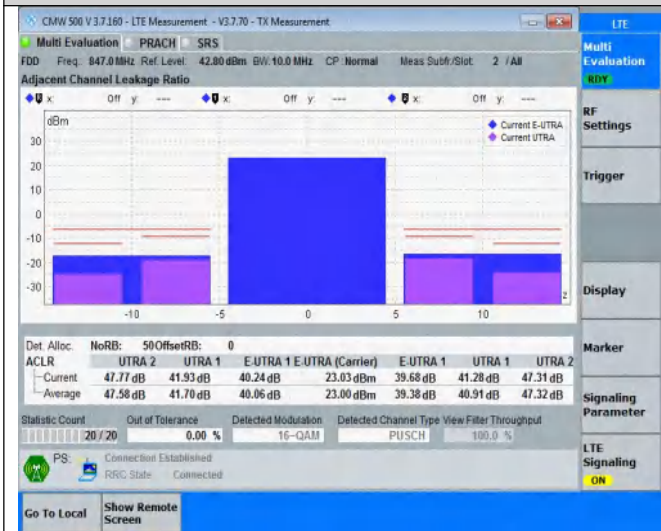

NTNV-Band20-10MHz-16QAM-24300-50RB#0