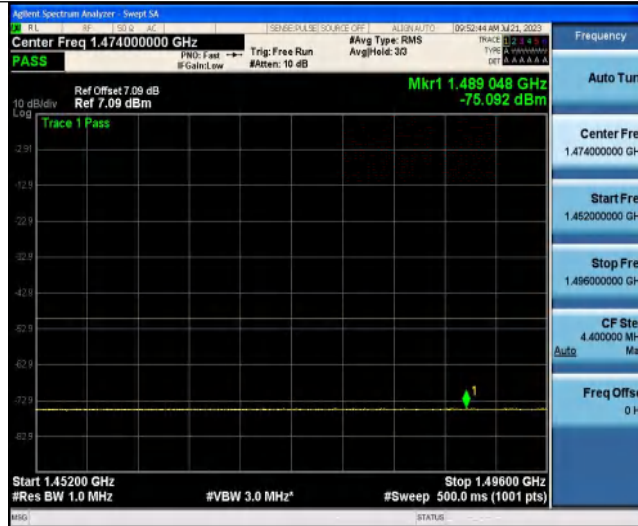

NTNV-Band20-20MHz-QPSK-24300-1RB#0-1452~1496-1000-3000