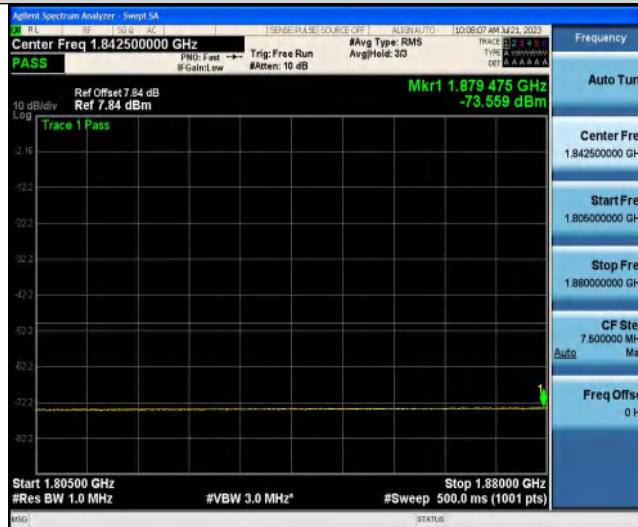

NTNV-Band20-20MHz-QPSK-24350-1RB#99-1805~1880-1000-3000