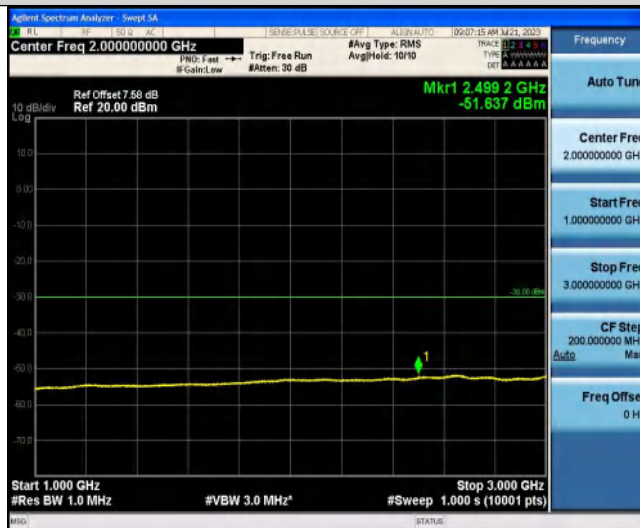

NTNV-Band20-20MHz-QPSK-24250-1RB#0-1000~3000-1000-3000