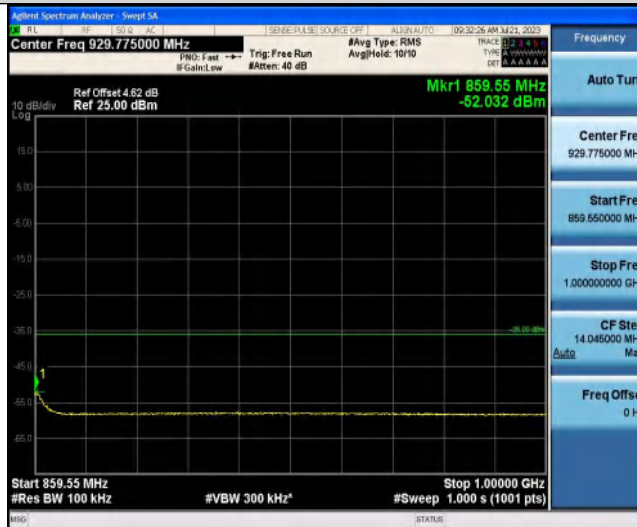

NTNV-Band20-5MHz-QPSK-24300-25RB#0-859.55~1000-100-300