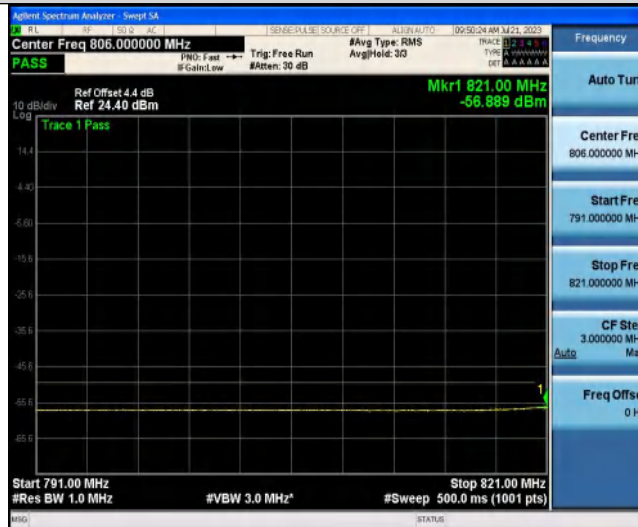

NTNV-Band20-20MHz-QPSK-24250-100RB#0-791~821-1000-3000