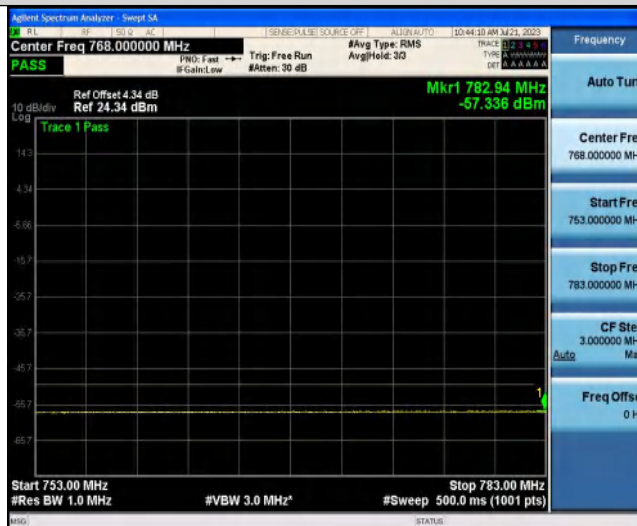

NTNV-Band20-5MHz-QPSK-24425-1RB#0-753~783-1000-3000