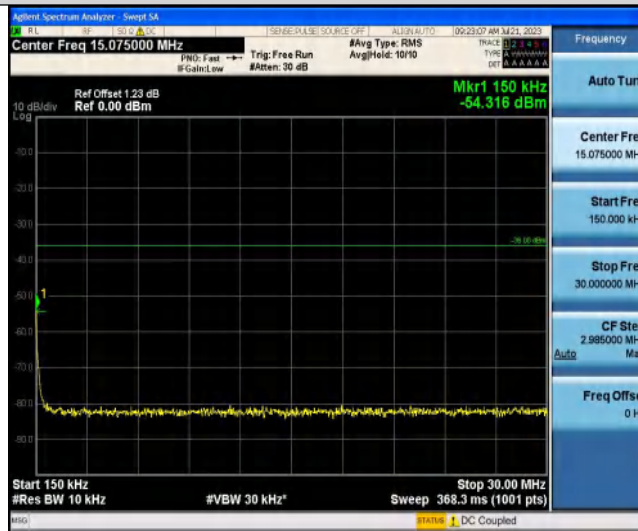

NTNV-Band20-5MHz-QPSK-24175-1RB#0-0.15~30-10-30