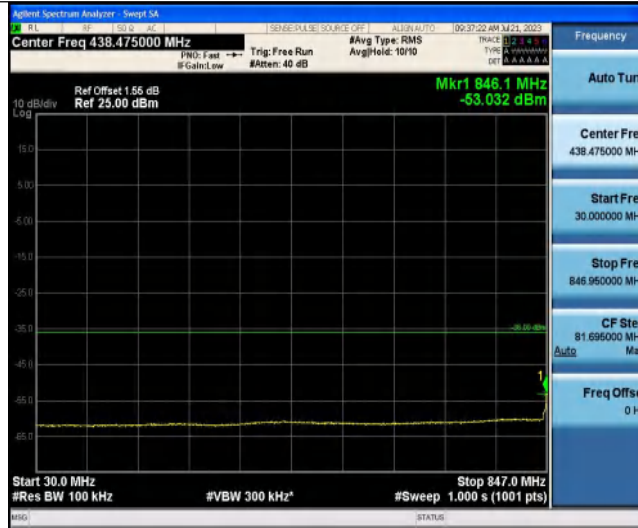

NTNV-Band20-5MHz-QPSK-24425-1RB#24-872.05~1000-100-300

NTNV-Band20-5MHz-QPSK-24425-1RB#24-1000~3000-1000-3000

NTNV-Band20-5MHz-QPSK-24425-1RB#24-3000~12750-1000-3000

NTNV-Band20-5MHz-QPSK-24425-25RB#0-0.009~0.15-1-3

NTNV-Band20-5MHz-QPSK-24425-25RB#0-0.15~30-10-30

NTNV-Band20-5MHz-QPSK-24425-25RB#0-30~846.95-100-300

NTNV-Band20-5MHz-QPSK-24425-25RB#0-872.05~1000-100-300

NTNV-Band20-5MHz-QPSK-24425-25RB#0-1000~3000-1000-3000