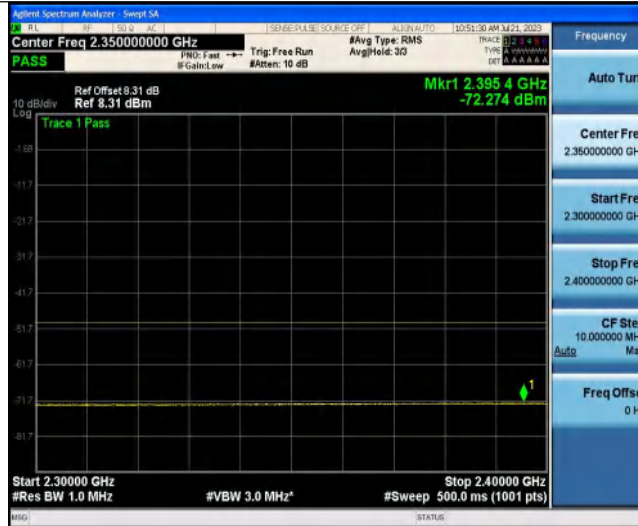

NTNV-Band20-5MHz-QPSK-24425-25RB#0-2010~2025-1000-3000

NTNV-Band20-5MHz-QPSK-24425-25RB#0-2110~2200-1000-3000

NTNV-Band20-5MHz-QPSK-24425-25RB#0-2110~2170-1000-3000

NTNV-Band20-5MHz-QPSK-24425-25RB#0-2300~2400-1000-3000

NTNV-Band20-5MHz-QPSK-24425-25RB#0-2570~2620-1000-3000

NTNV-Band20-5MHz-QPSK-24425-25RB#0-2620~2690-1000-3000

NTNV-Band20-5MHz-QPSK-24425-25RB#0-3400~3600-1000-3000

NTNV-Band20-5MHz-QPSK-24425-25RB#0-3510~3590-1000-3000