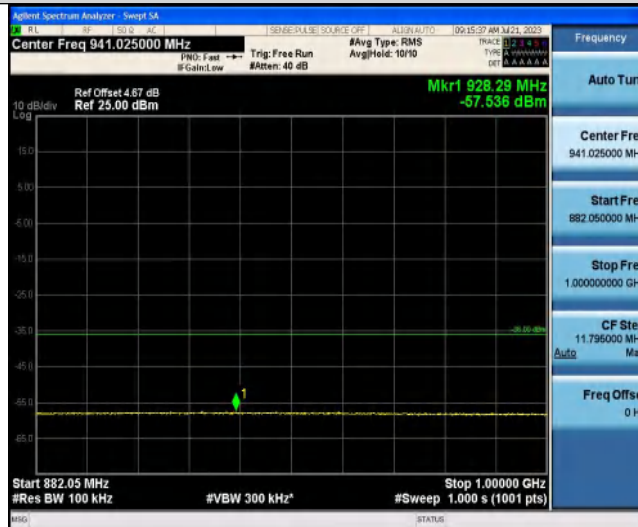

NTNV-Band20-20MHz-QPSK-24300-100RB#0-882.05~1000-100-300