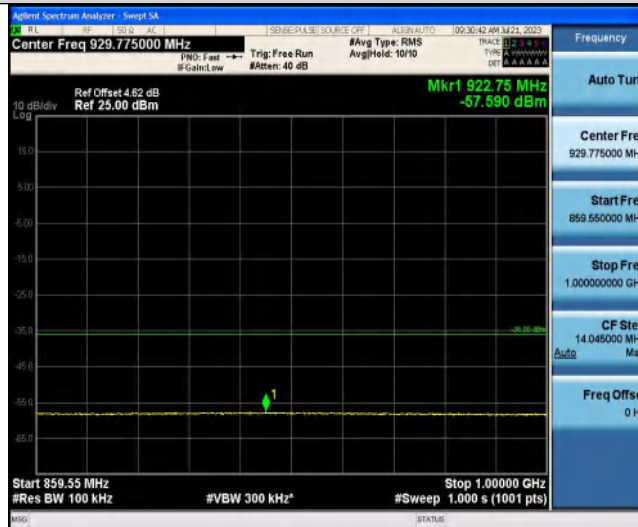

NTNV-Band20-5MHz-QPSK-24300-1RB#24-0.009~0.15-1-3

NTNV-Band20-5MHz-QPSK-24300-1RB#24-0.15~30-10-30

NTNV-Band20-5MHz-QPSK-24300-1RB#24-30~834.45-100-300

NTNV-Band20-5MHz-QPSK-24300-1RB#24-859.55~1000-100-300