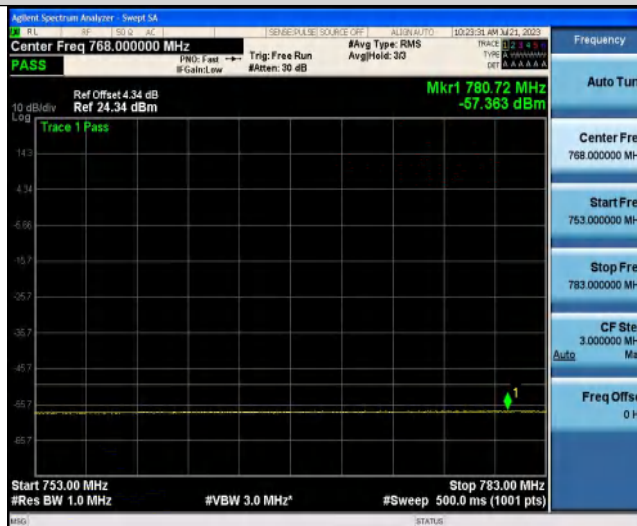

NTNV-Band20-5MHz-QPSK-24175-1RB#0-3600~3800-1000-3000

NTNV-Band20-5MHz-QPSK-24175-1RB#24-462.5~467.5-1000-3000

NTNV-Band20-5MHz-QPSK-24175-1RB#24-738~758-1000-3000

NTNV-Band20-5MHz-QPSK-24175-1RB#24-753~783-1000-3000