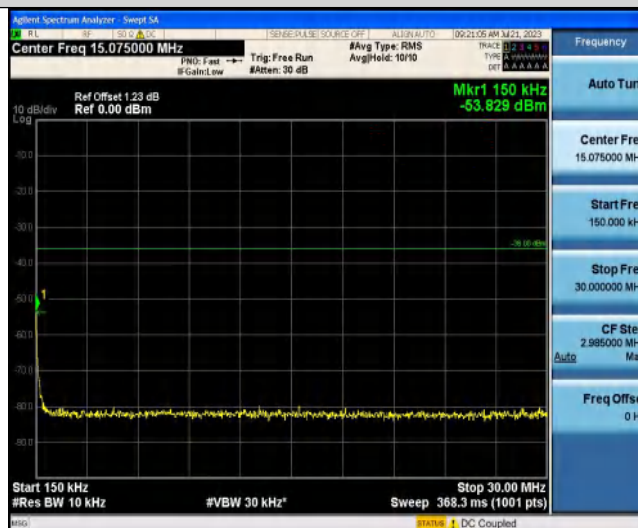

NTNV-Band20-20MHz-QPSK-24350-100RB#0-0.15~30-10-30