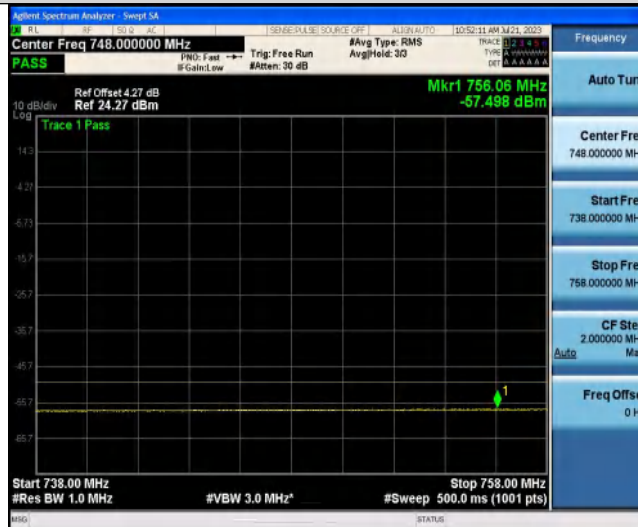

NTNV-Band20-5MHz-QPSK-24425-25RB#0-738~758-1000-3000