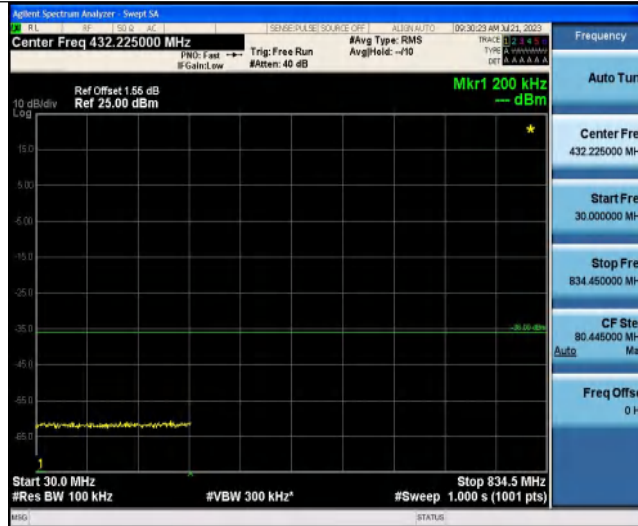

NTNV-Band20-5MHz-QPSK-24300-1RB#24-30~834.45-100-300