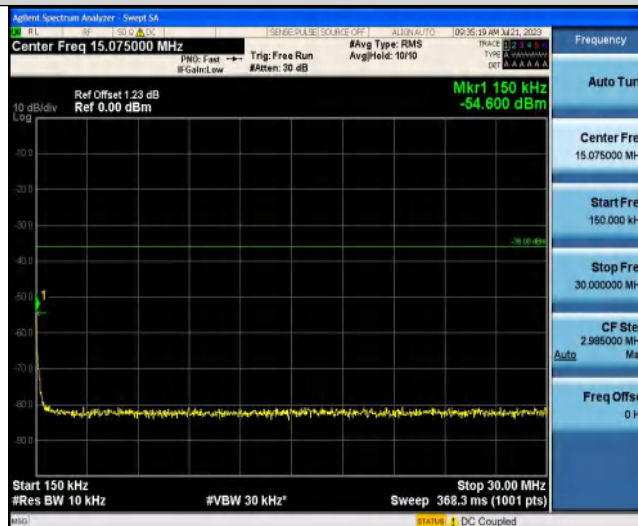

NTNV-Band20-5MHz-QPSK-24425-1RB#24-0.15~30-10-30