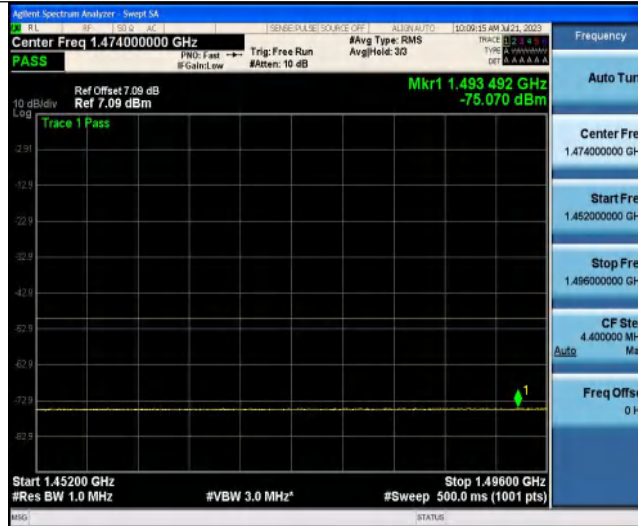

NTNV-Band20-20MHz-QPSK-24350-1RB#99-1452~1496-1000-3000