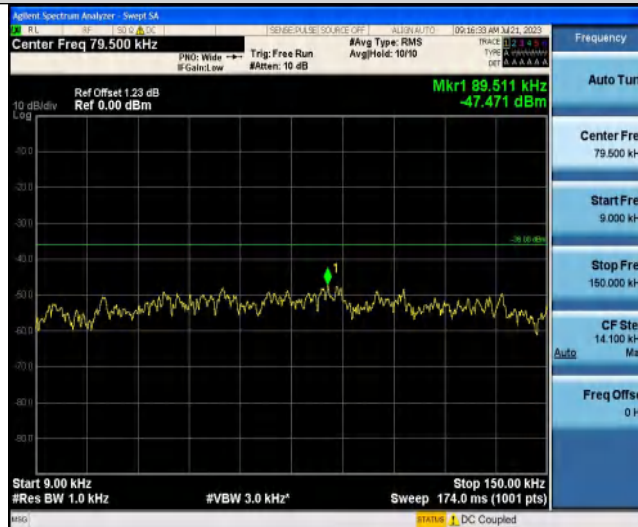

NTNV-Band20-20MHz-QPSK-24350-1RB#0-0.009~0.15-1-3