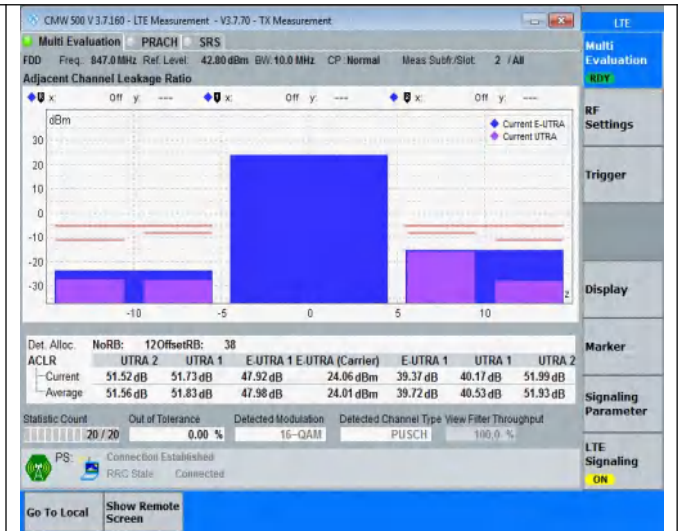

NTNV-Band20-10MHz-16QAM-24300-12RB#38