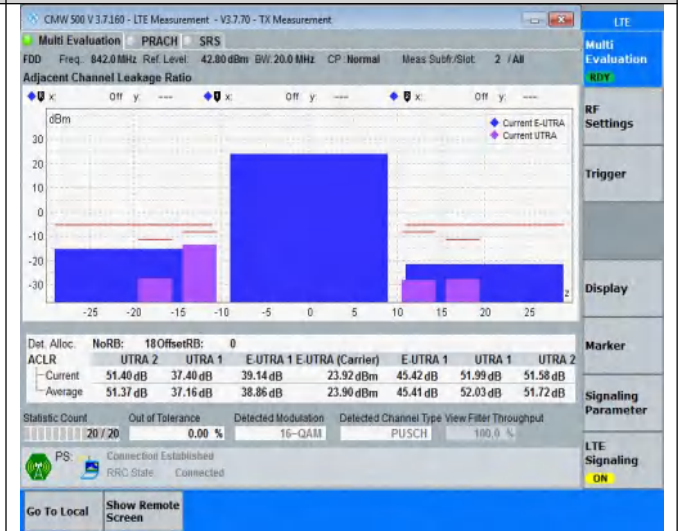

NTNV-Band20-20MHz-16QAM-24250-18RB#0