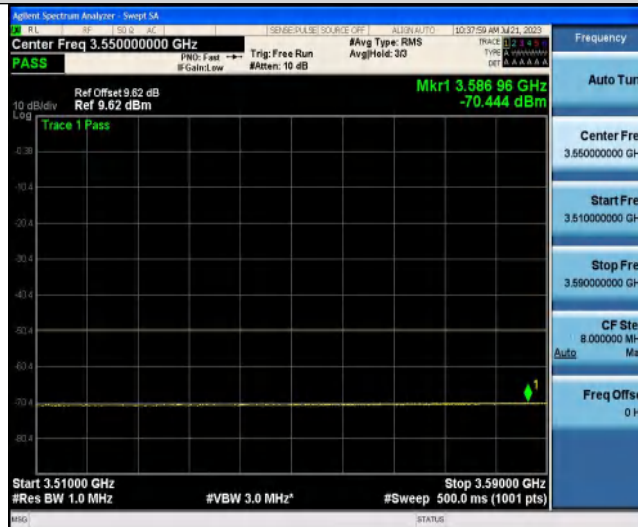

NTNV-Band20-5MHz-QPSK-24300-25RB#0-3510~3590-1000-3000