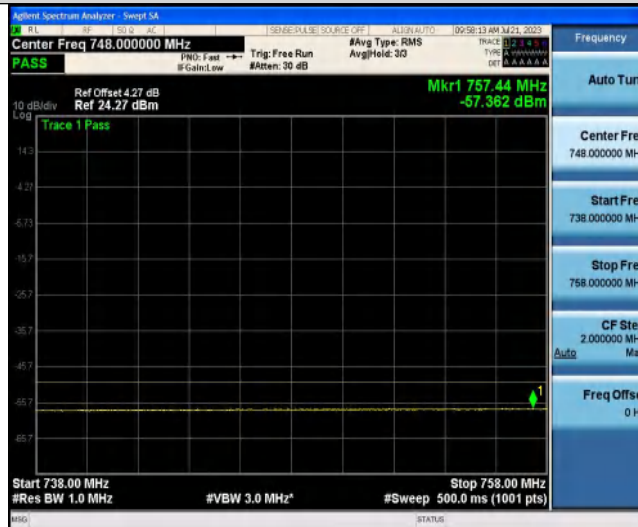

NTNV-Band20-20MHz-QPSK-24300-1RB#99-738~758-1000-3000