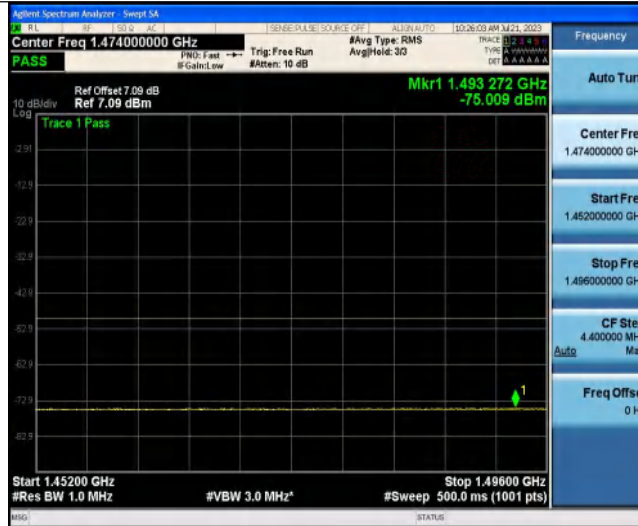

NTNV-Band20-5MHz-QPSK-24175-25RB#0-1452~1496-1000-3000