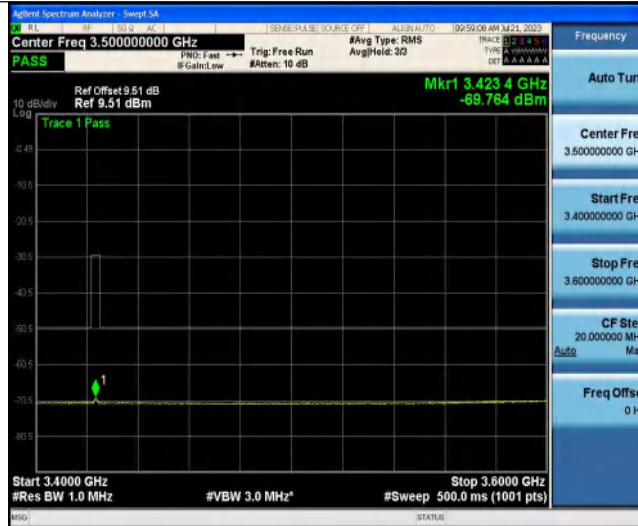

NTNV-Band20-20MHz-QPSK-24300-1RB#99-3400~3600-1000-3000