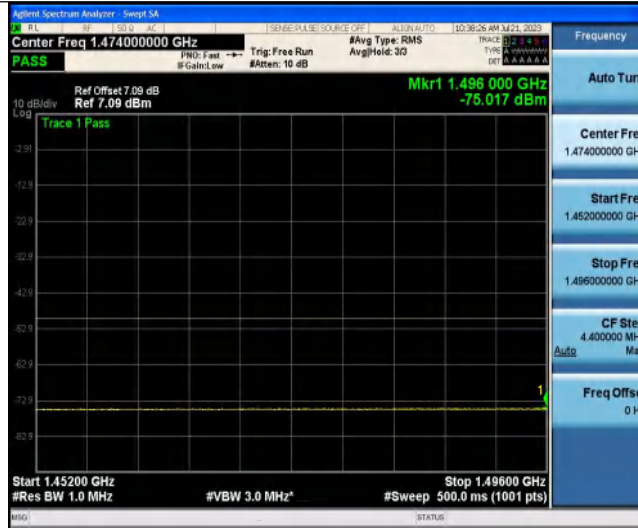

NTNV-Band20-5MHz-QPSK-24300-25RB#0-758~788-1000-3000

NTNV-Band20-5MHz-QPSK-24300-25RB#0-791~821-1000-3000

NTNV-Band20-5MHz-QPSK-24300-25RB#0-925~960-1000-3000

NTNV-Band20-5MHz-QPSK-24300-25RB#0-1452~1496-1000-3000