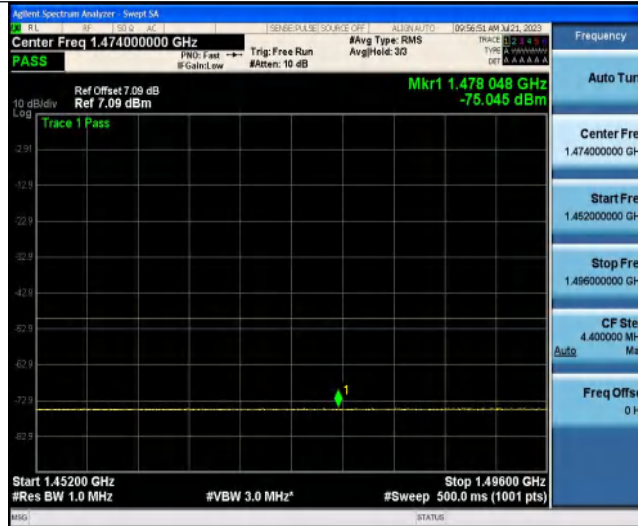

NTNV-Band20-20MHz-QPSK-24300-1RB#99-758~788-1000-3000

NTNV-Band20-20MHz-QPSK-24300-1RB#99-791~821-1000-3000

NTNV-Band20-20MHz-QPSK-24300-1RB#99-925~960-1000-3000

NTNV-Band20-20MHz-QPSK-24300-1RB#99-1452~1496-1000-3000