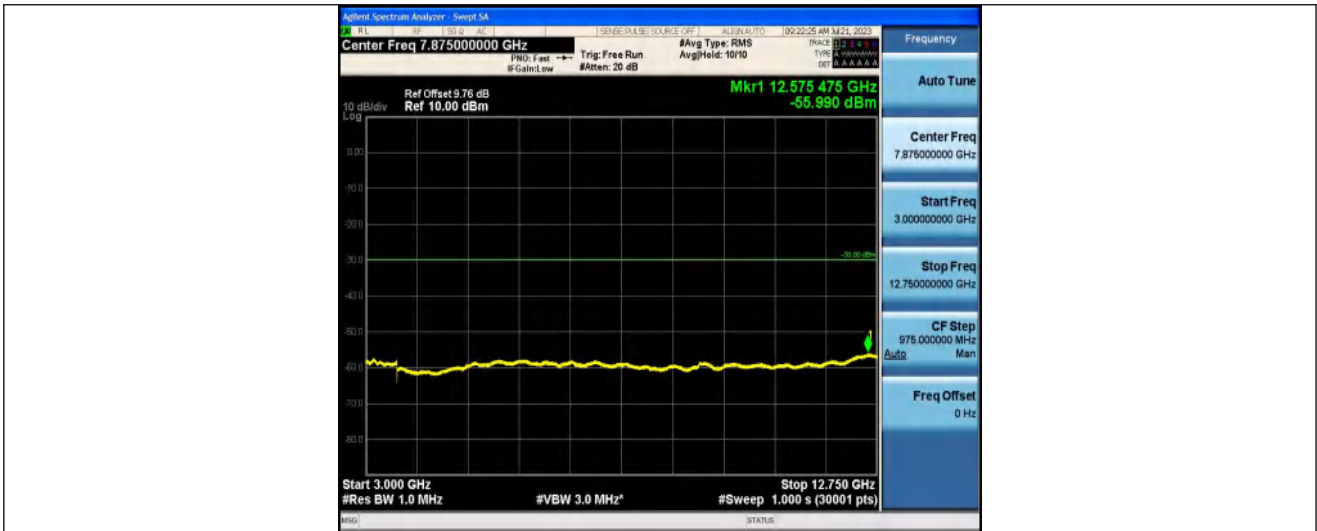

NTNV-Band20-20MHz-QPSK-24350-100RB#0-3000~12750-1000-3000