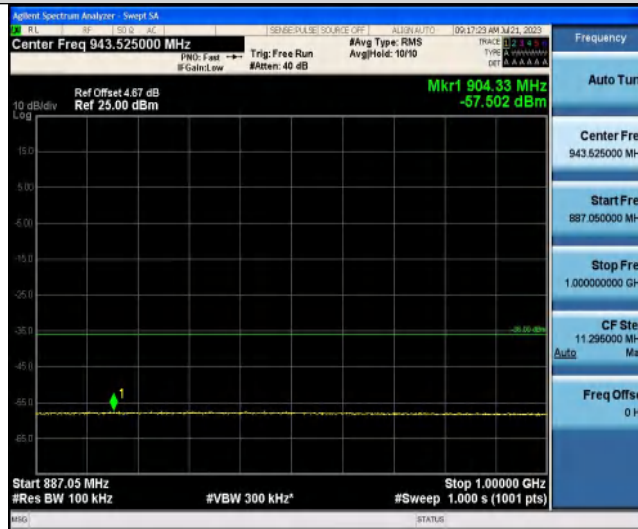

NTNV-Band20-20MHz-QPSK-24350-1RB#0-887.05~1000-100-300