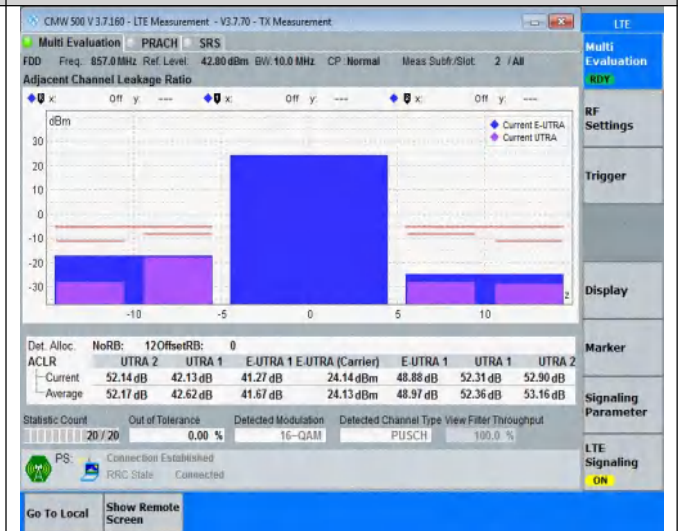

NTNV-Band20-10MHz-16QAM-24400-12RB#0