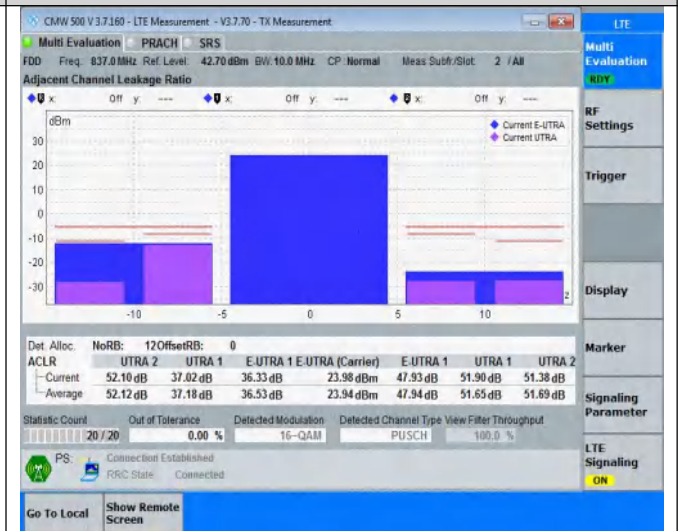

NTNV-Band20-10MHz-16QAM-24200-12RB#0