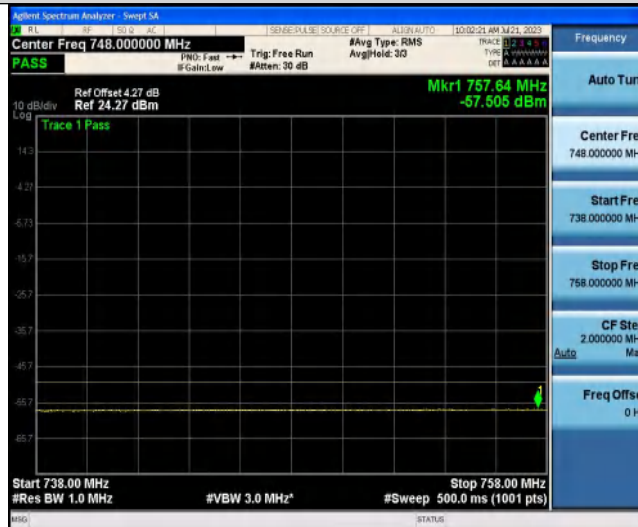

NTNV-Band20-20MHz-QPSK-24300-100RB#0-738~758-1000-3000