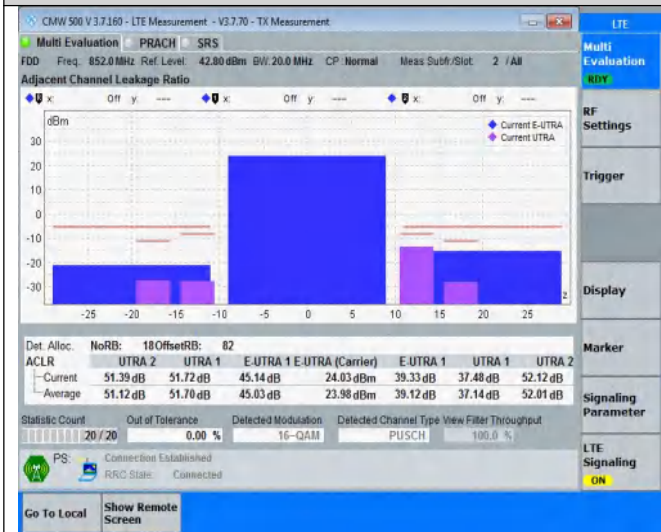

NTNV-Band20-20MHz-16QAM-24300-100RB#0

NTNV-Band20-20MHz-16QAM-24350-18RB#0

NTNV-Band20-20MHz-16QAM-24350-18RB#82

NTNV-Band20-20MHz-16QAM-24350-100RB#0

Appendix E .Transmitter Spurious Emissions

Test Result- General