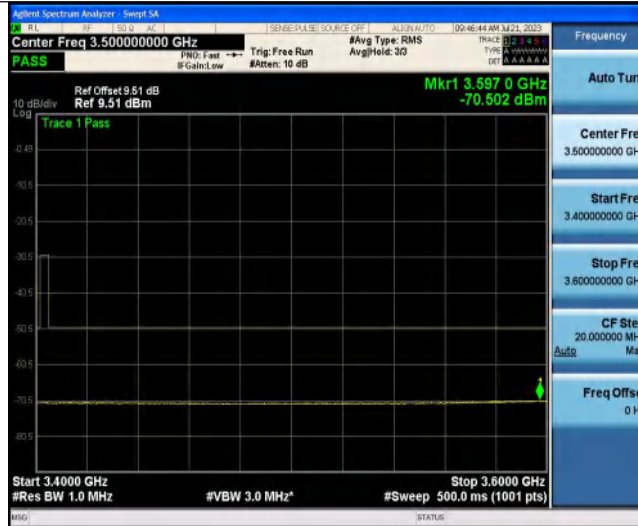

NTNV-Band20-20MHz-QPSK-24250-1RB#99-3400~3600-1000-3000