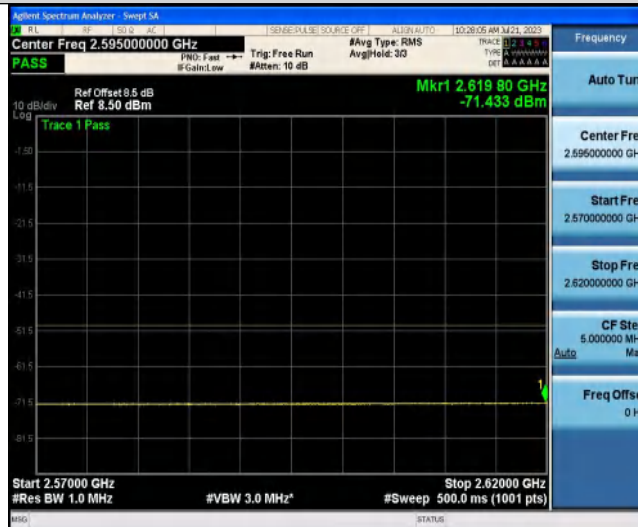

NTNV-Band20-5MHz-QPSK-24175-25RB#0-2570~2620-1000-3000