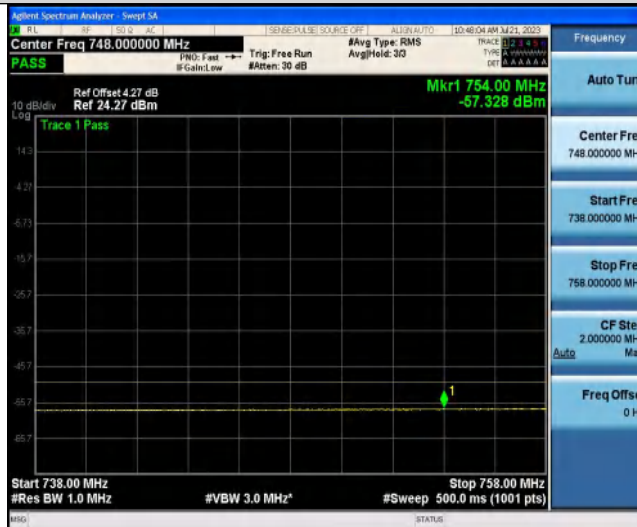

NTNV-Band20-5MHz-QPSK-24425-1RB#24-738~758-1000-3000