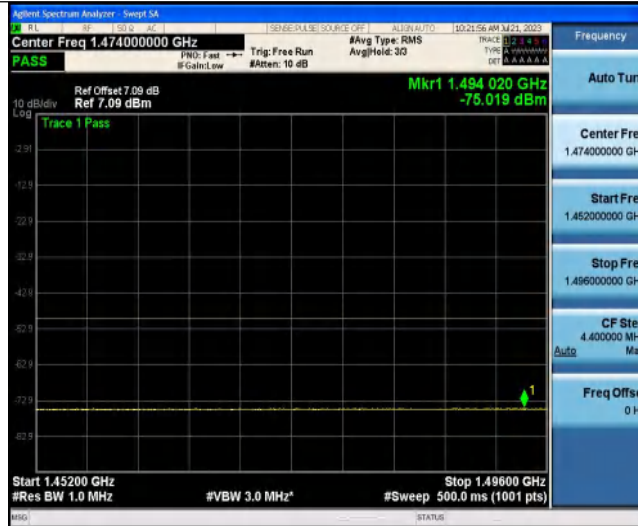

NTNV-Band20-5MHz-QPSK-24175-1RB#24-758~788-1000-3000

NTNV-Band20-5MHz-QPSK-24175-1RB#24-791~821-1000-3000

NTNV-Band20-5MHz-QPSK-24175-1RB#24-925~960-1000-3000

NTNV-Band20-5MHz-QPSK-24175-1RB#24-1452~1496-1000-3000