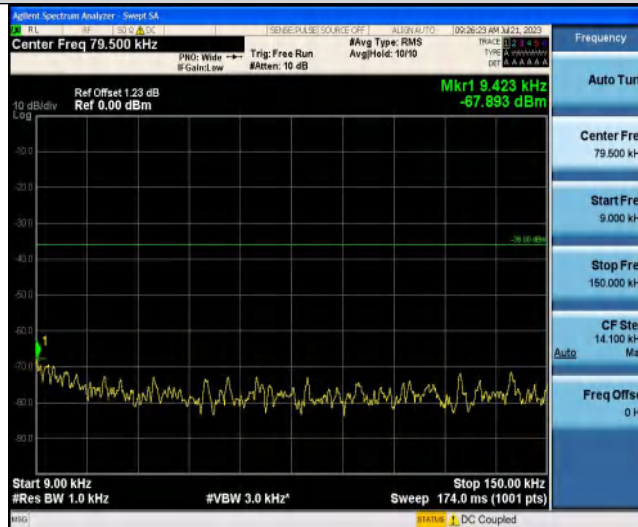

NTNV-Band20-5MHz-QPSK-24175-25RB#0-0.009~0.15-1-3