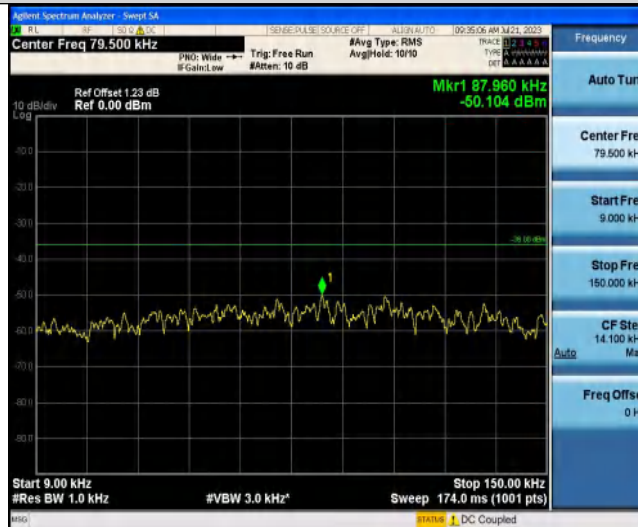

NTNV-Band20-5MHz-QPSK-24425-1RB#24-0.009~0.15-1-3