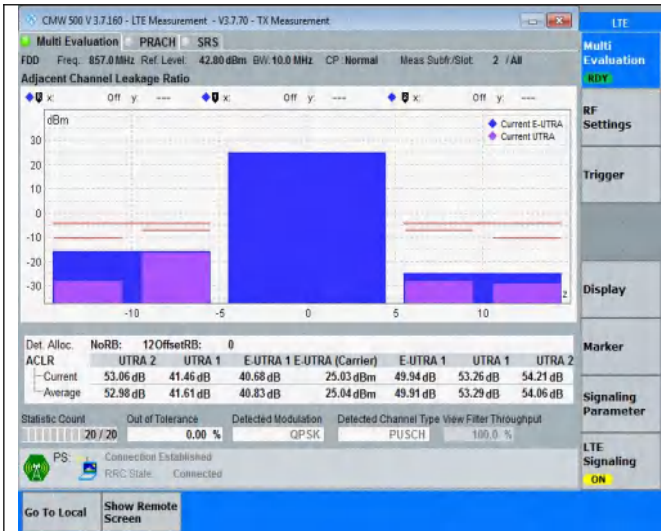

NTNV-Band20-10MHz-QPSK-24200-50RB#0

NTNV-Band20-10MHz-QPSK-24300-12RB#0

NTNV-Band20-10MHz-QPSK-24300-12RB#38

NTNV-Band20-10MHz-QPSK-24300-50RB#0

NTNV-Band20-10MHz-QPSK-24400-12RB#0

NTNV-Band20-10MHz-QPSK-24400-12RB#38