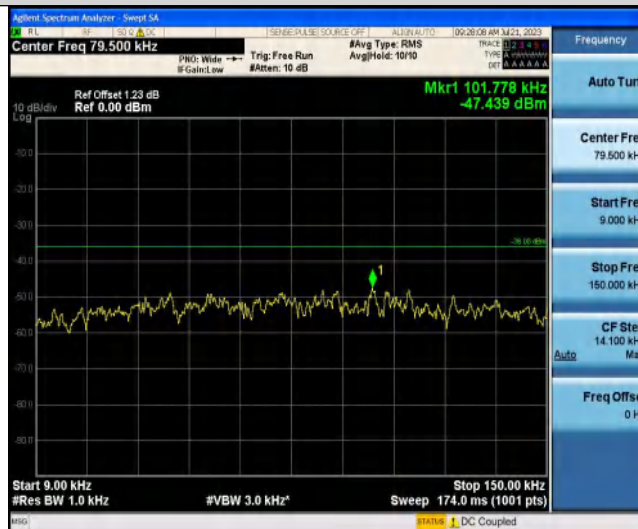

NTNV-Band20-5MHz-QPSK-24300-1RB#0-0.009~0.15-1-3