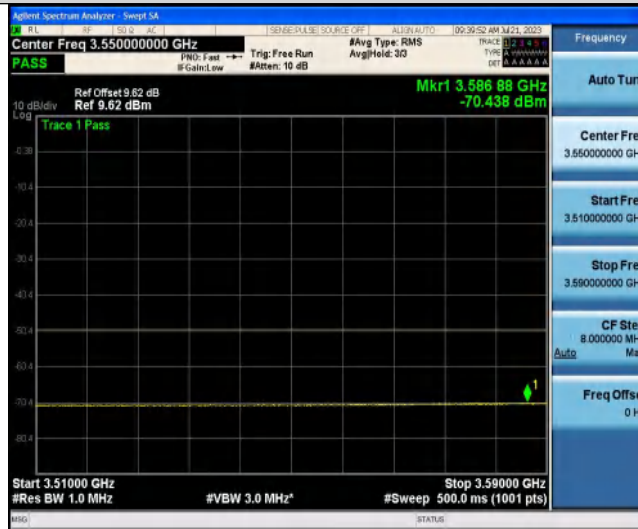

NTNV-Band20-20MHz-QPSK-24250-1RB#0-3510~3590-1000-3000