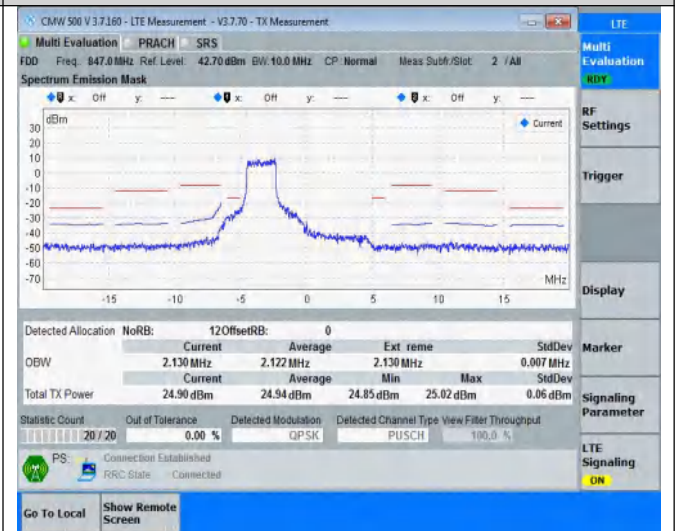

NTNV-Band20-10MHz-QPSK-24300-50RB#0