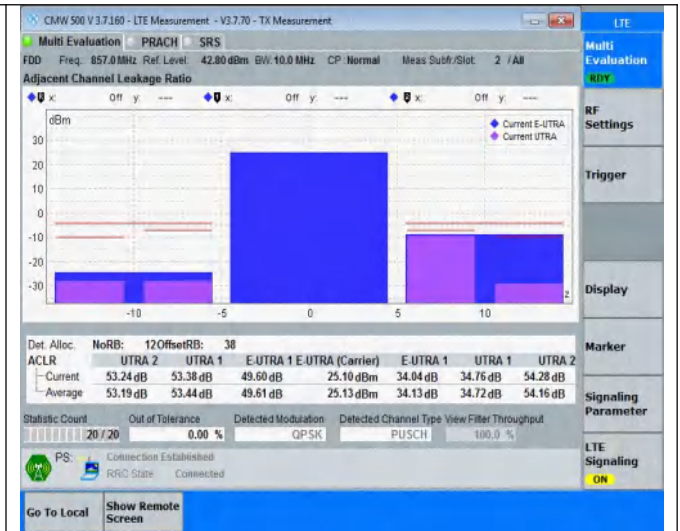

NTNV-Band20-10MHz-QPSK-24400-12RB#38