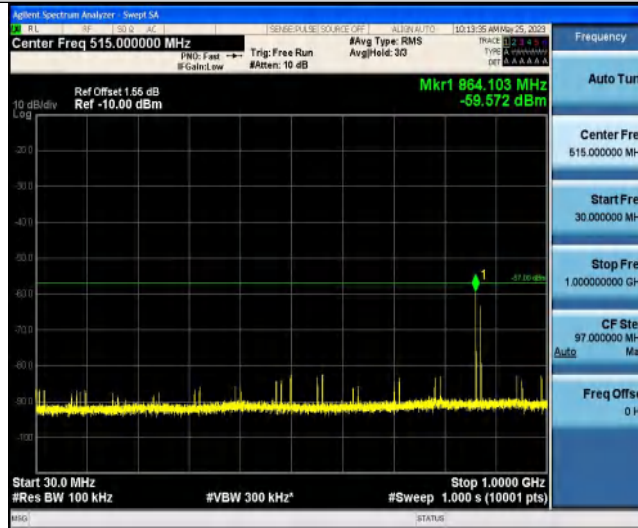

Test Graphs

NTNV-Band20-20MHz-QPSK-24250-0RB#0-30~1000-100-300