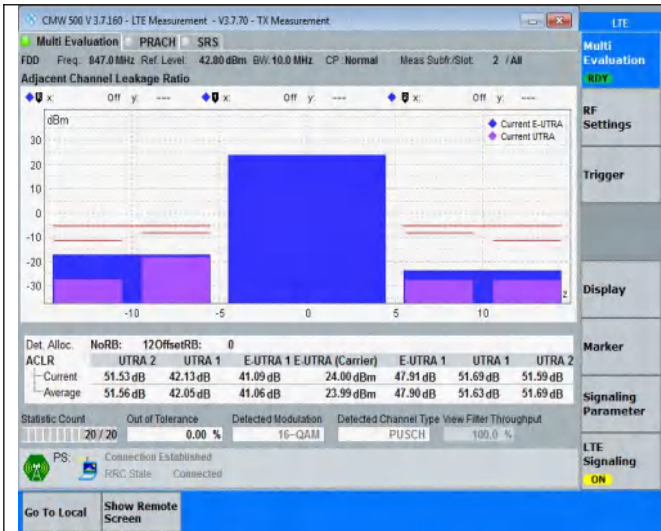

NTNV-Band20-10MHz-QPSK-24400-50RB#0

NTNV-Band20-10MHz-16QAM-24200-12RB#0

NTNV-Band20-10MHz-16QAM-24200-12RB#38

NTNV-Band20-10MHz-16QAM-24200-50RB#0

NTNV-Band20-10MHz-16QAM-24300-12RB#0

NTNV-Band20-10MHz-16QAM-24300-12RB#38