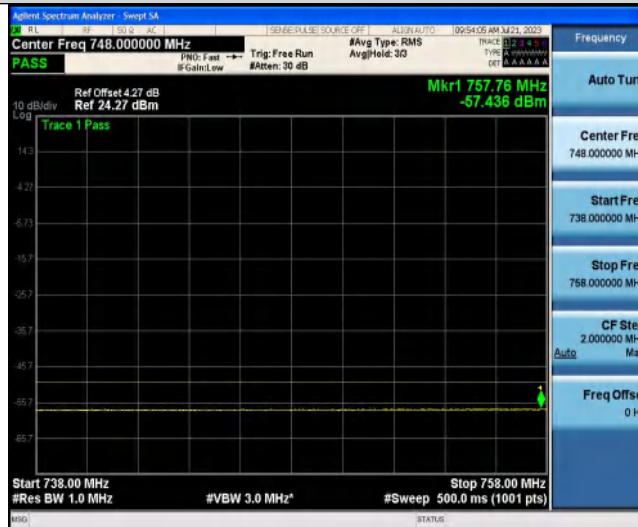

NTNV-Band20-20MHz-QPSK-24300-1RB#0-738~758-1000-3000