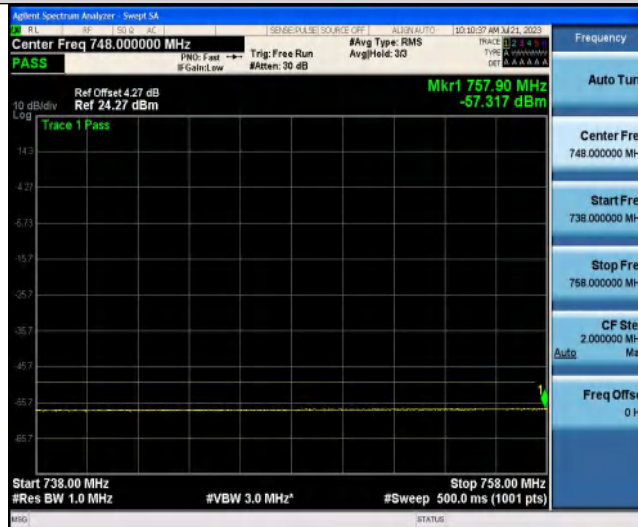

NTNV-Band20-20MHz-QPSK-24350-1RB#99-738~758-1000-3000