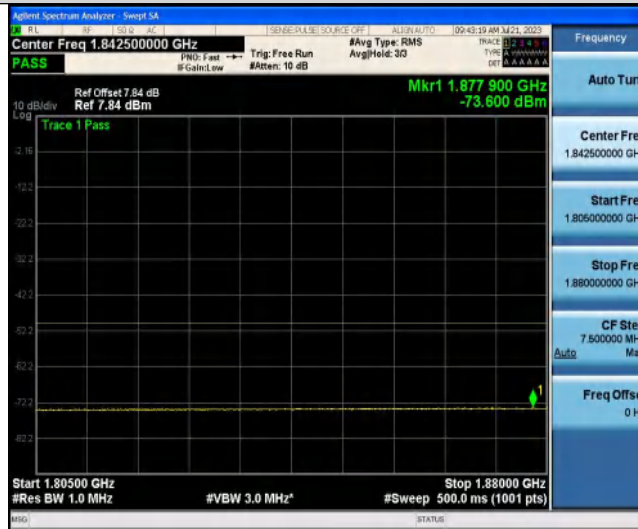

NTNV-Band20-20MHz-QPSK-24250-1RB#99-1805~1880-1000-3000