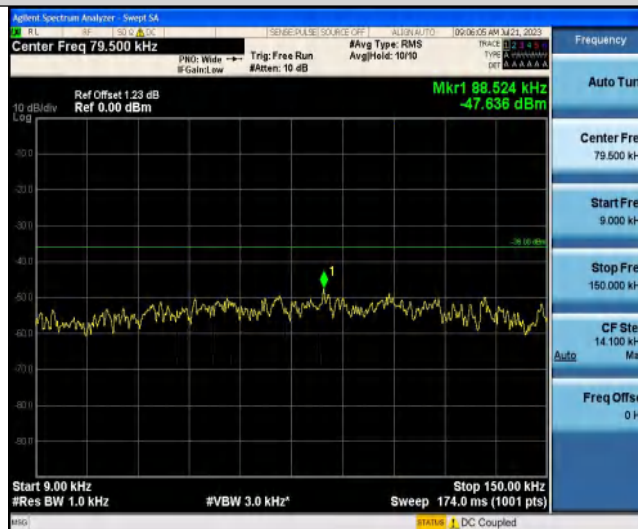

NTNV-Band20-20MHz-QPSK-24250-1RB#0-0.009~0.15-1-3