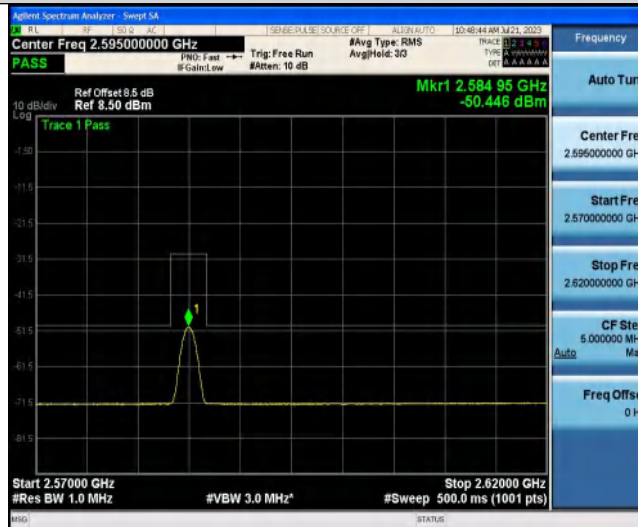

NTNV-Band20-5MHz-QPSK-24425-1RB#24-2570~2620-1000-3000