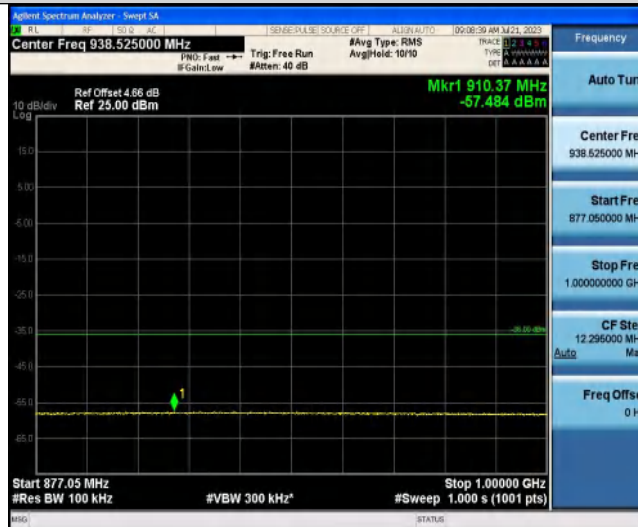

NTNV-Band20-20MHz-QPSK-24250-1RB#99-877.05~1000-100-300