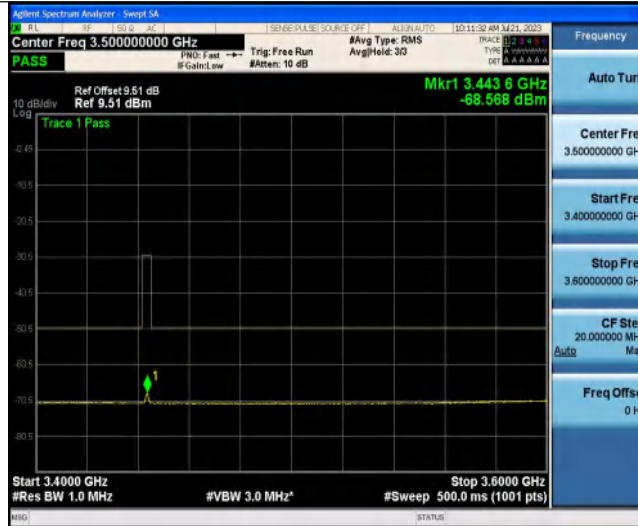

NTNV-Band20-20MHz-QPSK-24350-1RB#99-3400~3600-1000-3000