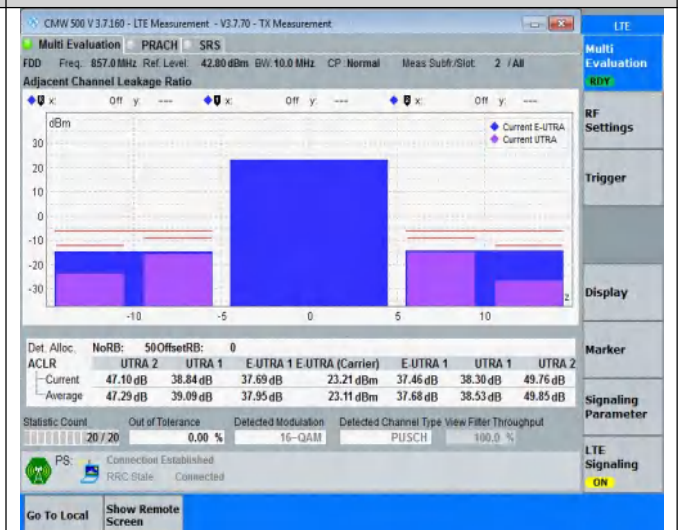

NTNV-Band20-10MHz-16QAM-24300-50RB#0

NTNV-Band20-10MHz-16QAM-24400-12RB#0

NTNV-Band20-10MHz-16QAM-24400-12RB#38

NTNV-Band20-10MHz-16QAM-24400-50RB#0

NTNV-Band20-20MHz-QPSK-24250-18RB#0

NTNV-Band20-20MHz-QPSK-24250-18RB#82