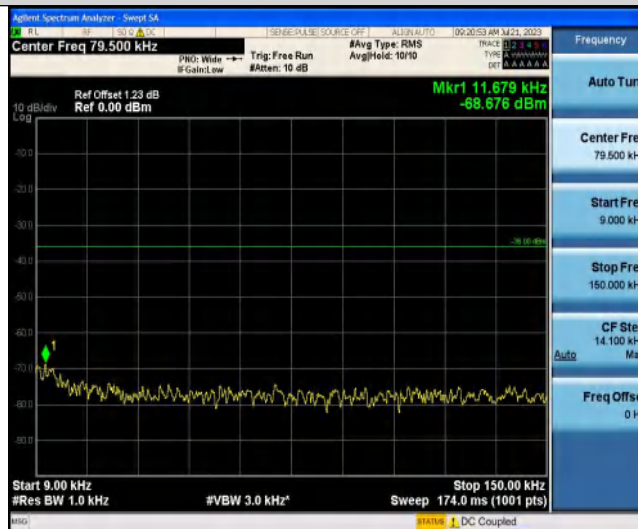

NTNV-Band20-20MHz-QPSK-24350-100RB#0-0.009~0.15-1-3