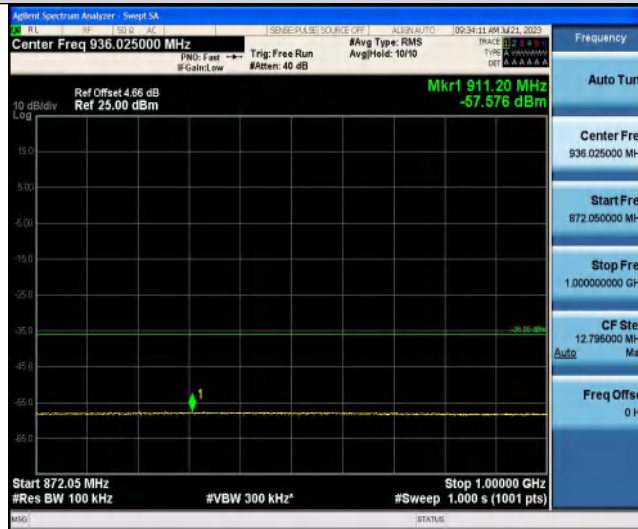

NTNV-Band20-5MHz-QPSK-24425-1RB#0-0.009~0.15-1-3

NTNV-Band20-5MHz-QPSK-24425-1RB#0-0.15~30-10-30

NTNV-Band20-5MHz-QPSK-24425-1RB#0-30~846.95-100-300

NTNV-Band20-5MHz-QPSK-24425-1RB#0-872.05~1000-100-300

NTNV-Band20-5MHz-QPSK-24425-1RB#0-1000~3000-1000-3000