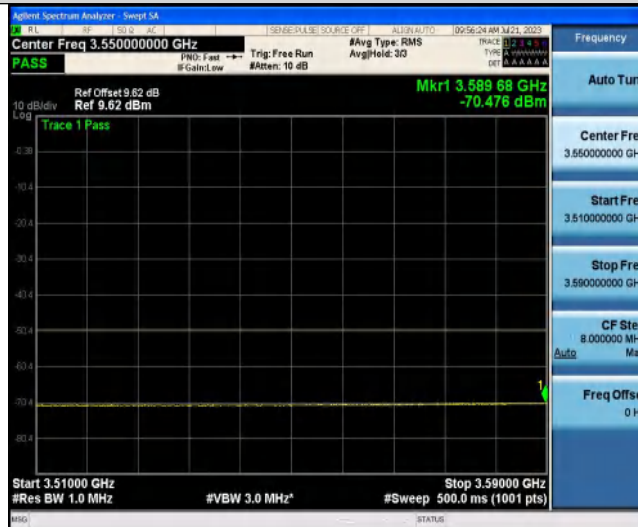

NTNV-Band20-20MHz-QPSK-24300-1RB#99-3510~3590-1000-3000