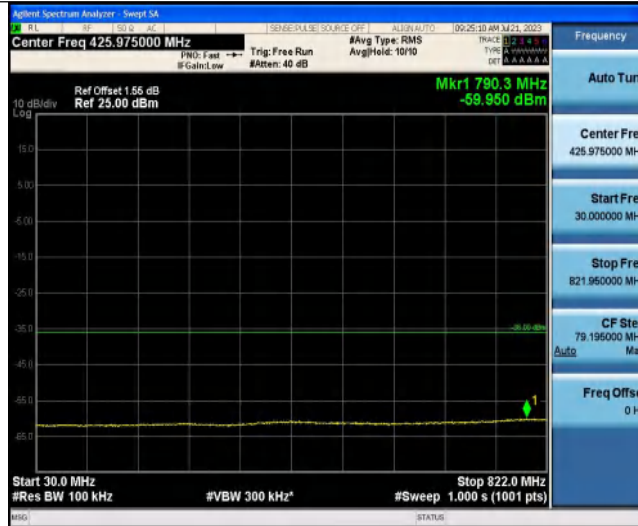

NTNV-Band20-5MHz-QPSK-24175-1RB#24-30~821.95-100-300