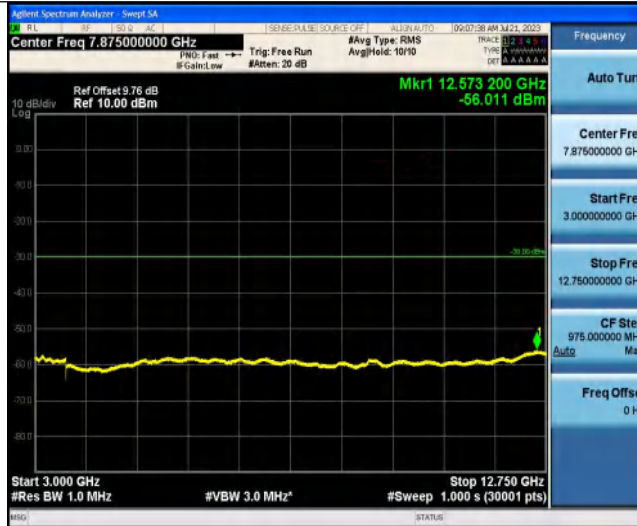

NTNV-Band20-5MHz-QPSK-24425-25RB#0-0.15~30-10-30

NTNV-Band20-5MHz-QPSK-24425-25RB#0-30~846.95-100-300

NTNV-Band20-5MHz-QPSK-24425-25RB#0-872.05~1000-100-300

NTNV-Band20-5MHz-QPSK-24425-25RB#0-1000~3000-1000-3000

NTNV-Band20-5MHz-QPSK-24425-25RB#0-3000~12750-1000-3000

NTNV-Band20-20MHz-QPSK-24250-1RB#0-0.009~0.15-1-3

NTNV-Band20-20MHz-QPSK-24250-1RB#0-0.15~30-10-30

NTNV-Band20-20MHz-QPSK-24250-1RB#0-30~806.95-100-300

NTNV-Band20-20MHz-QPSK-24250-1RB#0-877.05~1000-100-300

NTNV-Band20-20MHz-QPSK-24250-1RB#0-1000~3000-1000-3000

NTNV-Band20-20MHz-QPSK-24250-1RB#0-3000~12750-1000-3000

NTNV-Band20-20MHz-QPSK-24250-1RB#99-0.009~0.15-1-3