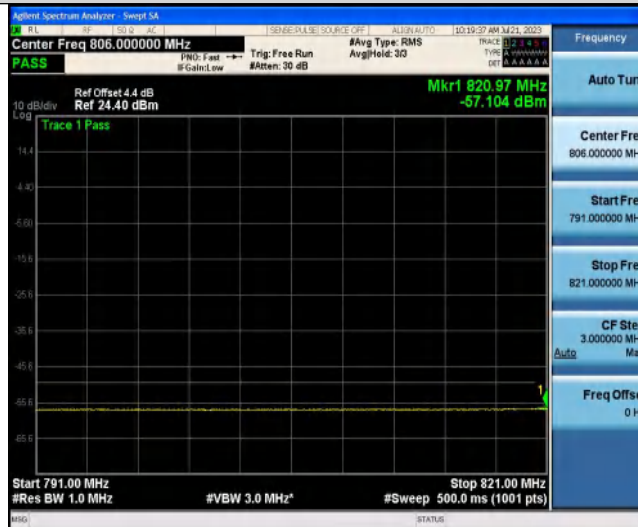

NTNV-Band20-5MHz-QPSK-24175-1RB#0-738~758-1000-3000

NTNV-Band20-5MHz-QPSK-24175-1RB#0-753~783-1000-3000

NTNV-Band20-5MHz-QPSK-24175-1RB#0-758~788-1000-3000

NTNV-Band20-5MHz-QPSK-24175-1RB#0-791~821-1000-3000