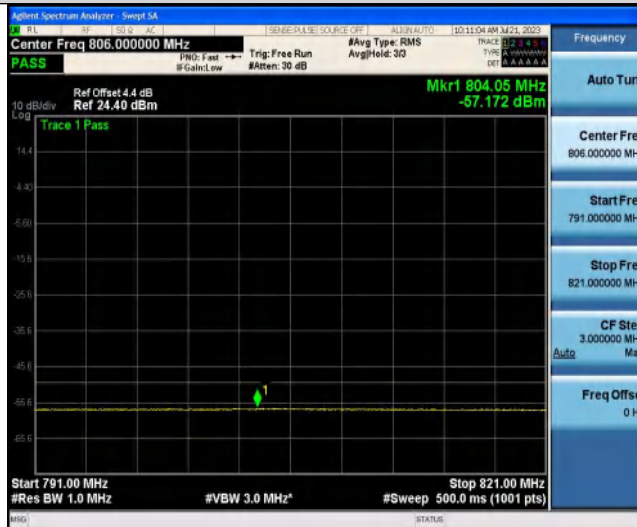

NTNV-Band20-20MHz-QPSK-24350-1RB#99-738~758-1000-3000

NTNV-Band20-20MHz-QPSK-24350-1RB#99-753~783-1000-3000

NTNV-Band20-20MHz-QPSK-24350-1RB#99-758~788-1000-3000

NTNV-Band20-20MHz-QPSK-24350-1RB#99-791~821-1000-3000