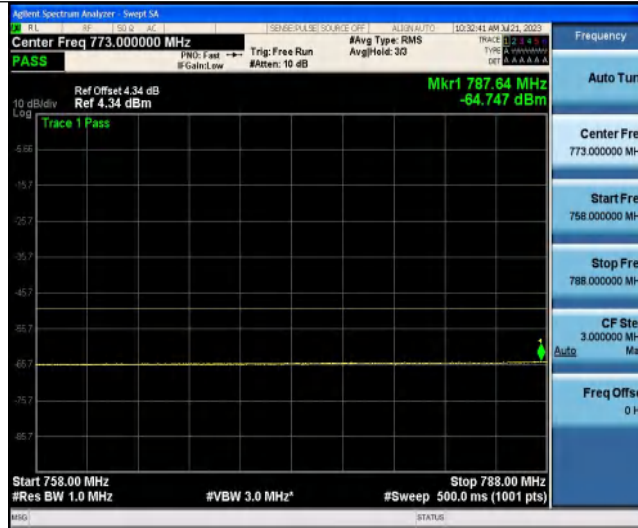

NTNV-Band20-5MHz-QPSK-24300-1RB#0-758~788-1000-3000