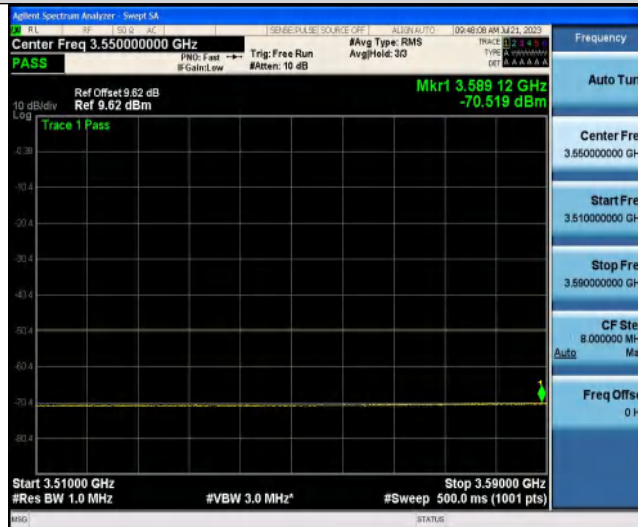

NTNV-Band20-20MHz-QPSK-24250-100RB#0-3510~3590-1000-3000