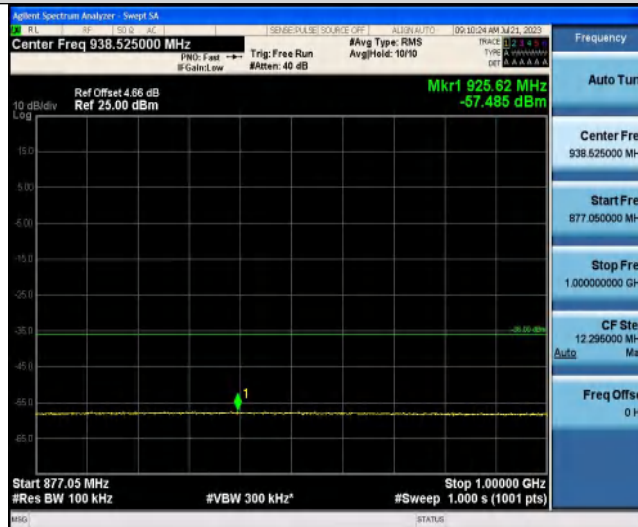

NTNV-Band20-20MHz-QPSK-24250-1RB#99-3000~12750-1000-3000

NTNV-Band20-20MHz-QPSK-24250-100RB#0-0.009~0.15-1-3

NTNV-Band20-20MHz-QPSK-24250-100RB#0-0.15~30-10-30

NTNV-Band20-20MHz-QPSK-24250-100RB#0-30~806.95-100-300

NTNV-Band20-20MHz-QPSK-24250-100RB#0-877.05~1000-100-300

NTNV-Band20-20MHz-QPSK-24250-100RB#0-1000~3000-1000-3000

NTNV-Band20-20MHz-QPSK-24250-100RB#0-3000~12750-1000-3000

NTNV-Band20-20MHz-QPSK-24300-1RB#0-0.009~0.15-1-3