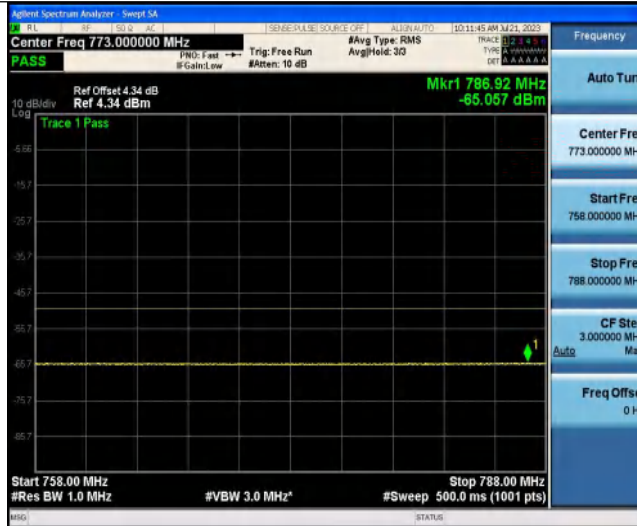

NTNV-Band20-20MHz-QPSK-24350-1RB#99-758~788-1000-3000