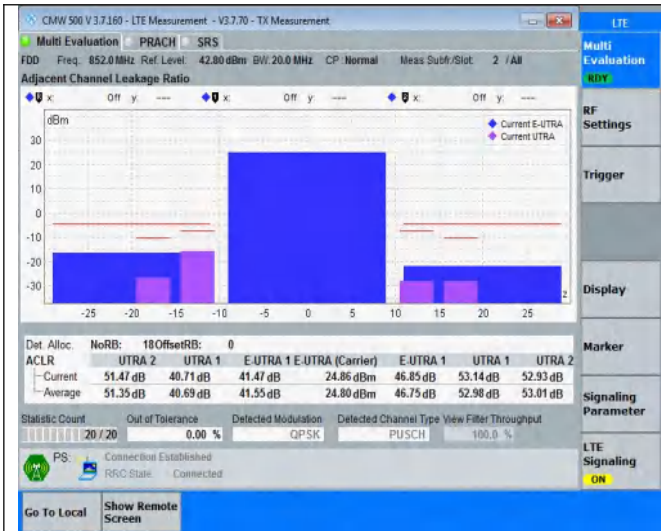

NTNV-Band20-20MHz-QPSK-24250-100RB#0

NTNV-Band20-20MHz-QPSK-24300-18RB#0

NTNV-Band20-20MHz-QPSK-24300-18RB#82

NTNV-Band20-20MHz-QPSK-24300-100RB#0

NTNV-Band20-20MHz-QPSK-24350-18RB#0

NTNV-Band20-20MHz-QPSK-24350-18RB#82