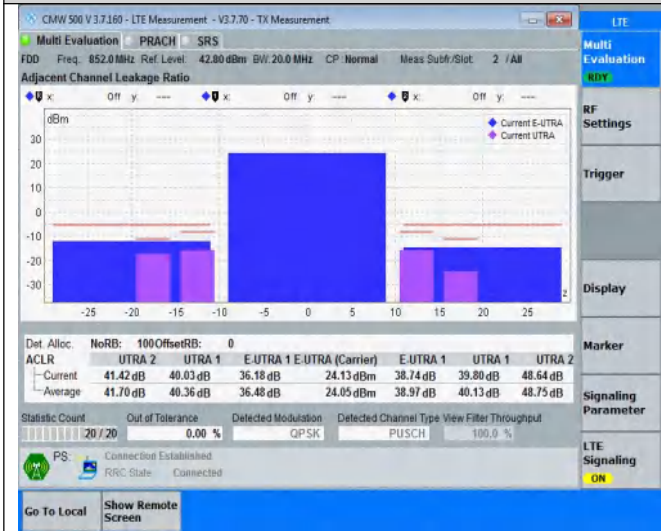

NTNV-Band20-20MHz-QPSK-24350-100RB#0