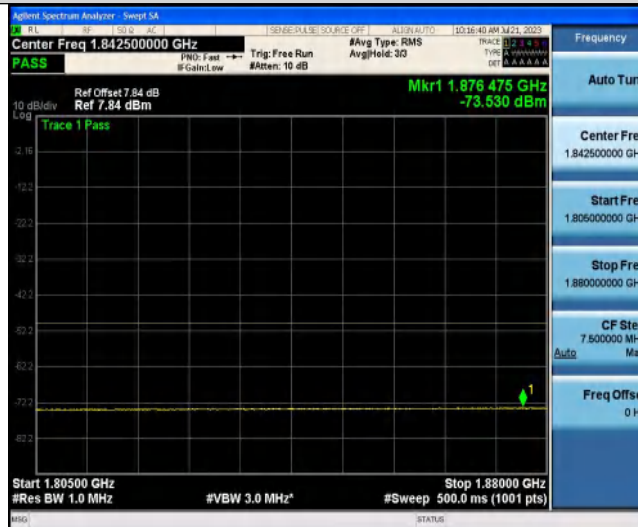

NTNV-Band20-5MHz-QPSK-24175-1RB#0-1805~1880-1000-3000