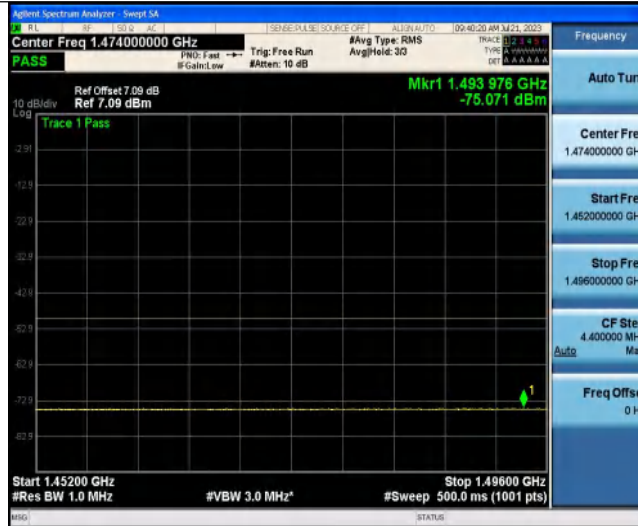

NTNV-Band20-20MHz-QPSK-24250-1RB#0-758~788-1000-3000

NTNV-Band20-20MHz-QPSK-24250-1RB#0-791~821-1000-3000

NTNV-Band20-20MHz-QPSK-24250-1RB#0-925~960-1000-3000

NTNV-Band20-20MHz-QPSK-24250-1RB#0-1452~1496-1000-3000

NTNV-Band20-20MHz-QPSK-24250-1RB#0-1805~1880-1000-3000

NTNV-Band20-20MHz-QPSK-24250-1RB#0-1900~1920-1000-3000

NTNV-Band20-20MHz-QPSK-24250-1RB#0-2010~2025-1000-3000

NTNV-Band20-20MHz-QPSK-24250-1RB#0-2110~2200-1000-3000