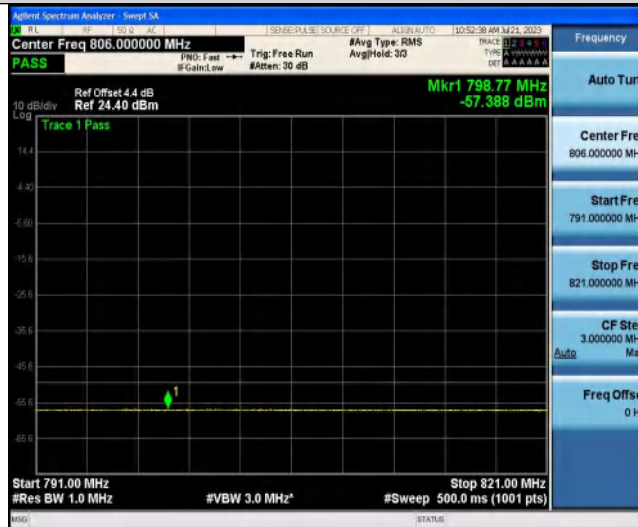

NTNV-Band20-5MHz-QPSK-24425-25RB#0-738~758-1000-3000

NTNV-Band20-5MHz-QPSK-24425-25RB#0-753~783-1000-3000

NTNV-Band20-5MHz-QPSK-24425-25RB#0-758~788-1000-3000

NTNV-Band20-5MHz-QPSK-24425-25RB#0-791~821-1000-3000