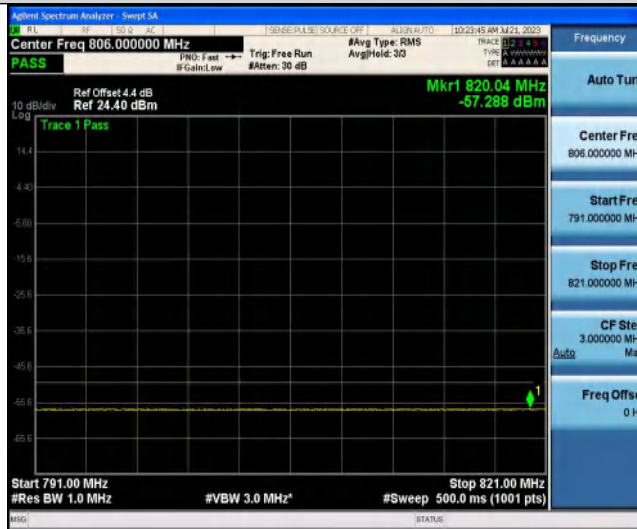

NTNV-Band20-5MHz-QPSK-24175-1RB#24-791~821-1000-3000