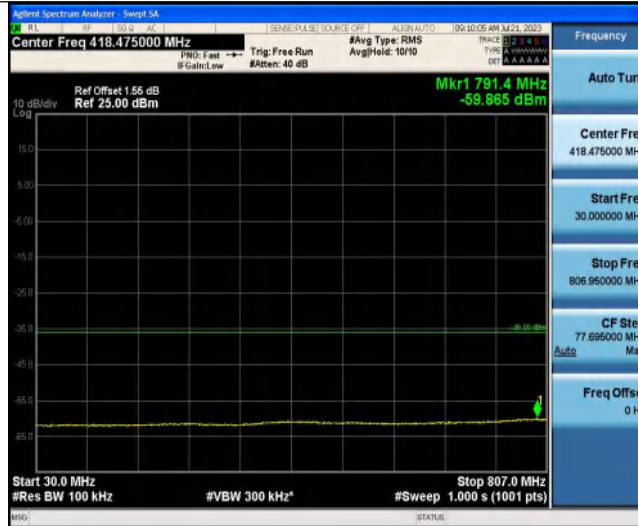

NTNV-Band20-20MHz-QPSK-24250-1RB#99-3000~12750-1000-3000

NTNV-Band20-20MHz-QPSK-24250-100RB#0-0.009~0.15-1-3

NTNV-Band20-20MHz-QPSK-24250-100RB#0-0.15~30-10-30

NTNV-Band20-20MHz-QPSK-24250-100RB#0-30~806.95-100-300