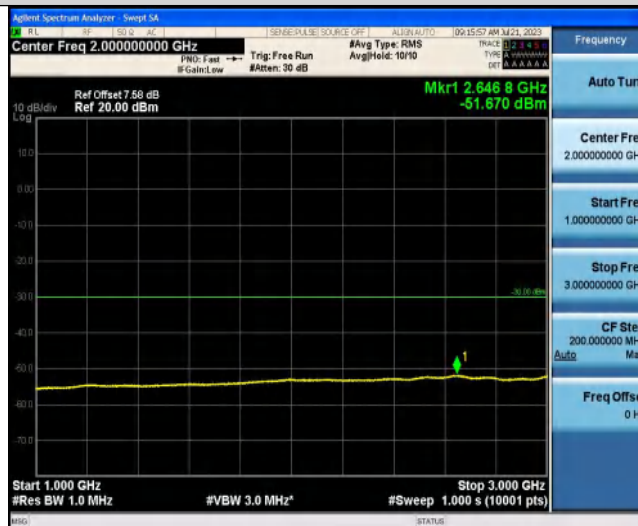

NTNV-Band20-20MHz-QPSK-24300-100RB#0-0.15~30-10-30

NTNV-Band20-20MHz-QPSK-24300-100RB#0-30~811.95-100-300

NTNV-Band20-20MHz-QPSK-24300-100RB#0-882.05~1000-100-300

NTNV-Band20-20MHz-QPSK-24300-100RB#0-1000~3000-1000-3000