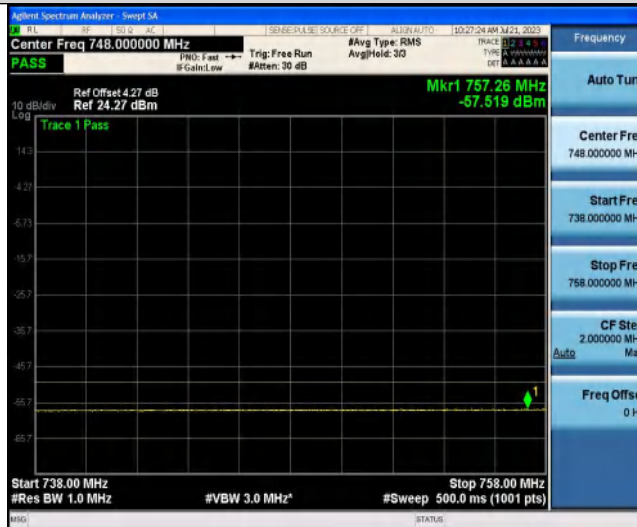

NTNV-Band20-5MHz-QPSK-24175-25RB#0-738~758-1000-3000