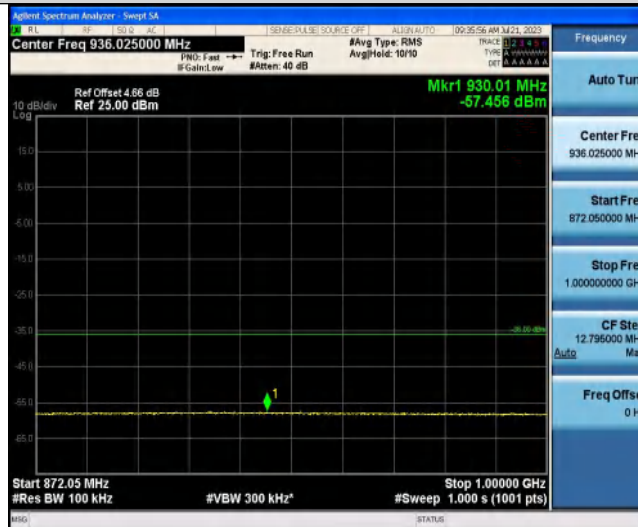

NTNV-Band20-5MHz-QPSK-24425-1RB#24-872.05~1000-100-300