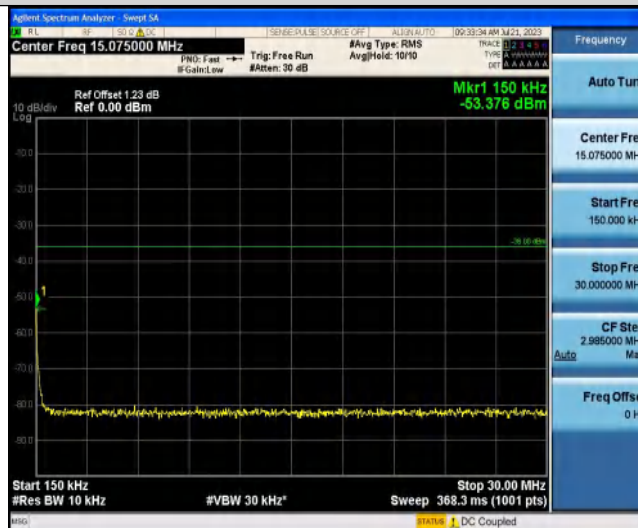

NTNV-Band20-5MHz-QPSK-24425-1RB#0-0.15~30-10-30