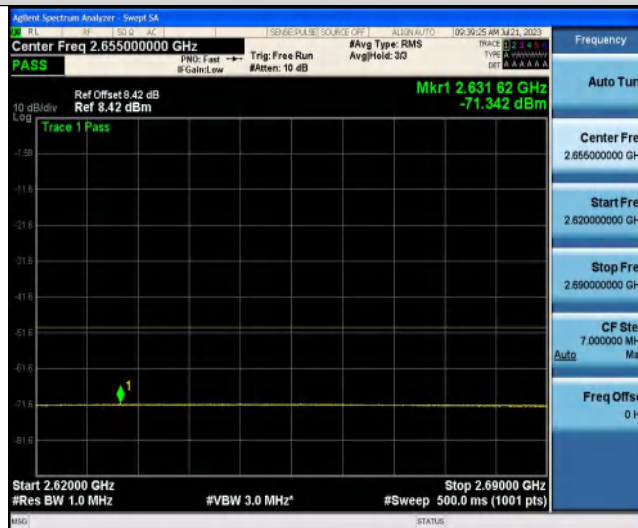

NTNV-Band20-20MHz-QPSK-24250-1RB#0-2110~2170-1000-3000

NTNV-Band20-20MHz-QPSK-24250-1RB#0-2300~2400-1000-3000

NTNV-Band20-20MHz-QPSK-24250-1RB#0-2570~2620-1000-3000

NTNV-Band20-20MHz-QPSK-24250-1RB#0-2620~2690-1000-3000