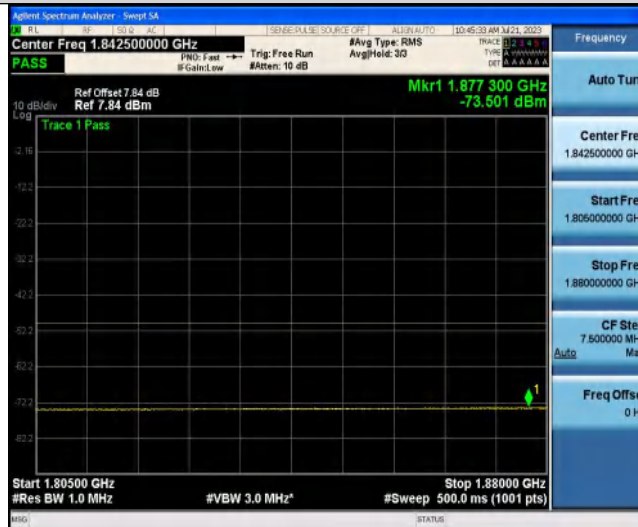

NTNV-Band20-5MHz-QPSK-24425-1RB#24-1805~1880-1000-3000