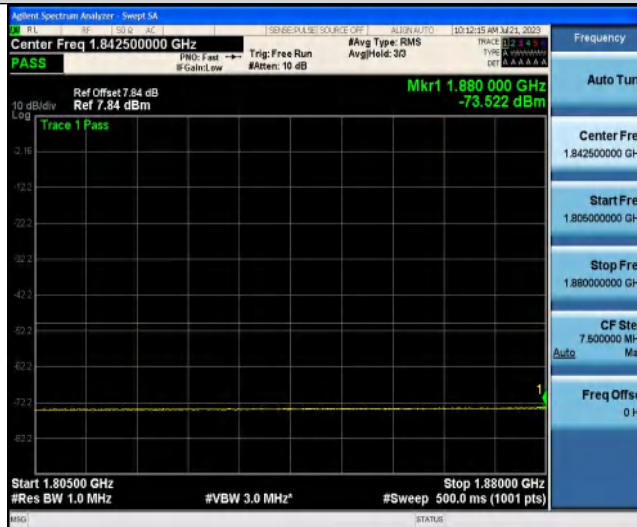

NTNV-Band20-20MHz-QPSK-24350-100RB#0-1805~1880-1000-3000