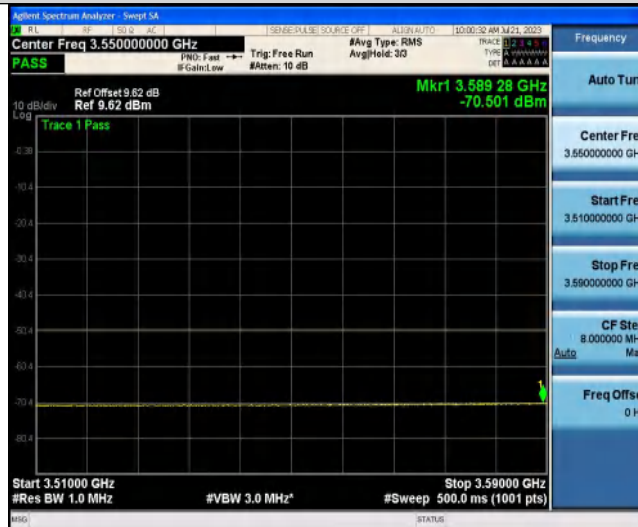

NTNV-Band20-20MHz-QPSK-24300-100RB#0-2570~2620-1000-3000

NTNV-Band20-20MHz-QPSK-24300-100RB#0-2620~2690-1000-3000

NTNV-Band20-20MHz-QPSK-24300-100RB#0-3400~3600-1000-3000

NTNV-Band20-20MHz-QPSK-24300-100RB#0-3510~3590-1000-3000