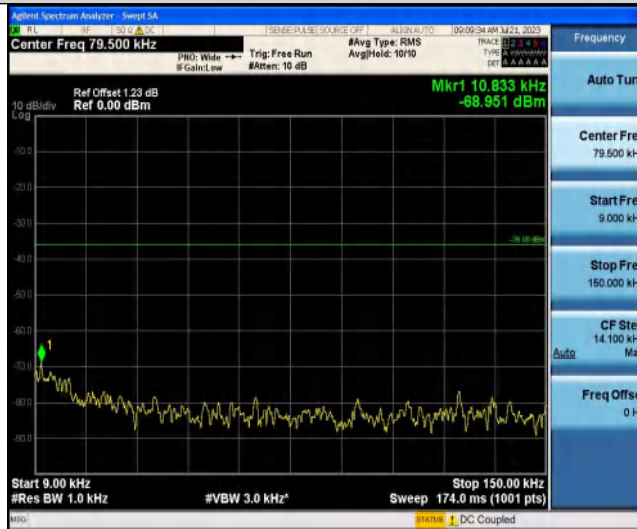

NTNV-Band20-20MHz-QPSK-24250-100RB#0-0.009~0.15-1-3