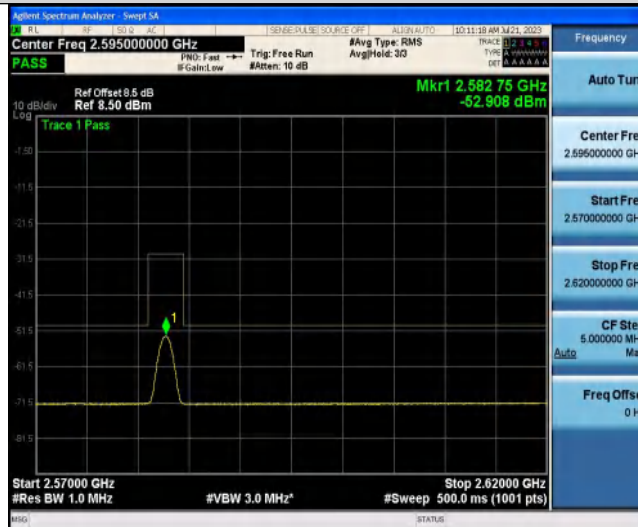

NTNV-Band20-20MHz-QPSK-24350-1RB#99-2570~2620-1000-3000