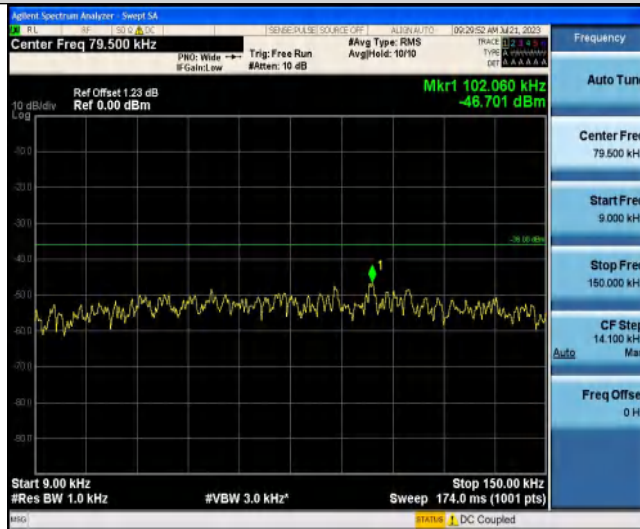

NTNV-Band20-5MHz-QPSK-24300-1RB#24-0.009~0.15-1-3