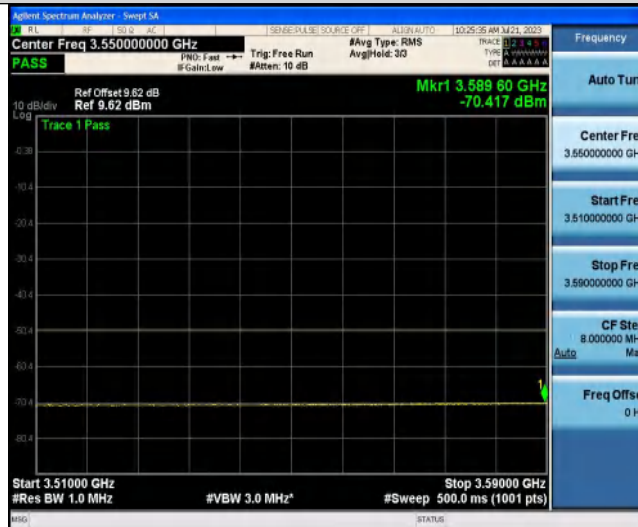

NTNV-Band20-5MHz-QPSK-24175-25RB#0-2570~2620-1000-3000

NTNV-Band20-5MHz-QPSK-24175-25RB#0-2620~2690-1000-3000

NTNV-Band20-5MHz-QPSK-24175-25RB#0-3400~3600-1000-3000

NTNV-Band20-5MHz-QPSK-24175-25RB#0-3510~3590-1000-3000