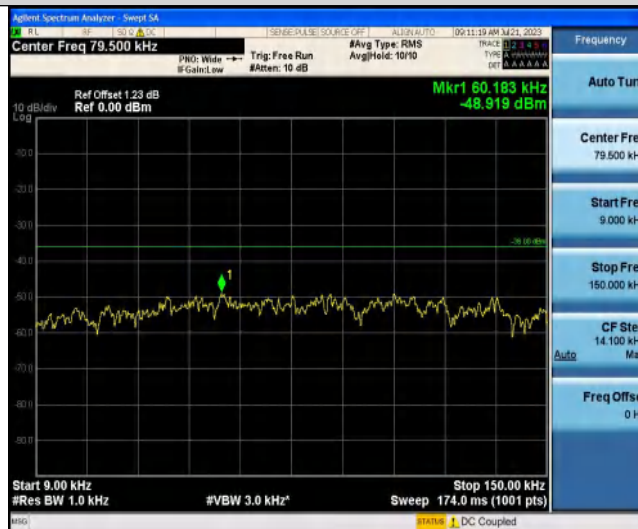

NTNV-Band20-20MHz-QPSK-24250-100RB#0-877.05~1000-100-300

NTNV-Band20-20MHz-QPSK-24250-100RB#0-1000~3000-1000-3000

NTNV-Band20-20MHz-QPSK-24250-100RB#0-3000~12750-1000-3000

NTNV-Band20-20MHz-QPSK-24300-1RB#0-0.009~0.15-1-3