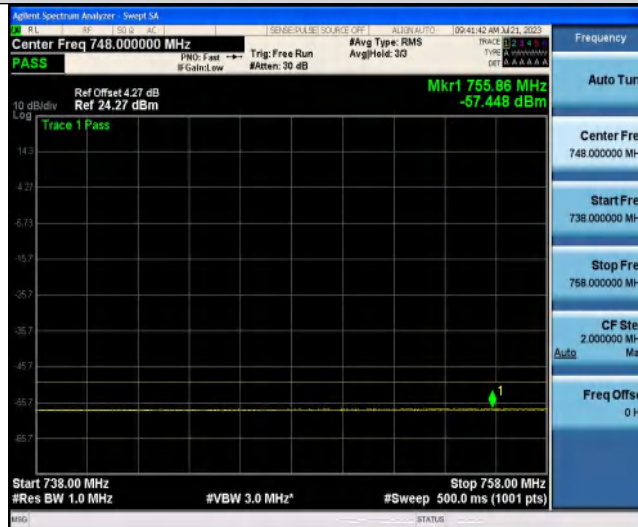

NTNV-Band20-20MHz-QPSK-24250-1RB#0-738~758-1000-3000