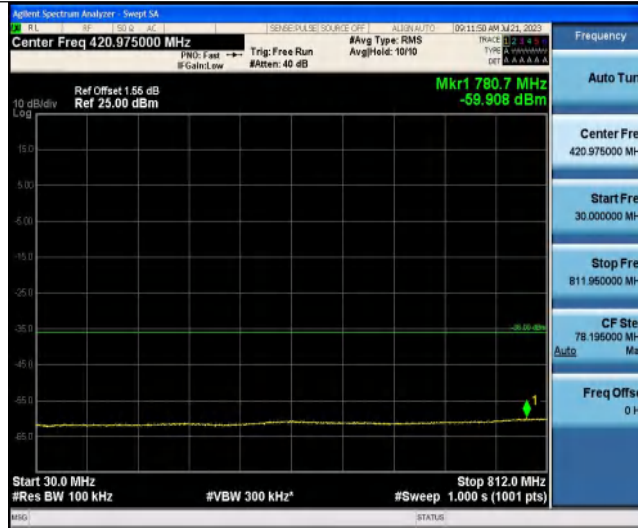

NTNV-Band20-20MHz-QPSK-24300-1RB#0-30~811.95-100-300