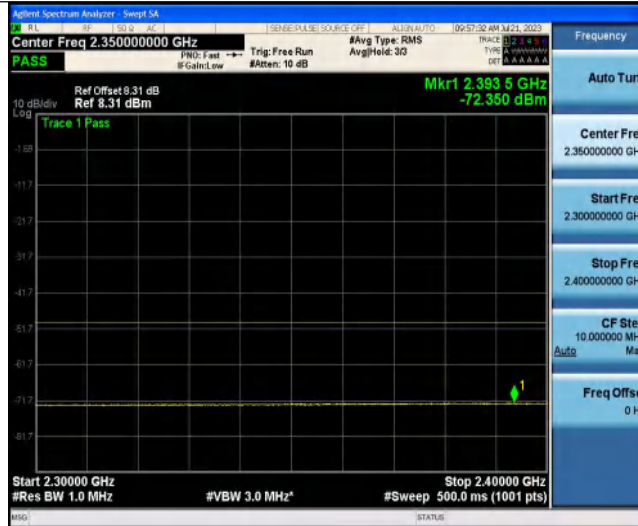

NTNV-Band20-20MHz-QPSK-24300-1RB#99-2300~2400-1000-3000