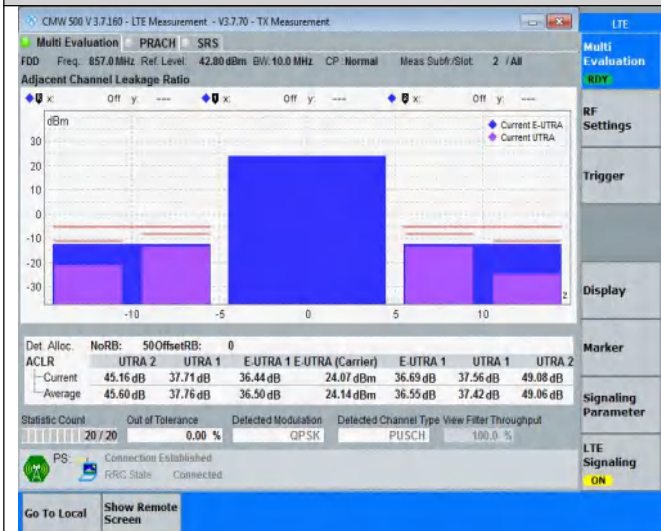

NTNV-Band20-10MHz-QPSK-24400-50RB#0