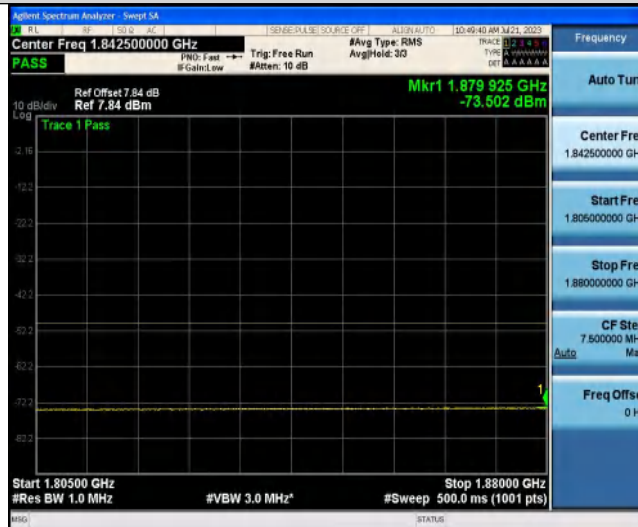

NTNV-Band20-5MHz-QPSK-24425-25RB#0-1805~1880-1000-3000