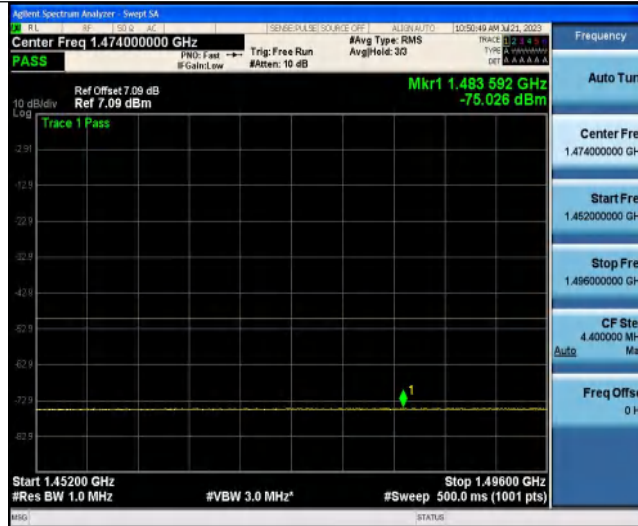

NTNV-Band20-5MHz-QPSK-24425-25RB#0-1452~1496-1000-3000