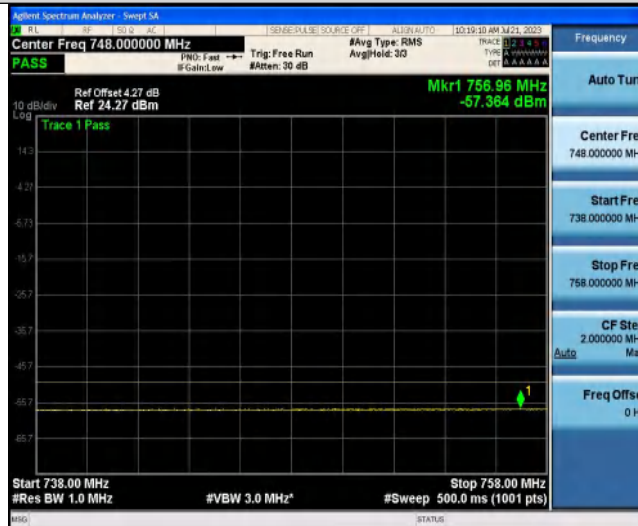

NTNV-Band20-5MHz-QPSK-24175-1RB#0-738~758-1000-3000