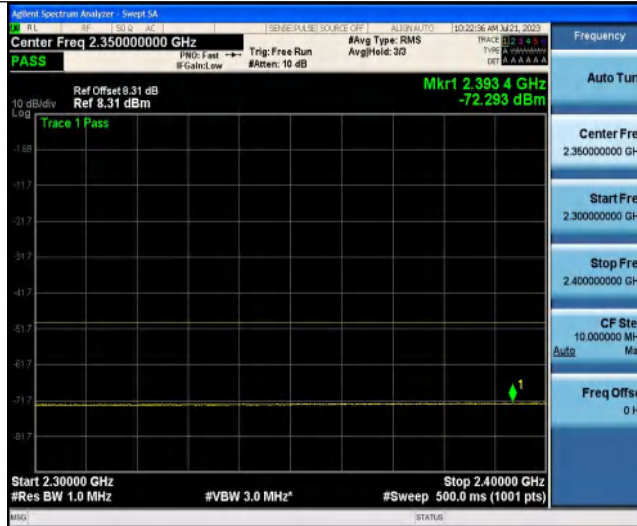

NTNV-Band20-5MHz-QPSK-24175-1RB#24-2300~2400-1000-3000