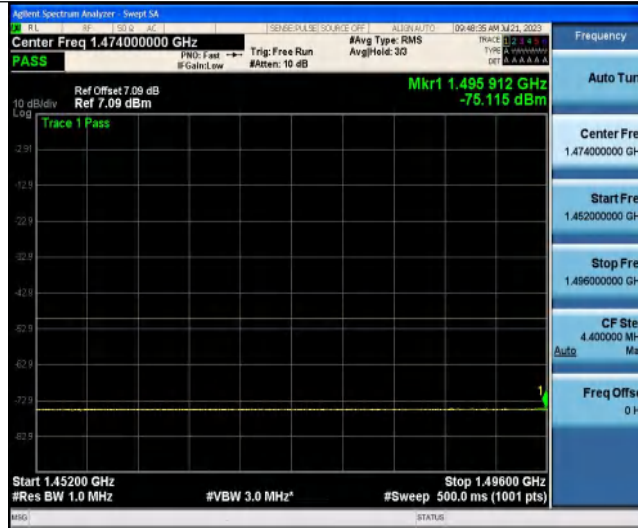

NTNV-Band20-20MHz-QPSK-24250-100RB#0-758~788-1000-3000

NTNV-Band20-20MHz-QPSK-24250-100RB#0-791~821-1000-3000

NTNV-Band20-20MHz-QPSK-24250-100RB#0-925~960-1000-3000

NTNV-Band20-20MHz-QPSK-24250-100RB#0-1452~1496-1000-3000