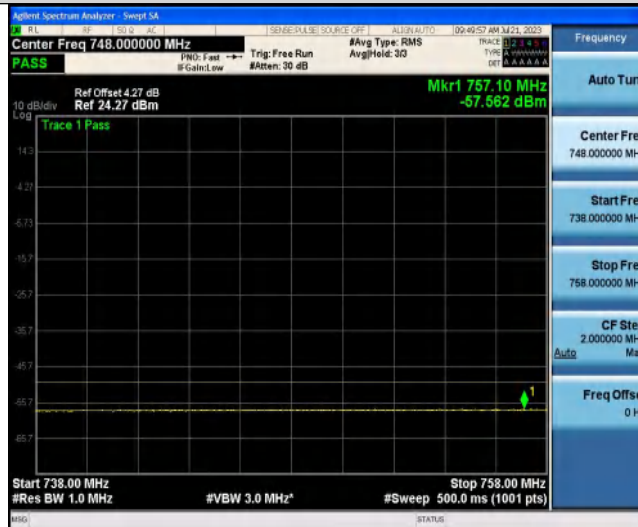

NTNV-Band20-20MHz-QPSK-24250-100RB#0-738~758-1000-3000