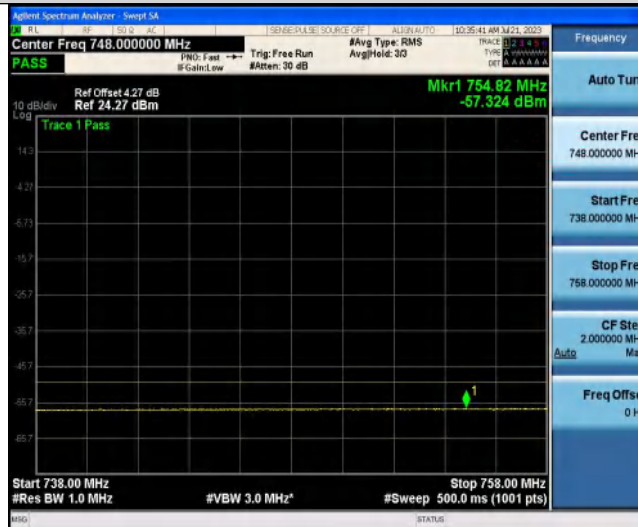

NTNV-Band20-5MHz-QPSK-24300-1RB#24-738~758-1000-3000