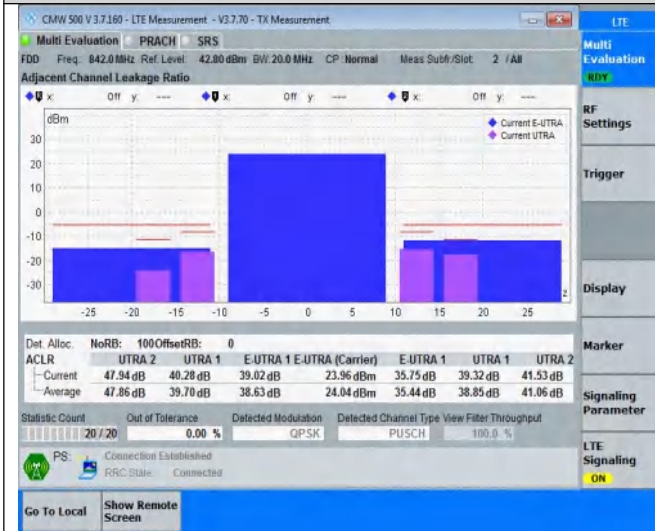

NTNV-Band20-20MHz-QPSK-24250-100RB#0