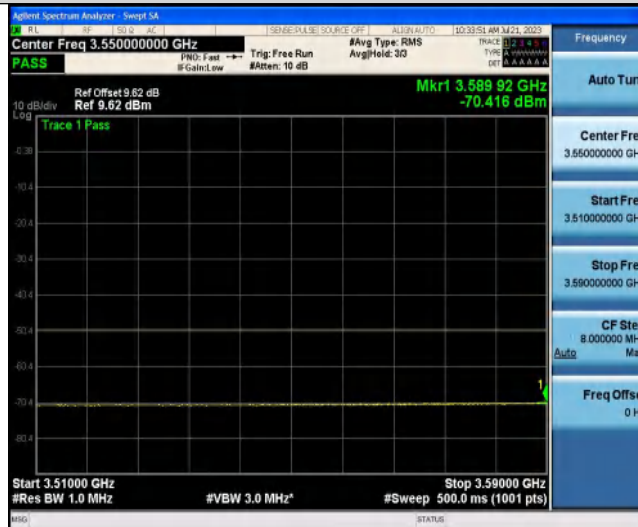

NTNV-Band20-5MHz-QPSK-24300-1RB#24-2570~2620-1000-3000

NTNV-Band20-5MHz-QPSK-24300-1RB#24-2620~2690-1000-3000

NTNV-Band20-5MHz-QPSK-24300-1RB#24-3400~3600-1000-3000

NTNV-Band20-5MHz-QPSK-24300-1RB#24-3510~3590-1000-3000