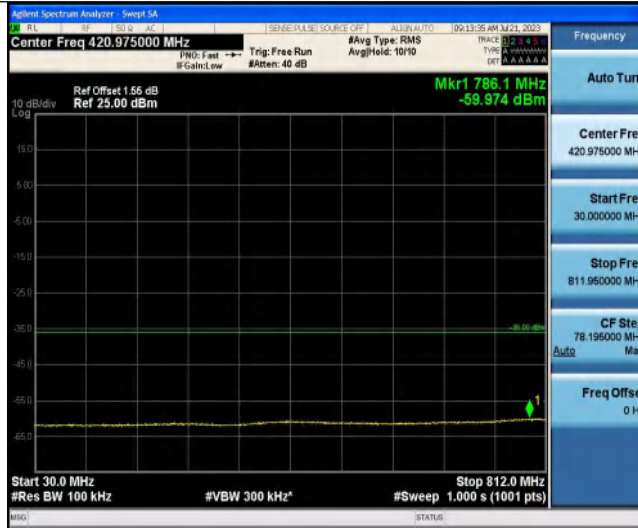

NTNV-Band20-20MHz-QPSK-24300-1RB#0-3000~12750-1000-3000

NTNV-Band20-20MHz-QPSK-24300-1RB#99-0.009~0.15-1-3

NTNV-Band20-20MHz-QPSK-24300-1RB#99-0.15~30-10-30

NTNV-Band20-20MHz-QPSK-24300-1RB#99-30~811.95-100-300

NTNV-Band20-20MHz-QPSK-24300-1RB#99-882.05~1000-100-300

NTNV-Band20-20MHz-QPSK-24300-1RB#99-1000~3000-1000-3000

NTNV-Band20-20MHz-QPSK-24300-1RB#99-3000~12750-1000-3000

NTNV-Band20-20MHz-QPSK-24300-100RB#0-0.009~0.15-1-3