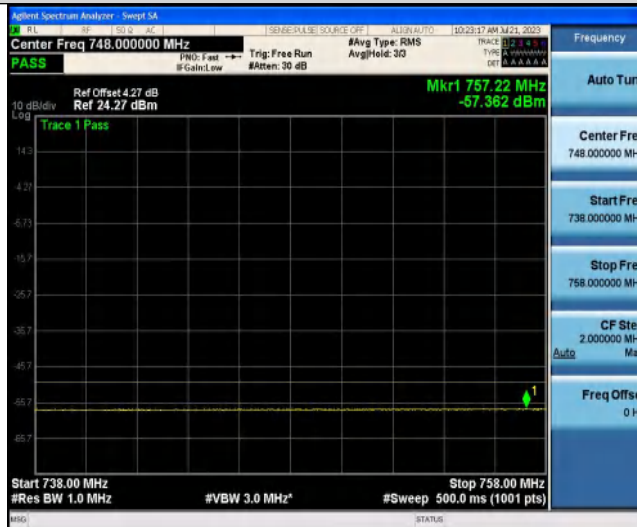

NTNV-Band20-5MHz-QPSK-24175-1RB#24-738~758-1000-3000