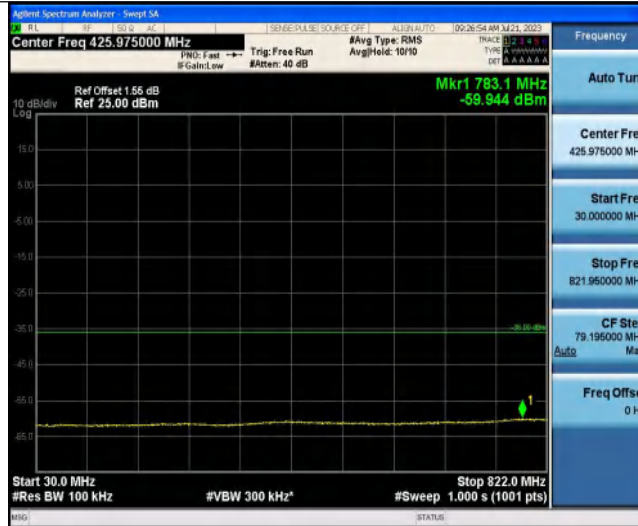

NTNV-Band20-5MHz-QPSK-24175-25RB#0-30~821.95-100-300