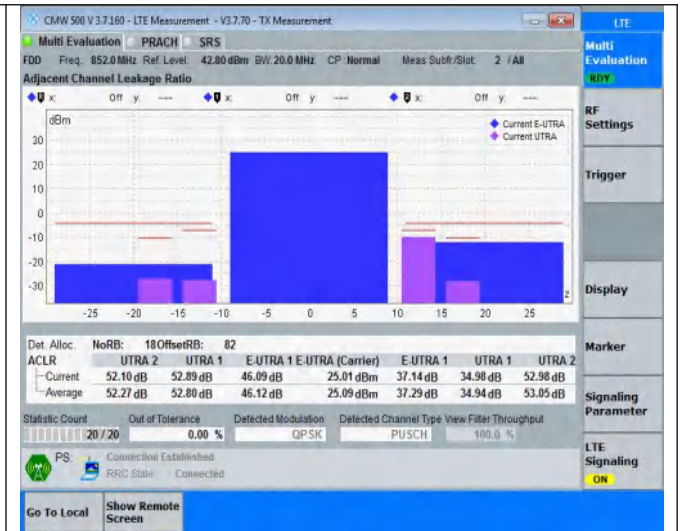

NTNV-Band20-20MHz-QPSK-24350-18RB#82