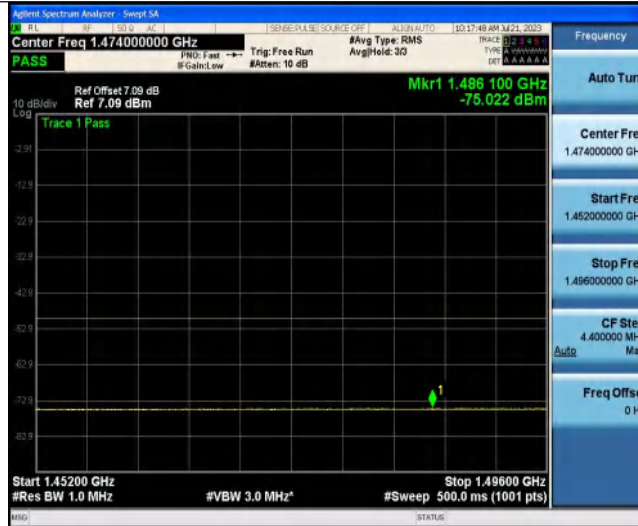

NTNV-Band20-5MHz-QPSK-24175-1RB#0-1452~1496-1000-3000