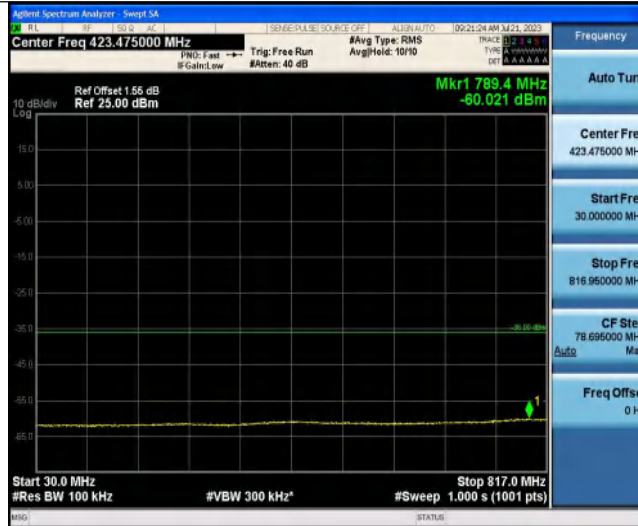

NTNV-Band20-20MHz-QPSK-24350-1RB#99-3000~12750-1000-3000

NTNV-Band20-20MHz-QPSK-24350-100RB#0-0.009~0.15-1-3

NTNV-Band20-20MHz-QPSK-24350-100RB#0-0.15~30-10-30

NTNV-Band20-20MHz-QPSK-24350-100RB#0-30~816.95-100-300