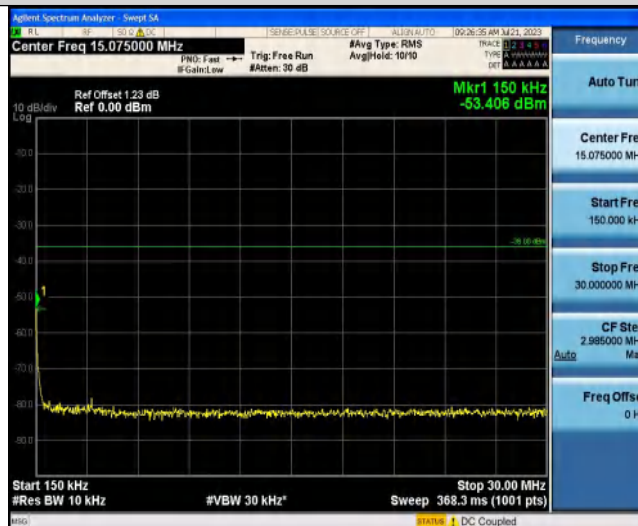

NTNV-Band20-5MHz-QPSK-24175-25RB#0-0.15~30-10-30