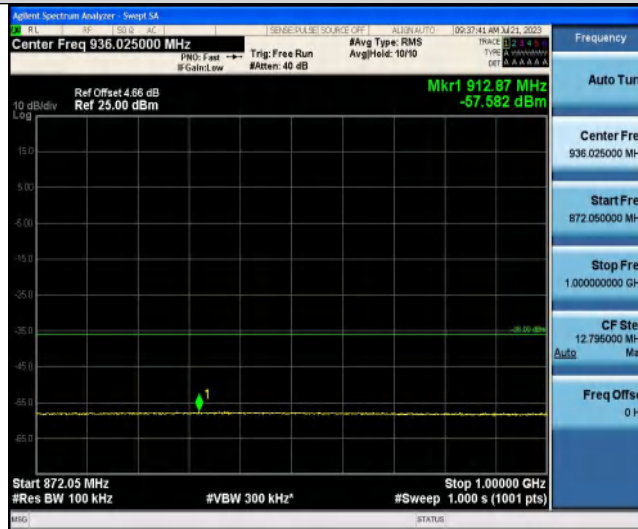

NTNV-Band20-5MHz-QPSK-24425-25RB#0-872.05~1000-100-300