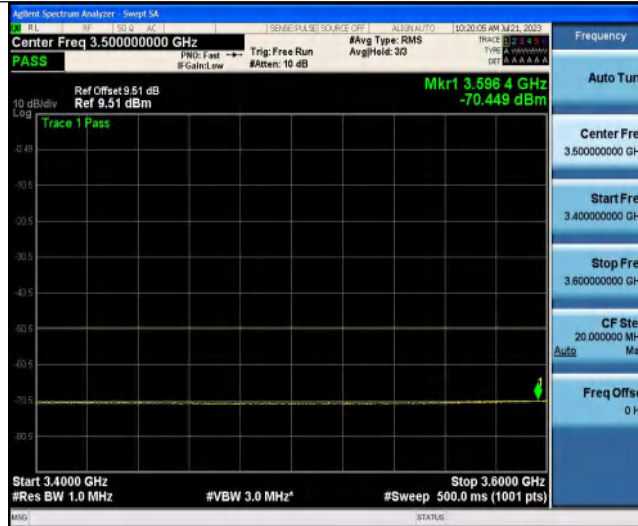

NTNV-Band20-5MHz-QPSK-24175-1RB#0-3400~3600-1000-3000