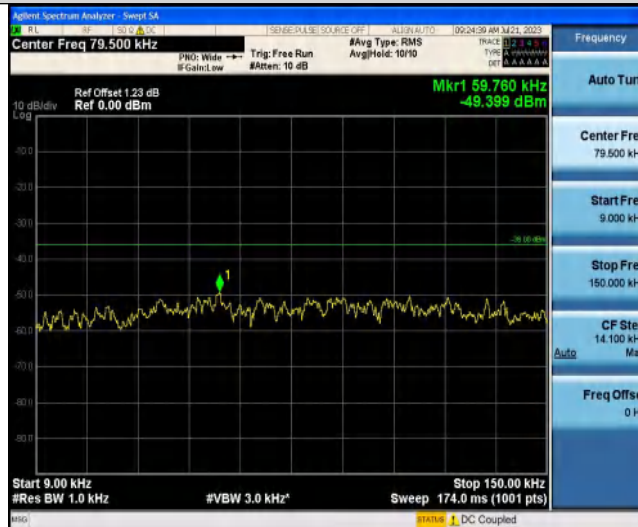

NTNV-Band20-5MHz-QPSK-24175-1RB#24-0.009~0.15-1-3