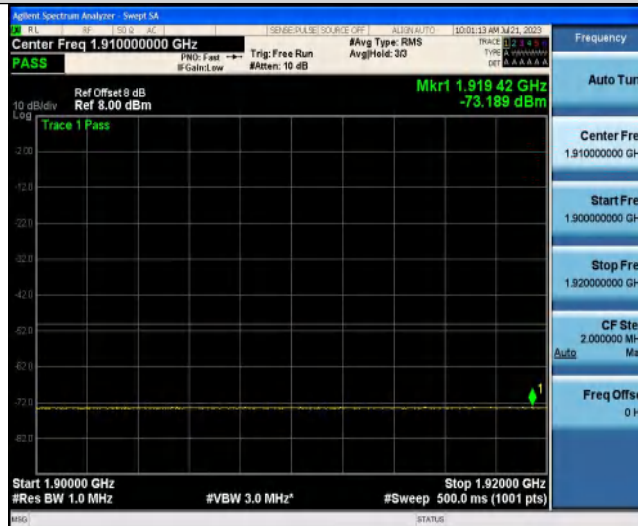

NTNV-Band20-20MHz-QPSK-24300-100RB#0-925~960-1000-3000

NTNV-Band20-20MHz-QPSK-24300-100RB#0-1452~1496-1000-3000

NTNV-Band20-20MHz-QPSK-24300-100RB#0-1805~1880-1000-3000

NTNV-Band20-20MHz-QPSK-24300-100RB#0-1900~1920-1000-3000

NTNV-Band20-20MHz-QPSK-24300-100RB#0-2010~2025-1000-3000

NTNV-Band20-20MHz-QPSK-24300-100RB#0-2110~2200-1000-3000

NTNV-Band20-20MHz-QPSK-24300-100RB#0-2110~2170-1000-3000

NTNV-Band20-20MHz-QPSK-24300-100RB#0-2300~2400-1000-3000