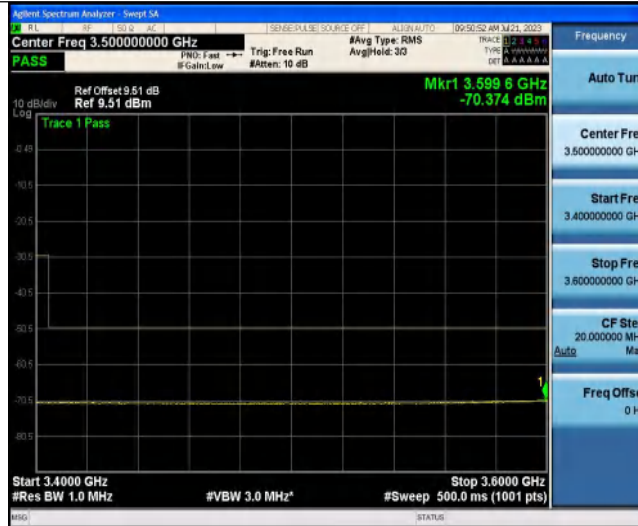

NTNV-Band20-20MHz-QPSK-24250-100RB#0-2110~2200-1000-3000

NTNV-Band20-20MHz-QPSK-24250-100RB#0-2300~2400-1000-3000

NTNV-Band20-20MHz-QPSK-24250-100RB#0-2570~2620-1000-3000

NTNV-Band20-20MHz-QPSK-24250-100RB#0-2620~2690-1000-3000

NTNV-Band20-20MHz-QPSK-24250-100RB#0-3400~3600-1000-3000

NTNV-Band20-20MHz-QPSK-24250-100RB#0-3510~3590-1000-3000

NTNV-Band20-20MHz-QPSK-24250-100RB#0-3600~3800-1000-3000

NTNV-Band20-20MHz-QPSK-24300-1RB#0-462.5~467.5-1000-3000