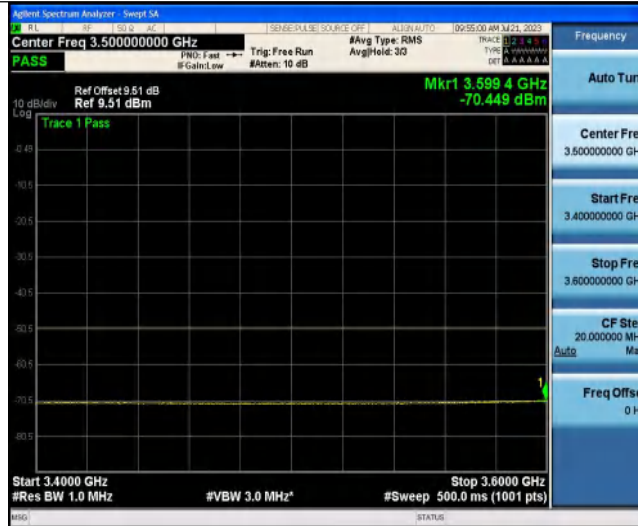

NTNV-Band20-20MHz-QPSK-24300-1RB#0-3400~3600-1000-3000