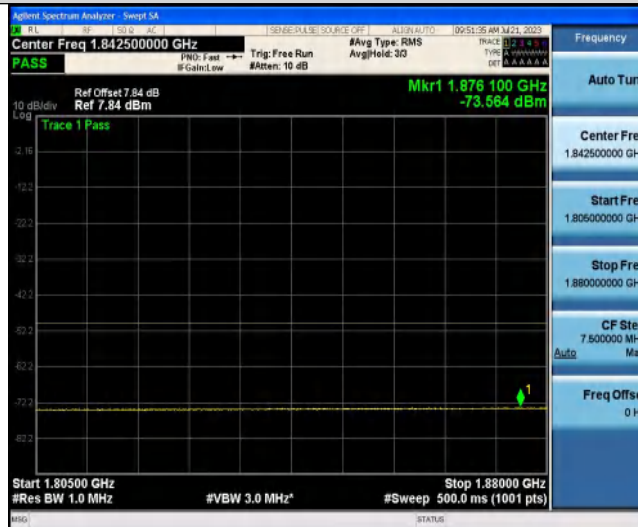

NTNV-Band20-20MHz-QPSK-24300-1RB#0-1805~1880-1000-3000