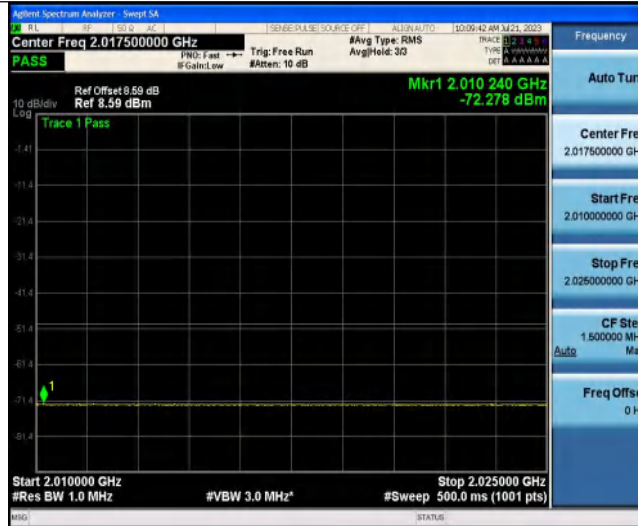

NTNV-Band20-20MHz-QPSK-24350-1RB#99-2010~2025-1000-3000