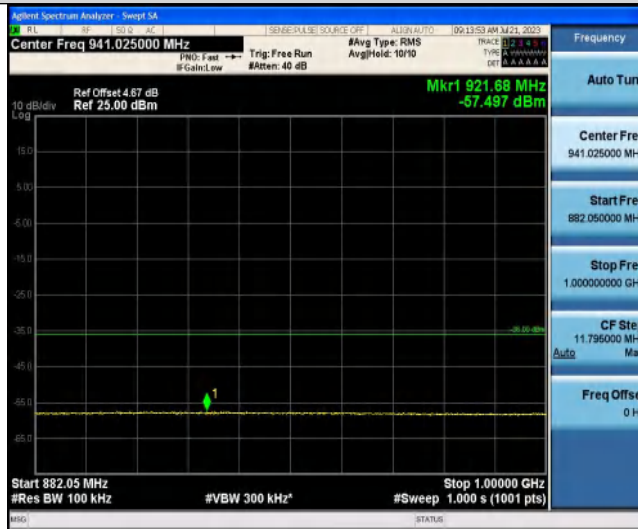

NTNV-Band20-20MHz-QPSK-24300-1RB#0-3000~12750-1000-3000

NTNV-Band20-20MHz-QPSK-24300-1RB#99-0.009~0.15-1-3

NTNV-Band20-20MHz-QPSK-24300-1RB#99-0.15~30-10-30

NTNV-Band20-20MHz-QPSK-24300-1RB#99-30~811.95-100-300

NTNV-Band20-20MHz-QPSK-24300-1RB#99-882.05~1000-100-300

NTNV-Band20-20MHz-QPSK-24300-1RB#99-1000~3000-1000-3000

NTNV-Band20-20MHz-QPSK-24300-1RB#99-3000~12750-1000-3000

NTNV-Band20-20MHz-QPSK-24300-100RB#0-0.009~0.15-1-3