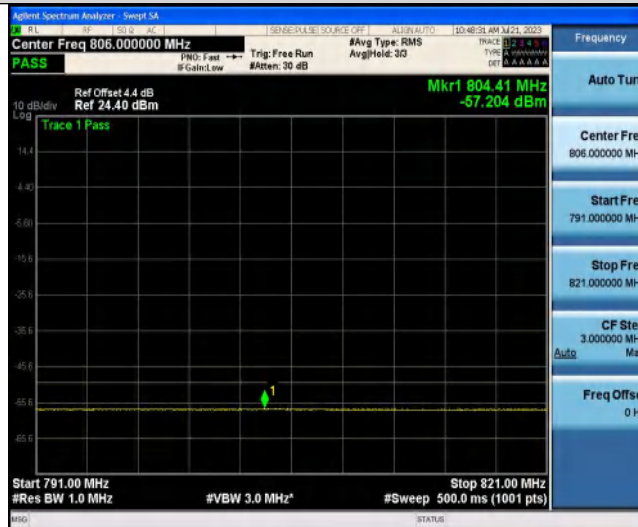

NTNV-Band20-5MHz-QPSK-24425-1RB#24-791~821-1000-3000