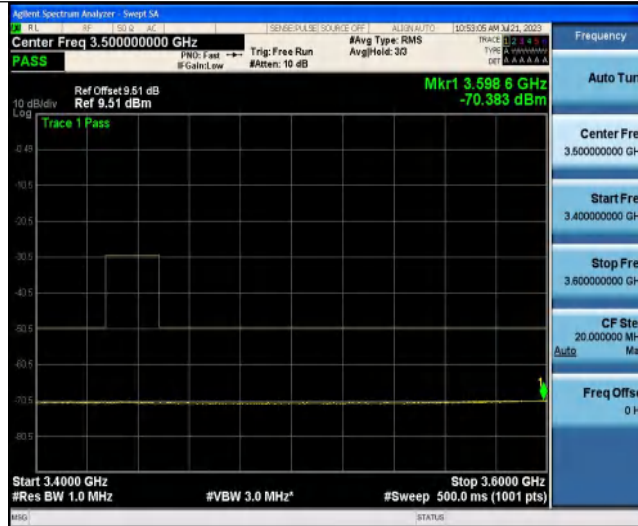

NTNV-Band20-5MHz-QPSK-24425-25RB#0-2010~2025-1000-3000

NTNV-Band20-5MHz-QPSK-24425-25RB#0-2110~2200-1000-3000

NTNV-Band20-5MHz-QPSK-24425-25RB#0-2110~2170-1000-3000

NTNV-Band20-5MHz-QPSK-24425-25RB#0-2300~2400-1000-3000

NTNV-Band20-5MHz-QPSK-24425-25RB#0-2570~2620-1000-3000

NTNV-Band20-5MHz-QPSK-24425-25RB#0-2620~2690-1000-3000

NTNV-Band20-5MHz-QPSK-24425-25RB#0-3400~3600-1000-3000

NTNV-Band20-5MHz-QPSK-24425-25RB#0-3510~3590-1000-3000