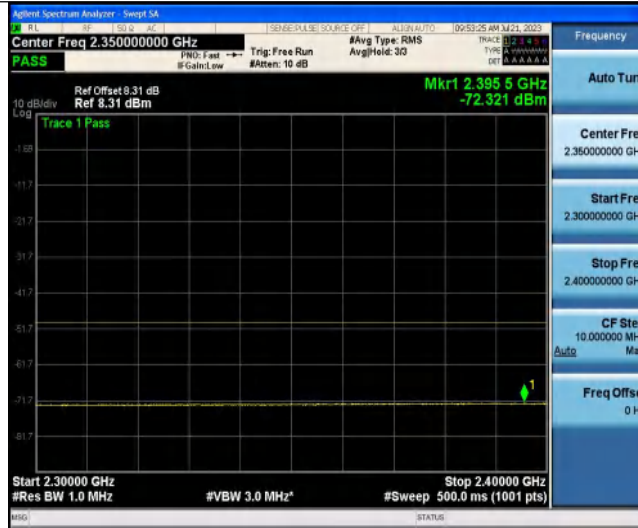

NTNV-Band20-20MHz-QPSK-24300-1RB#0-2010~2025-1000-3000

NTNV-Band20-20MHz-QPSK-24300-1RB#0-2110~2200-1000-3000

NTNV-Band20-20MHz-QPSK-24300-1RB#0-2110~2170-1000-3000

NTNV-Band20-20MHz-QPSK-24300-1RB#0-2300~2400-1000-3000

NTNV-Band20-20MHz-QPSK-24300-1RB#0-2570~2620-1000-3000

NTNV-Band20-20MHz-QPSK-24300-1RB#0-2620~2690-1000-3000

NTNV-Band20-20MHz-QPSK-24300-1RB#0-3400~3600-1000-3000

NTNV-Band20-20MHz-QPSK-24300-1RB#0-3510~3590-1000-3000