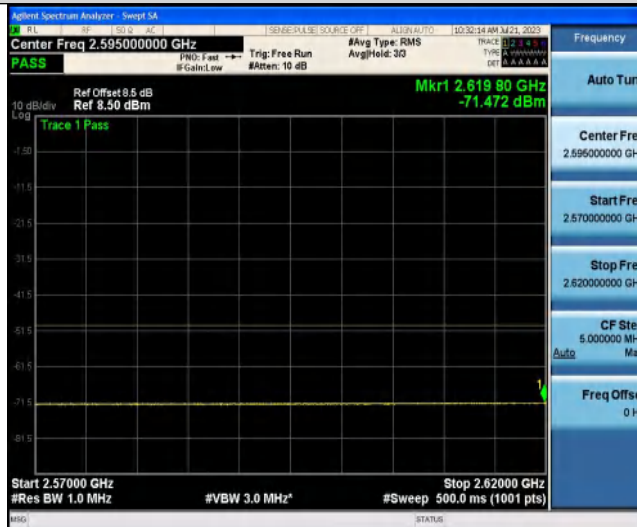

NTNV-Band20-5MHz-QPSK-24300-1RB#0-2570~2620-1000-3000