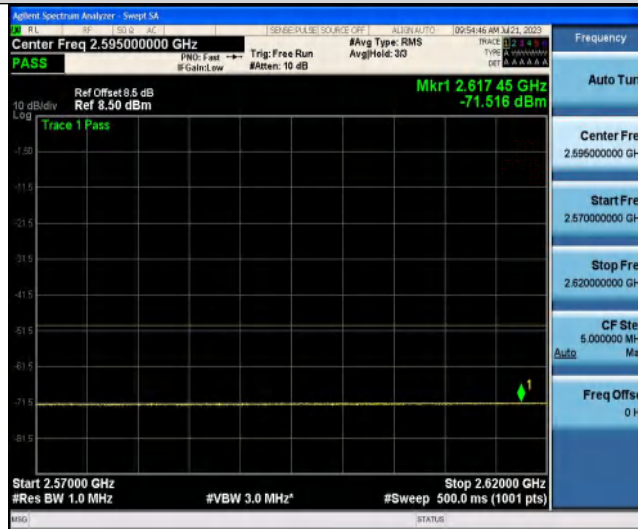

NTNV-Band20-20MHz-QPSK-24300-1RB#0-2570~2620-1000-3000