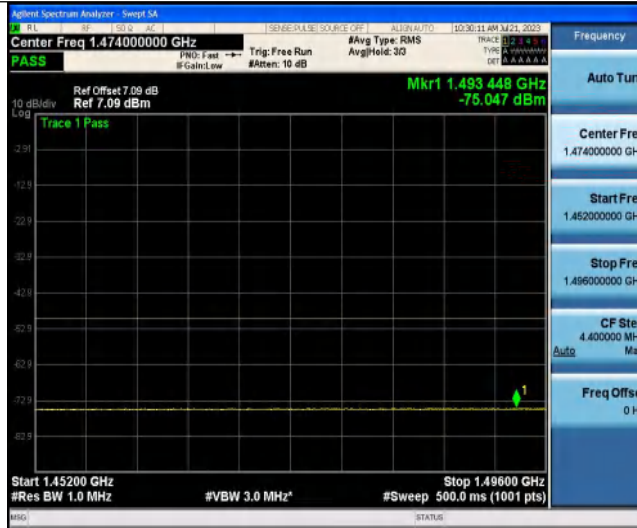

NTNV-Band20-5MHz-QPSK-24300-1RB#0-758~788-1000-3000

NTNV-Band20-5MHz-QPSK-24300-1RB#0-791~821-1000-3000

NTNV-Band20-5MHz-QPSK-24300-1RB#0-925~960-1000-3000

NTNV-Band20-5MHz-QPSK-24300-1RB#0-1452~1496-1000-3000