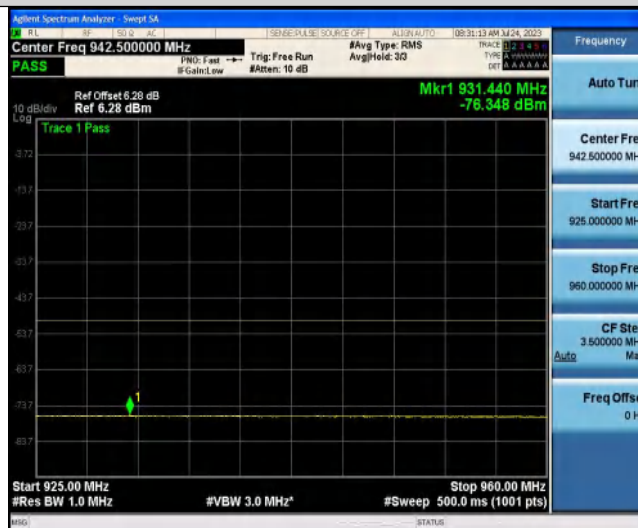

NTNV-Band38-5MHz-QPSK-38000-1RB#0-925~960-1000-3000