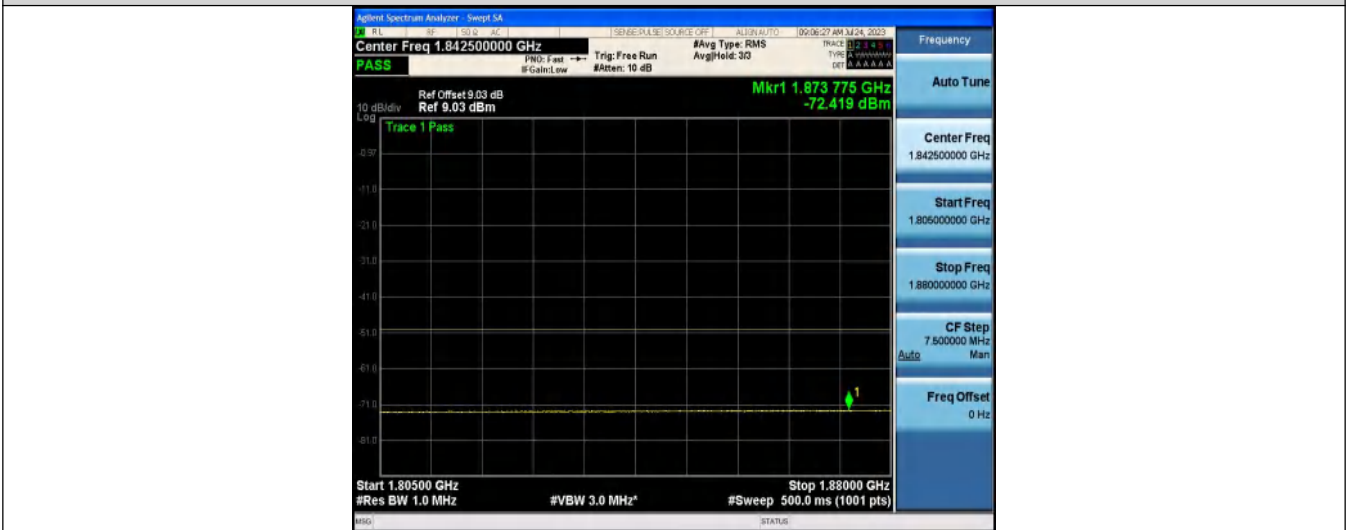

NTNV-Band38-5MHz-QPSK-38225-1RB#24-1805~1880-1000-3000