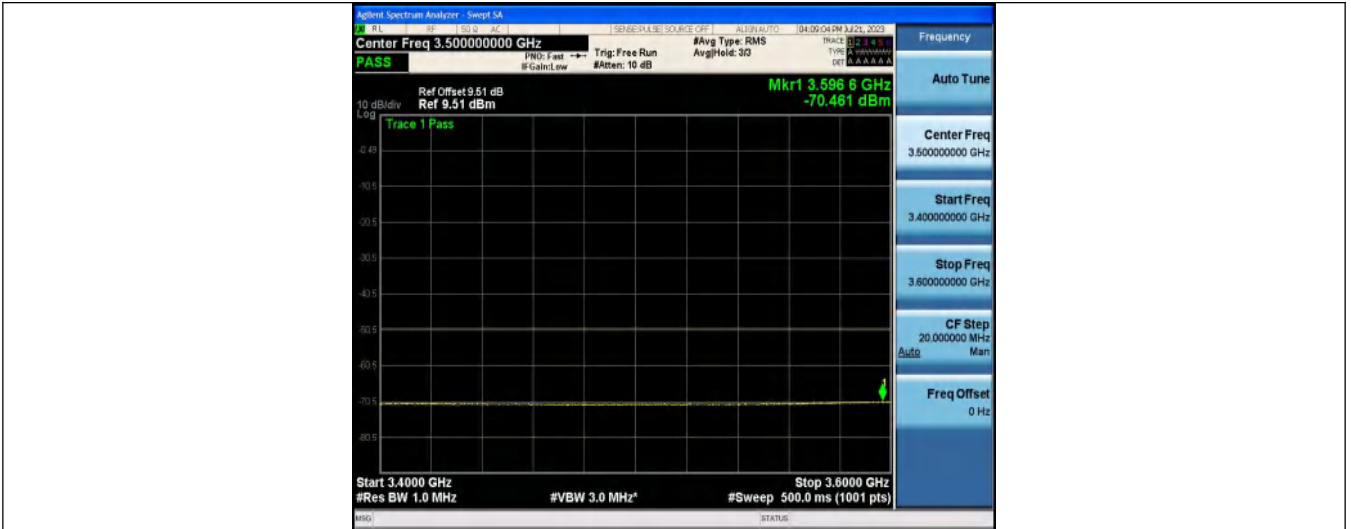

NTNV-Band38-20MHz-QPSK-37850-100RB#0-3400~3600-1000-3000