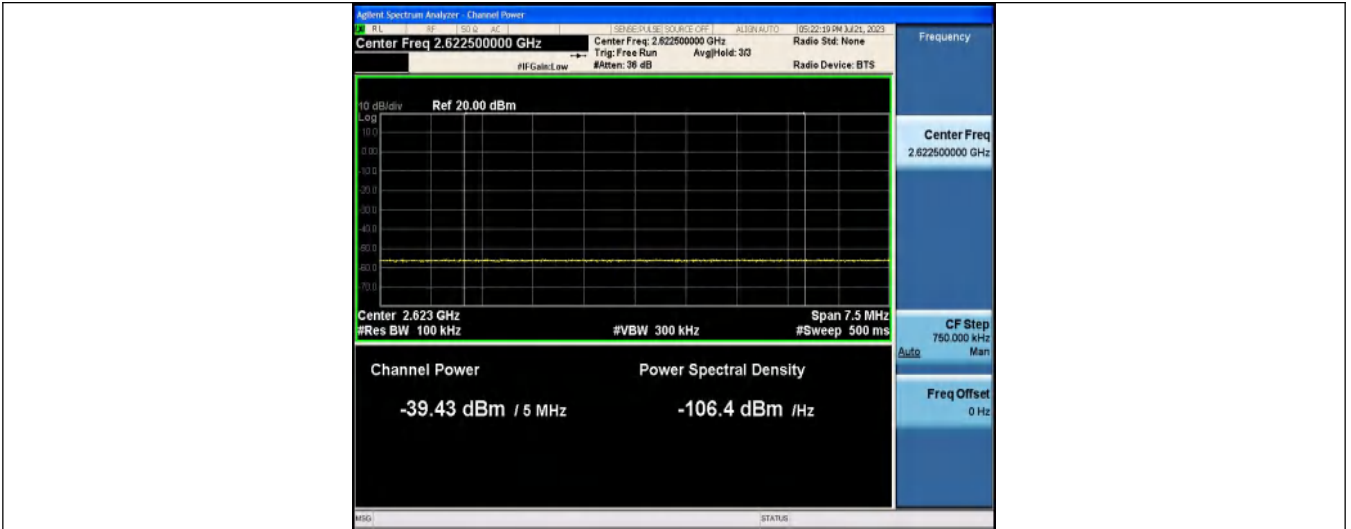

NTNV-Band38-5MHz-QPSK-37775-1RB#24-2620~2625-5000-5000