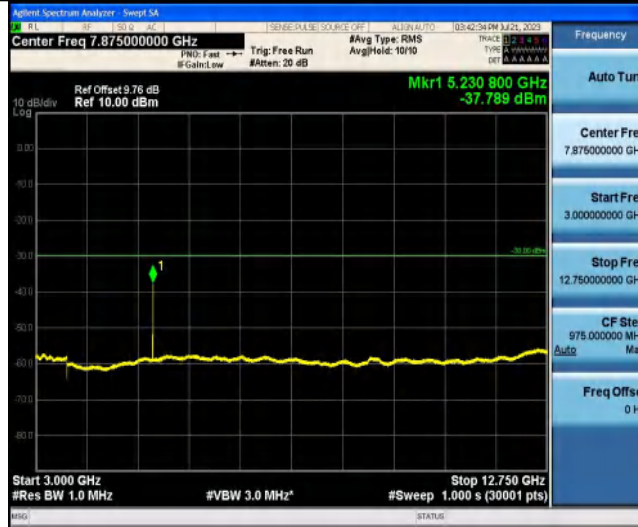

NTNV-Band38-5MHz-QPSK-38225-1RB#0-3000~12750-1000-3000