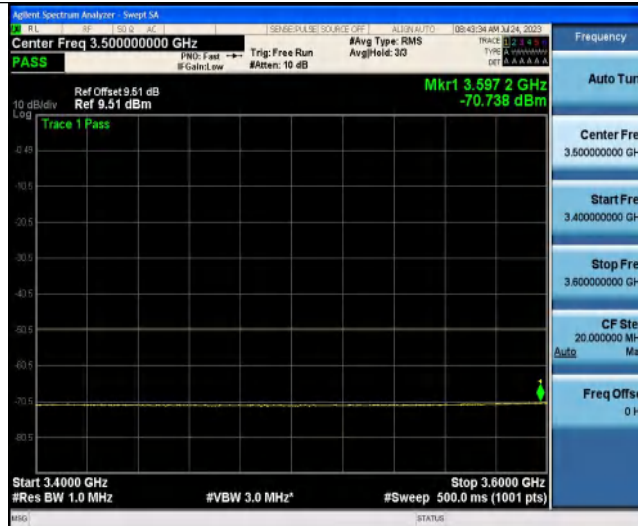

NTNV-Band38-5MHz-QPSK-38000-1RB#24-3400~3600-1000-3000