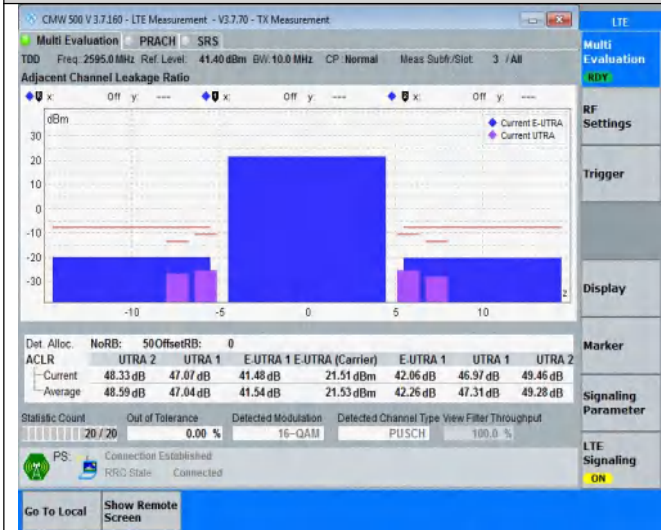

NTNV-Band38-10MHz-16QAM-38200-12RB#38