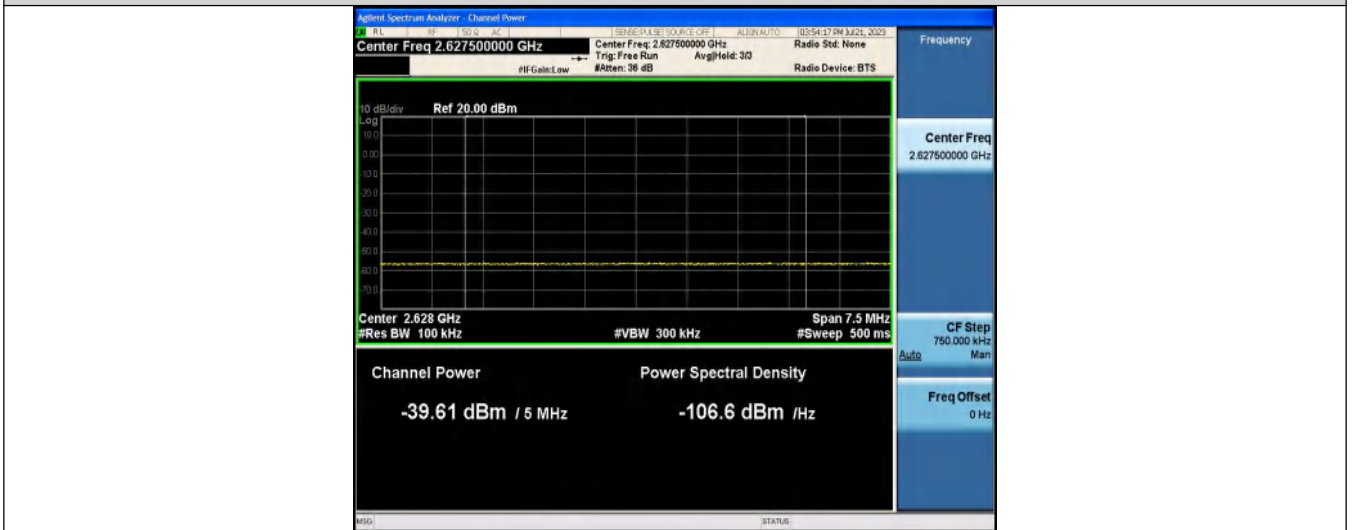

NTNV-Band38-20MHz-QPSK-37850-1RB#0-1805~1880-1000-3000

NTNV-Band38-20MHz-QPSK-37850-1RB#0-1900~1920-1000-3000

NTNV-Band38-20MHz-QPSK-37850-1RB#0-2620~2625-5000-5000

NTNV-Band38-20MHz-QPSK-37850-1RB#0-2625~2630-5000-5000