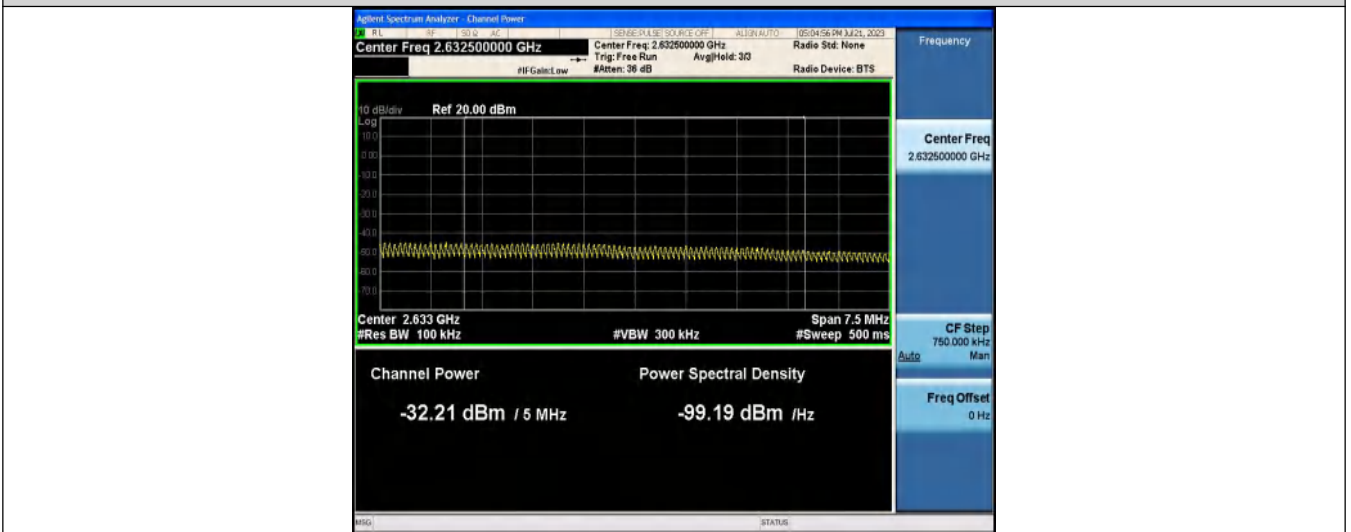

NTNV-Band38-20MHz-QPSK-38150-100RB#0-2630~2635-5000-5000