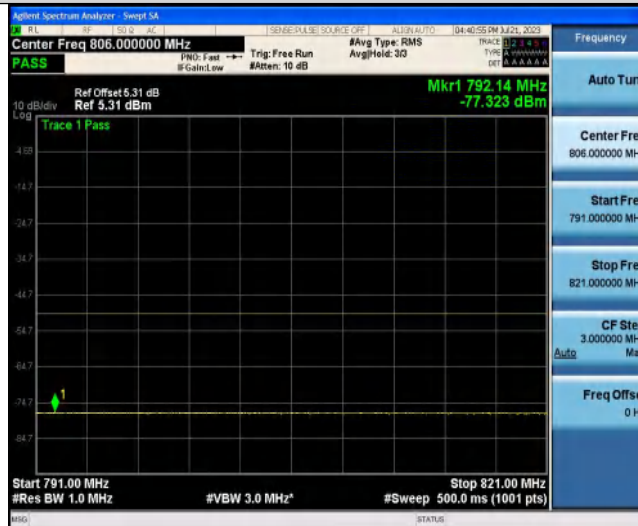

NTNV-Band38-20MHz-QPSK-38150-1RB#0-791~821-1000-3000