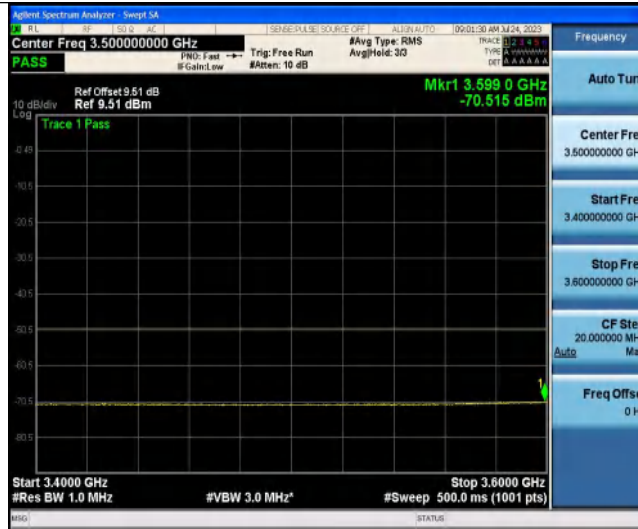

NTNV-Band38-5MHz-QPSK-38225-1RB#0-3400~3600-1000-3000