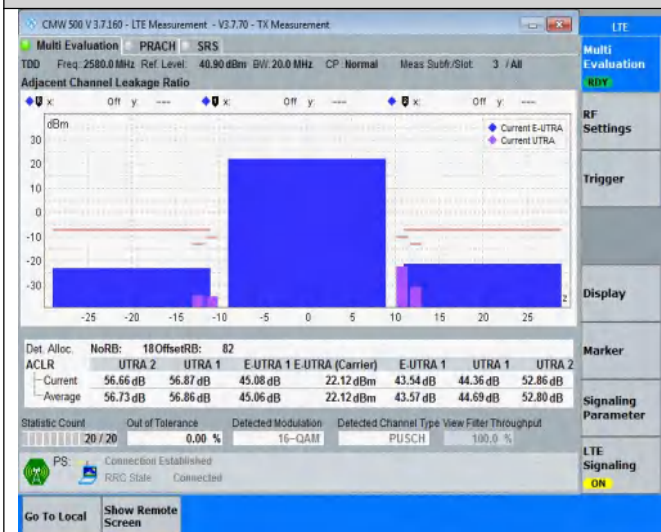

NTNV-Band38-20MHz-QPSK-38150-100RB#0

NTNV-Band38-20MHz-16QAM-37850-18RB#0

NTNV-Band38-20MHz-16QAM-37850-18RB#2

NTNV-Band38-20MHz-16QAM-37850-100RB#0

NTNV-Band38-20MHz-16QAM-38000-18RB#0

NTNV-Band38-20MHz-16QAM-38000-18RB#2