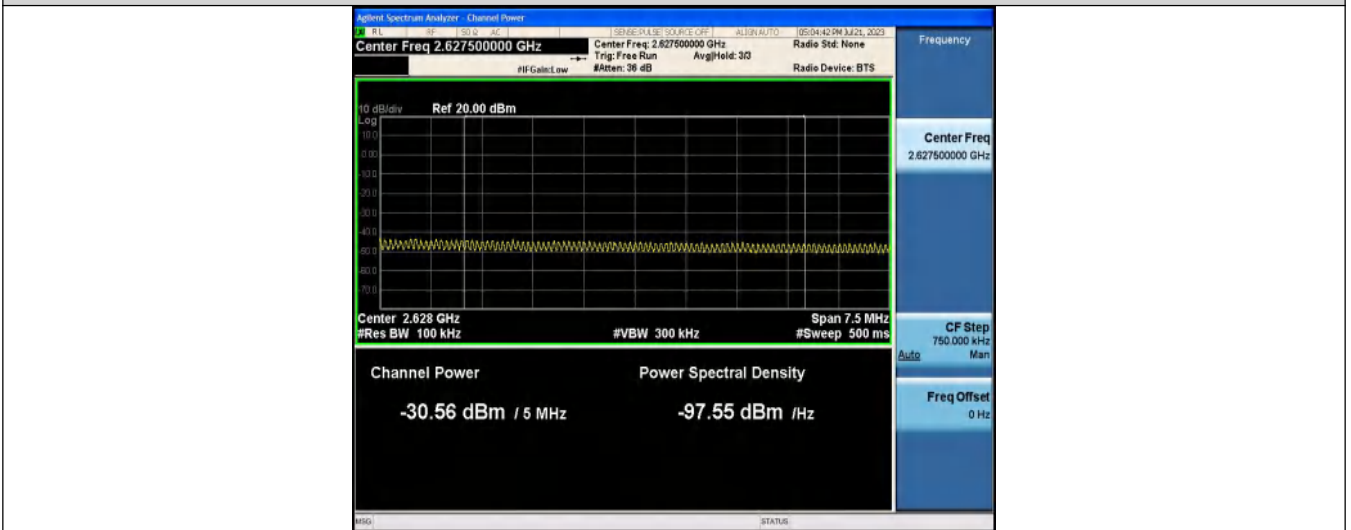

NTNV-Band38-20MHz-QPSK-38150-100RB#0-1805~1880-1000-3000

NTNV-Band38-20MHz-QPSK-38150-100RB#0-1900~1920-1000-3000

NTNV-Band38-20MHz-QPSK-38150-100RB#0-2620~2625-5000-5000

NTNV-Band38-20MHz-QPSK-38150-100RB#0-2625~2630-5000-5000