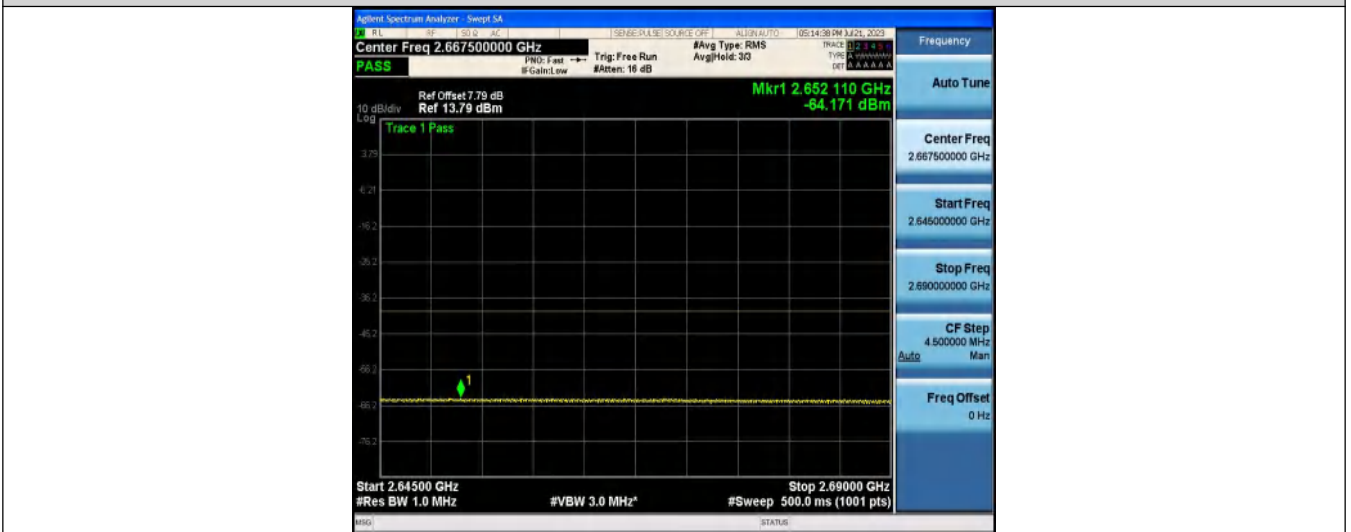

NTNV-Band38-5MHz-QPSK-37775-1RB#0-2645~2690-1000-3000