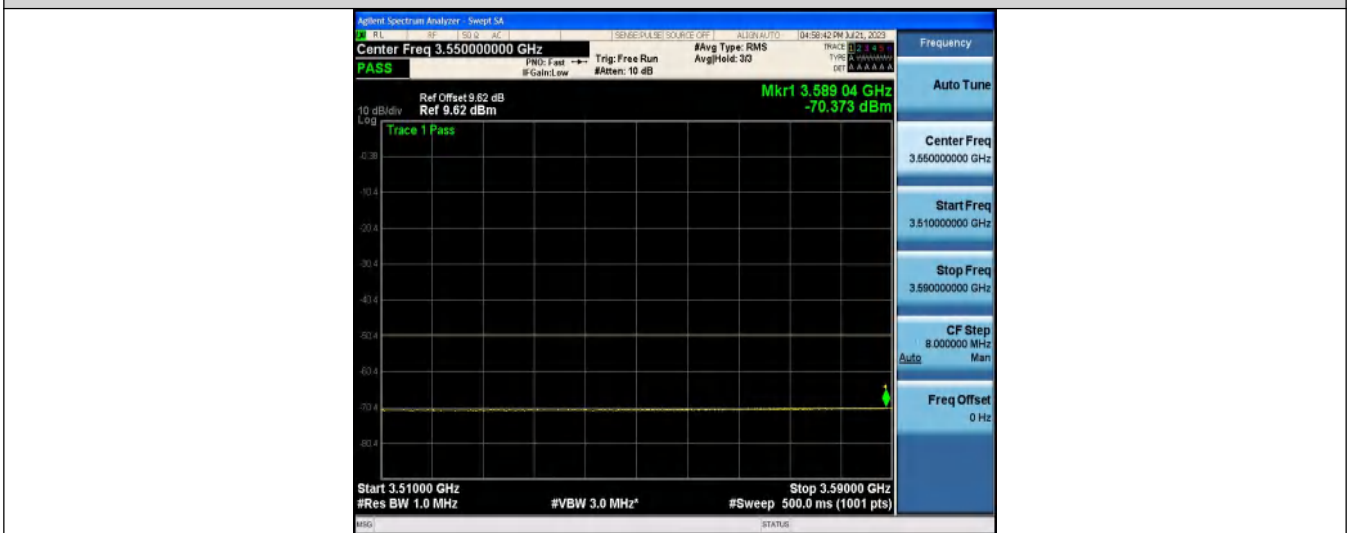

NTNV-Band38-20MHz-QPSK-38150-100RB#0-3510~3590-1000-3000