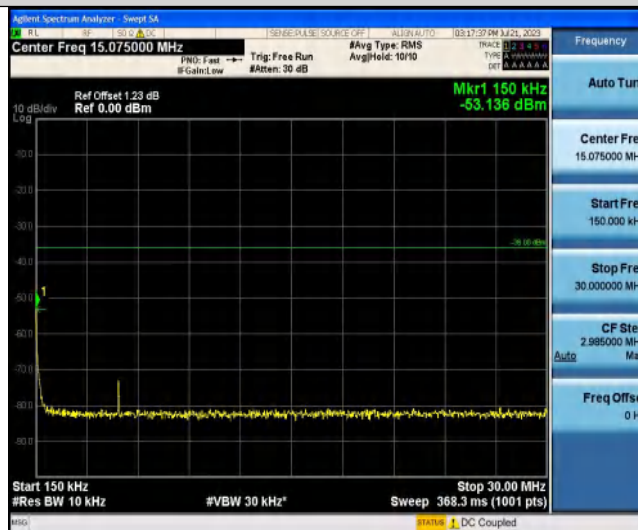

NTNV-Band38-20MHz-QPSK-37850-100RB#0-0.15~30-10-30