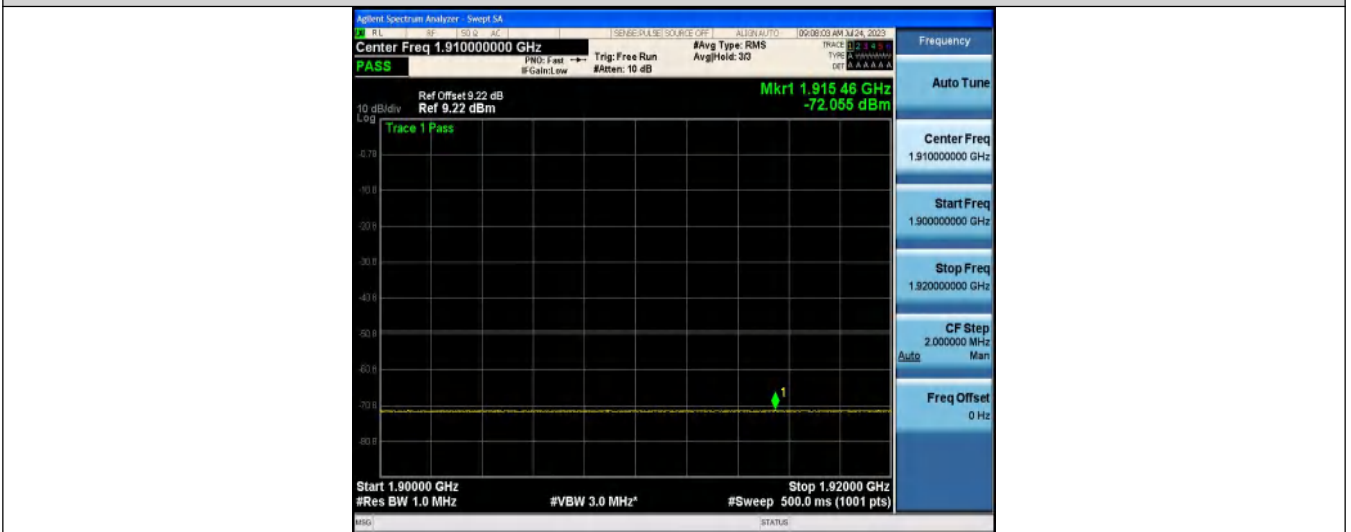

NTNV-Band38-5MHz-QPSK-38225-1RB#24-1900~1920-1000-3000