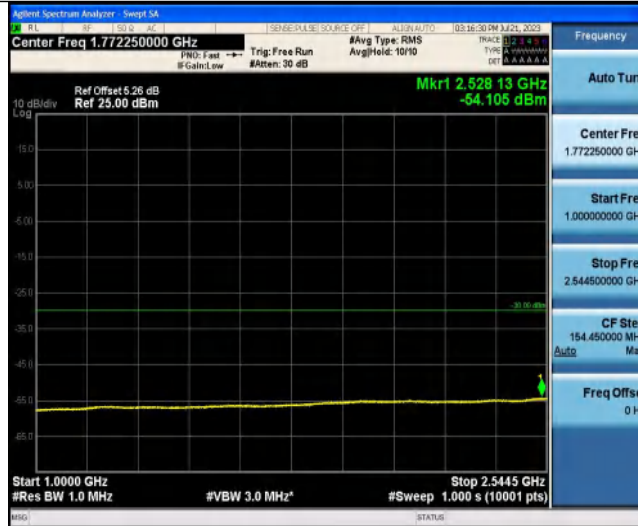

NTNV-Band38-20MHz-QPSK-37850-1RB#99-1000~2544.5-1000-3000