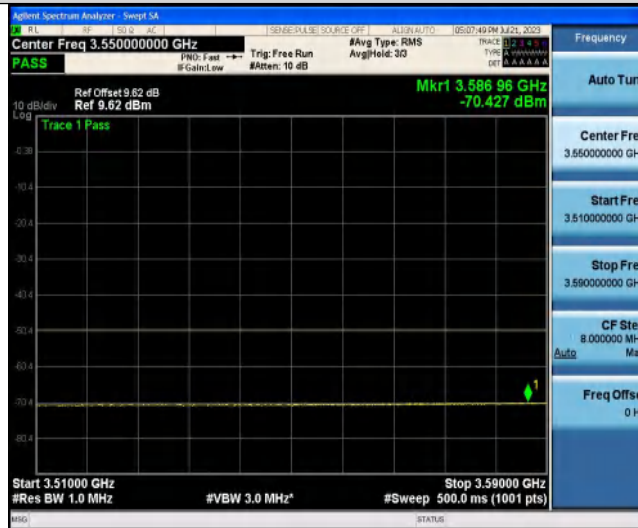

NTNV-Band38-5MHz-QPSK-37775-1RB#0-2640~2645-5000-5000

NTNV-Band38-5MHz-QPSK-37775-1RB#0-2645~2690-1000-3000

NTNV-Band38-5MHz-QPSK-37775-1RB#0-3400~3600-1000-3000

NTNV-Band38-5MHz-QPSK-37775-1RB#0-3510~3590-1000-3000