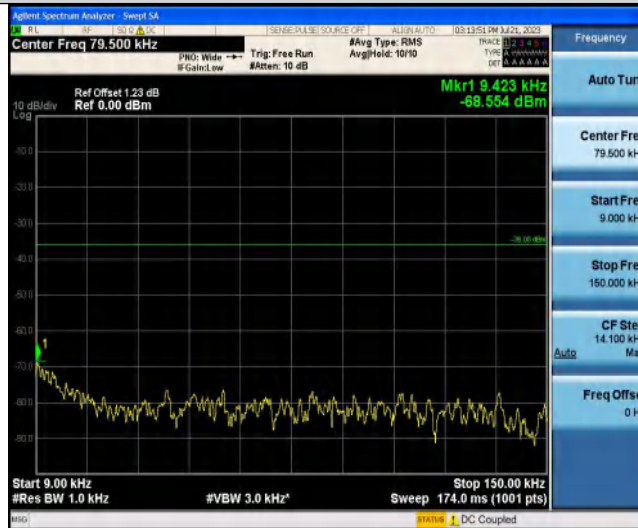

NTNV-Band38-20MHz-QPSK-37850-1RB#0-0.009~0.15-1-3