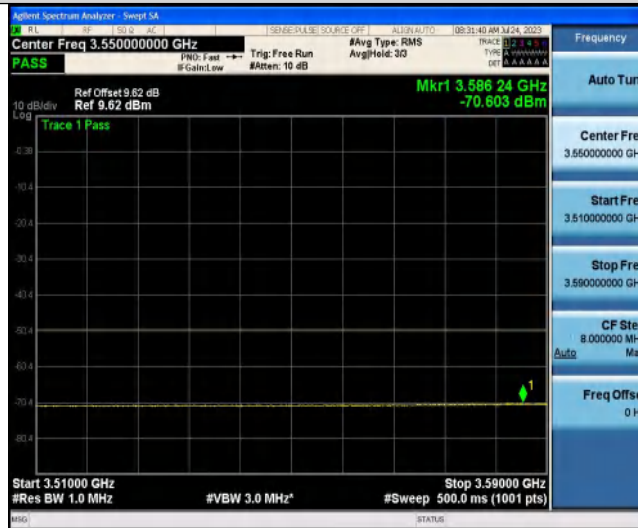

NTNV-Band38-5MHz-QPSK-38000-1RB#0-3510~3590-1000-3000