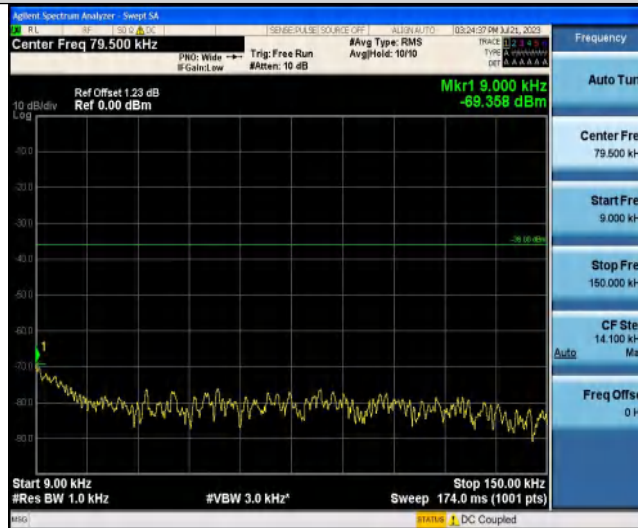

NTNV-Band38-20MHz-QPSK-38150-1RB#0-0.009~0.15-1-3