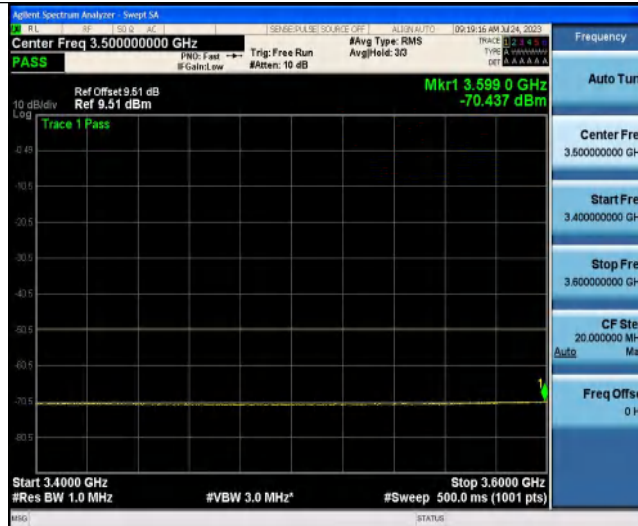

NTNV-Band38-5MHz-QPSK-38225-25RB#0-3400~3600-1000-3000