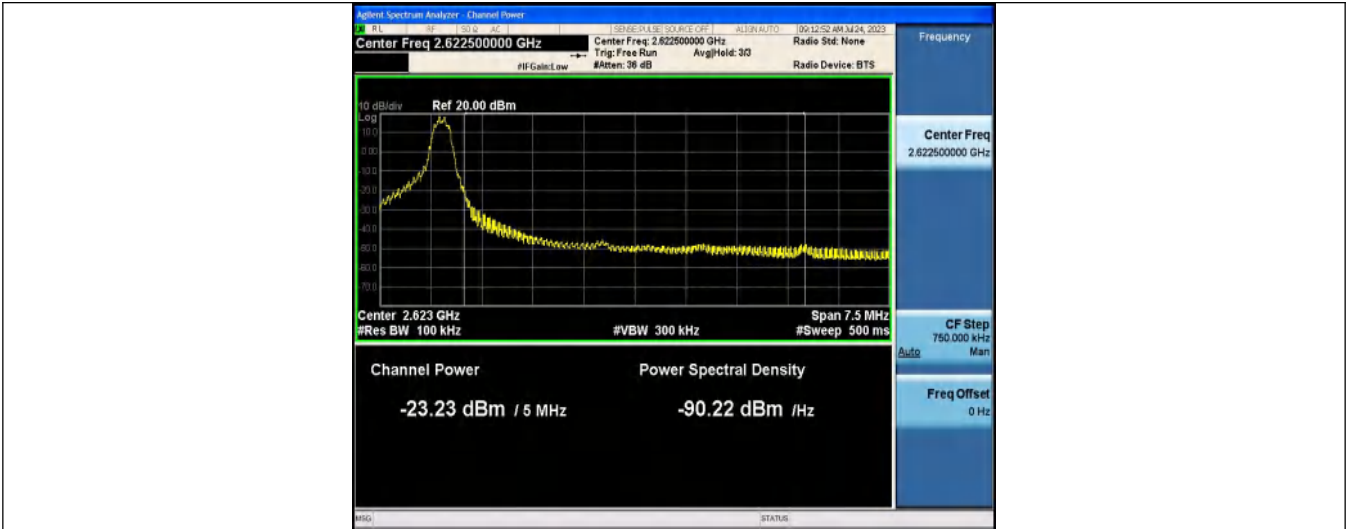

NTNV-Band38-5MHz-QPSK-38225-1RB#24-2620~2625-5000-5000