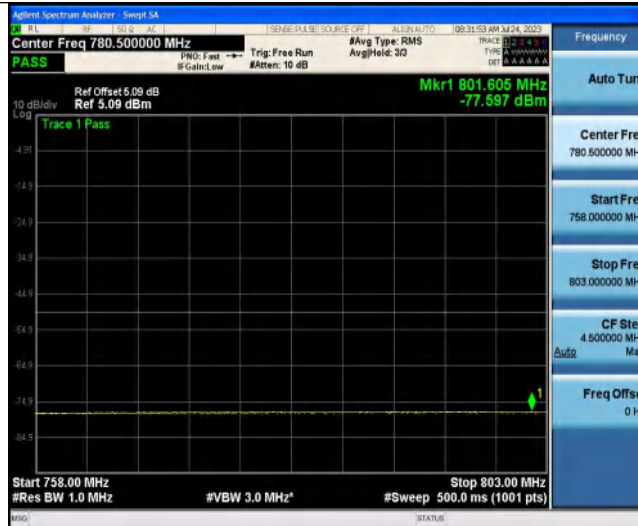

NTNV-Band38-5MHz-QPSK-38000-1RB#0-758~803-1000-3000