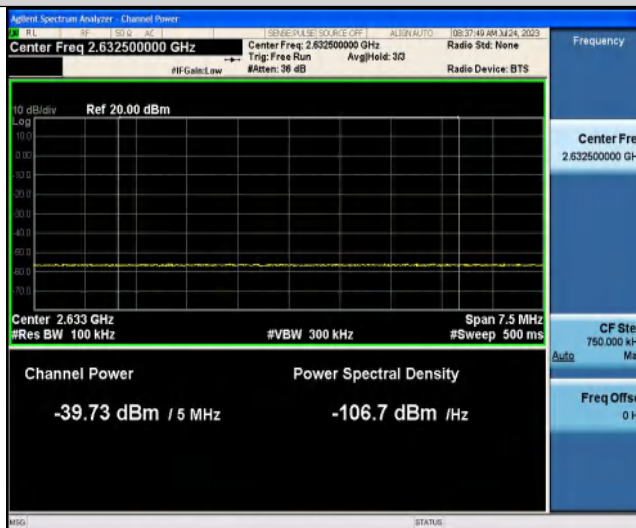

NTVN-Band38-5MHz-QPSK-38000-1RB#0-2627~2635-5000-5000