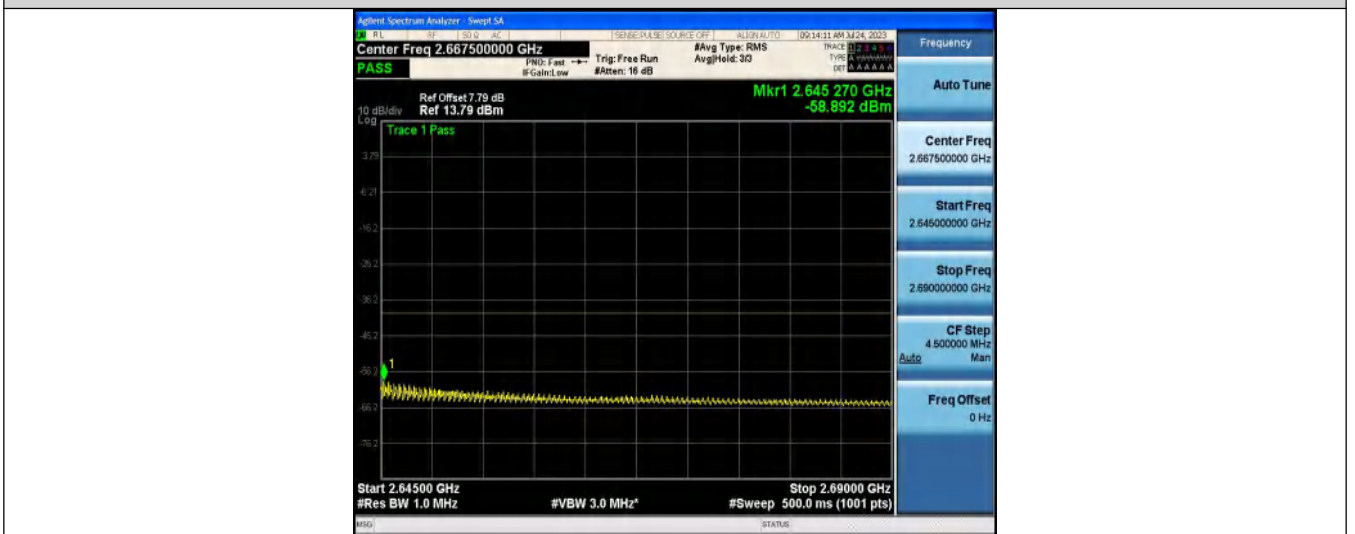

NTNV-Band38-5MHz-QPSK-38225-25RB#0-2645~2690-1000-3000