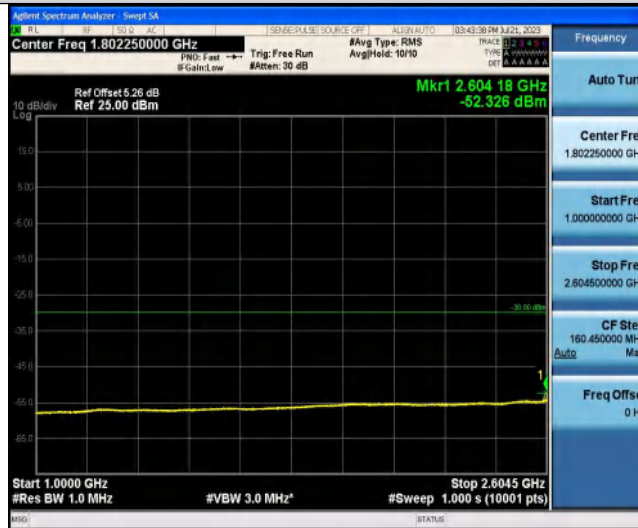

NTNV-Band38-5MHz-QPSK-38225-1RB#24-1000~2604.5-1000-3000