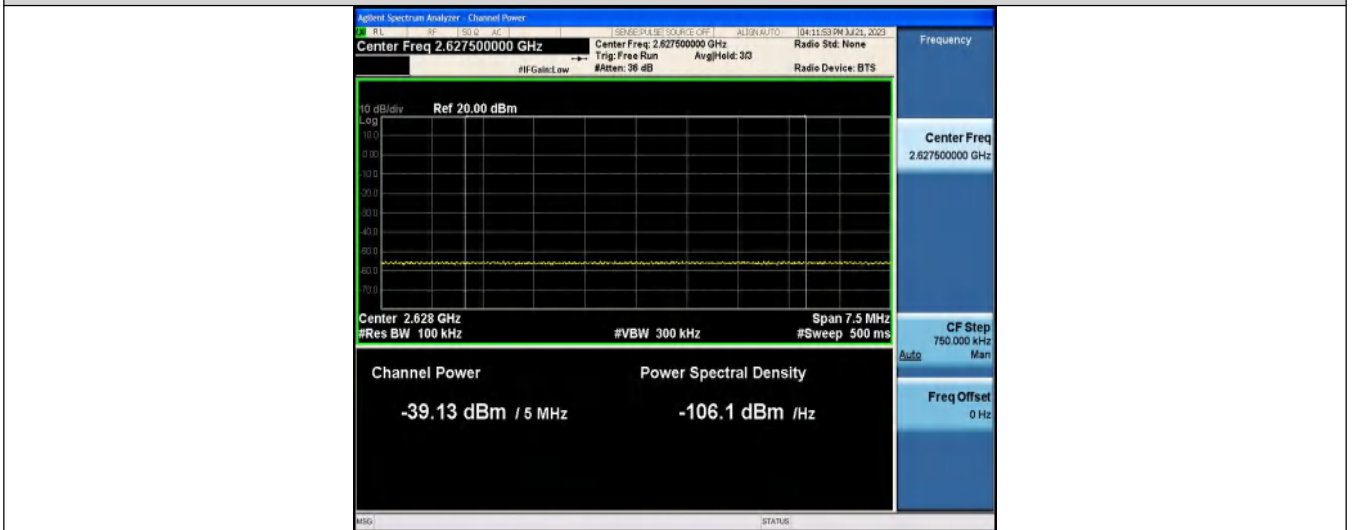

NTNV-Band38-20MHz-QPSK-37850-100RB#0-1805~1880-1000-3000

NTNV-Band38-20MHz-QPSK-37850-100RB#0-1900~1920-1000-3000

NTNV-Band38-20MHz-QPSK-37850-100RB#0-2620~2625-5000-5000

NTNV-Band38-20MHz-QPSK-37850-100RB#0-2625~2630-5000-5000