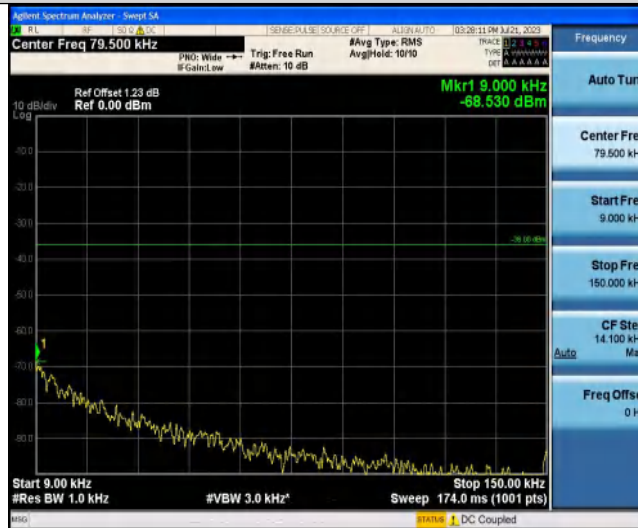

NTNV-Band38-20MHz-QPSK-38150-100RB#0-0.009~0.15-1-3