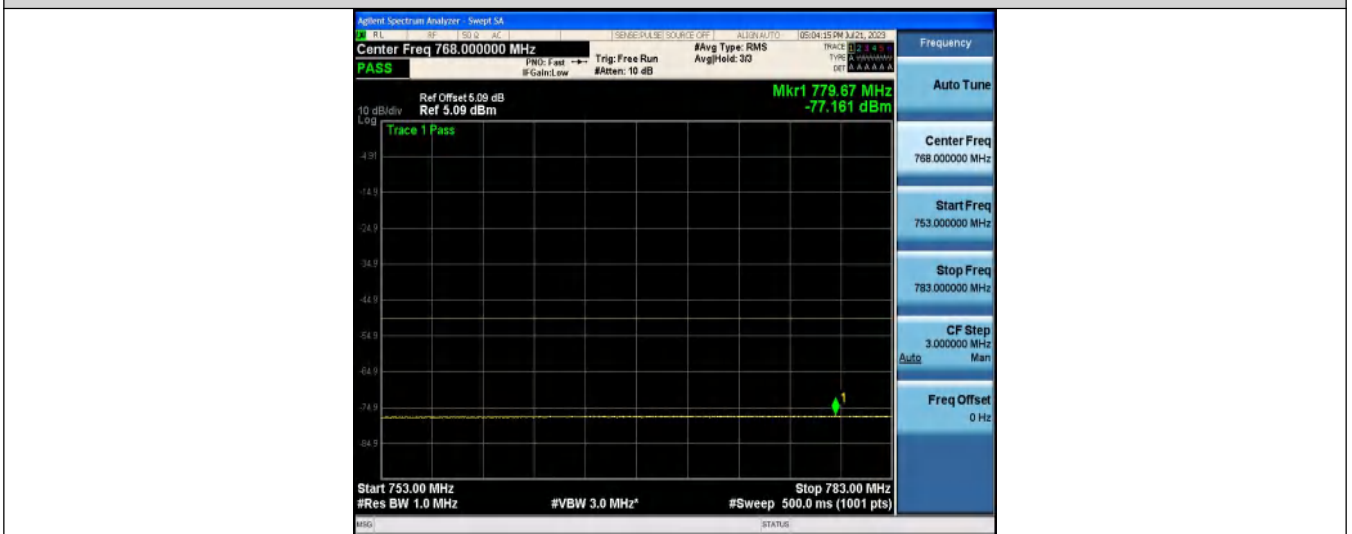

NTV-Band38-20MHz-QPSK-38150-1RB#99-3600~3800-1000-3000

NTV-Band38-20MHz-QPSK-38150-100RB#0-462.5~467.5-1000-3000

NTNV-Band38-20MHz-QPSK-38150-100RB#0-738~758-1000-3000

NTNV-Band38-20MHz-QPSK-38150-100RB#0-753~783-1000-3000