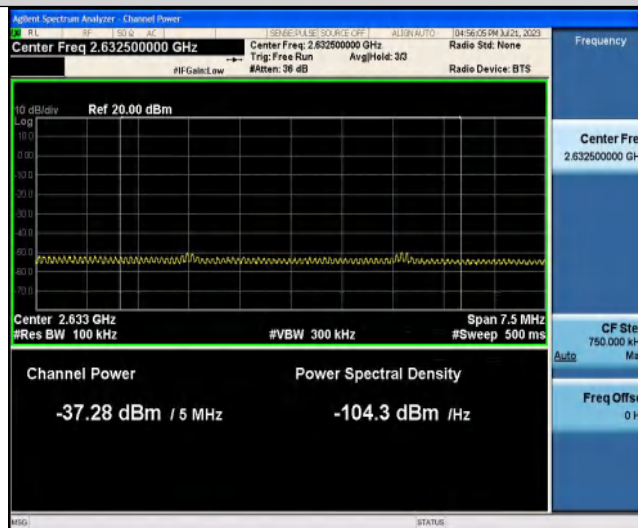

NTV-Band38-20MHz-QPSK-38150-1RB#99-2630~2635-5000-5000