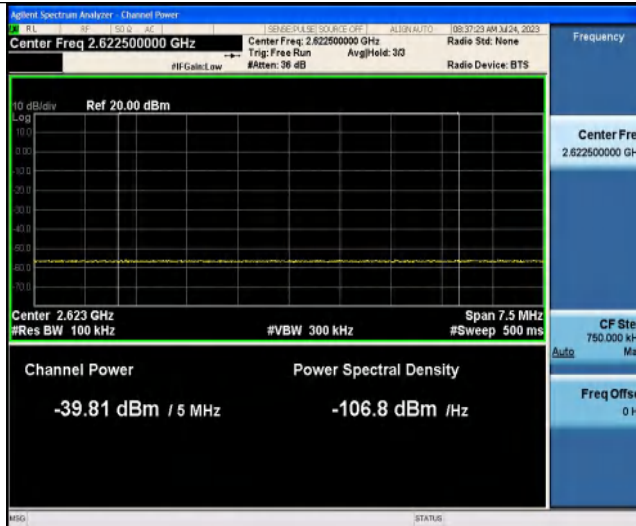

NTNV-Band38-5MHz-QPSK-38000-1RB#0-2620~2625-5000-5000