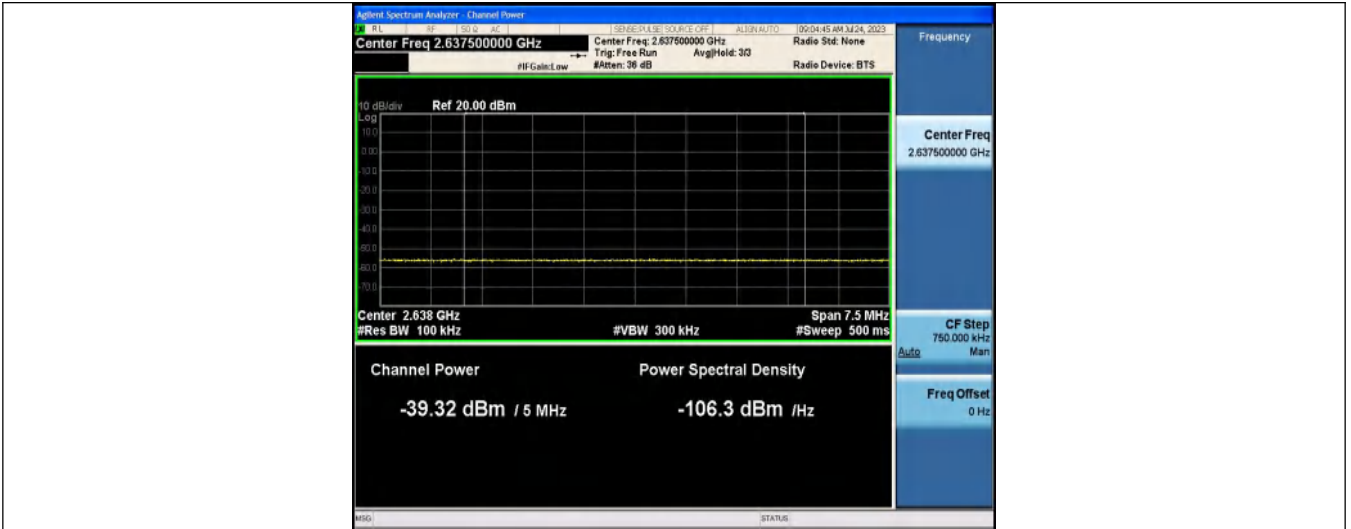

NTNV-Band38-5MHz-QPSK-38225-1RB#0-2620~2625-5000-5000

NTNV-Band38-5MHz-QPSK-38225-1RB#0-2625~2630-5000-5000

NTNV-Band38-5MHz-QPSK-38225-1RB#0-2630~2635-5000-5000

NTNV-Band38-5MHz-QPSK-38225-1RB#0-2635~2640-5000-5000