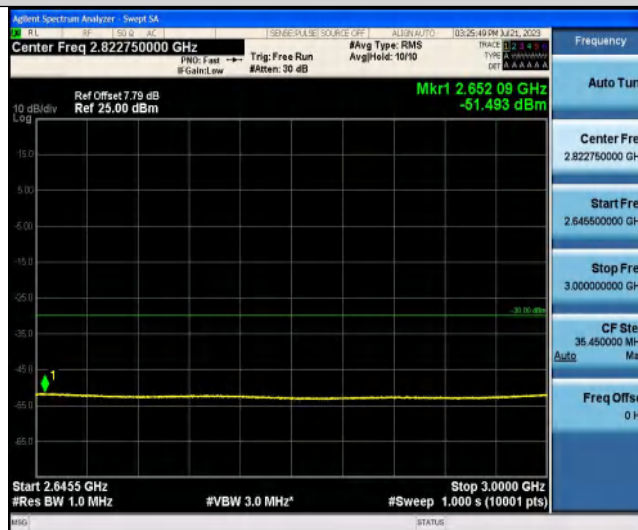

NTNV-Band38-20MHz-QPSK-38000-100RB#0-3000~12750-1000-3000

NTNV-Band38-20MHz-QPSK-38150-1RB#0-0.009~0.15-1-3

NTNV-Band38-20MHz-QPSK-38150-1RB#0-0.15~30-10-30

NTNV-Band38-20MHz-QPSK-38150-1RB#0-30~1000-100-300

NTNV-Band38-20MHz-QPSK-38150-1RB#0-1000~2574.5-1000-3000

NTNV-Band38-20MHz-QPSK-38150-1RB#0-2645.5~3000-1000-3000

NTNV-Band38-20MHz-QPSK-38150-1RB#0-3000~12750-1000-3000

NTNV-Band38-20MHz-QPSK-38150-1RB#99-0.009~0.15-1-3