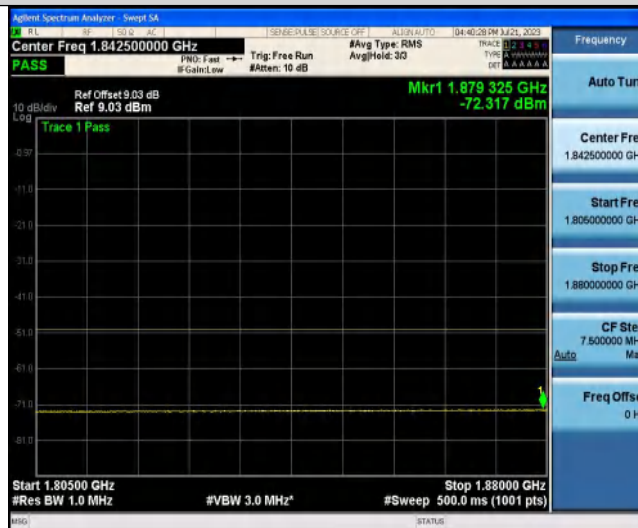

NTNV-Band38-20MHz-QPSK-38150-1RB#0-1805~1880-1000-3000