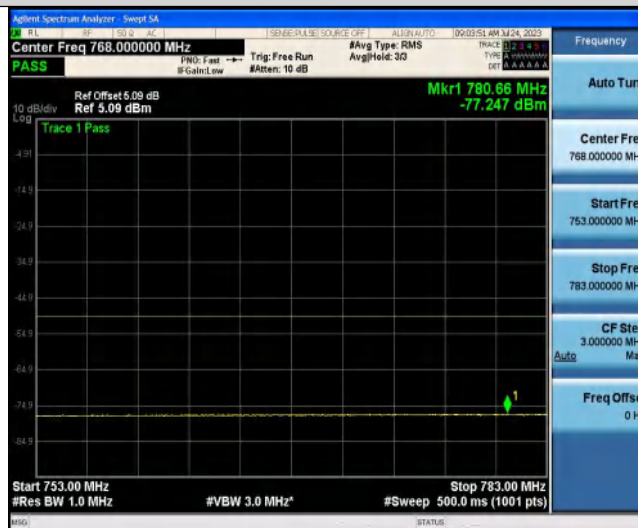

NTNV-Band38-5MHz-QPSK-38225-1RB#0-753~783-1000-3000