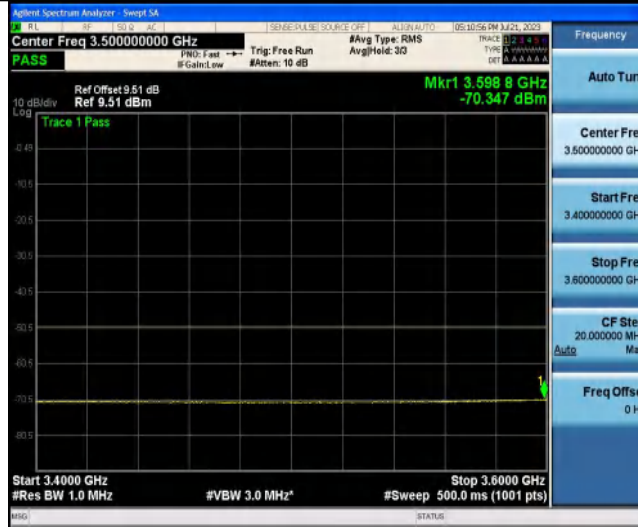

NTNV-Band38-5MHz-QPSK-37775-1RB#0-3400~3600-1000-3000