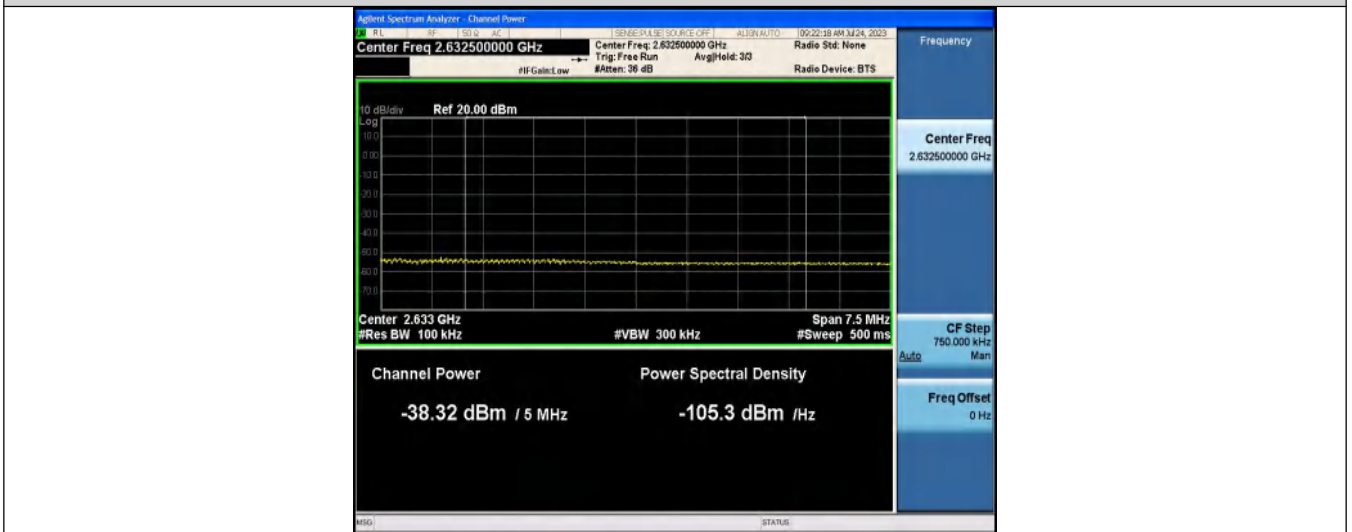

NTVN-Band38-5MHz-QPSK-38225-25RB#0-2630~2635-5000-5000