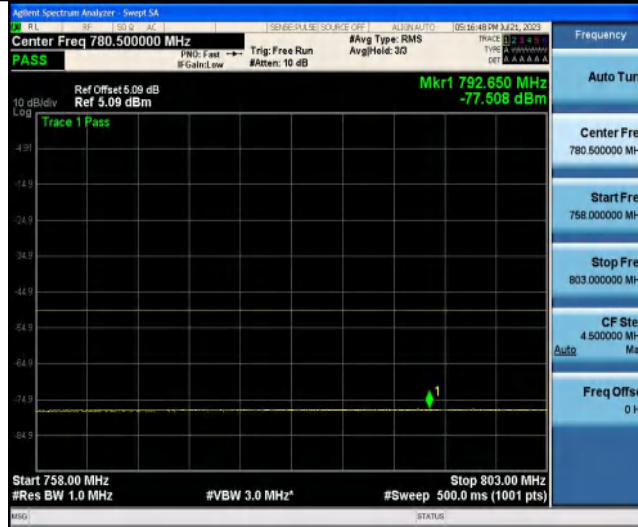

NTNV-Band38-5MHz-QPSK-37775-1RB#24-758~803-1000-3000