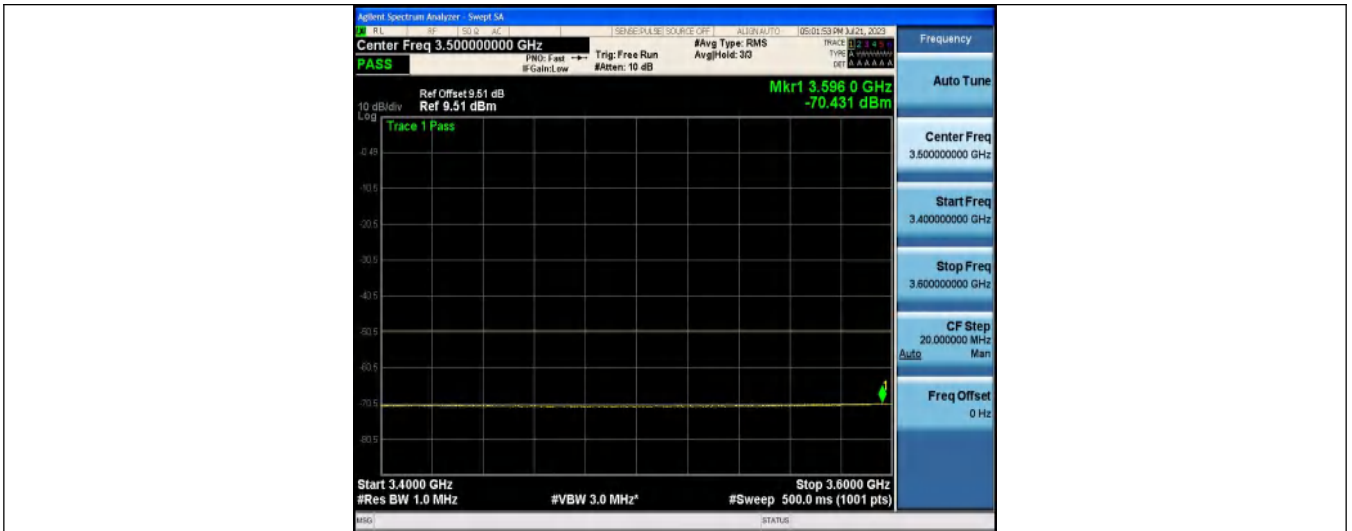

NTNV-Band38-20MHz-QPSK-38150-100RB#0-3400~3600-1000-3000