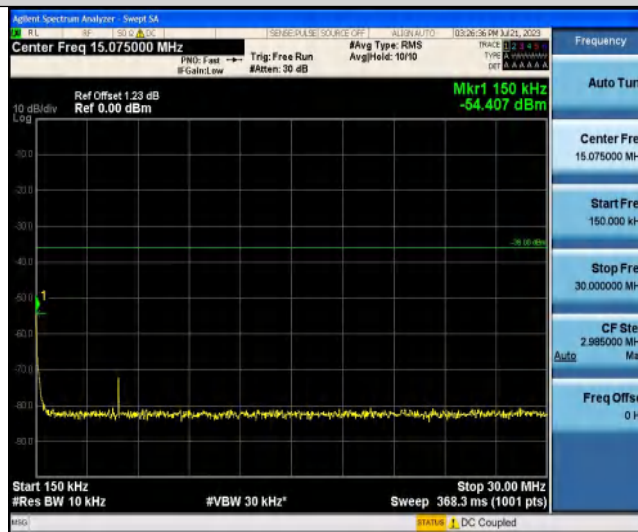

NTNV-Band38-20MHz-QPSK-38150-1RB#99-0.15~30-10-30