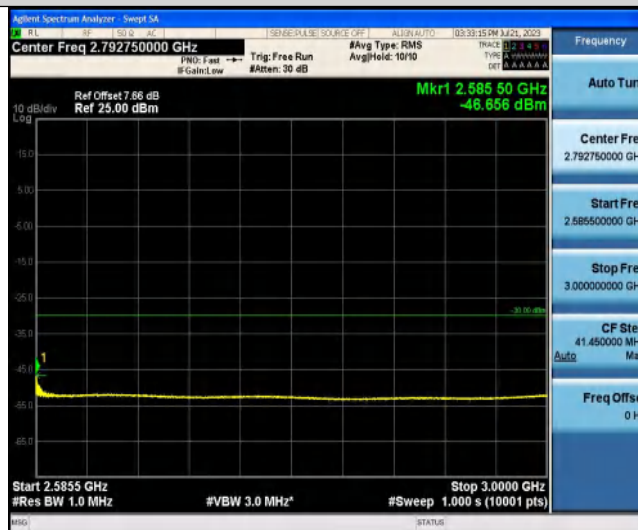

NTNV-Band38-5MHz-QPSK-37775-1RB#24-2585.5~3000-1000-3000