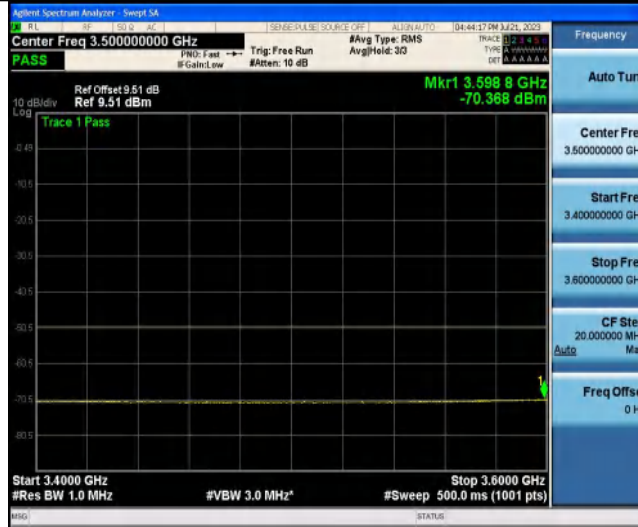

NTNV-Band38-20MHz-QPSK-38150-1RB#0-3400~3600-1000-3000