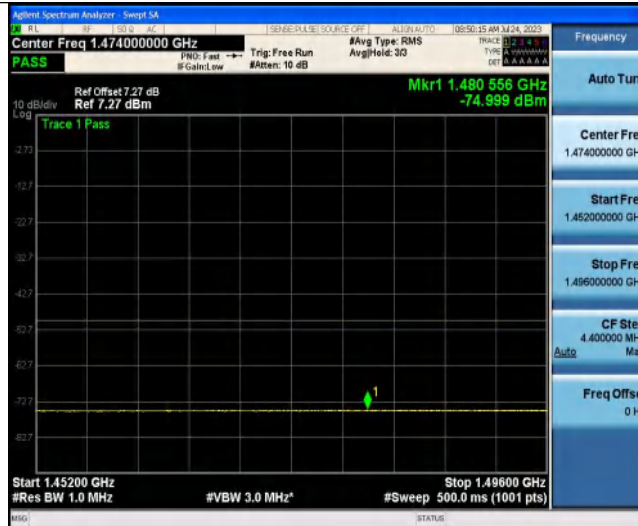

NTNV-Band38-5MHz-QPSK-38000-25RB#0-758~803-1000-3000

NTNV-Band38-5MHz-QPSK-38000-25RB#0-791~821-1000-3000

NTNV-Band38-5MHz-QPSK-38000-25RB#0-925~960-1000-3000

NTNV-Band38-5MHz-QPSK-38000-25RB#0-1452~1496-1000-3000