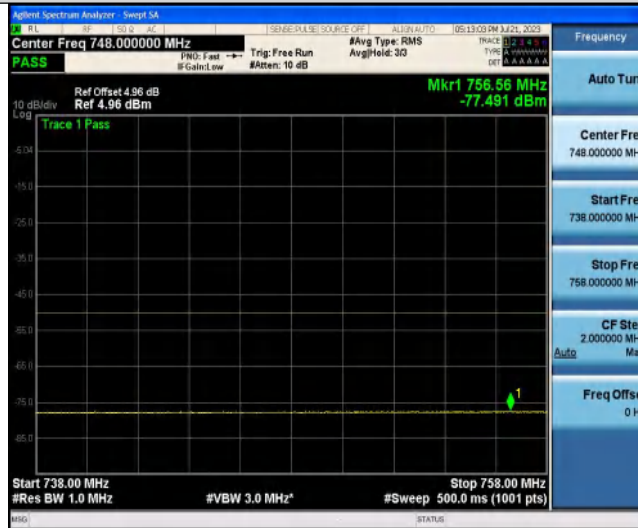

NTNV-Band38-5MHz-QPSK-37775-1RB#0-738~758-1000-3000