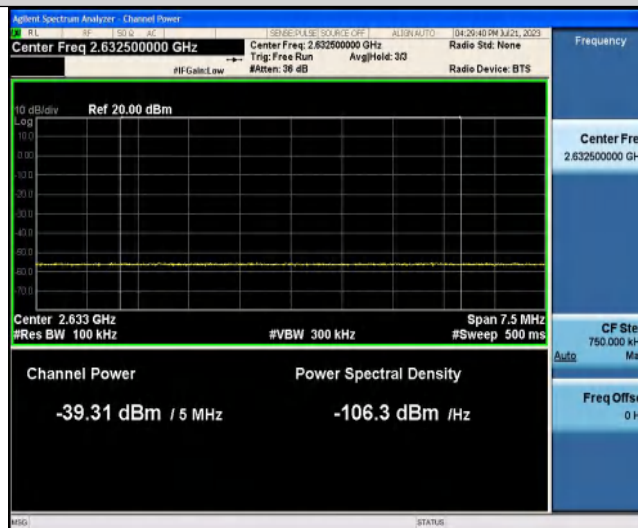

NTV-Band38-20MHz-QPSK-38000-1RB#99-2630~2635-5000-5000