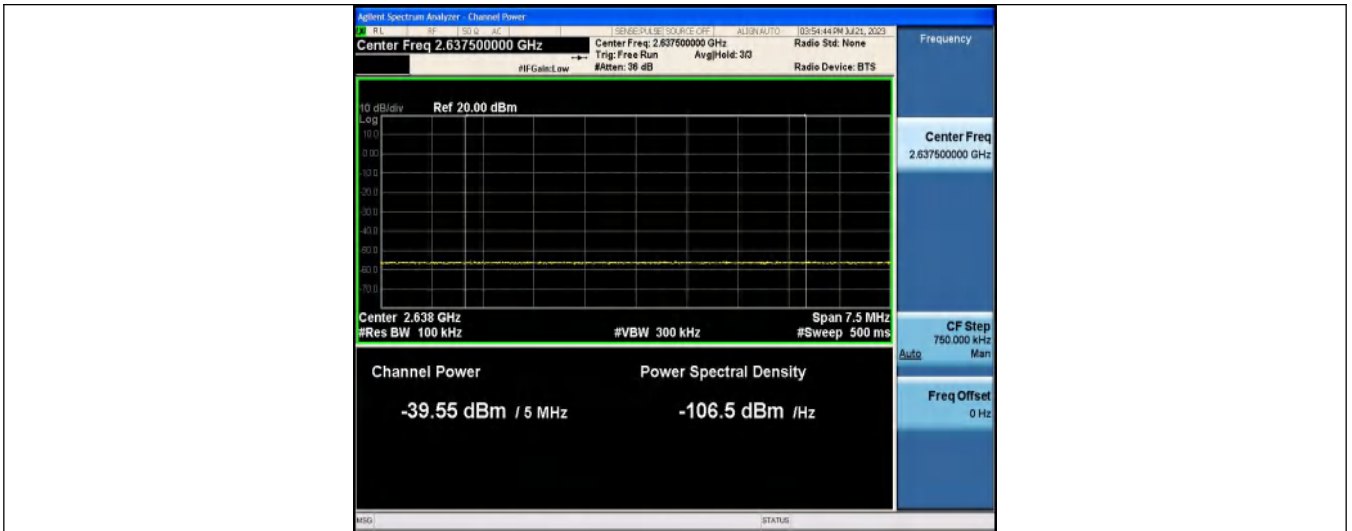

NTNV-Band38-20MHz-QPSK-37850-1RB#0-2635~2640-5000-5000