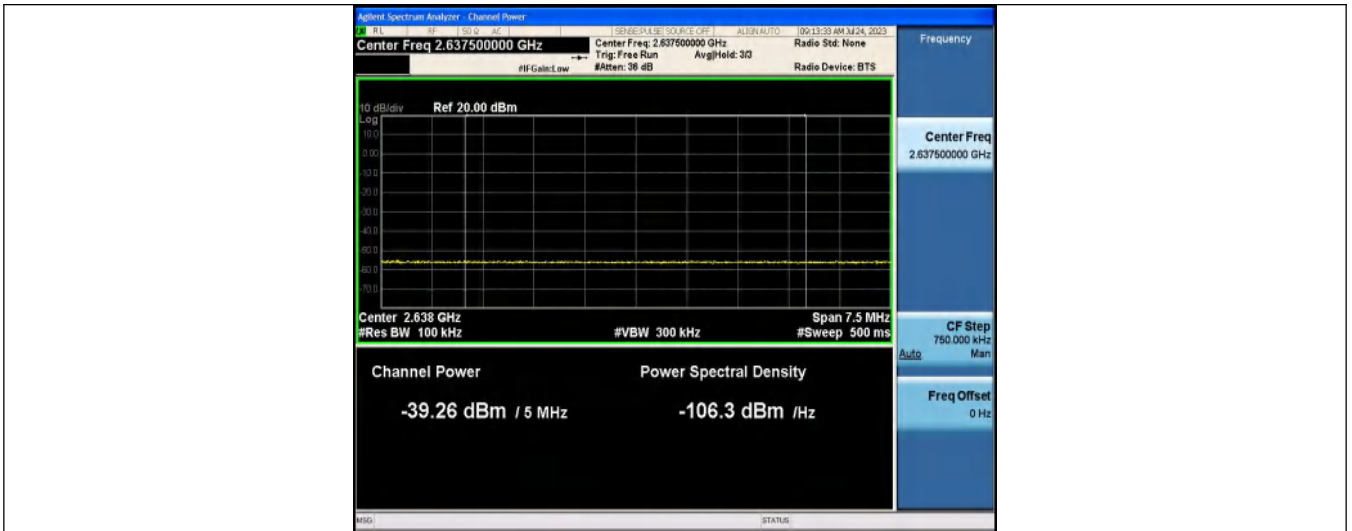

NTV-Band38-5MHz-QPSK-38225-1RB#24-2635~2640-5000-5000