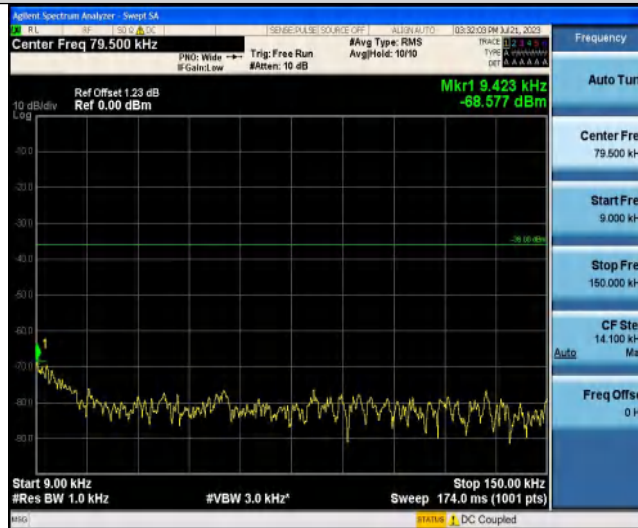

NTNV-Band38-5MHz-QPSK-37775-1RB#24-0.009~0.15-1-3