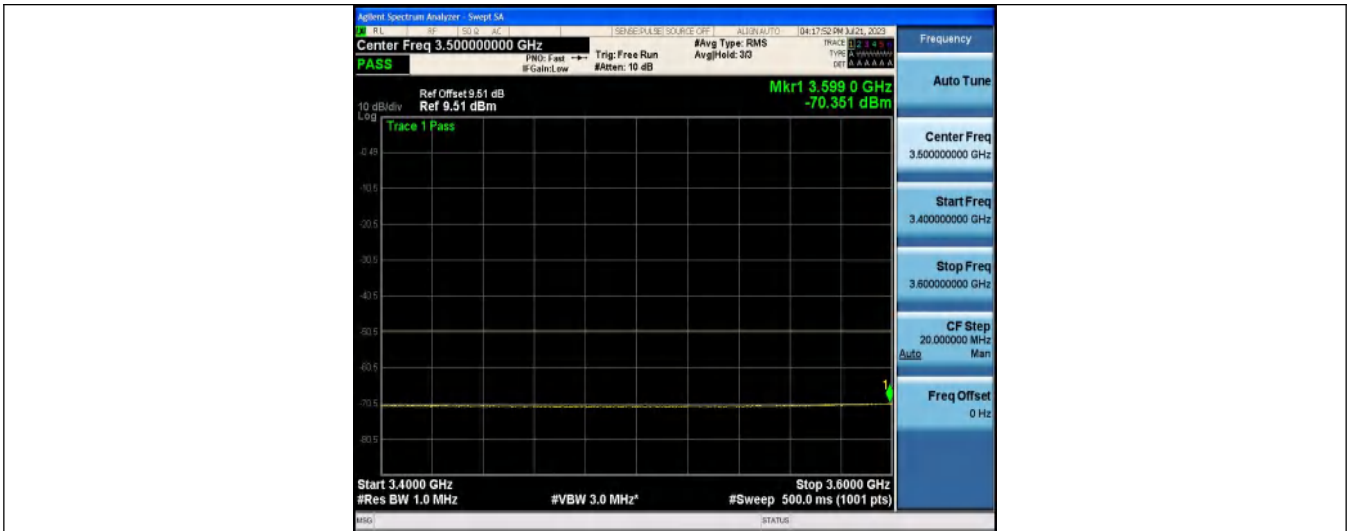

NTNV-Band38-20MHz-QPSK-38000-1RB#0-3400~3600-1000-3000