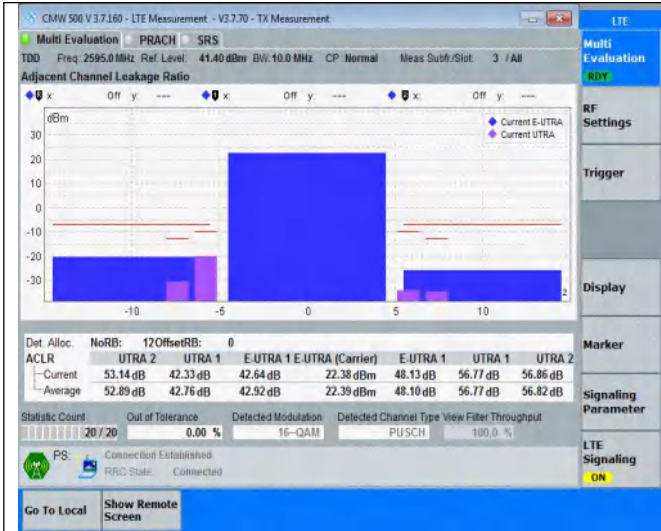

NTNV-Band38-10MHz-QPSK-38200-50RB#0

NTNV-Band38-10MHz-16QAM-37800-12RB#0

NTNV-Band38-10MHz-16QAM-37800-12RB#38

NTNV-Band38-10MHz-16QAM-37800-50RB#0

NTNV-Band38-10MHz-16QAM-38000-12RB#0

NTNV-Band38-10MHz-16QAM-38000-12RB#38