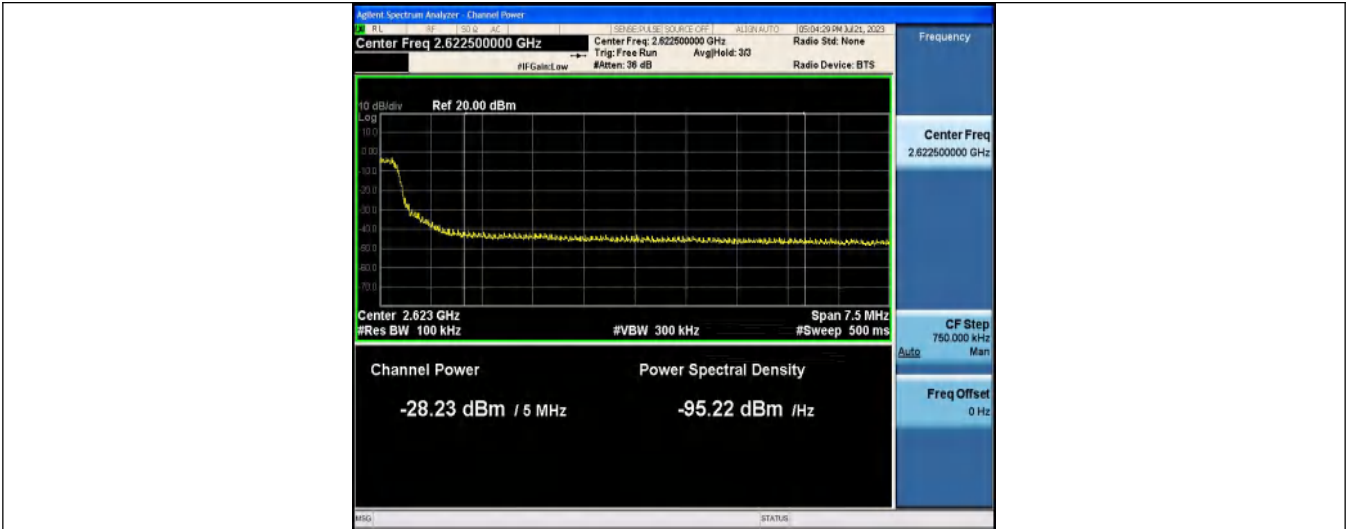

NTNV-Band38-20MHz-QPSK-38150-100RB#0-2620~2625-5000-5000