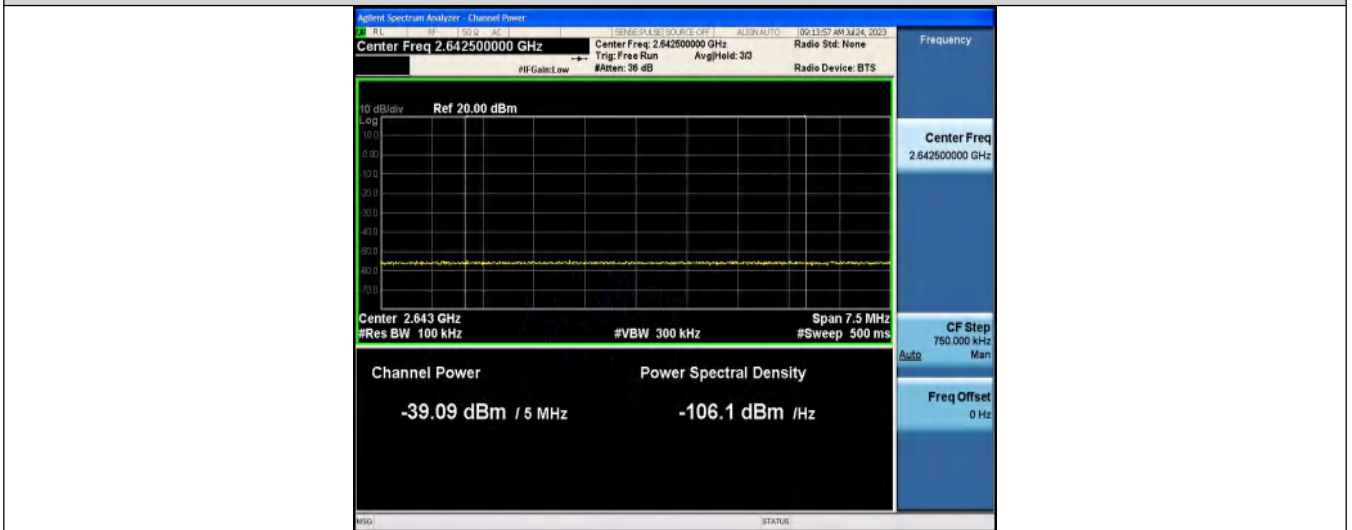

NTNV-Band38-5MHz-QPSK-38225-1RB#24-2640~2645-5000-5000