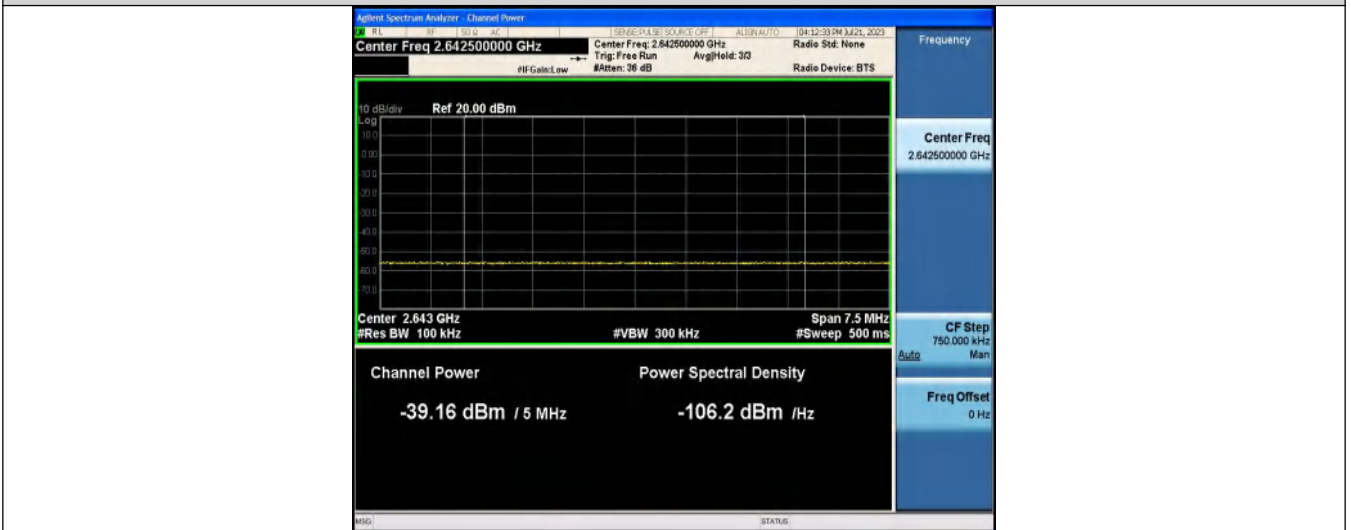

NTNV-Band38-20MHz-QPSK-37850-100RB#0-2640~2645-5000-5000