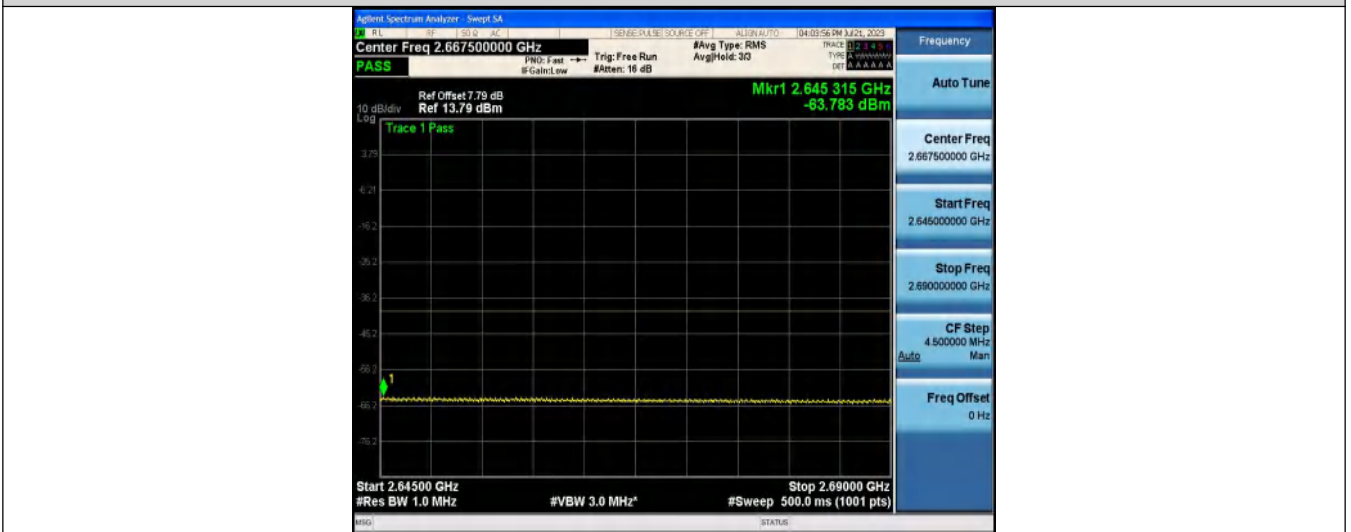

NTNV-Band38-20MHz-QPSK-37850-1RB#99-2645~2690-1000-3000