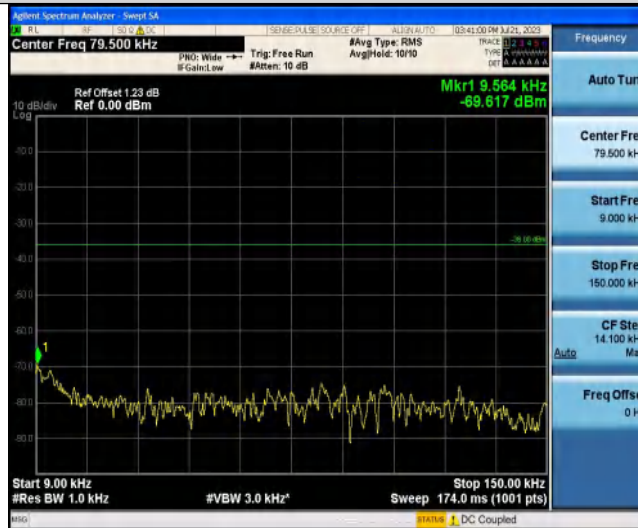

NTNV-Band38-5MHz-QPSK-38225-1RB#0-0.009~0.15-1-3