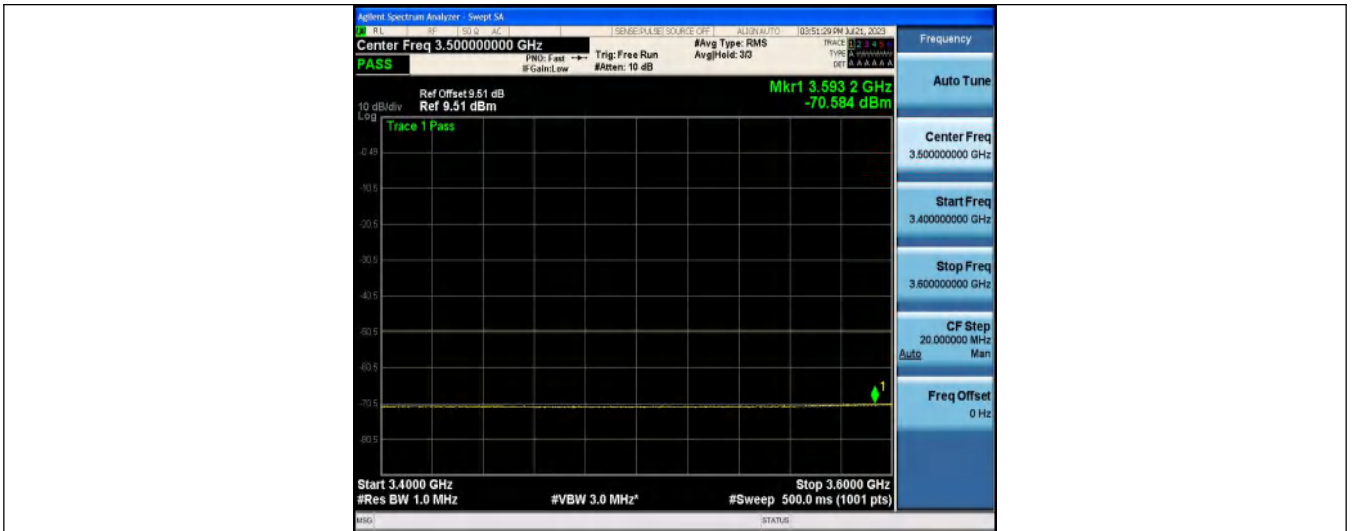

NTNV-Band38-20MHz-QPSK-37850-1RB#0-3400~3600-1000-3000