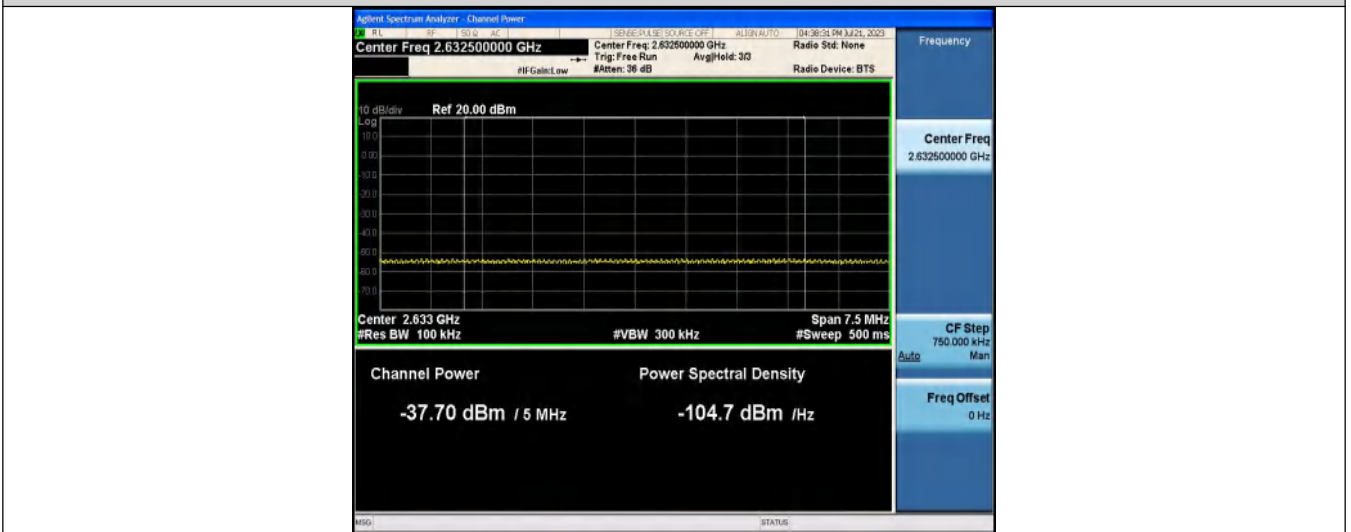

NTNV-Band38-20MHz-QPSK-38000-100RB#0-2630~2635-5000-5000