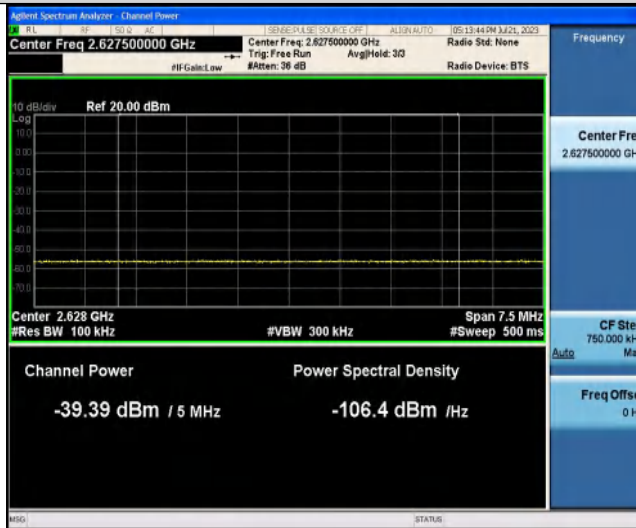

NTNV-Band38-5MHz-QPSK-37775-1RB#0-2625~2630-5000-5000