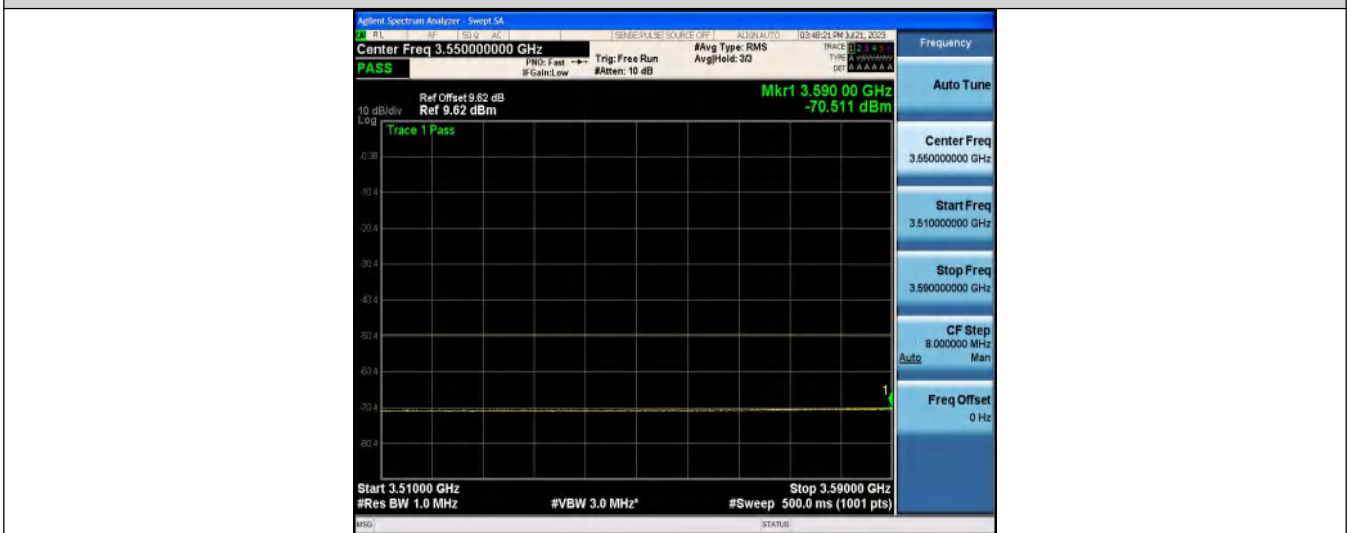

NTNV-Band38-20MHz-QPSK-37850-1RB#0-3510~3590-1000-3000