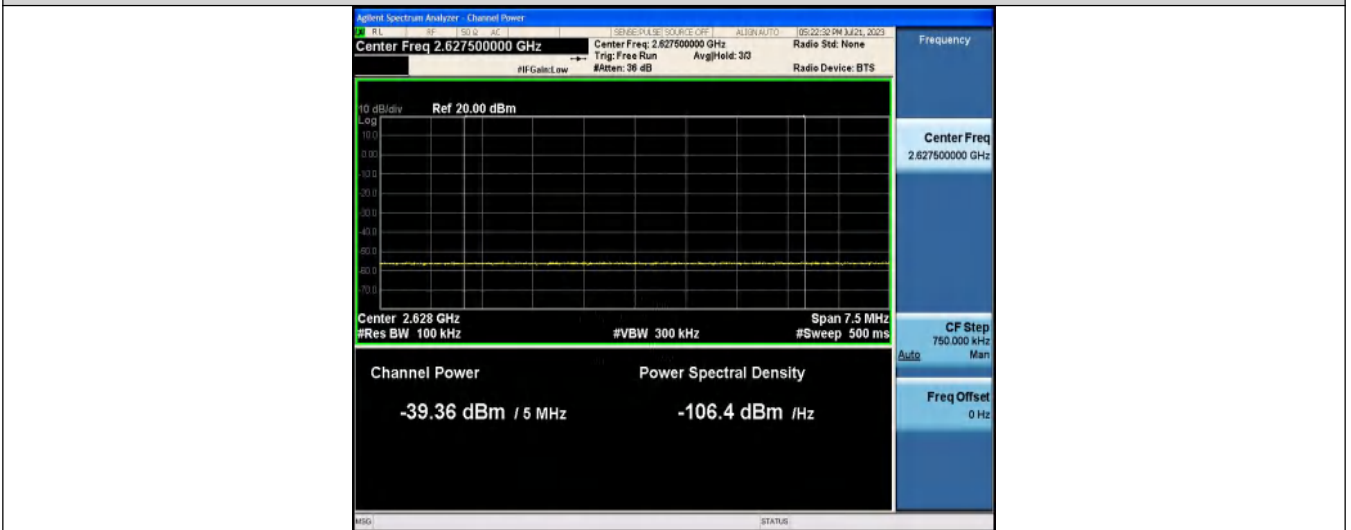

NTNV-Band38-5MHz-QPSK-37775-1RB#24-1805~1880-1000-3000

NTNV-Band38-5MHz-QPSK-37775-1RB#24-1900~1920-1000-3000

NTNV-Band38-5MHz-QPSK-37775-1RB#24-2620~2625-5000-5000

NTNV-Band38-5MHz-QPSK-37775-1RB#24-2625~2630-5000-5000