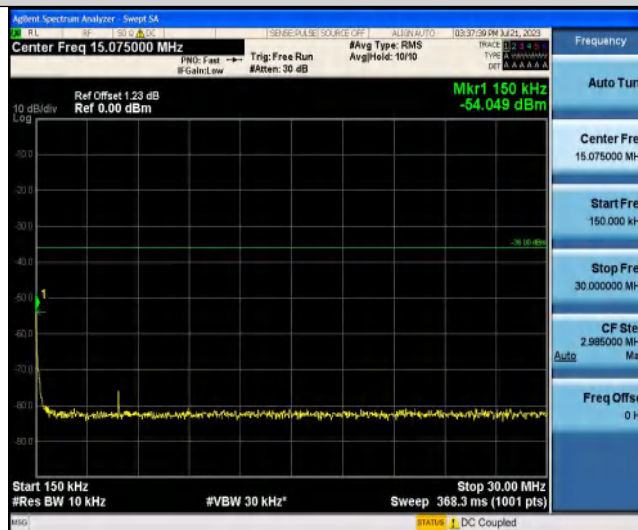

NTNV-Band38-5MHz-QPSK-38000-1RB#24-0.15~30-10-30