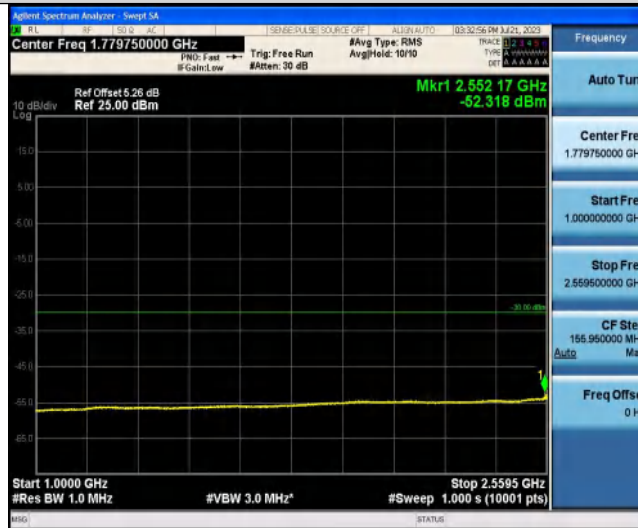

NTNV-Band38-5MHz-QPSK-37775-1RB#24-1000~2559.5-1000-3000