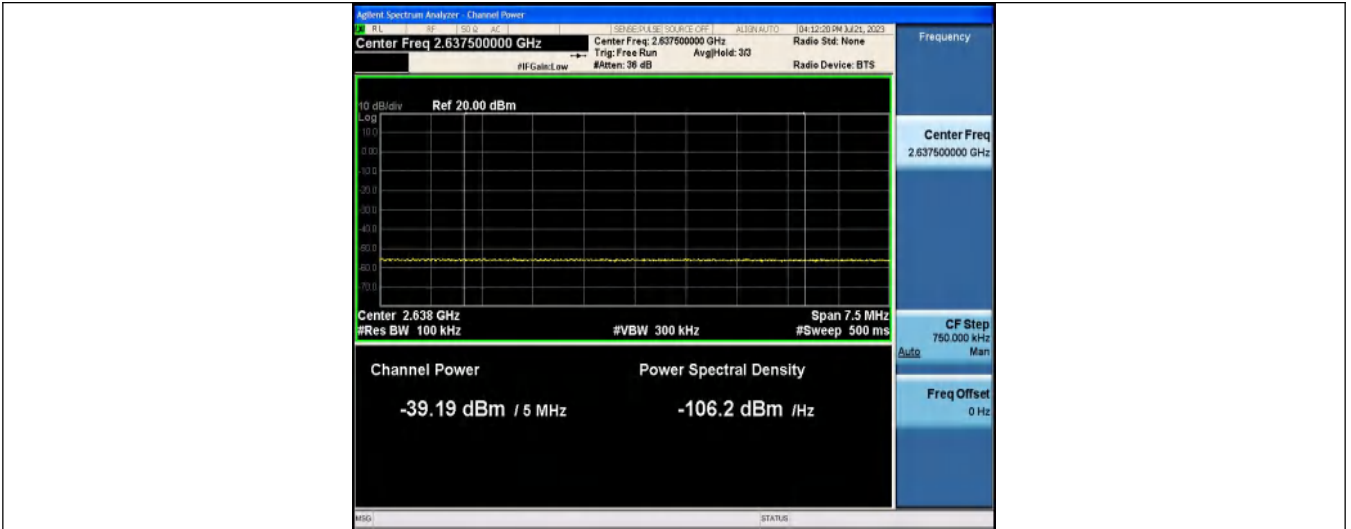

NTNV-Band38-20MHz-QPSK-37850-100RB#0-2635~2640-5000-5000