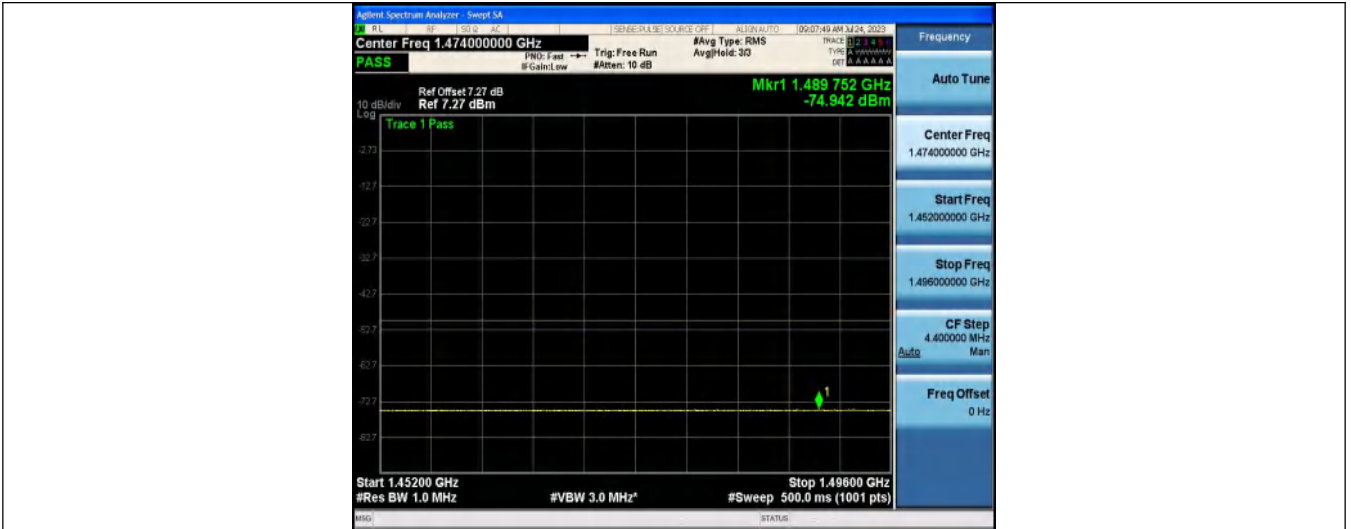

NTNV-Band38-5MHz-QPSK-38225-1RB#24-758~803-1000-3000

NTNV-Band38-5MHz-QPSK-38225-1RB#24-791~821-1000-3000

NTNV-Band38-5MHz-QPSK-38225-1RB#24-925~960-1000-3000

NTNV-Band38-5MHz-QPSK-38225-1RB#24-1452~1496-1000-3000