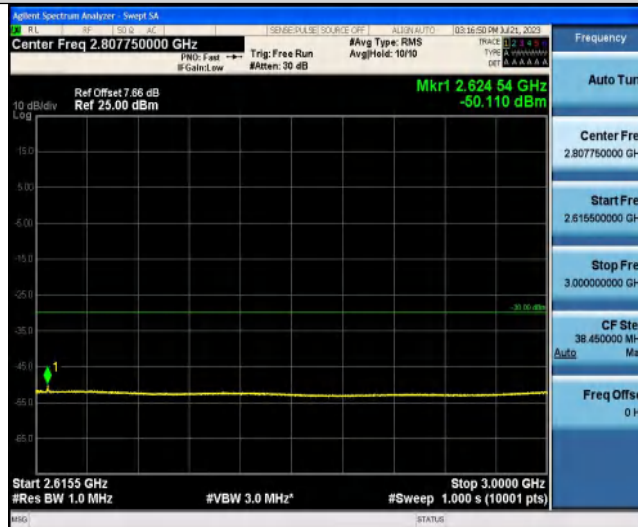

NTNV-Band38-20MHz-QPSK-37850-1RB#99-0.15~30-10-30

NTNV-Band38-20MHz-QPSK-37850-1RB#99-30~1000-100-300

NTNV-Band38-20MHz-QPSK-37850-1RB#99-1000~2544.5-1000-3000

NTNV-Band38-20MHz-QPSK-37850-1RB#99-2615.5~3000-1000-3000