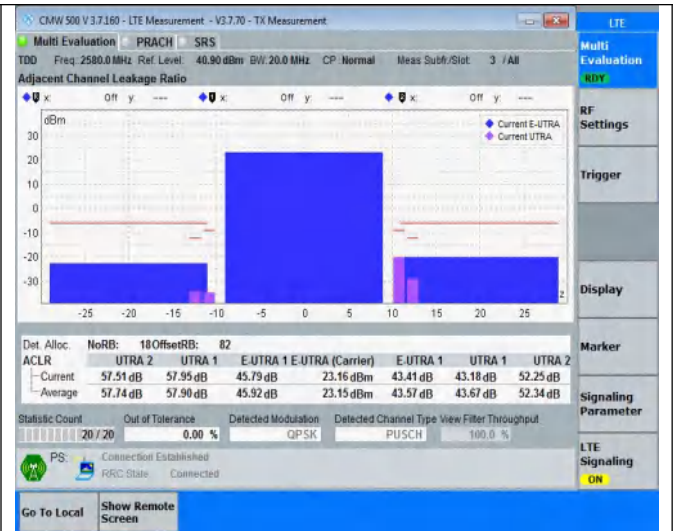

NTNV-Band38-20MHz-QPSK-38000-18RB#0