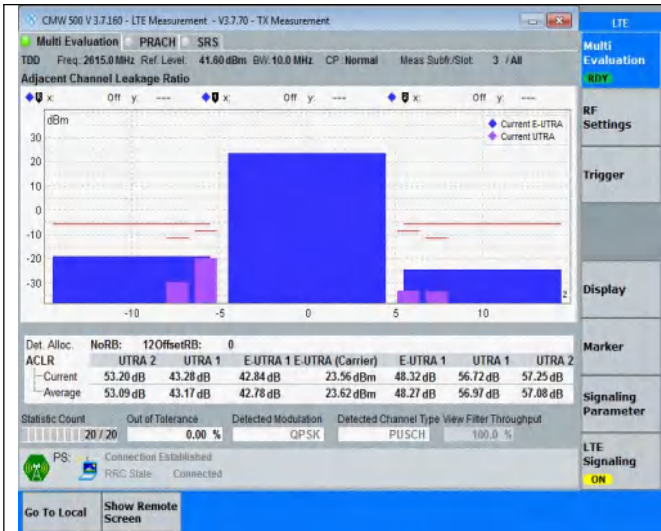

NTNV-Band38-10MHz-QPSK-37800-50RB#0

NTNV-Band38-10MHz-QPSK-38000-12RB#0

NTNV-Band38-10MHz-QPSK-38000-12RB#38

NTNV-Band38-10MHz-QPSK-38000-50RB#0

NTNV-Band38-10MHz-QPSK-38200-12RB#0

NTNV-Band38-10MHz-QPSK-38200-12RB#38