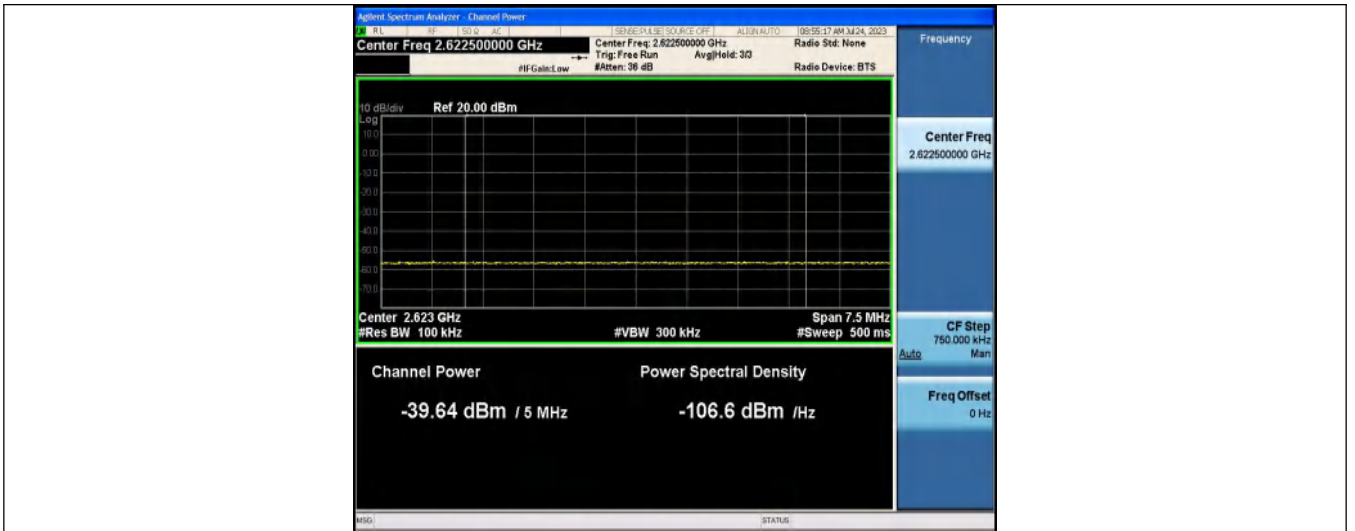

NTNV-Band38-5MHz-QPSK-38000-25RB#0-2620~2625-5000-5000