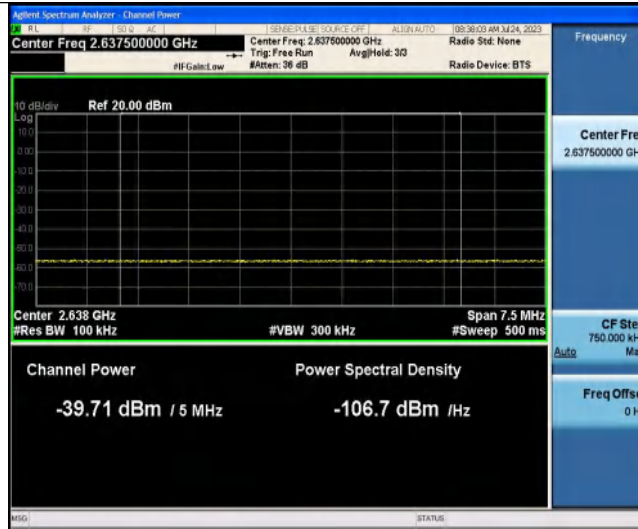

NTVN-Band38-5MHz-QPSK-38000-1RB#0-2632~2640-5000-5000