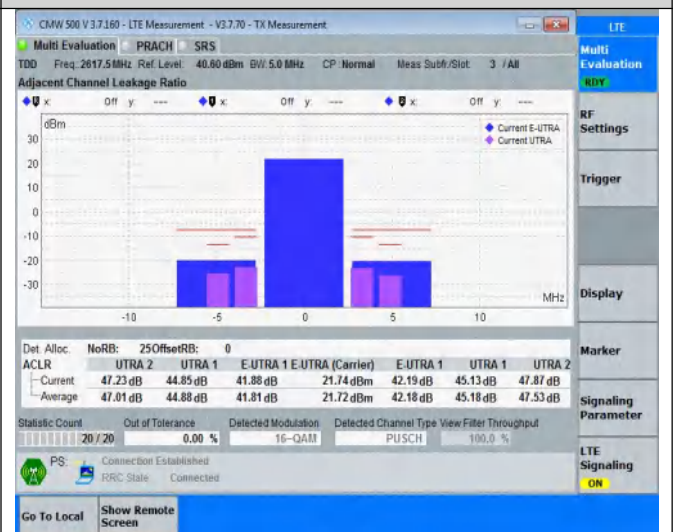

NTNV-Band38-5MHz-16QAM-38000-25RB#0

NTNV-Band38-5MHz-16QAM-38225-8RB#0

NTNV-Band38-5MHz-16QAM-38225-8RB#17

NTNV-Band38-5MHz-16QAM-38225-25RB#0

NTNV-Band38-10MHz-QPSK-37800-12RB#0

NTNV-Band38-10MHz-QPSK-37800-12RB#38