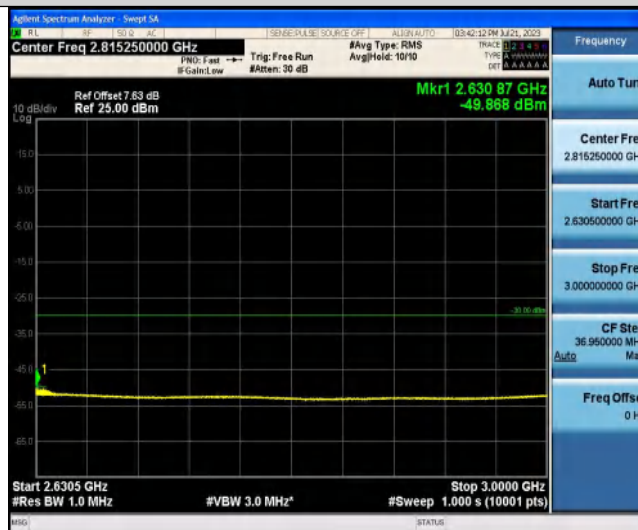

NTNV-Band38-5MHz-QPSK-38225-1RB#0-0.009~0.15-1-3

NTNV-Band38-5MHz-QPSK-38225-1RB#0-0.15~30-10-30

NTNV-Band38-5MHz-QPSK-38225-1RB#0-30~1000-100-300

NTNV-Band38-5MHz-QPSK-38225-1RB#0-1000~2604.5-1000-3000

NTNV-Band38-5MHz-QPSK-38225-1RB#0-2630.5~3000-1000-3000