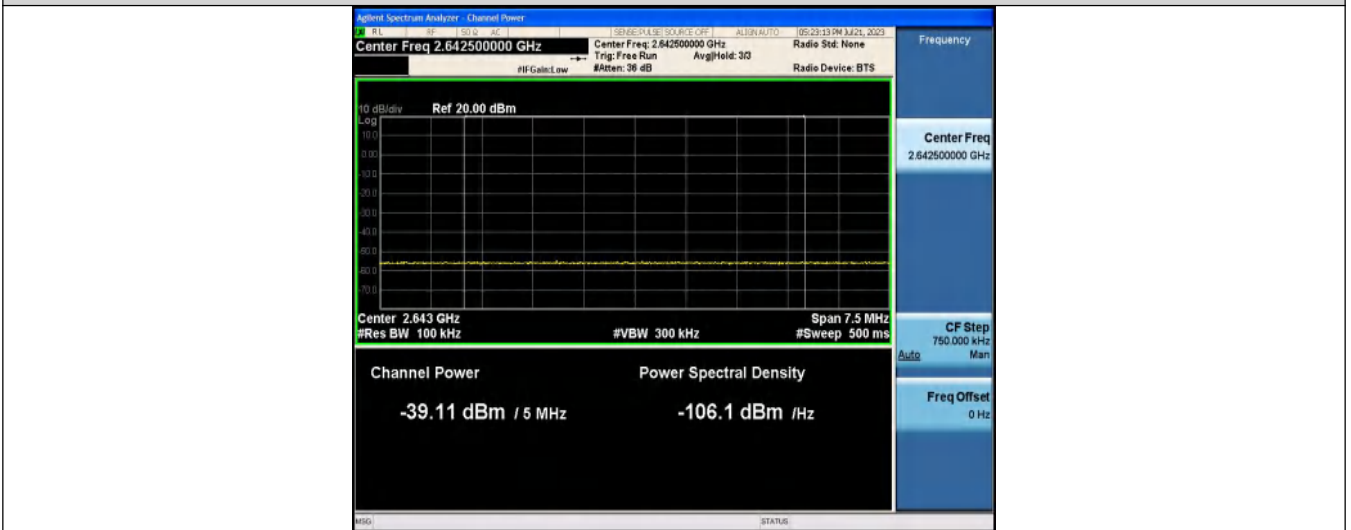

NTNV-Band38-5MHz-QPSK-37775-1RB#24-2640~2645-5000-5000