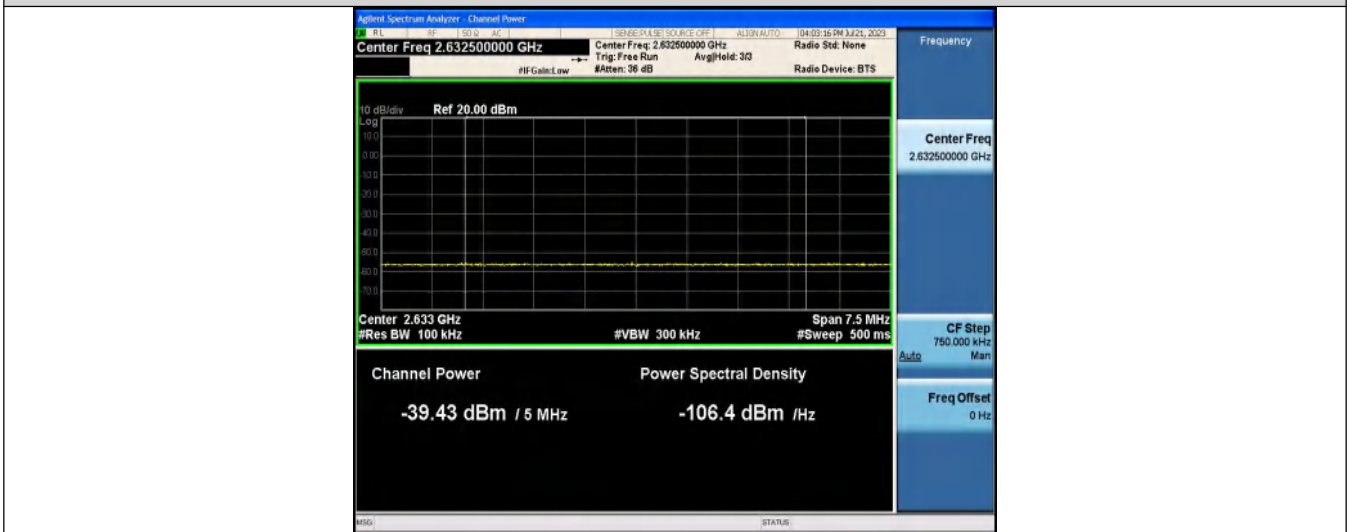

NTNV-Band38-20MHz-QPSK-37850-1RB#99-2630~2635-5000-5000