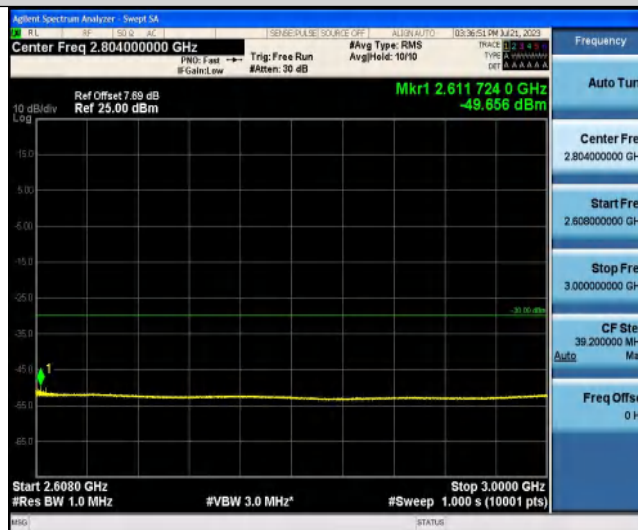

NTNV-Band38-5MHz-QPSK-38000-1RB#0-2608~3000-1000-3000