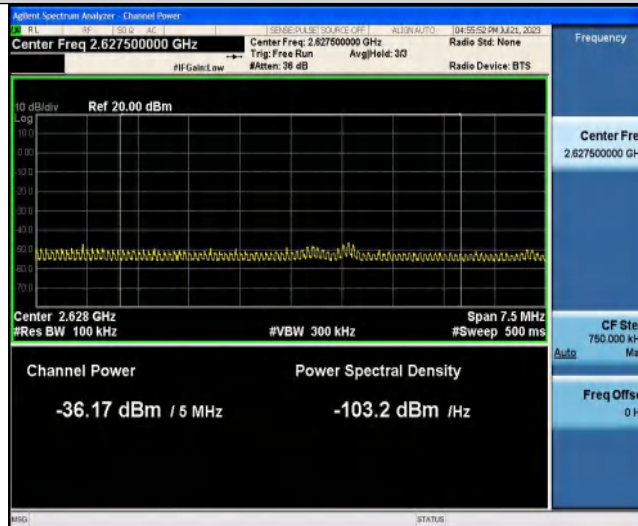

NTV-Band38-20MHz-QPSK-38150-1RB#99-2625~2630-5000-5000