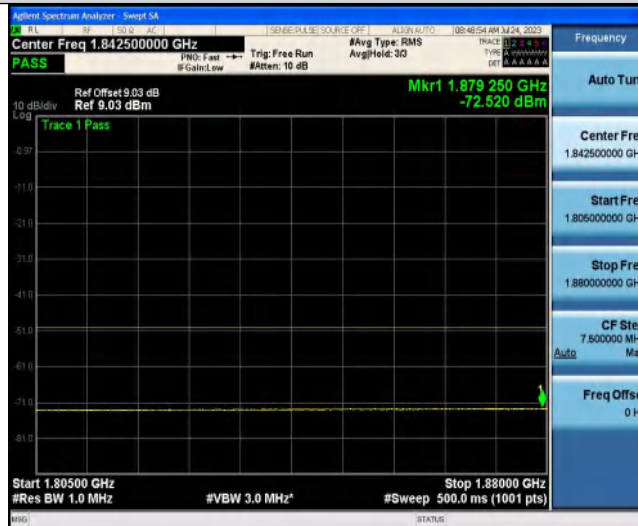

NTNV-Band38-5MHz-QPSK-38000-25RB#0-1805~1880-1000-3000