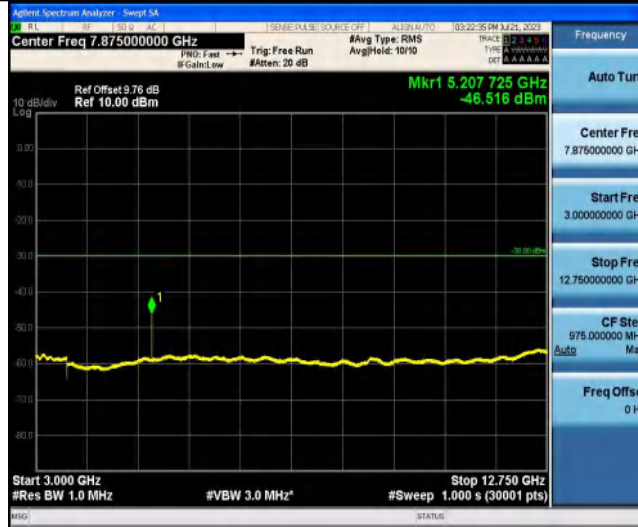

NTNV-Band38-20MHz-QPSK-38000-1RB#99-3000~12750-1000-3000