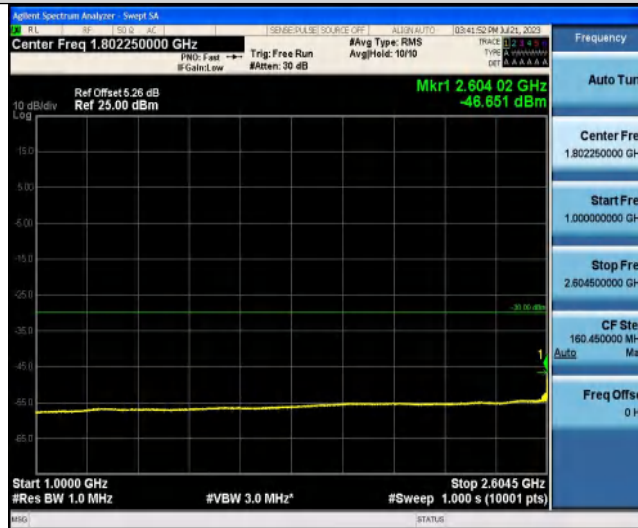

NTNV-Band38-5MHz-QPSK-38225-1RB#0-0.009~0.15-1-3

NTNV-Band38-5MHz-QPSK-38225-1RB#0-0.15~30-10-30

NTNV-Band38-5MHz-QPSK-38225-1RB#0-30~1000-100-300

NTNV-Band38-5MHz-QPSK-38225-1RB#0-1000~2604.5-1000-3000

NTNV-Band38-5MHz-QPSK-38225-1RB#0-2630.5~3000-1000-3000