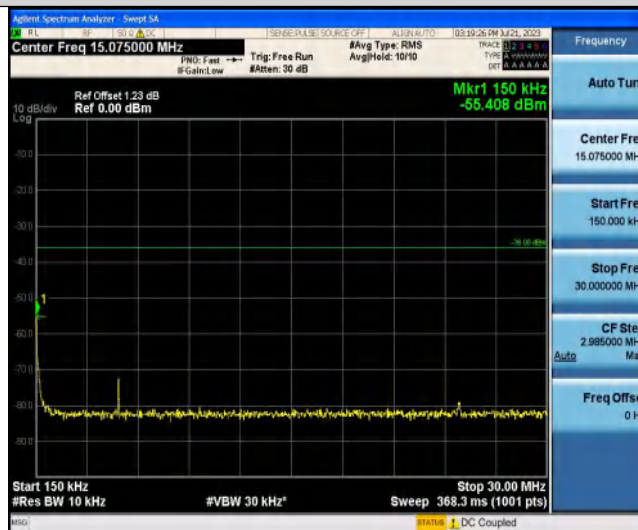

NTNV-Band38-20MHz-QPSK-38000-1RB#0-0.15~30-10-30