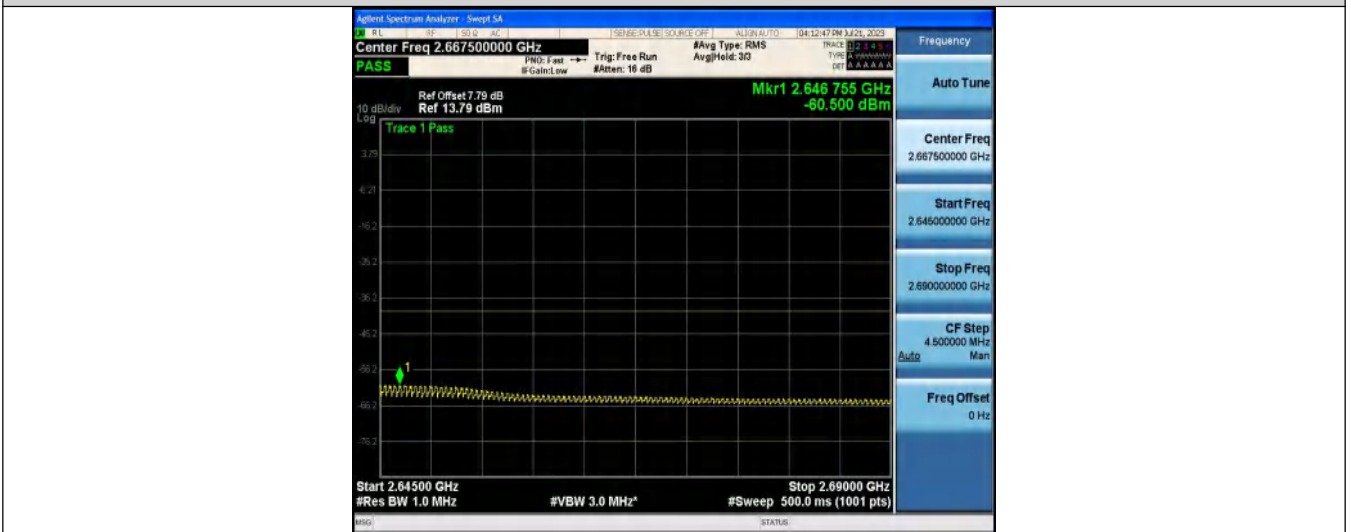

NTNV-Band38-20MHz-QPSK-37850-100RB#0-2630~2635-5000-5000

NTNV-Band38-20MHz-QPSK-37850-100RB#0-2635~2640-5000-5000

NTNV-Band38-20MHz-QPSK-37850-100RB#0-2640~2645-5000-5000

NTNV-Band38-20MHz-QPSK-37850-100RB#0-2645~2690-1000-3000