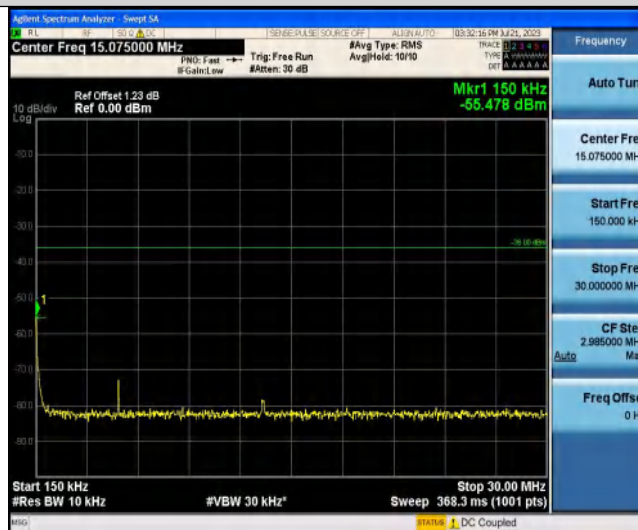

NTNV-Band38-5MHz-QPSK-37775-1RB#0-2585.5~3000-1000-3000

NTNV-Band38-5MHz-QPSK-37775-1RB#0-3000~12750-1000-3000

NTNV-Band38-5MHz-QPSK-37775-1RB#24-0.009~0.15-1-3

NTNV-Band38-5MHz-QPSK-37775-1RB#24-0.15~30-10-30