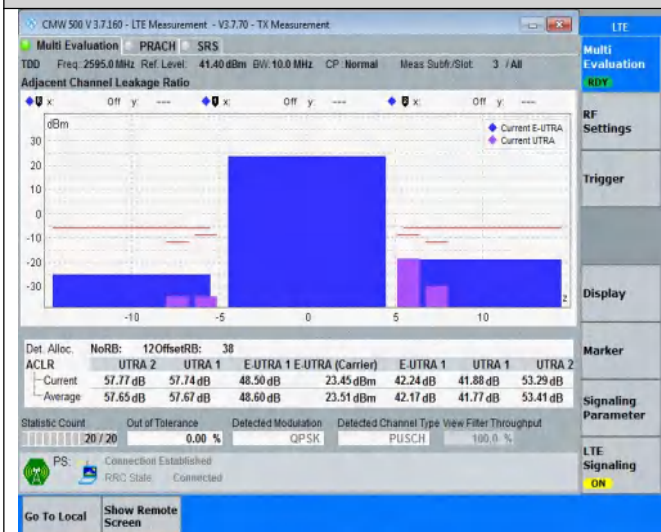

NTNV-Band38-10MHz-QPSK-37800-50RB#0

NTNV-Band38-10MHz-QPSK-38000-12RB#0

NTNV-Band38-10MHz-QPSK-38000-12RB#38

NTNV-Band38-10MHz-QPSK-38000-50RB#0

NTNV-Band38-10MHz-QPSK-38200-12RB#0

NTNV-Band38-10MHz-QPSK-38200-12RB#38