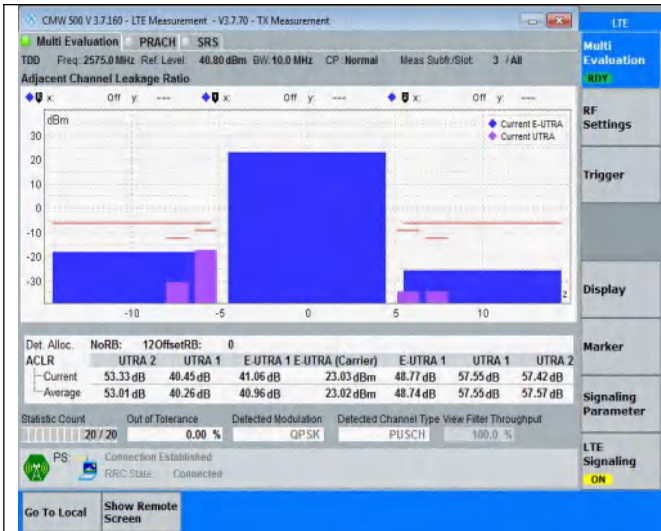

NTNV-Band38-5MHz-16QAM-38000-25RB#0

NTNV-Band38-5MHz-16QAM-38225-8RB#0

NTNV-Band38-5MHz-16QAM-38225-8RB#17

NTNV-Band38-5MHz-16QAM-38225-25RB#0

NTNV-Band38-10MHz-QPSK-37800-12RB#0

NTNV-Band38-10MHz-QPSK-37800-12RB#38