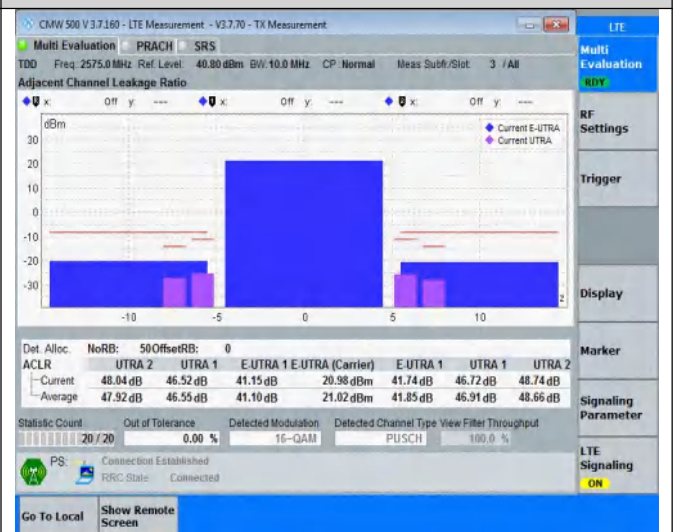

NTNV-Band38-10MHz-QPSK-38200-50RB#0

NTNV-Band38-10MHz-16QAM-37800-12RB#0

NTNV-Band38-10MHz-16QAM-37800-12RB#38

NTNV-Band38-10MHz-16QAM-37800-50RB#0

NTNV-Band38-10MHz-16QAM-38000-12RB#0

NTNV-Band38-10MHz-16QAM-38000-12RB#38