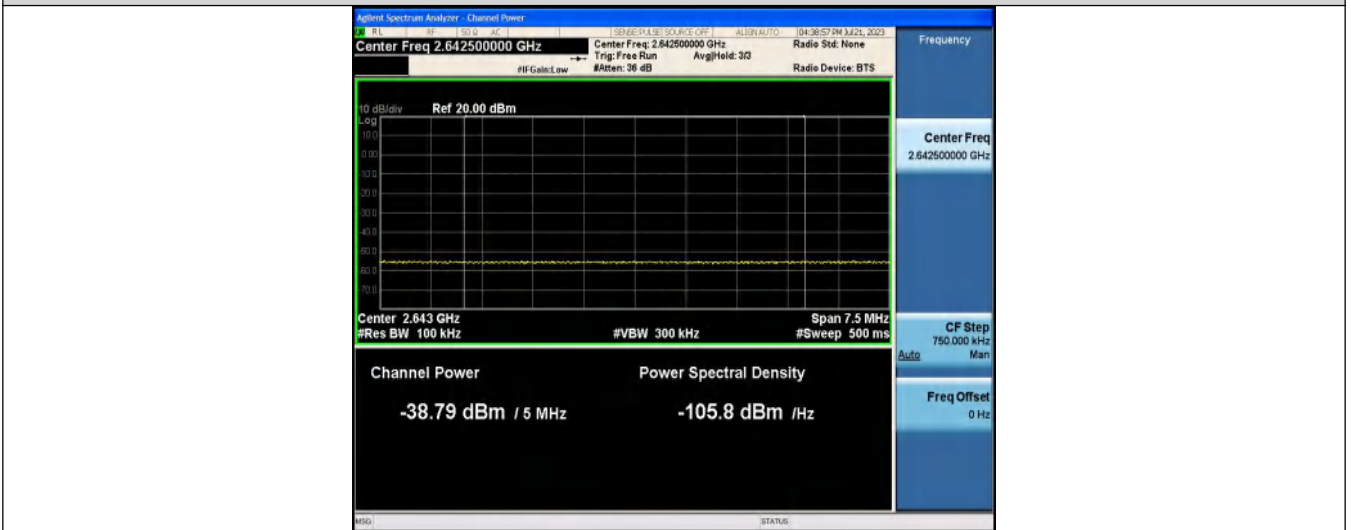

NTNV-Band38-20MHz-QPSK-38000-100RB#0-2640~2645-5000-5000