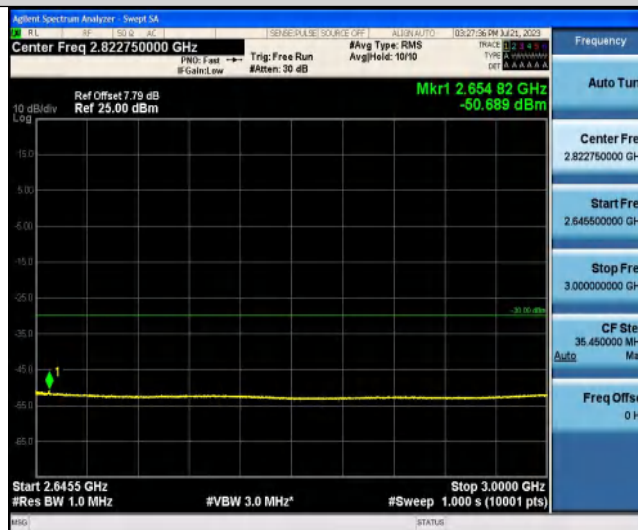

NTNV-Band38-20MHz-QPSK-38150-1RB#99-0.15~30-10-30

NTNV-Band38-20MHz-QPSK-38150-1RB#99-30~1000-100-300

NTNV-Band38-20MHz-QPSK-38150-1RB#99-1000~2574.5-1000-3000

NTNV-Band38-20MHz-QPSK-38150-1RB#99-2645.5~3000-1000-3000