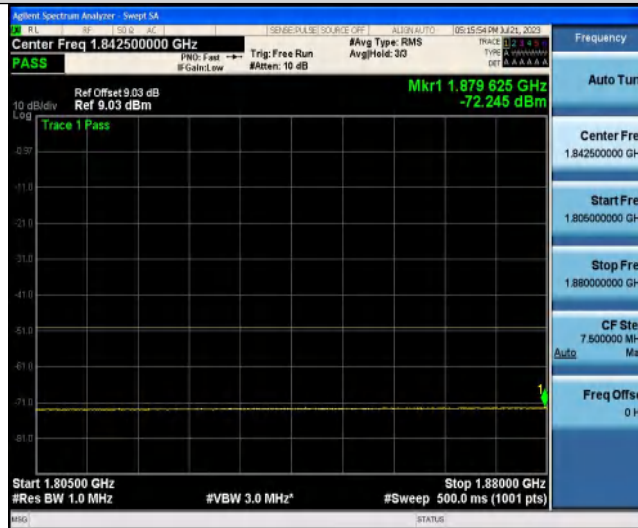

NTNV-Band38-5MHz-QPSK-37775-1RB#24-1805~1880-1000-3000