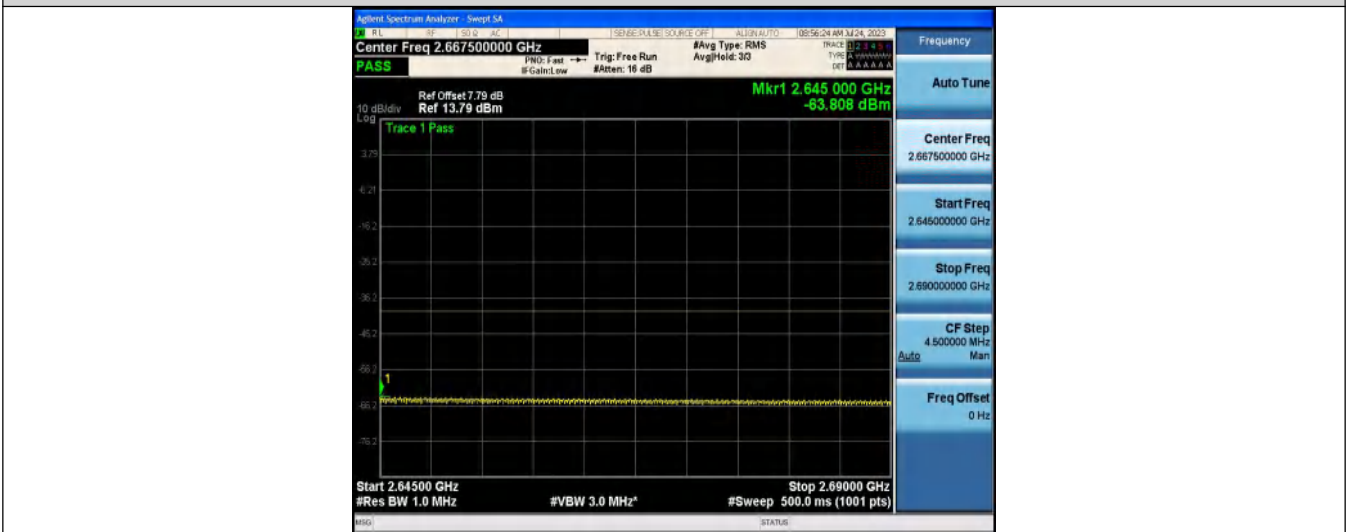

NTNV-Band38-5MHz-QPSK-38000-25RB#0-2630~2635-5000-5000

NTNV-Band38-5MHz-QPSK-38000-25RB#0-2635~2640-5000-5000

NTNV-Band38-5MHz-QPSK-38000-25RB#0-2640~2645-5000-5000

NTNV-Band38-5MHz-QPSK-38000-25RB#0-2645~2690-1000-3000