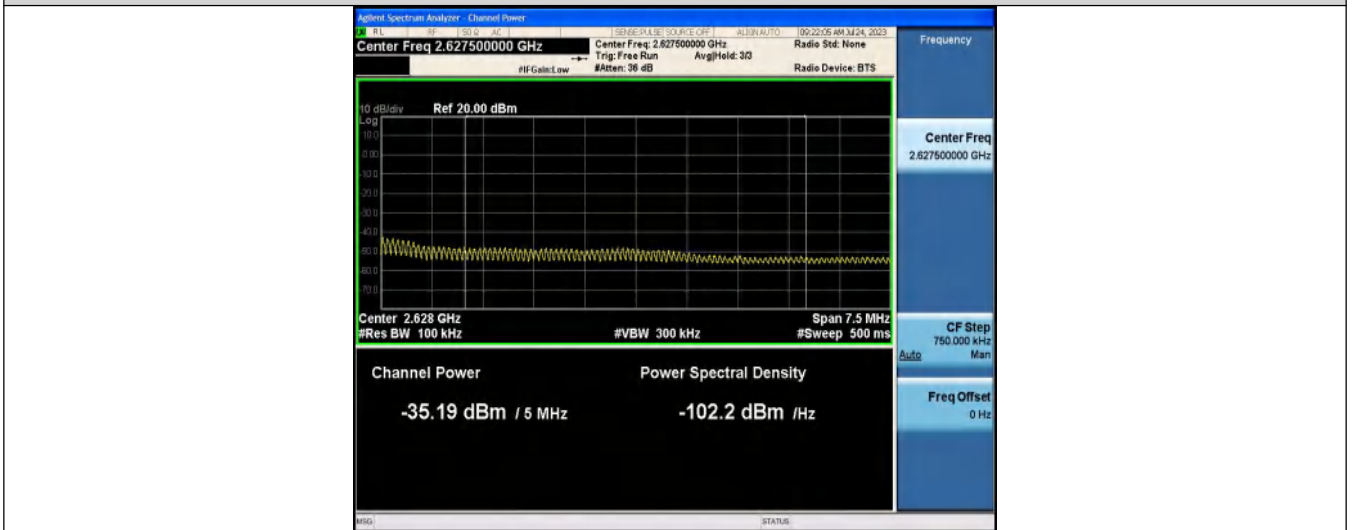

NTVN-Band38-5MHz-QPSK-38225-25RB#0-2625~2630-5000-5000