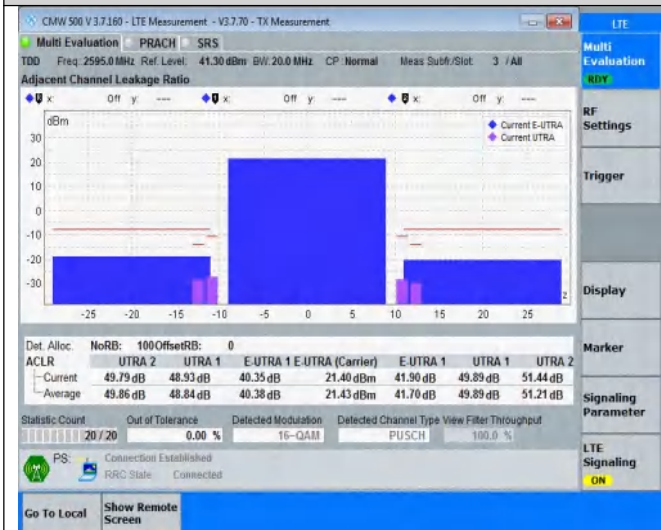

NTNV-Band38-20MHz-16QAM-38150-18RB#82