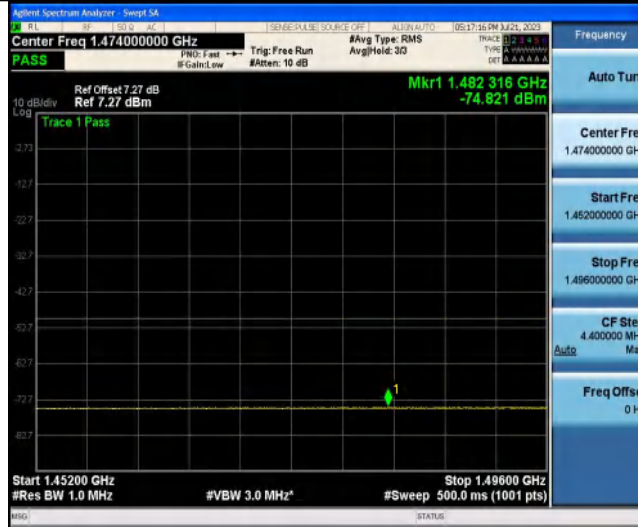

NTNV-Band38-5MHz-QPSK-37775-1RB#24-758~803-1000-3000

NTNV-Band38-5MHz-QPSK-37775-1RB#24-791~821-1000-3000

NTNV-Band38-5MHz-QPSK-37775-1RB#24-925~960-1000-3000

NTNV-Band38-5MHz-QPSK-37775-1RB#24-1452~1496-1000-3000