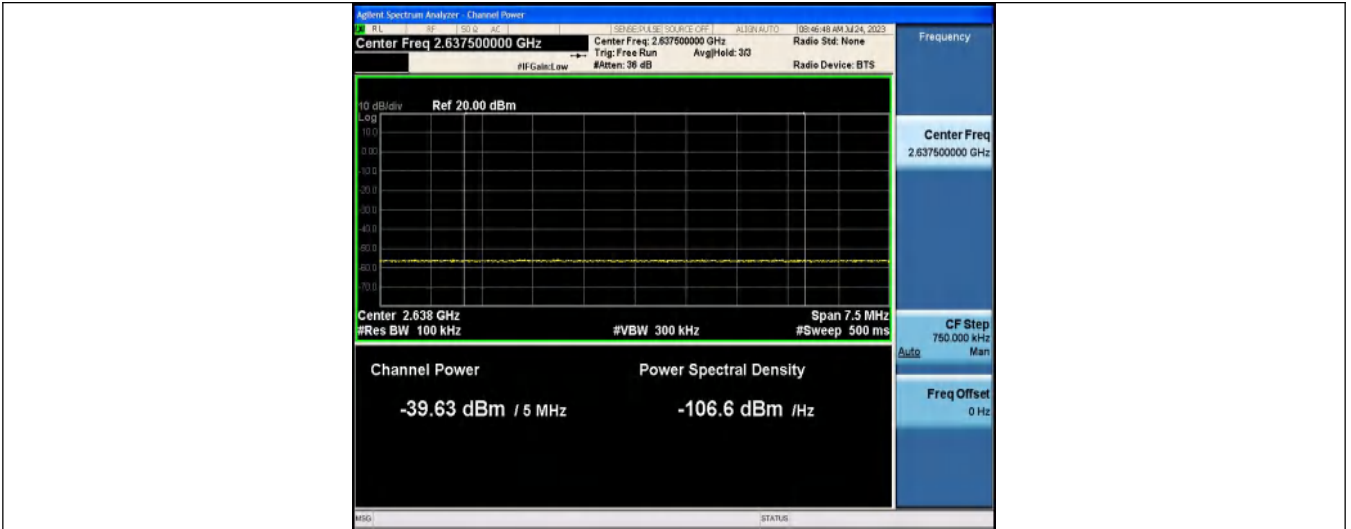

NTNV-Band38-5MHz-QPSK-38000-1RB#24-2620~2625-5000-5000

NTNV-Band38-5MHz-QPSK-38000-1RB#24-2625~2630-5000-5000

NTNV-Band38-5MHz-QPSK-38000-1RB#24-2630~2635-5000-5000

NTNV-Band38-5MHz-QPSK-38000-1RB#24-2635~2640-5000-5000