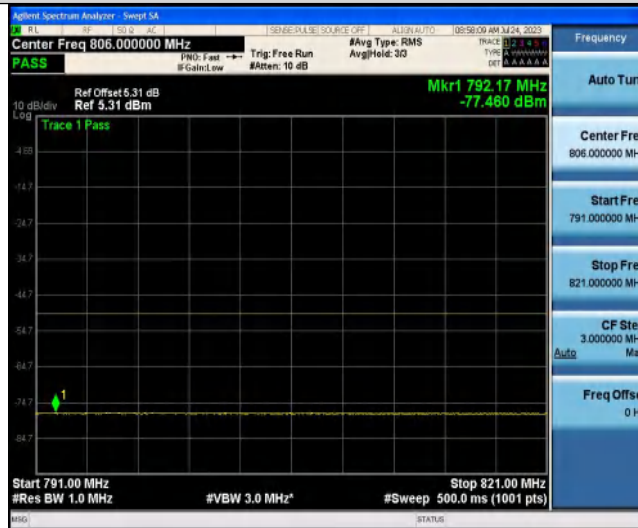

NTNV-Band38-5MHz-QPSK-38225-1RB#0-738~758-1000-3000

NTNV-Band38-5MHz-QPSK-38225-1RB#0-753~783-1000-3000

NTNV-Band38-5MHz-QPSK-38225-1RB#0-758~803-1000-3000

NTNV-Band38-5MHz-QPSK-38225-1RB#0-791~821-1000-3000