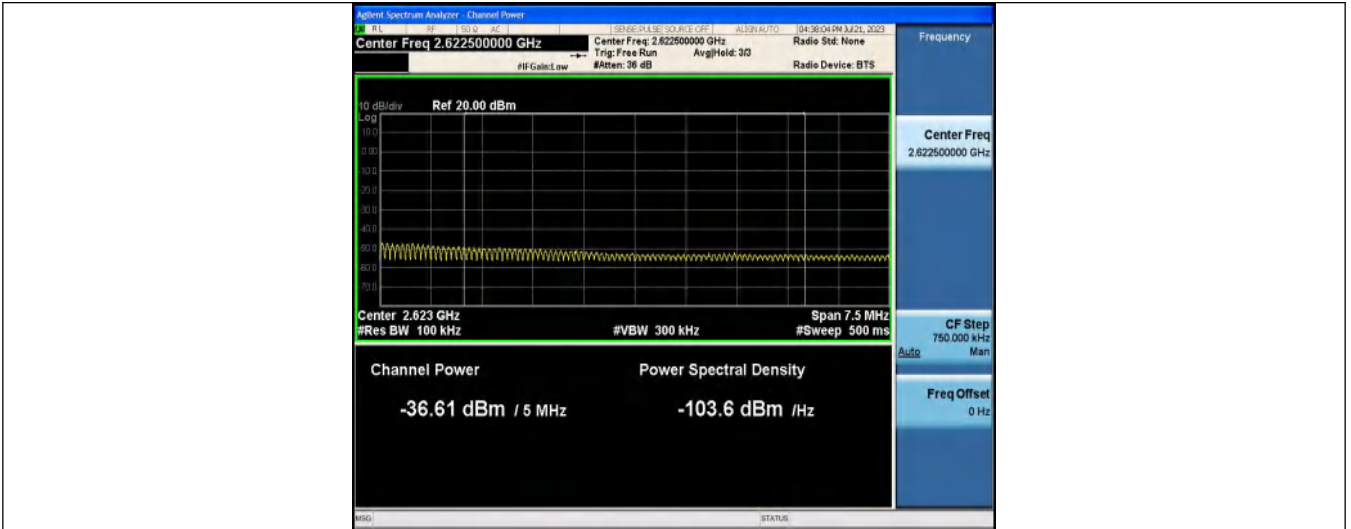

NTNV-Band38-20MHz-QPSK-38000-100RB#0-2620~2625-5000-5000