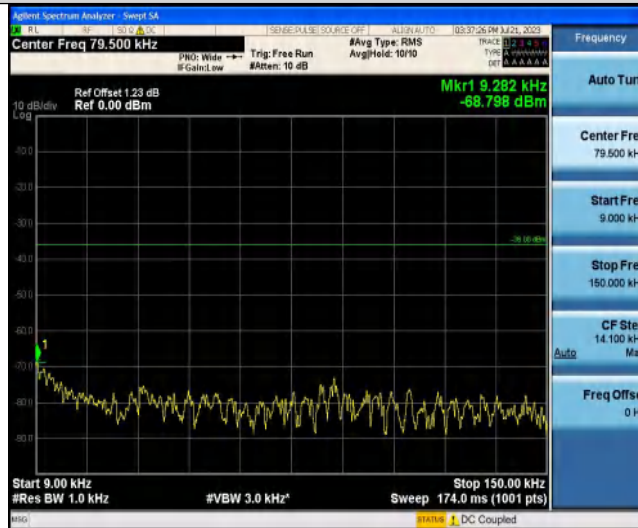

NTNV-Band38-5MHz-QPSK-38000-1RB#24-0.009~0.15-1-3