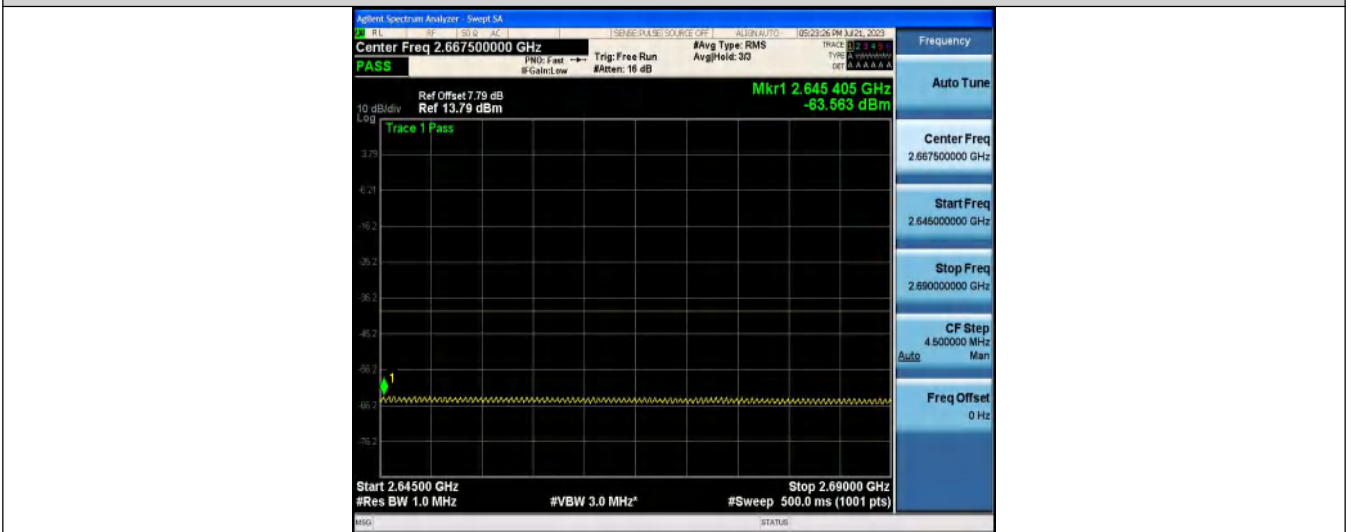

NTNV-Band38-5MHz-QPSK-37775-1RB#24-2630~2635-5000-5000

NTNV-Band38-5MHz-QPSK-37775-1RB#24-2635~2640-5000-5000

NTNV-Band38-5MHz-QPSK-37775-1RB#24-2640~2645-5000-5000

NTNV-Band38-5MHz-QPSK-37775-1RB#24-2645~2690-1000-3000