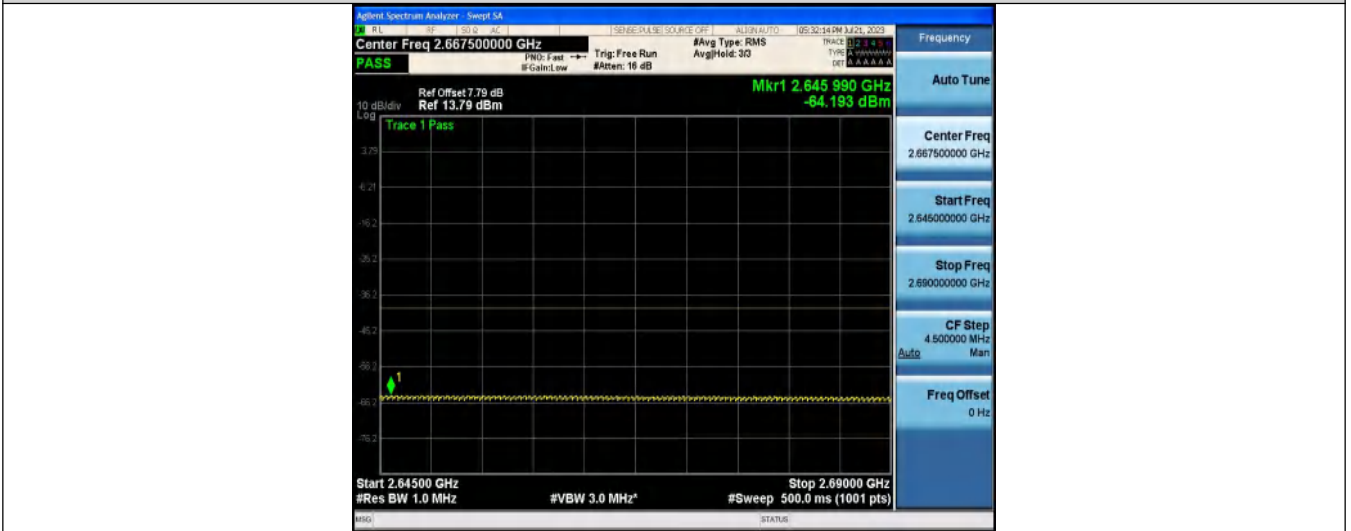

NTNV-Band38-5MHz-QPSK-37775-25RB#0-2645~2690-1000-3000