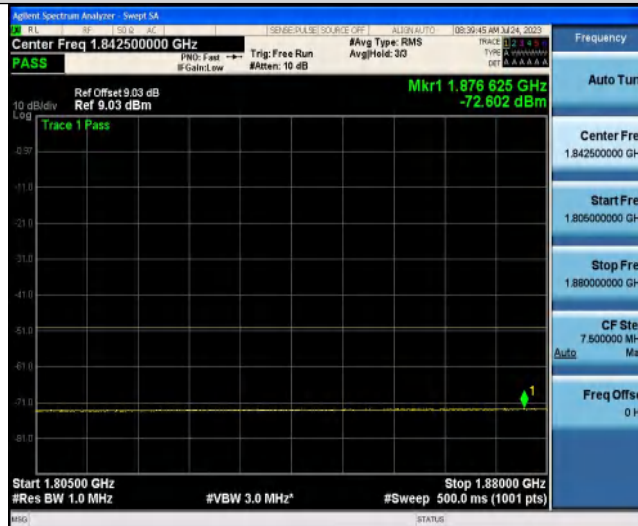

NTNV-Band38-5MHz-QPSK-38000-1RB#24-1805~1880-1000-3000