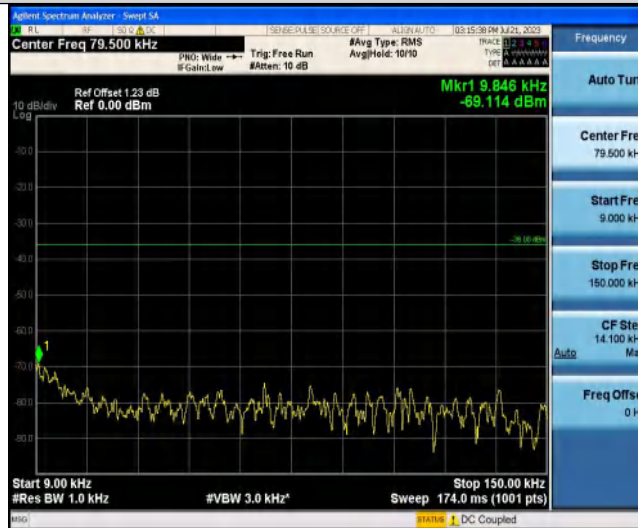

NTNV-Band38-20MHz-QPSK-37850-1RB#0-1000~2544.5-1000-3000

NTNV-Band38-20MHz-QPSK-37850-1RB#0-2615.5~3000-1000-3000

NTNV-Band38-20MHz-QPSK-37850-1RB#0-3000~12750-1000-3000

NTNV-Band38-20MHz-QPSK-37850-1RB#99-0.009~0.15-1-3