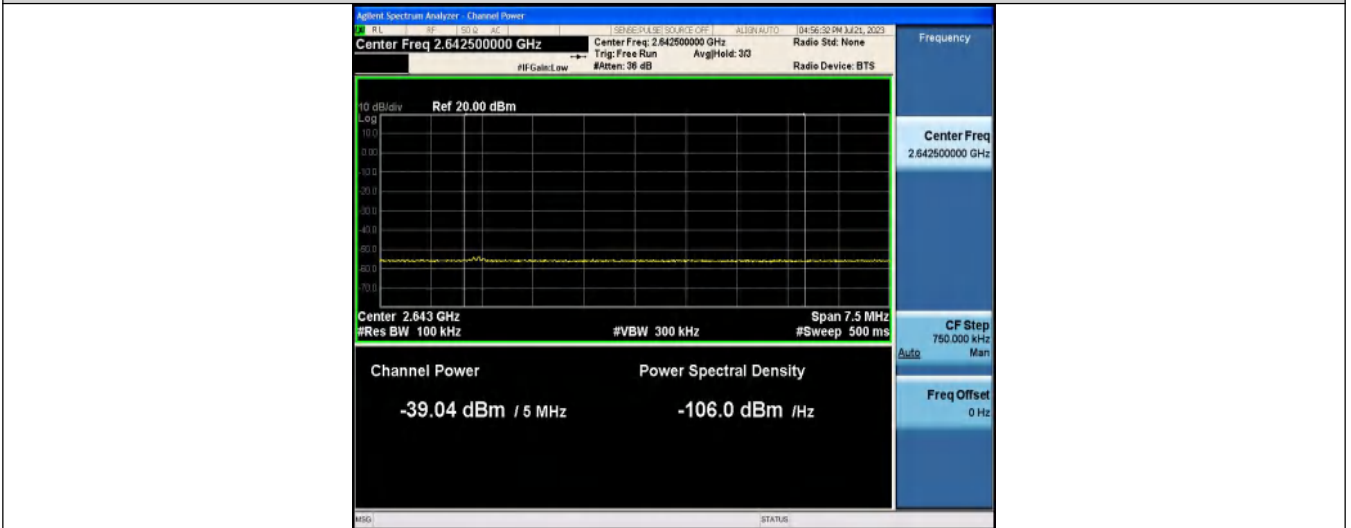

NTV-Band38-20MHz-QPSK-38150-1RB#99-2640~2645-5000-5000