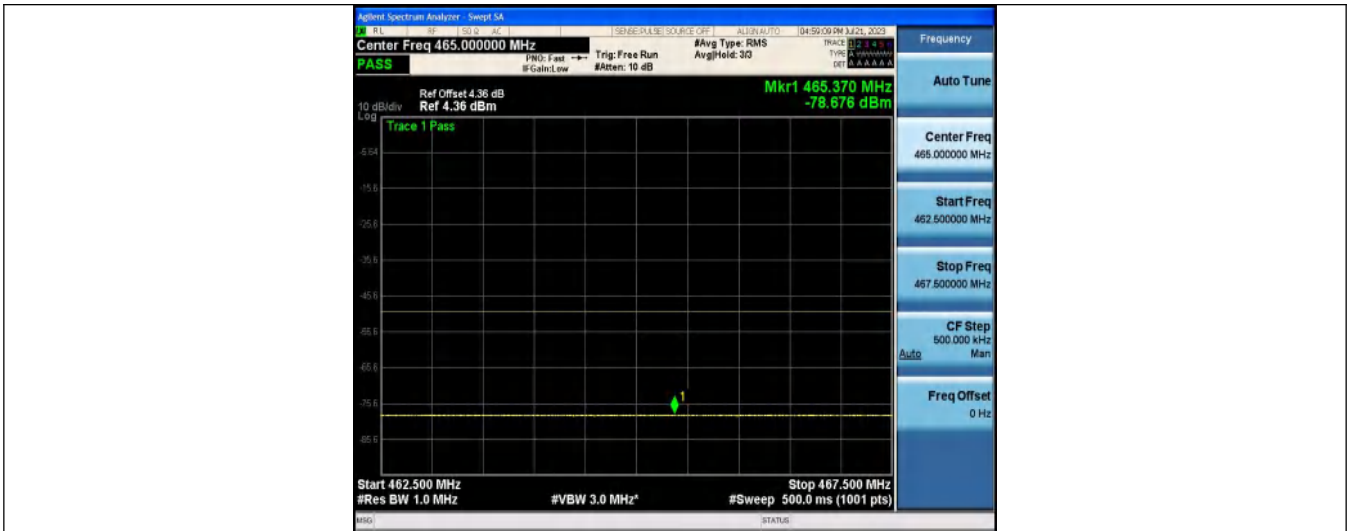

NTV-Band38-20MHz-QPSK-38150-100RB#0-462.5~467.5-1000-3000