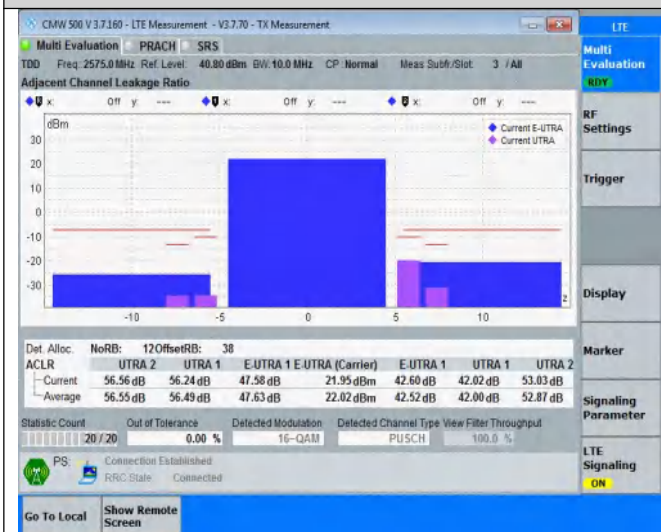

NTNV-Band38-10MHz-QPSK-38200-50RB#0

NTNV-Band38-10MHz-16QAM-37800-12RB#0

NTNV-Band38-10MHz-16QAM-37800-12RB#38

NTNV-Band38-10MHz-16QAM-37800-50RB#0

NTNV-Band38-10MHz-16QAM-38000-12RB#0

NTNV-Band38-10MHz-16QAM-38000-12RB#38