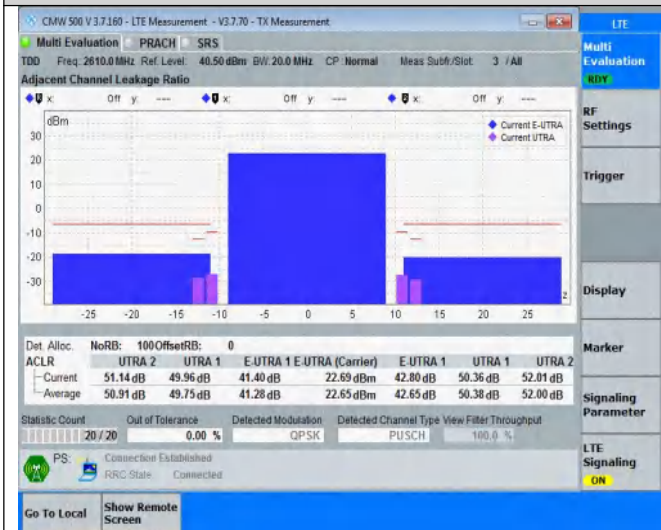

NTNV-Band38-20MHz-16QAM-37850-18RB#2