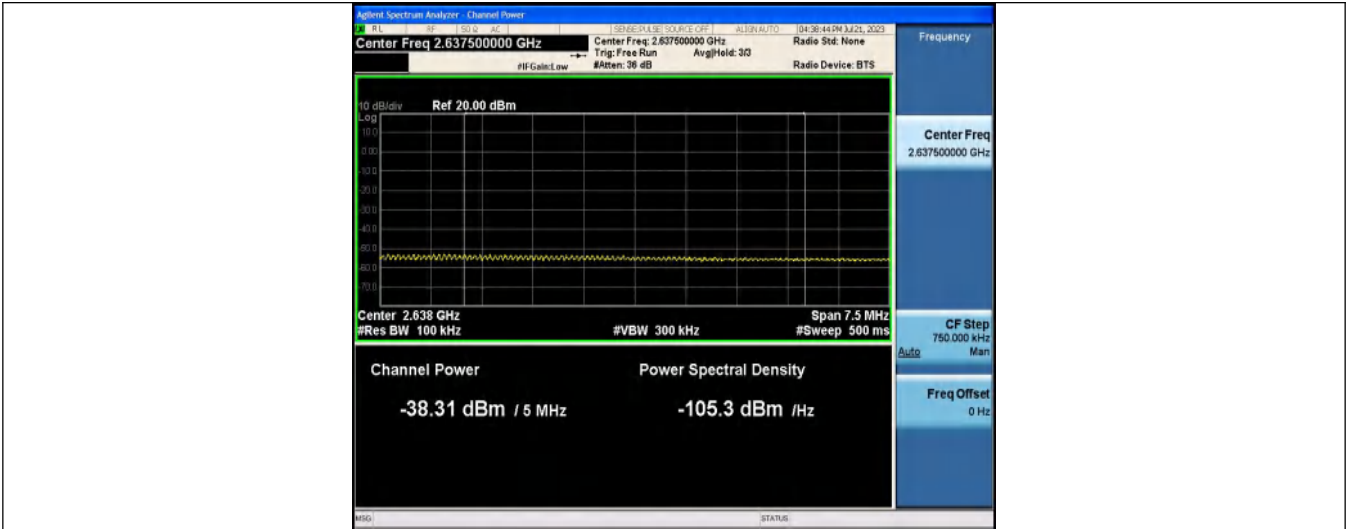

NTNV-Band38-20MHz-QPSK-38000-100RB#0-2620~2625-5000-5000

NTNV-Band38-20MHz-QPSK-38000-100RB#0-2625~2630-5000-5000

NTNV-Band38-20MHz-QPSK-38000-100RB#0-2630~2635-5000-5000

NTNV-Band38-20MHz-QPSK-38000-100RB#0-2635~2640-5000-5000