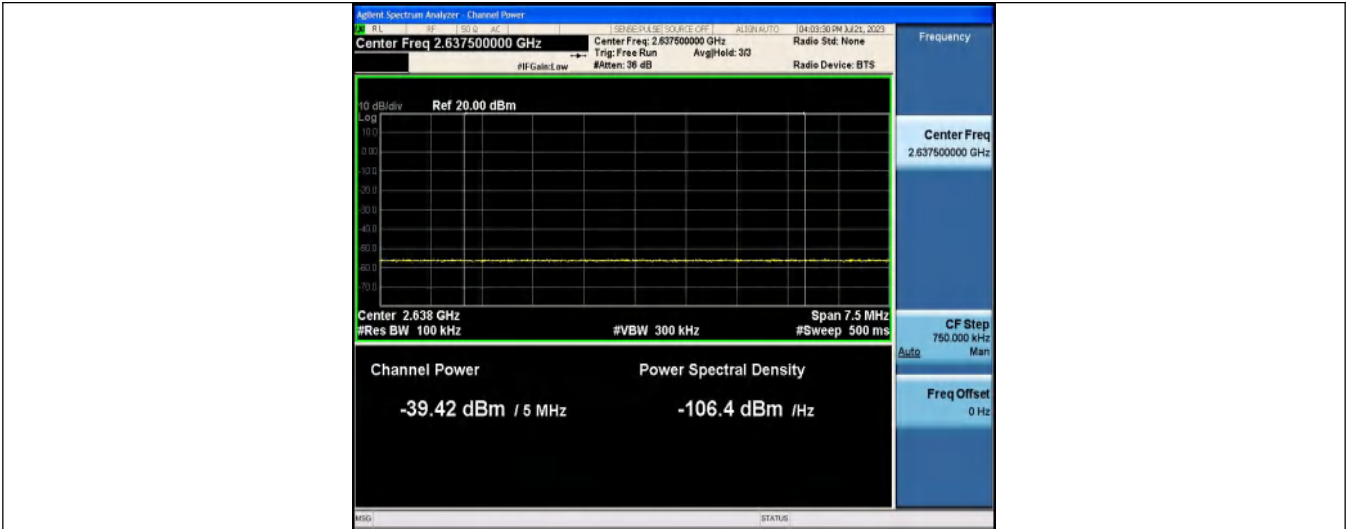

NTNV-Band38-20MHz-QPSK-37850-1RB#99-2620~2625-5000-5000

NTNV-Band38-20MHz-QPSK-37850-1RB#99-2625~2630-5000-5000

NTNV-Band38-20MHz-QPSK-37850-1RB#99-2630~2635-5000-5000

NTNV-Band38-20MHz-QPSK-37850-1RB#99-2635~2640-5000-5000