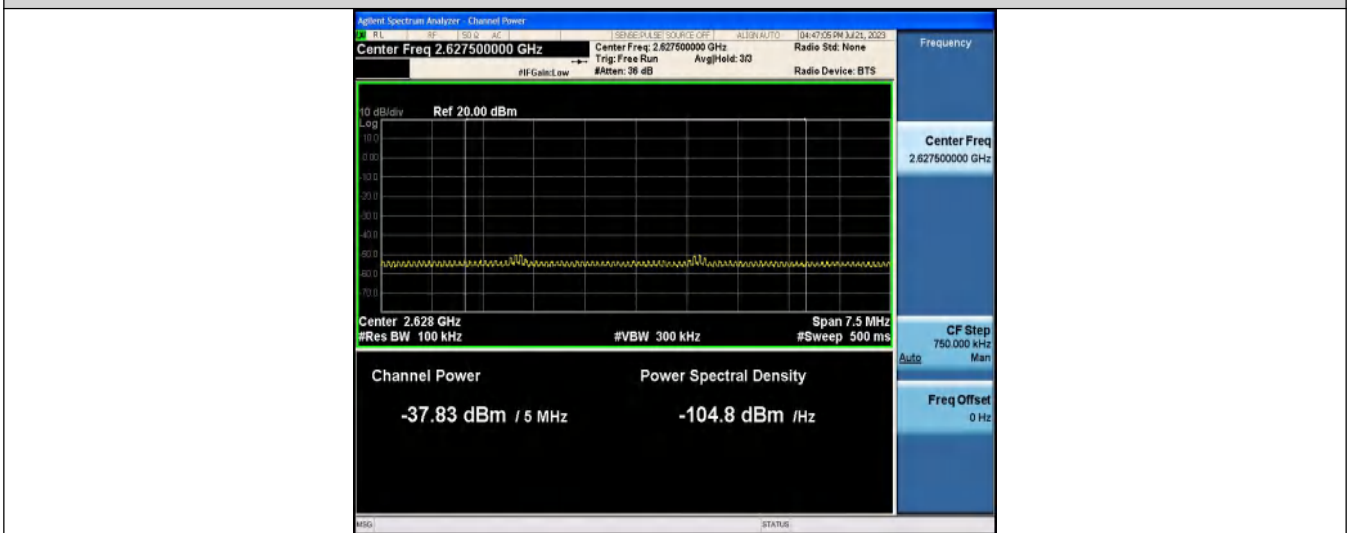

NTNV-Band38-20MHz-QPSK-38150-1RB#0-1805~1880-1000-3000

NTNV-Band38-20MHz-QPSK-38150-1RB#0-1900~1920-1000-3000

NTNV-Band38-20MHz-QPSK-38150-1RB#0-2620~2625-5000-5000

NTNV-Band38-20MHz-QPSK-38150-1RB#0-2625~2630-5000-5000