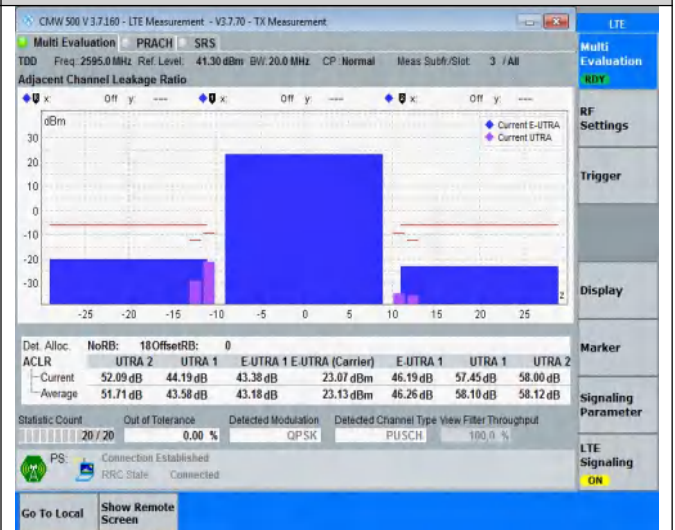

NTNV-Band38-20MHz-QPSK-38000-100RB#0