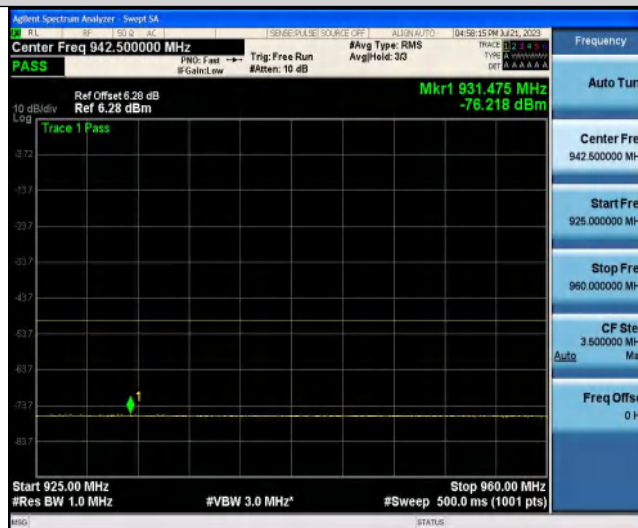

NTNV-Band38-20MHz-QPSK-38150-100RB#0-925~960-1000-3000