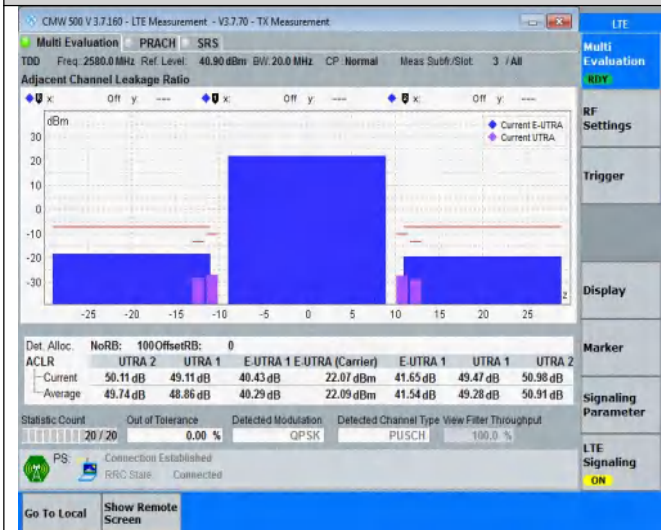

NTNV-Band38-20MHz-QPSK-38000-18RB#82