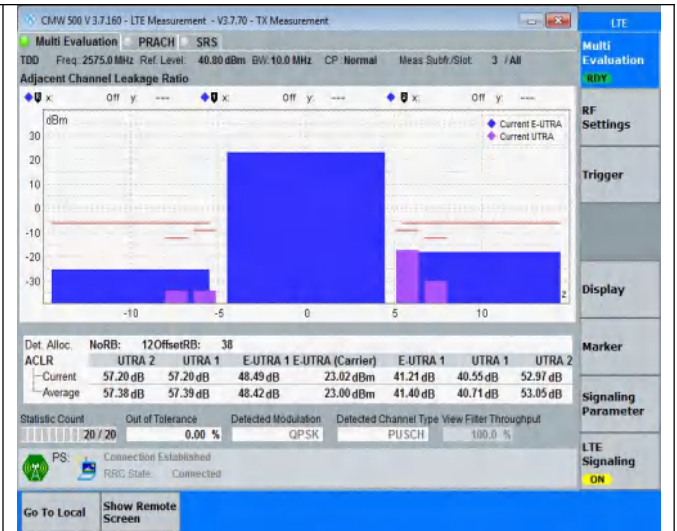

NTNV-Band38-10MHz-QPSK-38000-12RB#0