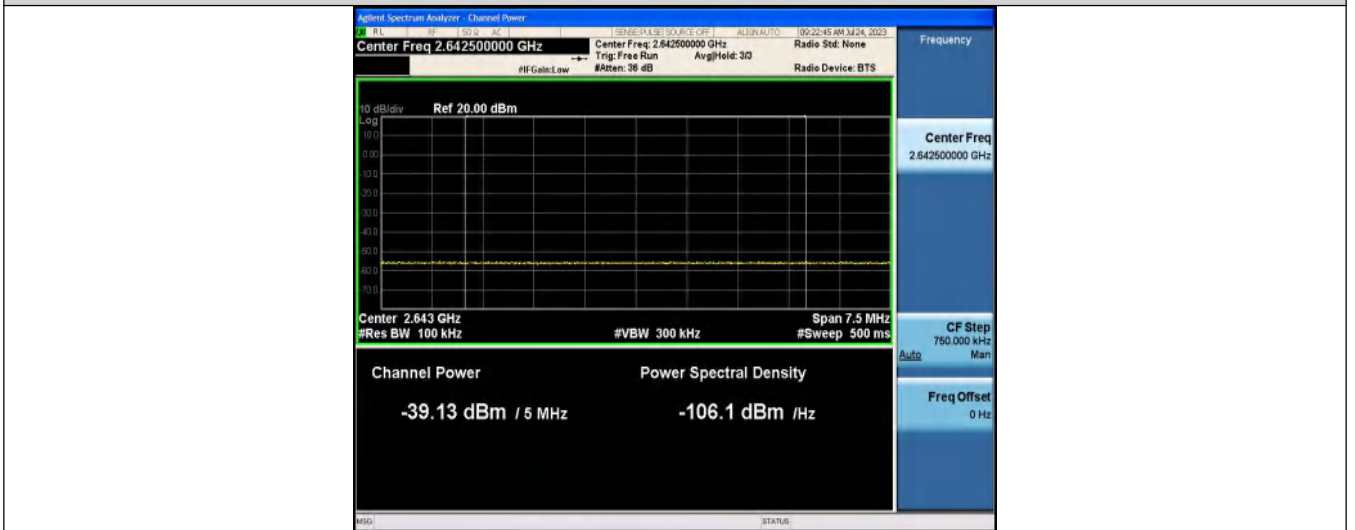

NTNV-Band38-5MHz-QPSK-38225-25RB#0-2640~2645-5000-5000