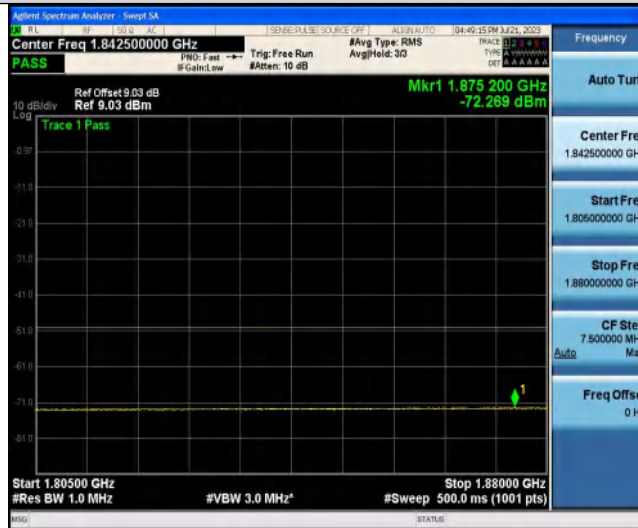

NTNV-Band38-20MHz-QPSK-38150-1RB#99-1805~1880-1000-3000