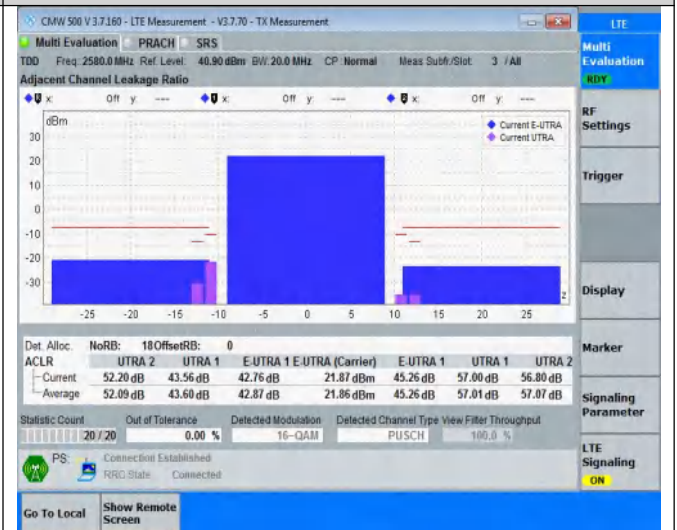

NTNV-Band38-20MHz-16QAM-37850-100RB#0