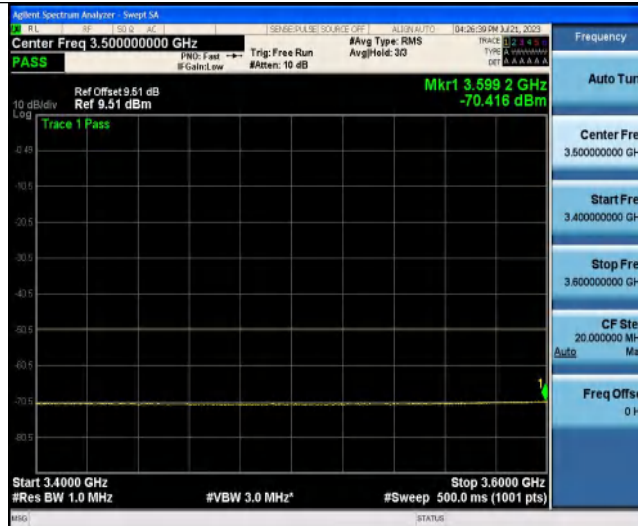

NTNV-Band38-20MHz-QPSK-38000-1RB#99-3400~3600-1000-3000