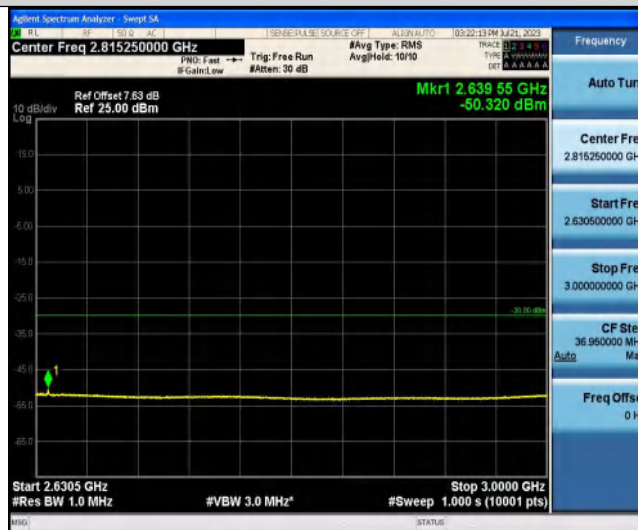

NTNV-Band38-20MHz-QPSK-38000-1RB#0-3000~12750-1000-3000

NTNV-Band38-20MHz-QPSK-38000-1RB#99-0.009~0.15-1-3

NTNV-Band38-20MHz-QPSK-38000-1RB#99-0.15~30-10-30

NTNV-Band38-20MHz-QPSK-38000-1RB#99-30~1000-100-300

NTNV-Band38-20MHz-QPSK-38000-1RB#99-1000~2559.5-1000-3000

NTNV-Band38-20MHz-QPSK-38000-1RB#99-2630.5~3000-1000-3000

NTNV-Band38-20MHz-QPSK-38000-1RB#99-3000~12750-1000-3000

NTNV-Band38-20MHz-QPSK-38000-100RB#0-0.009~0.15-1-3