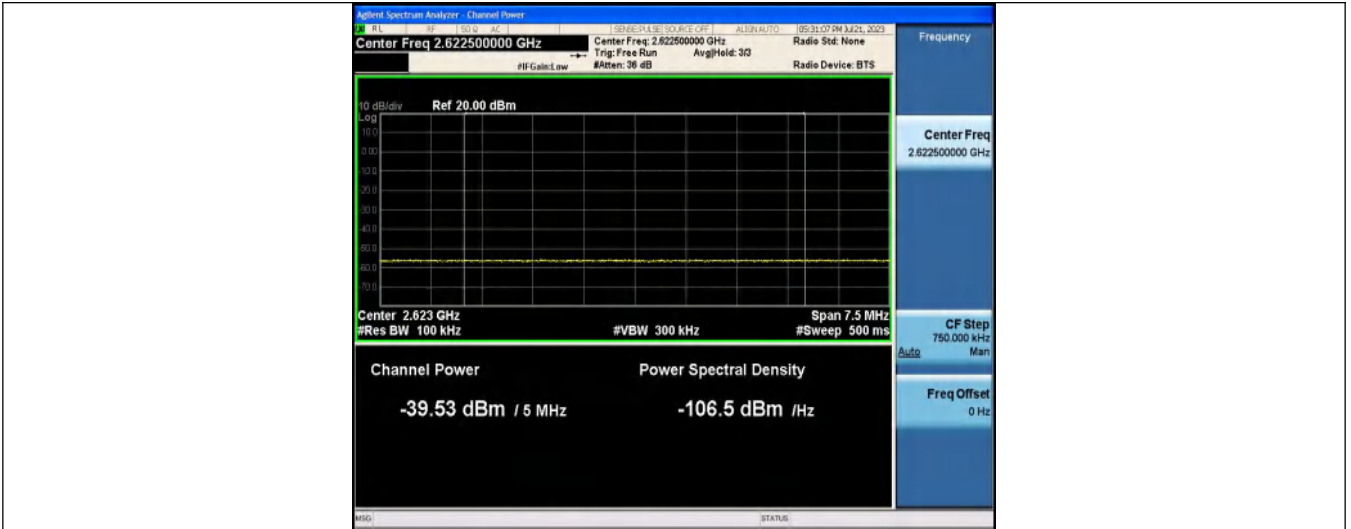

NTNV-Band38-5MHz-QPSK-37775-25RB#0-2620~2625-5000-5000