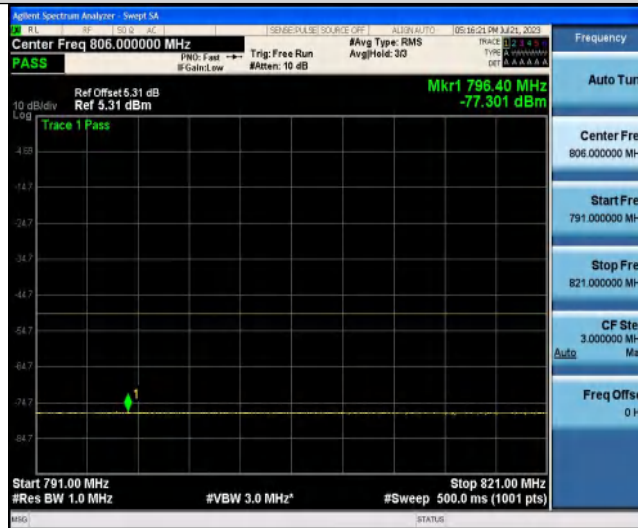

NTNV-Band38-5MHz-QPSK-37775-1RB#24-791~821-1000-3000