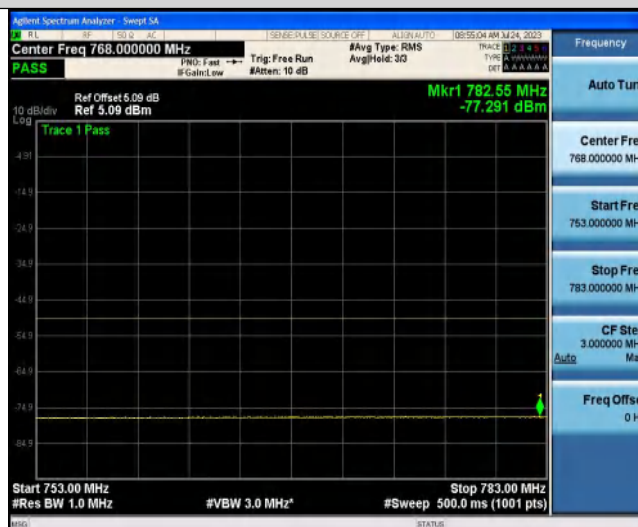

NTV-Band38-5MHz-QPSK-38000-1RB#24-3600~3800-1000-3000

NTV-Band38-5MHz-QPSK-38000-25RB#0-462.5~467.5-1000-3000

NTNV-Band38-5MHz-QPSK-38000-25RB#0-738~758-1000-3000

NTNV-Band38-5MHz-QPSK-38000-25RB#0-753~783-1000-3000