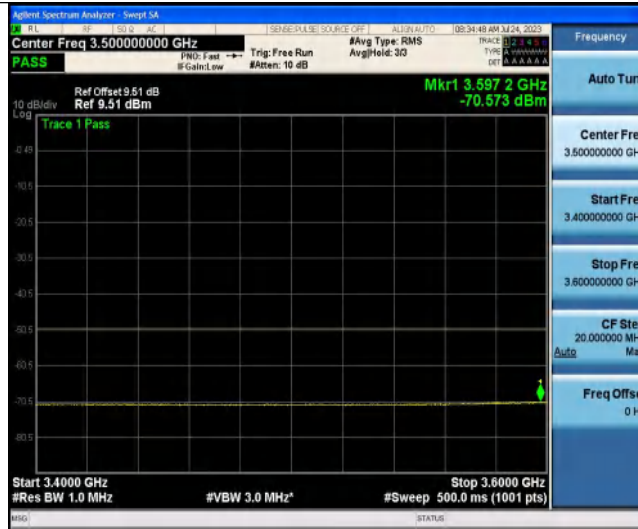

NTNV-Band38-5MHz-QPSK-38000-1RB#0-3400~3600-1000-3000