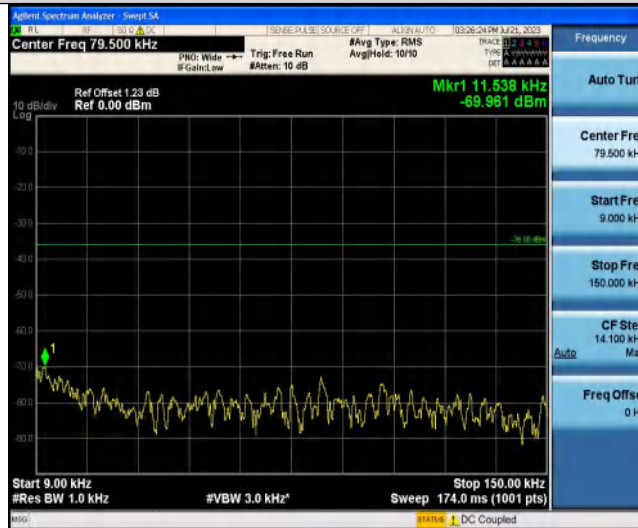

NTNV-Band38-20MHz-QPSK-38150-1RB#0-1000~2574.5-1000-3000

NTNV-Band38-20MHz-QPSK-38150-1RB#0-2645.5~3000-1000-3000

NTNV-Band38-20MHz-QPSK-38150-1RB#0-3000~12750-1000-3000

NTNV-Band38-20MHz-QPSK-38150-1RB#99-0.009~0.15-1-3