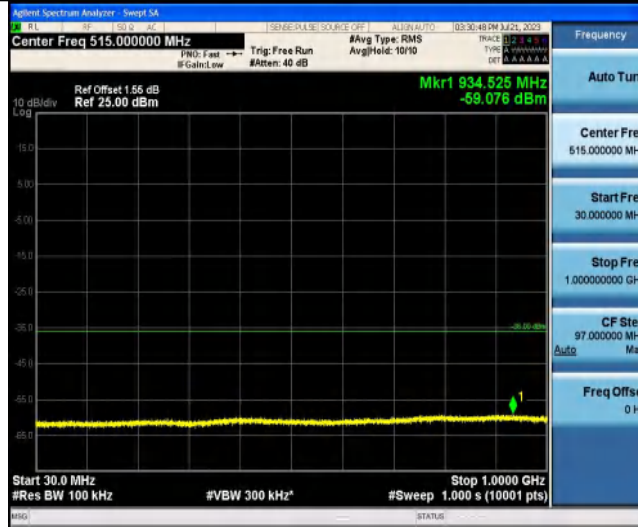

Test Graphs - General

NTNV-Band38-5MHz-QPSK-37775-1RB#0-0.009~0.15-1-3

NTNV-Band38-5MHz-QPSK-37775-1RB#0-0.15~30-10-30

NTNV-Band38-5MHz-QPSK-37775-1RB#0-30~1000-100-300

NTNV-Band38-5MHz-QPSK-37775-1RB#0-1000~2559.5-1000-3000