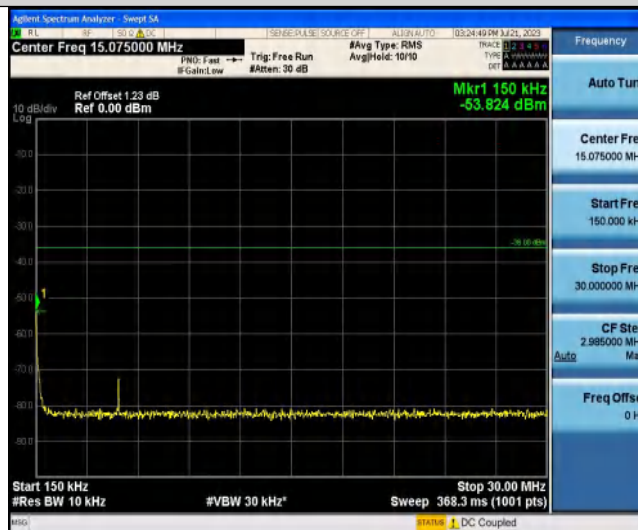

NTNV-Band38-20MHz-QPSK-38150-1RB#0-0.15~30-10-30