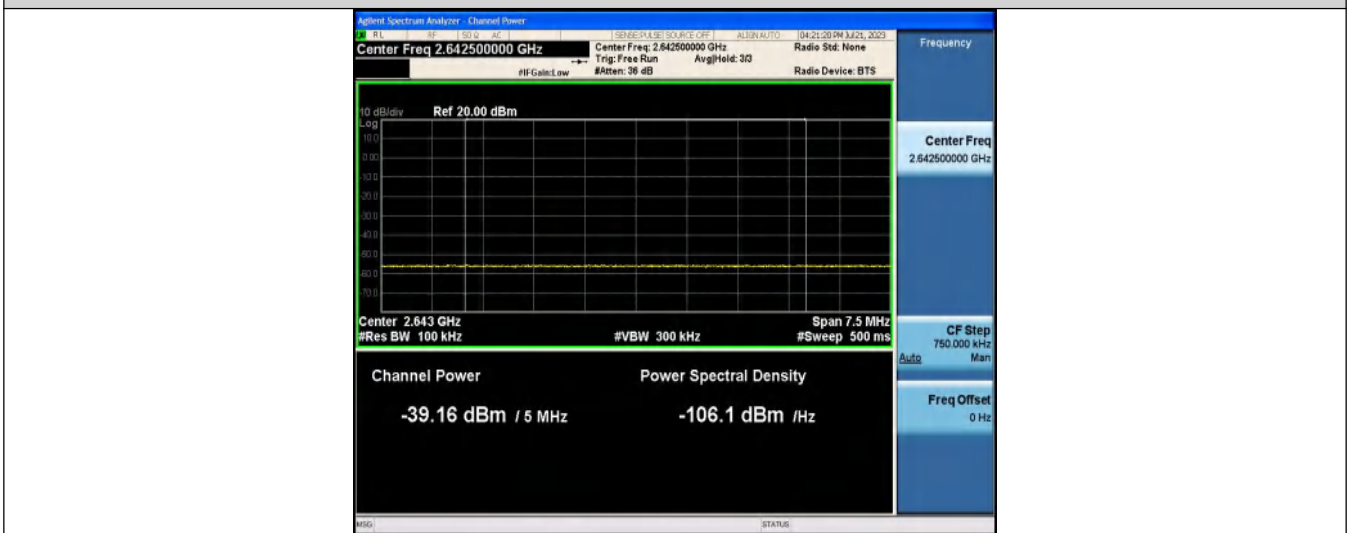

NTNV-Band38-20MHz-QPSK-38000-1RB#0-2640~2645-5000-5000