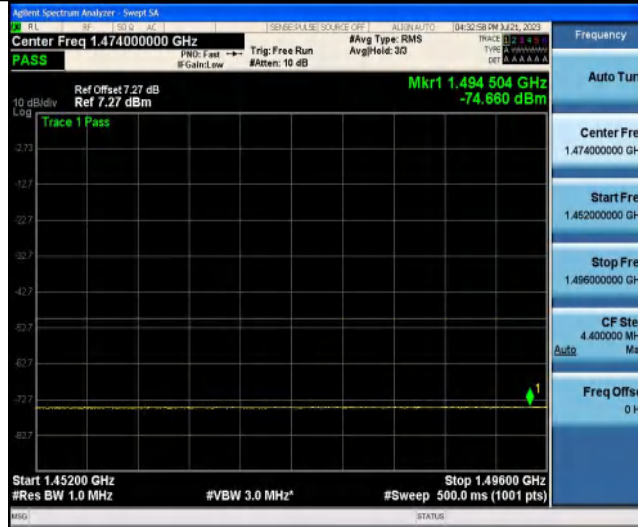

NTNV-Band38-20MHz-QPSK-38000-100RB#0-1452~1496-1000-3000