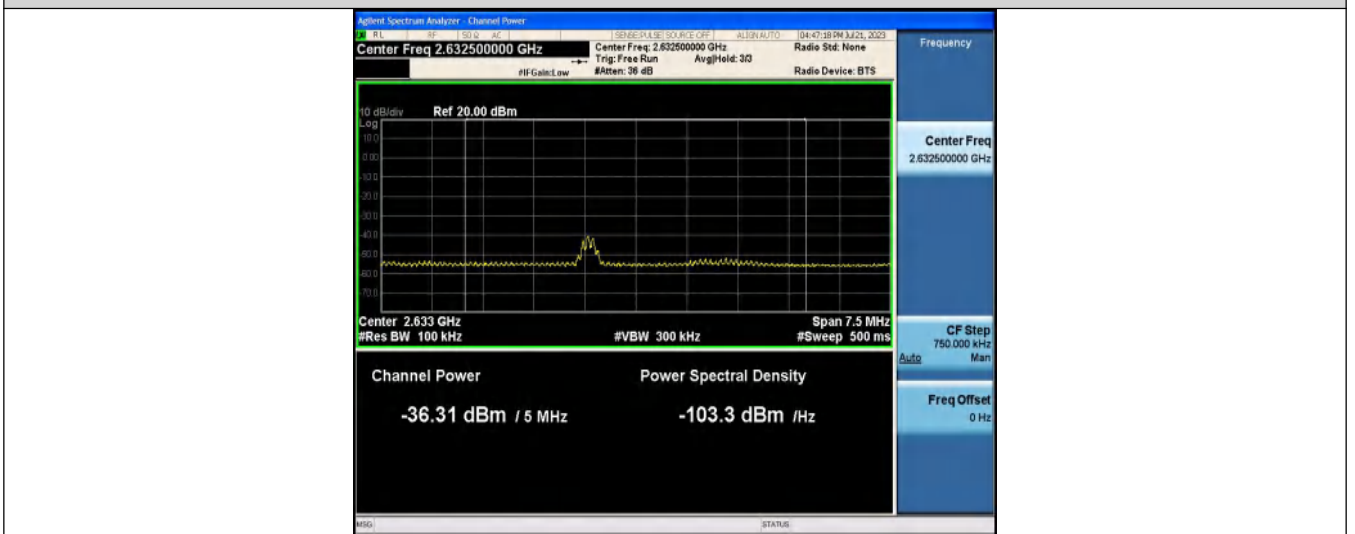

NTNV-Band38-20MHz-QPSK-38150-1RB#0-2630~2635-5000-5000