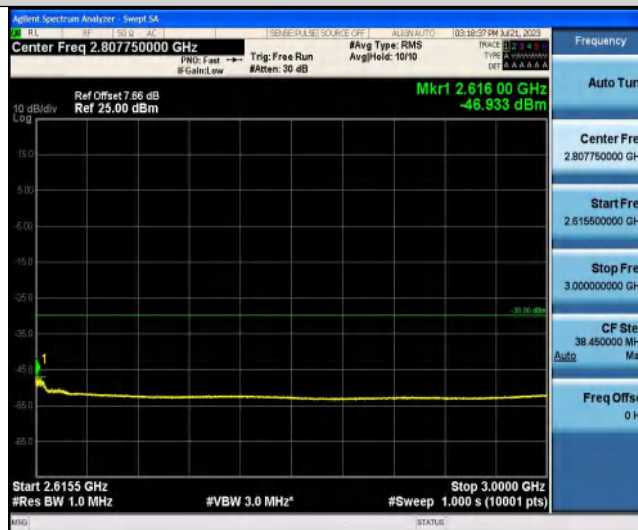

NTNV-Band38-20MHz-QPSK-37850-1RB#99-3000~12750-1000-3000

NTNV-Band38-20MHz-QPSK-37850-100RB#0-0.009~0.15-1-3

NTNV-Band38-20MHz-QPSK-37850-100RB#0-0.15~30-10-30

NTNV-Band38-20MHz-QPSK-37850-100RB#0-30~1000-100-300

NTNV-Band38-20MHz-QPSK-37850-100RB#0-1000~2544.5-1000-3000

NTNV-Band38-20MHz-QPSK-37850-100RB#0-2615.5~3000-1000-3000

NTNV-Band38-20MHz-QPSK-37850-100RB#0-3000~12750-1000-3000

NTNV-Band38-20MHz-QPSK-38000-1RB#0-0.009~0.15-1-3