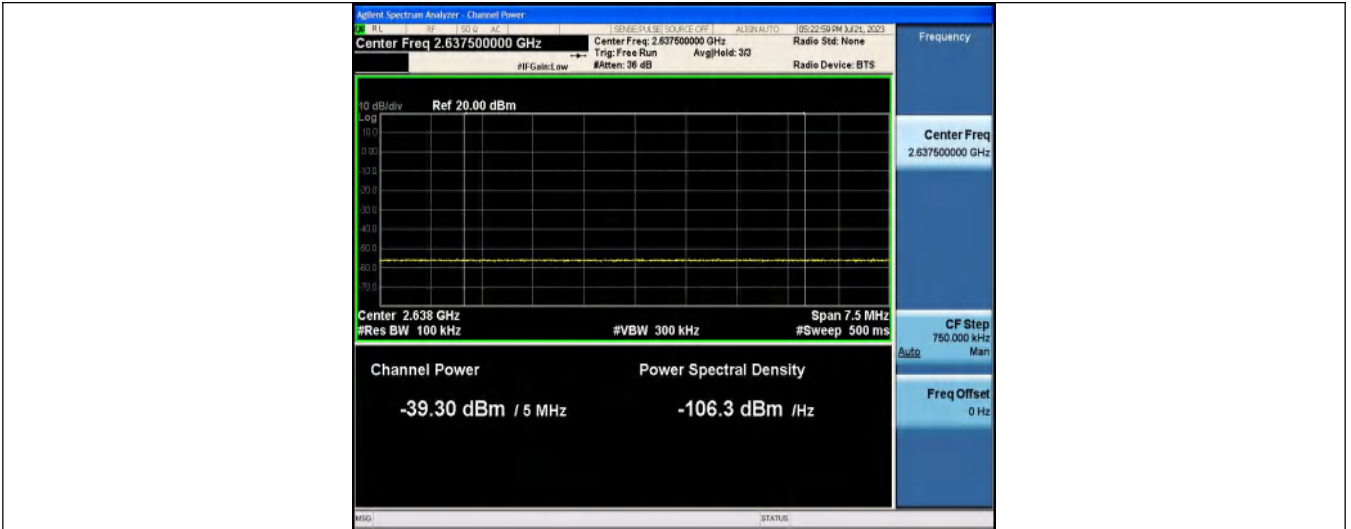

NTNV-Band38-5MHz-QPSK-37775-1RB#24-2635~2640-5000-5000