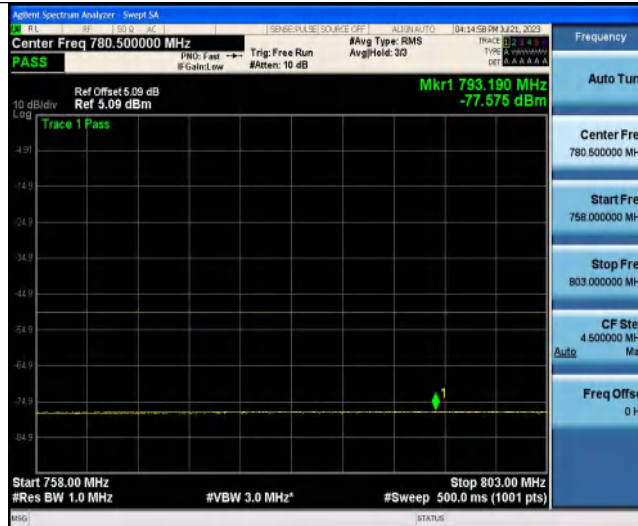

NTNV-Band38-20MHz-QPSK-38000-1RB#0-758~803-1000-3000