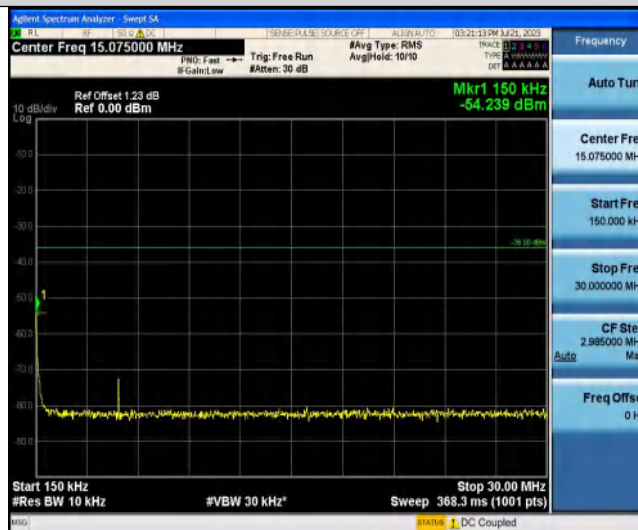

NTNV-Band38-20MHz-QPSK-38000-1RB#99-0.15~30-10-30