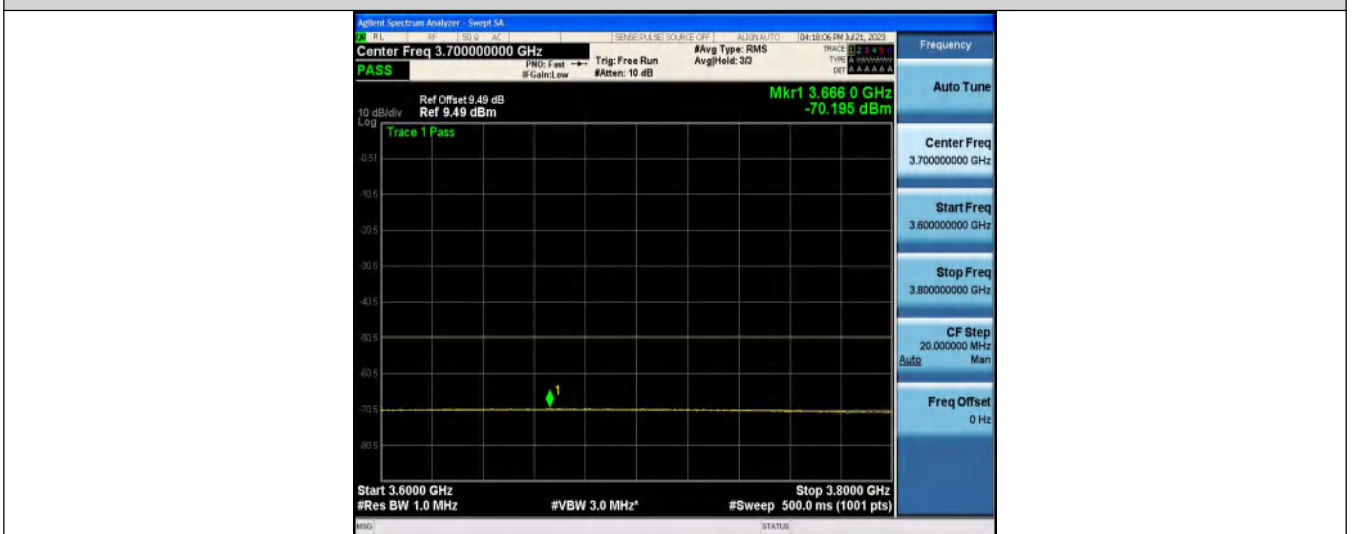

NTNV-Band38-20MHz-QPSK-38000-1RB#0-3600~3800-1000-3000