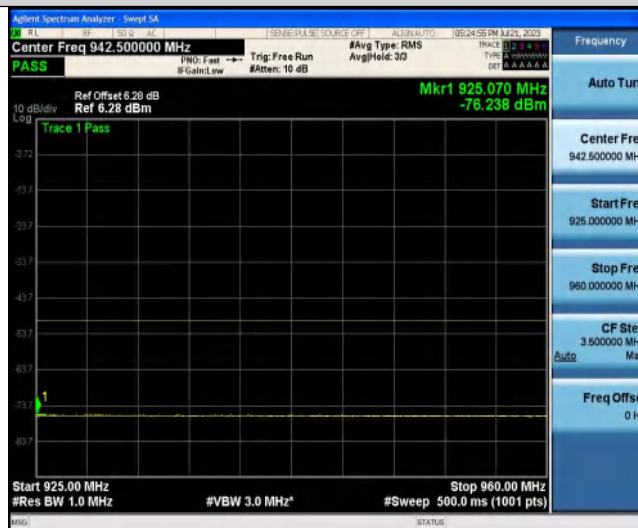

NTNV-Band38-5MHz-QPSK-37775-25RB#0-925~960-1000-3000