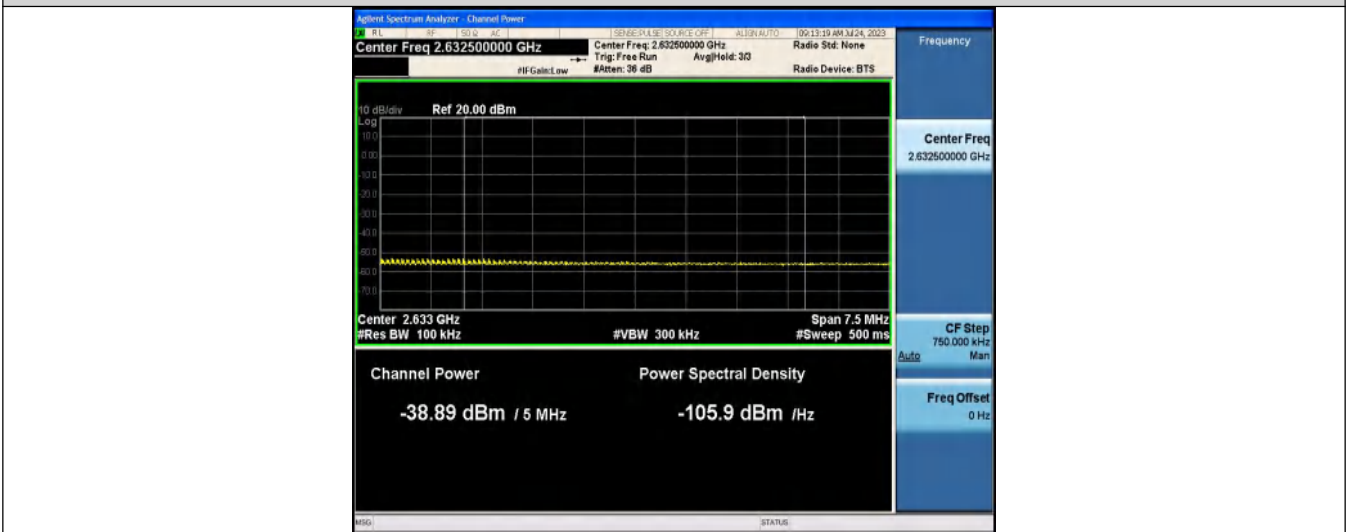

NTV-Band38-5MHz-QPSK-38225-1RB#24-2630~2635-5000-5000