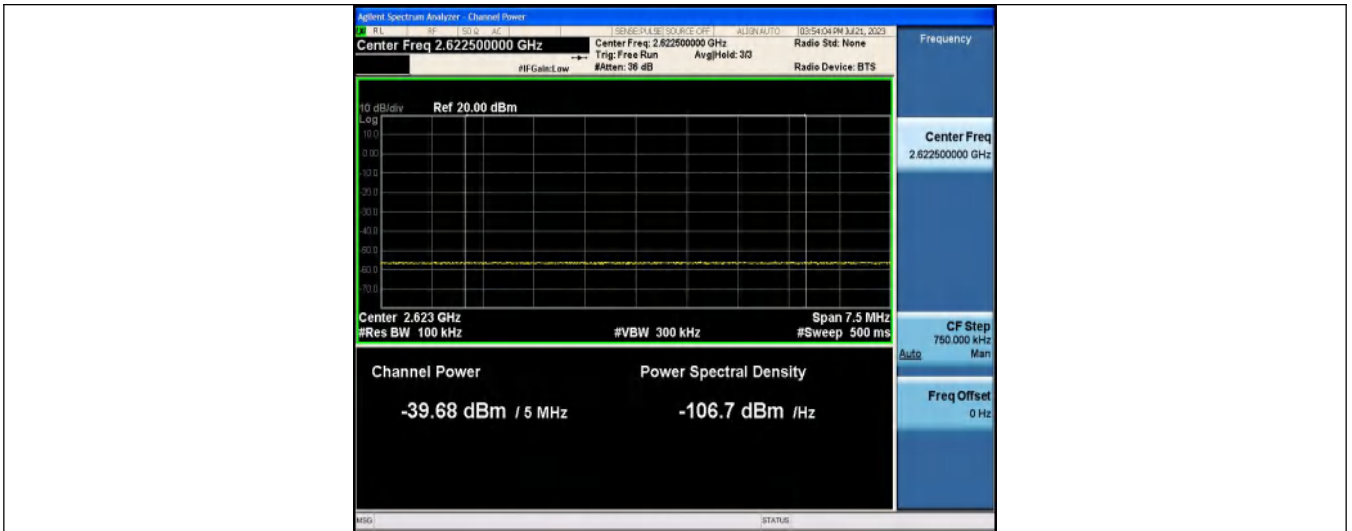

NTNV-Band38-20MHz-QPSK-37850-1RB#99-2620~2625-5000-5000