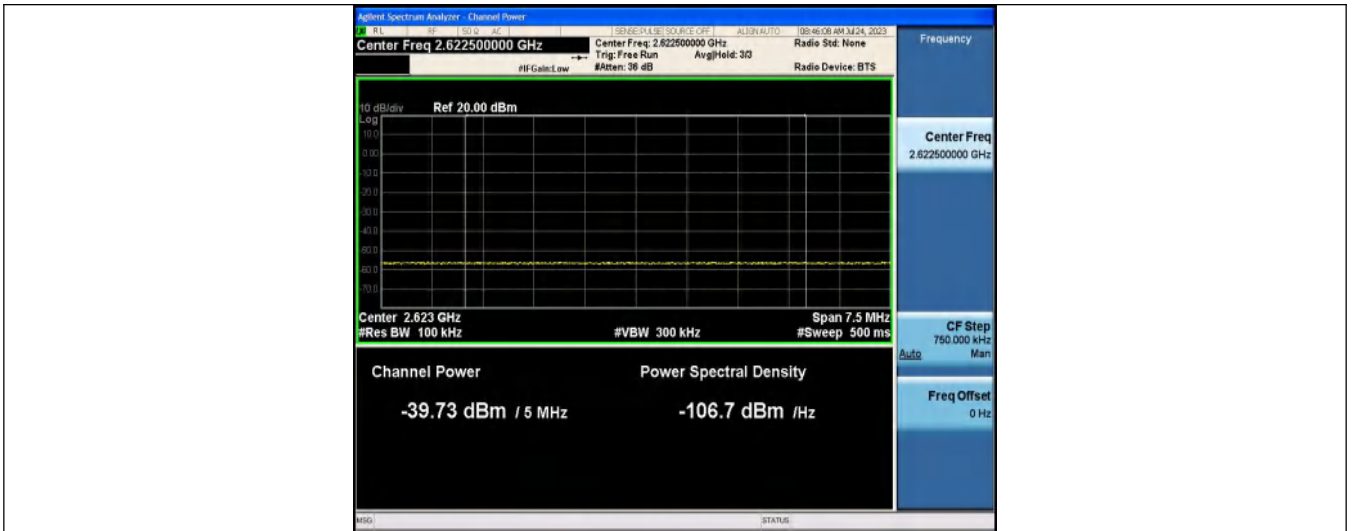

NTNV-Band38-5MHz-QPSK-38000-1RB#24-2620~2625-5000-5000