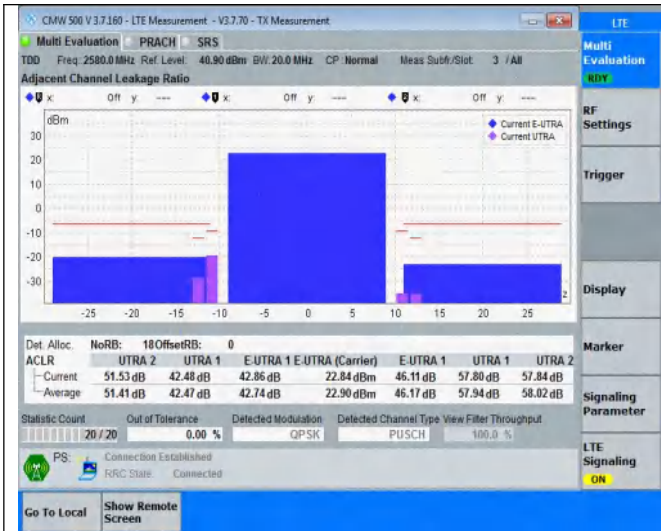

NTNV-Band38-10MHz-16QAM-38000-50RB#0

NTNV-Band38-10MHz-16QAM-38200-12RB#0

NTNV-Band38-10MHz-16QAM-38200-12RB#38

NTNV-Band38-10MHz-16QAM-38200-50RB#0

NTNV-Band38-20MHz-QPSK-37850-18RB#0

NTNV-Band38-20MHz-QPSK-37850-18RB#82