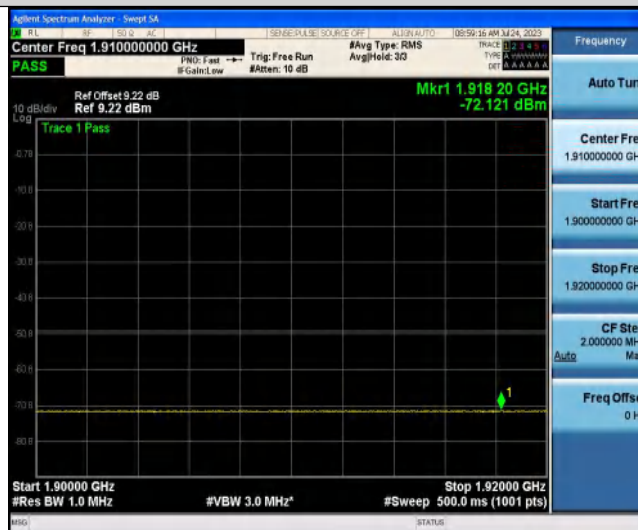

NTNV-Band38-5MHz-QPSK-38225-1RB#0-925~960-1000-3000

NTNV-Band38-5MHz-QPSK-38225-1RB#0-1452~1496-1000-3000

NTNV-Band38-5MHz-QPSK-38225-1RB#0-1805~1880-1000-3000

NTNV-Band38-5MHz-QPSK-38225-1RB#0-1900~1920-1000-3000