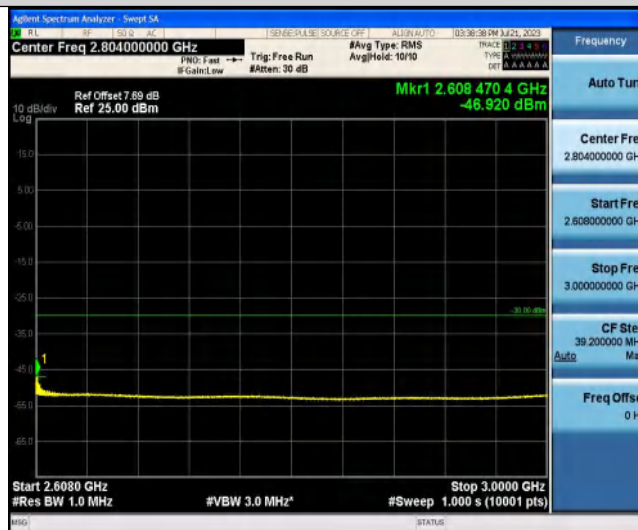

NTNV-Band38-5MHz-QPSK-38000-1RB#24-2608~3000-1000-3000