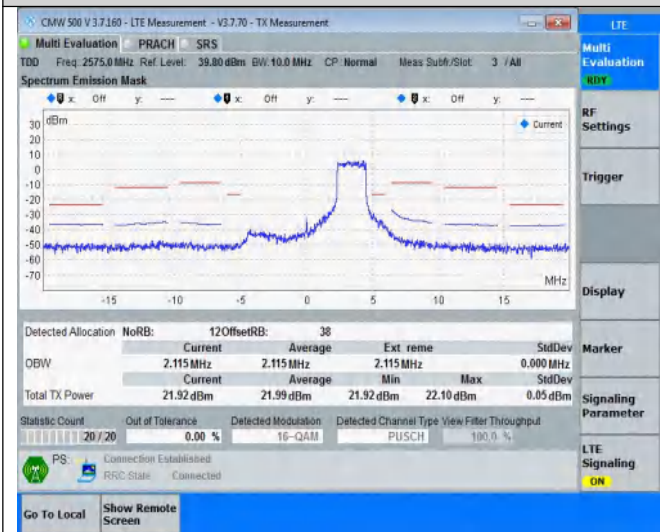

NTNV-Band38-10MHz-QPSK-38200-50RB#0

NTNV-Band38-10MHz-16QAM-37800-12RB#0

NTNV-Band38-10MHz-16QAM-37800-12RB#38

NTNV-Band38-10MHz-16QAM-37800-50RB#0

NTNV-Band38-10MHz-16QAM-38000-12RB#0

NTNV-Band38-10MHz-16QAM-38000-12RB#38