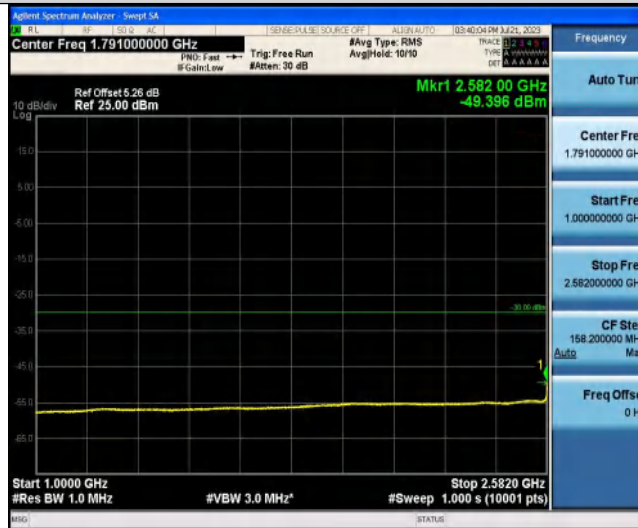

NTNV-Band38-5MHz-QPSK-38000-25RB#0-1000~2582-1000-3000