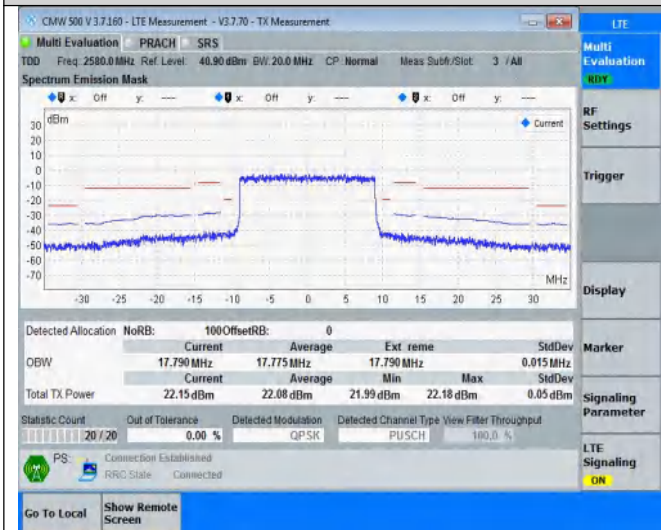

NTNV-Band38-20MHz-QPSK-38000-18RB#82