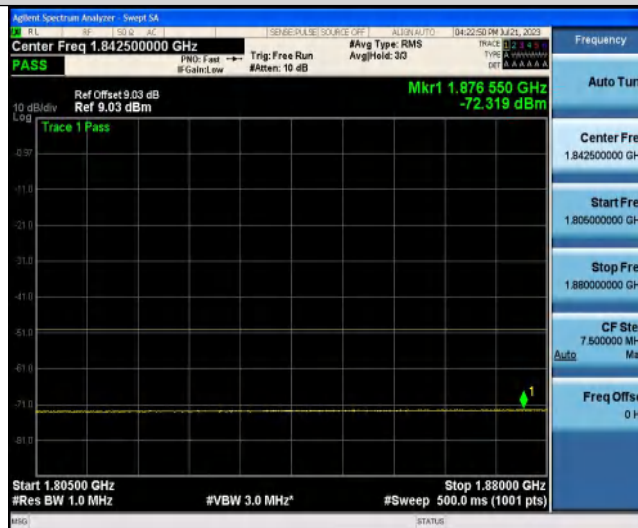

NTNV-Band38-20MHz-QPSK-38000-1RB#99-1805~1880-1000-3000