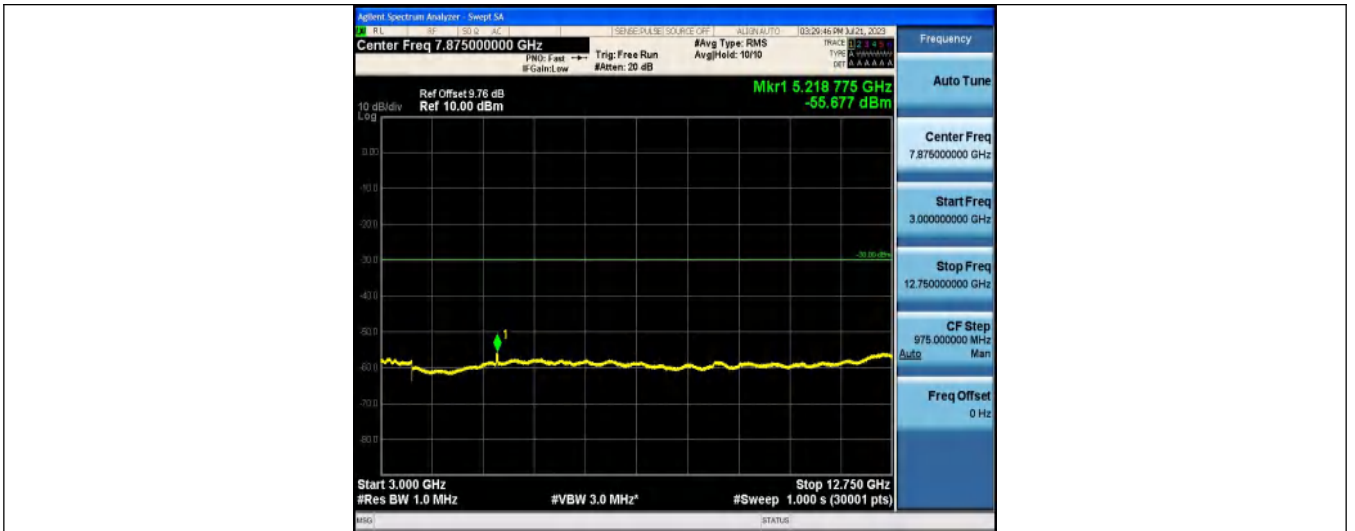

NTNV-Band38-20MHz-QPSK-38150-100RB#0-3000~12750-1000-3000