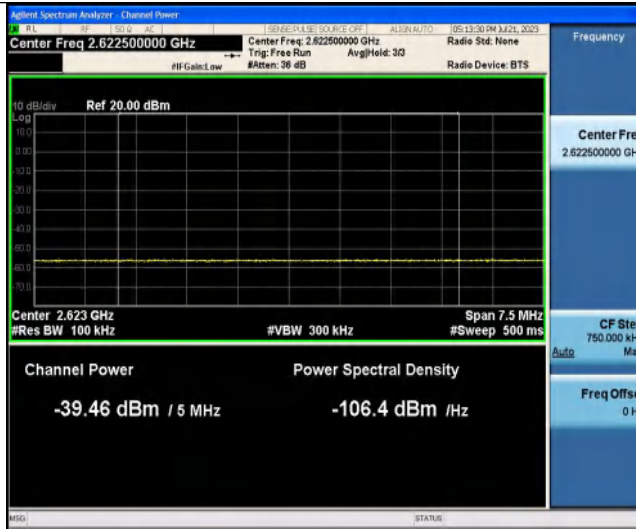

NTNV-Band38-5MHz-QPSK-37775-1RB#0-2620~2625-5000-5000