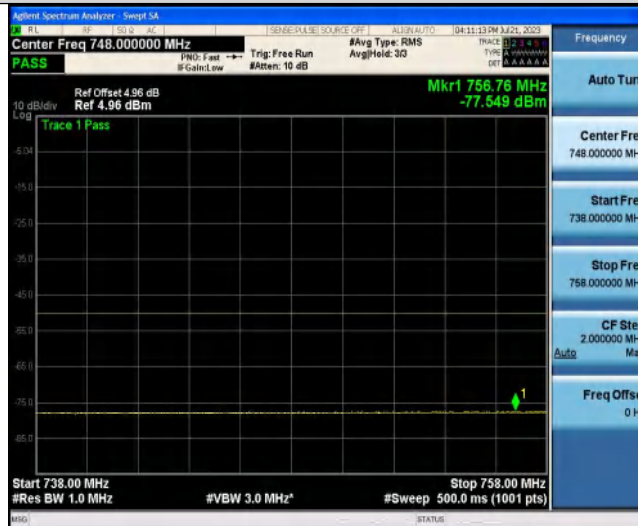

NTNV-Band38-20MHz-QPSK-37850-100RB#0-738~758-1000-3000