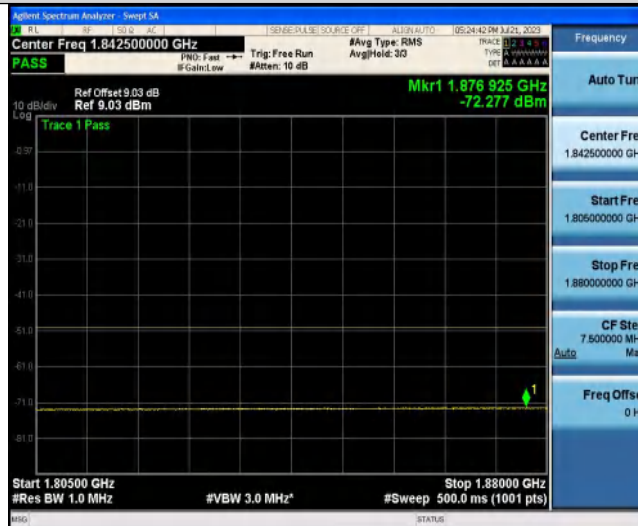

NTNV-Band38-5MHz-QPSK-37775-25RB#0-1805~1880-1000-3000