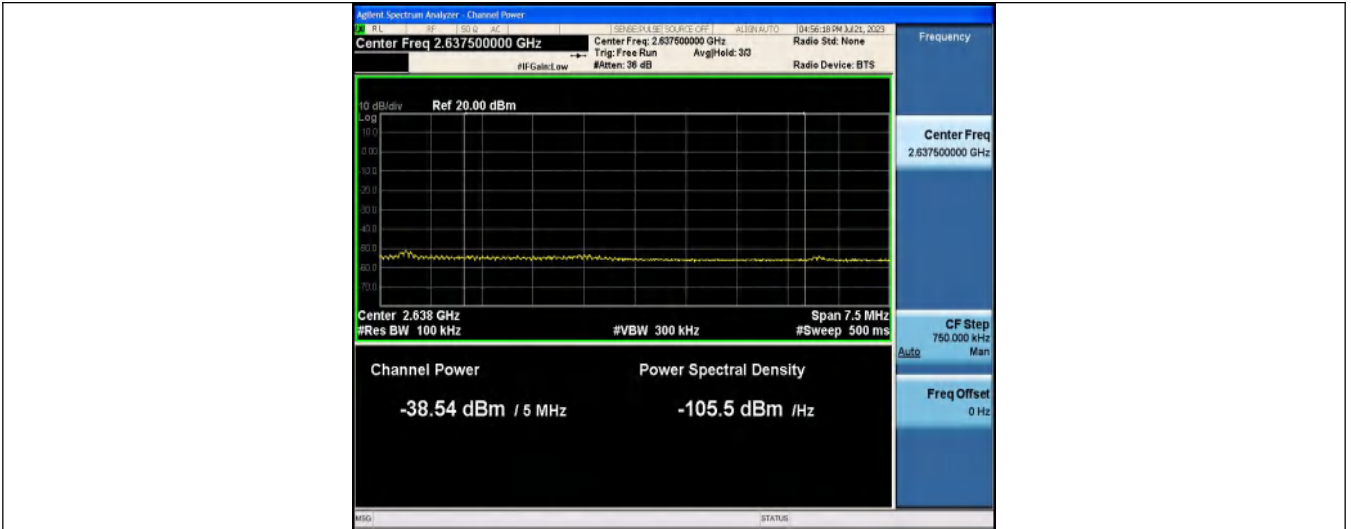

NTNV-Band38-20MHz-QPSK-38150-1RB#99-2620~2625-5000-5000

NTV-Band38-20MHz-QPSK-38150-1RB#99-2625~2630-5000-5000

NTV-Band38-20MHz-QPSK-38150-1RB#99-2630~2635-5000-5000

NTV-Band38-20MHz-QPSK-38150-1RB#99-2635~2640-5000-5000