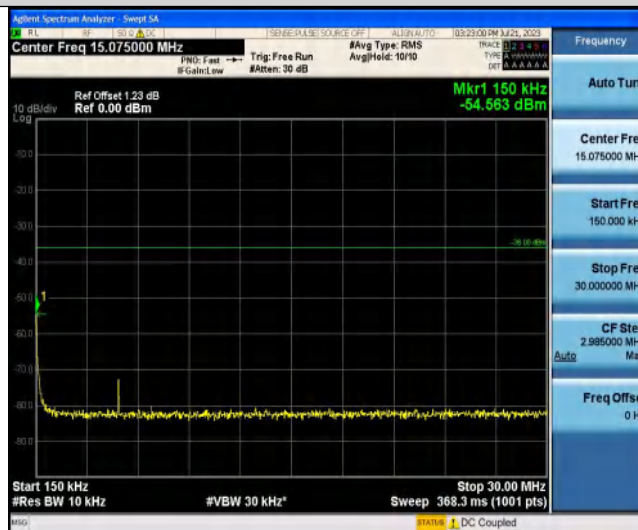

NTNV-Band38-20MHz-QPSK-38000-1RB#99-1000~2559.5-1000-3000

NTNV-Band38-20MHz-QPSK-38000-1RB#99-2630.5~3000-1000-3000

NTNV-Band38-20MHz-QPSK-38000-1RB#99-3000~12750-1000-3000

NTNV-Band38-20MHz-QPSK-38000-100RB#0-0.009~0.15-1-3

NTNV-Band38-20MHz-QPSK-38000-100RB#0-0.15~30-10-30

NTNV-Band38-20MHz-QPSK-38000-100RB#0-30~1000-100-300

NTNV-Band38-20MHz-QPSK-38000-100RB#0-1000~2559.5-1000-3000

NTNV-Band38-20MHz-QPSK-38000-100RB#0-2630.5~3000-1000-3000