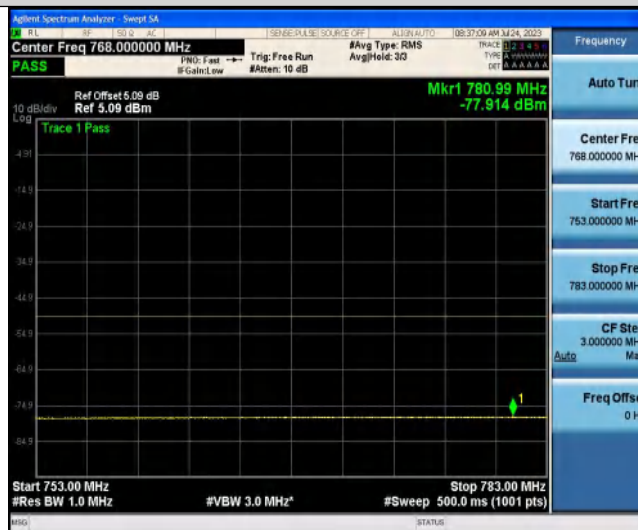

NTNV-Band38-5MHz-QPSK-37775-25RB#0-3600~3800-1000-3000

NTNV-Band38-5MHz-QPSK-38000-1RB#0-462.5~467.5-1000-3000

NTNV-Band38-5MHz-QPSK-38000-1RB#0-738~758-1000-3000

NTNV-Band38-5MHz-QPSK-38000-1RB#0-753~783-1000-3000