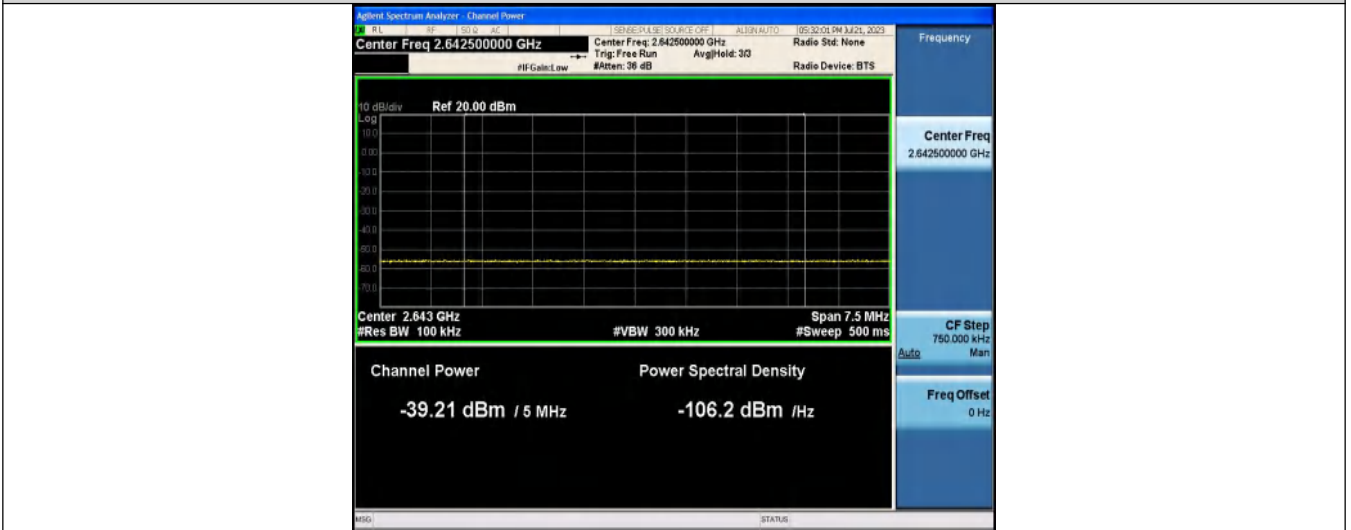

NTNV-Band38-5MHz-QPSK-37775-25RB#0-2640~2645-5000-5000