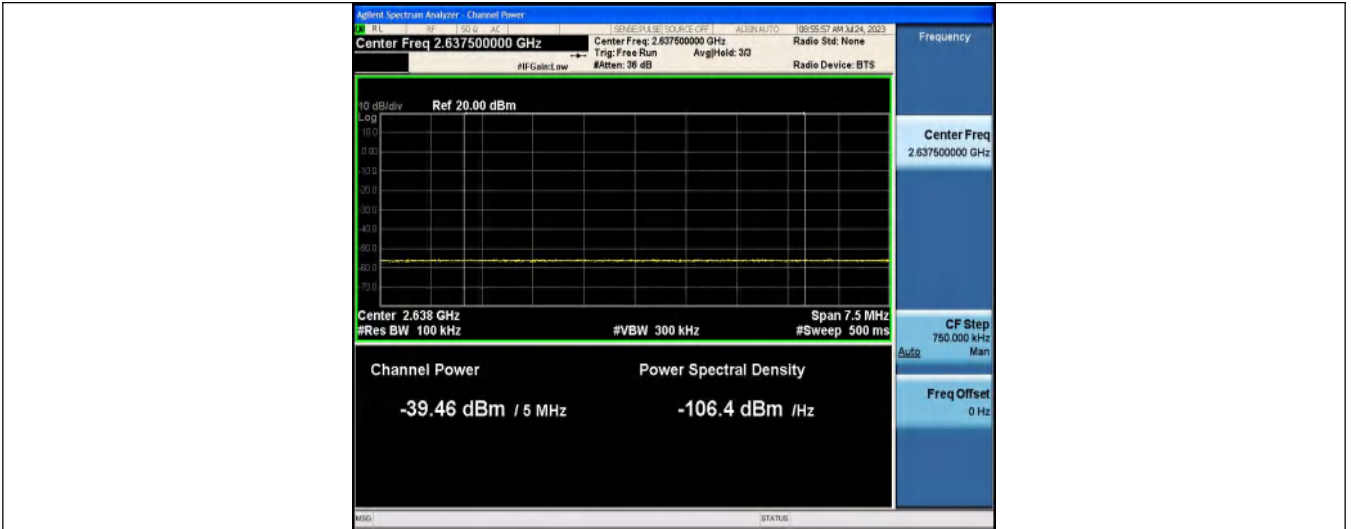

NTNV-Band38-5MHz-QPSK-38000-25RB#0-2635~2640-5000-5000