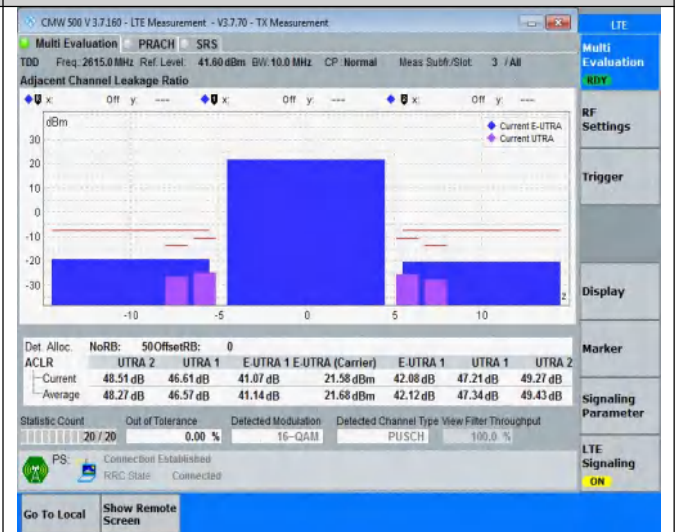

NTNV-Band38-10MHz-16QAM-38000-50RB#0

NTNV-Band38-10MHz-16QAM-38200-12RB#0

NTNV-Band38-10MHz-16QAM-38200-12RB#38

NTNV-Band38-10MHz-16QAM-38200-50RB#0

NTNV-Band38-20MHz-QPSK-37850-18RB#0

NTNV-Band38-20MHz-QPSK-37850-18RB#82