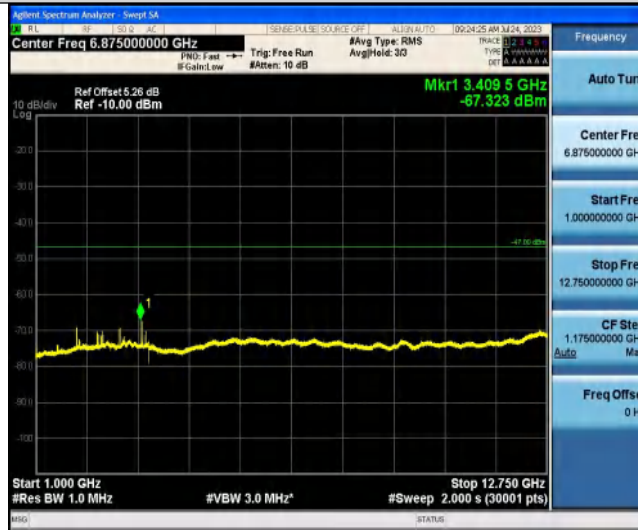

Test Graphs

NTNV-Band38-20MHz-QPSK-37850-0RB#0-30~1000-100-300

NTNV-Band38-20MHz-QPSK-37850-0RB#0-1000~12750-1000-3000

NTNV-Band38-20MHz-QPSK-38000-0RB#0-30~1000-100-300

NTNV-Band38-20MHz-QPSK-38000-ORB#0-1000~12750-1000-3000