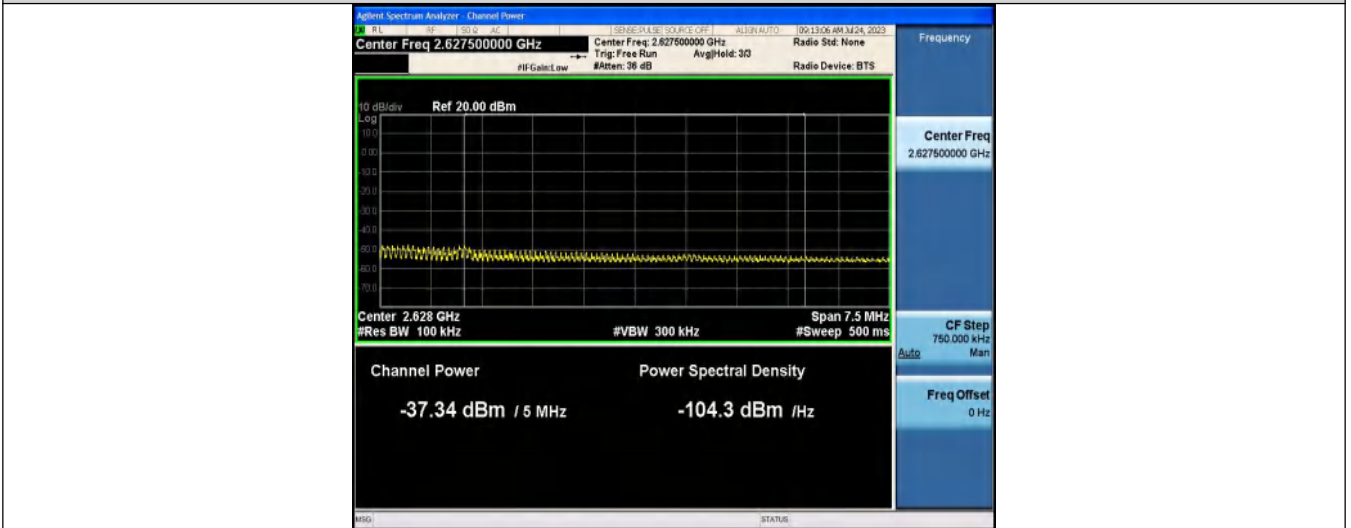

NTNV-Band38-5MHz-QPSK-38225-1RB#24-1805~1880-1000-3000

NTNV-Band38-5MHz-QPSK-38225-1RB#24-1900~1920-1000-3000

NTNV-Band38-5MHz-QPSK-38225-1RB#24-2620~2625-5000-5000

NTV-Band38-5MHz-QPSK-38225-1RB#24-2625~2630-5000-5000