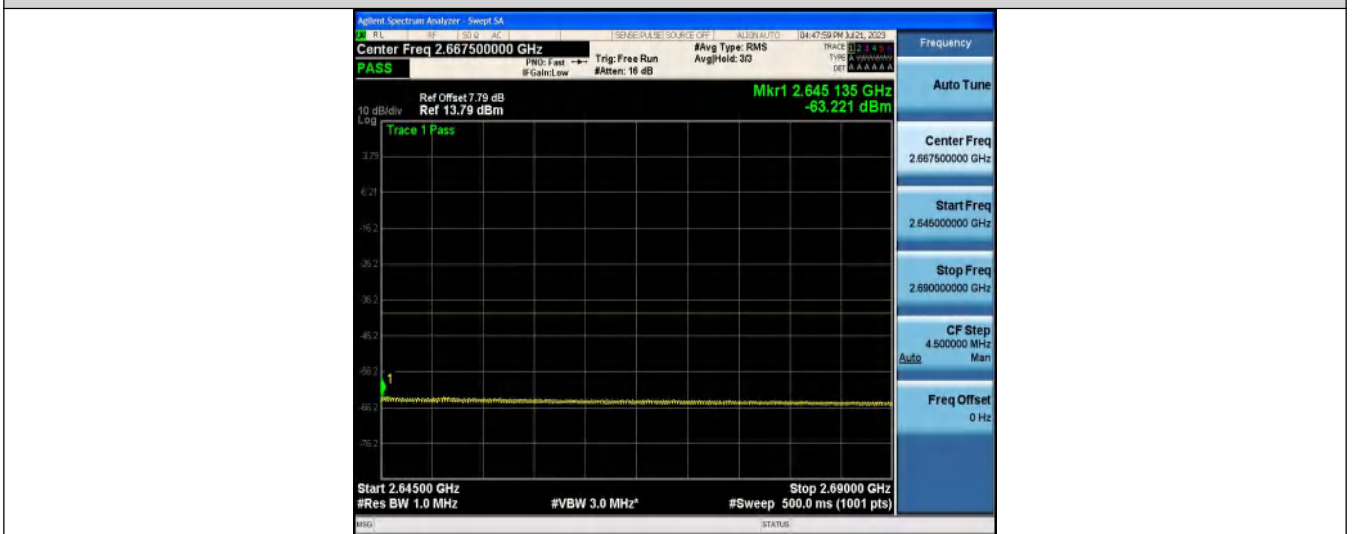

NTNV-Band38-20MHz-QPSK-38150-1RB#0-2630~2635-5000-5000

NTNV-Band38-20MHz-QPSK-38150-1RB#0-2635~2640-5000-5000

NTNV-Band38-20MHz-QPSK-38150-1RB#0-2640~2645-5000-5000

NTNV-Band38-20MHz-QPSK-38150-1RB#0-2645~2690-1000-3000