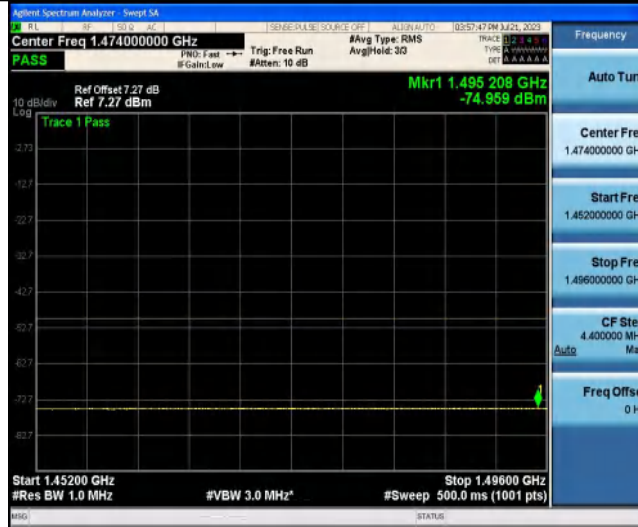

NTVN-Band38-20MHz-QPSK-37850-1RB#99-1452~1496-1000-3000