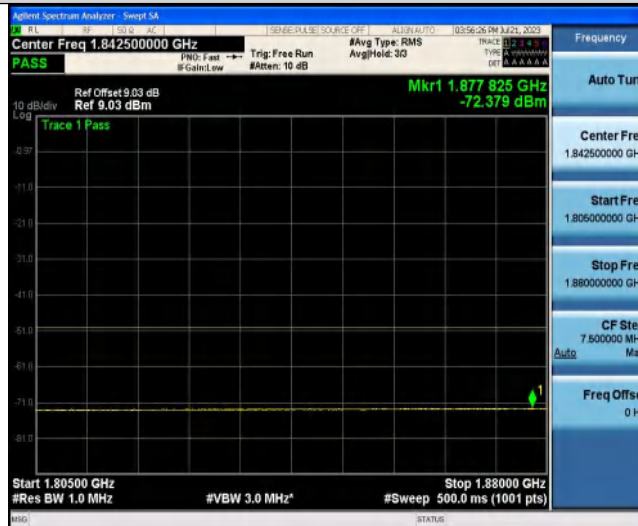

NTNV-Band38-20MHz-QPSK-37850-1RB#99-1805~1880-1000-3000