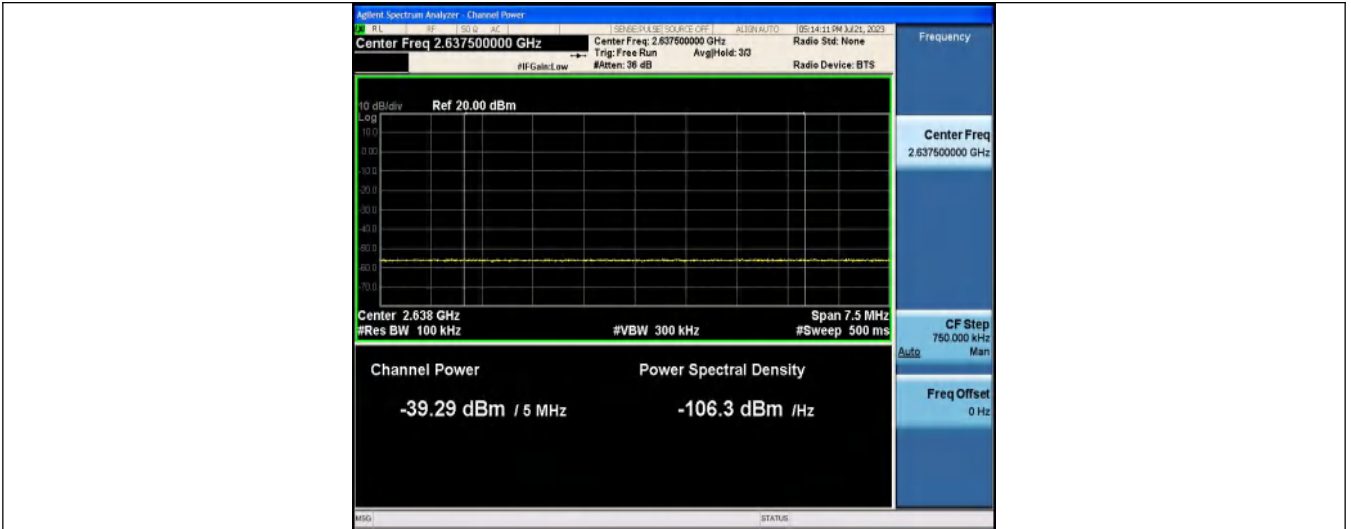

NTNV-Band38-5MHz-QPSK-37775-1RB#0-2620~2625-5000-5000

NTNV-Band38-5MHz-QPSK-37775-1RB#0-2625~2630-5000-5000

NTNV-Band38-5MHz-QPSK-37775-1RB#0-2630~2635-5000-5000

NTNV-Band38-5MHz-QPSK-37775-1RB#0-2635~2640-5000-5000