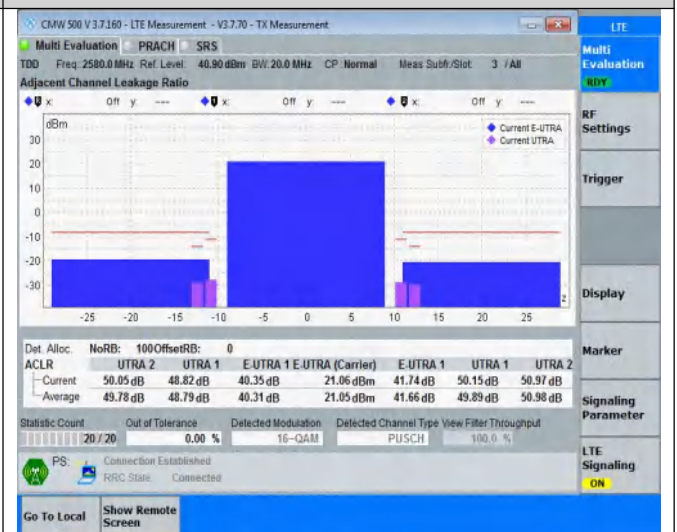

NTNV-Band38-20MHz-QPSK-38150-100RB#0

NTNV-Band38-20MHz-16QAM-37850-18RB#0

NTNV-Band38-20MHz-16QAM-37850-18RB#2

NTNV-Band38-20MHz-16QAM-37850-100RB#0

NTNV-Band38-20MHz-16QAM-38000-18RB#0

NTNV-Band38-20MHz-16QAM-38000-18RB#2