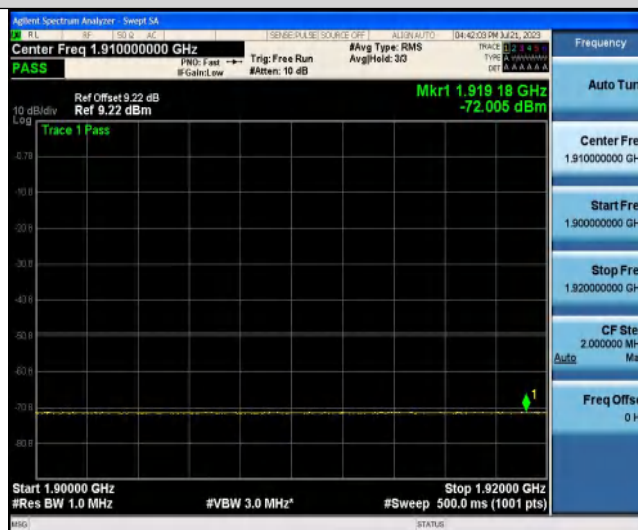

NTNV-Band38-20MHz-QPSK-38150-1RB#0-1900~1920-1000-3000