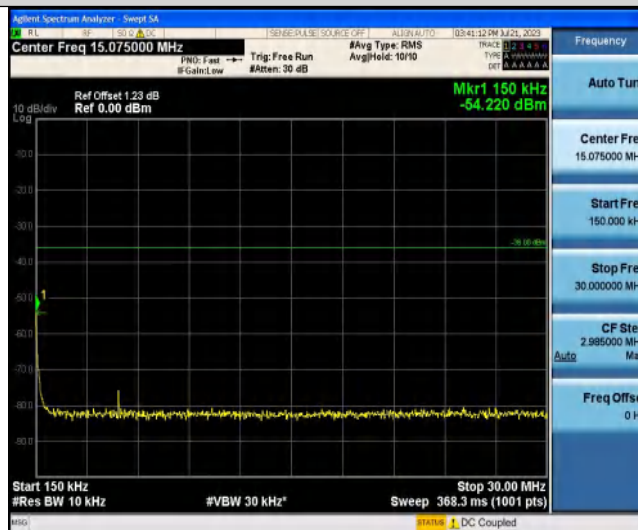

NTNV-Band38-5MHz-QPSK-38225-1RB#0-0.15~30-10-30