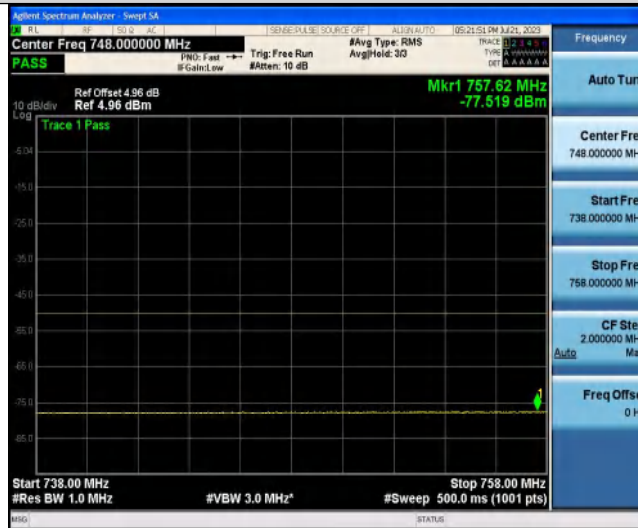

NTNV-Band38-5MHz-QPSK-37775-1RB#24-738~758-1000-3000