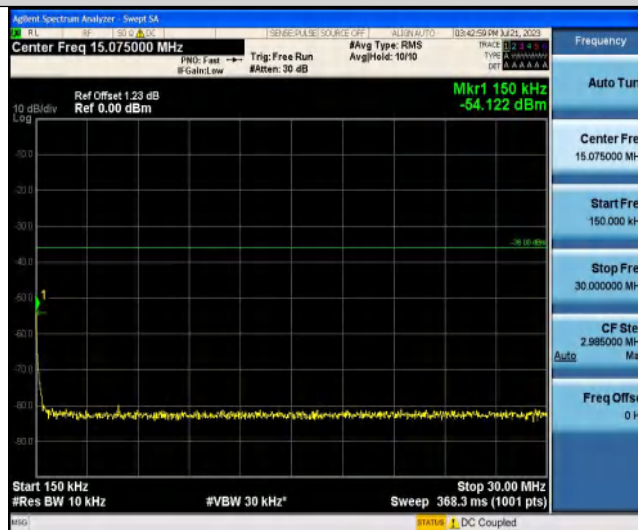

NTNV-Band38-5MHz-QPSK-38225-1RB#24-0.15~30-10-30