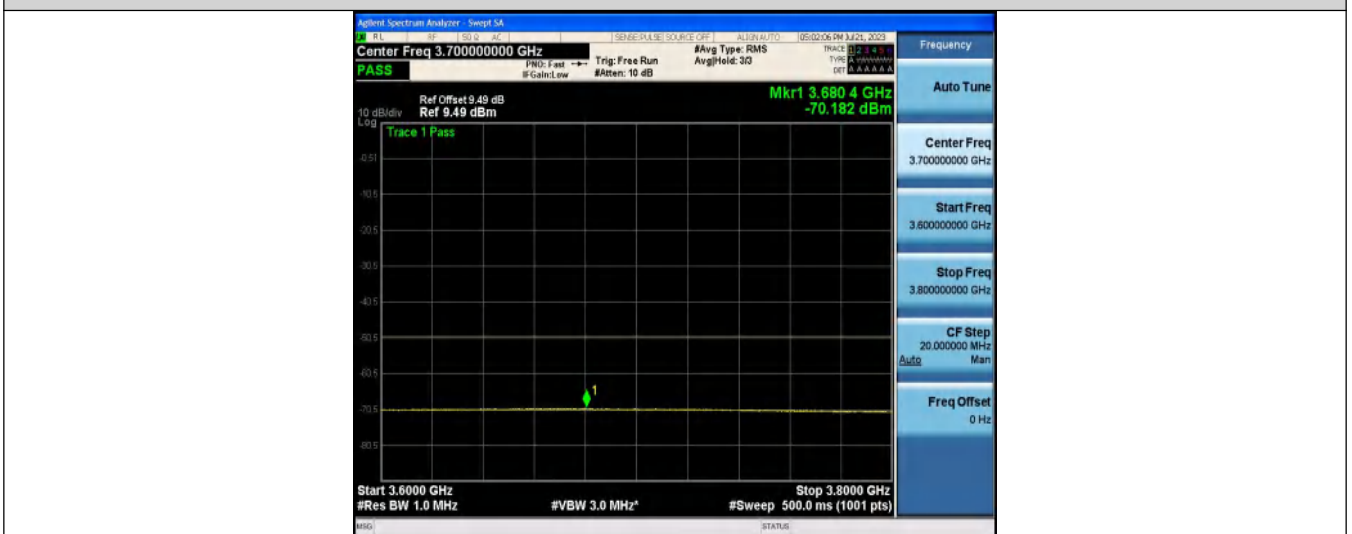

NTNV-Band38-20MHz-QPSK-38150-100RB#0-3600~3800-1000-3000