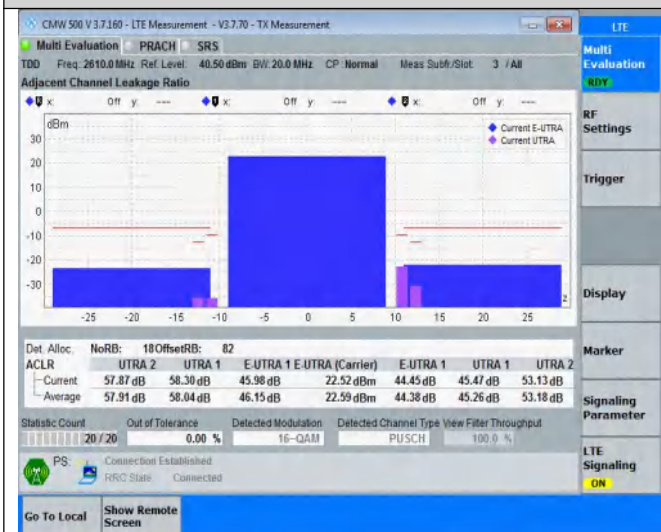

NTNV-Band38-20MHz-16QAM-38000-100RB#0

NTNV-Band38-20MHz-16QAM-38150-18RB#0

NTNV-Band38-20MHz-16QAM-38150-18RB#82

NTNV-Band38-20MHz-16QAM-38150-100RB#0

NTNV-Band38-20MHz-16QAM-38150-100RB#82

NTNV-Band38-20MHz-16QAM-38150-100RB#0