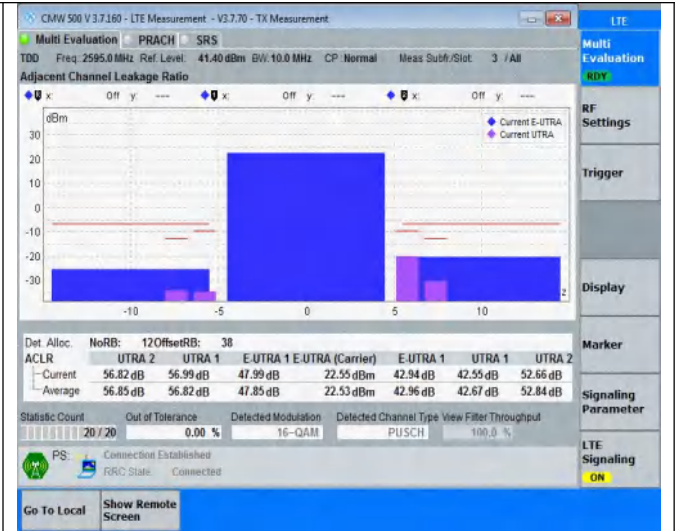

NTNV-Band38-10MHz-16QAM-38200-12RB#0