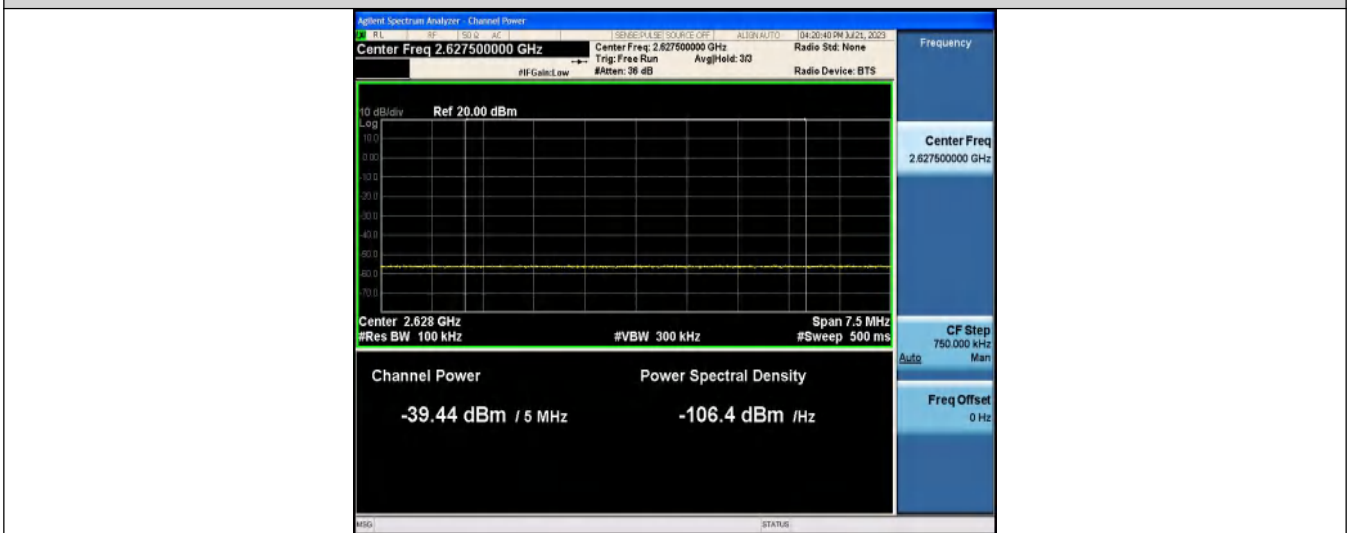

NTNV-Band38-20MHz-QPSK-38000-1RB#0-2625~2630-5000-5000