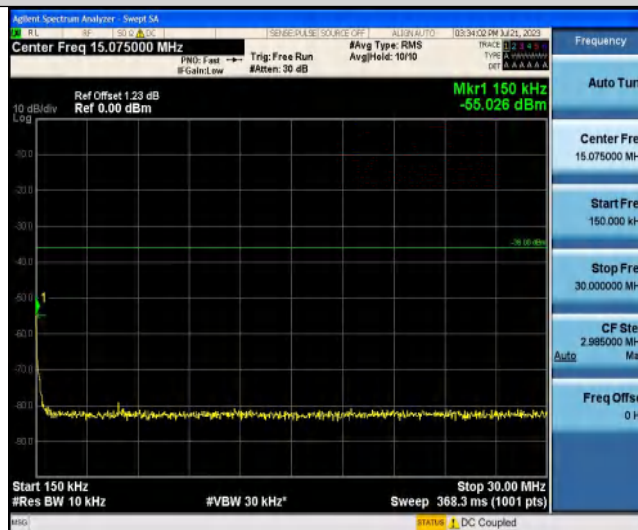

NTNV-Band38-5MHz-QPSK-37775-25RB#0-0.15~30-10-30