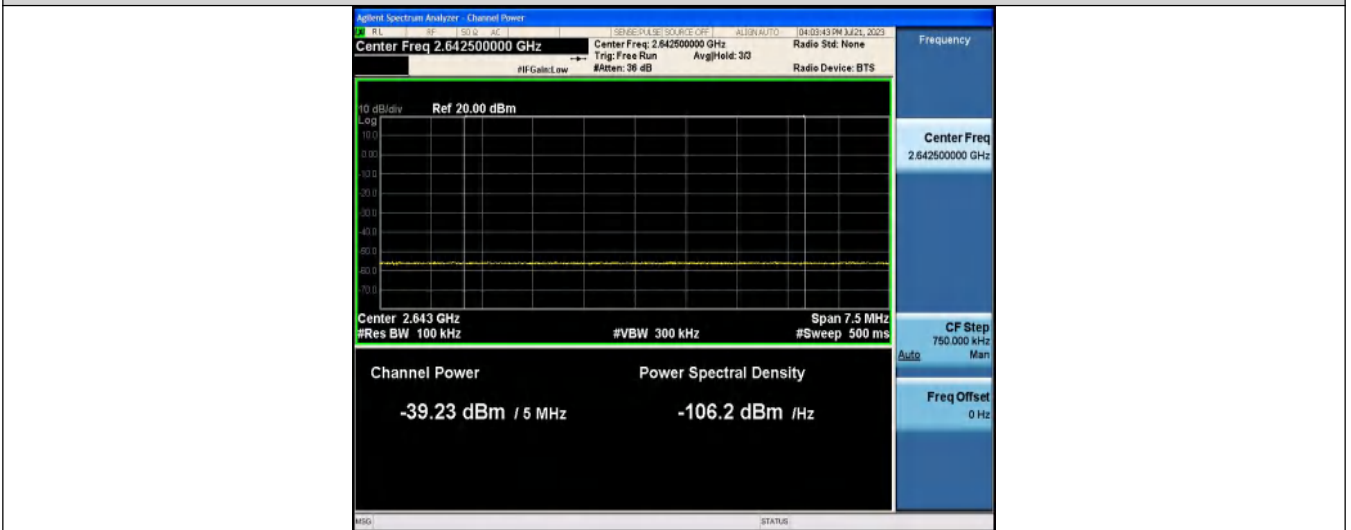

NTNV-Band38-20MHz-QPSK-37850-1RB#99-2640~2645-5000-5000