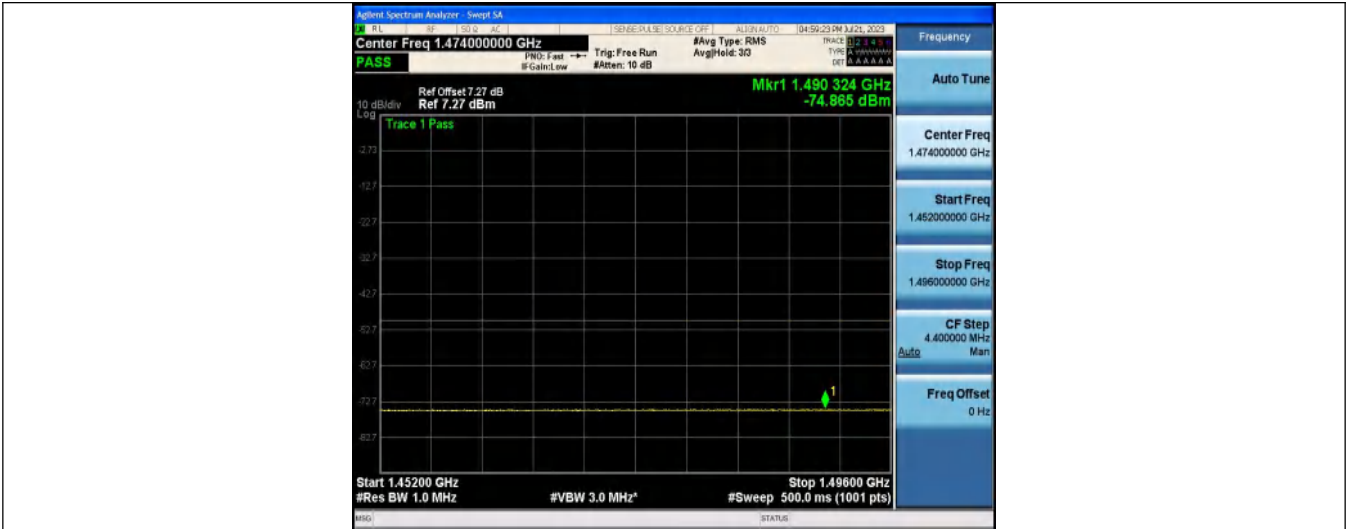

NTNV-Band38-20MHz-QPSK-38150-100RB#0-758~803-1000-3000

NTNV-Band38-20MHz-QPSK-38150-100RB#0-791~821-1000-3000

NTNV-Band38-20MHz-QPSK-38150-100RB#0-925~960-1000-3000

NTNV-Band38-20MHz-QPSK-38150-100RB#0-1452~1496-1000-3000