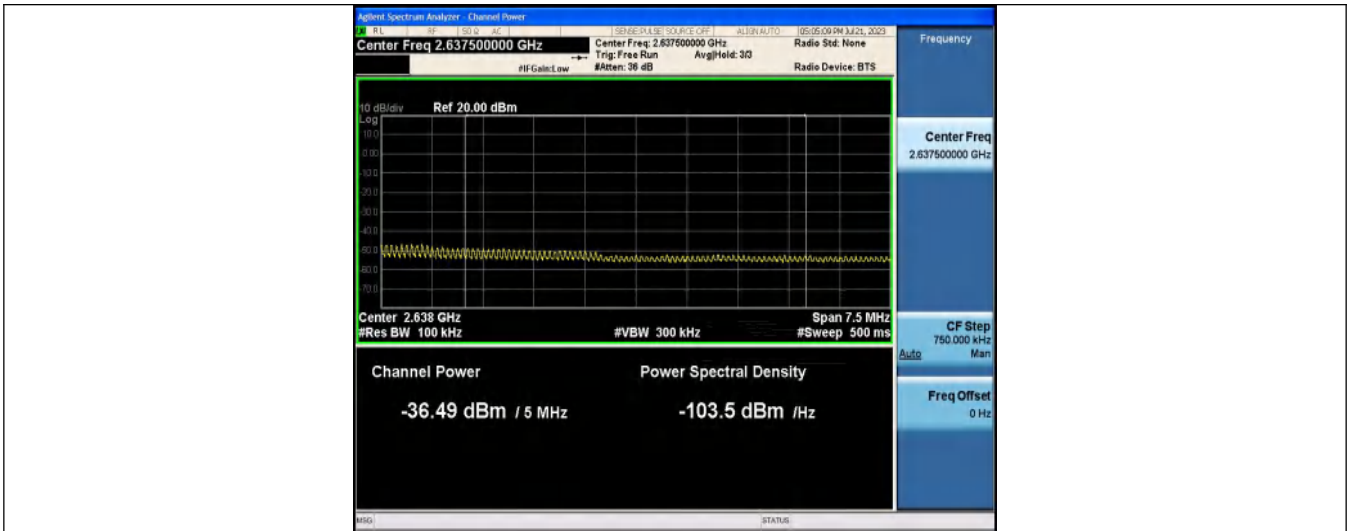

NTNV-Band38-20MHz-QPSK-38150-100RB#0-2635~2640-5000-5000