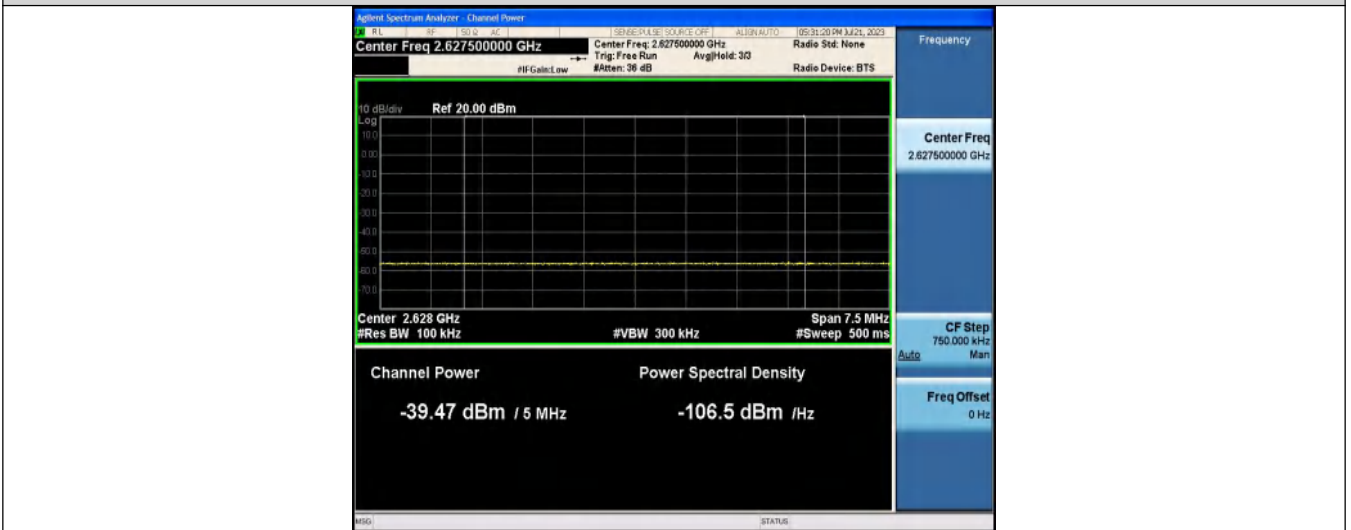

NTNV-Band38-5MHz-QPSK-37775-25RB#0-2625~2630-5000-5000