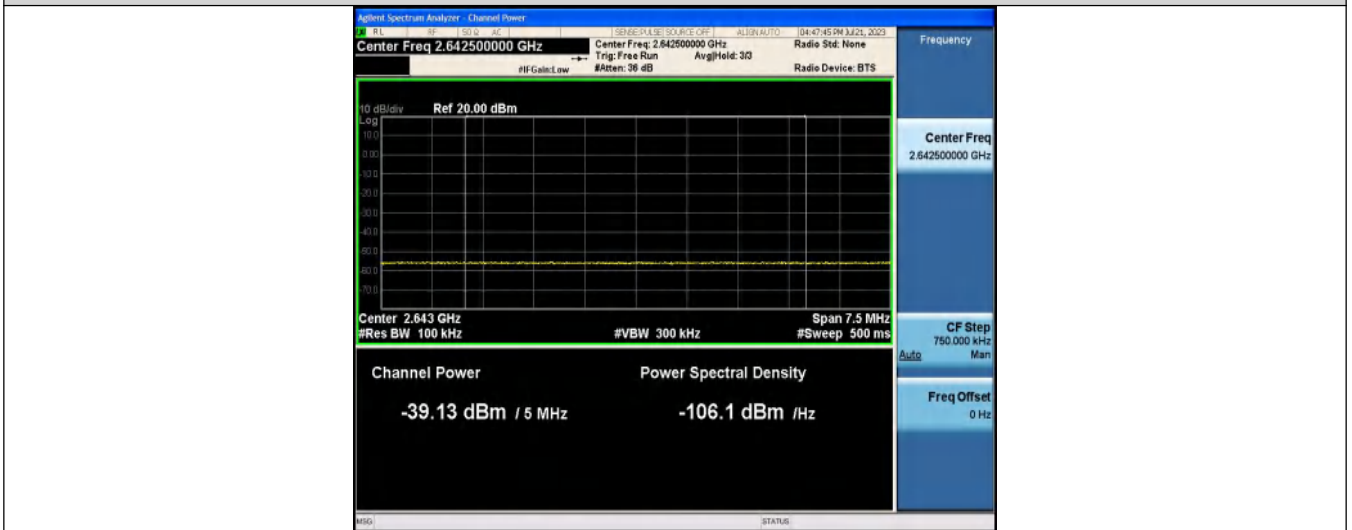

NTNV-Band38-20MHz-QPSK-38150-1RB#0-2640~2645-5000-5000