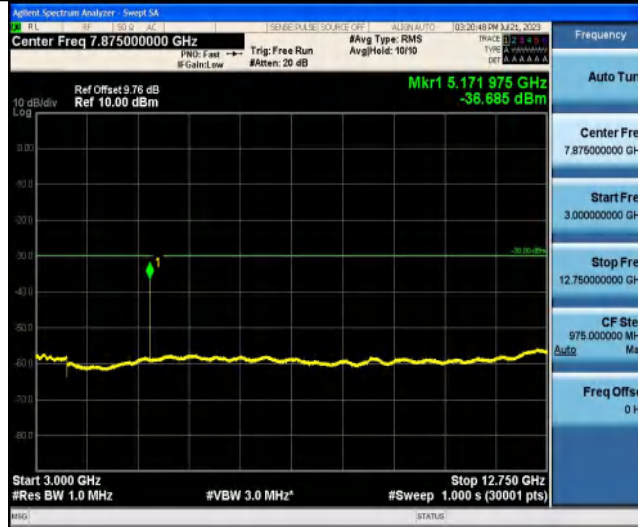

NTNV-Band38-20MHz-QPSK-38000-1RB#0-3000~12750-1000-3000