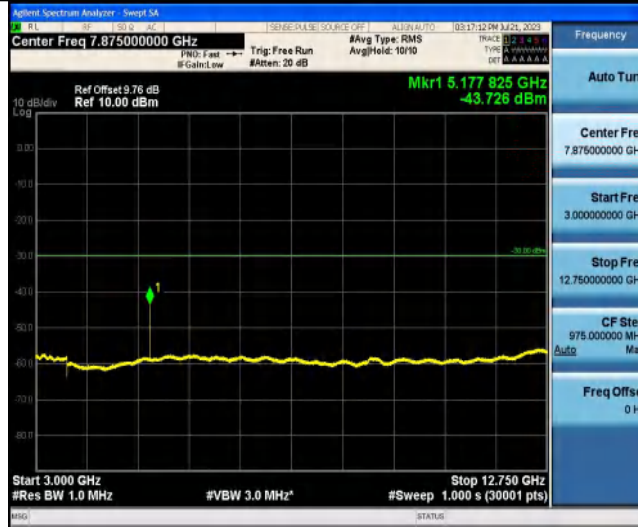

NTNV-Band38-20MHz-QPSK-37850-1RB#99-3000~12750-1000-3000