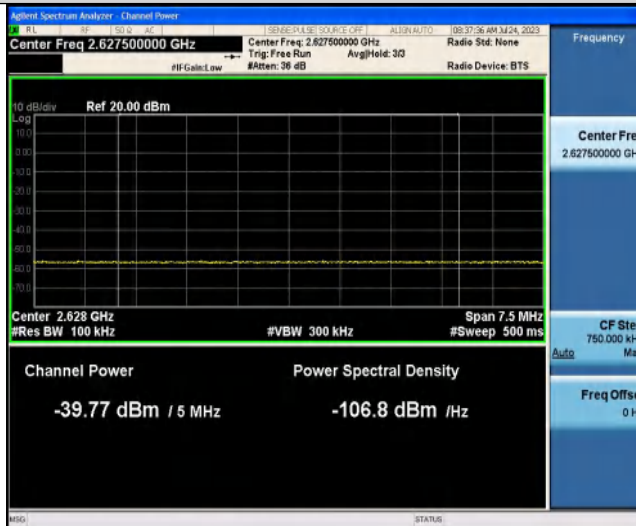

NTNV-Band38-5MHz-QPSK-38000-1RB#0-1805~1880-1000-3000

NTNV-Band38-5MHz-QPSK-38000-1RB#0-1900~1920-1000-3000

NTNV-Band38-5MHz-QPSK-38000-1RB#0-2620~2625-5000-5000

NTVN-Band38-5MHz-QPSK-38000-1RB#0-2625~2630-5000-5000