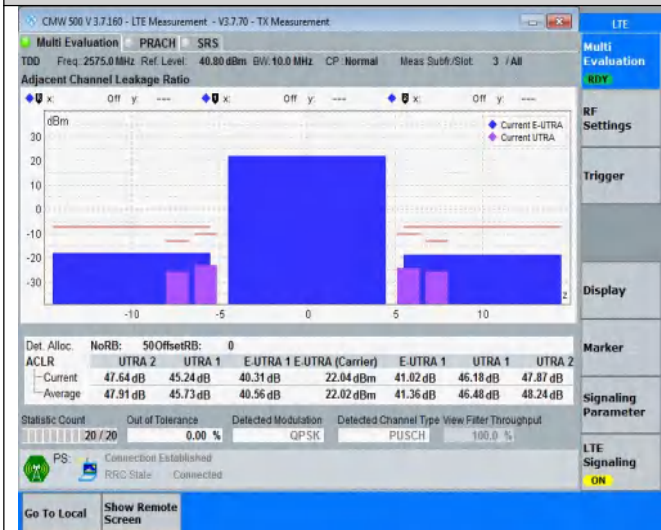

NTNV-Band38-10MHz-QPSK-38000-12RB#38