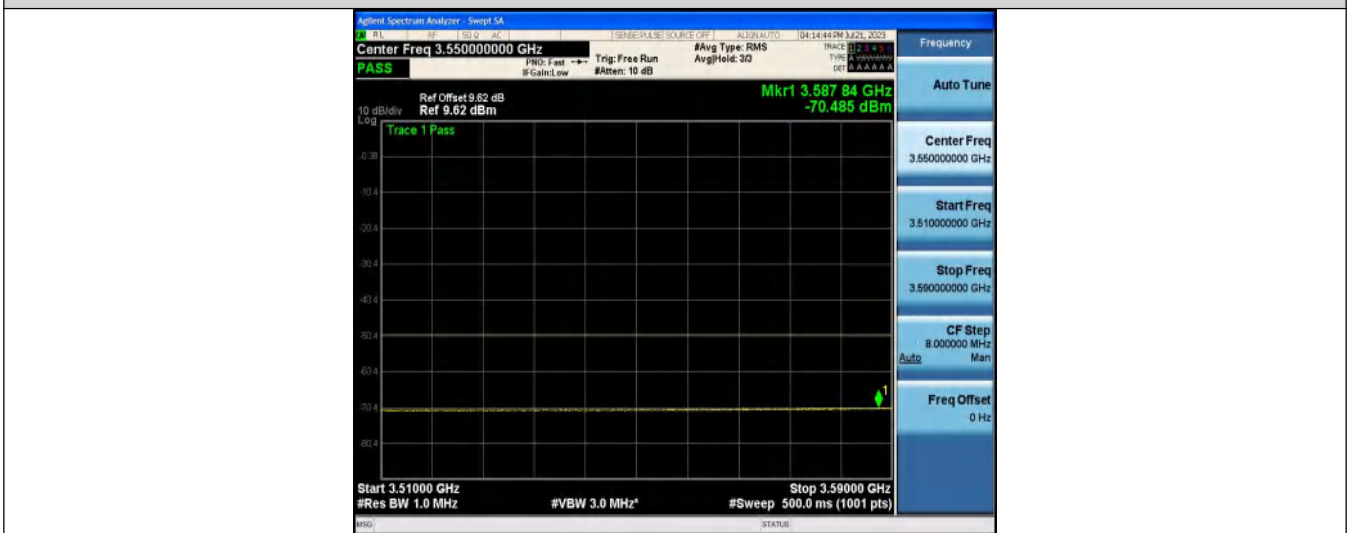

NTNV-Band38-20MHz-QPSK-38000-1RB#0-2640~2645-5000-5000

NTNV-Band38-20MHz-QPSK-38000-1RB#0-2645~2690-1000-3000

NTNV-Band38-20MHz-QPSK-38000-1RB#0-3400~3600-1000-3000

NTNV-Band38-20MHz-QPSK-38000-1RB#0-3510~3590-1000-3000