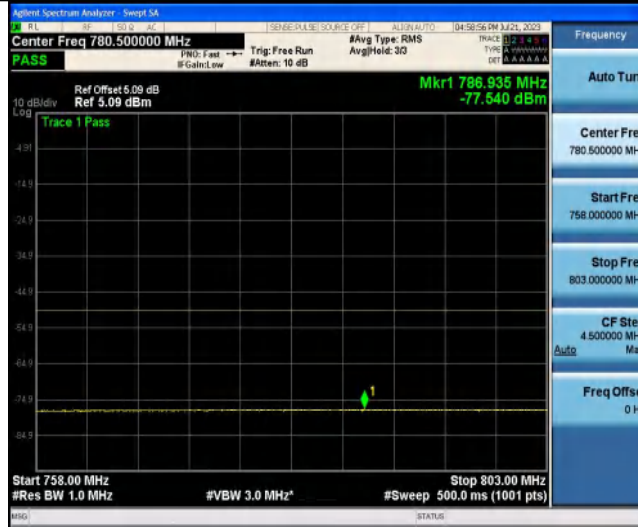

NTNV-Band38-20MHz-QPSK-38150-100RB#0-758~803-1000-3000