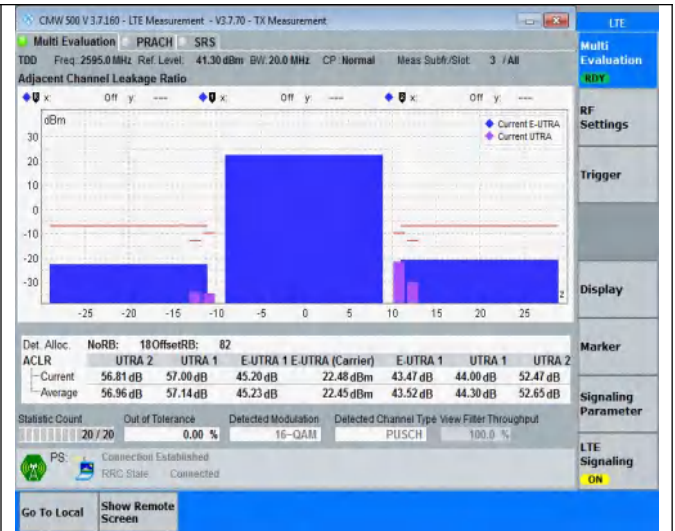

NTNV-Band38-20MHz-16QAM-38150-18RB#0