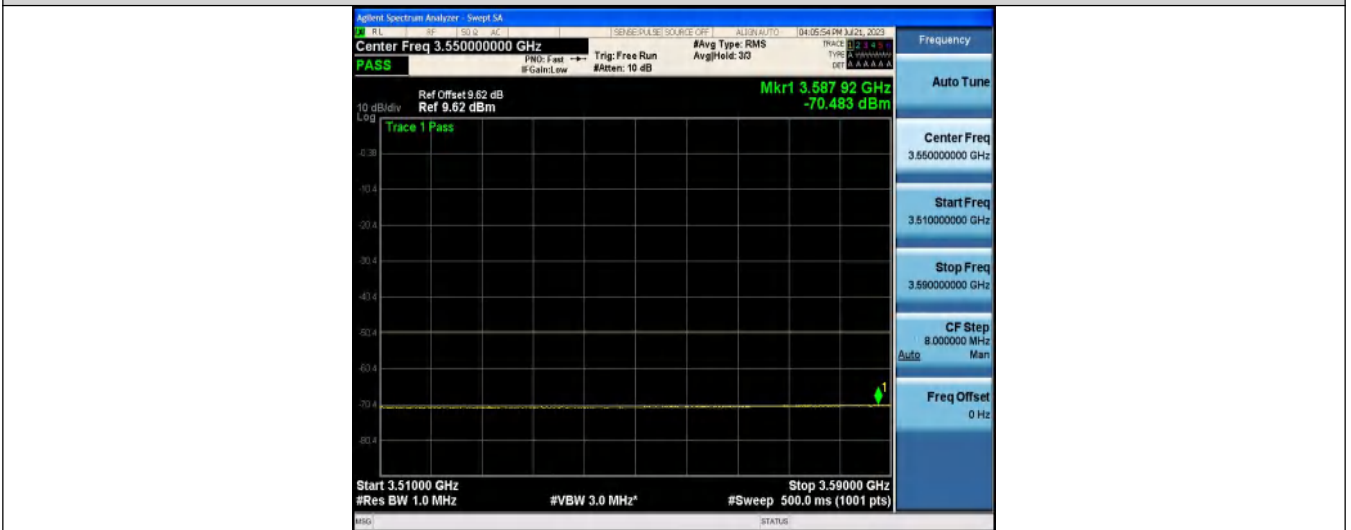

NTNV-Band38-20MHz-QPSK-37850-100RB#0-3510~3590-1000-3000