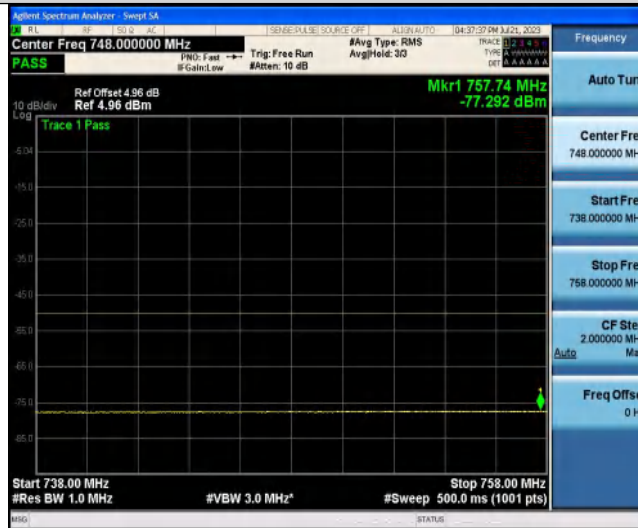

NTNV-Band38-20MHz-QPSK-38000-100RB#0-738~758-1000-3000