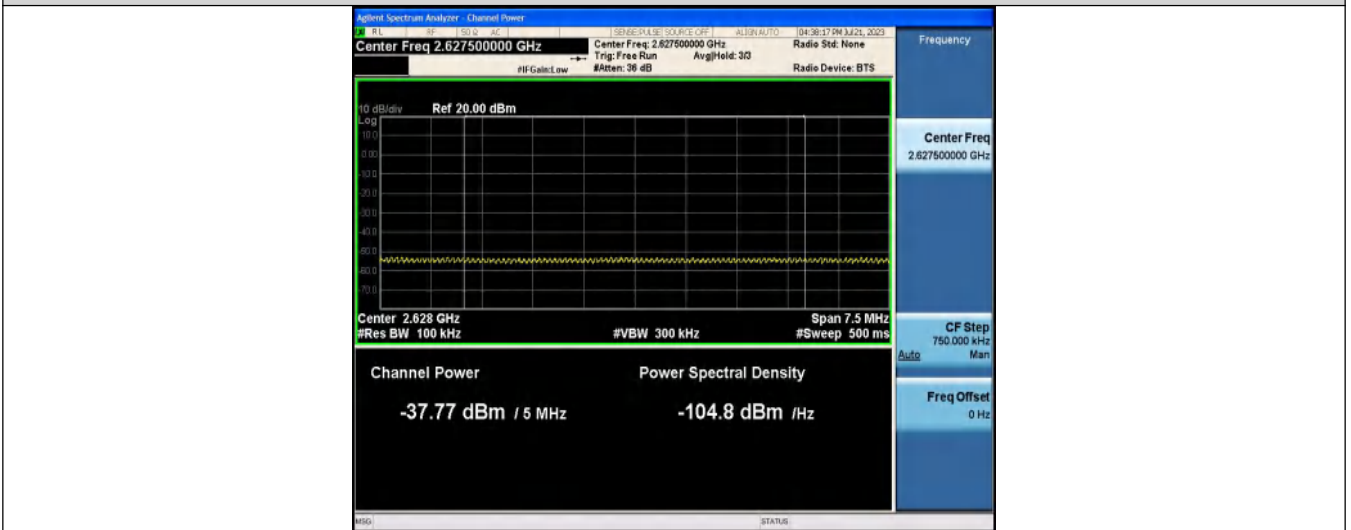

NTNV-Band38-20MHz-QPSK-38000-100RB#0-2625~2630-5000-5000