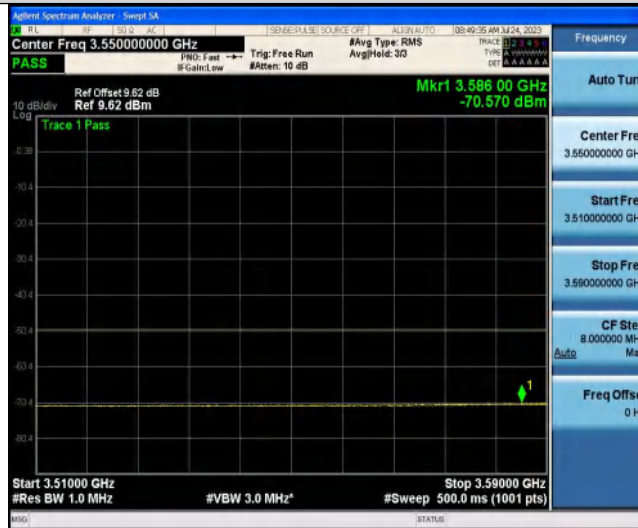

NTNV-Band38-5MHz-QPSK-38000-25RB#0-3510~3590-1000-3000