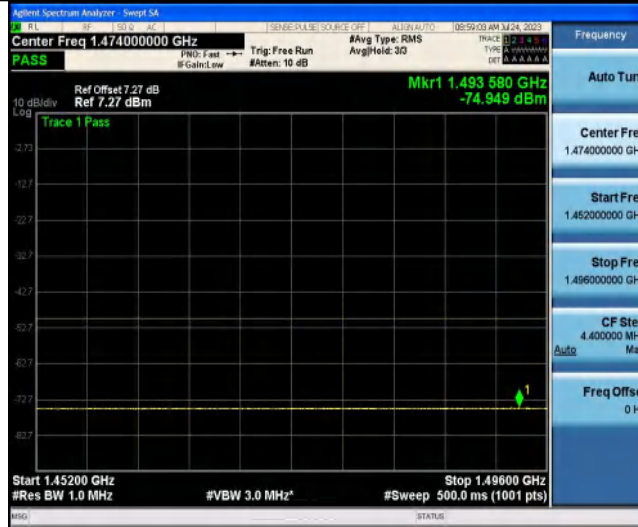

NTNV-Band38-5MHz-QPSK-38225-1RB#0-1452~1496-1000-3000