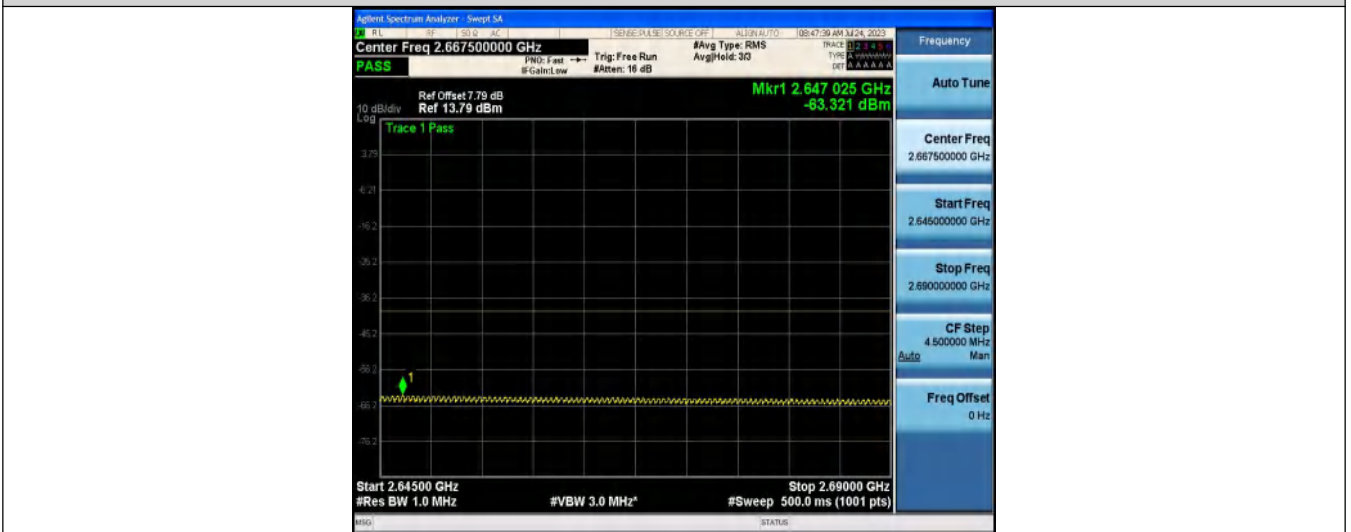

NTNV-Band38-5MHz-QPSK-38000-1RB#24-2645~2690-1000-3000