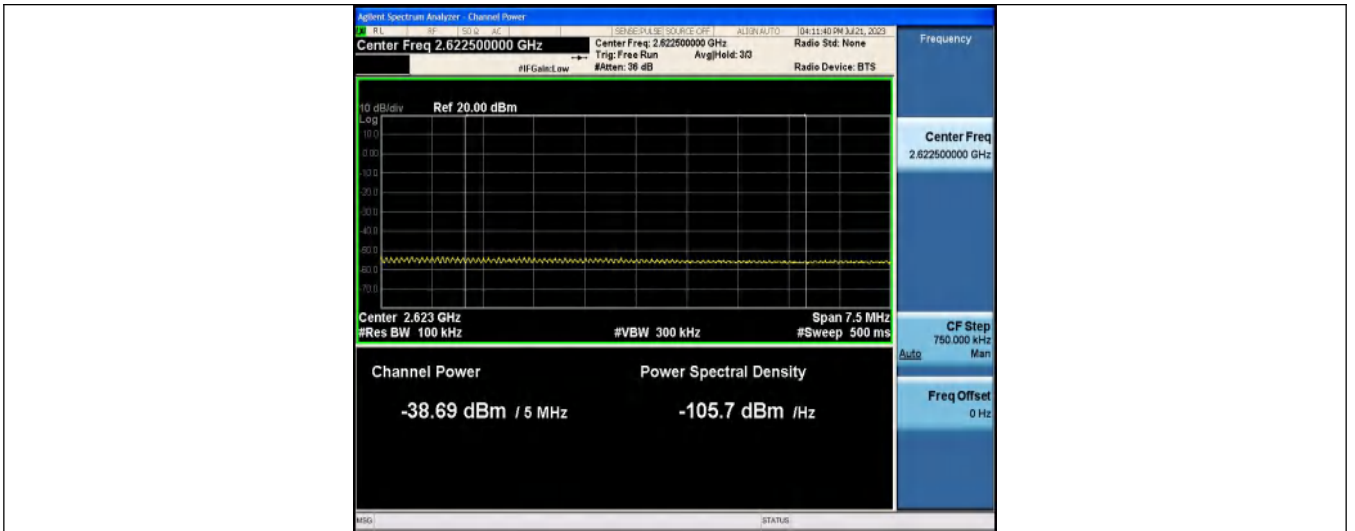

NTNV-Band38-20MHz-QPSK-37850-100RB#0-2620~2625-5000-5000