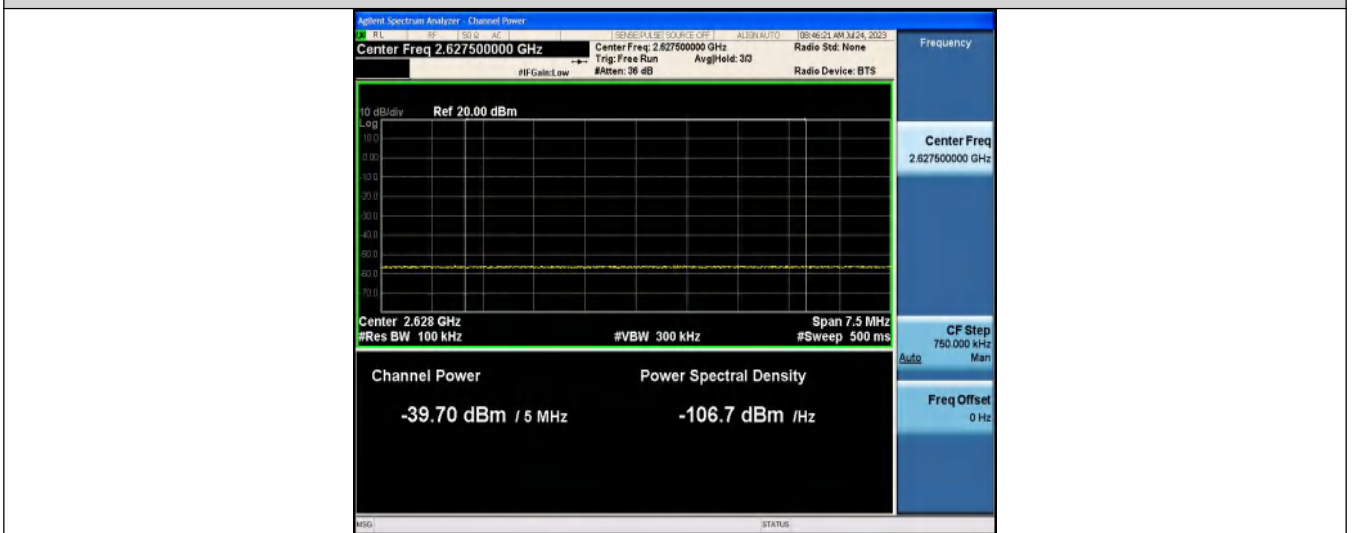

NTNV-Band38-5MHz-QPSK-38000-1RB#24-2625~2630-5000-5000