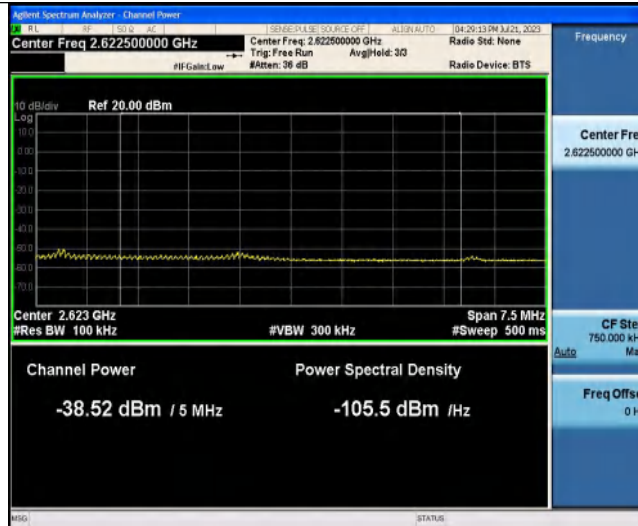

NTNV-Band38-20MHz-QPSK-38000-1RB#99-2620~2625-5000-5000