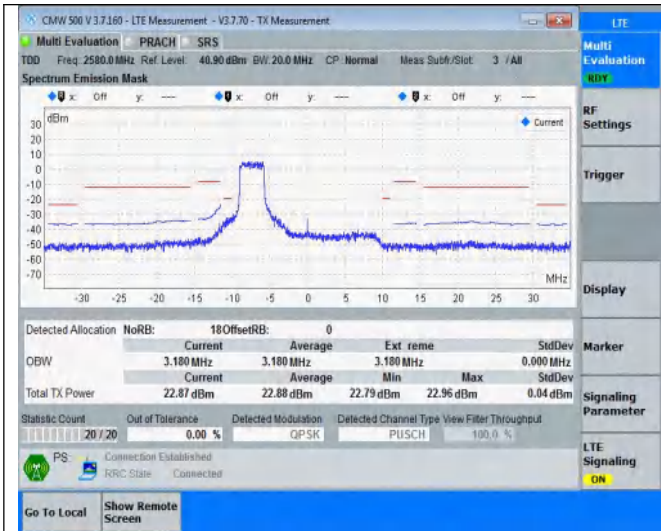

NTNV-Band38-10MHz-16QAM-38000-50RB#0

NTNV-Band38-10MHz-16QAM-38200-12RB#0

NTNV-Band38-10MHz-16QAM-38200-12RB#38

NTNV-Band38-10MHz-16QAM-38200-50RB#0

NTNV-Band38-20MHz-QPSK-37850-18RB#0

NTNV-Band38-20MHz-QPSK-37850-18RB#82