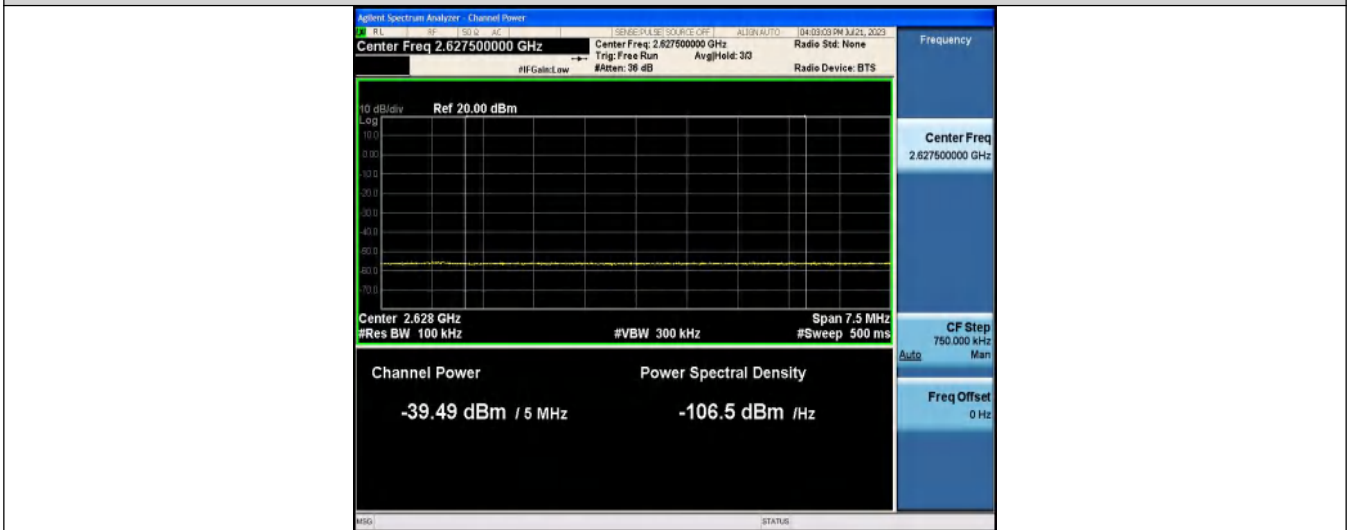

NTNV-Band38-20MHz-QPSK-37850-1RB#99-2625~2630-5000-5000