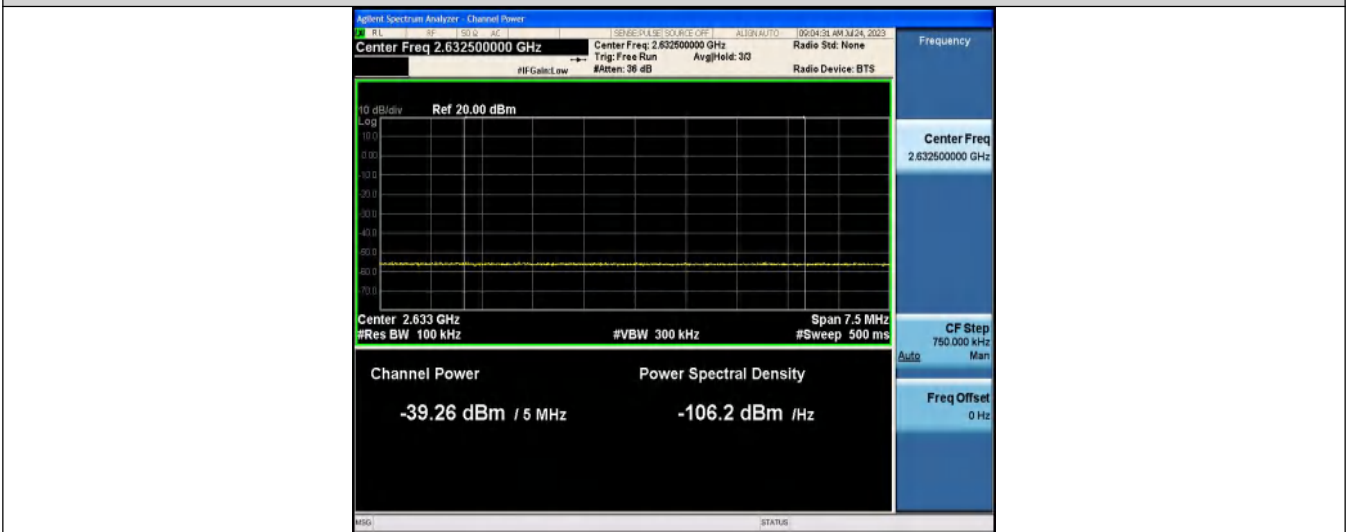

NTNV-Band38-5MHz-QPSK-38225-1RB#0-2630~2635-5000-5000