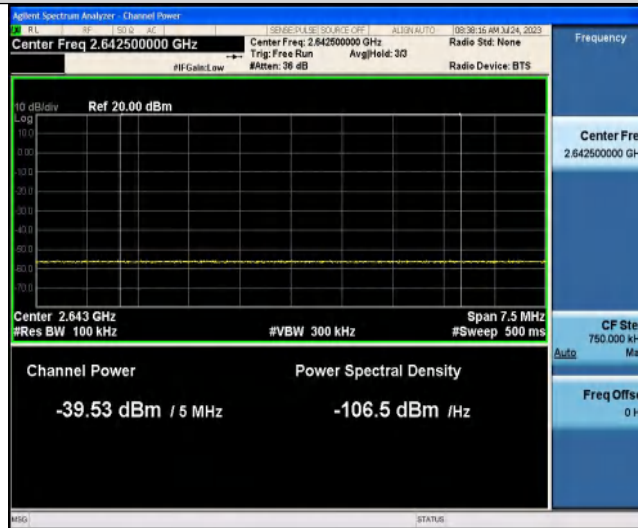

NTNV-Band38-5MHz-QPSK-38000-1RB#0-2640~2645-5000-5000