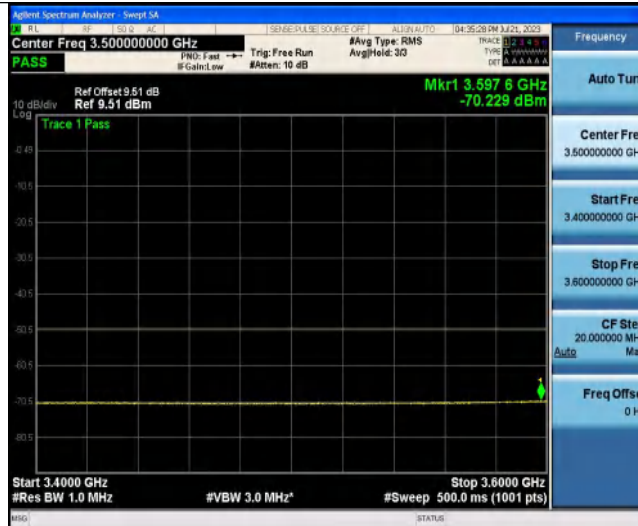

NTNV-Band38-20MHz-QPSK-38000-100RB#0-3400~3600-1000-3000