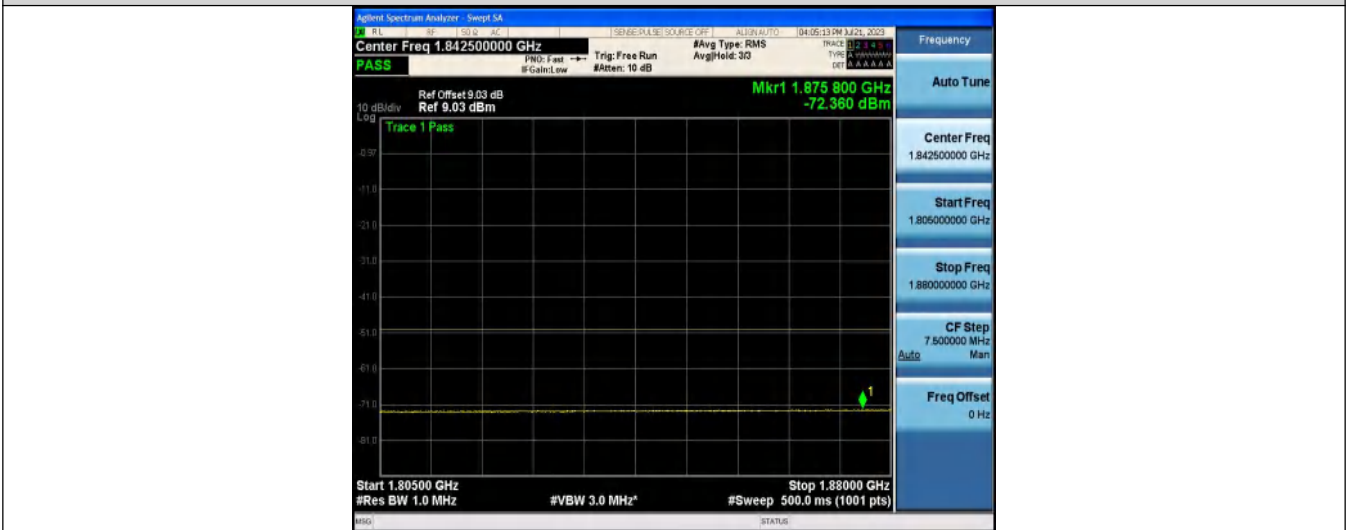

NTNV-Band38-20MHz-QPSK-37850-100RB#0-1805~1880-1000-3000