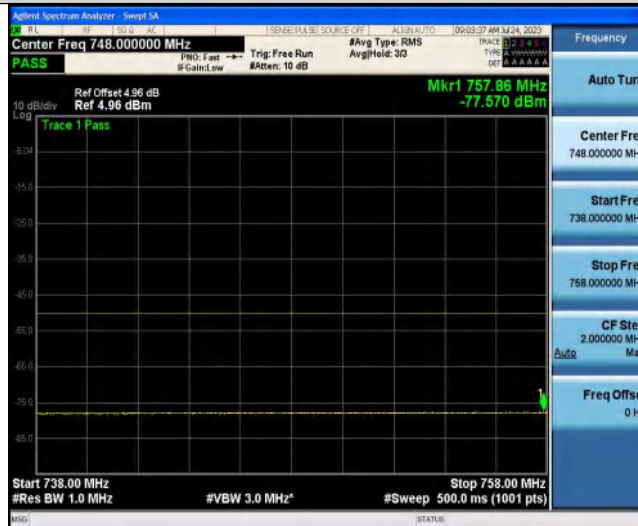

NTNV-Band38-5MHz-QPSK-38225-1RB#0-738~758-1000-3000