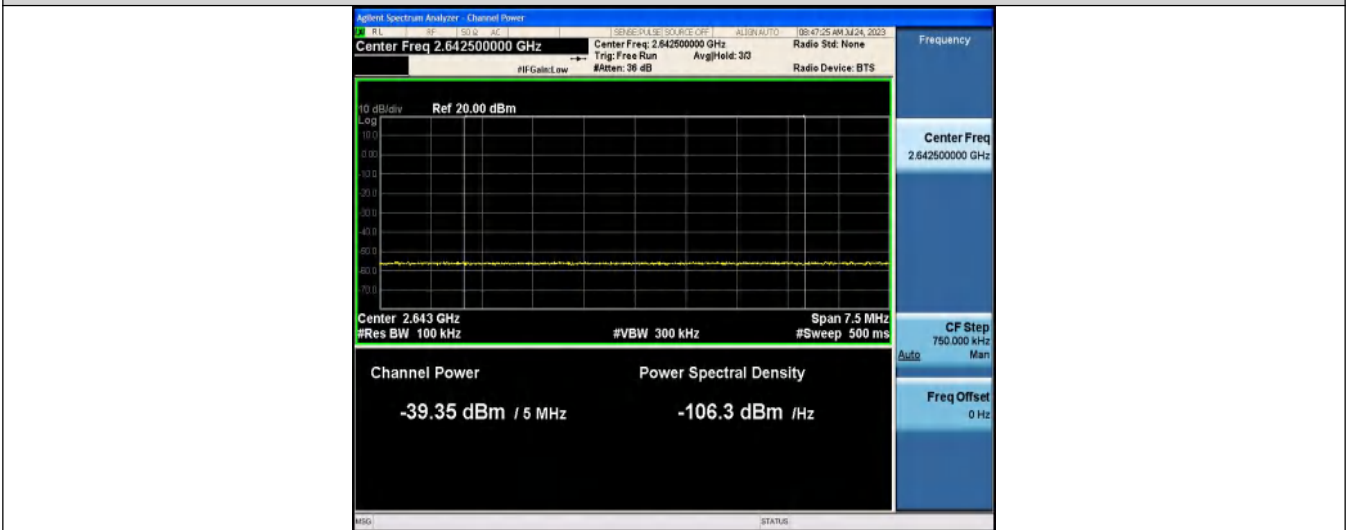

NTNV-Band38-5MHz-QPSK-38000-1RB#24-2640~2645-5000-5000