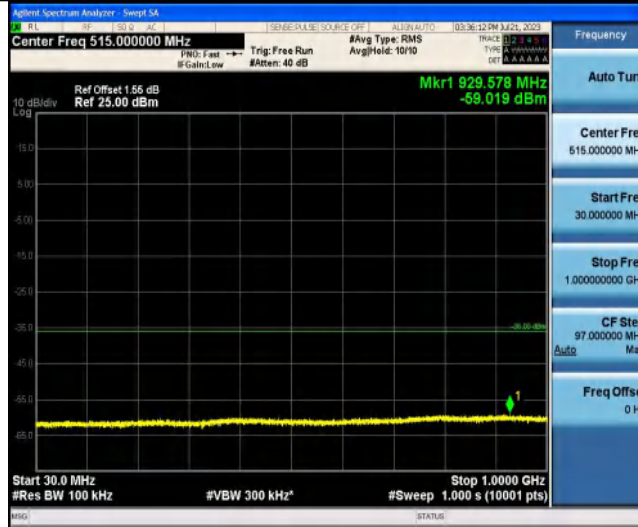

NTNV-Band38-5MHz-QPSK-38000-1RB#0-30~1000-100-300