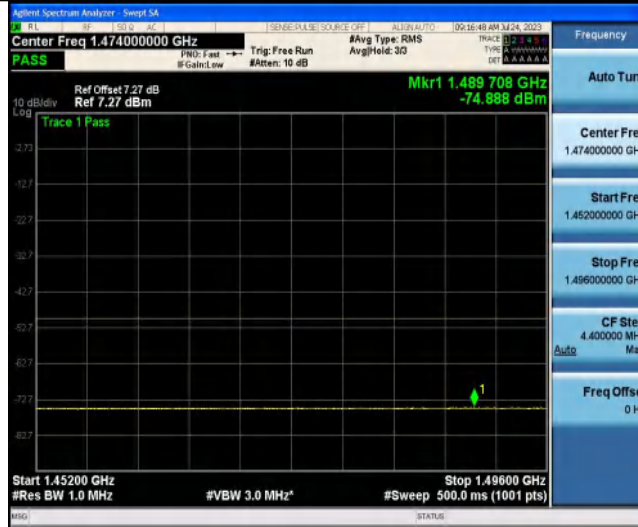

NTNV-Band38-5MHz-QPSK-38225-25RB#0-1452~1496-1000-3000