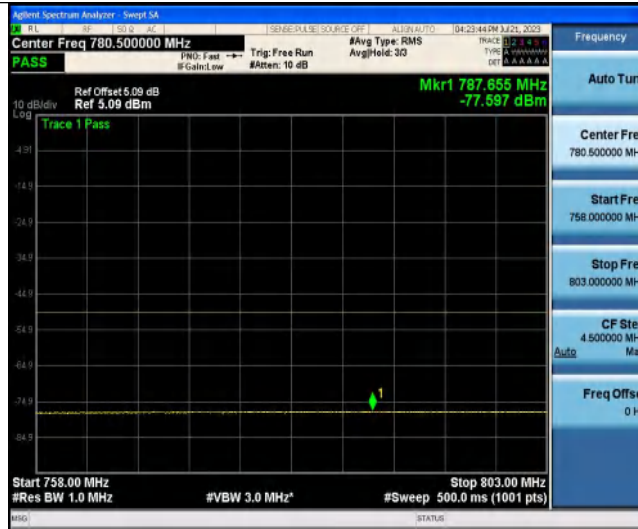

NTNV-Band38-20MHz-QPSK-38000-1RB#99-758~803-1000-3000