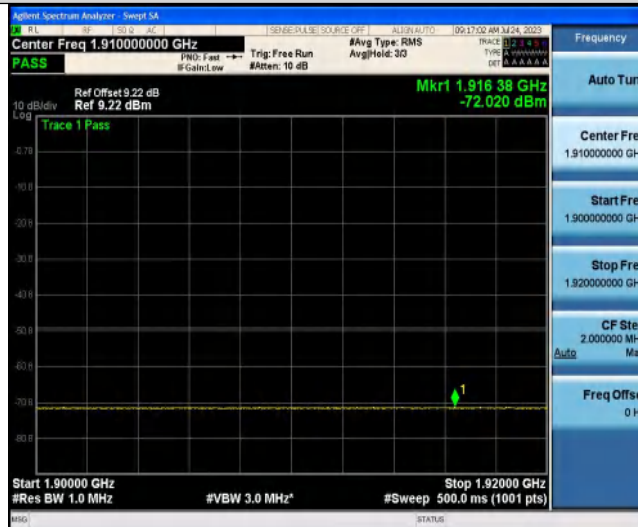

NTNV-Band38-5MHz-QPSK-38225-25RB#0-925~960-1000-3000

NTNV-Band38-5MHz-QPSK-38225-25RB#0-1452~1496-1000-3000

NTNV-Band38-5MHz-QPSK-38225-25RB#0-1805~1880-1000-3000

NTNV-Band38-5MHz-QPSK-38225-25RB#0-1900~1920-1000-3000