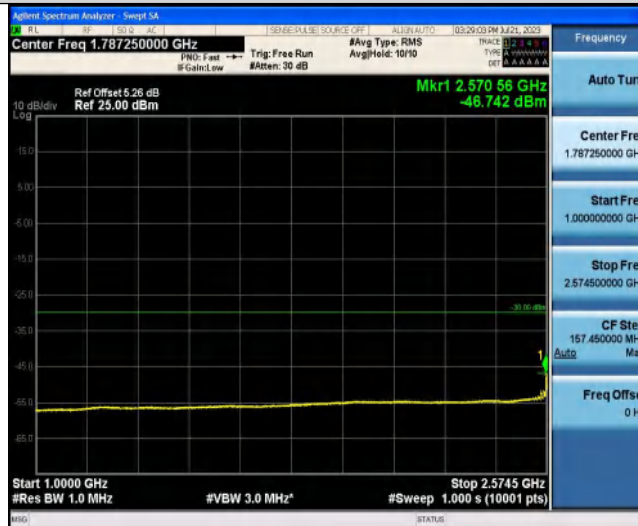

NTNV-Band38-20MHz-QPSK-38150-1RB#99-3000~12750-1000-3000

NTNV-Band38-20MHz-QPSK-38150-100RB#0-0.009~0.15-1-3

NTNV-Band38-20MHz-QPSK-38150-100RB#0-0.15~30-10-30

NTNV-Band38-20MHz-QPSK-38150-100RB#0-30~1000-100-300

NTNV-Band38-20MHz-QPSK-38150-100RB#0-1000~2574.5-1000-3000

NTNV-Band38-20MHz-QPSK-38150-100RB#0-2645.5~3000-1000-3000

NTNV-Band38-20MHz-QPSK-38150-100RB#0-3000~12750-1000-3000

Test Graphs - Co-existence

NTNV-Band38-5MHz-QPSK-37775-1RB#0-462.5~467.5-1000-3000