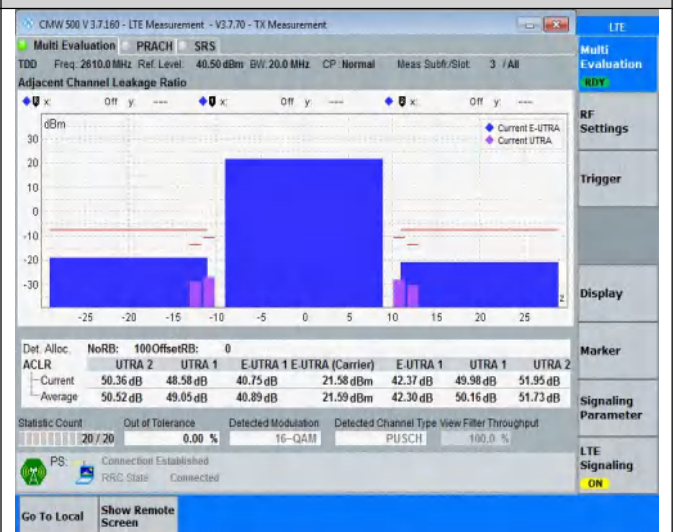

NTNV-Band38-20MHz-16QAM-38150-100RB#0