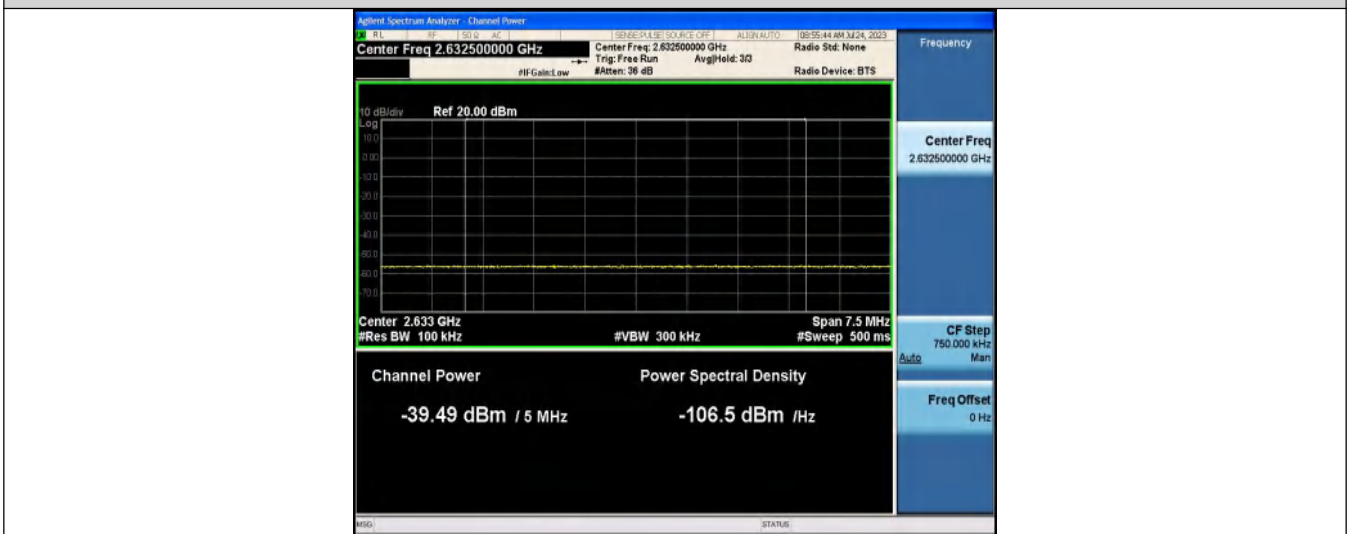

NTNV-Band38-5MHz-QPSK-38000-25RB#0-2630~2635-5000-5000