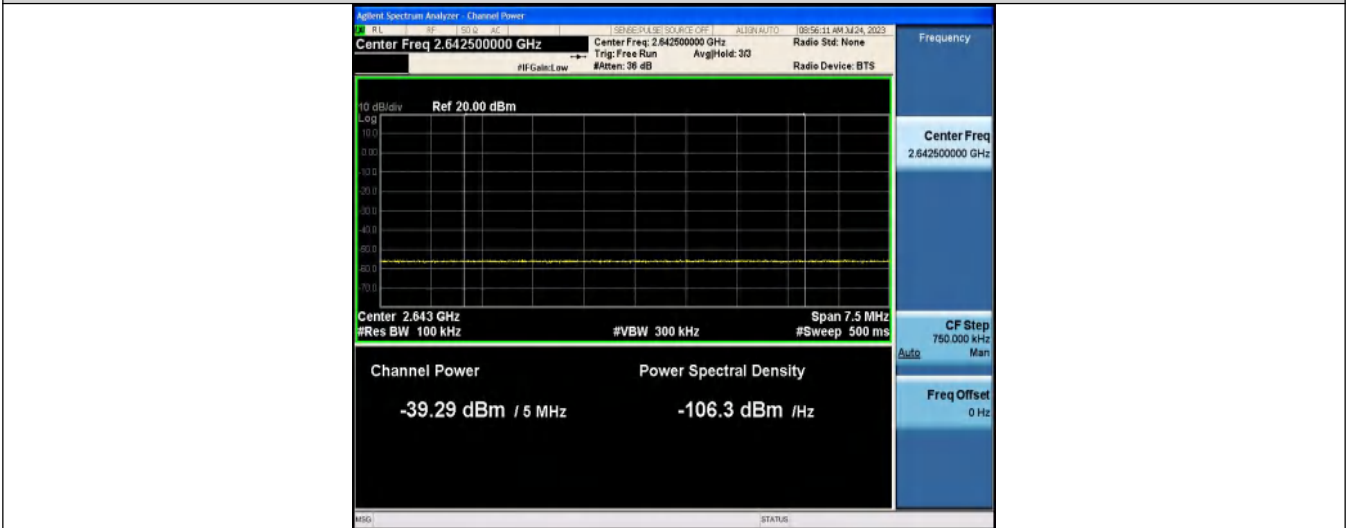

NTNV-Band38-5MHz-QPSK-38000-25RB#0-2640~2645-5000-5000