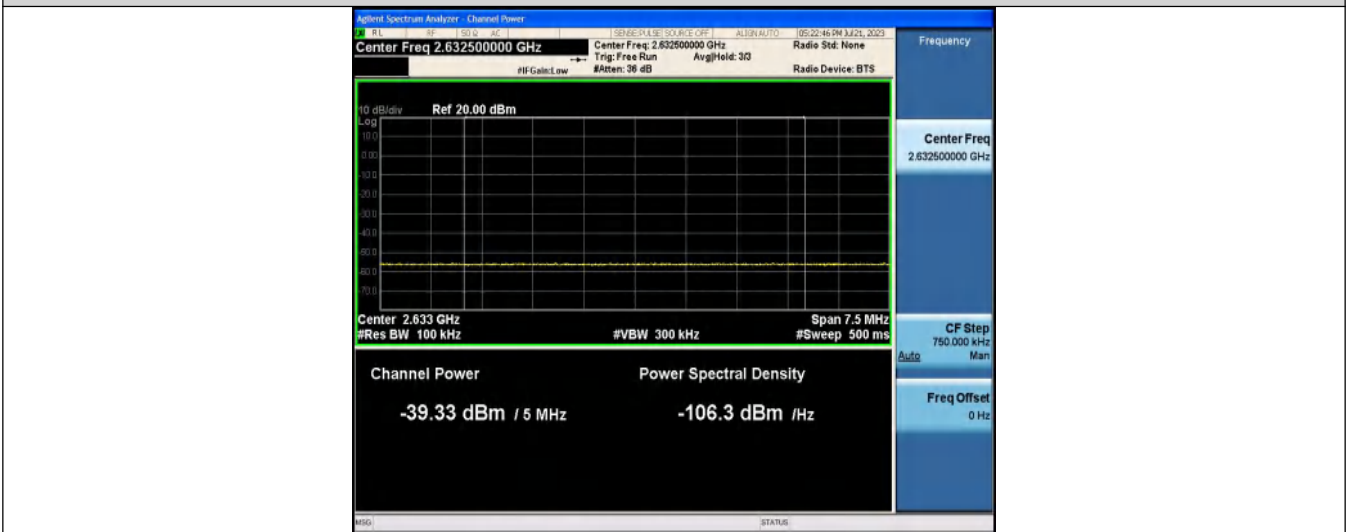

NTNV-Band38-5MHz-QPSK-37775-1RB#24-2630~2635-5000-5000