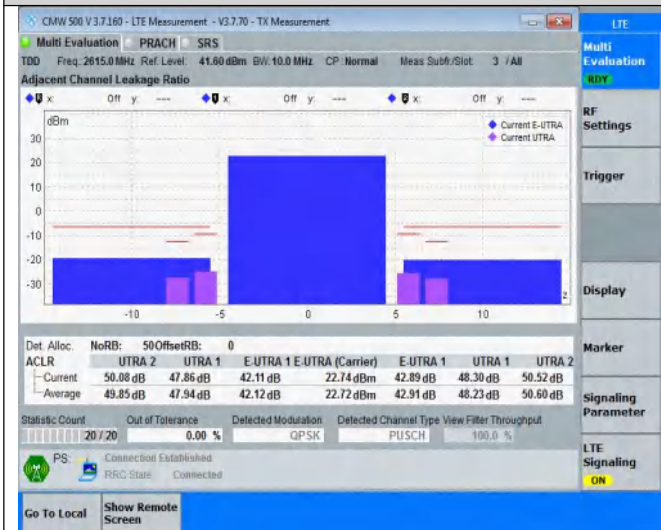

NTNV-Band38-10MHz-16QAM-37800-12RB#38