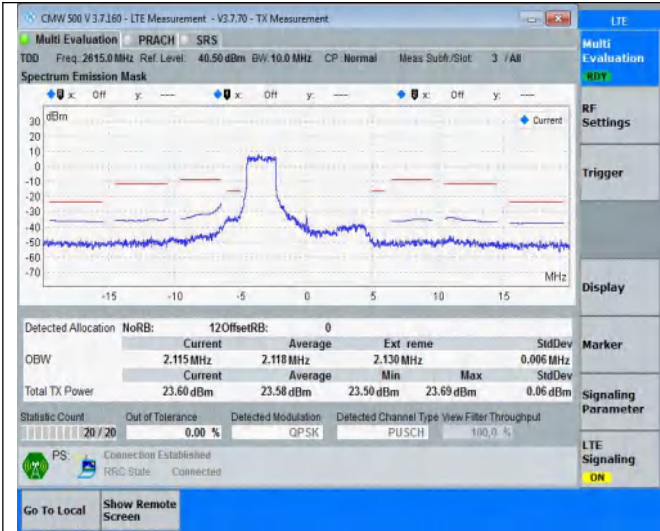

NTNV-Band38-10MHz-QPSK-37800-50RB#0

NTNV-Band38-10MHz-QPSK-38000-12RB#0

NTNV-Band38-10MHz-QPSK-38000-12RB#38

NTNV-Band38-10MHz-QPSK-38000-50RB#0

NTNV-Band38-10MHz-QPSK-38200-12RB#0

NTNV-Band38-10MHz-QPSK-38200-12RB#38