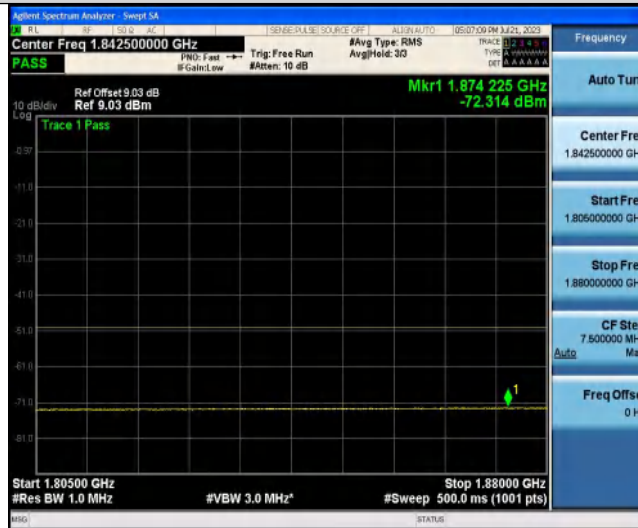

NTNV-Band38-5MHz-QPSK-37775-1RB#0-1805~1880-1000-3000