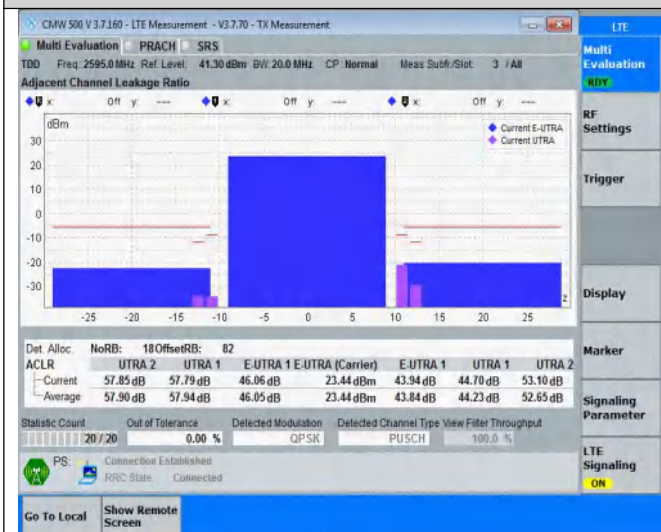

NTNV-Band38-20MHz-QPSK-37850-100RB#0

NTNV-Band38-20MHz-QPSK-38000-18RB#0

NTNV-Band38-20MHz-QPSK-38000-18RB#82

NTNV-Band38-20MHz-QPSK-38000-100RB#0

NTNV-Band38-20MHz-QPSK-38150-18RB#0

NTNV-Band38-20MHz-QPSK-38150-18RB#82