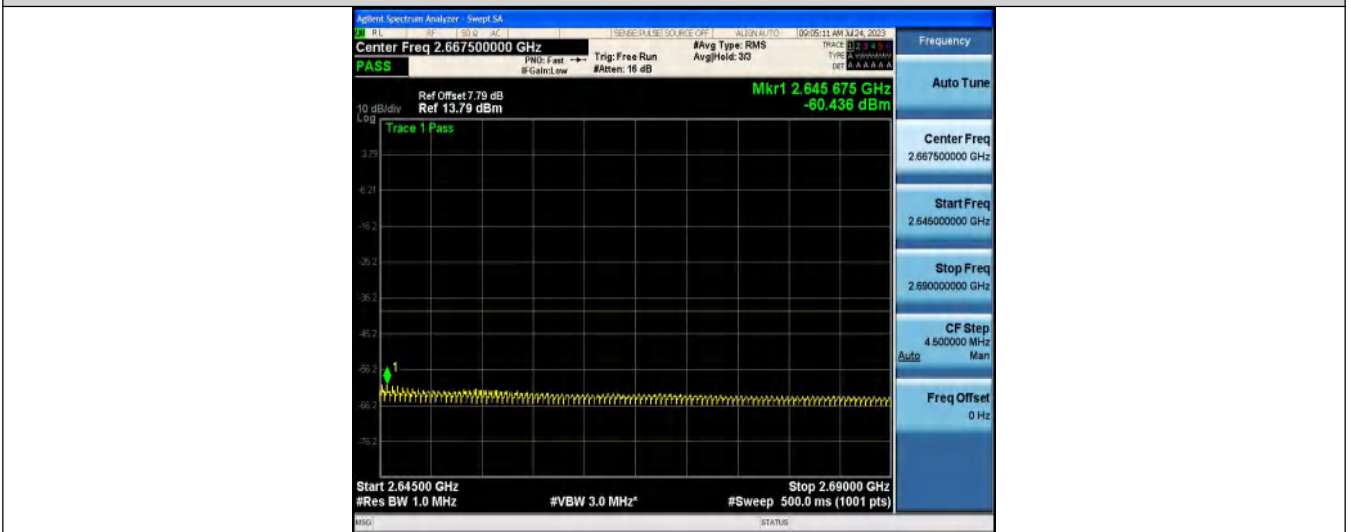

NTNV-Band38-5MHz-QPSK-38225-1RB#0-2645~2690-1000-3000