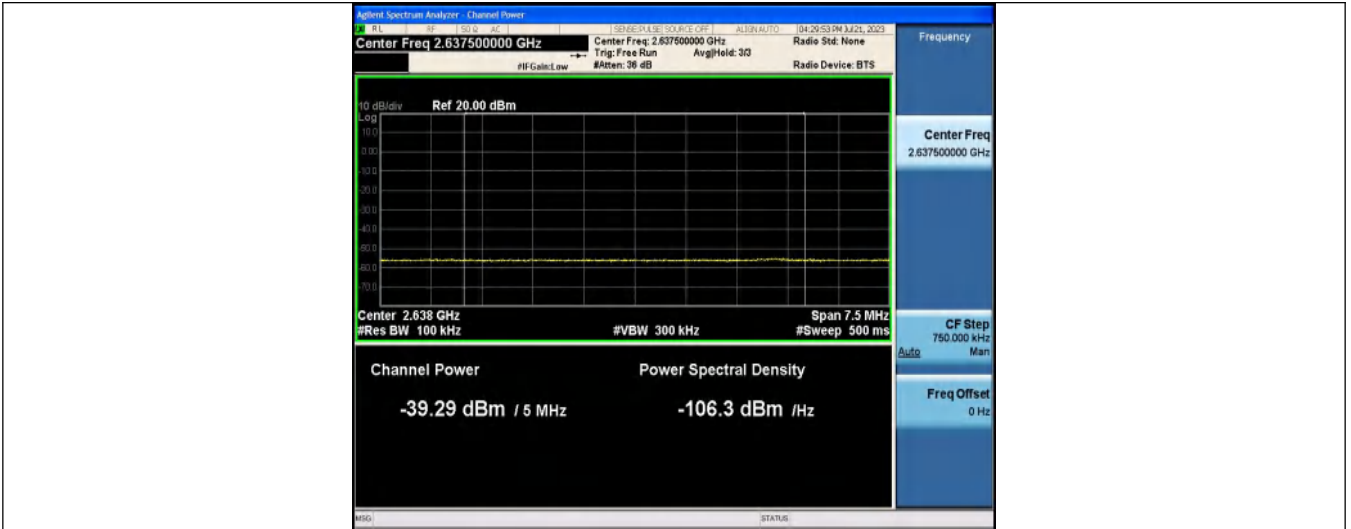

NTV-Band38-20MHz-QPSK-38000-1RB#99-2635~2640-5000-5000