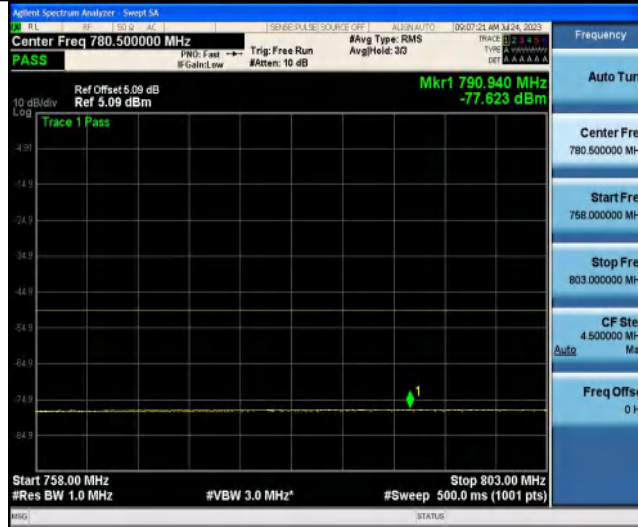

NTNV-Band38-5MHz-QPSK-38225-1RB#24-758~803-1000-3000