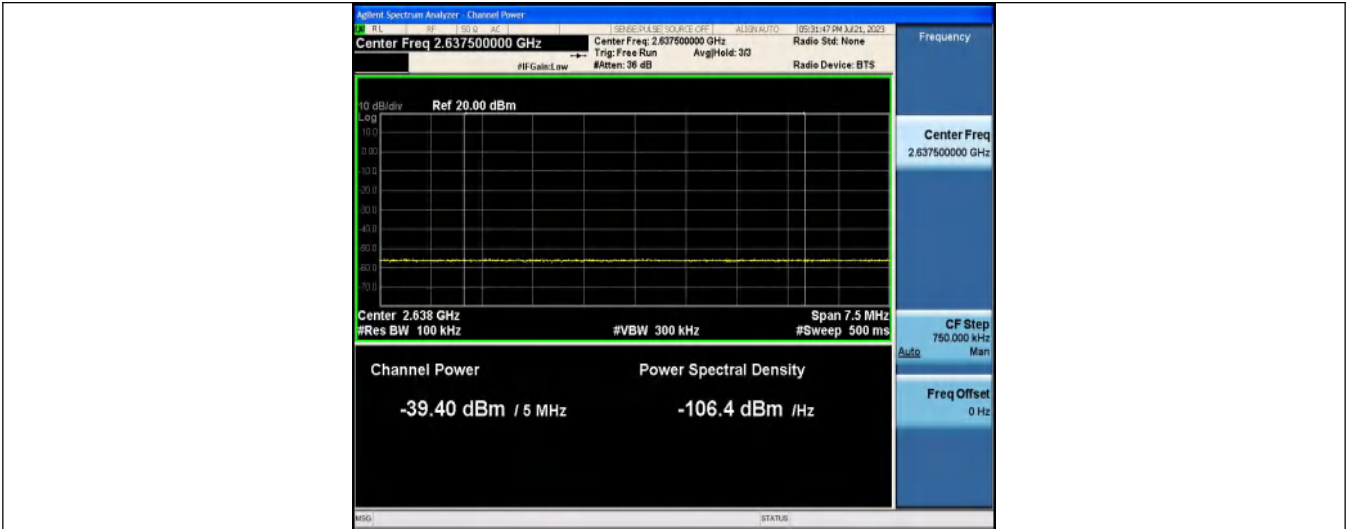

NTNV-Band38-5MHz-QPSK-37775-25RB#0-2620~2625-5000-5000

NTNV-Band38-5MHz-QPSK-37775-25RB#0-2625~2630-5000-5000

NTNV-Band38-5MHz-QPSK-37775-25RB#0-2630~2635-5000-5000

NTNV-Band38-5MHz-QPSK-37775-25RB#0-2635~2640-5000-5000