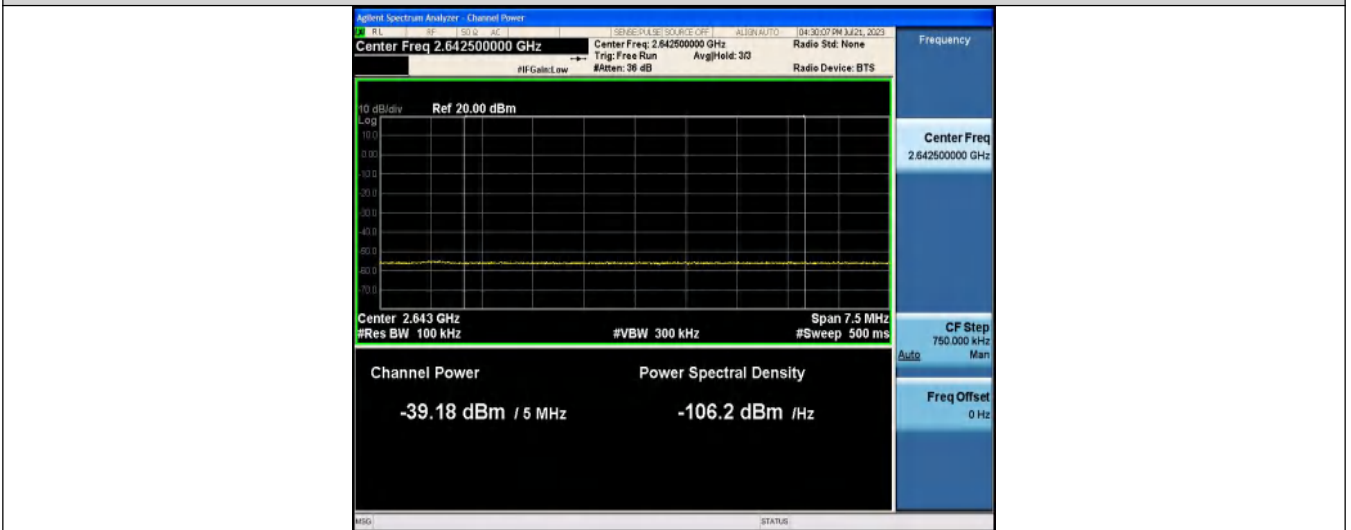

NTNV-Band38-20MHz-QPSK-38000-1RB#99-2640~2645-5000-5000