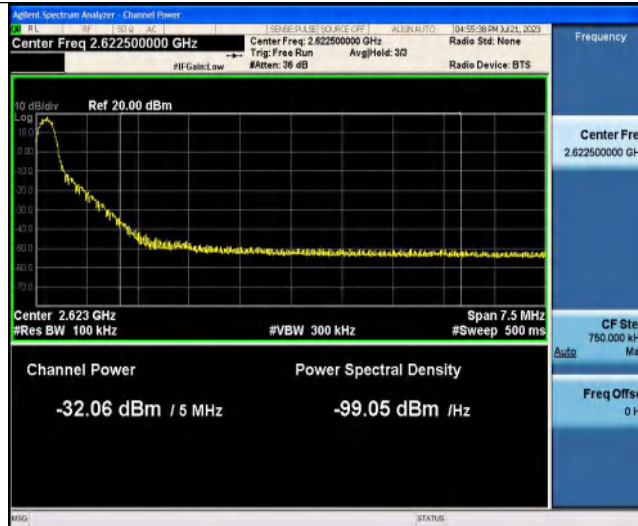

NTNV-Band38-20MHz-QPSK-38150-1RB#99-2620~2625-5000-5000