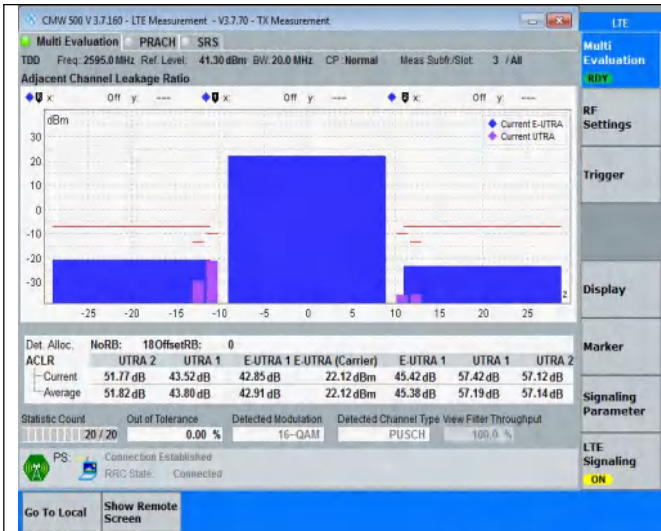

NTNV-Band38-20MHz-QPSK-38150-100RB#0

NTNV-Band38-20MHz-16QAM-37850-18RB#0

NTNV-Band38-20MHz-16QAM-37850-18RB#2

NTNV-Band38-20MHz-16QAM-37850-100RB#0

NTNV-Band38-20MHz-16QAM-38000-18RB#0

NTNV-Band38-20MHz-16QAM-38000-18RB#2