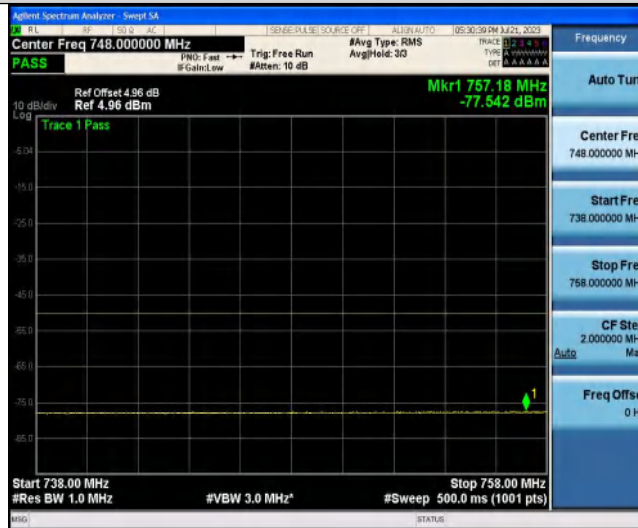

NTNV-Band38-5MHz-QPSK-37775-25RB#0-738~758-1000-3000