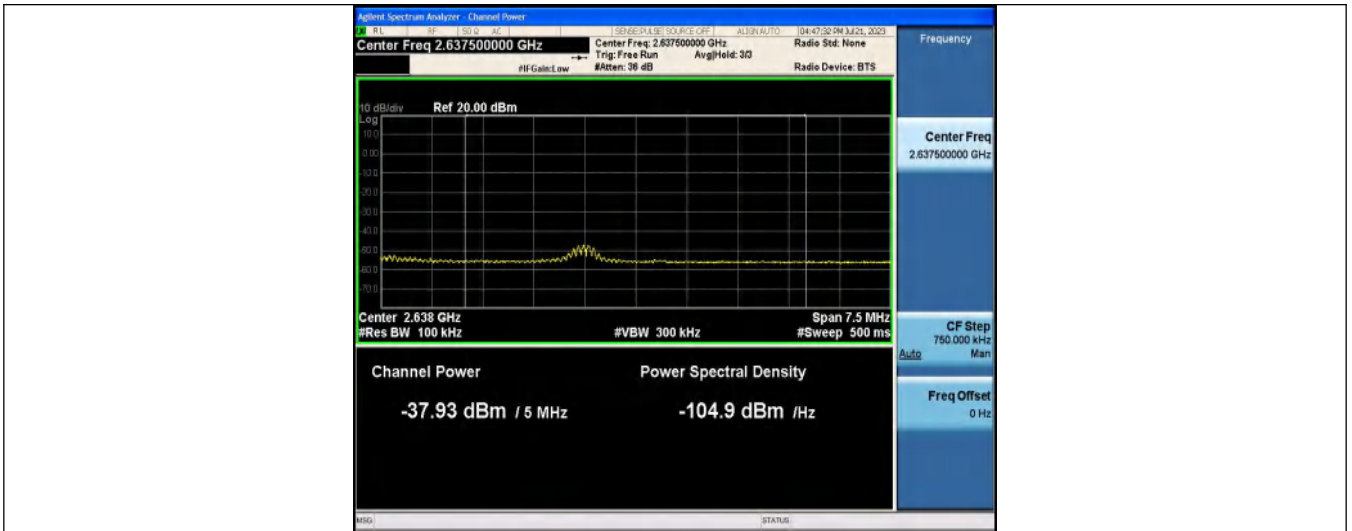

NTNV-Band38-20MHz-QPSK-38150-1RB#0-2635~2640-5000-5000