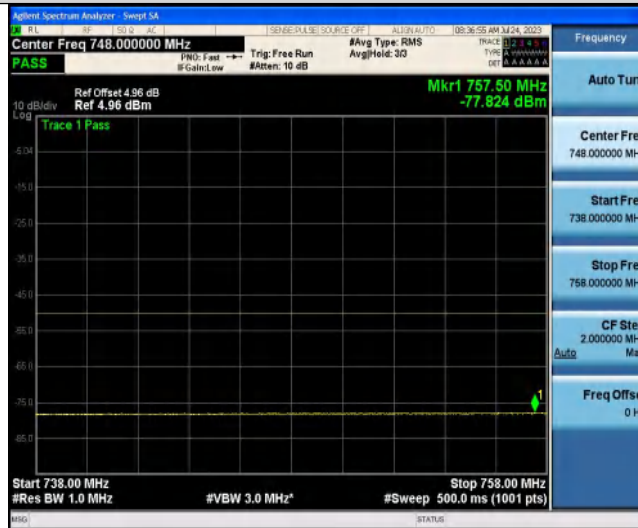

NTNV-Band38-5MHz-QPSK-38000-1RB#0-738~758-1000-3000