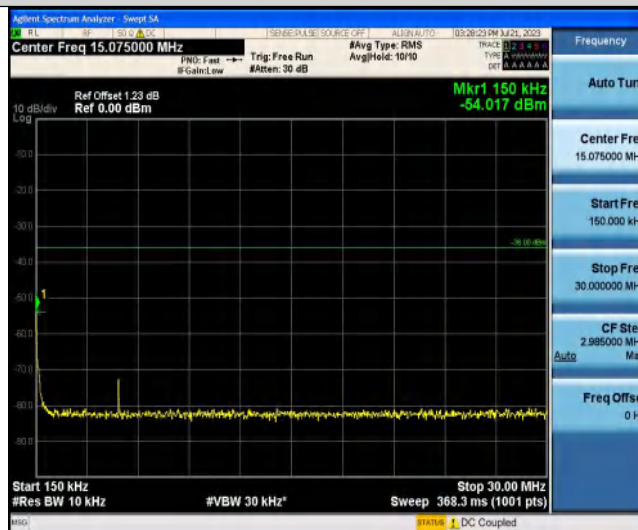

NTNV-Band38-20MHz-QPSK-38150-100RB#0-0.15~30-10-30