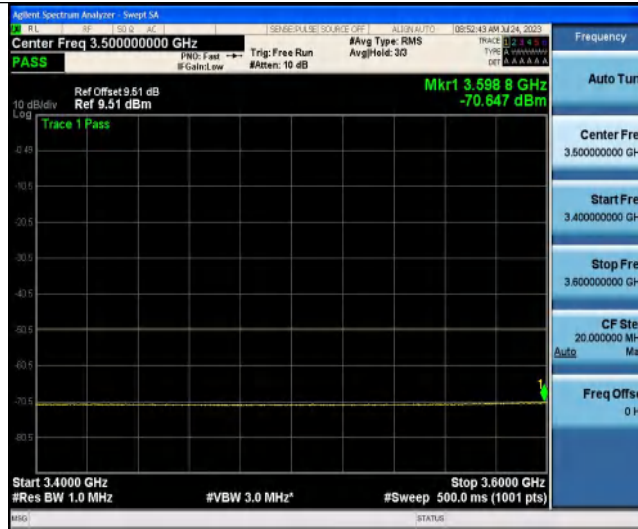

NTNV-Band38-5MHz-QPSK-38000-25RB#0-3400~3600-1000-3000