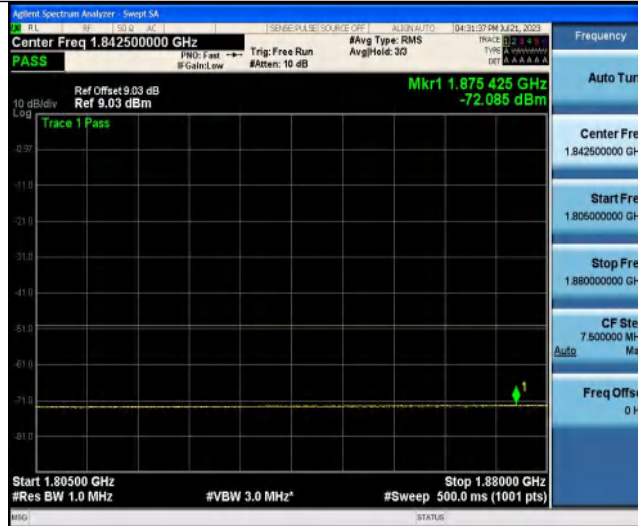

NTNV-Band38-20MHz-QPSK-38000-100RB#0-1805~1880-1000-3000