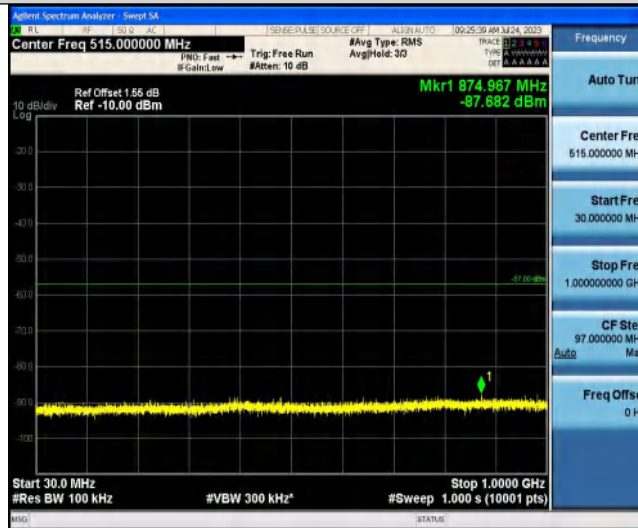

NTNV-Band38-20MHz-QPSK-38150-ORB#0-30~1000-100-300