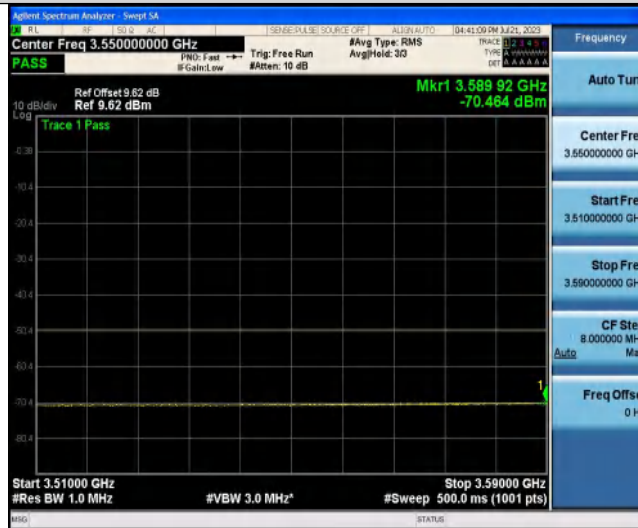

NTNV-Band38-20MHz-QPSK-38150-1RB#0-3510~3590-1000-3000