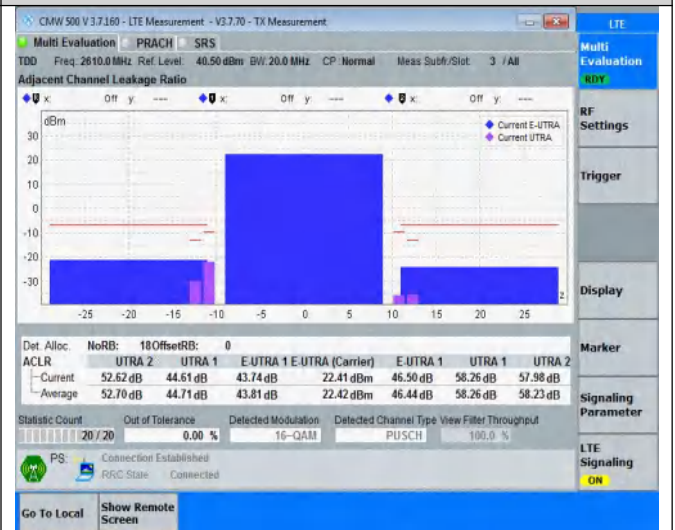

NTNV-Band38-20MHz-16QAM-38150-100RB#0