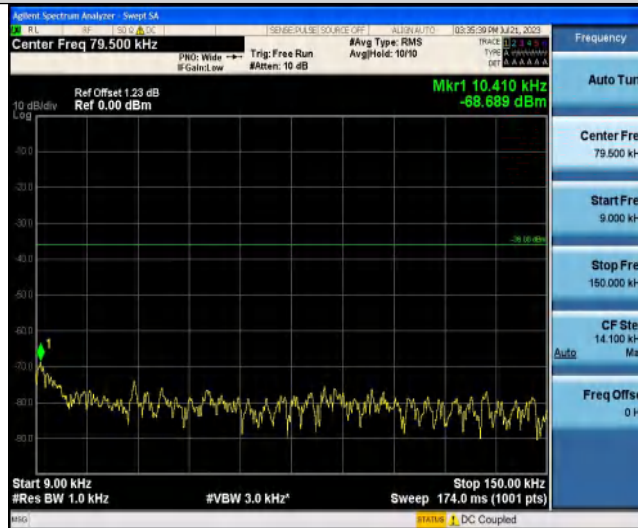

NTNV-Band38-5MHz-QPSK-38000-1RB#0-0.009~0.15-1-3