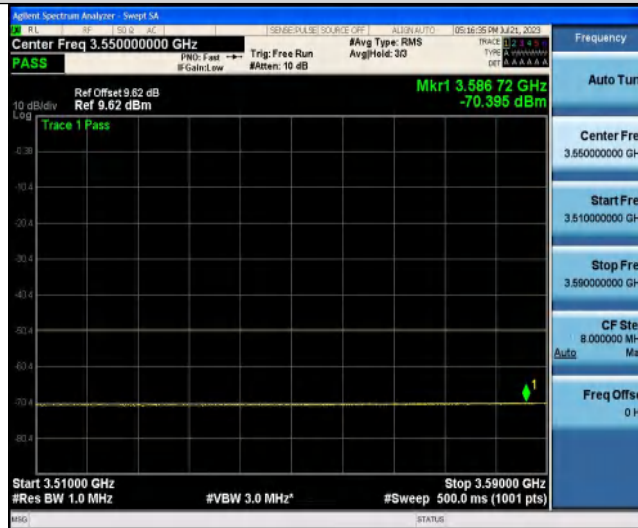

NTNV-Band38-5MHz-QPSK-37775-1RB#24-3510~3590-1000-3000