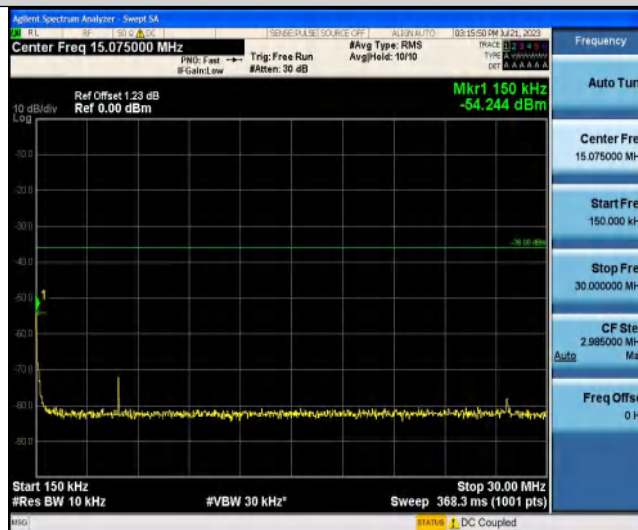

NTNV-Band38-20MHz-QPSK-37850-1RB#99-0.15~30-10-30