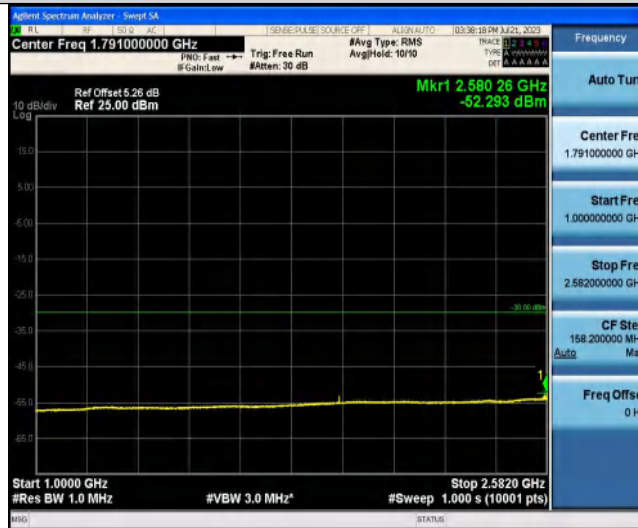

NTNV-Band38-5MHz-QPSK-38000-1RB#24-0.009~0.15-1-3

NTNV-Band38-5MHz-QPSK-38000-1RB#24-0.15~30-10-30

NTNV-Band38-5MHz-QPSK-38000-1RB#24-30~100-100-300

NTNV-Band38-5MHz-QPSK-38000-1RB#24-1000~2582-1000-3000