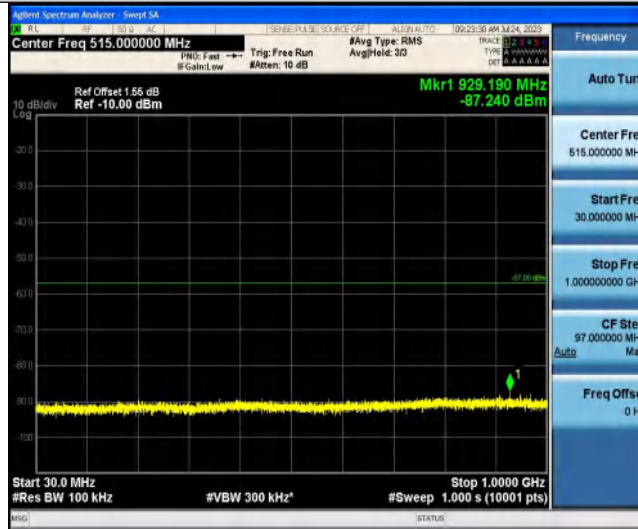

Test Graphs

NTNV-Band38-20MHz-QPSK-37850-0RB#0-30~1000-100-300