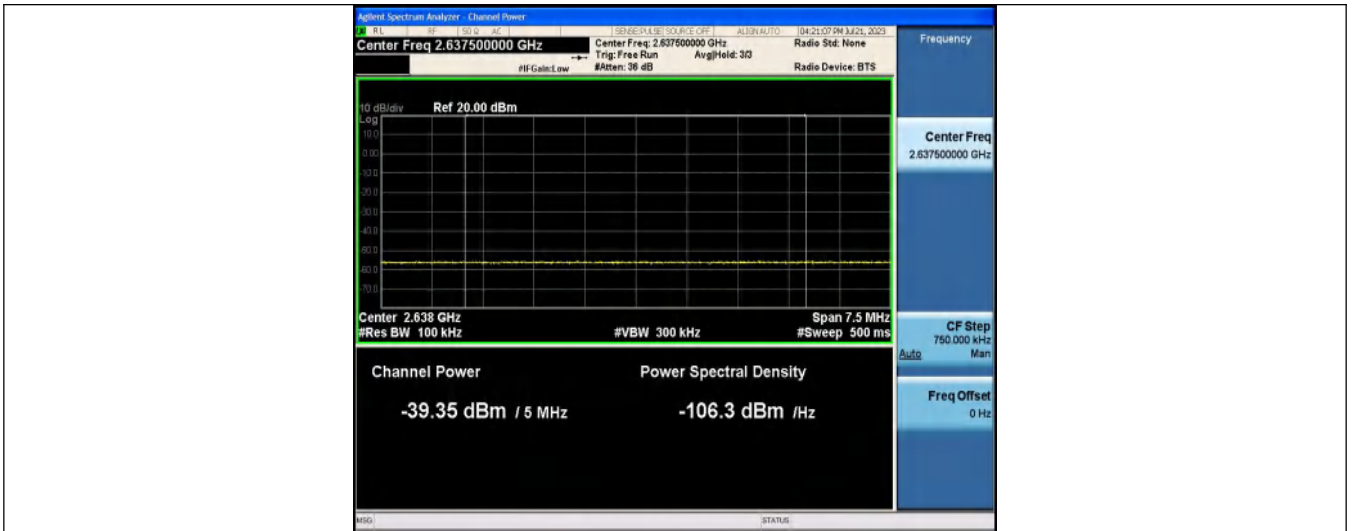

NTNV-Band38-20MHz-QPSK-38000-1RB#0-2620~2625-5000-5000

NTNV-Band38-20MHz-QPSK-38000-1RB#0-2625~2630-5000-5000

NTNV-Band38-20MHz-QPSK-38000-1RB#0-2630~2635-5000-5000

NTNV-Band38-20MHz-QPSK-38000-1RB#0-2635~2640-5000-5000