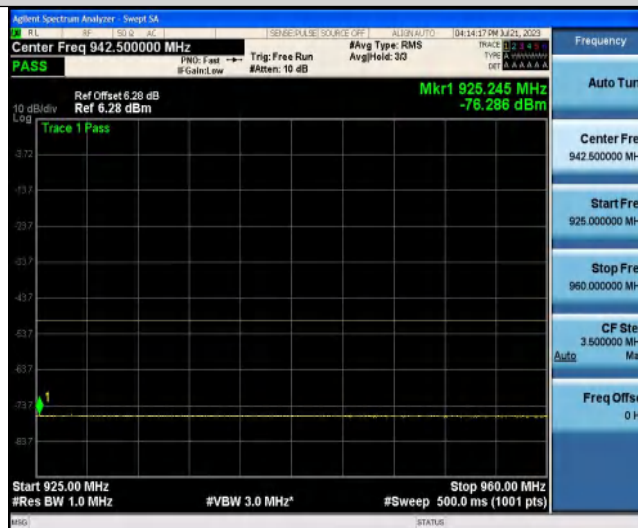

NTNV-Band38-20MHz-QPSK-38000-1RB#0-925~960-1000-3000