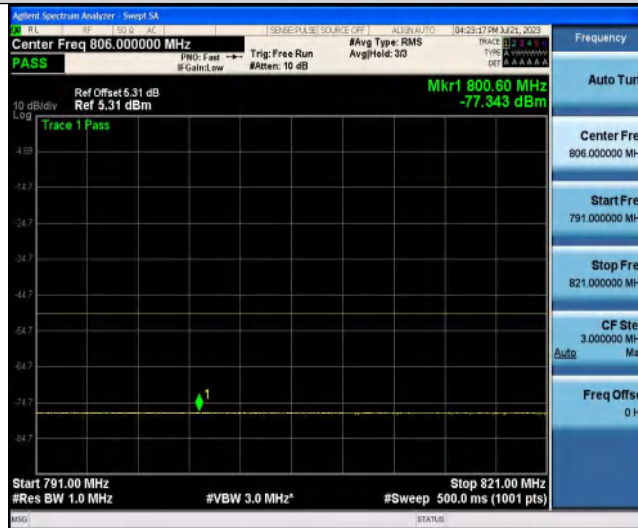

NTNV-Band38-20MHz-QPSK-38000-1RB#99-791~821-1000-3000