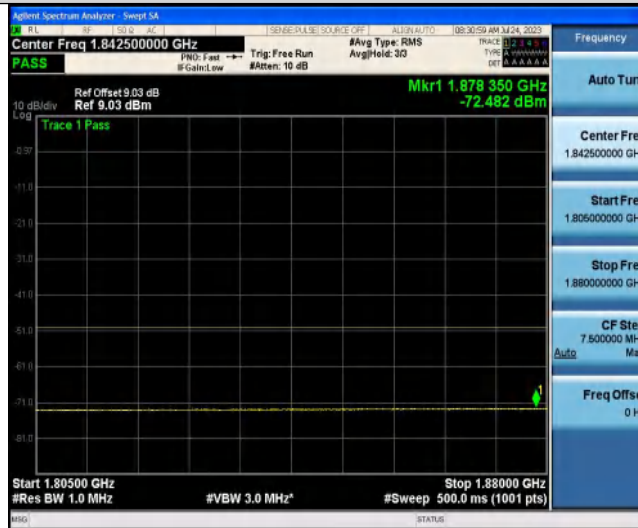

NTNV-Band38-5MHz-QPSK-38000-1RB#0-1805~1880-1000-3000