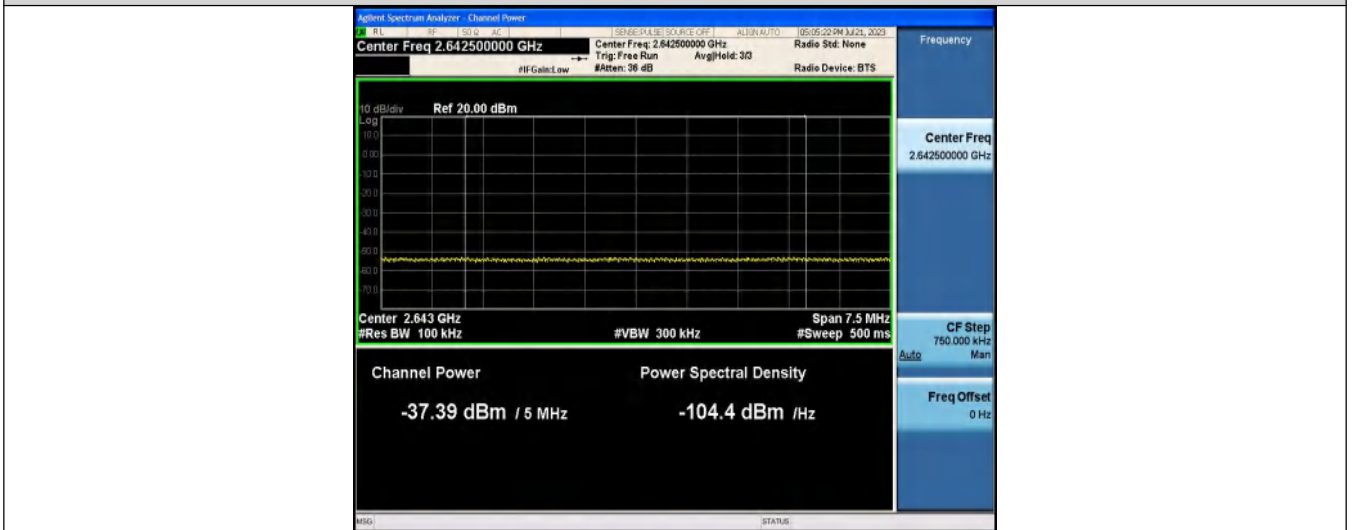

NTNV-Band38-20MHz-QPSK-38150-100RB#0-2640~2645-5000-5000