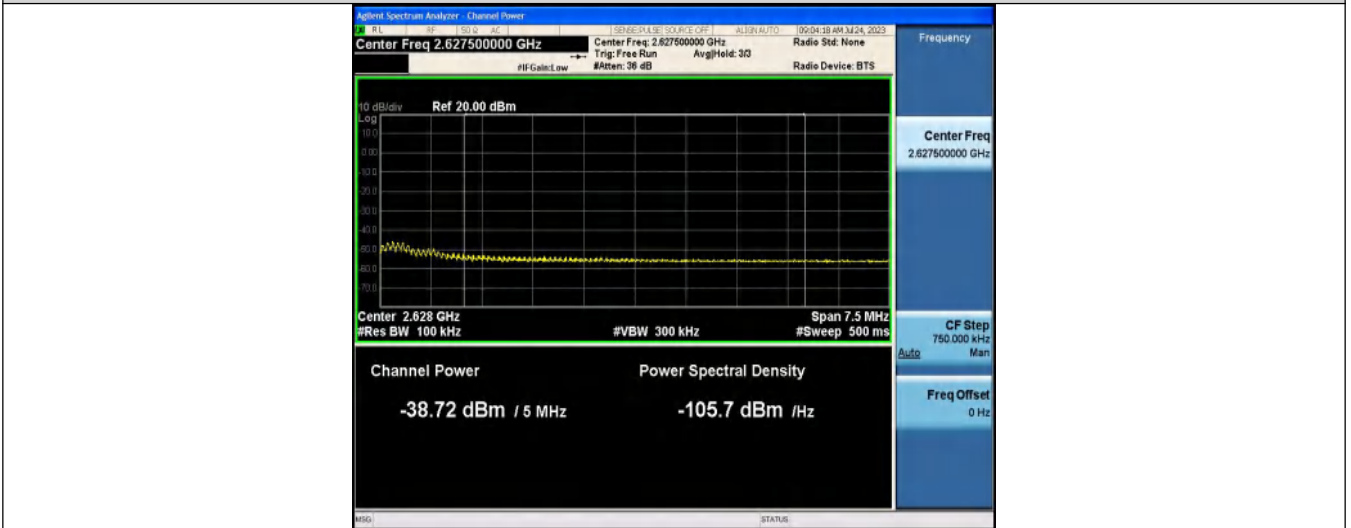

NTNV-Band38-5MHz-QPSK-38225-1RB#0-2625~2630-5000-5000