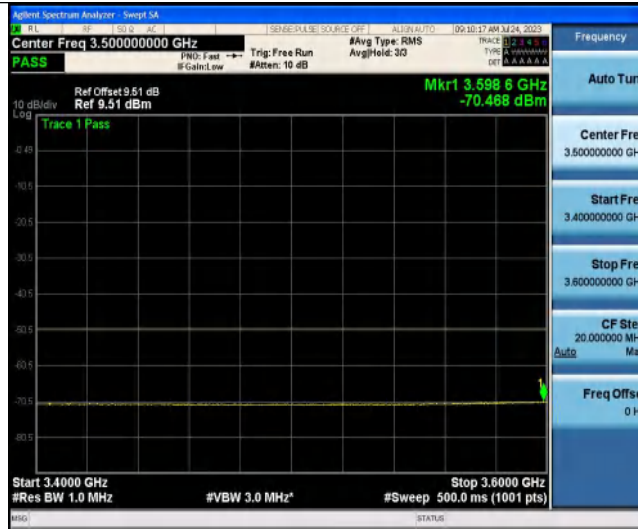

NTNV-Band38-5MHz-QPSK-38225-1RB#24-3400~3600-1000-3000