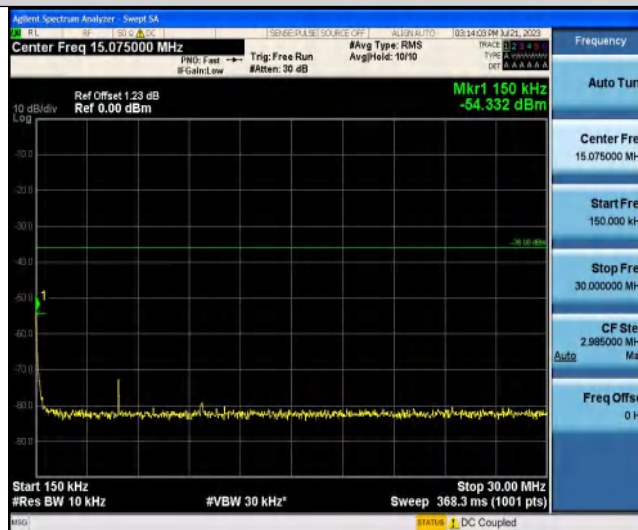

NTNV-Band38-20MHz-QPSK-37850-1RB#0-0.15~30-10-30