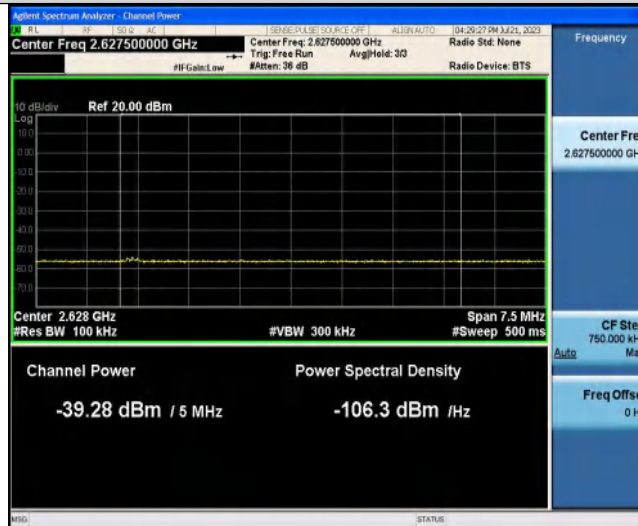

NTNV-Band38-20MHz-QPSK-38000-1RB#99-1805~1880-1000-3000

NTNV-Band38-20MHz-QPSK-38000-1RB#99-1900~1920-1000-3000

NTNV-Band38-20MHz-QPSK-38000-1RB#99-2620~2625-5000-5000

NTV-Band38-20MHz-QPSK-38000-1RB#99-2625~2630-5000-5000