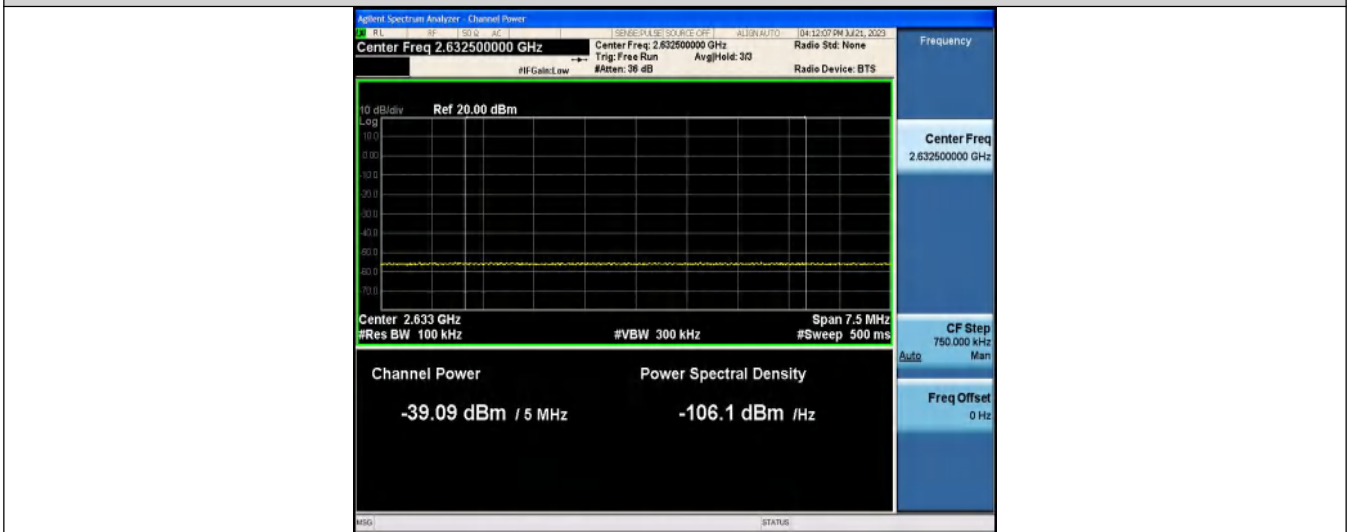

NTNV-Band38-20MHz-QPSK-37850-100RB#0-2630~2635-5000-5000