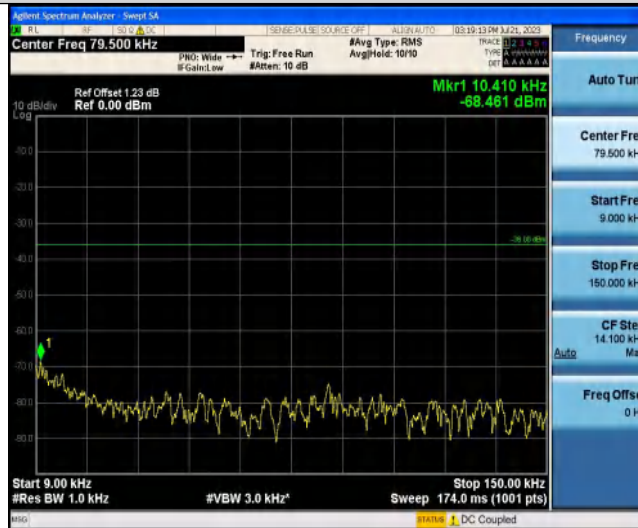

NTNV-Band38-20MHz-QPSK-37850-100RB#0-1000~2544.5-1000-3000

NTNV-Band38-20MHz-QPSK-37850-100RB#0-2615.5~3000-1000-3000

NTNV-Band38-20MHz-QPSK-37850-100RB#0-3000~12750-1000-3000

NTNV-Band38-20MHz-QPSK-38000-1RB#0-0.009~0.15-1-3