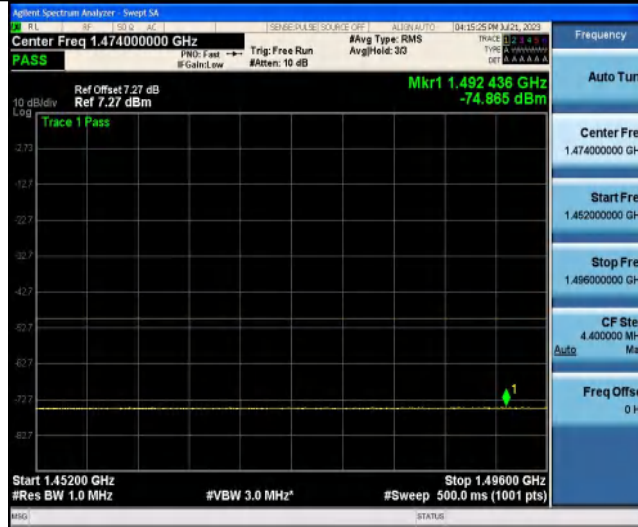

NTNV-Band38-20MHz-QPSK-38000-1RB#0-1452~1496-1000-3000