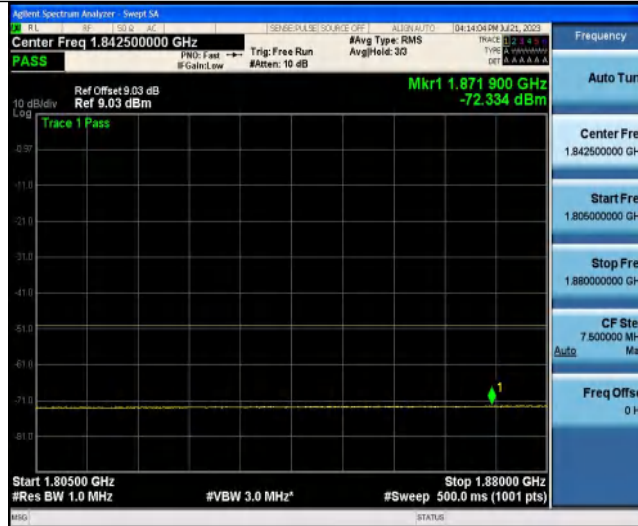

NTNV-Band38-20MHz-QPSK-38000-1RB#0-1805~1880-1000-3000