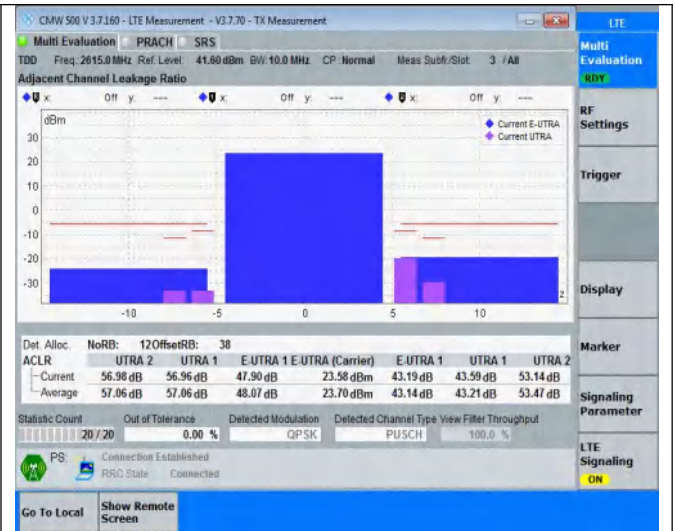

NTNV-Band38-10MHz-16QAM-37800-12RB#0