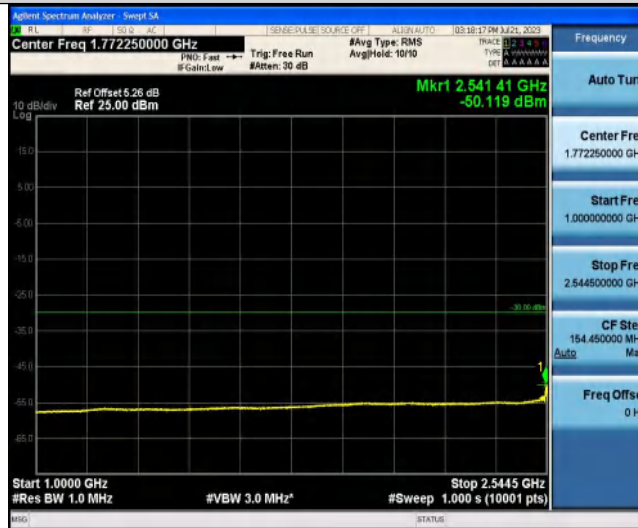

NTNV-Band38-20MHz-QPSK-37850-1RB#99-3000~12750-1000-3000

NTNV-Band38-20MHz-QPSK-37850-100RB#0-0.009~0.15-1-3

NTNV-Band38-20MHz-QPSK-37850-100RB#0-0.15~30-10-30

NTNV-Band38-20MHz-QPSK-37850-100RB#0-30~1000-100-300

NTNV-Band38-20MHz-QPSK-37850-100RB#0-1000~2544.5-1000-3000

NTNV-Band38-20MHz-QPSK-37850-100RB#0-2615.5~3000-1000-3000

NTNV-Band38-20MHz-QPSK-37850-100RB#0-3000~12750-1000-3000

NTNV-Band38-20MHz-QPSK-38000-1RB#0-0.009~0.15-1-3