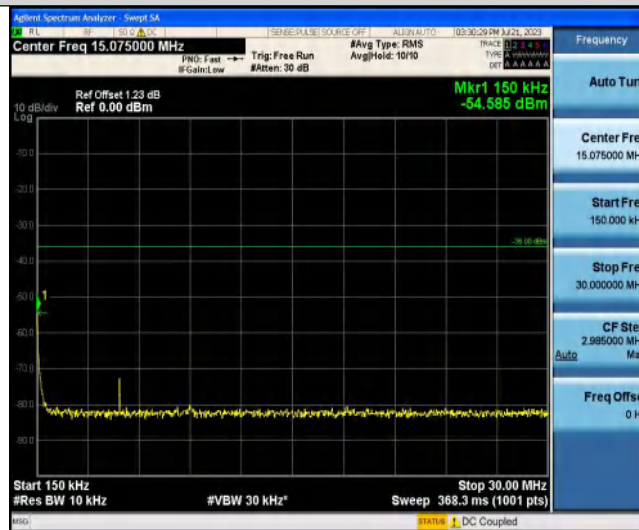

NTNV-Band38-5MHz-QPSK-37775-1RB#0-0.15~30-10-30