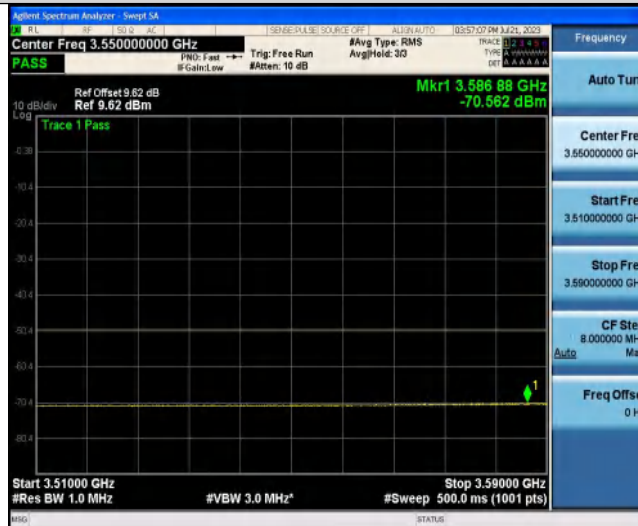

NTNV-Band38-20MHz-QPSK-37850-1RB#99-2640~2645-5000-5000

NTNV-Band38-20MHz-QPSK-37850-1RB#99-2645~2690-1000-3000

NTNV-Band38-20MHz-QPSK-37850-1RB#99-3400~3600-1000-3000

NTNV-Band38-20MHz-QPSK-37850-1RB#99-3510~3590-1000-3000