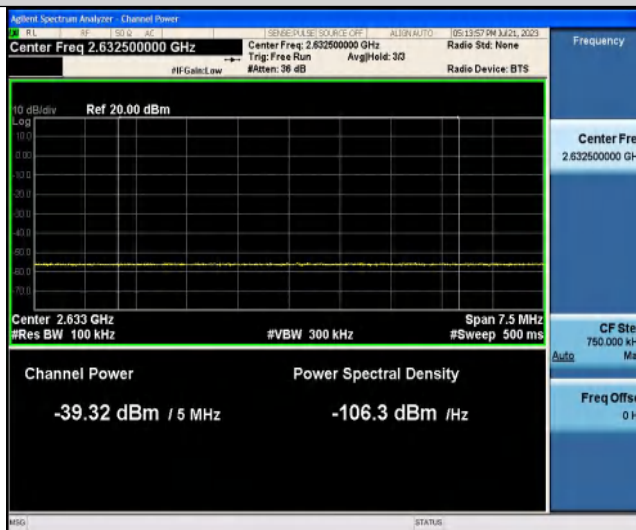

NTNV-Band38-5MHz-QPSK-37775-1RB#0-2630~2635-5000-5000