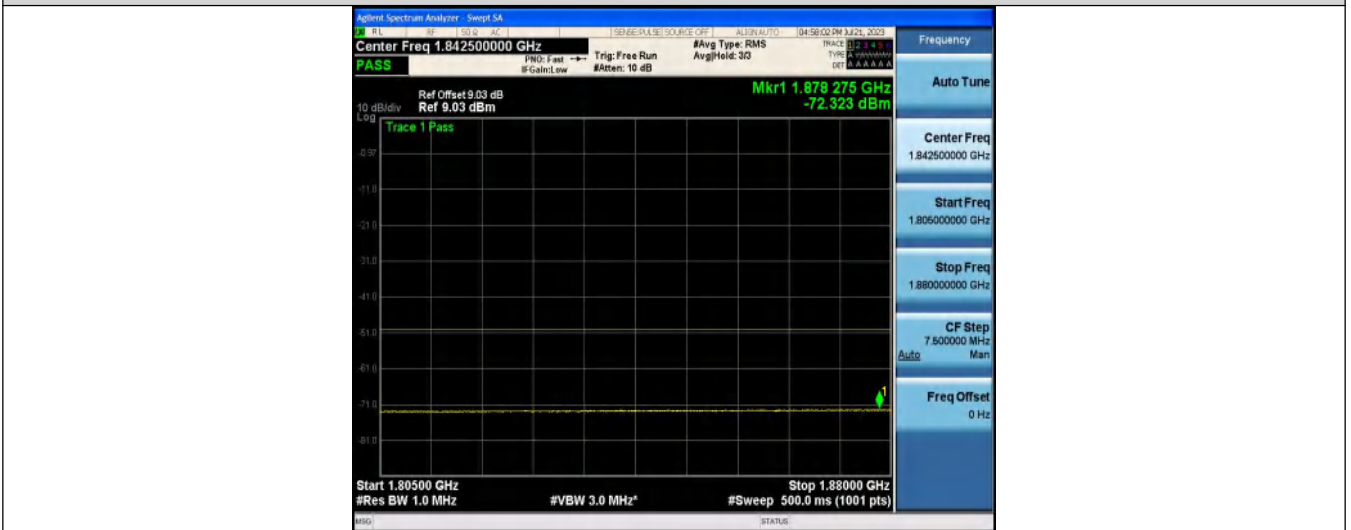

NTNV-Band38-20MHz-QPSK-38150-100RB#0-1805~1880-1000-3000