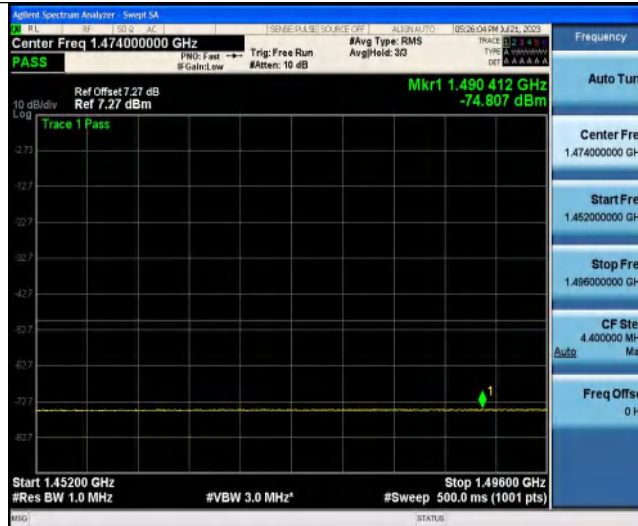

NTNV-Band38-5MHz-QPSK-37775-25RB#0-1452~1496-1000-3000