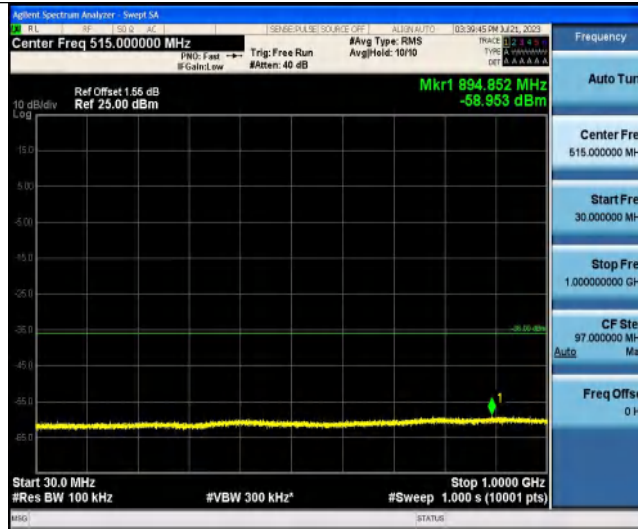

NTNV-Band38-5MHz-QPSK-38000-25RB#0-30~100-100-300