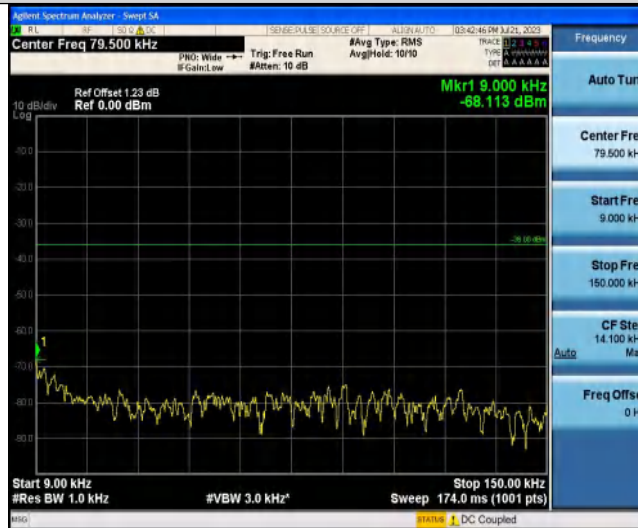

NTNV-Band38-5MHz-QPSK-38225-1RB#24-0.009~0.15-1-3