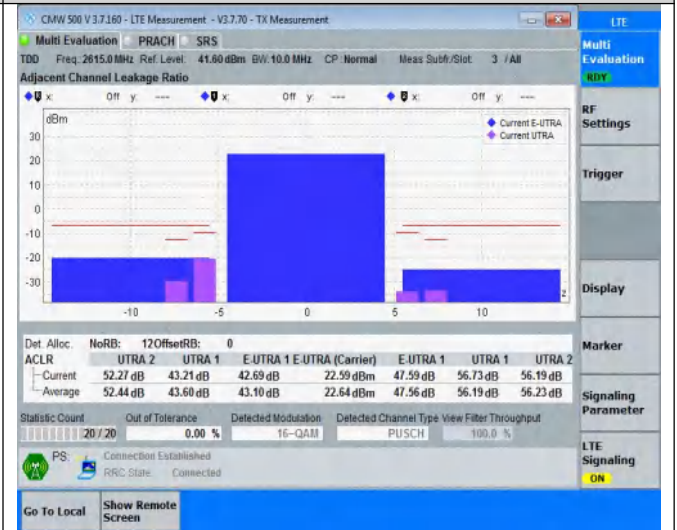

NTNV-Band38-10MHz-16QAM-38200-50RB#0