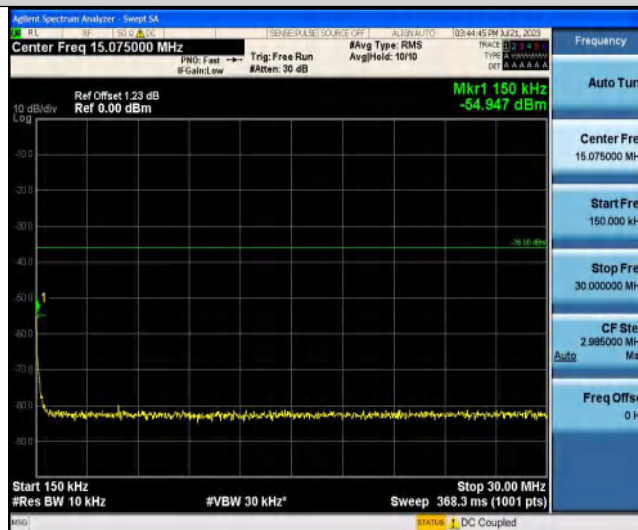

NTNV-Band38-5MHz-QPSK-38225-25RB#0-0.15~30-10-30