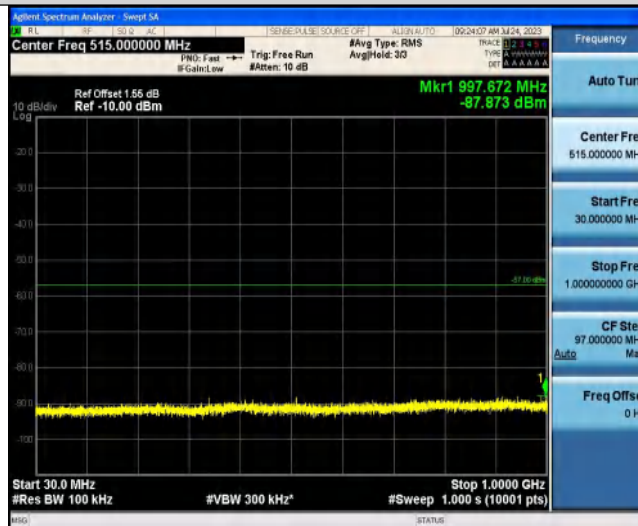

Test Graphs

NTNV-Band38-20MHz-QPSK-37850-0RB#0-30~1000-100-300

NTNV-Band38-20MHz-QPSK-37850-0RB#0-1000~12750-1000-3000

NTNV-Band38-20MHz-QPSK-38000-0RB#0-30~1000-100-300

NTNV-Band38-20MHz-QPSK-38000-ORB#0-1000~12750-1000-3000