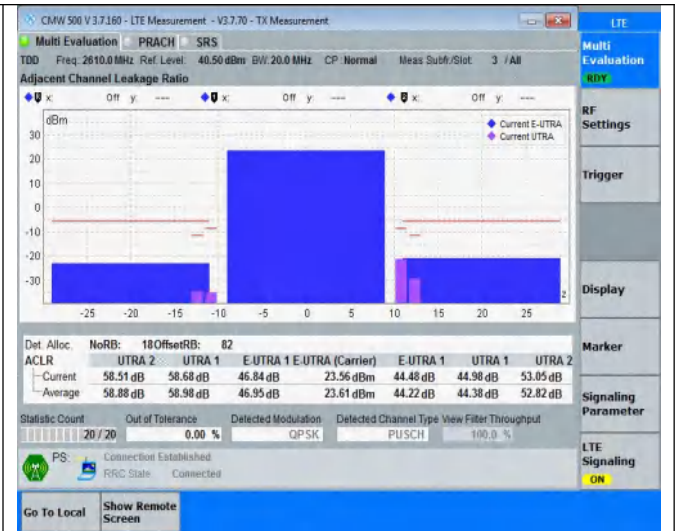

NTNV-Band38-20MHz-16QAM-37850-18RB#0