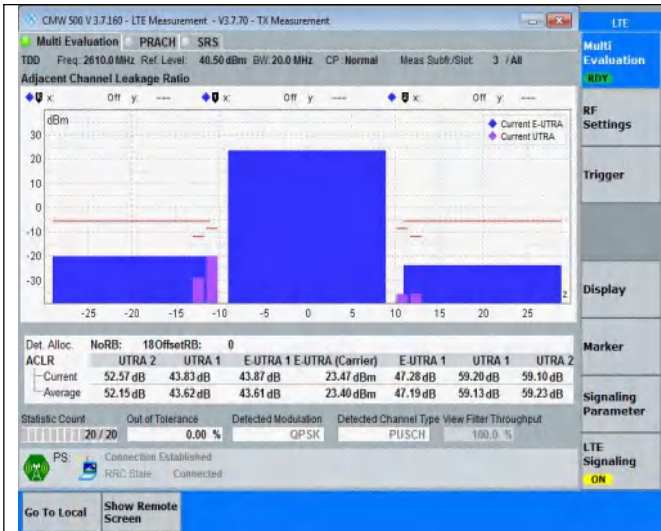

NTNV-Band38-20MHz-QPSK-37850-100RB#0

NTNV-Band38-20MHz-QPSK-38000-18RB#0

NTNV-Band38-20MHz-QPSK-38000-18RB#82

NTNV-Band38-20MHz-QPSK-38000-100RB#0

NTNV-Band38-20MHz-QPSK-38150-18RB#0

NTNV-Band38-20MHz-QPSK-38150-18RB#82