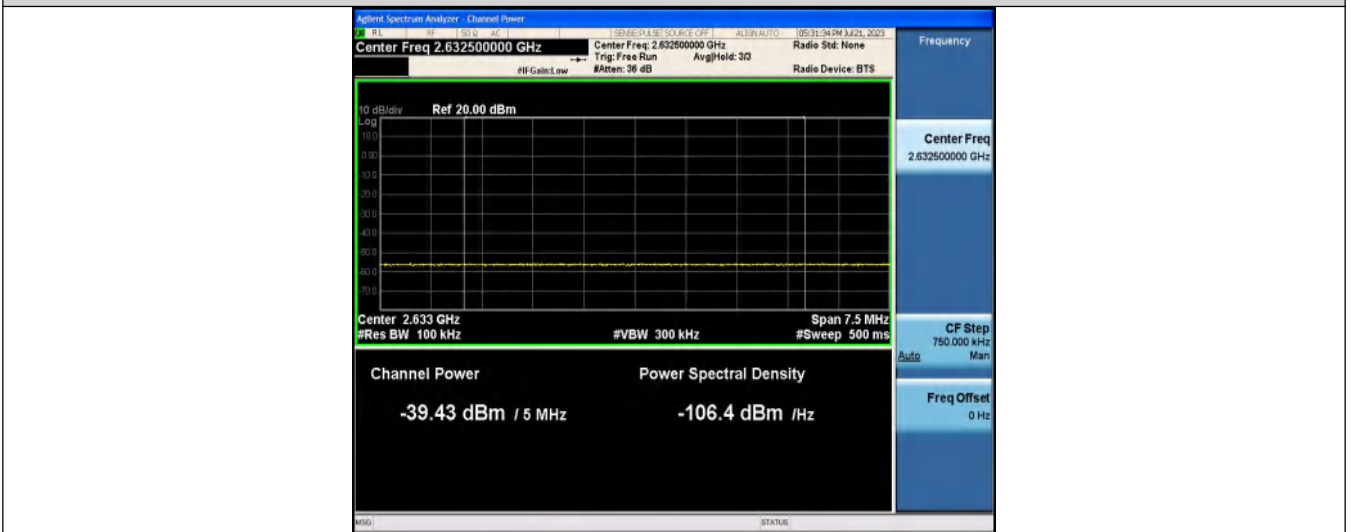

NTNV-Band38-5MHz-QPSK-37775-25RB#0-2630~2635-5000-5000