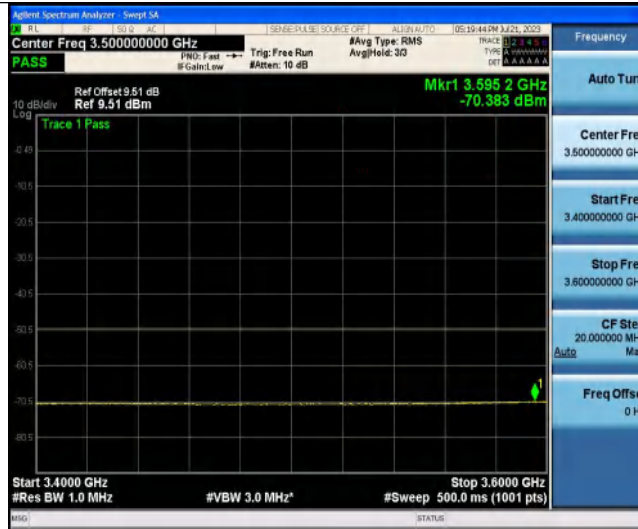

NTNV-Band38-5MHz-QPSK-37775-1RB#24-3400~3600-1000-3000