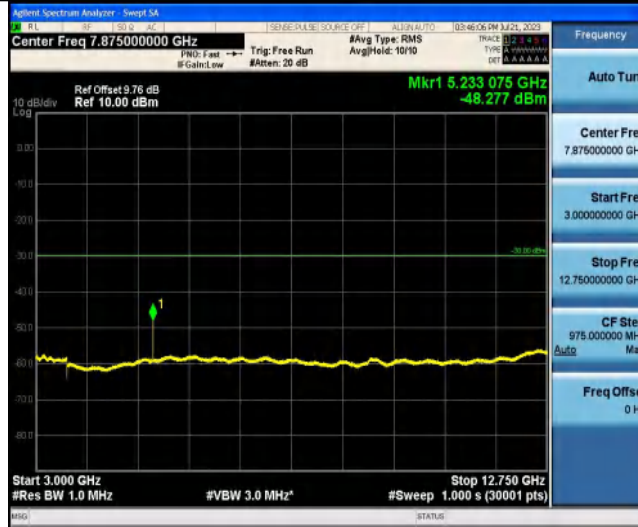

NTNV-Band38-5MHz-QPSK-38225-25RB#0-3000~12750-1000-3000