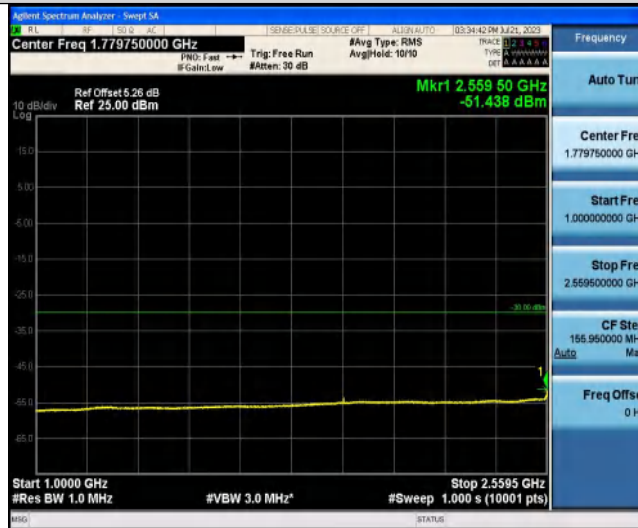

NTNV-Band38-5MHz-QPSK-37775-25RB#0-0.009~0.15-1-3

NTNV-Band38-5MHz-QPSK-37775-25RB#0-0.15~30-10-30

NTNV-Band38-5MHz-QPSK-37775-25RB#0-30~100-100-300

NTNV-Band38-5MHz-QPSK-37775-25RB#0-1000~2559.5-1000-3000