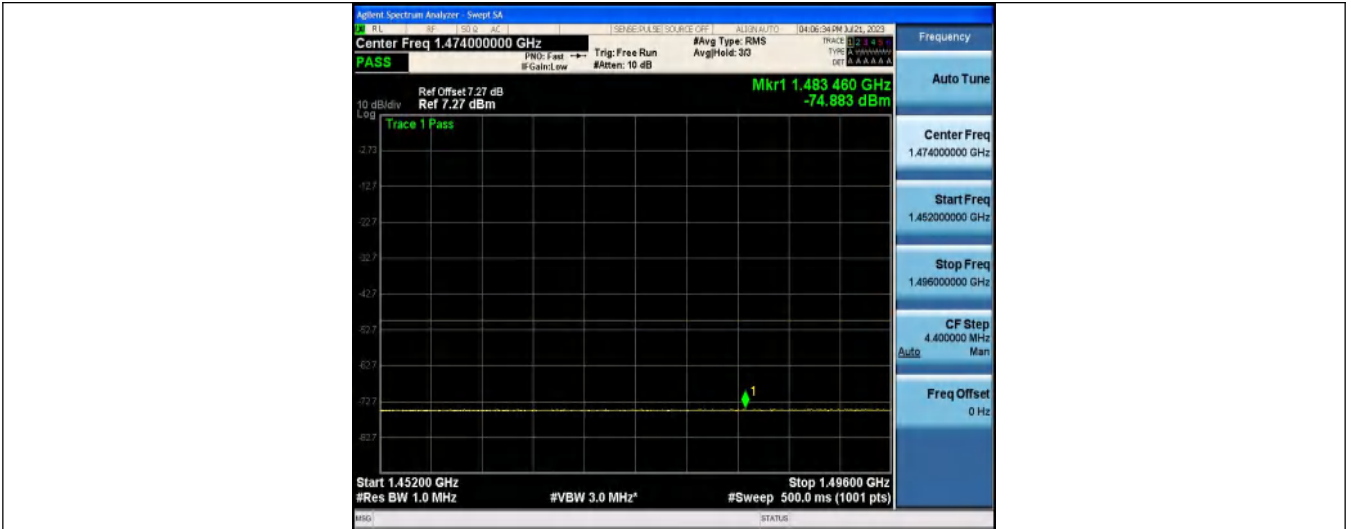

NTNV-Band38-20MHz-QPSK-37850-100RB#0-758~803-1000-3000

NTNV-Band38-20MHz-QPSK-37850-100RB#0-791~821-1000-3000

NTNV-Band38-20MHz-QPSK-37850-100RB#0-925~960-1000-3000

NTNV-Band38-20MHz-QPSK-37850-100RB#0-1452~1496-1000-3000