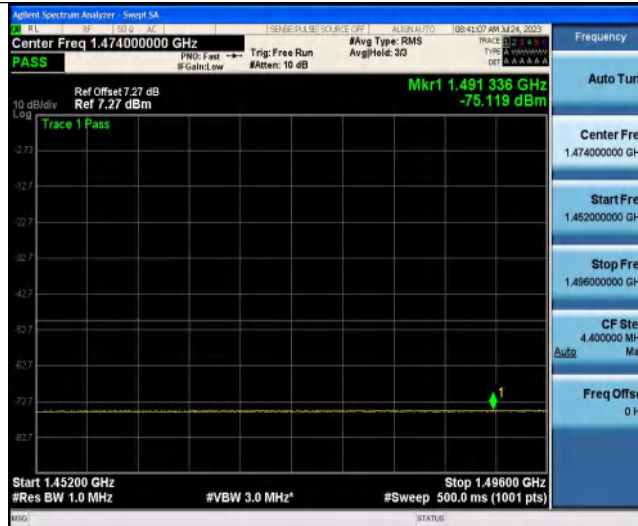

NTNV-Band38-5MHz-QPSK-38000-1RB#24-1452~1496-1000-3000