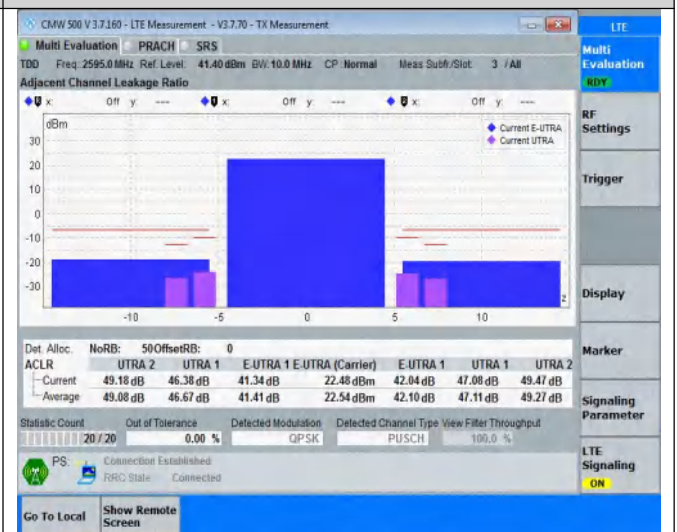

NTNV-Band38-10MHz-QPSK-37800-50RB#0

NTNV-Band38-10MHz-QPSK-38000-12RB#0

NTNV-Band38-10MHz-QPSK-38000-12RB#38

NTNV-Band38-10MHz-QPSK-38000-50RB#0

NTNV-Band38-10MHz-QPSK-38200-12RB#0

NTNV-Band38-10MHz-QPSK-38200-12RB#38