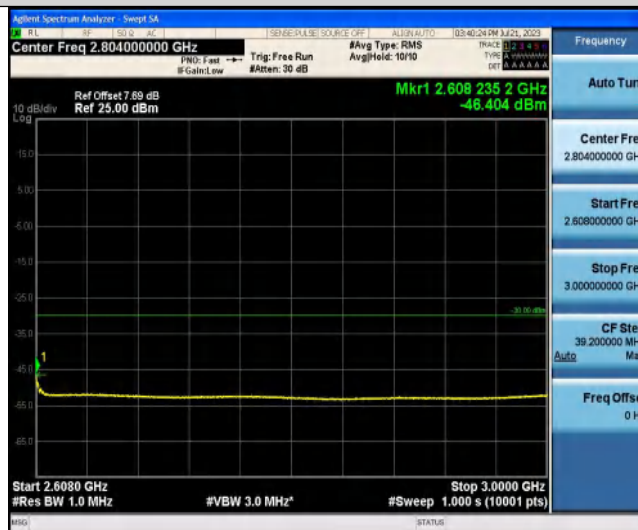

NTNV-Band38-5MHz-QPSK-38000-25RB#0-2608~3000-1000-3000