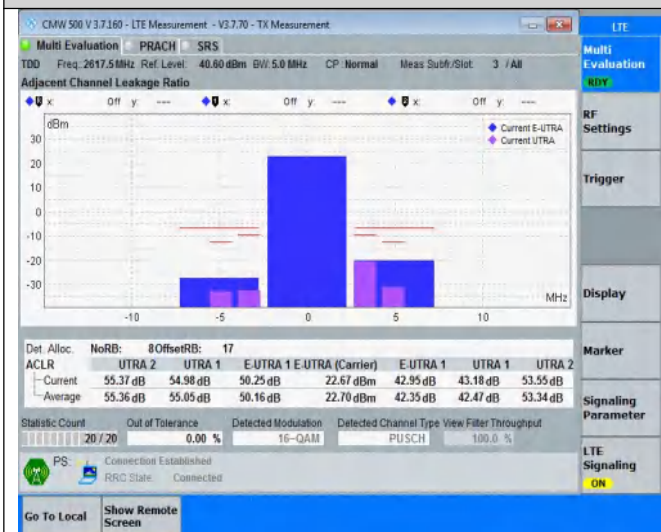

NTNV-Band38-10MHz-QPSK-37800-12RB#0