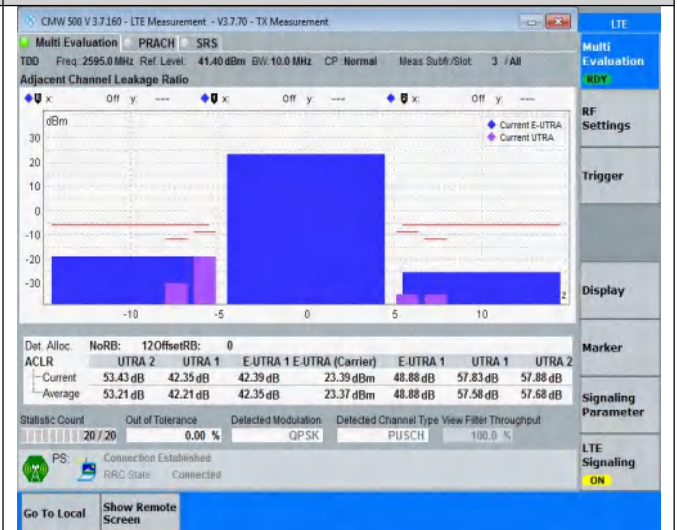

NTNV-Band38-10MHz-QPSK-38000-50RB#0