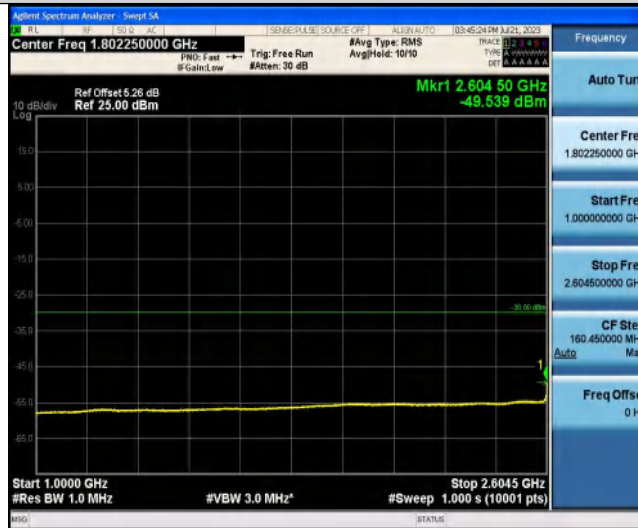

NTNV-Band38-5MHz-QPSK-38225-25RB#0-1000~2604.5-1000-3000