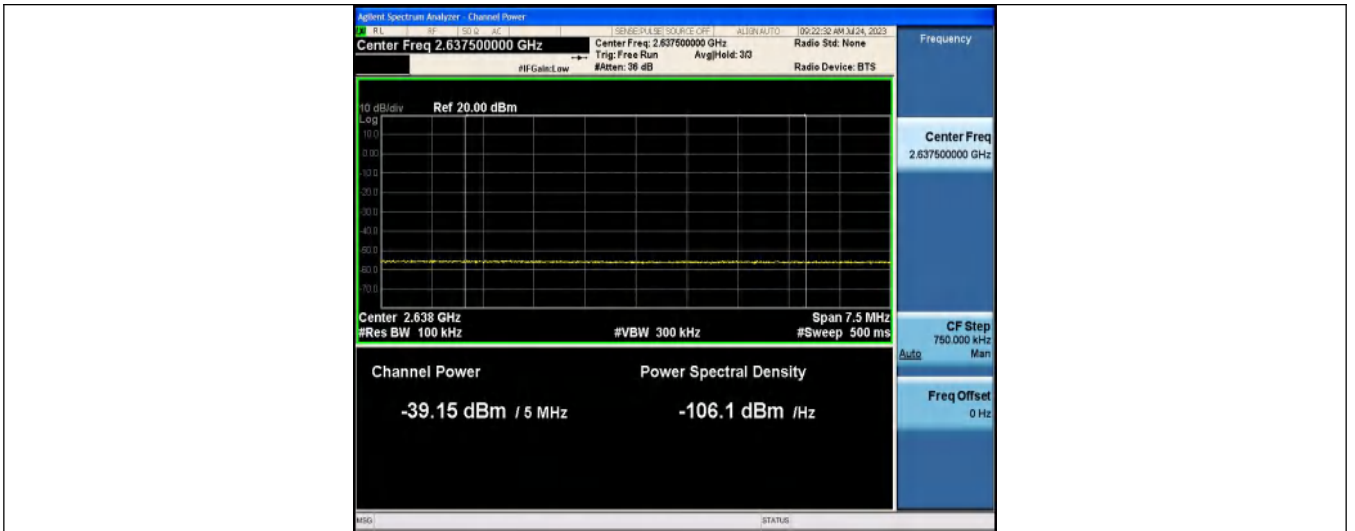

NTNV-Band38-5MHz-QPSK-38225-25RB#0-2620~2625-5000-5000

NTVN-Band38-5MHz-QPSK-38225-25RB#0-2625~2630-5000-5000

NTVN-Band38-5MHz-QPSK-38225-25RB#0-2630~2635-5000-5000

NTVN-Band38-5MHz-QPSK-38225-25RB#0-2635~2640-5000-5000