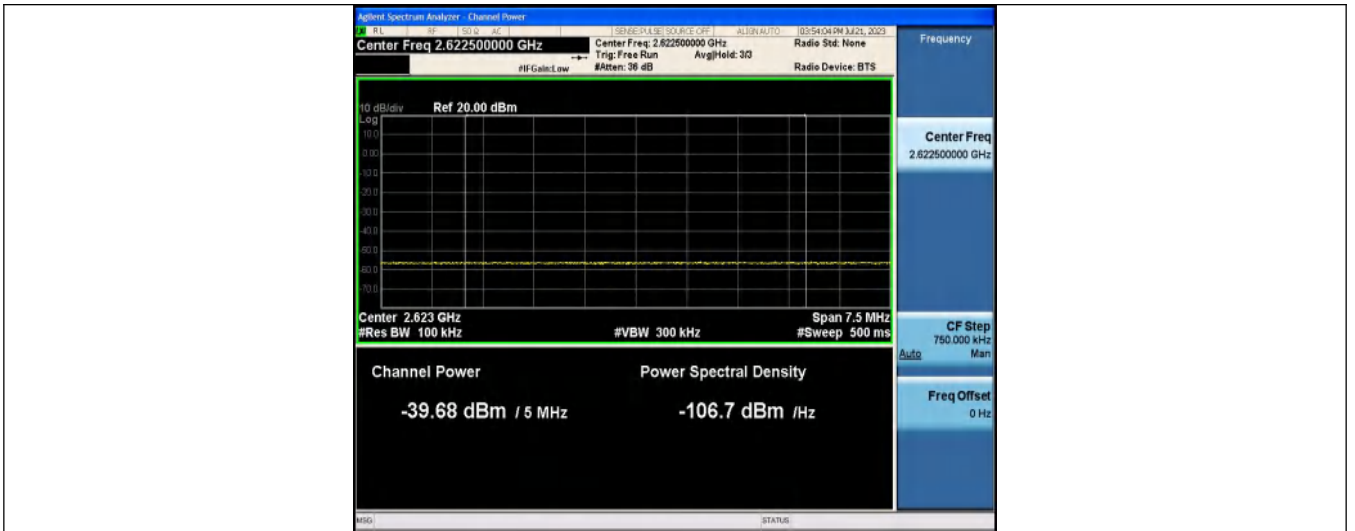

NTNV-Band38-20MHz-QPSK-37850-1RB#0-2620~2625-5000-5000