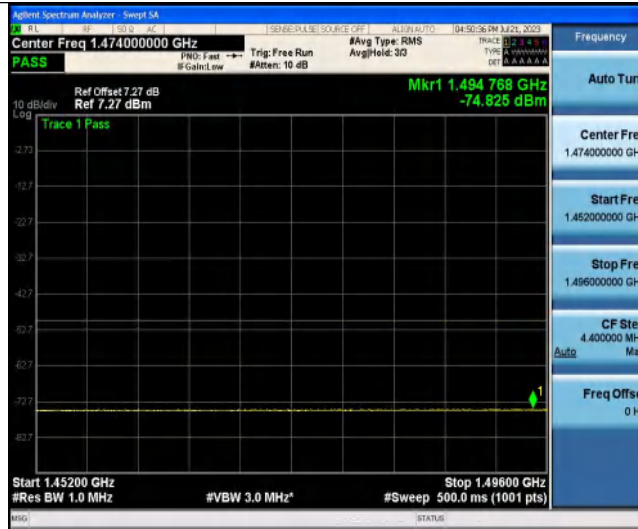

NTNV-Band38-20MHz-QPSK-38150-1RB#99-1452~1496-1000-3000