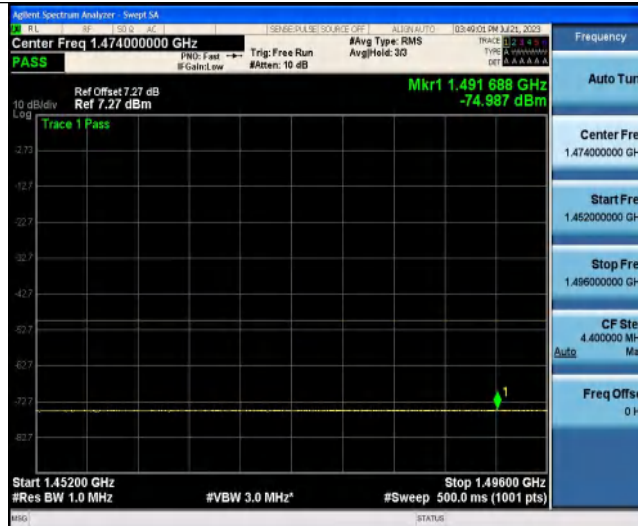

NTNV-Band38-20MHz-QPSK-37850-1RB#0-758~803-1000-3000

NTNV-Band38-20MHz-QPSK-37850-1RB#0-791~821-1000-3000

NTNV-Band38-20MHz-QPSK-37850-1RB#0-925~960-1000-3000

NTNV-Band38-20MHz-QPSK-37850-1RB#0-1452~1496-1000-3000