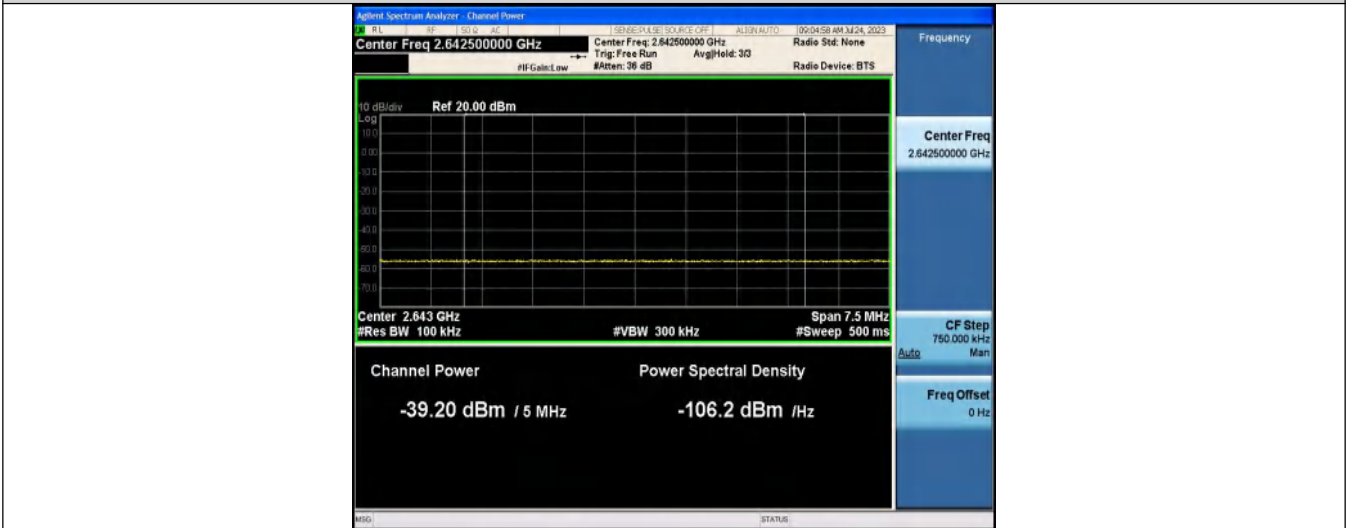

NTNV-Band38-5MHz-QPSK-38225-1RB#0-2640~2645-5000-5000