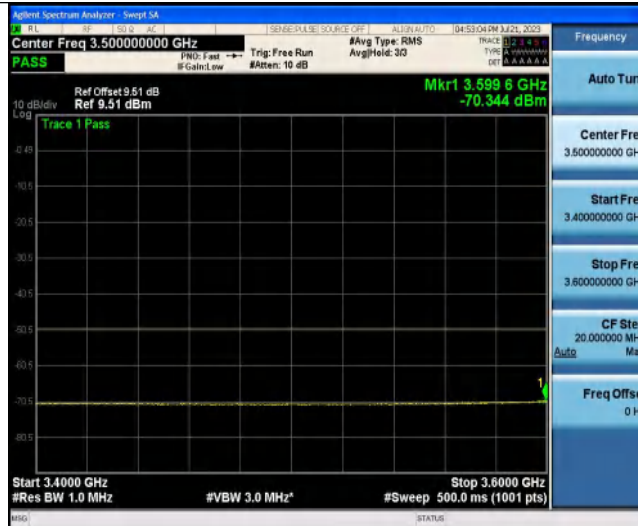

NTV-Band38-20MHz-QPSK-38150-1RB#99-3400~3600-1000-3000