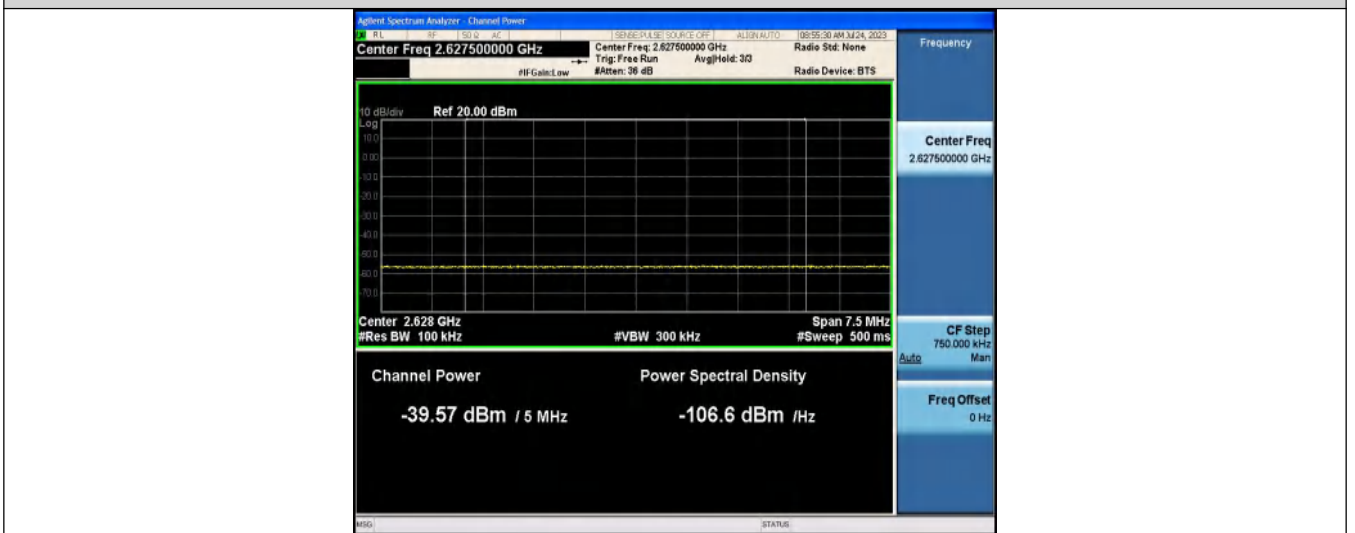

NTNV-Band38-5MHz-QPSK-38000-25RB#0-1805~1880-1000-3000

NTNV-Band38-5MHz-QPSK-38000-25RB#0-1900~1920-1000-3000

NTNV-Band38-5MHz-QPSK-38000-25RB#0-2620~2625-5000-5000

NTNV-Band38-5MHz-QPSK-38000-25RB#0-2625~2630-5000-5000