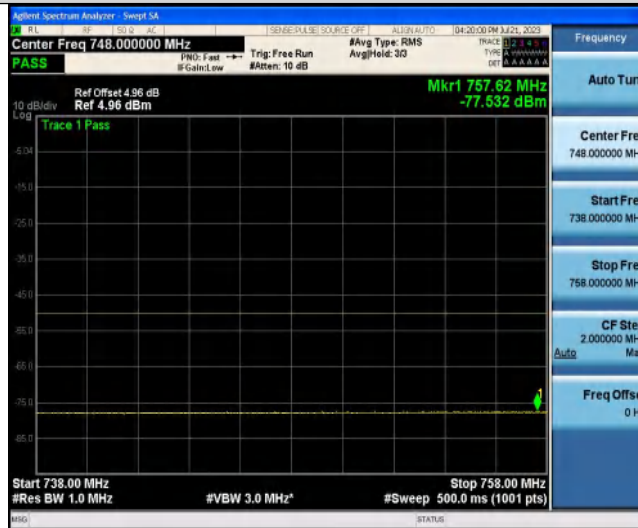

NTNV-Band38-20MHz-QPSK-38000-1RB#0-738~758-1000-3000