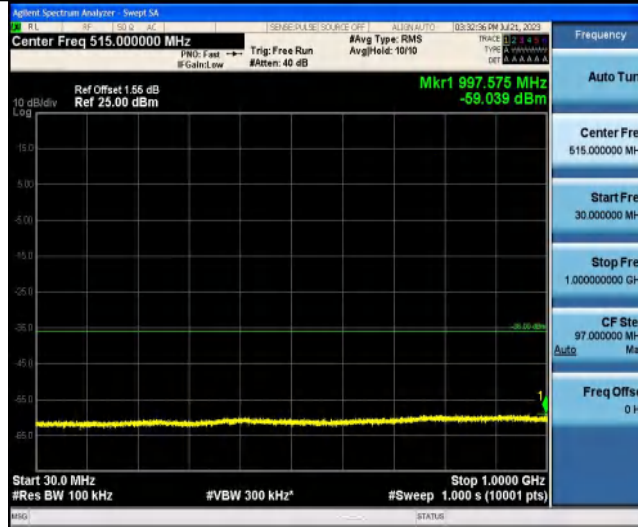

NTNV-Band38-5MHz-QPSK-37775-1RB#24-30~1000-100-300