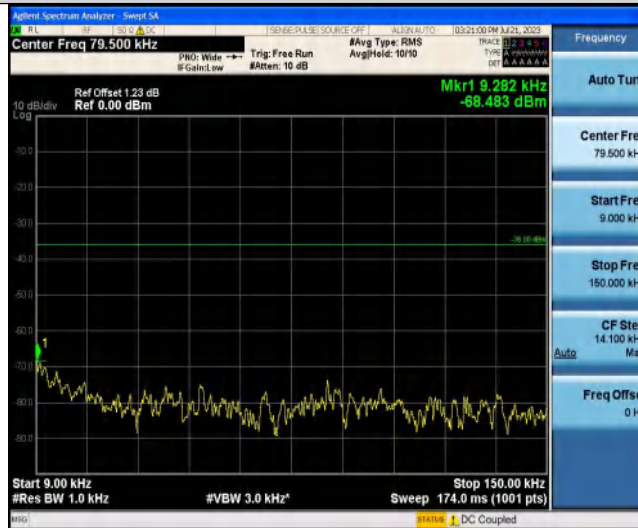

NTNV-Band38-20MHz-QPSK-38000-1RB#99-0.009~0.15-1-3