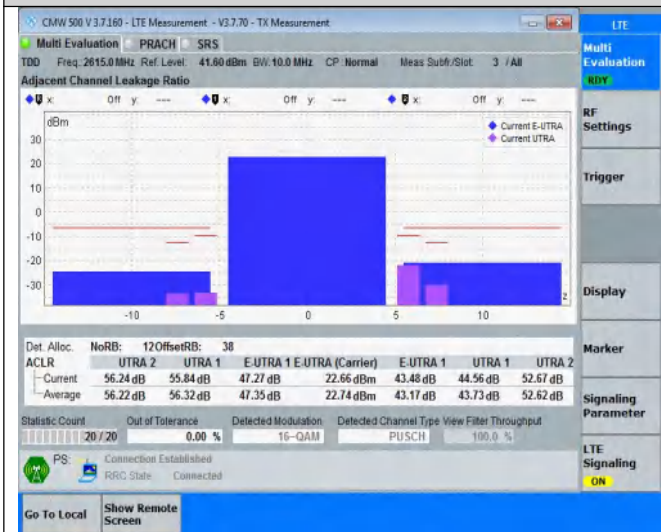

NTNV-Band38-10MHz-16QAM-38000-50RB#0

NTNV-Band38-10MHz-16QAM-38200-12RB#0

NTNV-Band38-10MHz-16QAM-38200-12RB#38

NTNV-Band38-10MHz-16QAM-38200-50RB#0

NTNV-Band38-20MHz-QPSK-37850-18RB#0

NTNV-Band38-20MHz-QPSK-37850-18RB#82