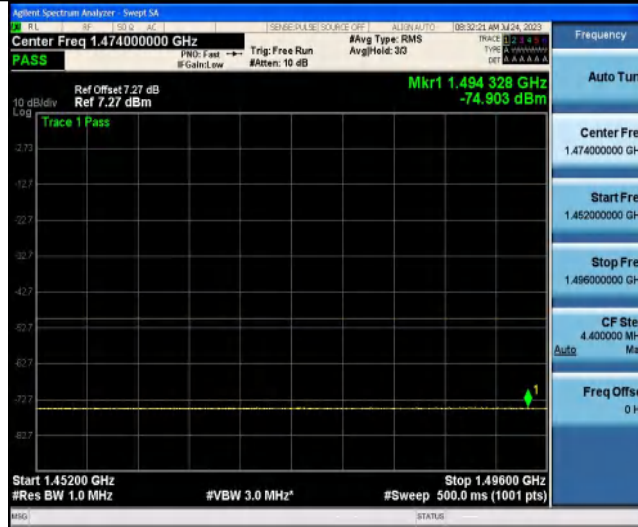

NTNV-Band38-5MHz-QPSK-38000-1RB#0-758~803-1000-3000

NTNV-Band38-5MHz-QPSK-38000-1RB#0-791~821-1000-3000

NTNV-Band38-5MHz-QPSK-38000-1RB#0-925~960-1000-3000

NTNV-Band38-5MHz-QPSK-38000-1RB#0-1452~1496-1000-3000