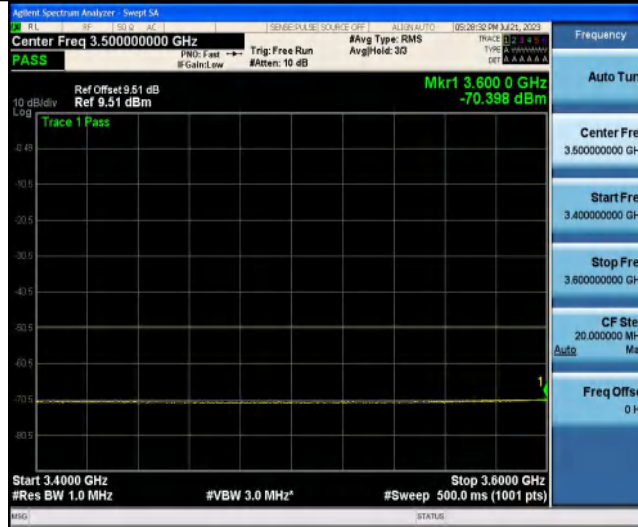

NTNV-Band38-5MHz-QPSK-37775-25RB#0-3400~3600-1000-3000