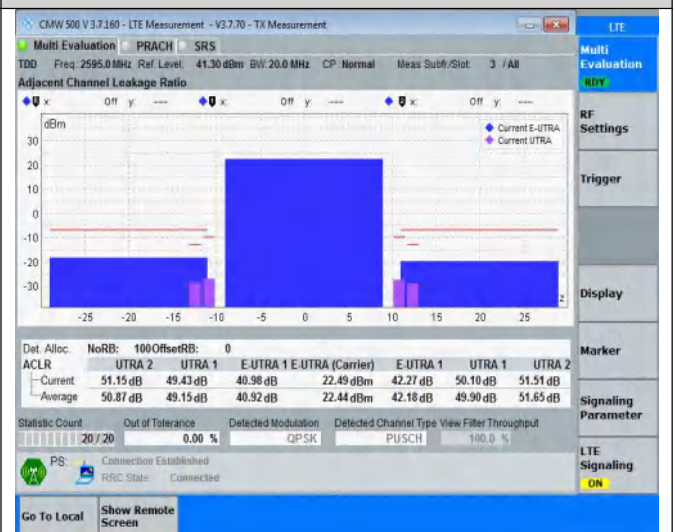

NTNV-Band38-20MHz-QPSK-37850-100RB#0

NTNV-Band38-20MHz-QPSK-38000-18RB#0

NTNV-Band38-20MHz-QPSK-38000-18RB#82

NTNV-Band38-20MHz-QPSK-38000-100RB#0

NTNV-Band38-20MHz-QPSK-38150-18RB#0

NTNV-Band38-20MHz-QPSK-38150-18RB#82