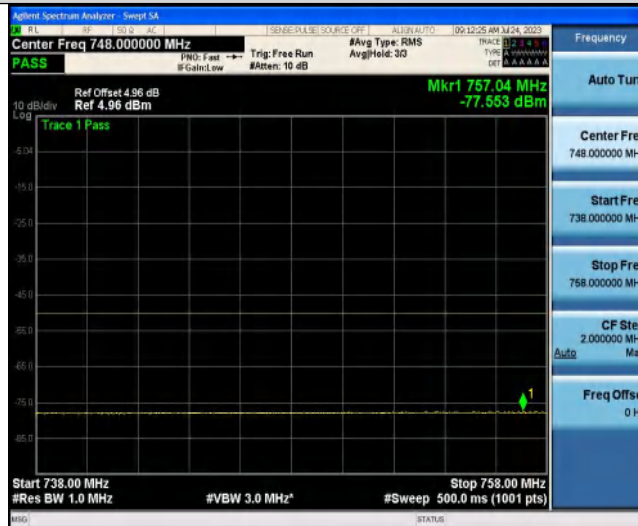

NTNV-Band38-5MHz-QPSK-38225-1RB#24-738~758-1000-3000