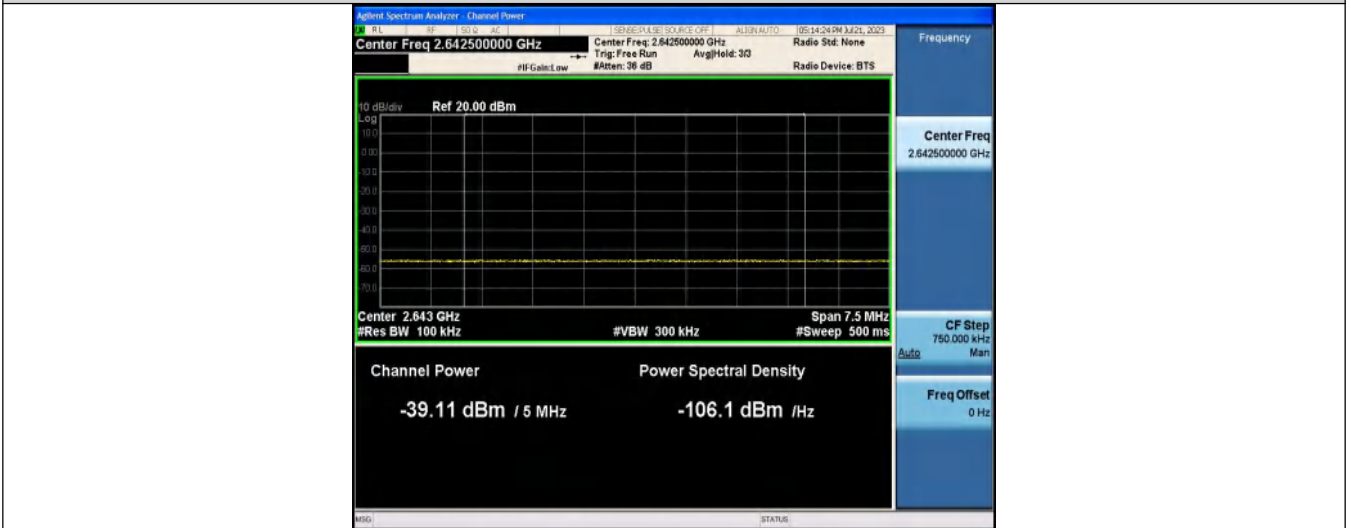

NTNV-Band38-5MHz-QPSK-37775-1RB#0-2640~2645-5000-5000