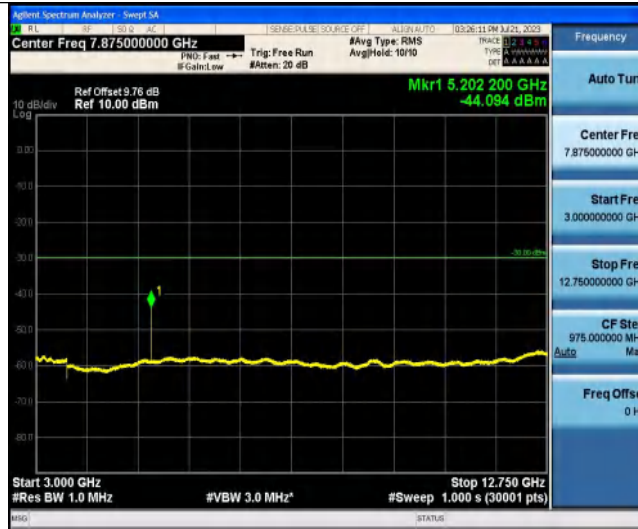

NTNV-Band38-20MHz-QPSK-38150-1RB#0-3000~12750-1000-3000