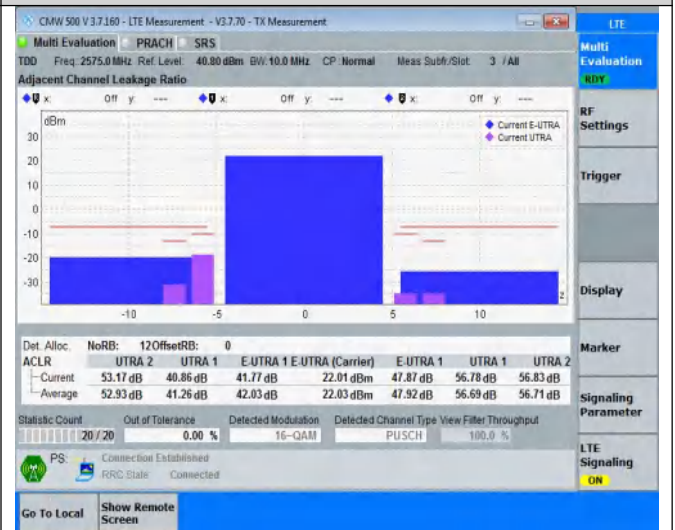

NTNV-Band38-10MHz-16QAM-37800-50RB#0