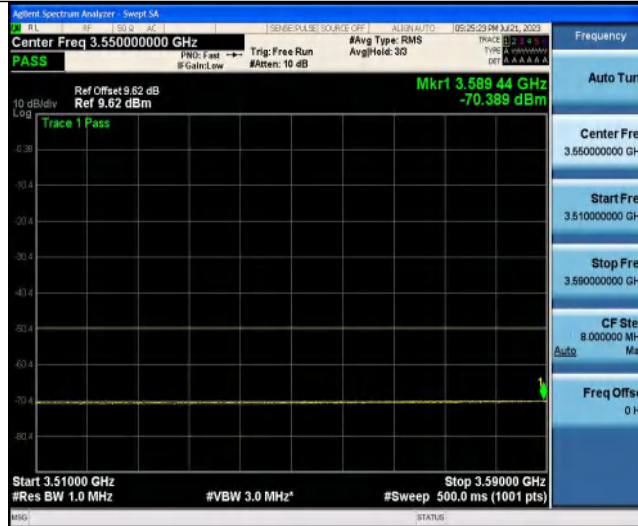

NTNV-Band38-5MHz-QPSK-37775-25RB#0-2640~2645-5000-5000

NTNV-Band38-5MHz-QPSK-37775-25RB#0-2645~2690-1000-3000

NTNV-Band38-5MHz-QPSK-37775-25RB#0-3400~3600-1000-3000

NTNV-Band38-5MHz-QPSK-37775-25RB#0-3510~3590-1000-3000