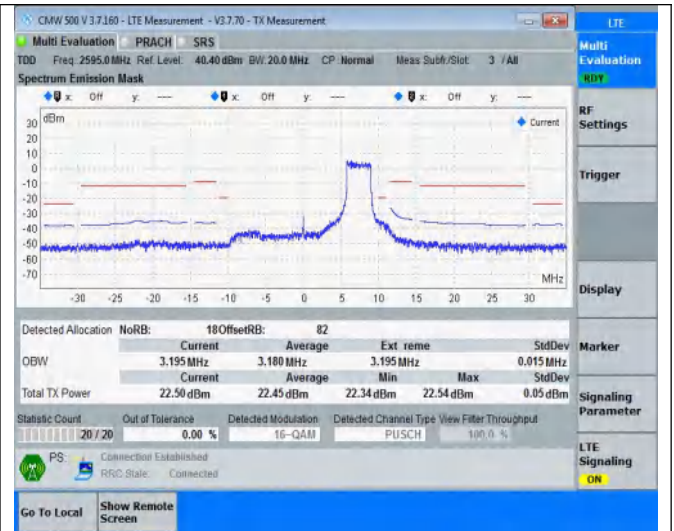

NTNV-Band38-20MHz-16QAM-38150-18RB#0