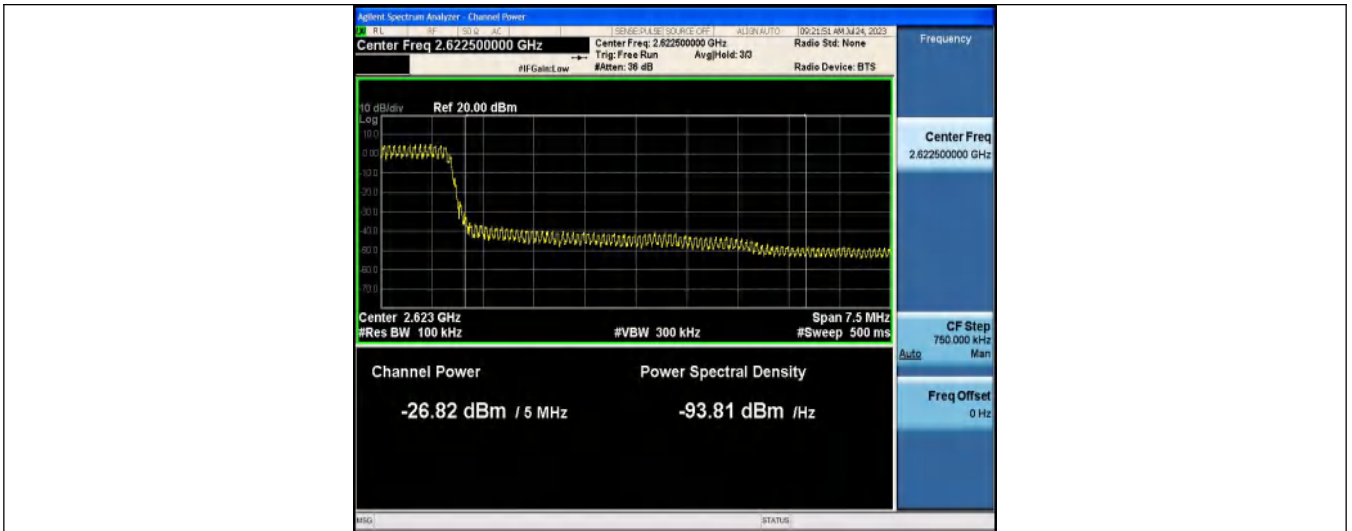

NTNV-Band38-5MHz-QPSK-38225-25RB#0-2620~2625-5000-5000