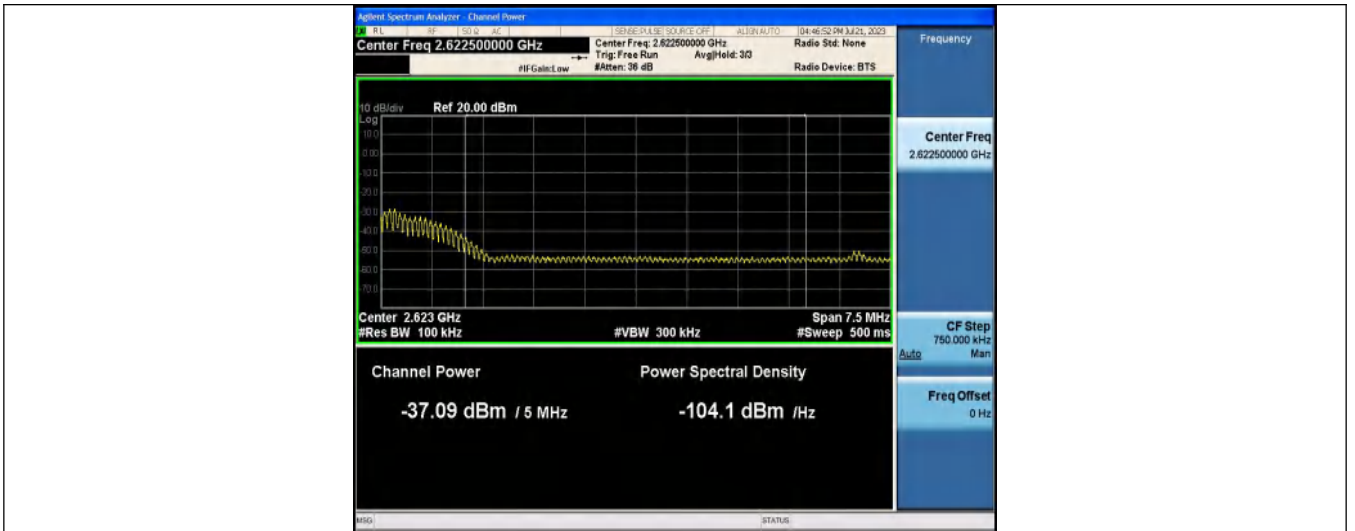

NTNV-Band38-20MHz-QPSK-38150-1RB#0-2620~2625-5000-5000