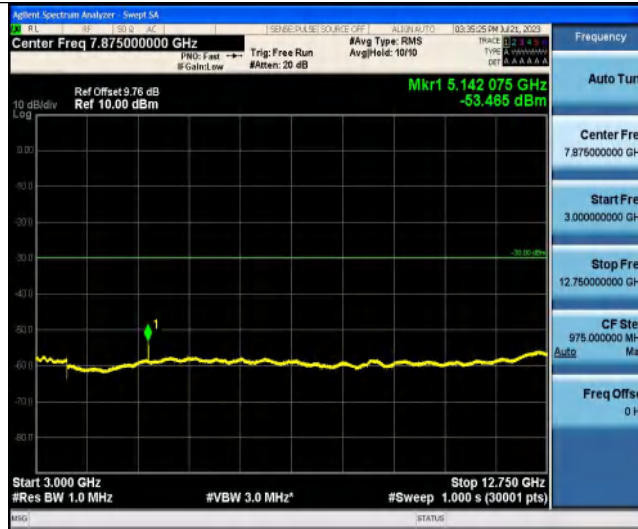

NTNV-Band38-5MHz-QPSK-37775-25RB#0-3000~12750-1000-3000