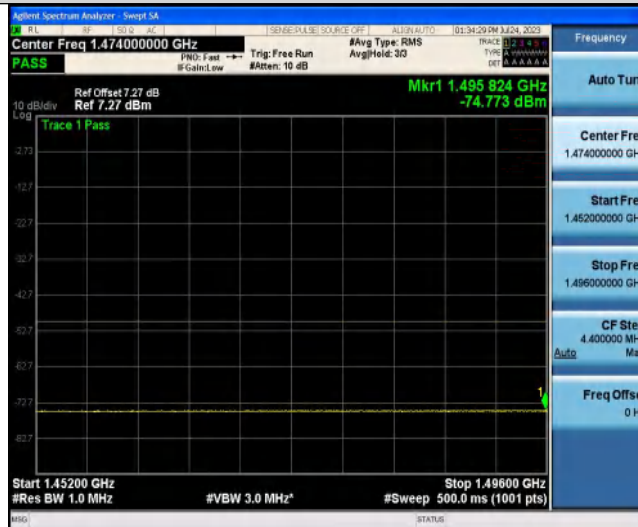

NTNV-Band40-5MHz-QPSK-39625-1RB#24-1452~1496-1000-3000