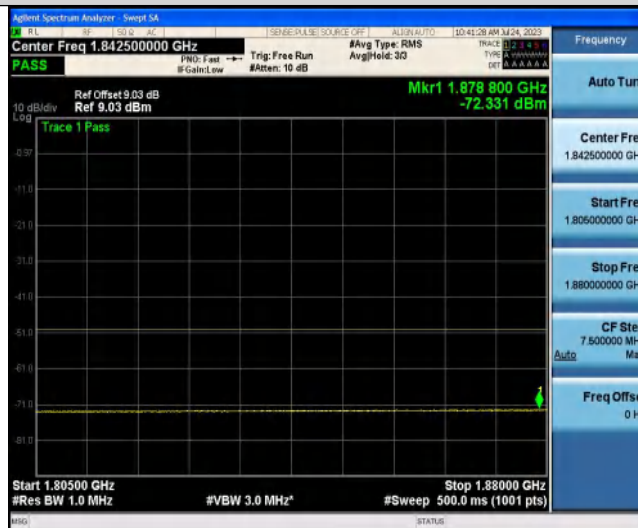

NTNV-Band40-20MHz-QPSK-39550-1RB#99-1805~1880-1000-3000