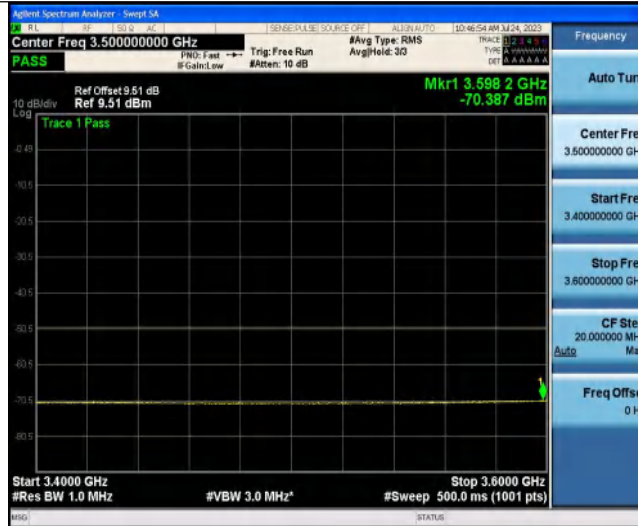

NTNV-Band40-20MHz-QPSK-39550-1RB#99-3400~3600-1000-3000