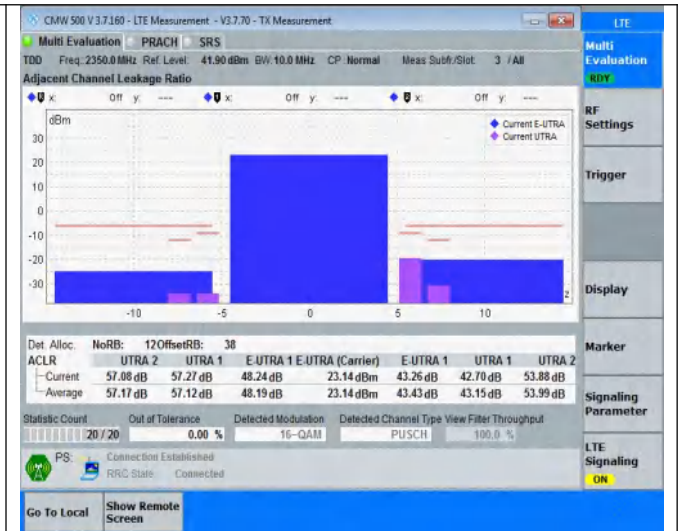

NTNV-Band40-10MHz-16QAM-39150-12RB#38