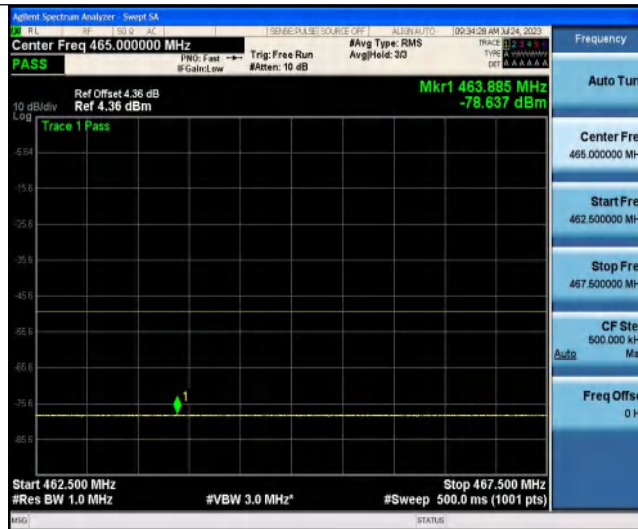

NTNV-Band40-20MHz-QPSK-38750-1RB#0-462.5~467.5-1000-3000