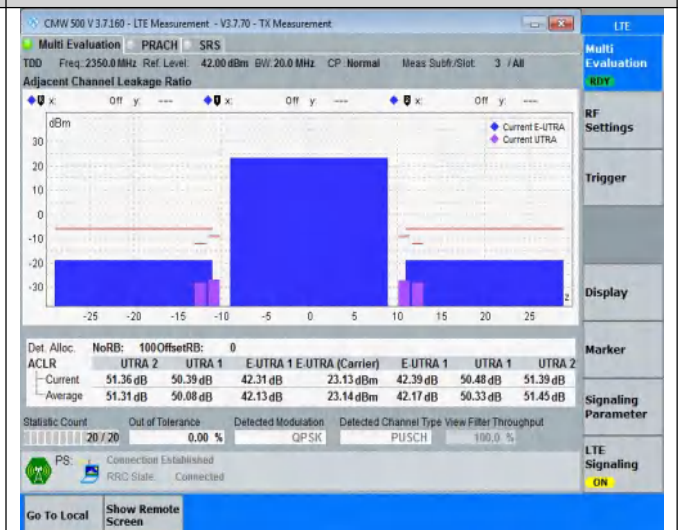

NTNV-Band40-20MHz-QPSK-38750-100RB#0

NTNV-Band40-20MHz-QPSK-39150-18RB#0

NTNV-Band40-20MHz-QPSK-39150-18RB#82

NTNV-Band40-20MHz-QPSK-39150-100RB#0

NTNV-Band40-20MHz-QPSK-39550-18RB#0

NTNV-Band40-20MHz-QPSK-39550-18RB#82