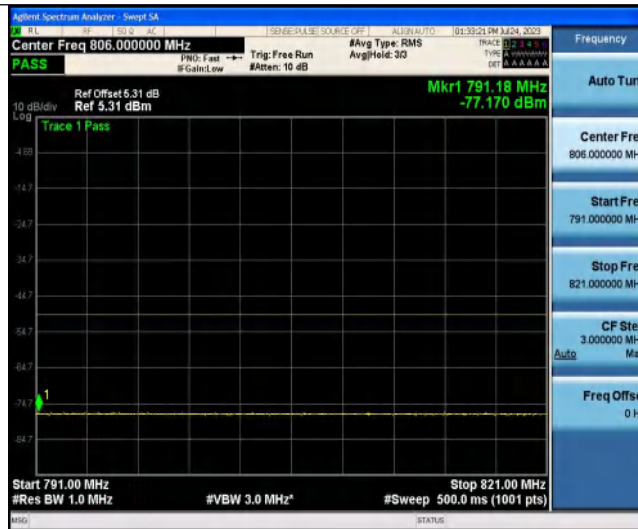

NTNV-Band40-5MHz-QPSK-39625-1RB#24-791~821-1000-3000