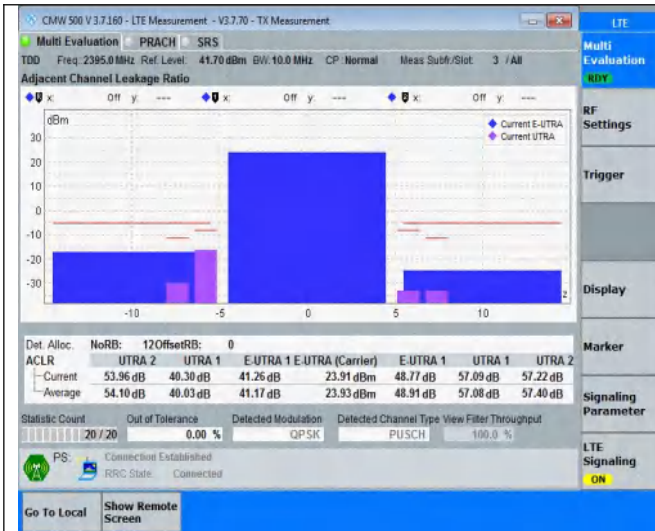

NTNV-Band40-10MHz-QPSK-38700-50RB#0

NTNV-Band40-10MHz-QPSK-39150-12RB#0

NTNV-Band40-10MHz-QPSK-39150-12RB#38

NTNV-Band40-10MHz-QPSK-39150-50RB#0

NTNV-Band40-10MHz-QPSK-39600-12RB#0

NTNV-Band40-10MHz-QPSK-39600-12RB#38