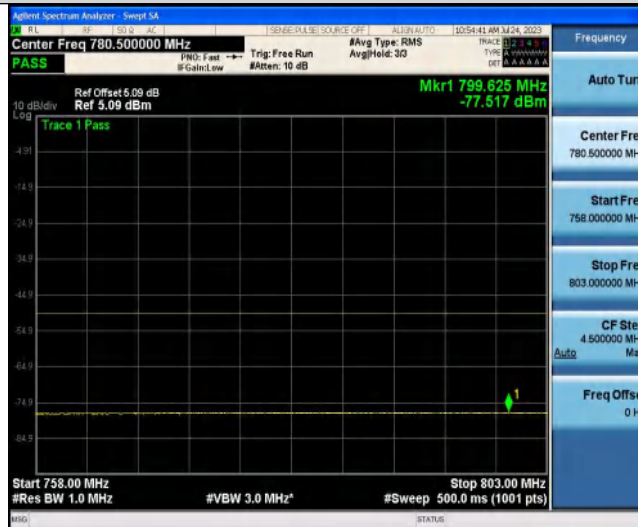

NTNV-Band40-20MHz-QPSK-39550-100RB#0-758~803-1000-3000