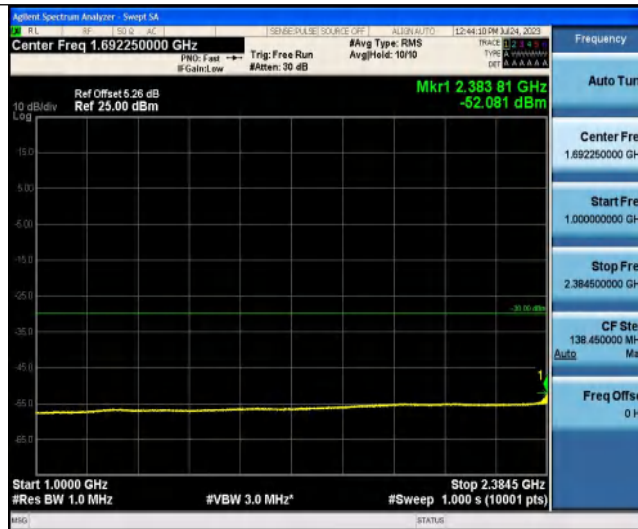

NTNV-Band40-5MHz-QPSK-39625-1RB#24-1000~2384.5-1000-3000