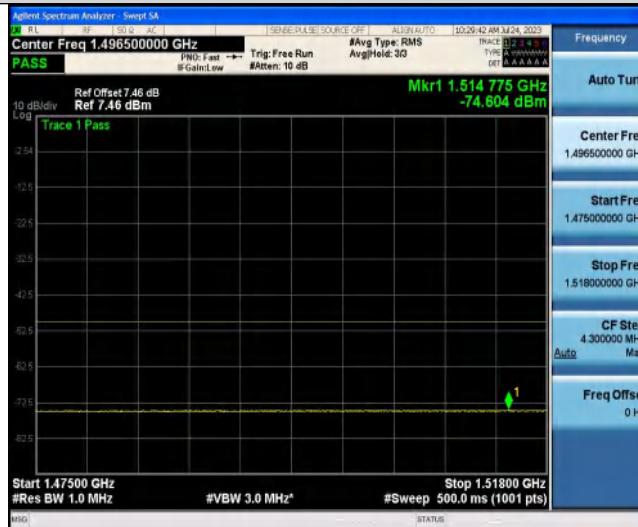

NTNV-Band40-20MHz-QPSK-39150-100RB#0-1475~1518-1000-3000