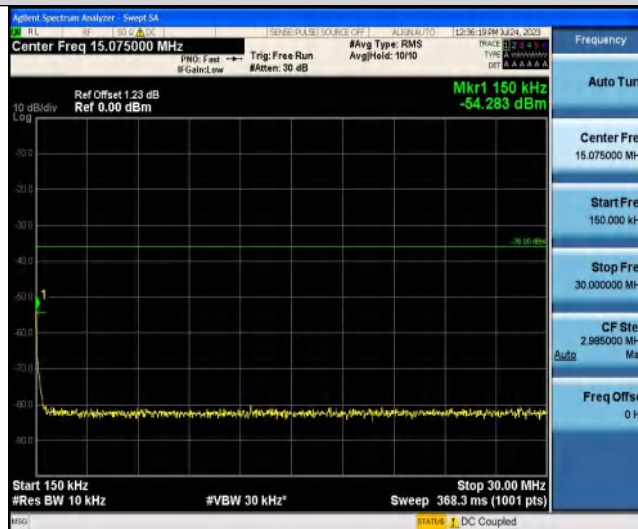

NTNV-Band40-5MHz-QPSK-38675-25RB#0-2315.5~3000-1000-3000

NTNV-Band40-5MHz-QPSK-38675-25RB#0-3000~12750-1000-3000

NTNV-Band40-5MHz-QPSK-39150-1RB#0-0.009~0.15-1-3

NTNV-Band40-5MHz-QPSK-39150-1RB#0-0.15~30-10-30