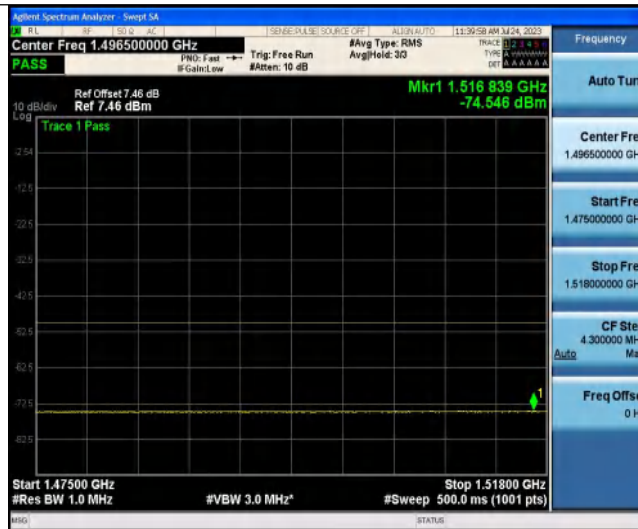

NTNV-Band40-5MHz-QPSK-39150-1RB#0-1475~1518-1000-3000