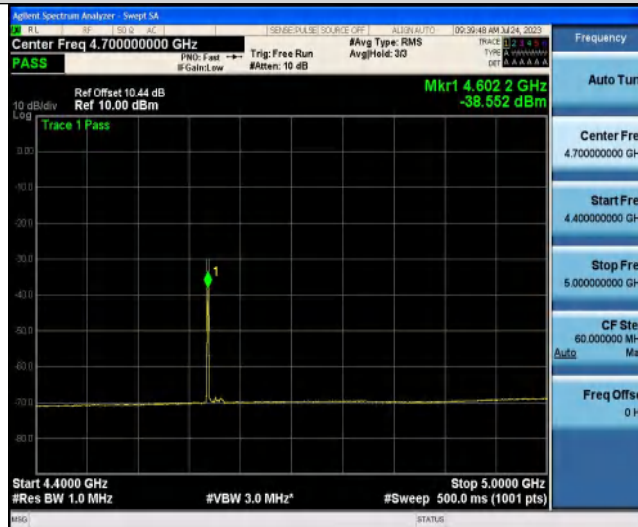

NTNV-Band40-20MHz-QPSK-38750-1RB#0-4400~5000-1000-3000