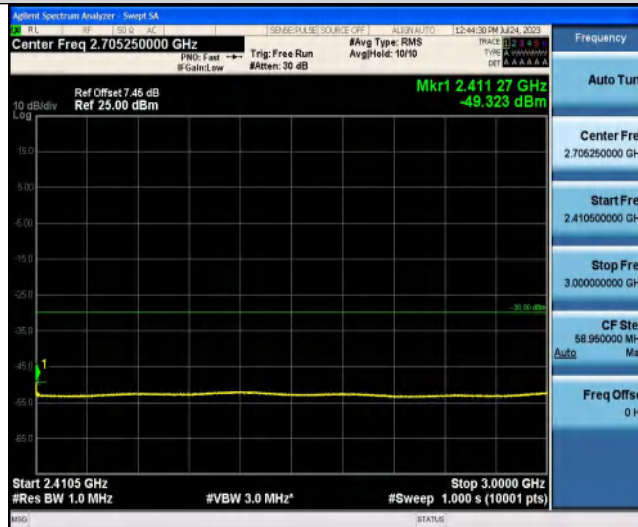

NTNV-Band40-5MHz-QPSK-39625-1RB#24-2410.5~3000-1000-3000