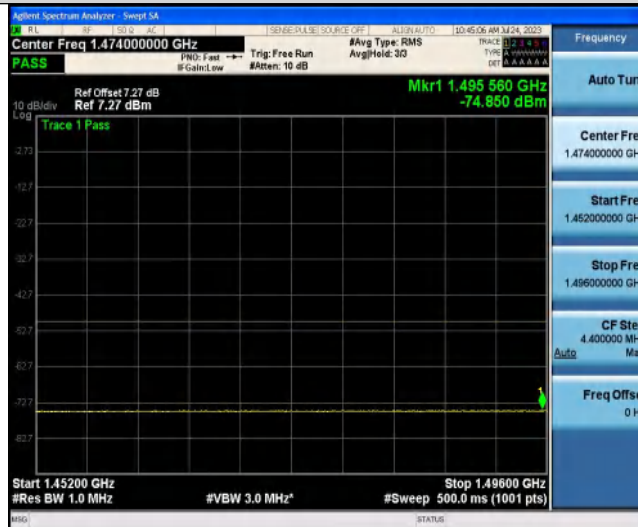

NTNV-Band40-20MHz-QPSK-39550-1RB#99-1452~1496-1000-3000