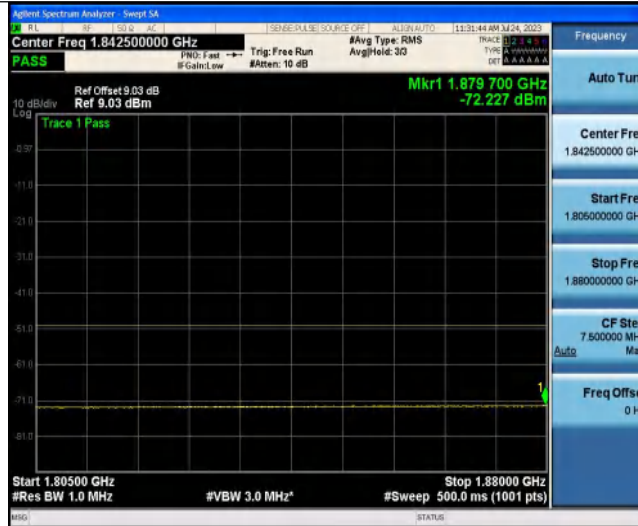

NTNV-Band40-5MHz-QPSK-39150-1RB#0-1805~1880-1000-3000