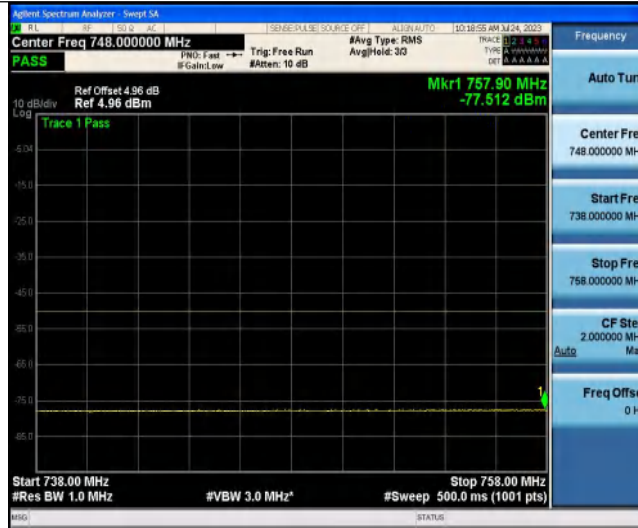

NTNV-Band40-20MHz-QPSK-39150-1RB#99-738~758-1000-3000