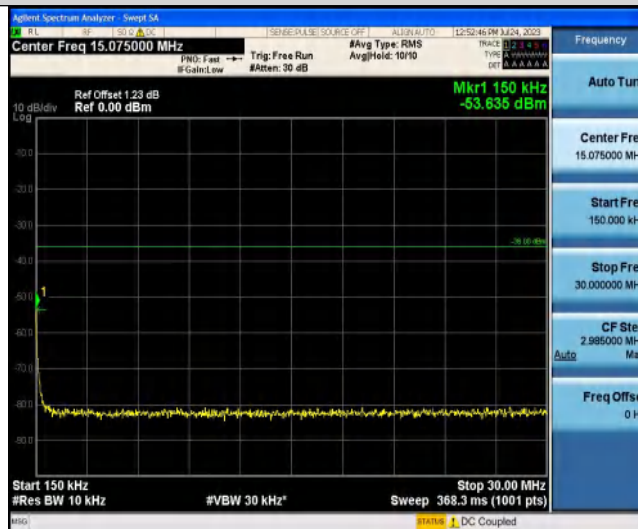

NTNV-Band40-20MHz-QPSK-39150-1RB#0-0.15~30-10-30