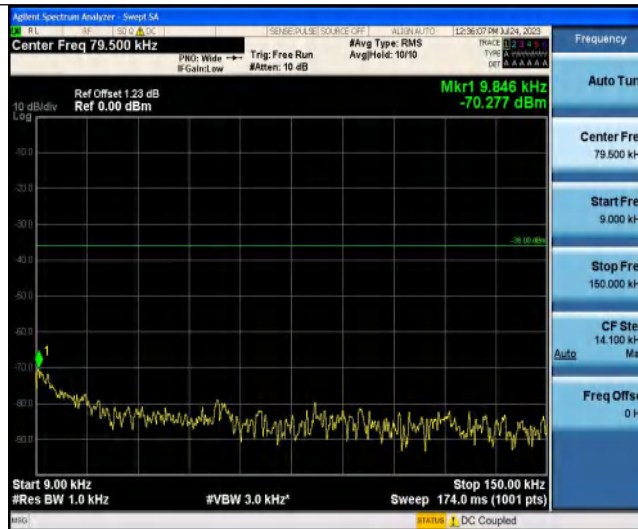

NTNV-Band40-5MHz-QPSK-39150-1RB#0-0.009~0.15-1-3