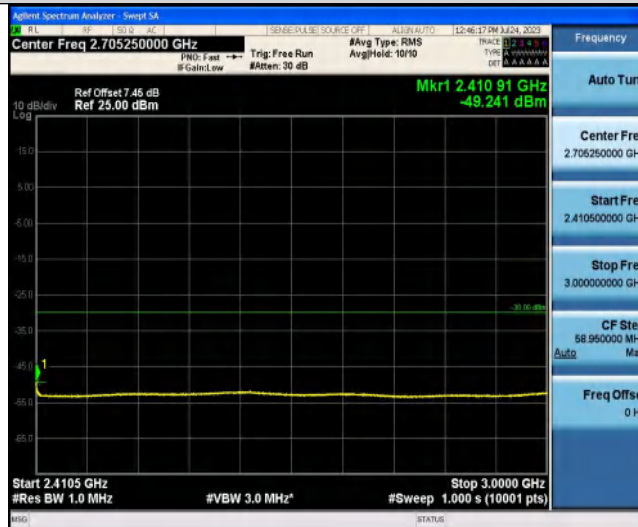

NTNV-Band40-5MHz-QPSK-39625-25RB#0-2410.5~3000-1000-3000