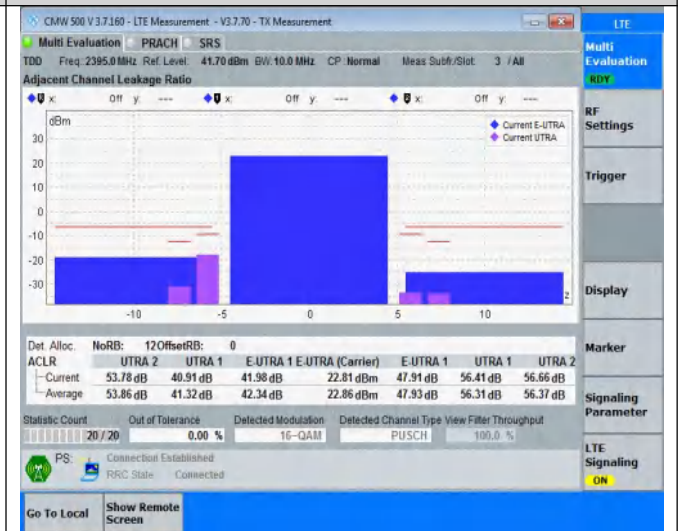

NTNV-Band40-10MHz-16QAM-39600-12RB#0