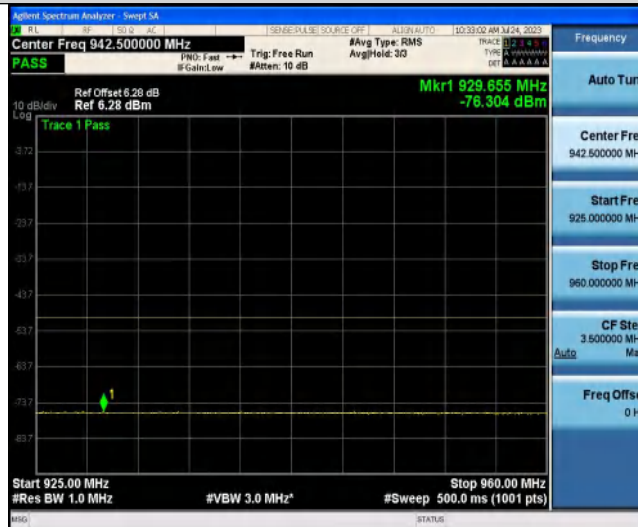

NTNV-Band40-20MHz-QPSK-39550-1RB#0-925~960-1000-3000