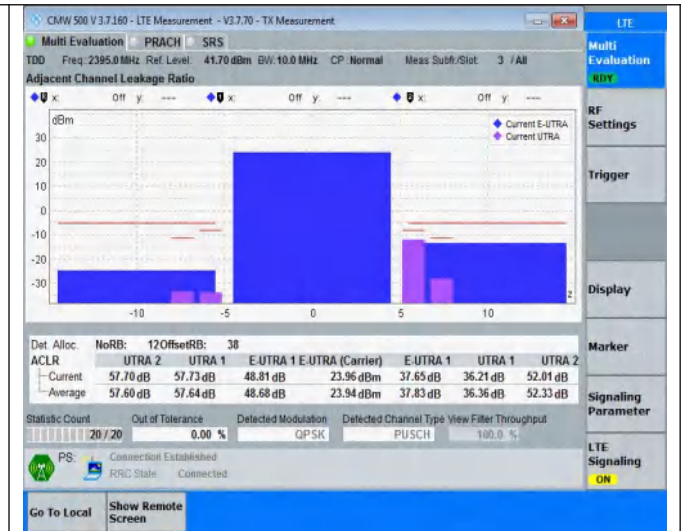

NTNV-Band40-10MHz-QPSK-39600-12RB#38