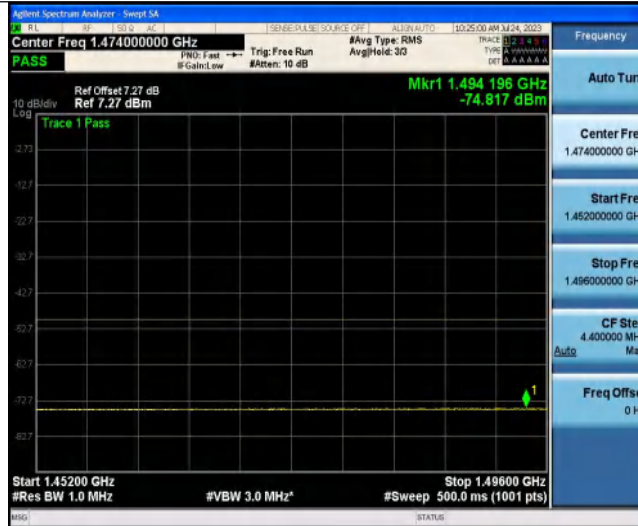

NTNV-Band40-20MHz-QPSK-39150-100RB#0-1452~1496-1000-3000