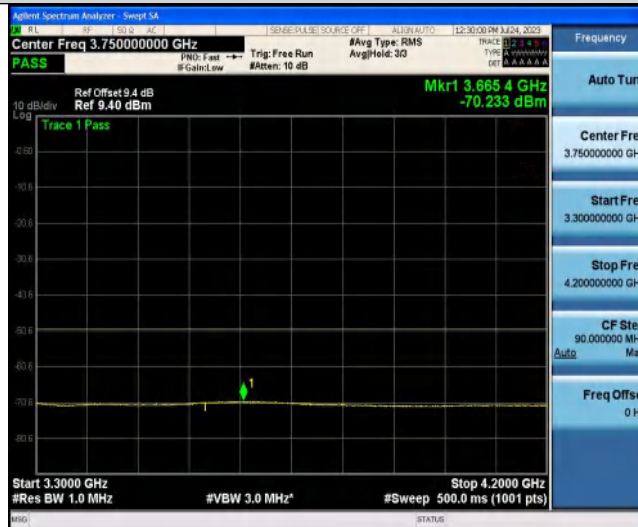

NTNV-Band40-5MHz-QPSK-39625-25RB#0-3300~4200-1000-3000