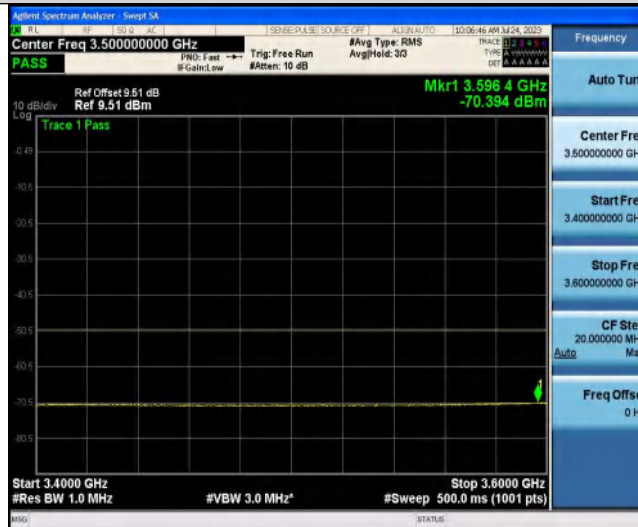

NTNV-Band40-20MHz-QPSK-39150-1RB#0-3400~3600-1000-3000