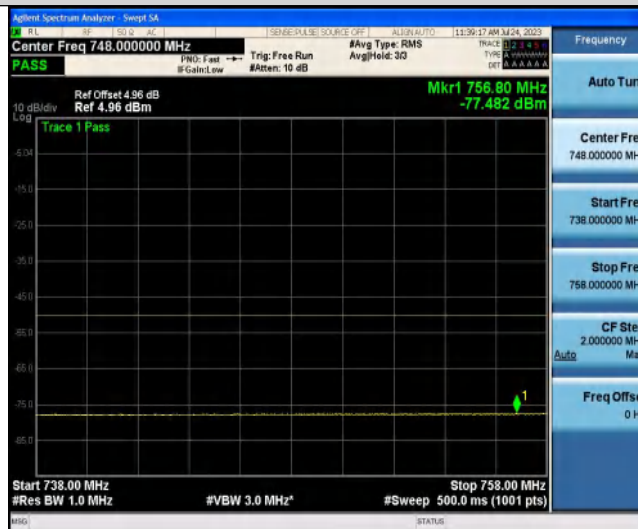

NTNV-Band40-5MHz-QPSK-39150-1RB#0-738~758-1000-3000