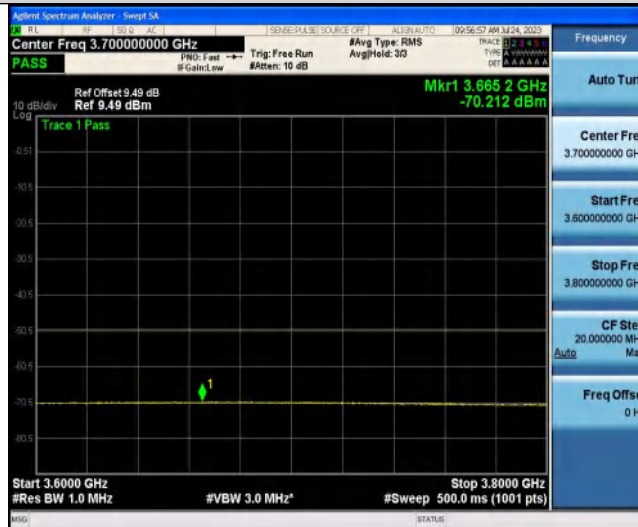

NTNV-Band40-20MHz-QPSK-38750-100RB#0-3300~4200-1000-3000

NTNV-Band40-20MHz-QPSK-38750-100RB#0-3400~3600-1000-3000

NTNV-Band40-20MHz-QPSK-38750-100RB#0-3510~3590-1000-3000

NTNV-Band40-20MHz-QPSK-38750-100RB#0-3600~3800-1000-3000