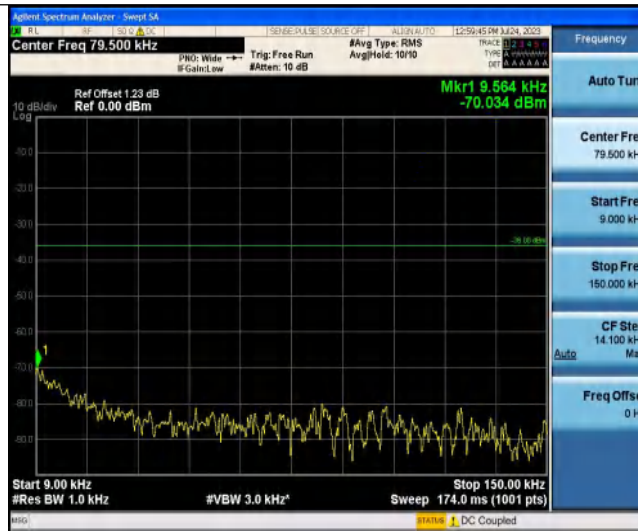

NTNV-Band40-20MHz-QPSK-39550-1RB#99-0.009~0.15-1-3