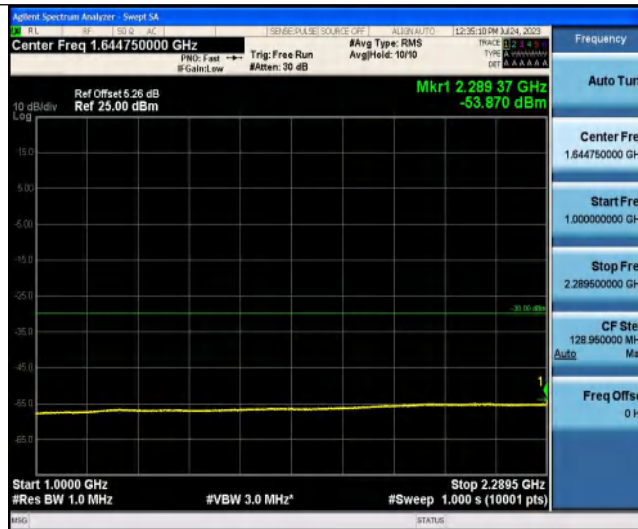

NTNV-Band40-5MHz-QPSK-38675-25RB#0-0.009~0.15-1-3

NTNV-Band40-5MHz-QPSK-38675-25RB#0-0.15~30-10-30

NTNV-Band40-5MHz-QPSK-38675-25RB#0-30~1000-100-300

NTNV-Band40-5MHz-QPSK-38675-25RB#0-1000~2289.5-1000-3000