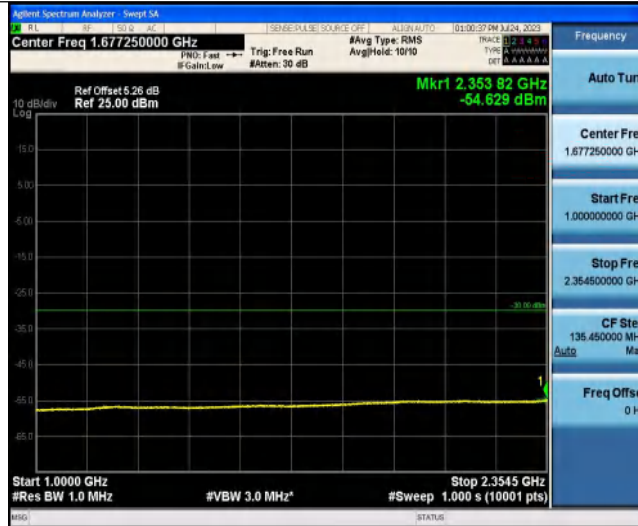

NTNV-Band40-20MHz-QPSK-39550-1RB#99-1000~2354.5-1000-3000