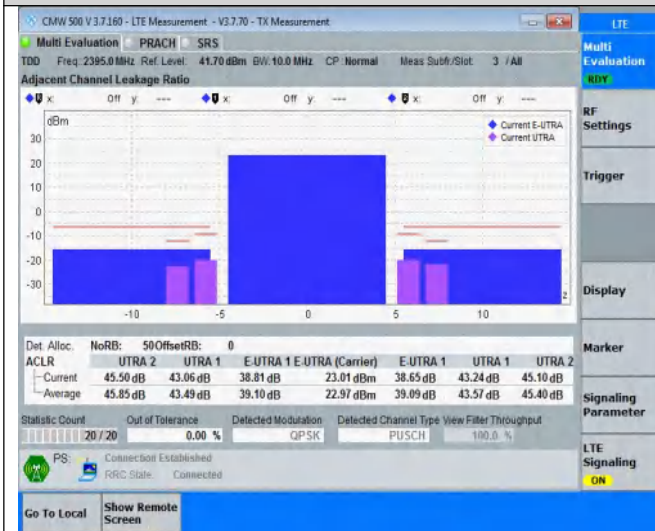

NTNV-Band40-10MHz-QPSK-39600-50RB#0