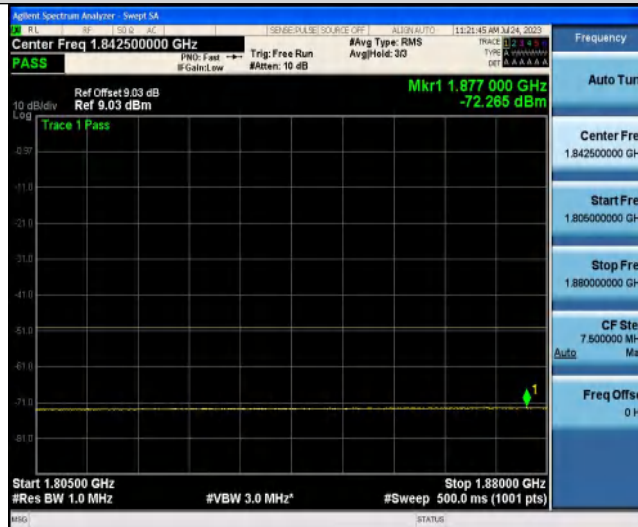

NTNV-Band40-5MHz-QPSK-38675-25RB#0-1805~1880-1000-3000