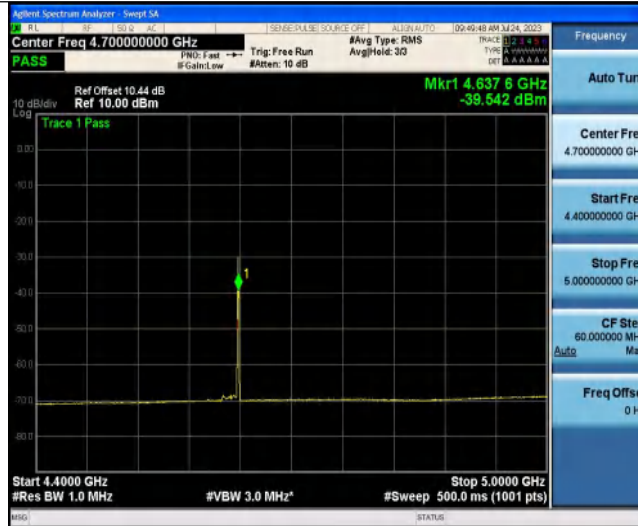

NTNV-Band40-20MHz-QPSK-38750-1RB#99-4400~5000-1000-3000