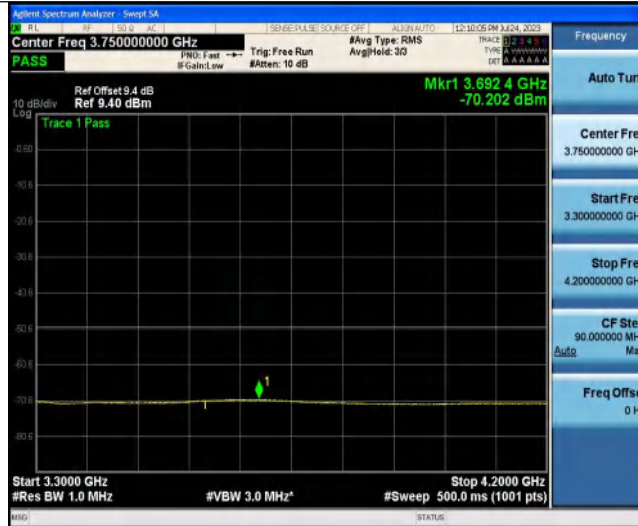

NTNV-Band40-5MHz-QPSK-39625-1RB#0-3300~4200-1000-3000