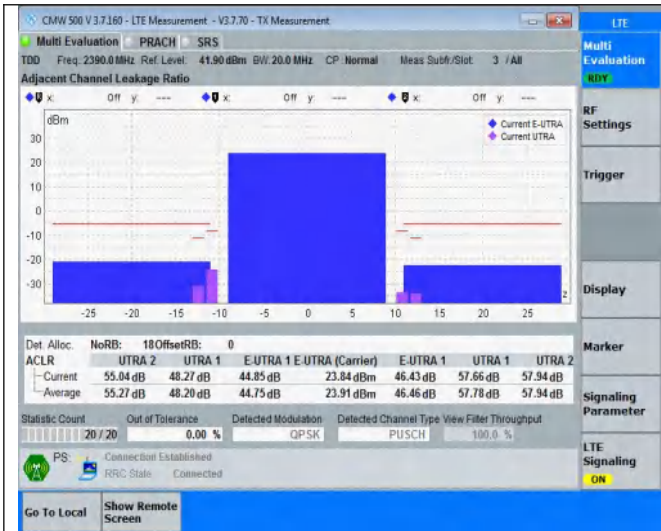

NTNV-Band40-20MHz-QPSK-38750-100RB#0

NTNV-Band40-20MHz-QPSK-39150-18RB#0

NTNV-Band40-20MHz-QPSK-39150-18RB#82

NTNV-Band40-20MHz-QPSK-39150-100RB#0

NTNV-Band40-20MHz-QPSK-39550-18RB#0

NTNV-Band40-20MHz-QPSK-39550-18RB#82