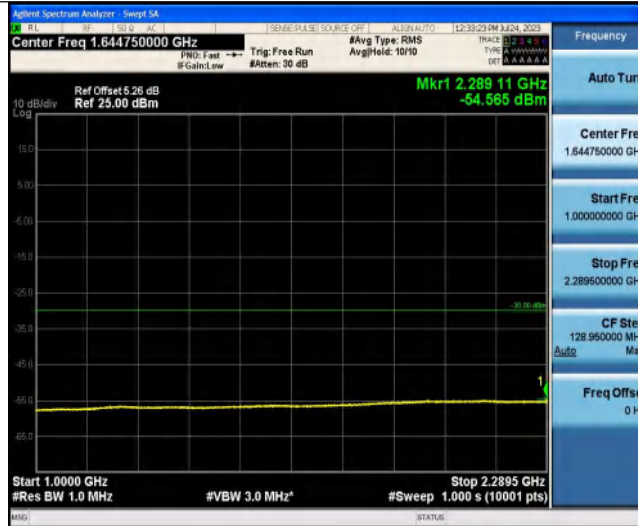

NTNV-Band40-5MHz-QPSK-38675-1RB#24-1000~2289.5-1000-3000