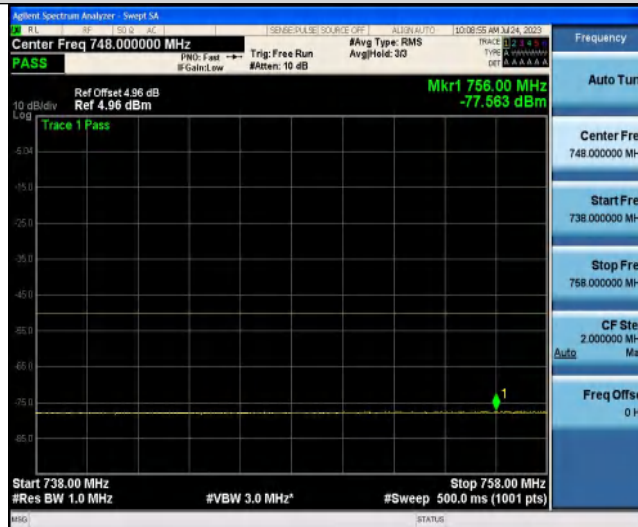

NTNV-Band40-20MHz-QPSK-39150-1RB#0-738~758-1000-3000