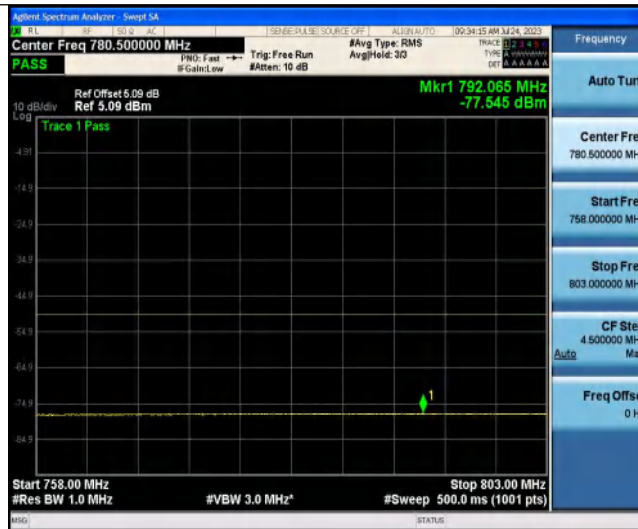

NTNV-Band40-20MHz-QPSK-38750-1RB#0-758~803-1000-3000