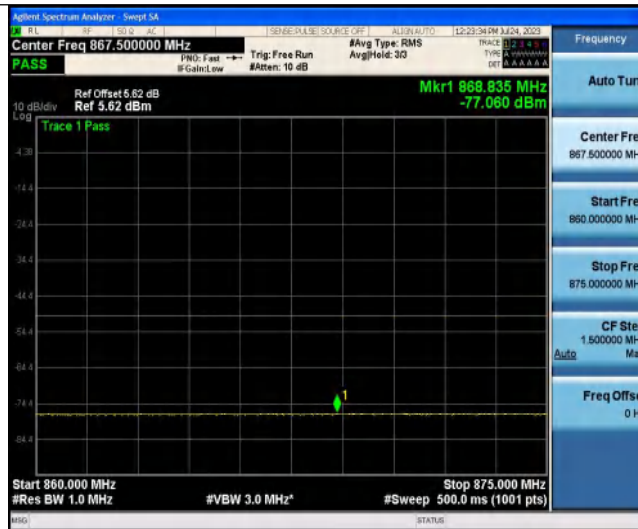

NTNV-Band40-5MHz-QPSK-39625-25RB#0-860~875-1000-3000