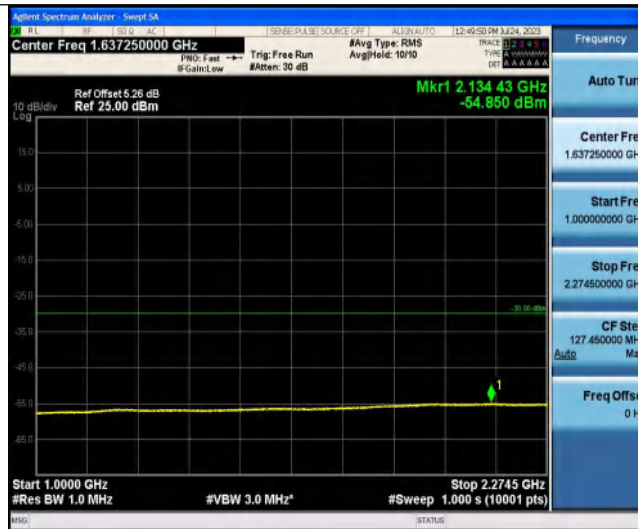

NTNV-Band40-20MHz-QPSK-38750-1RB#99-0.009~0.15-1-3

NTNV-Band40-20MHz-QPSK-38750-1RB#99-0.15~30-10-30

NTNV-Band40-20MHz-QPSK-38750-1RB#99-30~1000-100-300

NTNV-Band40-20MHz-QPSK-38750-1RB#99-1000~2274.5-1000-3000