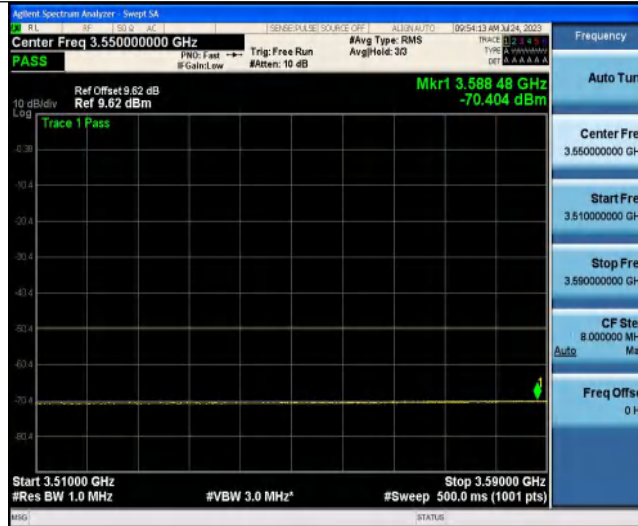

NTNV-Band40-20MHz-QPSK-38750-100RB#0-3510~3590-1000-3000