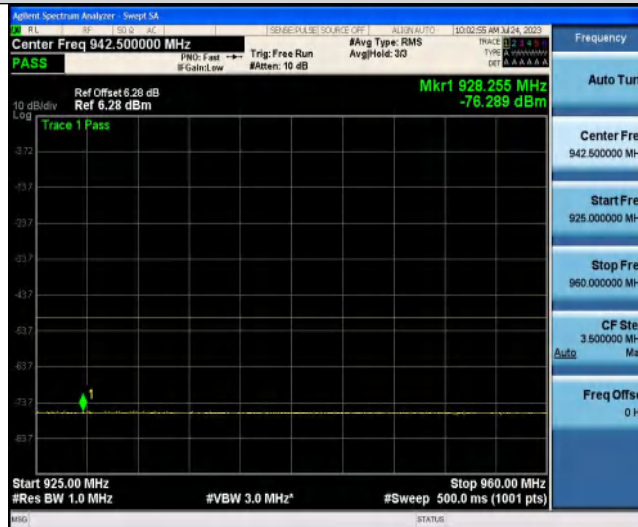

NTNV-Band40-20MHz-QPSK-39150-1RB#0-925~960-1000-3000