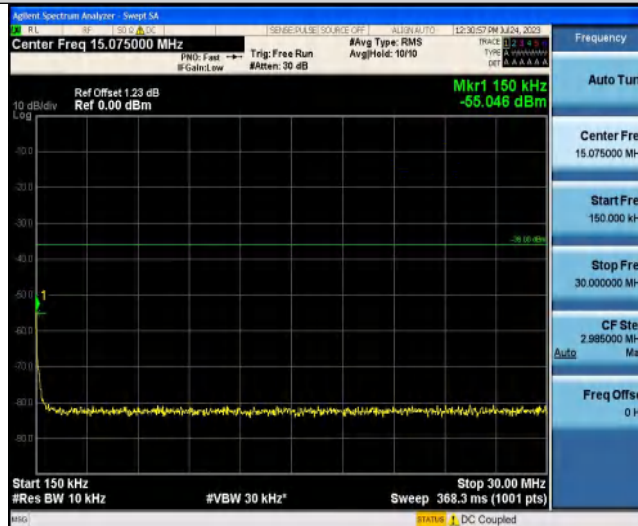

NTNV-Band40-5MHz-QPSK-38675-1RB#0-0.15~30-10-30