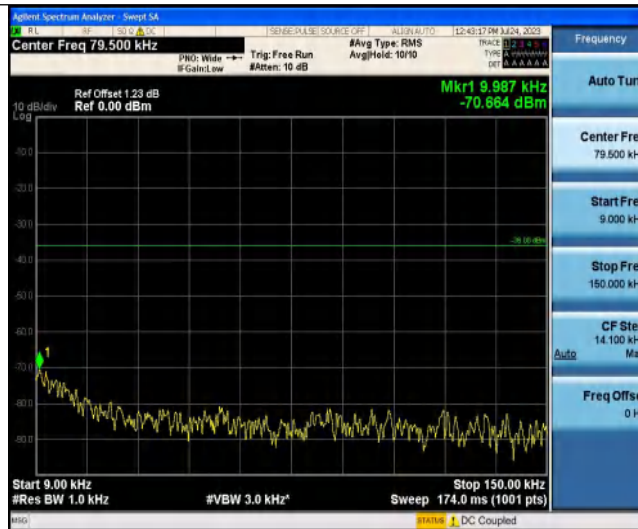

NTNV-Band40-5MHz-QPSK-39625-1RB#24-0.009~0.15-1-3