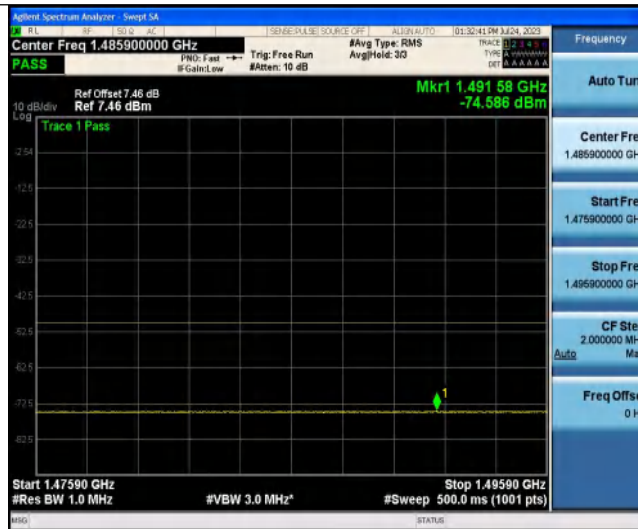

NTNV-Band40-5MHz-QPSK-39625-1RB#24-925~960-1000-3000

NTNV-Band40-5MHz-QPSK-39625-1RB#24-1452~1496-1000-3000

NTNV-Band40-5MHz-QPSK-39625-1RB#24-1475~1518-1000-3000

NTNV-Band40-5MHz-QPSK-39625-1RB#24-1475.9~1495.9-1000-3000