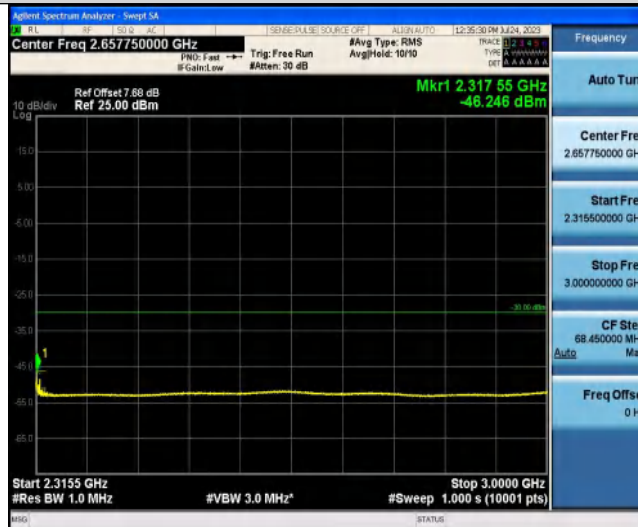

NTNV-Band40-5MHz-QPSK-38675-25RB#0-2315.5~3000-1000-3000