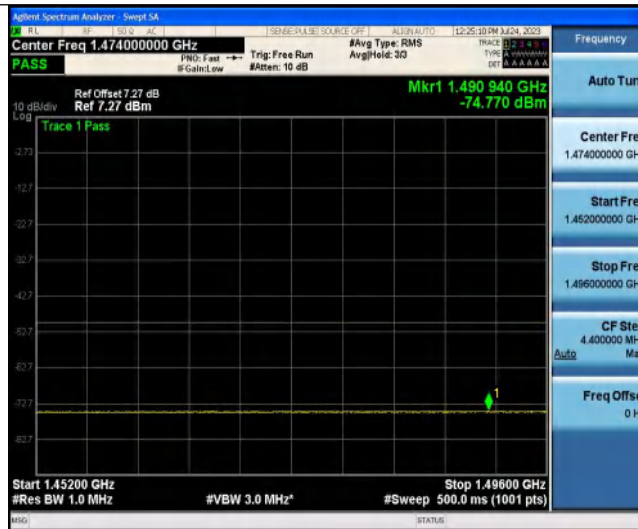

NTNV-Band40-5MHz-QPSK-39625-25RB#0-1452~1496-1000-3000