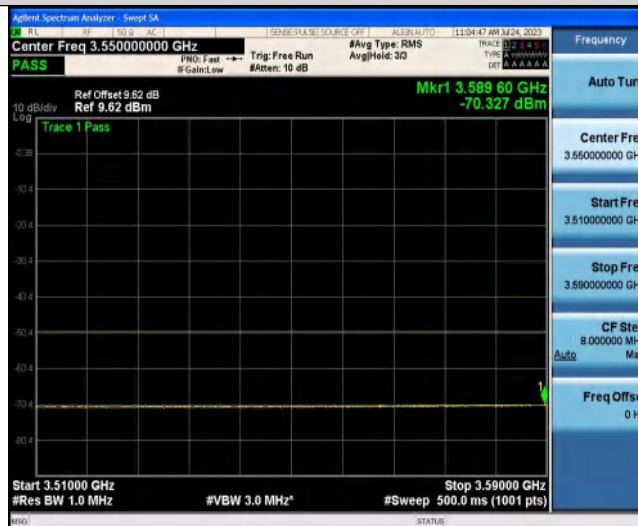

NTNV-Band40-5MHz-QPSK-38675-1RB#0-3510~3590-1000-3000