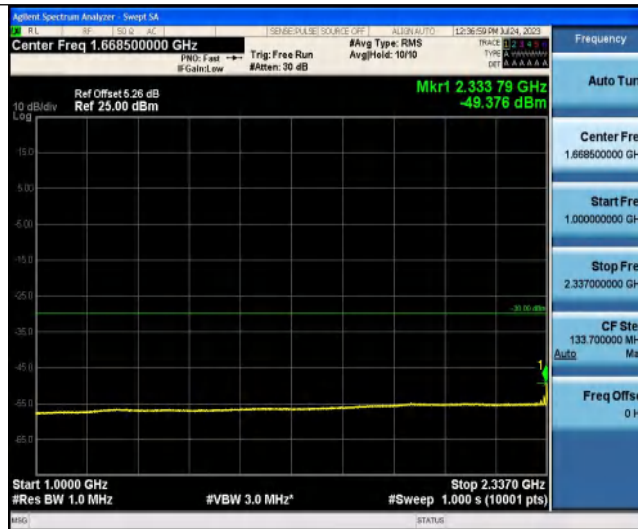

NTNV-Band40-5MHz-QPSK-39150-1RB#0-1000~2337-1000-3000