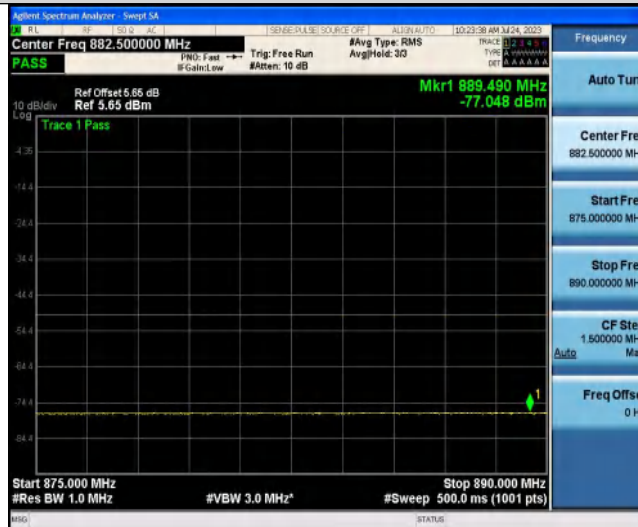

NTNV-Band40-20MHz-QPSK-39150-100RB#0-758~803-1000-3000

NTNV-Band40-20MHz-QPSK-39150-100RB#0-791~821-1000-3000

NTNV-Band40-20MHz-QPSK-39150-100RB#0-860~875-1000-3000

NTNV-Band40-20MHz-QPSK-39150-100RB#0-875~890-1000-3000