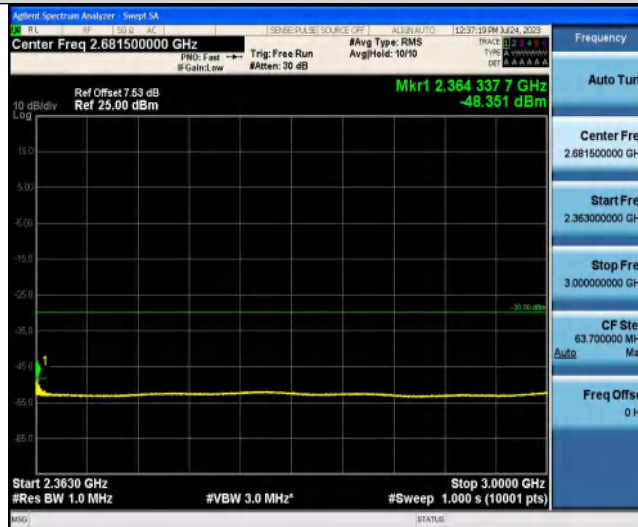

NTNV-Band40-5MHz-QPSK-39150-1RB#0-2363~3000-1000-3000