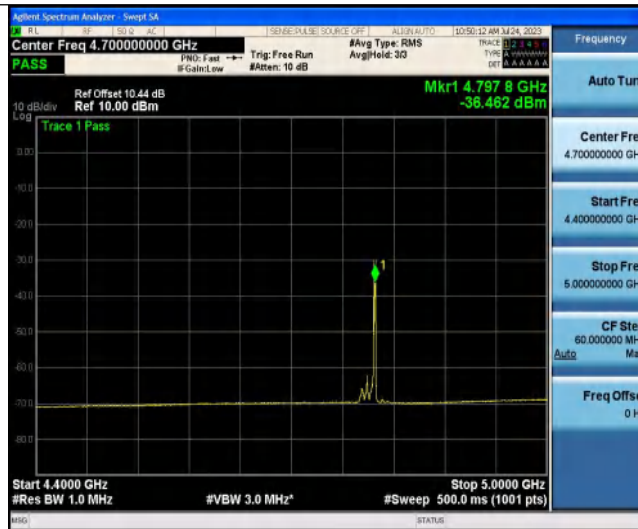

NTNV-Band40-20MHz-QPSK-39550-1RB#99-4400~5000-1000-3000