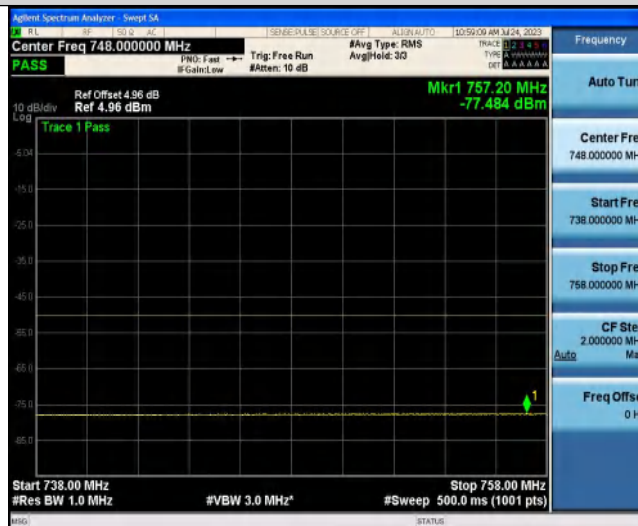

NTNV-Band40-20MHz-QPSK-39550-100RB#0-738~758-1000-3000