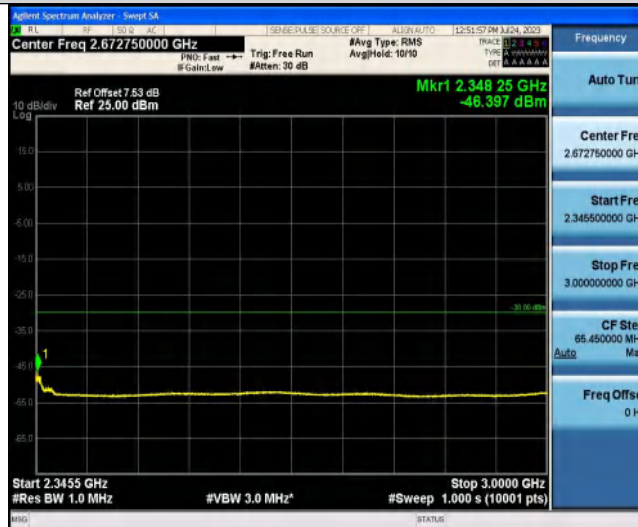

NTNV-Band40-20MHz-QPSK-38750-1RB#99-2345.5~3000-1000-3000

NTNV-Band40-20MHz-QPSK-38750-1RB#99-3000~12750-1000-3000

NTNV-Band40-20MHz-QPSK-38750-100RB#0-0.009~0.15-1-3

NTNV-Band40-20MHz-QPSK-38750-100RB#0-0.15~30-10-30

NTNV-Band40-20MHz-QPSK-38750-100RB#0-30~1000-100-300

NTNV-Band40-20MHz-QPSK-38750-100RB#0-1000~2274.5-1000-3000

NTNV-Band40-20MHz-QPSK-38750-100RB#0-2345.5~3000-1000-3000

NTNV-Band40-20MHz-QPSK-38750-100RB#0-3000~12750-1000-3000