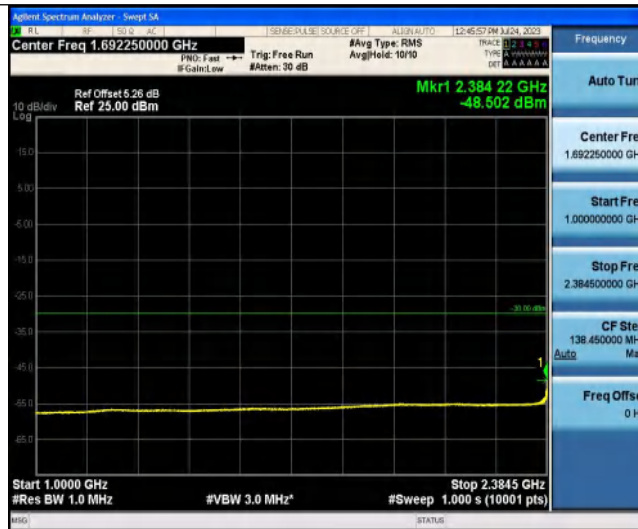

NTNV-Band40-5MHz-QPSK-39625-1RB#24-1000~2384.5-1000-3000

NTNV-Band40-5MHz-QPSK-39625-1RB#24-2410.5~3000-1000-3000

NTNV-Band40-5MHz-QPSK-39625-1RB#24-3000~12750-1000-3000

NTNV-Band40-5MHz-QPSK-39625-25RB#0-0.009~0.15-1-3