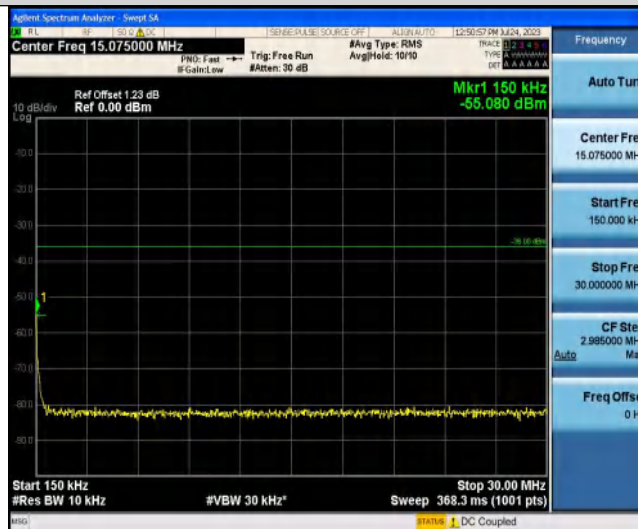

NTNV-Band40-20MHz-QPSK-38750-1RB#99-2345.5~3000-1000-3000

NTNV-Band40-20MHz-QPSK-38750-1RB#99-3000~12750-1000-3000

NTNV-Band40-20MHz-QPSK-38750-100RB#0-0.009~0.15-1-3

NTNV-Band40-20MHz-QPSK-38750-100RB#0-0.15~30-10-30

NTNV-Band40-20MHz-QPSK-38750-100RB#0-30~1000-100-300

NTNV-Band40-20MHz-QPSK-38750-100RB#0-1000~2274.5-1000-3000

NTNV-Band40-20MHz-QPSK-38750-100RB#0-2345.5~3000-1000-3000

NTNV-Band40-20MHz-QPSK-38750-100RB#0-3000~12750-1000-3000