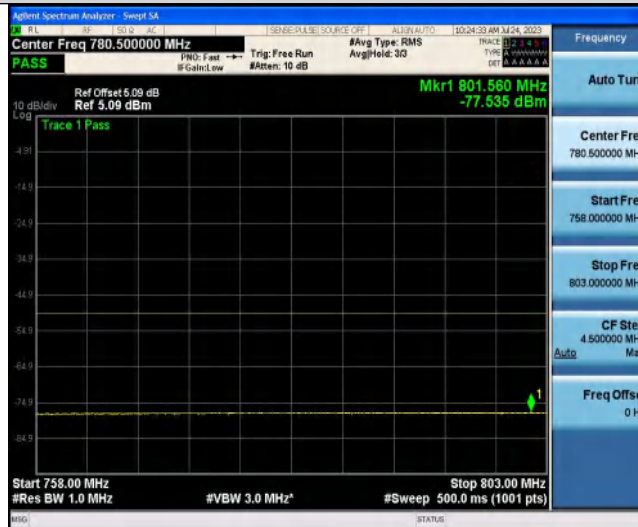

NTNV-Band40-20MHz-QPSK-39150-100RB#0-758~803-1000-3000