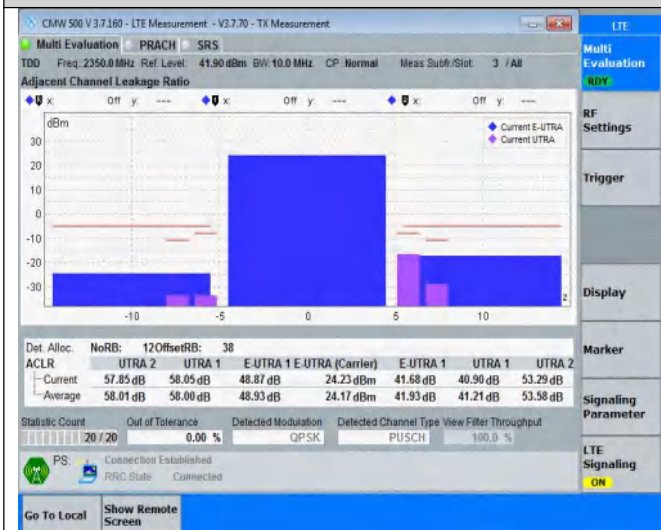

NTNV-Band40-10MHz-QPSK-38700-50RB#0

NTNV-Band40-10MHz-QPSK-39150-12RB#0

NTNV-Band40-10MHz-QPSK-39150-12RB#38

NTNV-Band40-10MHz-QPSK-39150-50RB#0

NTNV-Band40-10MHz-QPSK-39600-12RB#0

NTNV-Band40-10MHz-QPSK-39600-12RB#38