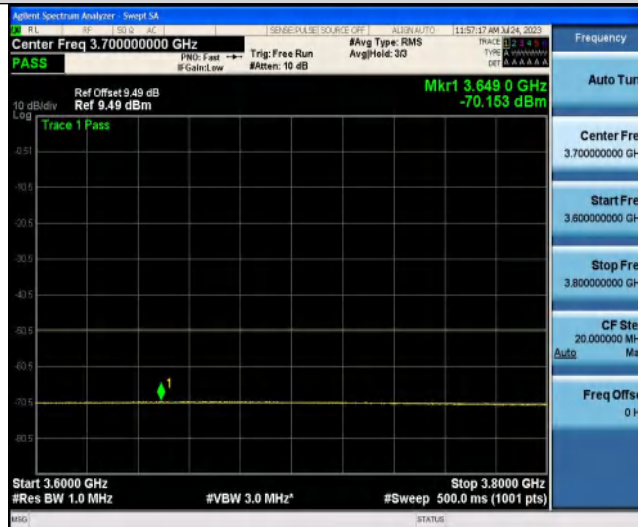

NTNV-Band40-5MHz-QPSK-39150-25RB#0-3300~4200-1000-3000

NTNV-Band40-5MHz-QPSK-39150-25RB#0-3400~3600-1000-3000

NTNV-Band40-5MHz-QPSK-39150-25RB#0-3510~3590-1000-3000

NTNV-Band40-5MHz-QPSK-39150-25RB#0-3600~3800-1000-3000