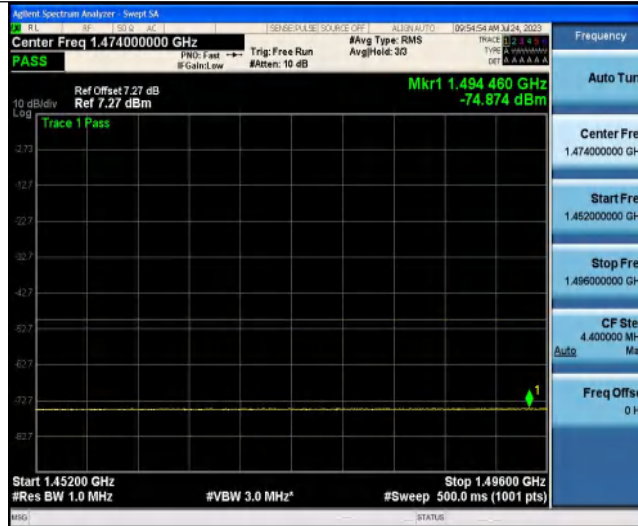

NTNV-Band40-20MHz-QPSK-38750-100RB#0-1452~1496-1000-3000