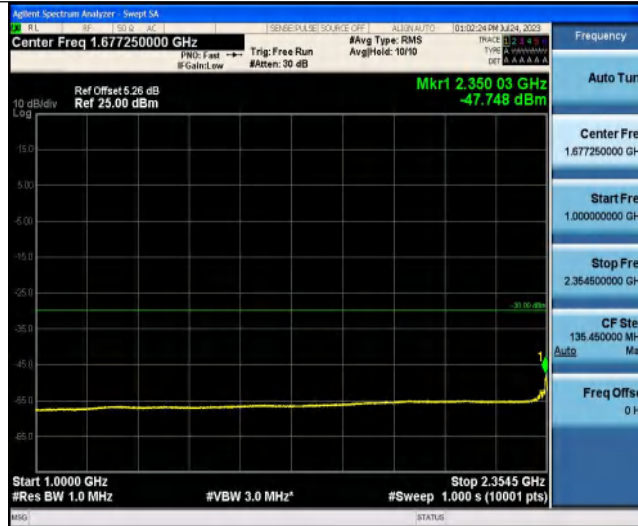

NTNV-Band40-20MHz-QPSK-39550-100RB#0-1000~2354.5-1000-3000