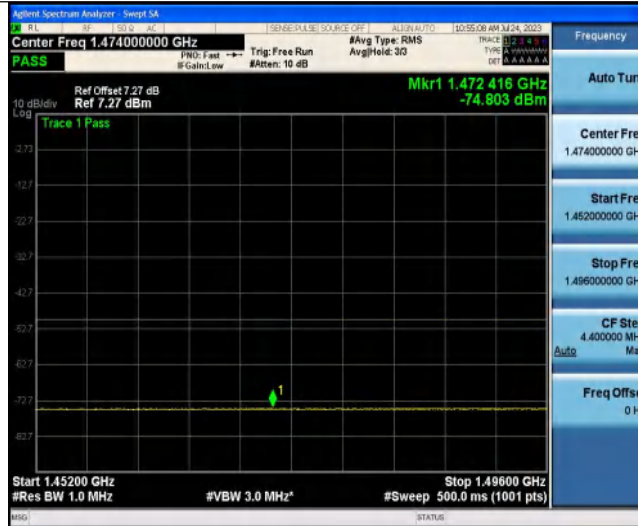

NTNV-Band40-20MHz-QPSK-39550-100RB#0-1452~1496-1000-3000