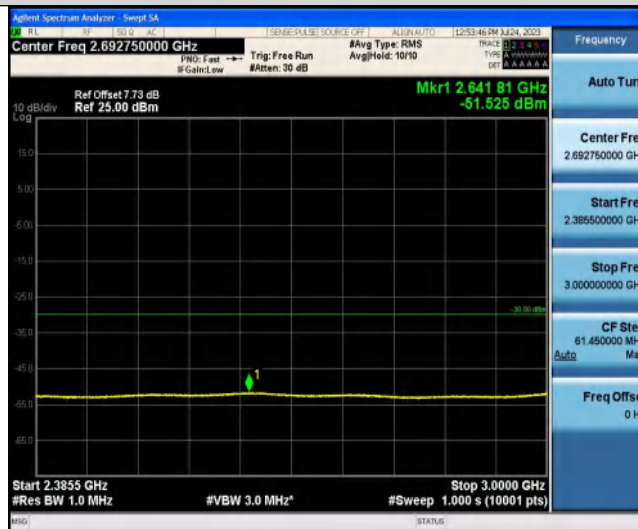

NTNV-Band40-20MHz-QPSK-39150-1RB#0-2385.5~3000-1000-3000