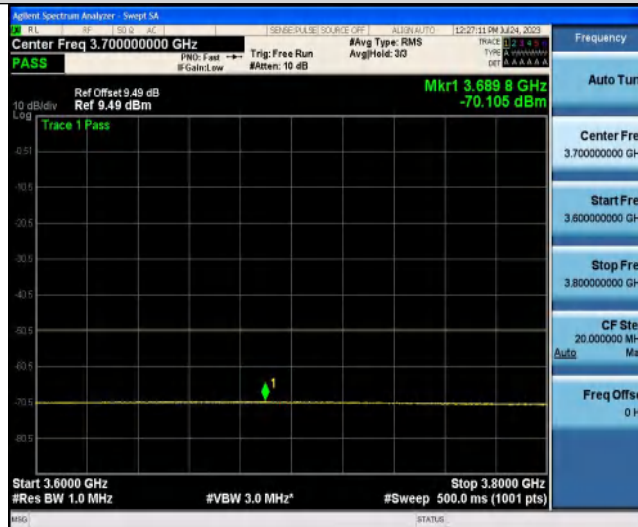

NTNV-Band40-5MHz-QPSK-39625-25RB#0-3300~4200-1000-3000

NTNV-Band40-5MHz-QPSK-39625-25RB#0-3400~3600-1000-3000

NTNV-Band40-5MHz-QPSK-39625-25RB#0-3510~3590-1000-3000

NTNV-Band40-5MHz-QPSK-39625-25RB#0-3600~3800-1000-3000