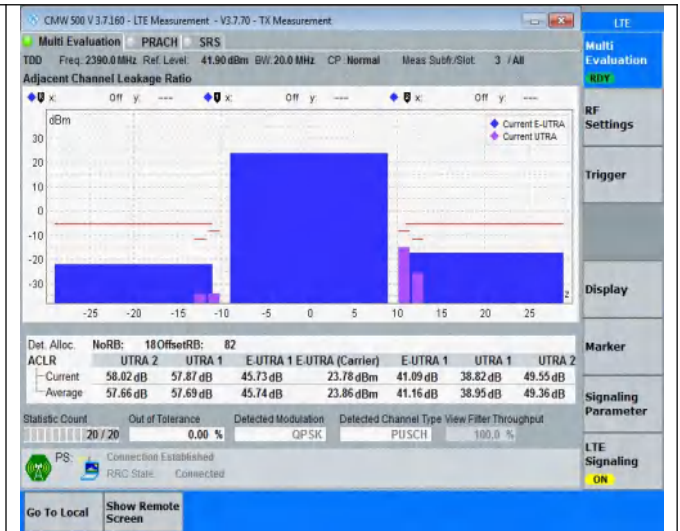

NTNV-Band40-20MHz-QPSK-39550-18RB#82