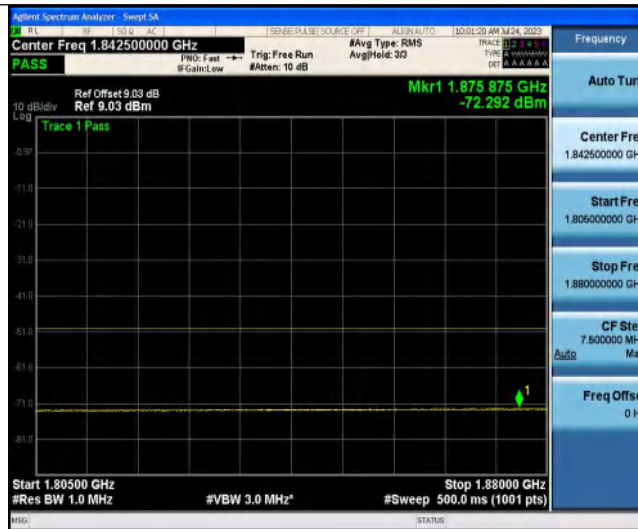

NTNV-Band40-20MHz-QPSK-39150-1RB#0-1805~1880-1000-3000