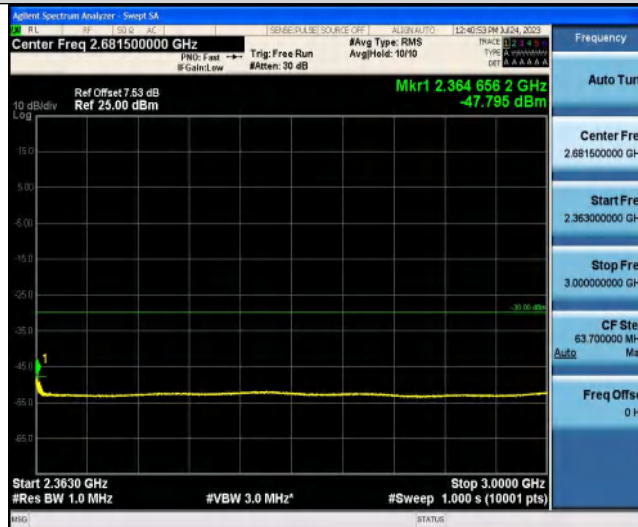

NTNV-Band40-5MHz-QPSK-39150-25RB#0-2363~3000-1000-3000