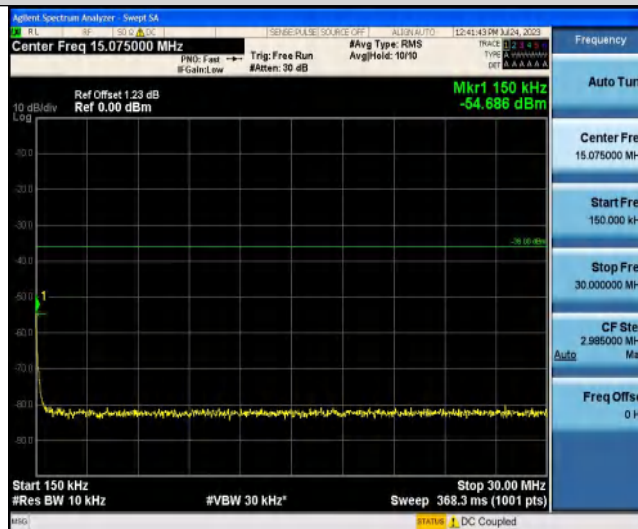

NTNV-Band40-5MHz-QPSK-39625-1RB#0-0.15~30-10-30