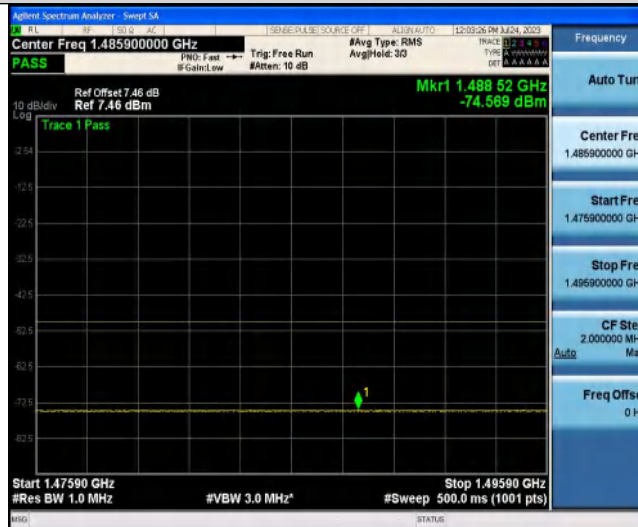

NTNV-Band40-5MHz-QPSK-39625-1RB#0-925~960-1000-3000

NTNV-Band40-5MHz-QPSK-39625-1RB#0-1452~1496-1000-3000

NTNV-Band40-5MHz-QPSK-39625-1RB#0-1475~1518-1000-3000

NTNV-Band40-5MHz-QPSK-39625-1RB#0-1475.9~1495.9-1000-3000