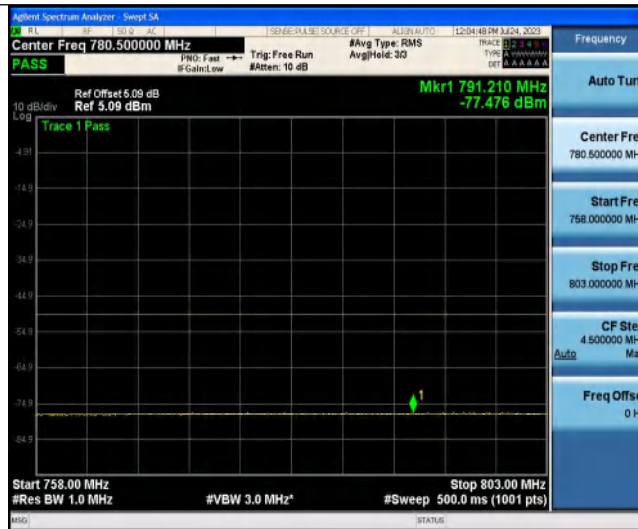

NTNV-Band40-5MHz-QPSK-39625-1RB#0-758~803-1000-3000