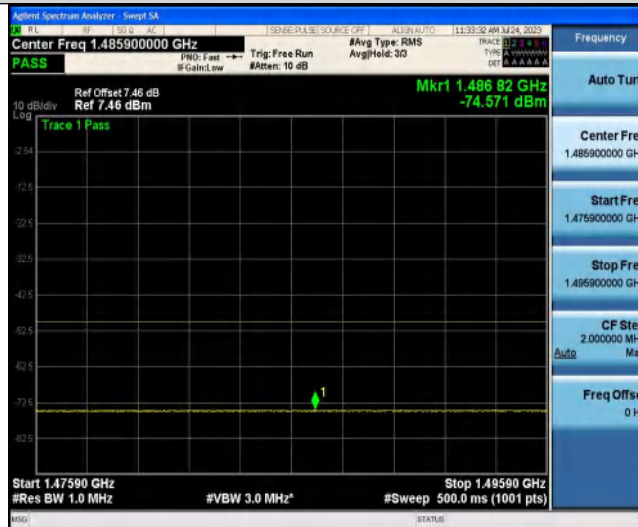

NTNV-Band40-5MHz-QPSK-39150-1RB#0-925~960-1000-3000

NTNV-Band40-5MHz-QPSK-39150-1RB#0-1452~1496-1000-3000

NTNV-Band40-5MHz-QPSK-39150-1RB#0-1475~1518-1000-3000

NTNV-Band40-5MHz-QPSK-39150-1RB#0-1475.9~1495.9-1000-3000