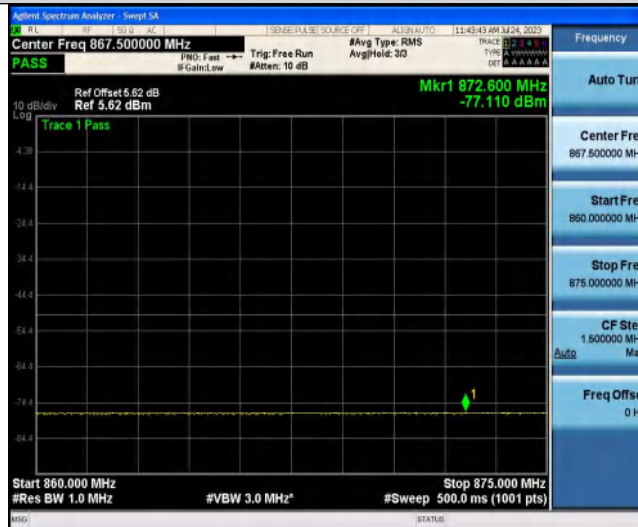

NTNV-Band40-5MHz-QPSK-39150-1RB#24-860~875-1000-3000