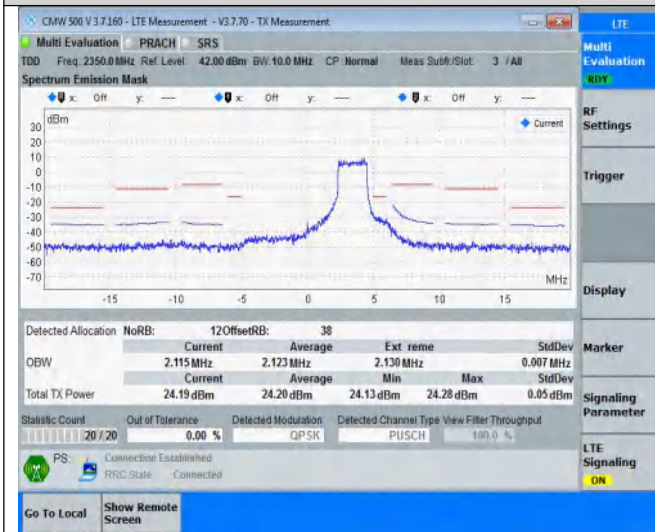

NTNV-Band40-10MHz-QPSK-38700-50RB#0

NTNV-Band40-10MHz-QPSK-39150-12RB#0

NTNV-Band40-10MHz-QPSK-39150-12RB#38

NTNV-Band40-10MHz-QPSK-39150-50RB#0

NTNV-Band40-10MHz-QPSK-39600-12RB#0

NTNV-Band40-10MHz-QPSK-39600-12RB#38