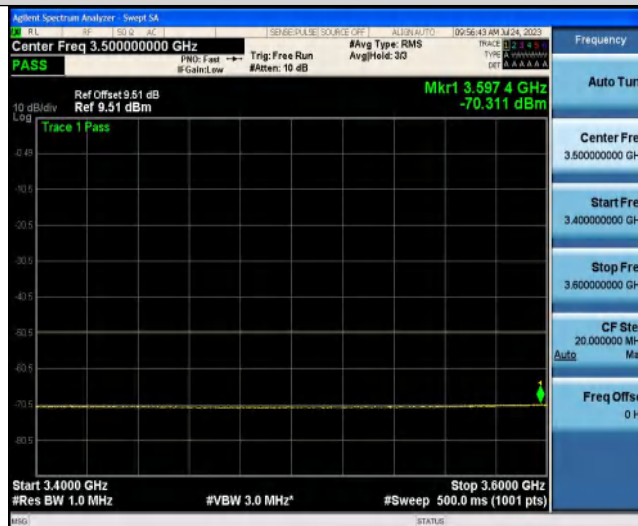

NTNV-Band40-20MHz-QPSK-38750-100RB#0-3400~3600-1000-3000