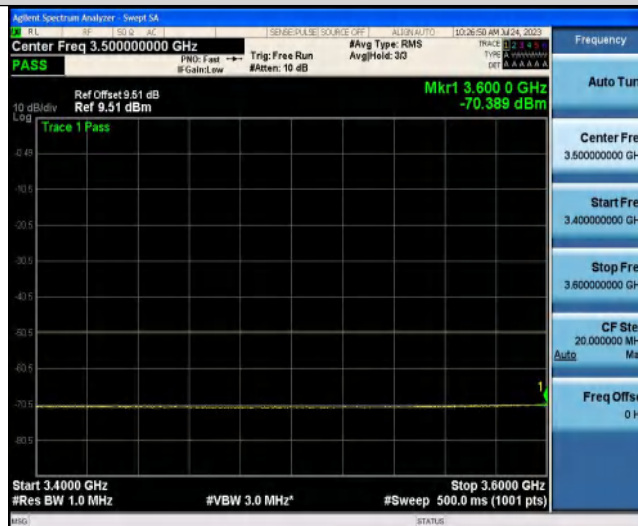

NTNV-Band40-20MHz-QPSK-39150-100RB#0-3400~3600-1000-3000