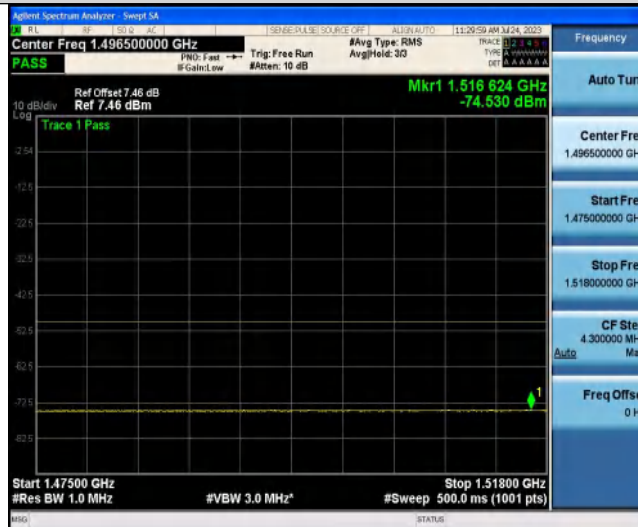

NTNV-Band40-5MHz-QPSK-38675-25RB#0-1475~1518-1000-3000