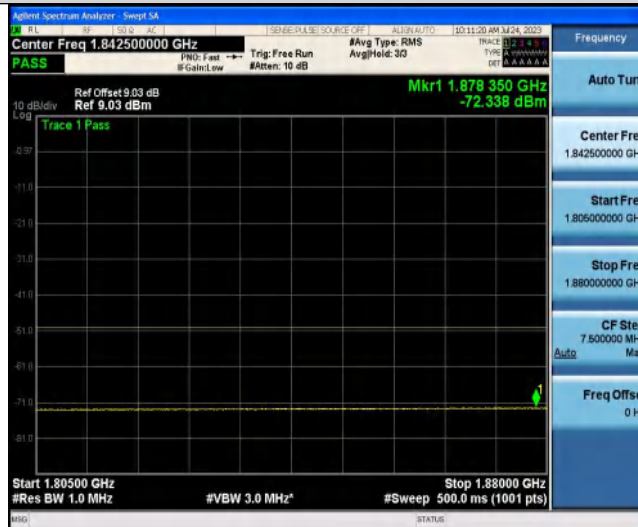

NTNV-Band40-20MHz-QPSK-39150-100RB#0-1805~1880-1000-3000