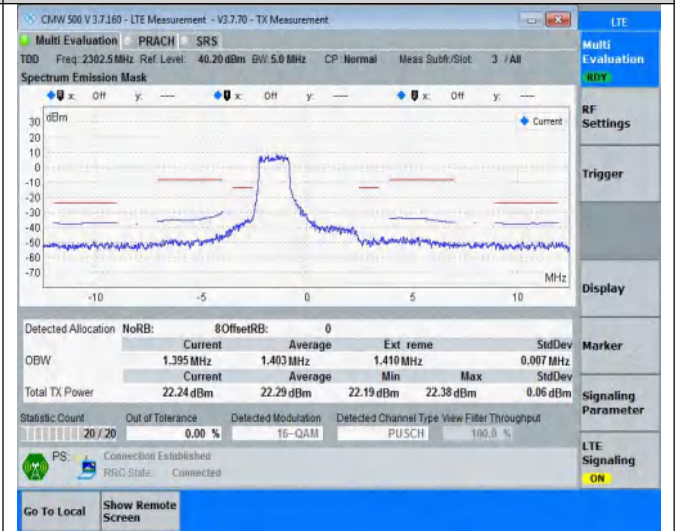

Test Graphs

NTNV-Band40-5MHz-QPSK-39625-25RB#0

NTNV-Band40-5MHz-16QAM-38675-8RB#0

NTNV-Band40-5MHz-16QAM-38675-8RB#17

NTNV-Band40-5MHz-16QAM-38675-25RB#0

NTNV-Band40-5MHz-16QAM-39150-8RB#0

NTNV-Band40-5MHz-16QAM-39150-8RB#17