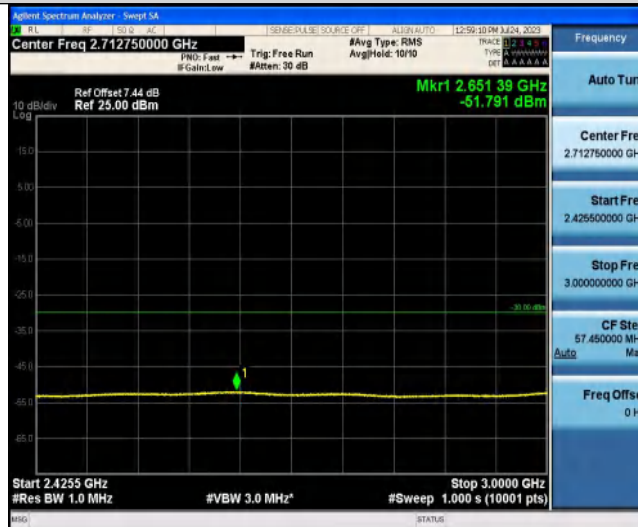

NTNV-Band40-20MHz-QPSK-39150-100RB#0-2385.5~3000-1000-3000

NTNV-Band40-20MHz-QPSK-39150-100RB#0-3000~12750-1000-3000

NTNV-Band40-20MHz-QPSK-39550-1RB#0-0.009~0.15-1-3

NTNV-Band40-20MHz-QPSK-39550-1RB#0-2425.5~3000-1000-3000