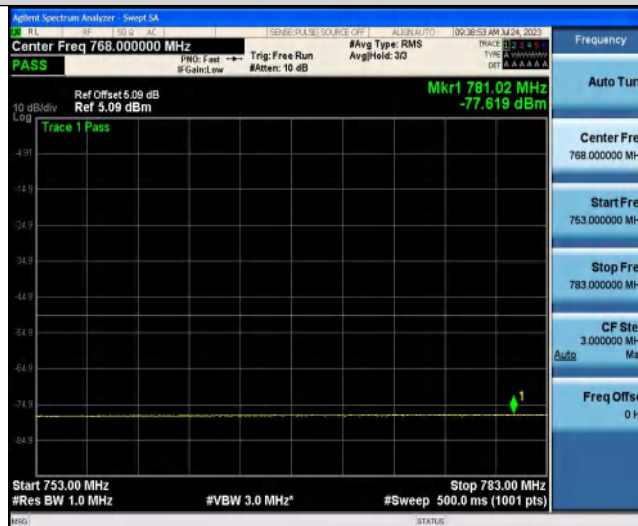

NTNV-Band40-5MHz-QPSK-39625-25RB#0-4400~5000-1000-3000

NTNV-Band40-20MHz-QPSK-38750-1RB#0-462.5~467.5-1000-3000

NTNV-Band40-20MHz-QPSK-38750-1RB#0-738~758-1000-3000

NTNV-Band40-20MHz-QPSK-38750-1RB#0-753~783-1000-3000