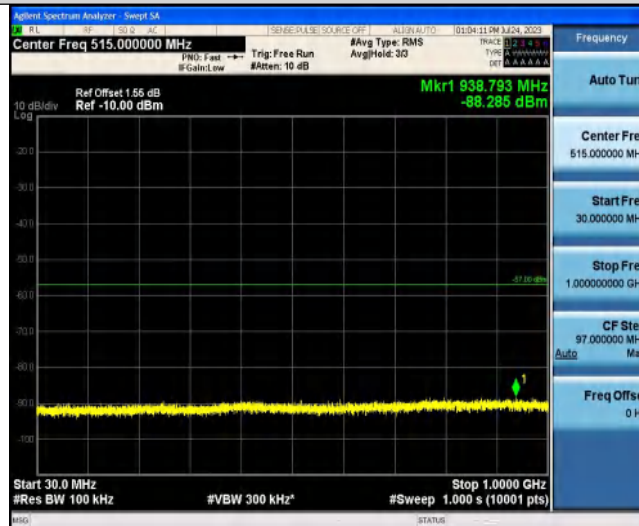

Test Graphs

NTNV-Band40-20MHz-QPSK-38750-0RB#0-30~1000-100-300

NTNV-Band40-20MHz-QPSK-38750-0RB#0-1000~12750-1000-3000

NTNV-Band40-20MHz-QPSK-39150-0RB#0-30~1000-100-300

NTNV-Band40-20MHz-QPSK-39150-0RB#0-1000~12750-1000-3000