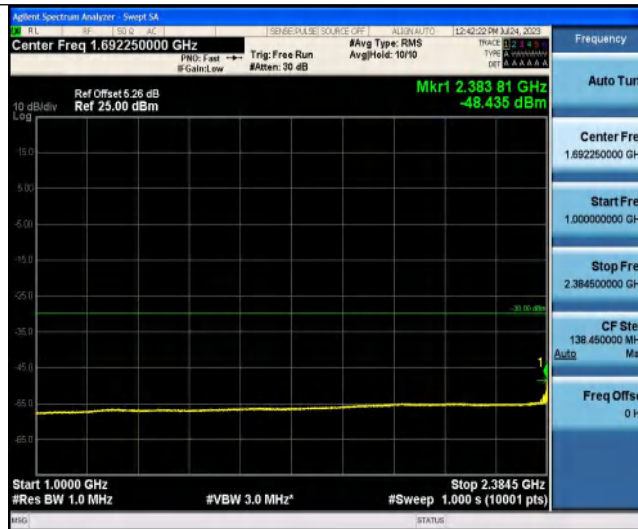

NTNV-Band40-5MHz-QPSK-39625-1RB#0-0.009~0.15-1-3

NTNV-Band40-5MHz-QPSK-39625-1RB#0-0.15~30-10-30

NTNV-Band40-5MHz-QPSK-39625-1RB#0-30~1000-100-300

NTNV-Band40-5MHz-QPSK-39625-1RB#0-1000~2384.5-1000-3000

NTNV-Band40-5MHz-QPSK-39625-1RB#0-2410.5~3000-1000-3000