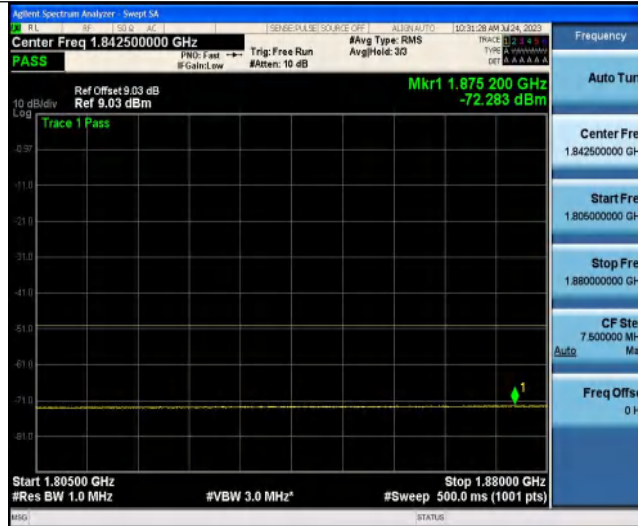

NTNV-Band40-20MHz-QPSK-39550-1RB#0-1805~1880-1000-3000