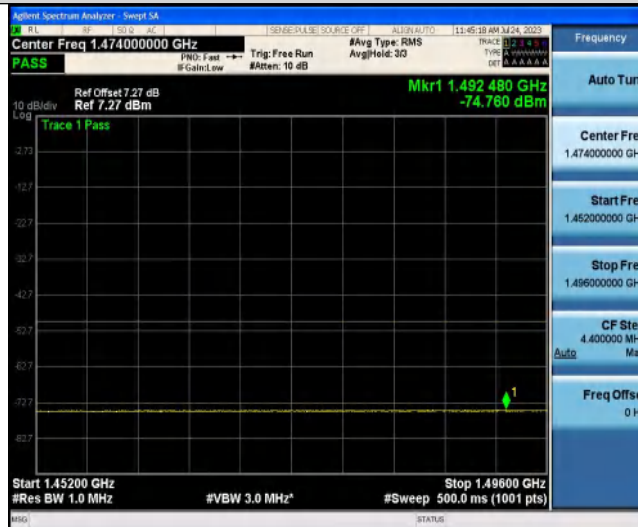

NTNV-Band40-5MHz-QPSK-39150-1RB#24-1452~1496-1000-3000