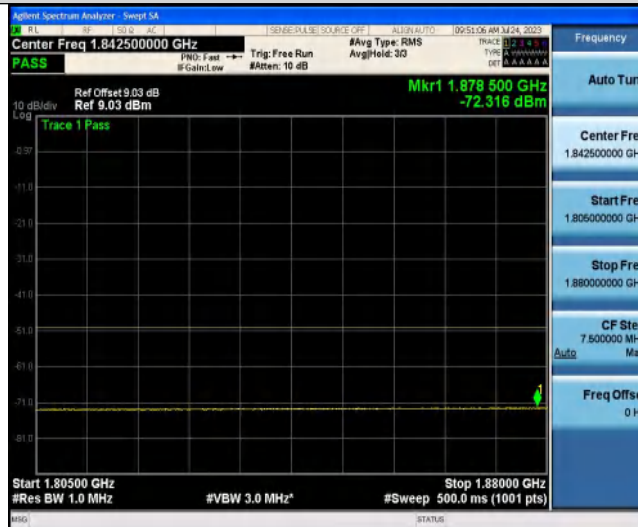

NTNV-Band40-20MHz-QPSK-38750-100RB#0-1805~1880-1000-3000