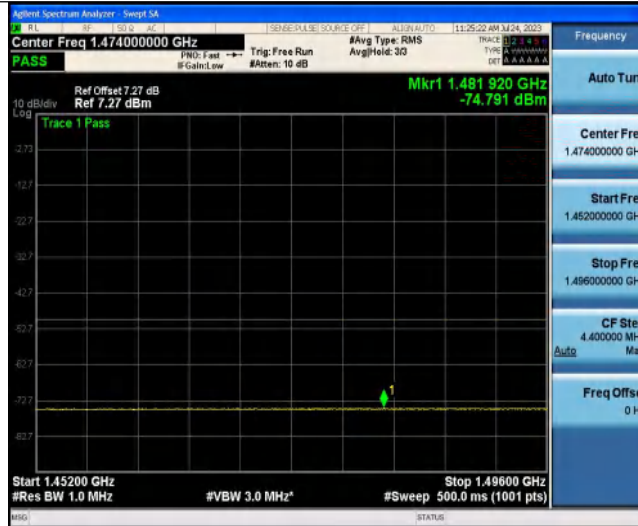

NTNV-Band40-5MHz-QPSK-38675-25RB#0-1452~1496-1000-3000