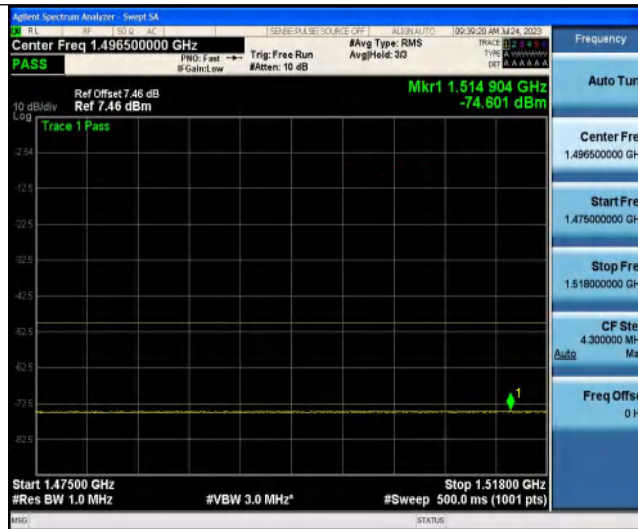

NTNV-Band40-20MHz-QPSK-38750-1RB#0-1475~1518-1000-3000