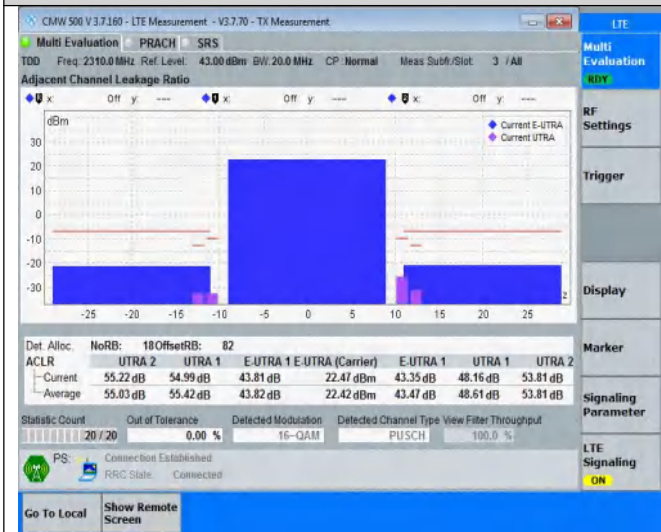

NTNV-Band40-20MHz-QPSK-39550-100RB#0

NTNV-Band40-20MHz-16QAM-38750-18RB#0

NTNV-Band40-20MHz-16QAM-38750-18RB#82

NTNV-Band40-20MHz-16QAM-38750-100RB#0

NTNV-Band40-20MHz-16QAM-39150-18RB#0

NTNV-Band40-20MHz-16QAM-39150-18RB#82