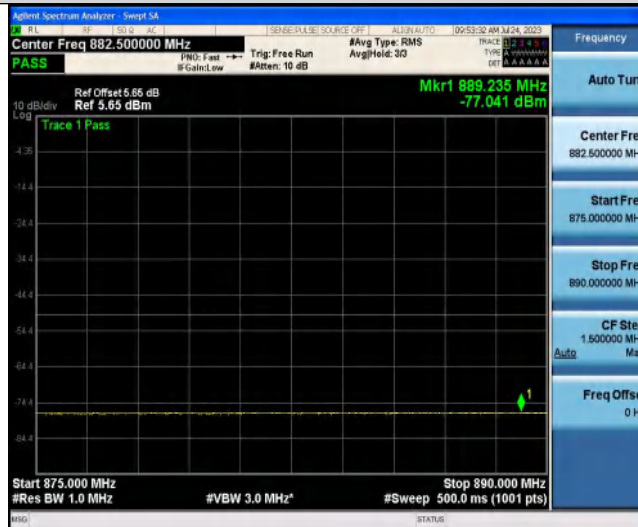

NTNV-Band40-20MHz-QPSK-38750-100RB#0-758~803-1000-3000

NTNV-Band40-20MHz-QPSK-38750-100RB#0-791~821-1000-3000

NTNV-Band40-20MHz-QPSK-38750-100RB#0-860~875-1000-3000

NTNV-Band40-20MHz-QPSK-38750-100RB#0-875~890-1000-3000