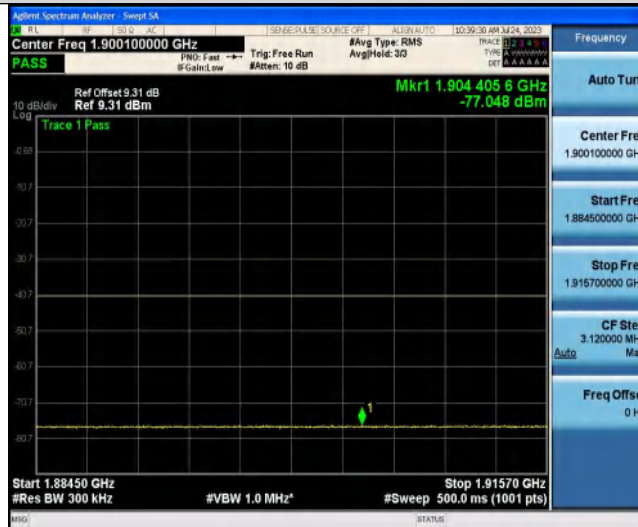

NTNV-Band40-20MHz-QPSK-39550-1RB#0-1884.5~1915.7-300-1000