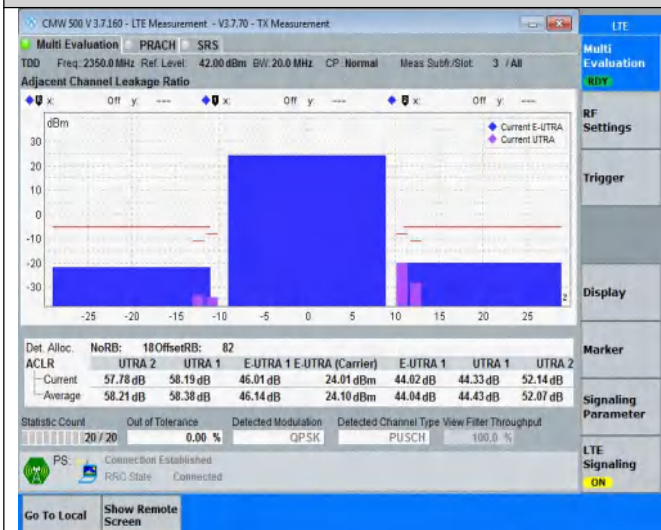

NTNV-Band40-20MHz-QPSK-38750-100RB#0

NTNV-Band40-20MHz-QPSK-39150-18RB#0

NTNV-Band40-20MHz-QPSK-39150-18RB#82

NTNV-Band40-20MHz-QPSK-39150-100RB#0

NTNV-Band40-20MHz-QPSK-39550-18RB#0

NTNV-Band40-20MHz-QPSK-39550-18RB#82