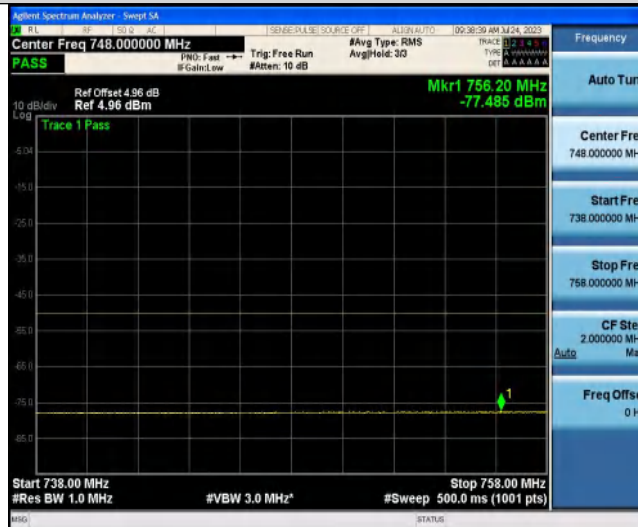

NTNV-Band40-20MHz-QPSK-38750-1RB#0-738~758-1000-3000