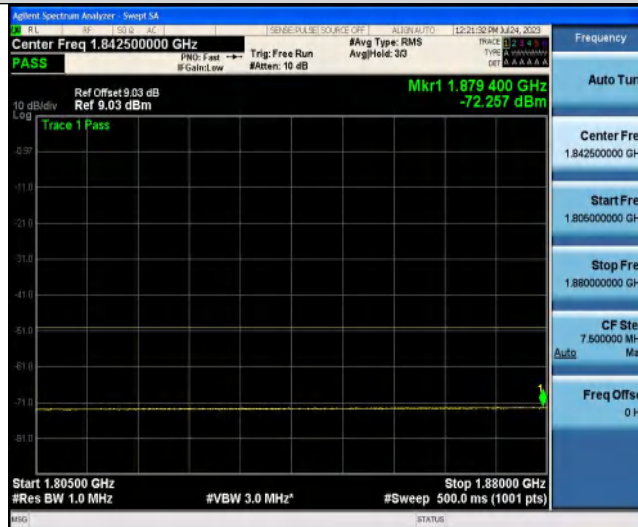

NTNV-Band40-5MHz-QPSK-39625-25RB#0-1805~1880-1000-3000