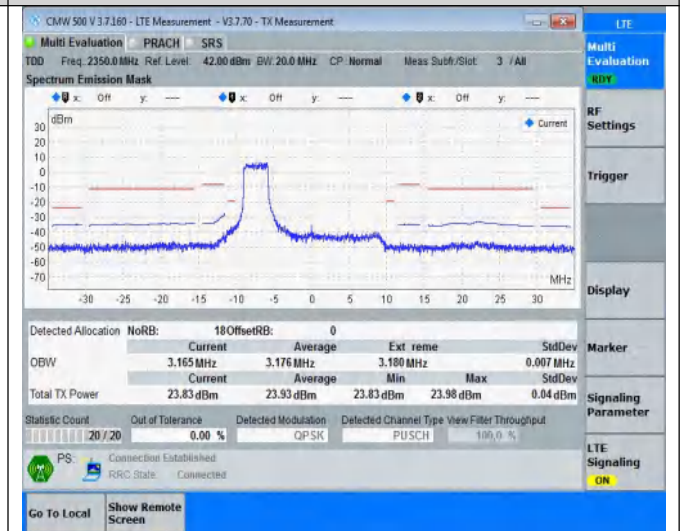

NTNV-Band40-20MHz-QPSK-39150-18RB#0