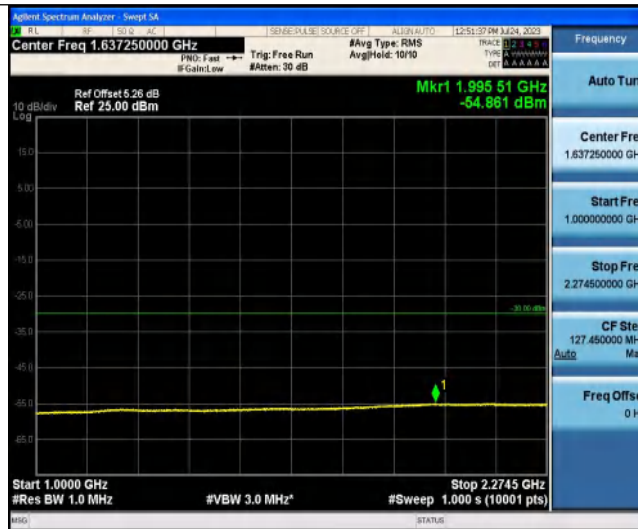

NTNV-Band40-20MHz-QPSK-38750-100RB#0-1000~2274.5-1000-3000