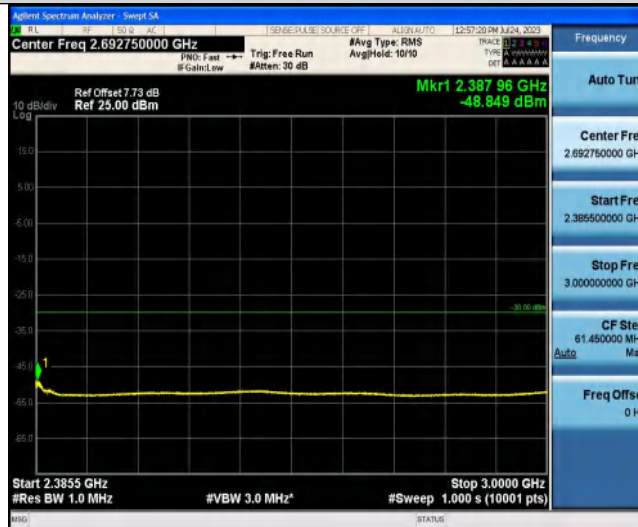

NTNV-Band40-20MHz-QPSK-39150-100RB#0-2385.5~3000-1000-3000