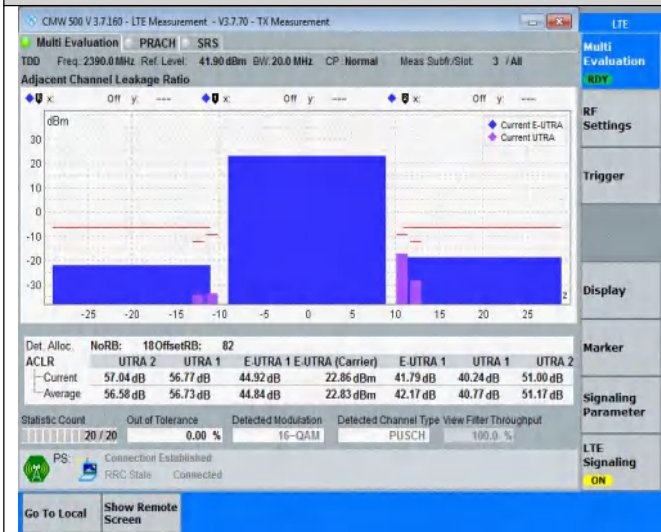

NTNV-Band40-20MHz-16QAM-39150-100RB#0

NTNV-Band40-20MHz-16QAM-39550-18RB#0

NTNV-Band40-20MHz-16QAM-39550-18RB#82

NTNV-Band40-20MHz-16QAM-39550-100RB#0

Appendix E .Transmitter Spurious Emissions

Test Result- General