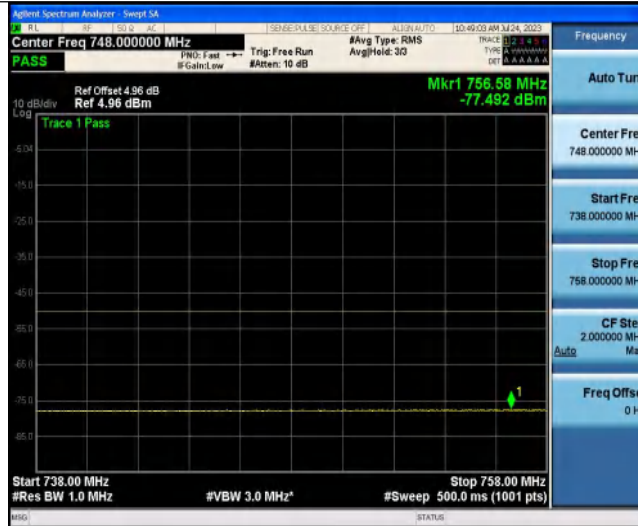

NTNV-Band40-20MHz-QPSK-39550-1RB#99-738~758-1000-3000