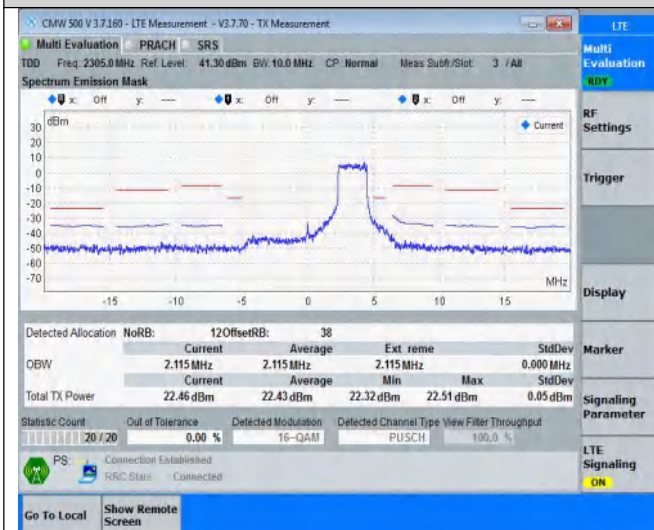

NTNV-Band40-10MHz-QPSK-39600-50RB#0

NTNV-Band40-10MHz-16QAM-38700-12RB#0

NTNV-Band40-10MHz-16QAM-38700-12RB#38

NTNV-Band40-10MHz-16QAM-38700-50RB#0

NTNV-Band40-10MHz-16QAM-39150-12RB#0

NTNV-Band40-10MHz-16QAM-39150-12RB#38