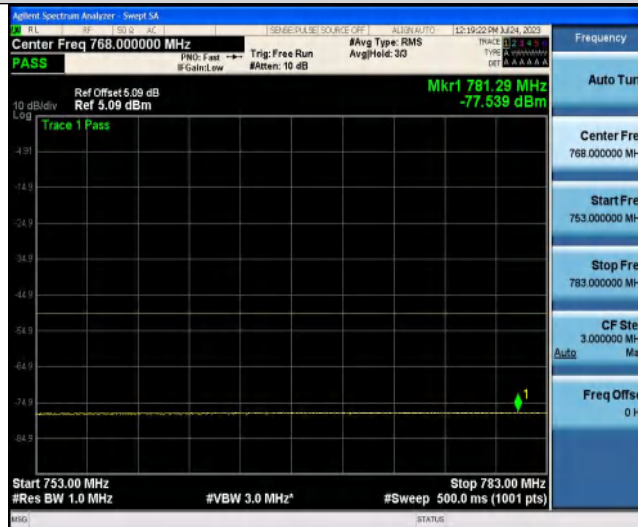

NTNV-Band40-5MHz-QPSK-39625-1RB#0-4400~5000-1000-3000

NTNV-Band40-5MHz-QPSK-39625-1RB#24-462.5~467.5-1000-3000

NTNV-Band40-5MHz-QPSK-39625-1RB#24-738~758-1000-3000

NTNV-Band40-5MHz-QPSK-39625-1RB#24-753~783-1000-3000