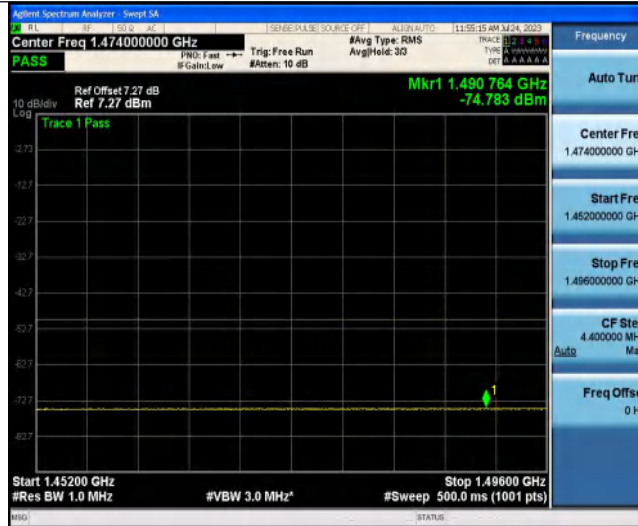

NTNV-Band40-5MHz-QPSK-39150-25RB#0-1452~1496-1000-3000