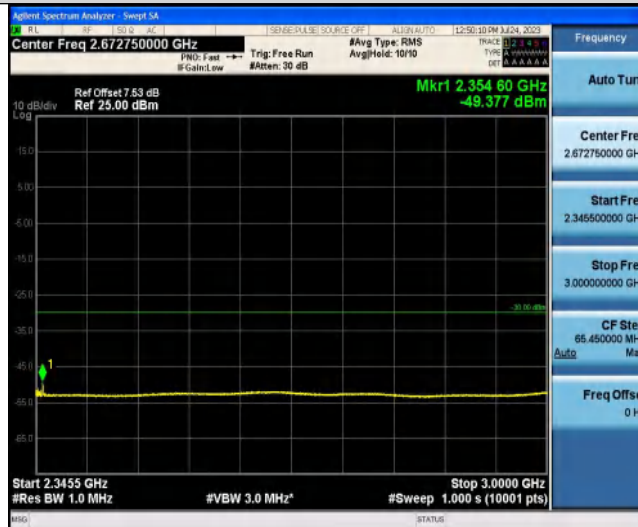

NTNV-Band40-20MHz-QPSK-38750-1RB#99-2345.5~3000-1000-3000