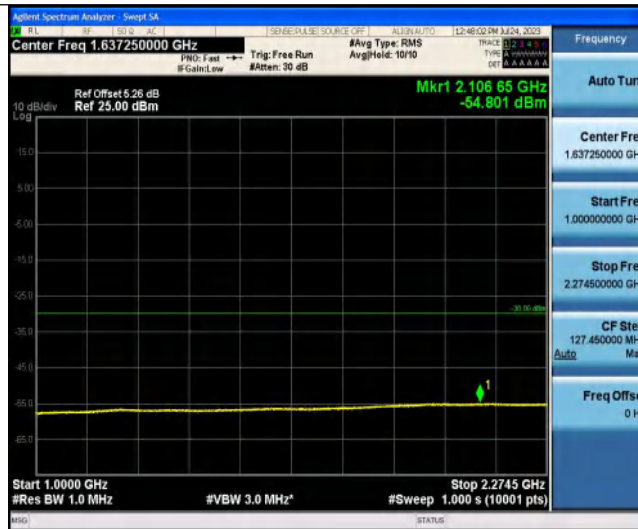

NTNV-Band40-20MHz-QPSK-38750-1RB#0-1000~2274.5-1000-3000