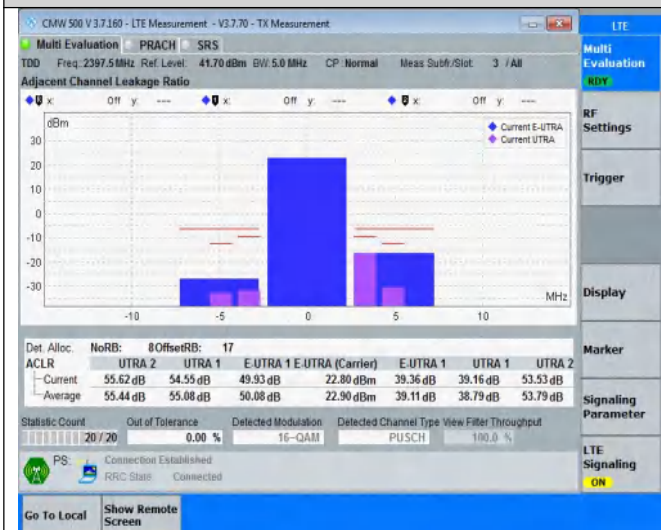

NTNV-Band40-5MHz-16QAM-39150-25RB#0

NTNV-Band40-5MHz-16QAM-39625-8RB#0

NTNV-Band40-5MHz-16QAM-39625-8RB#17

NTNV-Band40-5MHz-16QAM-39625-25RB#0

NTNV-Band40-10MHz-QPSK-38700-12RB#0

NTNV-Band40-10MHz-QPSK-38700-12RB#38