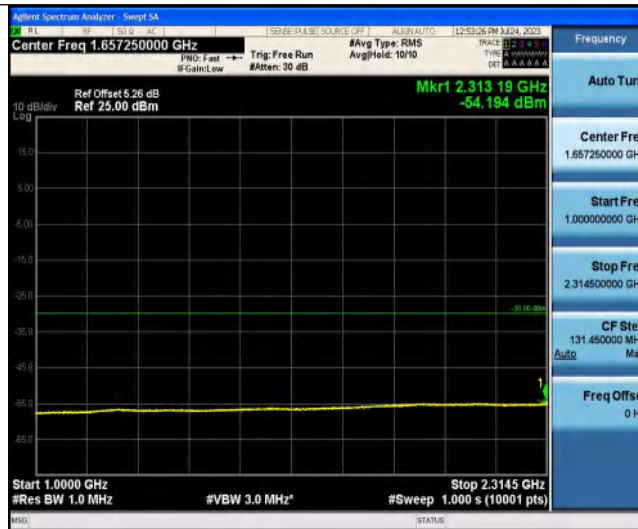

NTNV-Band40-20MHz-QPSK-39150-1RB#0-0.009~0.15-1-3

NTNV-Band40-20MHz-QPSK-39150-1RB#0-0.15~30-10-30

NTNV-Band40-20MHz-QPSK-39150-1RB#0-30~1000-100-300

NTNV-Band40-20MHz-QPSK-39150-1RB#0-1000~2314.5-1000-3000