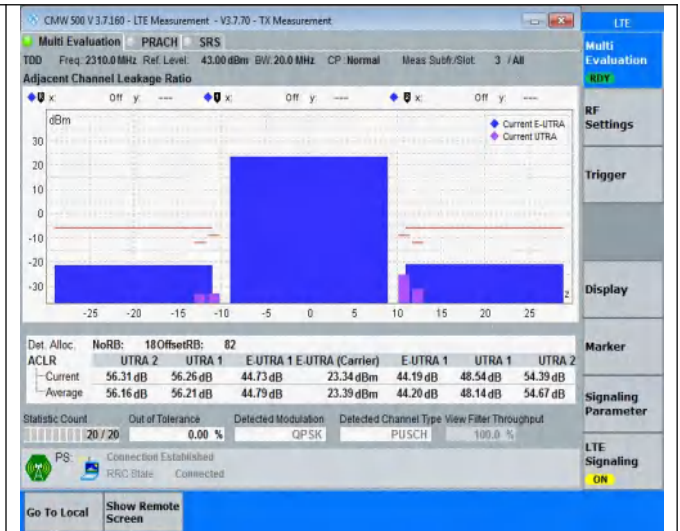

NTNV-Band40-20MHz-QPSK-38750-18RB#82