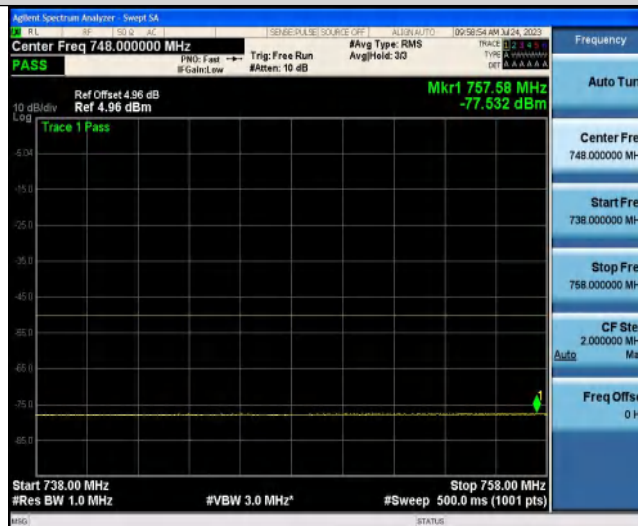

NTNV-Band40-20MHz-QPSK-38750-100RB#0-738~758-1000-3000