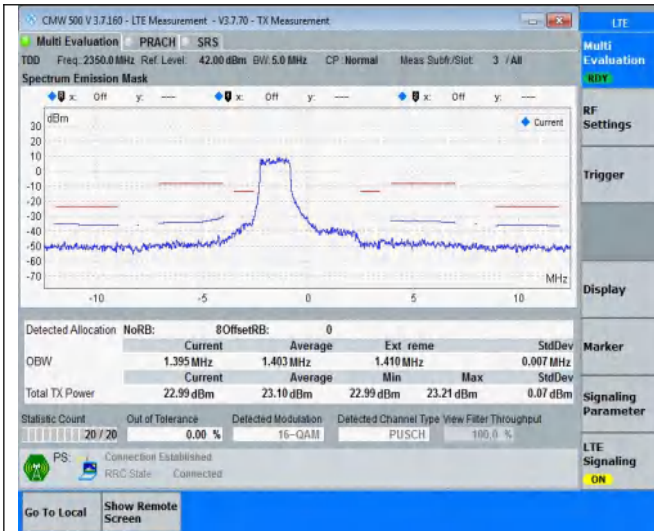

Test Graphs

NTNV-Band40-5MHz-QPSK-39625-25RB#0

NTNV-Band40-5MHz-16QAM-38675-8RB#0

NTNV-Band40-5MHz-16QAM-38675-8RB#17

NTNV-Band40-5MHz-16QAM-38675-25RB#0

NTNV-Band40-5MHz-16QAM-39150-8RB#0

NTNV-Band40-5MHz-16QAM-39150-8RB#17