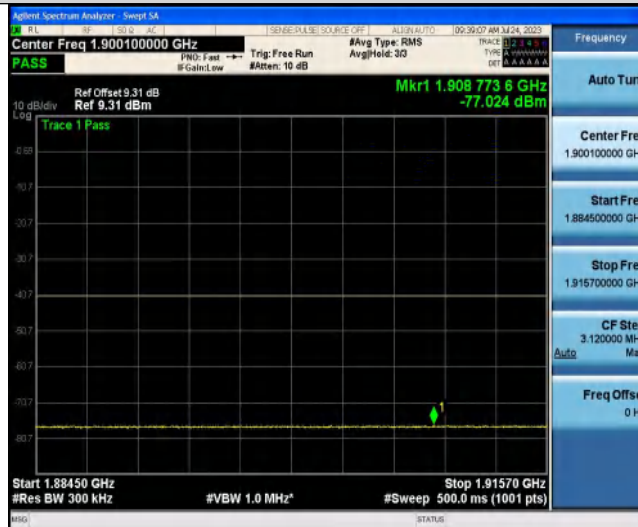

NTNV-Band40-20MHz-QPSK-38750-1RB#0-1884.5~1915.7-300-1000