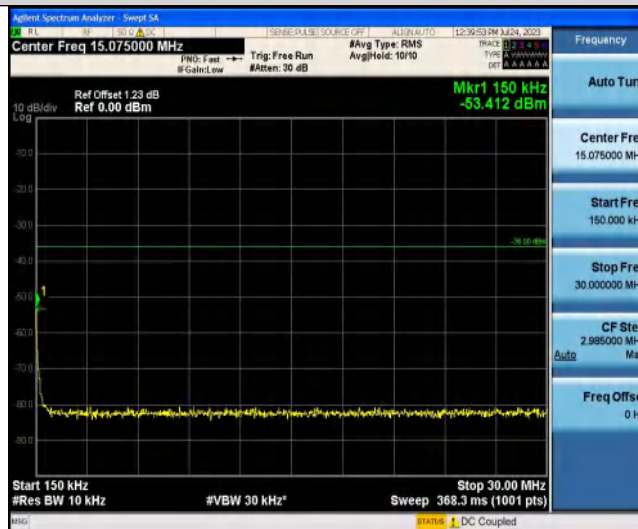

NTNV-Band40-5MHz-QPSK-39150-1RB#24-2363~3000-1000-3000

NTNV-Band40-5MHz-QPSK-39150-1RB#24-3000~12750-1000-3000

NTNV-Band40-5MHz-QPSK-39150-25RB#0-0.009~0.15-1-3

NTNV-Band40-5MHz-QPSK-39150-25RB#0-0.15~30-10-30