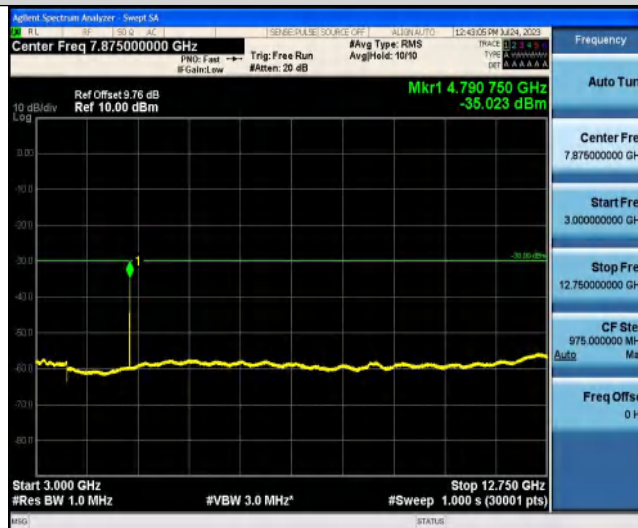

NTNV-Band40-5MHz-QPSK-39625-1RB#0-3000~12750-1000-3000