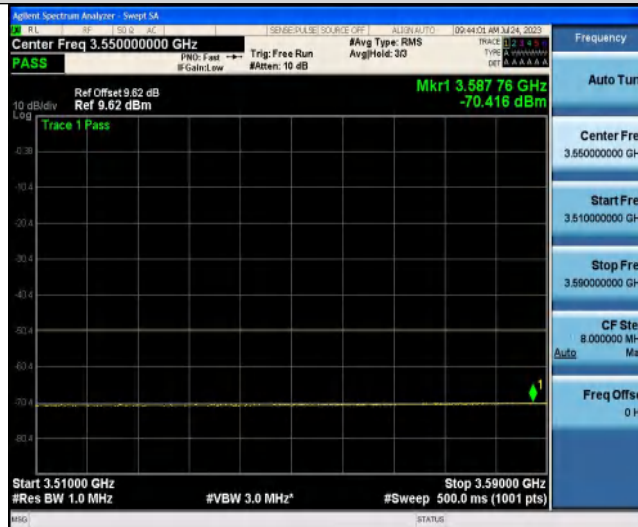

NTNV-Band40-20MHz-QPSK-38750-1RB#99-3510~3590-1000-3000