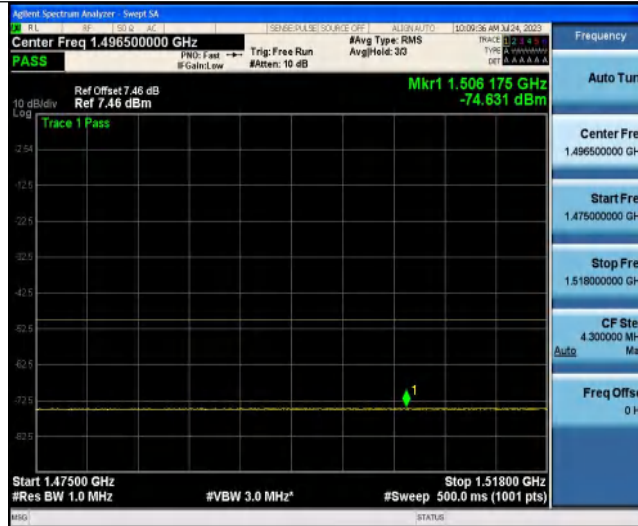

NTNV-Band40-20MHz-QPSK-39150-1RB#0-1475~1518-1000-3000