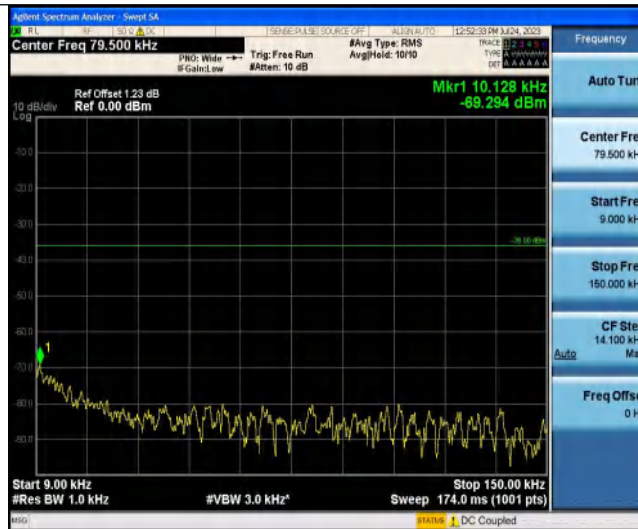

NTNV-Band40-20MHz-QPSK-39150-1RB#0-0.009~0.15-1-3