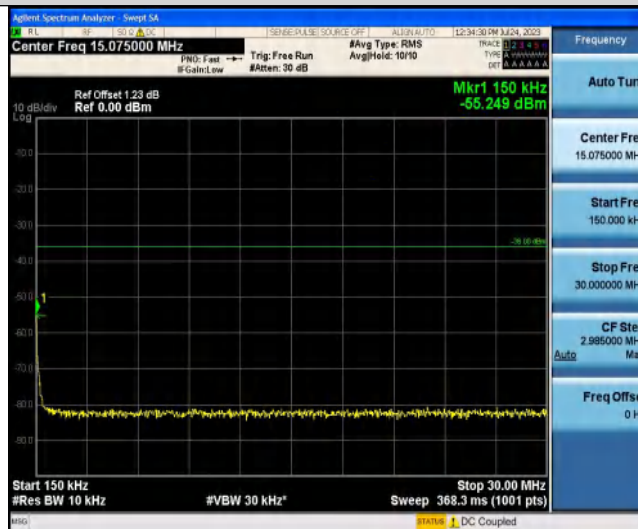

NTNV-Band40-5MHz-QPSK-38675-25RB#0-0.15~30-10-30