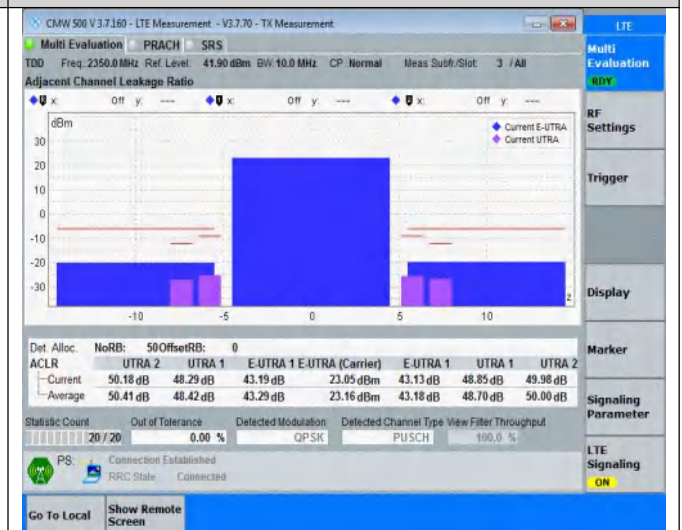

NTNV-Band40-10MHz-QPSK-38700-50RB#0

NTNV-Band40-10MHz-QPSK-39150-12RB#0

NTNV-Band40-10MHz-QPSK-39150-12RB#38

NTNV-Band40-10MHz-QPSK-39150-50RB#0

NTNV-Band40-10MHz-QPSK-39600-12RB#0

NTNV-Band40-10MHz-QPSK-39600-12RB#38