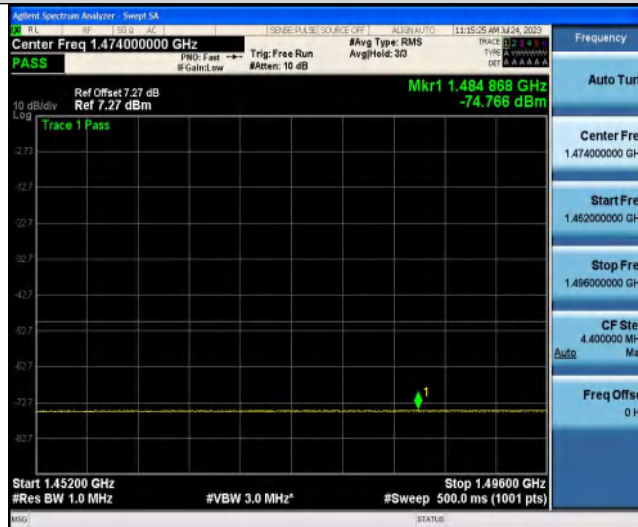

NTNV-Band40-5MHz-QPSK-38675-1RB#24-1452~1496-1000-3000