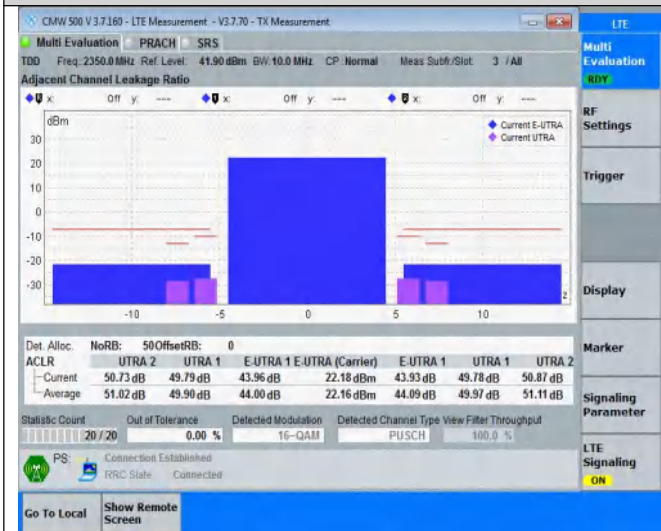

NTNV-Band40-10MHz-16QAM-39150-50RB#0