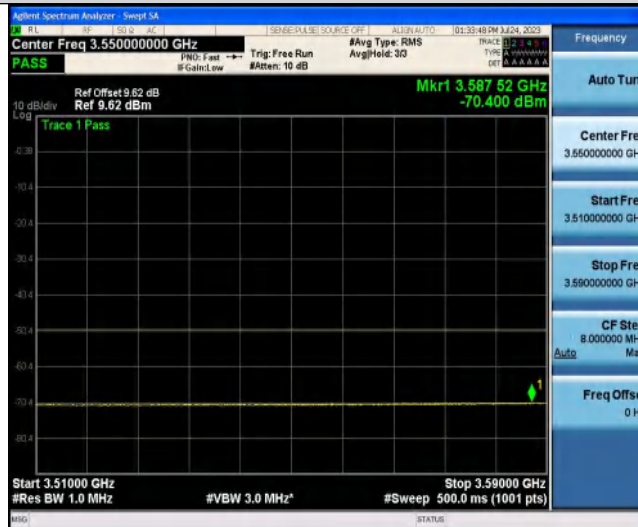

NTNV-Band40-5MHz-QPSK-39625-1RB#24-3510~3590-1000-3000