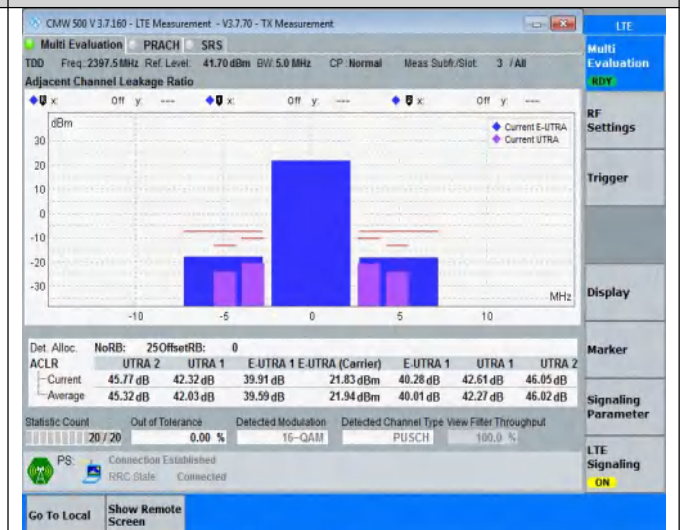

NTNV-Band40-5MHz-16QAM-39150-25RB#0

NTNV-Band40-5MHz-16QAM-39625-8RB#0

NTNV-Band40-5MHz-16QAM-39625-8RB#17

NTNV-Band40-5MHz-16QAM-39625-25RB#0

NTNV-Band40-10MHz-QPSK-38700-12RB#0

NTNV-Band40-10MHz-QPSK-38700-12RB#38