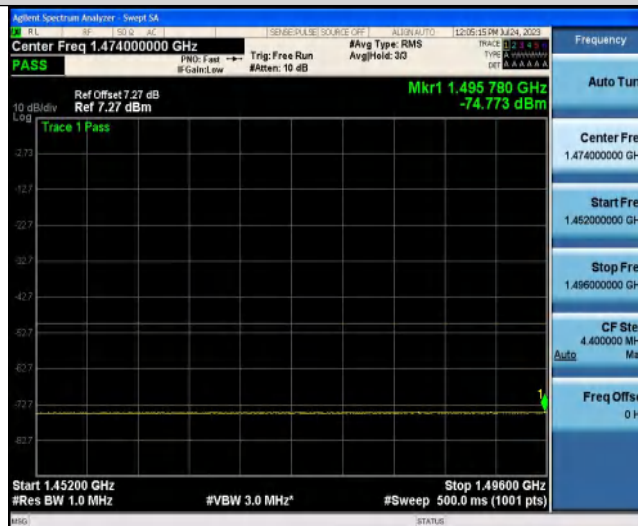

NTNV-Band40-5MHz-QPSK-39625-1RB#0-1452~1496-1000-3000