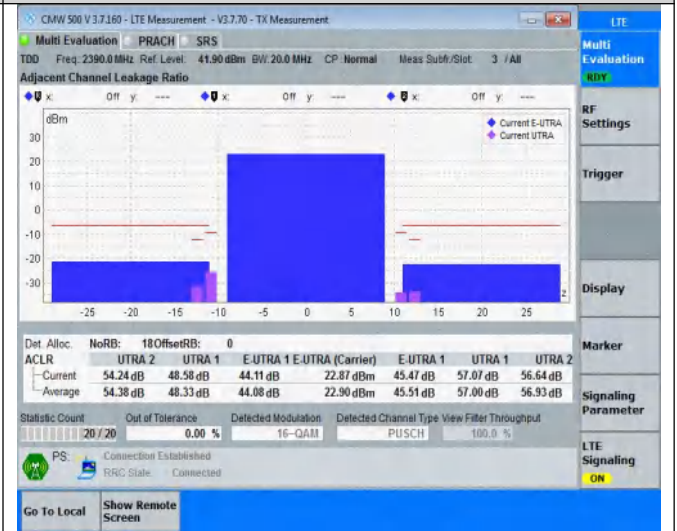

NTNV-Band40-20MHz-16QAM-39550-18RB#0