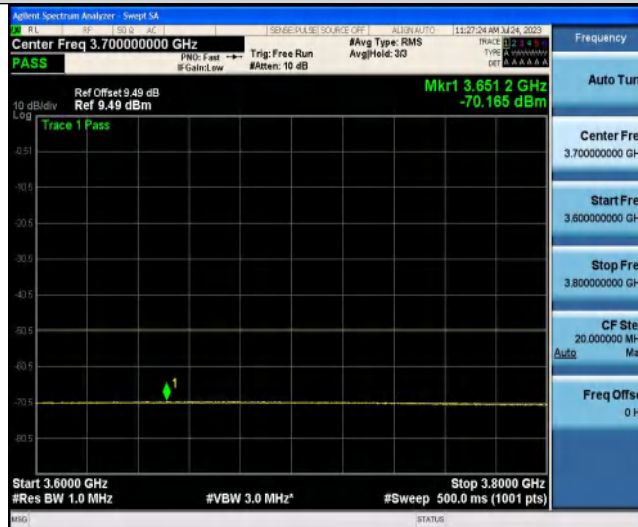

NTNV-Band40-5MHz-QPSK-38675-25RB#0-3300~4200-1000-3000

NTNV-Band40-5MHz-QPSK-38675-25RB#0-3400~3600-1000-3000

NTNV-Band40-5MHz-QPSK-38675-25RB#0-3510~3590-1000-3000

NTNV-Band40-5MHz-QPSK-38675-25RB#0-3600~3800-1000-3000