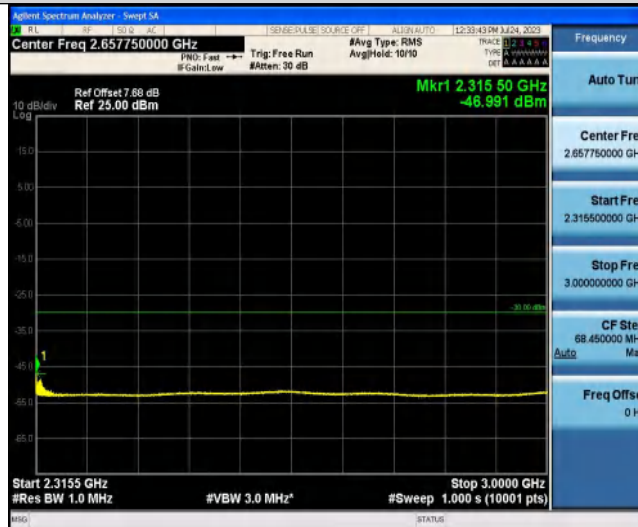

NTNV-Band40-5MHz-QPSK-38675-1RB#24-2315.5~3000-1000-3000