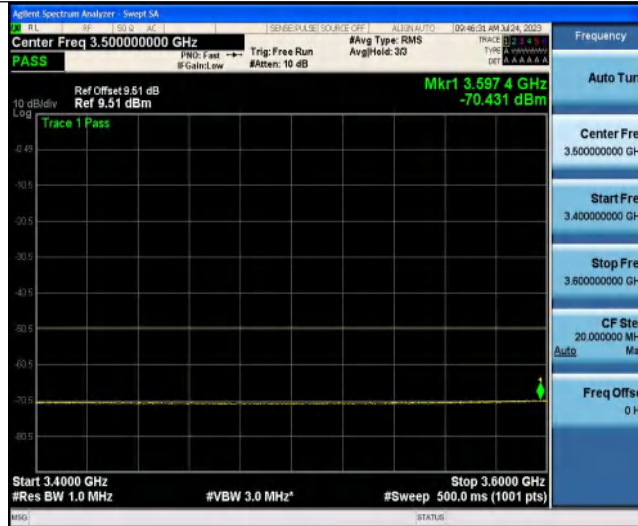

NTNV-Band40-20MHz-QPSK-38750-1RB#99-3400~3600-1000-3000