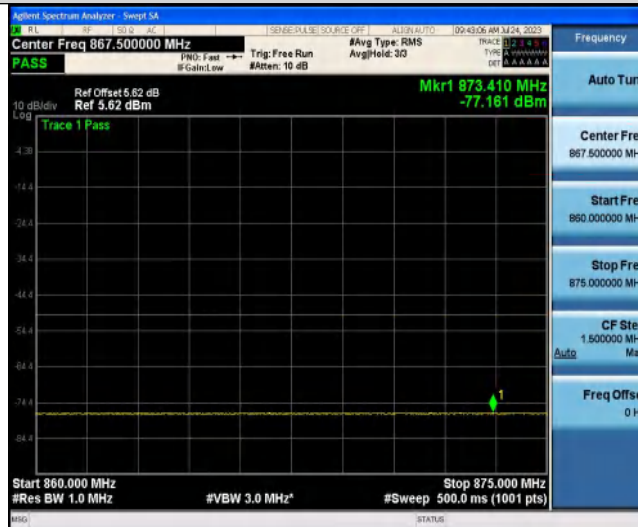

NTNV-Band40-20MHz-QPSK-38750-1RB#99-860~875-1000-3000