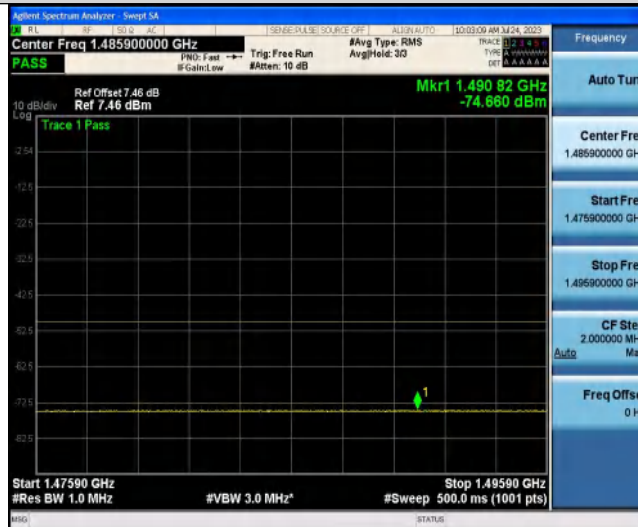

NTNV-Band40-20MHz-QPSK-39150-1RB#0-925~960-1000-3000

NTNV-Band40-20MHz-QPSK-39150-1RB#0-1452~1496-1000-3000

NTNV-Band40-20MHz-QPSK-39150-1RB#0-1475~1518-1000-3000

NTNV-Band40-20MHz-QPSK-39150-1RB#0-1475.9~1495.9-1000-3000