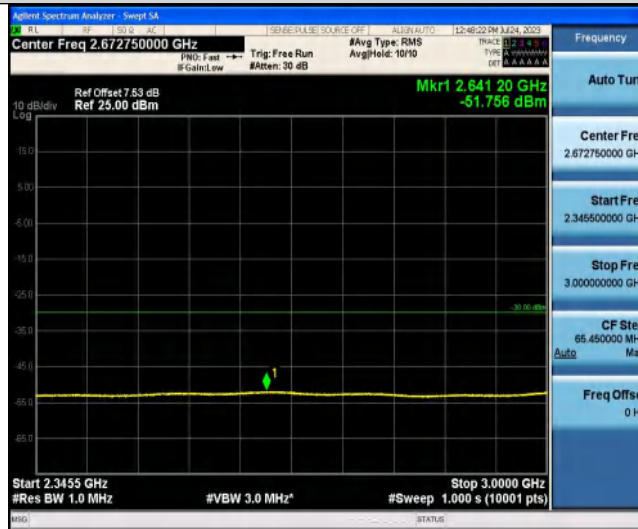

NTNV-Band40-20MHz-QPSK-38750-1RB#0-2345.5~3000-1000-3000