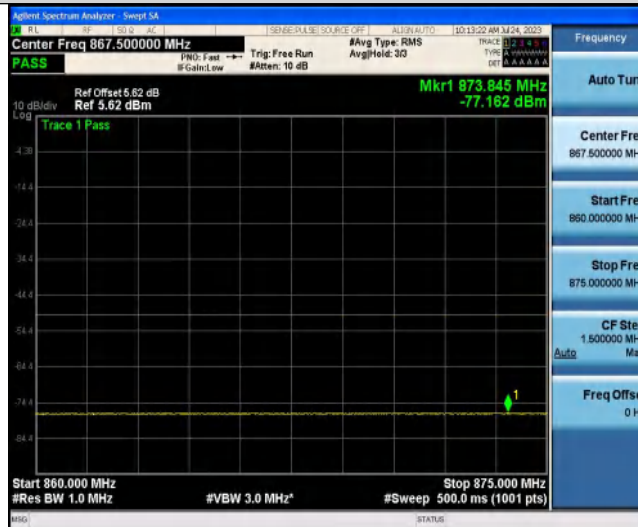

NTNV-Band40-20MHz-QPSK-39150-1RB#99-860~875-1000-3000