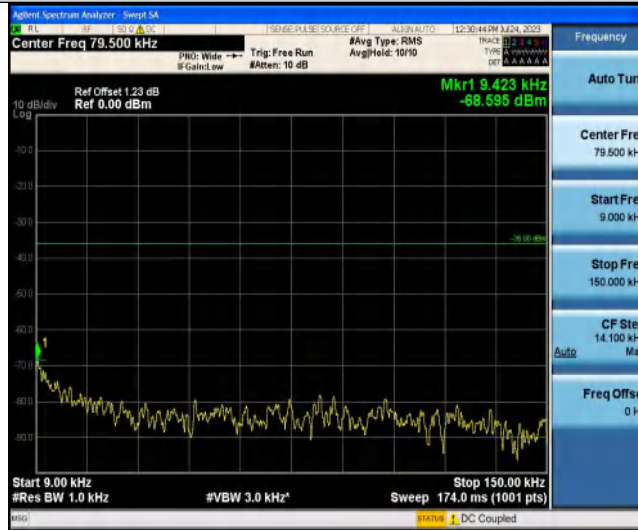

Test Graphs - General

NTNV-Band40-5MHz-QPSK-38675-1RB#0-0.009~0.15-1-3