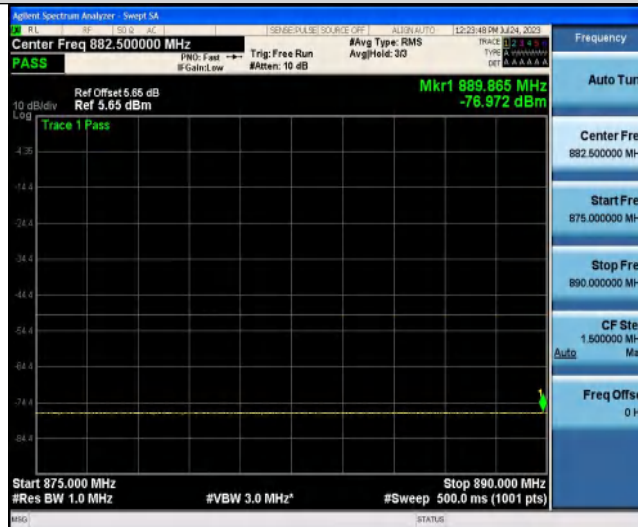

NTNV-Band40-5MHz-QPSK-39625-25RB#0-758~803-1000-3000

NTNV-Band40-5MHz-QPSK-39625-25RB#0-791~821-1000-3000

NTNV-Band40-5MHz-QPSK-39625-25RB#0-860~875-1000-3000

NTNV-Band40-5MHz-QPSK-39625-25RB#0-875~890-1000-3000