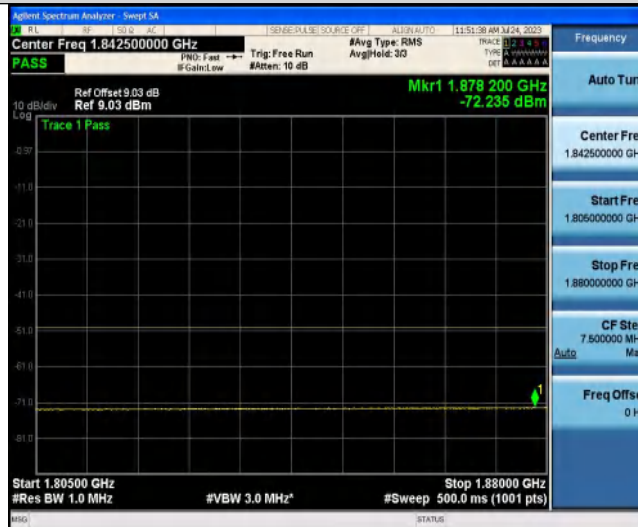

NTNV-Band40-5MHz-QPSK-39150-25RB#0-1805~1880-1000-3000