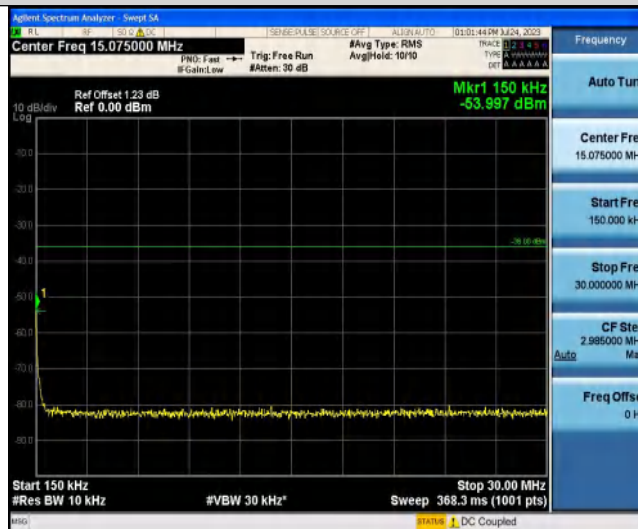

NTNV-Band40-20MHz-QPSK-39550-1RB#99-1000~2354.5-1000-3000

NTNV-Band40-20MHz-QPSK-39550-1RB#99-2425.5~3000-1000-3000

NTNV-Band40-20MHz-QPSK-39550-1RB#99-3000~12750-1000-3000

NTNV-Band40-20MHz-QPSK-39550-100RB#0-0.009~0.15-1-3

NTNV-Band40-20MHz-QPSK-39550-100RB#0-0.15~30-10-30

NTNV-Band40-20MHz-QPSK-39550-100RB#0-30~1000-100-300

NTNV-Band40-20MHz-QPSK-39550-100RB#0-1000~2354.5-1000-3000

NTNV-Band40-20MHz-QPSK-39550-100RB#0-2425.5~3000-1000-3000