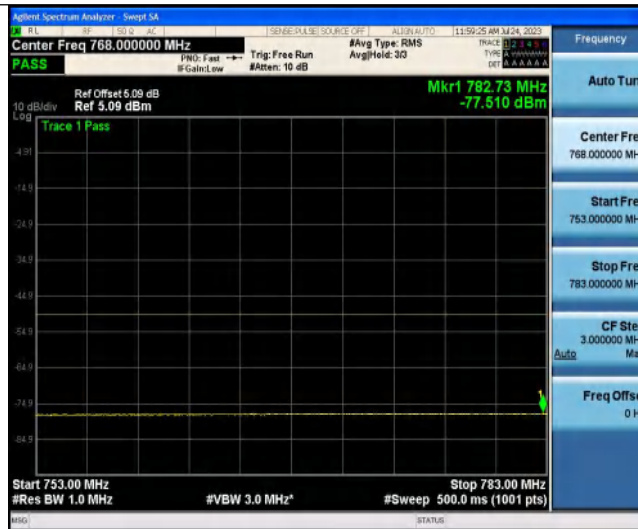

NTNV-Band40-5MHz-QPSK-39150-1RB#24-4400~5000-1000-3000

NTNV-Band40-5MHz-QPSK-39150-25RB#0-462.5~467.5-1000-3000

NTNV-Band40-5MHz-QPSK-39150-25RB#0-738~758-1000-3000

NTNV-Band40-5MHz-QPSK-39150-25RB#0-753~783-1000-3000