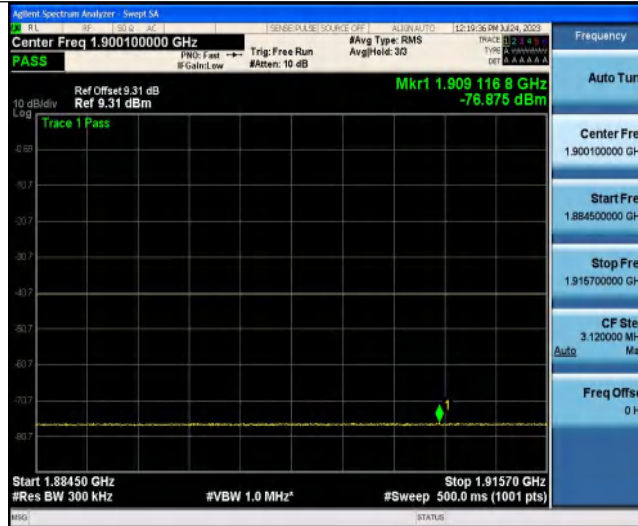

NTNV-Band40-5MHz-QPSK-39625-1RB#24-1884.5~1915.7-300-1000