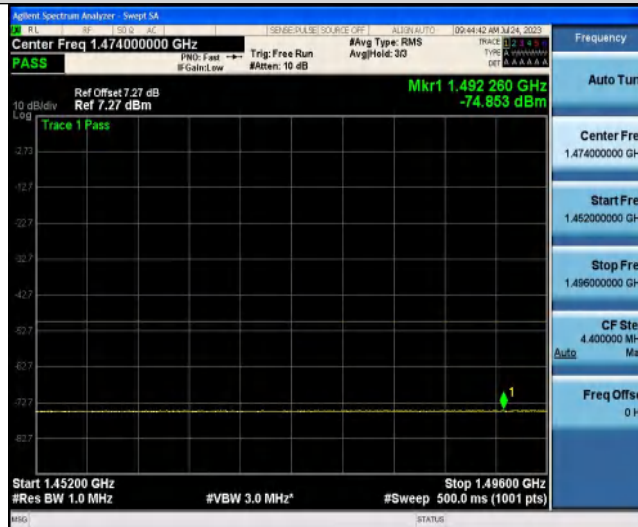

NTNV-Band40-20MHz-QPSK-38750-1RB#99-1452~1496-1000-3000