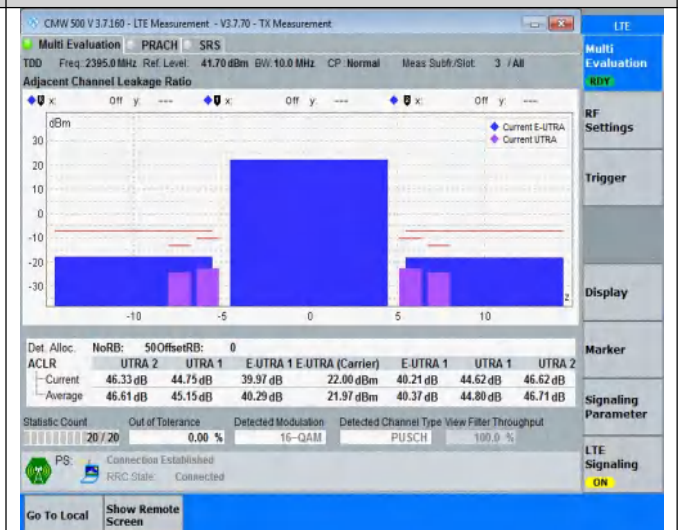

NTNV-Band40-10MHz-16QAM-39150-50RB#0

NTNV-Band40-10MHz-16QAM-39600-12RB#0

NTNV-Band40-10MHz-16QAM-39600-12RB#38

NTNV-Band40-10MHz-16QAM-39600-50RB#0

NTNV-Band40-20MHz-QPSK-38750-18RB#0

NTNV-Band40-20MHz-QPSK-38750-18RB#82