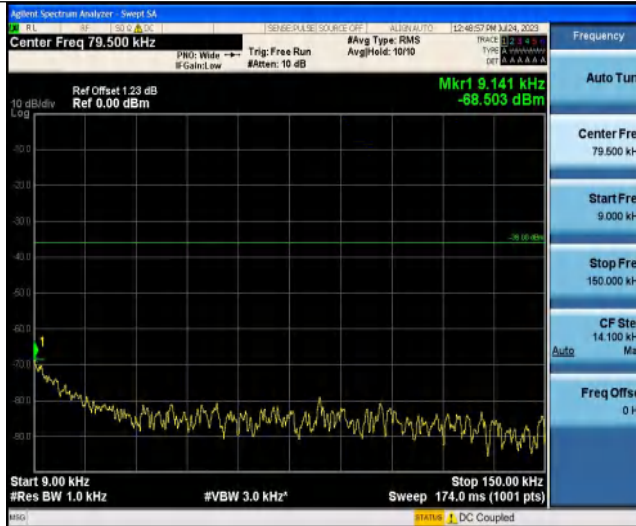

NTNV-Band40-20MHz-QPSK-38750-1RB#99-0.009~0.15-1-3