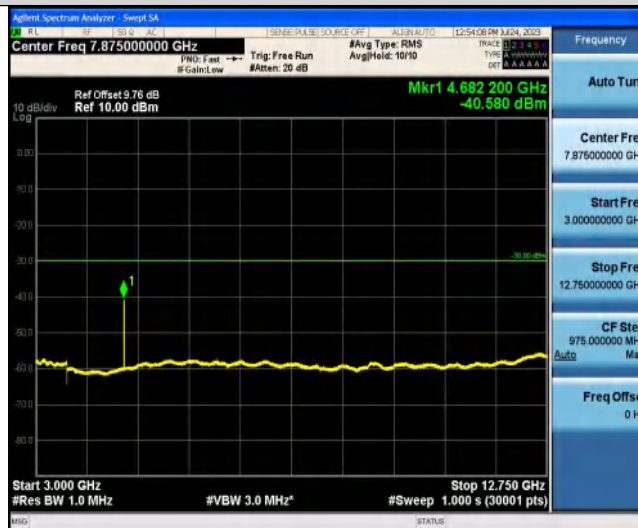

NTNV-Band40-20MHz-QPSK-39150-1RB#0-3000~12750-1000-3000