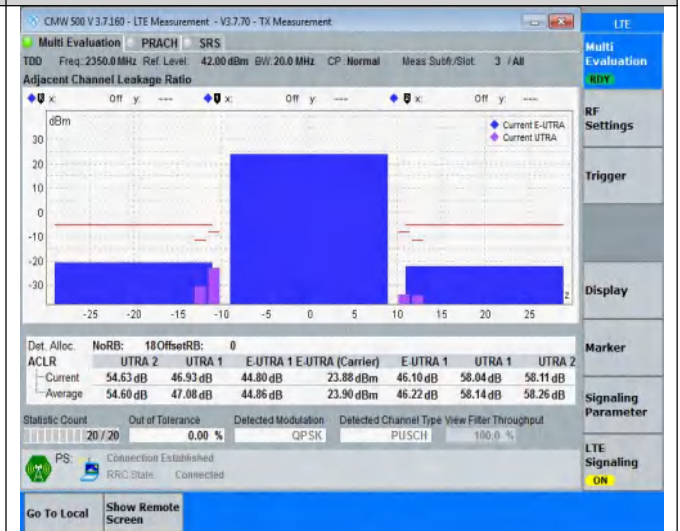

NTNV-Band40-20MHz-QPSK-39150-18RB#0