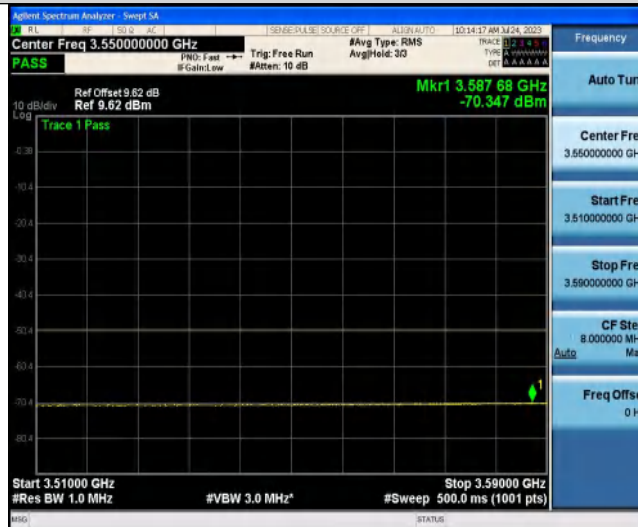

NTNV-Band40-20MHz-QPSK-39150-1RB#99-3510~3590-1000-3000