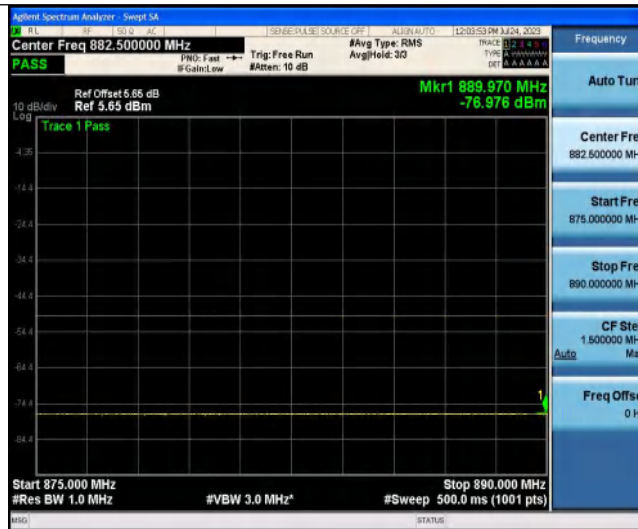

NTNV-Band40-5MHz-QPSK-39625-1RB#0-758~803-1000-3000

NTNV-Band40-5MHz-QPSK-39625-1RB#0-791~821-1000-3000

NTNV-Band40-5MHz-QPSK-39625-1RB#0-860~875-1000-3000

NTNV-Band40-5MHz-QPSK-39625-1RB#0-875~890-1000-3000