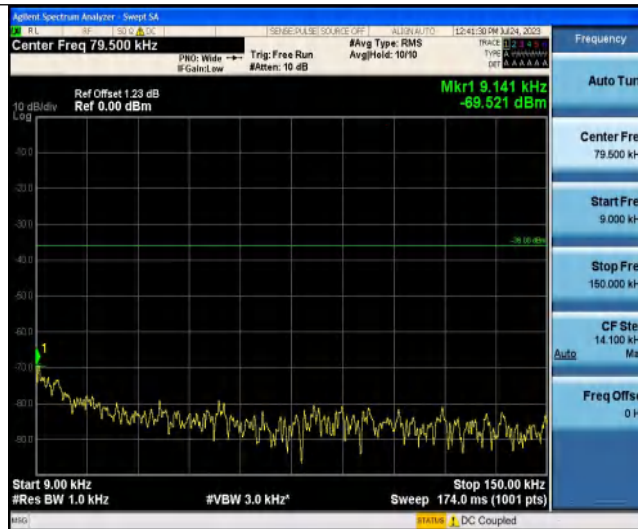

NTNV-Band40-5MHz-QPSK-39625-1RB#0-0.009~0.15-1-3