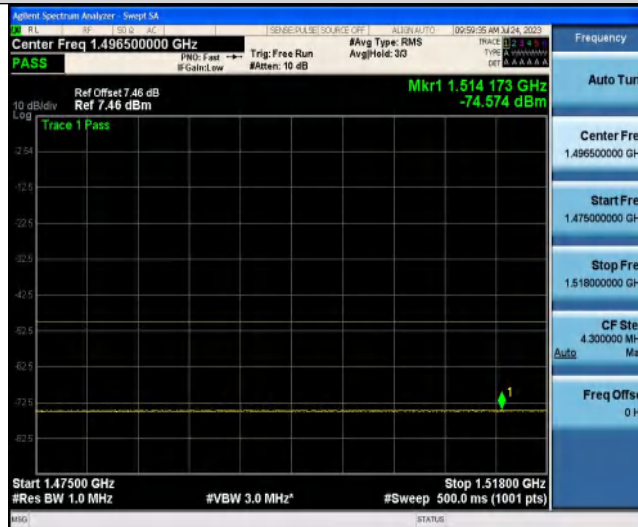

NTNV-Band40-20MHz-QPSK-38750-100RB#0-1475~1518-1000-3000