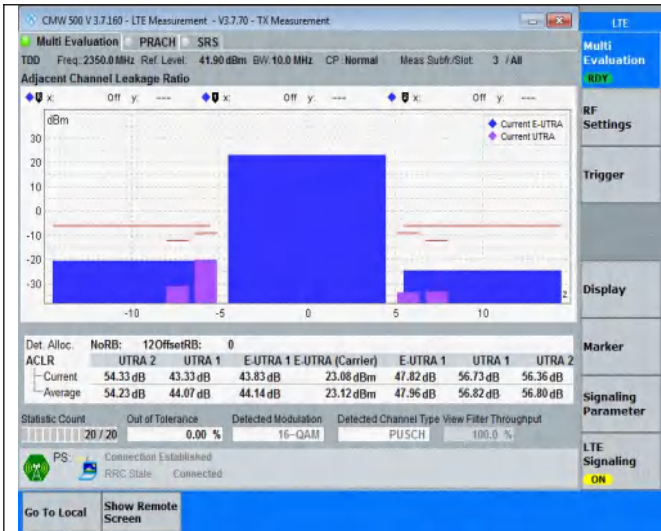

NTNV-Band40-10MHz-QPSK-39600-50RB#0

NTNV-Band40-10MHz-16QAM-38700-12RB#0

NTNV-Band40-10MHz-16QAM-38700-12RB#38

NTNV-Band40-10MHz-16QAM-38700-50RB#0

NTNV-Band40-10MHz-16QAM-39150-12RB#0

NTNV-Band40-10MHz-16QAM-39150-12RB#38