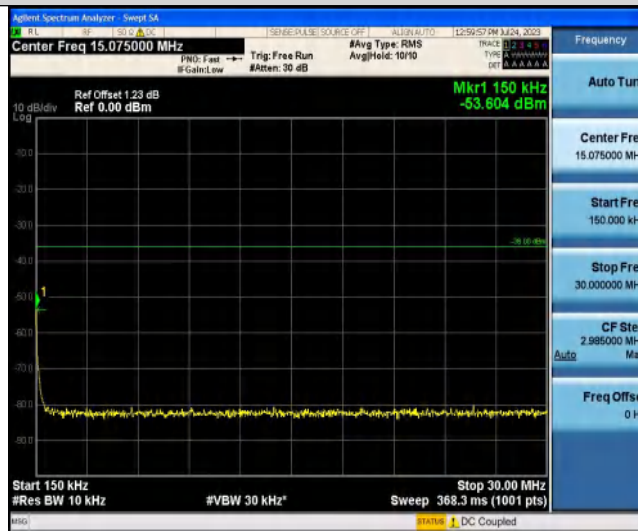

NTNV-Band40-20MHz-QPSK-39550-1RB#99-0.15~30-10-30