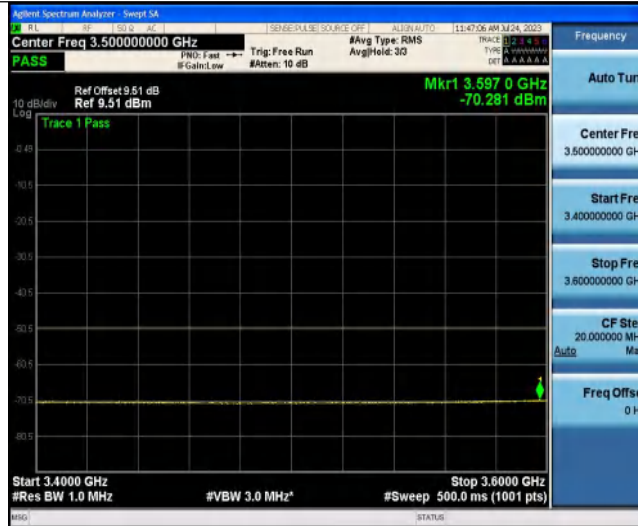

NTNV-Band40-5MHz-QPSK-39150-1RB#24-3400~3600-1000-3000