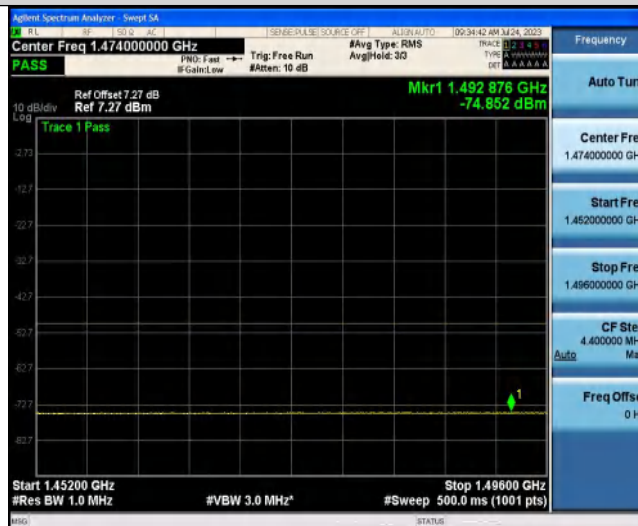

NTNV-Band40-20MHz-QPSK-38750-1RB#0-1452~1496-1000-3000