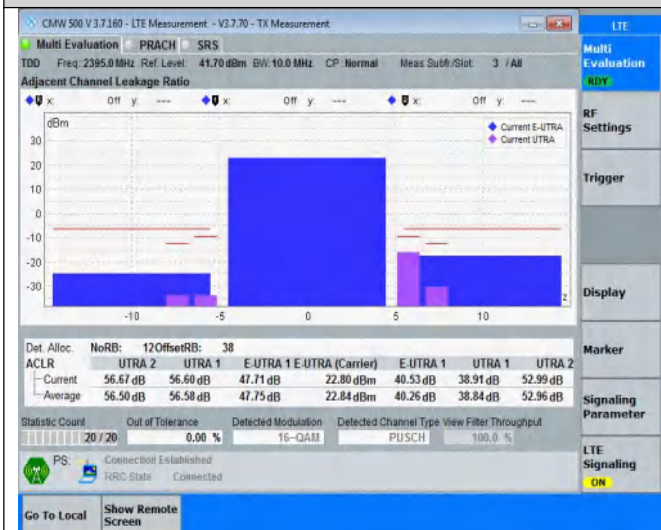

NTNV-Band40-10MHz-16QAM-39150-50RB#0

NTNV-Band40-10MHz-16QAM-39600-12RB#0

NTNV-Band40-10MHz-16QAM-39600-12RB#38

NTNV-Band40-10MHz-16QAM-39600-50RB#0

NTNV-Band40-20MHz-QPSK-38750-18RB#0

NTNV-Band40-20MHz-QPSK-38750-18RB#82