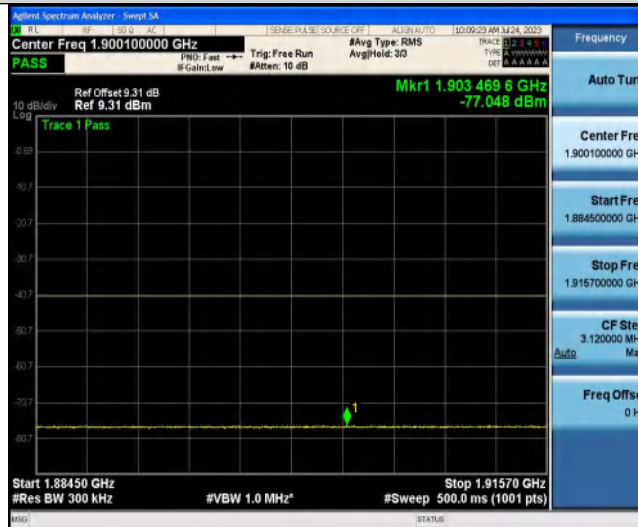

NTNV-Band40-20MHz-QPSK-39150-1RB#0-1884.5~1915.7-300-1000