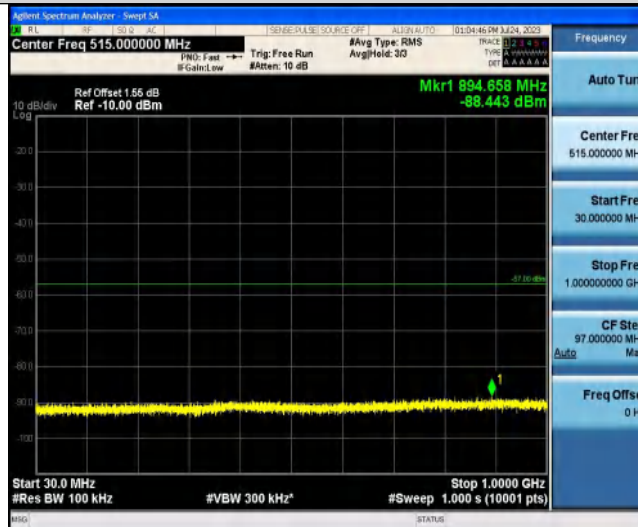

NTNV-Band40-20MHz-QPSK-39550-0RB#0-30~1000-100-300