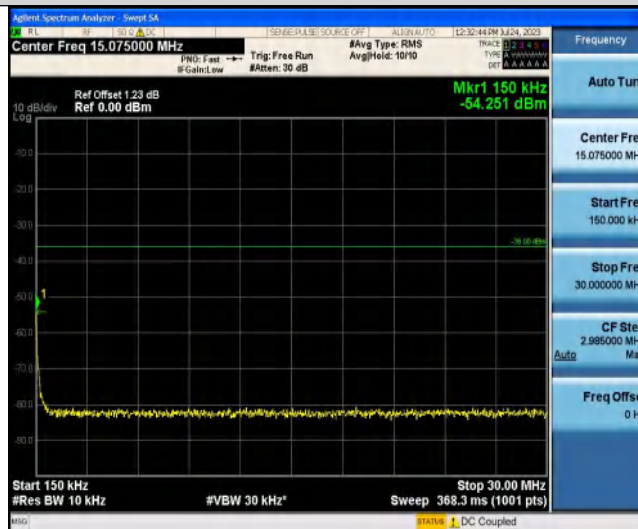

NTNV-Band40-5MHz-QPSK-38675-1RB#0-2315.5~3000-1000-3000

NTNV-Band40-5MHz-QPSK-38675-1RB#0-3000~12750-1000-3000

NTNV-Band40-5MHz-QPSK-38675-1RB#24-0.009~0.15-1-3

NTNV-Band40-5MHz-QPSK-38675-1RB#24-0.15~30-10-30