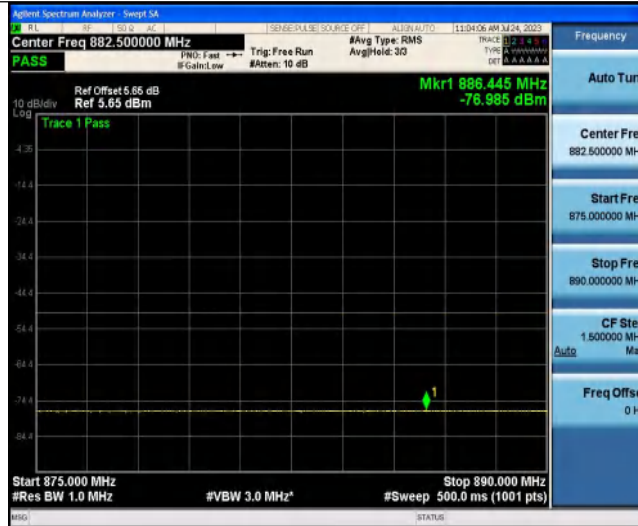

NTNV-Band40-20MHz-QPSK-39550-100RB#0-3000~12750-1000-3000

NTNV-Band40-5MHz-QPSK-38675-1RB#0-791~821-1000-3000

NTNV-Band40-5MHz-QPSK-38675-1RB#0-860~875-1000-3000

NTNV-Band40-5MHz-QPSK-38675-1RB#0-875~890-1000-3000