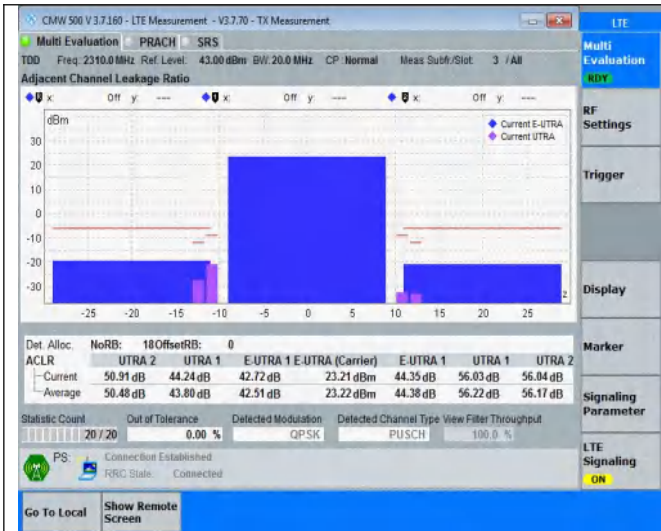

NTNV-Band40-10MHz-16QAM-39150-50RB#0

NTNV-Band40-10MHz-16QAM-39600-12RB#0

NTNV-Band40-10MHz-16QAM-39600-12RB#38

NTNV-Band40-10MHz-16QAM-39600-50RB#0

NTNV-Band40-20MHz-QPSK-38750-18RB#0

NTNV-Band40-20MHz-QPSK-38750-18RB#82