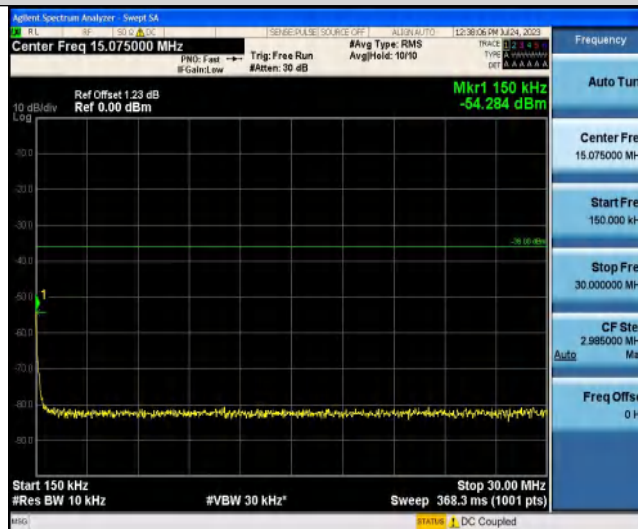

NTNV-Band40-5MHz-QPSK-39150-1RB#24-0.15~30-10-30