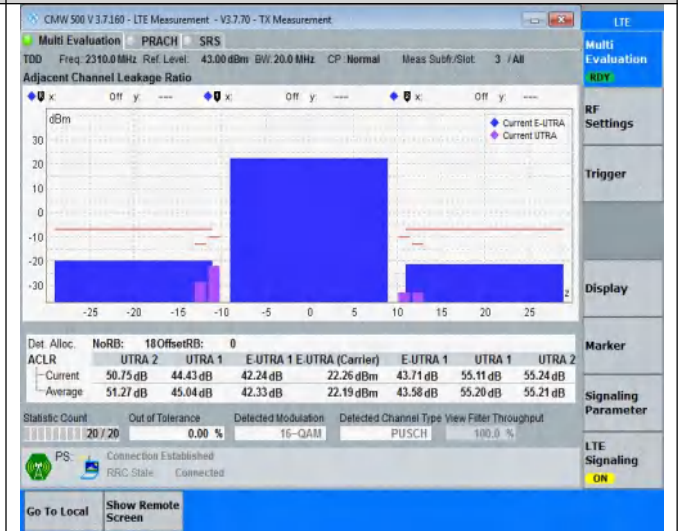

NTNV-Band40-20MHz-16QAM-38750-18RB#0