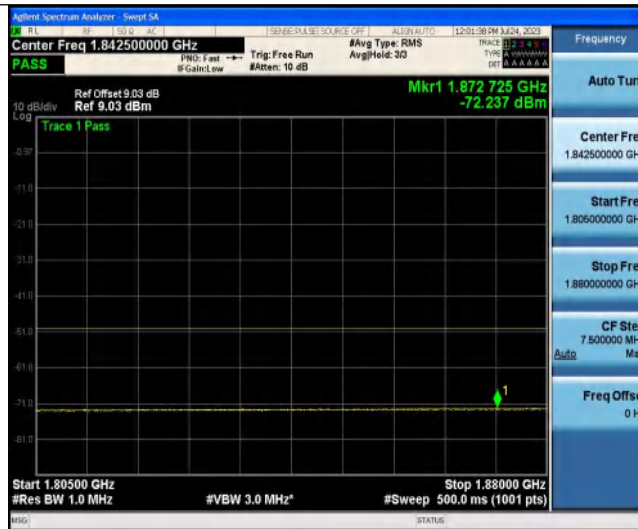

NTNV-Band40-5MHz-QPSK-39625-1RB#0-1805~1880-1000-3000