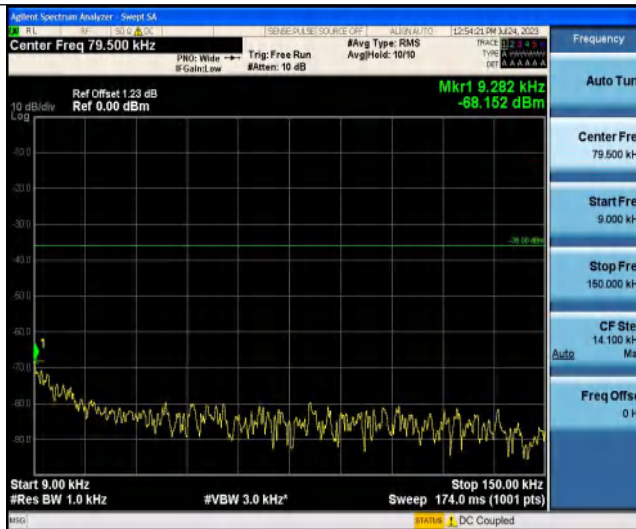

NTNV-Band40-20MHz-QPSK-39150-1RB#99-0.009~0.15-1-3