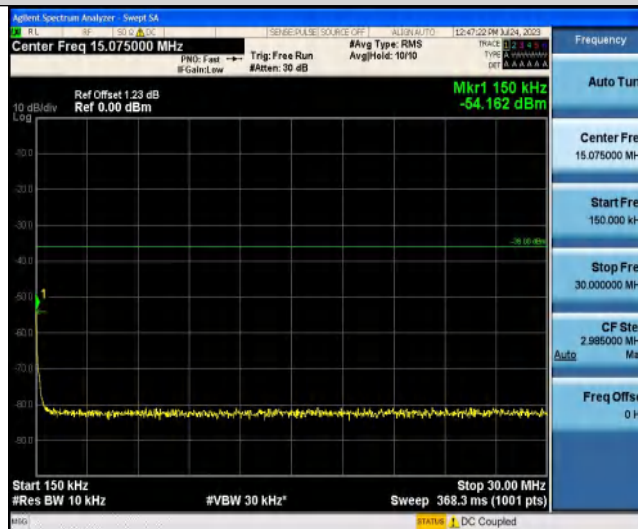

NTNV-Band40-5MHz-QPSK-39625-25RB#0-2410.5~3000-1000-3000

NTNV-Band40-5MHz-QPSK-39625-25RB#0-3000~12750-1000-3000

NTNV-Band40-20MHz-QPSK-38750-1RB#0-0.009~0.15-1-3

NTNV-Band40-20MHz-QPSK-38750-1RB#0-0.15~30-10-30

NTNV-Band40-20MHz-QPSK-38750-1RB#0-30~1000-100-300

NTNV-Band40-20MHz-QPSK-38750-1RB#0-1000~2274.5-1000-3000

NTNV-Band40-20MHz-QPSK-38750-1RB#0-2345.5~3000-1000-3000

NTNV-Band40-20MHz-QPSK-38750-1RB#0-3000~12750-1000-3000