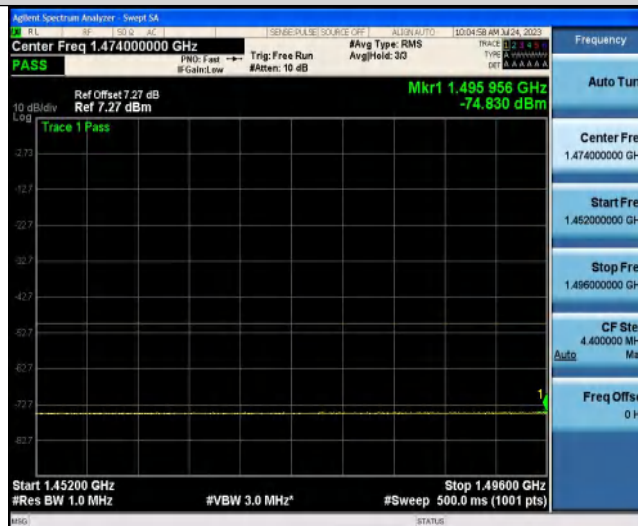

NTNV-Band40-20MHz-QPSK-39150-1RB#0-1452~1496-1000-3000