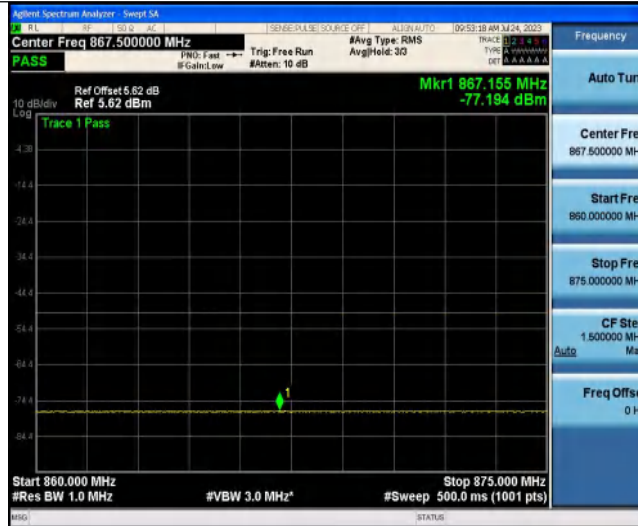

NTNV-Band40-20MHz-QPSK-38750-100RB#0-860~875-1000-3000