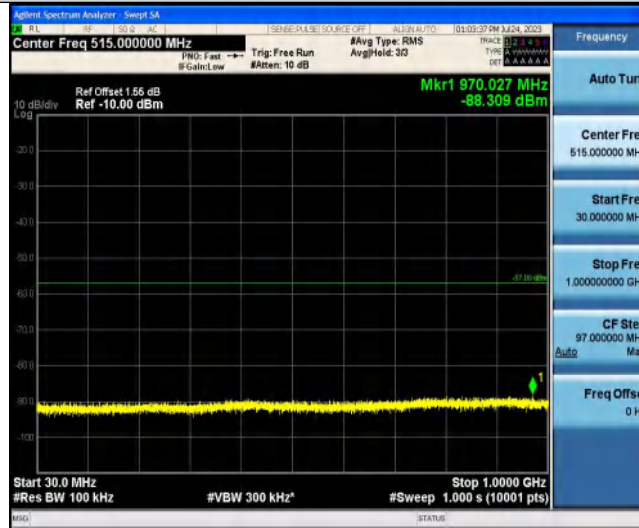

Test Graphs

NTNV-Band40-20MHz-QPSK-38750-0RB#0-30~1000-100-300

NTNV-Band40-20MHz-QPSK-38750-0RB#0-1000~12750-1000-3000

NTNV-Band40-20MHz-QPSK-39150-0RB#0-30~1000-100-300

NTNV-Band40-20MHz-QPSK-39150-0RB#0-1000~12750-1000-3000