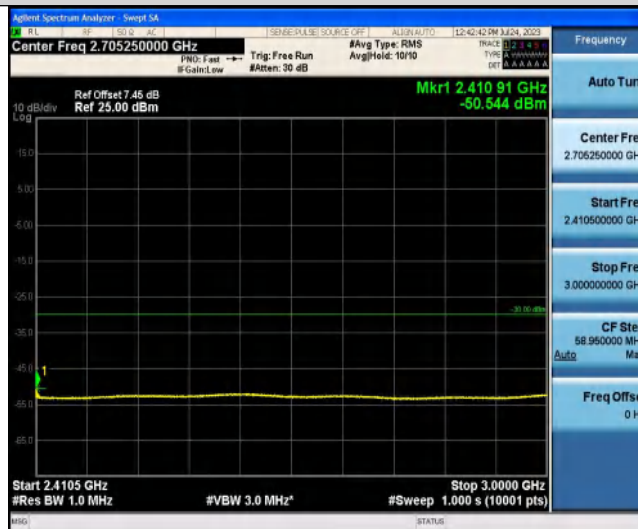

NTNV-Band40-5MHz-QPSK-39625-1RB#0-0.009~0.15-1-3

NTNV-Band40-5MHz-QPSK-39625-1RB#0-0.15~30-10-30

NTNV-Band40-5MHz-QPSK-39625-1RB#0-30~1000-100-300

NTNV-Band40-5MHz-QPSK-39625-1RB#0-1000~2384.5-1000-3000

NTNV-Band40-5MHz-QPSK-39625-1RB#0-2410.5~3000-1000-3000