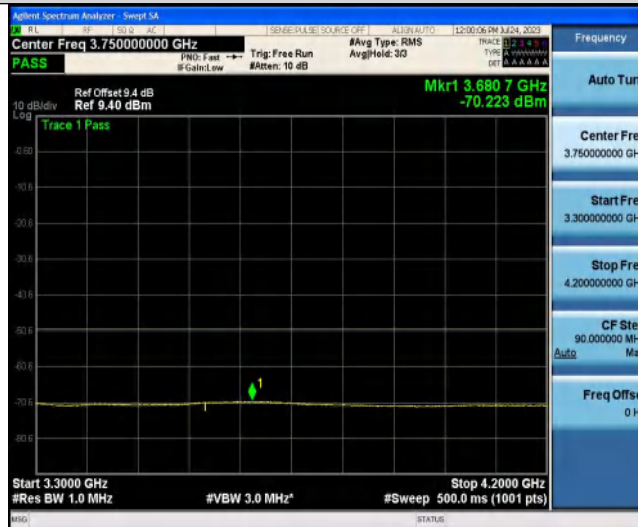

NTNV-Band40-5MHz-QPSK-39150-25RB#0-3300~4200-1000-3000