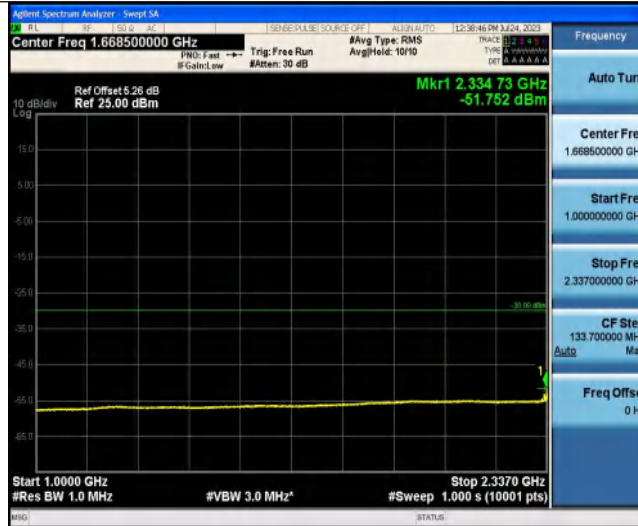

NTNV-Band40-5MHz-QPSK-39150-1RB#24-0.009~0.15-1-3

NTNV-Band40-5MHz-QPSK-39150-1RB#24-0.15~30-10-30

NTNV-Band40-5MHz-QPSK-39150-1RB#24-30~1000-100-300

NTNV-Band40-5MHz-QPSK-39150-1RB#24-1000~2337-1000-3000