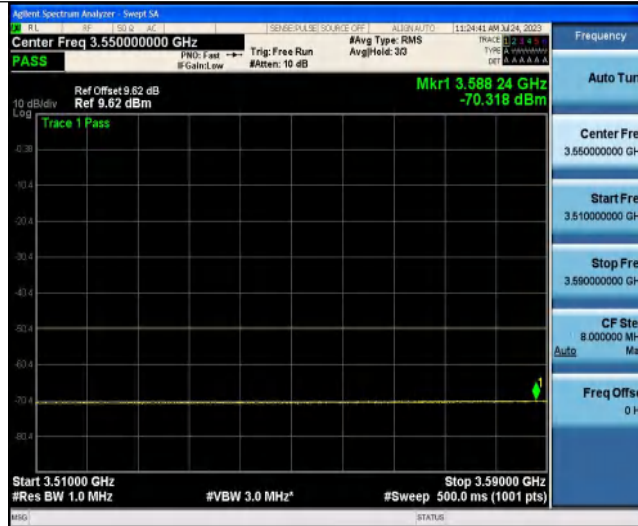

NTNV-Band40-5MHz-QPSK-38675-25RB#0-3510~3590-1000-3000