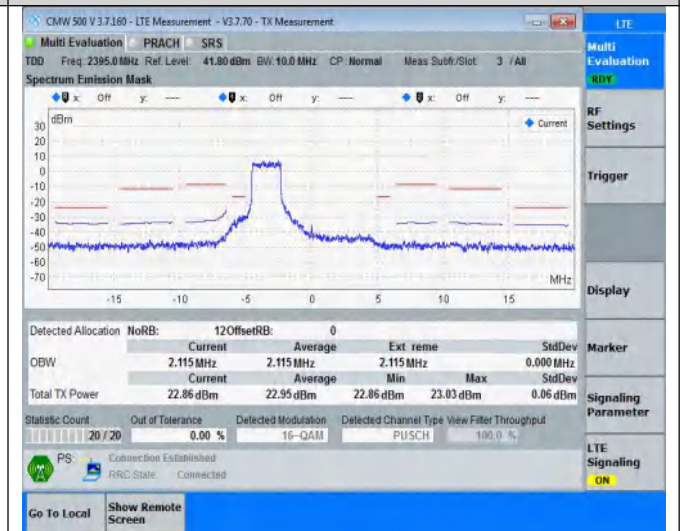

NTNV-Band40-10MHz-16QAM-39600-12RB#0