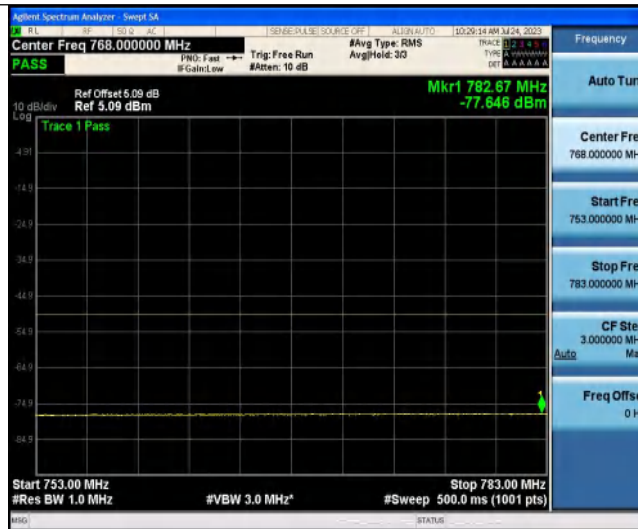

NTNV-Band40-20MHz-QPSK-39150-1RB#99-4400~5000-1000-3000

NTNV-Band40-20MHz-QPSK-39150-100RB#0-462.5~467.5-1000-3000

NTNV-Band40-20MHz-QPSK-39150-100RB#0-738~758-1000-3000

NTNV-Band40-20MHz-QPSK-39150-100RB#0-753~783-1000-3000