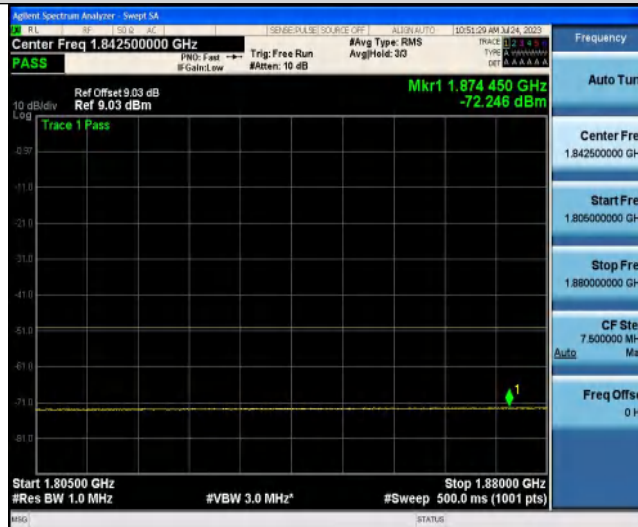

NTNV-Band40-20MHz-QPSK-39550-100RB#0-1805~1880-1000-3000