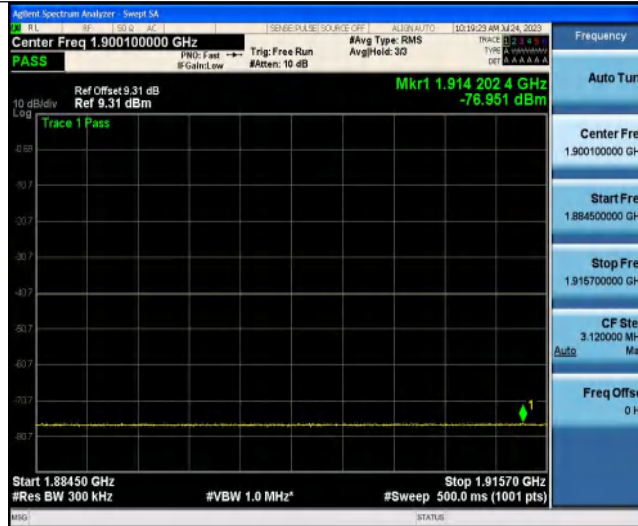

NTNV-Band40-20MHz-QPSK-39150-1RB#99-1884.5~1915.7-300-1000