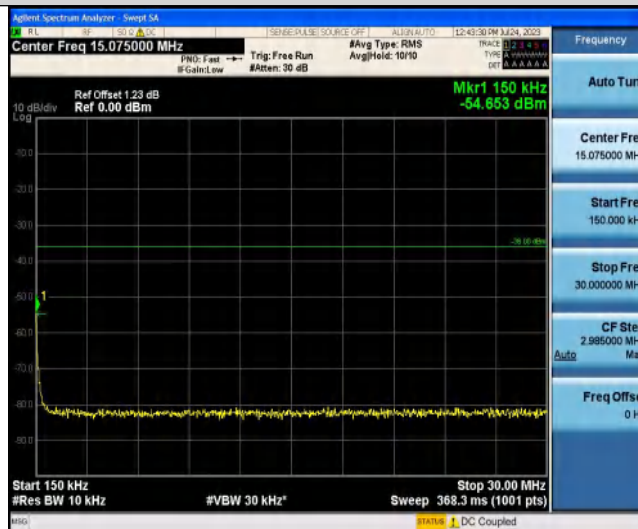

NTNV-Band40-5MHz-QPSK-39625-1RB#24-0.15~30-10-30