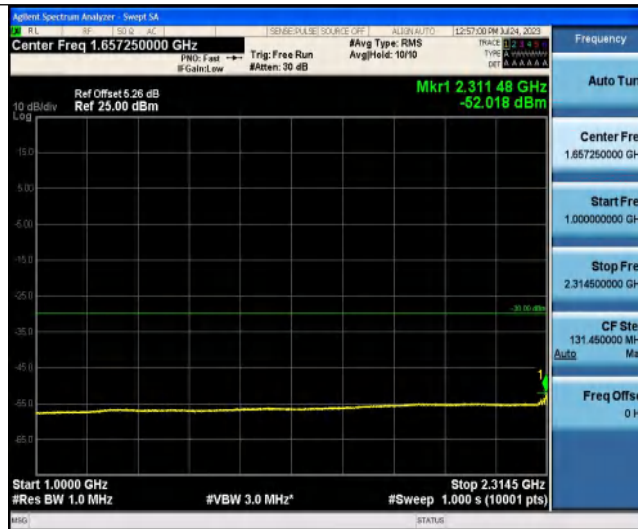

NTNV-Band40-20MHz-QPSK-39150-100RB#0-0.009~0.15-1-3

NTNV-Band40-20MHz-QPSK-39150-100RB#0-0.15~30-10-30

NTNV-Band40-20MHz-QPSK-39150-100RB#0-30~1000-100-300

NTNV-Band40-20MHz-QPSK-39150-100RB#0-1000~2314.5-1000-3000