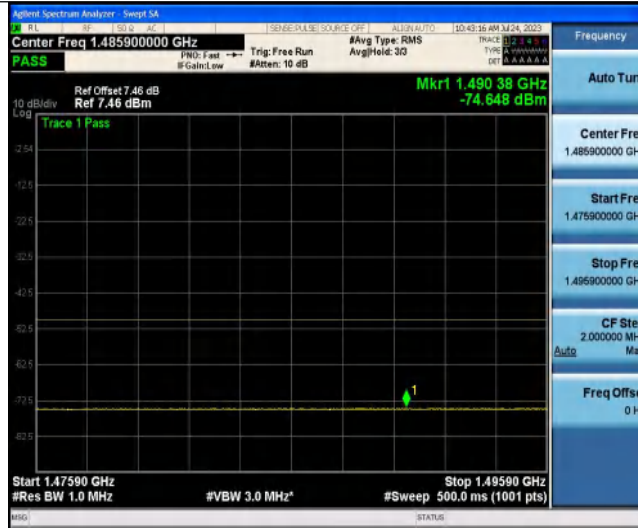

NTNV-Band40-20MHz-QPSK-39550-1RB#99-925~960-1000-3000

NTNV-Band40-20MHz-QPSK-39550-1RB#99-1452~1496-1000-3000

NTNV-Band40-20MHz-QPSK-39550-1RB#99-1475~1518-1000-3000

NTNV-Band40-20MHz-QPSK-39550-1RB#99-1475.9~1495.9-1000-3000