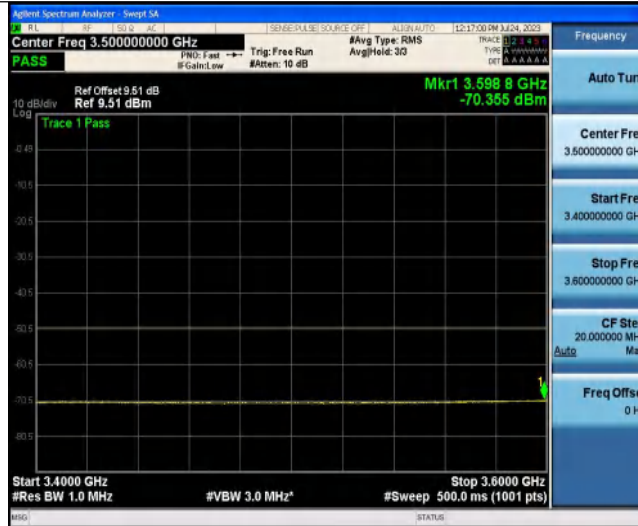

NTNV-Band40-5MHz-QPSK-39625-1RB#24-3400~3600-1000-3000