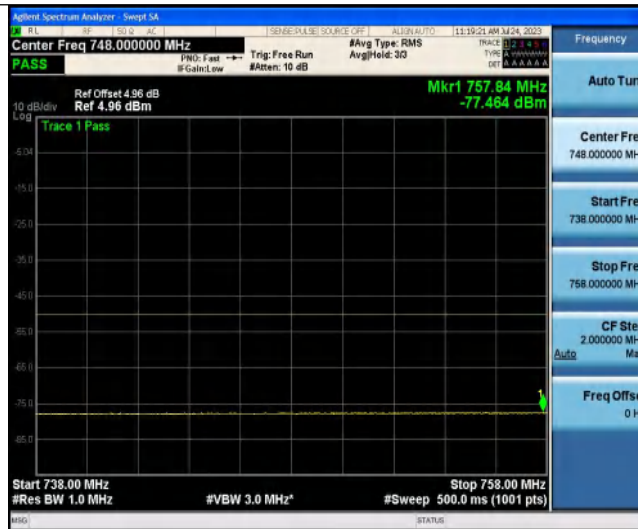

NTNV-Band40-5MHz-QPSK-38675-1RB#24-738~758-1000-3000