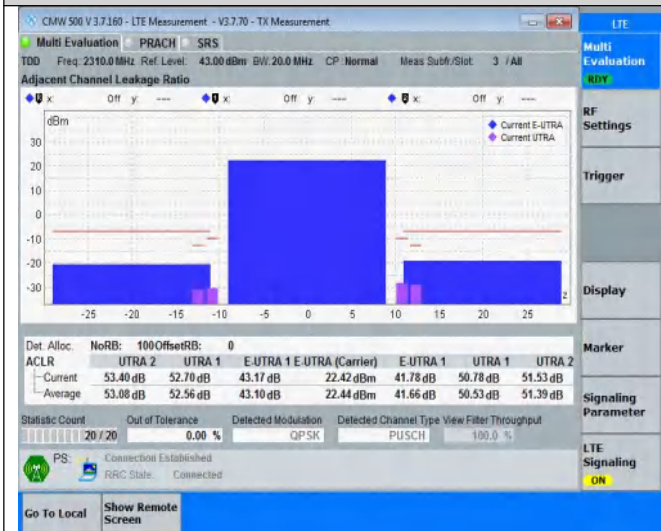

NTNV-Band40-20MHz-QPSK-38750-100RB#0