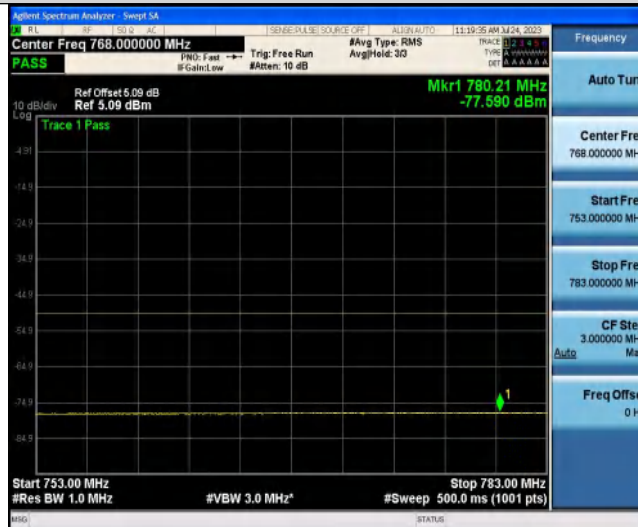

NTNV-Band40-5MHz-QPSK-38675-1RB#0-4400~5000-1000-3000

NTNV-Band40-5MHz-QPSK-38675-1RB#24-462.5~467.5-1000-3000

NTNV-Band40-5MHz-QPSK-38675-1RB#24-738~758-1000-3000

NTNV-Band40-5MHz-QPSK-38675-1RB#24-753~783-1000-3000