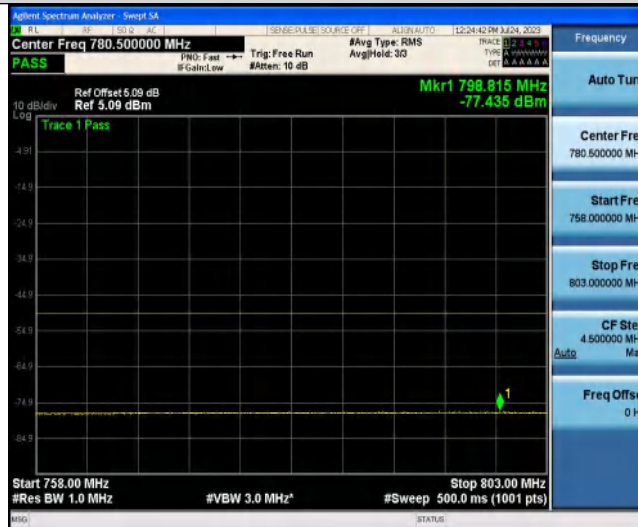

NTNV-Band40-5MHz-QPSK-39625-25RB#0-758~803-1000-3000