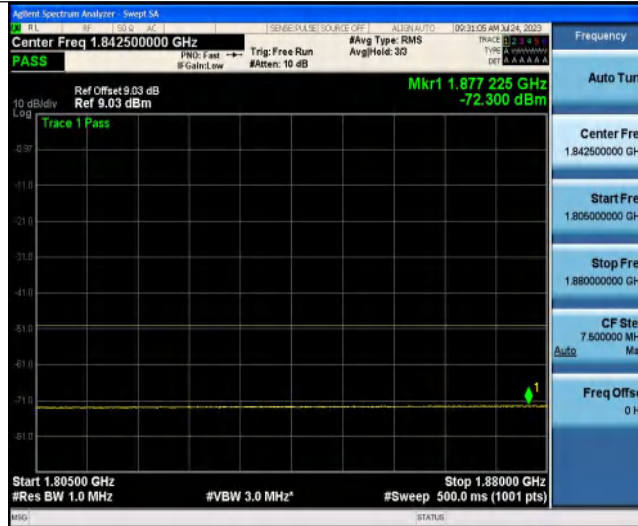

NTNV-Band40-20MHz-QPSK-38750-1RB#0-1805~1880-1000-3000