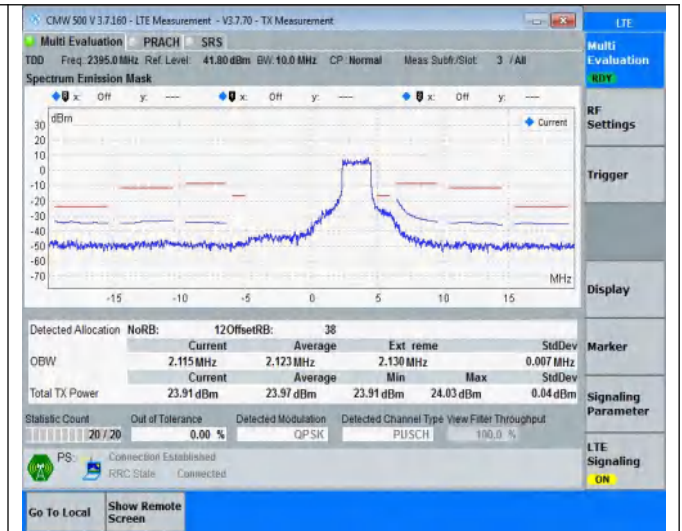

NTNV-Band40-10MHz-QPSK-39600-12RB#38