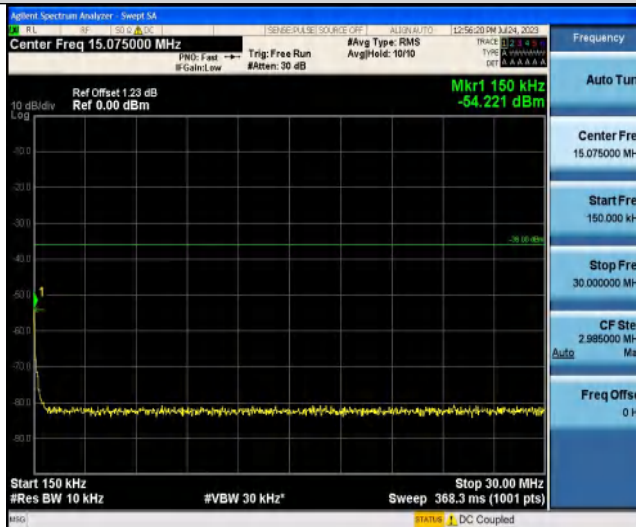

NTNV-Band40-20MHz-QPSK-39150-100RB#0-0.15~30-10-30