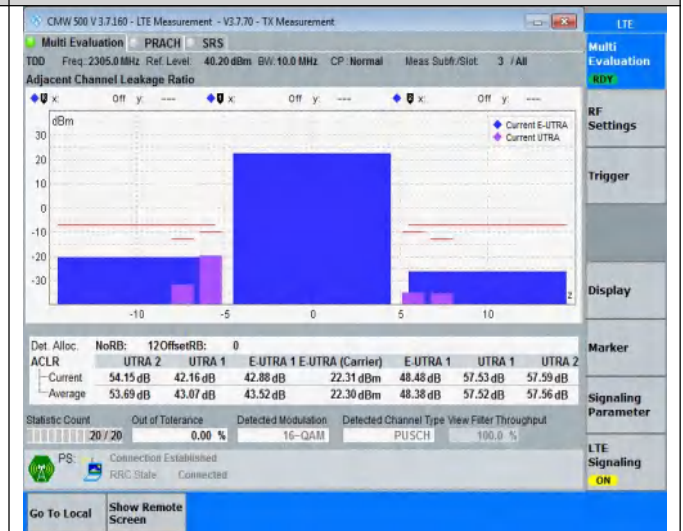

NTNV-Band40-10MHz-16QAM-38700-12RB#0