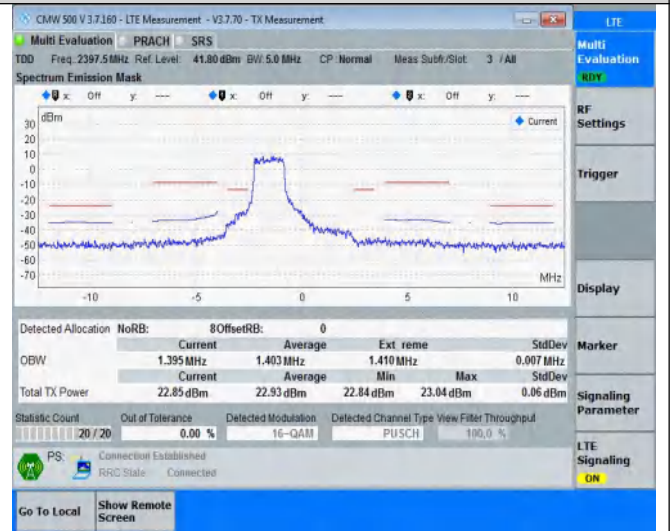

NTNV-Band40-5MHz-16QAM-39625-8RB#0