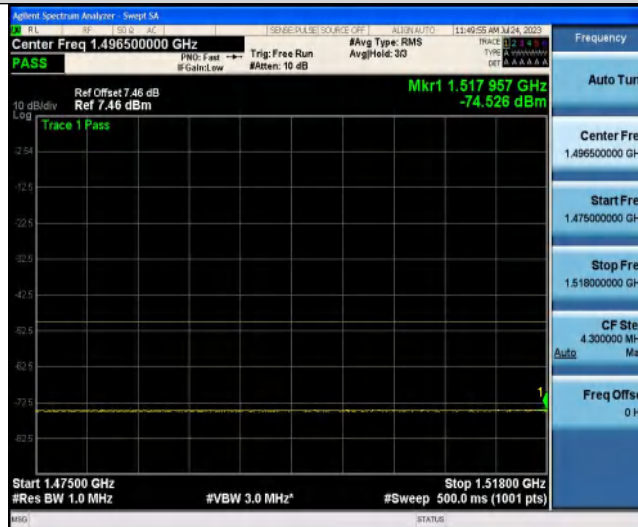

NTNV-Band40-5MHz-QPSK-39150-25RB#0-1475~1518-1000-3000