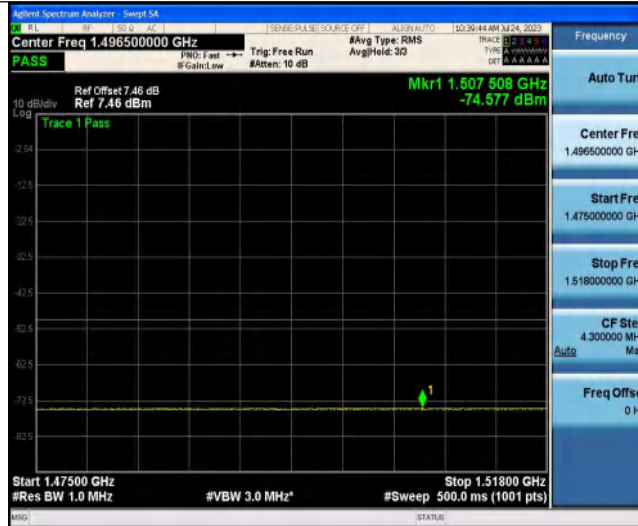

NTNV-Band40-20MHz-QPSK-39550-1RB#0-1475~1518-1000-3000