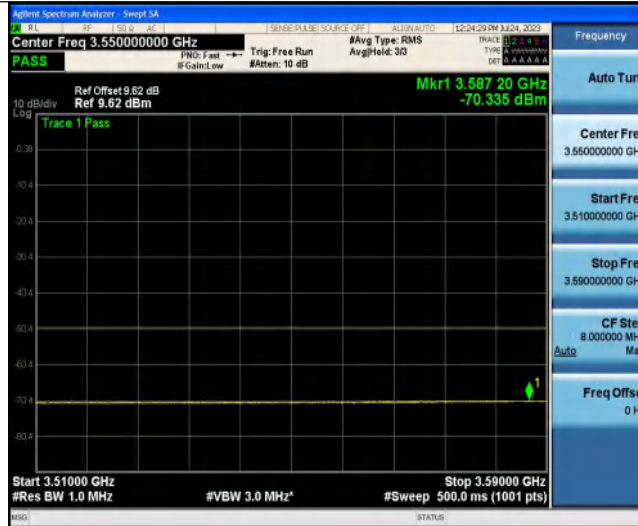

NTNV-Band40-5MHz-QPSK-39625-25RB#0-3510~3590-1000-3000