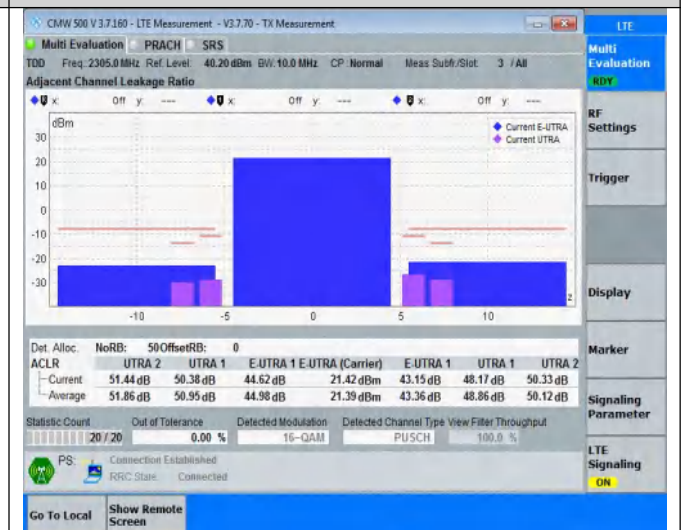

NTNV-Band40-10MHz-QPSK-39600-50RB#0

NTNV-Band40-10MHz-16QAM-38700-12RB#0

NTNV-Band40-10MHz-16QAM-38700-12RB#38

NTNV-Band40-10MHz-16QAM-38700-50RB#0

NTNV-Band40-10MHz-16QAM-39150-12RB#0

NTNV-Band40-10MHz-16QAM-39150-12RB#38