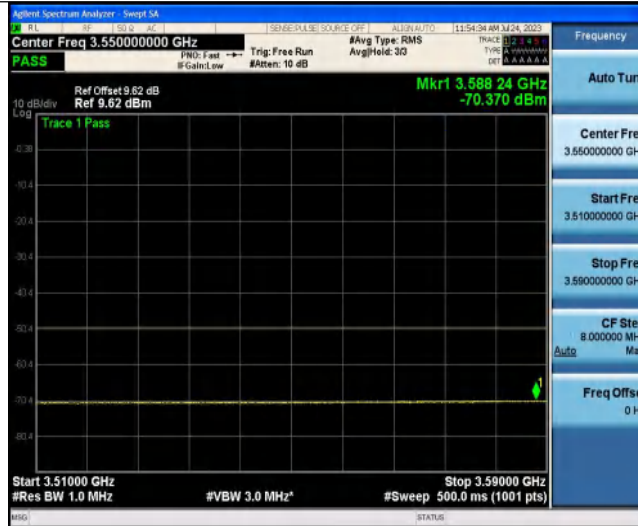

NTNV-Band40-5MHz-QPSK-39150-25RB#0-3510~3590-1000-3000