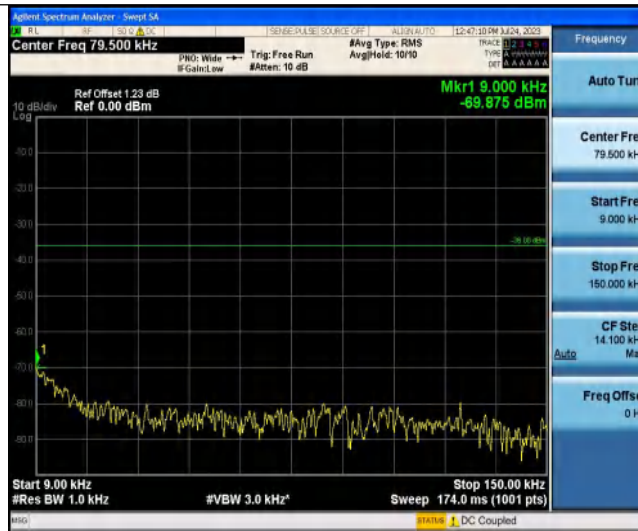

NTNV-Band40-20MHz-QPSK-38750-1RB#0-0.009~0.15-1-3