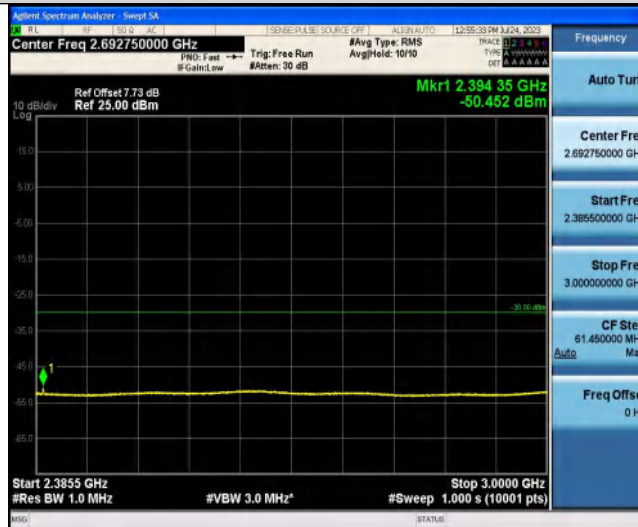

NTNV-Band40-20MHz-QPSK-39150-1RB#99-2385.5~3000-1000-3000