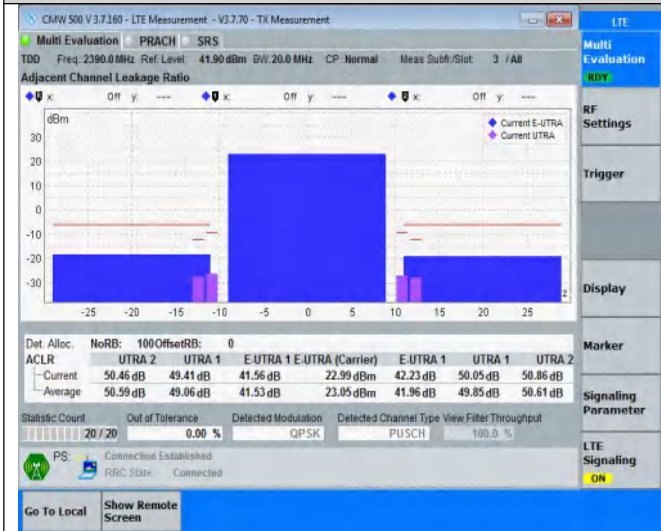

NTNV-Band40-20MHz-QPSK-39550-100RB#0