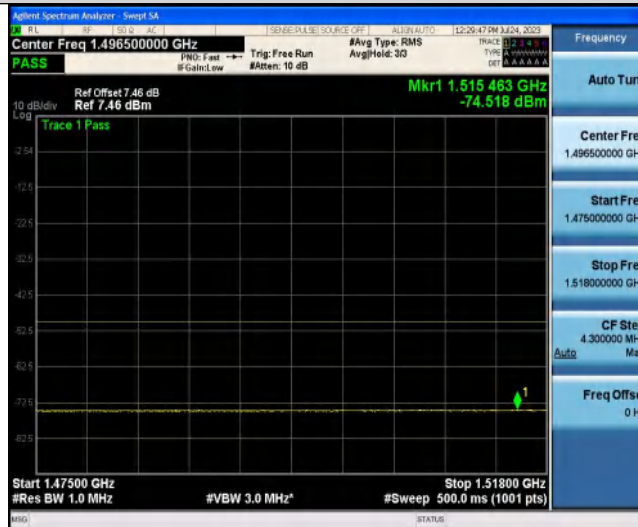

NTNV-Band40-5MHz-QPSK-39625-25RB#0-1475~1518-1000-3000