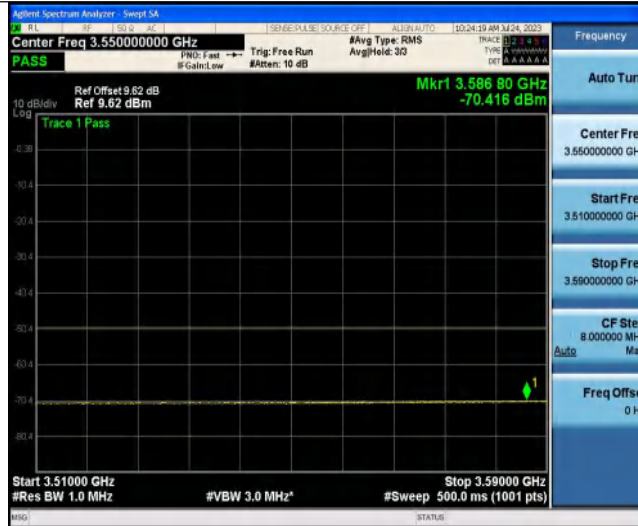

NTNV-Band40-20MHz-QPSK-39150-100RB#0-3510~3590-1000-3000