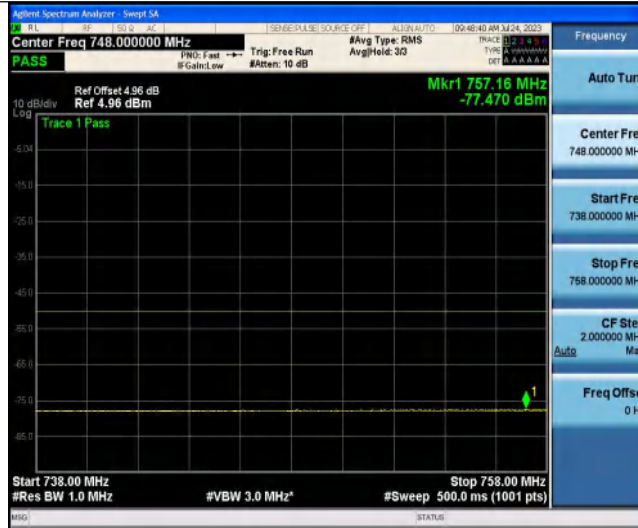

NTNV-Band40-20MHz-QPSK-38750-1RB#99-738~758-1000-3000