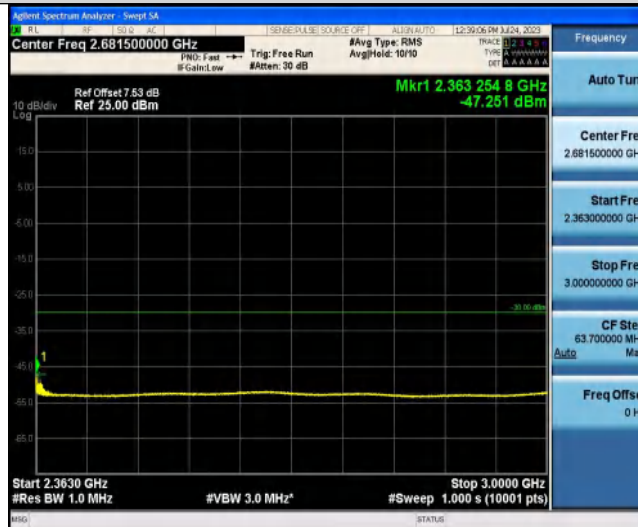

NTNV-Band40-5MHz-QPSK-39150-1RB#24-2363~3000-1000-3000