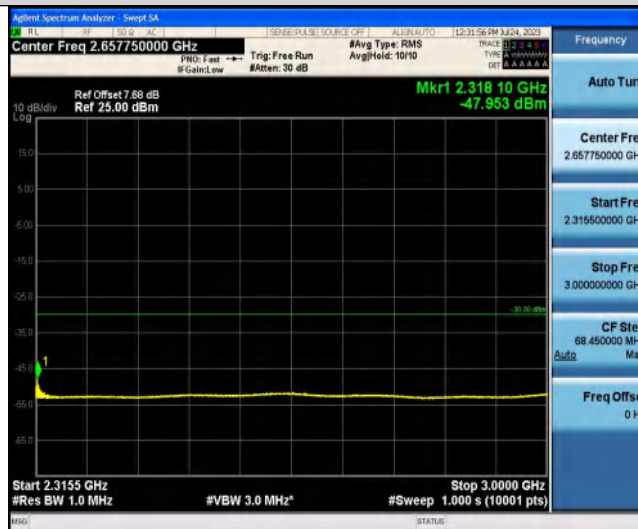

NTNV-Band40-5MHz-QPSK-38675-1RB#0-2315.5~3000-1000-3000