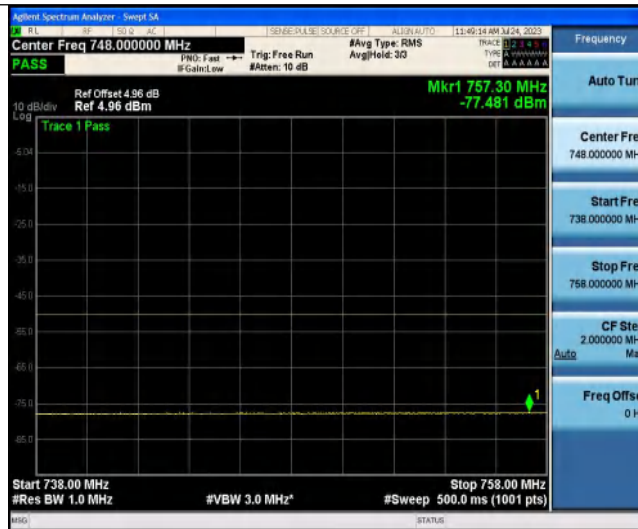

NTNV-Band40-5MHz-QPSK-39150-1RB#24-738~758-1000-3000