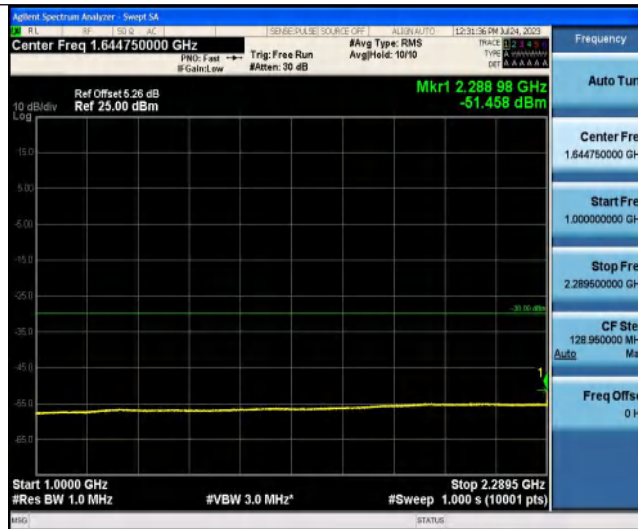

Test Graphs - General

NTNV-Band40-5MHz-QPSK-38675-1RB#0-0.009~0.15-1-3

NTNV-Band40-5MHz-QPSK-38675-1RB#0-0.15~30-10-30

NTNV-Band40-5MHz-QPSK-38675-1RB#0-30~1000-100-300

NTNV-Band40-5MHz-QPSK-38675-1RB#0-1000~2289.5-1000-3000