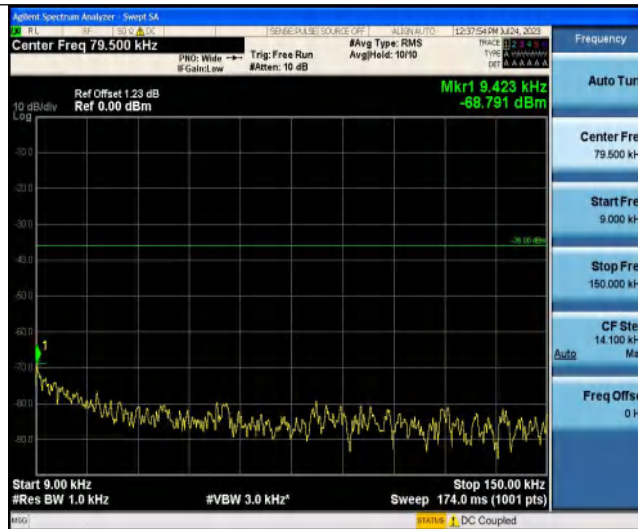

NTNV-Band40-5MHz-QPSK-39150-1RB#24-0.009~0.15-1-3