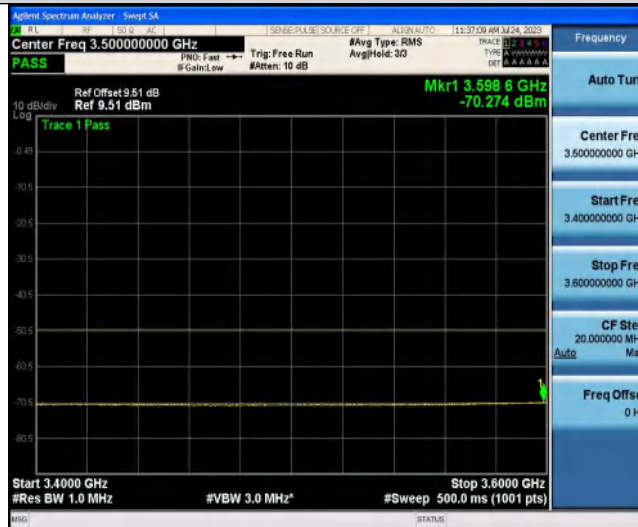

NTNV-Band40-5MHz-QPSK-39150-1RB#0-3400~3600-1000-3000