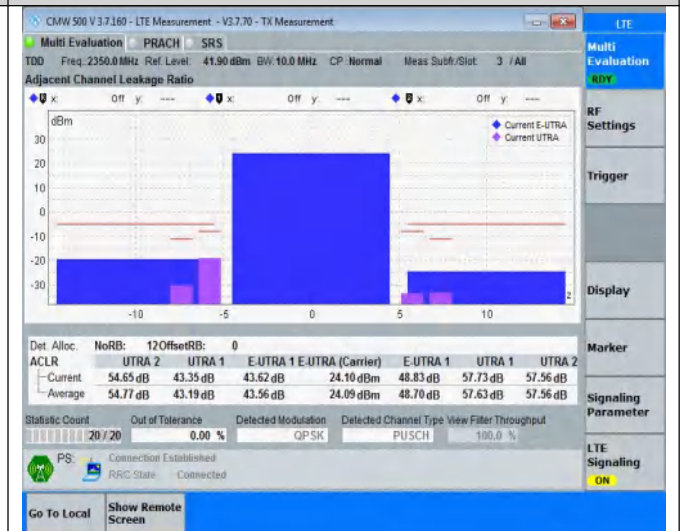

NTNV-Band40-10MHz-QPSK-39150-12RB#0