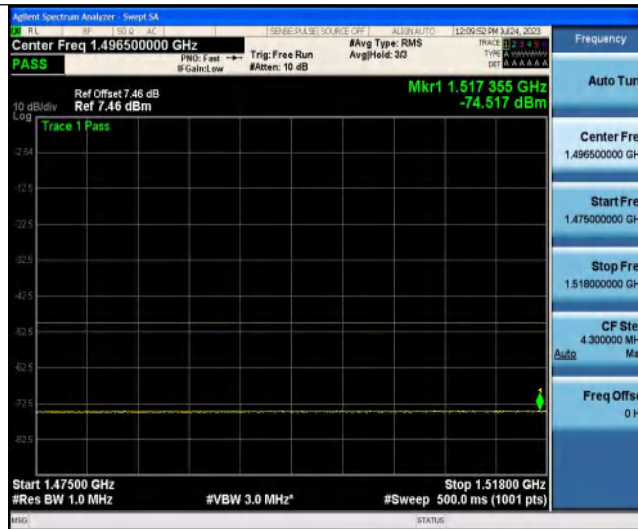

NTNV-Band40-5MHz-QPSK-39625-1RB#0-1475~1518-1000-3000