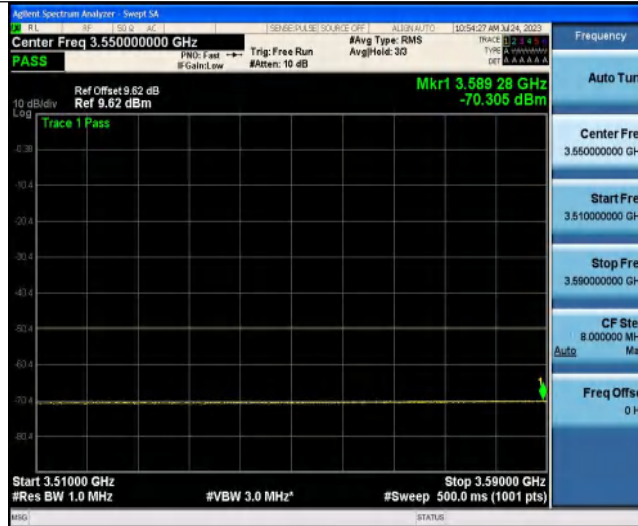

NTNV-Band40-20MHz-QPSK-39550-100RB#0-3510~3590-1000-3000