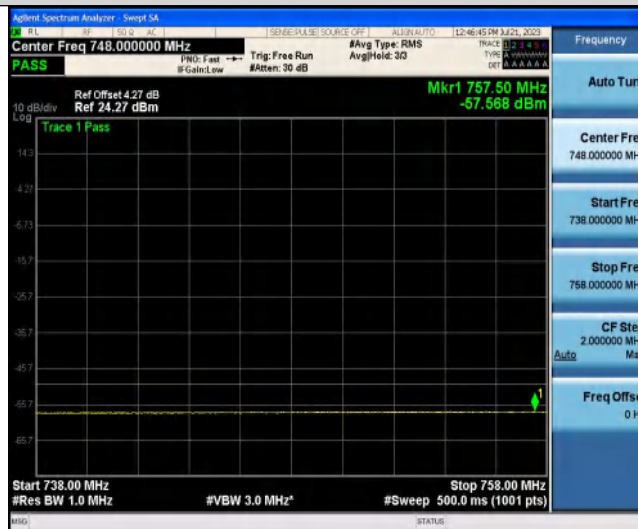

NTNV-Band8-10MHz-QPSK-21625-1RB#49-738~758-1000-3000