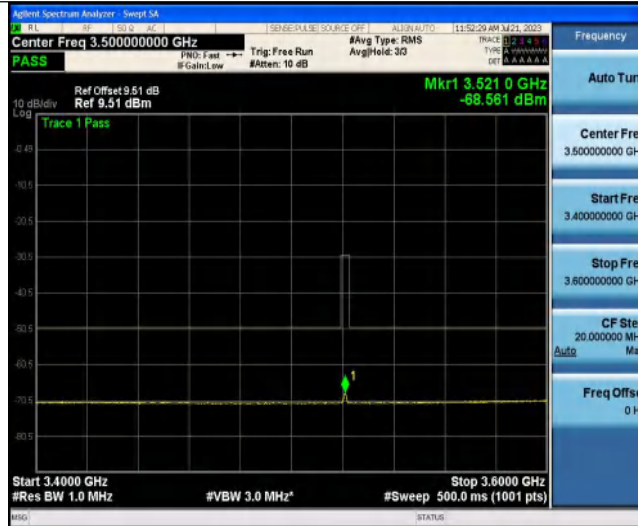

NTNV-Band8-1.4MHz-QPSK-21457-1RB#0-2300~2400-1000-3000

NTNV-Band8-1.4MHz-QPSK-21457-1RB#0-2570~2620-1000-3000

NTNV-Band8-1.4MHz-QPSK-21457-1RB#0-2620~2690-1000-3000

NTNV-Band8-1.4MHz-QPSK-21457-1RB#0-3400~3600-1000-3000