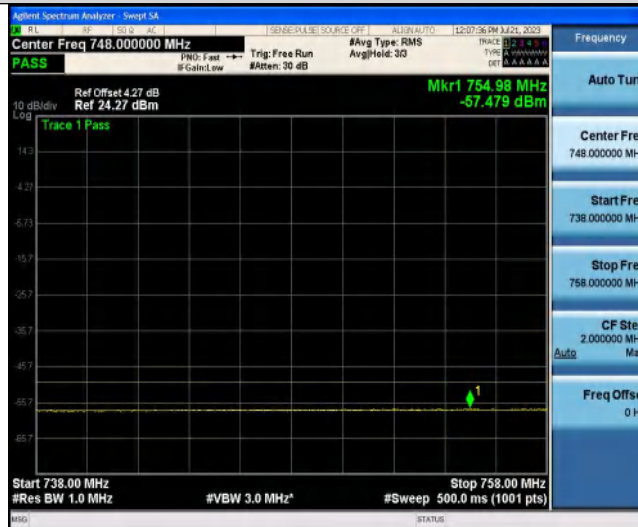

NTNV-Band8-1.4MHz-QPSK-21625-1RB#5-738~758-1000-3000