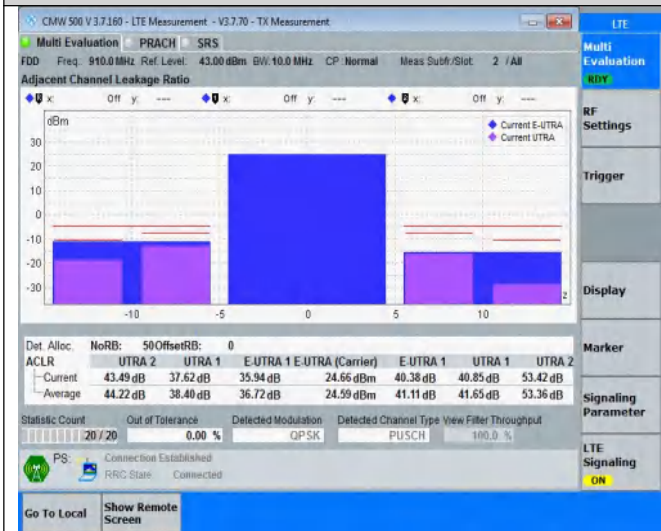

NTNV-Band8-10MHz-QPSK-21750-50RB#0