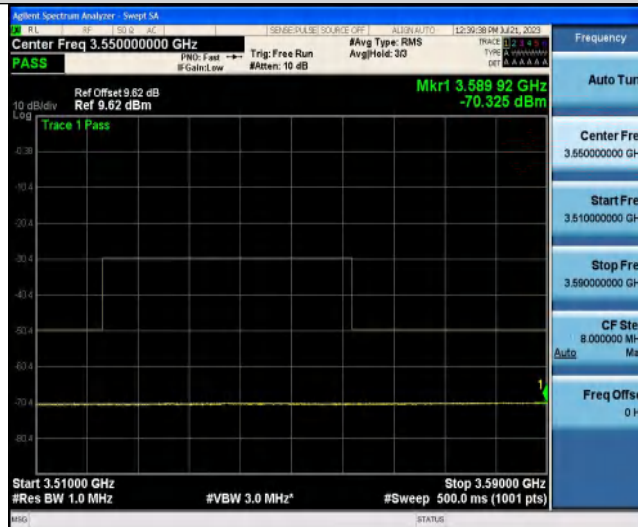

NTNV-Band8-10MHz-QPSK-21500-50RB#0-3510~3590-1000-3000