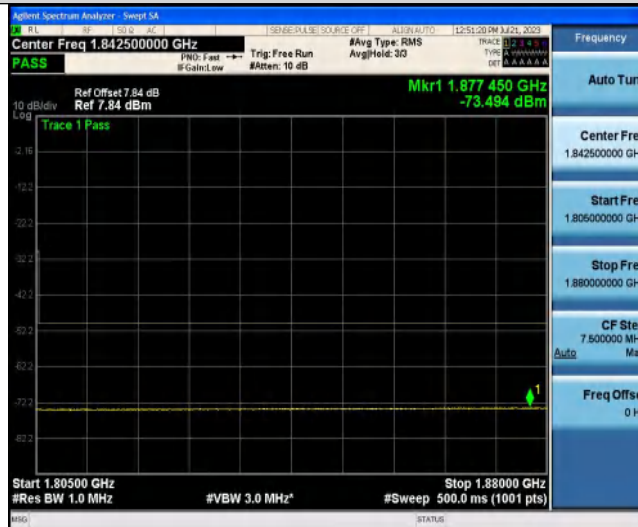

NTNV-Band8-10MHz-QPSK-21625-50RB#0-1805~1880-1000-3000