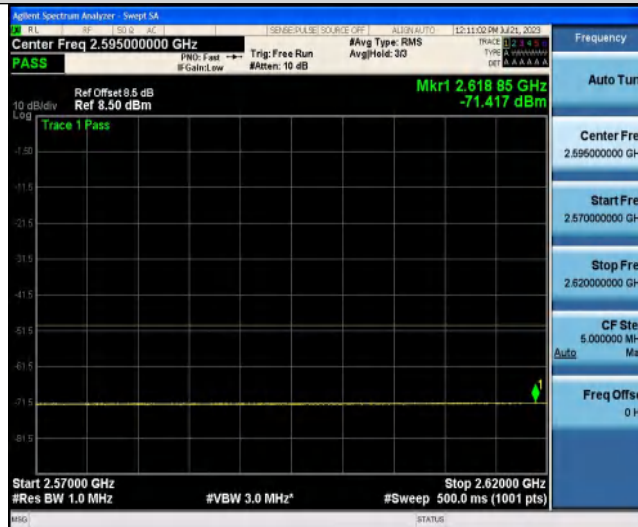

NTNV-Band8-1.4MHz-QPSK-21625-6RB#0-2110~2170-1000-3000

NTNV-Band8-1.4MHz-QPSK-21625-6RB#0-2110~2200-1000-3000

NTNV-Band8-1.4MHz-QPSK-21625-6RB#0-2300~2400-1000-3000

NTNV-Band8-1.4MHz-QPSK-21625-6RB#0-2570~2620-1000-3000