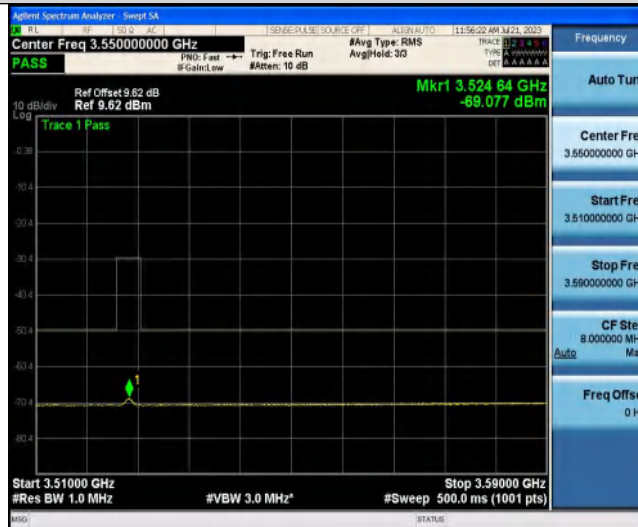

NTNV-Band8-1.4MHz-QPSK-21457-1RB#5-2620~2690-1000-3000

NTNV-Band8-1.4MHz-QPSK-21457-1RB#5-3400~3600-1000-3000

NTNV-Band8-1.4MHz-QPSK-21457-1RB#5-3510~3590-1000-3000

NTNV-Band8-1.4MHz-QPSK-21457-1RB#5-3600~3800-1000-3000