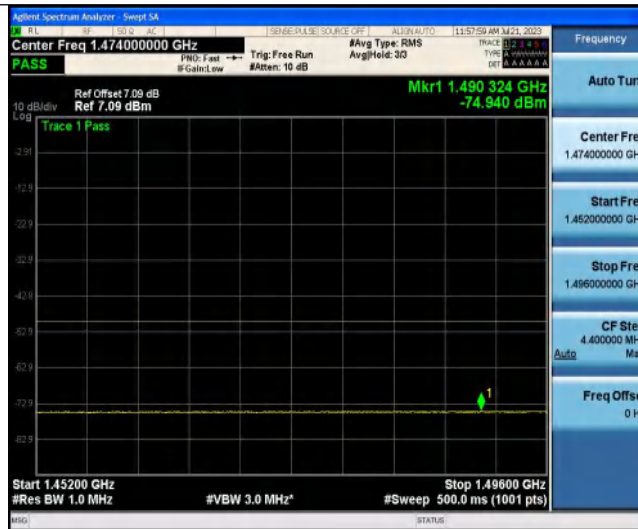

NTNV-Band8-1.4MHz-QPSK-21457-6RB#0-1452~1496-1000-3000