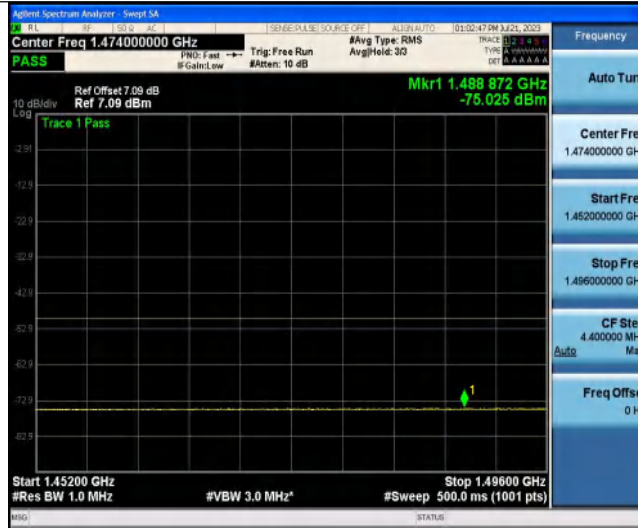

NTNV-Band8-10MHz-QPSK-21750-50RB#0-1452~1496-1000-3000