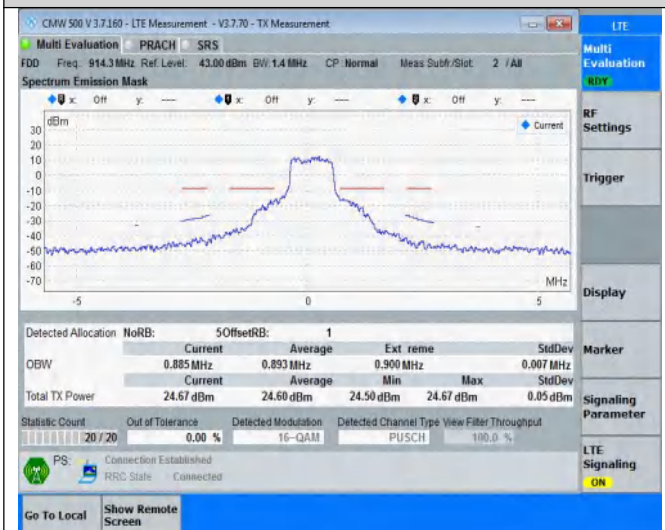

NTNV-Band8-1.4MHz-16QAM-21625-6RB#0

NTNV-Band8-1.4MHz-16QAM-21793-5RB#0

NTNV-Band8-1.4MHz-16QAM-21793-5RB#1

NTNV-Band8-1.4MHz-16QAM-21793-6RB#0

NTNV-Band8-5MHz-QPSK-21475-8RB#0

NTNV-Band8-5MHz-QPSK-21475-8RB#17