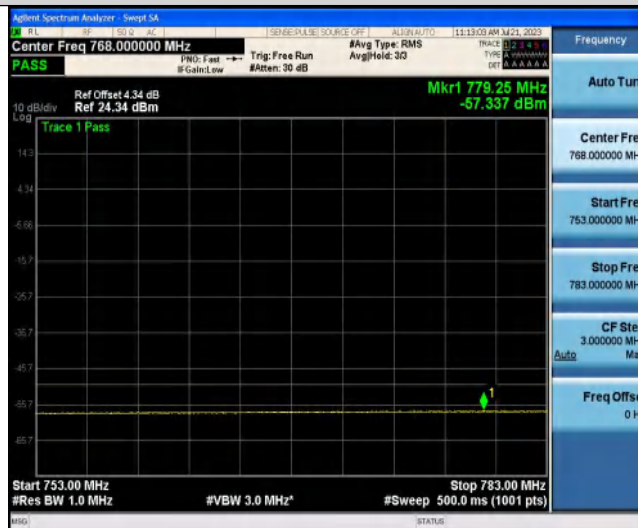

NTNV-Band8-5MHz-QPSK-21475-1RB#0-753~783-1000-3000