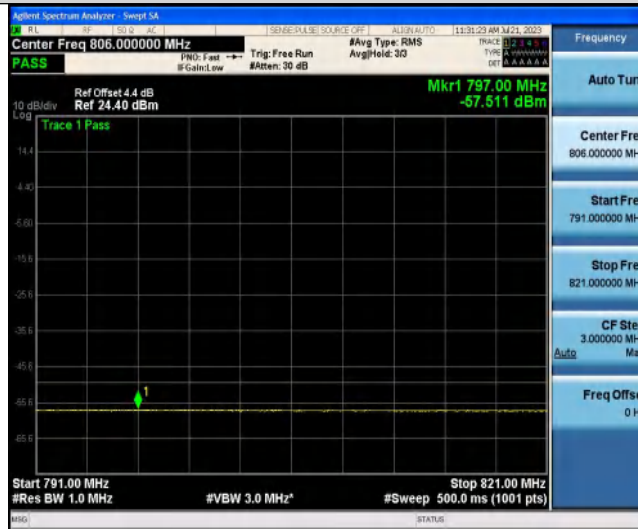

NTNV-Band8-5MHz-QPSK-21625-25RB#0-791~821-1000-3000