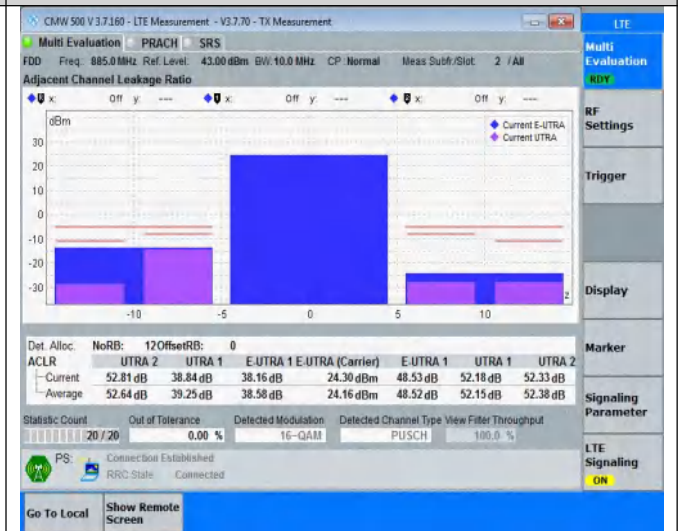

NTNV-Band8-10MHz-16QAM-21500-12RB#0