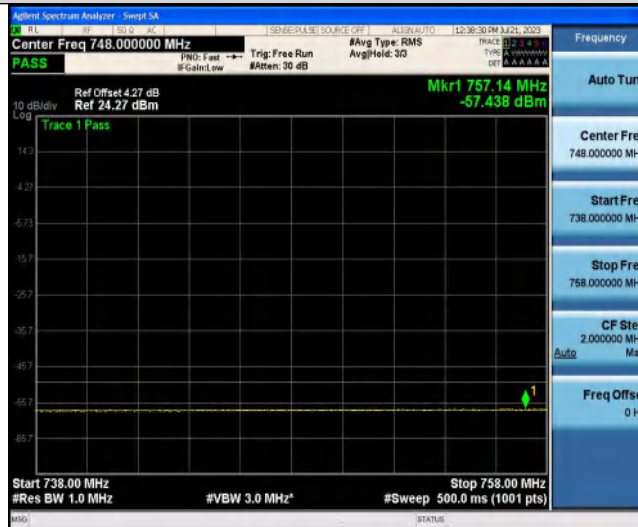

NTNV-Band8-10MHz-QPSK-21500-50RB#0-738~758-1000-3000