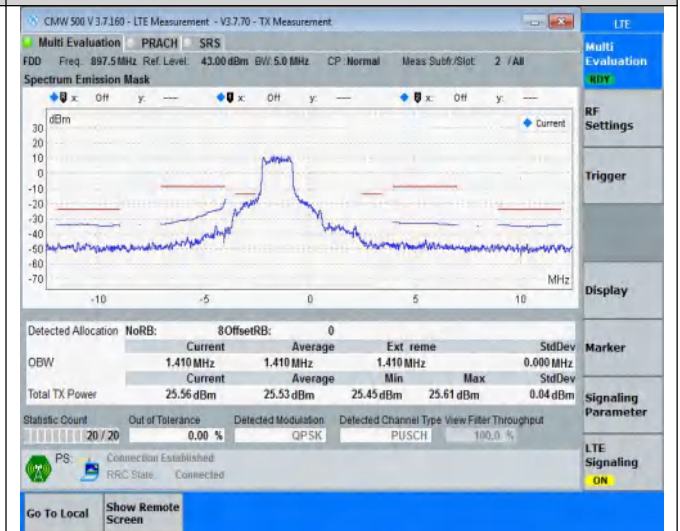

NTNV-Band8-5MHz-QPSK-21625-25RB#0