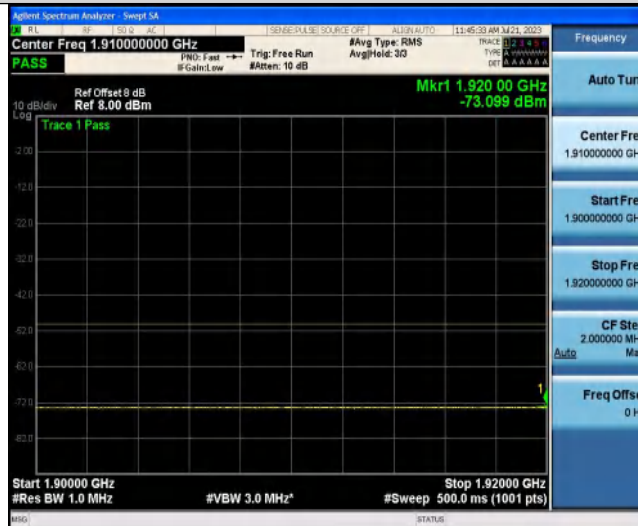

NTNV-Band8-5MHz-QPSK-21775-25RB#0-1900~1920-1000-3000