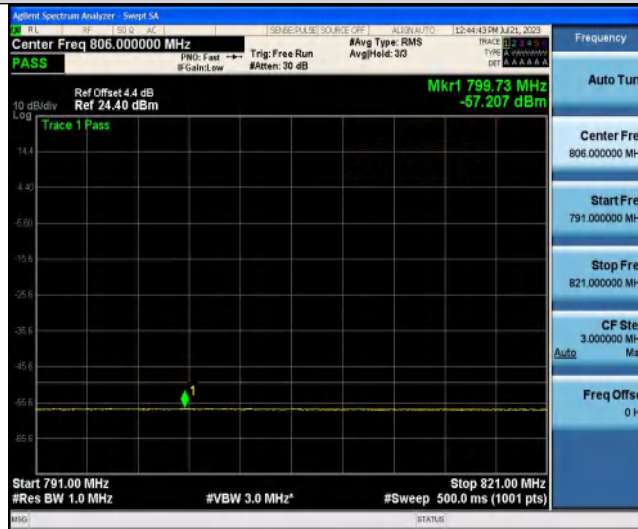

NTNV-Band8-10MHz-QPSK-21625-1RB#49-791~821-1000-3000