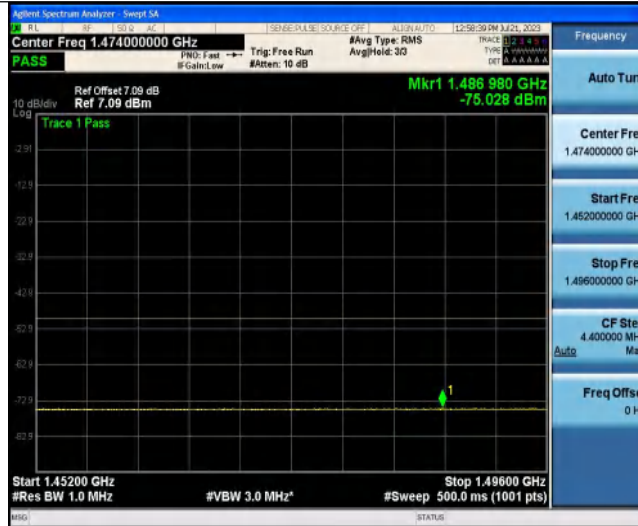

NTNV-Band8-10MHz-QPSK-21750-1RB#49-1452~1496-1000-3000