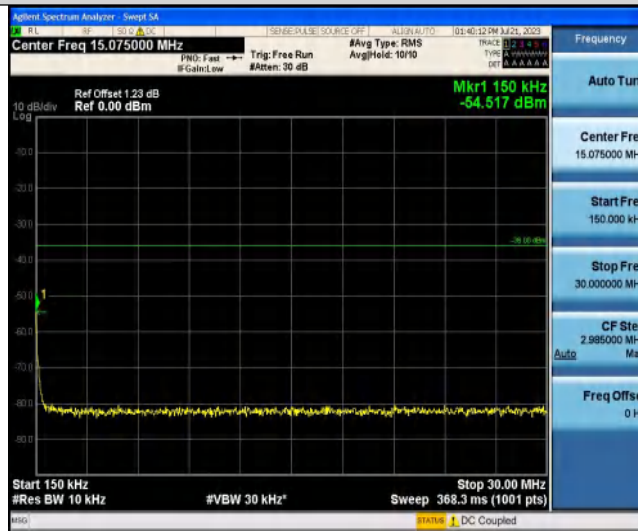

NTNV-Band8-1.4MHz-QPSK-21457-1RB#0-0.15~30-10-30