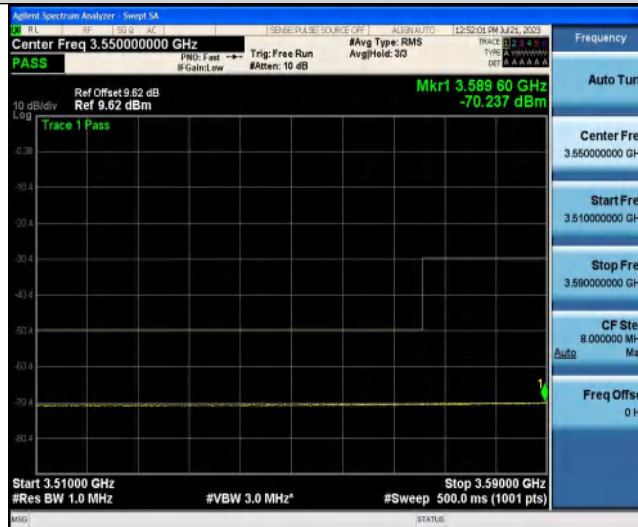

NTNV-Band8-10MHz-QPSK-21625-50RB#0-2620~2690-1000-3000

NTNV-Band8-10MHz-QPSK-21625-50RB#0-3400~3600-1000-3000

NTNV-Band8-10MHz-QPSK-21625-50RB#0-3510~3590-1000-3000

NTNV-Band8-10MHz-QPSK-21625-50RB#0-3600~3800-1000-3000