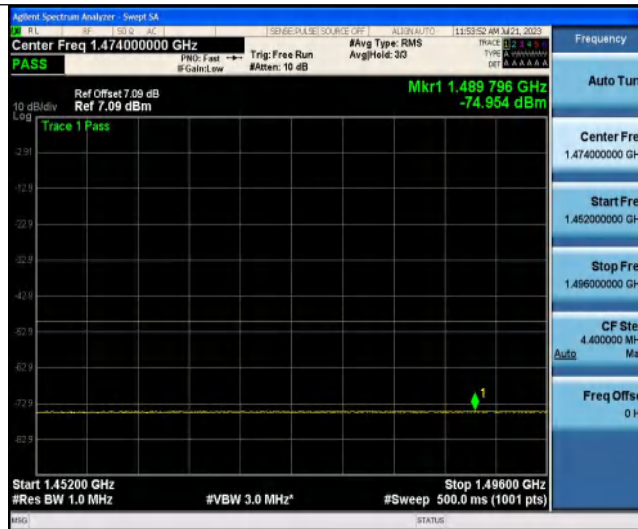

NTNV-Band8-1.4MHz-QPSK-21457-1RB#5-1452~1496-1000-3000