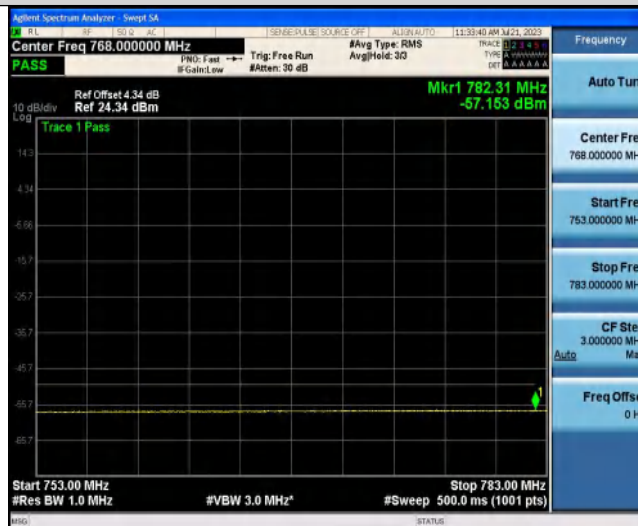

NTNV-Band8-5MHz-QPSK-21625-25RB#0-753~783-1000-3000