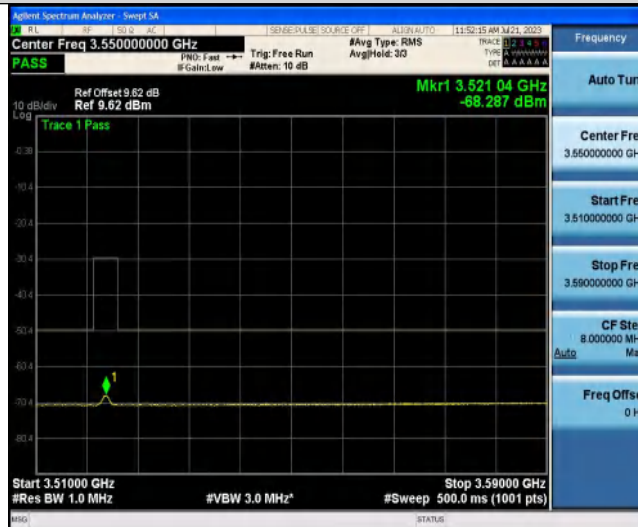

NTNV-Band8-1.4MHz-QPSK-21457-1RB#0-3510~3590-1000-3000