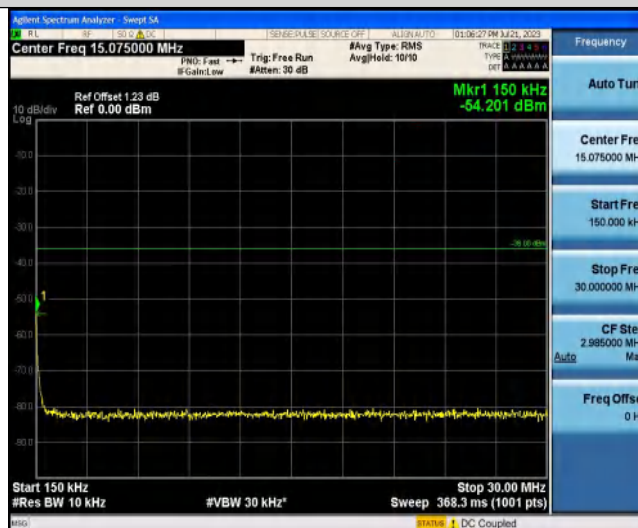

NTNV-Band8-10MHz-QPSK-21500-1RB#0-0.15~30-10-30