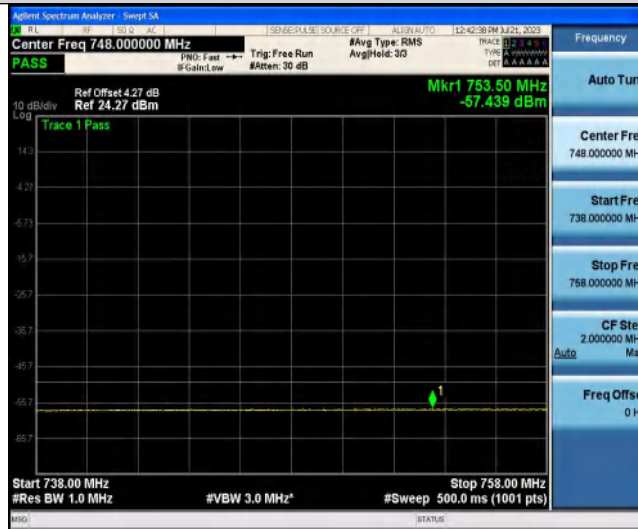

NTNV-Band8-10MHz-QPSK-21500-50RB#0-3510~3590-1000-3000

NTNV-Band8-10MHz-QPSK-21500-50RB#0-3600~3800-1000-3000

NTNV-Band8-10MHz-QPSK-21625-1RB#0-462.5~467.5-1000-3000

NTNV-Band8-10MHz-QPSK-21625-1RB#0-738~758-1000-3000