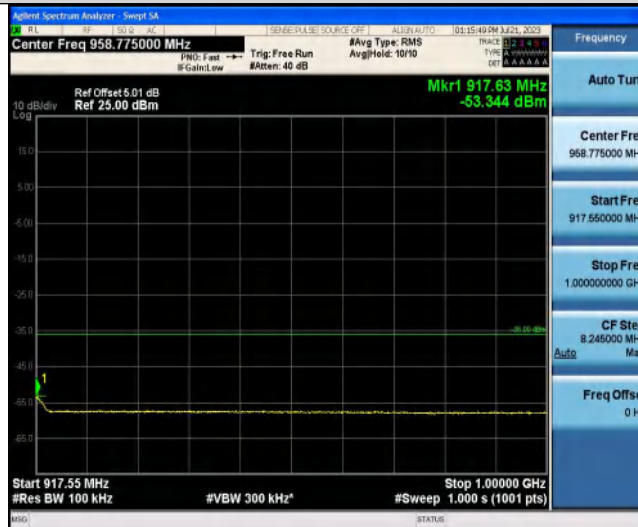

NTNV-Band8-10MHz-QPSK-21625-1RB#49-3000~12750-1000-3000

NTNV-Band8-10MHz-QPSK-21625-50RB#0-0.009~0.15-1-3

NTNV-Band8-10MHz-QPSK-21625-50RB#0-0.15~30-10-30

NTNV-Band8-10MHz-QPSK-21625-50RB#0-30~877.45-100-300

NTNV-Band8-10MHz-QPSK-21625-50RB#0-917.55~1000-100-300

NTNV-Band8-10MHz-QPSK-21625-50RB#0-1000~3000-1000-3000

NTNV-Band8-10MHz-QPSK-21625-50RB#0-3000~12750-1000-3000

NTNV-Band8-10MHz-QPSK-21750-1RB#0-0.009~0.15-1-3