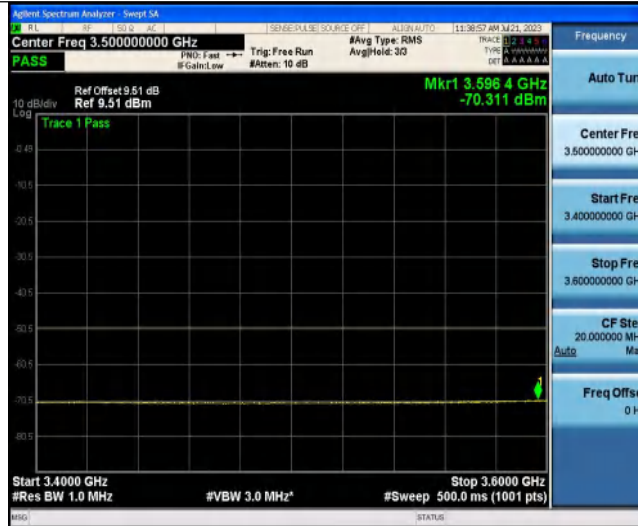

NTNV-Band8-5MHz-QPSK-21775-1RB#0-3400~3600-1000-3000