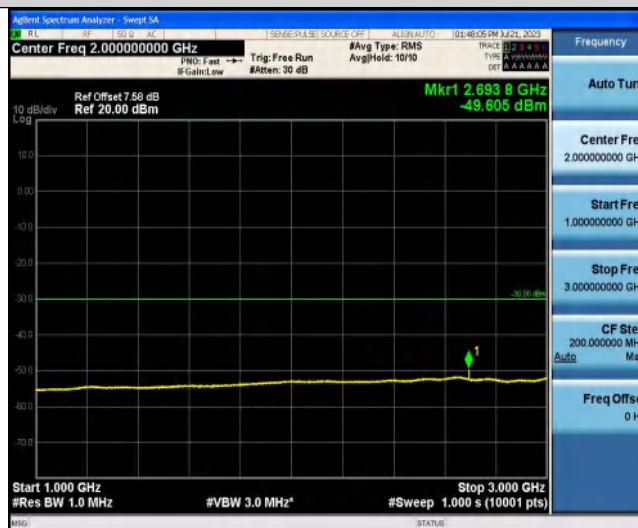

NTNV-Band8-1.4MHz-QPSK-21625-1RB#5-1000~3000-1000-3000