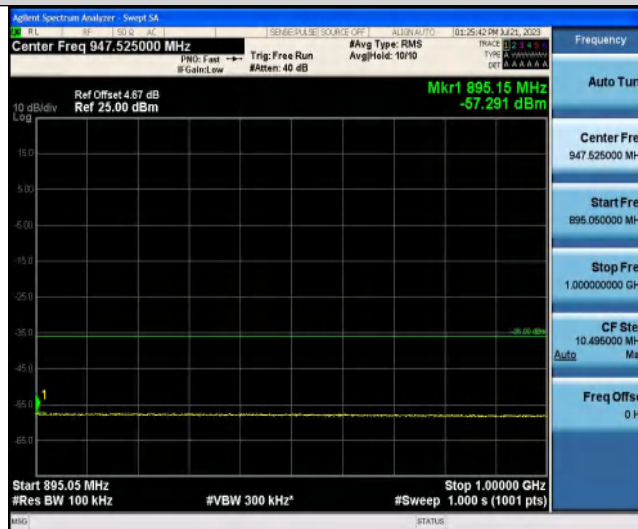

NTNV-Band8-5MHz-QPSK-21475-1RB#24-0.009~0.15-1-3

NTNV-Band8-5MHz-QPSK-21475-1RB#24-0.15~30-10-30

NTNV-Band8-5MHz-QPSK-21475-1RB#24-30~869.95-100-300

NTNV-Band8-5MHz-QPSK-21475-1RB#24-895.05~1000-100-300

NTNV-Band8-5MHz-QPSK-21475-1RB#24-1000~3000-1000-3000