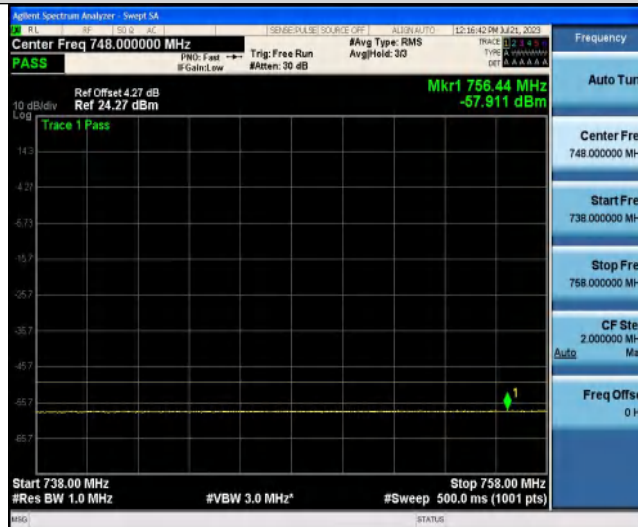

NTNV-Band8-1.4MHz-QPSK-21793-1RB#0-738~758-1000-3000