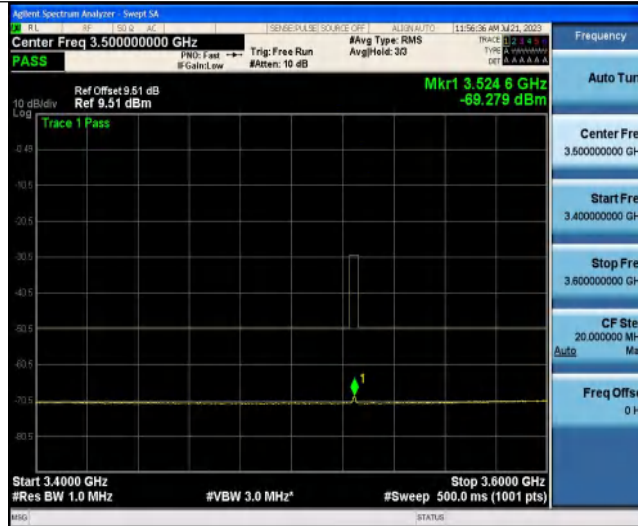

NTNV-Band8-1.4MHz-QPSK-21457-1RB#5-3400~3600-1000-3000