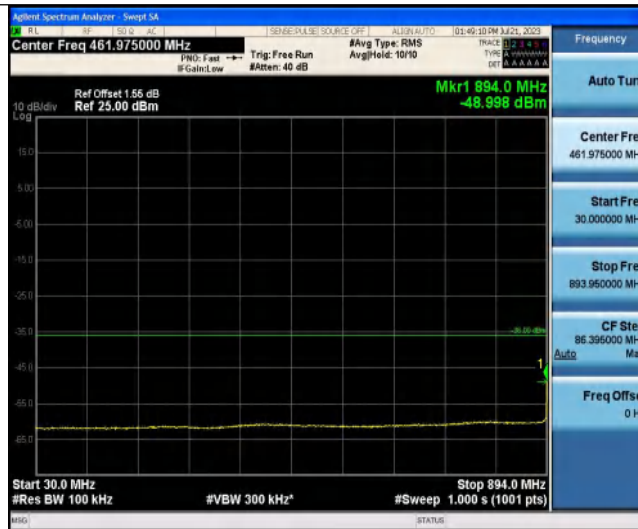

NTNV-Band8-1.4MHz-QPSK-21625-6RB#0-30~893.95-100-300