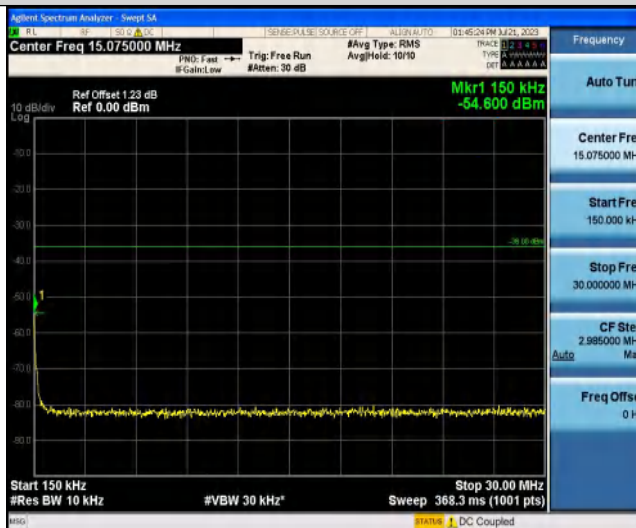

NTNV-Band8-1.4MHz-QPSK-21457-6RB#0-1000~3000-1000-3000

NTNV-Band8-1.4MHz-QPSK-21457-6RB#0-3000~12750-1000-3000

NTNV-Band8-1.4MHz-QPSK-21625-1RB#0-0.009~0.15-1-3

NTNV-Band8-1.4MHz-QPSK-21625-1RB#0-0.15~30-10-30