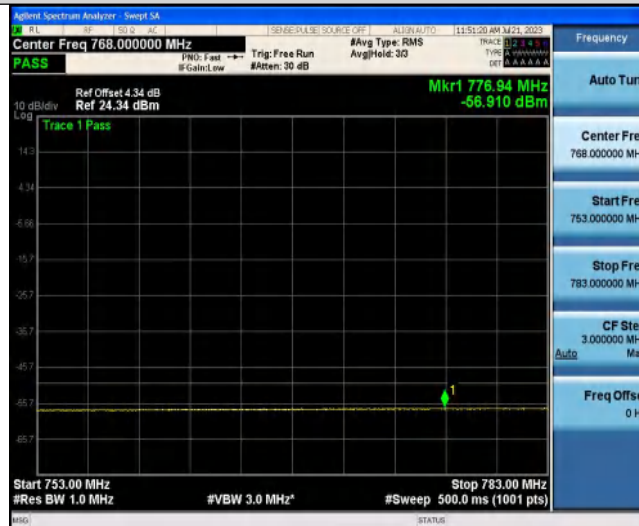

### Test Graphs - Co-existence

NTNV-Band8-1.4MHz-QPSK-21457-1RB#0-462.5~467.5-1000-3000

NTNV-Band8-1.4MHz-QPSK-21457-1RB#0-738~758-1000-3000

NTNV-Band8-1.4MHz-QPSK-21457-1RB#0-753~783-1000-3000

NTNV-Band8-1.4MHz-QPSK-21457-1RB#0-758~803-1000-3000