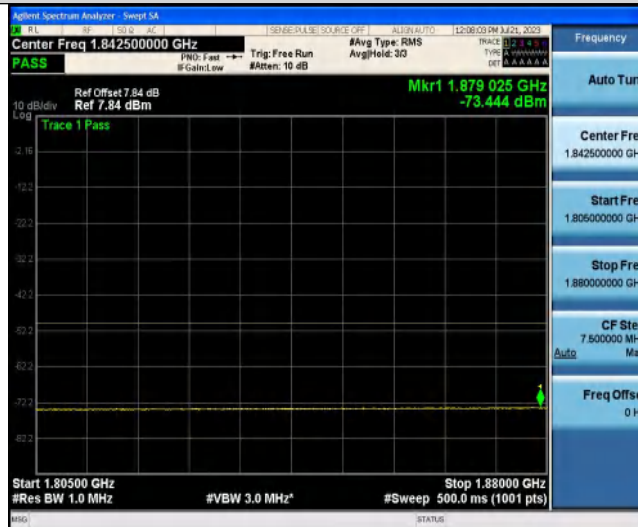

NTNV-Band8-1.4MHz-QPSK-21625-1RB#5-791~821-1000-3000

NTNV-Band8-1.4MHz-QPSK-21625-1RB#5-925~960-1000-3000

NTNV-Band8-1.4MHz-QPSK-21625-1RB#5-1452~1496-1000-3000

NTNV-Band8-1.4MHz-QPSK-21625-1RB#5-1805~1880-1000-3000