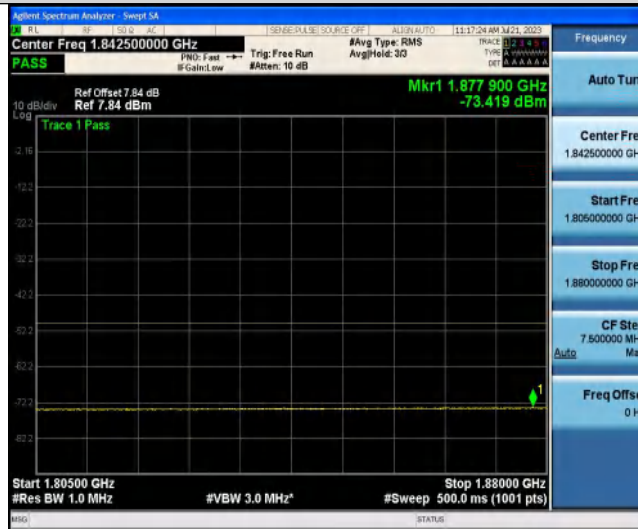

NTNV-Band8-5MHz-QPSK-21475-1RB#24-791~821-1000-3000

NTNV-Band8-5MHz-QPSK-21475-1RB#24-925~960-1000-3000

NTNV-Band8-5MHz-QPSK-21475-1RB#24-1452~1496-1000-3000

NTNV-Band8-5MHz-QPSK-21475-1RB#24-1805~1880-1000-3000