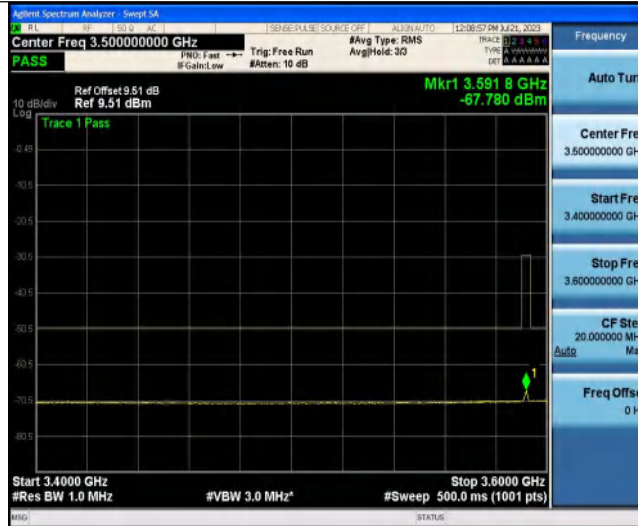

NTNV-Band8-1.4MHz-QPSK-21625-1RB#5-2300~2400-1000-3000

NTNV-Band8-1.4MHz-QPSK-21625-1RB#5-2570~2620-1000-3000

NTNV-Band8-1.4MHz-QPSK-21625-1RB#5-2620~2690-1000-3000

NTNV-Band8-1.4MHz-QPSK-21625-1RB#5-3400~3600-1000-3000