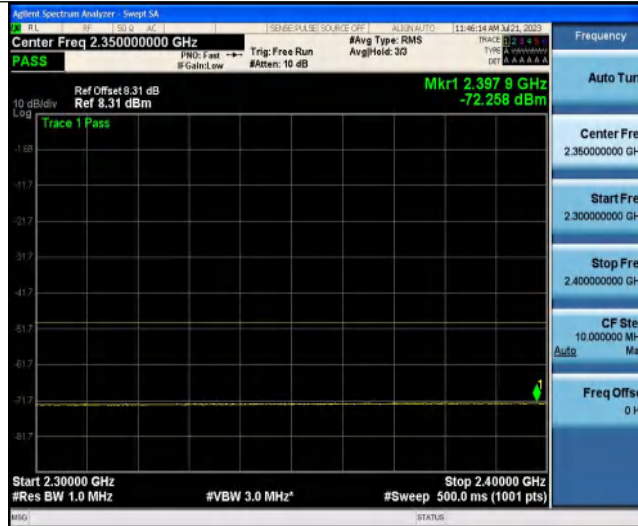

NTNV-Band8-5MHz-QPSK-21775-25RB#0-2300~2400-1000-3000