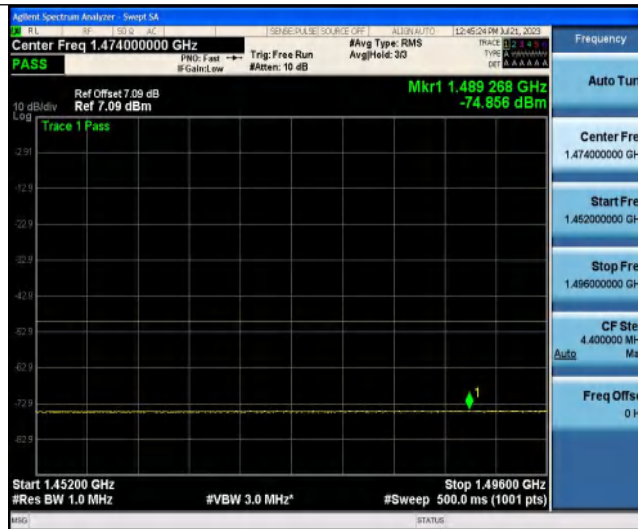

NTNV-Band8-10MHz-QPSK-21625-1RB#49-1452~1496-1000-3000