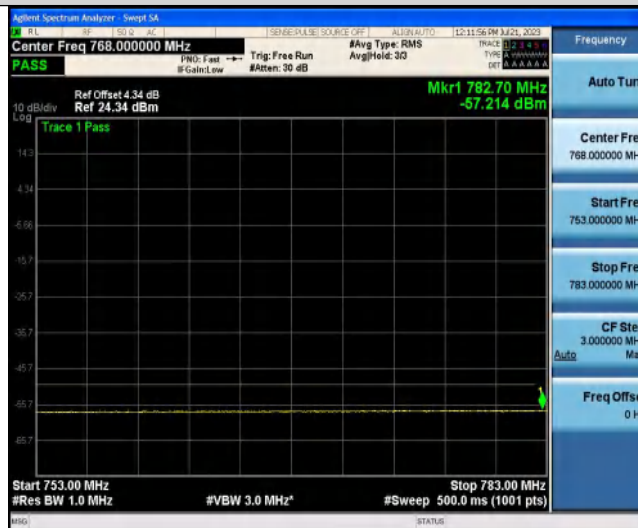

NTNV-Band8-1.4MHz-QPSK-21625-6RB#0-753~783-1000-3000