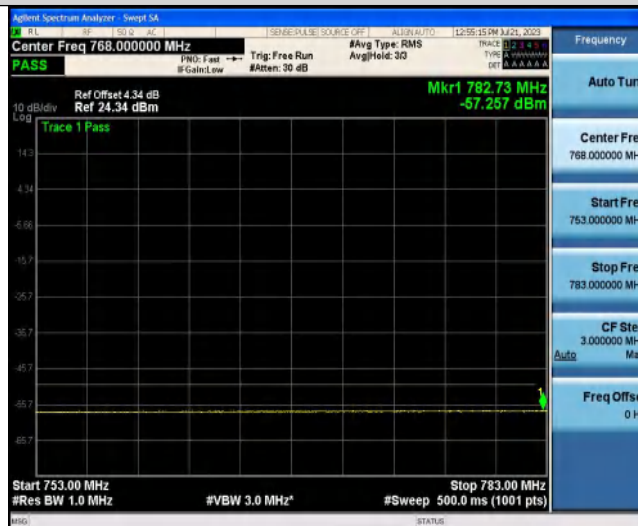

NTNV-Band8-10MHz-QPSK-21750-1RB#0-753~783-1000-3000