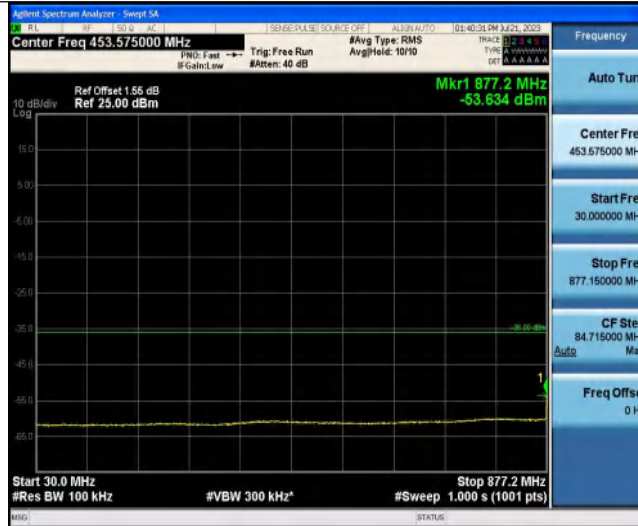

### Test Graphs - General

NTNV-Band8-1.4MHz-QPSK-21457-1RB#0-0.009~0.15-1-3

NTNV-Band8-1.4MHz-QPSK-21457-1RB#0-0.15~30-10-30

NTNV-Band8-1.4MHz-QPSK-21457-1RB#0-30~877.15-100-300

NTNV-Band8-1.4MHz-QPSK-21457-1RB#0-884.25~1000-100-300