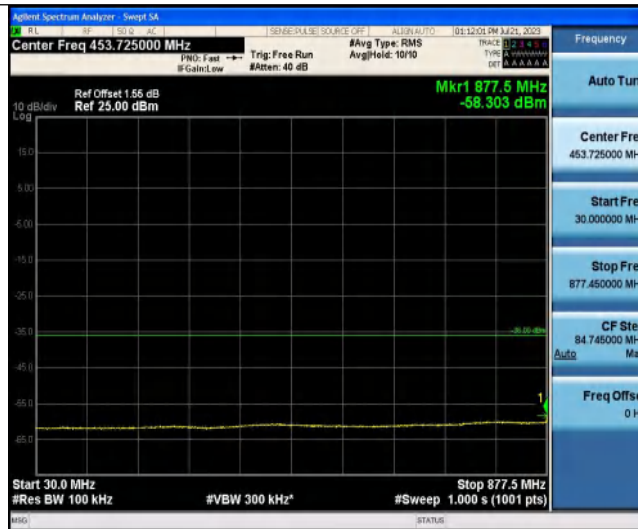

NTNV-Band8-10MHz-QPSK-21500-50RB#0-3000~12750-1000-3000

NTNV-Band8-10MHz-QPSK-21625-1RB#0-0.009~0.15-1-3

NTNV-Band8-10MHz-QPSK-21625-1RB#0-0.15~30-10-30

NTNV-Band8-10MHz-QPSK-21625-1RB#0-30~877.45-100-300