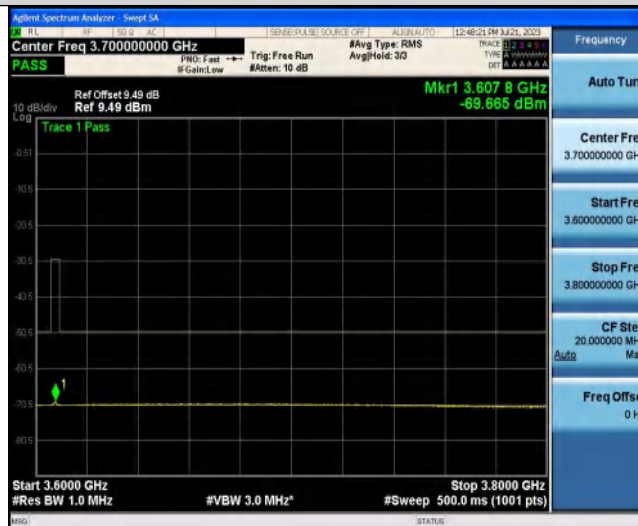

NTNV-Band8-10MHz-QPSK-21625-1RB#49-3600~3800-1000-3000