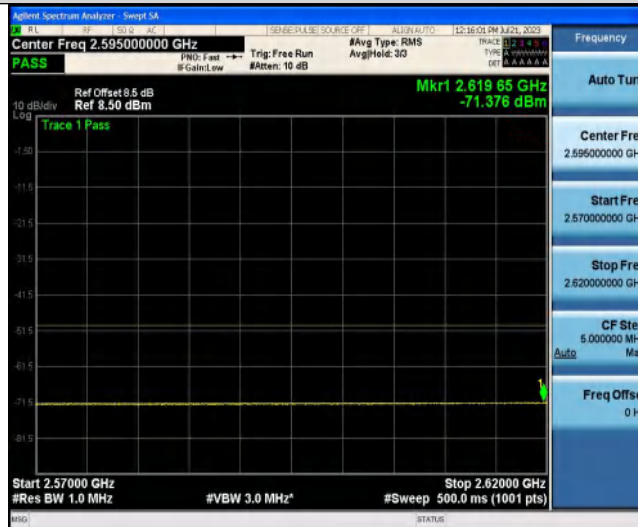

NTNV-Band8-1.4MHz-QPSK-21793-1RB#0-2570~2620-1000-3000