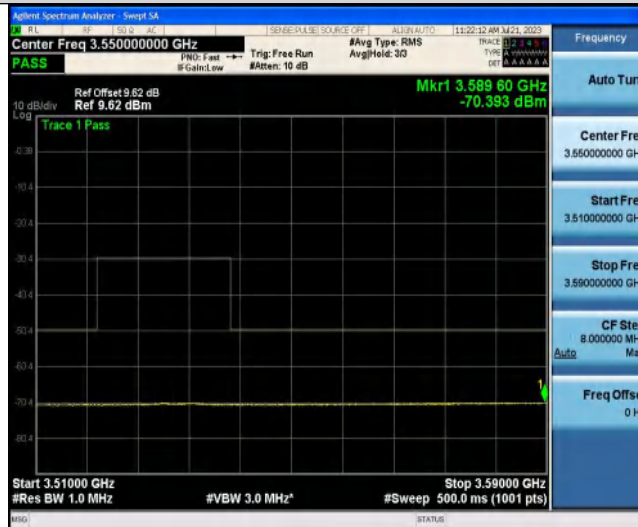

NTNV-Band8-5MHz-QPSK-21475-25RB#0-2620~2690-1000-3000

NTNV-Band8-5MHz-QPSK-21475-25RB#0-3400~3600-1000-3000

NTNV-Band8-5MHz-QPSK-21475-25RB#0-3510~3590-1000-3000

NTNV-Band8-5MHz-QPSK-21475-25RB#0-3600~3800-1000-3000