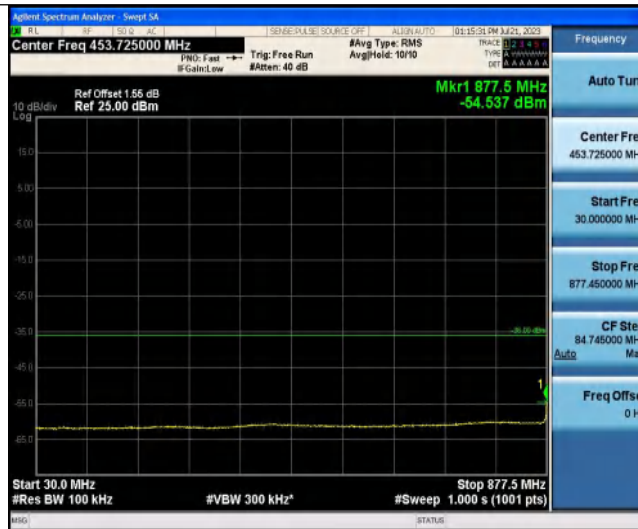

NTNV-Band8-10MHz-QPSK-21625-1RB#49-3000~12750-1000-3000

NTNV-Band8-10MHz-QPSK-21625-50RB#0-0.009~0.15-1-3

NTNV-Band8-10MHz-QPSK-21625-50RB#0-0.15~30-10-30

NTNV-Band8-10MHz-QPSK-21625-50RB#0-30~877.45-100-300