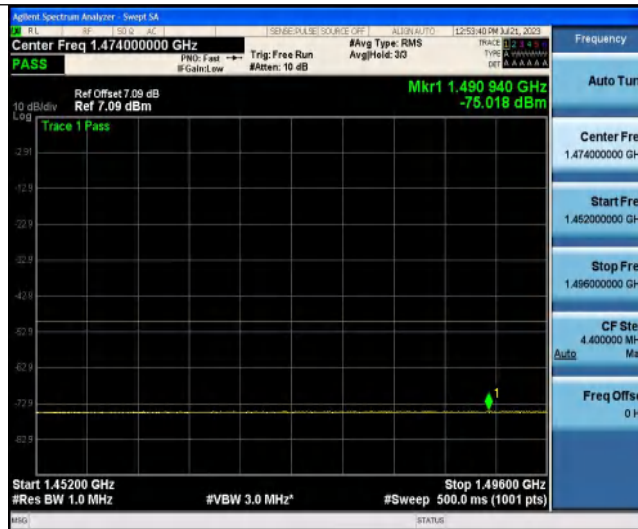

NTNV-Band8-10MHz-QPSK-21750-1RB#0-1452~1496-1000-3000