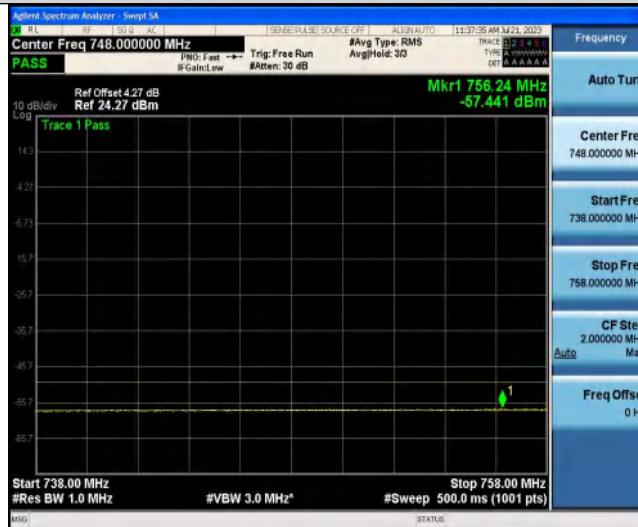

NTNV-Band8-5MHz-QPSK-21625-25RB#0-3510~3590-1000-3000

NTNV-Band8-5MHz-QPSK-21625-25RB#0-3600~3800-1000-3000

NTNV-Band8-5MHz-QPSK-21775-1RB#0-462.5~467.5-1000-3000

NTNV-Band8-5MHz-QPSK-21775-1RB#0-738~758-1000-3000