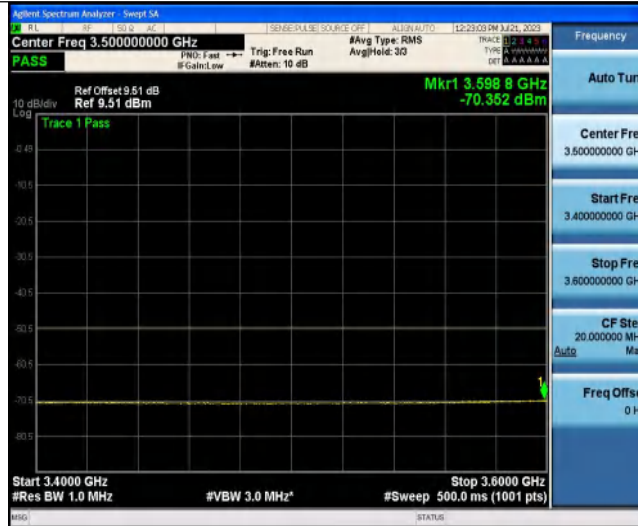

NTNV-Band8-1.4MHz-QPSK-21793-1RB#5-3400~3600-1000-3000