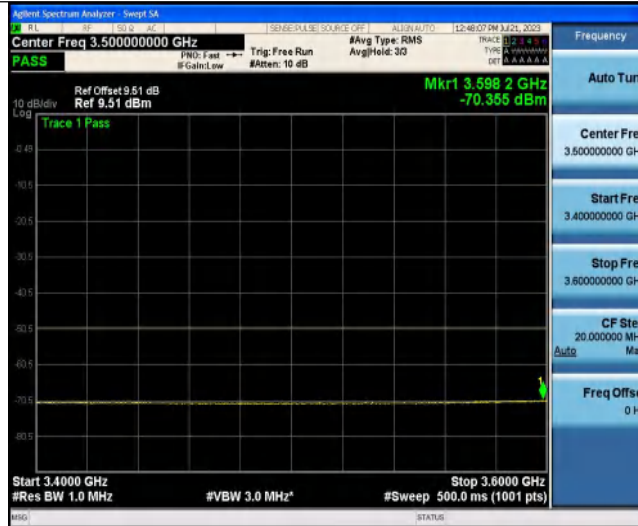

NTNV-Band8-10MHz-QPSK-21625-1RB#49-2300~2400-1000-3000

NTNV-Band8-10MHz-QPSK-21625-1RB#49-2570~2620-1000-3000

NTNV-Band8-10MHz-QPSK-21625-1RB#49-2620~2690-1000-3000

NTNV-Band8-10MHz-QPSK-21625-1RB#49-3400~3600-1000-3000