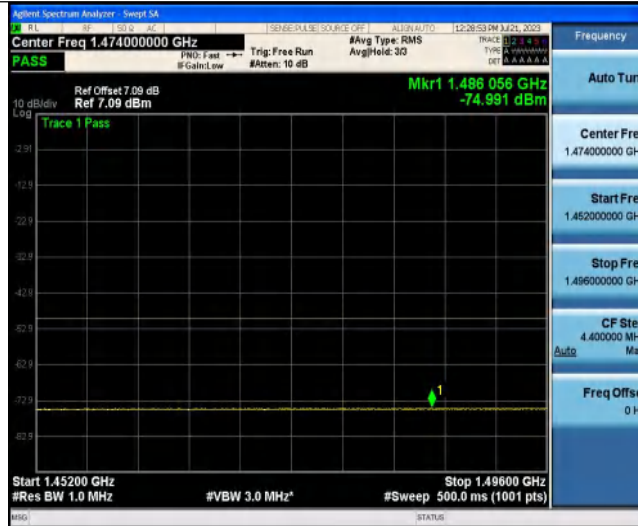

NTNV-Band8-10MHz-QPSK-21500-1RB#0-1452~1496-1000-3000