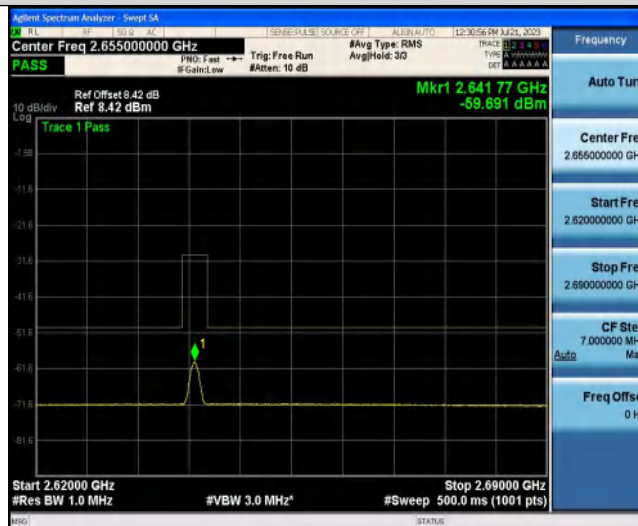

NTNV-Band8-10MHz-QPSK-21500-1RB#0-2620~2690-1000-3000