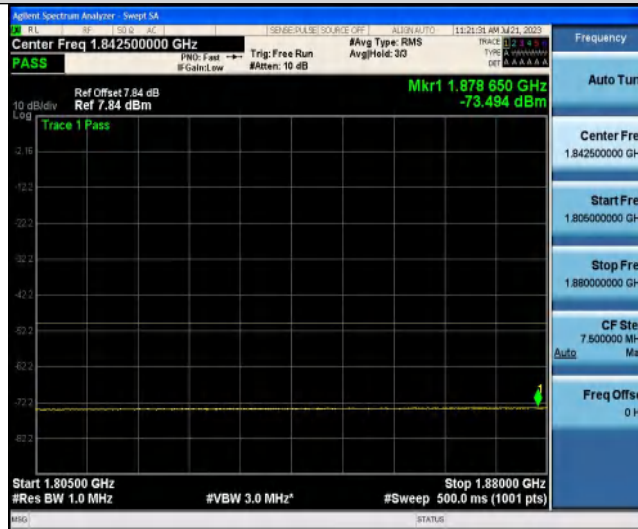

NTNV-Band8-5MHz-QPSK-21475-25RB#0-1805~1880-1000-3000