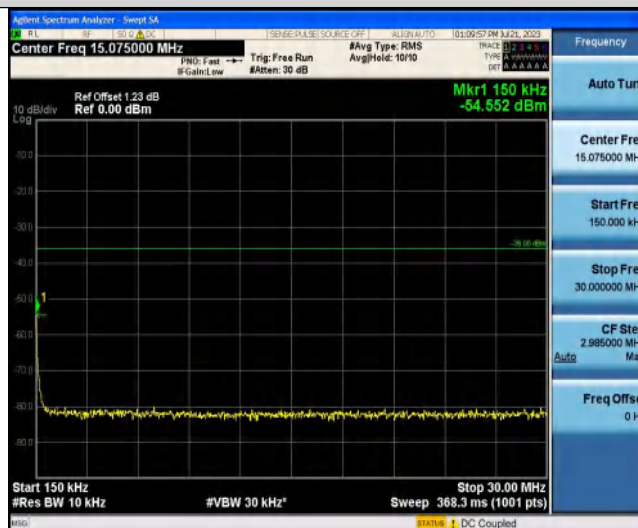

NTNV-Band8-10MHz-QPSK-21500-50RB#0-0.15~30-10-30