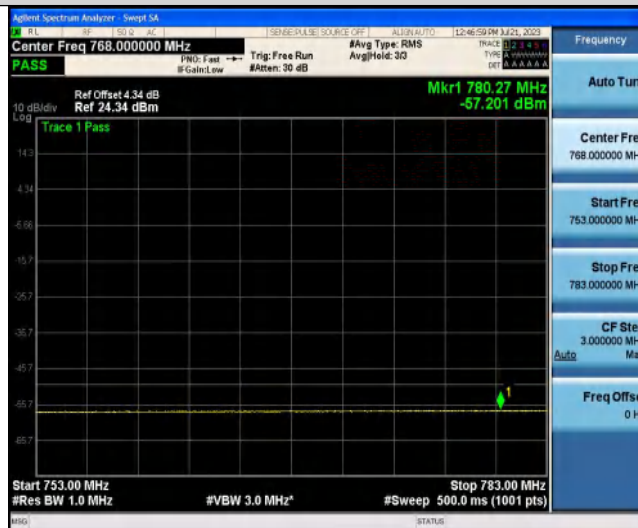

NTNV-Band8-10MHz-QPSK-21625-1RB#49-753~783-1000-3000