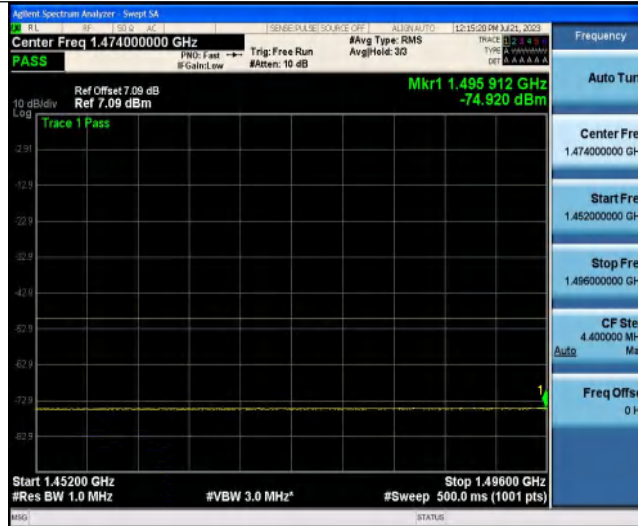

NTNV-Band8-1.4MHz-QPSK-21793-1RB#0-1452~1496-1000-3000