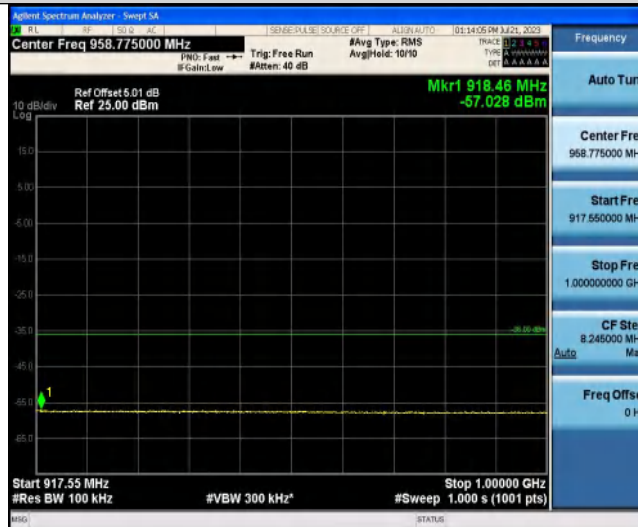

NTNV-Band8-10MHz-QPSK-21625-1RB#49-917.55~1000-100-300