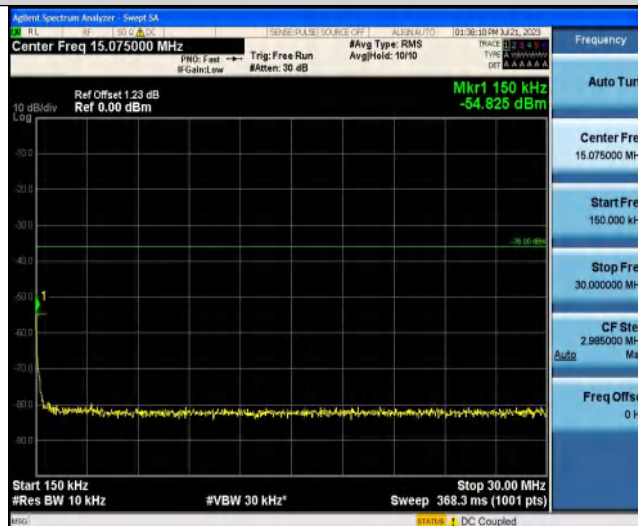

NTNV-Band8-5MHz-QPSK-21775-1RB#24-1000~3000-1000-3000

NTNV-Band8-5MHz-QPSK-21775-1RB#24-3000~12750-1000-3000

NTNV-Band8-5MHz-QPSK-21775-25RB#0-0.009~0.15-1-3

NTNV-Band8-5MHz-QPSK-21775-25RB#0-0.15~30-10-30