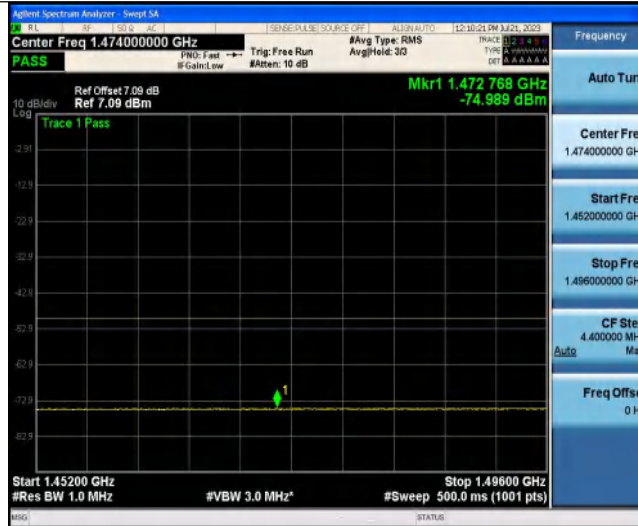

NTNV-Band8-1.4MHz-QPSK-21625-6RB#0-1452~1496-1000-3000