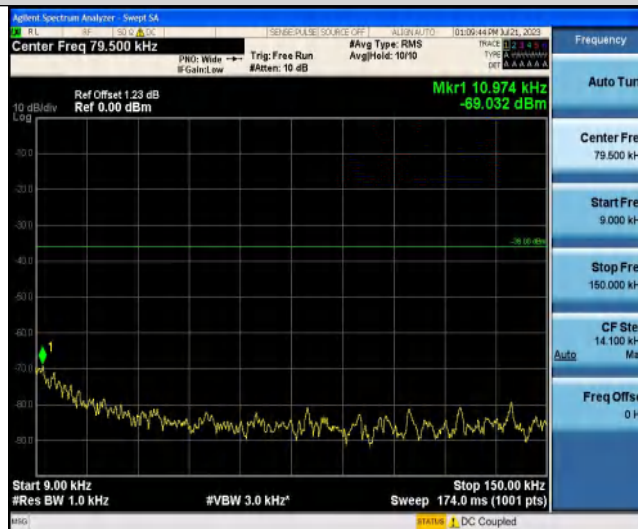

NTNV-Band8-10MHz-QPSK-21500-1RB#49-905.05~1000-100-300

NTNV-Band8-10MHz-QPSK-21500-1RB#49-1000~3000-1000-3000

NTNV-Band8-10MHz-QPSK-21500-1RB#49-3000~12750-1000-3000

NTNV-Band8-10MHz-QPSK-21500-50RB#0-0.009~0.15-1-3