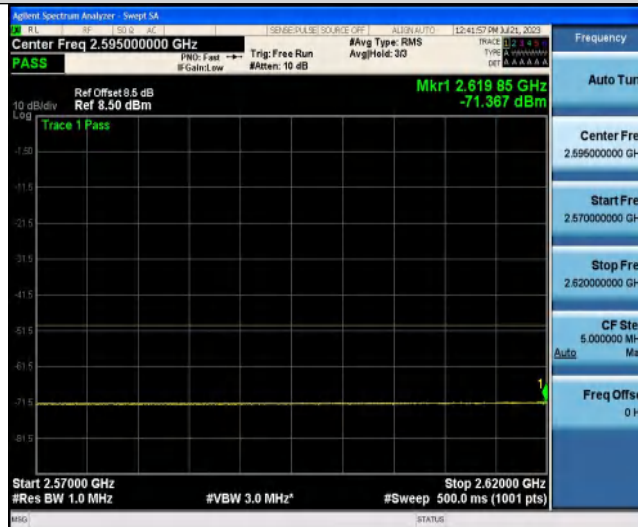

NTNV-Band8-10MHz-QPSK-21625-1RB#0-2110~2200-1000-3000

NTNV-Band8-10MHz-QPSK-21625-1RB#0-2110~2170-1000-3000

NTNV-Band8-10MHz-QPSK-21625-1RB#0-2300~2400-1000-3000

NTNV-Band8-10MHz-QPSK-21625-1RB#0-2570~2620-1000-3000