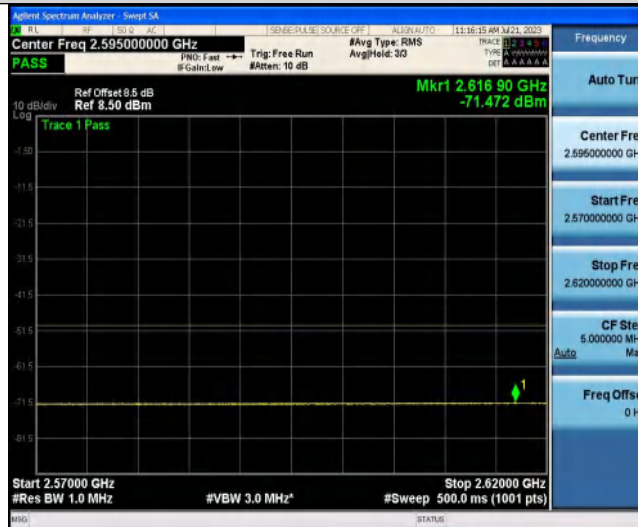

NTNV-Band8-5MHz-QPSK-21475-1RB#24-2570~2620-1000-3000