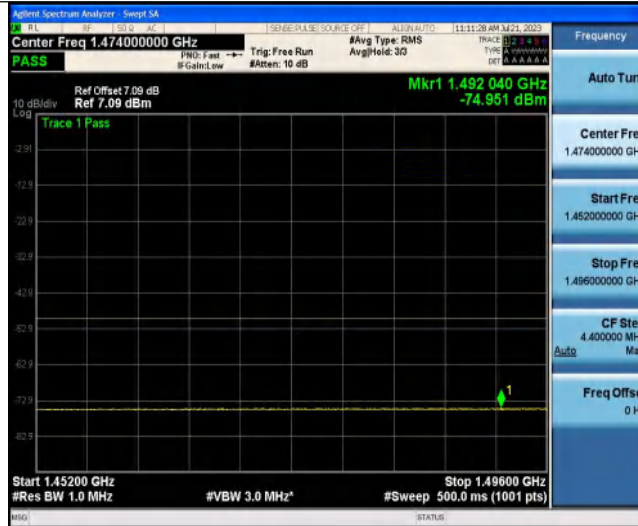

NTNV-Band8-5MHz-QPSK-21475-1RB#0-1452~1496-1000-3000