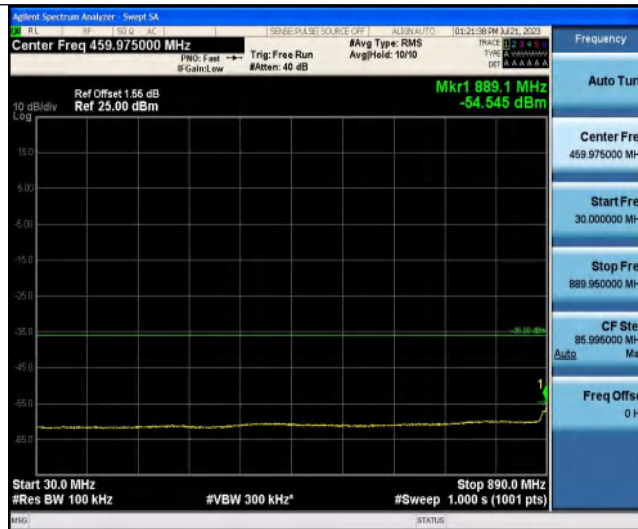

NTNV-Band8-10MHz-QPSK-21750-50RB#0-30~889.95-100-300