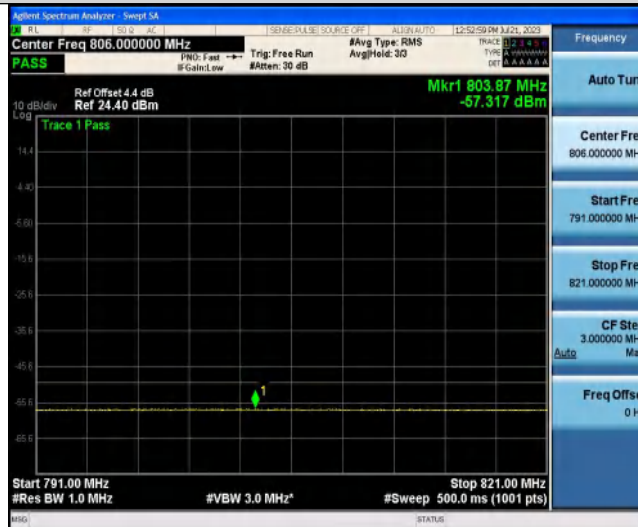

NTNV-Band8-10MHz-QPSK-21750-1RB#0-791~821-1000-3000