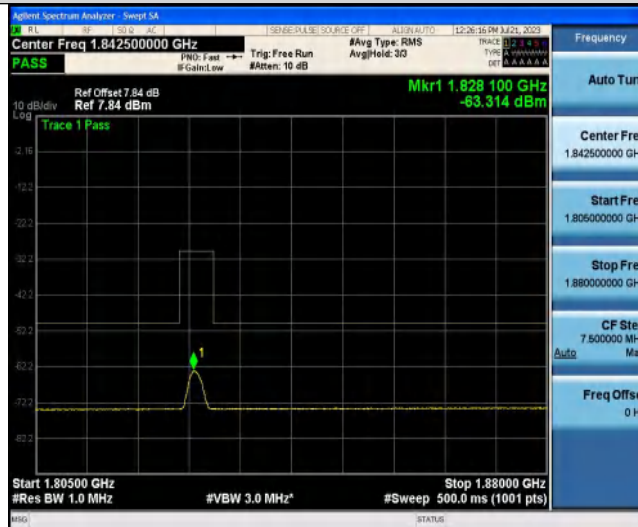

NTNV-Band8-1.4MHz-QPSK-21793-6RB#0-791~821-1000-3000

NTNV-Band8-1.4MHz-QPSK-21793-6RB#0-925~960-1000-3000

NTNV-Band8-1.4MHz-QPSK-21793-6RB#0-1452~1496-1000-3000

NTNV-Band8-1.4MHz-QPSK-21793-6RB#0-1805~1880-1000-3000