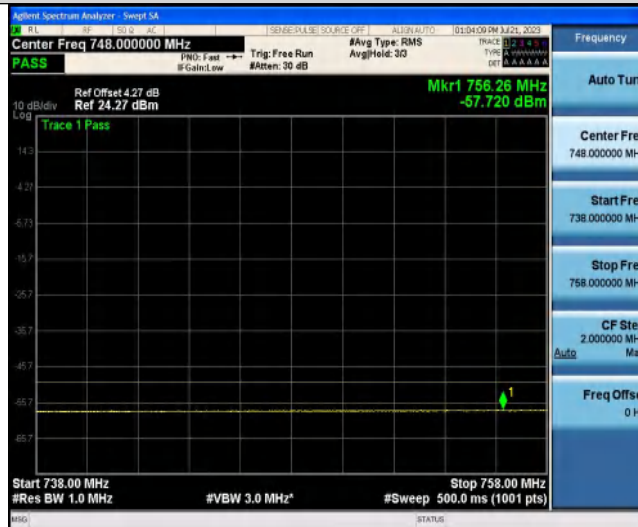

NTNV-Band8-10MHz-QPSK-21750-50RB#0-738~758-1000-3000