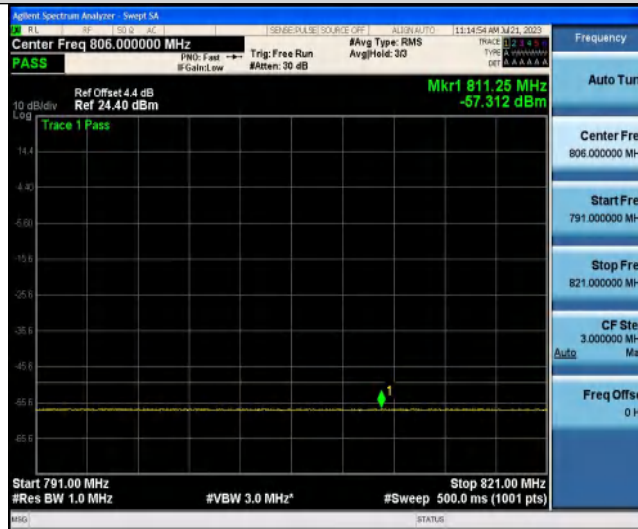

NTNV-Band8-5MHz-QPSK-21475-1RB#24-791~821-1000-3000