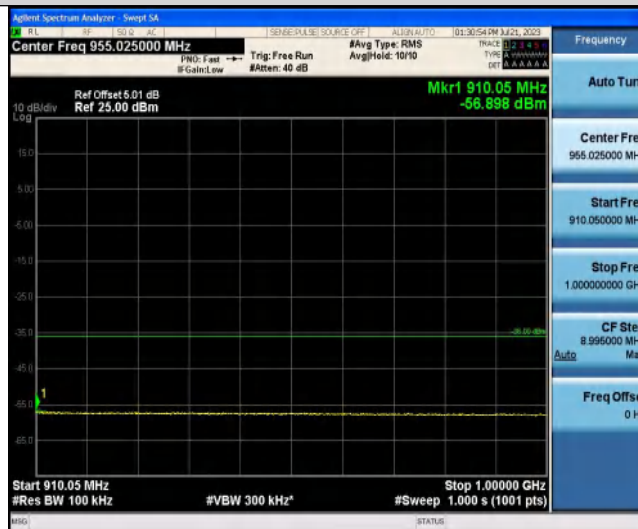

NTNV-Band8-5MHz-QPSK-21625-1RB#0-3000~12750-1000-3000

NTNV-Band8-5MHz-QPSK-21625-1RB#24-0.009~0.15-1-3

NTNV-Band8-5MHz-QPSK-21625-1RB#24-0.15~30-10-30

NTNV-Band8-5MHz-QPSK-21625-1RB#24-30~884.95-100-300

NTNV-Band8-5MHz-QPSK-21625-1RB#24-910.05~1000-100-300