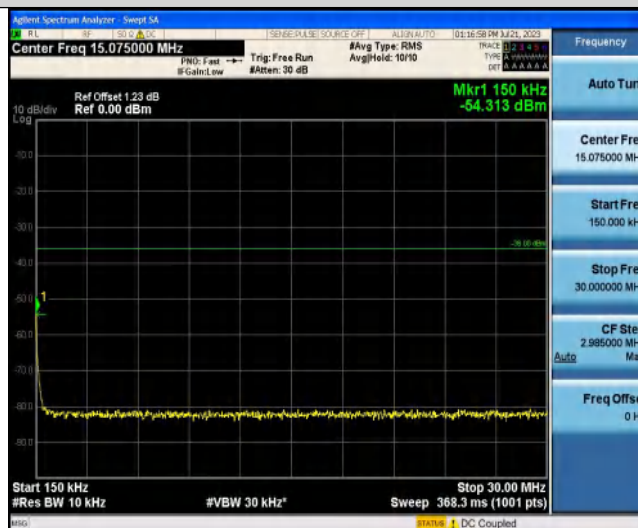

NTNV-Band8-10MHz-QPSK-21750-50RB#0-0.15~30-10-30