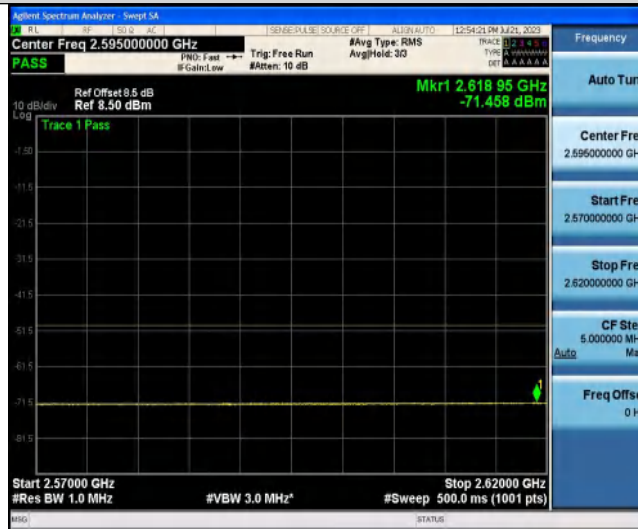

NTNV-Band8-10MHz-QPSK-21750-1RB#0-2570~2620-1000-3000