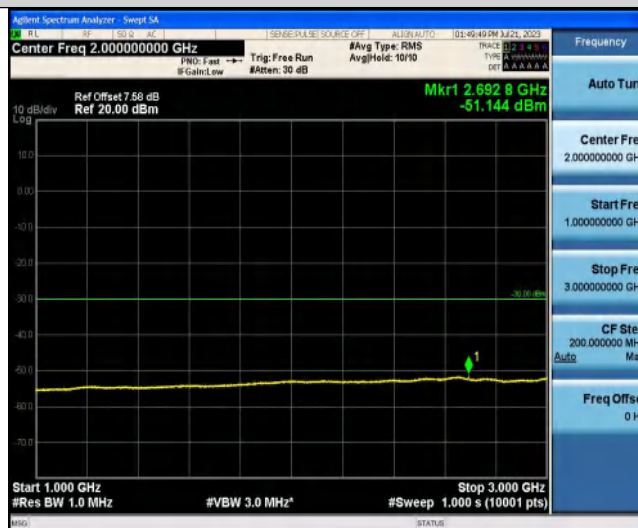

NTNV-Band8-1.4MHz-QPSK-21625-6RB#0-30~893.95-100-300

NTNV-Band8-1.4MHz-QPSK-21625-6RB#0-901.05~1000-100-300

NTNV-Band8-1.4MHz-QPSK-21625-6RB#0-1000~3000-1000-3000

NTNV-Band8-1.4MHz-QPSK-21625-6RB#0-3000~12750-1000-3000