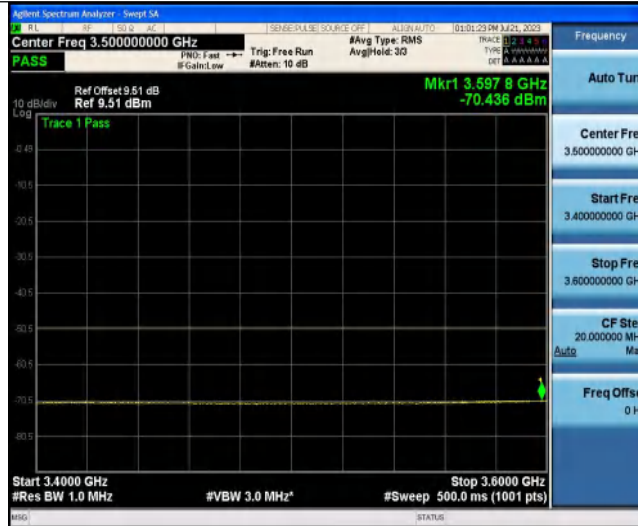

NTNV-Band8-10MHz-QPSK-21750-1RB#49-3400~3600-1000-3000