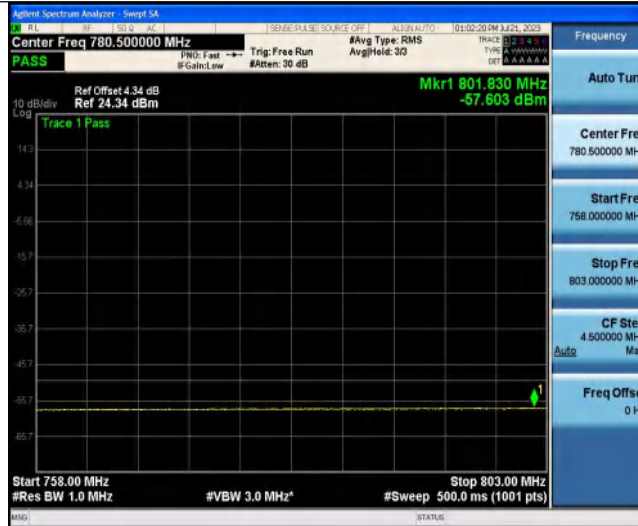

NTNV-Band8-10MHz-QPSK-21750-50RB#0-462.5~467.5-1000-3000

NTNV-Band8-10MHz-QPSK-21750-50RB#0-738~758-1000-3000

NTNV-Band8-10MHz-QPSK-21750-50RB#0-753~783-1000-3000

NTNV-Band8-10MHz-QPSK-21750-50RB#0-758~803-1000-3000