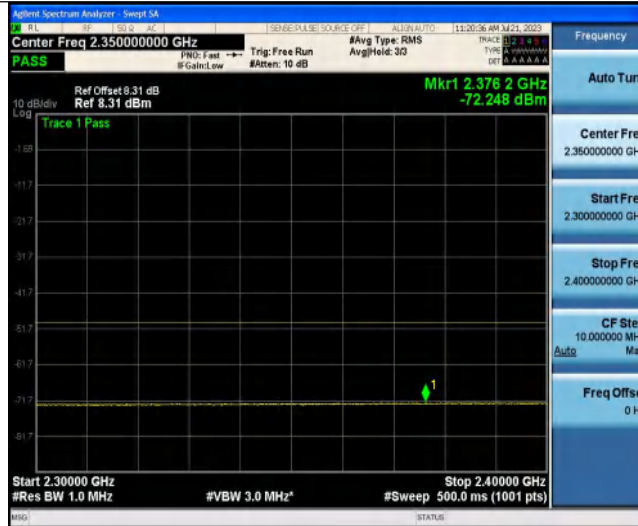

NTNV-Band8-5MHz-QPSK-21475-25RB#0-2300~2400-1000-3000