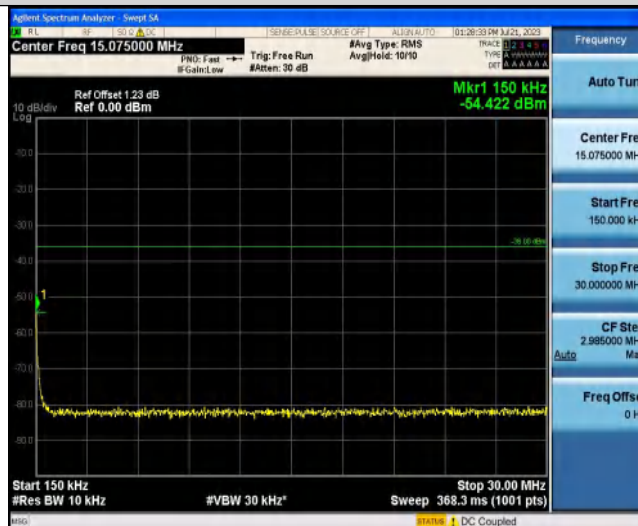

NTNV-Band8-5MHz-QPSK-21625-1RB#0-0.15~30-10-30