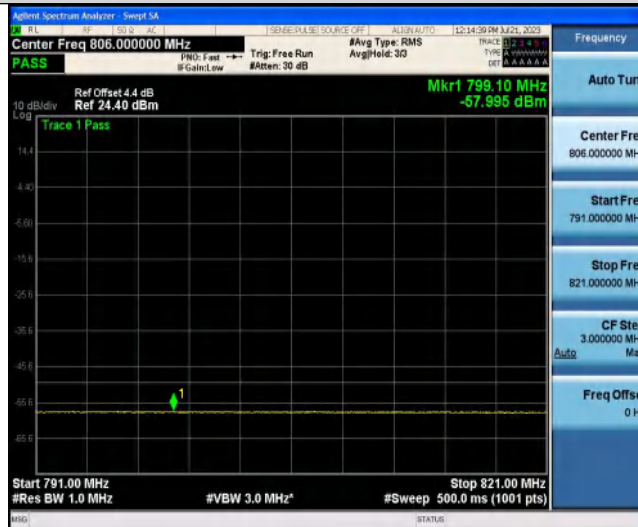

NTNV-Band8-1.4MHz-QPSK-21793-1RB#0-791~821-1000-3000