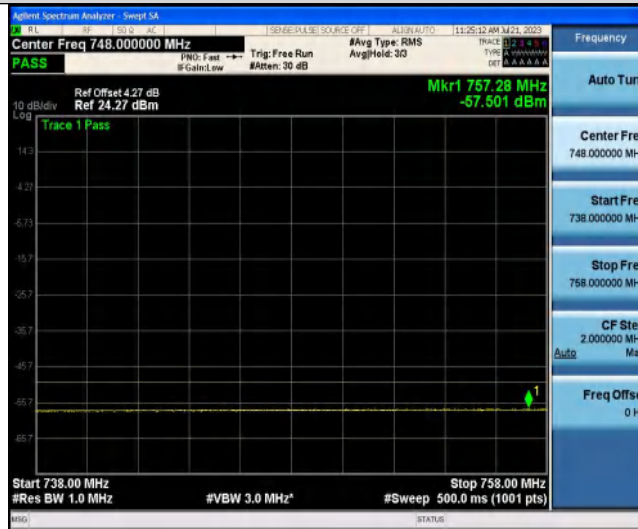

NTNV-Band8-5MHz-QPSK-21625-1RB#0-738~758-1000-3000