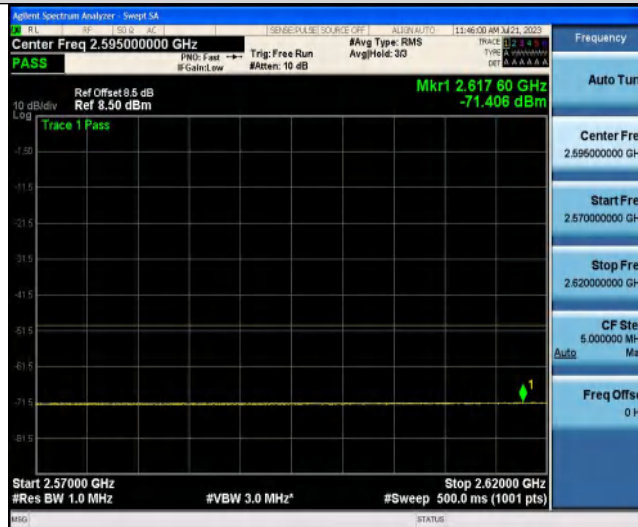

NTNV-Band8-5MHz-QPSK-21775-25RB#0-2110~2200-1000-3000

NTNV-Band8-5MHz-QPSK-21775-25RB#0-2110~2170-1000-3000

NTNV-Band8-5MHz-QPSK-21775-25RB#0-2300~2400-1000-3000

NTNV-Band8-5MHz-QPSK-21775-25RB#0-2570~2620-1000-3000