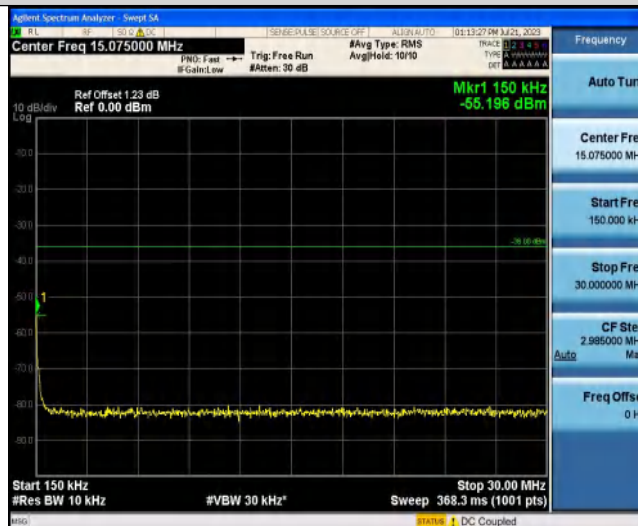

NTNV-Band8-10MHz-QPSK-21625-1RB#49-0.15~30-10-30