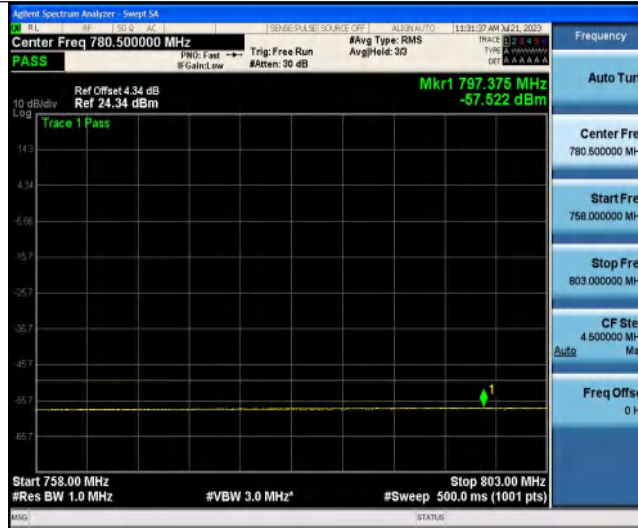

NTNV-Band8-5MHz-QPSK-21625-25RB#0-462.5~467.5-1000-3000

NTNV-Band8-5MHz-QPSK-21625-25RB#0-738~758-1000-3000

NTNV-Band8-5MHz-QPSK-21625-25RB#0-753~783-1000-3000

NTNV-Band8-5MHz-QPSK-21625-25RB#0-758~803-1000-3000