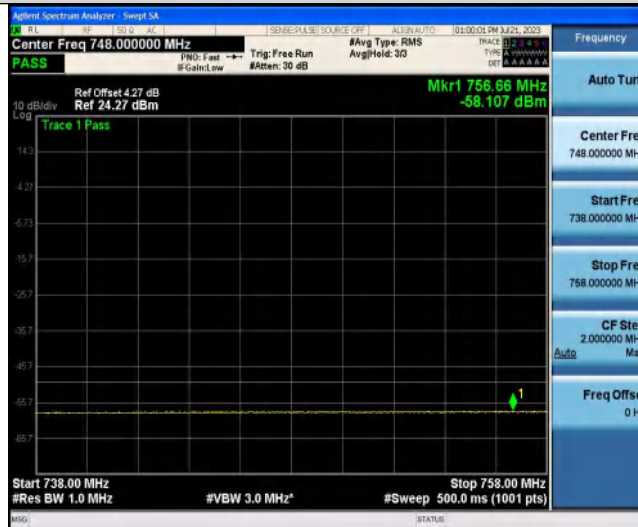

NTNV-Band8-10MHz-QPSK-21750-1RB#0-3510~3590-1000-3000

NTNV-Band8-10MHz-QPSK-21750-1RB#0-3600~3800-1000-3000

NTNV-Band8-10MHz-QPSK-21750-1RB#49-462.5~467.5-1000-3000

NTNV-Band8-10MHz-QPSK-21750-1RB#49-738~758-1000-3000