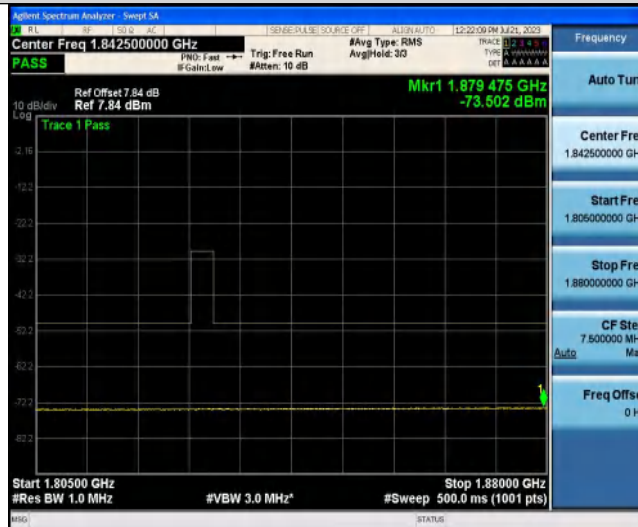

NTNV-Band8-1.4MHz-QPSK-21793-1RB#5-1805~1880-1000-3000