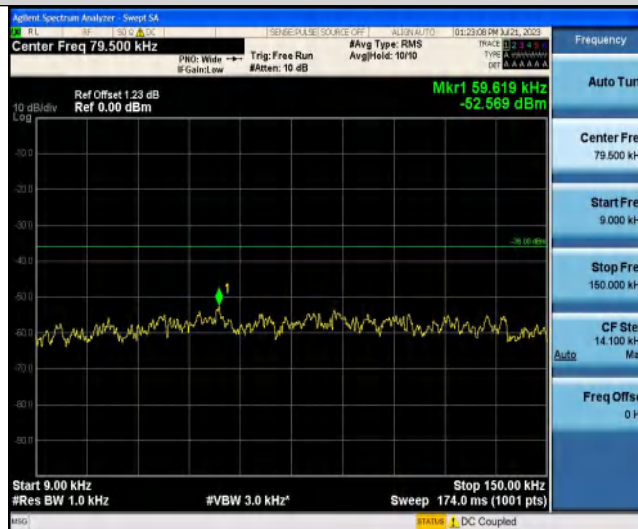

NTNV-Band8-5MHz-QPSK-21475-1RB#0-0.009~0.15-1-3