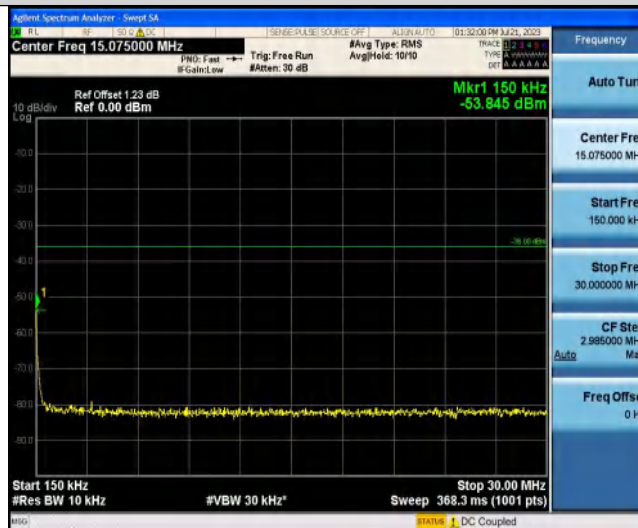

NTNV-Band8-5MHz-QPSK-21625-1RB#24-1000~3000-1000-3000

NTNV-Band8-5MHz-QPSK-21625-1RB#24-3000~12750-1000-3000

NTNV-Band8-5MHz-QPSK-21625-25RB#0-0.009~0.15-1-3

NTNV-Band8-5MHz-QPSK-21625-25RB#0-0.15~30-10-30

NTNV-Band8-5MHz-QPSK-21625-25RB#0-30~884.95-100-300

NTNV-Band8-5MHz-QPSK-21625-25RB#0-910.05~1000-100-300

NTNV-Band8-5MHz-QPSK-21625-25RB#0-1000~3000-1000-3000

NTNV-Band8-5MHz-QPSK-21625-25RB#0-3000~12750-1000-3000