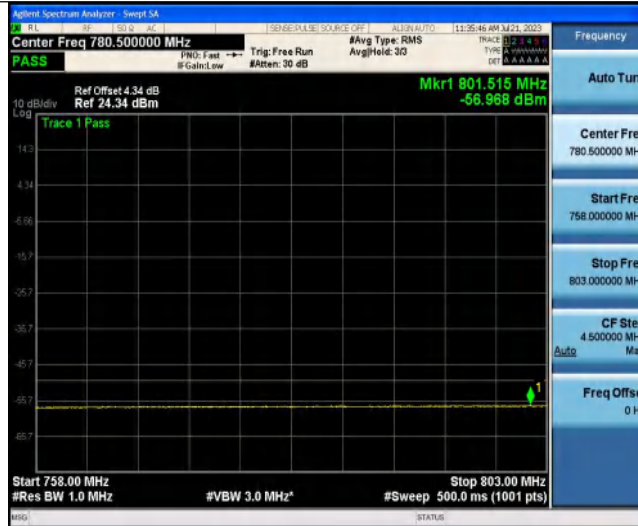

NTNV-Band8-5MHz-QPSK-21775-1RB#0-758~803-1000-3000