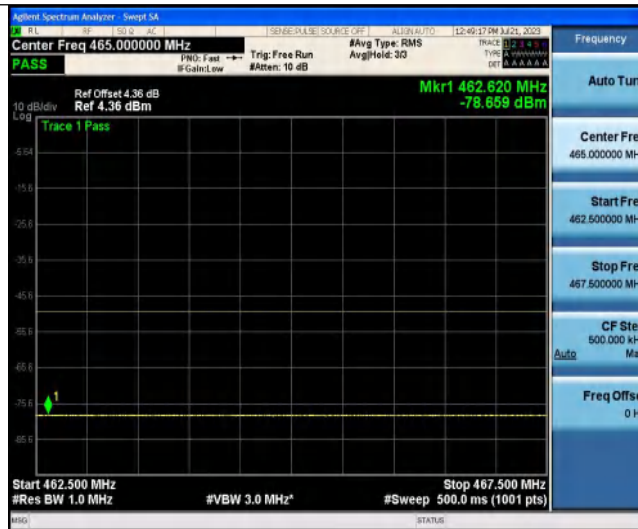

NTNV-Band8-10MHz-QPSK-21625-50RB#0-462.5~467.5-1000-3000