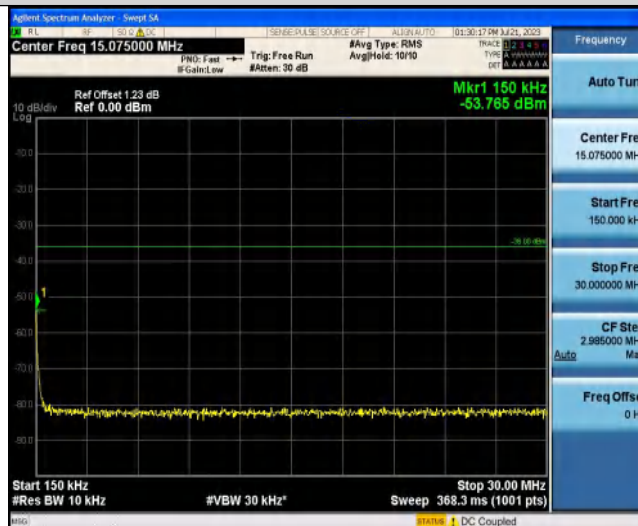

NTNV-Band8-5MHz-QPSK-21625-1RB#0-3000~12750-1000-3000

NTNV-Band8-5MHz-QPSK-21625-1RB#24-0.009~0.15-1-3

NTNV-Band8-5MHz-QPSK-21625-1RB#24-0.15~30-10-30

NTNV-Band8-5MHz-QPSK-21625-1RB#24-30~884.95-100-300

NTNV-Band8-5MHz-QPSK-21625-1RB#24-910.05~1000-100-300