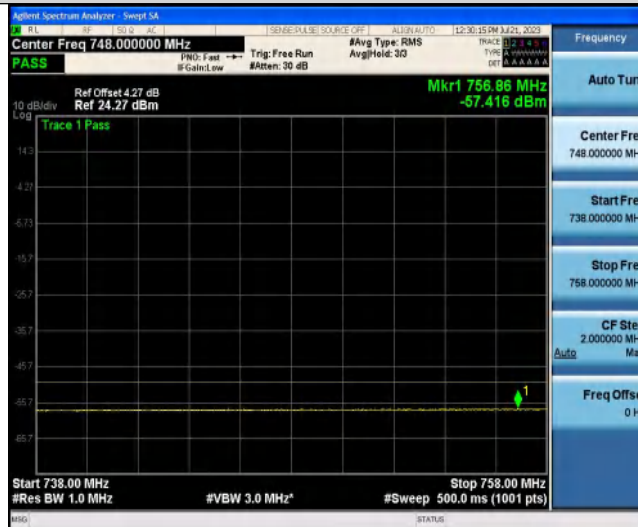

NTNV-Band8-10MHz-QPSK-21500-1RB#0-738~758-1000-3000