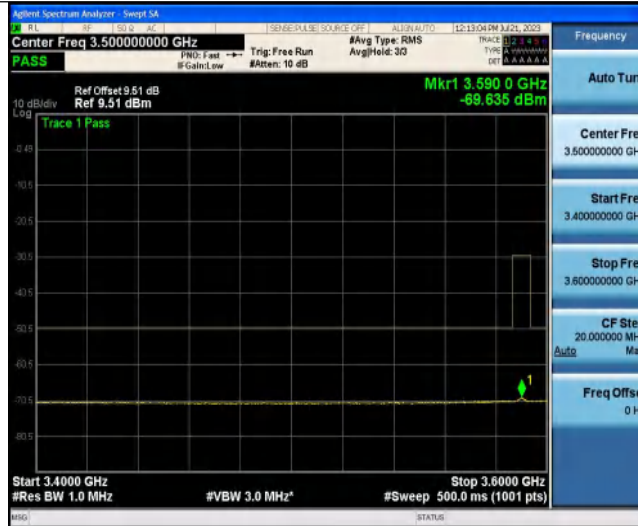

NTNV-Band8-1.4MHz-QPSK-21625-6RB#0-3400~3600-1000-3000