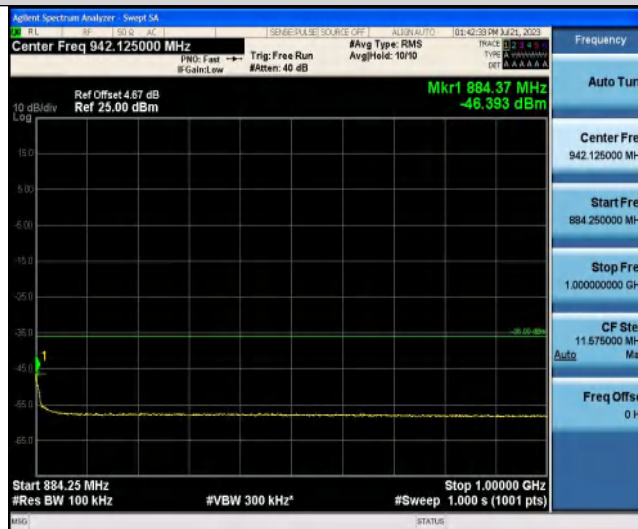

NTNV-Band8-1.4MHz-QPSK-21457-1RB#5-884.25~1000-100-300