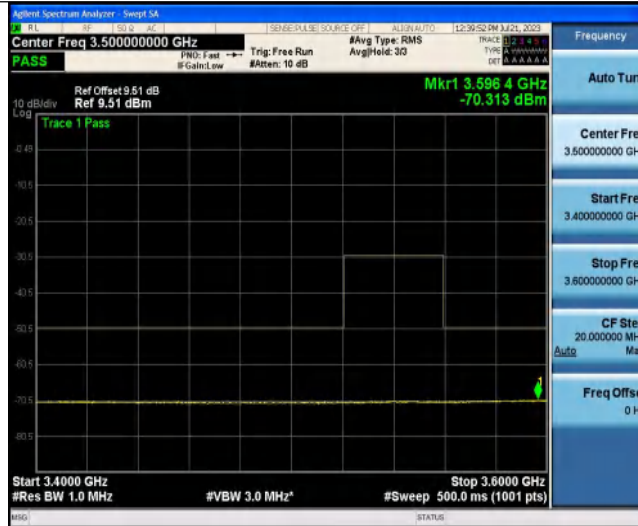

NTNV-Band8-10MHz-QPSK-21500-50RB#0-2300~2400-1000-3000

NTNV-Band8-10MHz-QPSK-21500-50RB#0-2570~2620-1000-3000

NTNV-Band8-10MHz-QPSK-21500-50RB#0-2620~2690-1000-3000

NTNV-Band8-10MHz-QPSK-21500-50RB#0-3400~3600-1000-3000