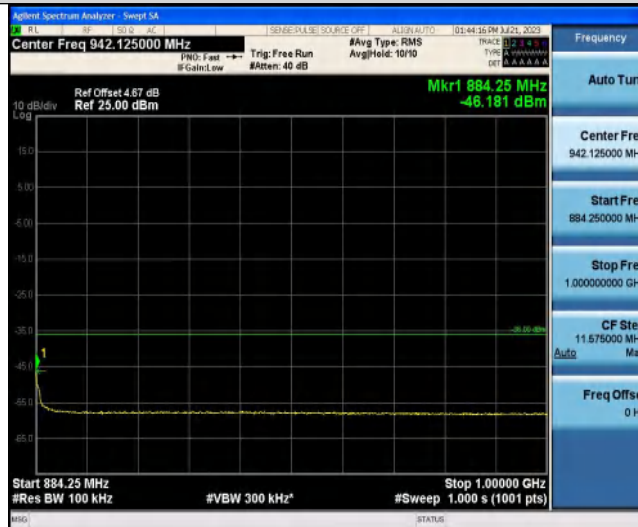

NTNV-Band8-1.4MHz-QPSK-21457-6RB#0-0.009~0.15-1-3

NTNV-Band8-1.4MHz-QPSK-21457-6RB#0-0.15~30-10-30

NTNV-Band8-1.4MHz-QPSK-21457-6RB#0-30~877.15-100-300

NTNV-Band8-1.4MHz-QPSK-21457-6RB#0-884.25~1000-100-300