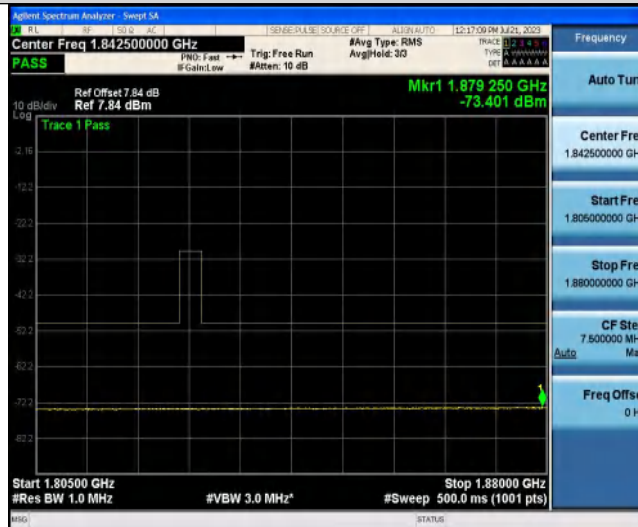

NTNV-Band8-1.4MHz-QPSK-21793-1RB#0-791~821-1000-3000

NTNV-Band8-1.4MHz-QPSK-21793-1RB#0-925~960-1000-3000

NTNV-Band8-1.4MHz-QPSK-21793-1RB#0-1452~1496-1000-3000

NTNV-Band8-1.4MHz-QPSK-21793-1RB#0-1805~1880-1000-3000