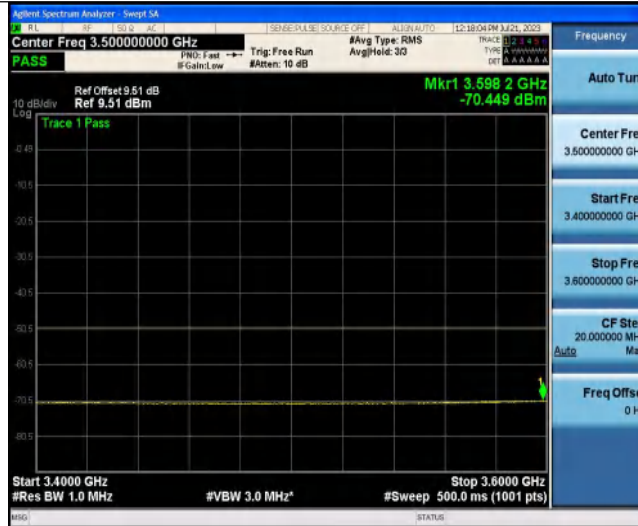

NTNV-Band8-1.4MHz-QPSK-21793-1RB#0-2300~2400-1000-3000

NTNV-Band8-1.4MHz-QPSK-21793-1RB#0-2570~2620-1000-3000

NTNV-Band8-1.4MHz-QPSK-21793-1RB#0-2620~2690-1000-3000

NTNV-Band8-1.4MHz-QPSK-21793-1RB#0-3400~3600-1000-3000