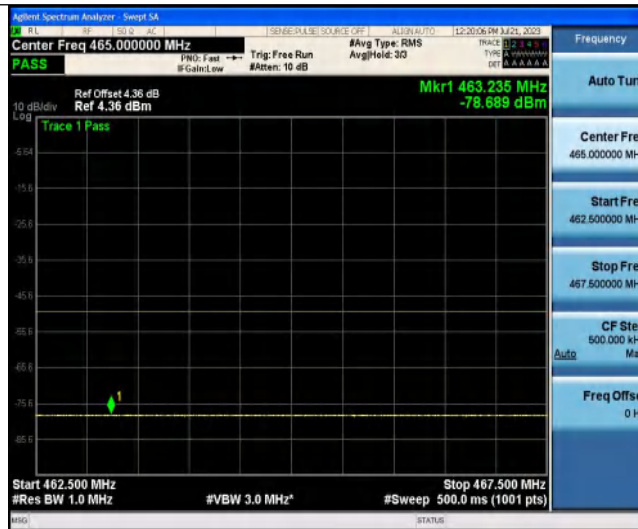

NTNV-Band8-1.4MHz-QPSK-21793-1RB#5-462.5~467.5-1000-3000