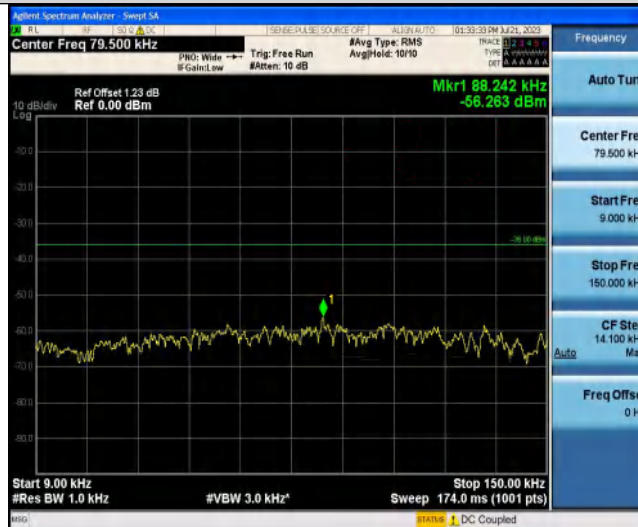

NTNV-Band8-5MHz-QPSK-21775-1RB#0-0.009~0.15-1-3