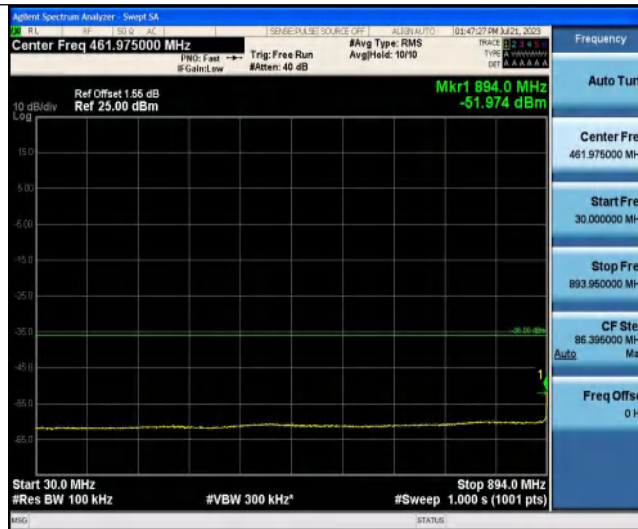

NTNV-Band8-1.4MHz-QPSK-21625-1RB#5-30~893.95-100-300