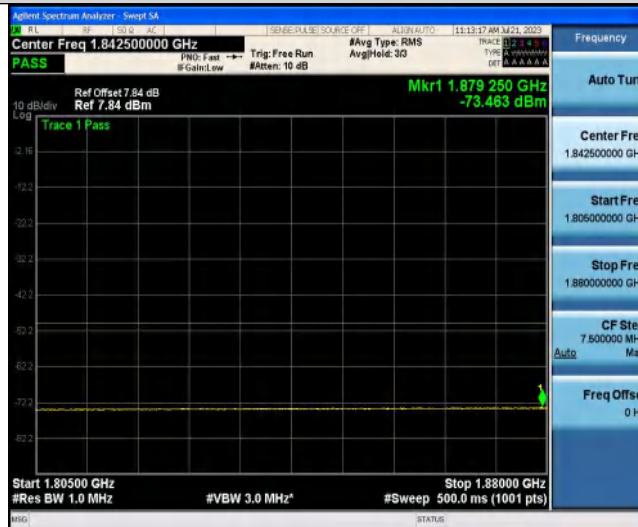

NTNV-Band8-5MHz-QPSK-21475-1RB#0-1805~1880-1000-3000