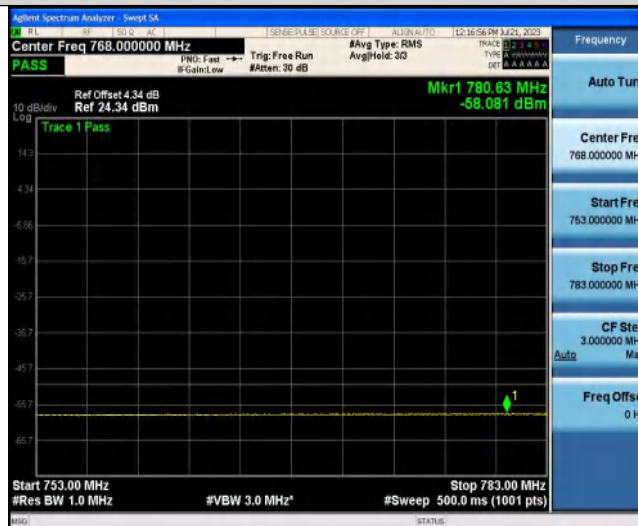

NTNV-Band8-1.4MHz-QPSK-21793-1RB#0-753~783-1000-3000