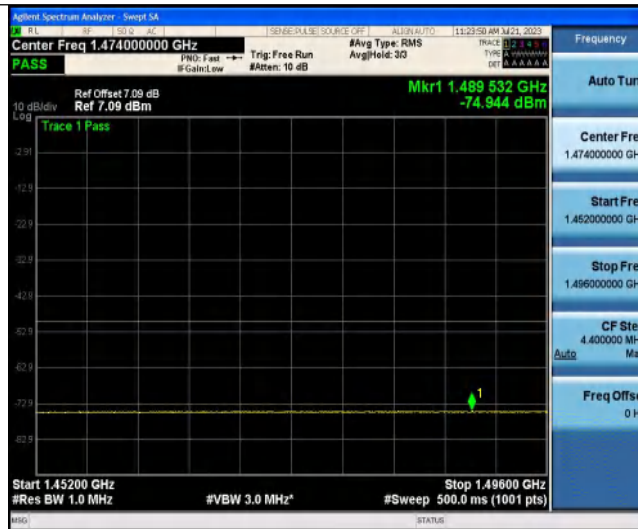

NTNV-Band8-5MHz-QPSK-21625-1RB#0-1452~1496-1000-3000