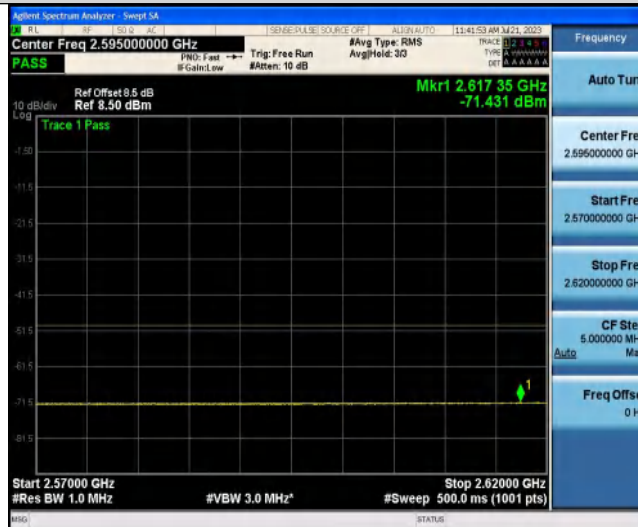

NTNV-Band8-5MHz-QPSK-21775-1RB#24-2570~2620-1000-3000