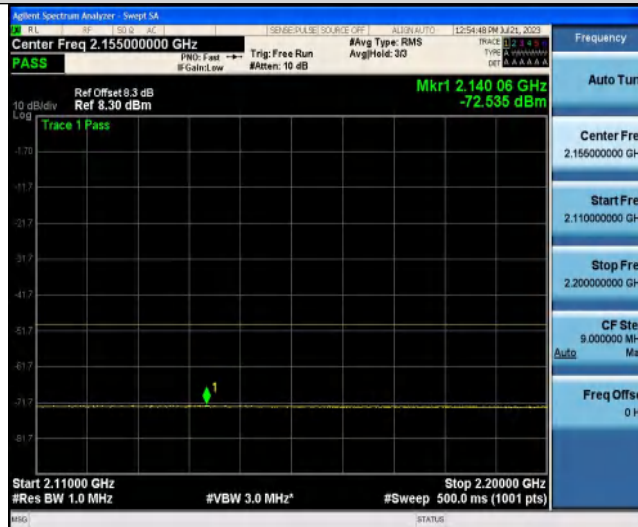

NTNV-Band8-10MHz-QPSK-21750-1RB#0-1900~1920-1000-3000

NTNV-Band8-10MHz-QPSK-21750-1RB#0-2010~2025-1000-3000

NTNV-Band8-10MHz-QPSK-21750-1RB#0-2110~2200-1000-3000

NTNV-Band8-10MHz-QPSK-21750-1RB#0-2110~2170-1000-3000