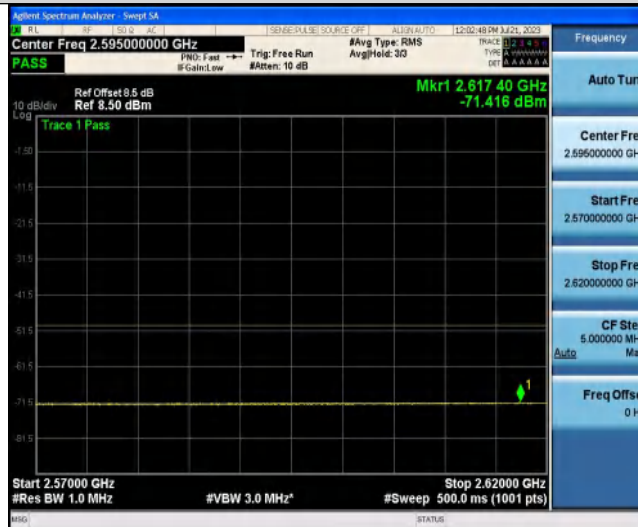

NTNV-Band8-1.4MHz-QPSK-21625-1RB#0-2110~2170-1000-3000

NTNV-Band8-1.4MHz-QPSK-21625-1RB#0-2110~2200-1000-3000

NTNV-Band8-1.4MHz-QPSK-21625-1RB#0-2300~2400-1000-3000

NTNV-Band8-1.4MHz-QPSK-21625-1RB#0-2570~2620-1000-3000