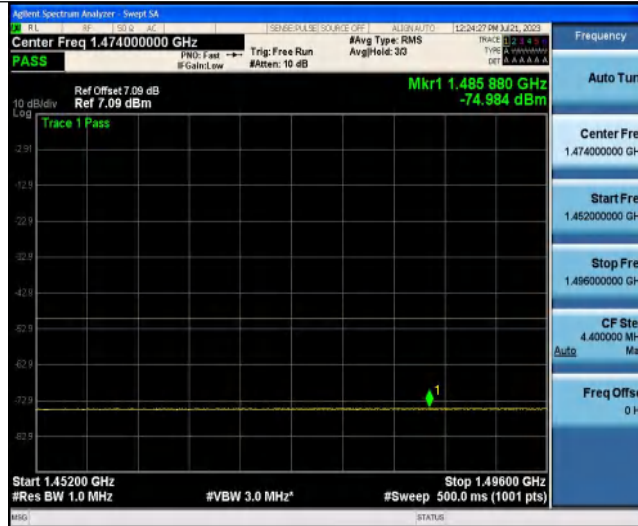

NTNV-Band8-1.4MHz-QPSK-21793-6RB#0-1452~1496-1000-3000