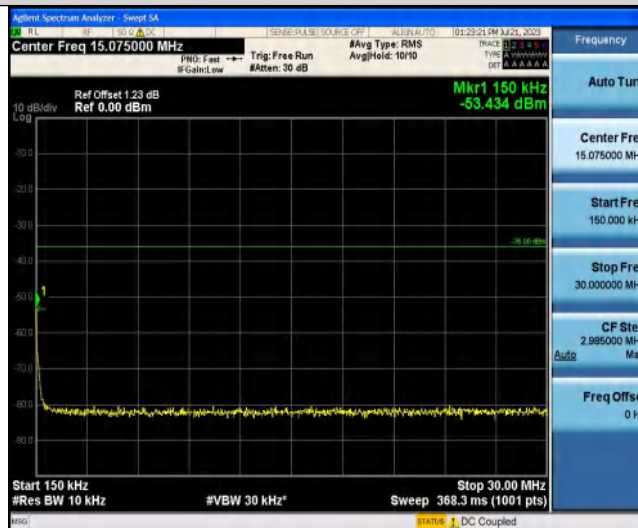

NTNV-Band8-1.4MHz-QPSK-21793-6RB#0-1000~3000-1000-3000

NTNV-Band8-1.4MHz-QPSK-21793-6RB#0-3000~12750-1000-3000

NTNV-Band8-5MHz-QPSK-21475-1RB#0-0.009~0.15-1-3

NTNV-Band8-5MHz-QPSK-21475-1RB#0-0.15~30-10-30