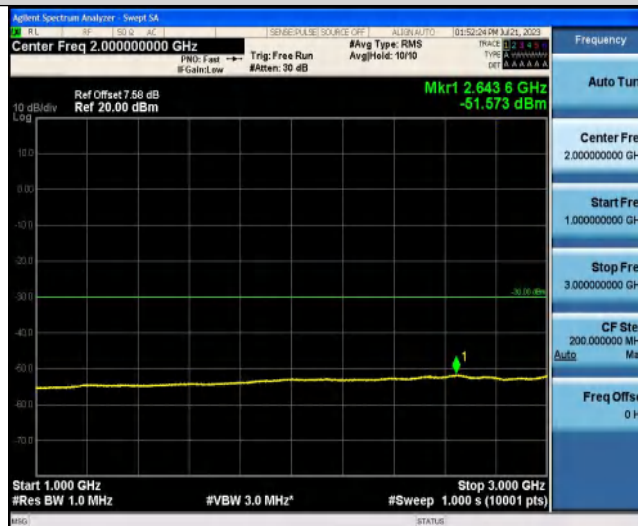

NTNV-Band8-1.4MHz-QPSK-21793-1RB#0-1000~3000-1000-3000