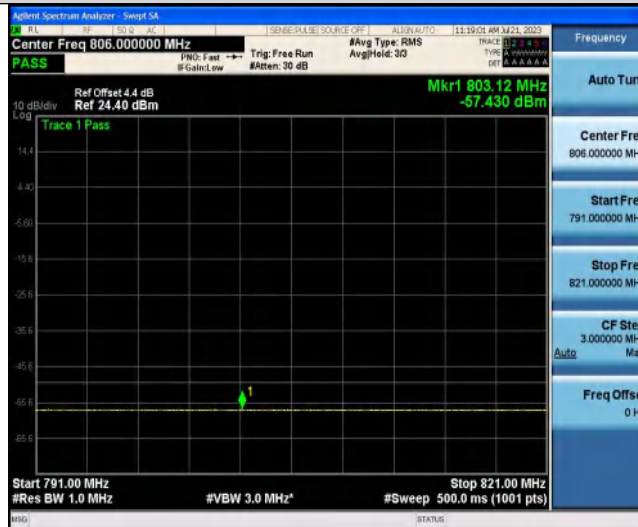

NTNV-Band8-5MHz-QPSK-21475-25RB#0-753~783-1000-3000

NTNV-Band8-5MHz-QPSK-21475-25RB#0-758~803-1000-3000

NTNV-Band8-5MHz-QPSK-21475-25RB#0-791~821-1000-3000

NTNV-Band8-5MHz-QPSK-21475-25RB#0-925~960-1000-3000