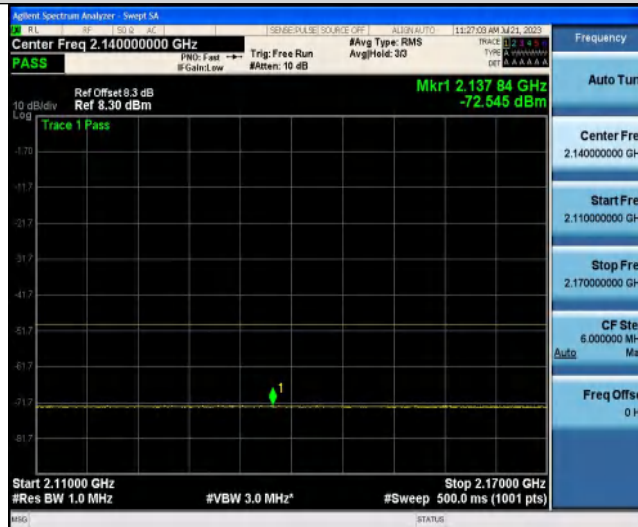

NTNV-Band8-5MHz-QPSK-21625-1RB#24-2110~2170-1000-3000