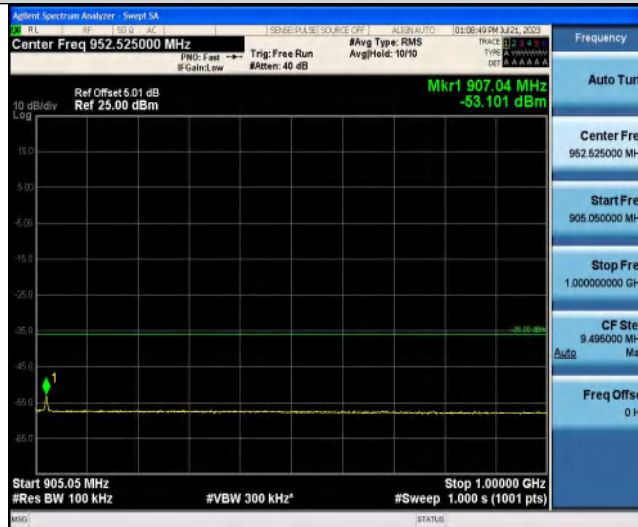

NTNV-Band8-10MHz-QPSK-21500-1RB#49-905.05~1000-100-300