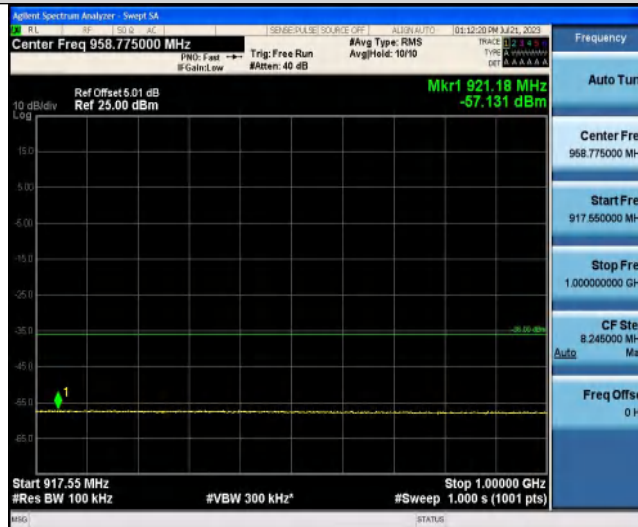

NTNV-Band8-10MHz-QPSK-21625-1RB#0-917.55~1000-100-300