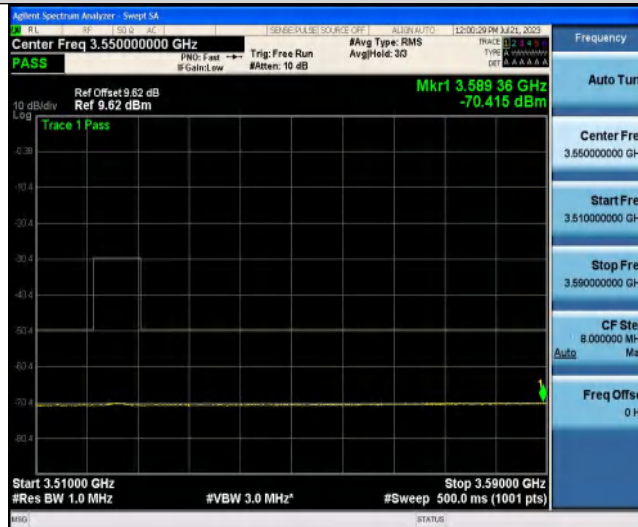

NTNV-Band8-1.4MHz-QPSK-21457-6RB#0-3510~3590-1000-3000