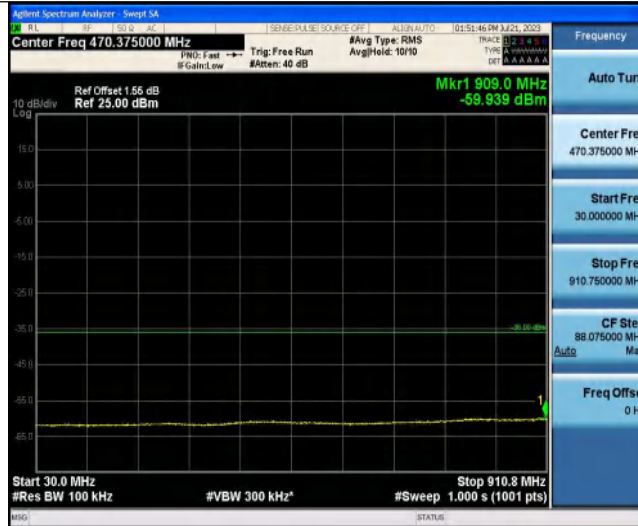

NTNV-Band8-1.4MHz-QPSK-21793-1RB#0-30~910.75-100-300