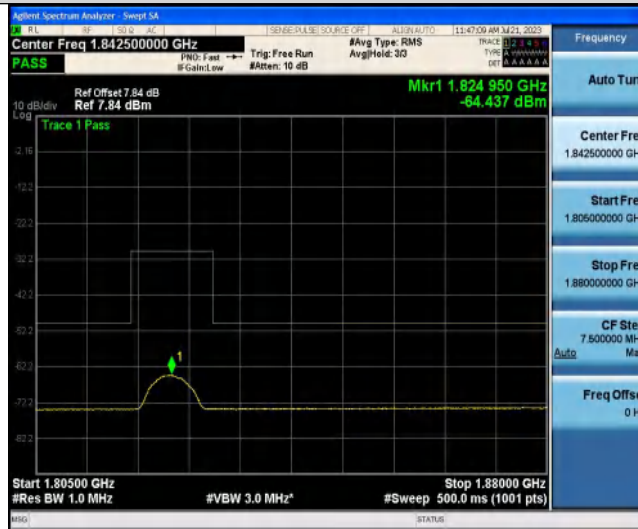

NTNV-Band8-5MHz-QPSK-21775-25RB#0-1805~1880-1000-3000