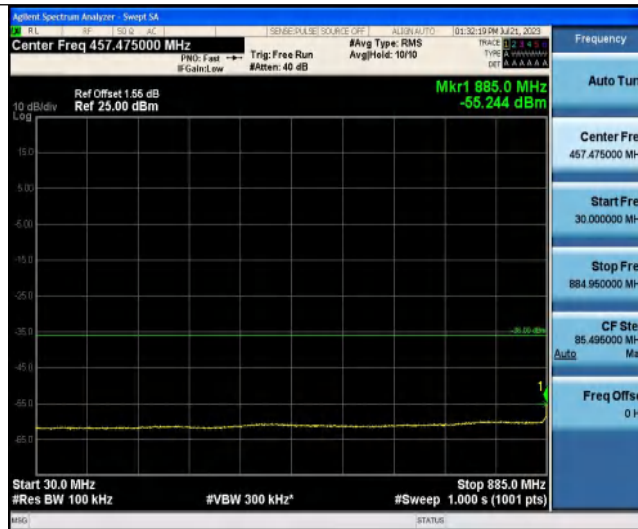

NTNV-Band8-5MHz-QPSK-21625-1RB#24-1000~3000-1000-3000

NTNV-Band8-5MHz-QPSK-21625-1RB#24-3000~12750-1000-3000

NTNV-Band8-5MHz-QPSK-21625-25RB#0-0.009~0.15-1-3

NTNV-Band8-5MHz-QPSK-21625-25RB#0-0.15~30-10-30

NTNV-Band8-5MHz-QPSK-21625-25RB#0-30~884.95-100-300

NTNV-Band8-5MHz-QPSK-21625-25RB#0-910.05~1000-100-300

NTNV-Band8-5MHz-QPSK-21625-25RB#0-1000~3000-1000-3000

NTNV-Band8-5MHz-QPSK-21625-25RB#0-3000~12750-1000-3000