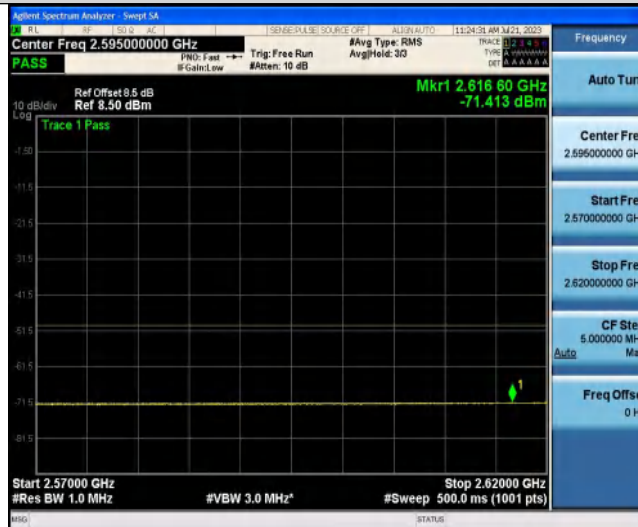

NTNV-Band8-5MHz-QPSK-21625-1RB#0-2570~2620-1000-3000