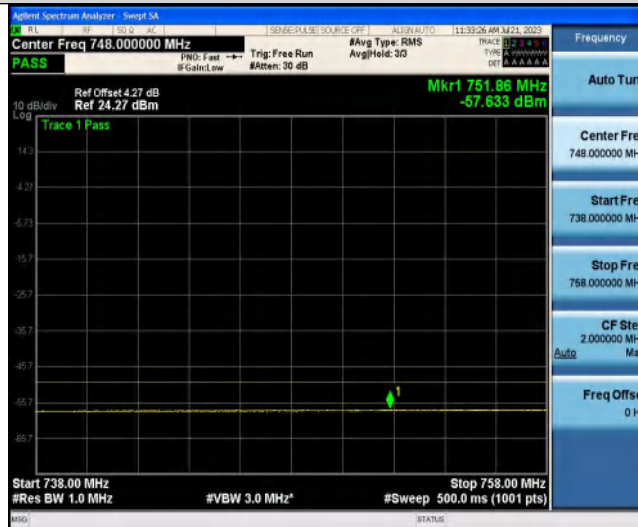

NTNV-Band8-5MHz-QPSK-21625-25RB#0-738~758-1000-3000