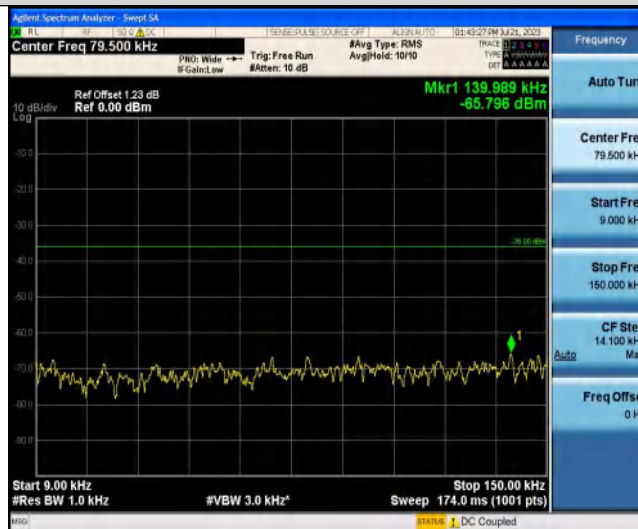

NTNV-Band8-1.4MHz-QPSK-21457-6RB#0-0.009~0.15-1-3