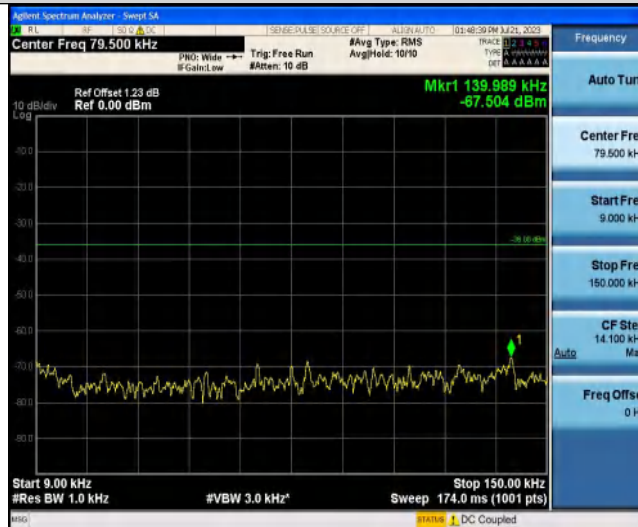

NTNV-Band8-1.4MHz-QPSK-21625-6RB#0-0.009~0.15-1-3