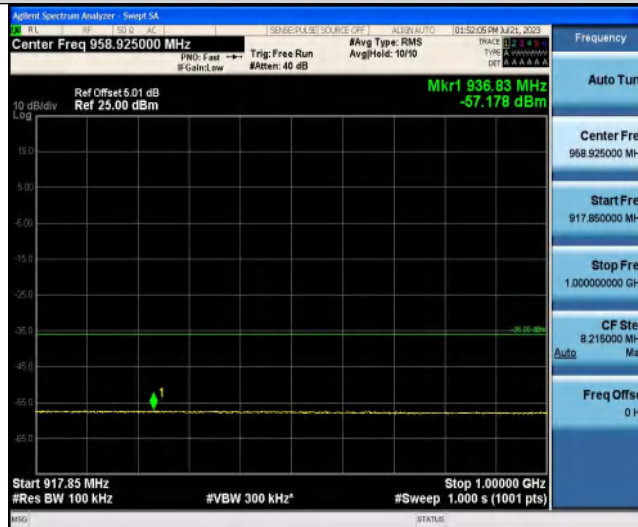

NTNV-Band8-1.4MHz-QPSK-21793-1RB#0-0.009~0.15-1-3

NTNV-Band8-1.4MHz-QPSK-21793-1RB#0-0.15~30-10-30

NTNV-Band8-1.4MHz-QPSK-21793-1RB#0-30~910.75-100-300

NTNV-Band8-1.4MHz-QPSK-21793-1RB#0-917.85~1000-100-300