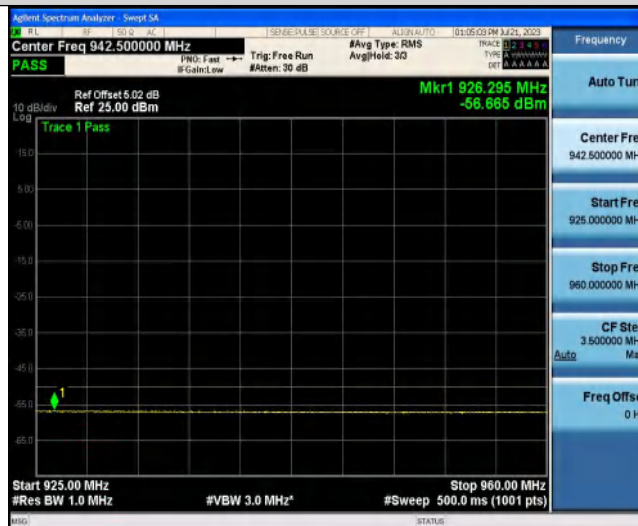

NTNV-Band8-10MHz-QPSK-21750-50RB#0-925~960-1000-3000