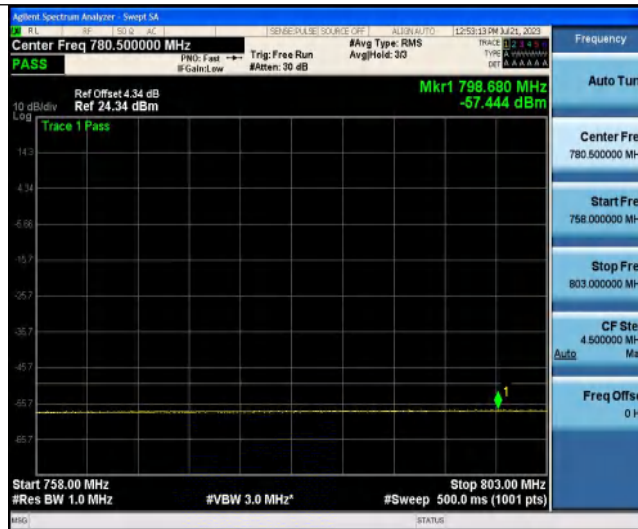

NTNV-Band8-10MHz-QPSK-21750-1RB#0-758~803-1000-3000