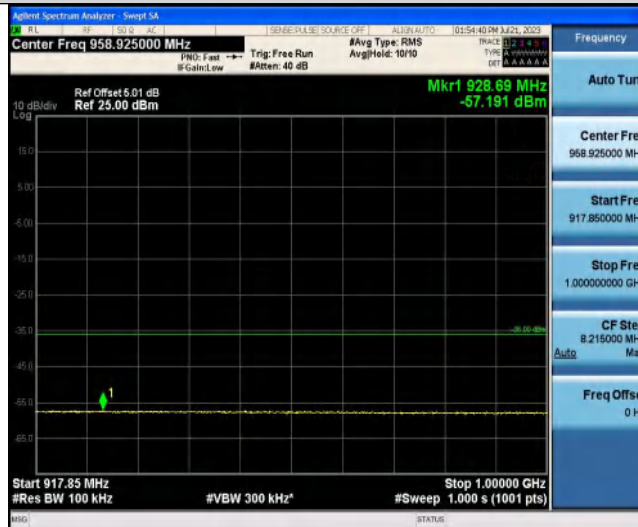

NTNV-Band8-1.4MHz-QPSK-21793-1RB#5-917.85~1000-100-300