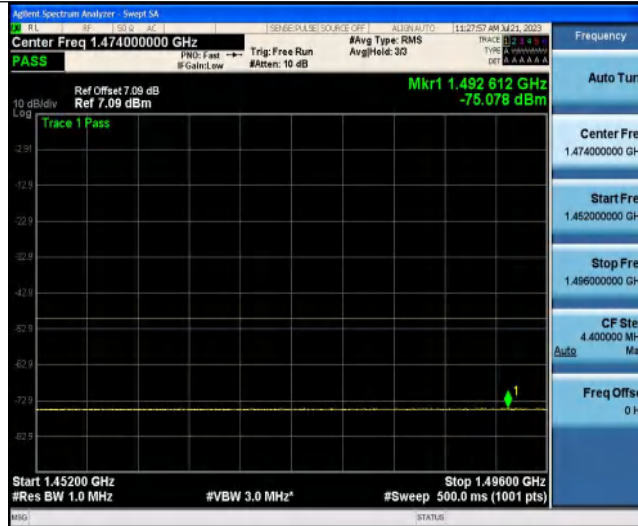

NTNV-Band8-5MHz-QPSK-21625-1RB#24-1452~1496-1000-3000