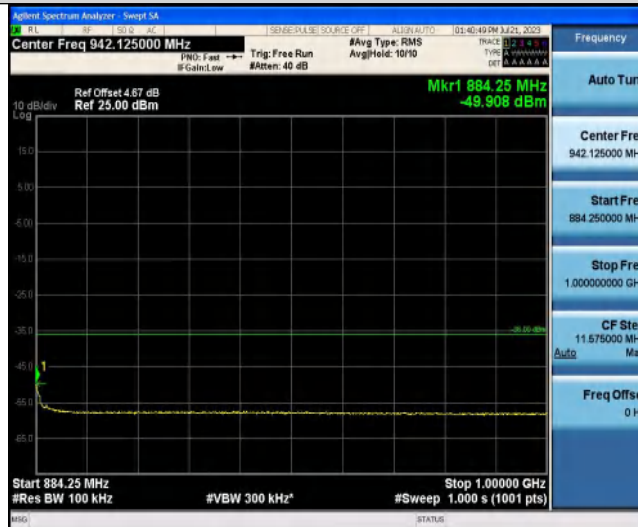

### Test Graphs - General

NTNV-Band8-1.4MHz-QPSK-21457-1RB#0-0.009~0.15-1-3

NTNV-Band8-1.4MHz-QPSK-21457-1RB#0-0.15~30-10-30

NTNV-Band8-1.4MHz-QPSK-21457-1RB#0-30~877.15-100-300

NTNV-Band8-1.4MHz-QPSK-21457-1RB#0-884.25~1000-100-300