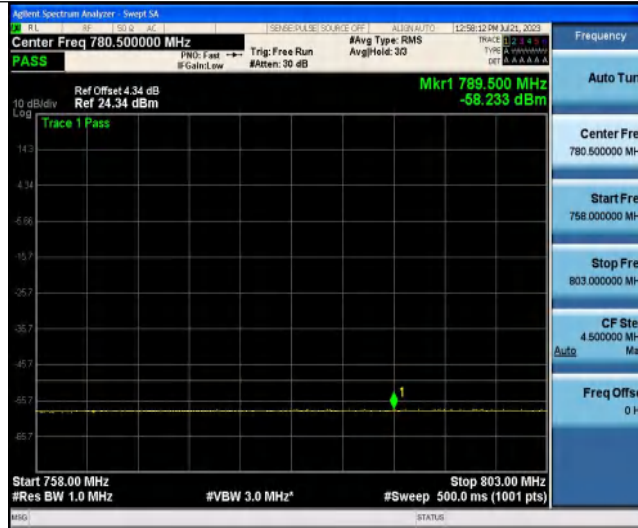

NTNV-Band8-10MHz-QPSK-21750-1RB#49-758~803-1000-3000