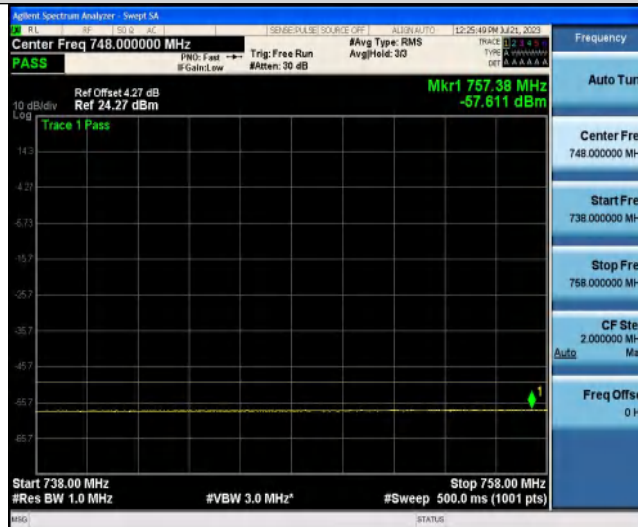

NTNV-Band8-1.4MHz-QPSK-21793-6RB#0-738~758-1000-3000