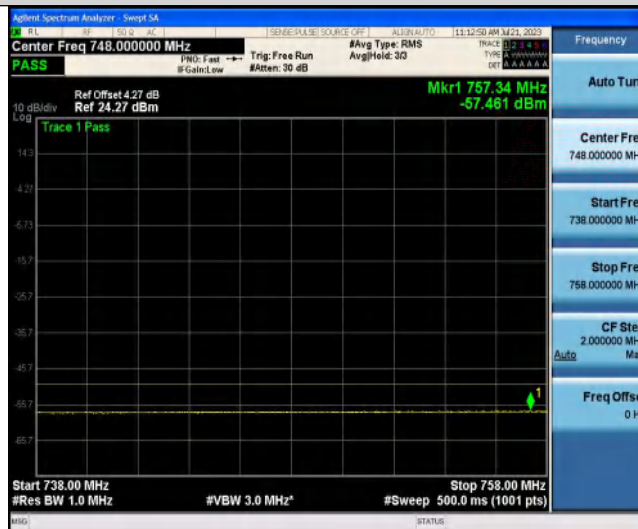

NTNV-Band8-1.4MHz-QPSK-21793-6RB#0-3510~3590-1000-3000

NTNV-Band8-1.4MHz-QPSK-21793-6RB#0-3600~3800-1000-3000

NTNV-Band8-5MHz-QPSK-21475-1RB#0-462.5~467.5-1000-3000

NTNV-Band8-5MHz-QPSK-21475-1RB#0-738~758-1000-3000