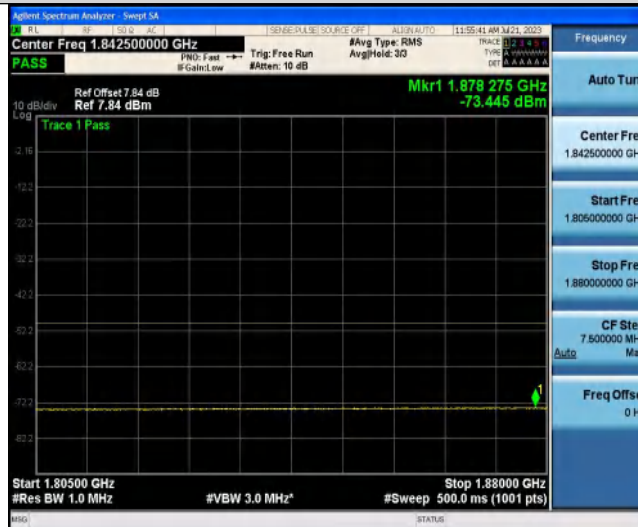

NTNV-Band8-1.4MHz-QPSK-21457-1RB#5-1805~1880-1000-3000