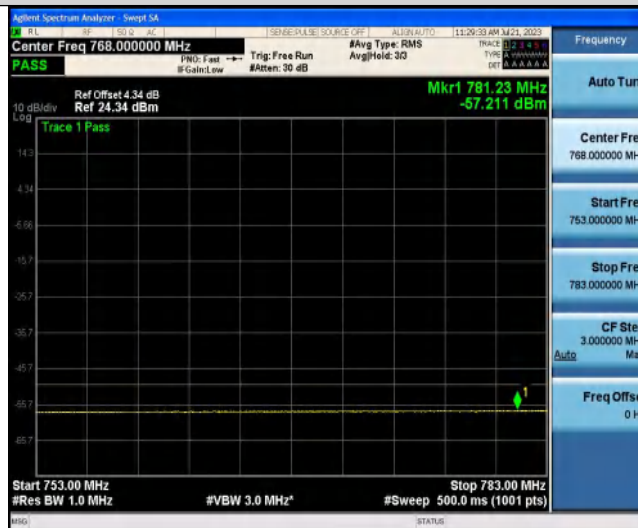

NTNV-Band8-5MHz-QPSK-21625-1RB#24-753~783-1000-3000