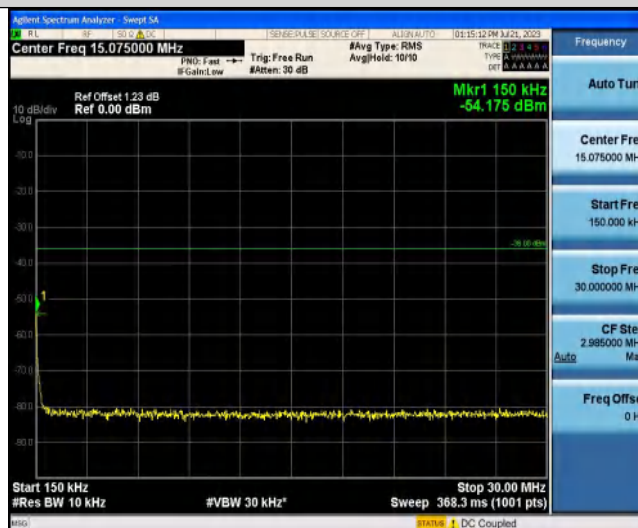

NTNV-Band8-10MHz-QPSK-21625-1RB#49-3000~12750-1000-3000

NTNV-Band8-10MHz-QPSK-21625-50RB#0-0.009~0.15-1-3

NTNV-Band8-10MHz-QPSK-21625-50RB#0-0.15~30-10-30

NTNV-Band8-10MHz-QPSK-21625-50RB#0-30~877.45-100-300