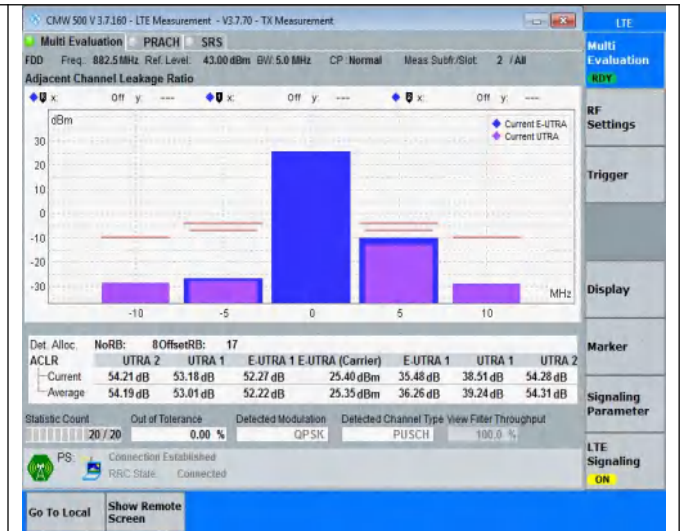

NTNV-Band8-5MHz-QPSK-21475-8RB#17