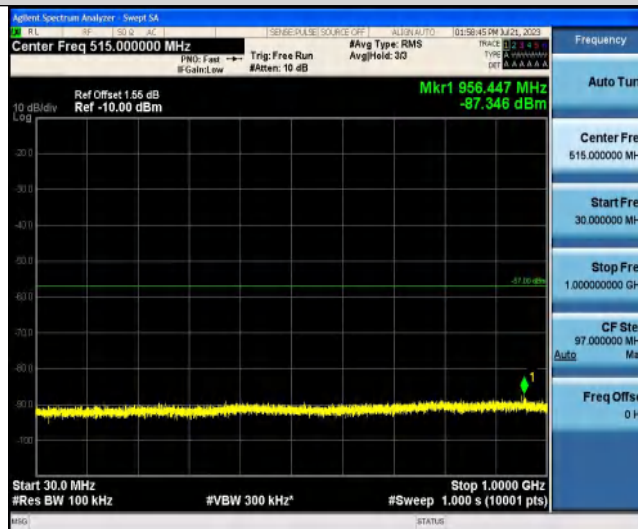

NTNV-Band8-10MHz-QPSK-21750-ORB#0-30~1000-100-300