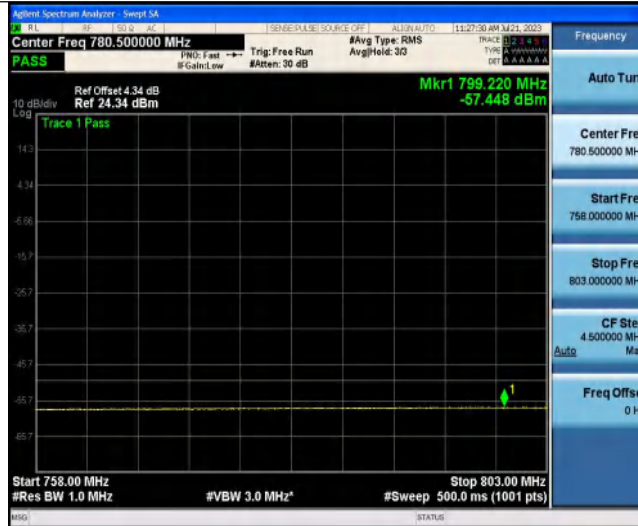

NTNV-Band8-5MHz-QPSK-21625-1RB#24-758~803-1000-3000