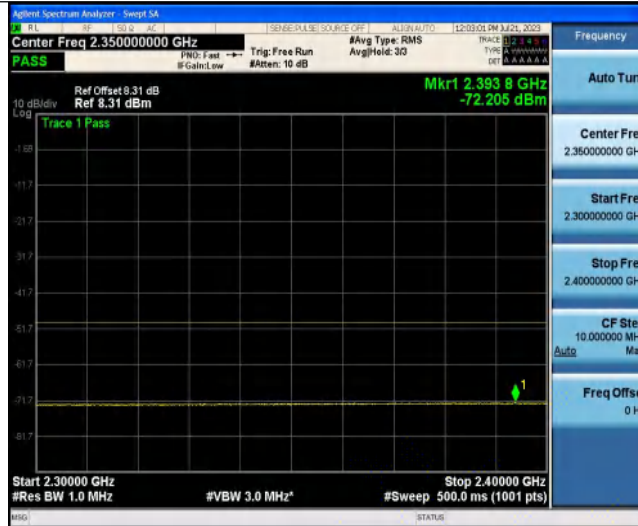

NTNV-Band8-1.4MHz-QPSK-21625-1RB#0-2300~2400-1000-3000