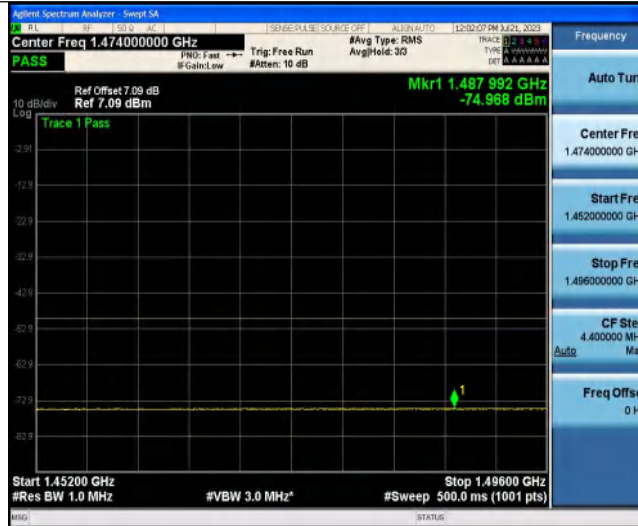

NTNV-Band8-1.4MHz-QPSK-21625-1RB#0-1452~1496-1000-3000