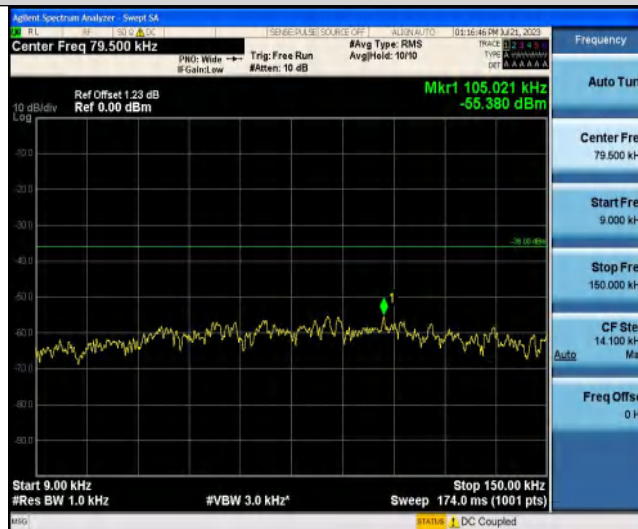

NTNV-Band8-10MHz-QPSK-21750-1RB#49-930.05~1000-100-300

NTNV-Band8-10MHz-QPSK-21750-1RB#49-1000~3000-1000-3000

NTNV-Band8-10MHz-QPSK-21750-1RB#49-3000~12750-1000-3000

NTNV-Band8-10MHz-QPSK-21750-50RB#0-0.009~0.15-1-3