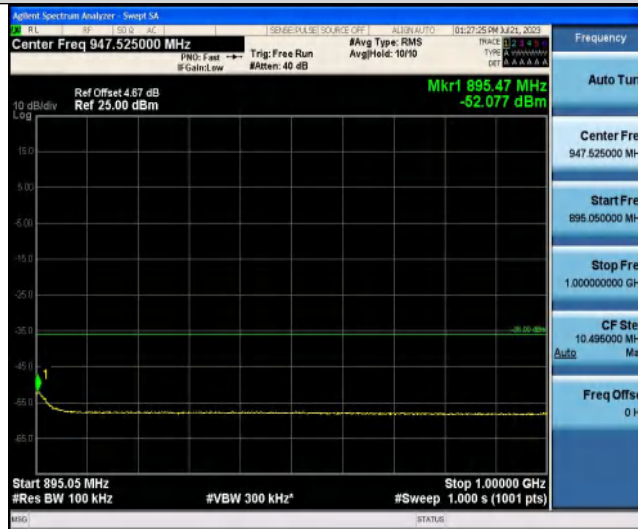

NTNV-Band8-5MHz-QPSK-21475-25RB#0-895.05~1000-100-300