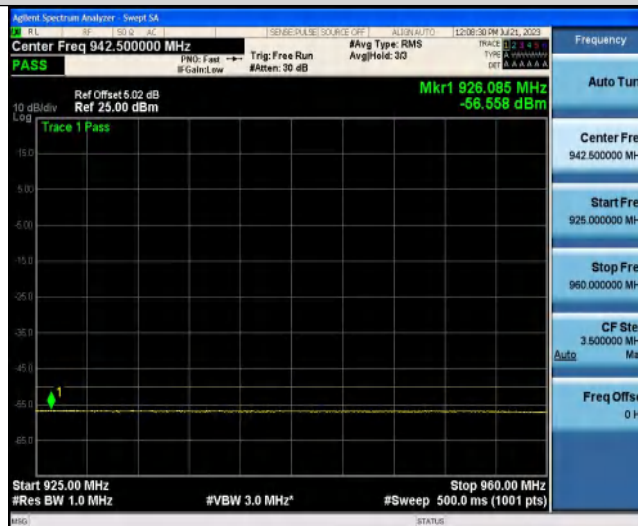

NTNV-Band8-1.4MHz-QPSK-21625-1RB#5-925~960-1000-3000