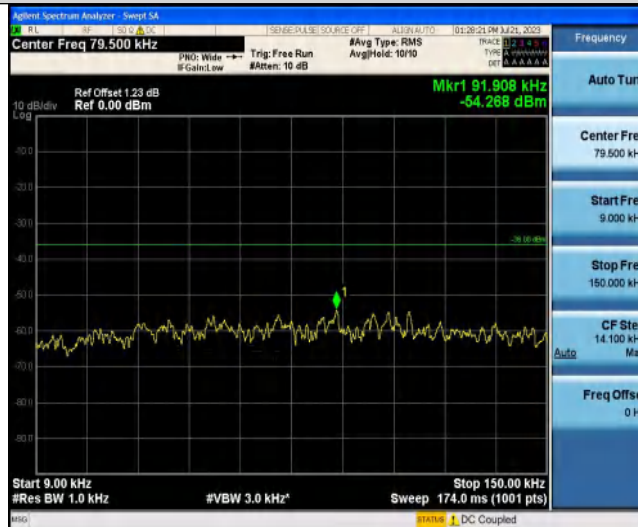

NTNV-Band8-5MHz-QPSK-21475-25RB#0-895.05~1000-100-300

NTNV-Band8-5MHz-QPSK-21475-25RB#0-1000~3000-1000-3000

NTNV-Band8-5MHz-QPSK-21475-25RB#0-3000~12750-1000-3000

NTNV-Band8-5MHz-QPSK-21625-1RB#0-0.009~0.15-1-3