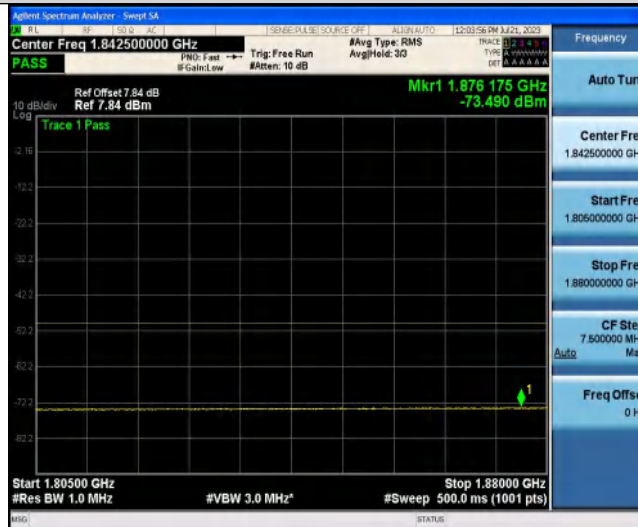

NTNV-Band8-1.4MHz-QPSK-21625-1RB#0-1805~1880-1000-3000