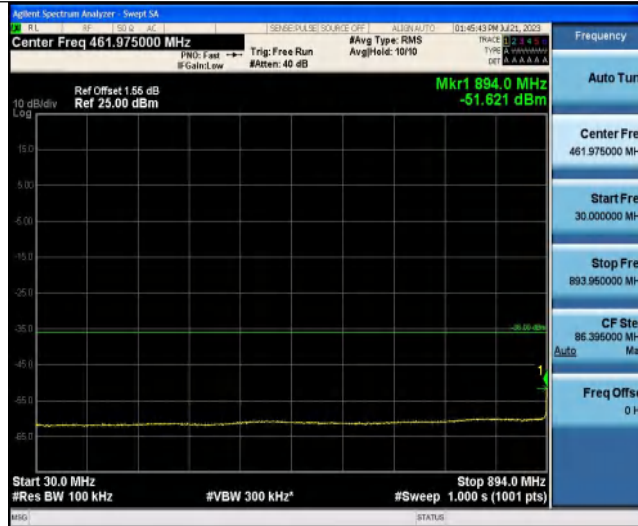

NTNV-Band8-1.4MHz-QPSK-21625-1RB#0-30~893.95-100-300