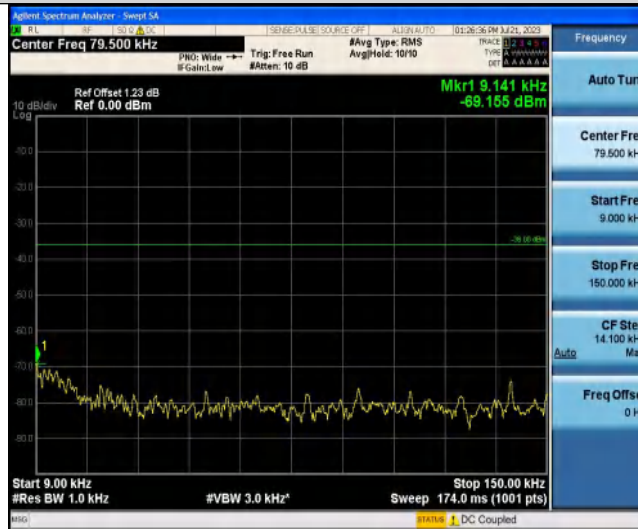

NTNV-Band8-5MHz-QPSK-21475-25RB#0-0.009~0.15-1-3