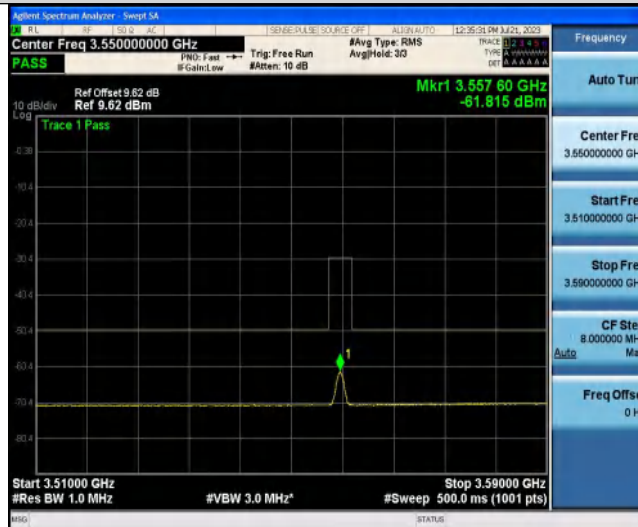

NTNV-Band8-10MHz-QPSK-21500-1RB#49-2620~2690-1000-3000

NTNV-Band8-10MHz-QPSK-21500-1RB#49-3400~3600-1000-3000

NTNV-Band8-10MHz-QPSK-21500-1RB#49-3510~3590-1000-3000

NTNV-Band8-10MHz-QPSK-21500-1RB#49-3600~3800-1000-3000