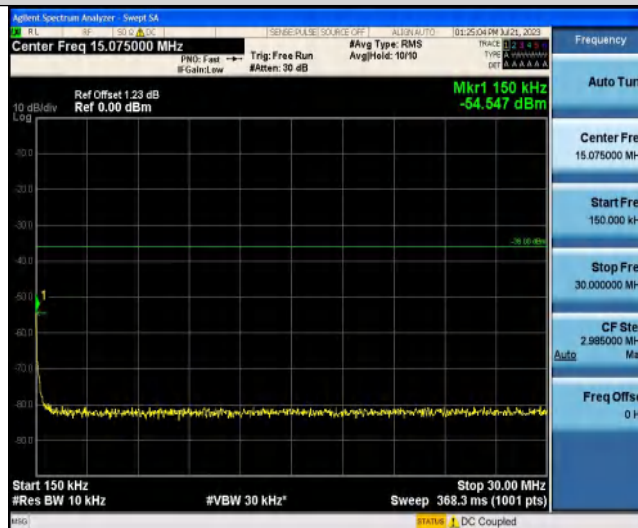

NTNV-Band8-5MHz-QPSK-21475-1RB#24-0.15~30-10-30