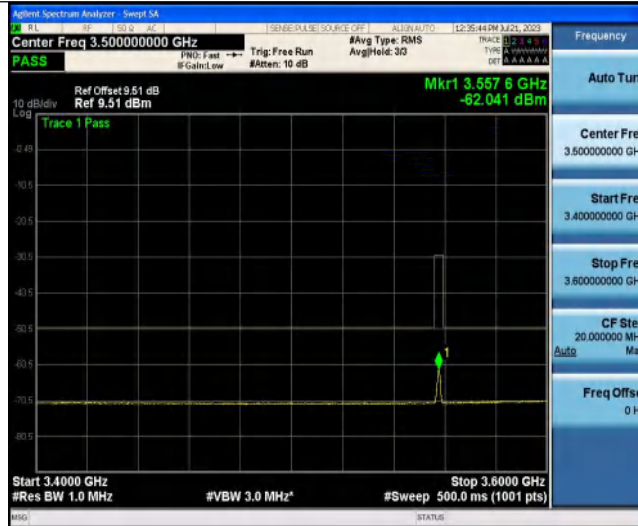

NTNV-Band8-10MHz-QPSK-21500-1RB#49-3400~3600-1000-3000