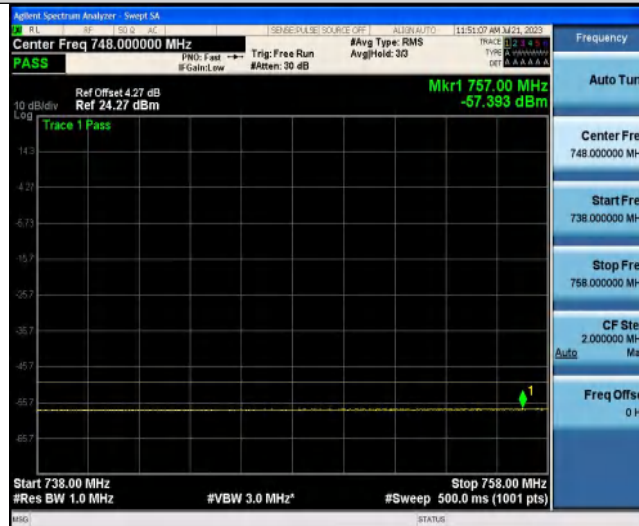

NTNV-Band8-1.4MHz-QPSK-21457-1RB#0-738~758-1000-3000