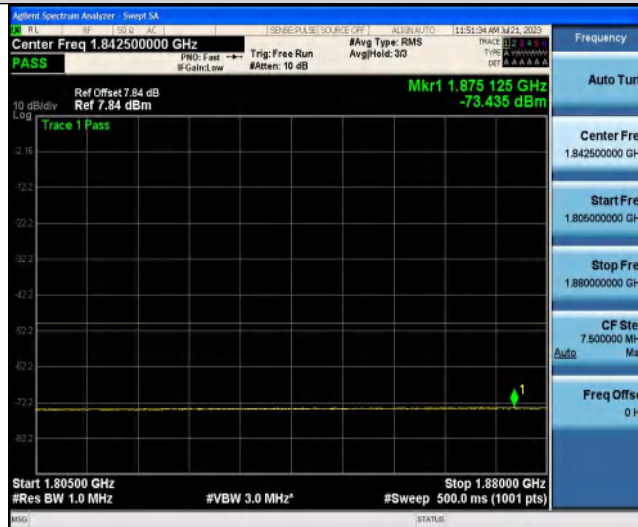

NTNV-Band8-1.4MHz-QPSK-21457-1RB#0-791~821-1000-3000

NTNV-Band8-1.4MHz-QPSK-21457-1RB#0-925~960-1000-3000

NTNV-Band8-1.4MHz-QPSK-21457-1RB#0-1452~1496-1000-3000

NTNV-Band8-1.4MHz-QPSK-21457-1RB#0-1805~1880-1000-3000