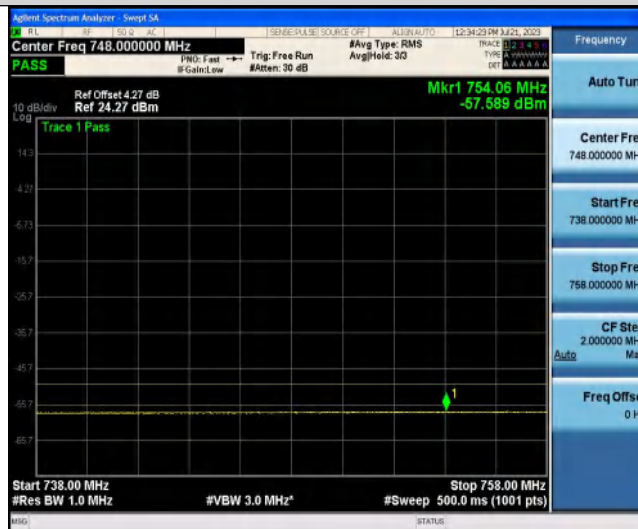

NTNV-Band8-10MHz-QPSK-21500-1RB#0-3510~3590-1000-3000

NTNV-Band8-10MHz-QPSK-21500-1RB#0-3600~3800-1000-3000

NTNV-Band8-10MHz-QPSK-21500-1RB#49-462.5~467.5-1000-3000

NTNV-Band8-10MHz-QPSK-21500-1RB#49-738~758-1000-3000