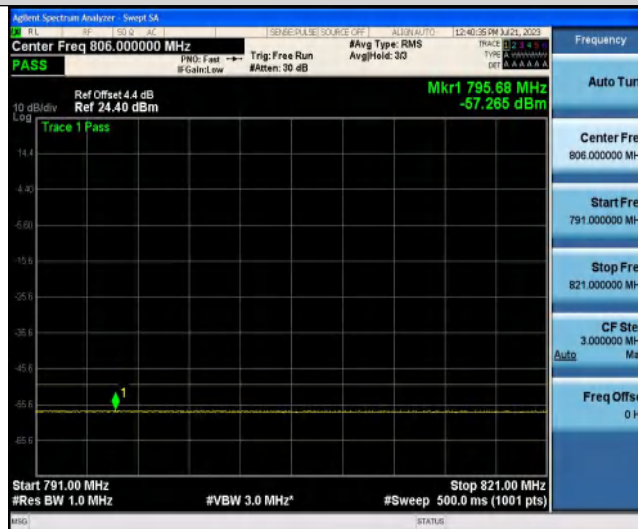

NTNV-Band8-10MHz-QPSK-21625-1RB#0-753~783-1000-3000

NTNV-Band8-10MHz-QPSK-21625-1RB#0-758~803-1000-3000

NTNV-Band8-10MHz-QPSK-21625-1RB#0-791~821-1000-3000

NTNV-Band8-10MHz-QPSK-21625-1RB#0-925~960-1000-3000