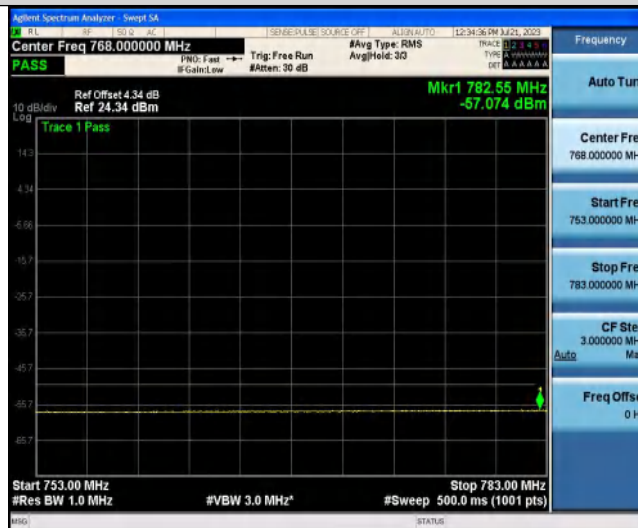

NTNV-Band8-10MHz-QPSK-21500-1RB#49-753~783-1000-3000