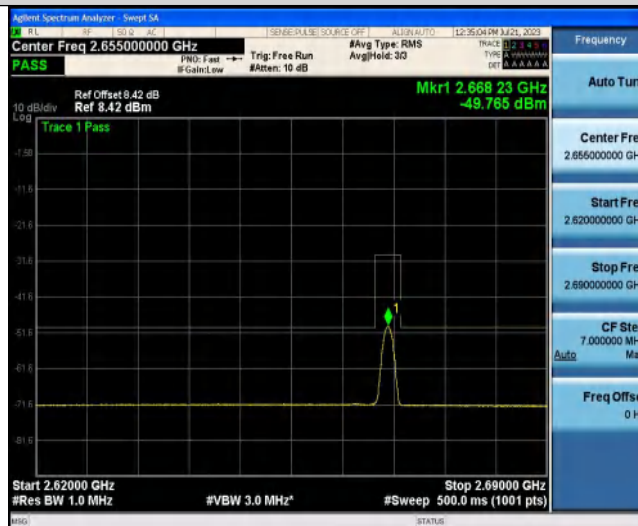

NTNV-Band8-10MHz-QPSK-21500-1RB#49-2620~2690-1000-3000