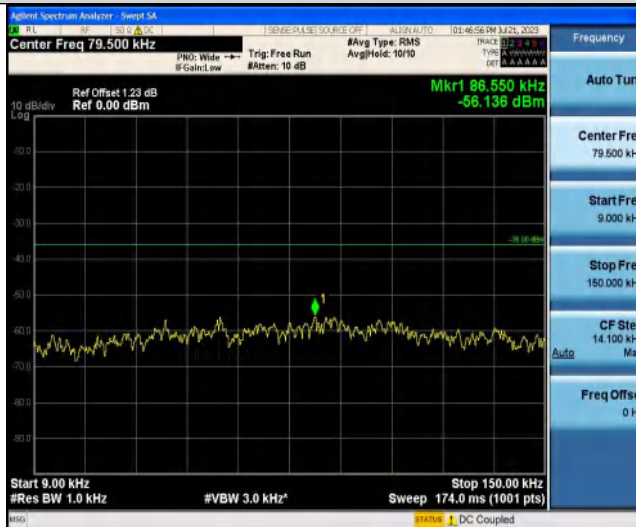

NTNV-Band8-1.4MHz-QPSK-21625-1RB#5-0.009~0.15-1-3