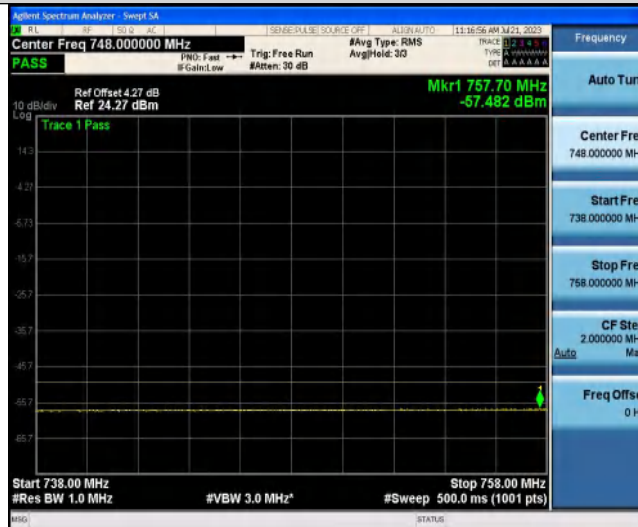

NTNV-Band8-5MHz-QPSK-21475-1RB#24-738~758-1000-3000