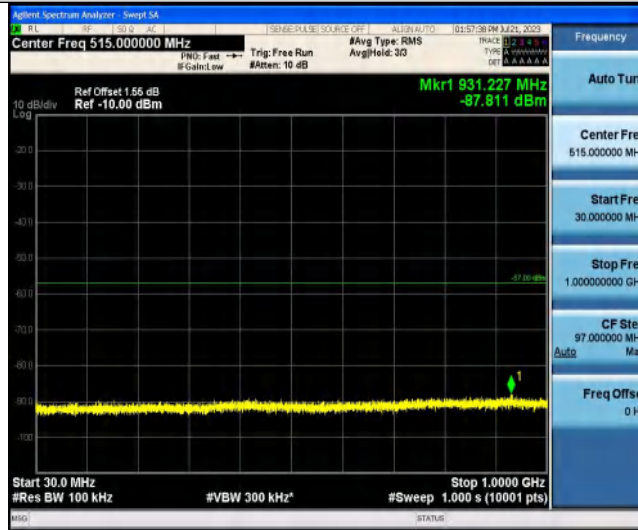

Test Graphs

NTNV-Band8-10MHz-QPSK-21500-ORB#0-30~1000-100-300