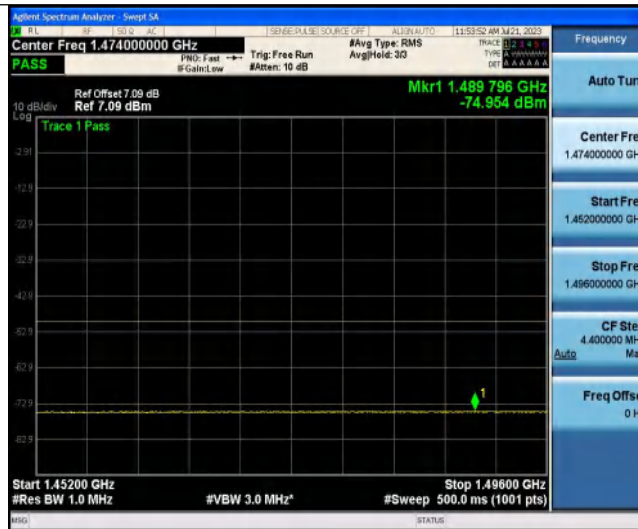

NTNV-Band8-1.4MHz-QPSK-21457-1RB#0-1452~1496-1000-3000