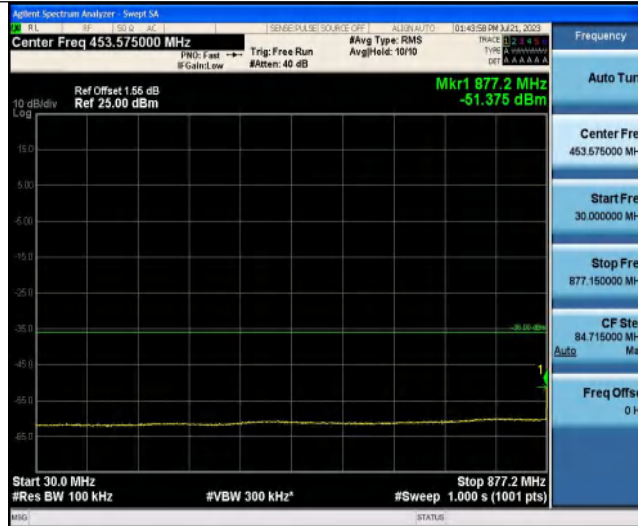

NTNV-Band8-1.4MHz-QPSK-21457-6RB#0-0.009~0.15-1-3

NTNV-Band8-1.4MHz-QPSK-21457-6RB#0-0.15~30-10-30

NTNV-Band8-1.4MHz-QPSK-21457-6RB#0-30~877.15-100-300

NTNV-Band8-1.4MHz-QPSK-21457-6RB#0-884.25~1000-100-300