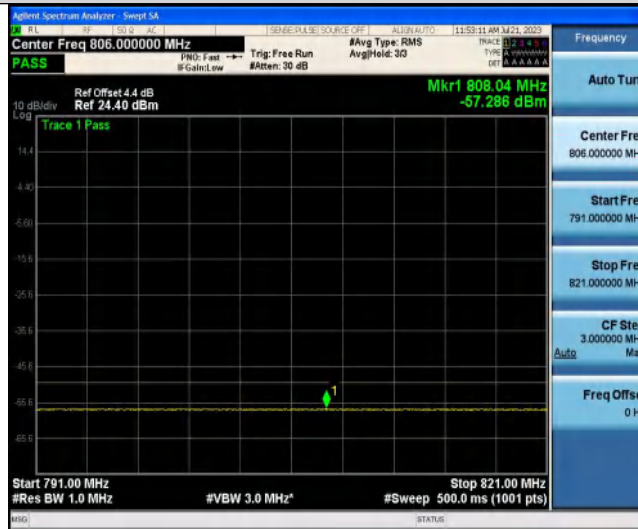

NTNV-Band8-1.4MHz-QPSK-21457-1RB#5-753~783-1000-3000

NTNV-Band8-1.4MHz-QPSK-21457-1RB#5-758~803-1000-3000

NTNV-Band8-1.4MHz-QPSK-21457-1RB#5-791~821-1000-3000

NTNV-Band8-1.4MHz-QPSK-21457-1RB#5-925~960-1000-3000