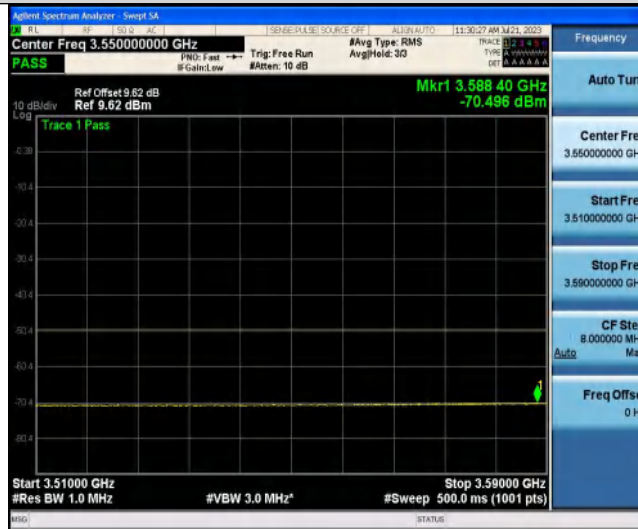

NTNV-Band8-5MHz-QPSK-21625-1RB#24-2620~2690-1000-3000

NTNV-Band8-5MHz-QPSK-21625-1RB#24-3400~3600-1000-3000

NTNV-Band8-5MHz-QPSK-21625-1RB#24-3510~3590-1000-3000

NTNV-Band8-5MHz-QPSK-21625-1RB#24-3600~3800-1000-3000