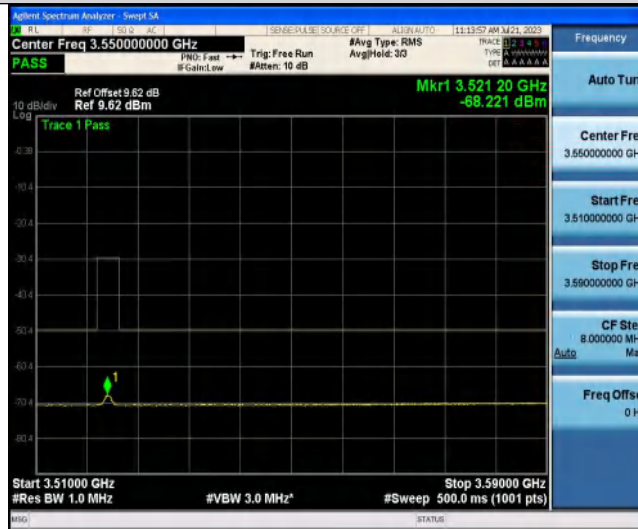

NTNV-Band8-5MHz-QPSK-21475-1RB#0-2620~2690-1000-3000

NTNV-Band8-5MHz-QPSK-21475-1RB#0-3400~3600-1000-3000

NTNV-Band8-5MHz-QPSK-21475-1RB#0-3510~3590-1000-3000

NTNV-Band8-5MHz-QPSK-21475-1RB#0-3600~3800-1000-3000