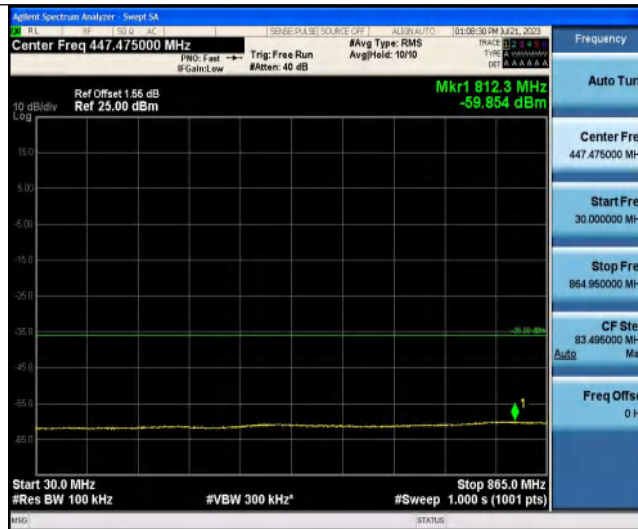

NTNV-Band8-10MHz-QPSK-21500-1RB#0-3000~12750-1000-3000

NTNV-Band8-10MHz-QPSK-21500-1RB#49-0.009~0.15-1-3

NTNV-Band8-10MHz-QPSK-21500-1RB#49-0.15~30-10-30

NTNV-Band8-10MHz-QPSK-21500-1RB#49-30~864.95-100-300