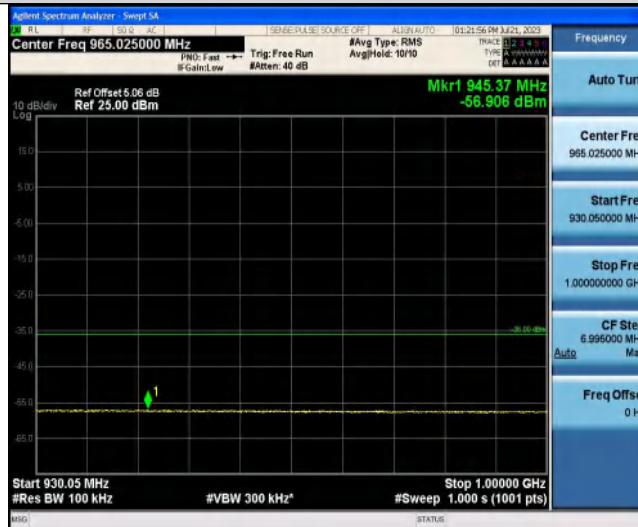

NTNV-Band8-10MHz-QPSK-21750-50RB#0-930.05~1000-100-300