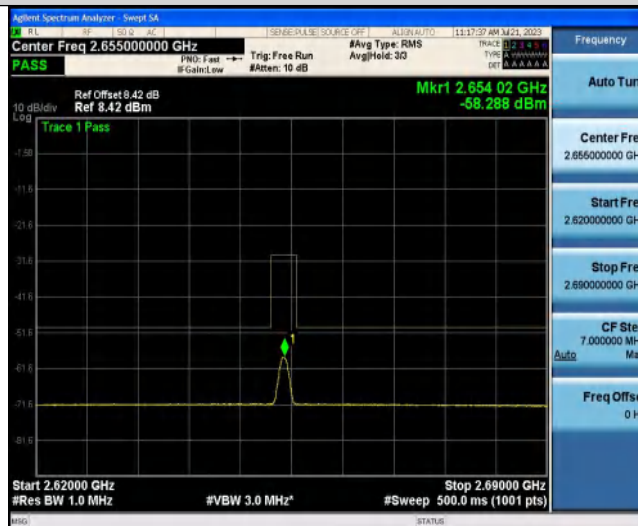

NTNV-Band8-5MHz-QPSK-21475-1RB#24-2620~2690-1000-3000