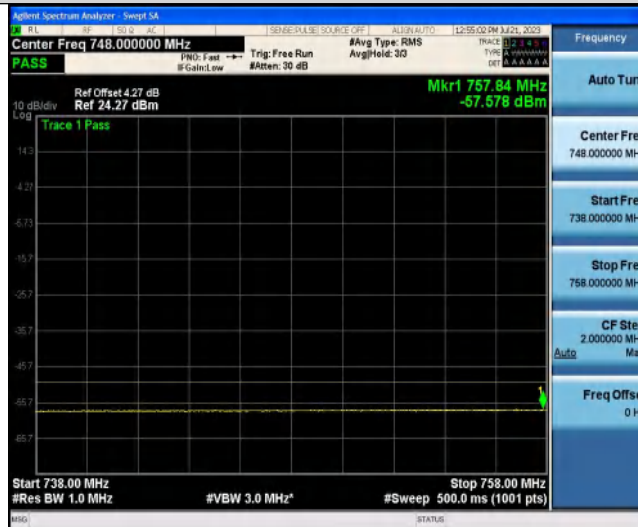

NTNV-Band8-10MHz-QPSK-21750-1RB#0-738~758-1000-3000