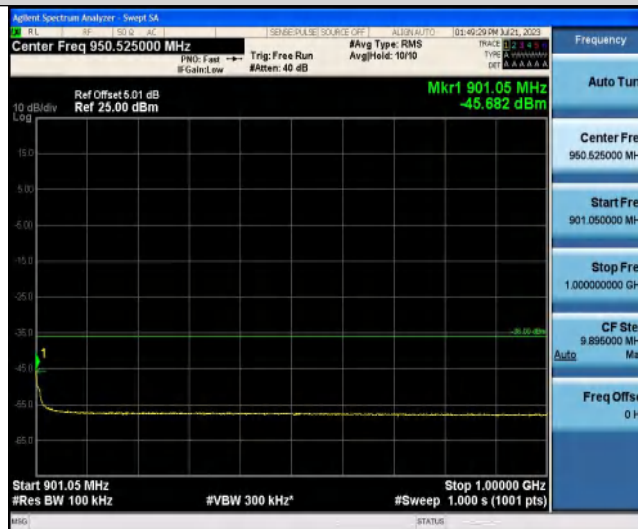

NTNV-Band8-1.4MHz-QPSK-21625-6RB#0-901.05~1000-100-300