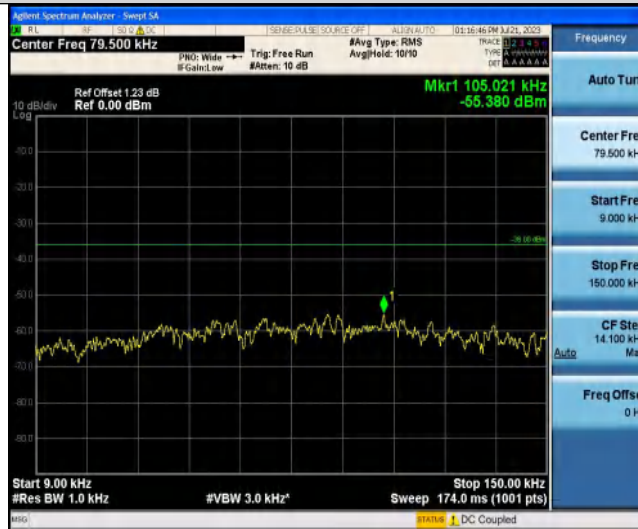

NTNV-Band8-10MHz-QPSK-21625-50RB#0-917.55~1000-100-300

NTNV-Band8-10MHz-QPSK-21625-50RB#0-1000~3000-1000-3000

NTNV-Band8-10MHz-QPSK-21625-50RB#0-3000~12750-1000-3000

NTNV-Band8-10MHz-QPSK-21750-1RB#0-0.009~0.15-1-3