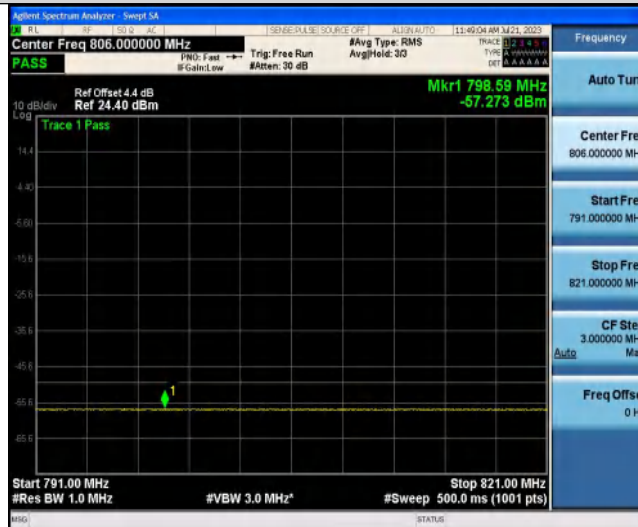

NTNV-Band8-1.4MHz-QPSK-21457-1RB#0-791~821-1000-3000