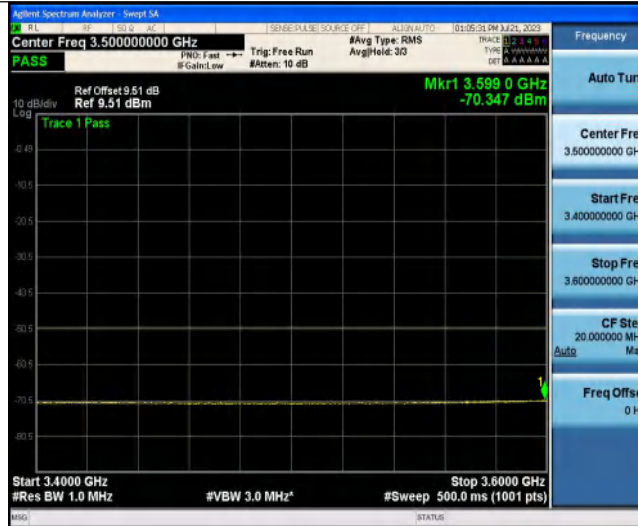

NTNV-Band8-10MHz-QPSK-21750-50RB#0-2300~2400-1000-3000

NTNV-Band8-10MHz-QPSK-21750-50RB#0-2570~2620-1000-3000

NTNV-Band8-10MHz-QPSK-21750-50RB#0-2620~2690-1000-3000

NTNV-Band8-10MHz-QPSK-21750-50RB#0-3400~3600-1000-3000