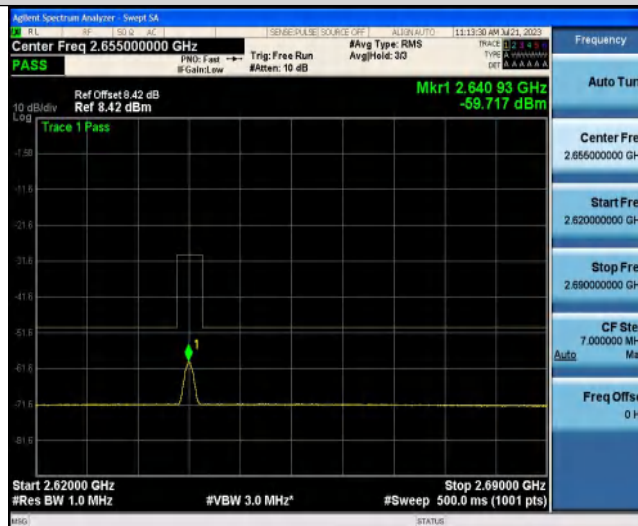

NTNV-Band8-5MHz-QPSK-21475-1RB#0-2620~2690-1000-3000