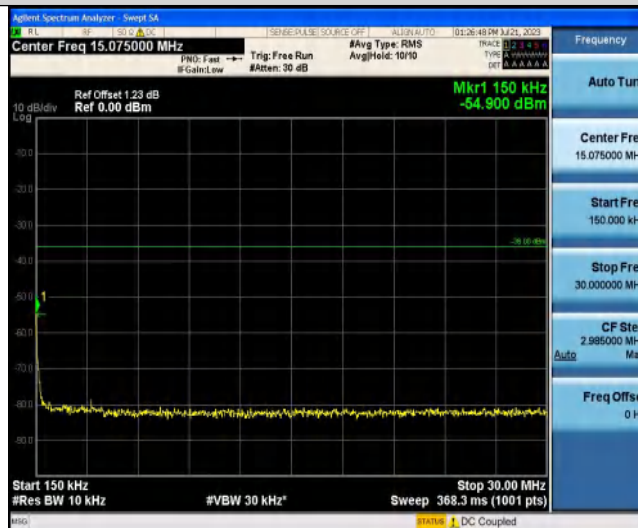

NTNV-Band8-5MHz-QPSK-21475-25RB#0-0.15~30-10-30