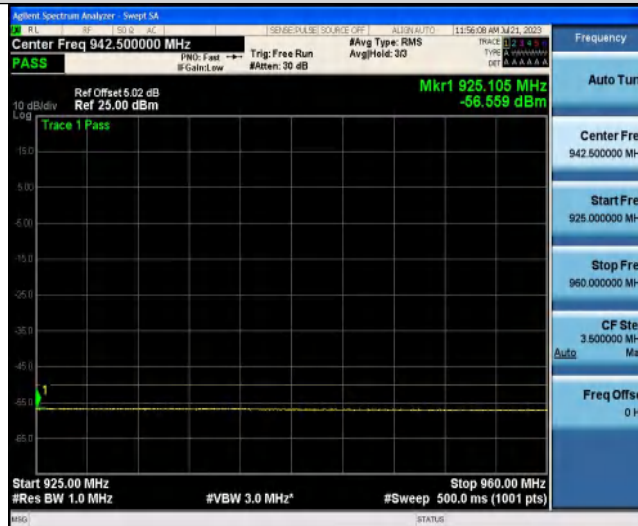

NTNV-Band8-1.4MHz-QPSK-21457-1RB#5-753~783-1000-3000

NTNV-Band8-1.4MHz-QPSK-21457-1RB#5-758~803-1000-3000

NTNV-Band8-1.4MHz-QPSK-21457-1RB#5-791~821-1000-3000

NTNV-Band8-1.4MHz-QPSK-21457-1RB#5-925~960-1000-3000