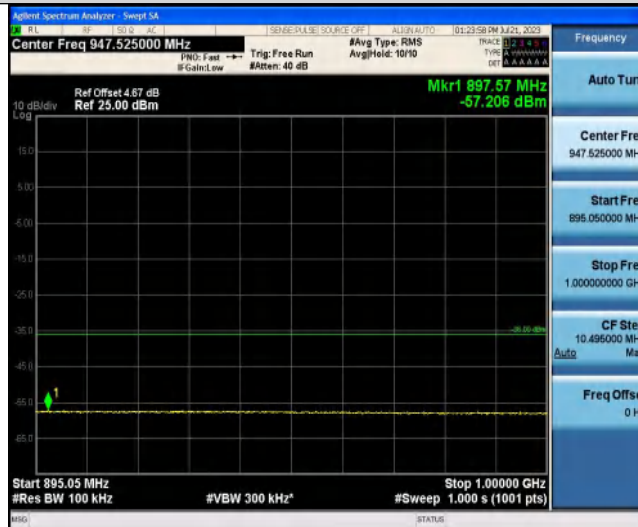

NTNV-Band8-5MHz-QPSK-21475-1RB#0-895.05~1000-100-300