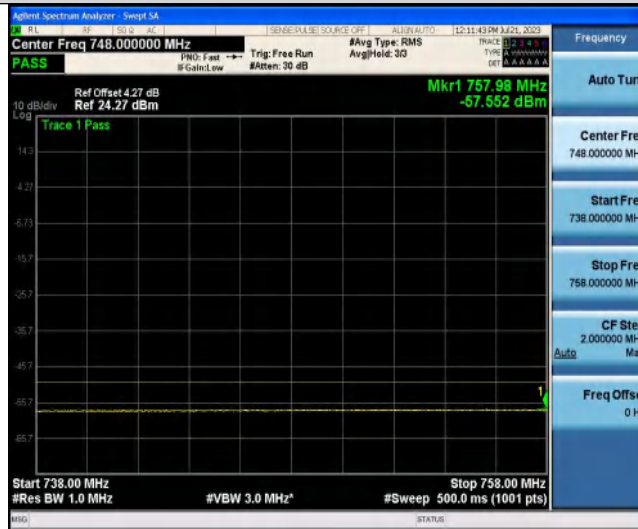

NTNV-Band8-1.4MHz-QPSK-21625-1RB#5-3510~3590-1000-3000

NTNV-Band8-1.4MHz-QPSK-21625-1RB#5-3600~3800-1000-3000

NTNV-Band8-1.4MHz-QPSK-21625-6RB#0-462.5~467.5-1000-3000

NTNV-Band8-1.4MHz-QPSK-21625-6RB#0-738~758-1000-3000