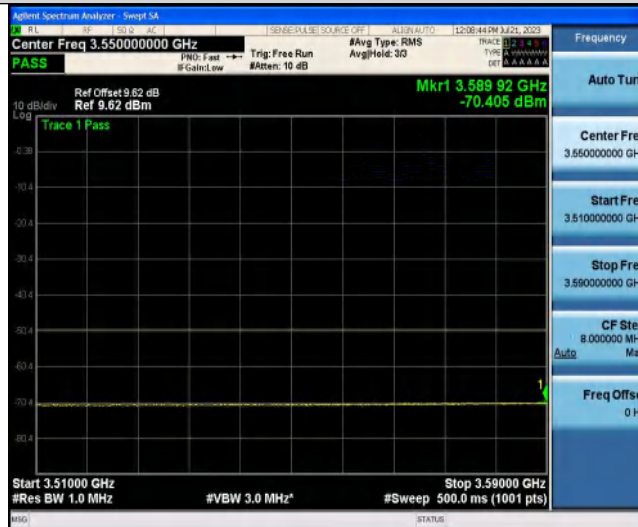

NTNV-Band8-1.4MHz-QPSK-21625-1RB#5-3510~3590-1000-3000