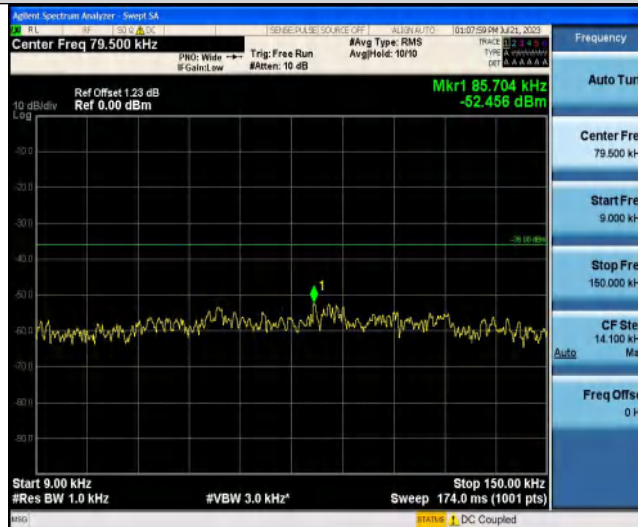

NTNV-Band8-10MHz-QPSK-21500-1RB#49-0.009~0.15-1-3