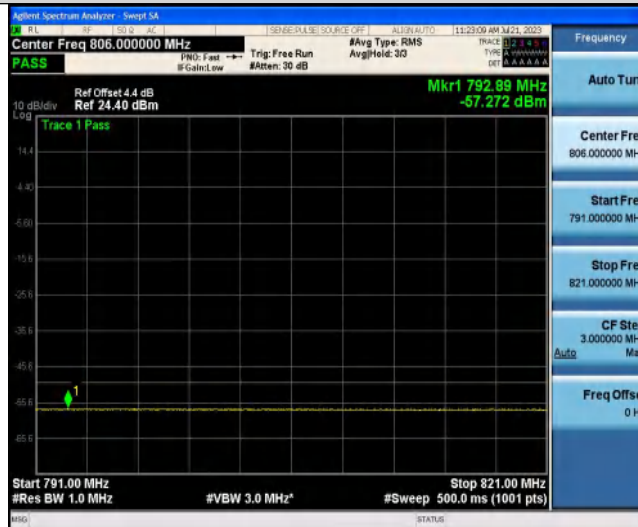

NTNV-Band8-5MHz-QPSK-21625-1RB#24-753~783-1000-3000

NTNV-Band8-5MHz-QPSK-21625-1RB#24-758~803-1000-3000

NTNV-Band8-5MHz-QPSK-21625-1RB#24-791~821-1000-3000

NTNV-Band8-5MHz-QPSK-21625-1RB#24-925~960-1000-3000