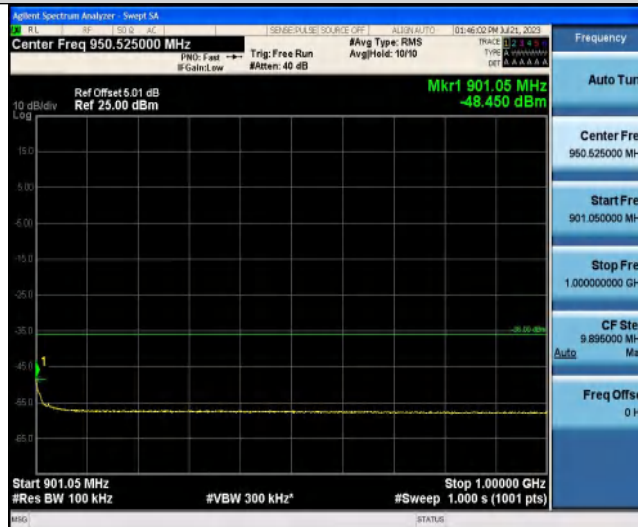

NTNV-Band8-1.4MHz-QPSK-21625-1RB#0-901.05~1000-100-300