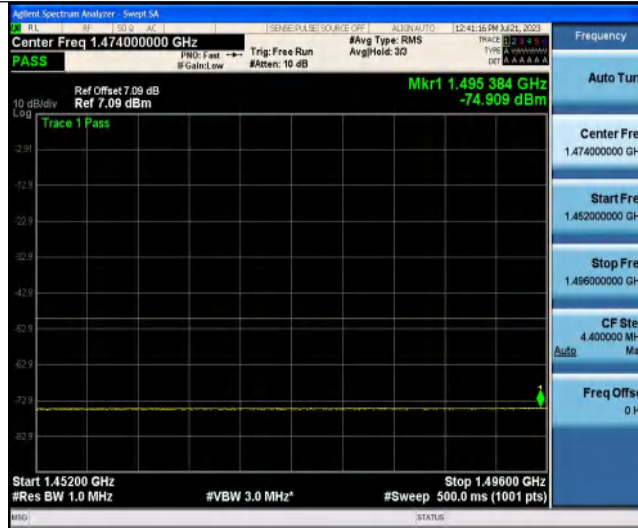

NTNV-Band8-10MHz-QPSK-21625-1RB#0-1452~1496-1000-3000