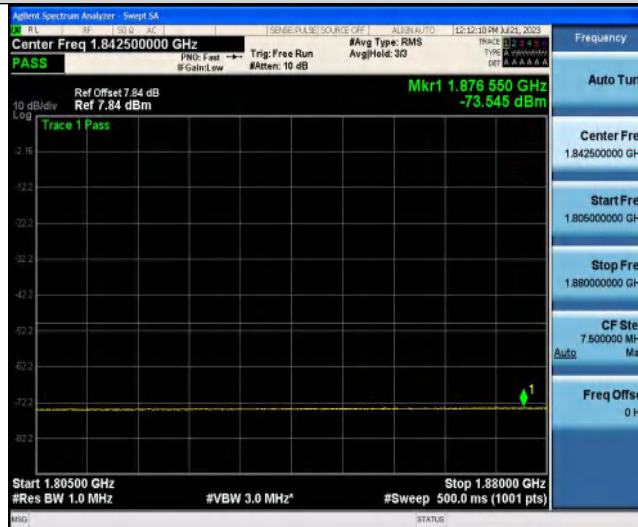

NTNV-Band8-1.4MHz-QPSK-21625-6RB#0-1805~1880-1000-3000