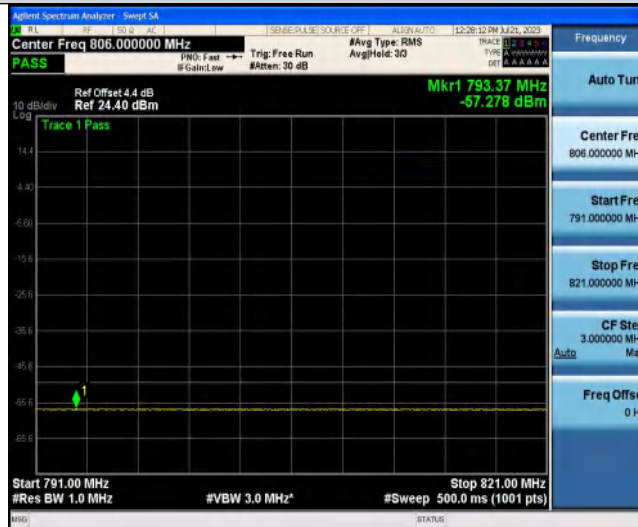

NTNV-Band8-10MHz-QPSK-21500-1RB#0-791~821-1000-3000