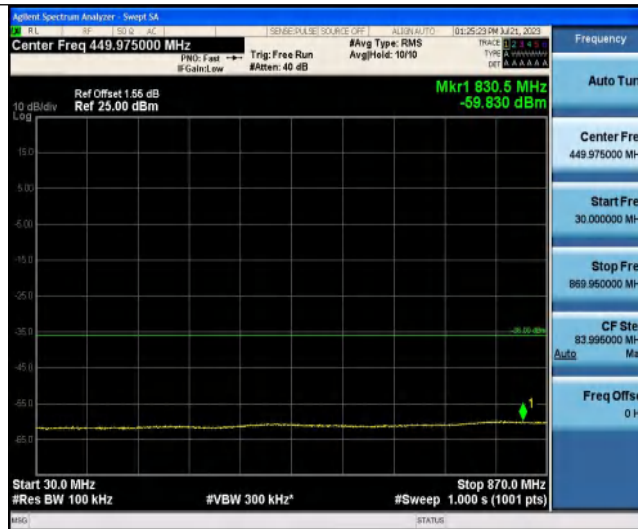

NTNV-Band8-5MHz-QPSK-21475-1RB#24-30~869.95-100-300