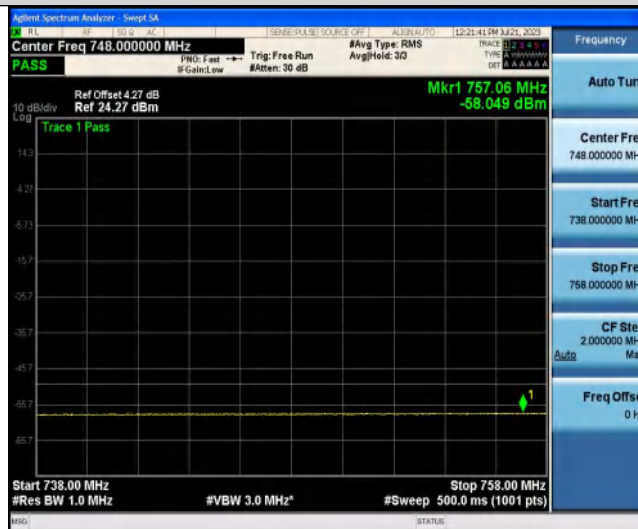

NTNV-Band8-1.4MHz-QPSK-21793-1RB#0-3510~3590-1000-3000

NTNV-Band8-1.4MHz-QPSK-21793-1RB#0-3600~3800-1000-3000

NTNV-Band8-1.4MHz-QPSK-21793-1RB#5-462.5~467.5-1000-3000

NTNV-Band8-1.4MHz-QPSK-21793-1RB#5-738~758-1000-3000