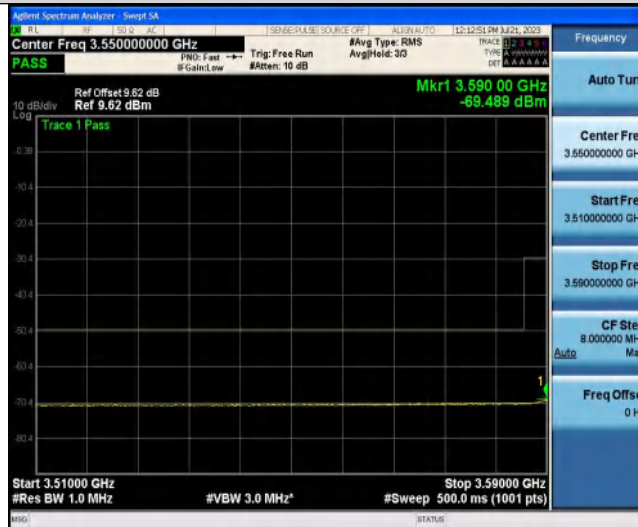

NTNV-Band8-1.4MHz-QPSK-21625-6RB#0-2620~2690-1000-3000

NTNV-Band8-1.4MHz-QPSK-21625-6RB#0-3400~3600-1000-3000

NTNV-Band8-1.4MHz-QPSK-21625-6RB#0-3510~3590-1000-3000

NTNV-Band8-1.4MHz-QPSK-21625-6RB#0-3600~3800-1000-3000