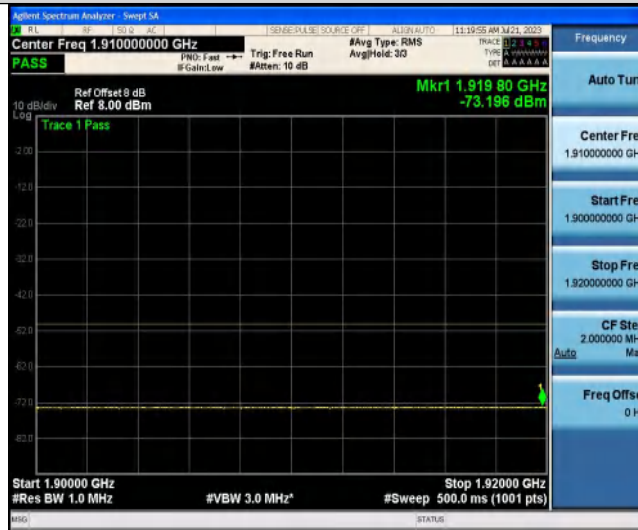

NTNV-Band8-5MHz-QPSK-21475-25RB#0-1900~1920-1000-3000