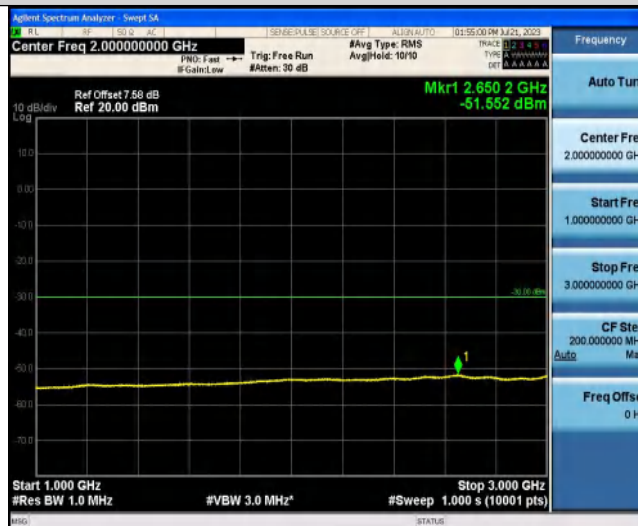

NTNV-Band8-1.4MHz-QPSK-21793-1RB#5-1000~3000-1000-3000