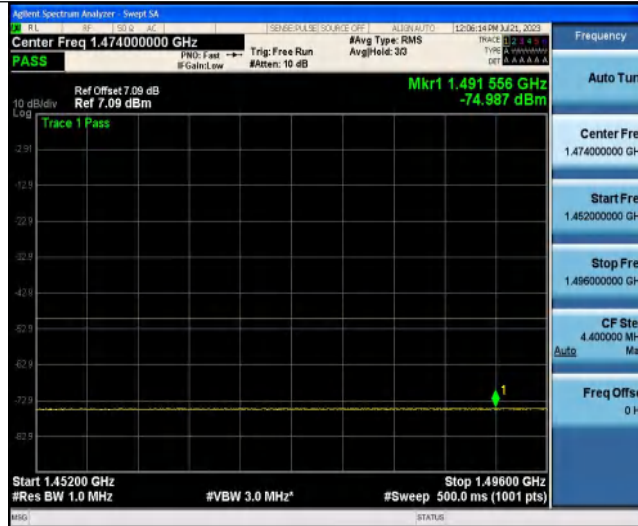

NTNV-Band8-1.4MHz-QPSK-21625-1RB#5-1452~1496-1000-3000