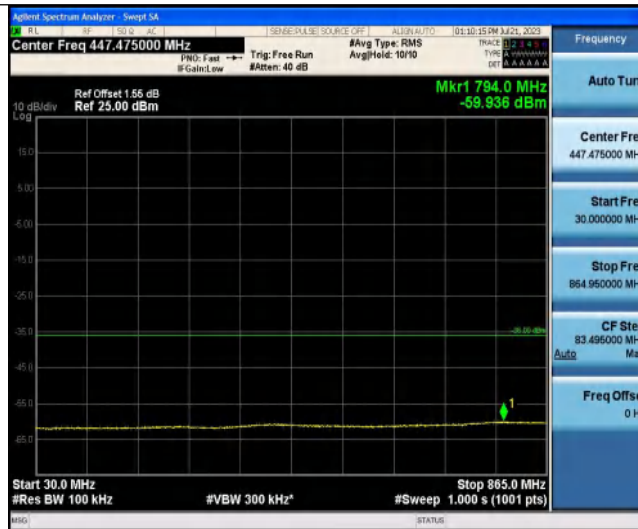

NTNV-Band8-10MHz-QPSK-21500-50RB#0-30~864.95-100-300