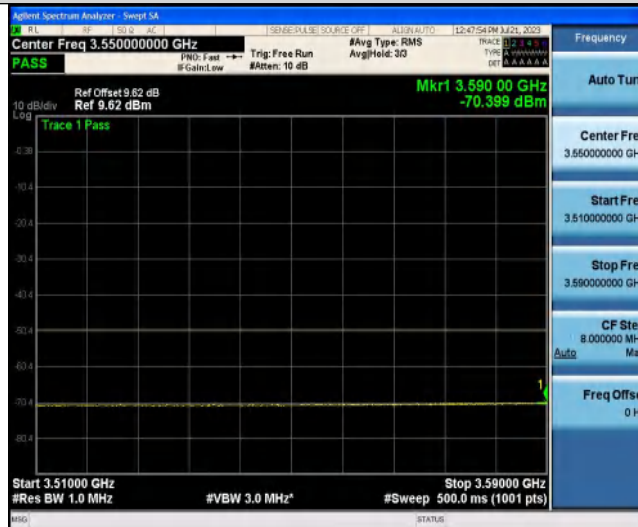

NTNV-Band8-10MHz-QPSK-21625-1RB#49-3510~3590-1000-3000