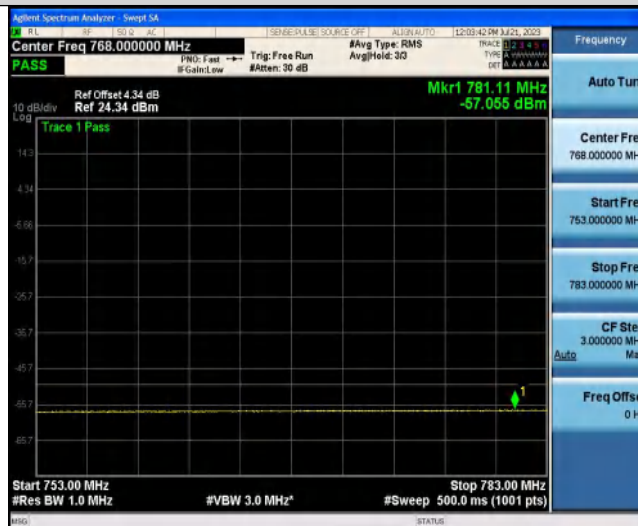

NTNV-Band8-1.4MHz-QPSK-21625-1RB#0-753~783-1000-3000