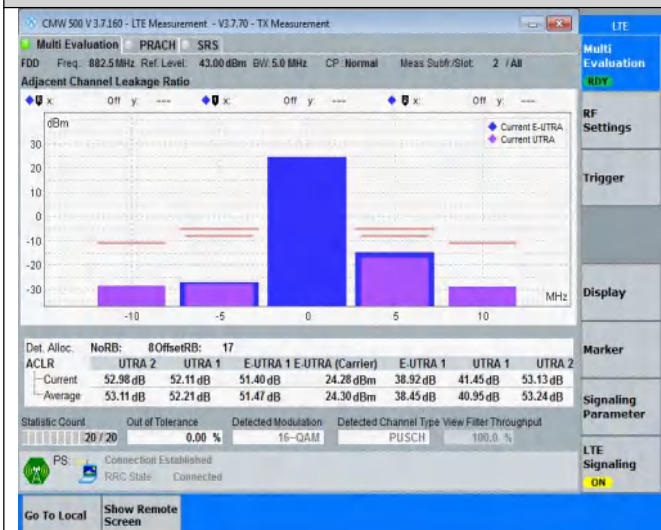

NTNV-Band8-5MHz-16QAM-21475-8RB#17