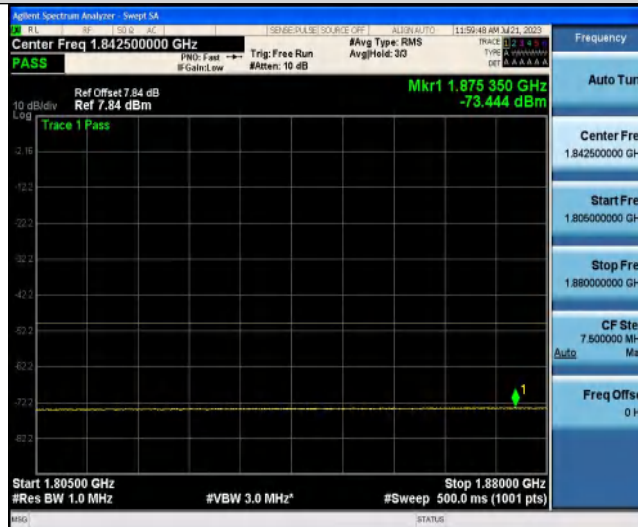

NTNV-Band8-1.4MHz-QPSK-21457-6RB#0-791~821-1000-3000

NTNV-Band8-1.4MHz-QPSK-21457-6RB#0-925~960-1000-3000

NTNV-Band8-1.4MHz-QPSK-21457-6RB#0-1452~1496-1000-3000

NTNV-Band8-1.4MHz-QPSK-21457-6RB#0-1805~1880-1000-3000