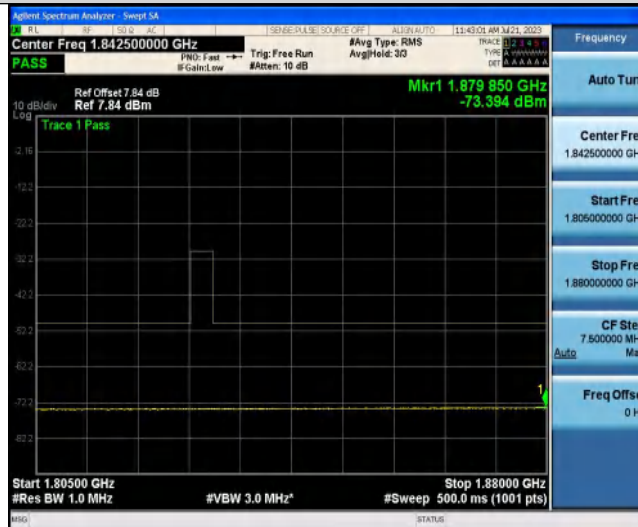

NTNV-Band8-5MHz-QPSK-21775-1RB#24-791~821-1000-3000

NTNV-Band8-5MHz-QPSK-21775-1RB#24-925~960-1000-3000

NTNV-Band8-5MHz-QPSK-21775-1RB#24-1452~1496-1000-3000

NTNV-Band8-5MHz-QPSK-21775-1RB#24-1805~1880-1000-3000