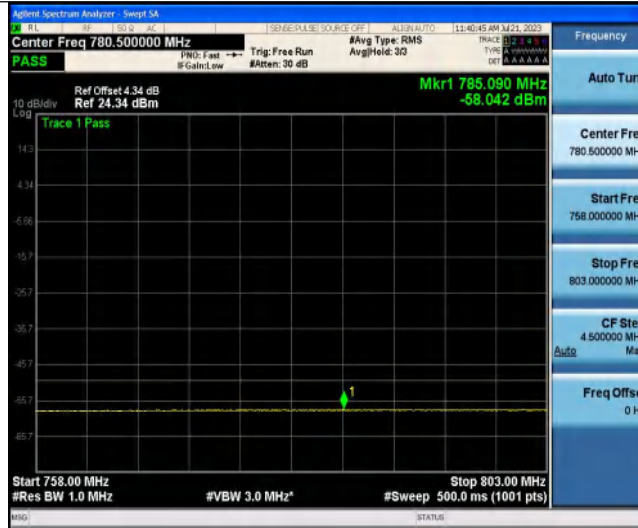

NTNV-Band8-5MHz-QPSK-21775-1RB#24-462.5~467.5-1000-3000

NTNV-Band8-5MHz-QPSK-21775-1RB#24-738~758-1000-3000

NTNV-Band8-5MHz-QPSK-21775-1RB#24-753~783-1000-3000

NTNV-Band8-5MHz-QPSK-21775-1RB#24-758~803-1000-3000