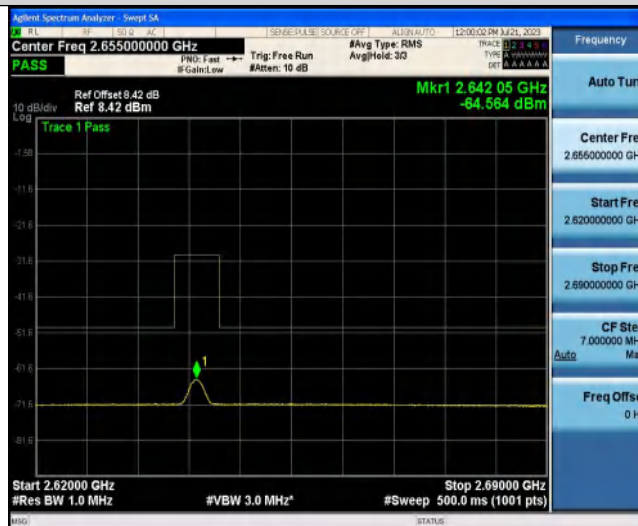

NTNV-Band8-1.4MHz-QPSK-21457-6RB#0-2620~2690-1000-3000