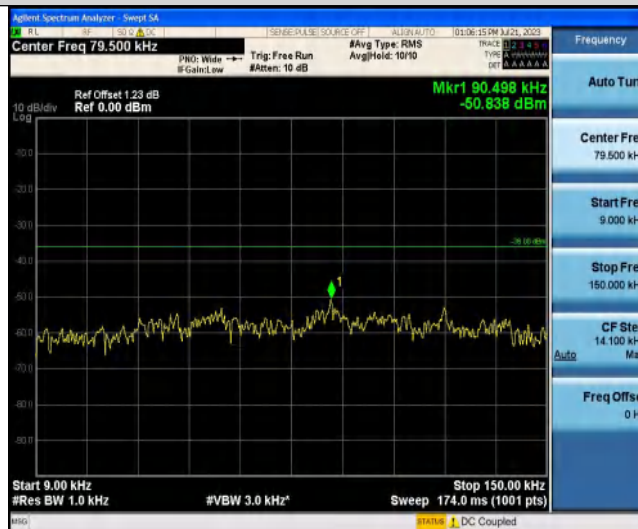

NTNV-Band8-10MHz-QPSK-21500-1RB#0-0.009~0.15-1-3