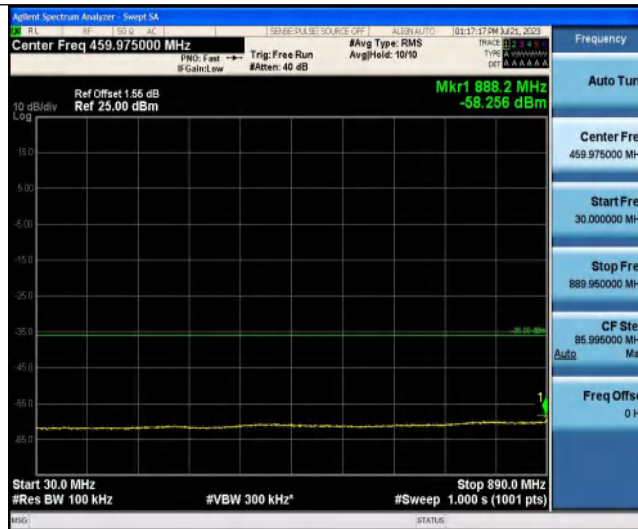

NTNV-Band8-10MHz-QPSK-21750-1RB#0-30~889.95-100-300