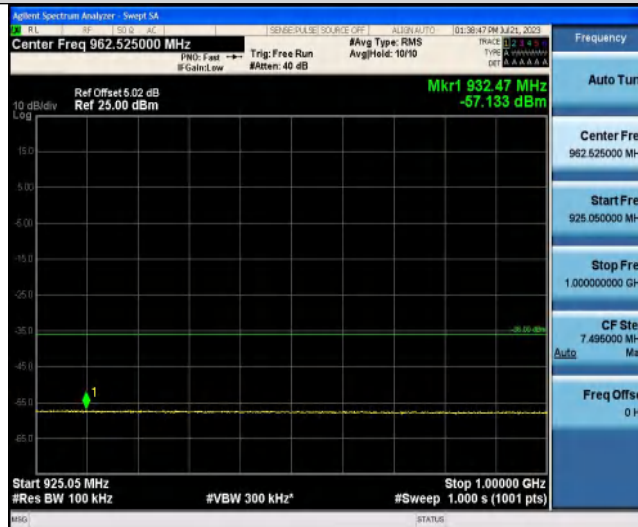

NTNV-Band8-5MHz-QPSK-21775-25RB#0-925.05~1000-100-300