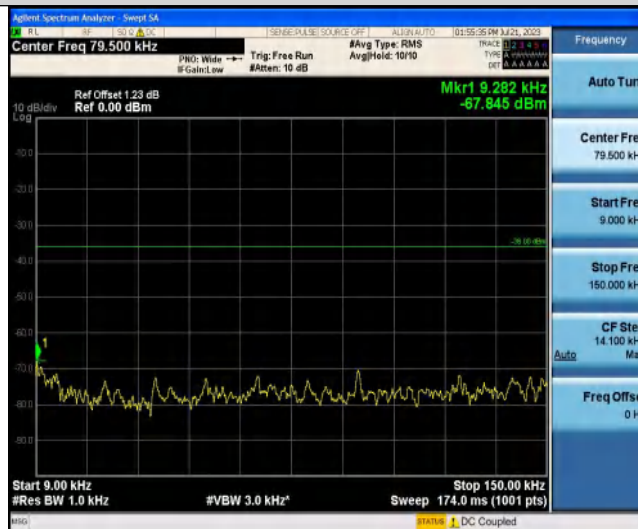

NTNV-Band8-1.4MHz-QPSK-21793-6RB#0-0.009~0.15-1-3