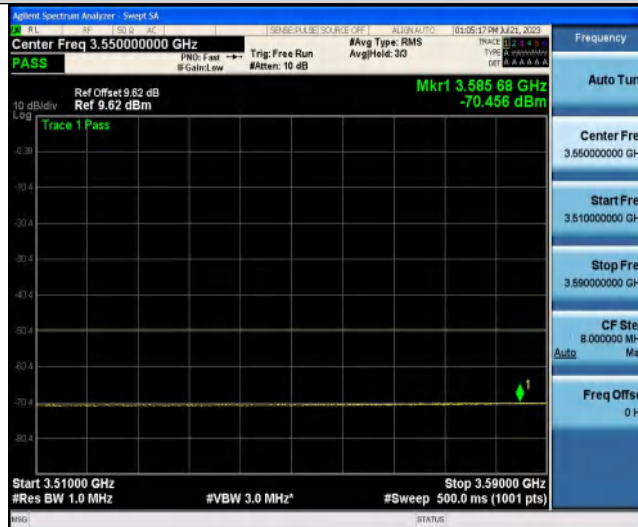

NTNV-Band8-10MHz-QPSK-21750-50RB#0-3510~3590-1000-3000