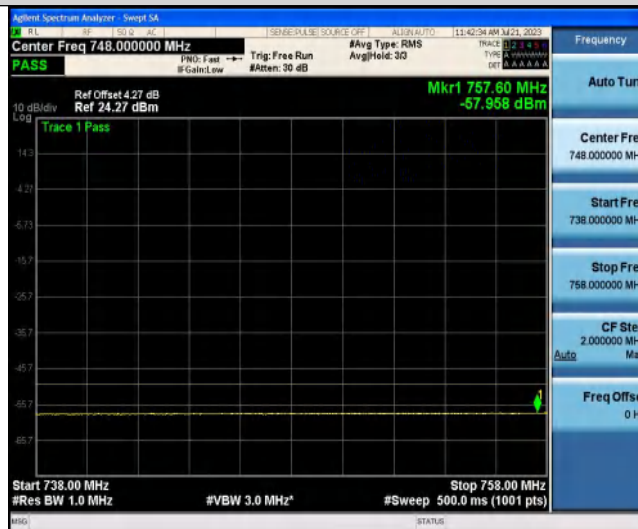

NTNV-Band8-5MHz-QPSK-21775-1RB#24-738~758-1000-3000