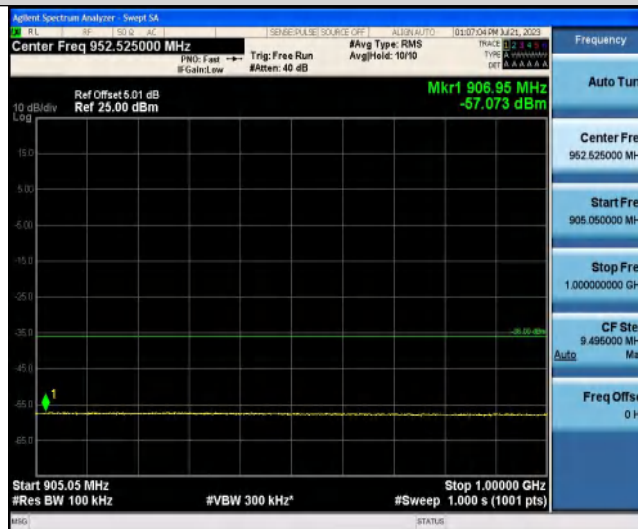

NTNV-Band8-10MHz-QPSK-21500-1RB#0-0.009~0.15-1-3

NTNV-Band8-10MHz-QPSK-21500-1RB#0-0.15~30-10-30

NTNV-Band8-10MHz-QPSK-21500-1RB#0-30~864.95-100-300

NTNV-Band8-10MHz-QPSK-21500-1RB#0-905.05~1000-100-300

NTNV-Band8-10MHz-QPSK-21500-1RB#0-1000~3000-1000-3000