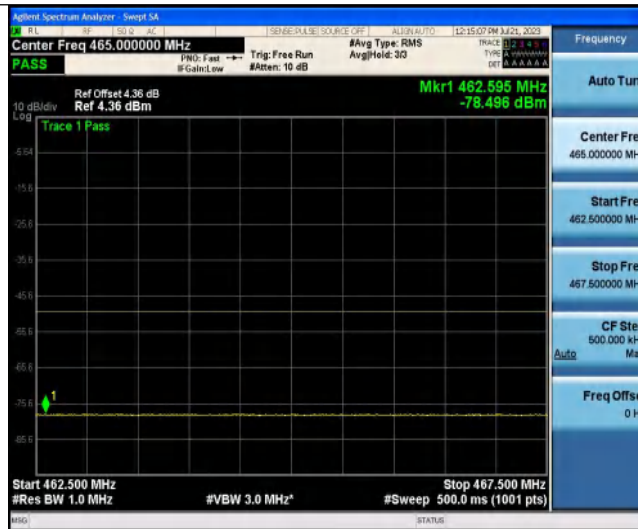

NTNV-Band8-1.4MHz-QPSK-21793-1RB#0-462.5~467.5-1000-3000