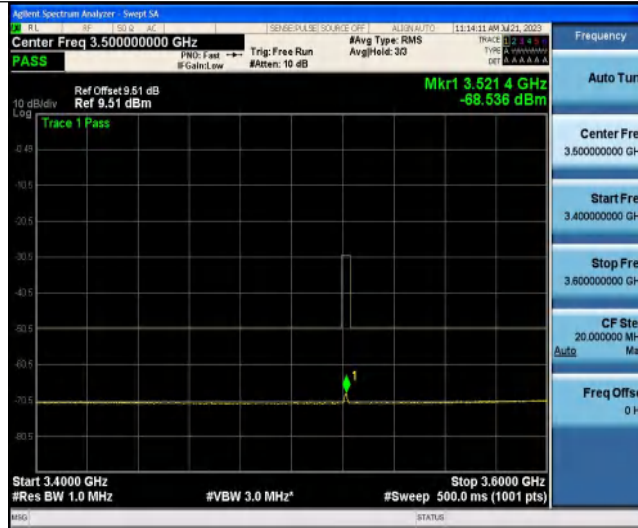

NTNV-Band8-5MHz-QPSK-21475-1RB#0-3400~3600-1000-3000