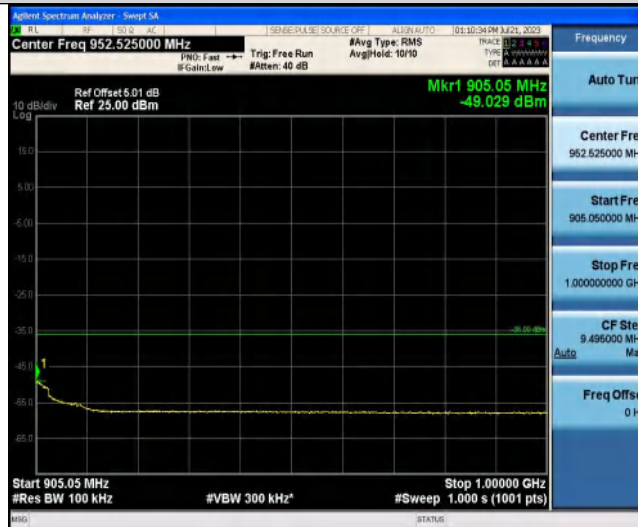

NTNV-Band8-10MHz-QPSK-21500-50RB#0-905.05~1000-100-300