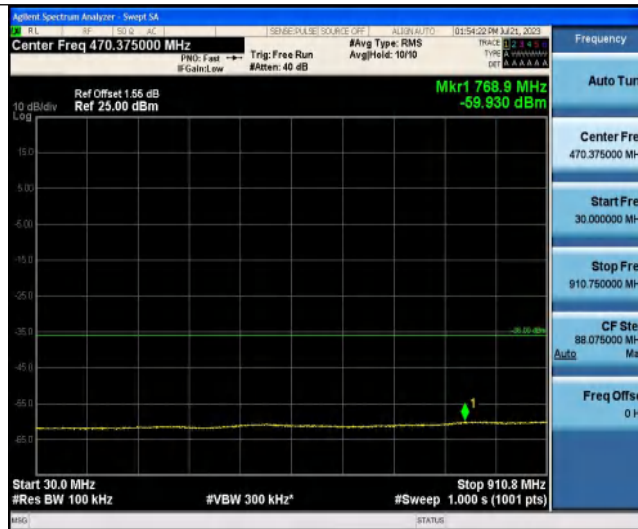

NTNV-Band8-1.4MHz-QPSK-21793-1RB#5-30~910.75-100-300