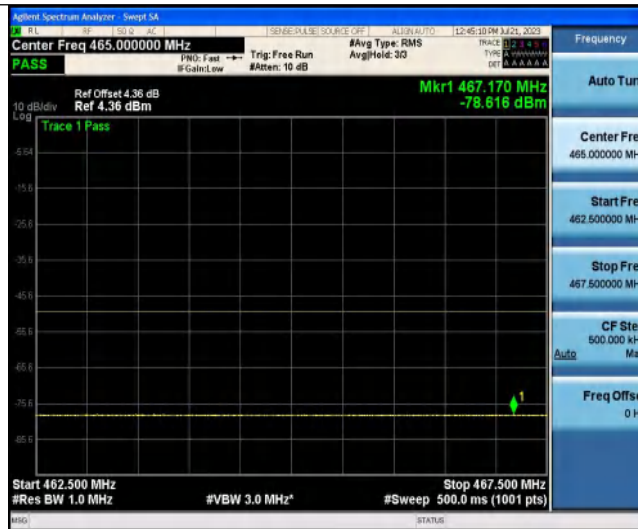

NTNV-Band8-10MHz-QPSK-21625-1RB#49-462.5~467.5-1000-3000