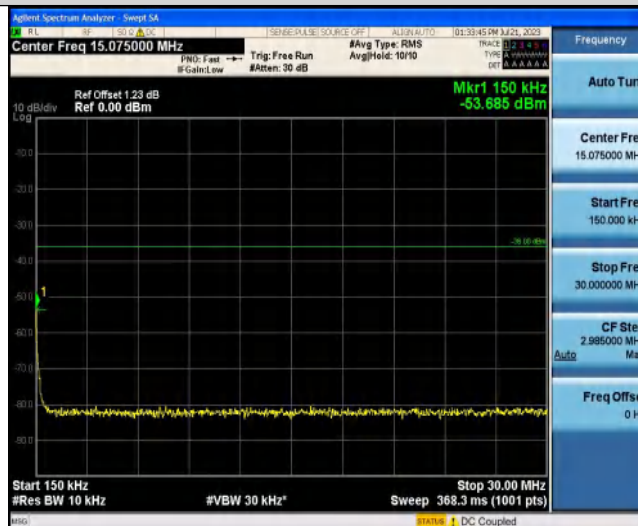

NTNV-Band8-5MHz-QPSK-21775-1RB#0-0.15~30-10-30