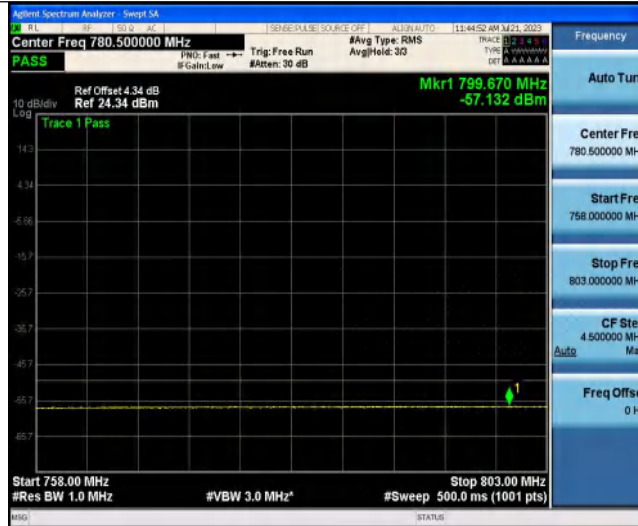

NTNV-Band8-5MHz-QPSK-21775-25RB#0-758~803-1000-3000