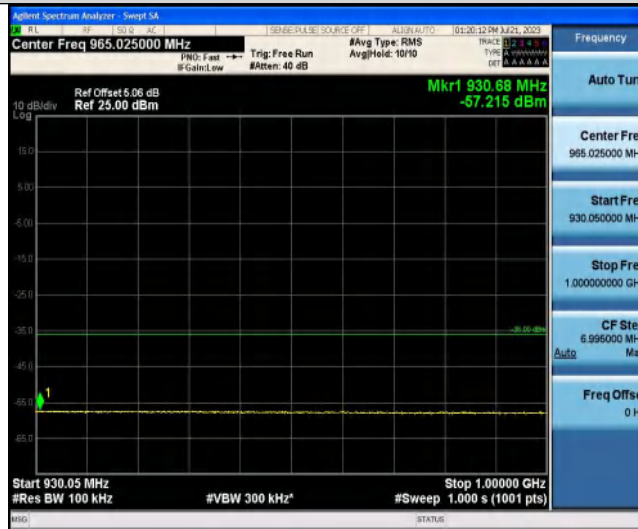

NTNV-Band8-10MHz-QPSK-21750-1RB#49-930.05~1000-100-300