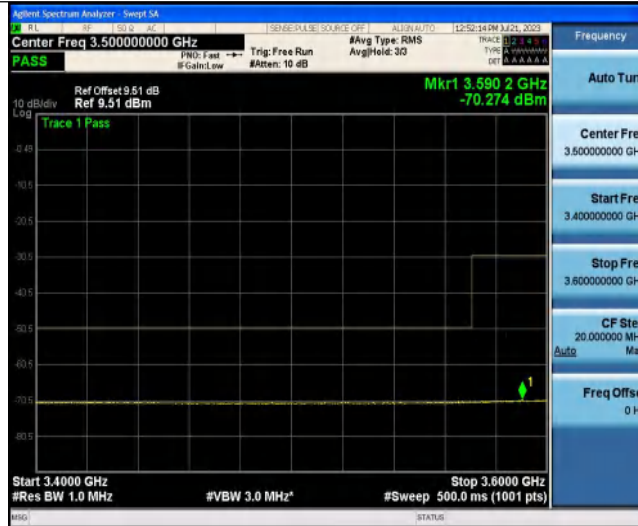

NTNV-Band8-10MHz-QPSK-21625-50RB#0-3400~3600-1000-3000