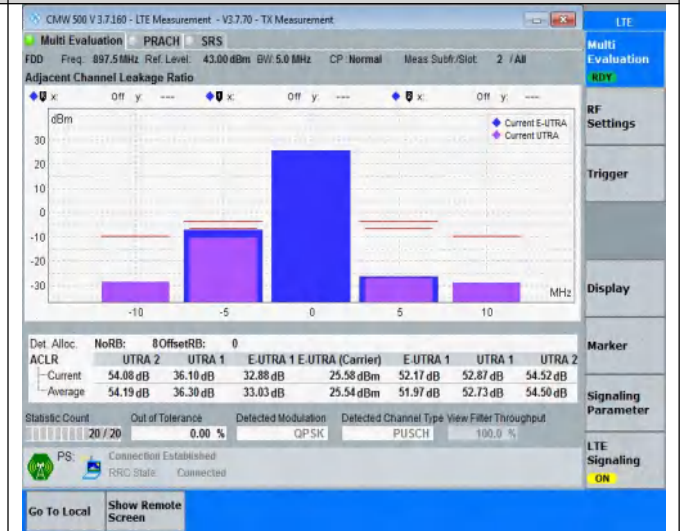

NTNV-Band8-5MHz-QPSK-21625-8RB#0