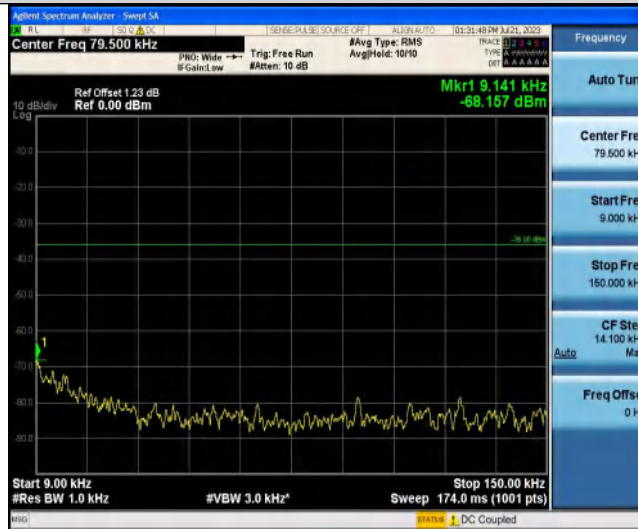

NTNV-Band8-5MHz-QPSK-21625-25RB#0-0.009~0.15-1-3