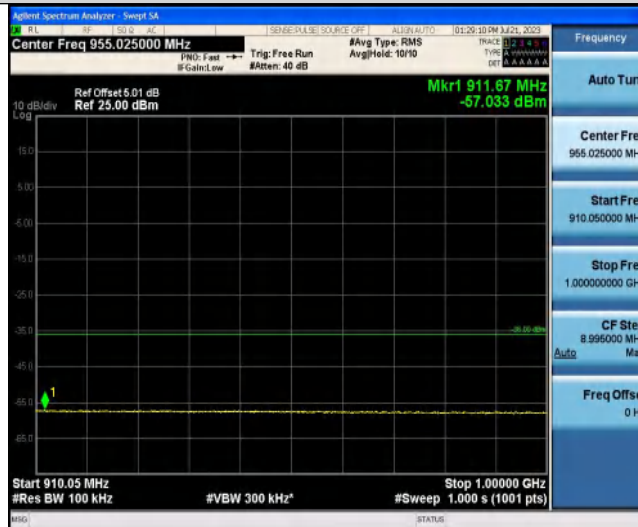

NTNV-Band8-5MHz-QPSK-21625-1RB#0-910.05~1000-100-300