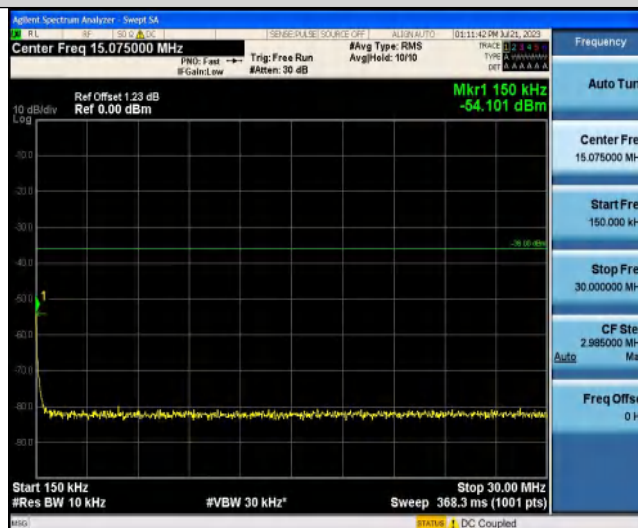

NTNV-Band8-10MHz-QPSK-21500-50RB#0-3000~12750-1000-3000

NTNV-Band8-10MHz-QPSK-21625-1RB#0-0.009~0.15-1-3

NTNV-Band8-10MHz-QPSK-21625-1RB#0-0.15~30-10-30

NTNV-Band8-10MHz-QPSK-21625-1RB#0-30~877.45-100-300