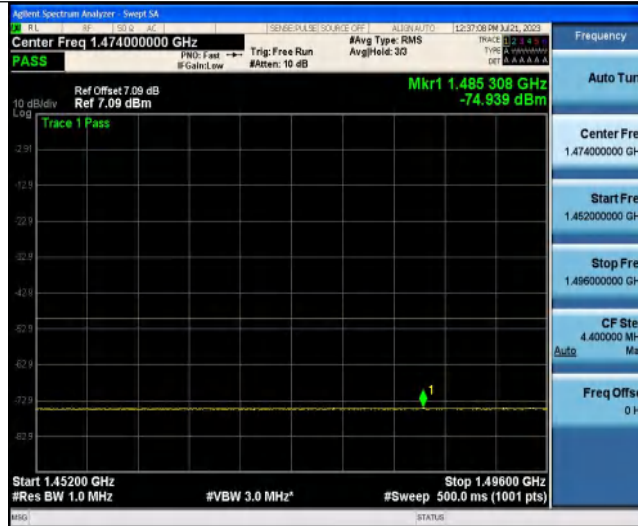

NTNV-Band8-10MHz-QPSK-21500-50RB#0-1452~1496-1000-3000