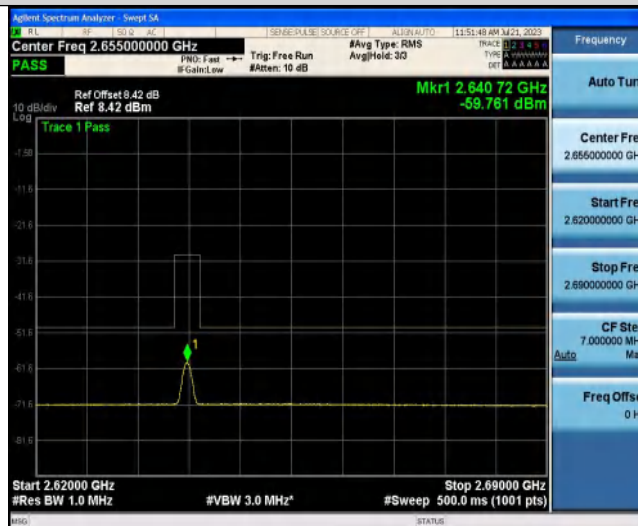

NTNV-Band8-1.4MHz-QPSK-21457-1RB#0-2620~2690-1000-3000