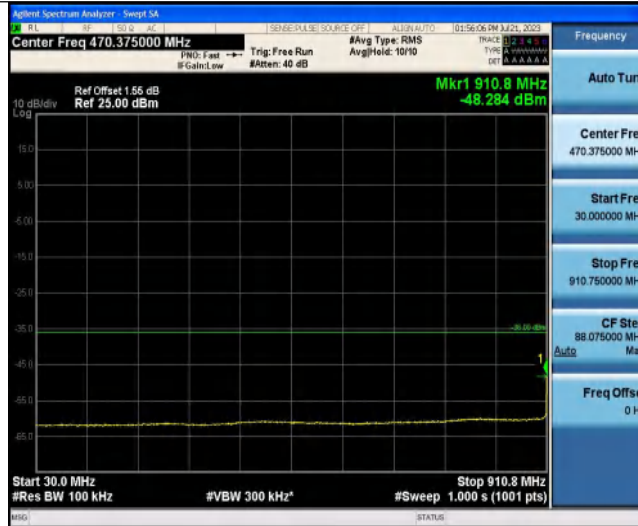

NTNV-Band8-1.4MHz-QPSK-21793-6RB#0-0.009~0.15-1-3

NTNV-Band8-1.4MHz-QPSK-21793-6RB#0-0.15~30-10-30

NTNV-Band8-1.4MHz-QPSK-21793-6RB#0-30~910.75-100-300

NTNV-Band8-1.4MHz-QPSK-21793-6RB#0-917.85~1000-100-300