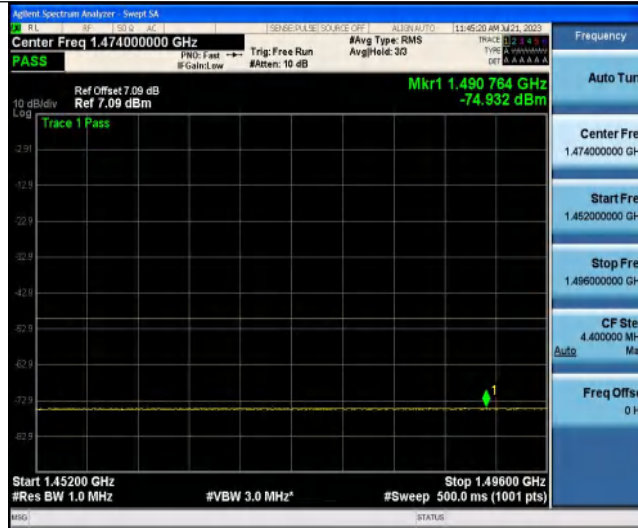

NTNV-Band8-5MHz-QPSK-21775-25RB#0-1452~1496-1000-3000