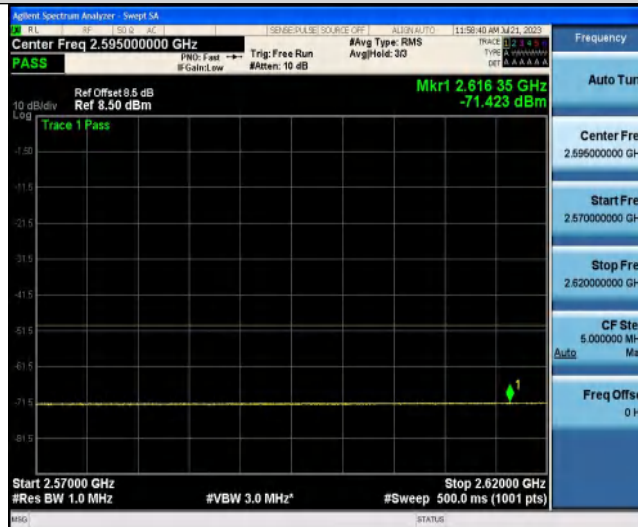

NTNV-Band8-1.4MHz-QPSK-21457-6RB#0-2570~2620-1000-3000