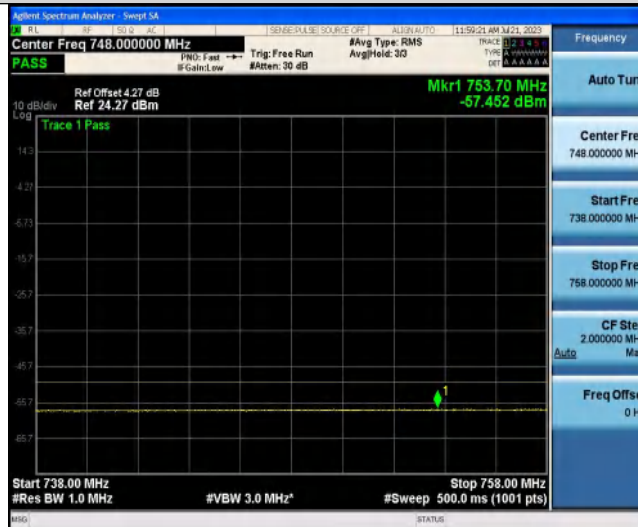

NTNV-Band8-1.4MHz-QPSK-21457-6RB#0-738~758-1000-3000