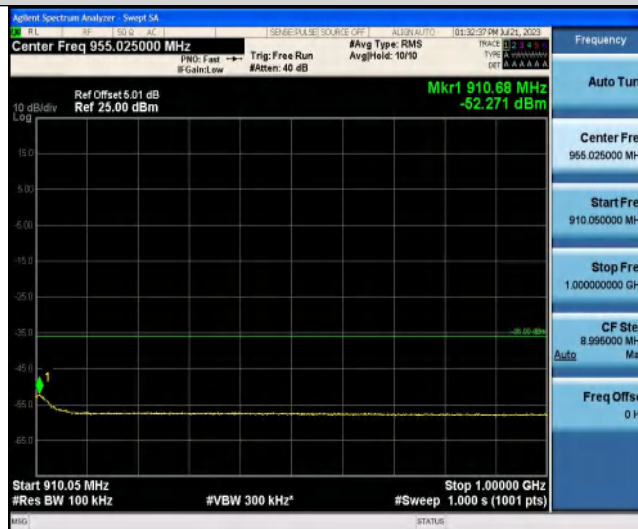

NTNV-Band8-5MHz-QPSK-21625-25RB#0-910.05~1000-100-300