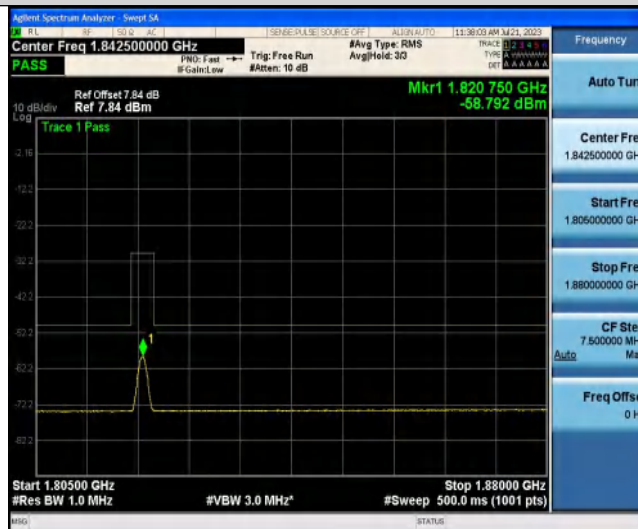

NTNV-Band8-5MHz-QPSK-21775-1RB#0-1805~1880-1000-3000