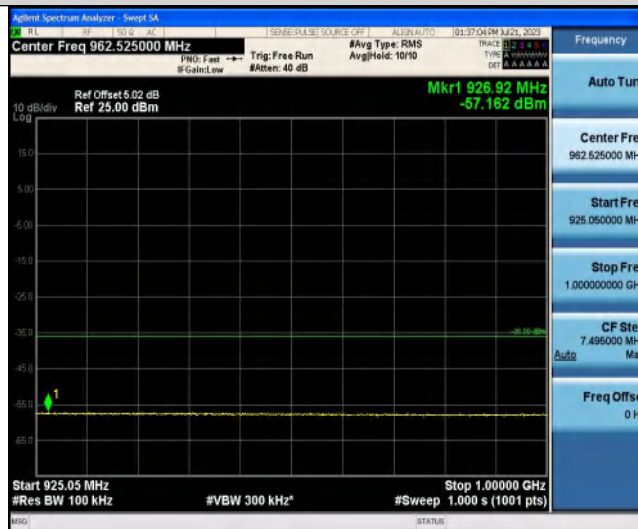

NTNV-Band8-5MHz-QPSK-21775-1RB#0-3000~12750-1000-3000

NTNV-Band8-5MHz-QPSK-21775-1RB#24-0.009~0.15-1-3

NTNV-Band8-5MHz-QPSK-21775-1RB#24-0.15~30-10-30

NTNV-Band8-5MHz-QPSK-21775-1RB#24-30~899.95-100-300

NTNV-Band8-5MHz-QPSK-21775-1RB#24-925.05~1000-100-300