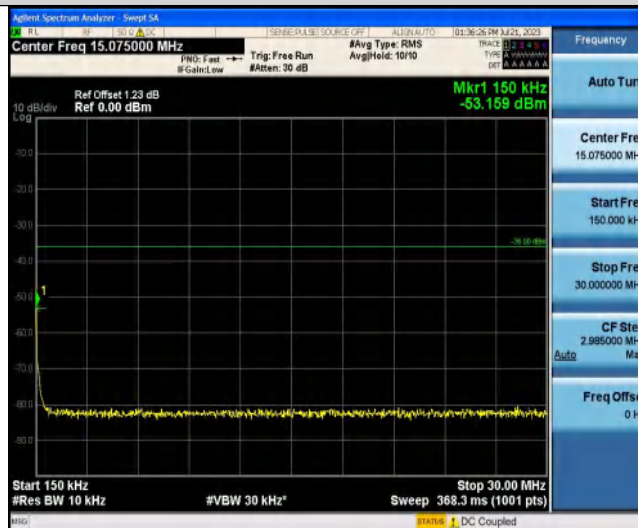

NTNV-Band8-5MHz-QPSK-21775-1RB#24-0.15~30-10-30