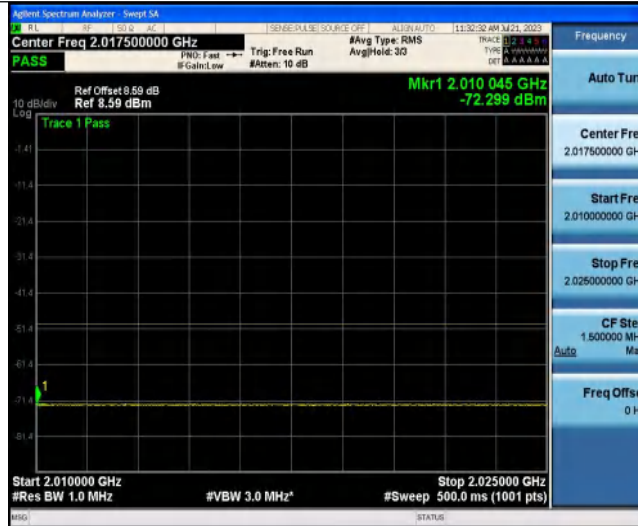

NTNV-Band8-5MHz-QPSK-21625-25RB#0-2010~2025-1000-3000