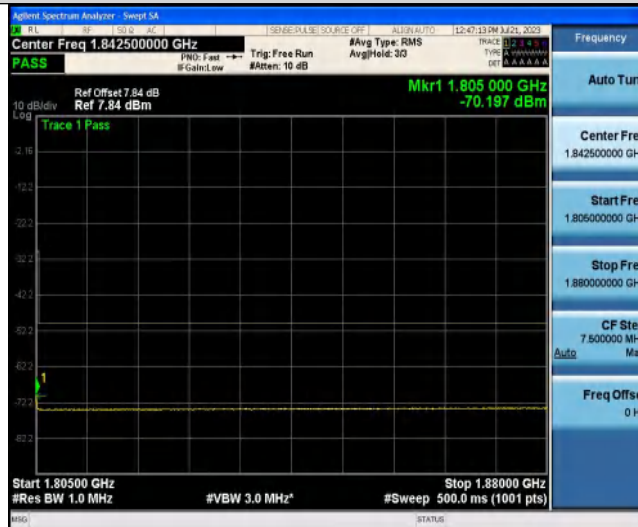

NTNV-Band8-10MHz-QPSK-21625-1RB#49-791~821-1000-3000

NTNV-Band8-10MHz-QPSK-21625-1RB#49-925~960-1000-3000

NTNV-Band8-10MHz-QPSK-21625-1RB#49-1452~1496-1000-3000

NTNV-Band8-10MHz-QPSK-21625-1RB#49-1805~1880-1000-3000