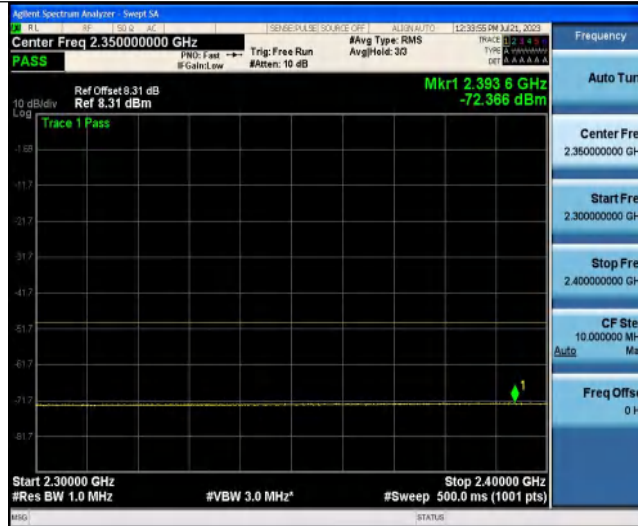

NTNV-Band8-10MHz-QPSK-21500-1RB#49-2300~2400-1000-3000