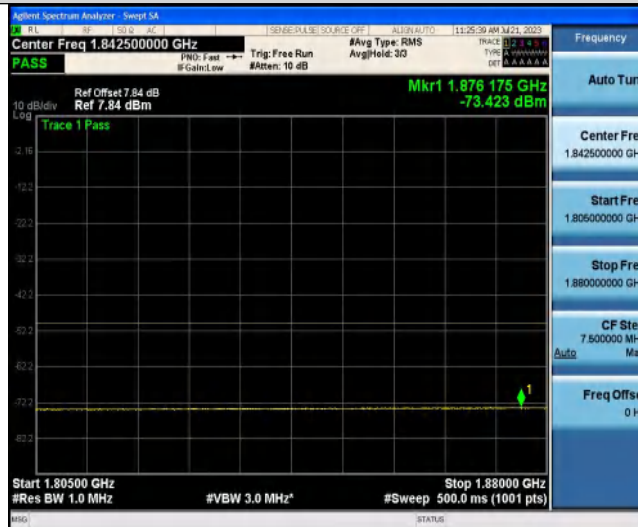

NTNV-Band8-5MHz-QPSK-21625-1RB#0-791~821-1000-3000

NTNV-Band8-5MHz-QPSK-21625-1RB#0-925~960-1000-3000

NTNV-Band8-5MHz-QPSK-21625-1RB#0-1452~1496-1000-3000

NTNV-Band8-5MHz-QPSK-21625-1RB#0-1805~1880-1000-3000