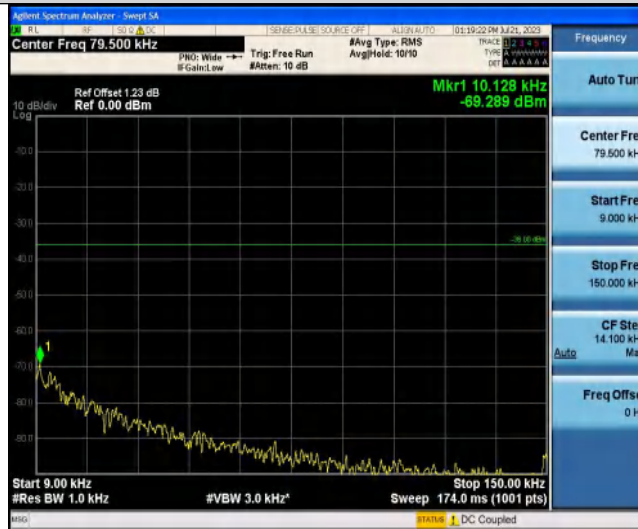

NTNV-Band8-10MHz-QPSK-21750-1RB#49-0.009~0.15-1-3