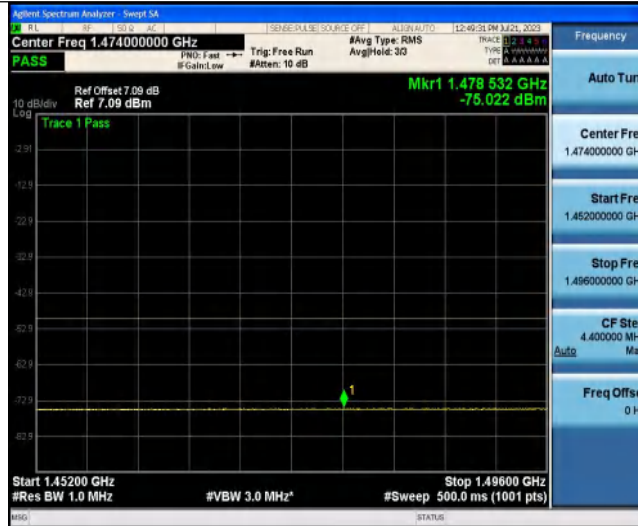

NTNV-Band8-10MHz-QPSK-21625-50RB#0-1452~1496-1000-3000