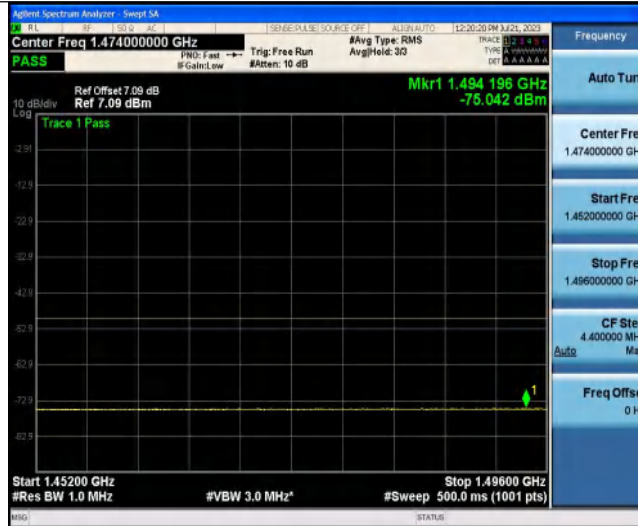

NTNV-Band8-1.4MHz-QPSK-21793-1RB#5-1452~1496-1000-3000