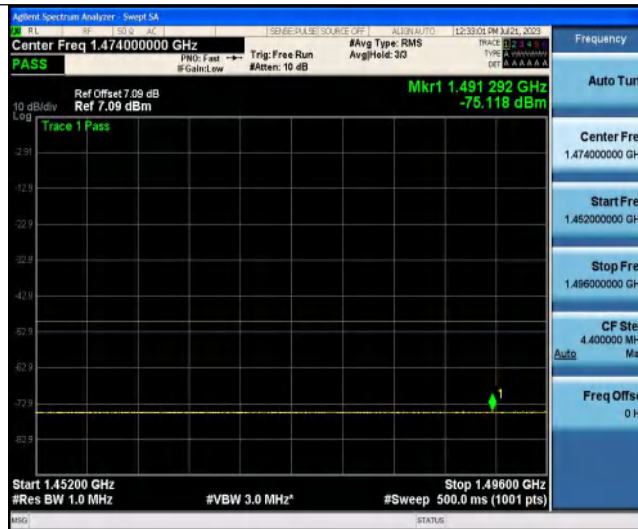

NTNV-Band8-10MHz-QPSK-21500-1RB#49-1452~1496-1000-3000