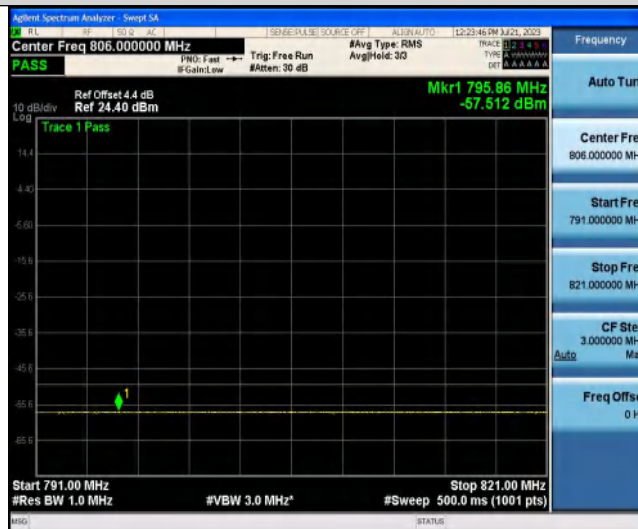

NTNV-Band8-1.4MHz-QPSK-21793-6RB#0-791~821-1000-3000