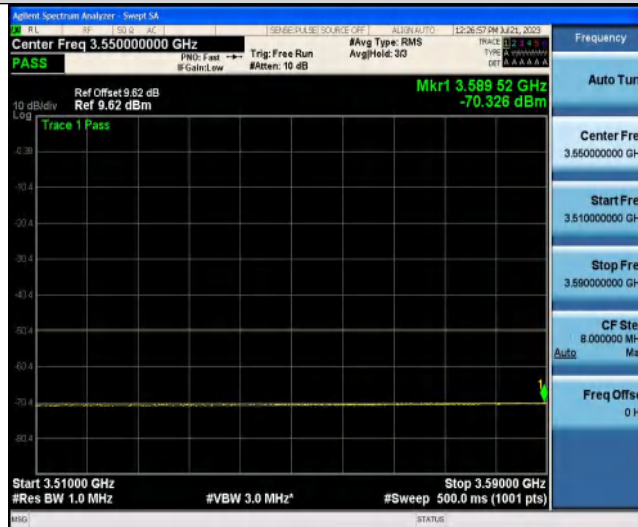

NTNV-Band8-1.4MHz-QPSK-21793-6RB#0-3510~3590-1000-3000