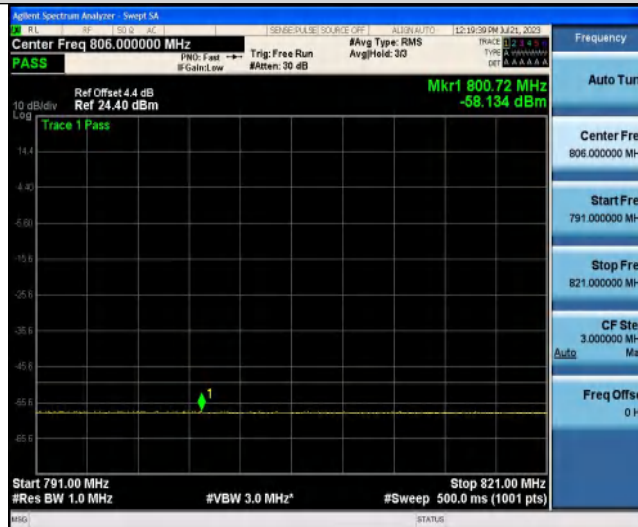

NTNV-Band8-1.4MHz-QPSK-21793-1RB#5-753~783-1000-3000

NTNV-Band8-1.4MHz-QPSK-21793-1RB#5-758~803-1000-3000

NTNV-Band8-1.4MHz-QPSK-21793-1RB#5-791~821-1000-3000

NTNV-Band8-1.4MHz-QPSK-21793-1RB#5-925~960-1000-3000