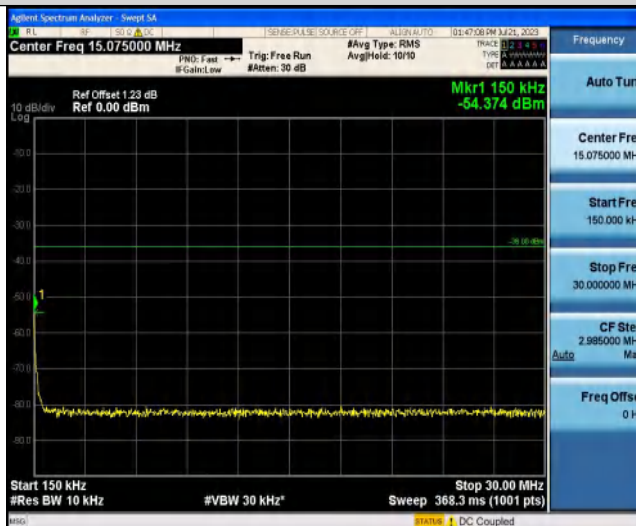

NTNV-Band8-1.4MHz-QPSK-21625-1RB#5-0.15~30-10-30