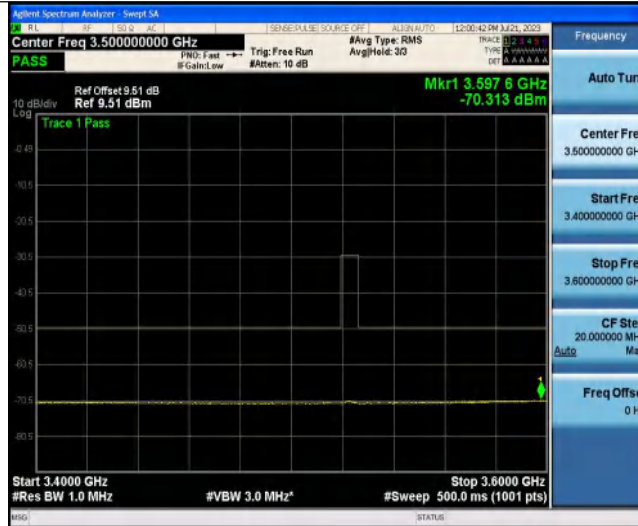

NTNV-Band8-1.4MHz-QPSK-21457-6RB#0-2300~2400-1000-3000

NTNV-Band8-1.4MHz-QPSK-21457-6RB#0-2570~2620-1000-3000

NTNV-Band8-1.4MHz-QPSK-21457-6RB#0-2620~2690-1000-3000

NTNV-Band8-1.4MHz-QPSK-21457-6RB#0-3400~3600-1000-3000