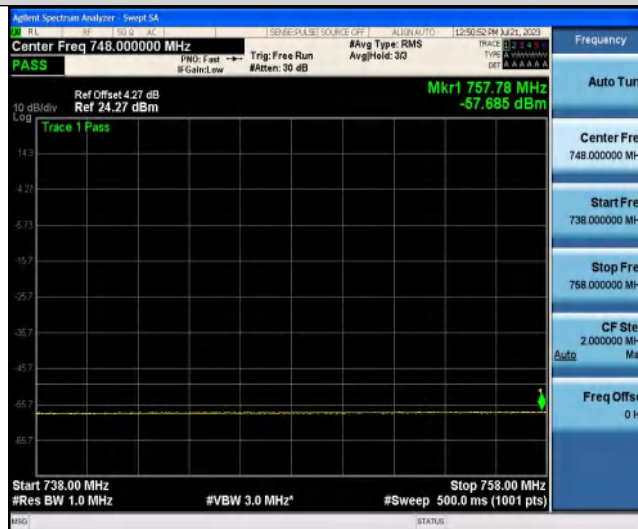

NTNV-Band8-10MHz-QPSK-21625-1RB#49-3510~3590-1000-3000

NTNV-Band8-10MHz-QPSK-21625-1RB#49-3600~3800-1000-3000

NTNV-Band8-10MHz-QPSK-21625-50RB#0-462.5~467.5-1000-3000

NTNV-Band8-10MHz-QPSK-21625-50RB#0-738~758-1000-3000