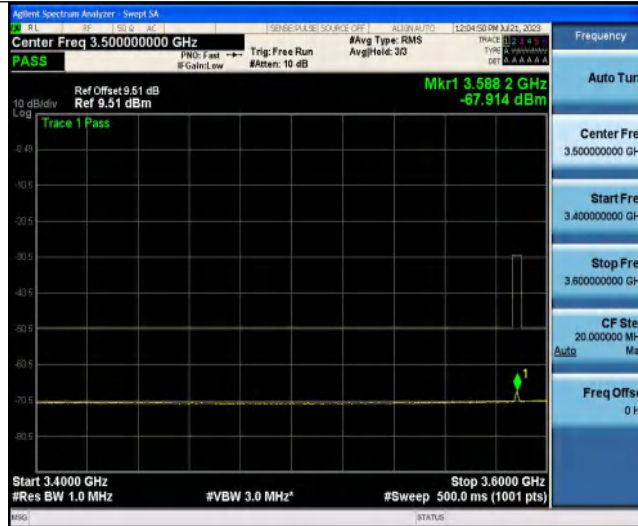

NTNV-Band8-1.4MHz-QPSK-21625-1RB#0-3400~3600-1000-3000