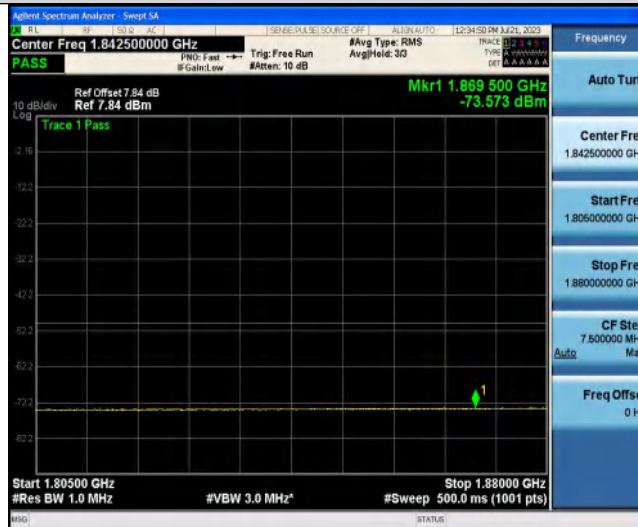

NTNV-Band8-10MHz-QPSK-21500-1RB#49-1805~1880-1000-3000