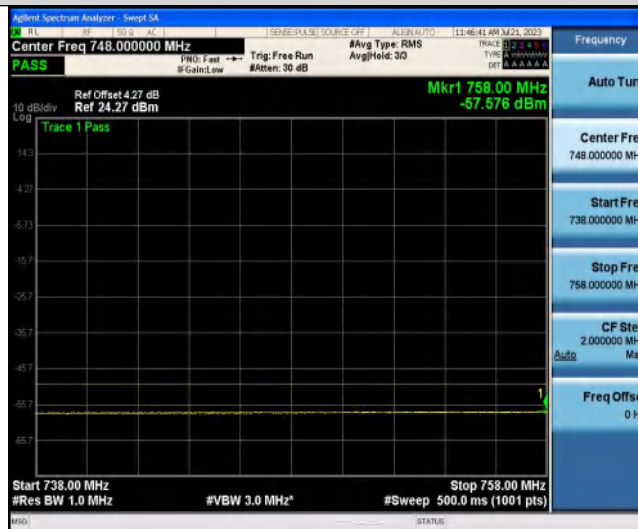

NTNV-Band8-5MHz-QPSK-21775-1RB#24-3510~3590-1000-3000

NTNV-Band8-5MHz-QPSK-21775-1RB#24-3600~3800-1000-3000

NTNV-Band8-5MHz-QPSK-21775-25RB#0-462.5~467.5-1000-3000

NTNV-Band8-5MHz-QPSK-21775-25RB#0-738~758-1000-3000