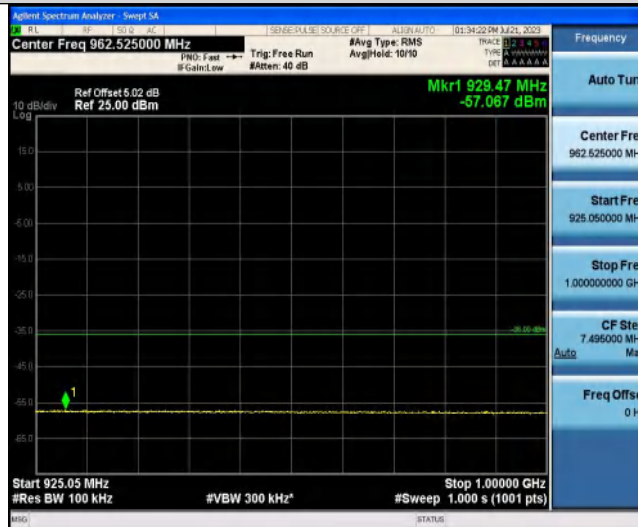

NTNV-Band8-5MHz-QPSK-21775-1RB#0-0.009~0.15-1-3

NTNV-Band8-5MHz-QPSK-21775-1RB#0-0.15~30-10-30

NTNV-Band8-5MHz-QPSK-21775-1RB#0-30~899.95-100-300

NTNV-Band8-5MHz-QPSK-21775-1RB#0-925.05~1000-100-300

NTNV-Band8-5MHz-QPSK-21775-1RB#0-1000~3000-1000-3000