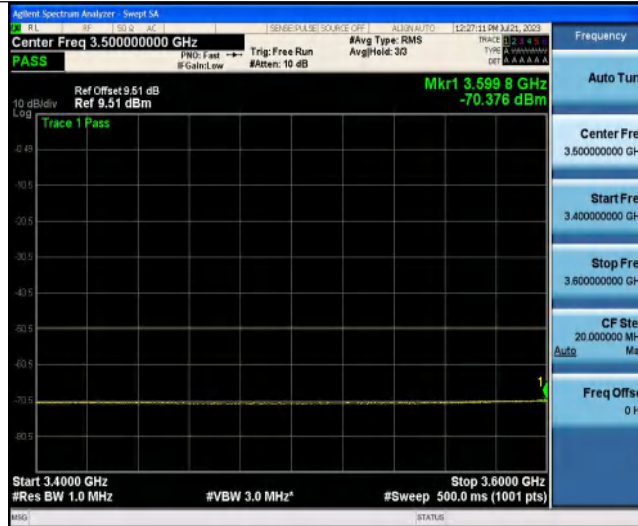

NTNV-Band8-1.4MHz-QPSK-21793-6RB#0-2300~2400-1000-3000

NTNV-Band8-1.4MHz-QPSK-21793-6RB#0-2570~2620-1000-3000

NTNV-Band8-1.4MHz-QPSK-21793-6RB#0-2620~2690-1000-3000

NTNV-Band8-1.4MHz-QPSK-21793-6RB#0-3400~3600-1000-3000