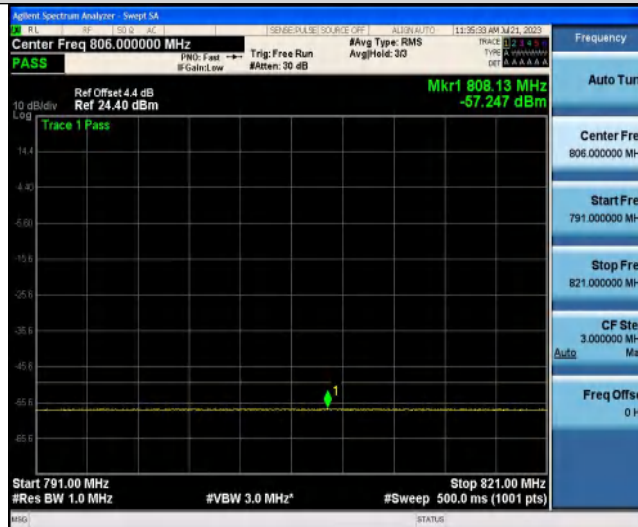

NTNV-Band8-5MHz-QPSK-21775-1RB#0-791~821-1000-3000