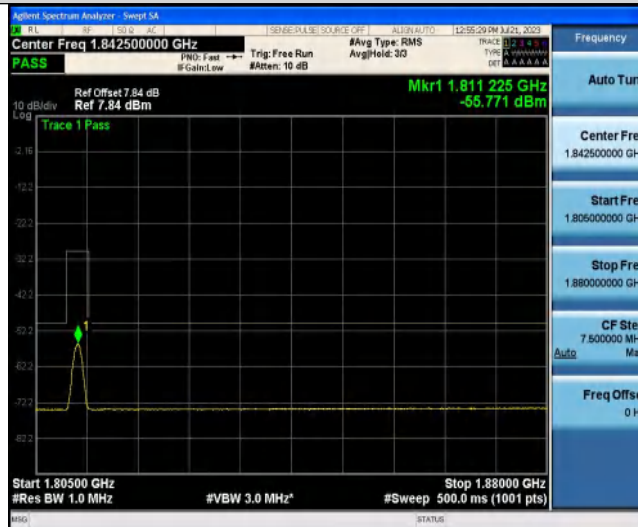

NTNV-Band8-10MHz-QPSK-21750-1RB#0-791~821-1000-3000

NTNV-Band8-10MHz-QPSK-21750-1RB#0-925~960-1000-3000

NTNV-Band8-10MHz-QPSK-21750-1RB#0-1452~1496-1000-3000

NTNV-Band8-10MHz-QPSK-21750-1RB#0-1805~1880-1000-3000