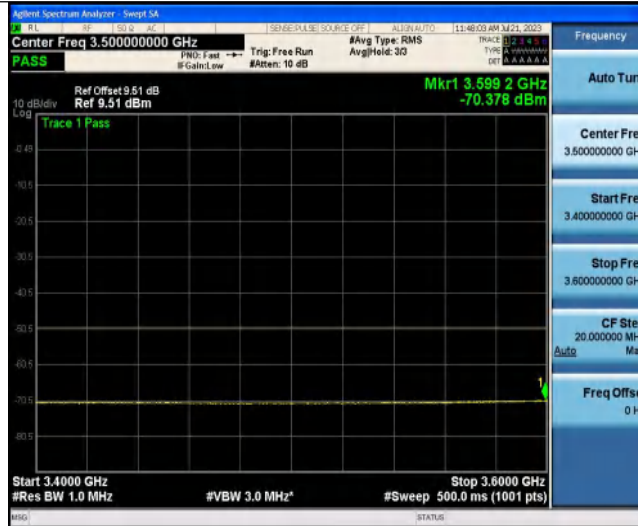

NTNV-Band8-5MHz-QPSK-21775-25RB#0-3400~3600-1000-3000