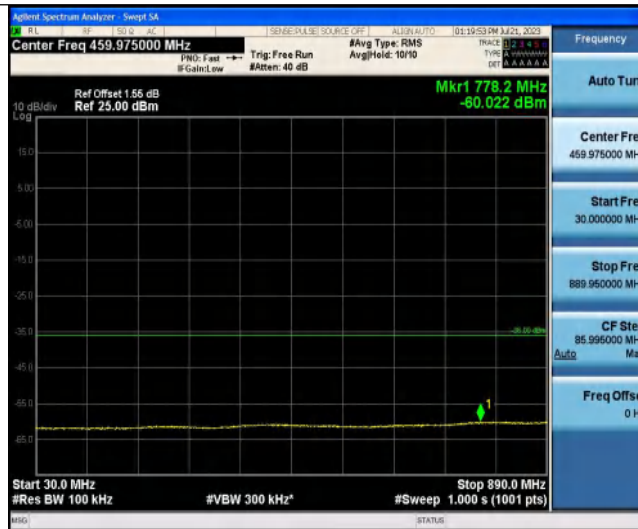

NTNV-Band8-10MHz-QPSK-21750-1RB#0-3000~12750-1000-3000

NTNV-Band8-10MHz-QPSK-21750-1RB#49-0.009~0.15-1-3

NTNV-Band8-10MHz-QPSK-21750-1RB#49-0.15~30-10-30

NTNV-Band8-10MHz-QPSK-21750-1RB#49-30~889.95-100-300