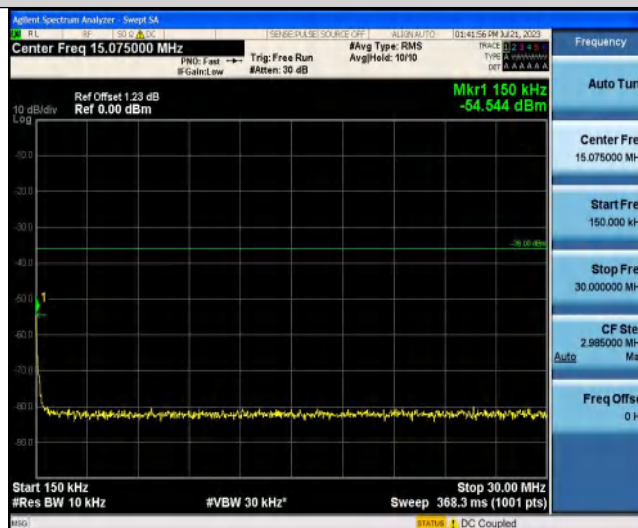

NTNV-Band8-1.4MHz-QPSK-21457-1RB#0-1000~3000-1000-3000

NTNV-Band8-1.4MHz-QPSK-21457-1RB#0-3000~12750-1000-3000

NTNV-Band8-1.4MHz-QPSK-21457-1RB#5-0.009~0.15-1-3

NTNV-Band8-1.4MHz-QPSK-21457-1RB#5-0.15~30-10-30