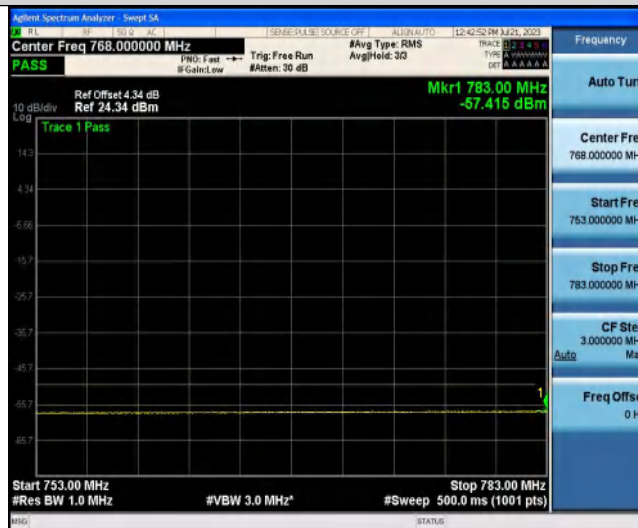

NTNV-Band8-10MHz-QPSK-21625-1RB#0-753~783-1000-3000