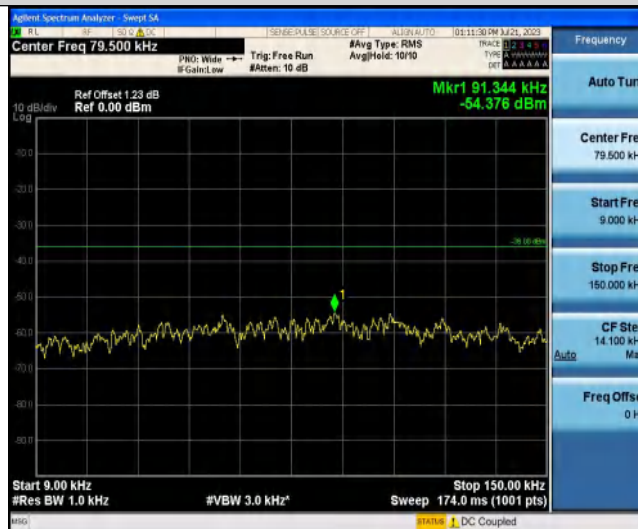

NTNV-Band8-10MHz-QPSK-21625-1RB#0-0.009~0.15-1-3