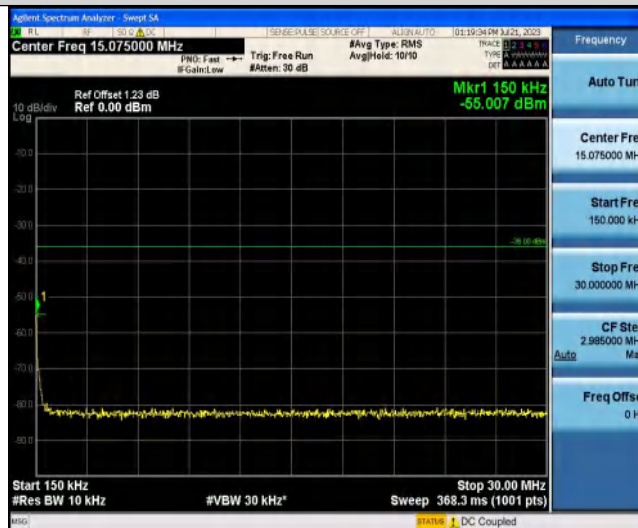

NTNV-Band8-10MHz-QPSK-21750-1RB#0-3000~12750-1000-3000

NTNV-Band8-10MHz-QPSK-21750-1RB#49-0.009~0.15-1-3

NTNV-Band8-10MHz-QPSK-21750-1RB#49-0.15~30-10-30

NTNV-Band8-10MHz-QPSK-21750-1RB#49-30~889.95-100-300