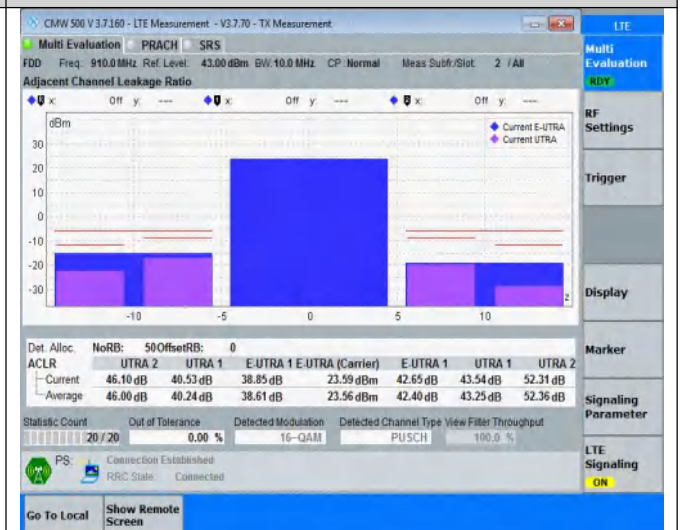

NTNV-Band8-10MHz-16QAM-21750-50RB#0