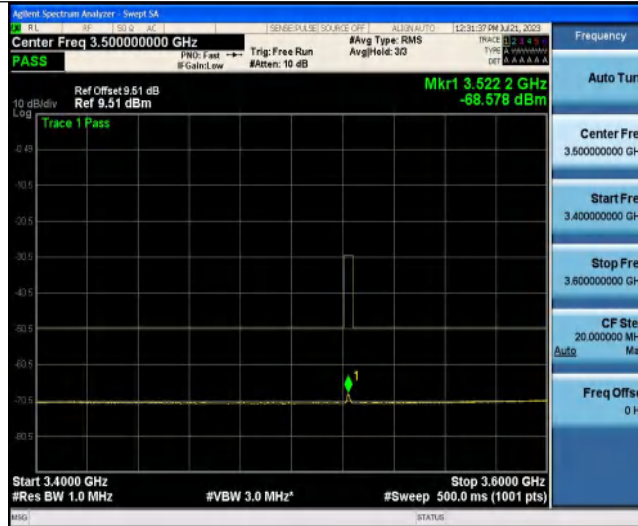

NTNV-Band8-10MHz-QPSK-21500-1RB#0-2300~2400-1000-3000

NTNV-Band8-10MHz-QPSK-21500-1RB#0-2570~2620-1000-3000

NTNV-Band8-10MHz-QPSK-21500-1RB#0-2620~2690-1000-3000

NTNV-Band8-10MHz-QPSK-21500-1RB#0-3400~3600-1000-3000