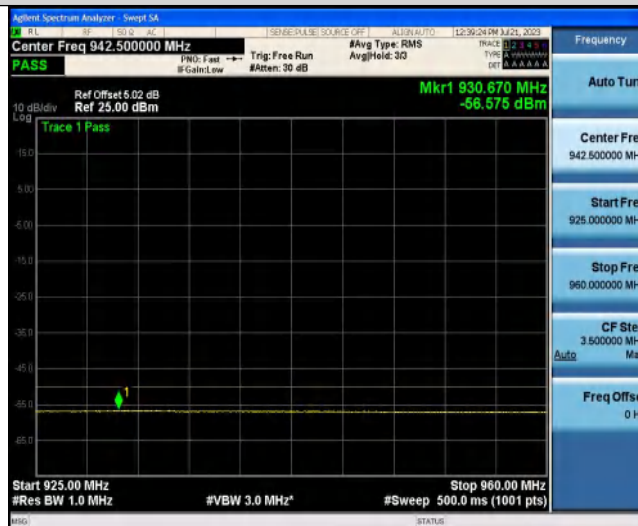

NTNV-Band8-10MHz-QPSK-21500-50RB#0-925~960-1000-3000