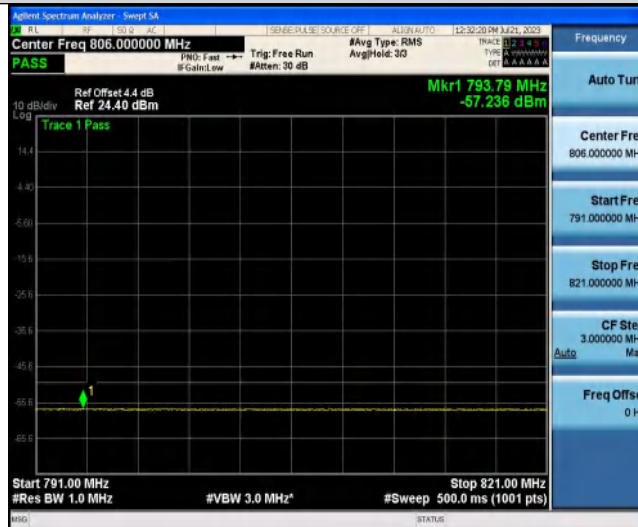

NTNV-Band8-10MHz-QPSK-21500-1RB#49-753~783-1000-3000

NTNV-Band8-10MHz-QPSK-21500-1RB#49-758~803-1000-3000

NTNV-Band8-10MHz-QPSK-21500-1RB#49-791~821-1000-3000

NTNV-Band8-10MHz-QPSK-21500-1RB#49-925~960-1000-3000