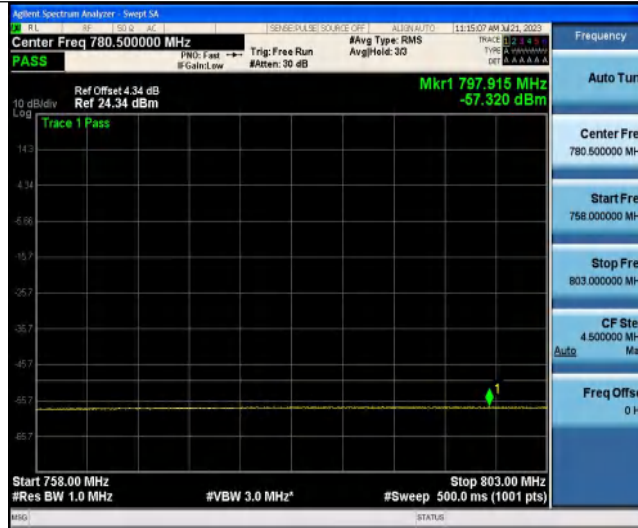

NTNV-Band8-5MHz-QPSK-21475-1RB#24-462.5~467.5-1000-3000

NTNV-Band8-5MHz-QPSK-21475-1RB#24-738~758-1000-3000

NTNV-Band8-5MHz-QPSK-21475-1RB#24-753~783-1000-3000

NTNV-Band8-5MHz-QPSK-21475-1RB#24-758~803-1000-3000