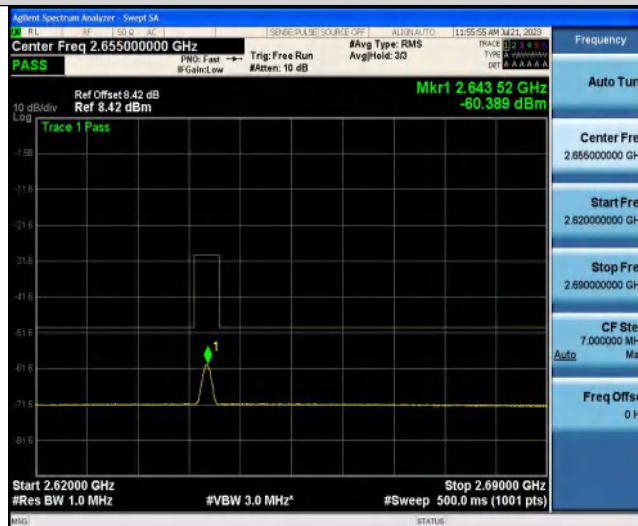

NTNV-Band8-1.4MHz-QPSK-21457-1RB#5-2620~2690-1000-3000