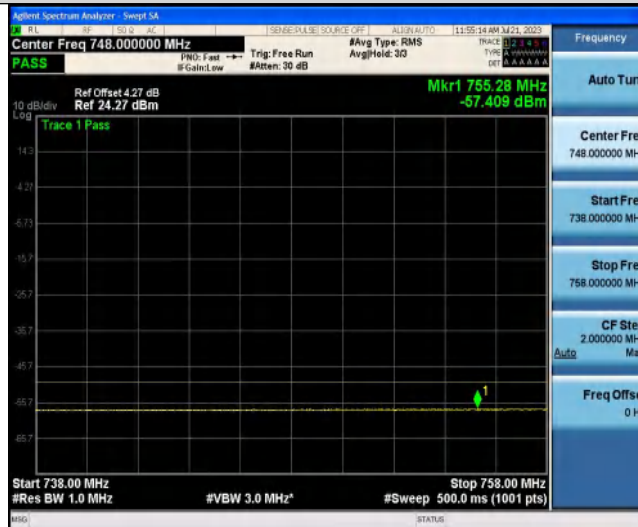

NTNV-Band8-1.4MHz-QPSK-21457-1RB#0-3510~3590-1000-3000

NTNV-Band8-1.4MHz-QPSK-21457-1RB#0-3600~3800-1000-3000

NTNV-Band8-1.4MHz-QPSK-21457-1RB#5-462.5~467.5-1000-3000

NTNV-Band8-1.4MHz-QPSK-21457-1RB#5-738~758-1000-3000