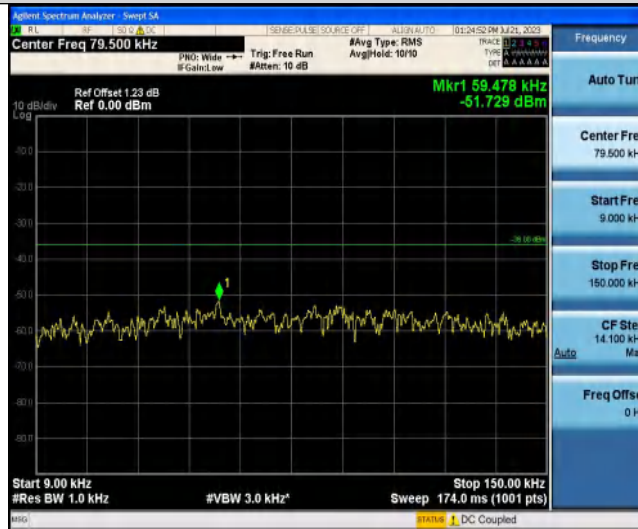

NTNV-Band8-5MHz-QPSK-21475-1RB#24-0.009~0.15-1-3