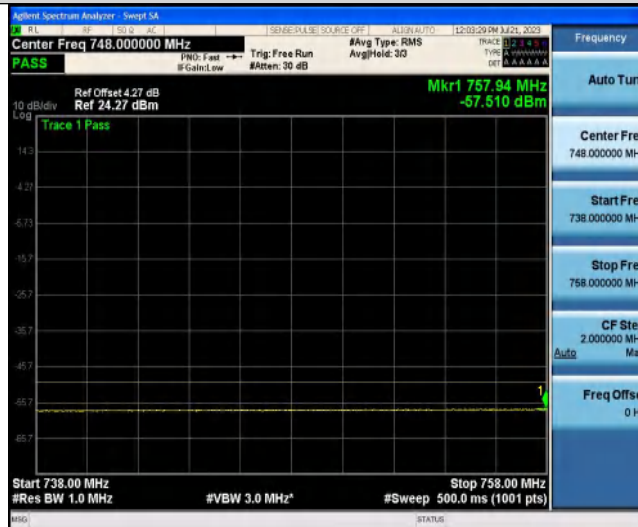

NTNV-Band8-1.4MHz-QPSK-21457-6RB#0-3510~3590-1000-3000

NTNV-Band8-1.4MHz-QPSK-21457-6RB#0-3600~3800-1000-3000

NTNV-Band8-1.4MHz-QPSK-21625-1RB#0-462.5~467.5-1000-3000

NTNV-Band8-1.4MHz-QPSK-21625-1RB#0-738~758-1000-3000