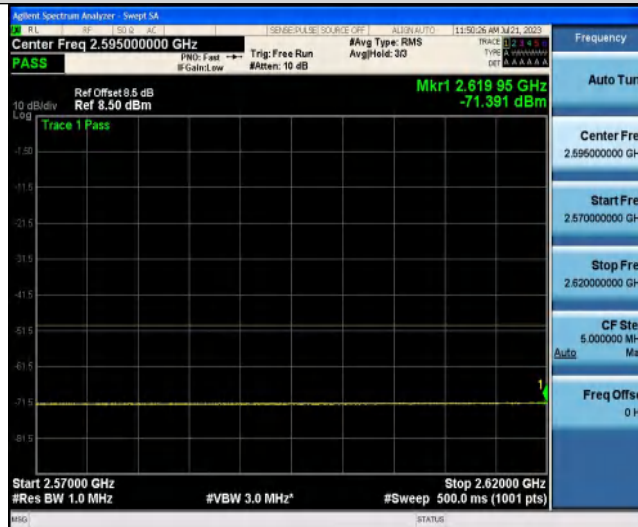

NTNV-Band8-1.4MHz-QPSK-21457-1RB#0-2570~2620-1000-3000