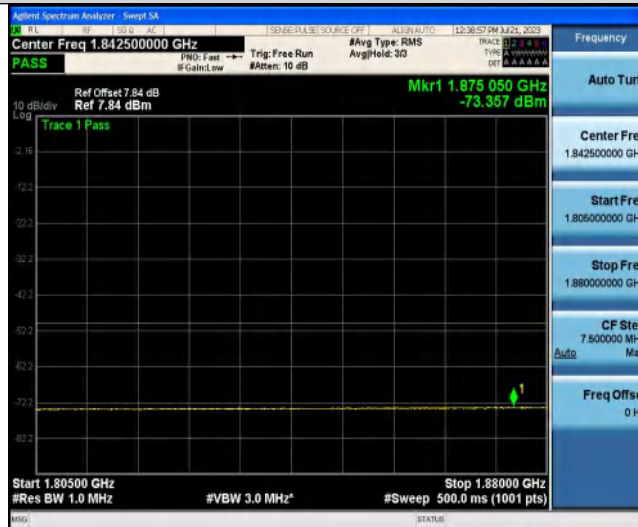

NTNV-Band8-10MHz-QPSK-21500-50RB#0-791~821-1000-3000

NTNV-Band8-10MHz-QPSK-21500-50RB#0-925~960-1000-3000

NTNV-Band8-10MHz-QPSK-21500-50RB#0-1452~1496-1000-3000

NTNV-Band8-10MHz-QPSK-21500-50RB#0-1805~1880-1000-3000