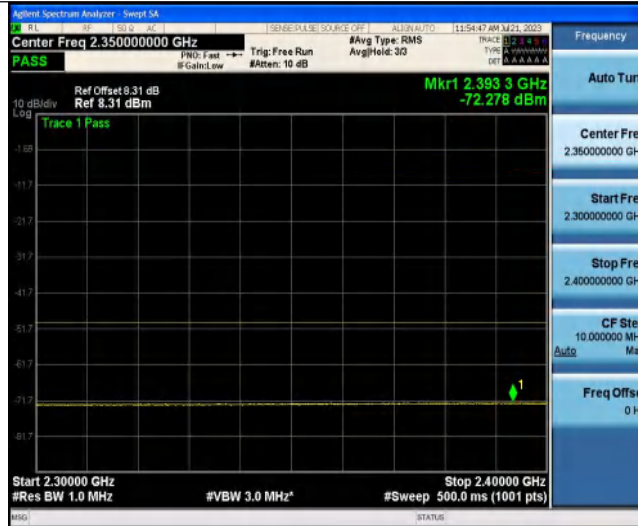

NTNV-Band8-1.4MHz-QPSK-21457-1RB#5-2300~2400-1000-3000