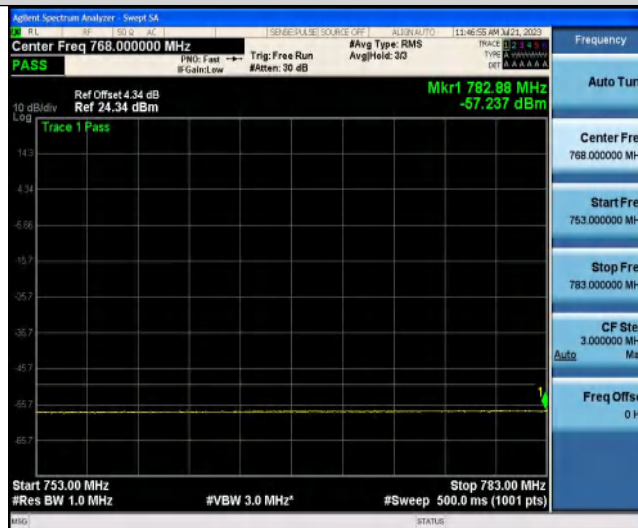

NTNV-Band8-5MHz-QPSK-21775-25RB#0-753~783-1000-3000