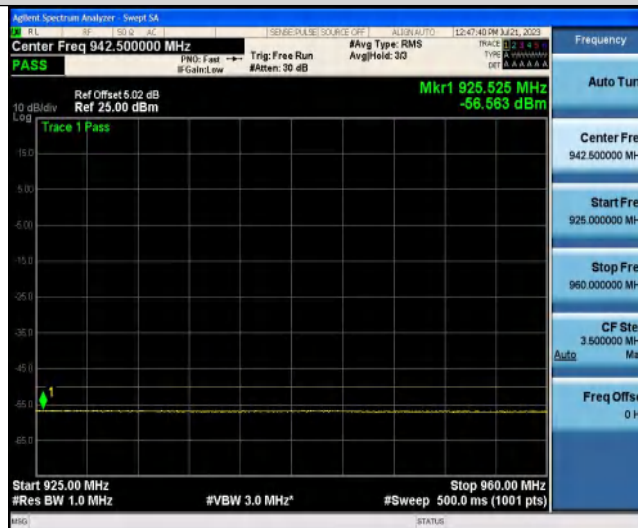

NTNV-Band8-10MHz-QPSK-21625-1RB#49-925~960-1000-3000