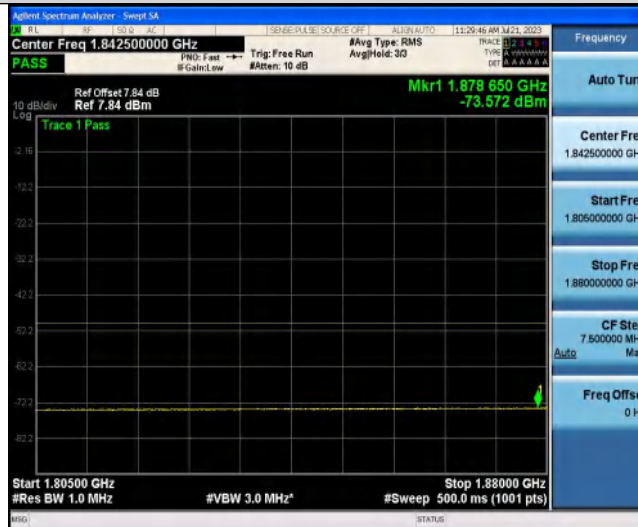

NTNV-Band8-5MHz-QPSK-21625-1RB#24-1805~1880-1000-3000