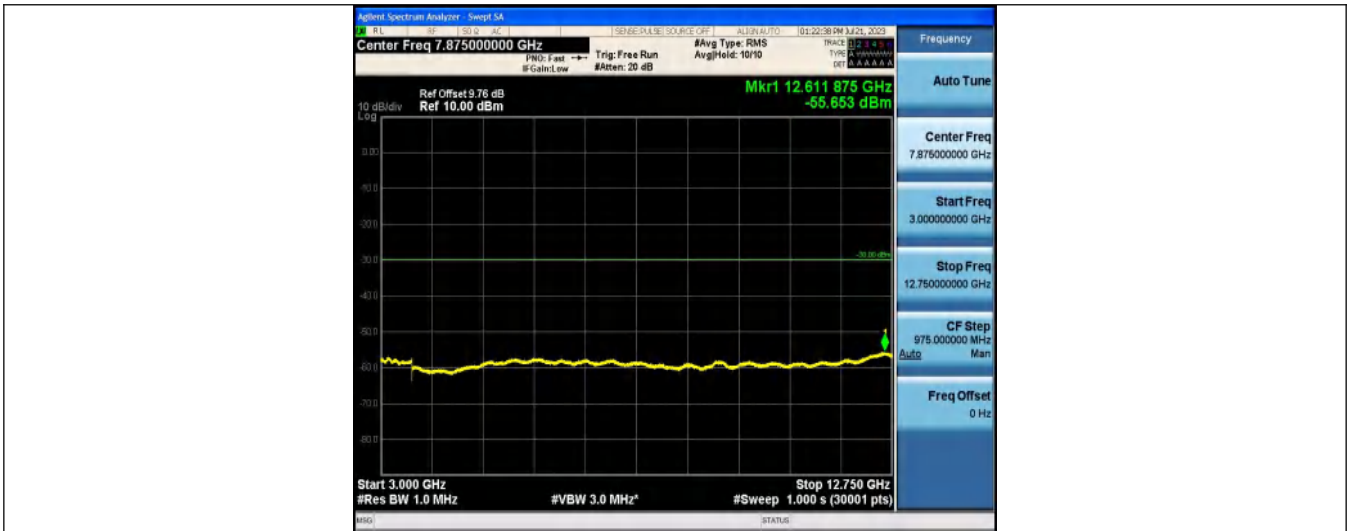

NTNV-Band8-10MHz-QPSK-21750-50RB#0-3000~12750-1000-3000