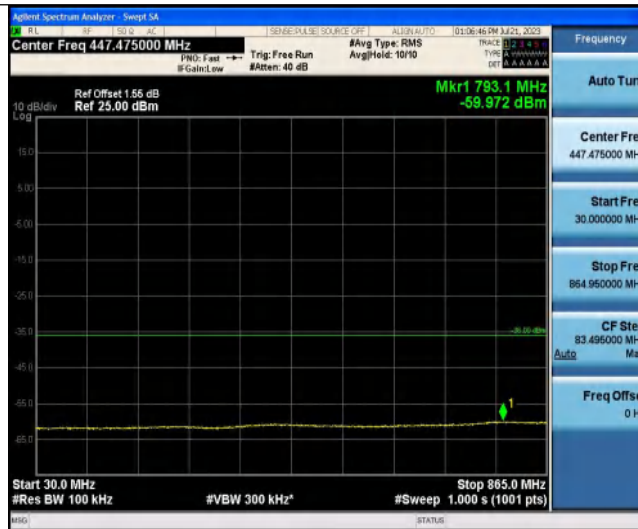

NTNV-Band8-10MHz-QPSK-21500-1RB#0-30~864.95-100-300