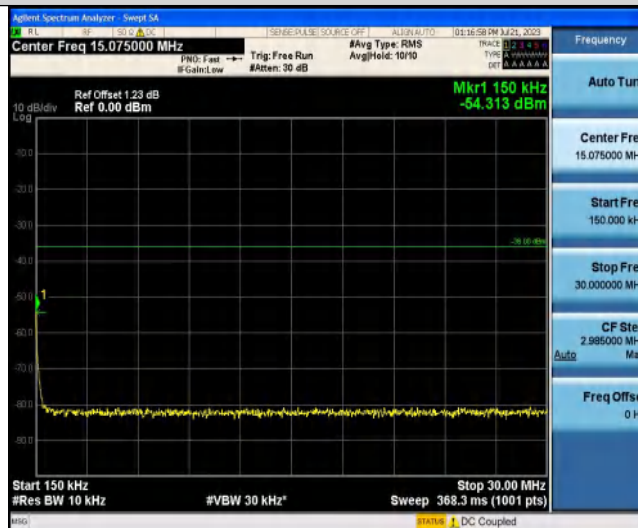

NTNV-Band8-10MHz-QPSK-21750-1RB#0-0.15~30-10-30