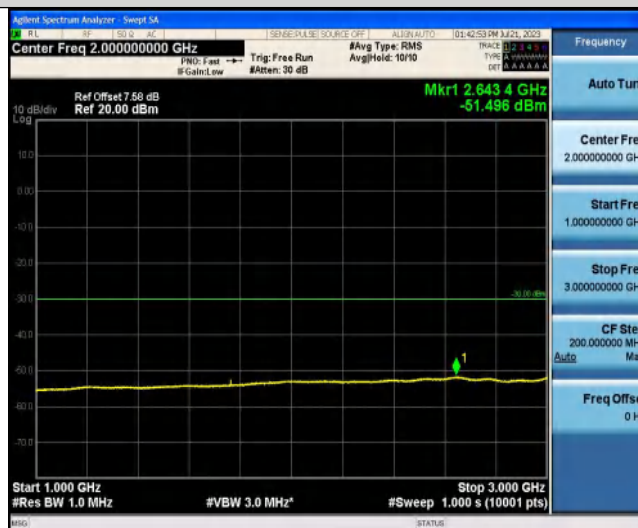

NTNV-Band8-1.4MHz-QPSK-21457-1RB#5-1000~3000-1000-3000