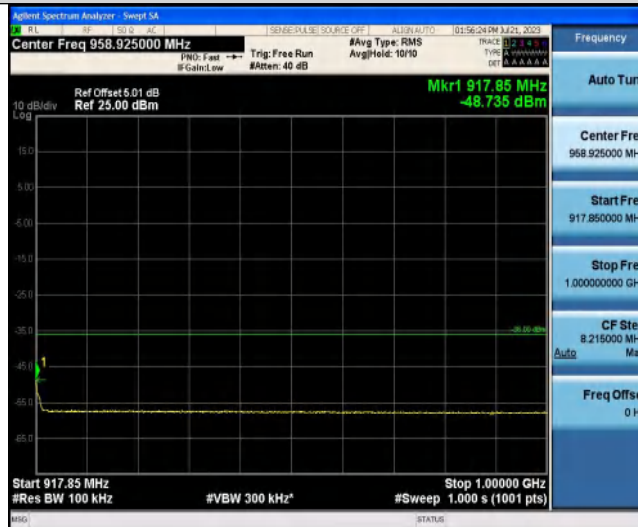

NTNV-Band8-1.4MHz-QPSK-21793-6RB#0-0.009~0.15-1-3

NTNV-Band8-1.4MHz-QPSK-21793-6RB#0-0.15~30-10-30

NTNV-Band8-1.4MHz-QPSK-21793-6RB#0-30~910.75-100-300

NTNV-Band8-1.4MHz-QPSK-21793-6RB#0-917.85~1000-100-300