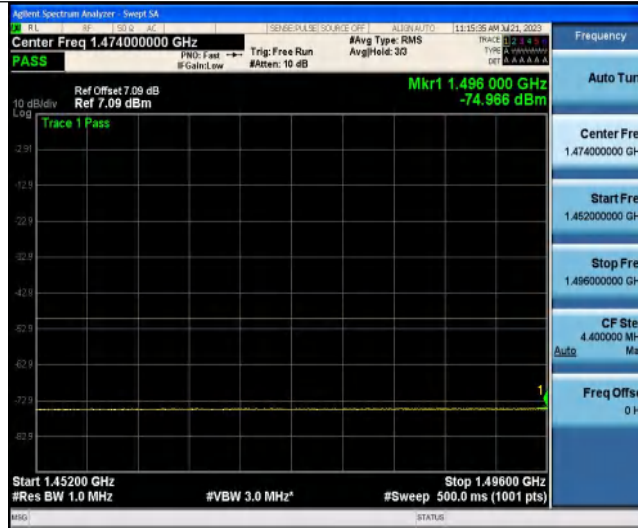

NTNV-Band8-5MHz-QPSK-21475-1RB#24-1452~1496-1000-3000