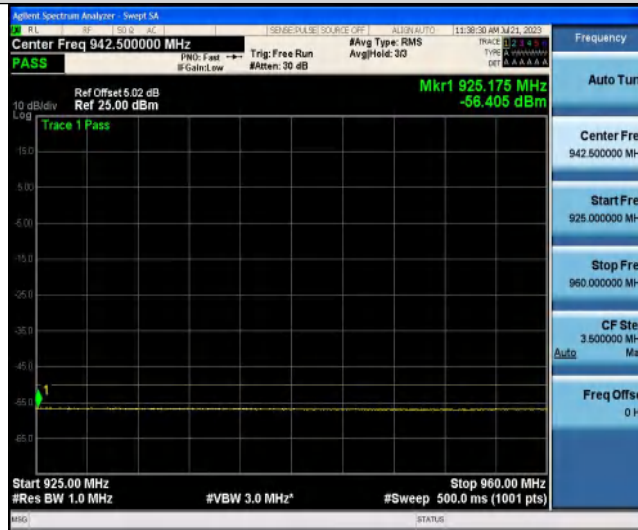

NTNV-Band8-5MHz-QPSK-21775-1RB#24-925~960-1000-3000