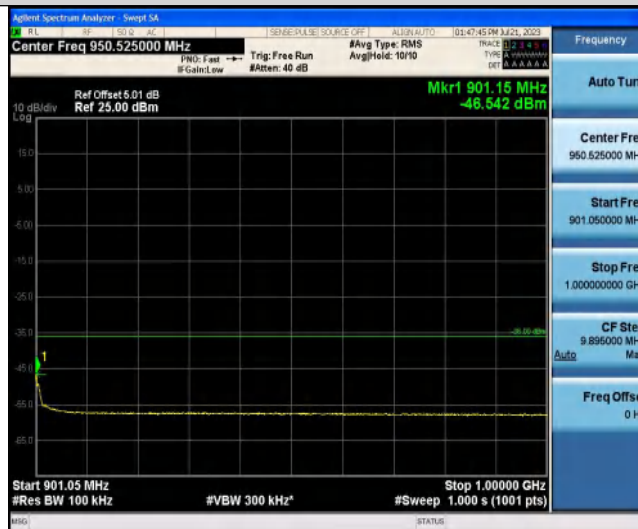

NTNV-Band8-1.4MHz-QPSK-21625-1RB#5-0.009~0.15-1-3

NTNV-Band8-1.4MHz-QPSK-21625-1RB#5-0.15~30-10-30

NTNV-Band8-1.4MHz-QPSK-21625-1RB#5-30~893.95-100-300

NTNV-Band8-1.4MHz-QPSK-21625-1RB#5-901.05~1000-100-300