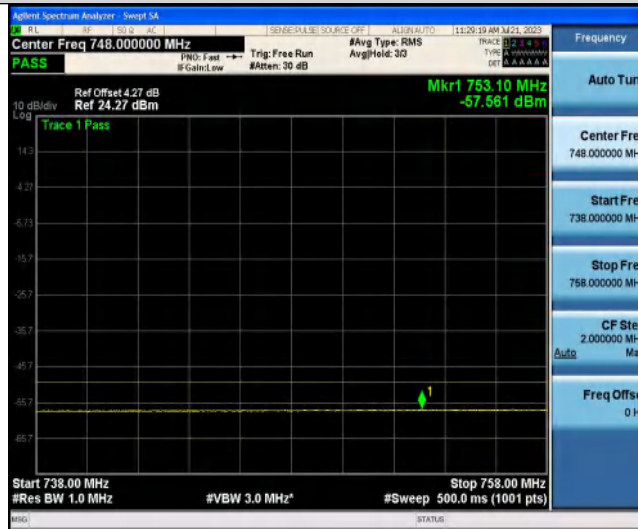

NTNV-Band8-5MHz-QPSK-21625-1RB#0-3510~3590-1000-3000

NTNV-Band8-5MHz-QPSK-21625-1RB#0-3600~3800-1000-3000

NTNV-Band8-5MHz-QPSK-21625-1RB#24-462.5~467.5-1000-3000

NTNV-Band8-5MHz-QPSK-21625-1RB#24-738~758-1000-3000