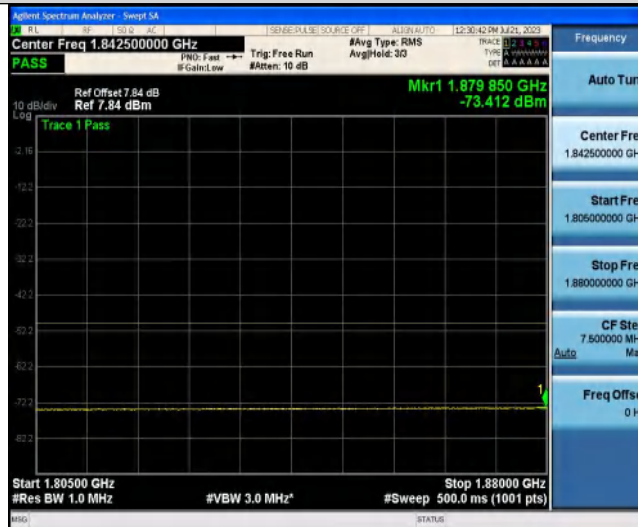

NTNV-Band8-10MHz-QPSK-21500-1RB#0-791~821-1000-3000

NTNV-Band8-10MHz-QPSK-21500-1RB#0-925~960-1000-3000

NTNV-Band8-10MHz-QPSK-21500-1RB#0-1452~1496-1000-3000

NTNV-Band8-10MHz-QPSK-21500-1RB#0-1805~1880-1000-3000