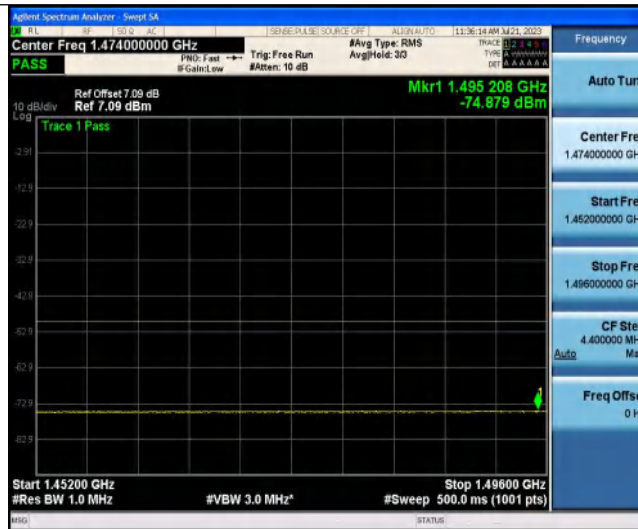

NTNV-Band8-5MHz-QPSK-21775-1RB#0-1452~1496-1000-3000