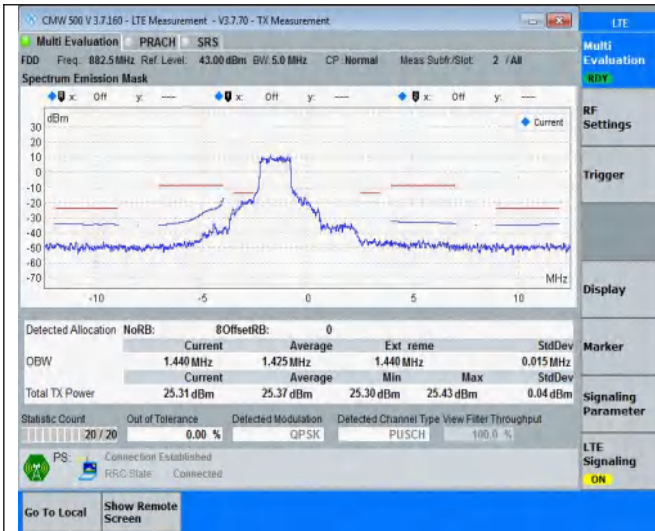

NTNV-Band8-1.4MHz-16QAM-21625-6RB#0

NTNV-Band8-1.4MHz-16QAM-21793-5RB#0

NTNV-Band8-1.4MHz-16QAM-21793-5RB#1

NTNV-Band8-1.4MHz-16QAM-21793-6RB#0

NTNV-Band8-5MHz-QPSK-21475-8RB#0

NTNV-Band8-5MHz-QPSK-21475-8RB#17