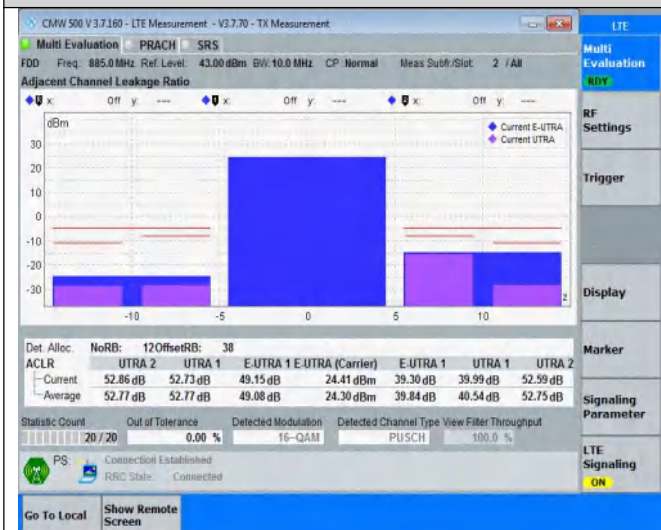

NTNV-Band8-10MHz-16QAM-21500-12RB#38