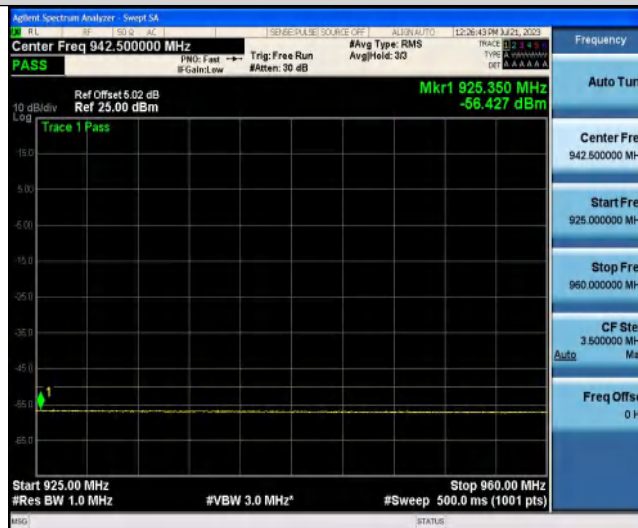

NTNV-Band8-1.4MHz-QPSK-21793-6RB#0-925~960-1000-3000