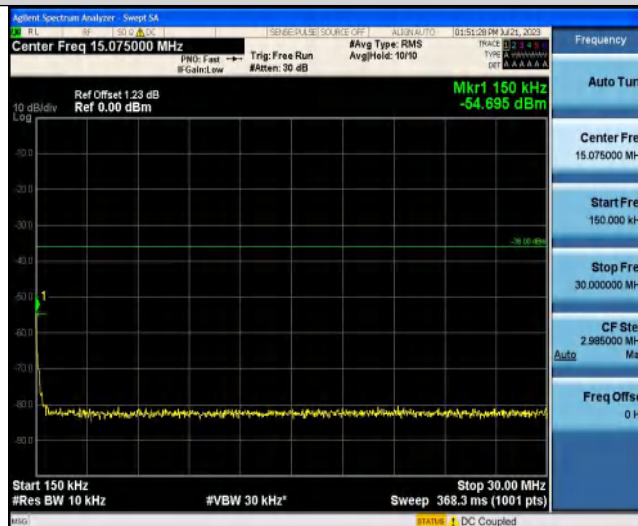

NTNV-Band8-1.4MHz-QPSK-21793-1RB#0-0.15~30-10-30