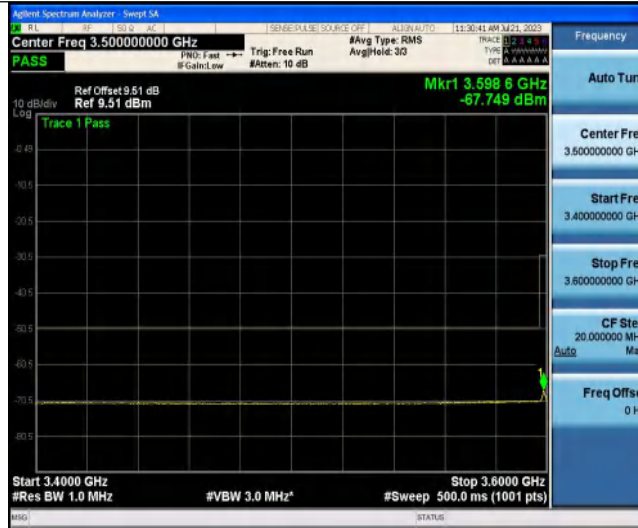

NTNV-Band8-5MHz-QPSK-21625-1RB#24-3400~3600-1000-3000