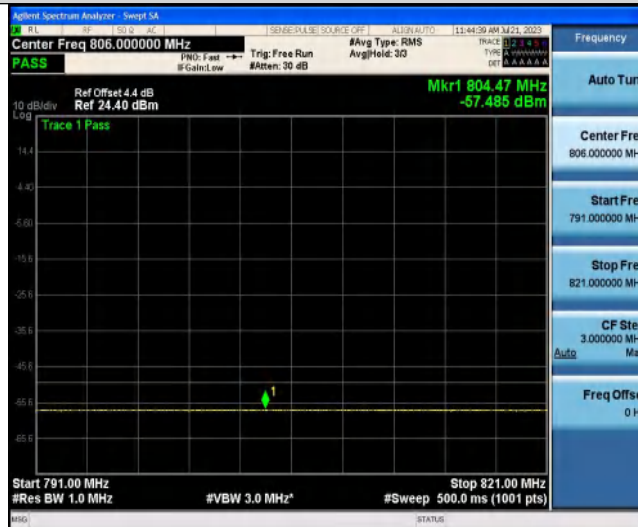

NTNV-Band8-5MHz-QPSK-21775-25RB#0-753~783-1000-3000

NTNV-Band8-5MHz-QPSK-21775-25RB#0-758~803-1000-3000

NTNV-Band8-5MHz-QPSK-21775-25RB#0-791~821-1000-3000

NTNV-Band8-5MHz-QPSK-21775-25RB#0-925~960-1000-3000