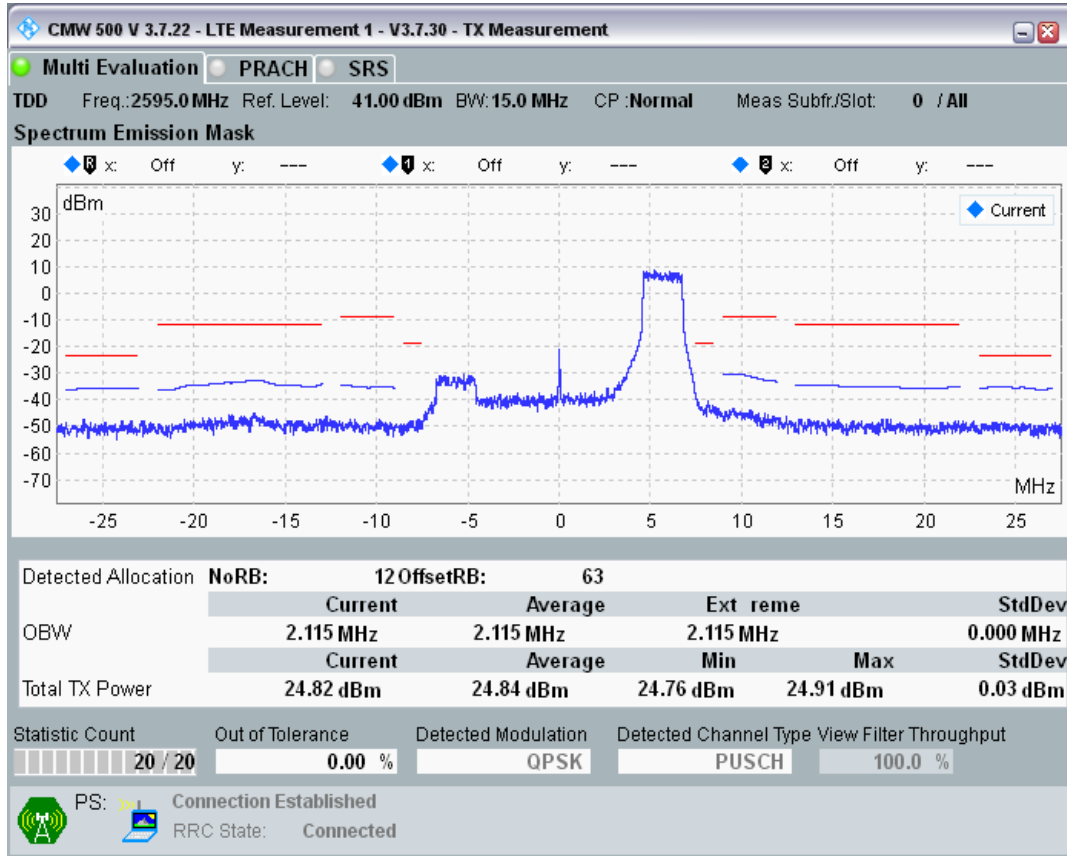

Band41 QPSK BW=10MHz Channel=40640 RB Size=12 Position=#Max