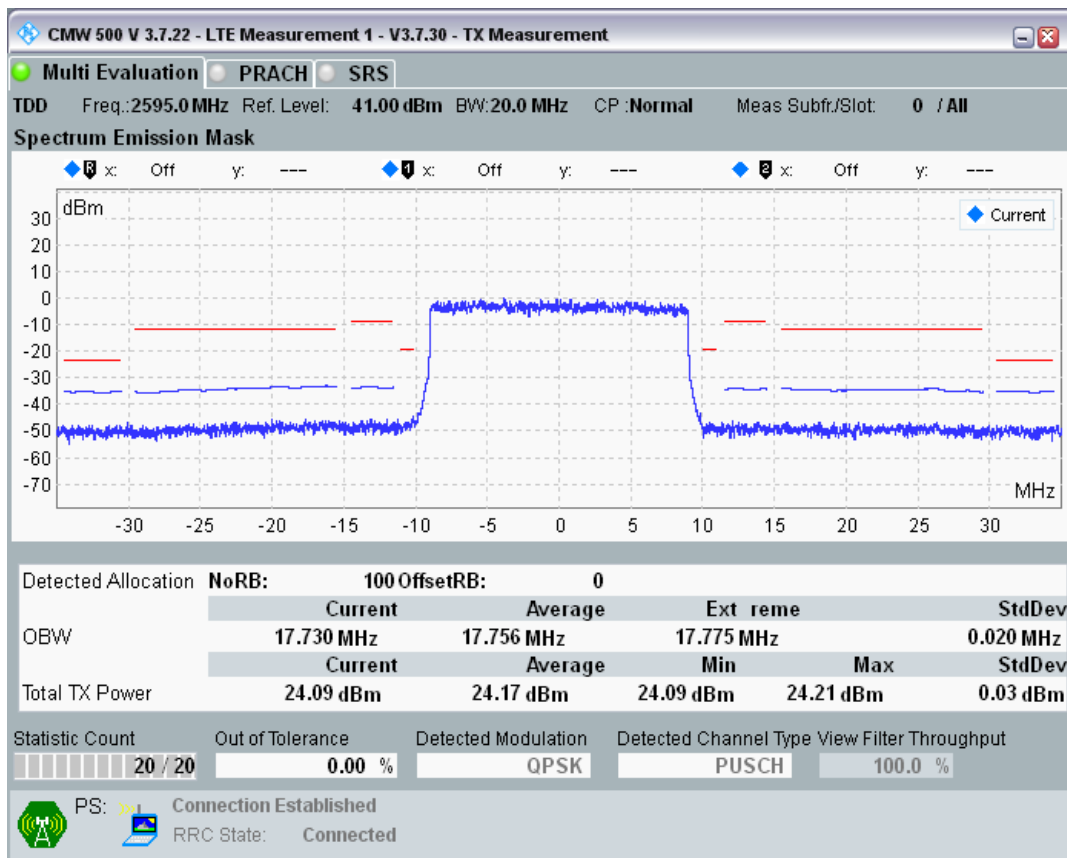

Band41 QPSK BW=20MHz Channel=40640 RB Size=100 Position=#0