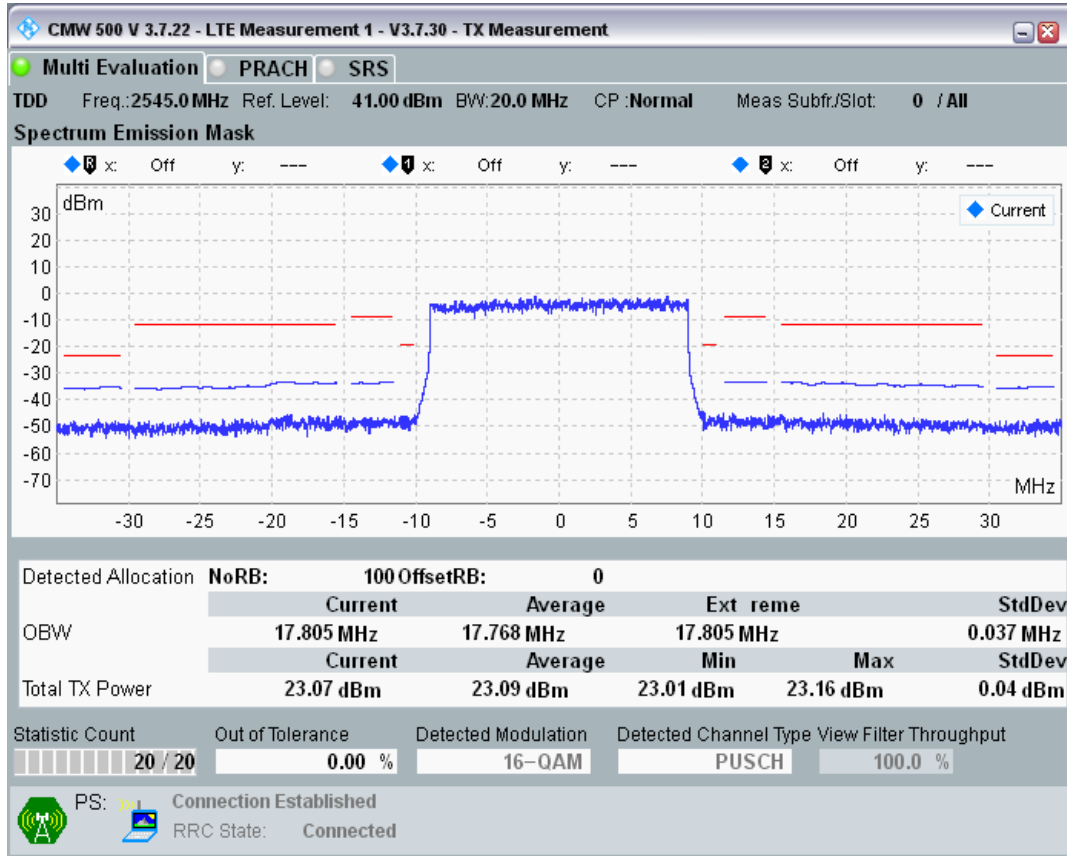

Band41 16QAM BW=20MHz Channel=40140 RB Size=100 Position=#0