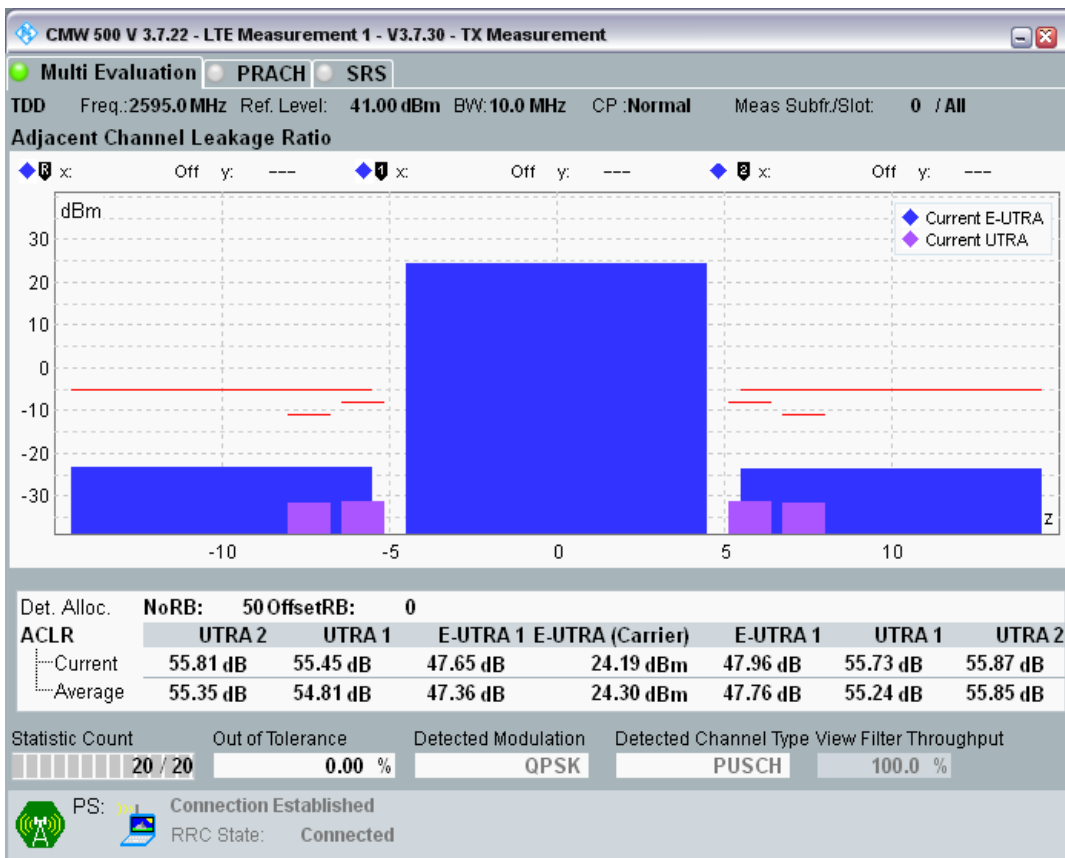

Band41 QPSK BW=10MHz Channel=40640 RB Size=50 Position=#0