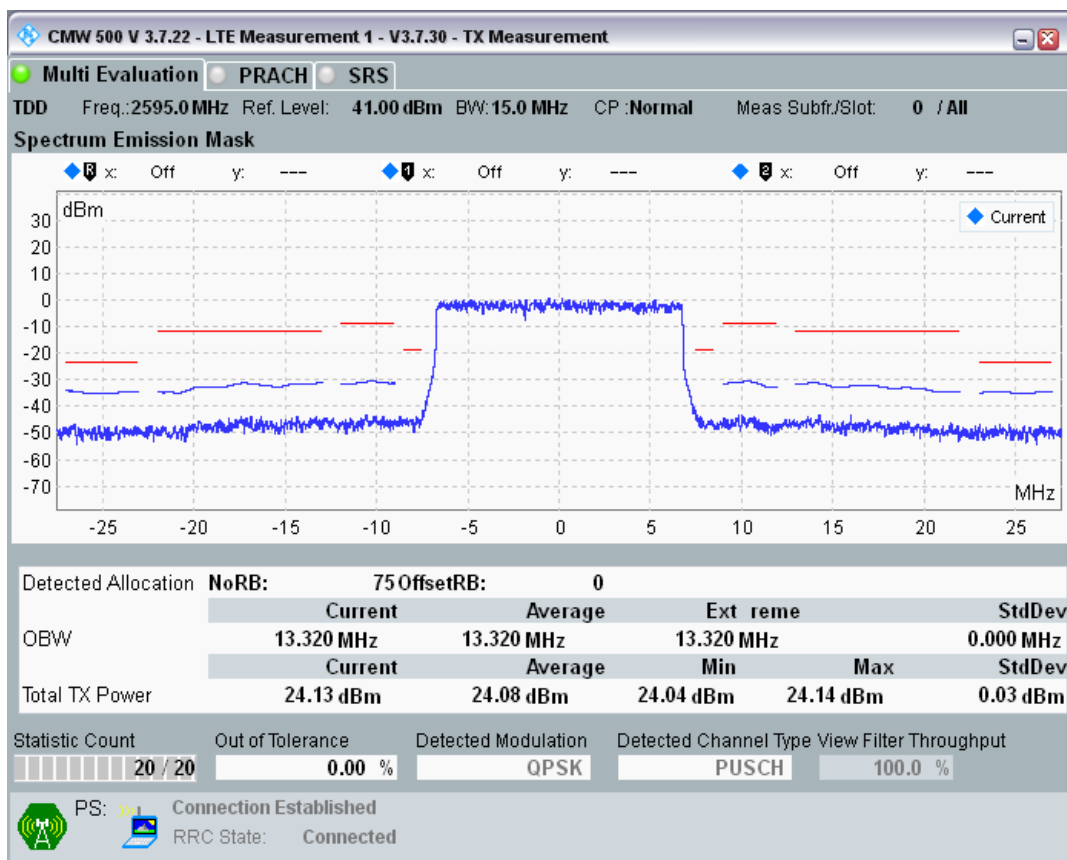

Band41 QPSK BW=10MHz Channel=40640 RB Size=12 Position=#0