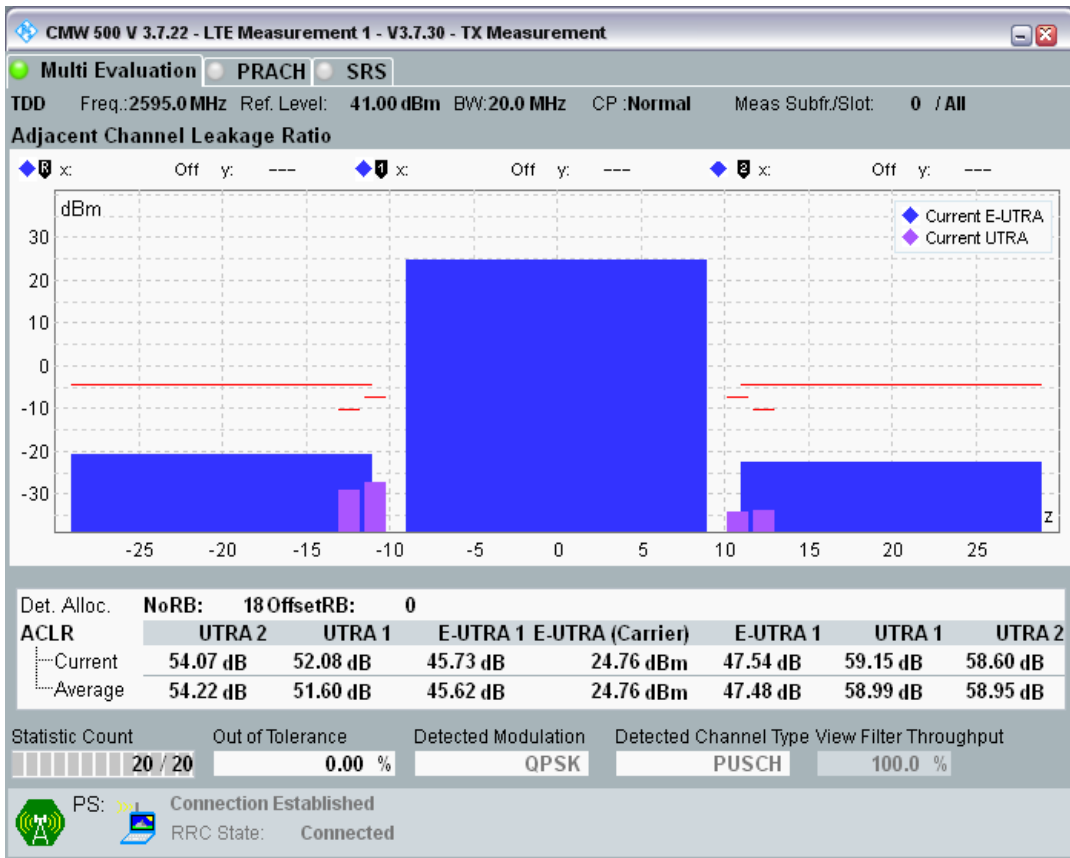

Band41 QPSK BW=20MHz Channel=40640 RB Size=18 Position=#0