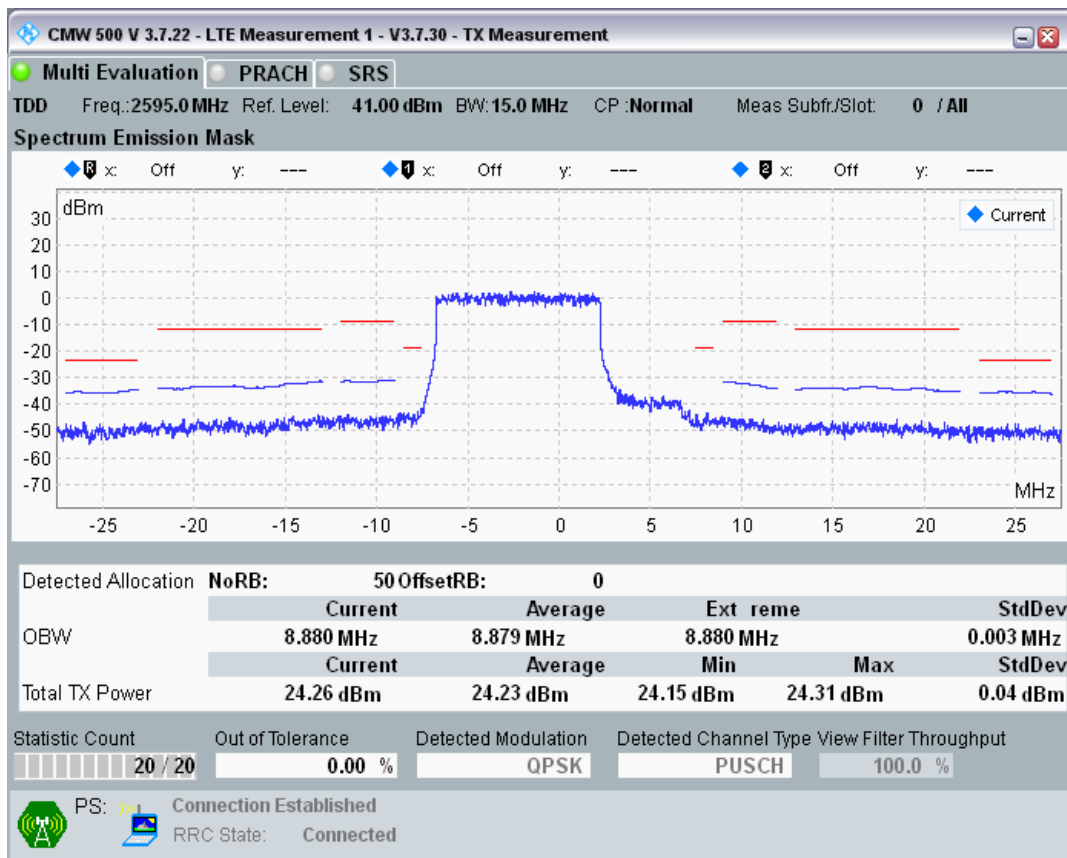

Band41 QPSK BW=10MHz Channel=40640 RB Size=50 Position=#0