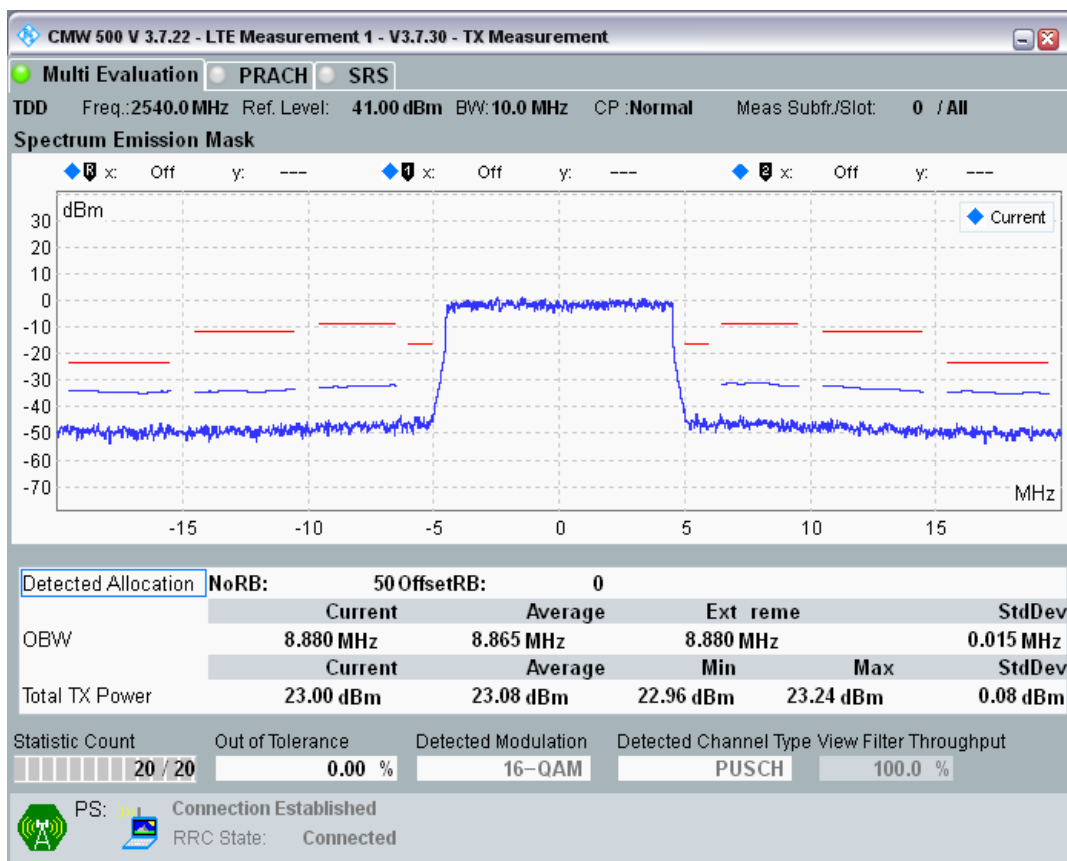

Band41 QPSK BW=10MHz Channel=40090 RB Size=50 Position=#0

Band41 16QAM BW=10MHz Channel=40090 RB Size=12 Position=#0

Band41 16QAM BW=10MHz Channel=40090 RB Size=12 Position=#Max

Band41 16QAM BW=10MHz Channel=40090 RB Size=50 Position=#0