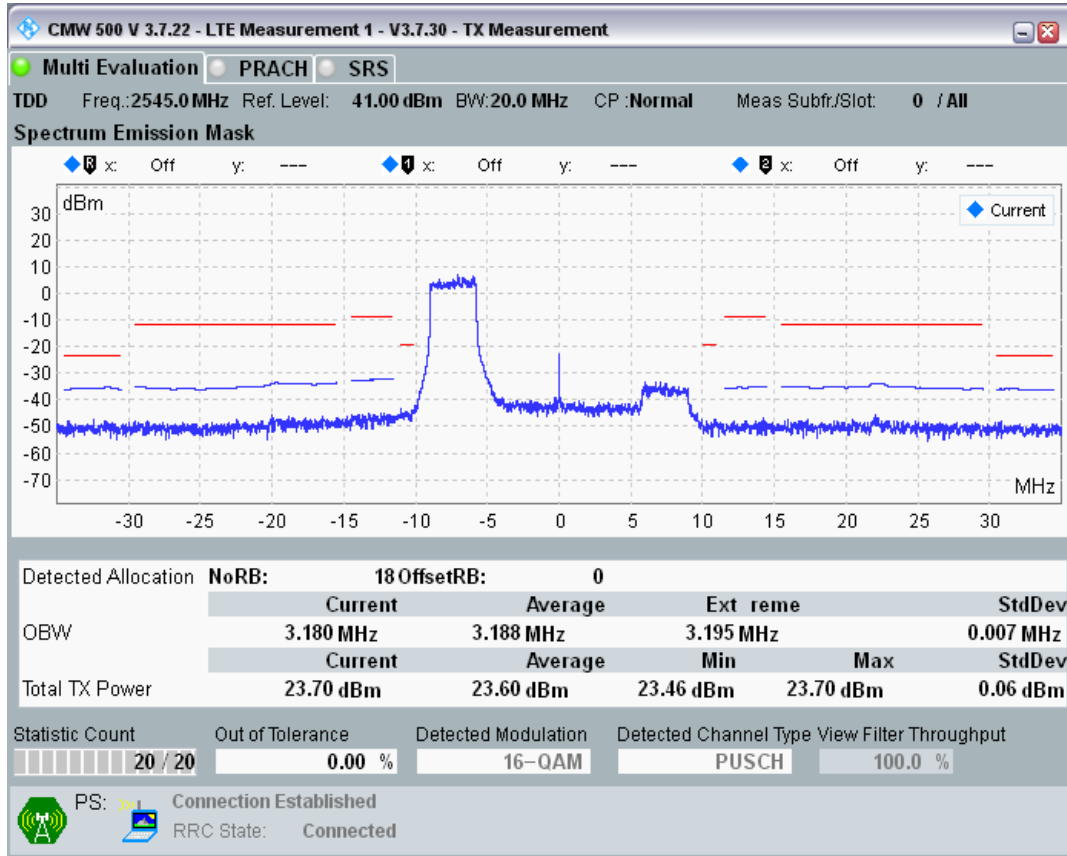

Band41 QPSK BW=20MHz Channel=40140 RB Size=18 Position=#0

Band41 QPSK BW=20MHz Channel=40140 RB Size=18 Position=#Max

Band41 QPSK BW=20MHz Channel=40140 RB Size=100 Position=#0

Band41 16QAM BW=20MHz Channel=40140 RB Size=18 Position=#0