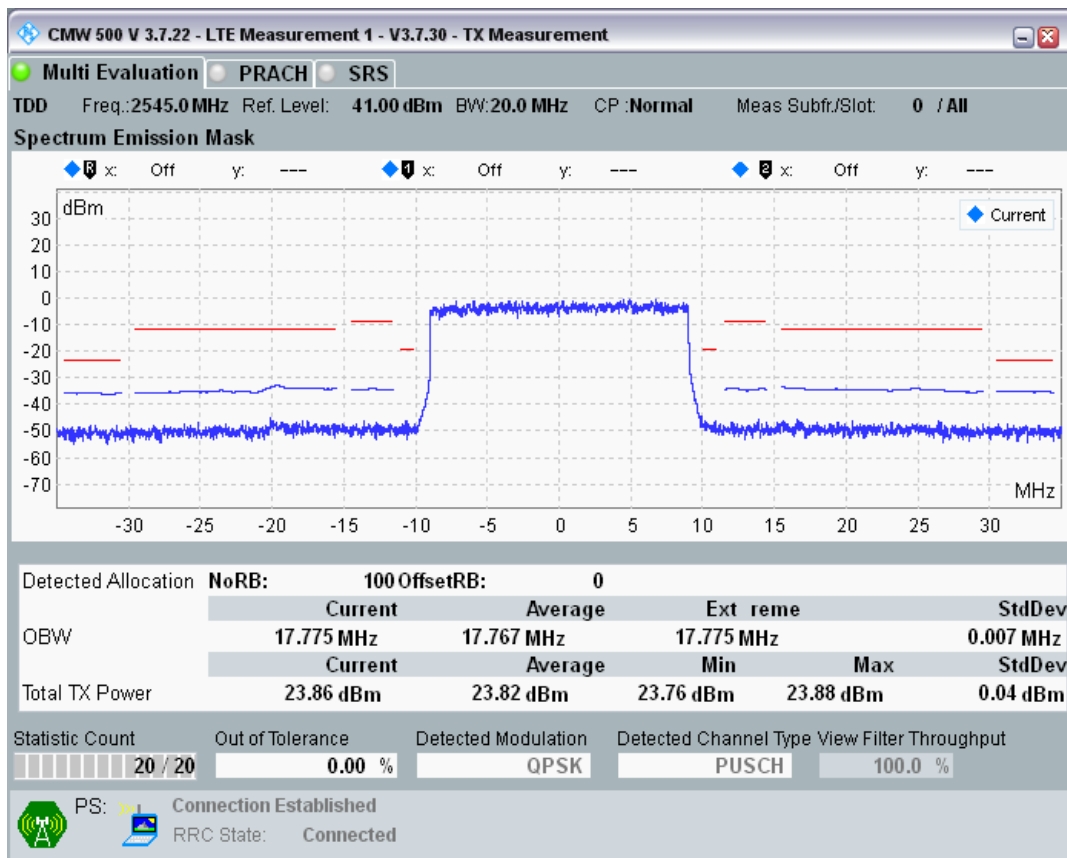

Band41 QPSK BW=20MHz Channel=40140 RB Size=18 Position=#0

Band41 QPSK BW=20MHz Channel=40140 RB Size=18 Position=#Max

Band41 QPSK BW=20MHz Channel=40140 RB Size=100 Position=#0

Band41 16QAM BW=20MHz Channel=40140 RB Size=18 Position=#0