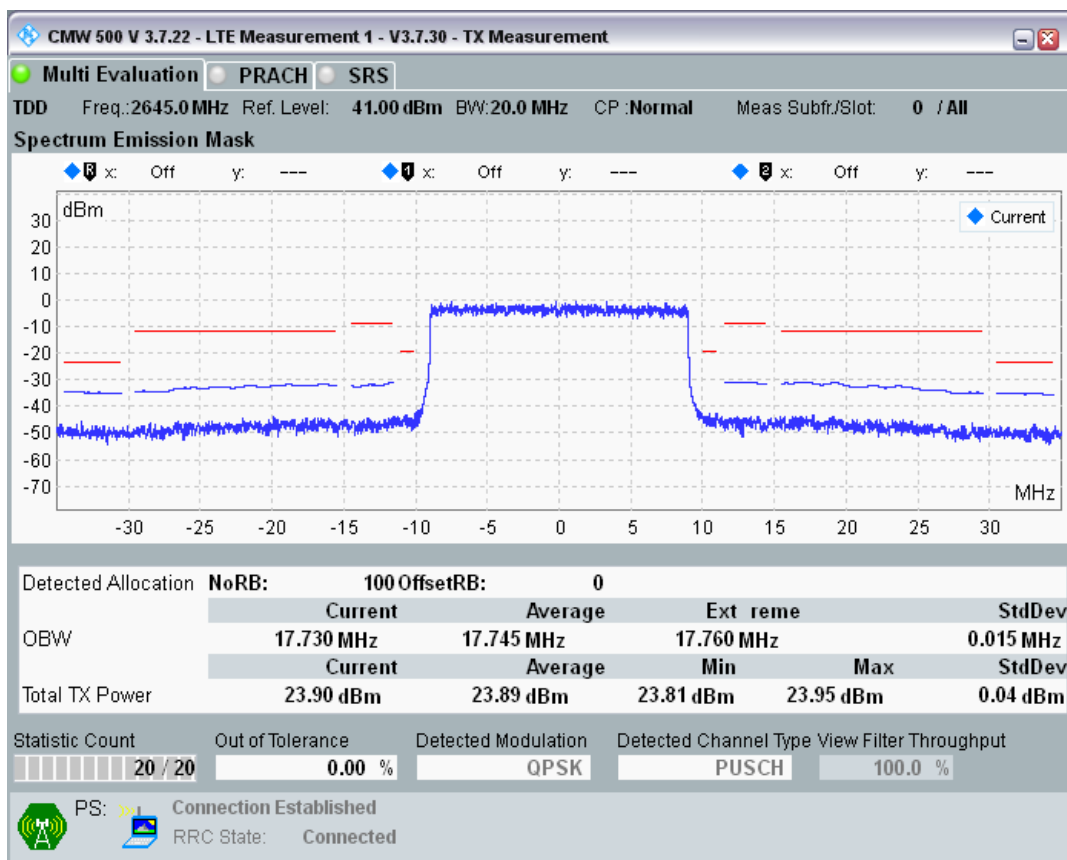

Band41 QPSK BW=20MHz Channel=41140 RB Size=100 Position=#0