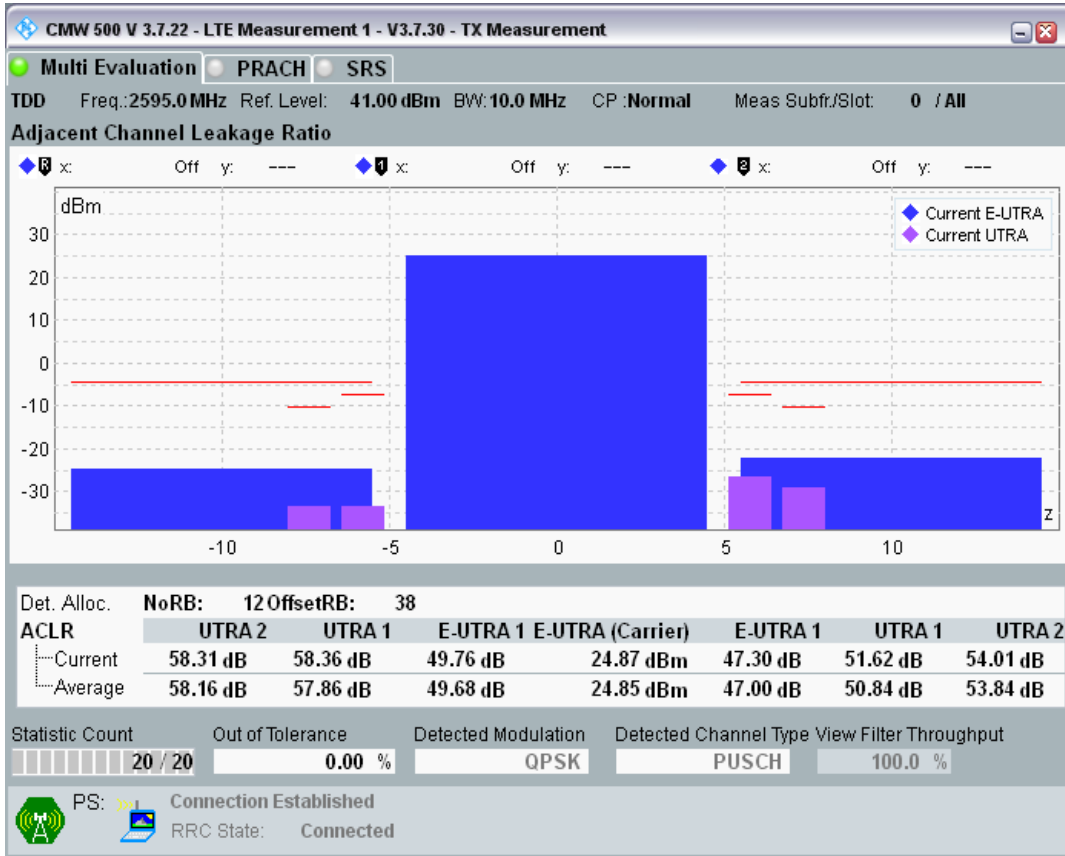

Band41 QPSK BW=10MHz Channel=40640 RB Size=12 Position=#Max