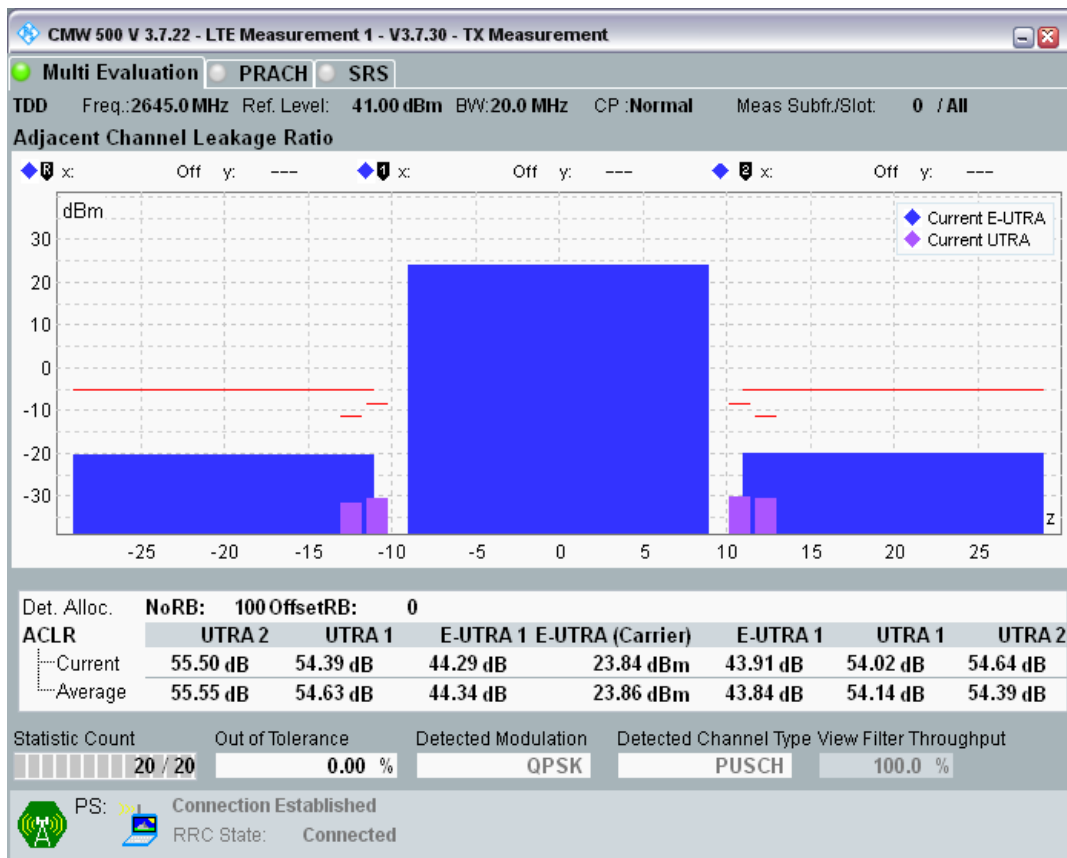

Band41 QPSK BW=20MHz Channel=41140 RB Size=100 Position=#0