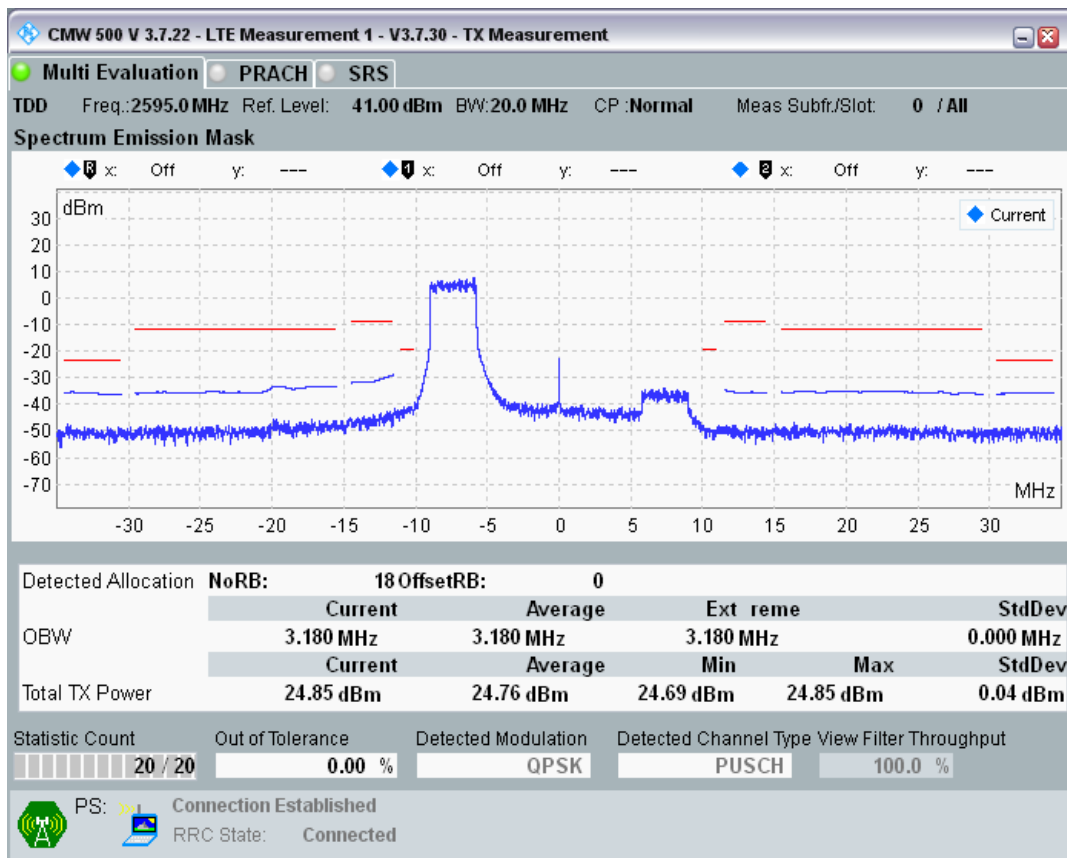

Band41 QPSK BW=20MHz Channel=40640 RB Size=18 Position=#0