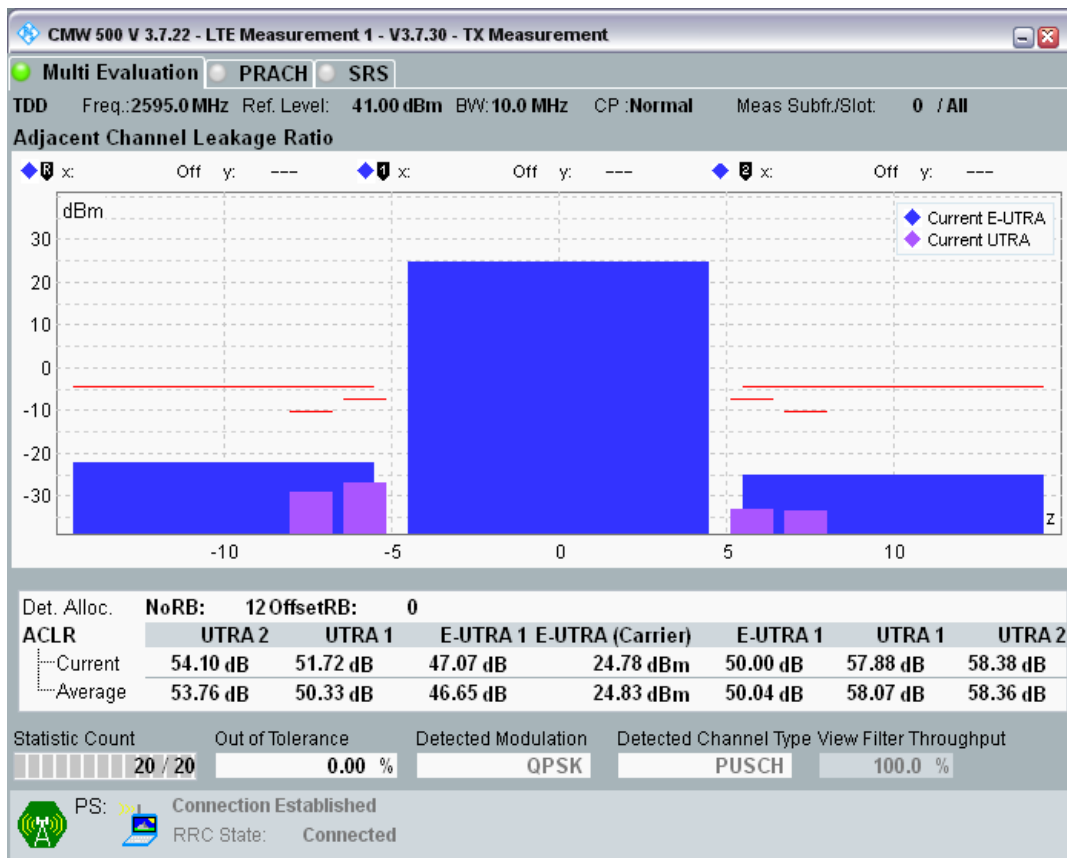

Band41 QPSK BW=10MHz Channel=40640 RB Size=12 Position=#0