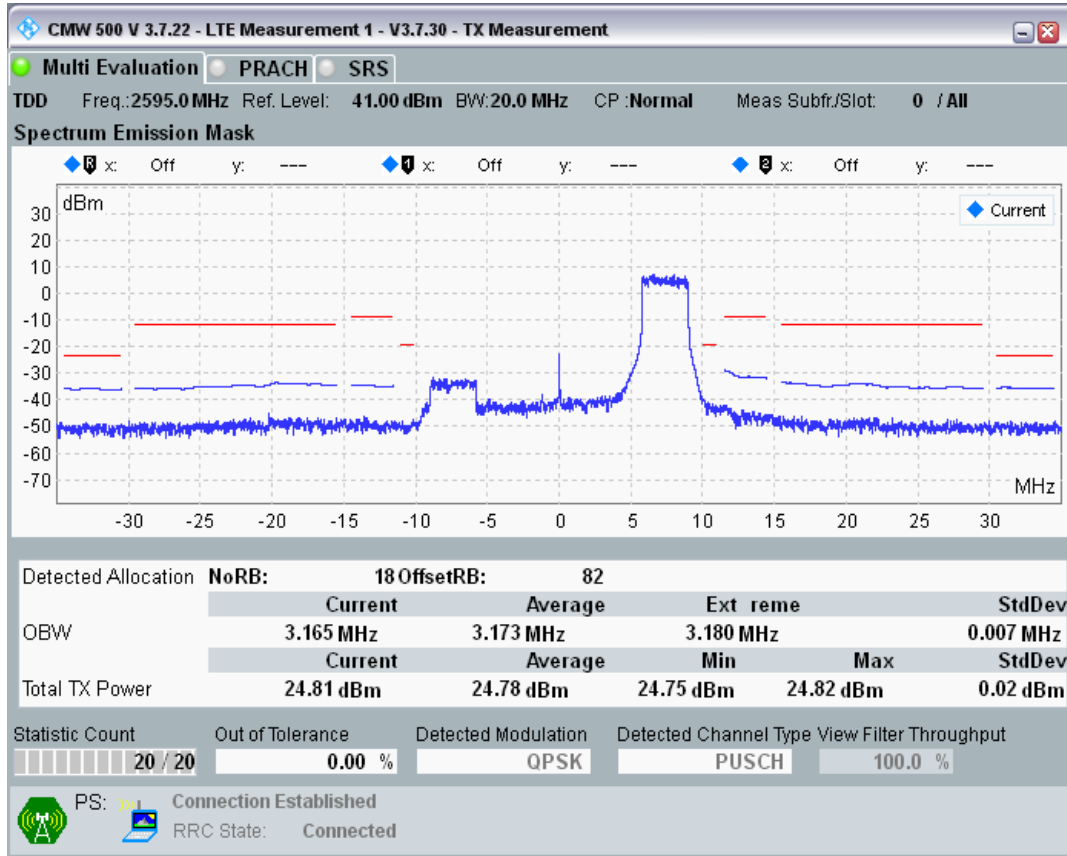

Band41 16QAM BW=20MHz Channel=40140 RB Size=18 Position=#Max

Band41 16QAM BW=20MHz Channel=40140 RB Size=100 Position=#0

Band41 QPSK BW=20MHz Channel=40640 RB Size=18 Position=#0

Band41 QPSK BW=20MHz Channel=40640 RB Size=18 Position=#Max