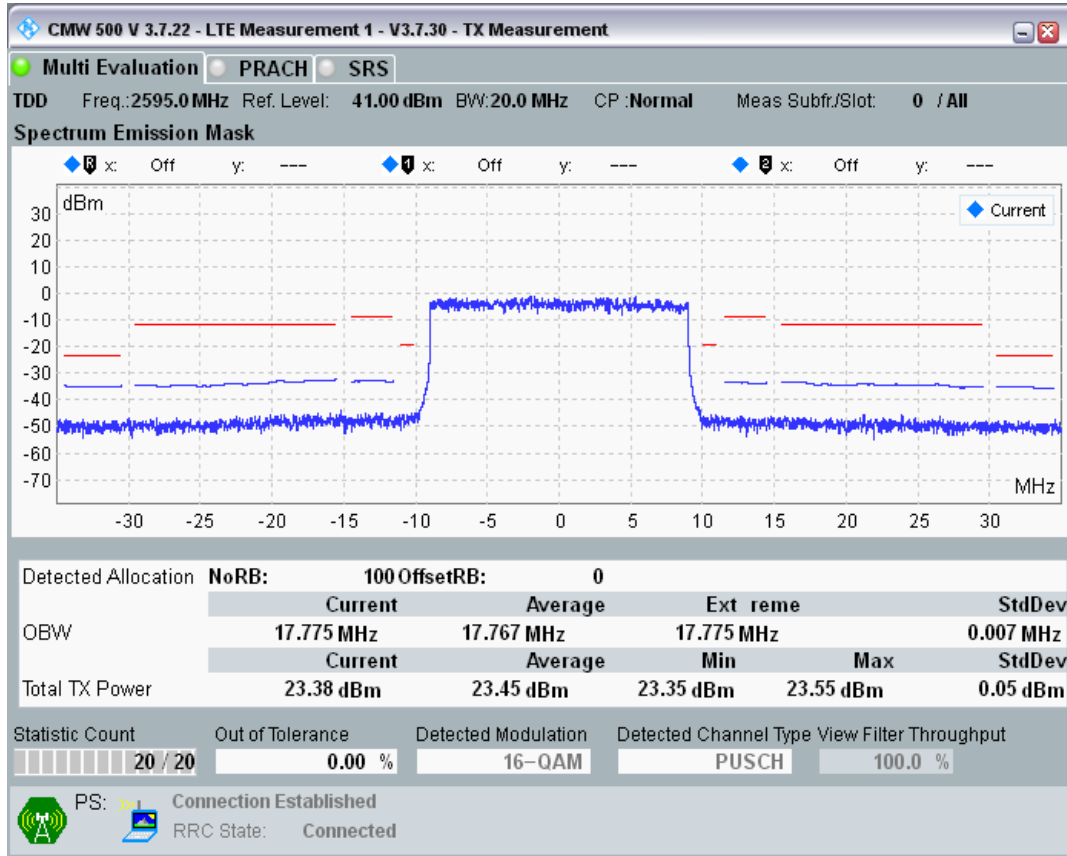

Band41 QPSK BW=20MHz Channel=40640 RB Size=100 Position=#0

Band41 16QAM BW=20MHz Channel=40640 RB Size=18 Position=#0

Band41 16QAM BW=20MHz Channel=40640 RB Size=18 Position=#Max

Band41 16QAM BW=20MHz Channel=40640 RB Size=100 Position=#0