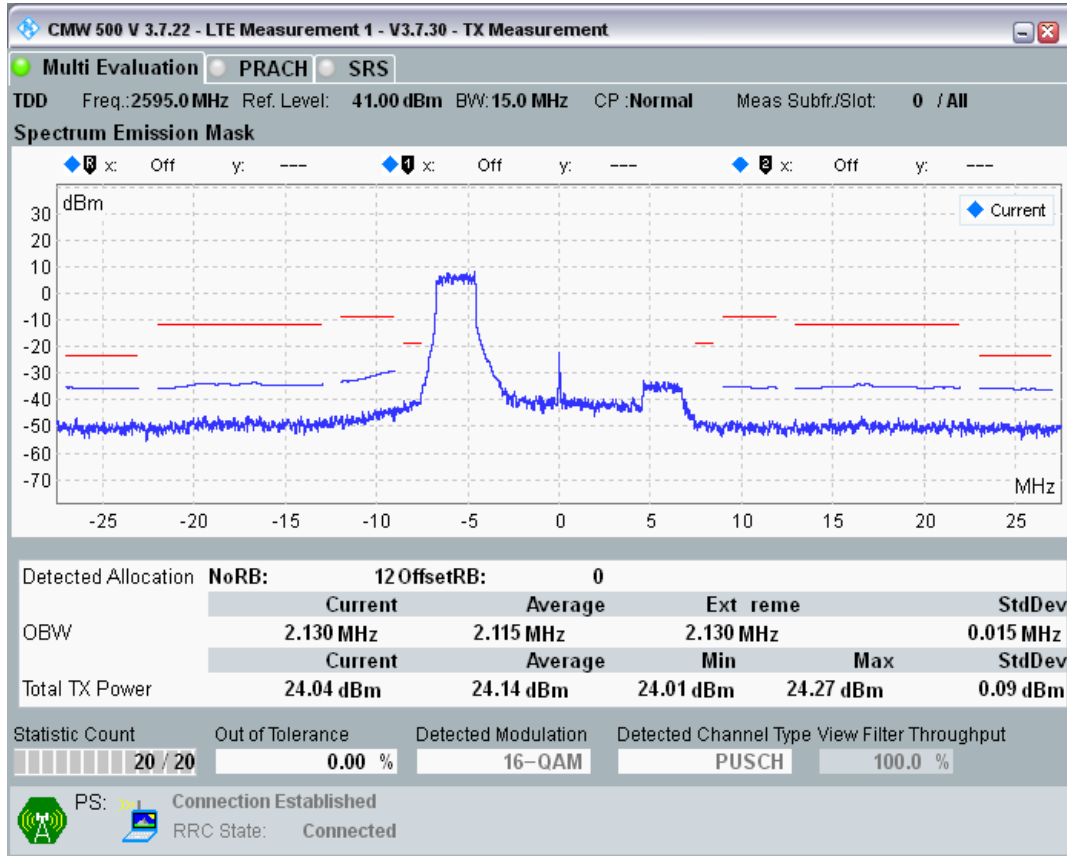

Band41 QPSK BW=10MHz Channel=40640 RB Size=12 Position=#0

Band41 QPSK BW=10MHz Channel=40640 RB Size=12 Position=#Max

Band41 QPSK BW=10MHz Channel=40640 RB Size=50 Position=#0

Band41 16QAM BW=10MHz Channel=40640 RB Size=12 Position=#0