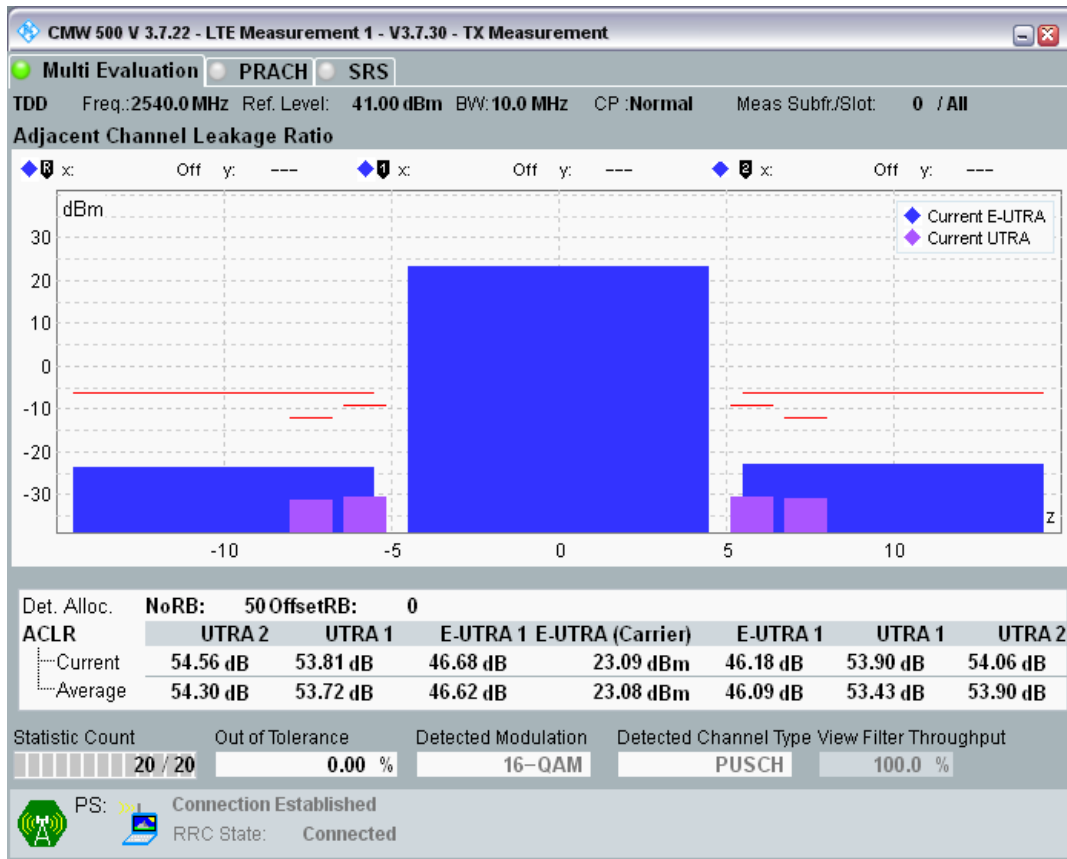

Band41 QPSK BW=10MHz Channel=40090 RB Size=50 Position=#0

Band41 16QAM BW=10MHz Channel=40090 RB Size=12 Position=#0

Band41 16QAM BW=10MHz Channel=40090 RB Size=12 Position=#Max

Band41 16QAM BW=10MHz Channel=40090 RB Size=50 Position=#0