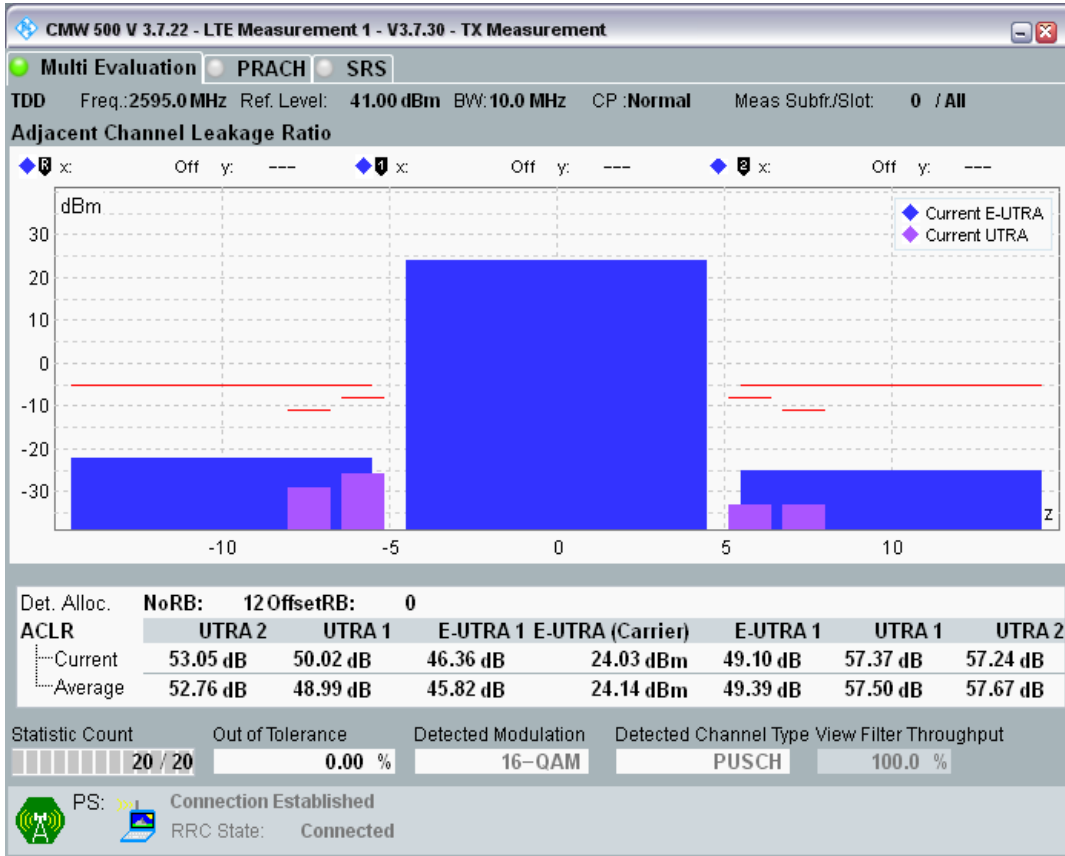

Band41 QPSK BW=10MHz Channel=40640 RB Size=12 Position=#0

Band41 QPSK BW=10MHz Channel=40640 RB Size=12 Position=#Max

Band41 QPSK BW=10MHz Channel=40640 RB Size=50 Position=#0

Band41 16QAM BW=10MHz Channel=40640 RB Size=12 Position=#0