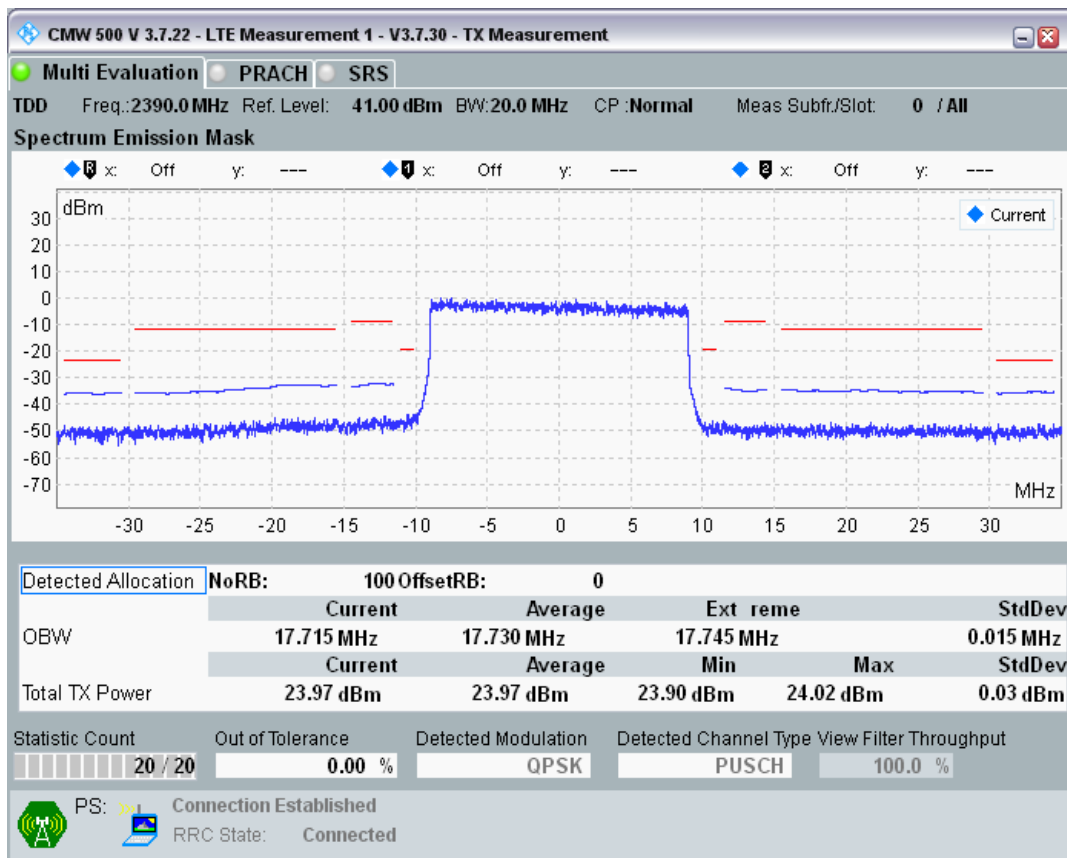

Band40 QPSK BW=20MHz Channel=39550 RB Size=100 Position=#0

Band40 16QAM BW=20MHz Channel=39550 RB Size=18 Position=#0