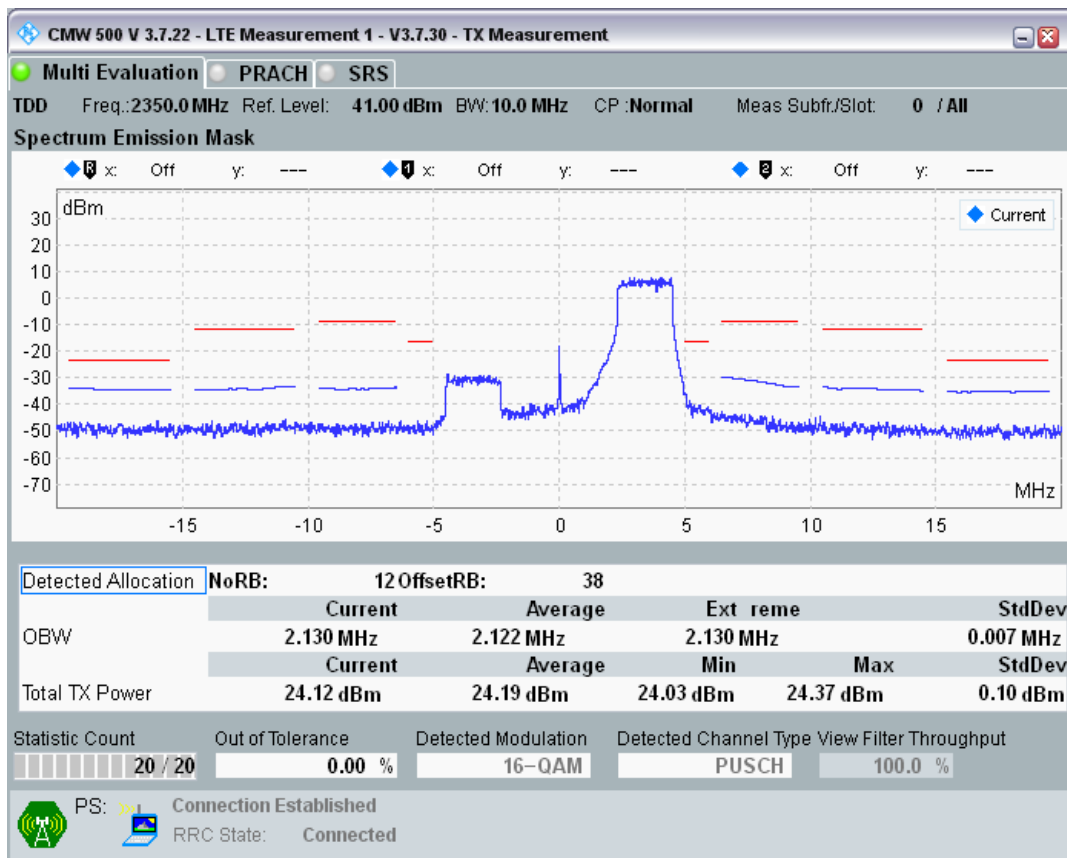

Band40 16QAM BW=10MHz Channel=39150 RB Size=12 Position=#Max

Band40 16QAM BW=10MHz Channel=39150 RB Size=50 Position=#0