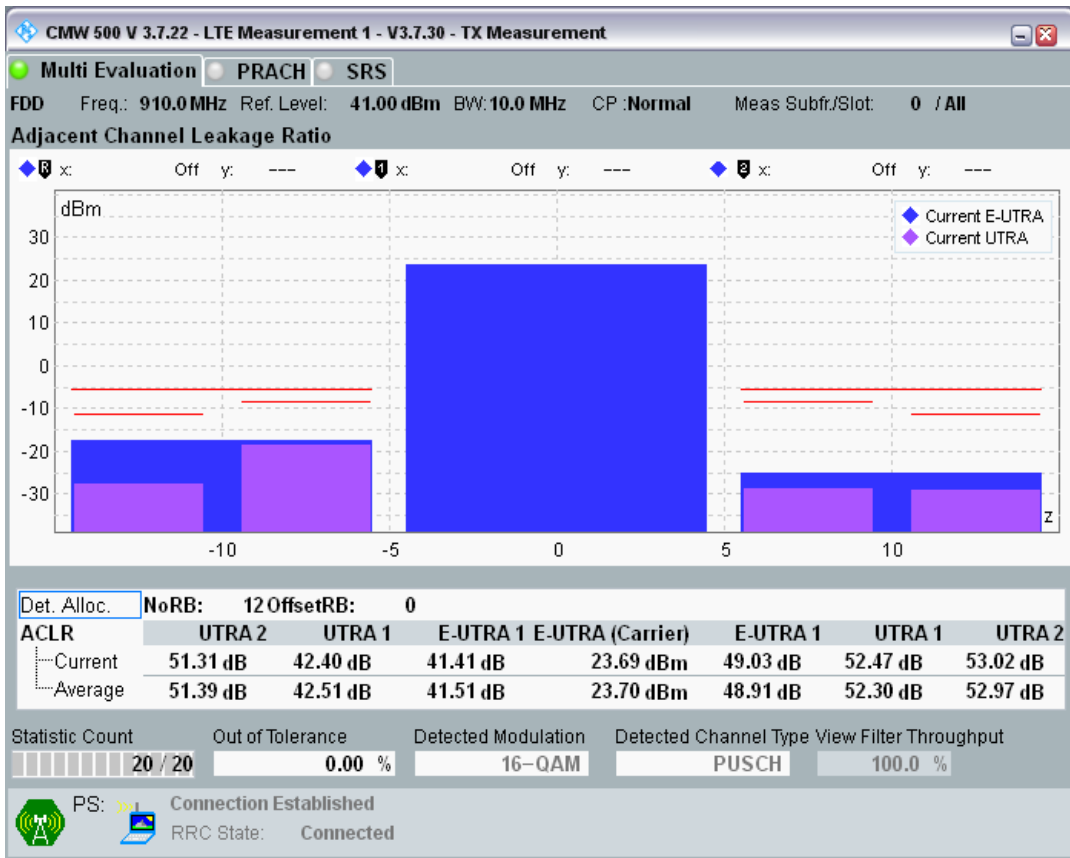

Band8 QPSK BW=10MHz Channel=21750 RB Size=12 Position=#0

Band8 QPSK BW=10MHz Channel=21750 RB Size=12 Position=#Max

Band8 QPSK BW=10MHz Channel=21750 RB Size=50 Position=#0

Band8 16QAM BW=10MHz Channel=21750 RB Size=12 Position=#0