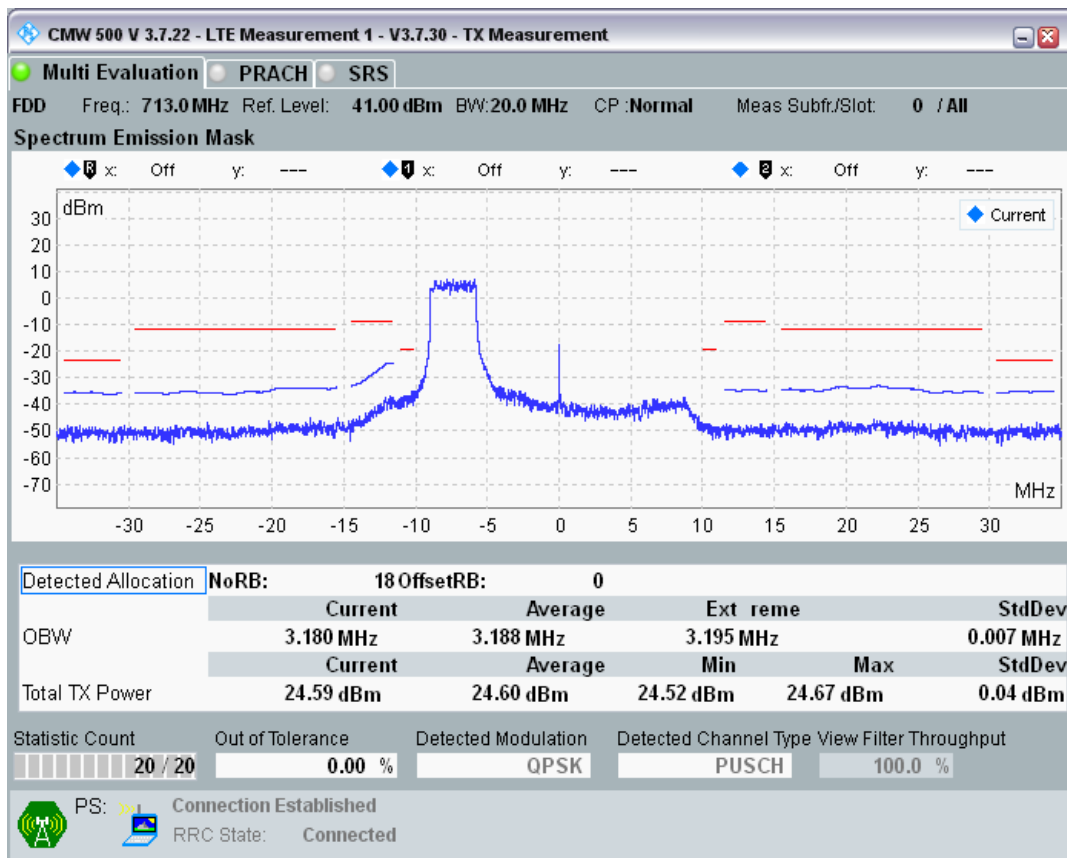

Band28 QPSK BW=20MHz Channel=27310 RB Size=18 Position=#0

Band28 QPSK BW=20MHz Channel=27310 RB Size=18 Position=#Max