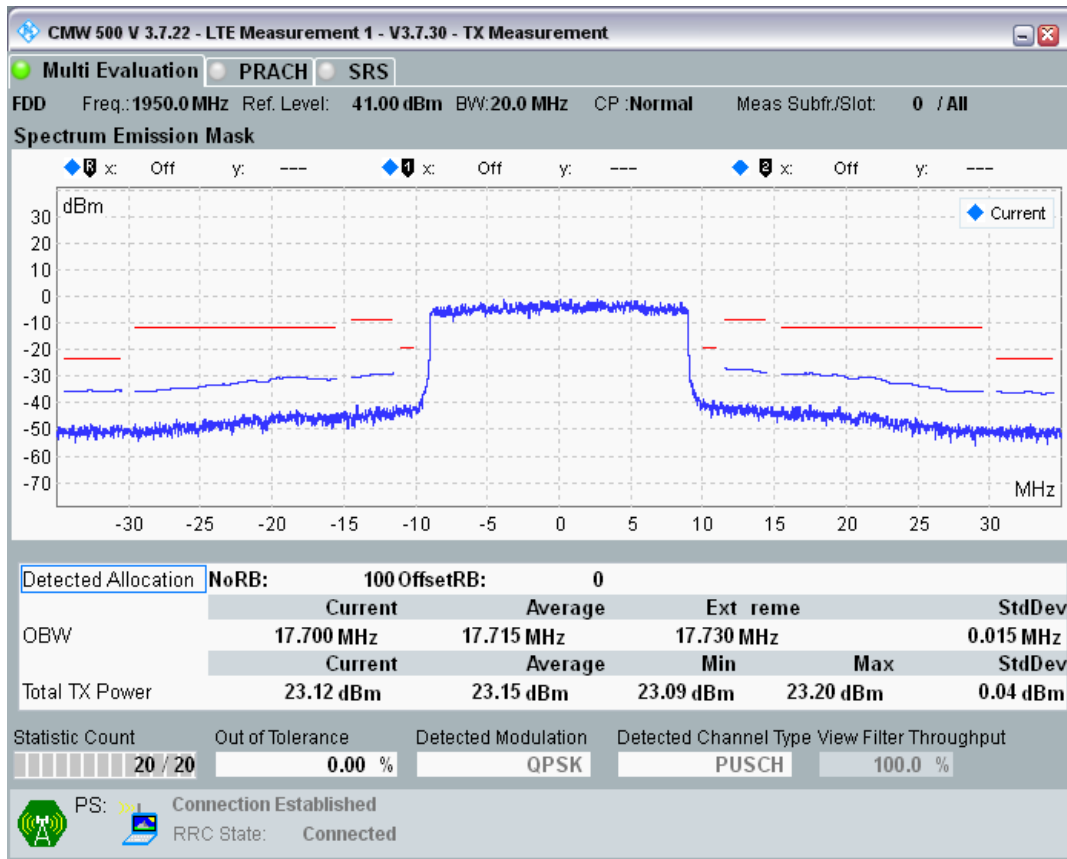

Band1 QPSK BW=20MHz Channel=18300 RB Size=100 Position=#0

Band1 QPSK BW=20MHz Channel=18100 RB Size=18 Position=#Max