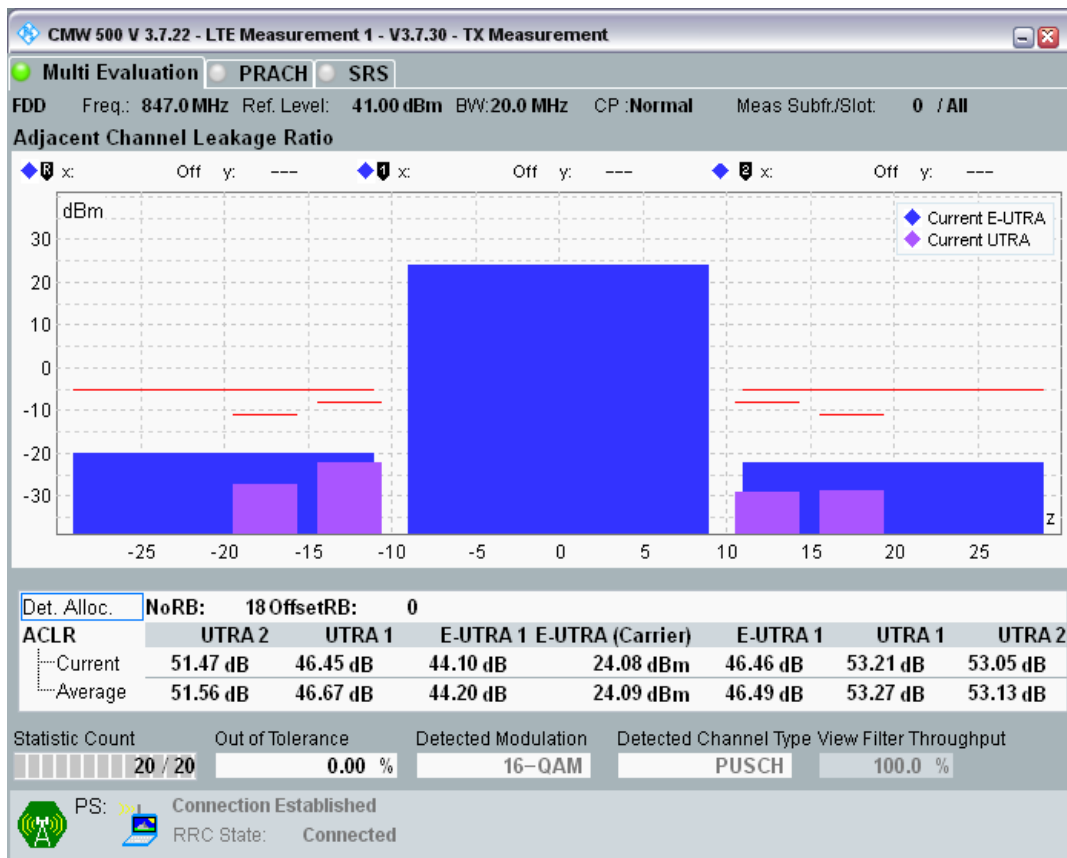

Band20 QPSK BW=20MHz Channel=24300 RB Size=18 Position=#0

Band20 QPSK BW=20MHz Channel=24300 RB Size=18 Position=#Max

Band20 QPSK BW=20MHz Channel=24300 RB Size=100 Position=#0

Band20 16QAM BW=20MHz Channel=24300 RB Size=18 Position=#0