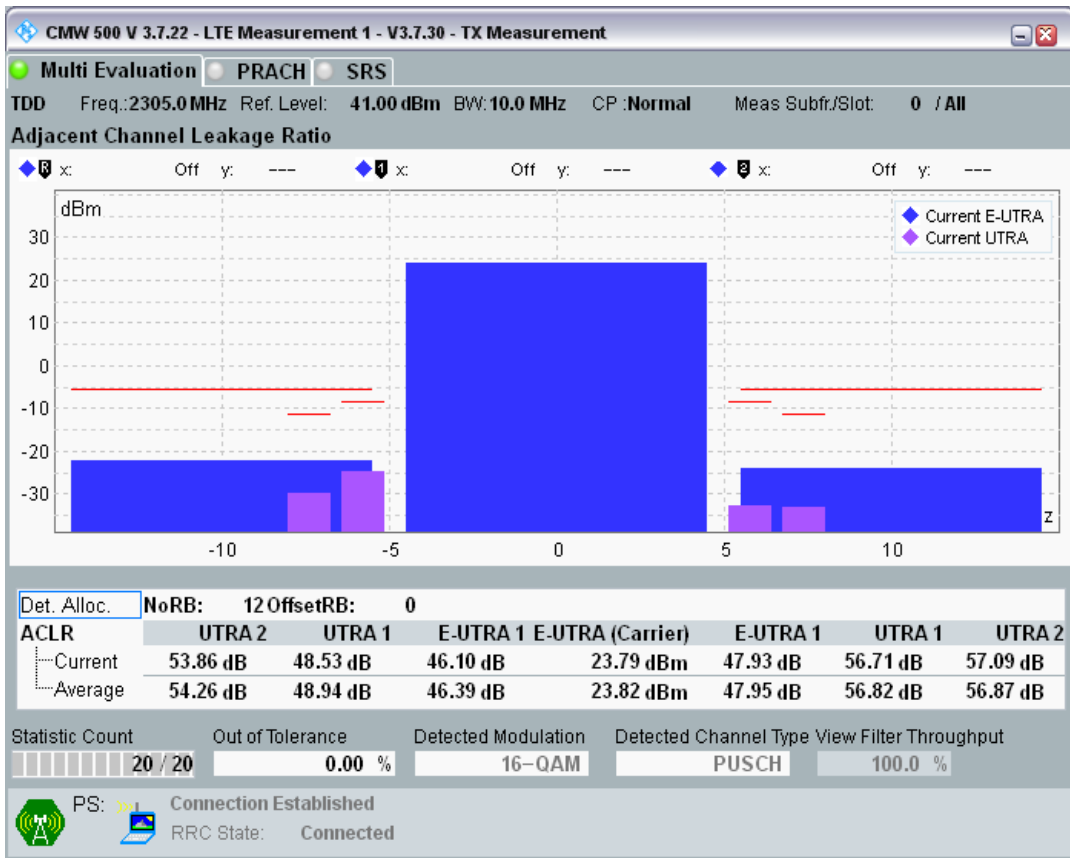

Band40 16QAM BW=10MHz Channel=38700 RB Size=12 Position=#0

Band40 16QAM BW=10MHz Channel=38700 RB Size=12 Position=#Max