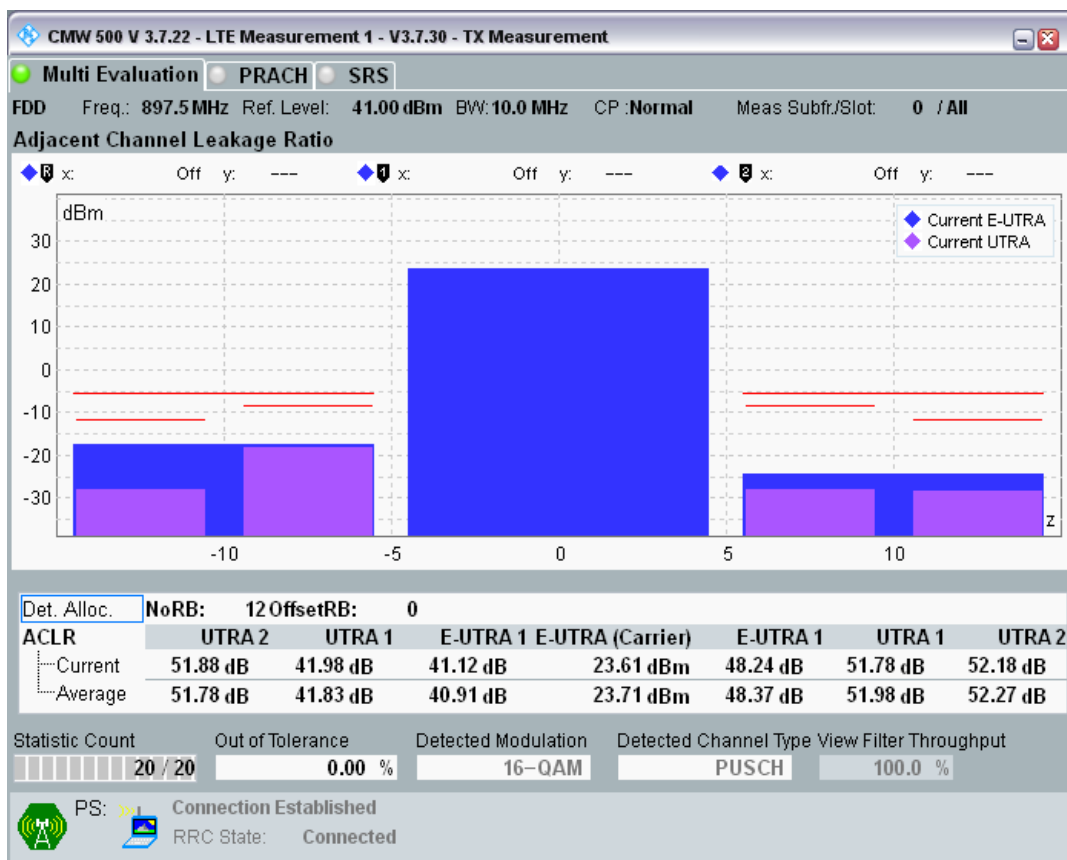

Band8 16QAM BW=10MHz Channel=21625 RB Size=12 Position=#0

Band8 16QAM BW=10MHz Channel=21625 RB Size=12 Position=#Max