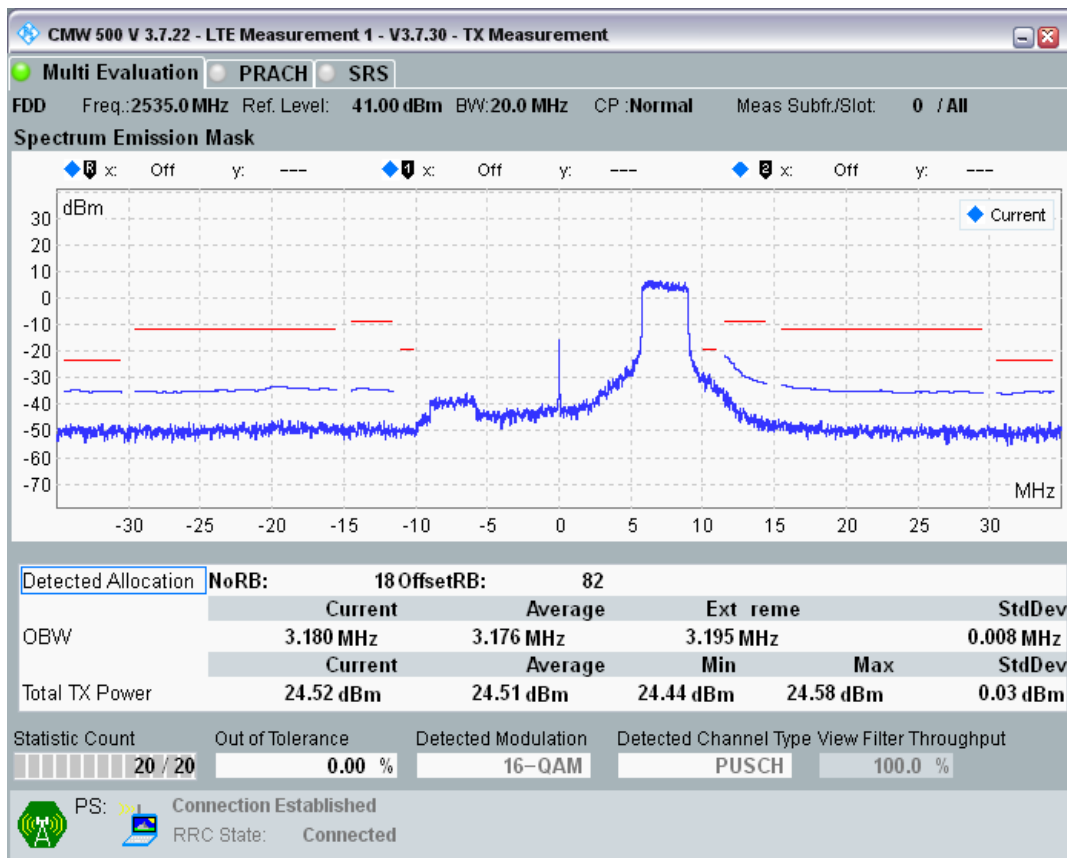

Band7 16QAM BW=20MHz Channel=21100 RB Size=18 Position=#Max

Band7 16QAM BW=20MHz Channel=21100 RB Size=100 Position=#0