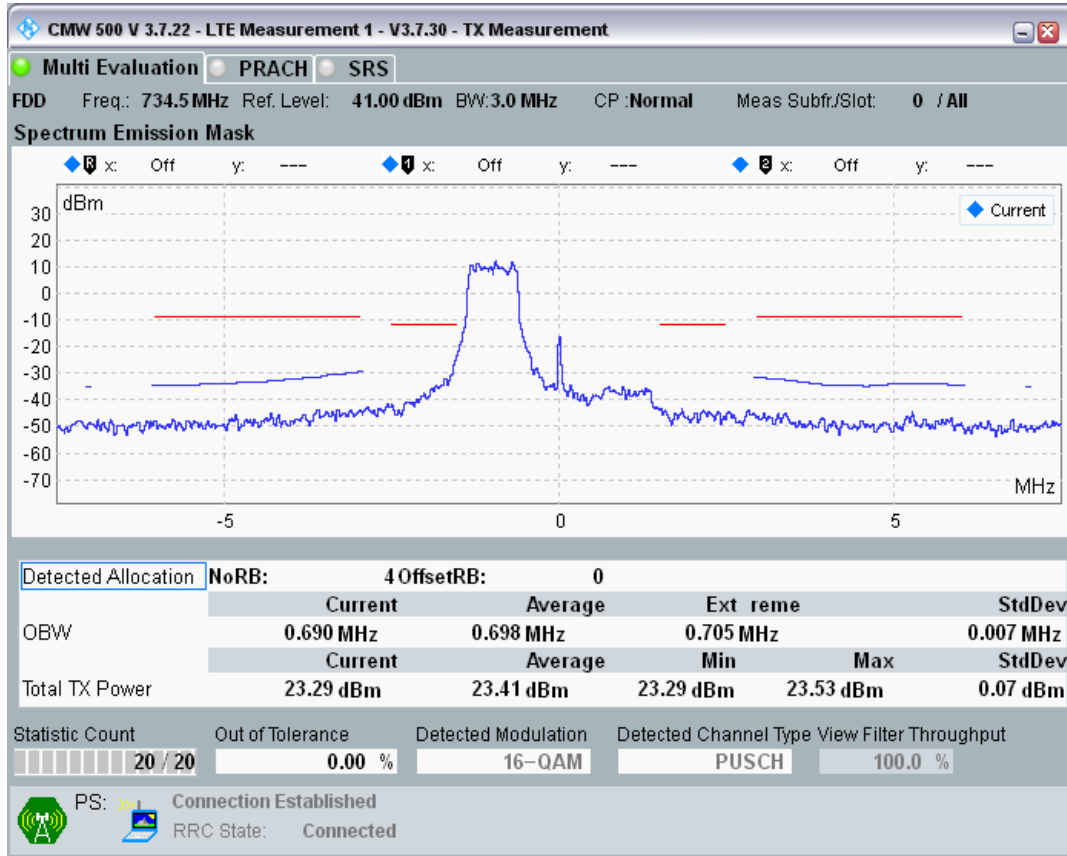

Band28 QPSK BW=3MHz Channel=27525 RB Size=4 Position=#0

Band28 QPSK BW=3MHz Channel=27525 RB Size=4 Position=#Max

Band28 QPSK BW=3MHz Channel=27525 RB Size=15 Position=#0

Band28 16QAM BW=3MHz Channel=27525 RB Size=4 Position=#0