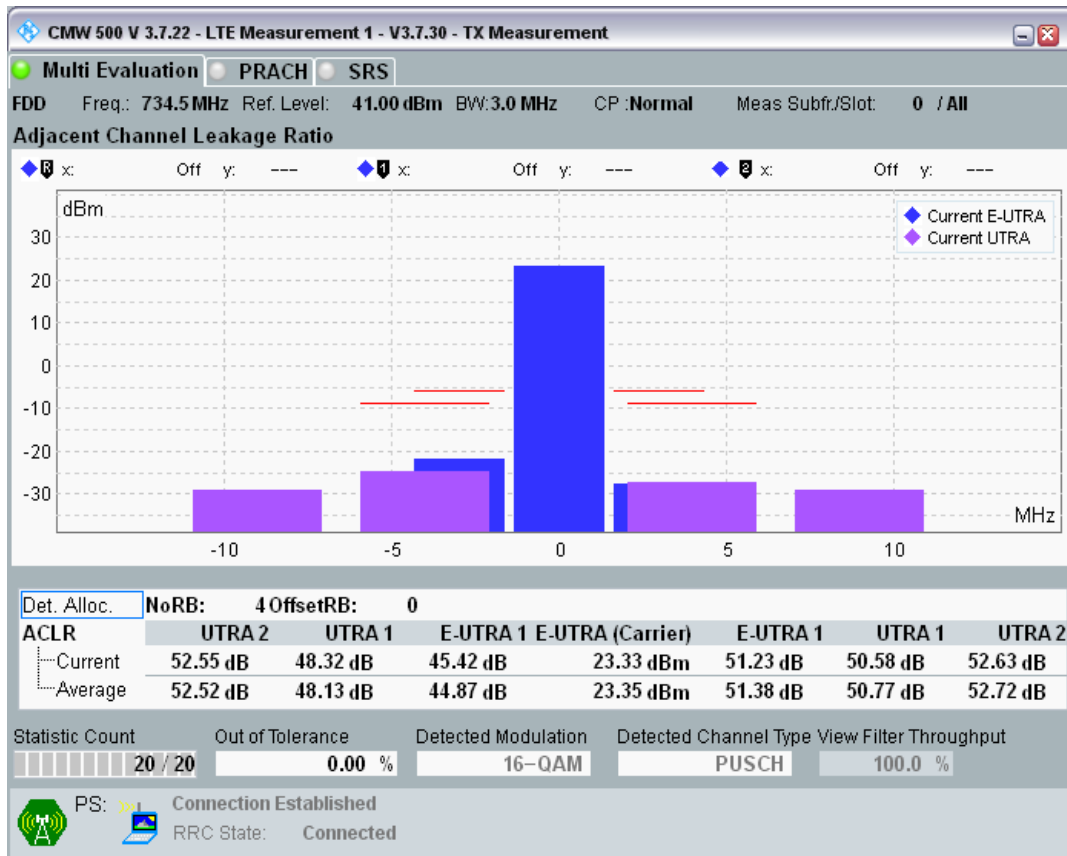

Band28 QPSK BW=3MHz Channel=27525 RB Size=4 Position=#0

Band28 QPSK BW=3MHz Channel=27525 RB Size=4 Position=#Max

Band28 QPSK BW=3MHz Channel=27525 RB Size=15 Position=#0

Band28 16QAM BW=3MHz Channel=27525 RB Size=4 Position=#0