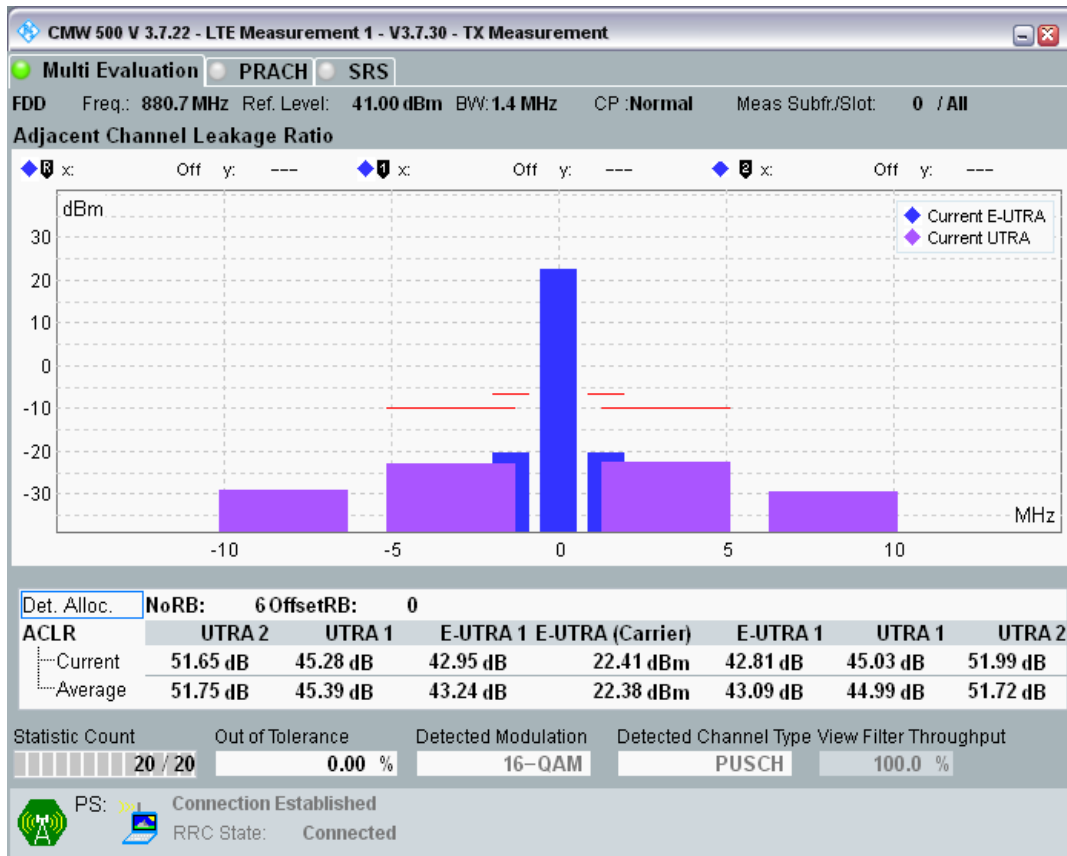

Band8 16QAM BW=1.4MHz Channel=21457 RB Size=6 Position=#0

Band8 QPSK BW=1.4MHz Channel=21625 RB Size=5 Position=#0