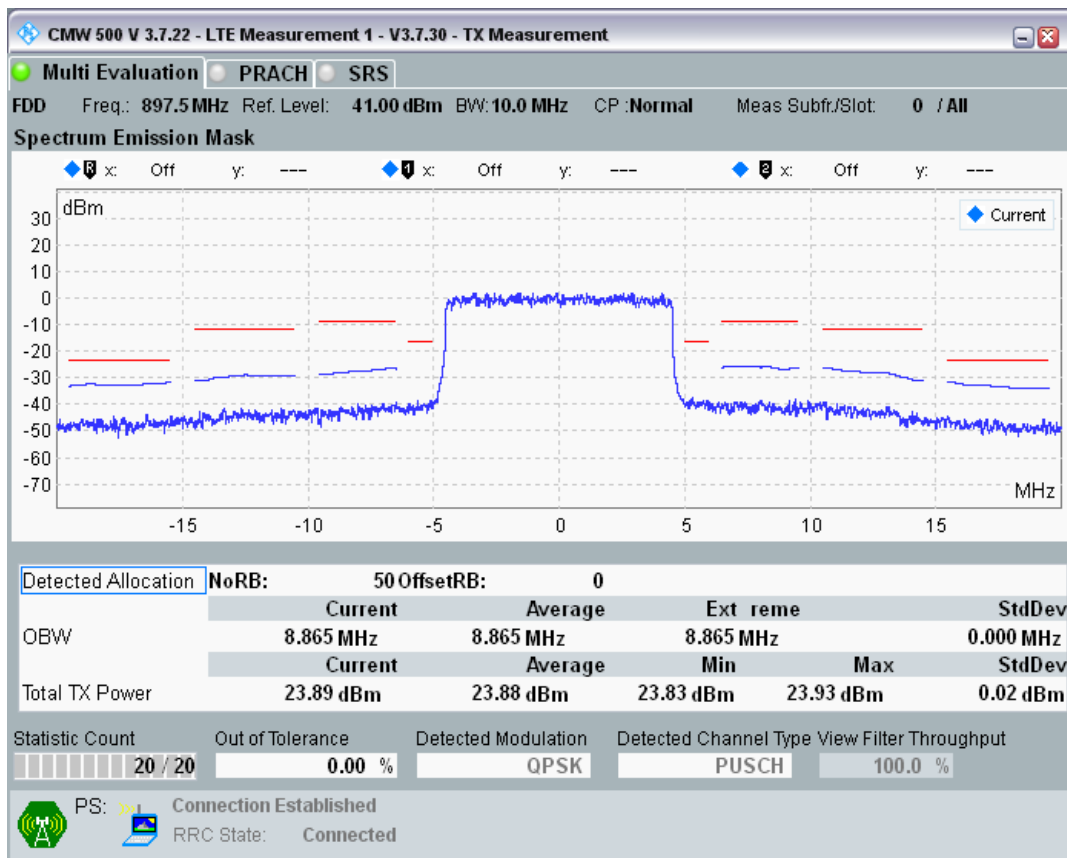

Band8 QPSK BW=10MHz Channel=21625 RB Size=50 Position=#0

Band8 16QAM BW=10MHz Channel=21625 RB Size=12 Position=#0