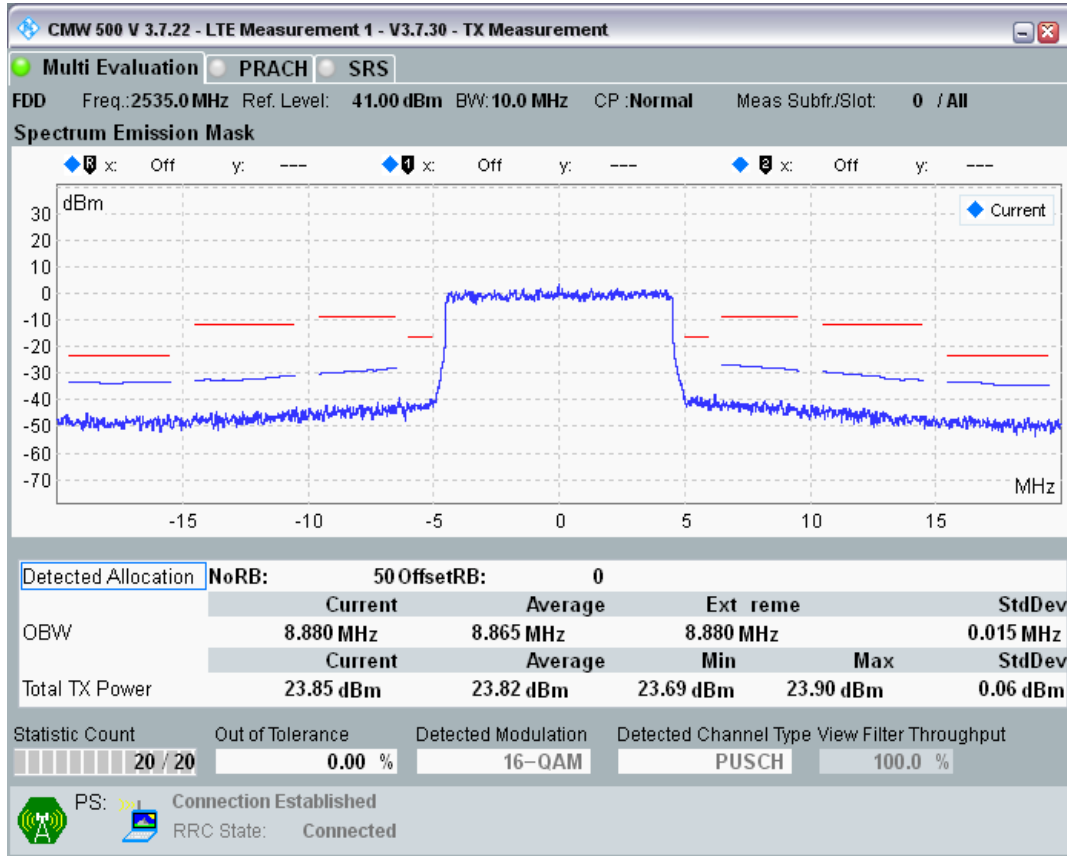

Band7 QPSK BW=10MHz Channel=21100 RB Size=50 Position=#0

Band7 16QAM BW=10MHz Channel=21100 RB Size=12 Position=#0

Band7 16QAM BW=10MHz Channel=21100 RB Size=12 Position=#Max

Band7 16QAM BW=10MHz Channel=21100 RB Size=50 Position=#0