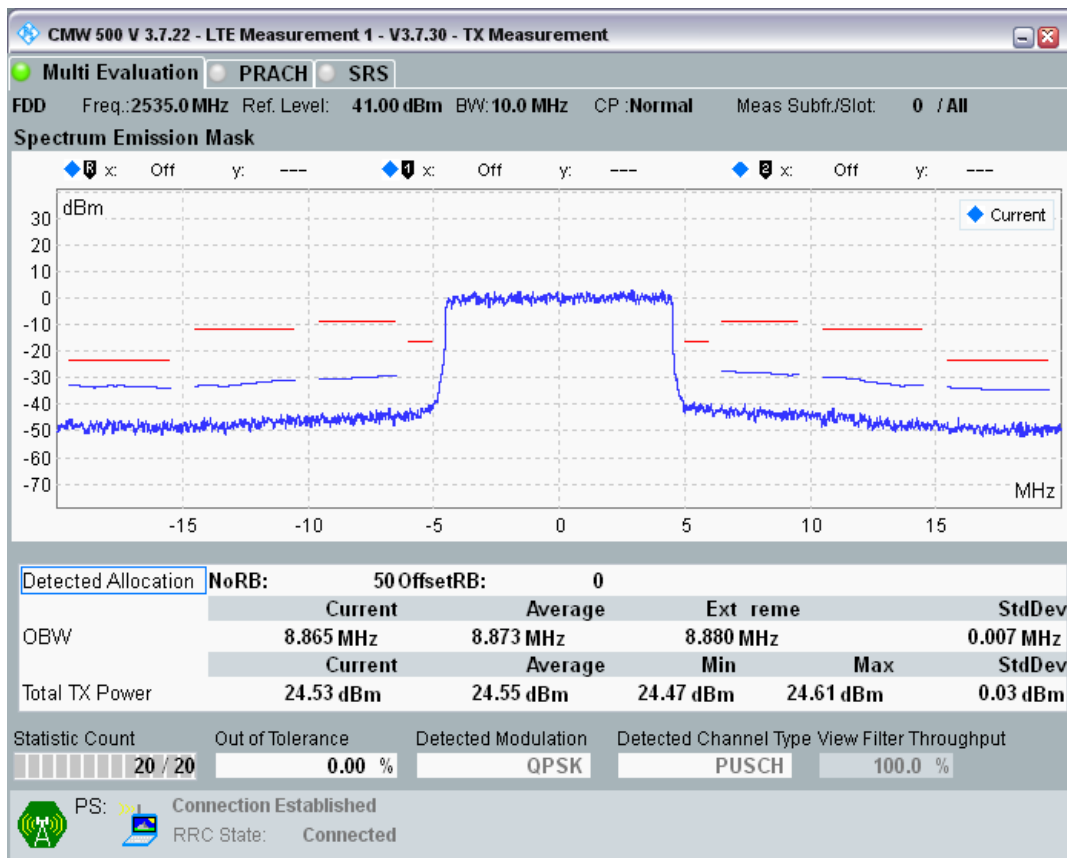

Band7 QPSK BW=10MHz Channel=21100 RB Size=50 Position=#0

Band7 16QAM BW=10MHz Channel=21100 RB Size=12 Position=#0