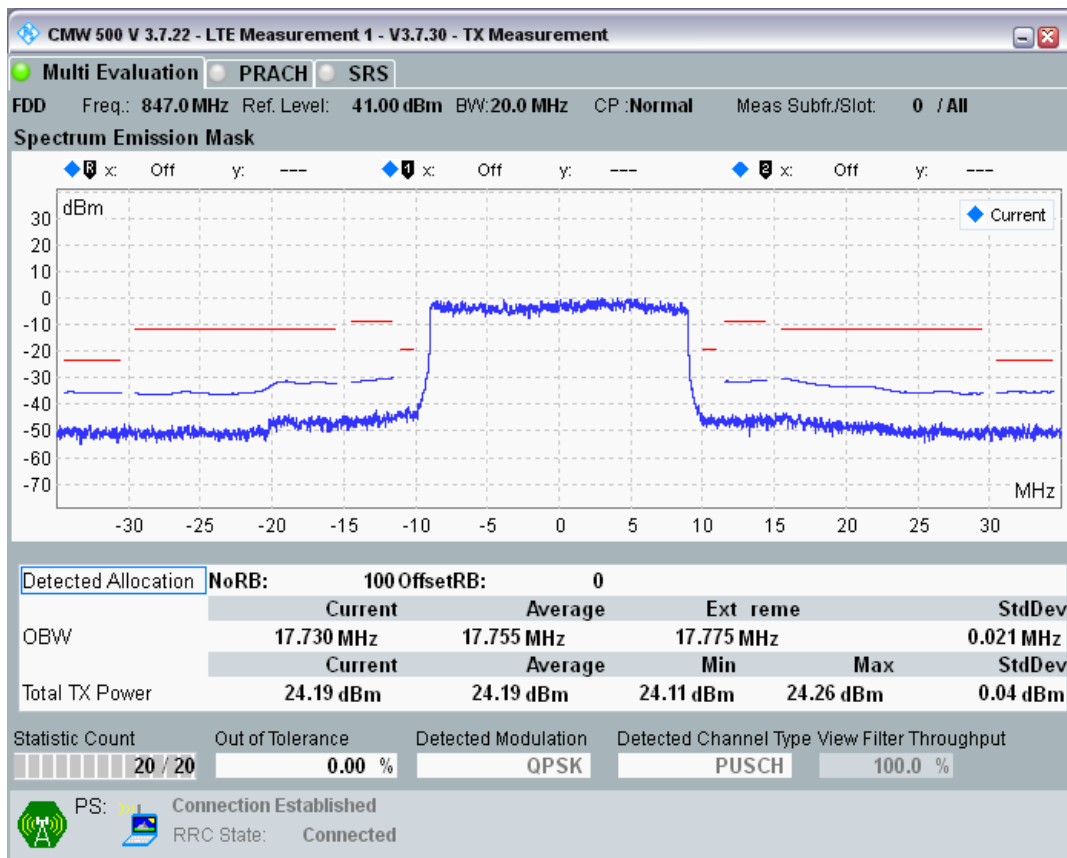

Band20 QPSK BW=20MHz Channel=24300 RB Size=100 Position=#0

Band20 16QAM BW=20MHz Channel=24300 RB Size=18 Position=#0