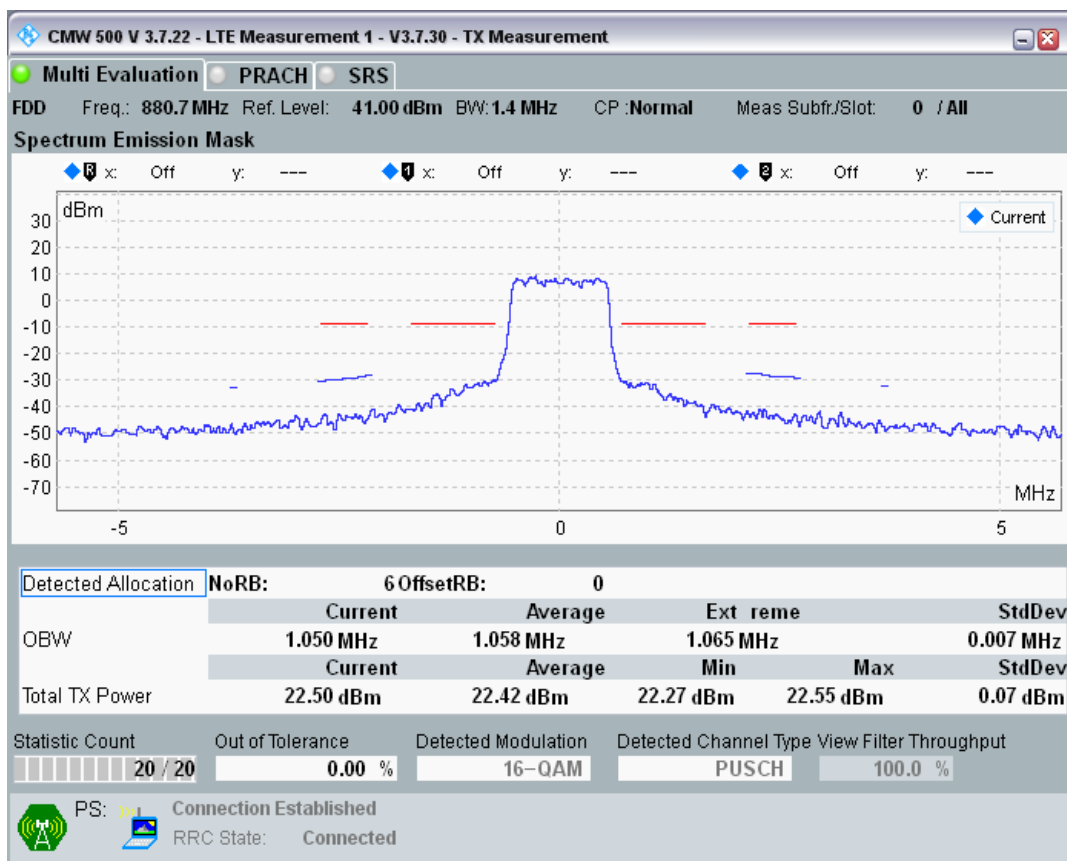

Band8 16QAM BW=1.4MHz Channel=21457 RB Size=6 Position=#0

Band8 QPSK BW=1.4MHz Channel=21625 RB Size=5 Position=#0