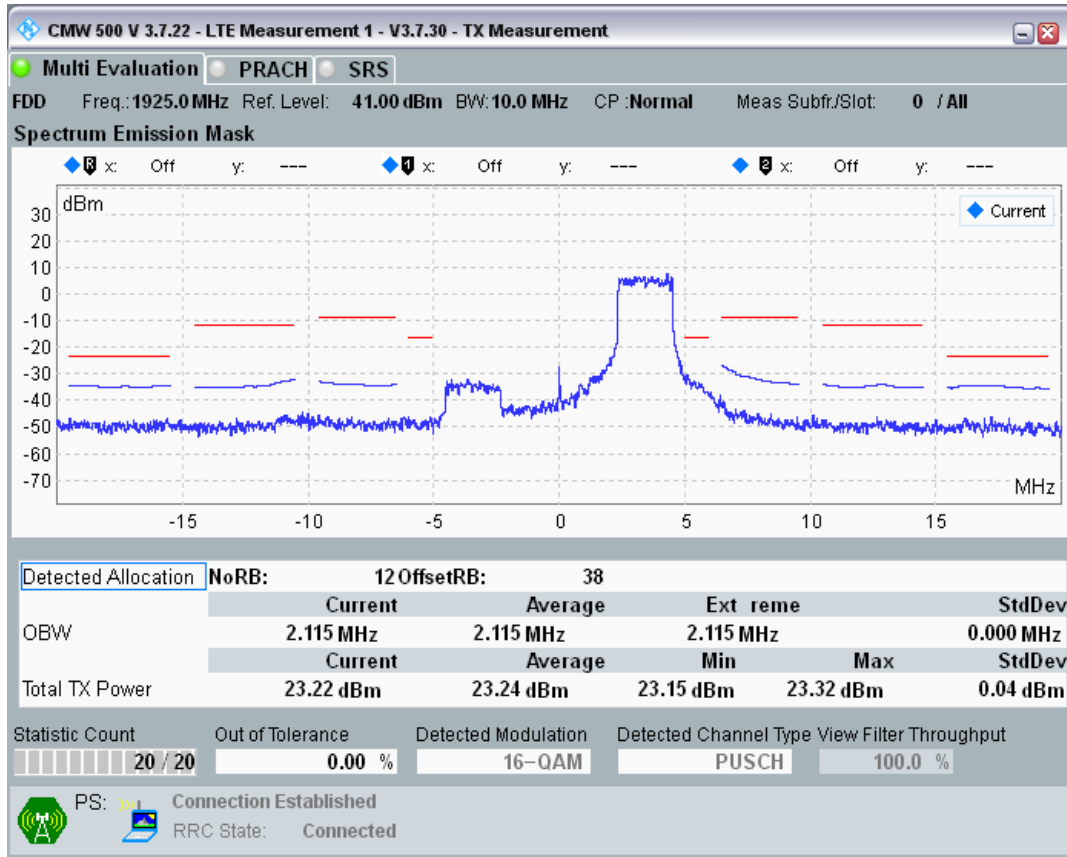

Band8	10	21750	12	#0	QPSK	0MHz-1MHz	31.47	PASS
Band8	10	21750	12	#0	QPSK	1MHz-5MHz	25.85	PASS
Band8	10	21750	12	#0	QPSK	5MHz-10MHz	23.51	PASS
Band8	10	21750	12	#0	QPSK	10MHz-15MHz	11.50	PASS
Band8	10	21750	12	#Max	QPSK	-1MHz-0MHz	29.74	PASS
Band8	10	21750	12	#Max	QPSK	-5MHz--1MHz	24.63	PASS
Band8	10	21750	12	#Max	QPSK	-10MHz--5MHz	21.52	PASS
Band8	10	21750	12	#Max	QPSK	-15MHz--10MHz	10.05	PASS
Band8	10	21750	12	#Max	QPSK	0MHz-1MHz	13.79	PASS
Band8	10	21750	12	#Max	QPSK	1MHz-5MHz	12.64	PASS
Band8	10	21750	12	#Max	QPSK	5MHz-10MHz	23.34	PASS
Band8	10	21750	12	#Max	QPSK	10MHz-15MHz	11.42	PASS
Band8	10	21750	50	#0	QPSK	-1MHz-0MHz	22.92	PASS
Band8	10	21750	50	#0	QPSK	-5MHz--1MHz	18.43	PASS
Band8	10	21750	50	#0	QPSK	-10MHz--5MHz	16.20	PASS
Band8	10	21750	50	#0	QPSK	-15MHz--10MHz	7.66	PASS
Band8	10	21750	50	#0	QPSK	0MHz-1MHz	24.35	PASS
Band8	10	21750	50	#0	QPSK	1MHz-5MHz	19.94	PASS
Band8	10	21750	50	#0	QPSK	5MHz-10MHz	22.00	PASS
Band8	10	21750	50	#0	QPSK	10MHz-15MHz	11.56	PASS
Band8	10	21750	12	#0	16QAM	-1MHz-0MHz	15.66	PASS
Band8	10	21750	12	#0	16QAM	-5MHz--1MHz	13.99	PASS
Band8	10	21750	12	#0	16QAM	-10MHz--5MHz	21.31	PASS
Band8	10	21750	12	#0	16QAM	-15MHz--10MHz	10.17	PASS
Band8	10	21750	12	#0	16QAM	0MHz-1MHz	31.79	PASS
Band8	10	21750	12	#0	16QAM	1MHz-5MHz	25.95	PASS
Band8	10	21750	12	#0	16QAM	5MHz-10MHz	23.41	PASS
Band8	10	21750	12	#0	16QAM	10MHz-15MHz	11.54	PASS
Band8	10	21750	12	#Max	16QAM	-1MHz-0MHz	30.64	PASS
Band8	10	21750	12	#Max	16QAM	-5MHz--1MHz	24.91	PASS
Band8	10	21750	12	#Max	16QAM	-10MHz--5MHz	21.71	PASS
Band8	10	21750	12	#Max	16QAM	-15MHz--10MHz	10.17	PASS
Band8	10	21750	12	#Max	16QAM	0MHz-1MHz	15.49	PASS
Band8	10	21750	12	#Max	16QAM	1MHz-5MHz	14.25	PASS
Band8	10	21750	12	#Max	16QAM	5MHz-10MHz	23.43	PASS
Band8	10	21750	12	#Max	16QAM	10MHz-15MHz	11.50	PASS
Band8	10	21750	50	#0	16QAM	-1MHz-0MHz	20.90	PASS
Band8	10	21750	50	#0	16QAM	-5MHz--1MHz	16.43	PASS
Band8	10	21750	50	#0	16QAM	-10MHz--5MHz	15.55	PASS
Band8	10	21750	50	#0	16QAM	-15MHz--10MHz	7.98	PASS
Band8	10	21750	50	#0	16QAM	0MHz-1MHz	22.90	PASS
Band8	10	21750	50	#0	16QAM	1MHz-5MHz	18.19	PASS
Band8	10	21750	50	#0	16QAM	5MHz-10MHz	21.68	PASS
Band8	10	21750	50	#0	16QAM	10MHz-15MHz	11.47	PASS

Band1 16QAM BW=10MHz Channel=18050 RB Size=12 Position=#Max

Band1 16QAM BW=10MHz Channel=18050 RB Size=12 Position=#0