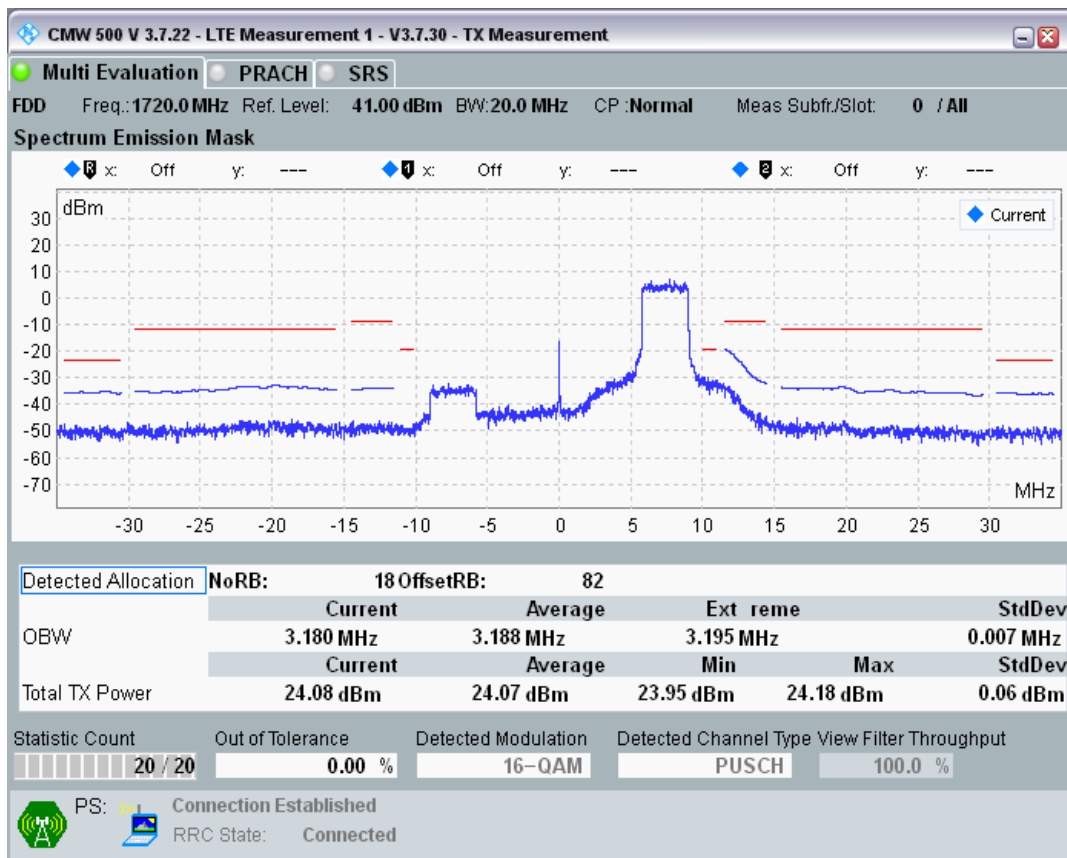

Band3 16QAM BW=20MHz Channel=19300 RB Size=18 Position=#Max

Band3 16QAM BW=20MHz Channel=19300 RB Size=100 Position=#0