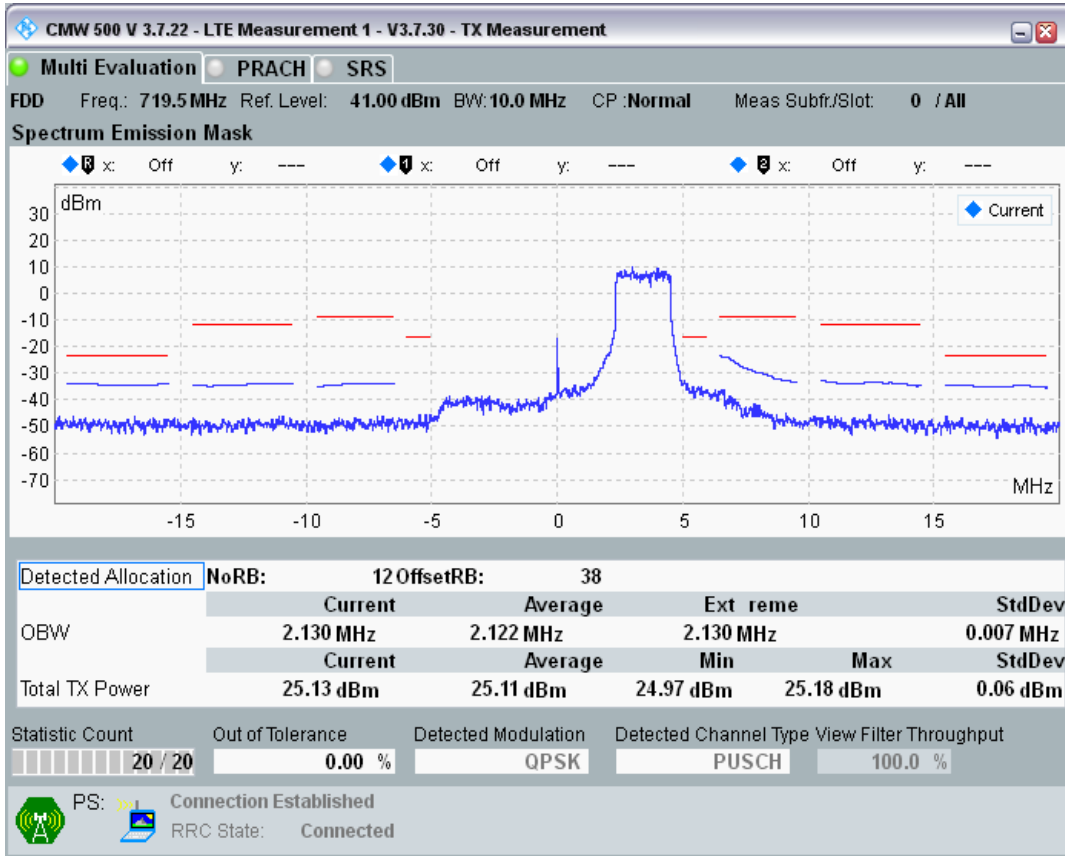

Band28 16QAM BW=10MHz Channel=27260 RB Size=12 Position=#Max

Band28 16QAM BW=10MHz Channel=27260 RB Size=50 Position=#0

Band28 QPSK BW=10MHz Channel=27375 RB Size=12 Position=#0

Band28 QPSK BW=10MHz Channel=27375 RB Size=12 Position=#Max