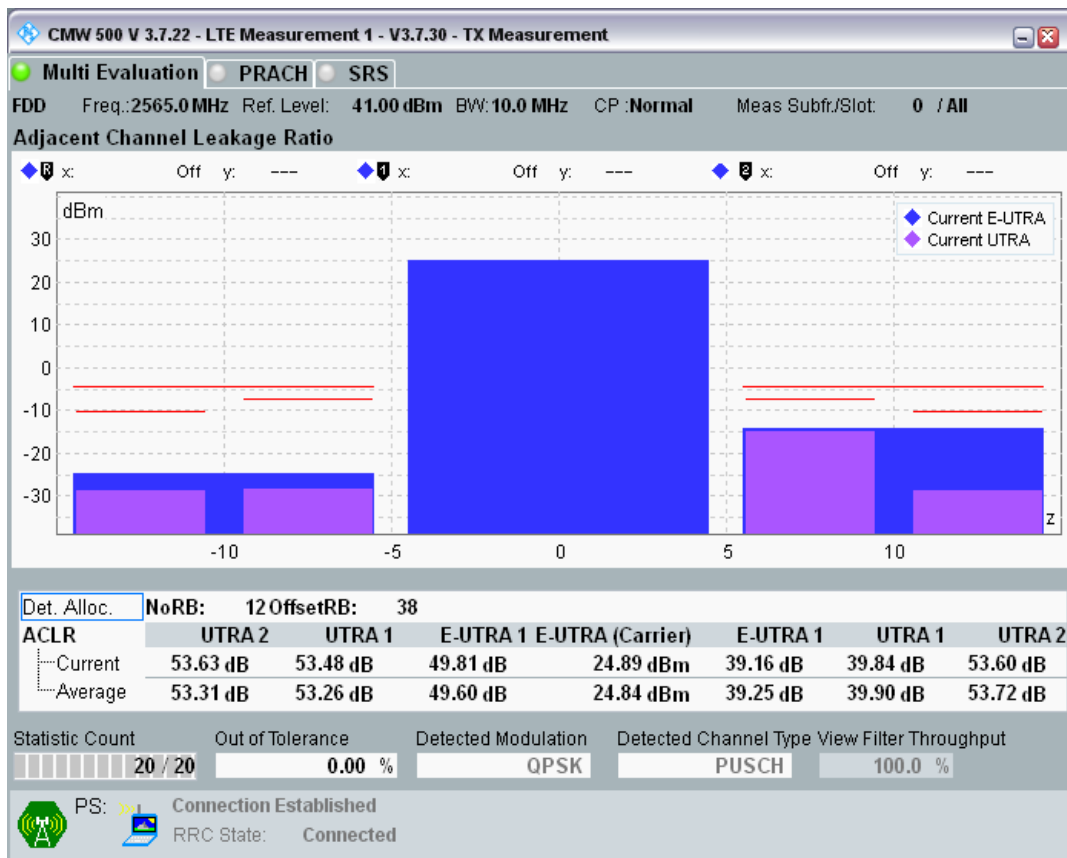

Band7 QPSK BW=10MHz Channel=21400 RB Size=12 Position=#Max

Band7 QPSK BW=10MHz Channel=21400 RB Size=50 Position=#0