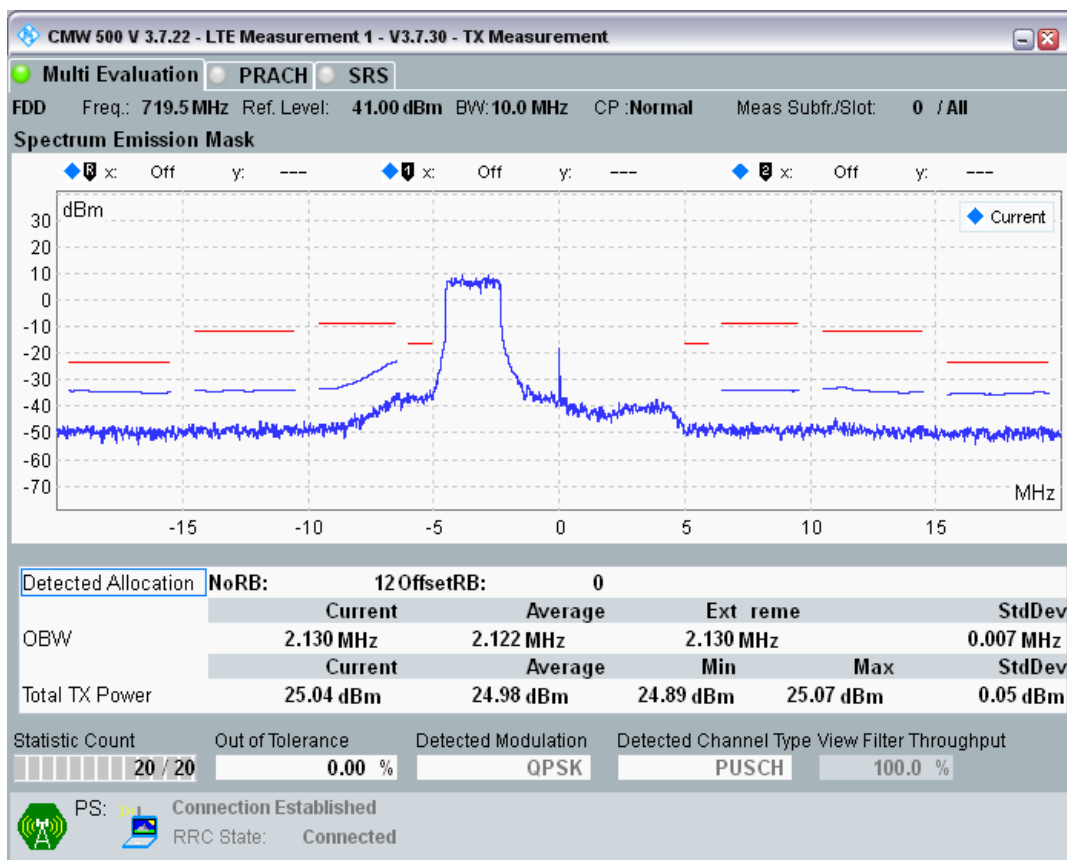

Band28 QPSK BW=10MHz Channel=27375 RB Size=12 Position=#0

Band28 QPSK BW=10MHz Channel=27375 RB Size=12 Position=#Max