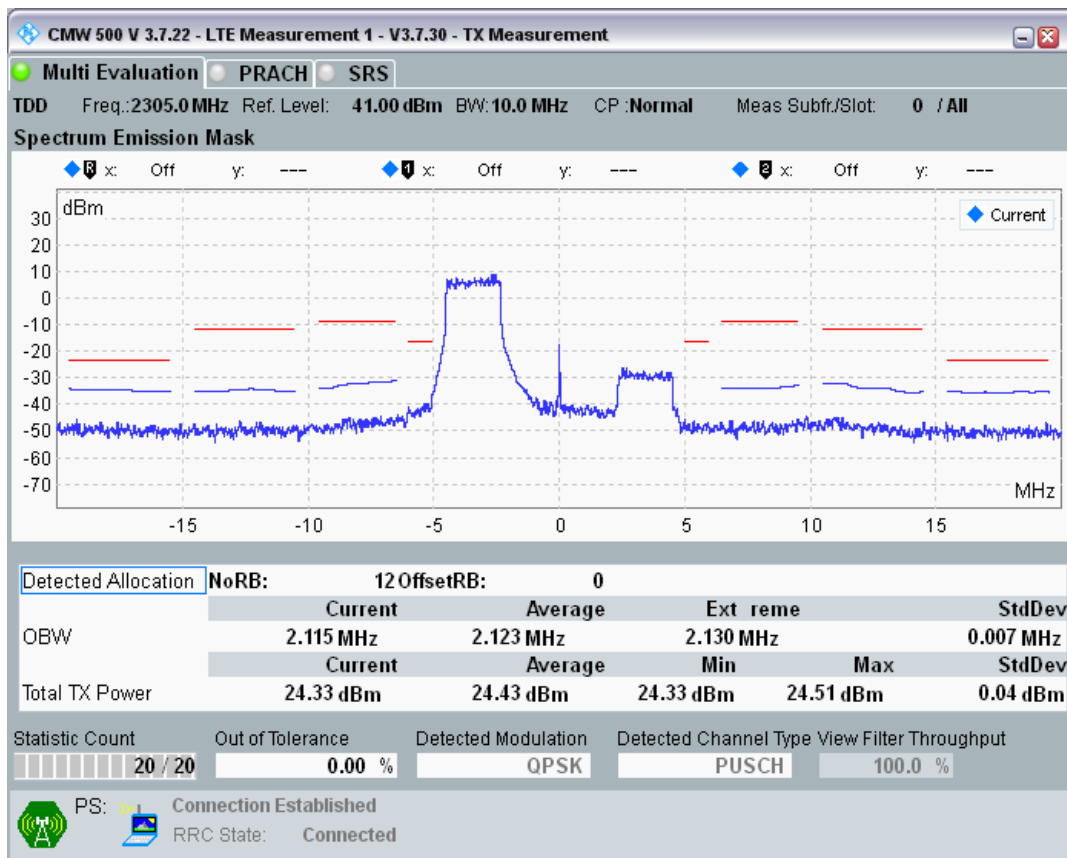

Band40 16QAM BW=5MHz Channel=39625 RB Size=8 Position=#Max

Band40 16QAM BW=5MHz Channel=39625 RB Size=25 Position=#0

Band40 QPSK BW=10MHz Channel=38700 RB Size=12 Position=#0

Band40 QPSK BW=10MHz Channel=38700 RB Size=12 Position=#Max