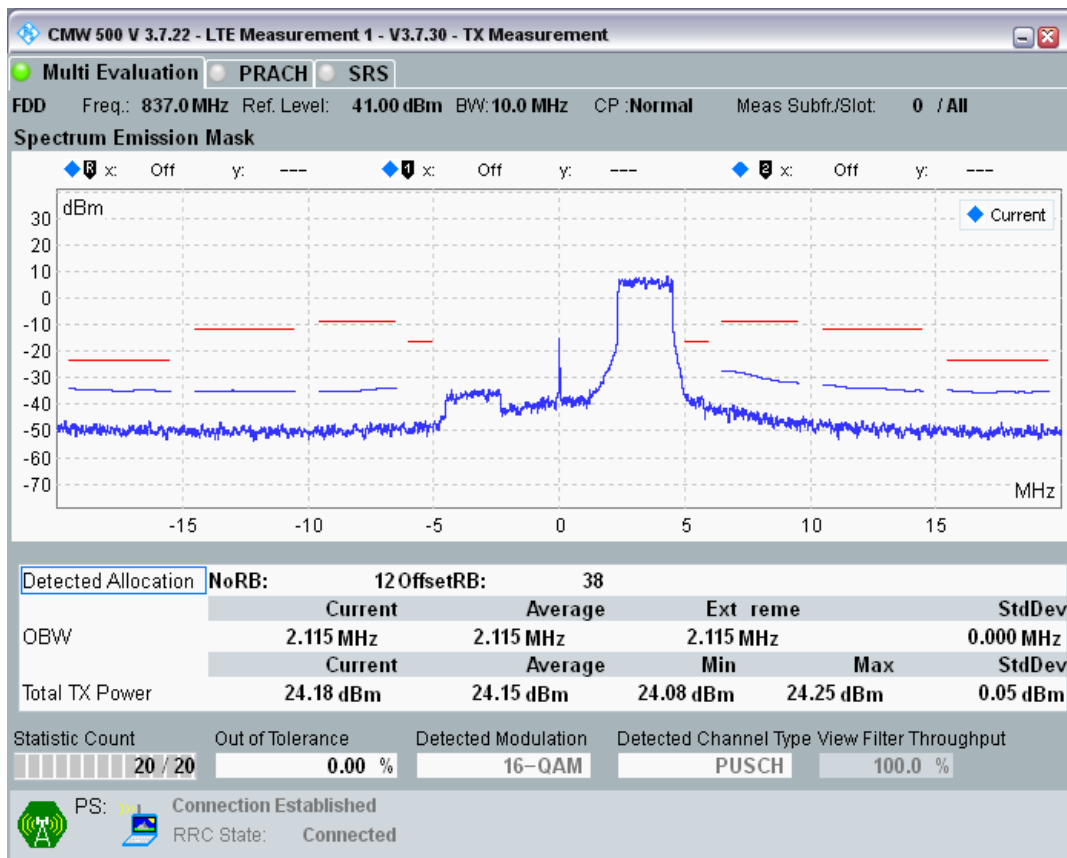

Band20 16QAM BW=10MHz Channel=24200 RB Size=12 Position=#Max

Band20 16QAM BW=10MHz Channel=24200 RB Size=50 Position=#0