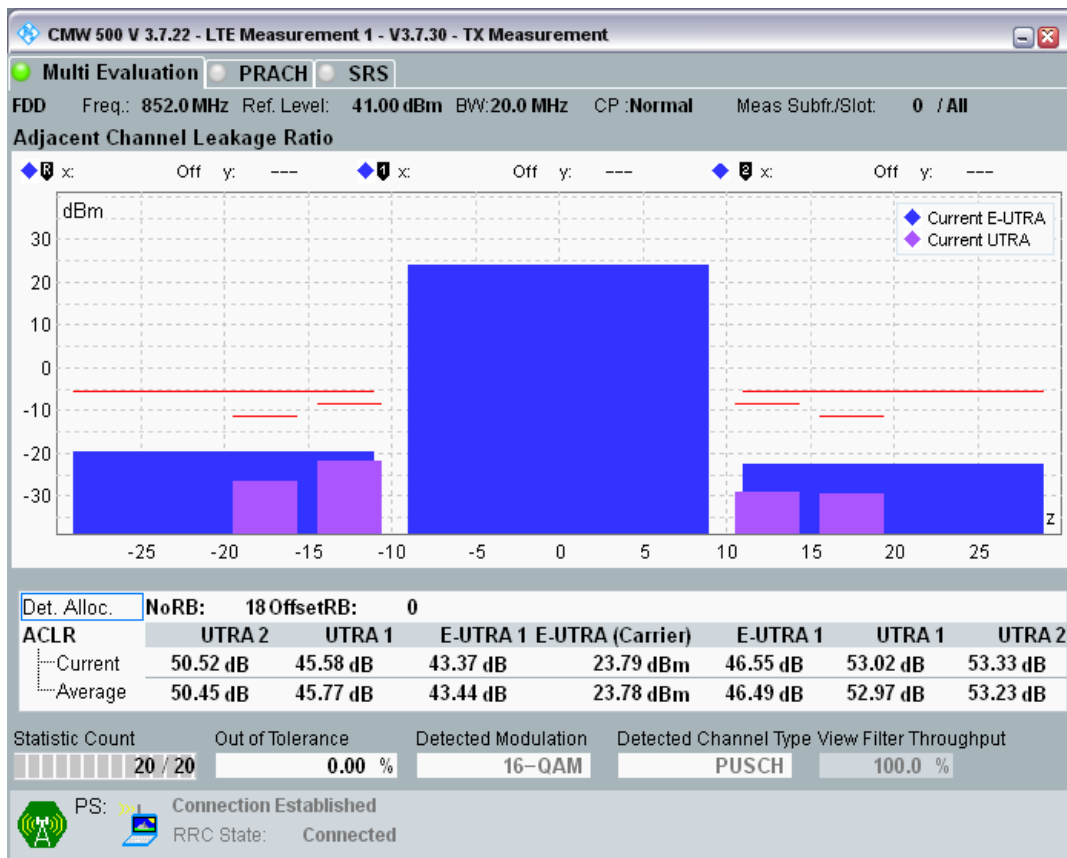

Band20 16QAM BW=20MHz Channel=24350 RB Size=18 Position=#0

Band20 16QAM BW=20MHz Channel=24350 RB Size=18 Position=#Max