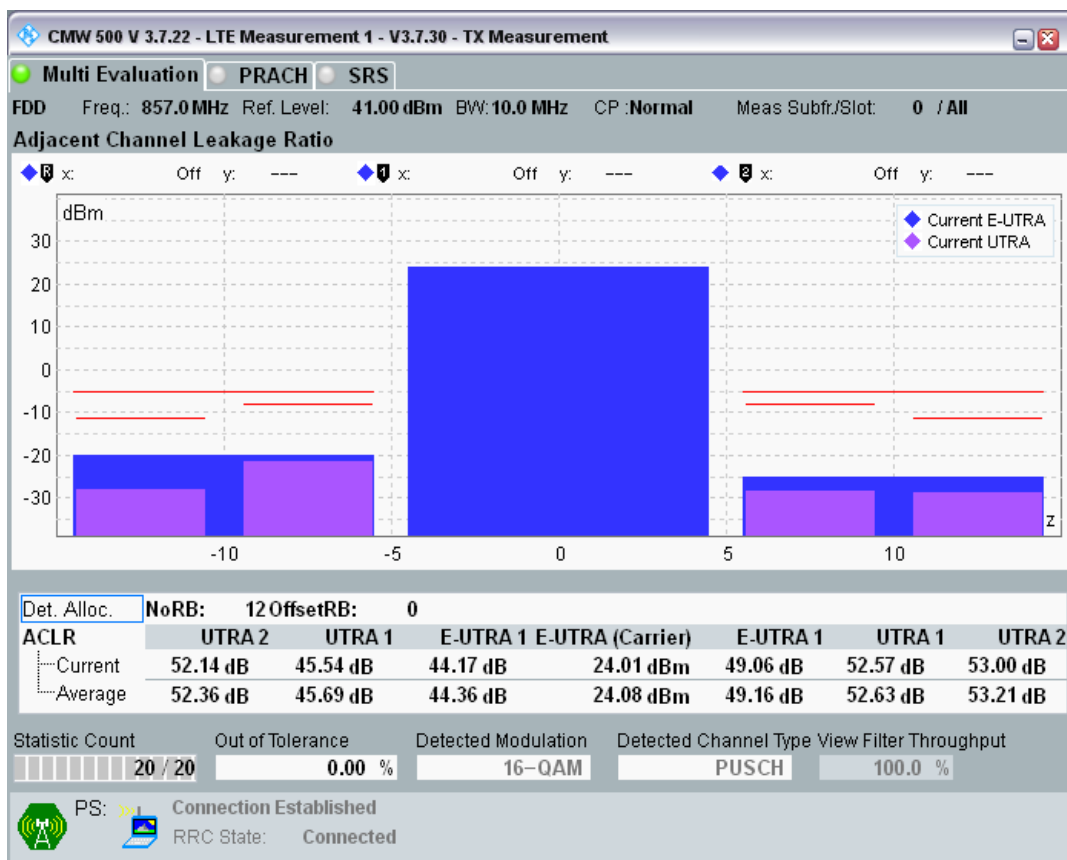

Band20 QPSK BW=10MHz Channel=24400 RB Size=12 Position=#0

Band20 QPSK BW=10MHz Channel=24400 RB Size=12 Position=#Max

Band20 QPSK BW=10MHz Channel=24400 RB Size=50 Position=#0

Band20 16QAM BW=10MHz Channel=24400 RB Size=12 Position=#0