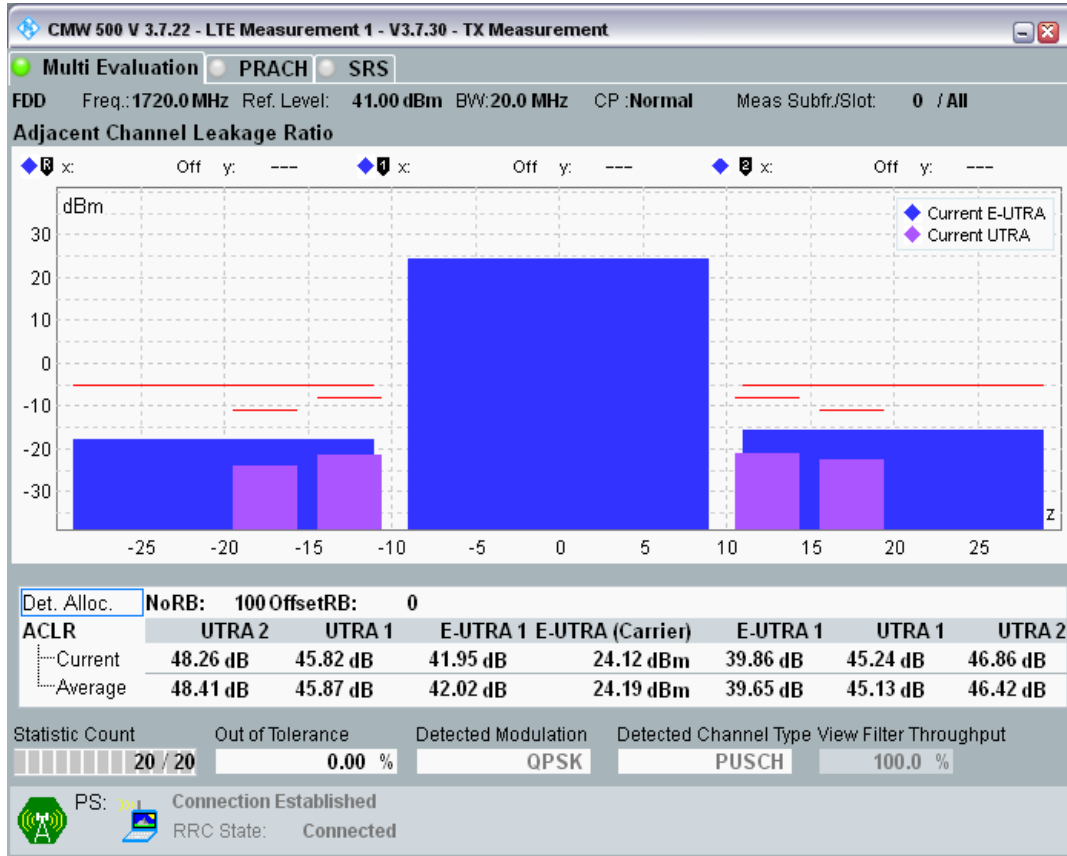

Band3 QPSK BW=20MHz Channel=19300 RB Size=100 Position=#0

Band3 16QAM BW=20MHz Channel=19300 RB Size=18 Position=#0