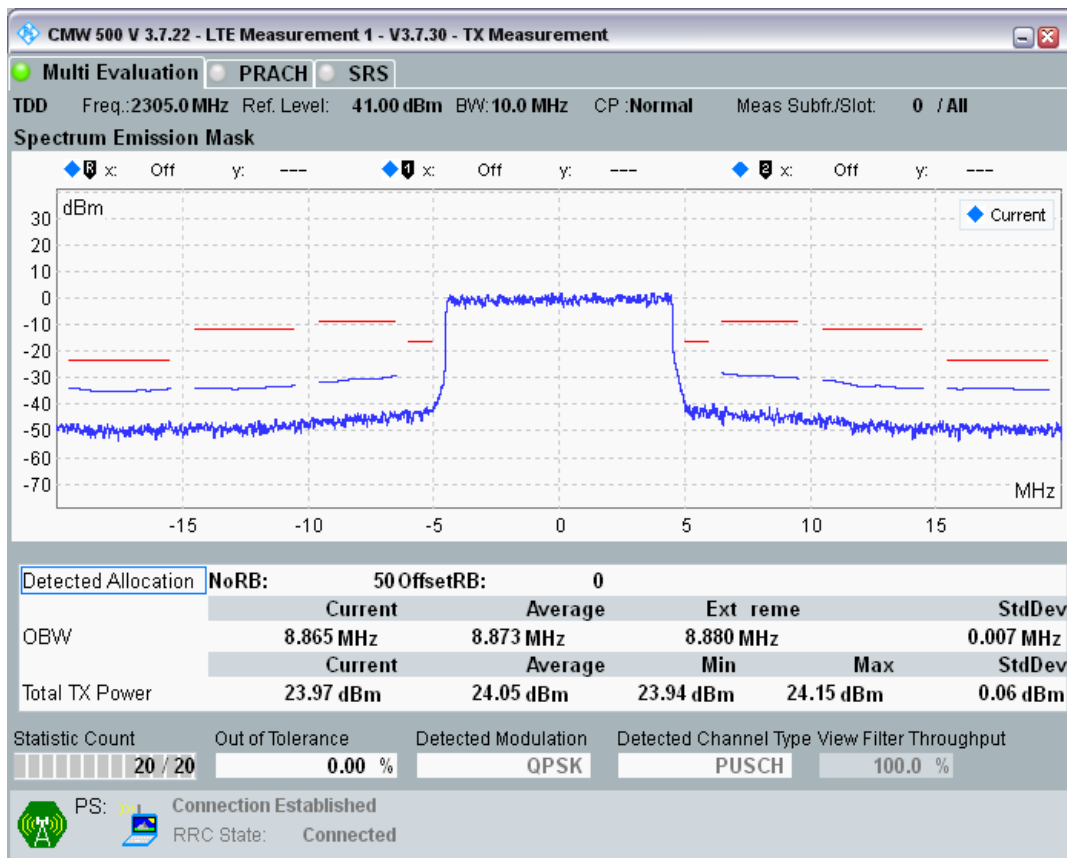

Band40 QPSK BW=10MHz Channel=38700 RB Size=50 Position=#0

Band40 16QAM BW=10MHz Channel=38700 RB Size=12 Position=#0