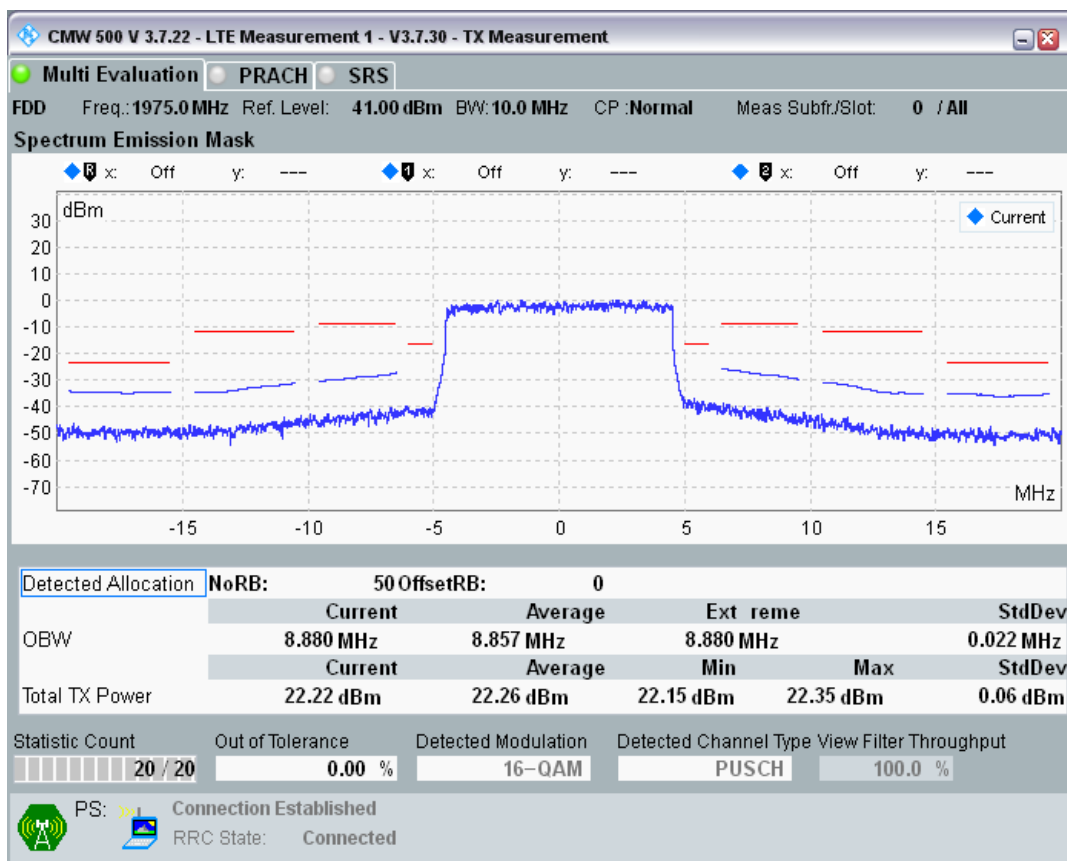

Band1 16QAM BW=10MHz Channel=18050 RB Size=12 Position=#Max

Band1 16QAM BW=10MHz Channel=18050 RB Size=12 Position=#0

Band1 16QAM BW=20MHz Channel=18100 RB Size=100 Position=#0

Band1 16QAM BW=10MHz Channel=18550 RB Size=50 Position=#0