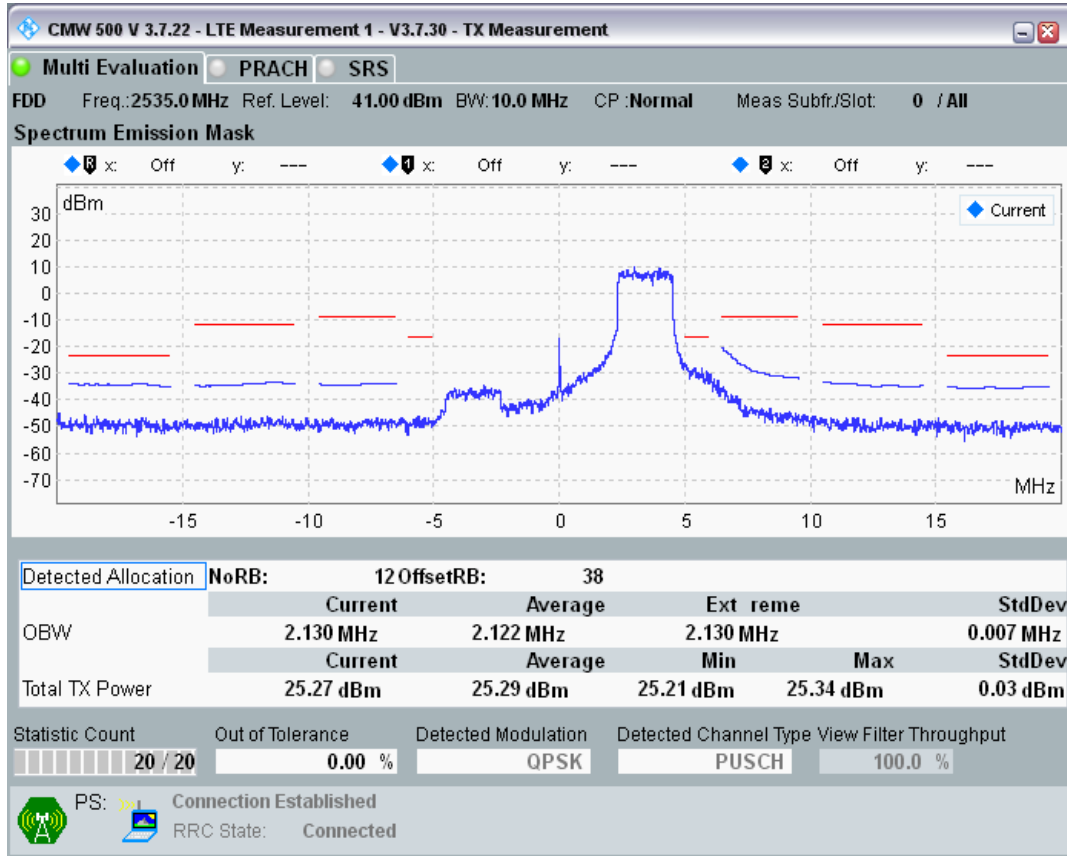

Band7 16QAM BW=10MHz Channel=20800 RB Size=12 Position=#Max

Band7 16QAM BW=10MHz Channel=20800 RB Size=50 Position=#0

Band7 QPSK BW=10MHz Channel=21100 RB Size=12 Position=#0

Band7 QPSK BW=10MHz Channel=21100 RB Size=12 Position=#Max