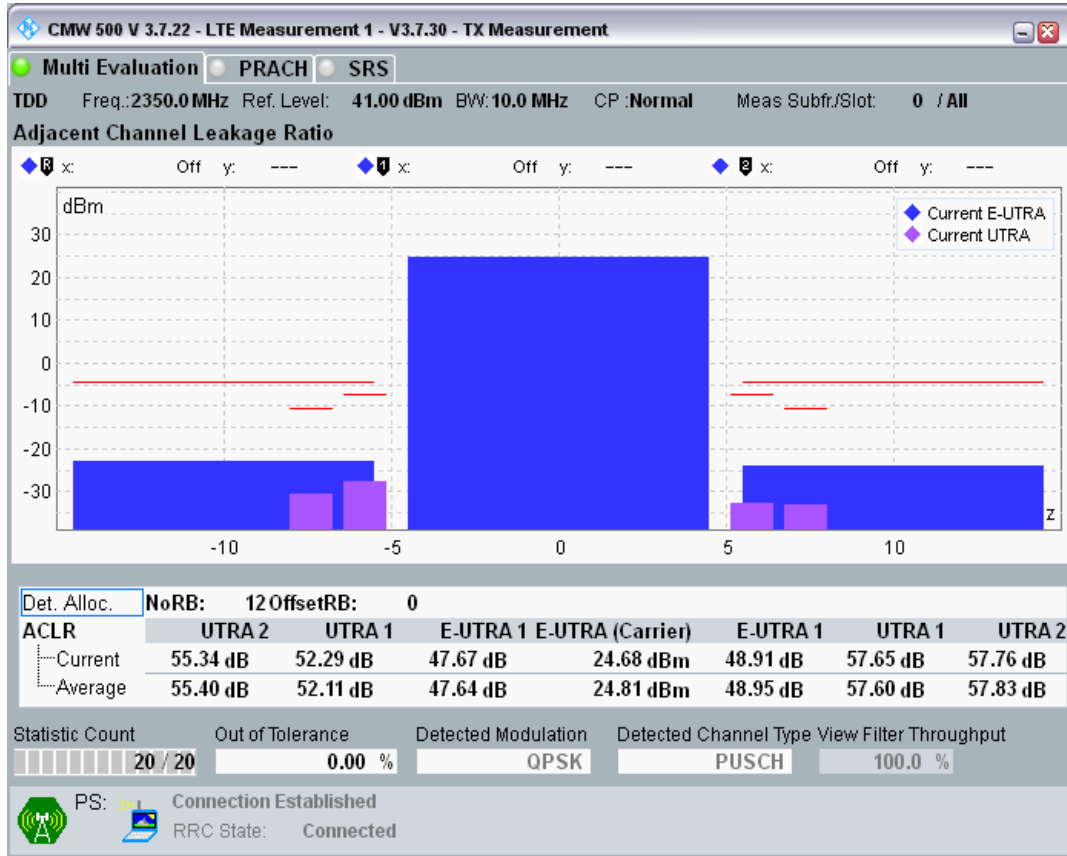

Band40 QPSK BW=10MHz Channel=39150 RB Size=12 Position=#0

Band40 QPSK BW=10MHz Channel=39150 RB Size=12 Position=#Max