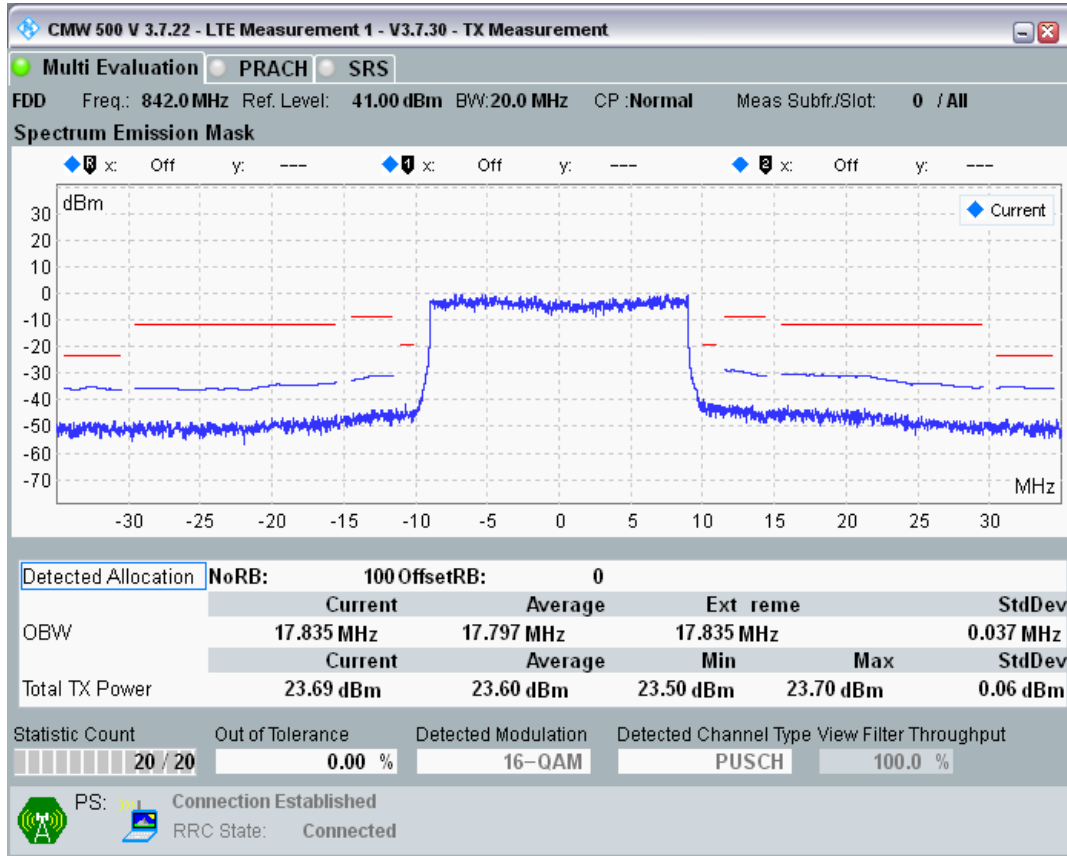

Band20 QPSK BW=20MHz Channel=24250 RB Size=100 Position=#0

Band20 16QAM BW=20MHz Channel=24250 RB Size=18 Position=#0

Band20 16QAM BW=20MHz Channel=24250 RB Size=18 Position=#Max

Band20 16QAM BW=20MHz Channel=24250 RB Size=100 Position=#0