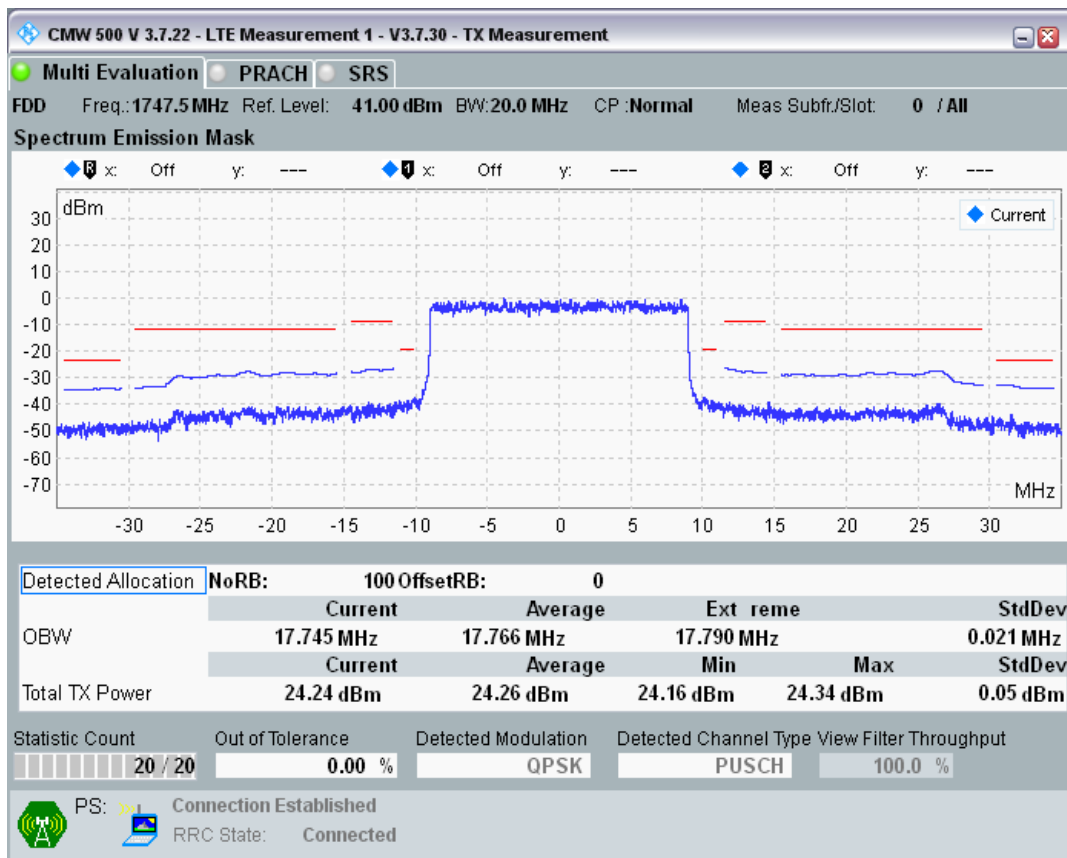

Band3 QPSK BW=20MHz Channel=19575 RB Size=100 Position=#0

Band3 16QAM BW=20MHz Channel=19575 RB Size=18 Position=#0