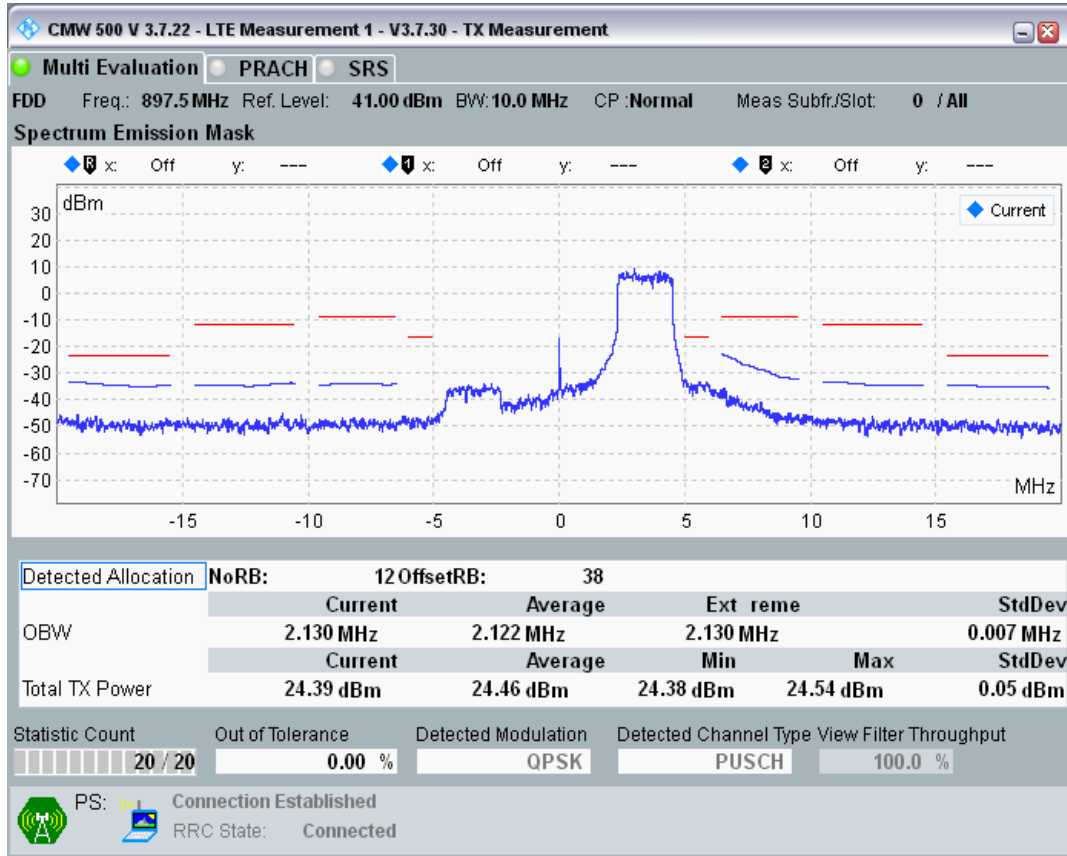

Band8 16QAM BW=10MHz Channel=21500 RB Size=12 Position=#Max

Band8 16QAM BW=10MHz Channel=21500 RB Size=50 Position=#0

Band8 QPSK BW=10MHz Channel=21625 RB Size=12 Position=#0

Band8 QPSK BW=10MHz Channel=21625 RB Size=12 Position=#Max