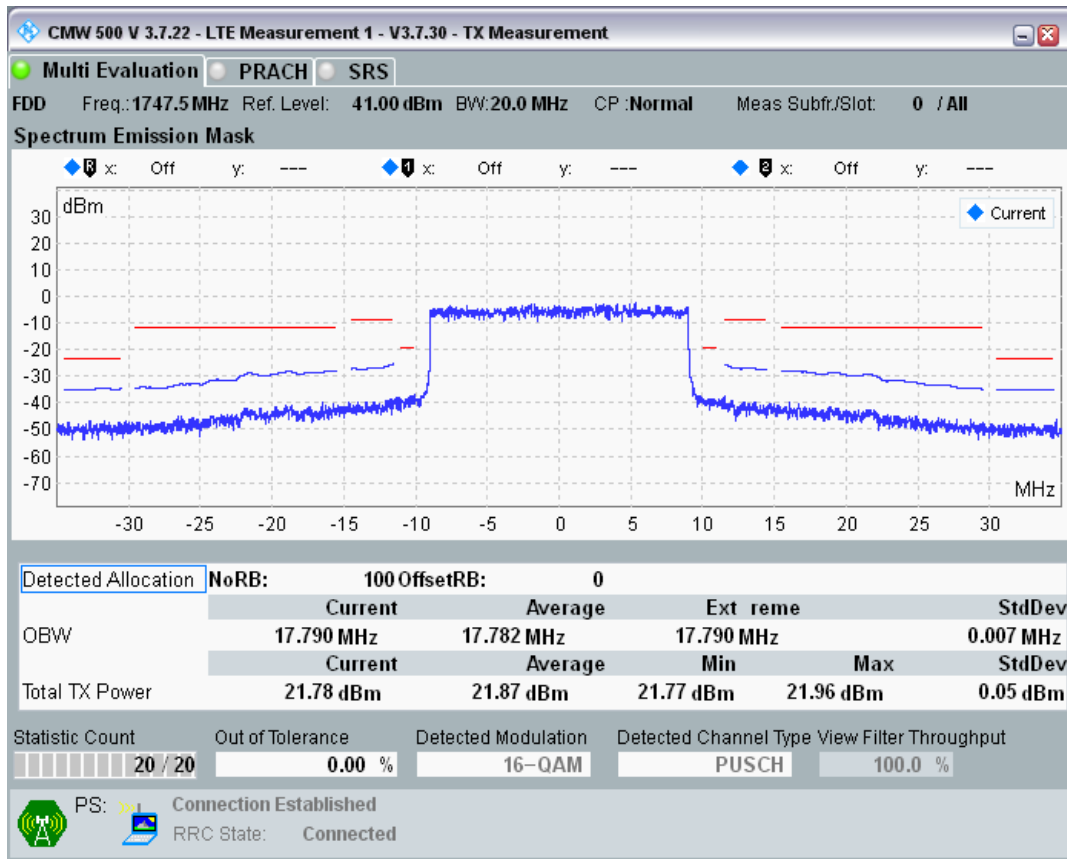

Band3 16QAM BW=20MHz Channel=19575 RB Size=100 Position=#0

Band3 QPSK BW=20MHz Channel=19850 RB Size=18 Position=#0