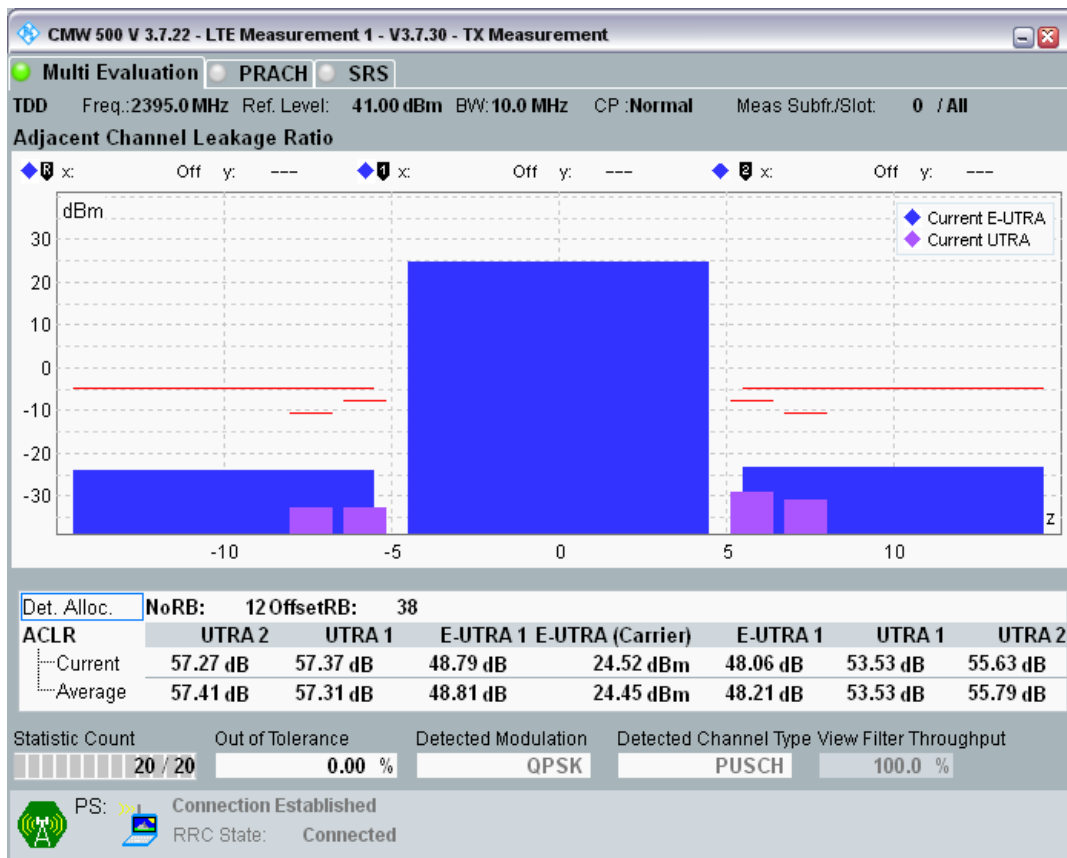

Band40 16QAM BW=10MHz Channel=39150 RB Size=12 Position=#Max

Band40 16QAM BW=10MHz Channel=39150 RB Size=50 Position=#0

Band40 QPSK BW=10MHz Channel=39600 RB Size=12 Position=#0

Band40 QPSK BW=10MHz Channel=39600 RB Size=12 Position=#Max