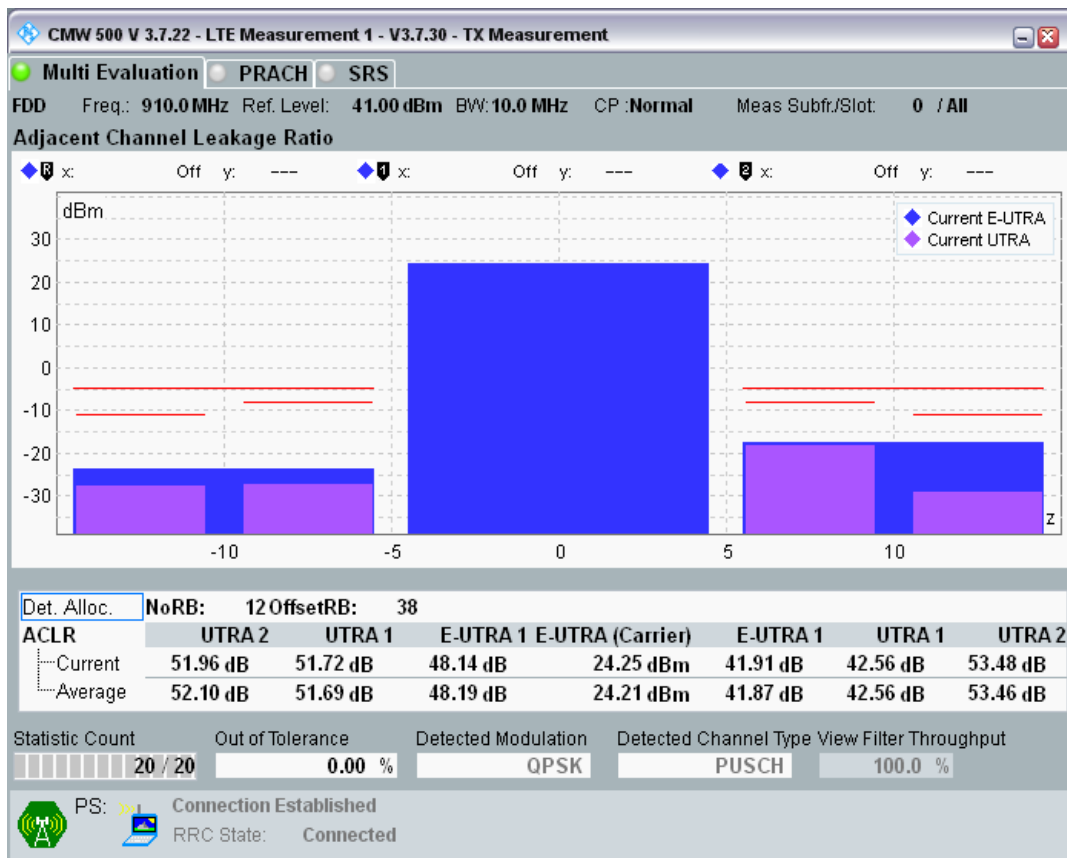

Band8 QPSK BW=10MHz Channel=21750 RB Size=12 Position=#Max

Band8 QPSK BW=10MHz Channel=21750 RB Size=50 Position=#0