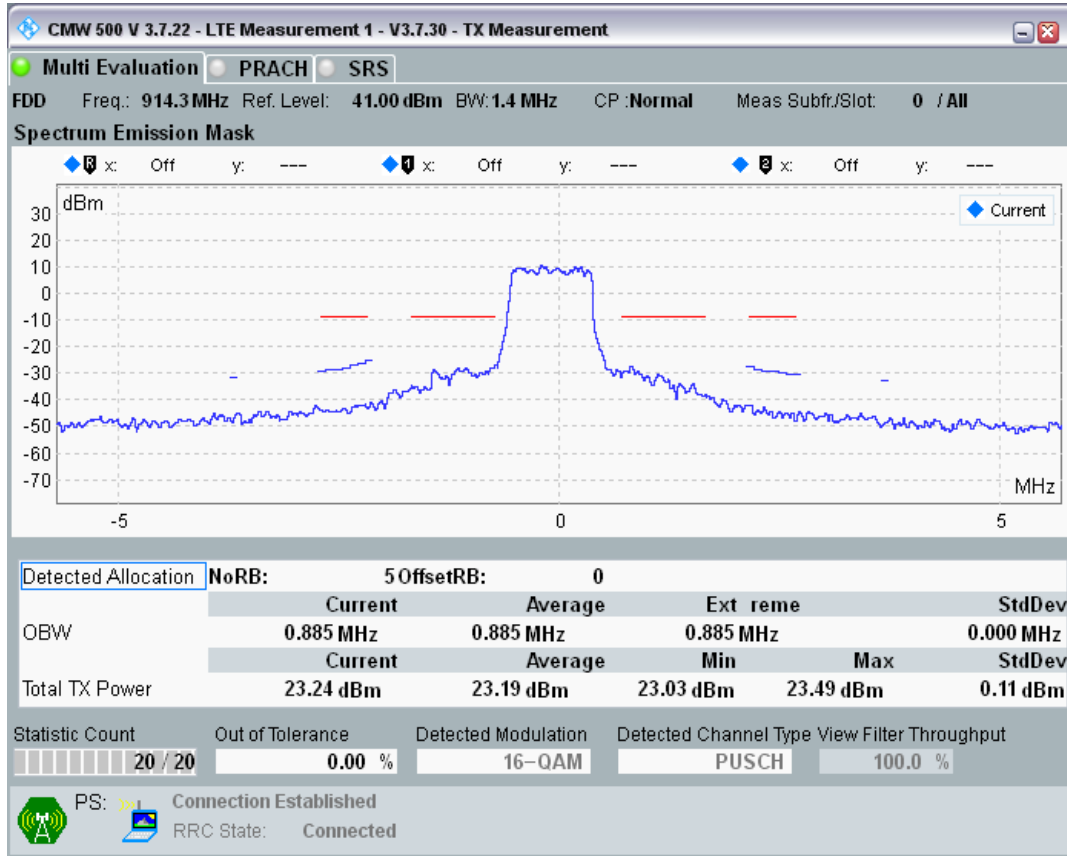

Band8 QPSK BW=1.4MHz Channel=21793 RB Size=5 Position=#0

Band8 QPSK BW=1.4MHz Channel=21793 RB Size=5 Position=#Max

Band8 QPSK BW=1.4MHz Channel=21793 RB Size=6 Position=#0

Band8 16QAM BW=1.4MHz Channel=21793 RB Size=5 Position=#0