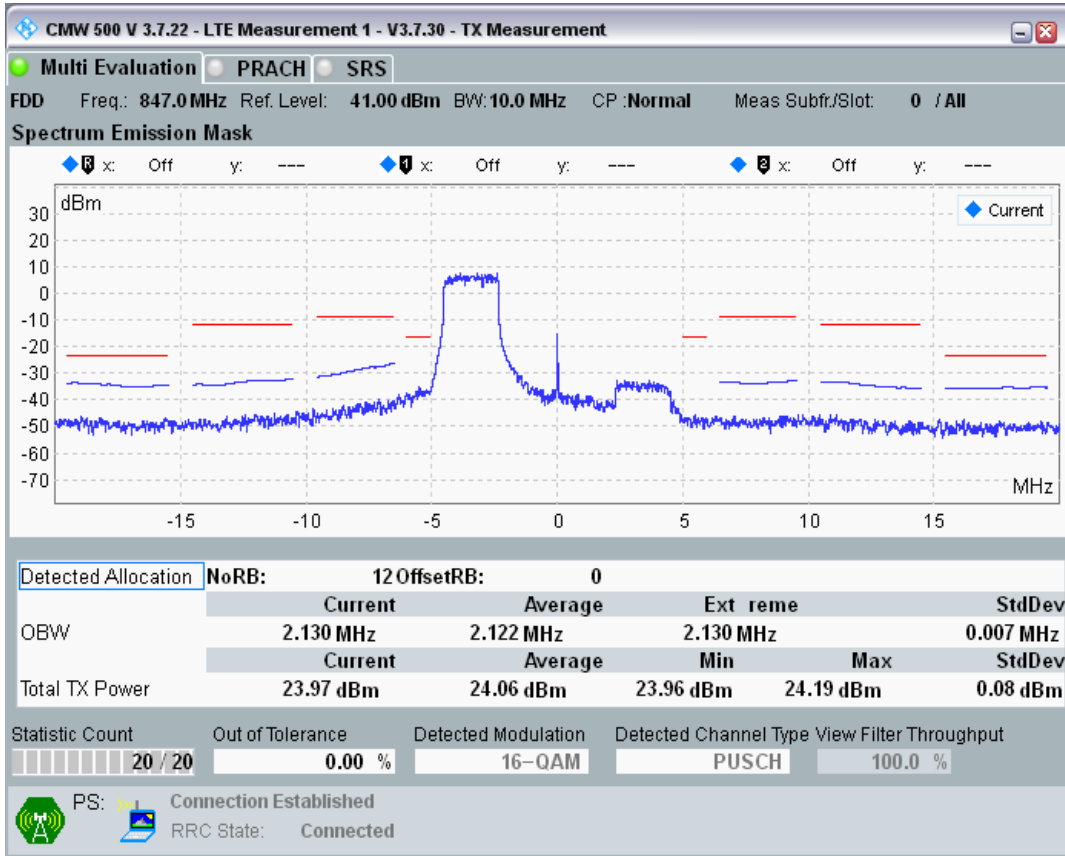

Band20 16QAM BW=10MHz Channel=24300 RB Size=12 Position=#0

Band20 16QAM BW=10MHz Channel=24300 RB Size=12 Position=#Max