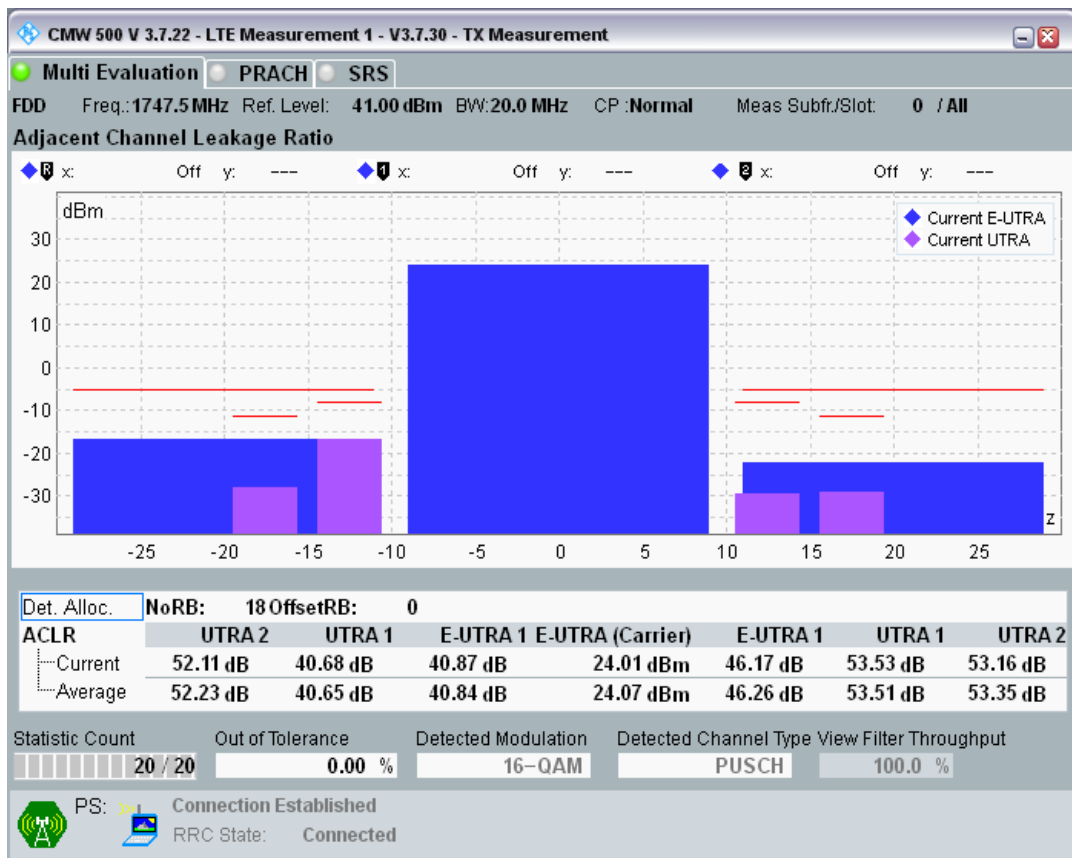

Band3 QPSK BW=20MHz Channel=19575 RB Size=18 Position=#0

Band3 QPSK BW=20MHz Channel=19575 RB Size=18 Position=#Max

Band3 QPSK BW=20MHz Channel=19575 RB Size=100 Position=#0

Band3 16QAM BW=20MHz Channel=19575 RB Size=18 Position=#0