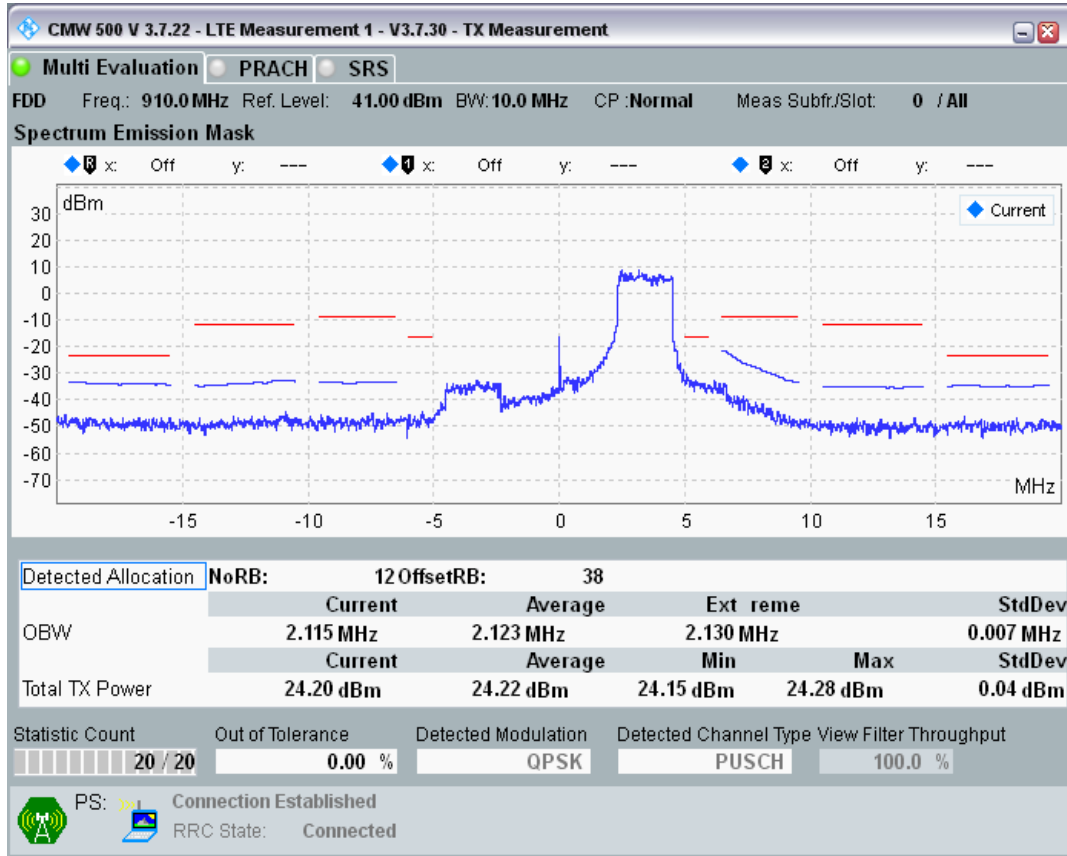

Band8 QPSK BW=10MHz Channel=21750 RB Size=12 Position=#Max

Band8 QPSK BW=10MHz Channel=21750 RB Size=50 Position=#0