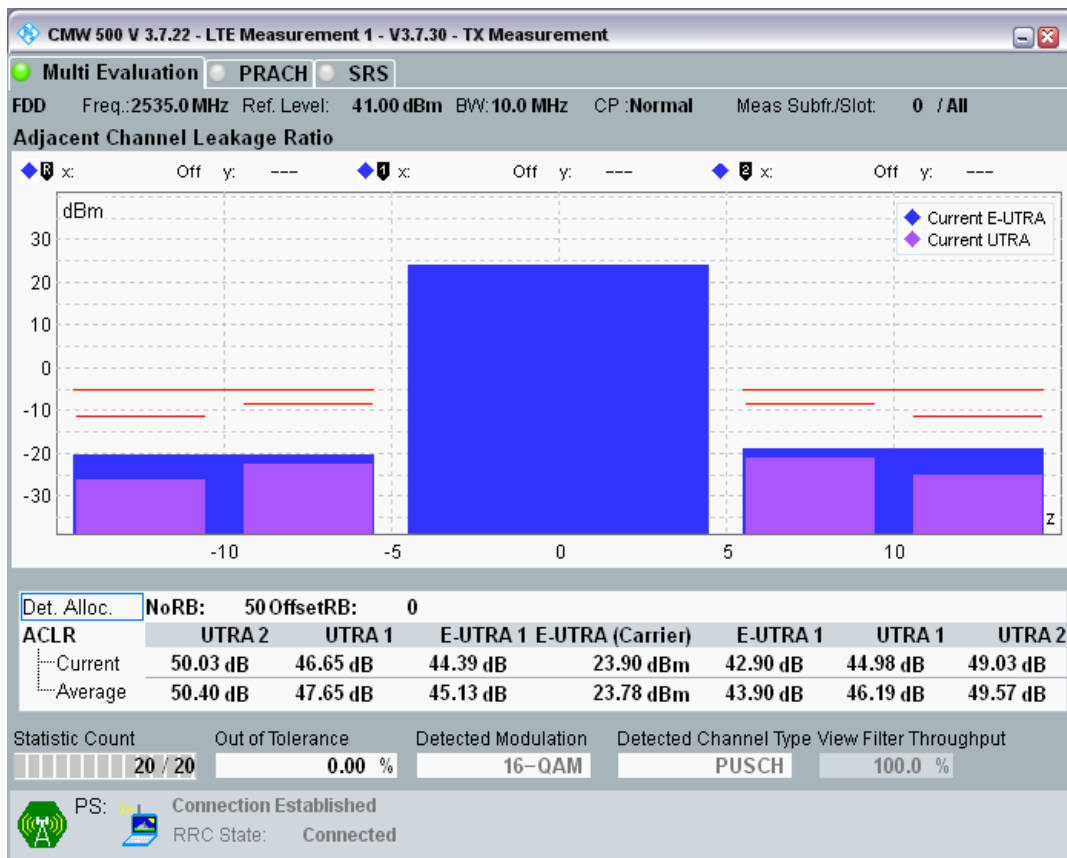

Band7 QPSK BW=10MHz Channel=21100 RB Size=50 Position=#0

Band7 16QAM BW=10MHz Channel=21100 RB Size=12 Position=#0

Band7 16QAM BW=10MHz Channel=21100 RB Size=12 Position=#Max

Band7 16QAM BW=10MHz Channel=21100 RB Size=50 Position=#0