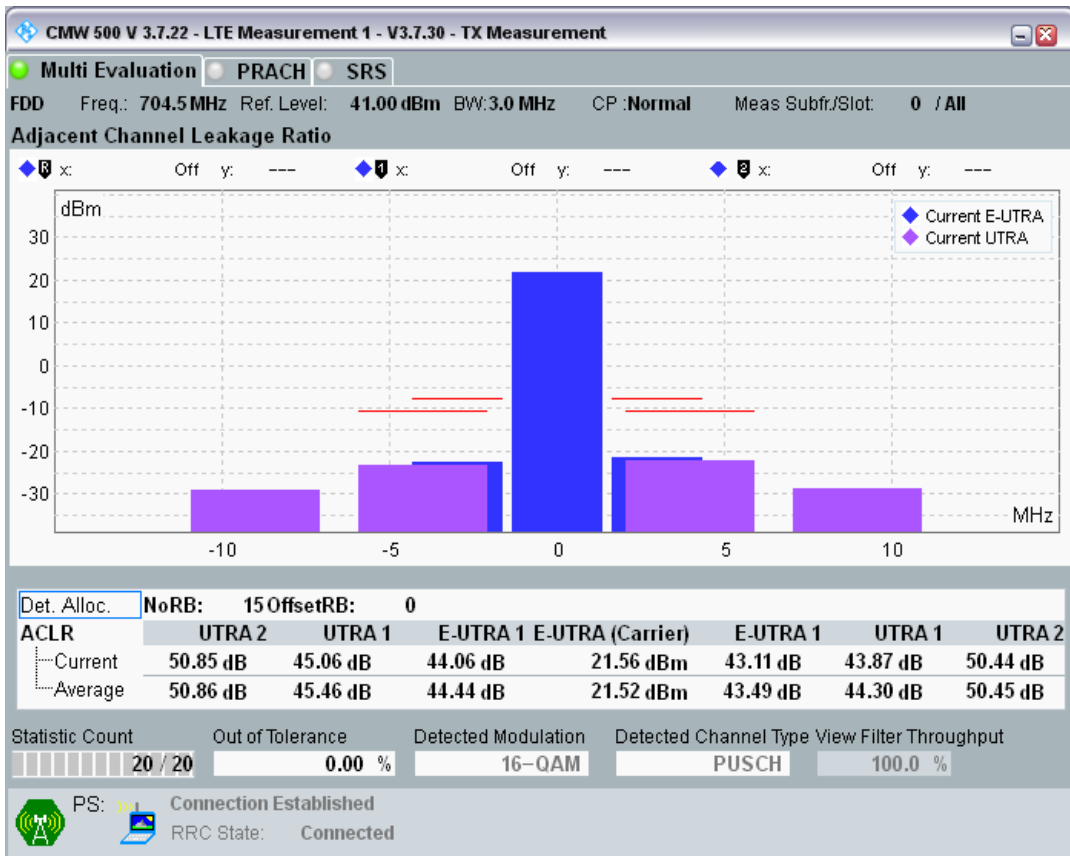

Band28 16QAM BW=3MHz Channel=27225 RB Size=15 Position=#0

Band28 QPSK BW=3MHz Channel=27375 RB Size=4 Position=#0