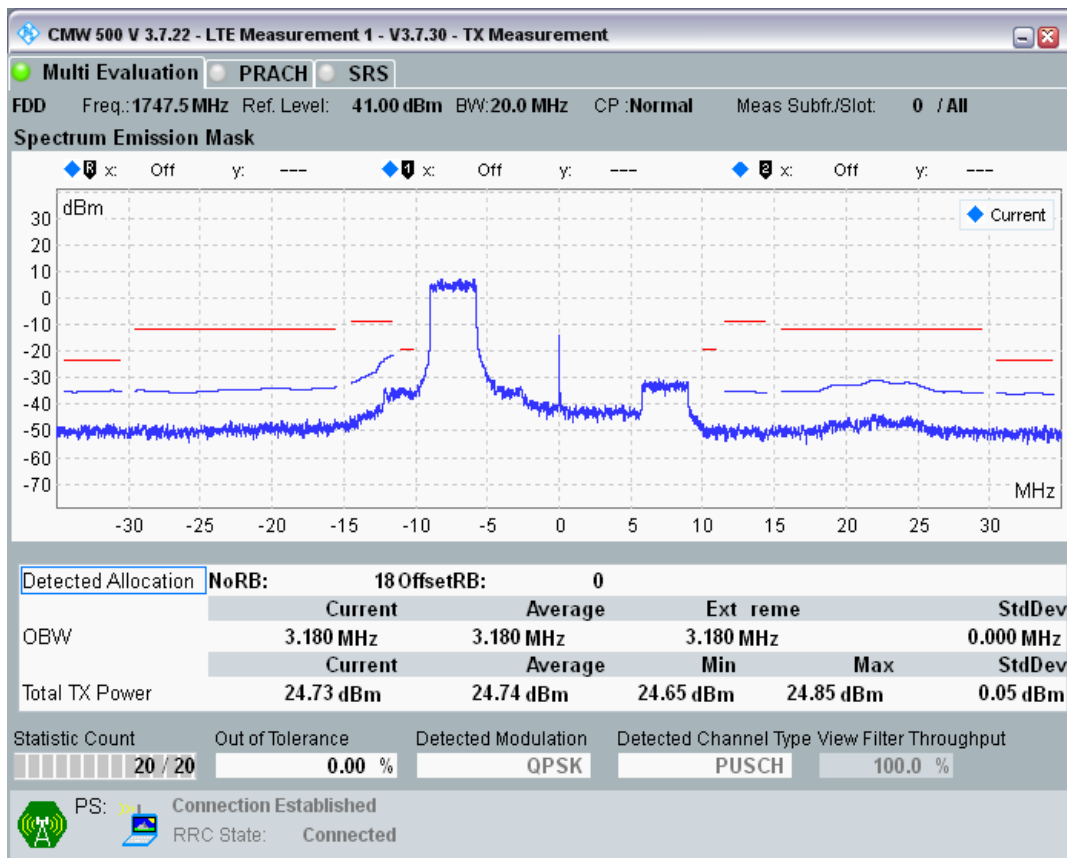

Band3 QPSK BW=20MHz Channel=19575 RB Size=18 Position=#Max