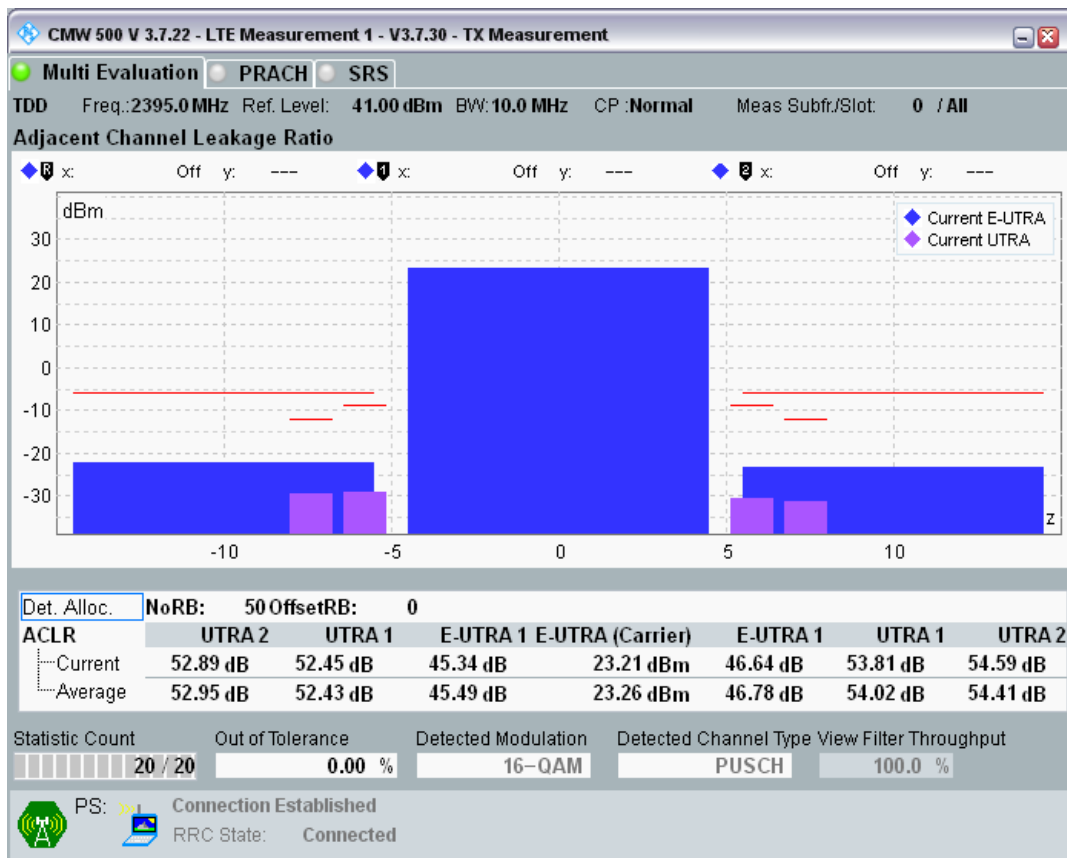

Band40 QPSK BW=10MHz Channel=39600 RB Size=50 Position=#0

Band40 16QAM BW=10MHz Channel=39600 RB Size=12 Position=#0

Band40 16QAM BW=10MHz Channel=39600 RB Size=12 Position=#Max

Band40 16QAM BW=10MHz Channel=39600 RB Size=50 Position=#0