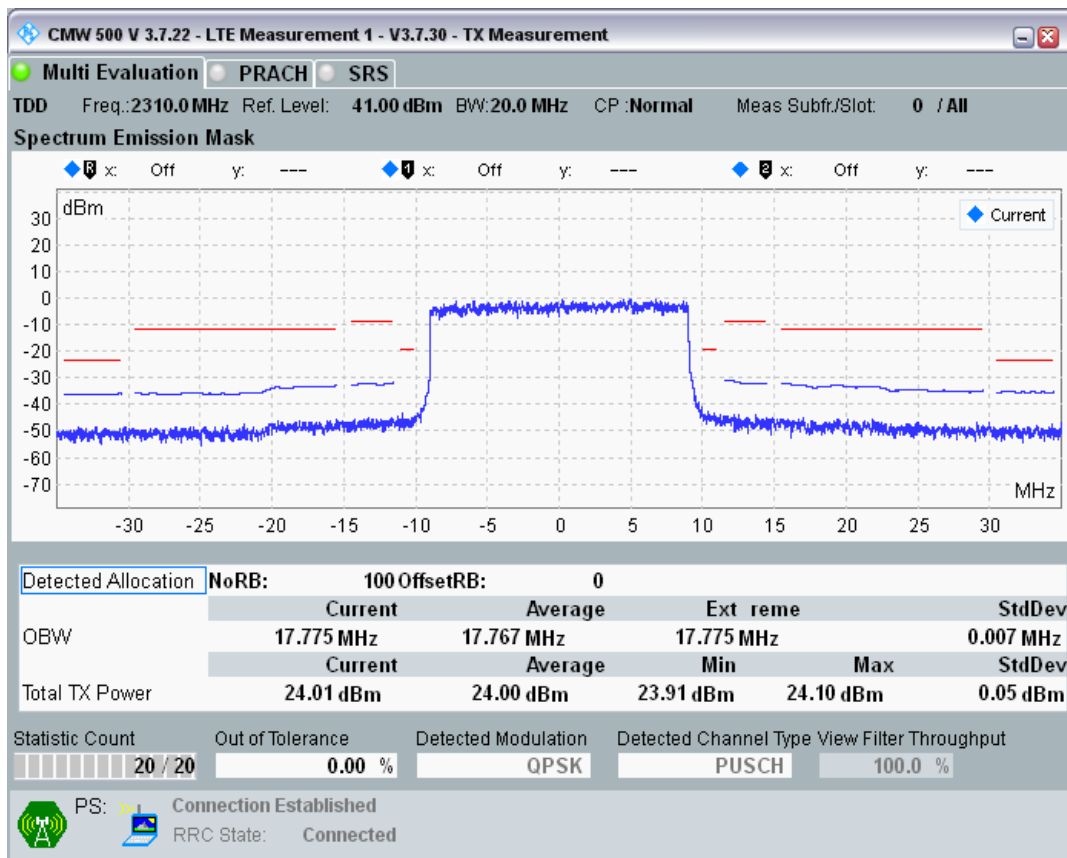

Band40 QPSK BW=20MHz Channel=38750 RB Size=100 Position=#0

Band40 16QAM BW=20MHz Channel=38750 RB Size=18 Position=#0