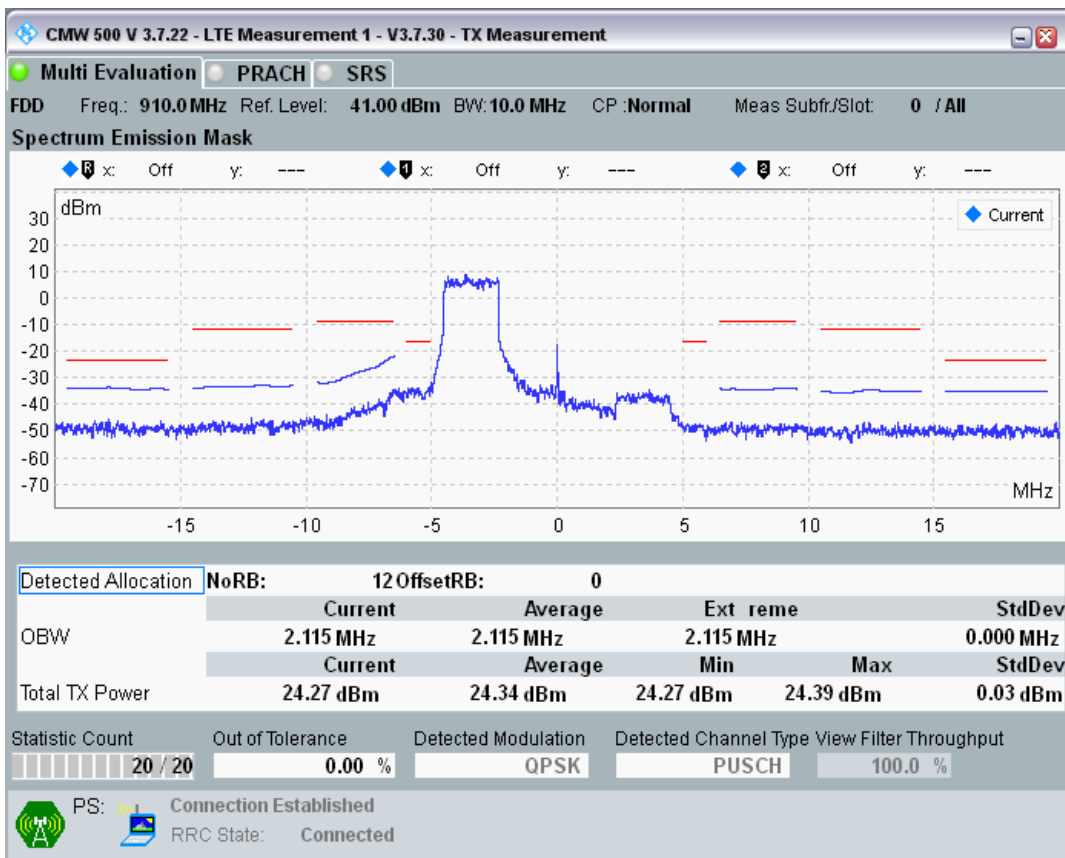

Band8 QPSK BW=10MHz Channel=21750 RB Size=12 Position=#0

Band8 QPSK BW=10MHz Channel=21750 RB Size=12 Position=#Max