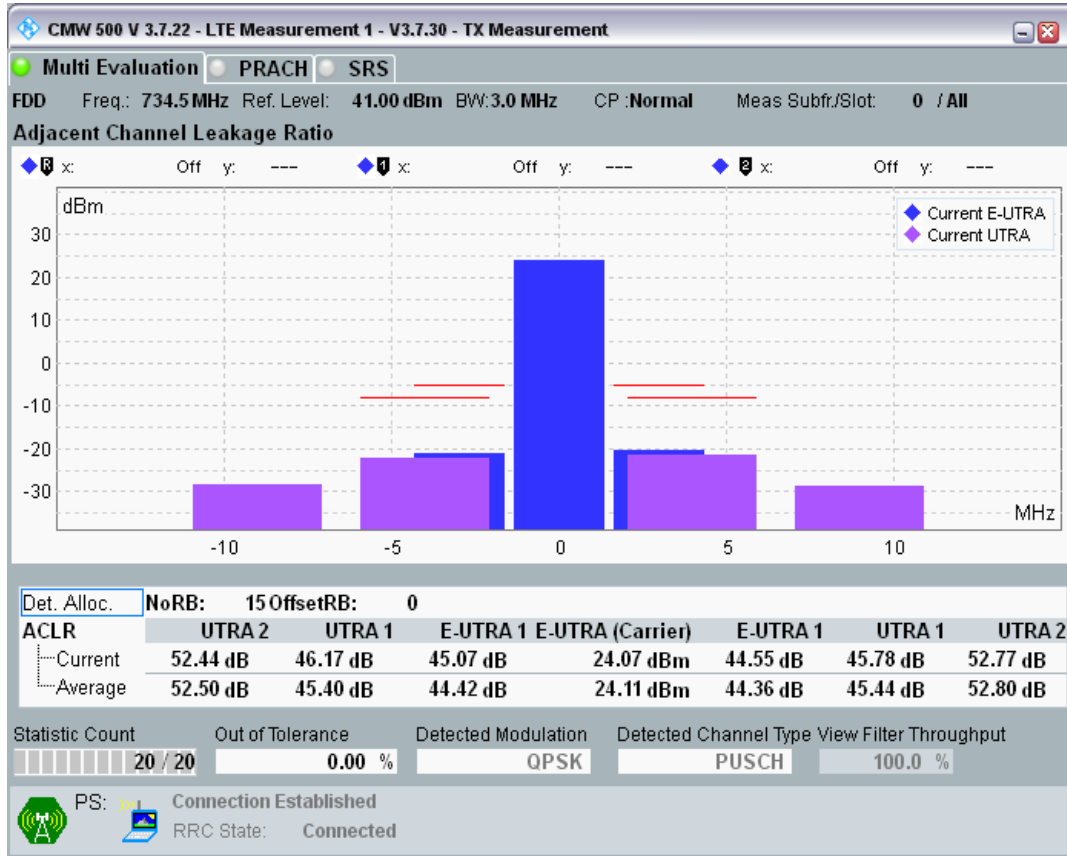

Band28 QPSK BW=3MHz Channel=27525 RB Size=4 Position=#0

Band28 QPSK BW=3MHz Channel=27525 RB Size=4 Position=#Max

Band28 QPSK BW=3MHz Channel=27525 RB Size=15 Position=#0

Band28 16QAM BW=3MHz Channel=27525 RB Size=4 Position=#0