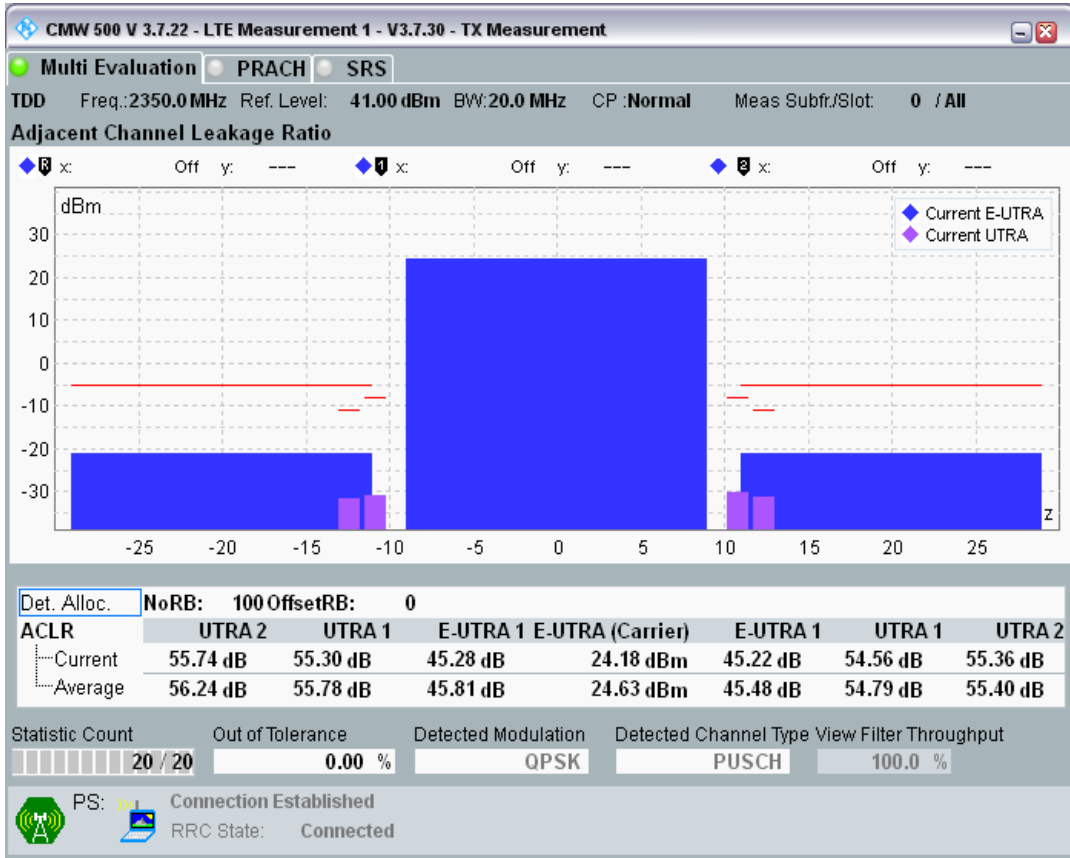

Band40 QPSK BW=20MHz Channel=39150 RB Size=100 Position=#0

Band40 16QAM BW=20MHz Channel=39150 RB Size=18 Position=#0