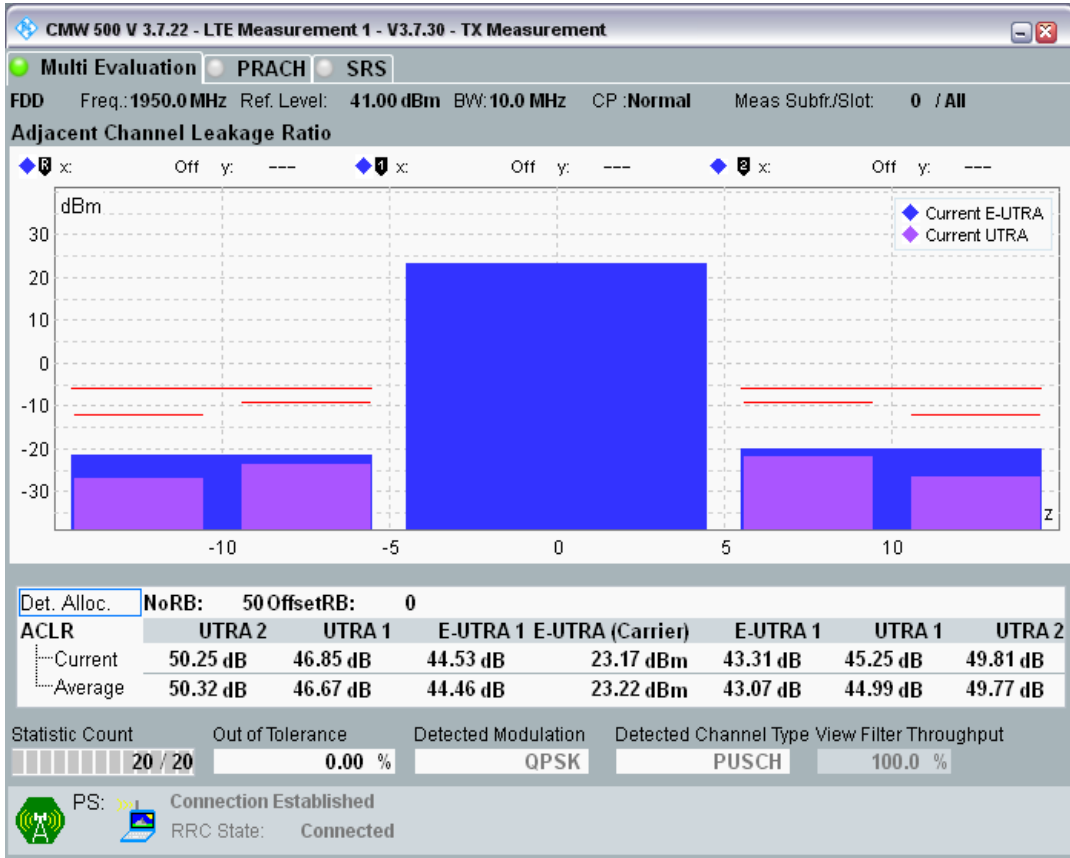

Band1 QPSK BW=20MHz Channel=18500 RB Size=100 Position=#0

Band1 QPSK BW=20MHz Channel=18500 RB Size=18 Position=#0

Band1 QPSK BW=10MHz Channel=18300 RB Size=50 Position=#0

Band1 QPSK BW=10MHz Channel=18550 RB Size=12 Position=#0