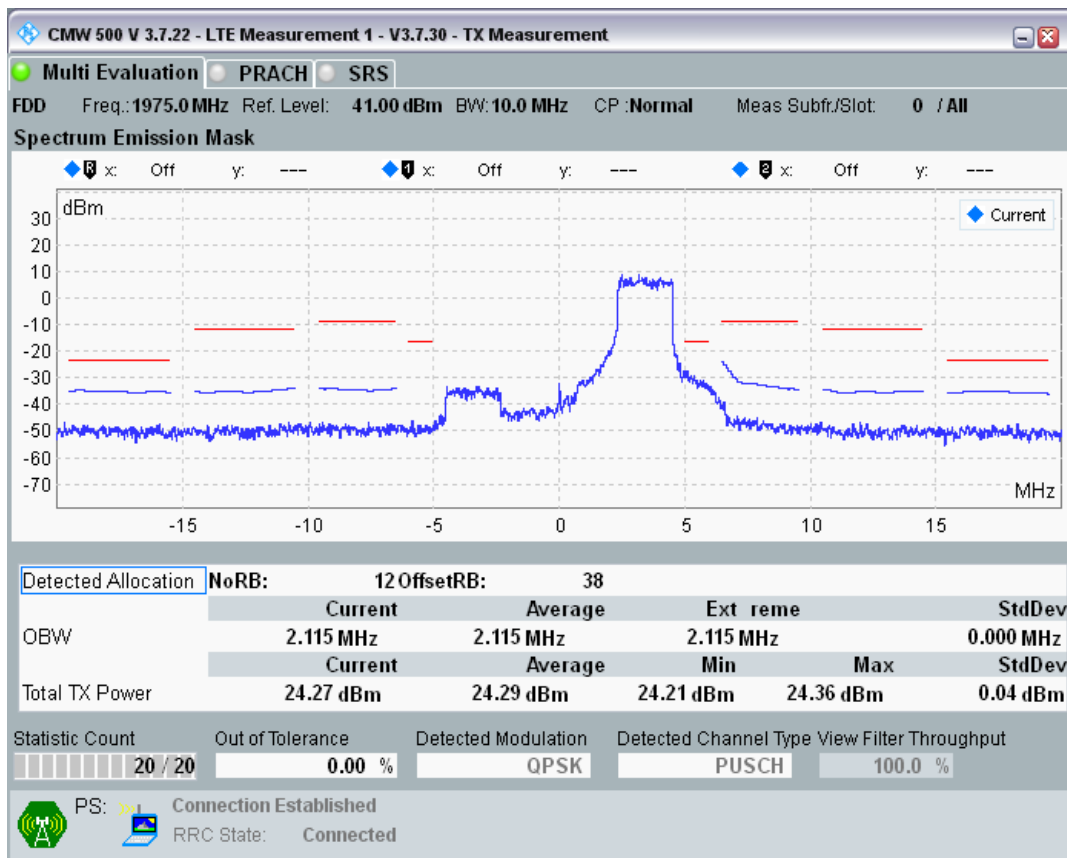

Band1 QPSK BW=10MHz Channel=18550 RB Size=12 Position=#Max

Band1 QPSK BW=10MHz Channel=18550 RB Size=12 Position=#0