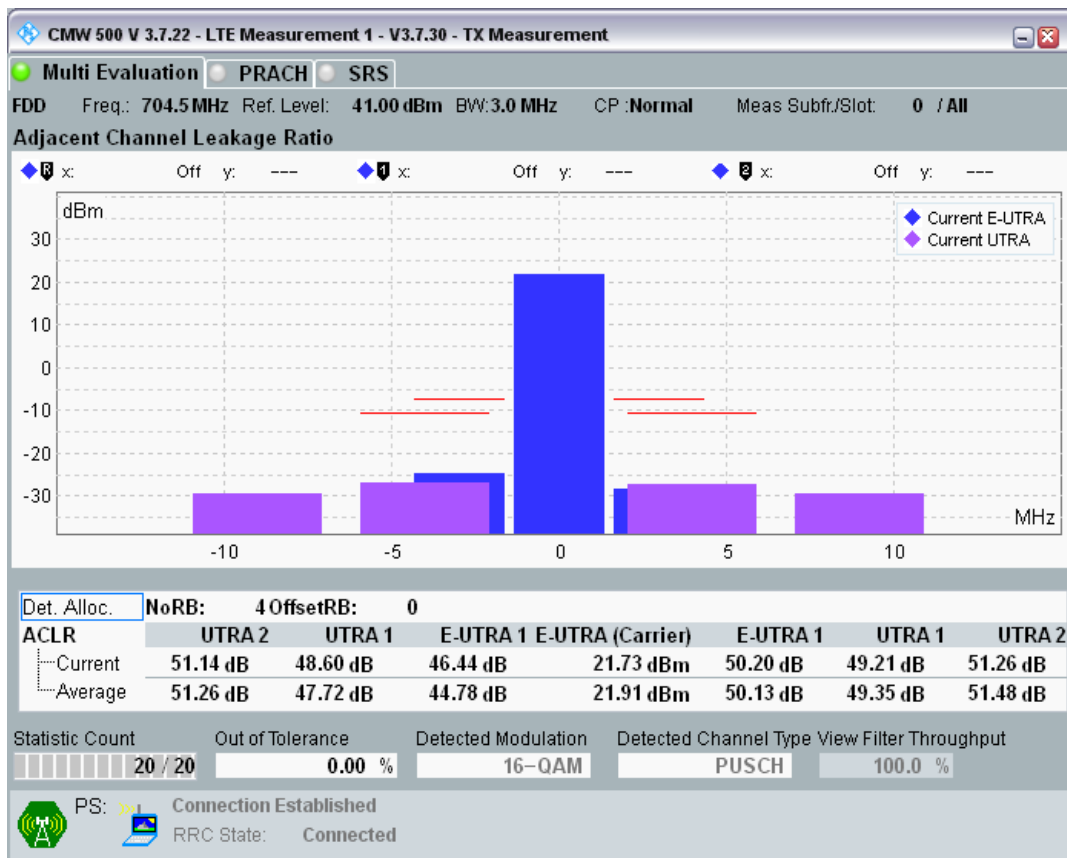

Band28 QPSK BW=3MHz Channel=27225 RB Size=4 Position=#0

Band28 QPSK BW=3MHz Channel=27225 RB Size=4 Position=#Max

Band28 QPSK BW=3MHz Channel=27225 RB Size=15 Position=#0

Band28 16QAM BW=3MHz Channel=27225 RB Size=4 Position=#0