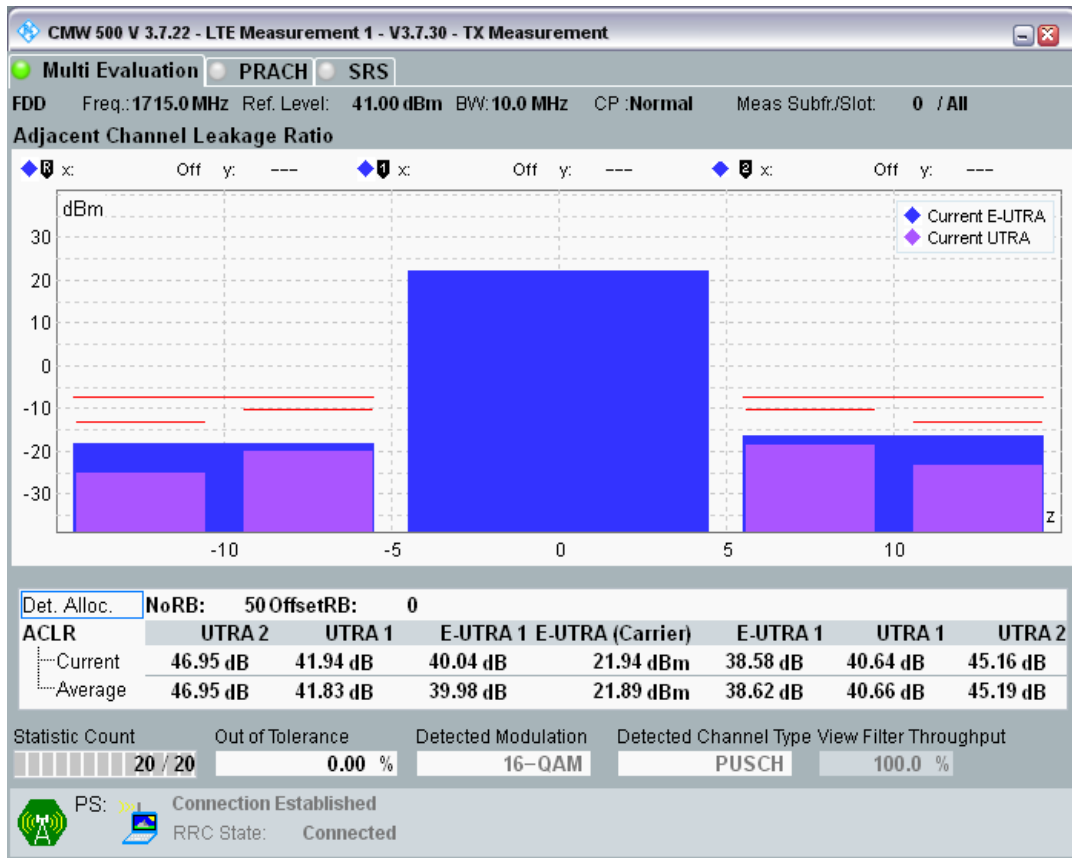

Band3 16QAM BW=10MHz Channel=19250 RB Size=50 Position=#0

Band3 QPSK BW=10MHz Channel=19575 RB Size=12 Position=#0