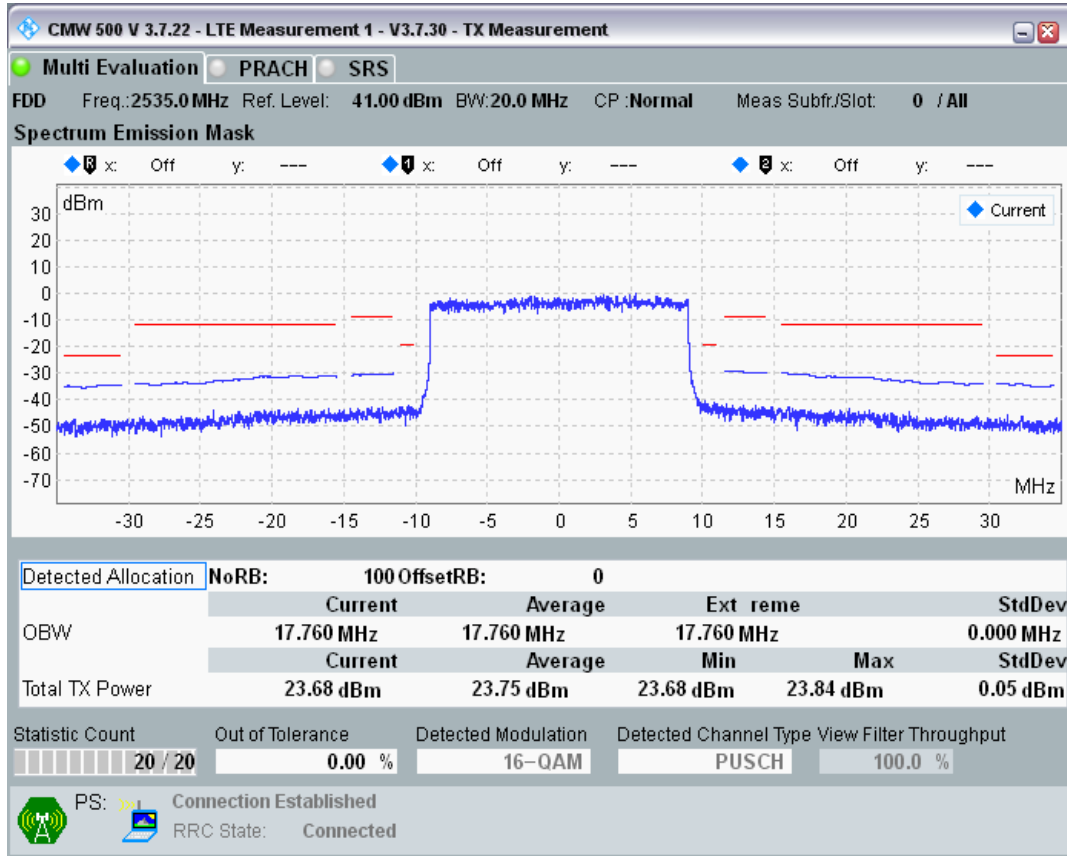

Band7 16QAM BW=20MHz Channel=21100 RB Size=100 Position=#0

Band7 QPSK BW=20MHz Channel=21350 RB Size=18 Position=#0