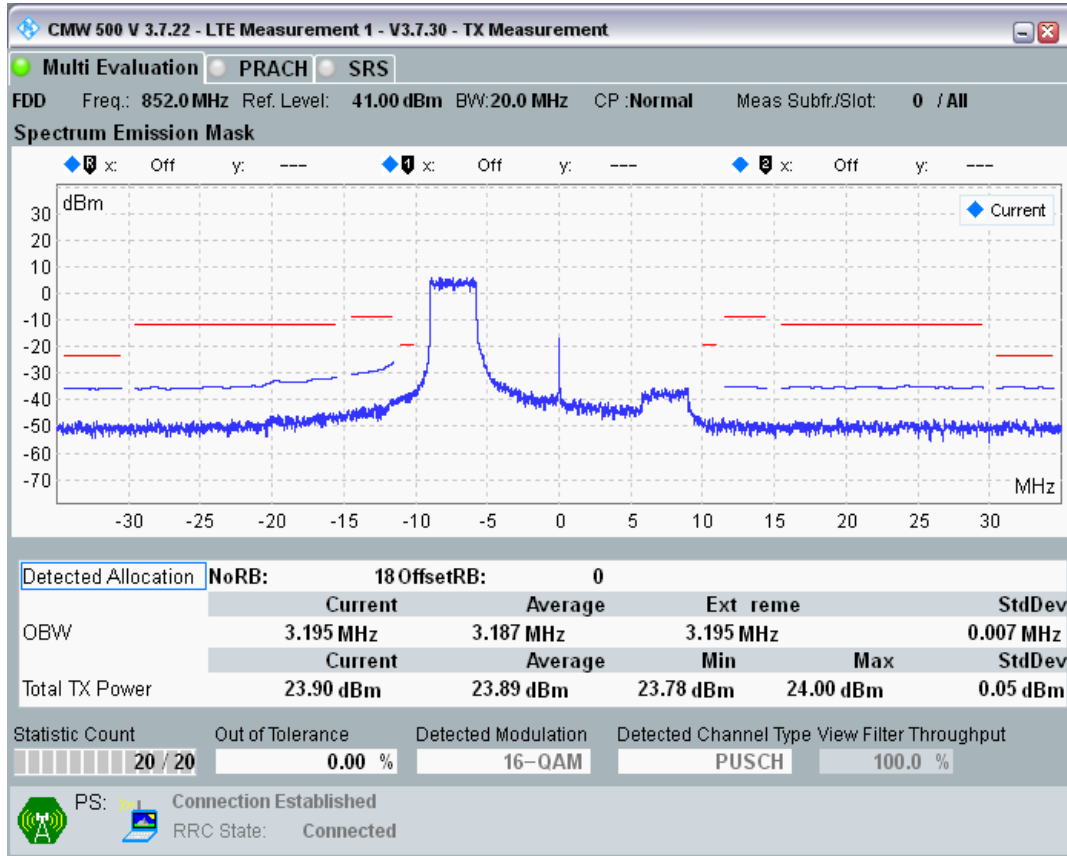

Band20 16QAM BW=20MHz Channel=24350 RB Size=18 Position=#0

Band20 16QAM BW=20MHz Channel=24350 RB Size=18 Position=#Max