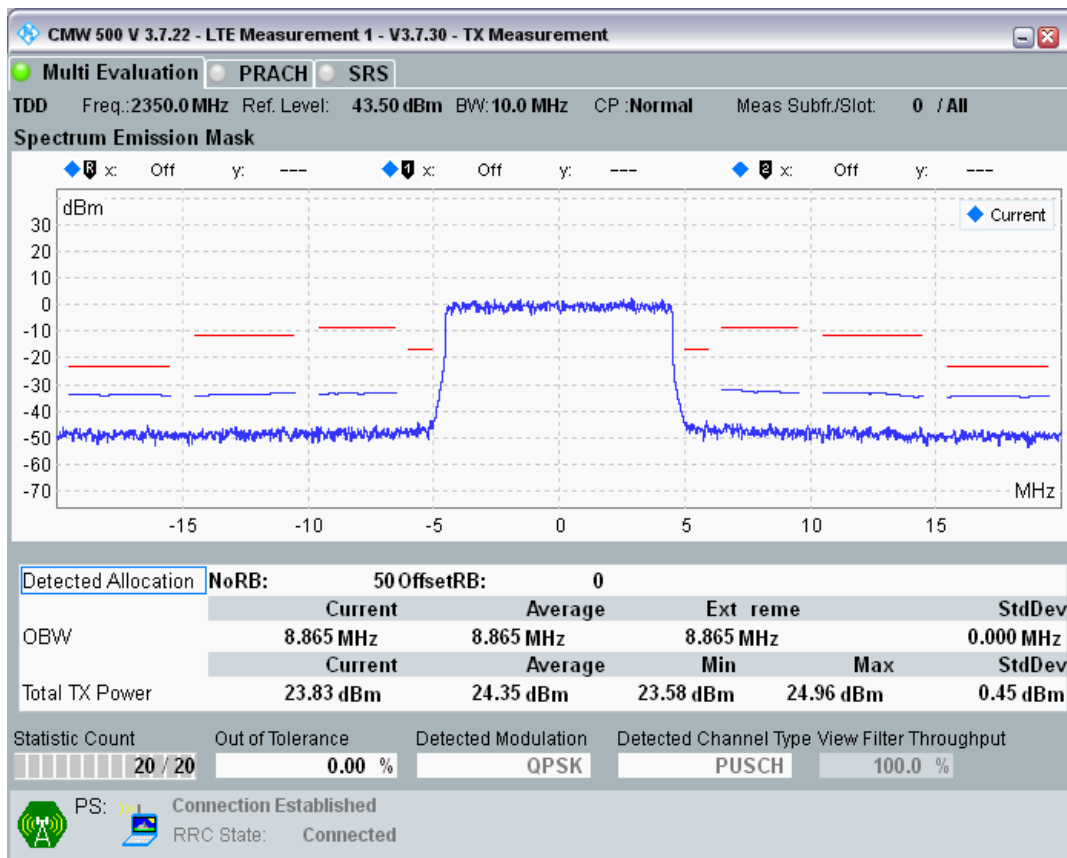

Band40 QPSK BW=10MHz Channel=39150 RB Size=50 Position=#0

Band40 16QAM BW=10MHz Channel=39150 RB Size=12 Position=#0