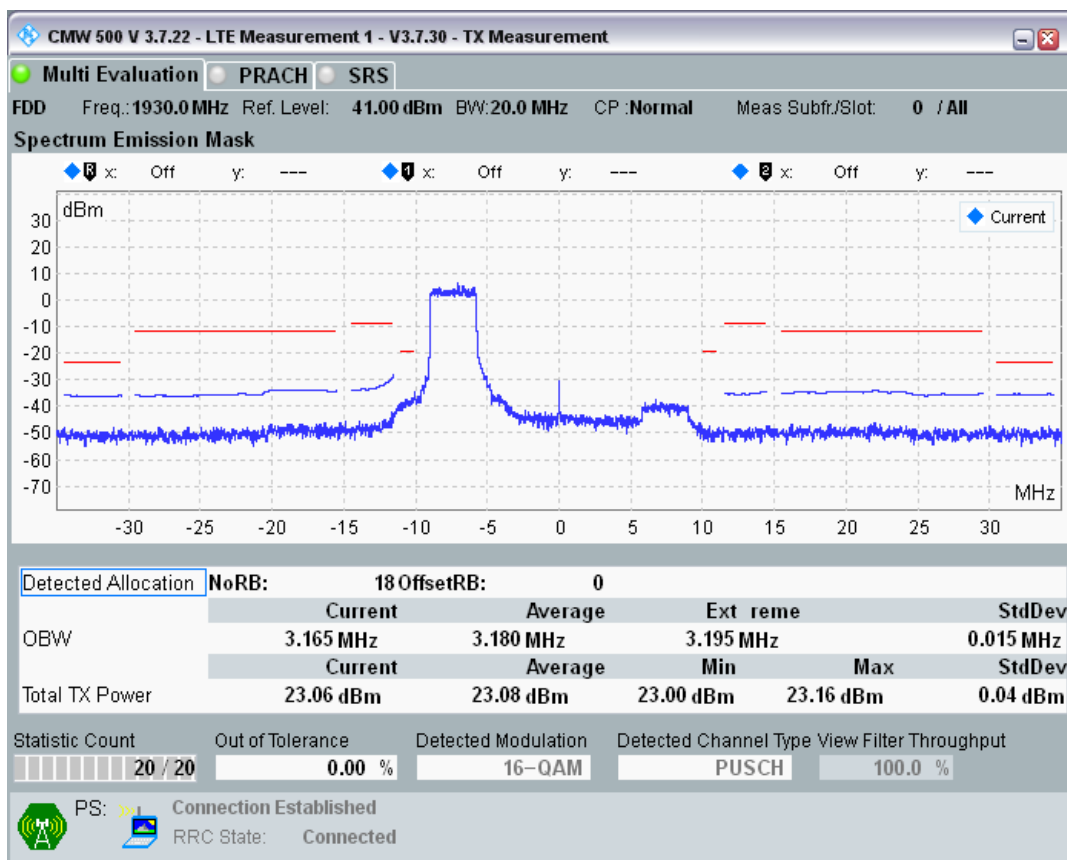

Band1 16QAM BW=20MHz Channel=18100 RB Size=18 Position=#0

Band1 16QAM BW=20MHz Channel=18300 RB Size=100 Position=#0