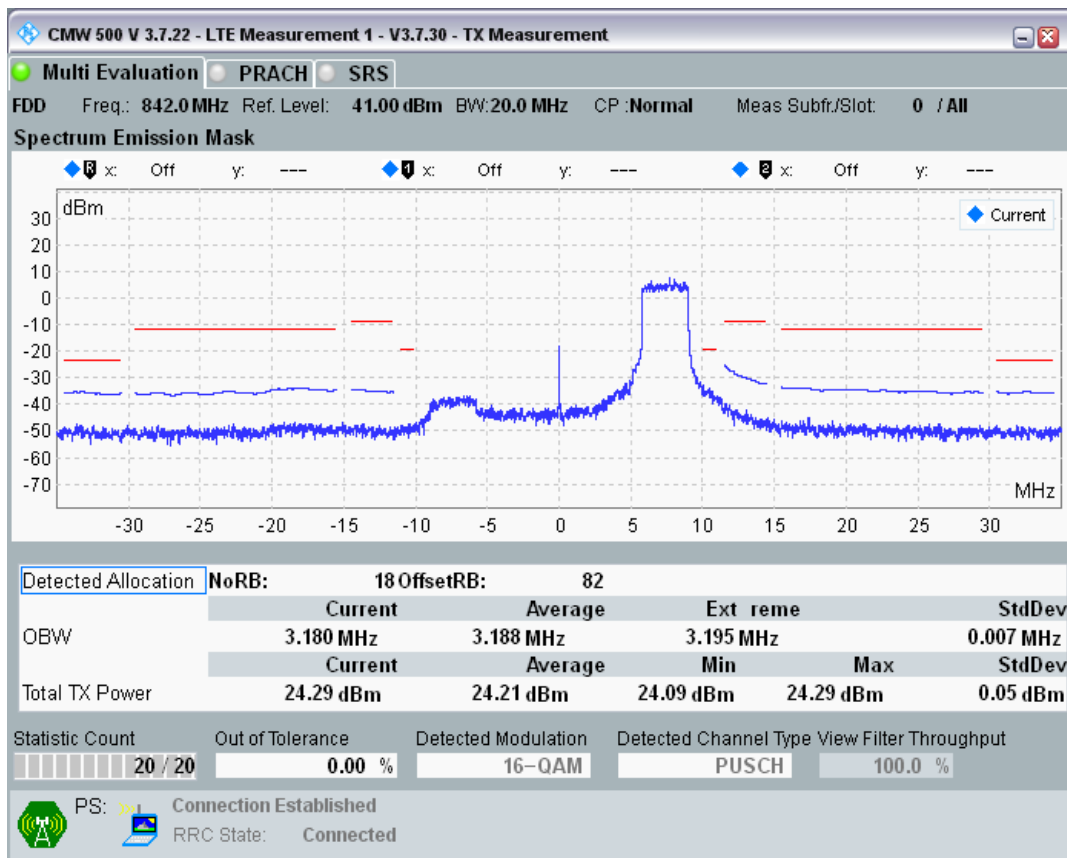

Band20 16QAM BW=20MHz Channel=24250 RB Size=18 Position=#Max

Band20 16QAM BW=20MHz Channel=24250 RB Size=100 Position=#0