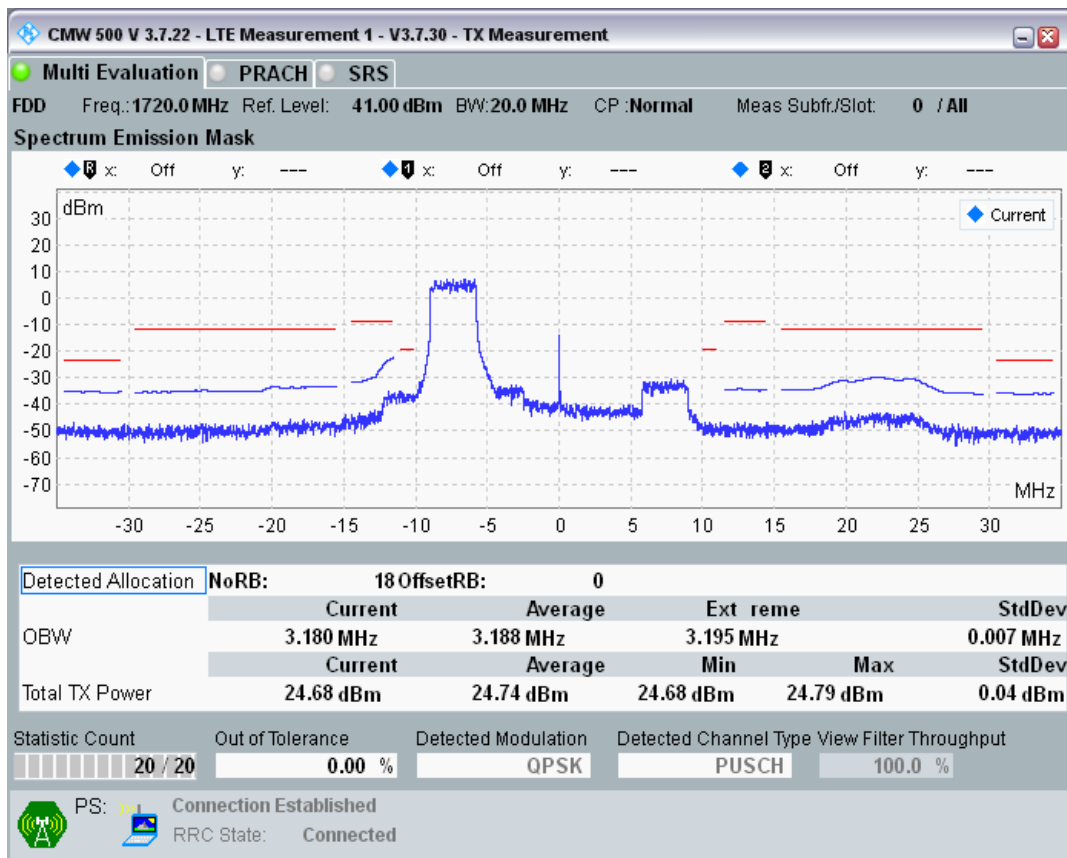

Band3 QPSK BW=20MHz Channel=19300 RB Size=18 Position=#0

Band3 QPSK BW=20MHz Channel=19300 RB Size=18 Position=#Max