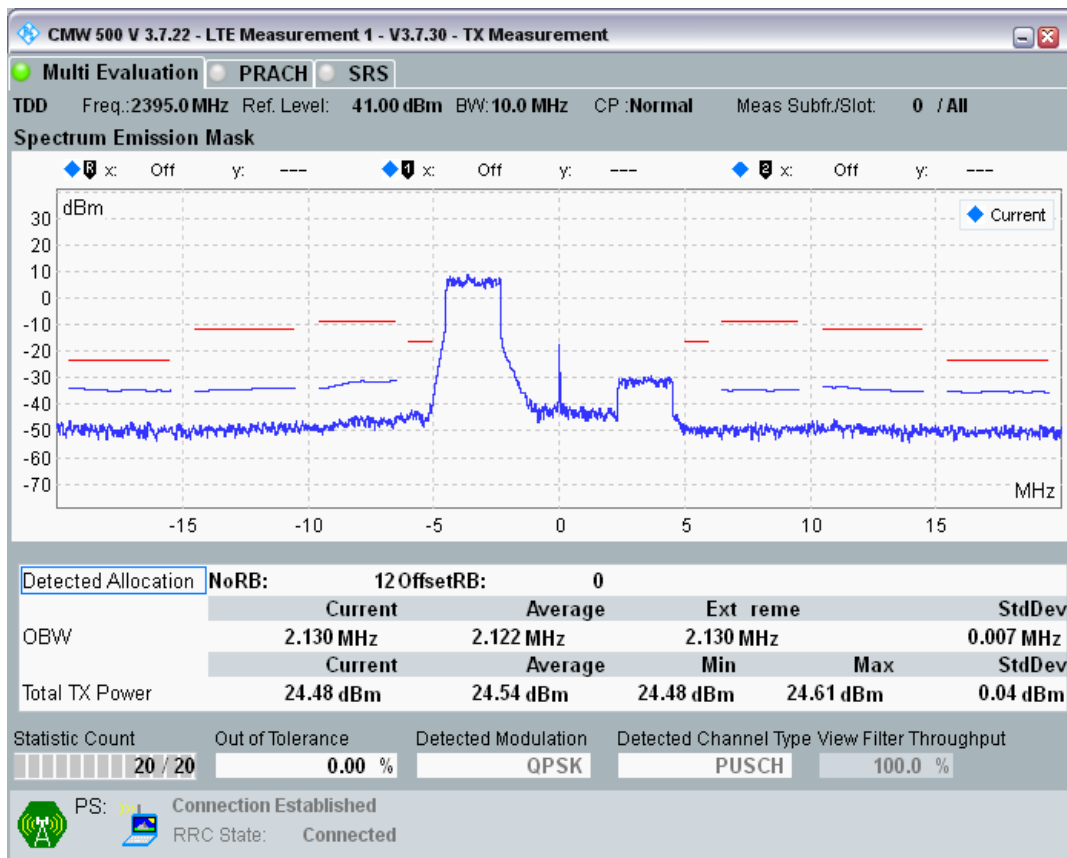

Band40 QPSK BW=10MHz Channel=39600 RB Size=12 Position=#0

Band40 QPSK BW=10MHz Channel=39600 RB Size=12 Position=#Max