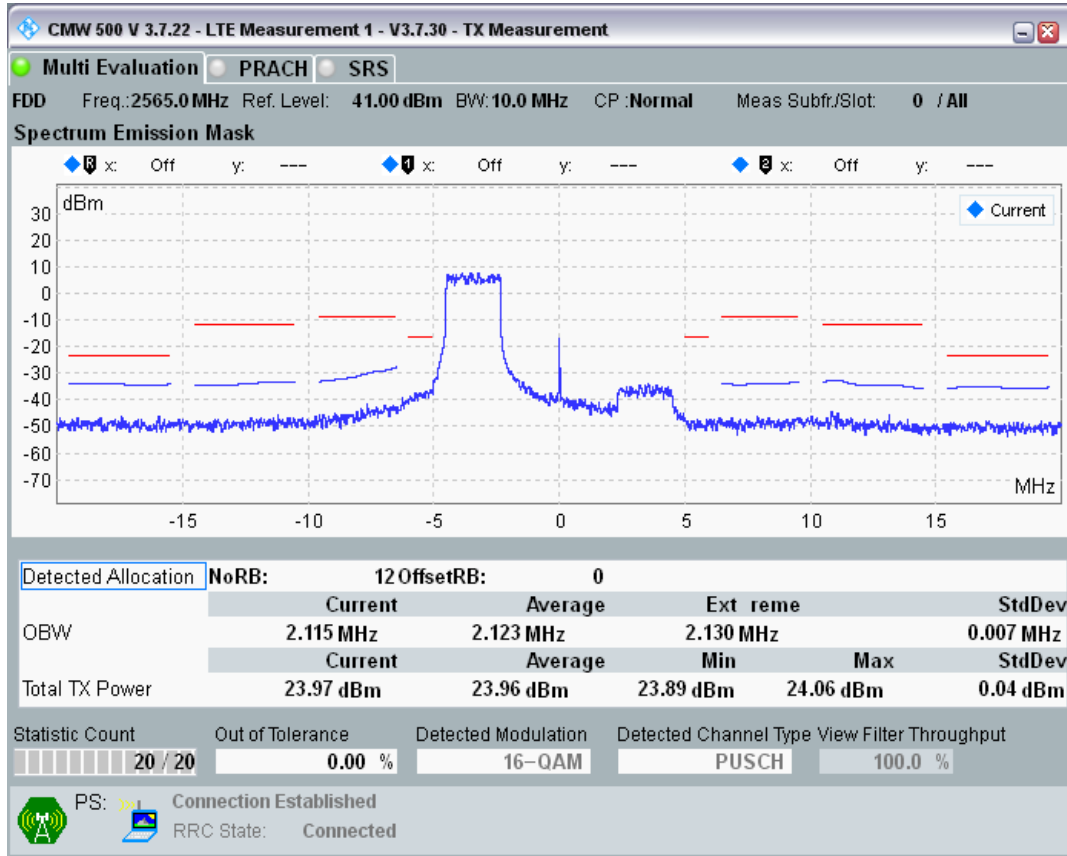

Band7 QPSK BW=10MHz Channel=21400 RB Size=12 Position=#0

Band7 QPSK BW=10MHz Channel=21400 RB Size=12 Position=#Max

Band7 QPSK BW=10MHz Channel=21400 RB Size=50 Position=#0

Band7 16QAM BW=10MHz Channel=21400 RB Size=12 Position=#0