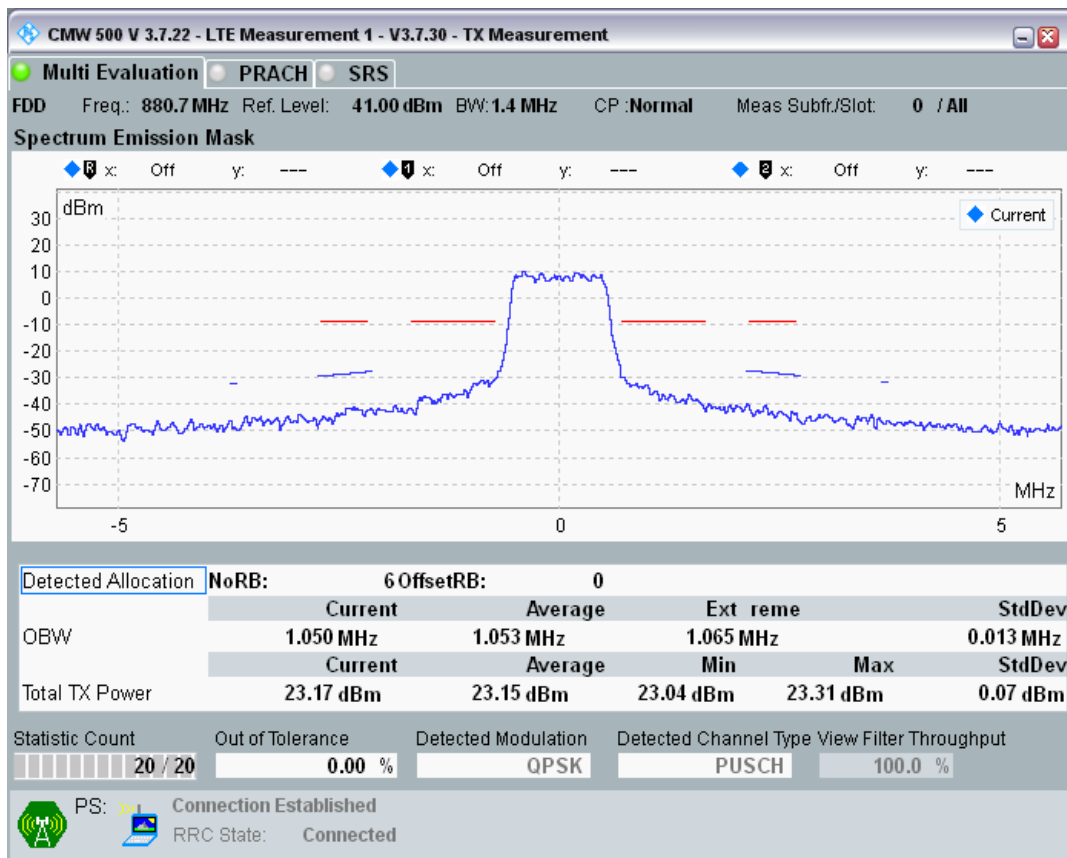

Band8 QPSK BW=1.4MHz Channel=21457 RB Size=6 Position=#0

Band8 16QAM BW=1.4MHz Channel=21457 RB Size=5 Position=#0