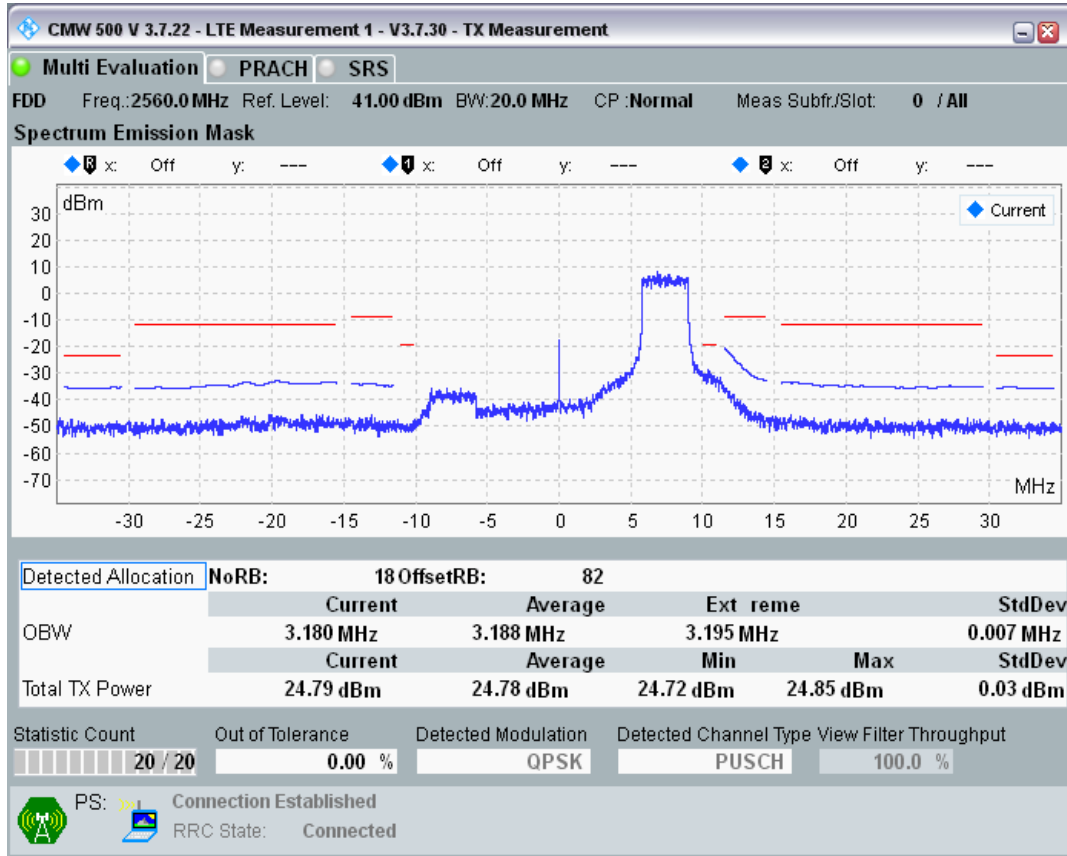

Band7 16QAM BW=20MHz Channel=21100 RB Size=18 Position=#Max

Band7 16QAM BW=20MHz Channel=21100 RB Size=100 Position=#0

Band7 QPSK BW=20MHz Channel=21350 RB Size=18 Position=#0

Band7 QPSK BW=20MHz Channel=21350 RB Size=18 Position=#Max