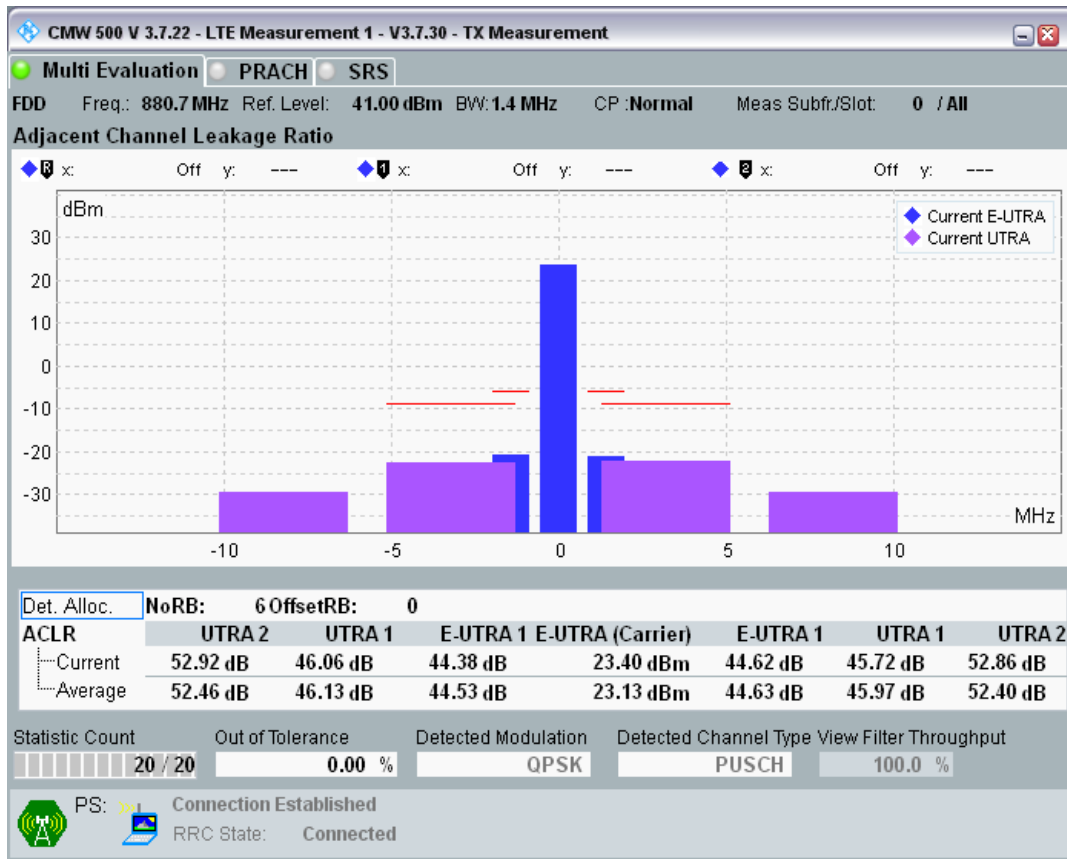

Band8 QPSK BW=1.4MHz Channel=21457 RB Size=5 Position=#0

Band8 QPSK BW=1.4MHz Channel=21457 RB Size=5 Position=#Max

Band8 QPSK BW=1.4MHz Channel=21457 RB Size=6 Position=#0

Band8 16QAM BW=1.4MHz Channel=21457 RB Size=5 Position=#0