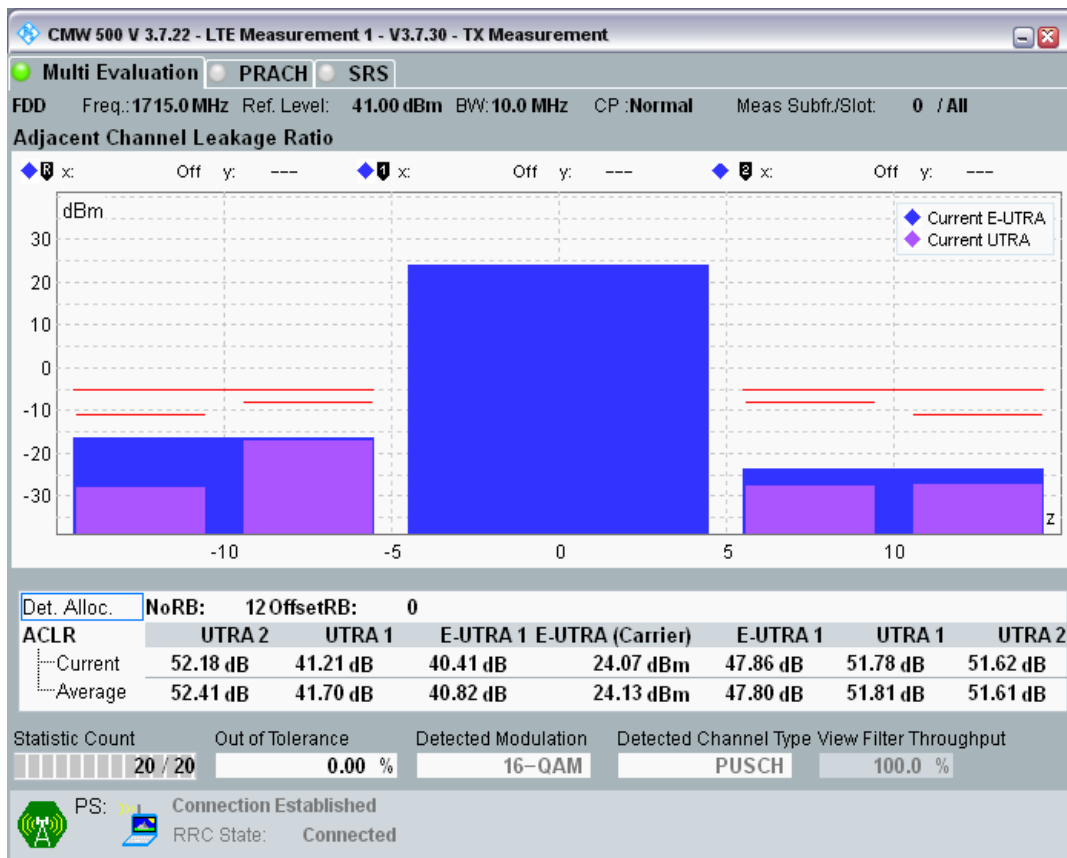

Band3 QPSK BW=10MHz Channel=19250 RB Size=12 Position=#0

Band3 QPSK BW=10MHz Channel=19250 RB Size=12 Position=#Max

Band3 QPSK BW=10MHz Channel=19250 RB Size=50 Position=#0

Band3 16QAM BW=10MHz Channel=19250 RB Size=12 Position=#0