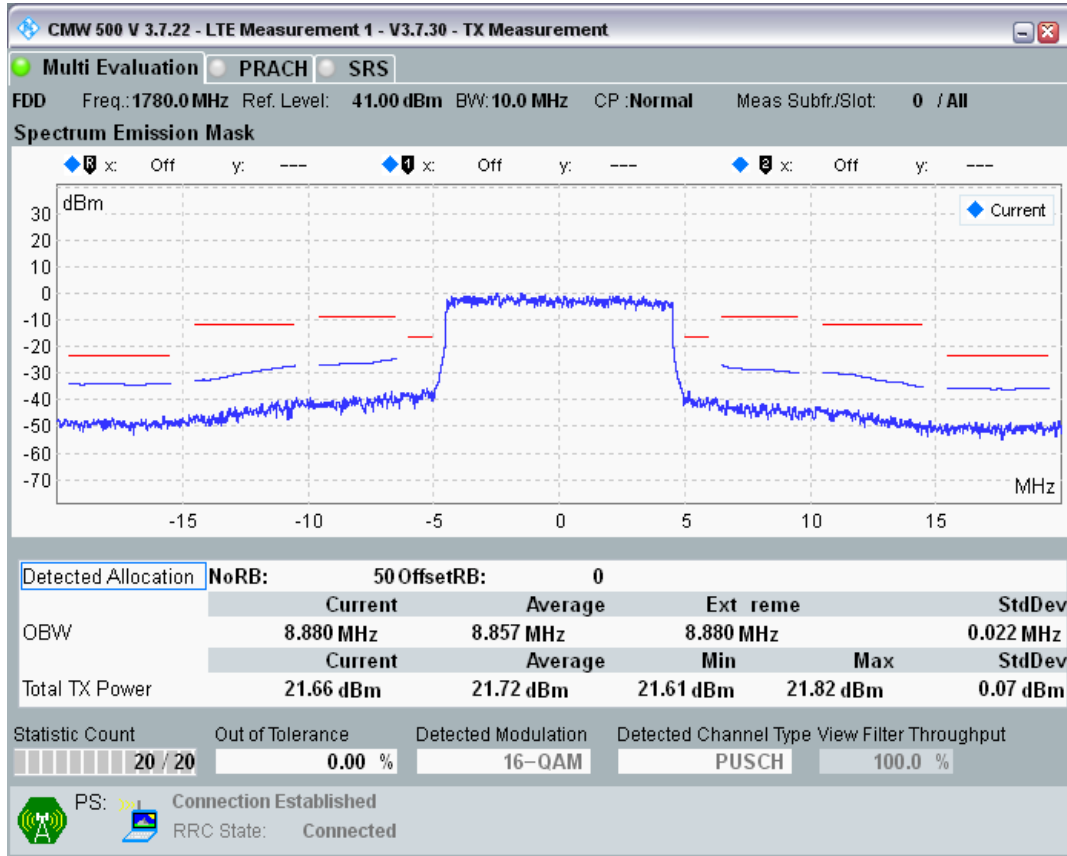

Band3 16QAM BW=10MHz Channel=19900 RB Size=50 Position=#0

Band3 QPSK BW=20MHz Channel=19300 RB Size=18 Position=#0