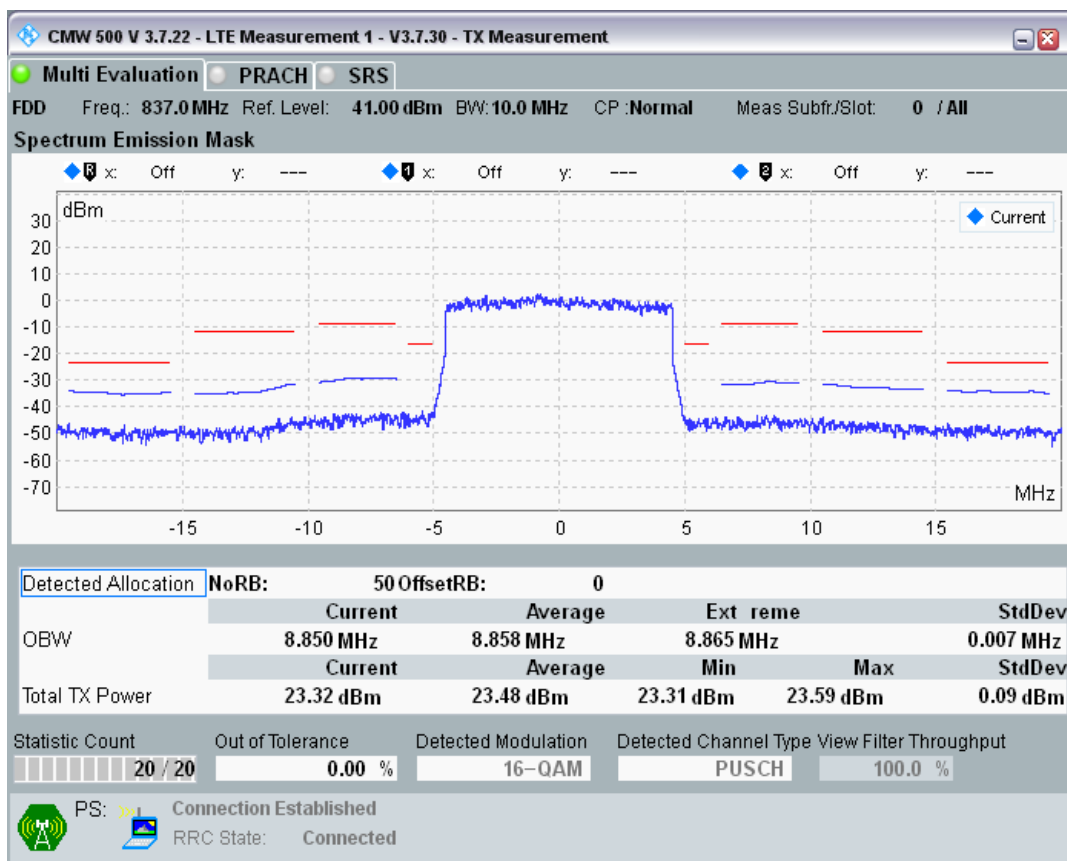

Band20 16QAM BW=10MHz Channel=24200 RB Size=50 Position=#0

Band20 QPSK BW=10MHz Channel=24300 RB Size=12 Position=#0