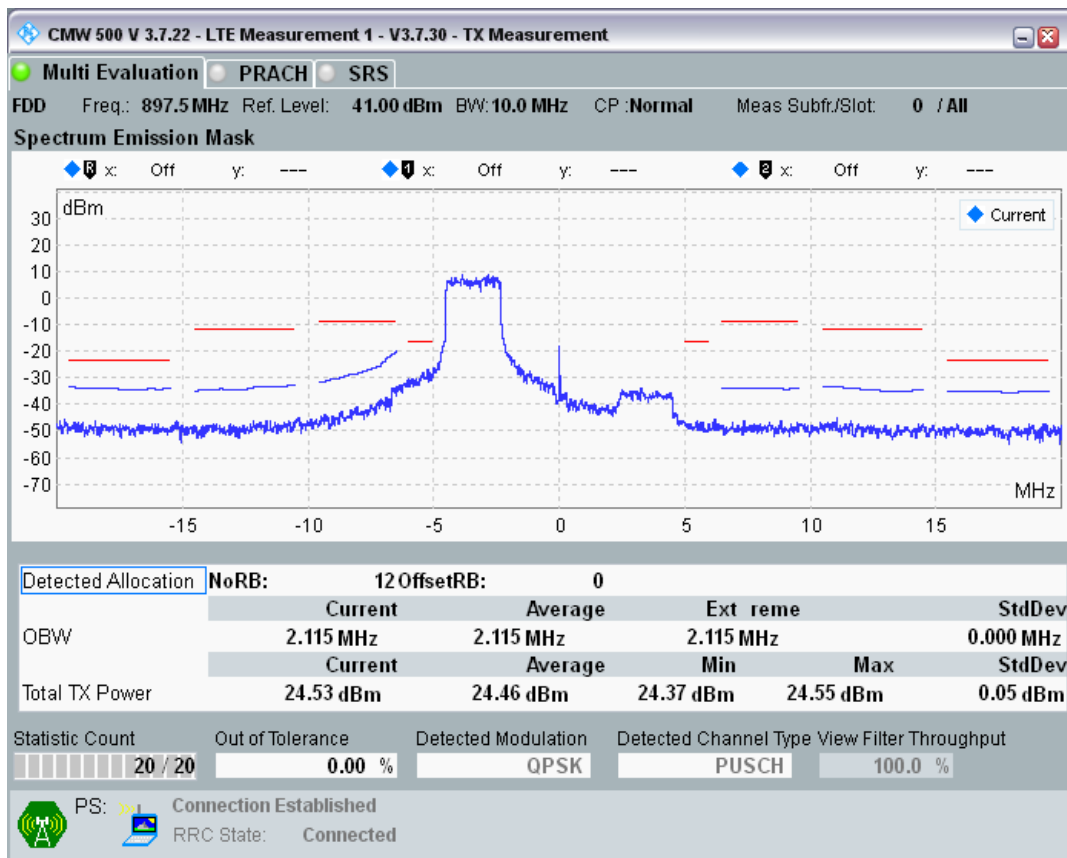

Band8 QPSK BW=10MHz Channel=21625 RB Size=12 Position=#0

Band8 QPSK BW=10MHz Channel=21625 RB Size=12 Position=#Max