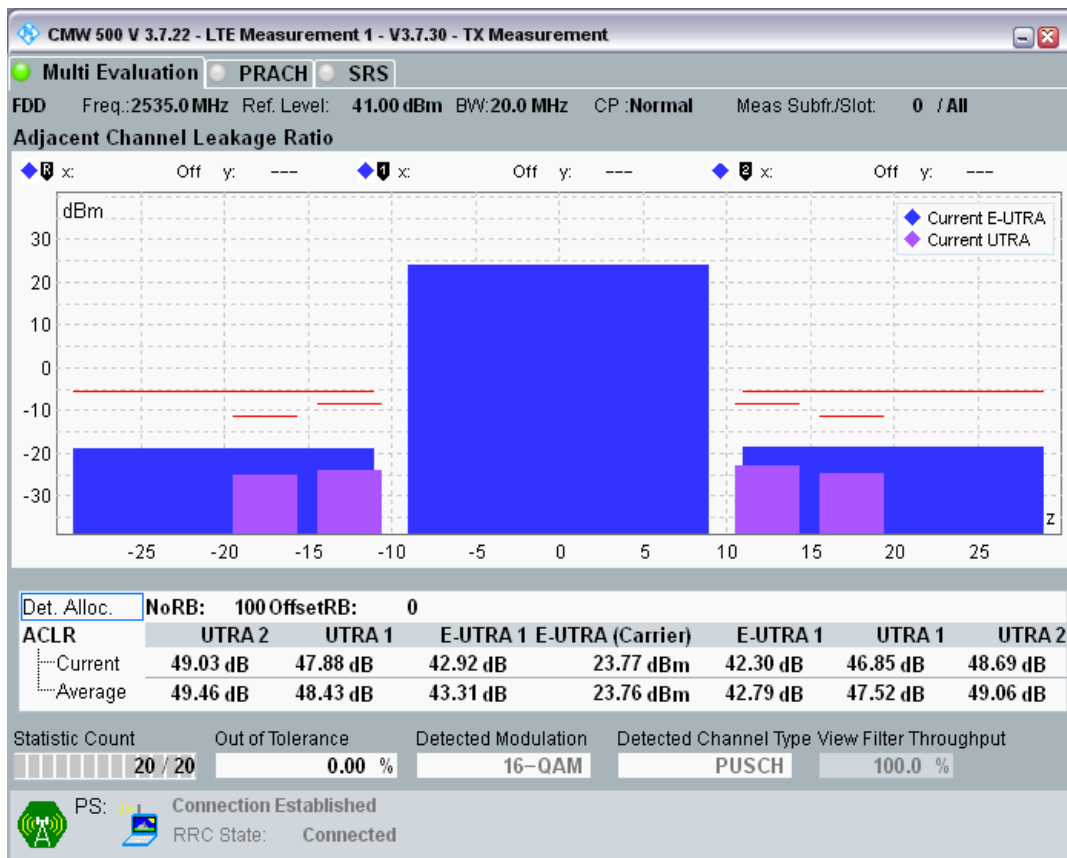

Band7 16QAM BW=20MHz Channel=21100 RB Size=100 Position=#0

Band7 QPSK BW=20MHz Channel=21350 RB Size=18 Position=#0