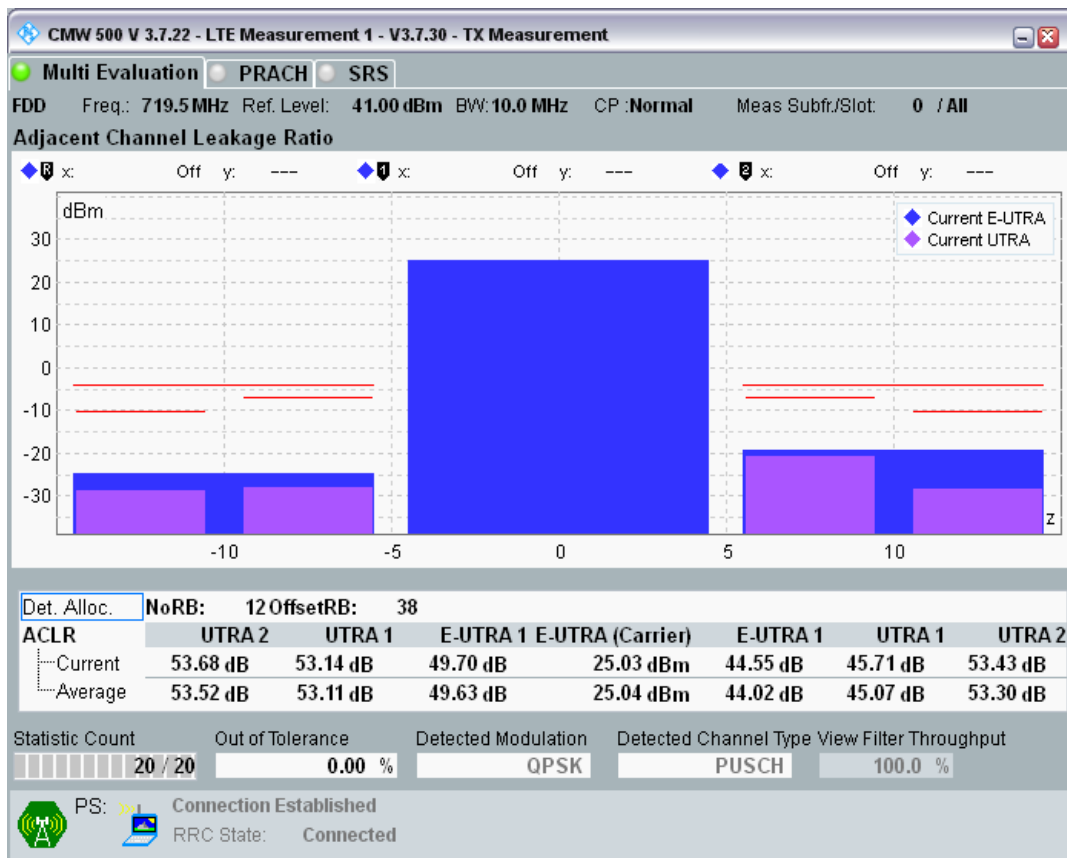

Band28 QPSK BW=10MHz Channel=27375 RB Size=50 Position=#0

Band28 16QAM BW=10MHz Channel=27375 RB Size=12 Position=#0

Band28 16QAM BW=10MHz Channel=27375 RB Size=12 Position=#Max

Band28 16QAM BW=10MHz Channel=27375 RB Size=50 Position=#0