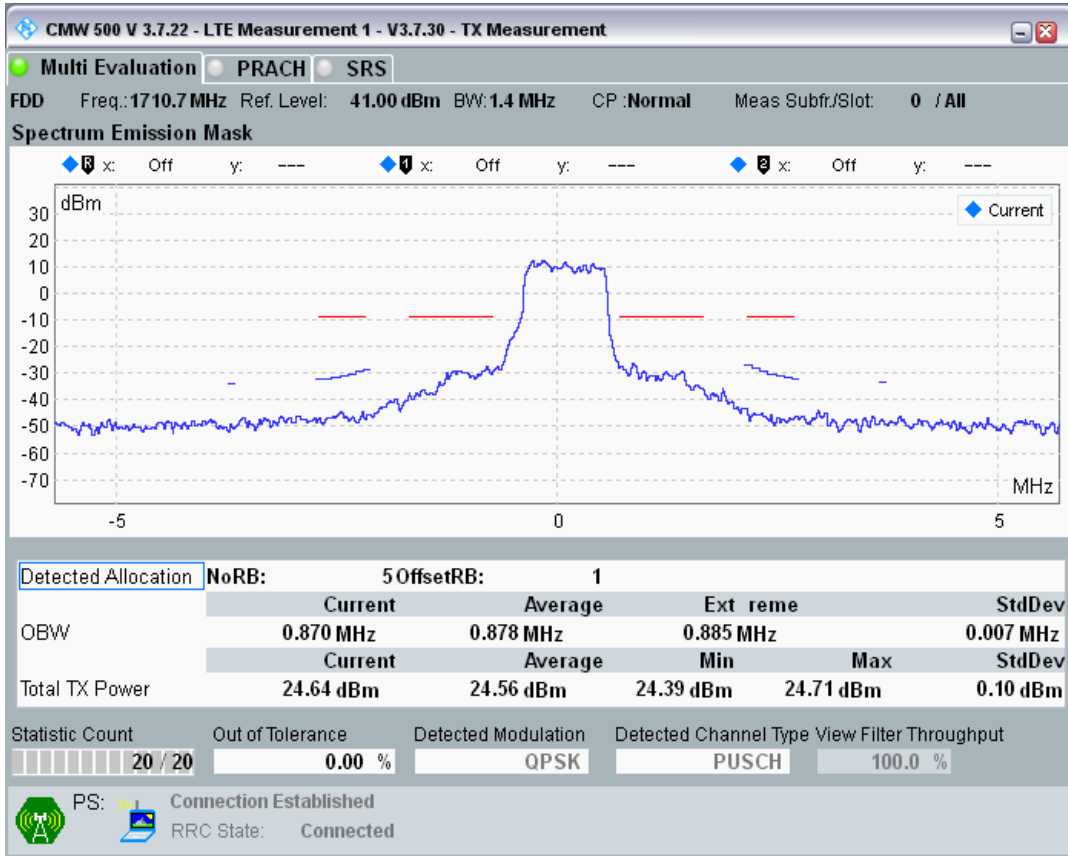

Band3 QPSK BW=1.4MHz Channel=19207 RB Size=5 Position=#Max

Band3 QPSK BW=1.4MHz Channel=19207 RB Size=6 Position=#0