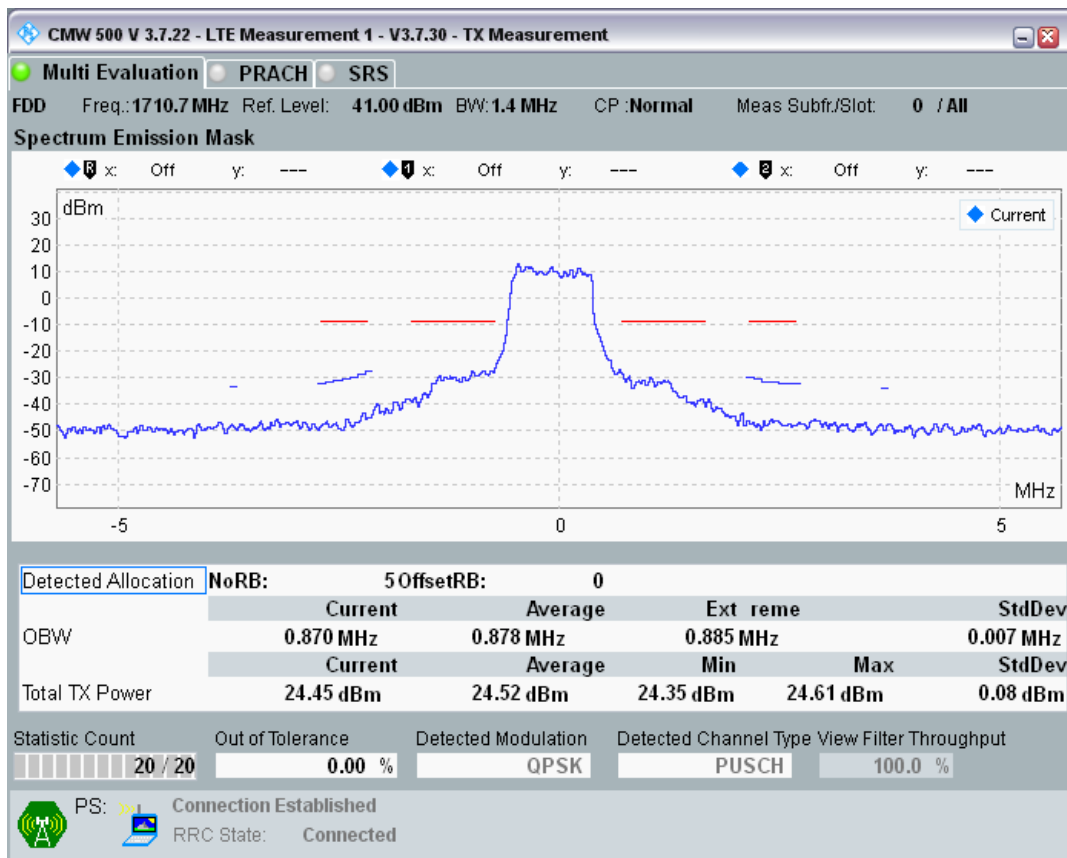

Band3 QPSK BW=1.4MHz Channel=19207 RB Size=5 Position=#0

Band3 QPSK BW=1.4MHz Channel=19207 RB Size=5 Position=#Max