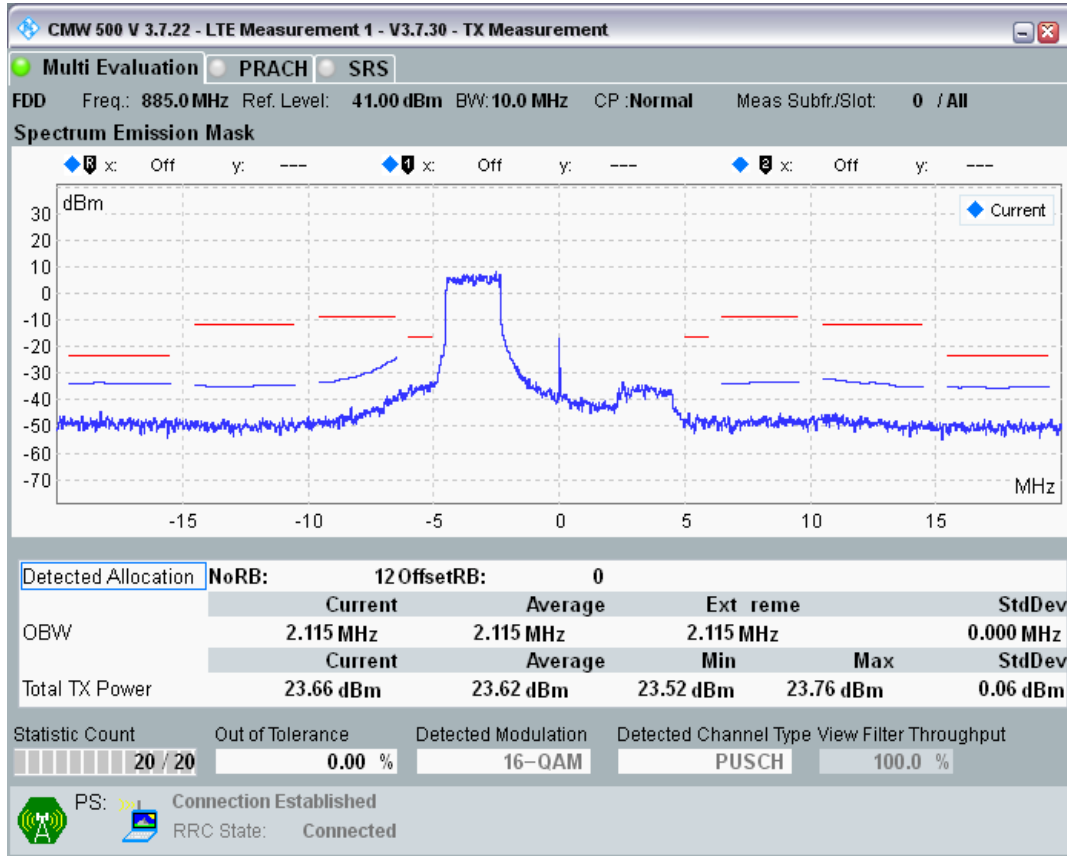

Band8 QPSK BW=10MHz Channel=21500 RB Size=12 Position=#0

Band8 QPSK BW=10MHz Channel=21500 RB Size=12 Position=#Max

Band8 QPSK BW=10MHz Channel=21500 RB Size=50 Position=#0

Band8 16QAM BW=10MHz Channel=21500 RB Size=12 Position=#0