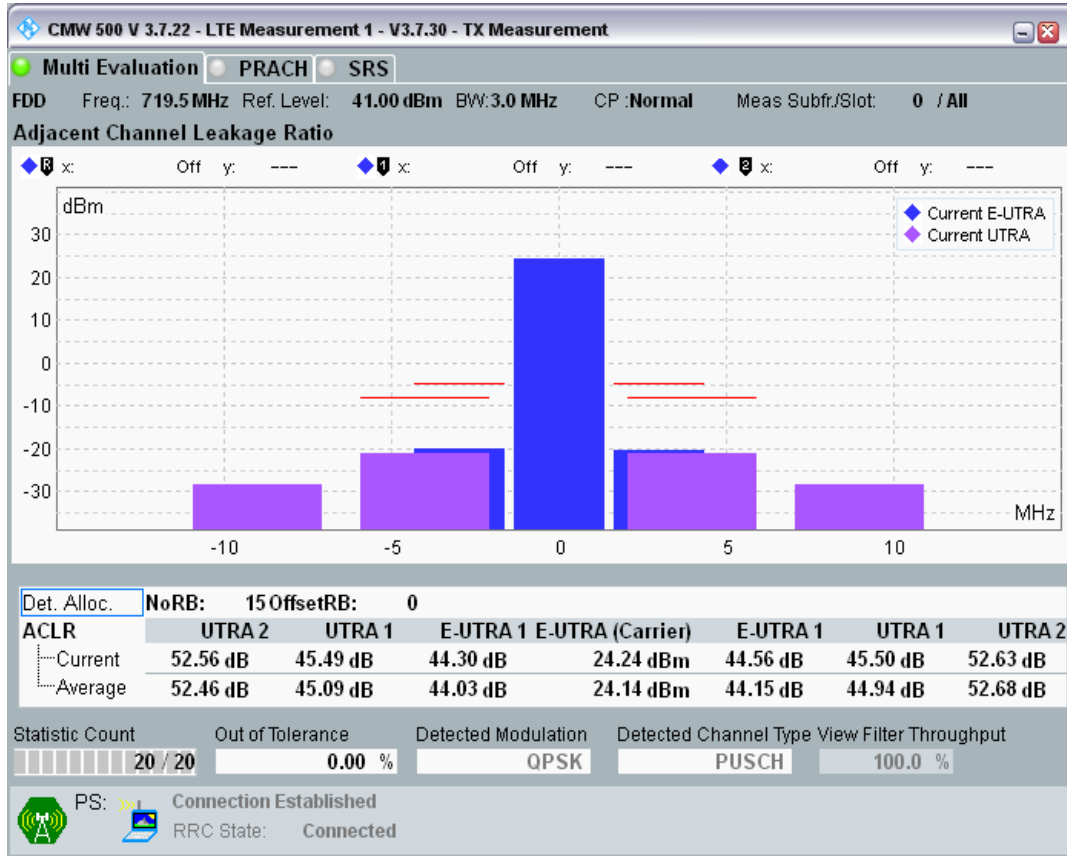

Band28 QPSK BW=3MHz Channel=27375 RB Size=15 Position=#0

Band28 16QAM BW=3MHz Channel=27375 RB Size=4 Position=#0