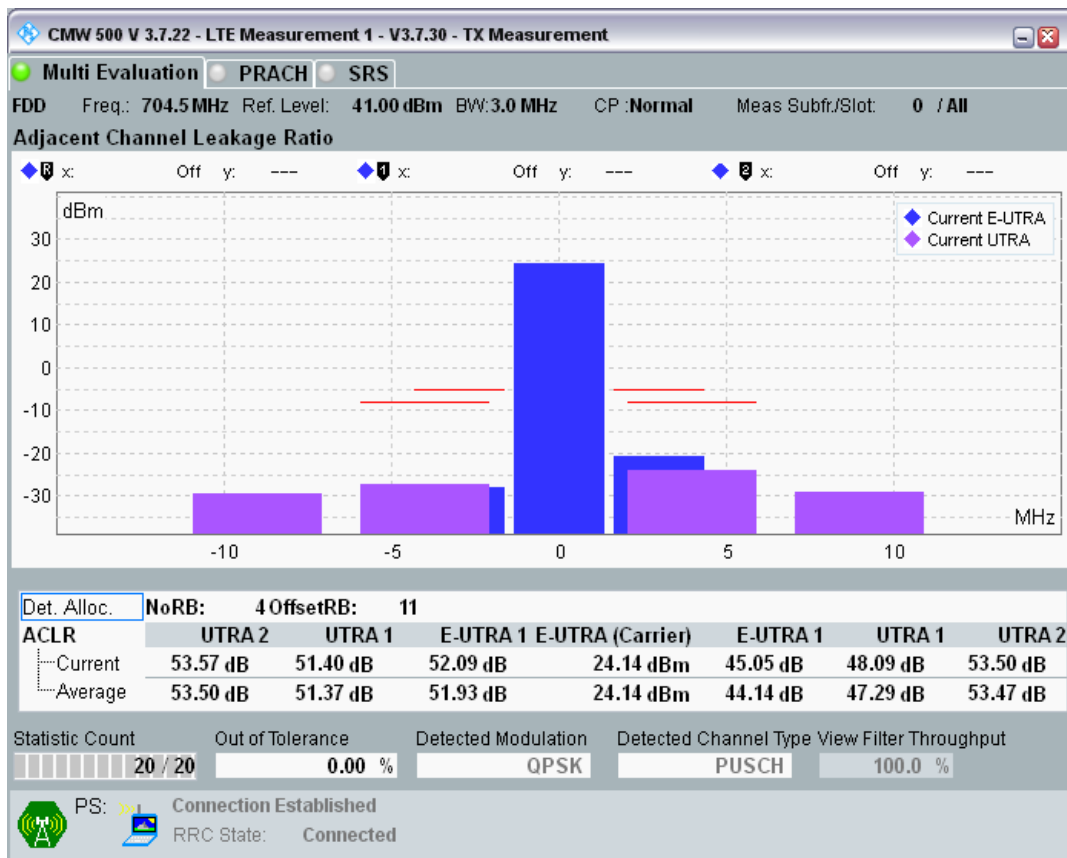

Band28 QPSK BW=3MHz Channel=27225 RB Size=4 Position=#Max

Band28 QPSK BW=3MHz Channel=27225 RB Size=15 Position=#0