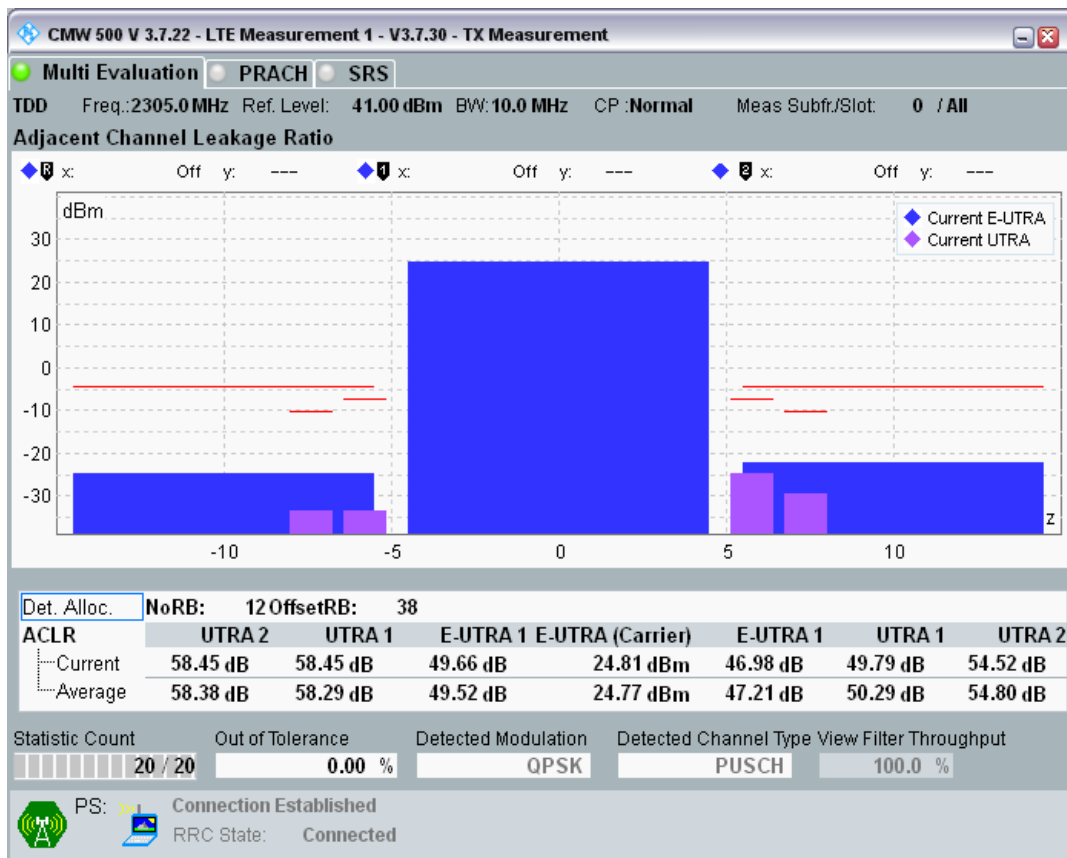

Band40 16QAM BW=5MHz Channel=39625 RB Size=8 Position=#Max

Band40 16QAM BW=5MHz Channel=39625 RB Size=25 Position=#0

Band40 QPSK BW=10MHz Channel=38700 RB Size=12 Position=#0

Band40 QPSK BW=10MHz Channel=38700 RB Size=12 Position=#Max