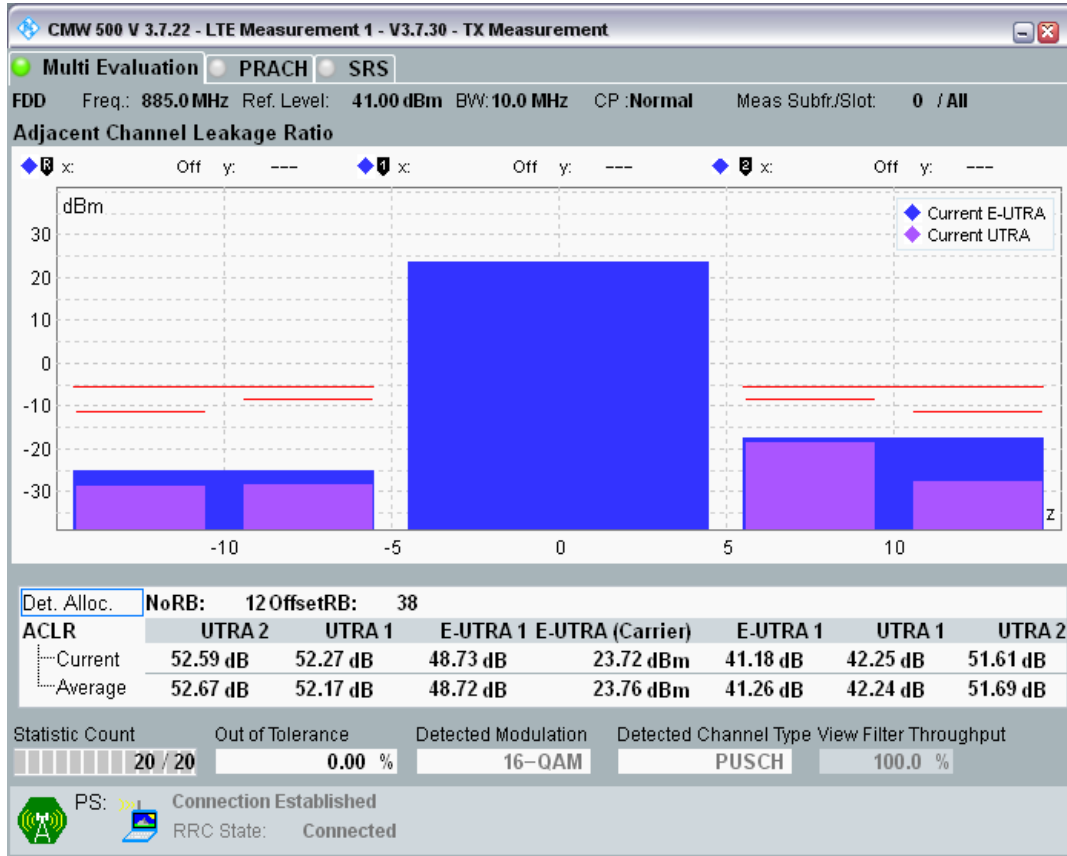

Band8 16QAM BW=10MHz Channel=21500 RB Size=12 Position=#Max

Band8 16QAM BW=10MHz Channel=21500 RB Size=50 Position=#0