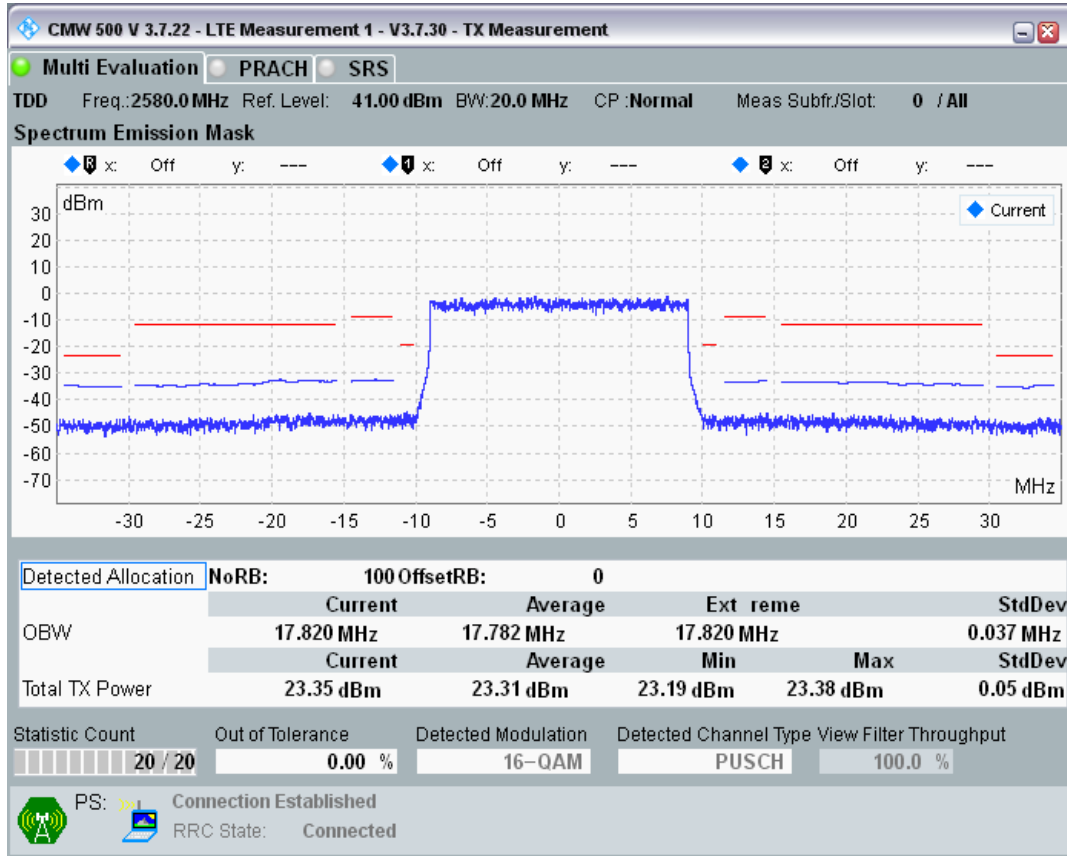

Band38 QPSK BW=20MHz Channel=37850 RB Size=100 Position=#0

Band38 16QAM BW=20MHz Channel=37850 RB Size=18 Position=#0

Band38 16QAM BW=20MHz Channel=37850 RB Size=18 Position=#Max

Band38 16QAM BW=20MHz Channel=37850 RB Size=100 Position=#0