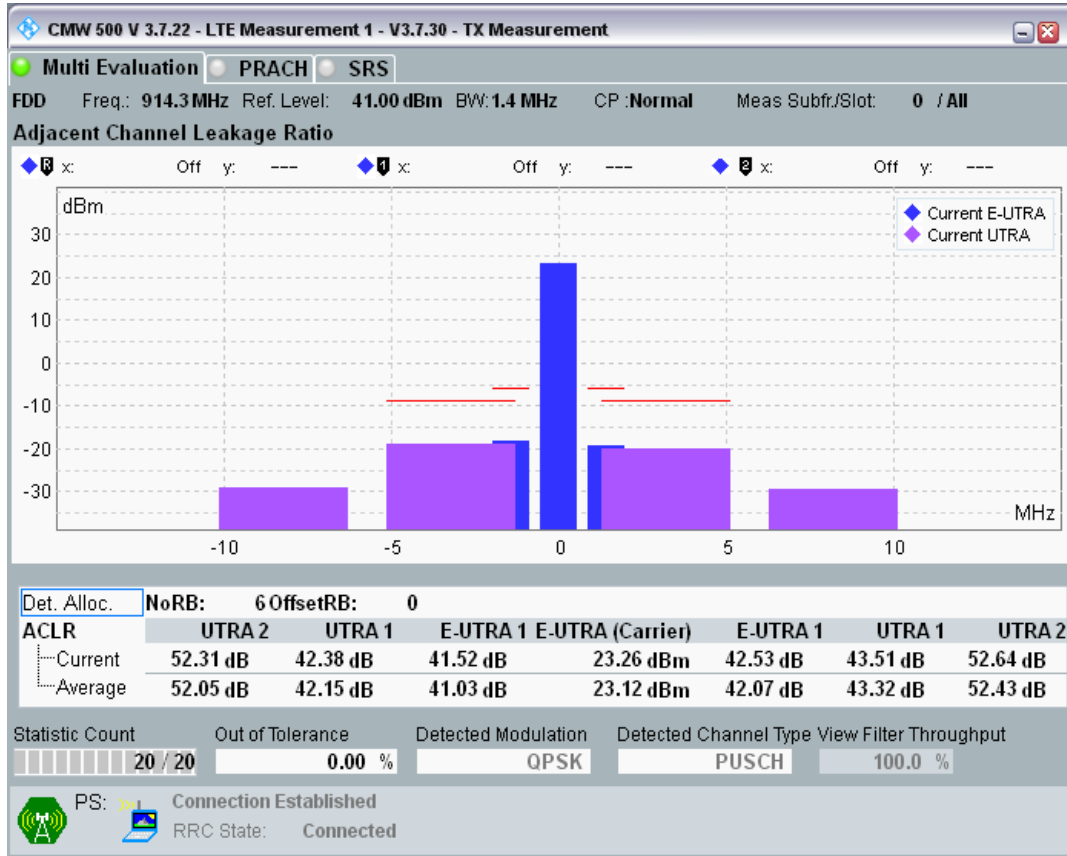

Band8 QPSK BW=1.4MHz Channel=21793 RB Size=5 Position=#0

Band8 QPSK BW=1.4MHz Channel=21793 RB Size=5 Position=#Max

Band8 QPSK BW=1.4MHz Channel=21793 RB Size=6 Position=#0

Band8 16QAM BW=1.4MHz Channel=21793 RB Size=5 Position=#0