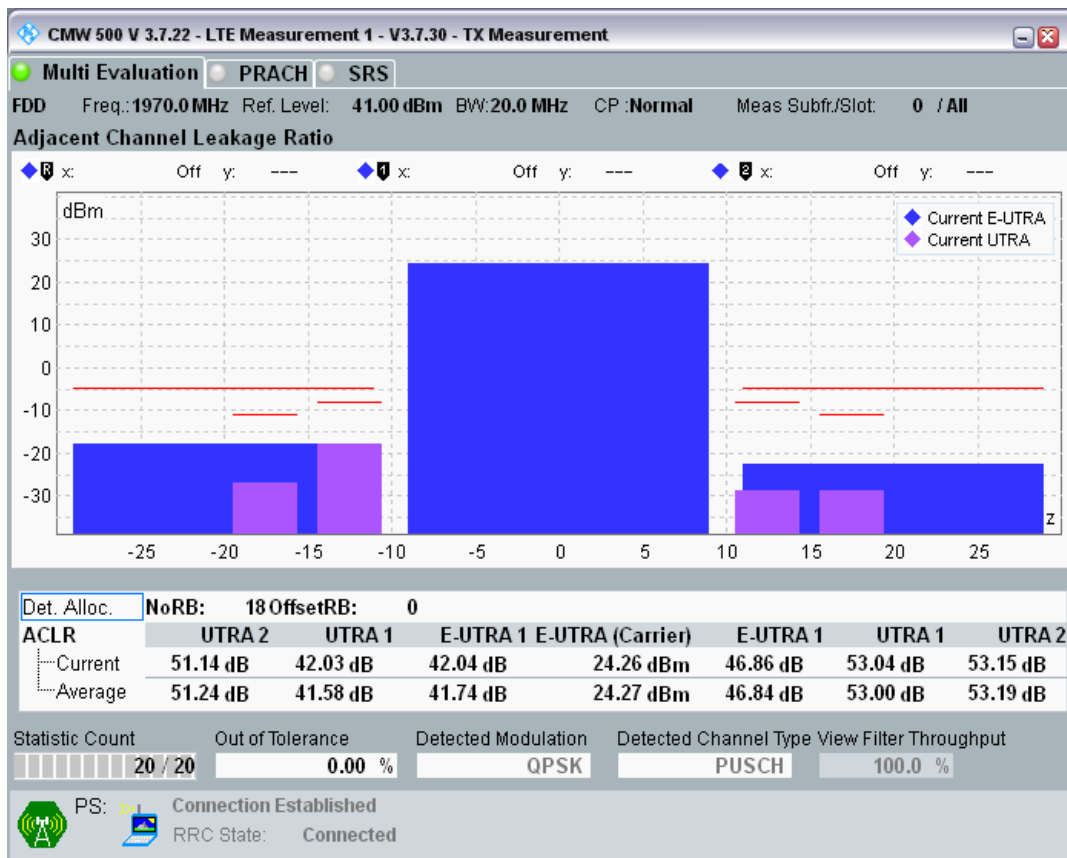

Band1 QPSK BW=20MHz Channel=18500 RB Size=18 Position=#0

Band1 QPSK BW=10MHz Channel=18300 RB Size=50 Position=#0