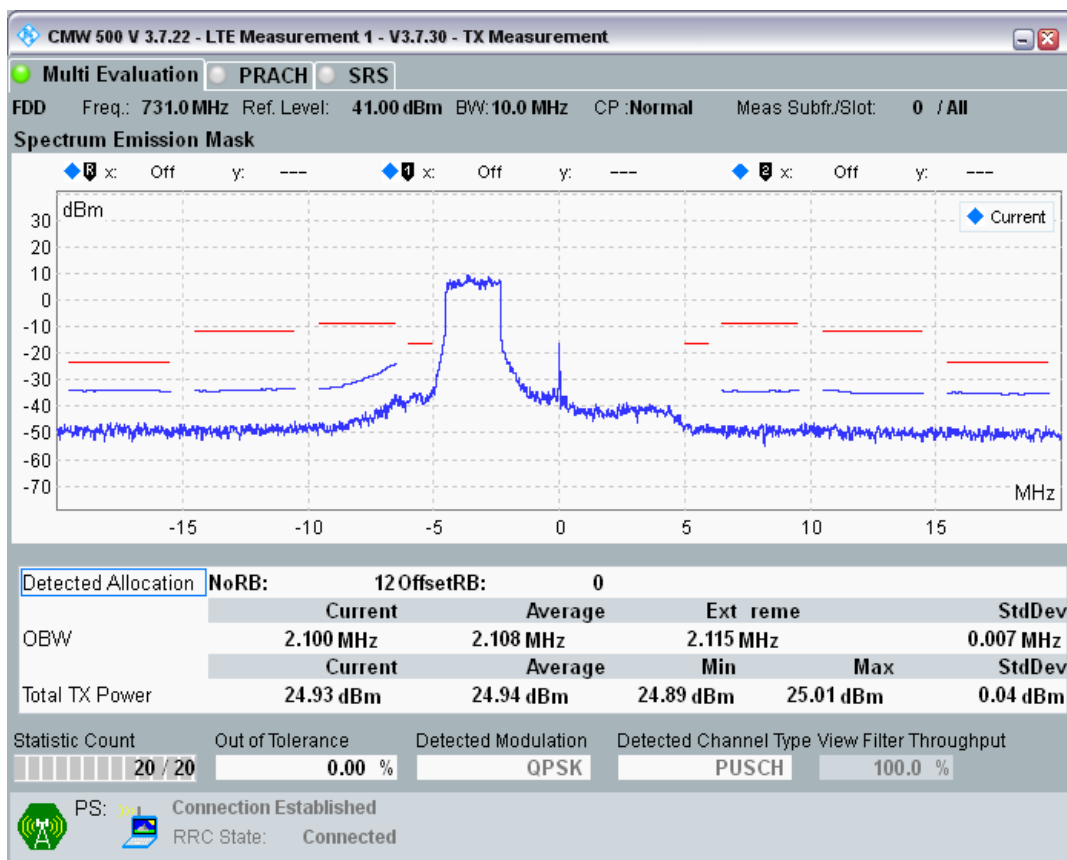

Band28 QPSK BW=10MHz Channel=27490 RB Size=12 Position=#0

Band28 QPSK BW=10MHz Channel=27490 RB Size=12 Position=#Max