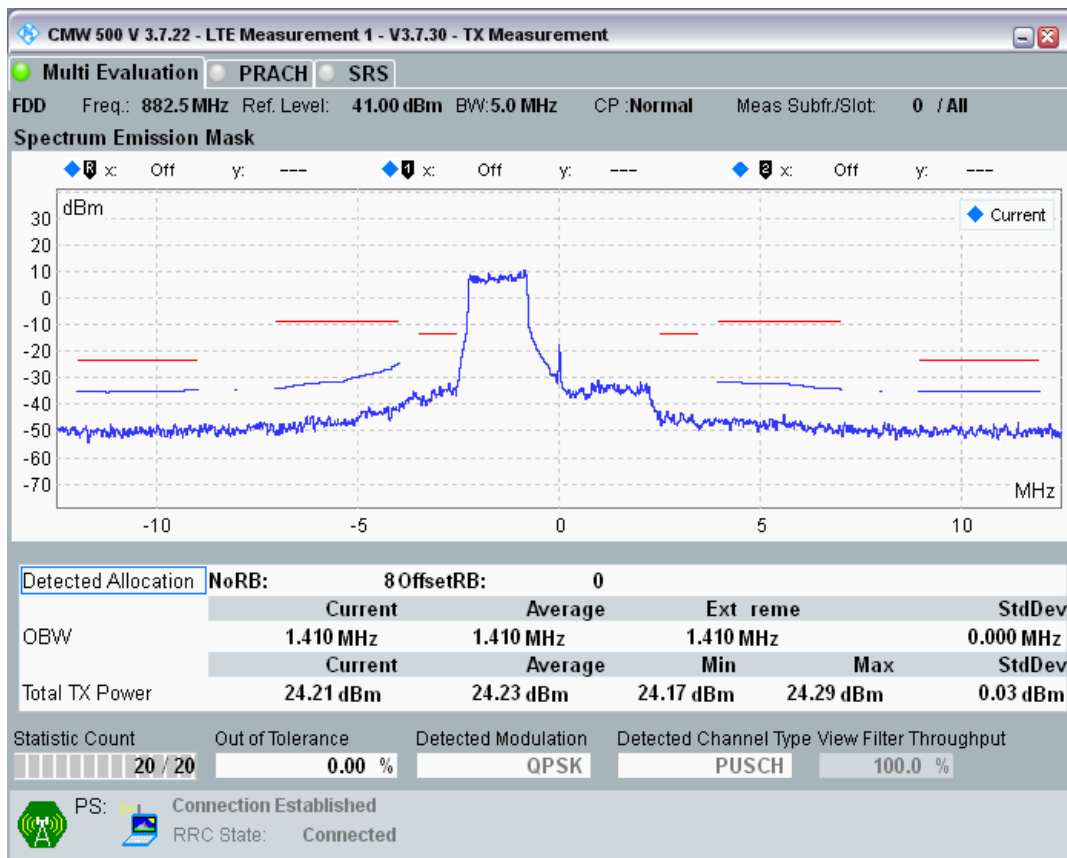

Band8 QPSK BW=5MHz Channel=21475 RB Size=8 Position=#0

Band8 QPSK BW=5MHz Channel=21475 RB Size=8 Position=#Max