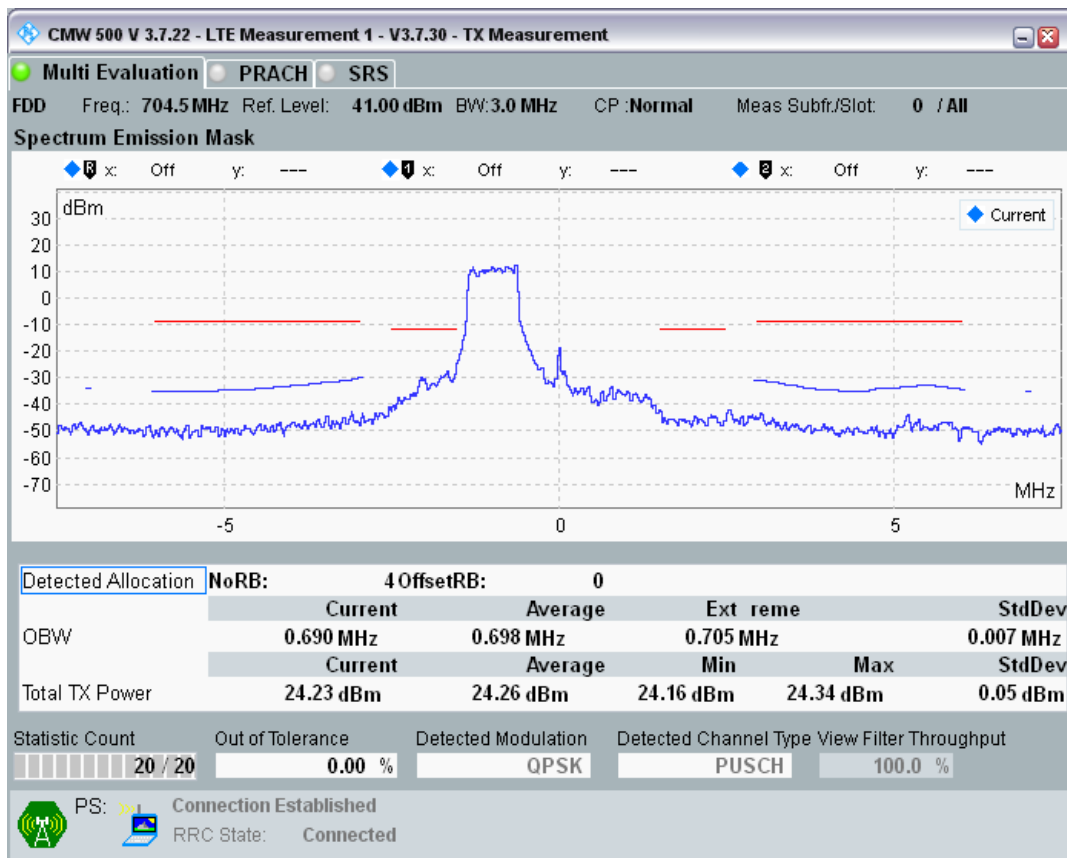

Band28 QPSK BW=3MHz Channel=27225 RB Size=4 Position=#0

Band28 QPSK BW=3MHz Channel=27225 RB Size=4 Position=#Max