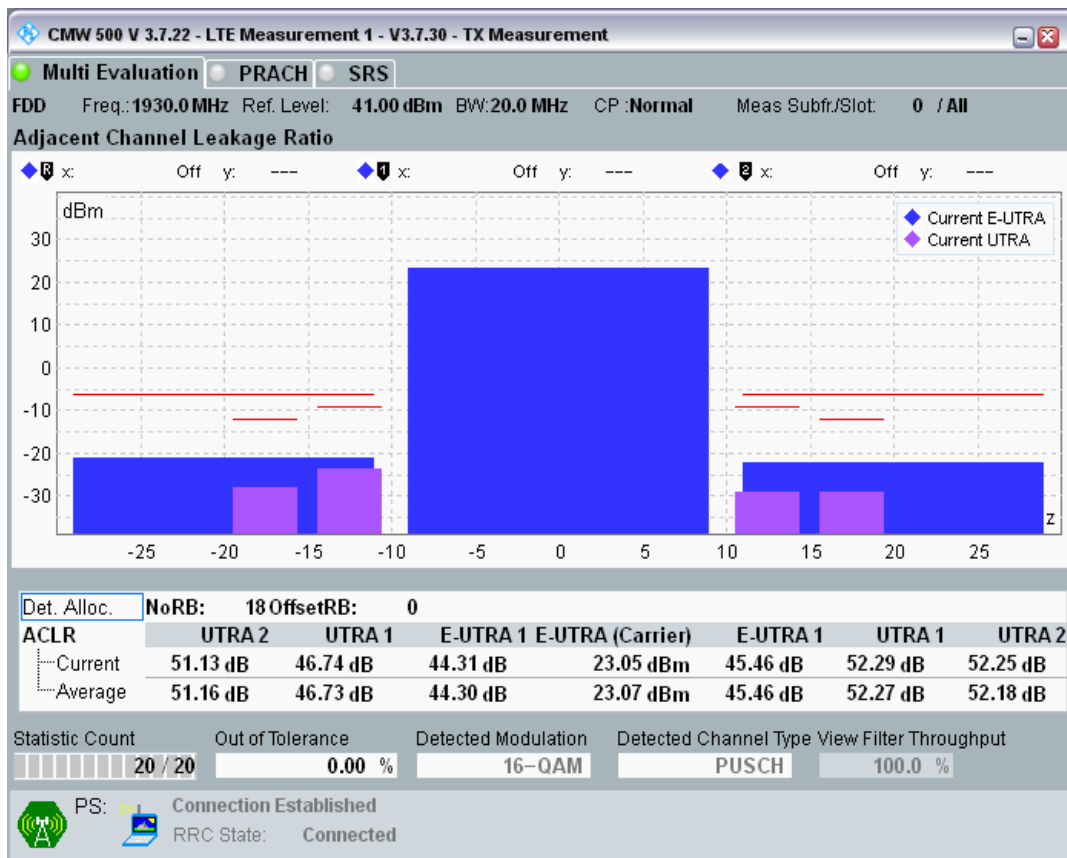

Band1 16QAM BW=20MHz Channel=18100 RB Size=18 Position=#0

Band1 16QAM BW=10MHz Channel=18550 RB Size=12 Position=#0