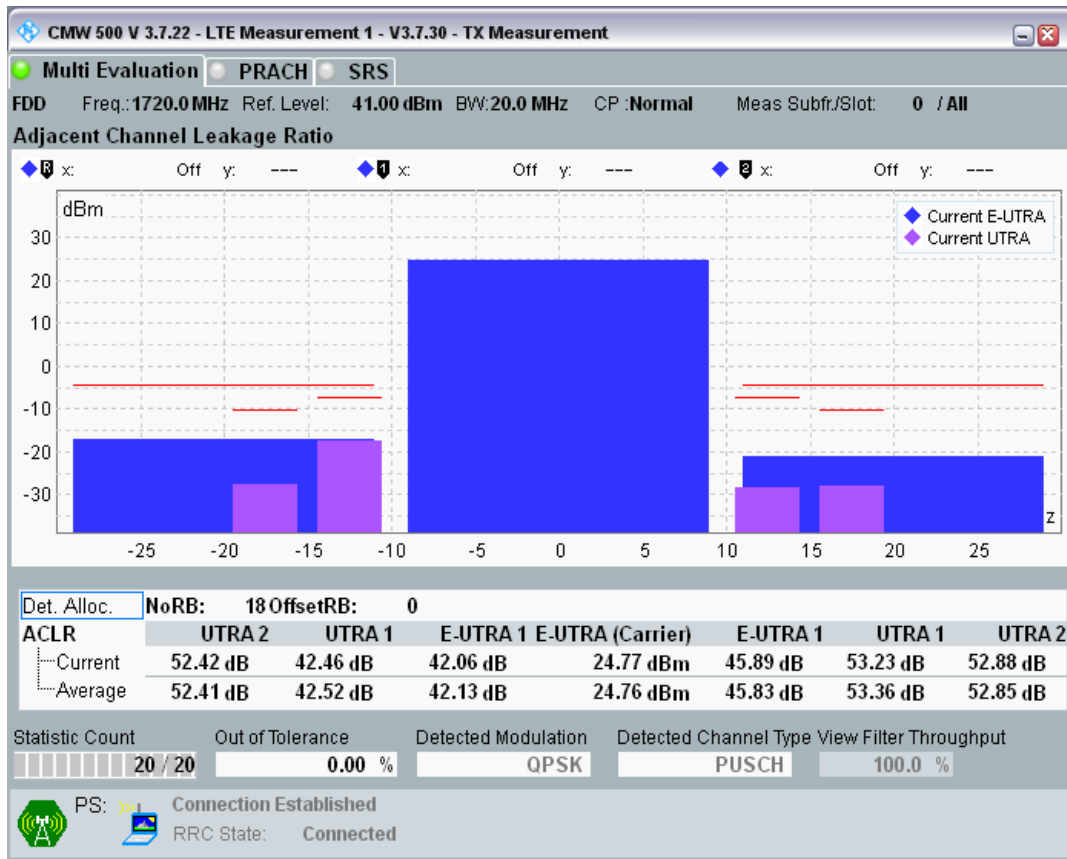

Band3 16QAM BW=10MHz Channel=19900 RB Size=12 Position=#Max

Band3 16QAM BW=10MHz Channel=19900 RB Size=50 Position=#0

Band3 QPSK BW=20MHz Channel=19300 RB Size=18 Position=#0

Band3 QPSK BW=20MHz Channel=19300 RB Size=18 Position=#Max