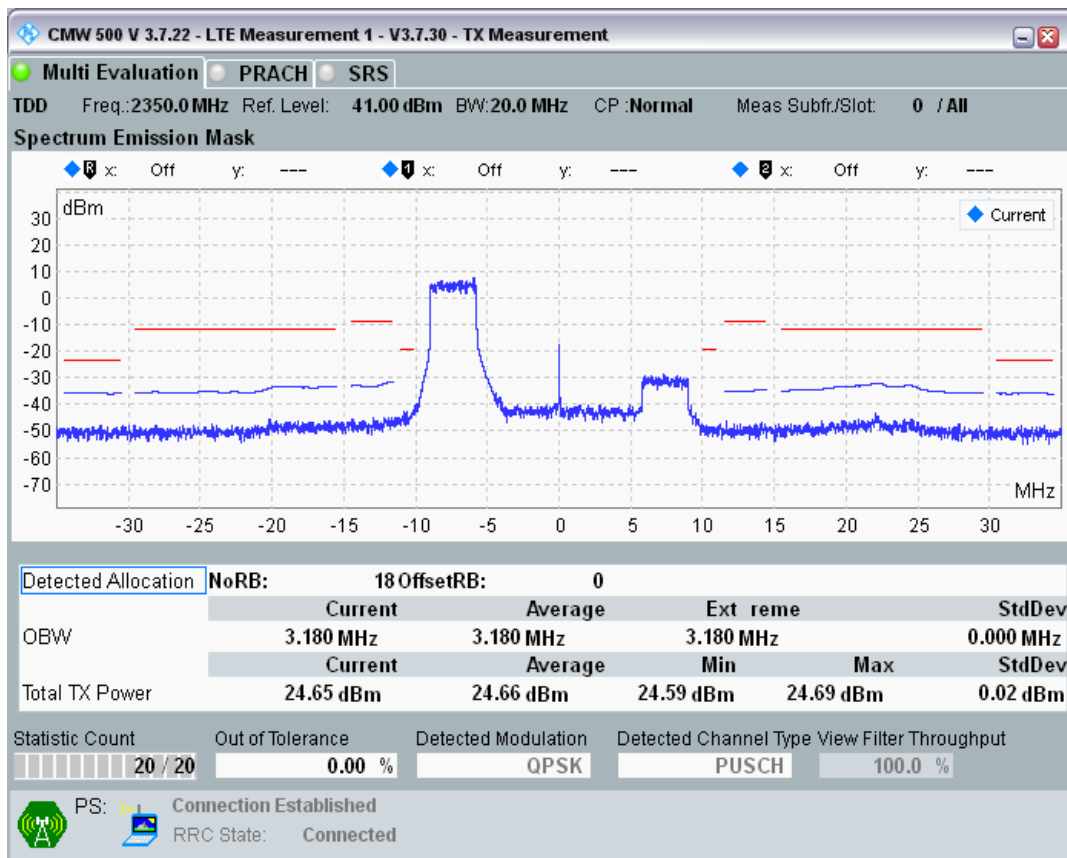

Band40 QPSK BW=20MHz Channel=39150 RB Size=18 Position=#0

Band40 QPSK BW=20MHz Channel=39150 RB Size=18 Position=#Max