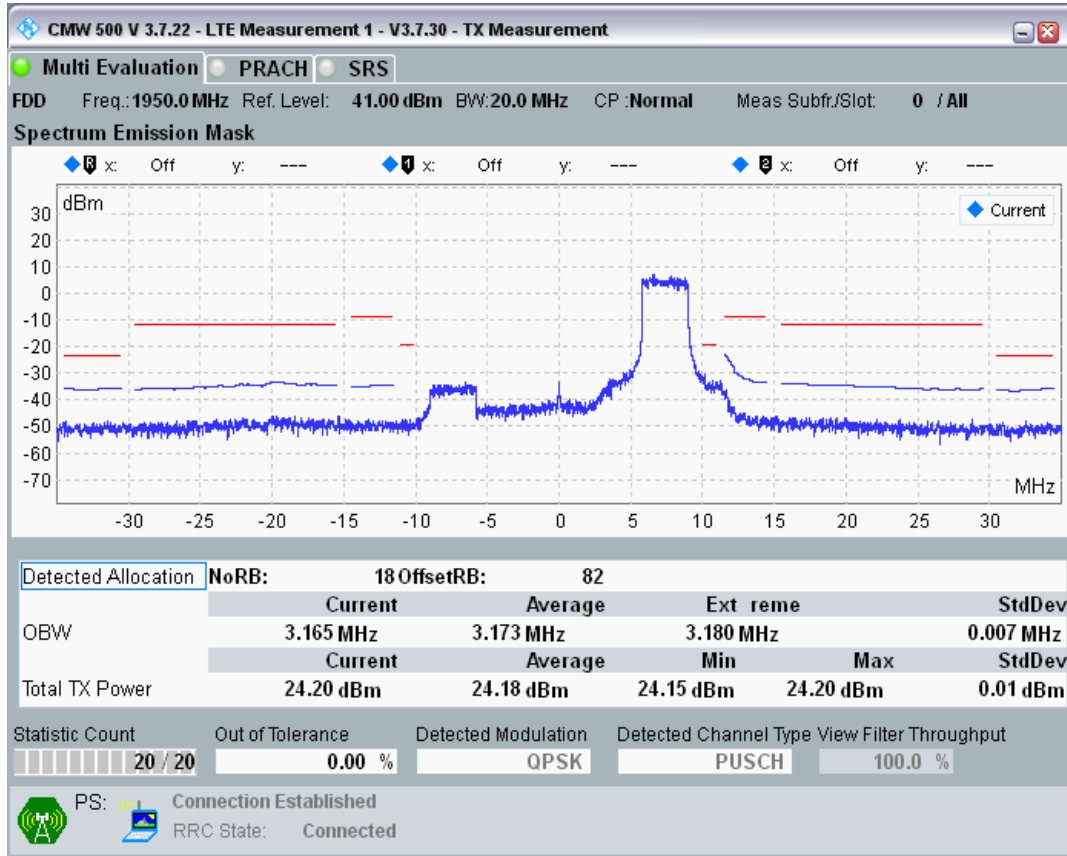

Band1 QPSK BW=20MHz Channel=18300 RB Size=18 Position=#Max

Band1 QPSK BW=20MHz Channel=18300 RB Size=18 Position=#0