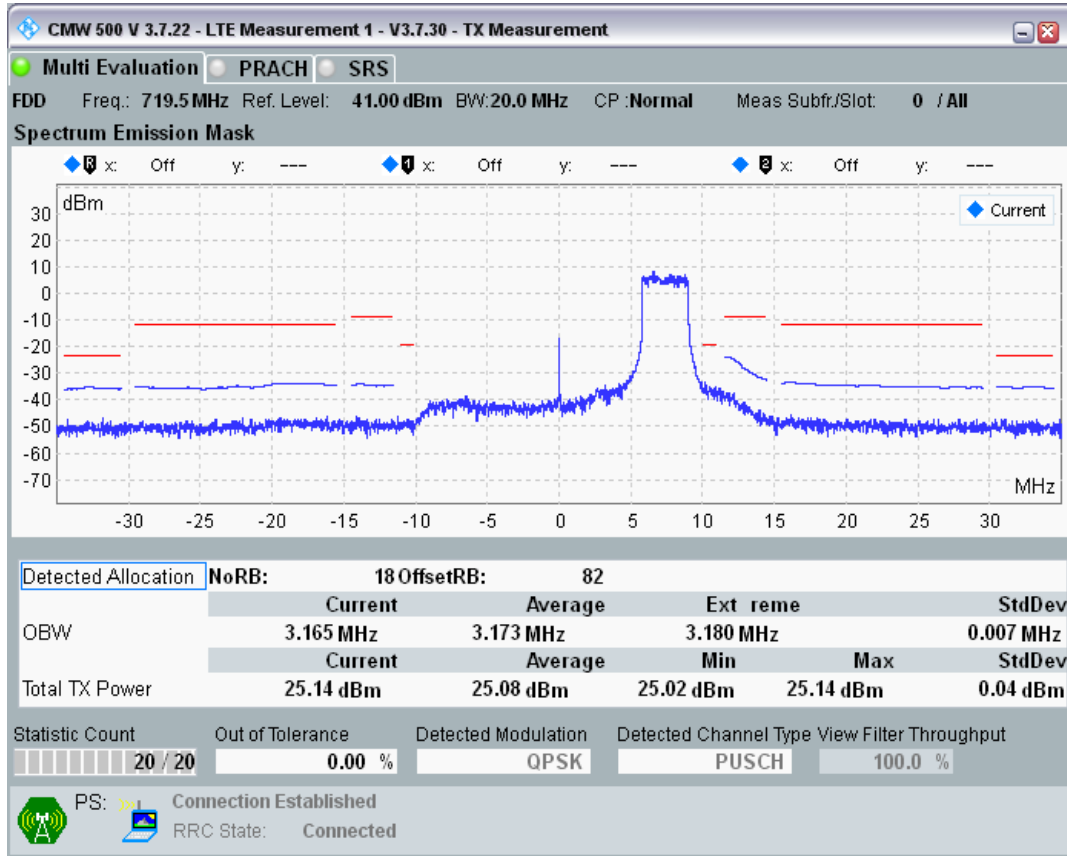

Band28 QPSK BW=20MHz Channel=27375 RB Size=18 Position=#Max

Band28 QPSK BW=20MHz Channel=27375 RB Size=100 Position=#0