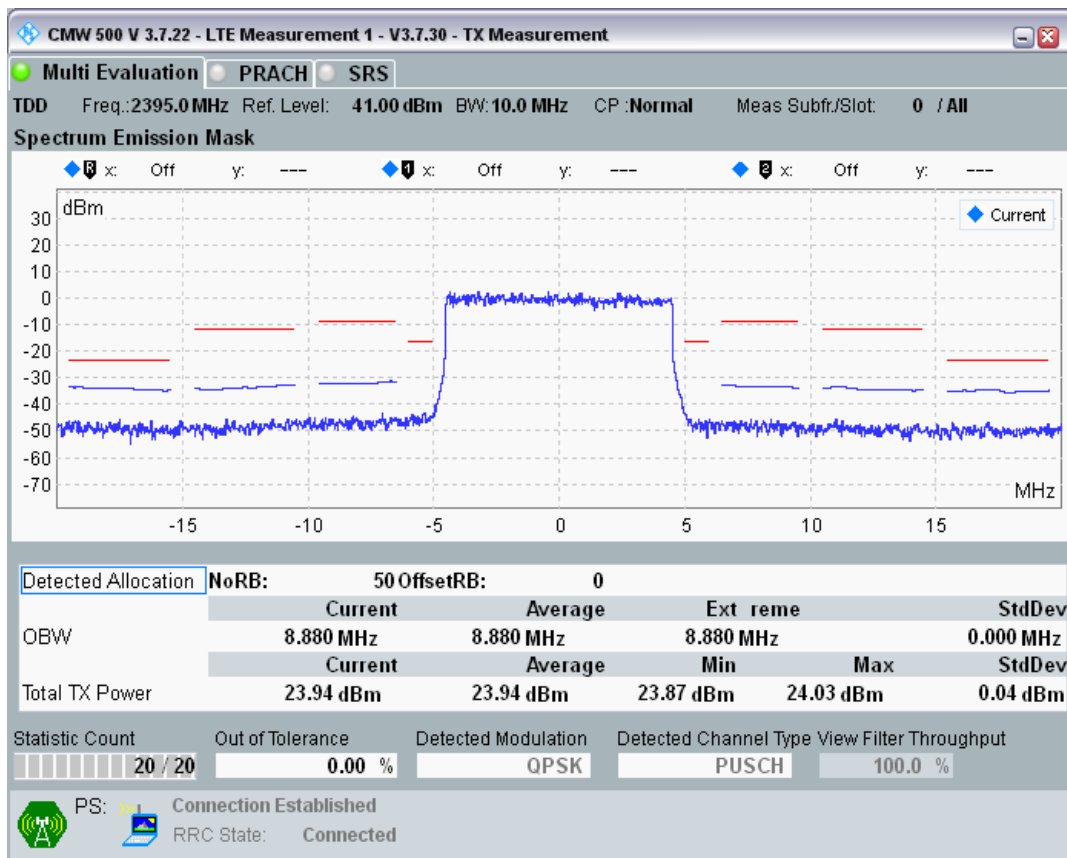

Band40 QPSK BW=10MHz Channel=39600 RB Size=50 Position=#0

Band40 16QAM BW=10MHz Channel=39600 RB Size=12 Position=#0