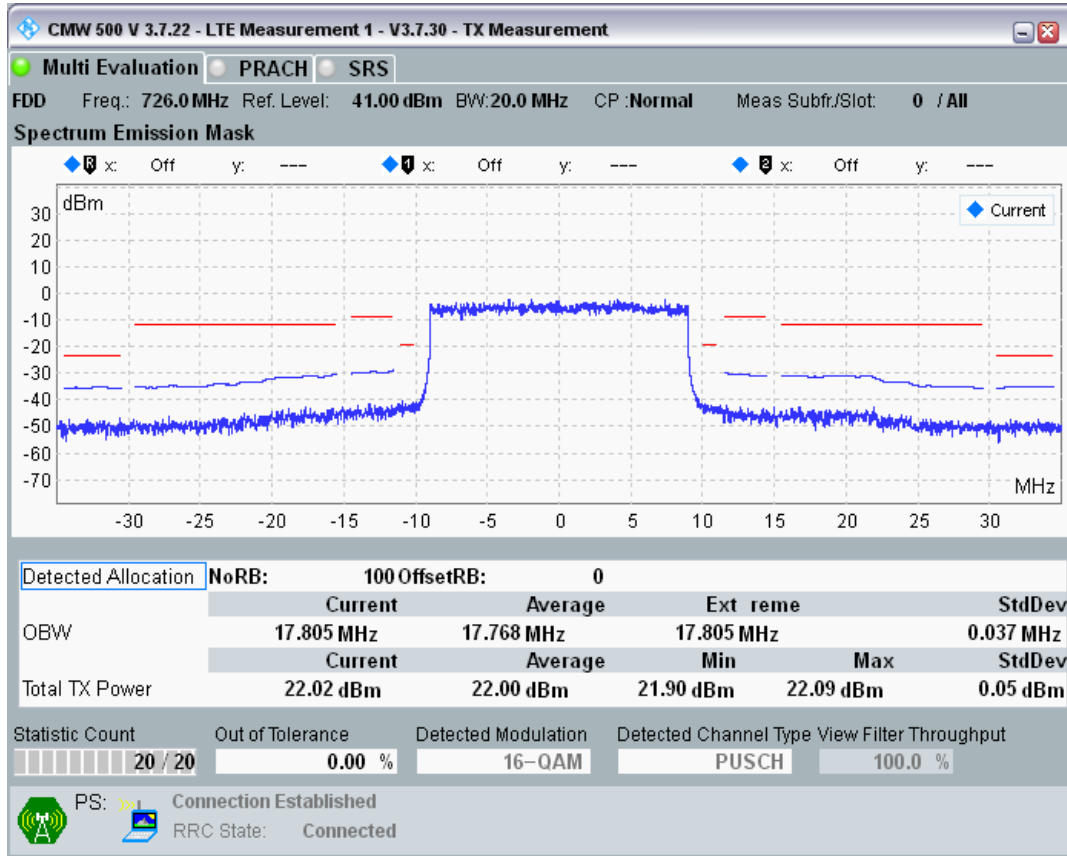

Band28 QPSK BW=20MHz Channel=27440 RB Size=100 Position=#0

Band28 16QAM BW=20MHz Channel=27440 RB Size=18 Position=#0

Band28 16QAM BW=20MHz Channel=27440 RB Size=18 Position=#Max

Band28 16QAM BW=20MHz Channel=27440 RB Size=100 Position=#0