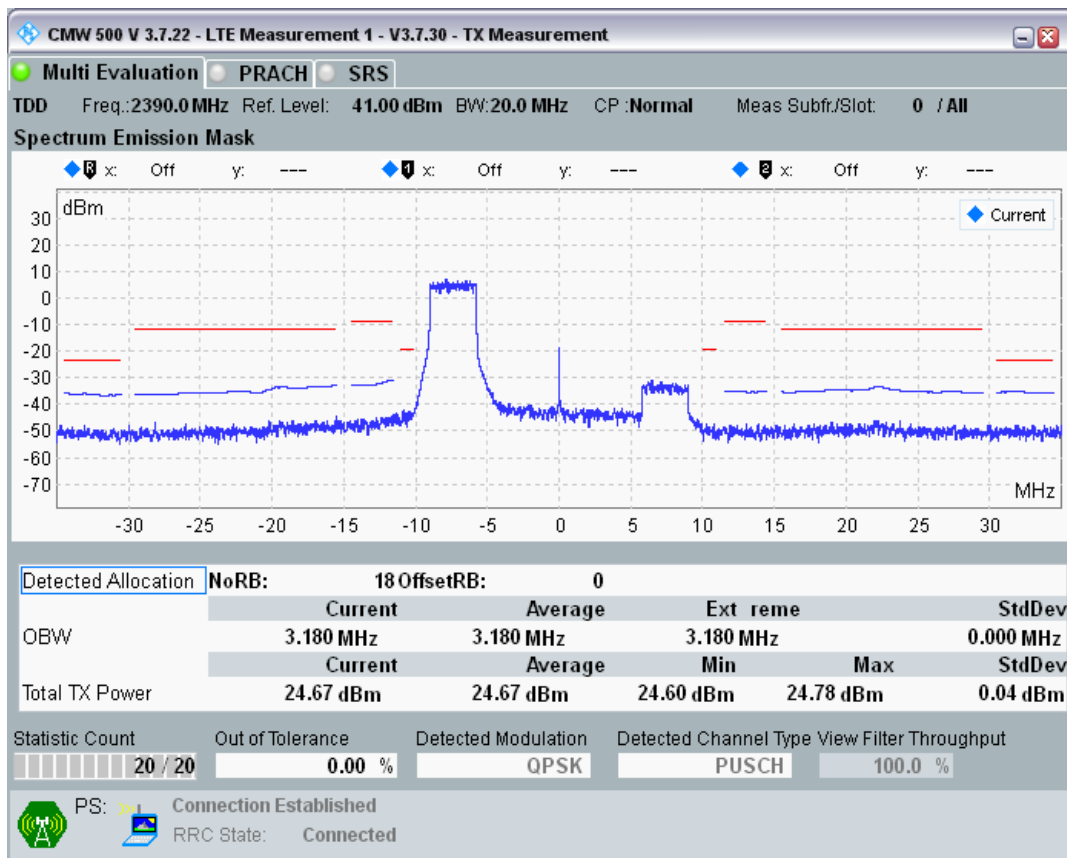

Band40 QPSK BW=20MHz Channel=39550 RB Size=18 Position=#0

Band40 QPSK BW=20MHz Channel=39550 RB Size=18 Position=#Max