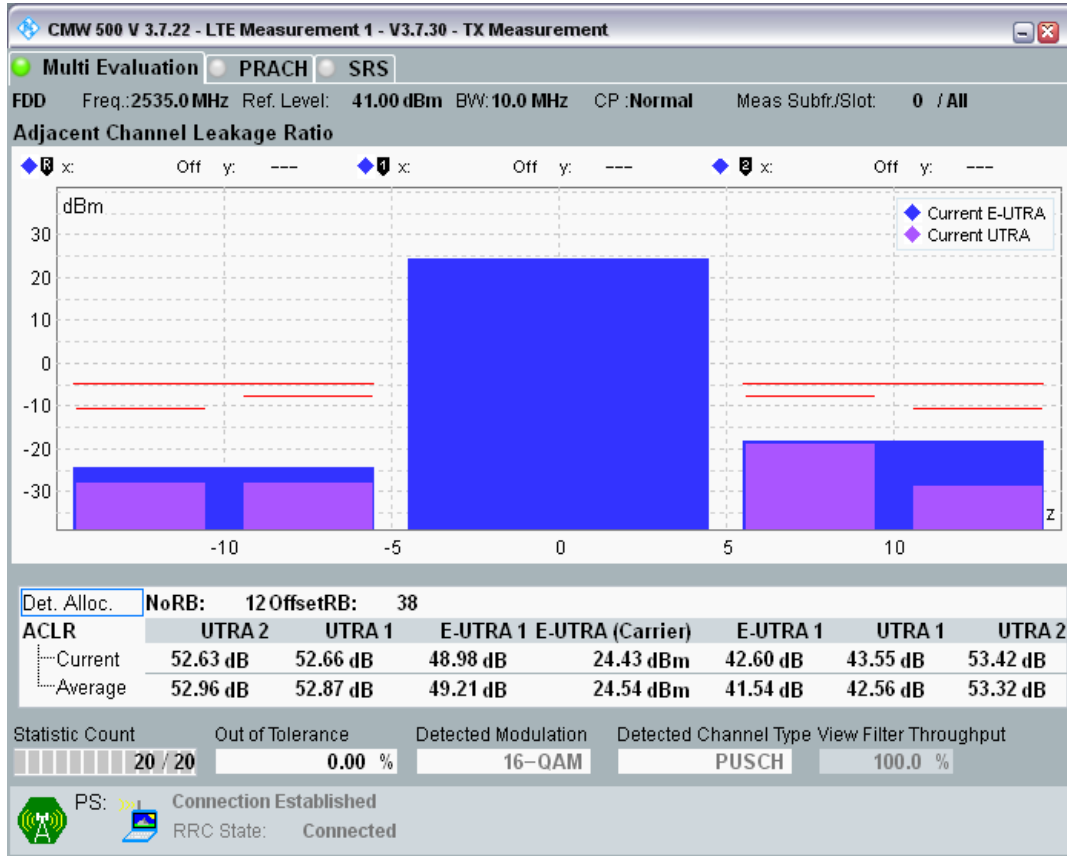

Band7 16QAM BW=10MHz Channel=21100 RB Size=12 Position=#Max

Band7 16QAM BW=10MHz Channel=21100 RB Size=50 Position=#0