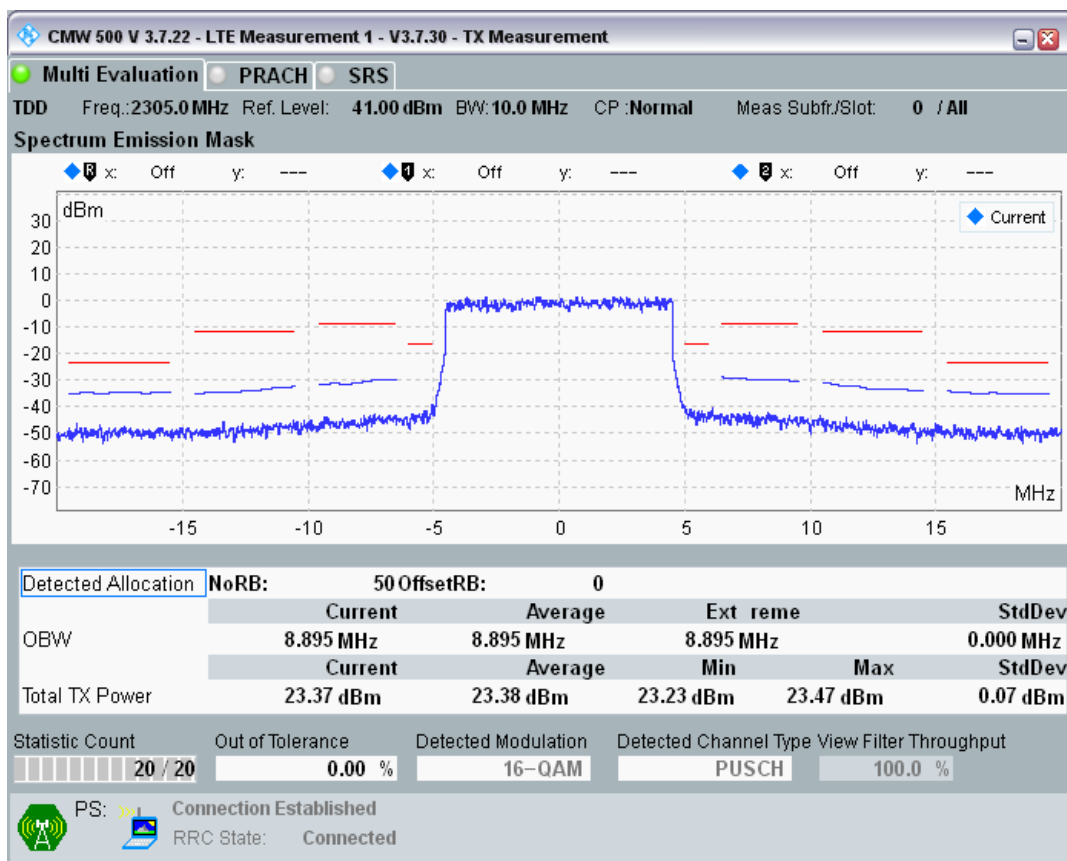

Band40 QPSK BW=10MHz Channel=38700 RB Size=50 Position=#0

Band40 16QAM BW=10MHz Channel=38700 RB Size=12 Position=#0

Band40 16QAM BW=10MHz Channel=38700 RB Size=12 Position=#Max

Band40 16QAM BW=10MHz Channel=38700 RB Size=50 Position=#0