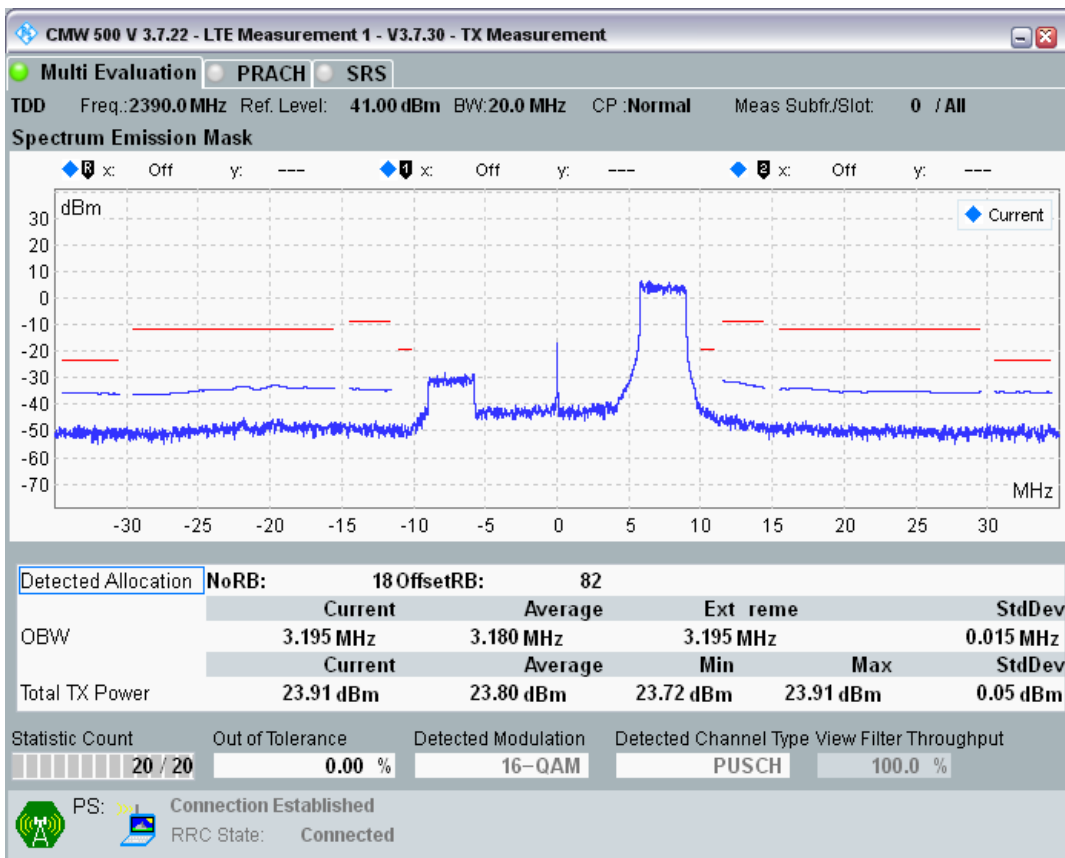

Band40 16QAM BW=20MHz Channel=39550 RB Size=18 Position=#Max

Band40 16QAM BW=20MHz Channel=39550 RB Size=100 Position=#0