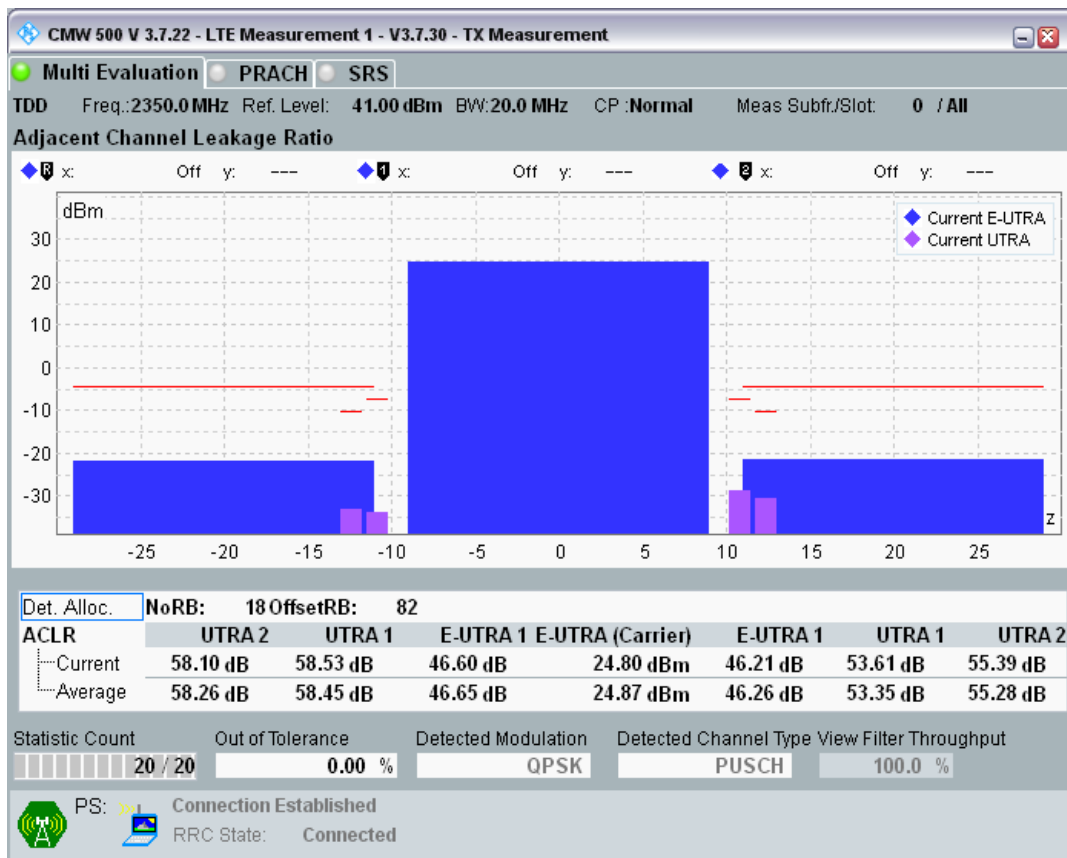

Band40 16QAM BW=20MHz Channel=38750 RB Size=18 Position=#Max

Band40 16QAM BW=20MHz Channel=38750 RB Size=100 Position=#0

Band40 QPSK BW=20MHz Channel=39150 RB Size=18 Position=#0

Band40 QPSK BW=20MHz Channel=39150 RB Size=18 Position=#Max