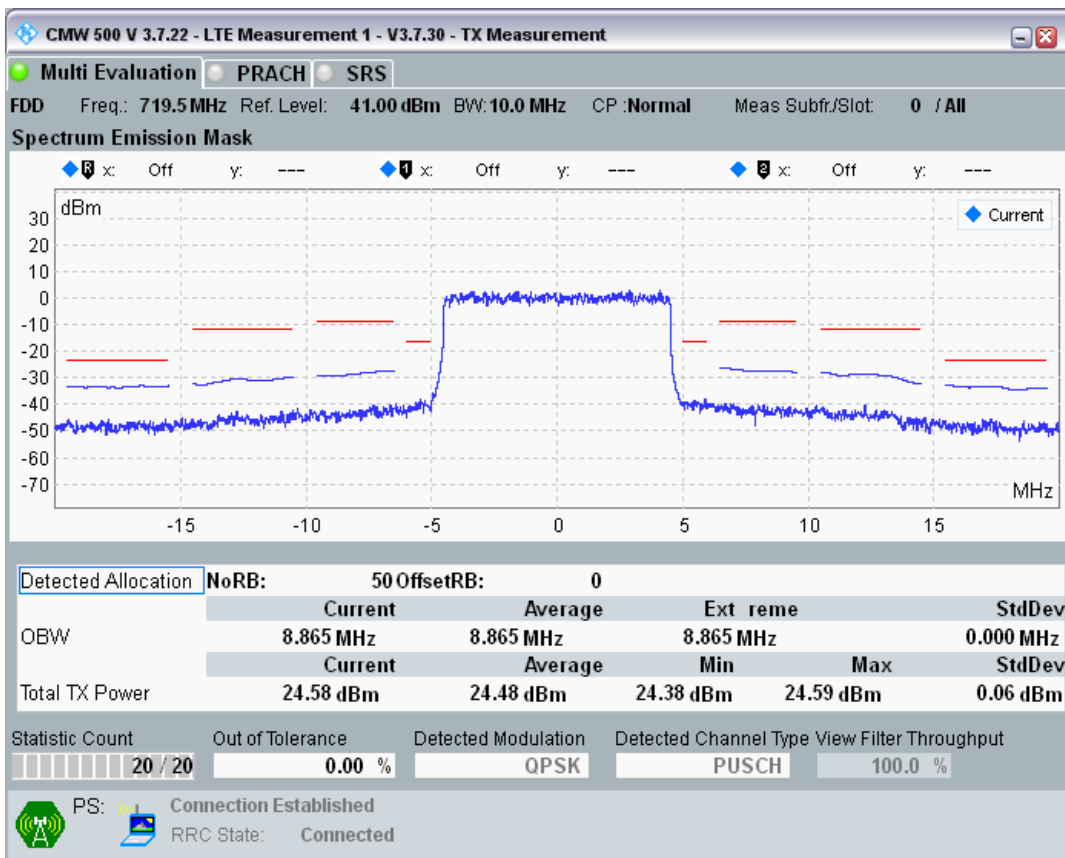

Band28 QPSK BW=10MHz Channel=27375 RB Size=50 Position=#0

Band28 16QAM BW=10MHz Channel=27375 RB Size=12 Position=#0