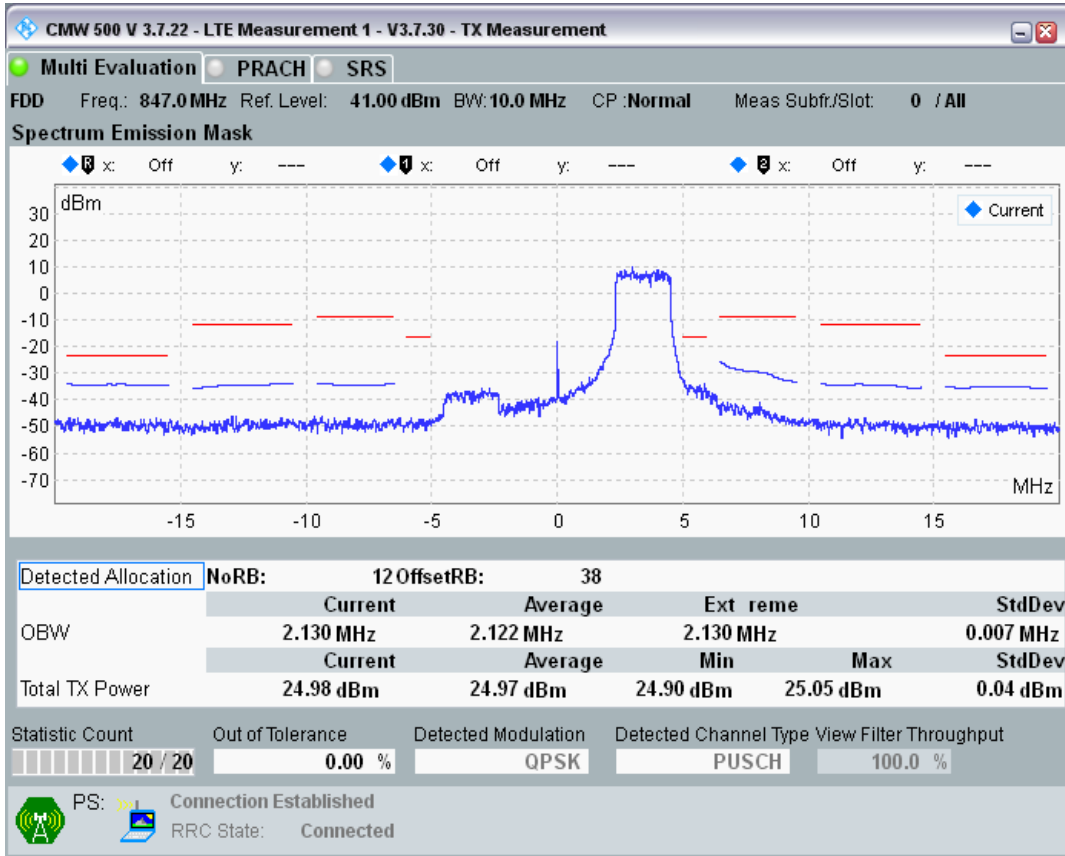

Band20 16QAM BW=10MHz Channel=24200 RB Size=12 Position=#Max

Band20 16QAM BW=10MHz Channel=24200 RB Size=50 Position=#0

Band20 QPSK BW=10MHz Channel=24300 RB Size=12 Position=#0

Band20 QPSK BW=10MHz Channel=24300 RB Size=12 Position=#Max