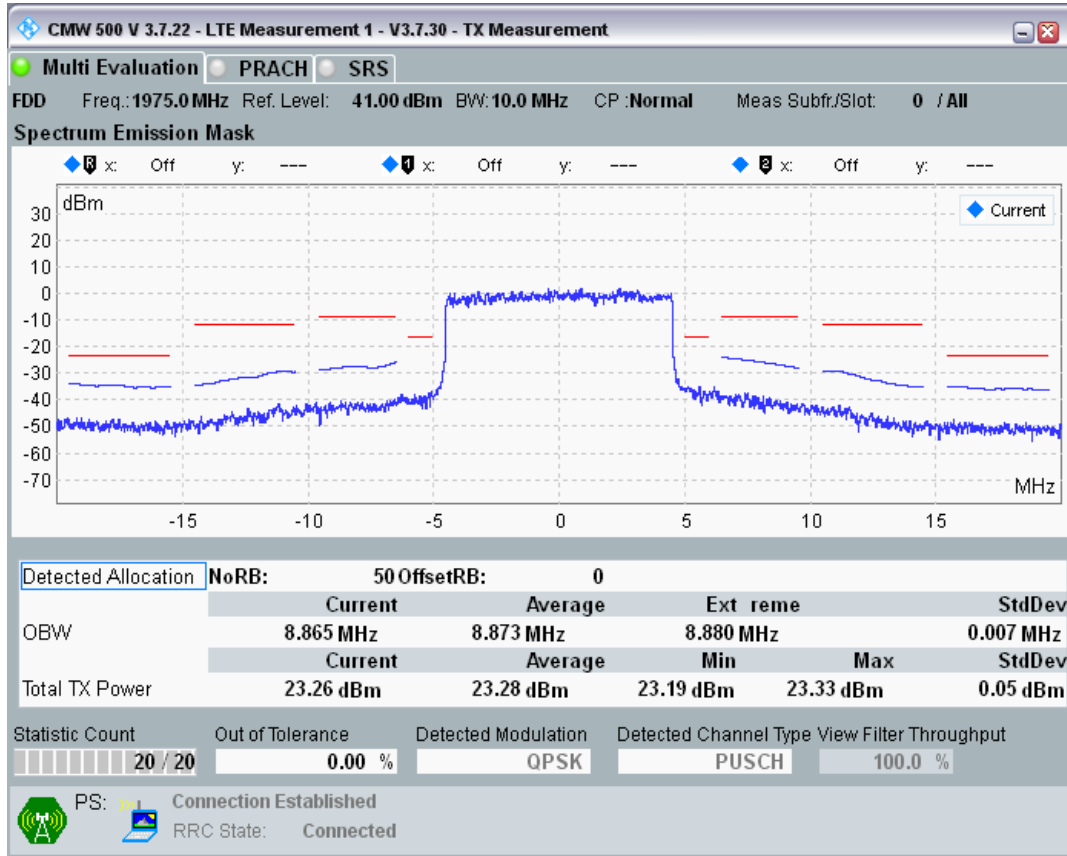

Band1 16QAM BW=20MHz Channel=18500 RB Size=18 Position=#Max

Band1 16QAM BW=5MHz Channel=18025 RB Size=25 Position=#0

Band1 QPSK BW=20MHz Channel=18100 RB Size=100 Position=#0

Band1 QPSK BW=10MHz Channel=18550 RB Size=50 Position=#0