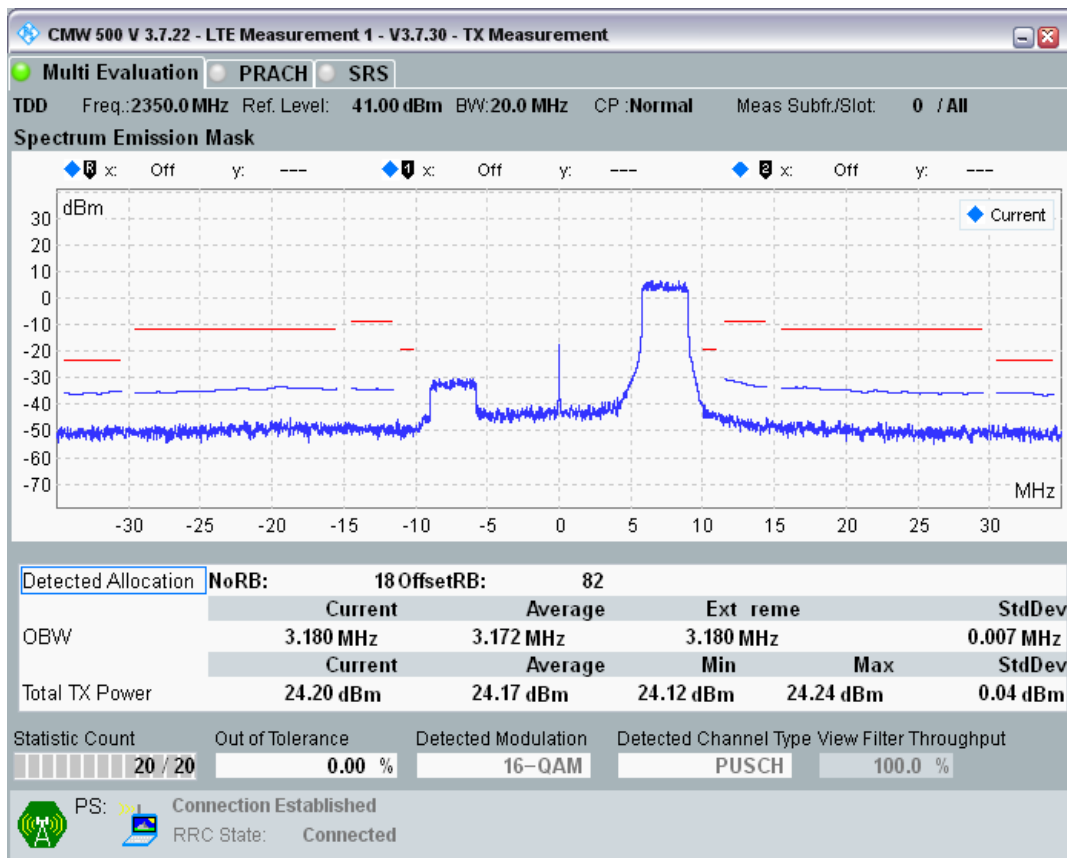

Band40 QPSK BW=20MHz Channel=39150 RB Size=100 Position=#0

Band40 16QAM BW=20MHz Channel=39150 RB Size=18 Position=#0

Band40 16QAM BW=20MHz Channel=39150 RB Size=18 Position=#Max

Band40 16QAM BW=20MHz Channel=39150 RB Size=100 Position=#0