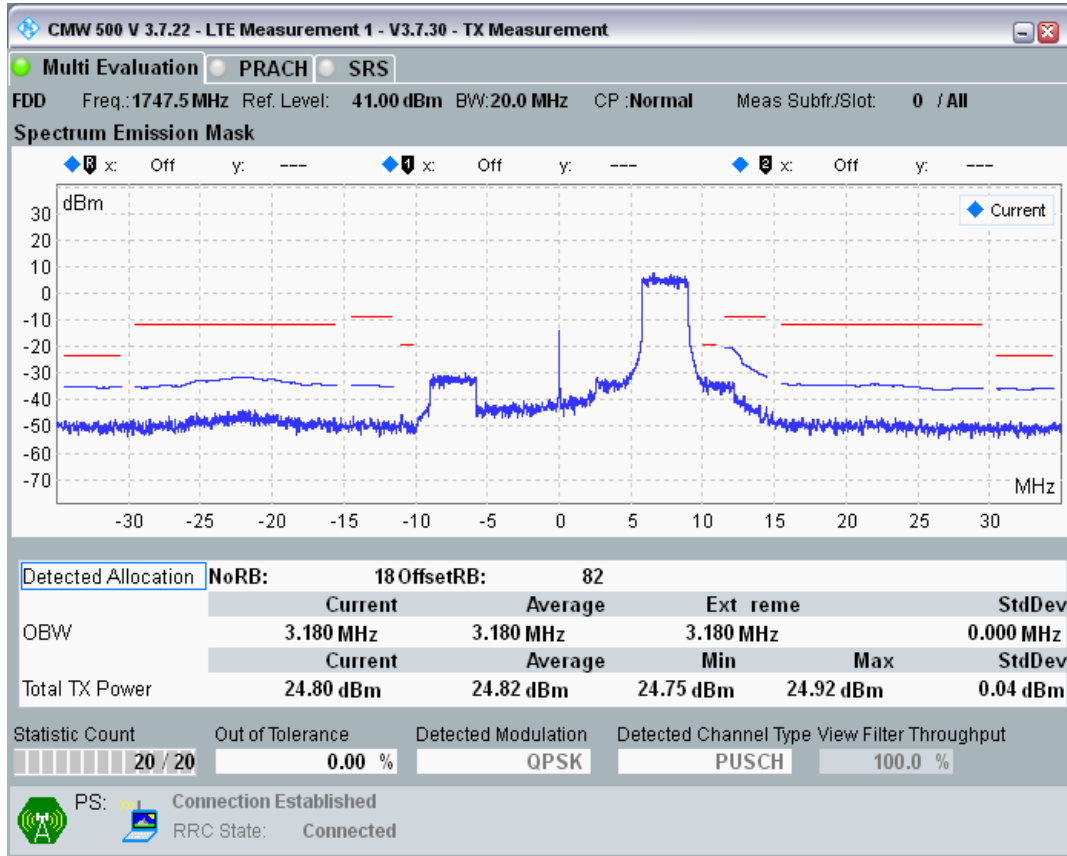

Band3 QPSK BW=20MHz Channel=19575 RB Size=100 Position=#0