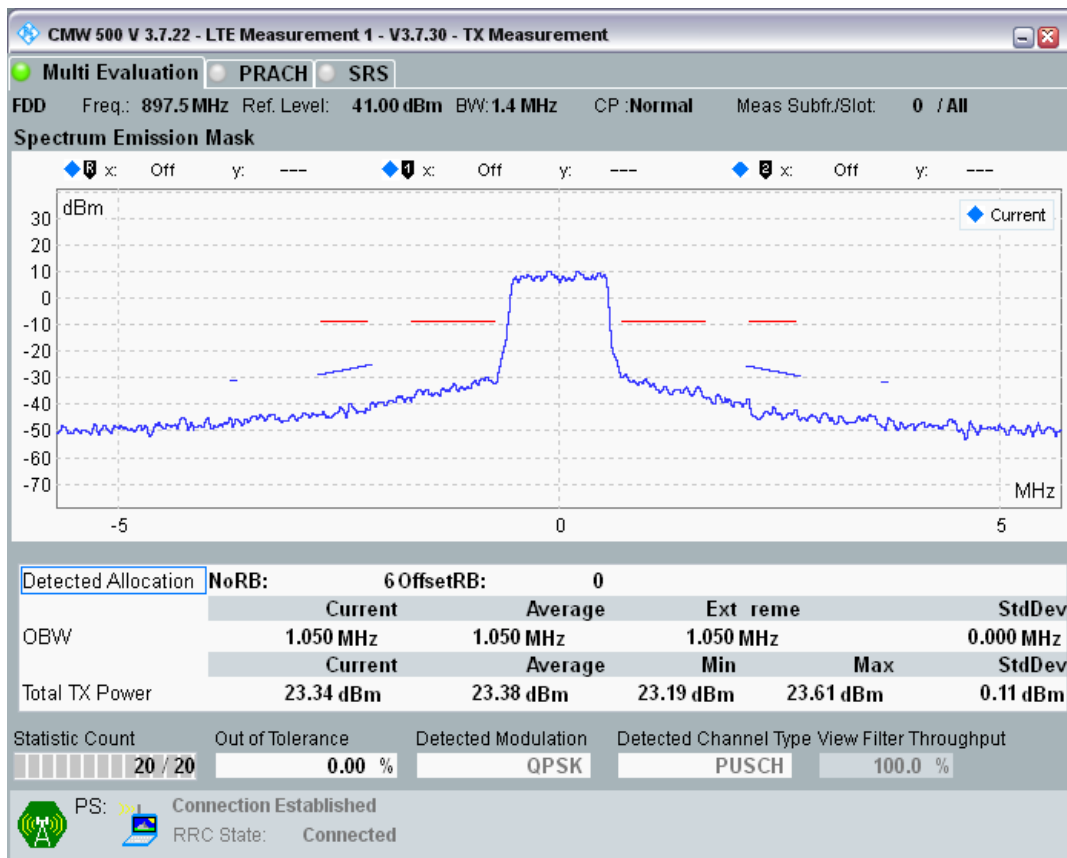

Band8 QPSK BW=1.4MHz Channel=21625 RB Size=6 Position=#0

Band8 16QAM BW=1.4MHz Channel=21625 RB Size=5 Position=#0