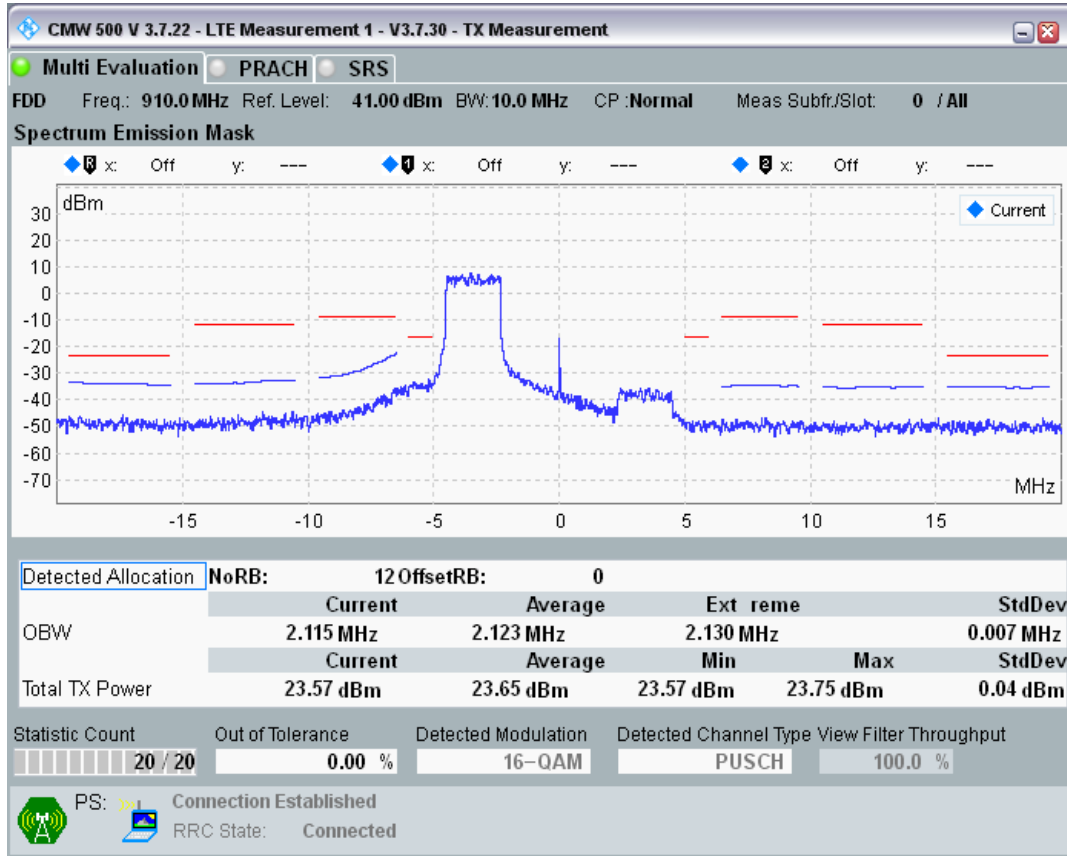

Band8 QPSK BW=10MHz Channel=21750 RB Size=12 Position=#0

Band8 QPSK BW=10MHz Channel=21750 RB Size=12 Position=#Max

Band8 QPSK BW=10MHz Channel=21750 RB Size=50 Position=#0

Band8 16QAM BW=10MHz Channel=21750 RB Size=12 Position=#0