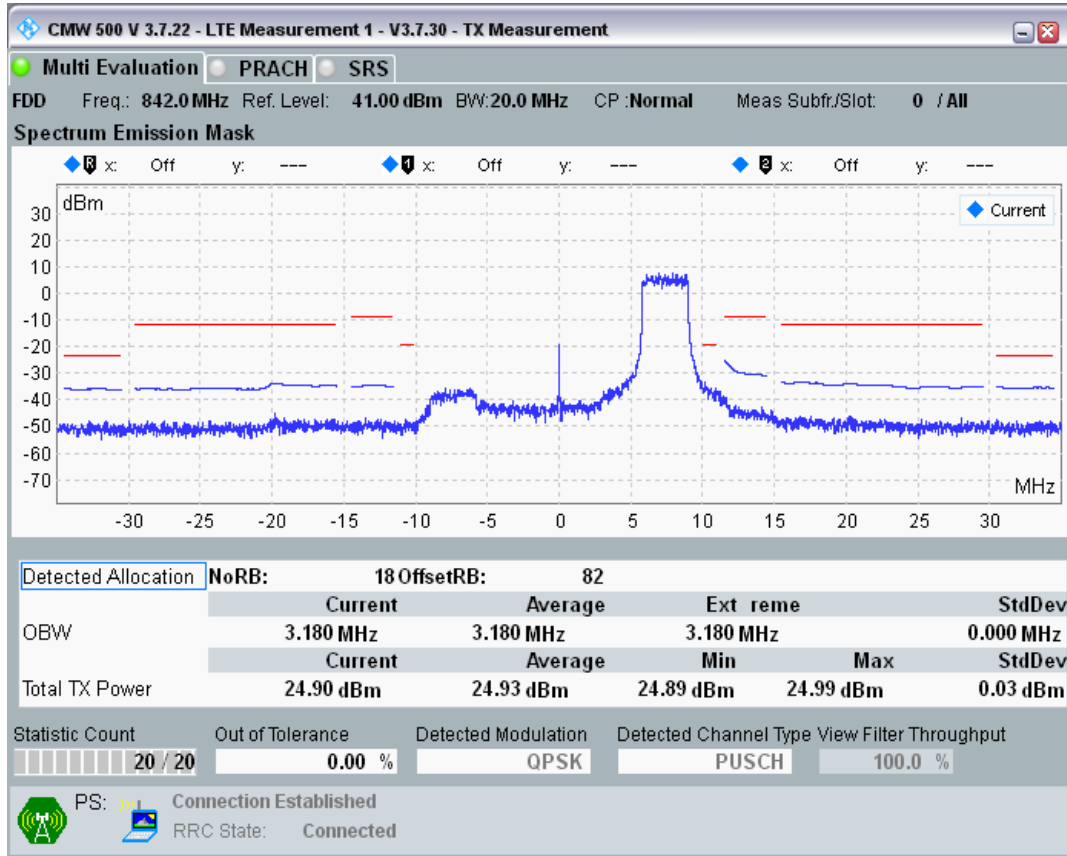

Band20 16QAM BW=10MHz Channel=24400 RB Size=12 Position=#Max

Band20 16QAM BW=10MHz Channel=24400 RB Size=50 Position=#0

Band20 QPSK BW=20MHz Channel=24250 RB Size=18 Position=#0

Band20 QPSK BW=20MHz Channel=24250 RB Size=18 Position=#Max