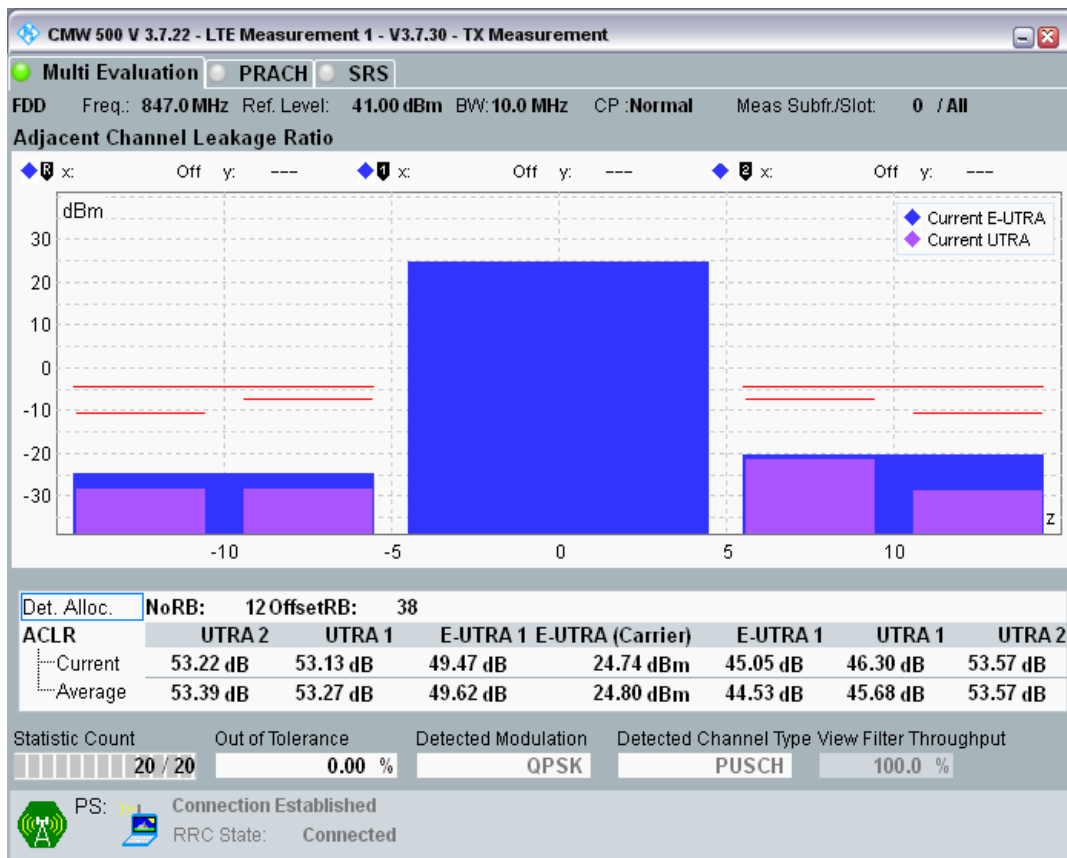

Band20 QPSK BW=10MHz Channel=24300 RB Size=50 Position=#0

Band20 16QAM BW=10MHz Channel=24300 RB Size=12 Position=#0

Band20 16QAM BW=10MHz Channel=24300 RB Size=12 Position=#Max

Band20 16QAM BW=10MHz Channel=24300 RB Size=50 Position=#0