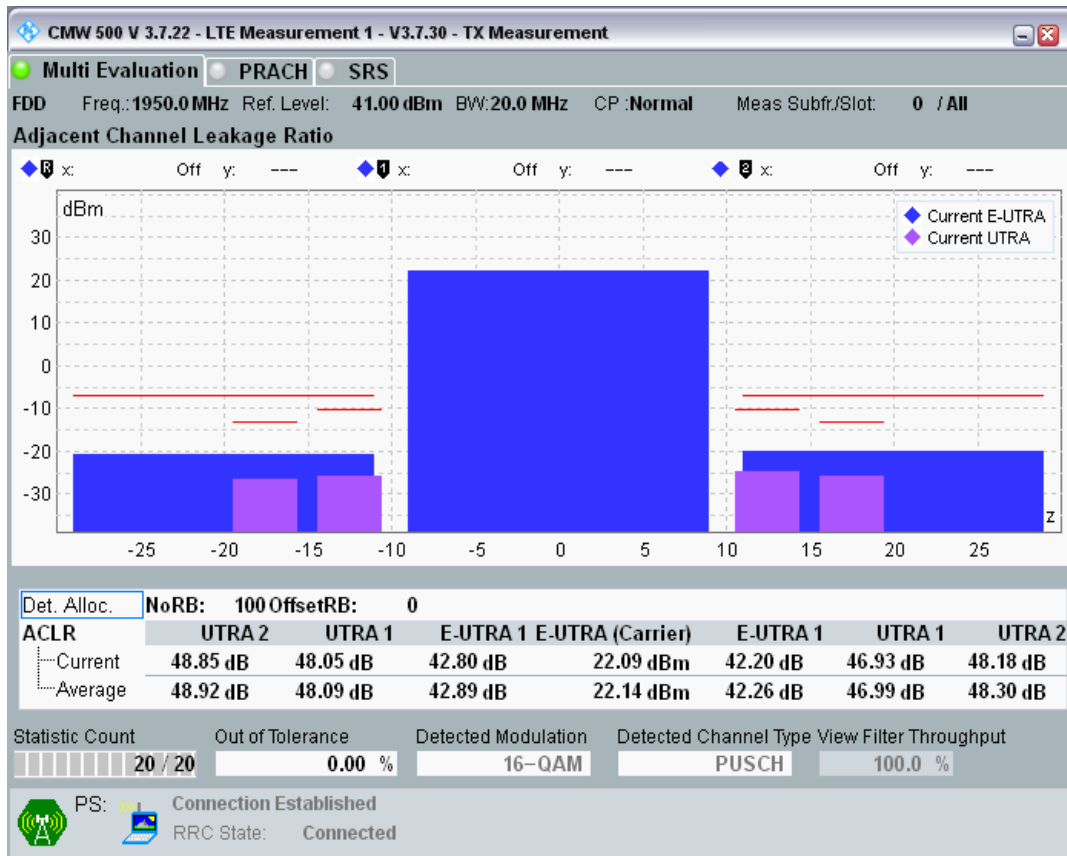

Band1 16QAM BW=20MHz Channel=18100 RB Size=100 Position=#0

Band1 16QAM BW=10MHz Channel=18550 RB Size=50 Position=#0

Band1 16QAM BW=10MHz Channel=18550 RB Size=12 Position=#Max

Band1 16QAM BW=20MHz Channel=18300 RB Size=100 Position=#0