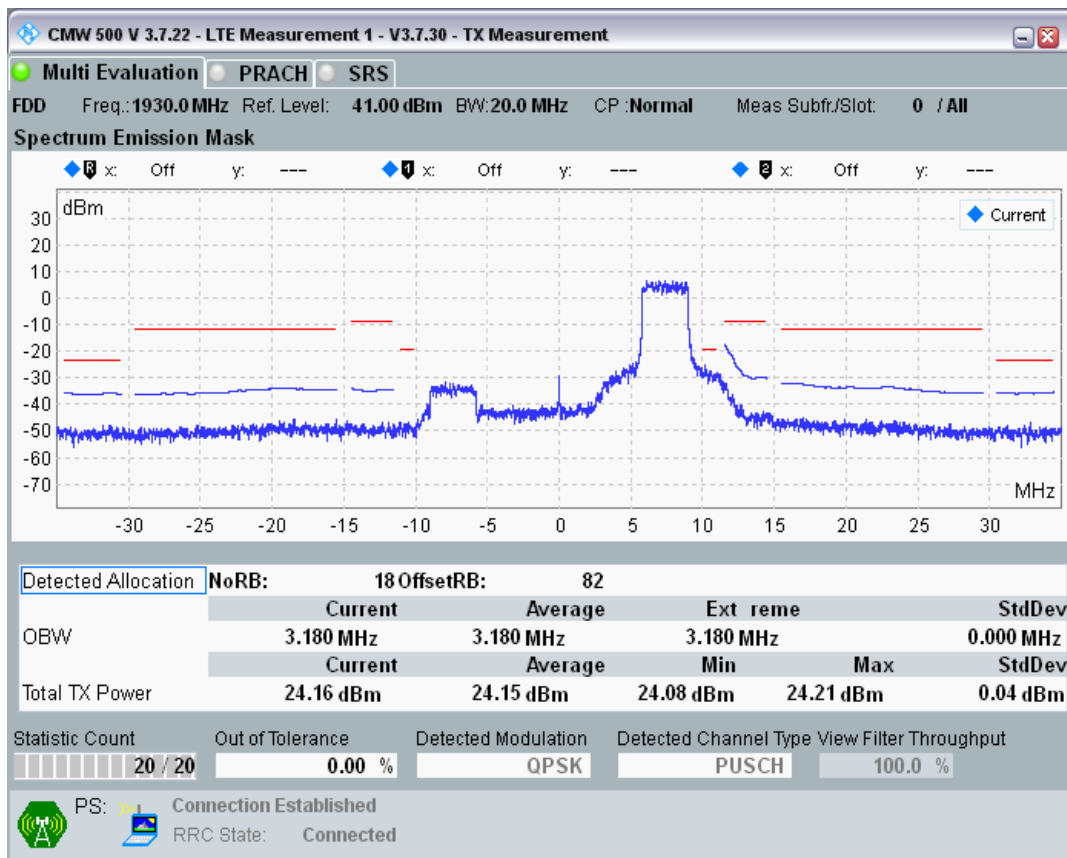

Band1 QPSK BW=20MHz Channel=18100 RB Size=18 Position=#0

Band1 QPSK BW=20MHz Channel=18300 RB Size=100 Position=#0

Band1 QPSK BW=20MHz Channel=18100 RB Size=18 Position=#Max

Band1 QPSK BW=10MHz Channel=18300 RB Size=12 Position=#Max