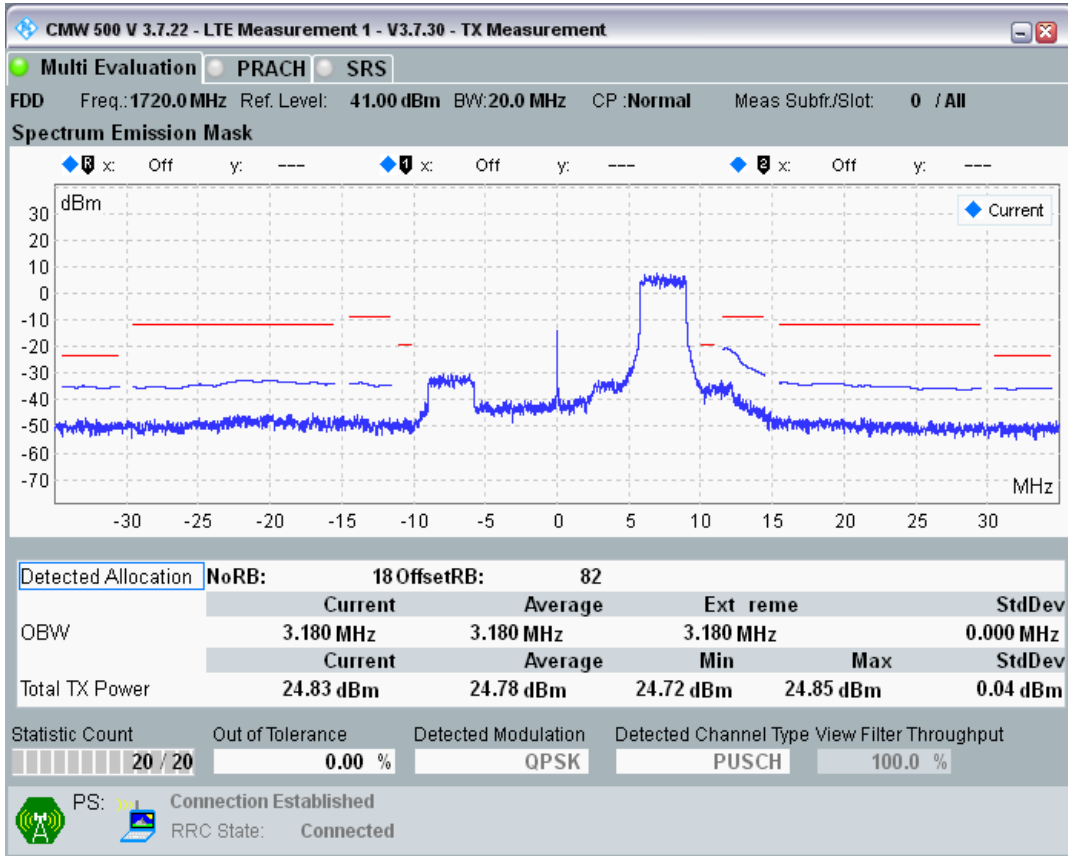

Band3 16QAM BW=10MHz Channel=19900 RB Size=12 Position=#Max

Band3 16QAM BW=10MHz Channel=19900 RB Size=50 Position=#0

Band3 QPSK BW=20MHz Channel=19300 RB Size=18 Position=#0

Band3 QPSK BW=20MHz Channel=19300 RB Size=18 Position=#Max