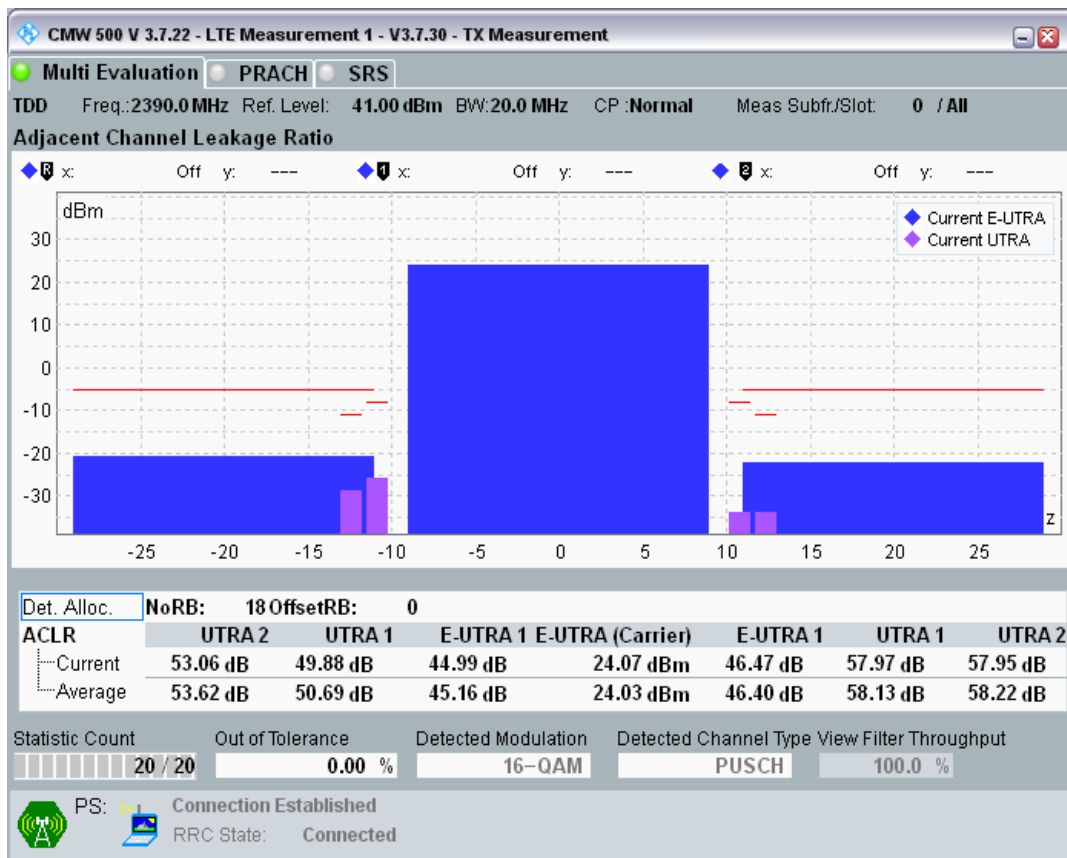

Band40 QPSK BW=20MHz Channel=39550 RB Size=18 Position=#0

Band40 QPSK BW=20MHz Channel=39550 RB Size=18 Position=#Max

Band40 QPSK BW=20MHz Channel=39550 RB Size=100 Position=#0

Band40 16QAM BW=20MHz Channel=39550 RB Size=18 Position=#0