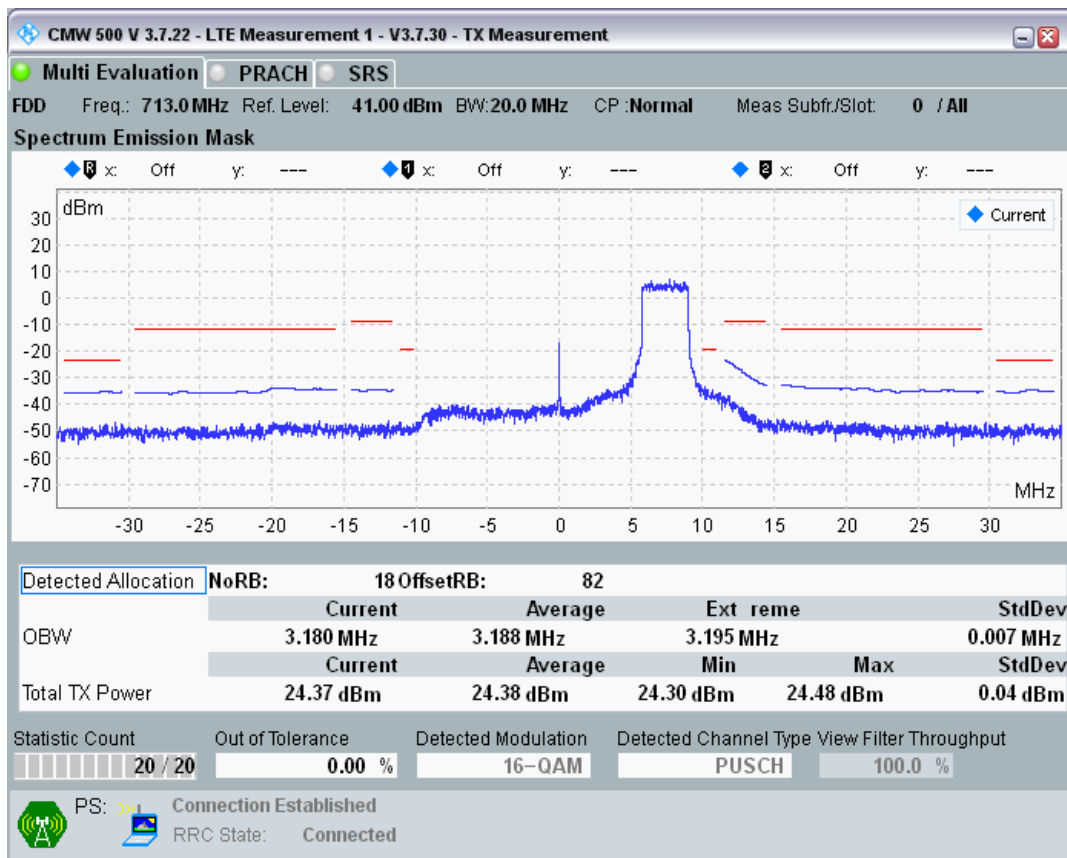

Band28 16QAM BW=20MHz Channel=27310 RB Size=18 Position=#Max

Band28 16QAM BW=20MHz Channel=27310 RB Size=100 Position=#0