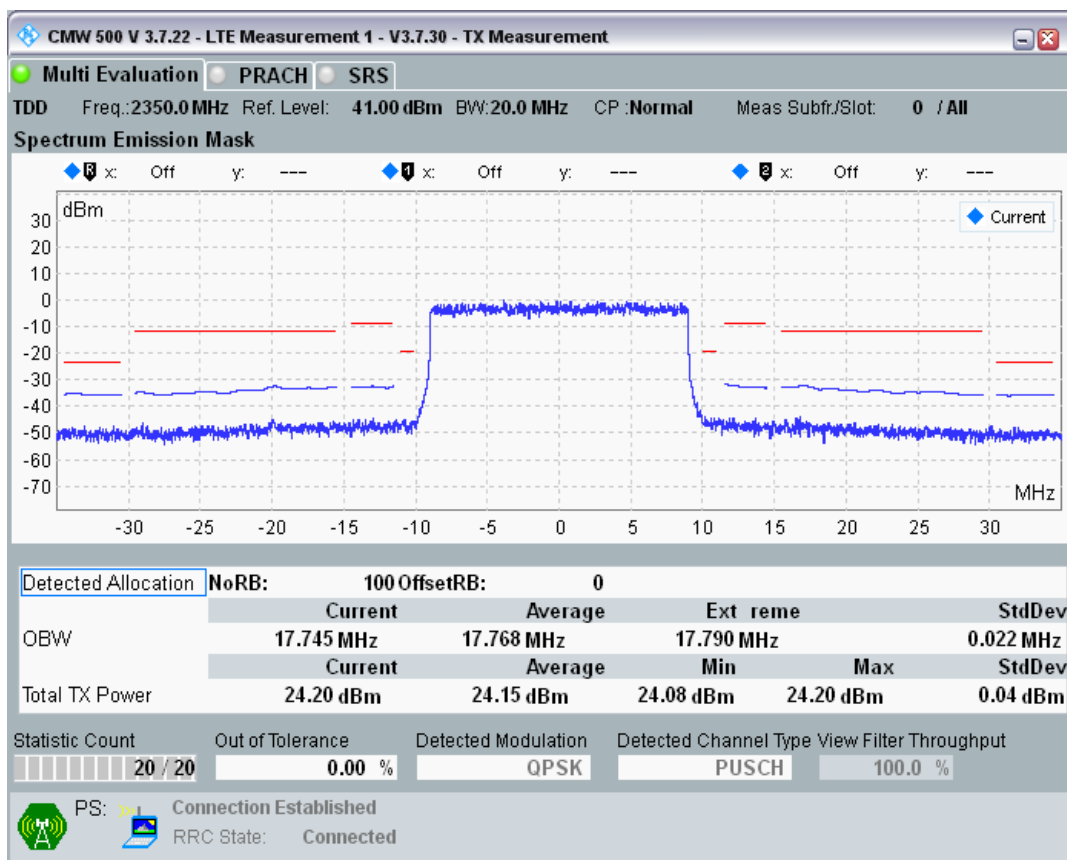

Band40 QPSK BW=20MHz Channel=39150 RB Size=100 Position=#0

Band40 16QAM BW=20MHz Channel=39150 RB Size=18 Position=#0