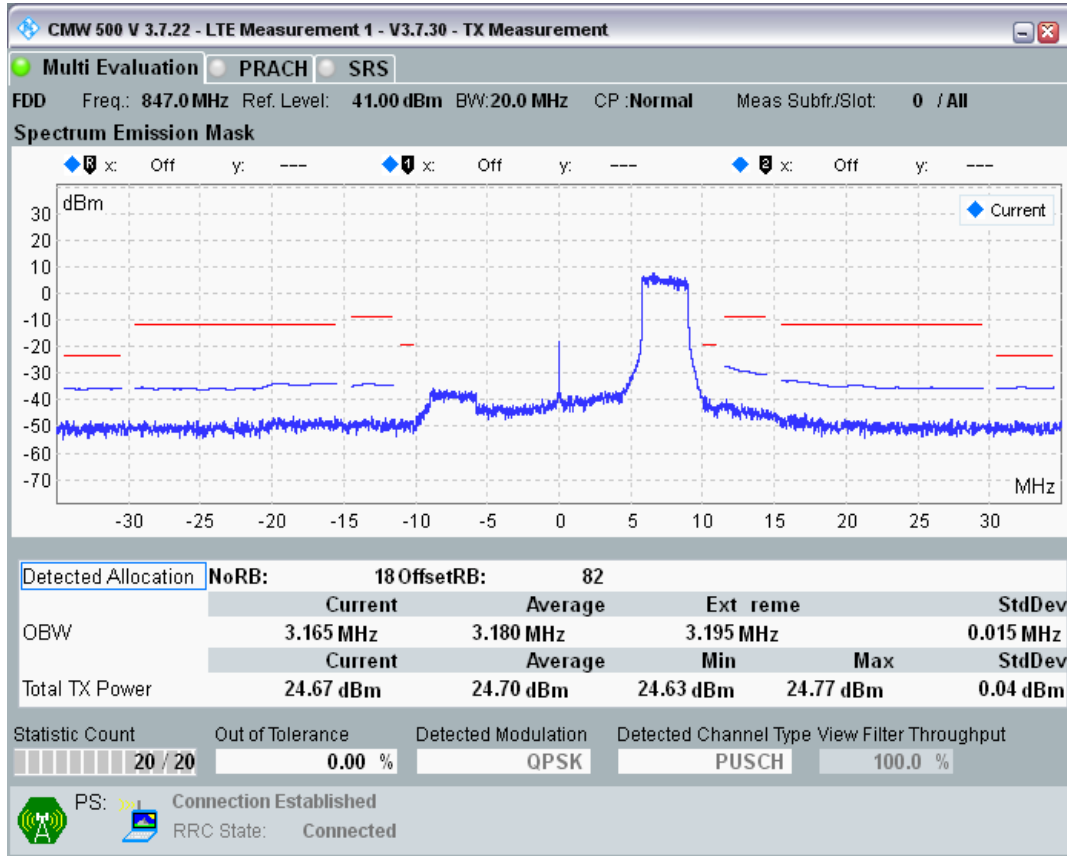

Band20 QPSK BW=20MHz Channel=24300 RB Size=18 Position=#Max

Band20 QPSK BW=20MHz Channel=24300 RB Size=100 Position=#0