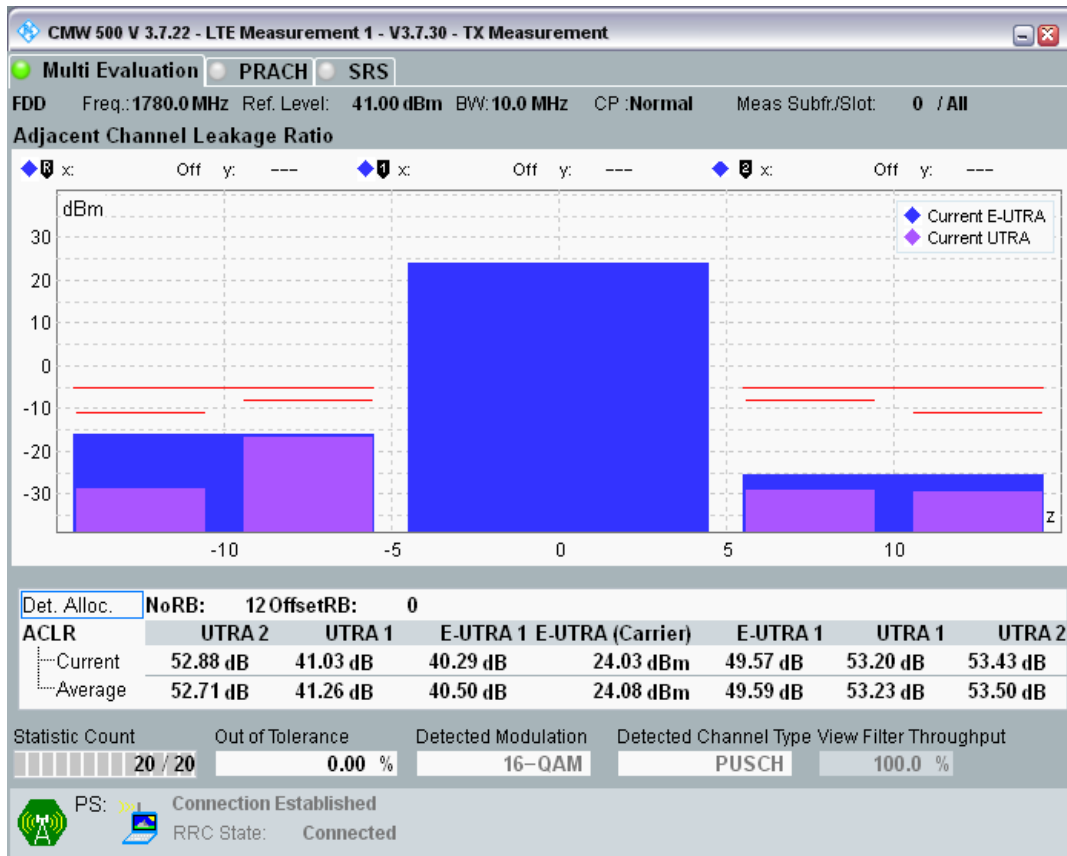

Band3 QPSK BW=10MHz Channel=19900 RB Size=12 Position=#0

Band3 QPSK BW=10MHz Channel=19900 RB Size=12 Position=#Max

Band3 QPSK BW=10MHz Channel=19900 RB Size=50 Position=#0

Band3 16QAM BW=10MHz Channel=19900 RB Size=12 Position=#0