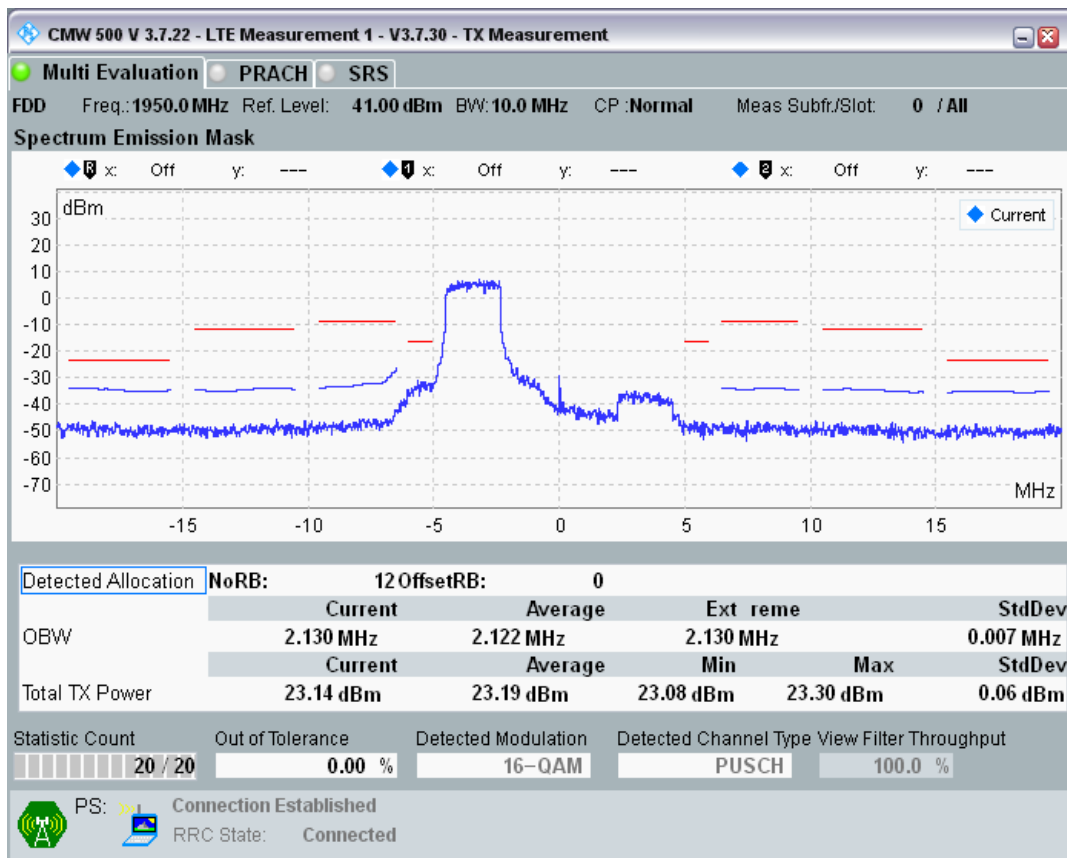

Band1 16QAM BW=10MHz Channel=18300 RB Size=12 Position=#0

Band1 16QAM BW=10MHz Channel=18050 RB Size=50 Position=#0