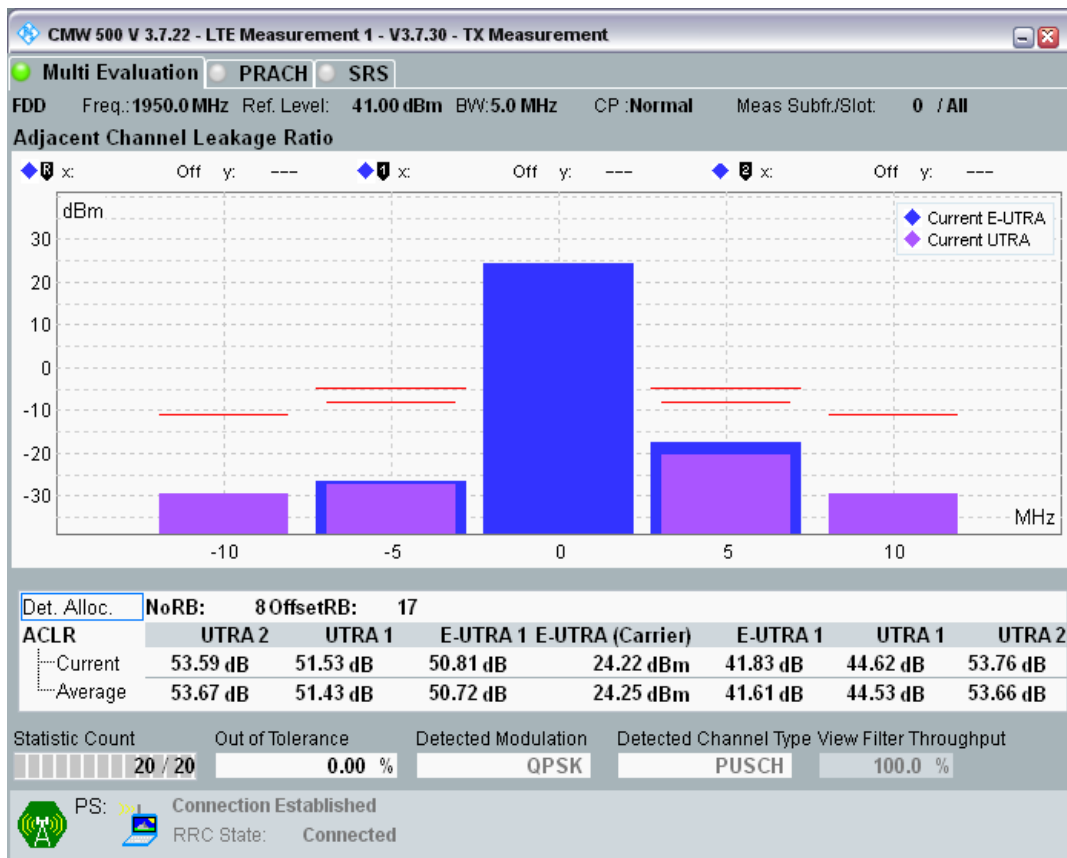

Band1 QPSK BW=10MHz Channel=18550 RB Size=12 Position=#Max

Band1 QPSK BW=10MHz Channel=18550 RB Size=50 Position=#0

Band1 QPSK BW=5MHz Channel=18575 RB Size=25 Position=#0

Band1 QPSK BW=5MHz Channel=18300 RB Size=8 Position=#Max