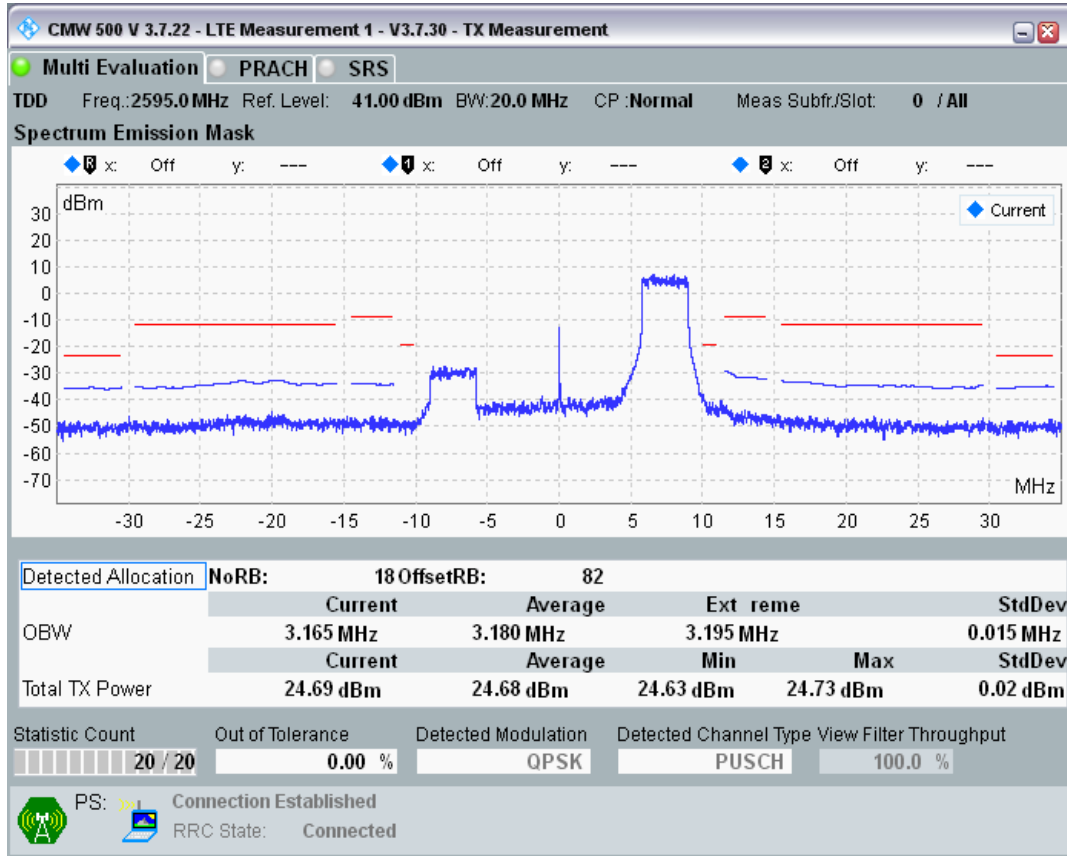

Band38 QPSK BW=20MHz Channel=38000 RB Size=18 Position=#Max

Band38 QPSK BW=20MHz Channel=38000 RB Size=100 Position=#0