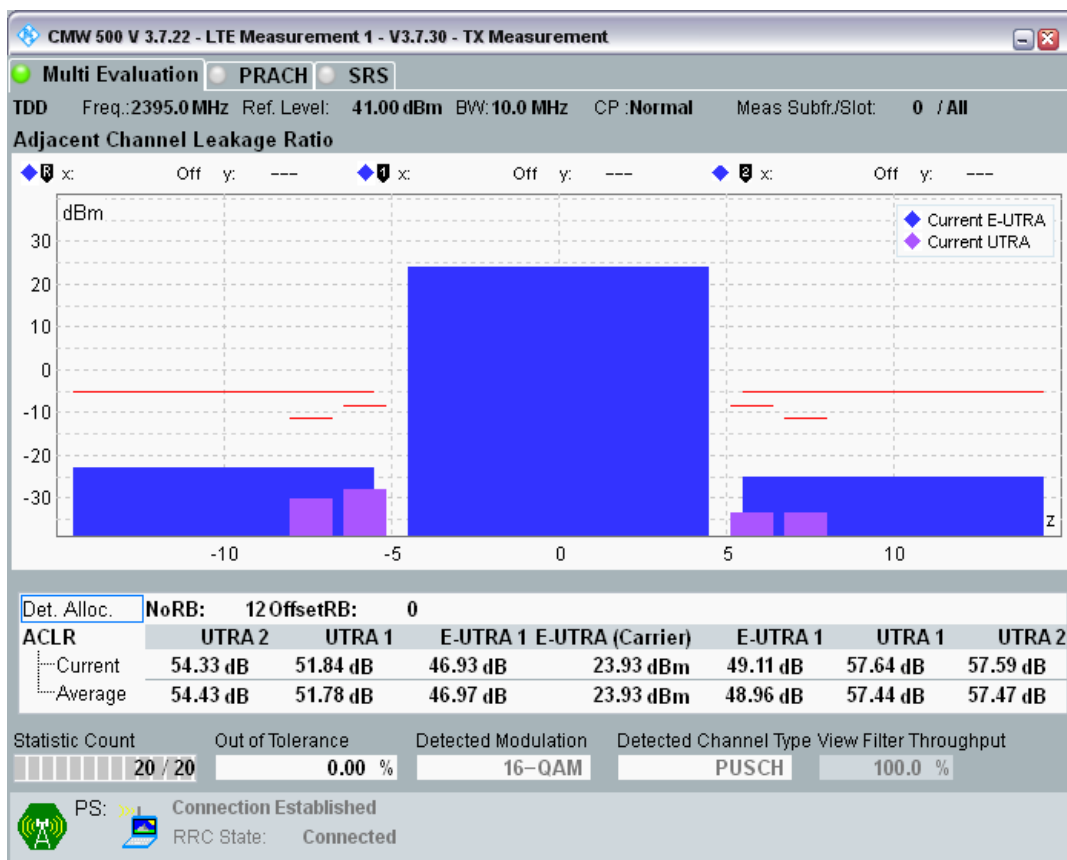

Band40 16QAM BW=10MHz Channel=39600 RB Size=12 Position=#0

Band40 16QAM BW=10MHz Channel=39600 RB Size=12 Position=#Max