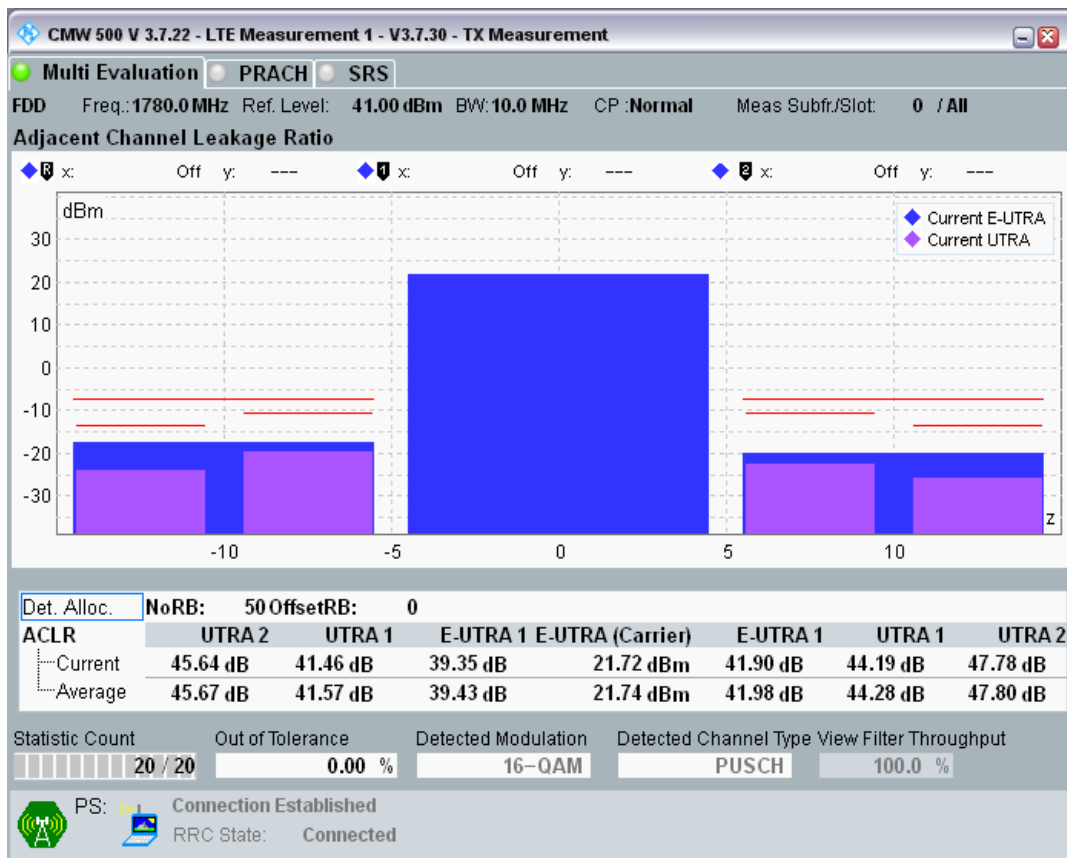

Band3 16QAM BW=10MHz Channel=19900 RB Size=50 Position=#0

Band3 QPSK BW=20MHz Channel=19300 RB Size=18 Position=#0