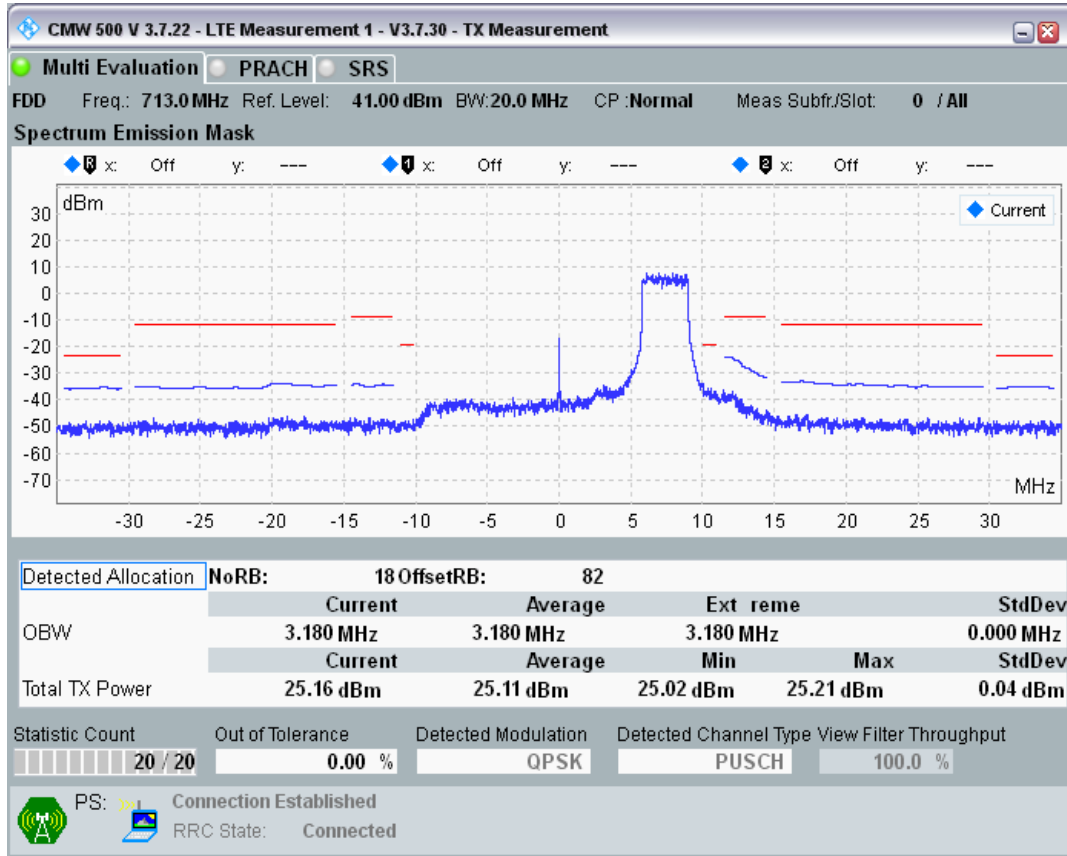

Band28 16QAM BW=10MHz Channel=27490 RB Size=12 Position=#Max

Band28 16QAM BW=10MHz Channel=27490 RB Size=50 Position=#0

Band28 QPSK BW=20MHz Channel=27310 RB Size=18 Position=#0

Band28 QPSK BW=20MHz Channel=27310 RB Size=18 Position=#Max