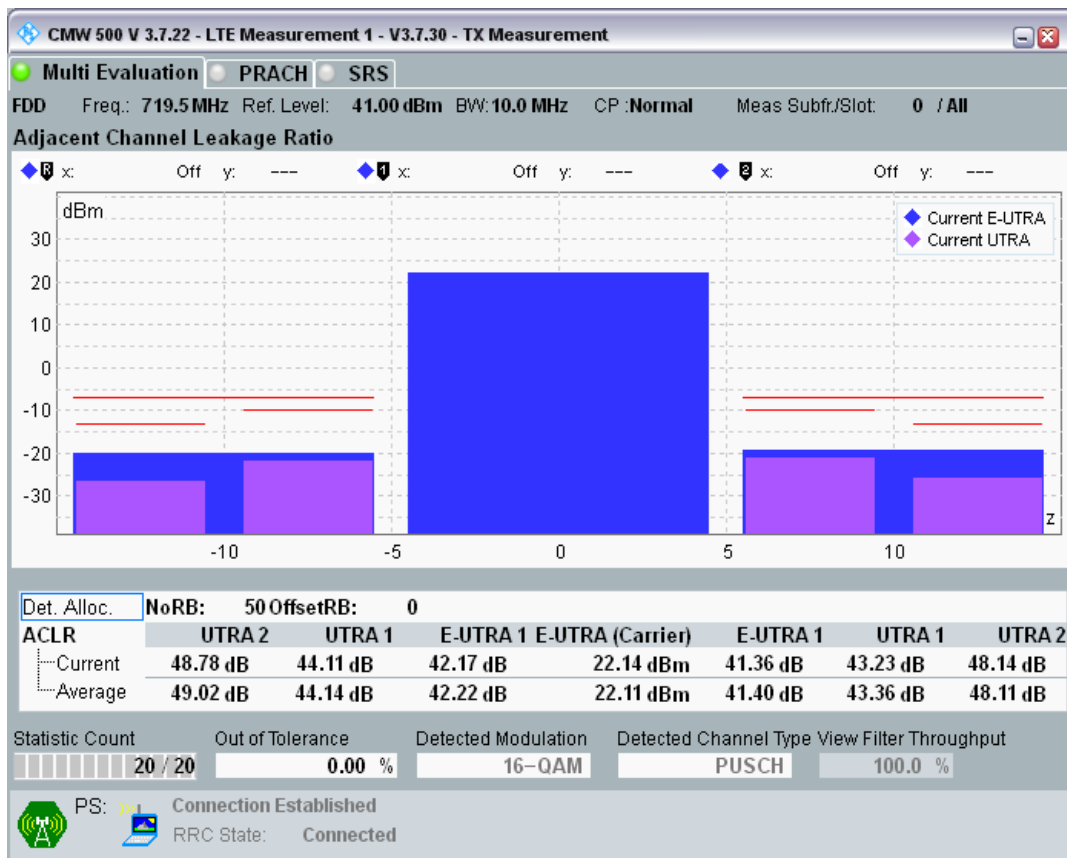

Band28 QPSK BW=10MHz Channel=27375 RB Size=50 Position=#0

Band28 16QAM BW=10MHz Channel=27375 RB Size=12 Position=#0

Band28 16QAM BW=10MHz Channel=27375 RB Size=12 Position=#Max

Band28 16QAM BW=10MHz Channel=27375 RB Size=50 Position=#0