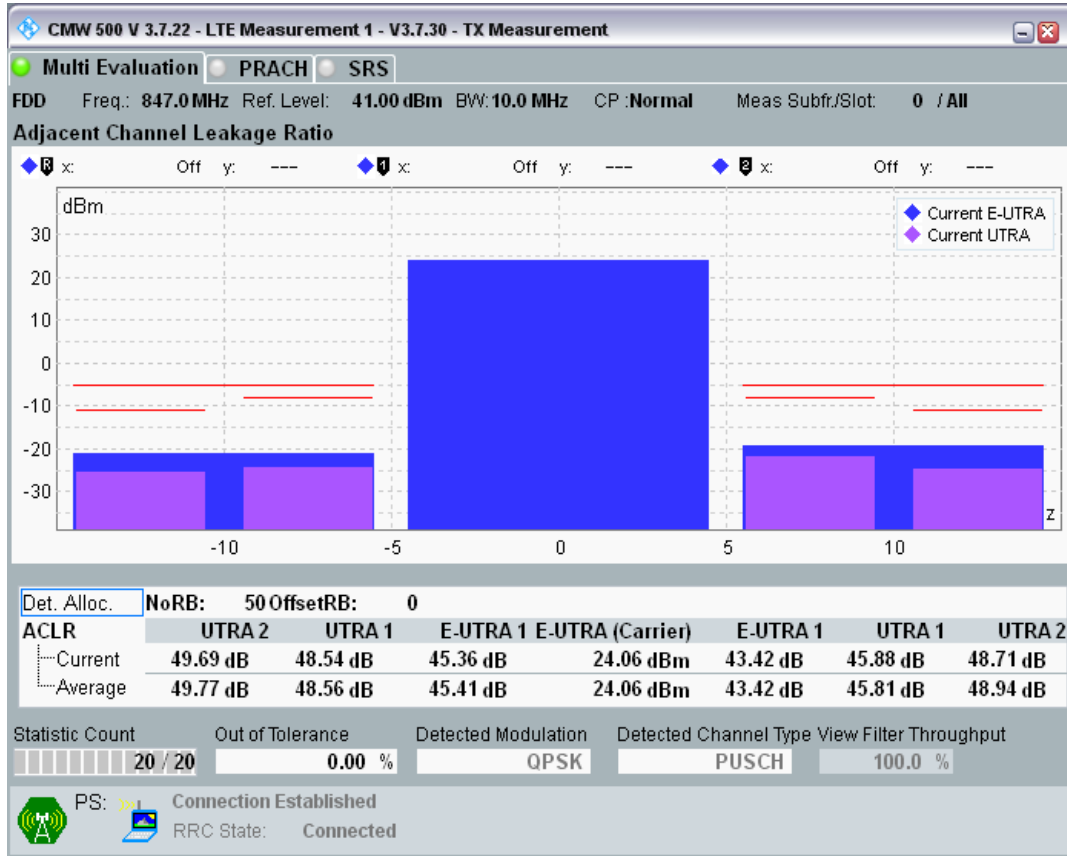

Band20 QPSK BW=10MHz Channel=24300 RB Size=50 Position=#0

Band20 16QAM BW=10MHz Channel=24300 RB Size=12 Position=#0