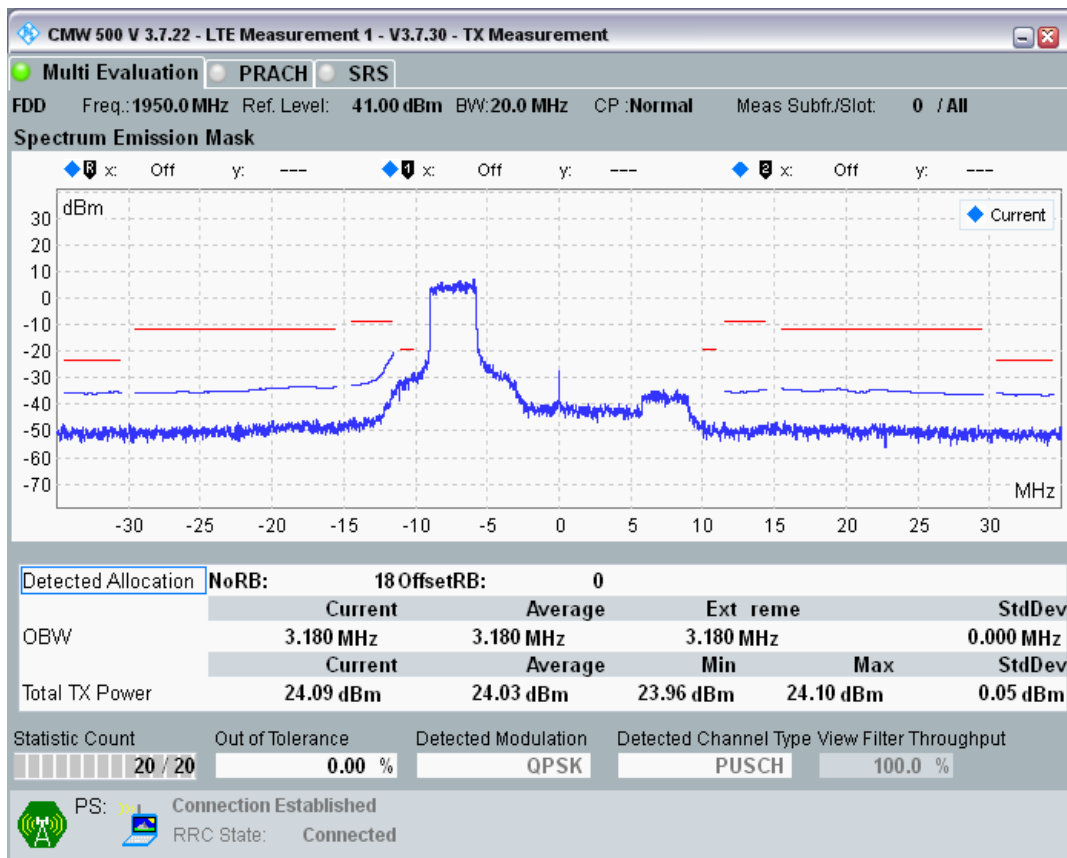

Band1 QPSK BW=20MHz Channel=18300 RB Size=18 Position=#0

Band1 QPSK BW=5MHz Channel=18300 RB Size=8 Position=#0