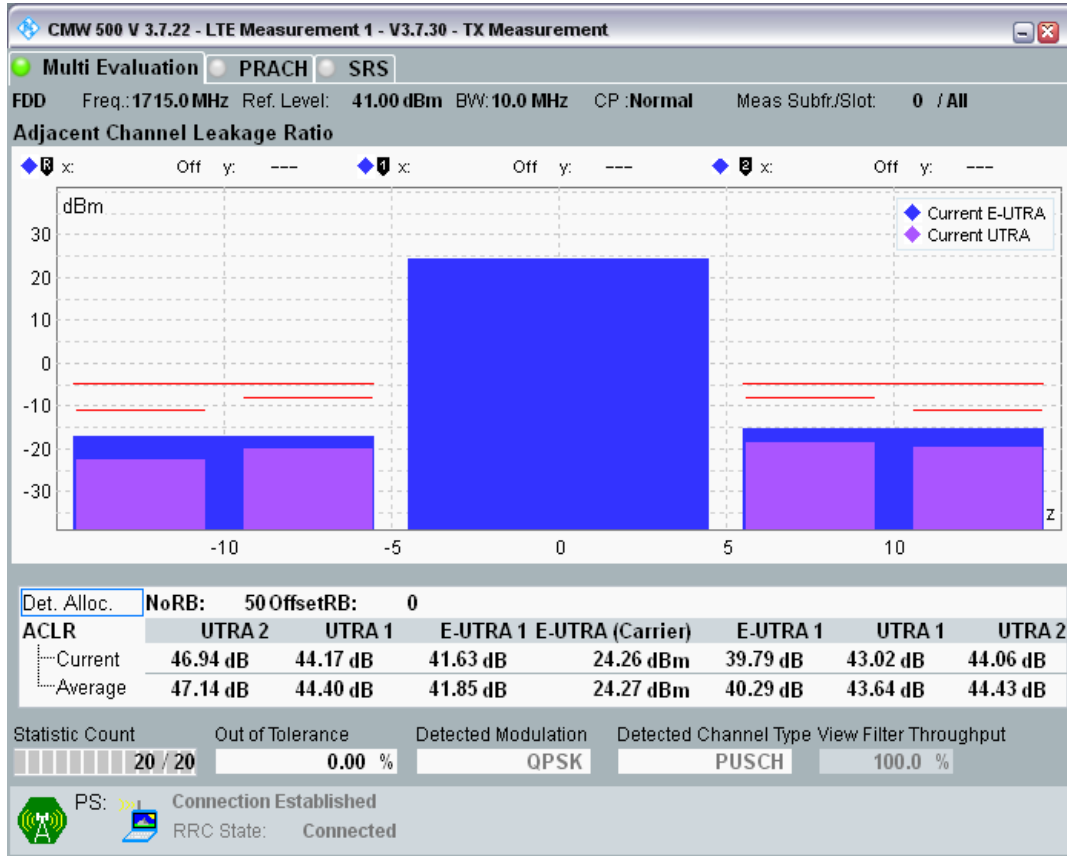

Band3 QPSK BW=10MHz Channel=19250 RB Size=12 Position=#0

Band3 QPSK BW=10MHz Channel=19250 RB Size=12 Position=#Max

Band3 QPSK BW=10MHz Channel=19250 RB Size=50 Position=#0

Band3 16QAM BW=10MHz Channel=19250 RB Size=12 Position=#0