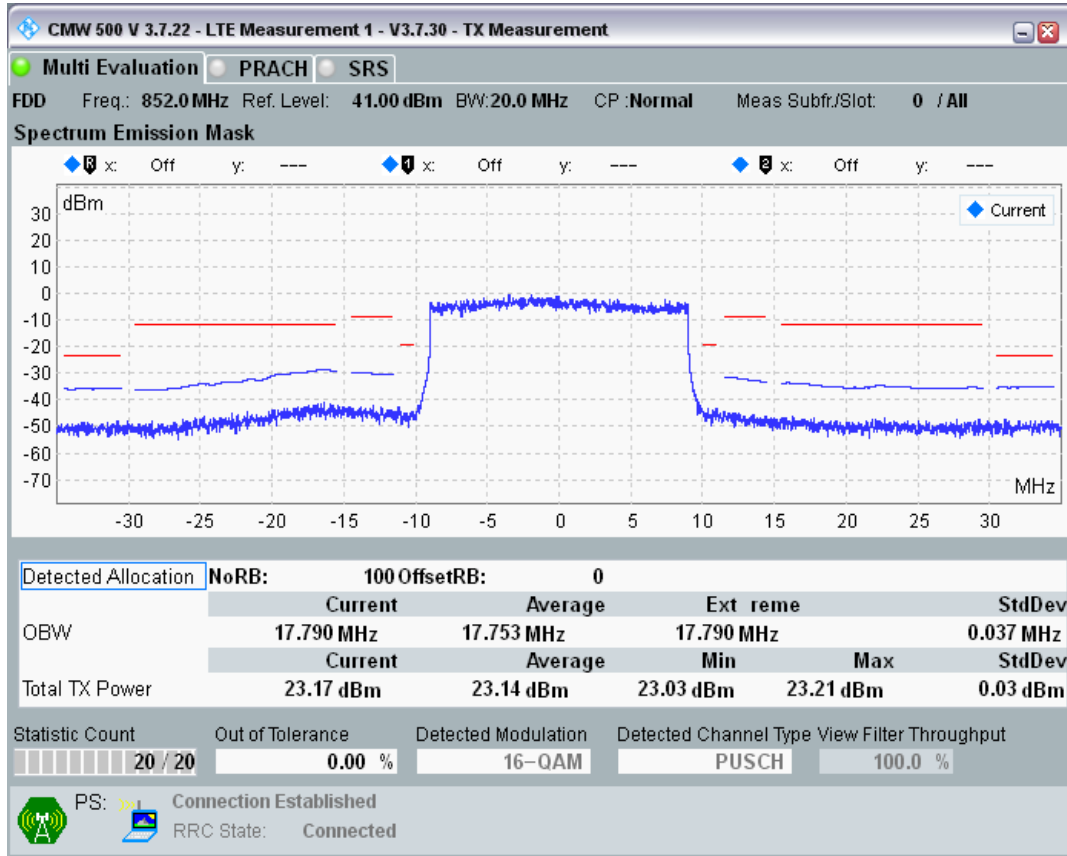

Band20 QPSK BW=20MHz Channel=24350 RB Size=100 Position=#0

Band20 16QAM BW=20MHz Channel=24350 RB Size=18 Position=#0

Band20 16QAM BW=20MHz Channel=24350 RB Size=18 Position=#Max

Band20 16QAM BW=20MHz Channel=24350 RB Size=100 Position=#0