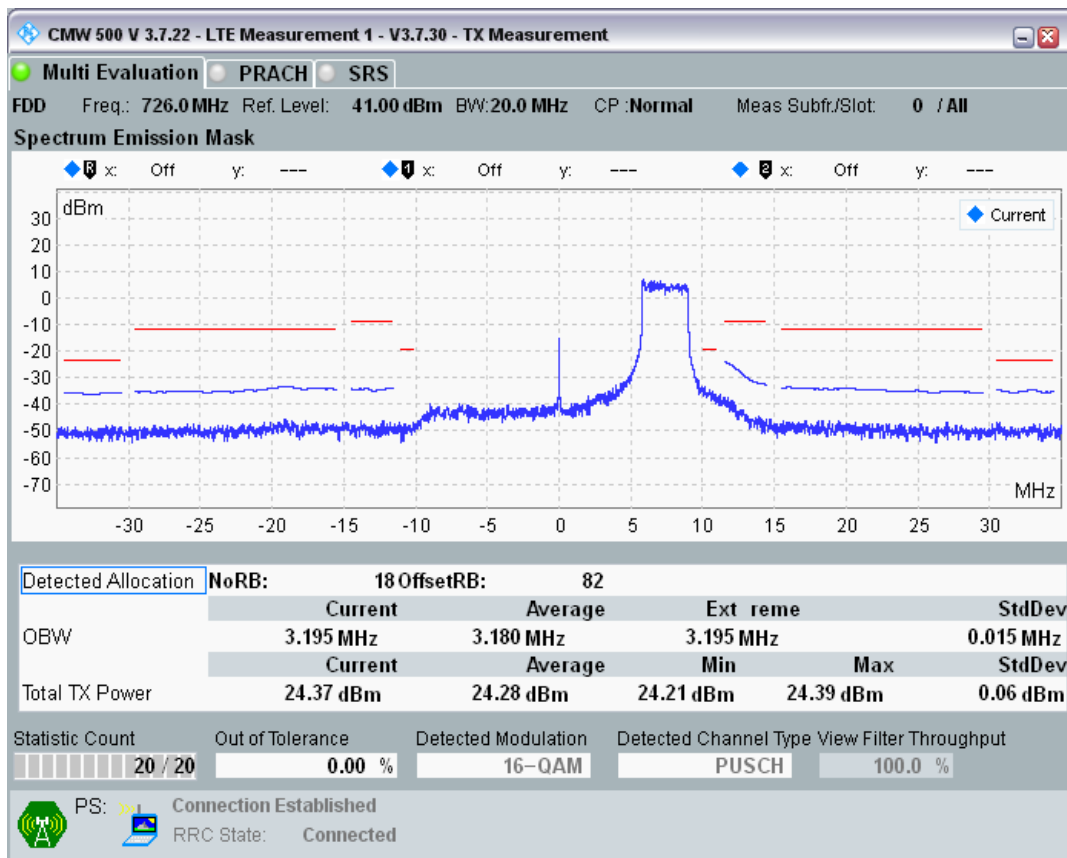

Band28 16QAM BW=20MHz Channel=27440 RB Size=18 Position=#Max

Band28 16QAM BW=20MHz Channel=27440 RB Size=100 Position=#0