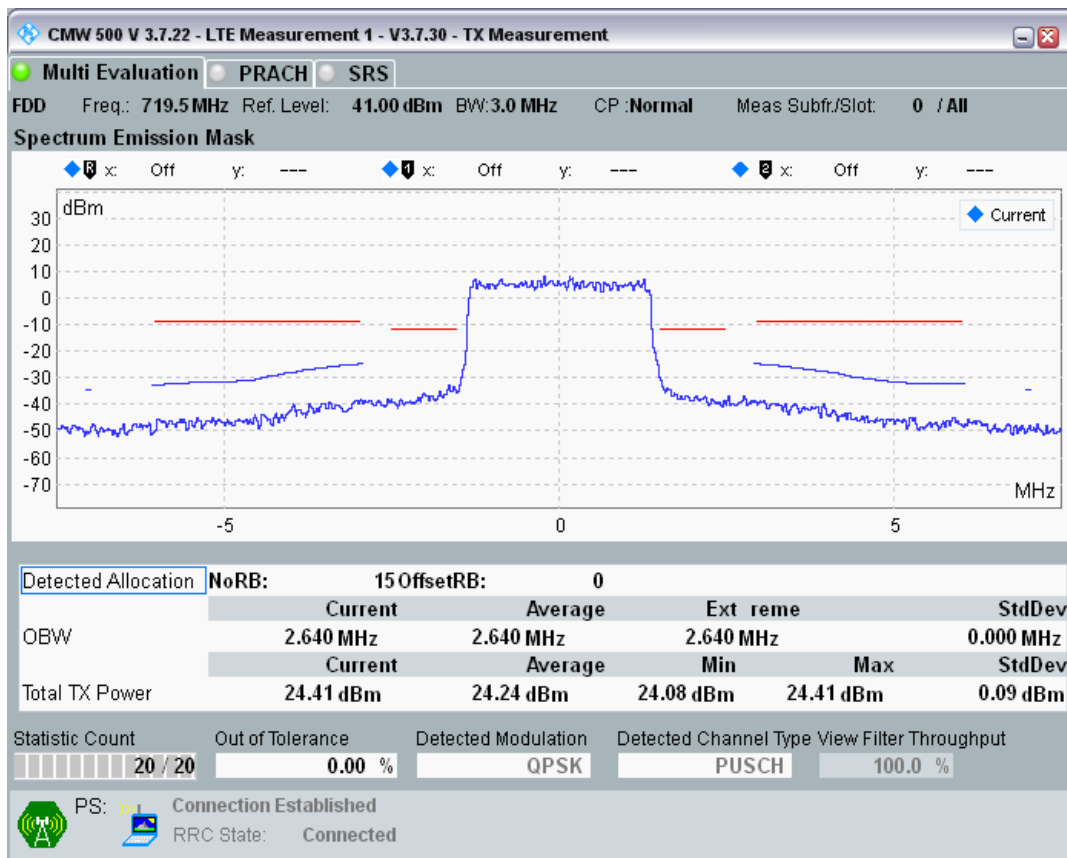

Band28 QPSK BW=3MHz Channel=27375 RB Size=15 Position=#0

Band28 16QAM BW=3MHz Channel=27375 RB Size=4 Position=#0