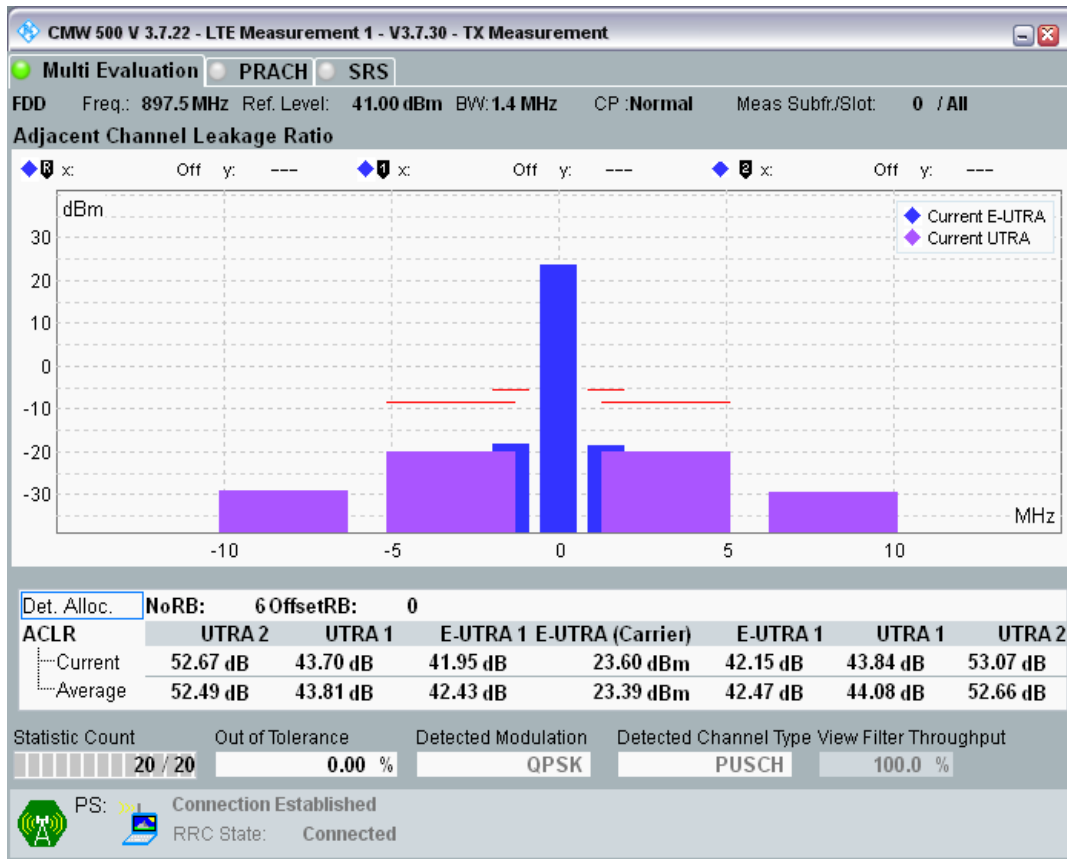

Band8 QPSK BW=1.4MHz Channel=21625 RB Size=6 Position=#0

Band8 16QAM BW=1.4MHz Channel=21625 RB Size=5 Position=#0