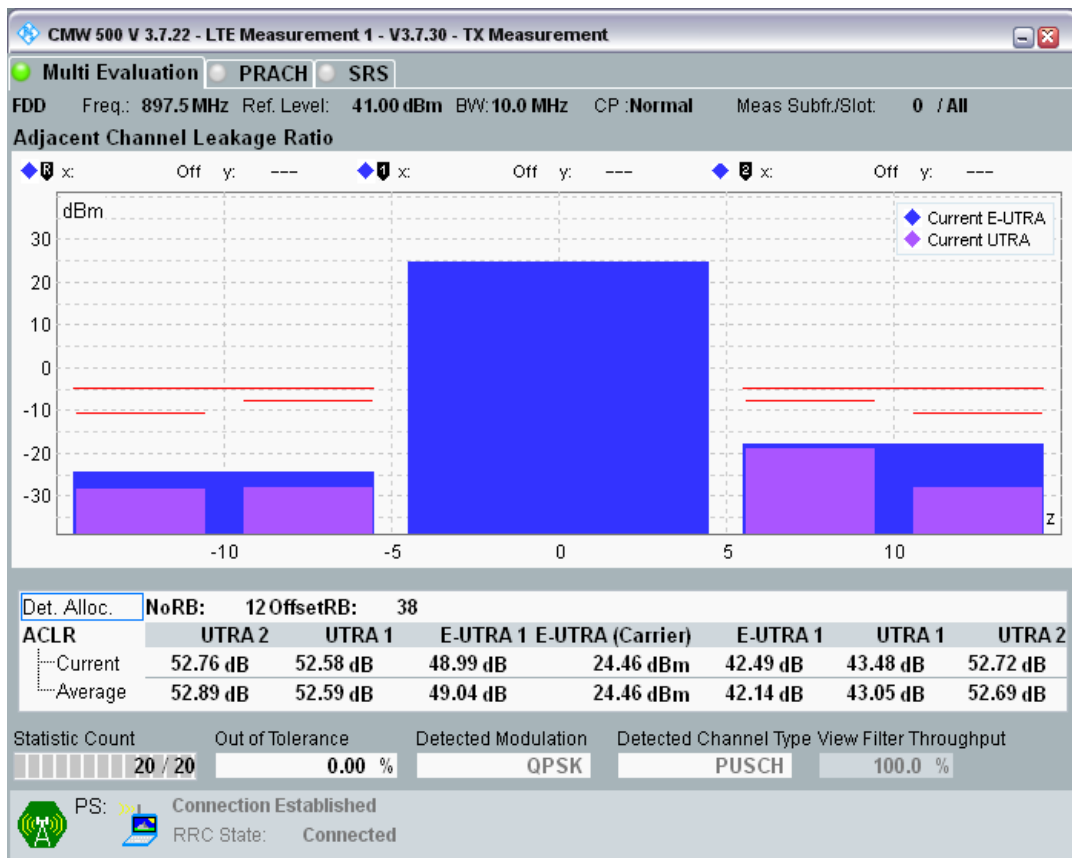

Band8 16QAM BW=10MHz Channel=21500 RB Size=12 Position=#Max

Band8 16QAM BW=10MHz Channel=21500 RB Size=50 Position=#0

Band8 QPSK BW=10MHz Channel=21625 RB Size=12 Position=#0

Band8 QPSK BW=10MHz Channel=21625 RB Size=12 Position=#Max