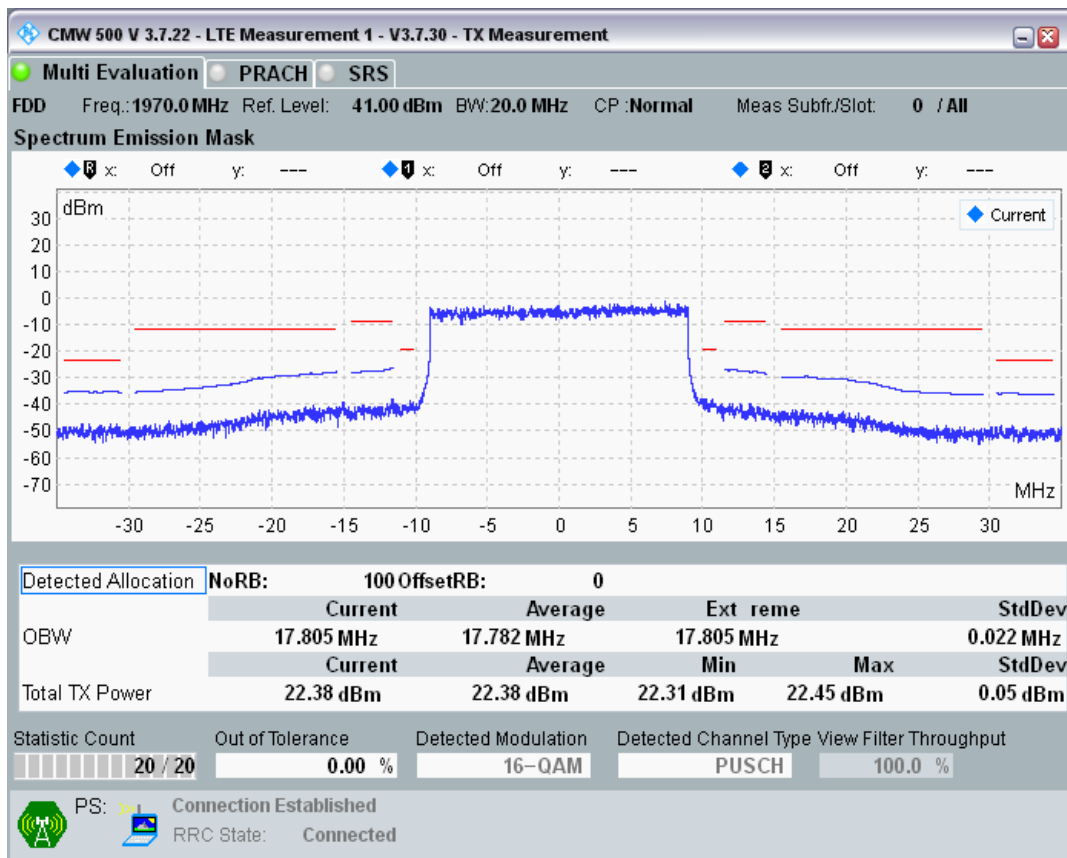

Band1 QPSK BW=10MHz Channel=18050 RB Size=12 Position=#0

Band1 16QAM BW=5MHz Channel=18300 RB Size=25 Position=#0

Band1 16QAM BW=20MHz Channel=18500 RB Size=100 Position=#0

Band1 16QAM BW=20MHz Channel=18500 RB Size=18 Position=#0