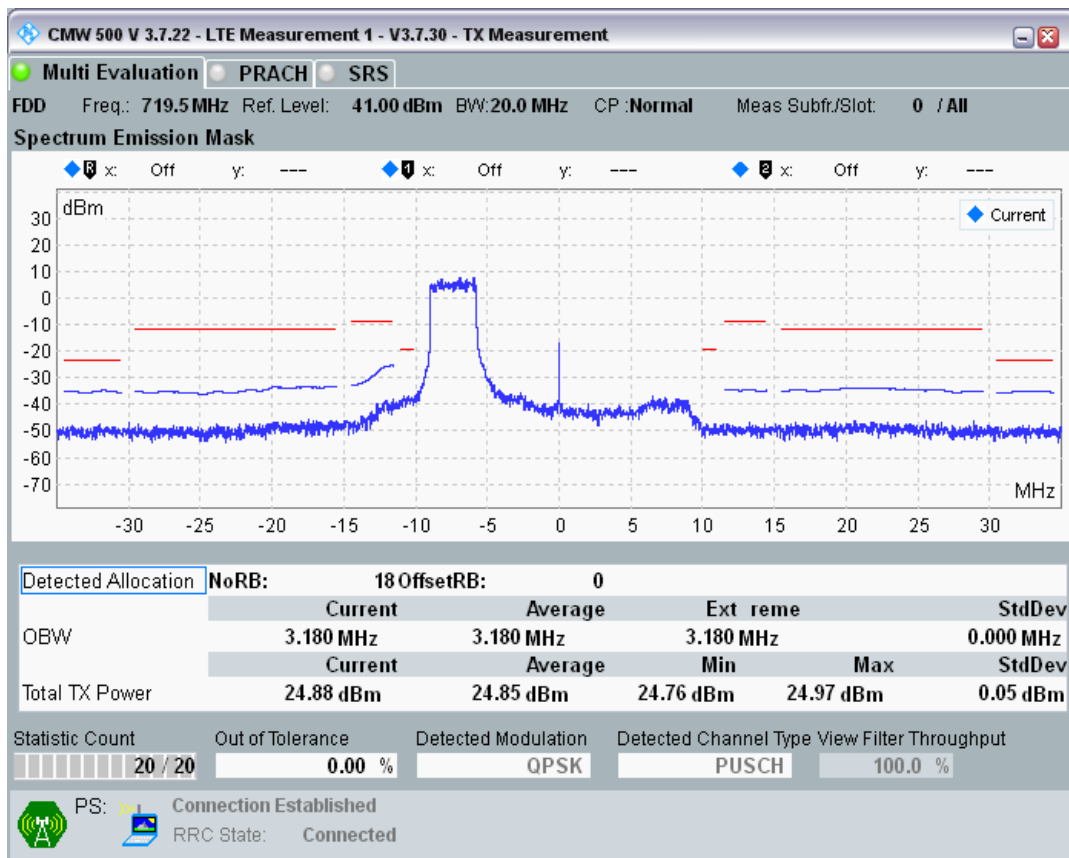

Band28 QPSK BW=20MHz Channel=27375 RB Size=18 Position=#0

Band28 QPSK BW=20MHz Channel=27375 RB Size=18 Position=#Max