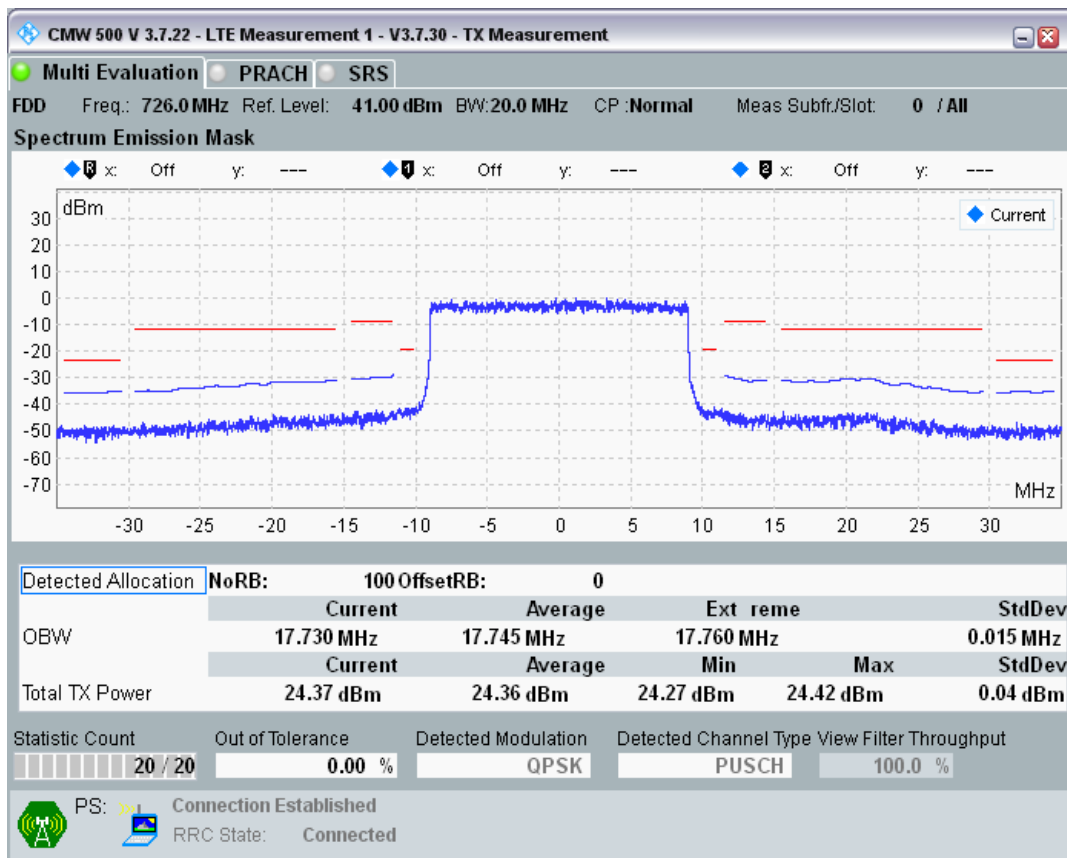

Band28 QPSK BW=20MHz Channel=27440 RB Size=100 Position=#0

Band28 16QAM BW=20MHz Channel=27440 RB Size=18 Position=#0