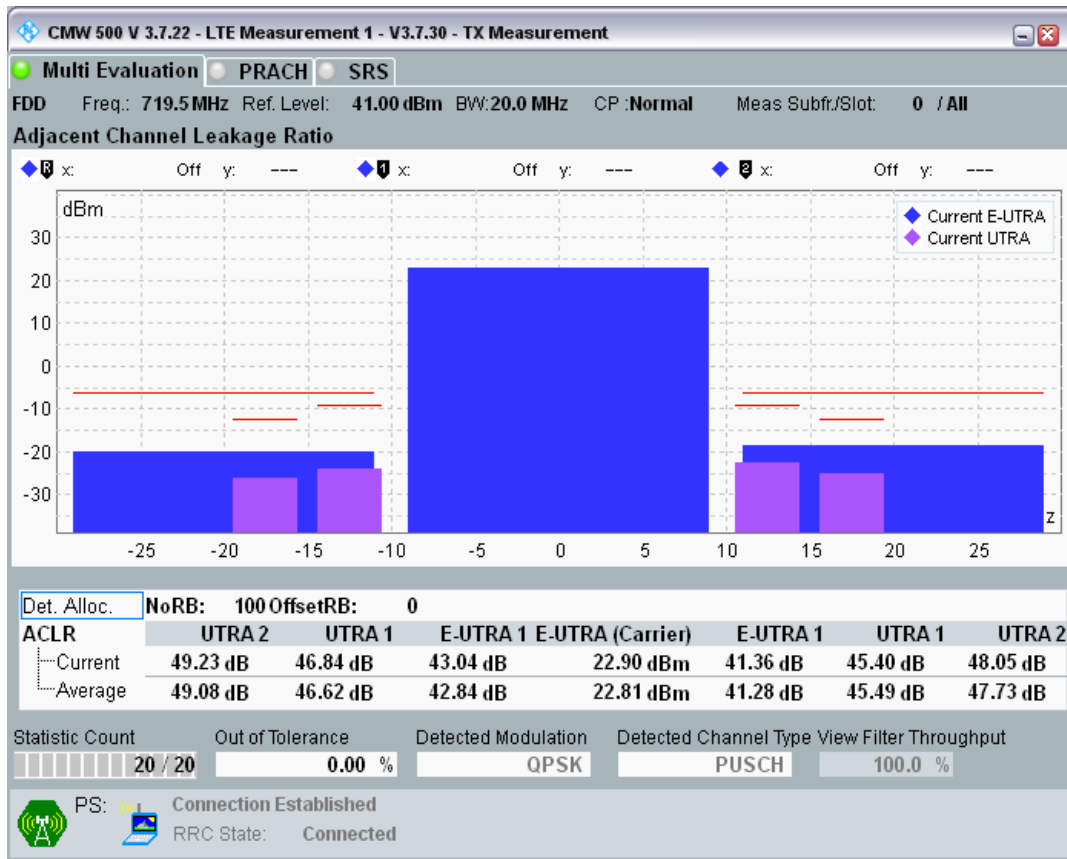

Band28 QPSK BW=20MHz Channel=27375 RB Size=18 Position=#0

Band28 QPSK BW=20MHz Channel=27375 RB Size=18 Position=#Max

Band28 QPSK BW=20MHz Channel=27375 RB Size=100 Position=#0

Band28 16QAM BW=20MHz Channel=27375 RB Size=18 Position=#0