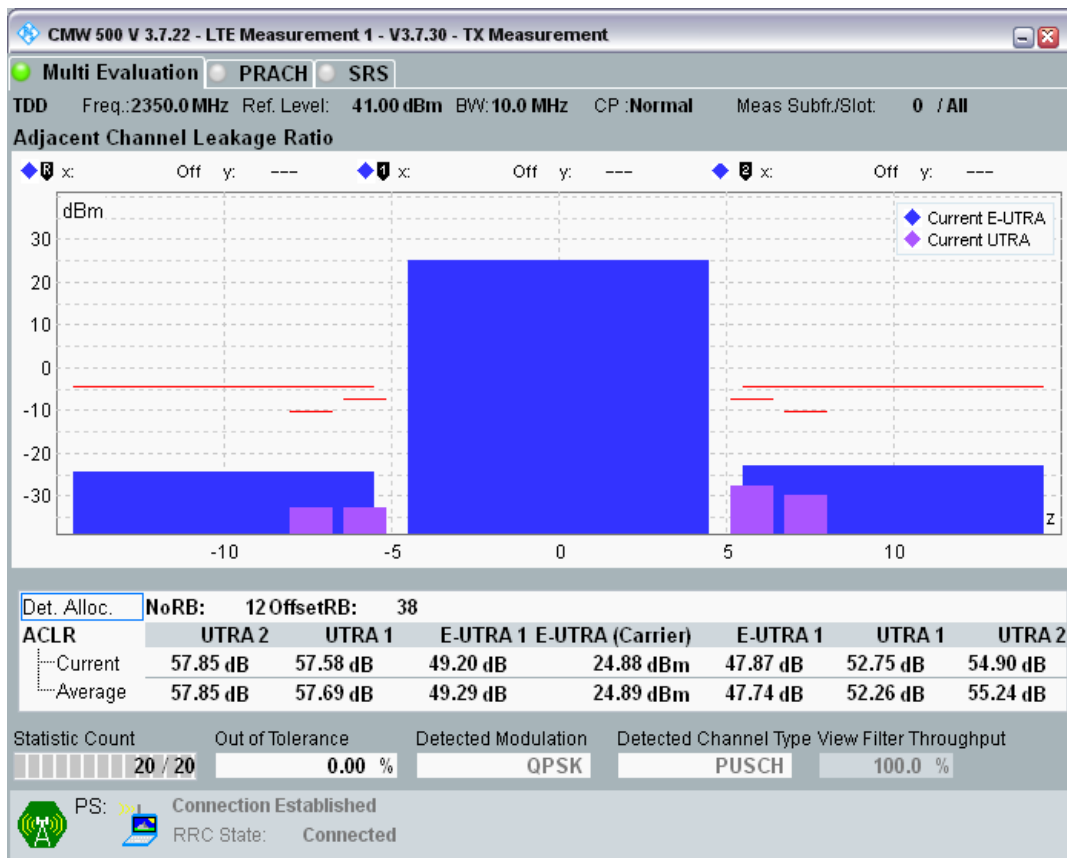

Band40 QPSK BW=10MHz Channel=39150 RB Size=12 Position=#Max

Band40 QPSK BW=10MHz Channel=39150 RB Size=50 Position=#0