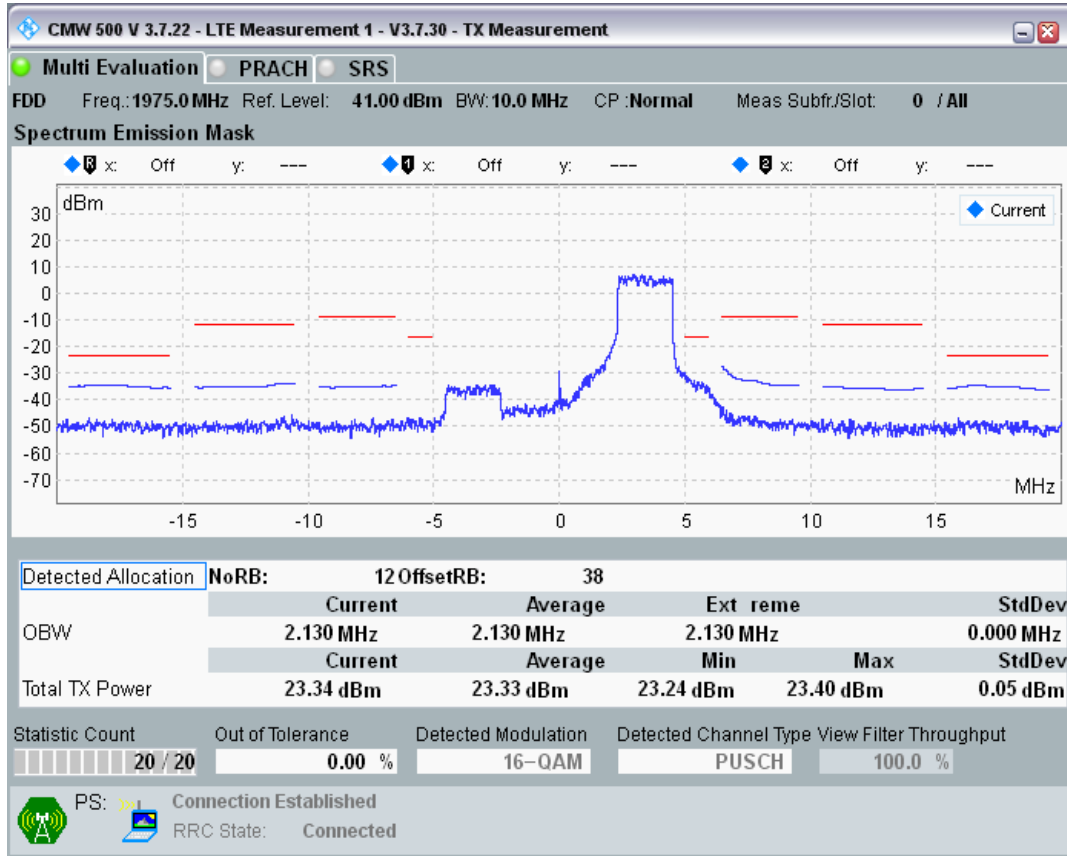

Band1 16QAM BW=20MHz Channel=18100 RB Size=18 Position=#0

Band1 16QAM BW=20MHz Channel=18300 RB Size=100 Position=#0

Band1 16QAM BW=20MHz Channel=18100 RB Size=18 Position=#Max

Band1 16QAM BW=10MHz Channel=18550 RB Size=12 Position=#Max