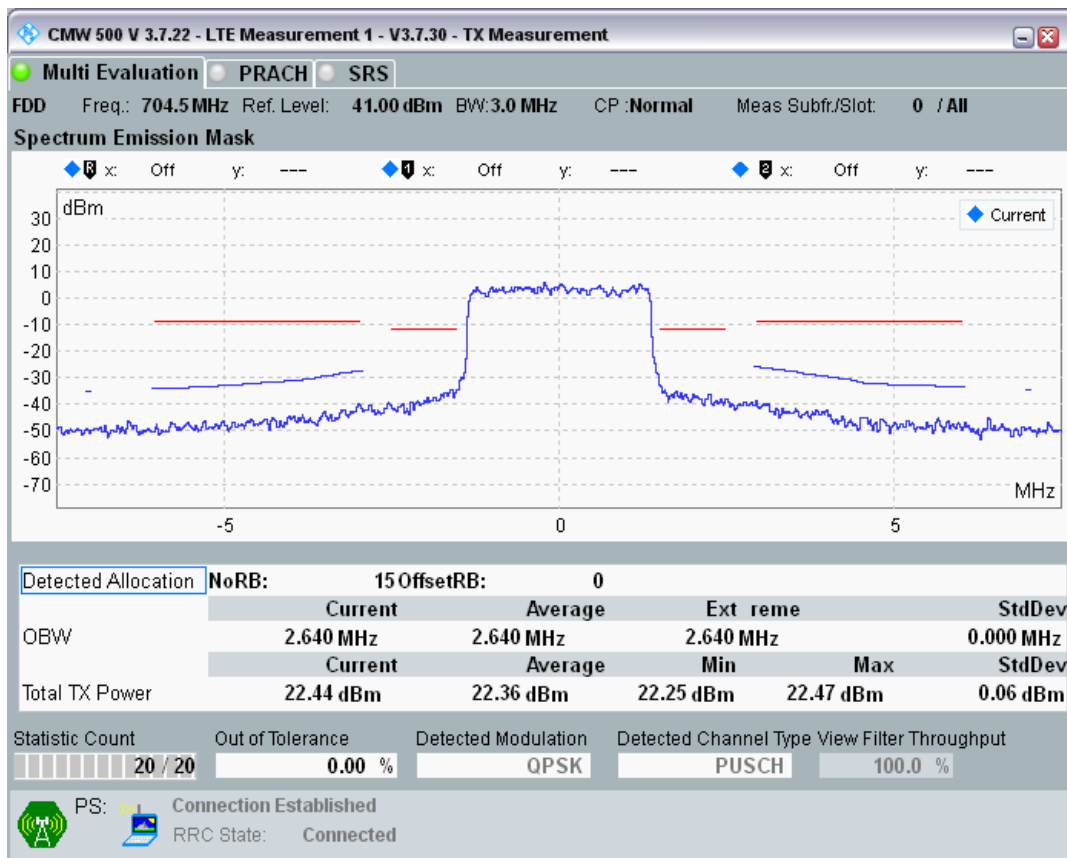

Band28 QPSK BW=3MHz Channel=27225 RB Size=15 Position=#0

Band28 16QAM BW=3MHz Channel=27225 RB Size=4 Position=#0