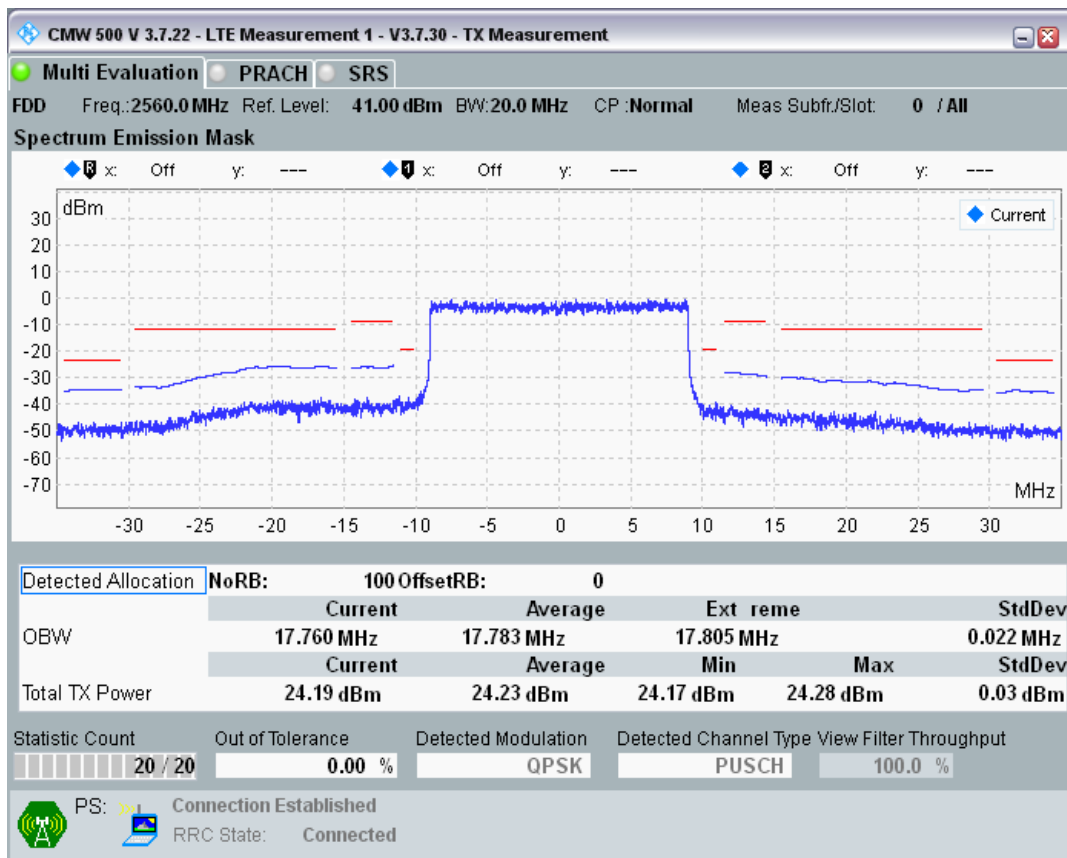

Band7 QPSK BW=20MHz Channel=21350 RB Size=100 Position=#0

Band7 16QAM BW=20MHz Channel=21350 RB Size=18 Position=#0