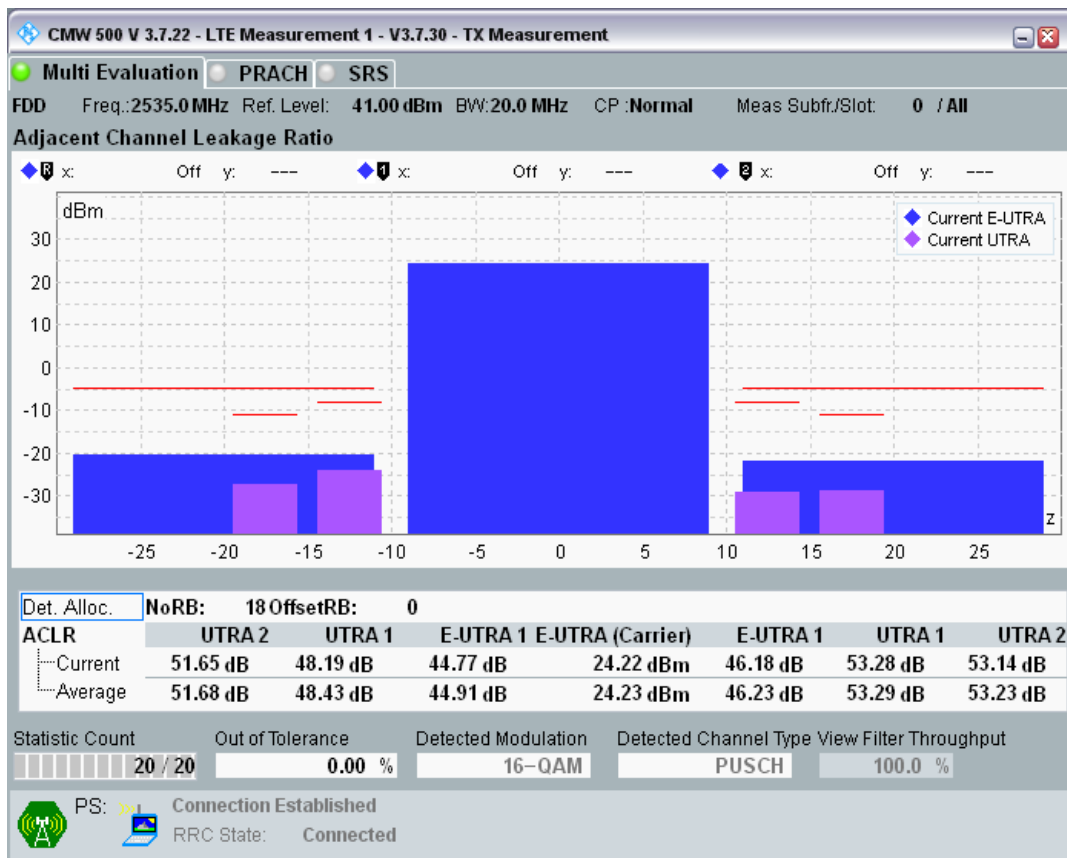

Band7 QPSK BW=20MHz Channel=21100 RB Size=18 Position=#0

Band7 QPSK BW=20MHz Channel=21100 RB Size=18 Position=#Max

Band7 QPSK BW=20MHz Channel=21100 RB Size=100 Position=#0

Band7 16QAM BW=20MHz Channel=21100 RB Size=18 Position=#0