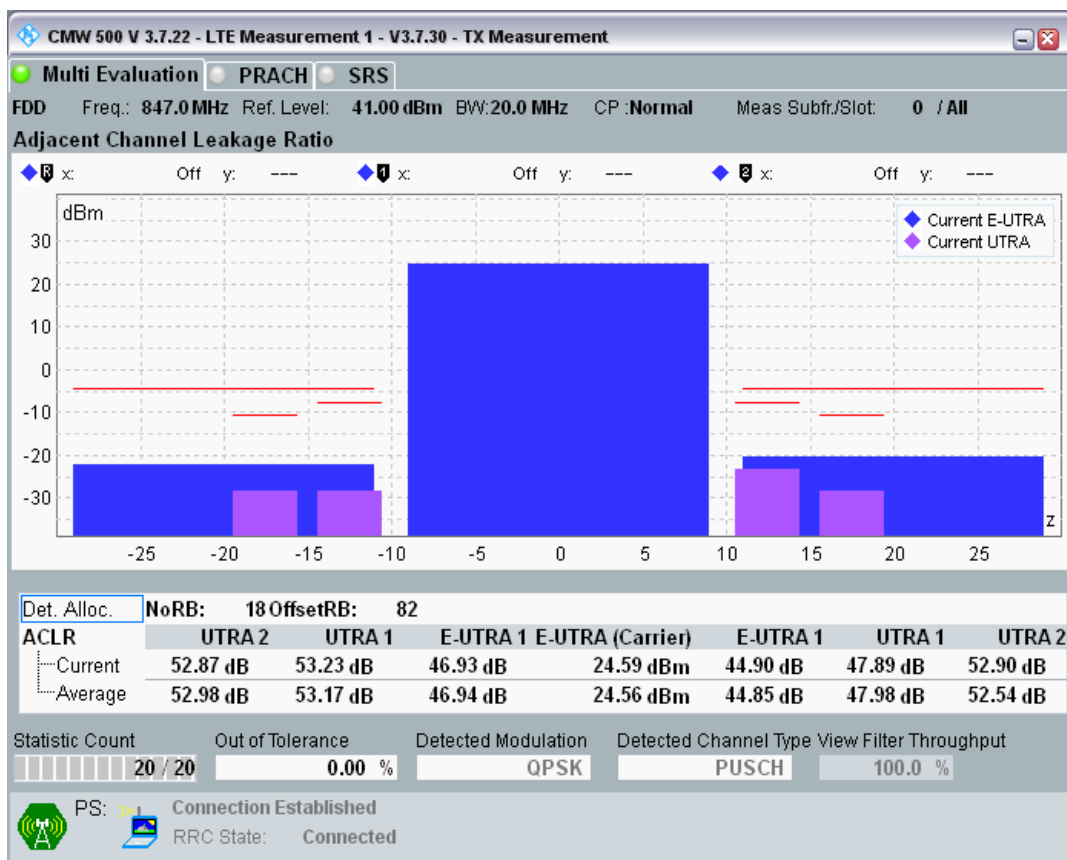

Band20 QPSK BW=20MHz Channel=24300 RB Size=18 Position=#Max

Band20 QPSK BW=20MHz Channel=24300 RB Size=100 Position=#0