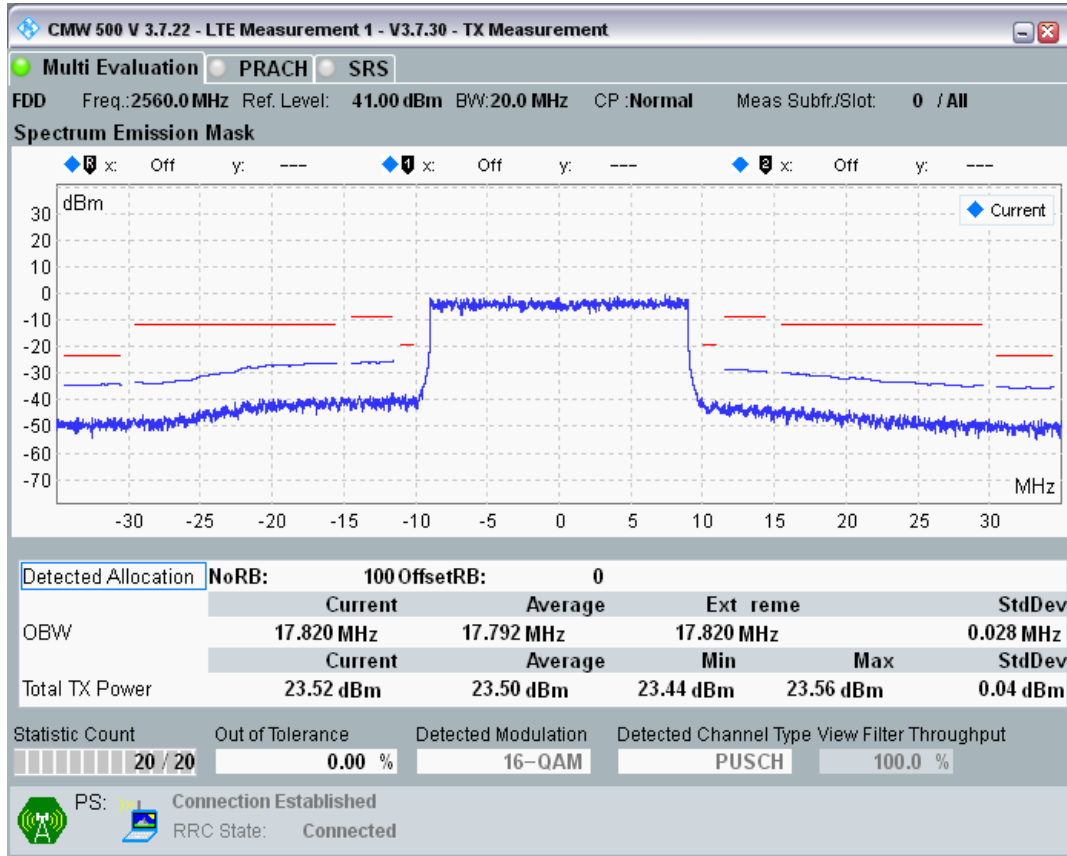

Band7 QPSK BW=20MHz Channel=21350 RB Size=100 Position=#0

Band7 16QAM BW=20MHz Channel=21350 RB Size=18 Position=#0

Band7 16QAM BW=20MHz Channel=21350 RB Size=18 Position=#Max

Band7 16QAM BW=20MHz Channel=21350 RB Size=100 Position=#0