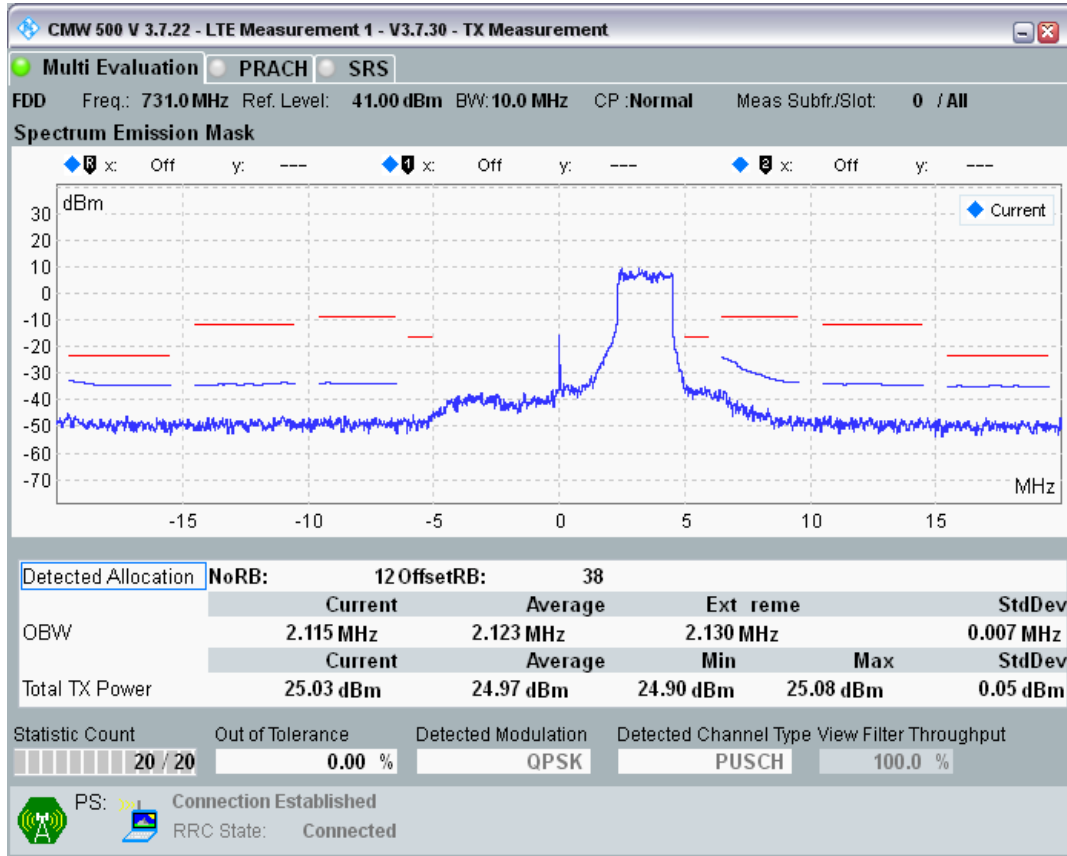

Band28 QPSK BW=10MHz Channel=27490 RB Size=12 Position=#Max

Band28 QPSK BW=10MHz Channel=27490 RB Size=50 Position=#0