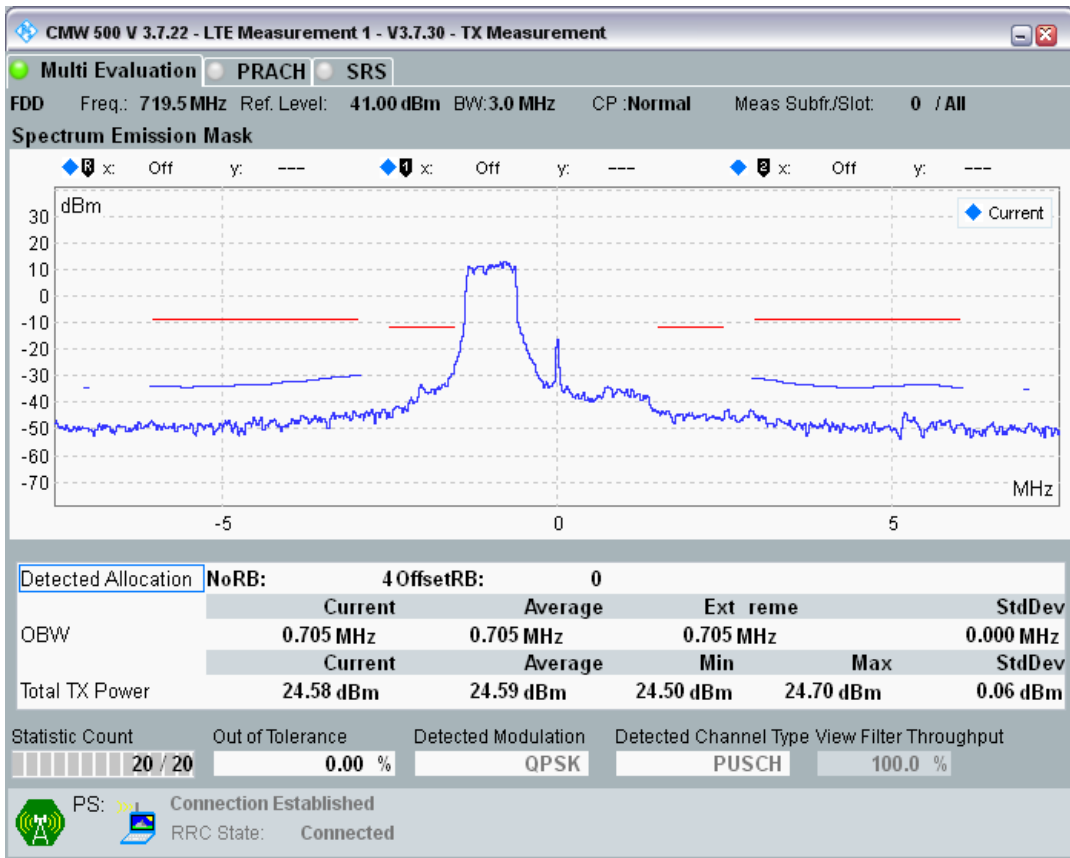

Band28 16QAM BW=3MHz Channel=27225 RB Size=4 Position=#Max

Band28 16QAM BW=3MHz Channel=27225 RB Size=15 Position=#0

Band28 QPSK BW=3MHz Channel=27375 RB Size=4 Position=#0

Band28 QPSK BW=3MHz Channel=27375 RB Size=4 Position=#Max