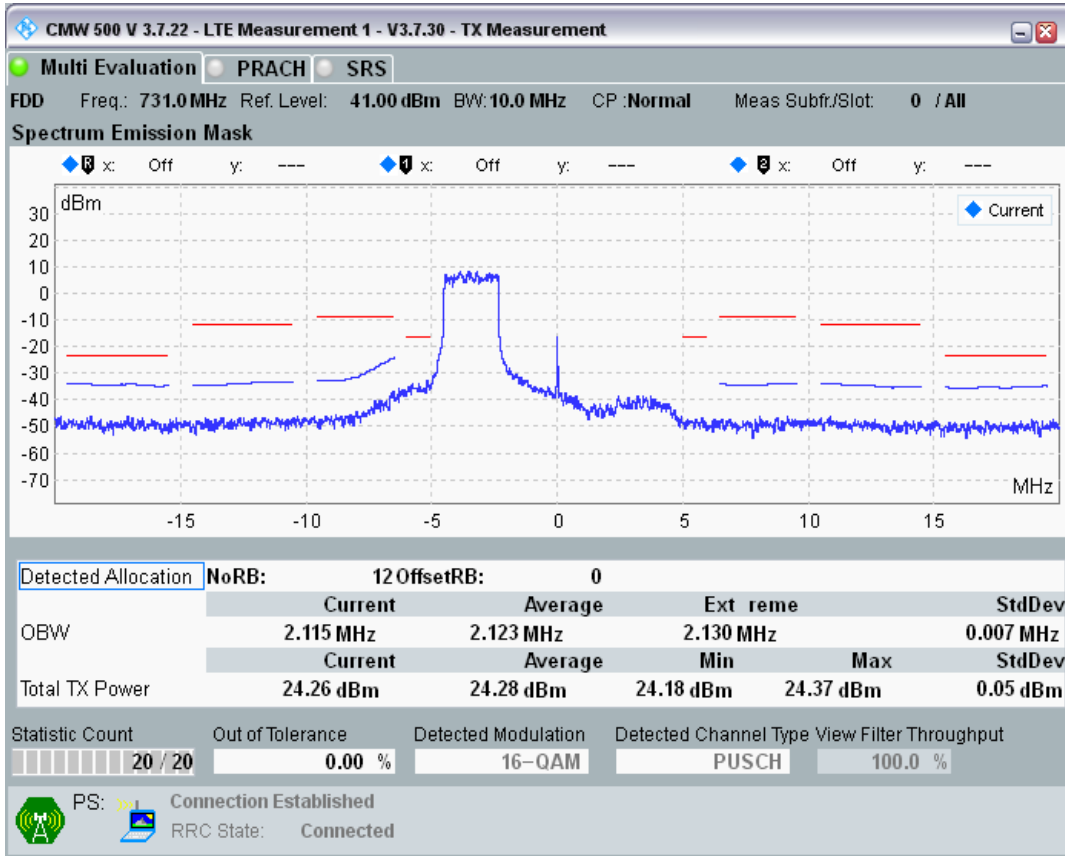

Band28 QPSK BW=10MHz Channel=27490 RB Size=12 Position=#0

Band28 QPSK BW=10MHz Channel=27490 RB Size=12 Position=#Max

Band28 QPSK BW=10MHz Channel=27490 RB Size=50 Position=#0

Band28 16QAM BW=10MHz Channel=27490 RB Size=12 Position=#0