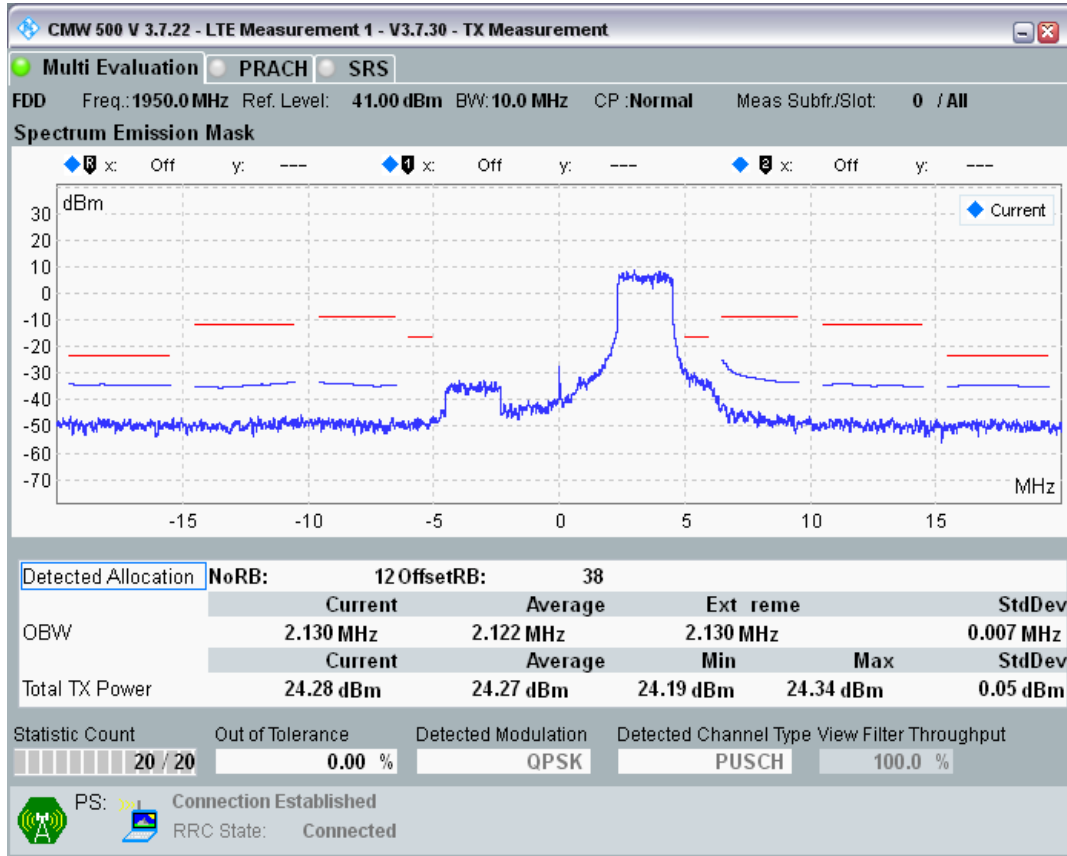

Band1 QPSK BW=20MHz Channel=18100 RB Size=18 Position=#0

Band1 QPSK BW=20MHz Channel=18300 RB Size=100 Position=#0

Band1 QPSK BW=20MHz Channel=18100 RB Size=18 Position=#Max

Band1 QPSK BW=10MHz Channel=18300 RB Size=12 Position=#Max