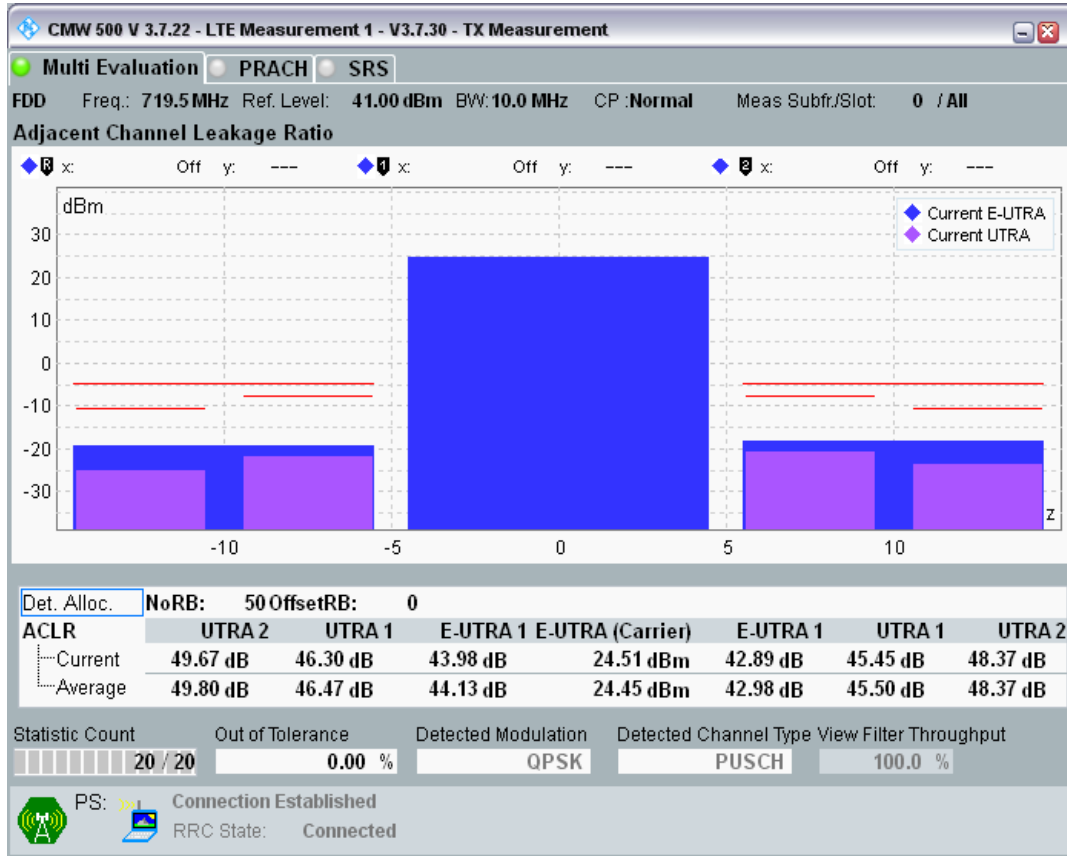

Band28 QPSK BW=10MHz Channel=27375 RB Size=50 Position=#0

Band28 16QAM BW=10MHz Channel=27375 RB Size=12 Position=#0

Band28 16QAM BW=10MHz Channel=27375 RB Size=12 Position=#Max

Band28 16QAM BW=10MHz Channel=27375 RB Size=50 Position=#0