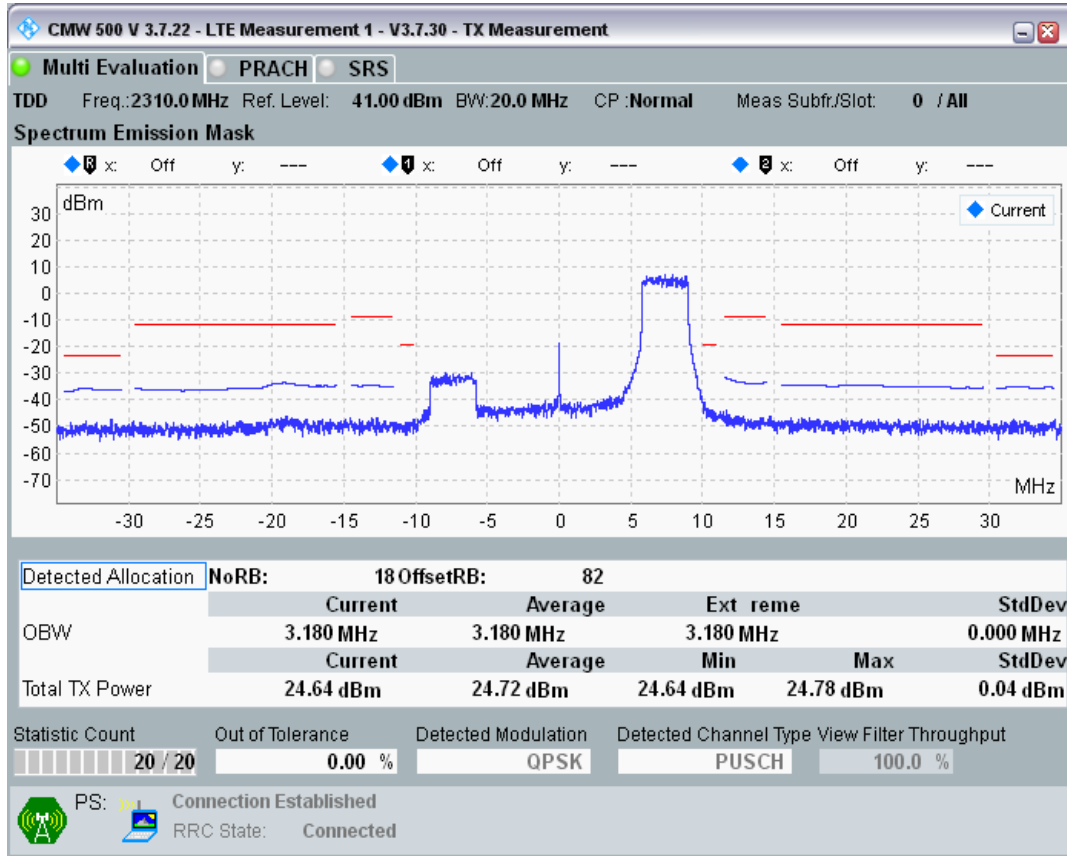

Band40 QPSK BW=20MHz Channel=38750 RB Size=18 Position=#Max

Band40 QPSK BW=20MHz Channel=38750 RB Size=100 Position=#0