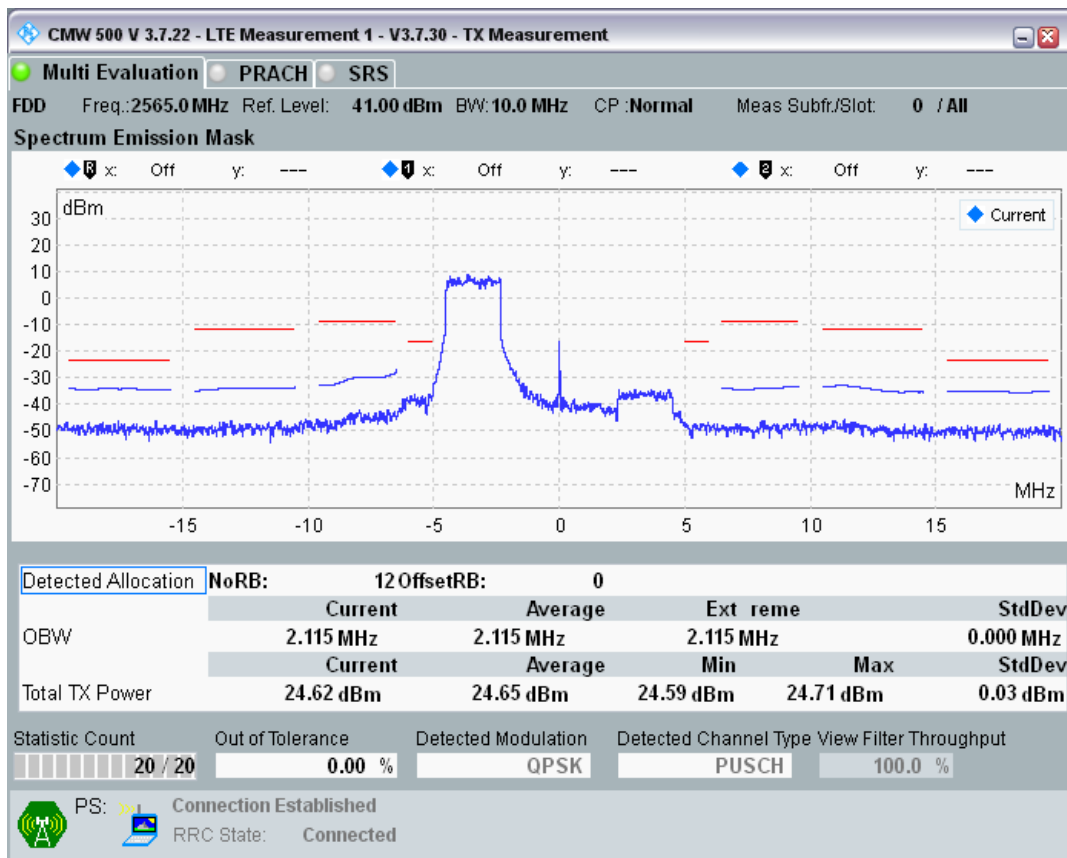

Band7 QPSK BW=10MHz Channel=21400 RB Size=12 Position=#0

Band7 QPSK BW=10MHz Channel=21400 RB Size=12 Position=#Max