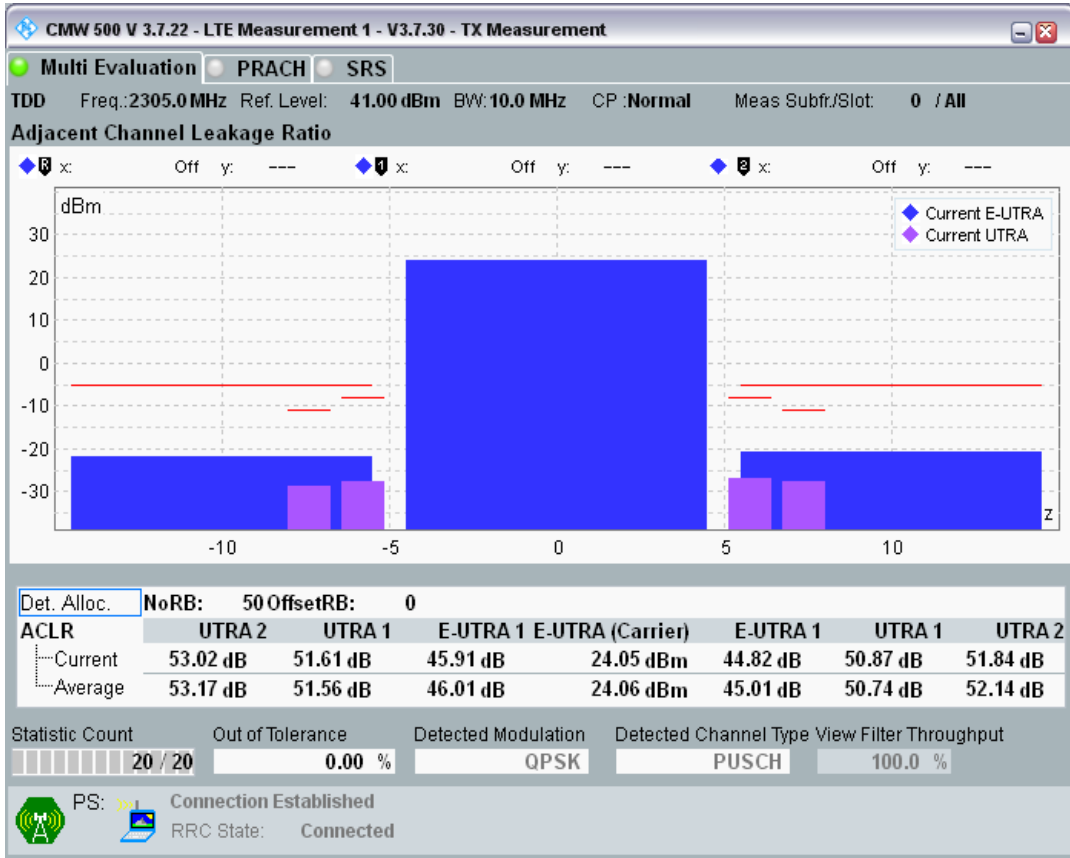

Band40 QPSK BW=10MHz Channel=38700 RB Size=50 Position=#0

Band40 16QAM BW=10MHz Channel=38700 RB Size=12 Position=#0