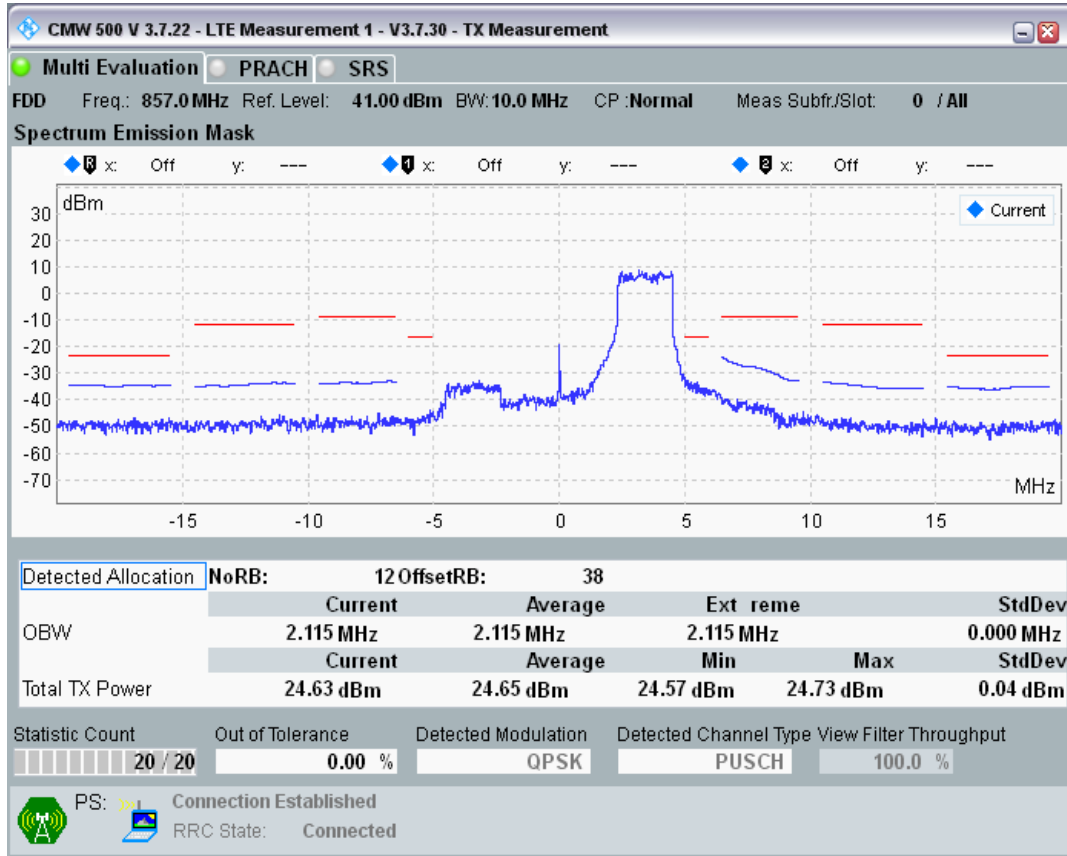

Band20 QPSK BW=10MHz Channel=24400 RB Size=12 Position=#Max

Band20 QPSK BW=10MHz Channel=24400 RB Size=50 Position=#0