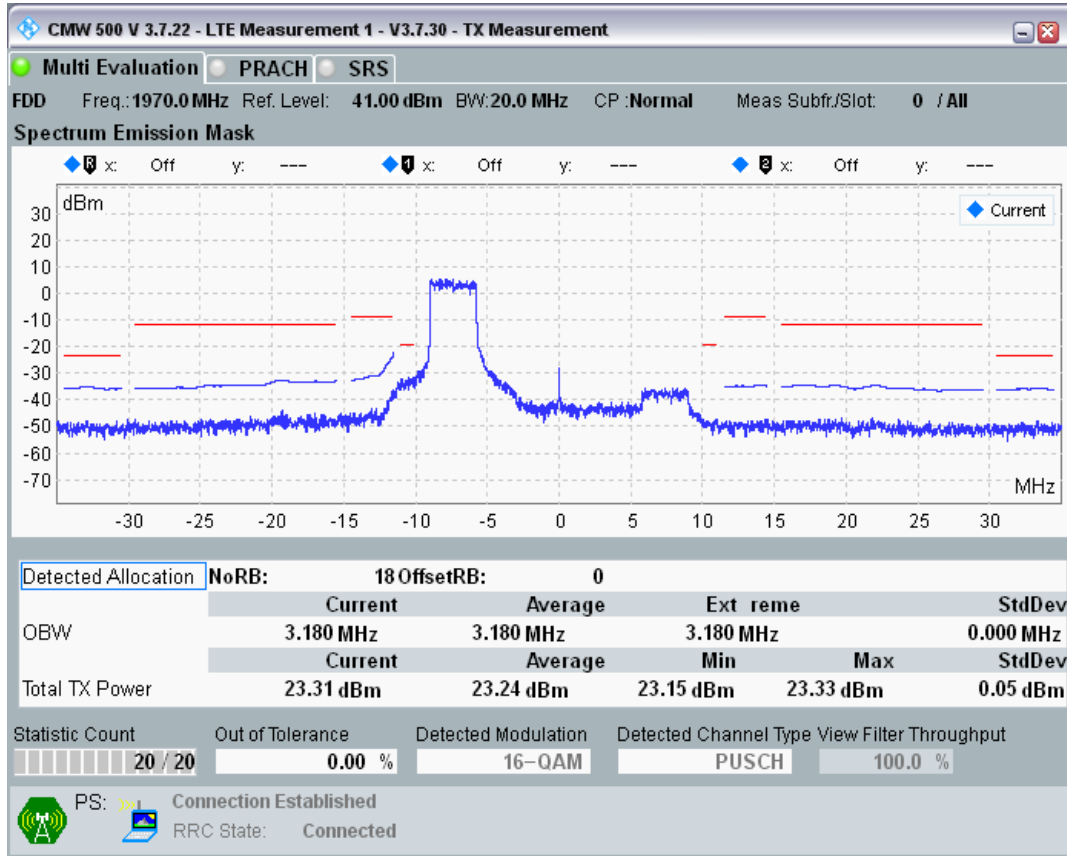

Band1 QPSK BW=10MHz Channel=18050 RB Size=12 Position=#0

Band1 16QAM BW=5MHz Channel=18300 RB Size=25 Position=#0

Band1 16QAM BW=20MHz Channel=18500 RB Size=100 Position=#0

Band1 16QAM BW=20MHz Channel=18500 RB Size=18 Position=#0