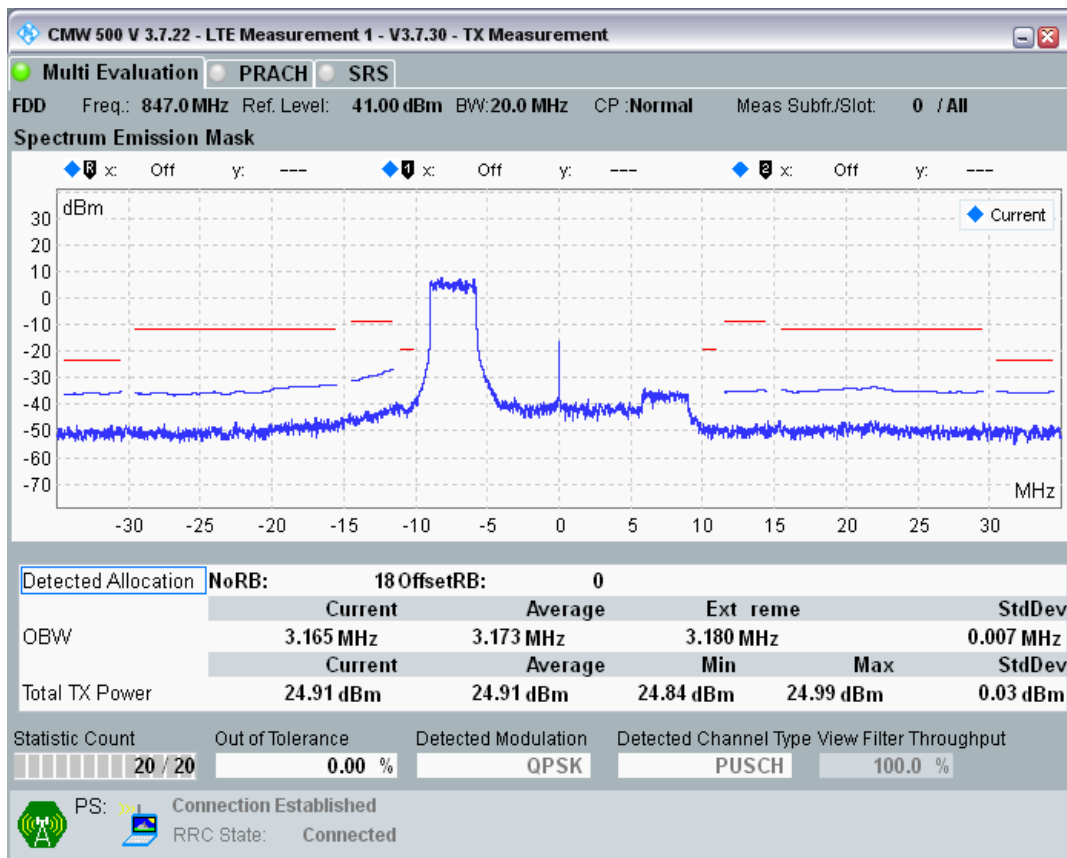

Band20 QPSK BW=20MHz Channel=24300 RB Size=18 Position=#0

Band20 QPSK BW=20MHz Channel=24300 RB Size=18 Position=#Max