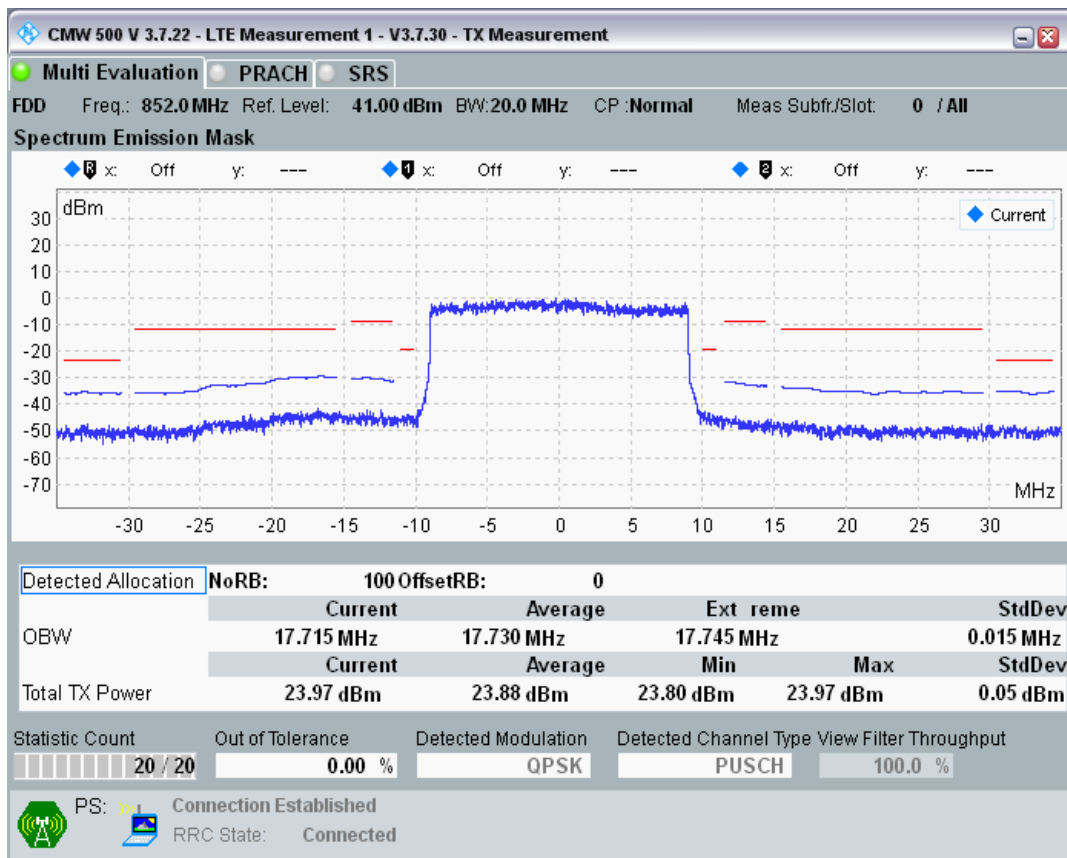

Band20 QPSK BW=20MHz Channel=24350 RB Size=100 Position=#0

Band20 16QAM BW=20MHz Channel=24350 RB Size=18 Position=#0