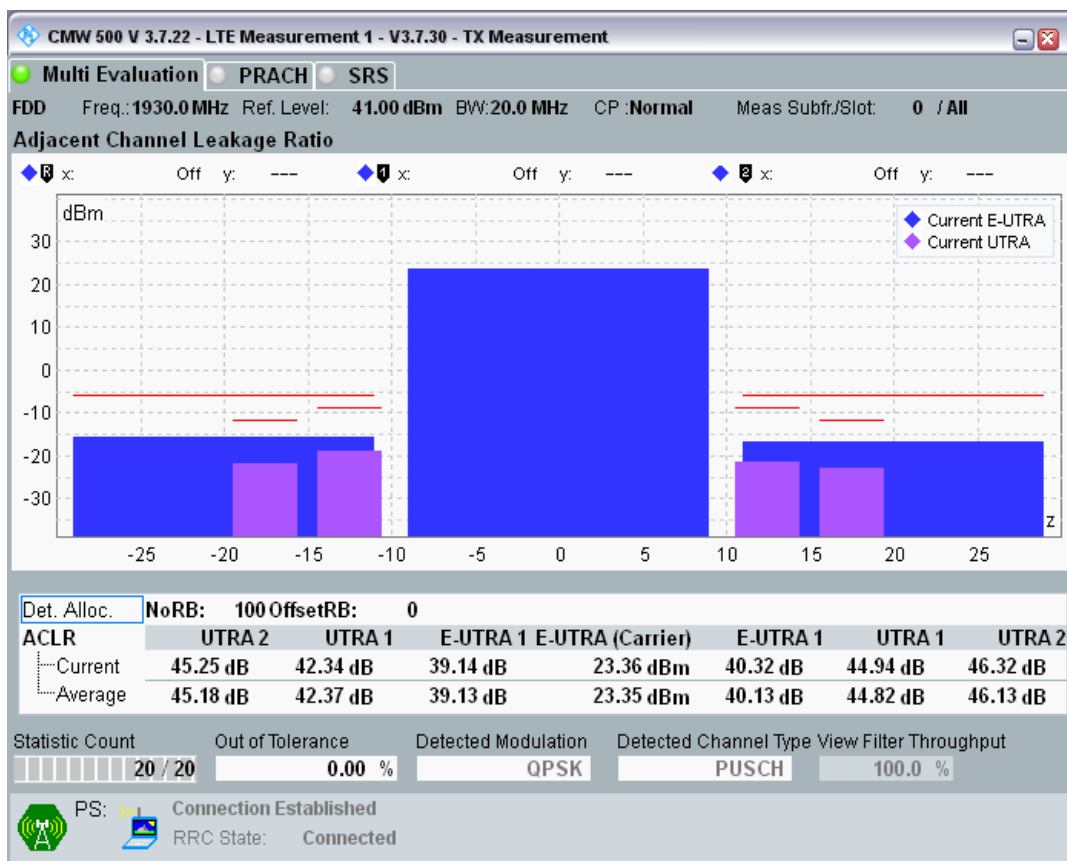

Band1 QPSK BW=10MHz Channel=18300 RB Size=12 Position=#0

Band1 QPSK BW=10MHz Channel=18300 RB Size=12 Position=#Max

Band1 QPSK BW=20MHz Channel=18100 RB Size=100 Position=#0

Band1 QPSK BW=20MHz Channel=18100 RB Size=18 Position=#0