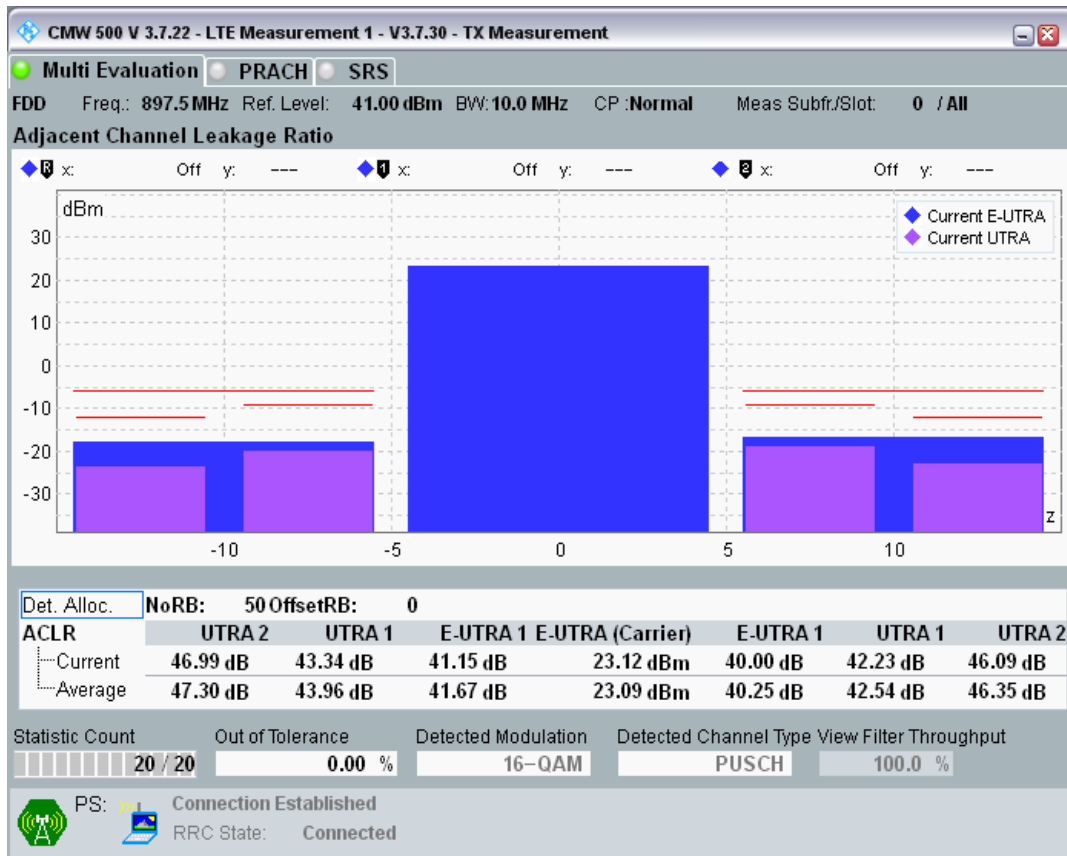

Band8 QPSK BW=10MHz Channel=21625 RB Size=50 Position=#0

Band8 16QAM BW=10MHz Channel=21625 RB Size=12 Position=#0

Band8 16QAM BW=10MHz Channel=21625 RB Size=12 Position=#Max

Band8 16QAM BW=10MHz Channel=21625 RB Size=50 Position=#0