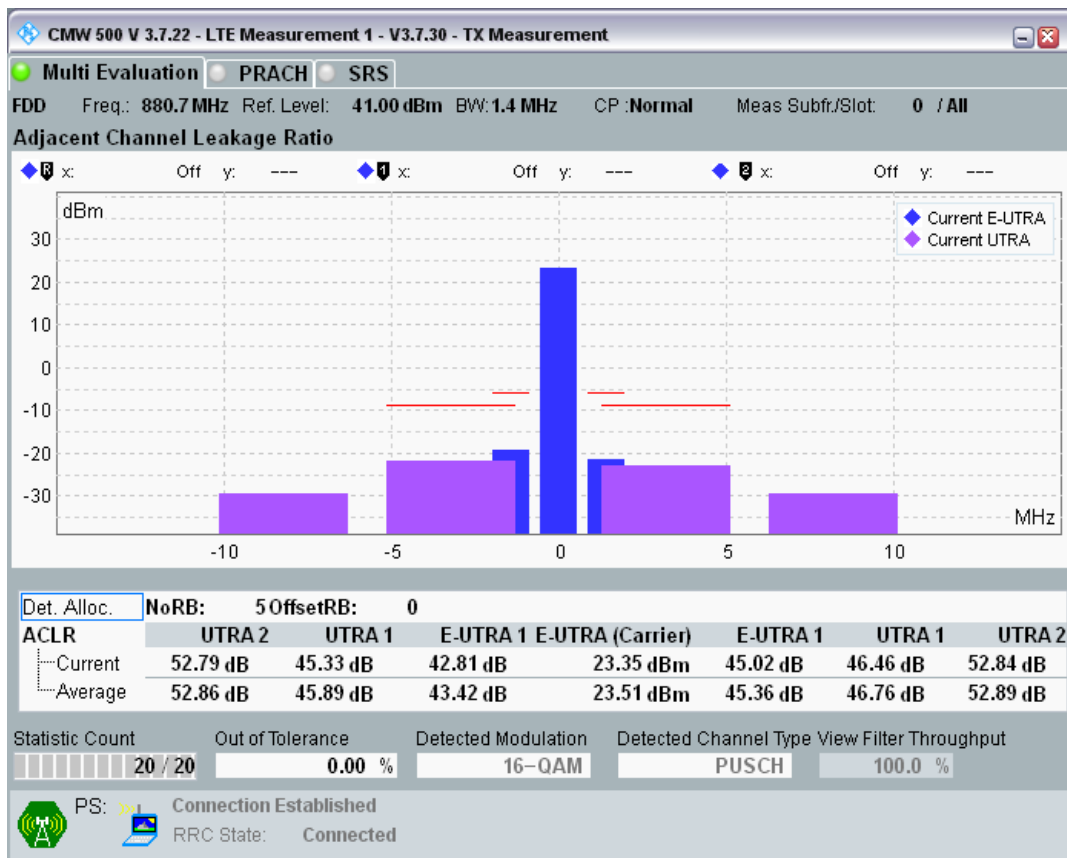

Band8 QPSK BW=1.4MHz Channel=21457 RB Size=5 Position=#0

Band8 QPSK BW=1.4MHz Channel=21457 RB Size=5 Position=#Max

Band8 QPSK BW=1.4MHz Channel=21457 RB Size=6 Position=#0

Band8 16QAM BW=1.4MHz Channel=21457 RB Size=5 Position=#0