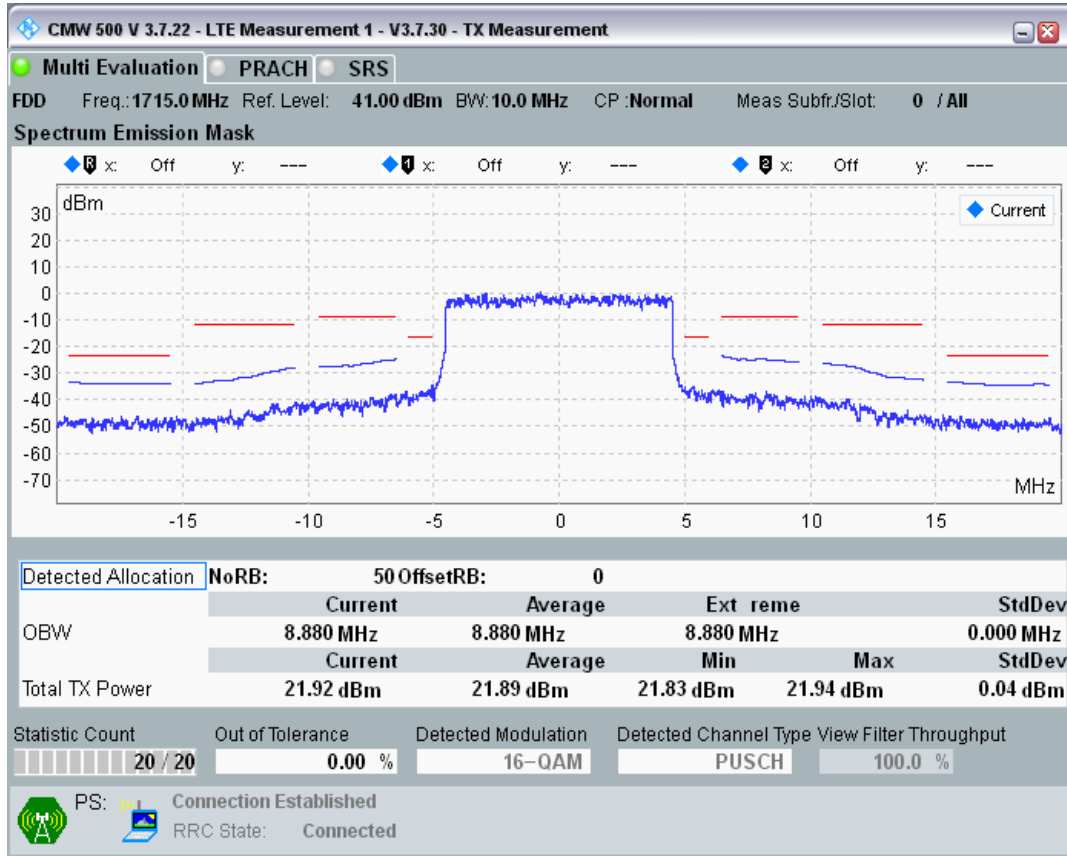

Band3 16QAM BW=10MHz Channel=19250 RB Size=50 Position=#0

Band3 QPSK BW=10MHz Channel=19575 RB Size=12 Position=#0