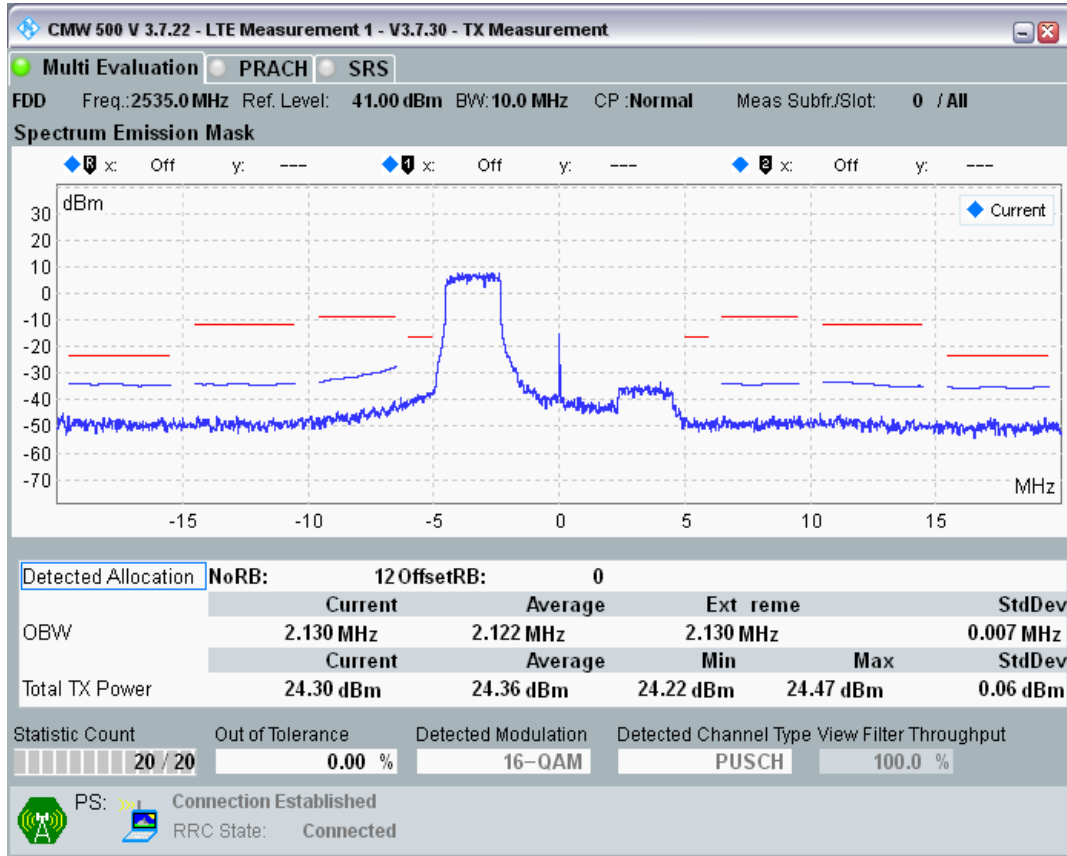

Band7 16QAM BW=10MHz Channel=21100 RB Size=12 Position=#0

Band7 16QAM BW=10MHz Channel=21100 RB Size=12 Position=#Max