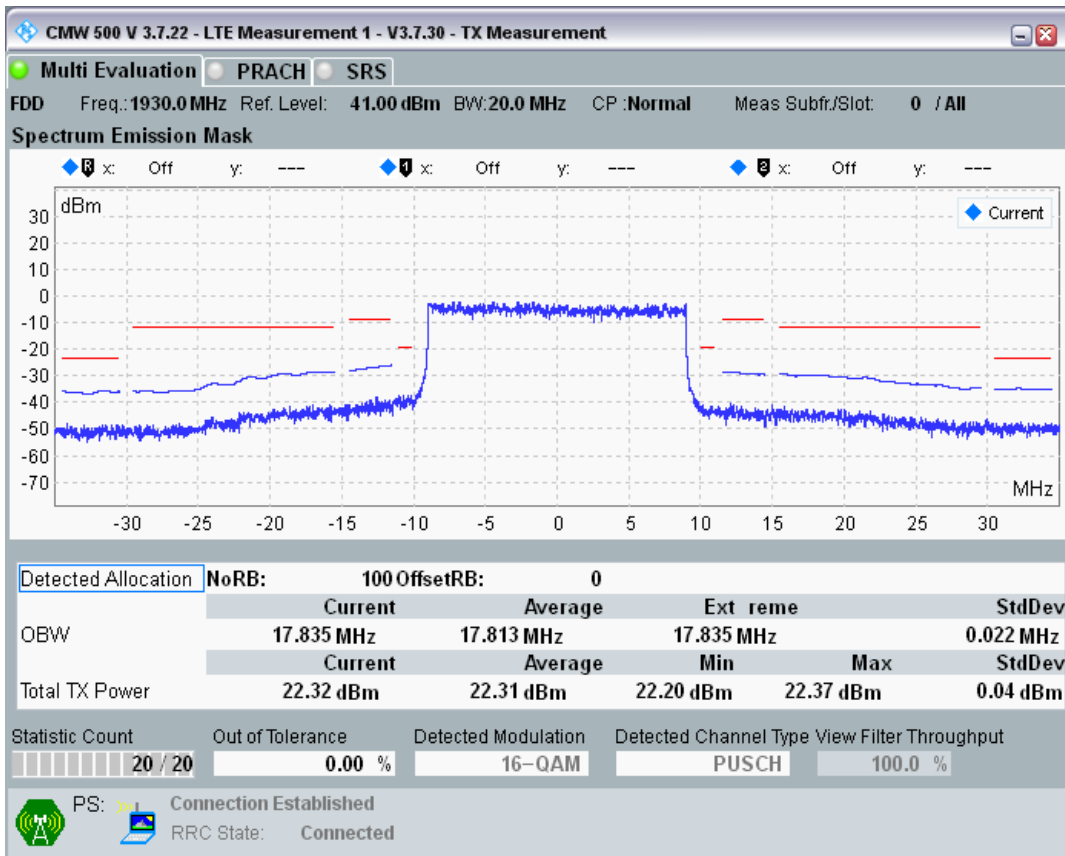

Band1 16QAM BW=10MHz Channel=18050 RB Size=12 Position=#Max

Band1 16QAM BW=10MHz Channel=18050 RB Size=12 Position=#0

Band1 16QAM BW=20MHz Channel=18100 RB Size=100 Position=#0

Band1 16QAM BW=10MHz Channel=18550 RB Size=50 Position=#0