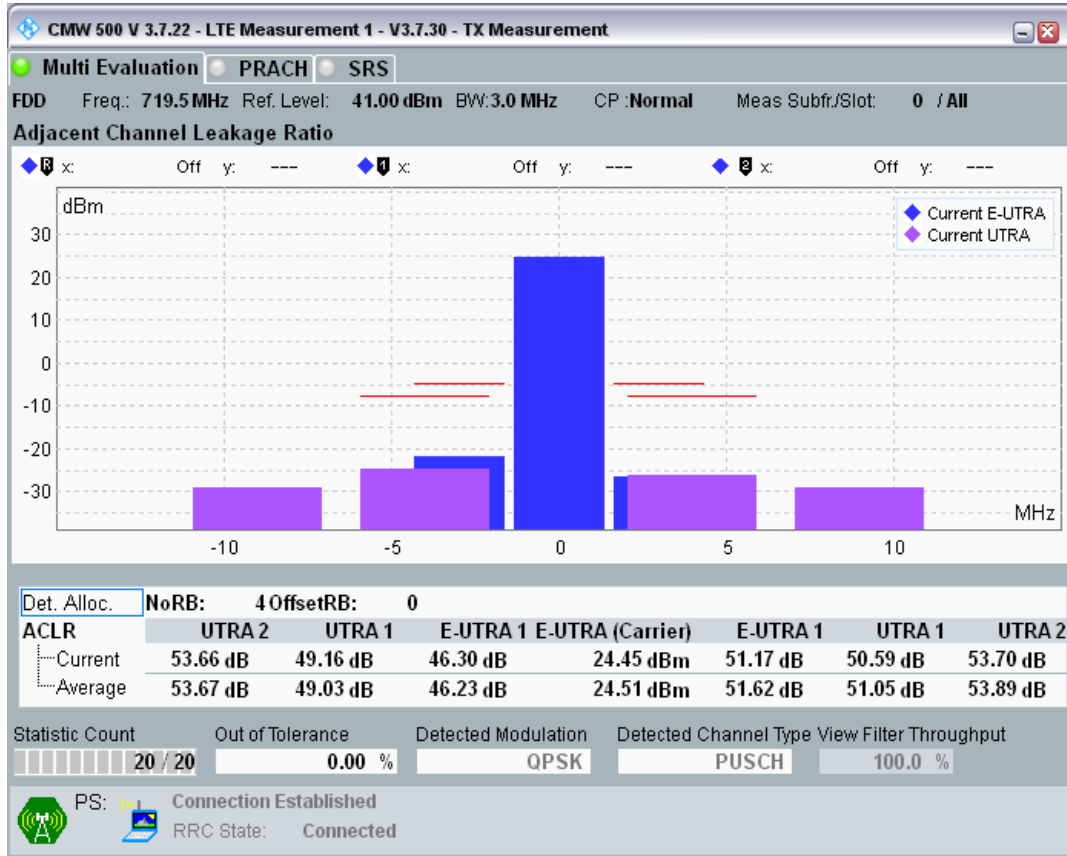

Band28 QPSK BW=3MHz Channel=27375 RB Size=4 Position=#0

Band28 QPSK BW=3MHz Channel=27375 RB Size=4 Position=#Max