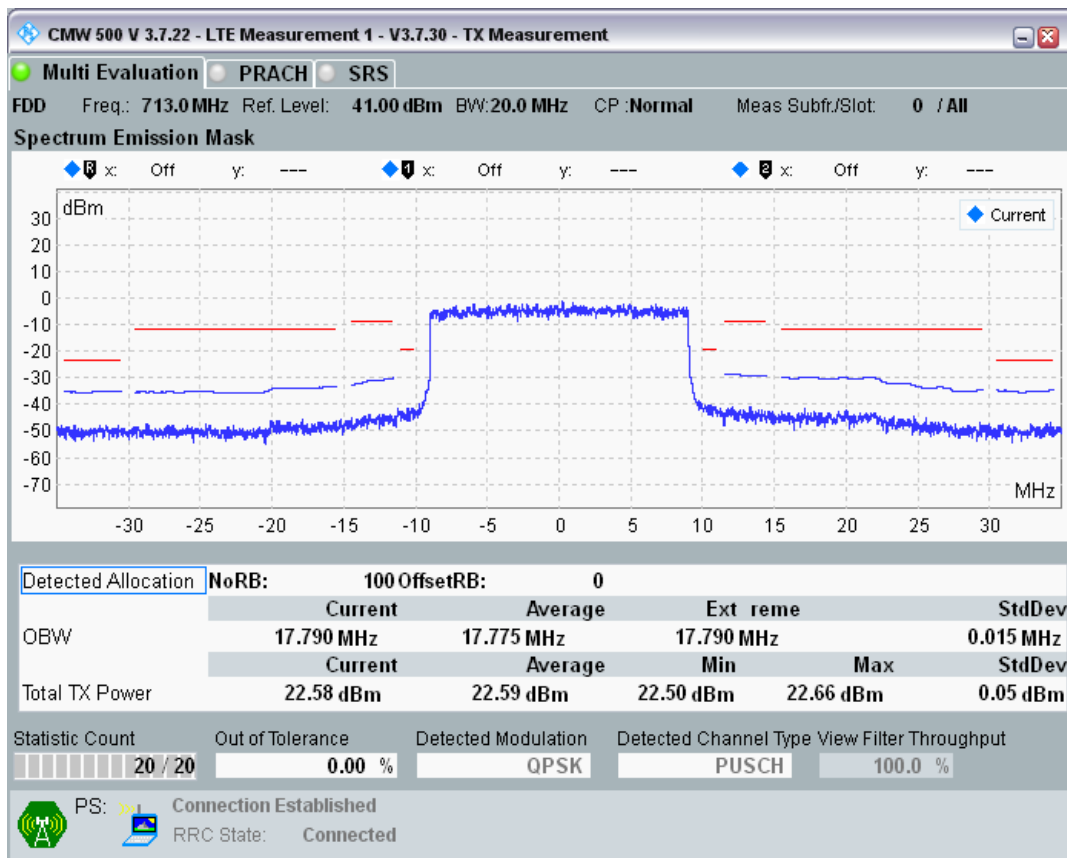

Band28 QPSK BW=20MHz Channel=27310 RB Size=100 Position=#0

Band28 16QAM BW=20MHz Channel=27310 RB Size=18 Position=#0