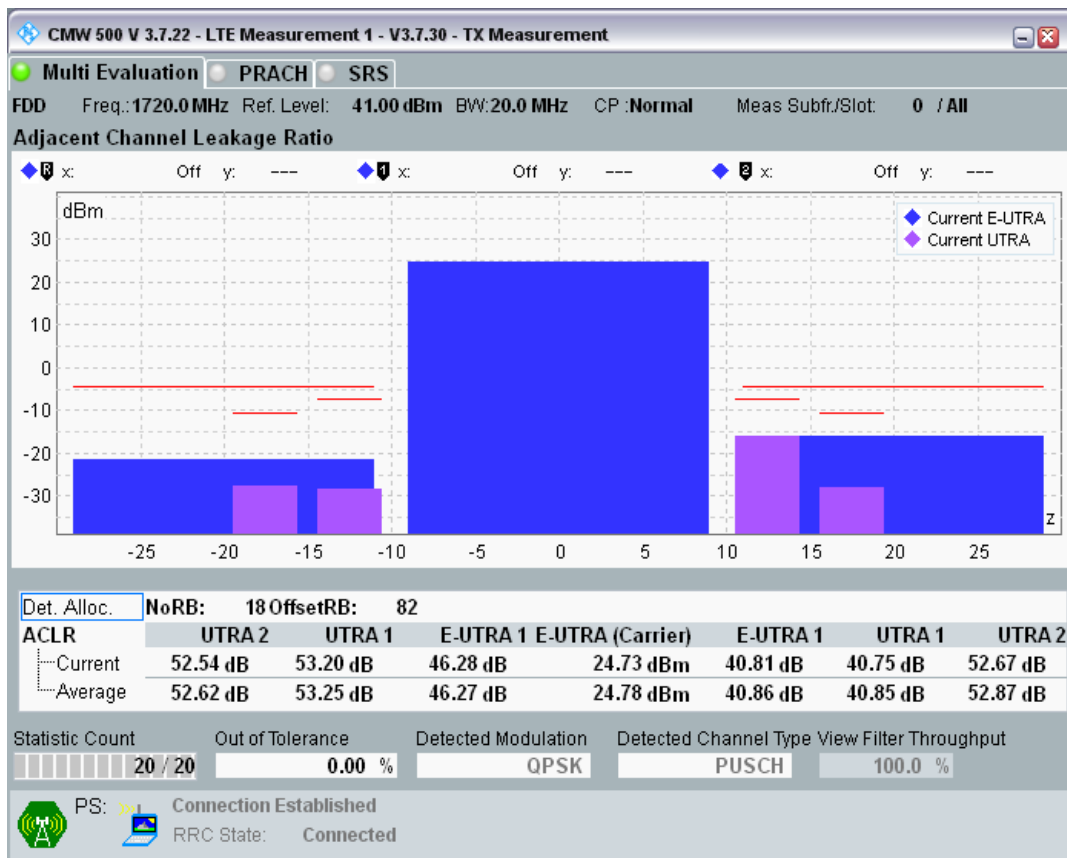

Band3 16QAM BW=10MHz Channel=19900 RB Size=12 Position=#Max

Band3 16QAM BW=10MHz Channel=19900 RB Size=50 Position=#0

Band3 QPSK BW=20MHz Channel=19300 RB Size=18 Position=#0

Band3 QPSK BW=20MHz Channel=19300 RB Size=18 Position=#Max