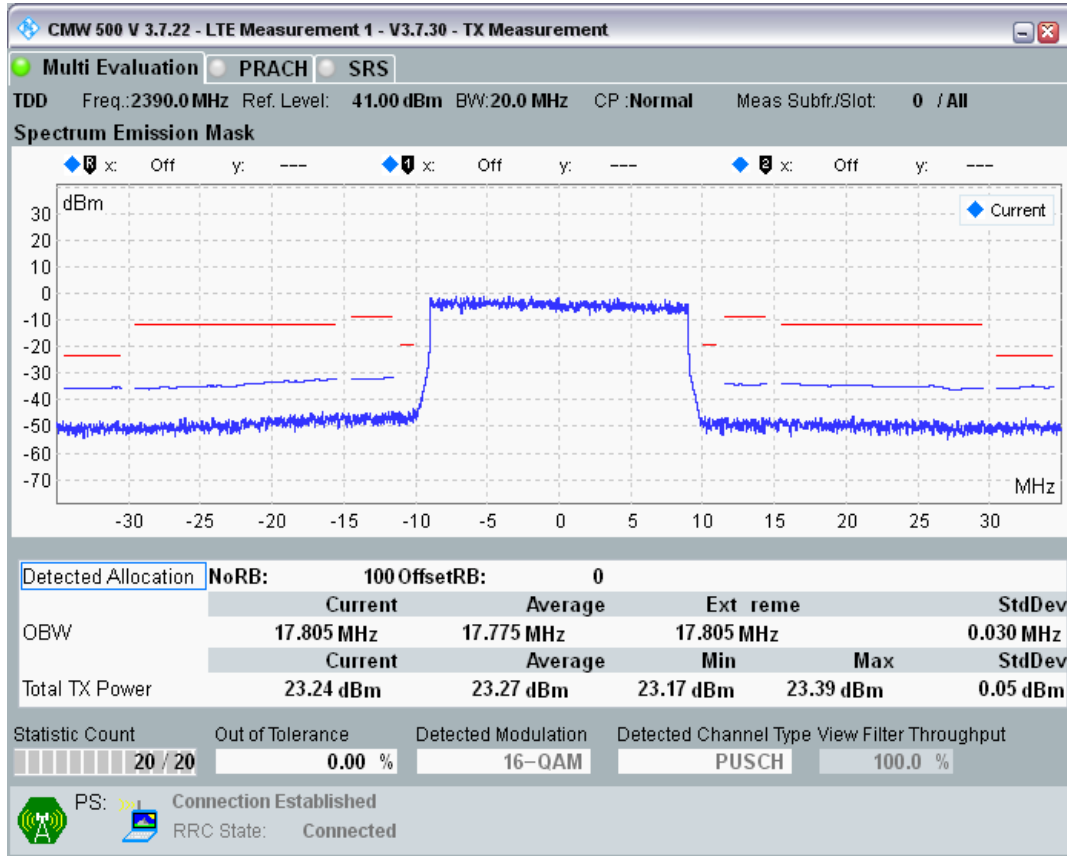

Band40 16QAM BW=20MHz Channel=39550 RB Size=100 Position=#0

Band7 QPSK BW=5MHz Channel=20775 RB Size=8 Position=#0