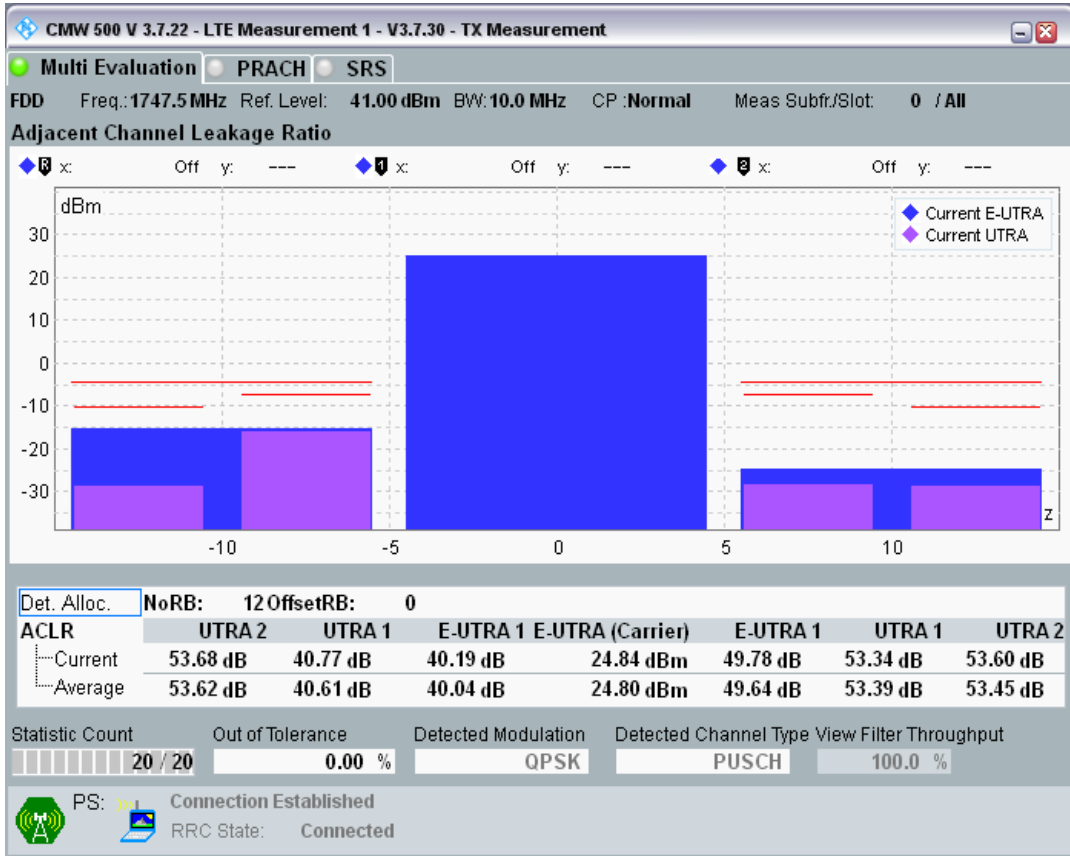

Band3 QPSK BW=10MHz Channel=19575 RB Size=12 Position=#0

Band3 QPSK BW=10MHz Channel=19575 RB Size=12 Position=#Max