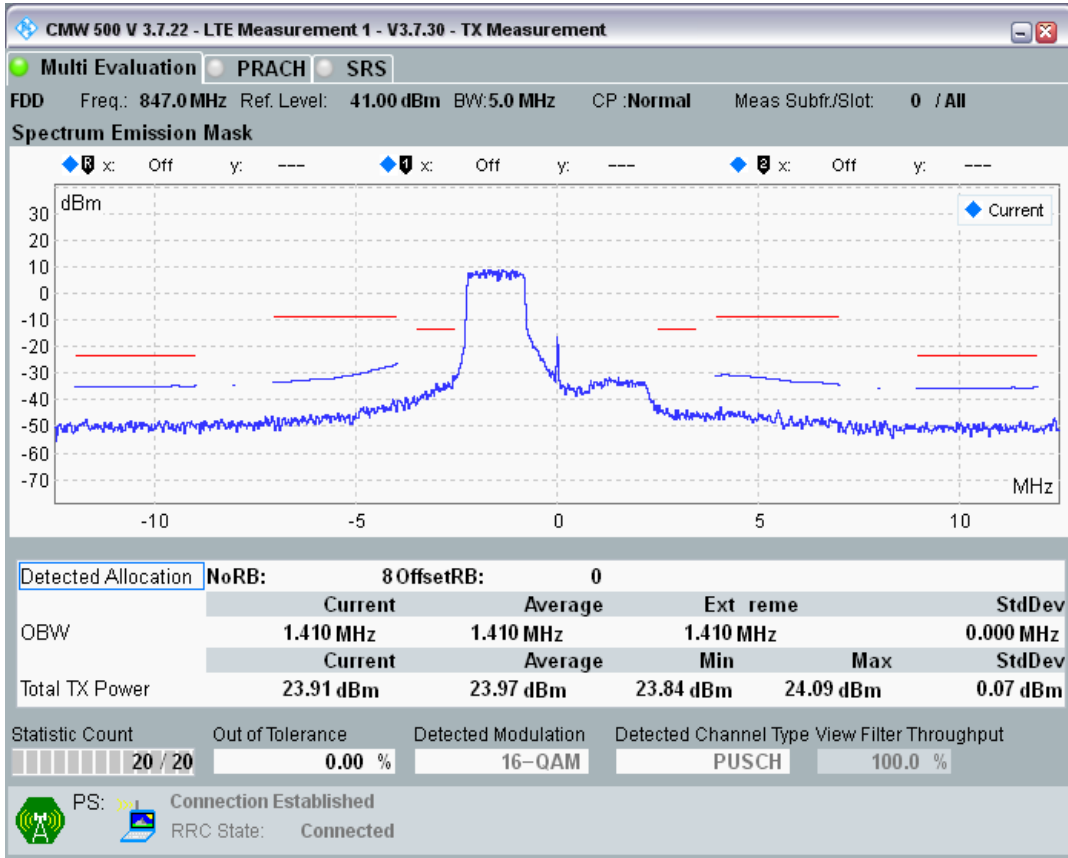

Band20 QPSK BW=5MHz Channel=24300 RB Size=8 Position=#0

Band20 QPSK BW=5MHz Channel=24300 RB Size=8 Position=#Max

Band20 QPSK BW=5MHz Channel=24300 RB Size=25 Position=#0

Band20 16QAM BW=5MHz Channel=24300 RB Size=8 Position=#0