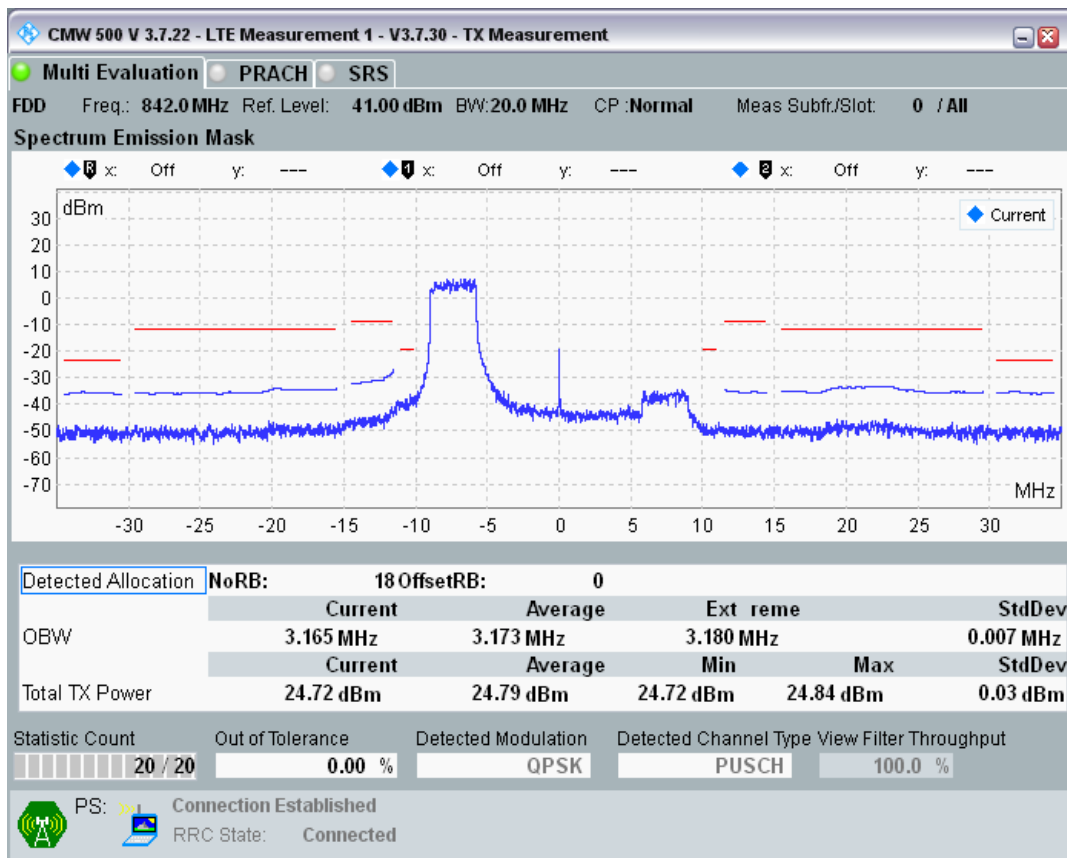

Band20 QPSK BW=20MHz Channel=24250 RB Size=18 Position=#0

Band20 QPSK BW=20MHz Channel=24250 RB Size=18 Position=#Max