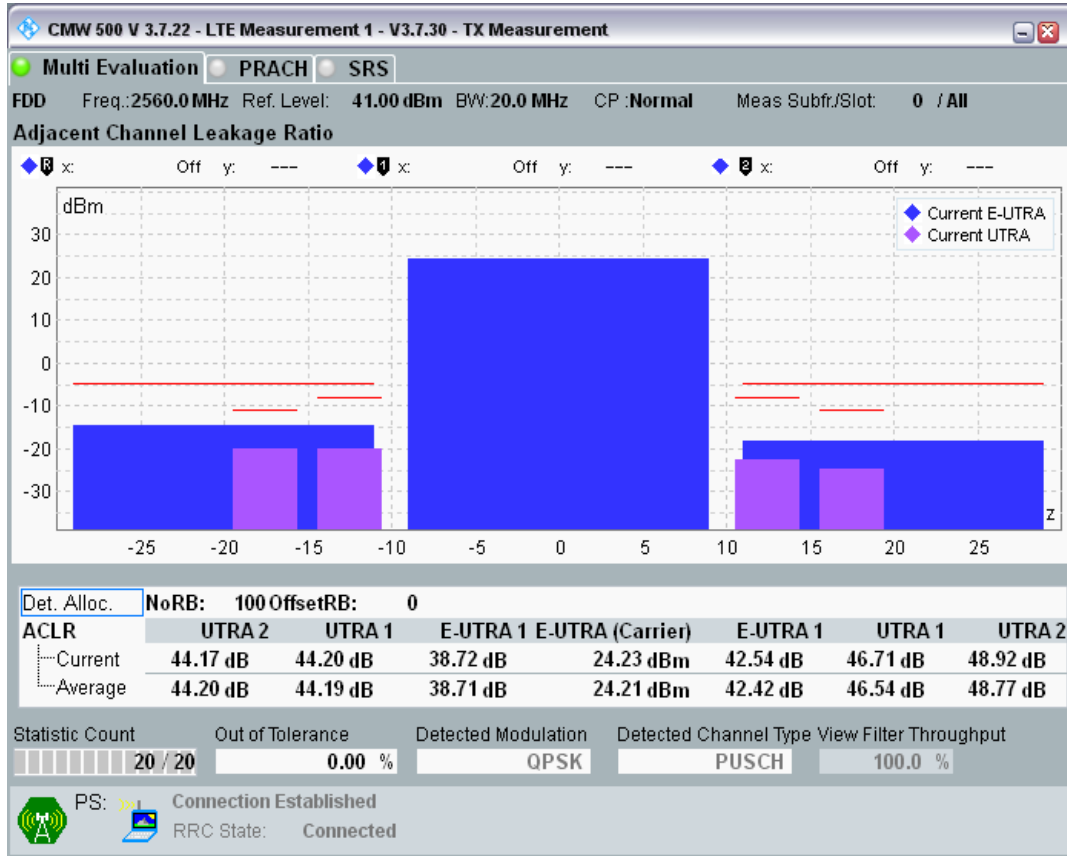

Band7 QPSK BW=20MHz Channel=21350 RB Size=100 Position=#0

Band7 16QAM BW=20MHz Channel=21350 RB Size=18 Position=#0