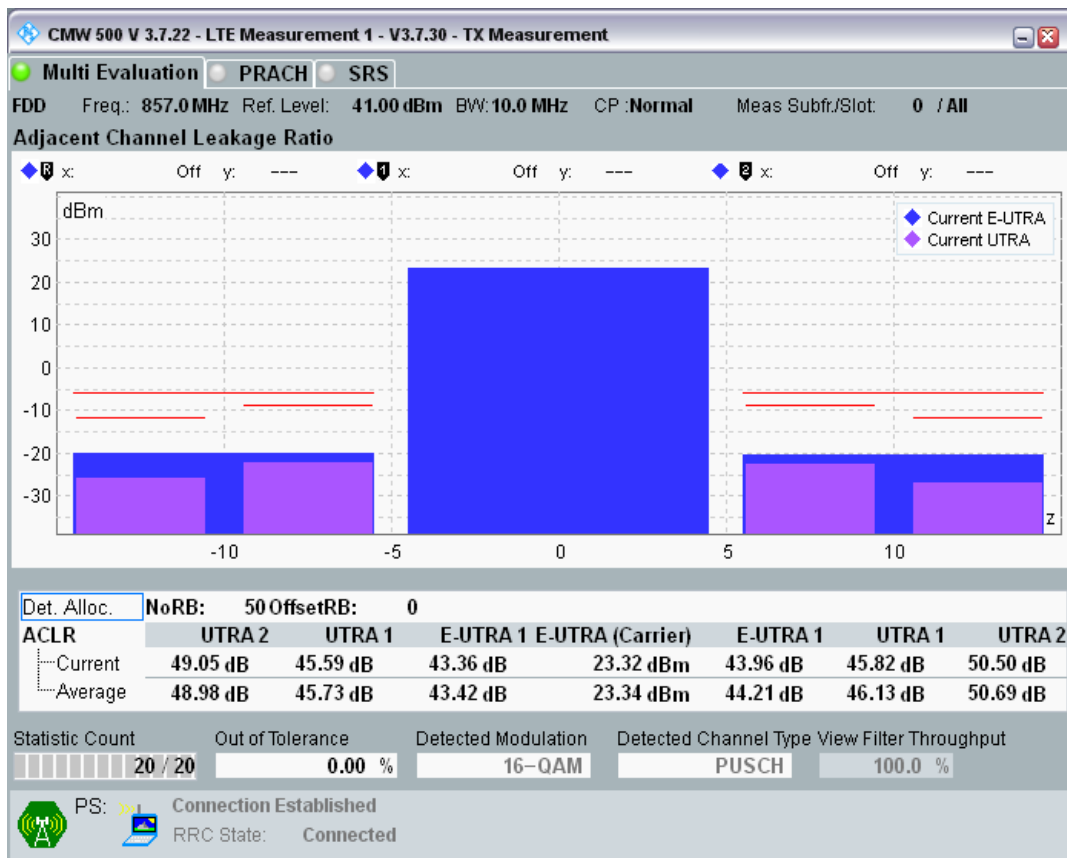

Band20 16QAM BW=10MHz Channel=24400 RB Size=50 Position=#0

Band20 QPSK BW=20MHz Channel=24250 RB Size=18 Position=#0