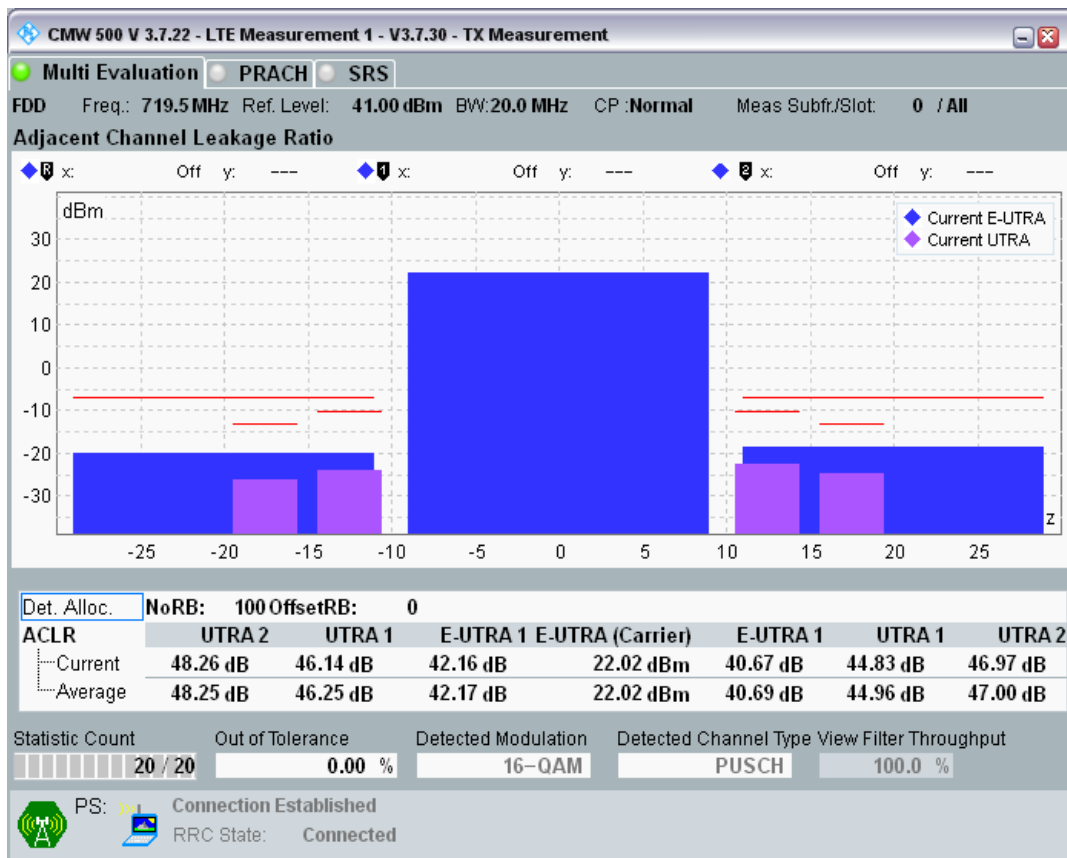

Band28 16QAM BW=20MHz Channel=27375 RB Size=100 Position=#0

Band28 QPSK BW=20MHz Channel=27440 RB Size=18 Position=#0