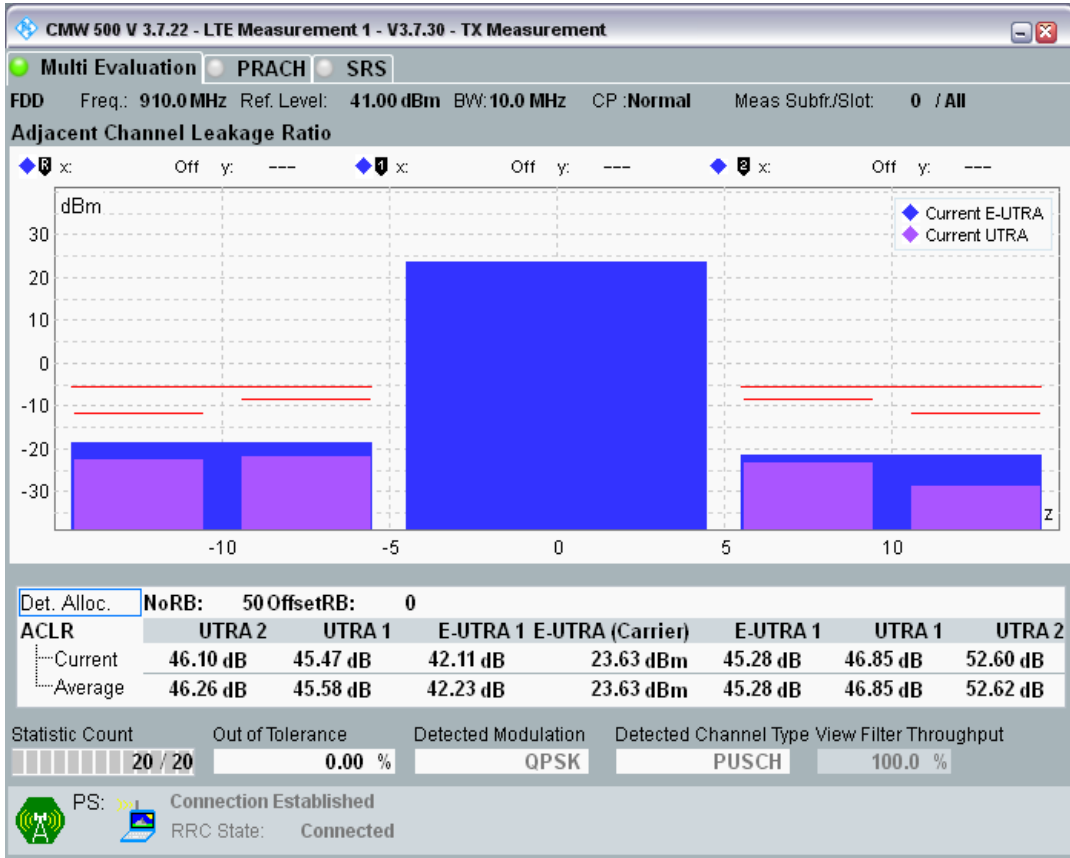

Band8 QPSK BW=10MHz Channel=21750 RB Size=12 Position=#0

Band8 QPSK BW=10MHz Channel=21750 RB Size=12 Position=#Max

Band8 QPSK BW=10MHz Channel=21750 RB Size=50 Position=#0

Band8 16QAM BW=10MHz Channel=21750 RB Size=12 Position=#0