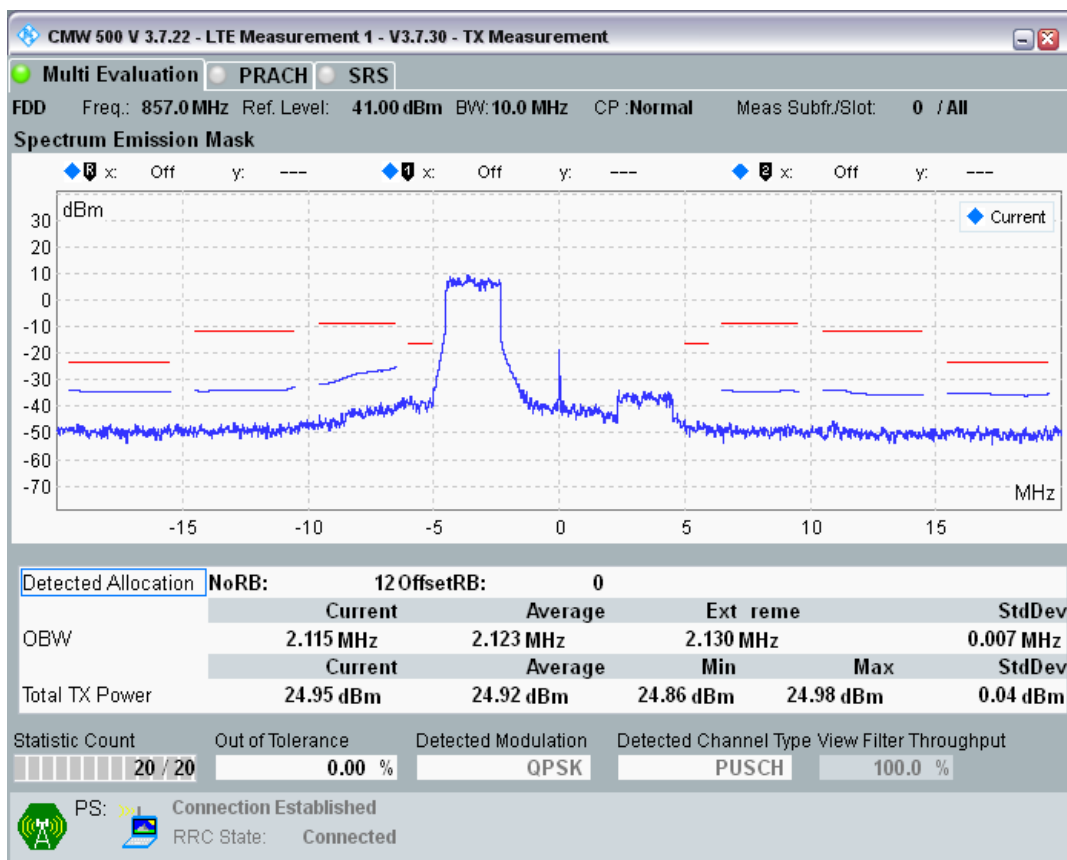

Band20 QPSK BW=10MHz Channel=24400 RB Size=12 Position=#0

Band20 QPSK BW=10MHz Channel=24400 RB Size=12 Position=#Max