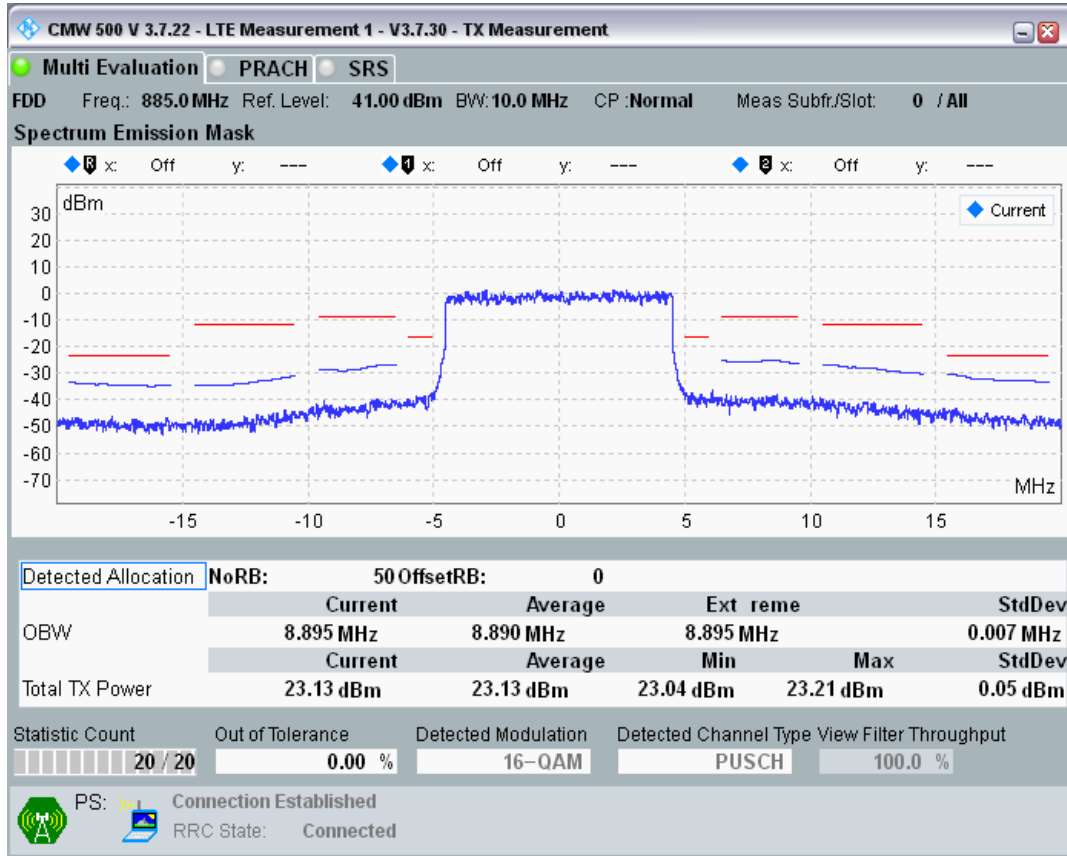

Band8 16QAM BW=10MHz Channel=21500 RB Size=50 Position=#0

Band8 QPSK BW=10MHz Channel=21625 RB Size=12 Position=#0