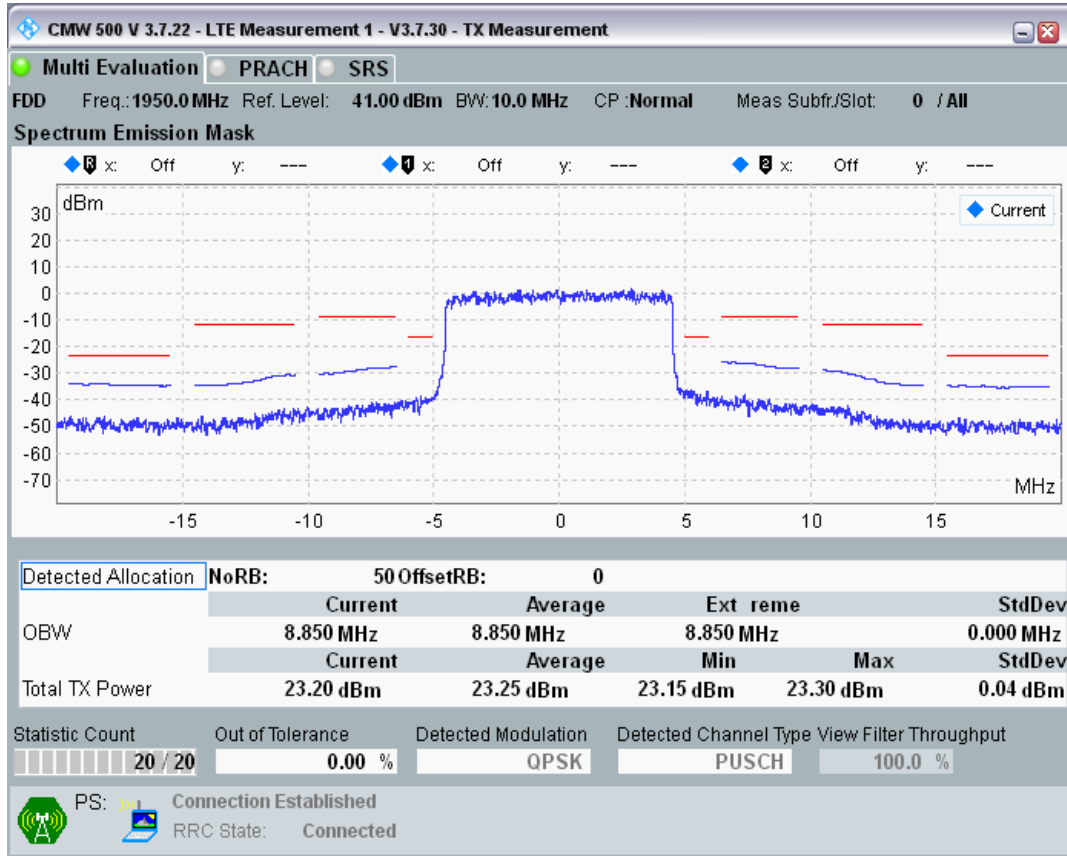

Band1 QPSK BW=10MHz Channel=18300 RB Size=50 Position=#0

Band1 QPSK BW=10MHz Channel=18550 RB Size=12 Position=#Max