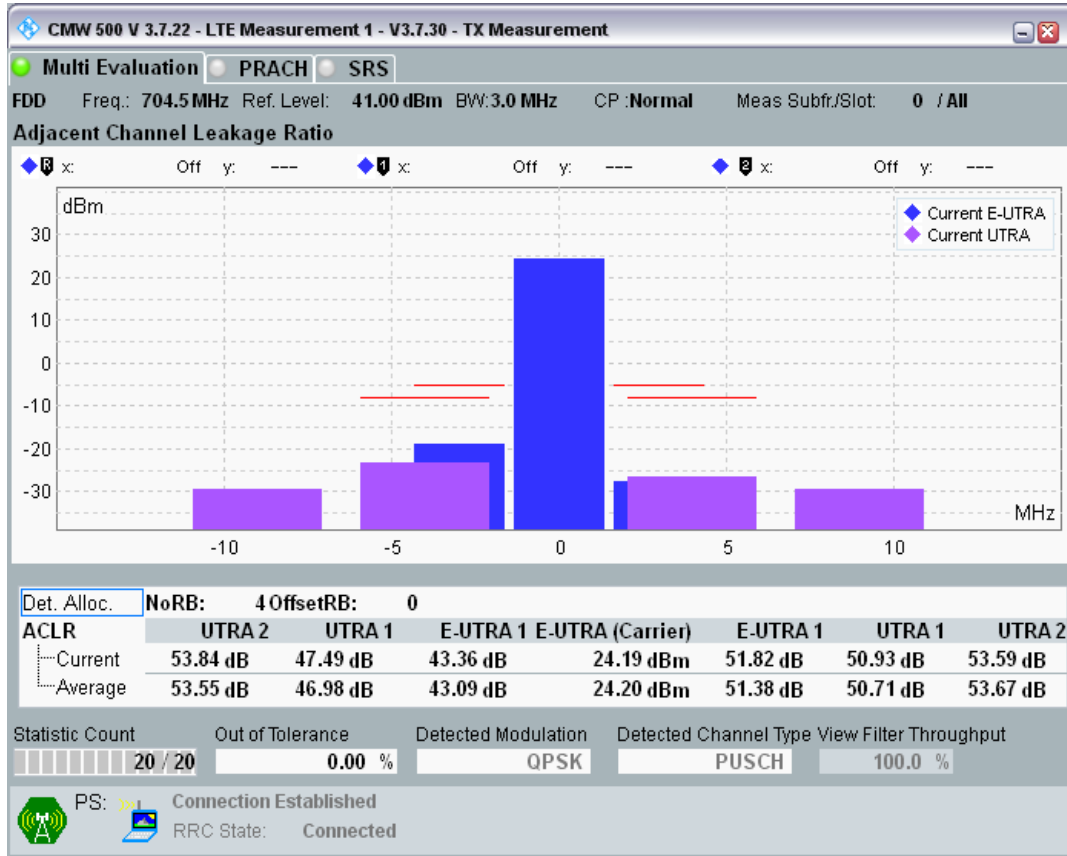

Band28 QPSK BW=3MHz Channel=27225 RB Size=4 Position=#0

Band28 QPSK BW=3MHz Channel=27225 RB Size=4 Position=#Max