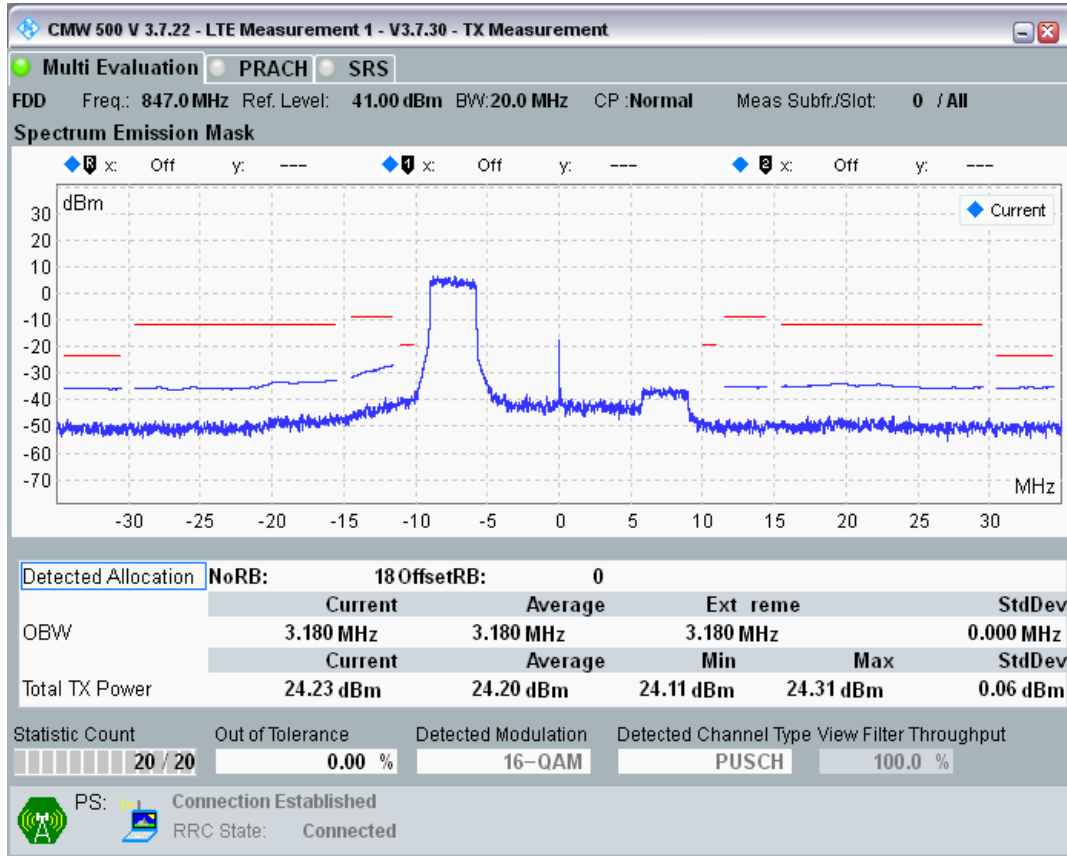

Band20 QPSK BW=20MHz Channel=24300 RB Size=18 Position=#0

Band20 QPSK BW=20MHz Channel=24300 RB Size=18 Position=#Max

Band20 QPSK BW=20MHz Channel=24300 RB Size=100 Position=#0

Band20 16QAM BW=20MHz Channel=24300 RB Size=18 Position=#0