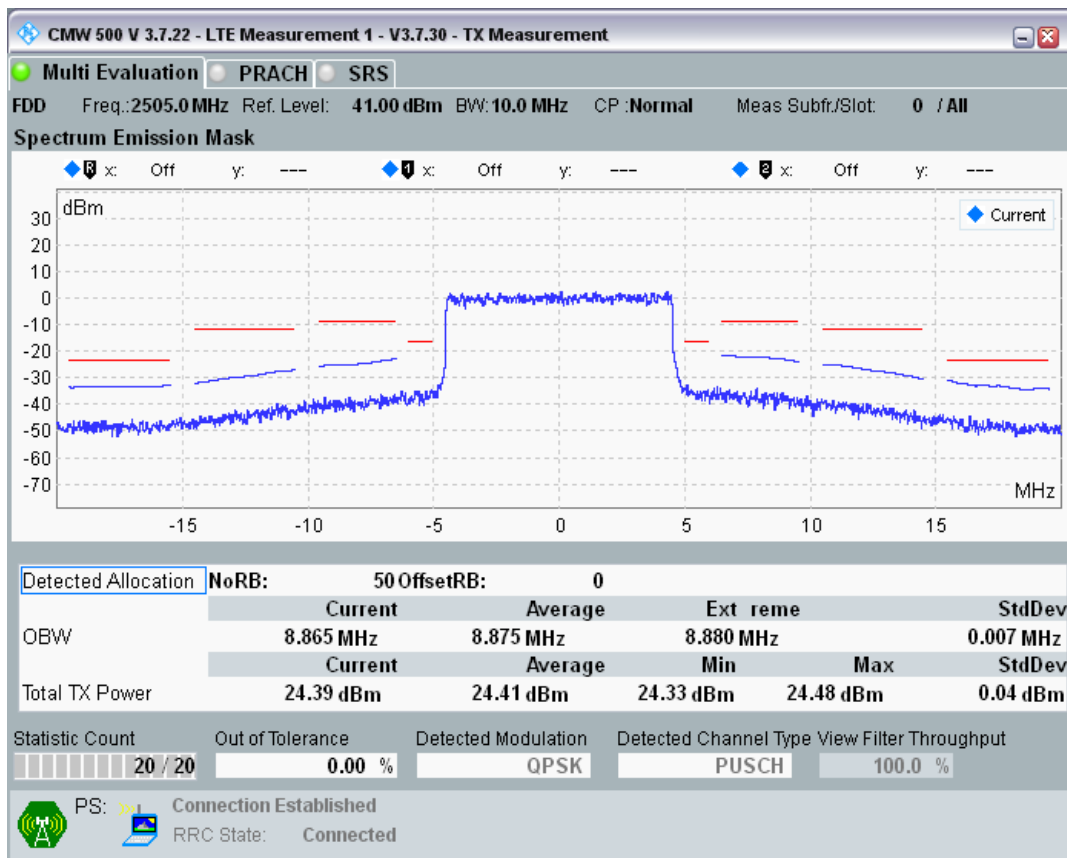

Band7 QPSK BW=10MHz Channel=20800 RB Size=12 Position=#0

Band7 QPSK BW=10MHz Channel=20800 RB Size=12 Position=#Max

Band7 QPSK BW=10MHz Channel=20800 RB Size=50 Position=#0

Band7 16QAM BW=10MHz Channel=20800 RB Size=12 Position=#0