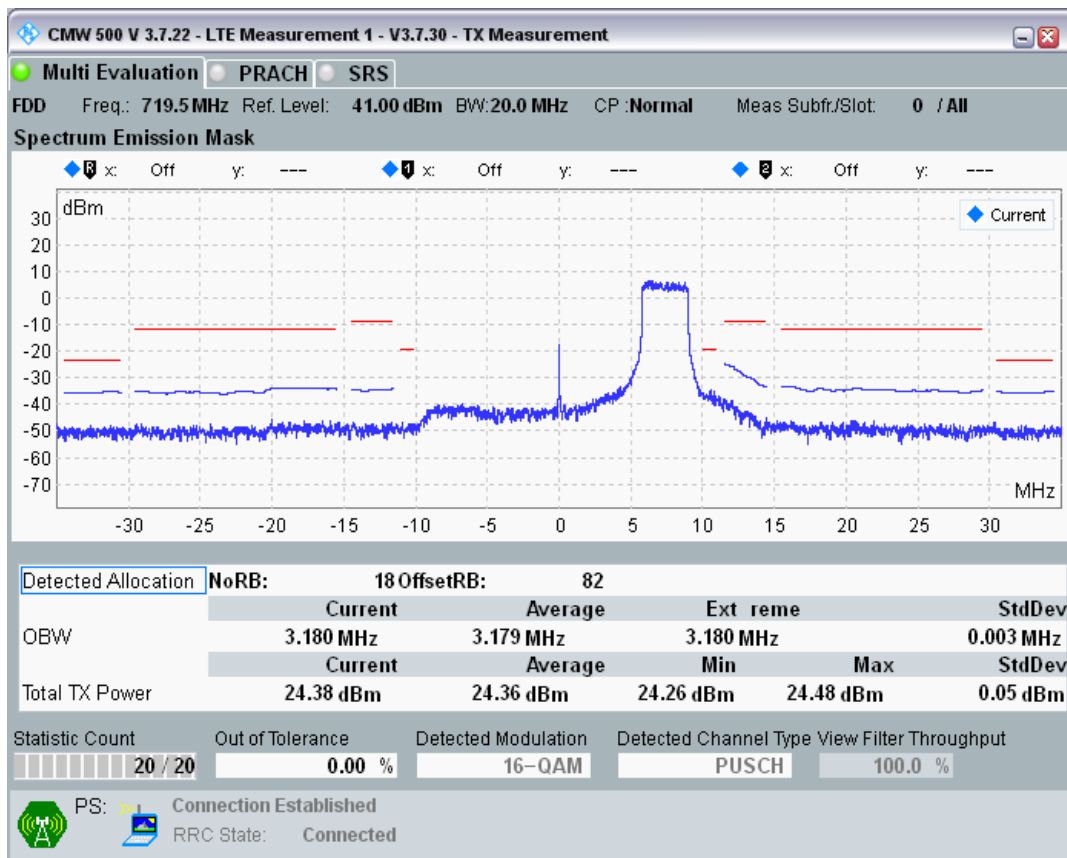

Band28 16QAM BW=20MHz Channel=27375 RB Size=18 Position=#Max

Band28 16QAM BW=20MHz Channel=27375 RB Size=100 Position=#0