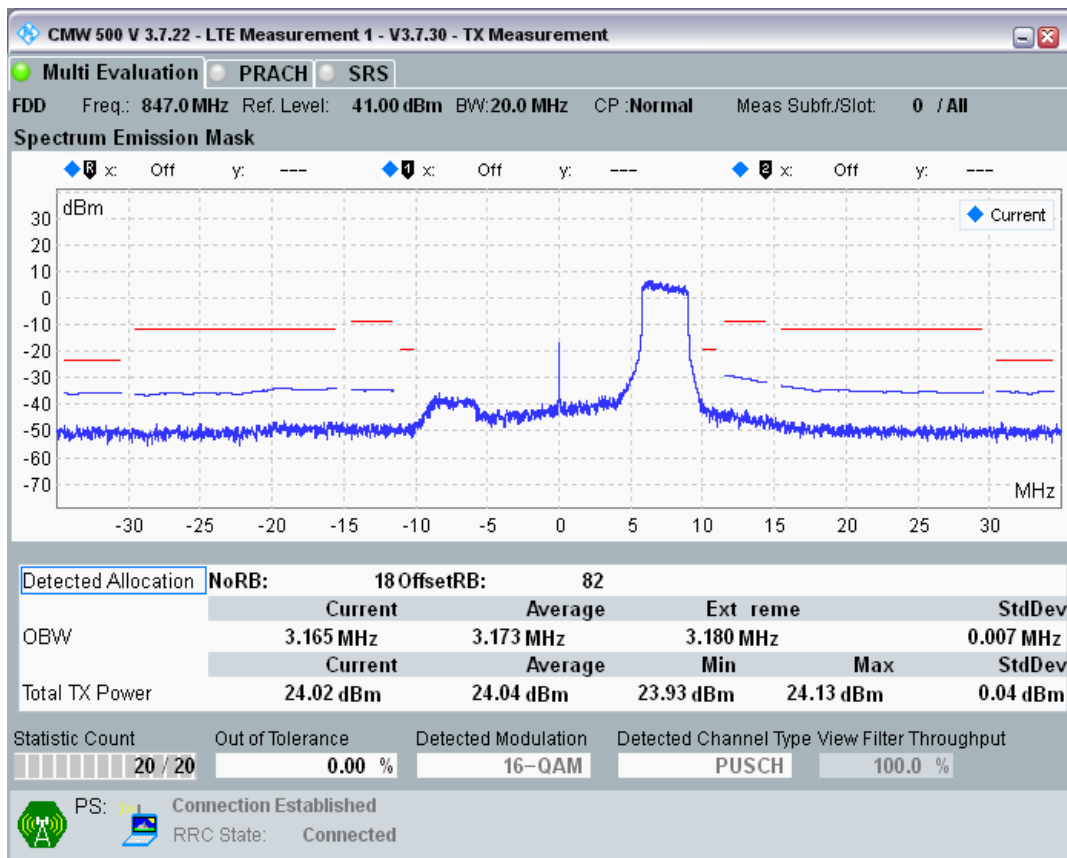

Band20 16QAM BW=20MHz Channel=24300 RB Size=18 Position=#Max

Band20 16QAM BW=20MHz Channel=24300 RB Size=100 Position=#0