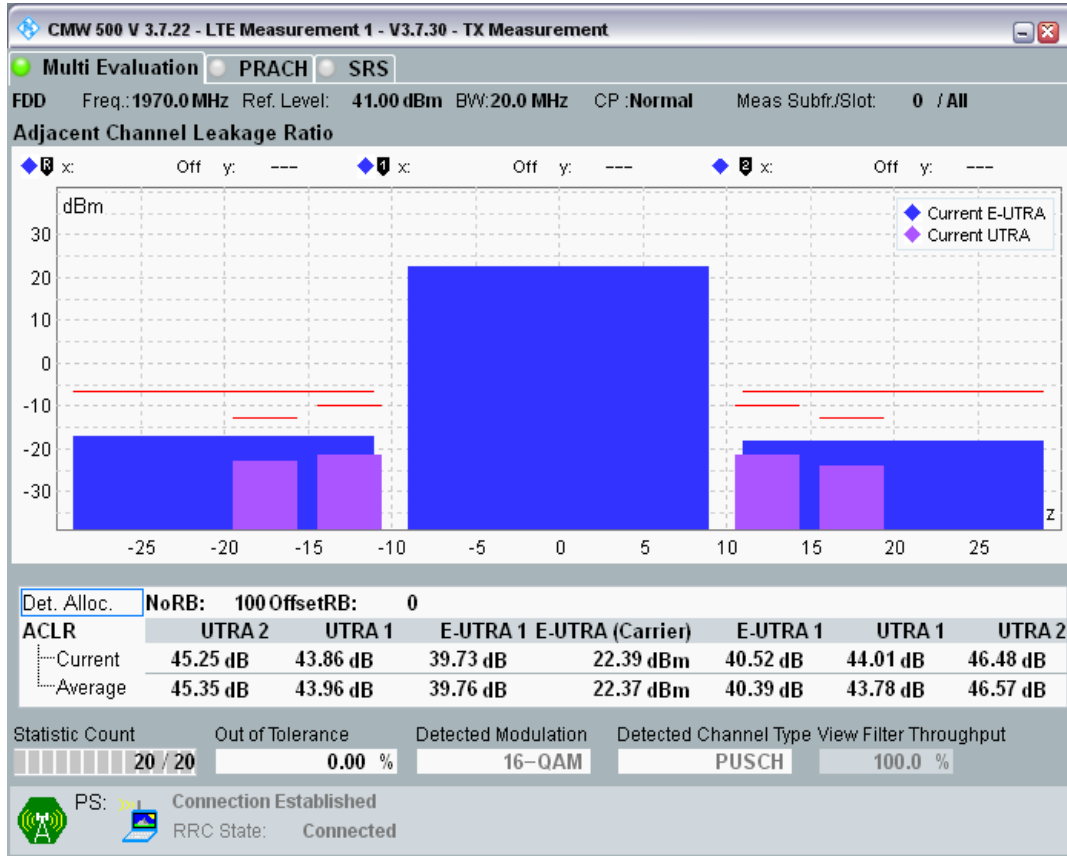

Band1 QPSK BW=10MHz Channel=18050 RB Size=12 Position=#0

Band1 16QAM BW=5MHz Channel=18300 RB Size=25 Position=#0

Band1 16QAM BW=20MHz Channel=18500 RB Size=100 Position=#0

Band1 16QAM BW=20MHz Channel=18500 RB Size=18 Position=#0