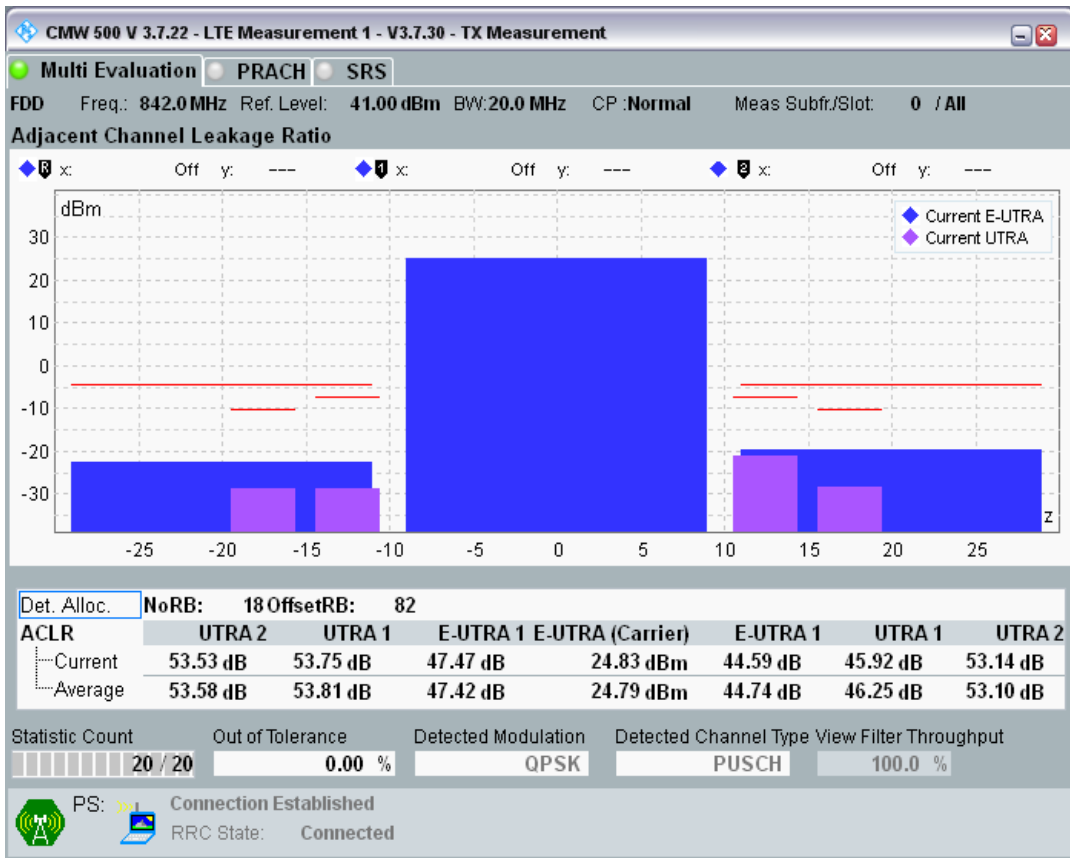

Band20 16QAM BW=10MHz Channel=24400 RB Size=12 Position=#Max

Band20 16QAM BW=10MHz Channel=24400 RB Size=50 Position=#0

Band20 QPSK BW=20MHz Channel=24250 RB Size=18 Position=#0

Band20 QPSK BW=20MHz Channel=24250 RB Size=18 Position=#Max