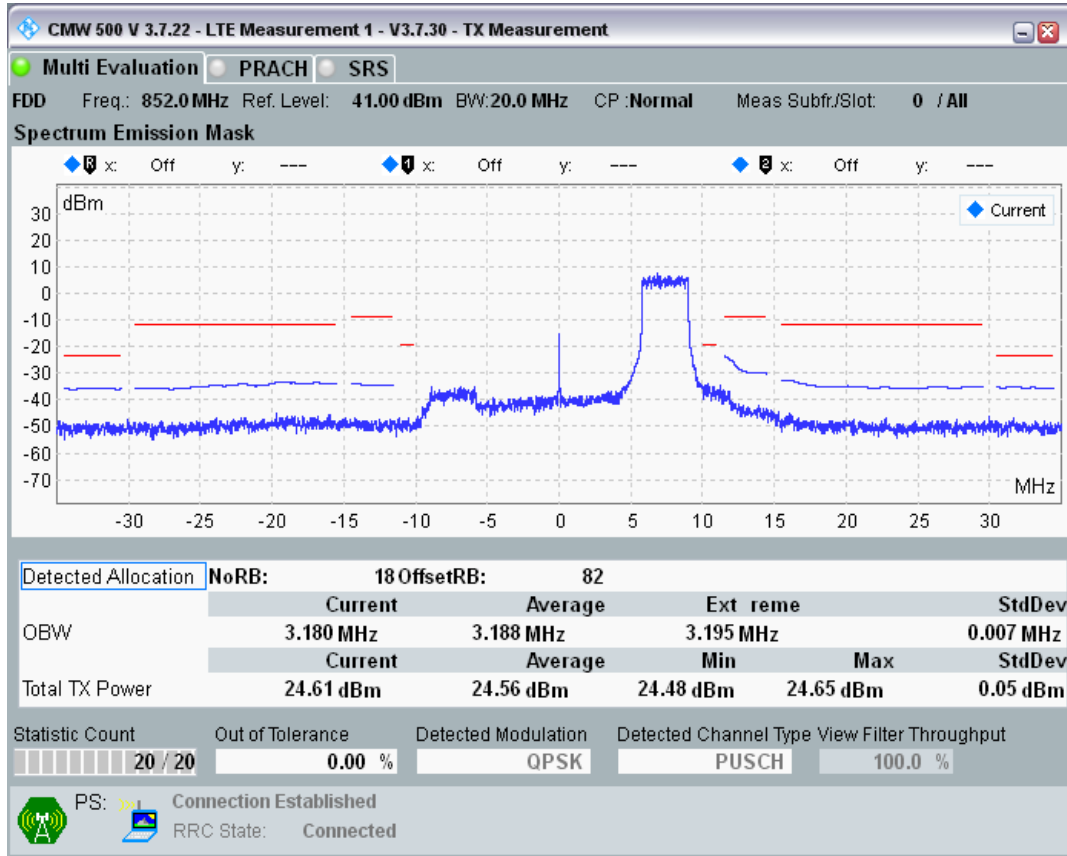

Band20 16QAM BW=20MHz Channel=24300 RB Size=18 Position=#Max

Band20 16QAM BW=20MHz Channel=24300 RB Size=100 Position=#0

Band20 QPSK BW=20MHz Channel=24350 RB Size=18 Position=#0

Band20 QPSK BW=20MHz Channel=24350 RB Size=18 Position=#Max