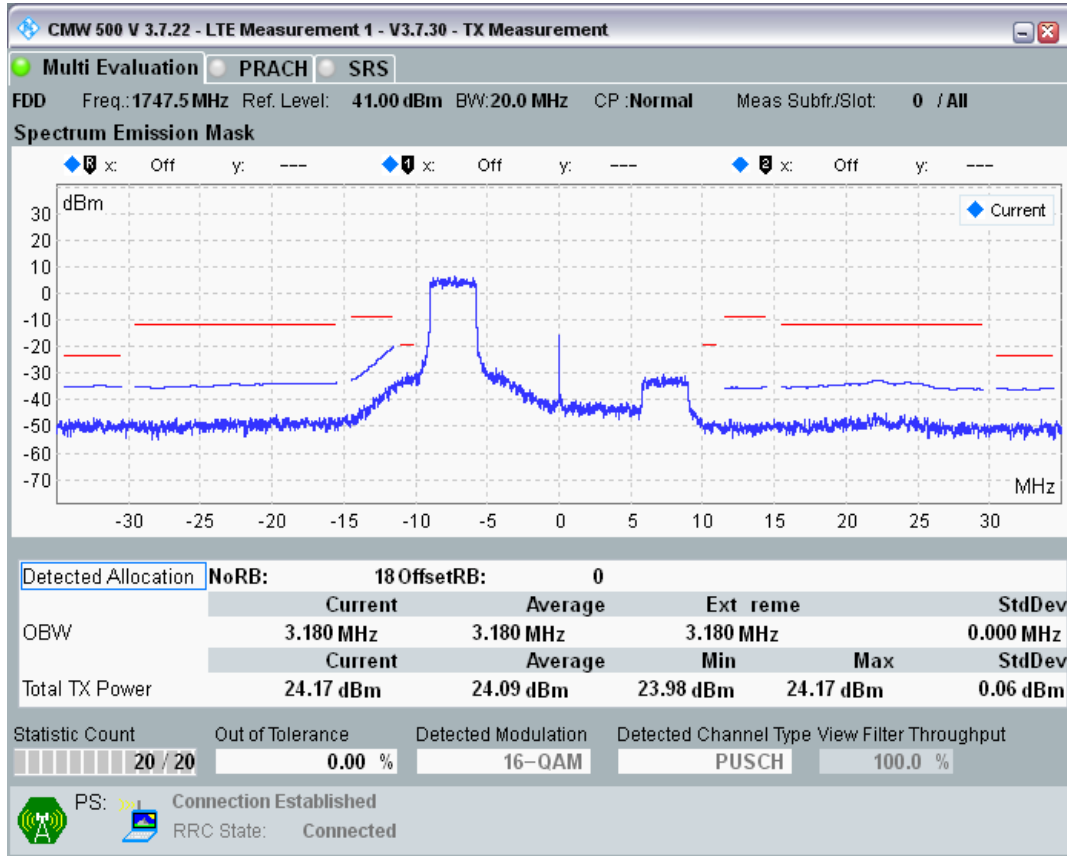

Band3 QPSK BW=20MHz Channel=19575 RB Size=18 Position=#0

Band3 QPSK BW=20MHz Channel=19575 RB Size=18 Position=#Max

Band3 QPSK BW=20MHz Channel=19575 RB Size=100 Position=#0

Band3 16QAM BW=20MHz Channel=19575 RB Size=18 Position=#0