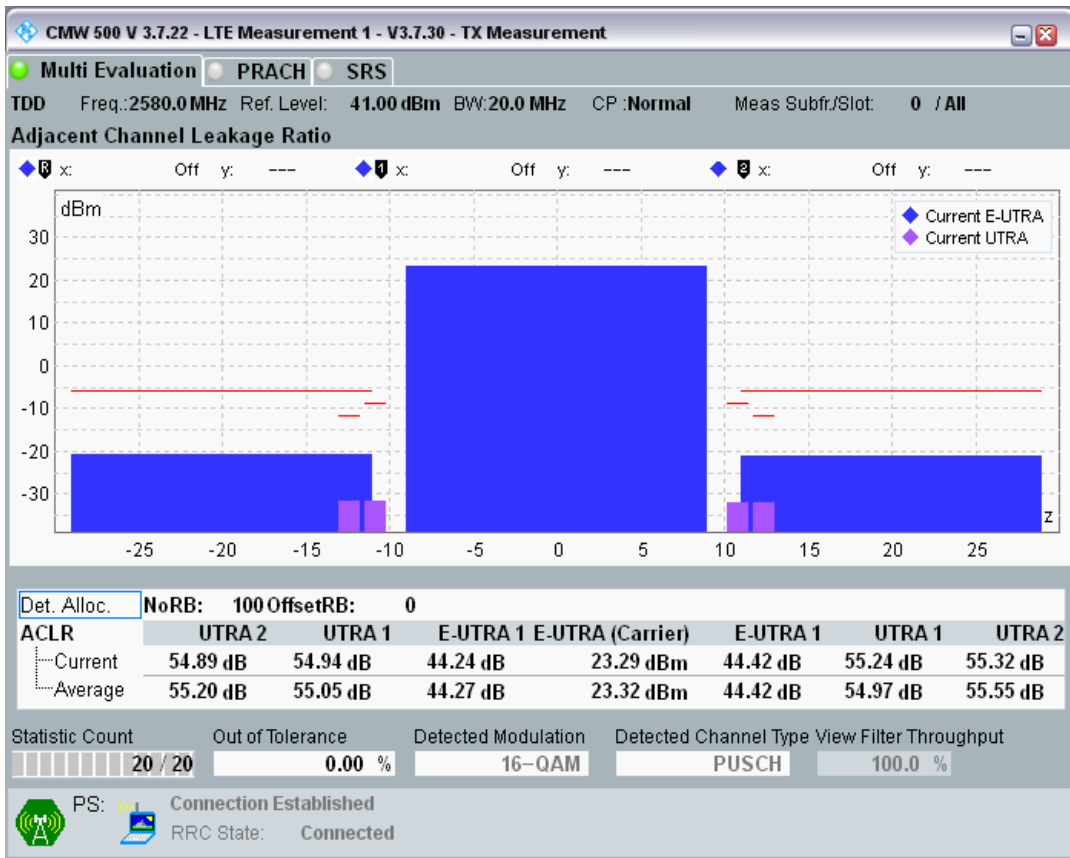

Band38 QPSK BW=20MHz Channel=37850 RB Size=100 Position=#0

Band38 16QAM BW=20MHz Channel=37850 RB Size=18 Position=#0

Band38 16QAM BW=20MHz Channel=37850 RB Size=18 Position=#Max

Band38 16QAM BW=20MHz Channel=37850 RB Size=100 Position=#0