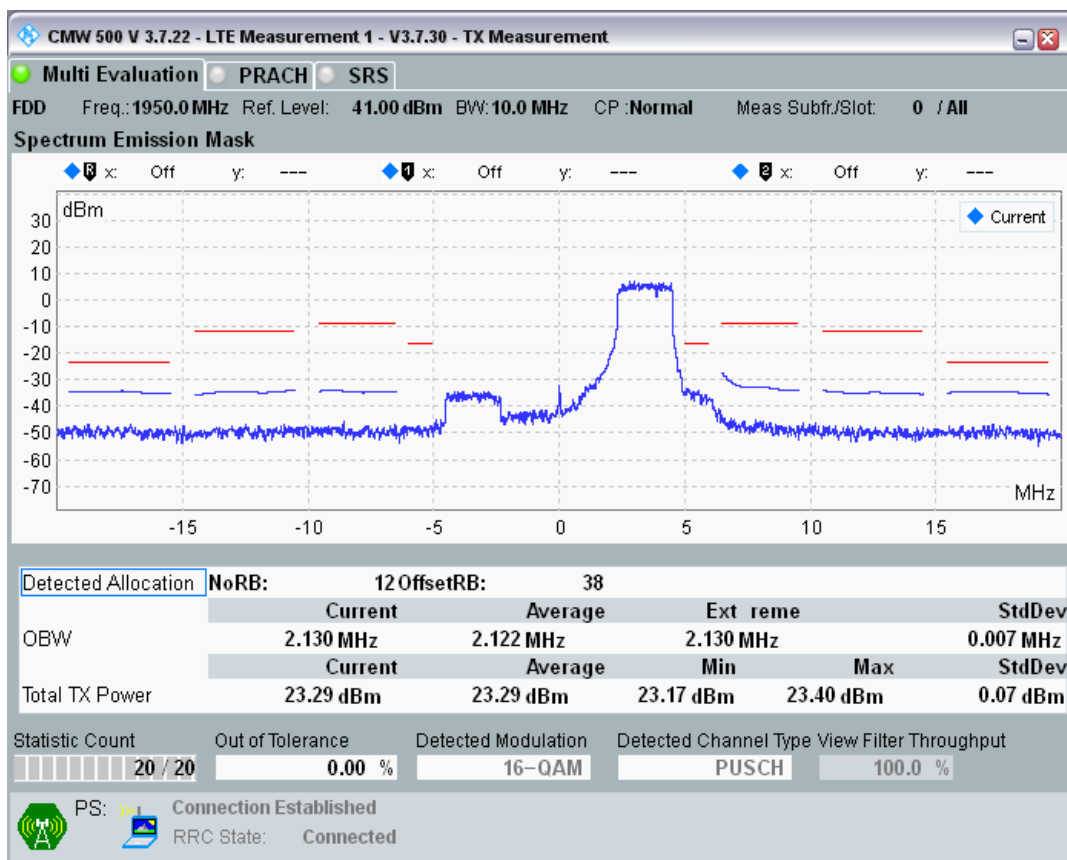

Band1 16QAM BW=10MHz Channel=18300 RB Size=12 Position=#0

Band1 16QAM BW=10MHz Channel=18050 RB Size=50 Position=#0

Band1 16QAM BW=10MHz Channel=18300 RB Size=12 Position=#Max

Band1 16QAM BW=10MHz Channel=18550 RB Size=12 Position=#0