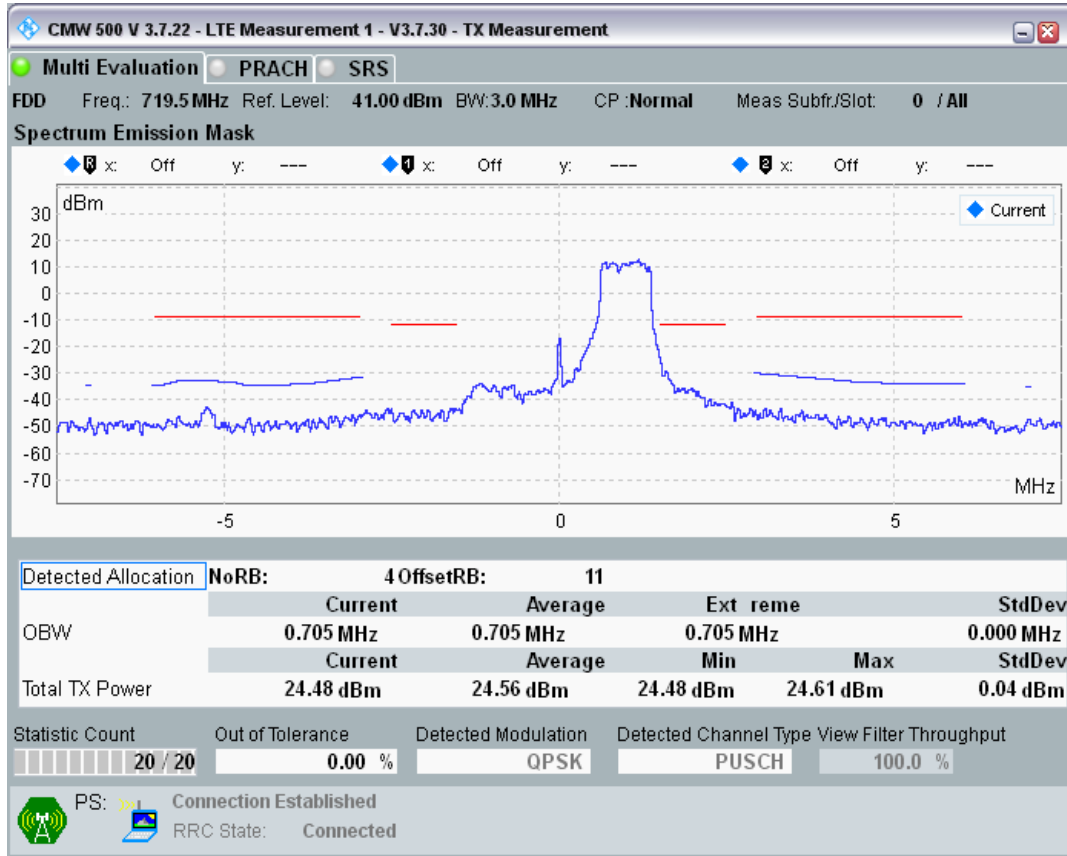

Band28 16QAM BW=3MHz Channel=27225 RB Size=4 Position=#Max

Band28 16QAM BW=3MHz Channel=27225 RB Size=15 Position=#0

Band28 QPSK BW=3MHz Channel=27375 RB Size=4 Position=#0

Band28 QPSK BW=3MHz Channel=27375 RB Size=4 Position=#Max