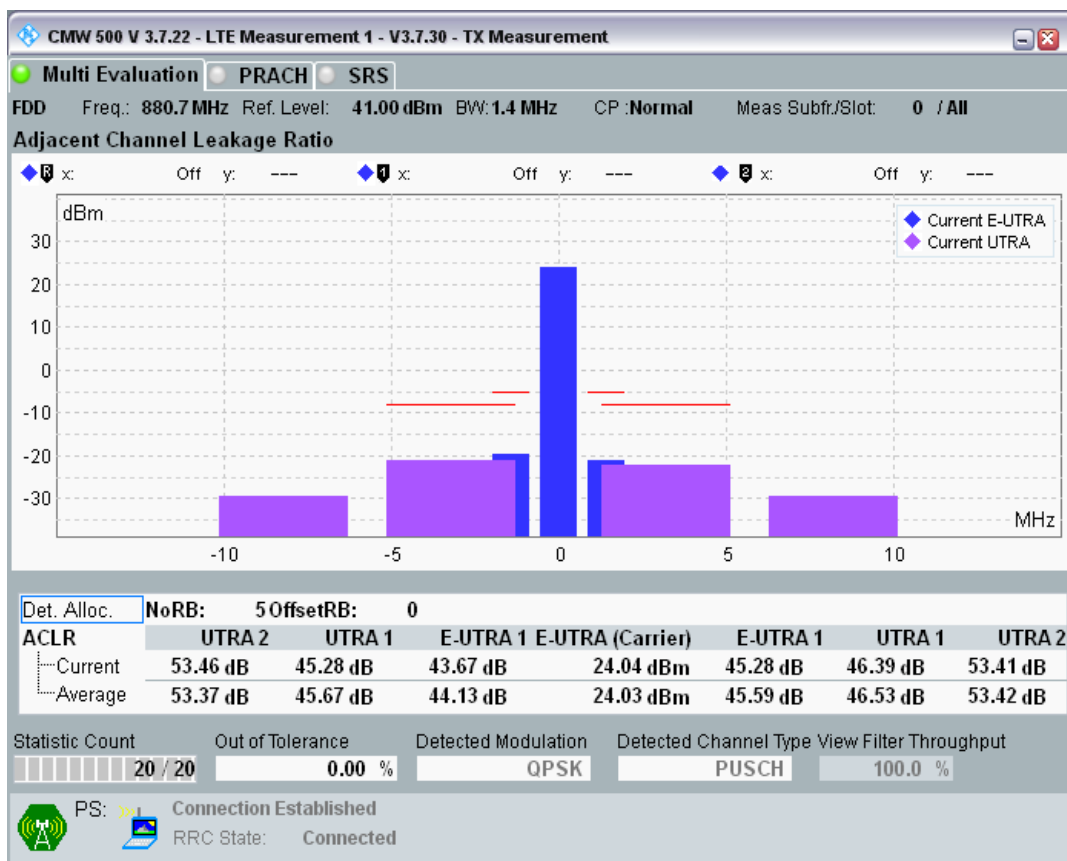

Band8 QPSK BW=1.4MHz Channel=21457 RB Size=5 Position=#0

Band8 QPSK BW=1.4MHz Channel=21457 RB Size=5 Position=#Max