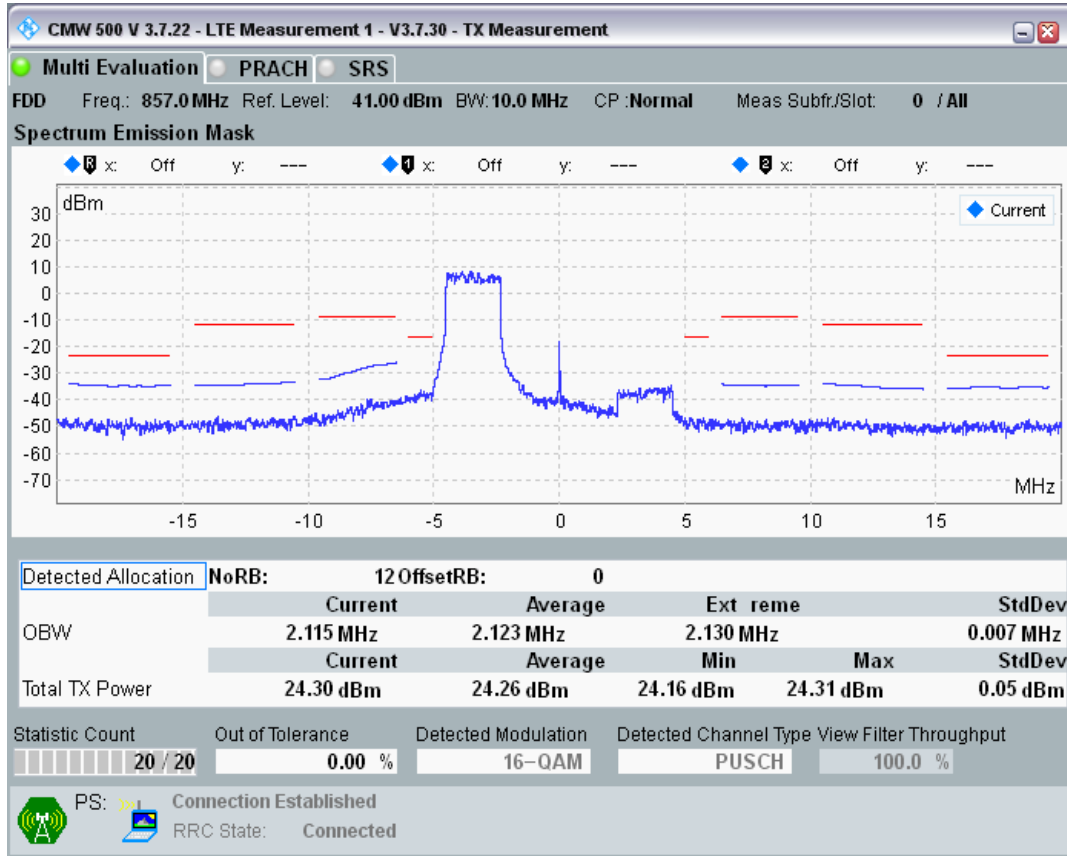

Band20 QPSK BW=10MHz Channel=24400 RB Size=12 Position=#0

Band20 QPSK BW=10MHz Channel=24400 RB Size=12 Position=#Max

Band20 QPSK BW=10MHz Channel=24400 RB Size=50 Position=#0

Band20 16QAM BW=10MHz Channel=24400 RB Size=12 Position=#0