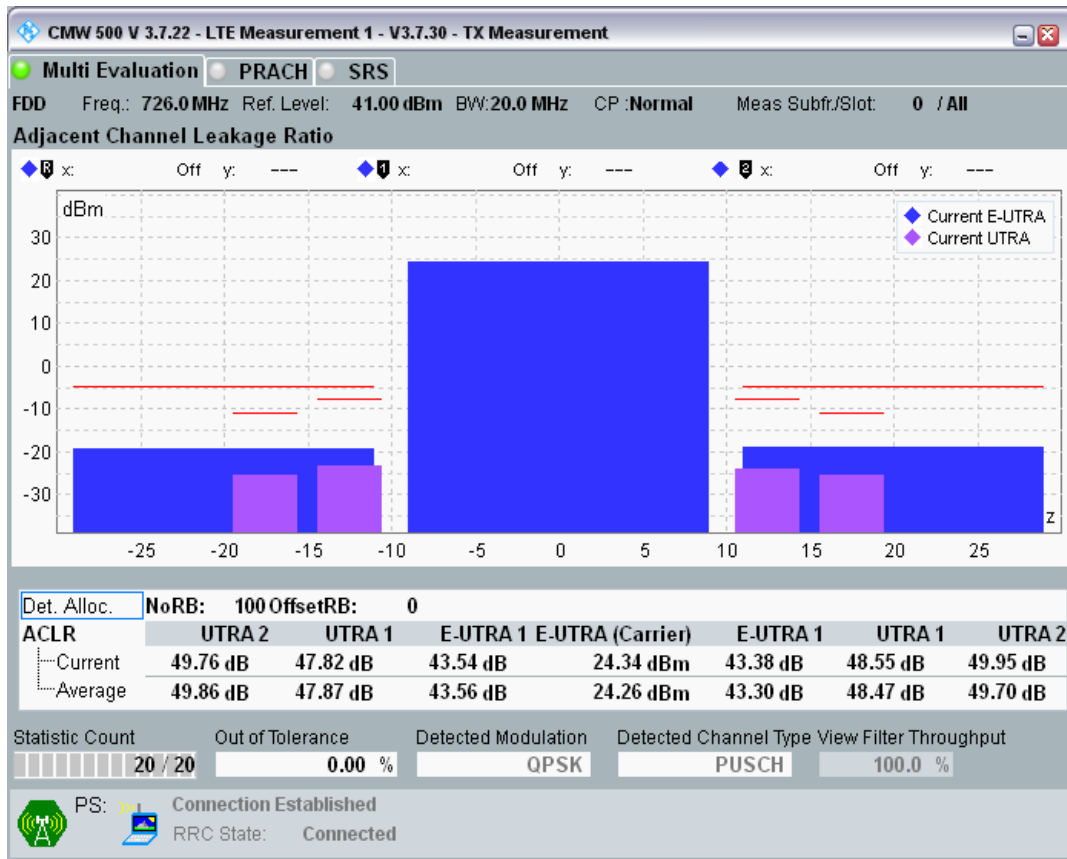

Band28 QPSK BW=20MHz Channel=27440 RB Size=100 Position=#0

Band28 16QAM BW=20MHz Channel=27440 RB Size=18 Position=#0