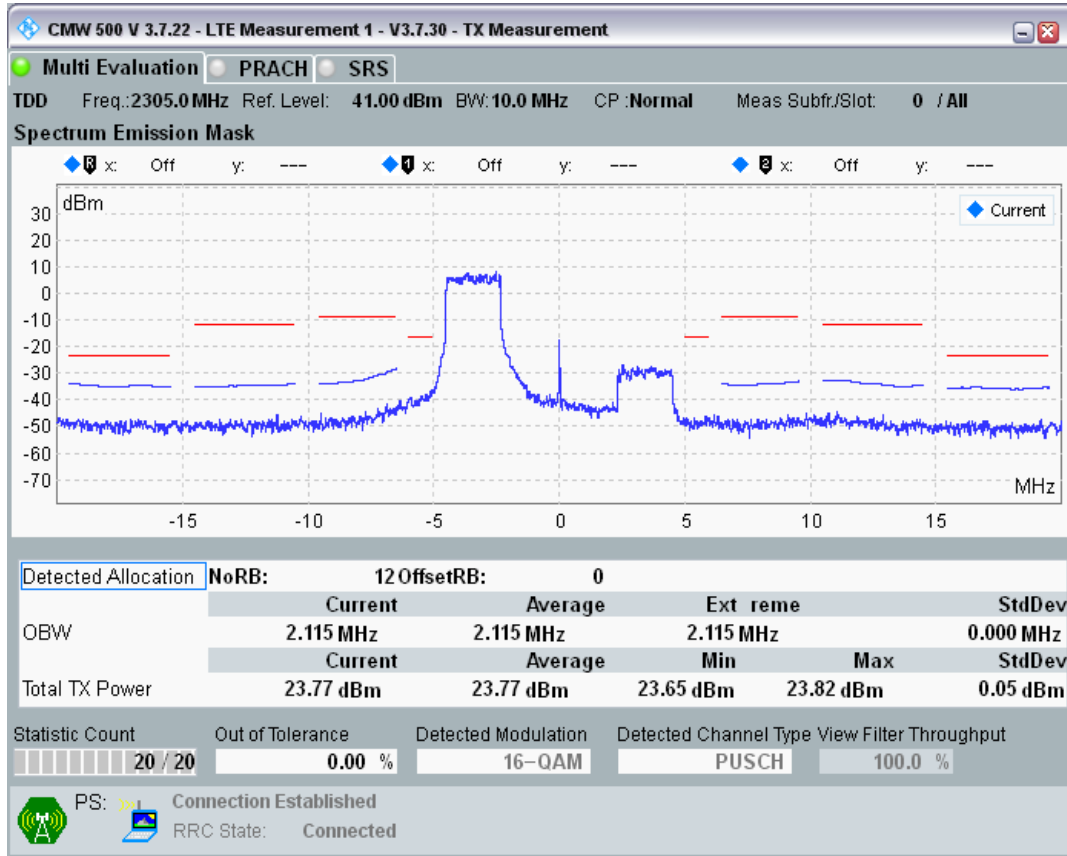

Band40 16QAM BW=10MHz Channel=38700 RB Size=12 Position=#0

Band40 16QAM BW=10MHz Channel=38700 RB Size=12 Position=#Max