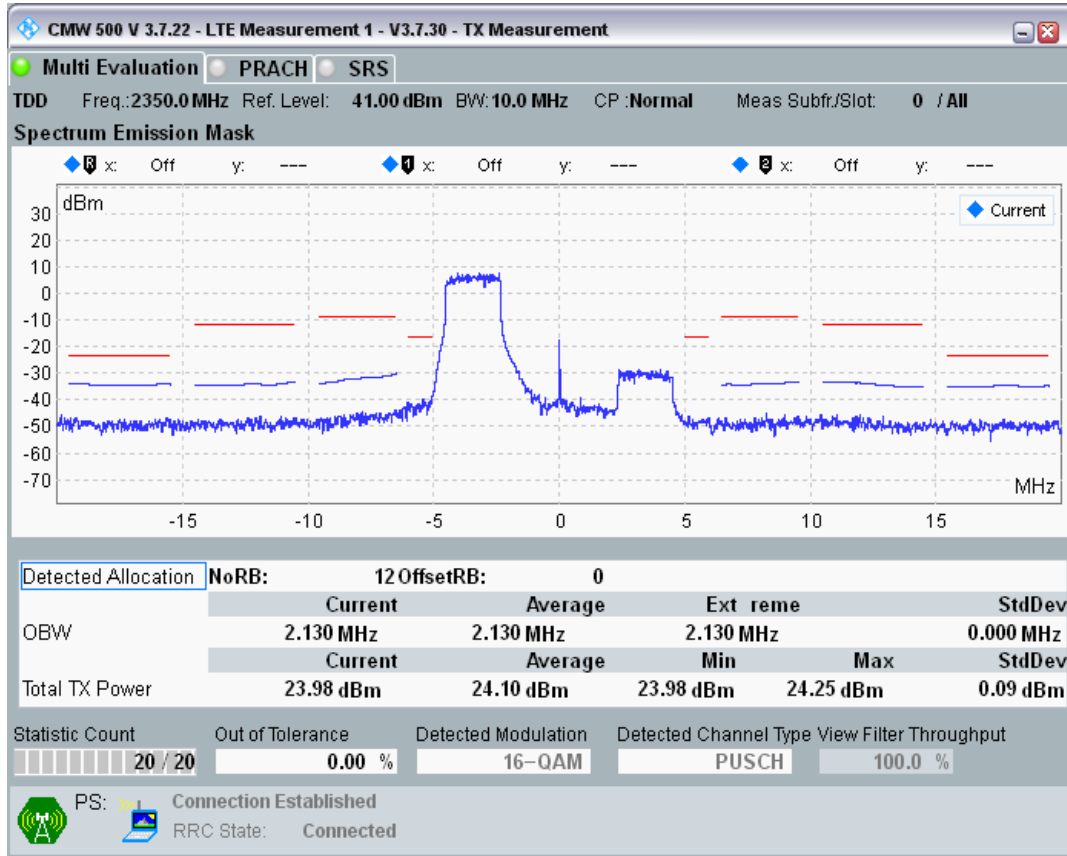

Band40 QPSK BW=10MHz Channel=39150 RB Size=12 Position=#0

Band40 QPSK BW=10MHz Channel=39150 RB Size=12 Position=#Max

Band40 QPSK BW=10MHz Channel=39150 RB Size=50 Position=#0

Band40 16QAM BW=10MHz Channel=39150 RB Size=12 Position=#0