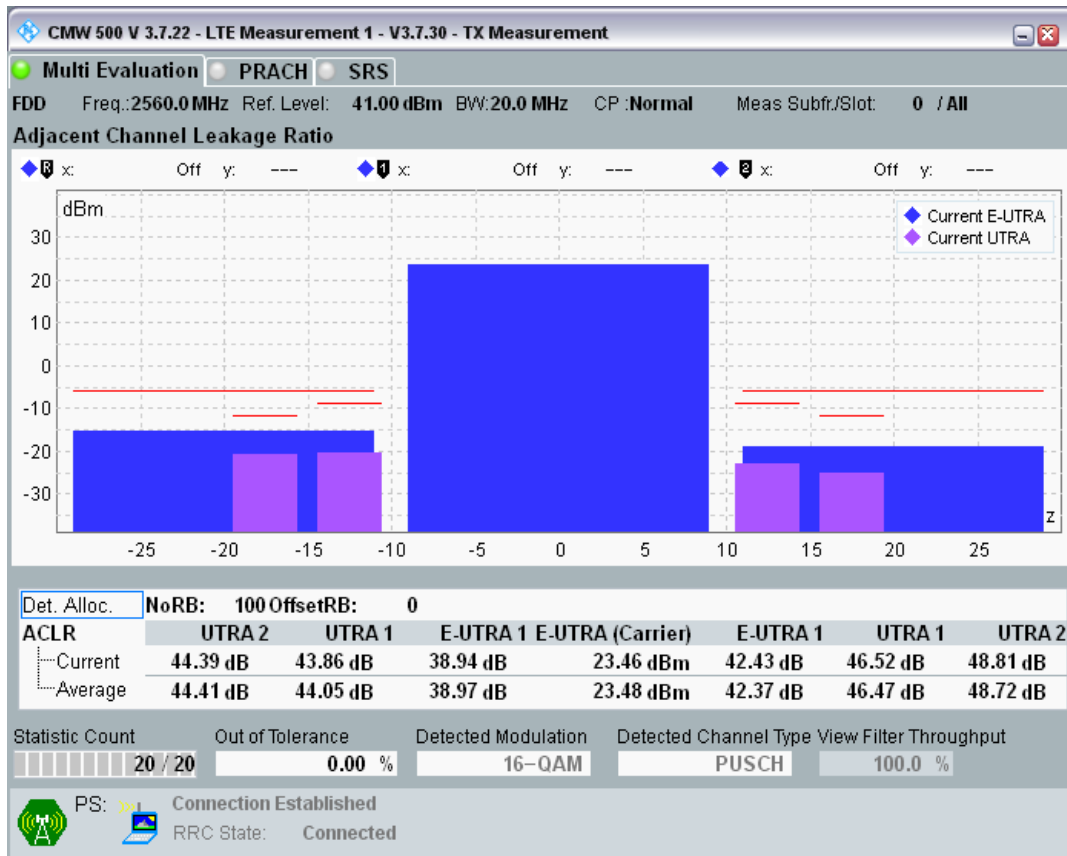

Band7 QPSK BW=20MHz Channel=21350 RB Size=100 Position=#0

Band7 16QAM BW=20MHz Channel=21350 RB Size=18 Position=#0

Band7 16QAM BW=20MHz Channel=21350 RB Size=18 Position=#Max

Band7 16QAM BW=20MHz Channel=21350 RB Size=100 Position=#0