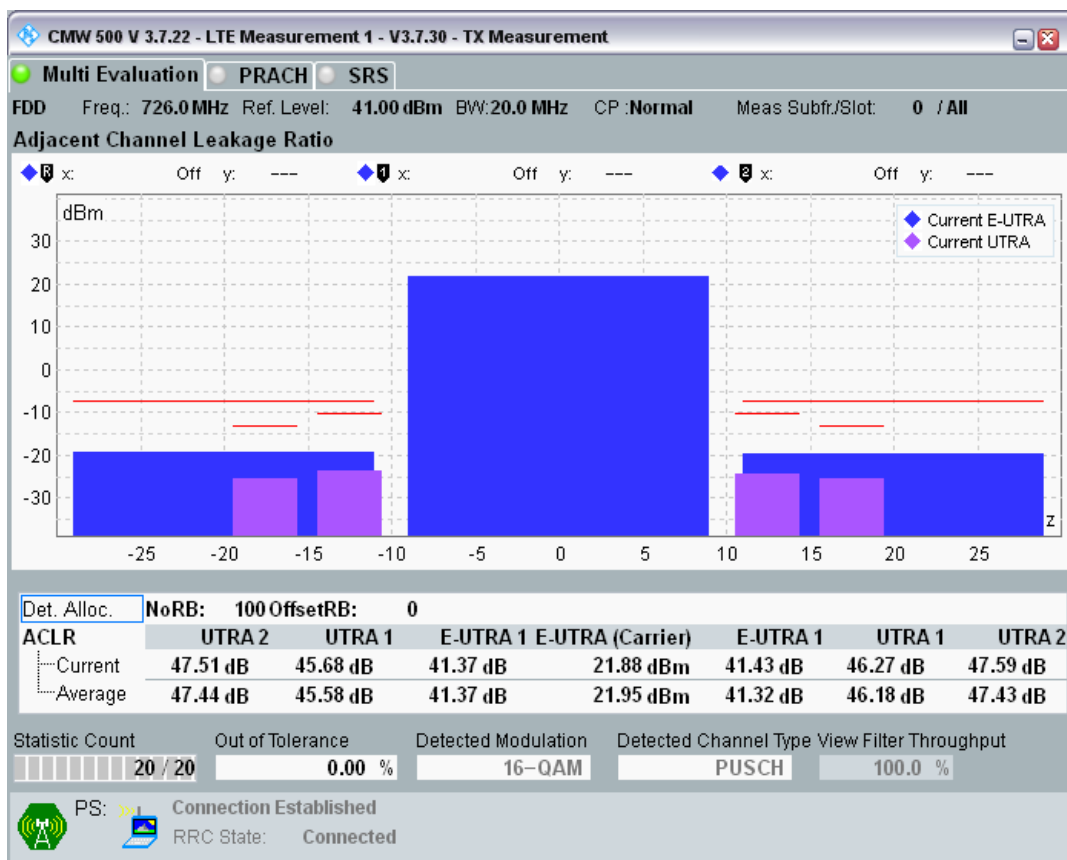

Band28 QPSK BW=20MHz Channel=27440 RB Size=100 Position=#0

Band28 16QAM BW=20MHz Channel=27440 RB Size=18 Position=#0

Band28 16QAM BW=20MHz Channel=27440 RB Size=18 Position=#Max

Band28 16QAM BW=20MHz Channel=27440 RB Size=100 Position=#0