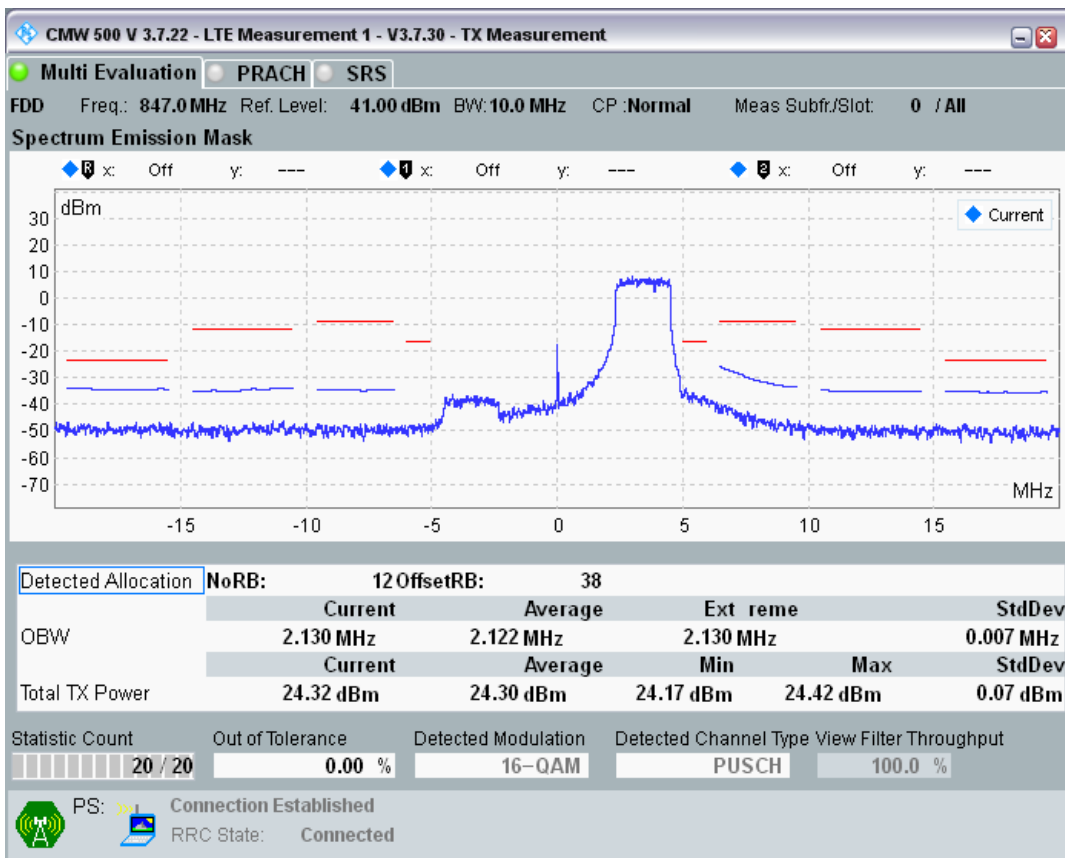

Band20 16QAM BW=10MHz Channel=24300 RB Size=12 Position=#Max

Band20 16QAM BW=10MHz Channel=24300 RB Size=50 Position=#0