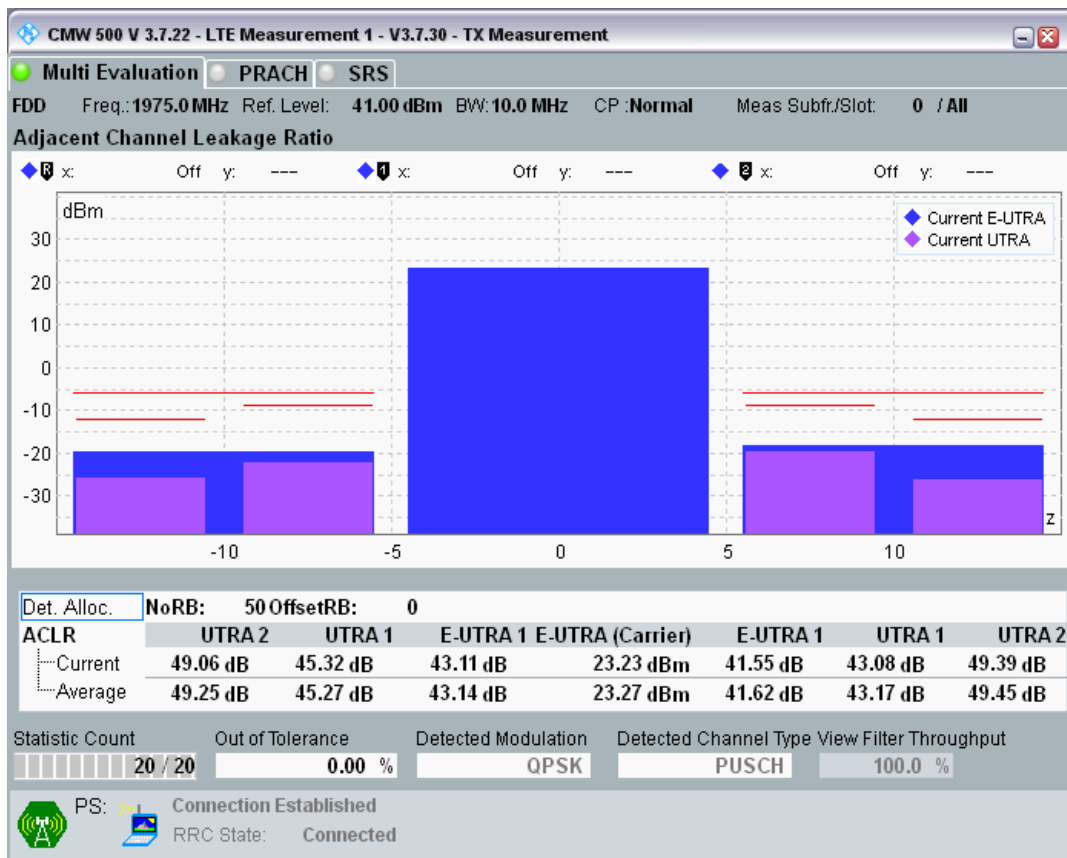

Band1 QPSK BW=10MHz Channel=18550 RB Size=50 Position=#0

Band1 QPSK BW=5MHz Channel=18575 RB Size=25 Position=#0