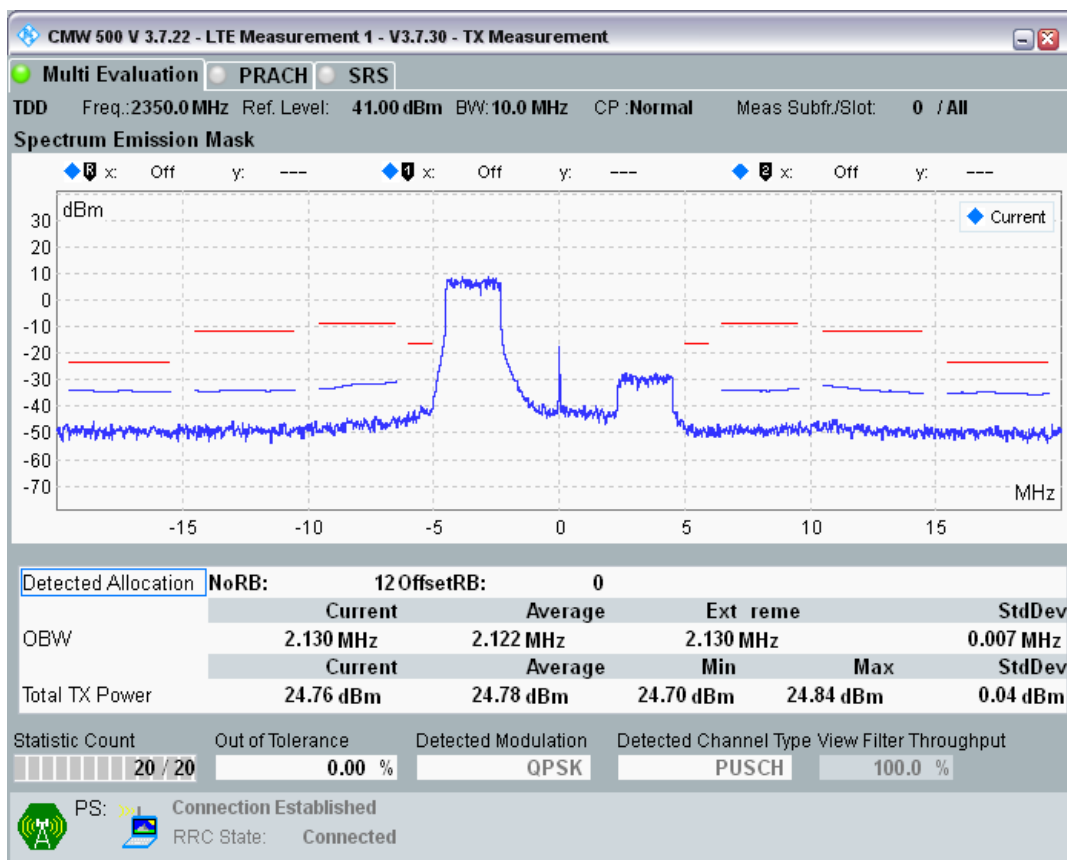

Band40 QPSK BW=10MHz Channel=39150 RB Size=12 Position=#0

Band40 QPSK BW=10MHz Channel=39150 RB Size=12 Position=#Max