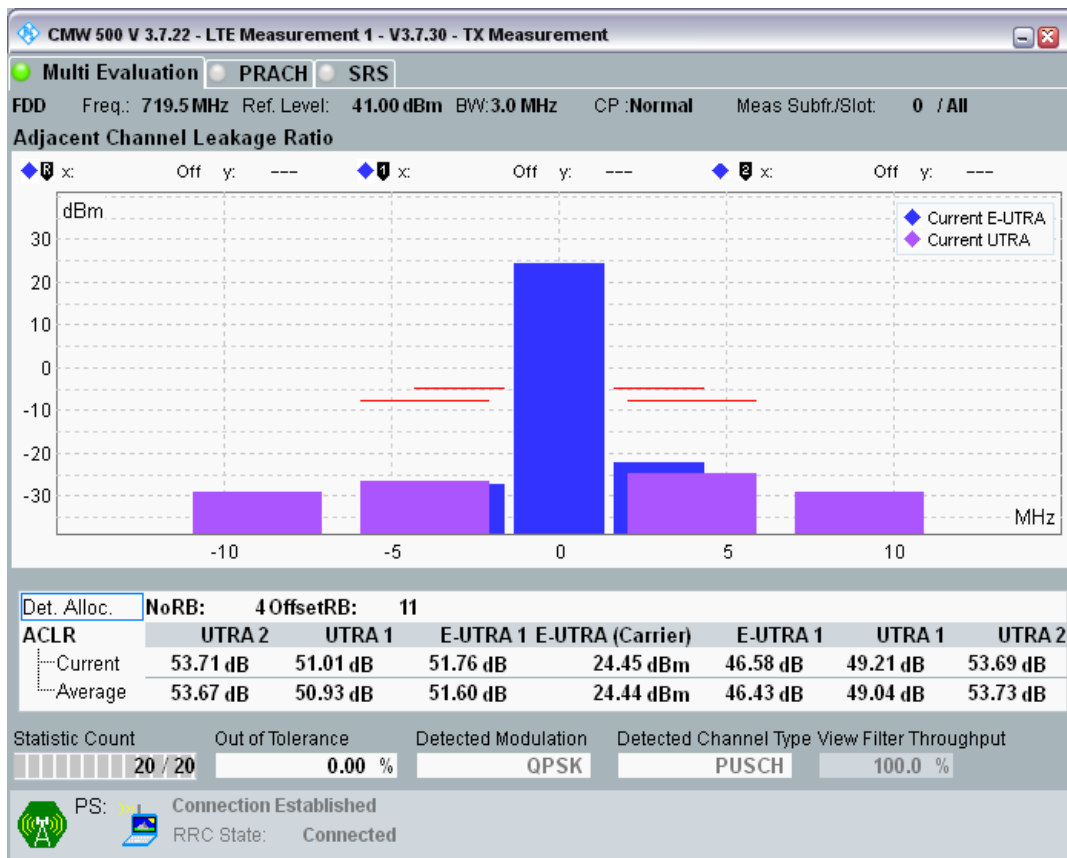

Band28 16QAM BW=3MHz Channel=27225 RB Size=4 Position=#Max

Band28 16QAM BW=3MHz Channel=27225 RB Size=15 Position=#0

Band28 QPSK BW=3MHz Channel=27375 RB Size=4 Position=#0

Band28 QPSK BW=3MHz Channel=27375 RB Size=4 Position=#Max