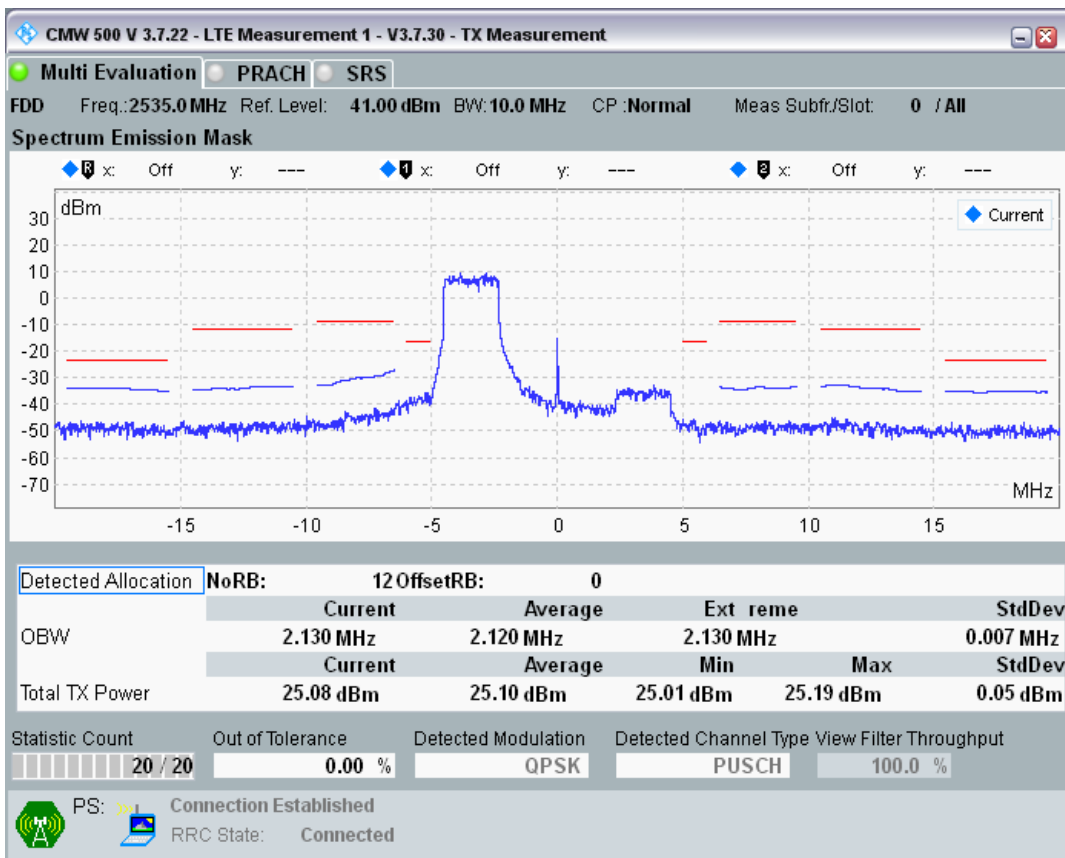

Band7 QPSK BW=10MHz Channel=21100 RB Size=12 Position=#0

Band7 QPSK BW=10MHz Channel=21100 RB Size=12 Position=#Max