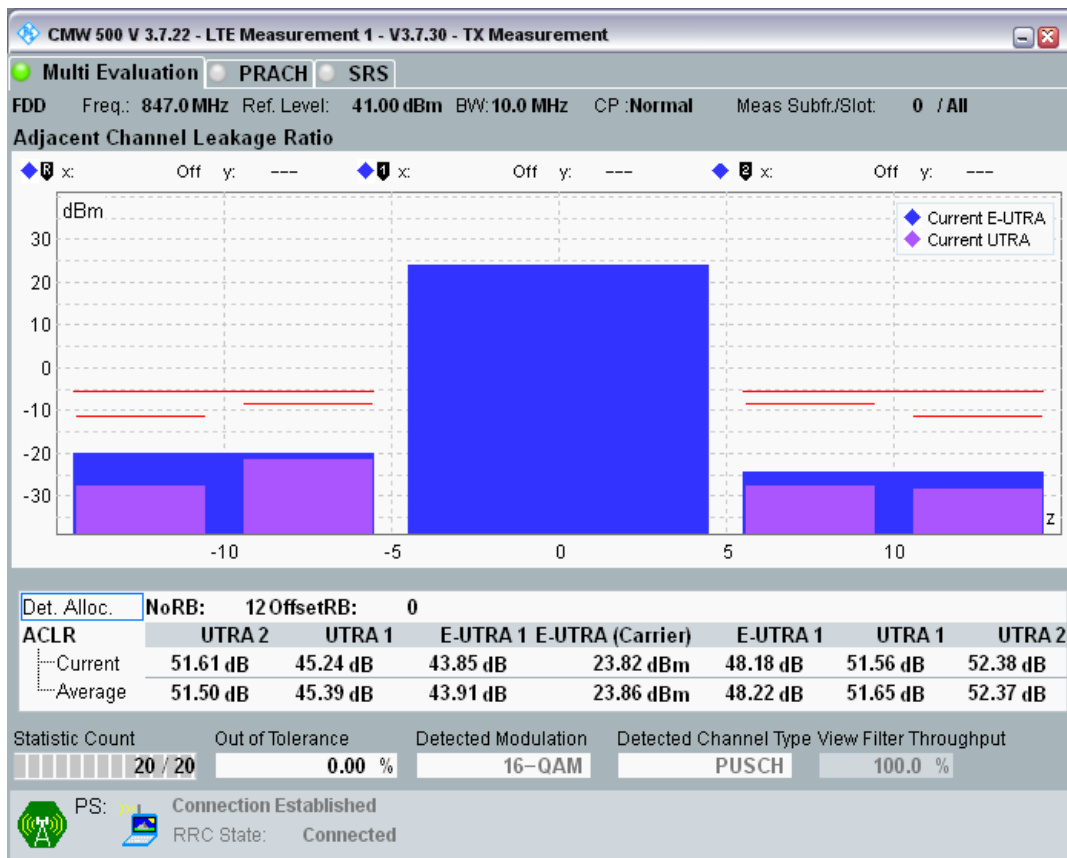

Band20 16QAM BW=10MHz Channel=24300 RB Size=12 Position=#0

Band20 16QAM BW=10MHz Channel=24300 RB Size=12 Position=#Max