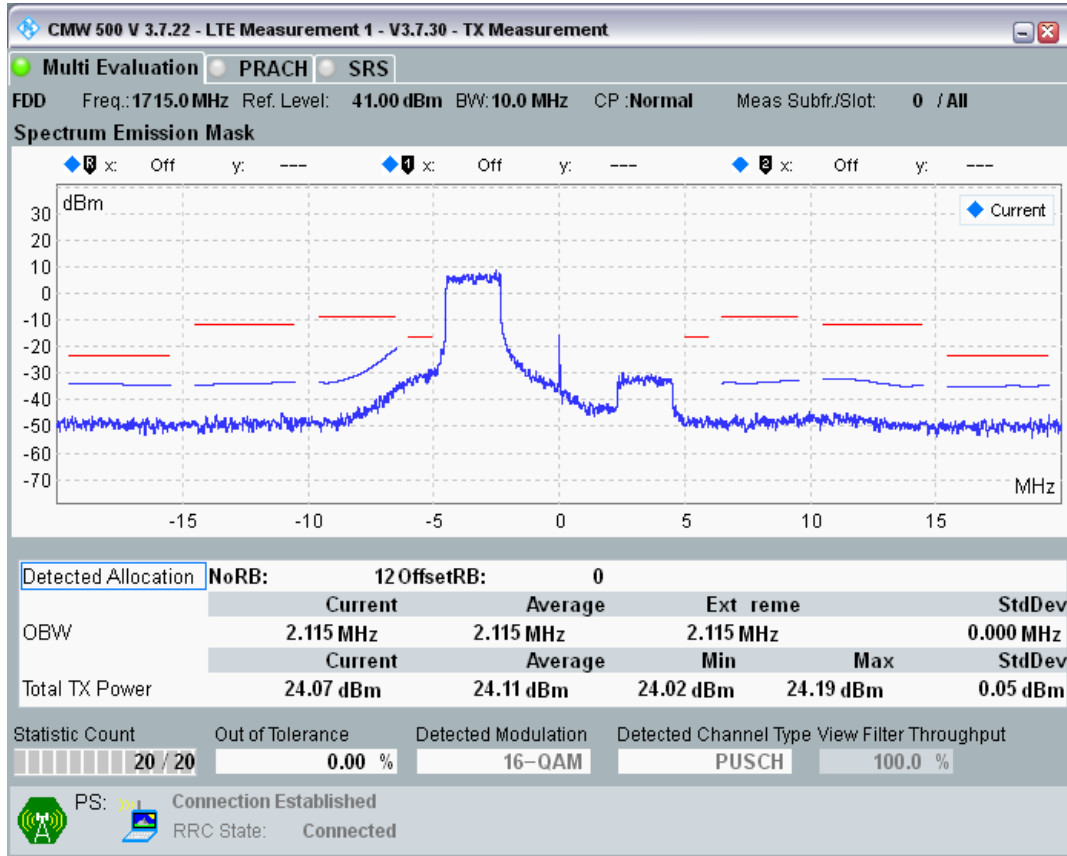

Band3 QPSK BW=10MHz Channel=19250 RB Size=12 Position=#0

Band3 QPSK BW=10MHz Channel=19250 RB Size=12 Position=#Max

Band3 QPSK BW=10MHz Channel=19250 RB Size=50 Position=#0

Band3 16QAM BW=10MHz Channel=19250 RB Size=12 Position=#0