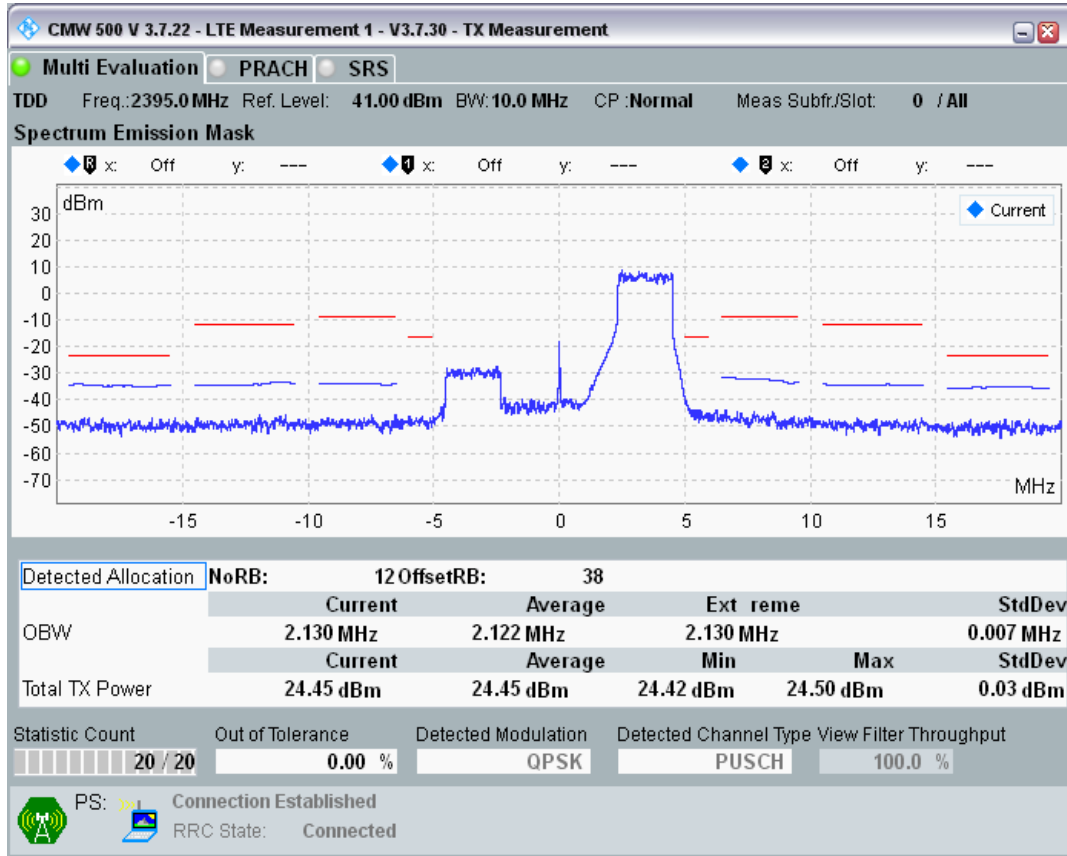

Band40 16QAM BW=10MHz Channel=39150 RB Size=12 Position=#Max

Band40 16QAM BW=10MHz Channel=39150 RB Size=50 Position=#0

Band40 QPSK BW=10MHz Channel=39600 RB Size=12 Position=#0

Band40 QPSK BW=10MHz Channel=39600 RB Size=12 Position=#Max