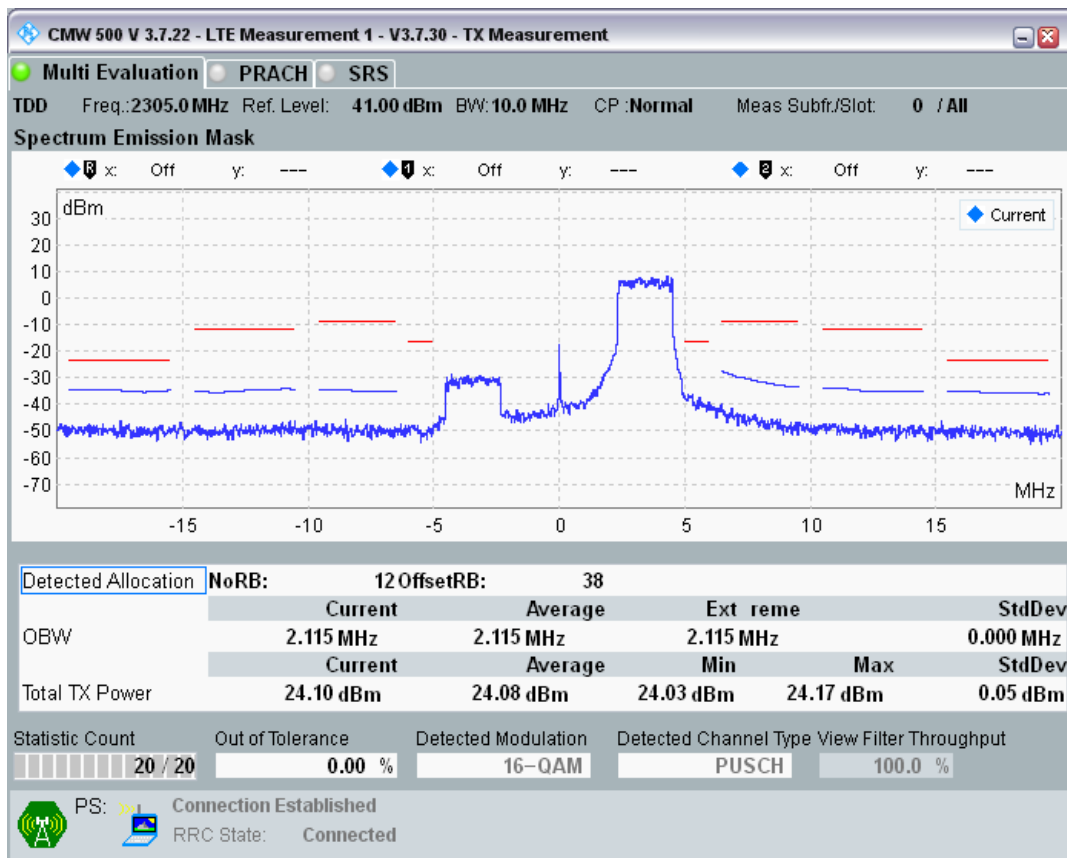

Band40 16QAM BW=10MHz Channel=38700 RB Size=12 Position=#Max

Band40 16QAM BW=10MHz Channel=38700 RB Size=50 Position=#0