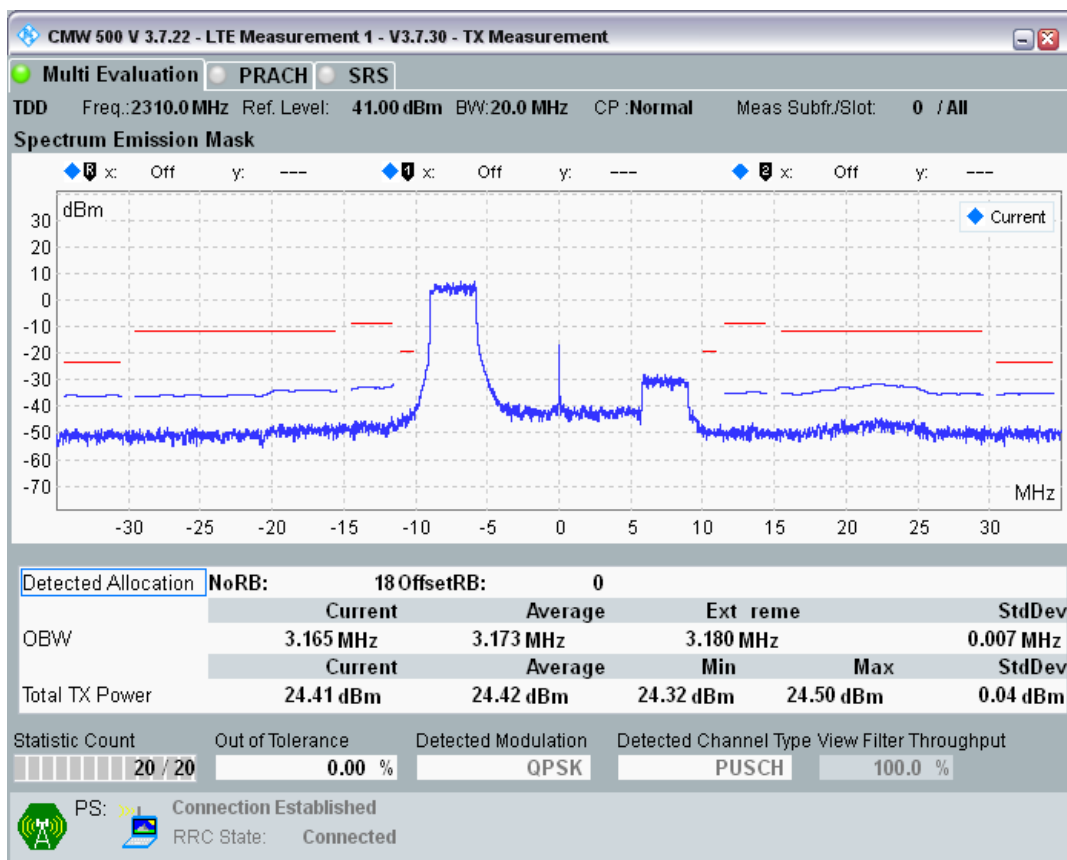

Band40 QPSK BW=20MHz Channel=38750 RB Size=18 Position=#0

Band40 QPSK BW=20MHz Channel=38750 RB Size=18 Position=#Max