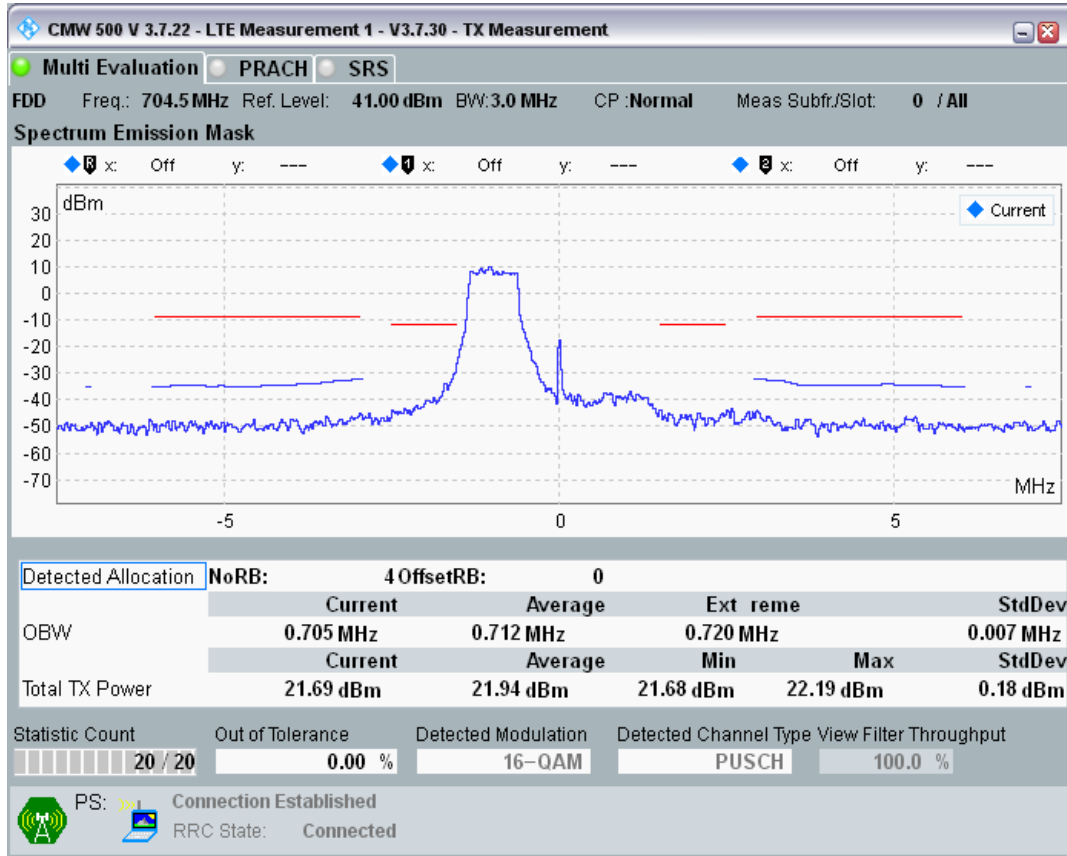

Band28 QPSK BW=3MHz Channel=27225 RB Size=4 Position=#0

Band28 QPSK BW=3MHz Channel=27225 RB Size=4 Position=#Max

Band28 QPSK BW=3MHz Channel=27225 RB Size=15 Position=#0

Band28 16QAM BW=3MHz Channel=27225 RB Size=4 Position=#0