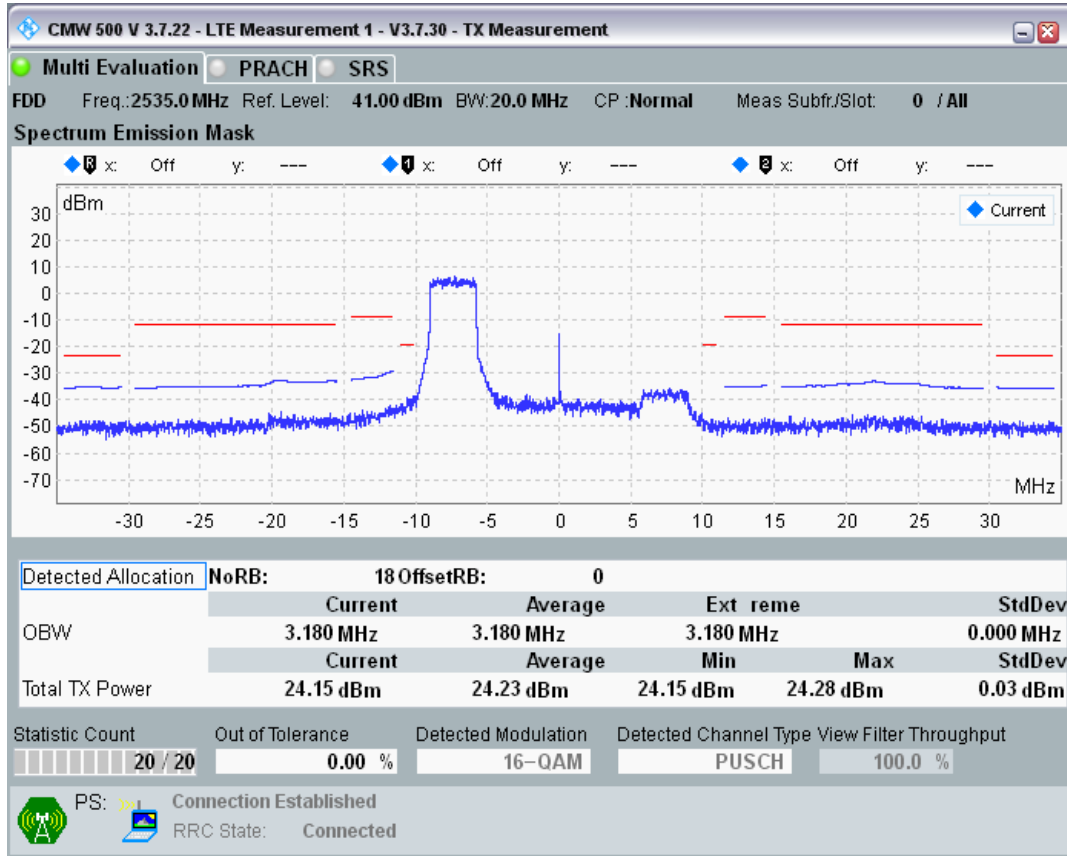

Band7 QPSK BW=20MHz Channel=21100 RB Size=18 Position=#0

Band7 QPSK BW=20MHz Channel=21100 RB Size=18 Position=#Max

Band7 QPSK BW=20MHz Channel=21100 RB Size=100 Position=#0

Band7 16QAM BW=20MHz Channel=21100 RB Size=18 Position=#0