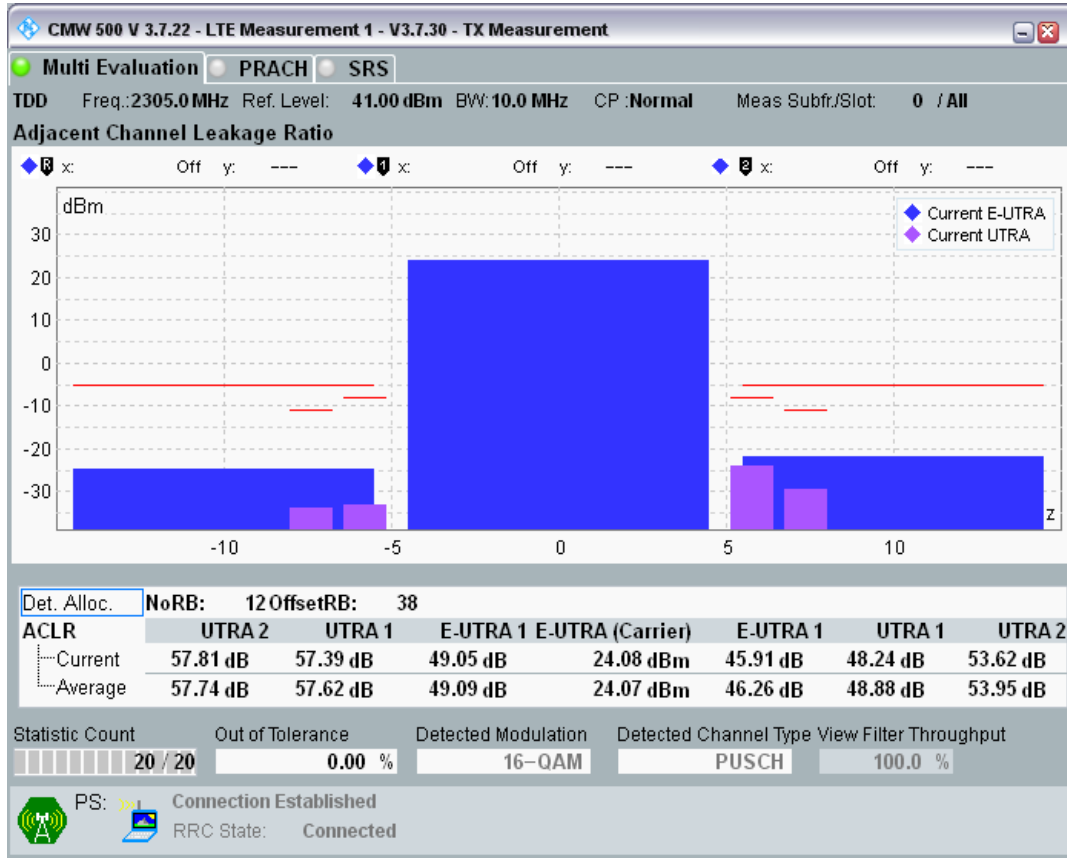

Band40 16QAM BW=10MHz Channel=38700 RB Size=12 Position=#Max

Band40 16QAM BW=10MHz Channel=38700 RB Size=50 Position=#0