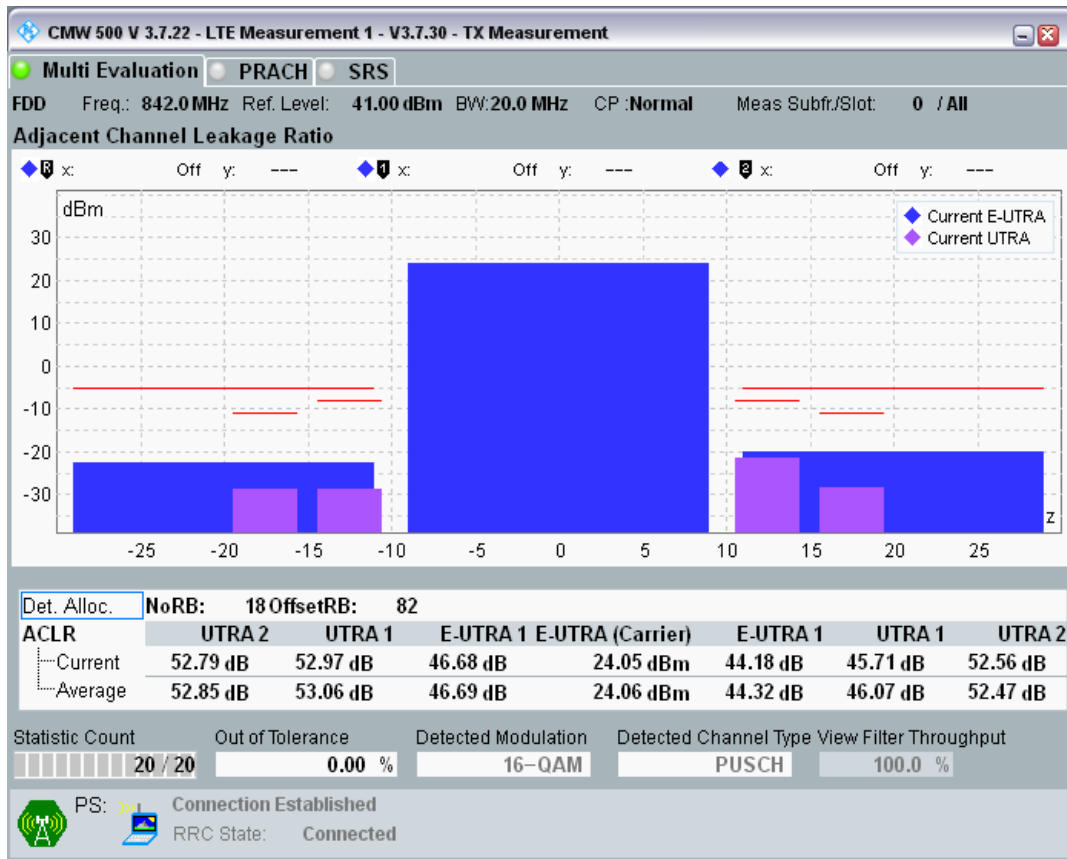

Band20 16QAM BW=20MHz Channel=24250 RB Size=18 Position=#Max

Band20 16QAM BW=20MHz Channel=24250 RB Size=100 Position=#0