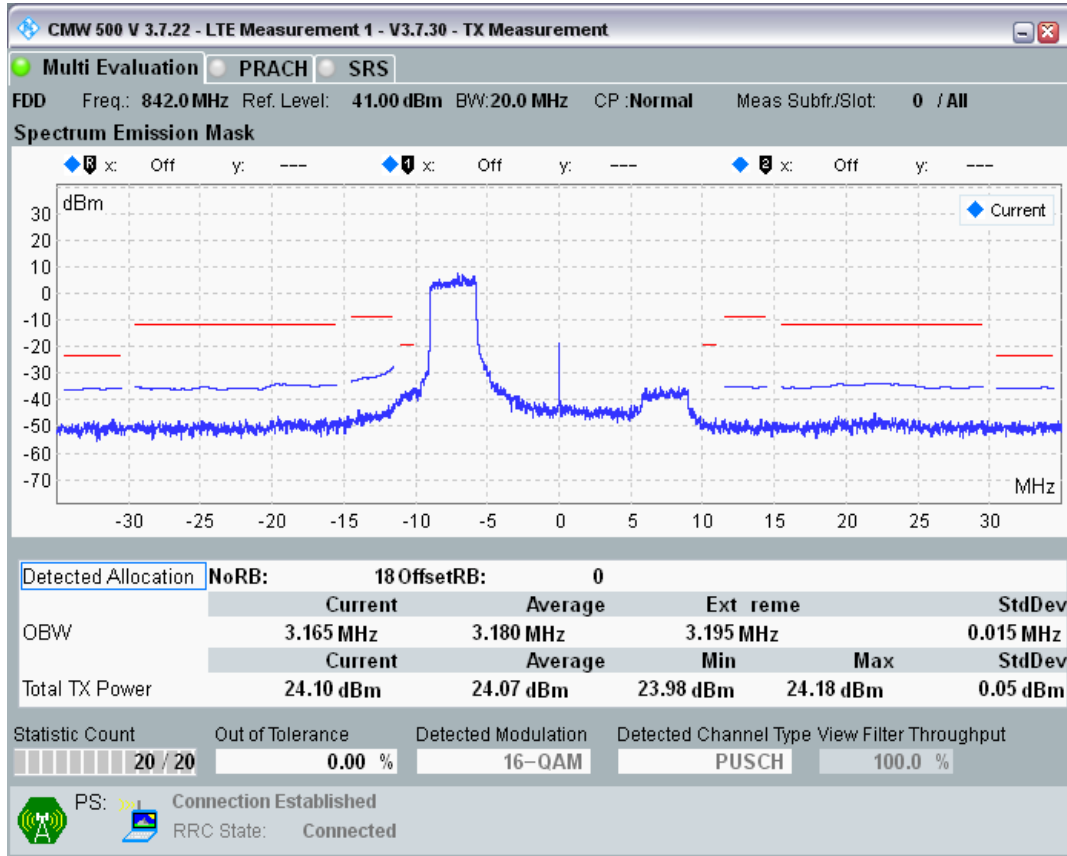

Band20 16QAM BW=20MHz Channel=24250 RB Size=18 Position=#0

Band20 16QAM BW=20MHz Channel=24250 RB Size=18 Position=#Max