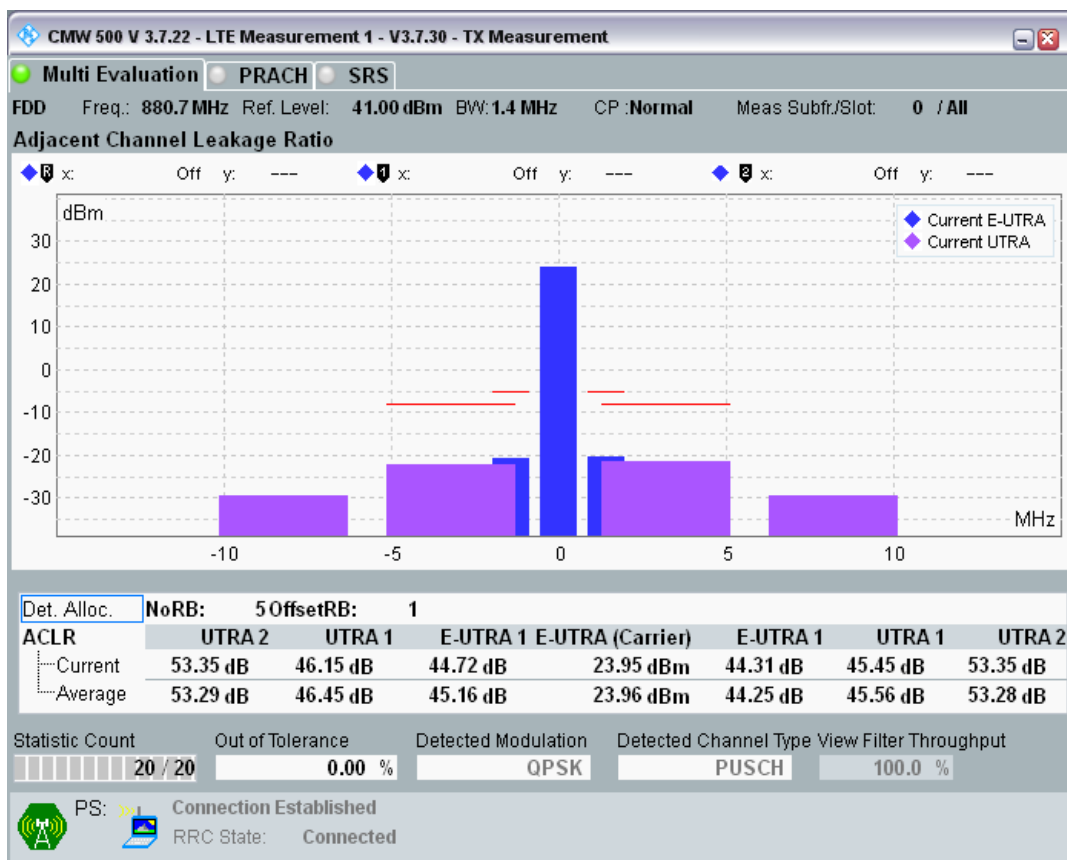

Band8 QPSK BW=1.4MHz Channel=21457 RB Size=5 Position=#Max

Band8 QPSK BW=1.4MHz Channel=21457 RB Size=6 Position=#0