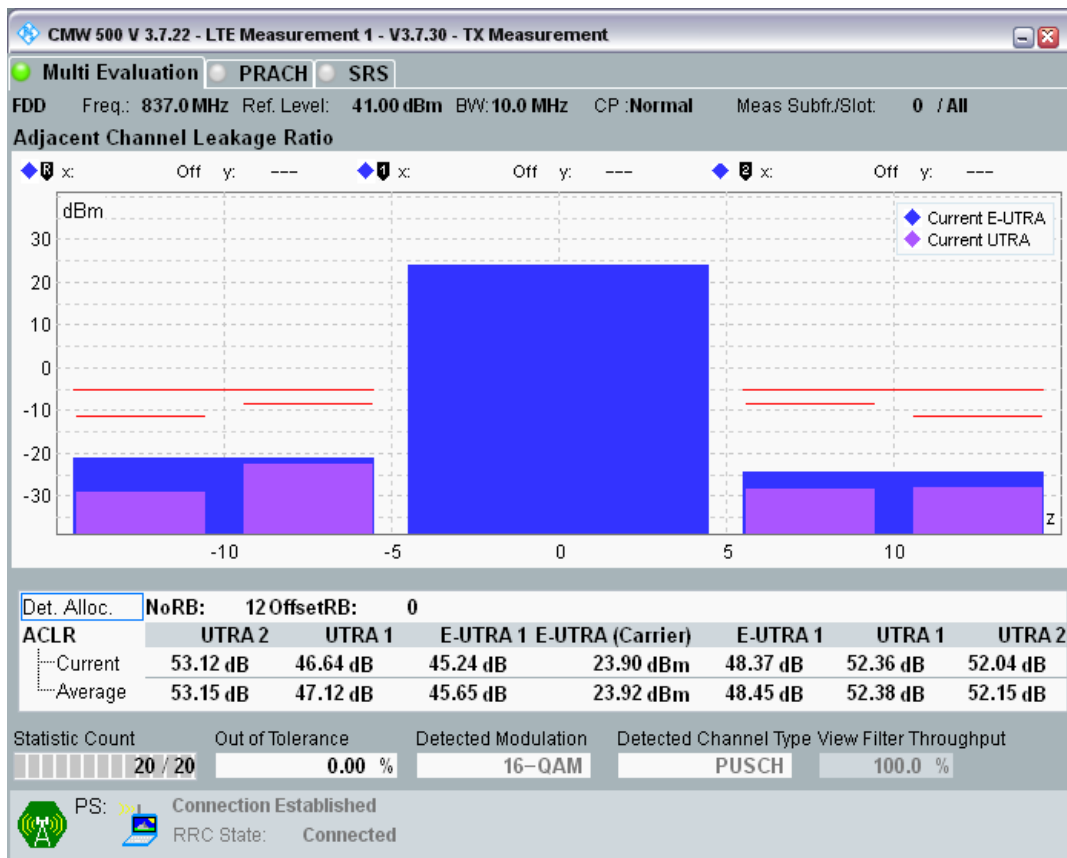

Band20 QPSK BW=10MHz Channel=24200 RB Size=12 Position=#0

Band20 QPSK BW=10MHz Channel=24200 RB Size=12 Position=#Max

Band20 QPSK BW=10MHz Channel=24200 RB Size=50 Position=#0

Band20 16QAM BW=10MHz Channel=24200 RB Size=12 Position=#0