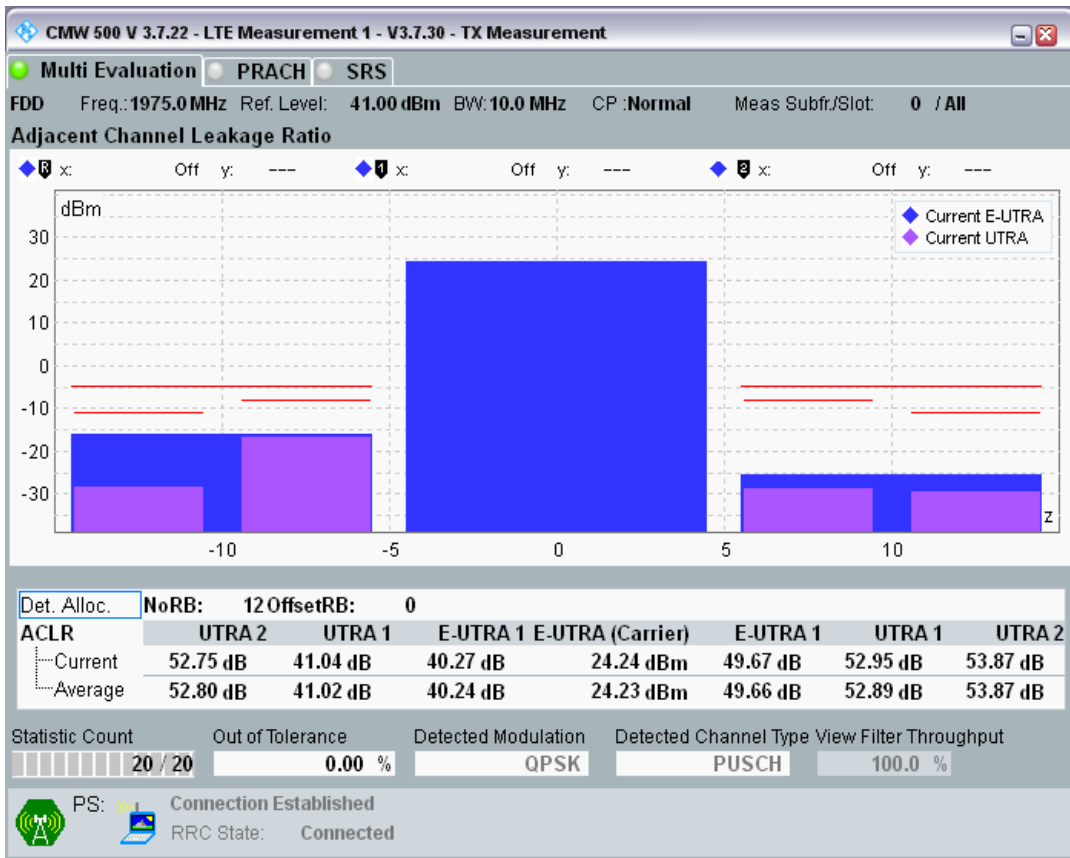

Band1 QPSK BW=20MHz Channel=18500 RB Size=100 Position=#0

Band1 QPSK BW=20MHz Channel=18500 RB Size=18 Position=#0

Band1 QPSK BW=10MHz Channel=18300 RB Size=50 Position=#0

Band1 QPSK BW=10MHz Channel=18550 RB Size=12 Position=#0