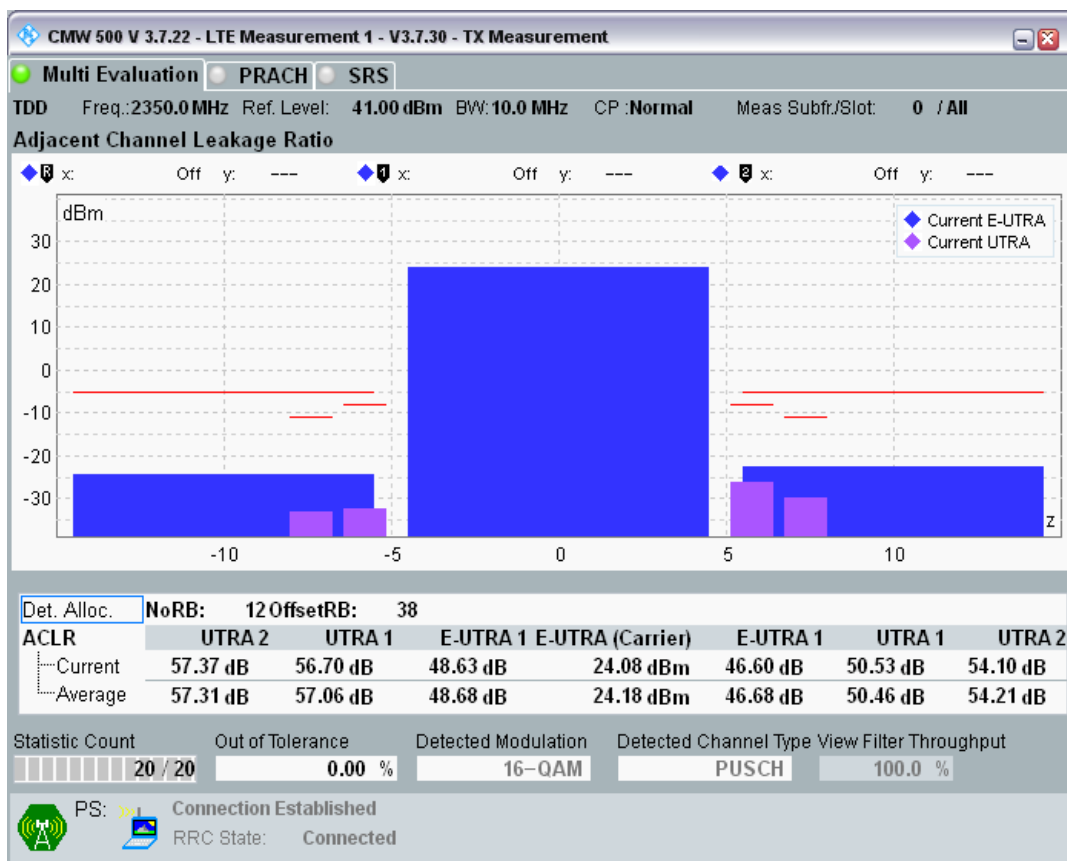

Band40 16QAM BW=10MHz Channel=39150 RB Size=12 Position=#Max

Band40 16QAM BW=10MHz Channel=39150 RB Size=50 Position=#0