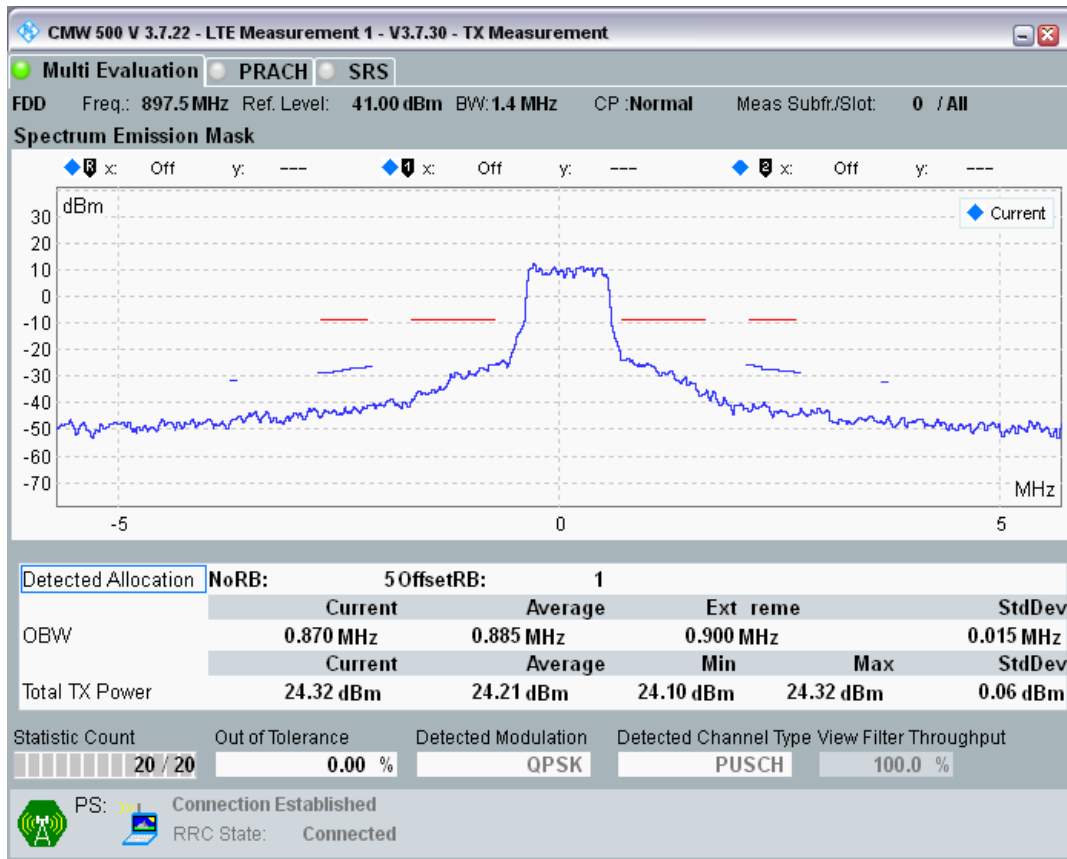

Band8 16QAM BW=1.4MHz Channel=21457 RB Size=5 Position=#Max

Band8 16QAM BW=1.4MHz Channel=21457 RB Size=6 Position=#0

Band8 QPSK BW=1.4MHz Channel=21625 RB Size=5 Position=#0

Band8 QPSK BW=1.4MHz Channel=21625 RB Size=5 Position=#Max