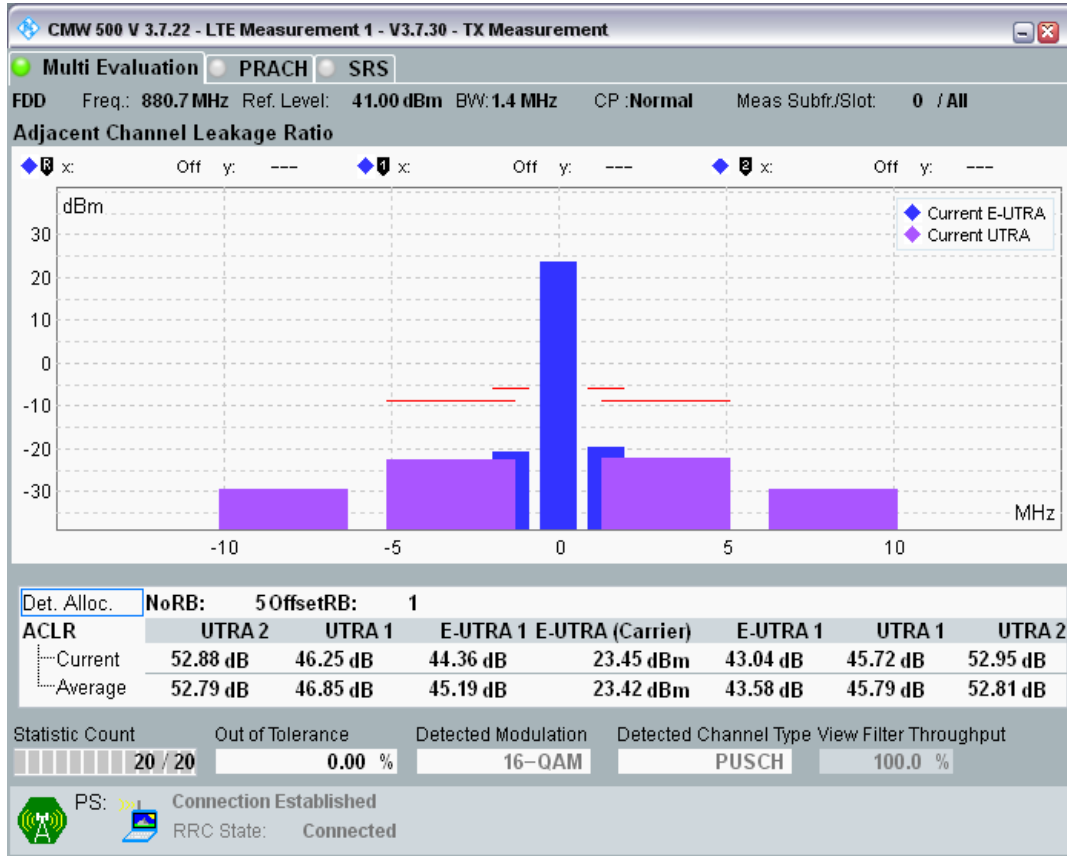

Band8 16QAM BW=1.4MHz Channel=21457 RB Size=5 Position=#Max

Band8 16QAM BW=1.4MHz Channel=21457 RB Size=6 Position=#0