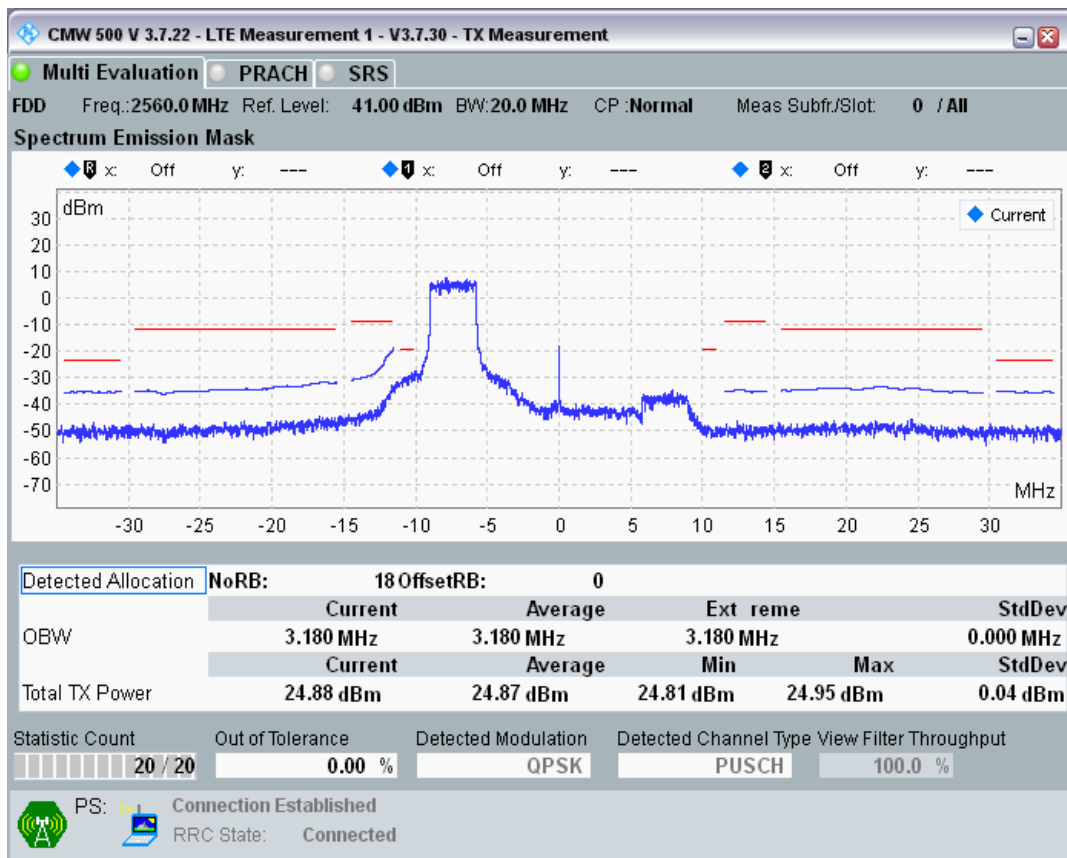

Band7 16QAM BW=20MHz Channel=21100 RB Size=18 Position=#Max

Band7 16QAM BW=20MHz Channel=21100 RB Size=100 Position=#0

Band7 QPSK BW=20MHz Channel=21350 RB Size=18 Position=#0

Band7 QPSK BW=20MHz Channel=21350 RB Size=18 Position=#Max