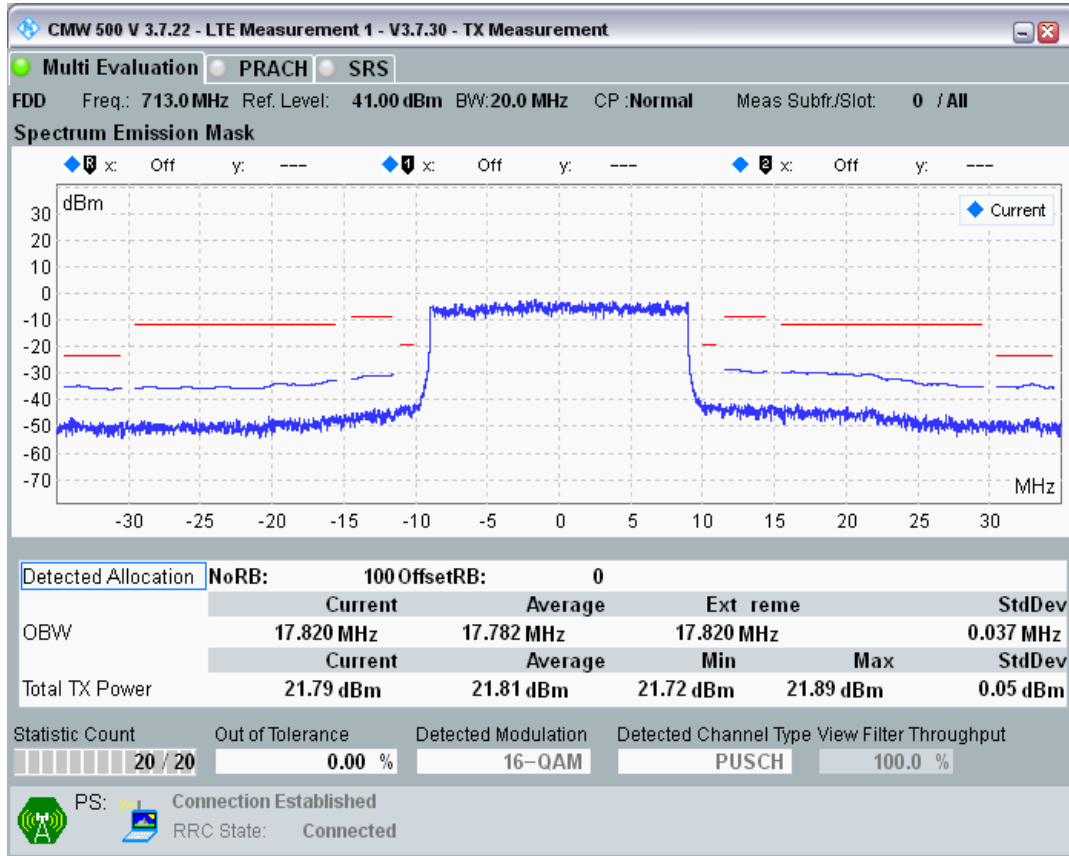

Band28 QPSK BW=20MHz Channel=27310 RB Size=100 Position=#0

Band28 16QAM BW=20MHz Channel=27310 RB Size=18 Position=#0

Band28 16QAM BW=20MHz Channel=27310 RB Size=18 Position=#Max

Band28 16QAM BW=20MHz Channel=27310 RB Size=100 Position=#0