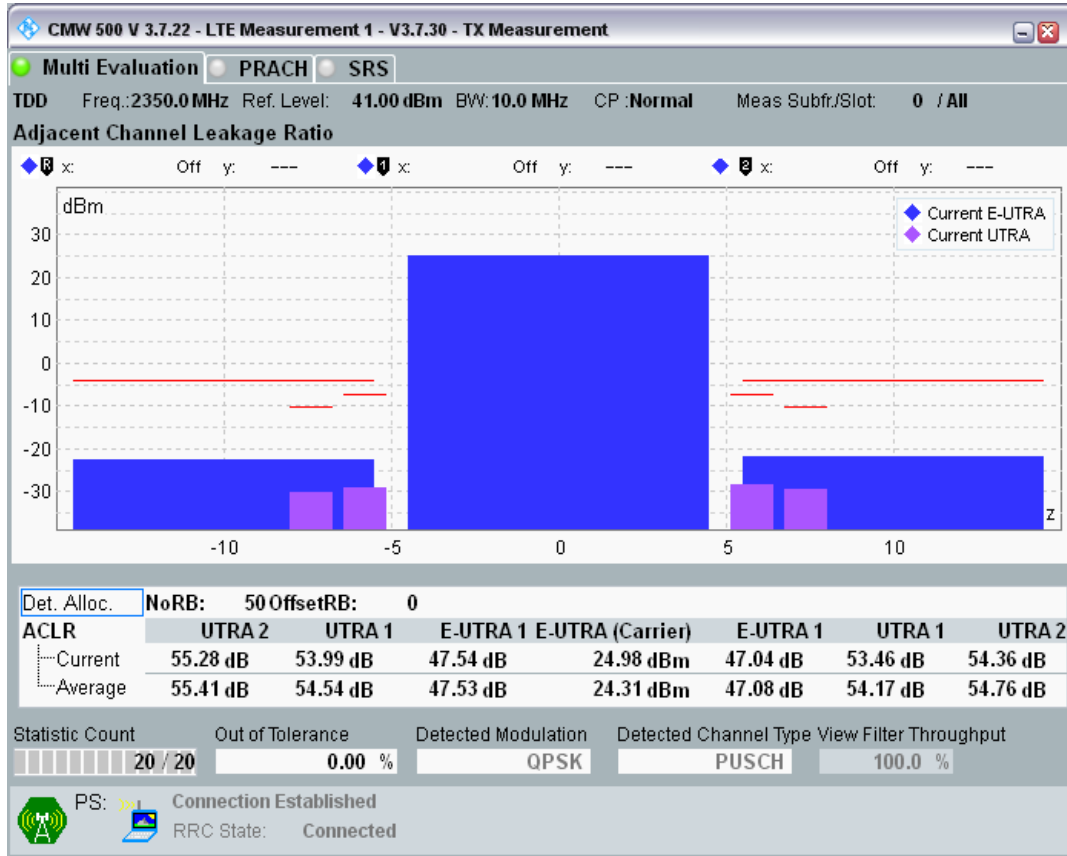

Band40 QPSK BW=10MHz Channel=39150 RB Size=12 Position=#0

Band40 QPSK BW=10MHz Channel=39150 RB Size=12 Position=#Max

Band40 QPSK BW=10MHz Channel=39150 RB Size=50 Position=#0

Band40 16QAM BW=10MHz Channel=39150 RB Size=12 Position=#0