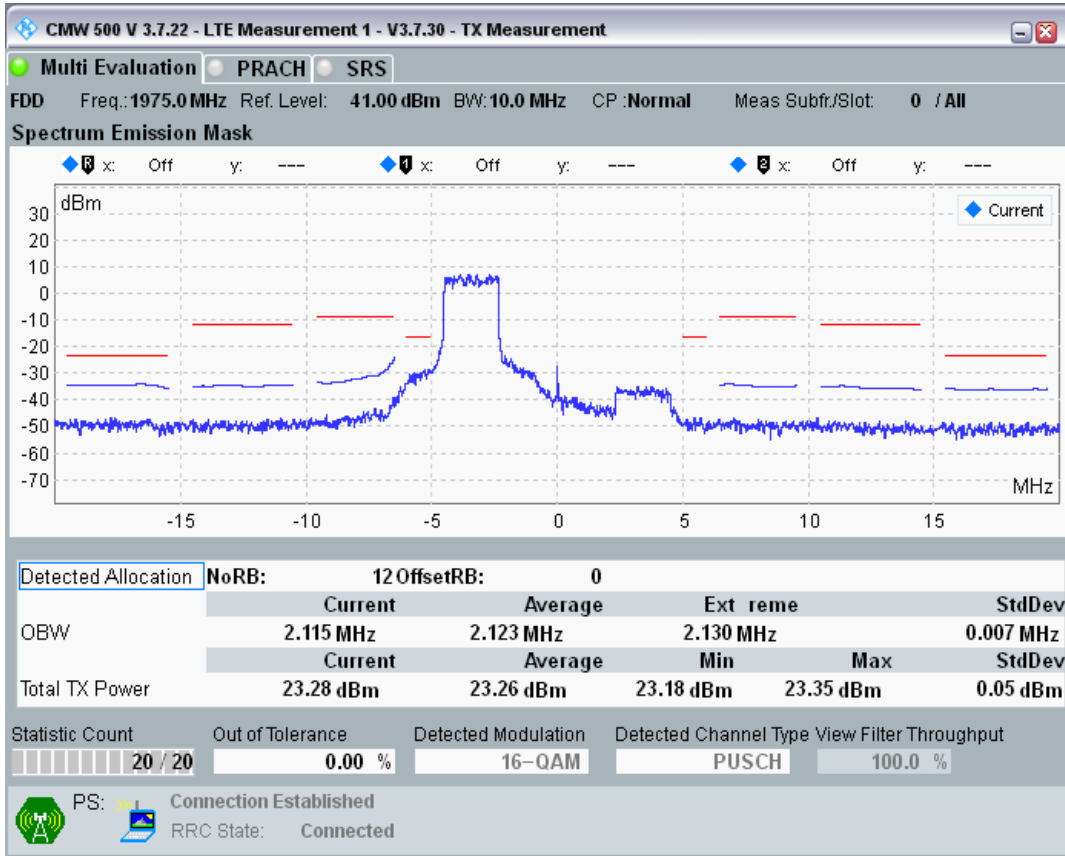

Band1 16QAM BW=10MHz Channel=18300 RB Size=12 Position=#0

Band1 16QAM BW=10MHz Channel=18050 RB Size=50 Position=#0

Band1 16QAM BW=10MHz Channel=18300 RB Size=12 Position=#Max

Band1 16QAM BW=10MHz Channel=18550 RB Size=12 Position=#0