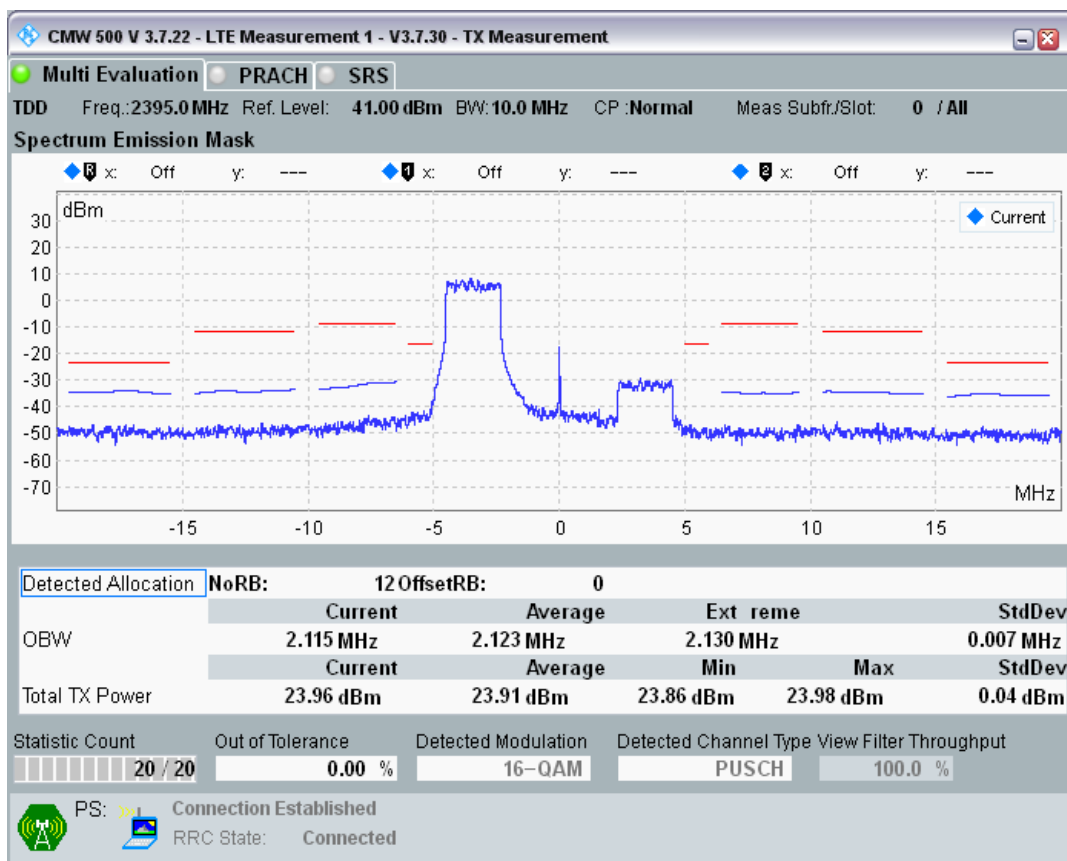

Band40 16QAM BW=10MHz Channel=39600 RB Size=12 Position=#0

Band40 16QAM BW=10MHz Channel=39600 RB Size=12 Position=#Max