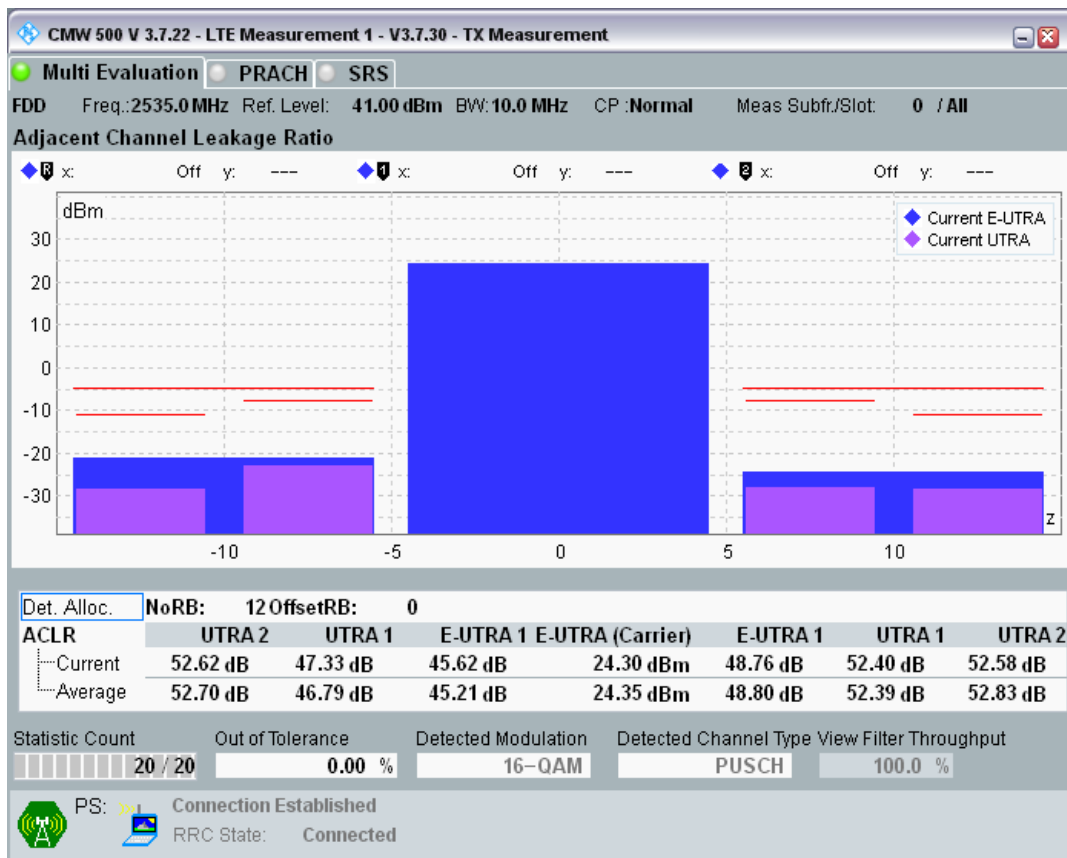

Band7 16QAM BW=10MHz Channel=21100 RB Size=12 Position=#0

Band7 16QAM BW=10MHz Channel=21100 RB Size=12 Position=#Max