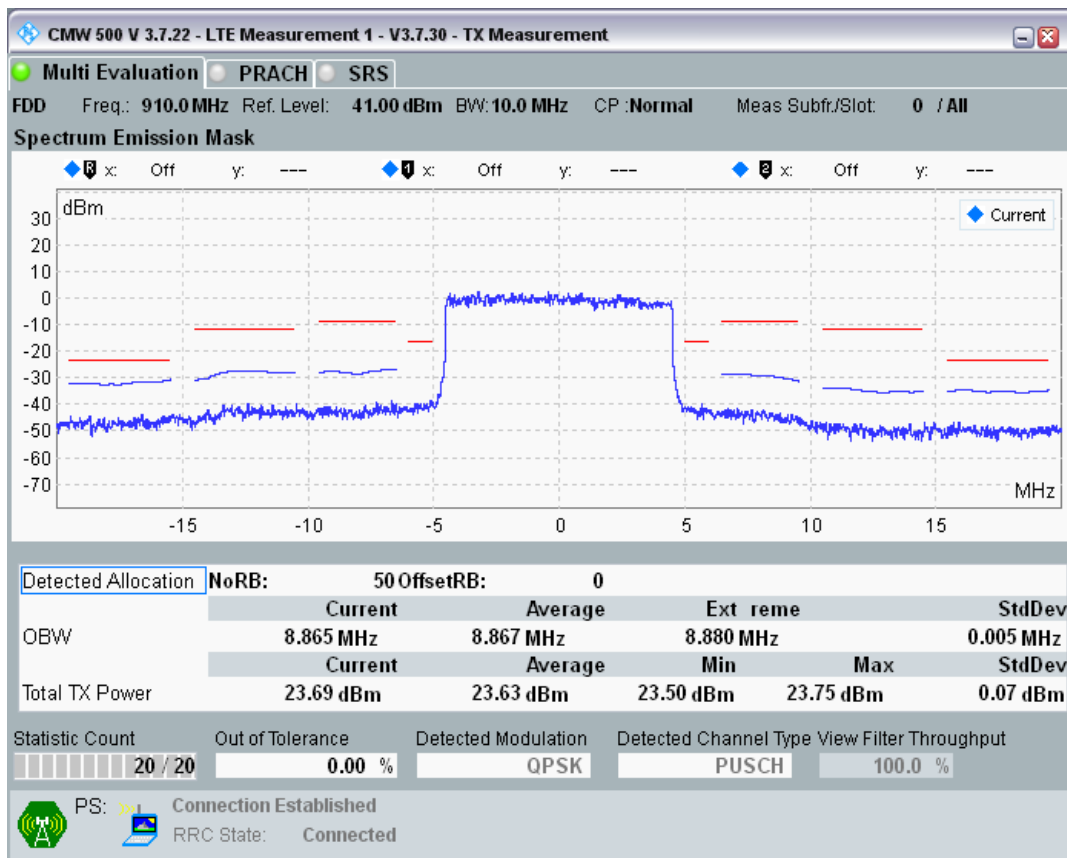

Band8 QPSK BW=10MHz Channel=21750 RB Size=12 Position=#0

Band8 QPSK BW=10MHz Channel=21750 RB Size=12 Position=#Max

Band8 QPSK BW=10MHz Channel=21750 RB Size=50 Position=#0

Band8 16QAM BW=10MHz Channel=21750 RB Size=12 Position=#0