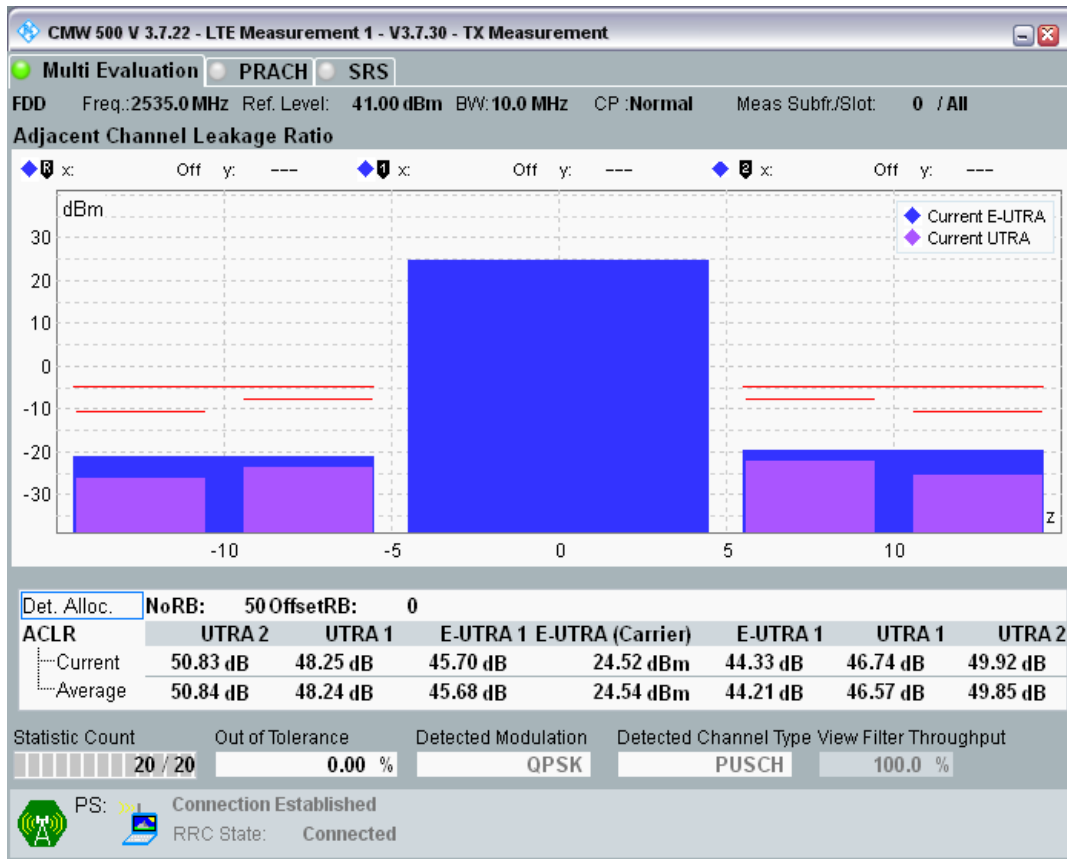

Band7 QPSK BW=10MHz Channel=21100 RB Size=50 Position=#0

Band7 16QAM BW=10MHz Channel=21100 RB Size=12 Position=#0