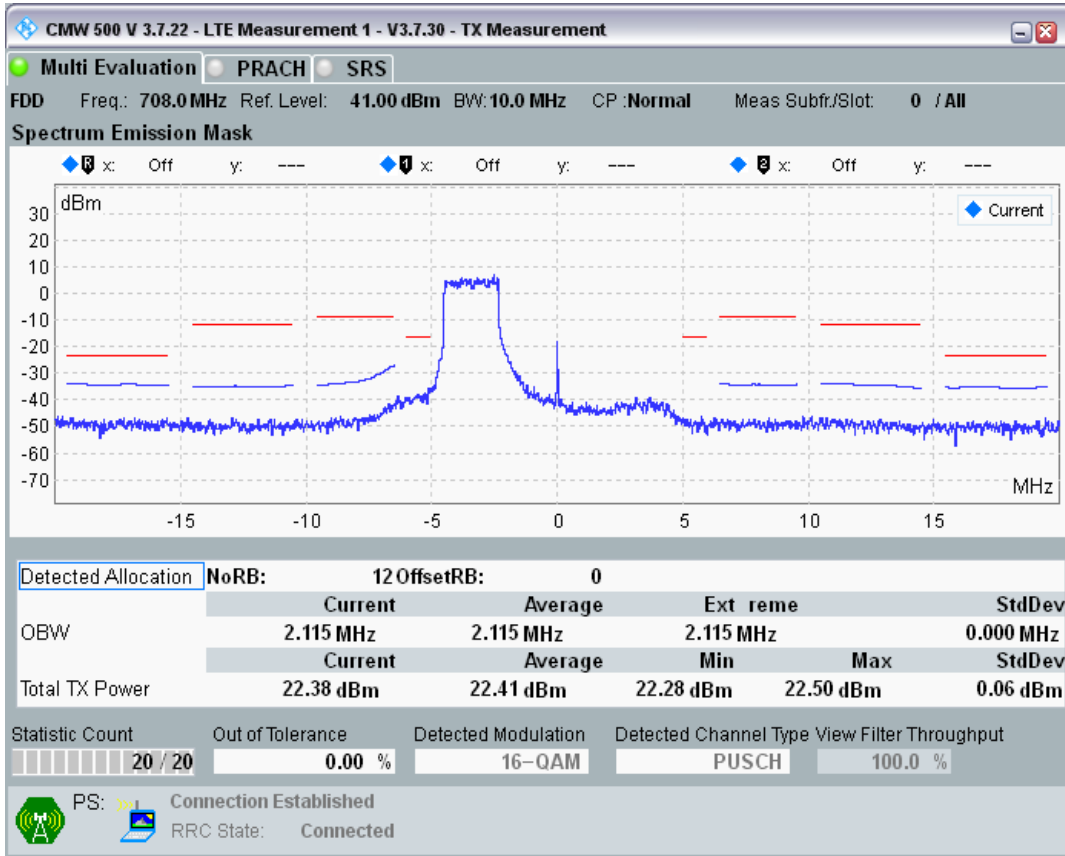

Band28 QPSK BW=10MHz Channel=27260 RB Size=12 Position=#0

Band28 QPSK BW=10MHz Channel=27260 RB Size=12 Position=#Max

Band28 QPSK BW=10MHz Channel=27260 RB Size=50 Position=#0

Band28 16QAM BW=10MHz Channel=27260 RB Size=12 Position=#0