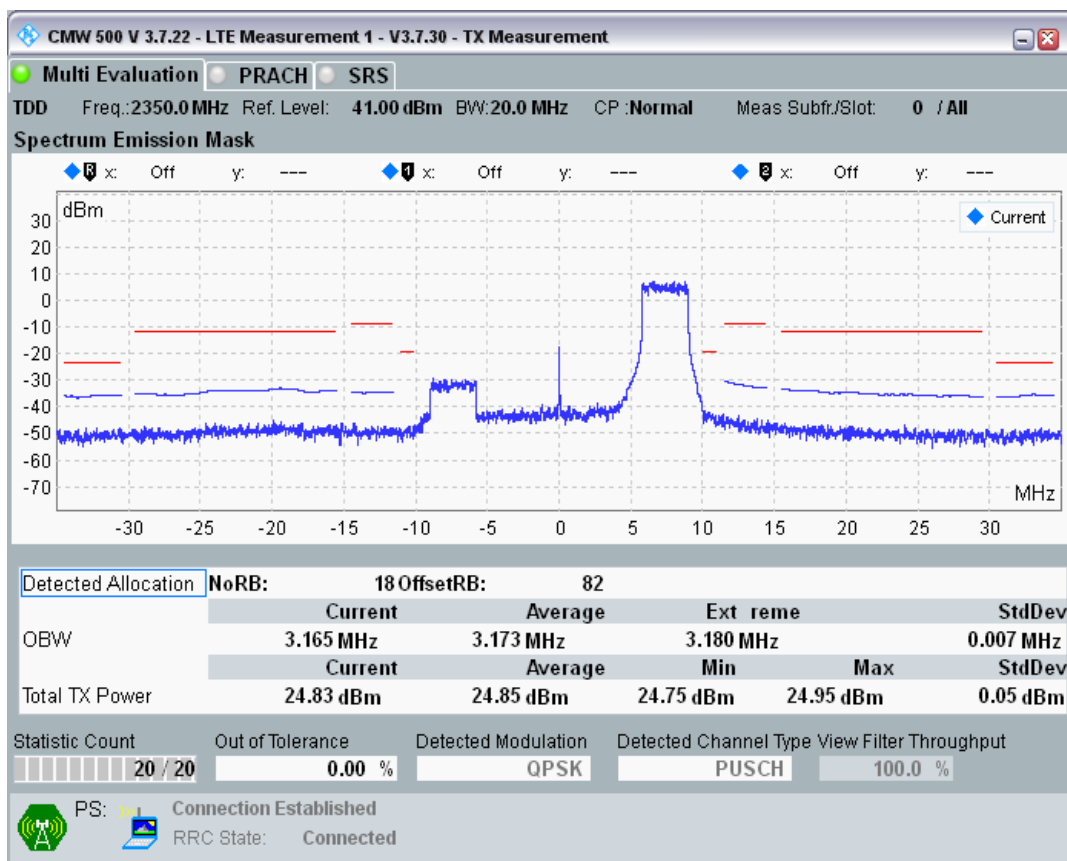

Band40 16QAM BW=20MHz Channel=38750 RB Size=18 Position=#Max

Band40 16QAM BW=20MHz Channel=38750 RB Size=100 Position=#0

Band40 QPSK BW=20MHz Channel=39150 RB Size=18 Position=#0

Band40 QPSK BW=20MHz Channel=39150 RB Size=18 Position=#Max