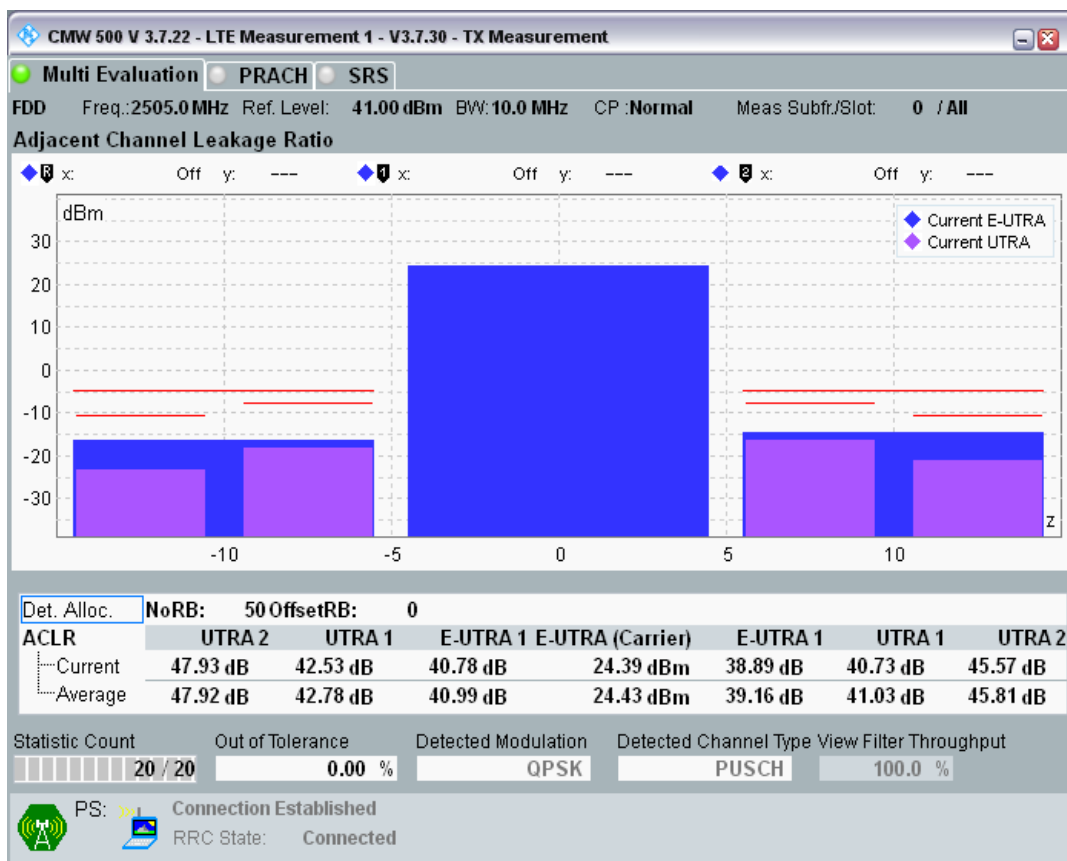

Band7 QPSK BW=10MHz Channel=20800 RB Size=12 Position=#0

Band7 QPSK BW=10MHz Channel=20800 RB Size=12 Position=#Max

Band7 QPSK BW=10MHz Channel=20800 RB Size=50 Position=#0

Band7 16QAM BW=10MHz Channel=20800 RB Size=12 Position=#0