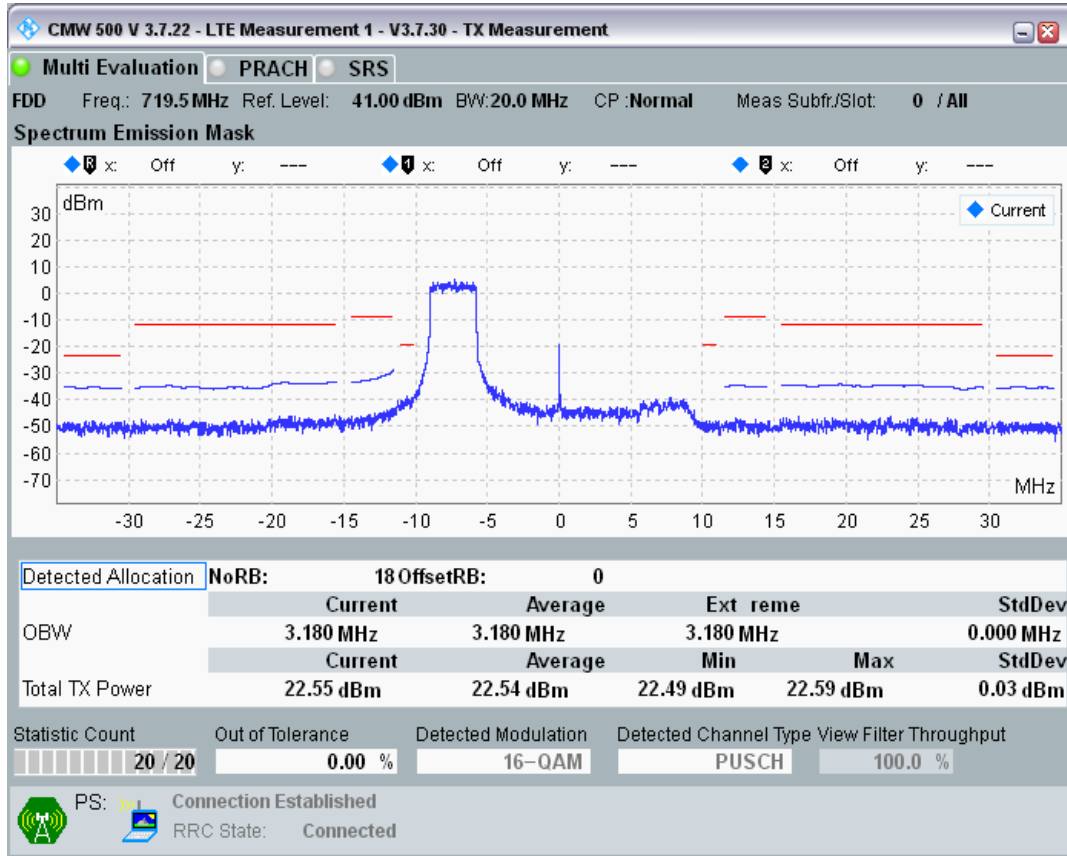

Band28 QPSK BW=20MHz Channel=27375 RB Size=18 Position=#0

Band28 QPSK BW=20MHz Channel=27375 RB Size=18 Position=#Max

Band28 QPSK BW=20MHz Channel=27375 RB Size=100 Position=#0

Band28 16QAM BW=20MHz Channel=27375 RB Size=18 Position=#0