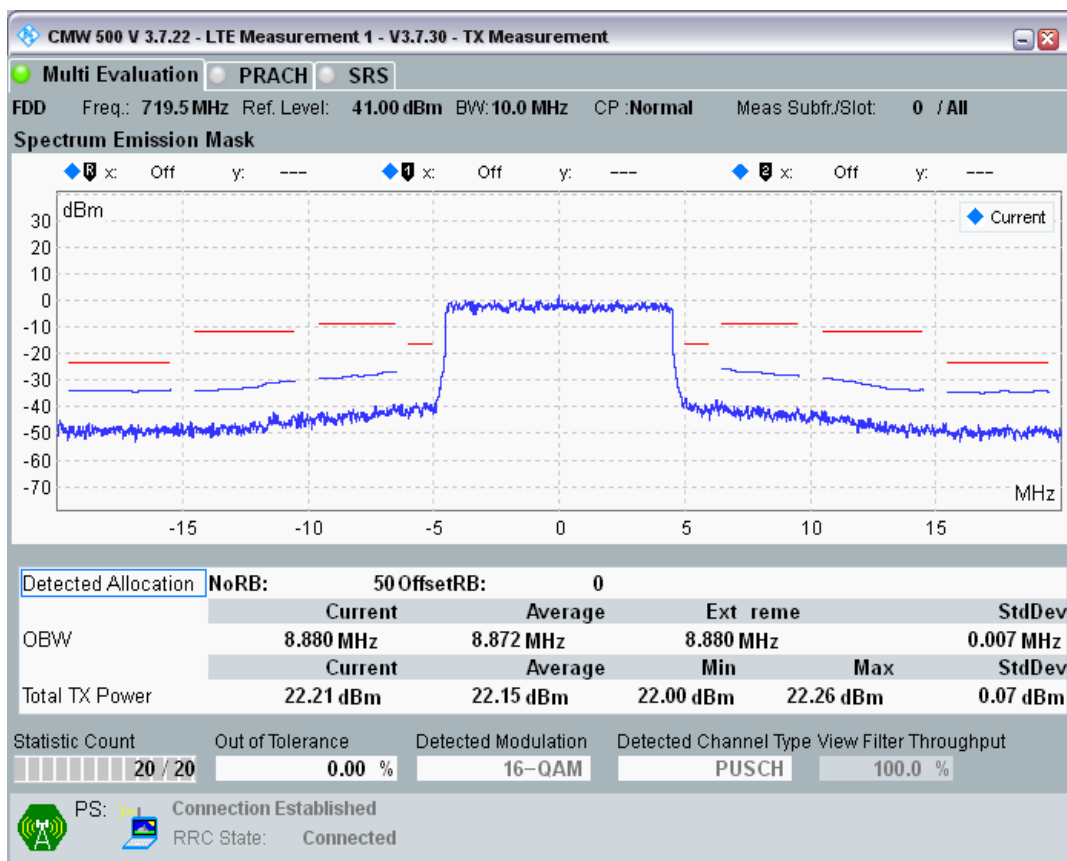

Band28 QPSK BW=10MHz Channel=27375 RB Size=50 Position=#0

Band28 16QAM BW=10MHz Channel=27375 RB Size=12 Position=#0

Band28 16QAM BW=10MHz Channel=27375 RB Size=12 Position=#Max

Band28 16QAM BW=10MHz Channel=27375 RB Size=50 Position=#0