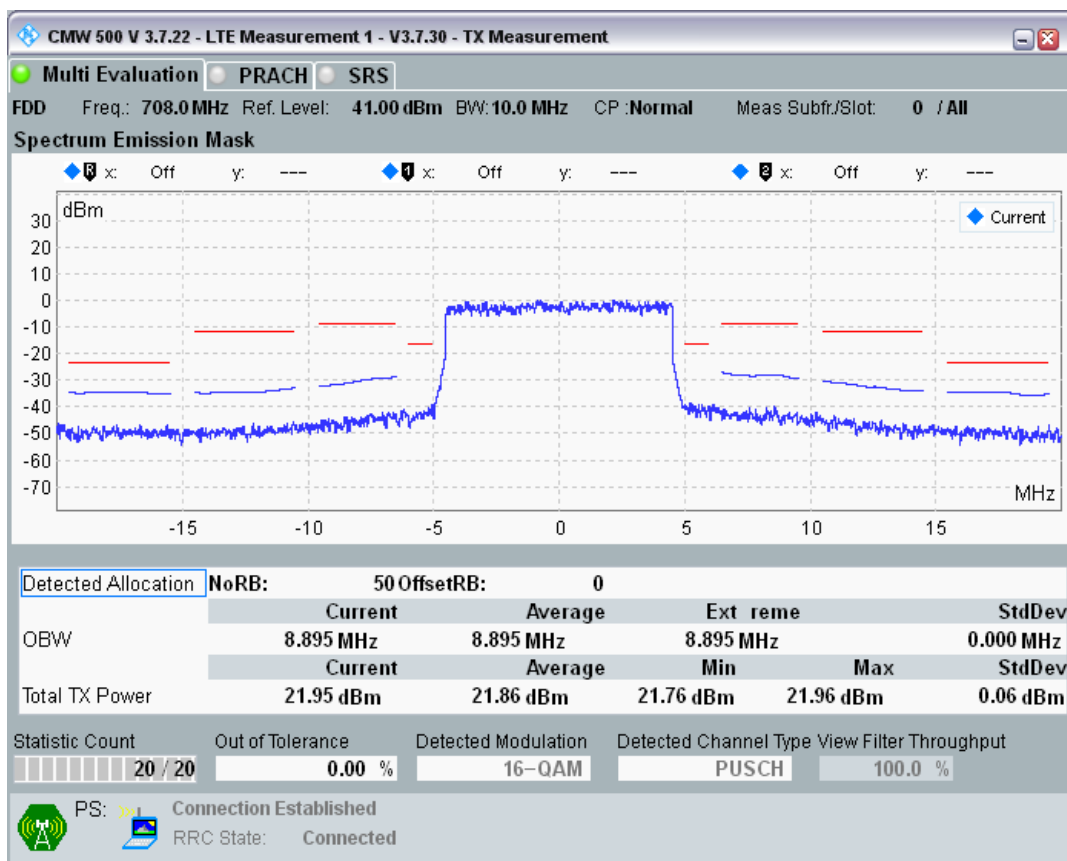

Band28 16QAM BW=10MHz Channel=27260 RB Size=50 Position=#0

Band28 QPSK BW=10MHz Channel=27375 RB Size=12 Position=#0