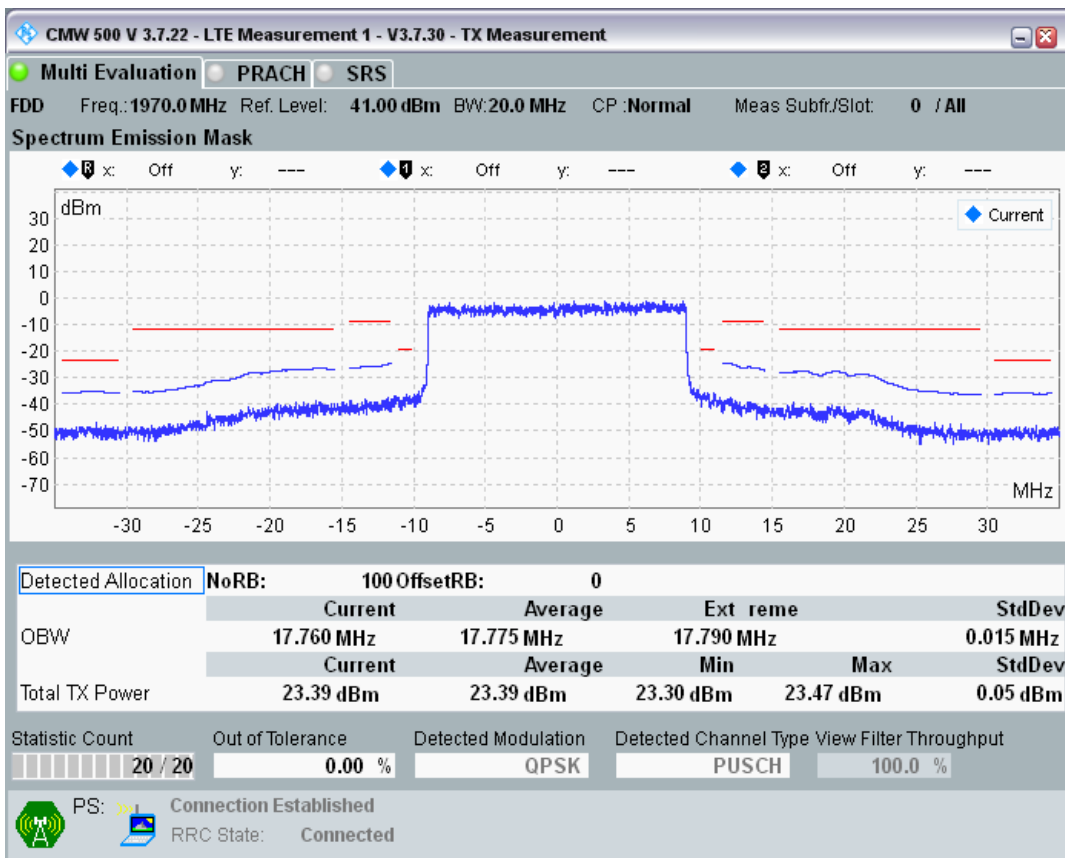

Band1 QPSK BW=20MHz Channel=18500 RB Size=100 Position=#0

Band1 QPSK BW=20MHz Channel=18300 RB Size=18 Position=#Max