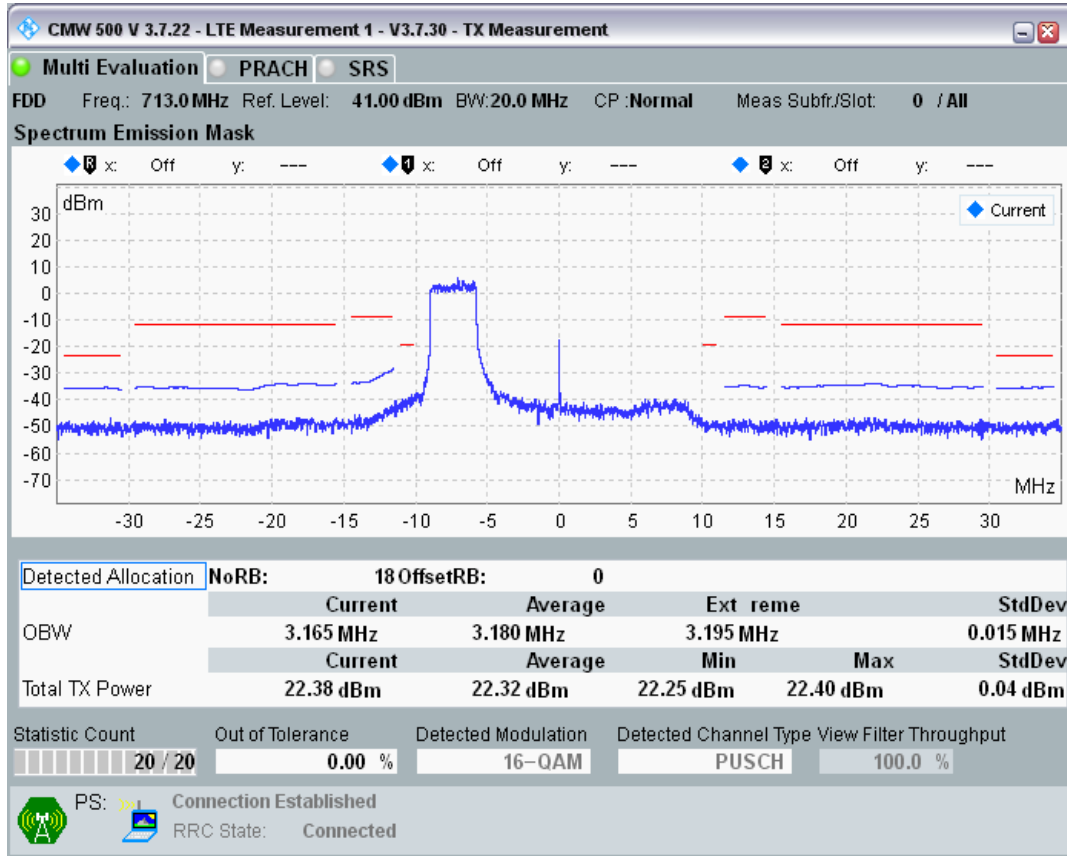

Band28 16QAM BW=20MHz Channel=27310 RB Size=18 Position=#0

Band28 16QAM BW=20MHz Channel=27310 RB Size=18 Position=#Max