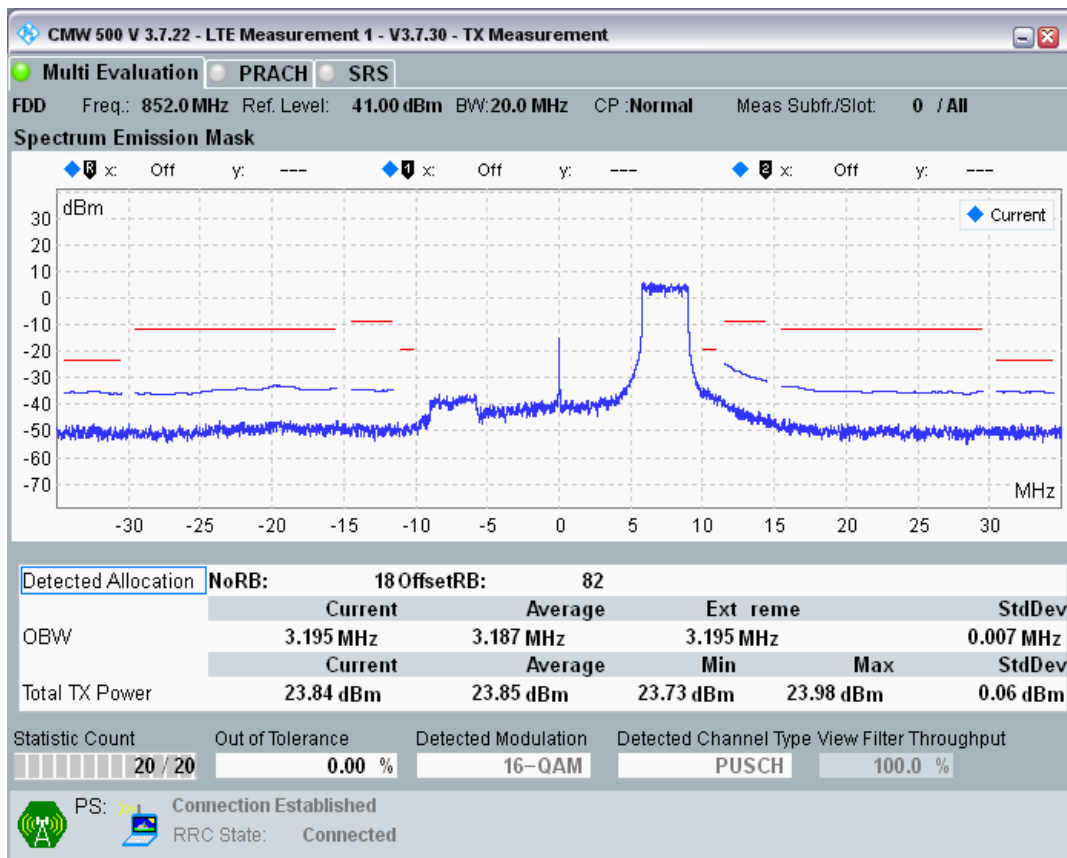

Band20 16QAM BW=20MHz Channel=24350 RB Size=18 Position=#Max

Band20 16QAM BW=20MHz Channel=24350 RB Size=100 Position=#0