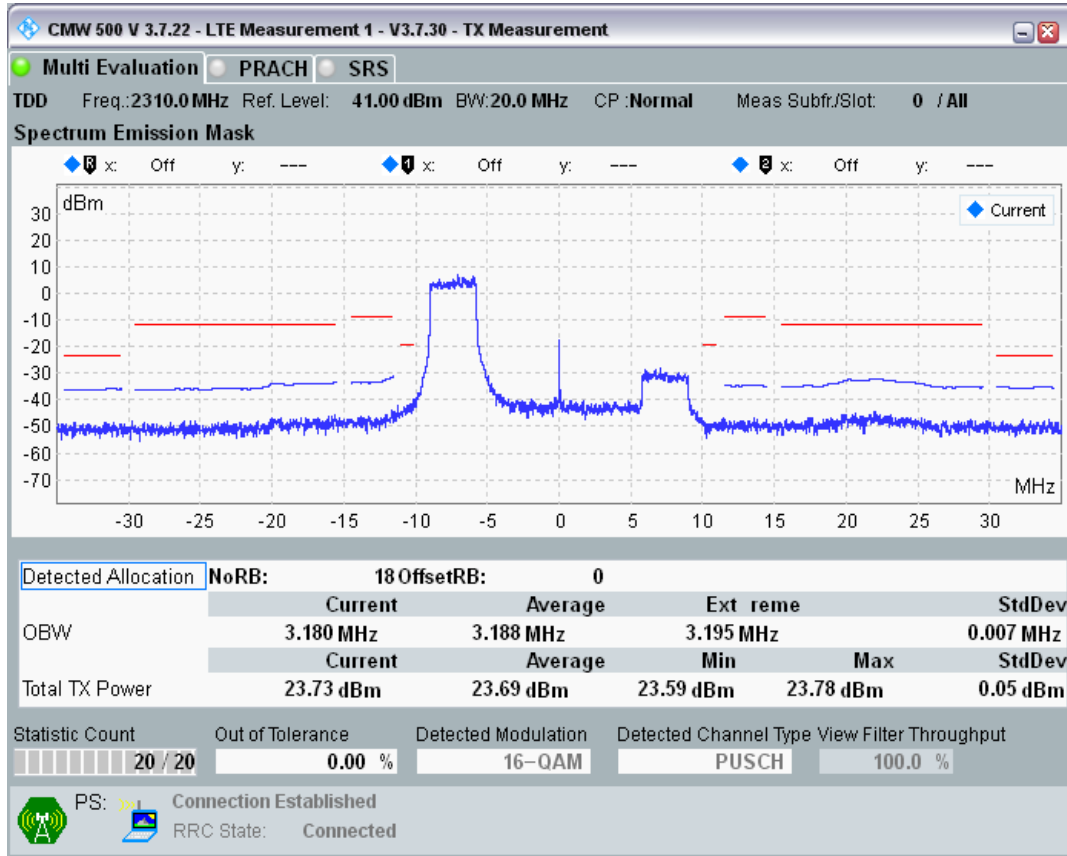

Band40 QPSK BW=20MHz Channel=38750 RB Size=18 Position=#0

Band40 QPSK BW=20MHz Channel=38750 RB Size=18 Position=#Max

Band40 QPSK BW=20MHz Channel=38750 RB Size=100 Position=#0

Band40 16QAM BW=20MHz Channel=38750 RB Size=18 Position=#0