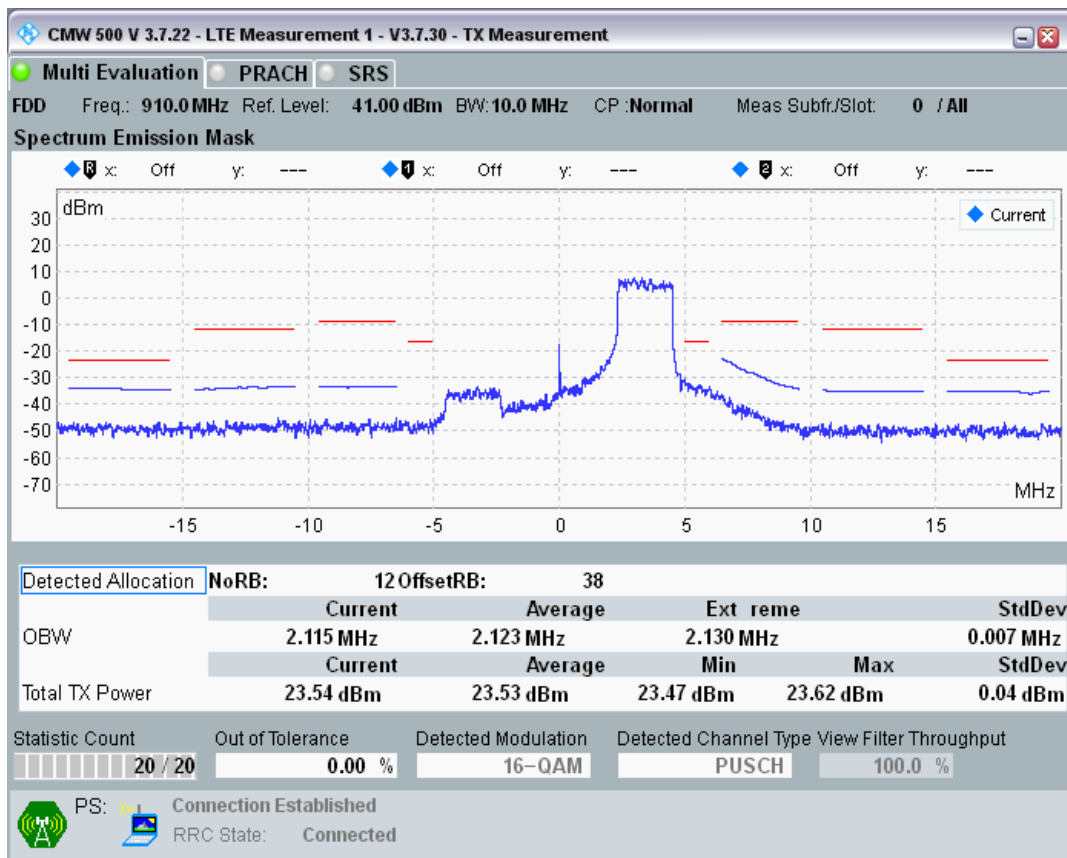

Band8 16QAM BW=10MHz Channel=21750 RB Size=12 Position=#Max

Band8 16QAM BW=10MHz Channel=21750 RB Size=50 Position=#0