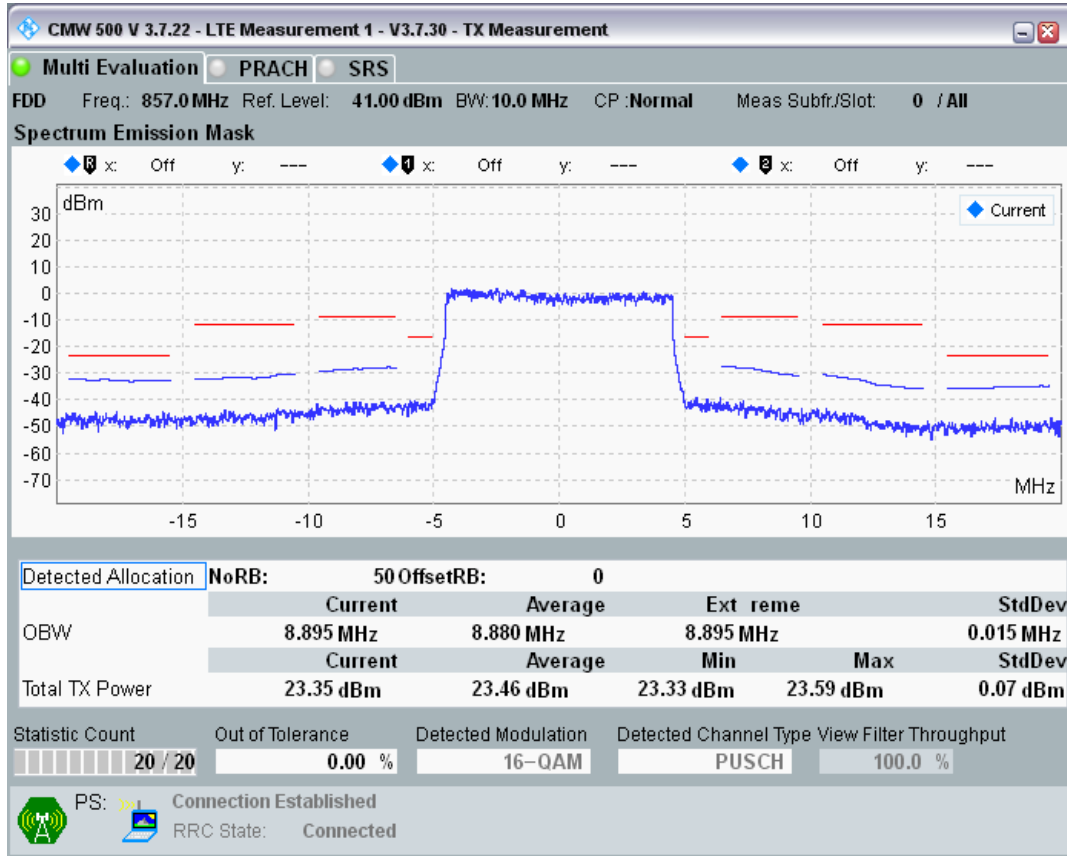

Band20 16QAM BW=10MHz Channel=24400 RB Size=50 Position=#0

Band20 QPSK BW=20MHz Channel=24250 RB Size=18 Position=#0