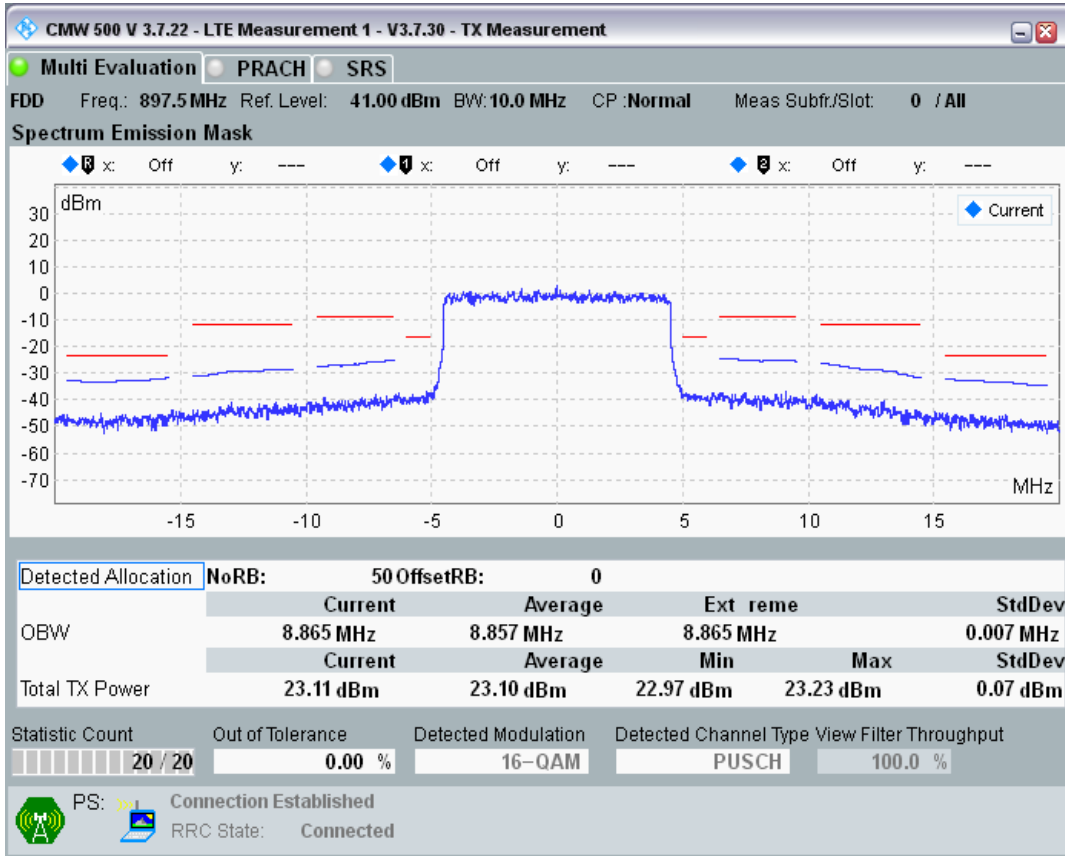

Band8 QPSK BW=10MHz Channel=21625 RB Size=50 Position=#0

Band8 16QAM BW=10MHz Channel=21625 RB Size=12 Position=#0

Band8 16QAM BW=10MHz Channel=21625 RB Size=12 Position=#Max

Band8 16QAM BW=10MHz Channel=21625 RB Size=50 Position=#0