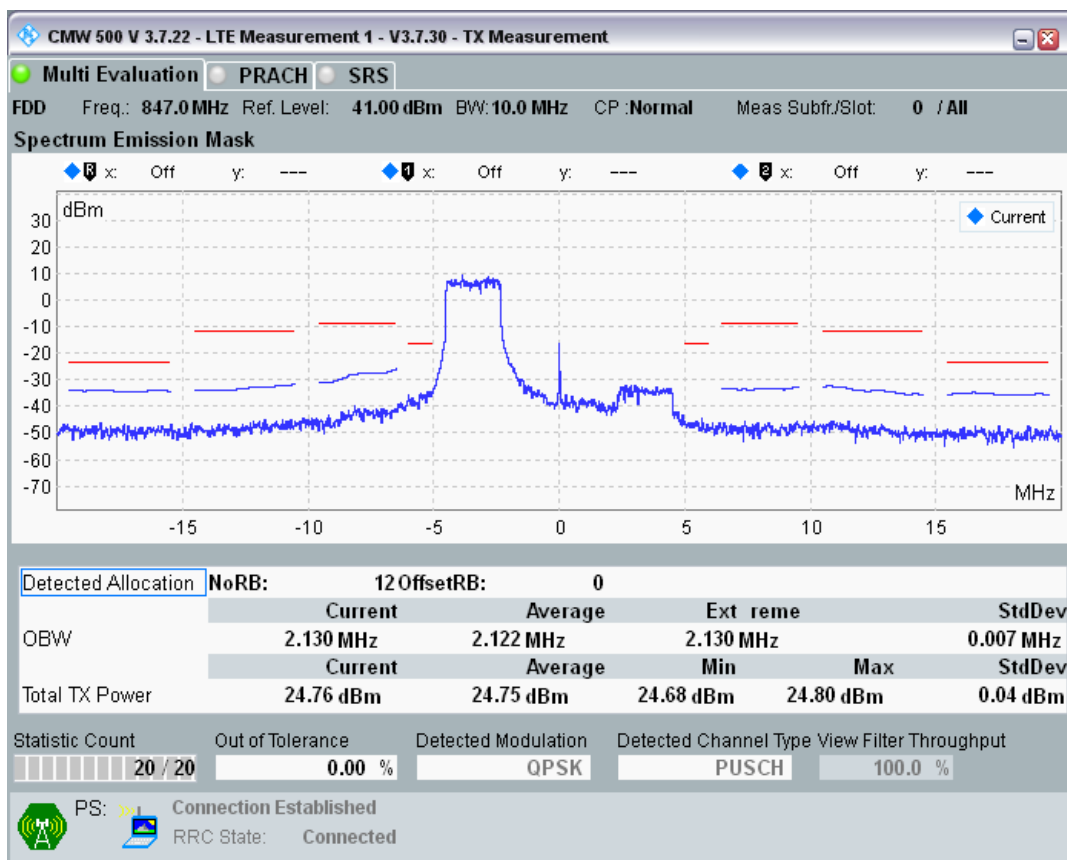

Band20 QPSK BW=10MHz Channel=24300 RB Size=12 Position=#0

Band20 QPSK BW=10MHz Channel=24300 RB Size=12 Position=#Max