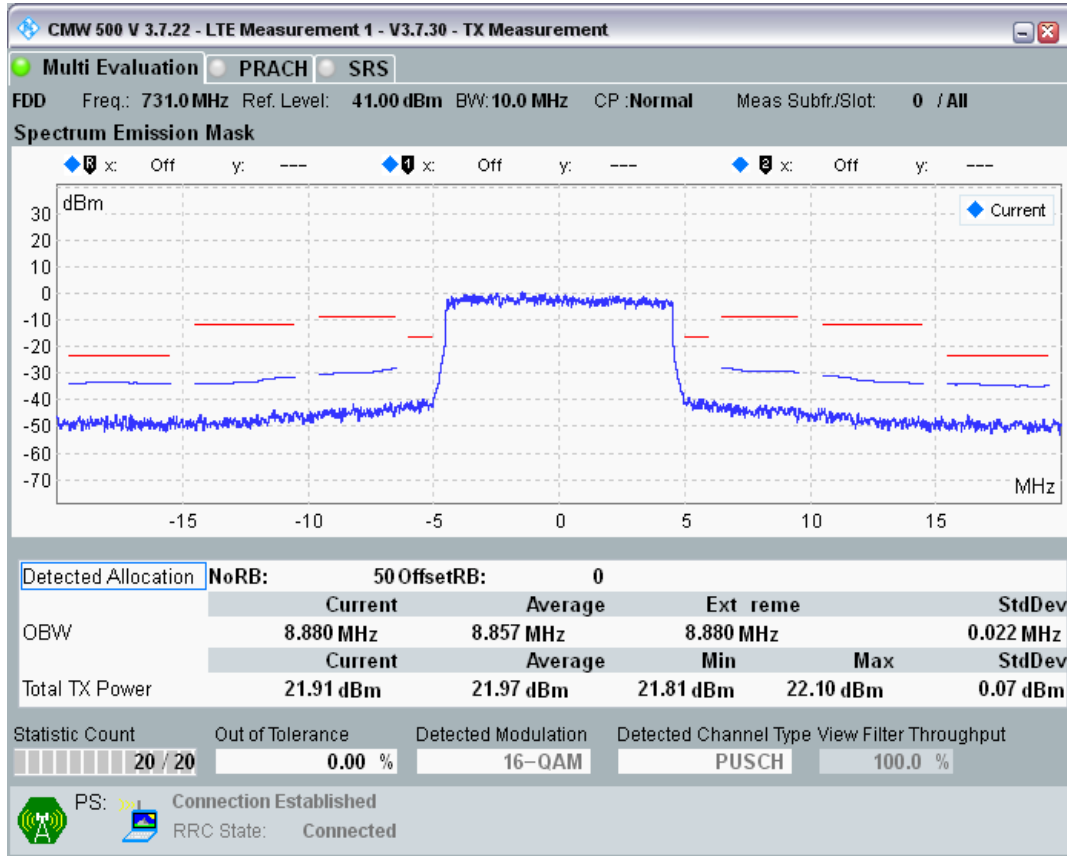

Band28 16QAM BW=10MHz Channel=27490 RB Size=50 Position=#0

Band28 QPSK BW=20MHz Channel=27310 RB Size=18 Position=#0