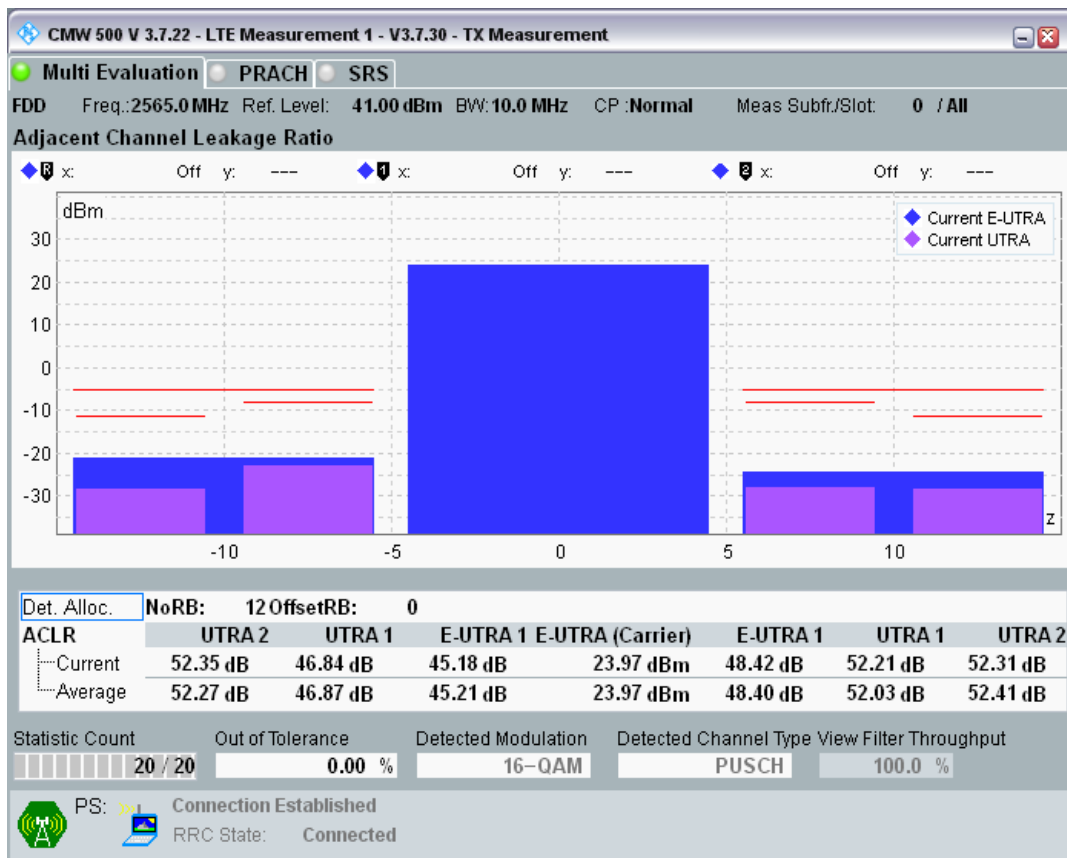

Band7 QPSK BW=10MHz Channel=21400 RB Size=12 Position=#0

Band7 QPSK BW=10MHz Channel=21400 RB Size=12 Position=#Max

Band7 QPSK BW=10MHz Channel=21400 RB Size=50 Position=#0

Band7 16QAM BW=10MHz Channel=21400 RB Size=12 Position=#0