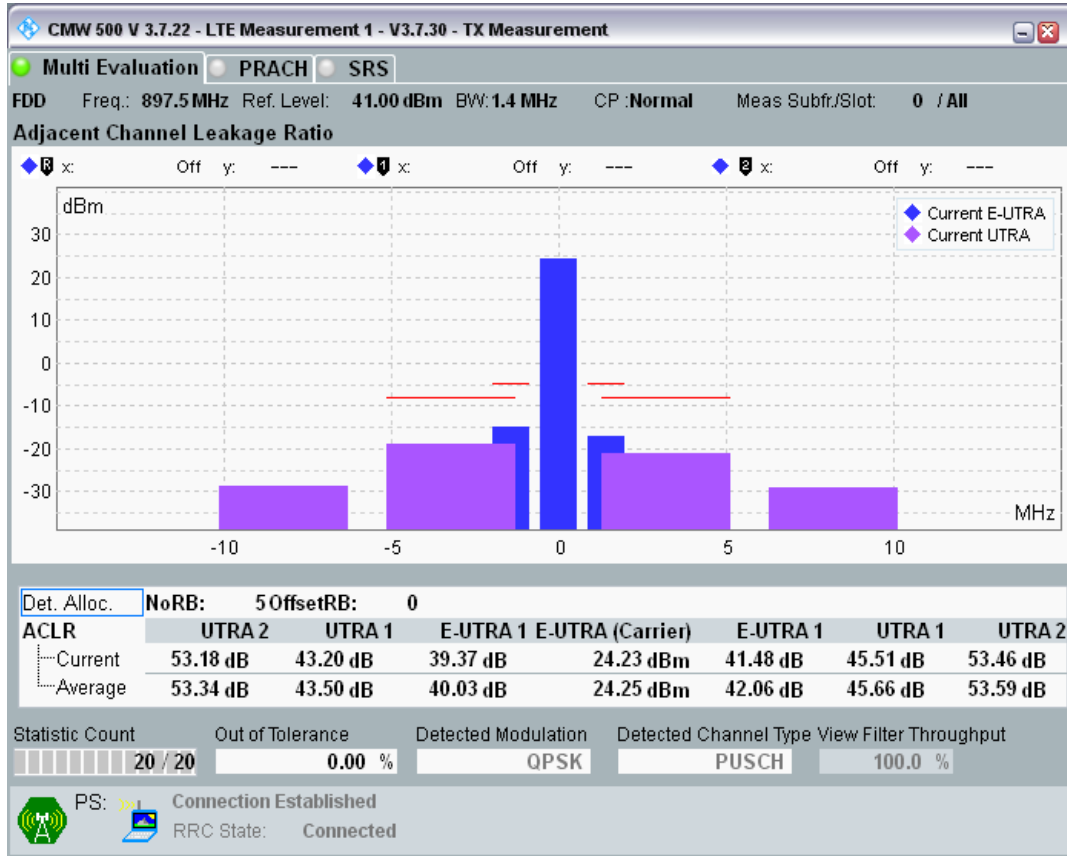

Band8 QPSK BW=1.4MHz Channel=21625 RB Size=5 Position=#0

Band8 QPSK BW=1.4MHz Channel=21625 RB Size=5 Position=#Max