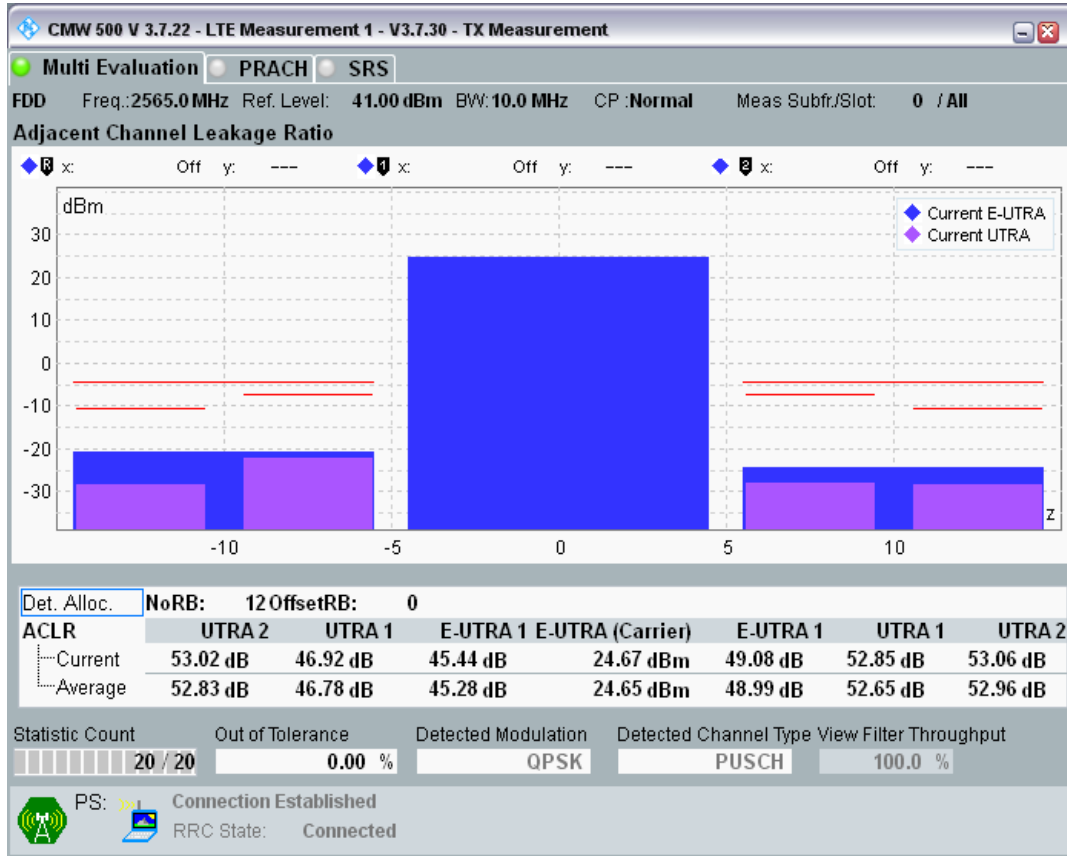

Band7 QPSK BW=10MHz Channel=21400 RB Size=12 Position=#0

Band7 QPSK BW=10MHz Channel=21400 RB Size=12 Position=#Max