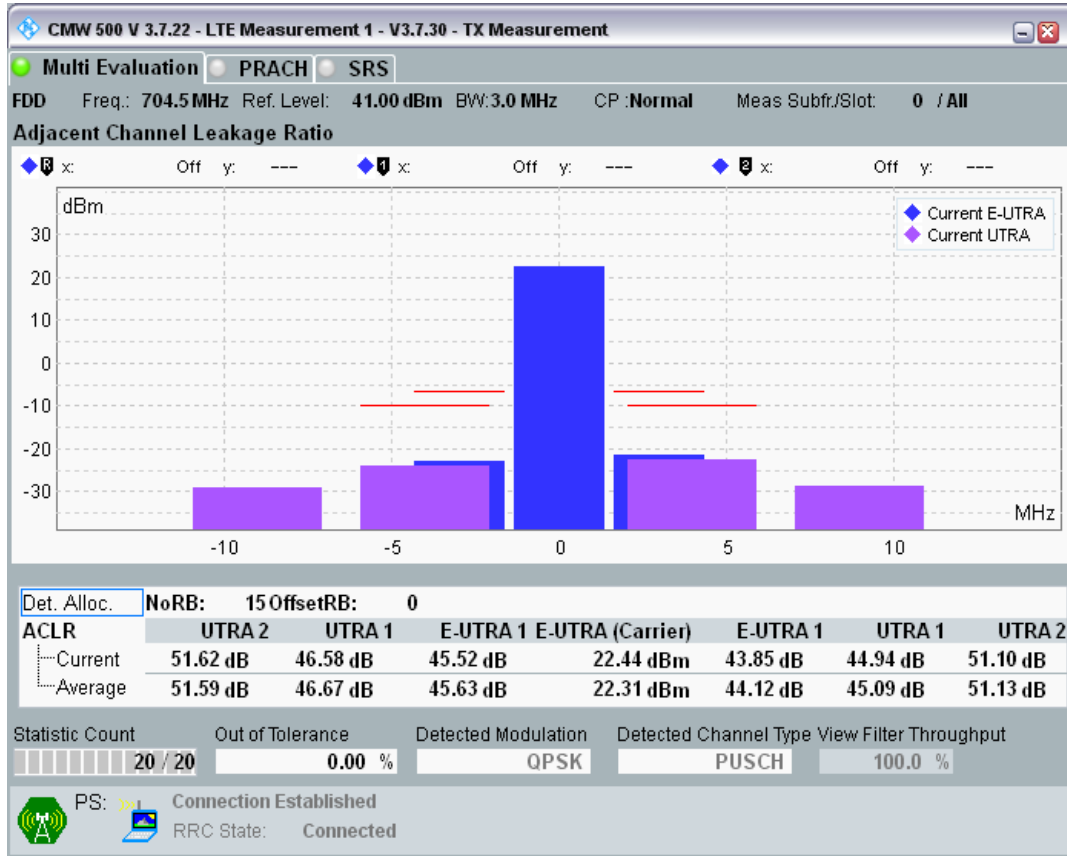

Band28 QPSK BW=3MHz Channel=27225 RB Size=15 Position=#0

Band28 16QAM BW=3MHz Channel=27225 RB Size=4 Position=#0