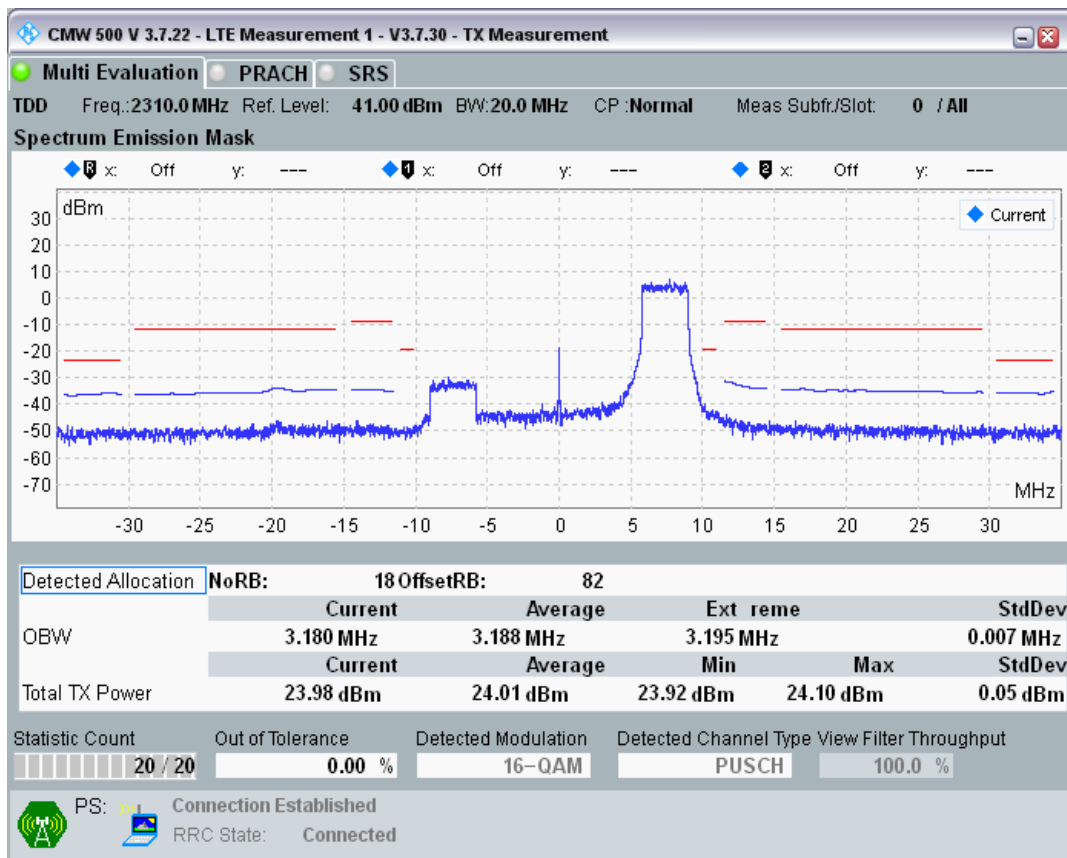

Band40 16QAM BW=20MHz Channel=38750 RB Size=18 Position=#Max

Band40 16QAM BW=20MHz Channel=38750 RB Size=100 Position=#0