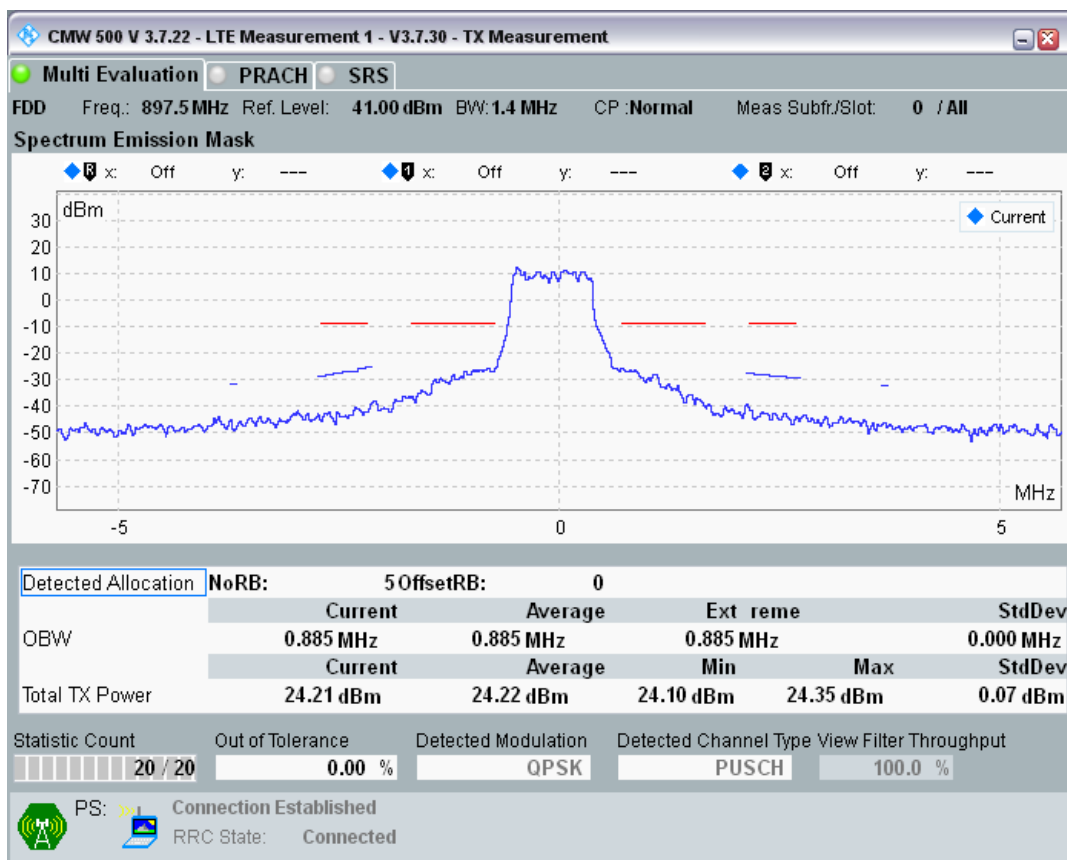

Band8 QPSK BW=1.4MHz Channel=21625 RB Size=5 Position=#0

Band8 QPSK BW=1.4MHz Channel=21625 RB Size=5 Position=#Max