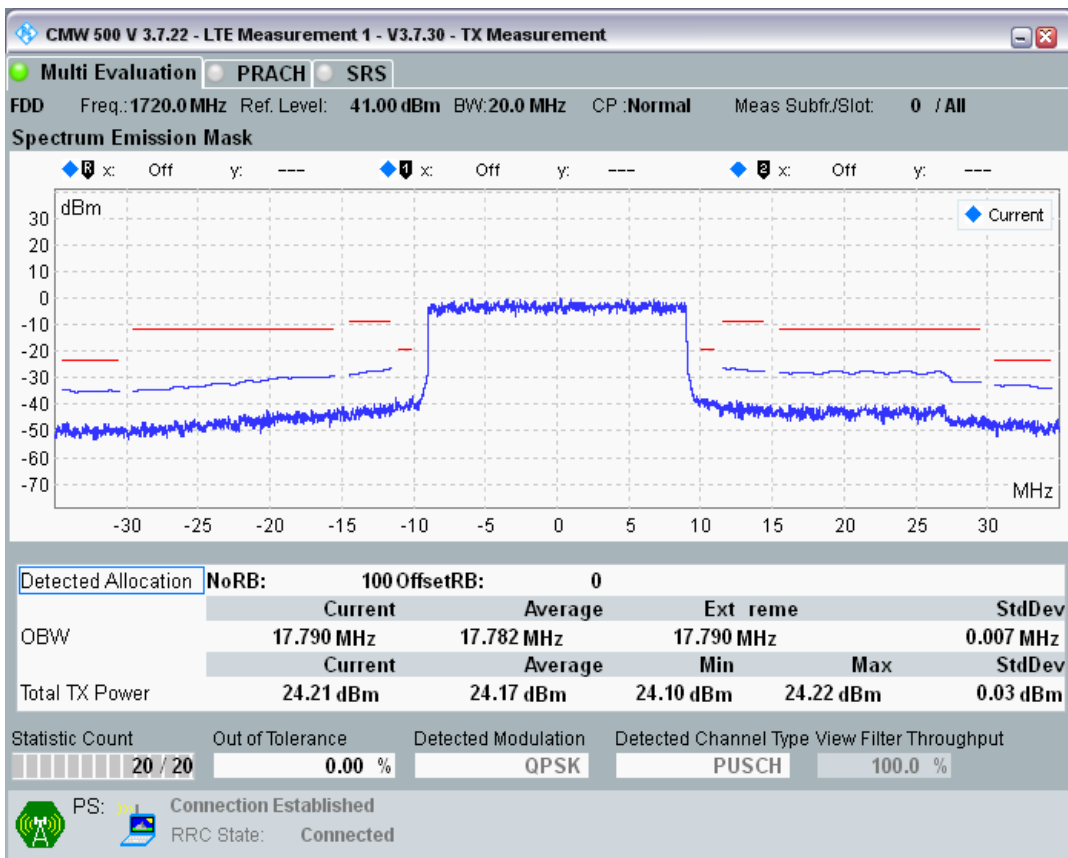

Band3 QPSK BW=20MHz Channel=19300 RB Size=100 Position=#0

Band3 16QAM BW=20MHz Channel=19300 RB Size=18 Position=#0