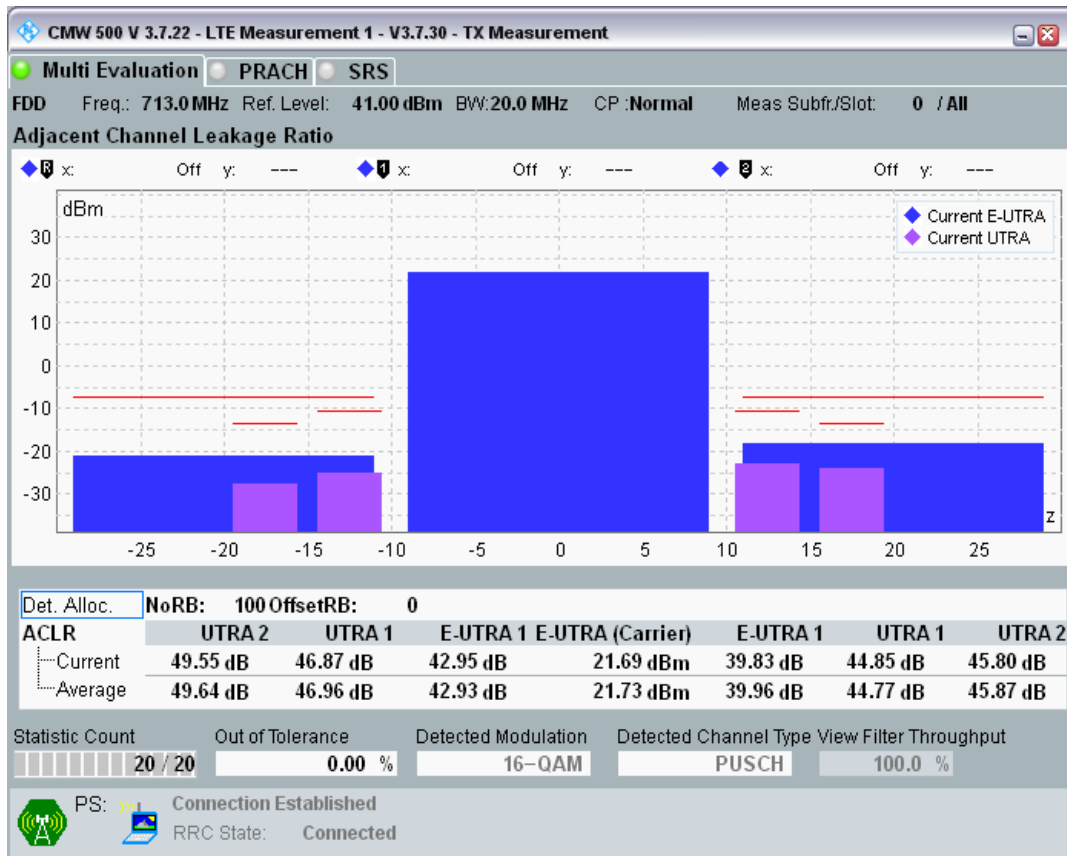

Band28 QPSK BW=20MHz Channel=27310 RB Size=100 Position=#0

Band28 16QAM BW=20MHz Channel=27310 RB Size=18 Position=#0

Band28 16QAM BW=20MHz Channel=27310 RB Size=18 Position=#Max

Band28 16QAM BW=20MHz Channel=27310 RB Size=100 Position=#0