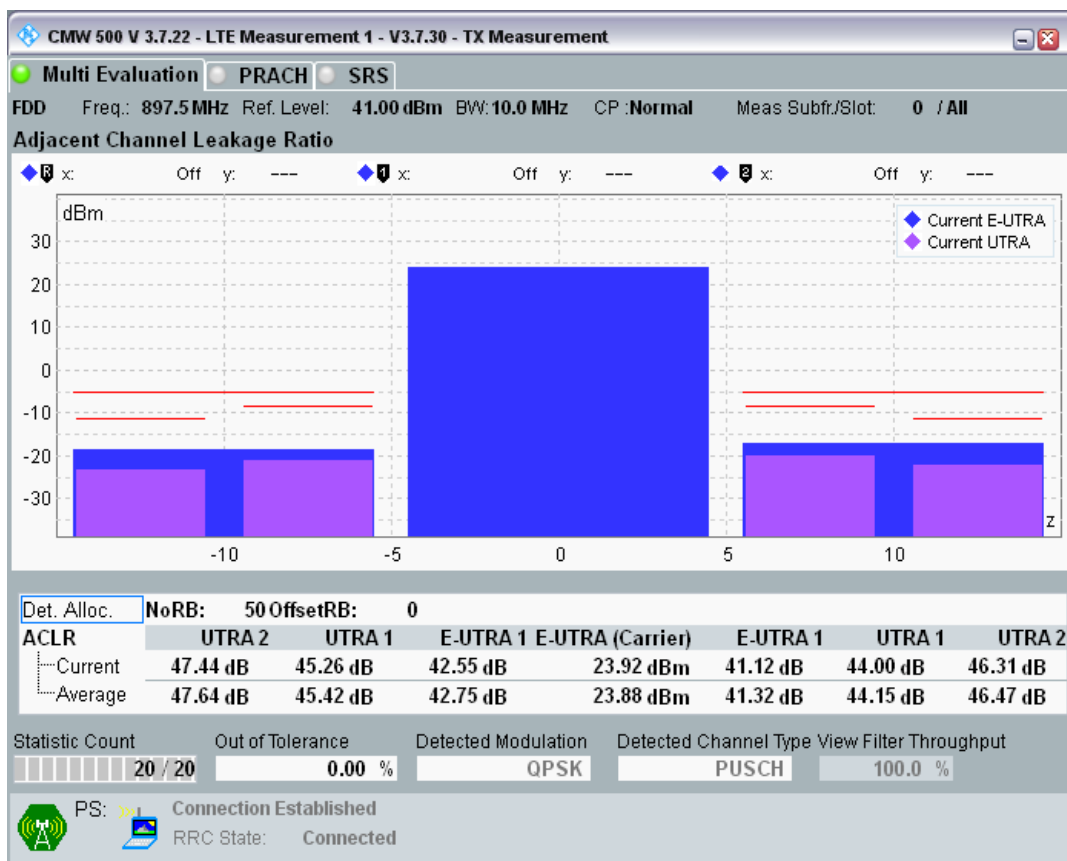

Band8 QPSK BW=10MHz Channel=21625 RB Size=50 Position=#0

Band8 16QAM BW=10MHz Channel=21625 RB Size=12 Position=#0