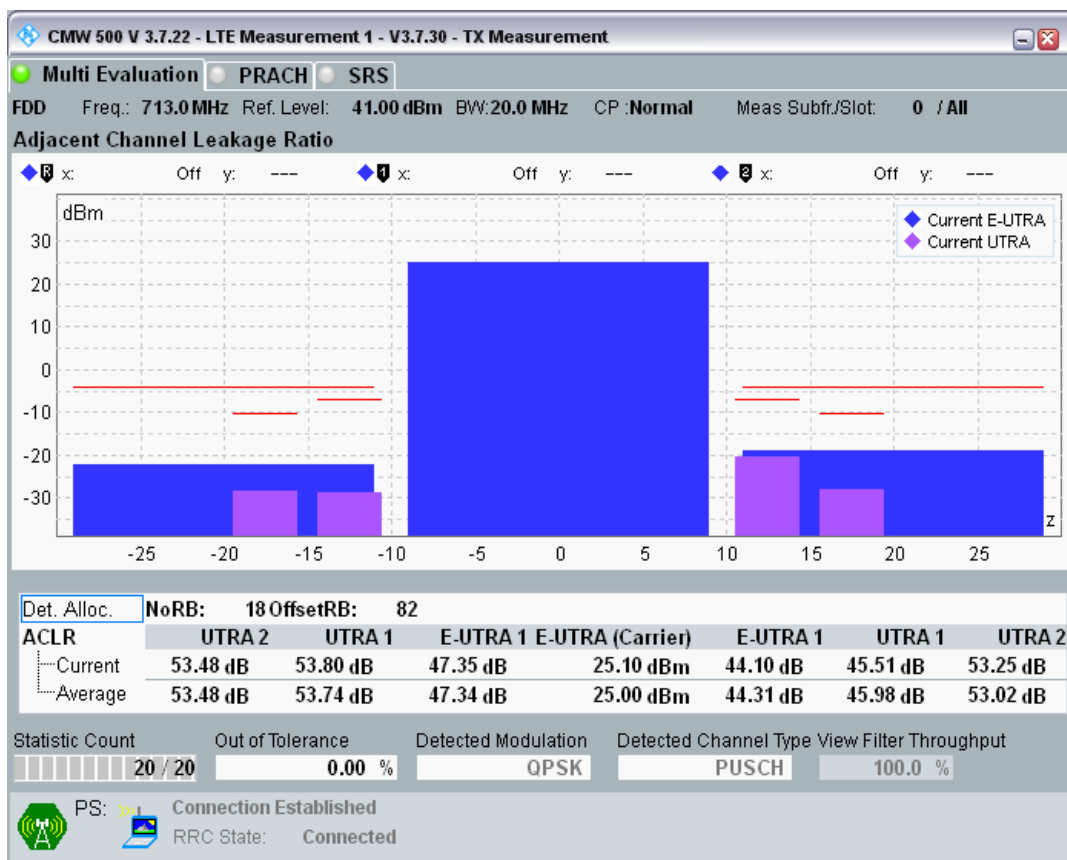

Band28 16QAM BW=10MHz Channel=27490 RB Size=12 Position=#Max

Band28 16QAM BW=10MHz Channel=27490 RB Size=50 Position=#0

Band28 QPSK BW=20MHz Channel=27310 RB Size=18 Position=#0

Band28 QPSK BW=20MHz Channel=27310 RB Size=18 Position=#Max