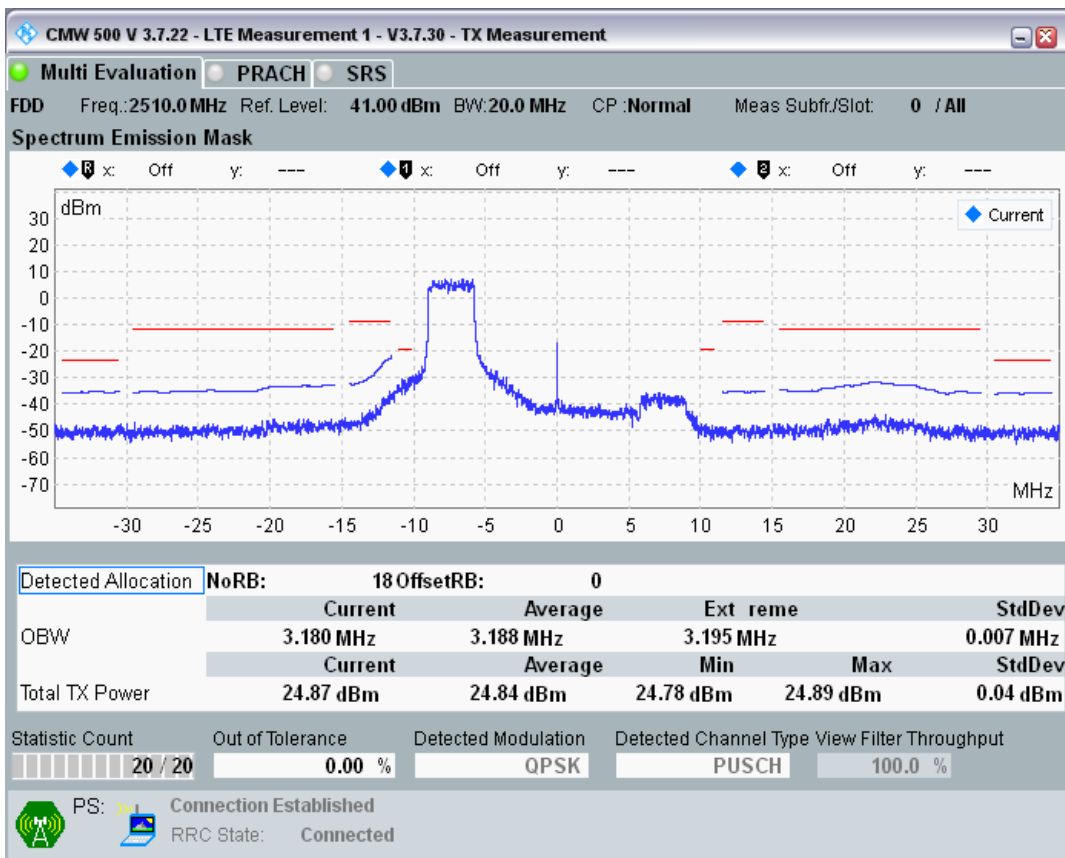

Band7 QPSK BW=20MHz Channel=20850 RB Size=18 Position=#0

Band7 QPSK BW=20MHz Channel=20850 RB Size=18 Position=#Max