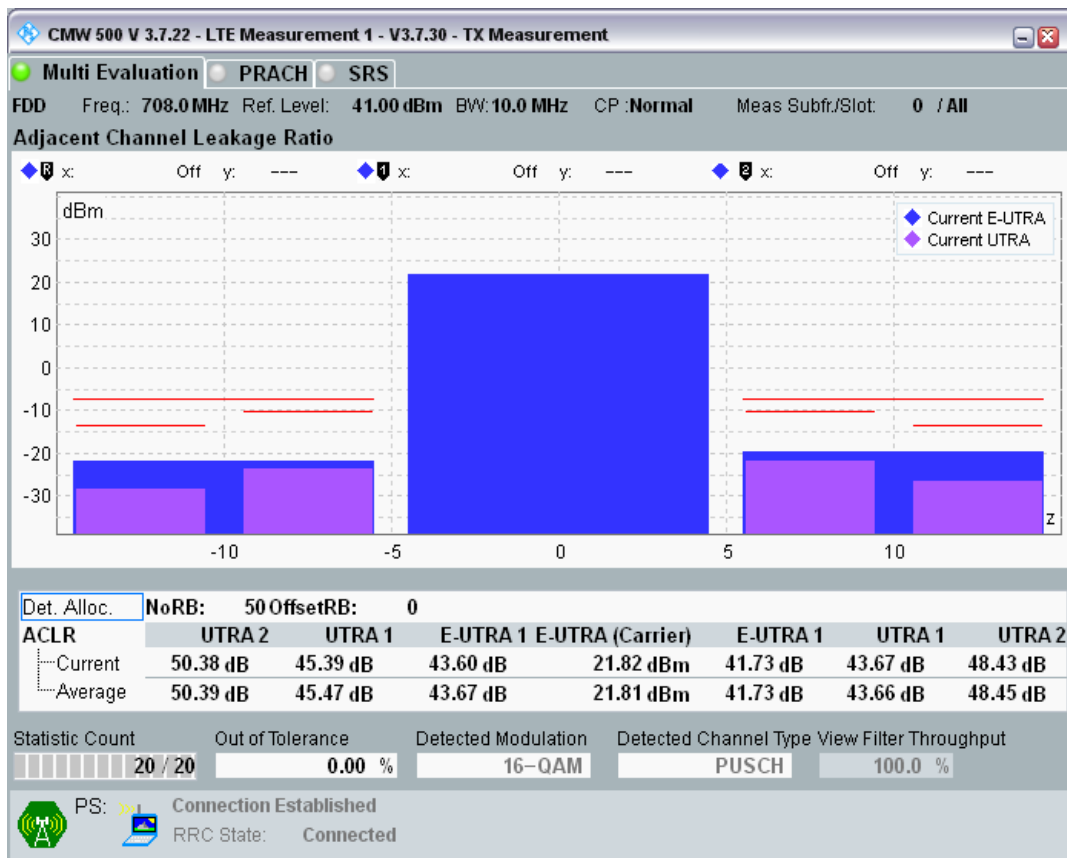

Band28 16QAM BW=10MHz Channel=27260 RB Size=50 Position=#0

Band28 QPSK BW=10MHz Channel=27375 RB Size=12 Position=#0