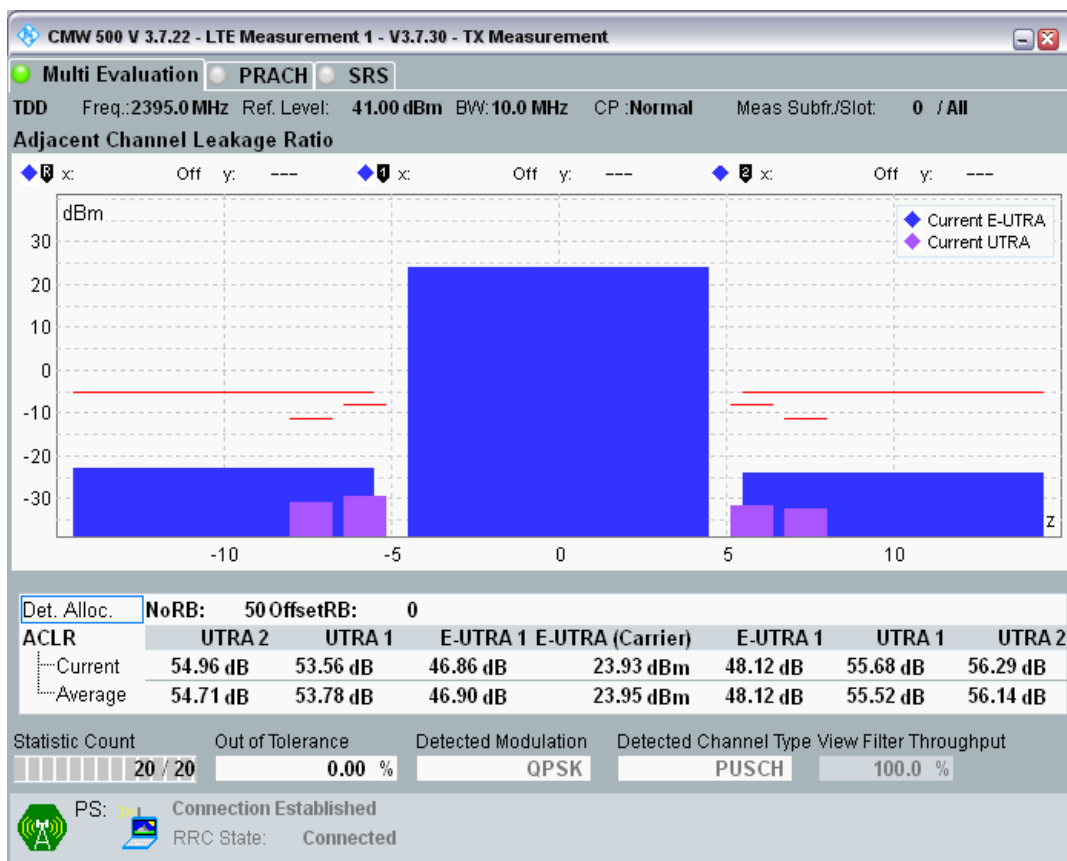

Band40 QPSK BW=10MHz Channel=39600 RB Size=50 Position=#0

Band40 16QAM BW=10MHz Channel=39600 RB Size=12 Position=#0