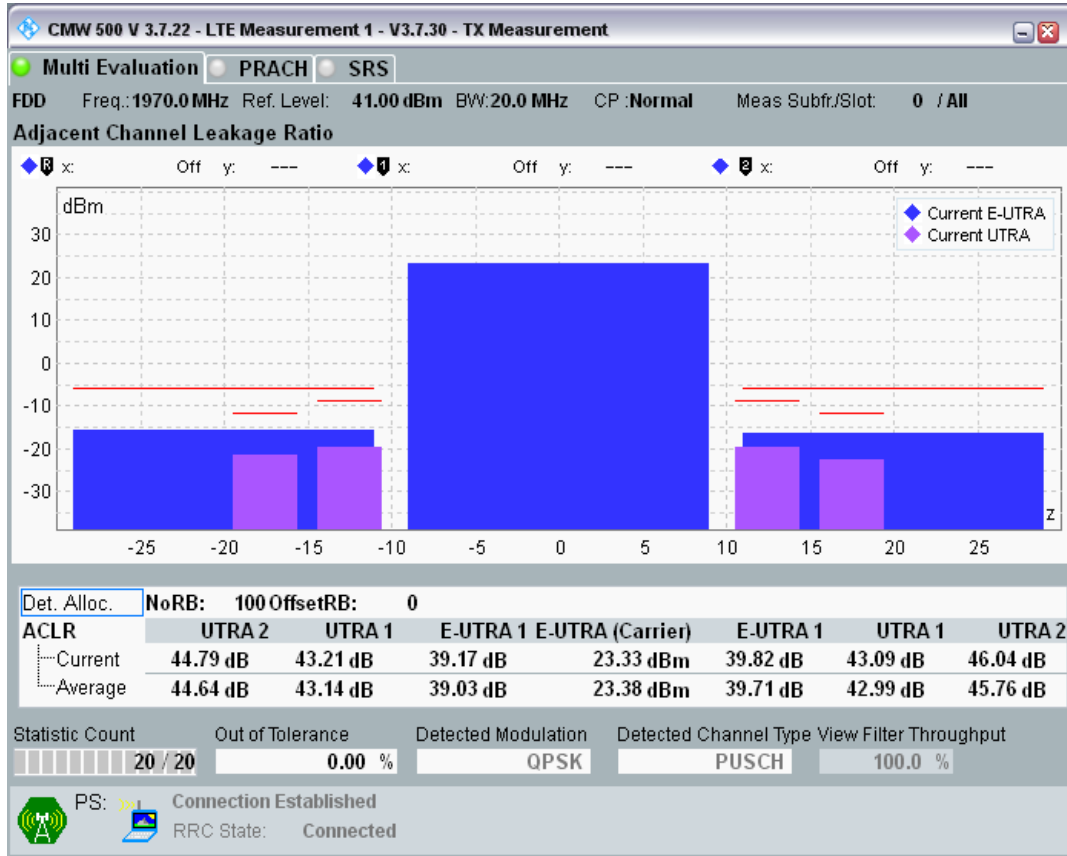

Band1 QPSK BW=20MHz Channel=18500 RB Size=100 Position=#0

Band1 QPSK BW=20MHz Channel=18500 RB Size=18 Position=#0