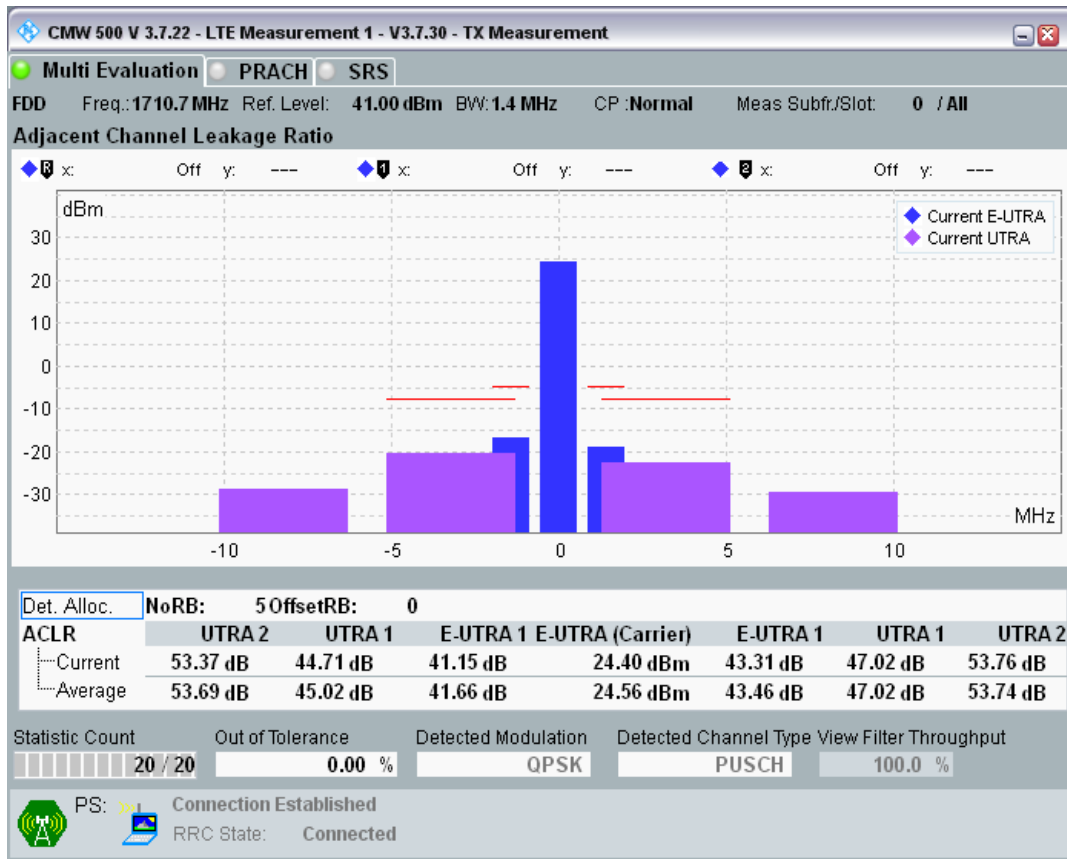

Band3 QPSK BW=1.4MHz Channel=19207 RB Size=5 Position=#0

Band3 QPSK BW=1.4MHz Channel=19207 RB Size=5 Position=#Max