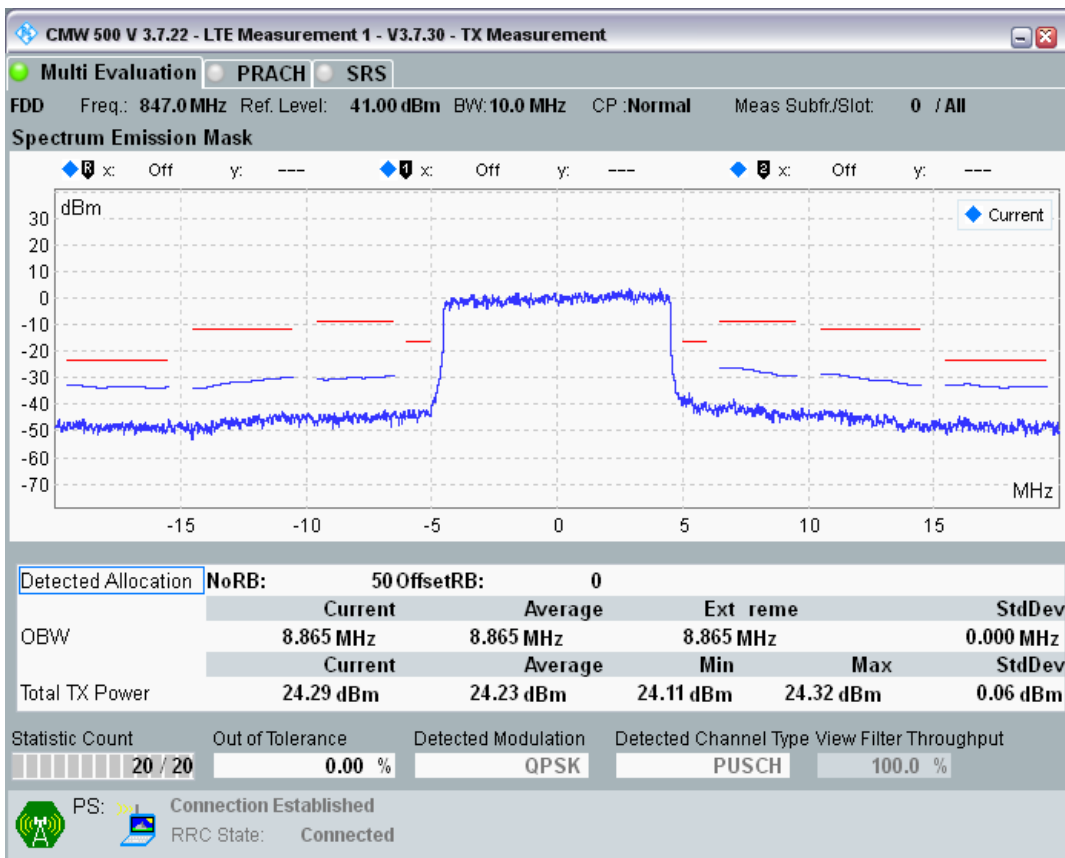

Band20 QPSK BW=10MHz Channel=24300 RB Size=50 Position=#0

Band20 16QAM BW=10MHz Channel=24300 RB Size=12 Position=#0