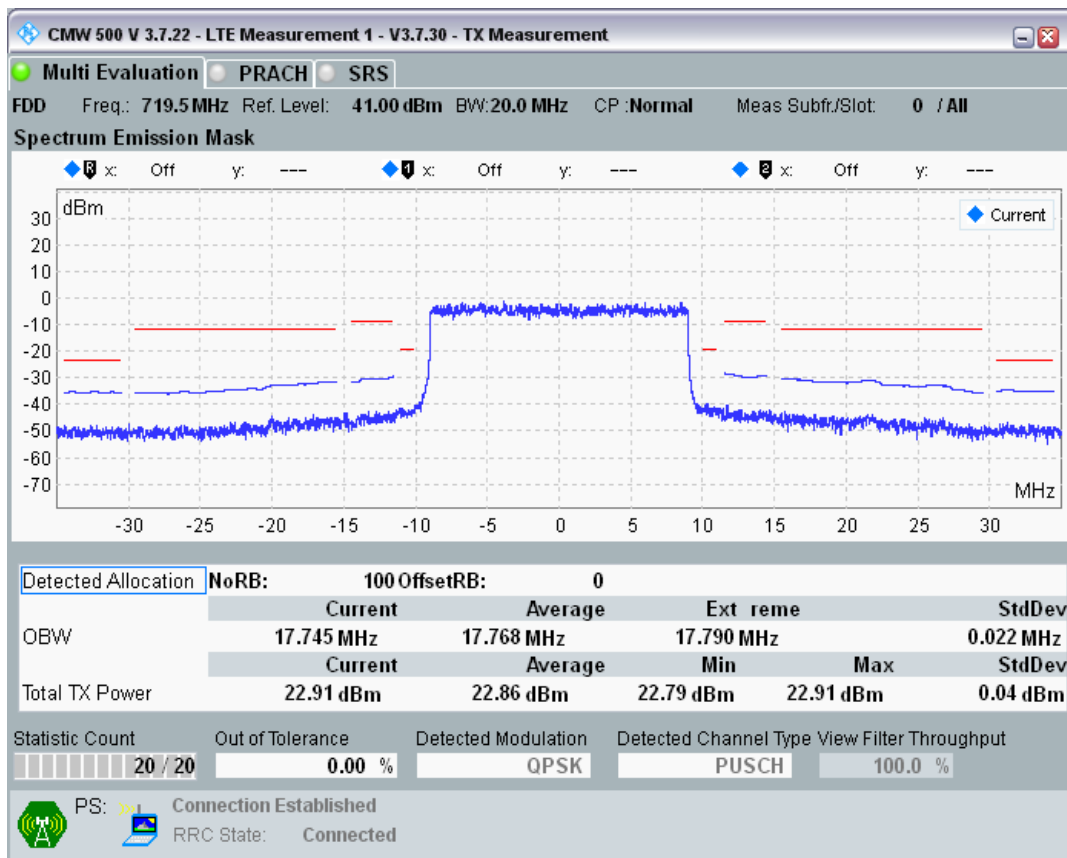

Band28 QPSK BW=20MHz Channel=27375 RB Size=18 Position=#0

Band28 QPSK BW=20MHz Channel=27375 RB Size=18 Position=#Max

Band28 QPSK BW=20MHz Channel=27375 RB Size=100 Position=#0

Band28 16QAM BW=20MHz Channel=27375 RB Size=18 Position=#0