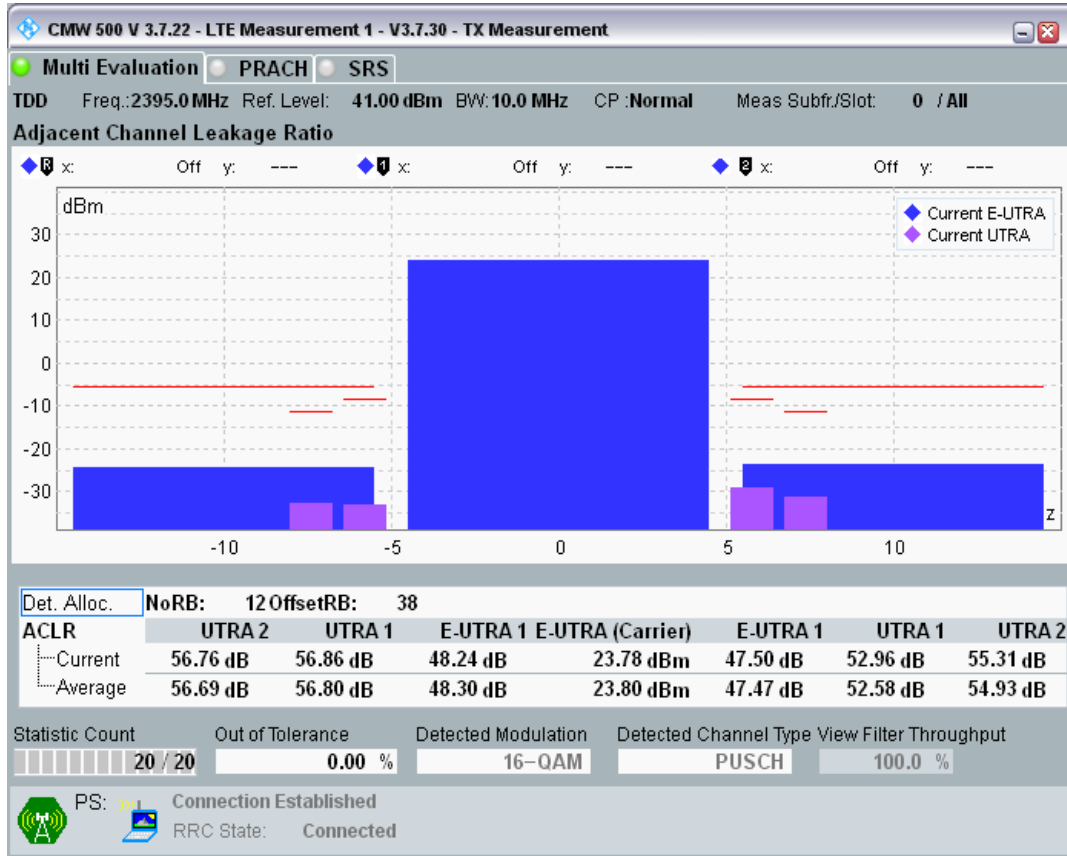

Band40 16QAM BW=10MHz Channel=39600 RB Size=12 Position=#Max

Band40 16QAM BW=10MHz Channel=39600 RB Size=50 Position=#0