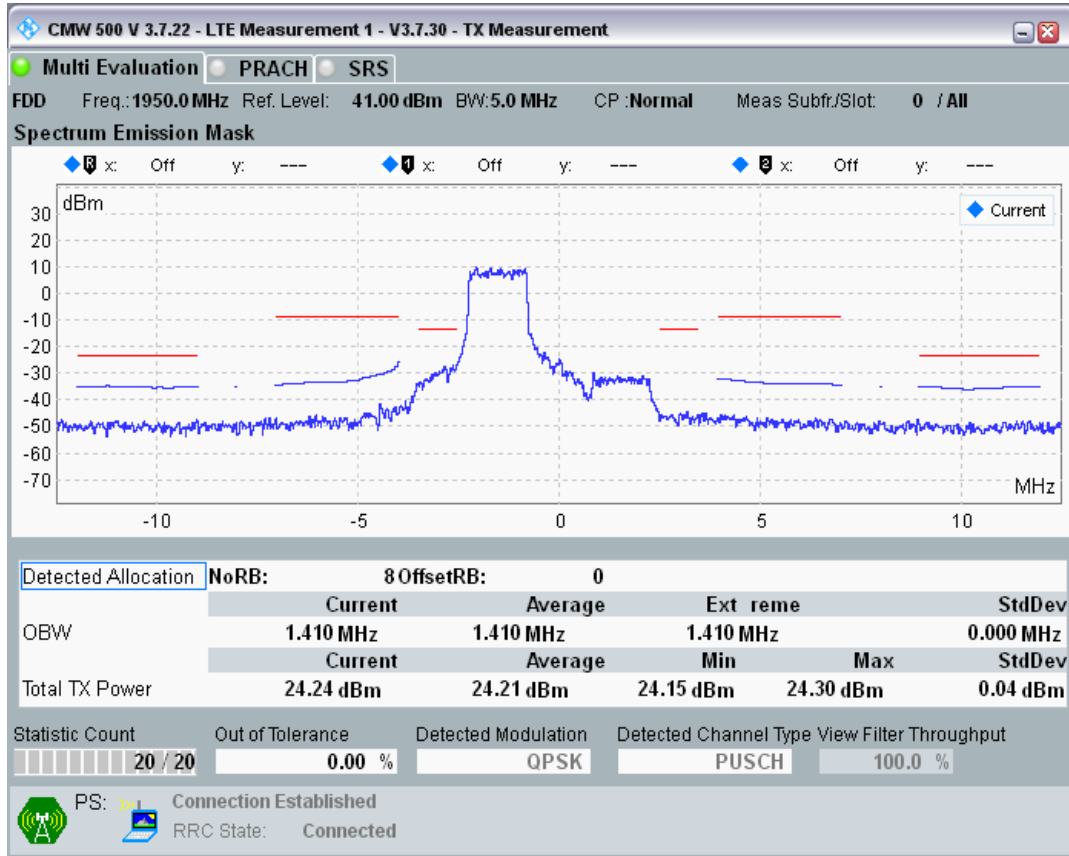

Band1 QPSK BW=20MHz Channel=18500 RB Size=100 Position=#0

Band1 QPSK BW=20MHz Channel=18300 RB Size=18 Position=#Max

Band1 QPSK BW=20MHz Channel=18300 RB Size=18 Position=#0

Band1 QPSK BW=5MHz Channel=18300 RB Size=8 Position=#0