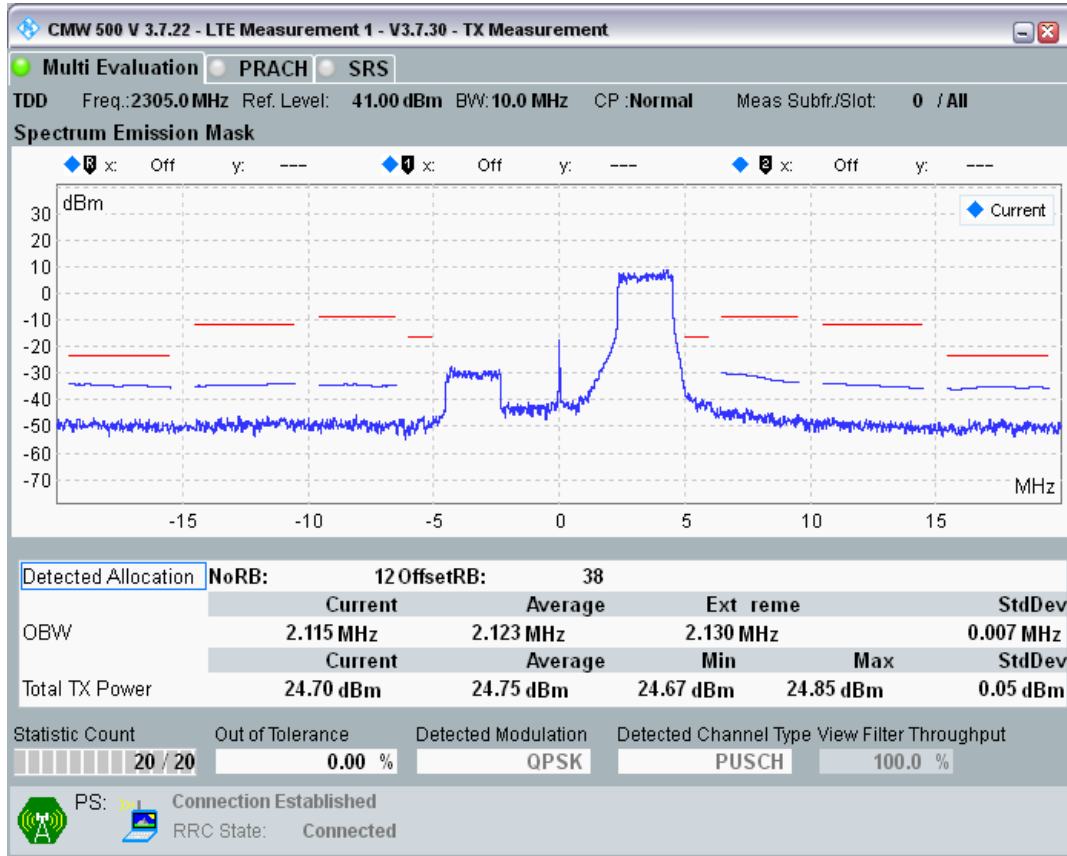

Band40 16QAM BW=5MHz Channel=39625 RB Size=8 Position=#Max

Band40 16QAM BW=5MHz Channel=39625 RB Size=25 Position=#0

Band40 QPSK BW=10MHz Channel=38700 RB Size=12 Position=#0

Band40 QPSK BW=10MHz Channel=38700 RB Size=12 Position=#Max