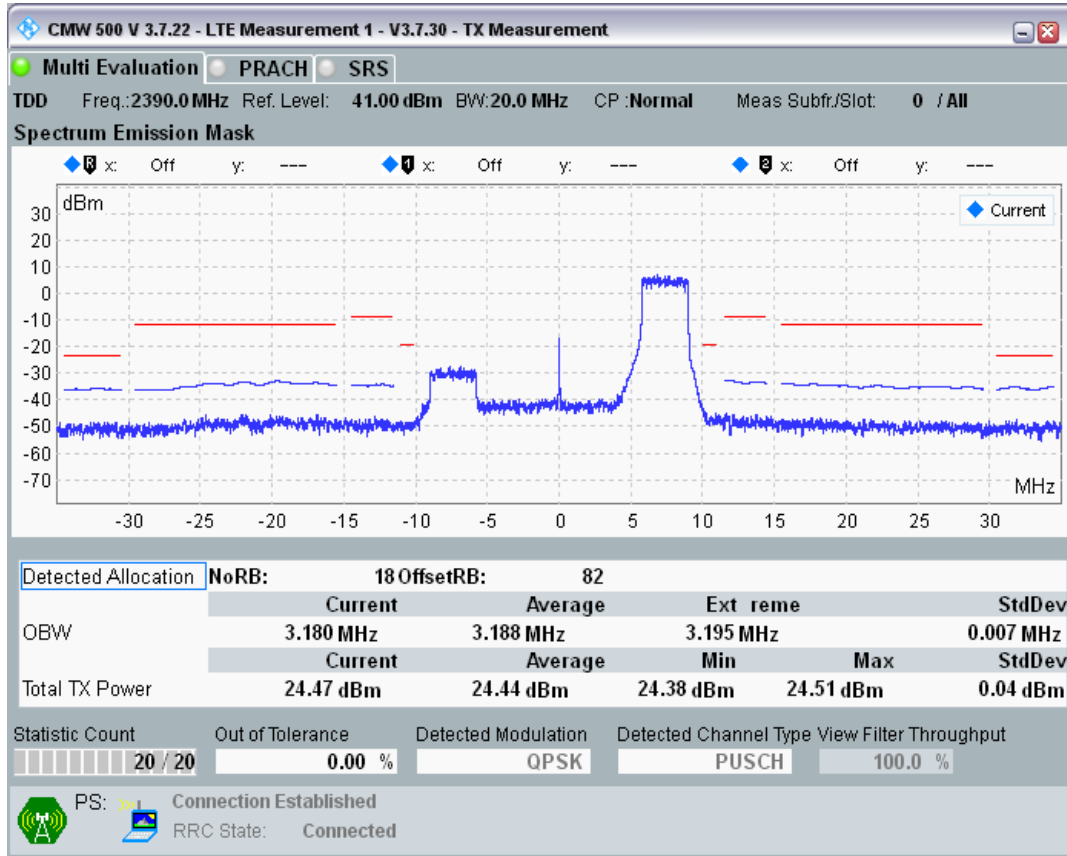

Band40 QPSK BW=20MHz Channel=39550 RB Size=18 Position=#Max

Band40 QPSK BW=20MHz Channel=39550 RB Size=100 Position=#0