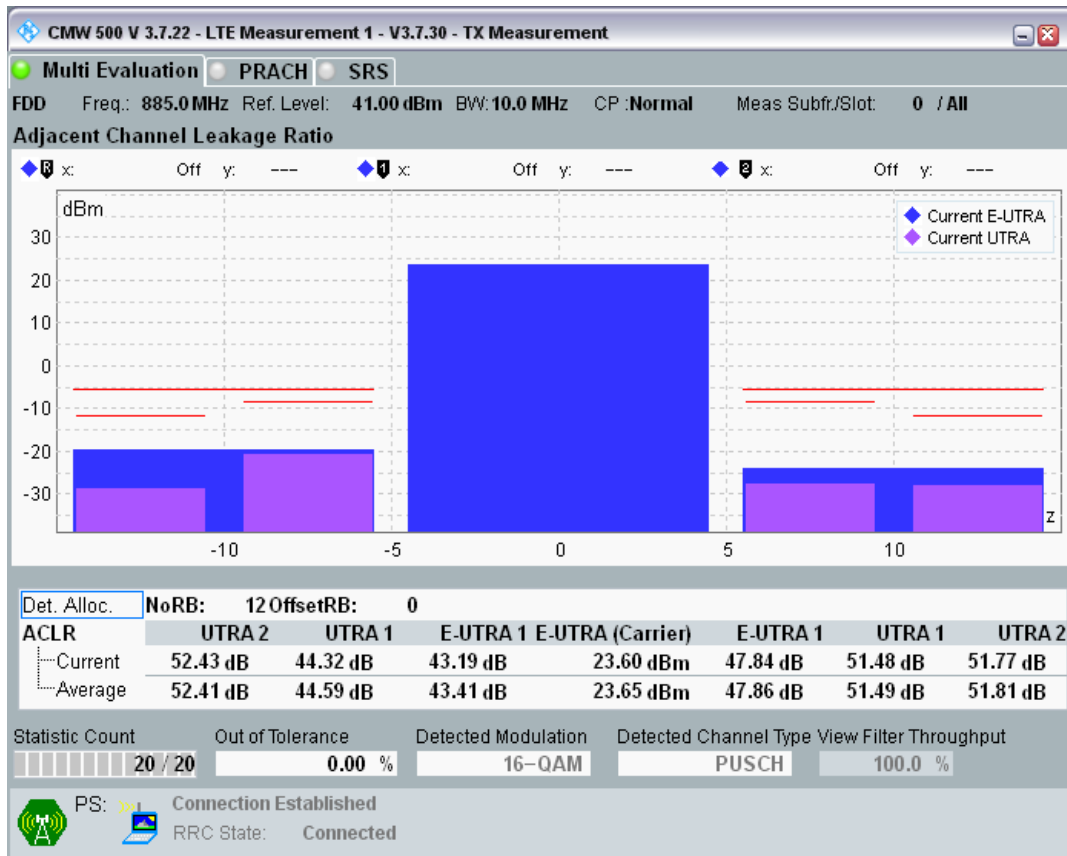

Band8 QPSK BW=10MHz Channel=21500 RB Size=12 Position=#0

Band8 QPSK BW=10MHz Channel=21500 RB Size=12 Position=#Max

Band8 QPSK BW=10MHz Channel=21500 RB Size=50 Position=#0

Band8 16QAM BW=10MHz Channel=21500 RB Size=12 Position=#0