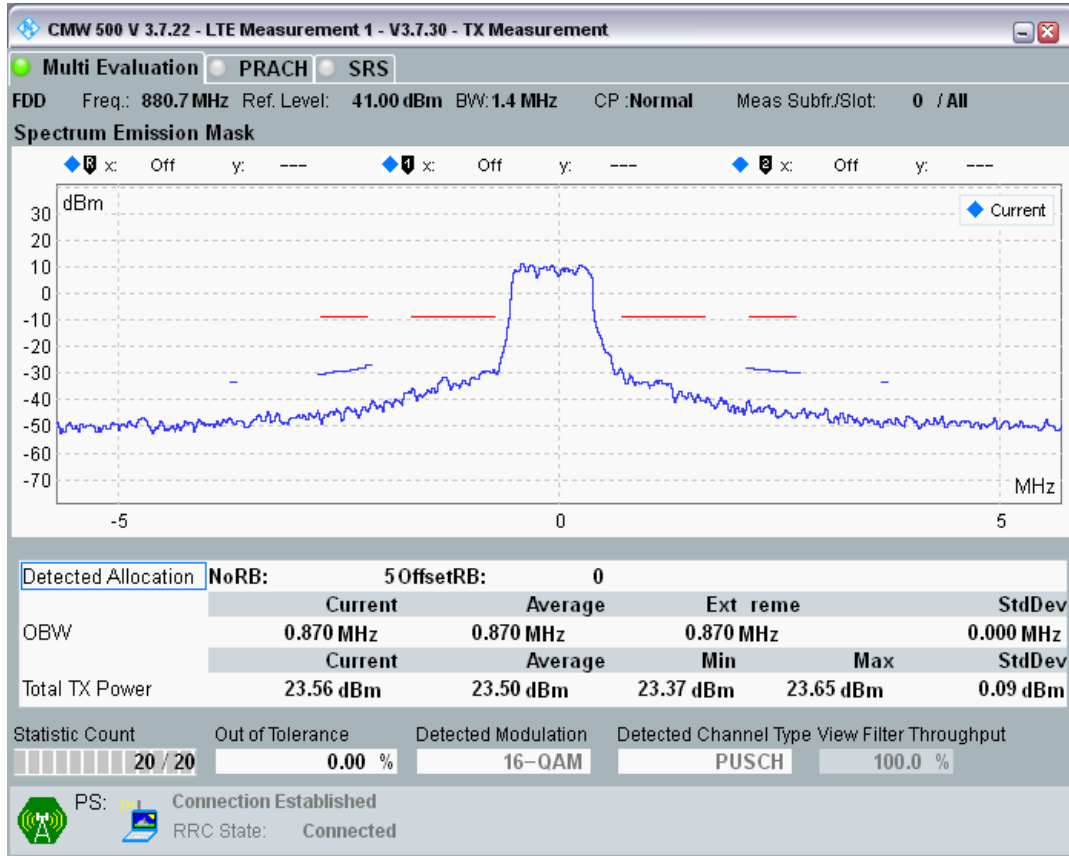

Band8 QPSK BW=1.4MHz Channel=21457 RB Size=5 Position=#0

Band8 QPSK BW=1.4MHz Channel=21457 RB Size=5 Position=#Max

Band8 QPSK BW=1.4MHz Channel=21457 RB Size=6 Position=#0

Band8 16QAM BW=1.4MHz Channel=21457 RB Size=5 Position=#0