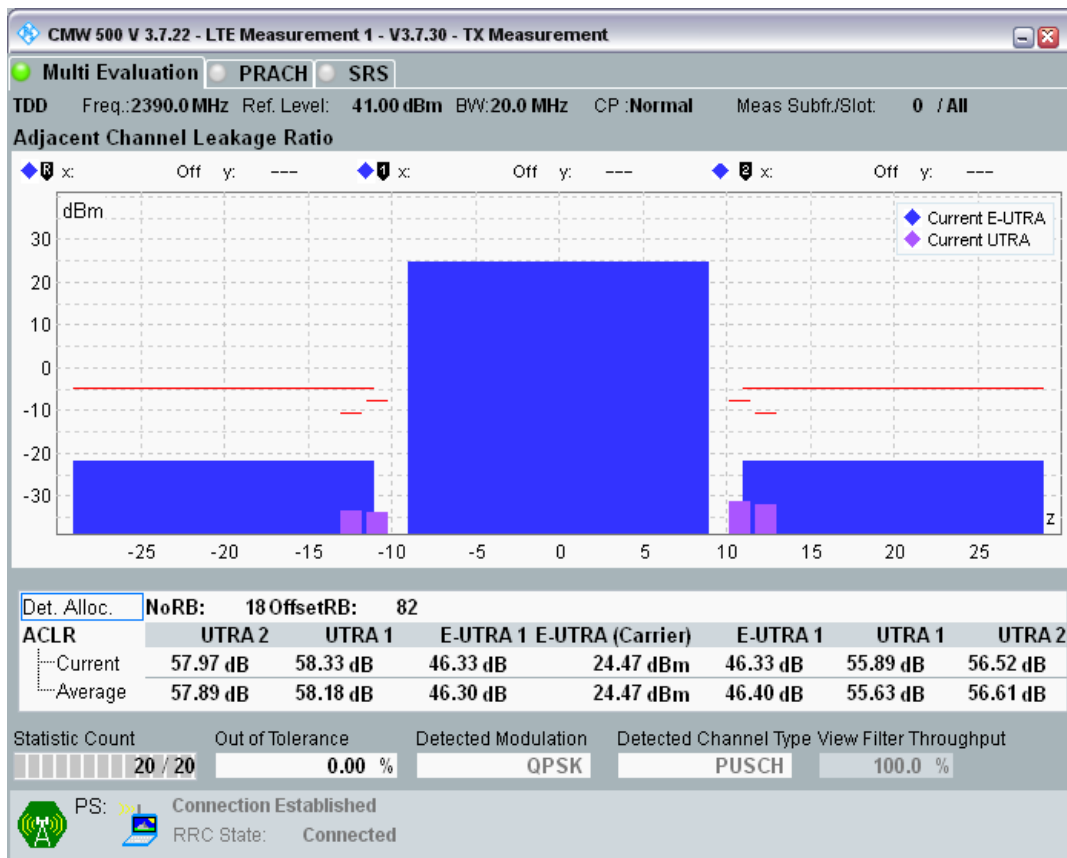

Band40 QPSK BW=20MHz Channel=39550 RB Size=18 Position=#Max

Band40 QPSK BW=20MHz Channel=39550 RB Size=100 Position=#0