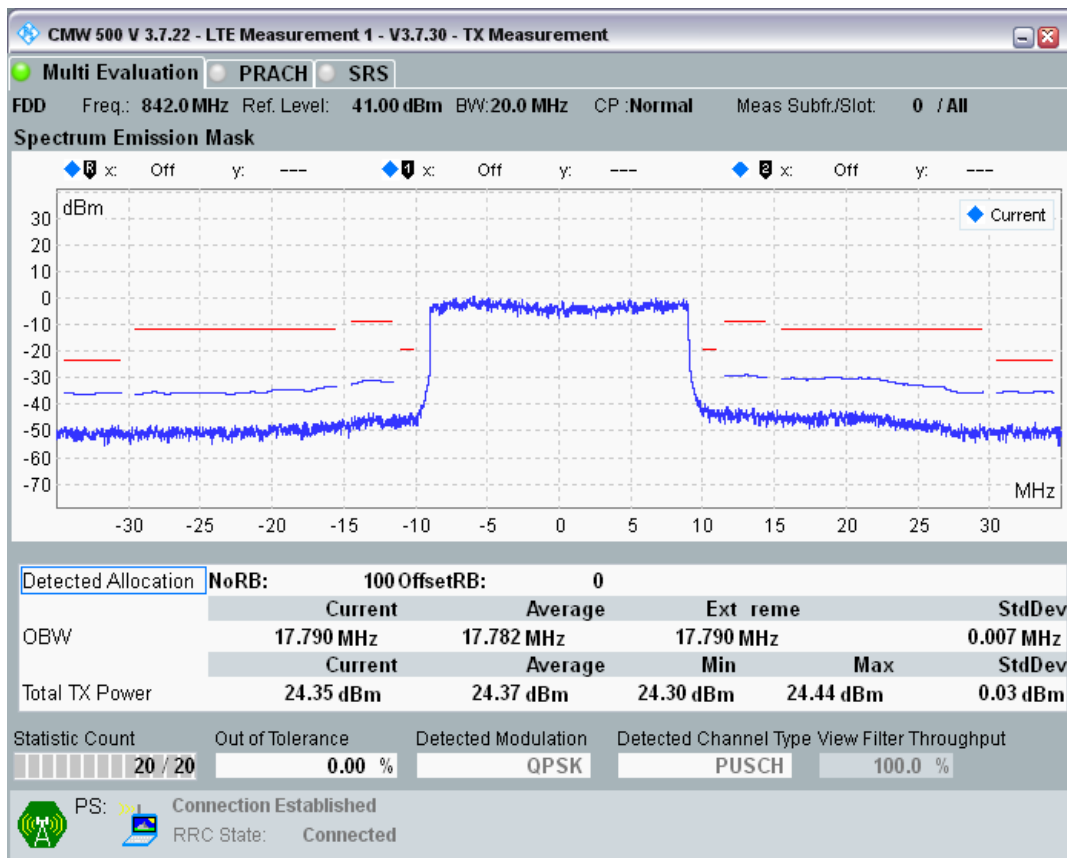

Band20 QPSK BW=20MHz Channel=24250 RB Size=100 Position=#0

Band20 16QAM BW=20MHz Channel=24250 RB Size=18 Position=#0