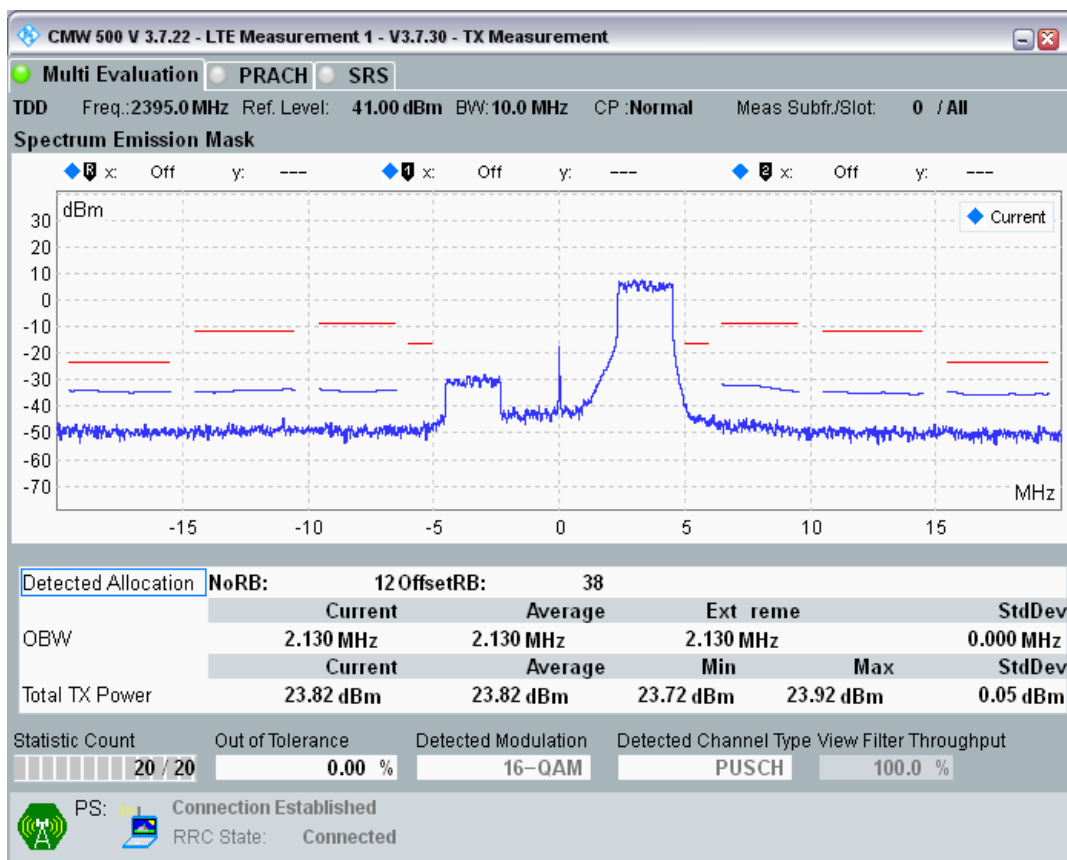

Band40 16QAM BW=10MHz Channel=39600 RB Size=12 Position=#Max

Band40 16QAM BW=10MHz Channel=39600 RB Size=50 Position=#0