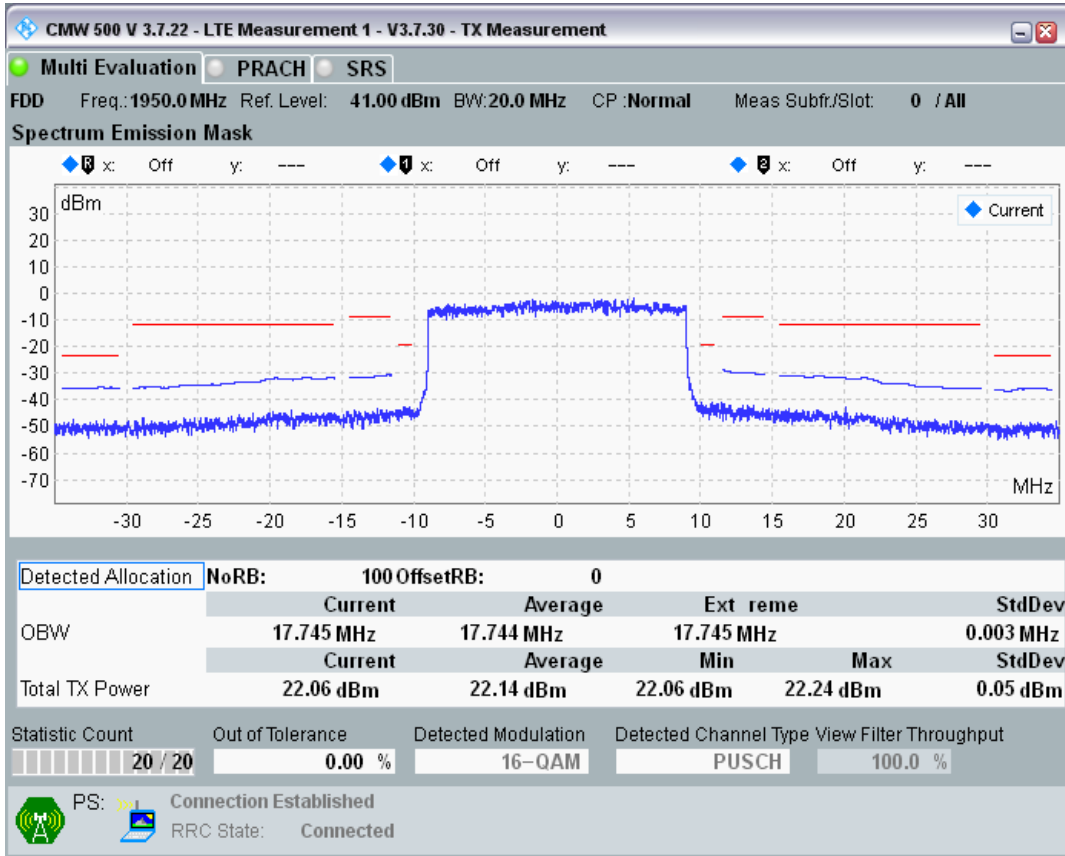

Band1 16QAM BW=20MHz Channel=18300 RB Size=100 Position=#0

Band1 16QAM BW=20MHz Channel=18100 RB Size=18 Position=#Max