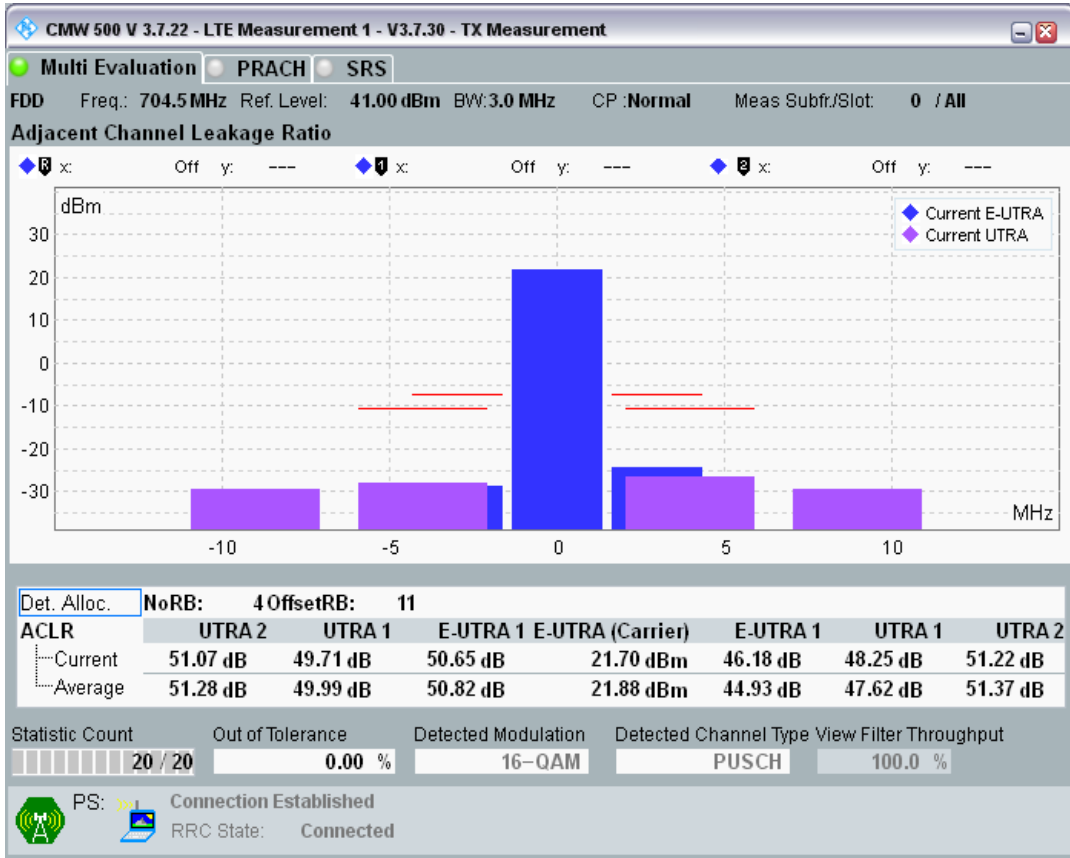

Band28 16QAM BW=3MHz Channel=27225 RB Size=4 Position=#Max

Band28 16QAM BW=3MHz Channel=27225 RB Size=15 Position=#0