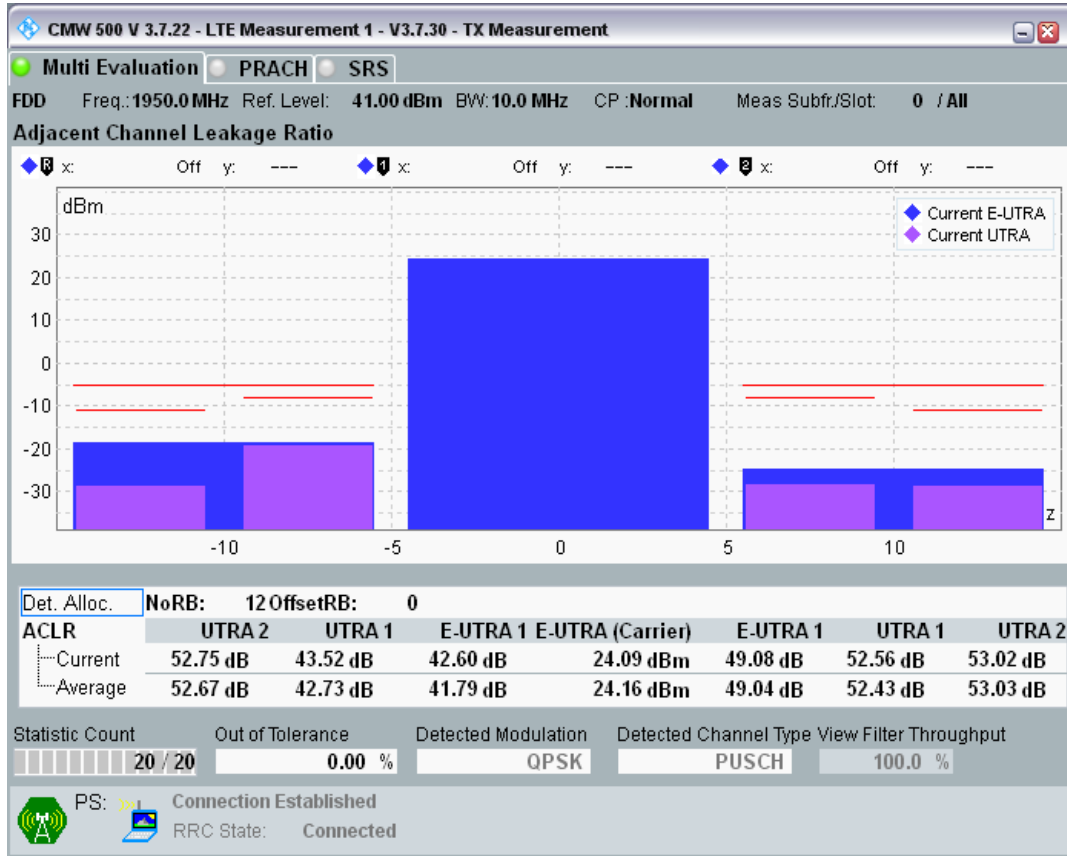

Band1 QPSK BW=10MHz Channel=18300 RB Size=12 Position=#0

Band1 QPSK BW=10MHz Channel=18300 RB Size=12 Position=#Max