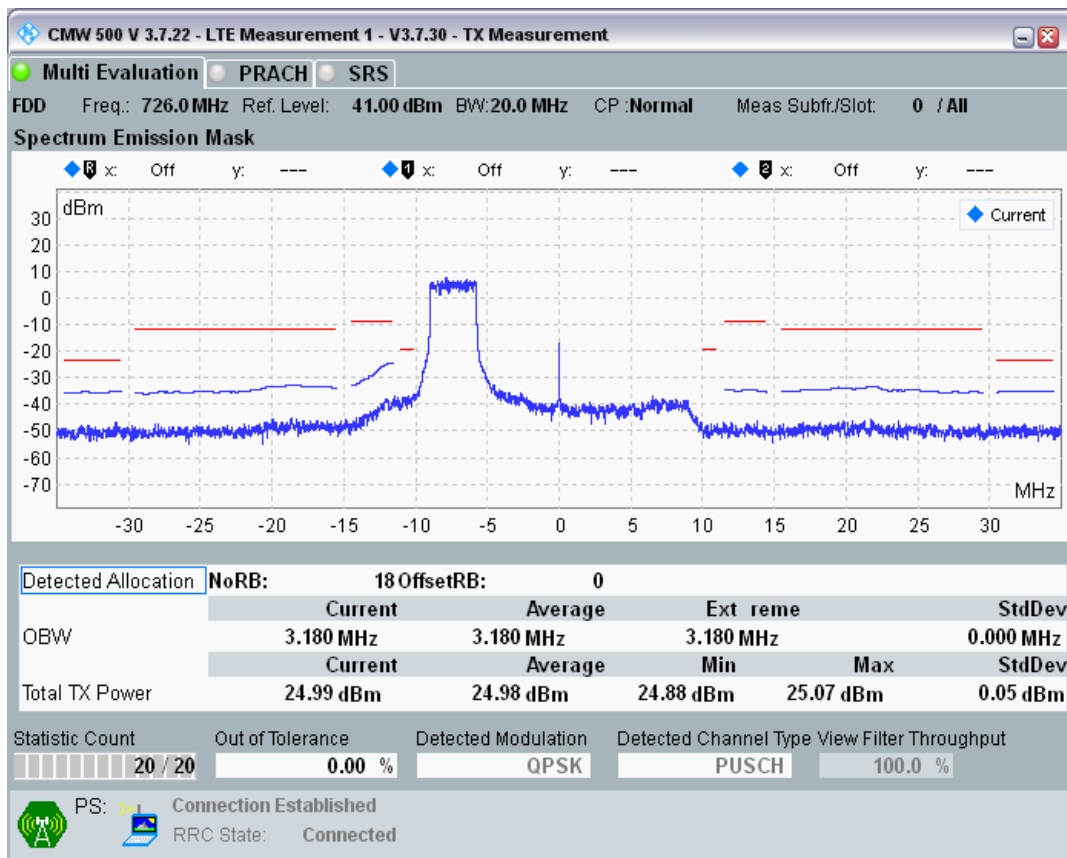

Band28 QPSK BW=20MHz Channel=27440 RB Size=18 Position=#0

Band28 QPSK BW=20MHz Channel=27440 RB Size=18 Position=#Max