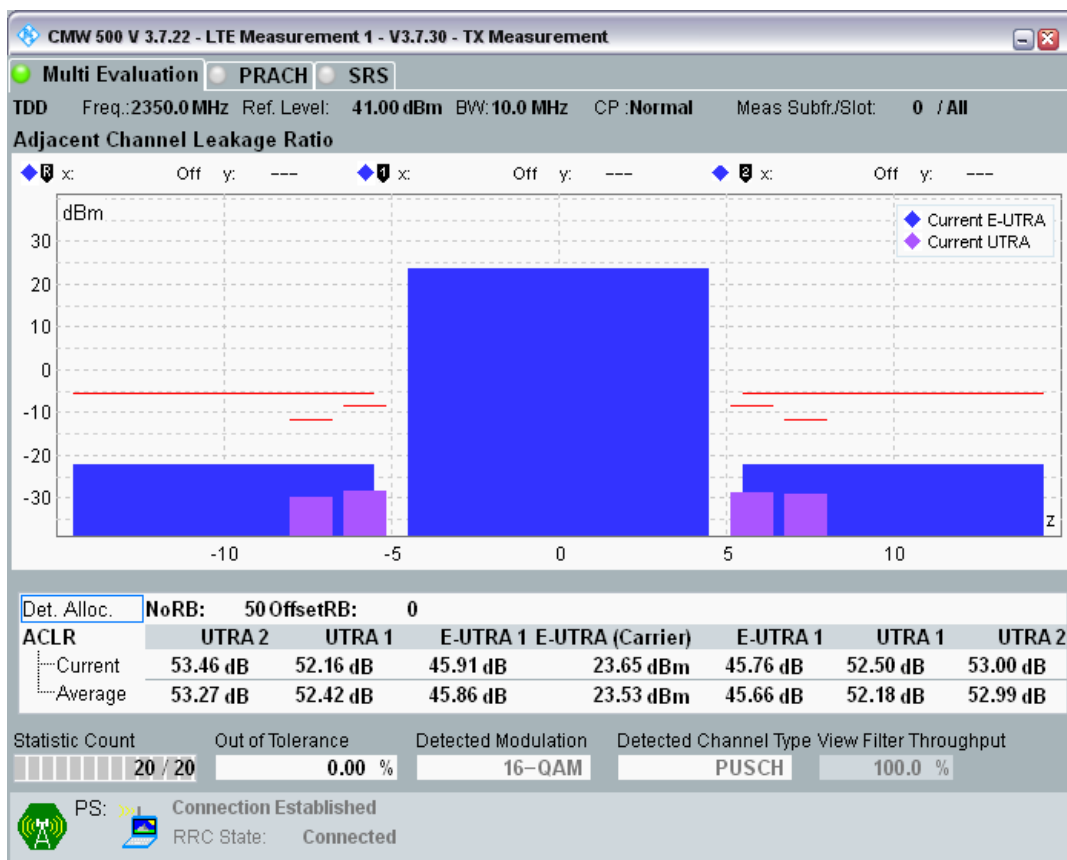

Band40 16QAM BW=10MHz Channel=39150 RB Size=50 Position=#0

Band40 QPSK BW=10MHz Channel=39600 RB Size=12 Position=#0