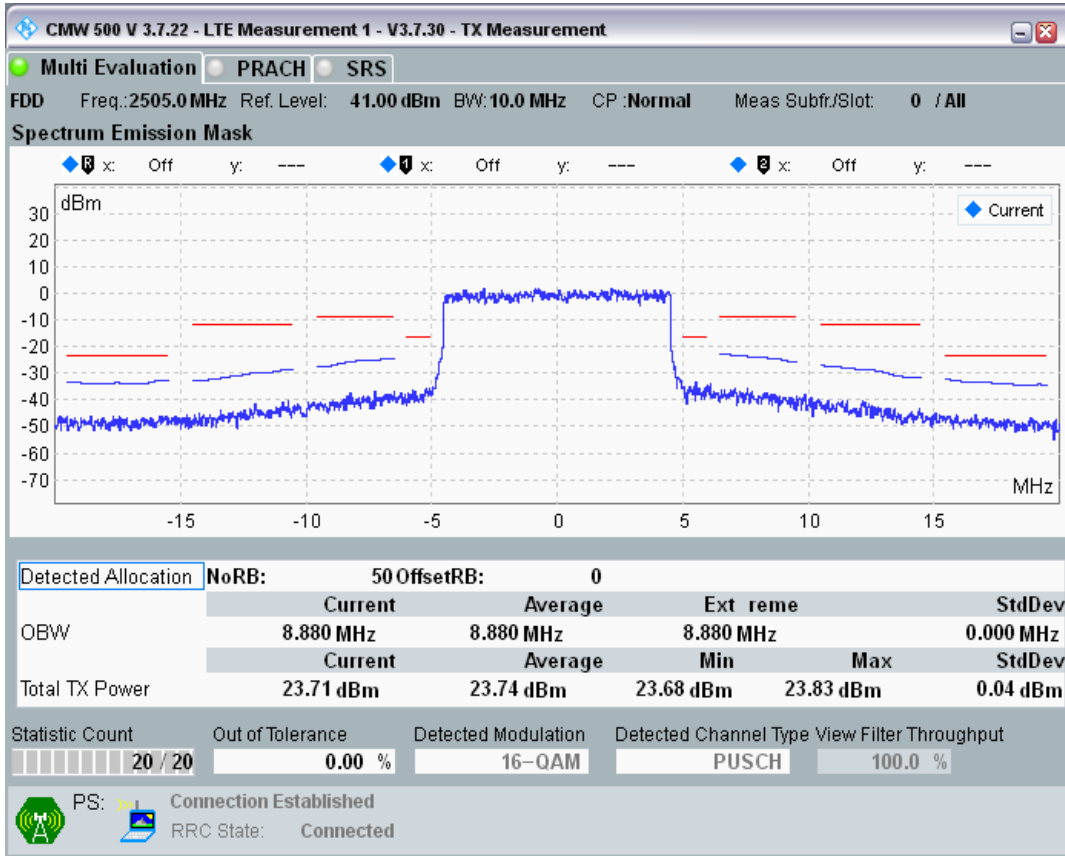

Band7 16QAM BW=10MHz Channel=20800 RB Size=50 Position=#0

Band7 QPSK BW=10MHz Channel=21100 RB Size=12 Position=#0