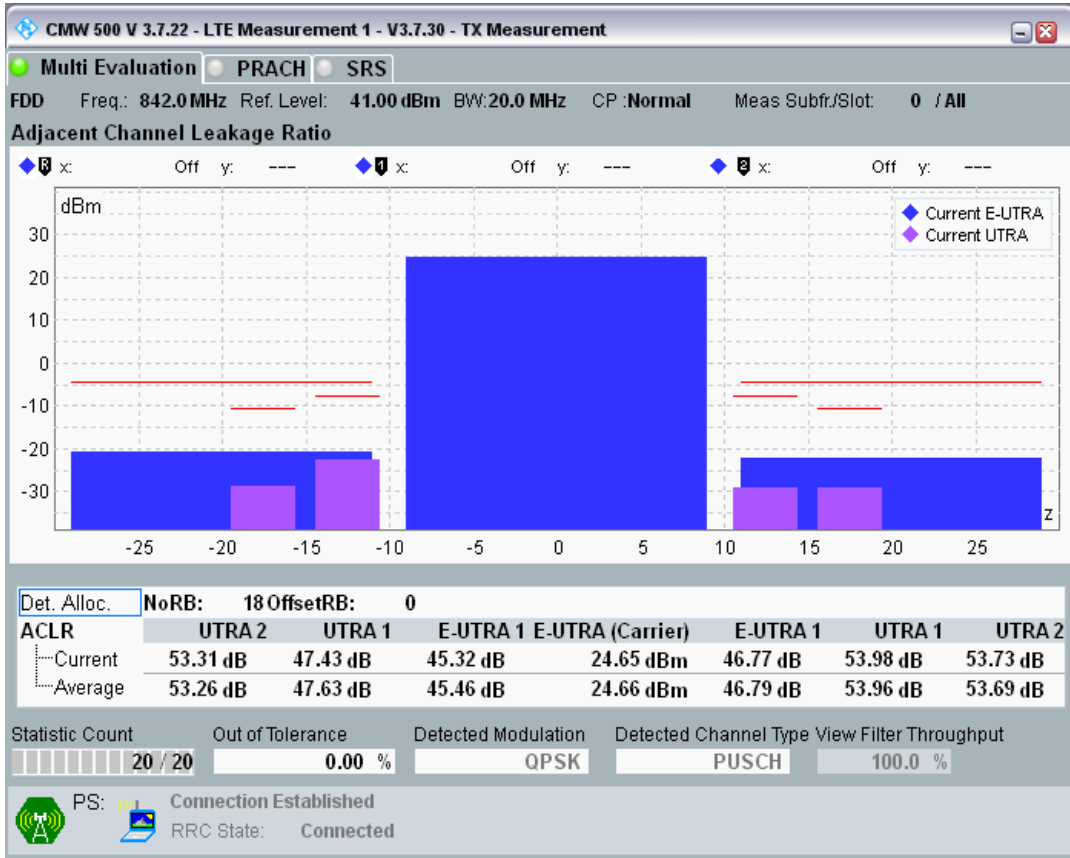

Band20 16QAM BW=10MHz Channel=24400 RB Size=12 Position=#Max

Band20 16QAM BW=10MHz Channel=24400 RB Size=50 Position=#0

Band20 QPSK BW=20MHz Channel=24250 RB Size=18 Position=#0

Band20 QPSK BW=20MHz Channel=24250 RB Size=18 Position=#Max