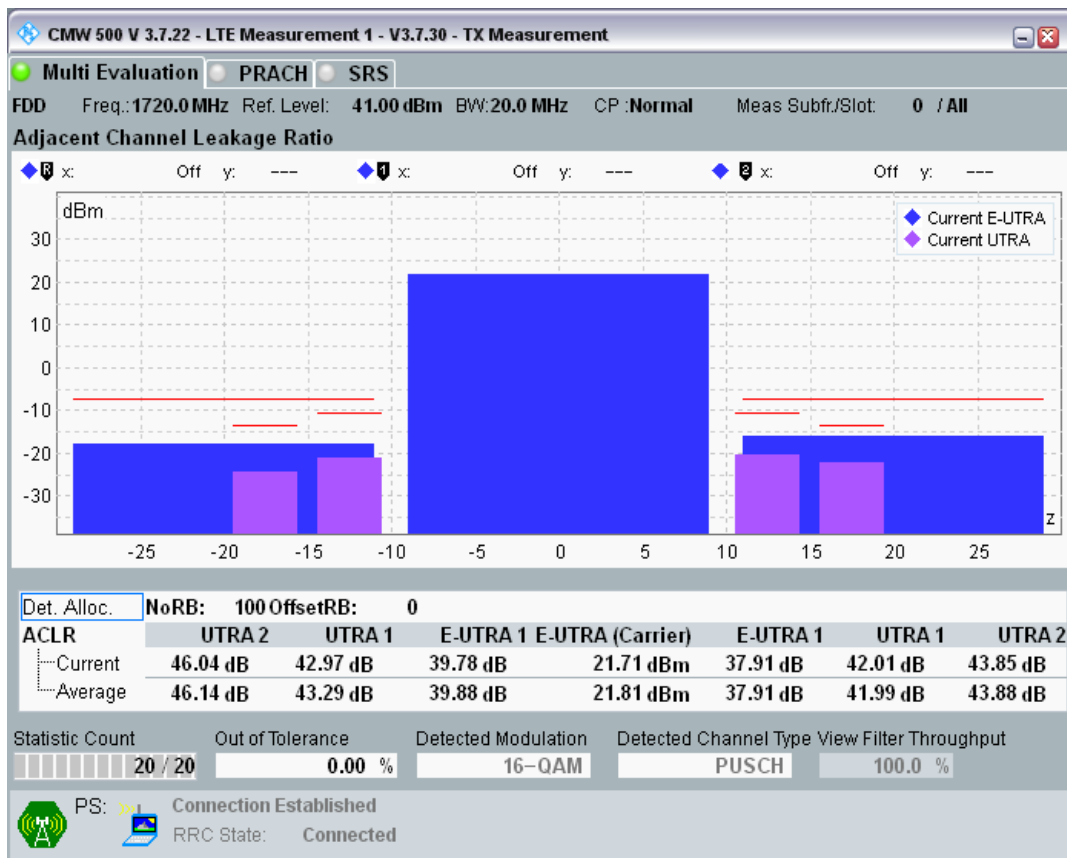

Band3 QPSK BW=20MHz Channel=19300 RB Size=100 Position=#0

Band3 16QAM BW=20MHz Channel=19300 RB Size=18 Position=#0

Band3 16QAM BW=20MHz Channel=19300 RB Size=18 Position=#Max

Band3 16QAM BW=20MHz Channel=19300 RB Size=100 Position=#0