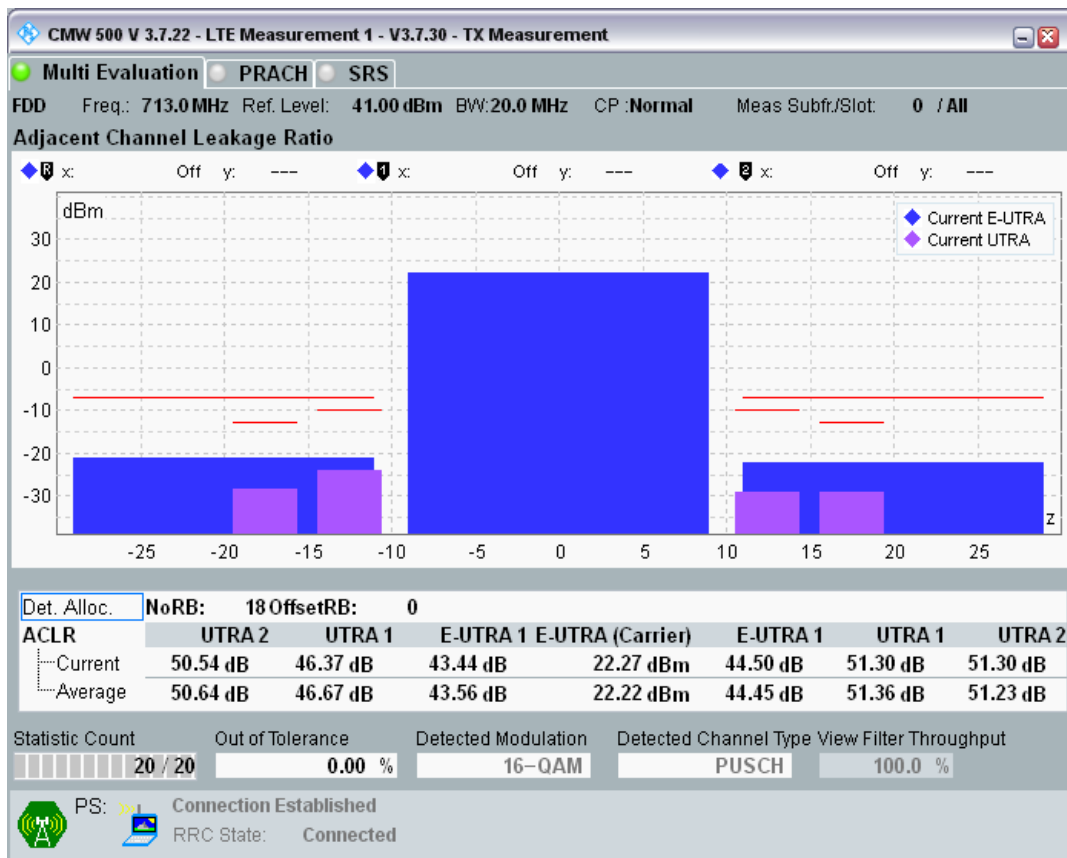

Band28 16QAM BW=20MHz Channel=27310 RB Size=18 Position=#0

Band28 16QAM BW=20MHz Channel=27310 RB Size=18 Position=#Max