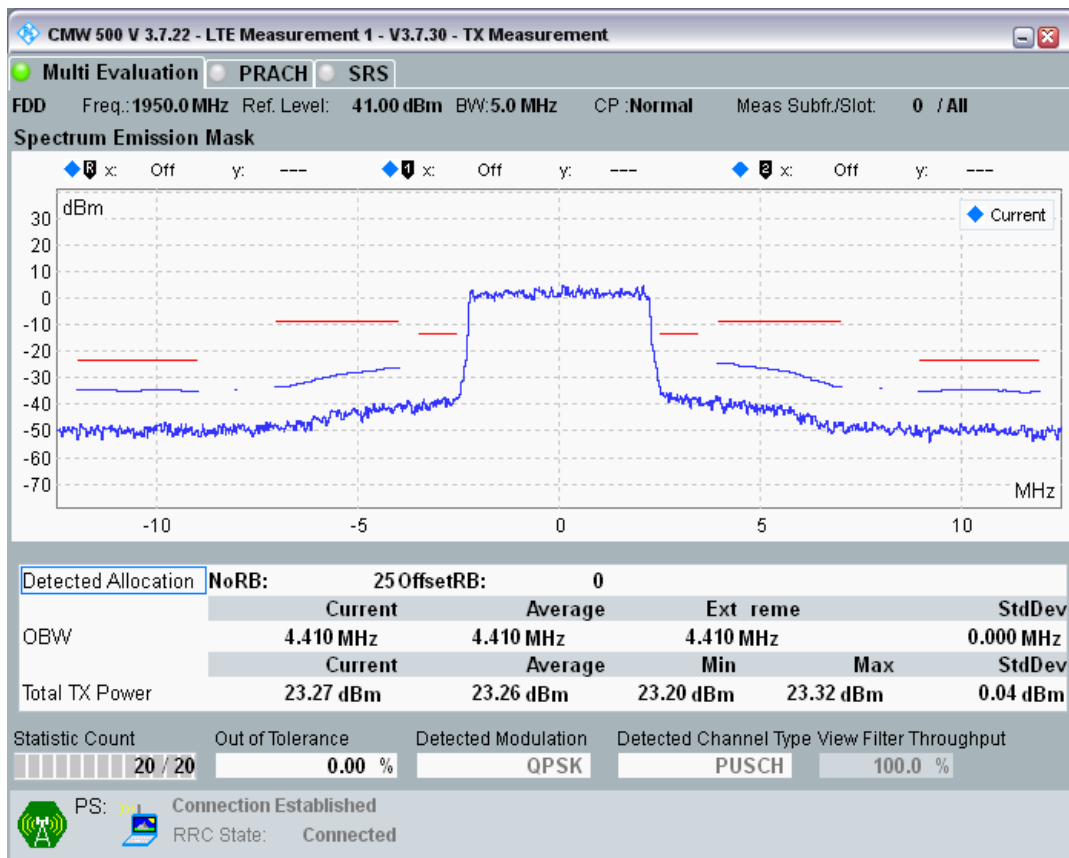

Band1 QPSK BW=5MHz Channel=18300 RB Size=25 Position=#0

Band1 QPSK BW=5MHz Channel=18575 RB Size=25 Position=#0