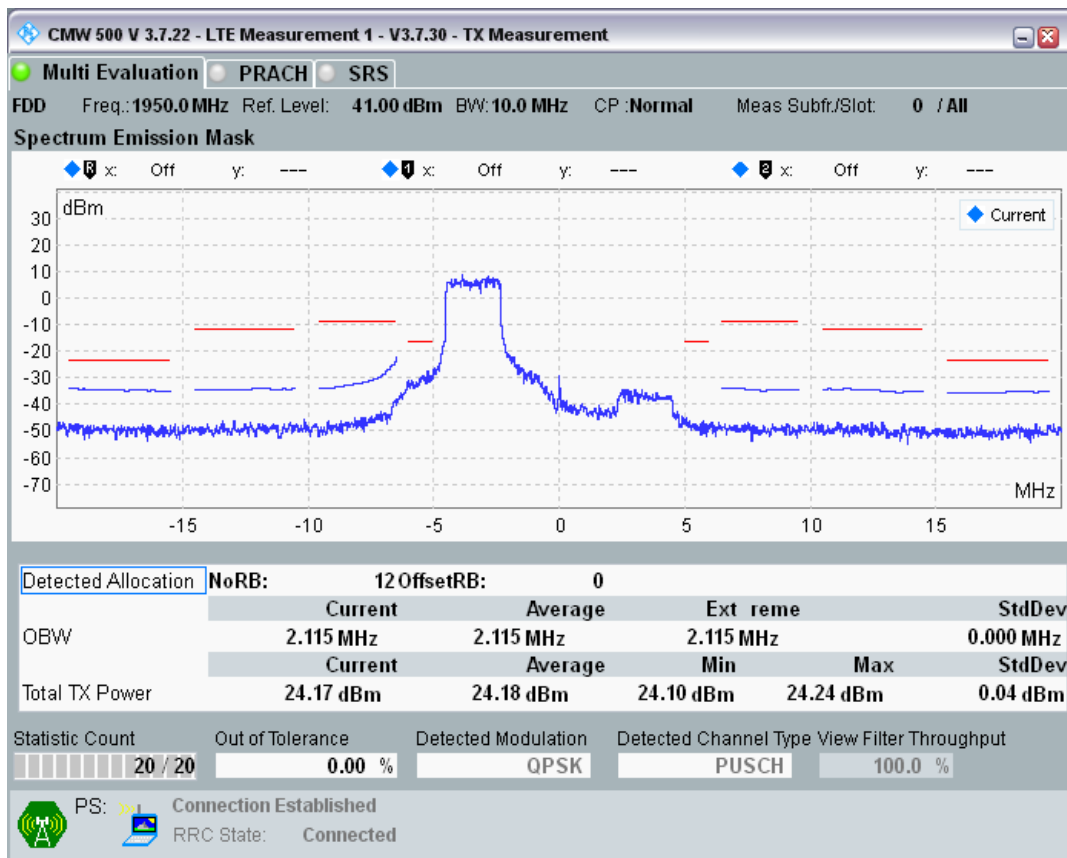

Band1 QPSK BW=10MHz Channel=18300 RB Size=12 Position=#0

Band1 QPSK BW=10MHz Channel=18300 RB Size=50 Position=#0