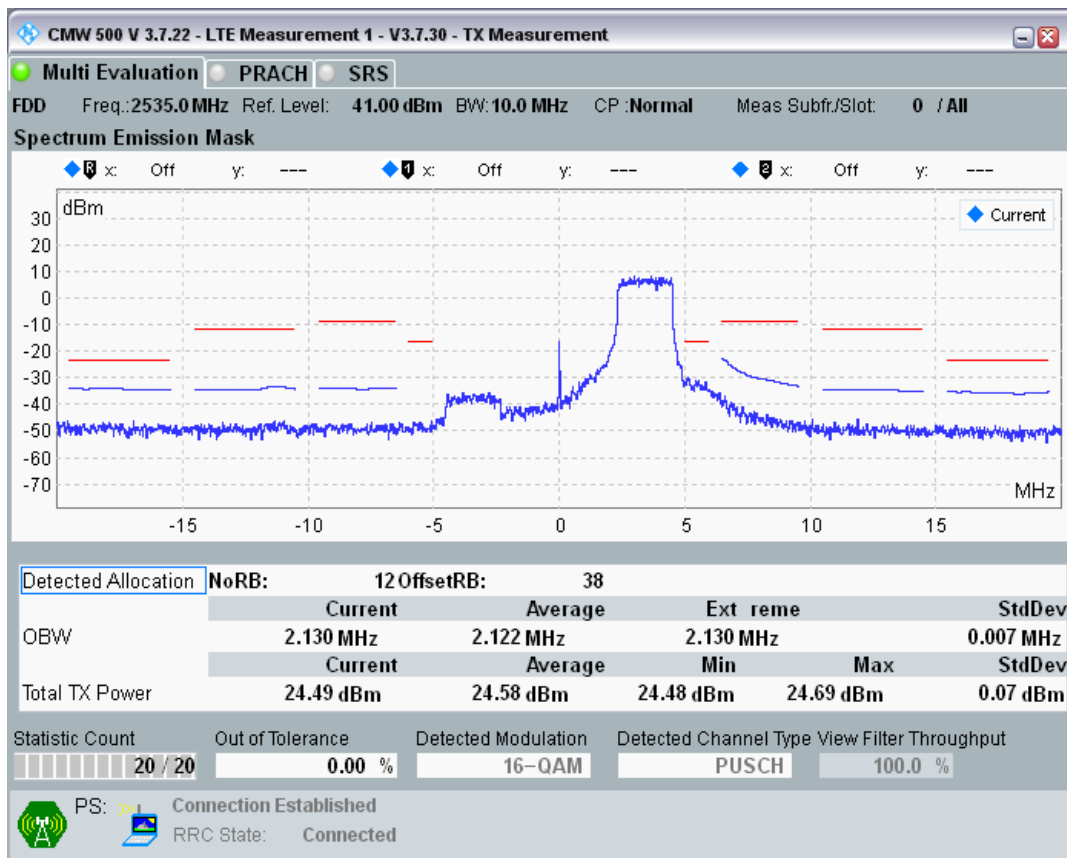

Band7 16QAM BW=10MHz Channel=21100 RB Size=12 Position=#Max

Band7 16QAM BW=10MHz Channel=21100 RB Size=50 Position=#0