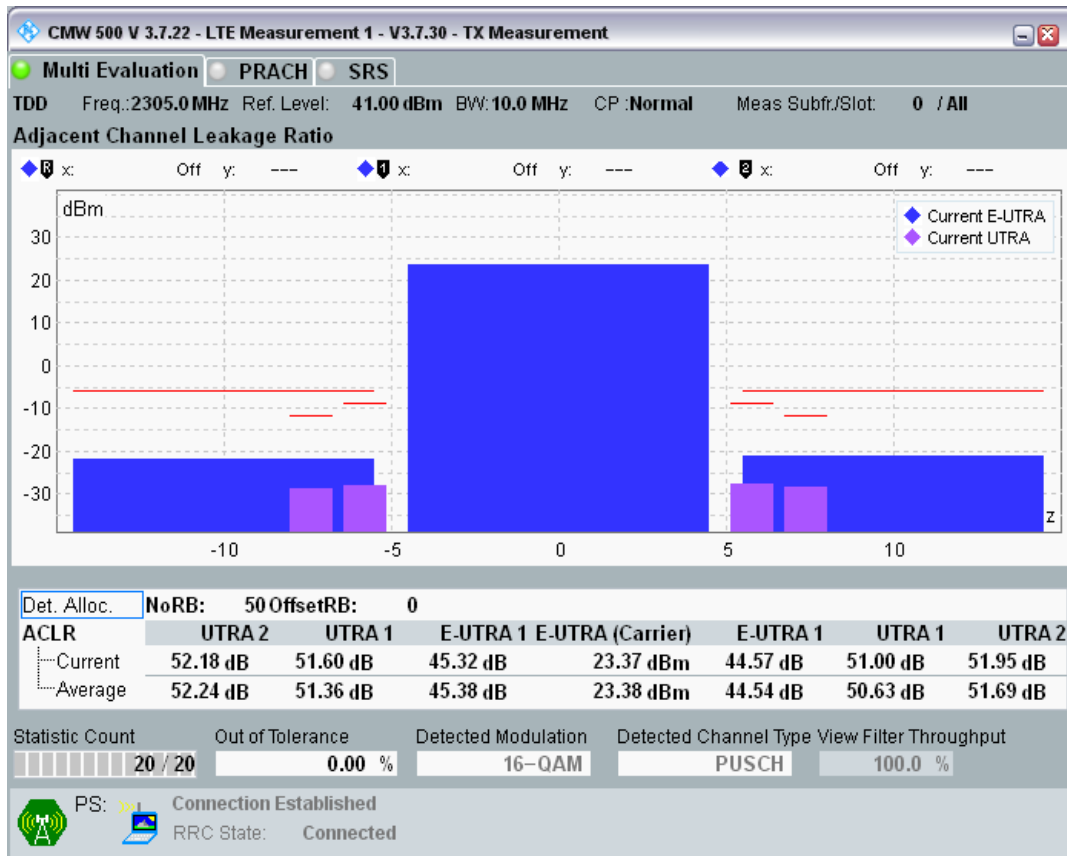

Band40 QPSK BW=10MHz Channel=38700 RB Size=50 Position=#0

Band40 16QAM BW=10MHz Channel=38700 RB Size=12 Position=#0

Band40 16QAM BW=10MHz Channel=38700 RB Size=12 Position=#Max

Band40 16QAM BW=10MHz Channel=38700 RB Size=50 Position=#0