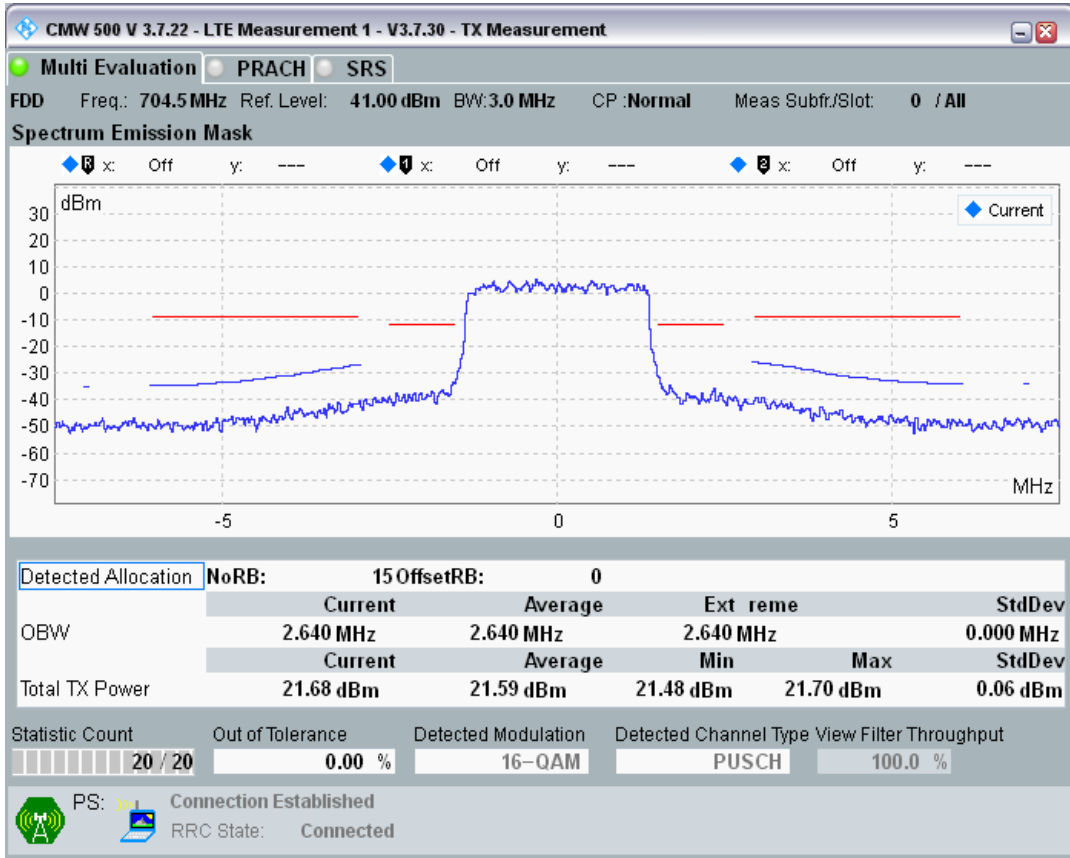

Band28 16QAM BW=3MHz Channel=27225 RB Size=15 Position=#0

Band28 QPSK BW=3MHz Channel=27375 RB Size=4 Position=#0