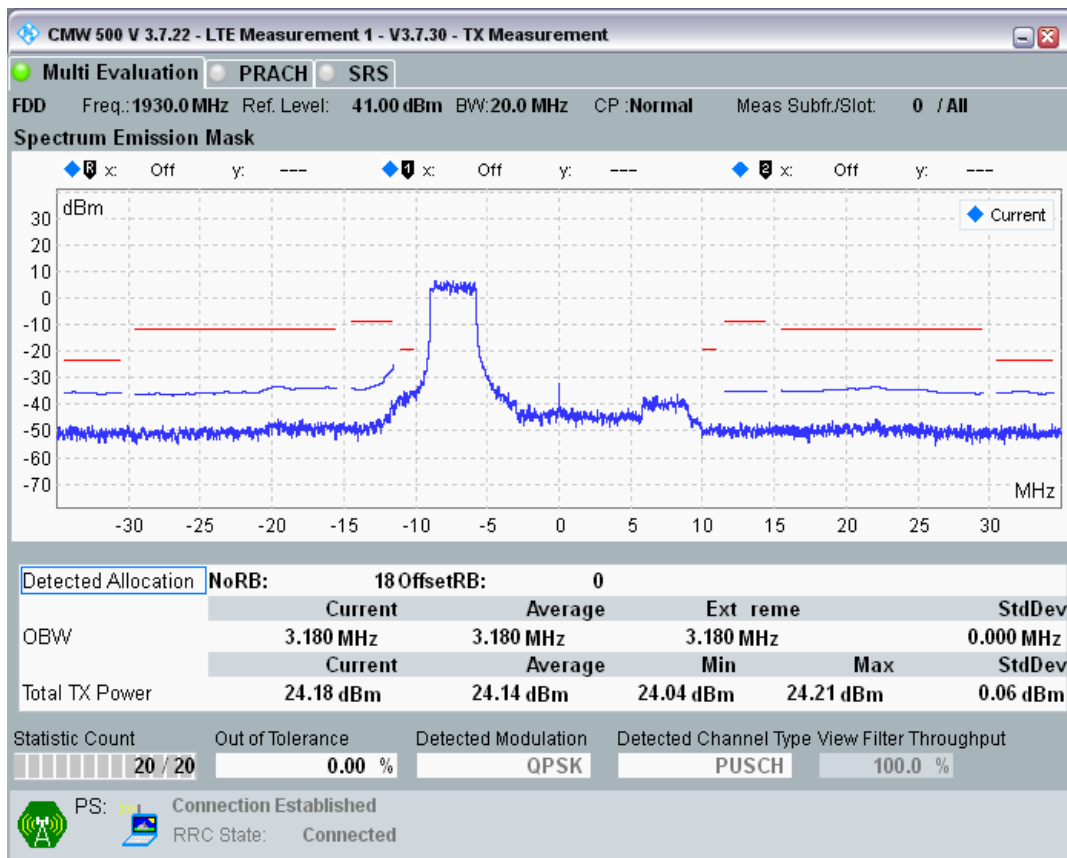

Band1 QPSK BW=20MHz Channel=18100 RB Size=18 Position=#0

Band1 QPSK BW=20MHz Channel=18300 RB Size=100 Position=#0