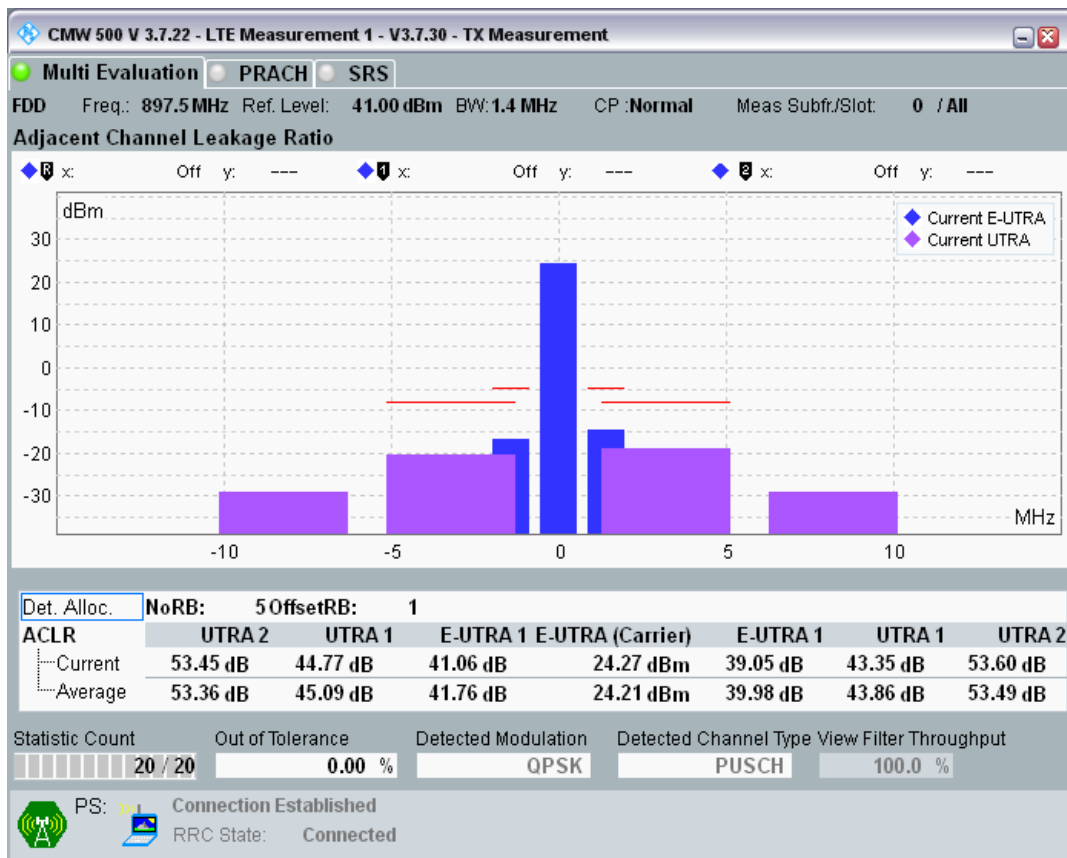

Band8 16QAM BW=1.4MHz Channel=21457 RB Size=5 Position=#Max

Band8 16QAM BW=1.4MHz Channel=21457 RB Size=6 Position=#0

Band8 QPSK BW=1.4MHz Channel=21625 RB Size=5 Position=#0

Band8 QPSK BW=1.4MHz Channel=21625 RB Size=5 Position=#Max