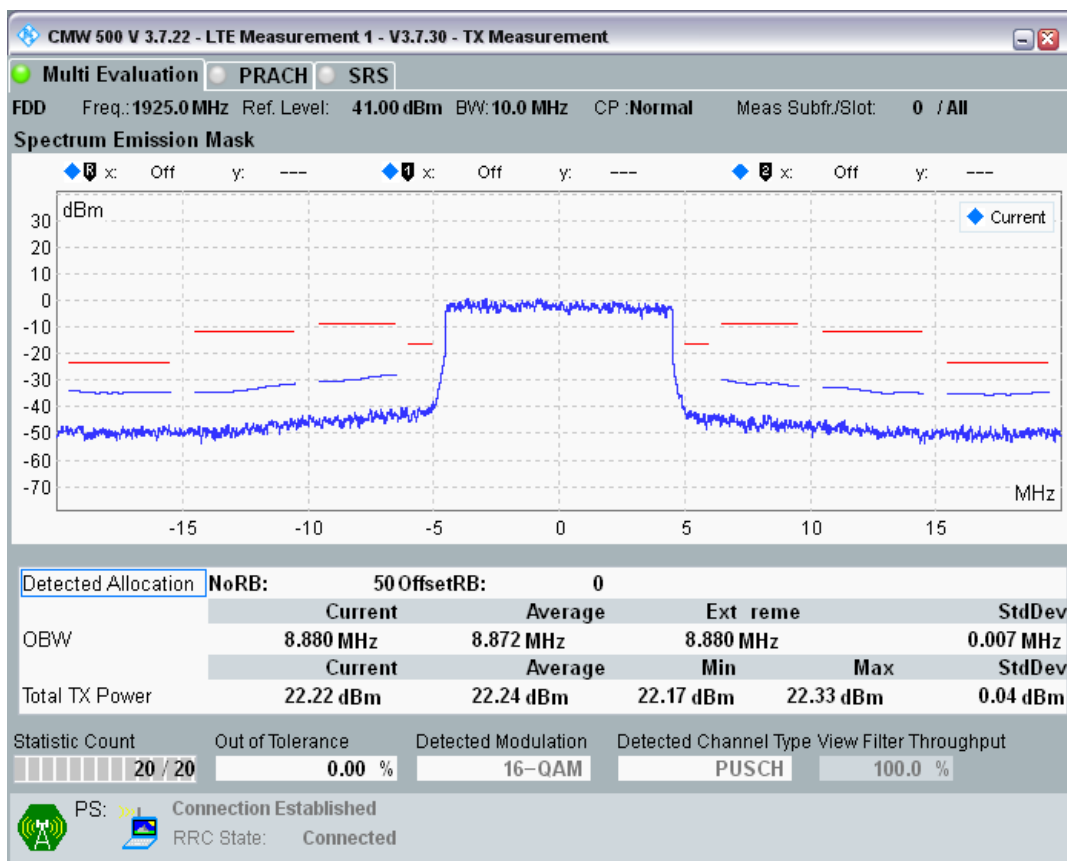

Band1 16QAM BW=10MHz Channel=18050 RB Size=50 Position=#0

Band1 16QAM BW=10MHz Channel=18300 RB Size=12 Position=#Max