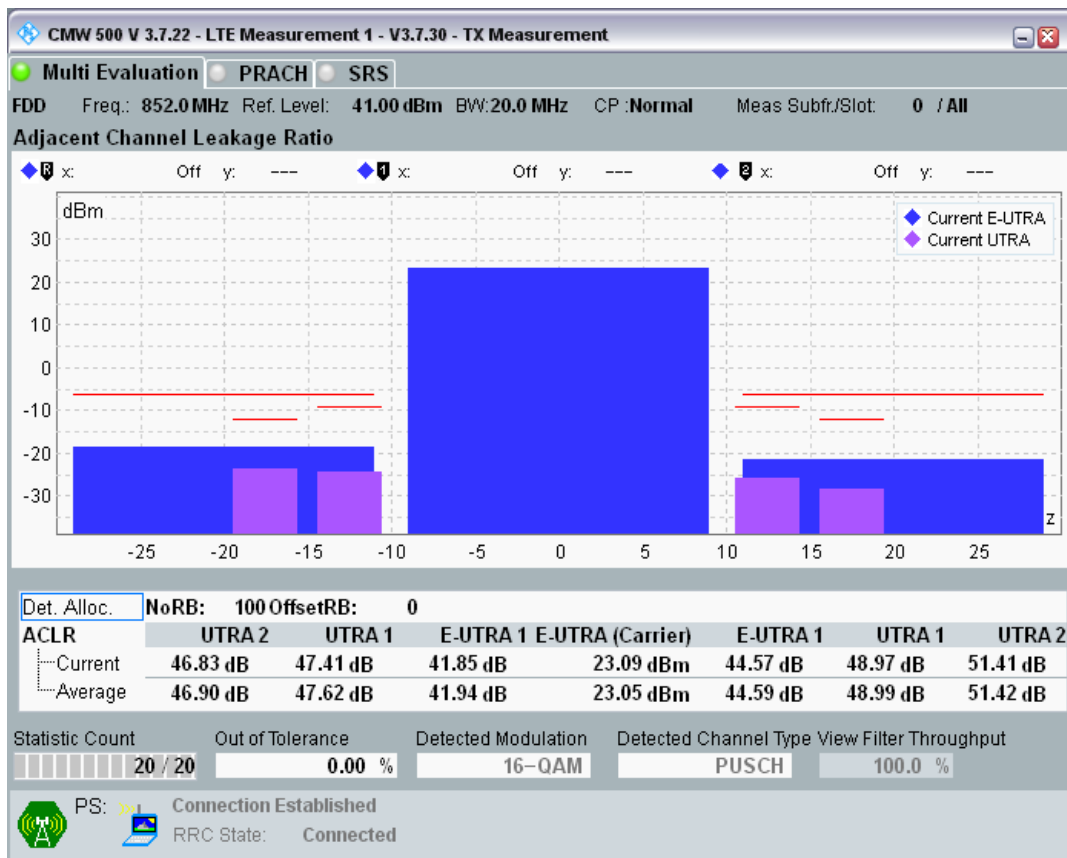

Band20 QPSK BW=20MHz Channel=24350 RB Size=100 Position=#0

Band20 16QAM BW=20MHz Channel=24350 RB Size=18 Position=#0

Band20 16QAM BW=20MHz Channel=24350 RB Size=18 Position=#Max

Band20 16QAM BW=20MHz Channel=24350 RB Size=100 Position=#0