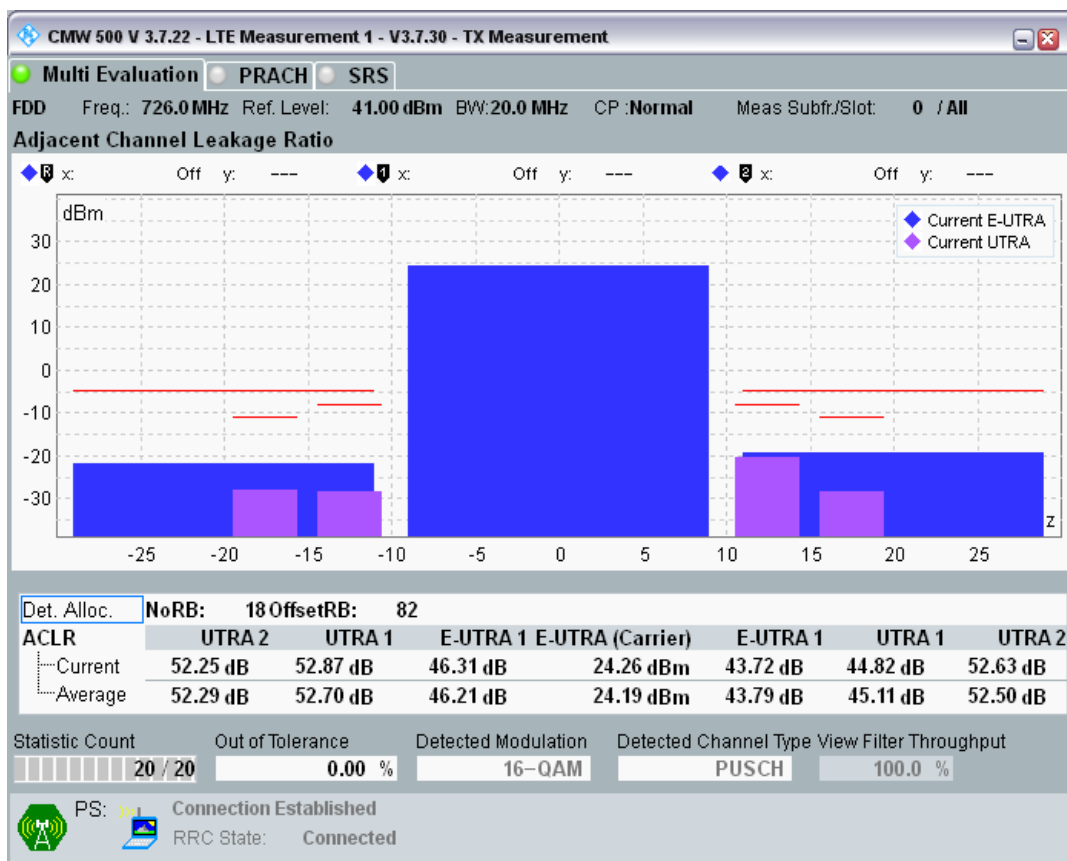

Band28 16QAM BW=20MHz Channel=27440 RB Size=18 Position=#Max

Band28 16QAM BW=20MHz Channel=27440 RB Size=100 Position=#0