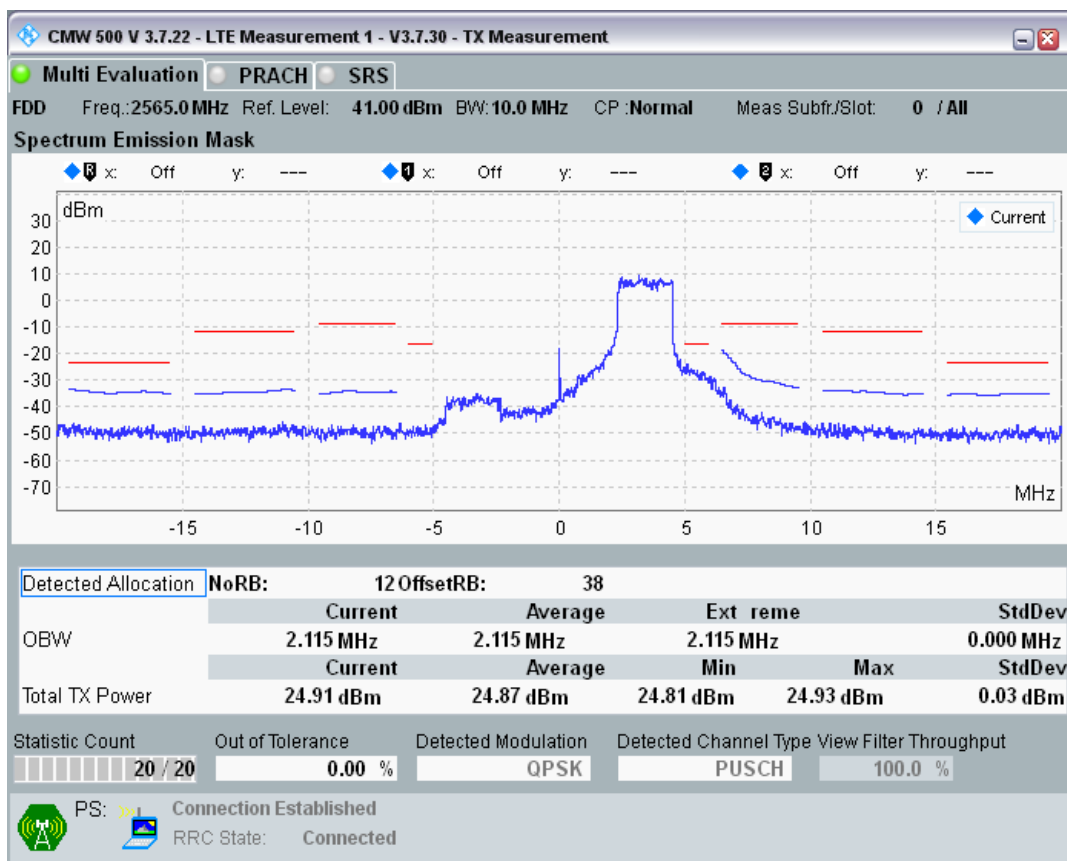

Band7 QPSK BW=10MHz Channel=21400 RB Size=12 Position=#Max

Band7 QPSK BW=10MHz Channel=21400 RB Size=50 Position=#0