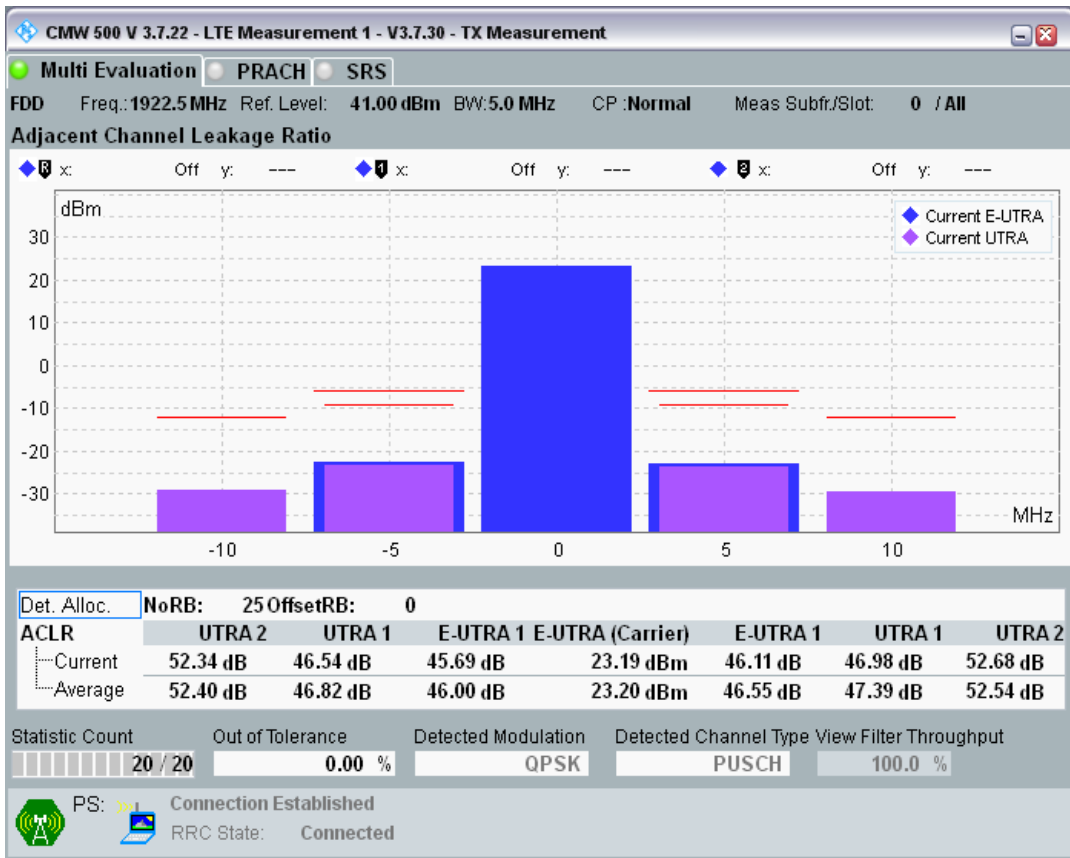

Band1 QPSK BW=20MHz Channel=18100 RB Size=18 Position=#Max

Band1 QPSK BW=20MHz Channel=18300 RB Size=100 Position=#0

Band1 QPSK BW=20MHz Channel=18500 RB Size=18 Position=#Max

Band1 QPSK BW=5MHz Channel=18025 RB Size=25 Position=#0