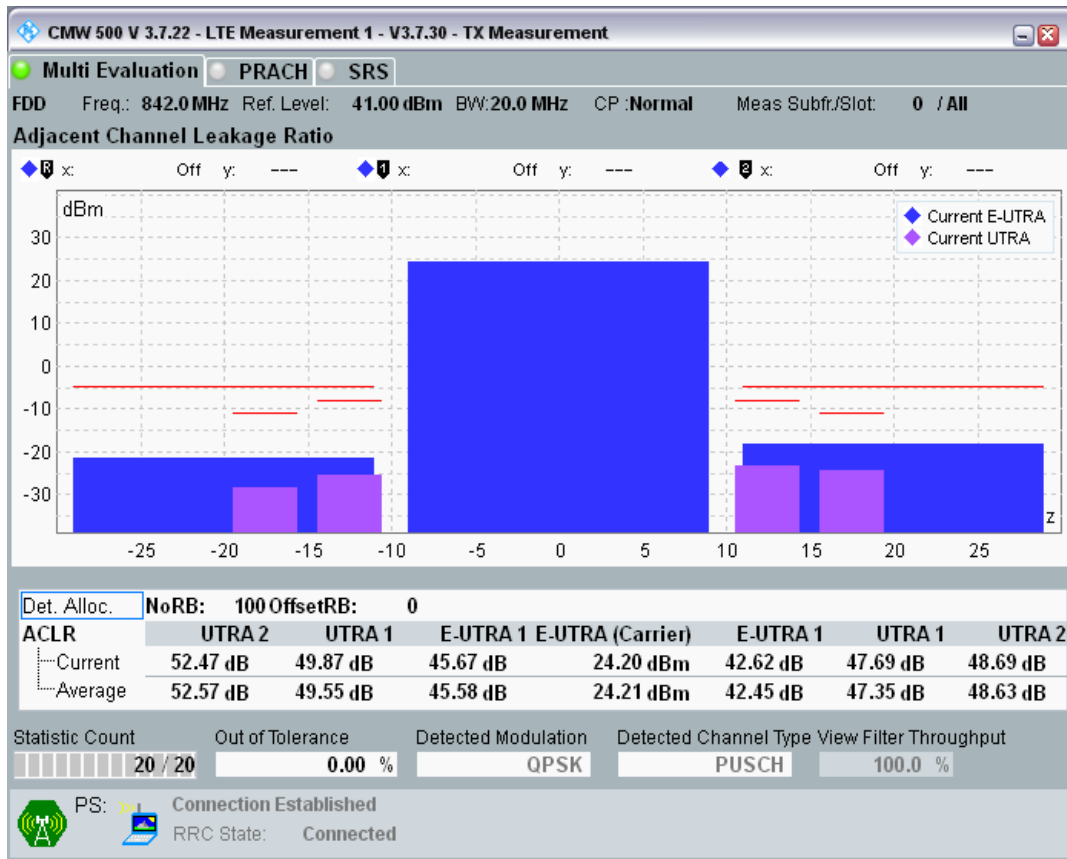

Band20 QPSK BW=20MHz Channel=24250 RB Size=100 Position=#0

Band20 16QAM BW=20MHz Channel=24250 RB Size=18 Position=#0