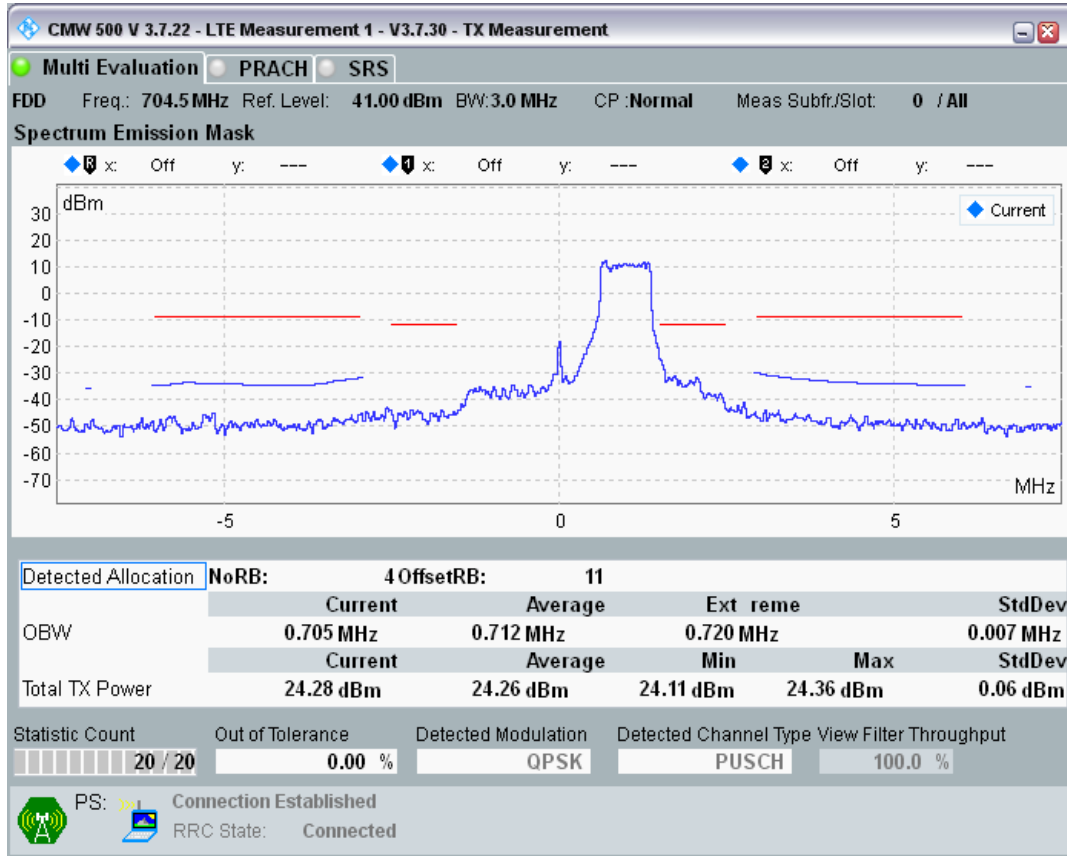

Band28 QPSK BW=3MHz Channel=27225 RB Size=4 Position=#Max

Band28 QPSK BW=3MHz Channel=27225 RB Size=15 Position=#0