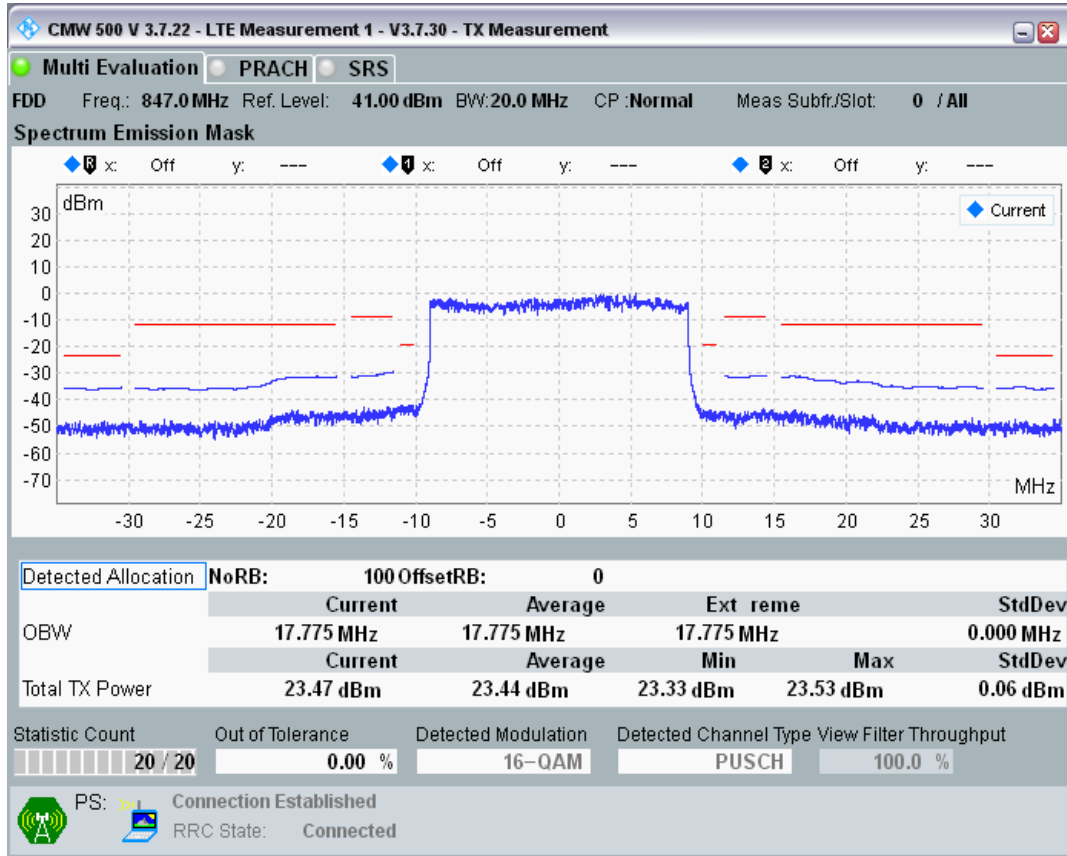

Band20 16QAM BW=20MHz Channel=24300 RB Size=100 Position=#0

Band20 QPSK BW=20MHz Channel=24350 RB Size=18 Position=#0