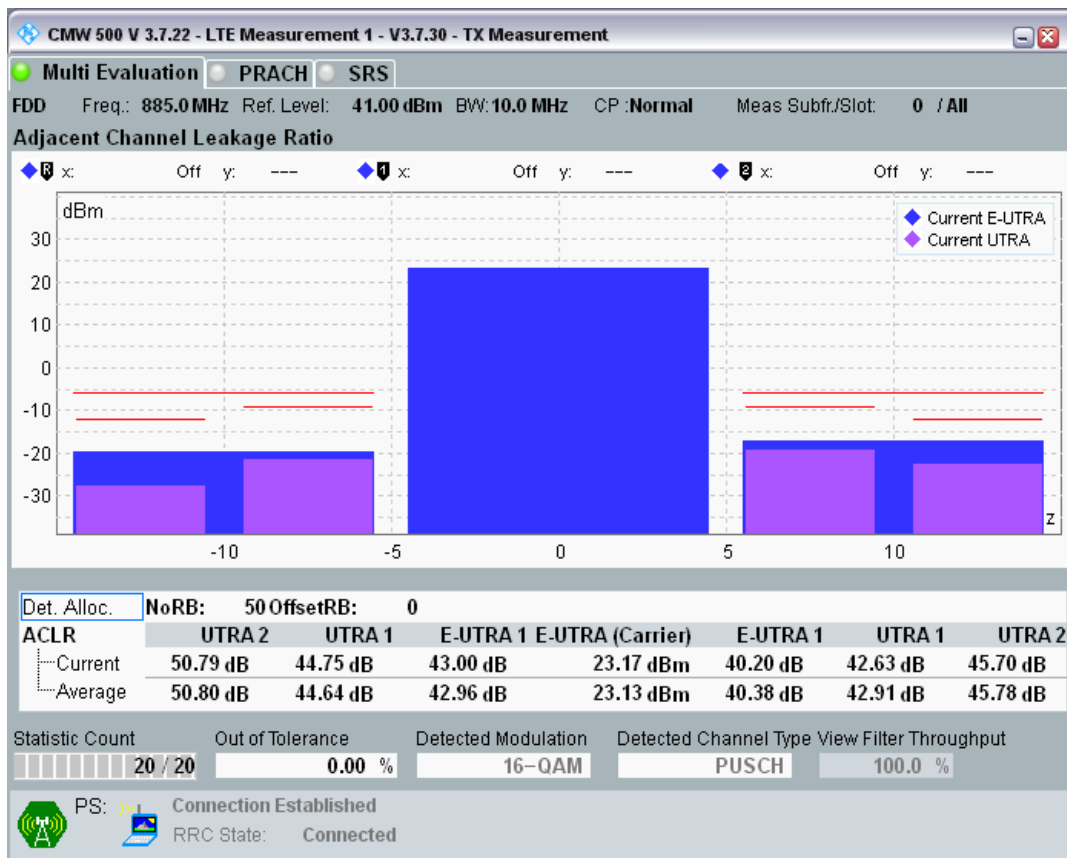

Band8 16QAM BW=10MHz Channel=21500 RB Size=50 Position=#0

Band8 QPSK BW=10MHz Channel=21625 RB Size=12 Position=#0