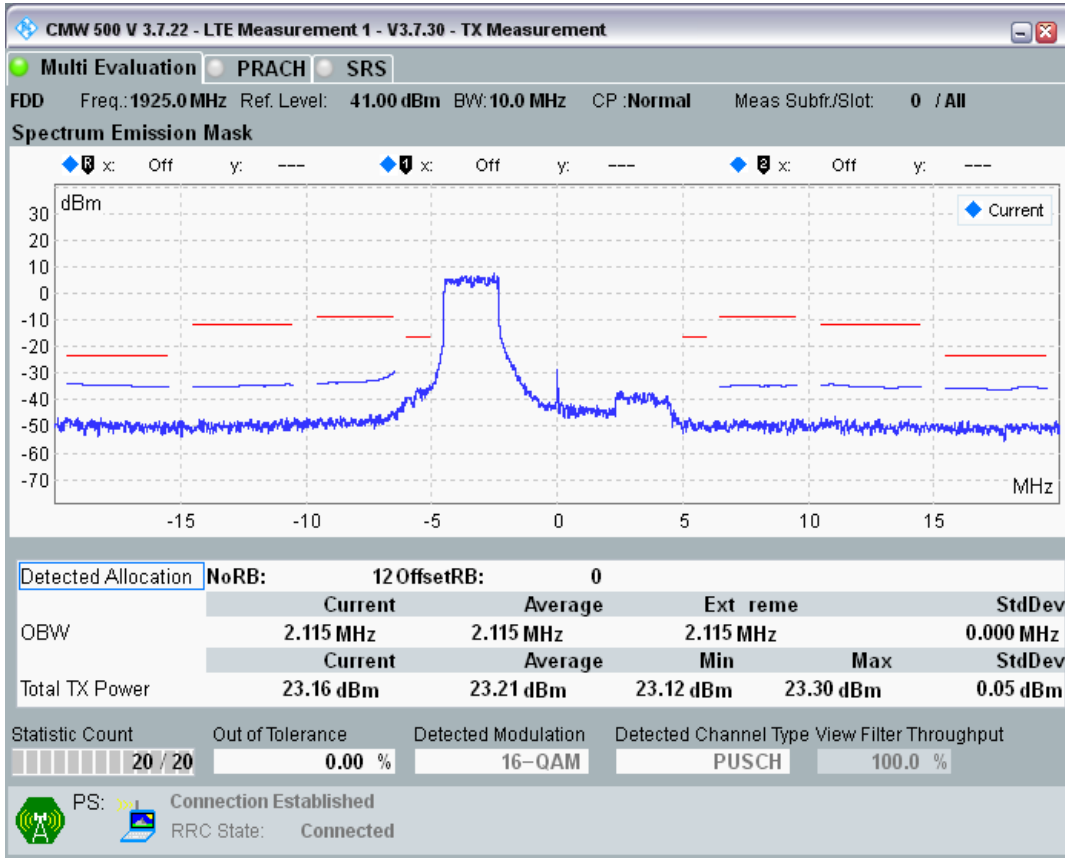

Band1 16QAM BW=20MHz Channel=18100 RB Size=100 Position=#0