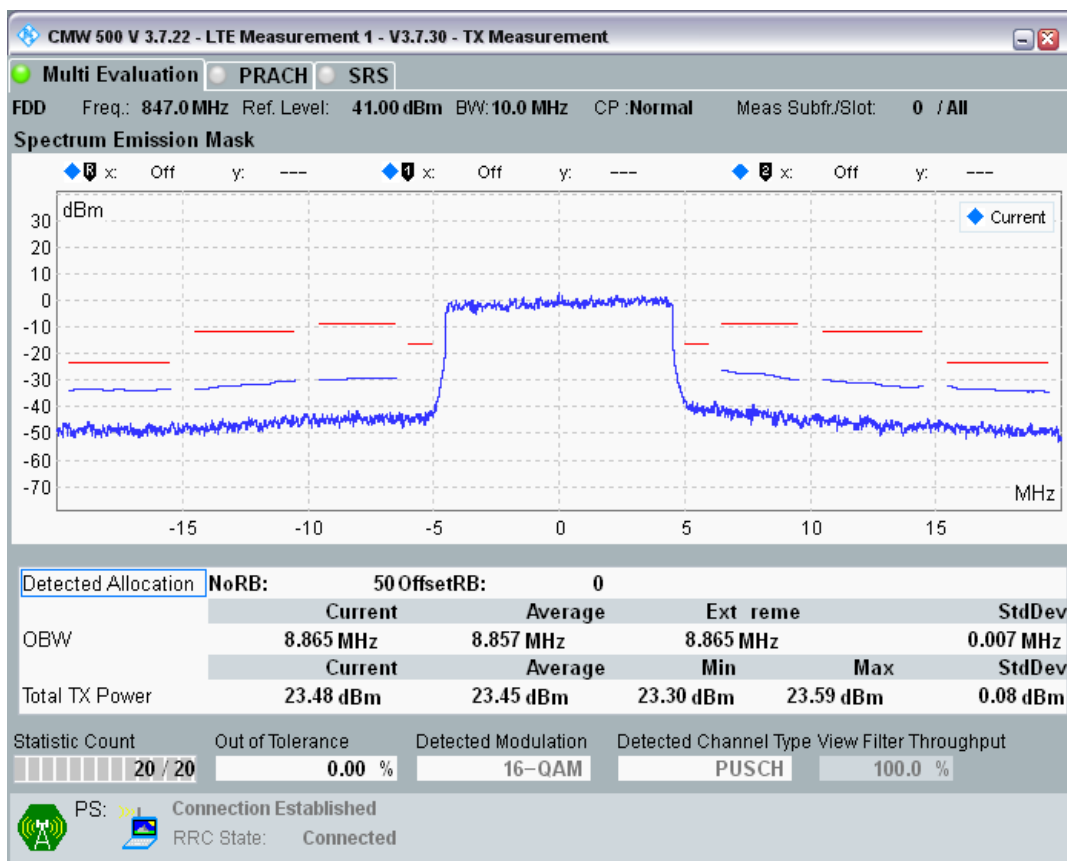

Band20 QPSK BW=10MHz Channel=24300 RB Size=50 Position=#0

Band20 16QAM BW=10MHz Channel=24300 RB Size=12 Position=#0

Band20 16QAM BW=10MHz Channel=24300 RB Size=12 Position=#Max

Band20 16QAM BW=10MHz Channel=24300 RB Size=50 Position=#0