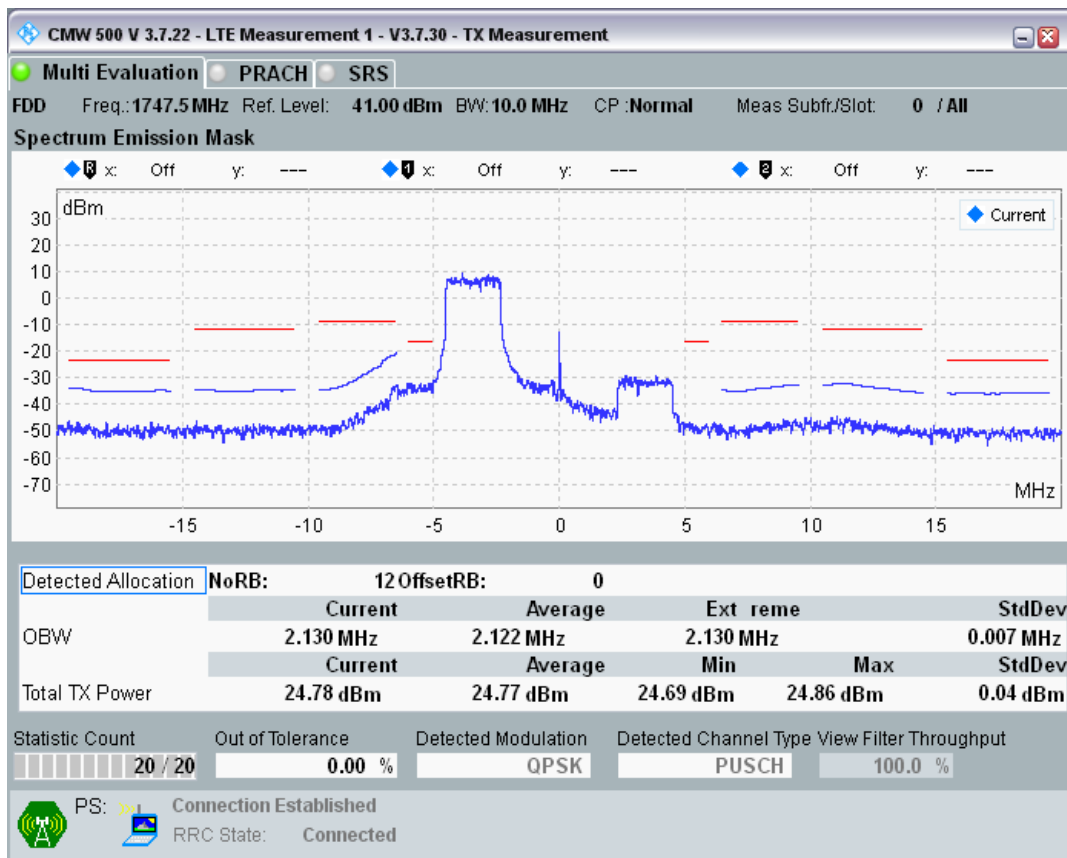

Band3 QPSK BW=10MHz Channel=19575 RB Size=12 Position=#0

Band3 QPSK BW=10MHz Channel=19575 RB Size=12 Position=#Max