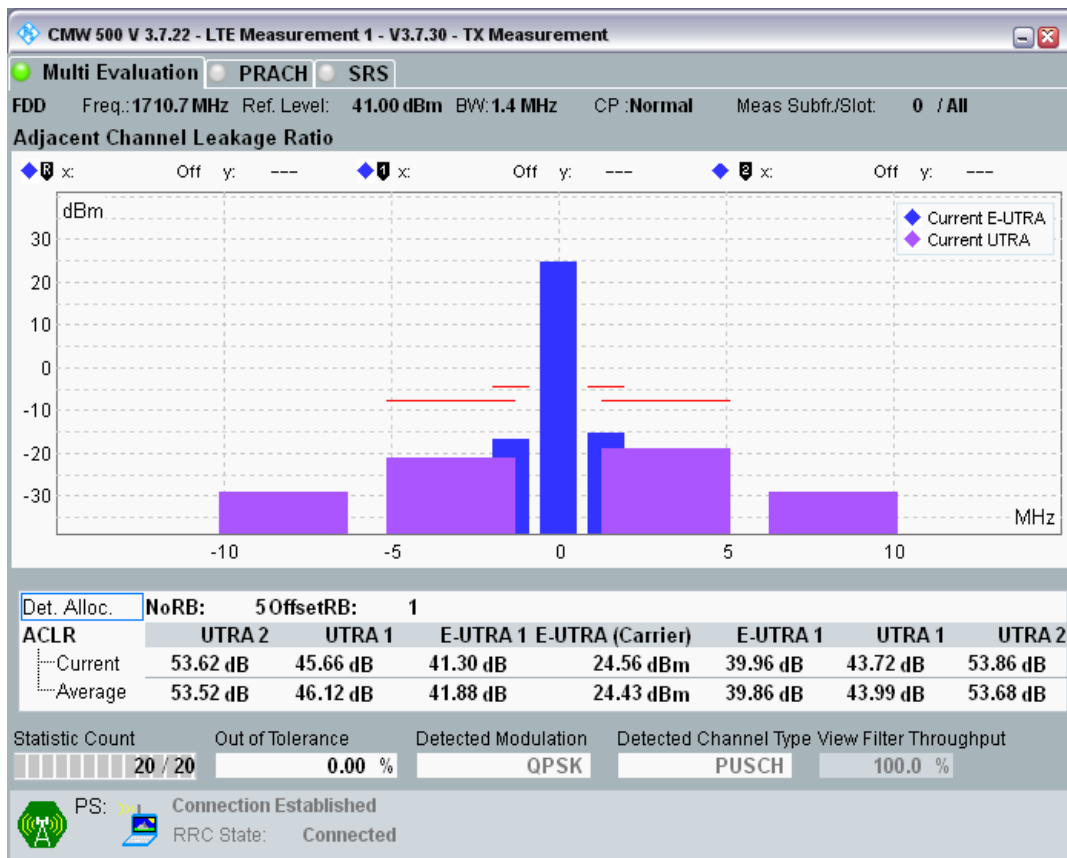

Band3 QPSK BW=1.4MHz Channel=19207 RB Size=5 Position=#Max

Band3 QPSK BW=1.4MHz Channel=19207 RB Size=6 Position=#0