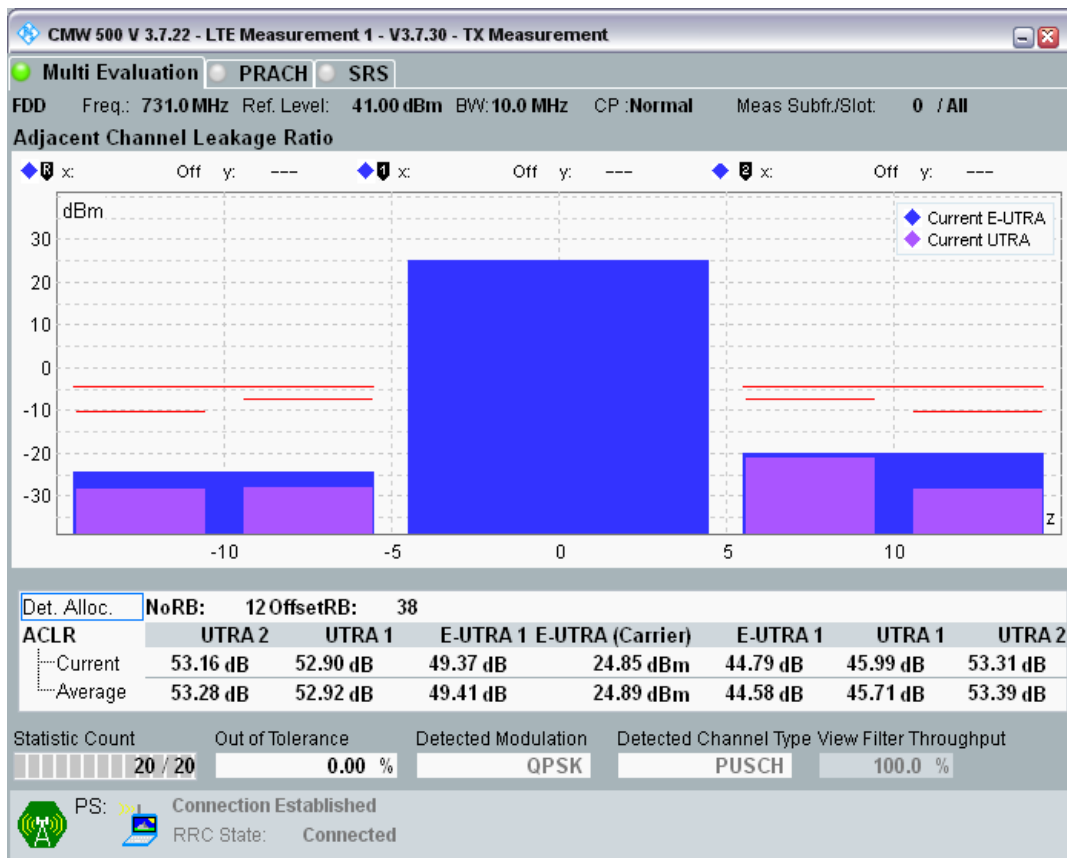

Band28 QPSK BW=10MHz Channel=27490 RB Size=12 Position=#Max

Band28 QPSK BW=10MHz Channel=27490 RB Size=50 Position=#0