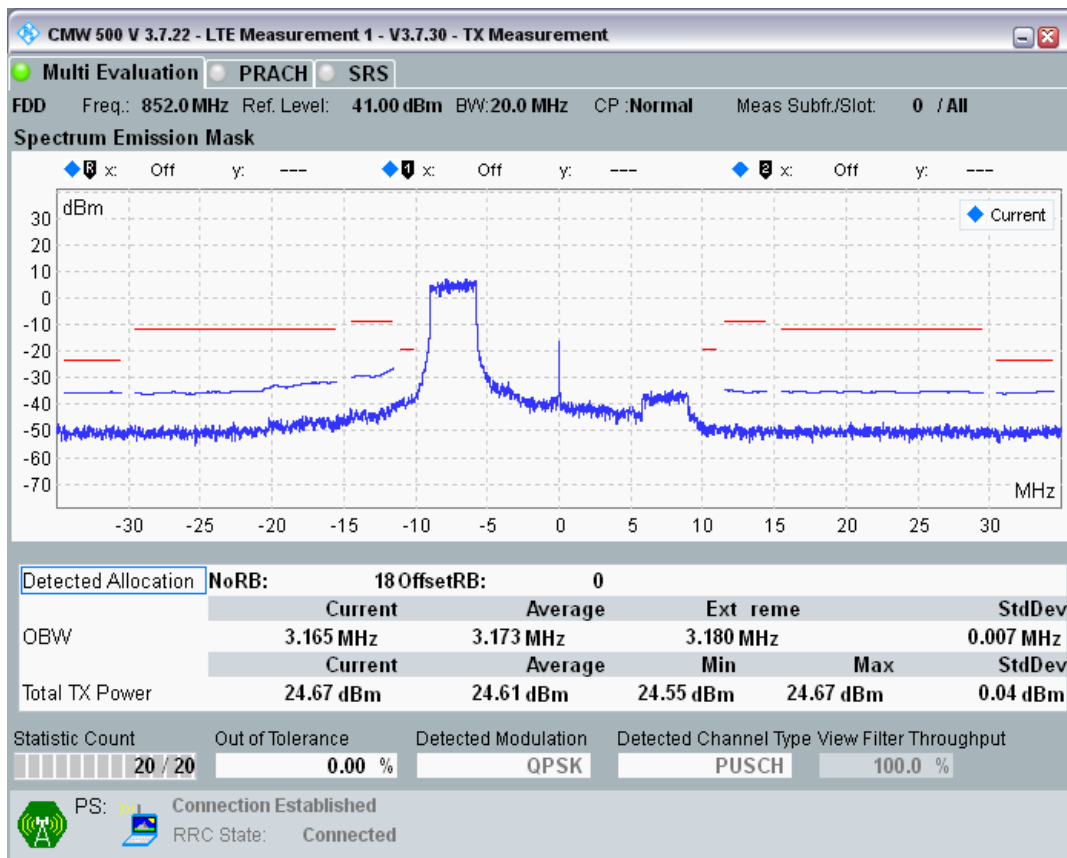

Band20 QPSK BW=20MHz Channel=24350 RB Size=18 Position=#0

Band20 QPSK BW=20MHz Channel=24350 RB Size=18 Position=#Max