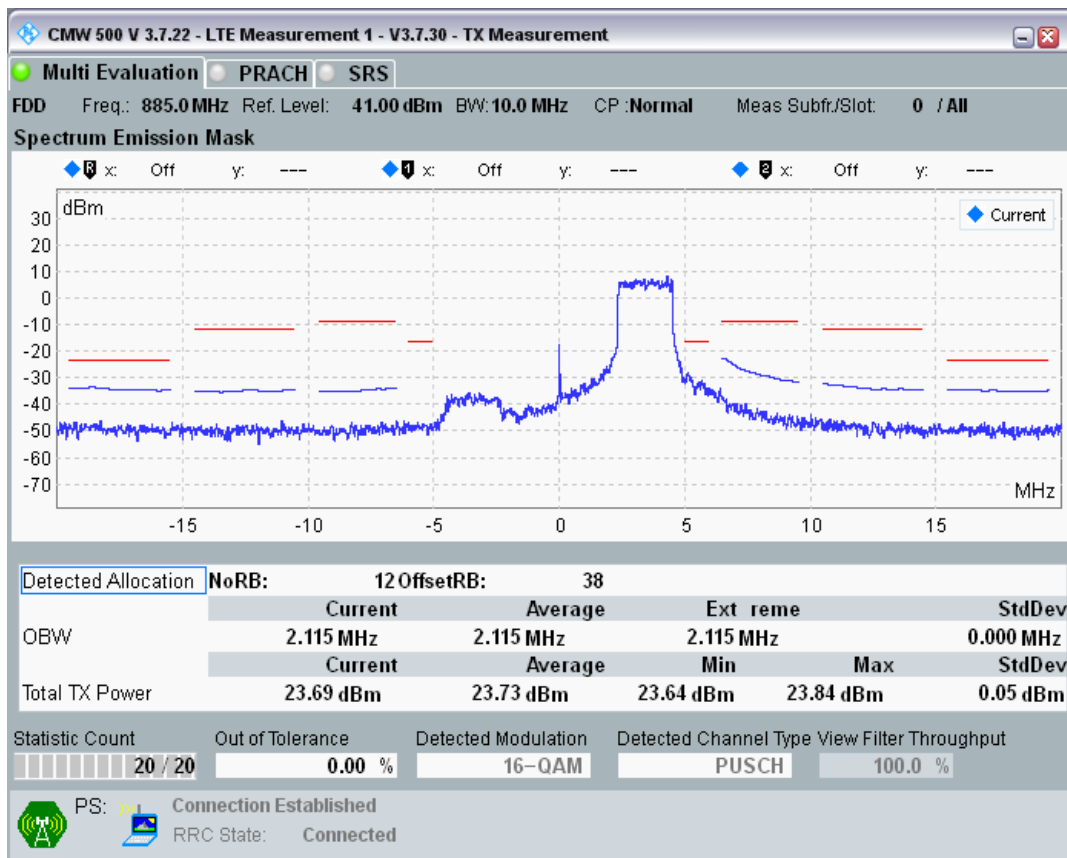

Band8 16QAM BW=10MHz Channel=21500 RB Size=12 Position=#Max

Band8 16QAM BW=10MHz Channel=21500 RB Size=50 Position=#0