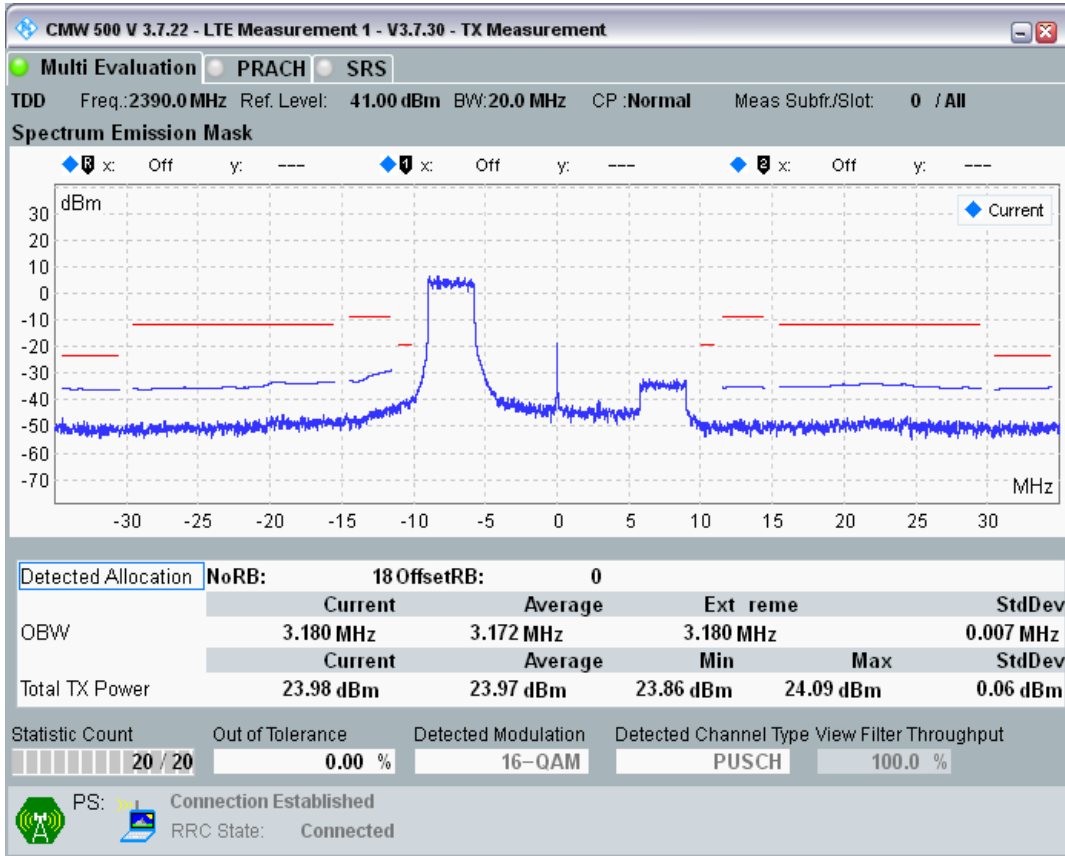

Band40 QPSK BW=20MHz Channel=39550 RB Size=18 Position=#0

Band40 QPSK BW=20MHz Channel=39550 RB Size=18 Position=#Max

Band40 QPSK BW=20MHz Channel=39550 RB Size=100 Position=#0

Band40 16QAM BW=20MHz Channel=39550 RB Size=18 Position=#0