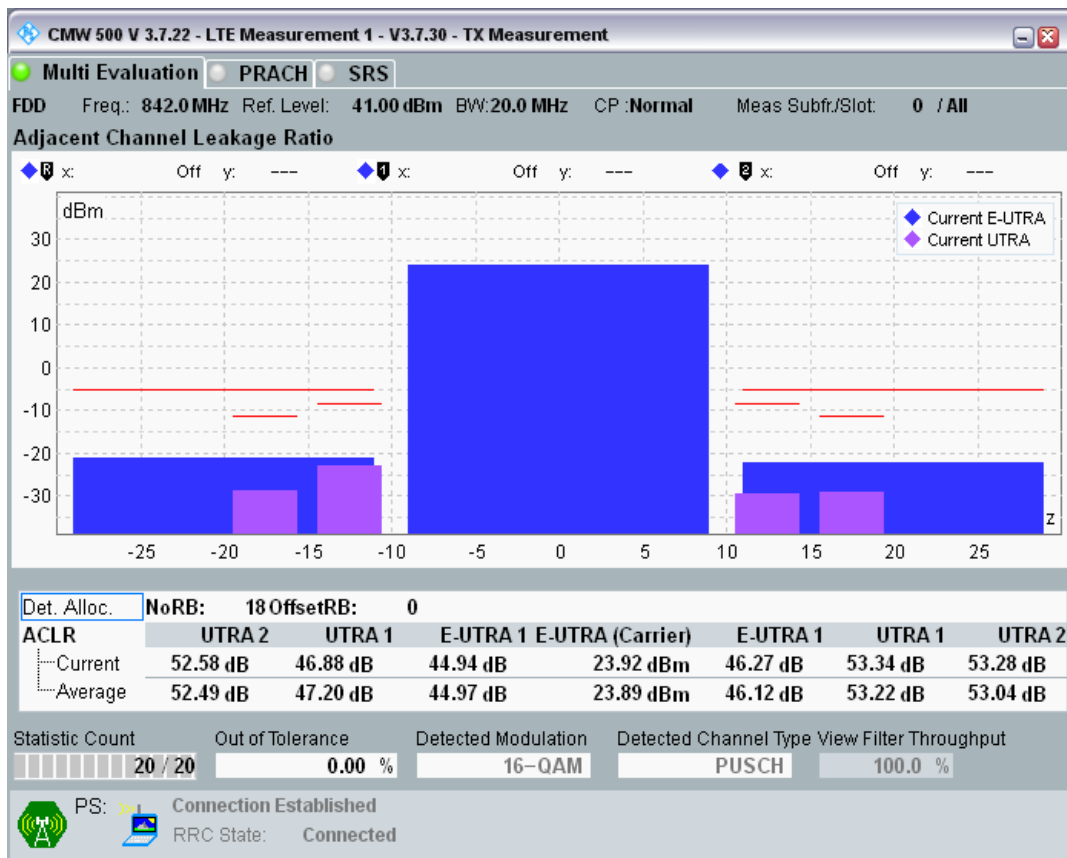

Band20 16QAM BW=20MHz Channel=24250 RB Size=18 Position=#0

Band20 16QAM BW=20MHz Channel=24250 RB Size=18 Position=#Max