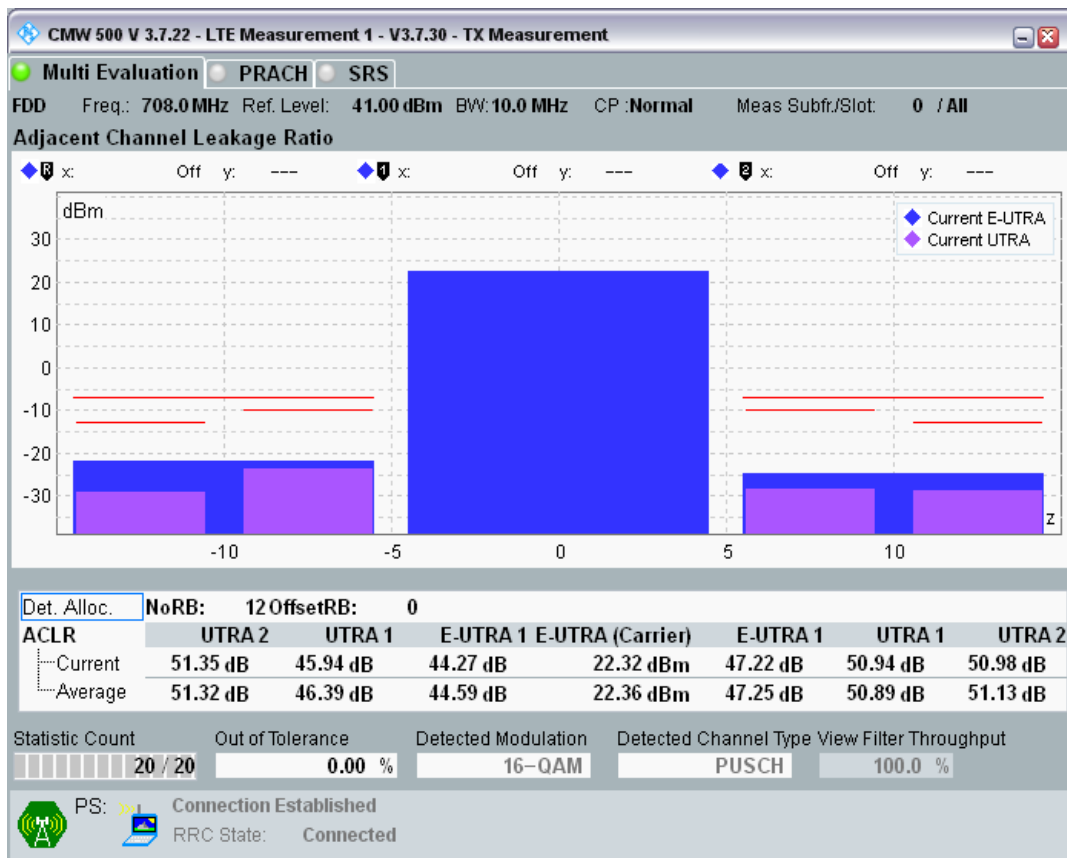

Band28 QPSK BW=10MHz Channel=27260 RB Size=12 Position=#0

Band28 QPSK BW=10MHz Channel=27260 RB Size=12 Position=#Max

Band28 QPSK BW=10MHz Channel=27260 RB Size=50 Position=#0

Band28 16QAM BW=10MHz Channel=27260 RB Size=12 Position=#0