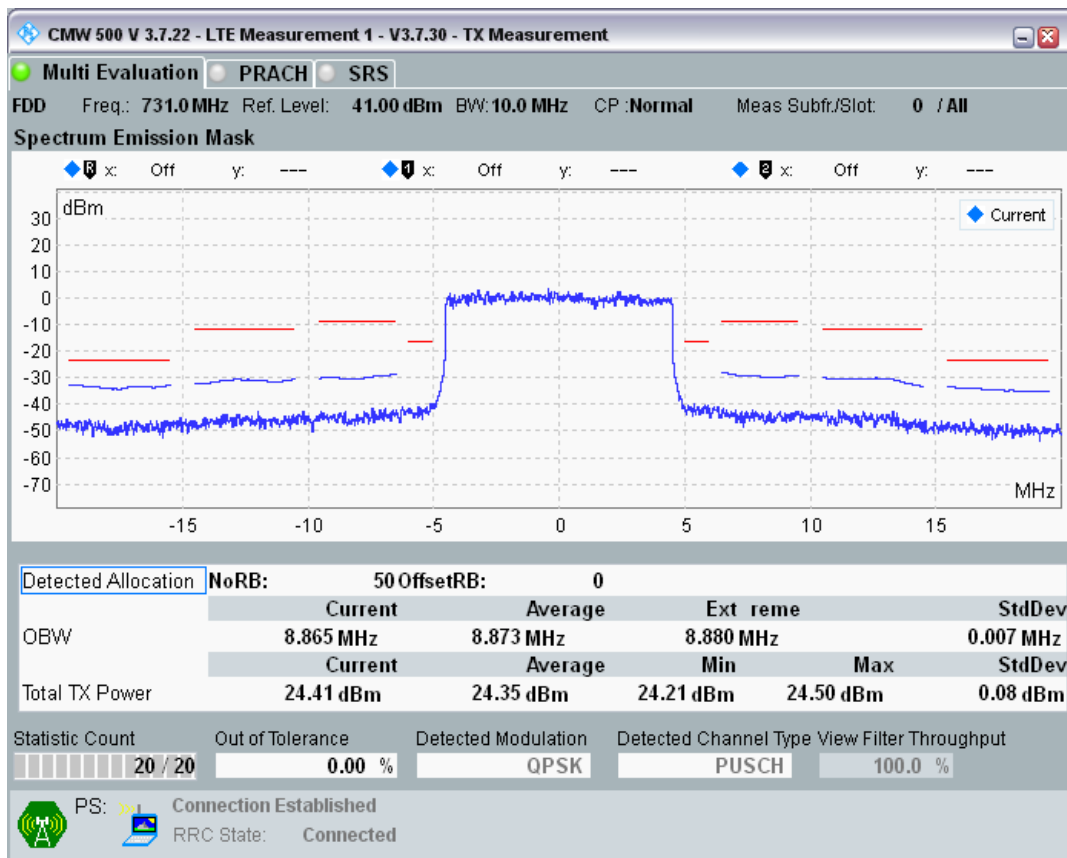

Band28 QPSK BW=10MHz Channel=27490 RB Size=50 Position=#0

Band28 16QAM BW=10MHz Channel=27490 RB Size=12 Position=#0