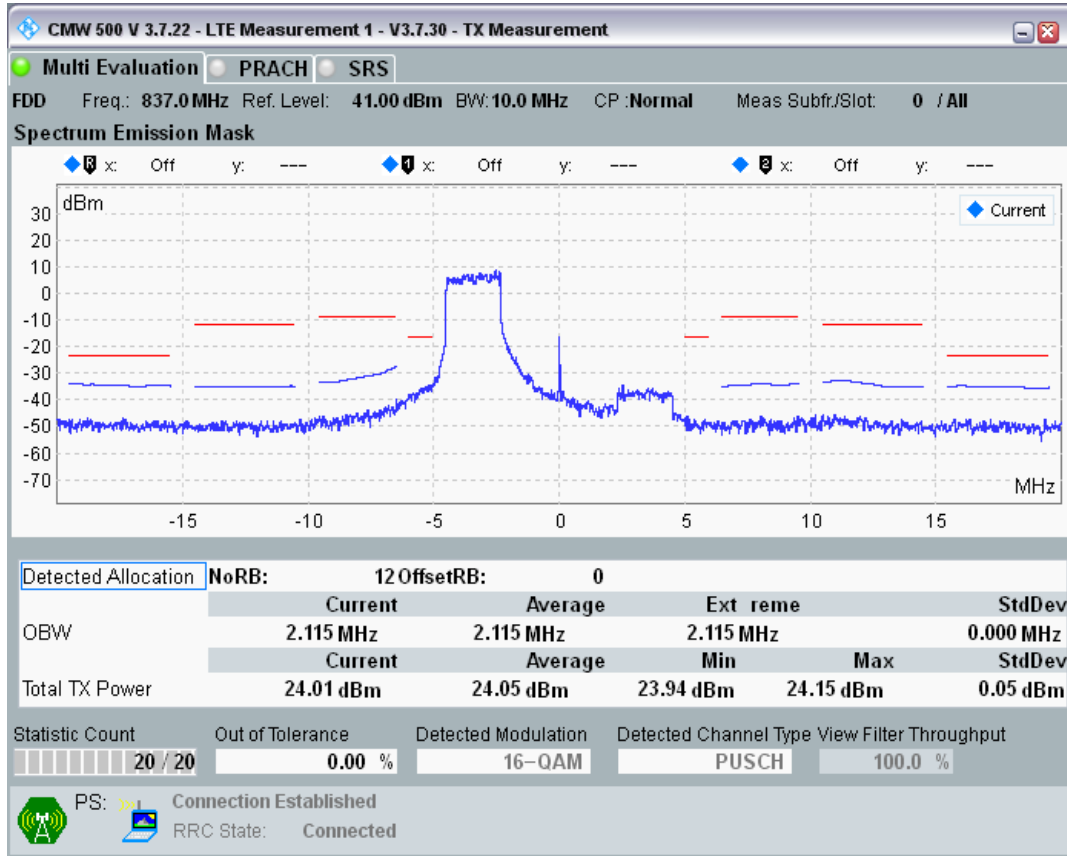

Band20 QPSK BW=10MHz Channel=24200 RB Size=12 Position=#0

Band20 QPSK BW=10MHz Channel=24200 RB Size=12 Position=#Max

Band20 QPSK BW=10MHz Channel=24200 RB Size=50 Position=#0

Band20 16QAM BW=10MHz Channel=24200 RB Size=12 Position=#0