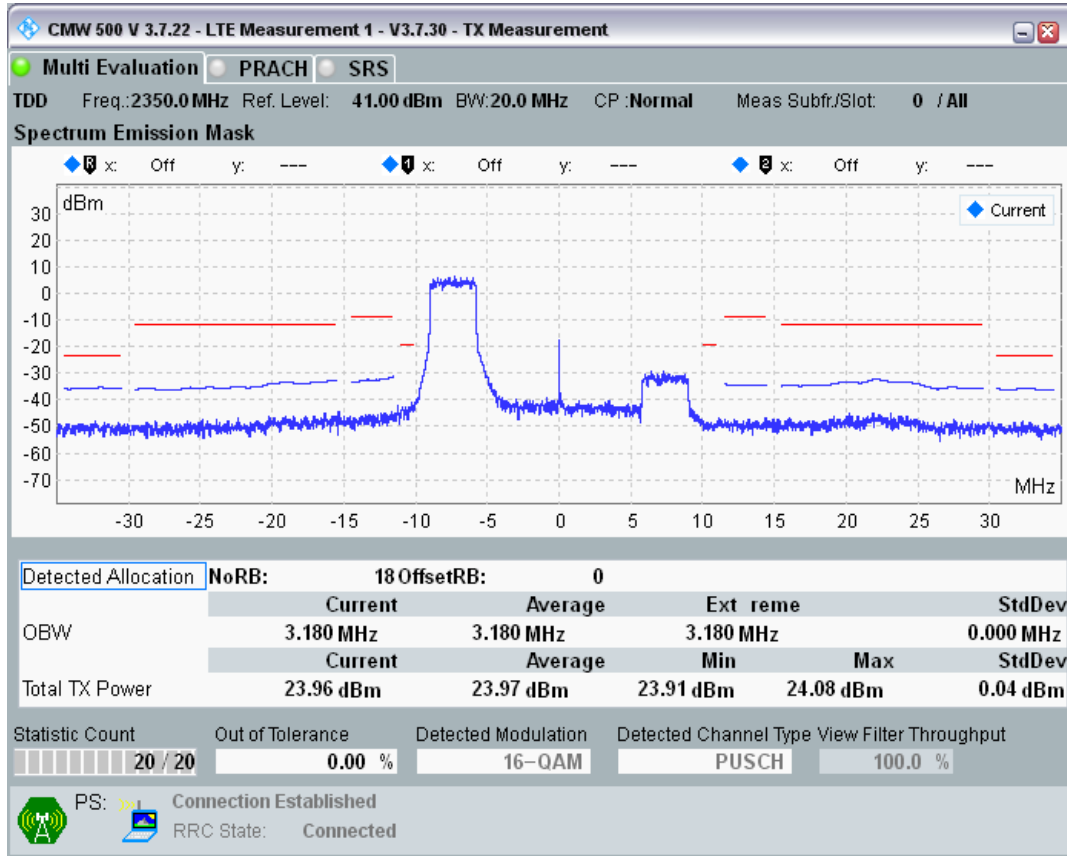

Band40 16QAM BW=20MHz Channel=39150 RB Size=18 Position=#0

Band40 16QAM BW=20MHz Channel=39150 RB Size=18 Position=#Max