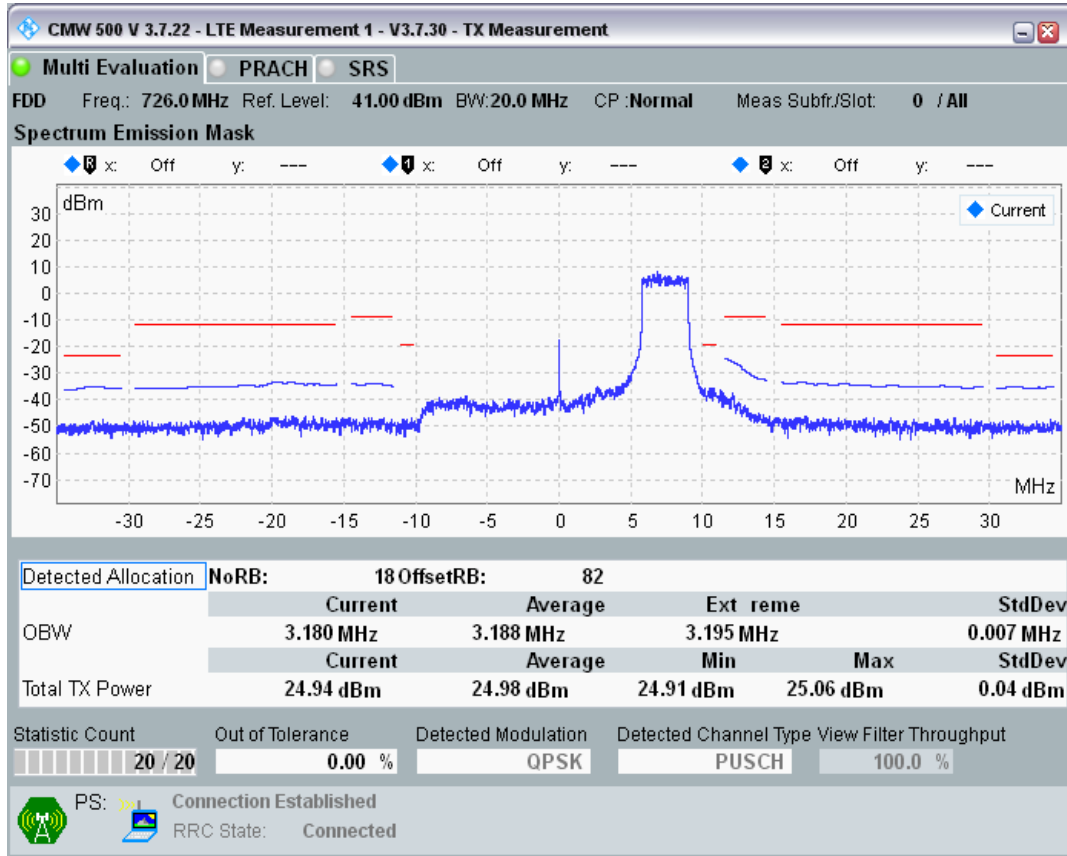

Band28 16QAM BW=20MHz Channel=27375 RB Size=18 Position=#Max

Band28 16QAM BW=20MHz Channel=27375 RB Size=100 Position=#0

Band28 QPSK BW=20MHz Channel=27440 RB Size=18 Position=#0

Band28 QPSK BW=20MHz Channel=27440 RB Size=18 Position=#Max