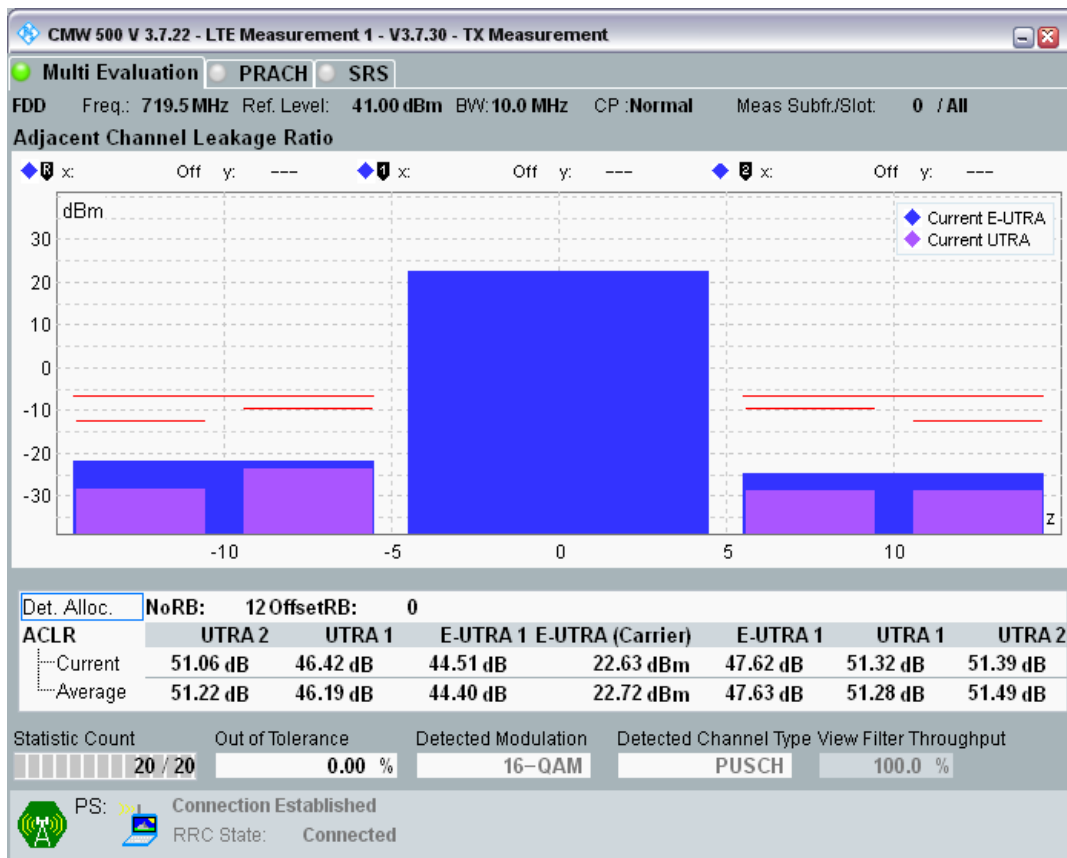

Band28 QPSK BW=10MHz Channel=27375 RB Size=50 Position=#0

Band28 16QAM BW=10MHz Channel=27375 RB Size=12 Position=#0

Band28 16QAM BW=10MHz Channel=27375 RB Size=12 Position=#Max

Band28 16QAM BW=10MHz Channel=27375 RB Size=50 Position=#0