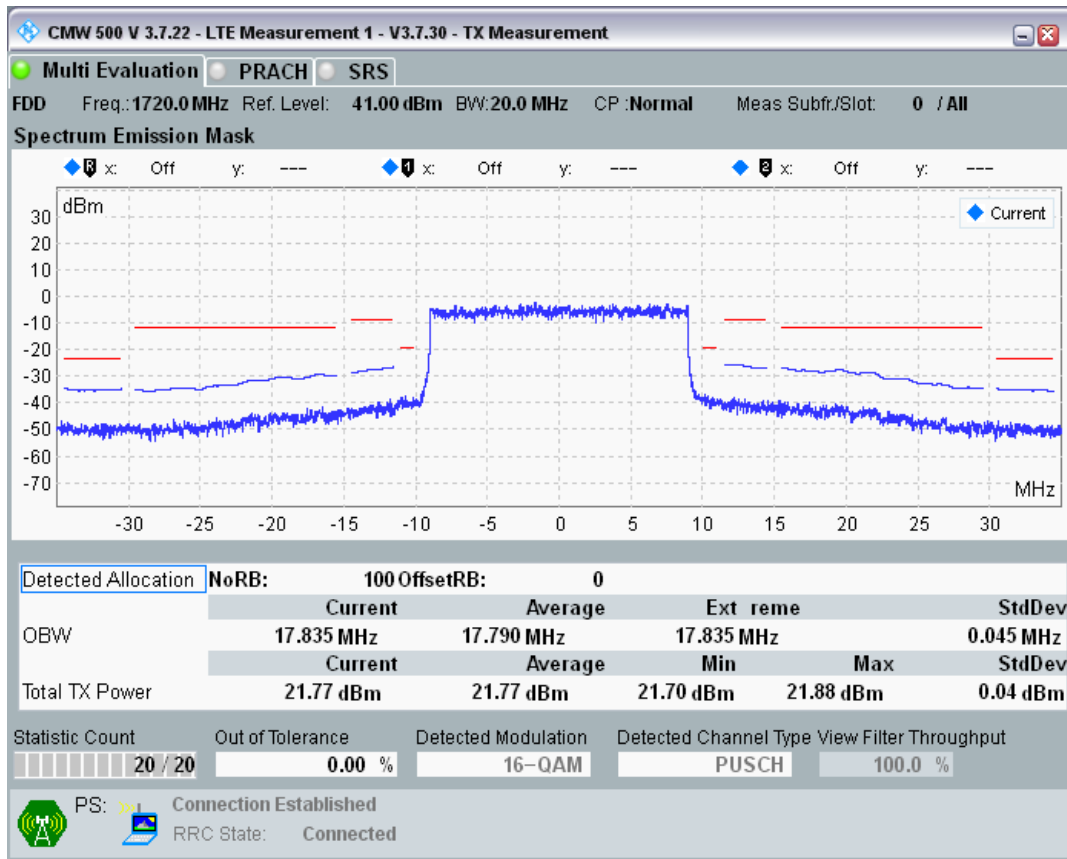

Band3 QPSK BW=20MHz Channel=19300 RB Size=100 Position=#0

Band3 16QAM BW=20MHz Channel=19300 RB Size=18 Position=#0

Band3 16QAM BW=20MHz Channel=19300 RB Size=18 Position=#Max

Band3 16QAM BW=20MHz Channel=19300 RB Size=100 Position=#0