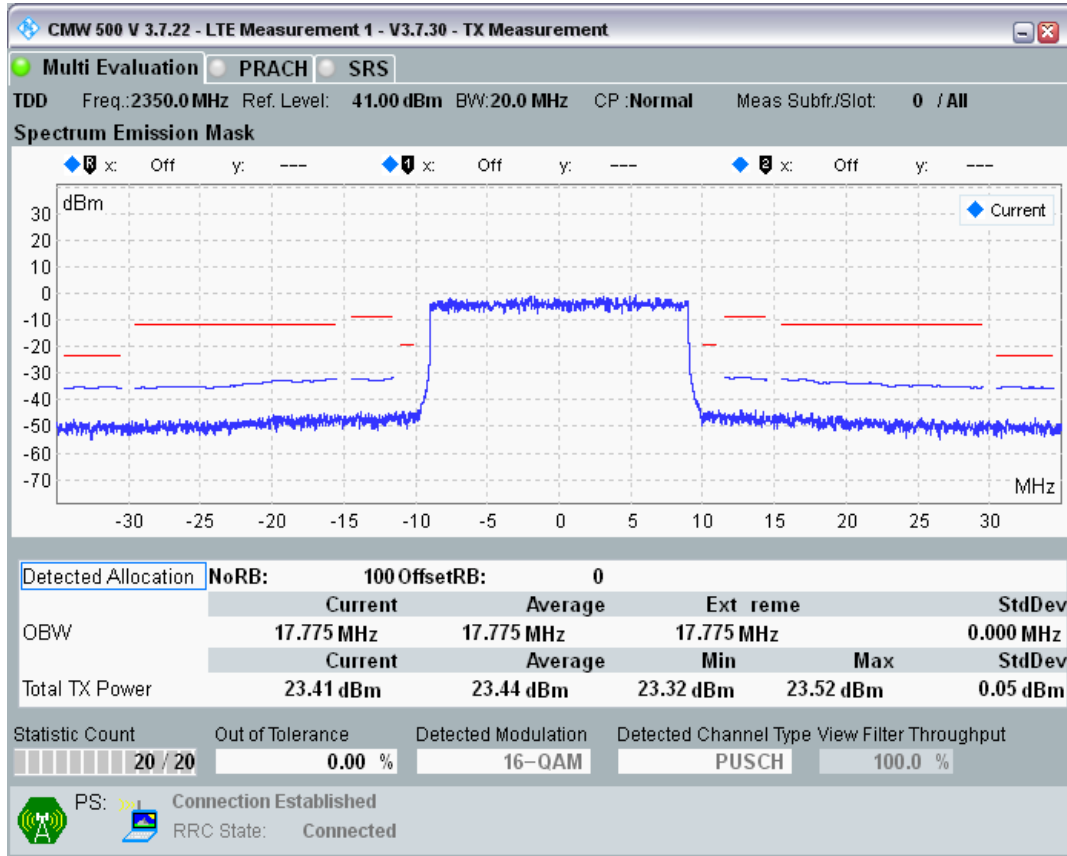

Band40 QPSK BW=20MHz Channel=39150 RB Size=100 Position=#0

Band40 16QAM BW=20MHz Channel=39150 RB Size=18 Position=#0

Band40 16QAM BW=20MHz Channel=39150 RB Size=18 Position=#Max

Band40 16QAM BW=20MHz Channel=39150 RB Size=100 Position=#0