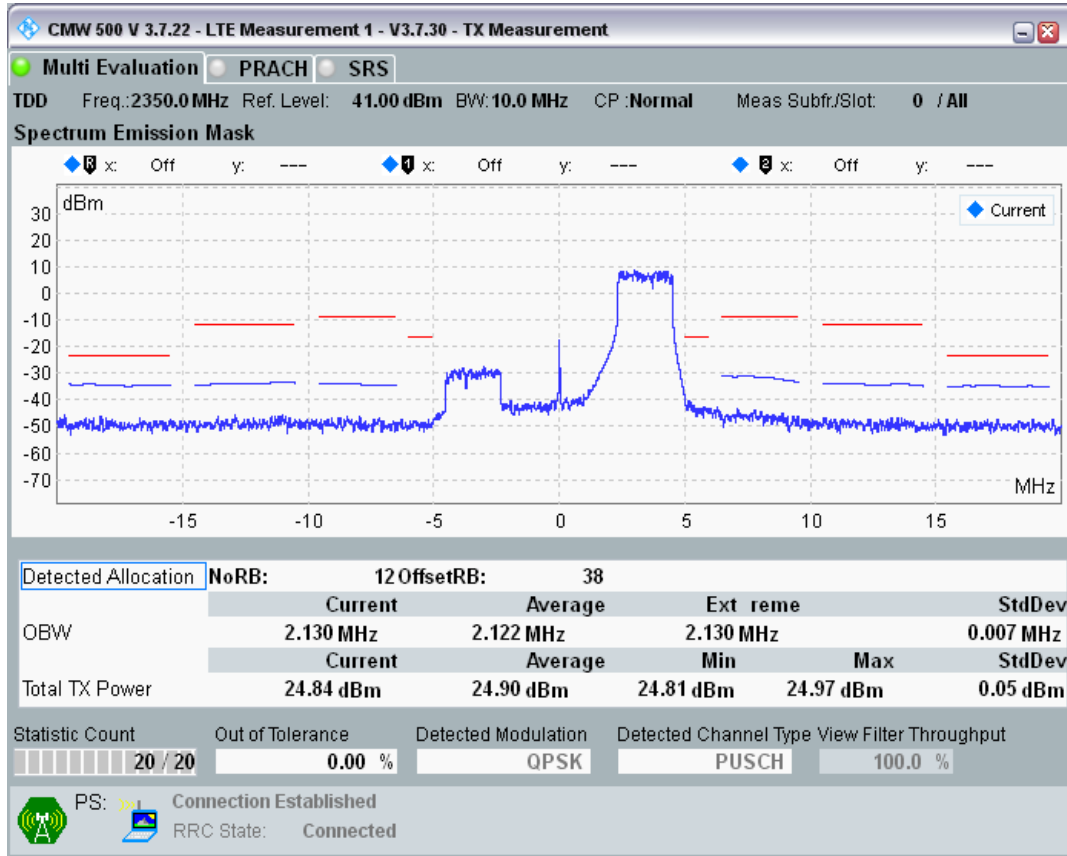

Band40 QPSK BW=10MHz Channel=39150 RB Size=12 Position=#Max

Band40 QPSK BW=10MHz Channel=39150 RB Size=50 Position=#0