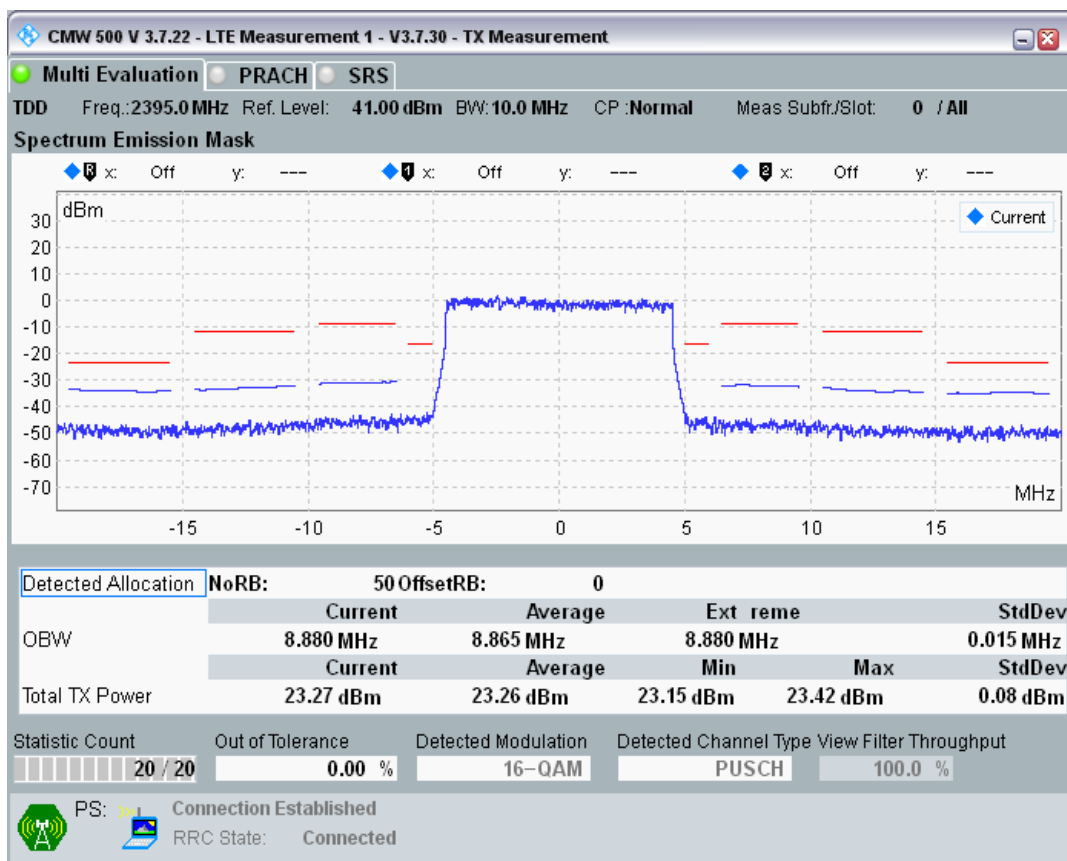

Band40 QPSK BW=10MHz Channel=39600 RB Size=50 Position=#0

Band40 16QAM BW=10MHz Channel=39600 RB Size=12 Position=#0

Band40 16QAM BW=10MHz Channel=39600 RB Size=12 Position=#Max

Band40 16QAM BW=10MHz Channel=39600 RB Size=50 Position=#0