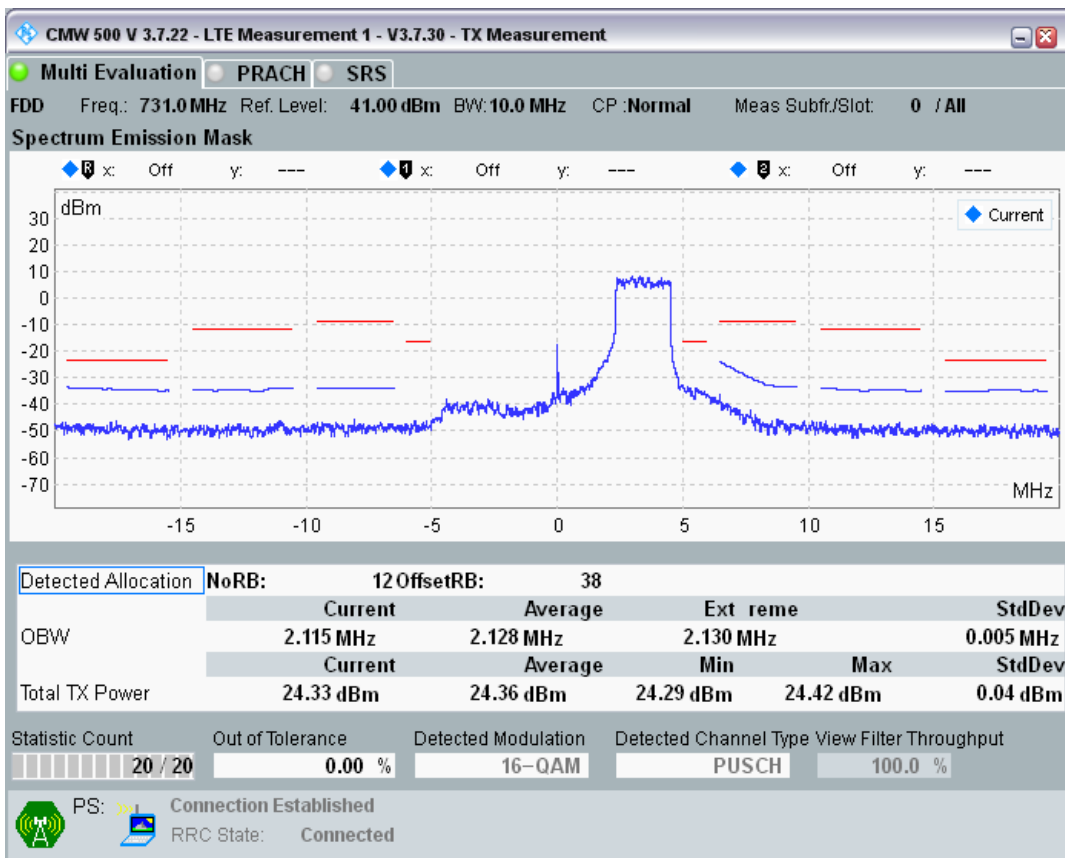

Band28 16QAM BW=10MHz Channel=27490 RB Size=12 Position=#Max

Band28 16QAM BW=10MHz Channel=27490 RB Size=50 Position=#0