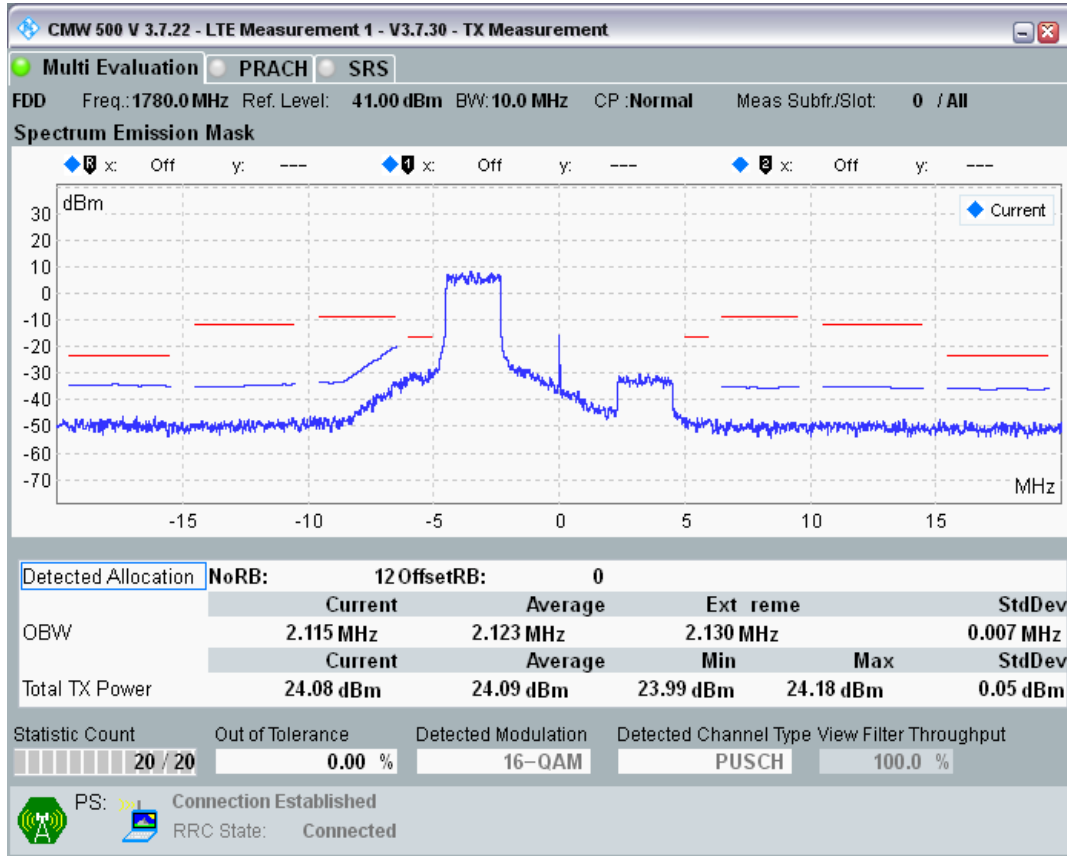

Band3 QPSK BW=10MHz Channel=19900 RB Size=12 Position=#0

Band3 QPSK BW=10MHz Channel=19900 RB Size=12 Position=#Max

Band3 QPSK BW=10MHz Channel=19900 RB Size=50 Position=#0

Band3 16QAM BW=10MHz Channel=19900 RB Size=12 Position=#0