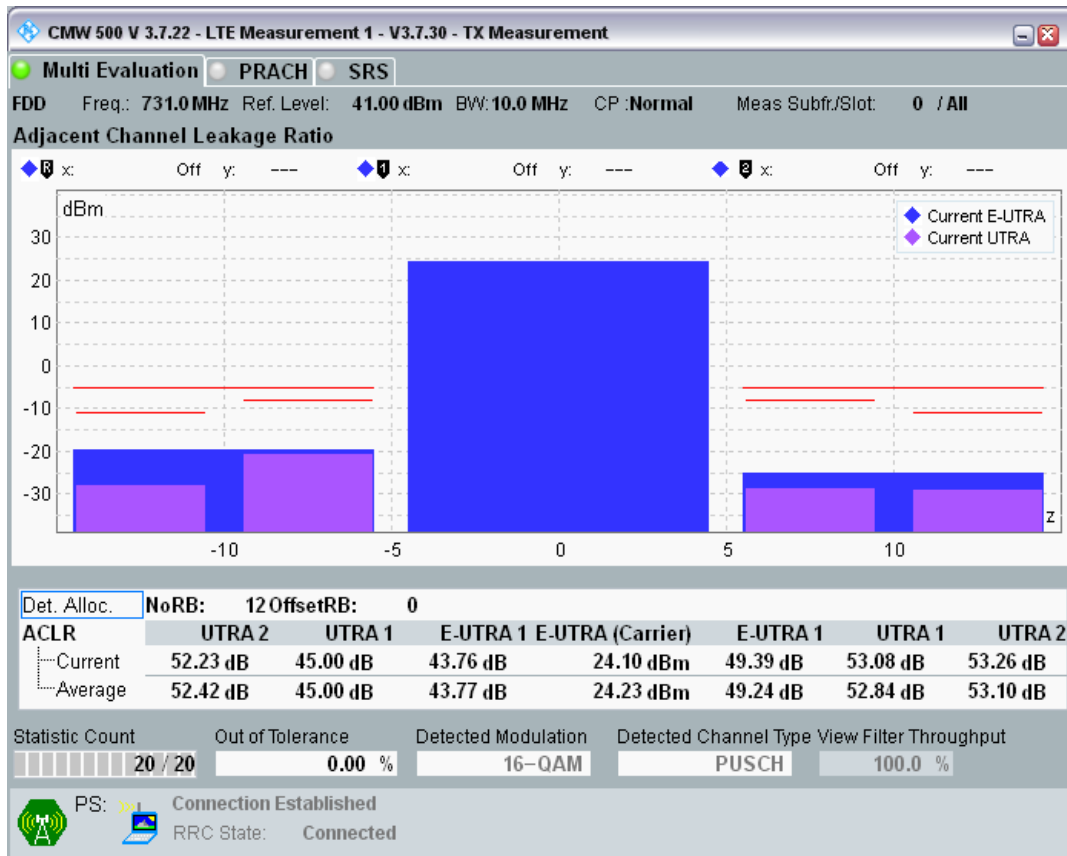

Band28 QPSK BW=10MHz Channel=27490 RB Size=12 Position=#0

Band28 QPSK BW=10MHz Channel=27490 RB Size=12 Position=#Max

Band28 QPSK BW=10MHz Channel=27490 RB Size=50 Position=#0

Band28 16QAM BW=10MHz Channel=27490 RB Size=12 Position=#0