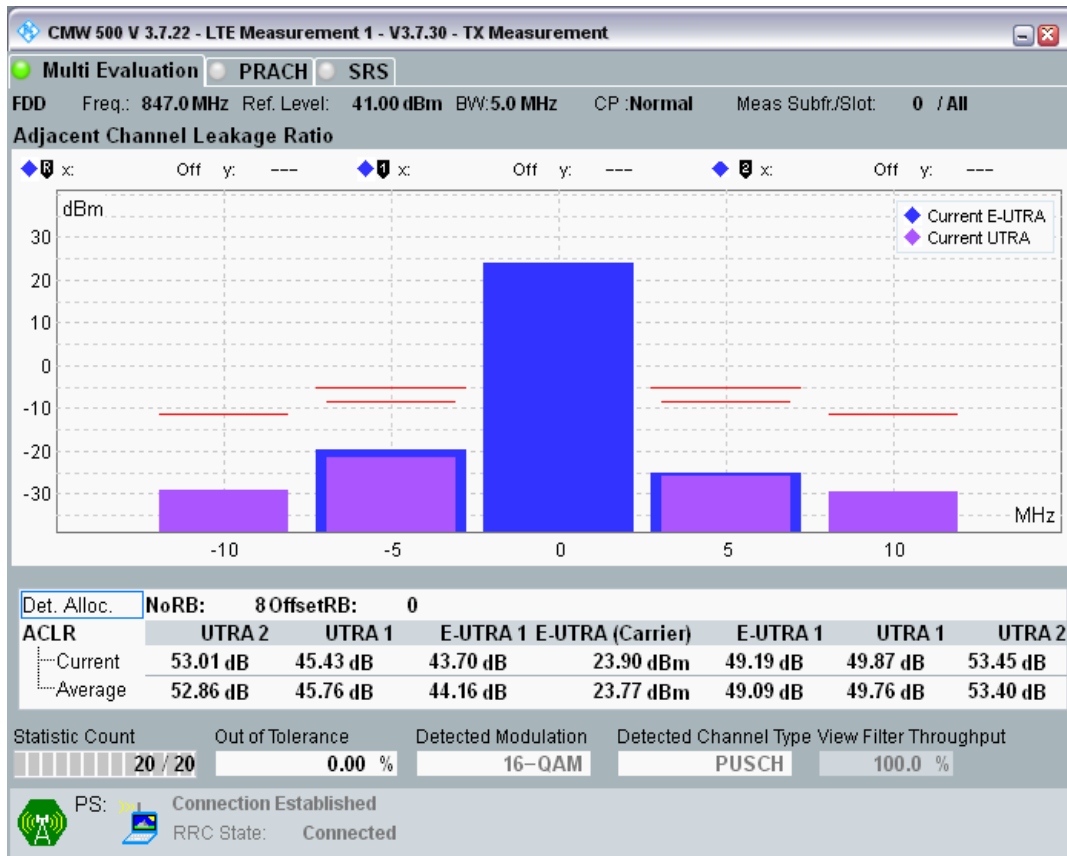

Band20 QPSK BW=5MHz Channel=24300 RB Size=8 Position=#0

Band20 QPSK BW=5MHz Channel=24300 RB Size=8 Position=#Max

Band20 QPSK BW=5MHz Channel=24300 RB Size=25 Position=#0

Band20 16QAM BW=5MHz Channel=24300 RB Size=8 Position=#0