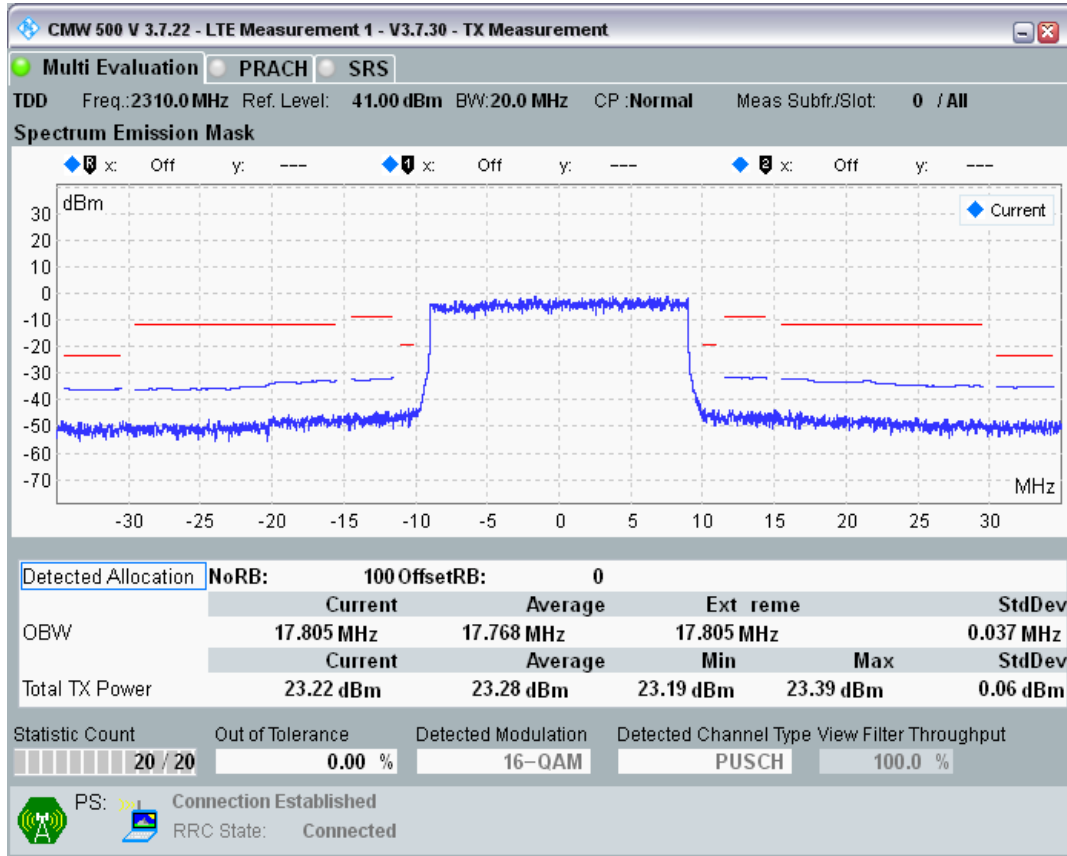

Band40 16QAM BW=20MHz Channel=38750 RB Size=100 Position=#0

Band40 QPSK BW=20MHz Channel=39150 RB Size=18 Position=#0