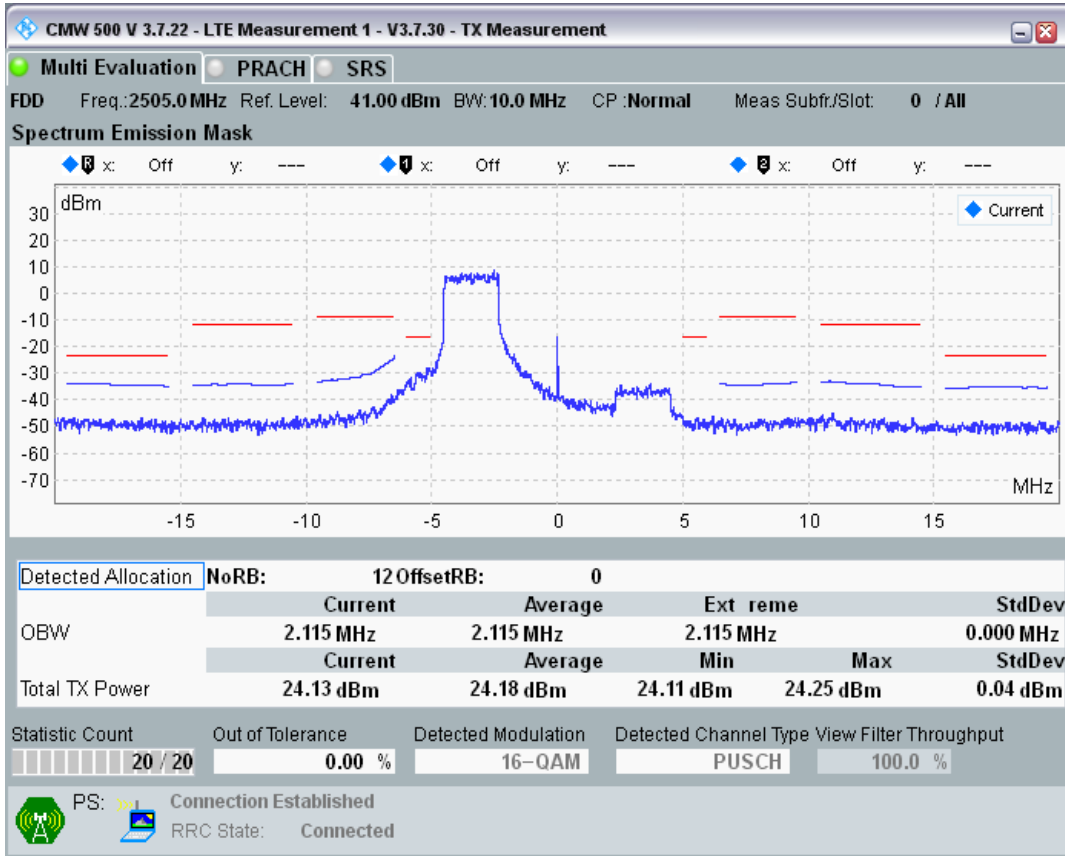

Band7 QPSK BW=10MHz Channel=20800 RB Size=12 Position=#0

Band7 QPSK BW=10MHz Channel=20800 RB Size=12 Position=#Max

Band7 QPSK BW=10MHz Channel=20800 RB Size=50 Position=#0

Band7 16QAM BW=10MHz Channel=20800 RB Size=12 Position=#0