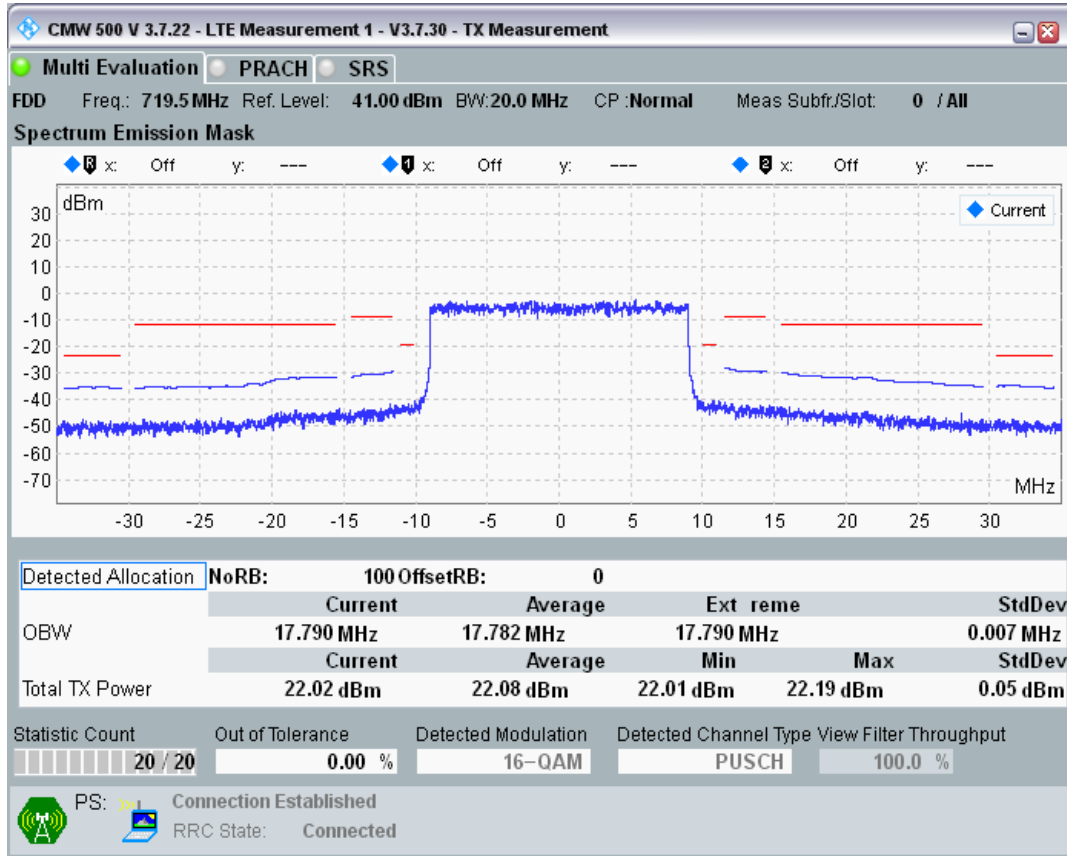

Band28 16QAM BW=20MHz Channel=27375 RB Size=100 Position=#0

Band28 QPSK BW=20MHz Channel=27440 RB Size=18 Position=#0