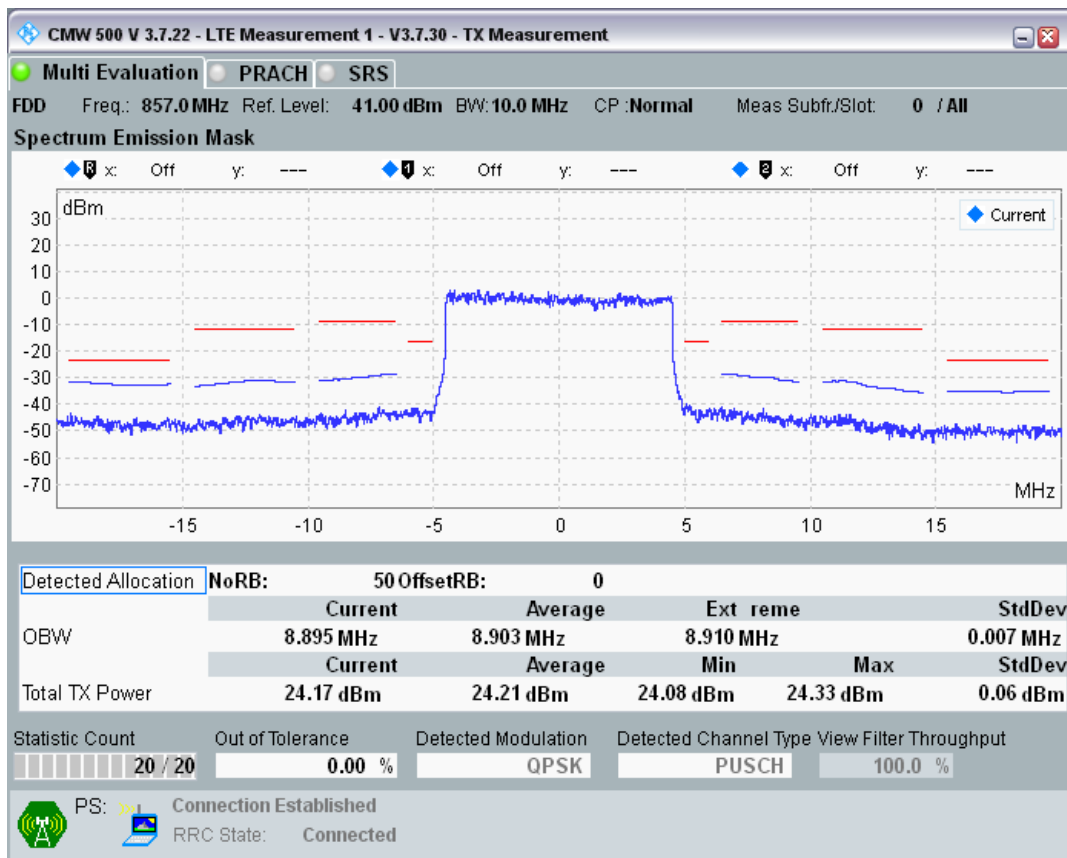

Band20 QPSK BW=10MHz Channel=24400 RB Size=12 Position=#0

Band20 QPSK BW=10MHz Channel=24400 RB Size=12 Position=#Max

Band20 QPSK BW=10MHz Channel=24400 RB Size=50 Position=#0

Band20 16QAM BW=10MHz Channel=24400 RB Size=12 Position=#0