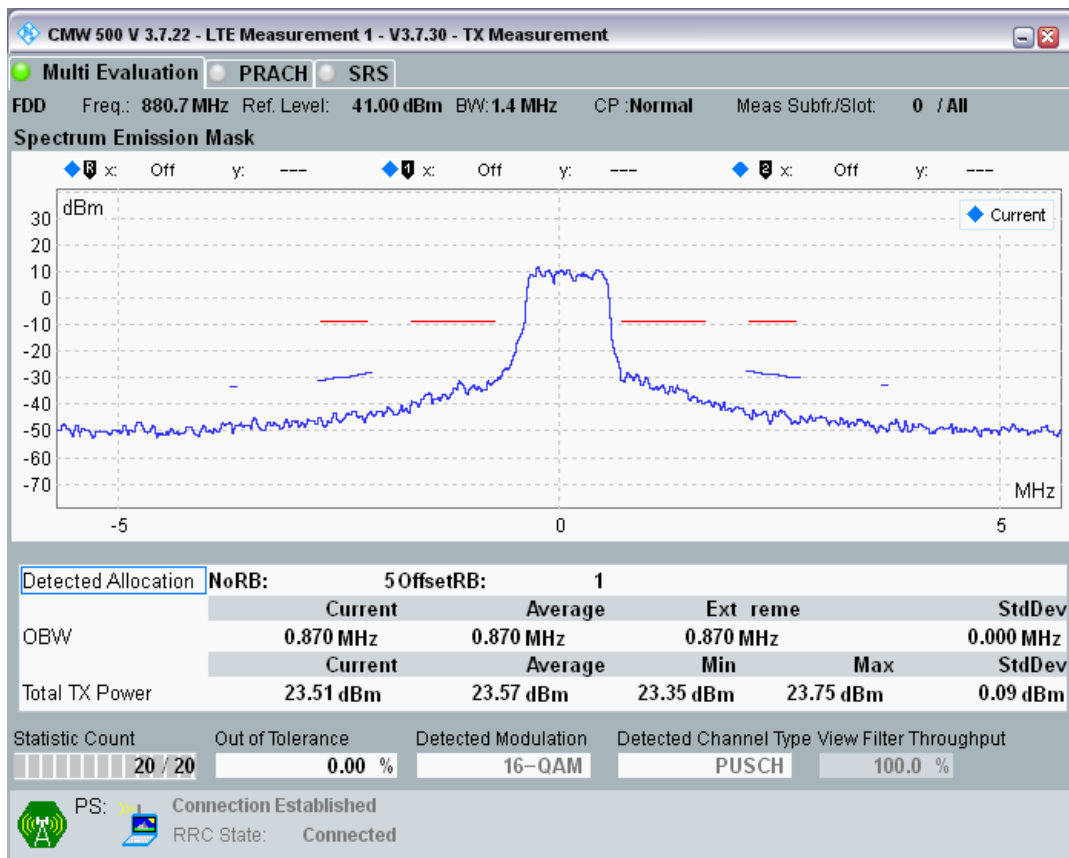

Band8 16QAM BW=1.4MHz Channel=21457 RB Size=5 Position=#Max

Band8 16QAM BW=1.4MHz Channel=21457 RB Size=6 Position=#0