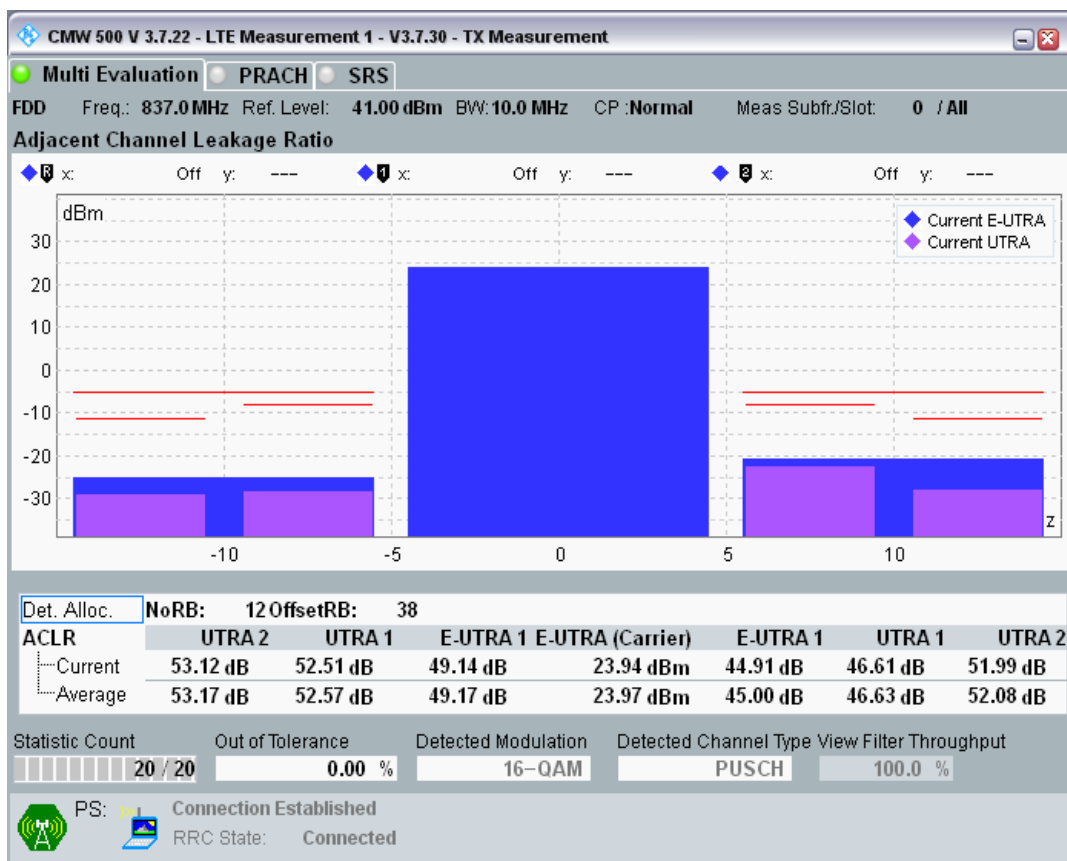

Band20 16QAM BW=10MHz Channel=24200 RB Size=12 Position=#Max

Band20 16QAM BW=10MHz Channel=24200 RB Size=50 Position=#0