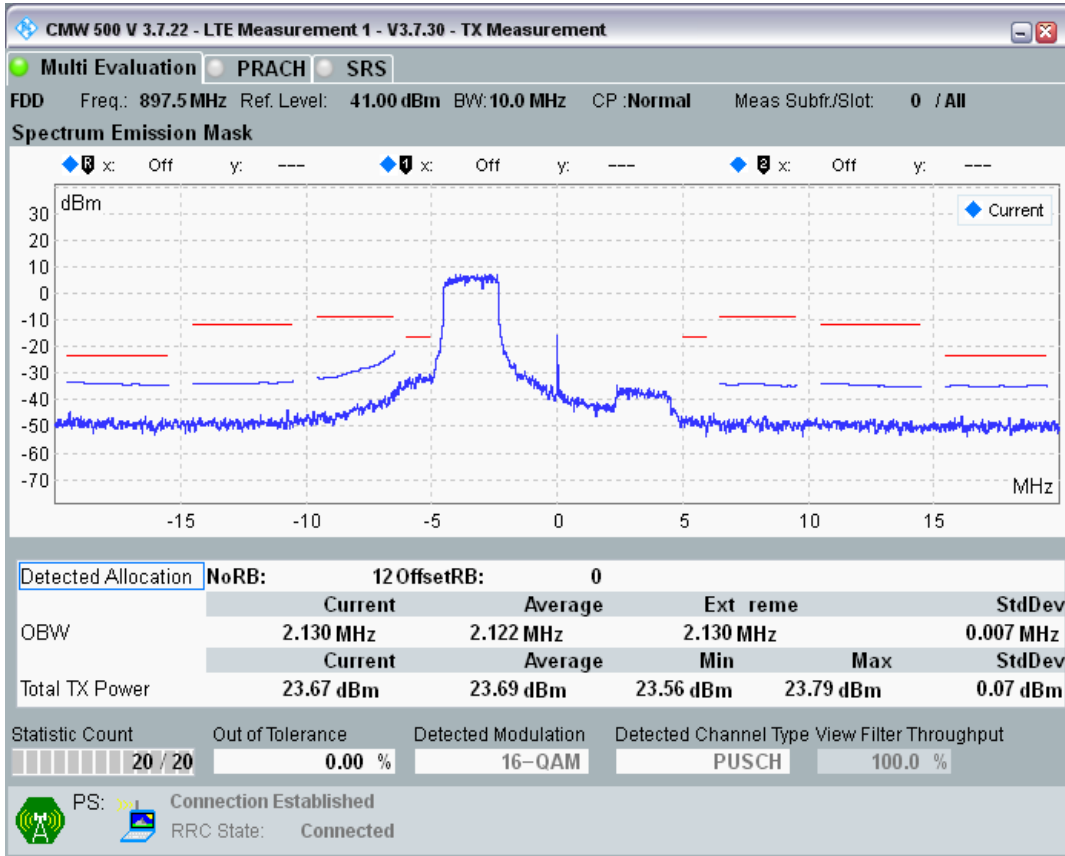

Band8 16QAM BW=10MHz Channel=21625 RB Size=12 Position=#0

Band8 16QAM BW=10MHz Channel=21625 RB Size=12 Position=#Max