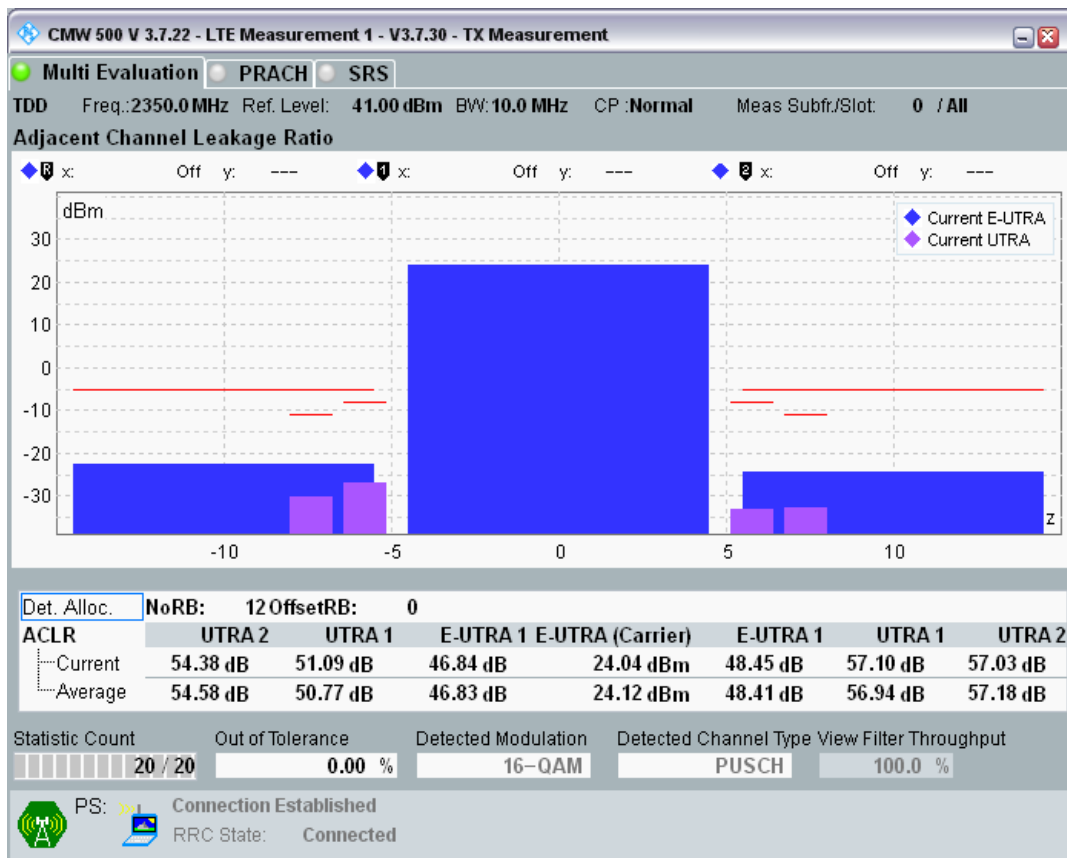

Band40 QPSK BW=10MHz Channel=39150 RB Size=12 Position=#0

Band40 QPSK BW=10MHz Channel=39150 RB Size=12 Position=#Max

Band40 QPSK BW=10MHz Channel=39150 RB Size=50 Position=#0

Band40 16QAM BW=10MHz Channel=39150 RB Size=12 Position=#0