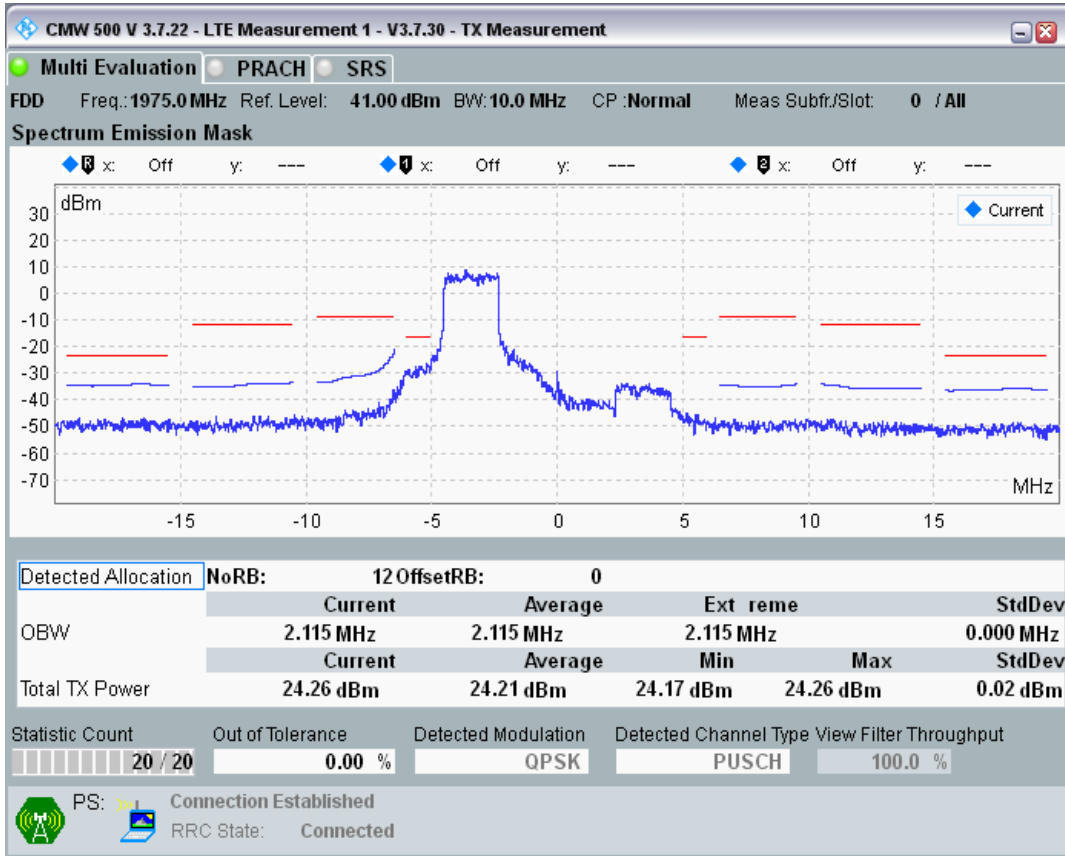

Band1 QPSK BW=10MHz Channel=18300 RB Size=12 Position=#0

Band1 QPSK BW=10MHz Channel=18300 RB Size=50 Position=#0

Band1 QPSK BW=10MHz Channel=18550 RB Size=12 Position=#Max

Band1 QPSK BW=10MHz Channel=18550 RB Size=12 Position=#0