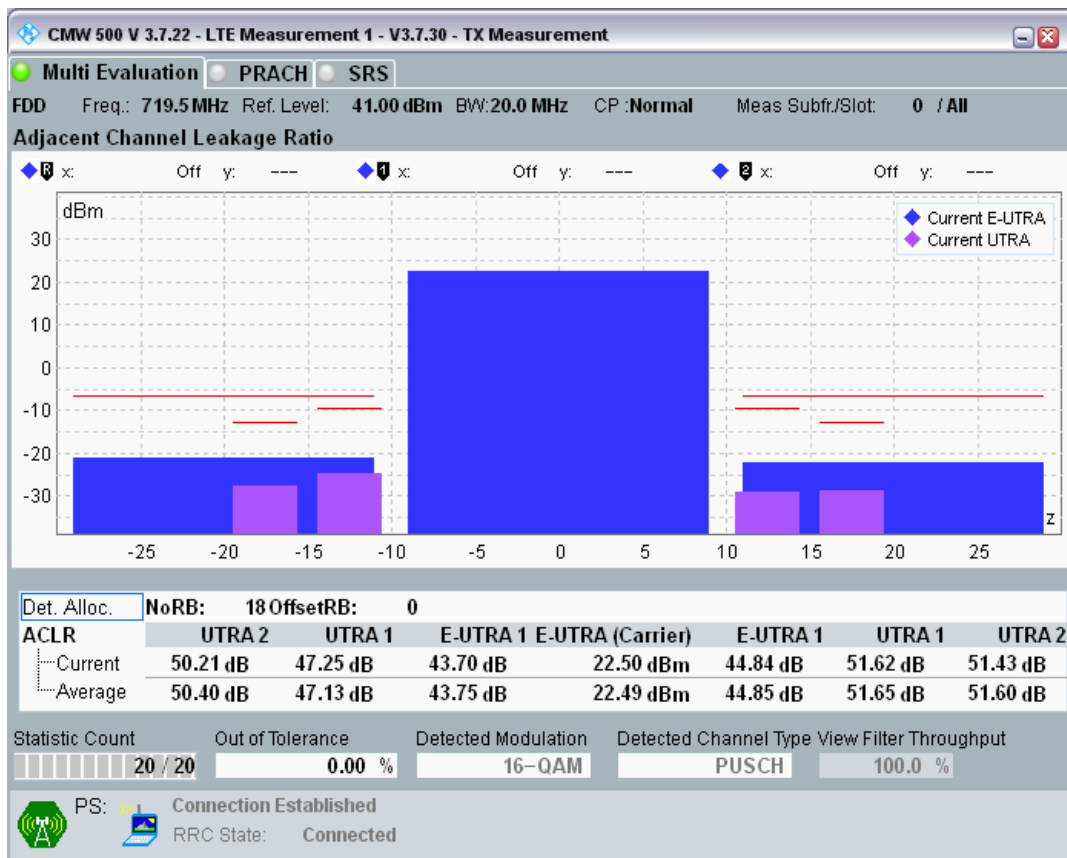

Band28 QPSK BW=20MHz Channel=27375 RB Size=18 Position=#0

Band28 QPSK BW=20MHz Channel=27375 RB Size=18 Position=#Max

Band28 QPSK BW=20MHz Channel=27375 RB Size=100 Position=#0

Band28 16QAM BW=20MHz Channel=27375 RB Size=18 Position=#0