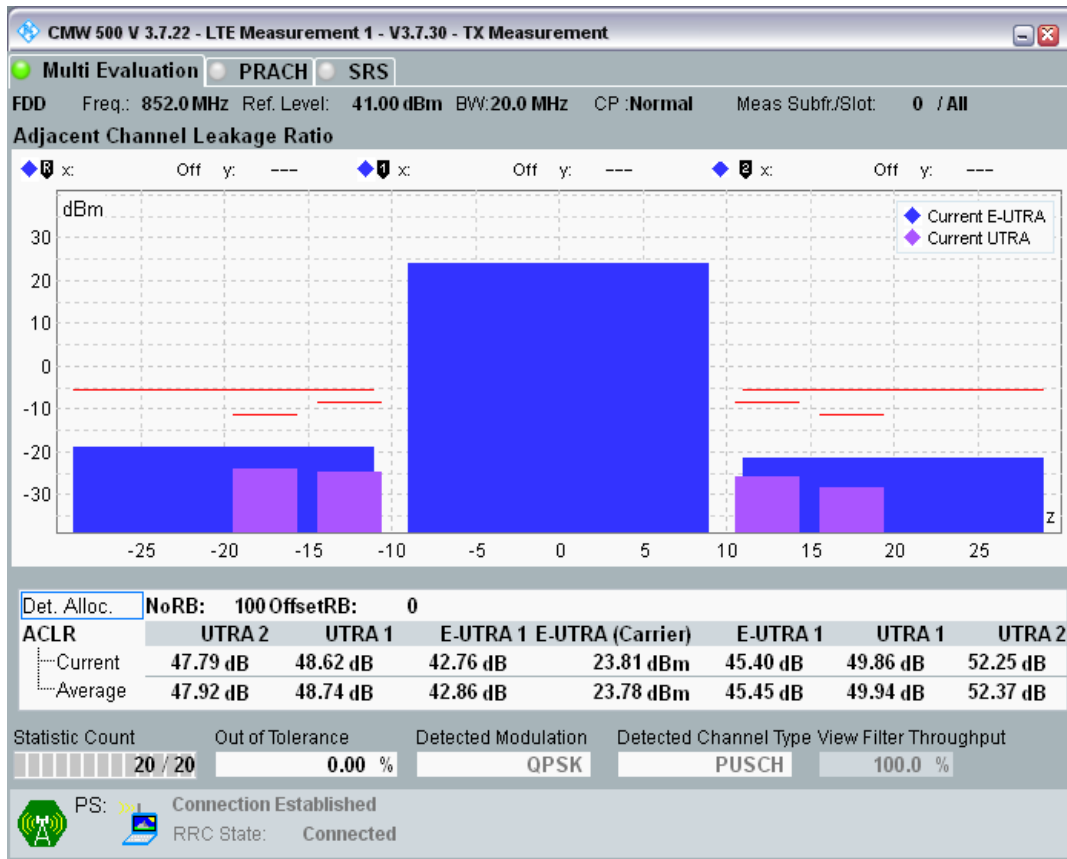

Band20 QPSK BW=20MHz Channel=24350 RB Size=100 Position=#0

Band20 16QAM BW=20MHz Channel=24350 RB Size=18 Position=#0