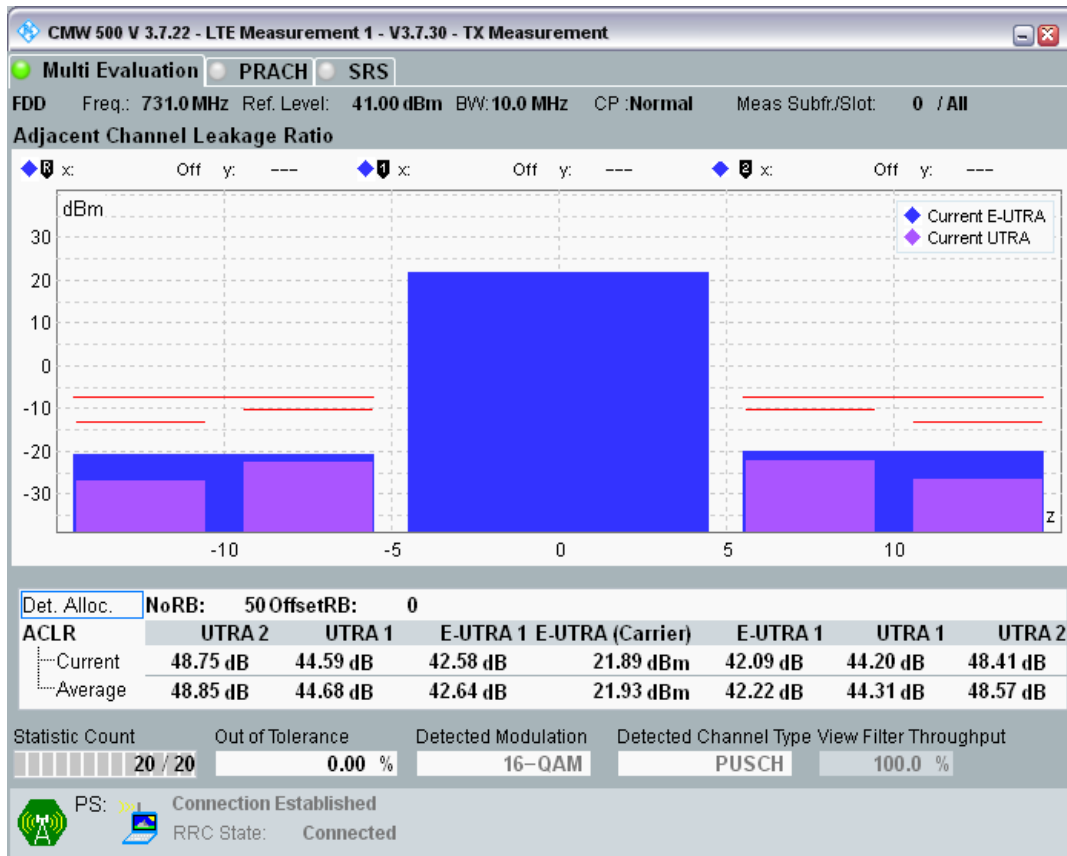

Band28 16QAM BW=10MHz Channel=27490 RB Size=50 Position=#0

Band28 QPSK BW=20MHz Channel=27310 RB Size=18 Position=#0