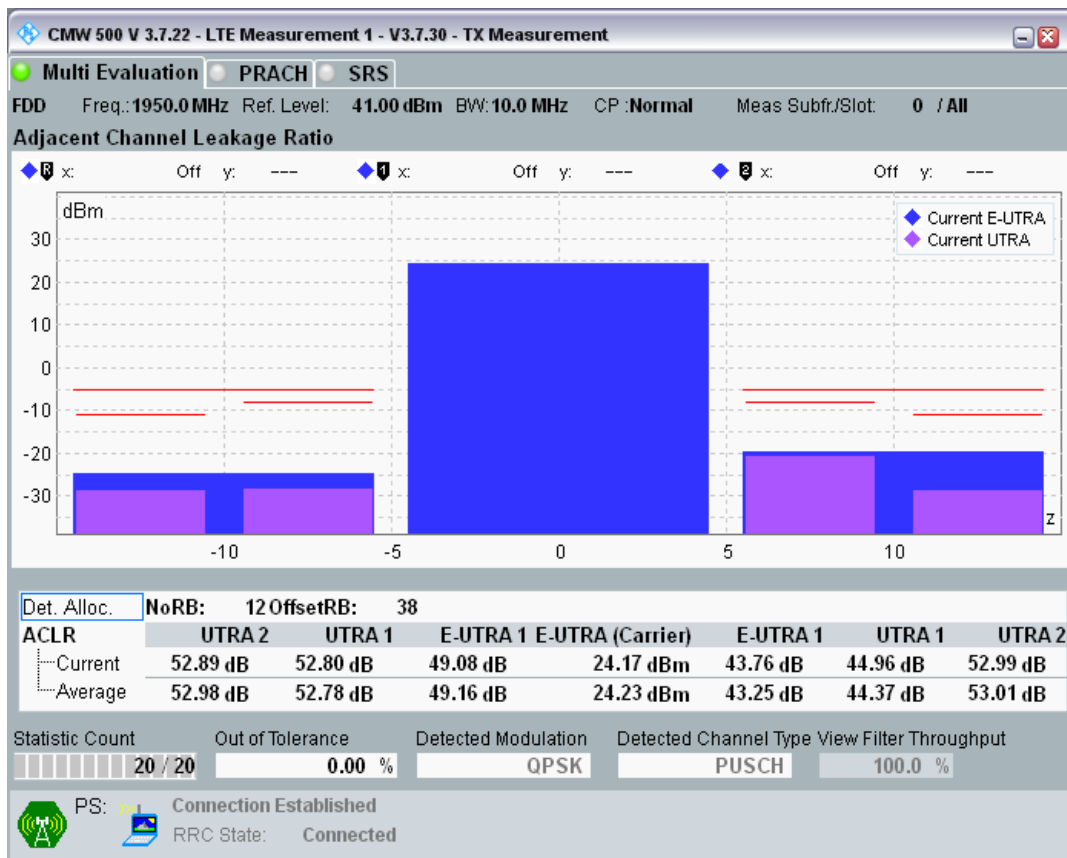

Band1 QPSK BW=10MHz Channel=18300 RB Size=12 Position=#Max

Band1 QPSK BW=20MHz Channel=18100 RB Size=100 Position=#0