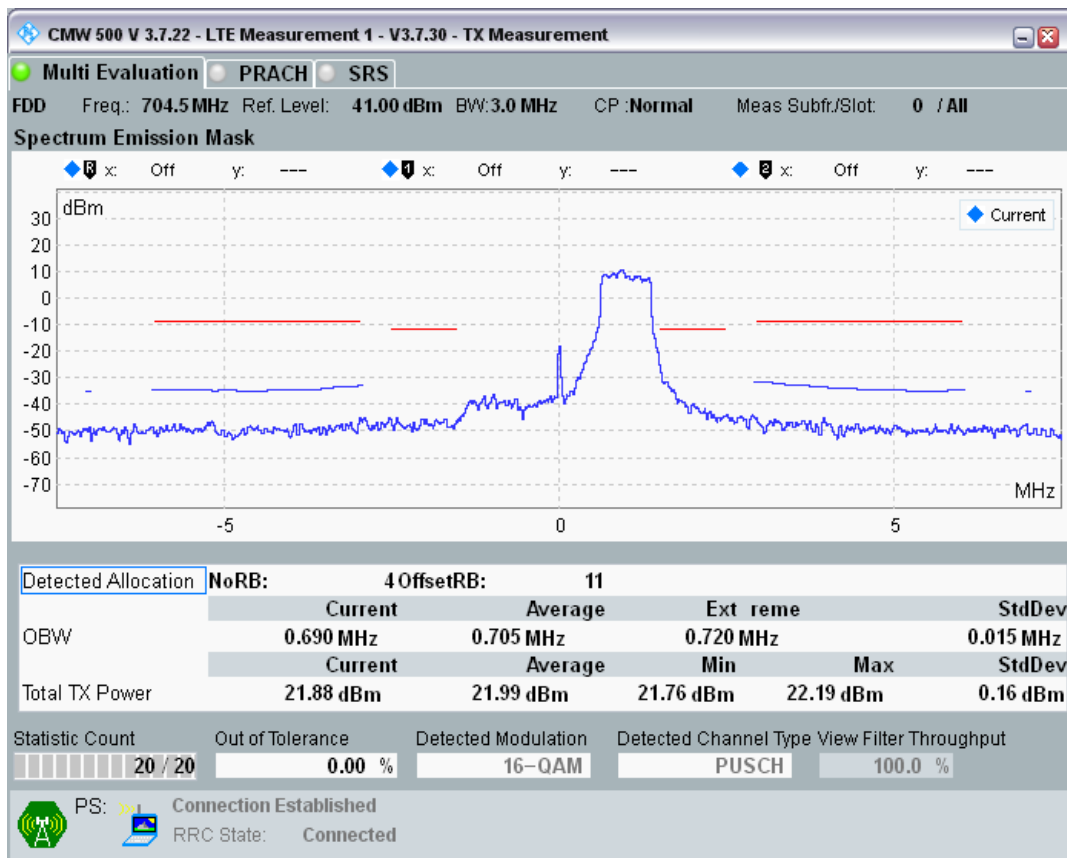

Band28 16QAM BW=3MHz Channel=27225 RB Size=4 Position=#Max

Band28 16QAM BW=3MHz Channel=27225 RB Size=15 Position=#0