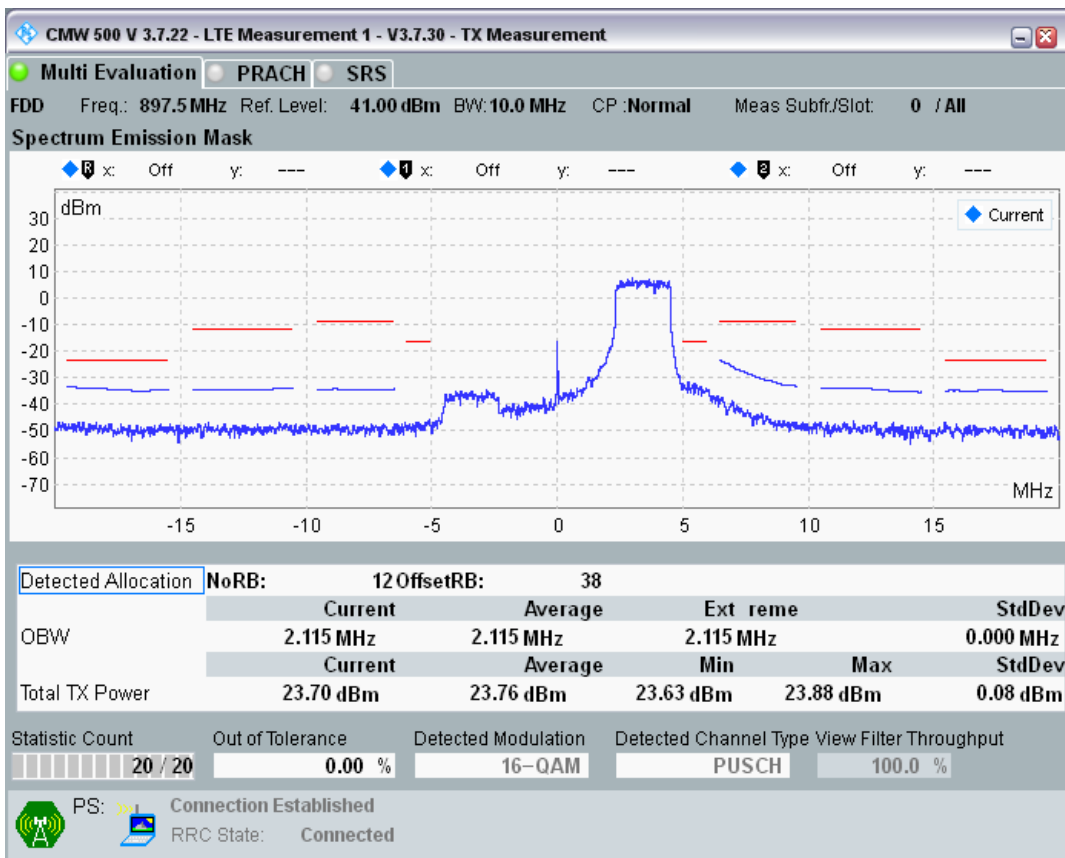

Band8 16QAM BW=10MHz Channel=21625 RB Size=12 Position=#Max

Band8 16QAM BW=10MHz Channel=21625 RB Size=50 Position=#0