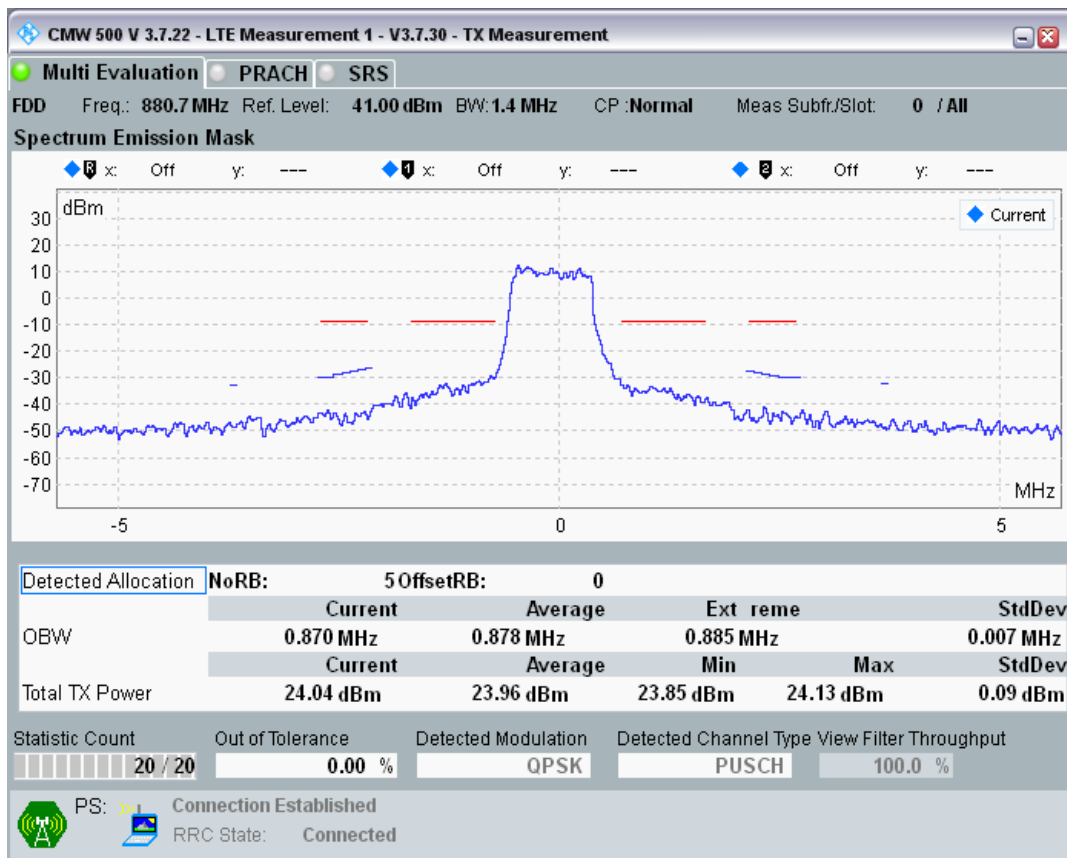

Band8 QPSK BW=1.4MHz Channel=21457 RB Size=5 Position=#0

Band8 QPSK BW=1.4MHz Channel=21457 RB Size=5 Position=#Max