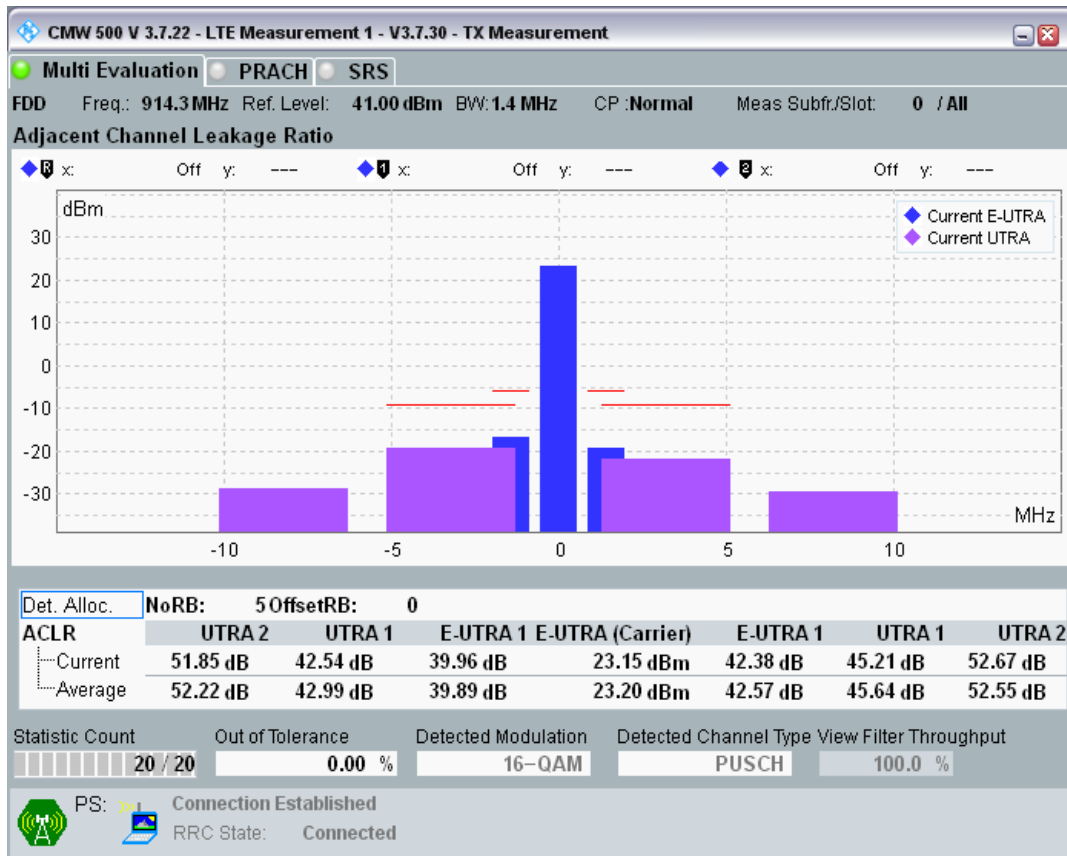

Band8 QPSK BW=1.4MHz Channel=21793 RB Size=5 Position=#0

Band8 QPSK BW=1.4MHz Channel=21793 RB Size=5 Position=#Max

Band8 QPSK BW=1.4MHz Channel=21793 RB Size=6 Position=#0

Band8 16QAM BW=1.4MHz Channel=21793 RB Size=5 Position=#0