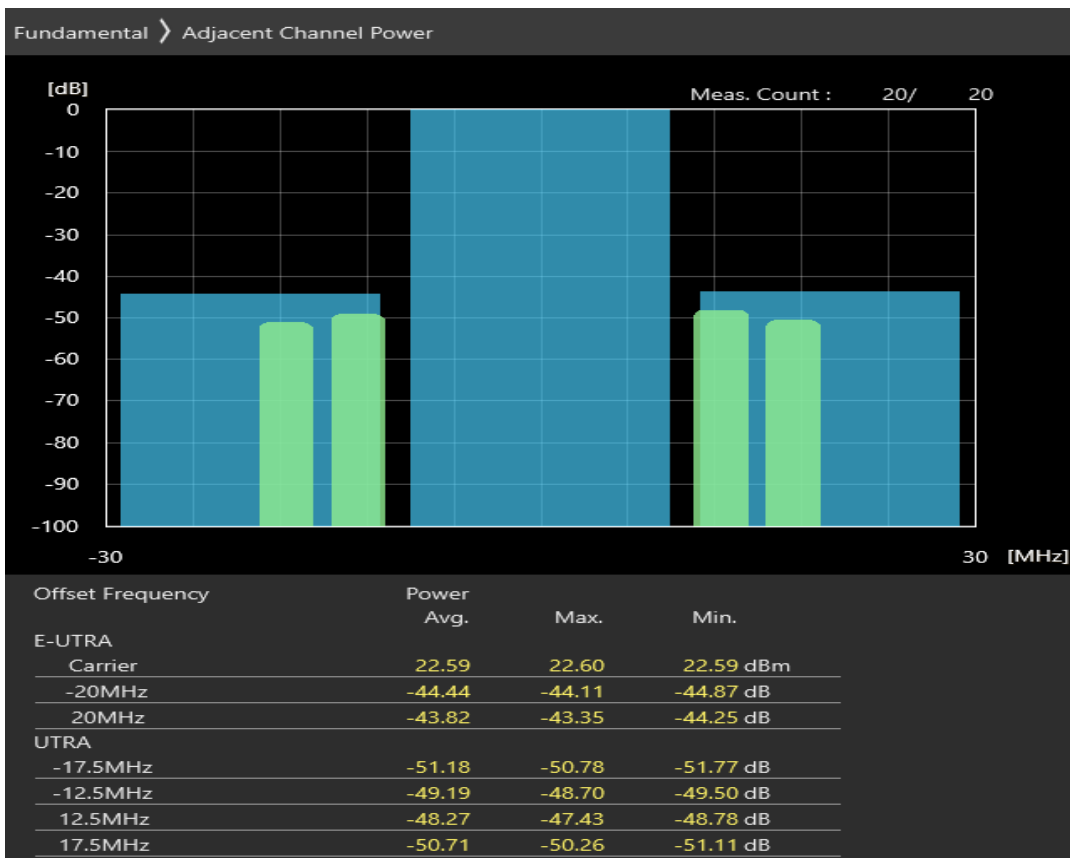

Band3 QPSK BW=20MHz Channel=19575 RB Size=100 Position=#0

Band3 16QAM BW=20MHz Channel=19575 RB Size=18 Position=#0

Band3 16QAM BW=20MHz Channel=19575 RB Size=18 Position=#Max

Band3 16QAM BW=20MHz Channel=19575 RB Size=100 Position=#0