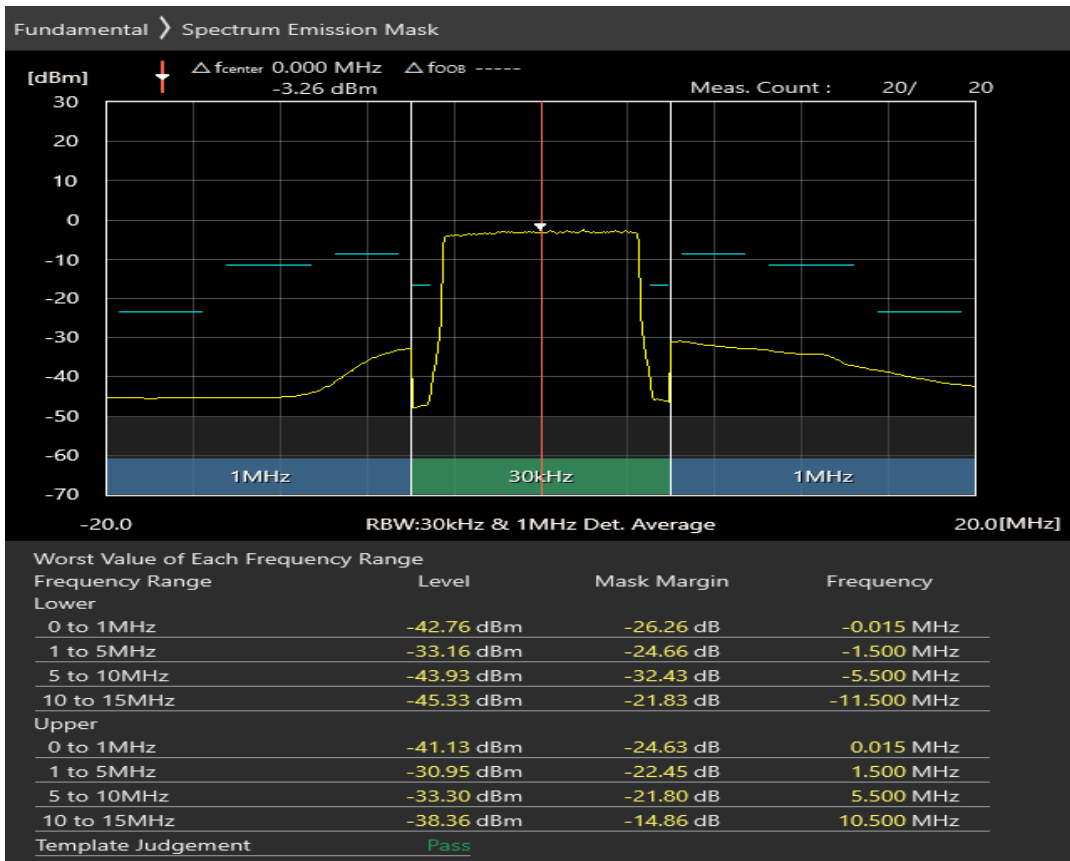

Band8 16QAM BW=10MHz Channel=21500 RB Size=50 Position=#0