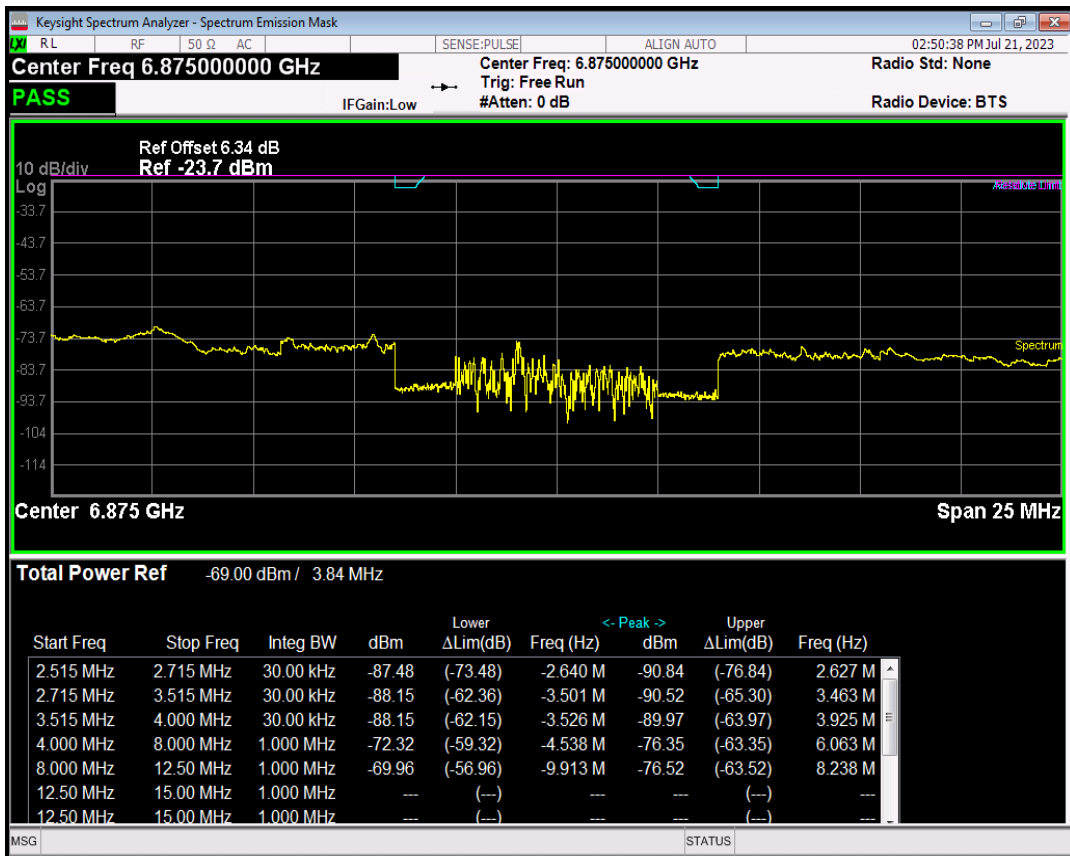

Band20 QPSK BW=10MHz Channel=24400 RB Size=12 Position=#0

Band20 QPSK BW=10MHz Channel=24400 RB Size=12 Position=#Max

Band20 QPSK BW=10MHz Channel=24400 RB Size=50 Position=#0

Band20 QPSK BW=10MHz Channel=24400 RB Size=50 Position=#Max