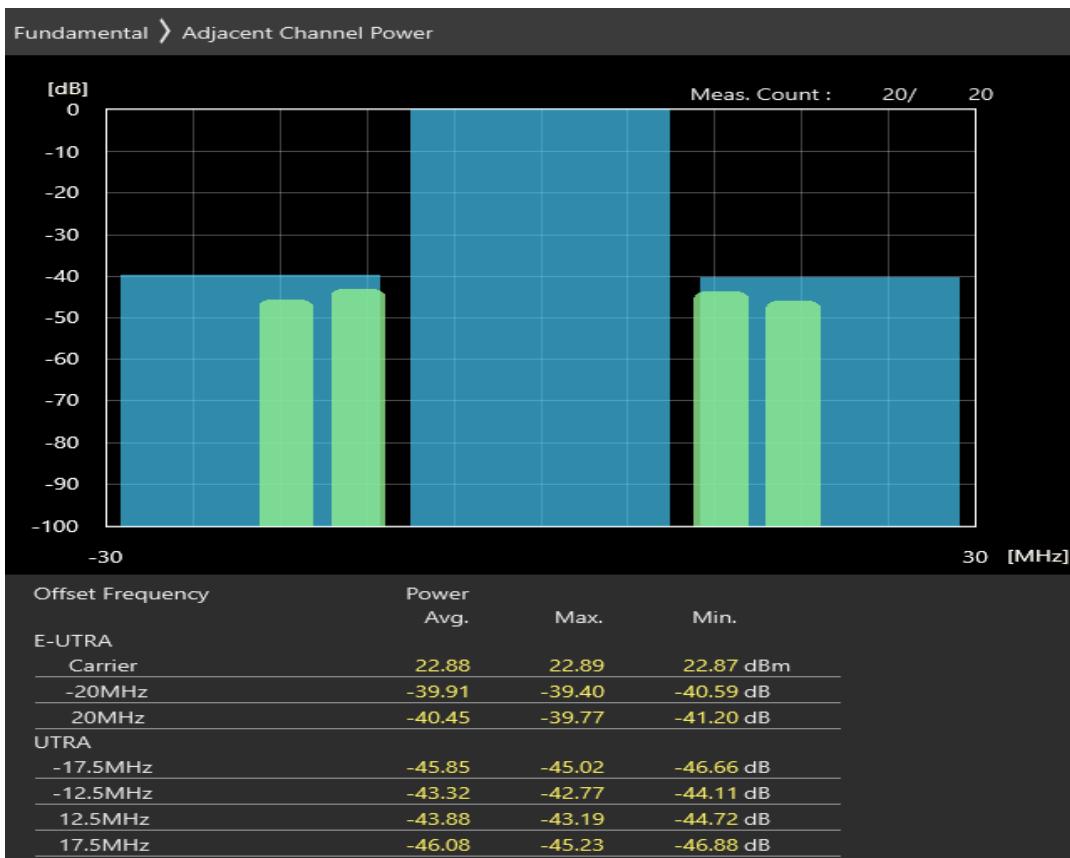

Band7 QPSK BW=20MHz Channel=21100 RB Size=100 Position=#0