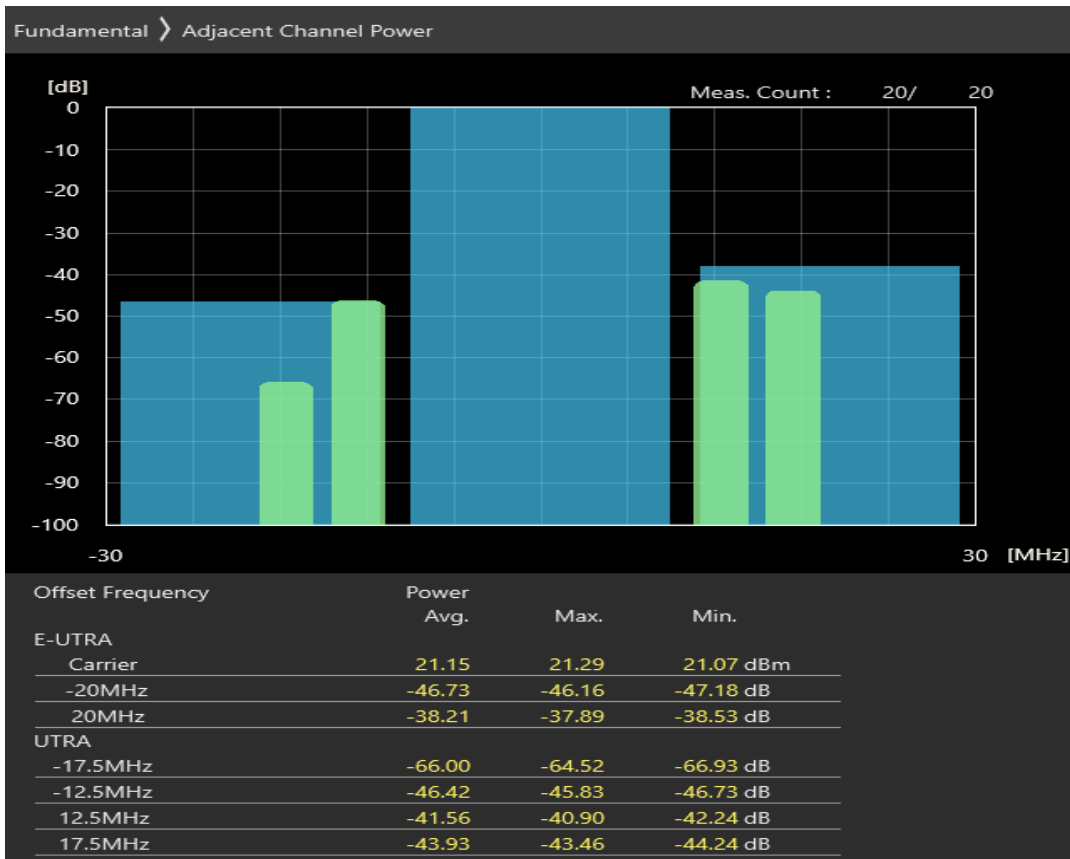

Band20 16QAM BW=20MHz Channel=24250 RB Size=100 Position=#0