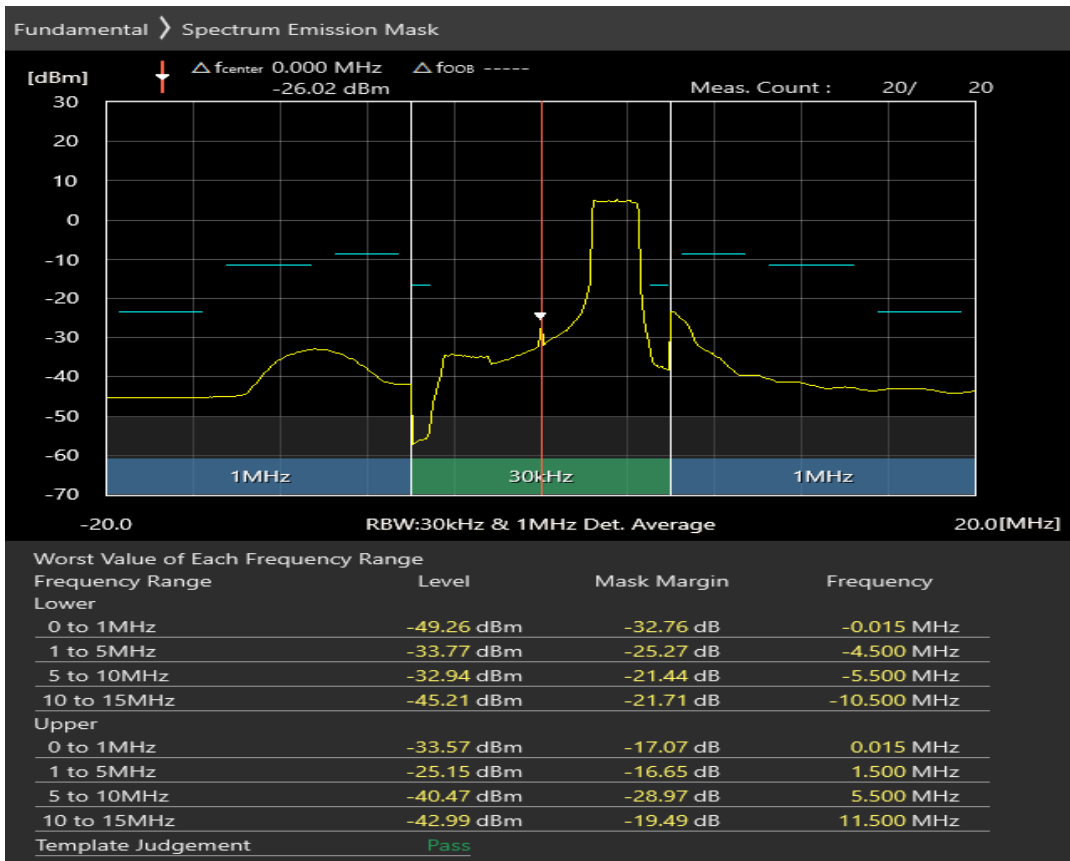

Band20 16QAM BW=10MHz Channel=24200 RB Size=12 Position=#Max

Band20 16QAM BW=10MHz Channel=24200 RB Size=50 Position=#0

Band20 QPSK BW=10MHz Channel=24300 RB Size=12 Position=#0

Band20 QPSK BW=10MHz Channel=24300 RB Size=12 Position=#Max