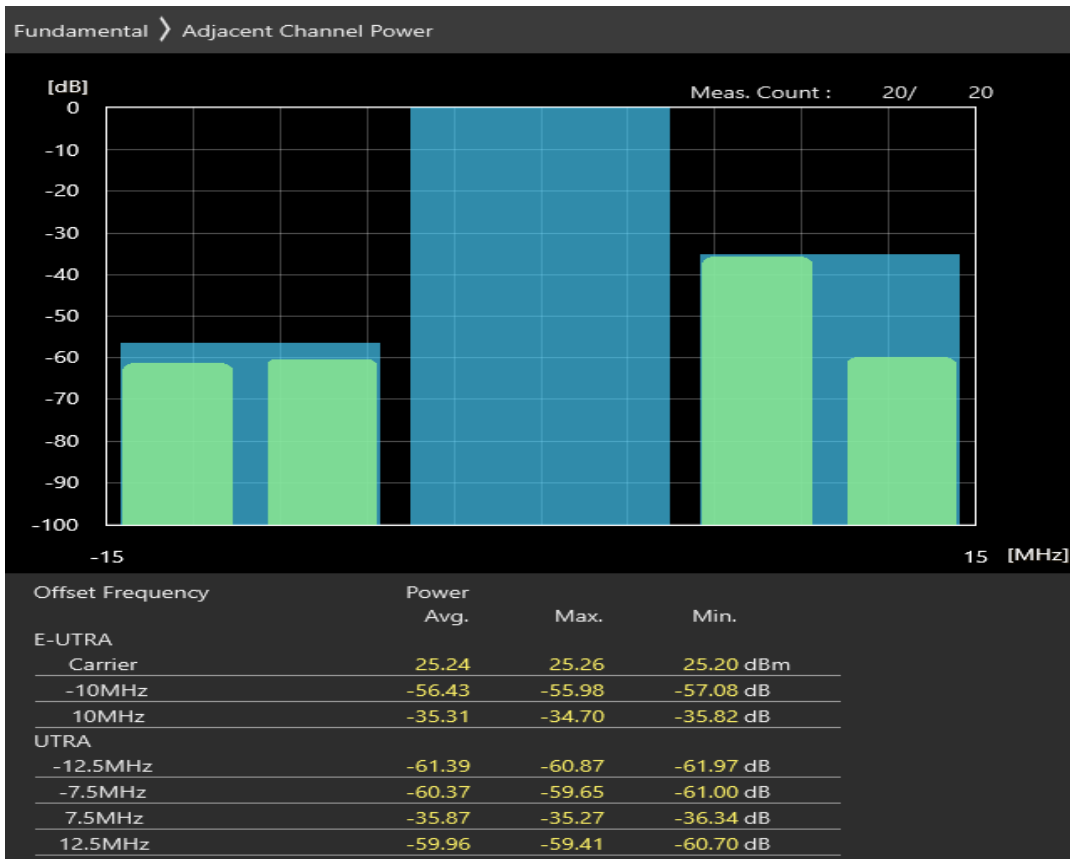

Band1 16QAM BW=10MHz Channel=18050 RB Size=12 Position=#Max

Band1 16QAM BW=10MHz Channel=18050 RB Size=50 Position=#0

Band1 QPSK BW=10MHz Channel=18300 RB Size=12 Position=#0

Band1 QPSK BW=10MHz Channel=18300 RB Size=12 Position=#Max