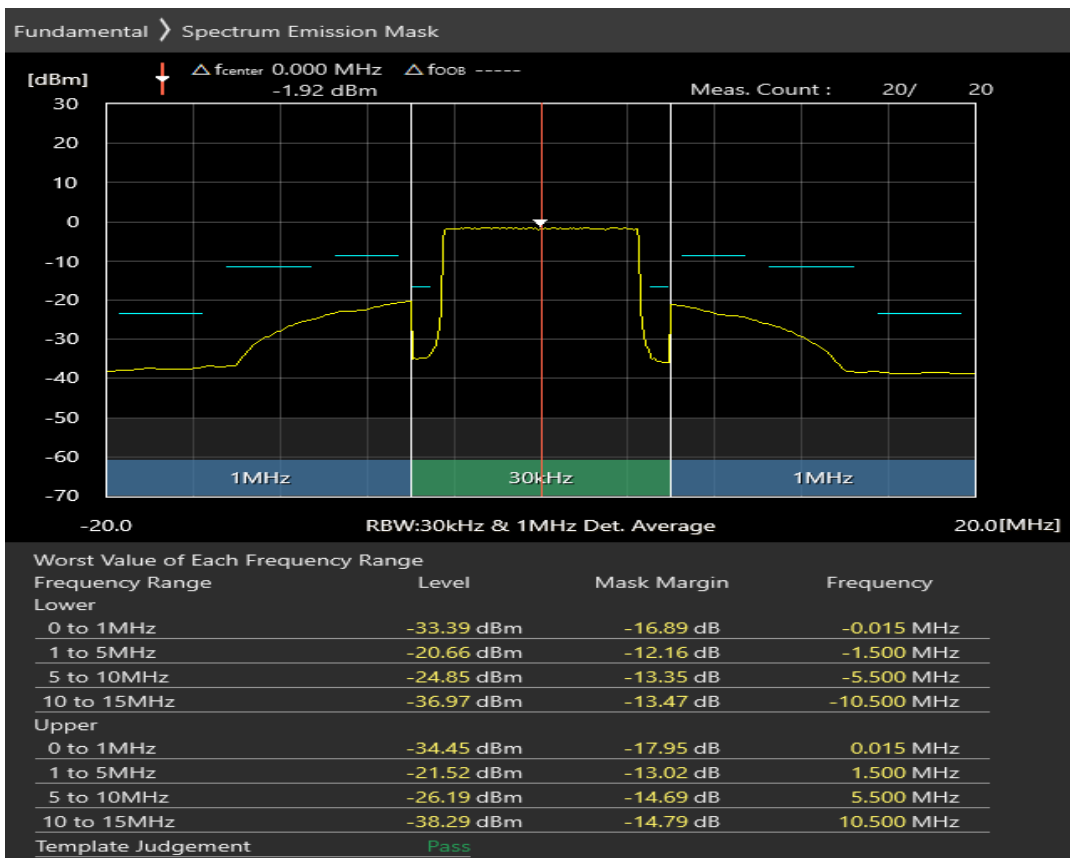

Band7 QPSK BW=10MHz Channel=21400 RB Size=50 Position=#0