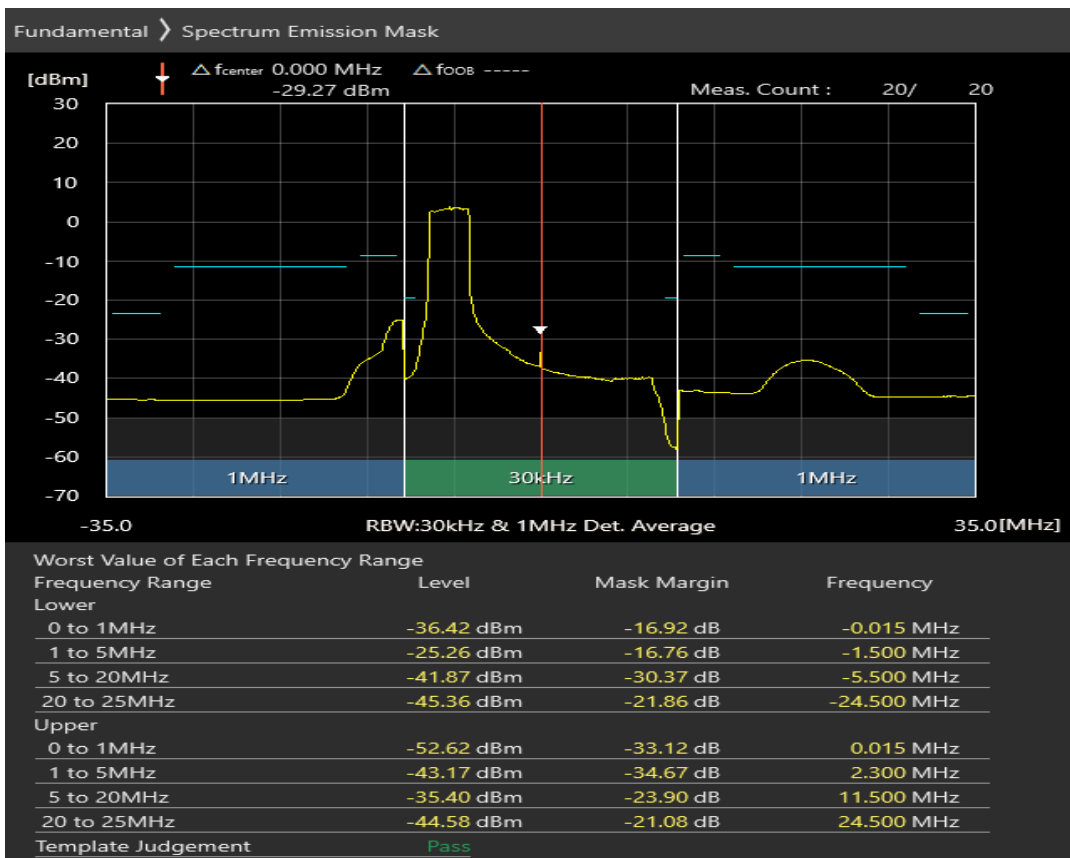

Band20 QPSK BW=20MHz Channel=24250 RB Size=18 Position=#0