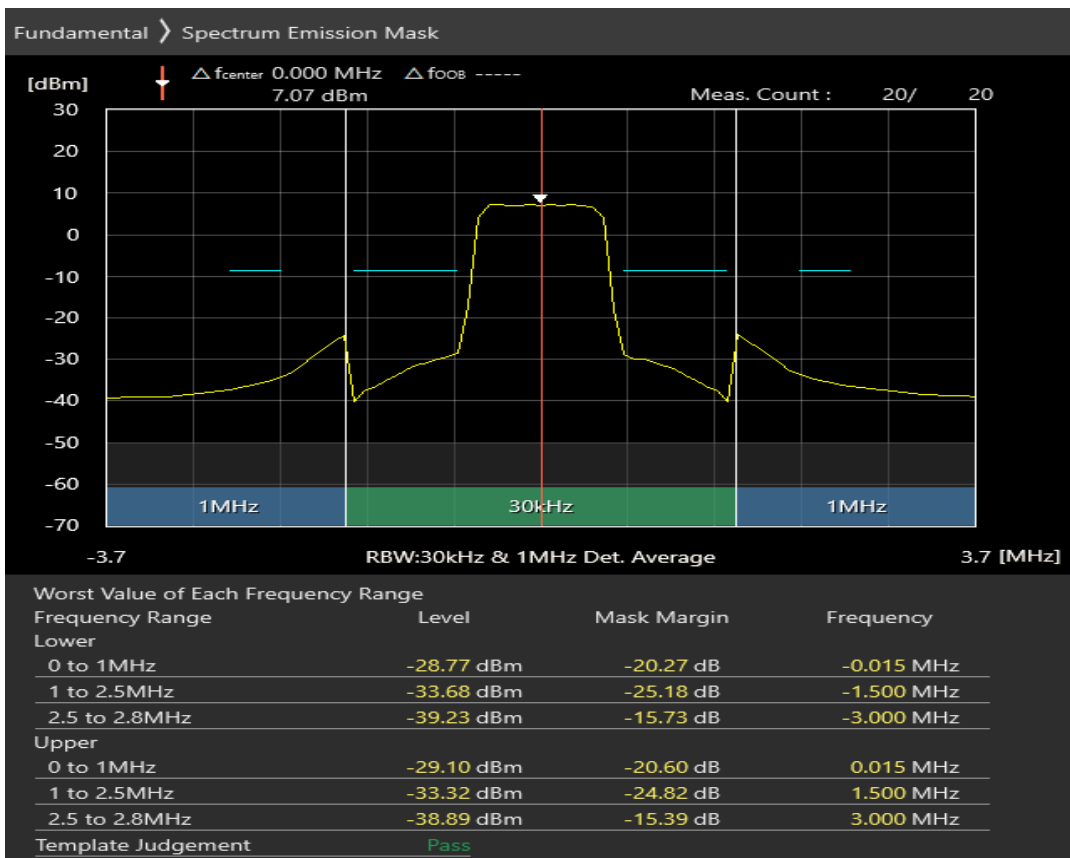

Band8 QPSK BW=1.4MHz Channel=21625 RB Size=6 Position=#0