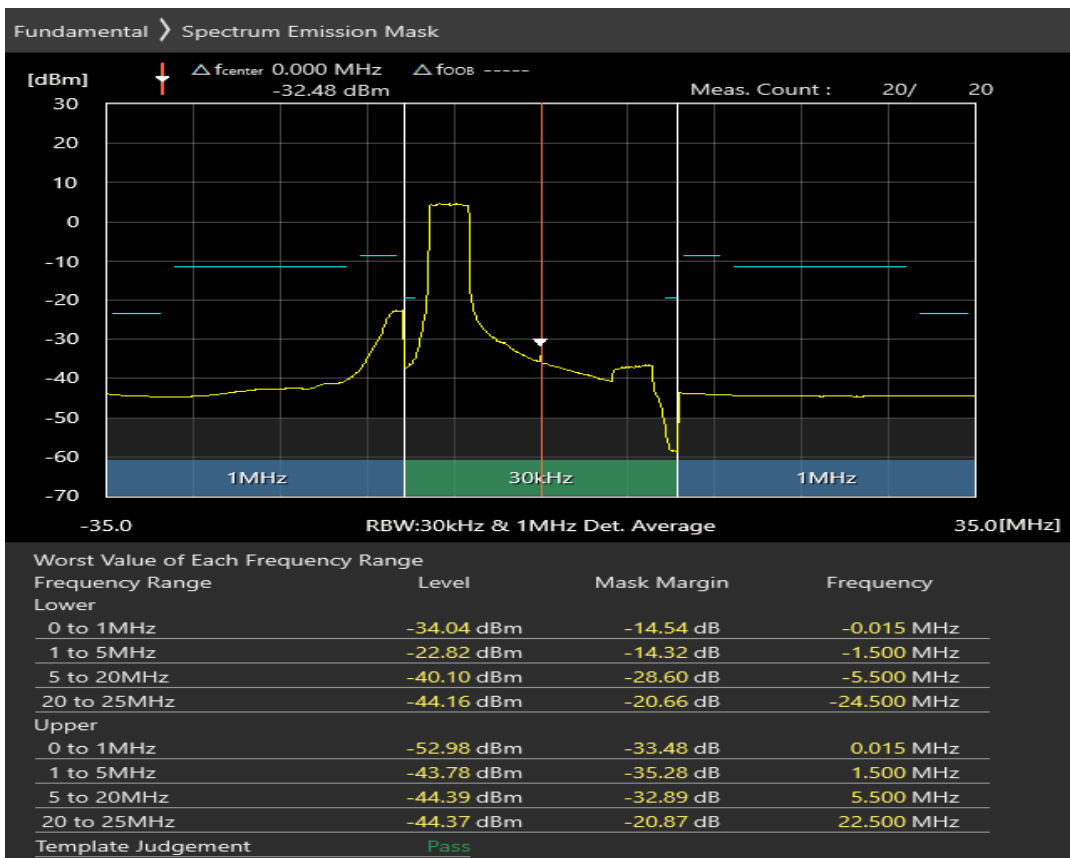

Band3 QPSK BW=20MHz Channel=19850 RB Size=18 Position=#0