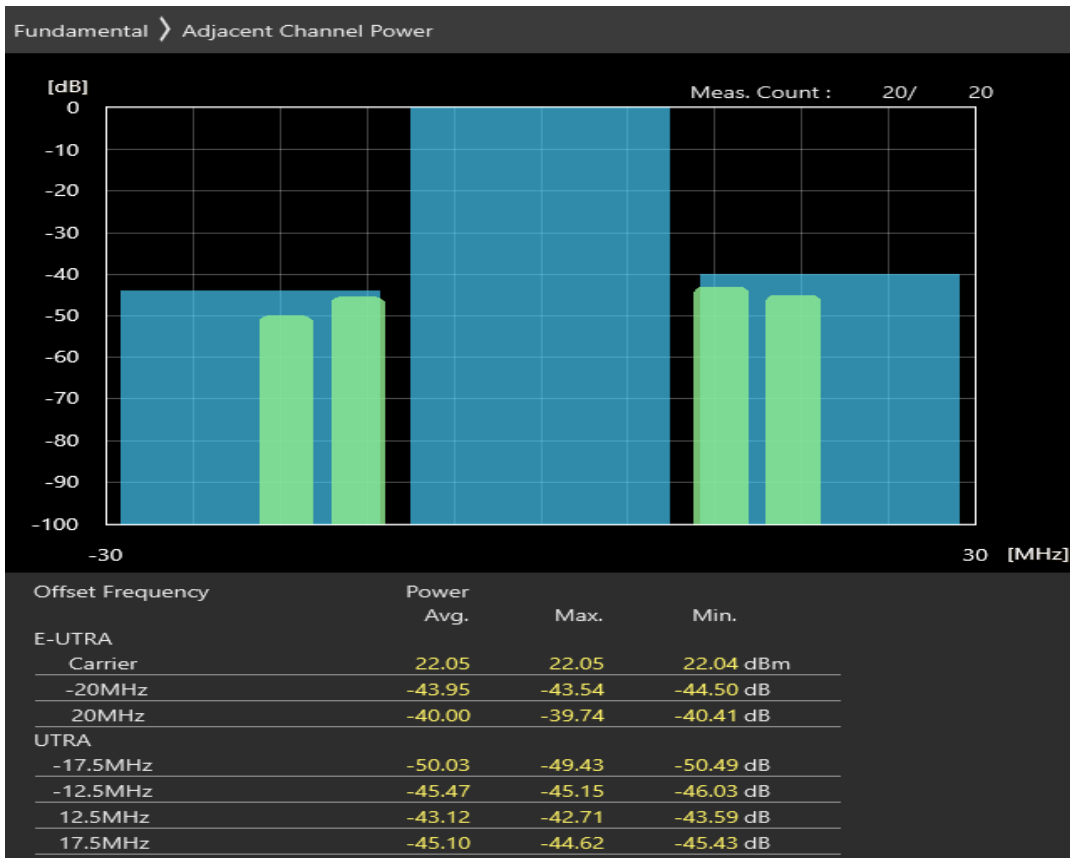

Band20 QPSK BW=20MHz Channel=24300 RB Size=100 Position=#0