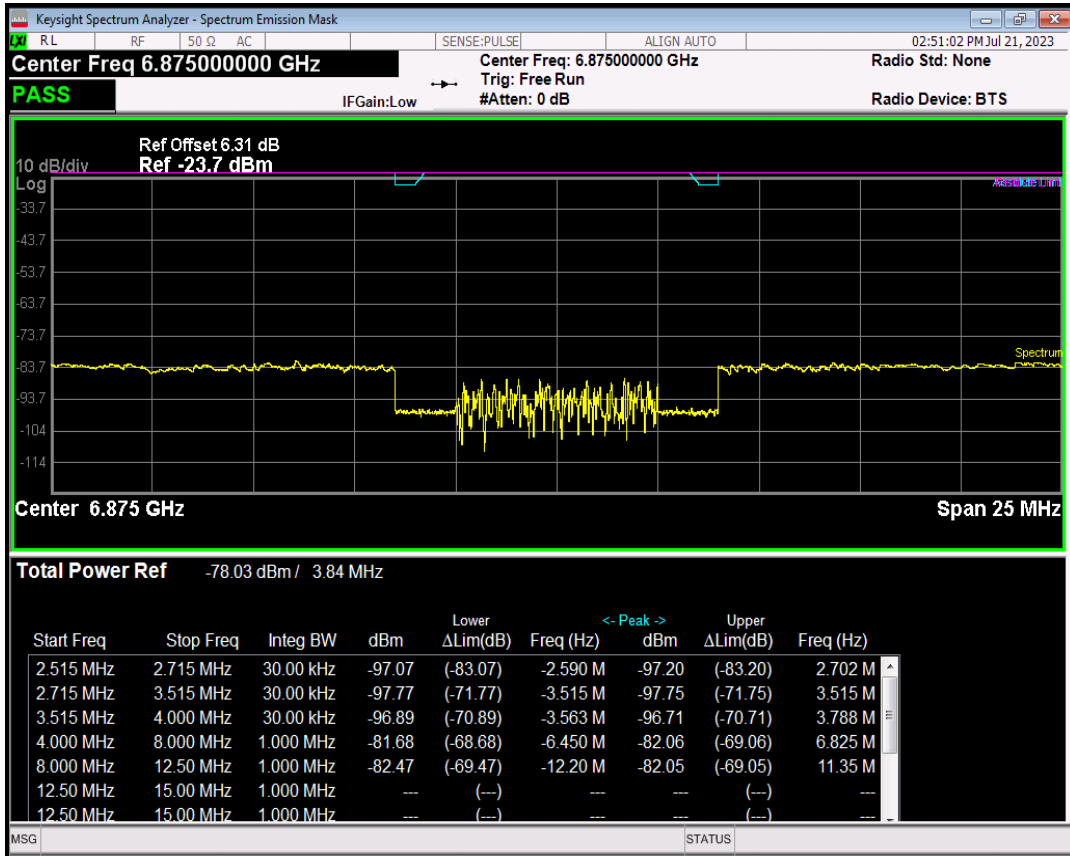

Band20 QPSK BW=20MHz Channel=24300 RB Size=100 Position=#Max