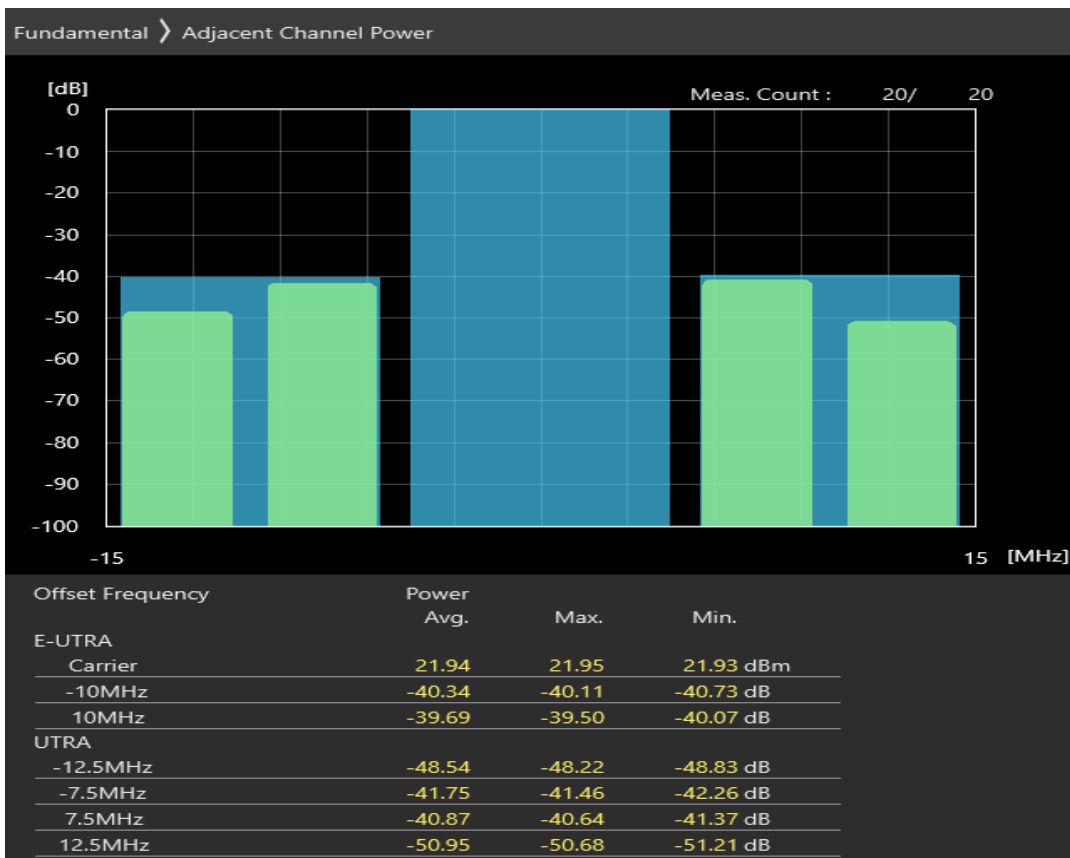

Band20 QPSK BW=10MHz Channel=24400 RB Size=50 Position=#0