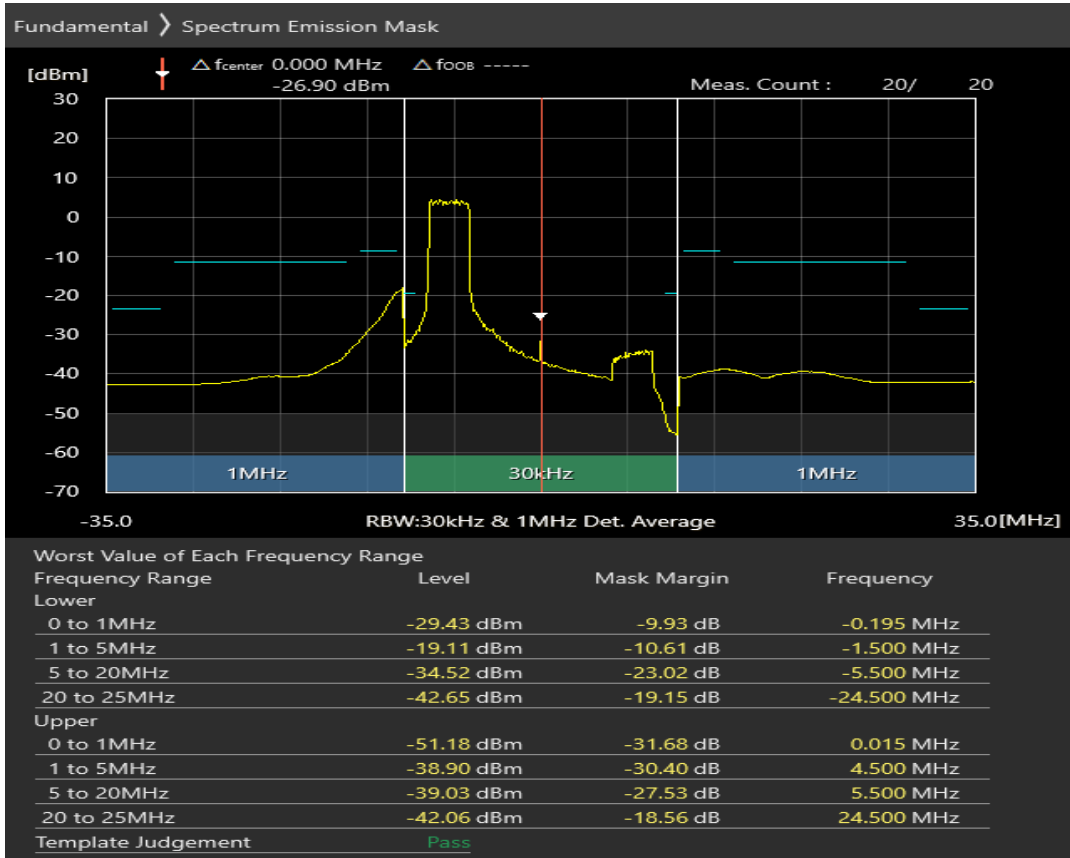

Band40 QPSK BW=20MHz Channel=38750 RB Size=18 Position=#0

Band40 QPSK BW=20MHz Channel=38750 RB Size=18 Position=#Max

Band40 QPSK BW=20MHz Channel=38750 RB Size=100 Position=#0

Band40 16QAM BW=20MHz Channel=38750 RB Size=18 Position=#0