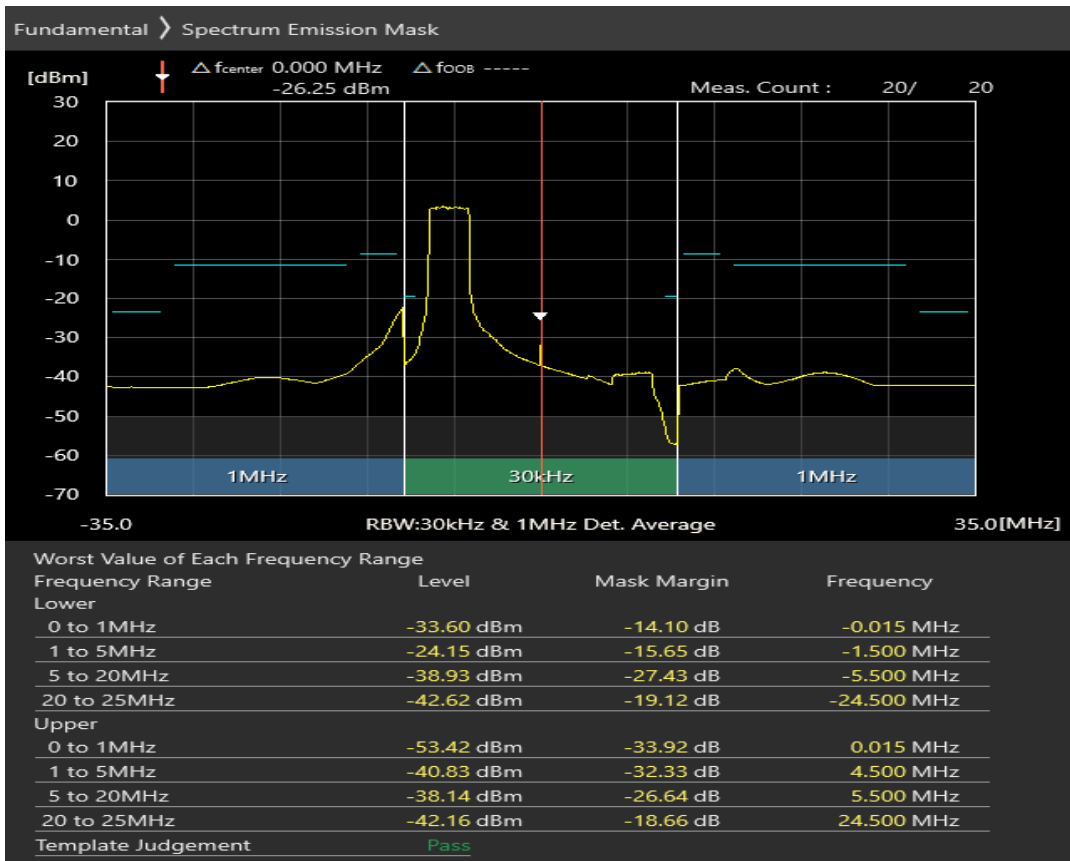

Band7 QPSK BW=20MHz Channel=21100 RB Size=18 Position=#0

Band7 QPSK BW=20MHz Channel=21100 RB Size=18 Position=#Max

Band7 QPSK BW=20MHz Channel=21100 RB Size=100 Position=#0

Band7 16QAM BW=20MHz Channel=21100 RB Size=18 Position=#0