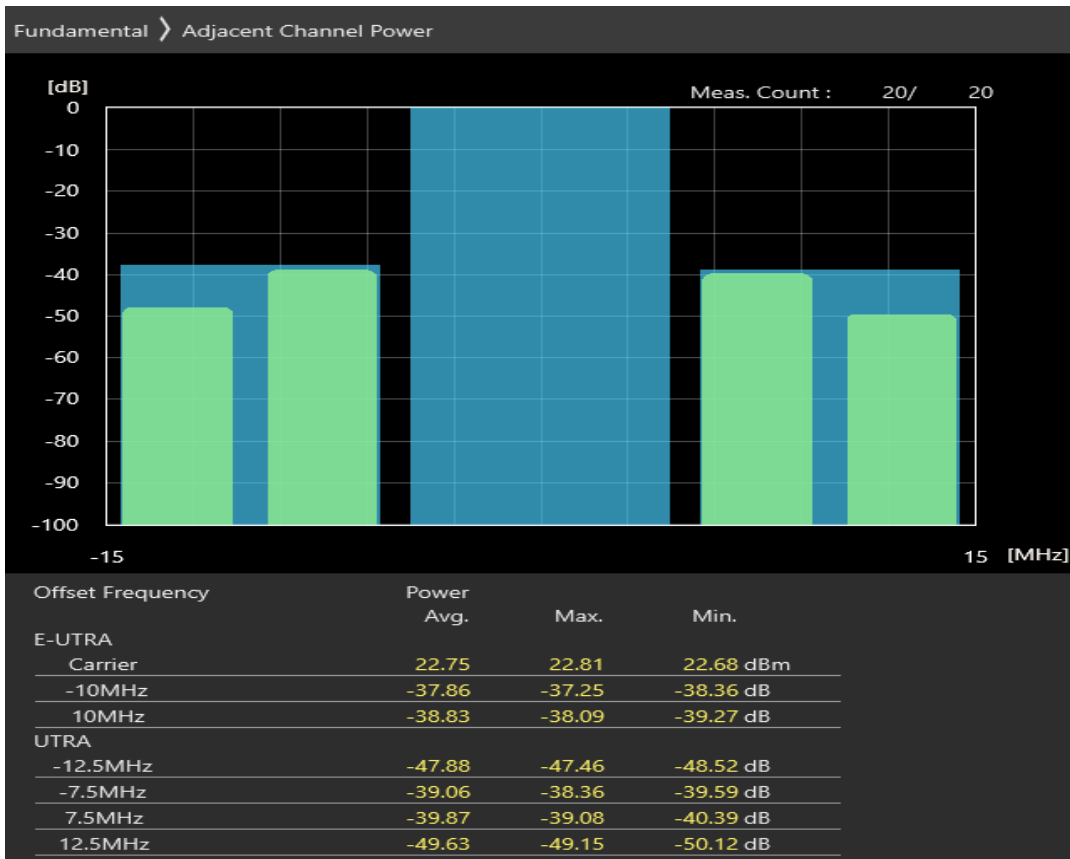

Band1 16QAM BW=10MHz Channel=18550 RB Size=50 Position=#0