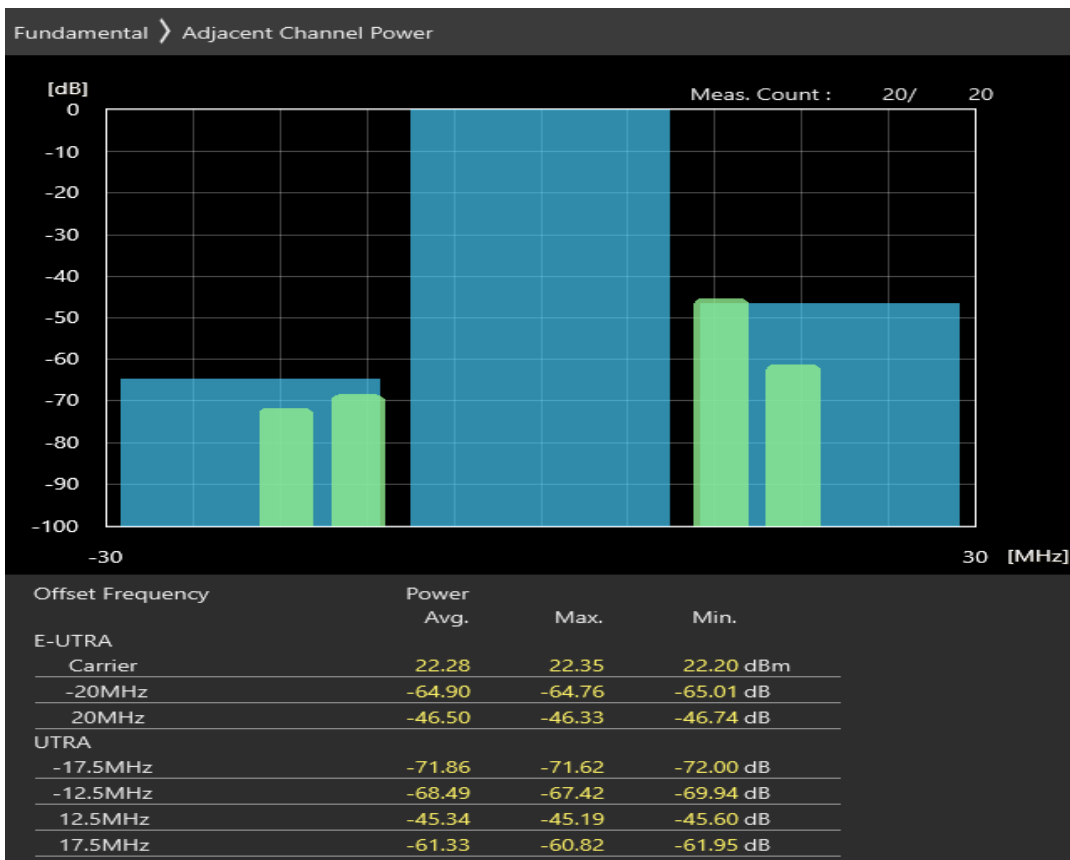

Band20 16QAM BW=20MHz Channel=24250 RB Size=18 Position=#Max