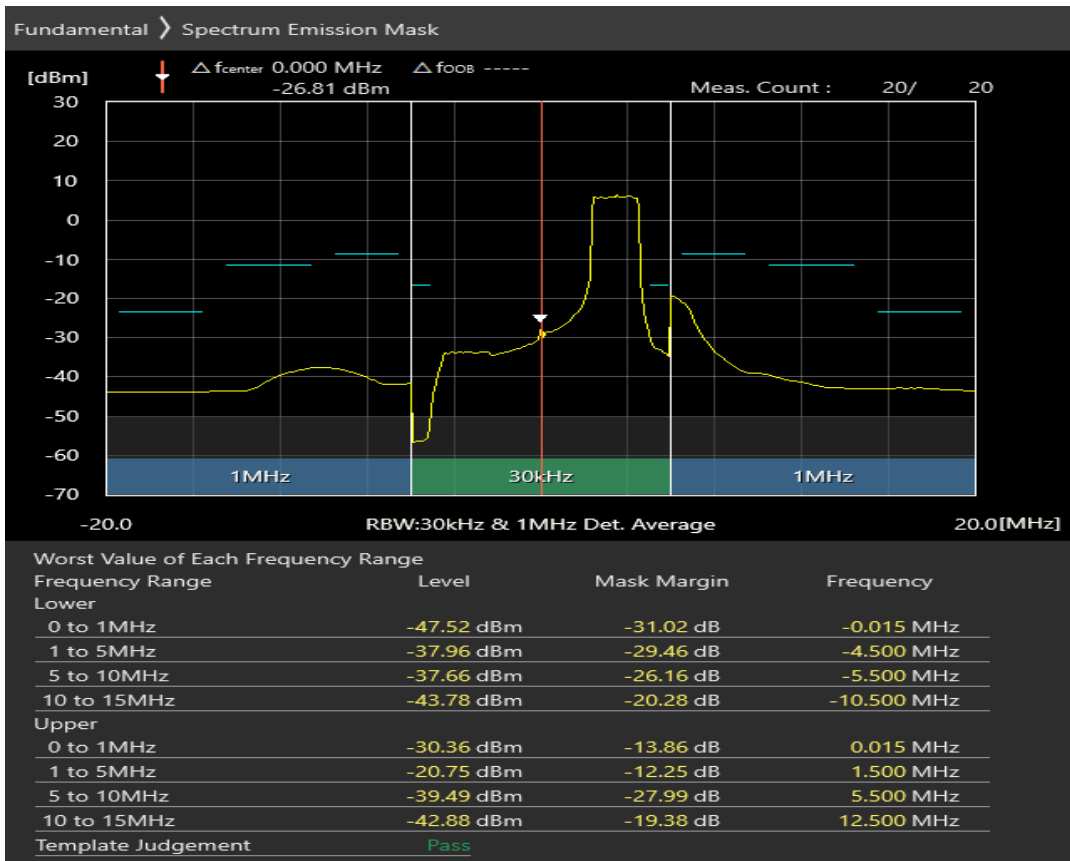

Band3 16QAM BW=10MHz Channel=19250 RB Size=12 Position=#Max

Band3 16QAM BW=10MHz Channel=19250 RB Size=50 Position=#0

Band3 QPSK BW=10MHz Channel=19575 RB Size=12 Position=#0

Band3 QPSK BW=10MHz Channel=19575 RB Size=12 Position=#Max