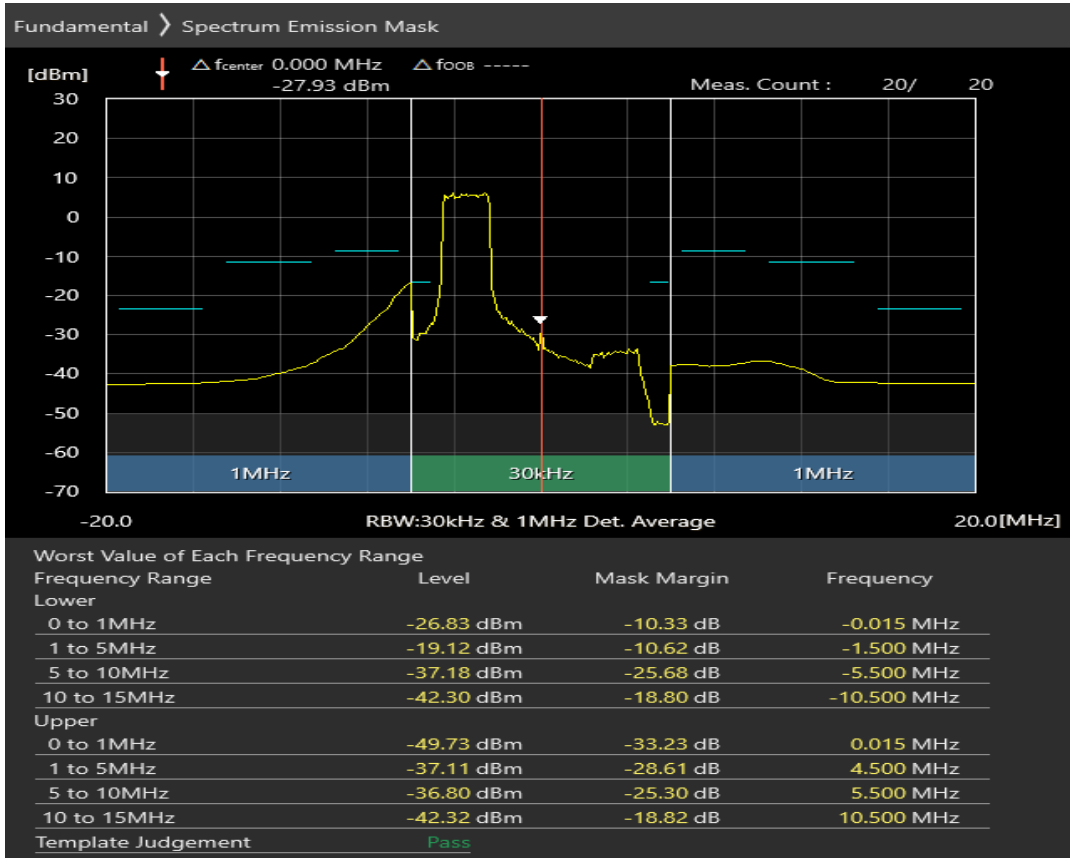

Band40 16QAM BW=10MHz Channel=38700 RB Size=12 Position=#0