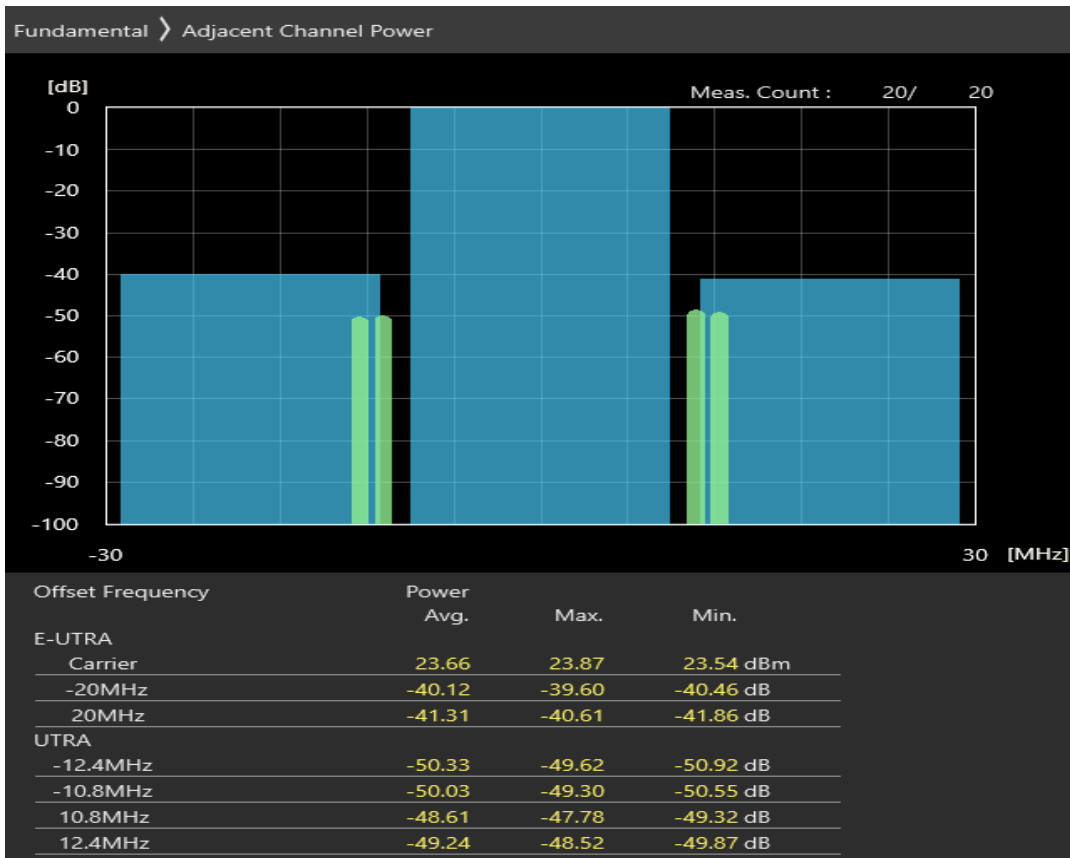

Band40 QPSK BW=20MHz Channel=39550 RB Size=100 Position=#0