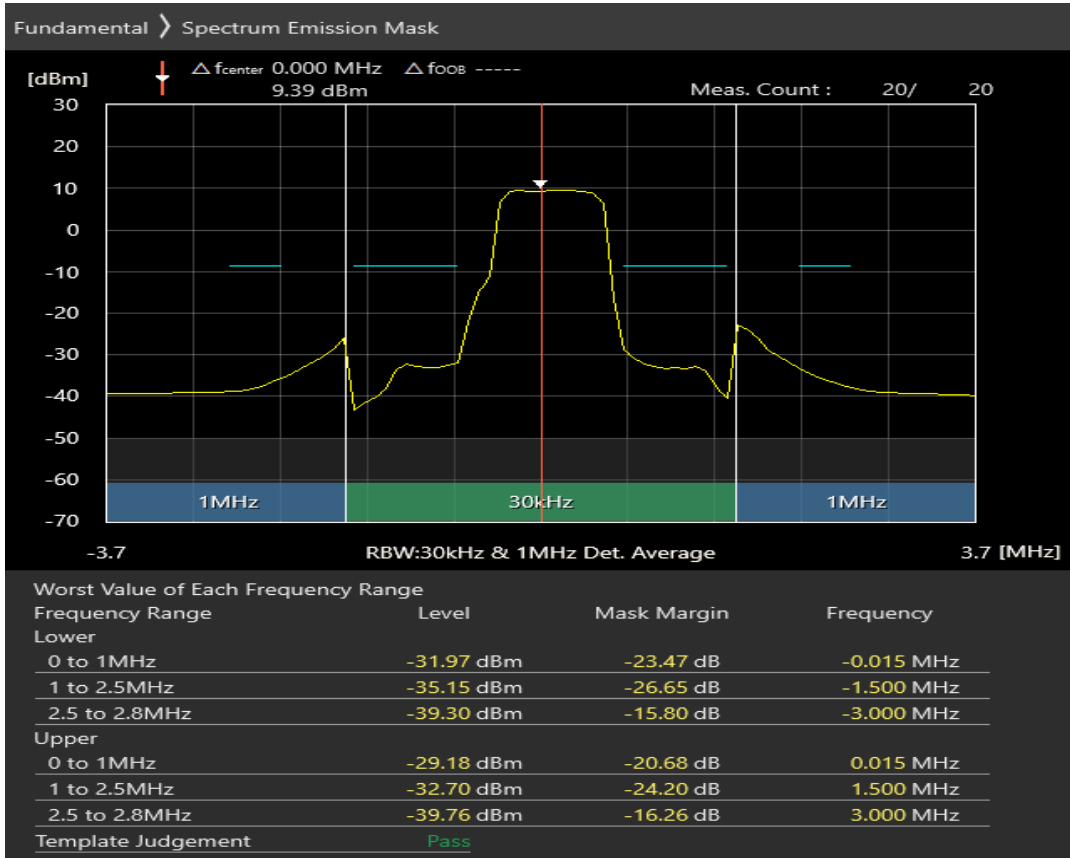

Band3 QPSK BW=1.4MHz Channel=19207 RB Size=5 Position=#Max