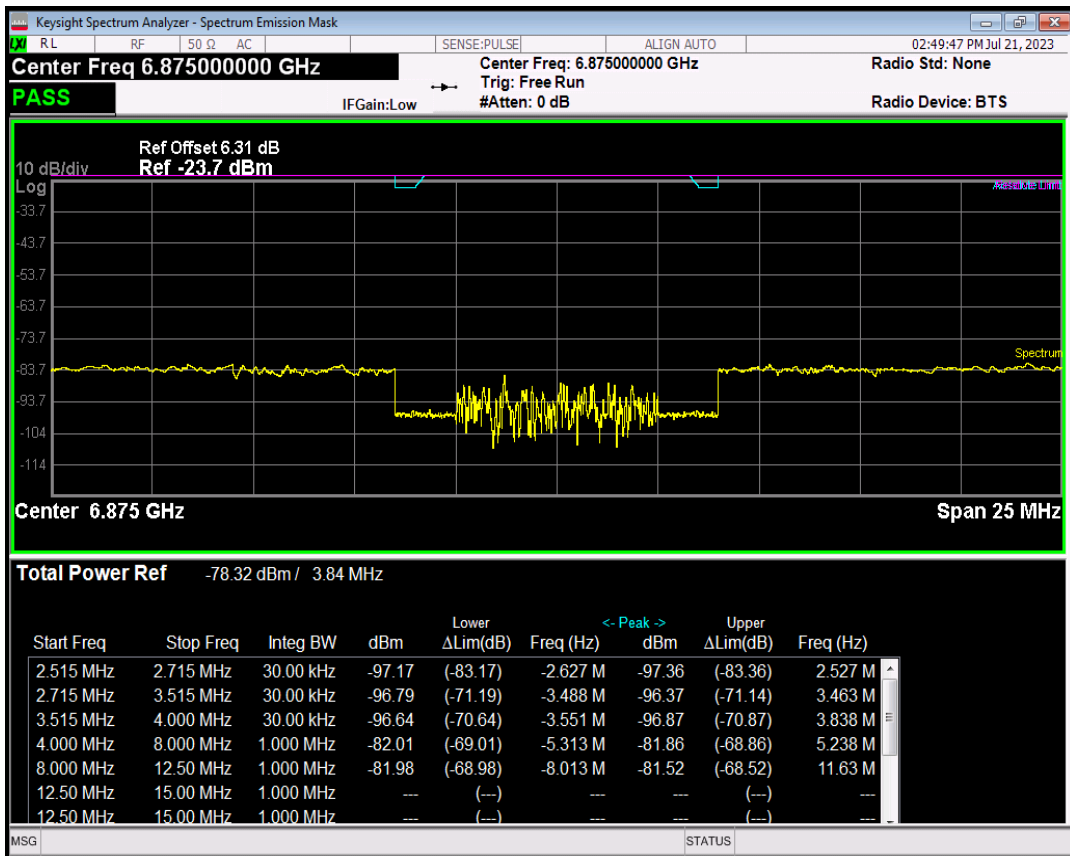

Band20 QPSK BW=5MHz Channel=24300 RB Size=8 Position=#0

Band20 QPSK BW=5MHz Channel=24300 RB Size=8 Position=#Max

Band20 QPSK BW=5MHz Channel=24300 RB Size=25 Position=#0

Band20 QPSK BW=5MHz Channel=24300 RB Size=25 Position=#Max