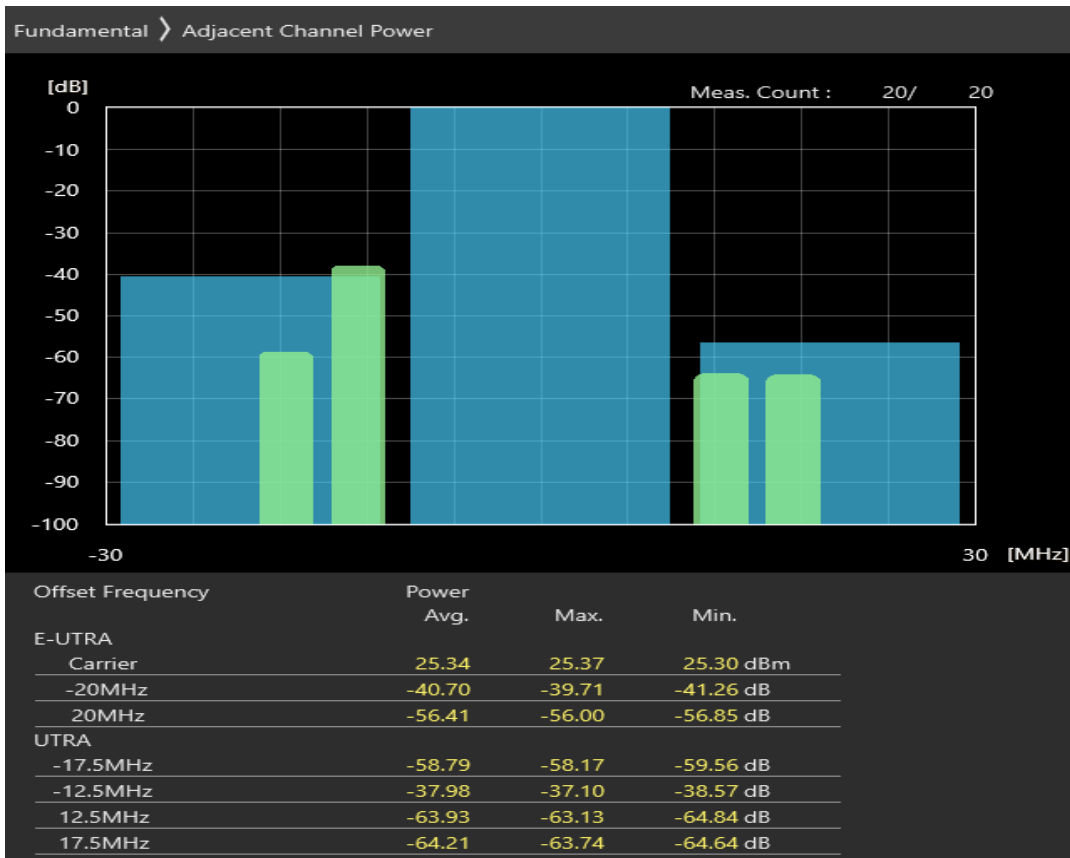

Band1 QPSK BW=20MHz Channel=18300 RB Size=18 Position=#0