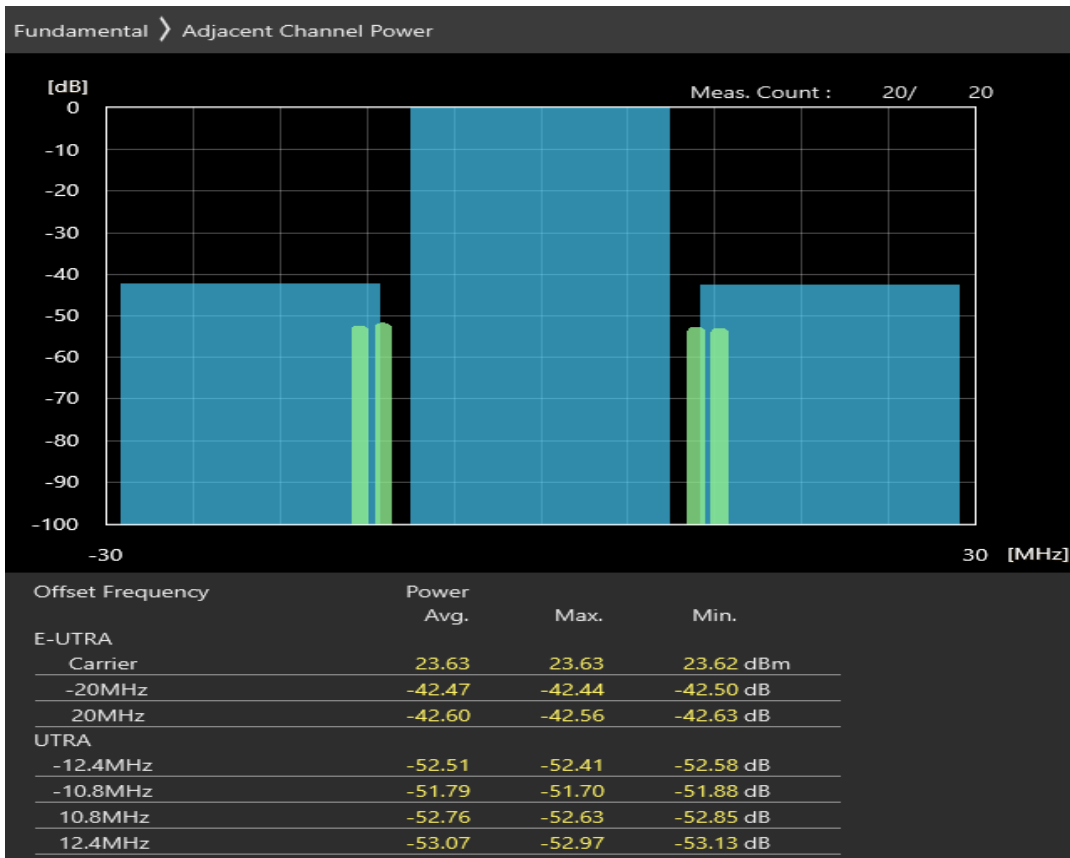

Band40 QPSK BW=20MHz Channel=39150 RB Size=100 Position=#0