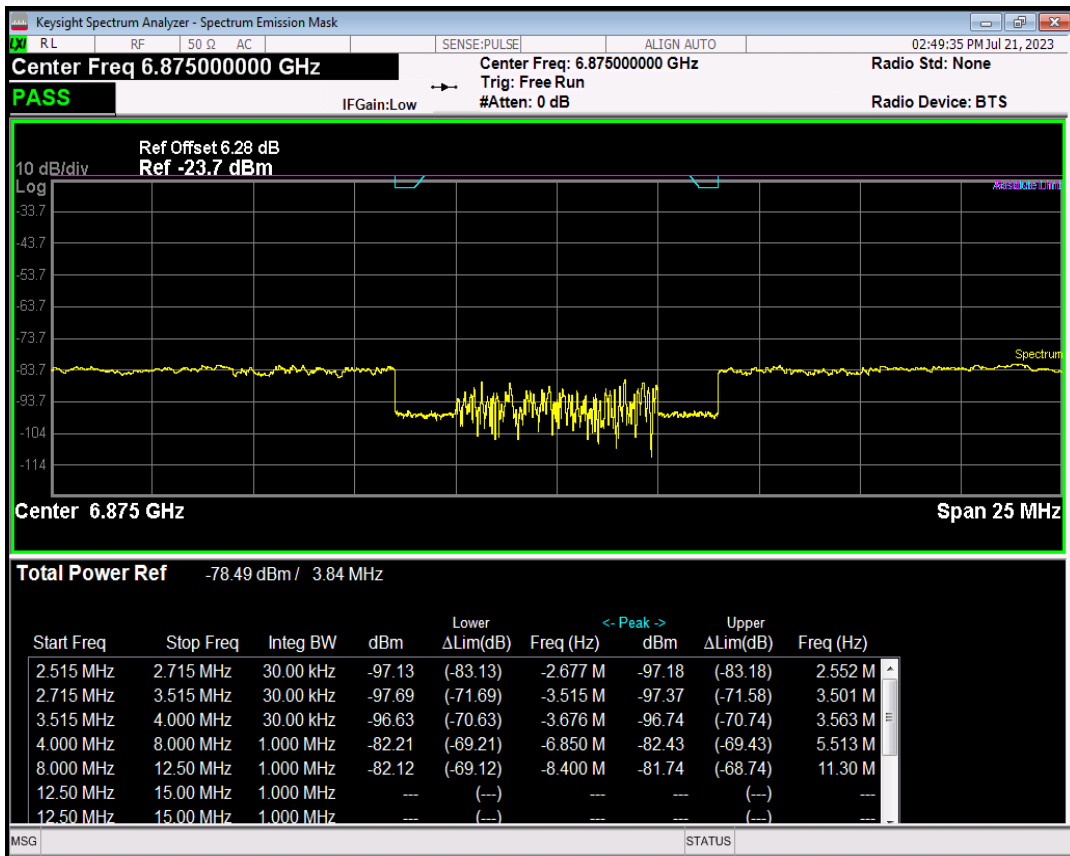

Band20 QPSK BW=5MHz Channel=24175 RB Size=8 Position=#0

Band20 QPSK BW=5MHz Channel=24175 RB Size=8 Position=#Max

Band20 QPSK BW=5MHz Channel=24175 RB Size=25 Position=#0

Band20 QPSK BW=5MHz Channel=24175 RB Size=25 Position=#Max