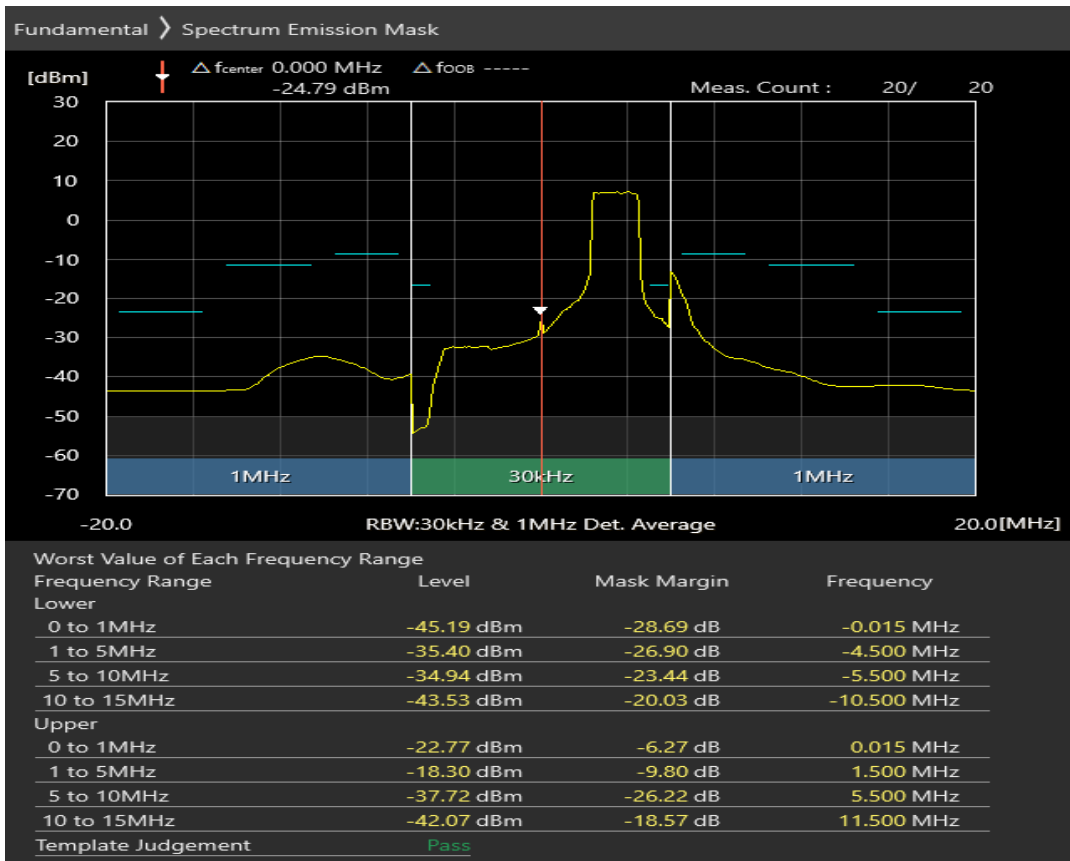

Band1 16QAM BW=10MHz Channel=18300 RB Size=12 Position=#Max

Band1 16QAM BW=10MHz Channel=18300 RB Size=50 Position=#0

Band1 QPSK BW=10MHz Channel=18550 RB Size=12 Position=#0

Band1 QPSK BW=10MHz Channel=18550 RB Size=12 Position=#Max