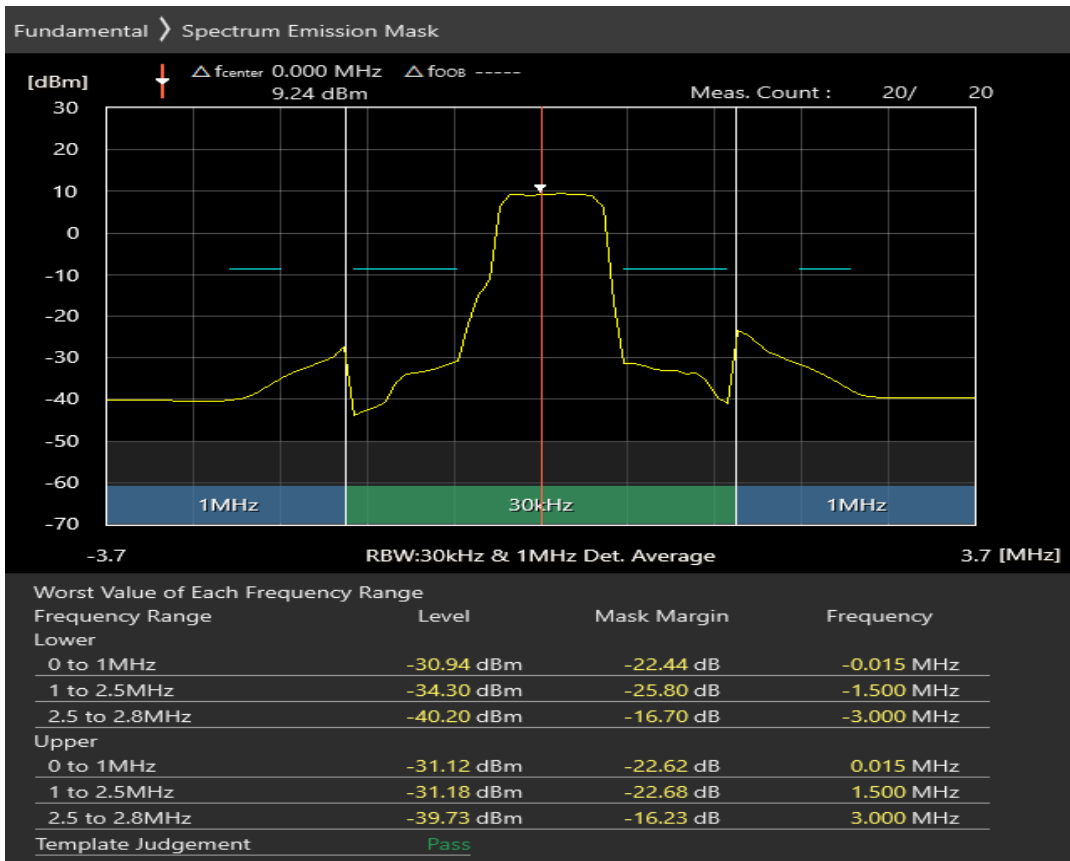

Band8 QPSK BW=1.4MHz Channel=21457 RB Size=5 Position=#Max