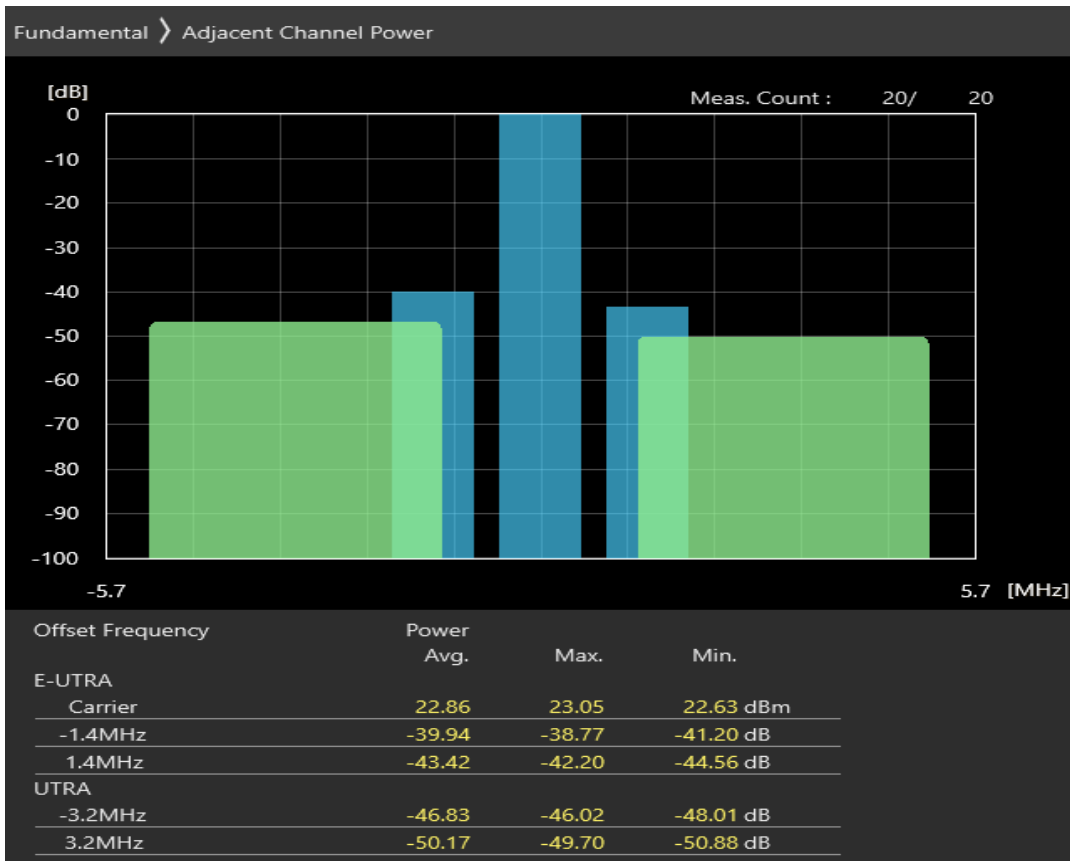

Band8 QPSK BW=1.4MHz Channel=21625 RB Size=5 Position=#0

Band8 QPSK BW=1.4MHz Channel=21625 RB Size=5 Position=#Max

Band8 QPSK BW=1.4MHz Channel=21625 RB Size=6 Position=#0

Band8 16QAM BW=1.4MHz Channel=21625 RB Size=5 Position=#0