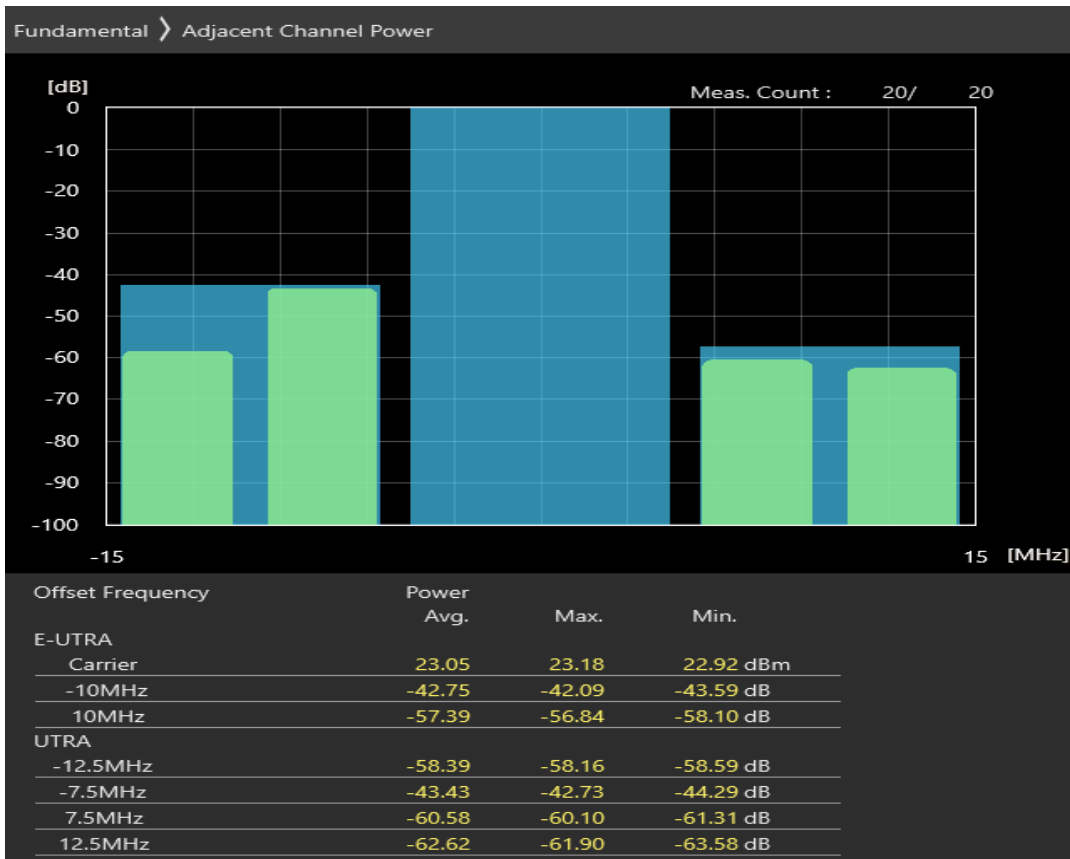

Band7 QPSK BW=10MHz Channel=21100 RB Size=12 Position=#0

Band7 QPSK BW=10MHz Channel=21100 RB Size=12 Position=#Max

Band7 QPSK BW=10MHz Channel=21100 RB Size=50 Position=#0

Band7 16QAM BW=10MHz Channel=21100 RB Size=12 Position=#0