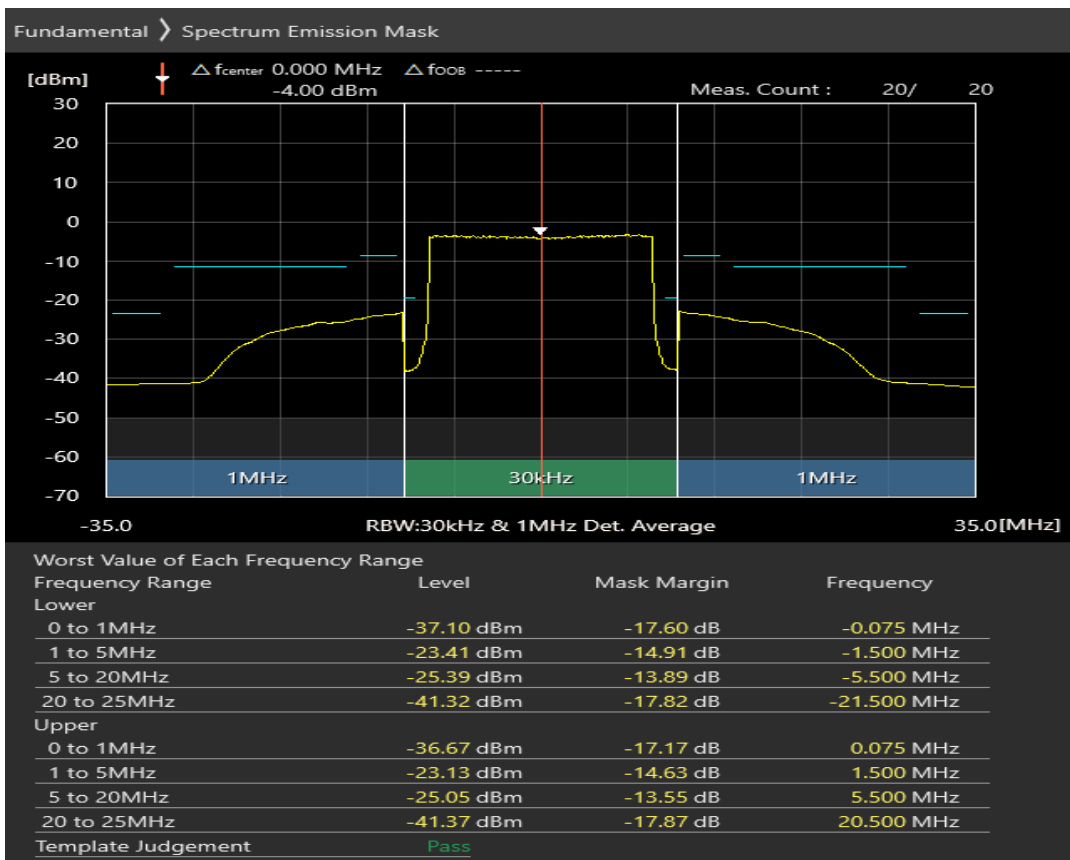

Band1 QPSK BW=20MHz Channel=18300 RB Size=100 Position=#0