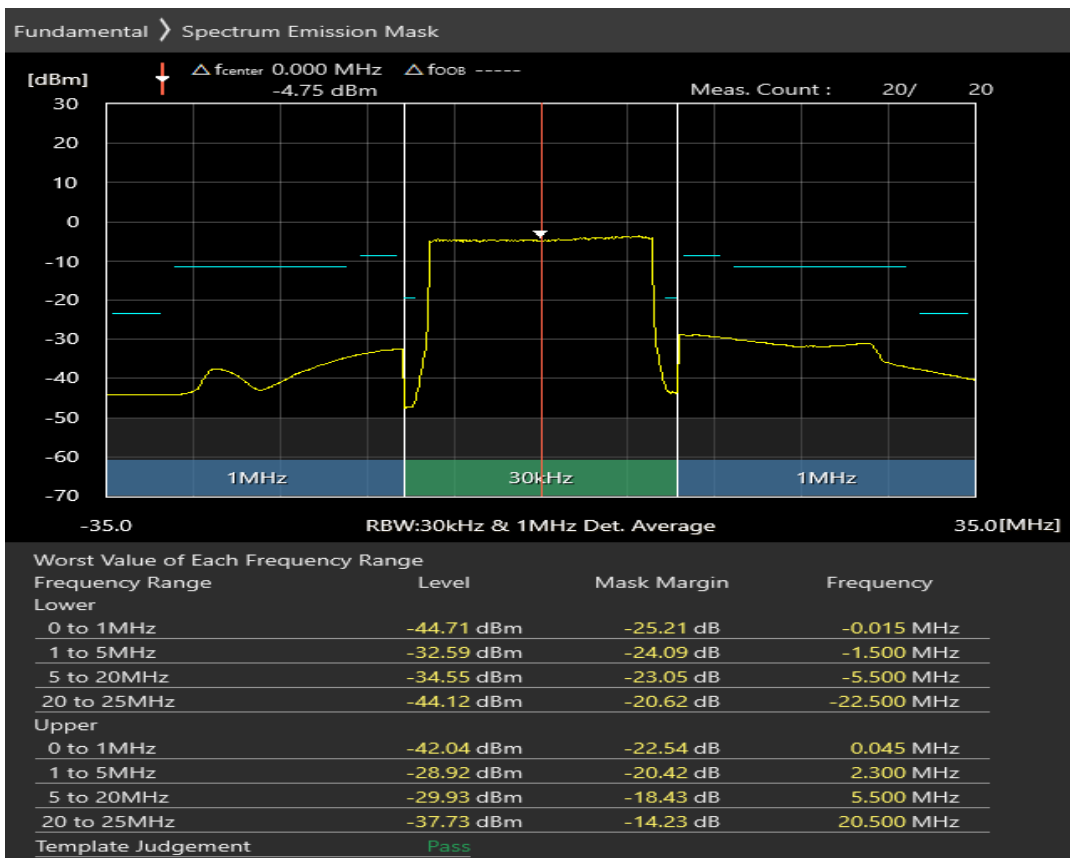

Band3 QPSK BW=20MHz Channel=19300 RB Size=100 Position=#0