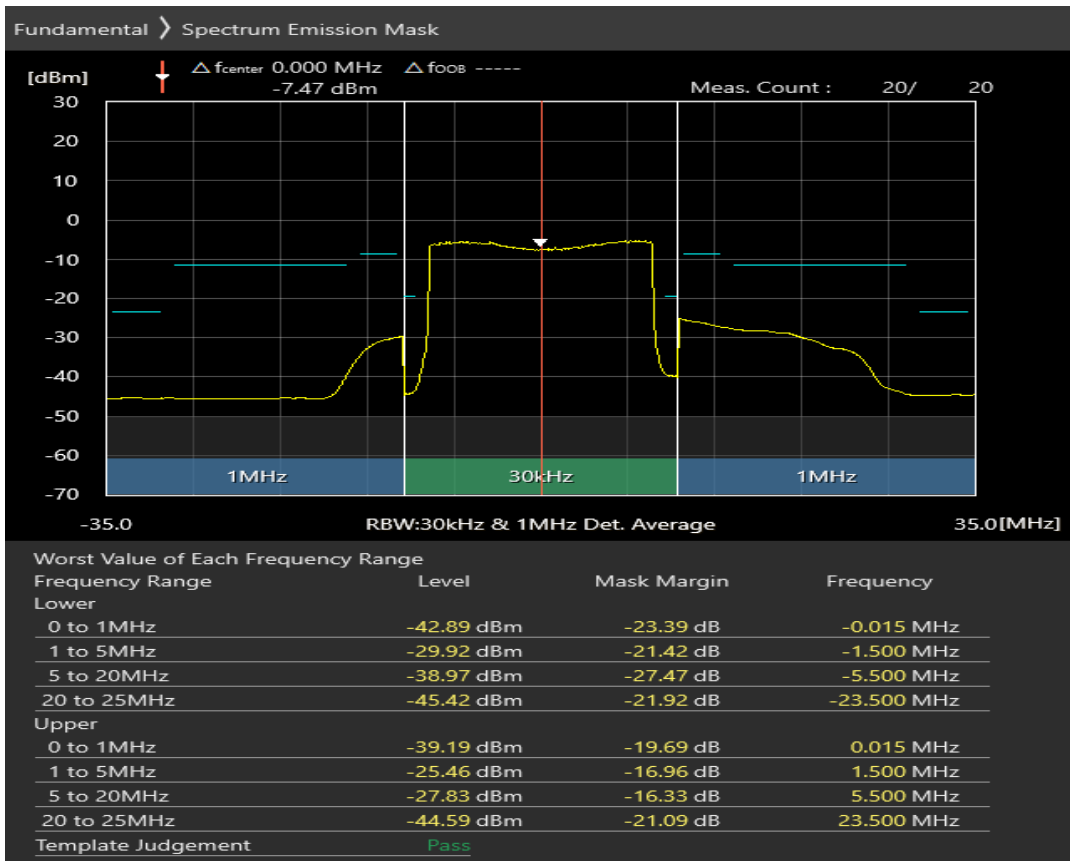

Band20 QPSK BW=20MHz Channel=24250 RB Size=100 Position=#0

Band20 16QAM BW=20MHz Channel=24250 RB Size=18 Position=#0

Band20 16QAM BW=20MHz Channel=24250 RB Size=18 Position=#Max

Band20 16QAM BW=20MHz Channel=24250 RB Size=100 Position=#0