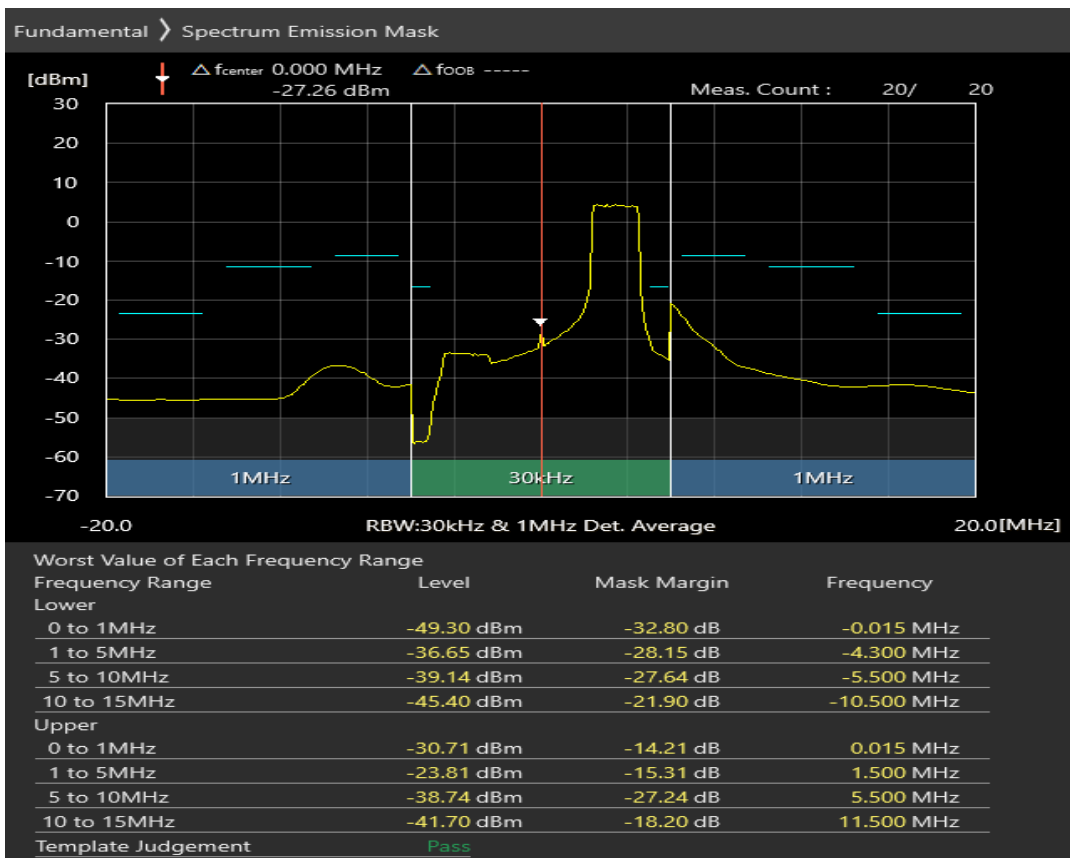

Band20 16QAM BW=10MHz Channel=24200 RB Size=12 Position=#Max