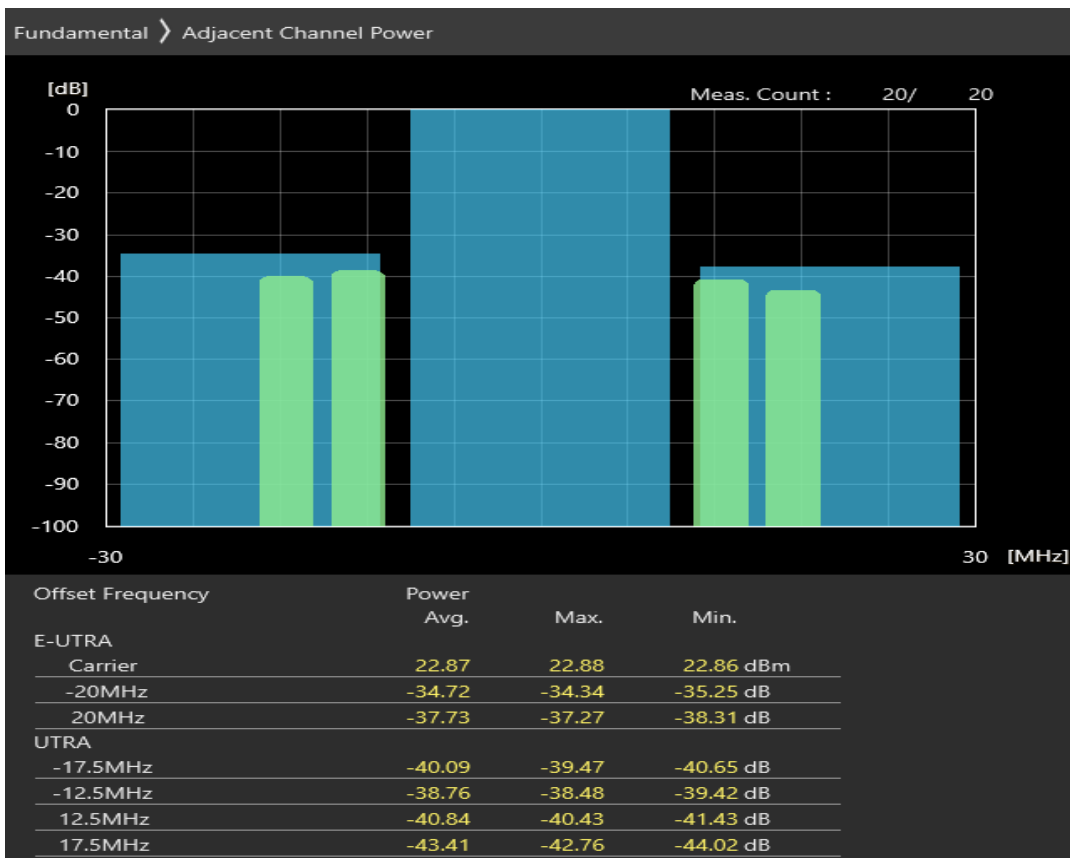

Band7 QPSK BW=20MHz Channel=21350 RB Size=100 Position=#0