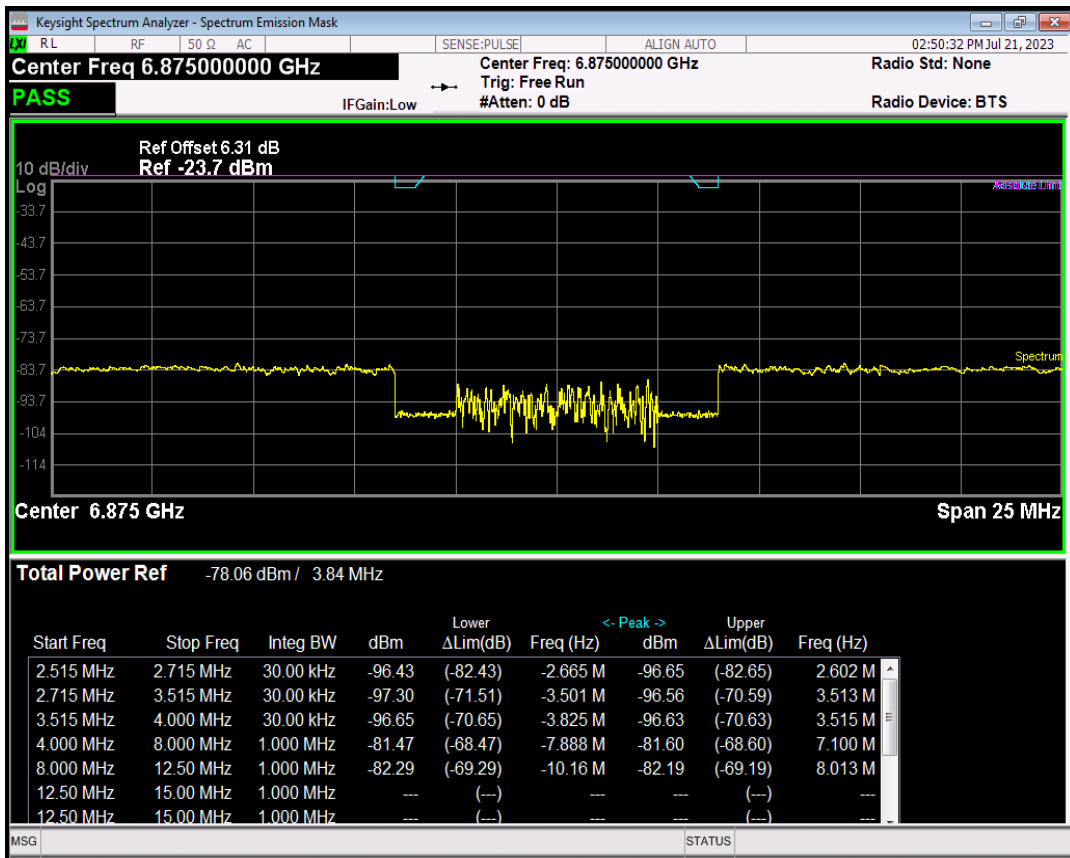

Band20 16QAM BW=10MHz Channel=24300 RB Size=12 Position=#0

Band20 16QAM BW=10MHz Channel=24300 RB Size=12 Position=#Max

Band20 16QAM BW=10MHz Channel=24300 RB Size=50 Position=#0

Band20 16QAM BW=10MHz Channel=24300 RB Size=50 Position=#Max