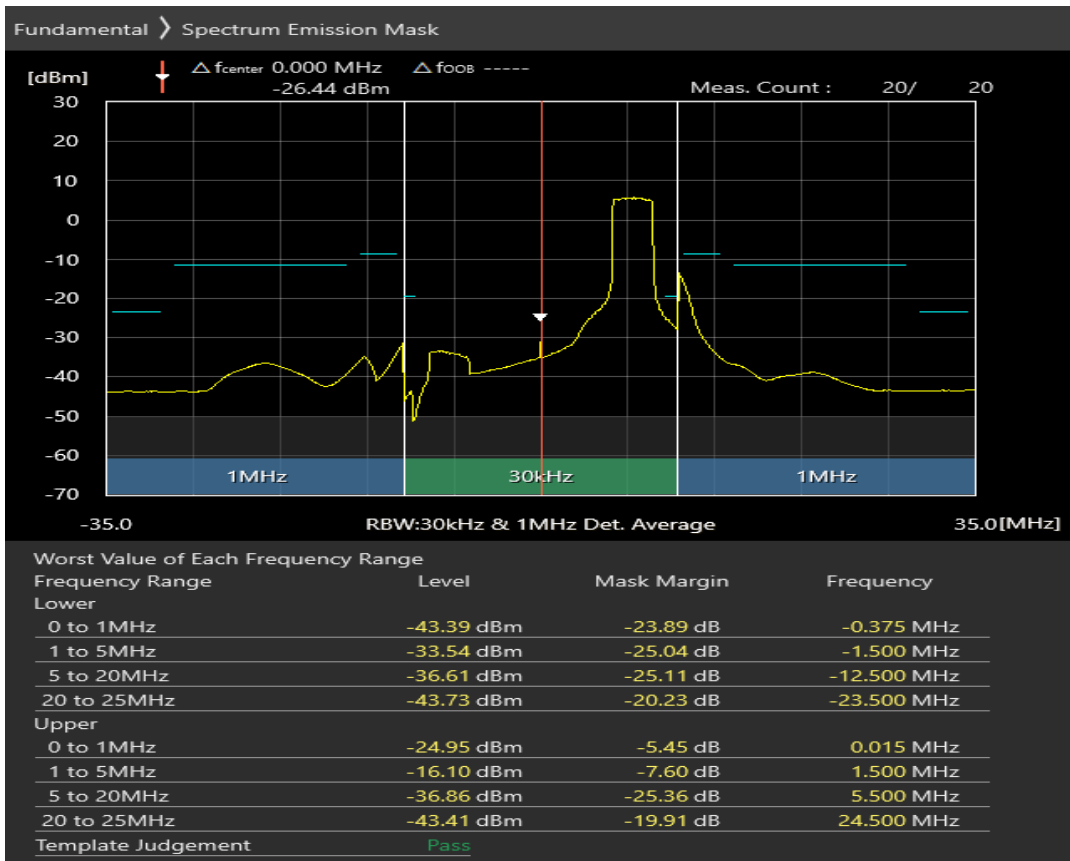

Band1 QPSK BW=20MHz Channel=18500 RB Size=18 Position=#Max