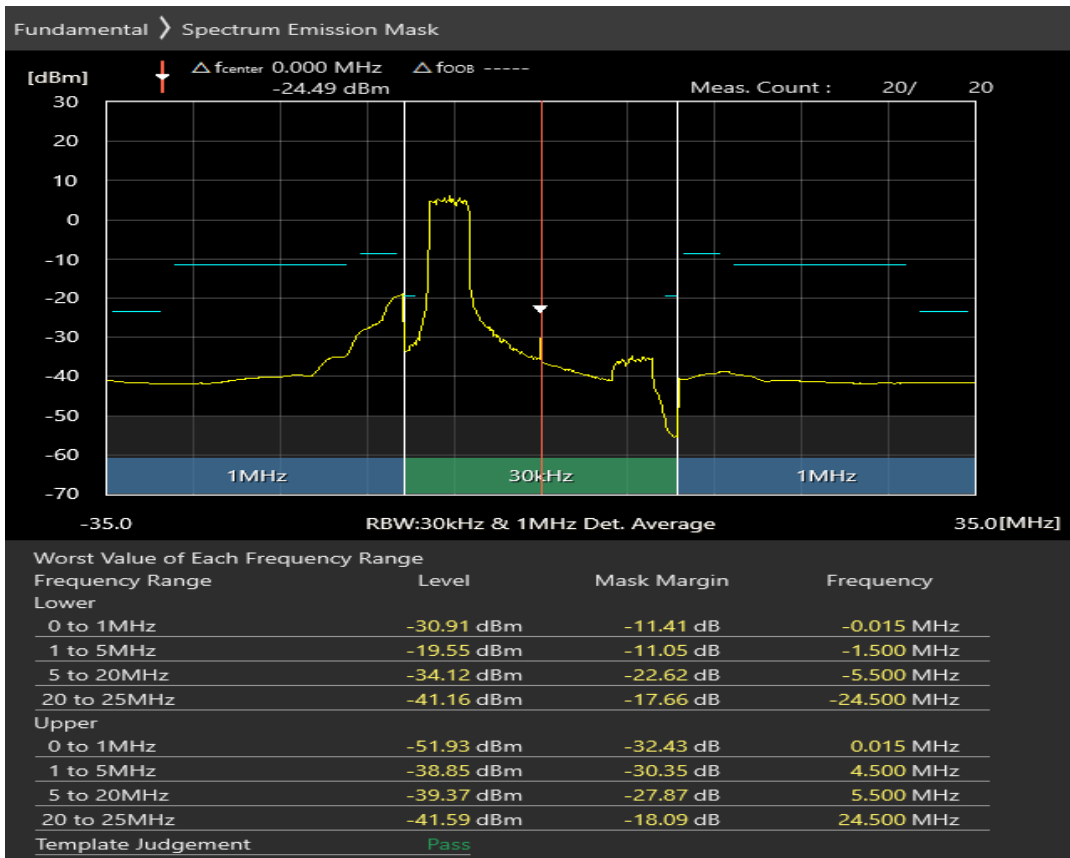

Band40 QPSK BW=20MHz Channel=39550 RB Size=18 Position=#0