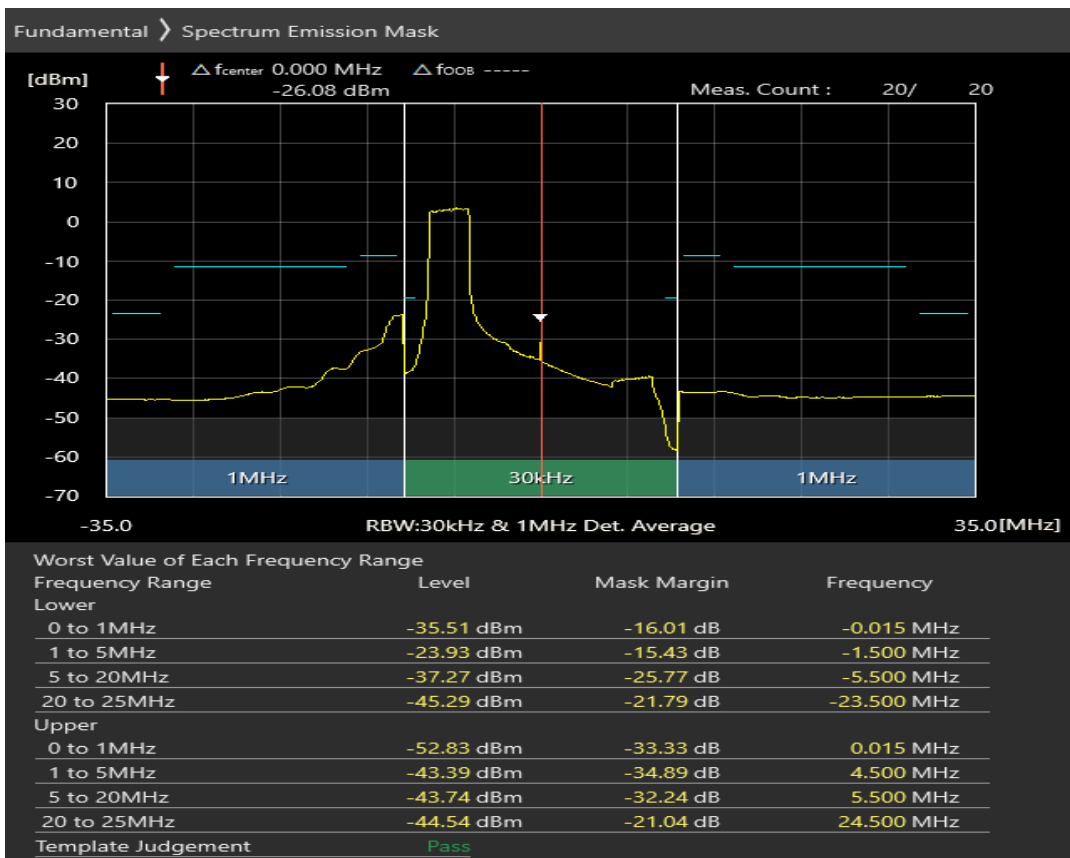

Band20 QPSK BW=20MHz Channel=24350 RB Size=18 Position=#0