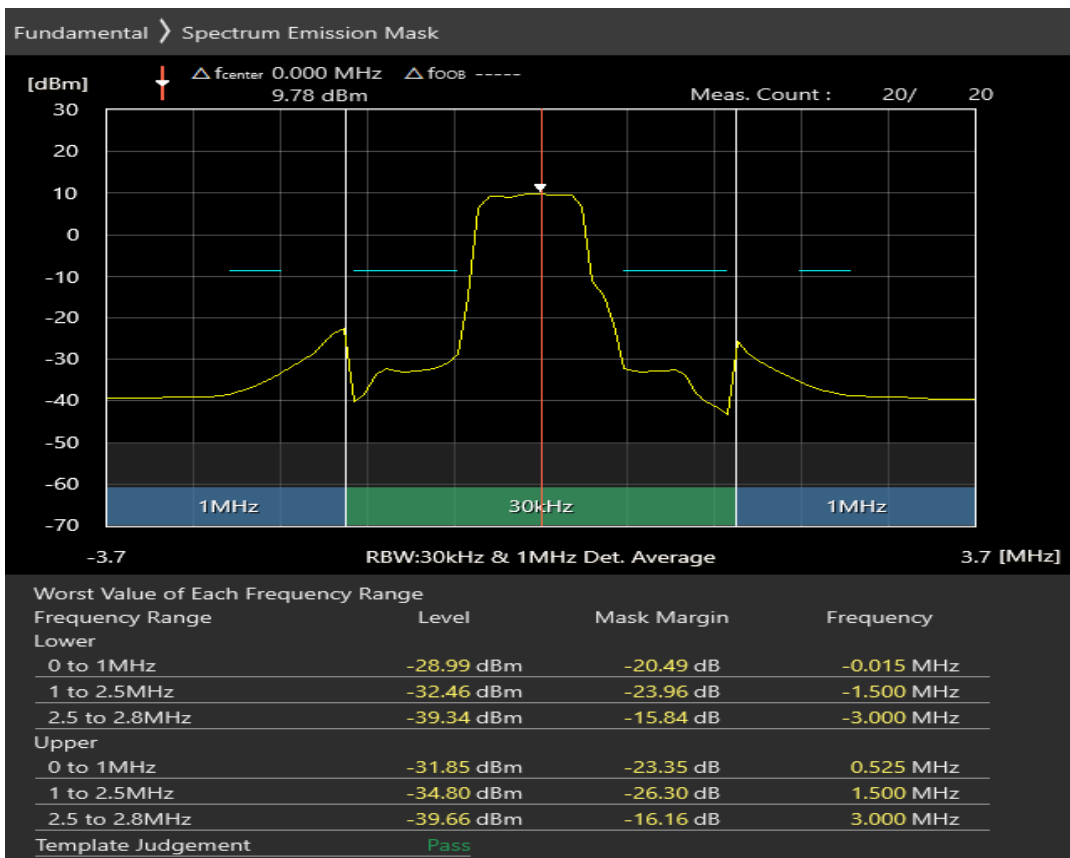

Band3 QPSK BW=1.4MHz Channel=19207 RB Size=5 Position=#0