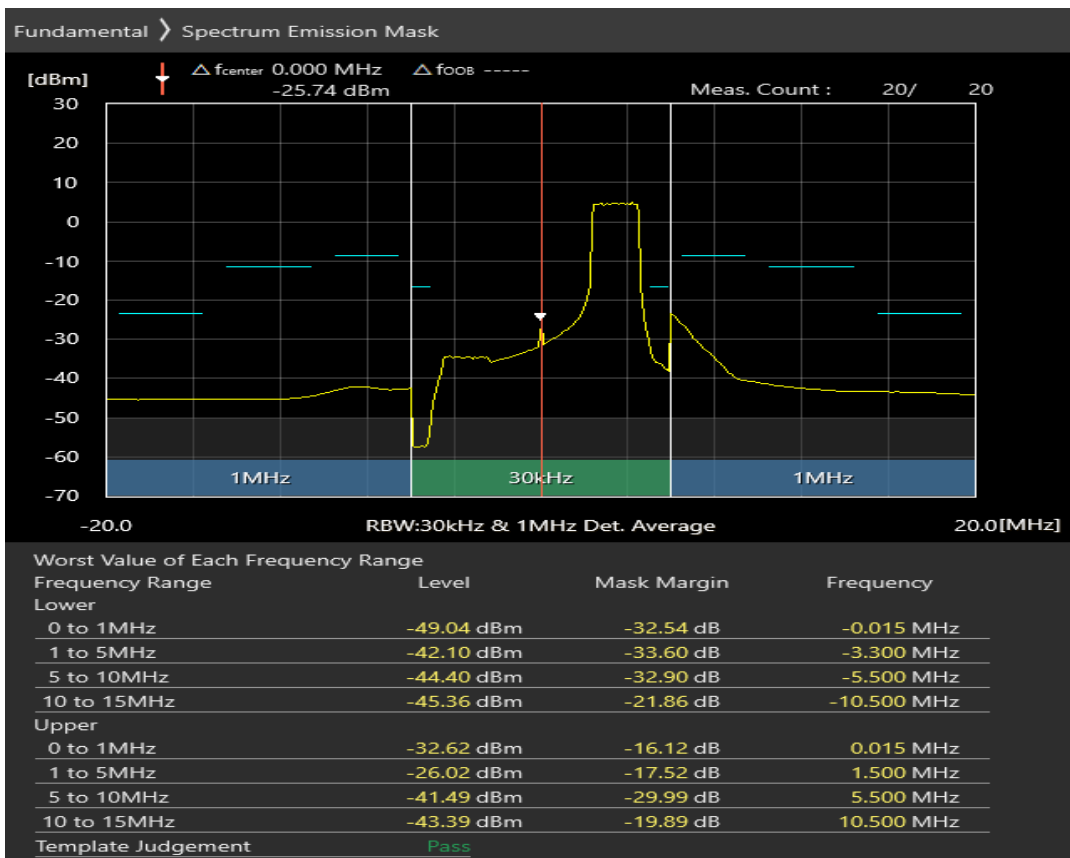

Band8 16QAM BW=10MHz Channel=21500 RB Size=12 Position=#Max