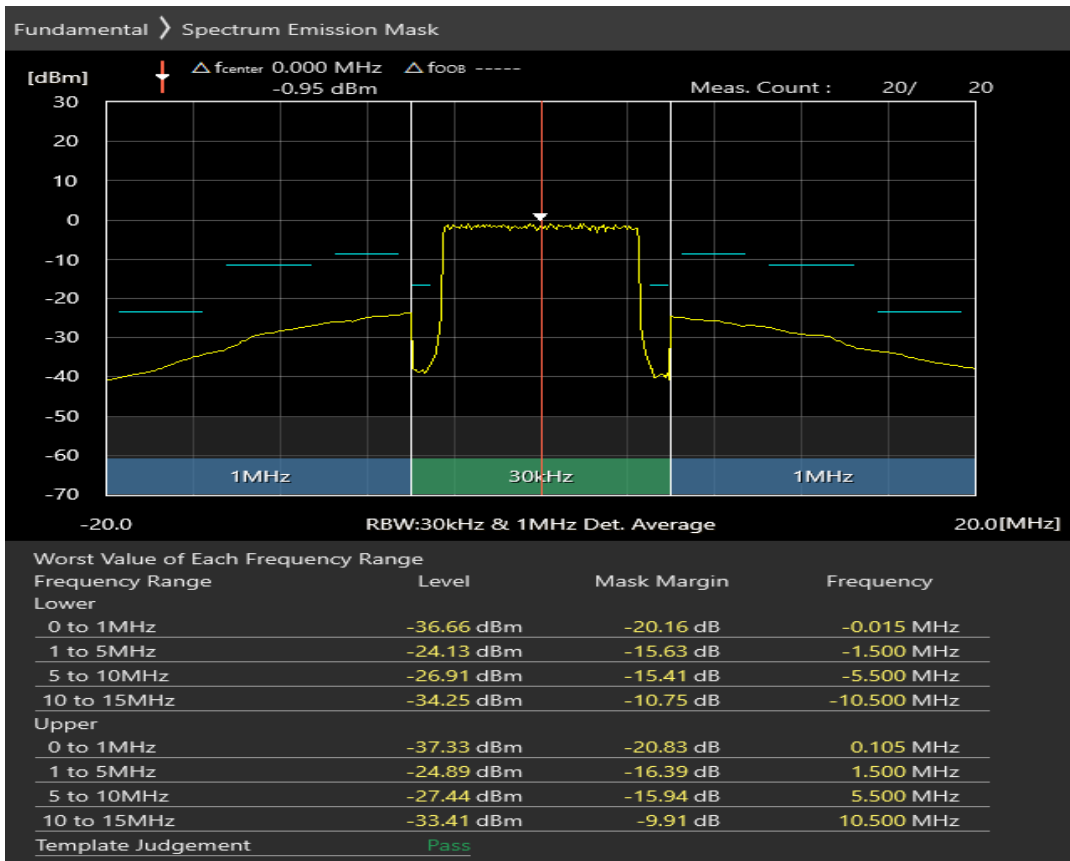

Band40 QPSK BW=10MHz Channel=38700 RB Size=50 Position=#0

Band40 16QAM BW=10MHz Channel=38700 RB Size=12 Position=#0

Band40 16QAM BW=10MHz Channel=38700 RB Size=12 Position=#Max

Band40 16QAM BW=10MHz Channel=38700 RB Size=50 Position=#0