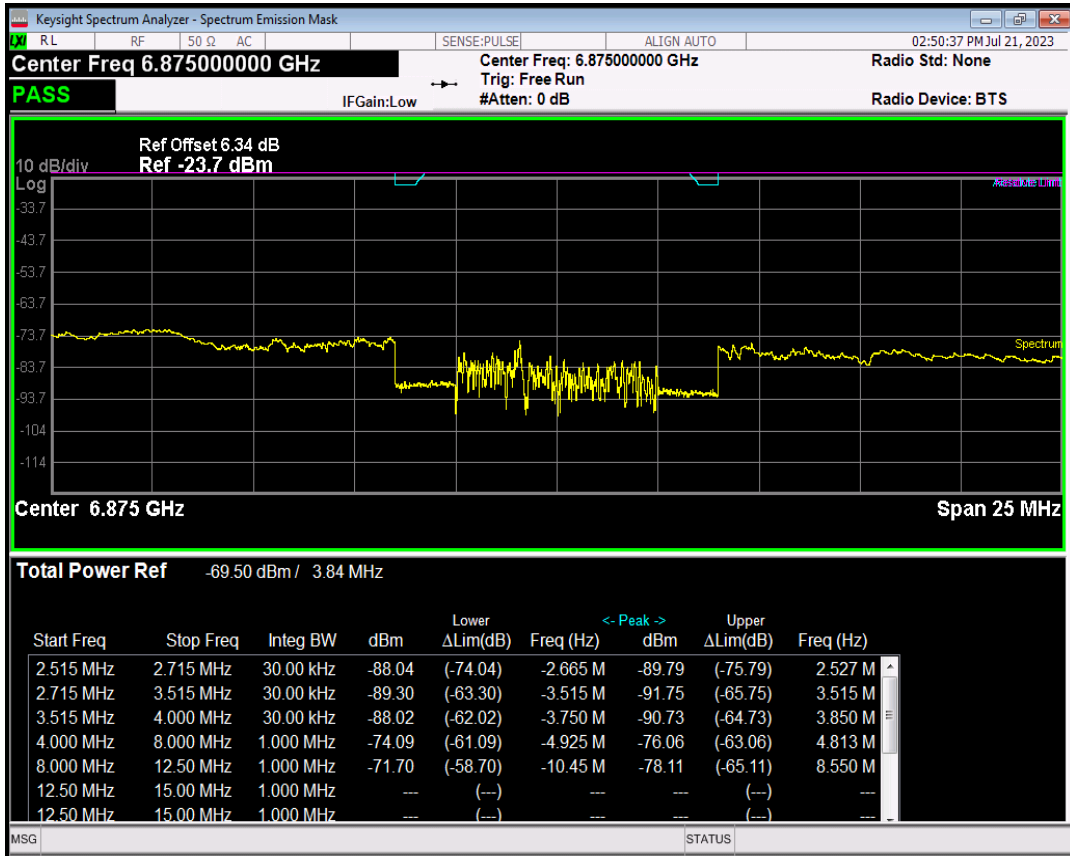

Band20 QPSK BW=10MHz Channel=24400 RB Size=50 Position=#Max