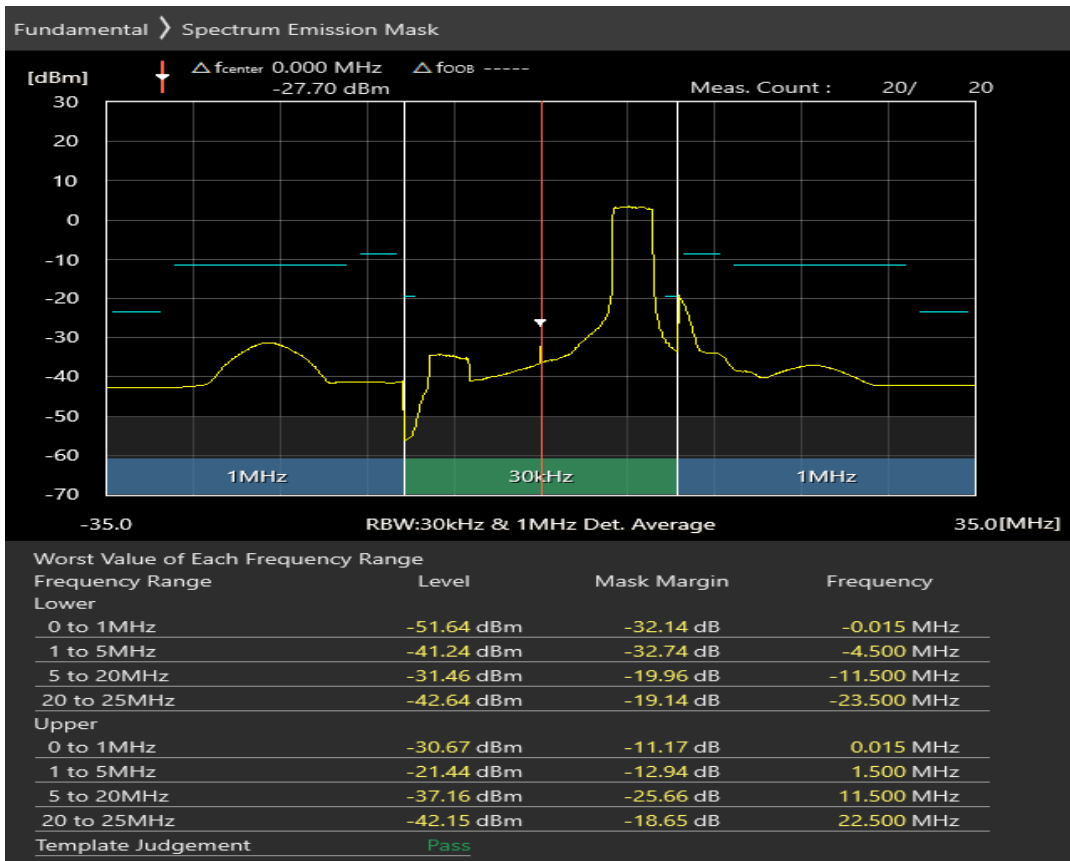

Band7 16QAM BW=20MHz Channel=21100 RB Size=18 Position=#Max

Band7 16QAM BW=20MHz Channel=21100 RB Size=100 Position=#0

Band7 QPSK BW=20MHz Channel=21350 RB Size=18 Position=#0

Band7 QPSK BW=20MHz Channel=21350 RB Size=18 Position=#Max