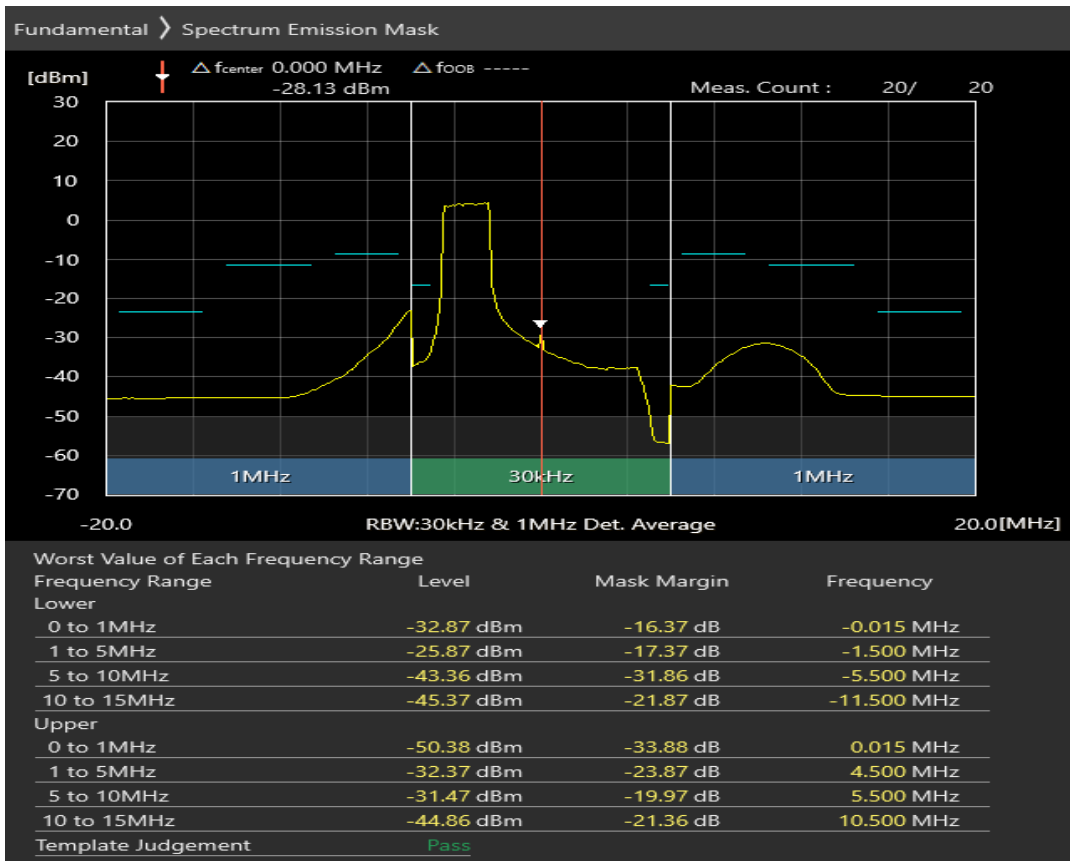

Band20 QPSK BW=10MHz Channel=24200 RB Size=12 Position=#0

Band20 QPSK BW=10MHz Channel=24200 RB Size=12 Position=#Max

Band20 QPSK BW=10MHz Channel=24200 RB Size=50 Position=#0

Band20 16QAM BW=10MHz Channel=24200 RB Size=12 Position=#0