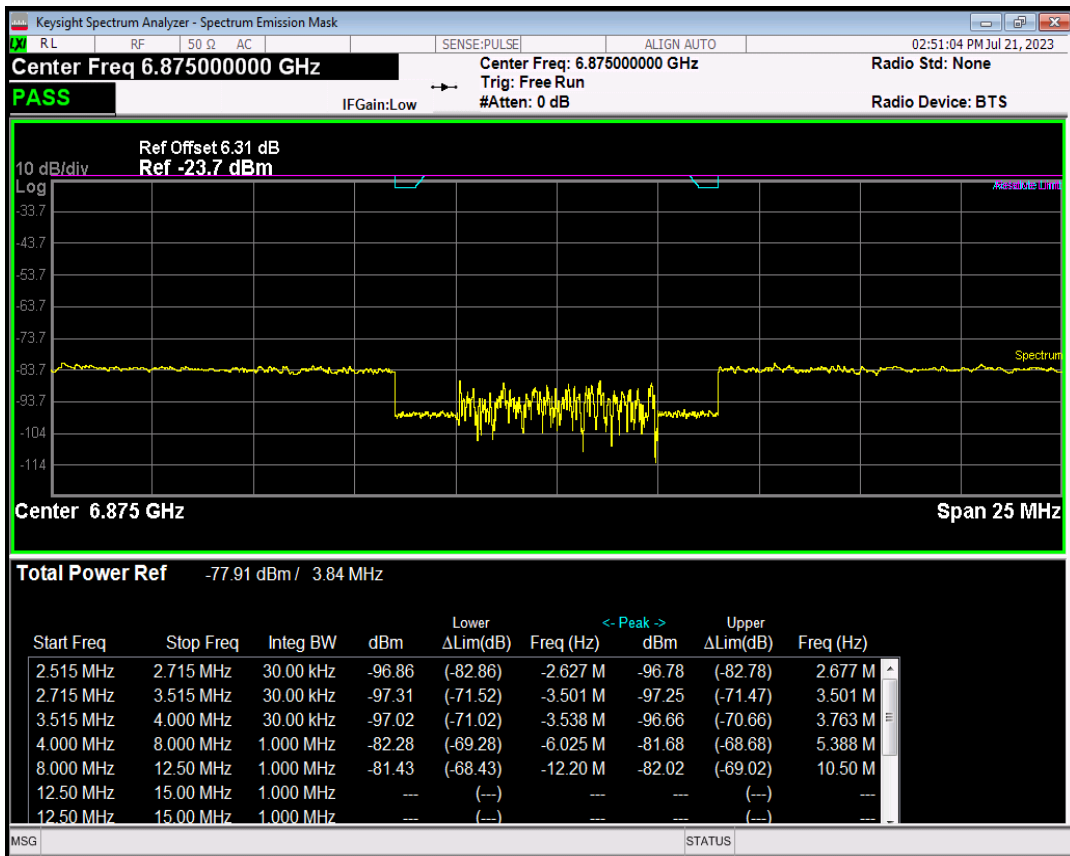

Band20 QPSK BW=20MHz Channel=24300 RB Size=18 Position=#0

Band20 QPSK BW=20MHz Channel=24300 RB Size=18 Position=#Max

Band20 QPSK BW=20MHz Channel=24300 RB Size=100 Position=#0

Band20 QPSK BW=20MHz Channel=24300 RB Size=100 Position=#Max