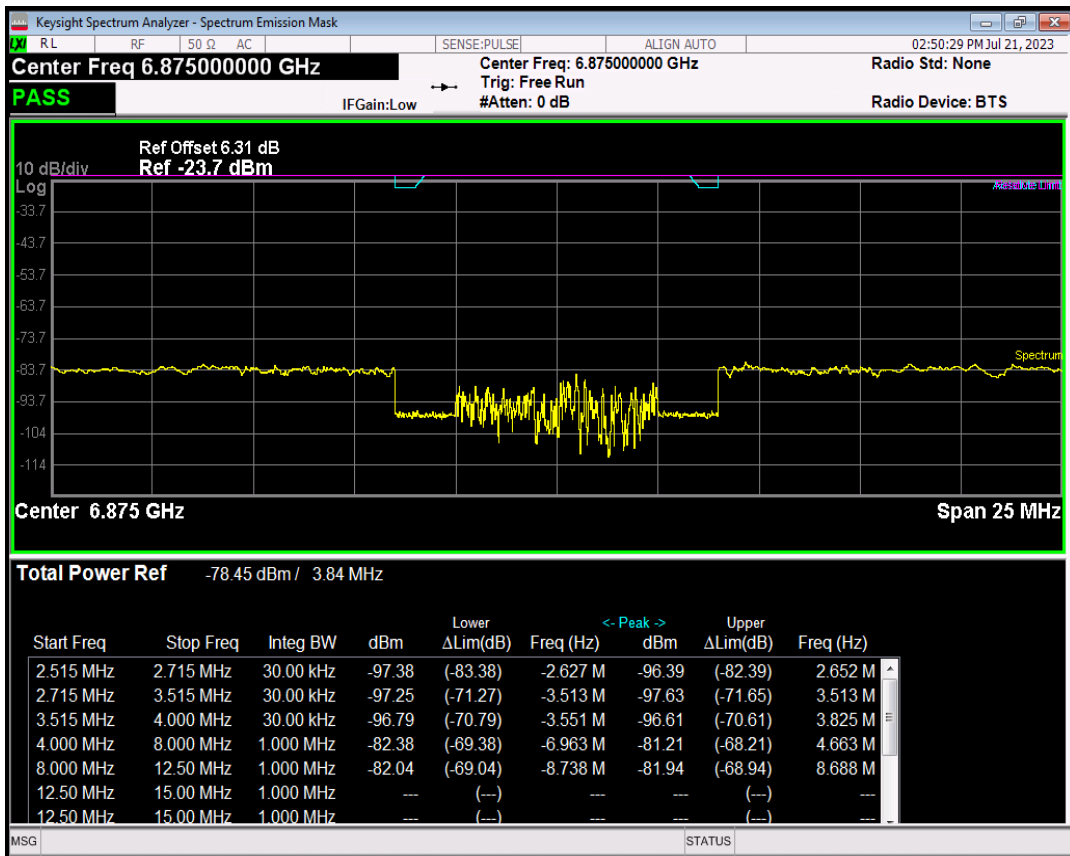

Band20 16QAM BW=10MHz Channel=24300 RB Size=50 Position=#0