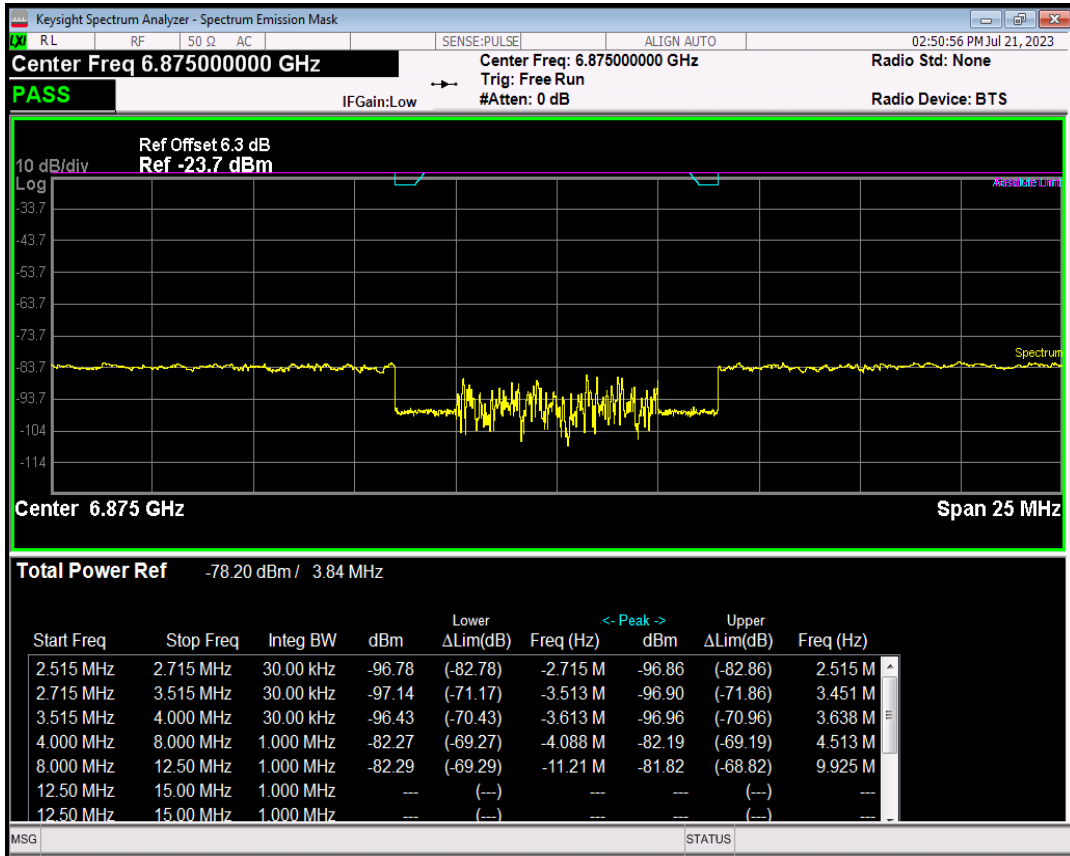

Band20 16QAM BW=20MHz Channel=24250 RB Size=100 Position=#Max