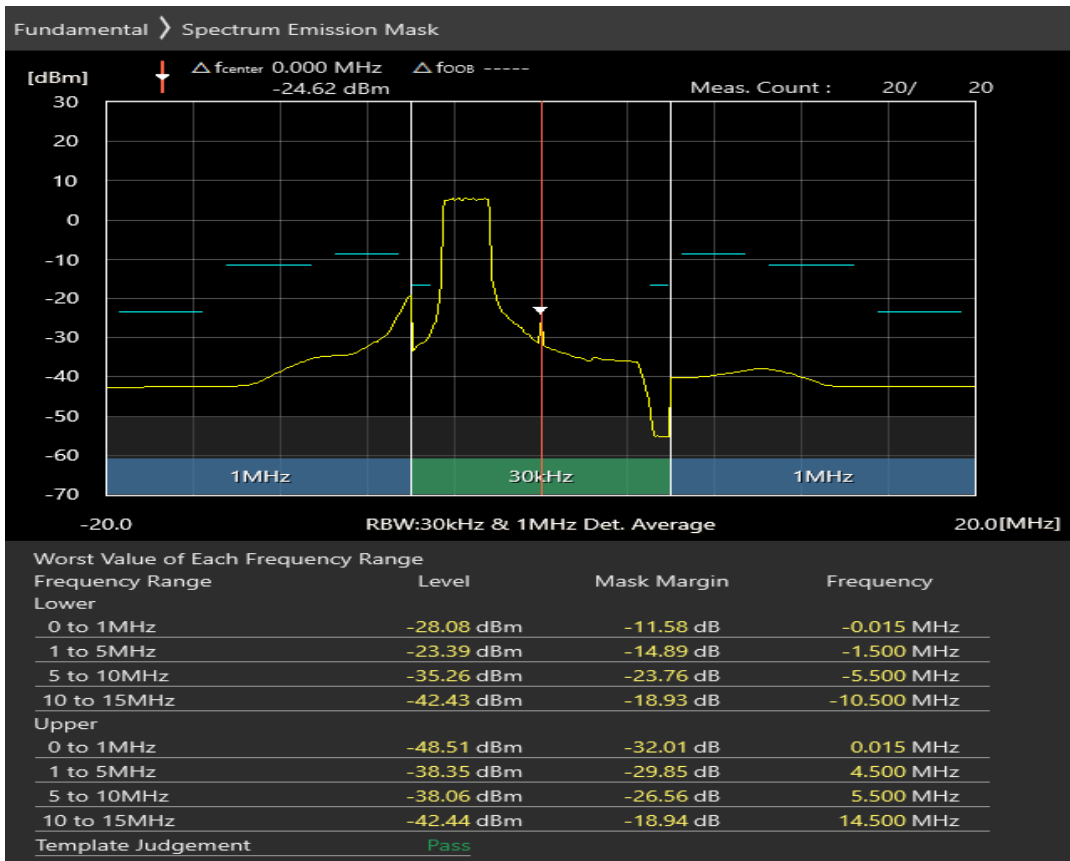

Band7 16QAM BW=10MHz Channel=21100 RB Size=12 Position=#0