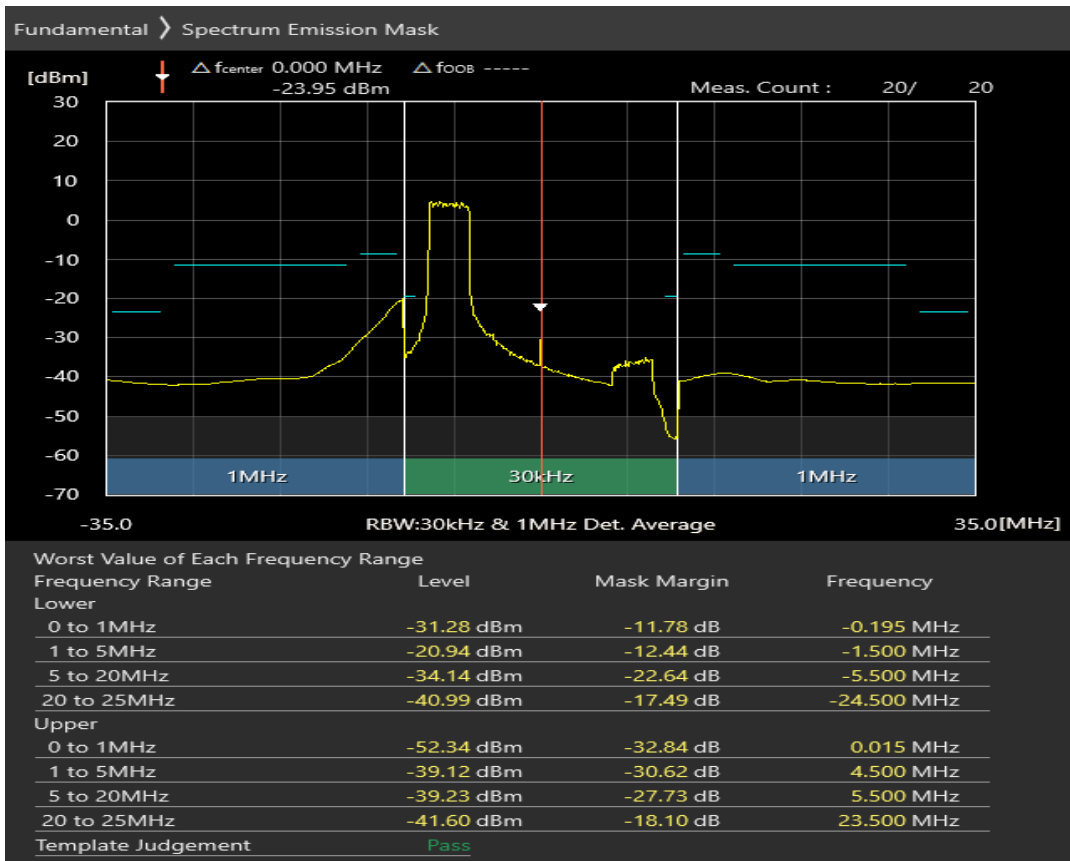

Band40 QPSK BW=20MHz Channel=39550 RB Size=18 Position=#0

Band40 QPSK BW=20MHz Channel=39550 RB Size=18 Position=#Max

Band40 QPSK BW=20MHz Channel=39550 RB Size=100 Position=#0

Band40 16QAM BW=20MHz Channel=39550 RB Size=18 Position=#0