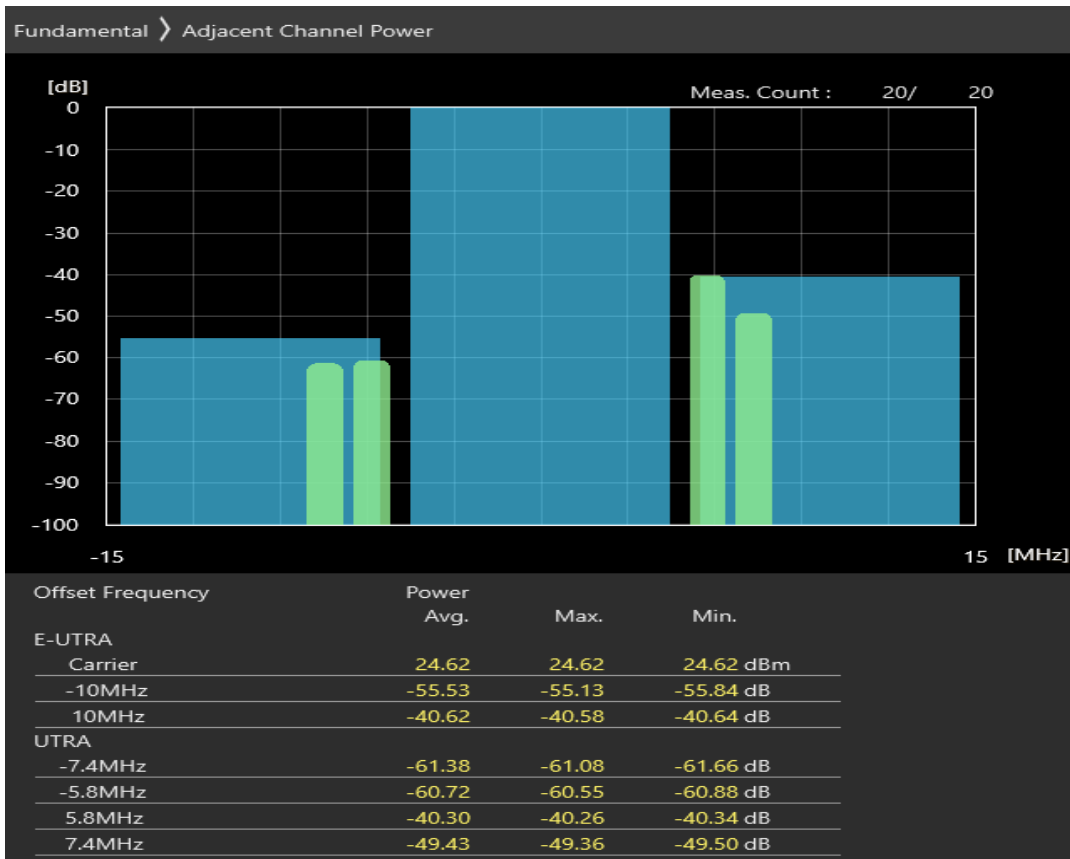

Band40 16QAM BW=10MHz Channel=38700 RB Size=12 Position=#Max

Band40 16QAM BW=10MHz Channel=38700 RB Size=50 Position=#0

Band40 QPSK BW=10MHz Channel=39150 RB Size=12 Position=#0

Band40 QPSK BW=10MHz Channel=39150 RB Size=12 Position=#Max