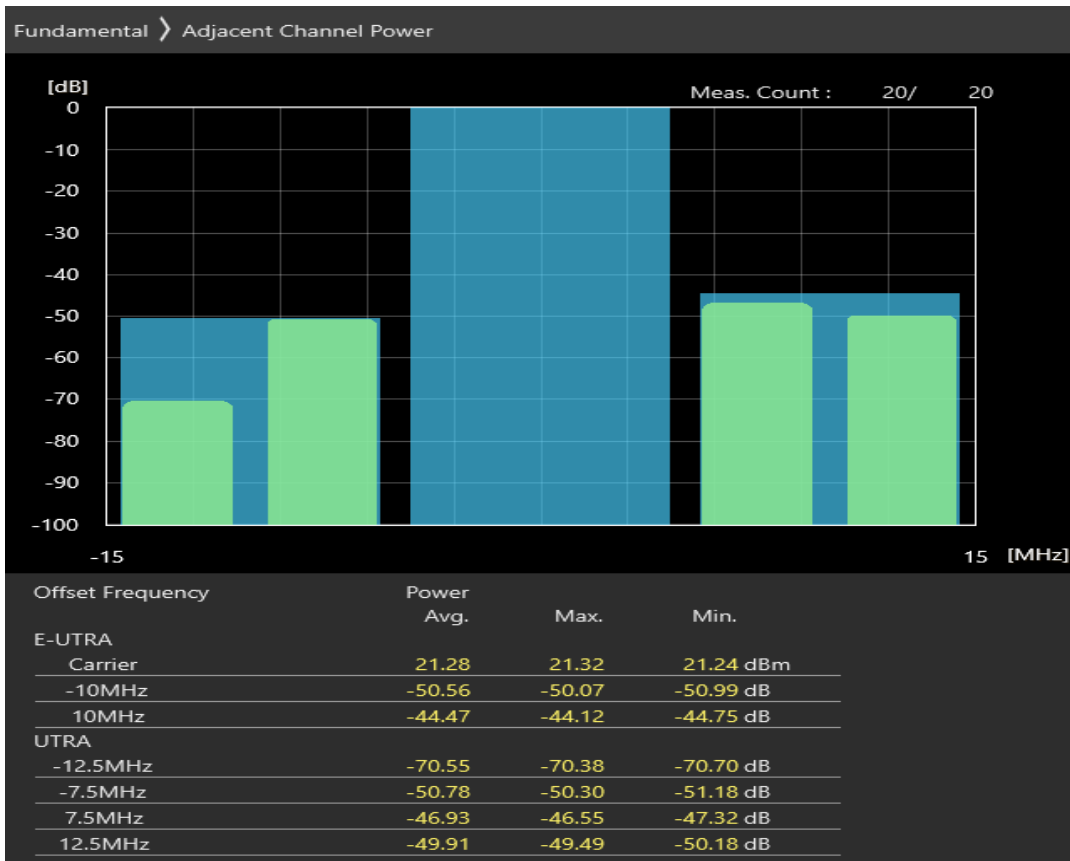

Band8 QPSK BW=10MHz Channel=21500 RB Size=50 Position=#0

Band8 16QAM BW=10MHz Channel=21500 RB Size=12 Position=#0

Band8 16QAM BW=10MHz Channel=21500 RB Size=12 Position=#Max

Band8 16QAM BW=10MHz Channel=21500 RB Size=50 Position=#0