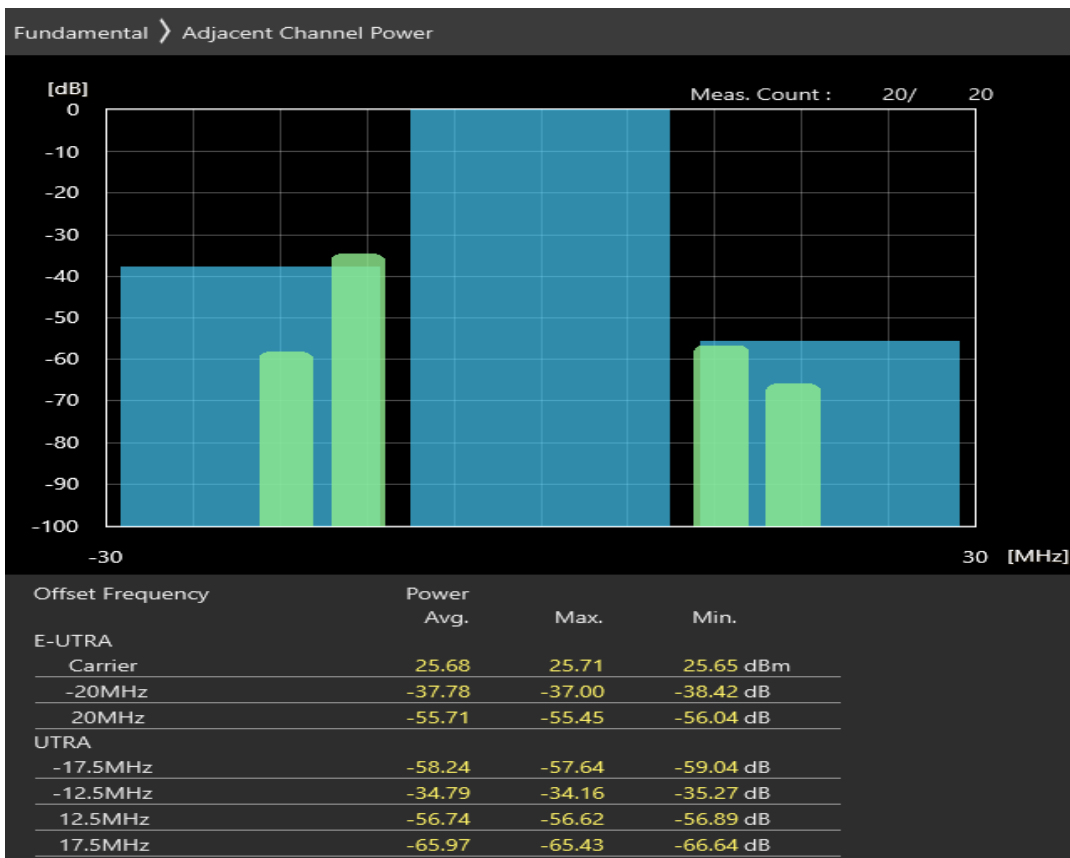

Band1 QPSK BW=20MHz Channel=18500 RB Size=18 Position=#0