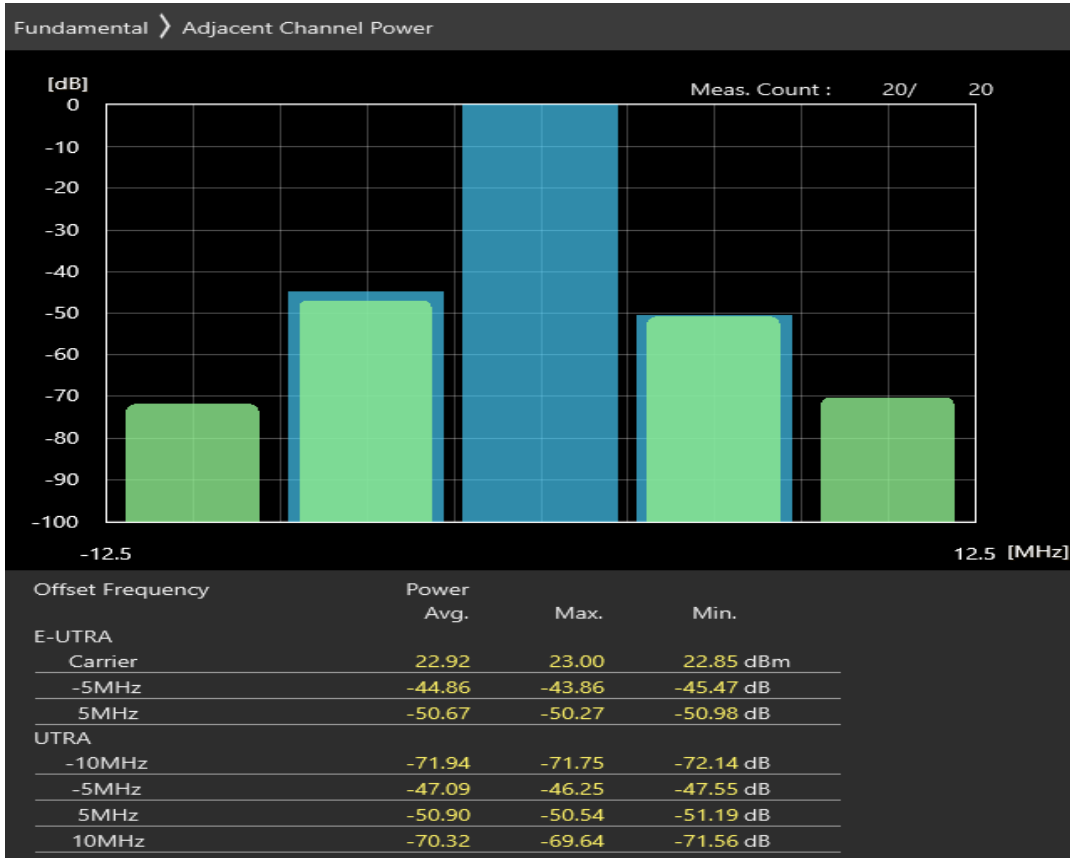

Band8 QPSK BW=5MHz Channel=21475 RB Size=8 Position=#0

Band8 QPSK BW=5MHz Channel=21475 RB Size=8 Position=#Max

Band8 QPSK BW=5MHz Channel=21475 RB Size=25 Position=#0

Band8 16QAM BW=5MHz Channel=21475 RB Size=8 Position=#0