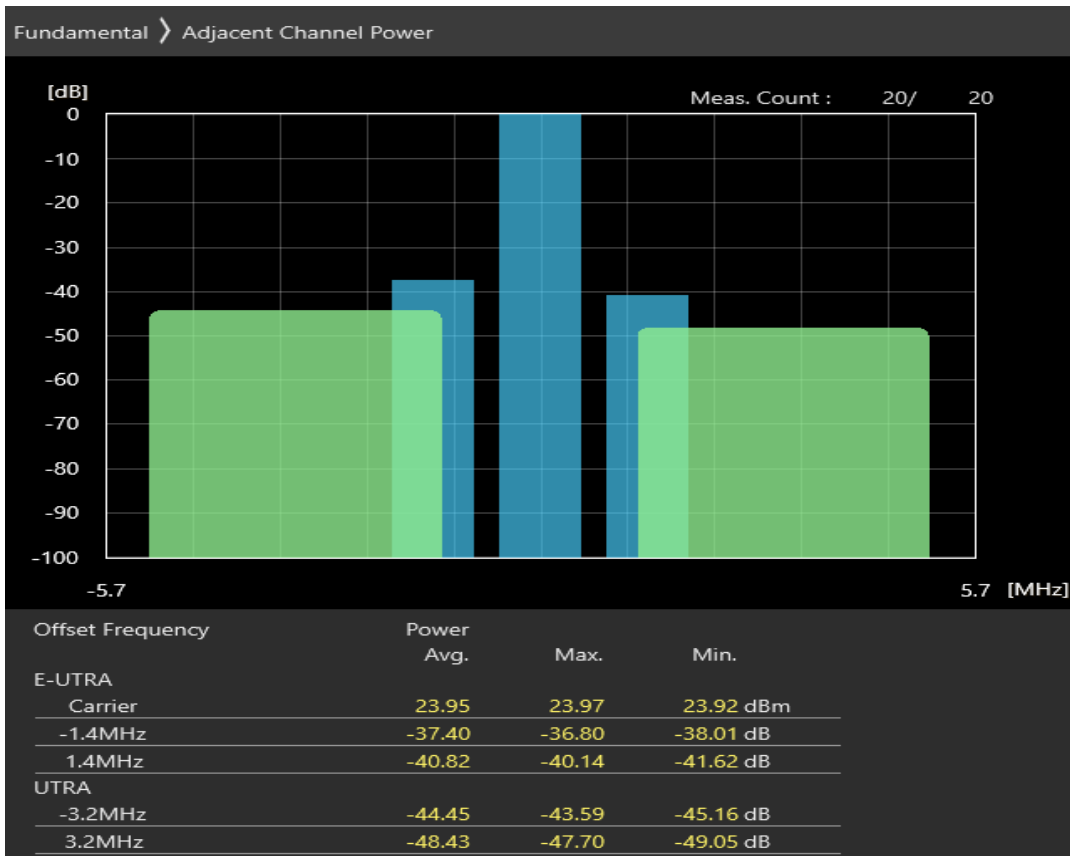

Band8 QPSK BW=1.4MHz Channel=21625 RB Size=5 Position=#0