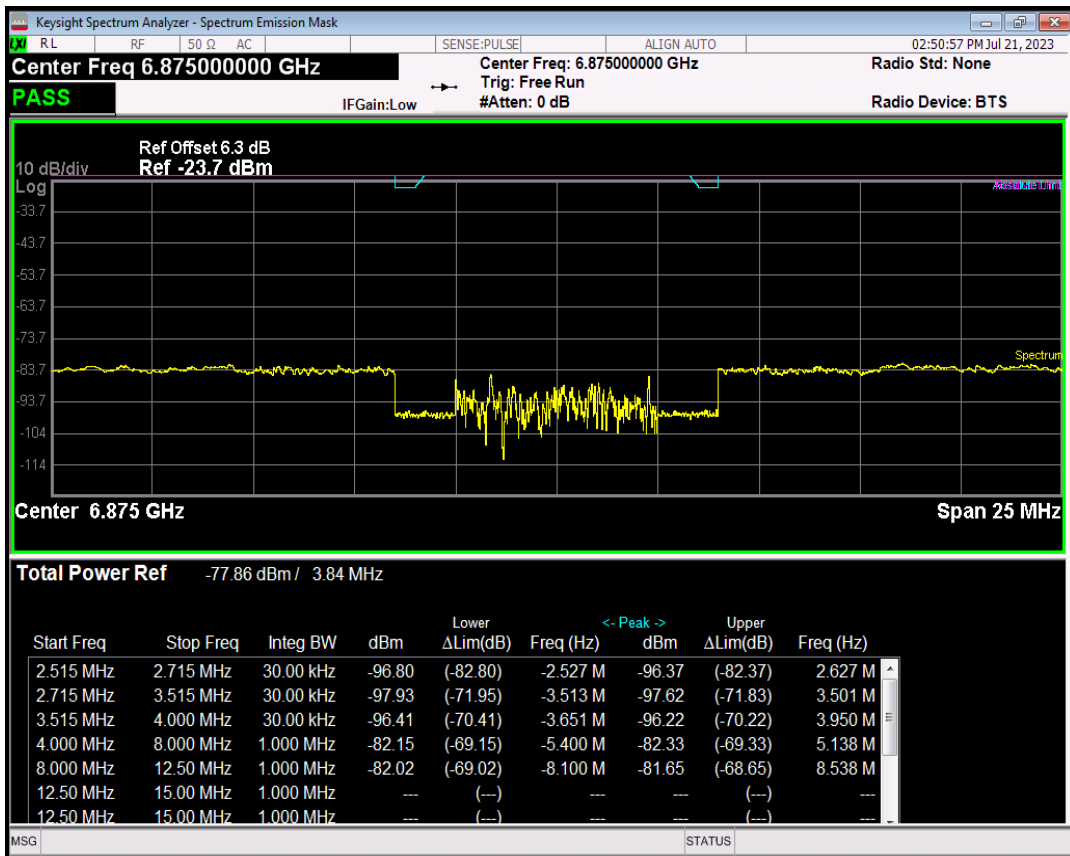

Band20 16QAM BW=20MHz Channel=24250 RB Size=18 Position=#0

Band20 16QAM BW=20MHz Channel=24250 RB Size=18 Position=#Max

Band20 16QAM BW=20MHz Channel=24250 RB Size=100 Position=#0

Band20 16QAM BW=20MHz Channel=24250 RB Size=100 Position=#Max