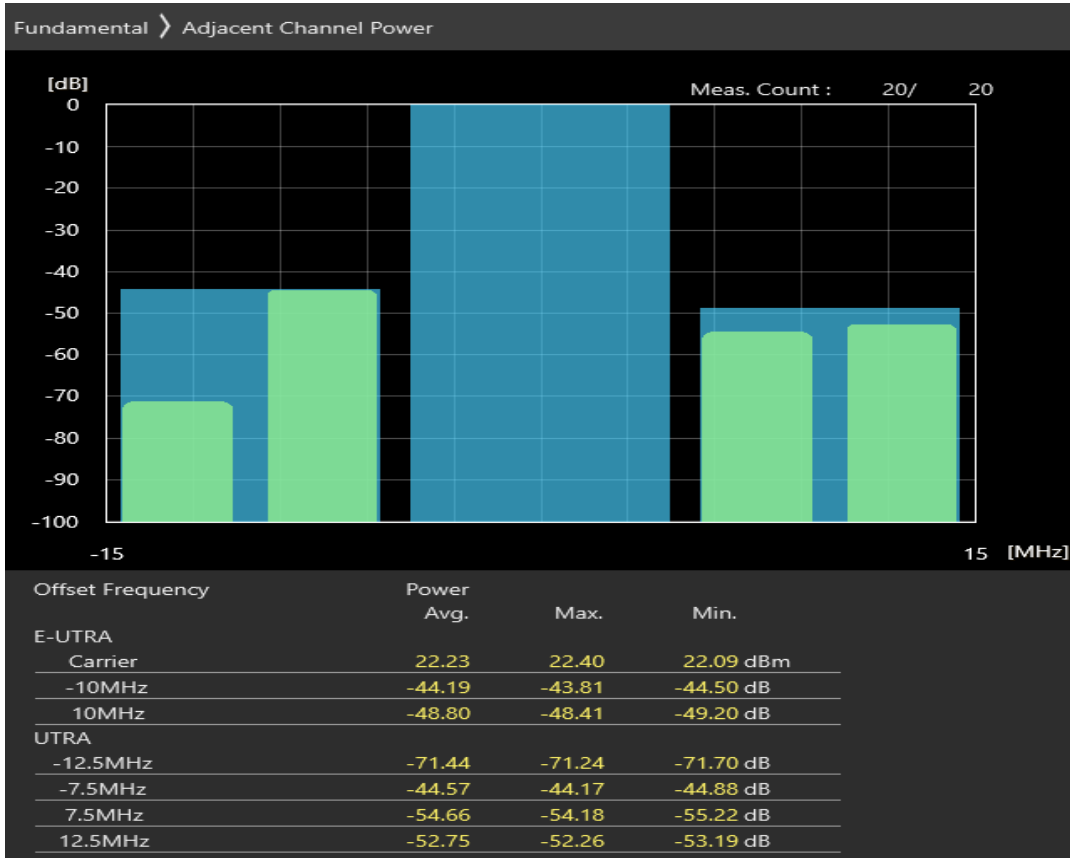

Band20 16QAM BW=10MHz Channel=24200 RB Size=12 Position=#0