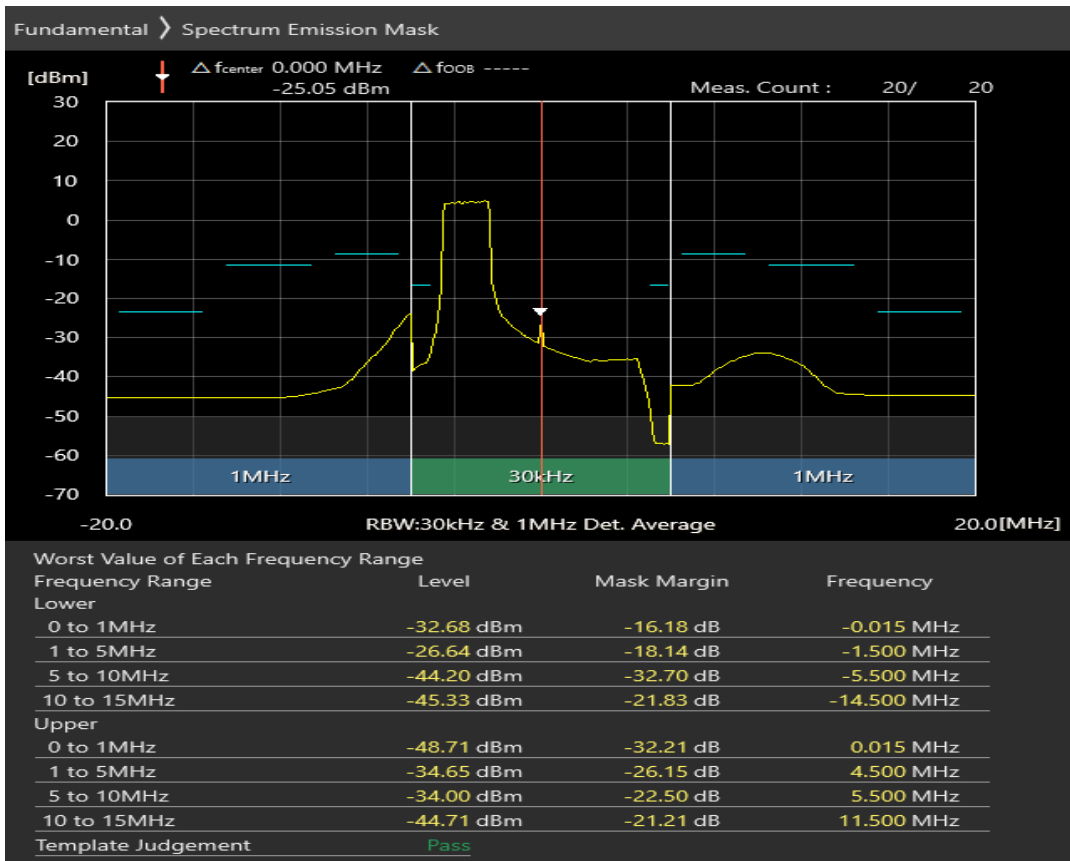

Band8 QPSK BW=10MHz Channel=21500 RB Size=12 Position=#0

Band8 QPSK BW=10MHz Channel=21500 RB Size=12 Position=#Max

Band8 QPSK BW=10MHz Channel=21500 RB Size=50 Position=#0

Band8 16QAM BW=10MHz Channel=21500 RB Size=12 Position=#0