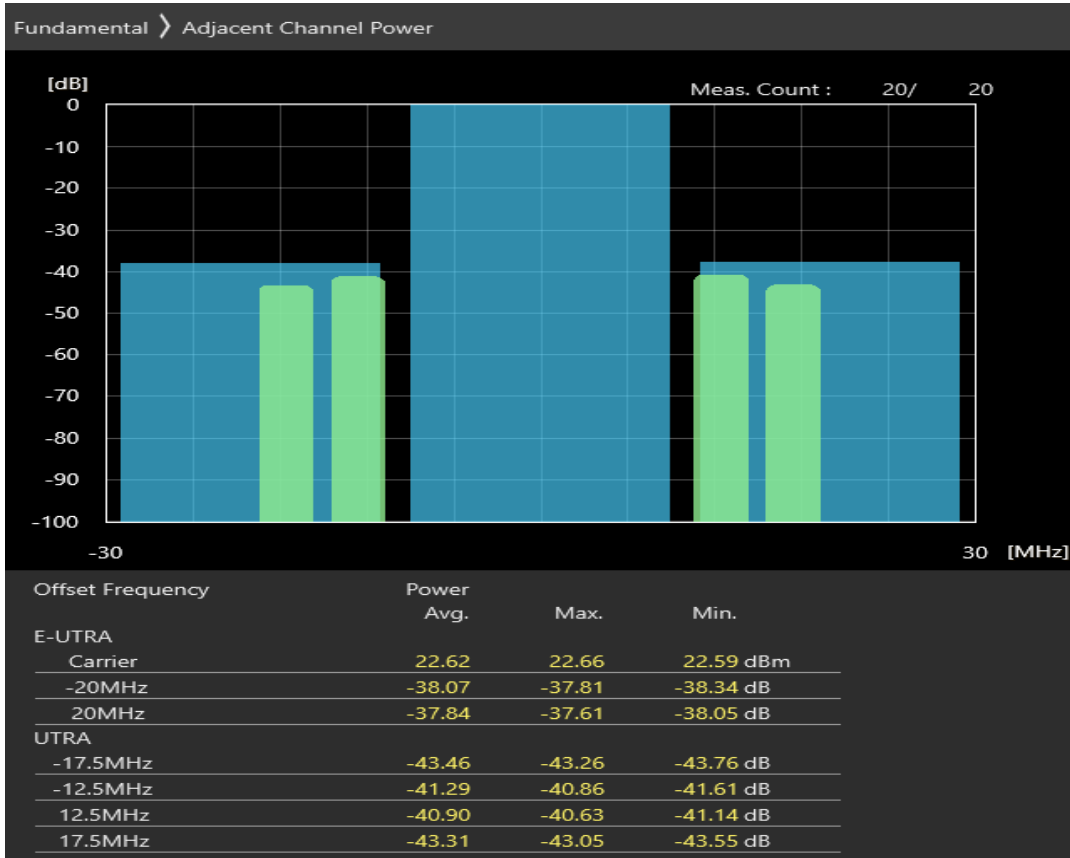

Band1 16QAM BW=20MHz Channel=18300 RB Size=100 Position=#0