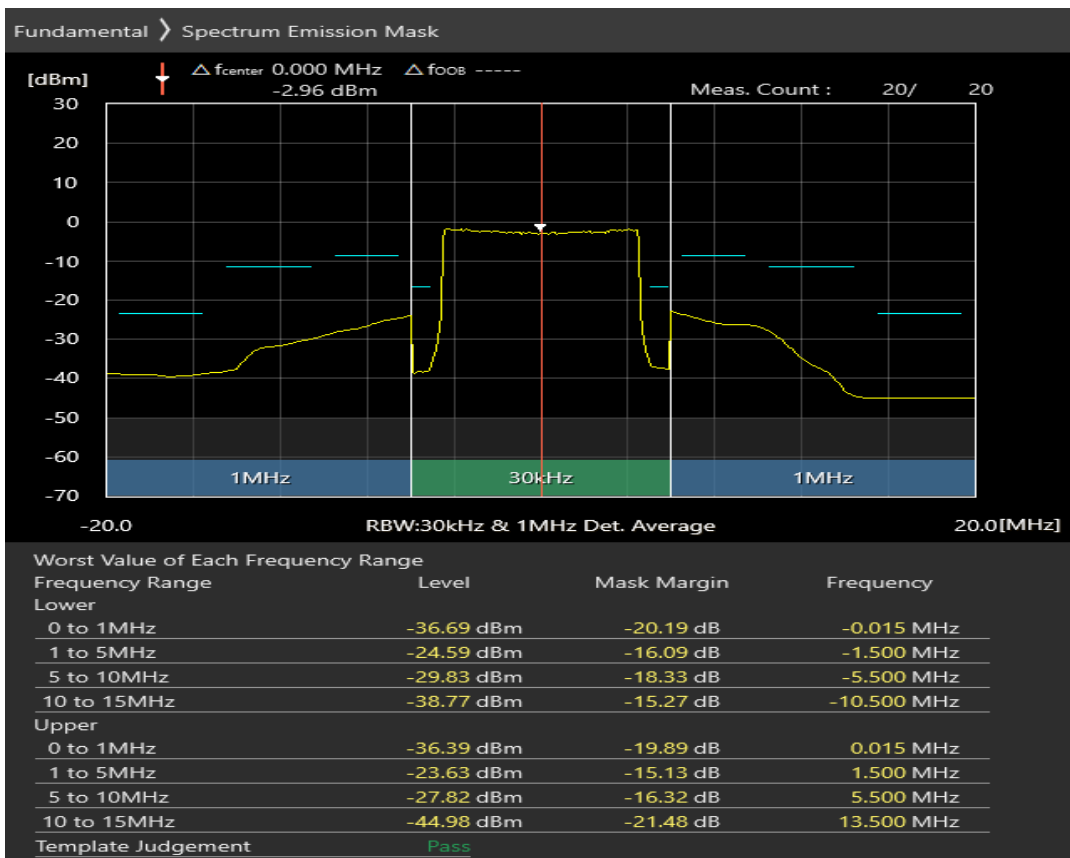

Band20 QPSK BW=10MHz Channel=24400 RB Size=50 Position=#0