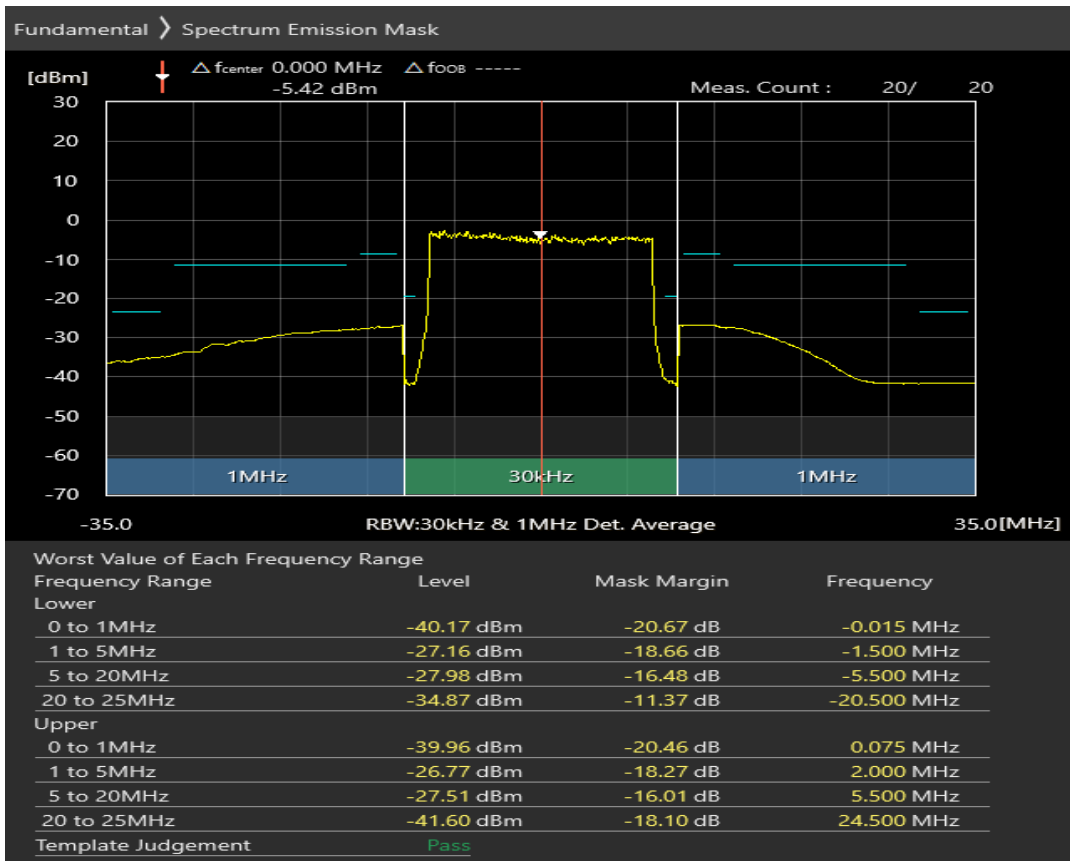

Band40 16QAM BW=20MHz Channel=39550 RB Size=100 Position=#0