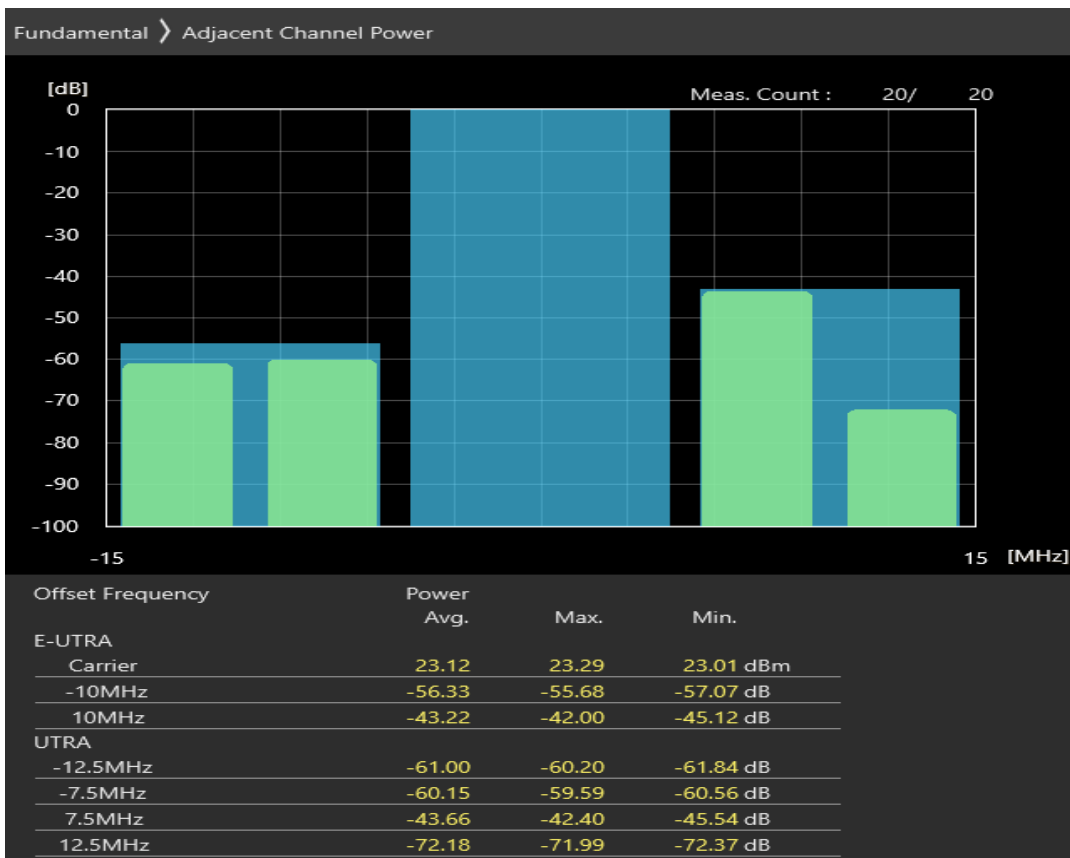

Band8 16QAM BW=10MHz Channel=21750 RB Size=12 Position=#Max