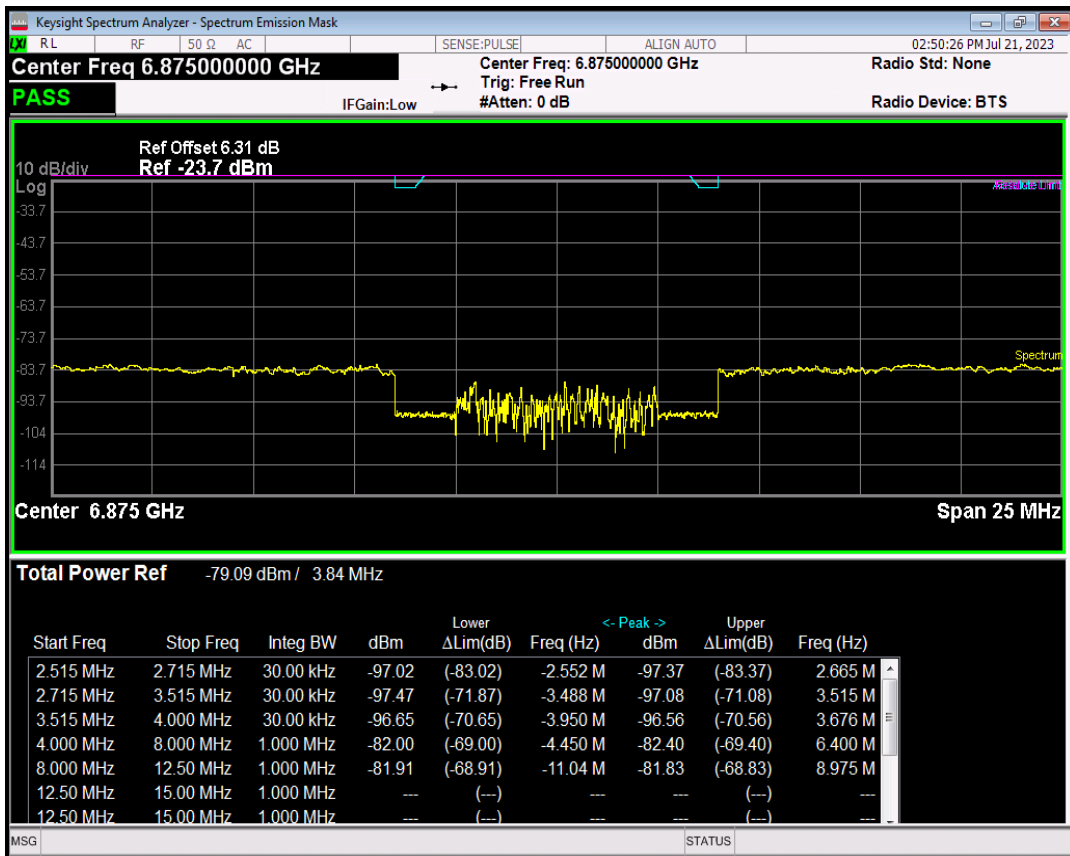

Band20 QPSK BW=10MHz Channel=24300 RB Size=12 Position=#0

Band20 QPSK BW=10MHz Channel=24300 RB Size=12 Position=#Max

Band20 QPSK BW=10MHz Channel=24300 RB Size=50 Position=#0

Band20 QPSK BW=10MHz Channel=24300 RB Size=50 Position=#Max