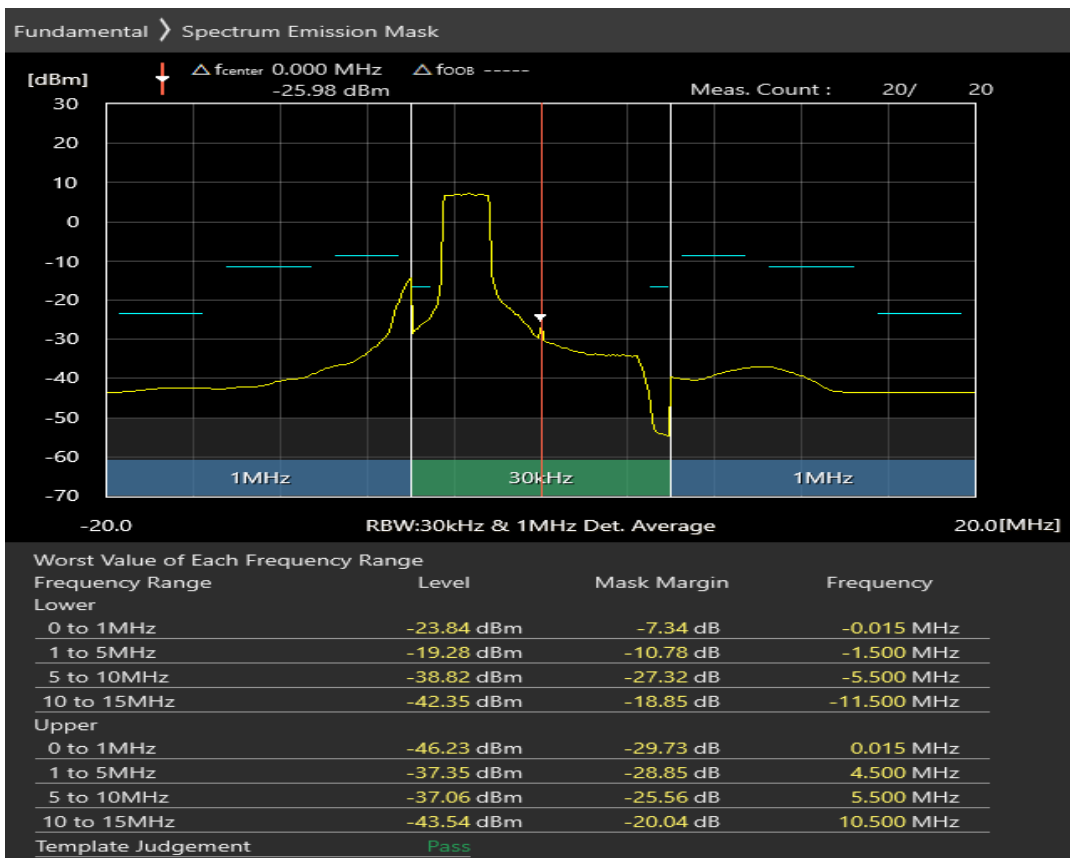

Band1 QPSK BW=10MHz Channel=18300 RB Size=12 Position=#0