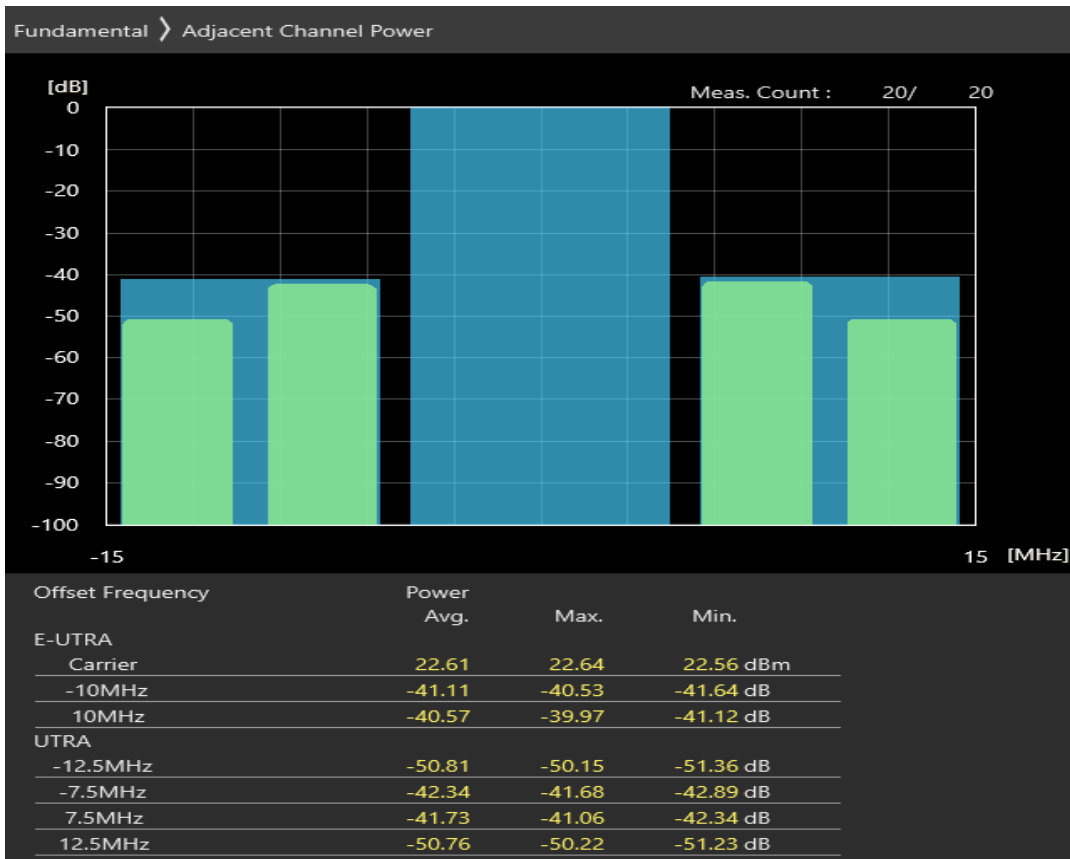

Band1 16QAM BW=10MHz Channel=18050 RB Size=50 Position=#0