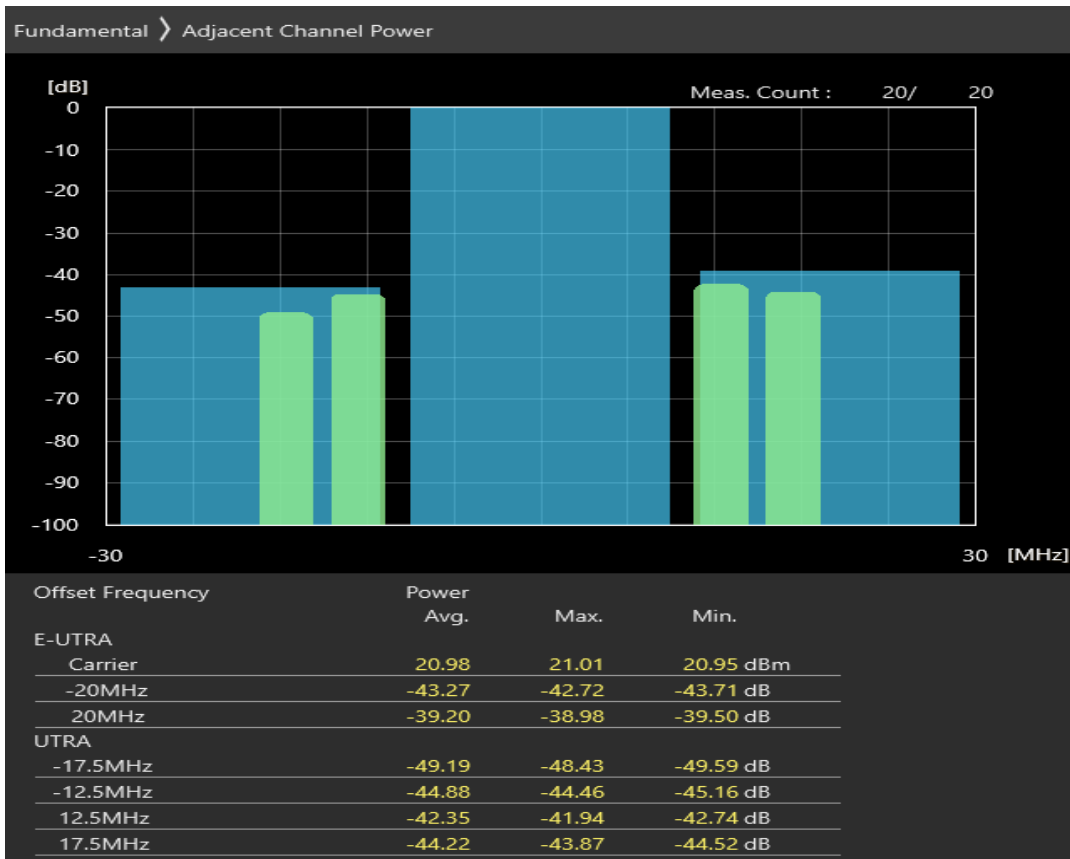

Band20 QPSK BW=20MHz Channel=24300 RB Size=100 Position=#0

Band20 16QAM BW=20MHz Channel=24300 RB Size=18 Position=#0

Band20 16QAM BW=20MHz Channel=24300 RB Size=18 Position=#Max

Band20 16QAM BW=20MHz Channel=24300 RB Size=100 Position=#0