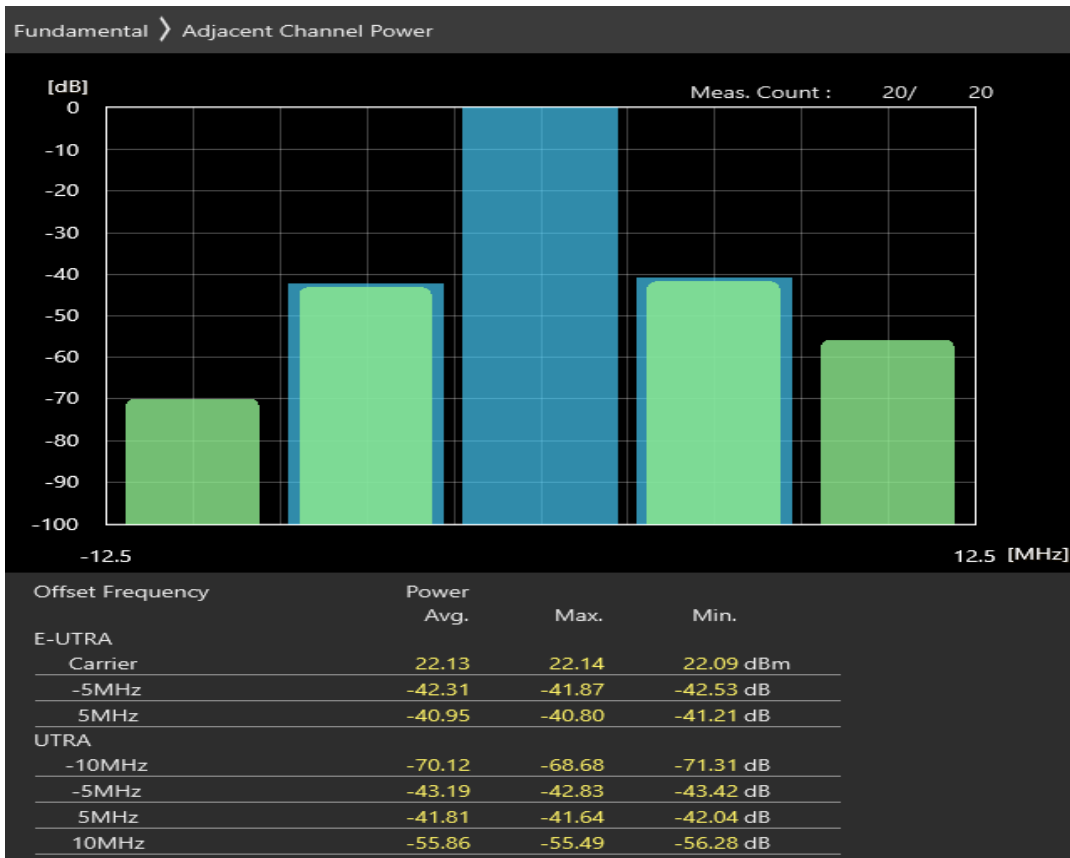

Band20 QPSK BW=5MHz Channel=24175 RB Size=25 Position=#0