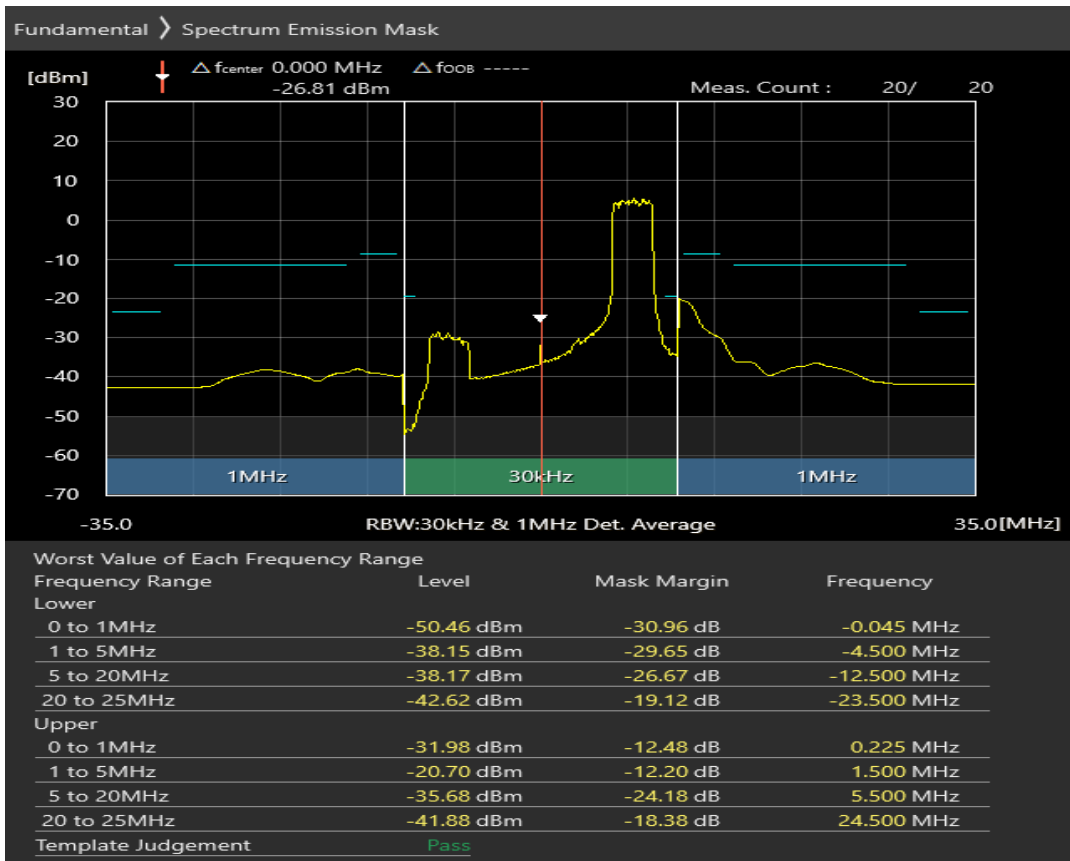

Band40 QPSK BW=20MHz Channel=38750 RB Size=18 Position=#Max