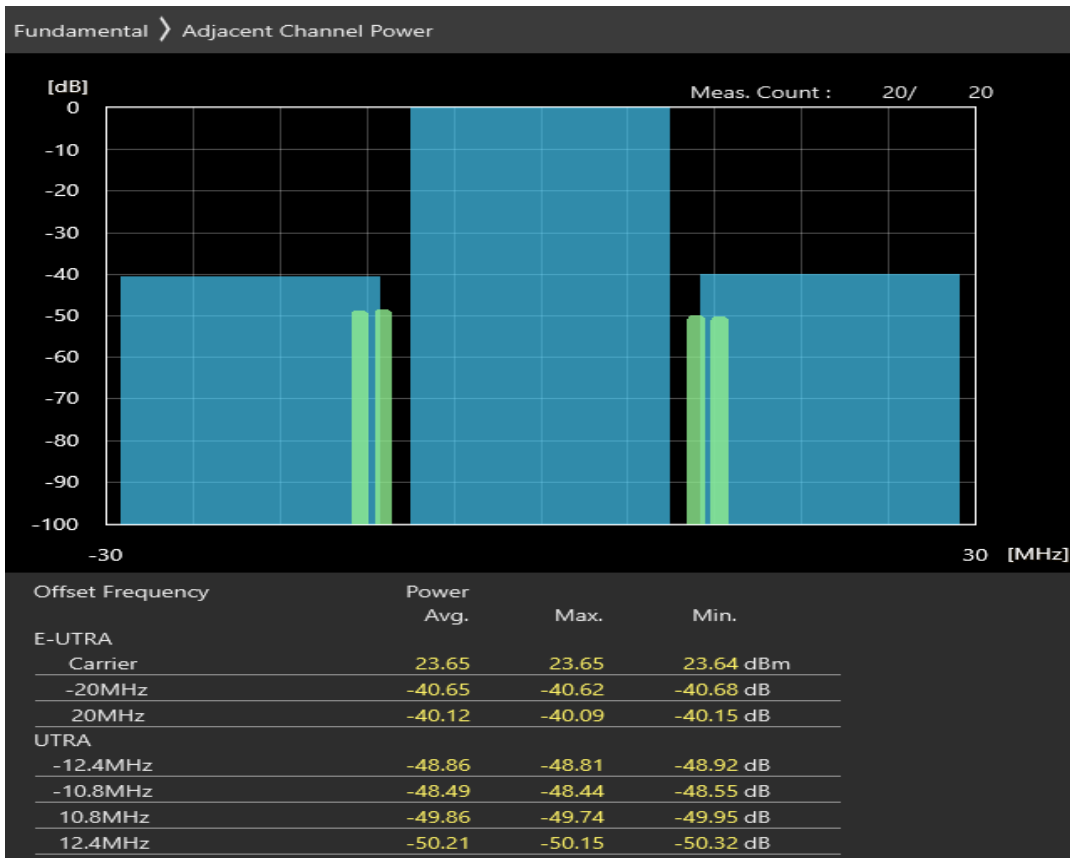

Band40 QPSK BW=20MHz Channel=38750 RB Size=100 Position=#0