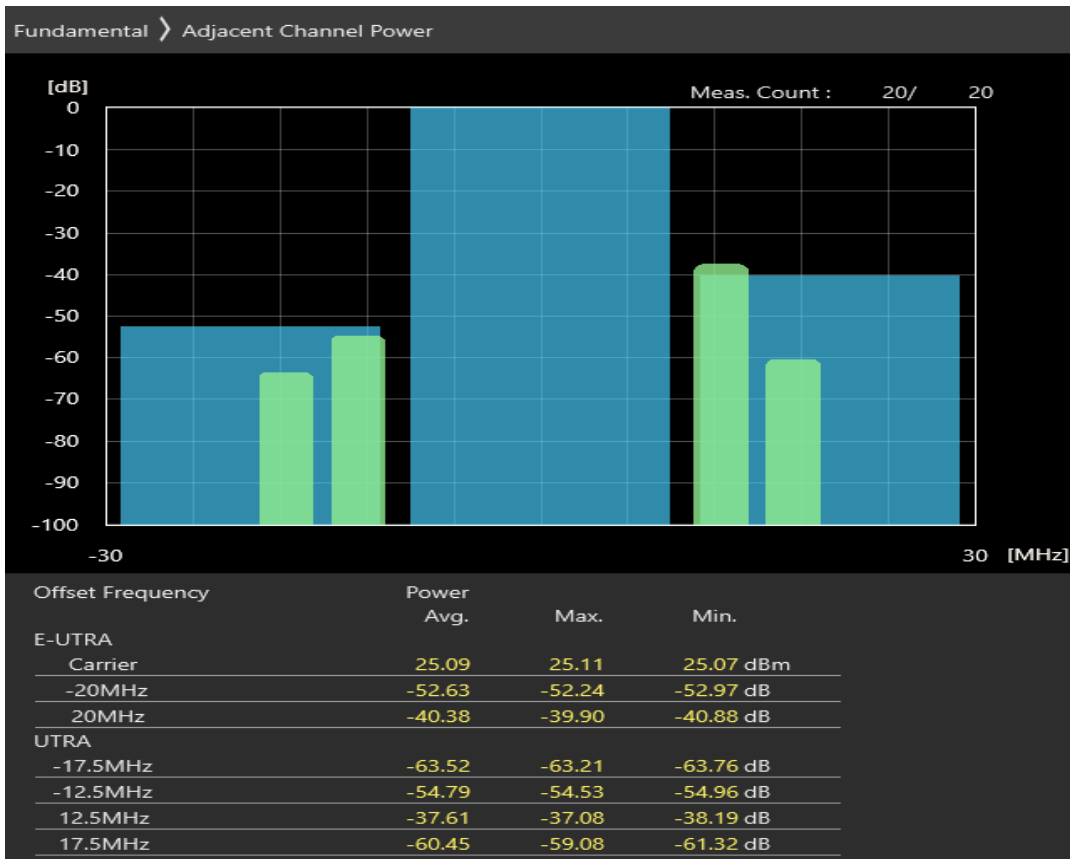

Band1 16QAM BW=20MHz Channel=18300 RB Size=18 Position=#Max

Band1 16QAM BW=20MHz Channel=18300 RB Size=100 Position=#0

Band1 QPSK BW=20MHz Channel=18500 RB Size=18 Position=#0

Band1 QPSK BW=20MHz Channel=18500 RB Size=18 Position=#Max