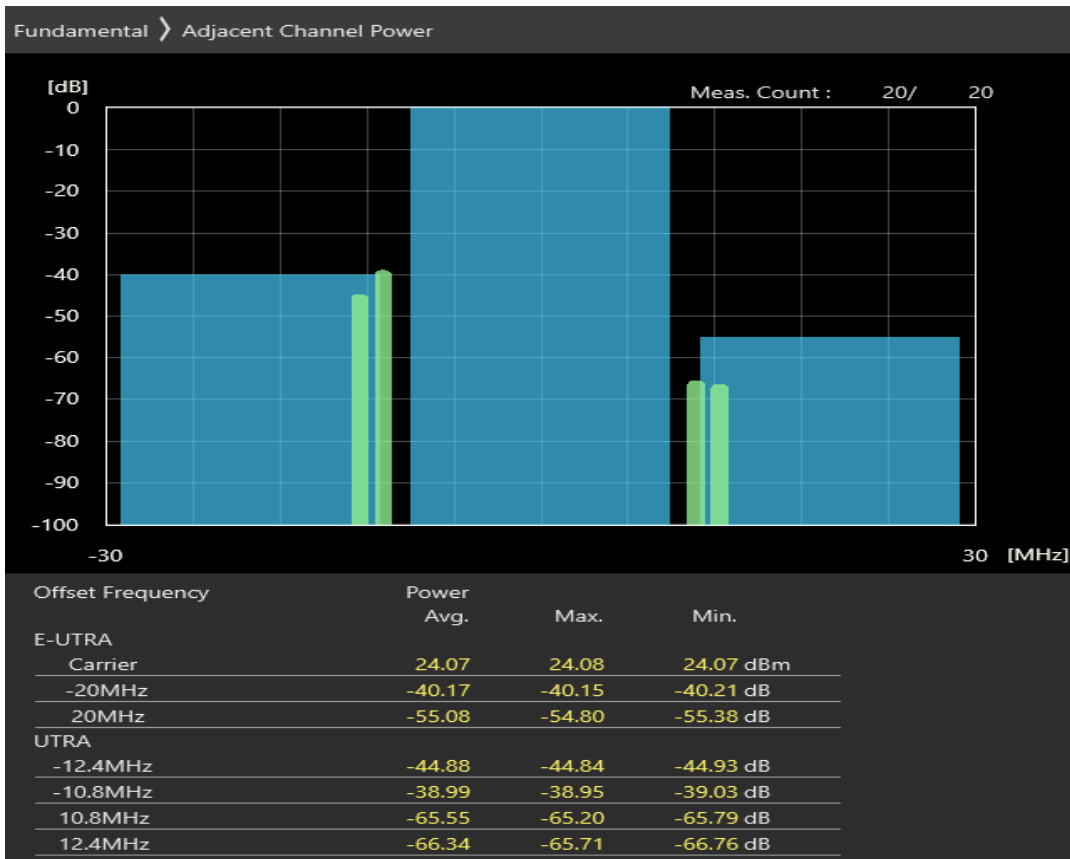

Band40 16QAM BW=20MHz Channel=38750 RB Size=18 Position=#0