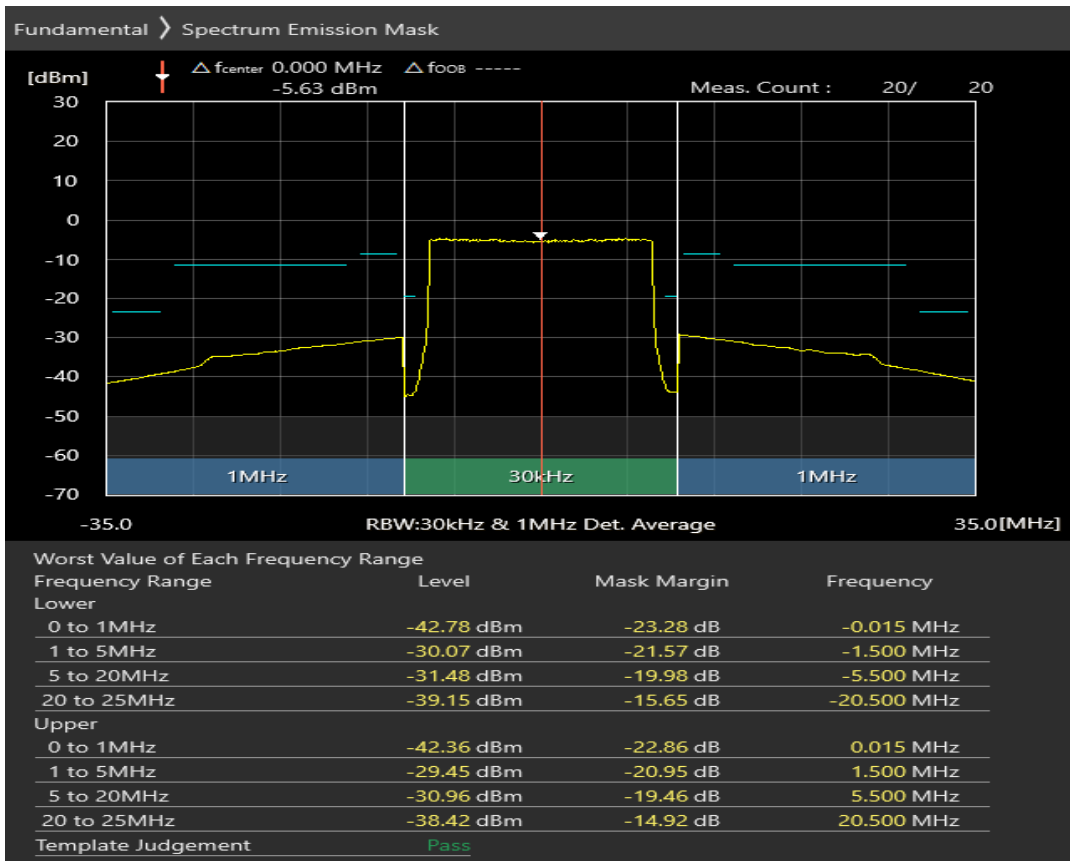

Band3 16QAM BW=20MHz Channel=19575 RB Size=100 Position=#0