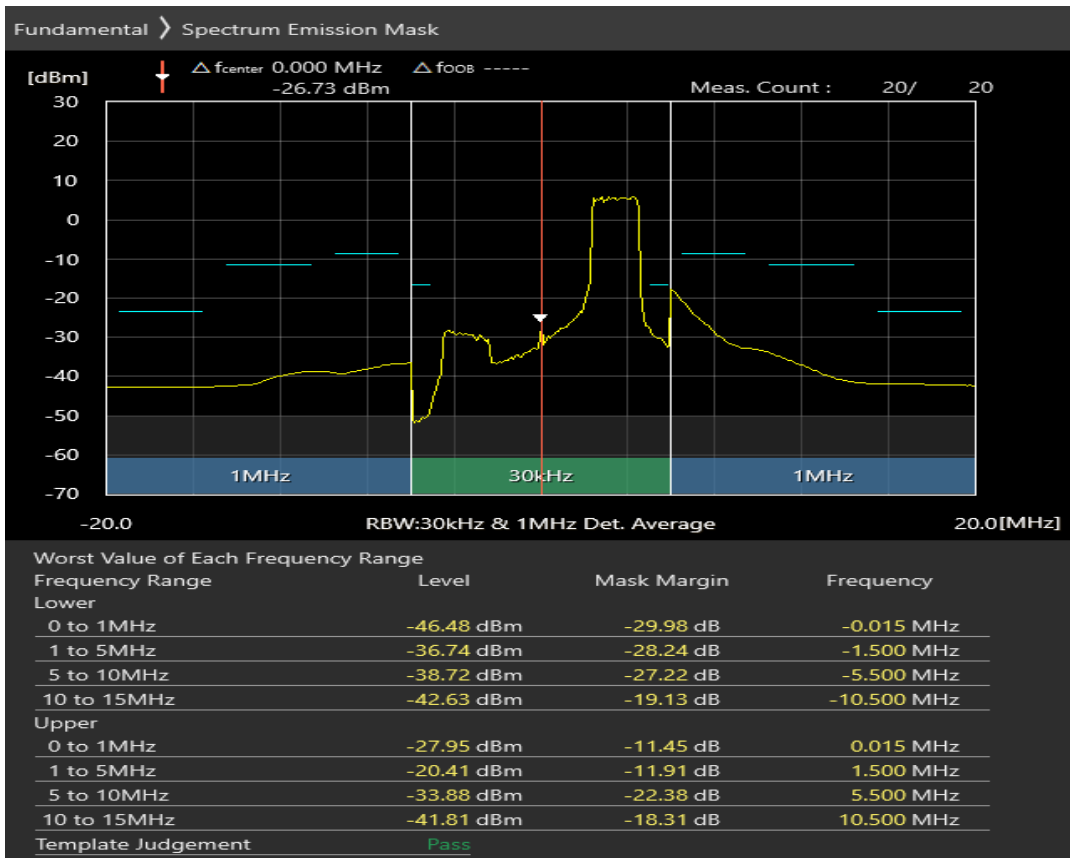

Band40 16QAM BW=10MHz Channel=38700 RB Size=12 Position=#Max