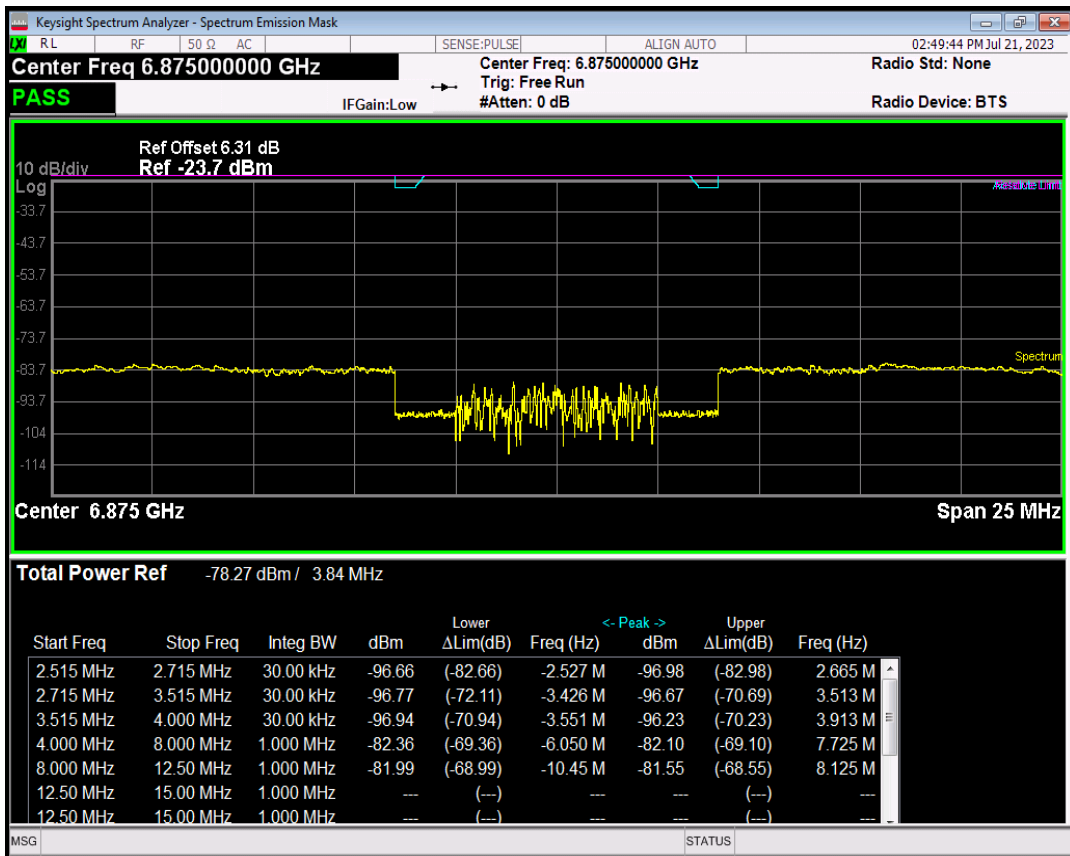

Band20 QPSK BW=5MHz Channel=24300 RB Size=8 Position=#0

Band20 QPSK BW=5MHz Channel=24300 RB Size=8 Position=#Max

Band20 QPSK BW=5MHz Channel=24300 RB Size=25 Position=#0

Band20 QPSK BW=5MHz Channel=24300 RB Size=25 Position=#Max