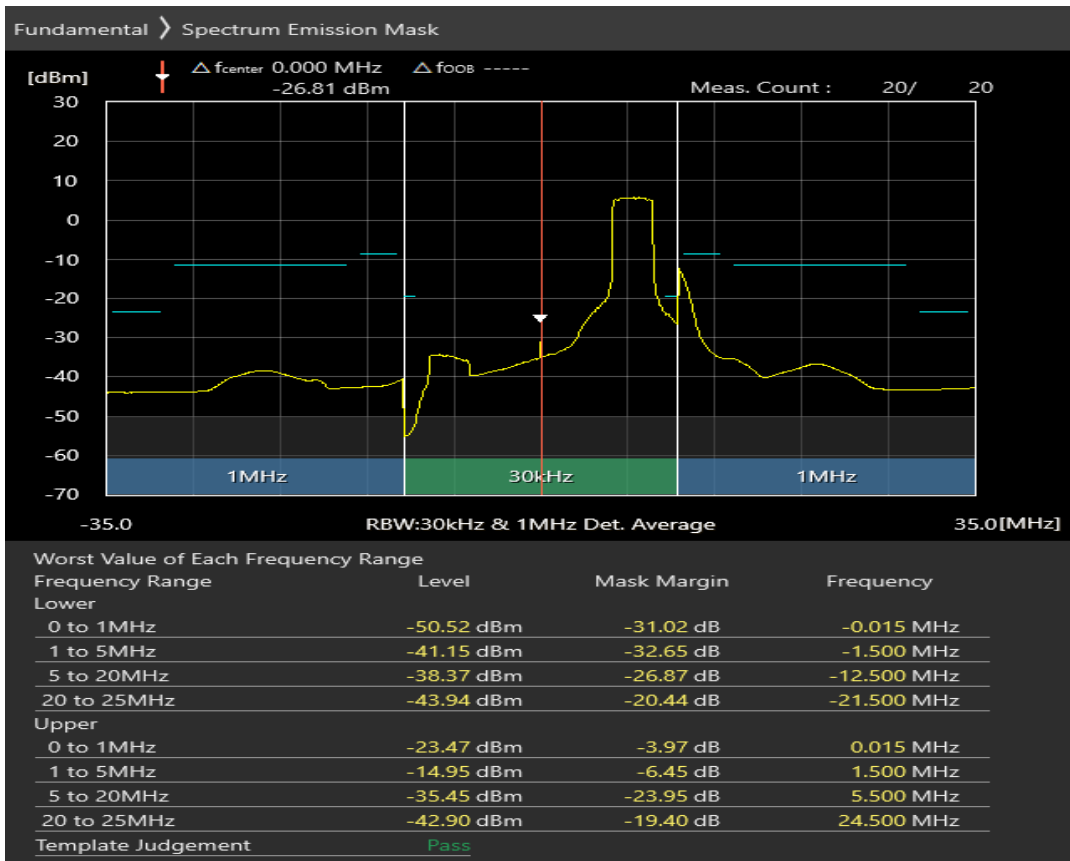

Band1 16QAM BW=20MHz Channel=18100 RB Size=18 Position=#Max

Band1 16QAM BW=20MHz Channel=18100 RB Size=100 Position=#0

Band1 QPSK BW=20MHz Channel=18300 RB Size=18 Position=#0

Band1 QPSK BW=20MHz Channel=18300 RB Size=18 Position=#Max