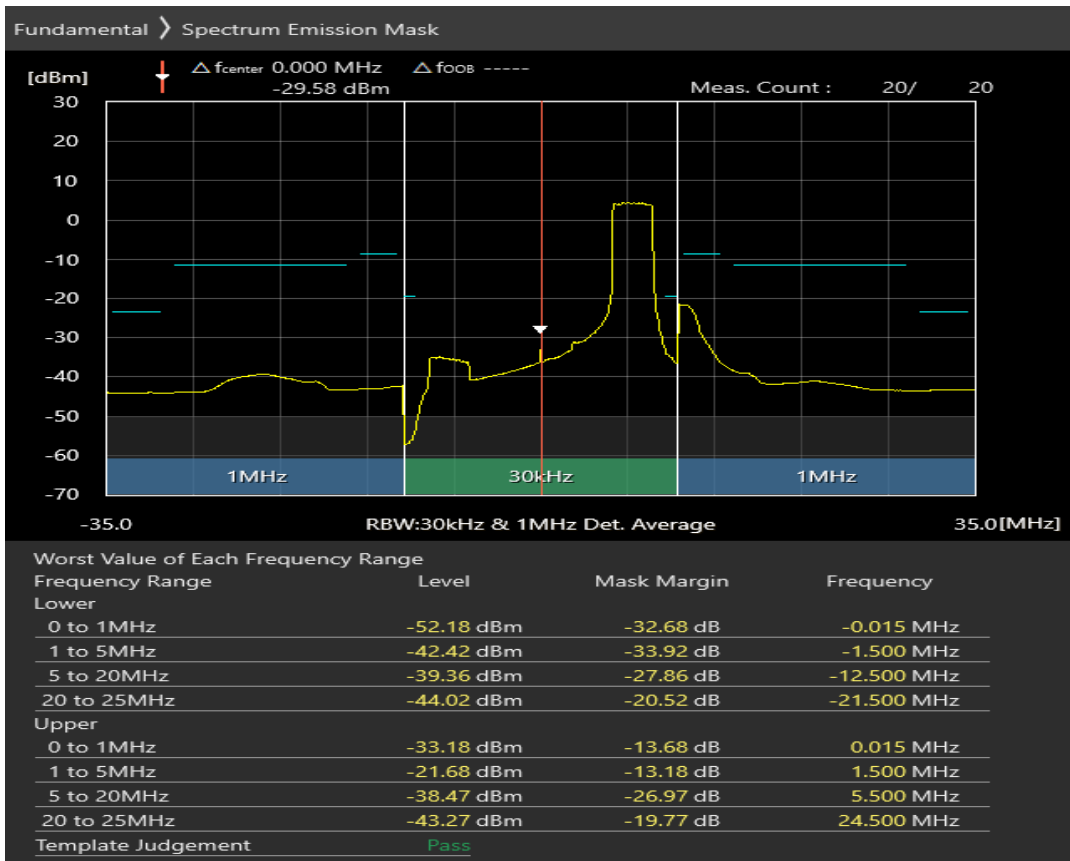

Band3 QPSK BW=20MHz Channel=19575 RB Size=18 Position=#Max