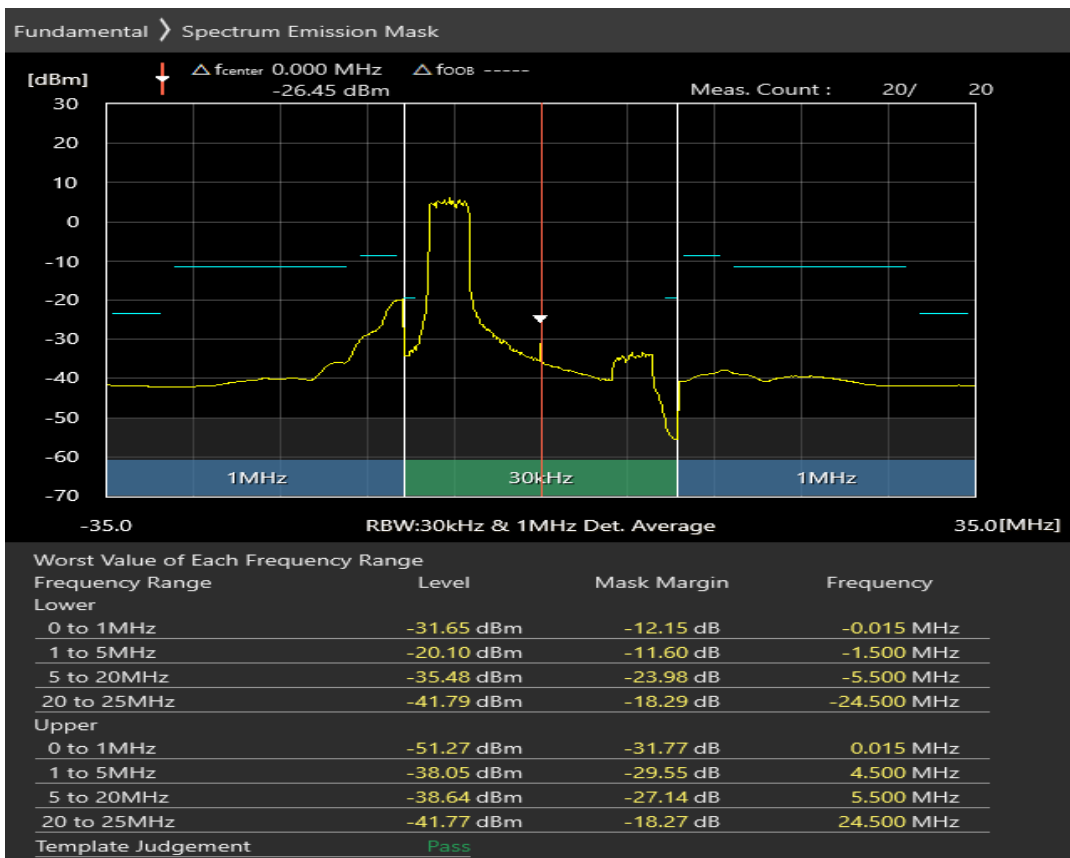

Band40 QPSK BW=20MHz Channel=39150 RB Size=18 Position=#0