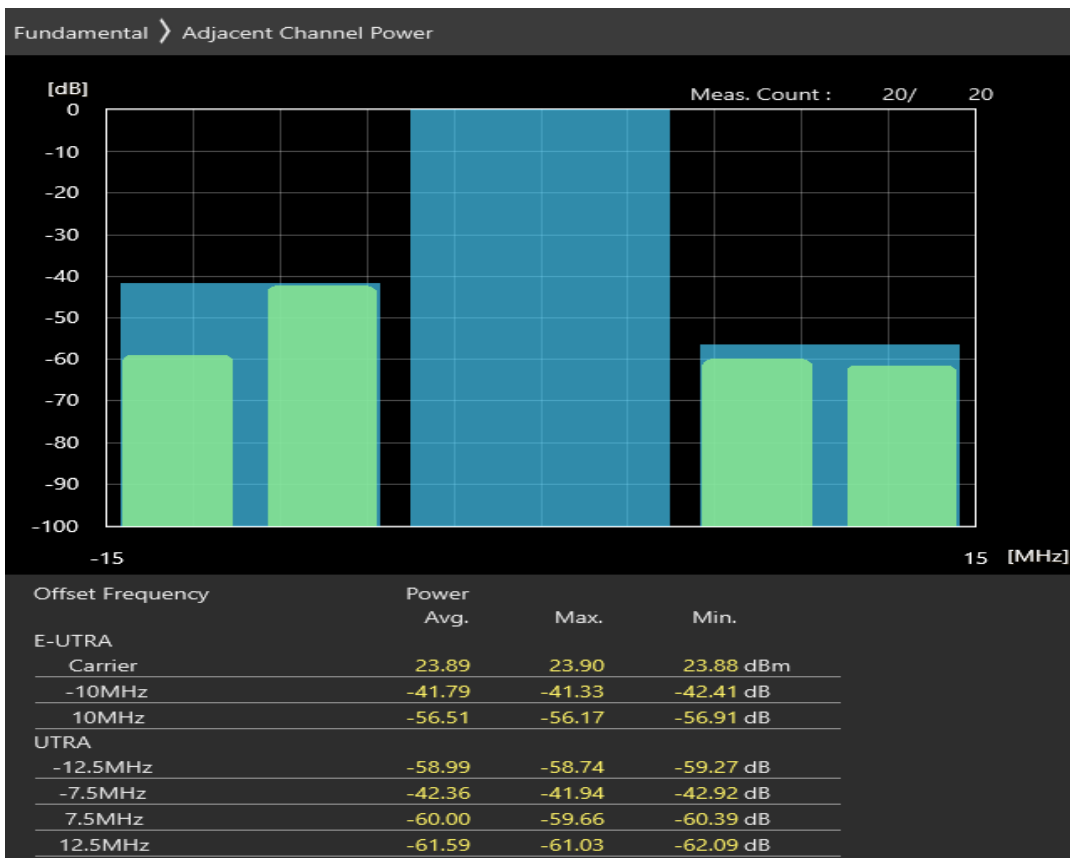

Band7 QPSK BW=10MHz Channel=21100 RB Size=12 Position=#0