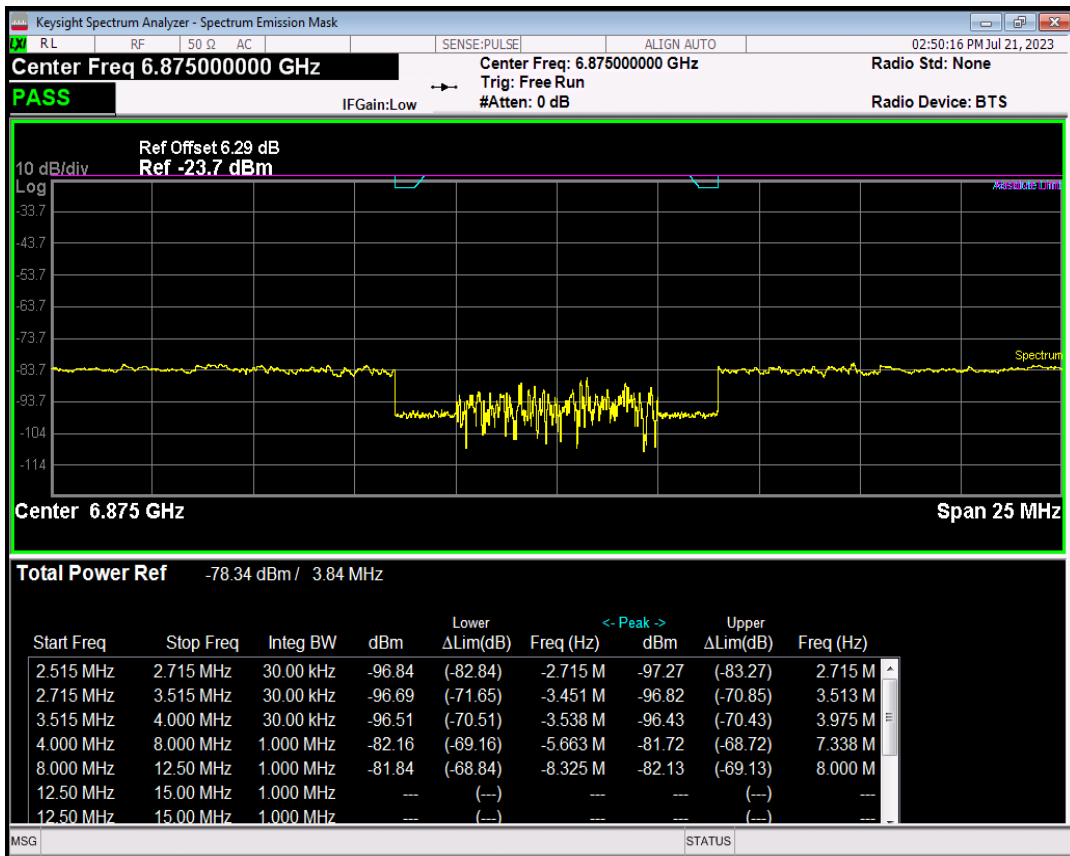

Band20 16QAM BW=10MHz Channel=24200 RB Size=50 Position=#0