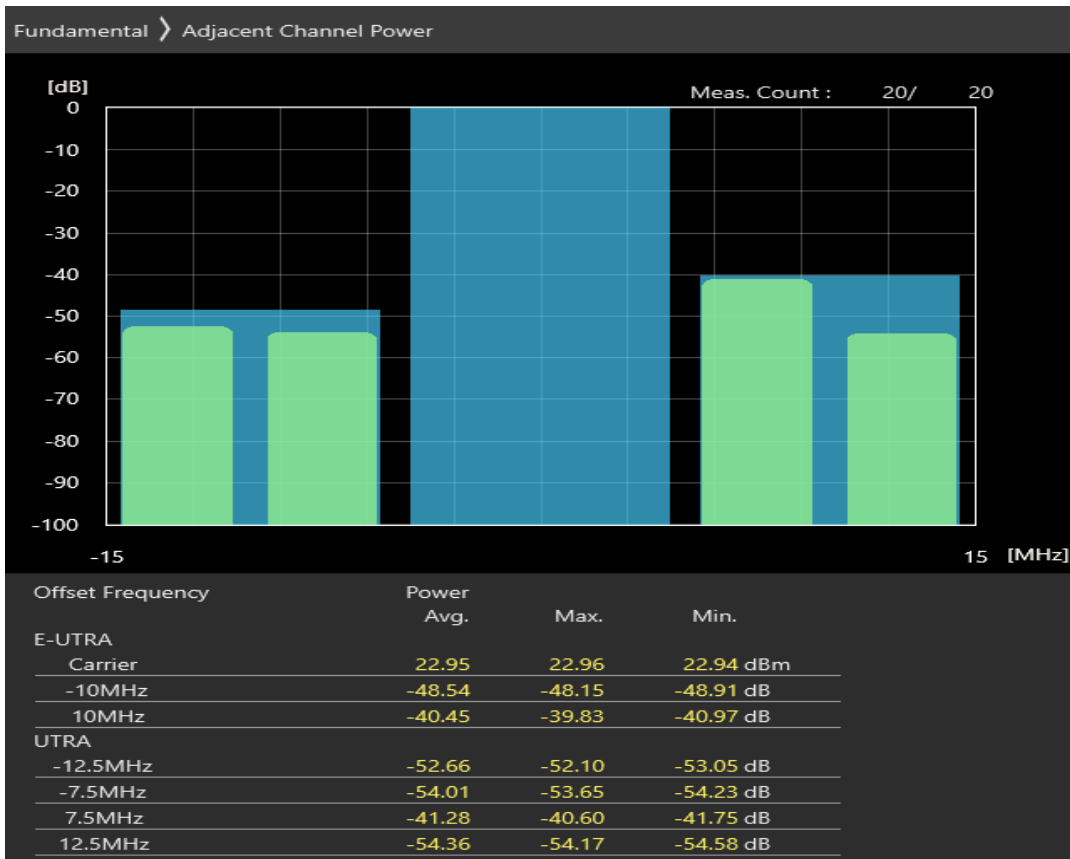

Band7 16QAM BW=10MHz Channel=21100 RB Size=12 Position=#Max

Band7 16QAM BW=10MHz Channel=21100 RB Size=50 Position=#0

Band7 QPSK BW=10MHz Channel=21400 RB Size=12 Position=#0

Band7 QPSK BW=10MHz Channel=21400 RB Size=12 Position=#Max