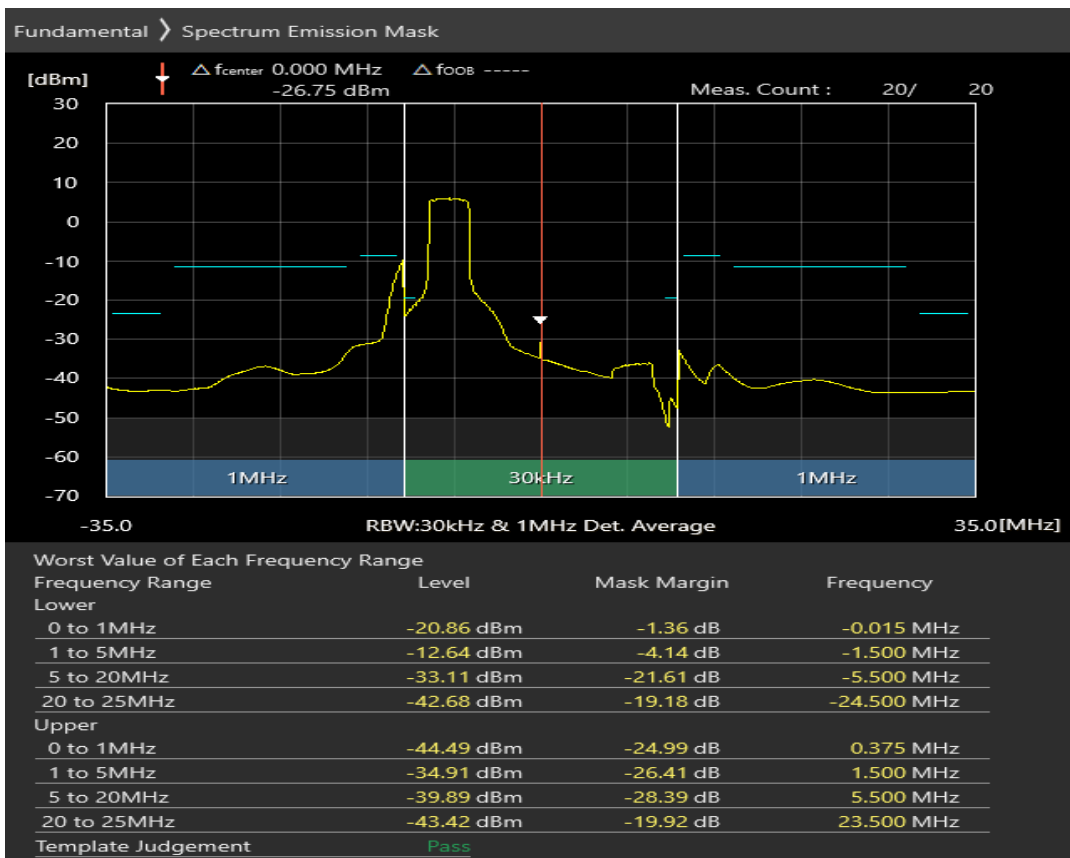

Band1 QPSK BW=20MHz Channel=18500 RB Size=18 Position=#0