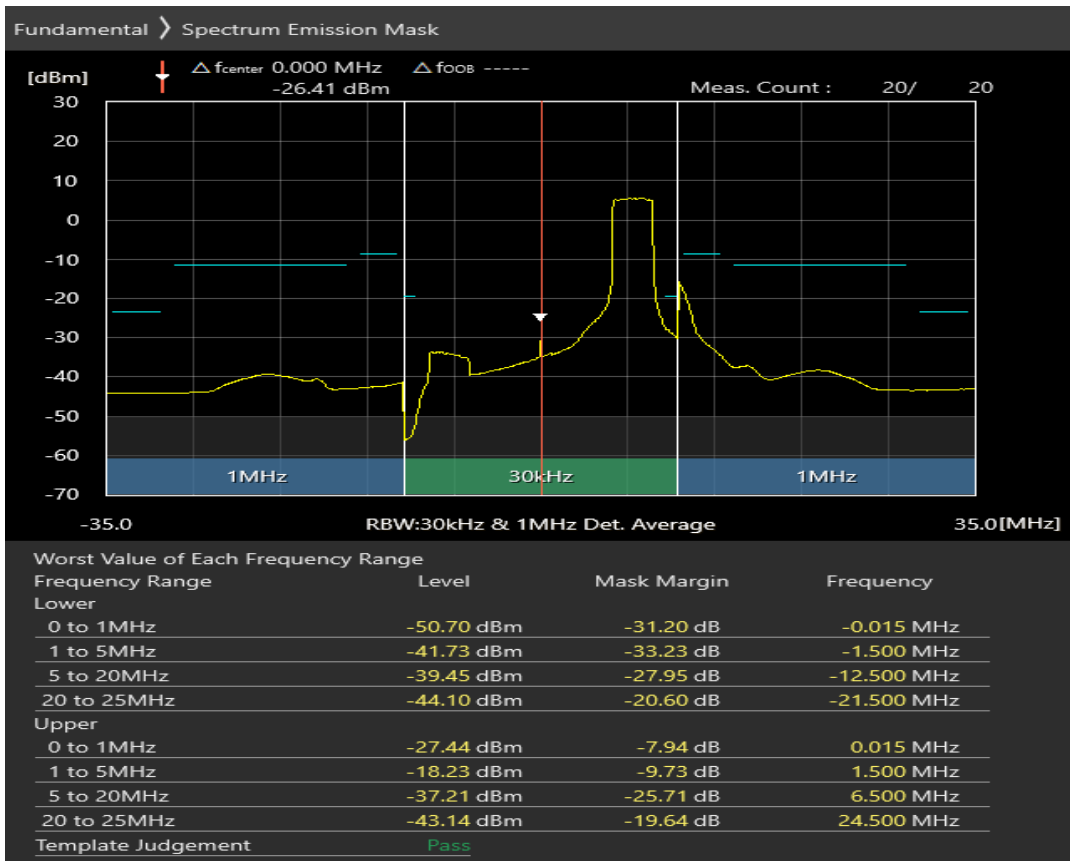

Band1 QPSK BW=20MHz Channel=18100 RB Size=18 Position=#Max