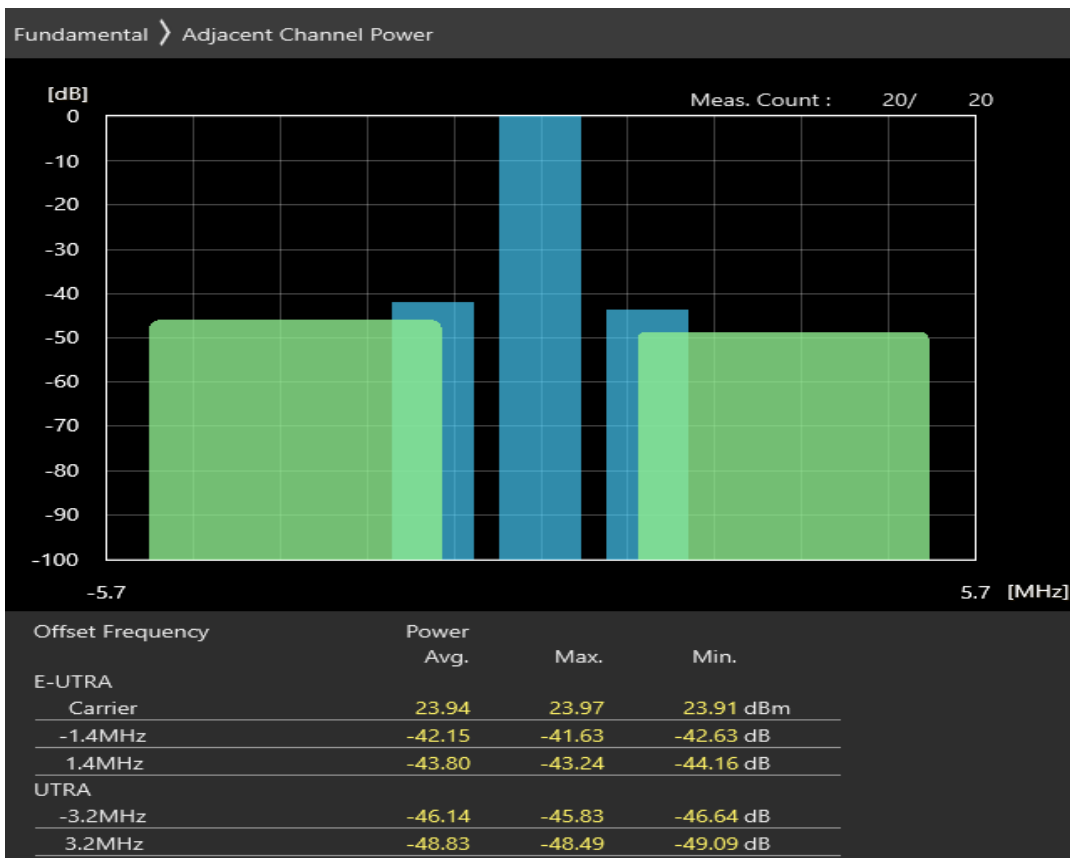

Band3 QPSK BW=1.4MHz Channel=19207 RB Size=5 Position=#0