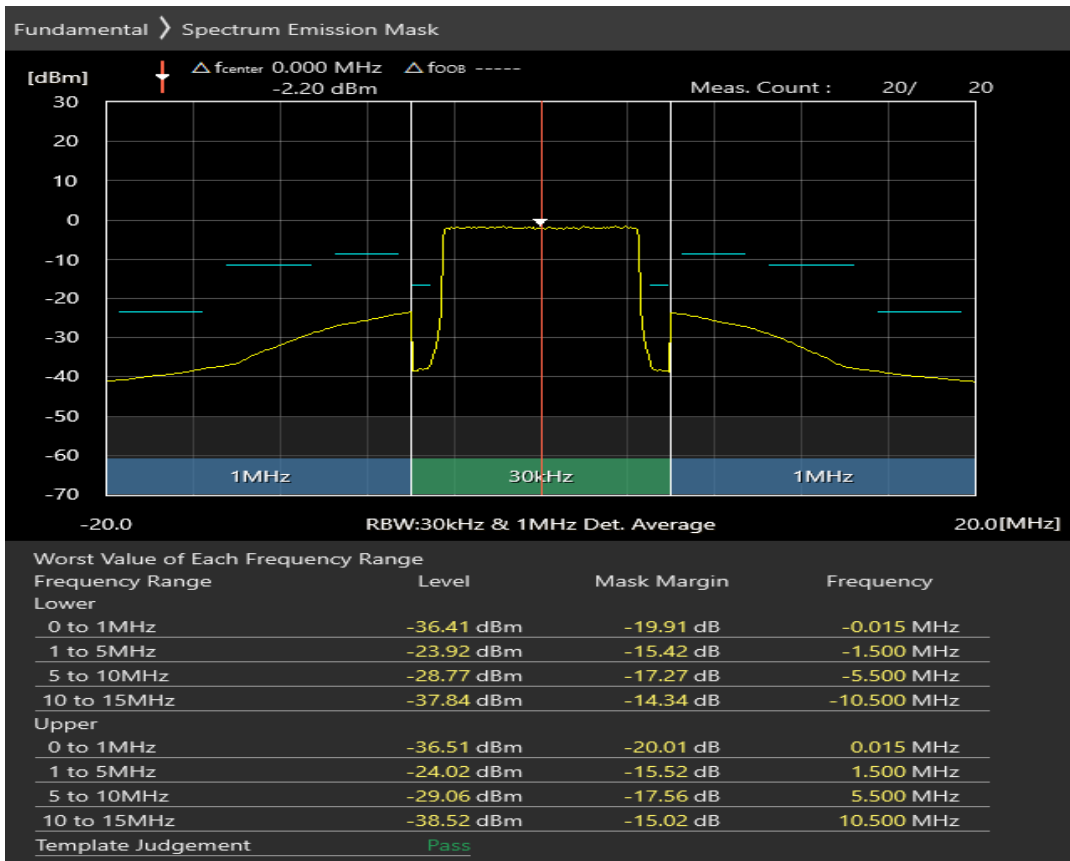

Band7 QPSK BW=10MHz Channel=21100 RB Size=50 Position=#0

Band7 16QAM BW=10MHz Channel=21100 RB Size=12 Position=#0

Band7 16QAM BW=10MHz Channel=21100 RB Size=12 Position=#Max

Band7 16QAM BW=10MHz Channel=21100 RB Size=50 Position=#0