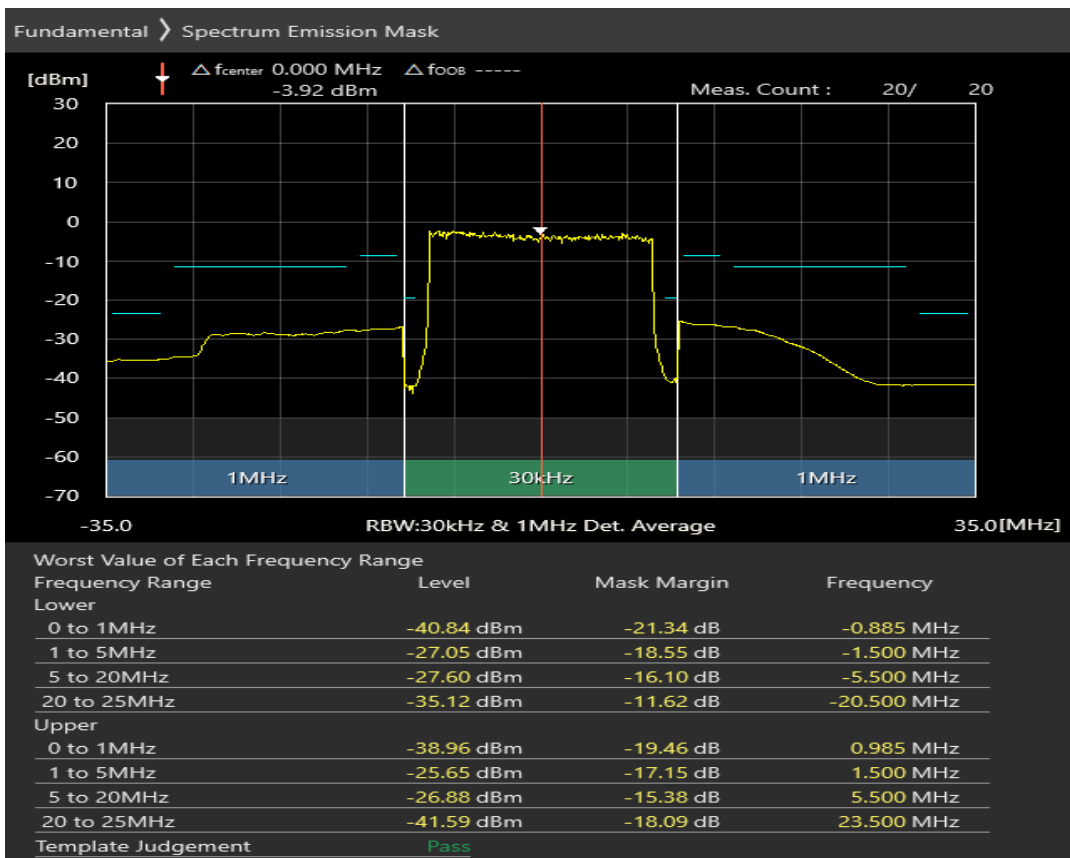

Band40 QPSK BW=20MHz Channel=39550 RB Size=100 Position=#0