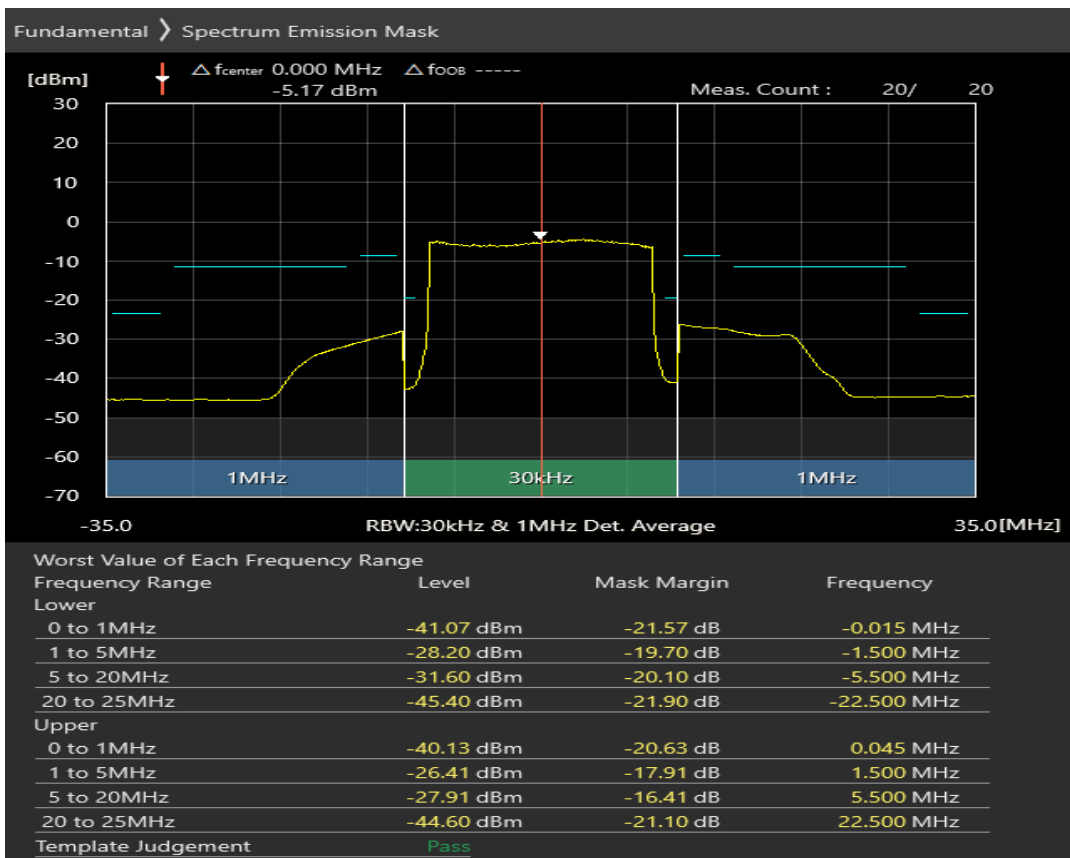

Band20 QPSK BW=20MHz Channel=24300 RB Size=100 Position=#0