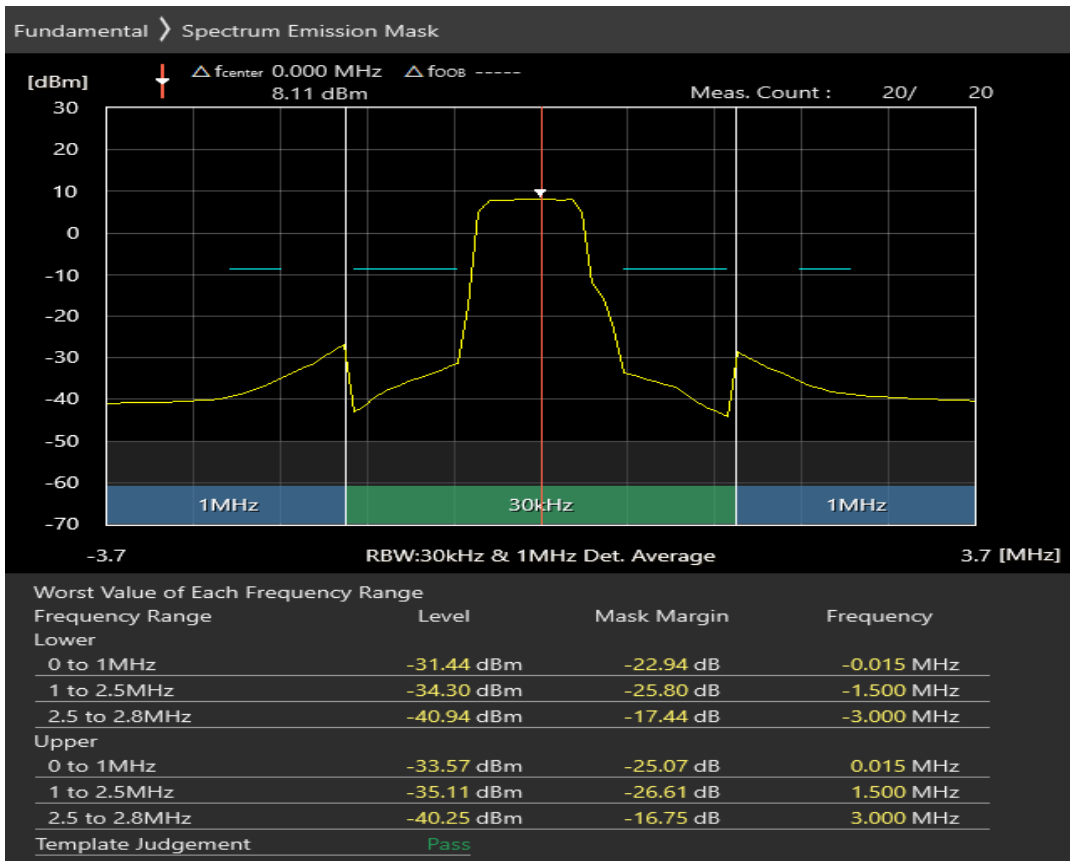

Band8 QPSK BW=1.4MHz Channel=21457 RB Size=5 Position=#0

Band8 QPSK BW=1.4MHz Channel=21457 RB Size=5 Position=#Max

Band8 QPSK BW=1.4MHz Channel=21457 RB Size=6 Position=#0

Band8 16QAM BW=1.4MHz Channel=21457 RB Size=5 Position=#0