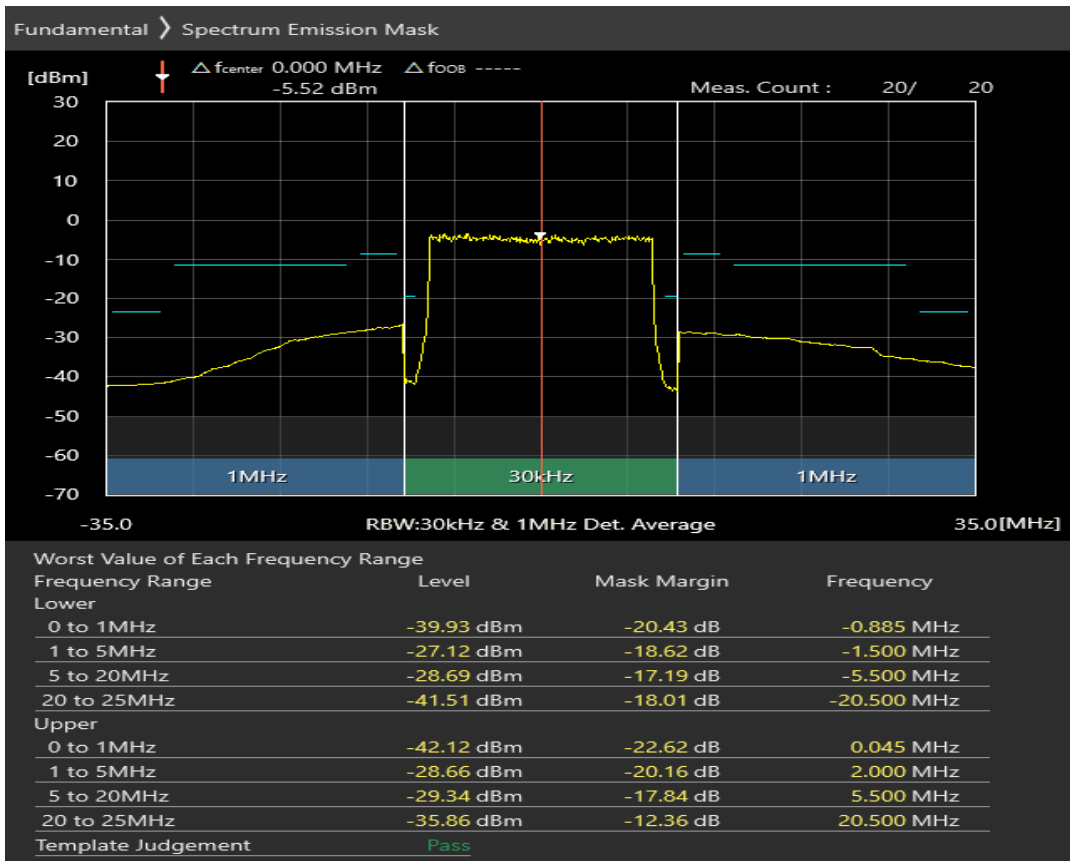

Band40 16QAM BW=20MHz Channel=38750 RB Size=100 Position=#0