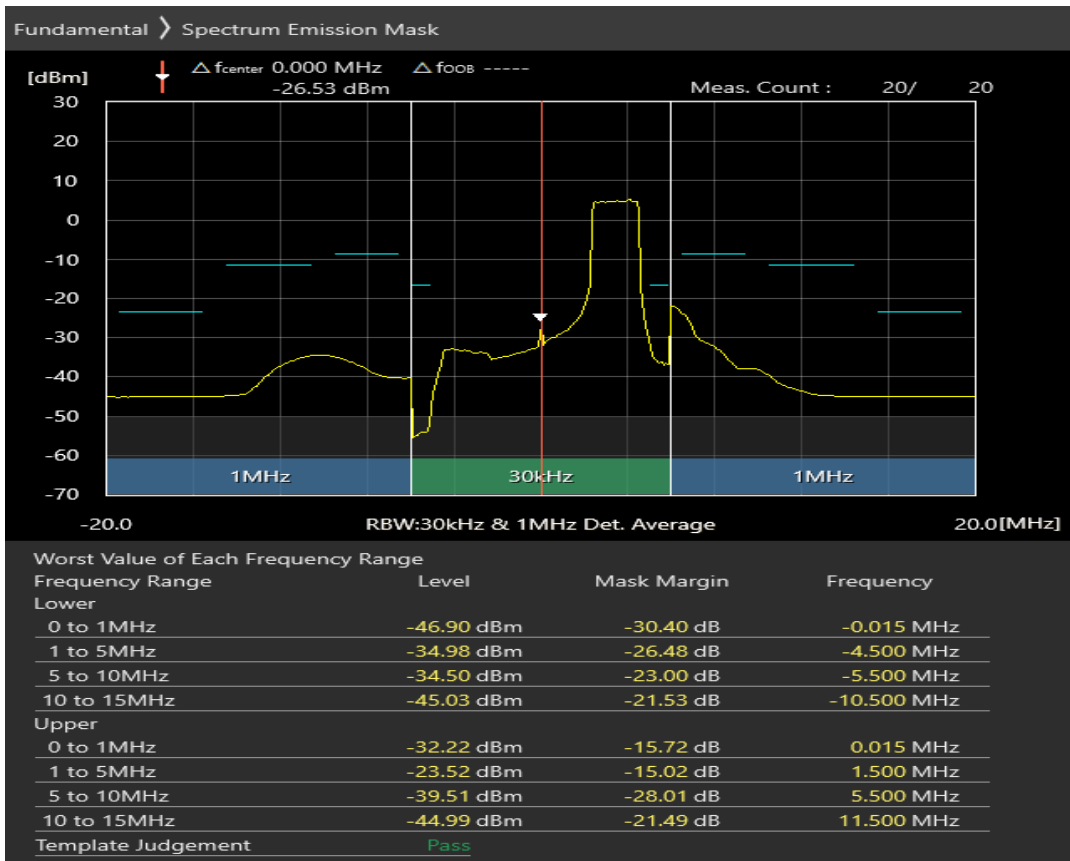

Band20 QPSK BW=10MHz Channel=24400 RB Size=12 Position=#Max