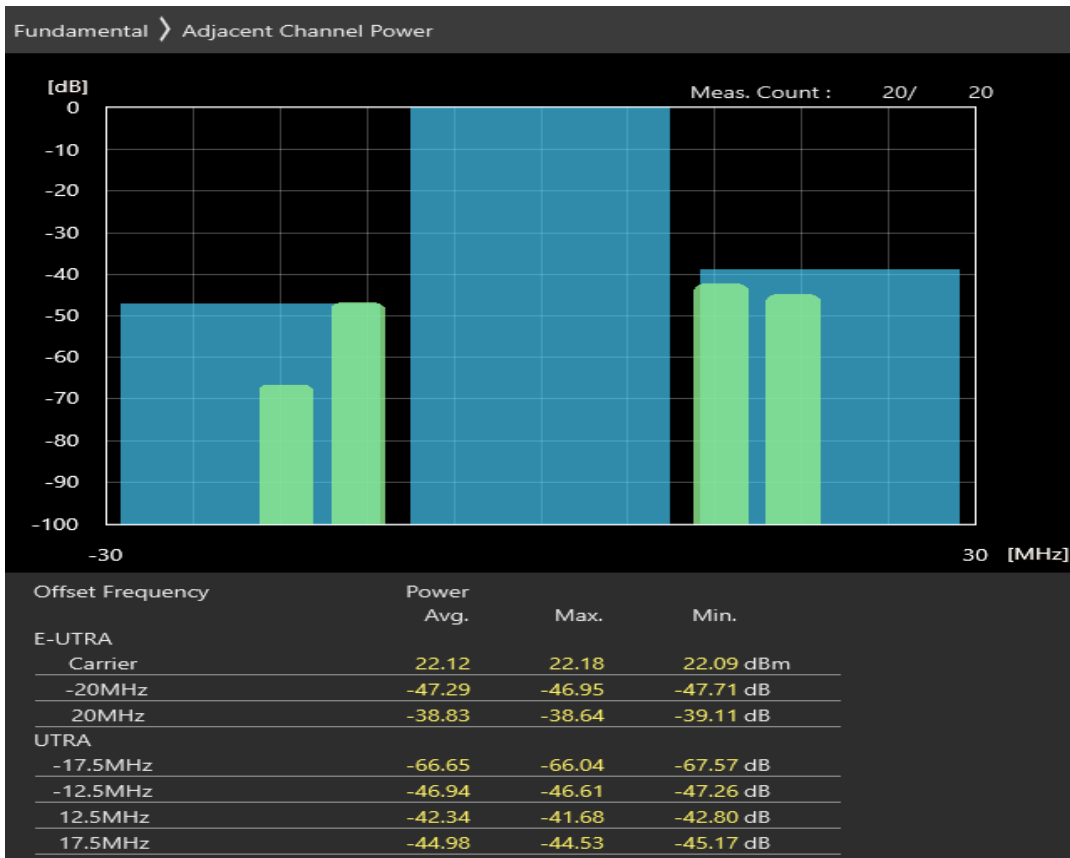

Band20 QPSK BW=20MHz Channel=24250 RB Size=100 Position=#0