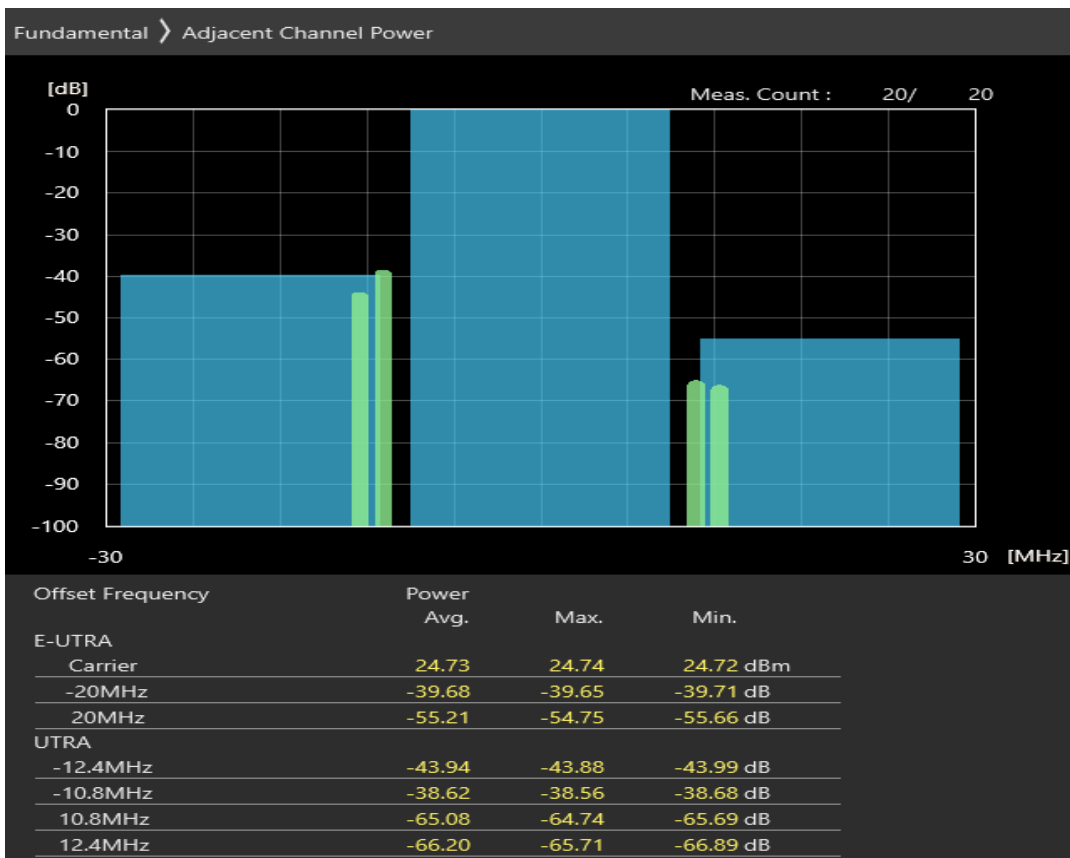

Band40 QPSK BW=20MHz Channel=38750 RB Size=18 Position=#0