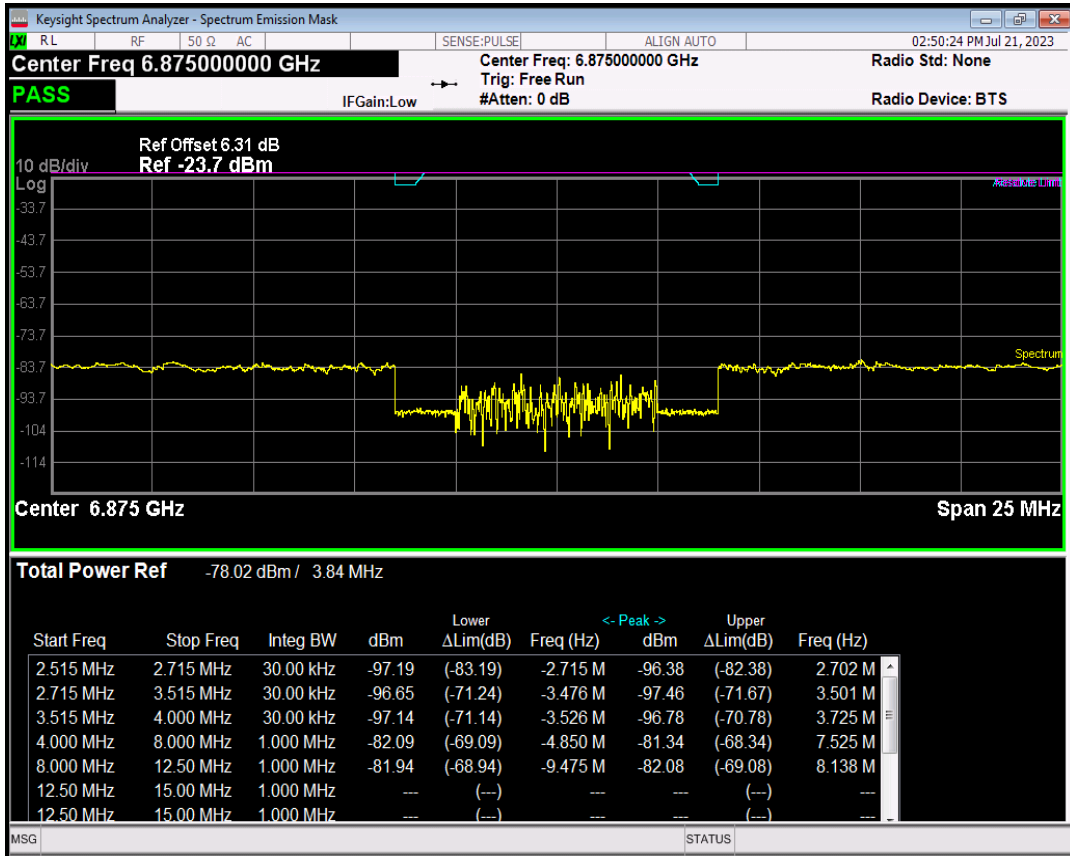

Band20 QPSK BW=10MHz Channel=24300 RB Size=12 Position=#0

Band20 QPSK BW=10MHz Channel=24300 RB Size=12 Position=#Max

Band20 QPSK BW=10MHz Channel=24300 RB Size=50 Position=#0

Band20 QPSK BW=10MHz Channel=24300 RB Size=50 Position=#Max