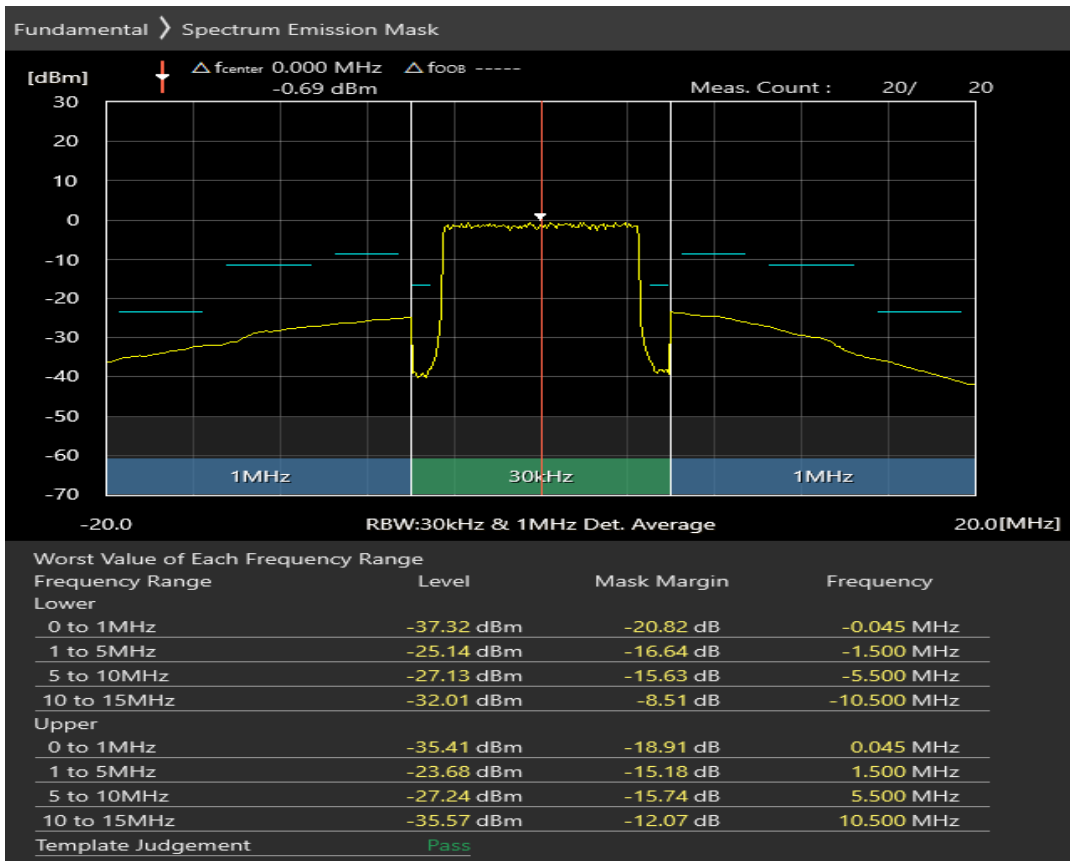

Band40 QPSK BW=10MHz Channel=39600 RB Size=50 Position=#0

Band40 16QAM BW=10MHz Channel=39600 RB Size=12 Position=#0

Band40 16QAM BW=10MHz Channel=39600 RB Size=12 Position=#Max

Band40 16QAM BW=10MHz Channel=39600 RB Size=50 Position=#0