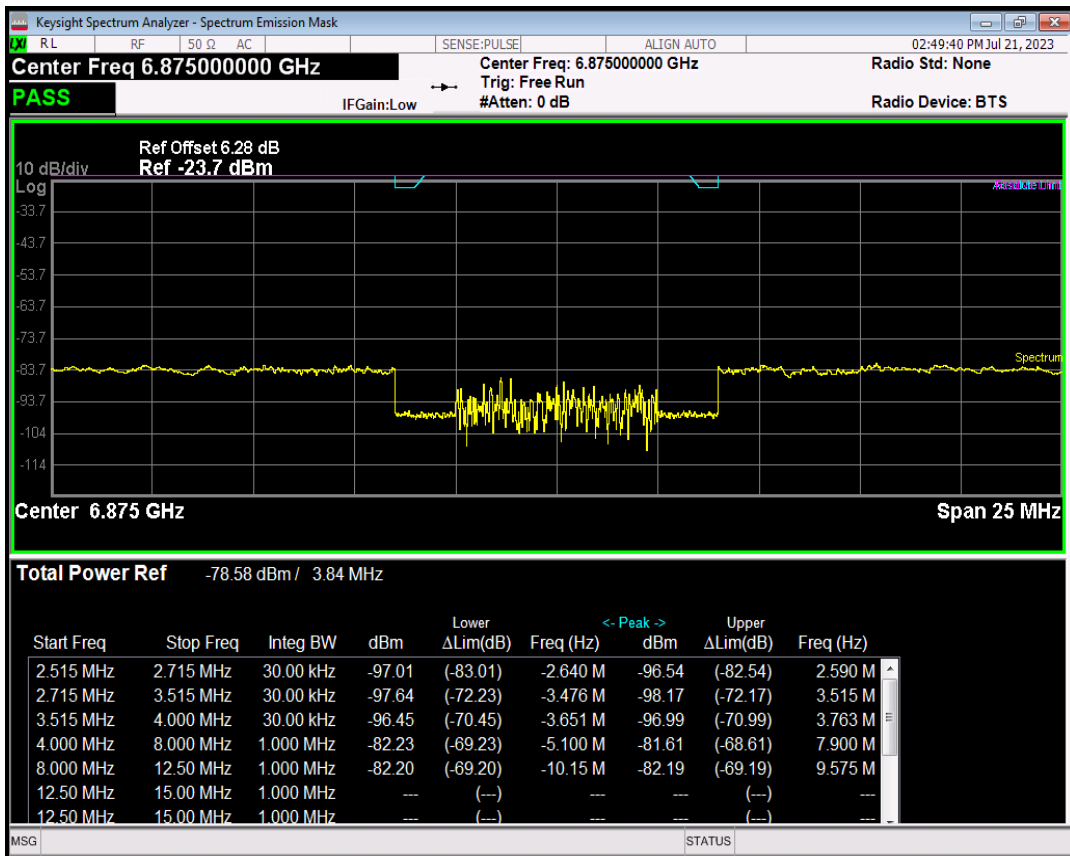

Band20 QPSK BW=5MHz Channel=24300 RB Size=8 Position=#0

Band20 QPSK BW=5MHz Channel=24300 RB Size=8 Position=#Max

Band20 QPSK BW=5MHz Channel=24300 RB Size=25 Position=#0

Band20 QPSK BW=5MHz Channel=24300 RB Size=25 Position=#Max