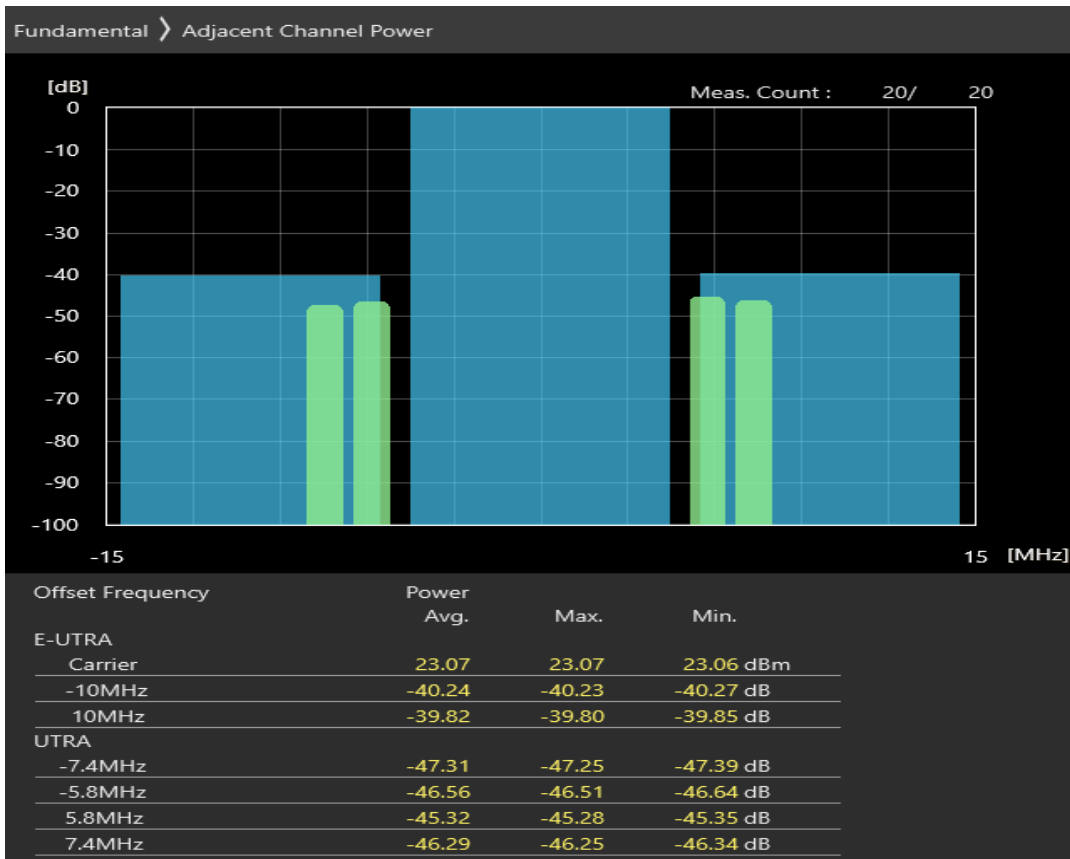

Band40 16QAM BW=10MHz Channel=39600 RB Size=50 Position=#0