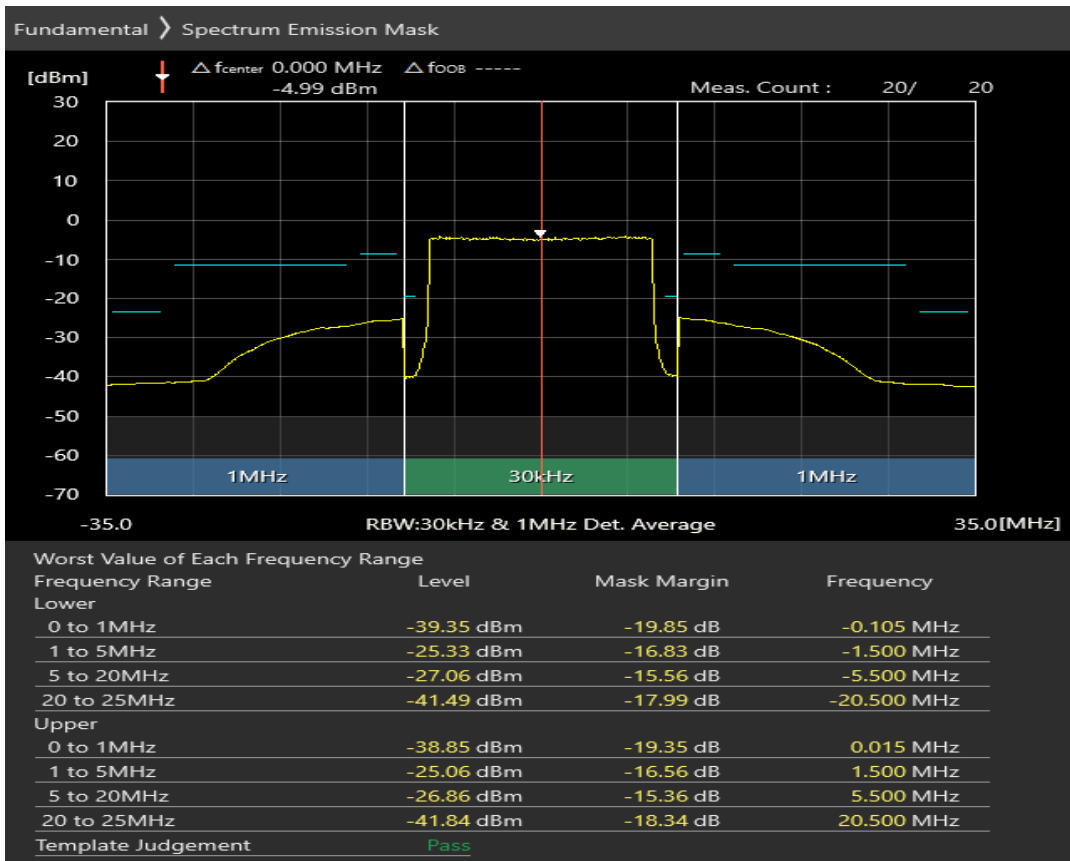

Band1 QPSK BW=20MHz Channel=18300 RB Size=100 Position=#0

Band1 16QAM BW=20MHz Channel=18300 RB Size=18 Position=#0

Band1 16QAM BW=20MHz Channel=18300 RB Size=18 Position=#Max

Band1 16QAM BW=20MHz Channel=18300 RB Size=100 Position=#0