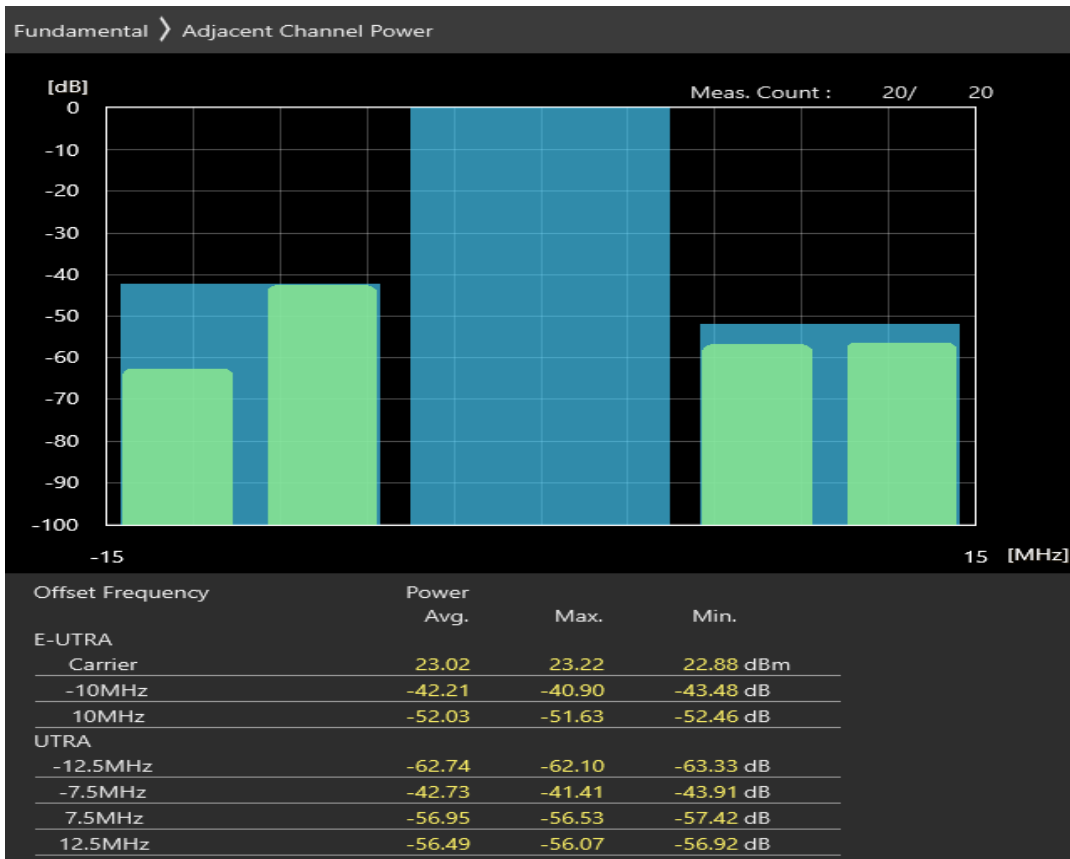

Band8 QPSK BW=10MHz Channel=21625 RB Size=12 Position=#0

Band8 QPSK BW=10MHz Channel=21625 RB Size=12 Position=#Max

Band8 QPSK BW=10MHz Channel=21625 RB Size=50 Position=#0

Band8 16QAM BW=10MHz Channel=21625 RB Size=12 Position=#0