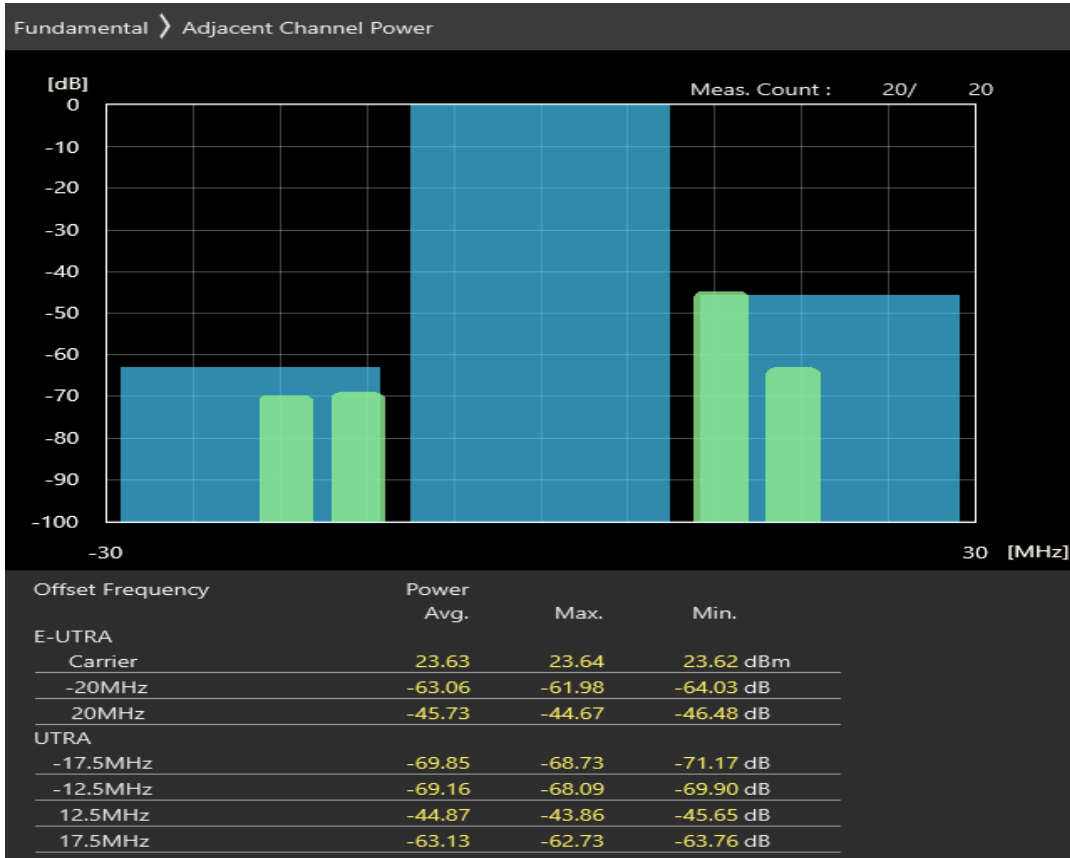

Band3 QPSK BW=20MHz Channel=19300 RB Size=18 Position=#Max