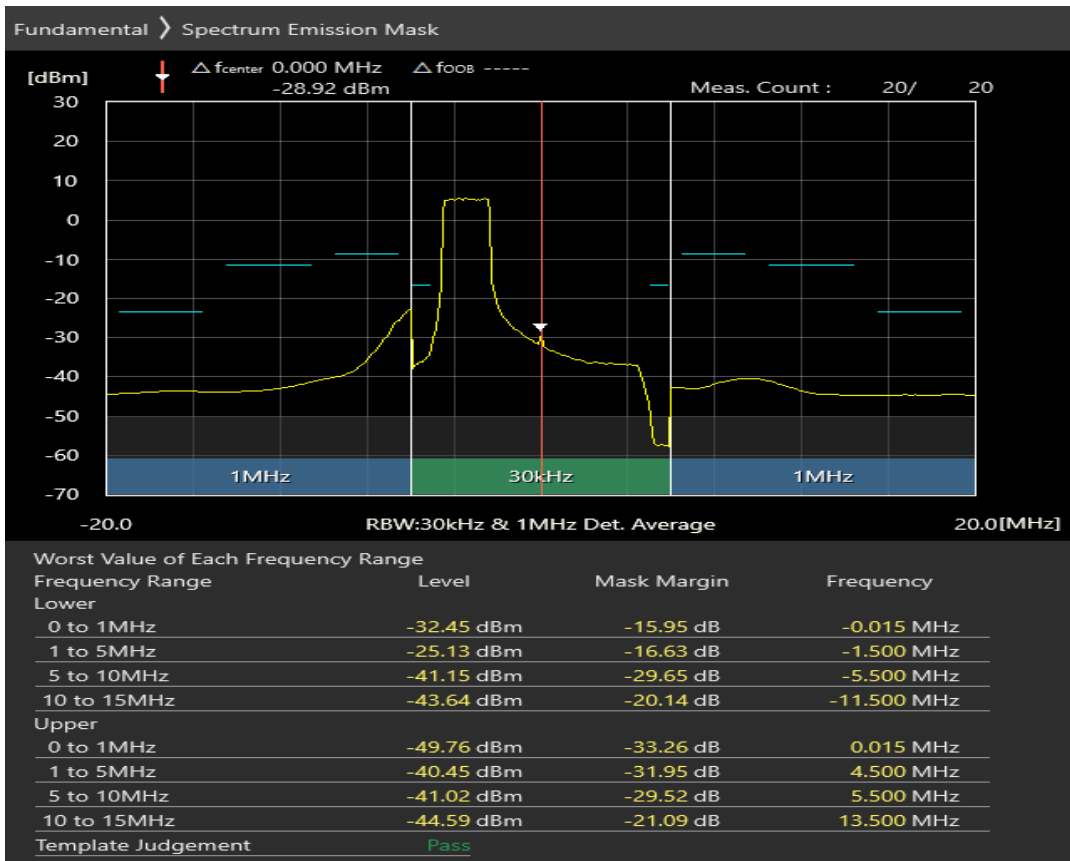

Band3 QPSK BW=10MHz Channel=19900 RB Size=12 Position=#0

Band3 QPSK BW=10MHz Channel=19900 RB Size=12 Position=#Max

Band3 QPSK BW=10MHz Channel=1990 RB Size=50 Position=#0

Band3 16QAM BW=10MHz Channel=1990 RB Size=12 Position=#0