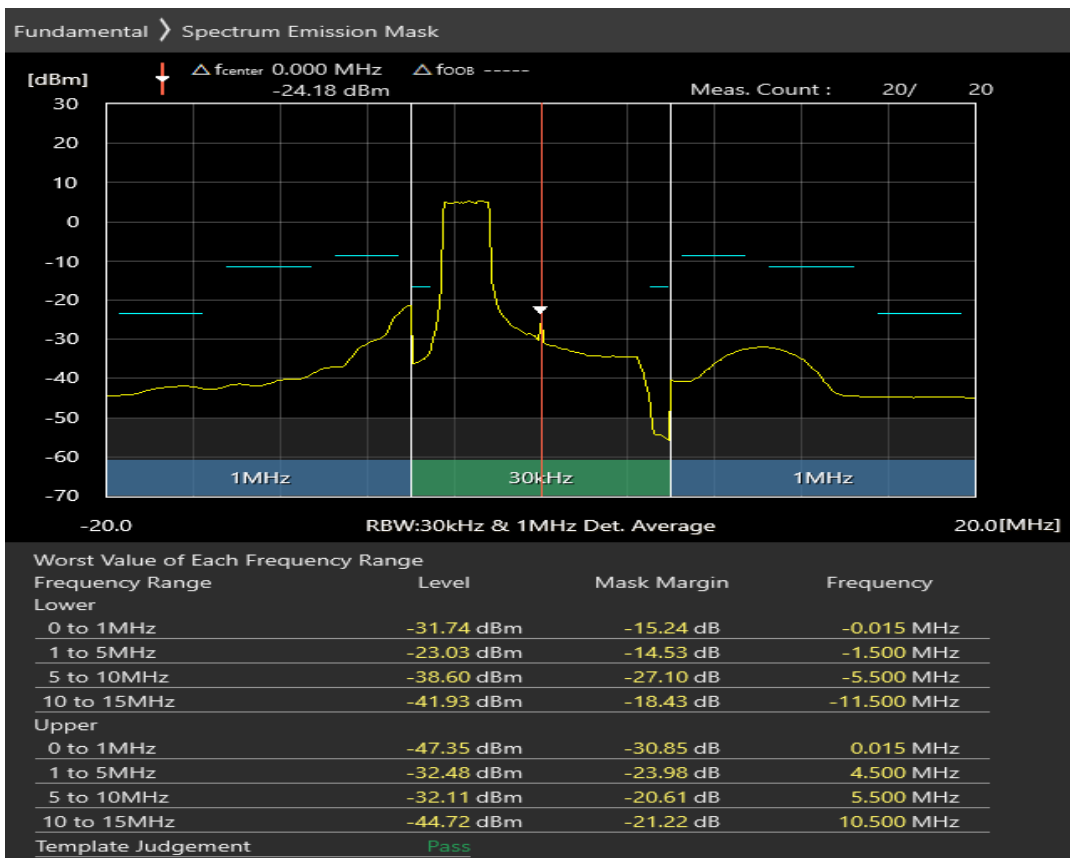

Band20 QPSK BW=10MHz Channel=24300 RB Size=12 Position=#0