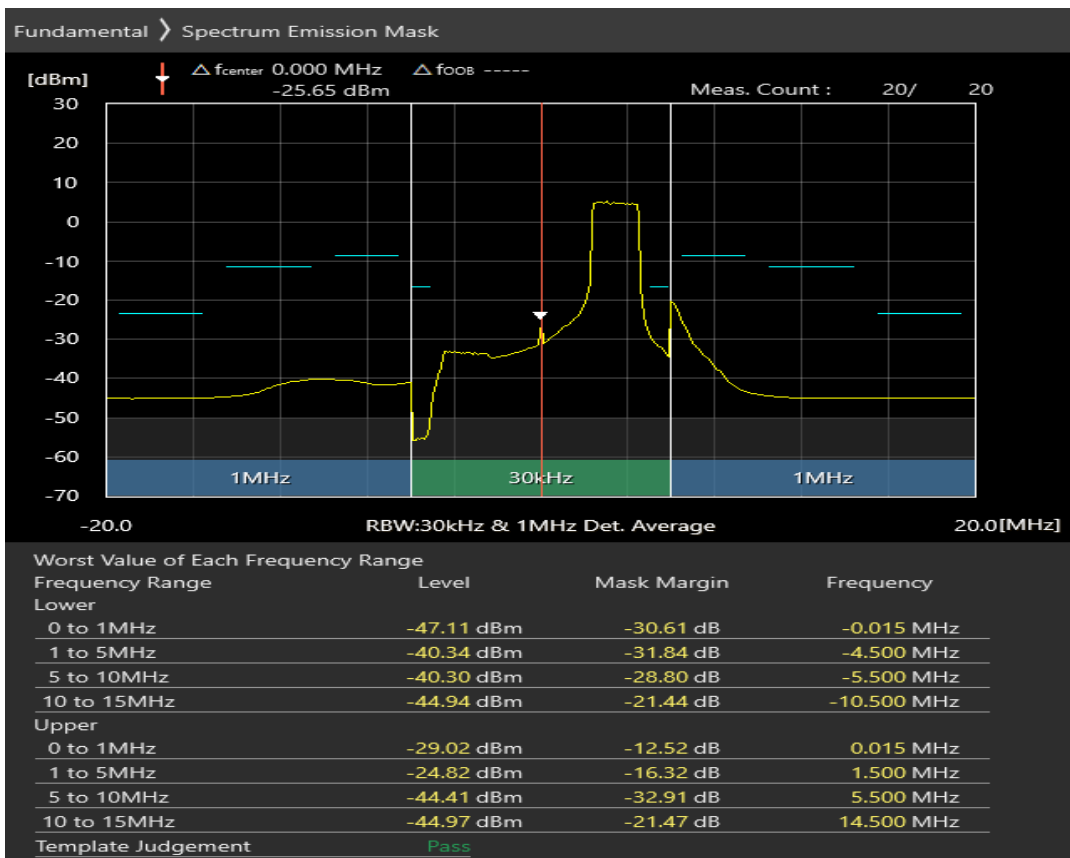

Band8 16QAM BW=10MHz Channel=21750 RB Size=12 Position=#Max