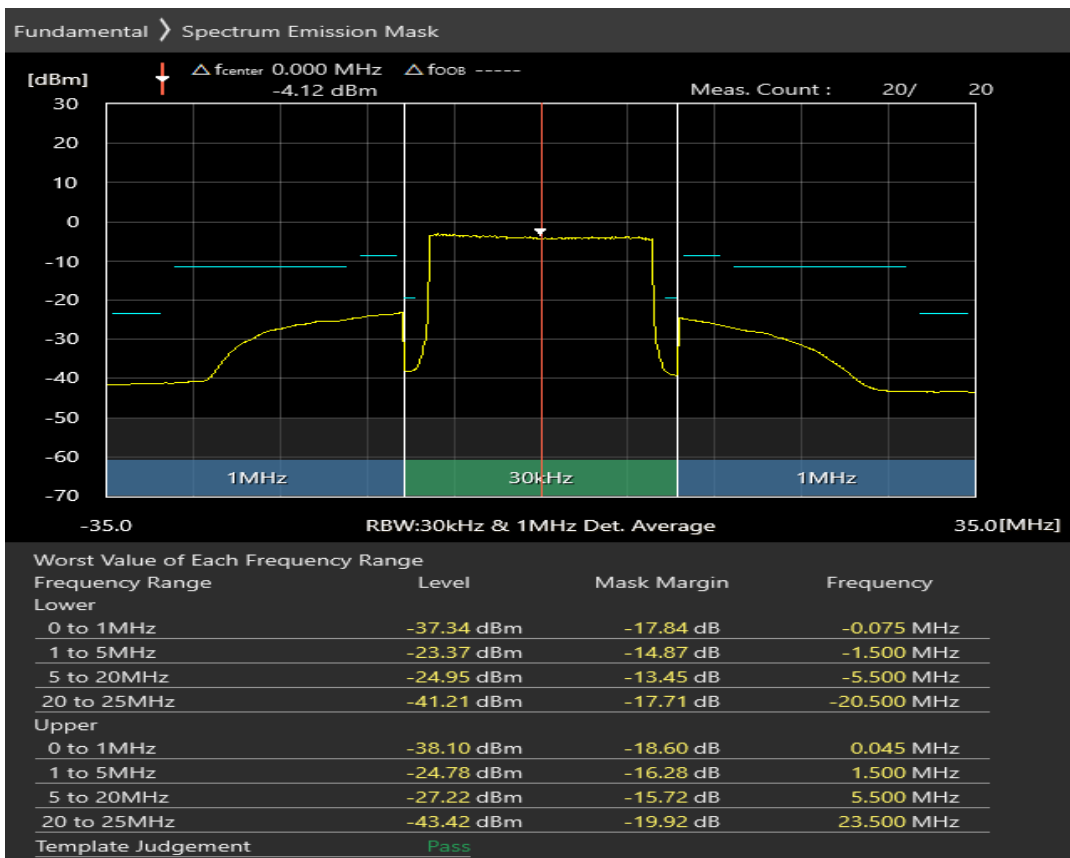

Band1 QPSK BW=20MHz Channel=18500 RB Size=100 Position=#0