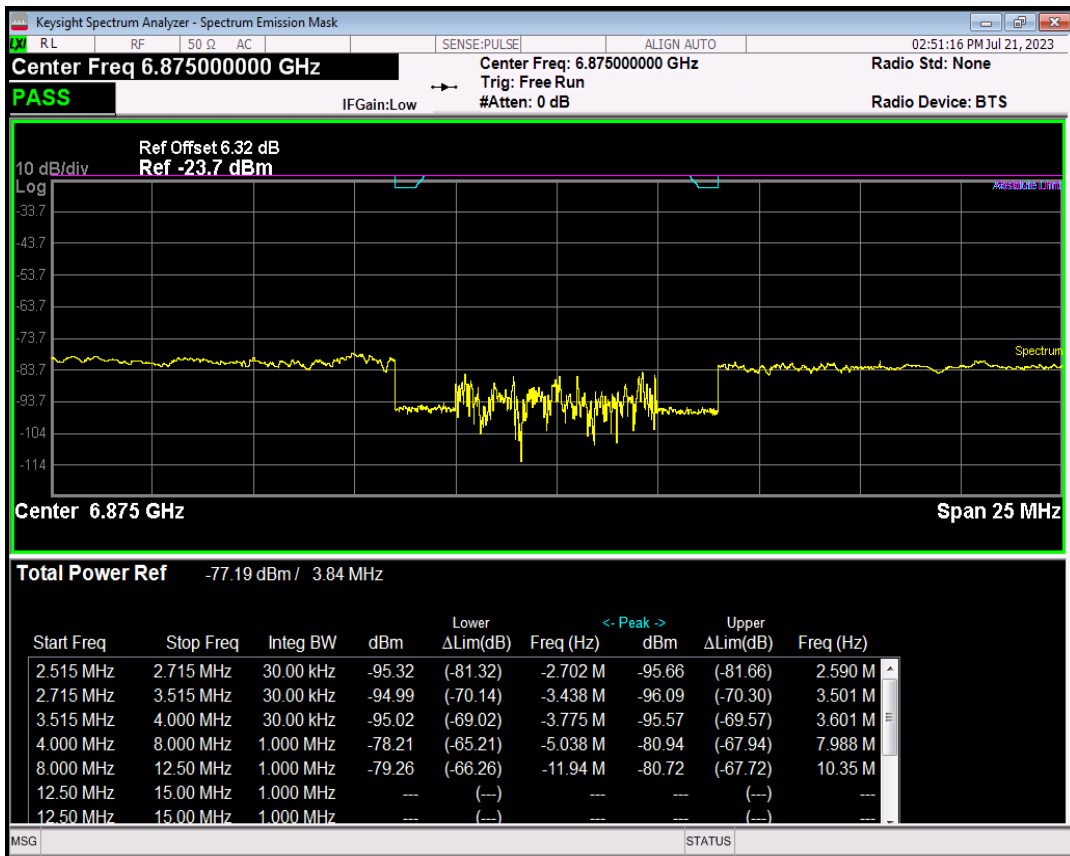

Band20 QPSK BW=20MHz Channel=24350 RB Size=18 Position=#0

Band20 QPSK BW=20MHz Channel=24350 RB Size=18 Position=#Max

Band20 QPSK BW=20MHz Channel=24350 RB Size=100 Position=#0

Band20 QPSK BW=20MHz Channel=24350 RB Size=100 Position=#Max