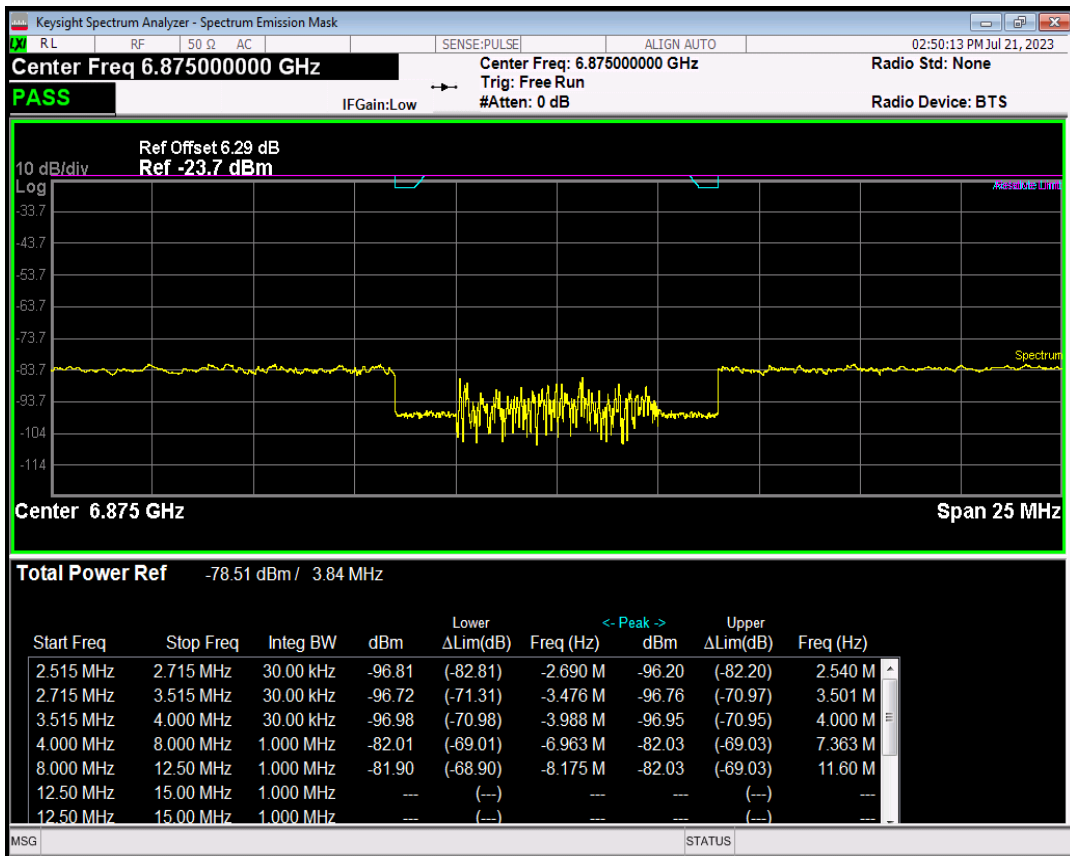

Band20 QPSK BW=10MHz Channel=24200 RB Size=12 Position=#0

Band20 QPSK BW=10MHz Channel=24200 RB Size=12 Position=#Max

Band20 QPSK BW=10MHz Channel=24200 RB Size=50 Position=#0

Band20 QPSK BW=10MHz Channel=24200 RB Size=50 Position=#Max