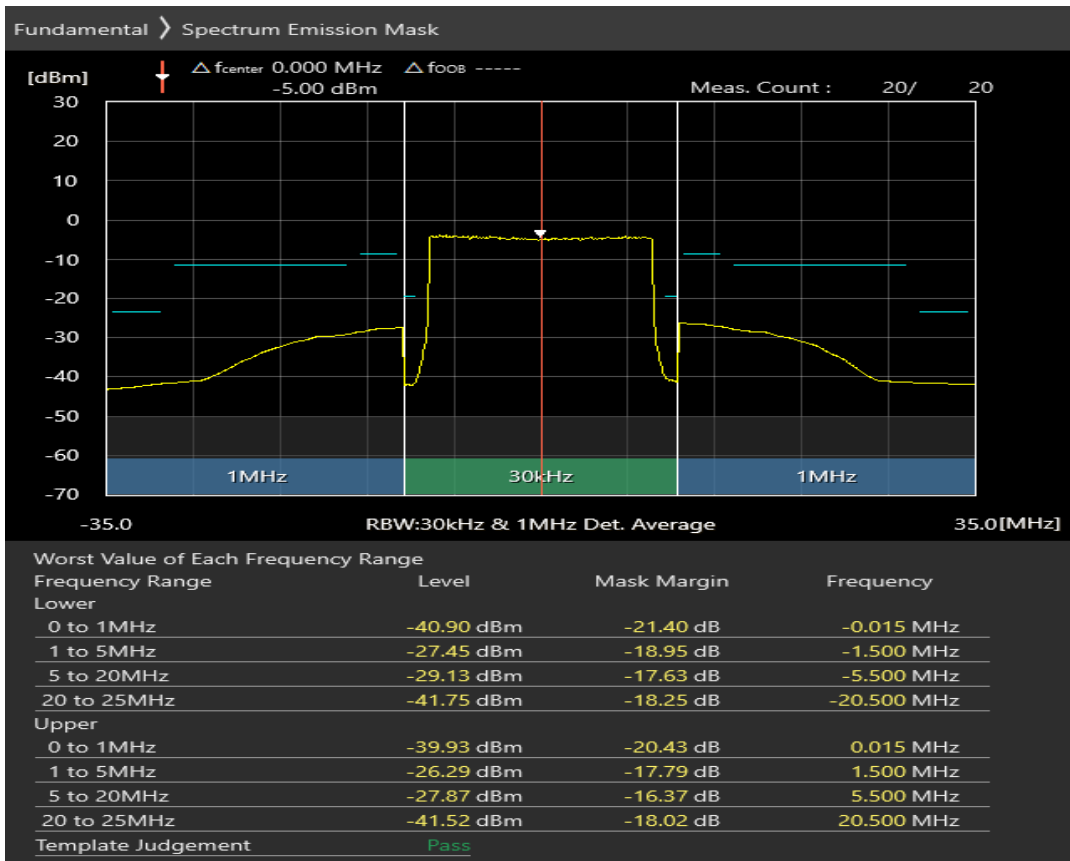

Band1 16QAM BW=20MHz Channel=18100 RB Size=100 Position=#0