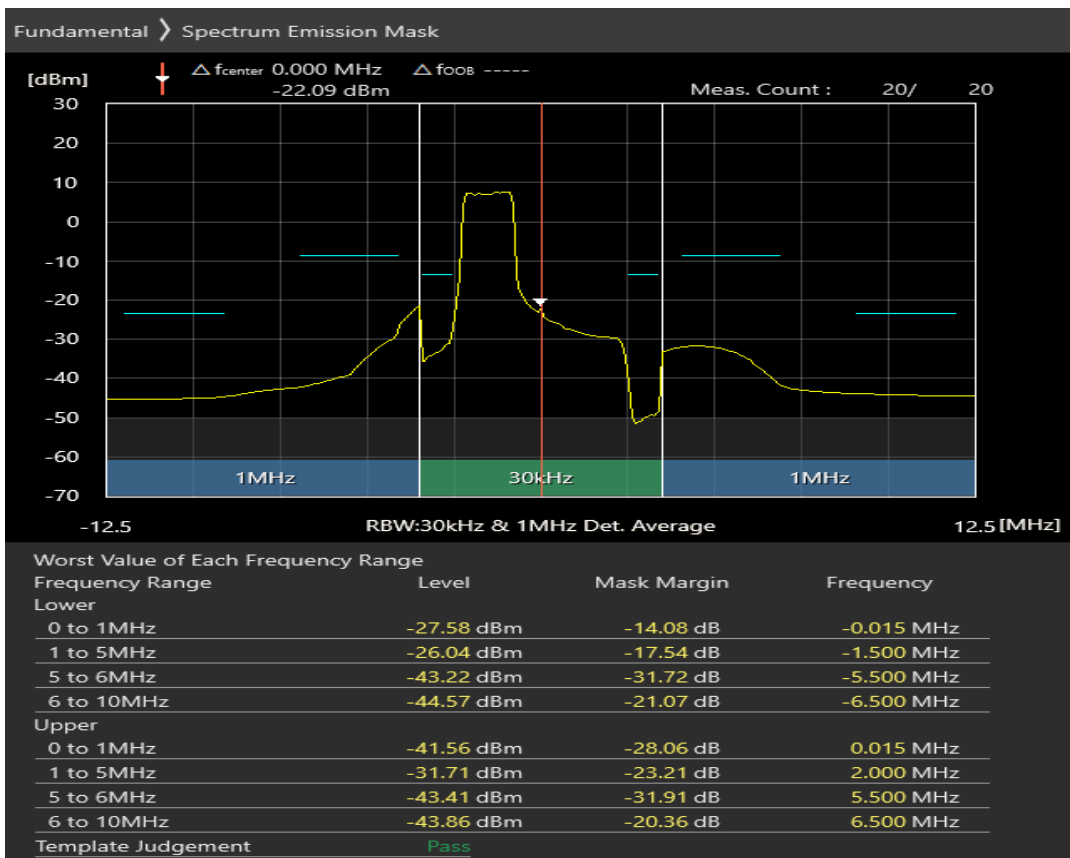

Band8 QPSK BW=5MHz Channel=21475 RB Size=8 Position=#0