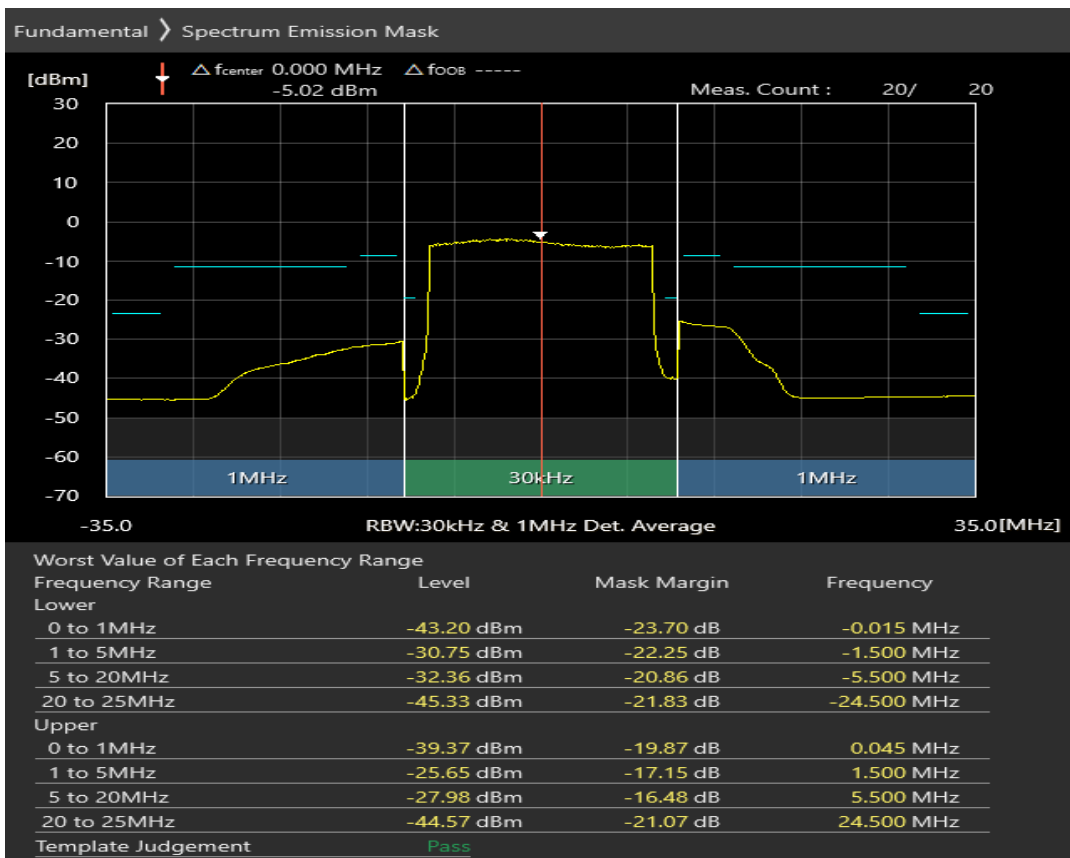

Band20 QPSK BW=20MHz Channel=24350 RB Size=100 Position=#0