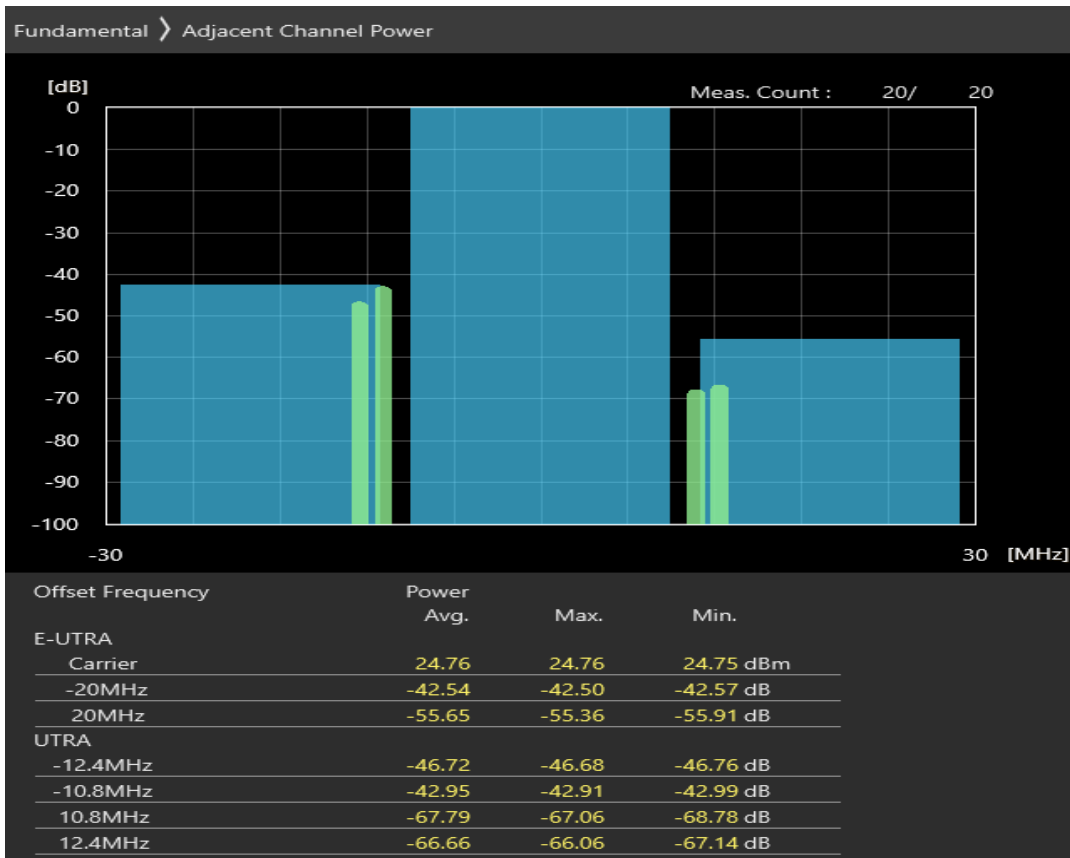

Band40 QPSK BW=20MHz Channel=39150 RB Size=18 Position=#0