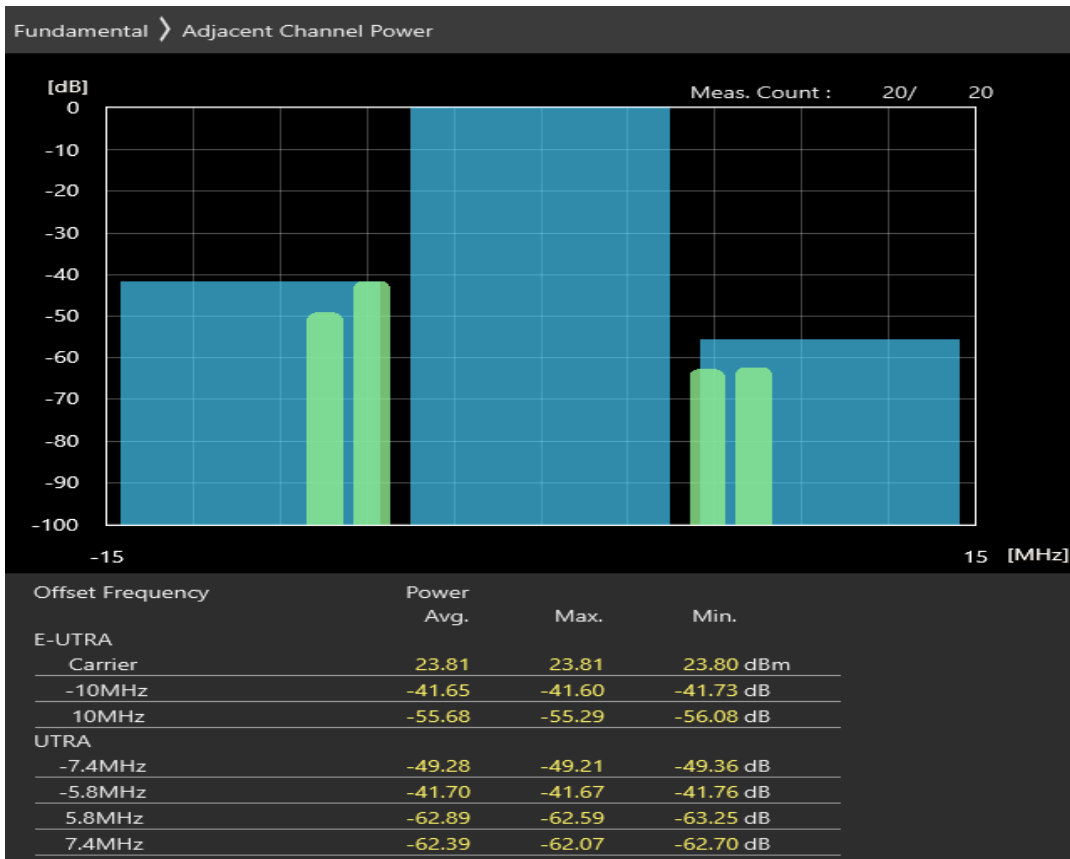

Band40 16QAM BW=10MHz Channel=39150 RB Size=12 Position=#0