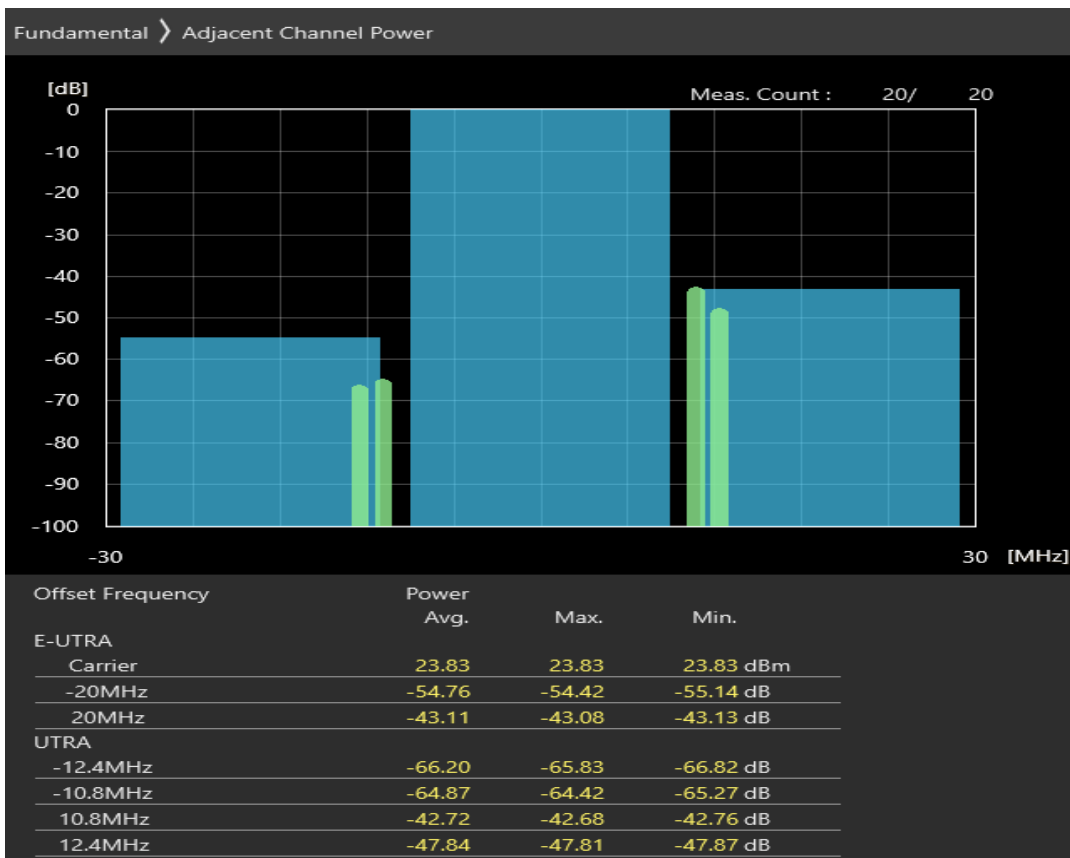

Band40 16QAM BW=20MHz Channel=38750 RB Size=18 Position=#Max