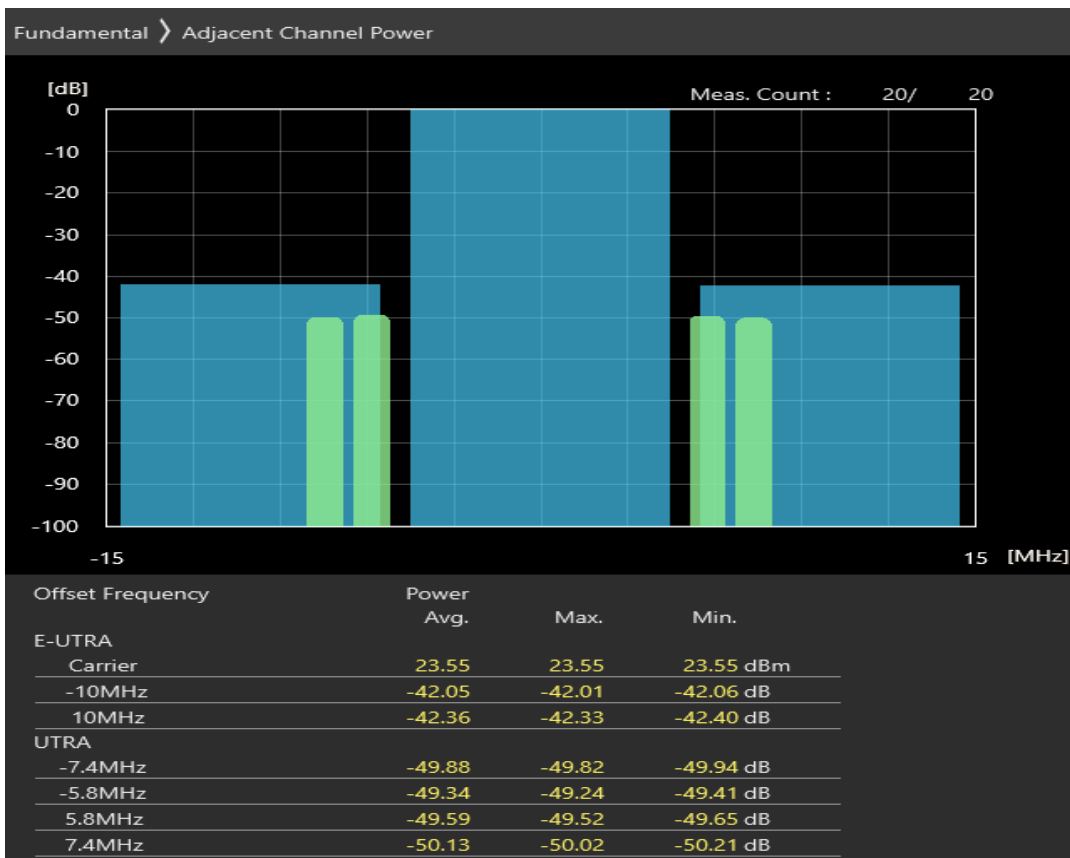

Band40 QPSK BW=10MHz Channel=39150 RB Size=50 Position=#0