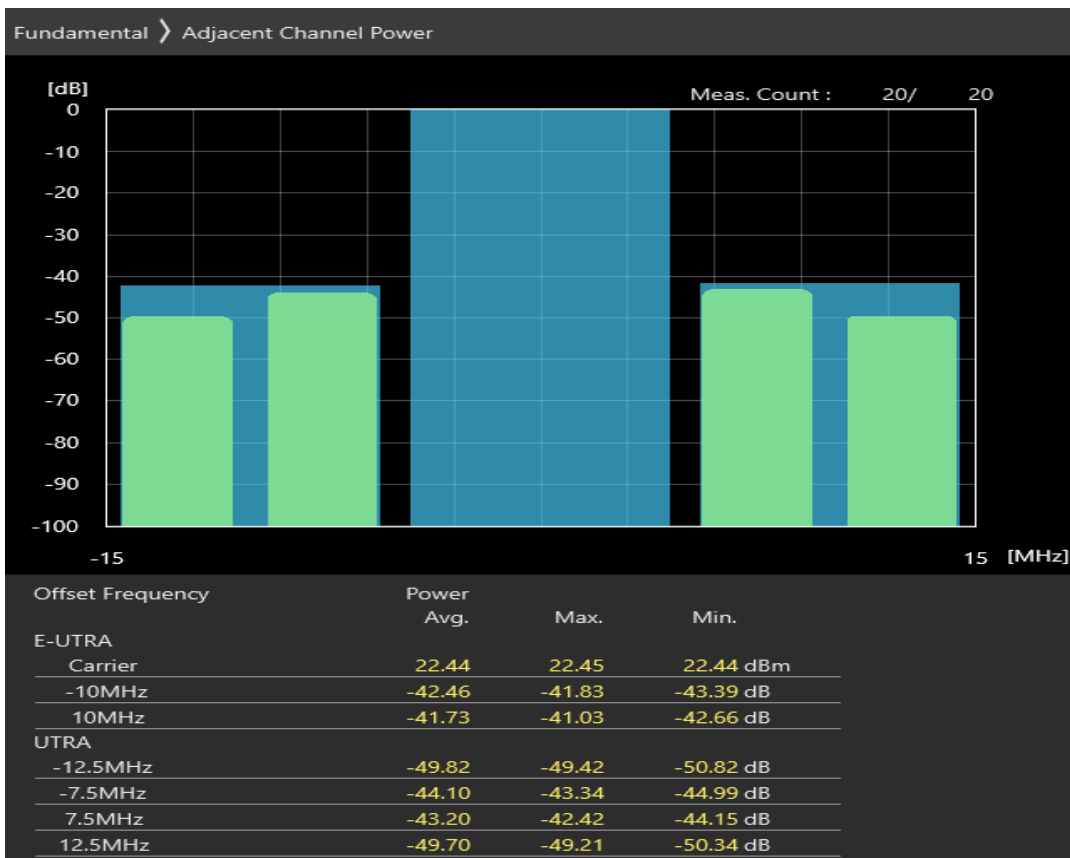

Band8 QPSK BW=10MHz Channel=21625 RB Size=50 Position=#0