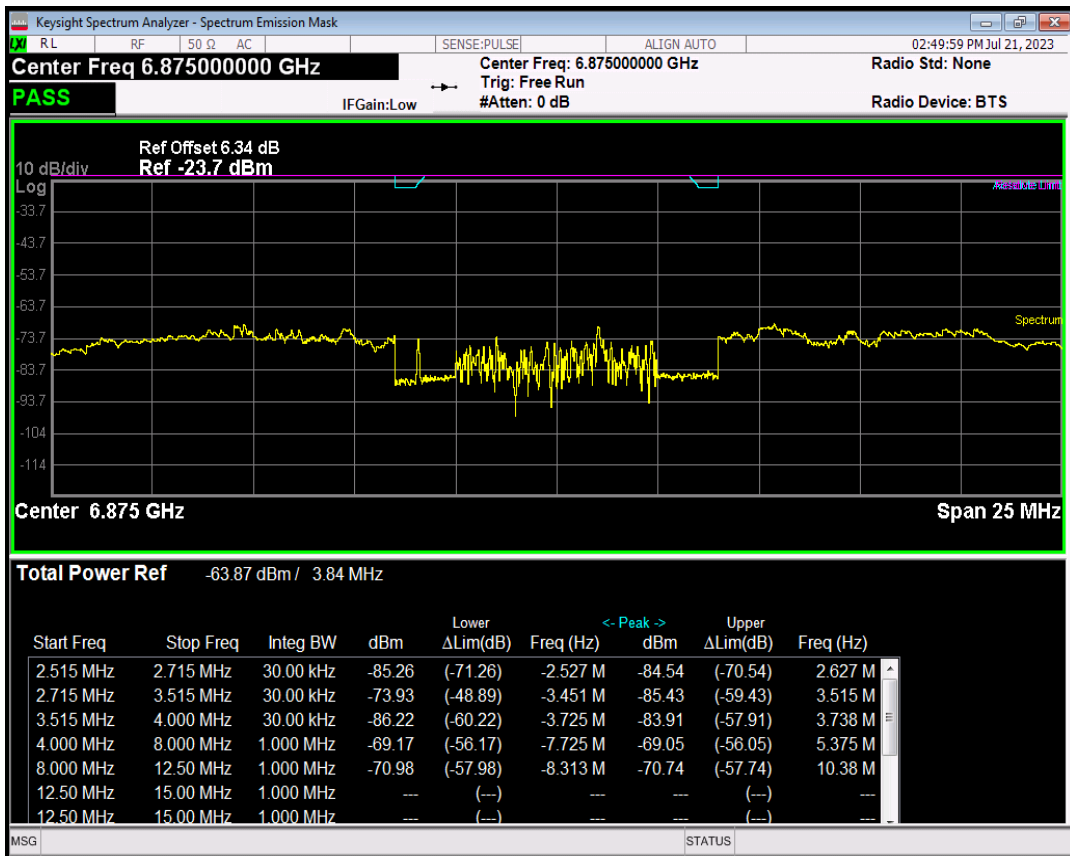

Band20 QPSK BW=5MHz Channel=24425 RB Size=8 Position=#0

Band20 QPSK BW=5MHz Channel=24425 RB Size=8 Position=#Max

Band20 QPSK BW=5MHz Channel=24425 RB Size=25 Position=#0

Band20 QPSK BW=5MHz Channel=24425 RB Size=25 Position=#Max