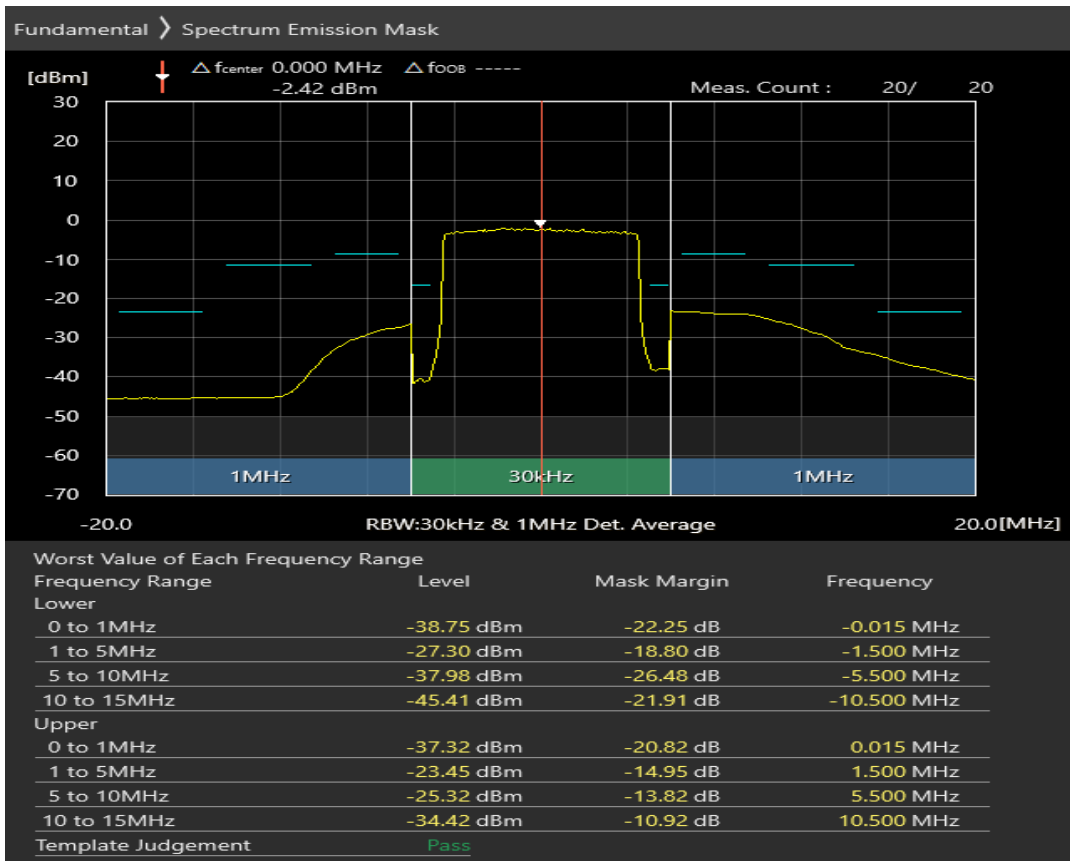

Band20 16QAM BW=10MHz Channel=24200 RB Size=50 Position=#0