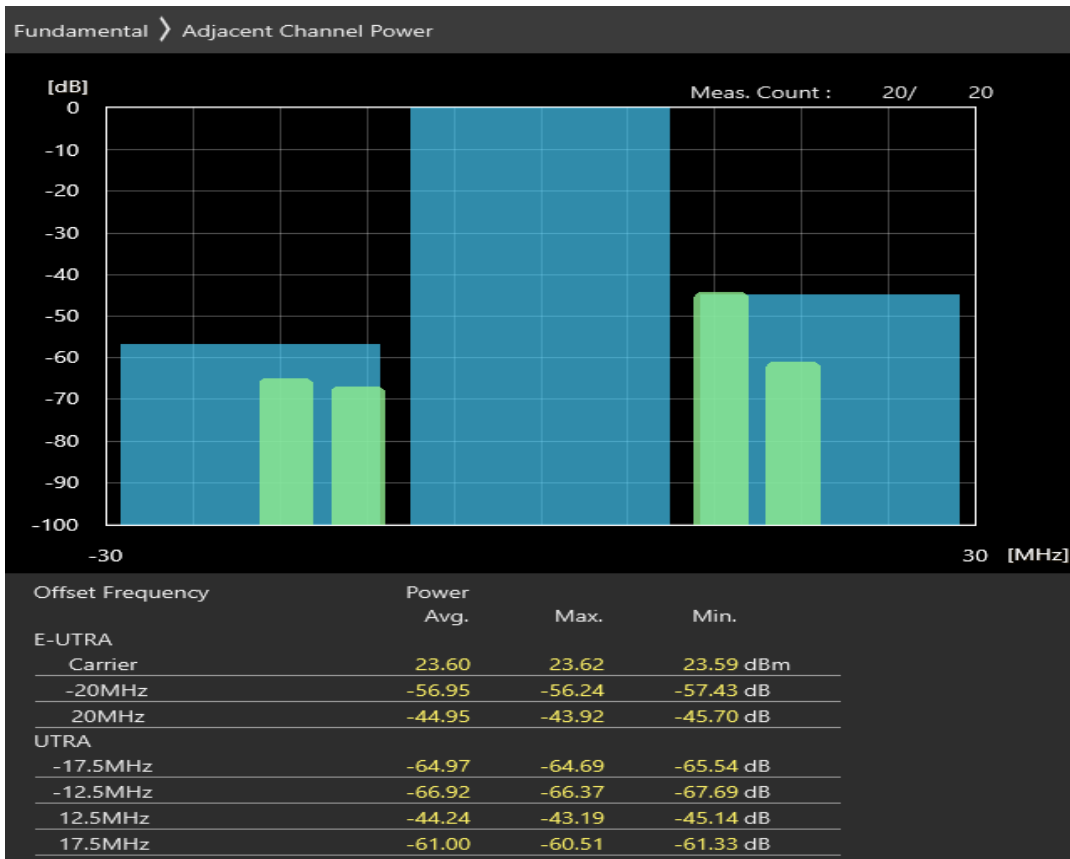

Band3 QPSK BW=20MHz Channel=19575 RB Size=100 Position=#0

Band3 16QAM BW=20MHz Channel=19575 RB Size=18 Position=#0

Band3 16QAM BW=20MHz Channel=19575 RB Size=18 Position=#Max

Band3 16QAM BW=20MHz Channel=19575 RB Size=100 Position=#0