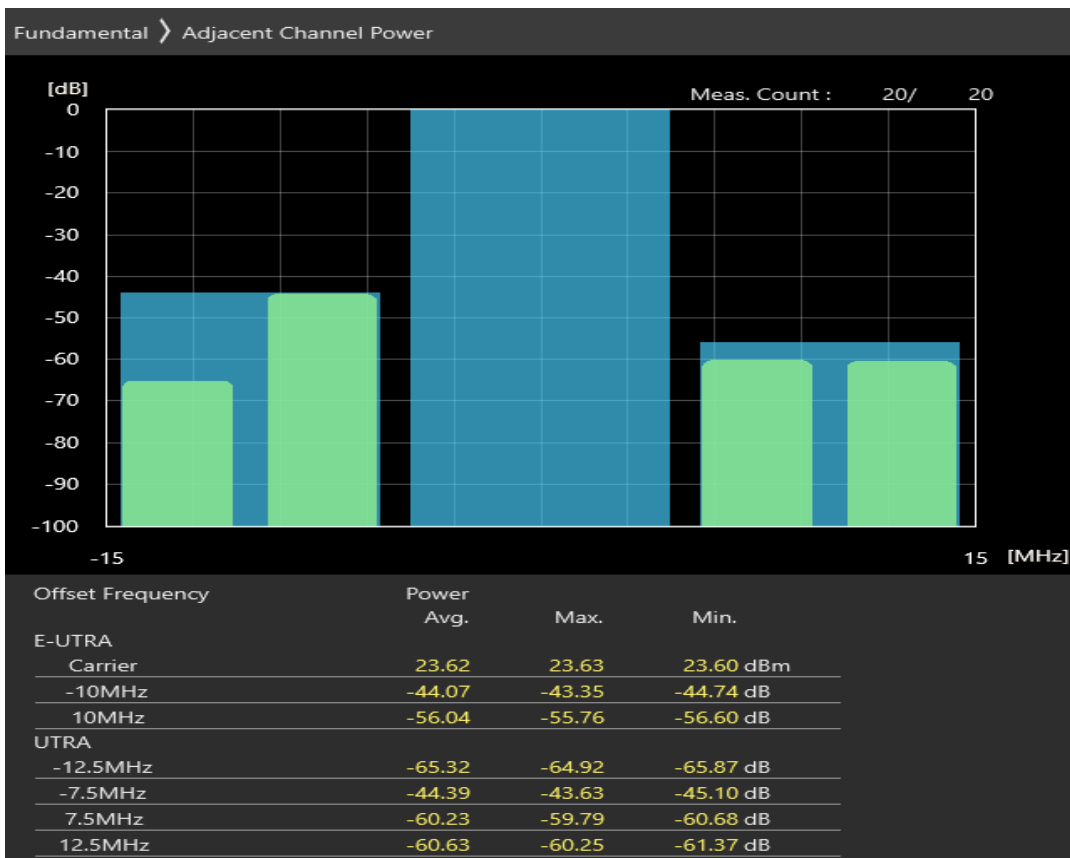

Band3 QPSK BW=10MHz Channel=19575 RB Size=12 Position=#0