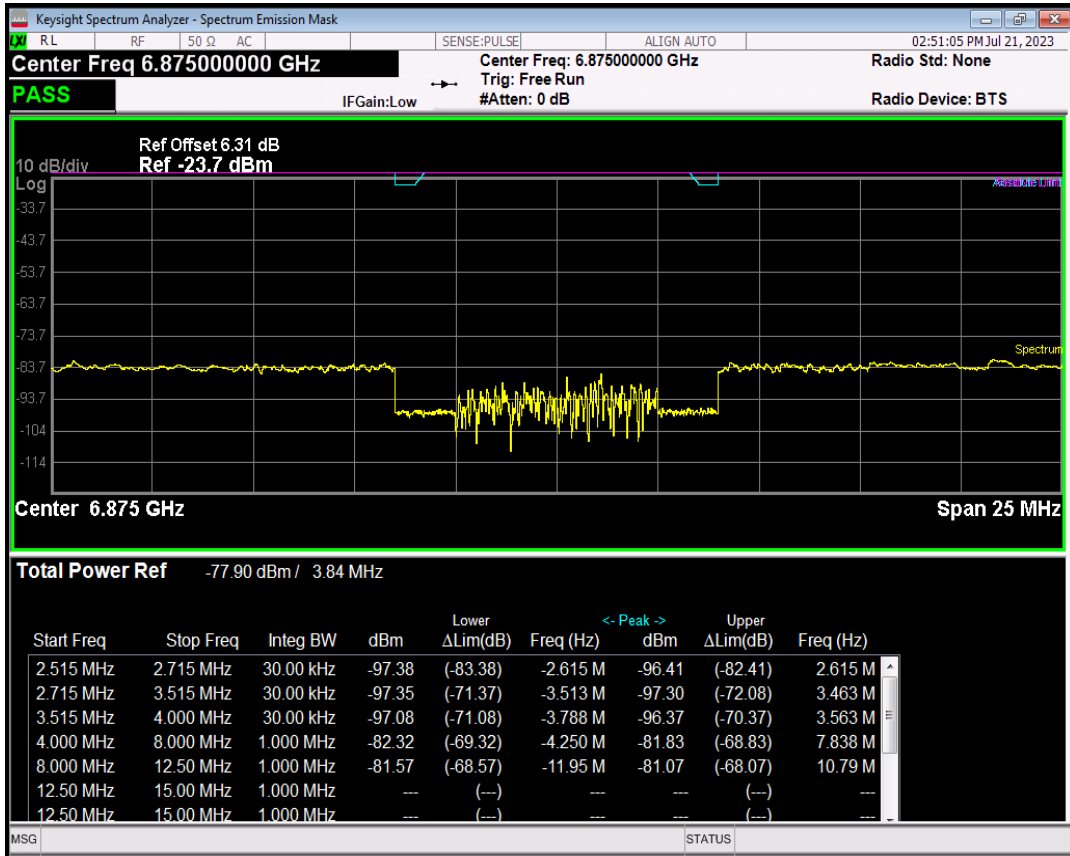

Band20 16QAM BW=20MHz Channel=24300 RB Size=18 Position=#Max