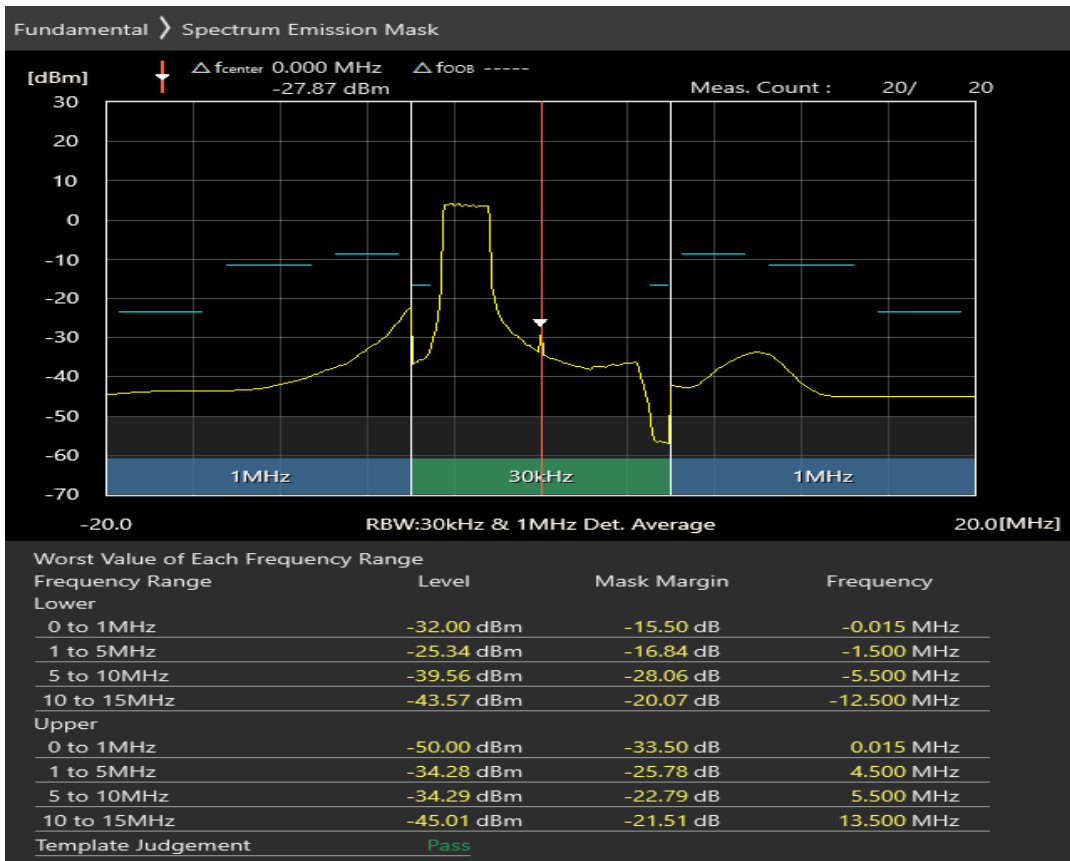

Band20 QPSK BW=10MHz Channel=24400 RB Size=12 Position=#0

Band20 QPSK BW=10MHz Channel=24400 RB Size=12 Position=#Max

Band20 QPSK BW=10MHz Channel=24400 RB Size=50 Position=#0

Band20 16QAM BW=10MHz Channel=24400 RB Size=12 Position=#0