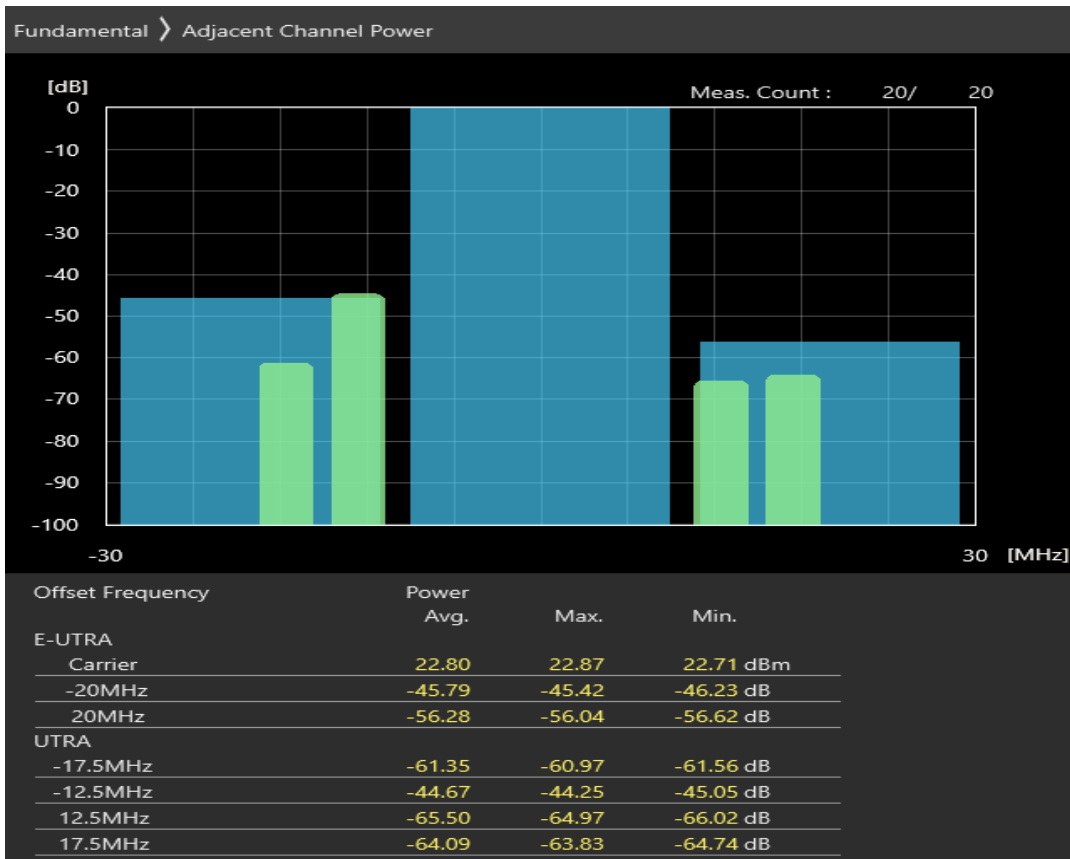

Band3 QPSK BW=20MHz Channel=19575 RB Size=100 Position=#0

Band3 16QAM BW=20MHz Channel=19575 RB Size=18 Position=#0

Band3 16QAM BW=20MHz Channel=19575 RB Size=18 Position=#Max

Band3 16QAM BW=20MHz Channel=19575 RB Size=100 Position=#0