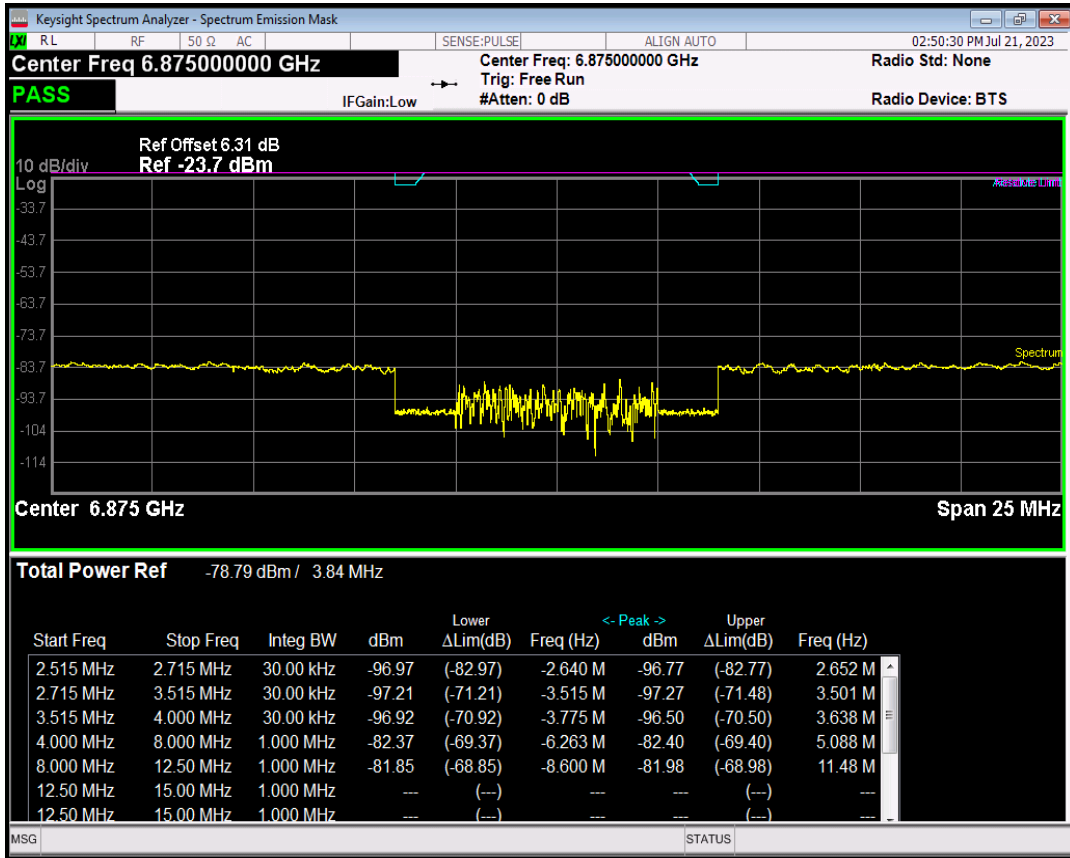

Band20 16QAM BW=10MHz Channel=24300 RB Size=50 Position=#Max