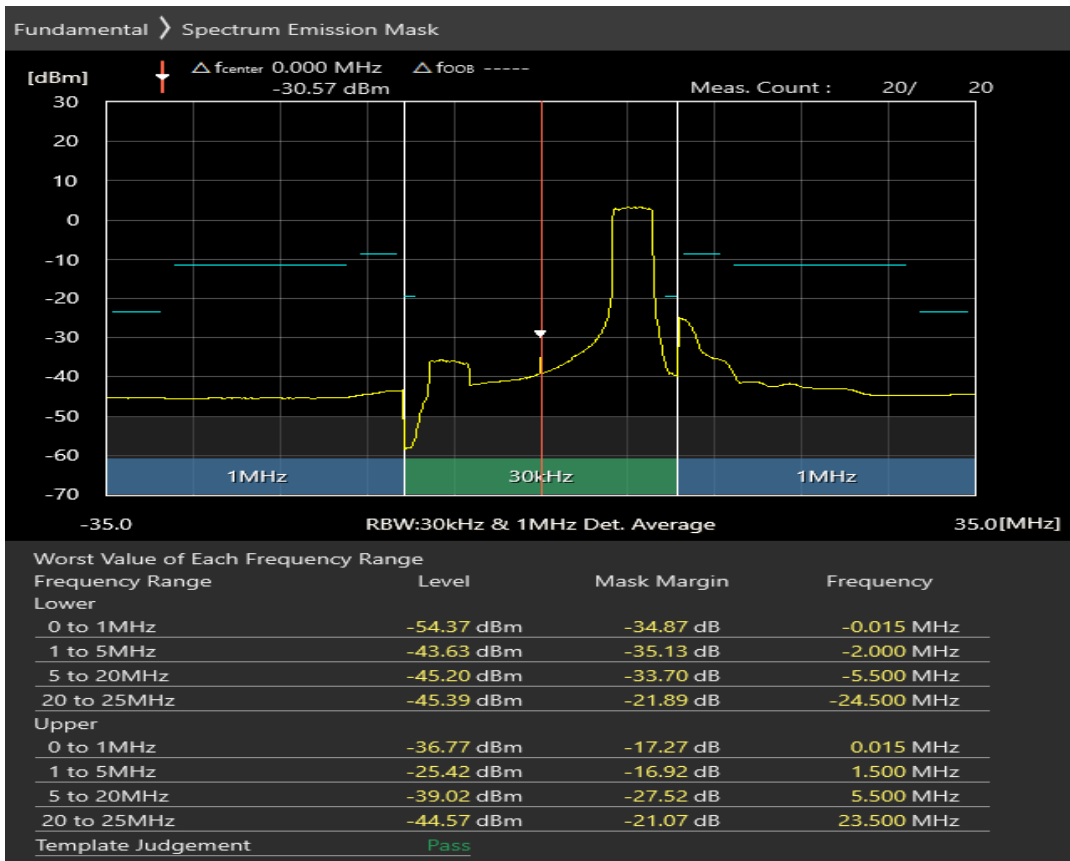

Band20 16QAM BW=10MHz Channel=24400 RB Size=12 Position=#Max

Band20 16QAM BW=10MHz Channel=24400 RB Size=50 Position=#0

Band20 QPSK BW=20MHz Channel=24250 RB Size=18 Position=#0

Band20 QPSK BW=20MHz Channel=24250 RB Size=18 Position=#Max