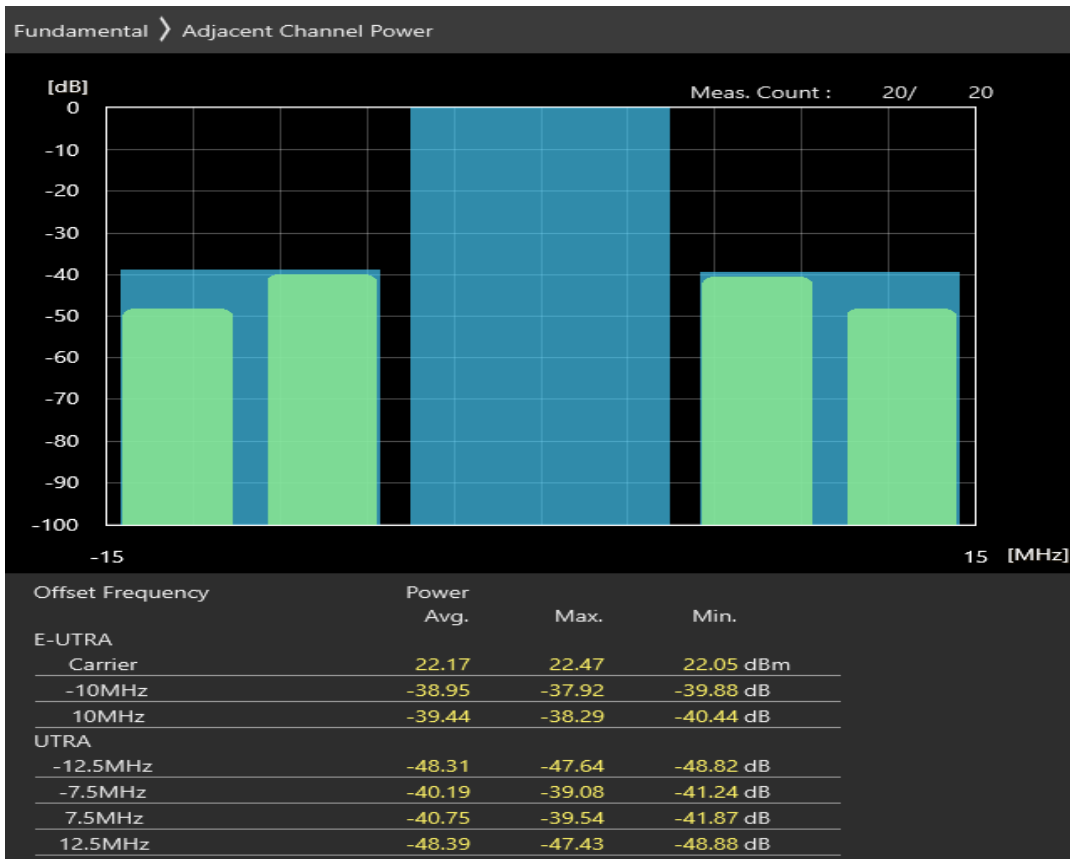

Band7 QPSK BW=10MHz Channel=20800 RB Size=50 Position=#0

Band7 16QAM BW=10MHz Channel=20800 RB Size=12 Position=#0

Band7 16QAM BW=10MHz Channel=20800 RB Size=12 Position=#Max

Band7 16QAM BW=10MHz Channel=20800 RB Size=50 Position=#0