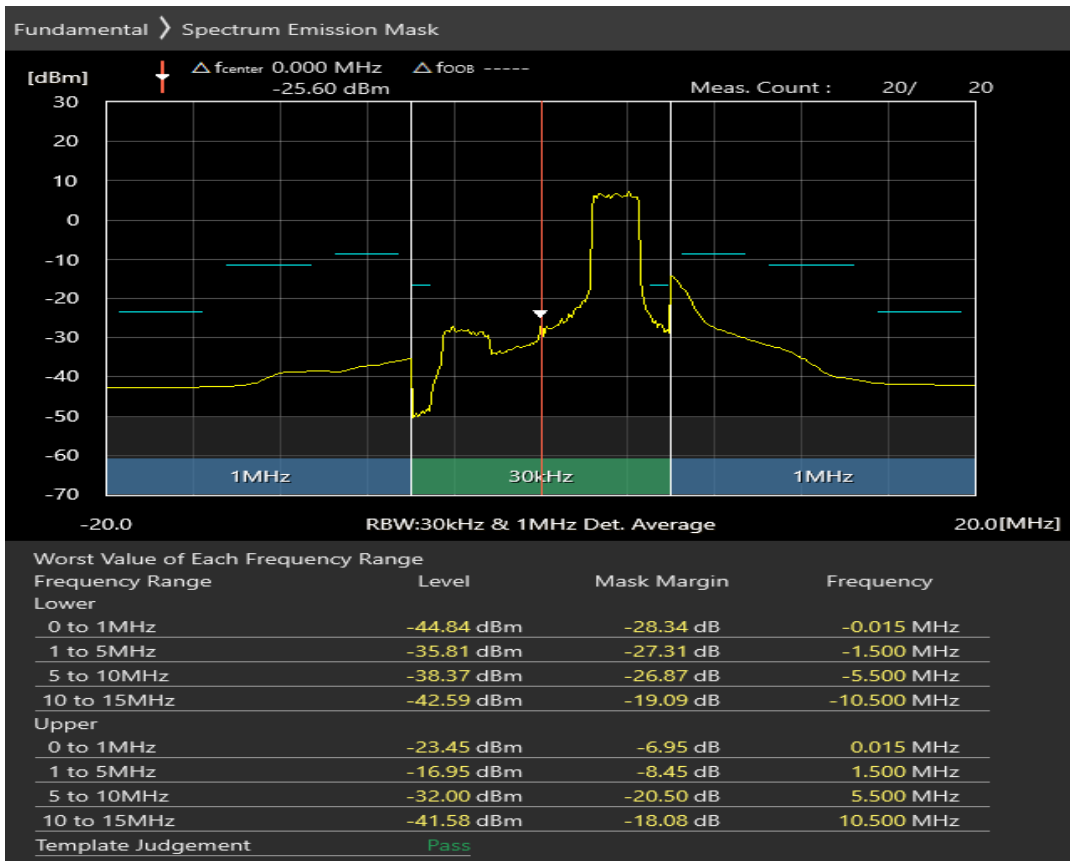

Band40 16QAM BW=5MHz Channel=39625 RB Size=8 Position=#Max

Band40 16QAM BW=5MHz Channel=39625 RB Size=25 Position=#0

Band40 QPSK BW=10MHz Channel=38700 RB Size=12 Position=#0

Band40 QPSK BW=10MHz Channel=38700 RB Size=12 Position=#Max