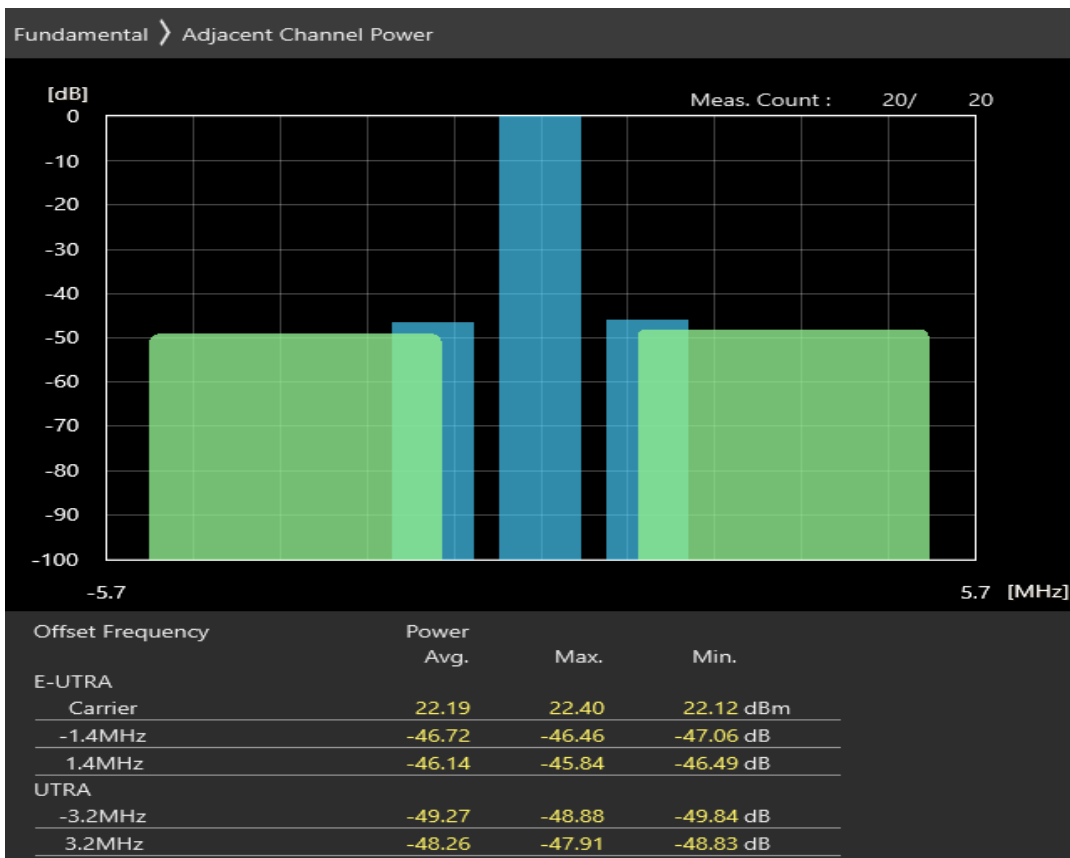

Band8 QPSK BW=1.4MHz Channel=21457 RB Size=6 Position=#0