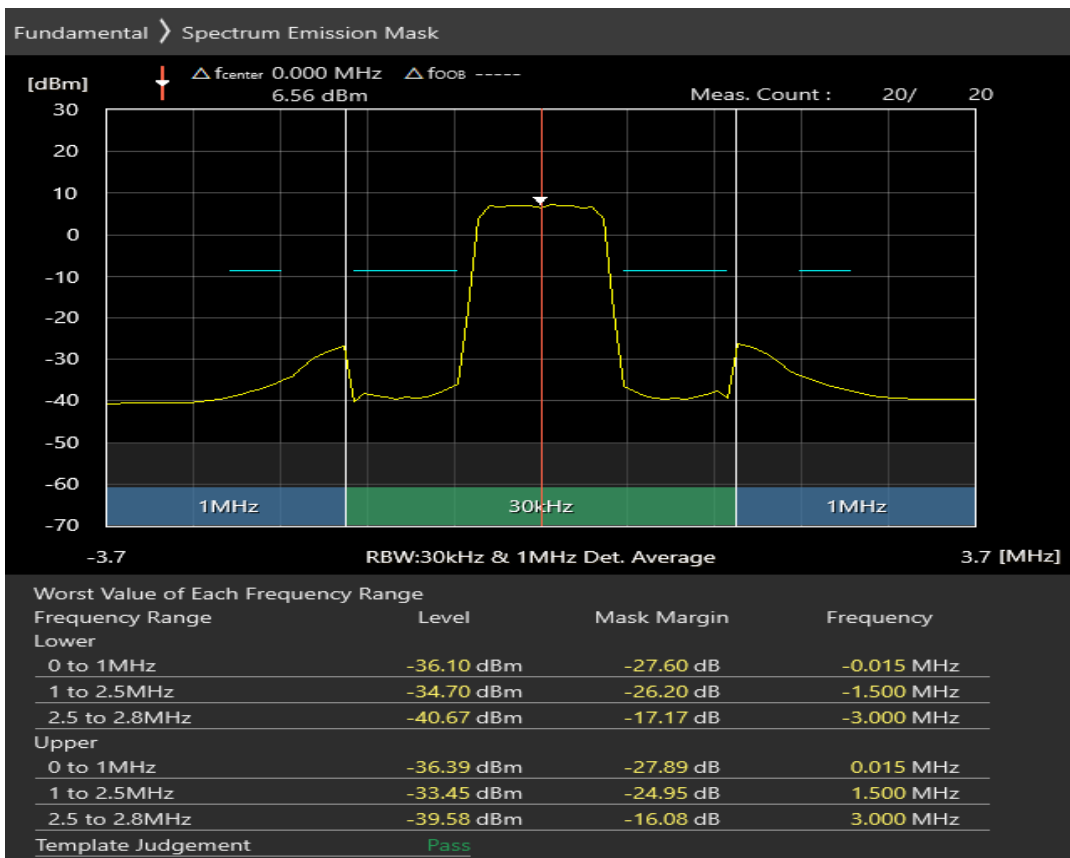

Band8 QPSK BW=1.4MHz Channel=21457 RB Size=6 Position=#0