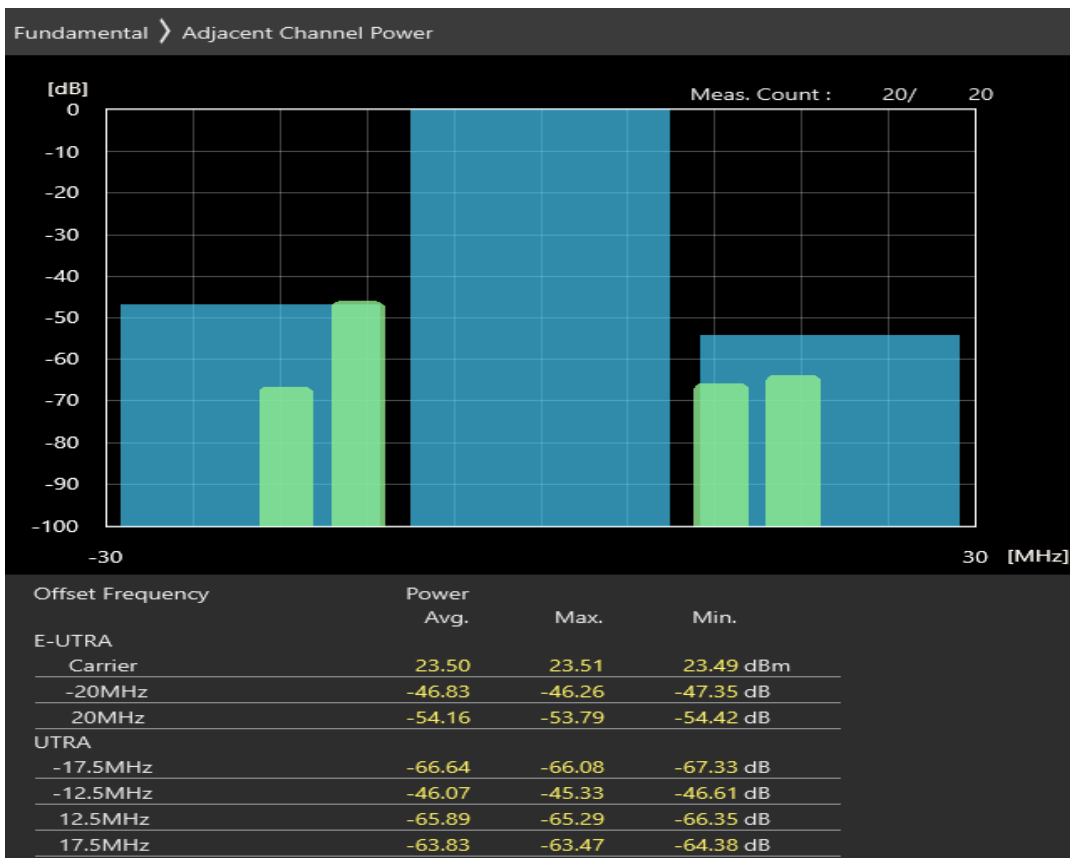

Band3 QPSK BW=20MHz Channel=19300 RB Size=18 Position=#0