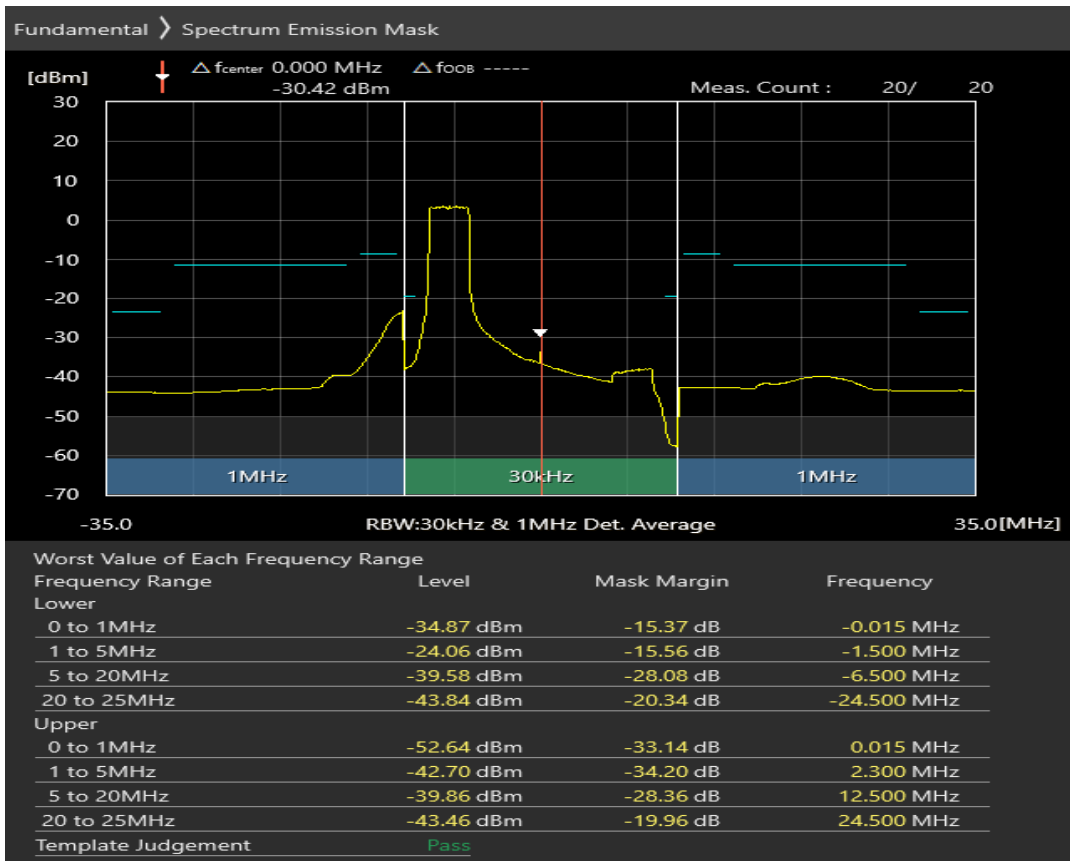

Band3 QPSK BW=20MHz Channel=19575 RB Size=18 Position=#0

Band3 QPSK BW=20MHz Channel=19575 RB Size=18 Position=#Max

Band3 QPSK BW=20MHz Channel=19575 RB Size=100 Position=#0

Band3 16QAM BW=20MHz Channel=19575 RB Size=18 Position=#0