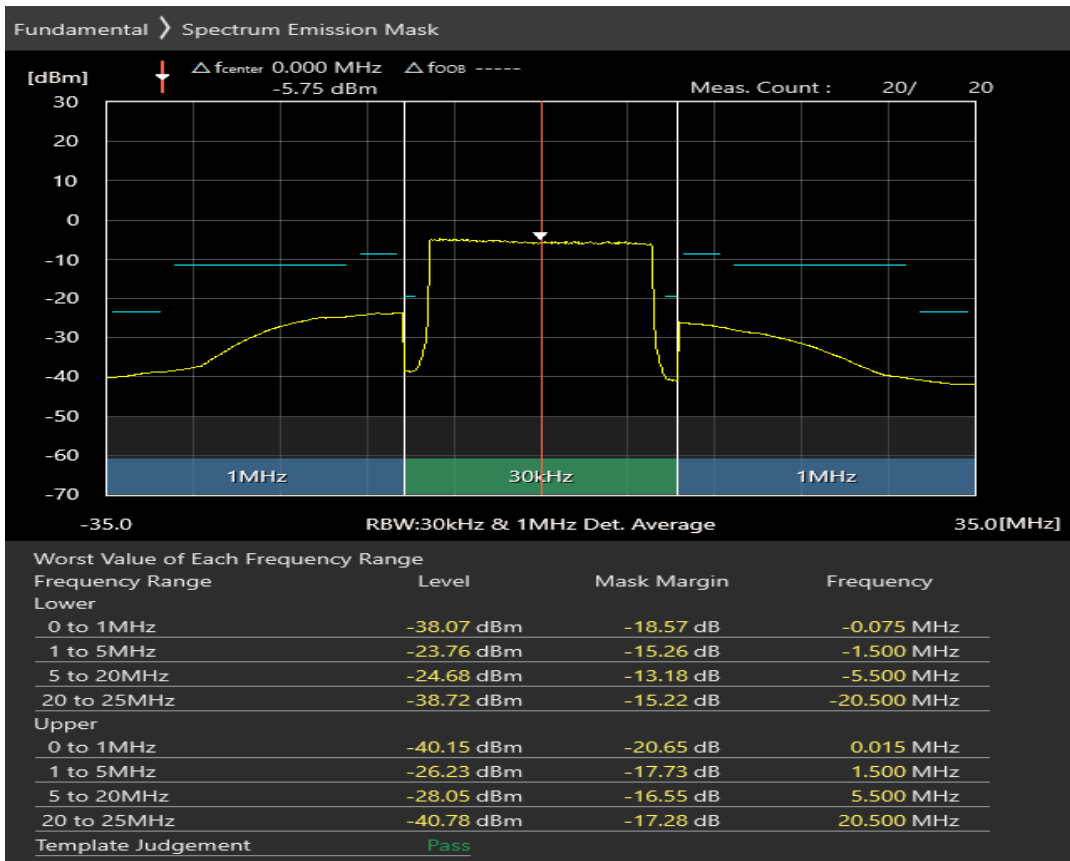

Band7 QPSK BW=20MHz Channel=21350 RB Size=100 Position=#0

Band7 16QAM BW=20MHz Channel=21350 RB Size=18 Position=#0

Band7 16QAM BW=20MHz Channel=21350 RB Size=18 Position=#Max

Band7 16QAM BW=20MHz Channel=21350 RB Size=100 Position=#0