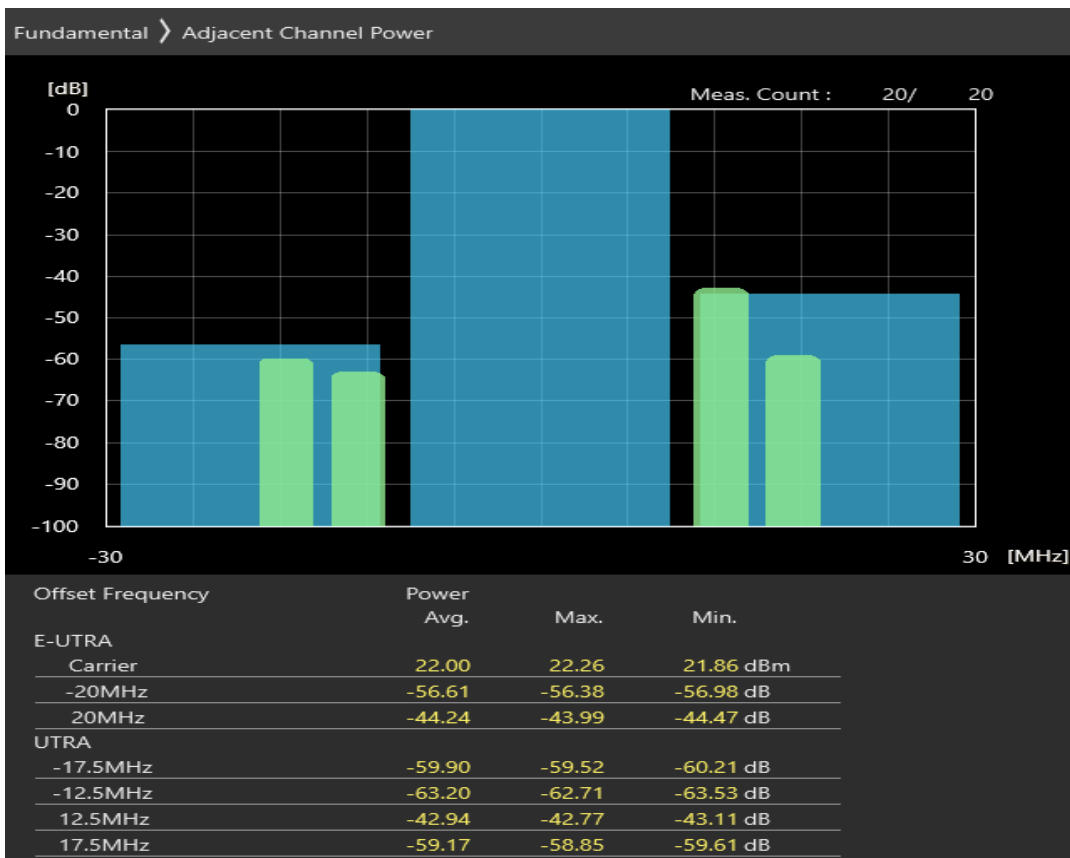

Band20 16QAM BW=20MHz Channel=24300 RB Size=18 Position=#Max