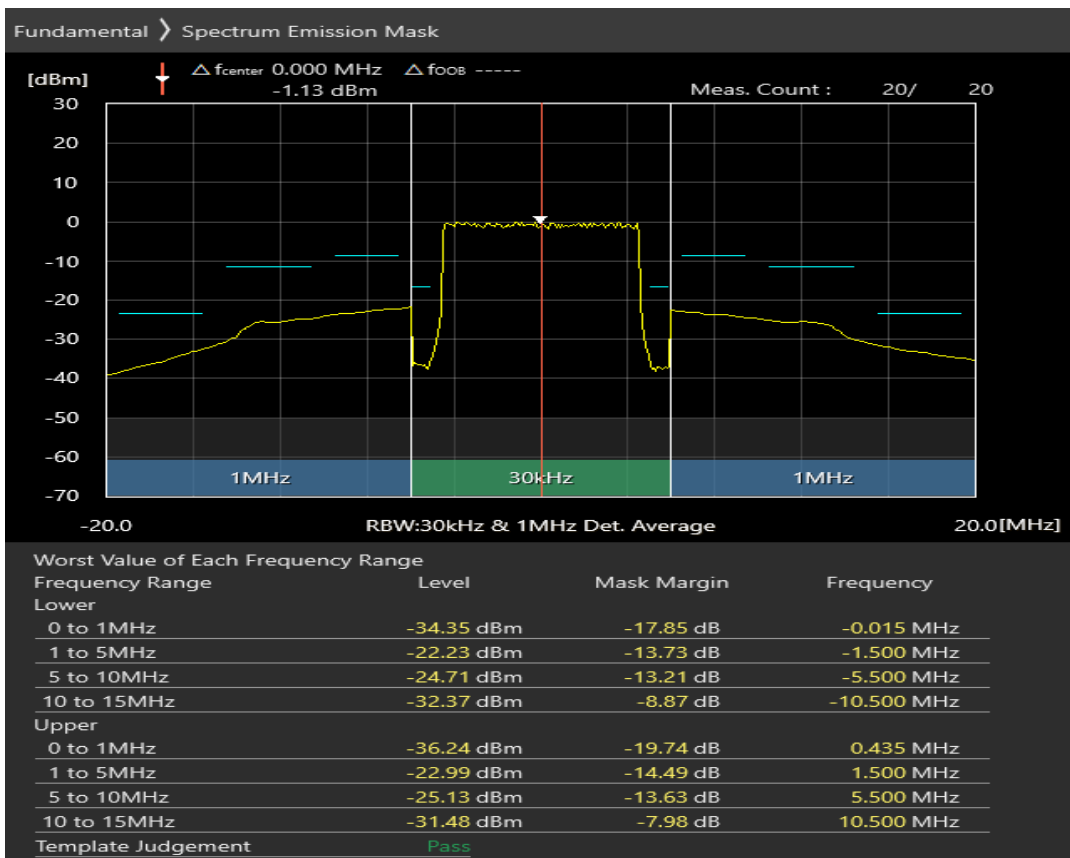

Band40 QPSK BW=10MHz Channel=38700 RB Size=50 Position=#0