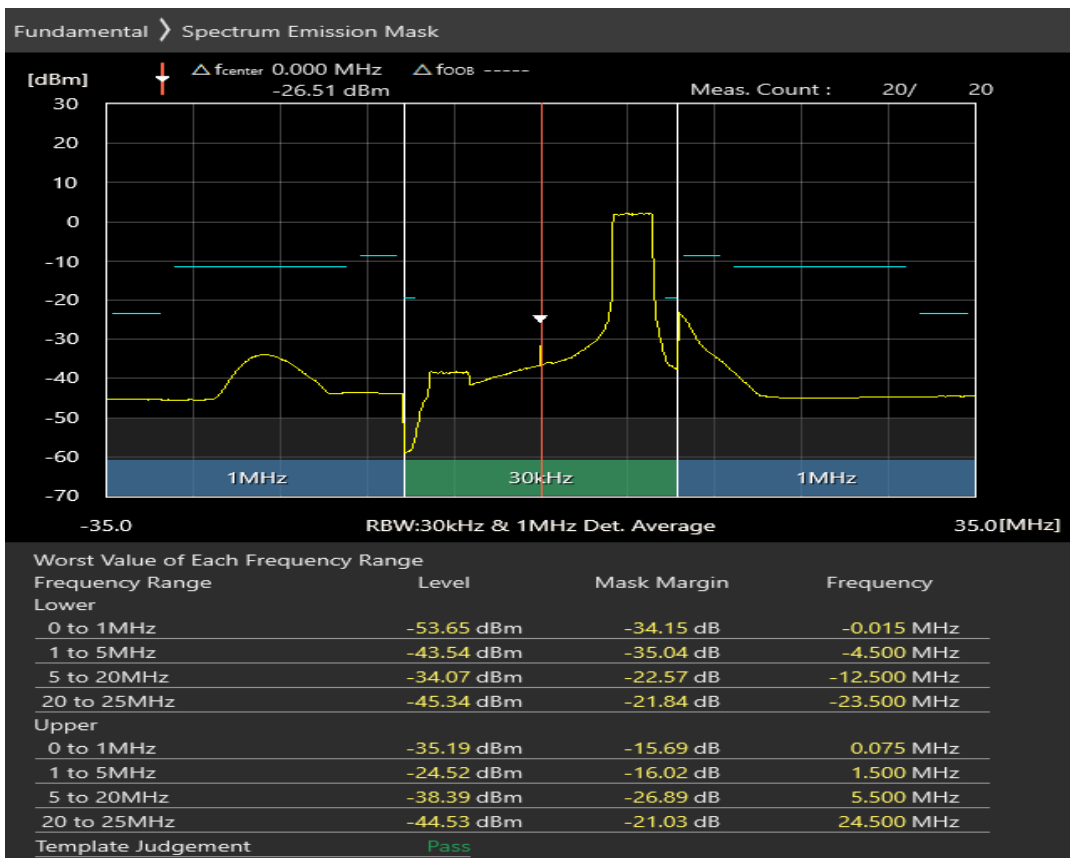

Band20 16QAM BW=20MHz Channel=24350 RB Size=18 Position=#Max