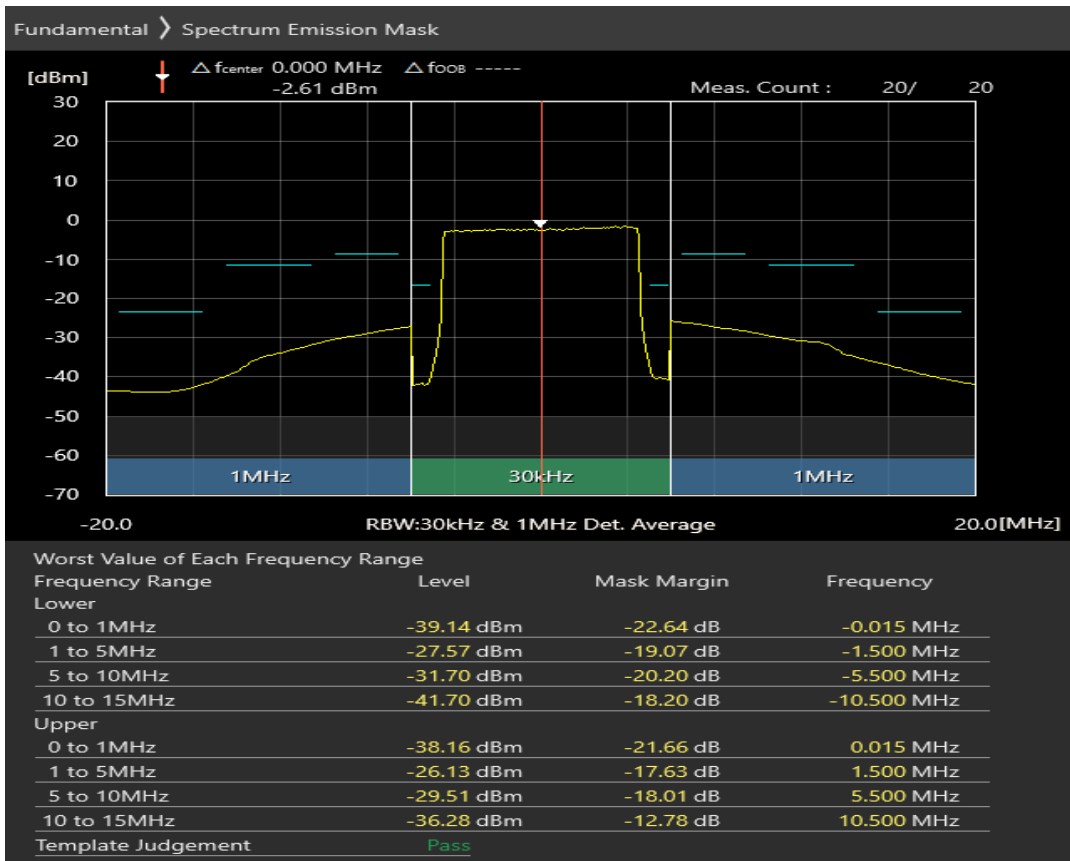

Band3 16QAM BW=10MHz Channel=19250 RB Size=50 Position=#0