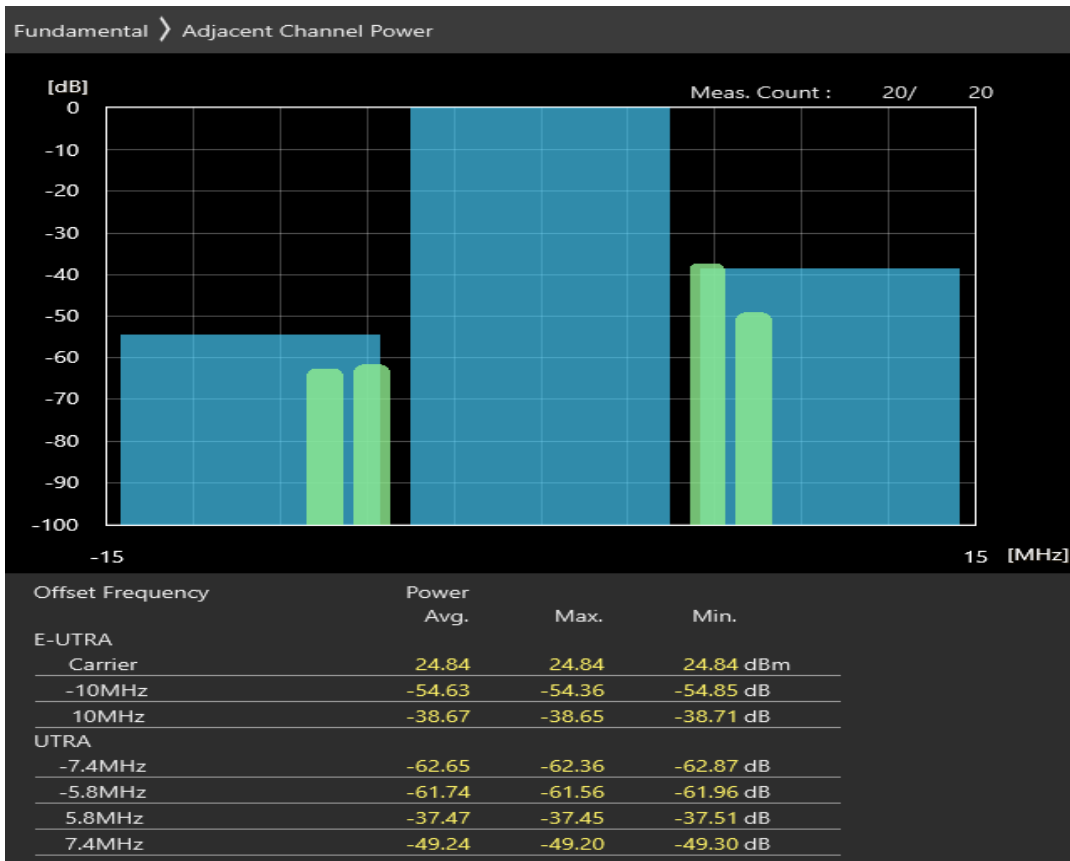

Band40 QPSK BW=10MHz Channel=39600 RB Size=12 Position=#Max