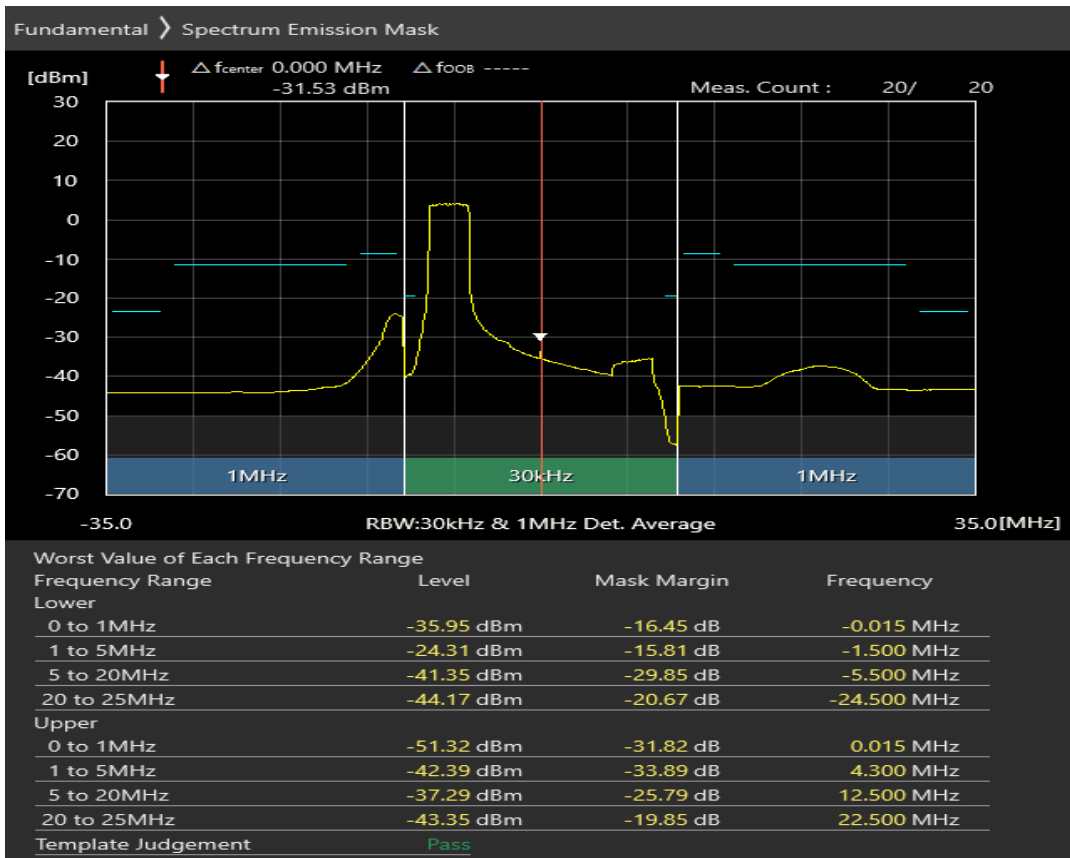

Band3 QPSK BW=20MHz Channel=19300 RB Size=18 Position=#0