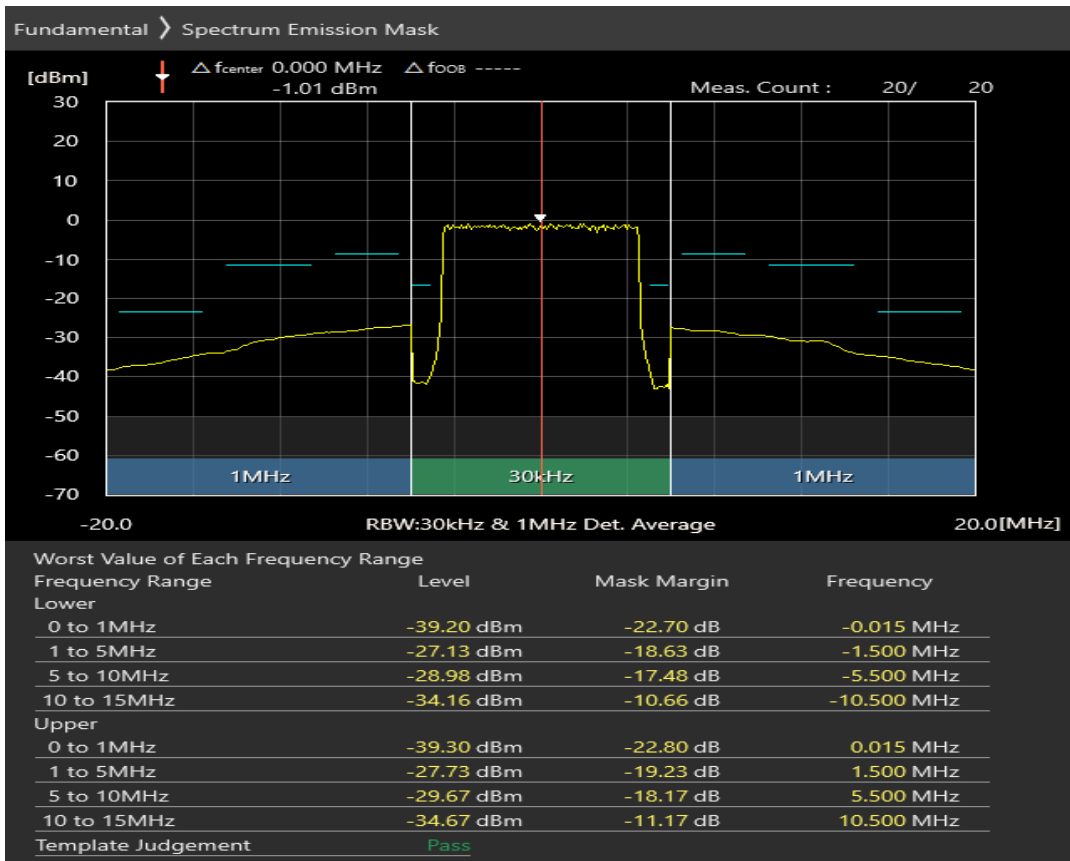

Band40 16QAM BW=10MHz Channel=39150 RB Size=50 Position=#0