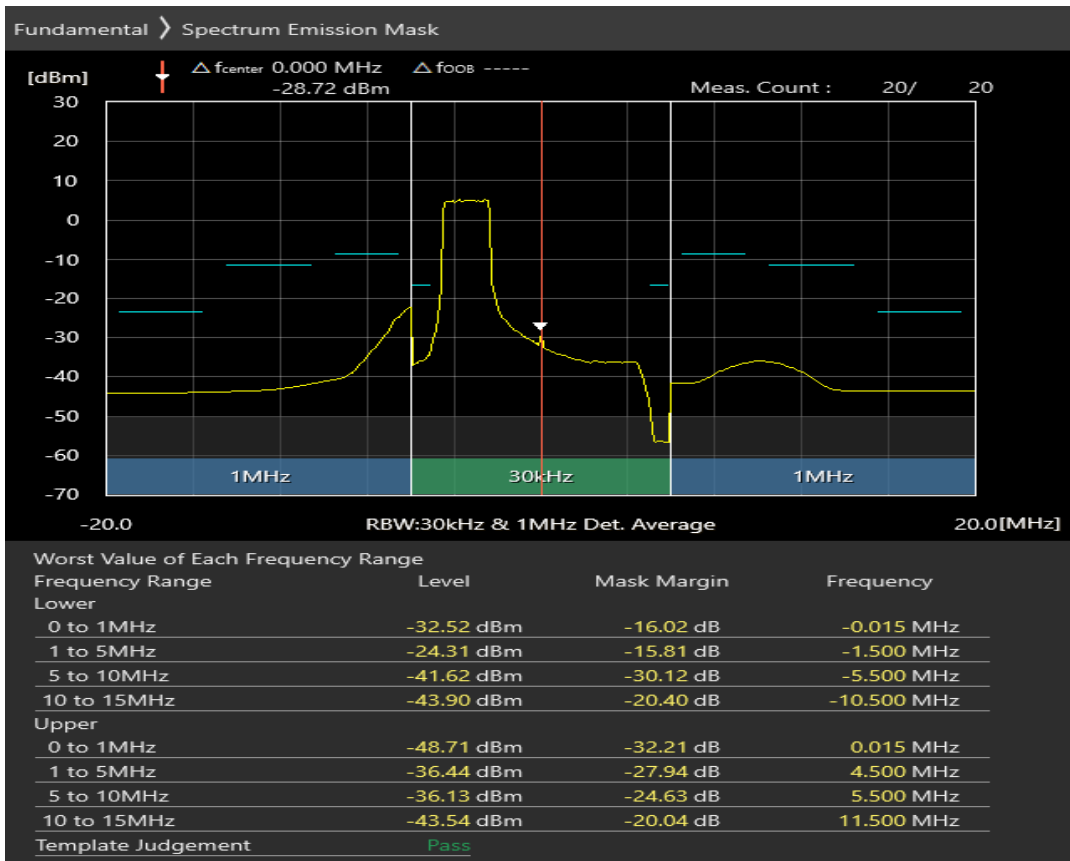

Band3 QPSK BW=10MHz Channel=19250 RB Size=12 Position=#0

Band3 QPSK BW=10MHz Channel=19250 RB Size=12 Position=#Max

Band3 QPSK BW=10MHz Channel=19250 RB Size=50 Position=#0

Band3 16QAM BW=10MHz Channel=19250 RB Size=12 Position=#0