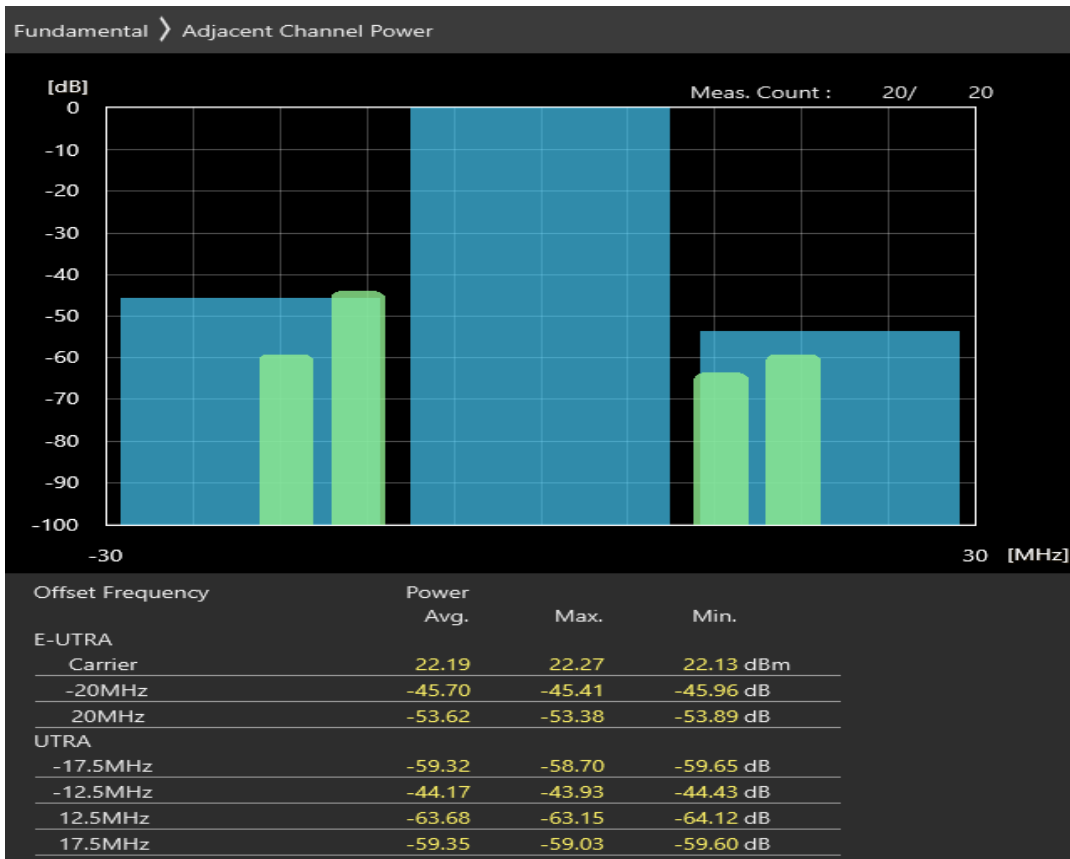

Band20 16QAM BW=20MHz Channel=24300 RB Size=18 Position=#0