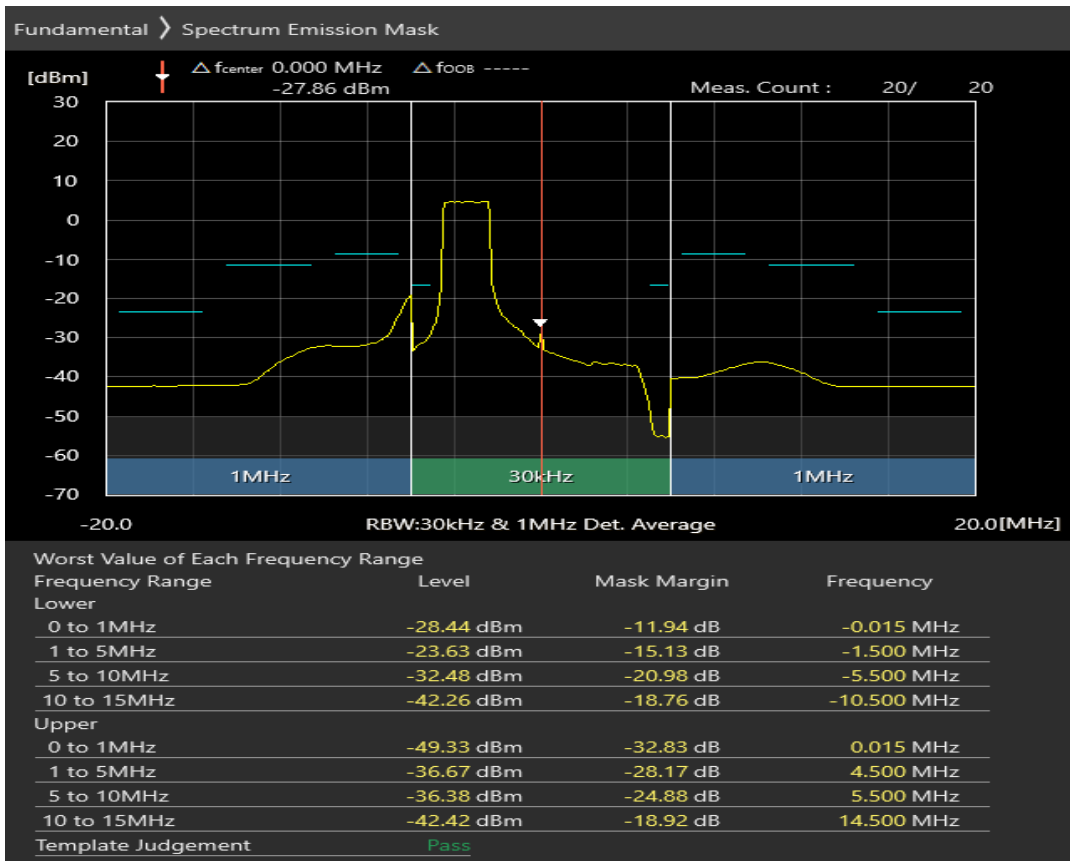

Band7 QPSK BW=10MHz Channel=21400 RB Size=12 Position=#0

Band7 QPSK BW=10MHz Channel=21400 RB Size=12 Position=#Max

Band7 QPSK BW=10MHz Channel=21400 RB Size=50 Position=#0

Band7 16QAM BW=10MHz Channel=21400 RB Size=12 Position=#0