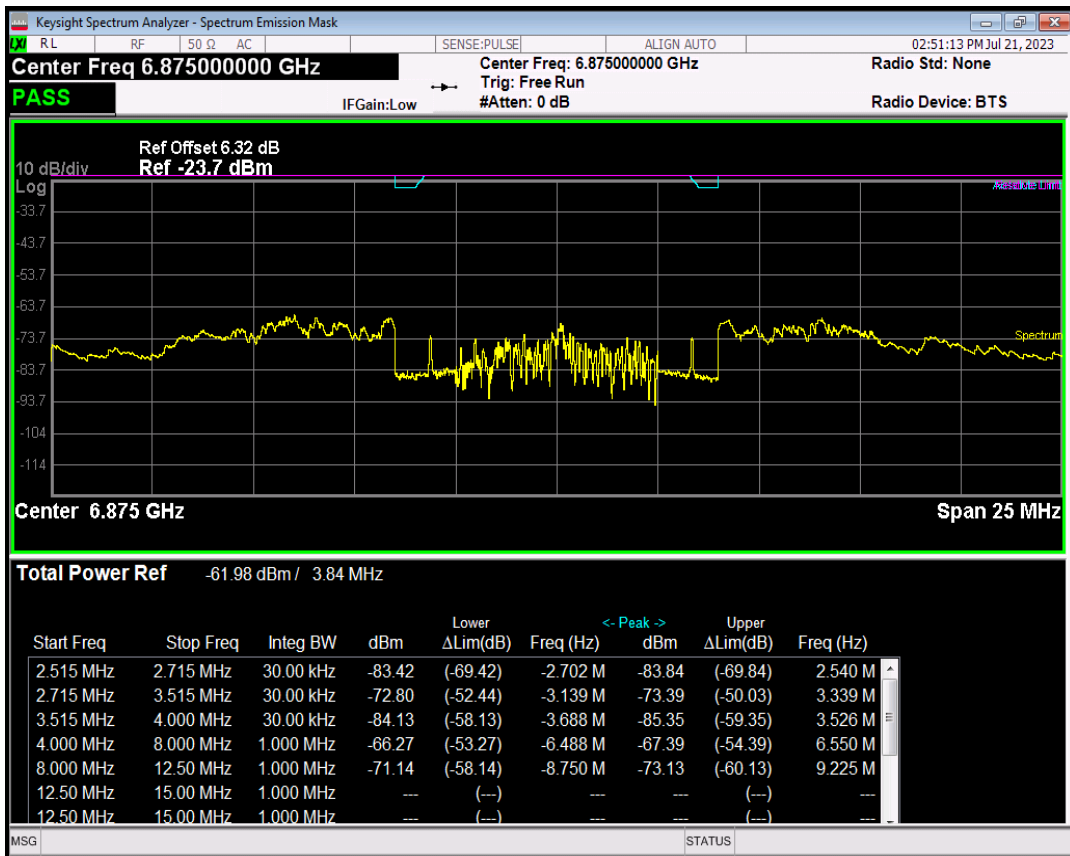

Band20 QPSK BW=20MHz Channel=24350 RB Size=100 Position=#0