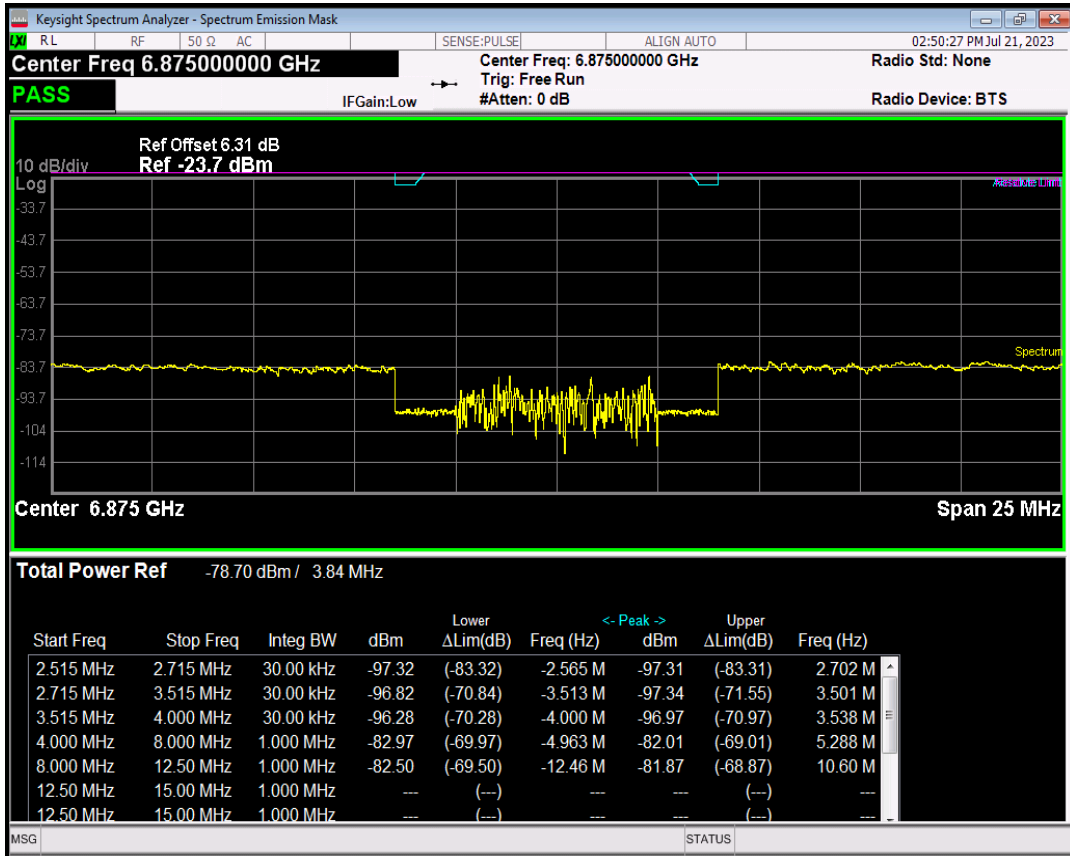

Band20 16QAM BW=10MHz Channel=24300 RB Size=12 Position=#Max