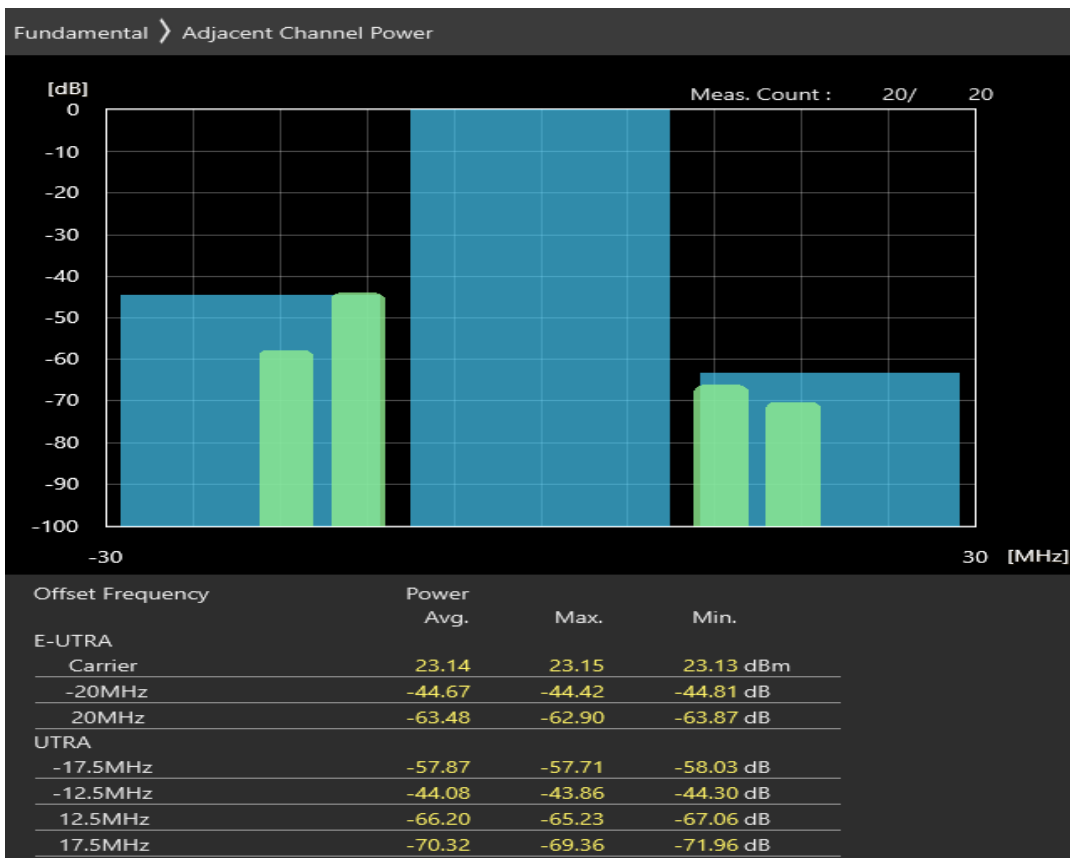

Band20 QPSK BW=20MHz Channel=24350 RB Size=18 Position=#0