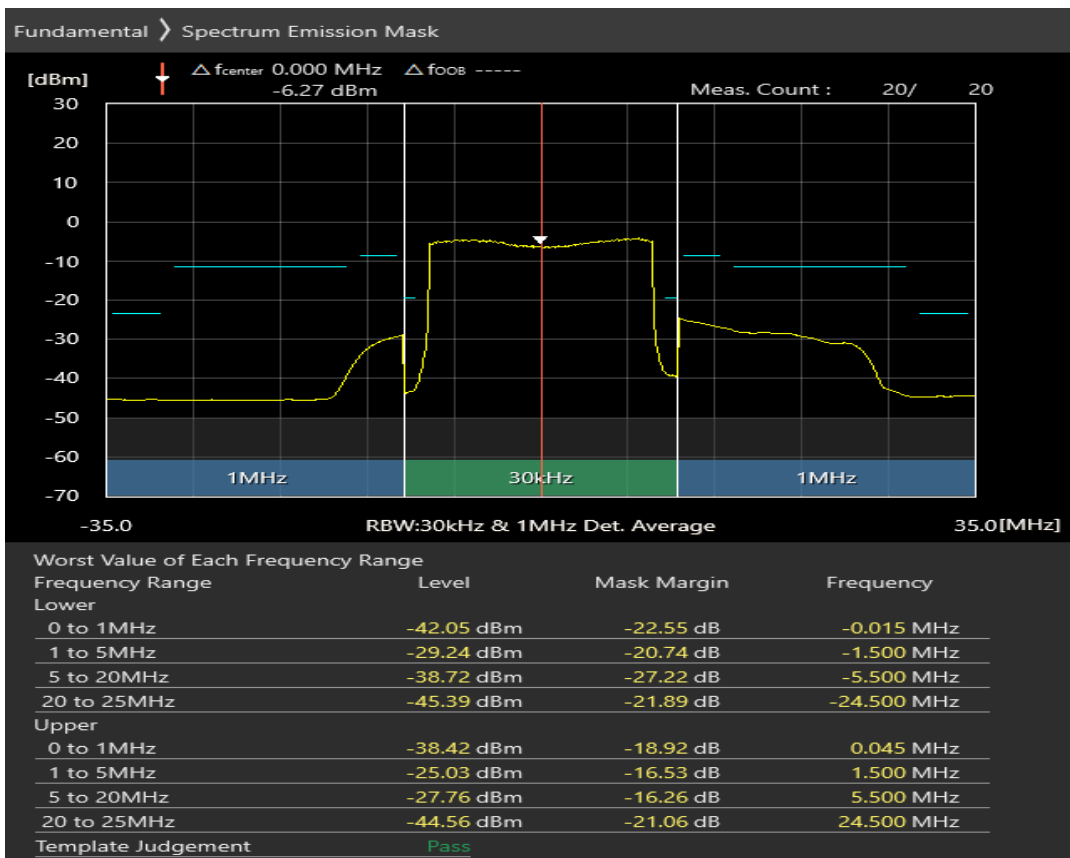

Band20 QPSK BW=20MHz Channel=24250 RB Size=100 Position=#0