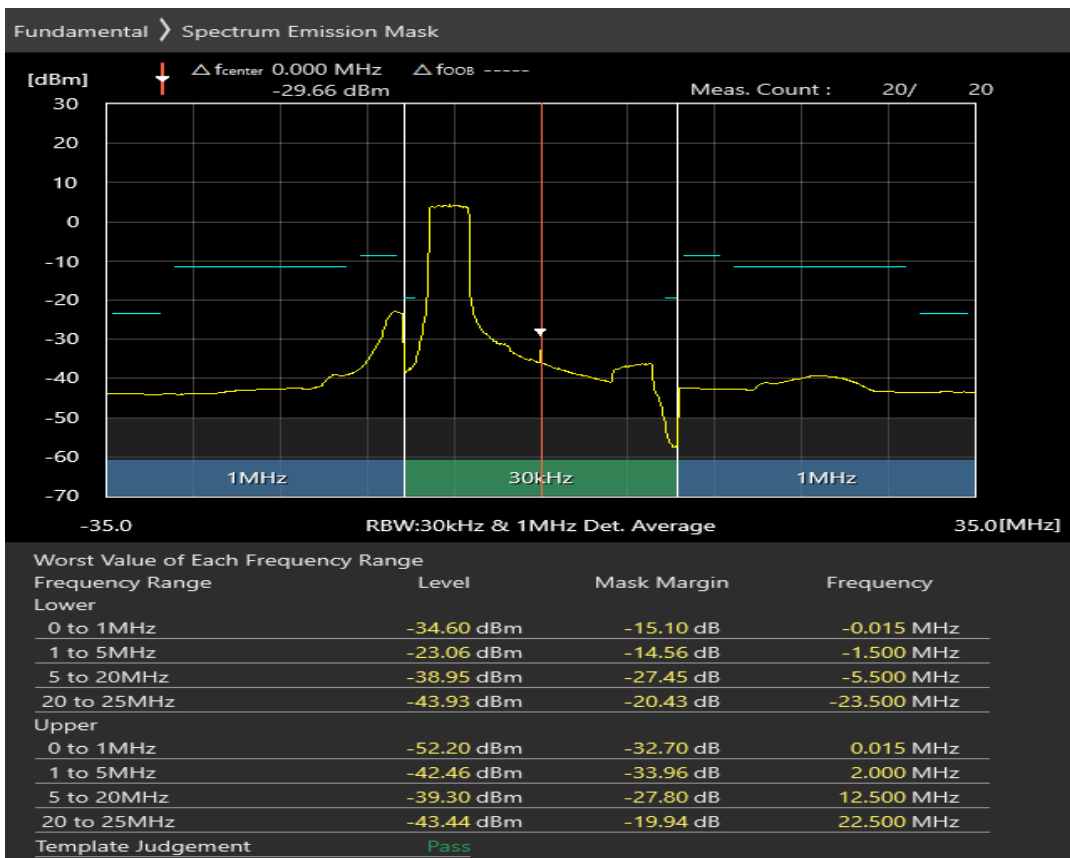

Band3 QPSK BW=20MHz Channel=19575 RB Size=18 Position=#0