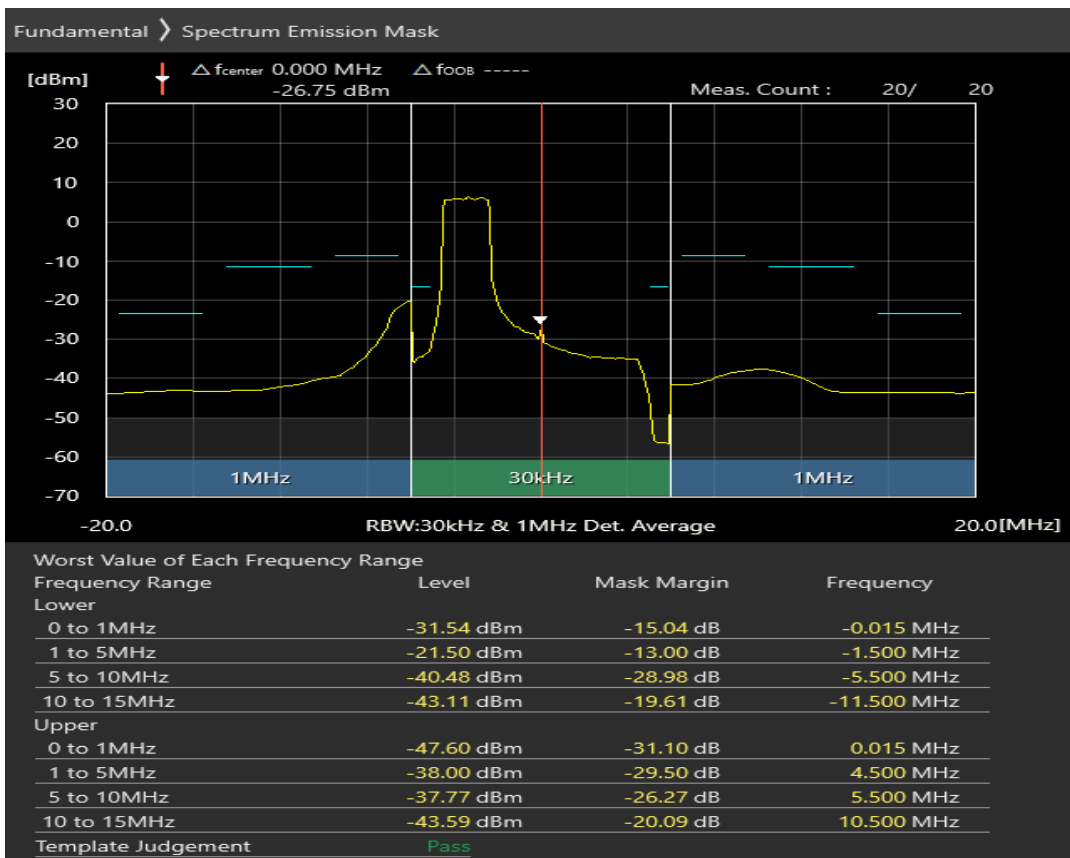

Band3 QPSK BW=10MHz Channel=19575 RB Size=12 Position=#0