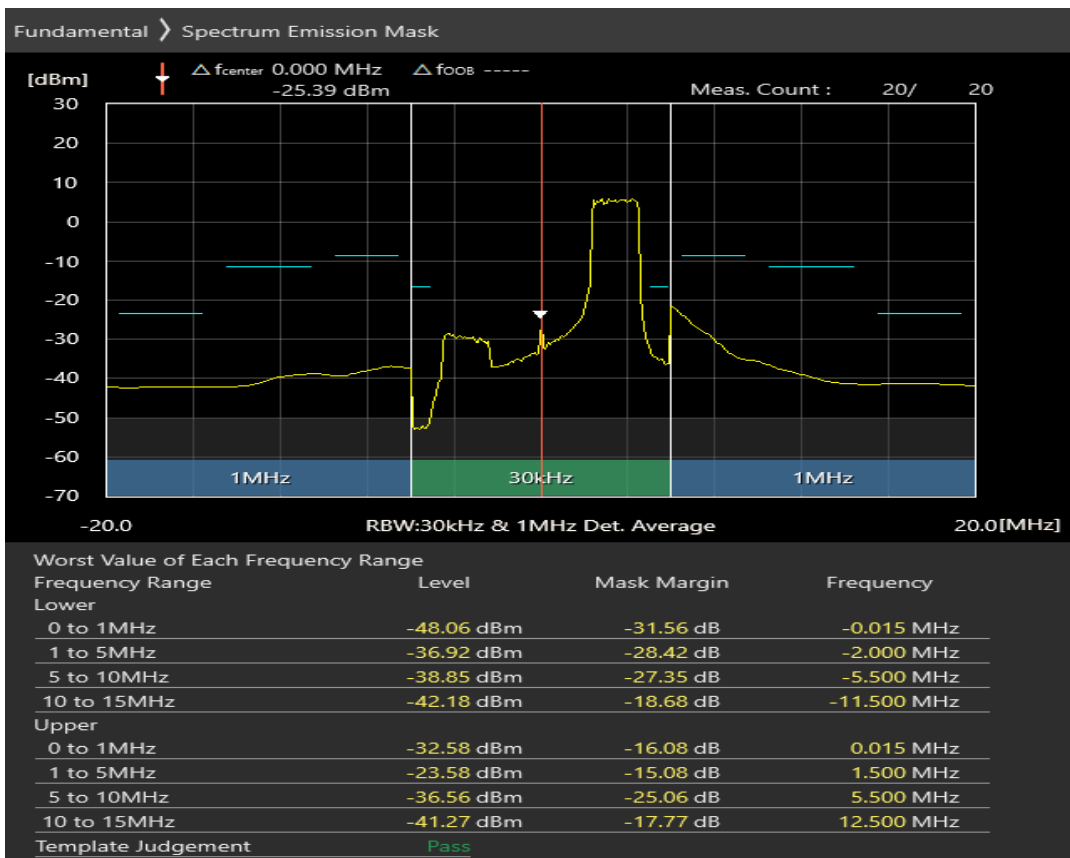

Band40 16QAM BW=10MHz Channel=39150 RB Size=12 Position=#Max