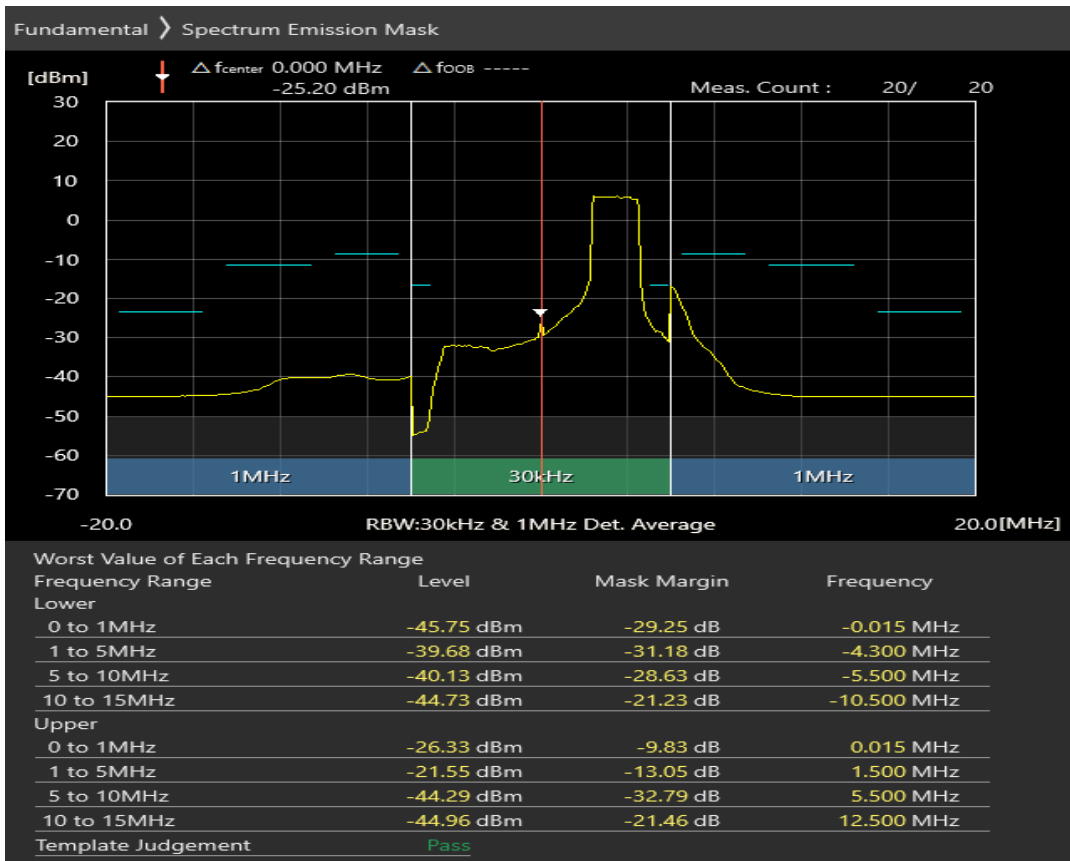

Band8 QPSK BW=10MHz Channel=21750 RB Size=12 Position=#Max