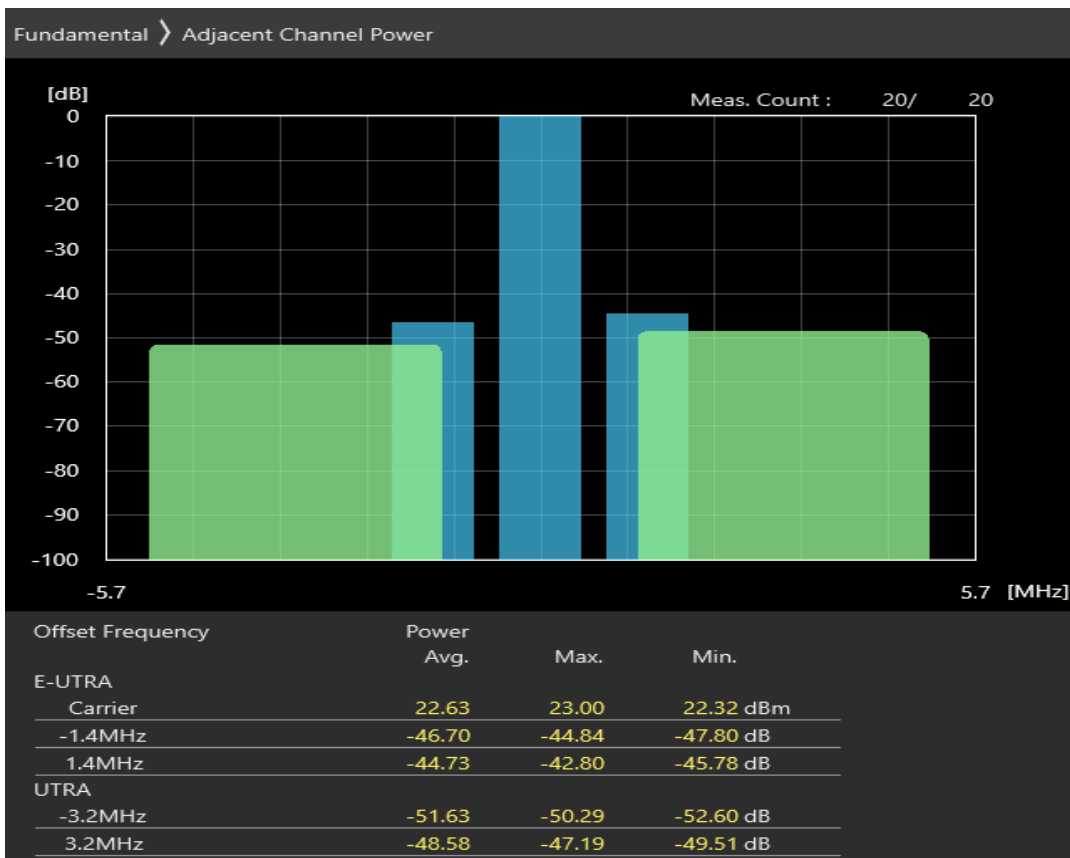

Band8 16QAM BW=1.4MHz Channel=21457 RB Size=5 Position=#Max