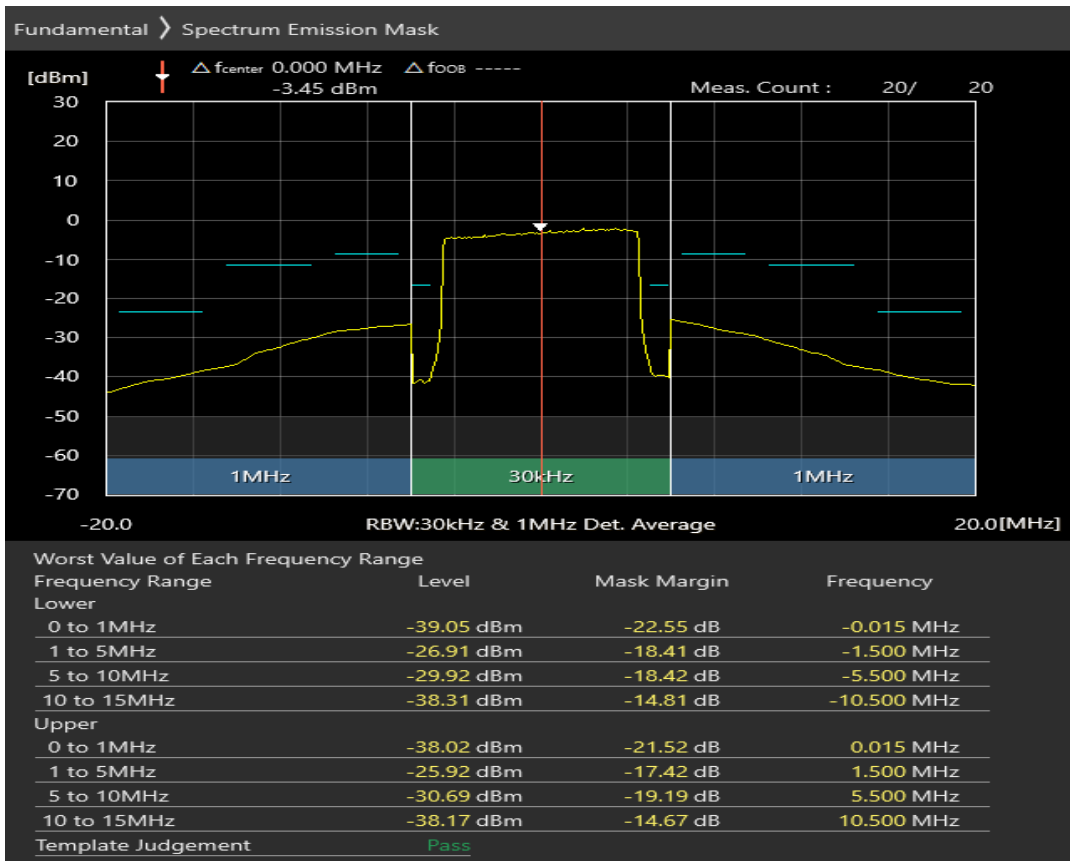

Band20 QPSK BW=10MHz Channel=24300 RB Size=50 Position=#0

Band20 16QAM BW=10MHz Channel=24300 RB Size=12 Position=#0

Band20 16QAM BW=10MHz Channel=24300 RB Size=12 Position=#Max

Band20 16QAM BW=10MHz Channel=24300 RB Size=50 Position=#0