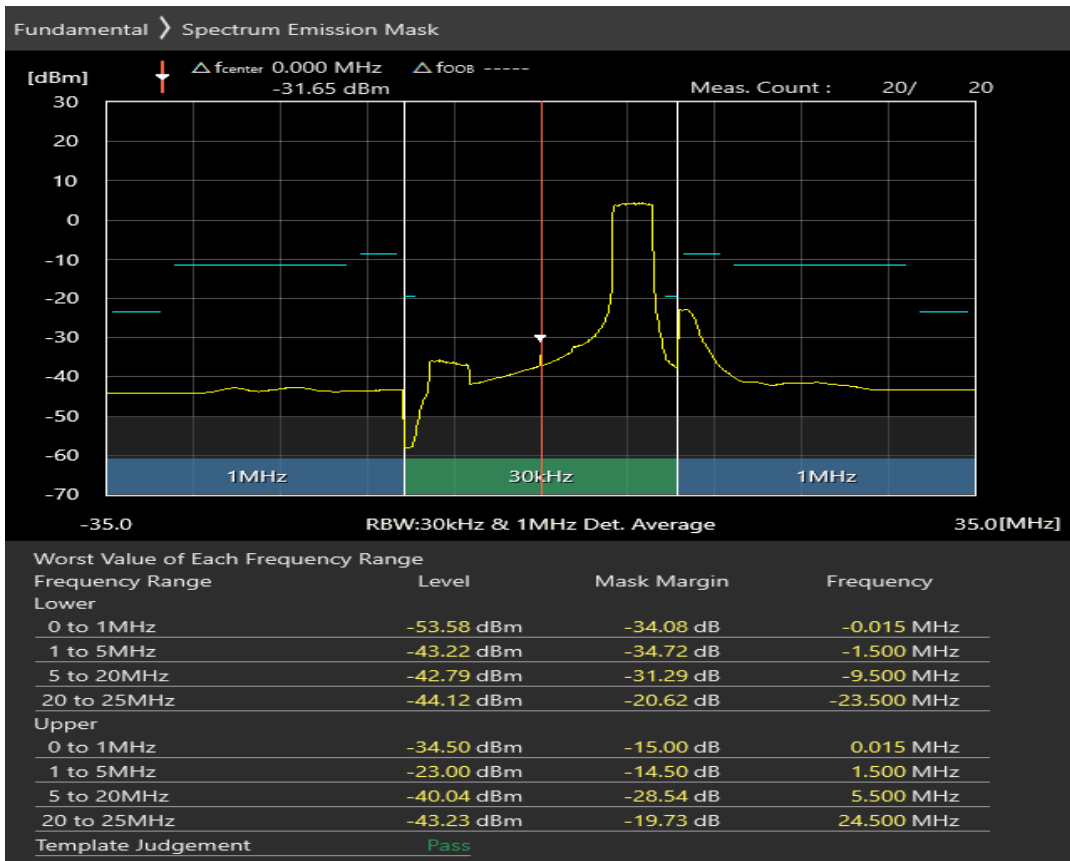

Band3 16QAM BW=10MHz Channel=19900 RB Size=12 Position=#Max

Band3 16QAM BW=10MHz Channel=19900 RB Size=50 Position=#0

Band3 QPSK BW=20MHz Channel=19300 RB Size=18 Position=#0

Band3 QPSK BW=20MHz Channel=19300 RB Size=18 Position=#Max