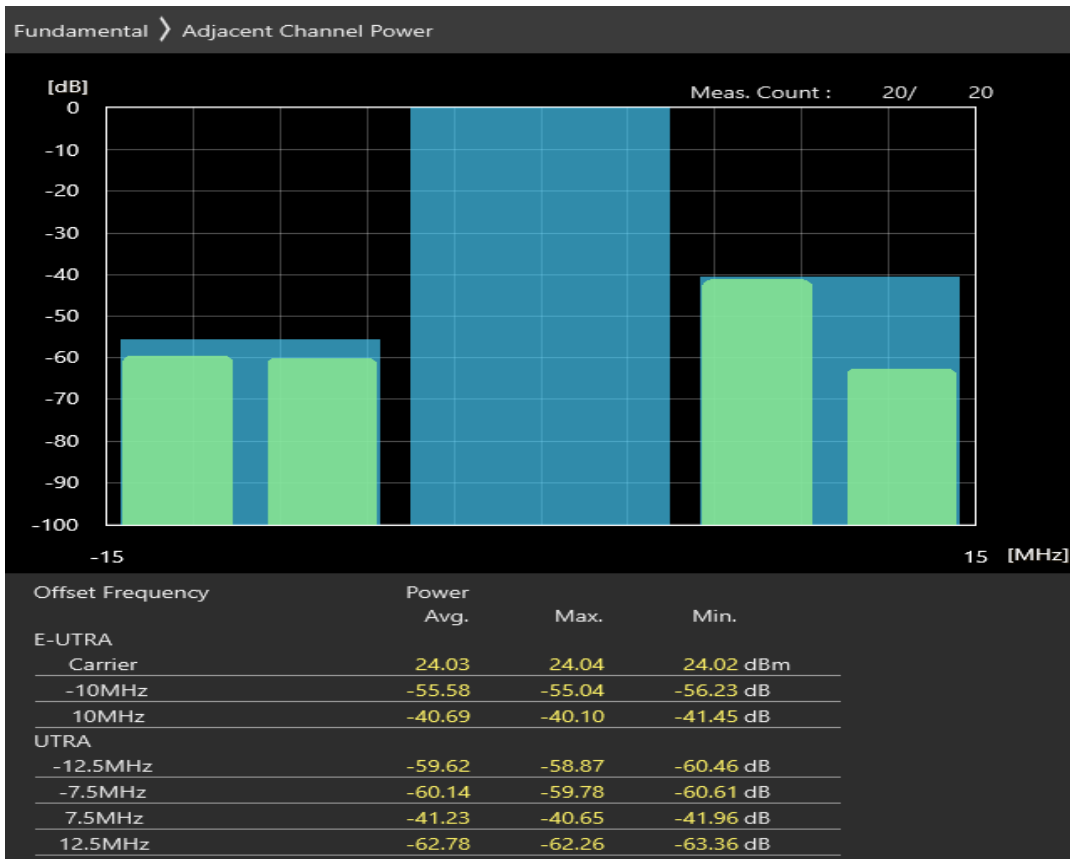

Band8 QPSK BW=10MHz Channel=21625 RB Size=12 Position=#Max