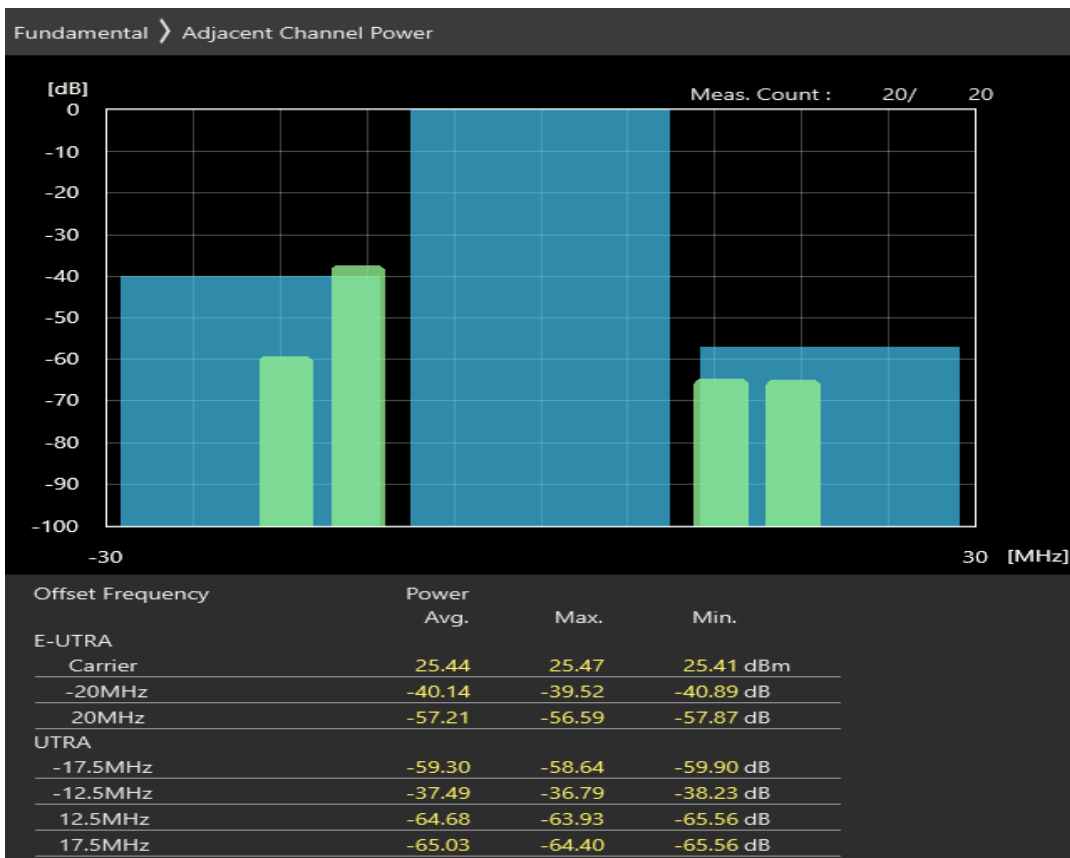

Band1 QPSK BW=20MHz Channel=18100 RB Size=18 Position=#0