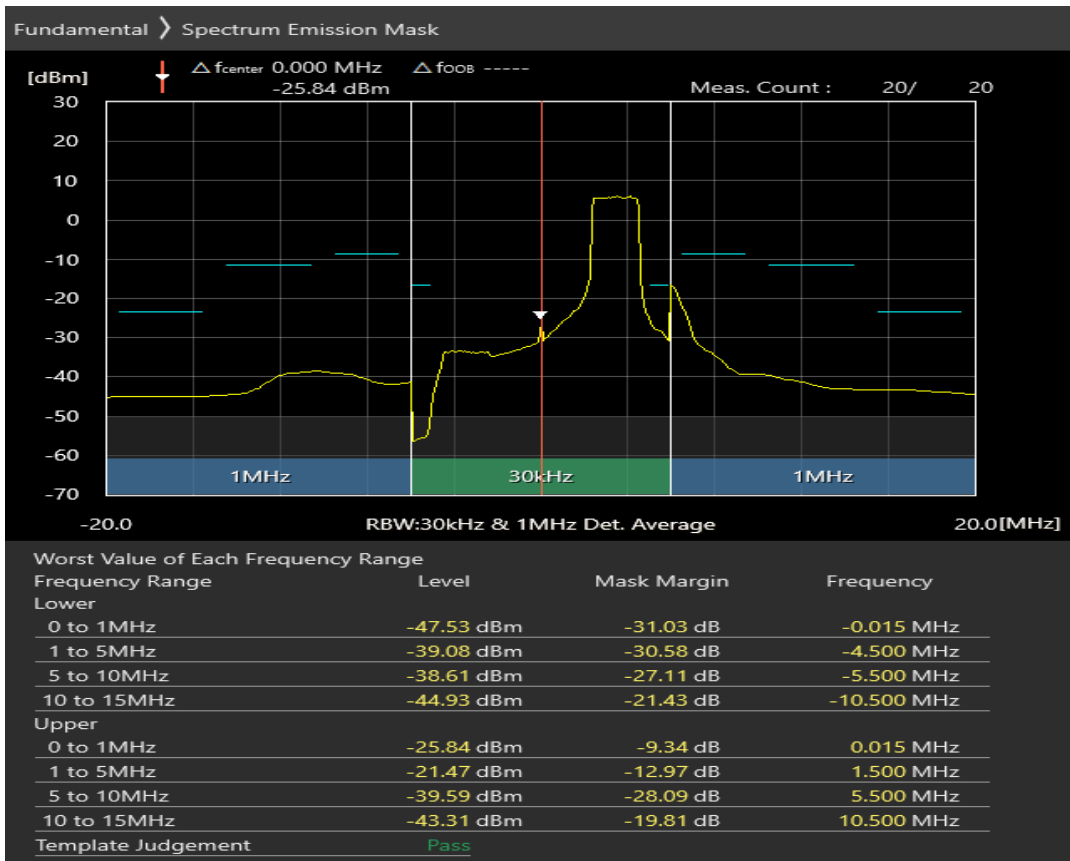

Band8 16QAM BW=10MHz Channel=21500 RB Size=12 Position=#Max

Band8 16QAM BW=10MHz Channel=21500 RB Size=50 Position=#0

Band8 QPSK BW=10MHz Channel=21625 RB Size=12 Position=#0

Band8 QPSK BW=10MHz Channel=21625 RB Size=12 Position=#Max