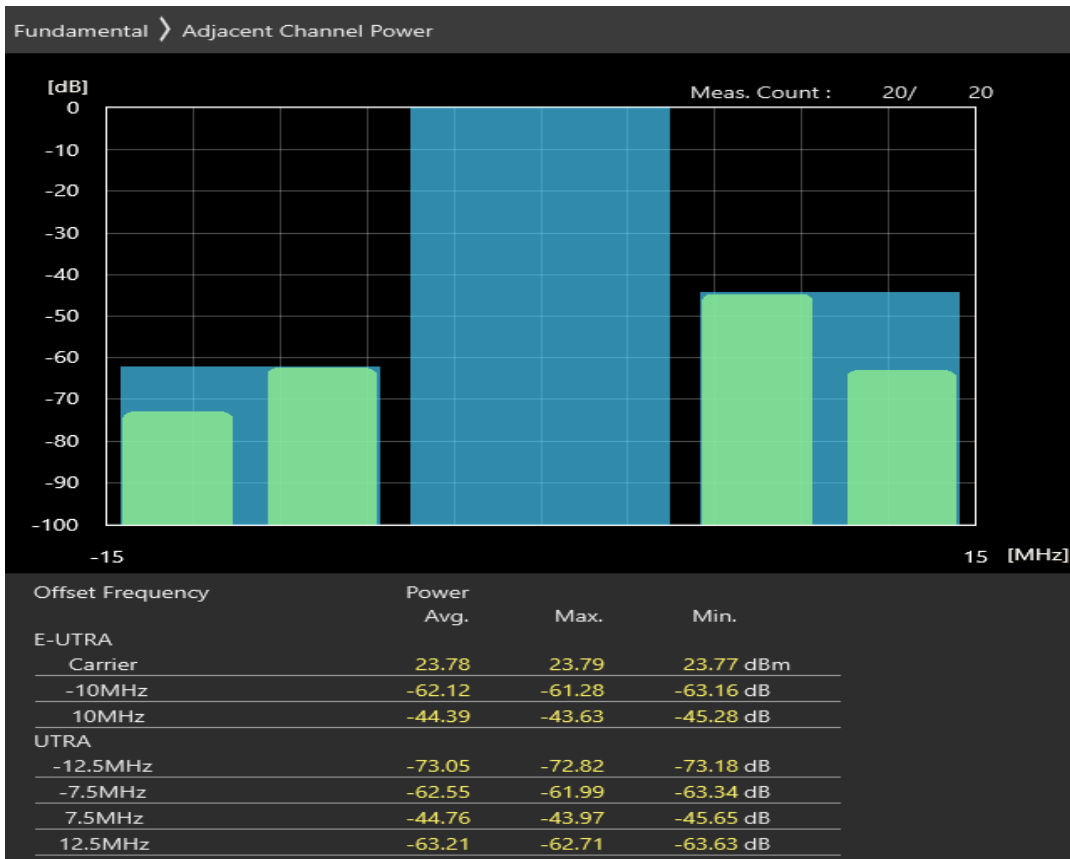

Band8 16QAM BW=5MHz Channel=21775 RB Size=8 Position=#Max

Band8 16QAM BW=5MHz Channel=21775 RB Size=25 Position=#0

Band8 QPSK BW=10MHz Channel=21500 RB Size=12 Position=#0

Band8 QPSK BW=10MHz Channel=21500 RB Size=12 Position=#Max