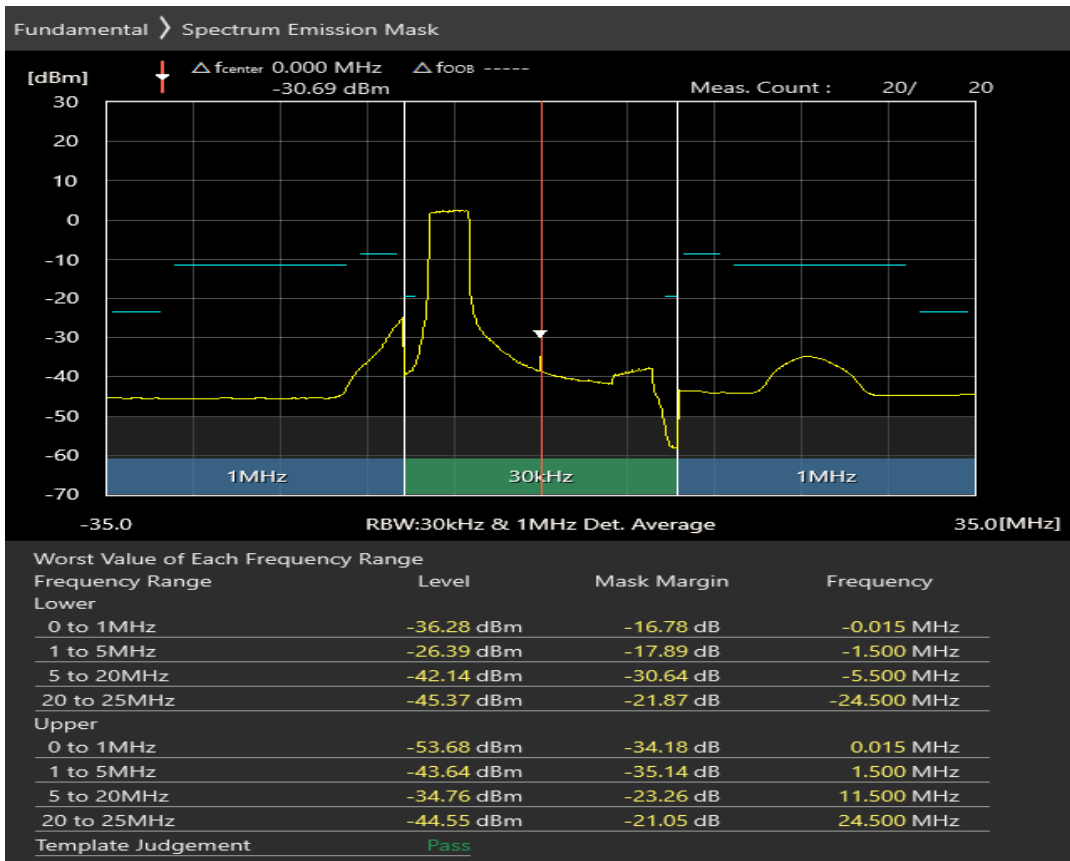

Band20 16QAM BW=20MHz Channel=24250 RB Size=18 Position=#0