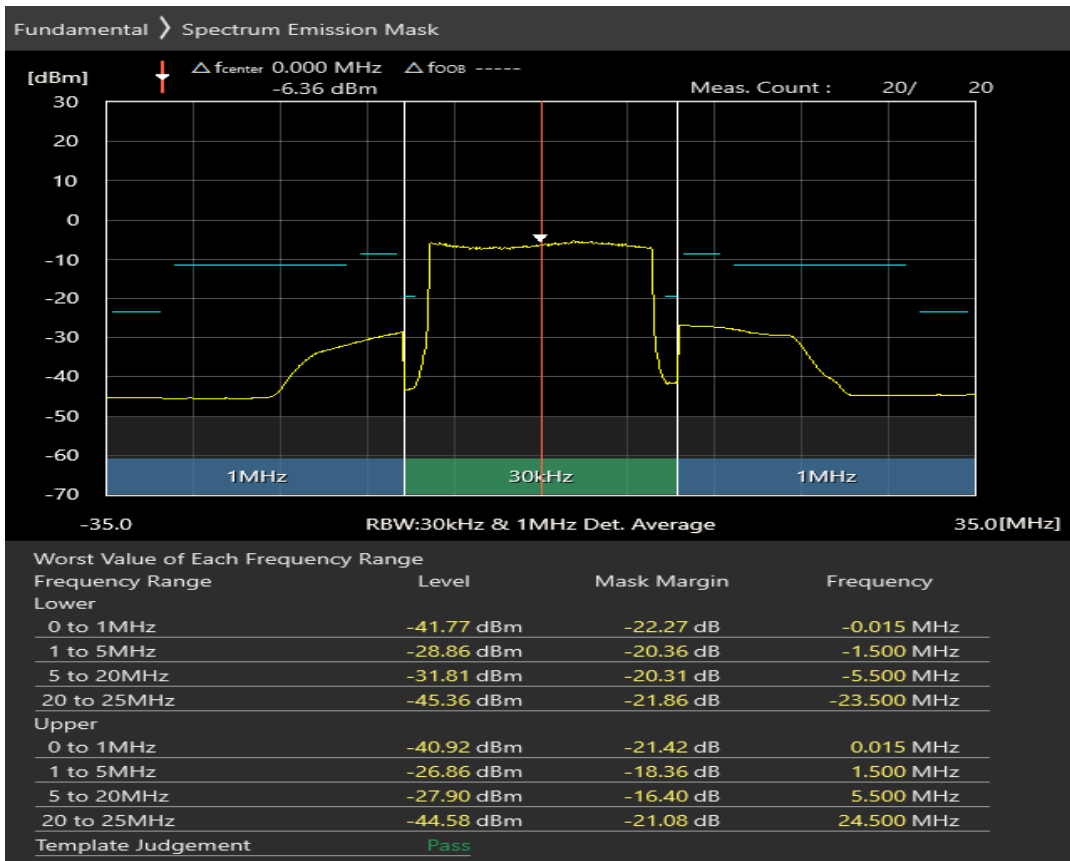

Band20 16QAM BW=20MHz Channel=24300 RB Size=100 Position=#0