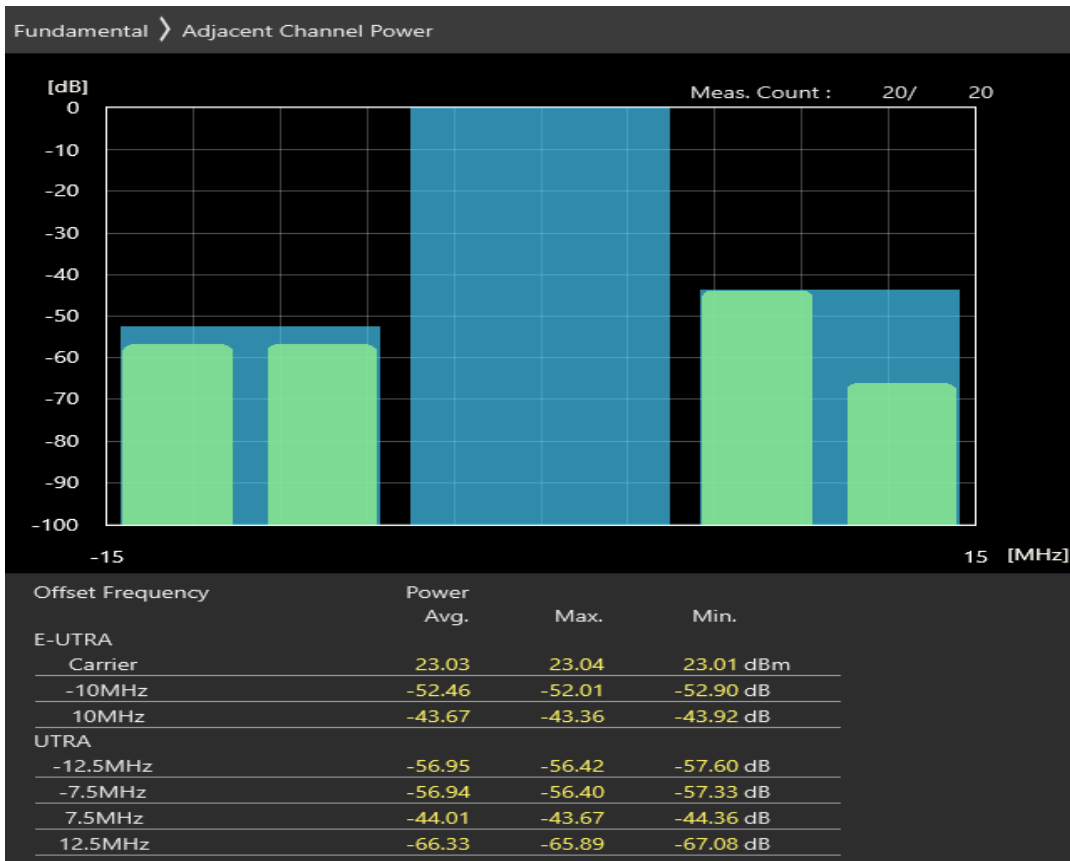

Band20 16QAM BW=10MHz Channel=24300 RB Size=12 Position=#Max

Band20 16QAM BW=10MHz Channel=24300 RB Size=50 Position=#0

Band20 QPSK BW=10MHz Channel=24400 RB Size=12 Position=#0

Band20 QPSK BW=10MHz Channel=24400 RB Size=12 Position=#Max