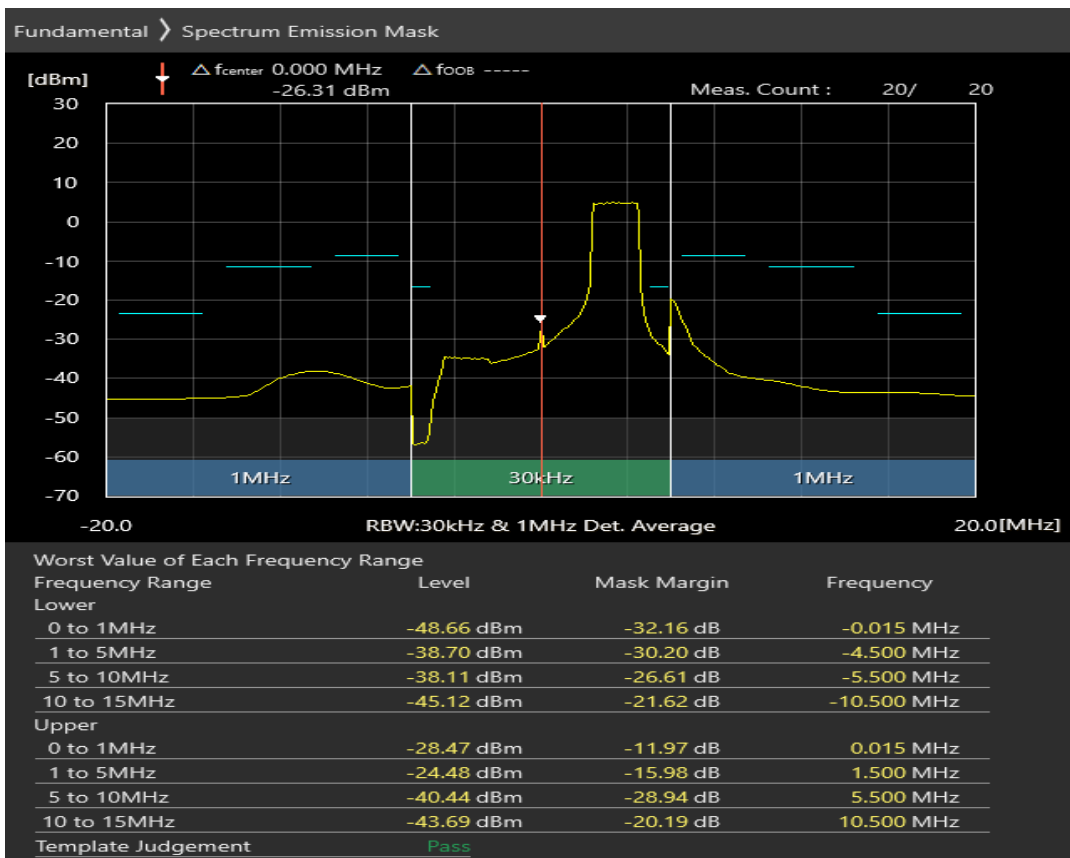

Band8 16QAM BW=10MHz Channel=21625 RB Size=12 Position=#Max