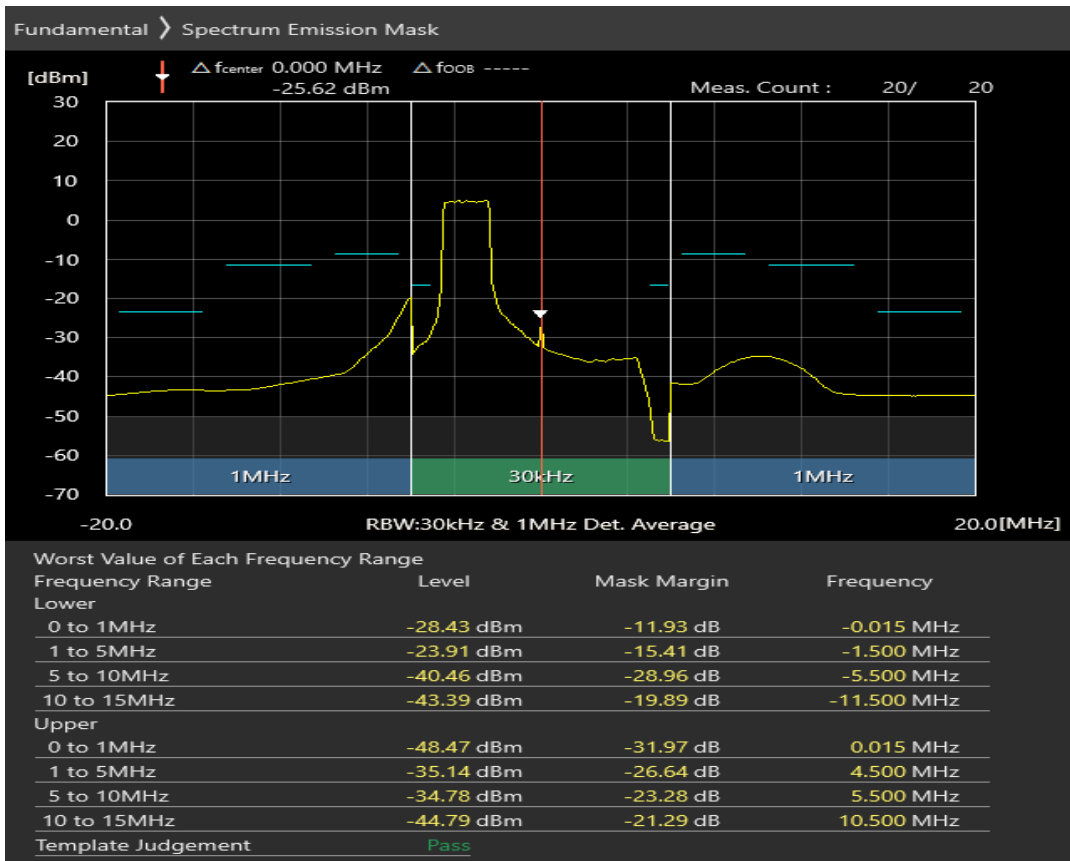

Band8 16QAM BW=10MHz Channel=21625 RB Size=12 Position=#0