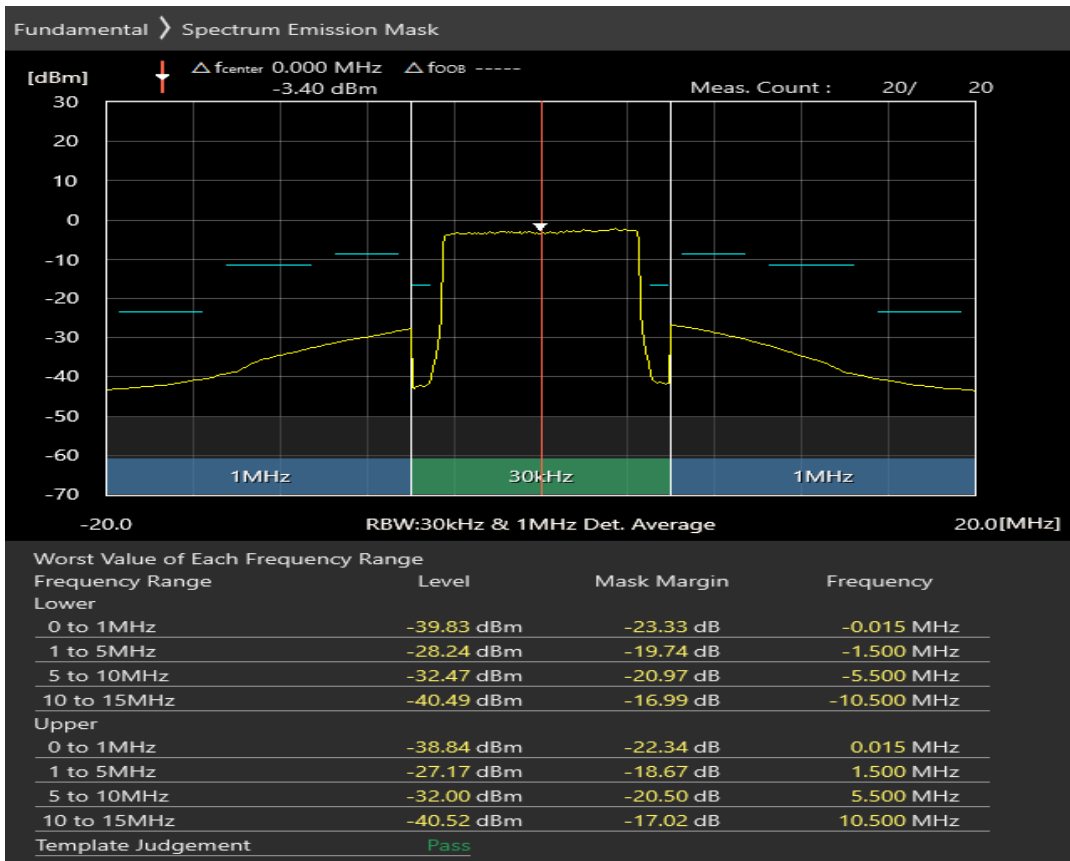

Band8 QPSK BW=10MHz Channel=21625 RB Size=50 Position=#0

Band8 16QAM BW=10MHz Channel=21625 RB Size=12 Position=#0

Band8 16QAM BW=10MHz Channel=21625 RB Size=12 Position=#Max

Band8 16QAM BW=10MHz Channel=21625 RB Size=50 Position=#0