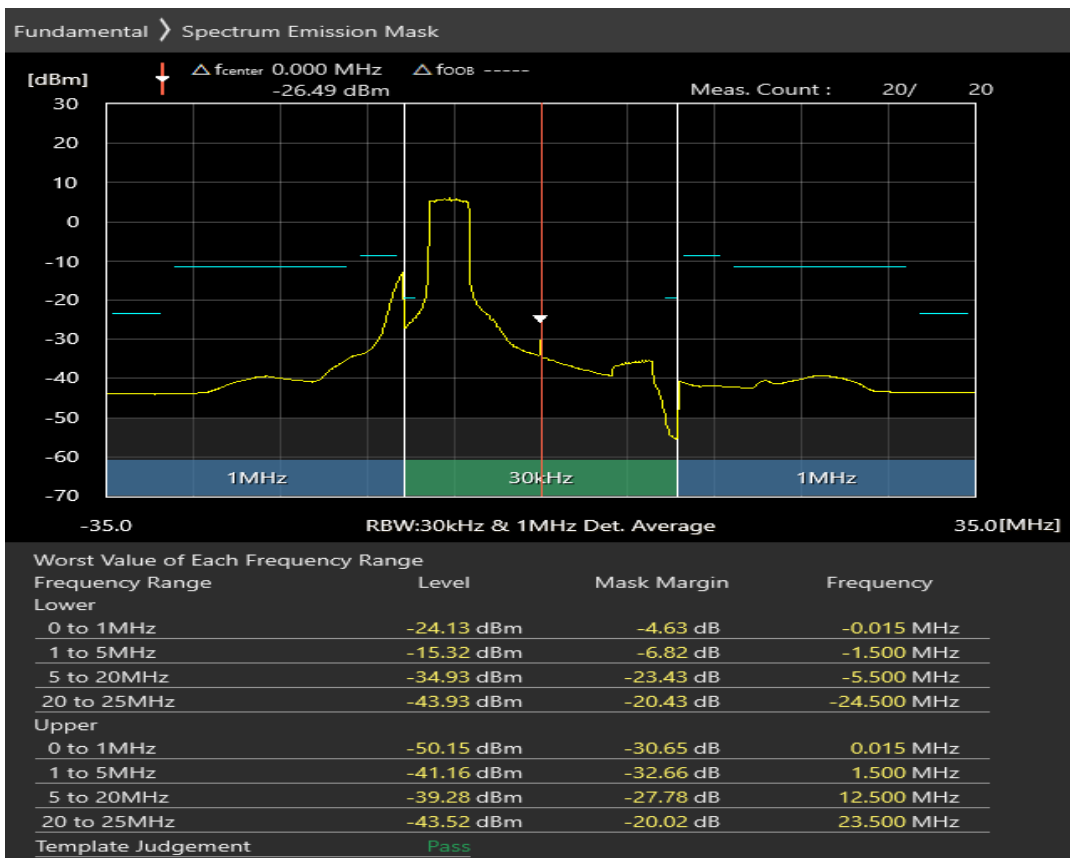

Band1 QPSK BW=20MHz Channel=18100 RB Size=18 Position=#0