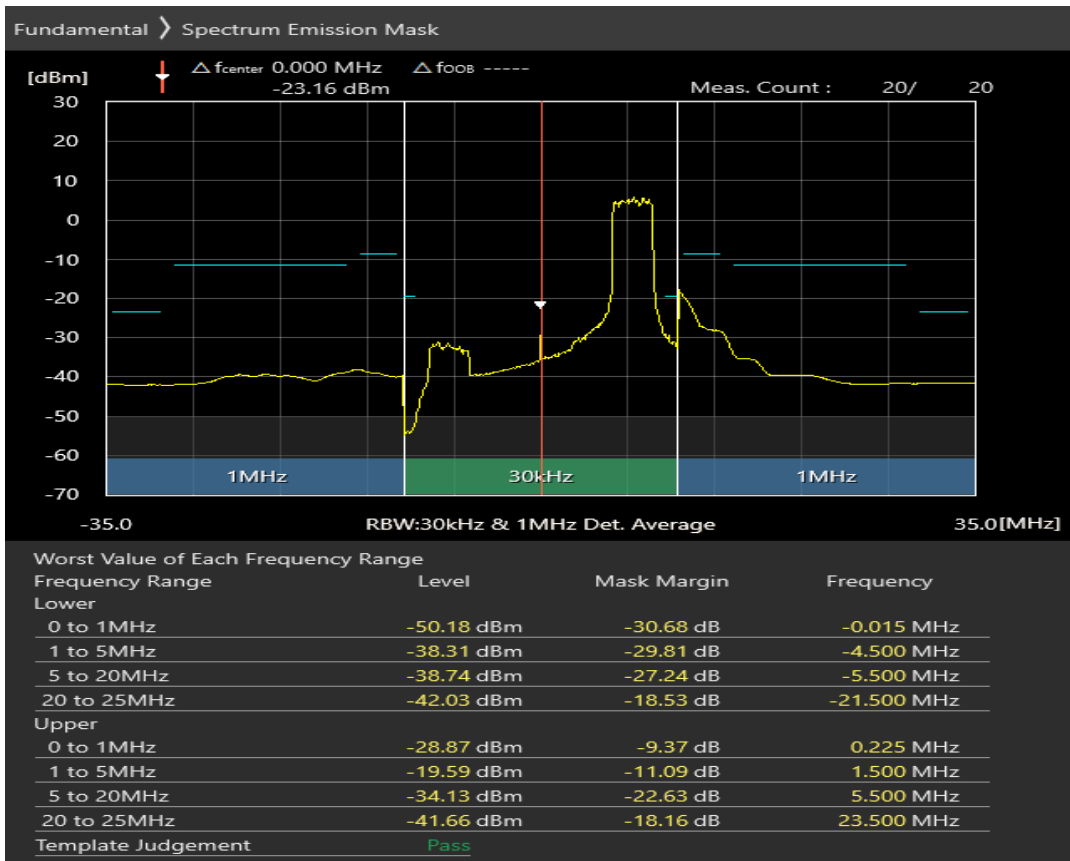

Band40 QPSK BW=20MHz Channel=39550 RB Size=18 Position=#Max