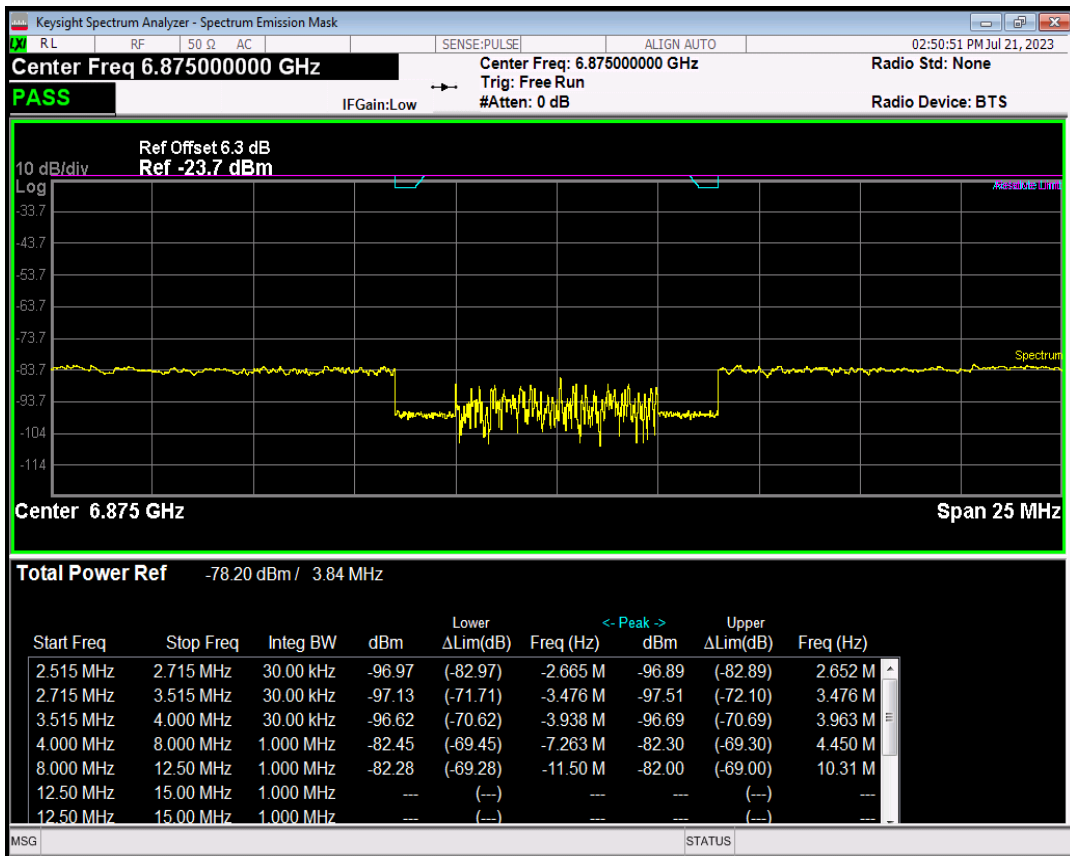

Band20 QPSK BW=20MHz Channel=24250 RB Size=18 Position=#0

Band20 QPSK BW=20MHz Channel=24250 RB Size=18 Position=#Max

Band20 QPSK BW=20MHz Channel=24250 RB Size=100 Position=#0

Band20 QPSK BW=20MHz Channel=24250 RB Size=100 Position=#Max