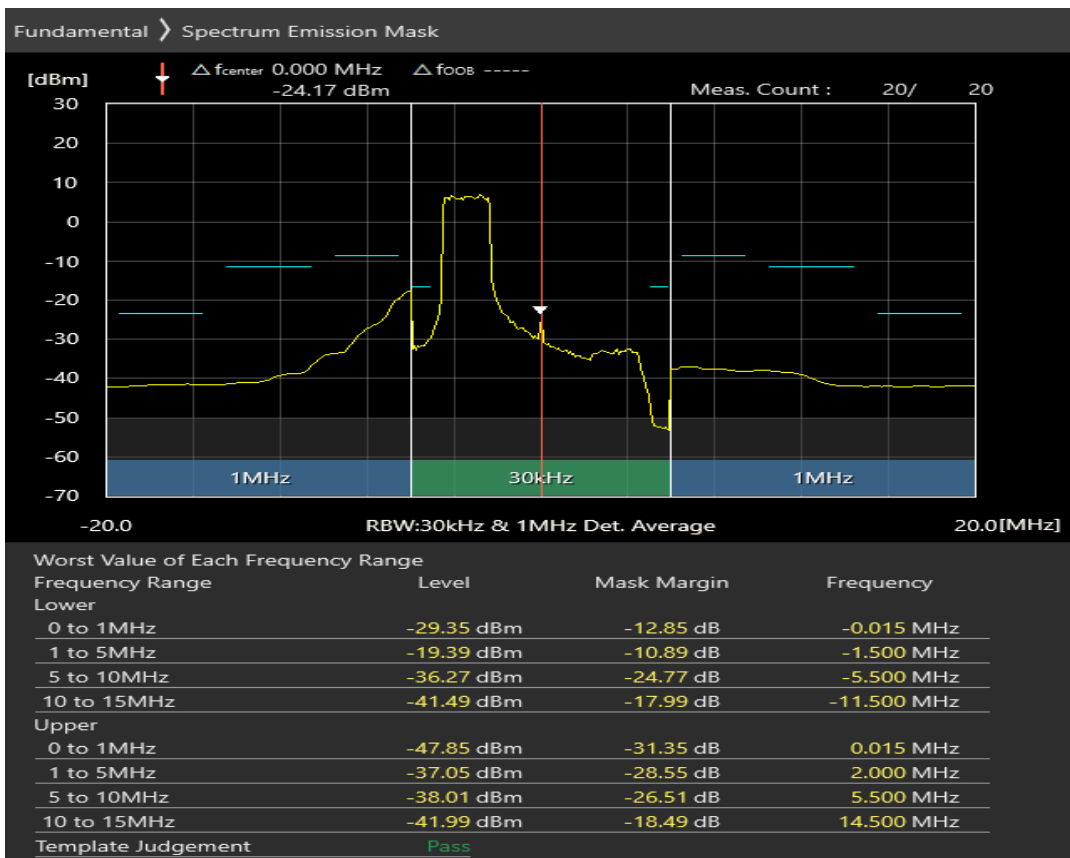

Band40 QPSK BW=10MHz Channel=39150 RB Size=12 Position=#0