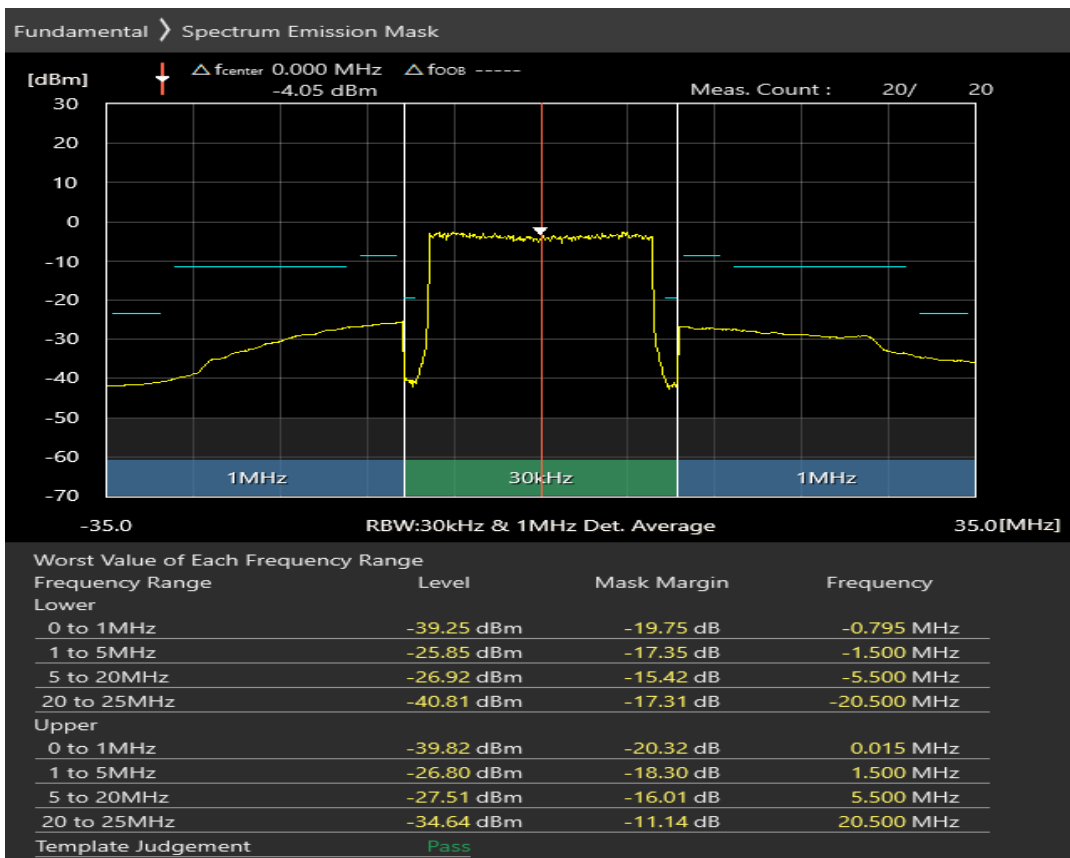

Band40 QPSK BW=20MHz Channel=38750 RB Size=100 Position=#0