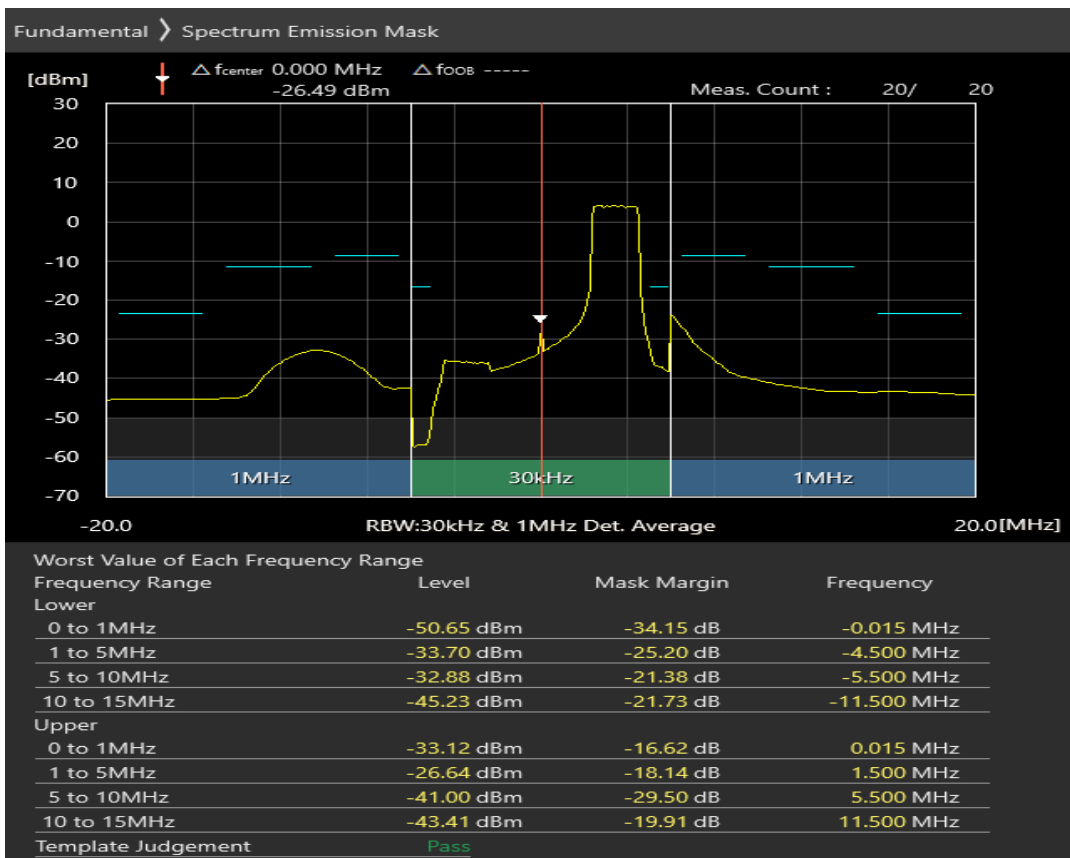

Band20 16QAM BW=10MHz Channel=24300 RB Size=12 Position=#Max