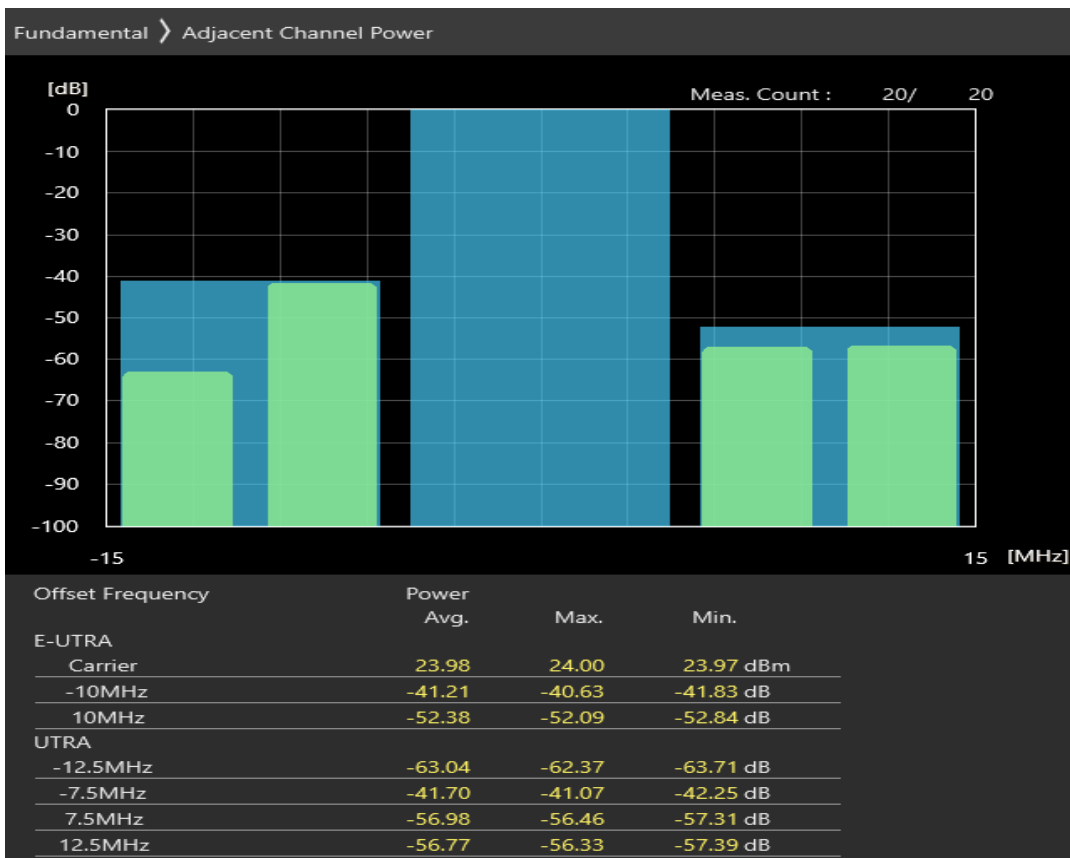

Band8 QPSK BW=10MHz Channel=21625 RB Size=12 Position=#0