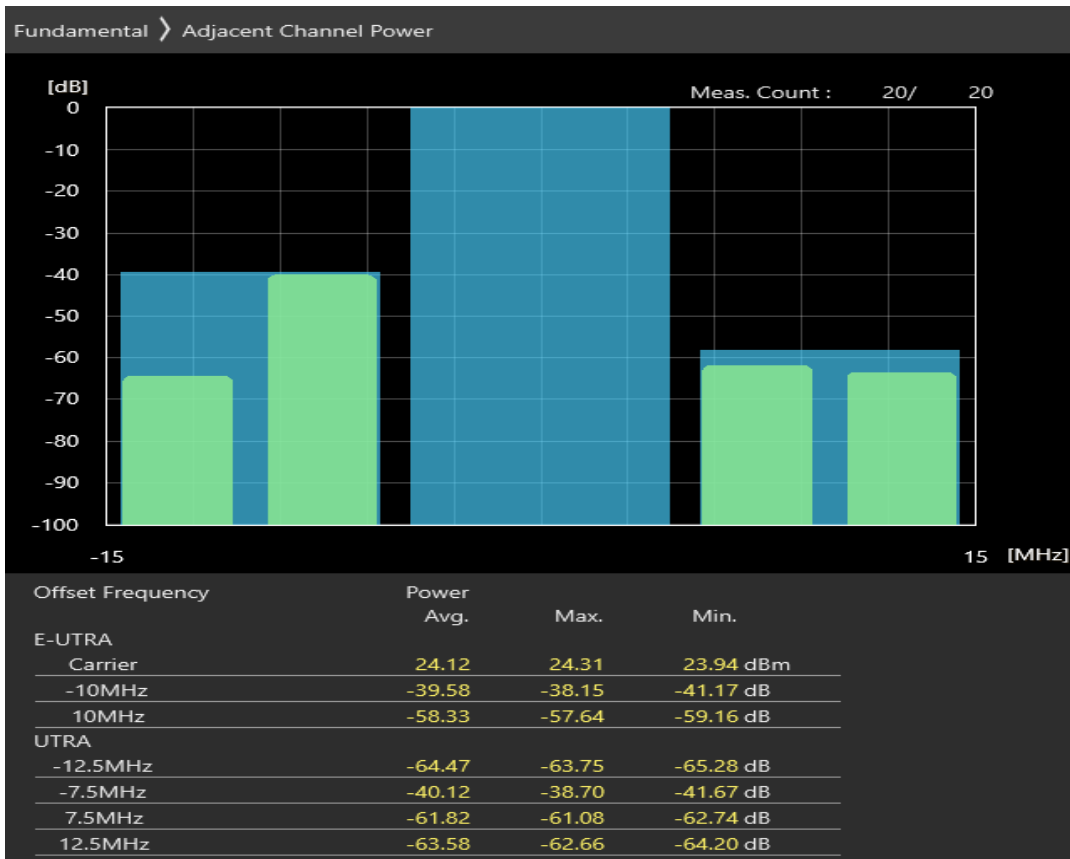

Band1 QPSK BW=10MHz Channel=18050 RB Size=12 Position=#0

Band1 QPSK BW=10MHz Channel=18050 RB Size=12 Position=#Max

Band1 QPSK BW=10MHz Channel=18050 RB Size=50 Position=#0

Band1 16QAM BW=10MHz Channel=18050 RB Size=12 Position=#0