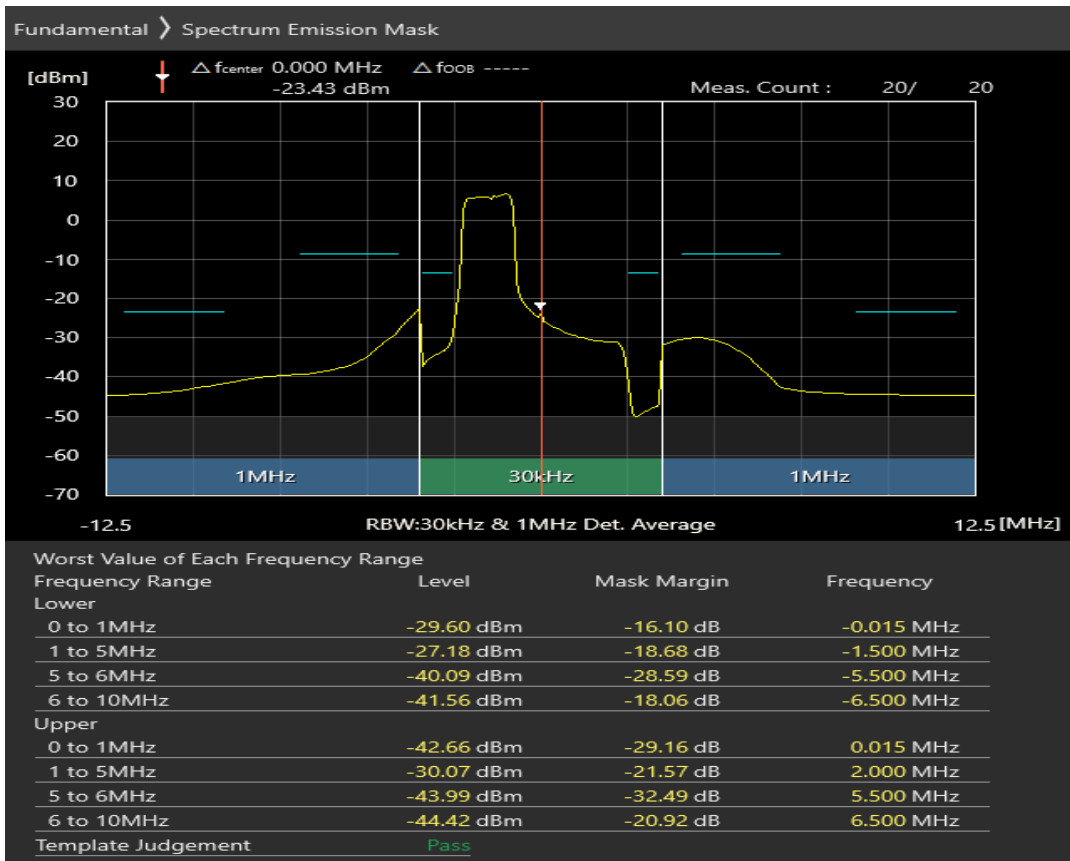

Band20 QPSK BW=5MHz Channel=24300 RB Size=8 Position=#0

Band20 QPSK BW=5MHz Channel=24300 RB Size=8 Position=#Max

Band20 QPSK BW=5MHz Channel=24300 RB Size=25 Position=#0

Band20 16QAM BW=5MHz Channel=24300 RB Size=8 Position=#0