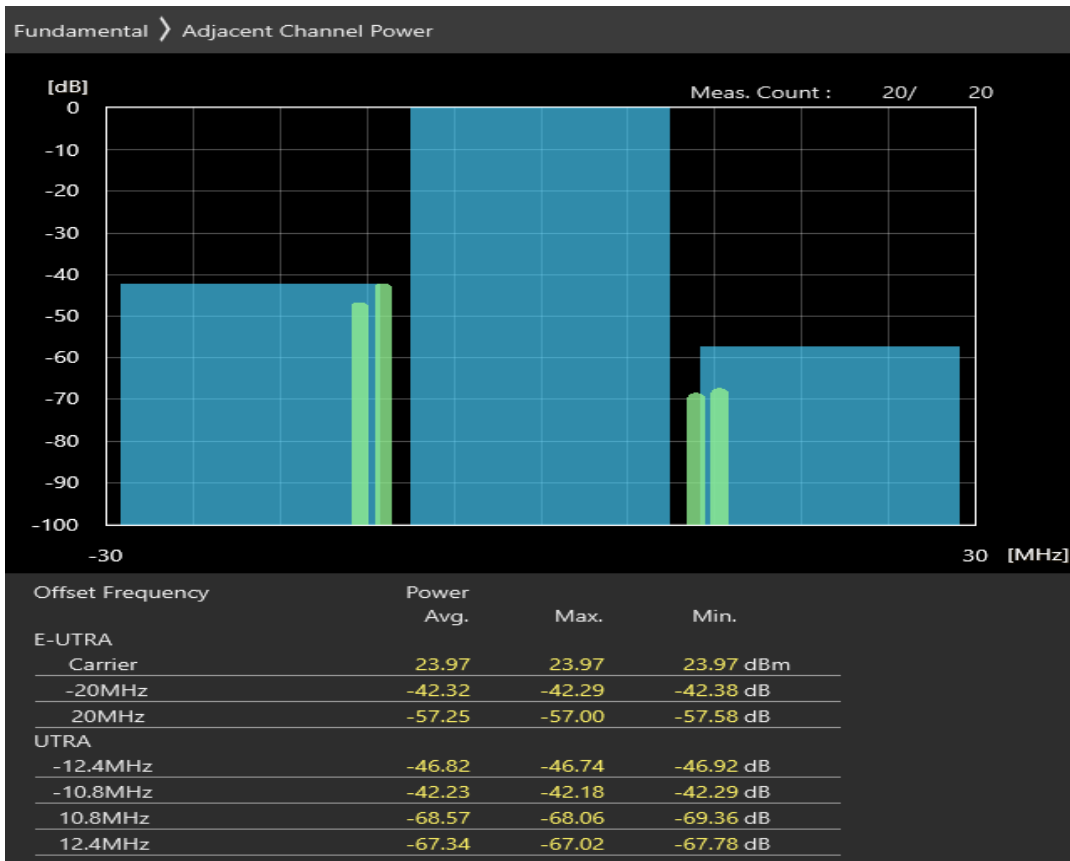

Band40 16QAM BW=20MHz Channel=39550 RB Size=18 Position=#0