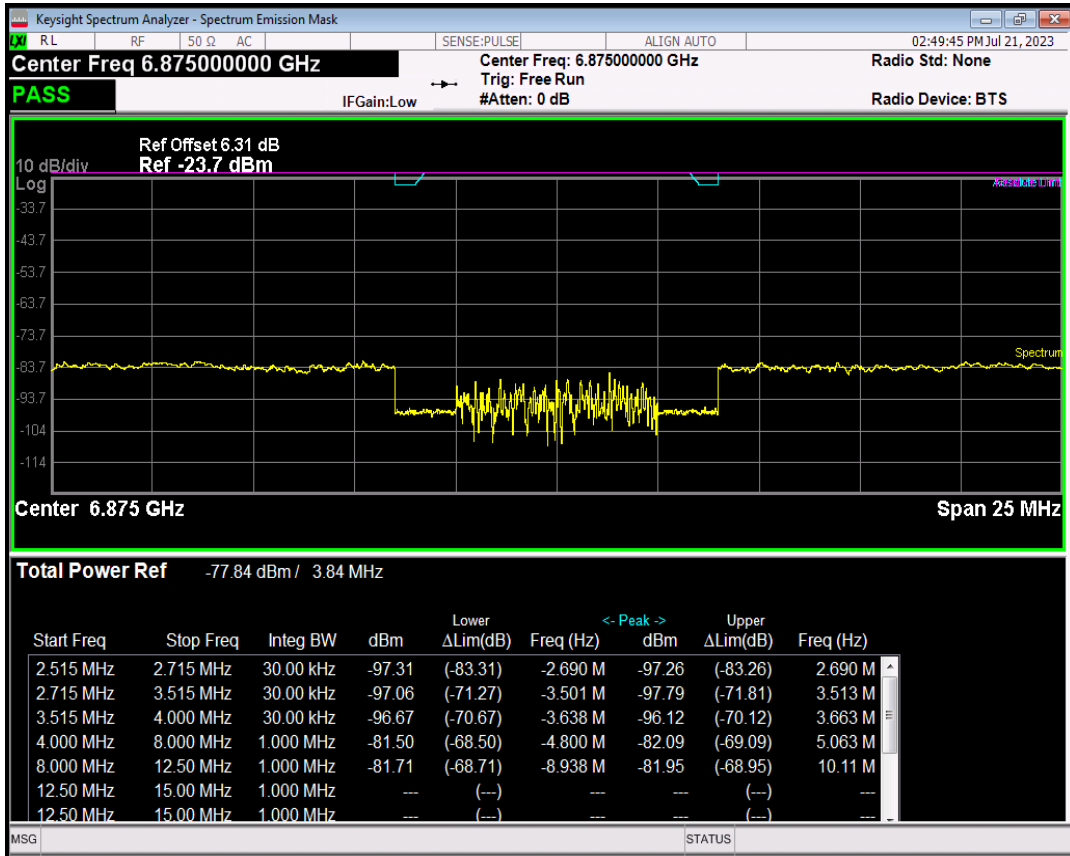

Band20 QPSK BW=5MHz Channel=24300 RB Size=8 Position=#0

Band20 QPSK BW=5MHz Channel=24300 RB Size=8 Position=#Max

Band20 QPSK BW=5MHz Channel=24300 RB Size=25 Position=#0

Band20 QPSK BW=5MHz Channel=24300 RB Size=25 Position=#Max