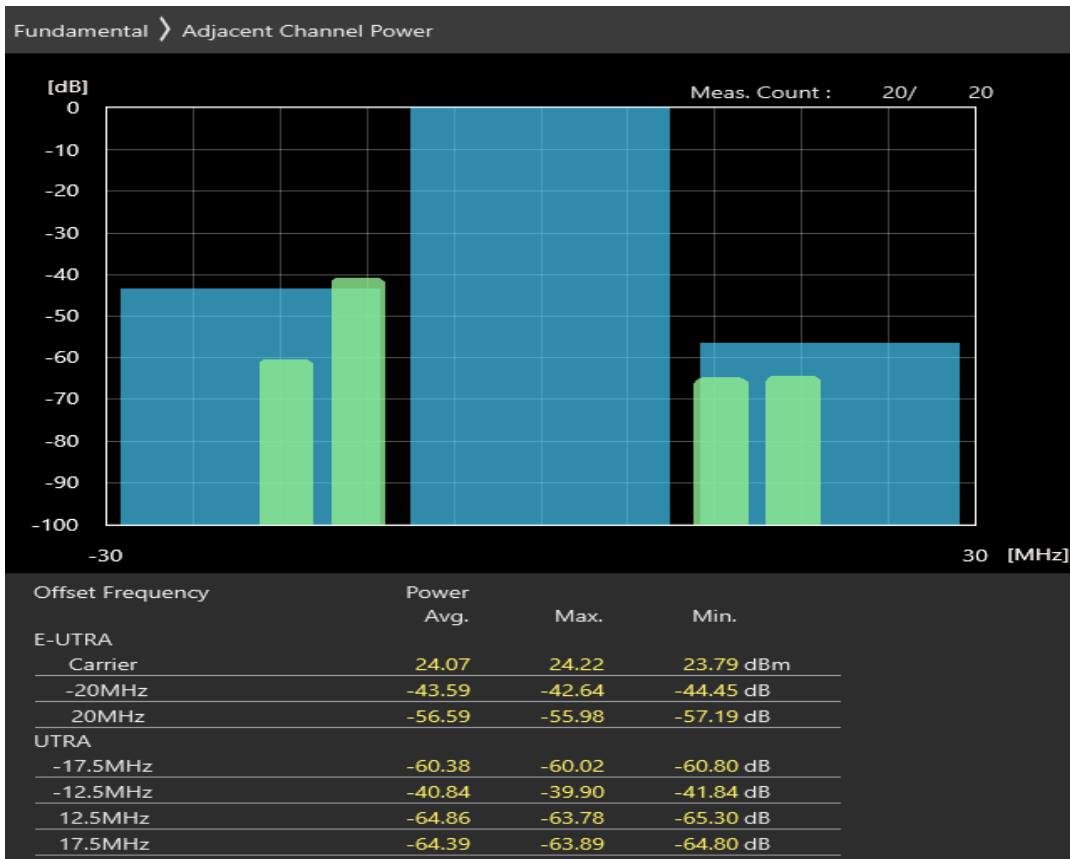

Band1 QPSK BW=20MHz Channel=18300 RB Size=18 Position=#0

Band1 QPSK BW=20MHz Channel=18300 RB Size=18 Position=#Max

Band1 QPSK BW=20MHz Channel=18300 RB Size=100 Position=#0

Band1 16QAM BW=20MHz Channel=18300 RB Size=18 Position=#0