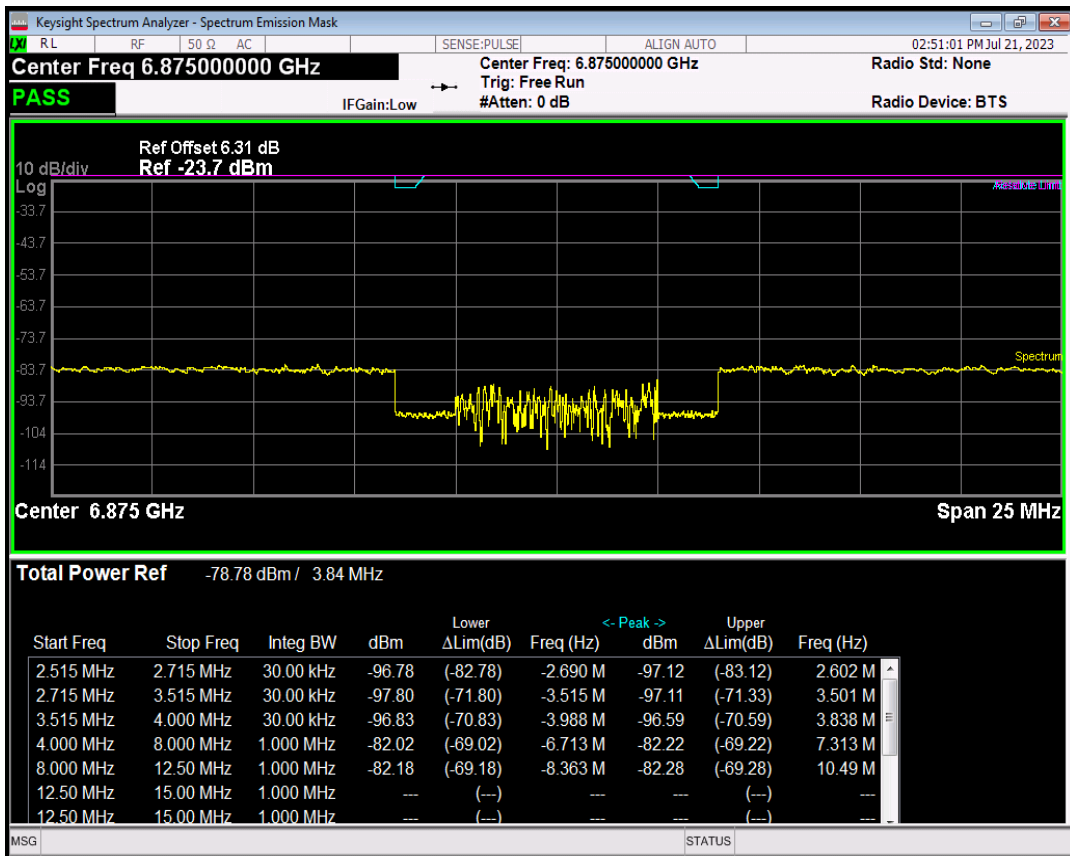

Band20 QPSK BW=20MHz Channel=24300 RB Size=100 Position=#0