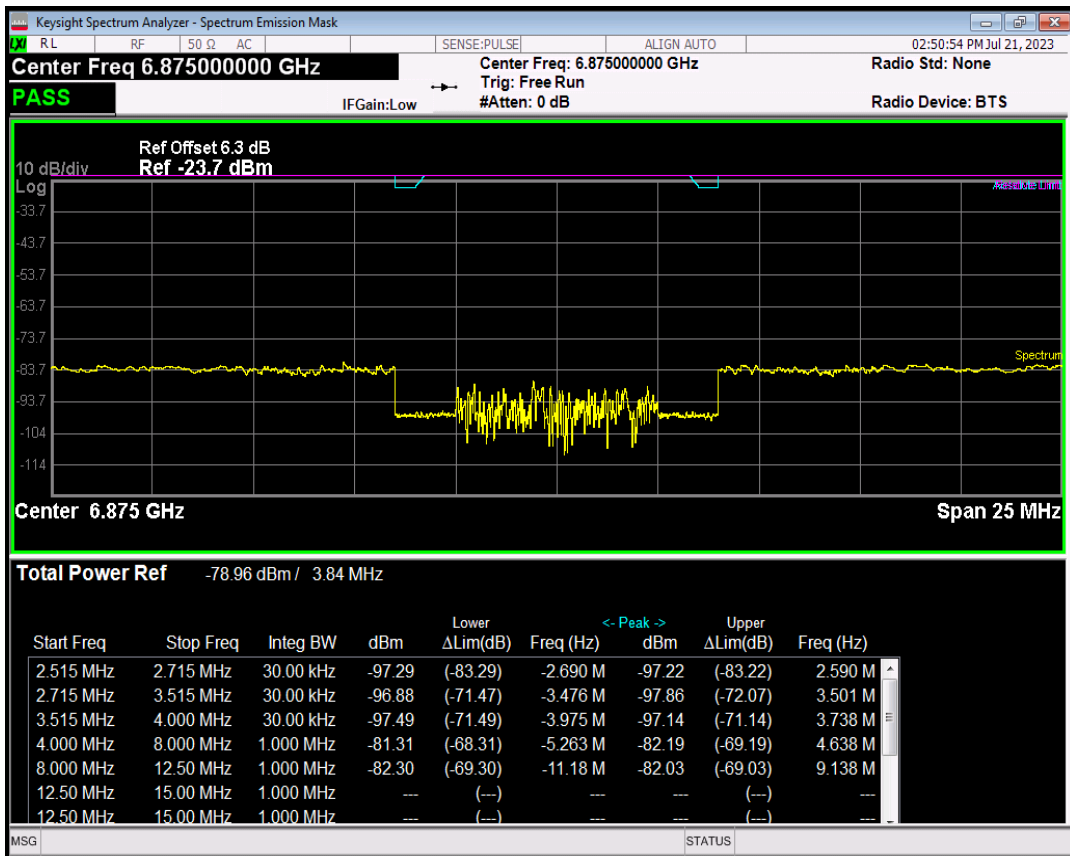

Band20 16QAM BW=20MHz Channel=24250 RB Size=100 Position=#0