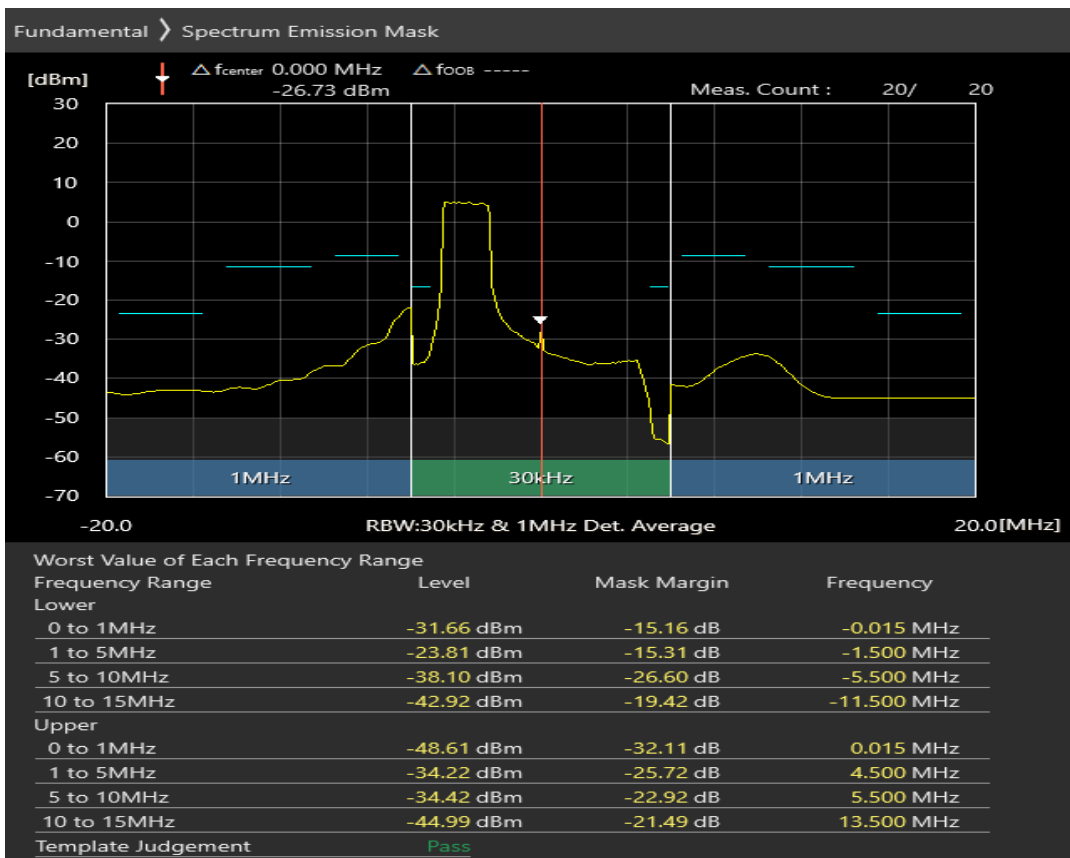

Band20 QPSK BW=10MHz Channel=24400 RB Size=12 Position=#0