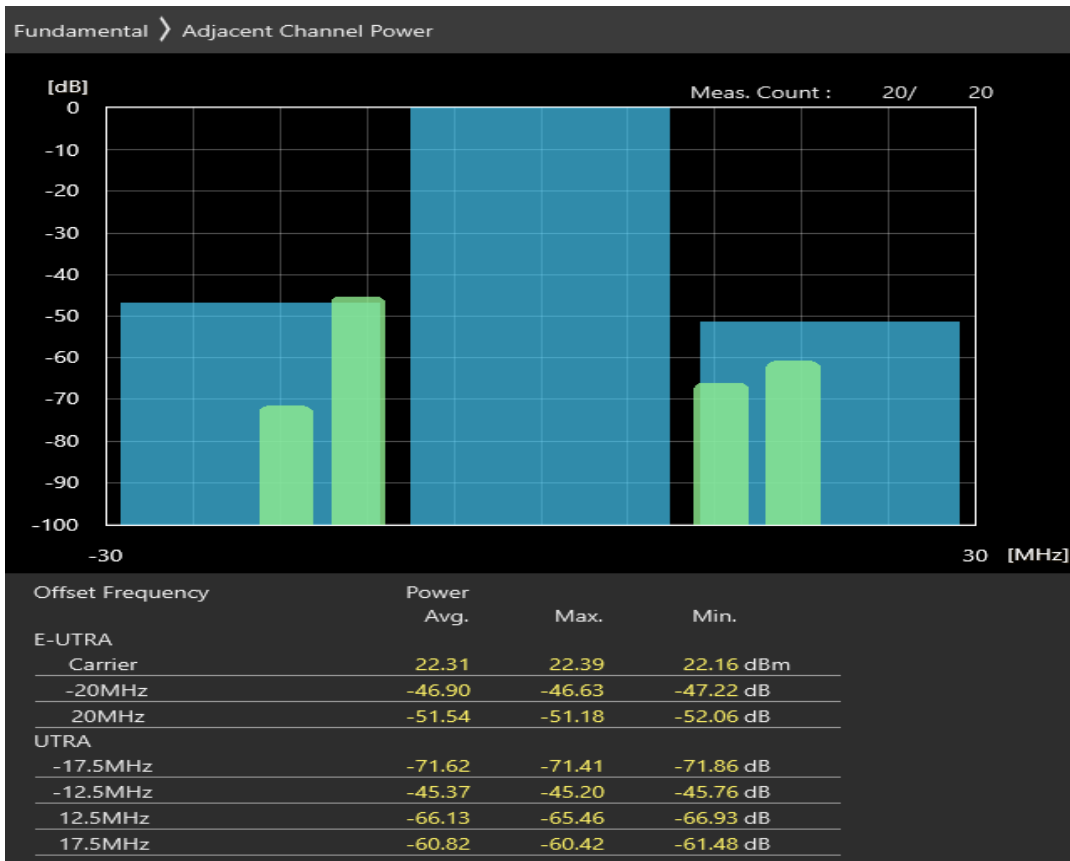

Band20 QPSK BW=20MHz Channel=24250 RB Size=18 Position=#0

Band20 QPSK BW=20MHz Channel=24250 RB Size=18 Position=#Max

Band20 QPSK BW=20MHz Channel=24250 RB Size=100 Position=#0

Band20 16QAM BW=20MHz Channel=24250 RB Size=18 Position=#0