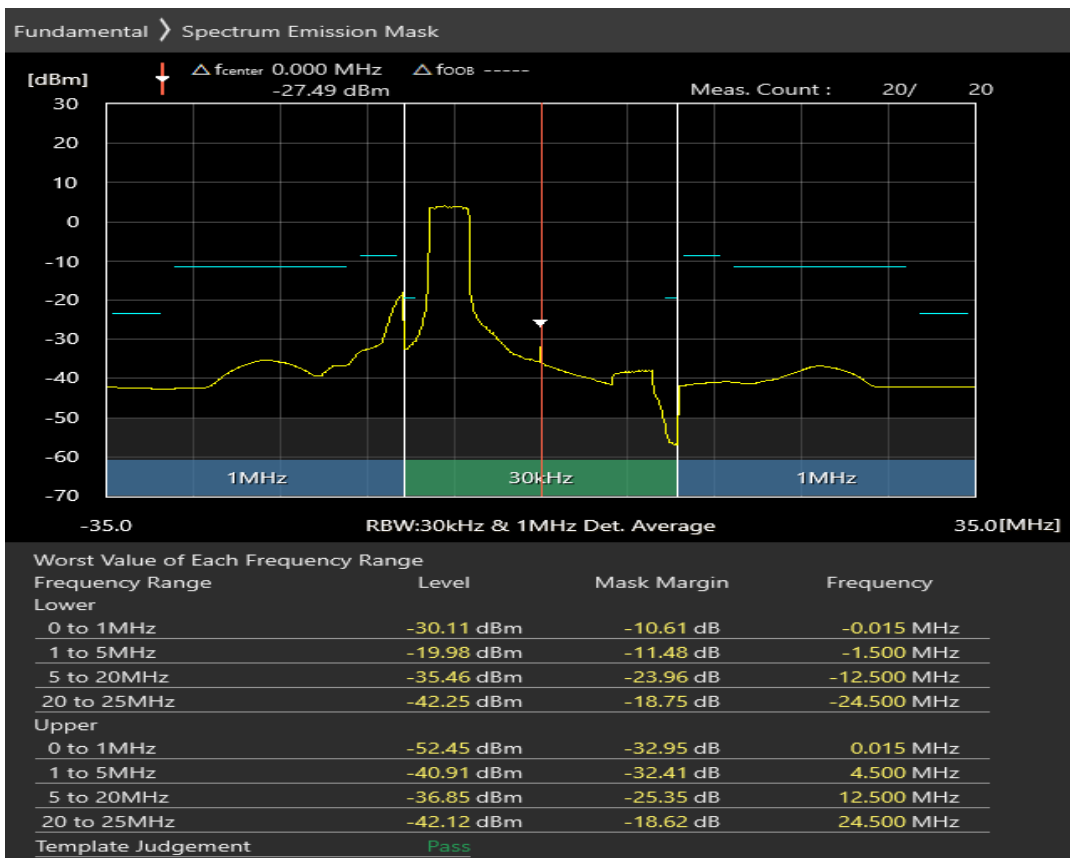

Band7 QPSK BW=20MHz Channel=21350 RB Size=18 Position=#0