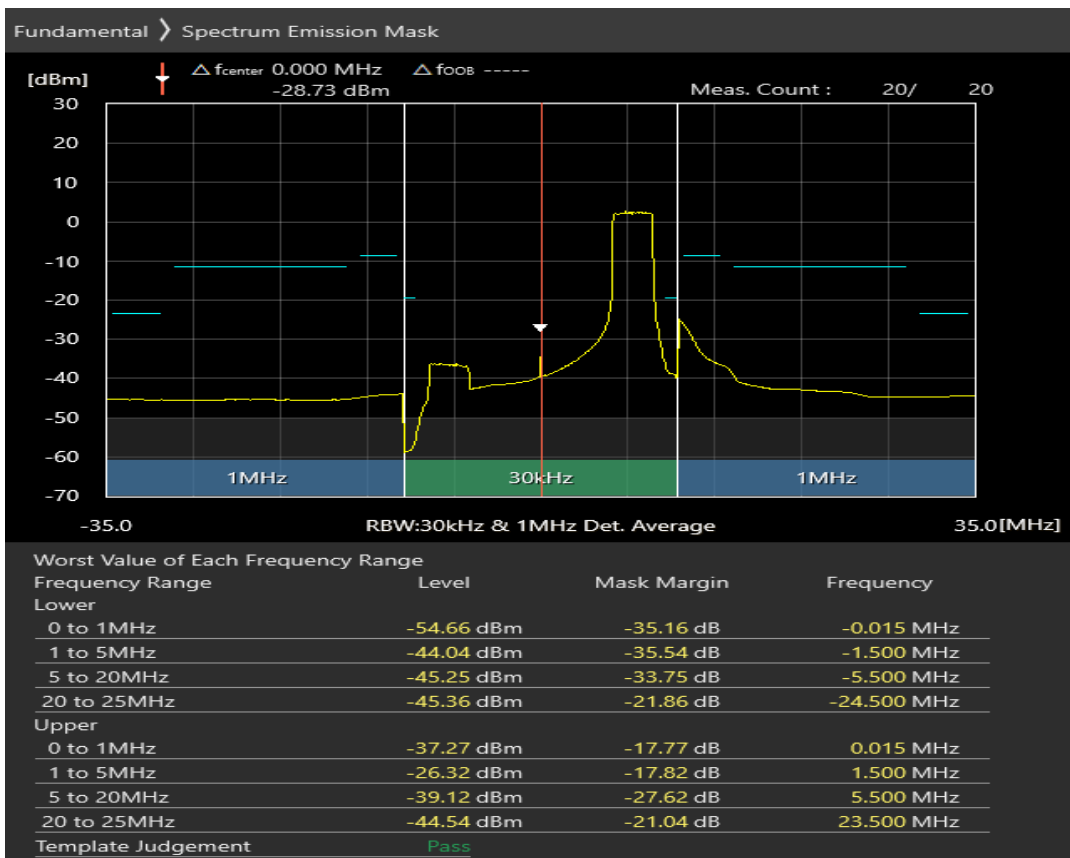

Band20 16QAM BW=20MHz Channel=24250 RB Size=18 Position=#Max