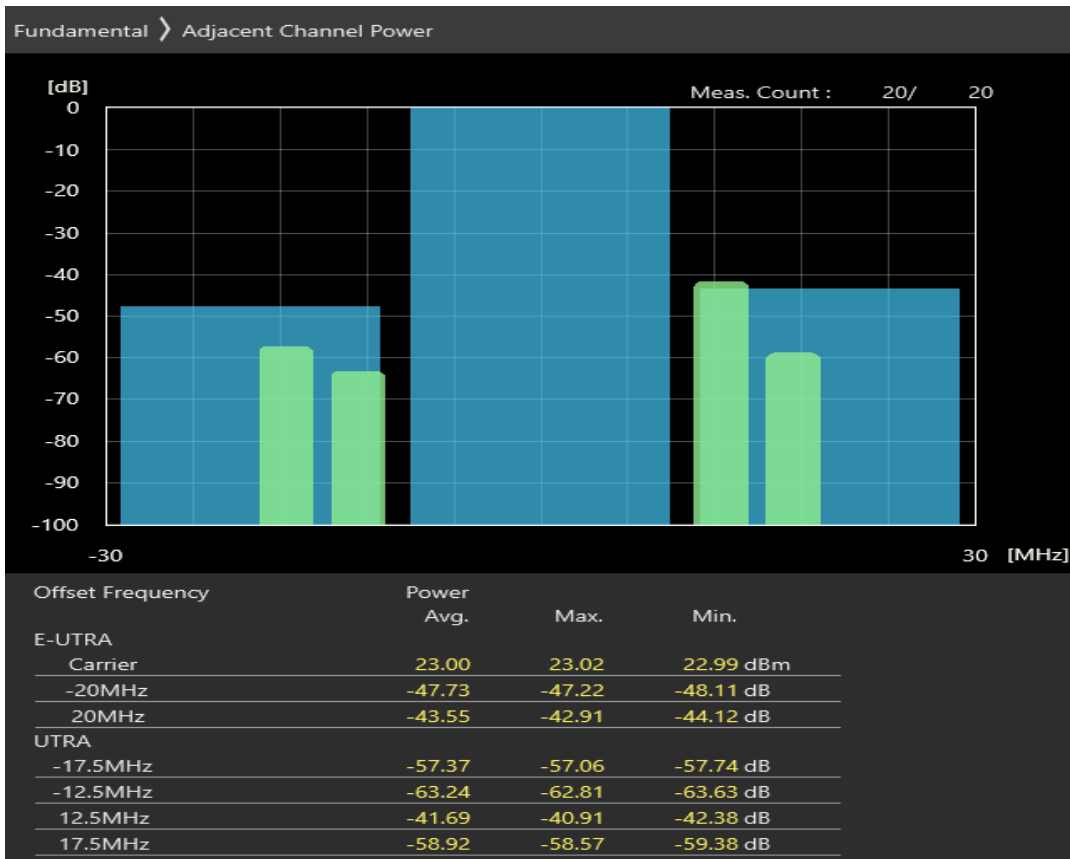

Band7 QPSK BW=20MHz Channel=21350 RB Size=18 Position=#Max