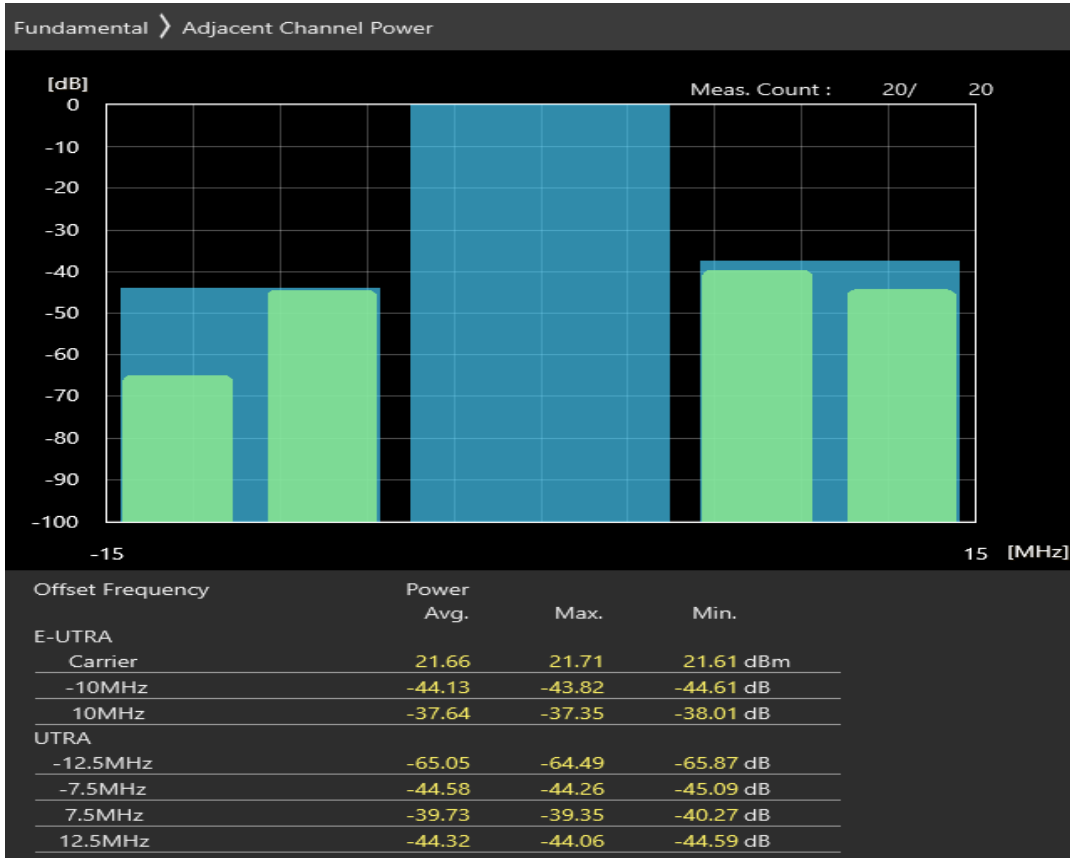

Band20 QPSK BW=10MHz Channel=24200 RB Size=50 Position=#0

Band20 16QAM BW=10MHz Channel=24200 RB Size=12 Position=#0

Band20 16QAM BW=10MHz Channel=24200 RB Size=12 Position=#Max

Band20 16QAM BW=10MHz Channel=24200 RB Size=50 Position=#0