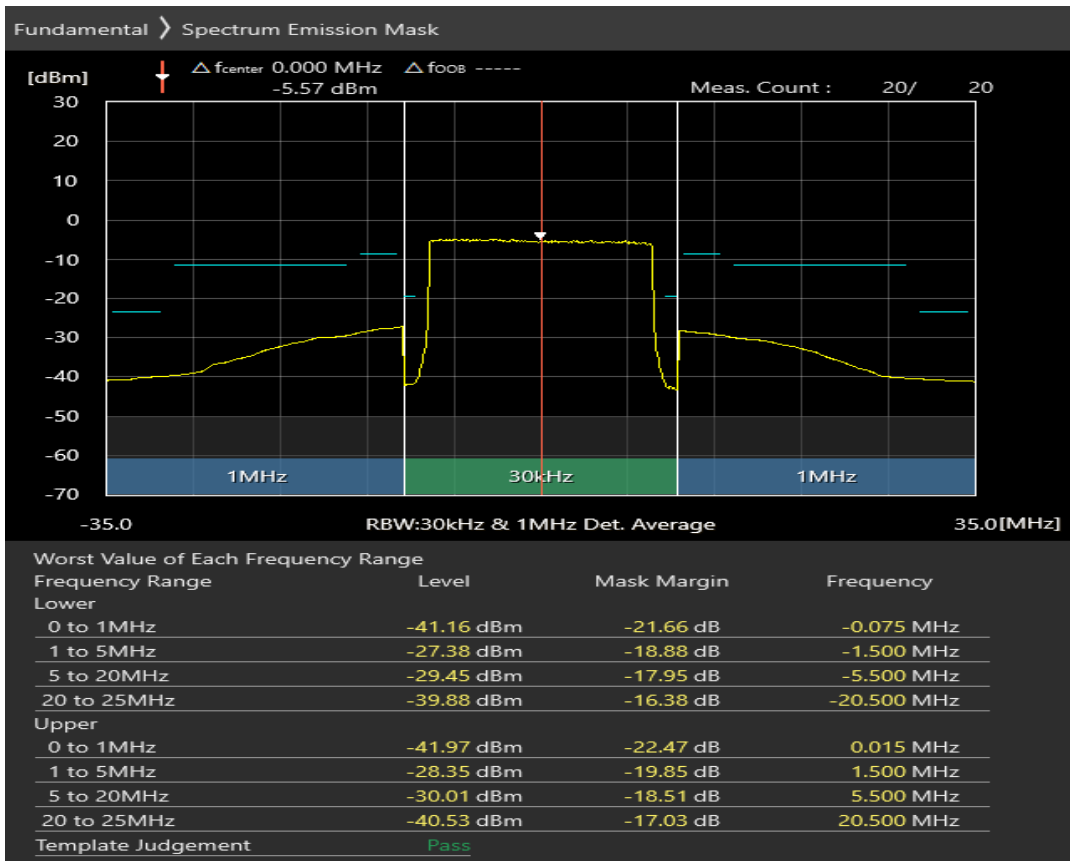

Band7 16QAM BW=20MHz Channel=21100 RB Size=100 Position=#0