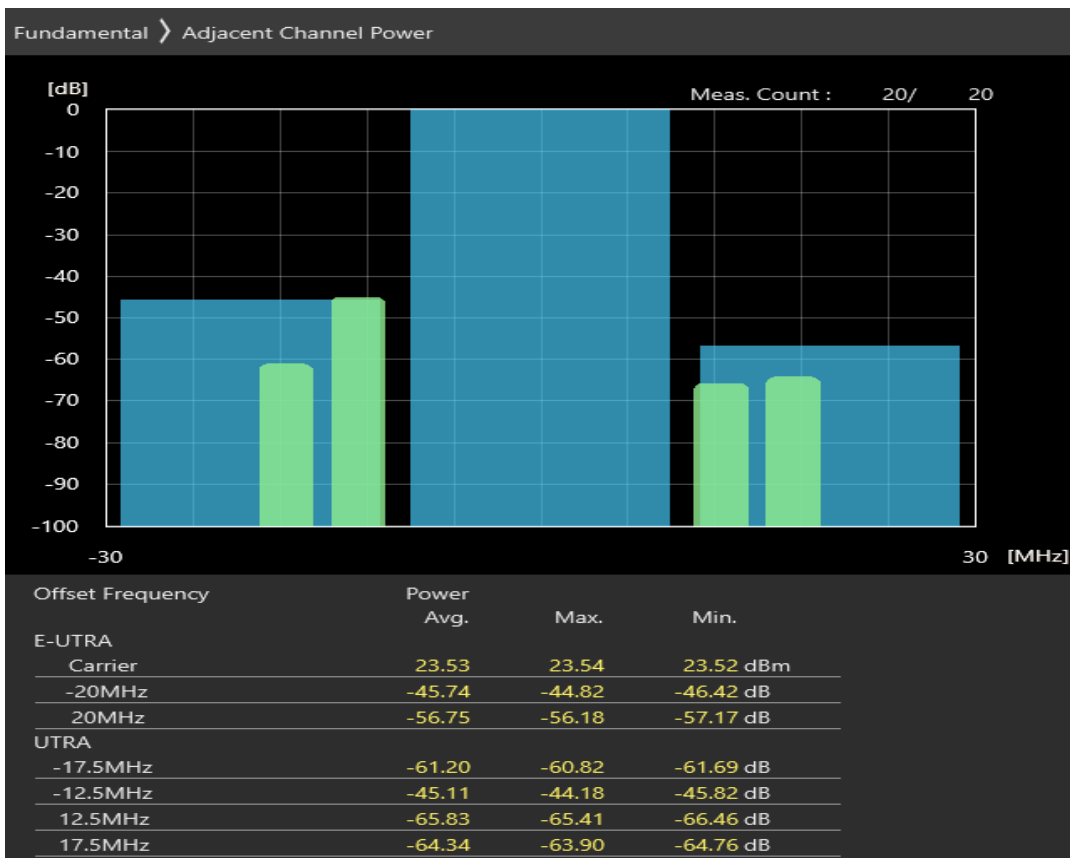

Band3 QPSK BW=20MHz Channel=19575 RB Size=18 Position=#0