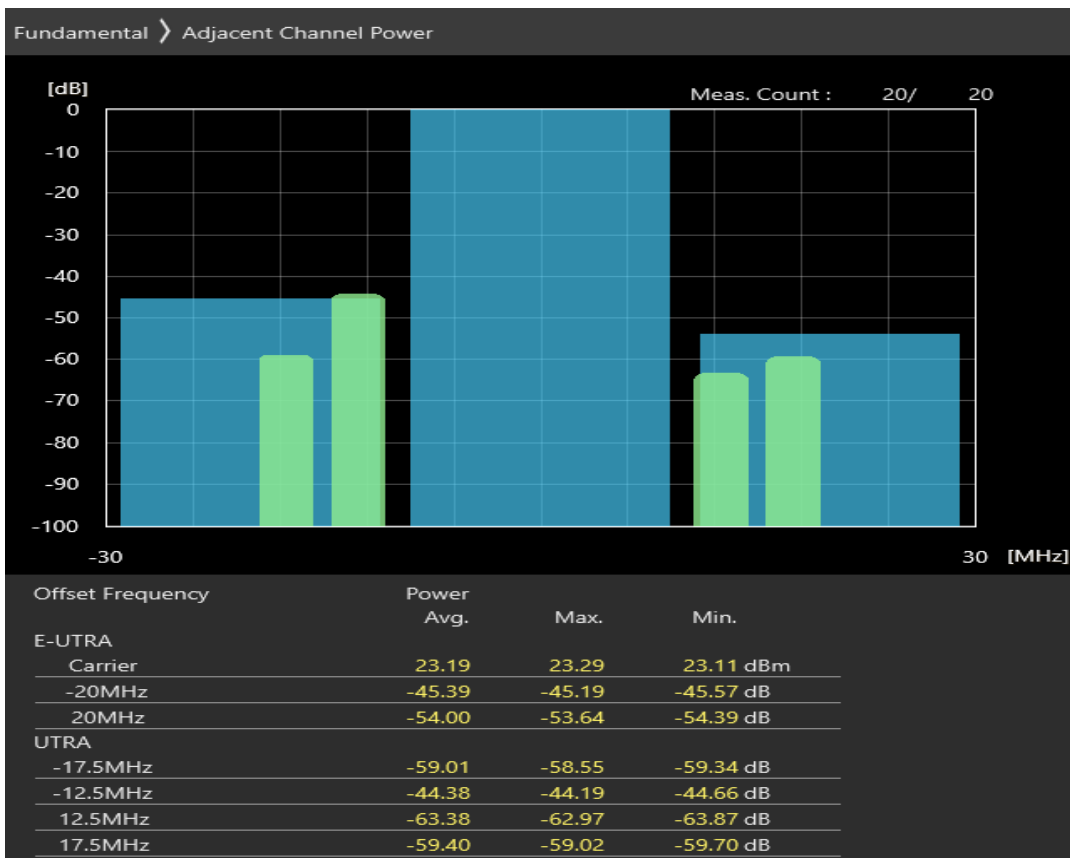

Band20 QPSK BW=20MHz Channel=24300 RB Size=18 Position=#0