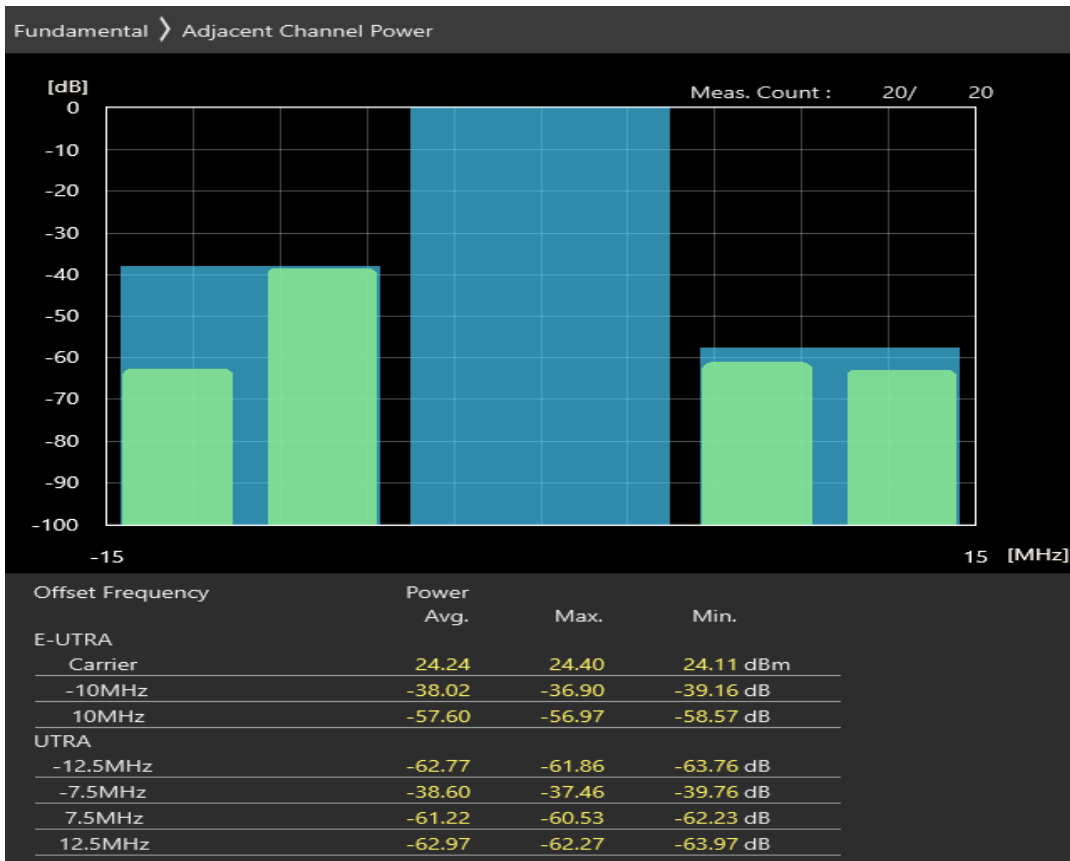

Band1 QPSK BW=10MHz Channel=18550 RB Size=12 Position=#0

Band1 QPSK BW=10MHz Channel=18550 RB Size=12 Position=#Max

Band1 QPSK BW=10MHz Channel=18550 RB Size=50 Position=#0

Band1 16QAM BW=10MHz Channel=18550 RB Size=12 Position=#0