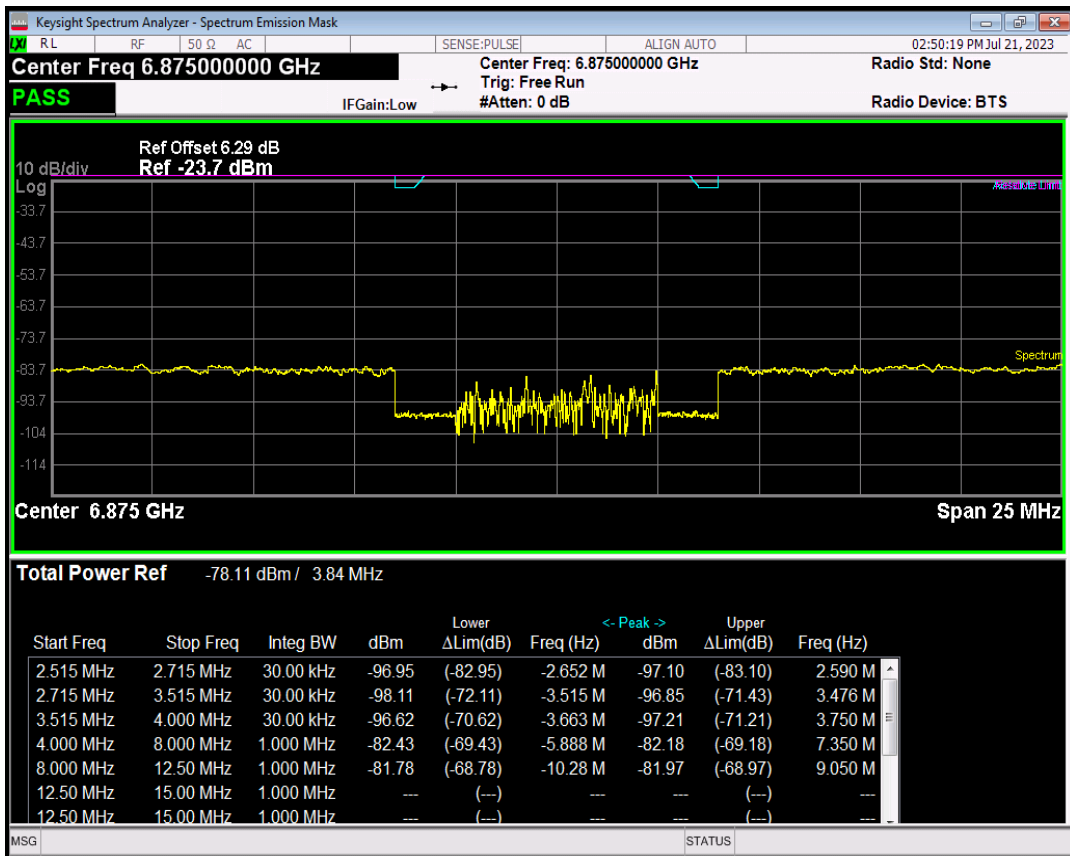

Band20 QPSK BW=10MHz Channel=24300 RB Size=12 Position=#0

Band20 QPSK BW=10MHz Channel=24300 RB Size=12 Position=#Max

Band20 QPSK BW=10MHz Channel=24300 RB Size=50 Position=#0

Band20 QPSK BW=10MHz Channel=24300 RB Size=50 Position=#Max