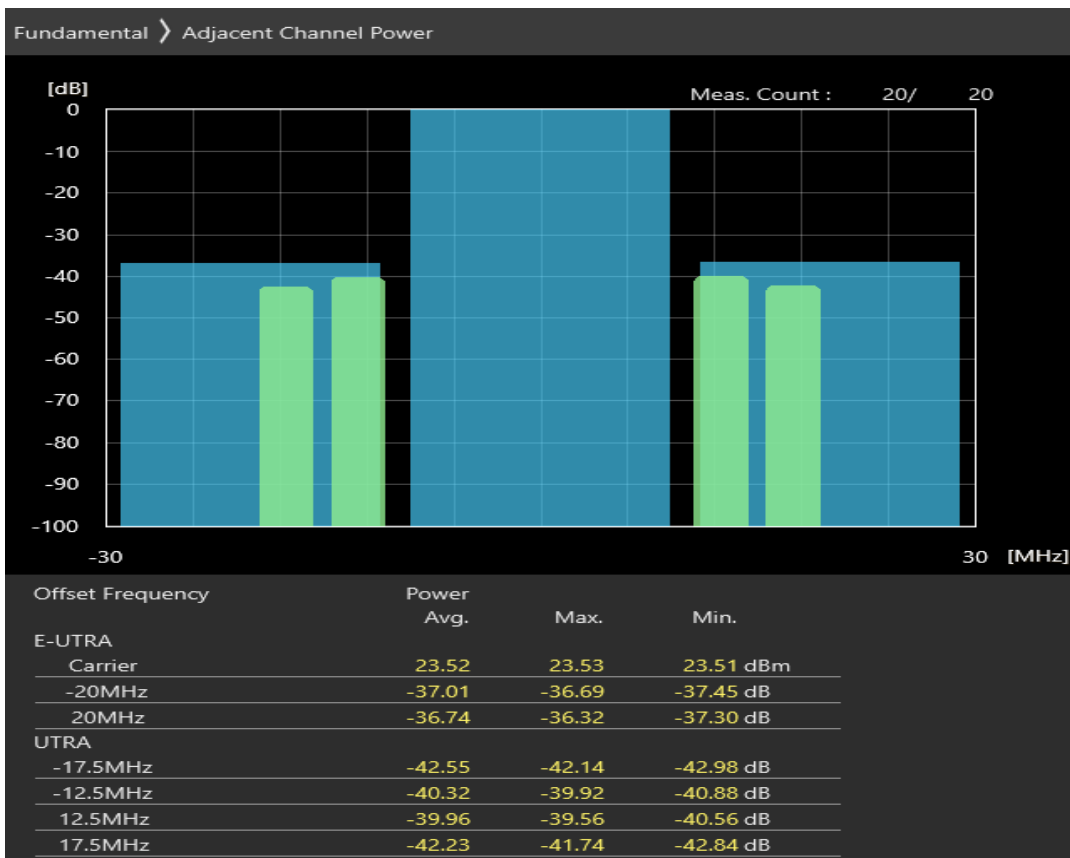

Band1 QPSK BW=20MHz Channel=18300 RB Size=100 Position=#0