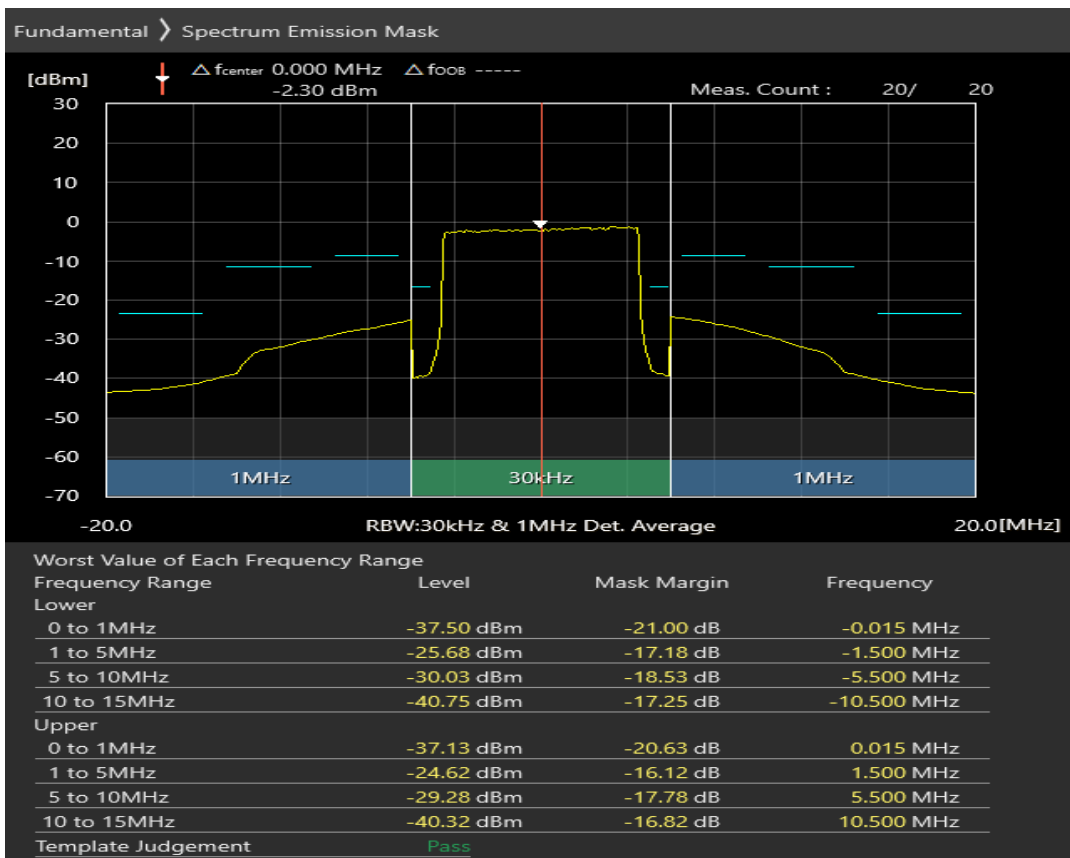

Band8 QPSK BW=10MHz Channel=21625 RB Size=50 Position=#0