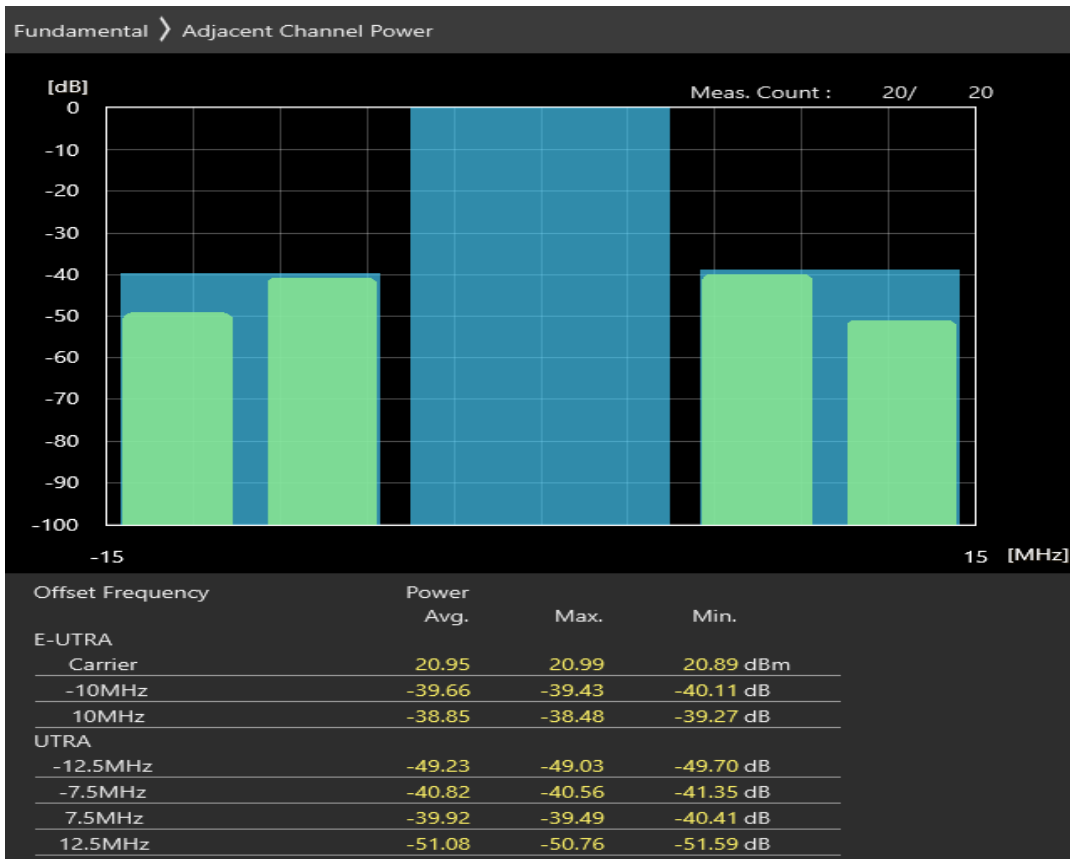

Band20 QPSK BW=10MHz Channel=24400 RB Size=50 Position=#0

Band20 16QAM BW=10MHz Channel=24400 RB Size=12 Position=#0

Band20 16QAM BW=10MHz Channel=24400 RB Size=12 Position=#Max

Band20 16QAM BW=10MHz Channel=24400 RB Size=50 Position=#0