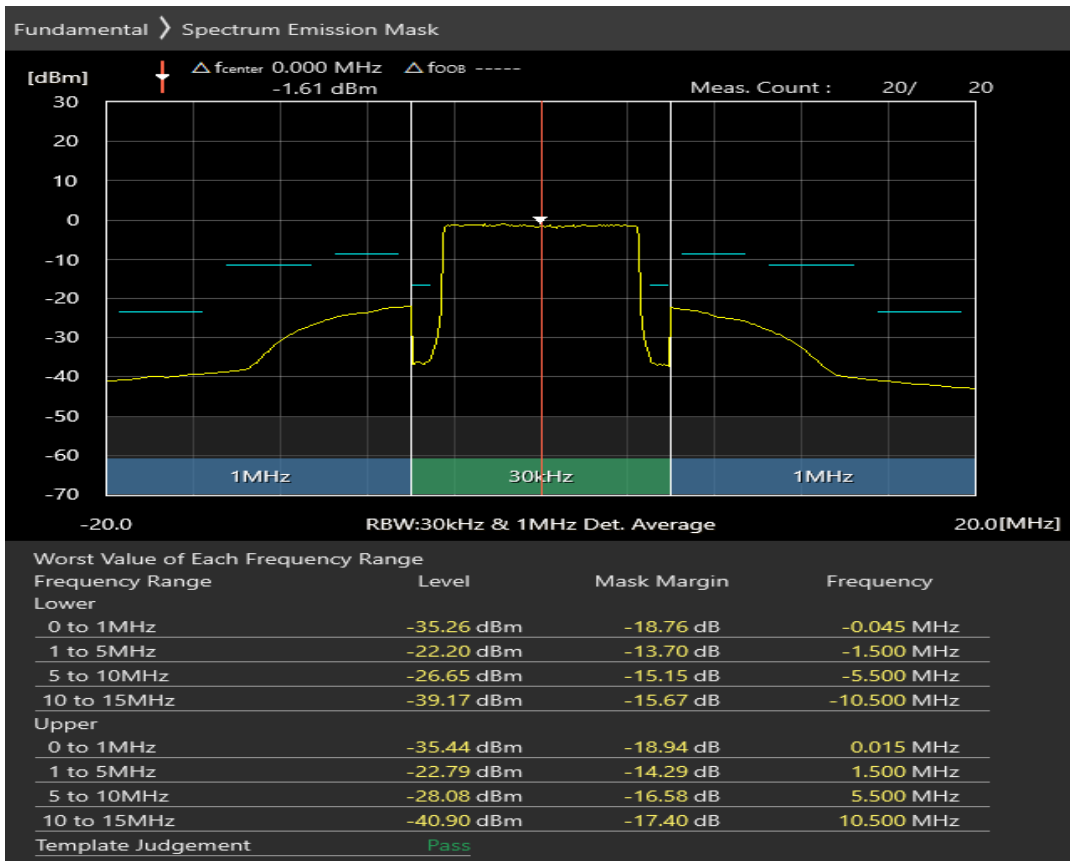

Band1 QPSK BW=10MHz Channel=18550 RB Size=50 Position=#0

Band1 16QAM BW=10MHz Channel=18550 RB Size=12 Position=#0

Band1 16QAM BW=10MHz Channel=18550 RB Size=12 Position=#Max

Band1 16QAM BW=10MHz Channel=18550 RB Size=50 Position=#0