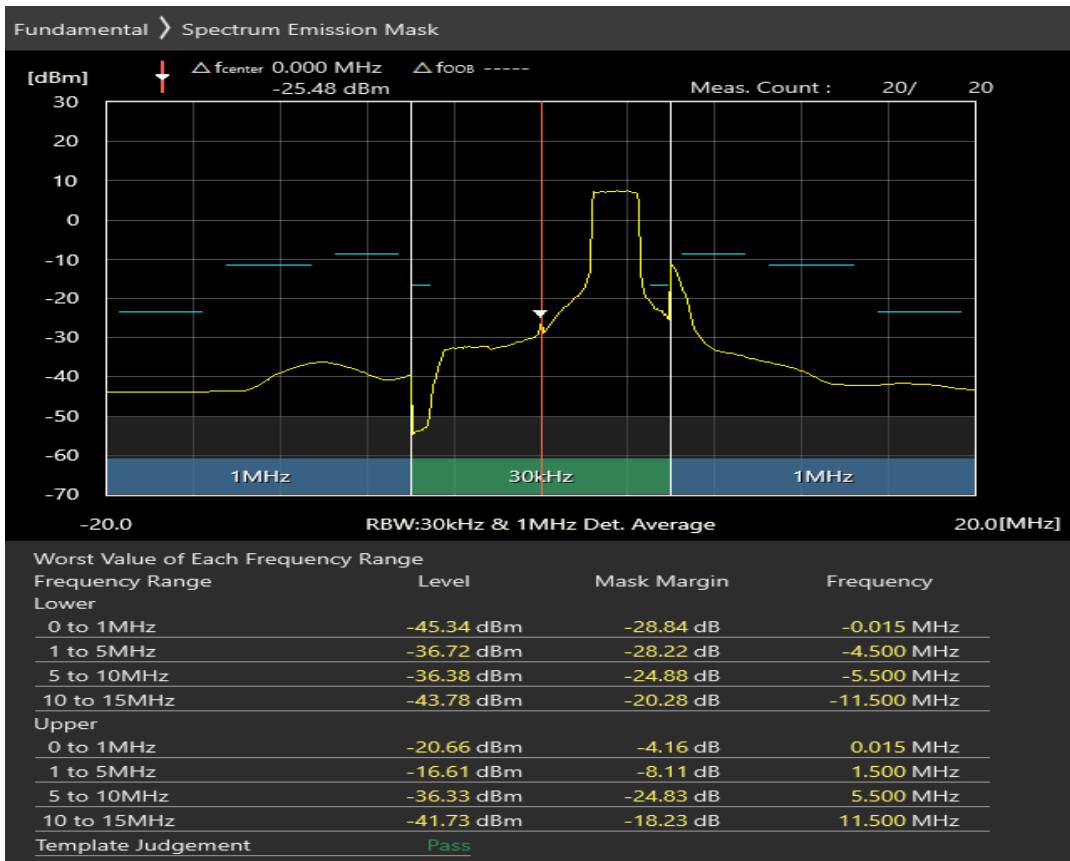

Band1 QPSK BW=10MHz Channel=18300 RB Size=12 Position=#Max