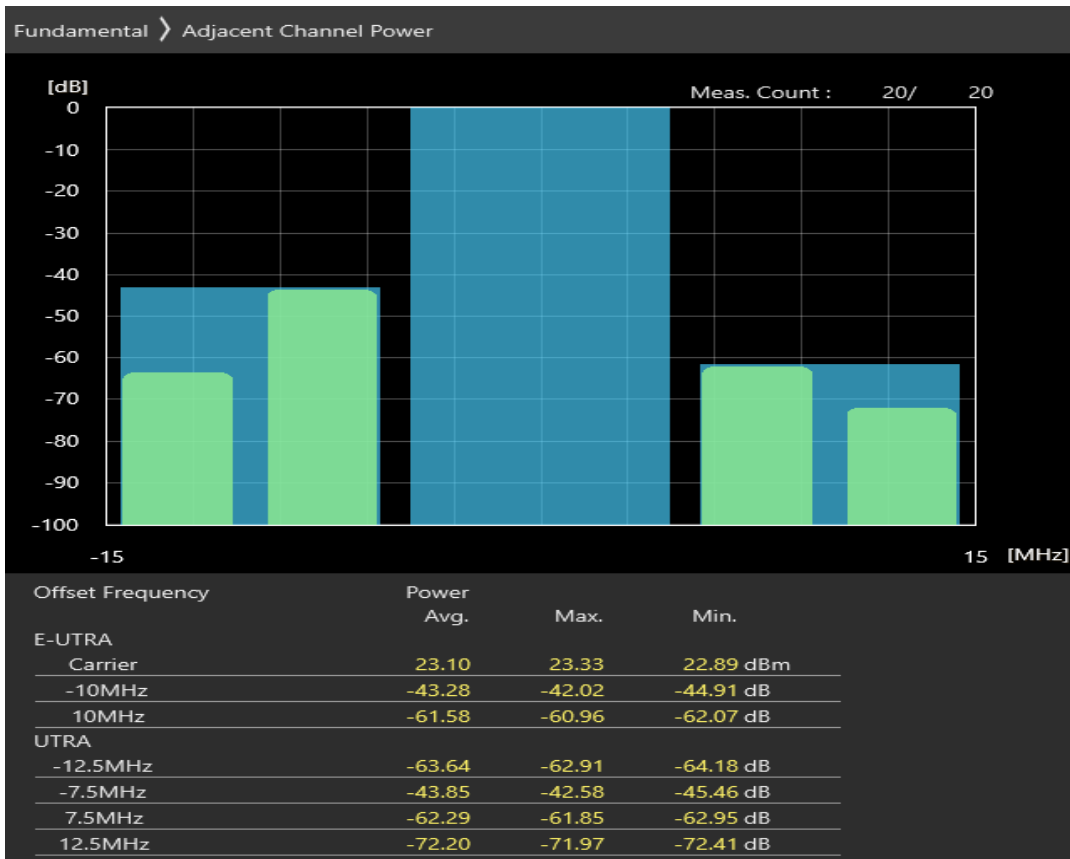

Band8 16QAM BW=10MHz Channel=21750 RB Size=12 Position=#0