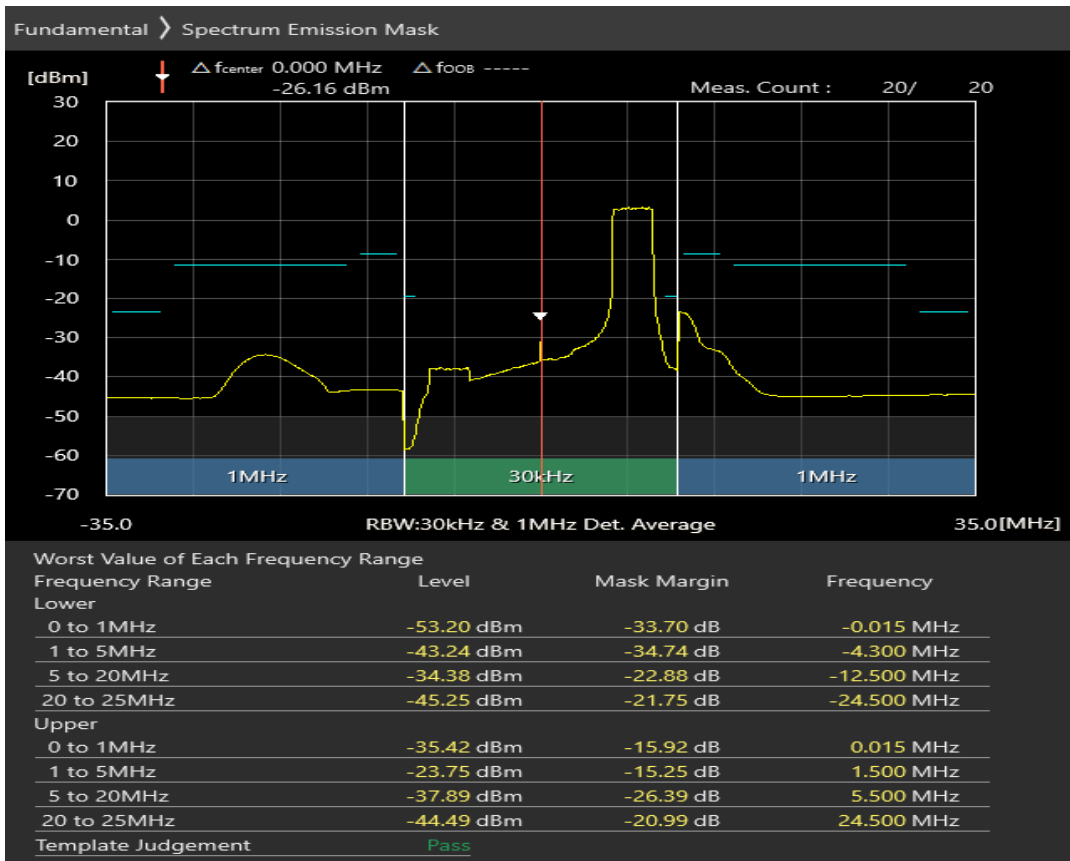

Band20 16QAM BW=20MHz Channel=24300 RB Size=18 Position=#Max

Band20 16QAM BW=20MHz Channel=24300 RB Size=100 Position=#0

Band20 QPSK BW=20MHz Channel=24350 RB Size=18 Position=#0

Band20 QPSK BW=20MHz Channel=24350 RB Size=18 Position=#Max