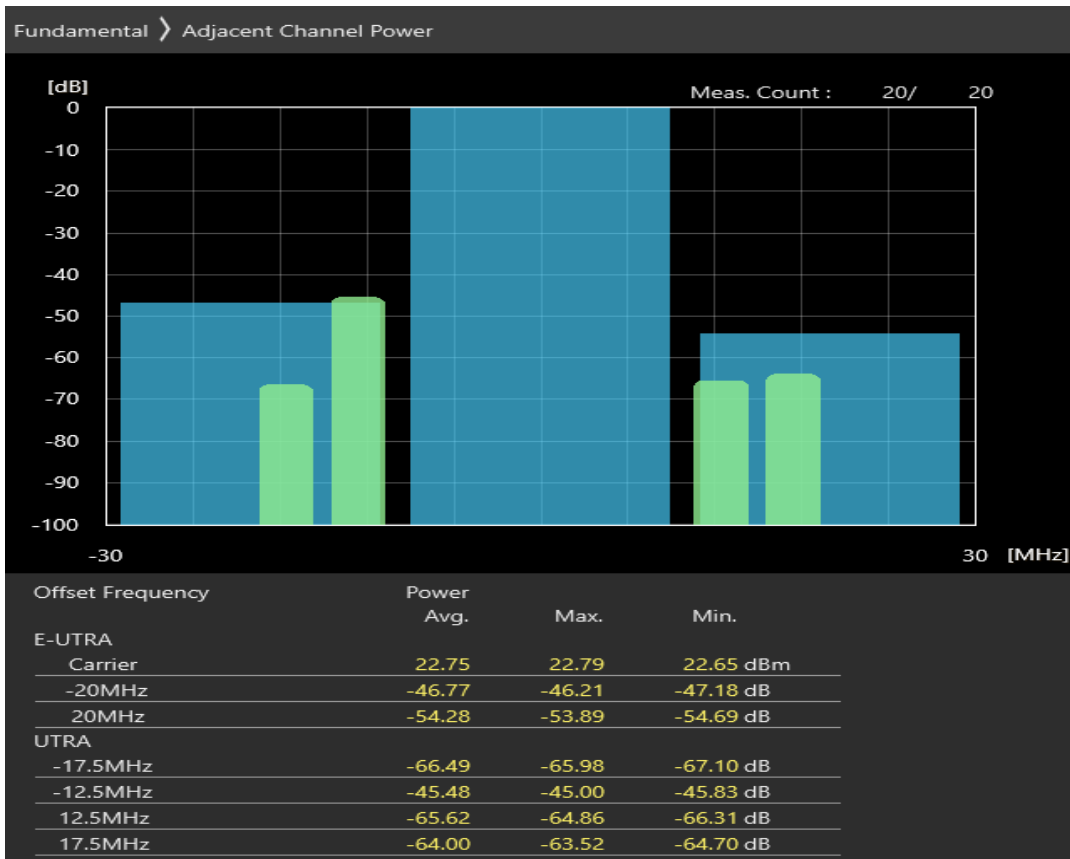

Band3 QPSK BW=20MHz Channel=19300 RB Size=18 Position=#0

Band3 QPSK BW=20MHz Channel=19300 RB Size=18 Position=#Max

Band3 QPSK BW=20MHz Channel=19300 RB Size=100 Position=#0

Band3 16QAM BW=20MHz Channel=19300 RB Size=18 Position=#0