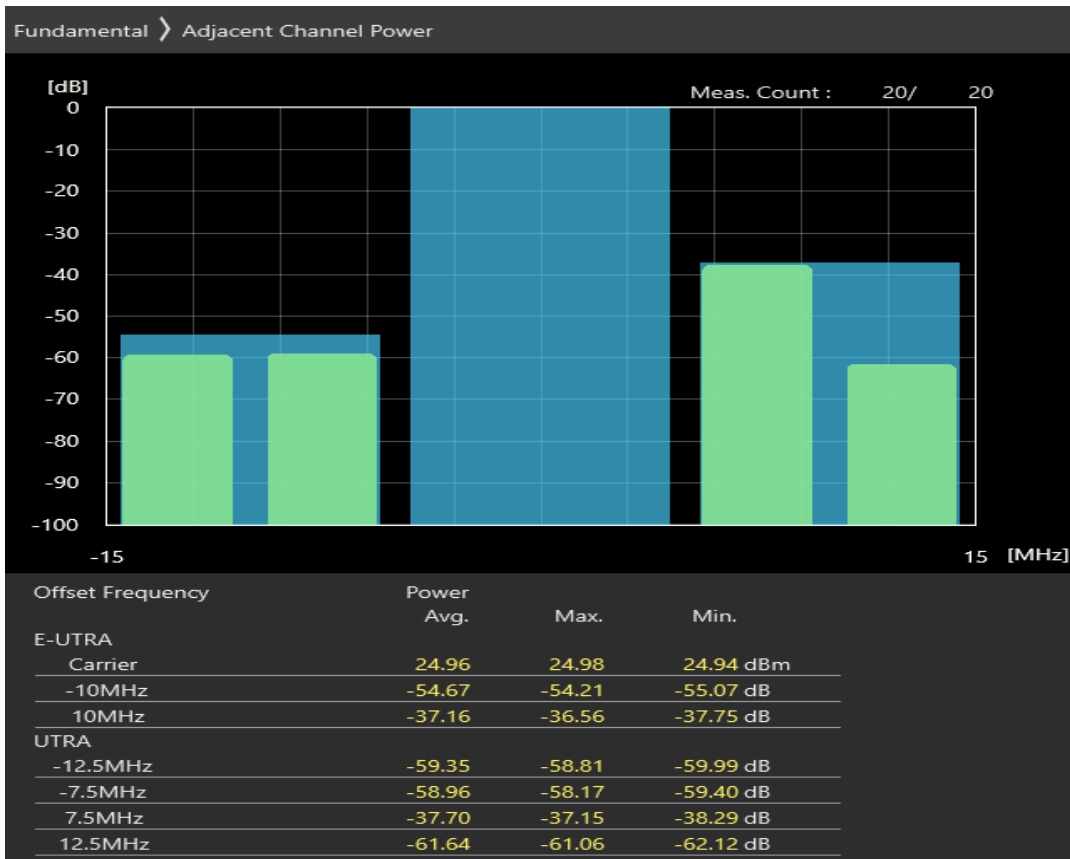

Band1 QPSK BW=10MHz Channel=18550 RB Size=12 Position=#Max