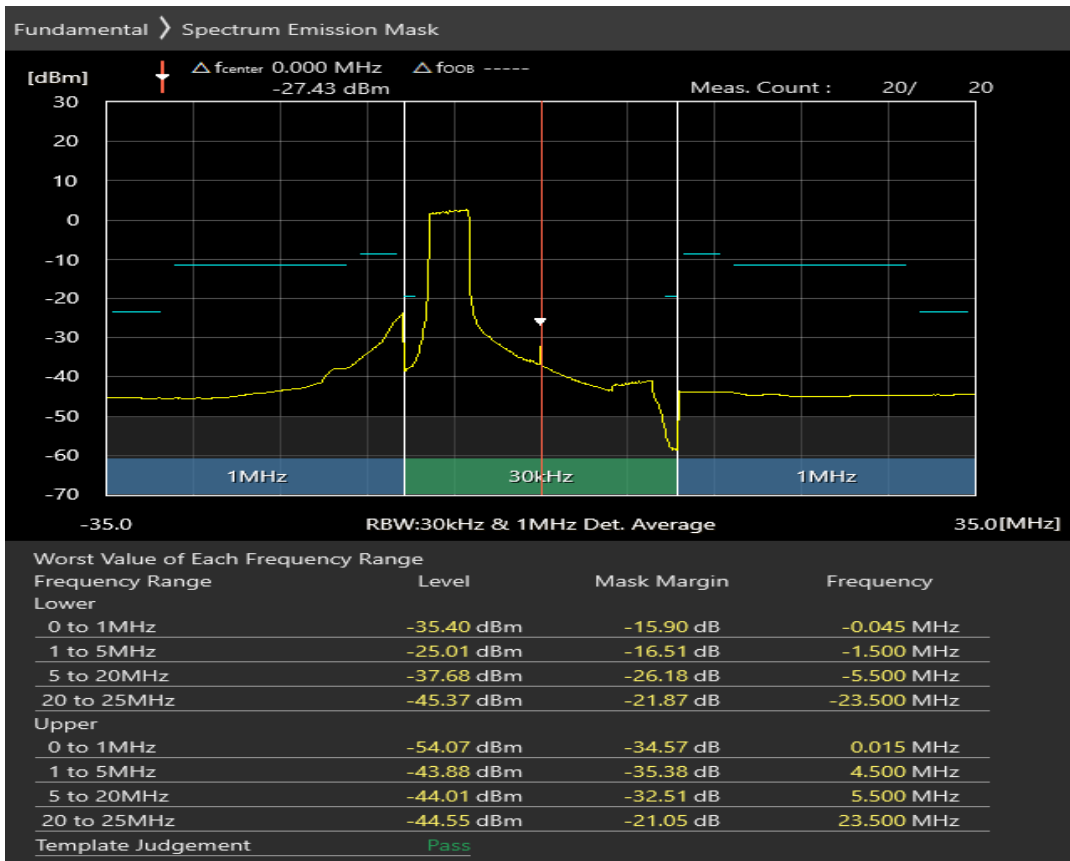

Band20 16QAM BW=20MHz Channel=24350 RB Size=18 Position=#0