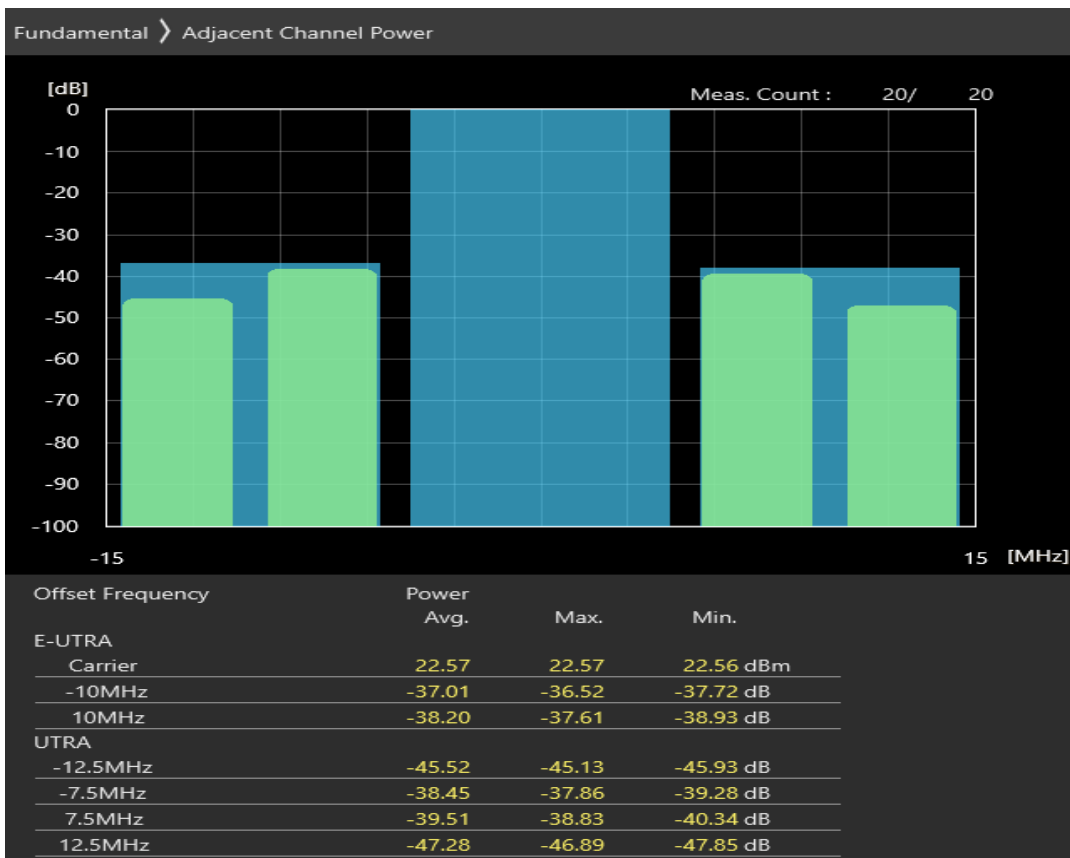

Band7 QPSK BW=10MHz Channel=21400 RB Size=50 Position=#0