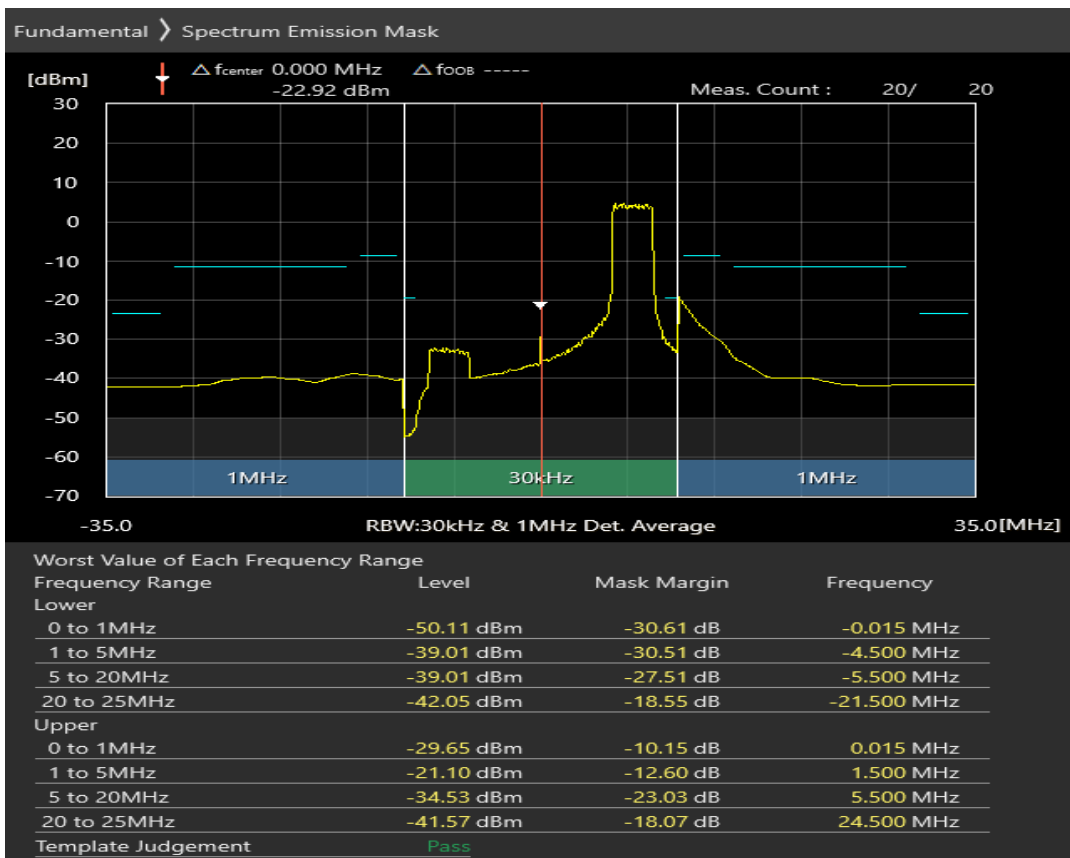

Band40 16QAM BW=20MHz Channel=39550 RB Size=18 Position=#Max