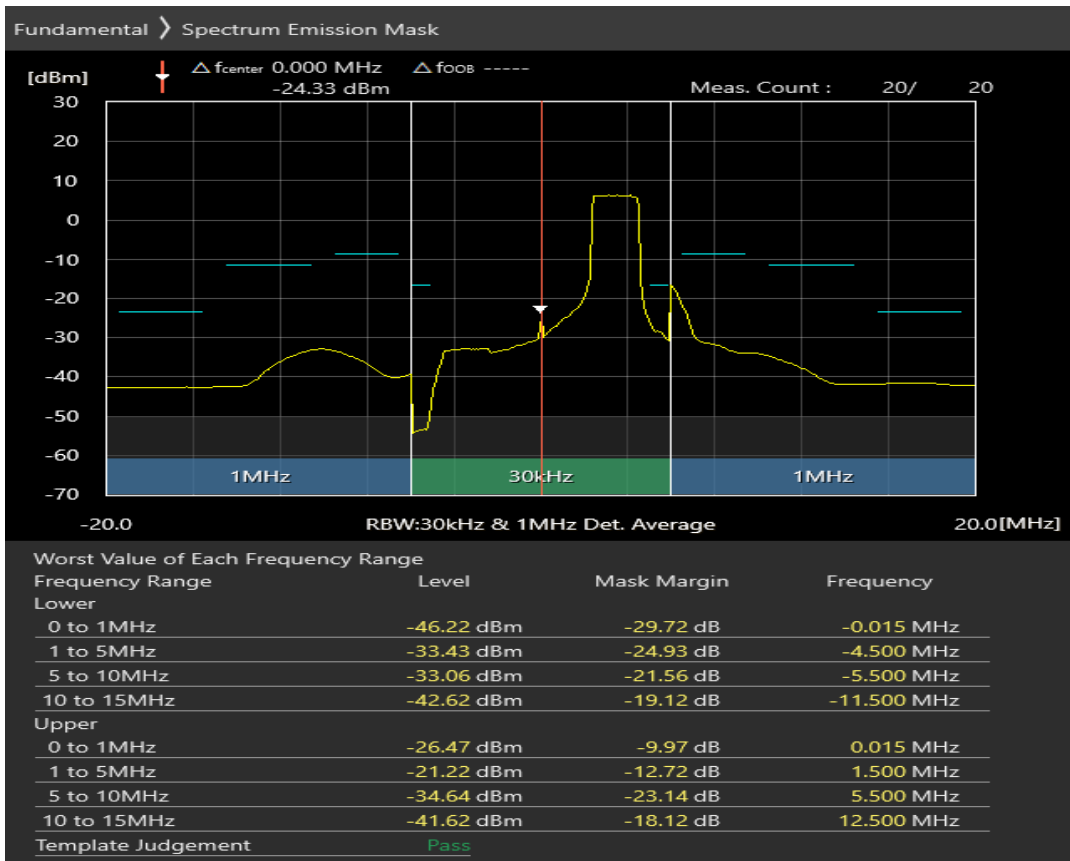

Band7 16QAM BW=10MHz Channel=20800 RB Size=12 Position=#Max

Band7 16QAM BW=10MHz Channel=20800 RB Size=50 Position=#0

Band7 QPSK BW=10MHz Channel=21100 RB Size=12 Position=#0

Band7 QPSK BW=10MHz Channel=21100 RB Size=12 Position=#Max