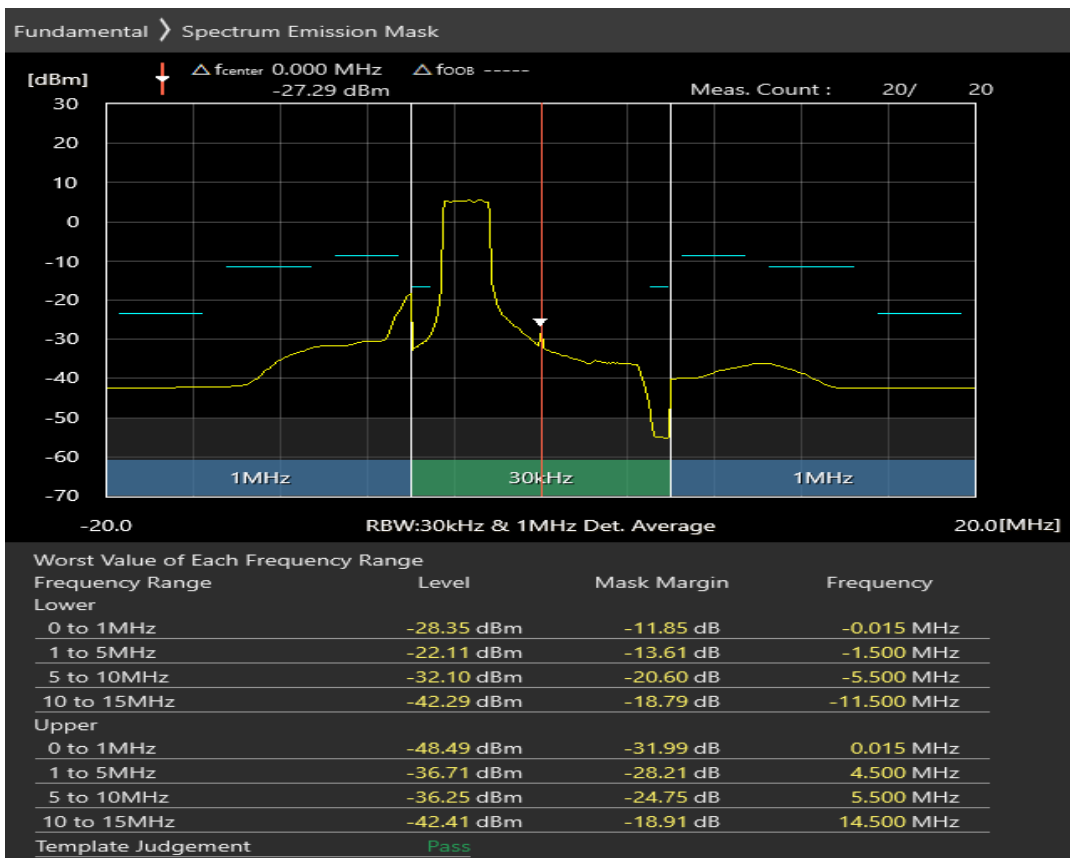

Band7 QPSK BW=10MHz Channel=21400 RB Size=12 Position=#0