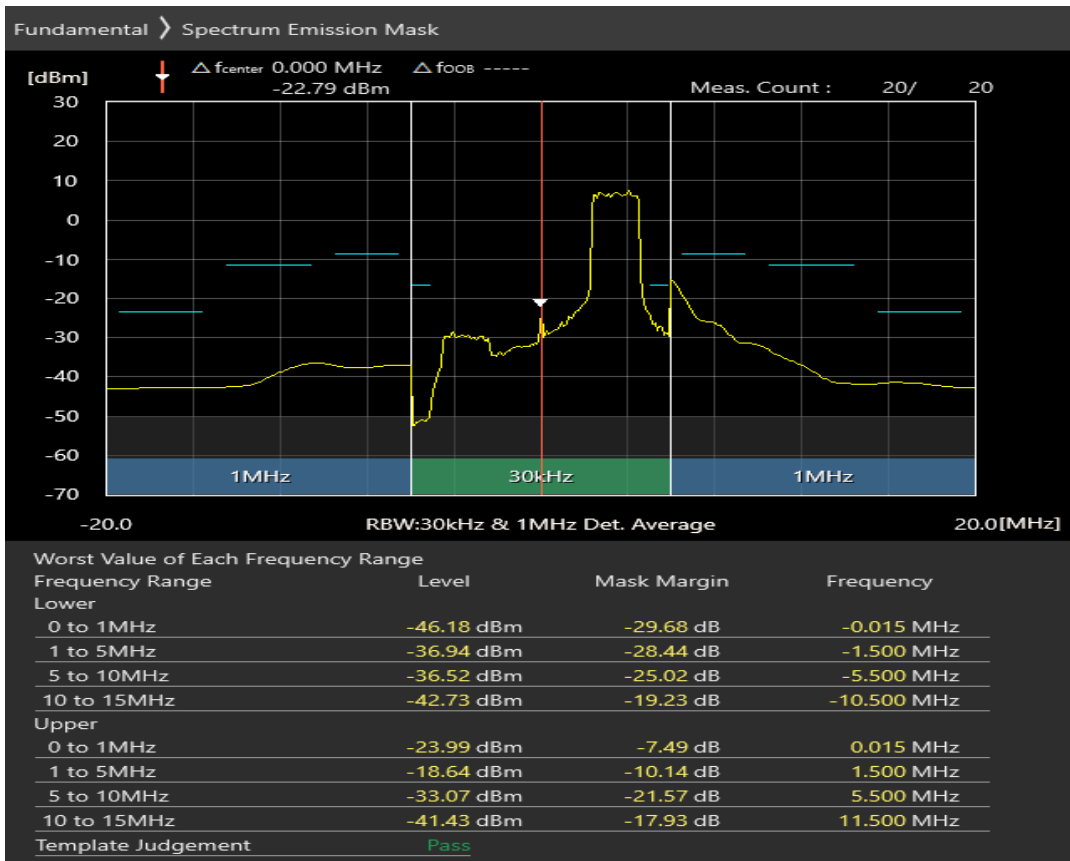

Band40 16QAM BW=10MHz Channel=39150 RB Size=12 Position=#Max

Band40 16QAM BW=10MHz Channel=39150 RB Size=50 Position=#0

Band40 QPSK BW=10MHz Channel=39600 RB Size=12 Position=#0

Band40 QPSK BW=10MHz Channel=39600 RB Size=12 Position=#Max