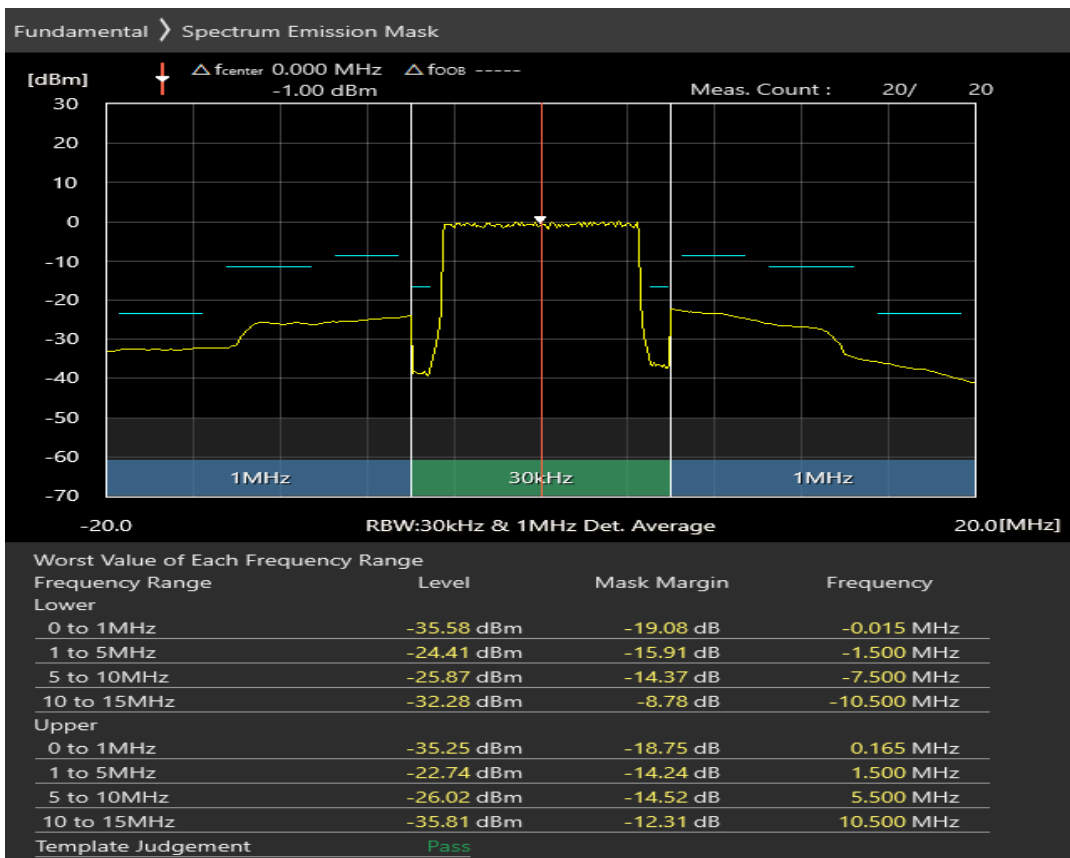

Band40 QPSK BW=10MHz Channel=39600 RB Size=50 Position=#0