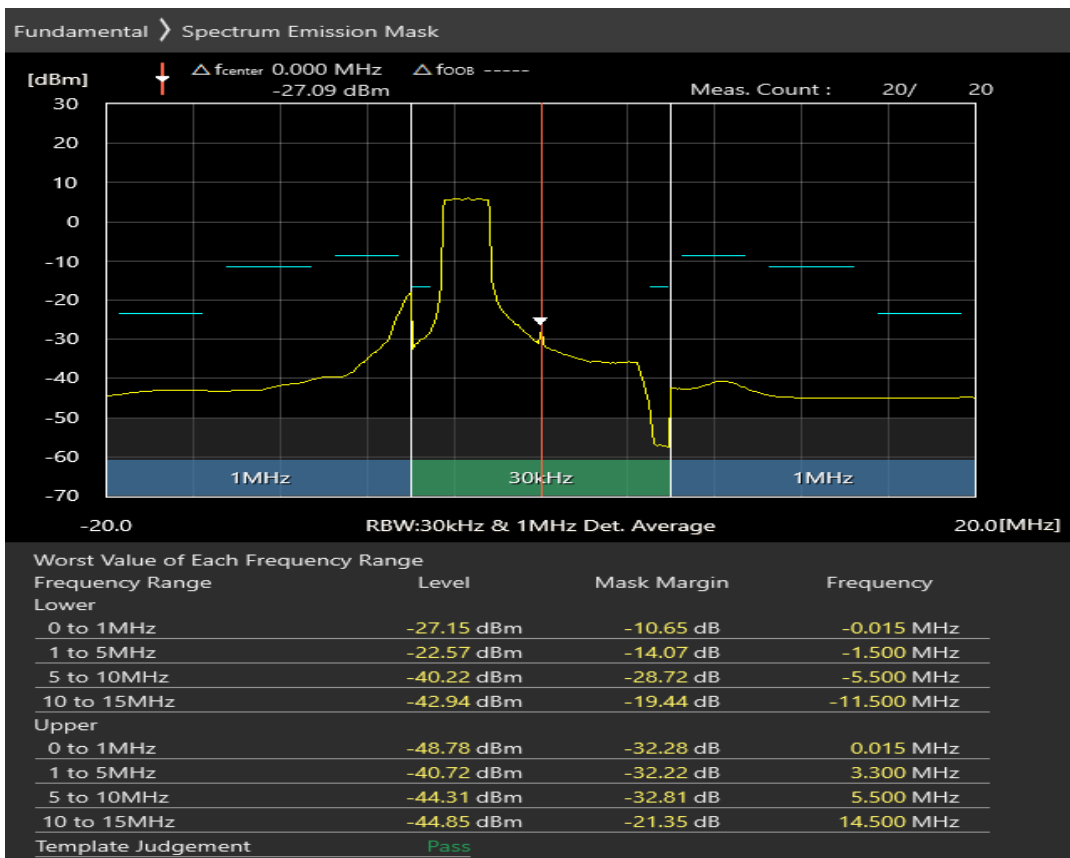

Band8 QPSK BW=10MHz Channel=21750 RB Size=12 Position=#0