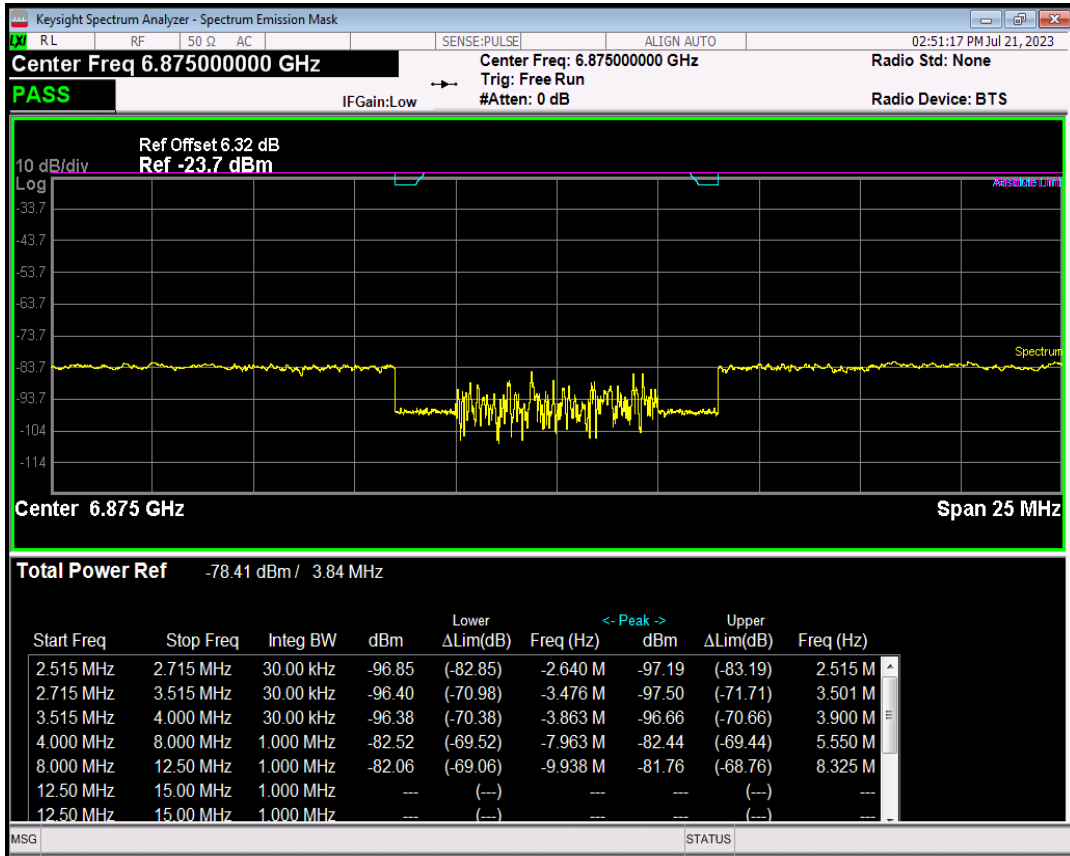

Band20 16QAM BW=20MHz Channel=24350 RB Size=18 Position=#Max