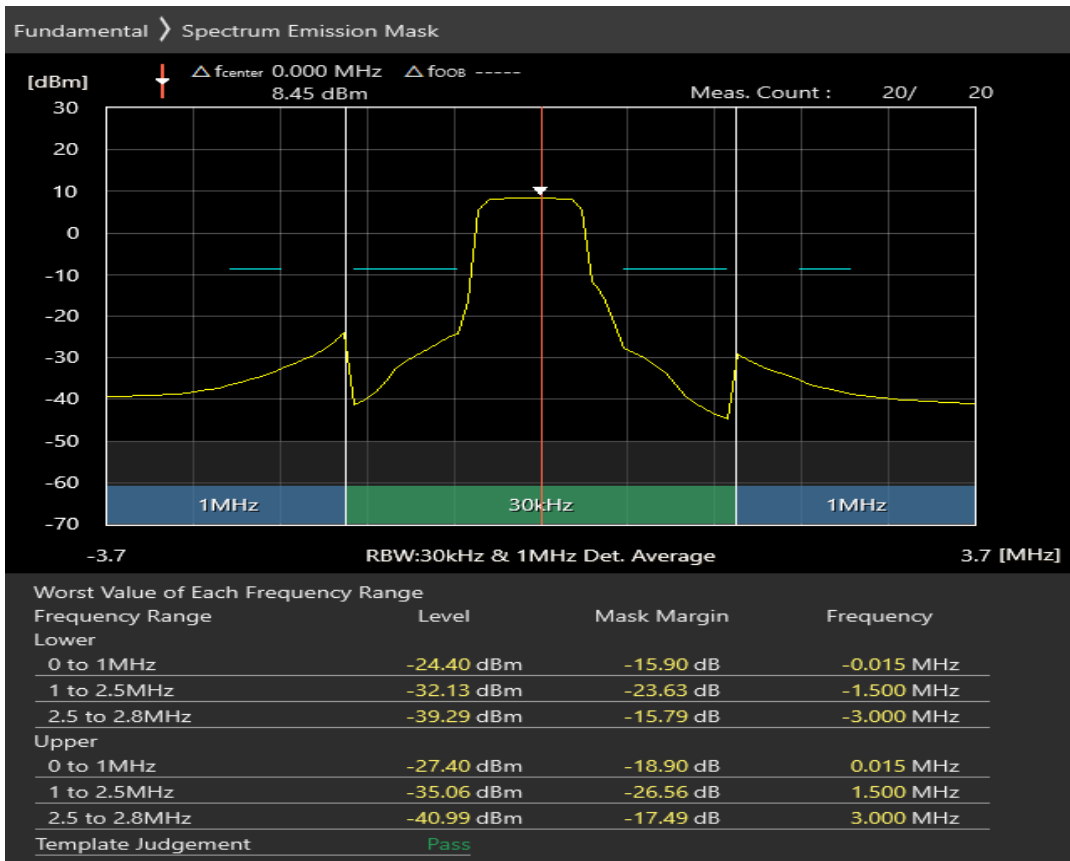

Band8 QPSK BW=1.4MHz Channel=21793 RB Size=5 Position=#0

Band8 QPSK BW=1.4MHz Channel=21793 RB Size=5 Position=#Max

Band8 QPSK BW=1.4MHz Channel=21793 RB Size=6 Position=#0

Band8 16QAM BW=1.4MHz Channel=21793 RB Size=5 Position=#0