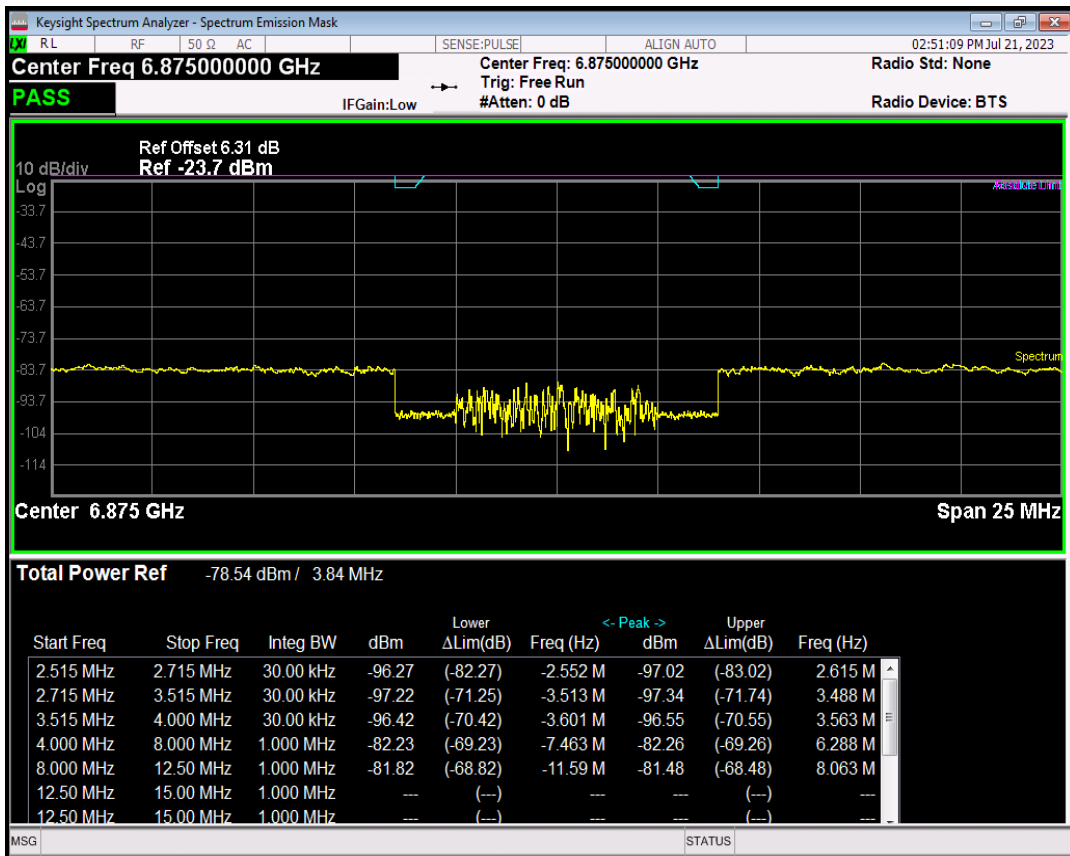

Band20 16QAM BW=20MHz Channel=24300 RB Size=18 Position=#0

Band20 16QAM BW=20MHz Channel=24300 RB Size=18 Position=#Max

Band20 16QAM BW=20MHz Channel=24300 RB Size=100 Position=#0

Band20 16QAM BW=20MHz Channel=24300 RB Size=100 Position=#Max