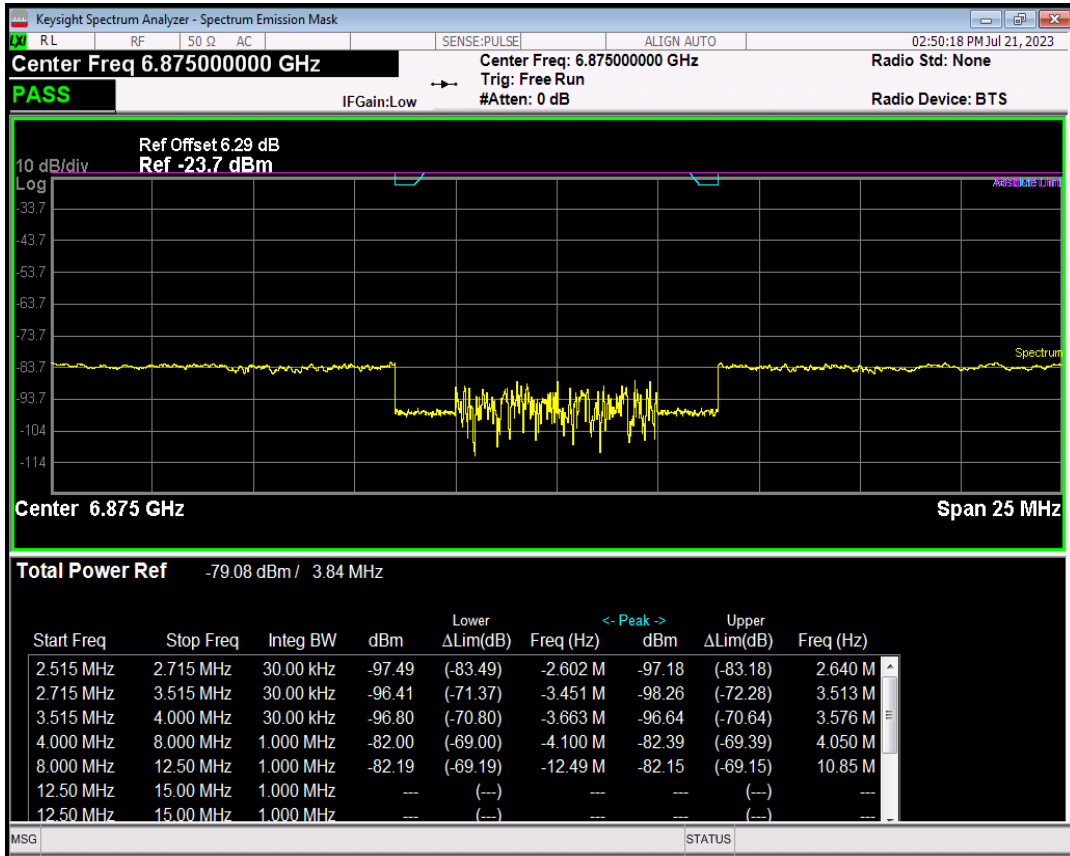

Band20 16QAM BW=10MHz Channel=24200 RB Size=50 Position=#Max