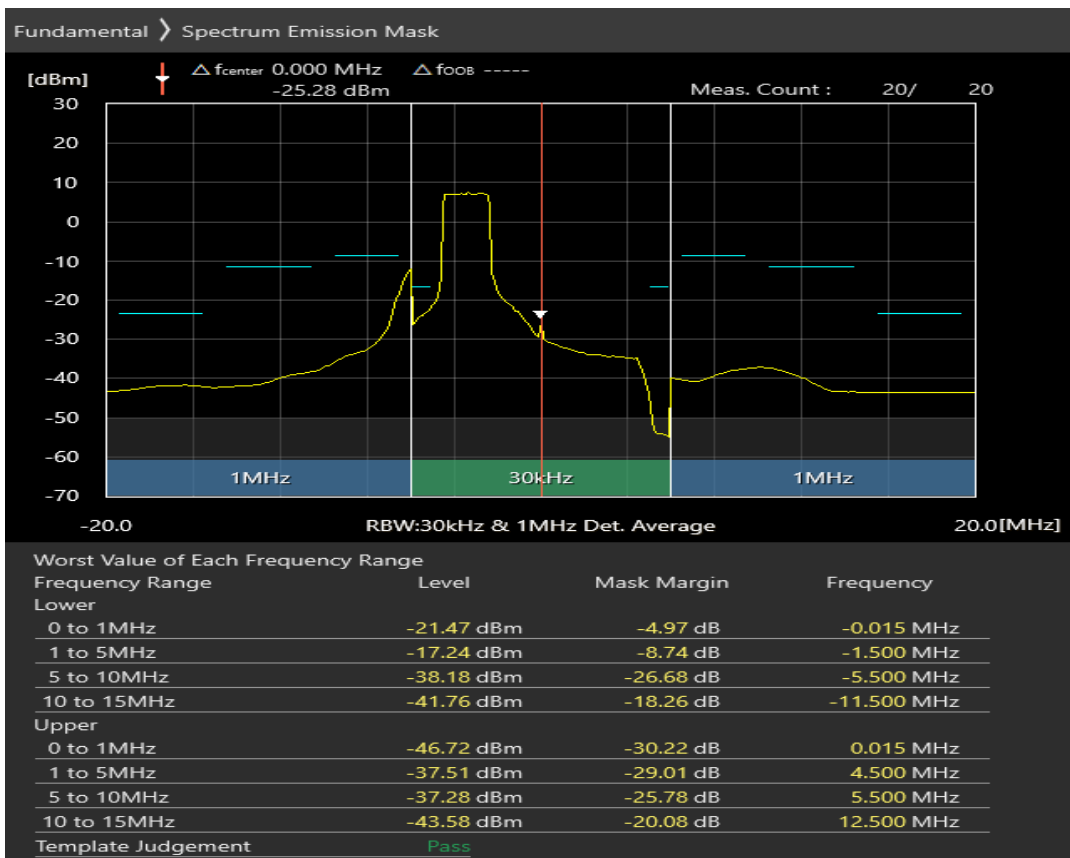

Band1 QPSK BW=10MHz Channel=18550 RB Size=12 Position=#0