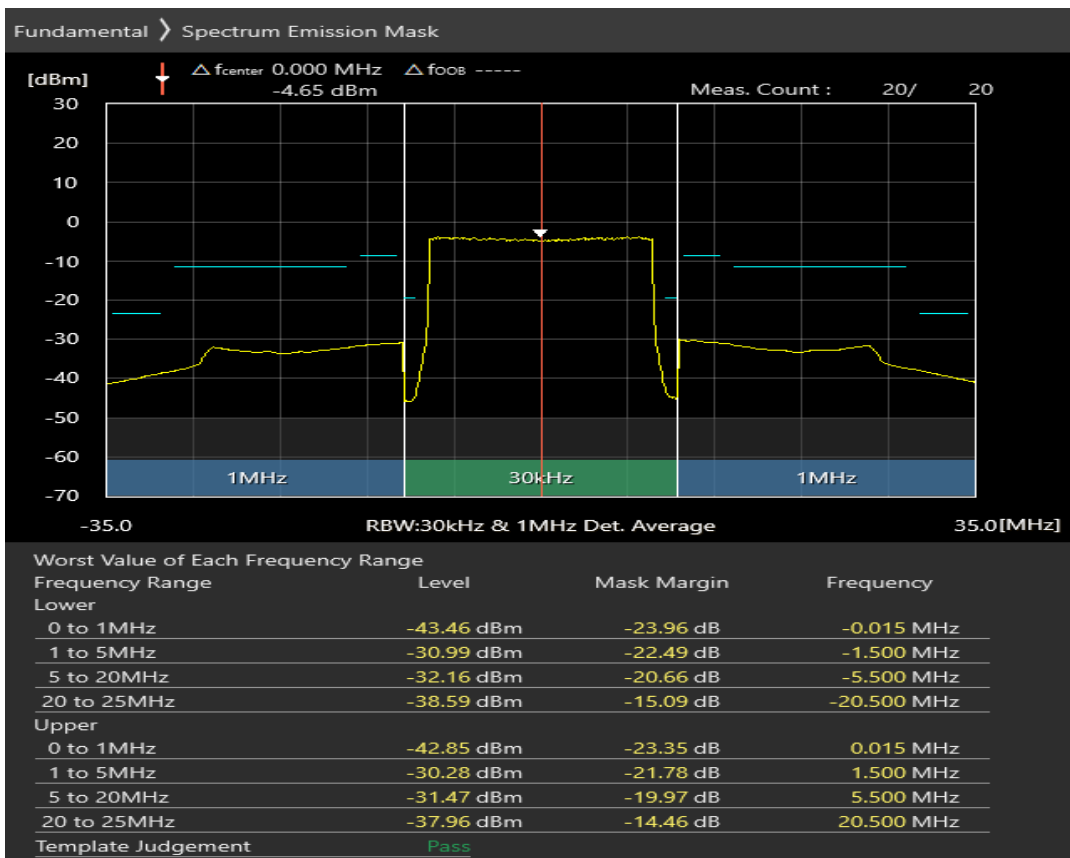

Band3 QPSK BW=20MHz Channel=19575 RB Size=100 Position=#0