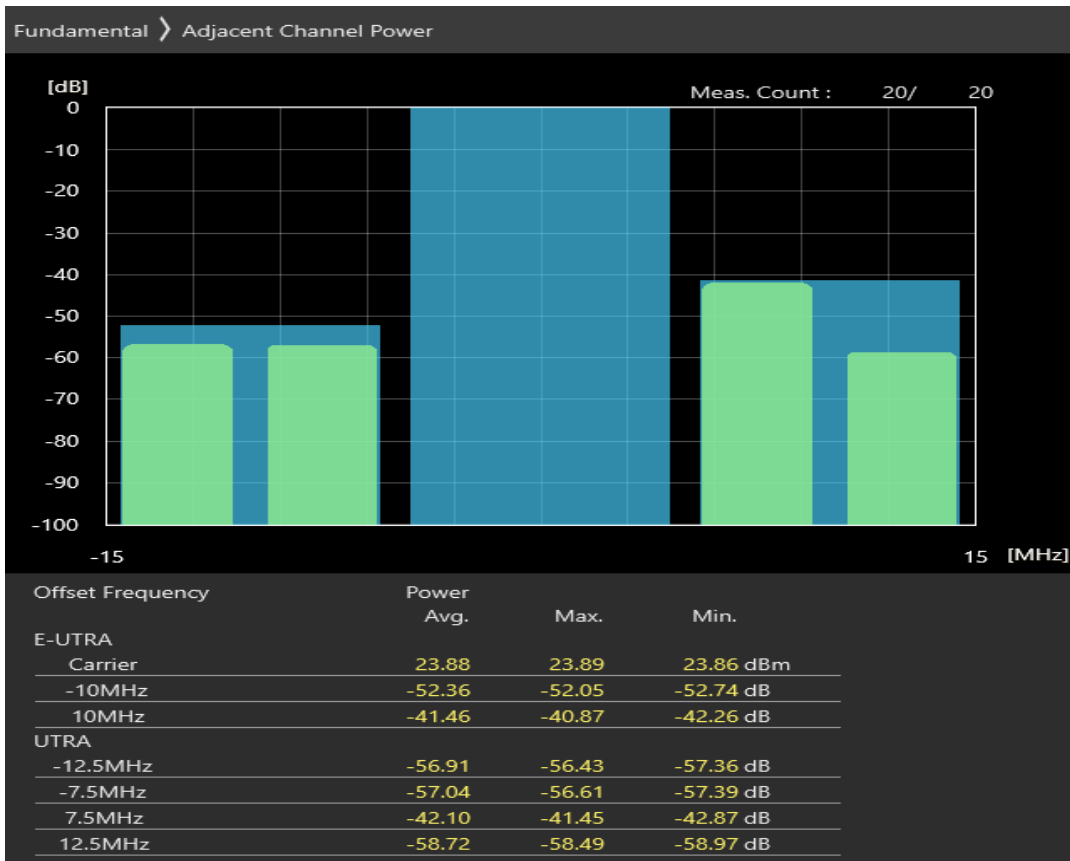

Band7 QPSK BW=10MHz Channel=21100 RB Size=12 Position=#Max