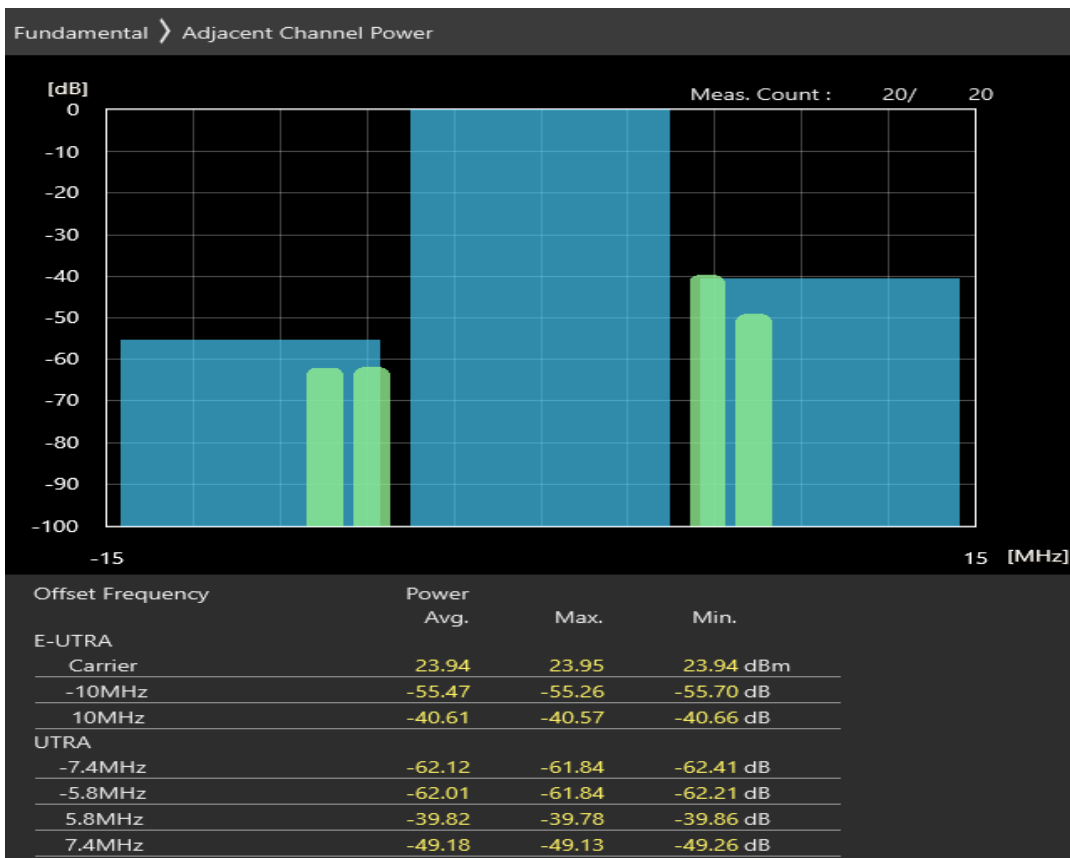

Band40 16QAM BW=10MHz Channel=39600 RB Size=12 Position=#Max