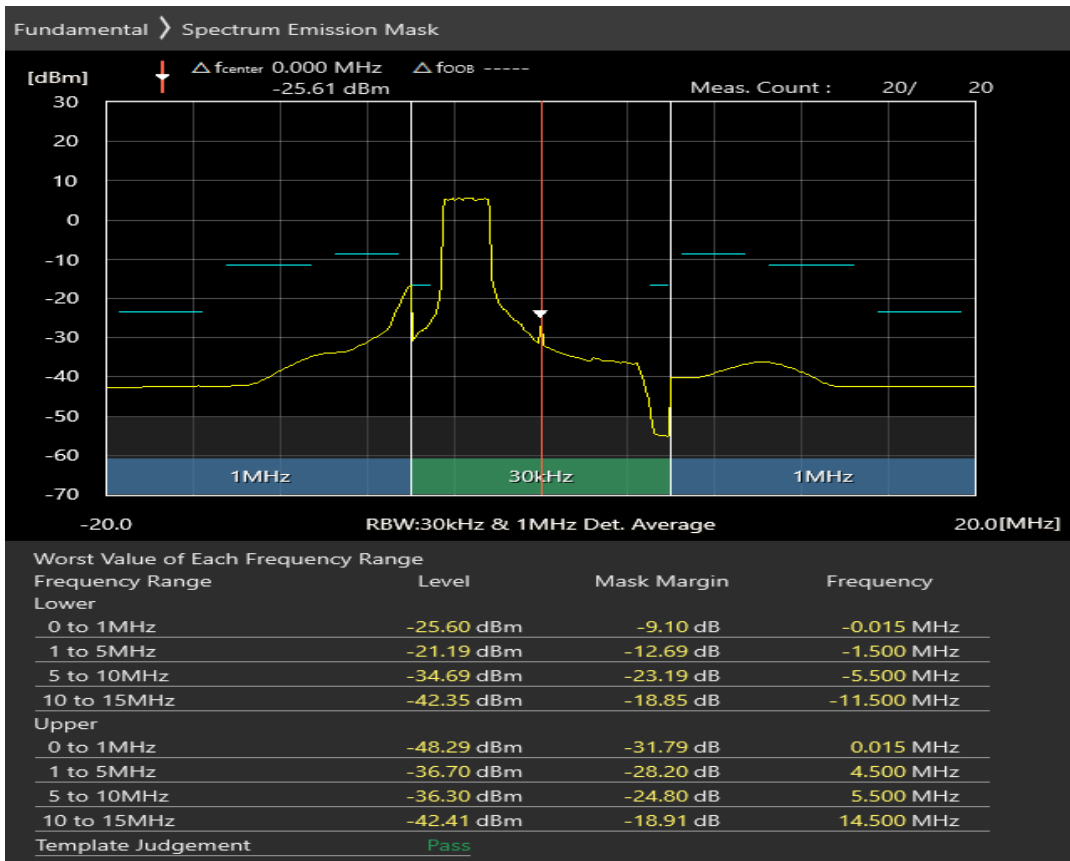

Band7 QPSK BW=10MHz Channel=20800 RB Size=12 Position=#0

Band7 QPSK BW=10MHz Channel=20800 RB Size=12 Position=#Max

Band7 QPSK BW=10MHz Channel=20800 RB Size=50 Position=#0

Band7 16QAM BW=10MHz Channel=20800 RB Size=12 Position=#0