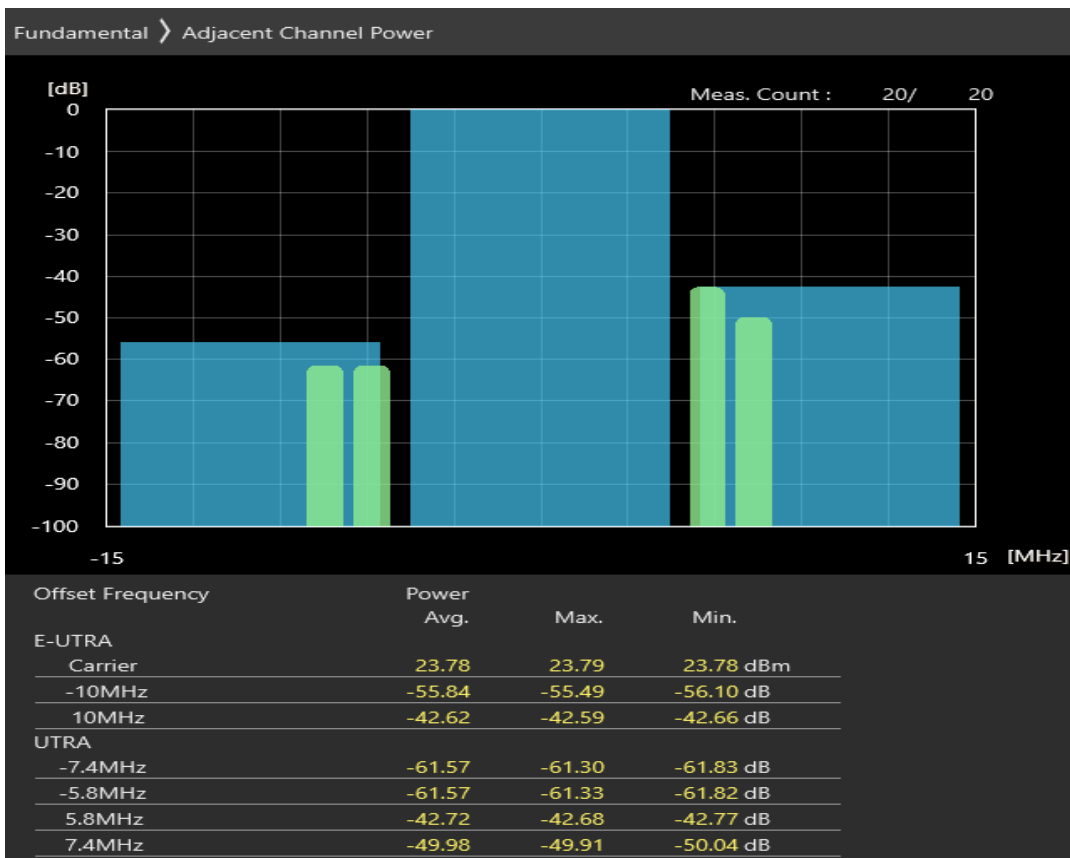

Band40 16QAM BW=10MHz Channel=39150 RB Size=12 Position=#Max