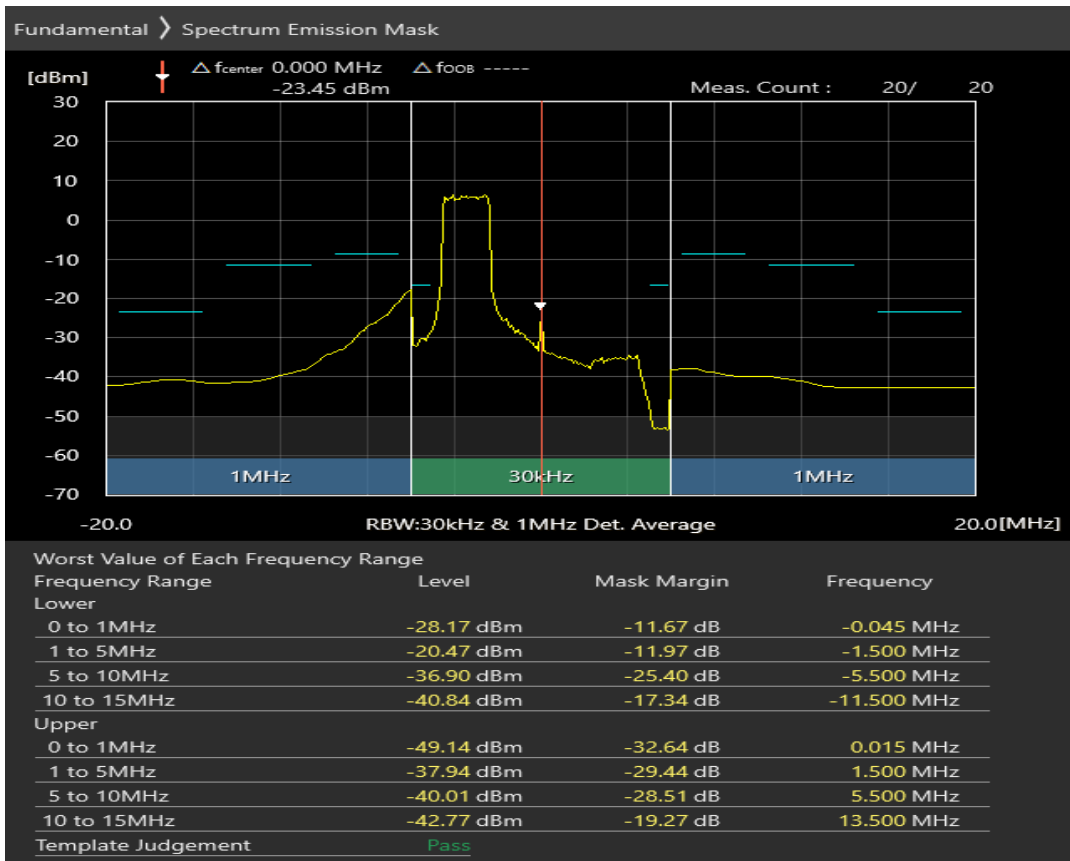

Band40 16QAM BW=10MHz Channel=39600 RB Size=12 Position=#0