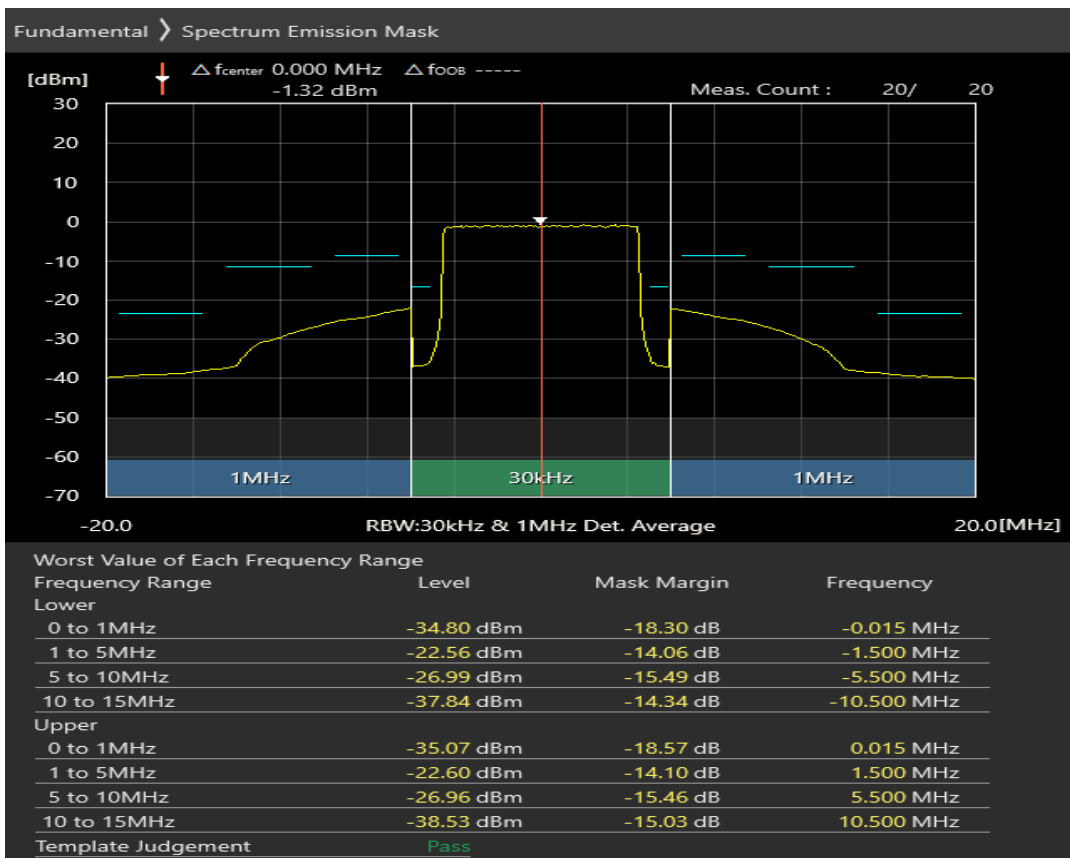

Band7 QPSK BW=10MHz Channel=21100 RB Size=50 Position=#0