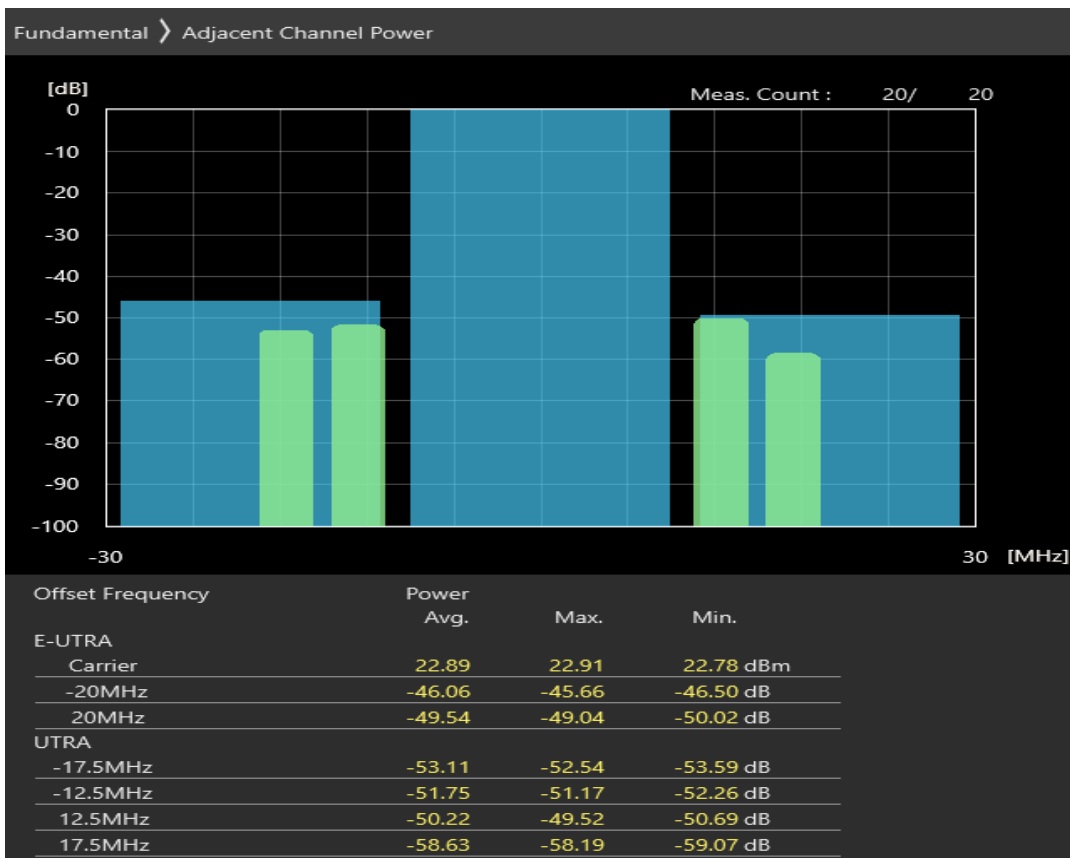

Band3 QPSK BW=20MHz Channel=19850 RB Size=100 Position=#0