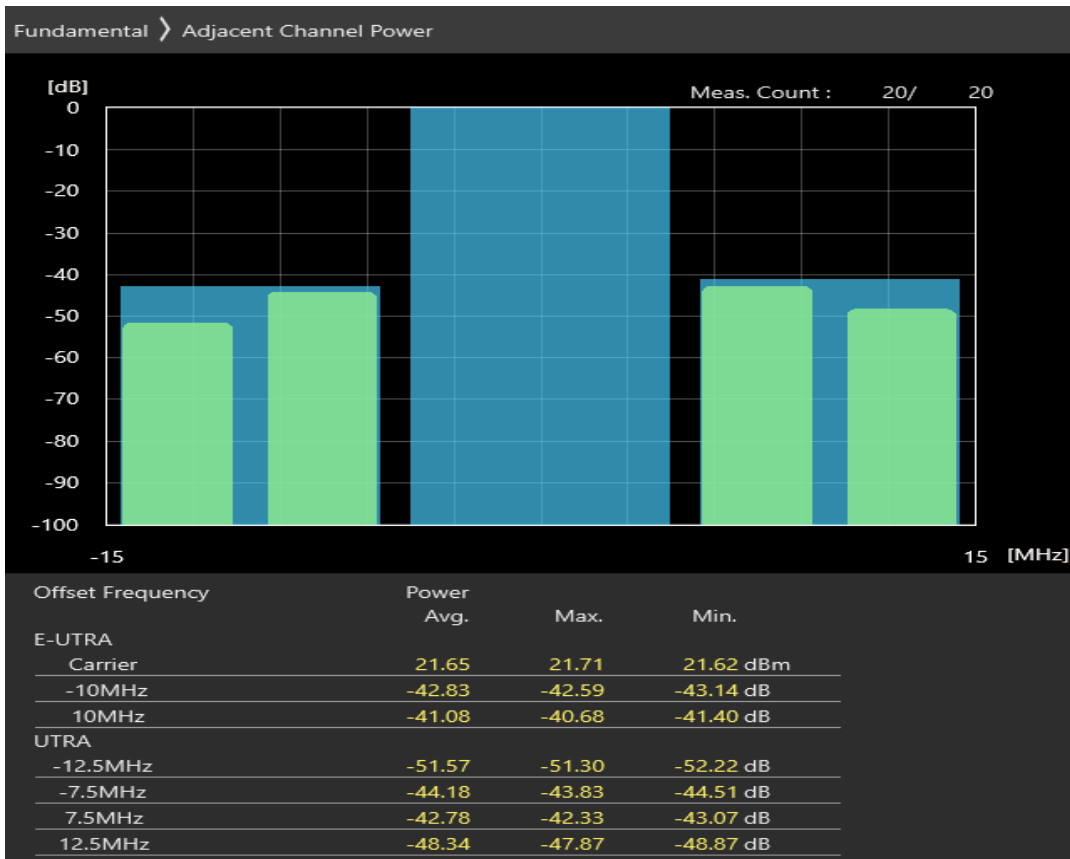

Band3 QPSK BW=10MHz Channel=19250 RB Size=50 Position=#0

Band3 16QAM BW=10MHz Channel=19250 RB Size=12 Position=#0

Band3 16QAM BW=10MHz Channel=19250 RB Size=12 Position=#Max

Band3 16QAM BW=10MHz Channel=19250 RB Size=50 Position=#0