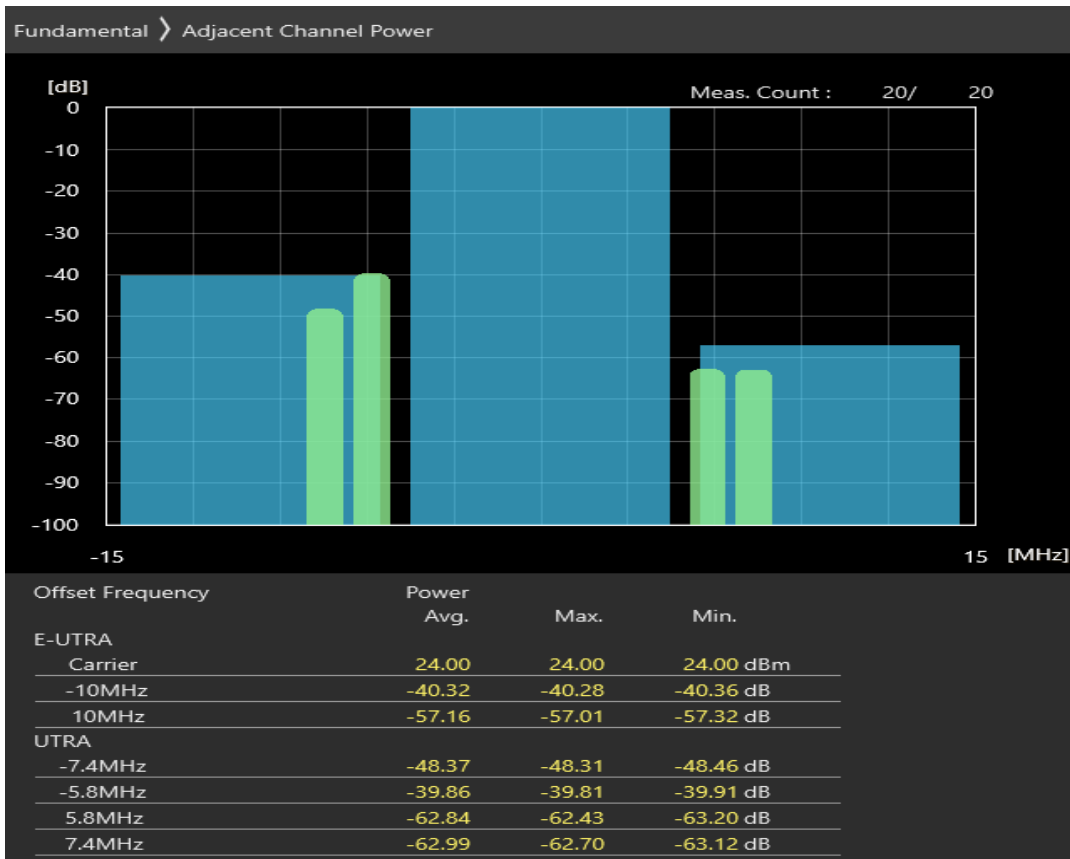

Band40 QPSK BW=10MHz Channel=39600 RB Size=12 Position=#0

Band40 QPSK BW=10MHz Channel=39600 RB Size=12 Position=#Max

Band40 QPSK BW=10MHz Channel=39600 RB Size=50 Position=#0

Band40 16QAM BW=10MHz Channel=39600 RB Size=12 Position=#0