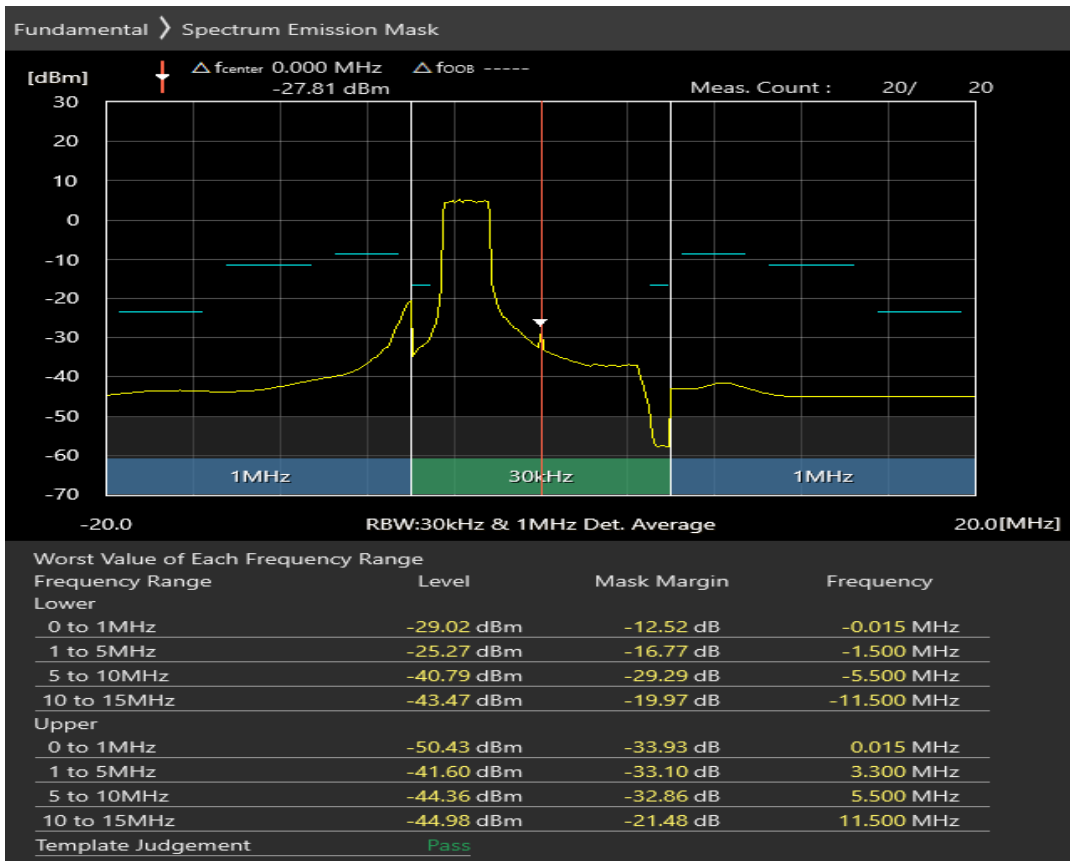

Band8 QPSK BW=10MHz Channel=21750 RB Size=12 Position=#0

Band8 QPSK BW=10MHz Channel=21750 RB Size=12 Position=#Max

Band8 QPSK BW=10MHz Channel=21750 RB Size=50 Position=#0

Band8 16QAM BW=10MHz Channel=21750 RB Size=12 Position=#0