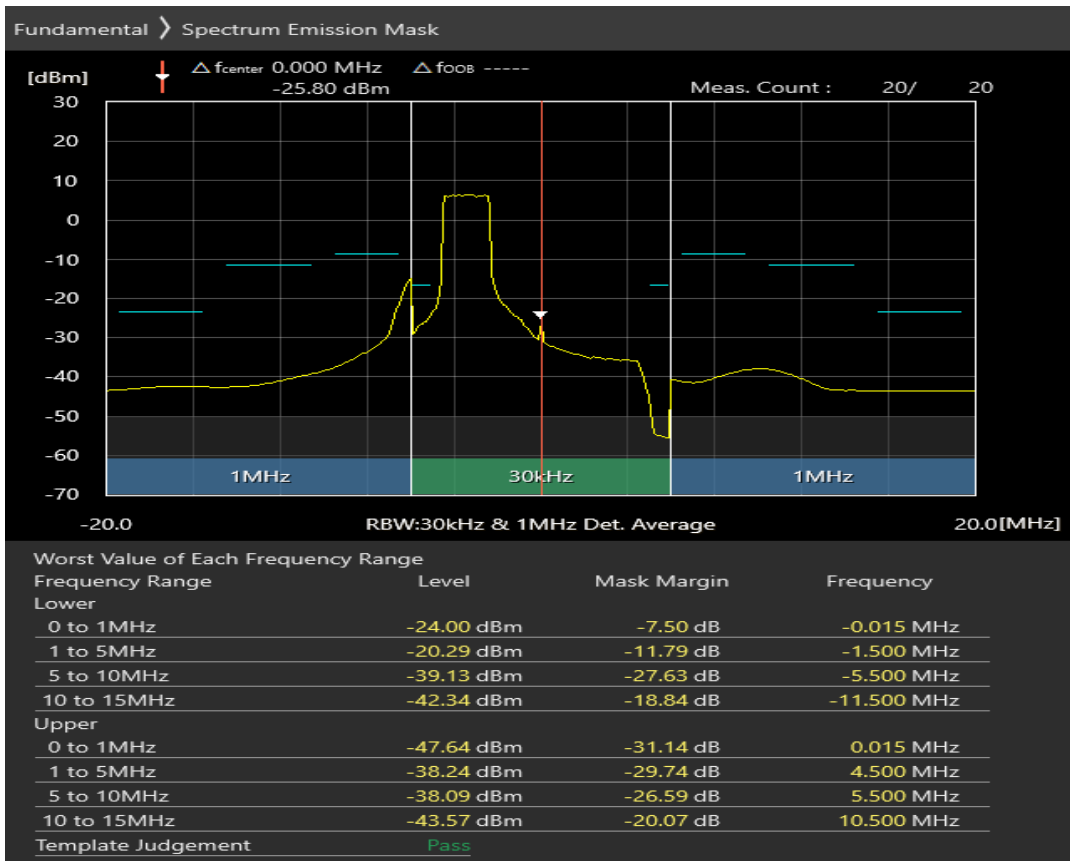

Band1 16QAM BW=10MHz Channel=18550 RB Size=12 Position=#0