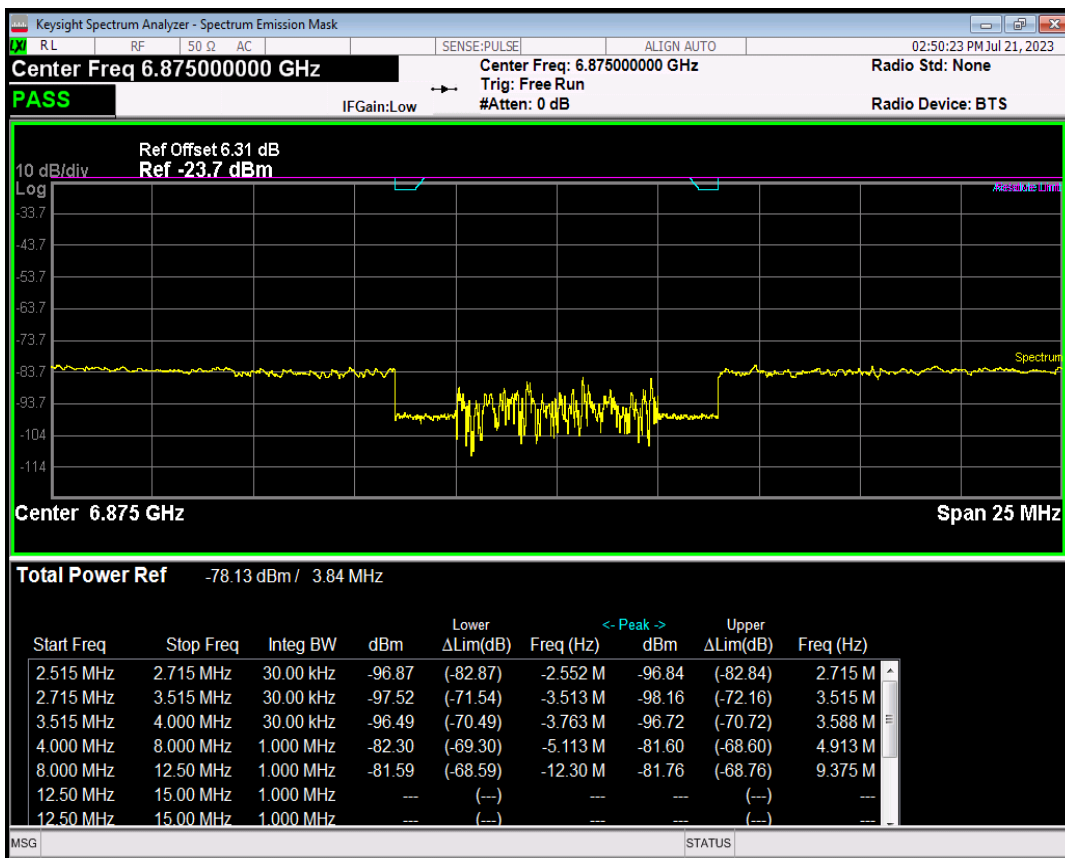

Band20 QPSK BW=10MHz Channel=24300 RB Size=12 Position=#0

Band20 QPSK BW=10MHz Channel=24300 RB Size=12 Position=#Max

Band20 QPSK BW=10MHz Channel=24300 RB Size=50 Position=#0

Band20 QPSK BW=10MHz Channel=24300 RB Size=50 Position=#Max