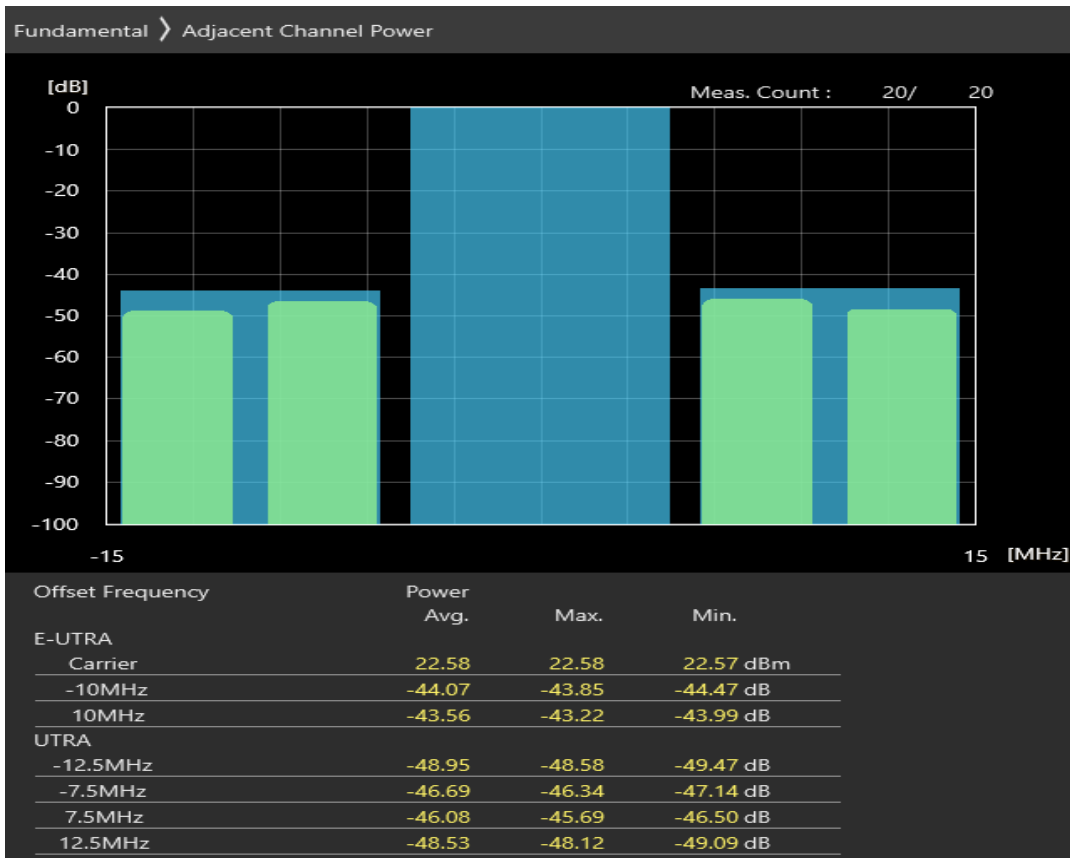

Band3 QPSK BW=10MHz Channel=19575 RB Size=50 Position=#0