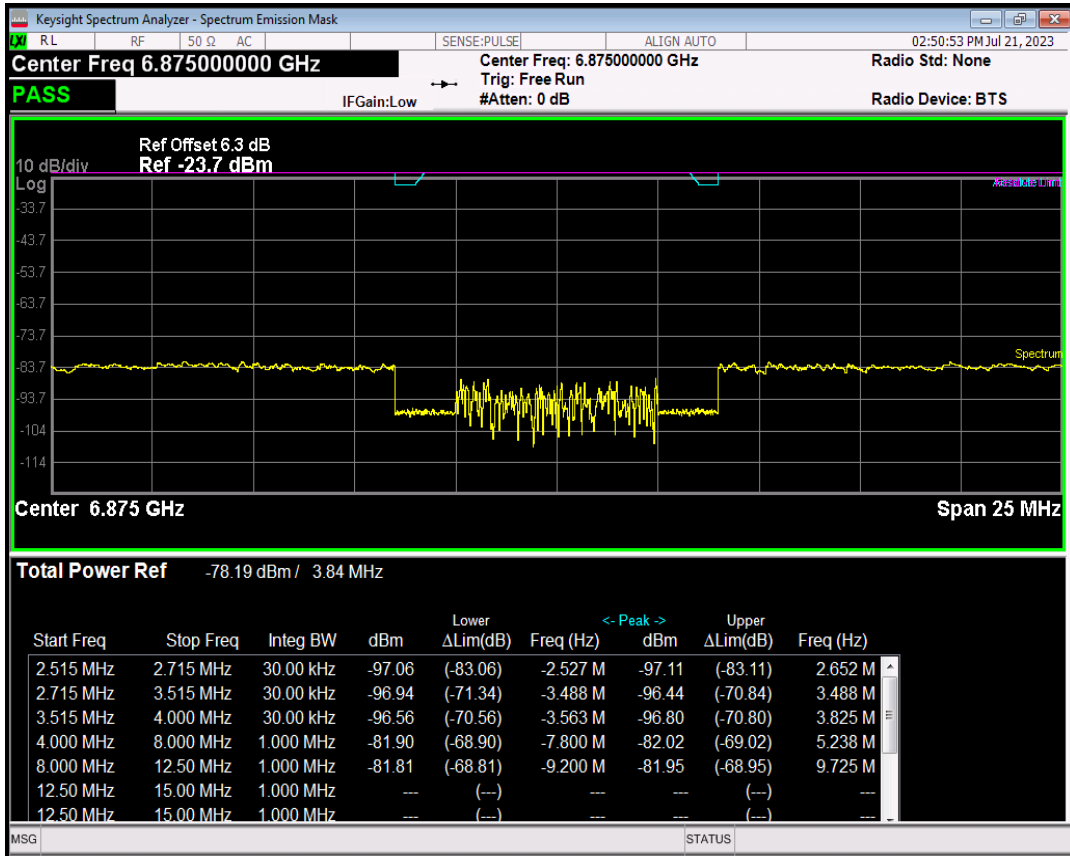

Band20 16QAM BW=20MHz Channel=24250 RB Size=18 Position=#Max