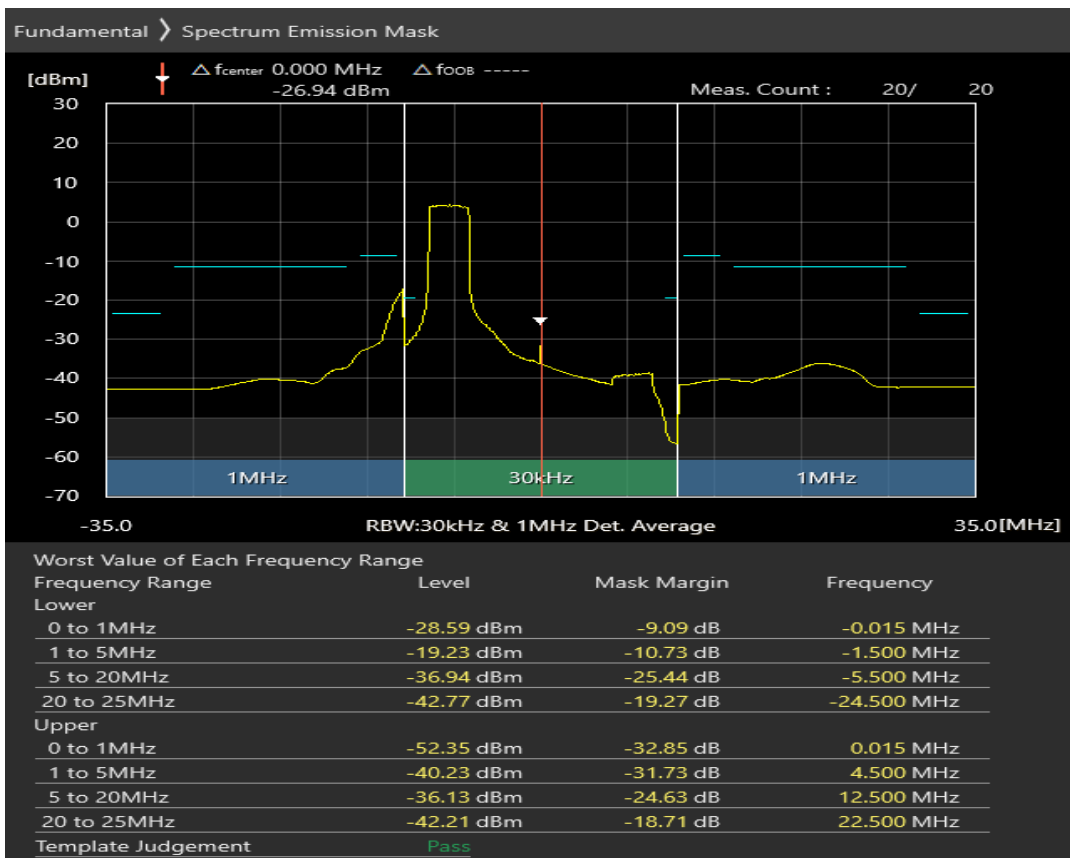

Band7 QPSK BW=20MHz Channel=20850 RB Size=18 Position=#0