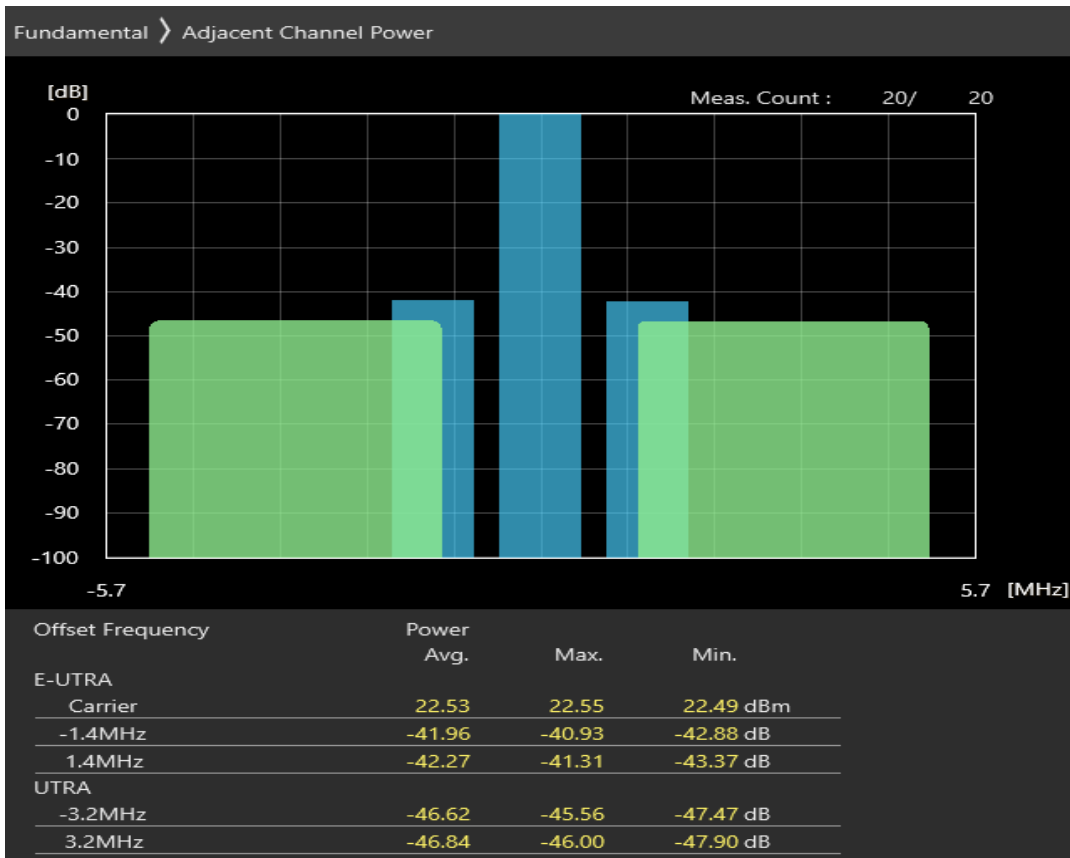

Band8 QPSK BW=1.4MHz Channel=21625 RB Size=6 Position=#0