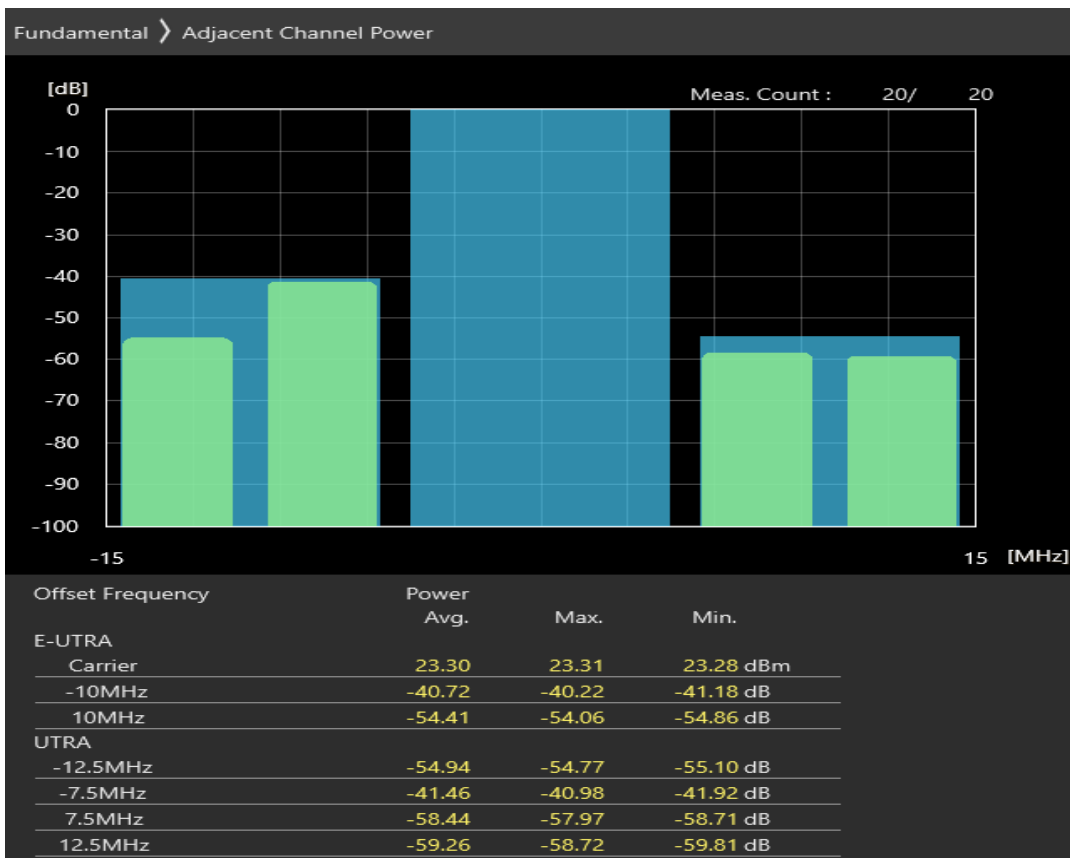

Band7 QPSK BW=10MHz Channel=21400 RB Size=12 Position=#0