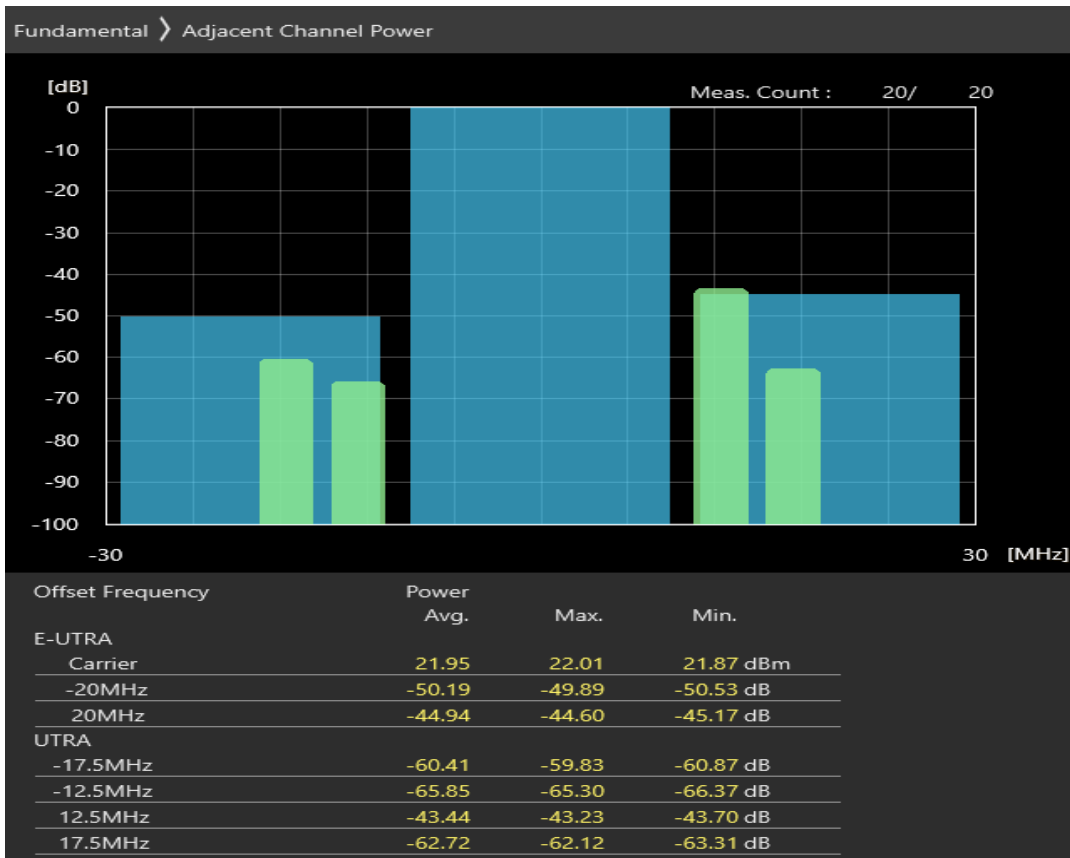

Band20 16QAM BW=20MHz Channel=24350 RB Size=18 Position=#Max