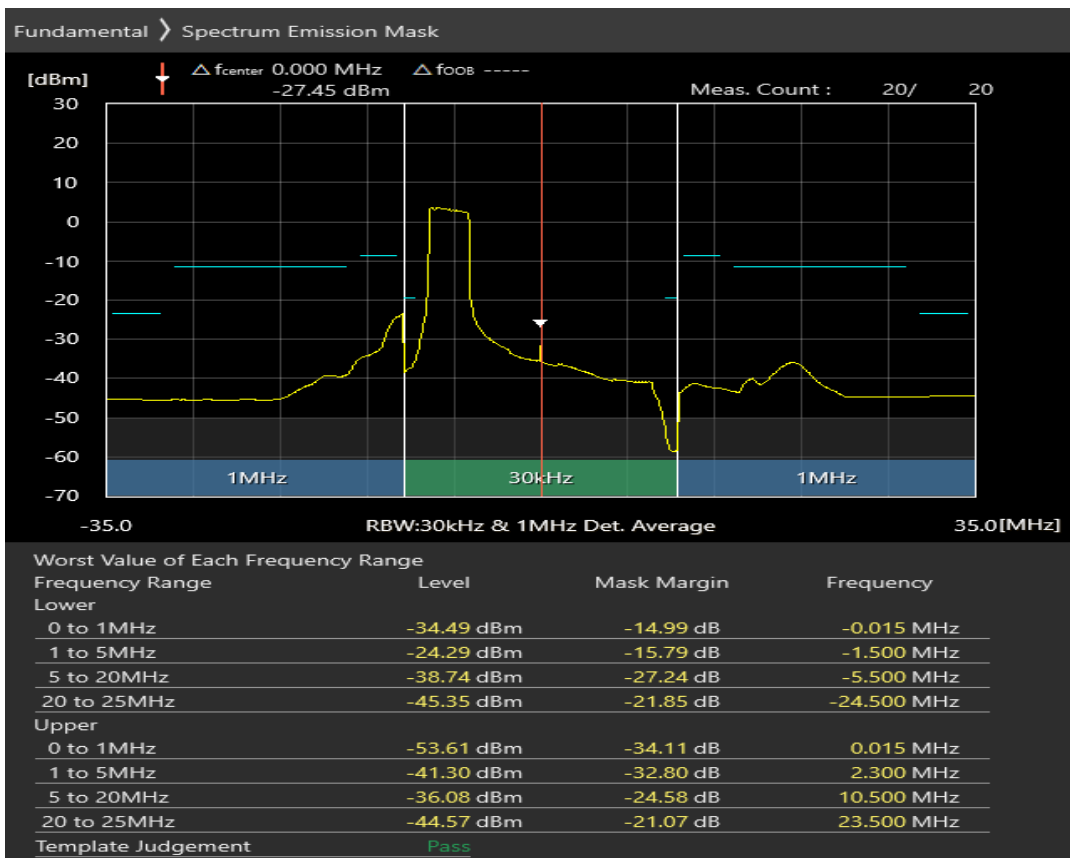

Band20 QPSK BW=20MHz Channel=24300 RB Size=18 Position=#0