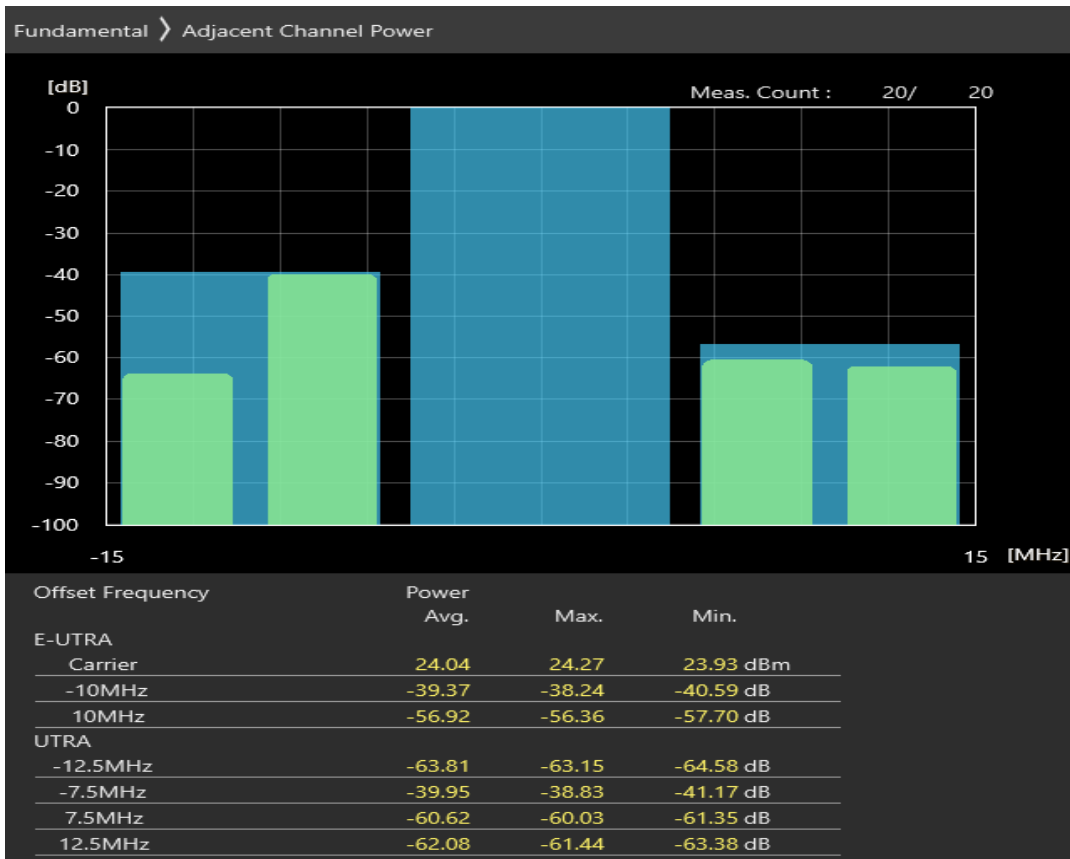

Band1 16QAM BW=10MHz Channel=18300 RB Size=12 Position=#0