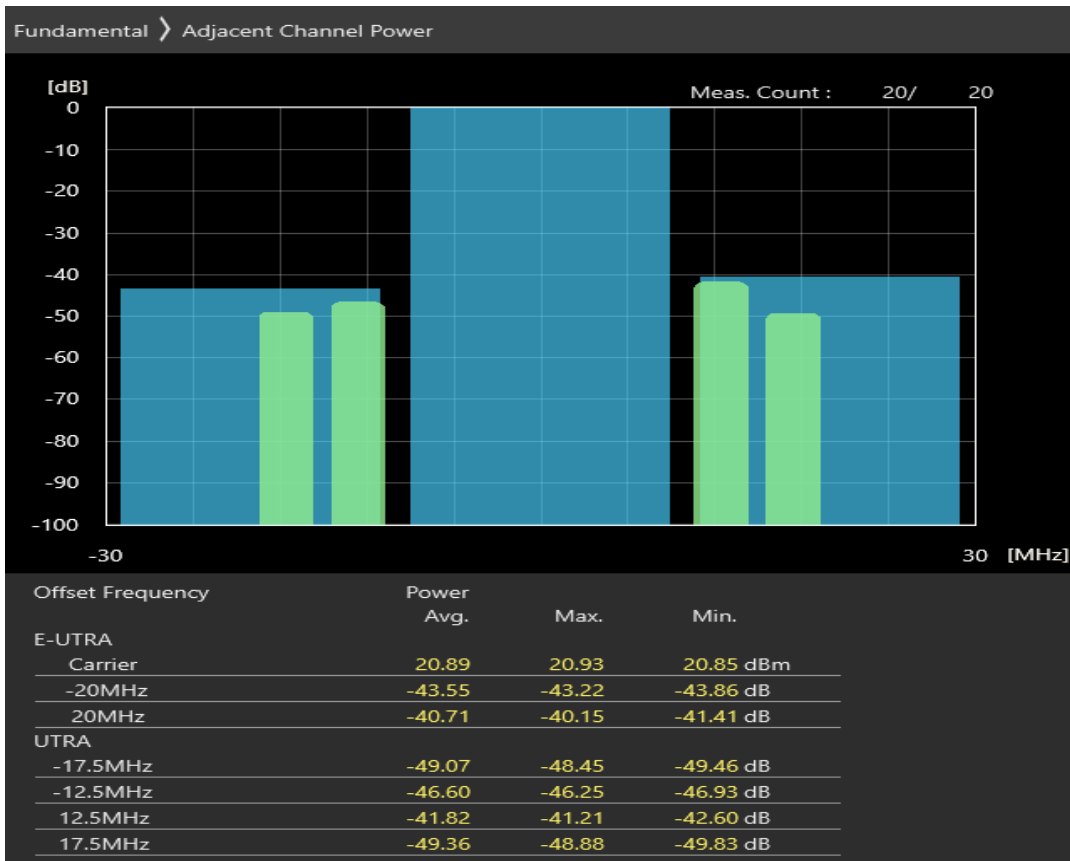

Band20 16QAM BW=20MHz Channel=24350 RB Size=100 Position=#0