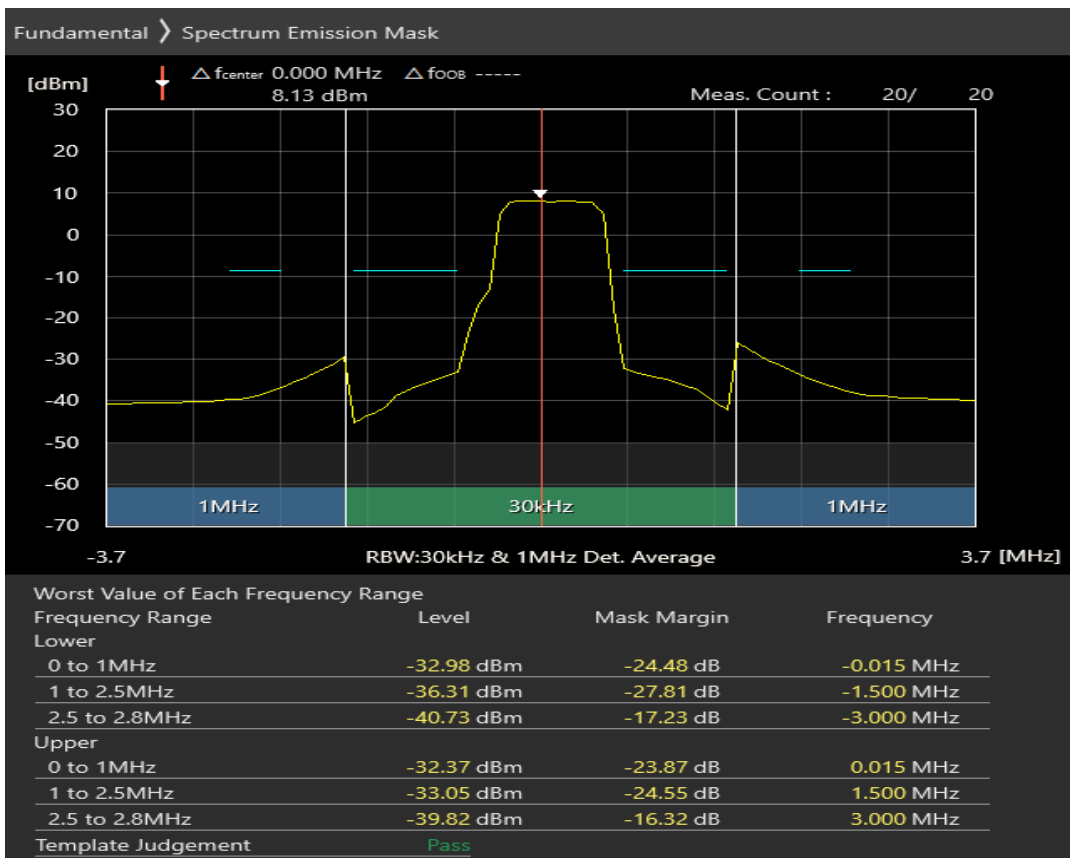

Band8 16QAM BW=1.4MHz Channel=21457 RB Size=5 Position=#Max