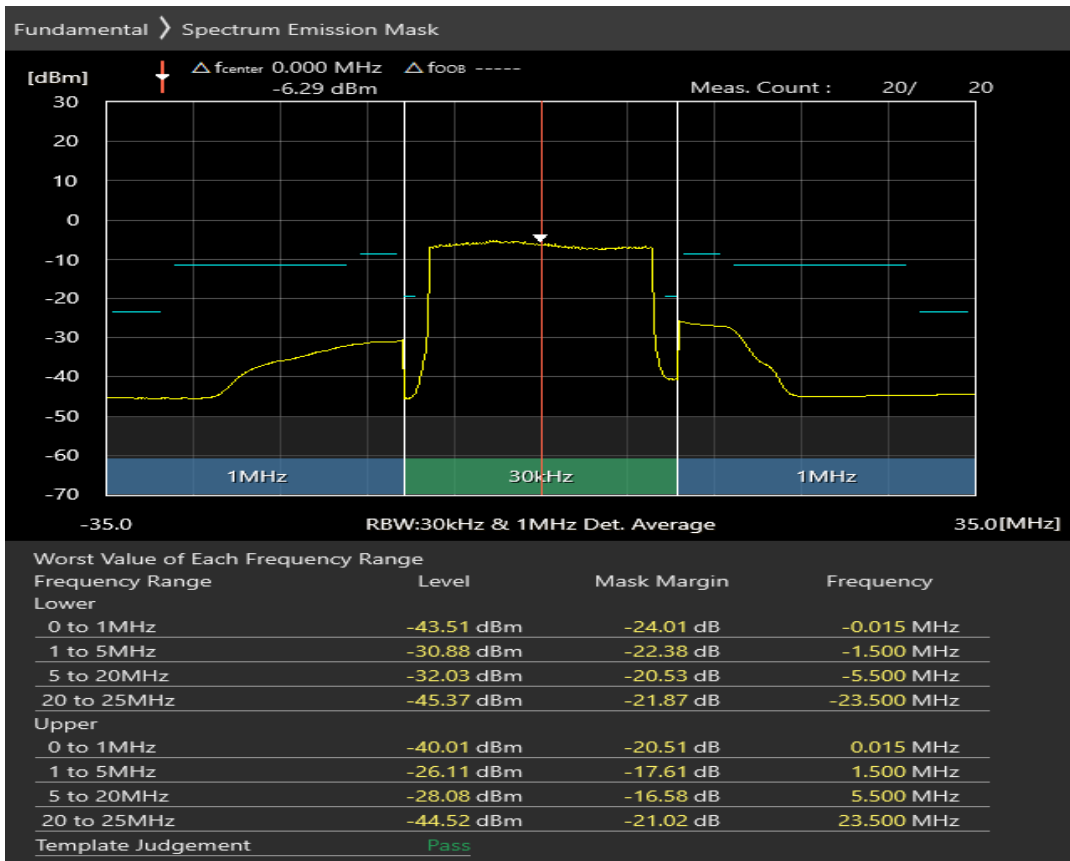

Band20 QPSK BW=20MHz Channel=24350 RB Size=100 Position=#0

Band20 16QAM BW=20MHz Channel=24350 RB Size=18 Position=#0

Band20 16QAM BW=20MHz Channel=24350 RB Size=18 Position=#Max

Band20 16QAM BW=20MHz Channel=24350 RB Size=100 Position=#0