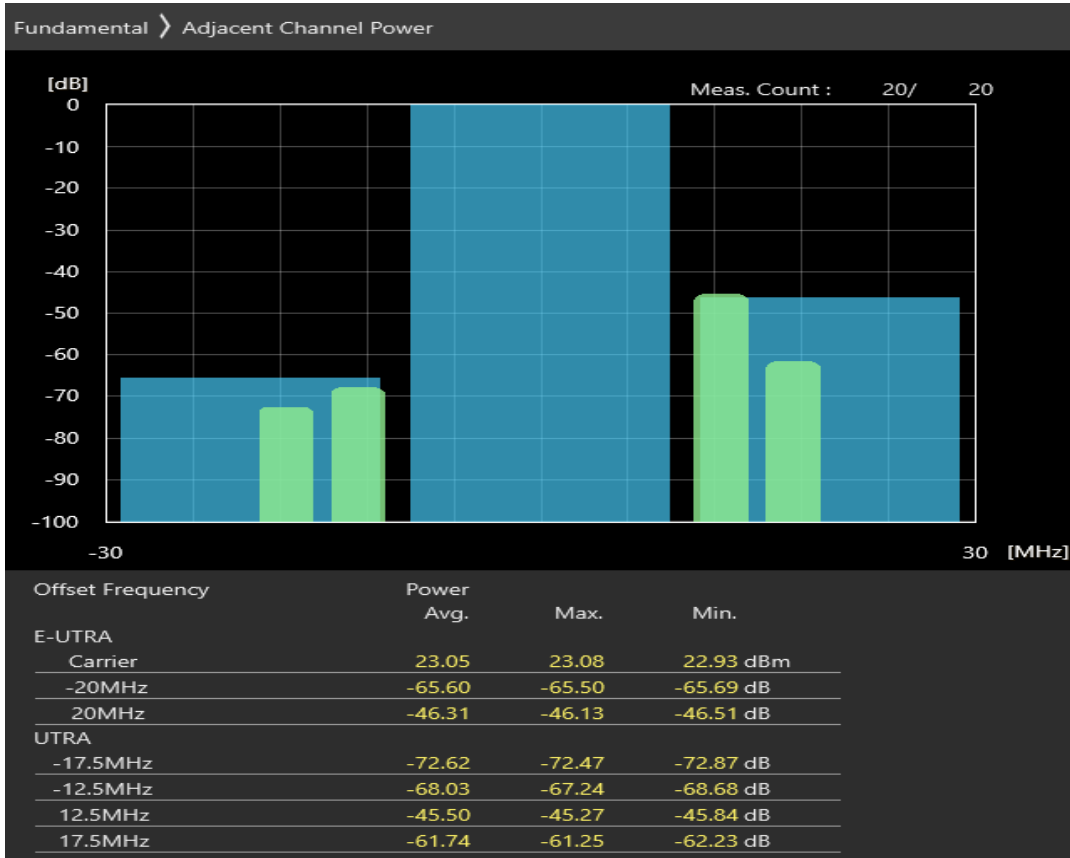

Band20 QPSK BW=20MHz Channel=24250 RB Size=18 Position=#Max