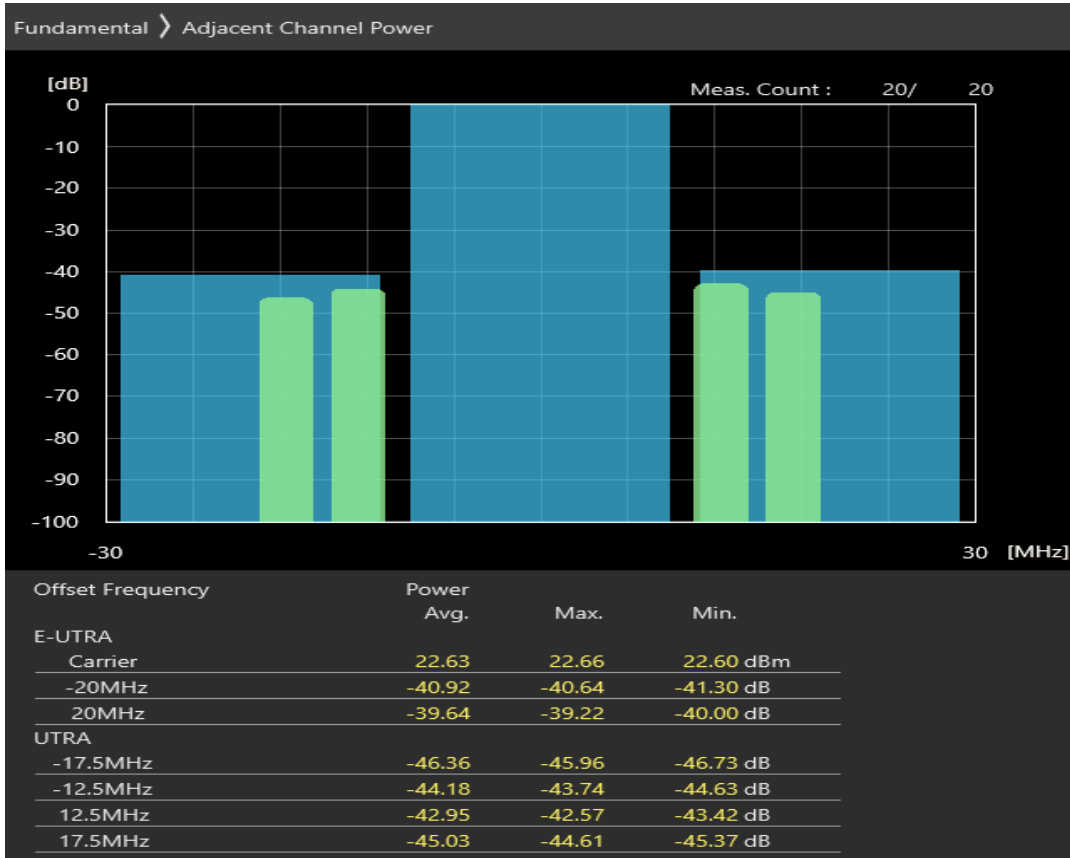

Band1 QPSK BW=20MHz Channel=18100 RB Size=100 Position=#0

Band1 16QAM BW=20MHz Channel=18100 RB Size=18 Position=#0

Band1 16QAM BW=20MHz Channel=18100 RB Size=18 Position=#Max

Band1 16QAM BW=20MHz Channel=18100 RB Size=100 Position=#0