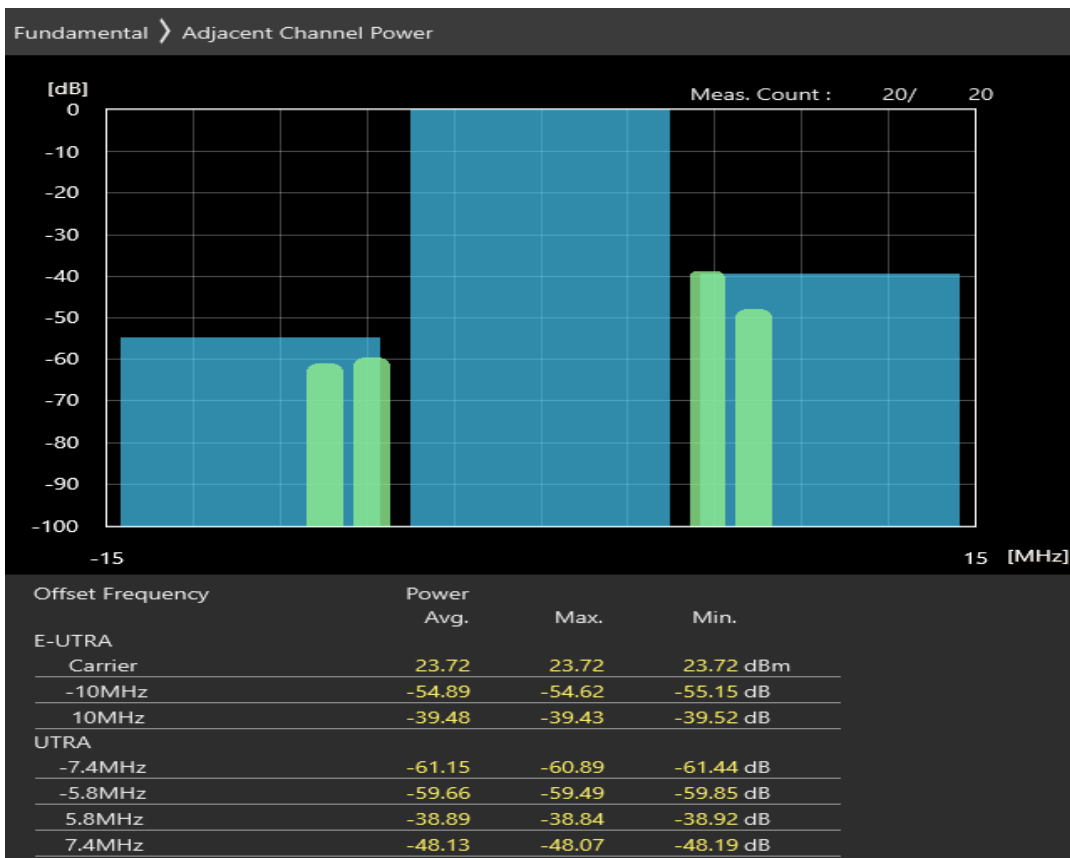

Band40 16QAM BW=10MHz Channel=38700 RB Size=12 Position=#Max