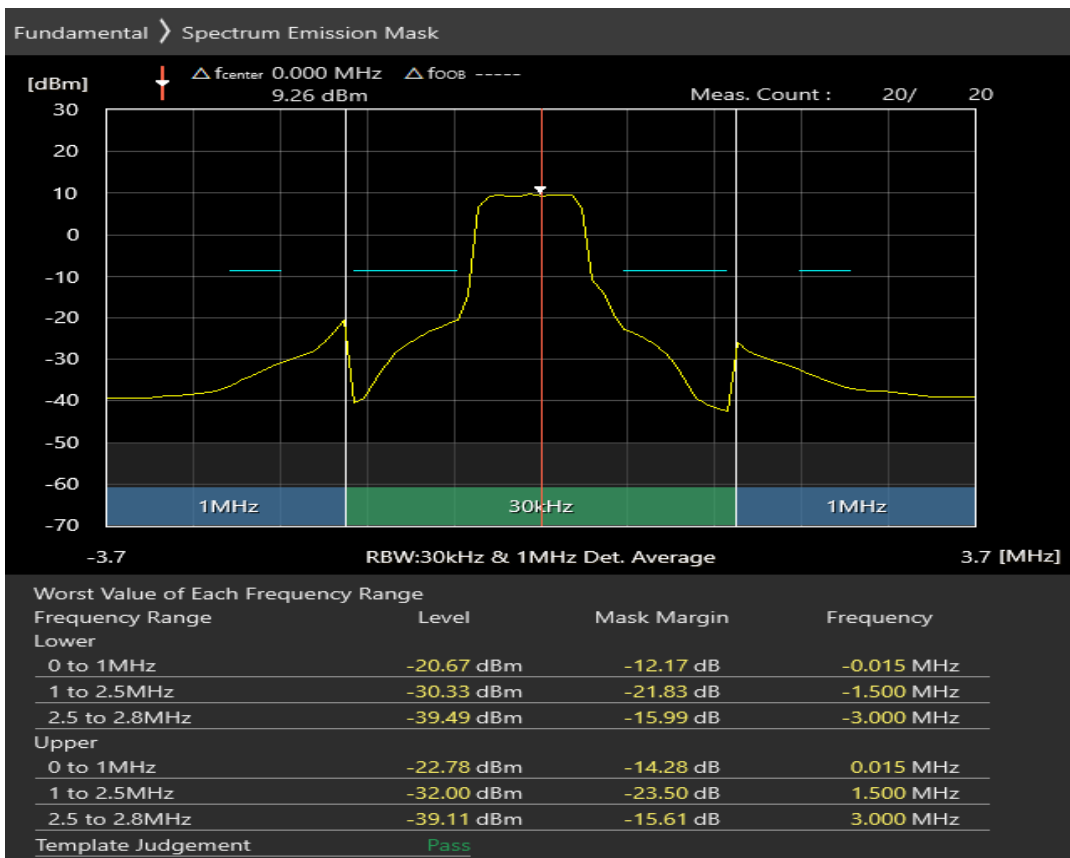

Band8 QPSK BW=1.4MHz Channel=21625 RB Size=5 Position=#0