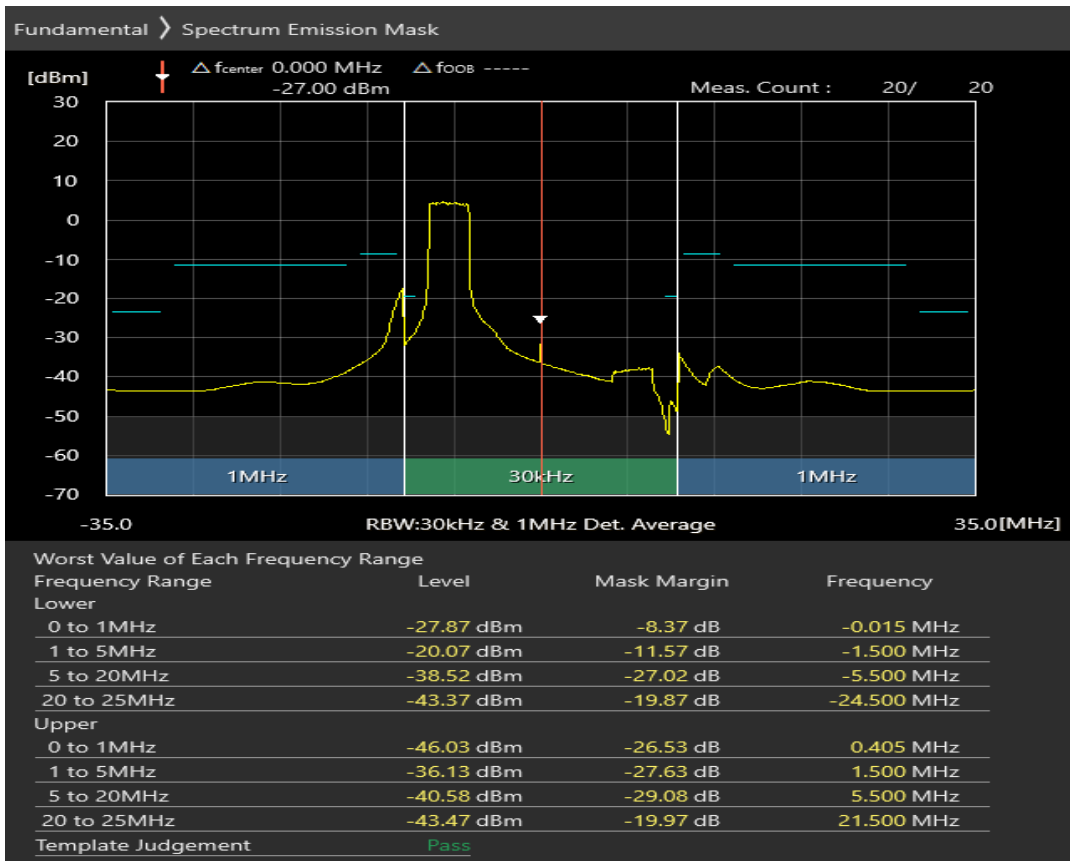

Band1 QPSK BW=20MHz Channel=18500 RB Size=18 Position=#0

Band1 QPSK BW=20MHz Channel=18500 RB Size=18 Position=#Max

Band1 QPSK BW=20MHz Channel=18500 RB Size=100 Position=#0

Band1 16QAM BW=20MHz Channel=18500 RB Size=18 Position=#0