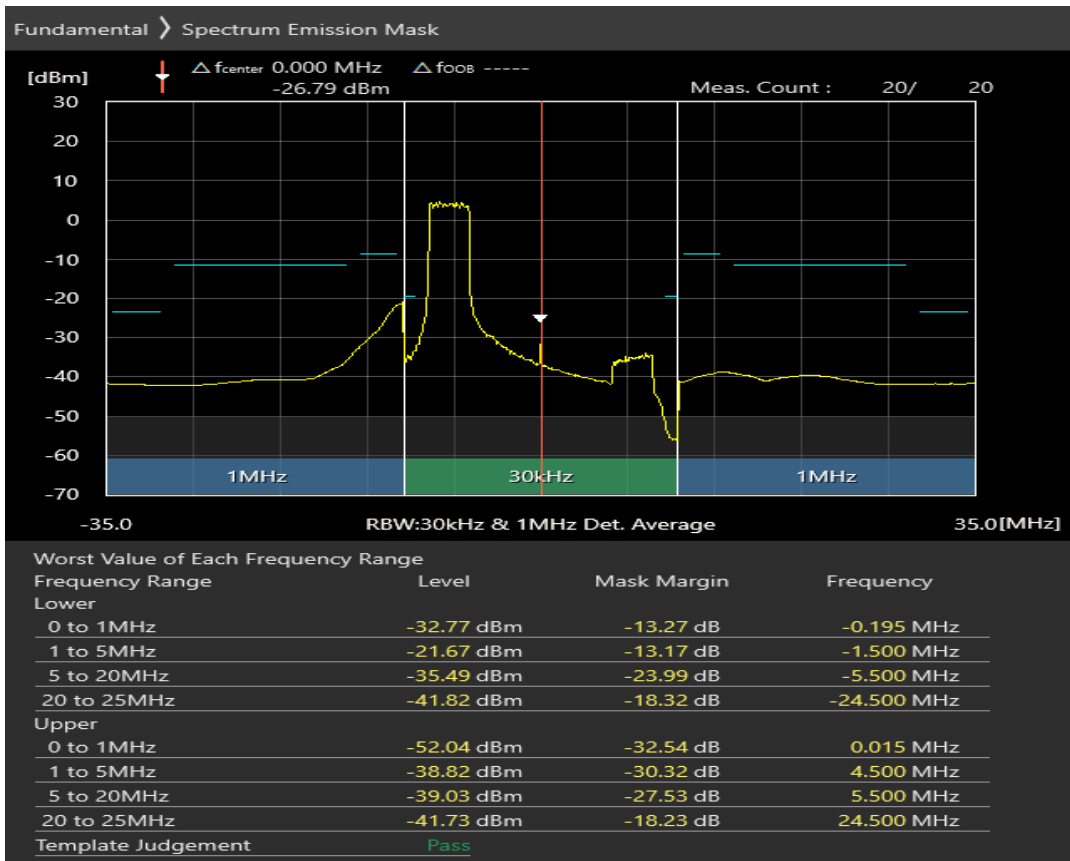

Band40 16QAM BW=20MHz Channel=39150 RB Size=18 Position=#0