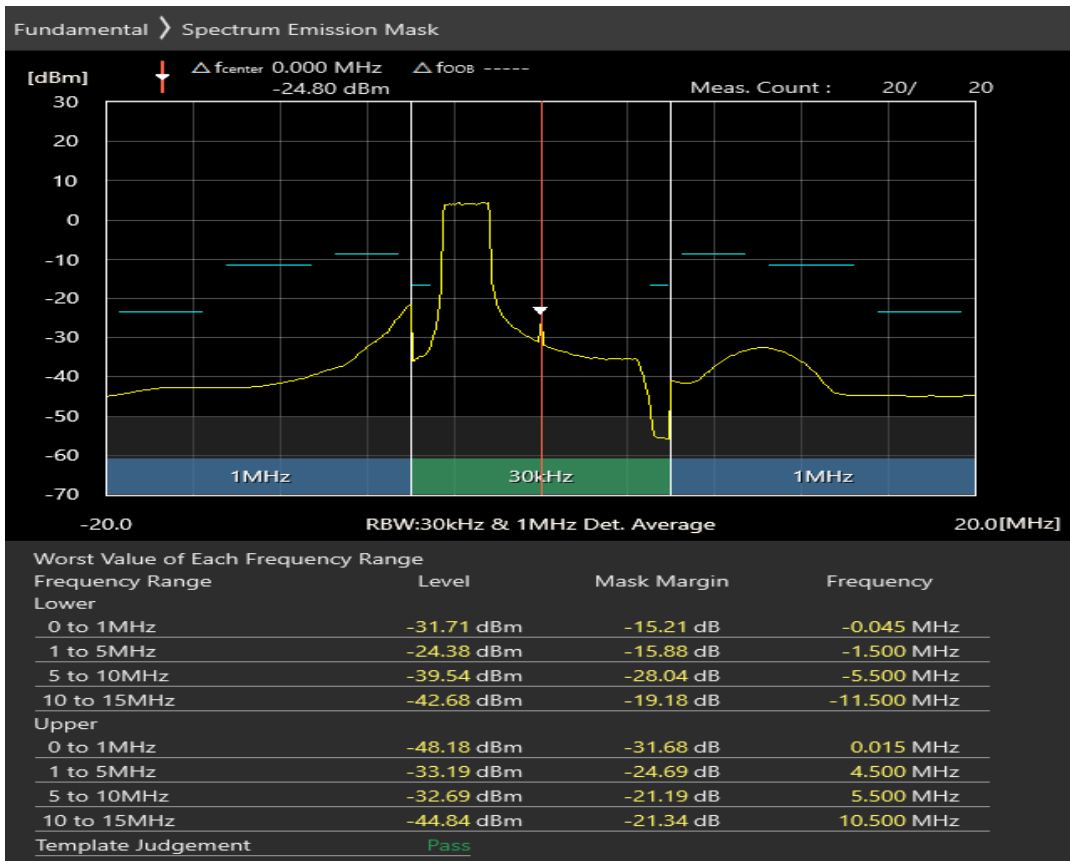

Band20 16QAM BW=10MHz Channel=24300 RB Size=12 Position=#0