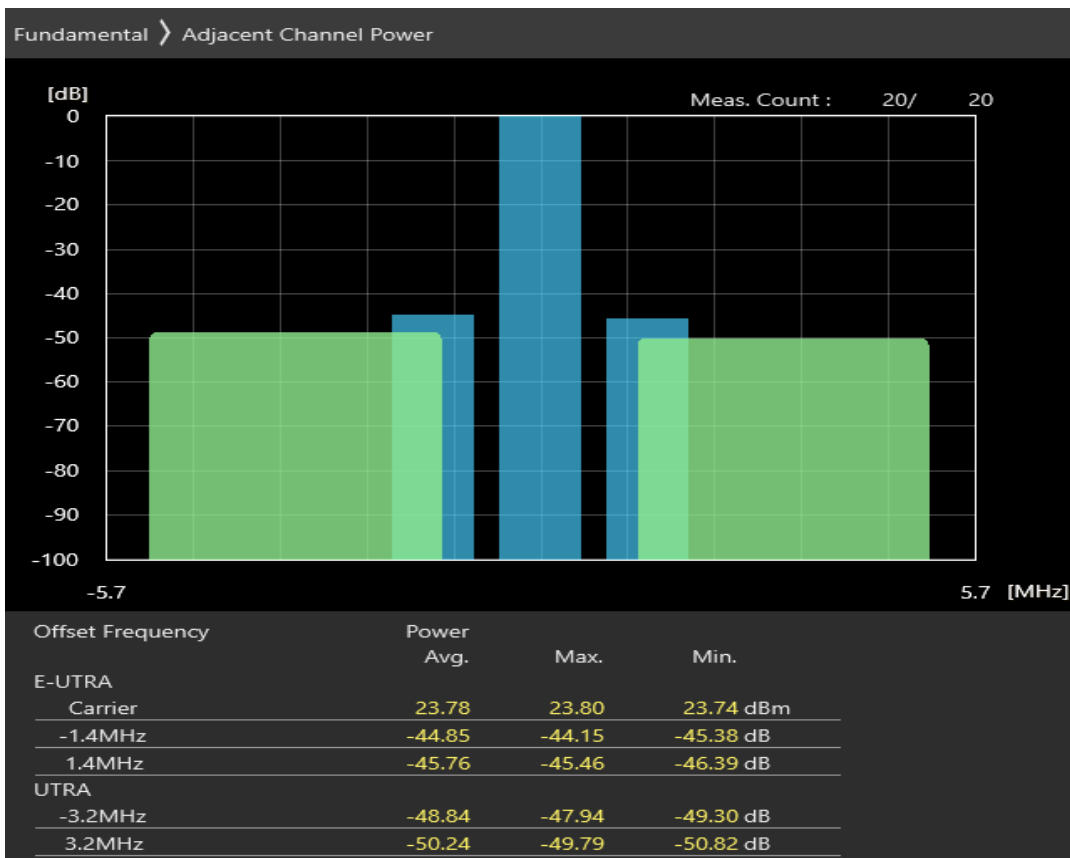

Band8 QPSK BW=1.4MHz Channel=21457 RB Size=5 Position=#0