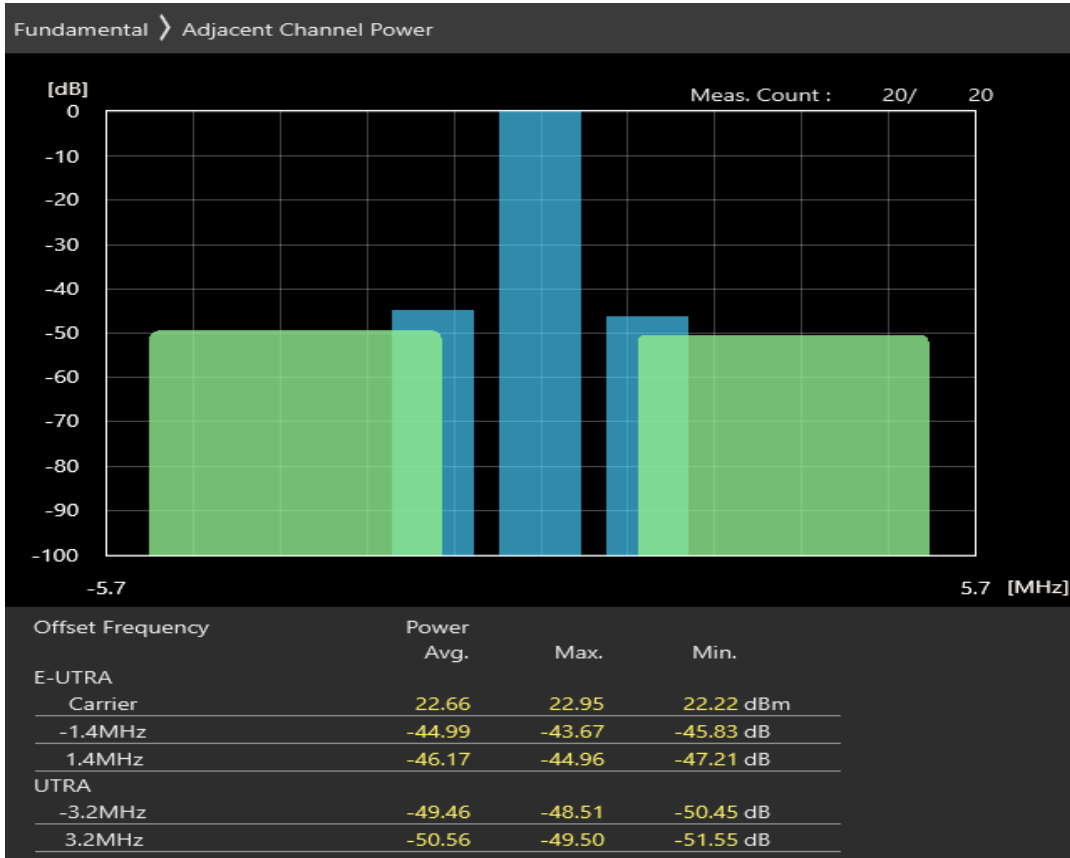

Band8 16QAM BW=1.4MHz Channel=21457 RB Size=5 Position=#0