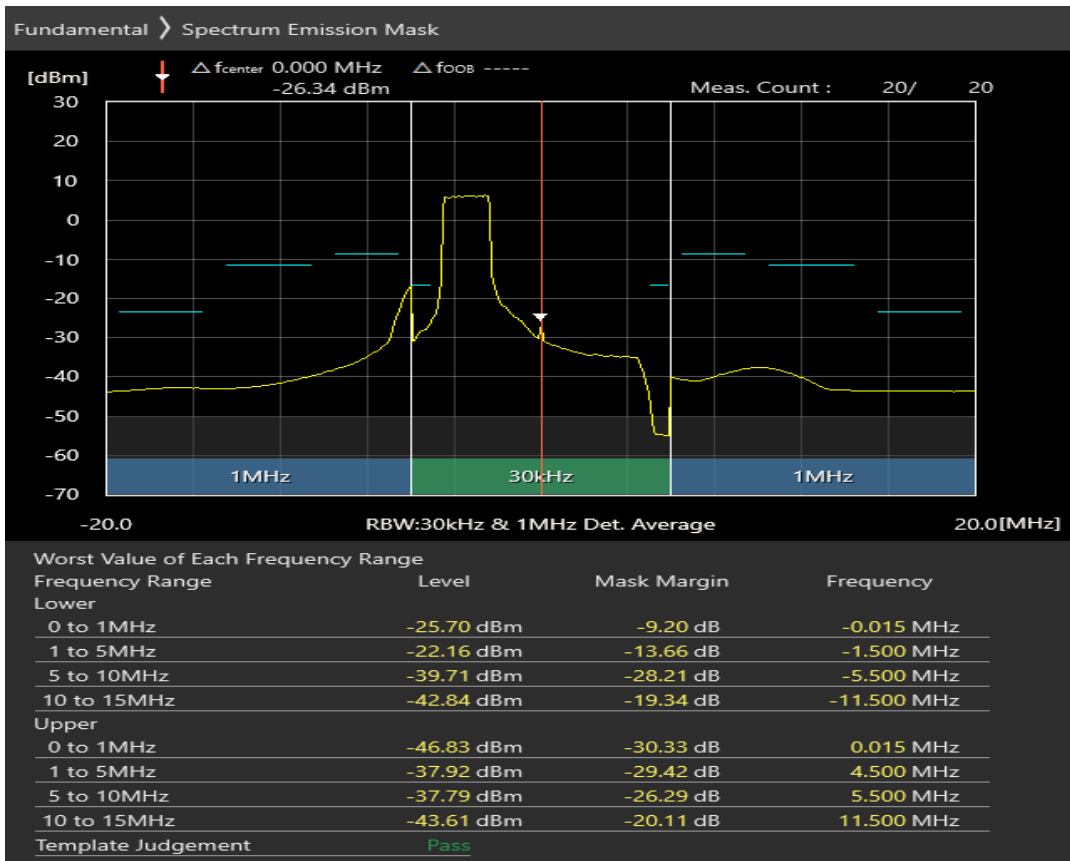

Band1 QPSK BW=10MHz Channel=18300 RB Size=12 Position=#0

Band1 QPSK BW=10MHz Channel=18300 RB Size=12 Position=#Max

Band1 QPSK BW=10MHz Channel=18300 RB Size=50 Position=#0

Band1 16QAM BW=10MHz Channel=18300 RB Size=12 Position=#0