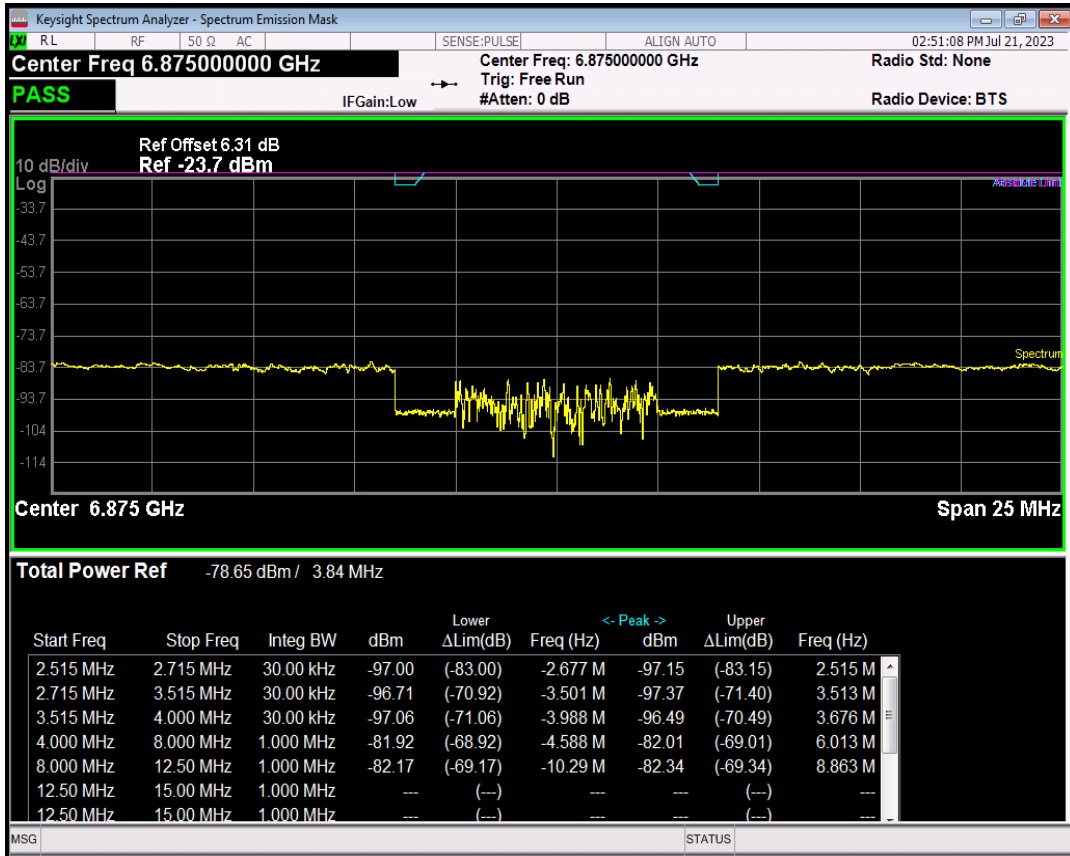

Band20 16QAM BW=20MHz Channel=24300 RB Size=100 Position=#Max