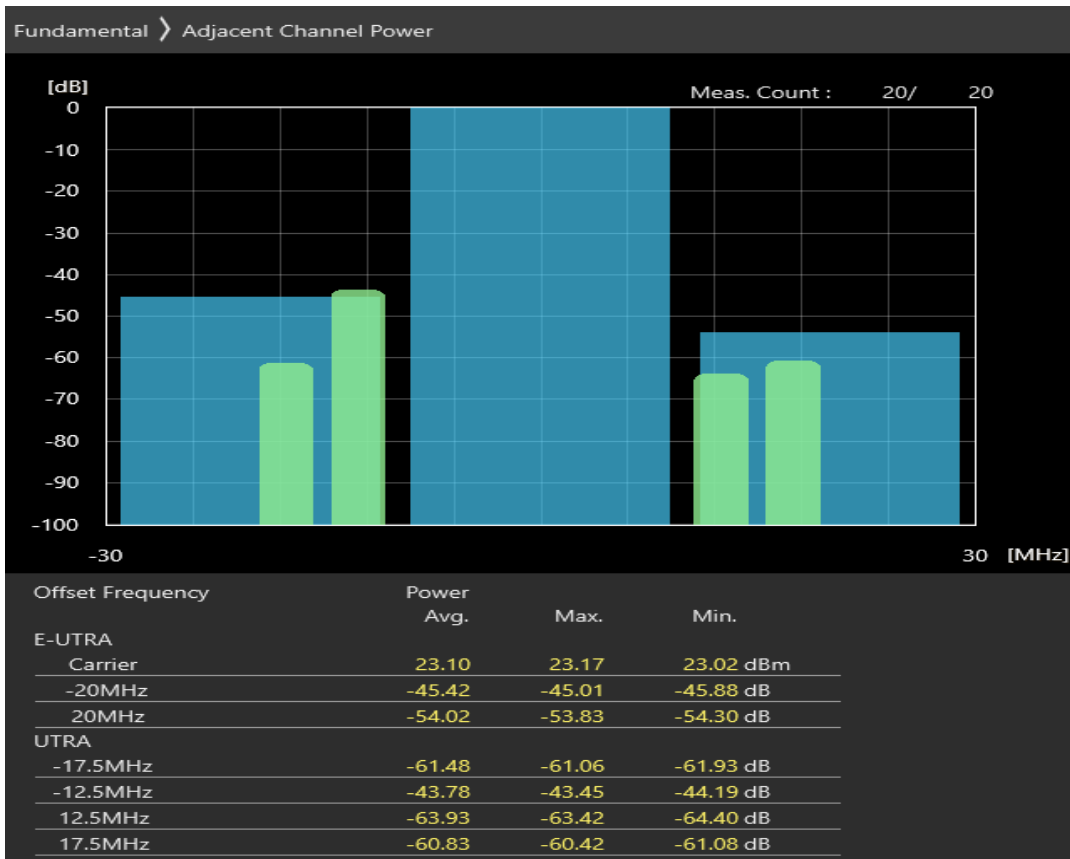

Band7 16QAM BW=20MHz Channel=21100 RB Size=18 Position=#0