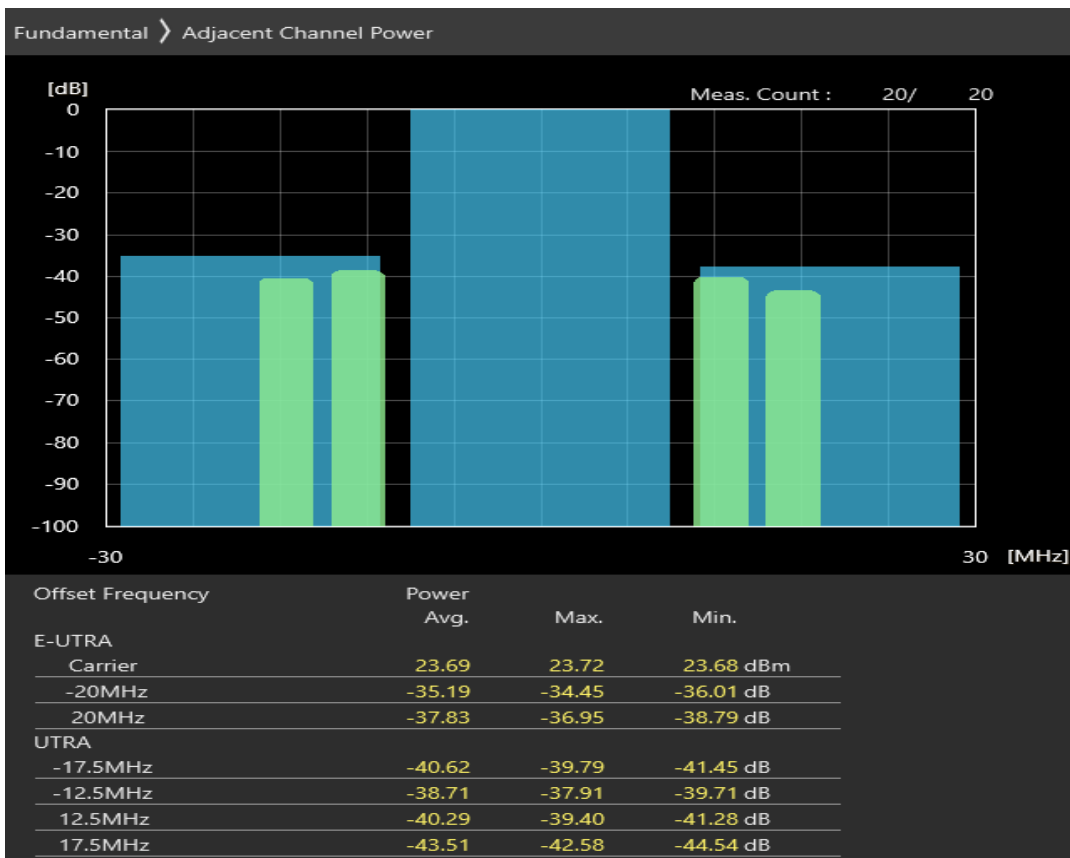

Band1 QPSK BW=20MHz Channel=18500 RB Size=100 Position=#0