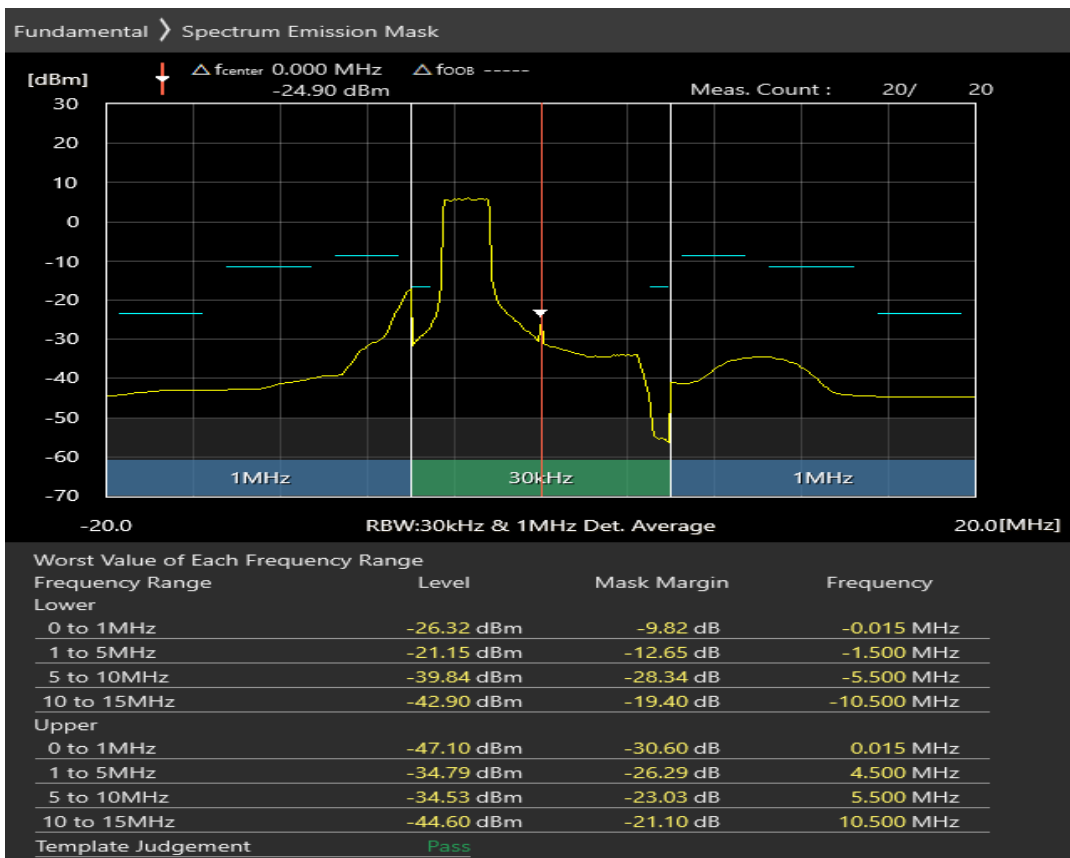

Band8 QPSK BW=10MHz Channel=21625 RB Size=12 Position=#0