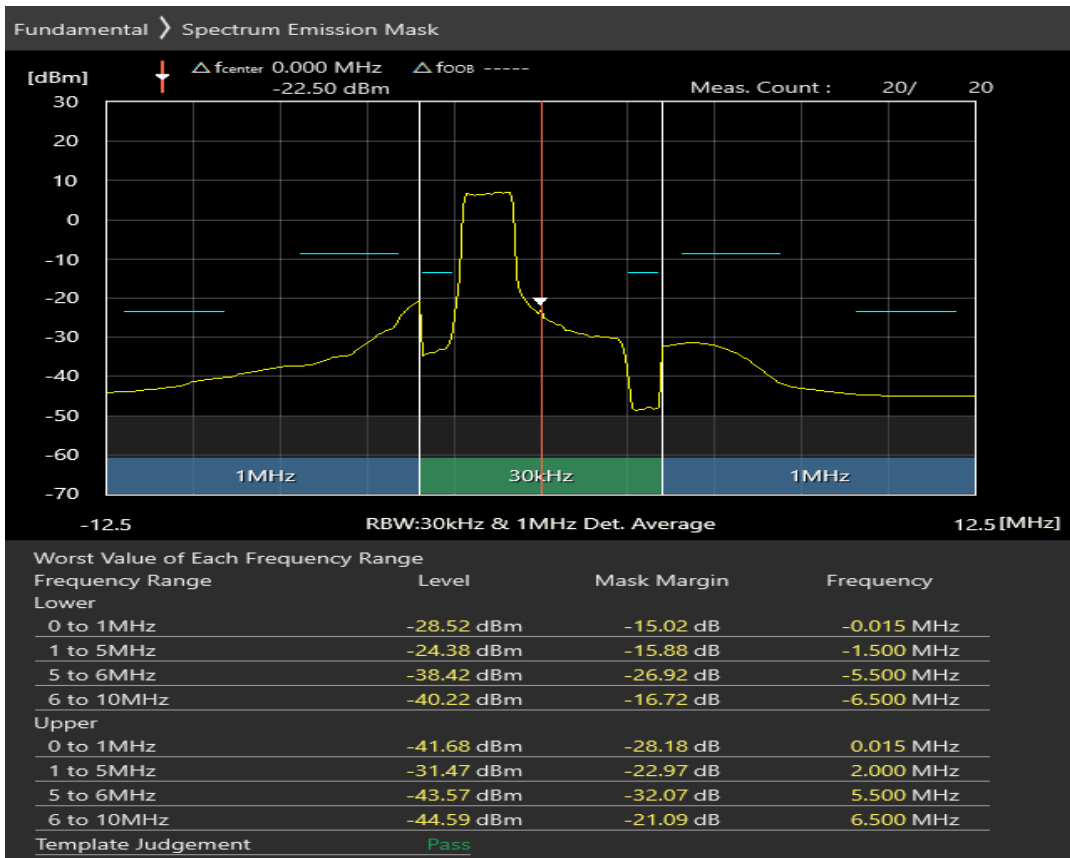

Band20 QPSK BW=5MHz Channel=24425 RB Size=8 Position=#0