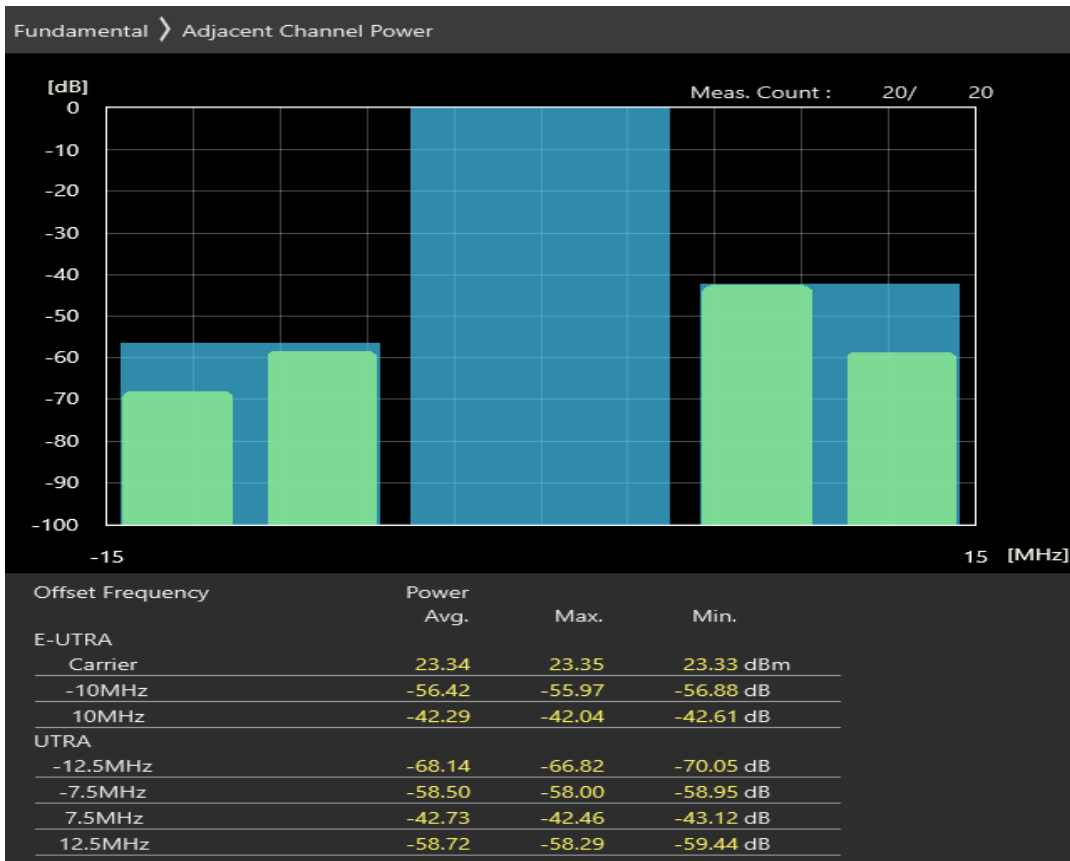

Band20 16QAM BW=5MHz Channel=24425 RB Size=8 Position=#Max

Band20 16QAM BW=5MHz Channel=24425 RB Size=25 Position=#0

Band20 QPSK BW=10MHz Channel=24200 RB Size=12 Position=#0

Band20 QPSK BW=10MHz Channel=24200 RB Size=12 Position=#Max