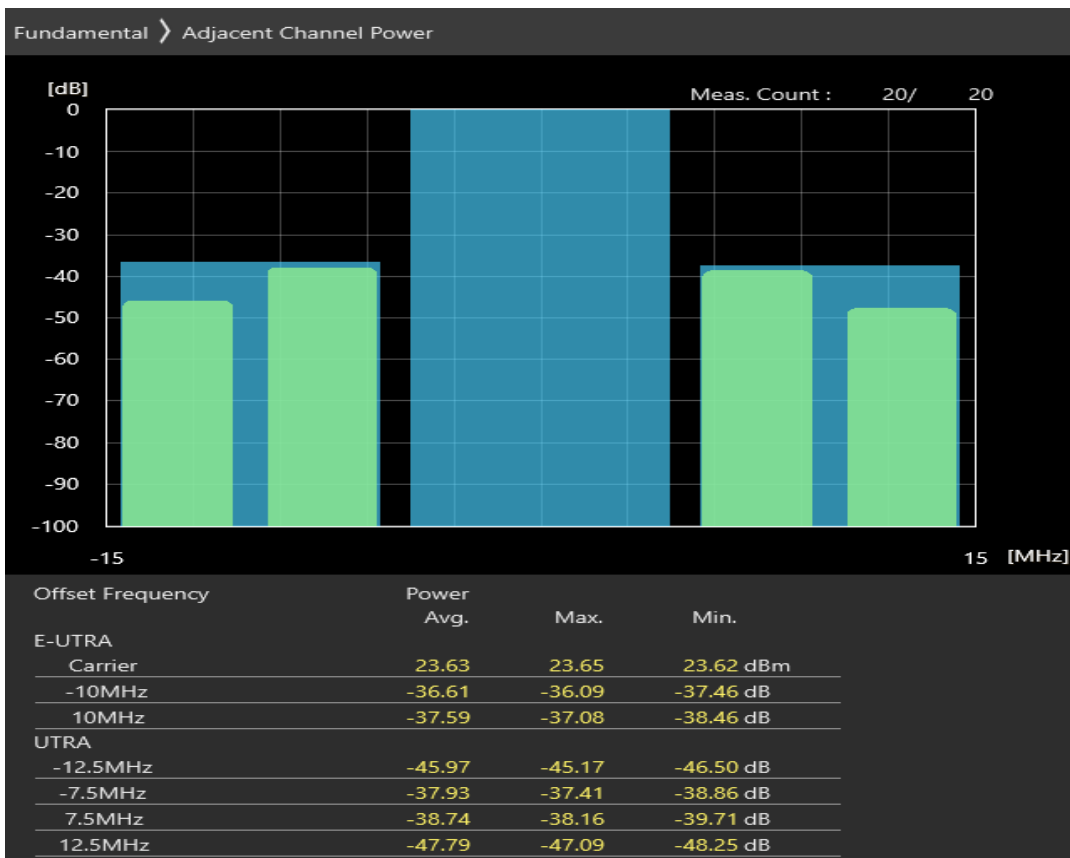

Band1 QPSK BW=10MHz Channel=18550 RB Size=50 Position=#0