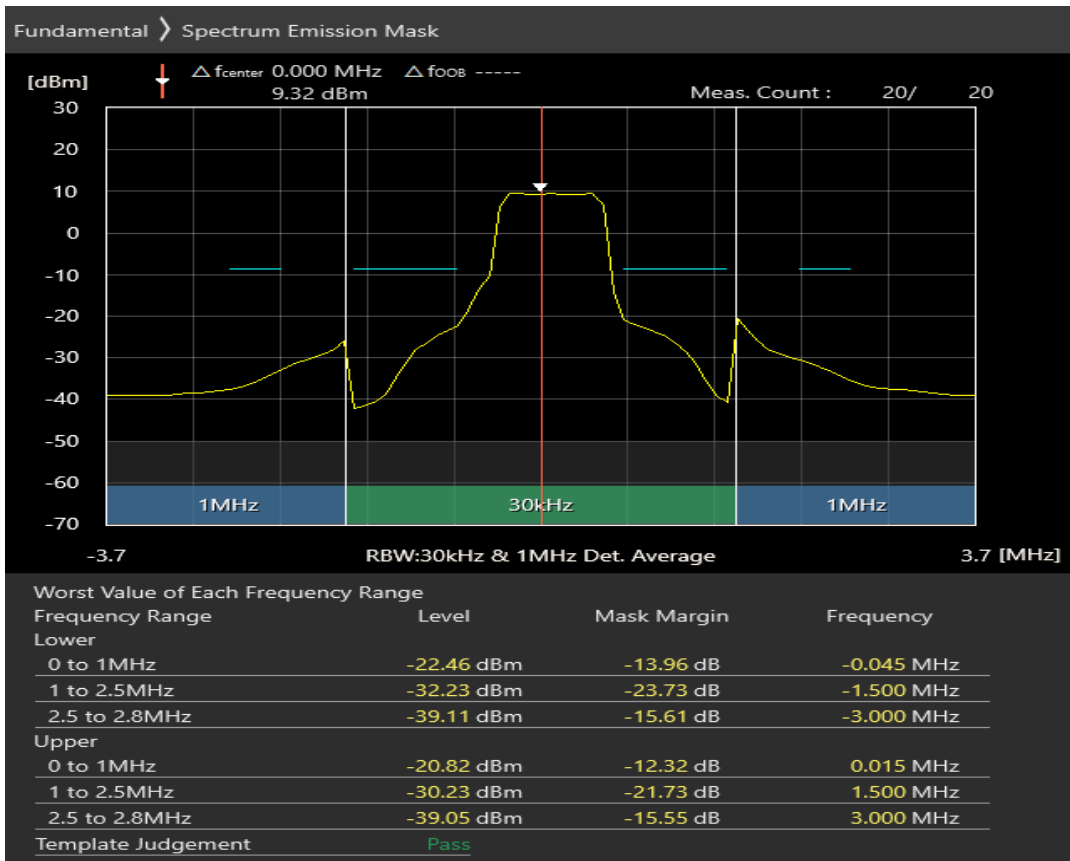

Band8 16QAM BW=1.4MHz Channel=21457 RB Size=5 Position=#Max

Band8 16QAM BW=1.4MHz Channel=21457 RB Size=6 Position=#0

Band8 QPSK BW=1.4MHz Channel=21625 RB Size=5 Position=#0

Band8 QPSK BW=1.4MHz Channel=21625 RB Size=5 Position=#Max