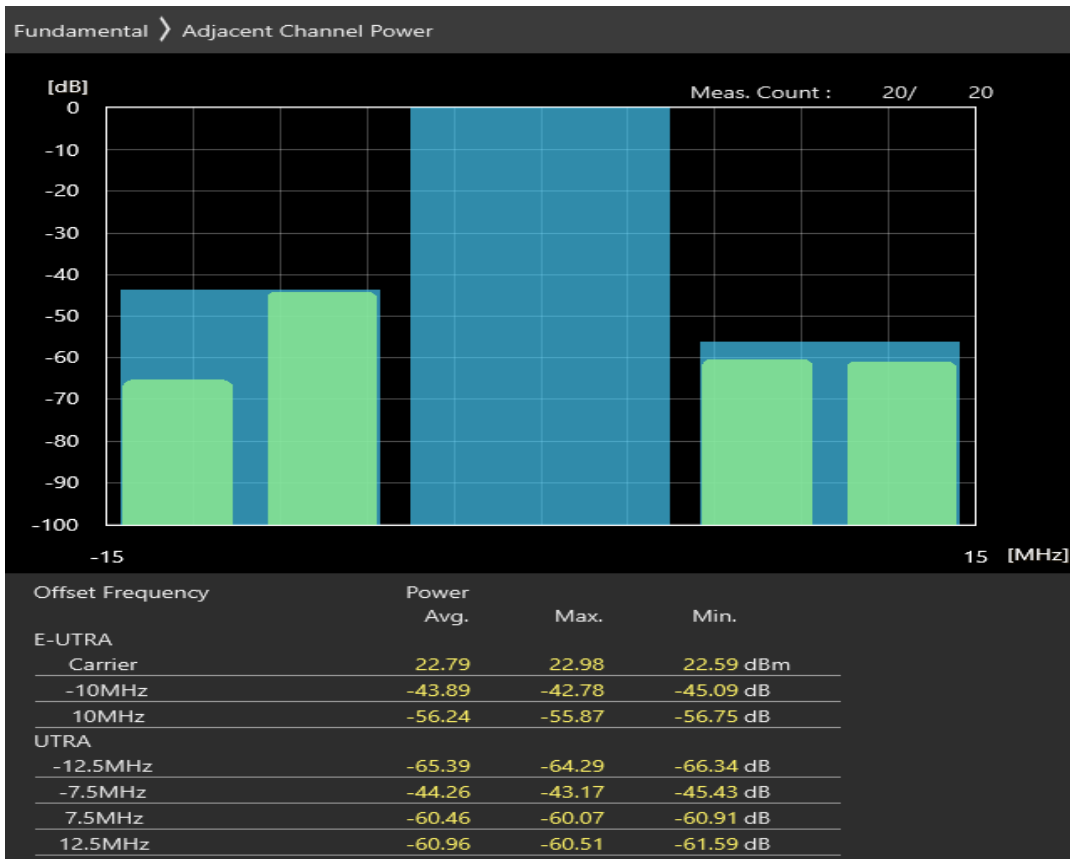

Band3 QPSK BW=10MHz Channel=19575 RB Size=12 Position=#0

Band3 QPSK BW=10MHz Channel=19575 RB Size=12 Position=#Max

Band3 QPSK BW=10MHz Channel=19575 RB Size=50 Position=#0

Band3 16QAM BW=10MHz Channel=19575 RB Size=12 Position=#0