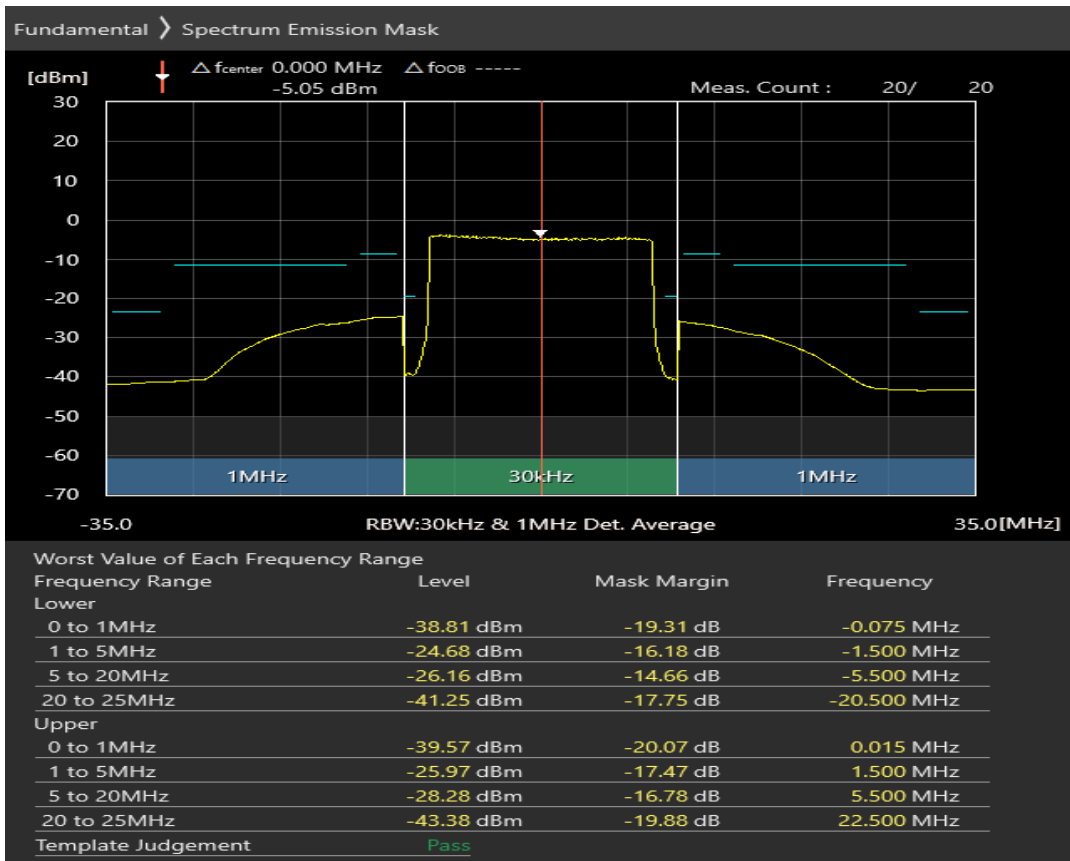

Band1 16QAM BW=20MHz Channel=18500 RB Size=100 Position=#0