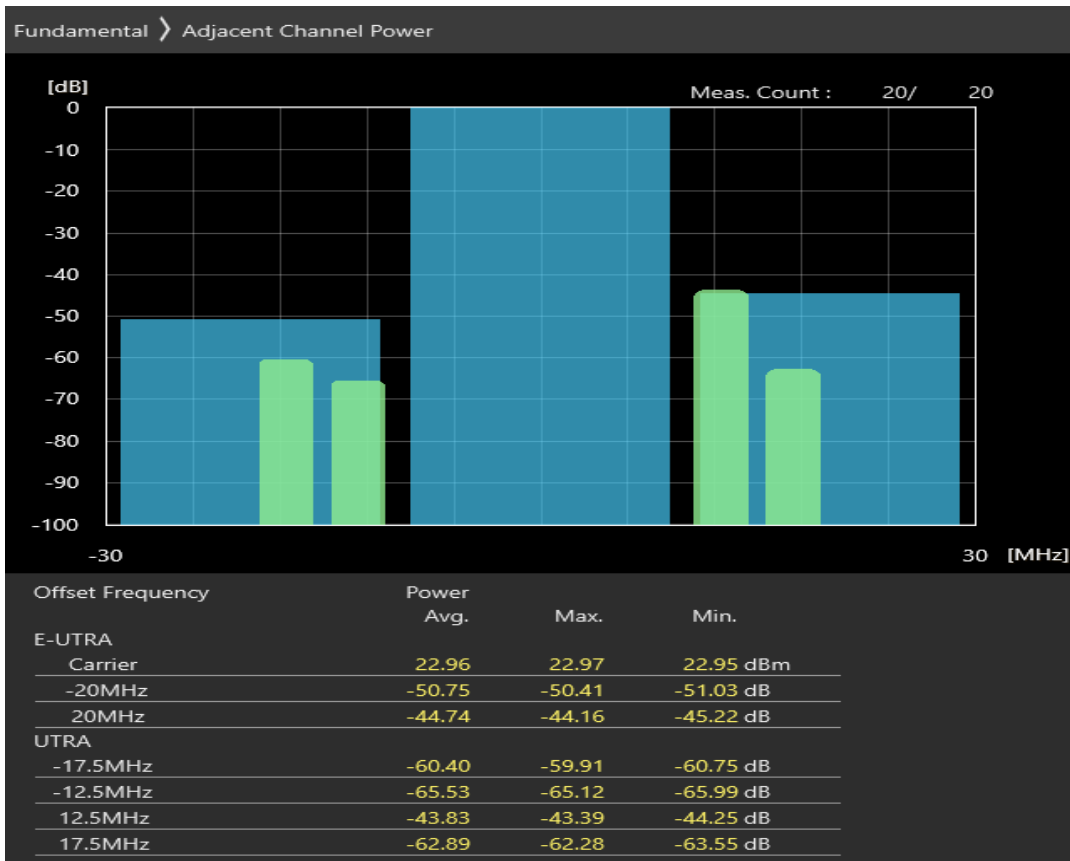

Band20 QPSK BW=20MHz Channel=24350 RB Size=18 Position=#Max