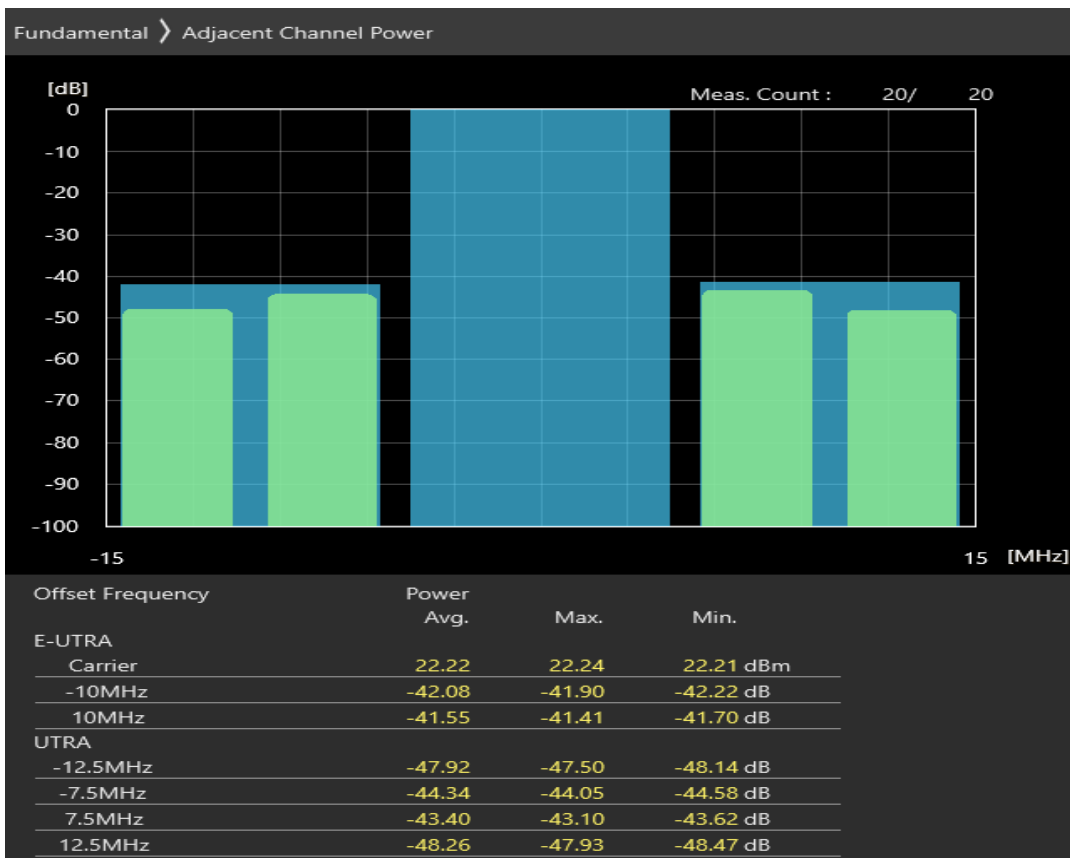

Band20 QPSK BW=10MHz Channel=24300 RB Size=50 Position=#0