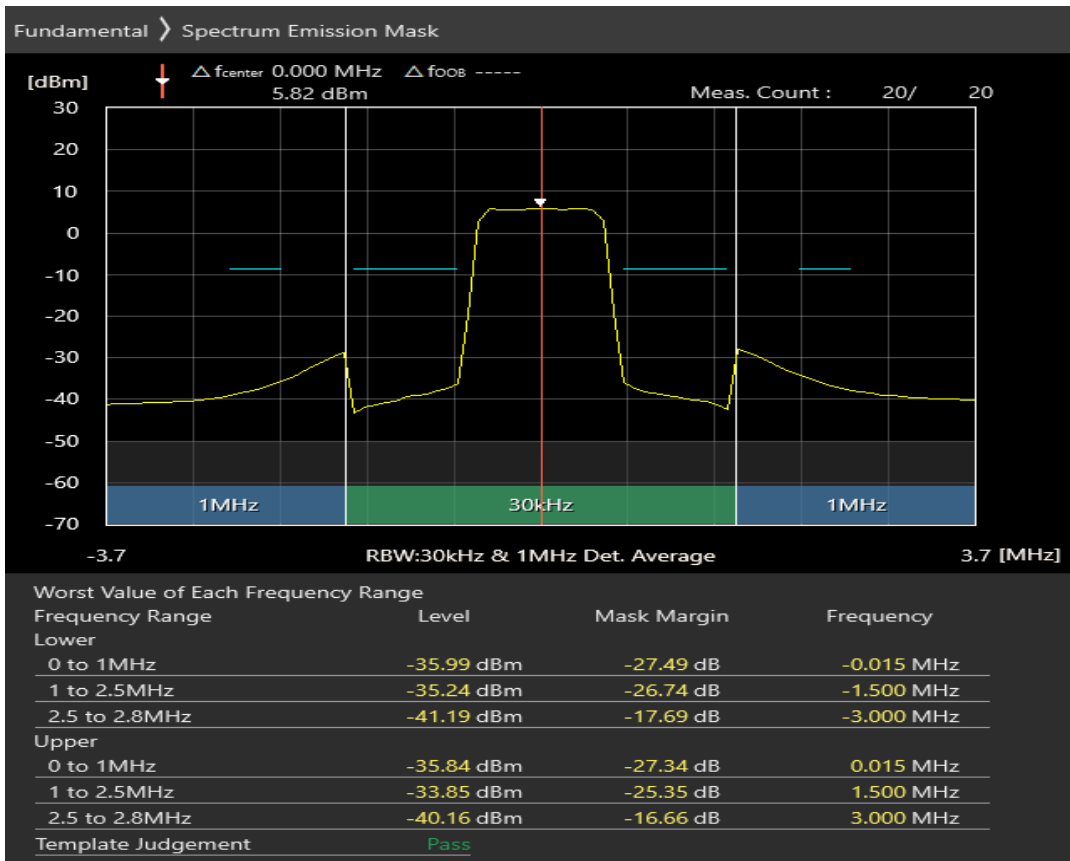

Band8 16QAM BW=1.4MHz Channel=21457 RB Size=6 Position=#0