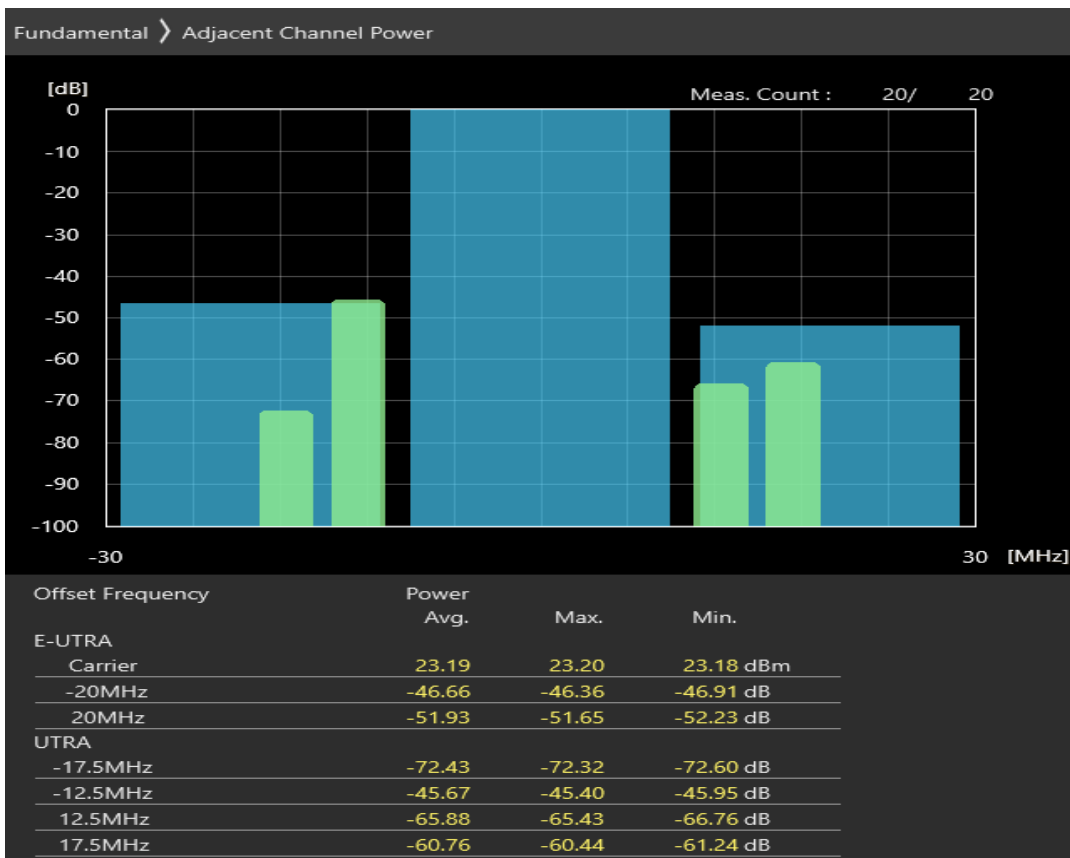

Band20 QPSK BW=20MHz Channel=24250 RB Size=18 Position=#0