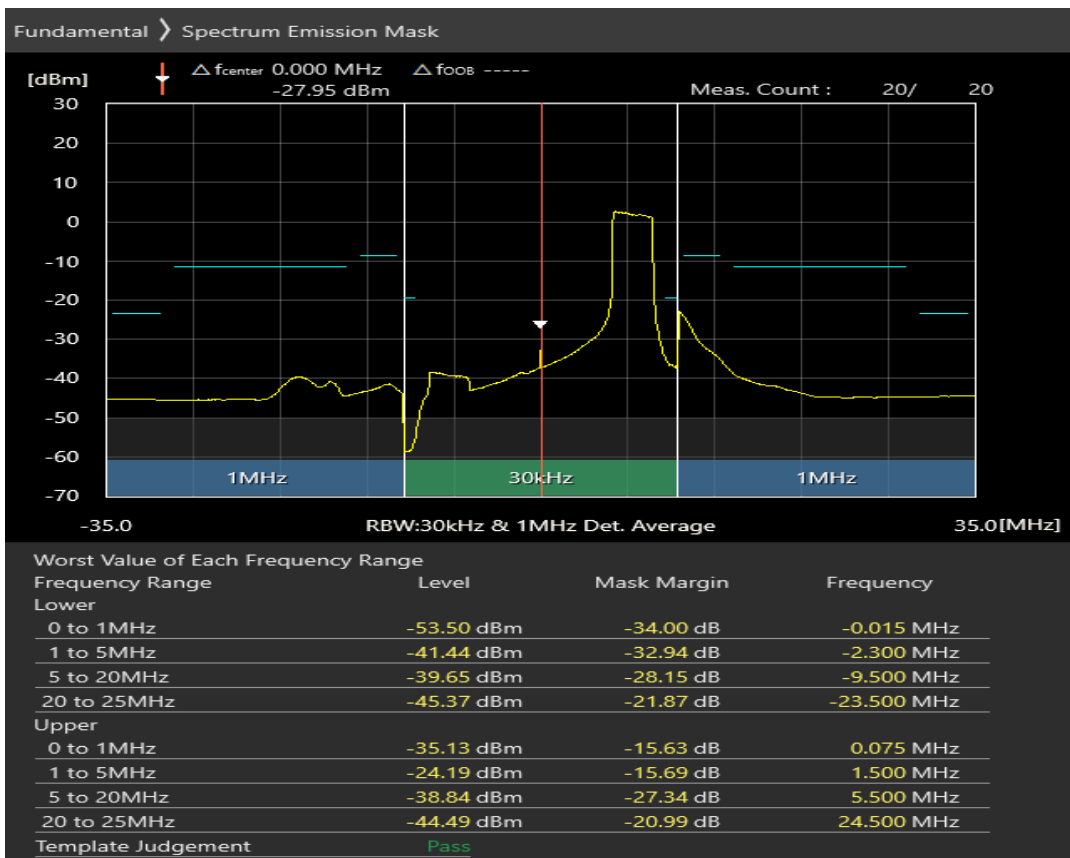

Band20 16QAM BW=20MHz Channel=24300 RB Size=18 Position=#Max