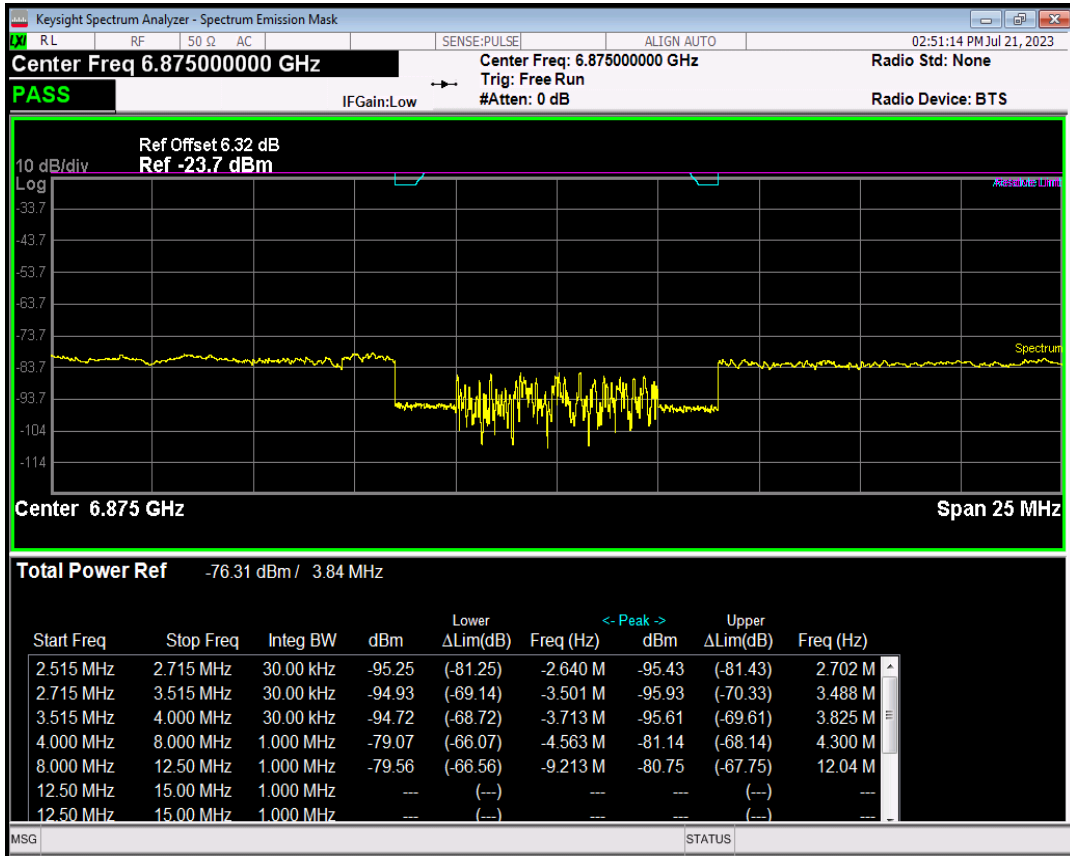

Band20 QPSK BW=20MHz Channel=24350 RB Size=100 Position=#Max