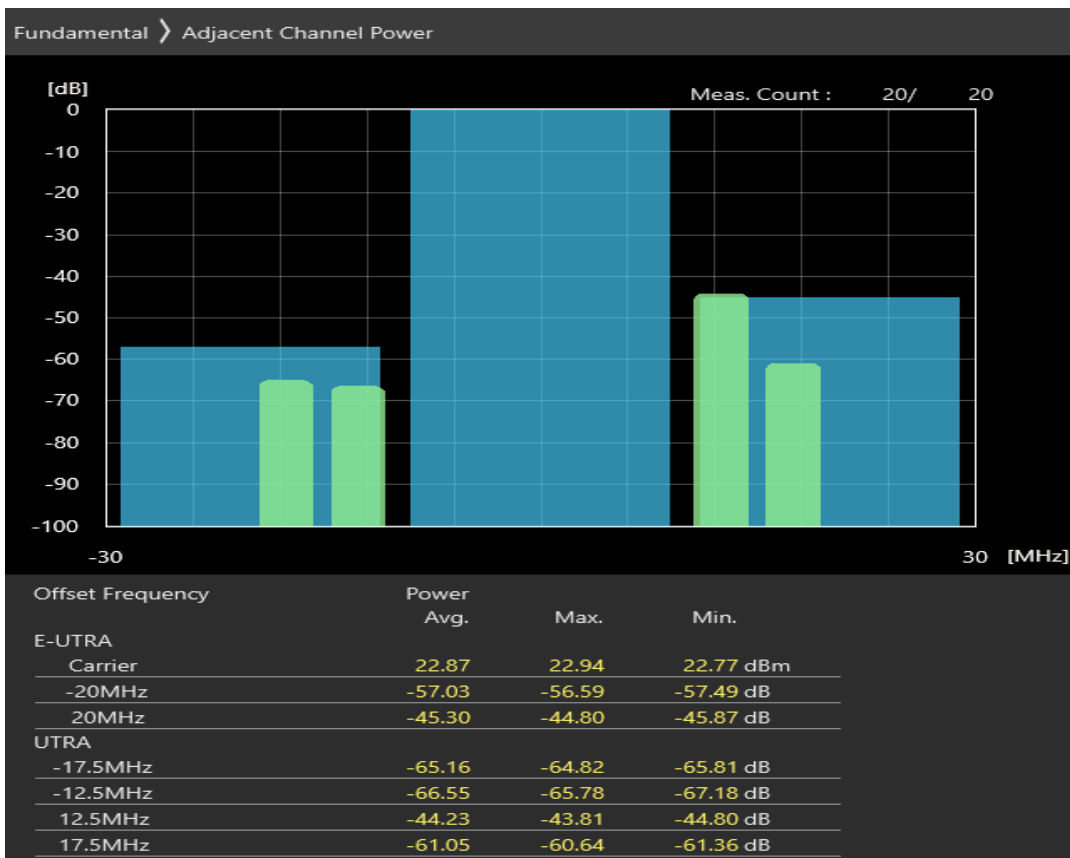

Band3 QPSK BW=20MHz Channel=19575 RB Size=100 Position=#0

Band3 16QAM BW=20MHz Channel=19575 RB Size=18 Position=#0

Band3 16QAM BW=20MHz Channel=19575 RB Size=18 Position=#Max

Band3 16QAM BW=20MHz Channel=19575 RB Size=100 Position=#0