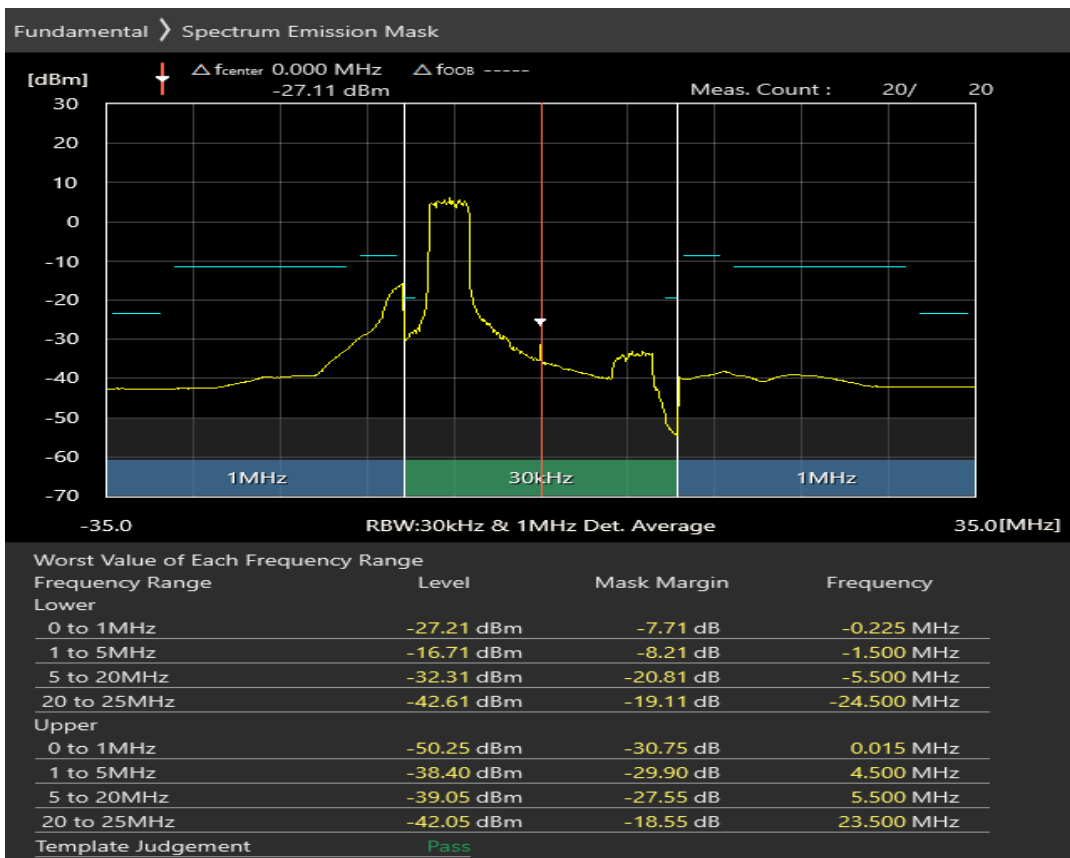

Band40 QPSK BW=20MHz Channel=38750 RB Size=18 Position=#0