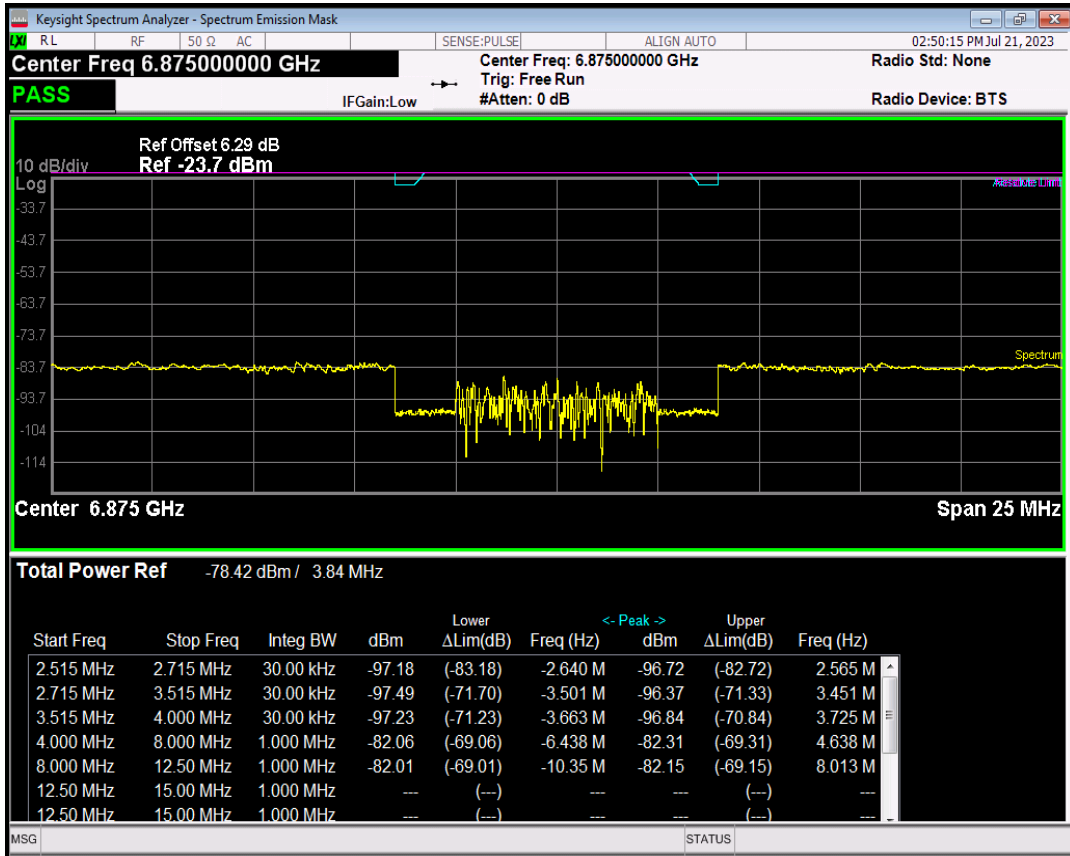

Band20 16QAM BW=10MHz Channel=24200 RB Size=12 Position=#Max