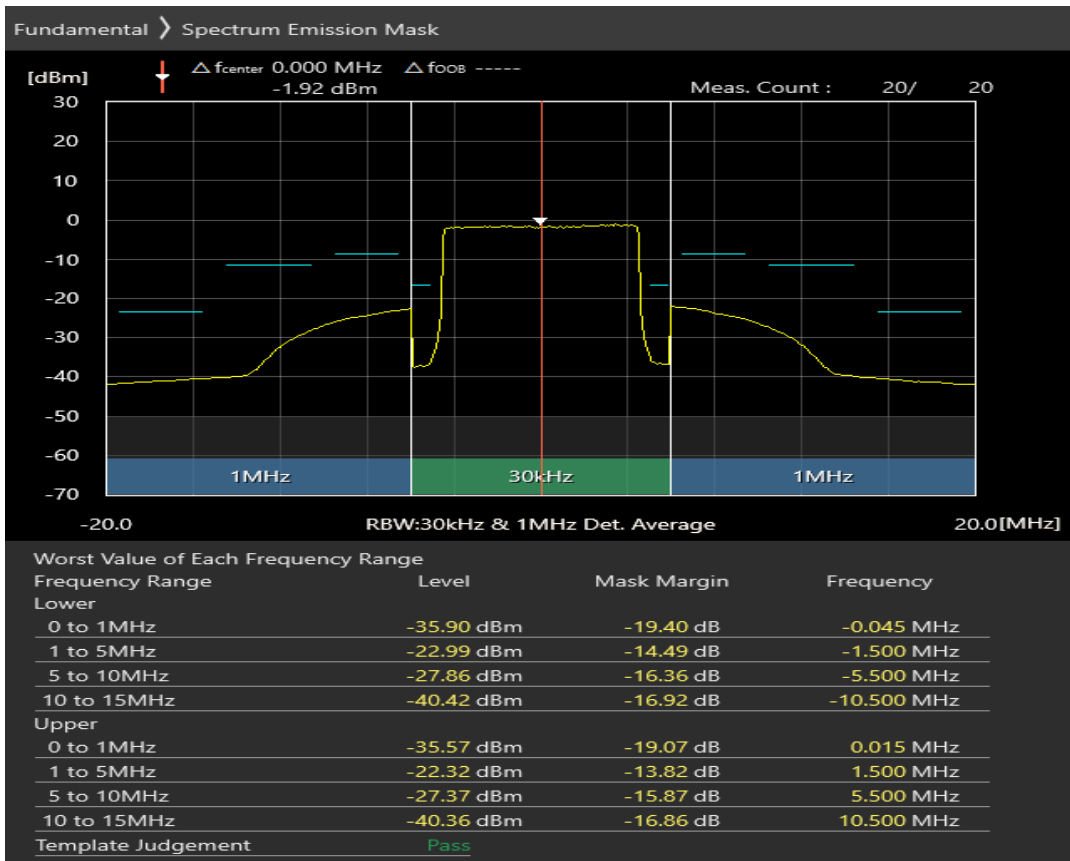

Band1 16QAM BW=10MHz Channel=18300 RB Size=50 Position=#0