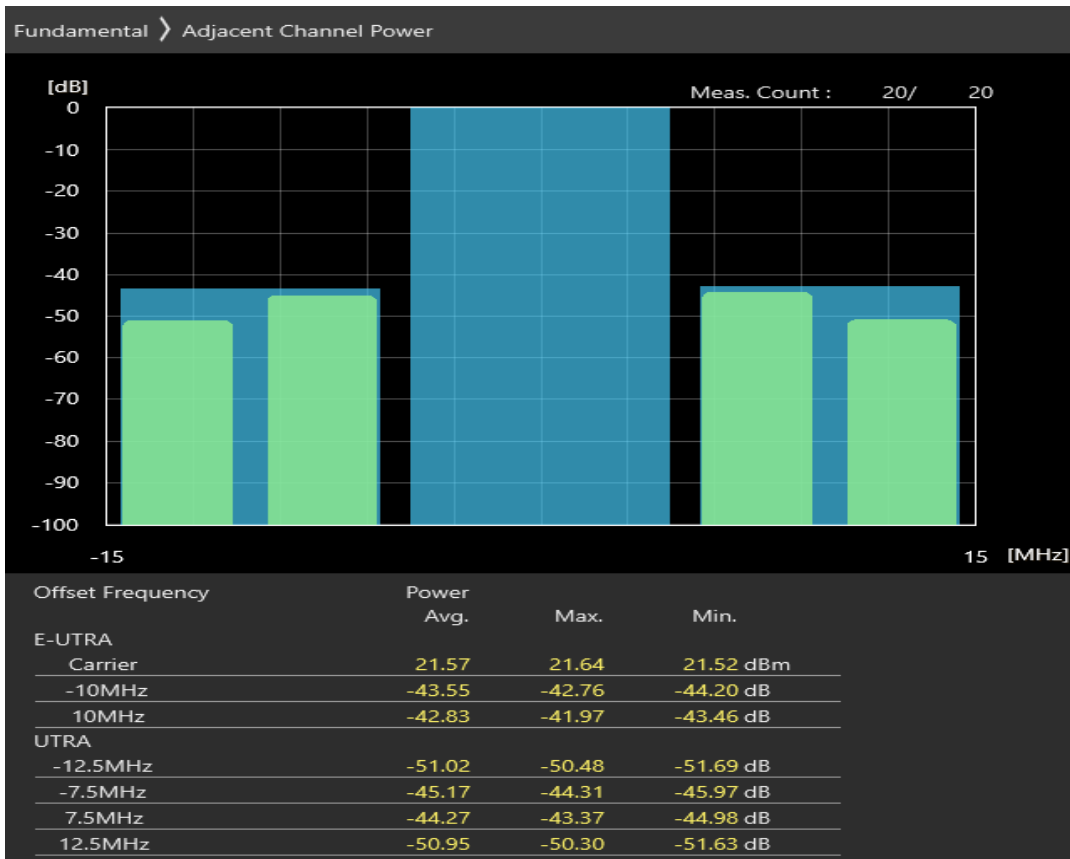

Band8 16QAM BW=10MHz Channel=21625 RB Size=50 Position=#0