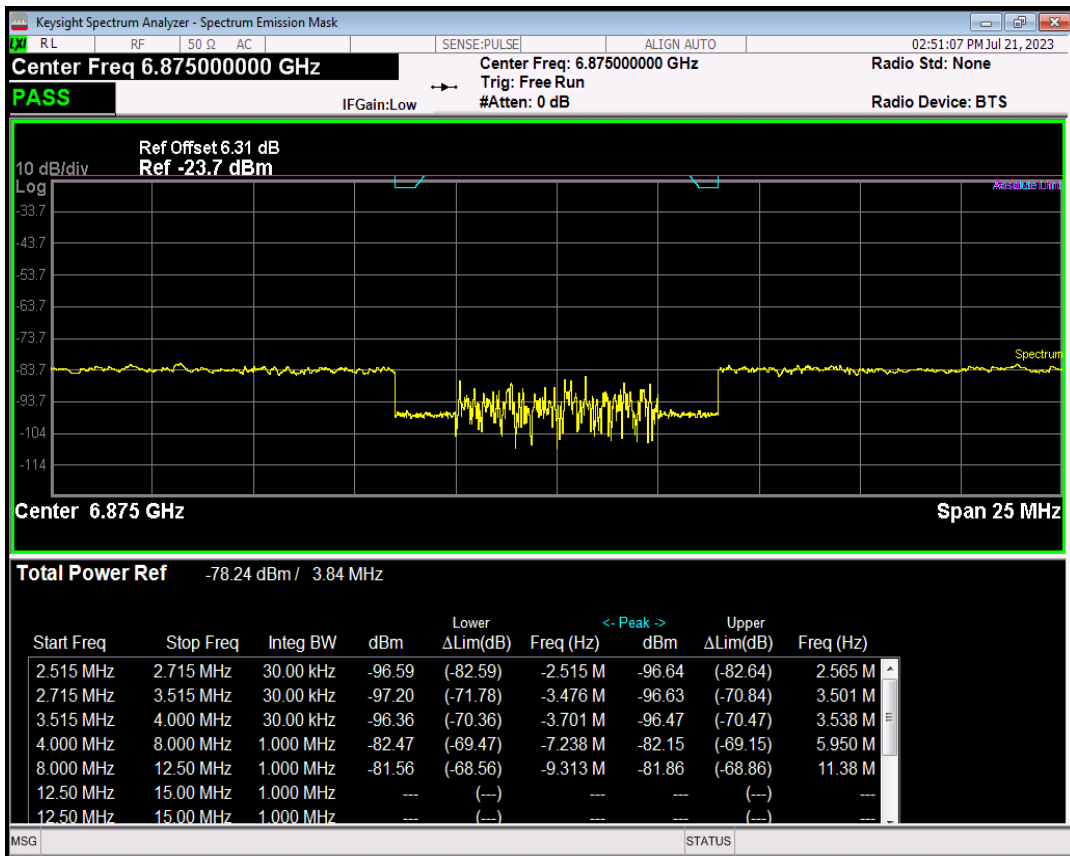

Band20 16QAM BW=20MHz Channel=24300 RB Size=100 Position=#0