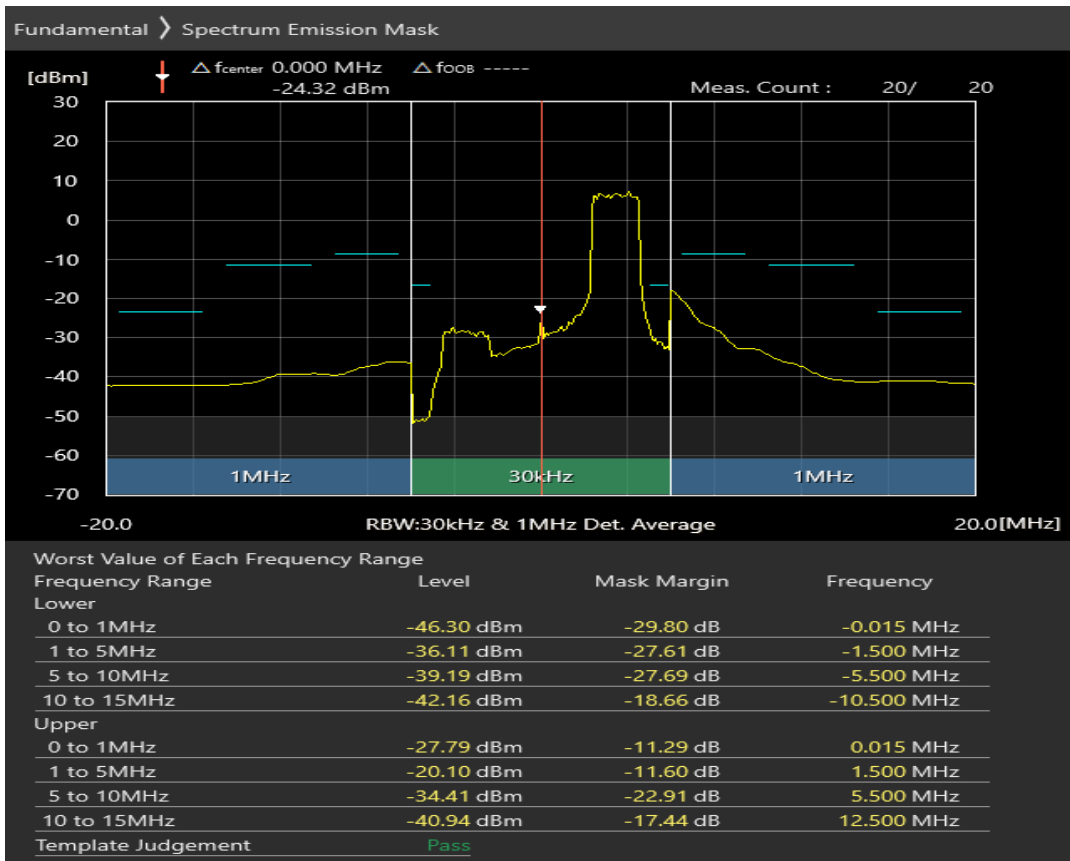

Band40 QPSK BW=10MHz Channel=39150 RB Size=12 Position=#Max