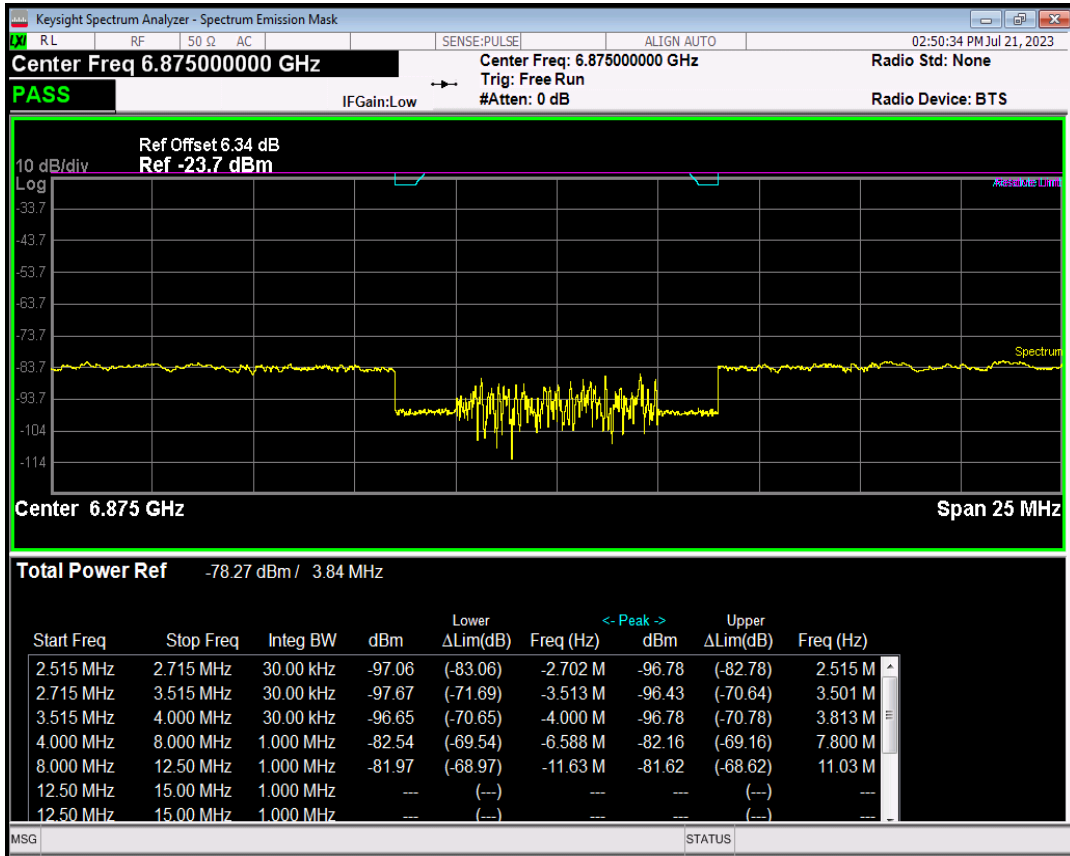

Band20 QPSK BW=10MHz Channel=24400 RB Size=12 Position=#Max