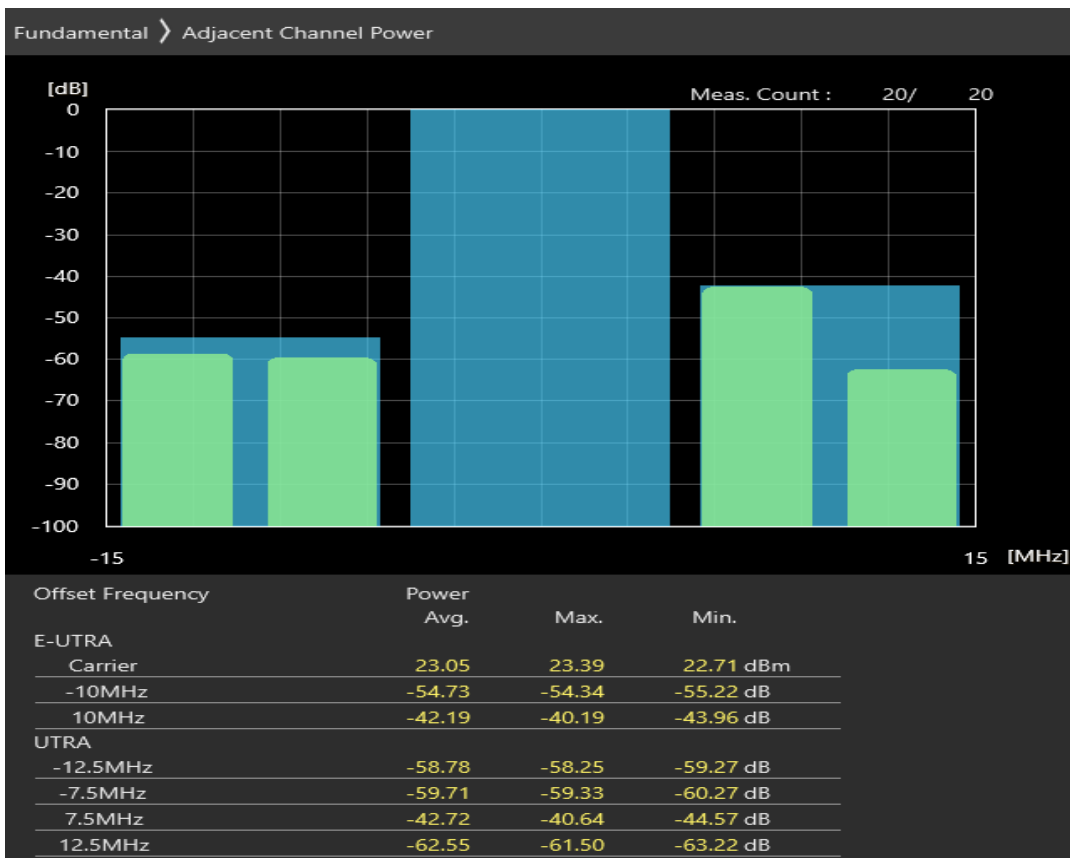

Band8 16QAM BW=10MHz Channel=21625 RB Size=12 Position=#Max