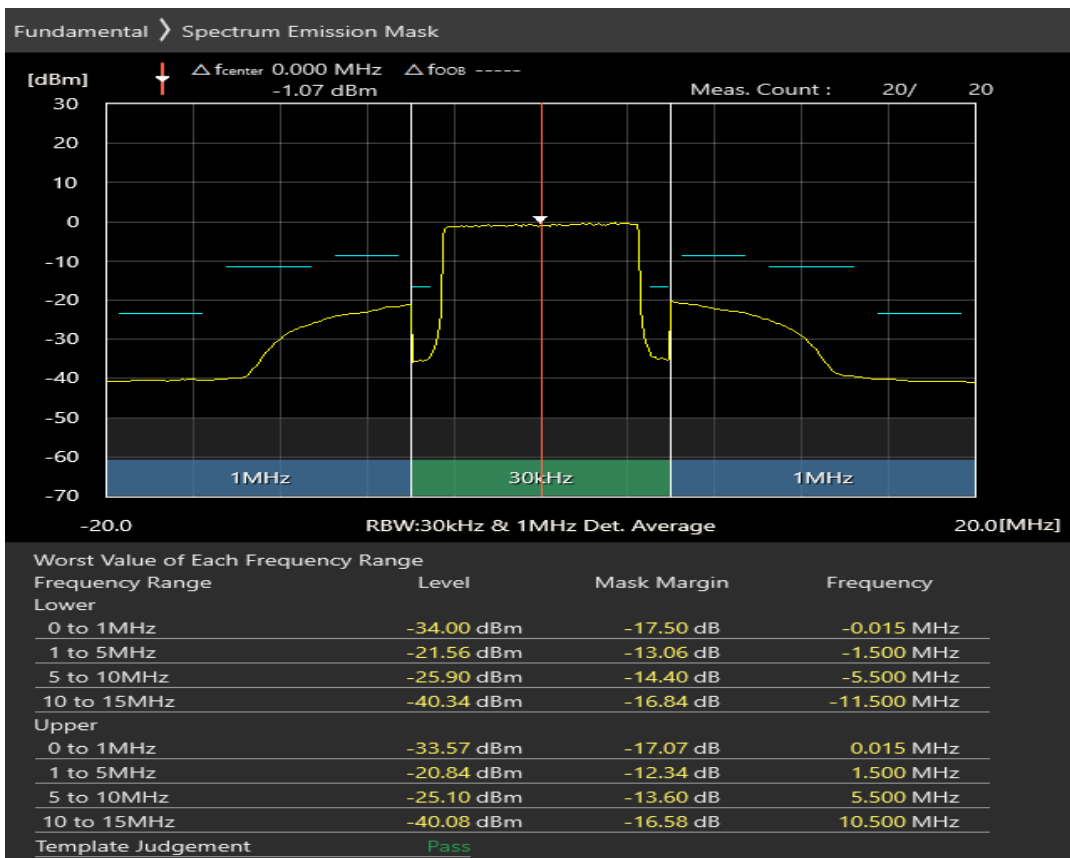

Band1 QPSK BW=10MHz Channel=18300 RB Size=50 Position=#0