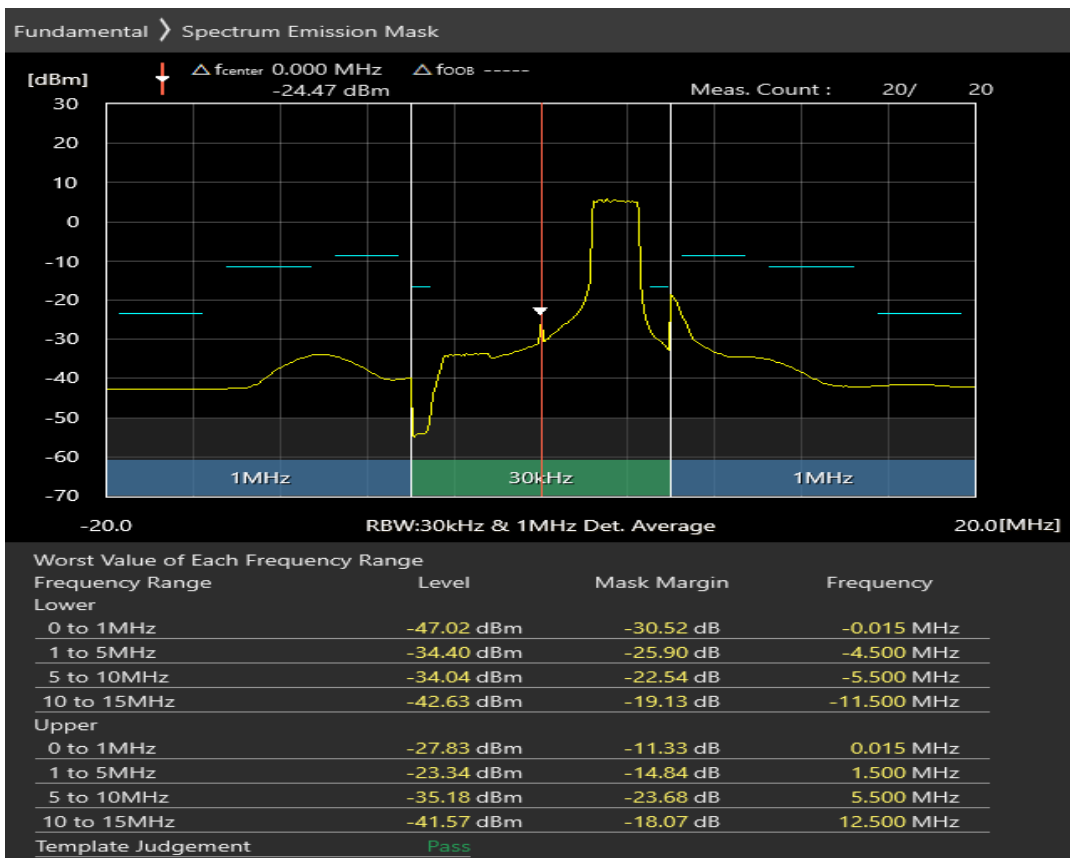

Band7 16QAM BW=10MHz Channel=21100 RB Size=12 Position=#Max