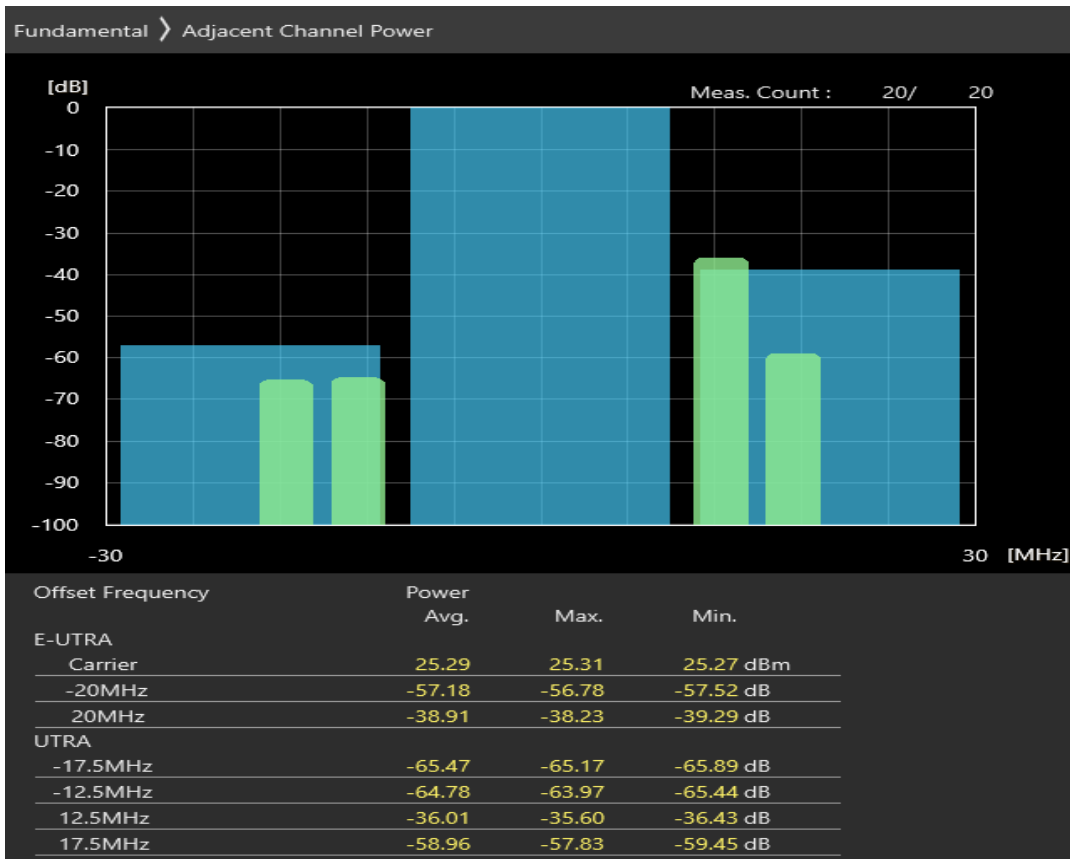

Band1 QPSK BW=20MHz Channel=18300 RB Size=18 Position=#Max