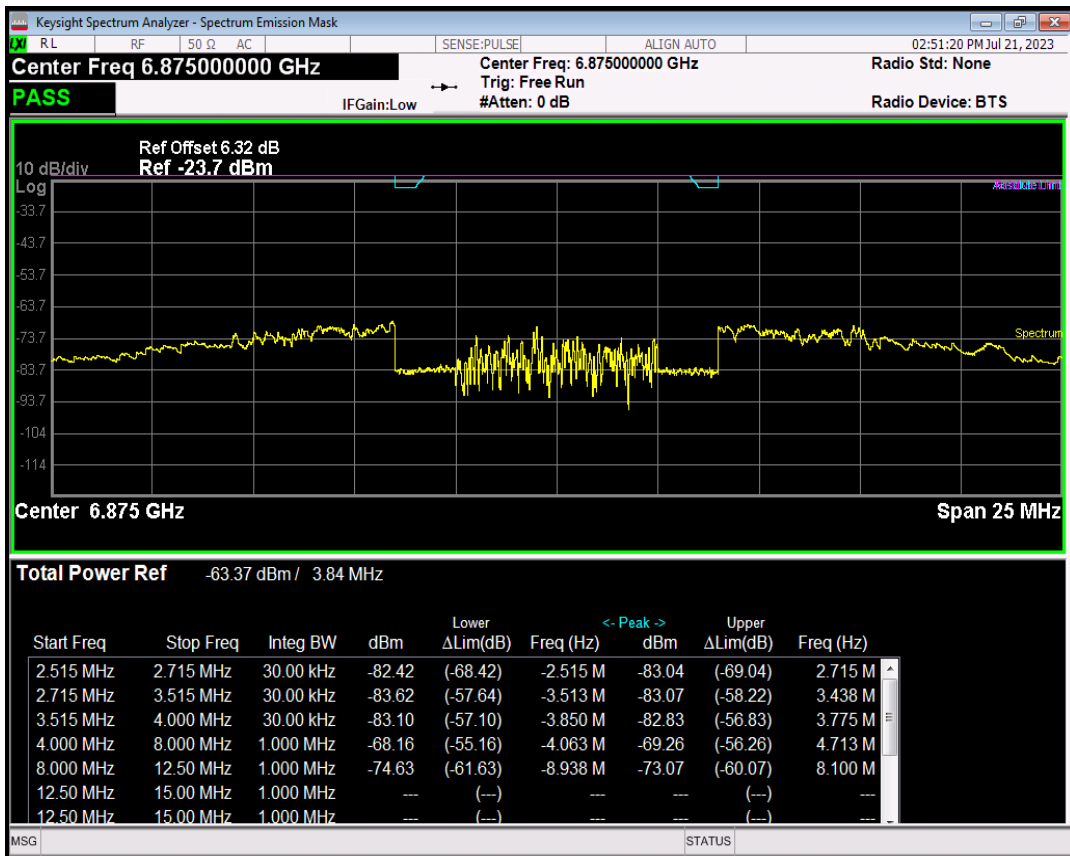

Band20 16QAM BW=20MHz Channel=24350 RB Size=100 Position=#0