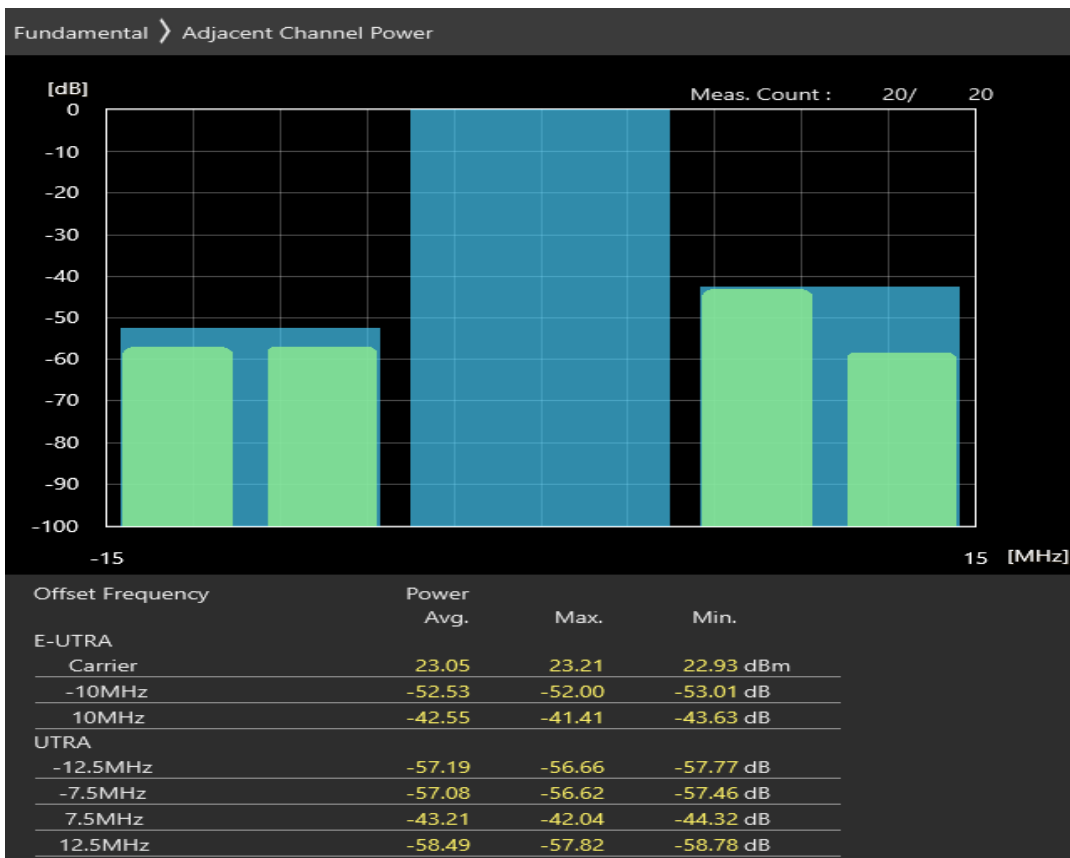

Band7 16QAM BW=10MHz Channel=21100 RB Size=12 Position=#Max