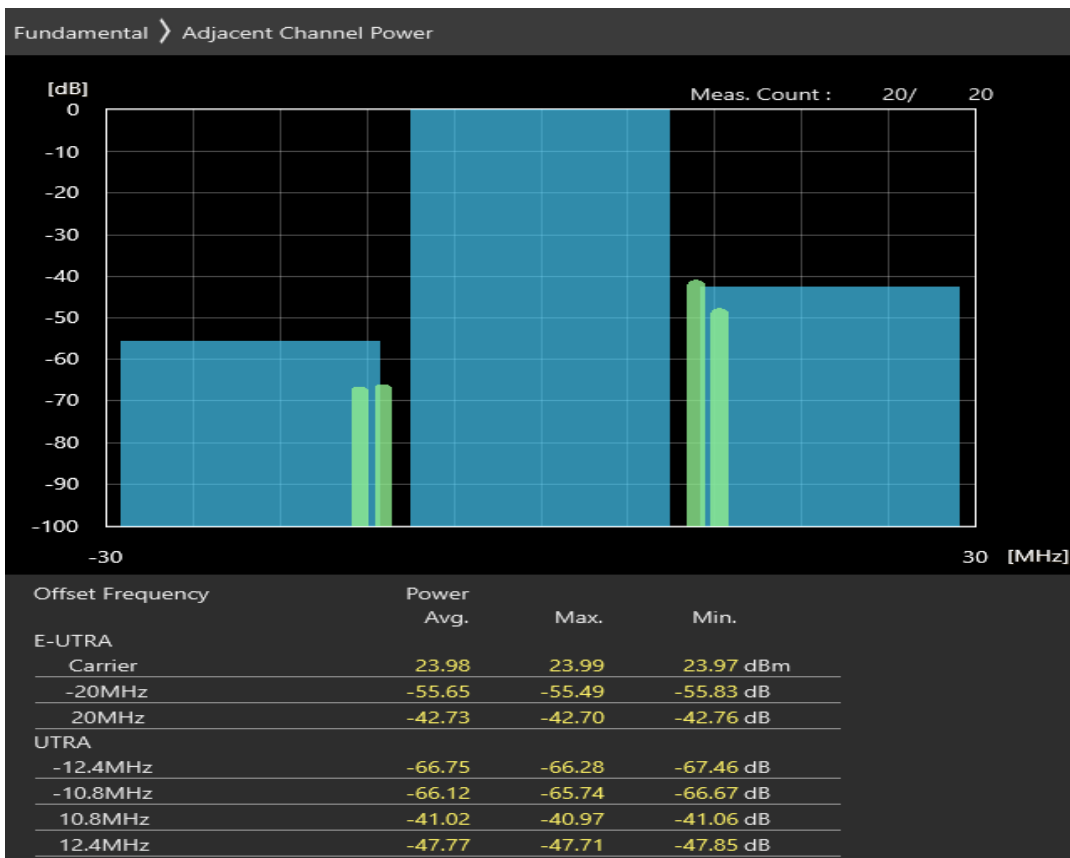

Band40 16QAM BW=20MHz Channel=39550 RB Size=18 Position=#Max