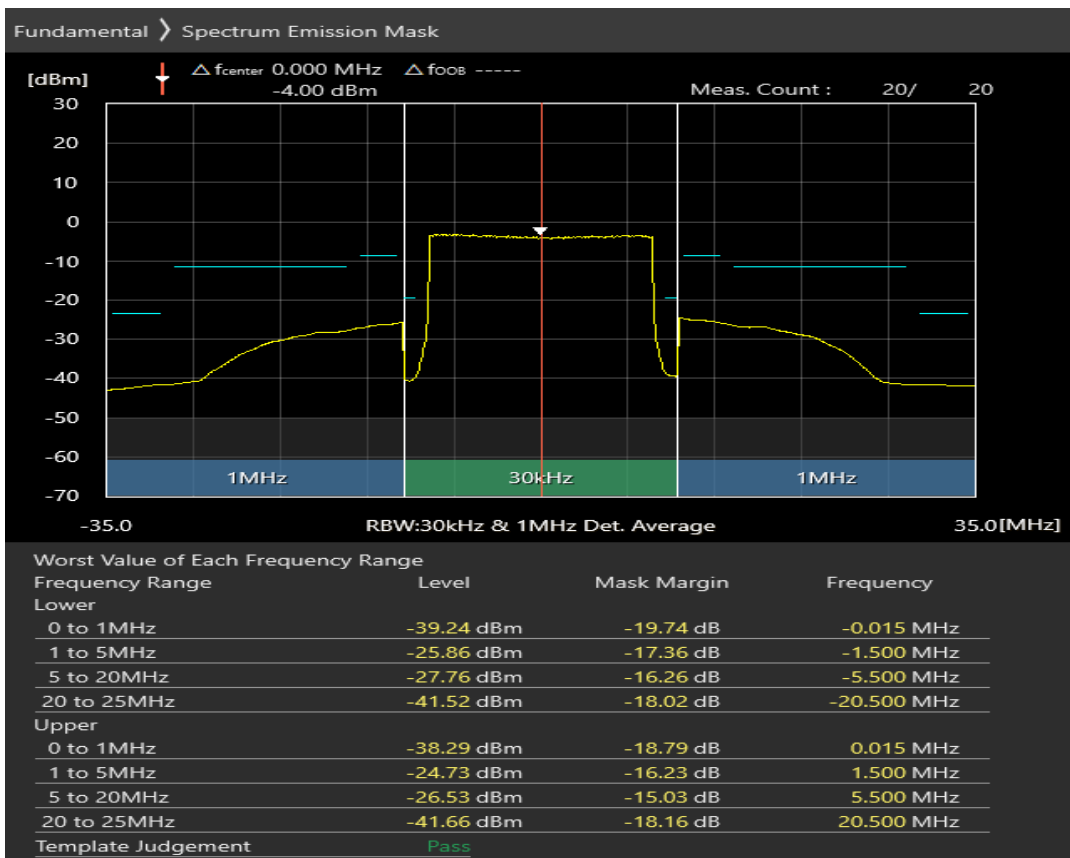

Band1 QPSK BW=20MHz Channel=18100 RB Size=100 Position=#0