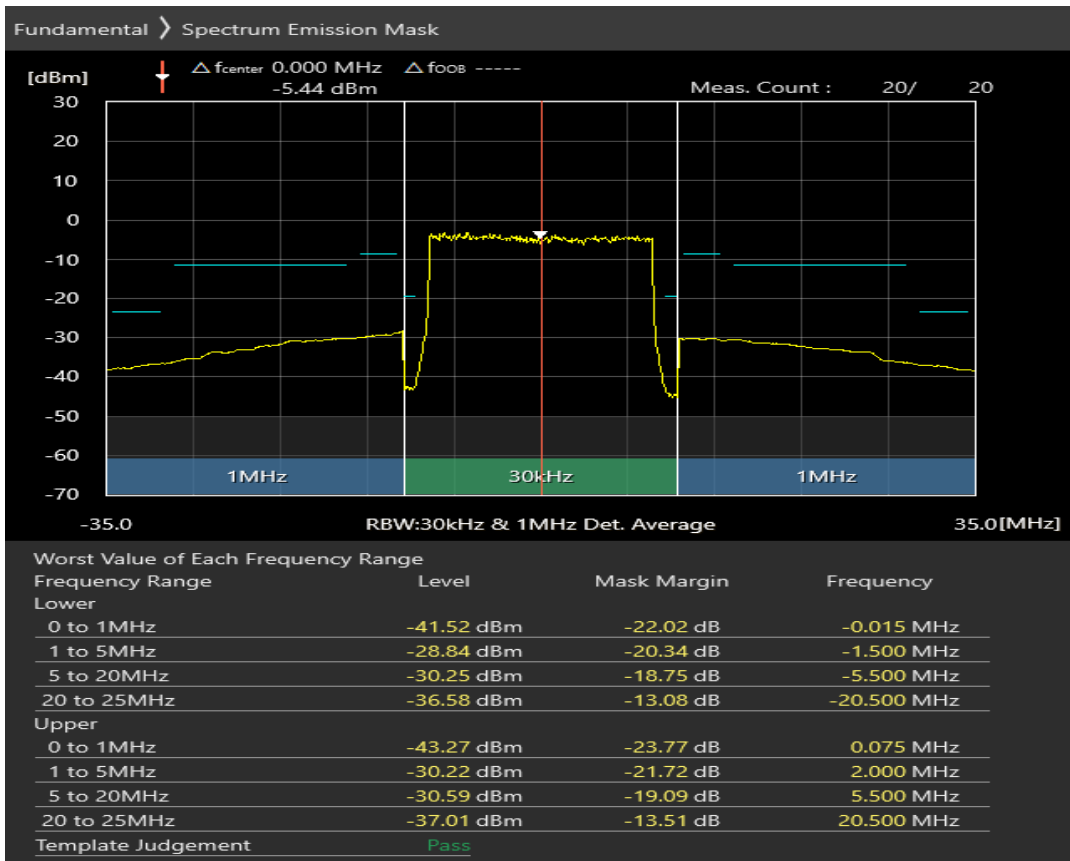

Band40 QPSK BW=20MHz Channel=39150 RB Size=100 Position=#0

Band40 16QAM BW=20MHz Channel=39150 RB Size=18 Position=#0

Band40 16QAM BW=20MHz Channel=39150 RB Size=18 Position=#Max

Band40 16QAM BW=20MHz Channel=39150 RB Size=100 Position=#0