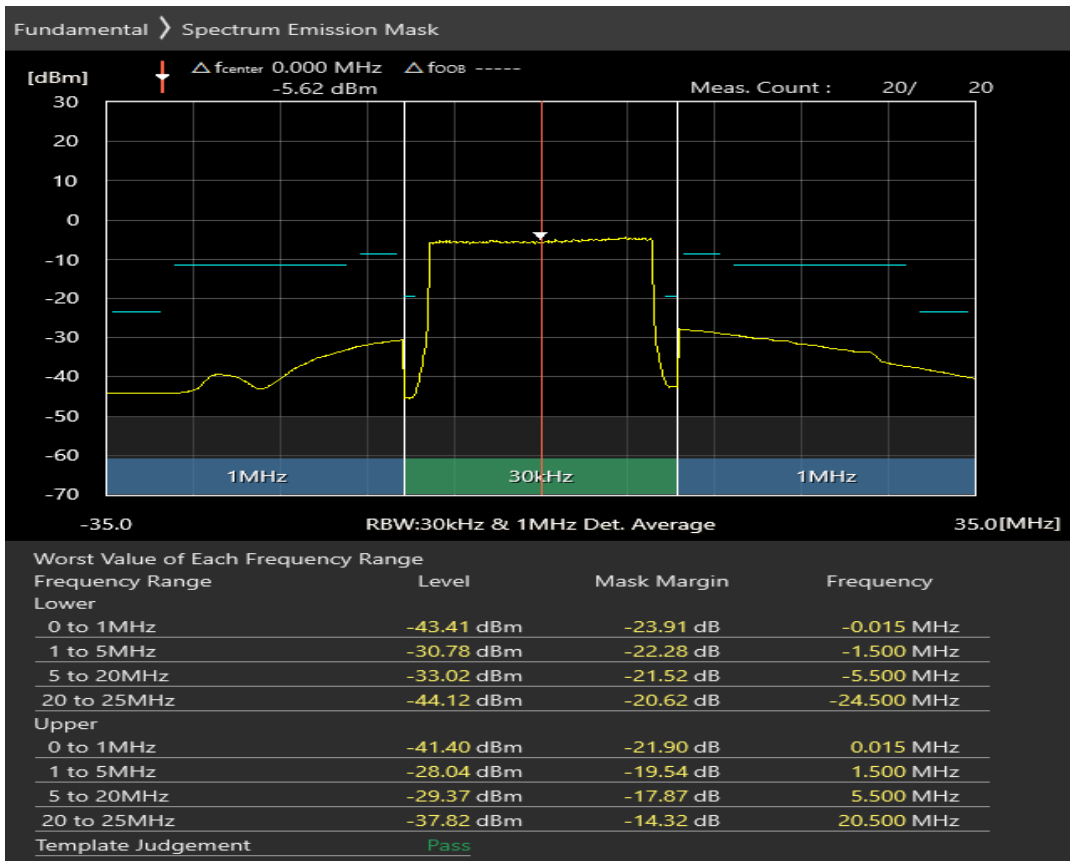

Band3 QPSK BW=20MHz Channel=19300 RB Size=100 Position=#0

Band3 16QAM BW=20MHz Channel=19300 RB Size=18 Position=#0

Band3 16QAM BW=20MHz Channel=19300 RB Size=18 Position=#Max

Band3 16QAM BW=20MHz Channel=19300 RB Size=100 Position=#0