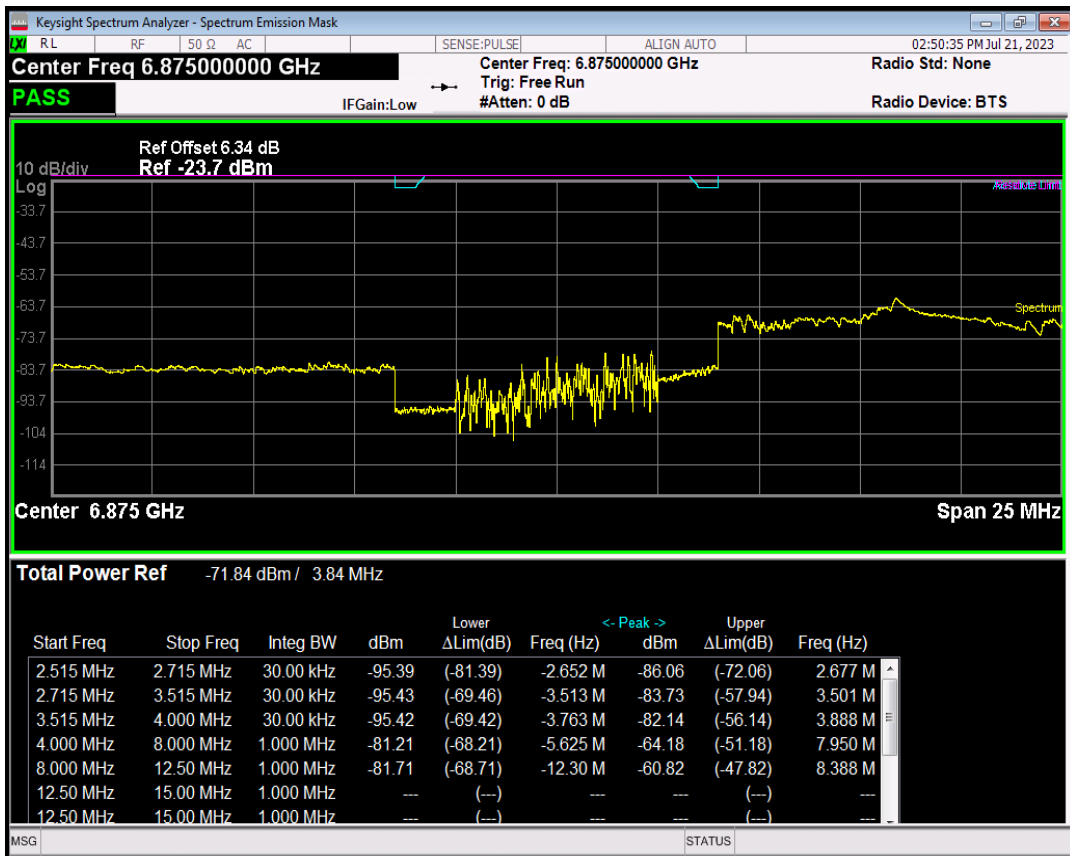

Band20 QPSK BW=10MHz Channel=24400 RB Size=50 Position=#0