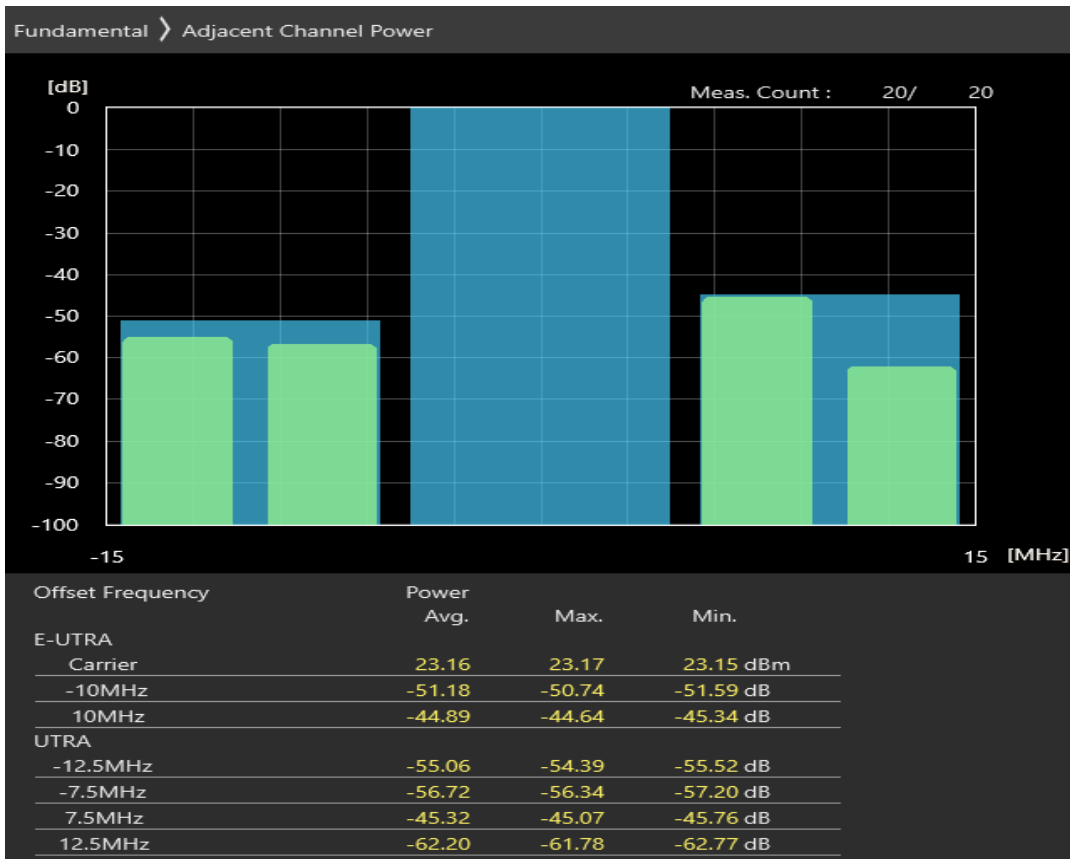

Band20 QPSK BW=10MHz Channel=24300 RB Size=12 Position=#Max