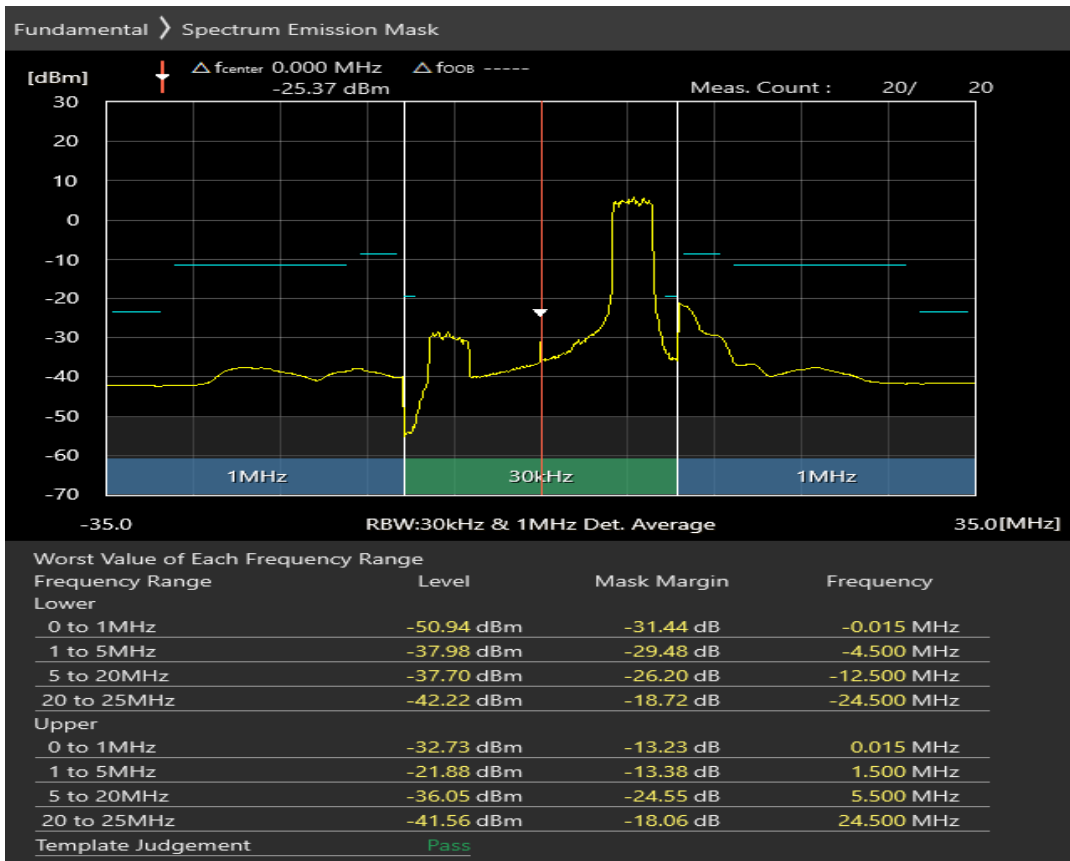

Band40 16QAM BW=20MHz Channel=38750 RB Size=18 Position=#Max

Band40 16QAM BW=20MHz Channel=38750 RB Size=100 Position=#0

Band40 QPSK BW=20MHz Channel=39150 RB Size=18 Position=#0

Band40 QPSK BW=20MHz Channel=39150 RB Size=18 Position=#Max