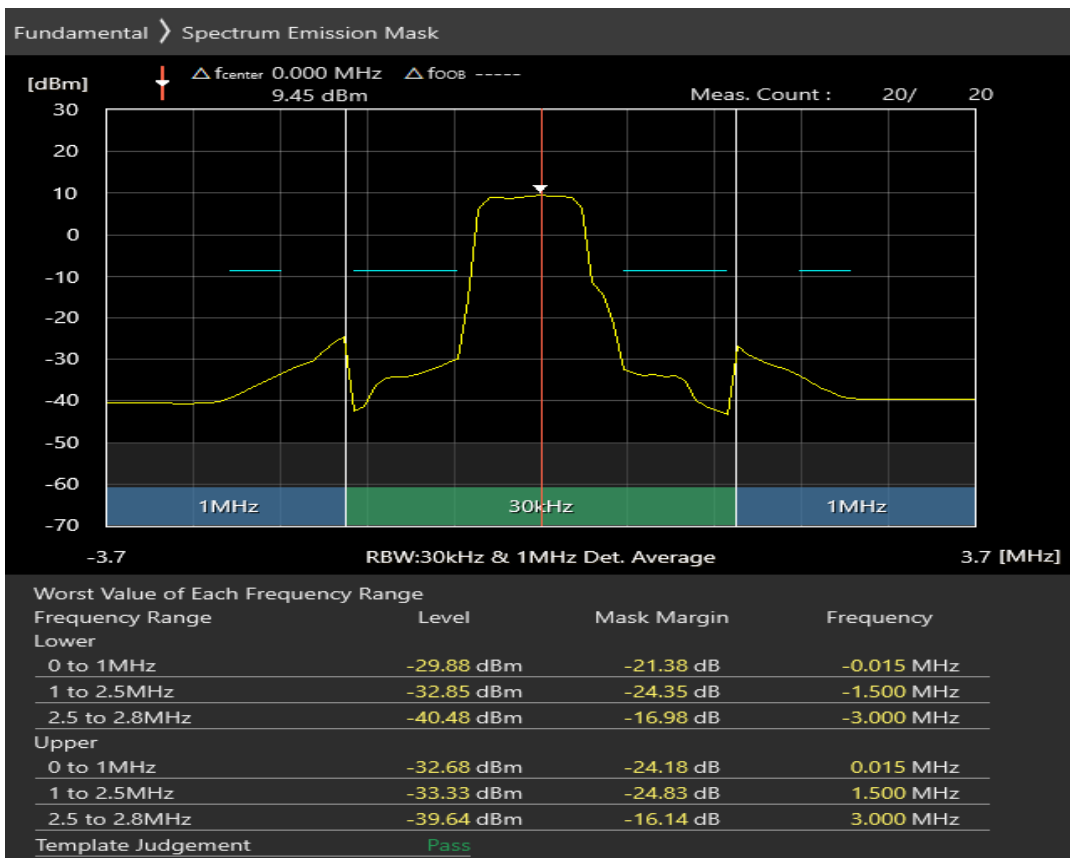

Band8 QPSK BW=1.4MHz Channel=21457 RB Size=5 Position=#0