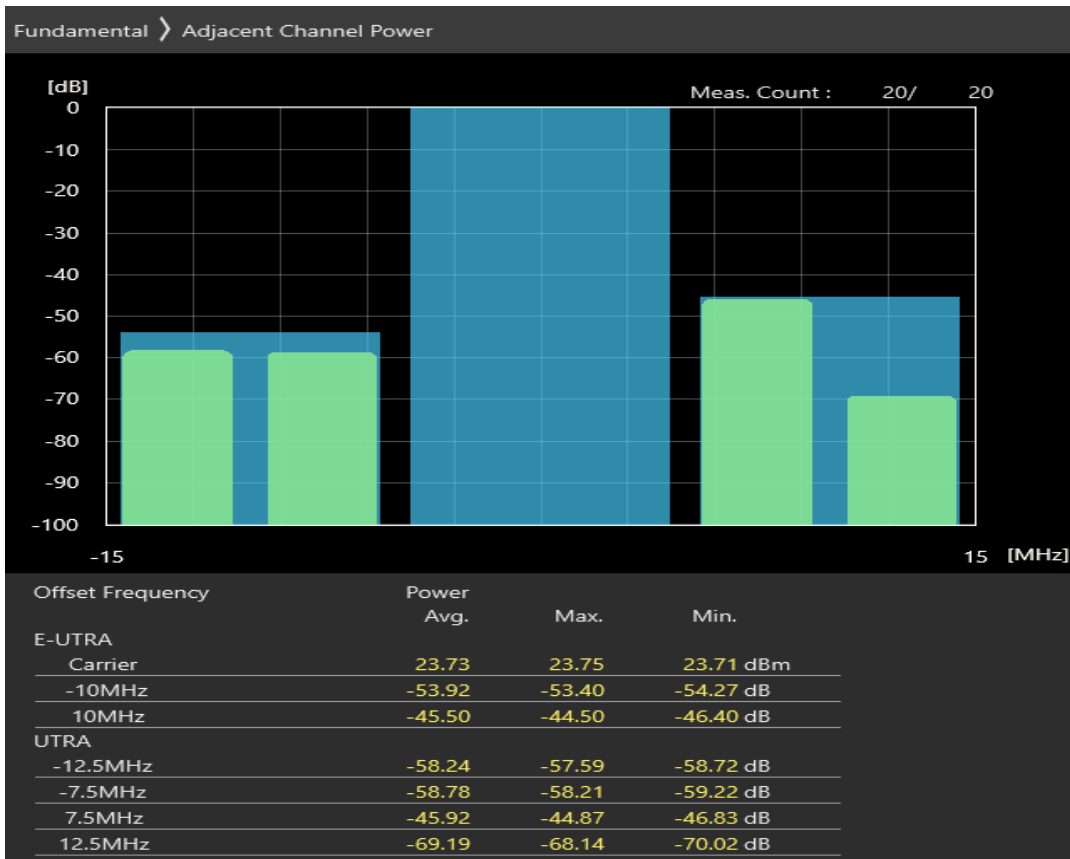

Band3 16QAM BW=10MHz Channel=19575 RB Size=12 Position=#Max

Band3 16QAM BW=10MHz Channel=19575 RB Size=50 Position=#0

Band3 QPSK BW=10MHz Channel=19900 RB Size=12 Position=#0

Band3 QPSK BW=10MHz Channel=19900 RB Size=12 Position=#Max