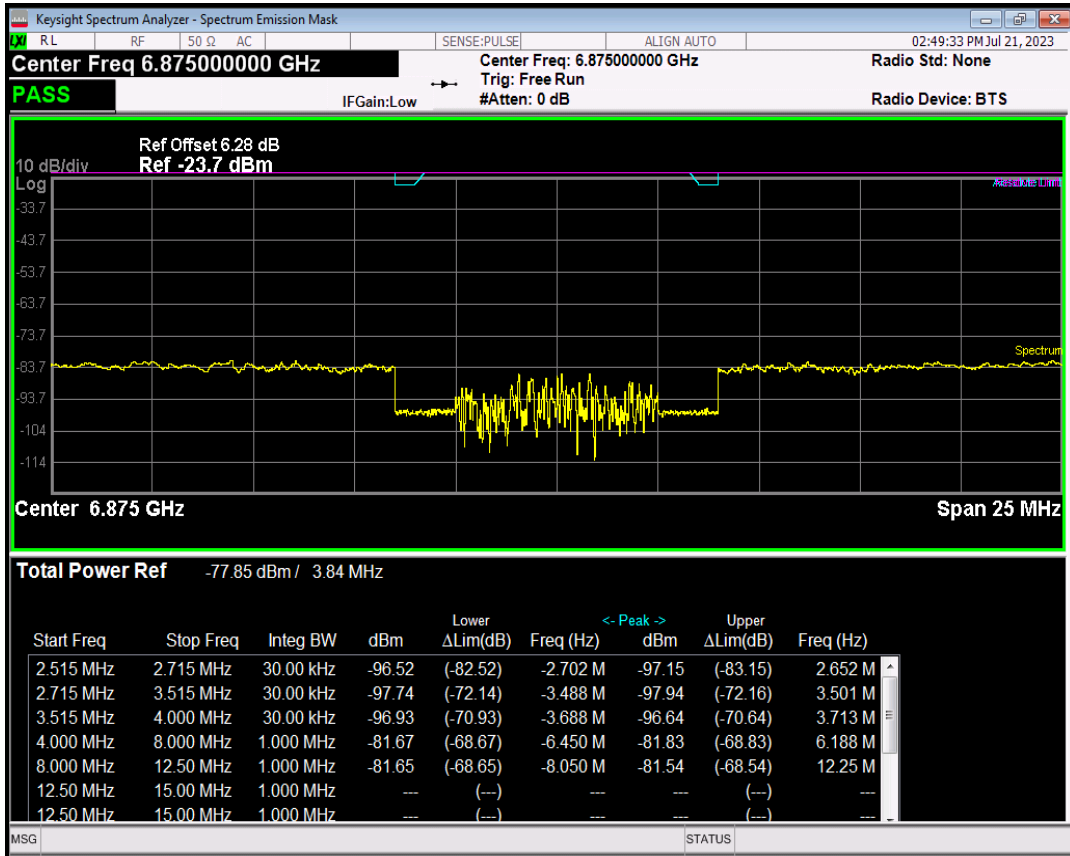

Band20 QPSK BW=5MHz Channel=24175 RB Size=8 Position=#0

Band20 QPSK BW=5MHz Channel=24175 RB Size=8 Position=#Max

Band20 QPSK BW=5MHz Channel=24175 RB Size=25 Position=#0

Band20 QPSK BW=5MHz Channel=24175 RB Size=25 Position=#Max