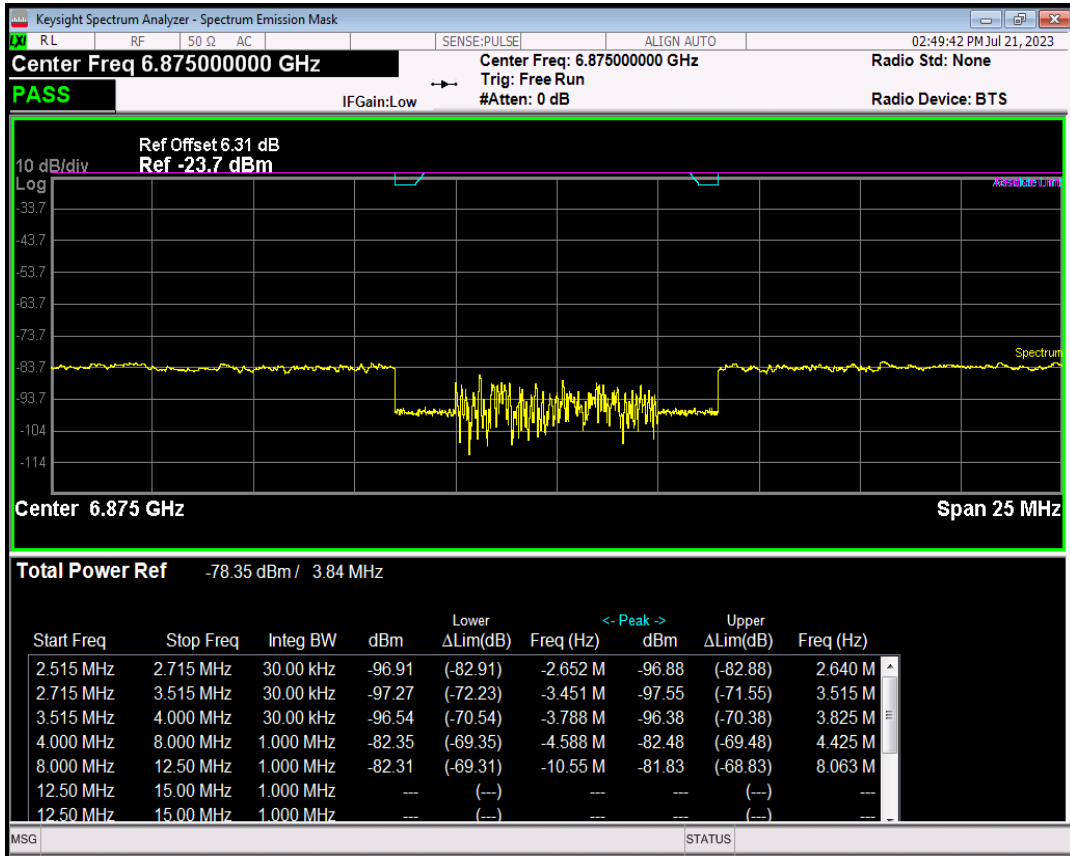

Band20 QPSK BW=5MHz Channel=24300 RB Size=8 Position=#0

Band20 QPSK BW=5MHz Channel=24300 RB Size=8 Position=#Max

Band20 QPSK BW=5MHz Channel=24300 RB Size=25 Position=#0

Band20 QPSK BW=5MHz Channel=24300 RB Size=25 Position=#Max