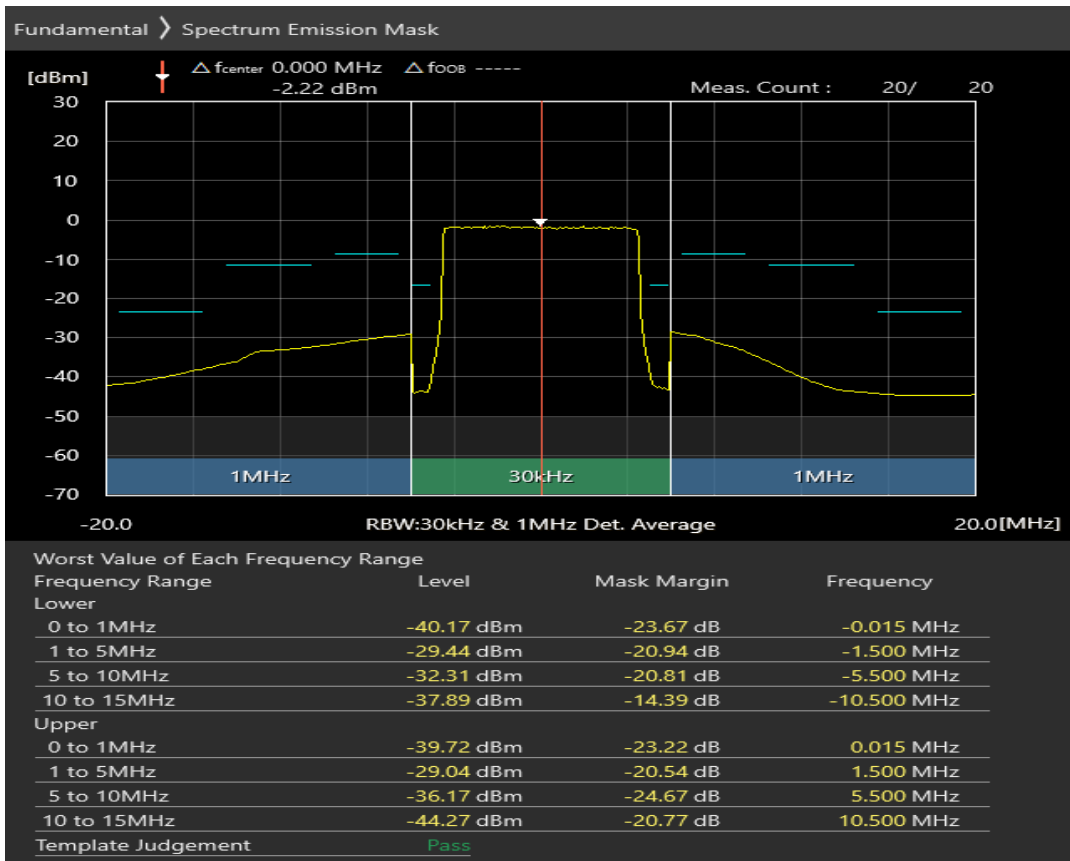

Band3 16QAM BW=10MHz Channel=19900 RB Size=50 Position=#0