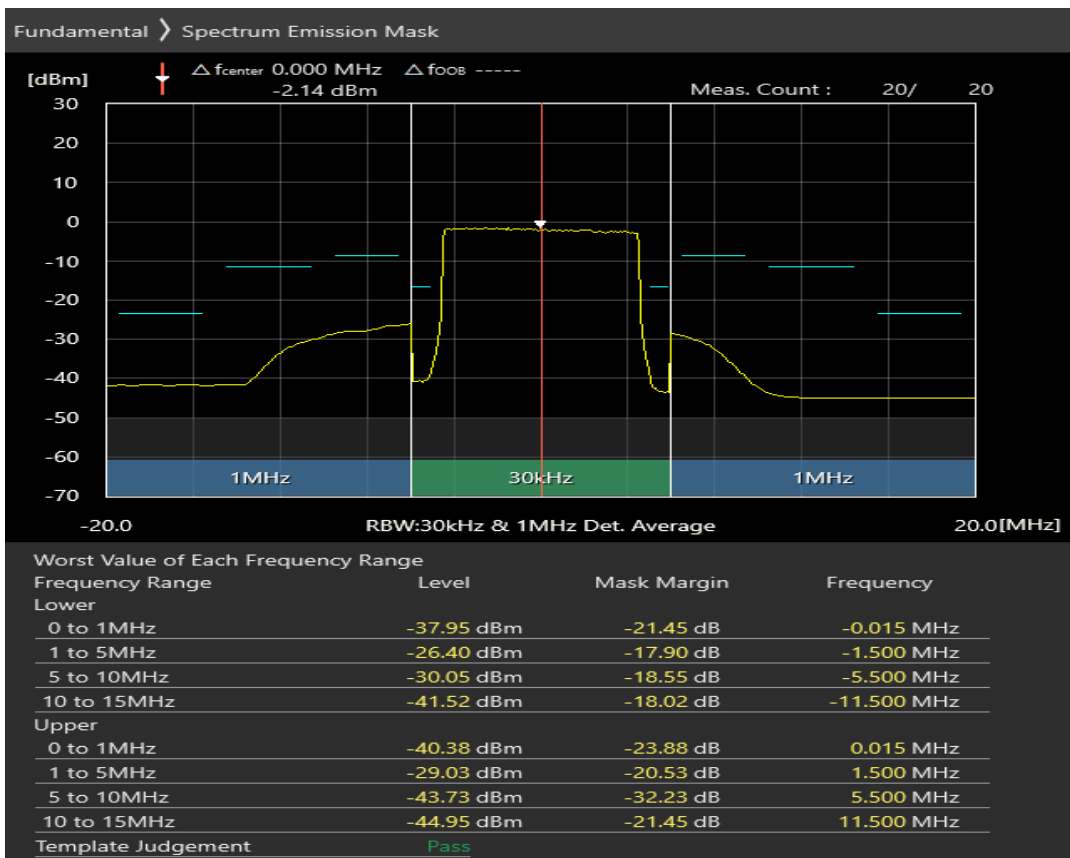

Band8 QPSK BW=10MHz Channel=21750 RB Size=50 Position=#0