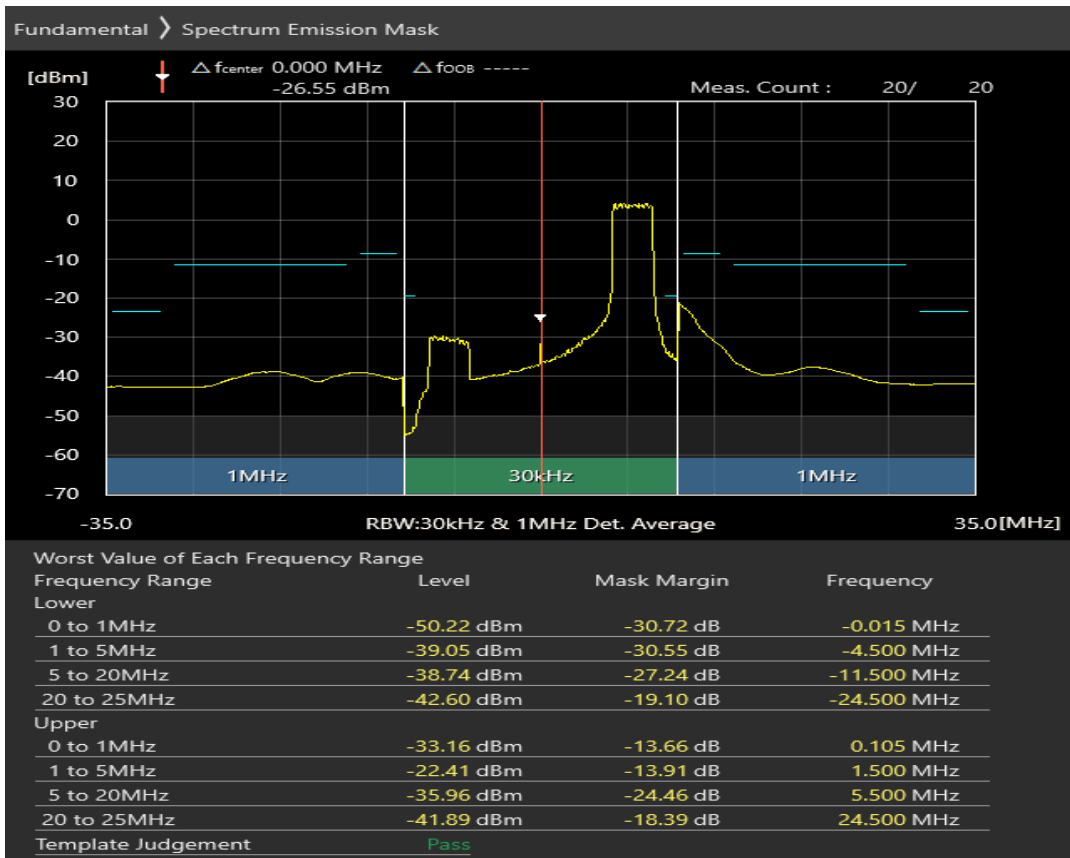

Band40 16QAM BW=20MHz Channel=38750 RB Size=18 Position=#Max