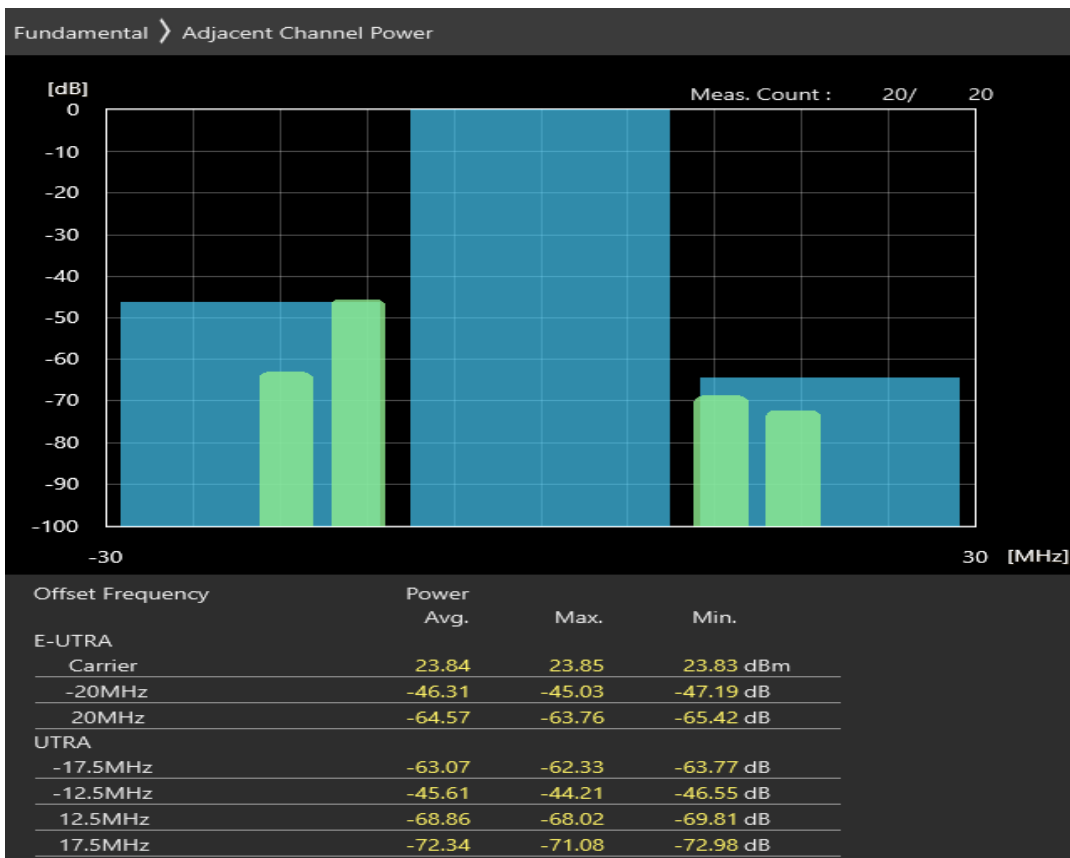

Band3 QPSK BW=20MHz Channel=19850 RB Size=18 Position=#0