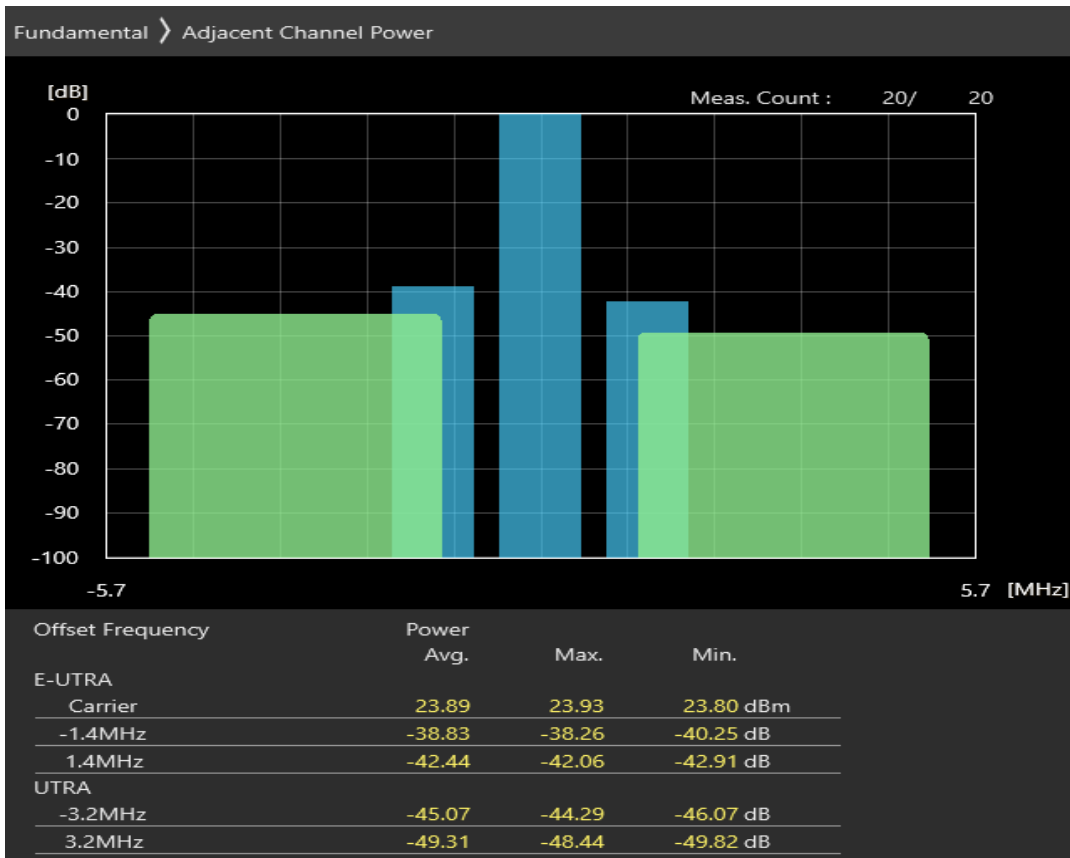

Band8 QPSK BW=1.4MHz Channel=21793 RB Size=5 Position=#0