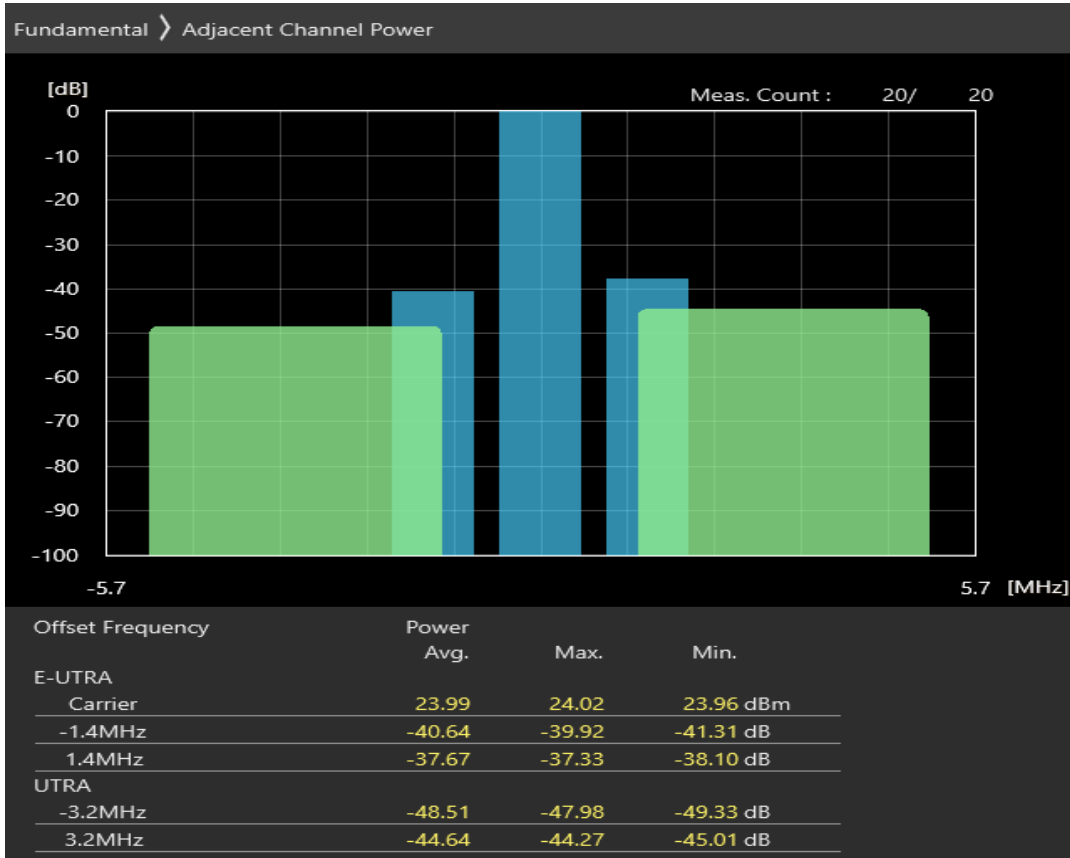

Band8 QPSK BW=1.4MHz Channel=21625 RB Size=5 Position=#Max