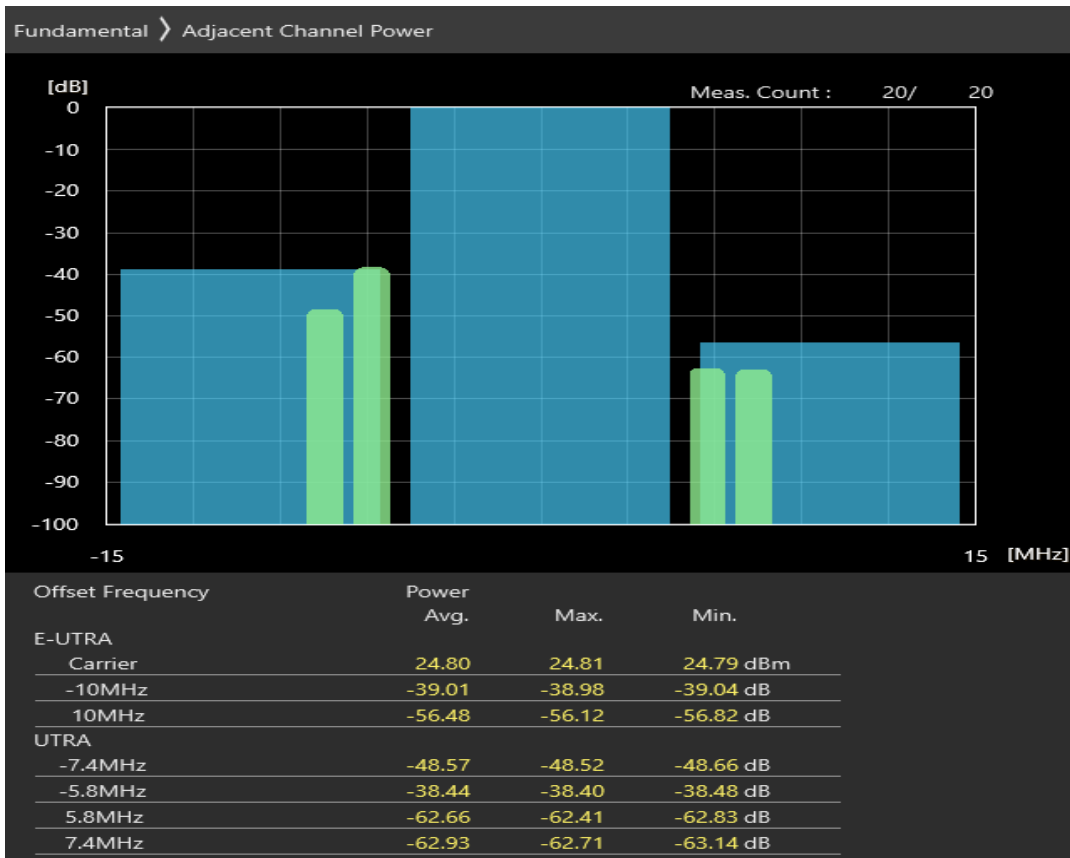

Band40 QPSK BW=10MHz Channel=39600 RB Size=12 Position=#0