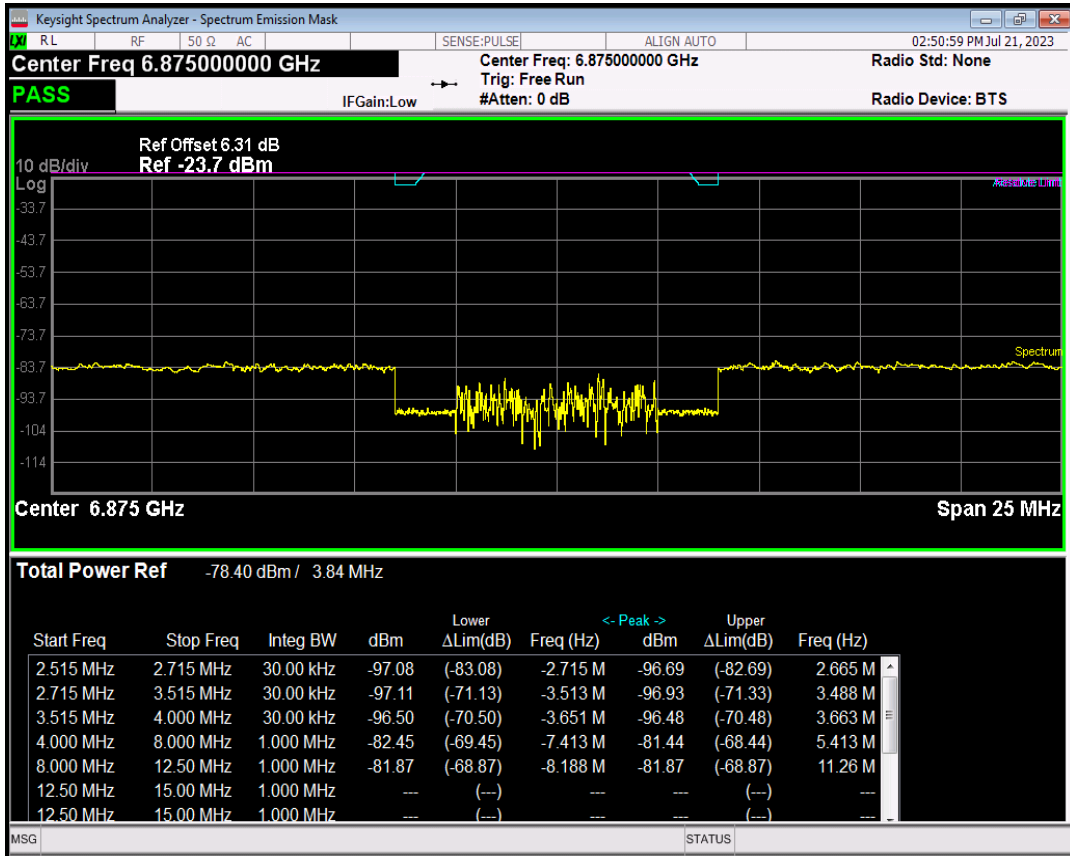

Band20 QPSK BW=20MHz Channel=24300 RB Size=18 Position=#Max