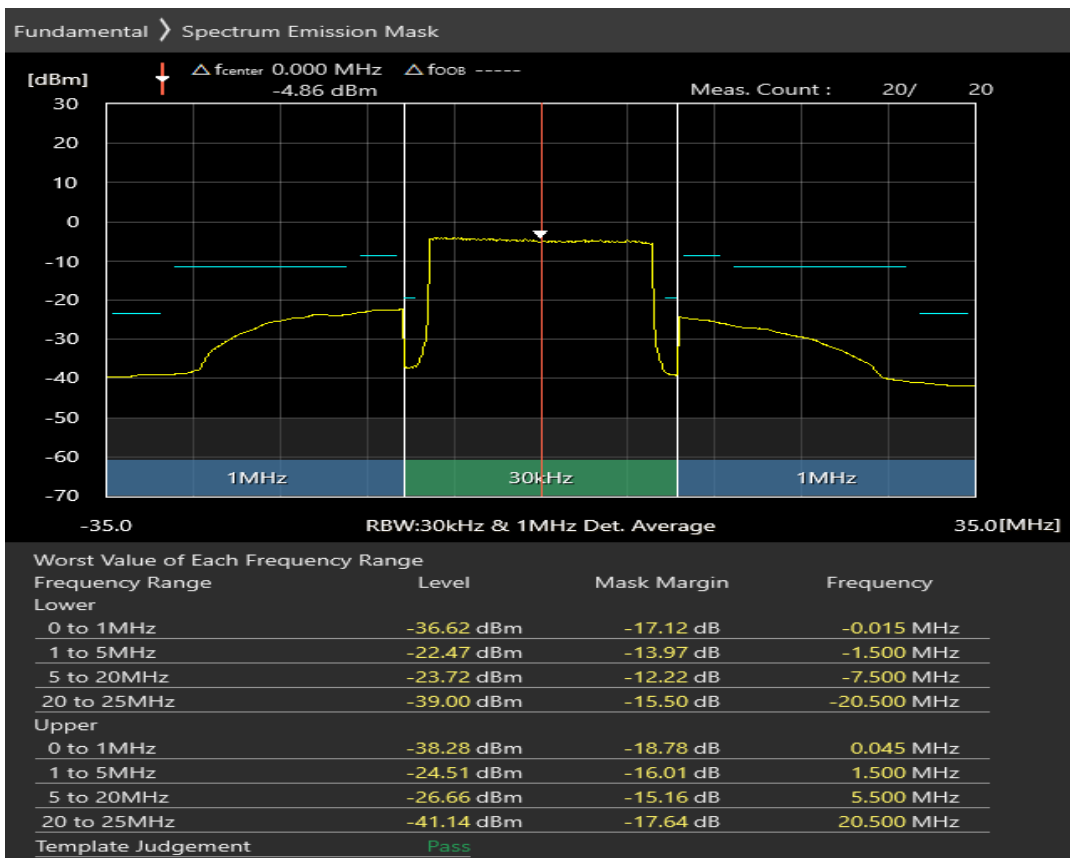

Band7 QPSK BW=20MHz Channel=21350 RB Size=100 Position=#0