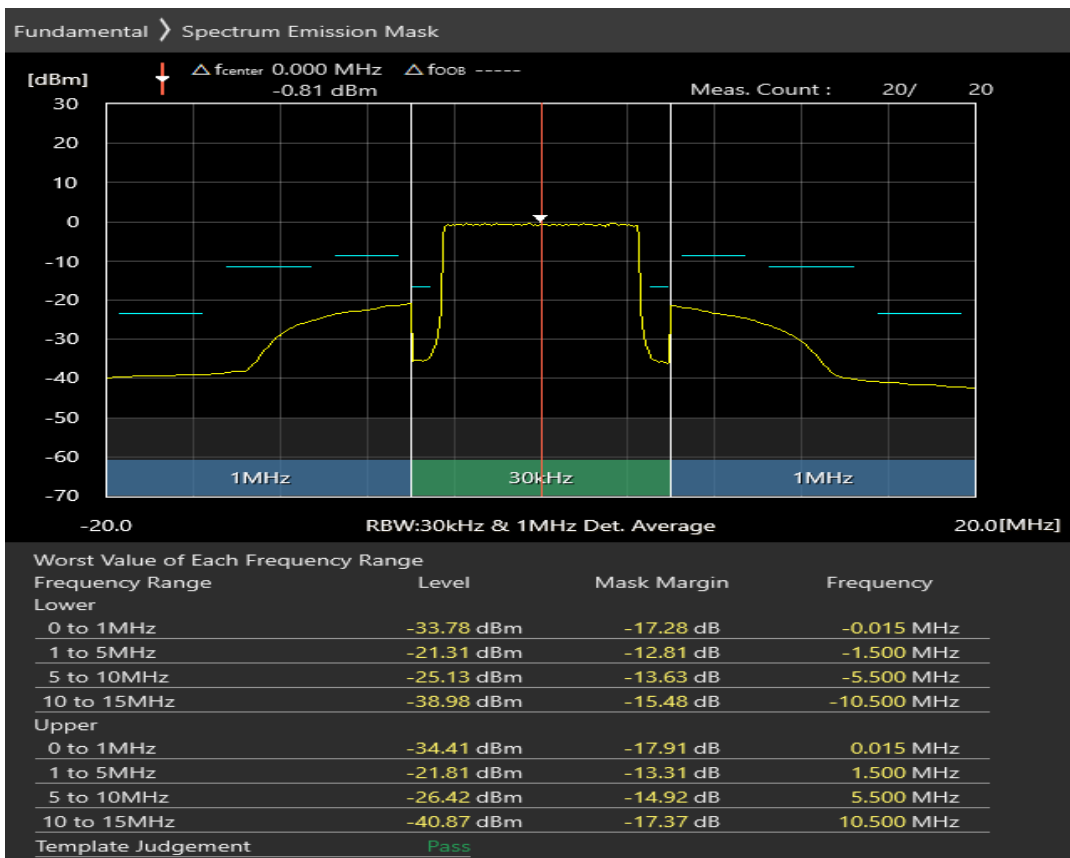

Band1 QPSK BW=10MHz Channel=18550 RB Size=50 Position=#0