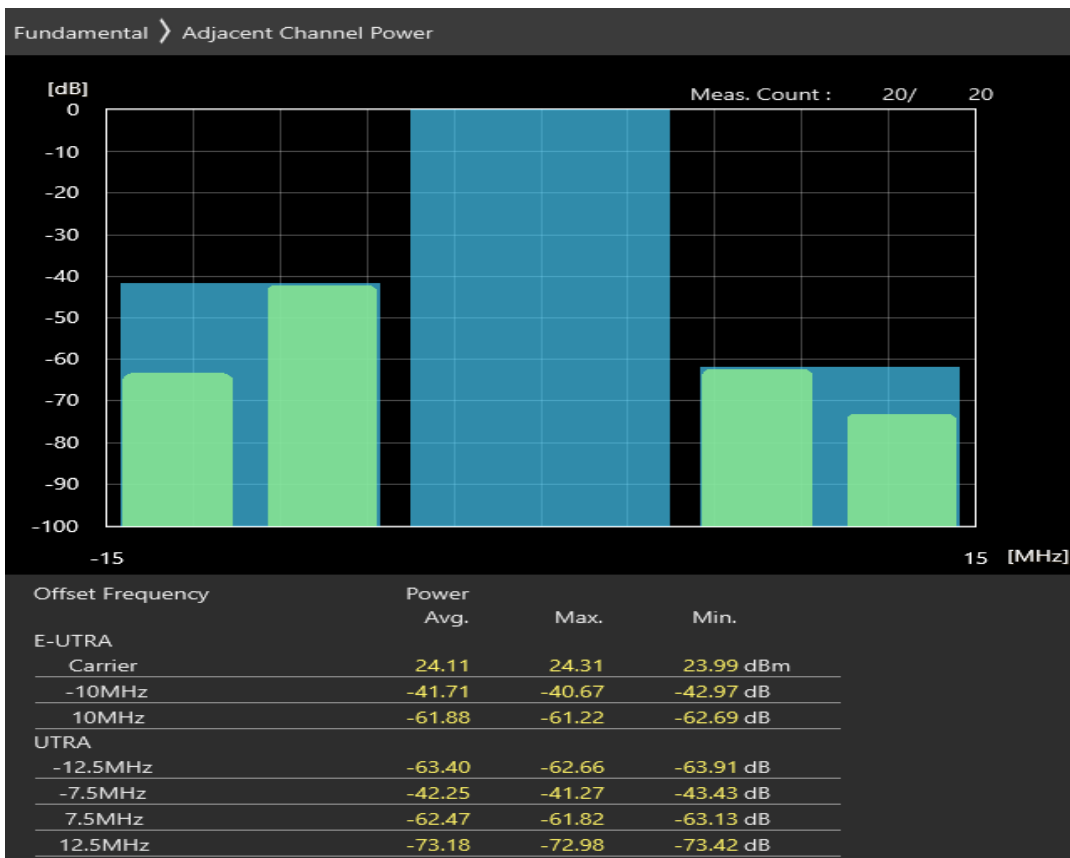

Band8 QPSK BW=10MHz Channel=21750 RB Size=12 Position=#0