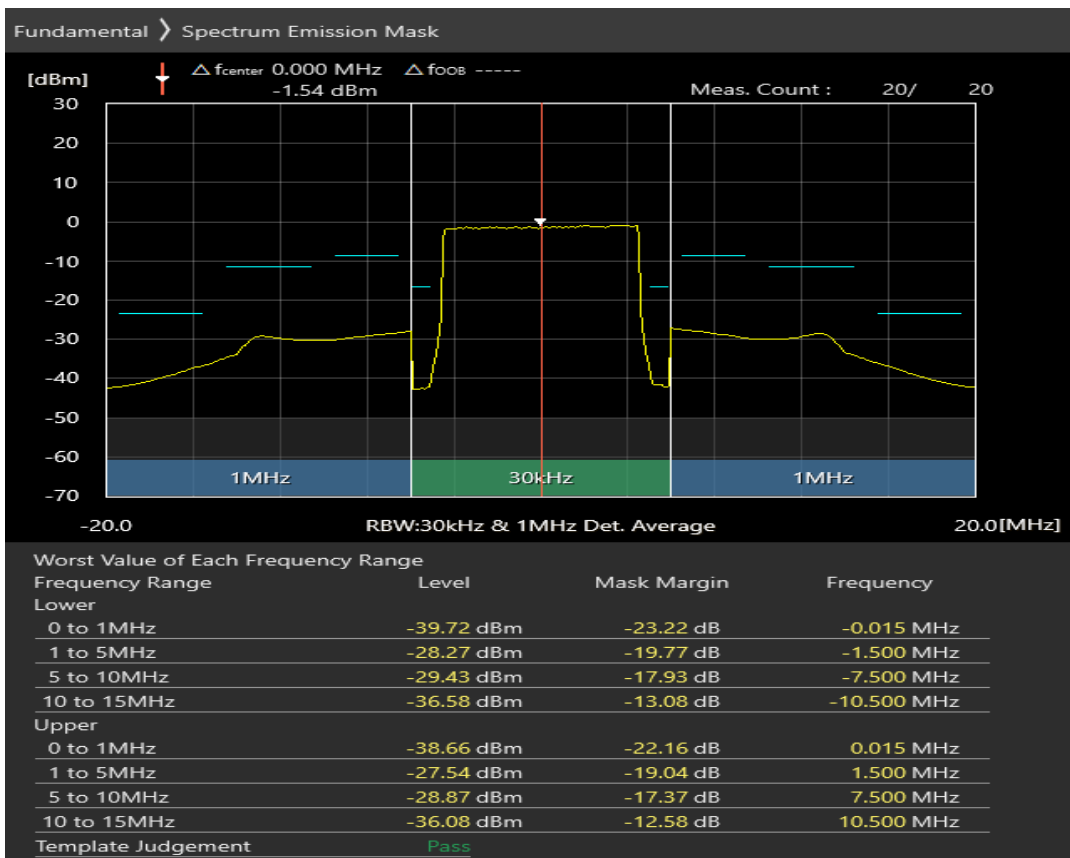

Band3 QPSK BW=10MHz Channel=19575 RB Size=50 Position=#0