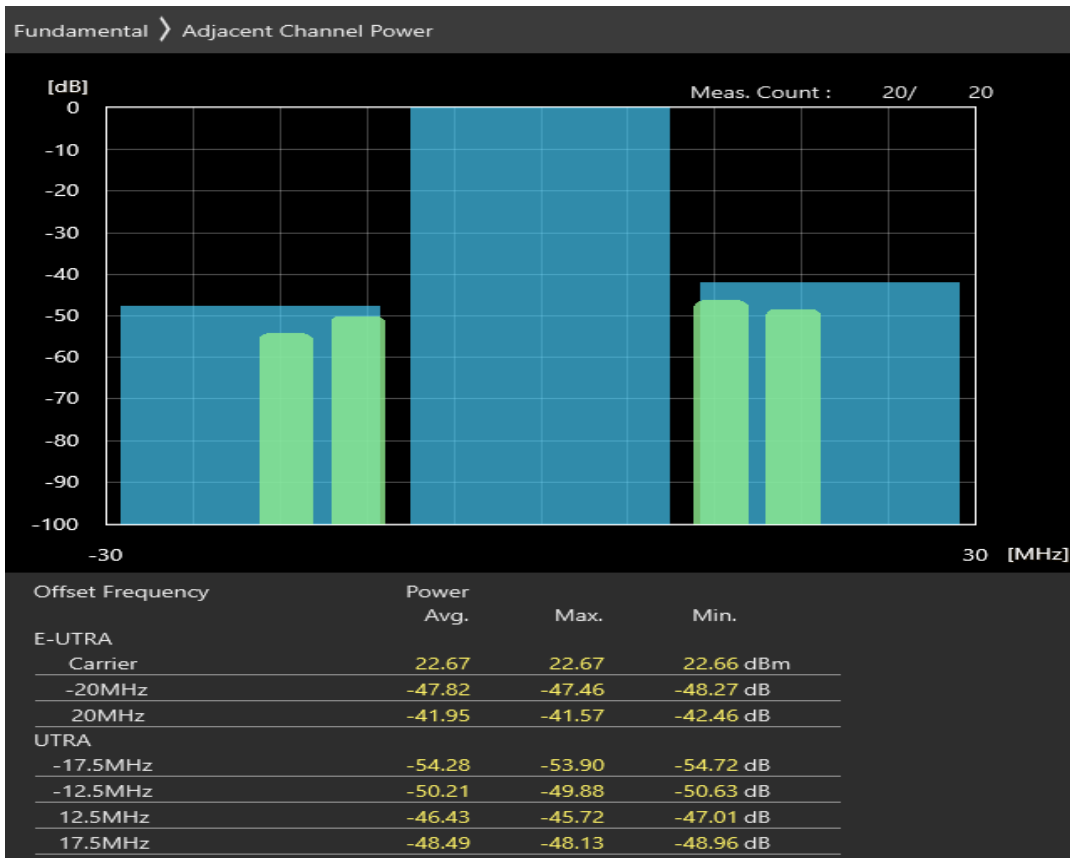

Band3 QPSK BW=20MHz Channel=19300 RB Size=100 Position=#0