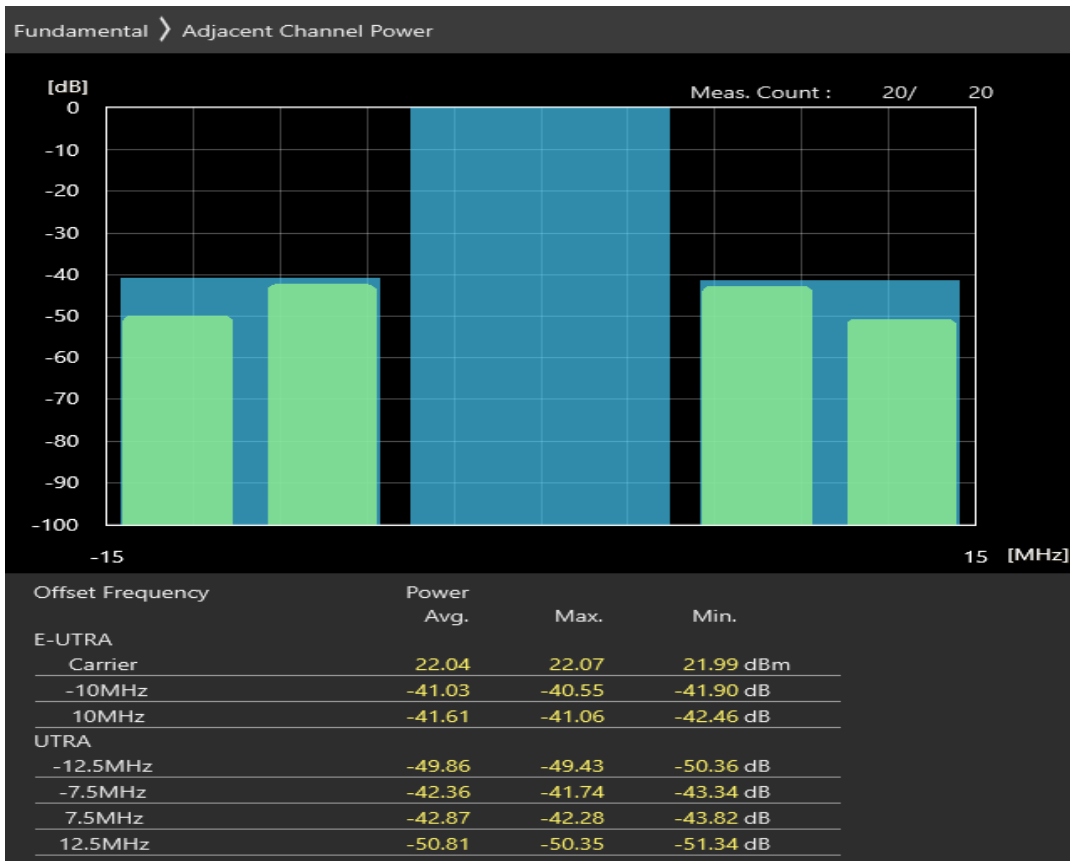

Band7 16QAM BW=10MHz Channel=21100 RB Size=50 Position=#0