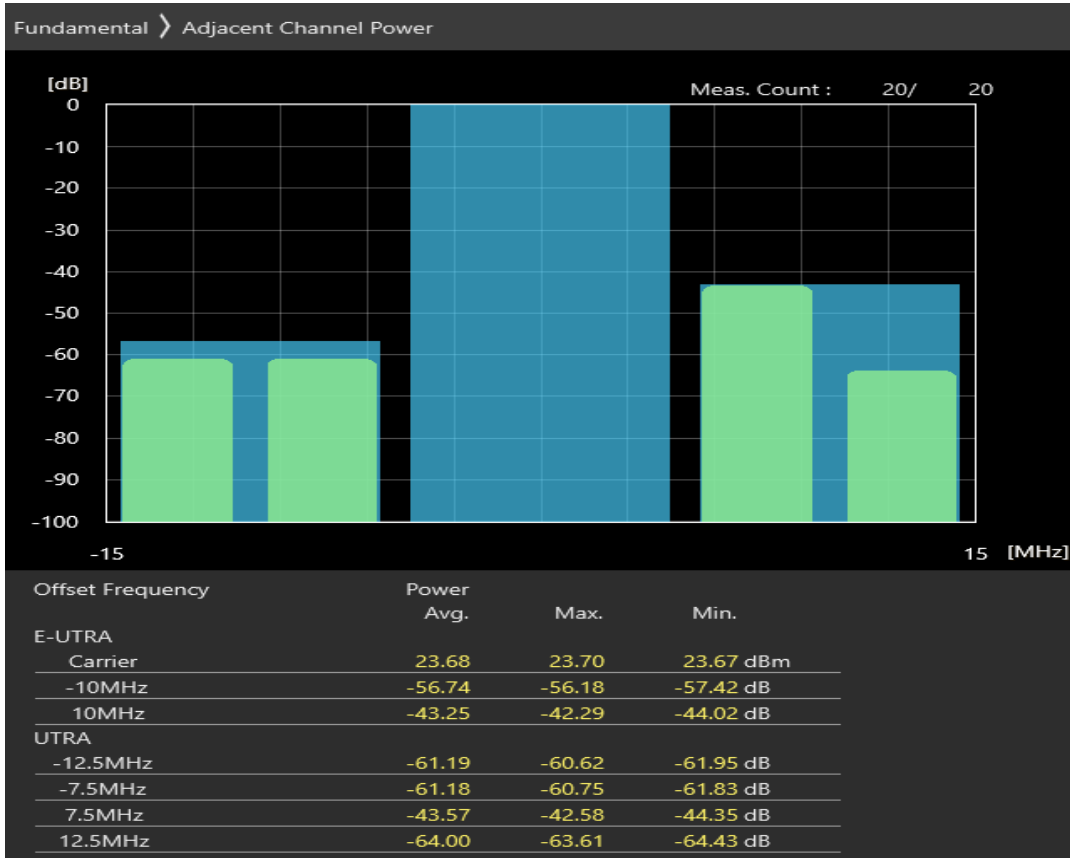

Band3 QPSK BW=10MHz Channel=19575 RB Size=12 Position=#Max