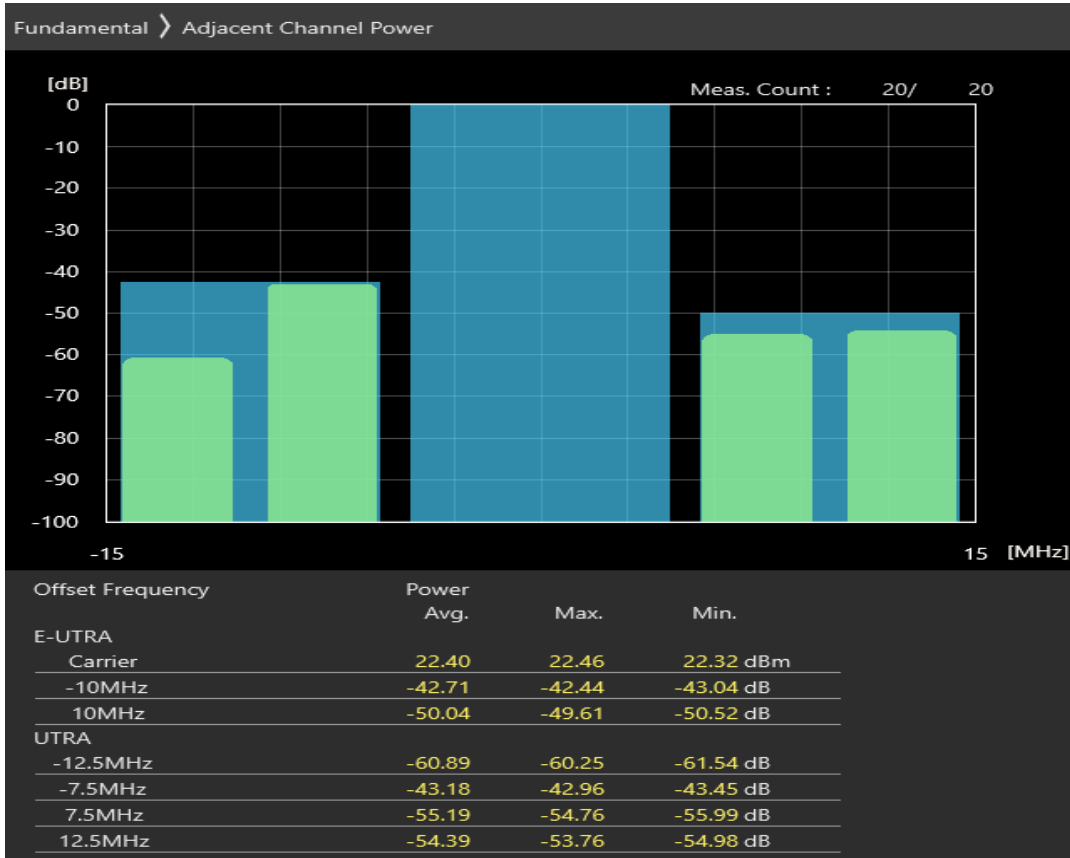

Band20 QPSK BW=10MHz Channel=24300 RB Size=12 Position=#0

Band20 QPSK BW=10MHz Channel=24300 RB Size=12 Position=#Max

Band20 QPSK BW=10MHz Channel=24300 RB Size=50 Position=#0

Band20 16QAM BW=10MHz Channel=24300 RB Size=12 Position=#0