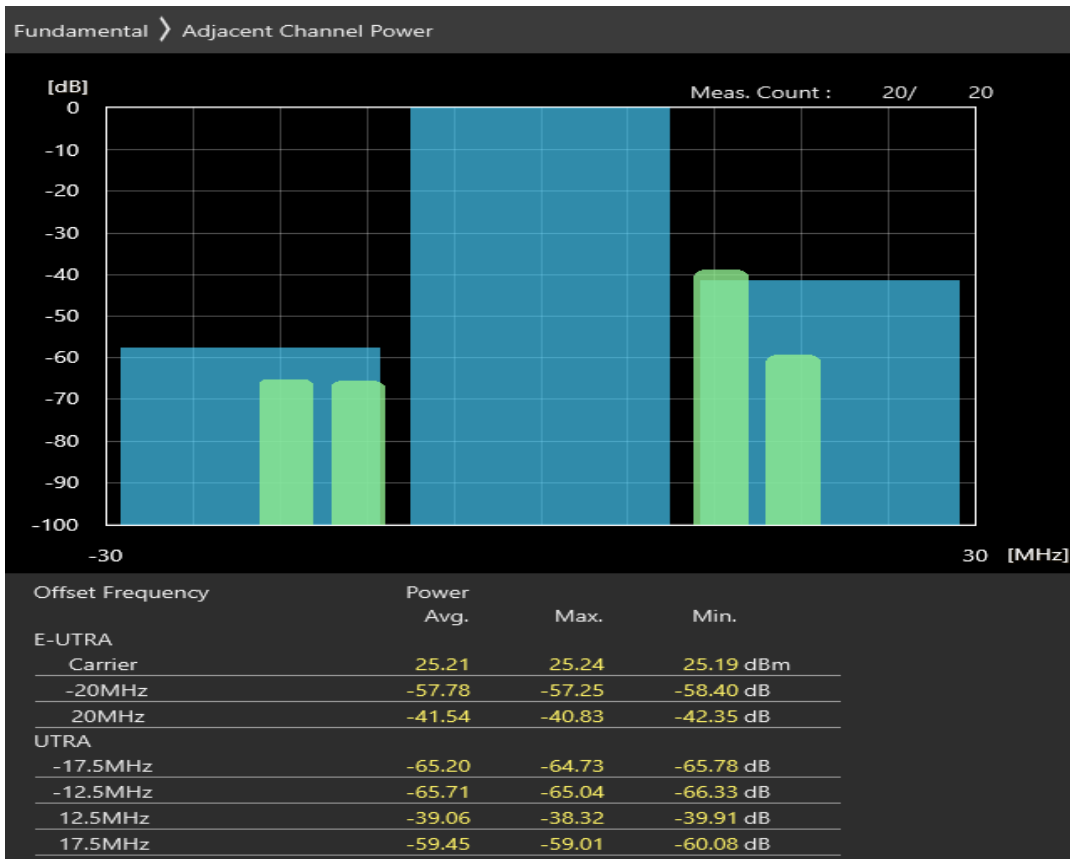

Band1 16QAM BW=10MHz Channel=18550 RB Size=12 Position=#Max

Band1 16QAM BW=10MHz Channel=18550 RB Size=50 Position=#0

Band1 QPSK BW=20MHz Channel=18100 RB Size=18 Position=#0

Band1 QPSK BW=20MHz Channel=18100 RB Size=18 Position=#Max