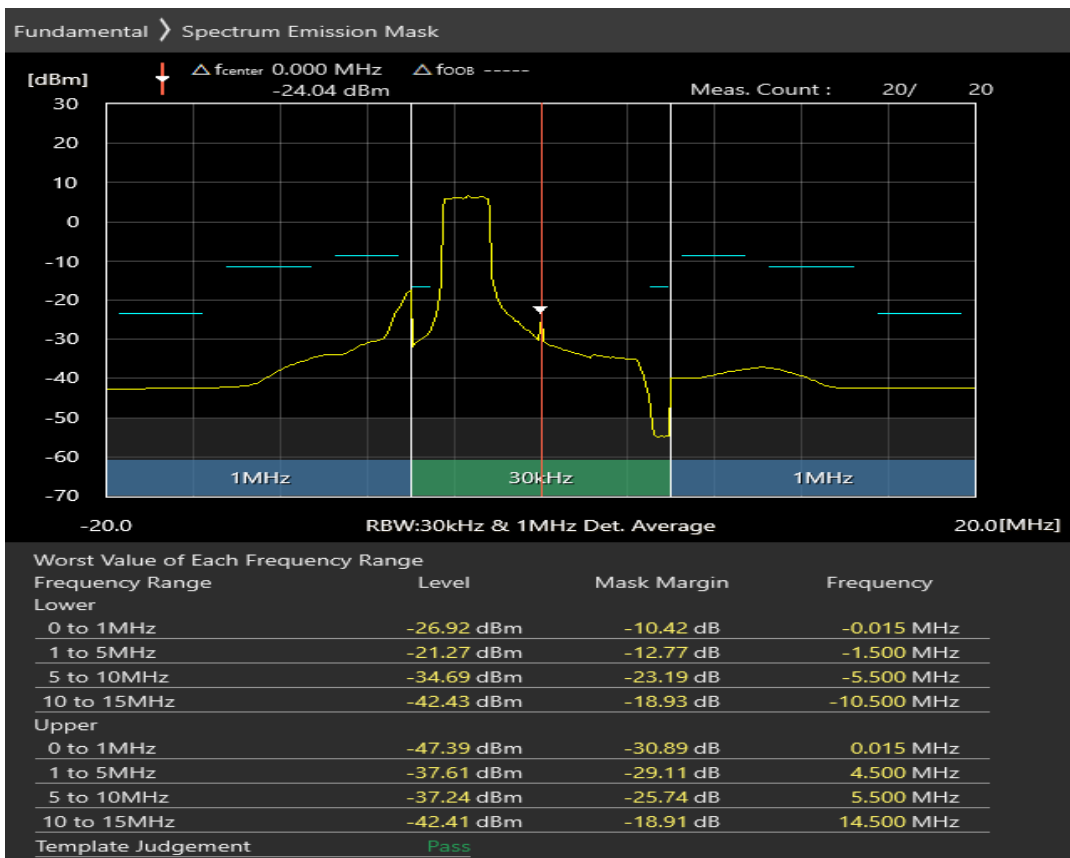

Band7 QPSK BW=10MHz Channel=21100 RB Size=12 Position=#0