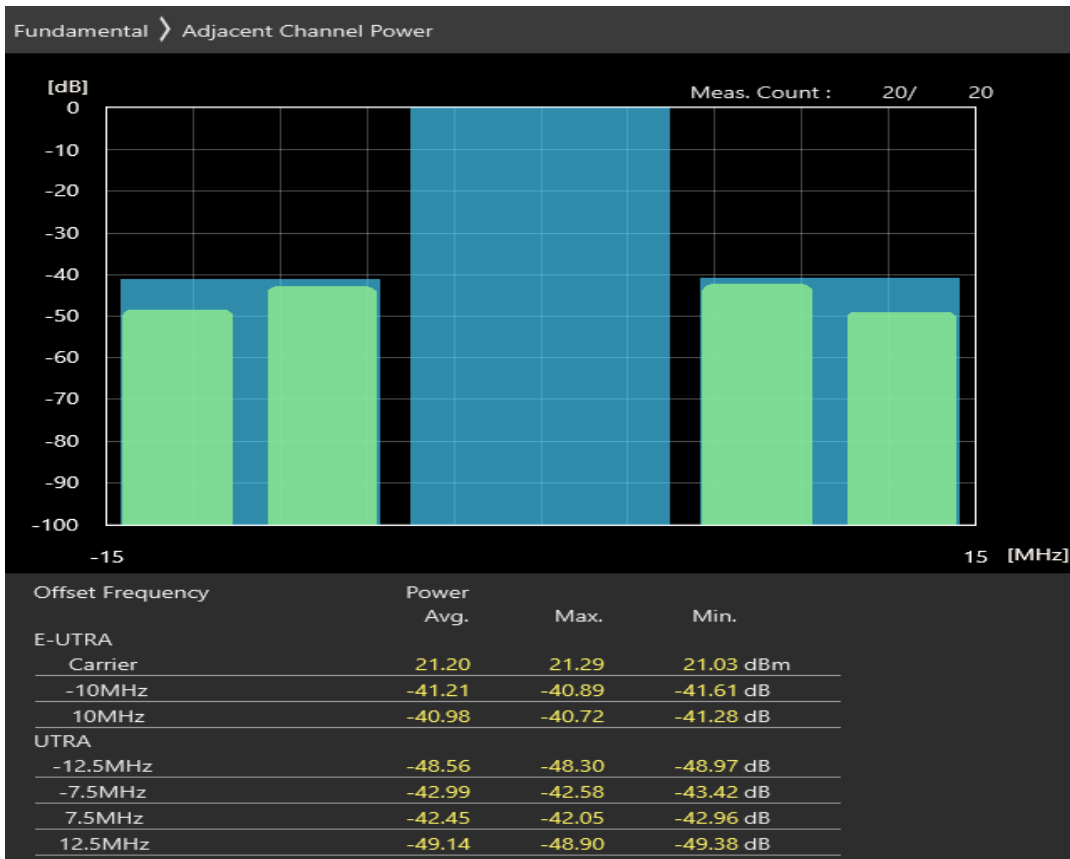

Band20 16QAM BW=10MHz Channel=24300 RB Size=50 Position=#0