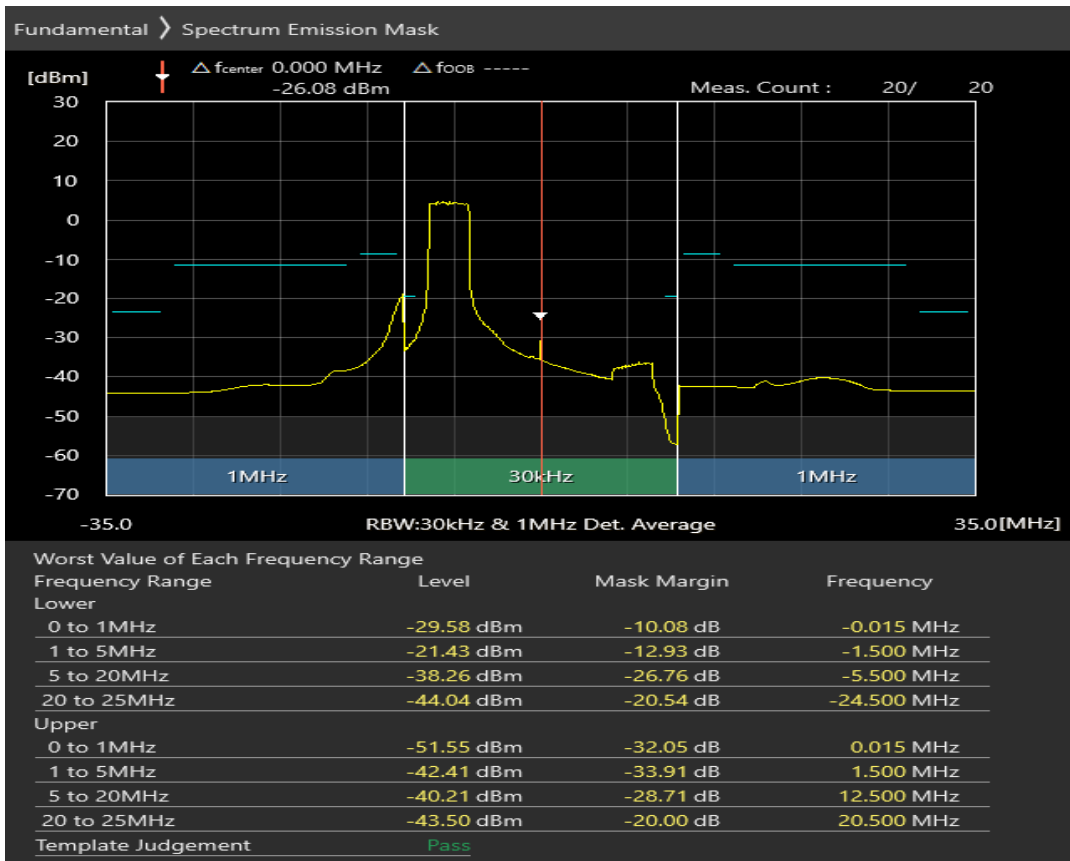

Band1 QPSK BW=20MHz Channel=18100 RB Size=18 Position=#0

Band1 QPSK BW=20MHz Channel=18100 RB Size=18 Position=#Max

Band1 QPSK BW=20MHz Channel=18100 RB Size=100 Position=#0

Band1 16QAM BW=20MHz Channel=18100 RB Size=18 Position=#0