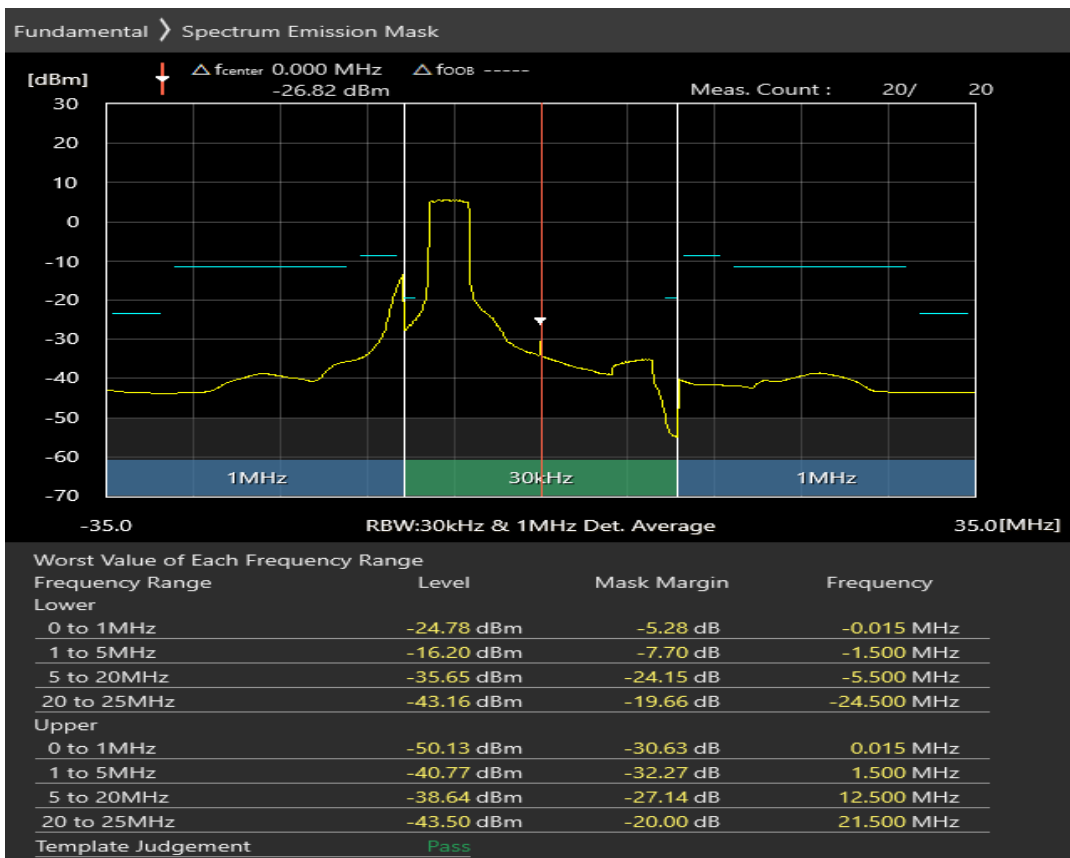

Band1 QPSK BW=20MHz Channel=18300 RB Size=18 Position=#0