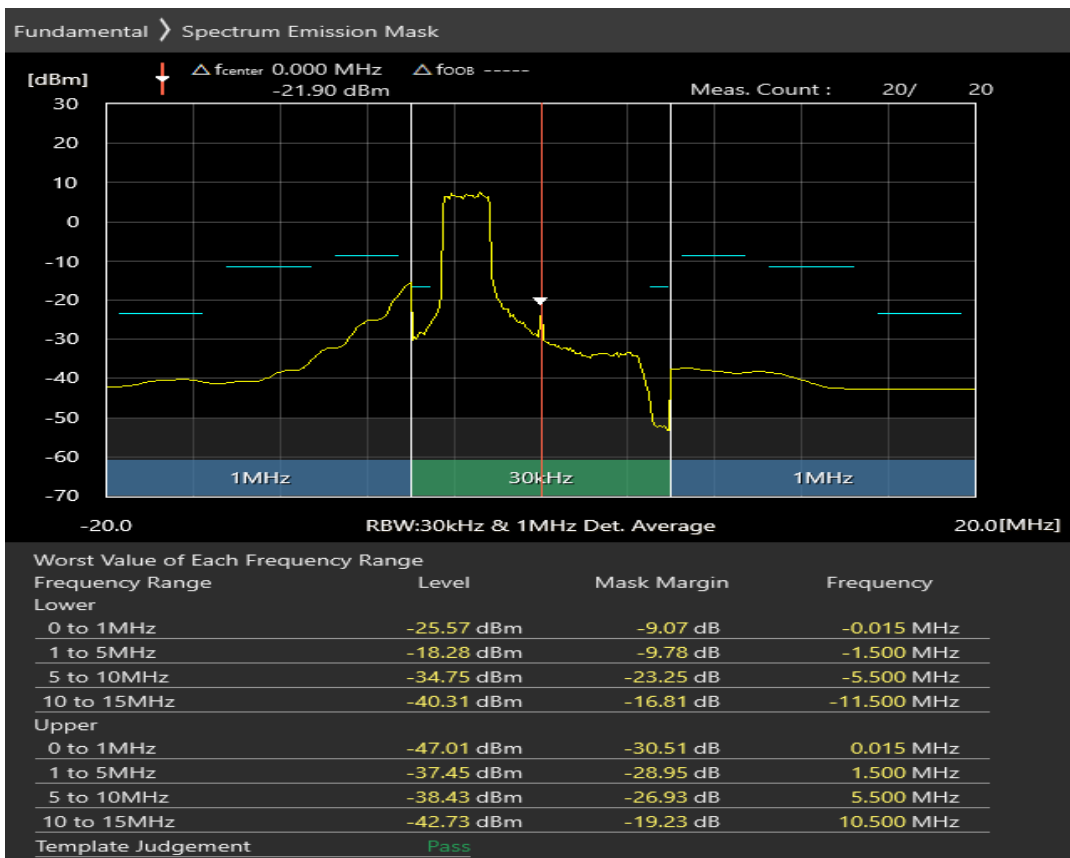

Band40 QPSK BW=10MHz Channel=39600 RB Size=12 Position=#0