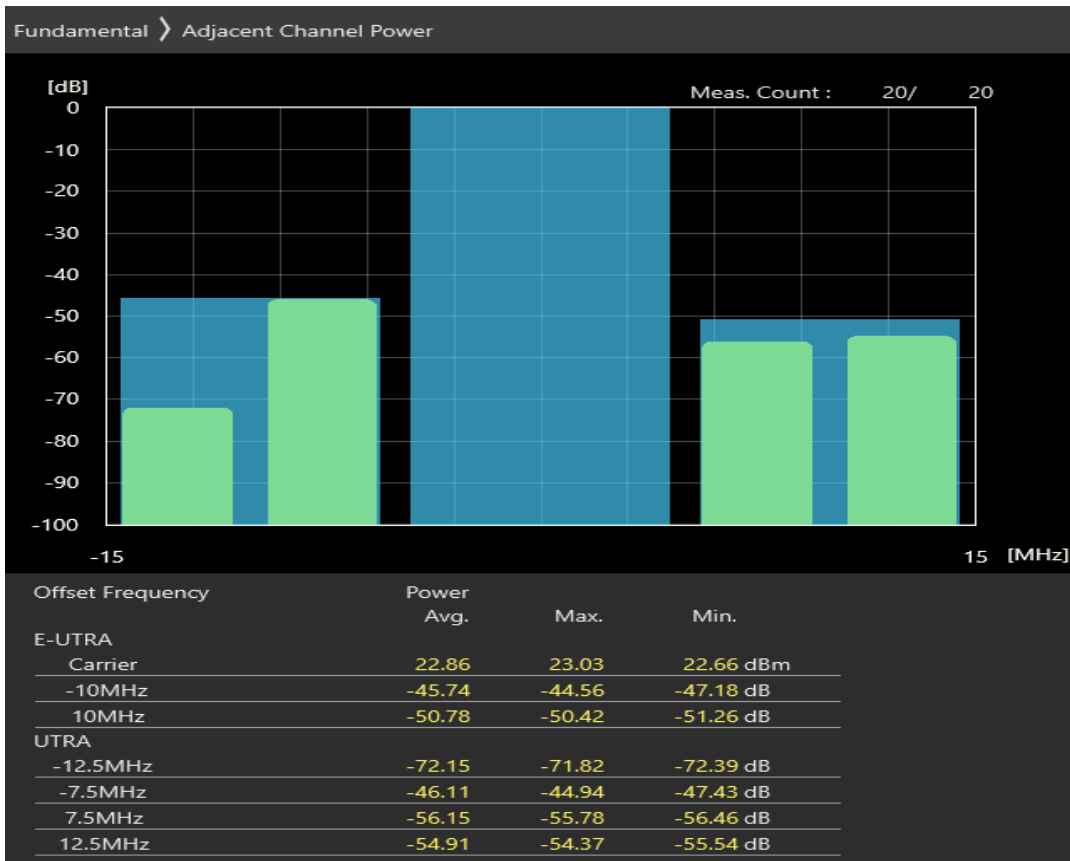

Band8 16QAM BW=10MHz Channel=21500 RB Size=12 Position=#0