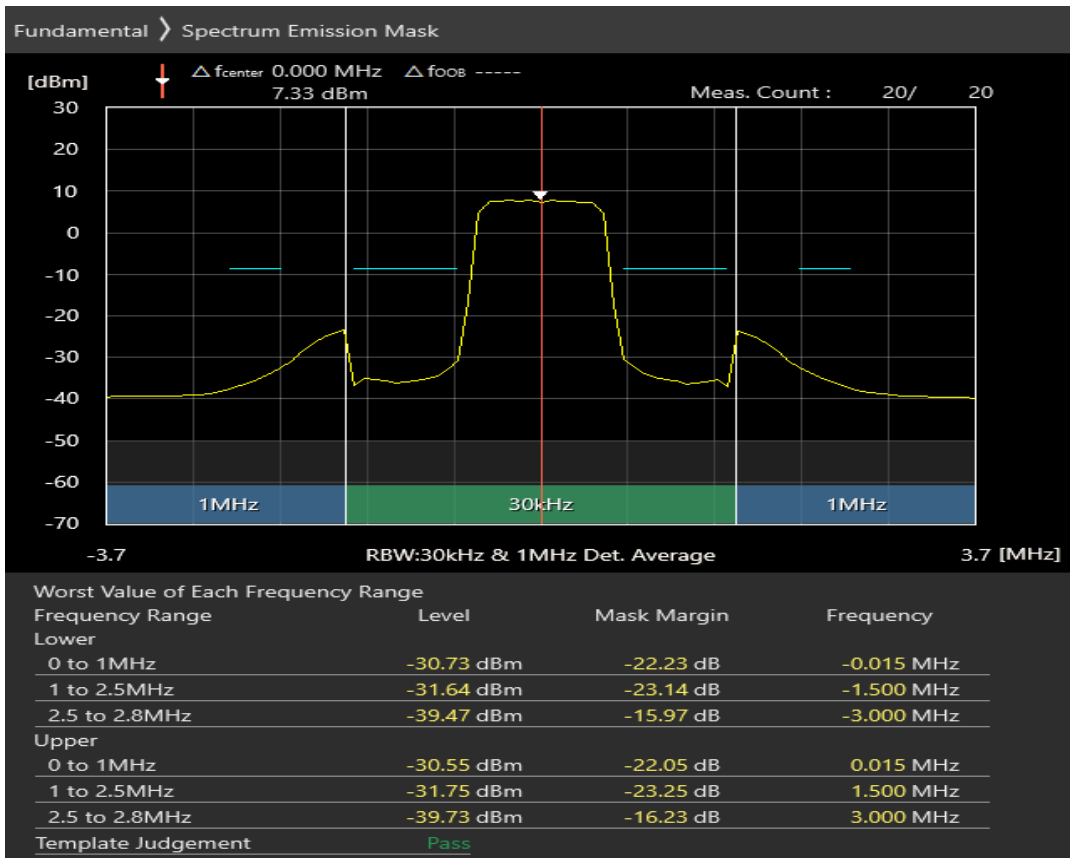

Band3 QPSK BW=1.4MHz Channel=19207 RB Size=6 Position=#0