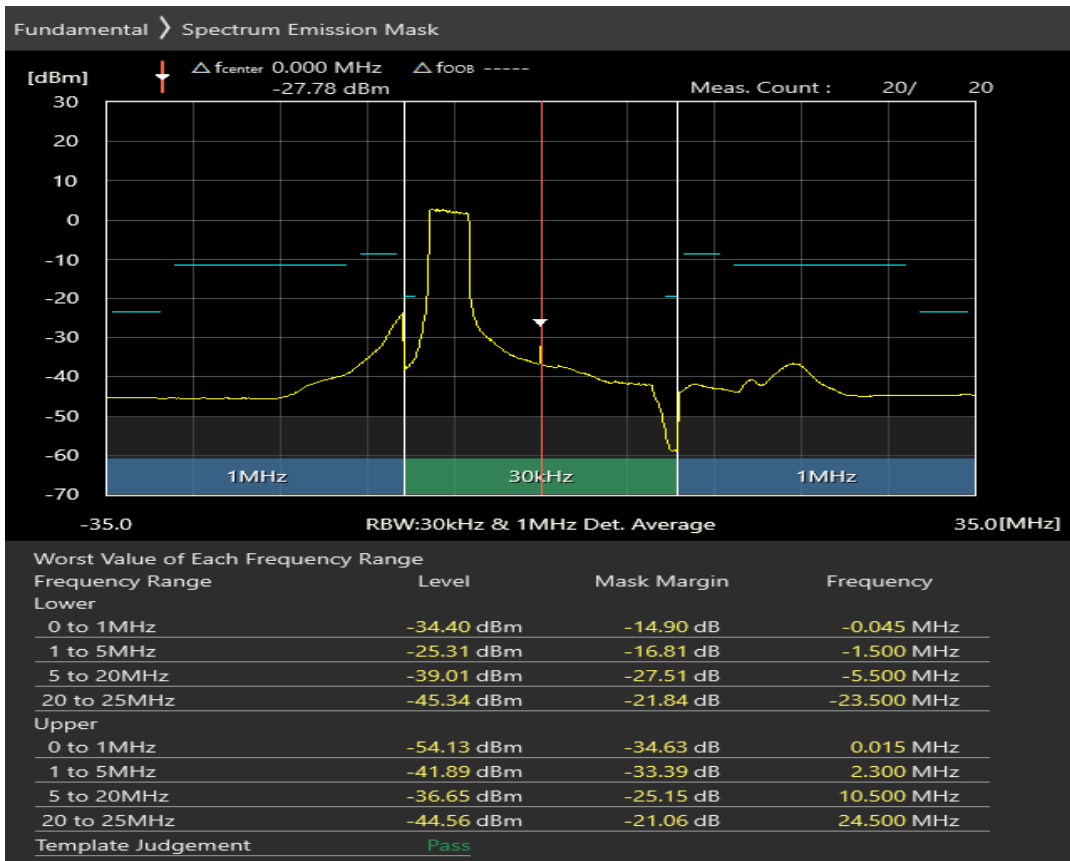

Band20 QPSK BW=20MHz Channel=24300 RB Size=18 Position=#0

Band20 QPSK BW=20MHz Channel=24300 RB Size=18 Position=#Max

Band20 QPSK BW=20MHz Channel=24300 RB Size=100 Position=#0

Band20 16QAM BW=20MHz Channel=24300 RB Size=18 Position=#0