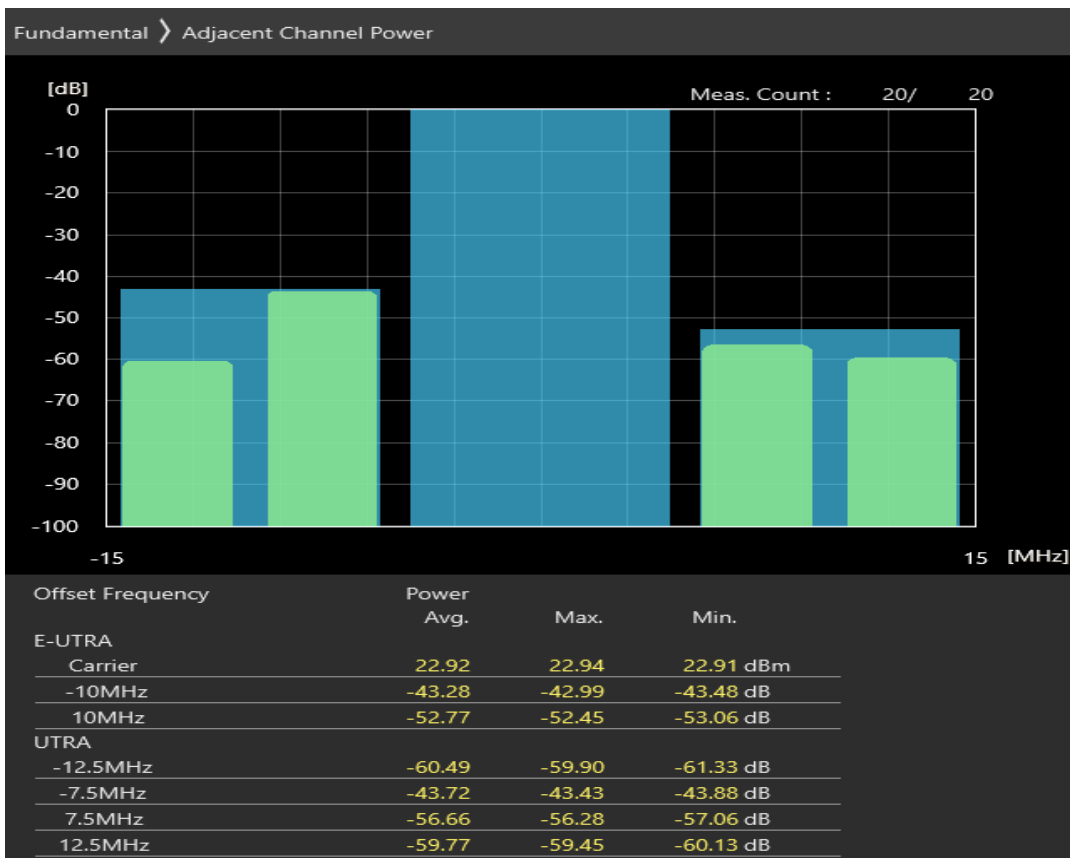

Band20 QPSK BW=10MHz Channel=24400 RB Size=12 Position=#0