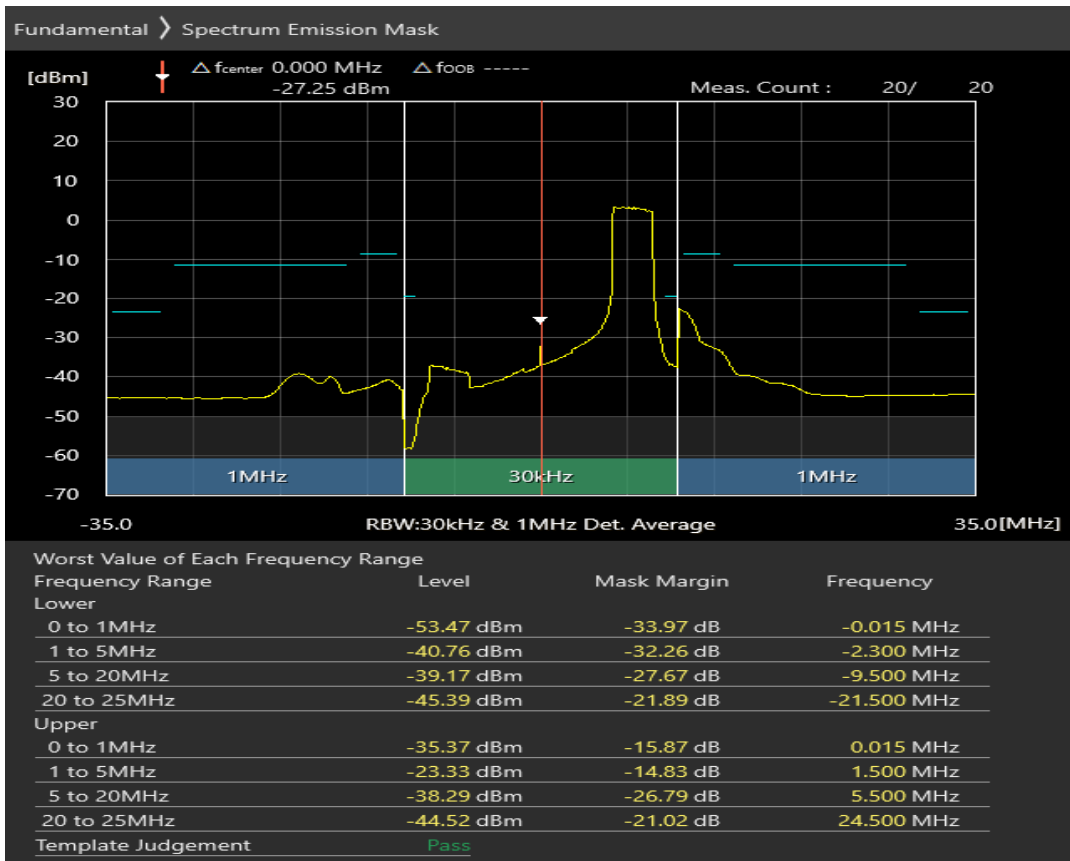

Band20 QPSK BW=20MHz Channel=24300 RB Size=18 Position=#Max