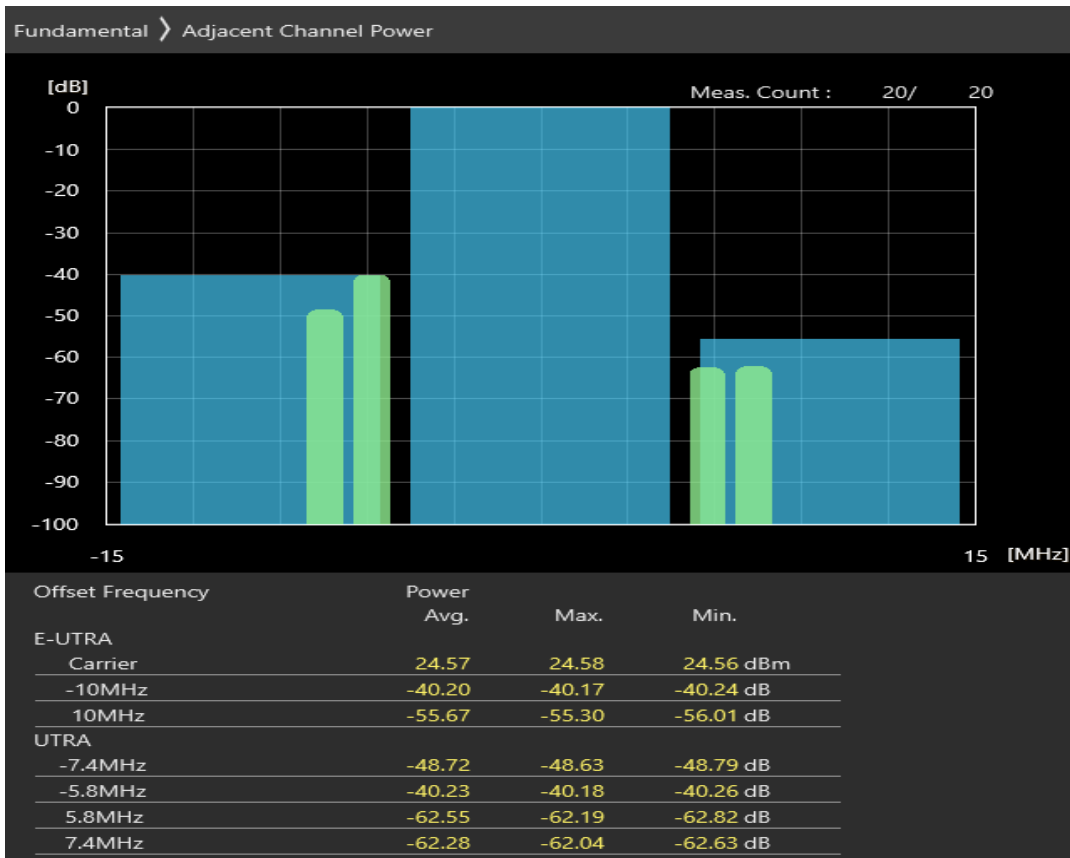

Band40 QPSK BW=10MHz Channel=39150 RB Size=12 Position=#0