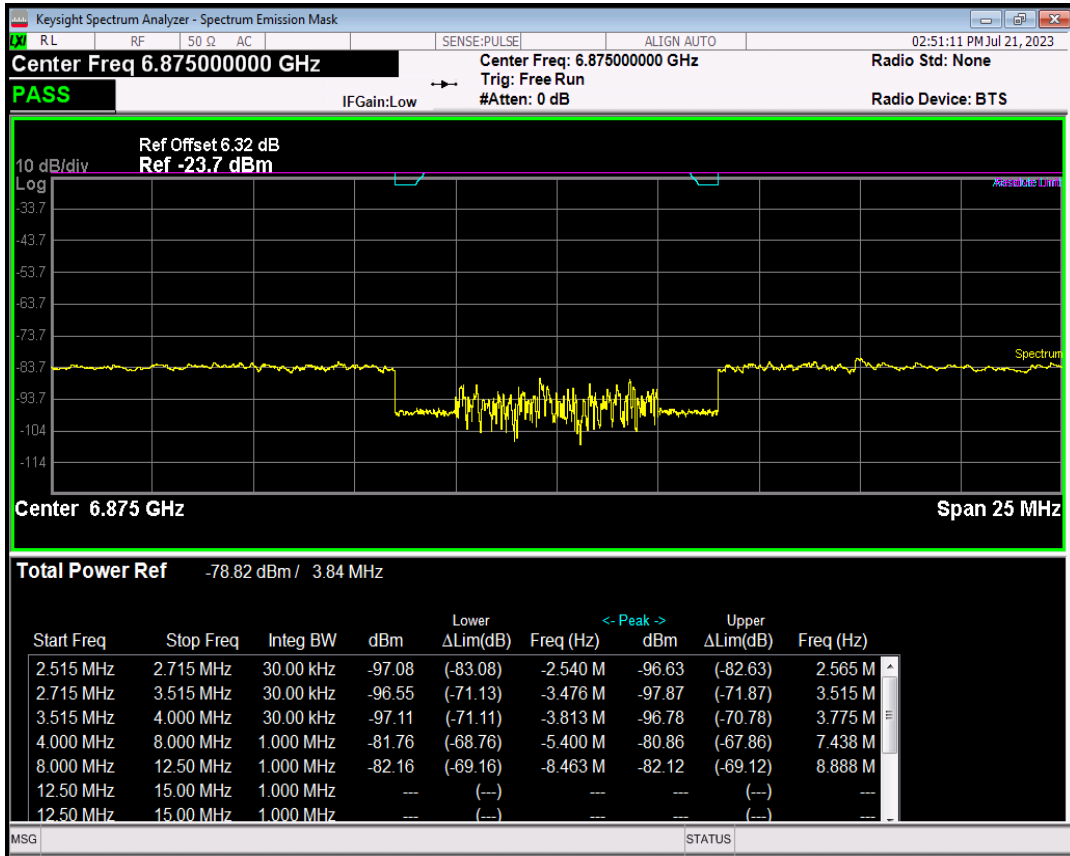

Band20 QPSK BW=20MHz Channel=24350 RB Size=18 Position=#Max