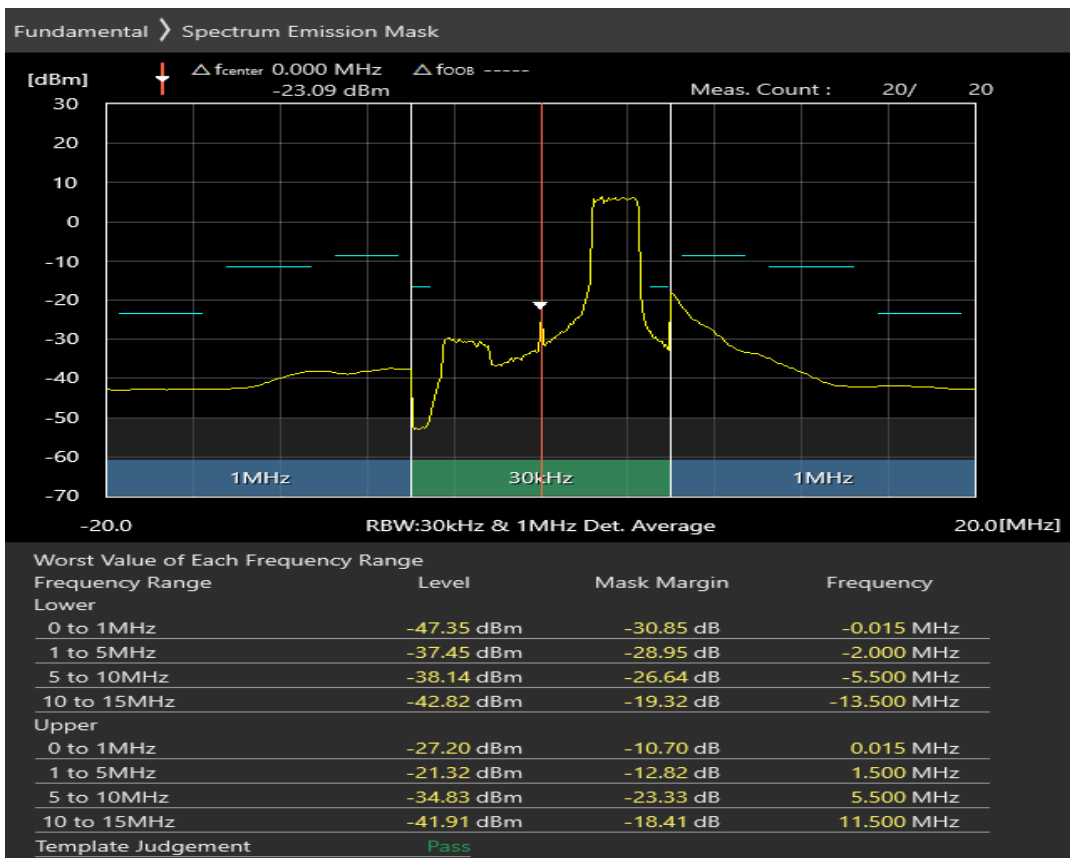

Band40 16QAM BW=10MHz Channel=39600 RB Size=12 Position=#Max