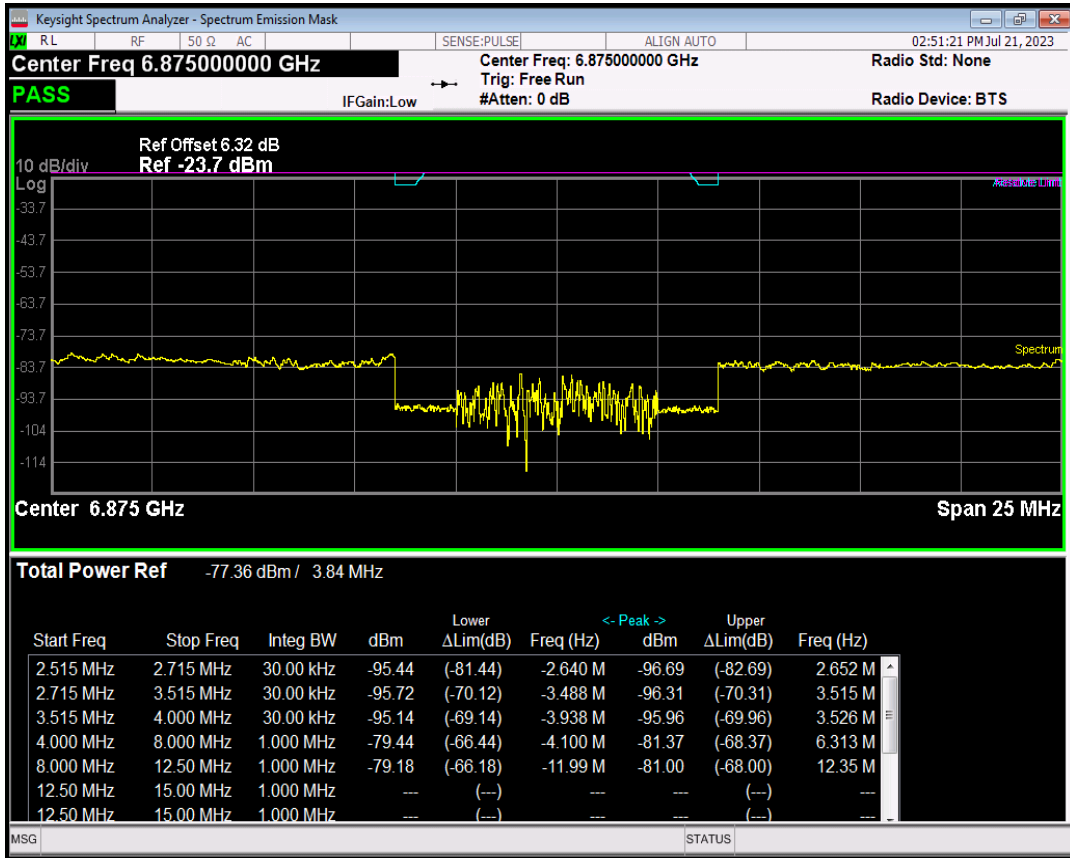

Band20 16QAM BW=20MHz Channel=24350 RB Size=100 Position=#Max