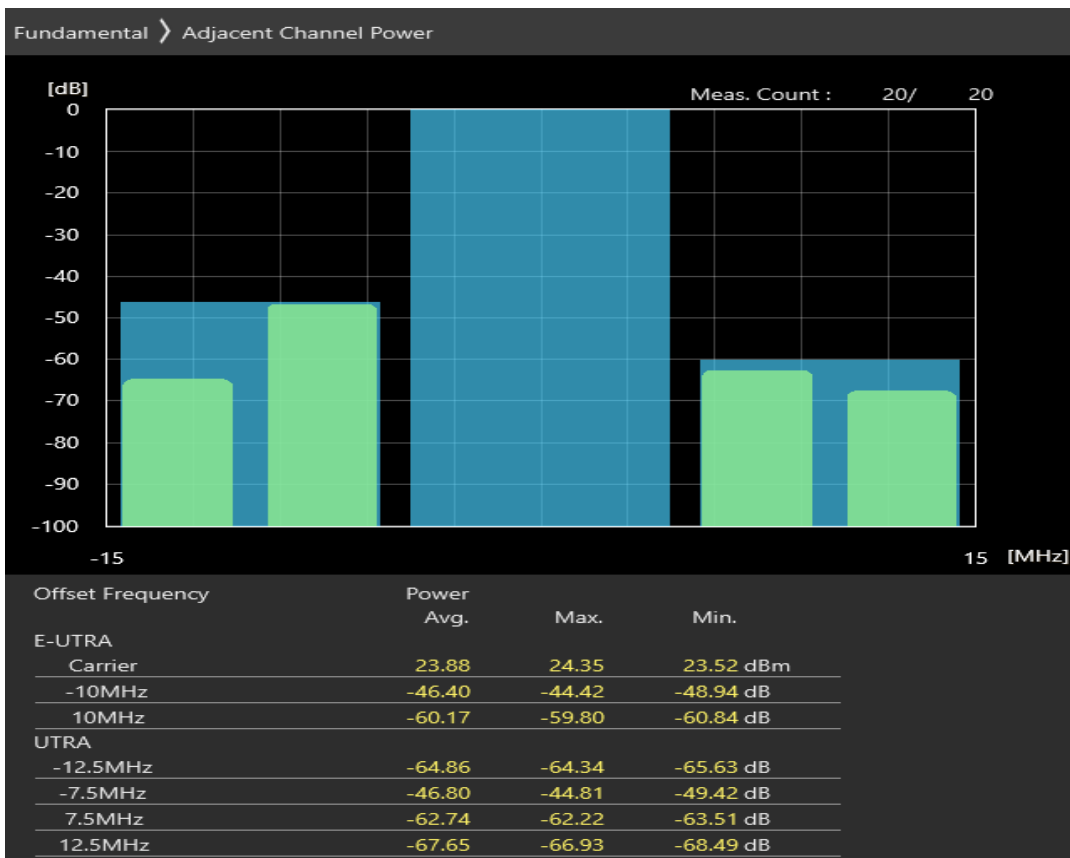

Band3 QPSK BW=10MHz Channel=19900 RB Size=12 Position=#0