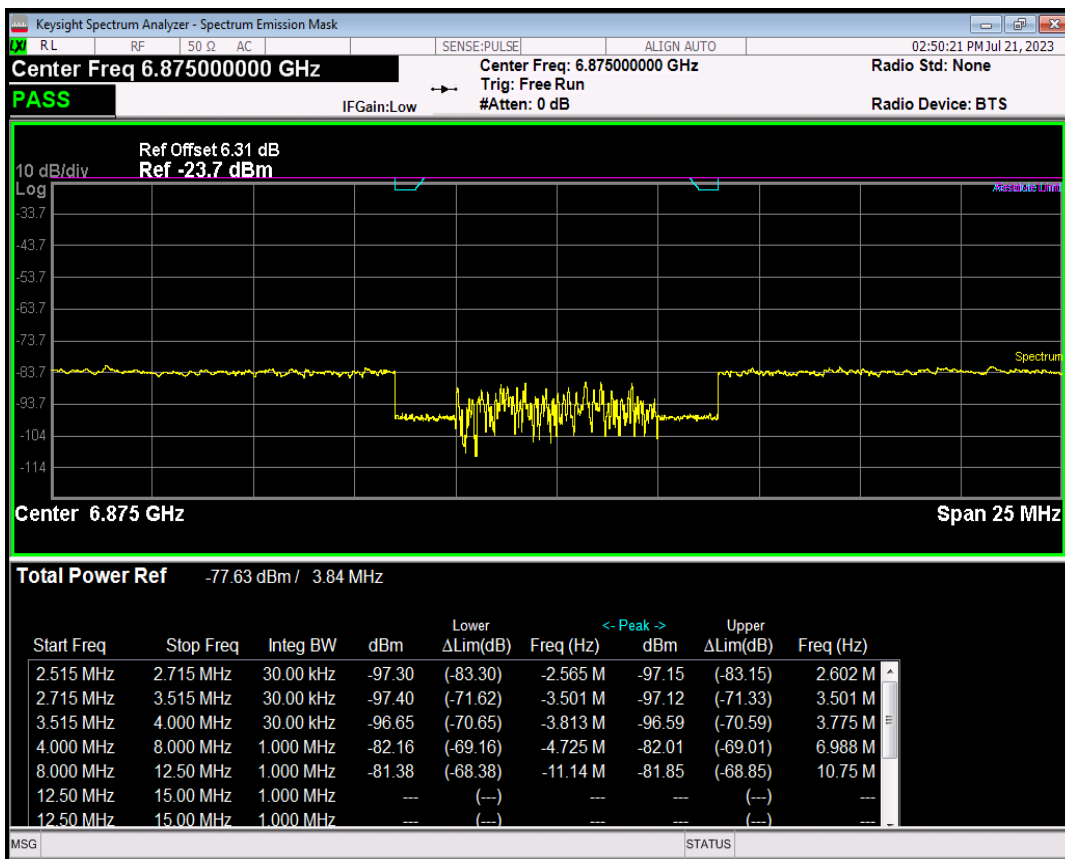

Band20 QPSK BW=10MHz Channel=24300 RB Size=12 Position=#0

Band20 QPSK BW=10MHz Channel=24300 RB Size=12 Position=#Max

Band20 QPSK BW=10MHz Channel=24300 RB Size=50 Position=#0

Band20 QPSK BW=10MHz Channel=24300 RB Size=50 Position=#Max