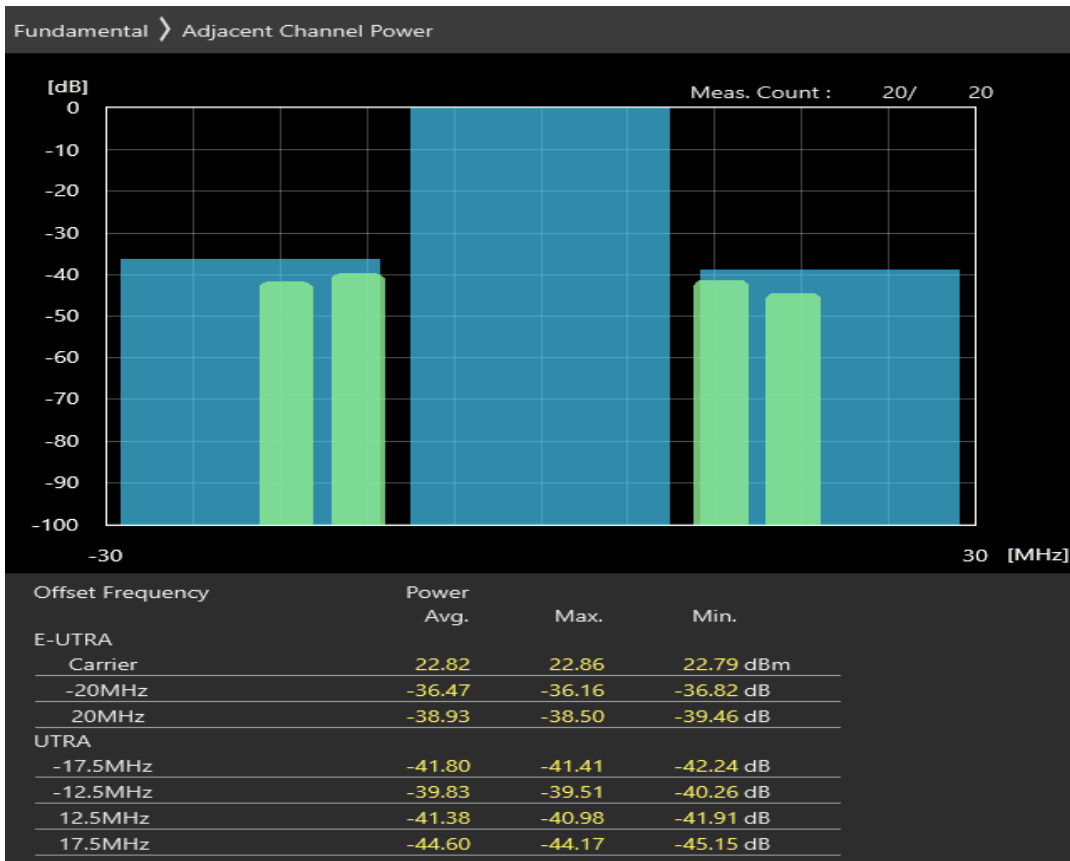

Band1 QPSK BW=20MHz Channel=18500 RB Size=100 Position=#0

Band1 16QAM BW=20MHz Channel=18500 RB Size=18 Position=#0

Band1 16QAM BW=20MHz Channel=18500 RB Size=18 Position=#Max

Band1 16QAM BW=20MHz Channel=18500 RB Size=100 Position=#0