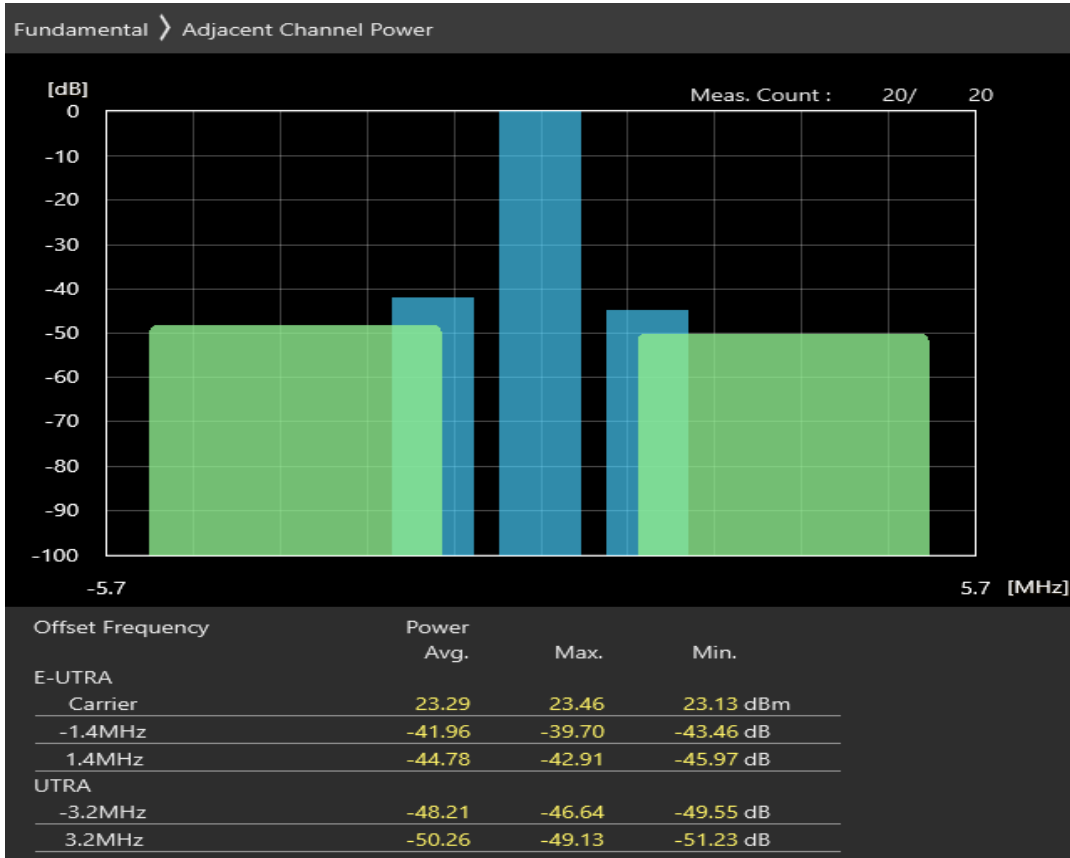

Band8 16QAM BW=1.4MHz Channel=21457 RB Size=5 Position=#0