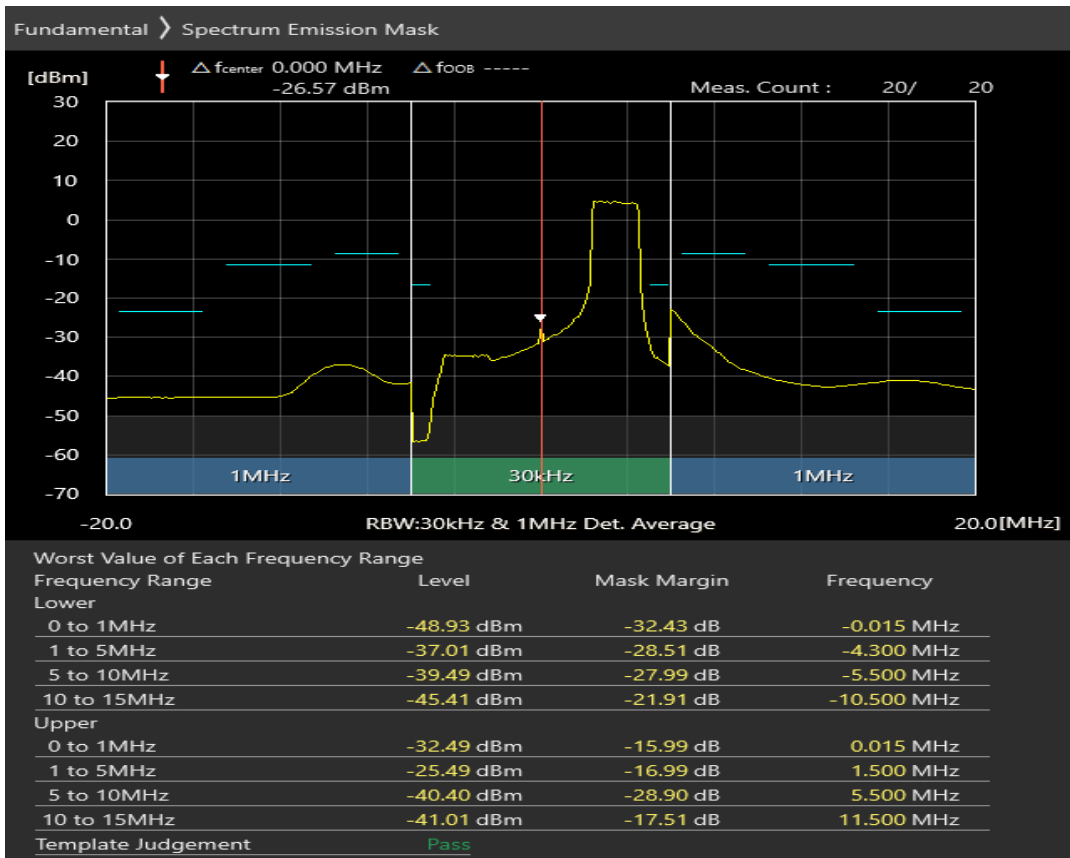

Band20 16QAM BW=10MHz Channel=24200 RB Size=12 Position=#Max