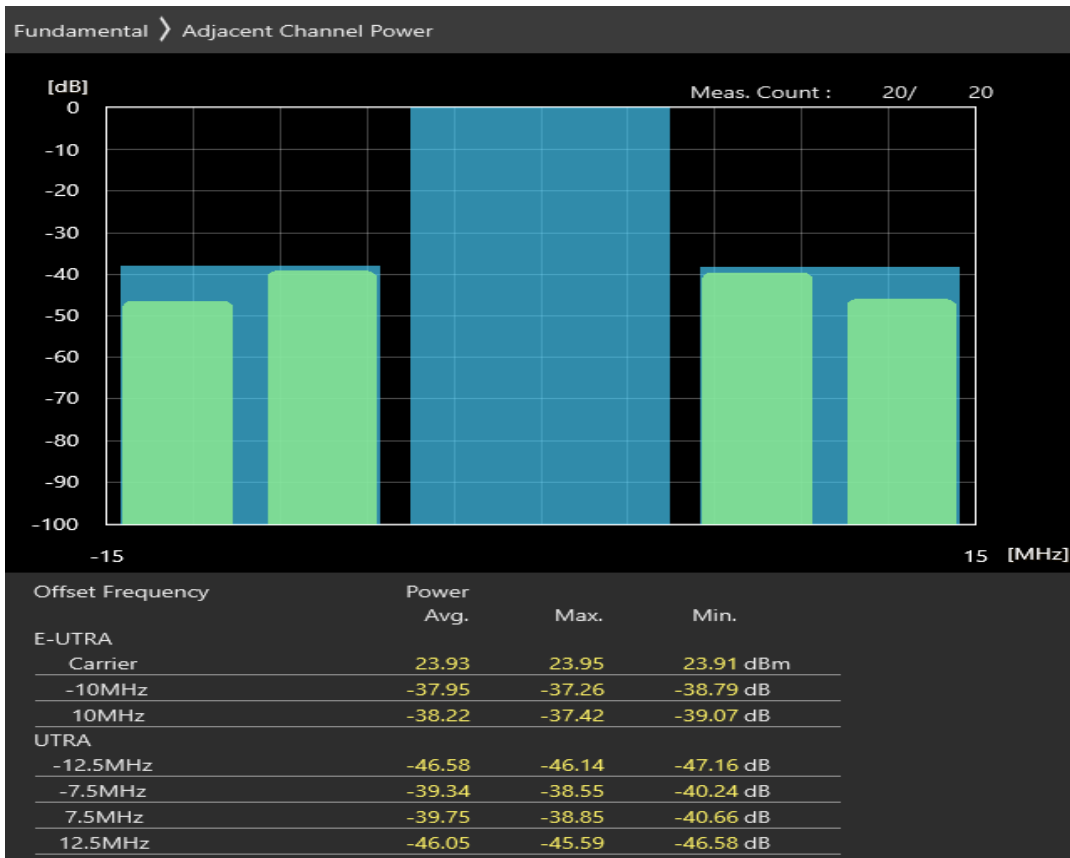

Band7 16QAM BW=10MHz Channel=20800 RB Size=50 Position=#0

Band7 QPSK BW=10MHz Channel=21100 RB Size=12 Position=#0

Band7 QPSK BW=10MHz Channel=21100 RB Size=12 Position=#Max

Band7 QPSK BW=10MHz Channel=21100 RB Size=50 Position=#0