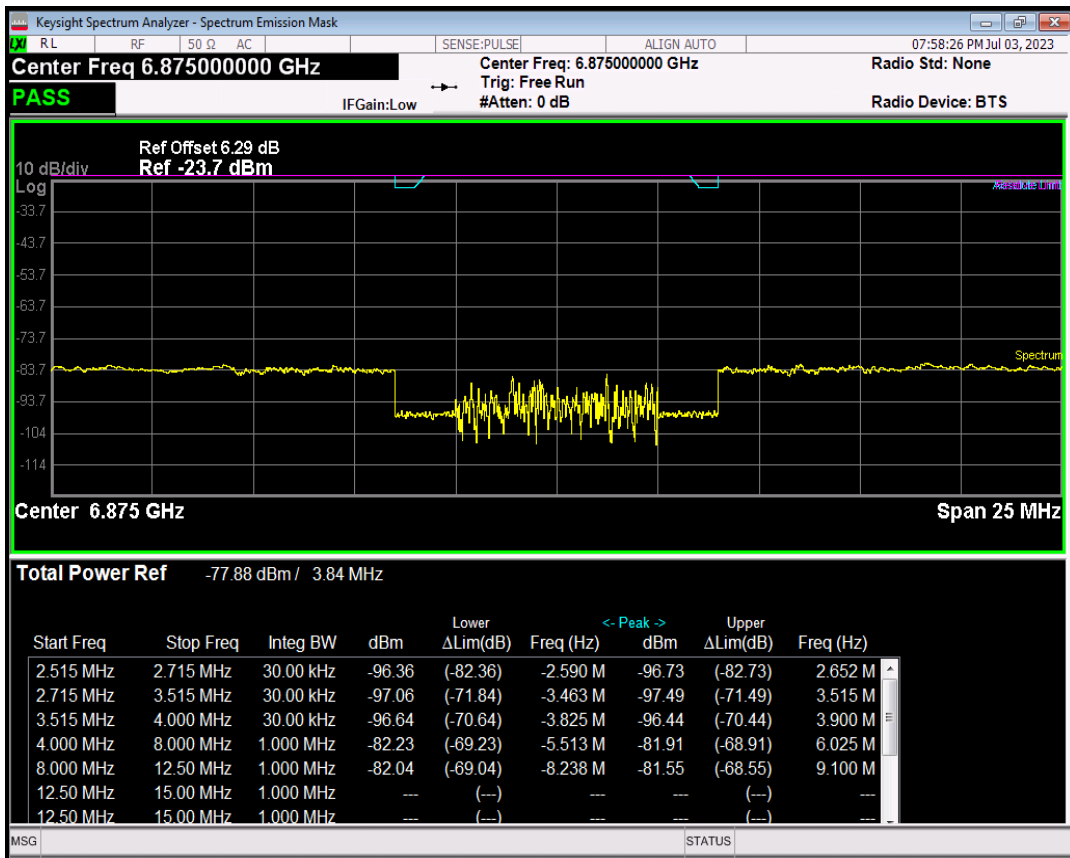

Band20 16QAM BW=10MHz Channel=24200 RB Size=50 Position=#0