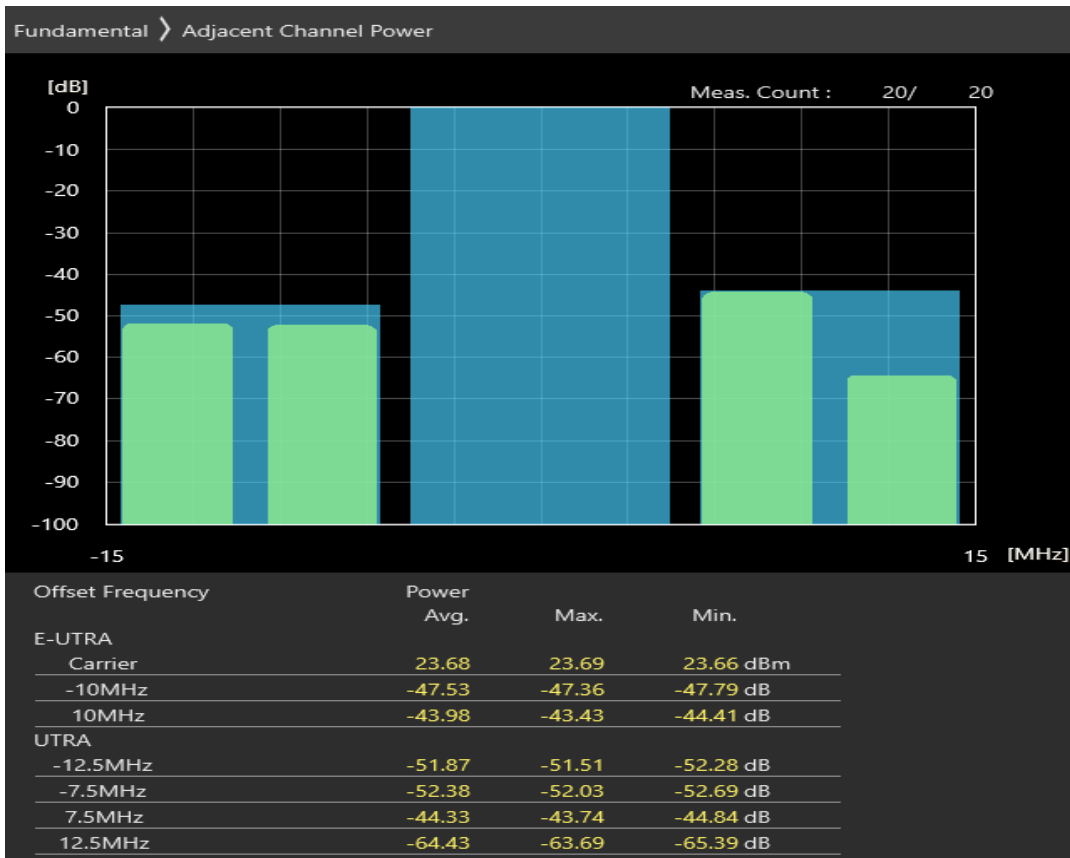

Band20 QPSK BW=10MHz Channel=24400 RB Size=12 Position=#Max