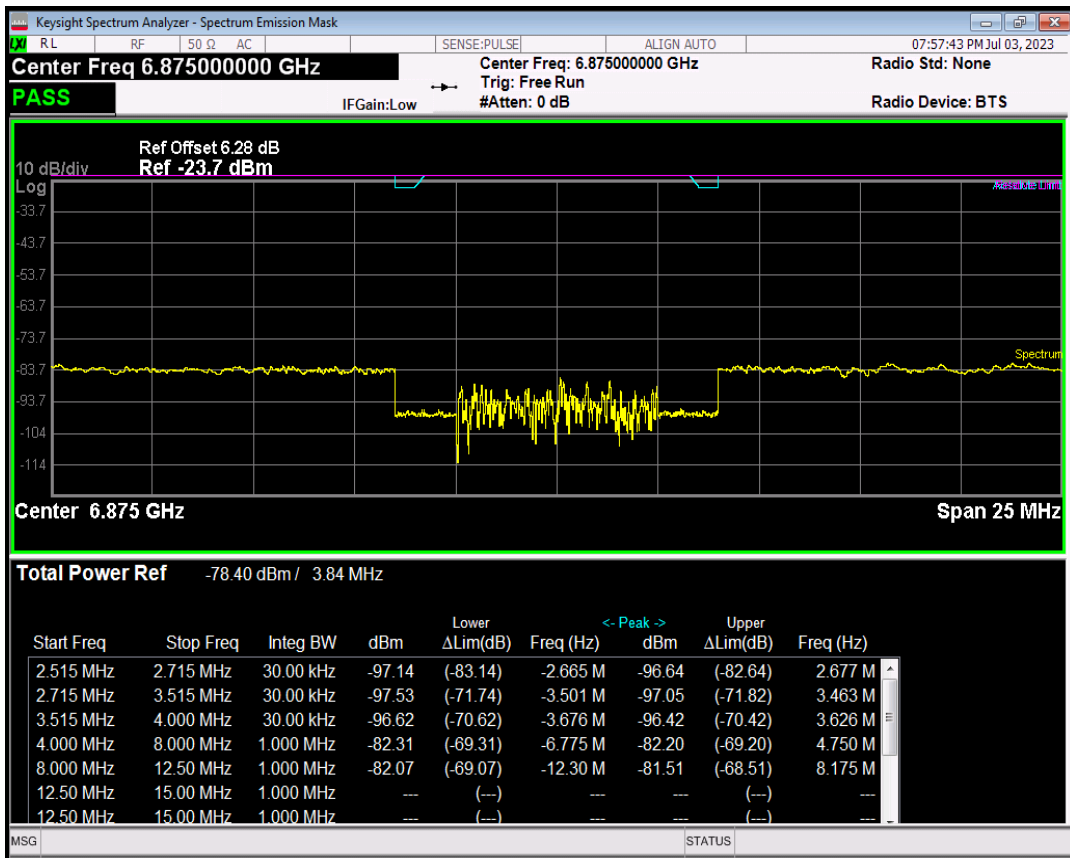

Band20 QPSK BW=5MHz Channel=24175 RB Size=8 Position=#0

Band20 QPSK BW=5MHz Channel=24175 RB Size=8 Position=#Max

Band20 QPSK BW=5MHz Channel=24175 RB Size=25 Position=#0

Band20 QPSK BW=5MHz Channel=24175 RB Size=25 Position=#Max