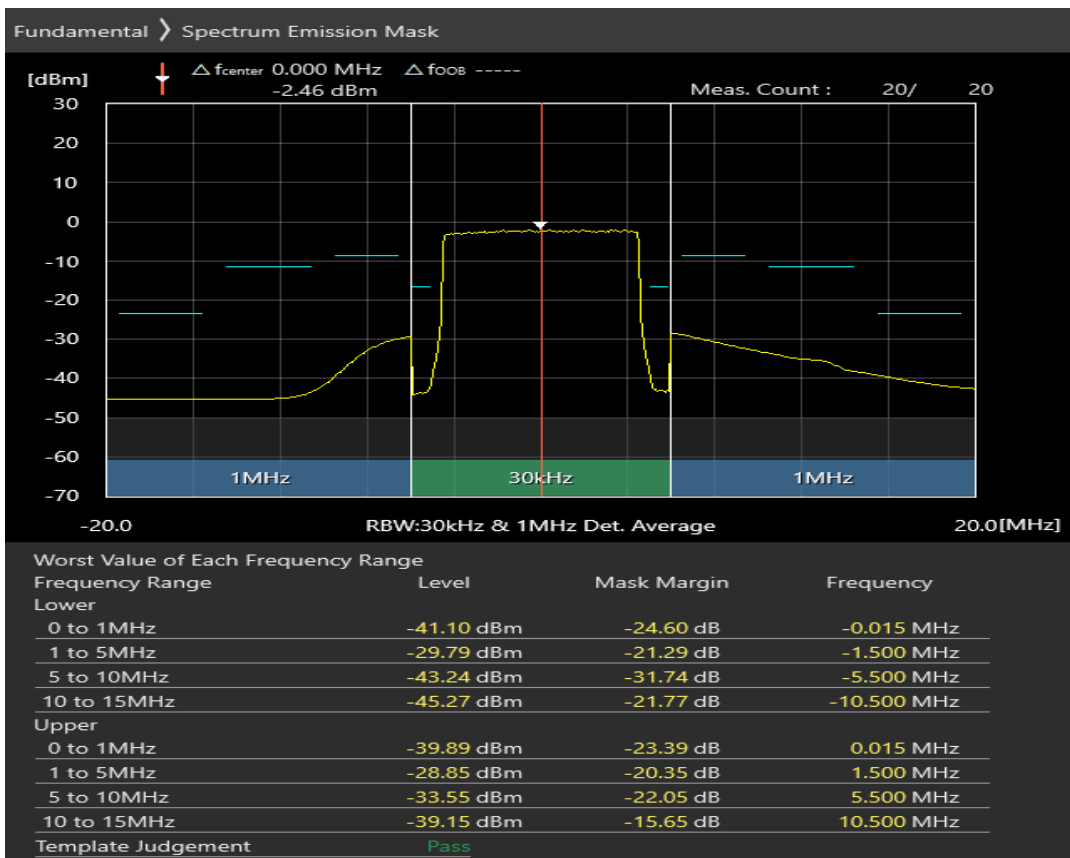

Band8 16QAM BW=10MHz Channel=21500 RB Size=50 Position=#0