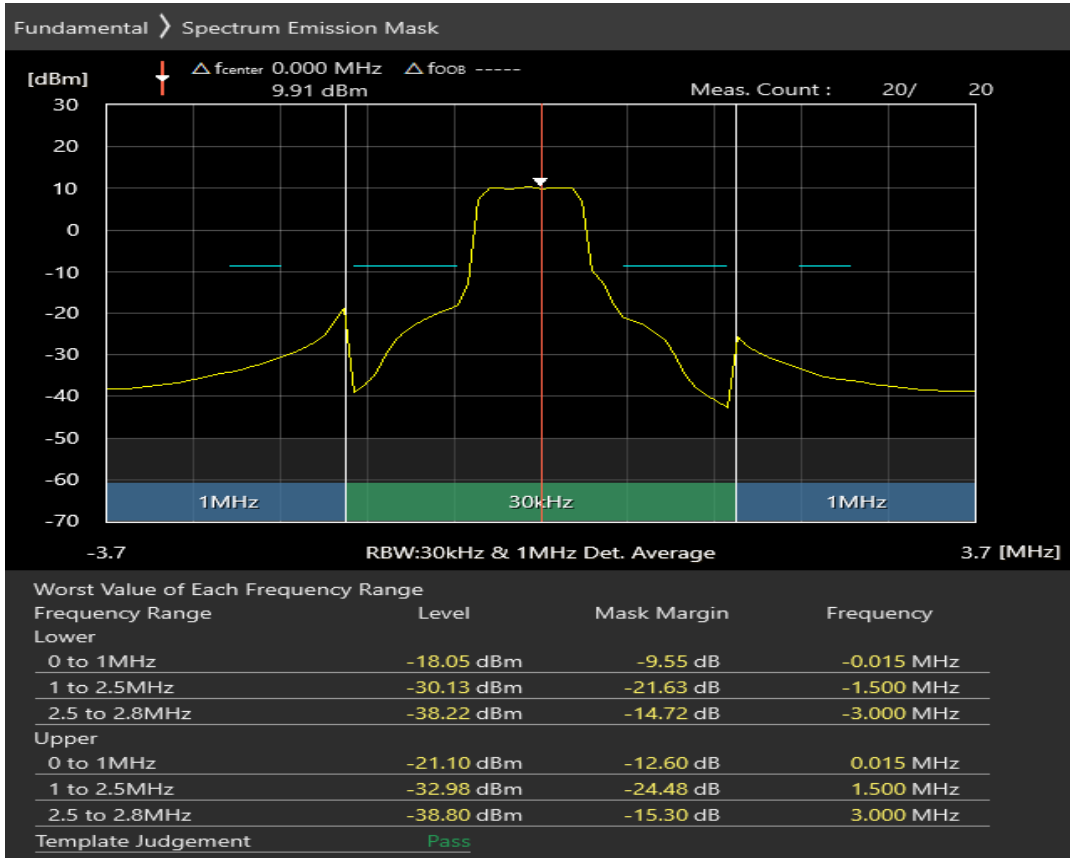

Band8 QPSK BW=1.4MHz Channel=21625 RB Size=5 Position=#0