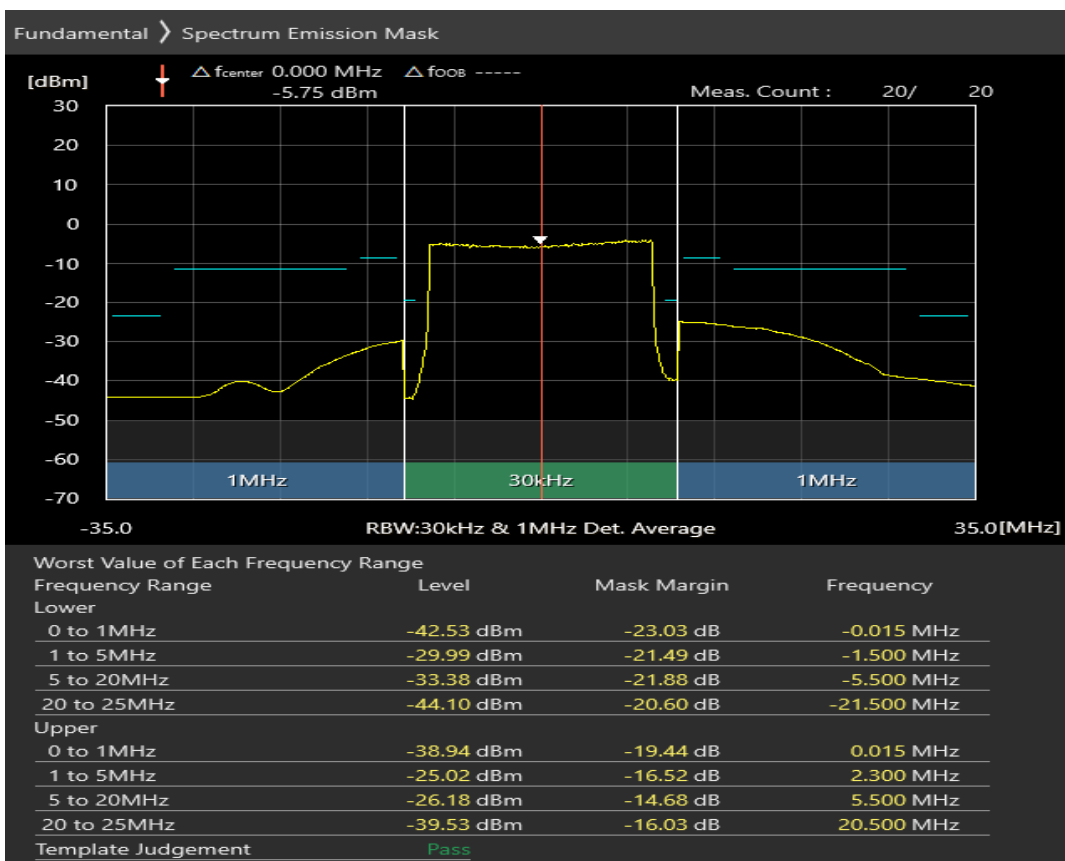

Band3 QPSK BW=20MHz Channel=19300 RB Size=100 Position=#0

Band3 16QAM BW=20MHz Channel=19300 RB Size=18 Position=#0

Band3 16QAM BW=20MHz Channel=19300 RB Size=18 Position=#Max

Band3 16QAM BW=20MHz Channel=19300 RB Size=100 Position=#0