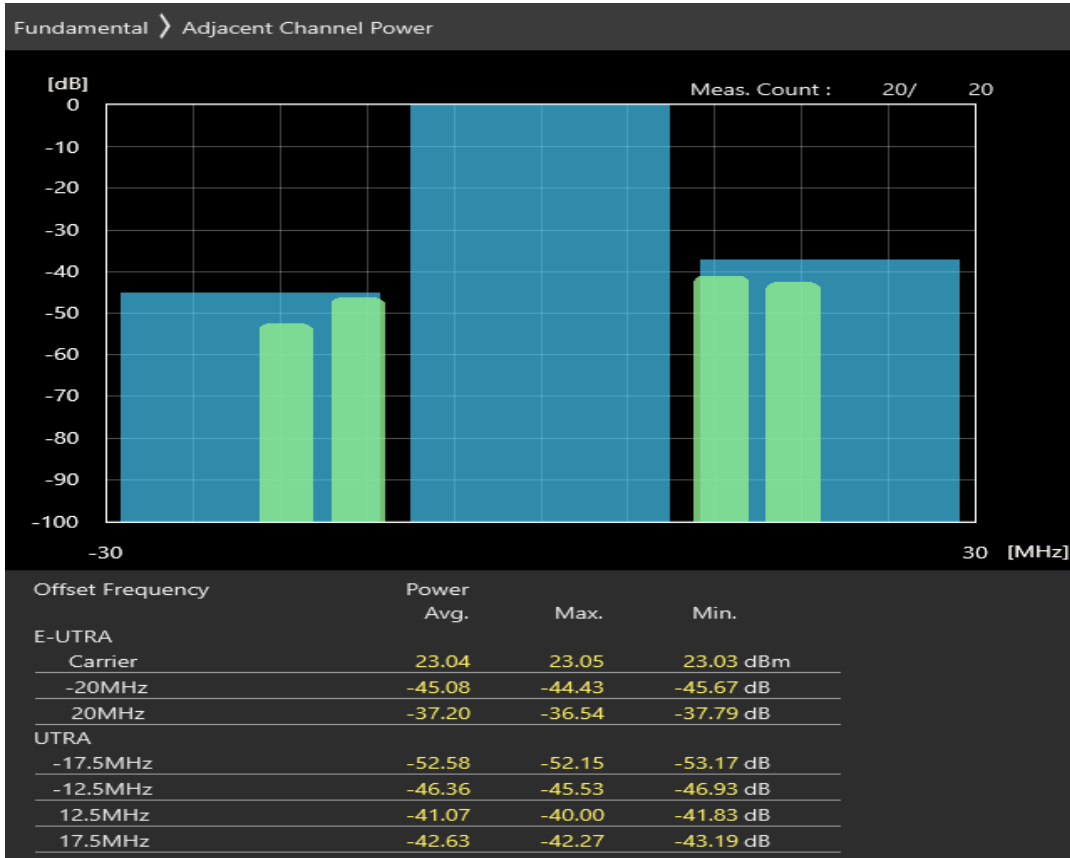

Band3 QPSK BW=20MHz Channel=19300 RB Size=100 Position=#0