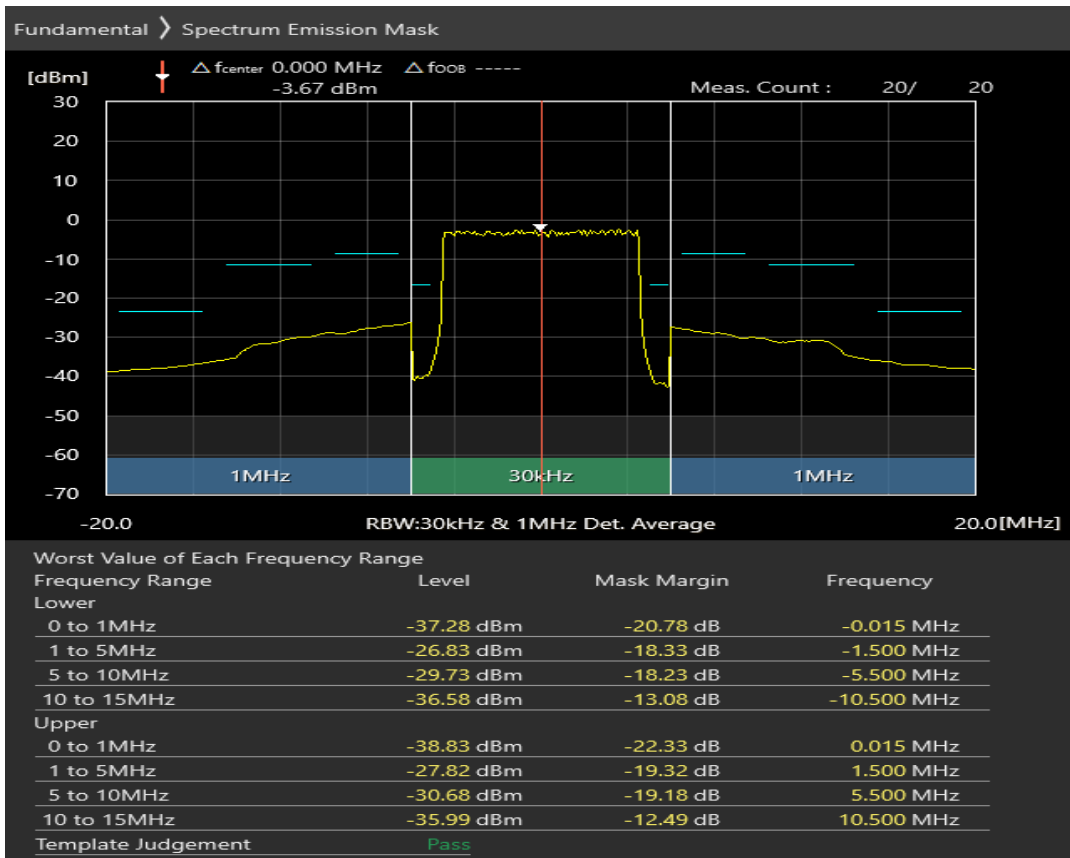

Band40 QPSK BW=10MHz Channel=39150 RB Size=50 Position=#0