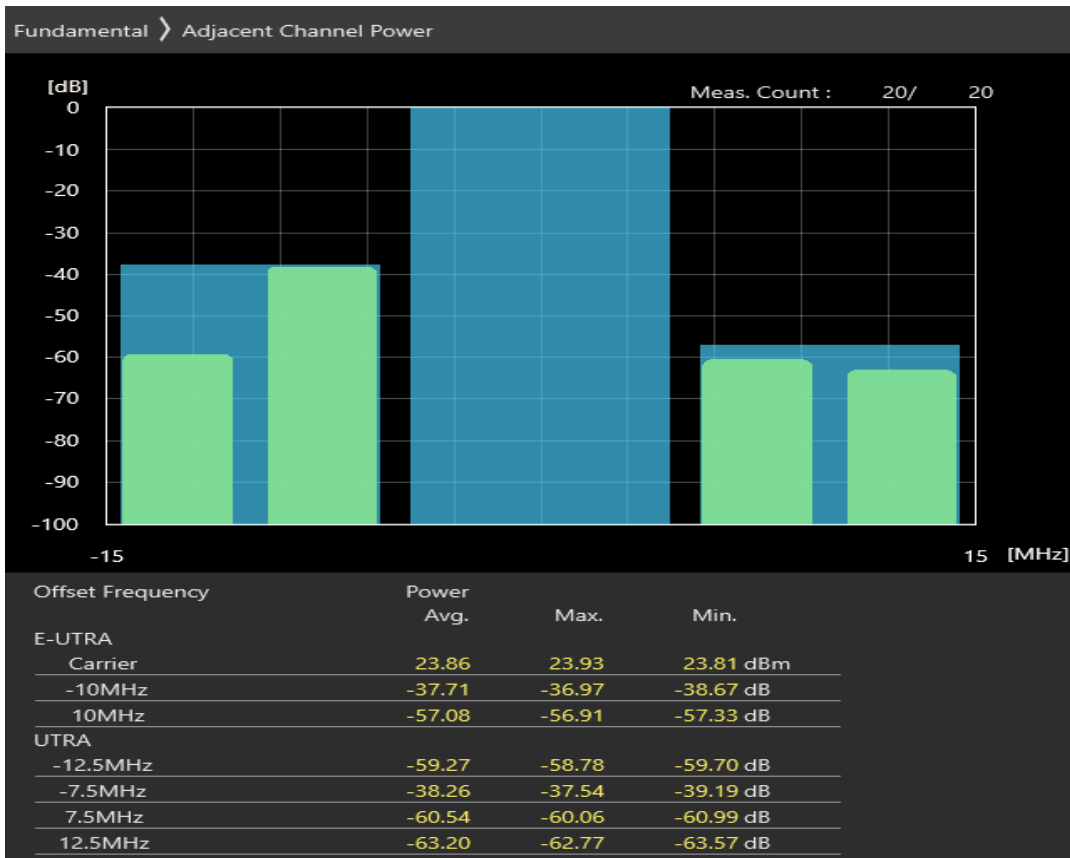

Band3 QPSK BW=10MHz Channel=19900 RB Size=12 Position=#0

Band3 QPSK BW=10MHz Channel=1990 RB Size=12 Position=#Max

Band3 QPSK BW=10MHz Channel=1990 RB Size=50 Position=#0

Band3 16QAM BW=10MHz Channel=19900 RB Size=12 Position=#0