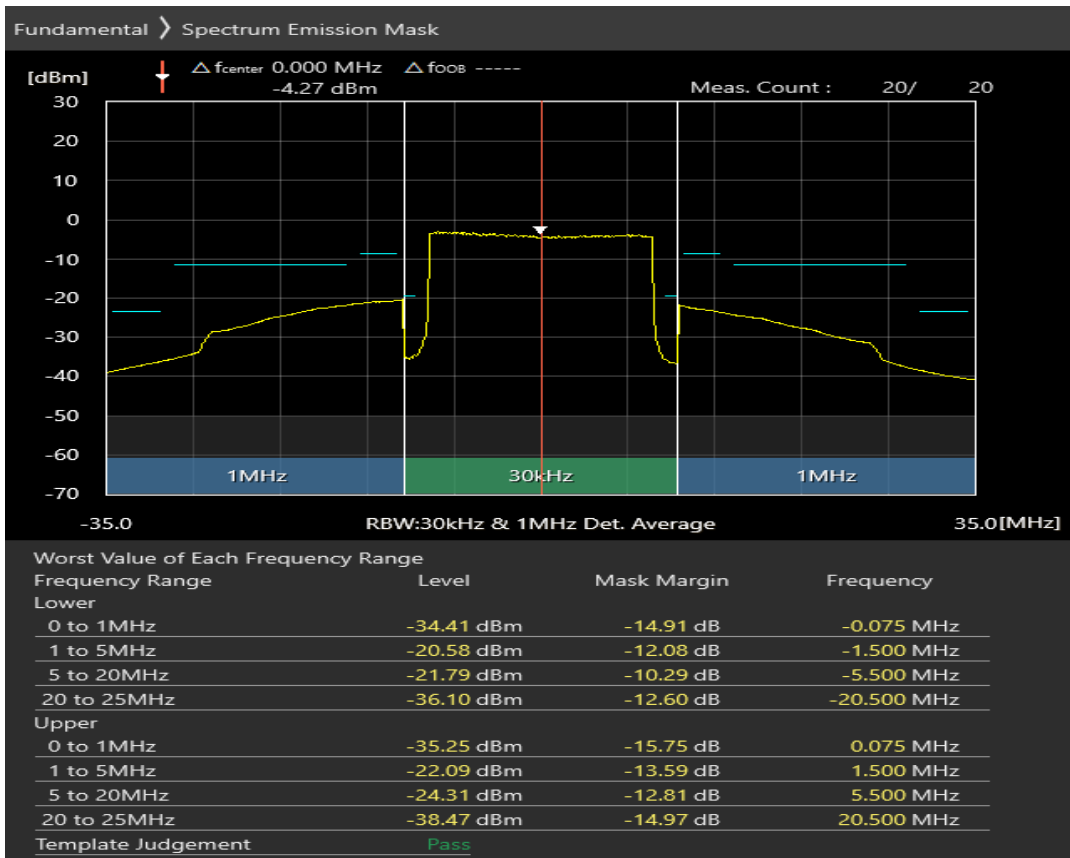

Band3 QPSK BW=20MHz Channel=19575 RB Size=100 Position=#0