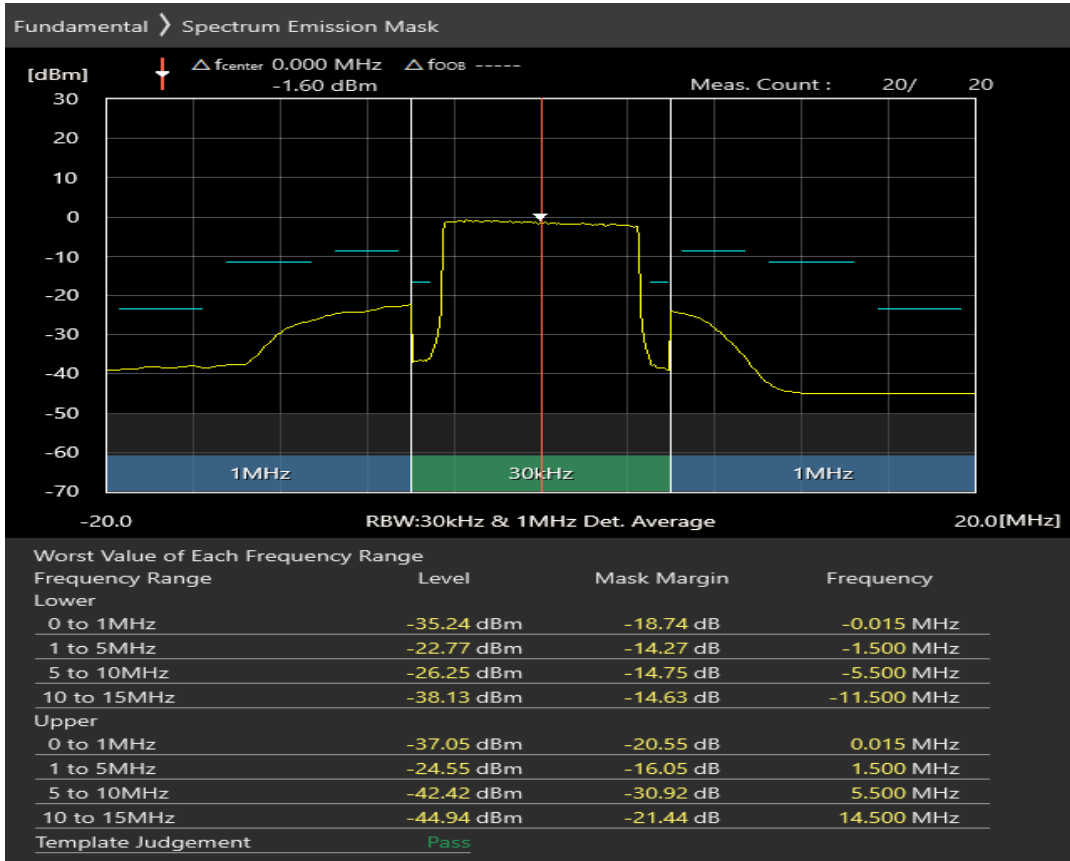

Band8 QPSK BW=10MHz Channel=21750 RB Size=50 Position=#0