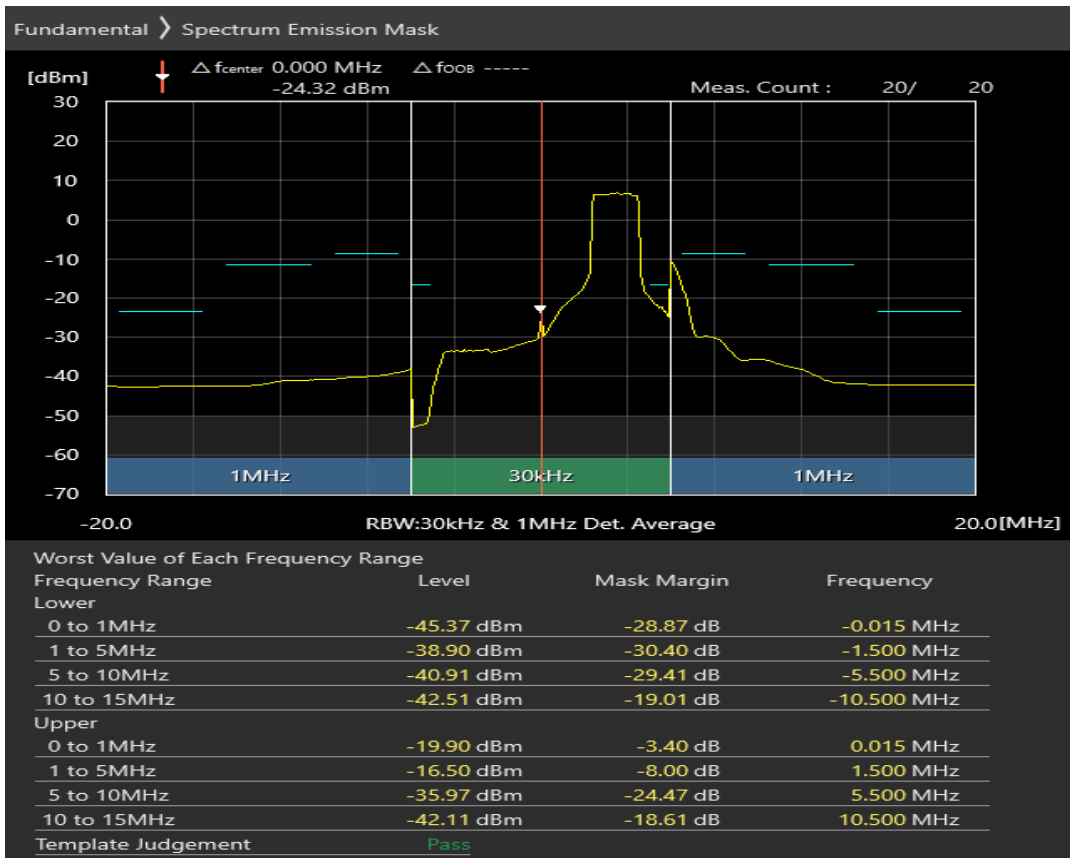

Band7 QPSK BW=10MHz Channel=21400 RB Size=12 Position=#Max