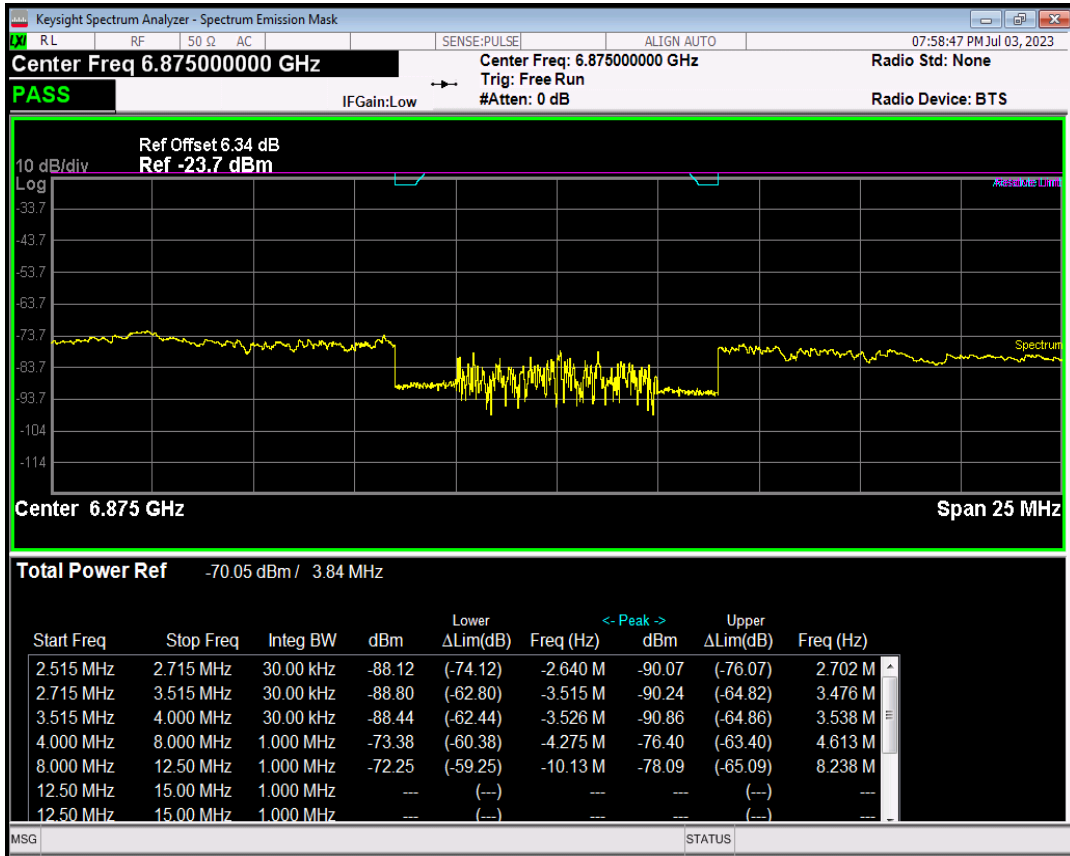

Band20 QPSK BW=10MHz Channel=24400 RB Size=50 Position=#Max