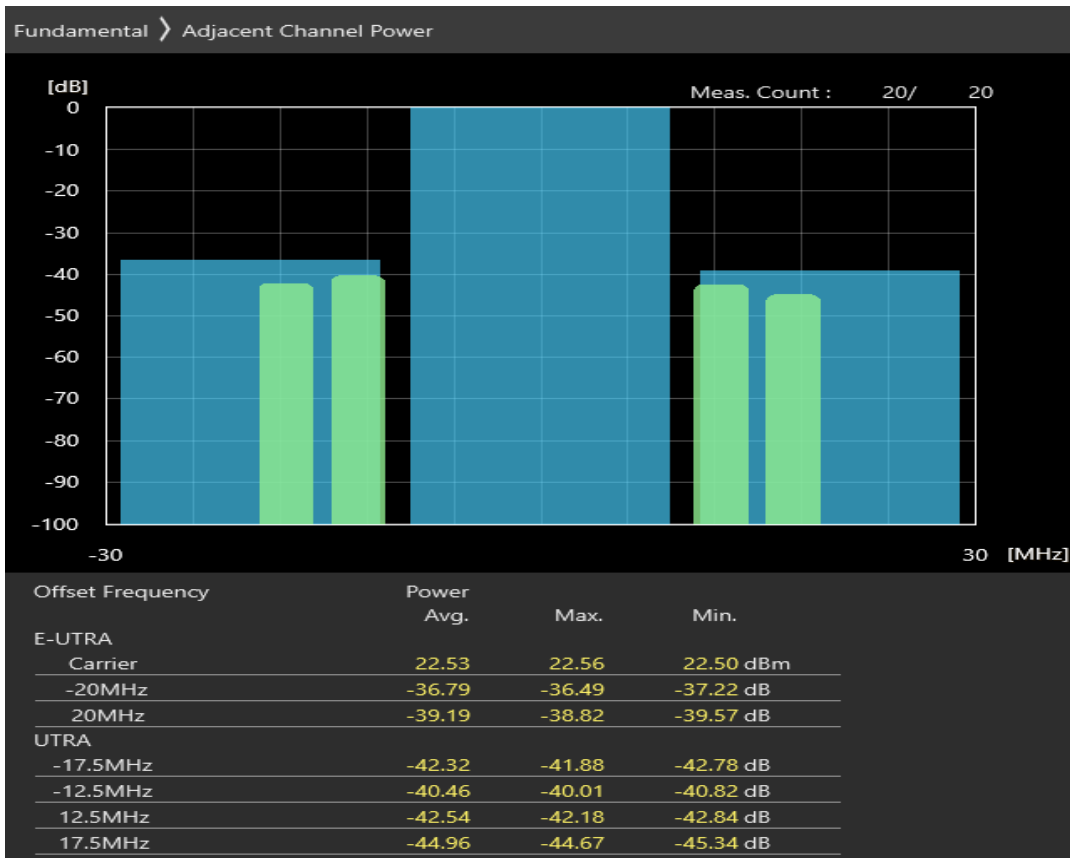

Band3 16QAM BW=20MHz Channel=19575 RB Size=100 Position=#0