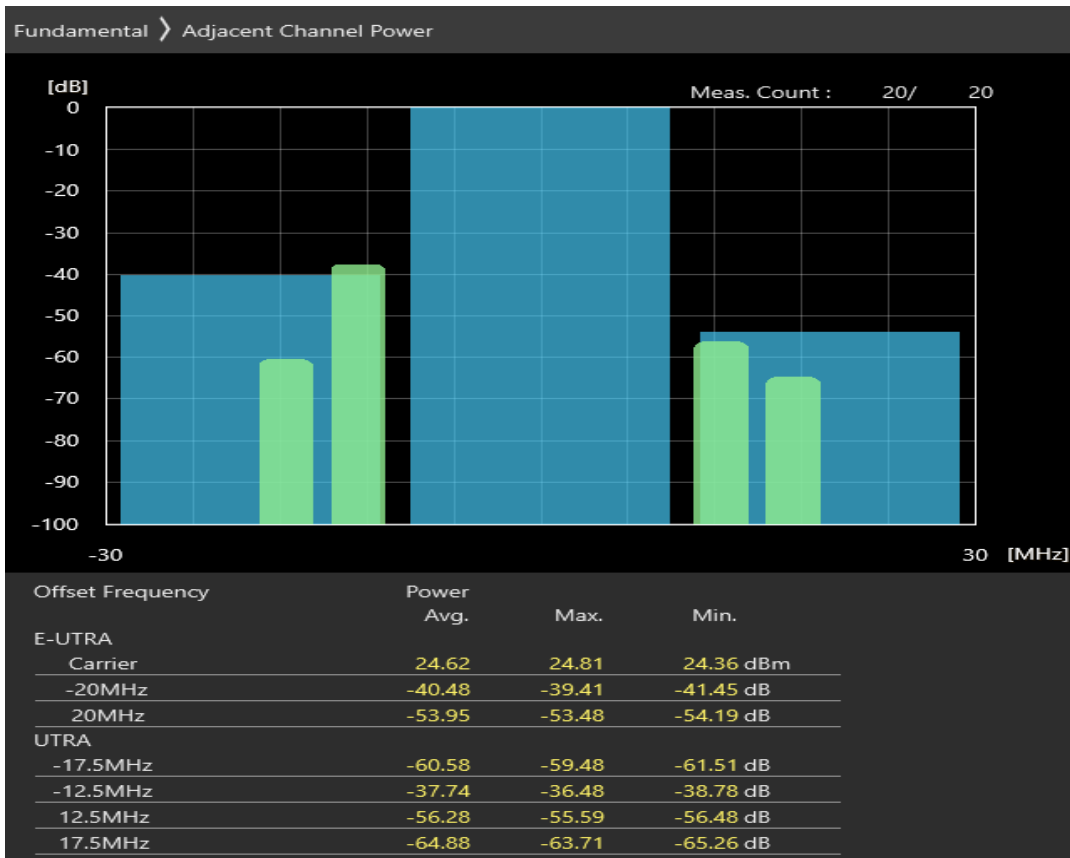

Band1 QPSK BW=20MHz Channel=18500 RB Size=18 Position=#0

Band1 QPSK BW=20MHz Channel=18500 RB Size=18 Position=#Max

Band1 QPSK BW=20MHz Channel=18500 RB Size=100 Position=#0

Band1 16QAM BW=20MHz Channel=18500 RB Size=18 Position=#0