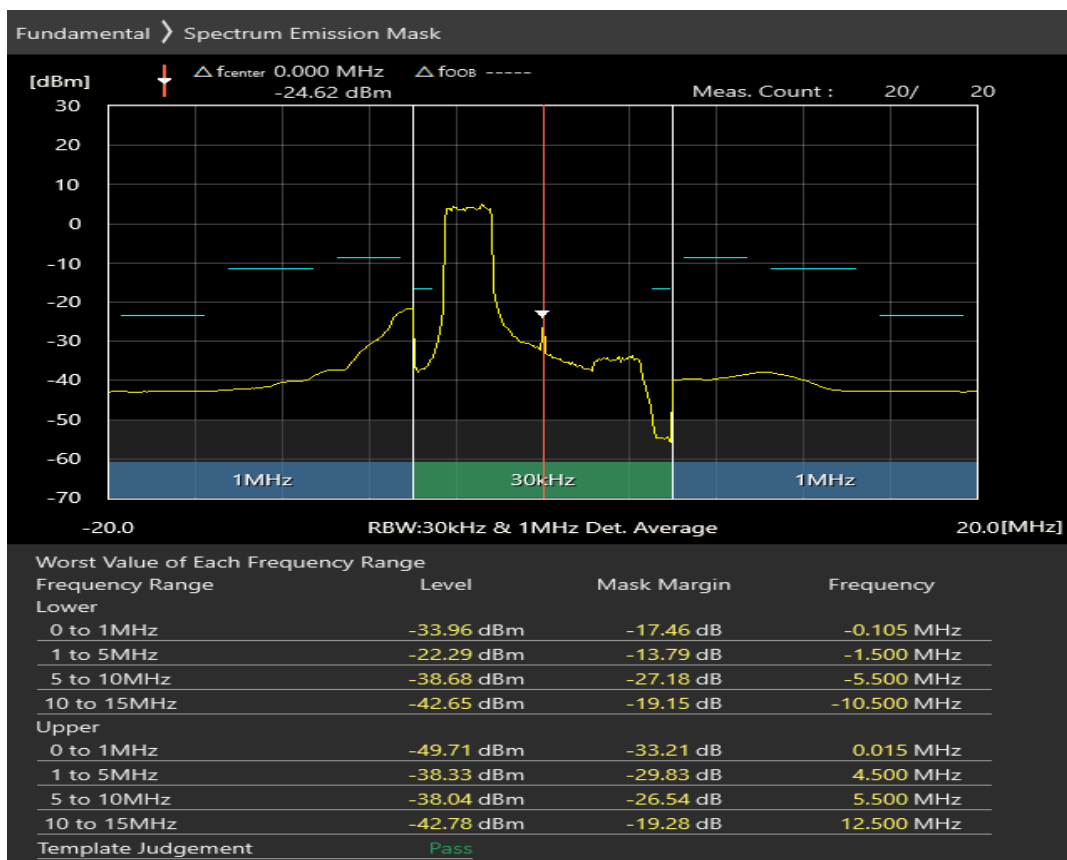

Band40 QPSK BW=10MHz Channel=39600 RB Size=12 Position=#0