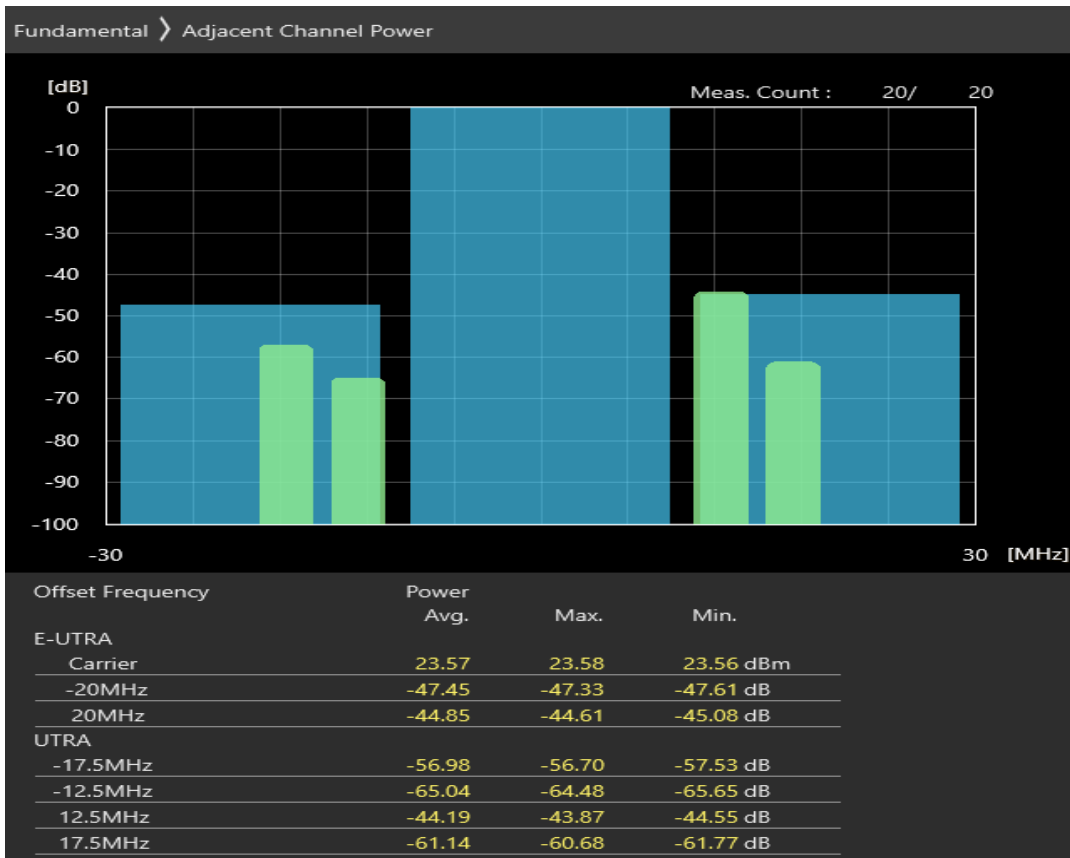

Band20 16QAM BW=20MHz Channel=24300 RB Size=18 Position=#Max

Band20 16QAM BW=20MHz Channel=24300 RB Size=100 Position=#0

Band20 QPSK BW=20MHz Channel=24350 RB Size=18 Position=#0

Band20 QPSK BW=20MHz Channel=24350 RB Size=18 Position=#Max