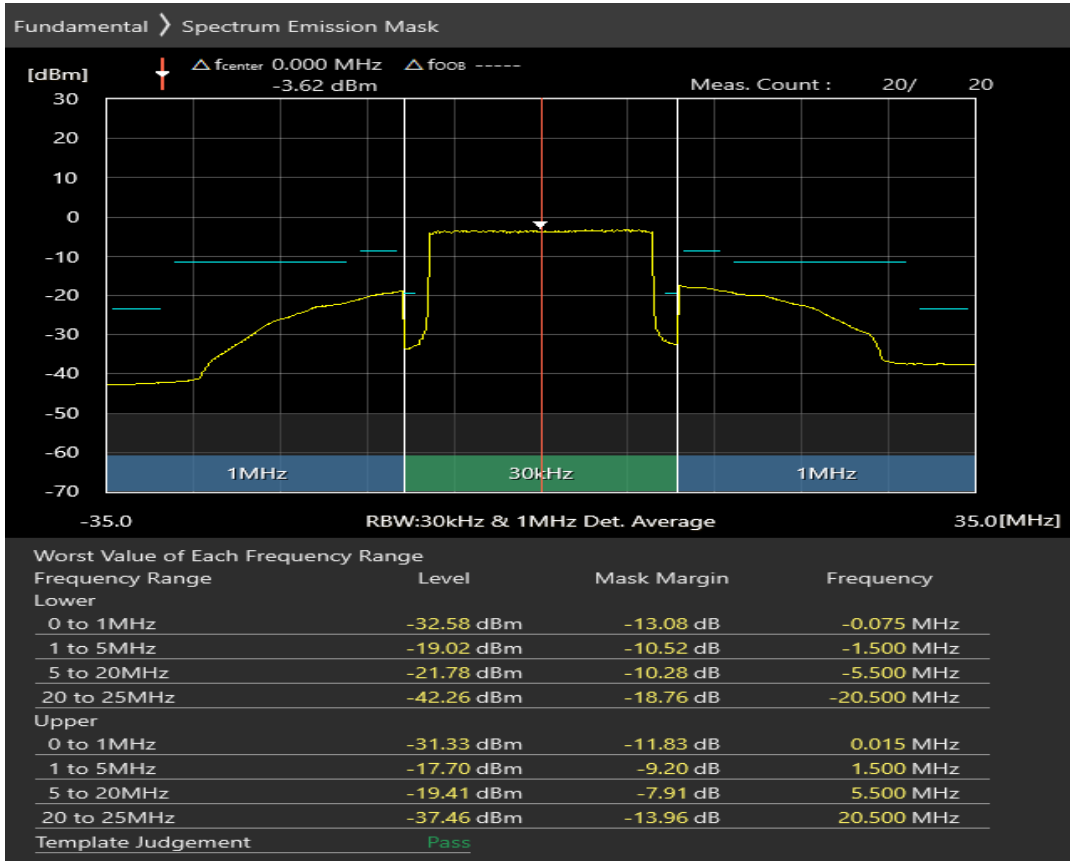

Band7 16QAM BW=10MHz Channel=21400 RB Size=50 Position=#0

Band7 QPSK BW=20MHz Channel=20850 RB Size=18 Position=#0

Band7 QPSK BW=20MHz Channel=20850 RB Size=18 Position=#Max

Band7 QPSK BW=20MHz Channel=20850 RB Size=100 Position=#0