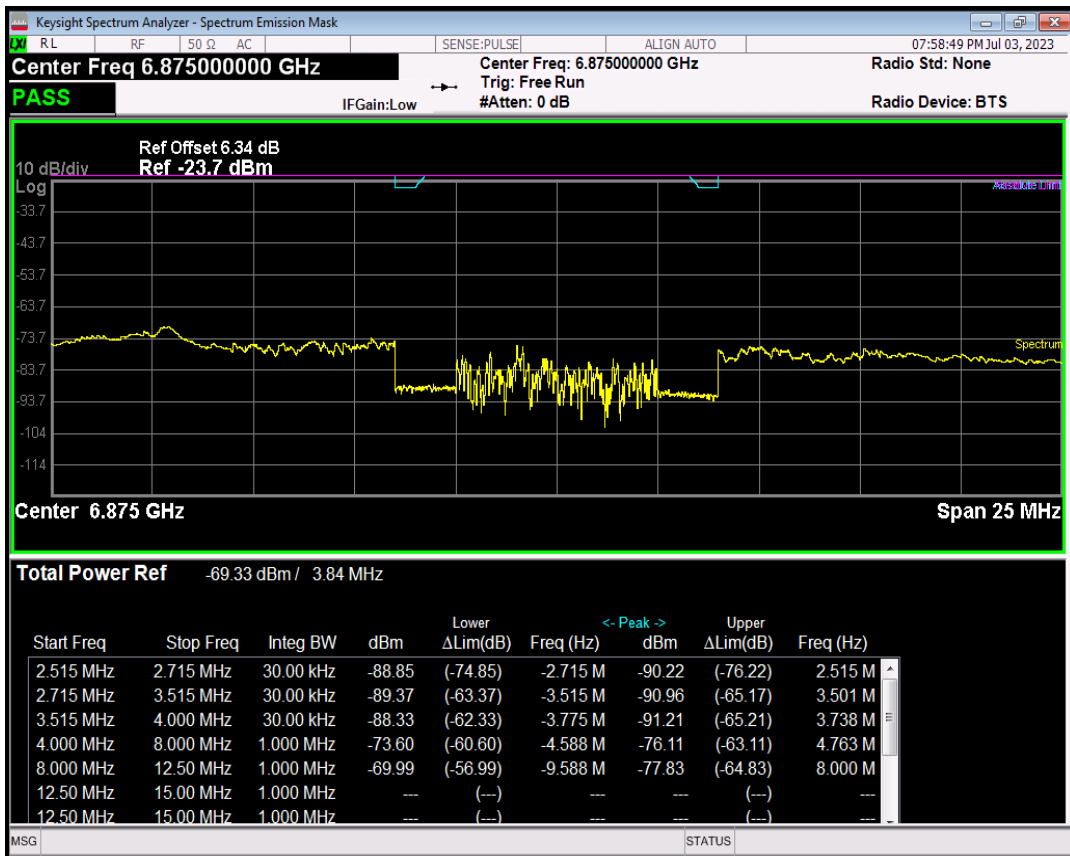

Band20 QPSK BW=10MHz Channel=24400 RB Size=12 Position=#0

Band20 QPSK BW=10MHz Channel=24400 RB Size=12 Position=#Max

Band20 QPSK BW=10MHz Channel=24400 RB Size=50 Position=#0

Band20 QPSK BW=10MHz Channel=24400 RB Size=50 Position=#Max