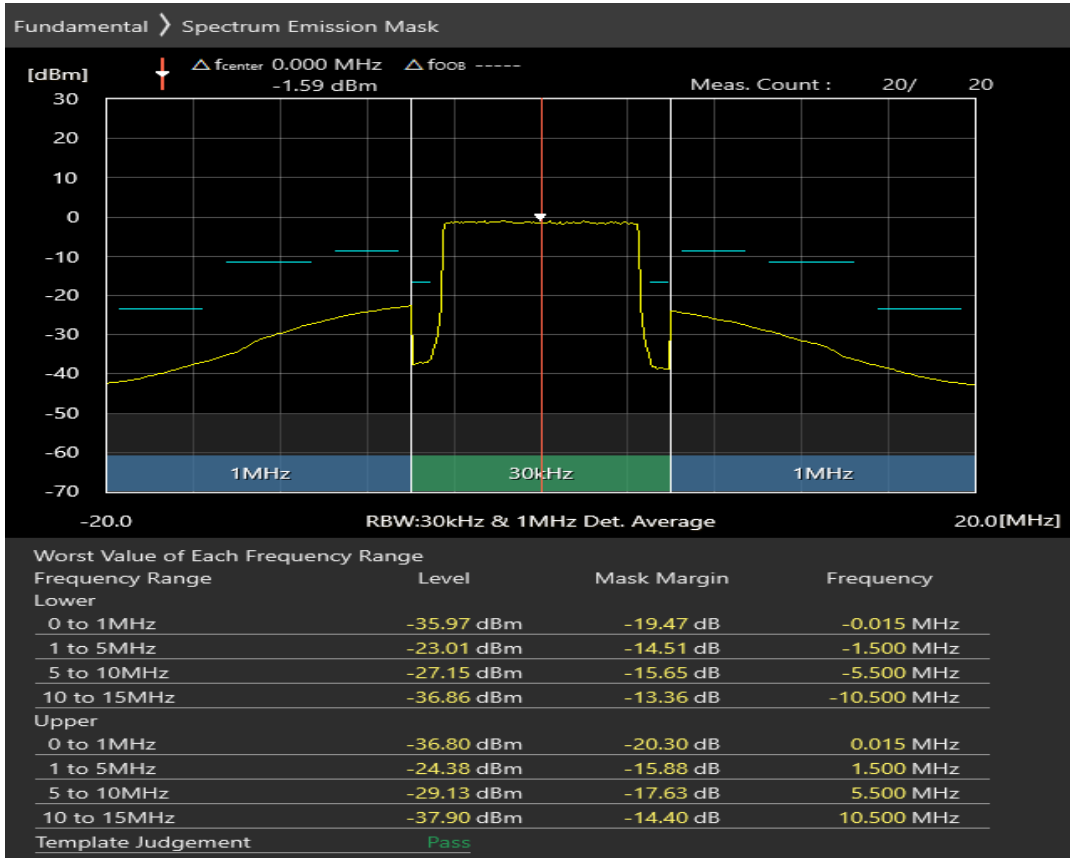

Band1 QPSK BW=10MHz Channel=18550 RB Size=50 Position=#0

Band1 16QAM BW=10MHz Channel=18550 RB Size=12 Position=#0

Band1 16QAM BW=10MHz Channel=18550 RB Size=12 Position=#Max

Band1 16QAM BW=10MHz Channel=18550 RB Size=50 Position=#0