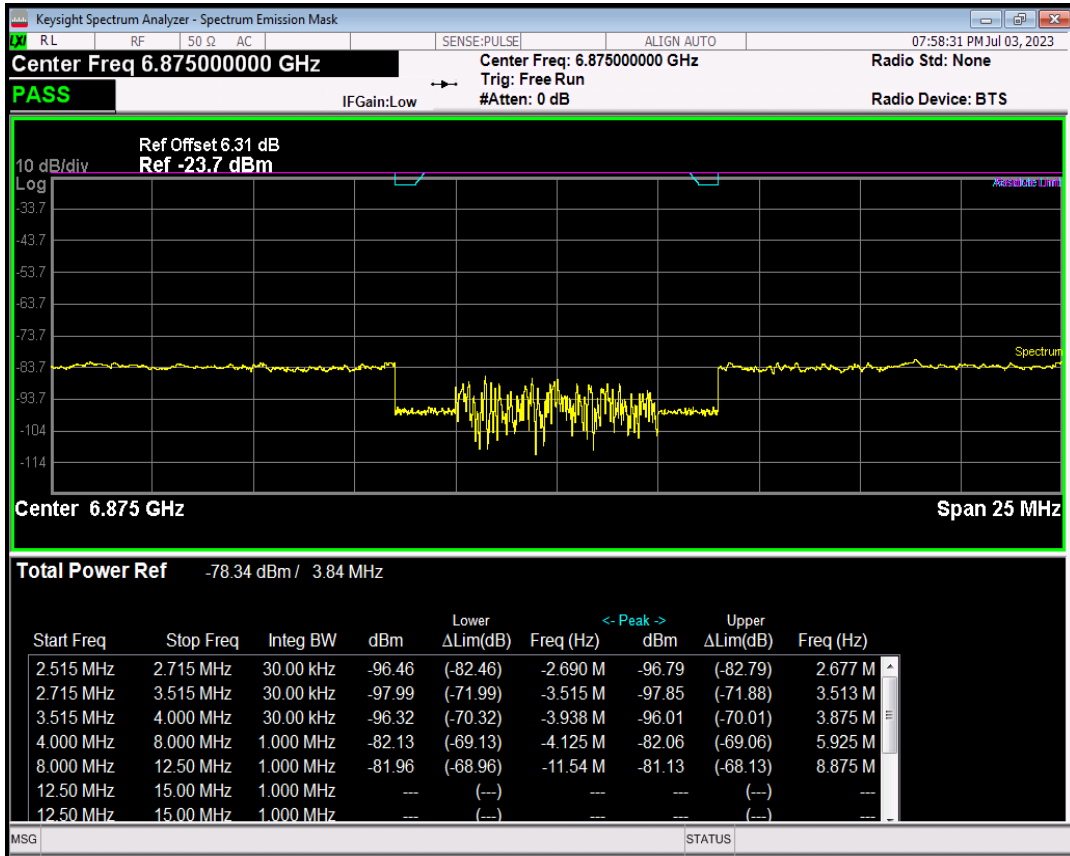

Band20 QPSK BW=10MHz Channel=24300 RB Size=12 Position=#0

Band20 QPSK BW=10MHz Channel=24300 RB Size=12 Position=#Max

Band20 QPSK BW=10MHz Channel=24300 RB Size=50 Position=#0

Band20 QPSK BW=10MHz Channel=24300 RB Size=50 Position=#Max