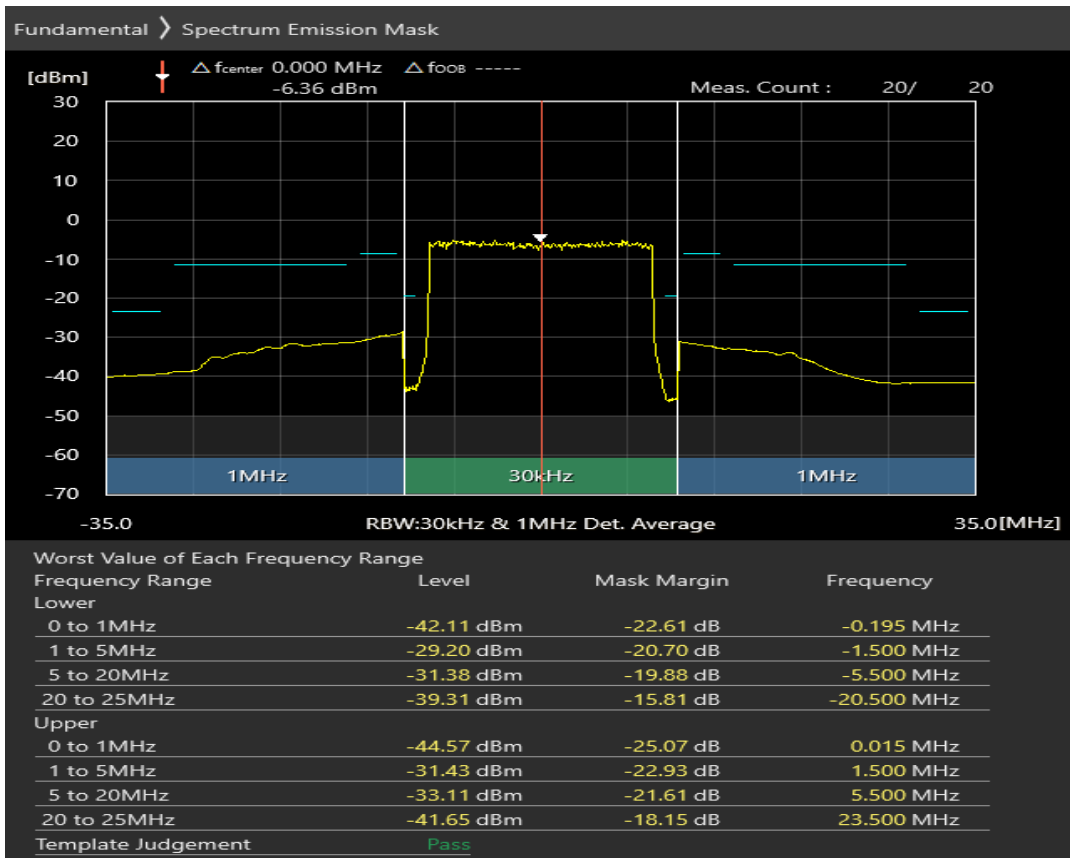

Band40 QPSK BW=20MHz Channel=39550 RB Size=100 Position=#0