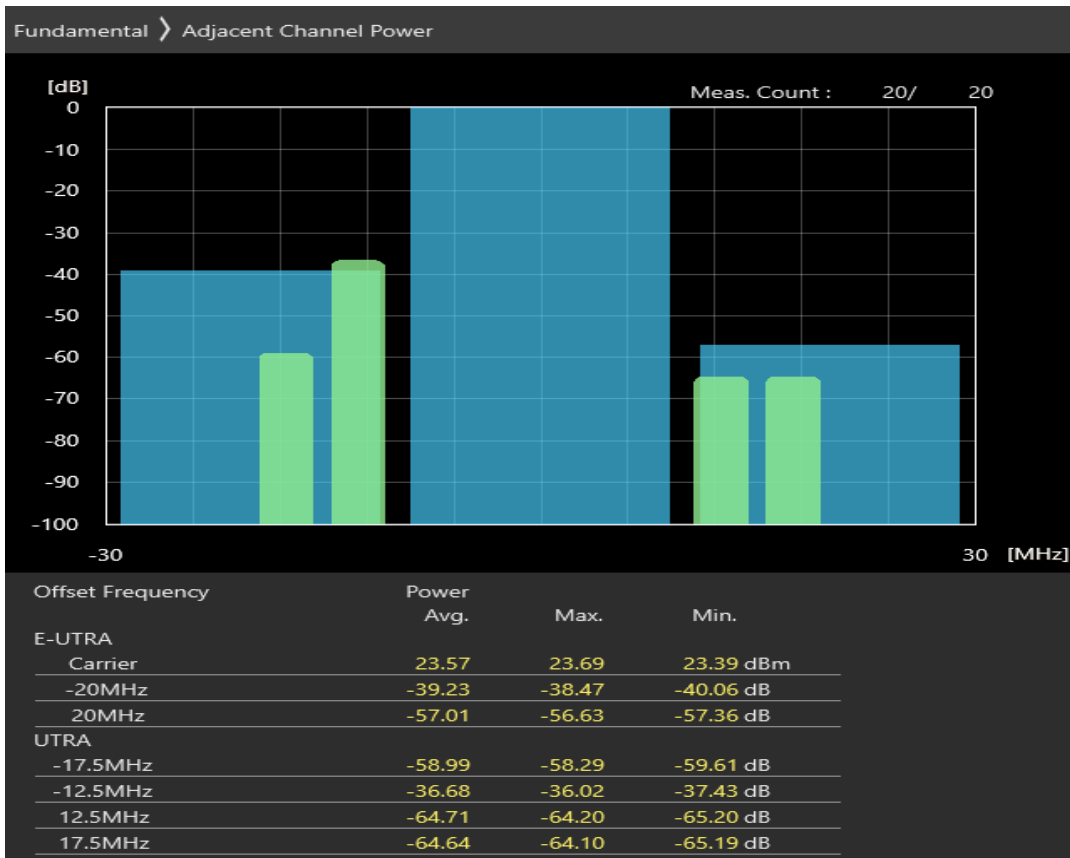

Band3 QPSK BW=20MHz Channel=19575 RB Size=18 Position=#0

Band3 QPSK BW=20MHz Channel=19575 RB Size=18 Position=#Max

Band3 QPSK BW=20MHz Channel=19575 RB Size=100 Position=#0

Band3 16QAM BW=20MHz Channel=19575 RB Size=18 Position=#0