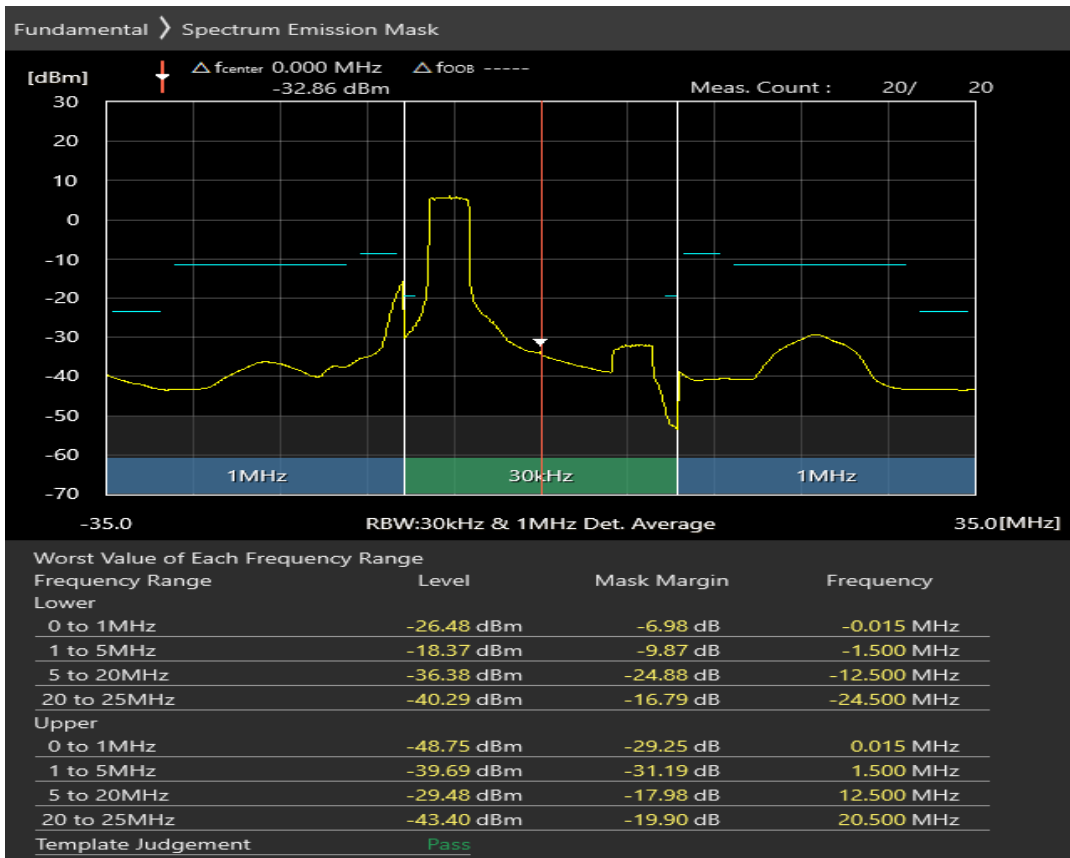

Band1 QPSK BW=20MHz Channel=18300 RB Size=18 Position=#0