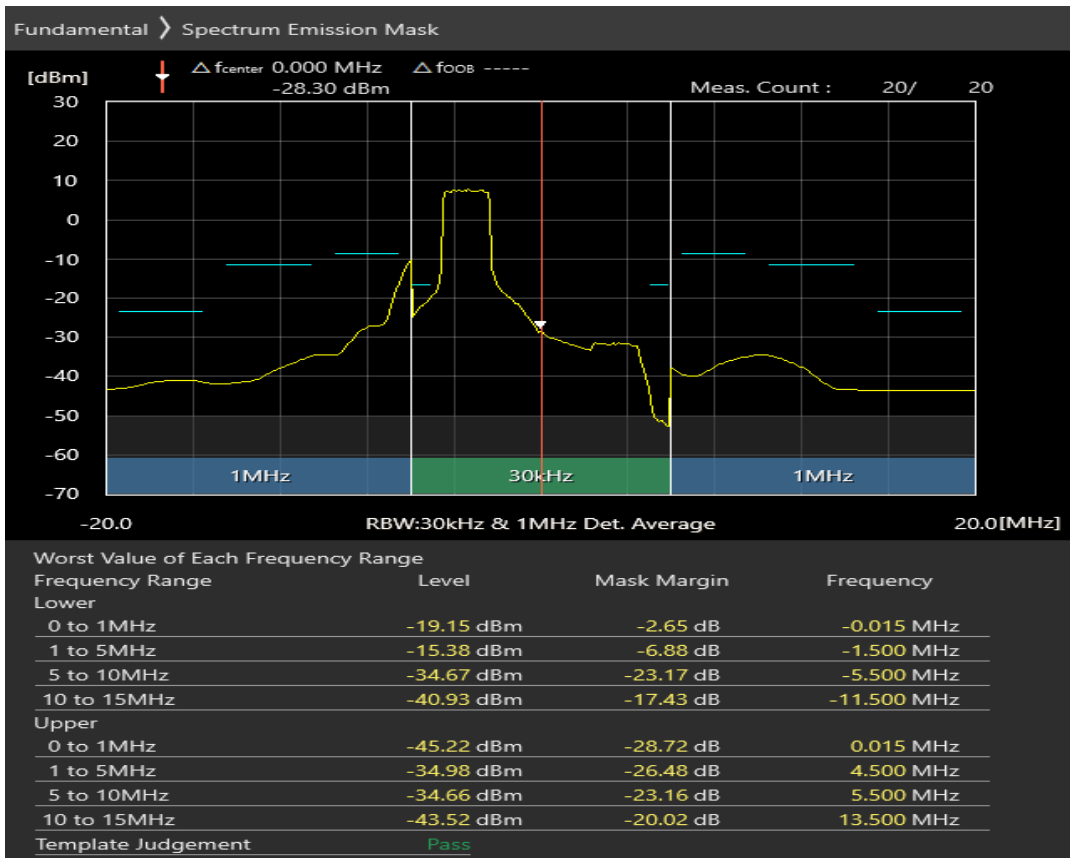

Band1 QPSK BW=10MHz Channel=18550 RB Size=12 Position=#0