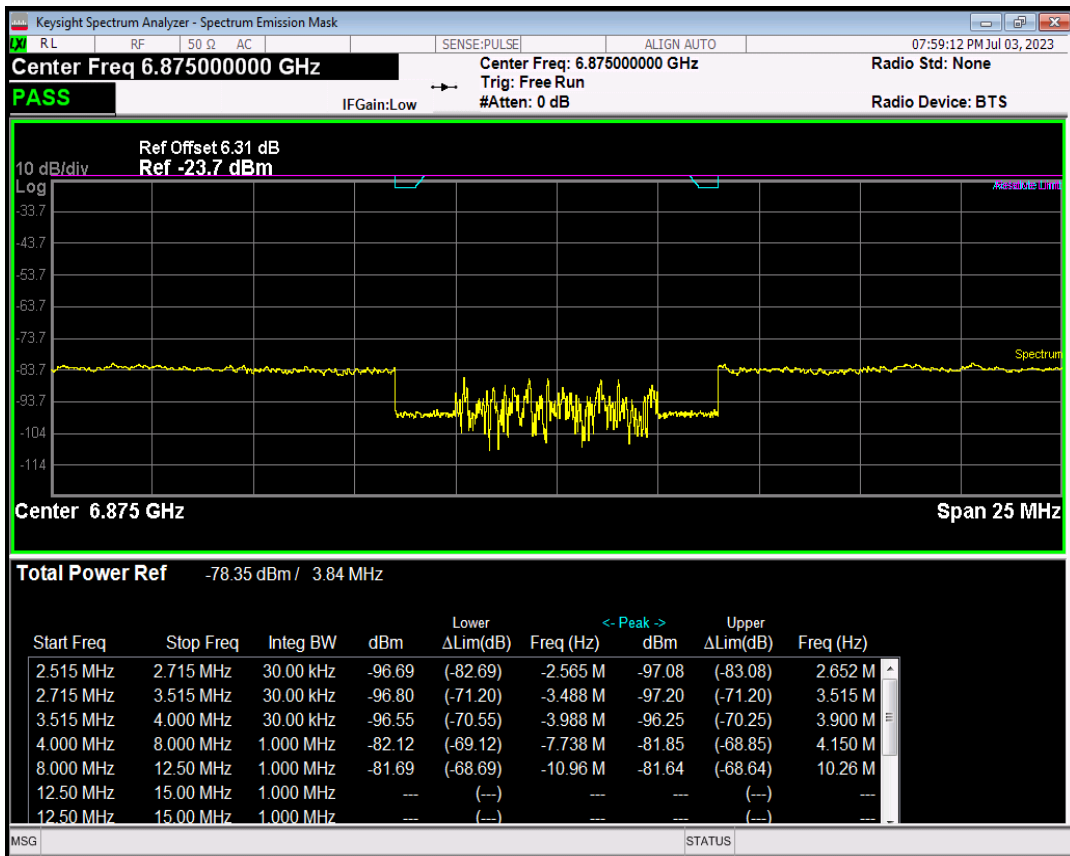

Band20 QPSK BW=20MHz Channel=24300 RB Size=100 Position=#0