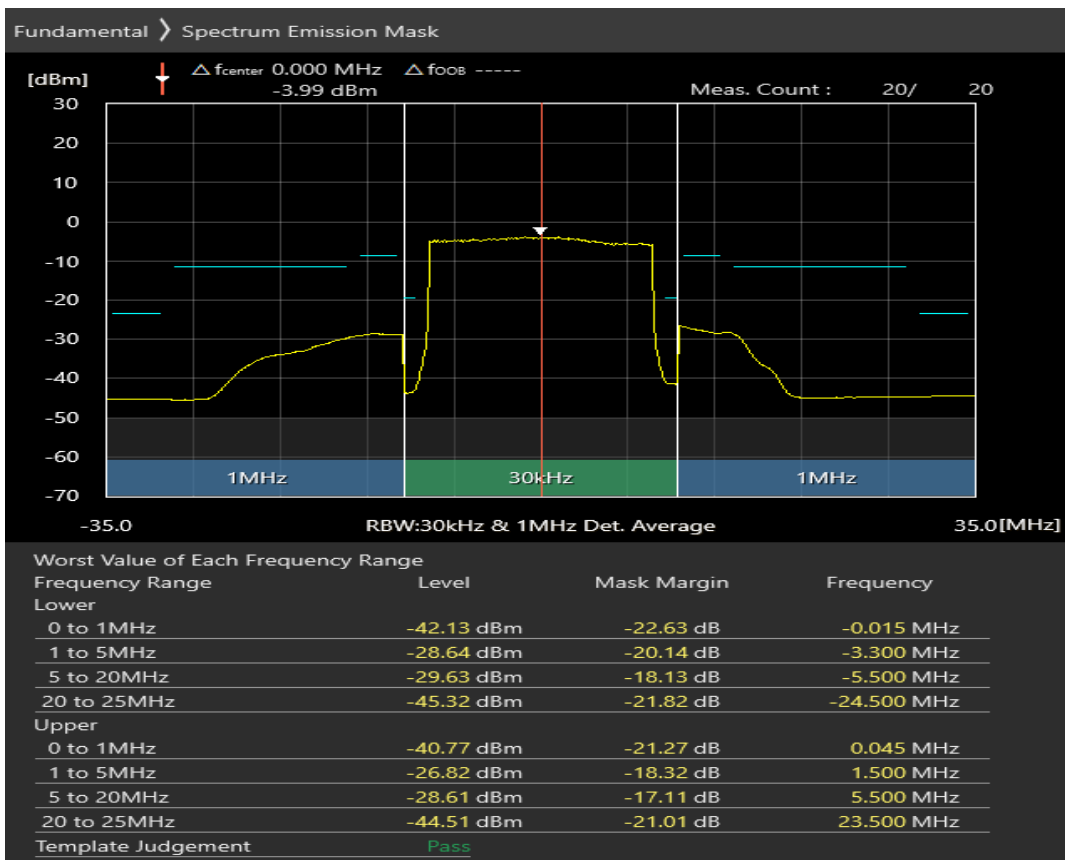

Band20 QPSK BW=20MHz Channel=24350 RB Size=100 Position=#0