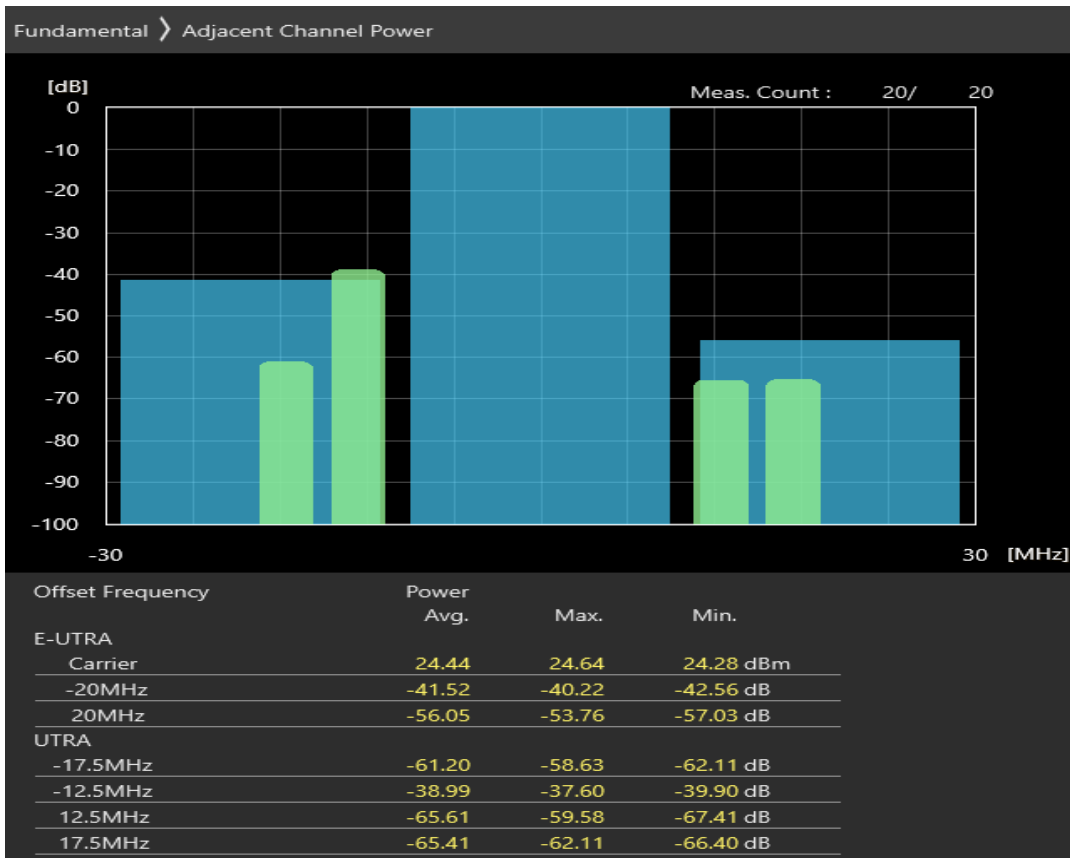

Band1 QPSK BW=20MHz Channel=18100 RB Size=18 Position=#0

Band1 QPSK BW=20MHz Channel=18100 RB Size=18 Position=#Max

Band1 QPSK BW=20MHz Channel=18100 RB Size=100 Position=#0

Band1 16QAM BW=20MHz Channel=18100 RB Size=18 Position=#0