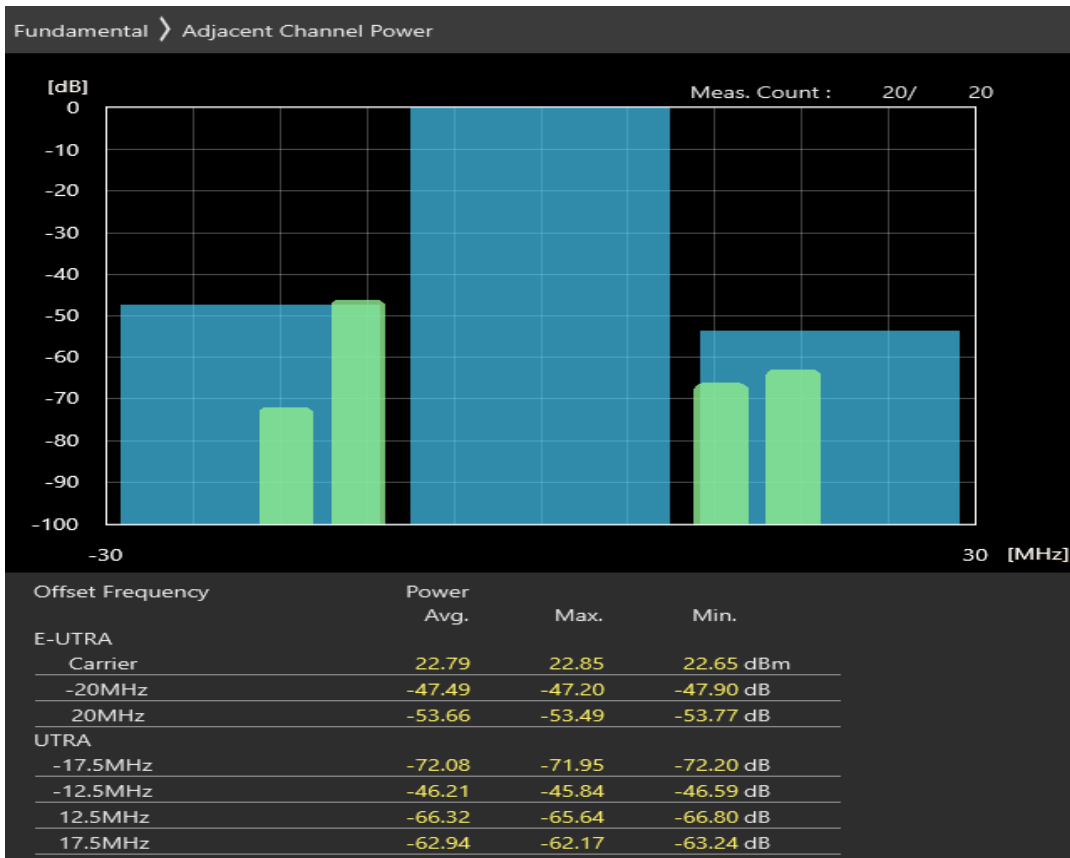

Band20 16QAM BW=20MHz Channel=24250 RB Size=18 Position=#0