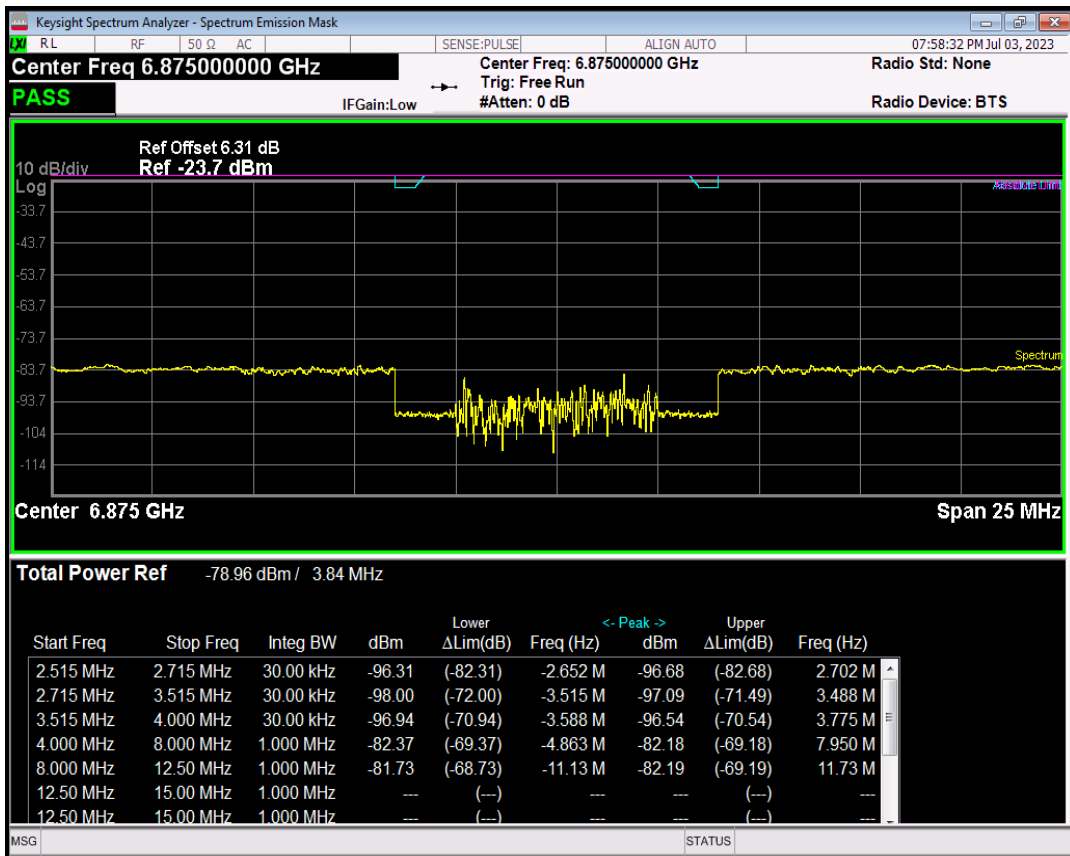

Band20 QPSK BW=10MHz Channel=24300 RB Size=12 Position=#0

Band20 QPSK BW=10MHz Channel=24300 RB Size=12 Position=#Max

Band20 QPSK BW=10MHz Channel=24300 RB Size=50 Position=#0

Band20 QPSK BW=10MHz Channel=24300 RB Size=50 Position=#Max