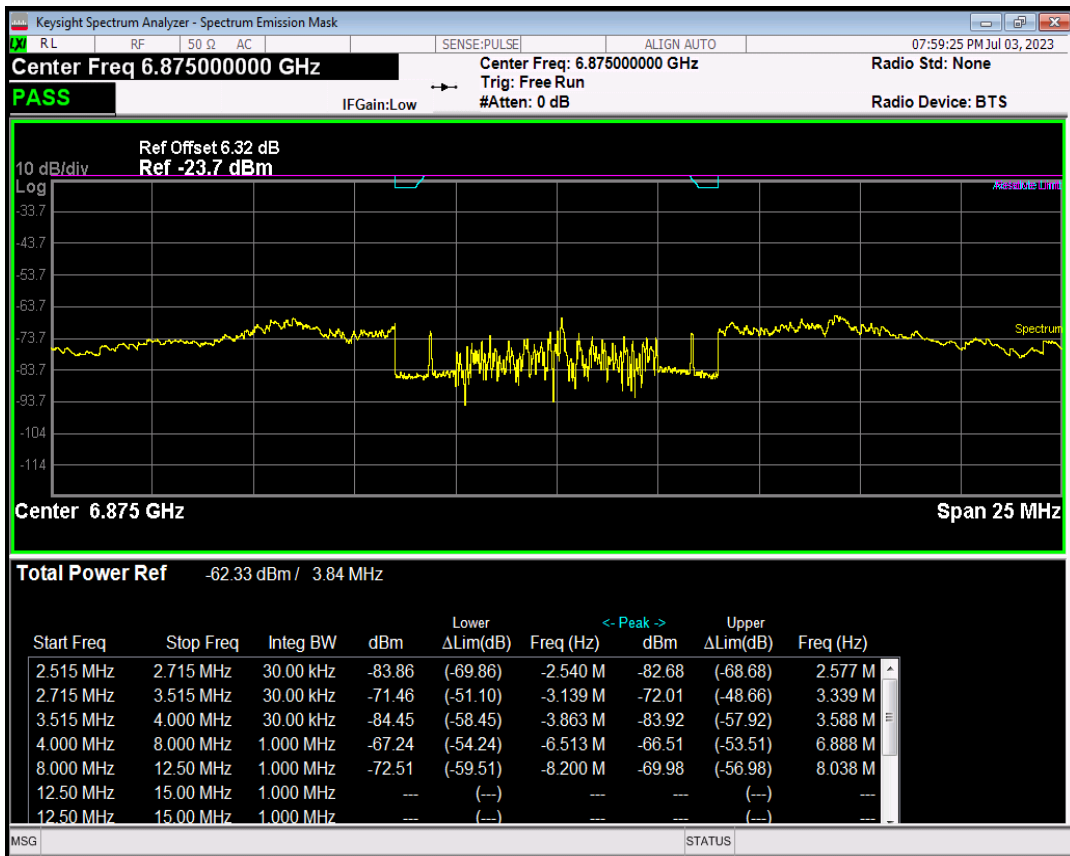

Band20 QPSK BW=20MHz Channel=24350 RB Size=100 Position=#0