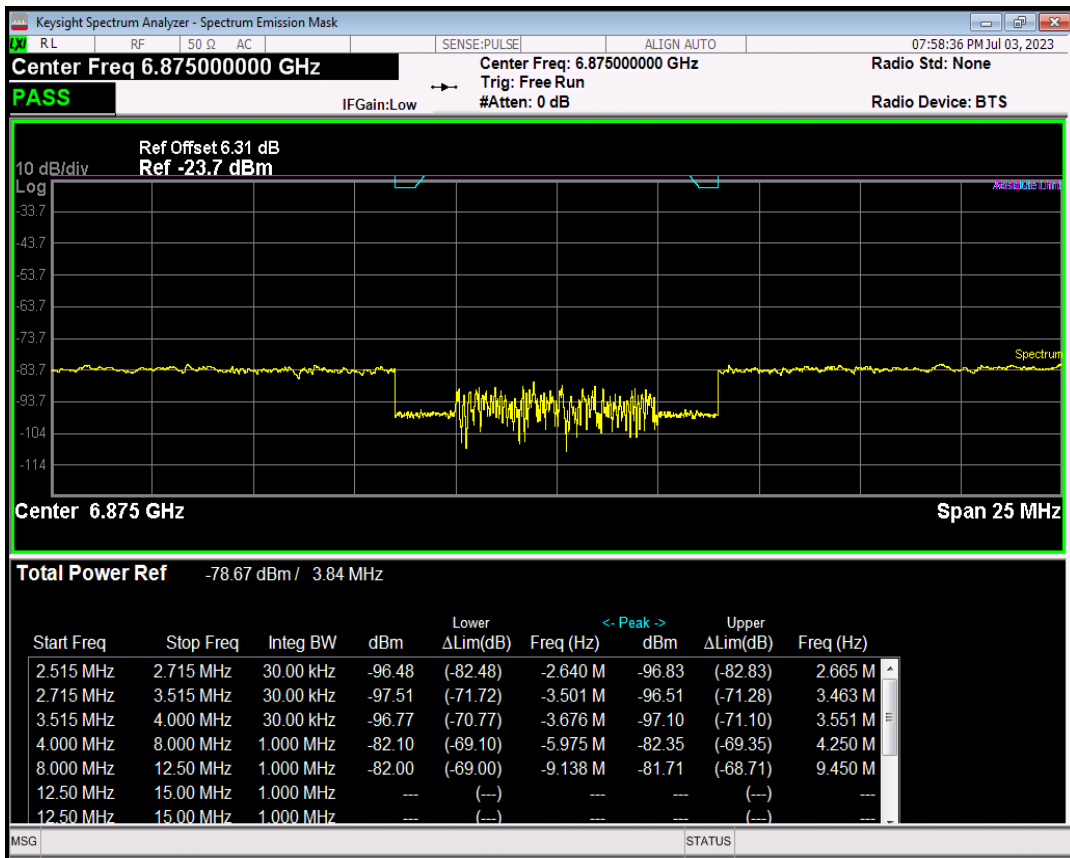

Band20 QPSK BW=10MHz Channel=24300 RB Size=12 Position=#0

Band20 QPSK BW=10MHz Channel=24300 RB Size=12 Position=#Max

Band20 QPSK BW=10MHz Channel=24300 RB Size=50 Position=#0

Band20 QPSK BW=10MHz Channel=24300 RB Size=50 Position=#Max