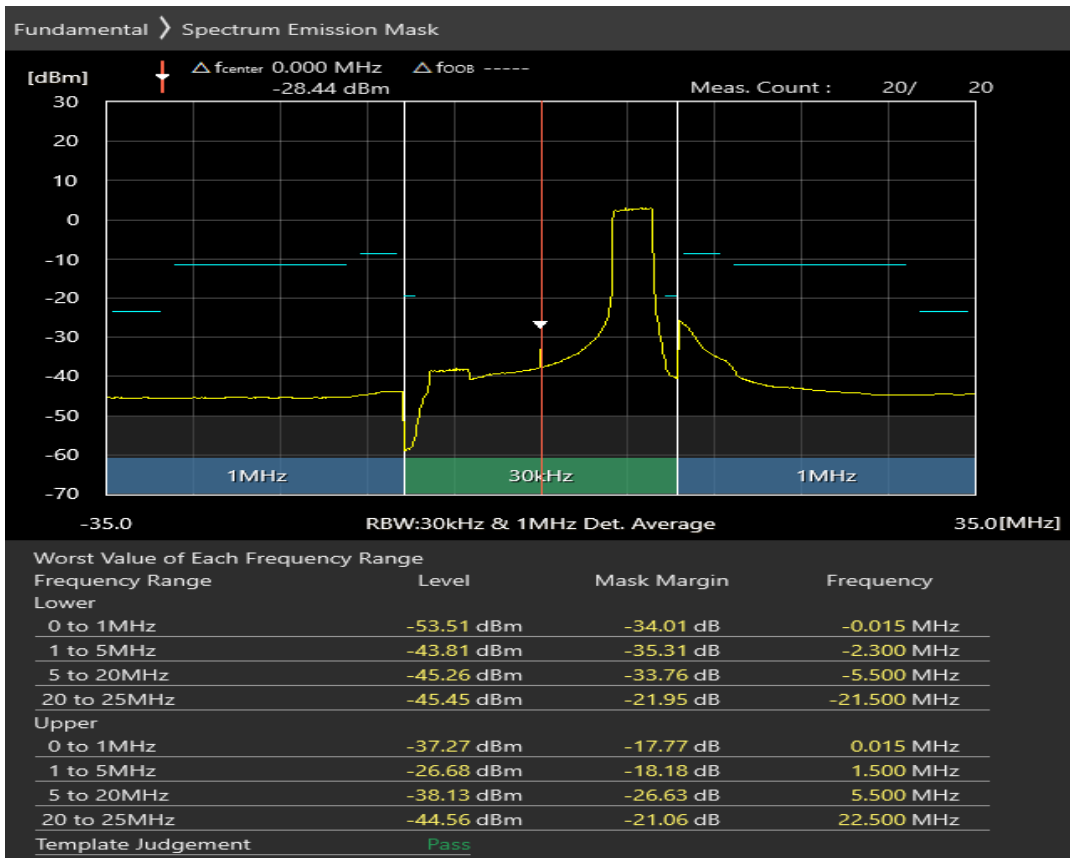

Band20 16QAM BW=20MHz Channel=24250 RB Size=18 Position=#Max