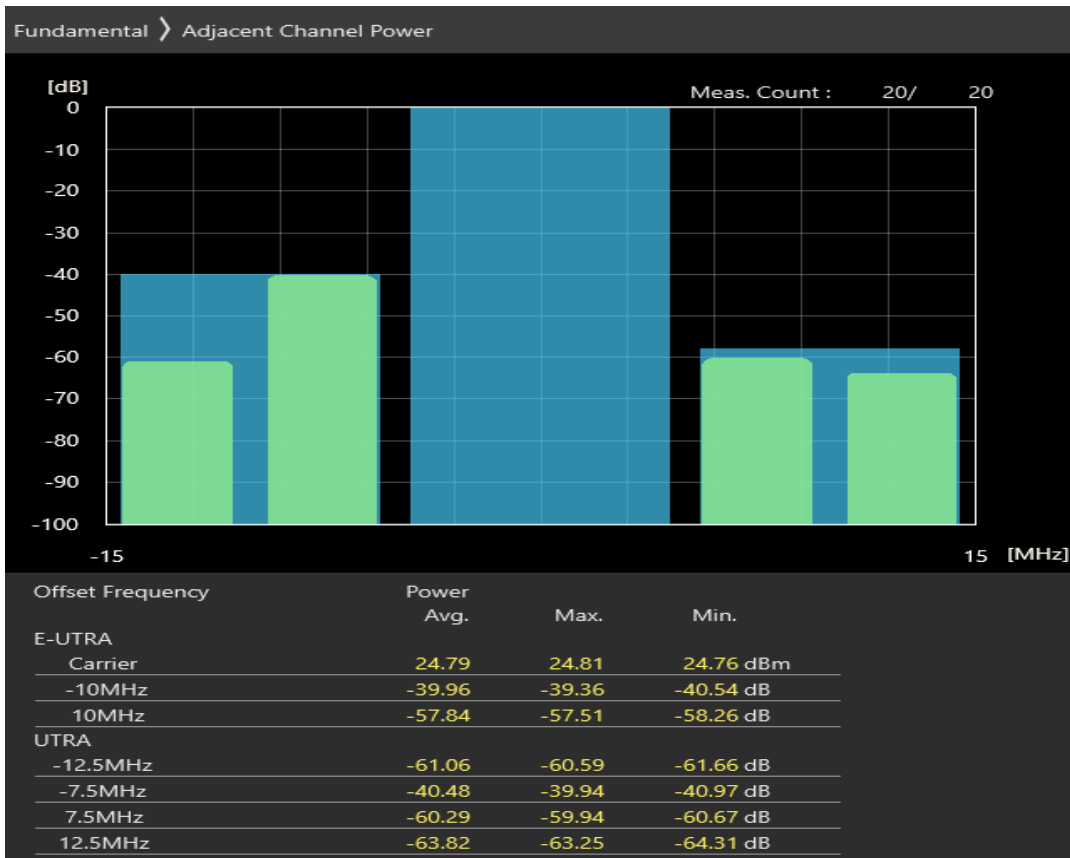

Band7 QPSK BW=10MHz Channel=21100 RB Size=12 Position=#0