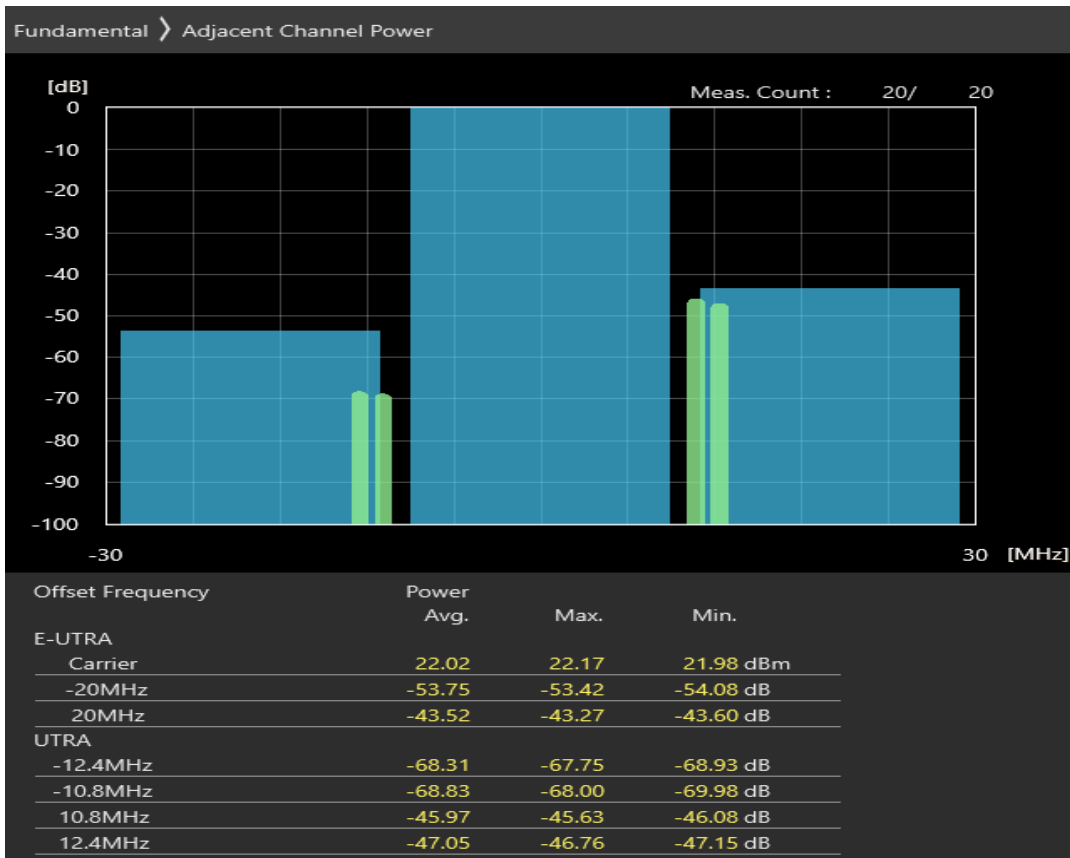

Band40 QPSK BW=20MHz Channel=39550 RB Size=18 Position=#Max