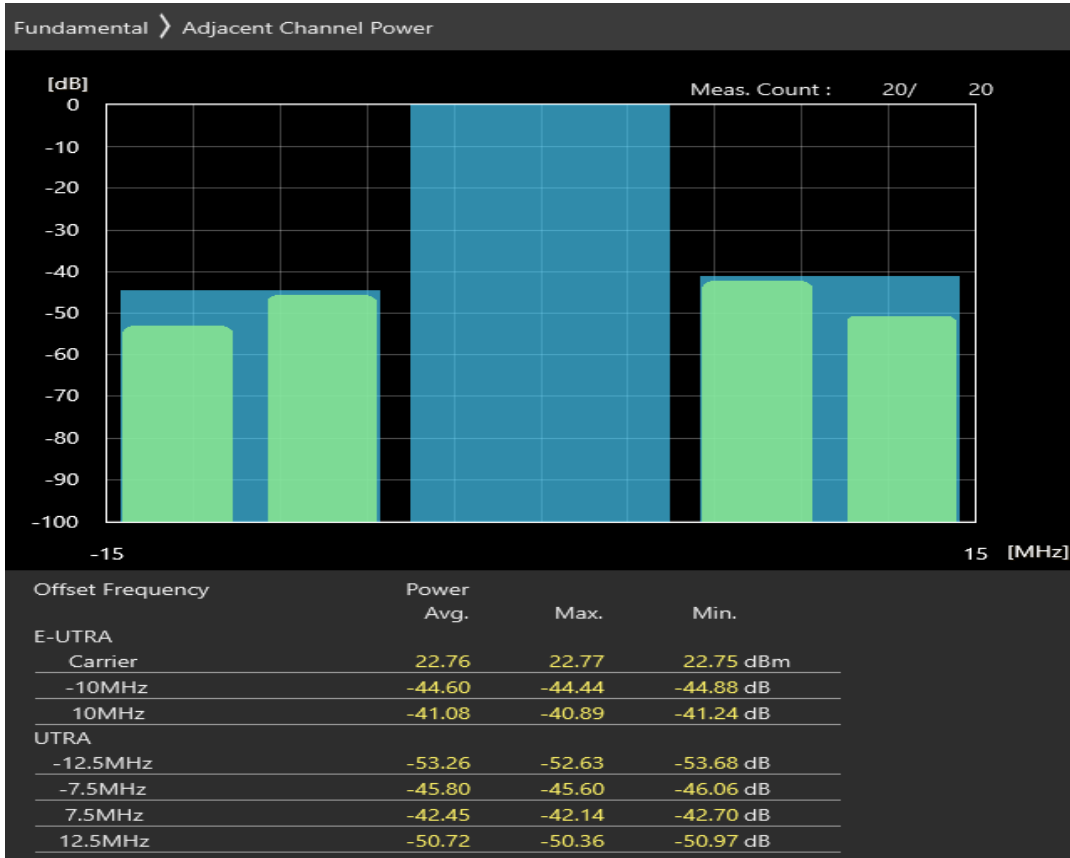

Band20 QPSK BW=10MHz Channel=24400 RB Size=50 Position=#0