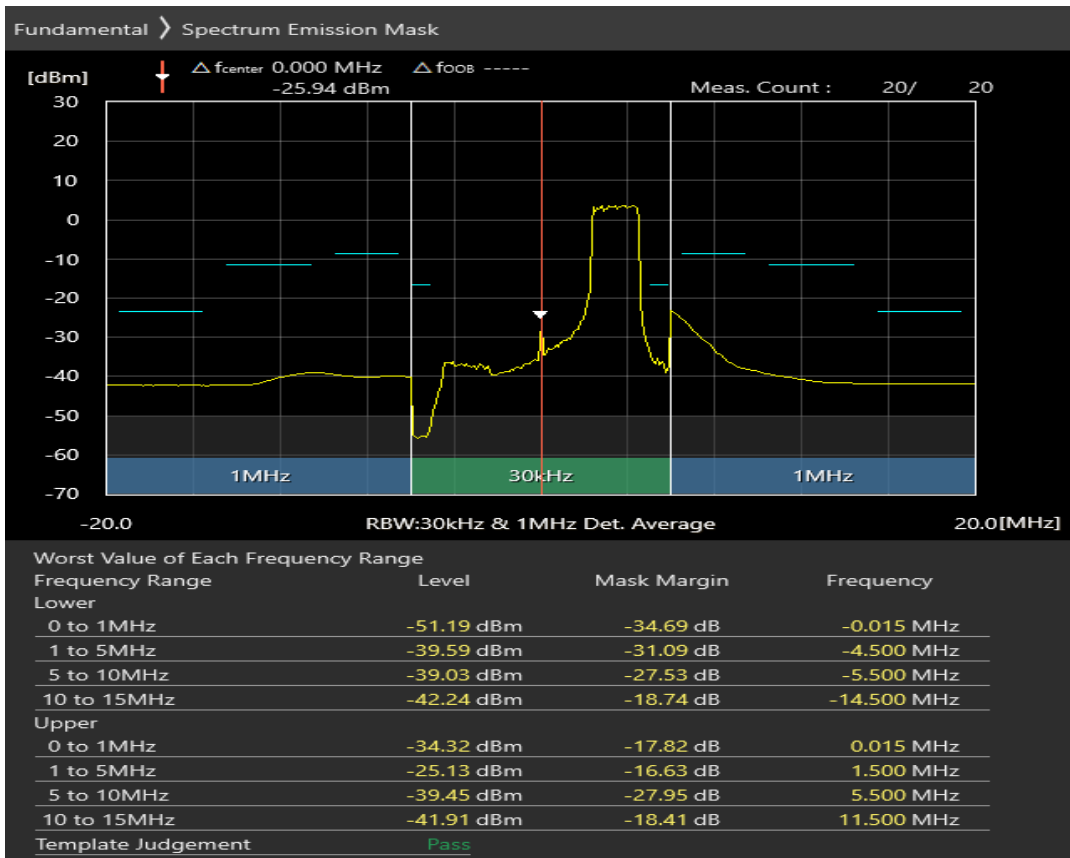

Band40 16QAM BW=10MHz Channel=39150 RB Size=12 Position=#Max