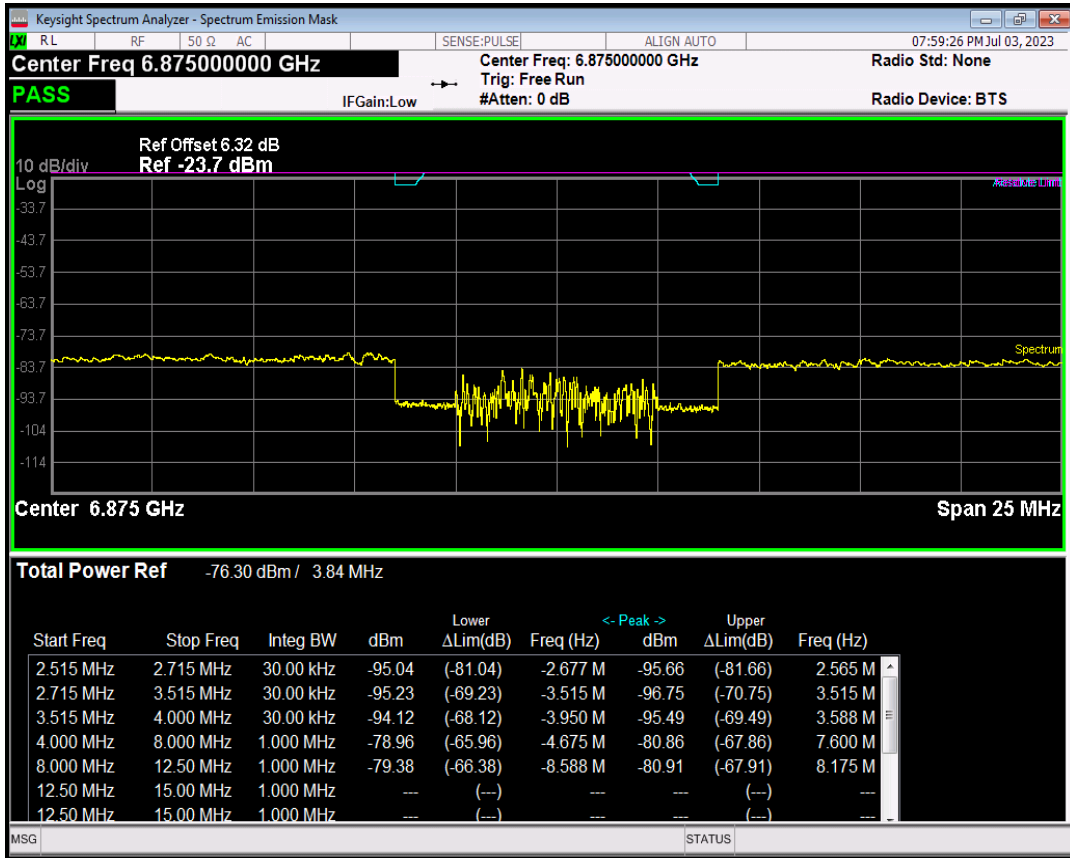

Band20 QPSK BW=20MHz Channel=24350 RB Size=100 Position=#Max