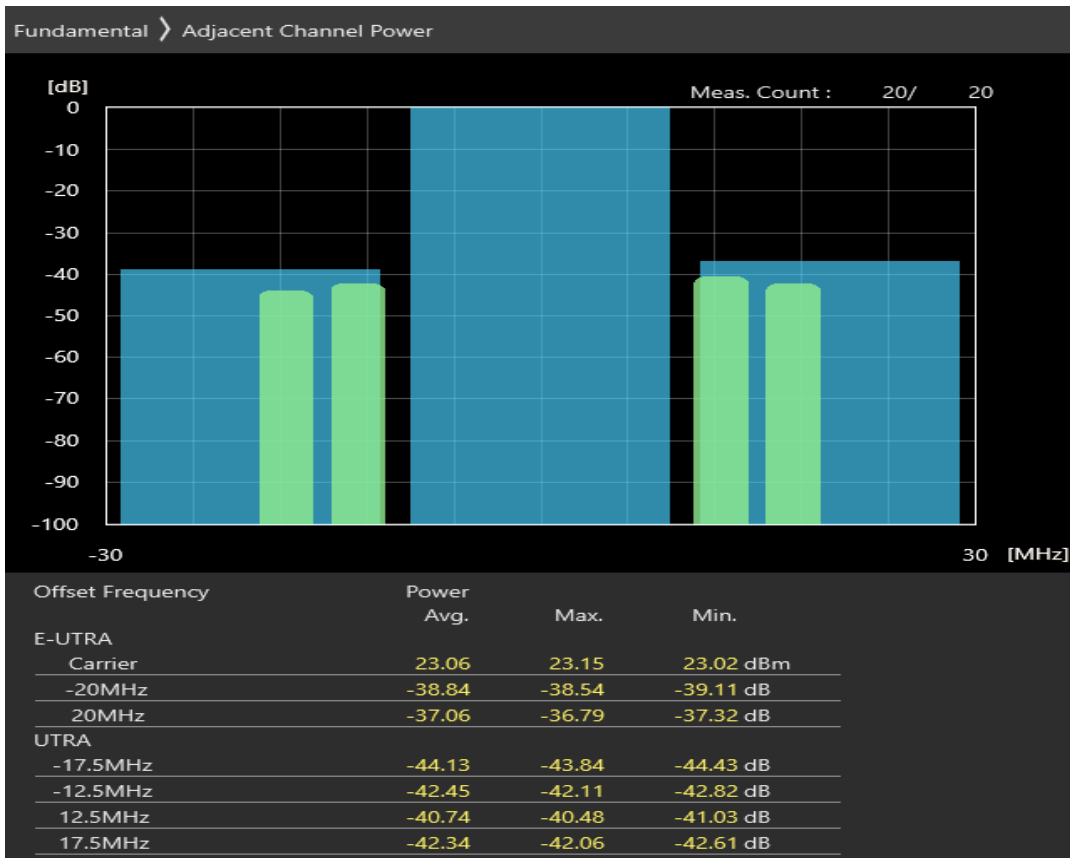

Band1 QPSK BW=20MHz Channel=18300 RB Size=100 Position=#0

Band1 16QAM BW=20MHz Channel=18300 RB Size=18 Position=#0

Band1 16QAM BW=20MHz Channel=18300 RB Size=18 Position=#Max

Band1 16QAM BW=20MHz Channel=18300 RB Size=100 Position=#0