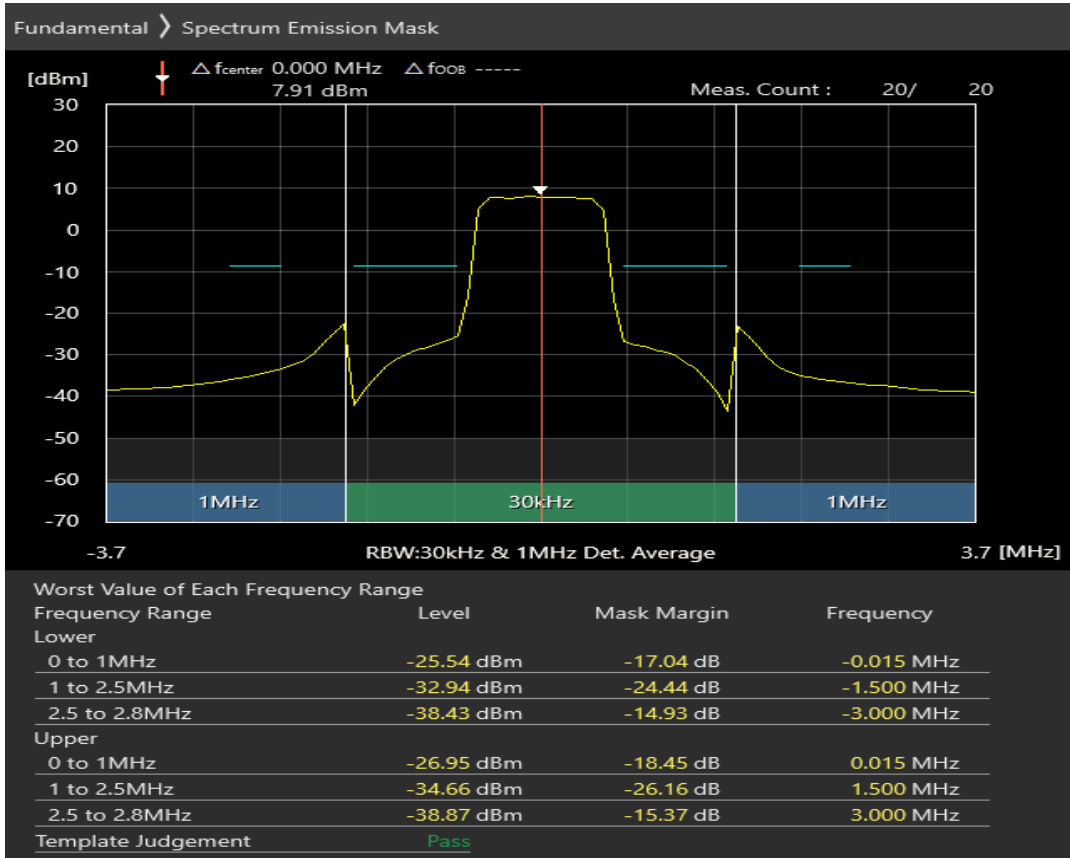

Band8 16QAM BW=1.4MHz Channel=21457 RB Size=6 Position=#0

Band8 QPSK BW=1.4MHz Channel=21625 RB Size=5 Position=#0

Band8 QPSK BW=1.4MHz Channel=21625 RB Size=5 Position=#Max

Band8 QPSK BW=1.4MHz Channel=21625 RB Size=6 Position=#0