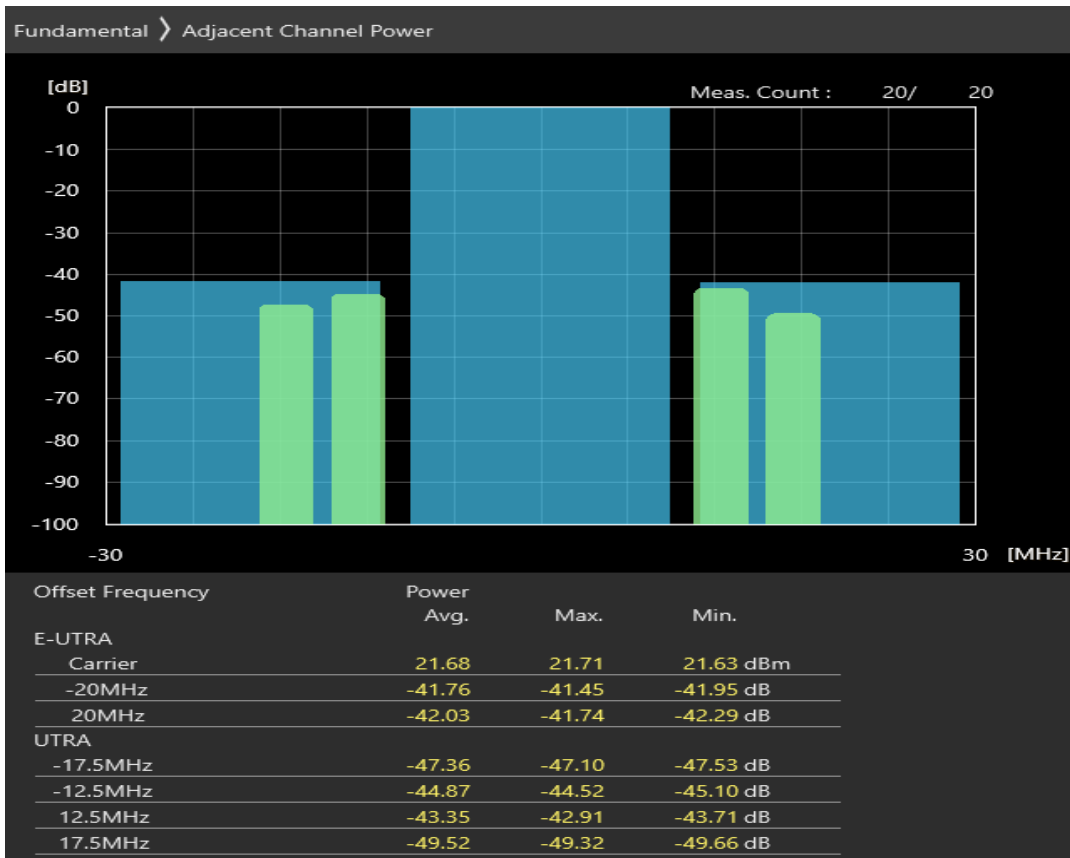

Band20 QPSK BW=20MHz Channel=24350 RB Size=100 Position=#0

Band20 16QAM BW=20MHz Channel=24350 RB Size=18 Position=#0

Band20 16QAM BW=20MHz Channel=24350 RB Size=18 Position=#Max

Band20 16QAM BW=20MHz Channel=24350 RB Size=100 Position=#0