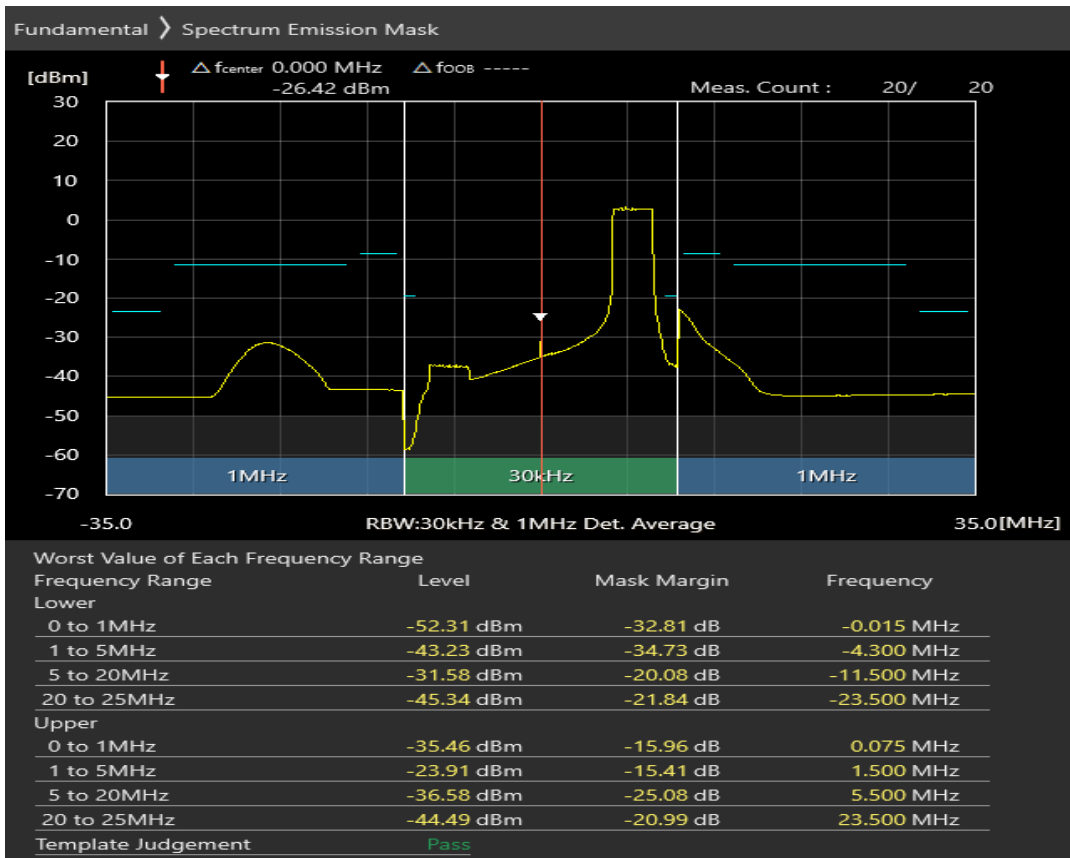

Band20 16QAM BW=20MHz Channel=24350 RB Size=18 Position=#Max