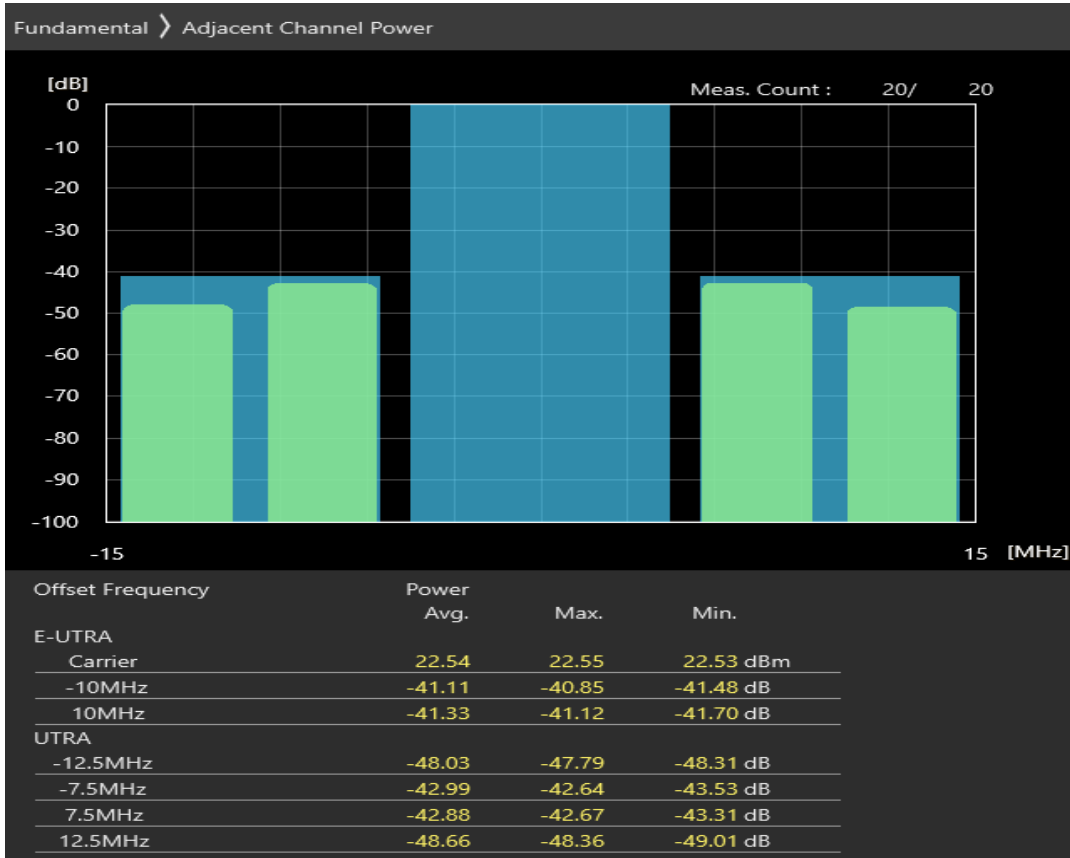

Band20 QPSK BW=10MHz Channel=24300 RB Size=50 Position=#0