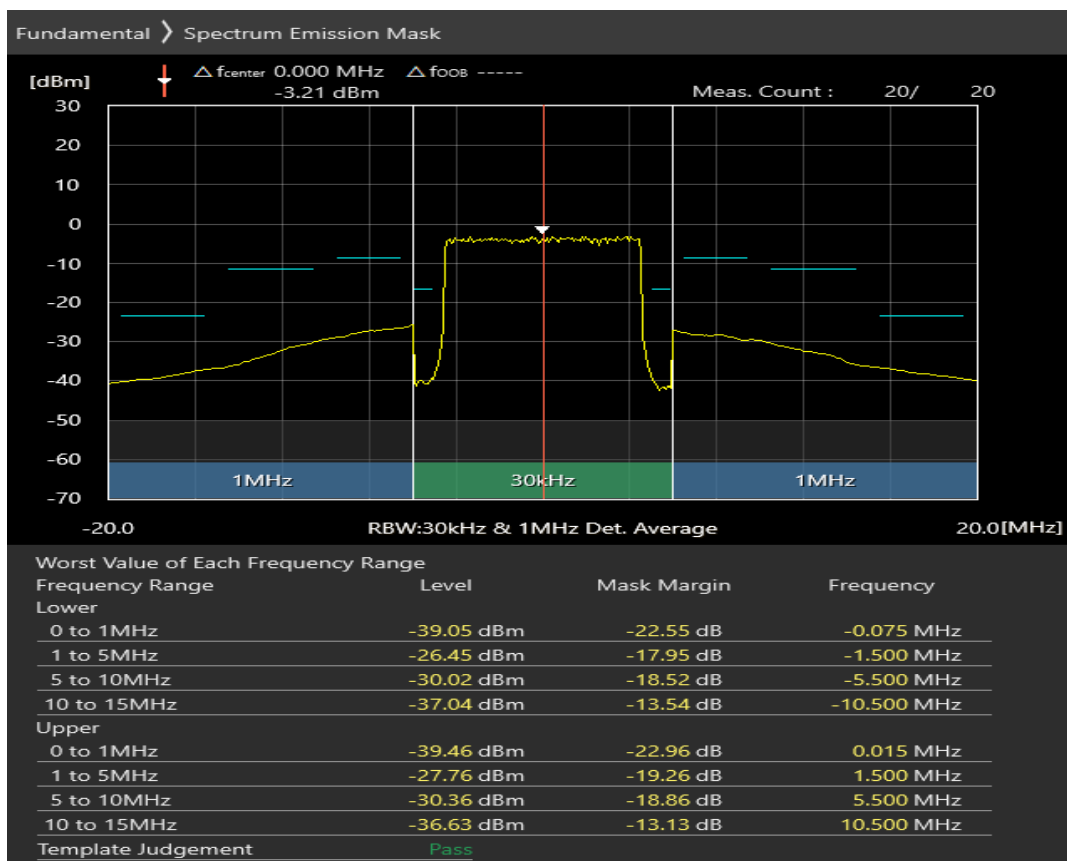

Band40 16QAM BW=10MHz Channel=39150 RB Size=50 Position=#0