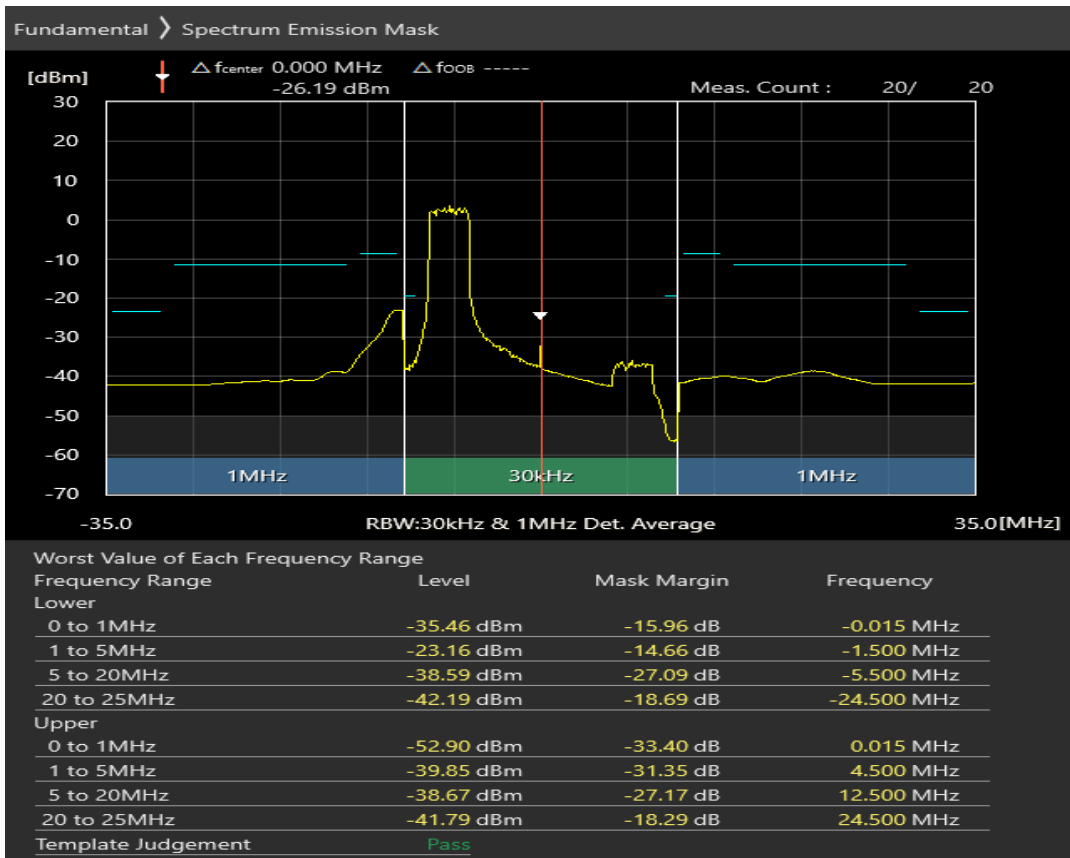

Band40 QPSK BW=20MHz Channel=39150 RB Size=18 Position=#0