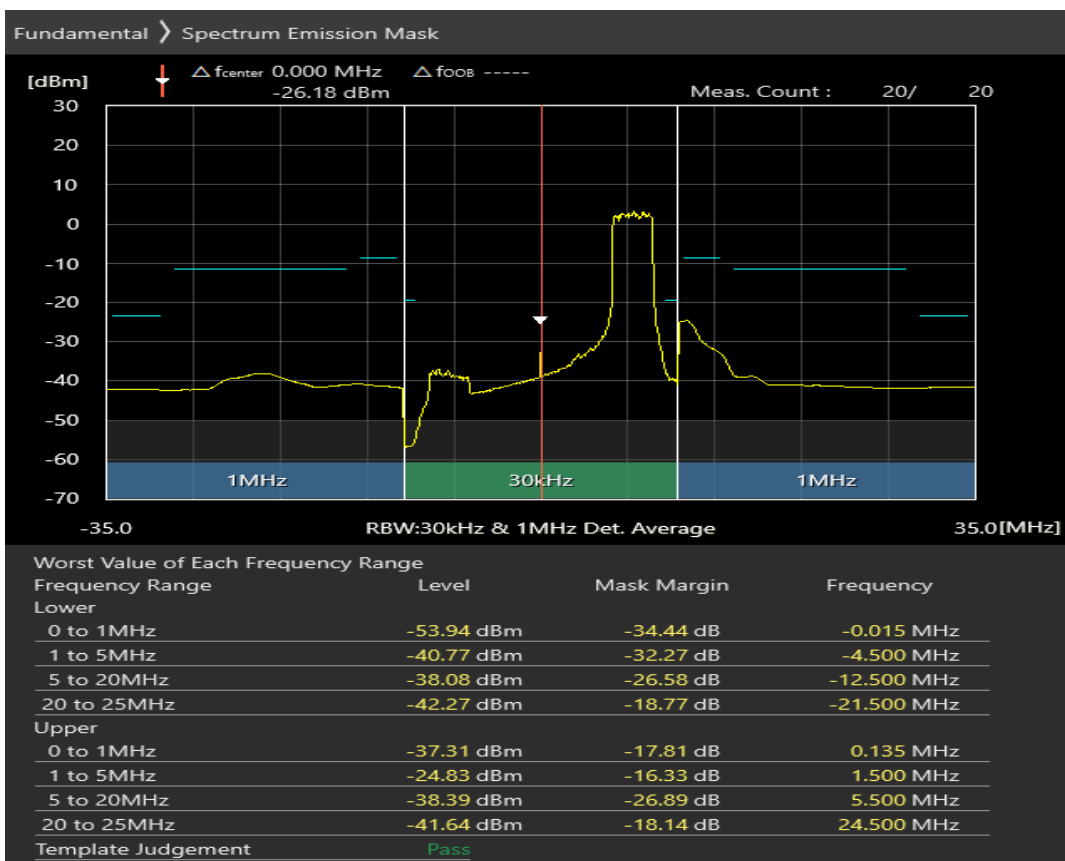

Band40 16QAM BW=20MHz Channel=38750 RB Size=18 Position=#Max

Band40 16QAM BW=20MHz Channel=38750 RB Size=100 Position=#0

Band40 QPSK BW=20MHz Channel=39150 RB Size=18 Position=#0

Band40 QPSK BW=20MHz Channel=39150 RB Size=18 Position=#Max