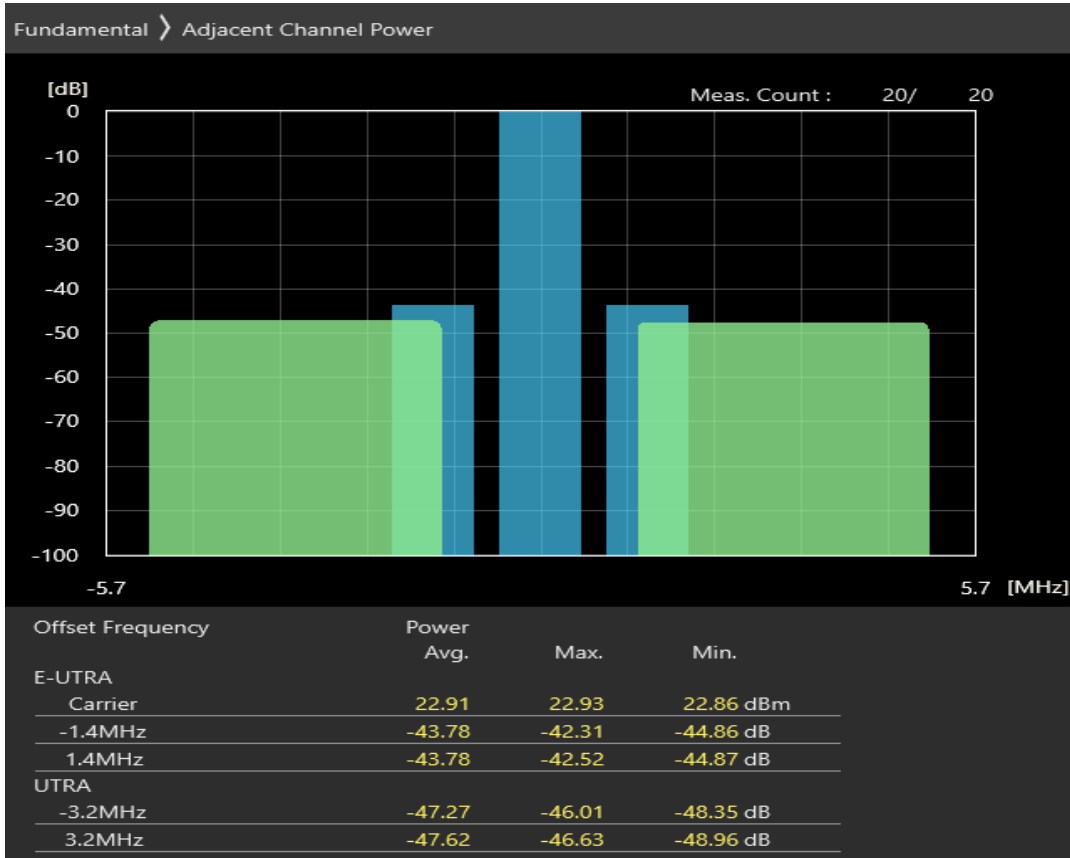

Band3 QPSK BW=1.4MHz Channel=19207 RB Size=6 Position=#0