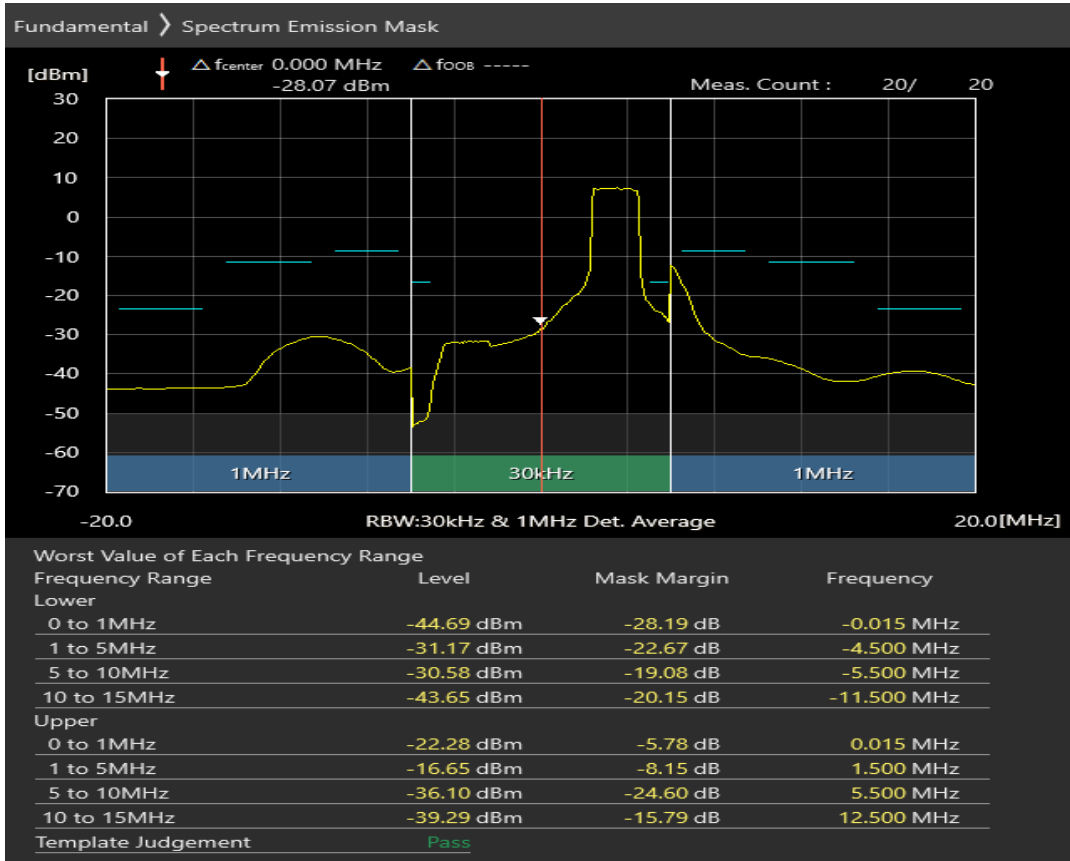

Band1 16QAM BW=10MHz Channel=18300 RB Size=12 Position=#Max

Band1 16QAM BW=10MHz Channel=18300 RB Size=50 Position=#0

Band1 QPSK BW=10MHz Channel=18550 RB Size=12 Position=#0

Band1 QPSK BW=10MHz Channel=18550 RB Size=12 Position=#Max