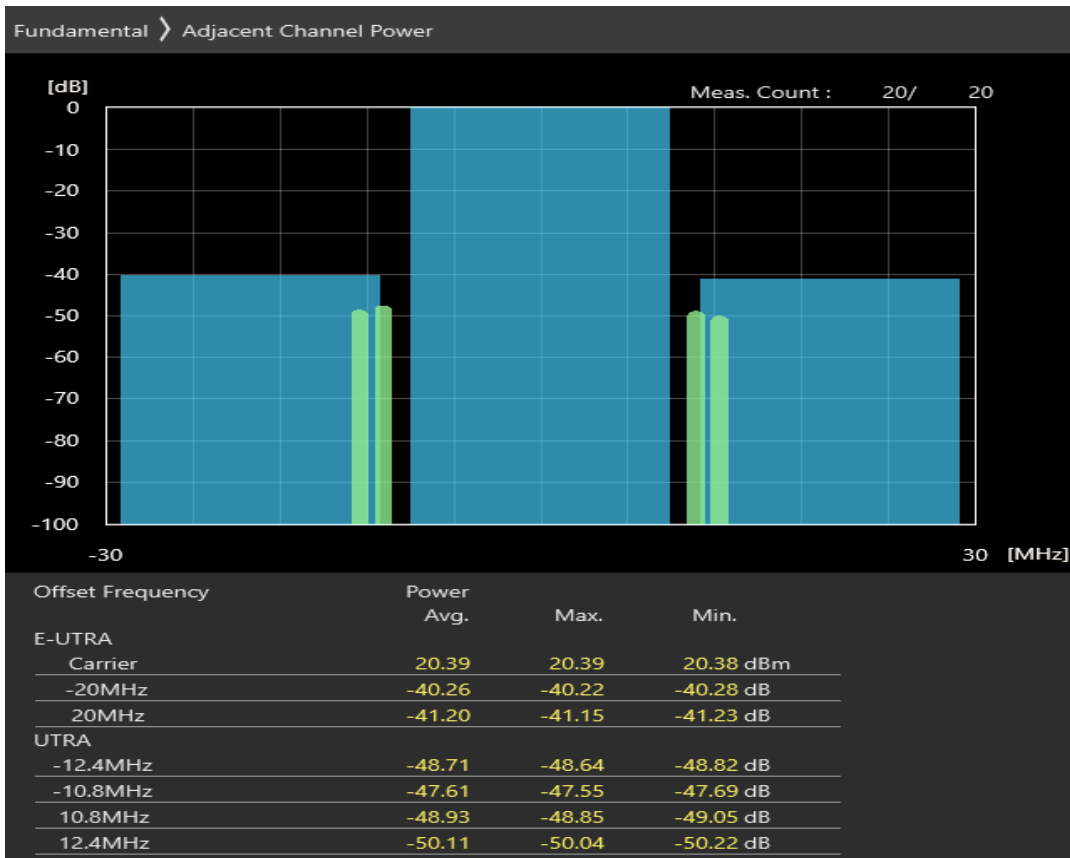

Band40 16QAM BW=20MHz Channel=38750 RB Size=100 Position=#0