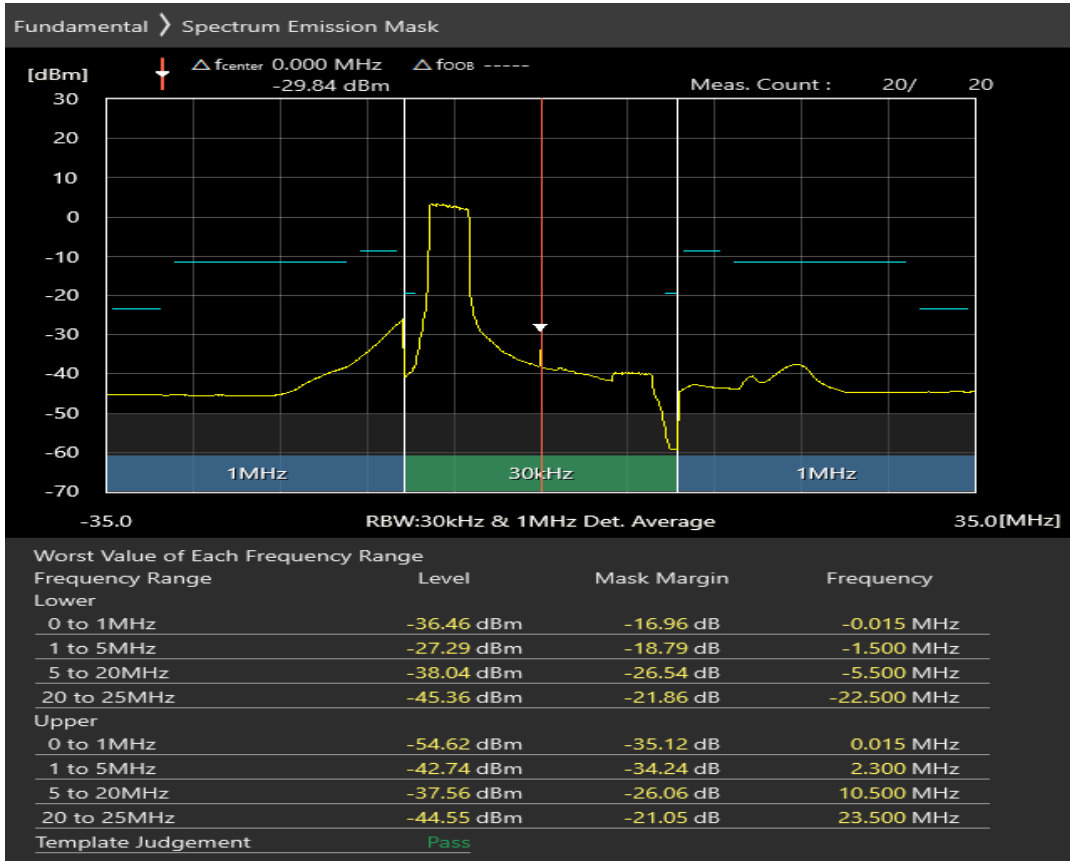

Band20 QPSK BW=20MHz Channel=24300 RB Size=18 Position=#0

Band20 QPSK BW=20MHz Channel=24300 RB Size=18 Position=#Max

Band20 QPSK BW=20MHz Channel=24300 RB Size=100 Position=#0

Band20 16QAM BW=20MHz Channel=24300 RB Size=18 Position=#0