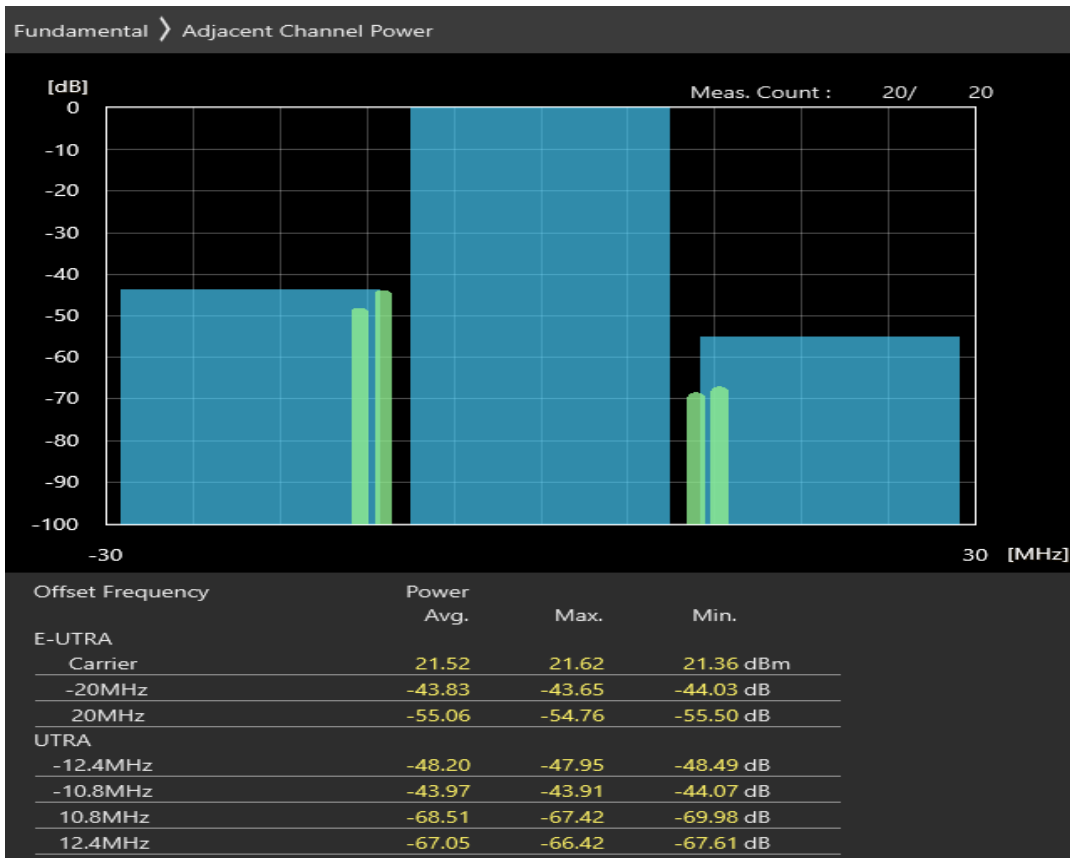

Band40 QPSK BW=20MHz Channel=39550 RB Size=18 Position=#0

Band40 QPSK BW=20MHz Channel=39550 RB Size=18 Position=#Max

Band40 QPSK BW=20MHz Channel=39550 RB Size=100 Position=#0

Band40 16QAM BW=20MHz Channel=39550 RB Size=18 Position=#0