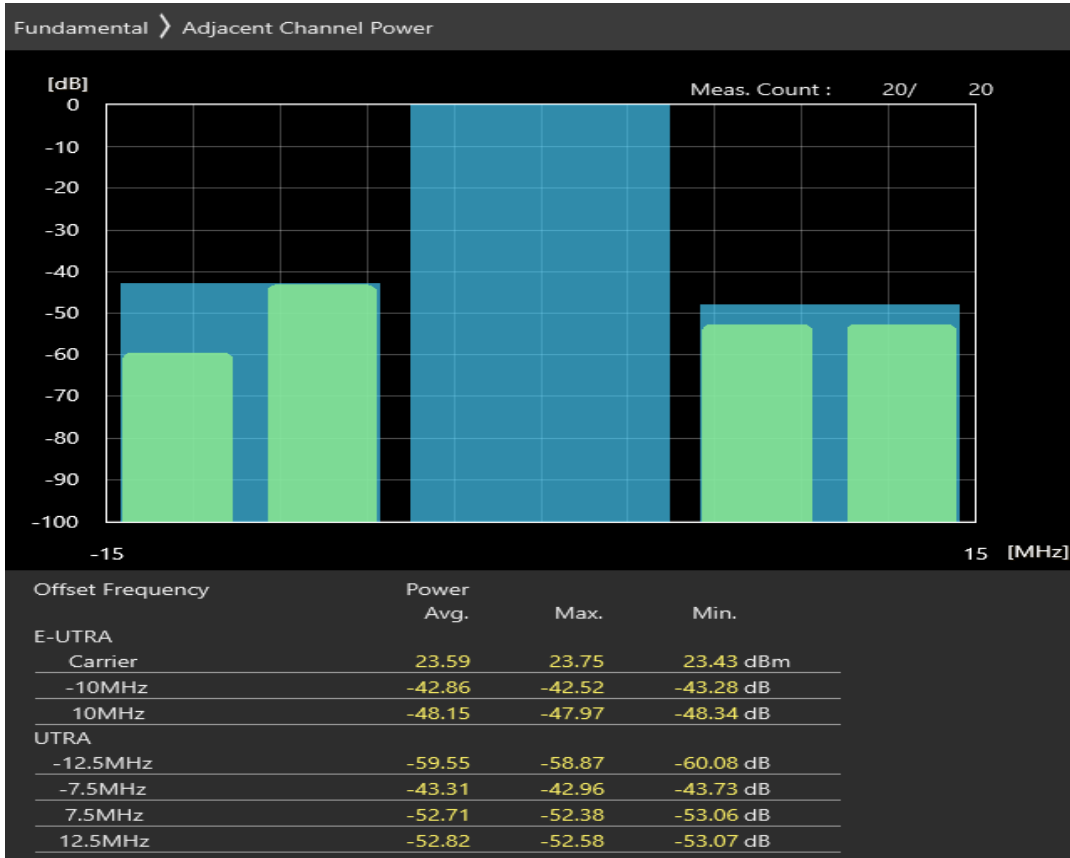

Band20 QPSK BW=10MHz Channel=24300 RB Size=12 Position=#0