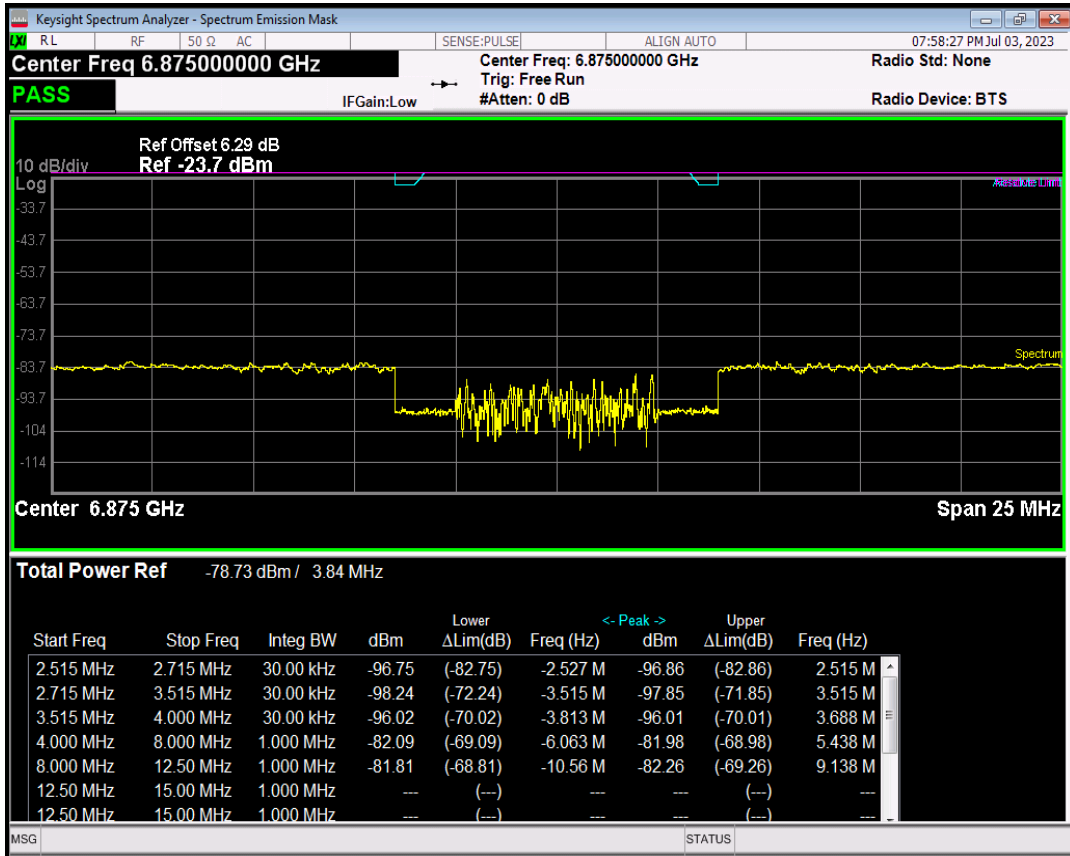

Band20 16QAM BW=10MHz Channel=24200 RB Size=50 Position=#Max