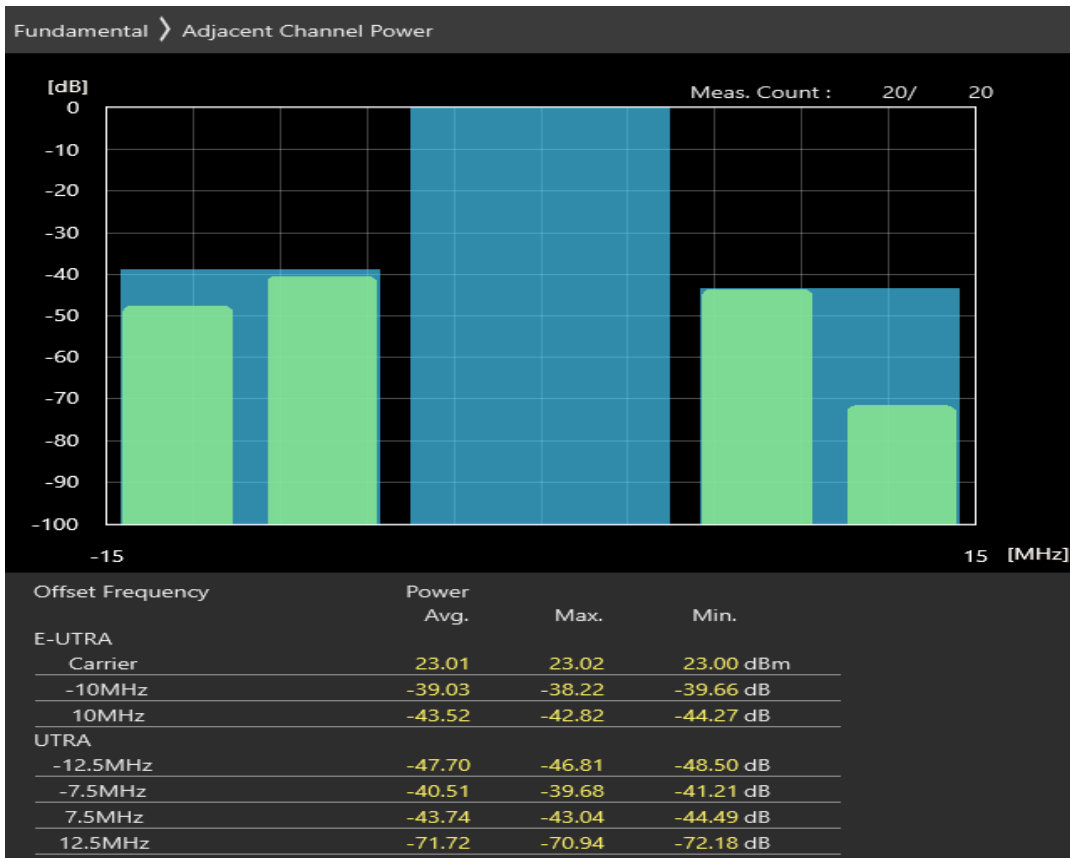

Band8 QPSK BW=10MHz Channel=21750 RB Size=50 Position=#0