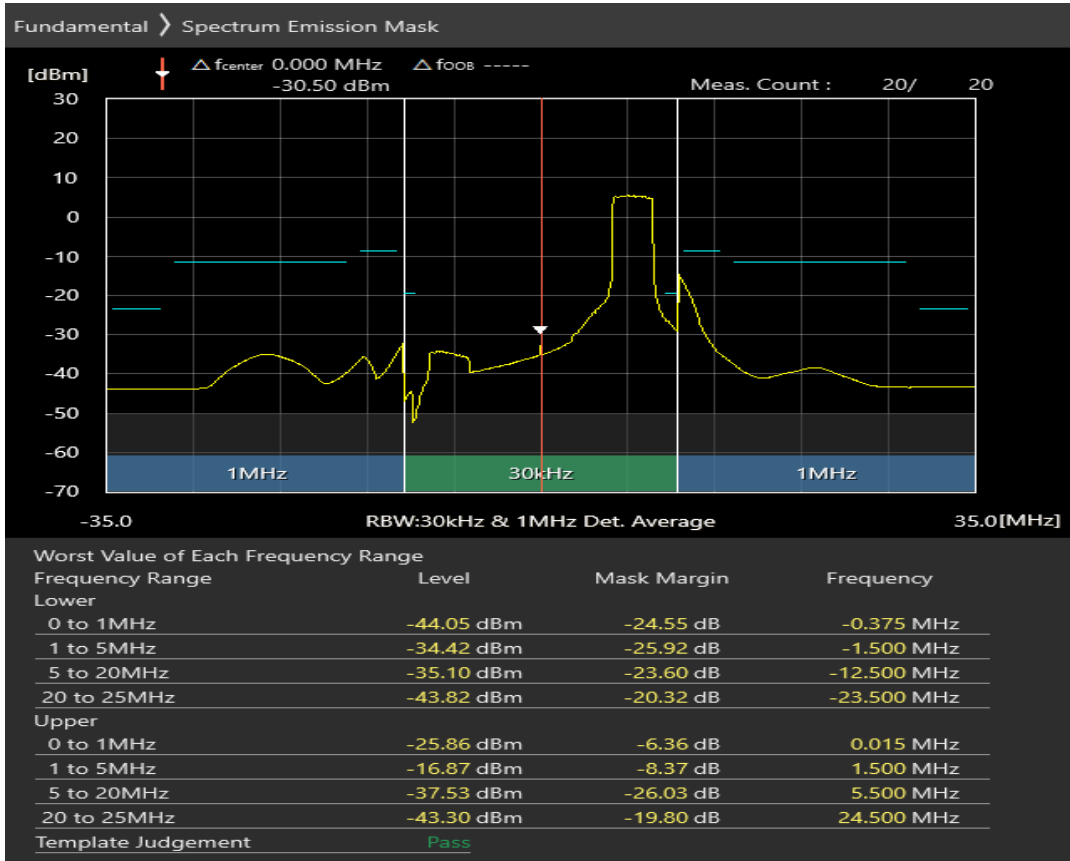

Band1 QPSK BW=20MHz Channel=18500 RB Size=18 Position=#Max