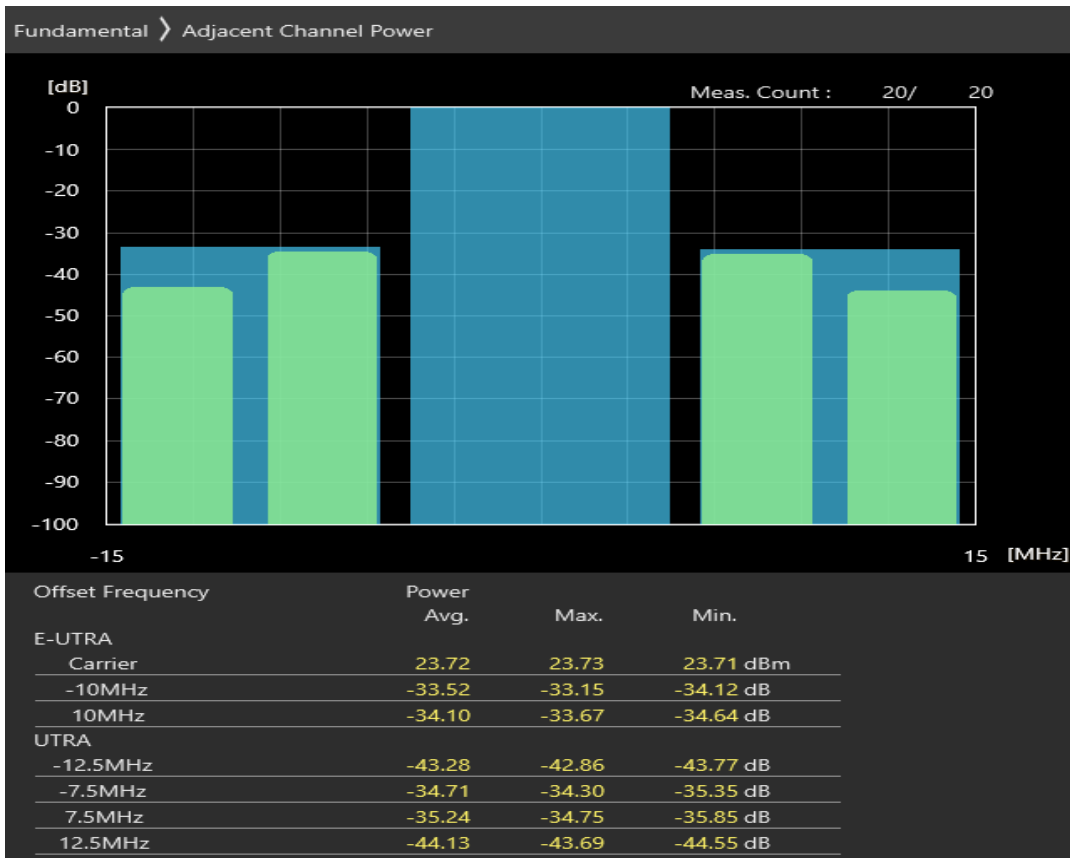

Band7 QPSK BW=10MHz Channel=21400 RB Size=50 Position=#0