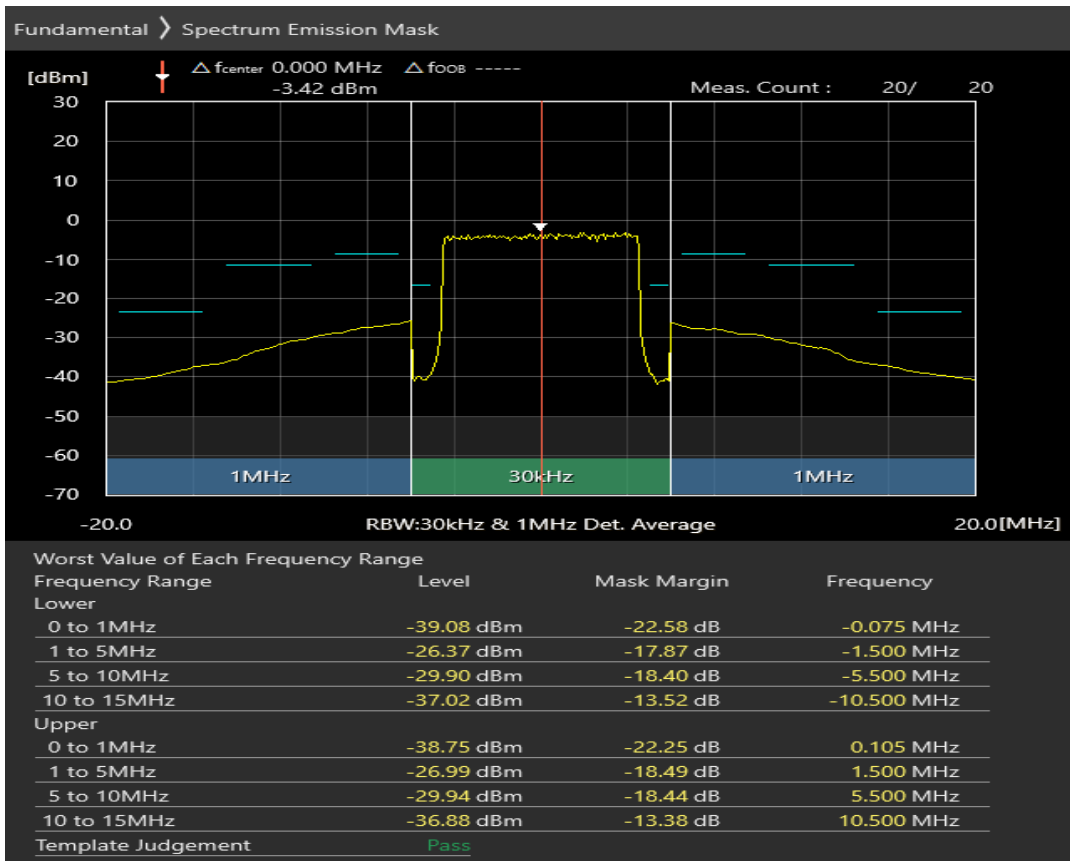

Band40 QPSK BW=10MHz Channel=38700 RB Size=50 Position=#0

Band40 16QAM BW=10MHz Channel=38700 RB Size=12 Position=#0

Band40 16QAM BW=10MHz Channel=38700 RB Size=12 Position=#Max

Band40 16QAM BW=10MHz Channel=38700 RB Size=50 Position=#0