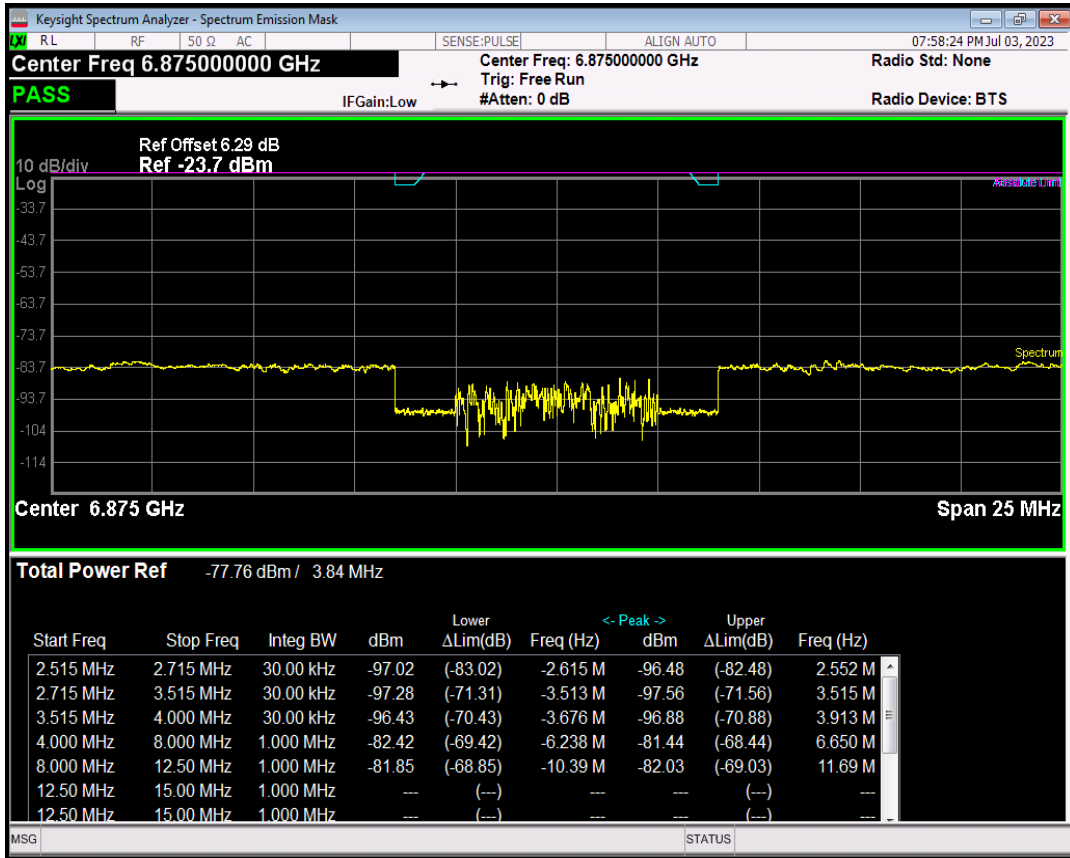

Band20 16QAM BW=10MHz Channel=24200 RB Size=12 Position=#Max