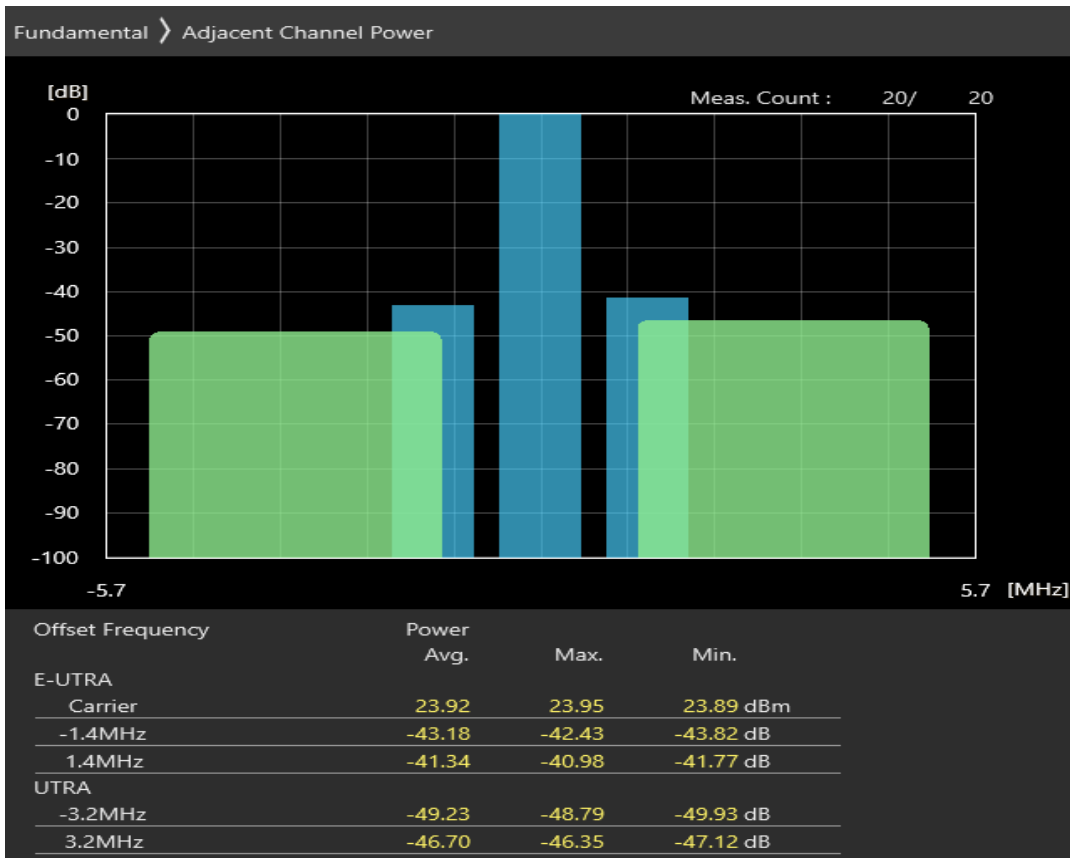

Band3 QPSK BW=1.4MHz Channel=19207 RB Size=5 Position=#Max