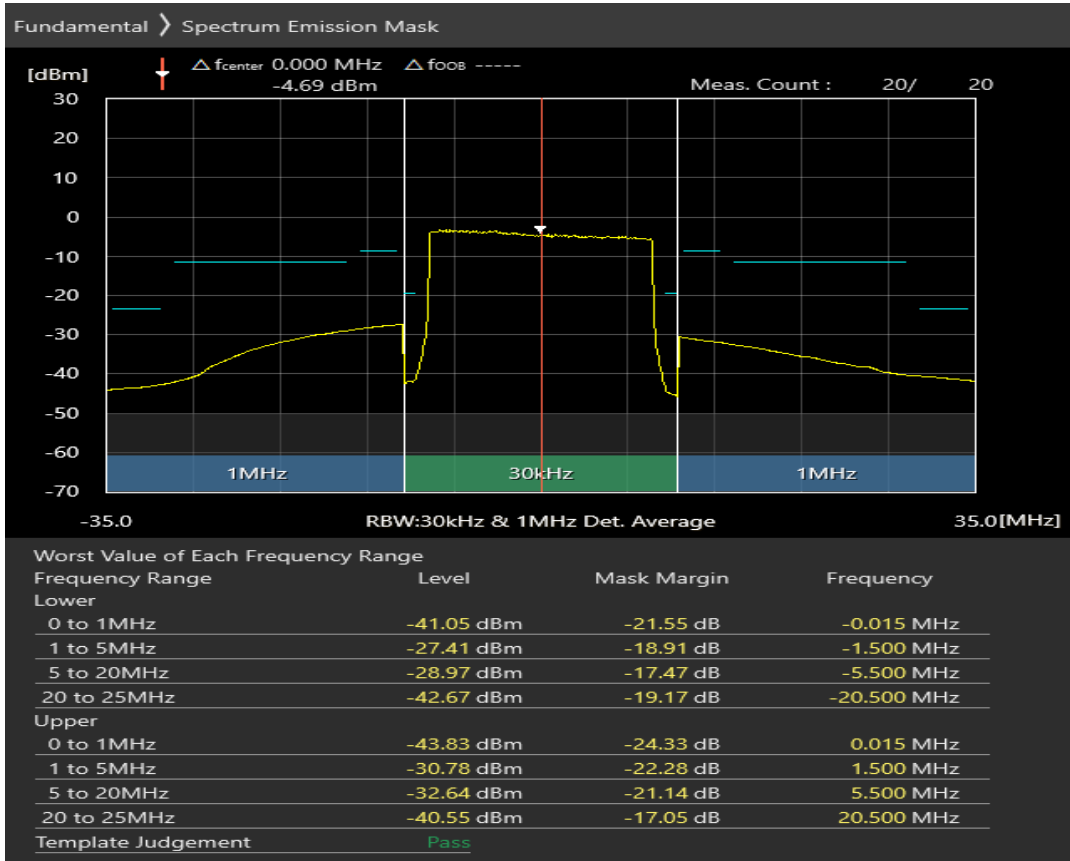

Band1 16QAM BW=20MHz Channel=18100 RB Size=100 Position=#0