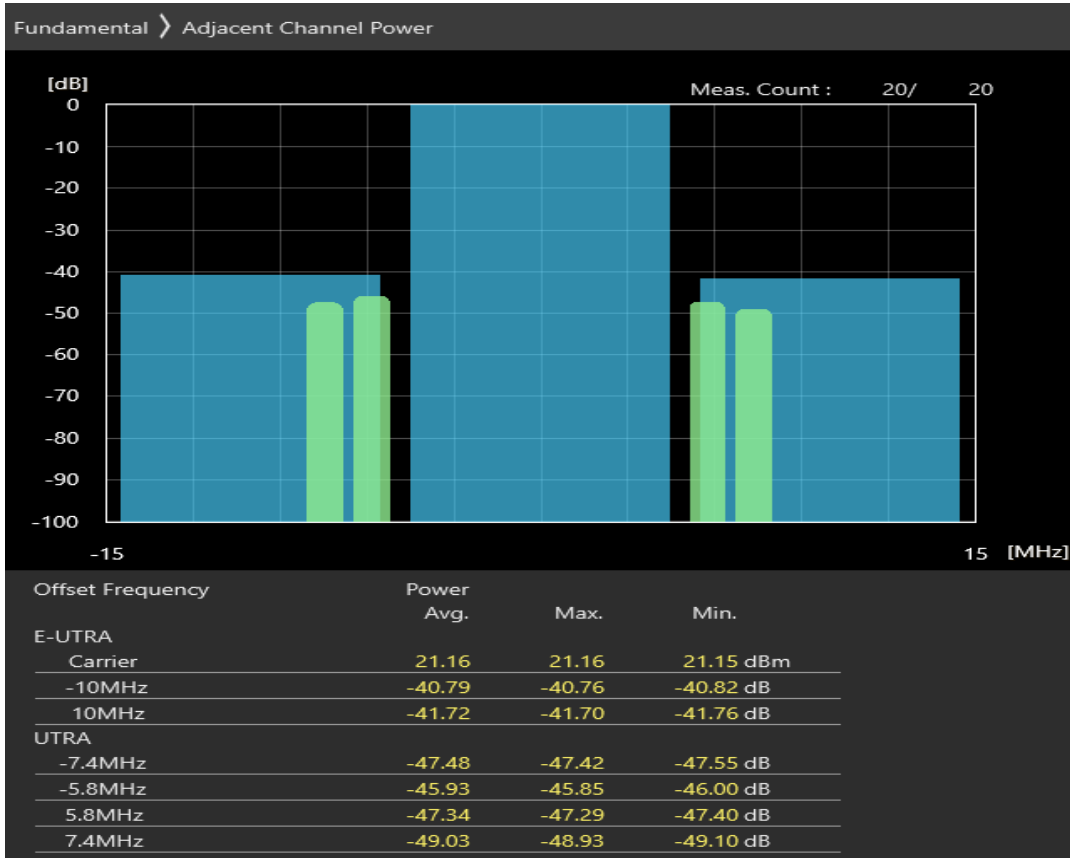

Band40 QPSK BW=10MHz Channel=39150 RB Size=50 Position=#0