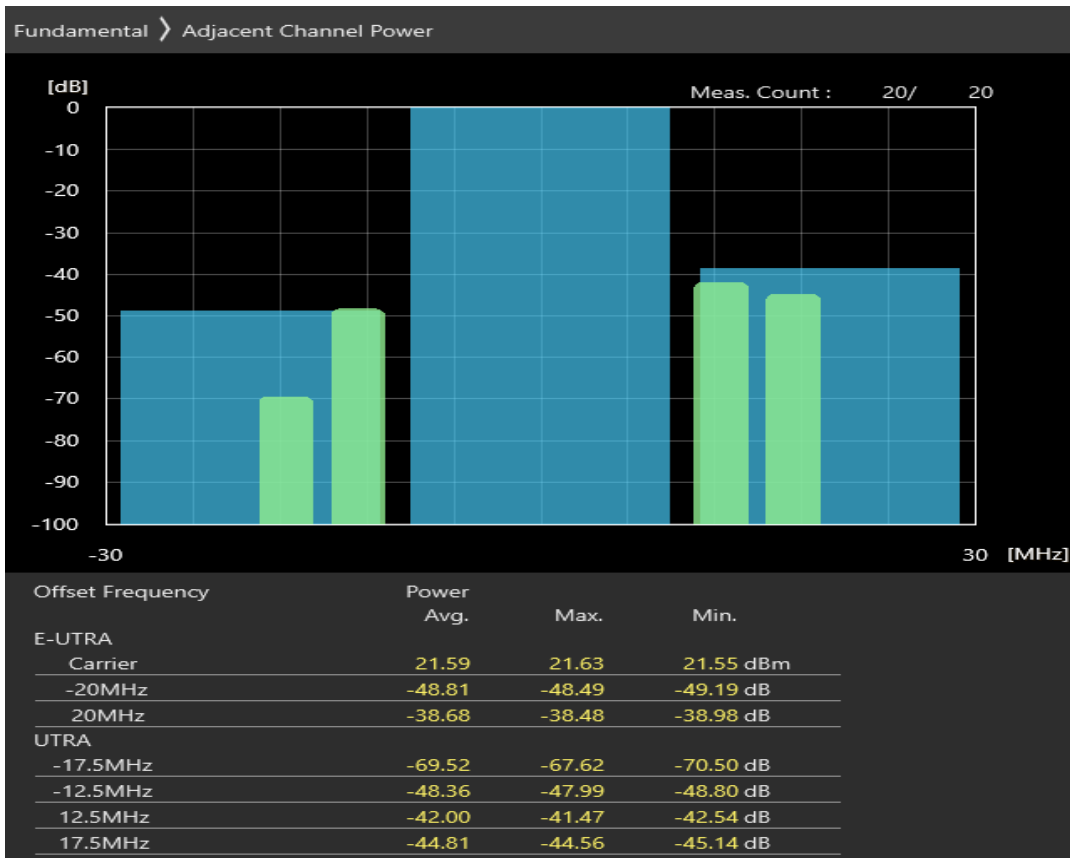

Band20 QPSK BW=20MHz Channel=24250 RB Size=100 Position=#0

Band20 16QAM BW=20MHz Channel=24250 RB Size=18 Position=#0

Band20 16QAM BW=20MHz Channel=24250 RB Size=18 Position=#Max

Band20 16QAM BW=20MHz Channel=24250 RB Size=100 Position=#0