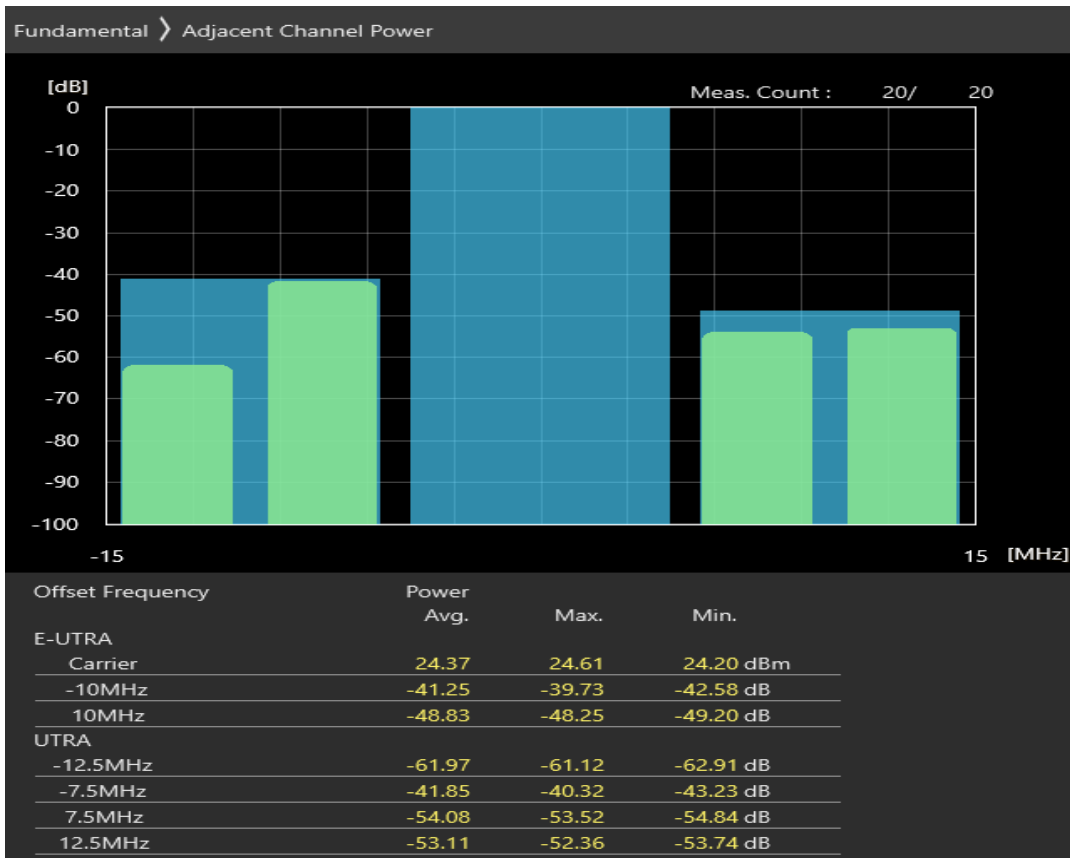

Band1 QPSK BW=10MHz Channel=18300 RB Size=12 Position=#0

Band1 QPSK BW=10MHz Channel=18300 RB Size=12 Position=#Max

Band1 QPSK BW=10MHz Channel=18300 RB Size=50 Position=#0

Band1 16QAM BW=10MHz Channel=18300 RB Size=12 Position=#0