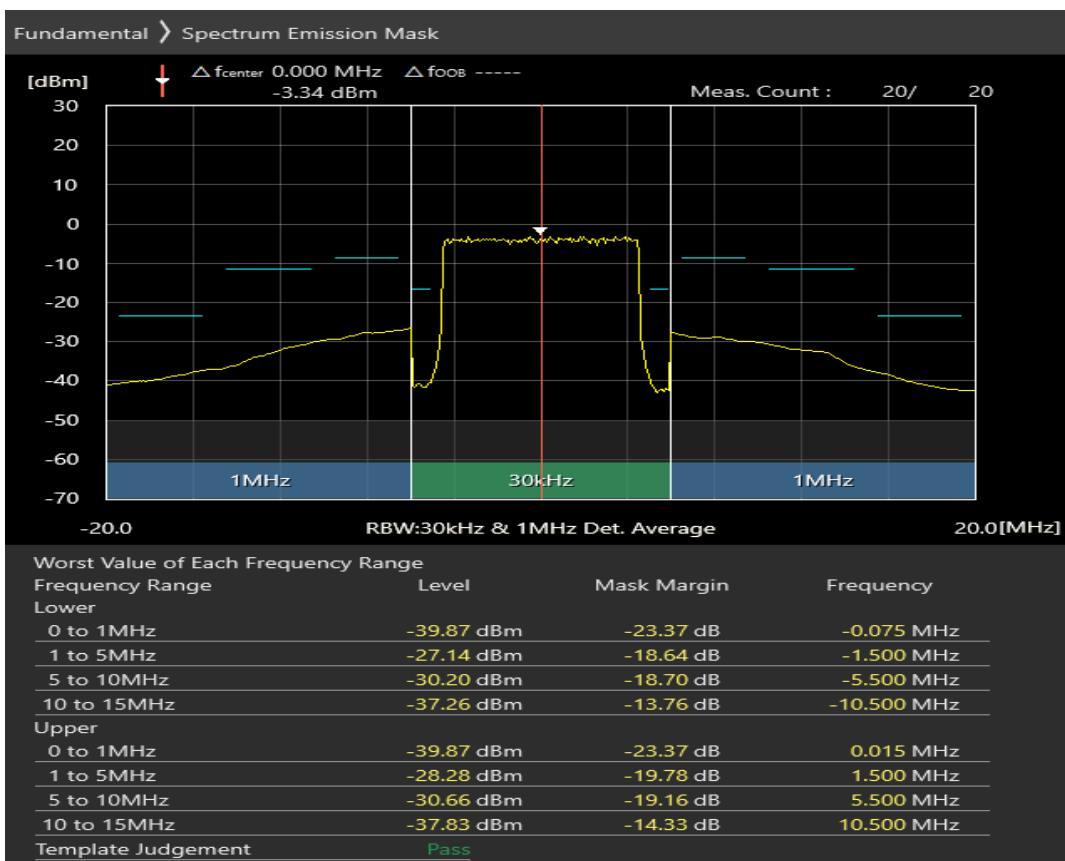

Band40 QPSK BW=10MHz Channel=39600 RB Size=50 Position=#0

Band40 16QAM BW=10MHz Channel=39600 RB Size=12 Position=#0

Band40 16QAM BW=10MHz Channel=39600 RB Size=12 Position=#Max

Band40 16QAM BW=10MHz Channel=39600 RB Size=50 Position=#0