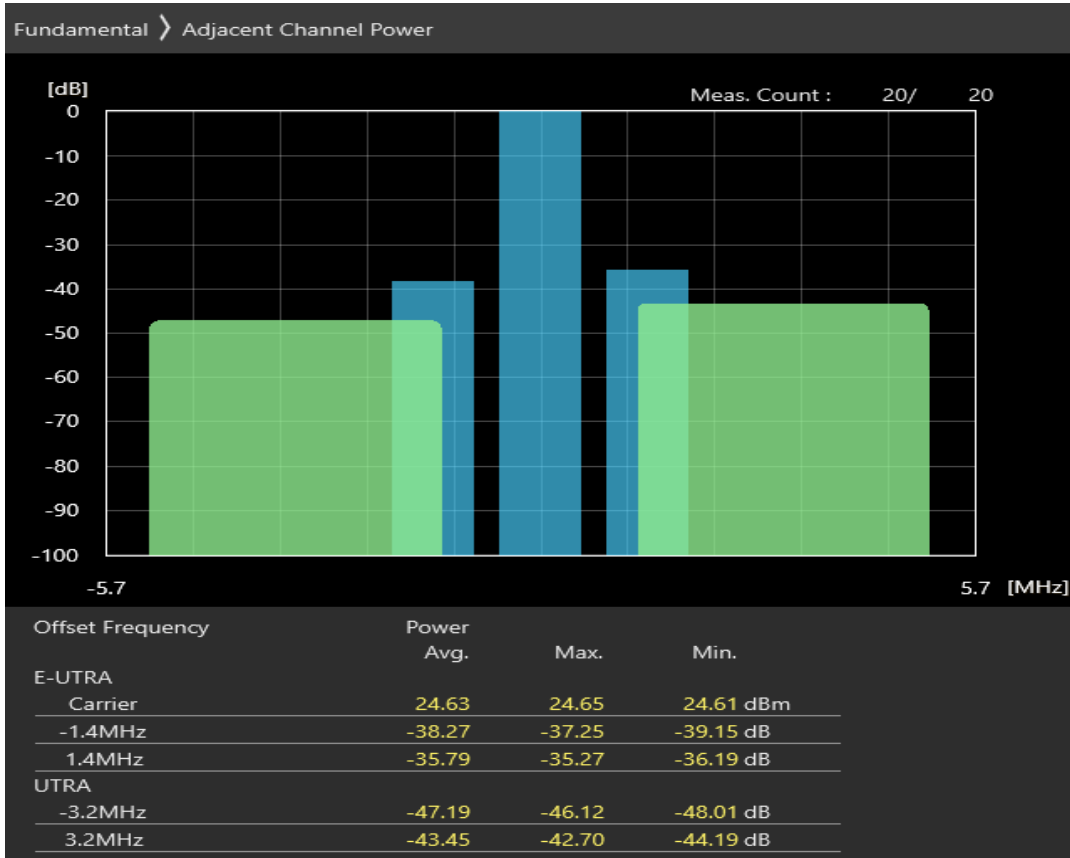

Band8 QPSK BW=1.4MHz Channel=21625 RB Size=5 Position=#Max