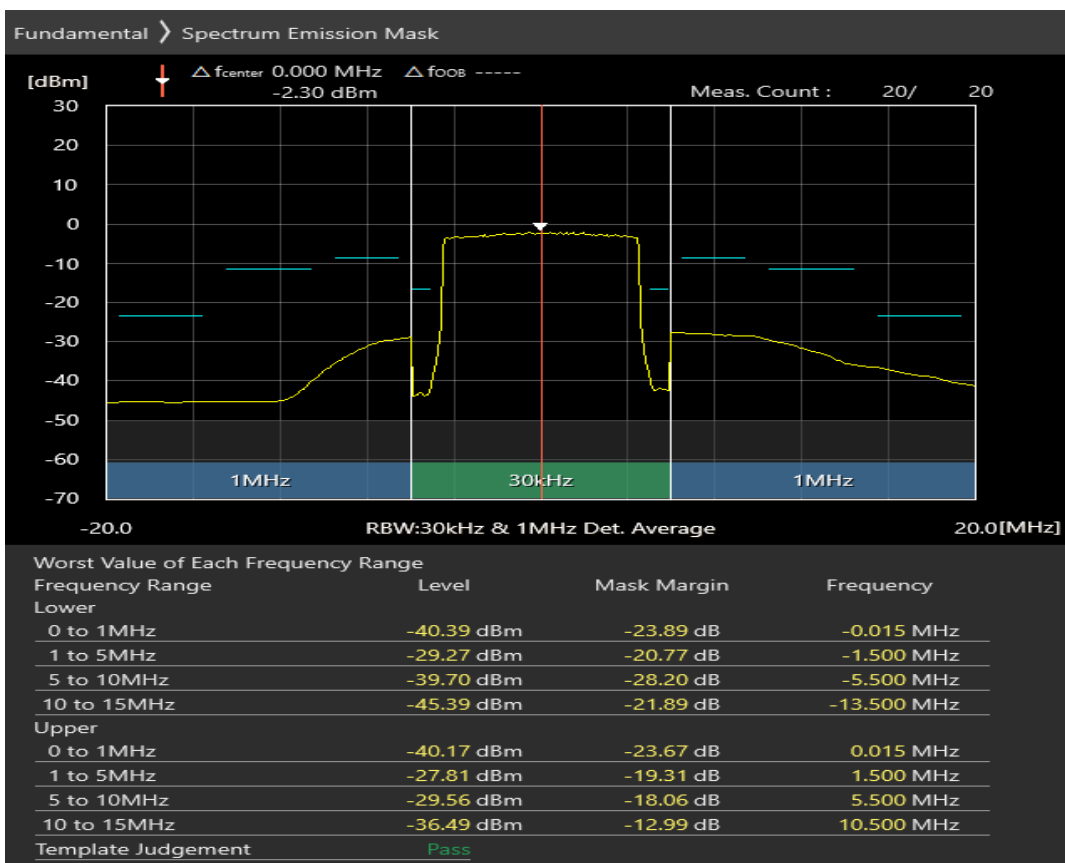

Band20 16QAM BW=10MHz Channel=24200 RB Size=50 Position=#0