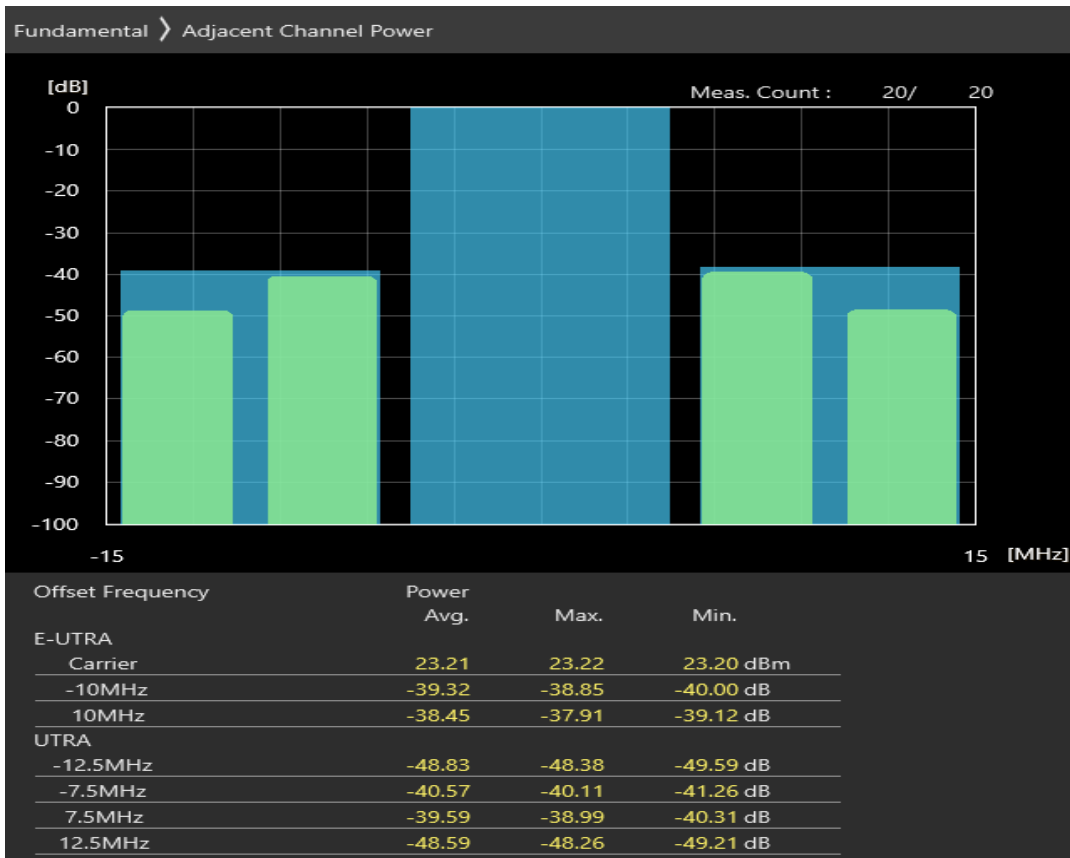

Band8 16QAM BW=10MHz Channel=21500 RB Size=50 Position=#0

Band8 QPSK BW=10MHz Channel=21625 RB Size=12 Position=#0

Band8 QPSK BW=10MHz Channel=21625 RB Size=12 Position=#Max

Band8 QPSK BW=10MHz Channel=21625 RB Size=50 Position=#0