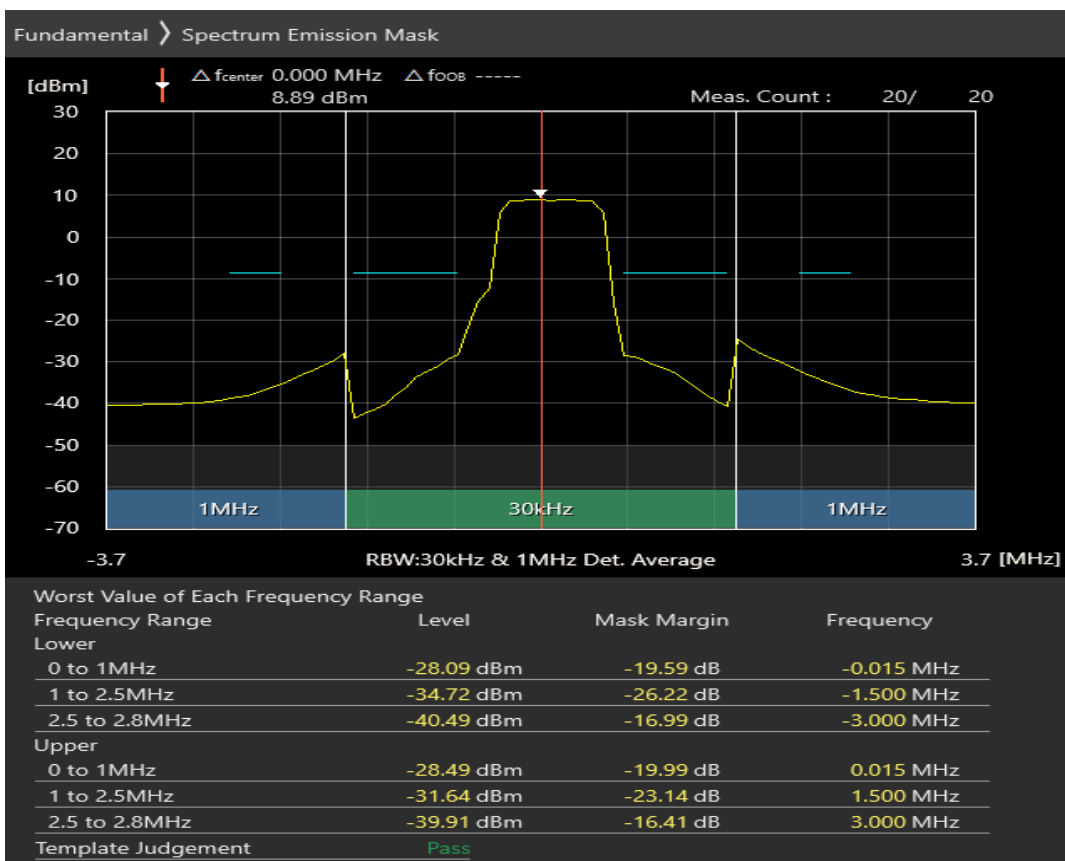

Band8 QPSK BW=1.4MHz Channel=21457 RB Size=5 Position=#Max

Band8 QPSK BW=1.4MHz Channel=21457 RB Size=6 Position=#0

Band8 16QAM BW=1.4MHz Channel=21457 RB Size=5 Position=#0

Band8 16QAM BW=1.4MHz Channel=21457 RB Size=5 Position=#Max