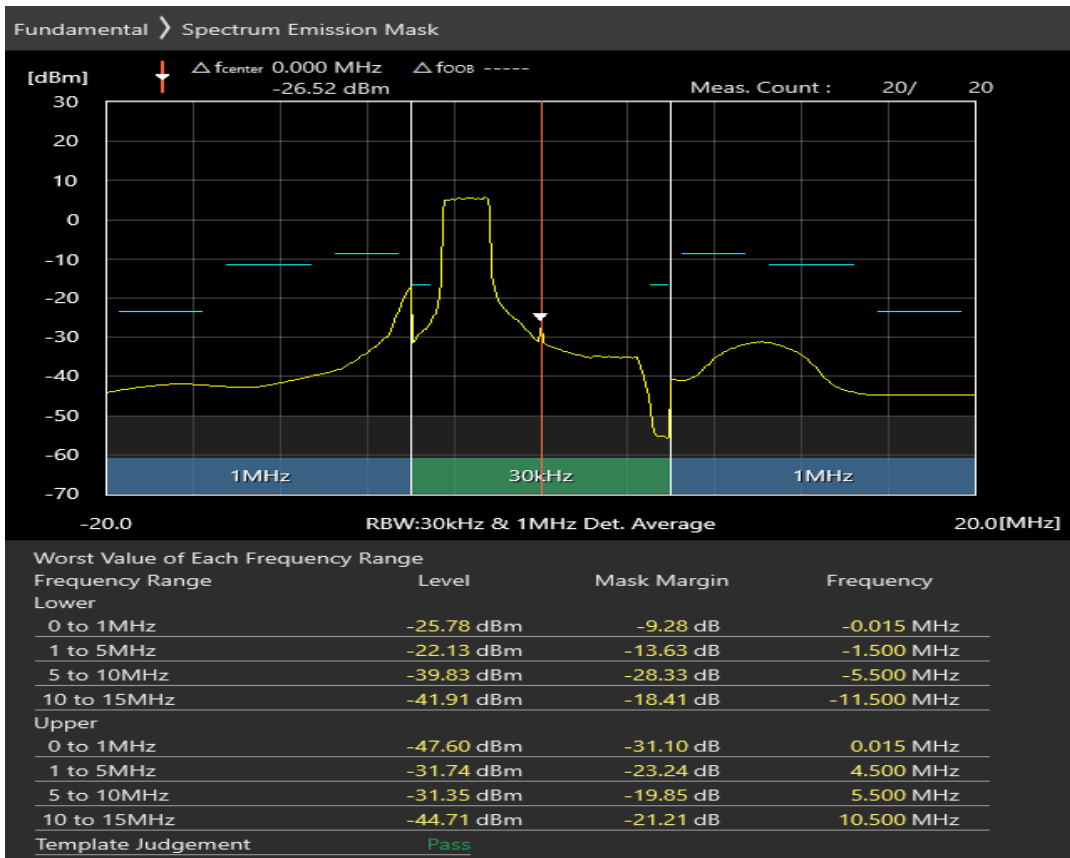

Band8 16QAM BW=10MHz Channel=21625 RB Size=12 Position=#0