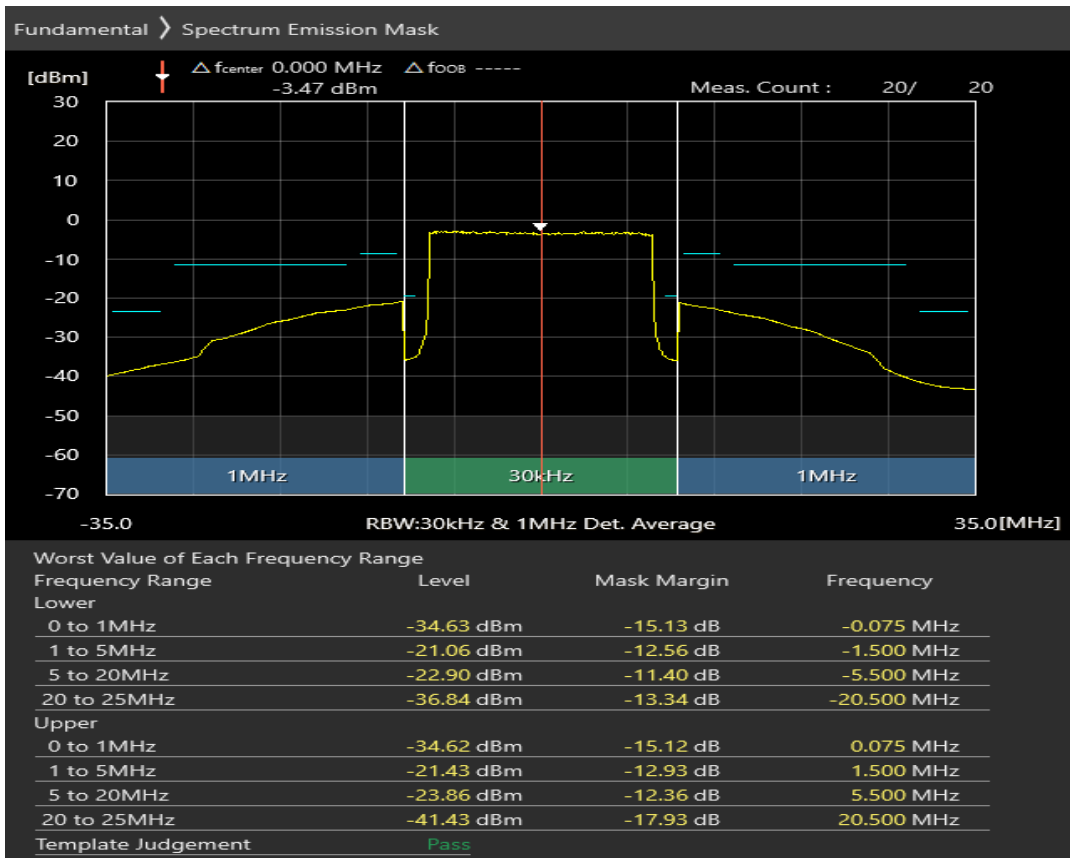

Band1 QPSK BW=20MHz Channel=18500 RB Size=100 Position=#0