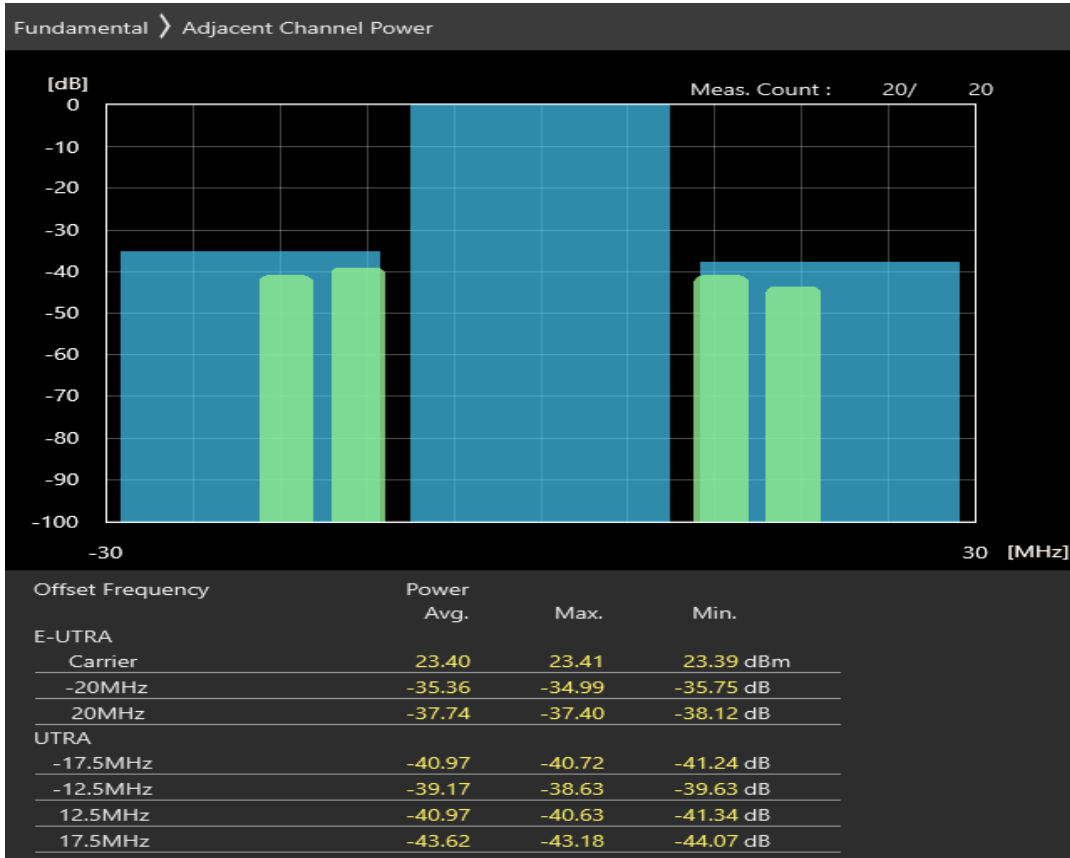

Band3 QPSK BW=20MHz Channel=19575 RB Size=100 Position=#0