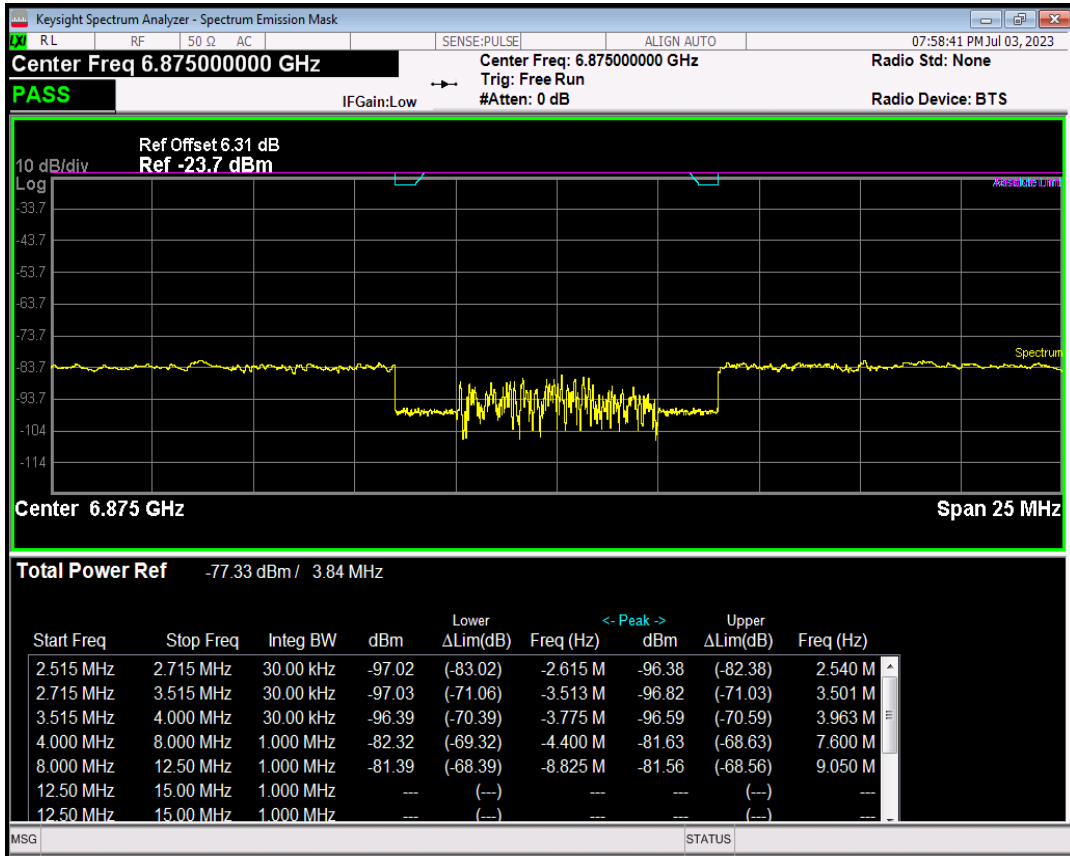

Band20 16QAM BW=10MHz Channel=24300 RB Size=50 Position=#Max