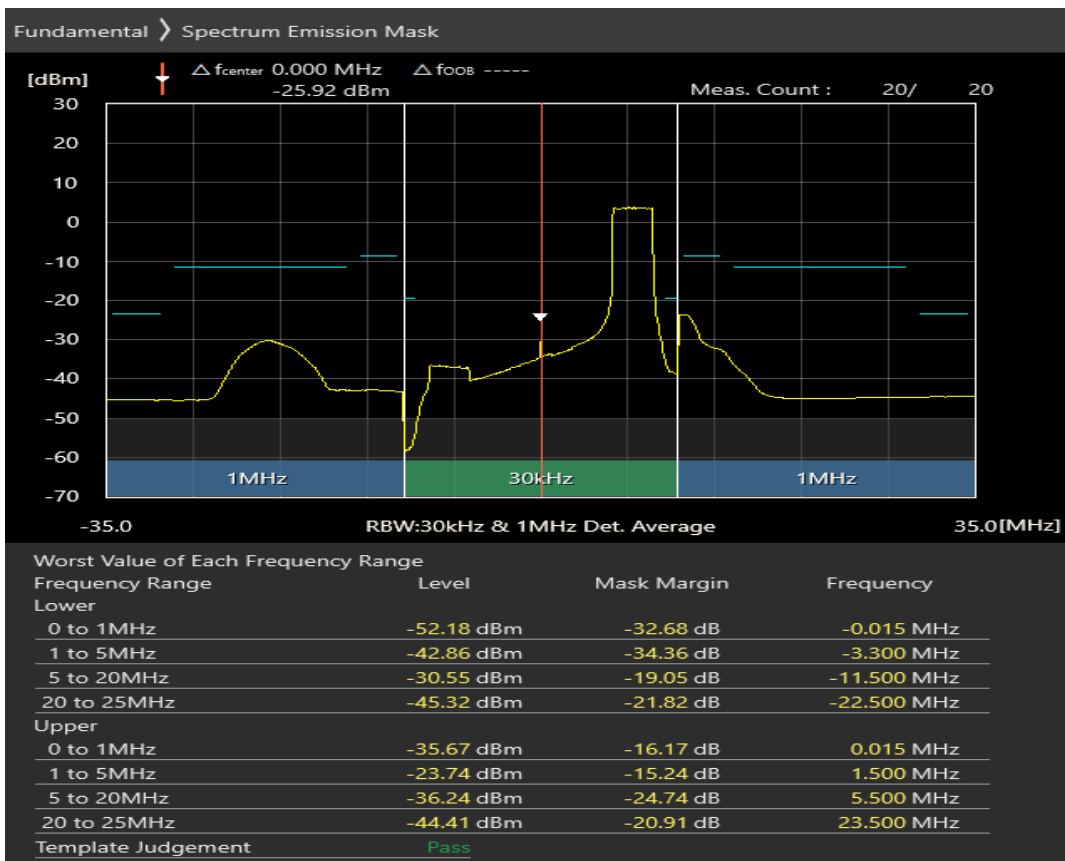

Band20 16QAM BW=20MHz Channel=24300 RB Size=18 Position=#Max

Band20 16QAM BW=20MHz Channel=24300 RB Size=100 Position=#0

Band20 QPSK BW=20MHz Channel=24350 RB Size=18 Position=#0

Band20 QPSK BW=20MHz Channel=24350 RB Size=18 Position=#Max