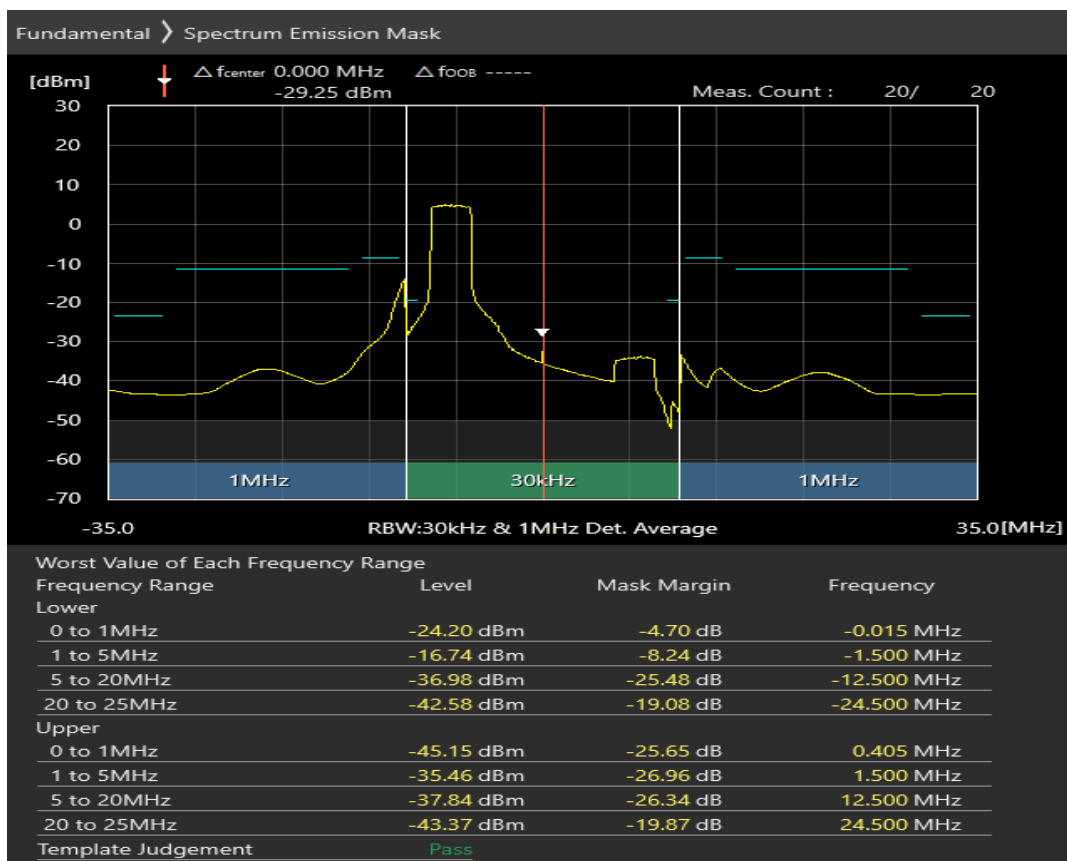

Band1 QPSK BW=20MHz Channel=18500 RB Size=18 Position=#0

Band1 QPSK BW=20MHz Channel=18500 RB Size=18 Position=#Max

Band1 QPSK BW=20MHz Channel=18500 RB Size=100 Position=#0

Band1 16QAM BW=20MHz Channel=18500 RB Size=18 Position=#0