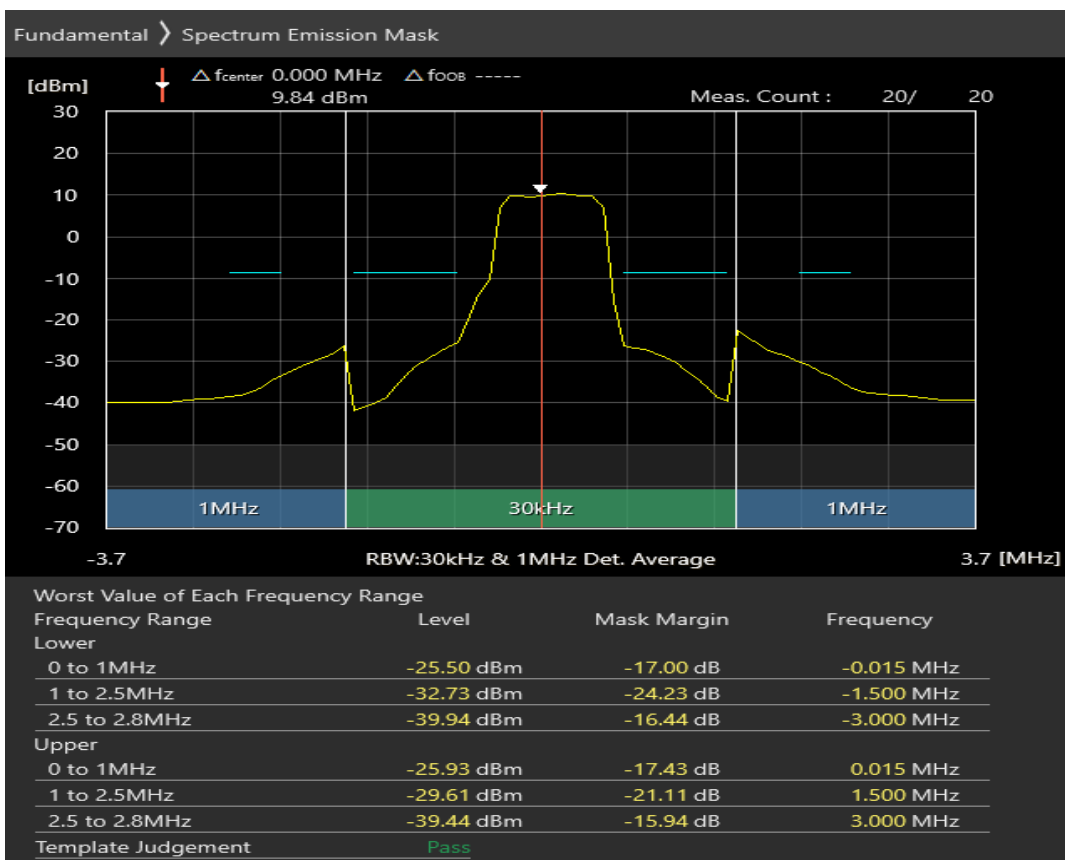

Band8 QPSK BW=1.4MHz Channel=21457 RB Size=5 Position=#Max