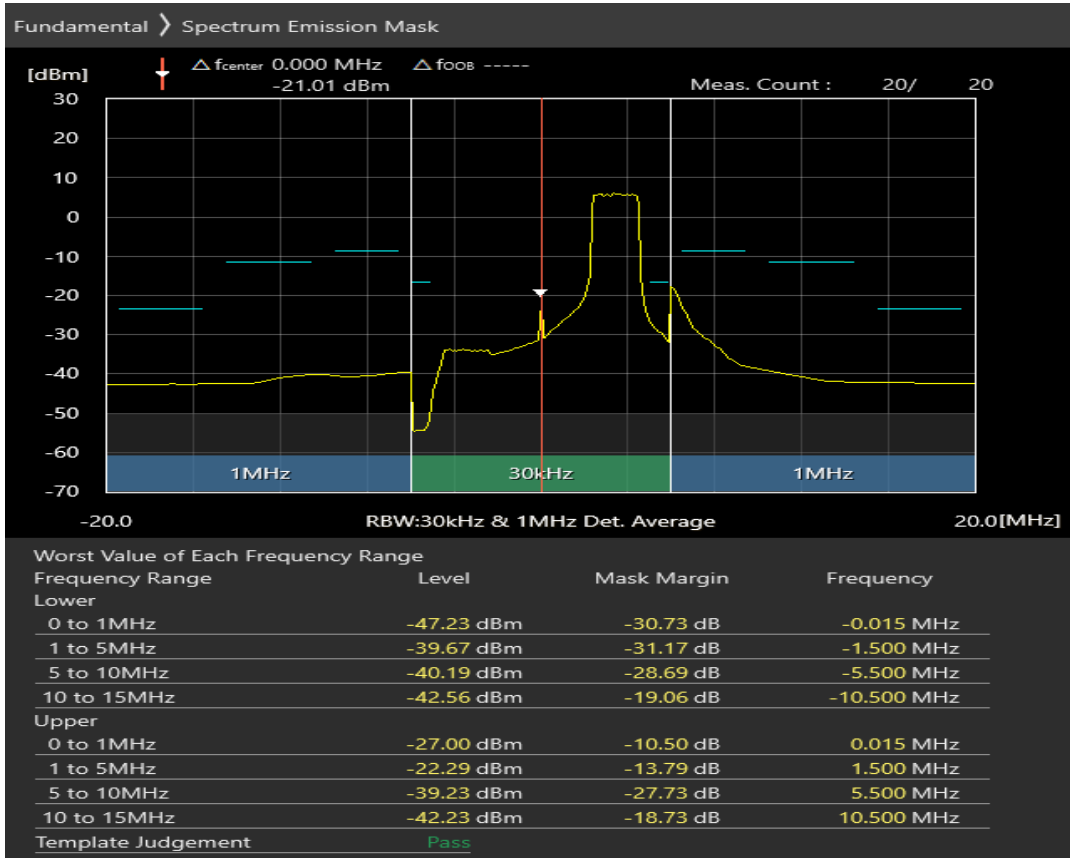

Band7 16QAM BW=10MHz Channel=21100 RB Size=12 Position=#Max