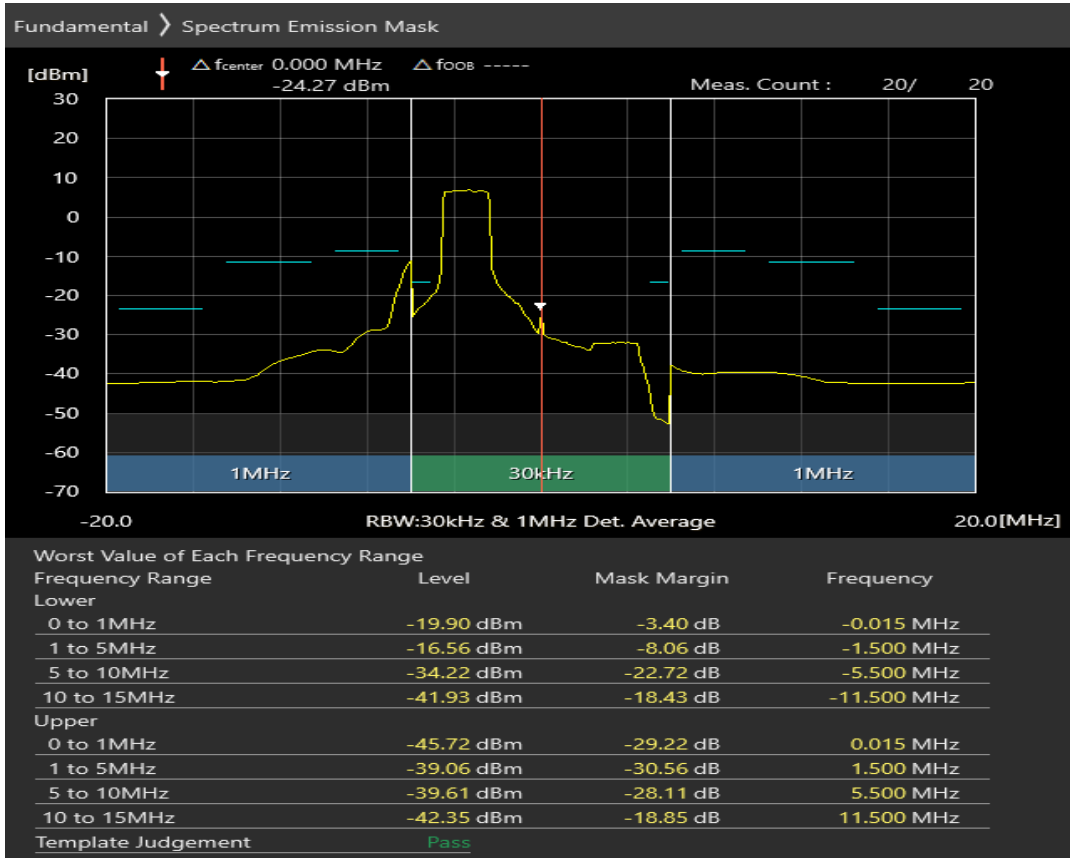

Band7 16QAM BW=10MHz Channel=21100 RB Size=12 Position=#0

Band7 16QAM BW=10MHz Channel=21100 RB Size=12 Position=#Max

Band7 16QAM BW=10MHz Channel=21100 RB Size=50 Position=#0

Band7 QPSK BW=10MHz Channel=21400 RB Size=12 Position=#0