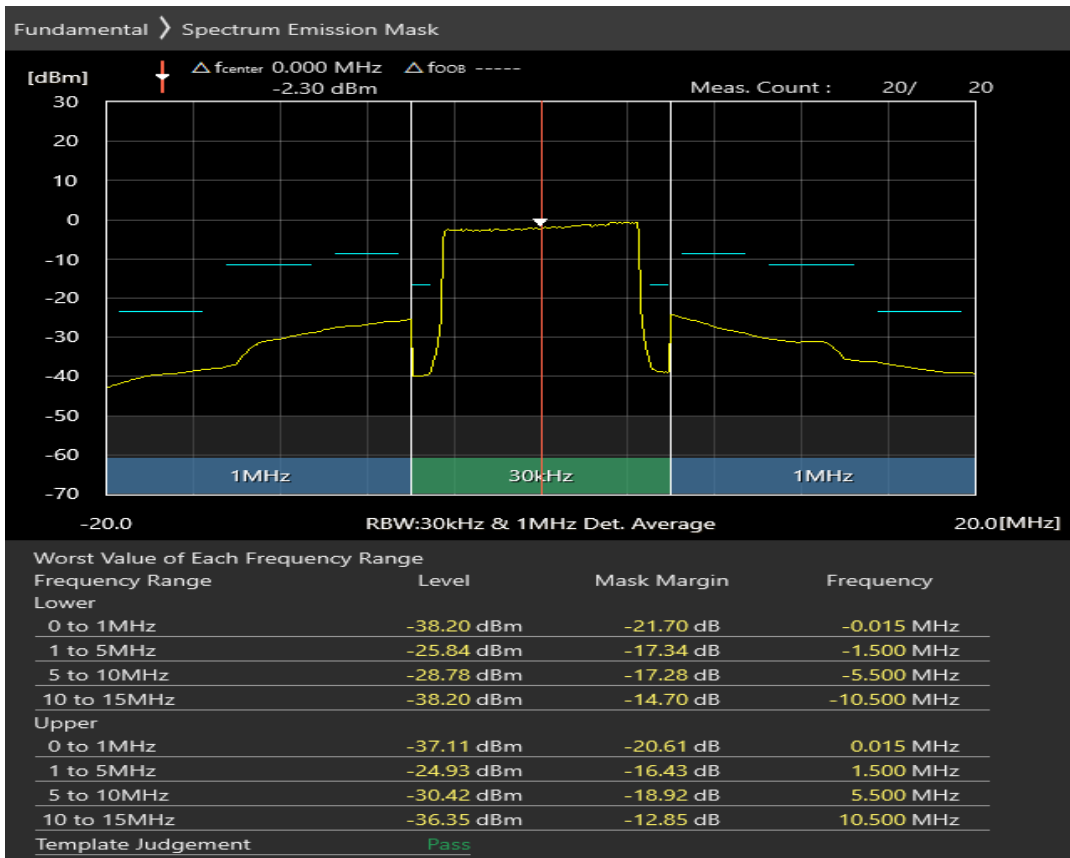

Band20 QPSK BW=10MHz Channel=24300 RB Size=50 Position=#0