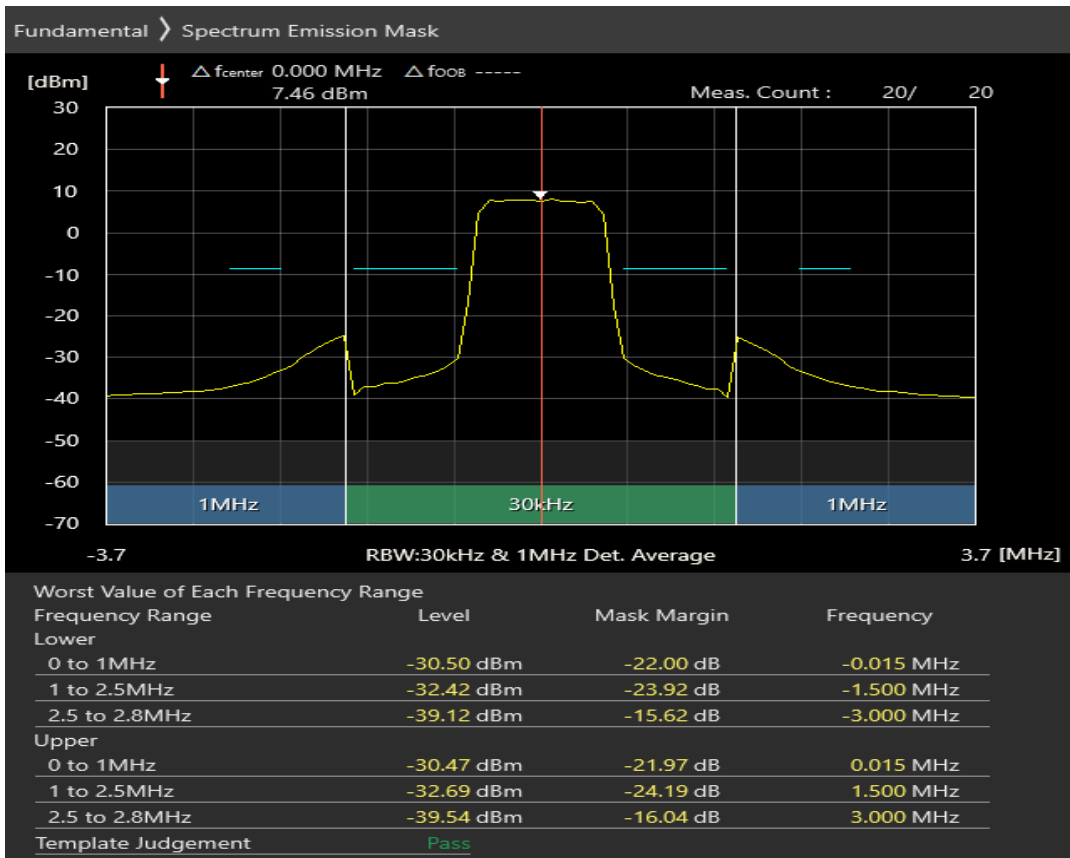

Band3 QPSK BW=1.4MHz Channel=19207 RB Size=6 Position=#0