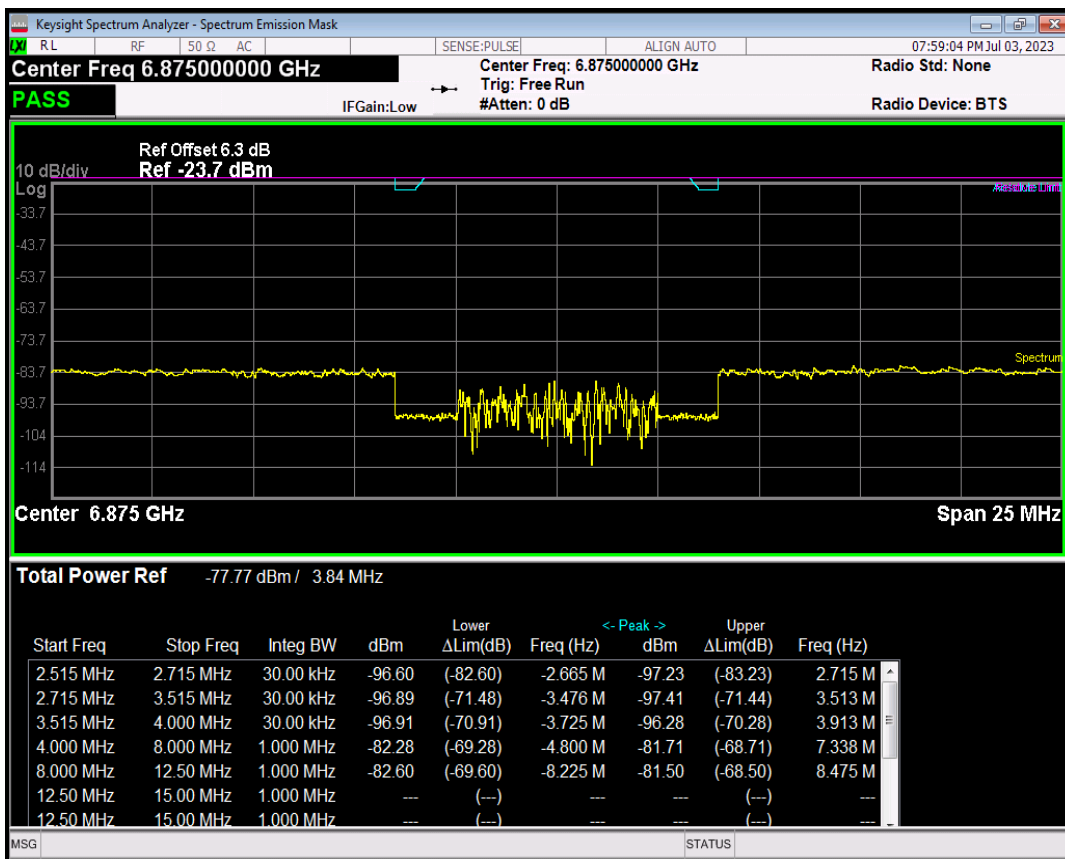

Band20 16QAM BW=20MHz Channel=24250 RB Size=18 Position=#Max