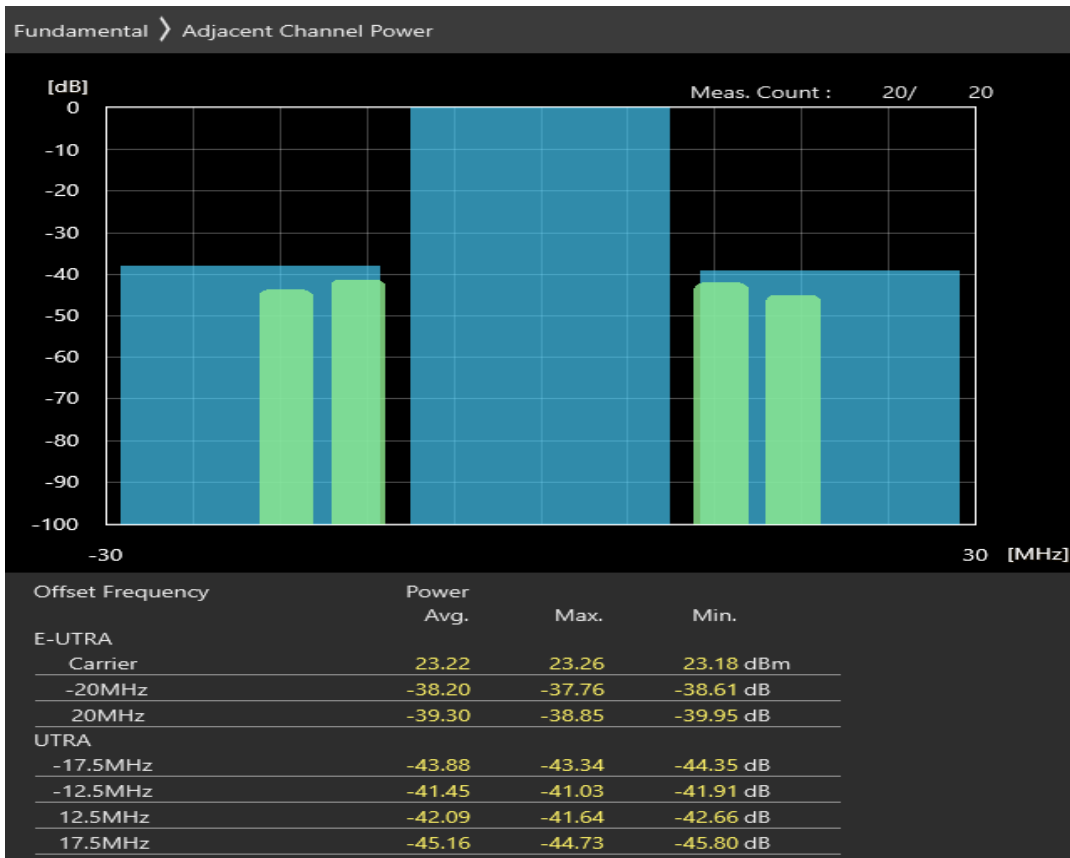

Band1 16QAM BW=20MHz Channel=18500 RB Size=100 Position=#0