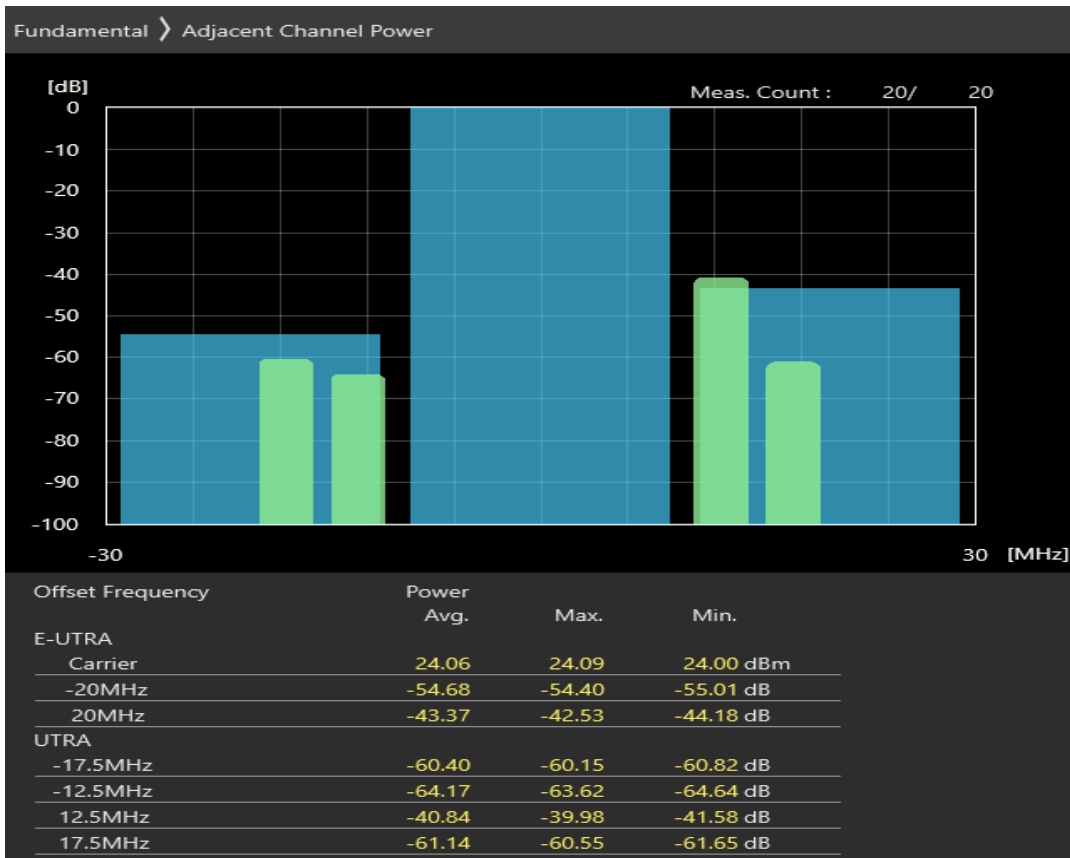

Band7 QPSK BW=20MHz Channel=21100 RB Size=18 Position=#Max

Band7 QPSK BW=20MHz Channel=21100 RB Size=100 Position=#0

Band7 16QAM BW=20MHz Channel=21100 RB Size=18 Position=#0

Band7 16QAM BW=20MHz Channel=21100 RB Size=18 Position=#Max