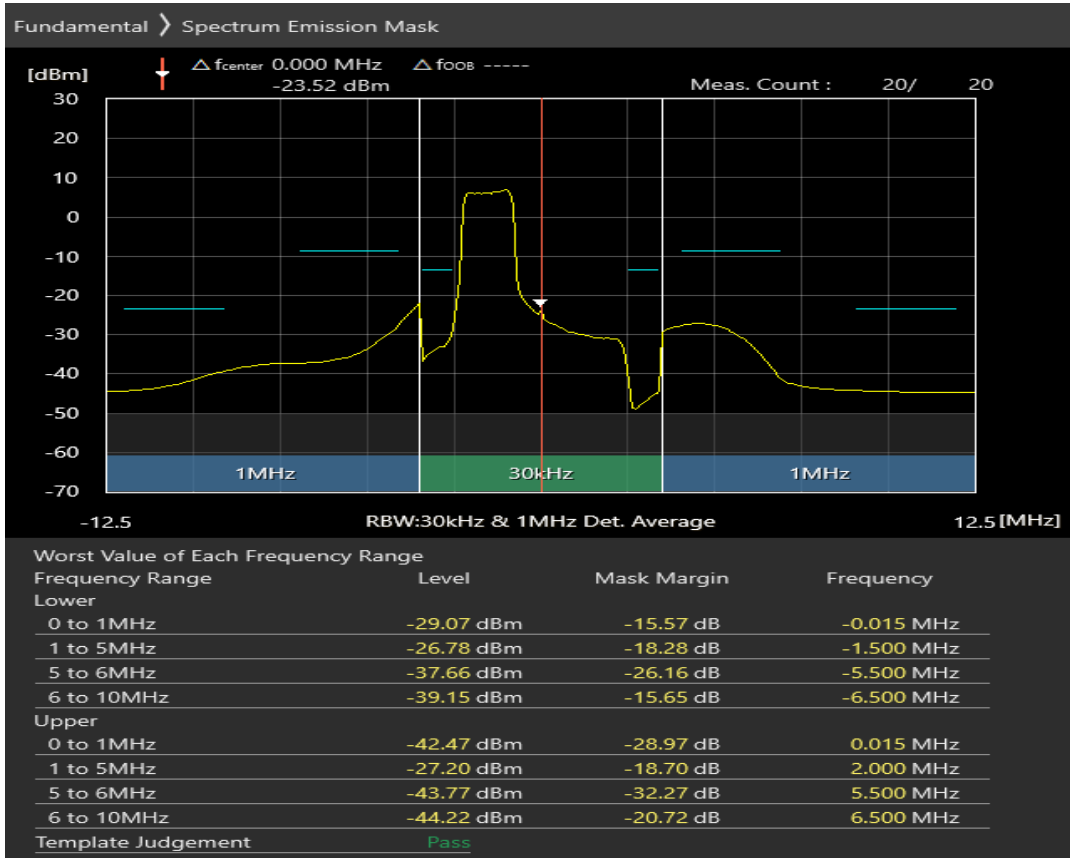

Band20 QPSK BW=5MHz Channel=24300 RB Size=8 Position=#0

Band20 QPSK BW=5MHz Channel=24300 RB Size=8 Position=#Max

Band20 QPSK BW=5MHz Channel=24300 RB Size=25 Position=#0

Band20 16QAM BW=5MHz Channel=24300 RB Size=8 Position=#0