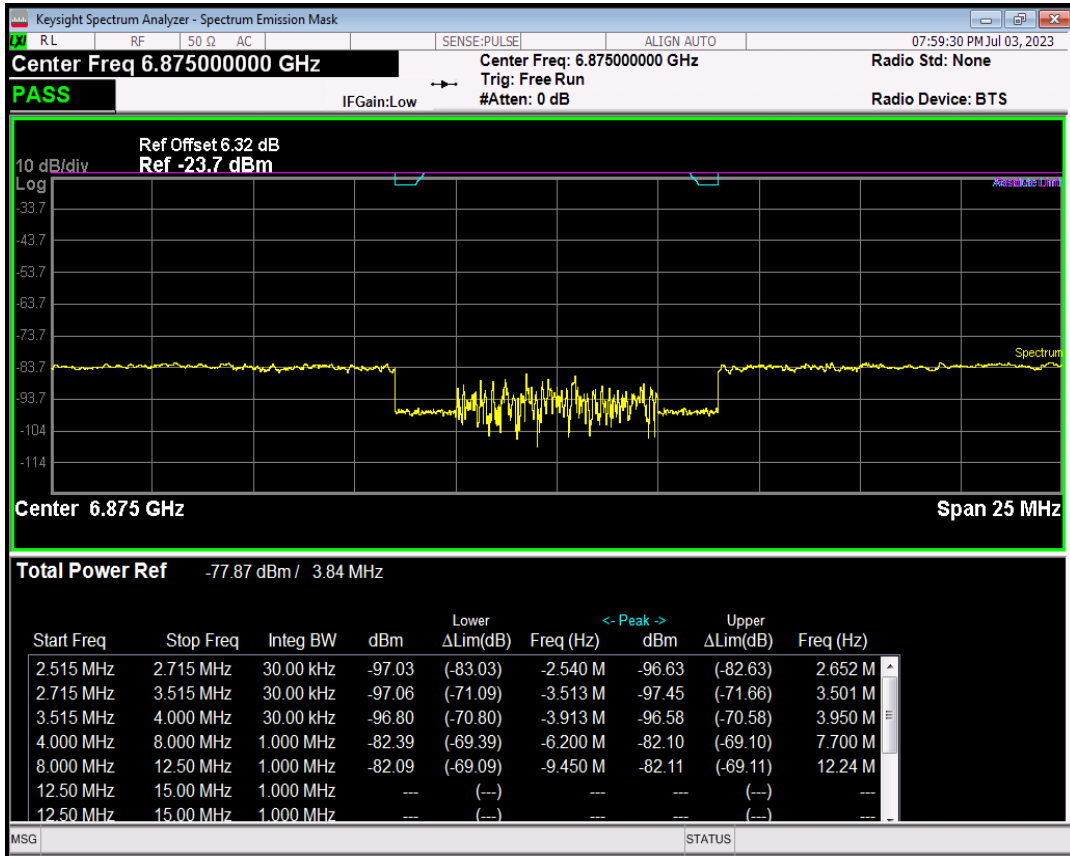

Band20 16QAM BW=20MHz Channel=24350 RB Size=18 Position=#Max