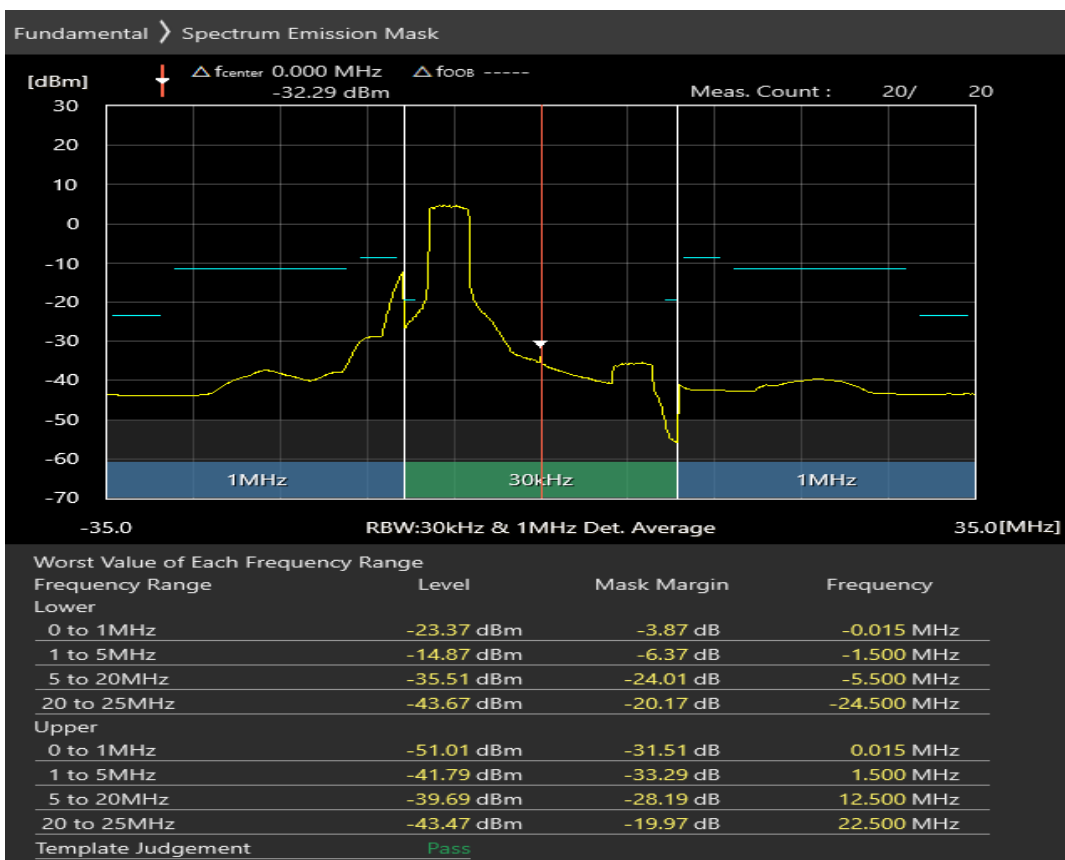

Band3 QPSK BW=20MHz Channel=19575 RB Size=18 Position=#0