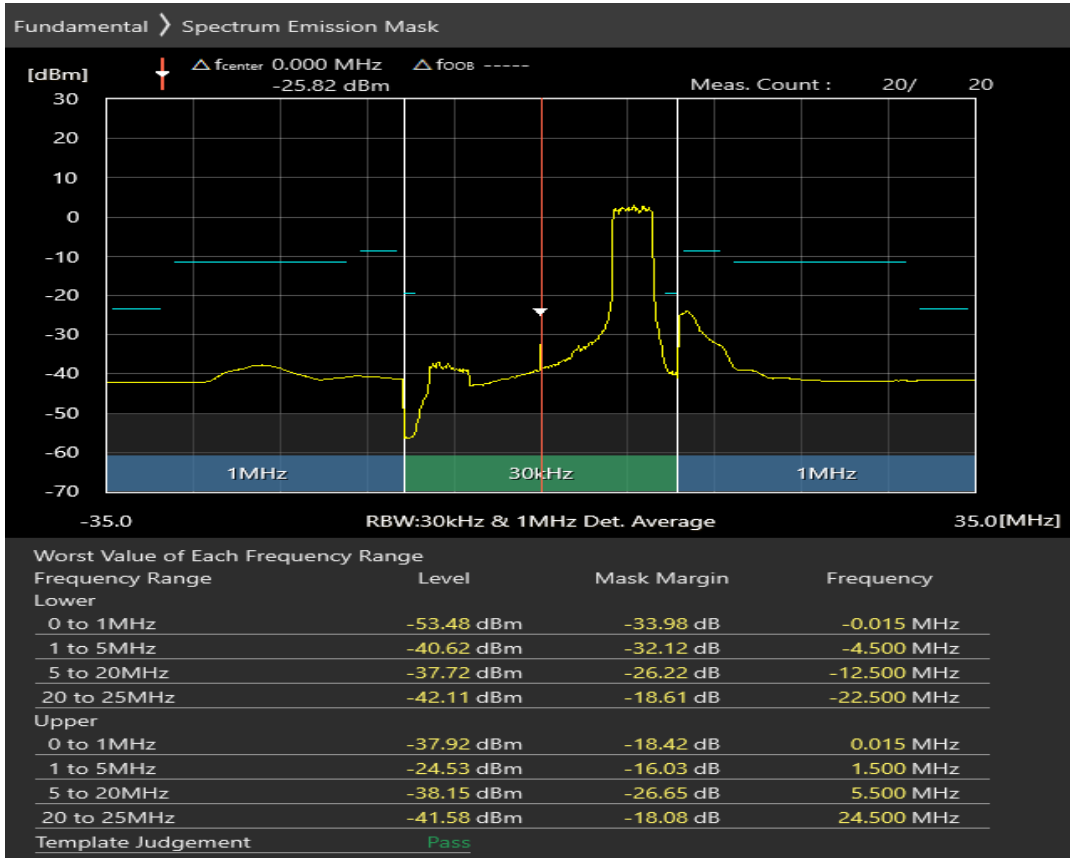

Band40 QPSK BW=20MHz Channel=39550 RB Size=18 Position=#Max