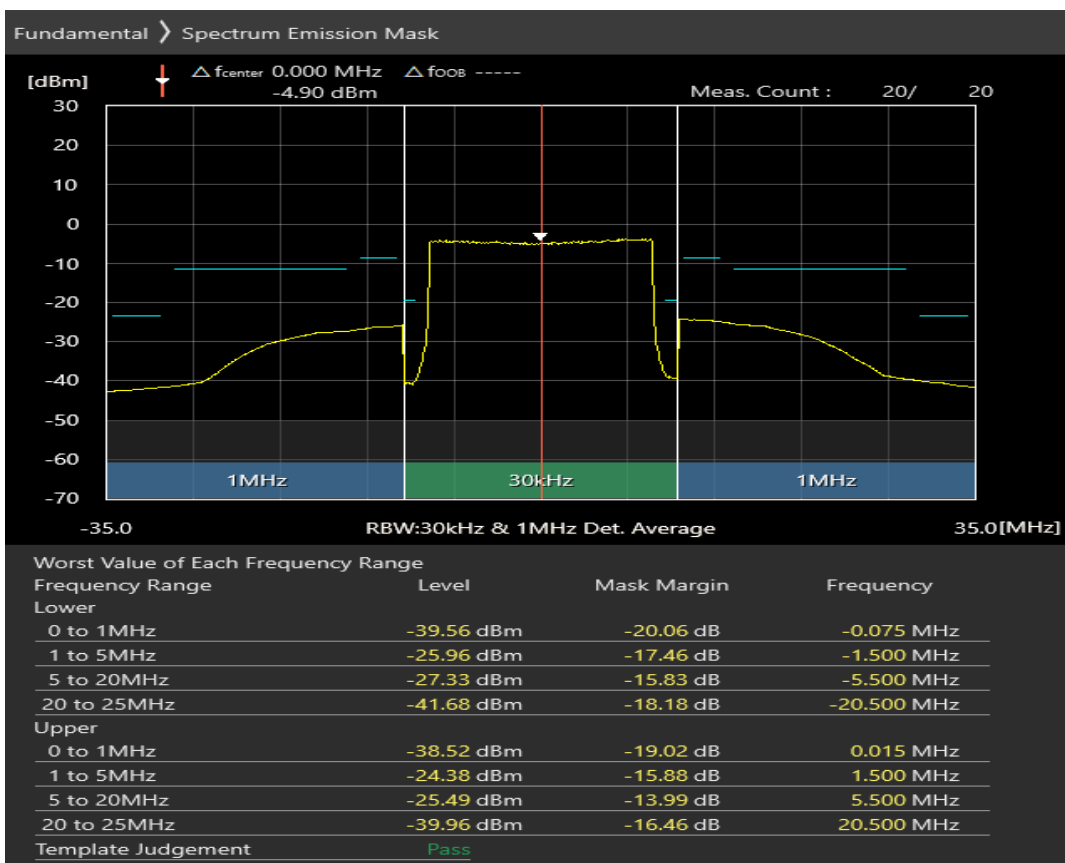

Band1 QPSK BW=20MHz Channel=18300 RB Size=100 Position=#0

Band1 16QAM BW=20MHz Channel=18300 RB Size=18 Position=#0

Band1 16QAM BW=20MHz Channel=18300 RB Size=18 Position=#Max

Band1 16QAM BW=20MHz Channel=18300 RB Size=100 Position=#0