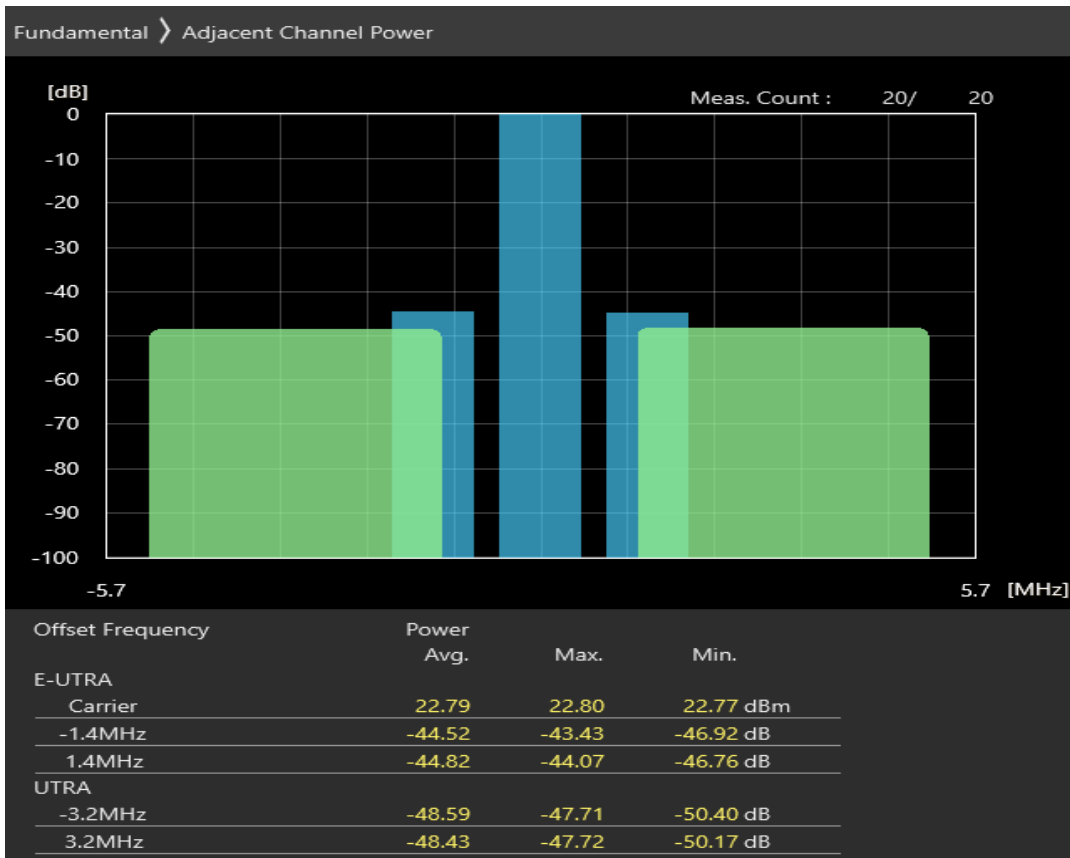

Band8 QPSK BW=1.4MHz Channel=21457 RB Size=6 Position=#0