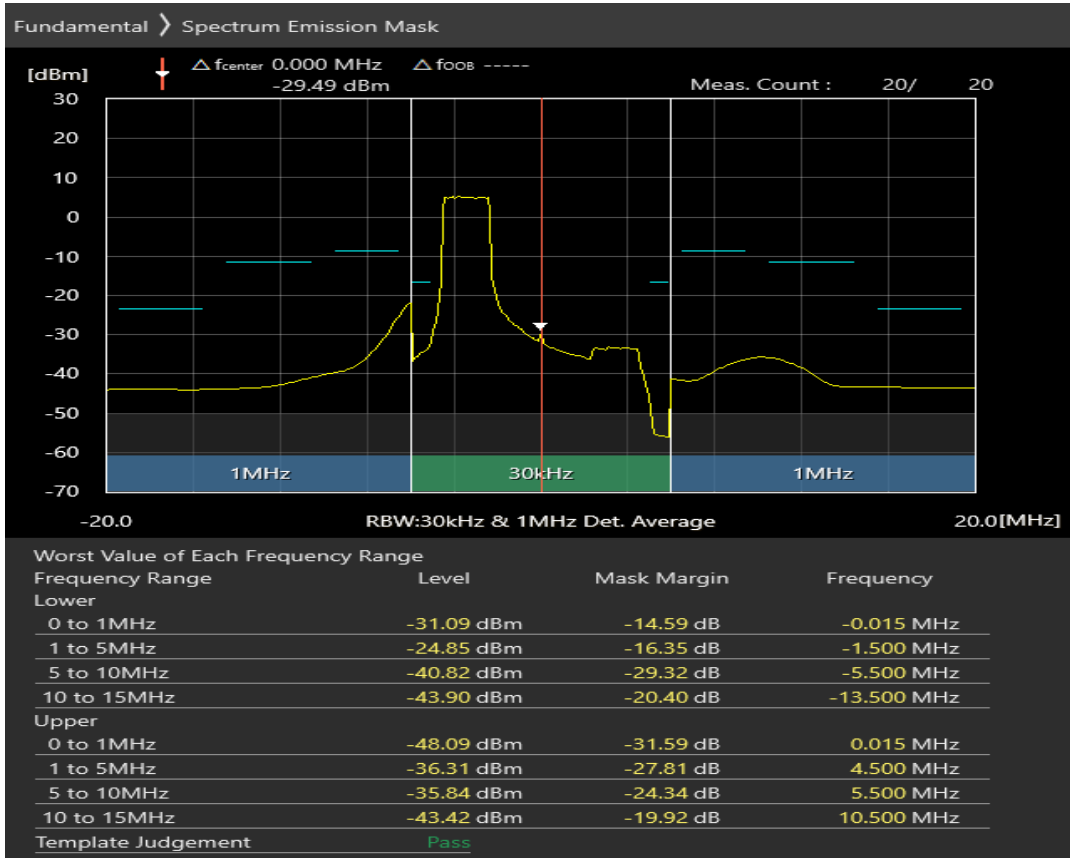

Band3 QPSK BW=10MHz Channel=19250 RB Size=12 Position=#0

Band3 QPSK BW=10MHz Channel=19250 RB Size=12 Position=#Max

Band3 QPSK BW=10MHz Channel=19250 RB Size=50 Position=#0

Band3 16QAM BW=10MHz Channel=19250 RB Size=12 Position=#0