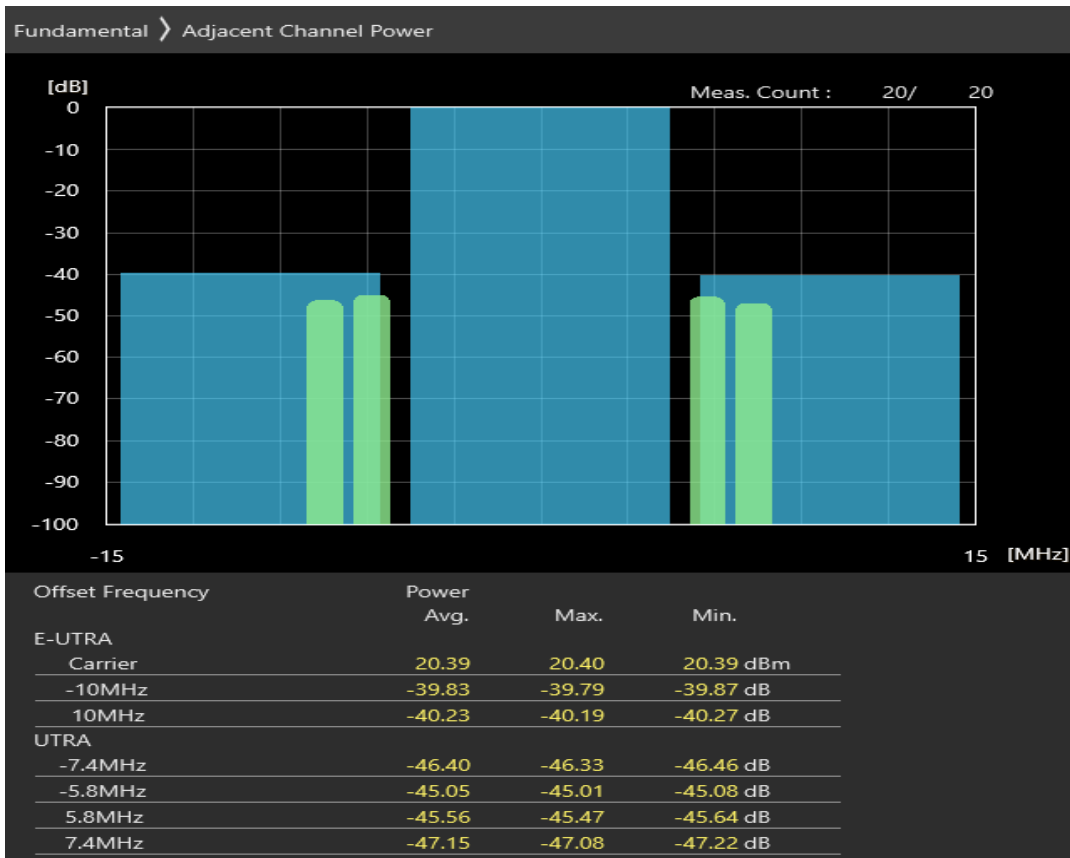

Band40 QPSK BW=10MHz Channel=38700 RB Size=50 Position=#0

Band40 16QAM BW=10MHz Channel=38700 RB Size=12 Position=#0

Band40 16QAM BW=10MHz Channel=38700 RB Size=12 Position=#Max

Band40 16QAM BW=10MHz Channel=38700 RB Size=50 Position=#0