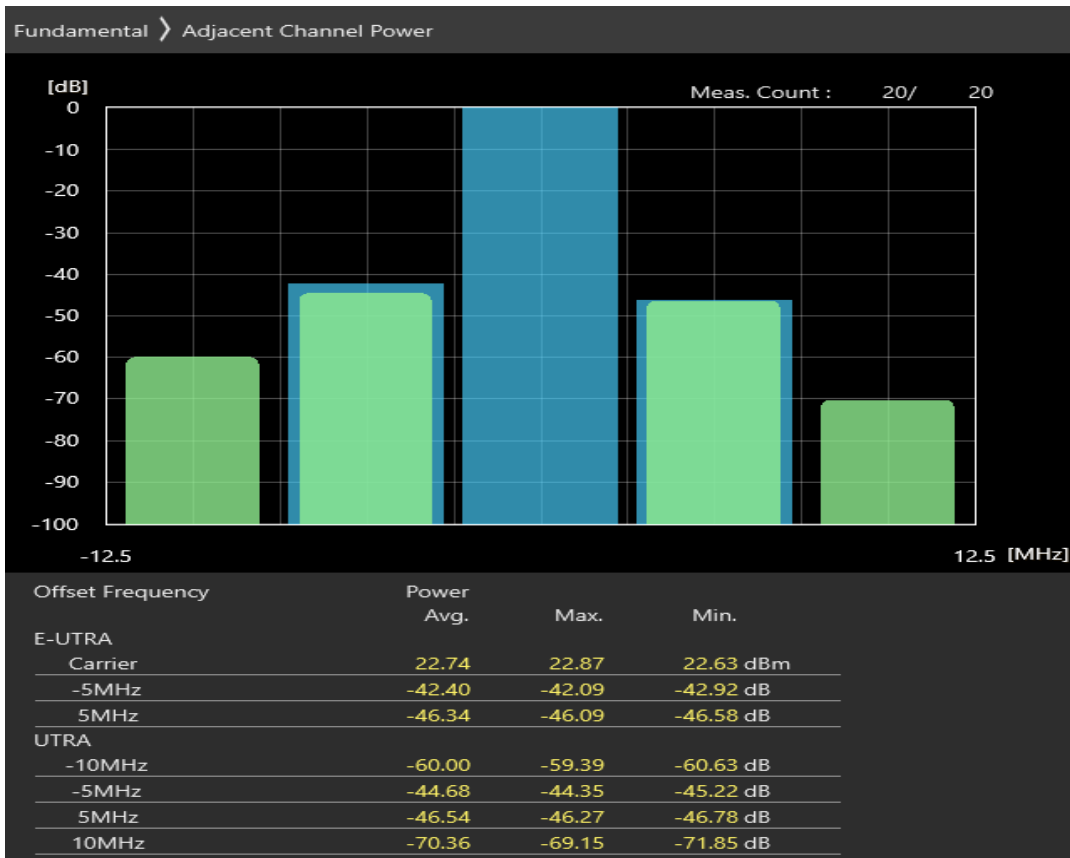

Band20 QPSK BW=5MHz Channel=24300 RB Size=8 Position=#0

Band20 QPSK BW=5MHz Channel=24300 RB Size=8 Position=#Max

Band20 QPSK BW=5MHz Channel=24300 RB Size=25 Position=#0

Band20 16QAM BW=5MHz Channel=24300 RB Size=8 Position=#0