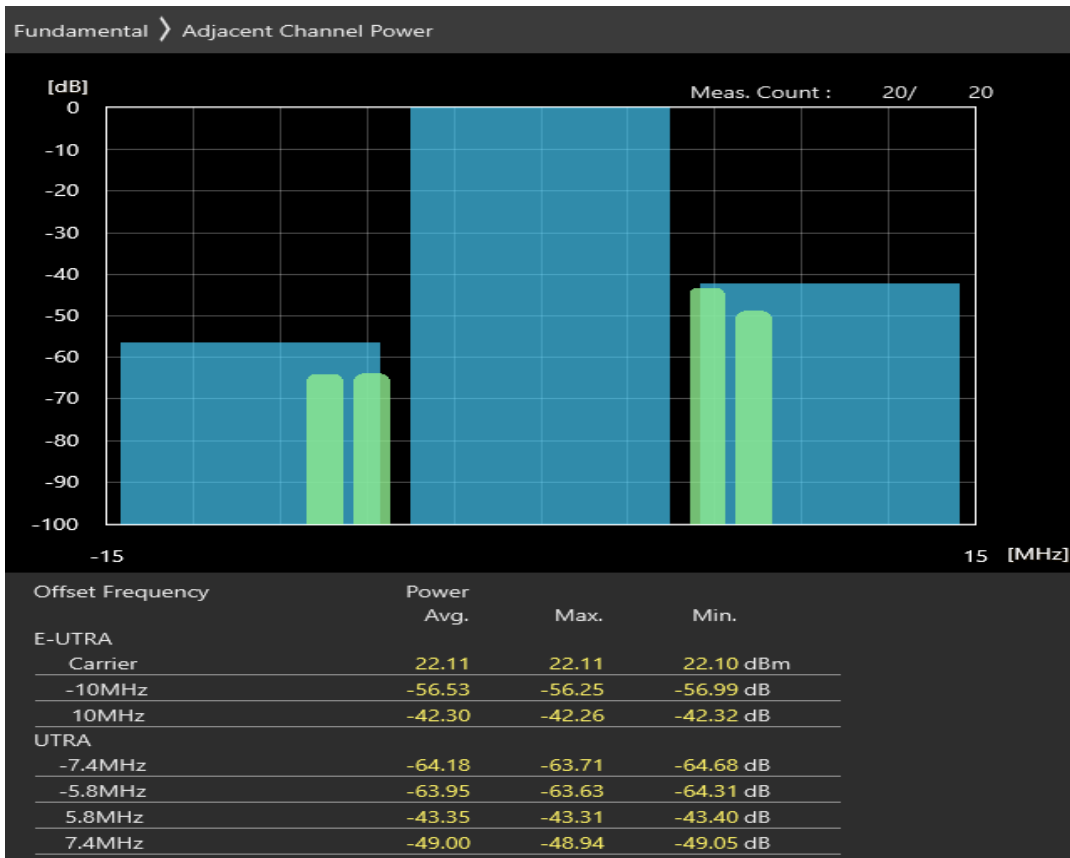

Band40 QPSK BW=10MHz Channel=39150 RB Size=12 Position=#Max