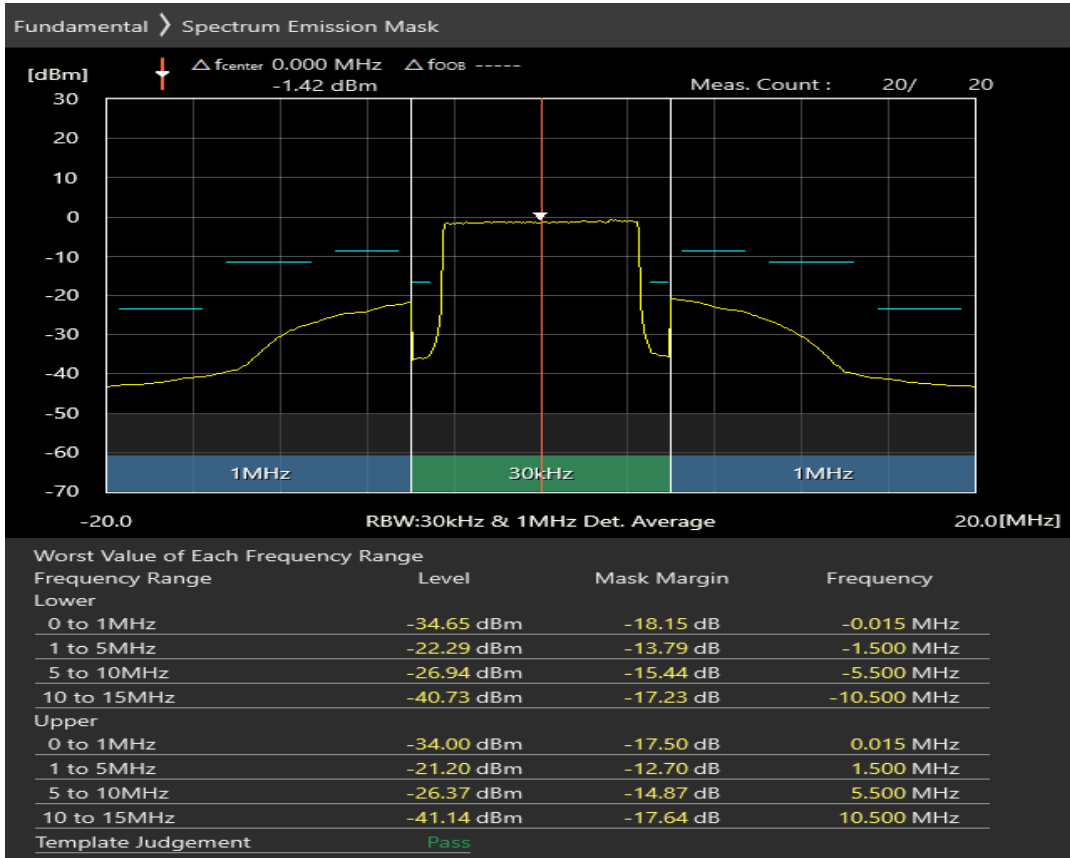

Band8 16QAM BW=10MHz Channel=21500 RB Size=50 Position=#0

Band8 QPSK BW=10MHz Channel=21625 RB Size=12 Position=#0

Band8 QPSK BW=10MHz Channel=21625 RB Size=12 Position=#Max

Band8 QPSK BW=10MHz Channel=21625 RB Size=50 Position=#0