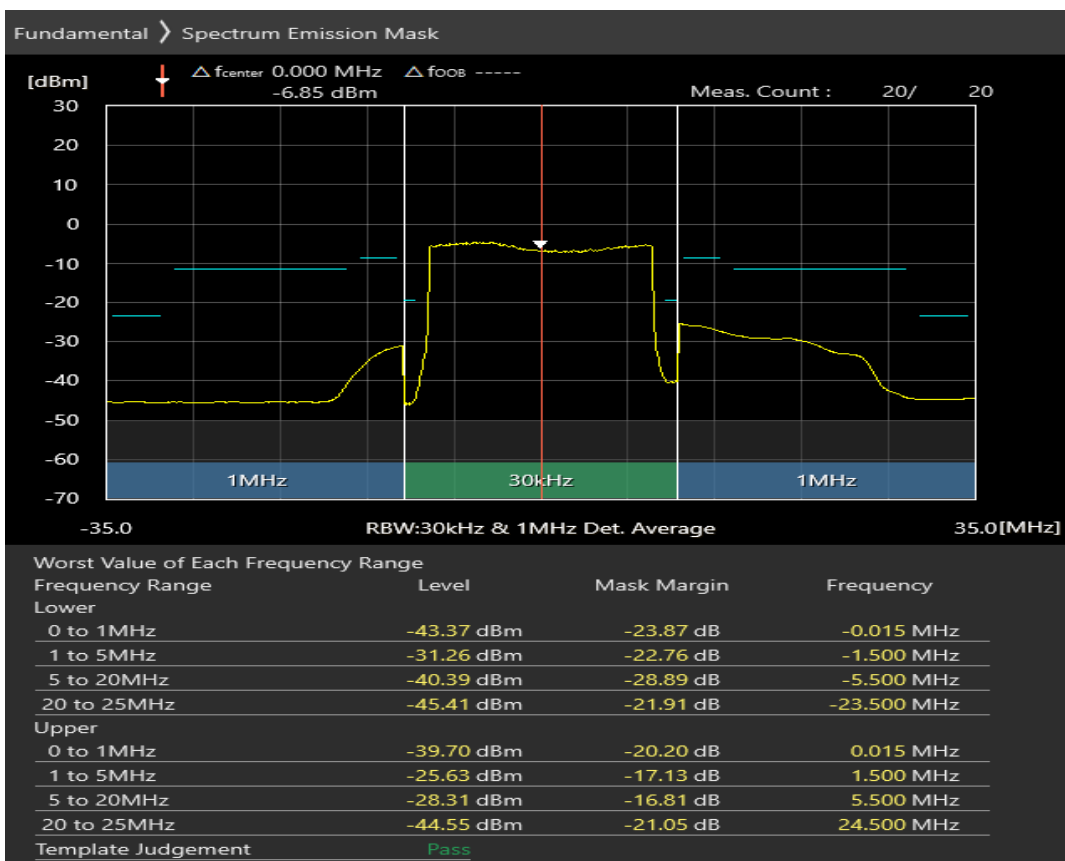

Band20 QPSK BW=20MHz Channel=24250 RB Size=100 Position=#0

Band20 16QAM BW=20MHz Channel=24250 RB Size=18 Position=#0

Band20 16QAM BW=20MHz Channel=24250 RB Size=18 Position=#Max

Band20 16QAM BW=20MHz Channel=24250 RB Size=100 Position=#0