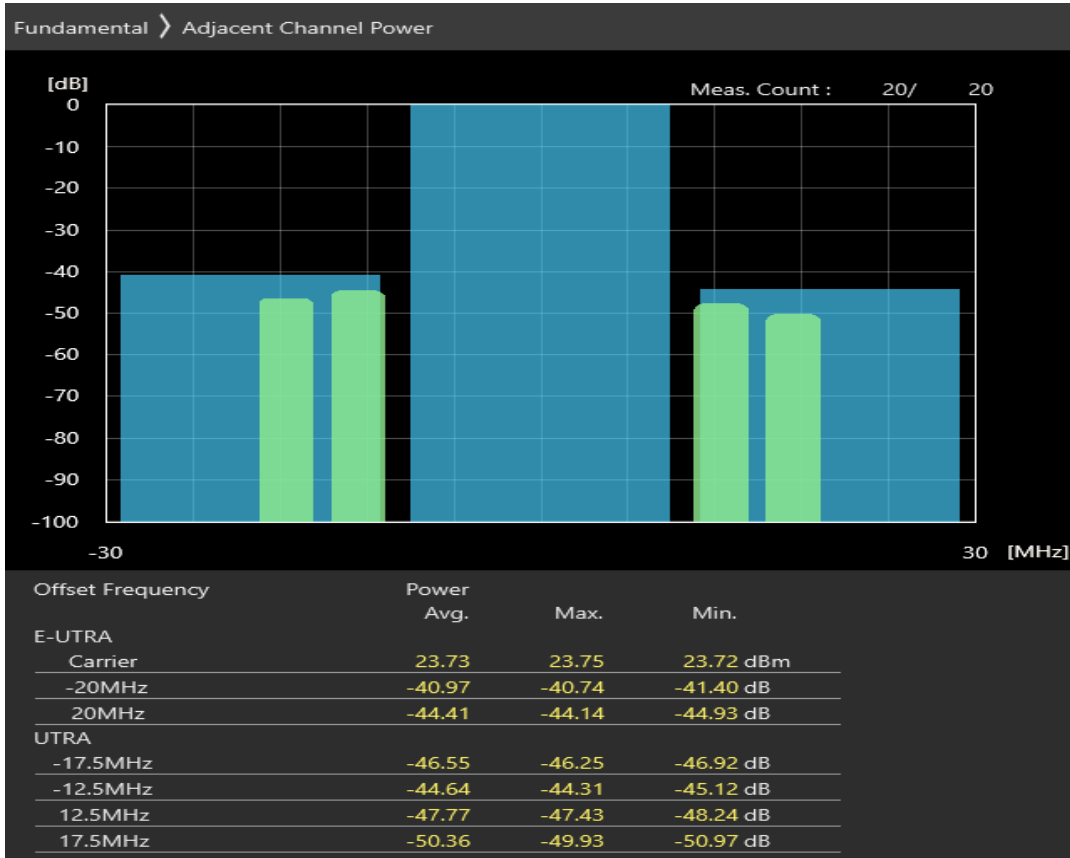

Band1 QPSK BW=20MHz Channel=18100 RB Size=100 Position=#0