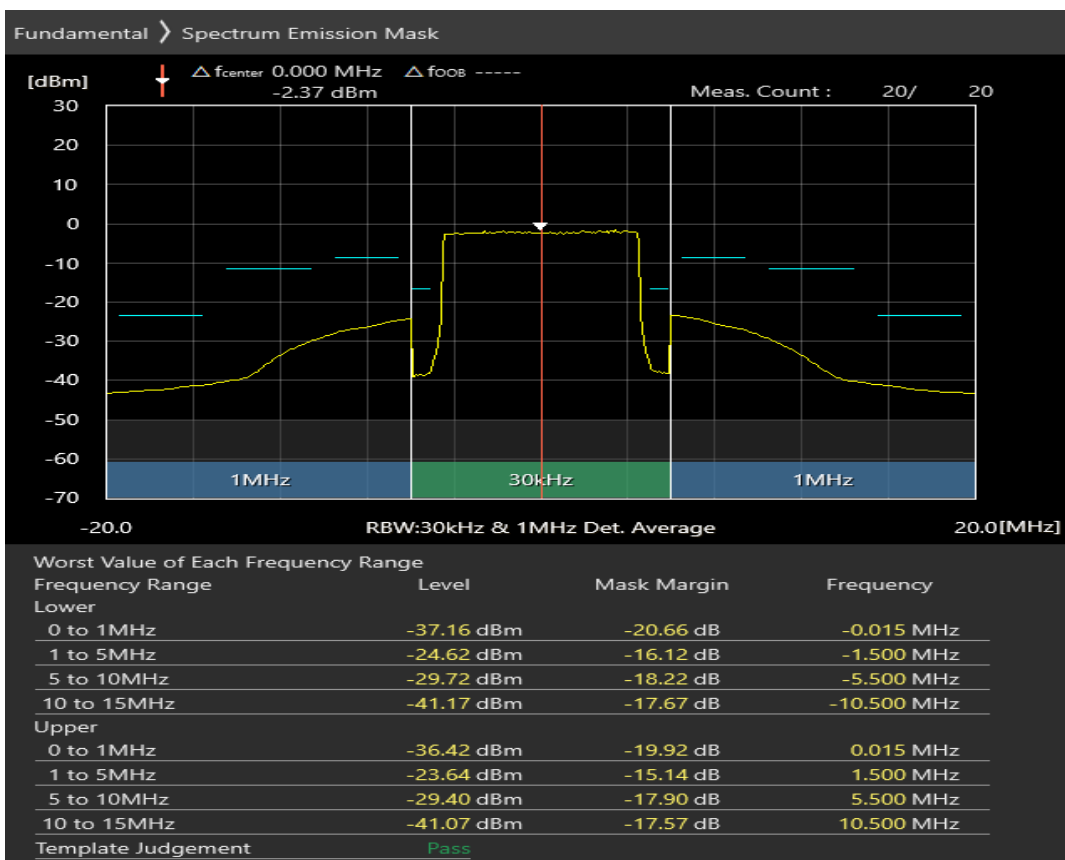

Band8 16QAM BW=10MHz Channel=21625 RB Size=50 Position=#0