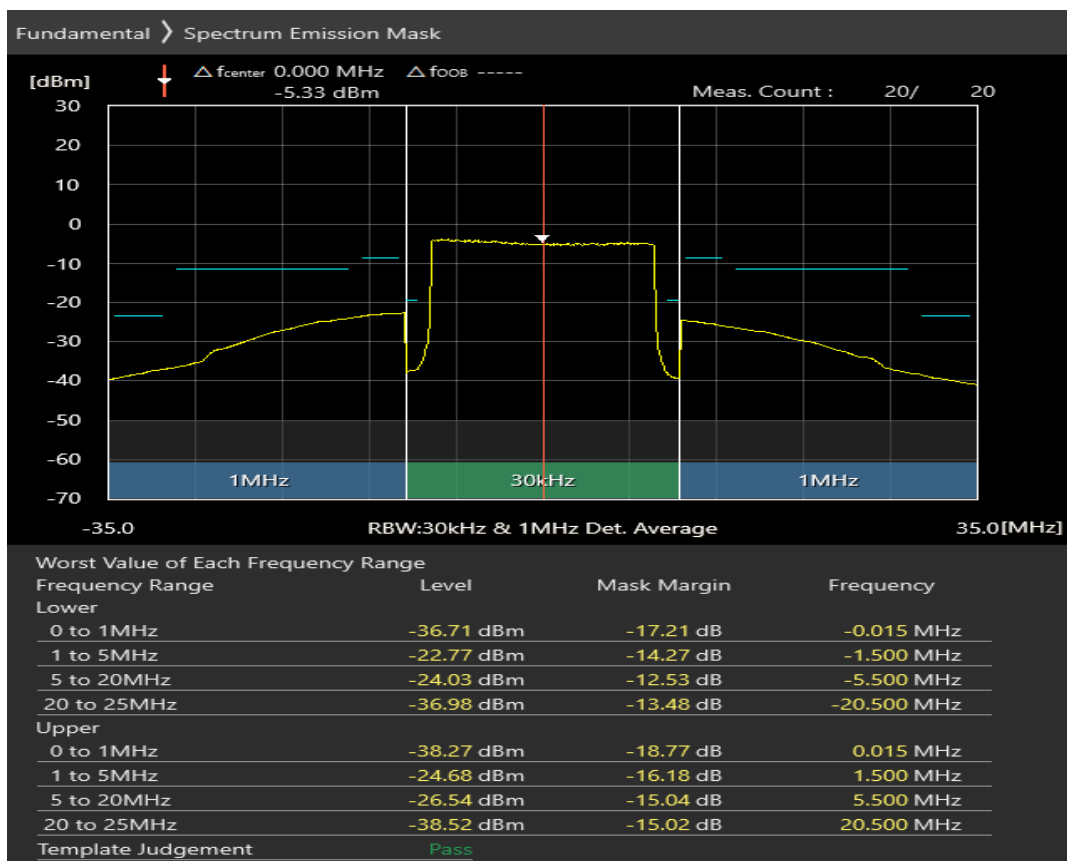

Band3 16QAM BW=20MHz Channel=19575 RB Size=100 Position=#0