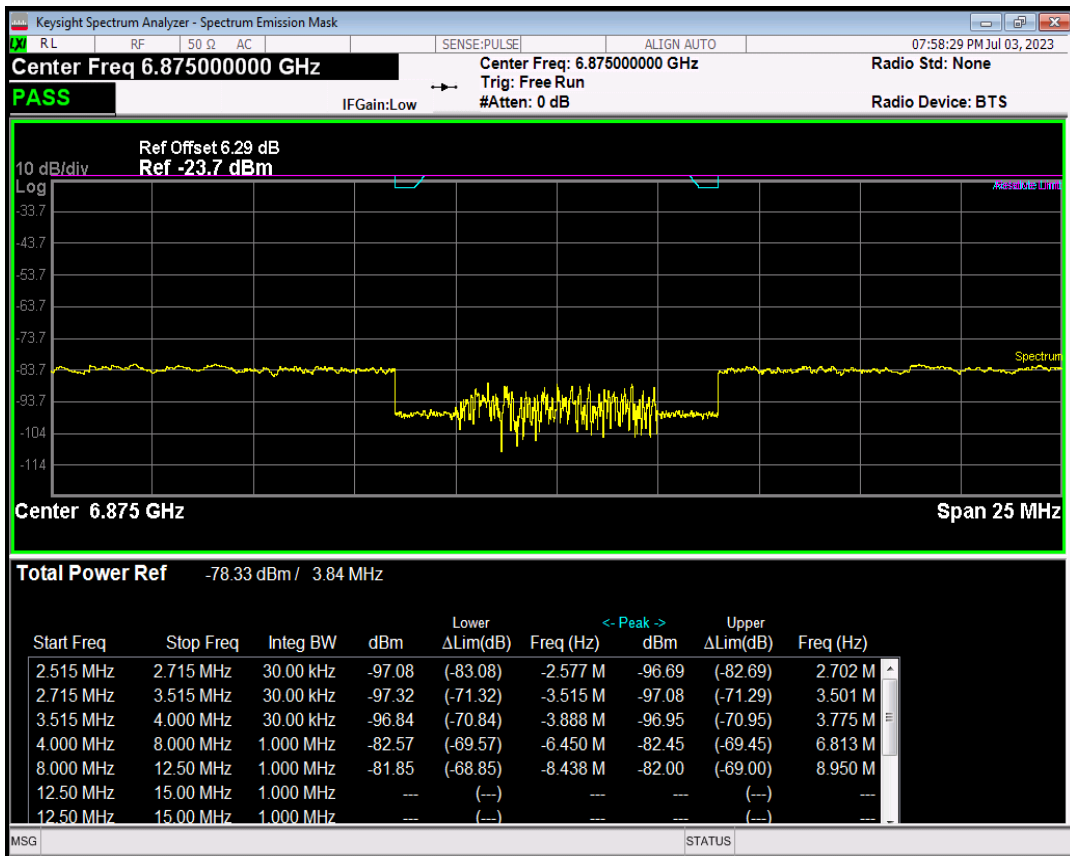

Band20 QPSK BW=10MHz Channel=24300 RB Size=12 Position=#0

Band20 QPSK BW=10MHz Channel=24300 RB Size=12 Position=#Max

Band20 QPSK BW=10MHz Channel=24300 RB Size=50 Position=#0

Band20 QPSK BW=10MHz Channel=24300 RB Size=50 Position=#Max