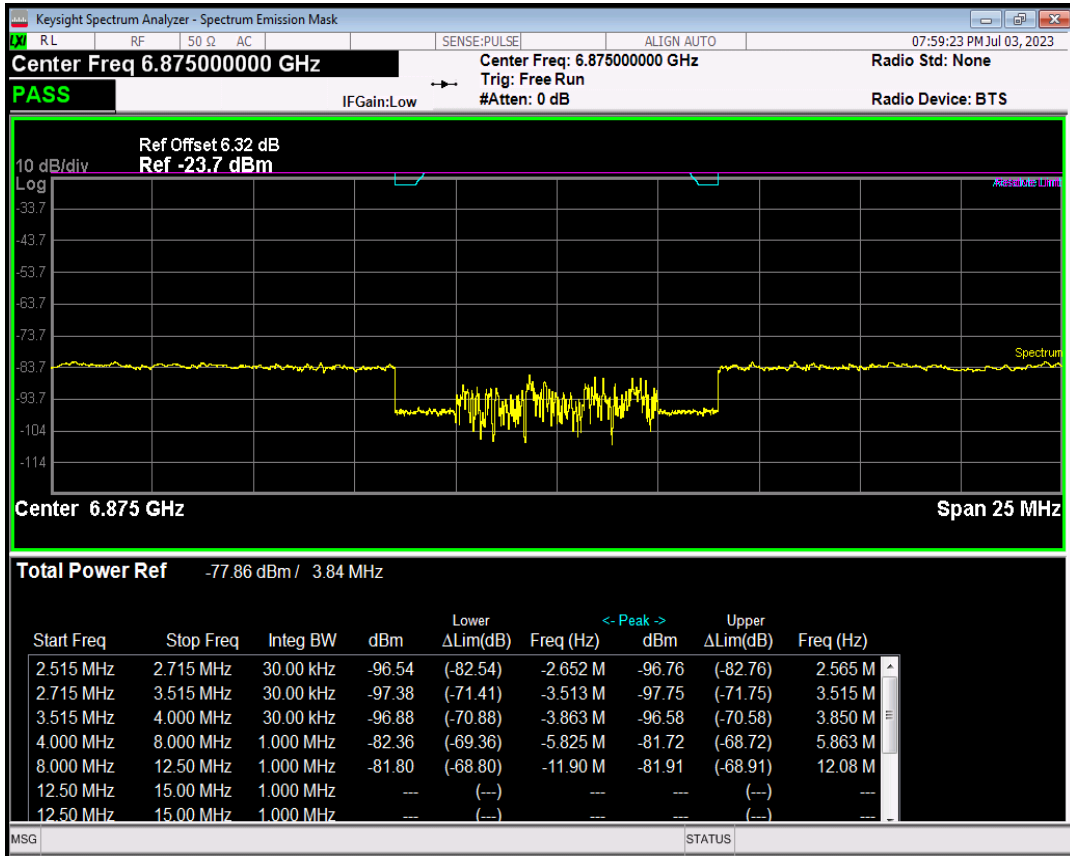

Band20 QPSK BW=20MHz Channel=24350 RB Size=18 Position=#Max