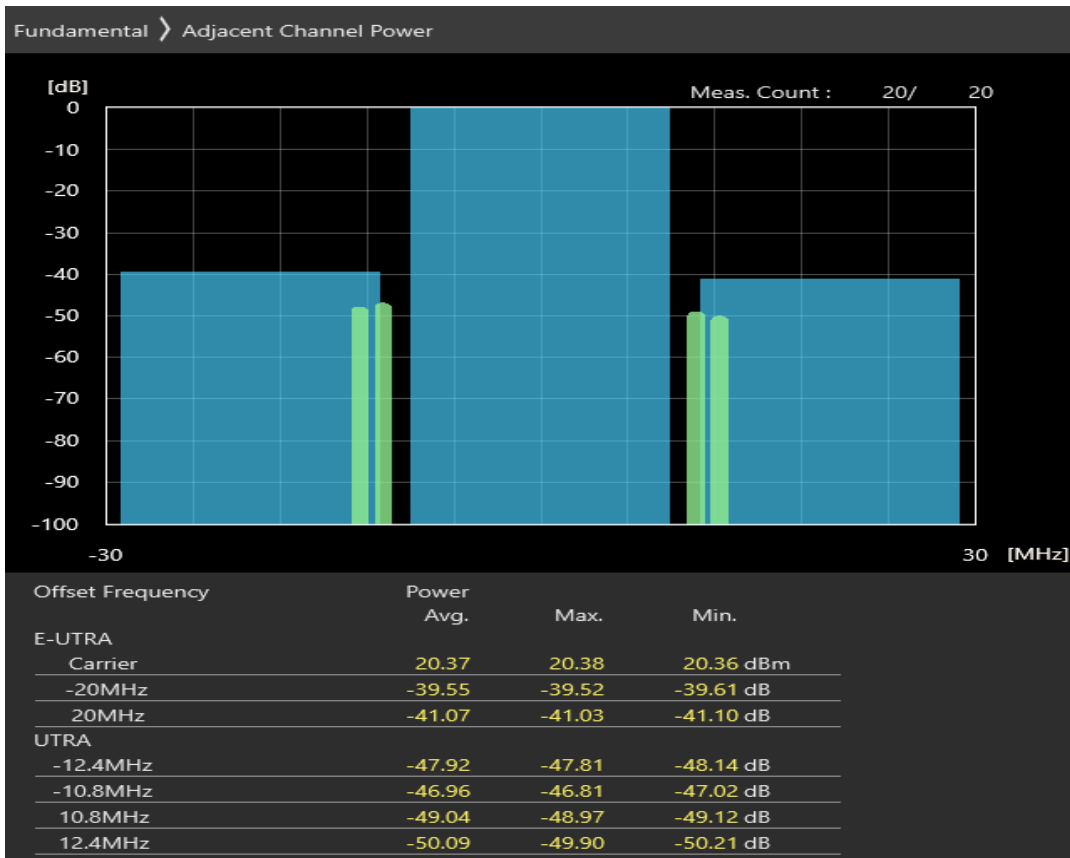

Band40 QPSK BW=20MHz Channel=39150 RB Size=100 Position=#0

Band40 16QAM BW=20MHz Channel=39150 RB Size=18 Position=#0

Band40 16QAM BW=20MHz Channel=39150 RB Size=18 Position=#Max

Band40 16QAM BW=20MHz Channel=39150 RB Size=100 Position=#0