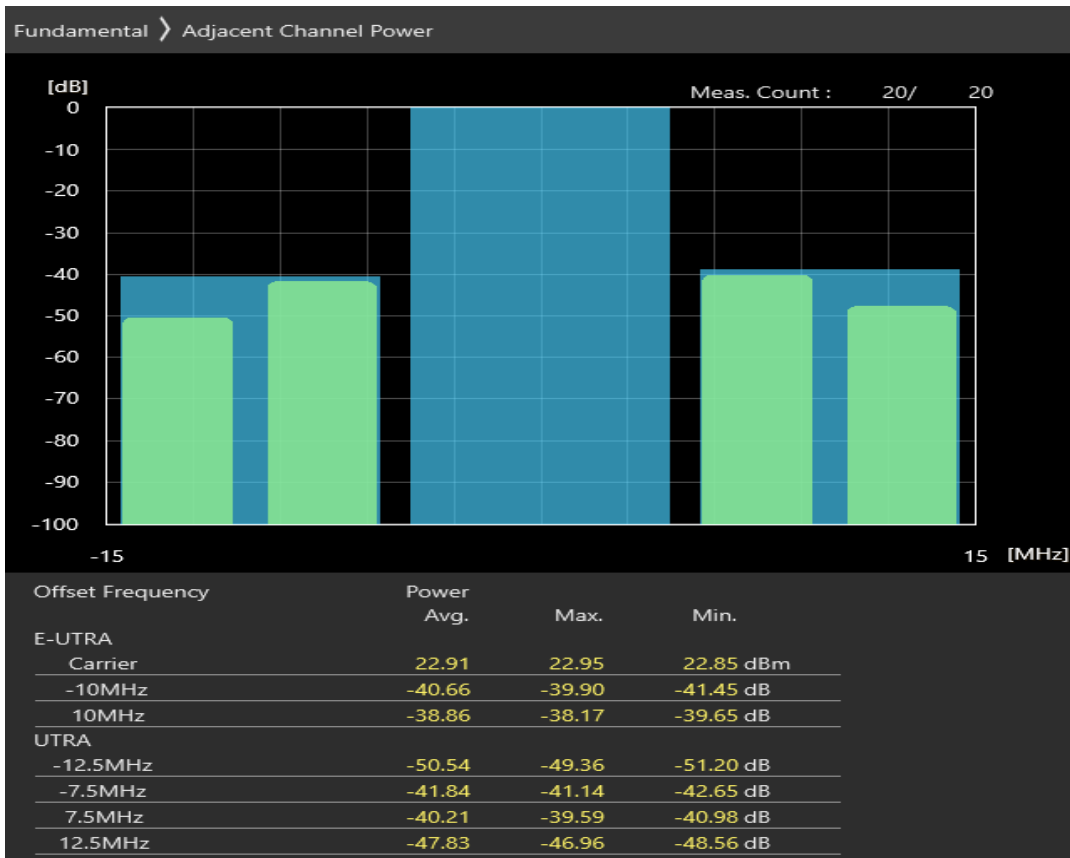

Band1 16QAM BW=10MHz Channel=18300 RB Size=50 Position=#0