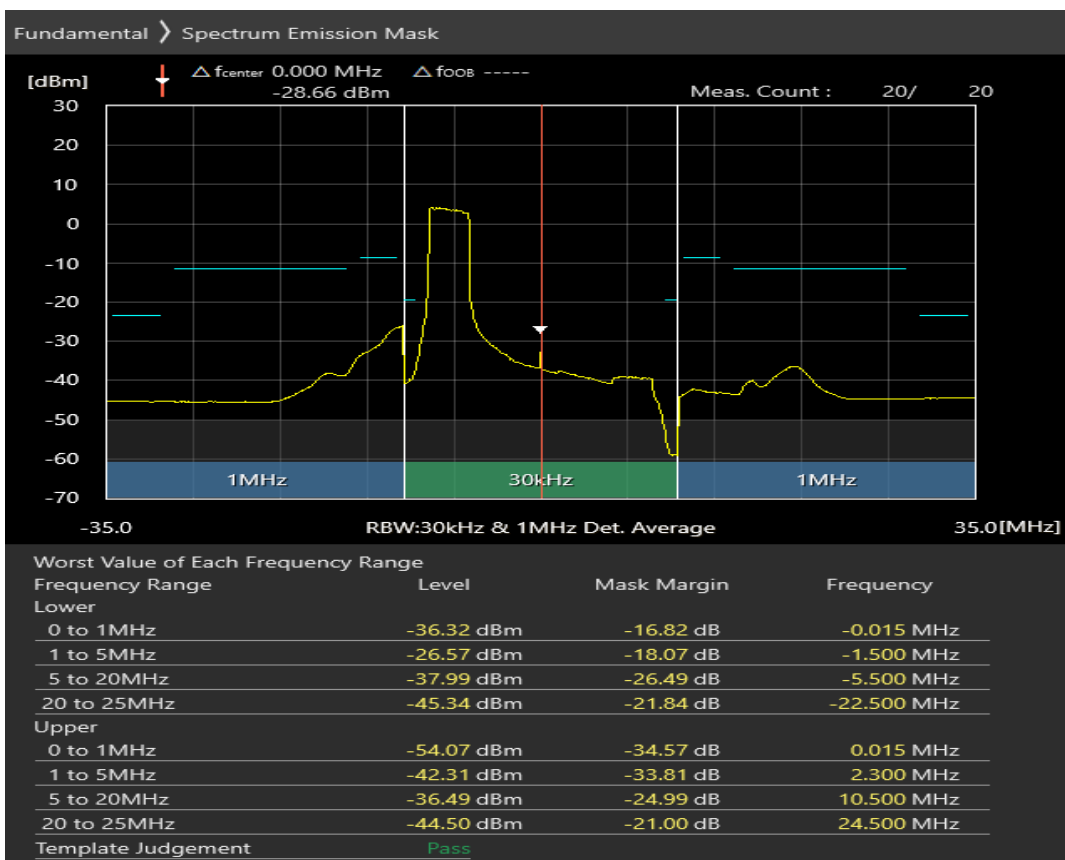

Band20 QPSK BW=20MHz Channel=24300 RB Size=18 Position=#0