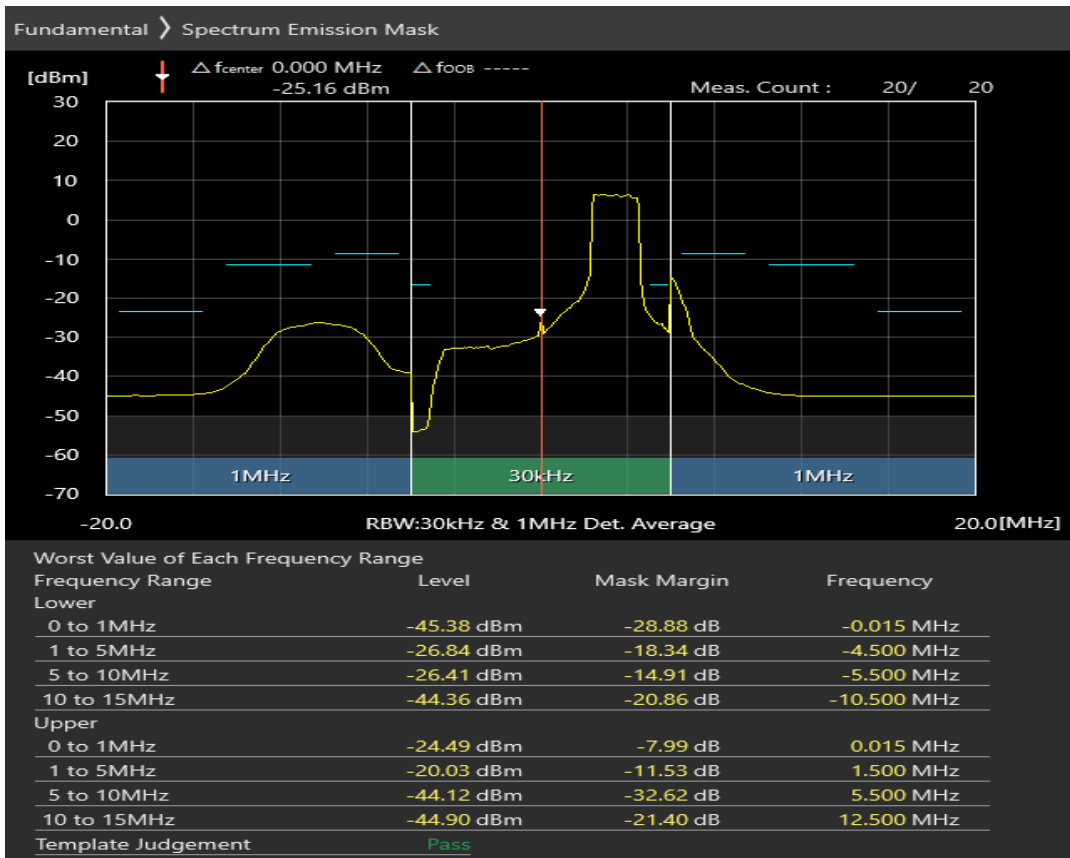

Band8 QPSK BW=10MHz Channel=21750 RB Size=12 Position=#Max