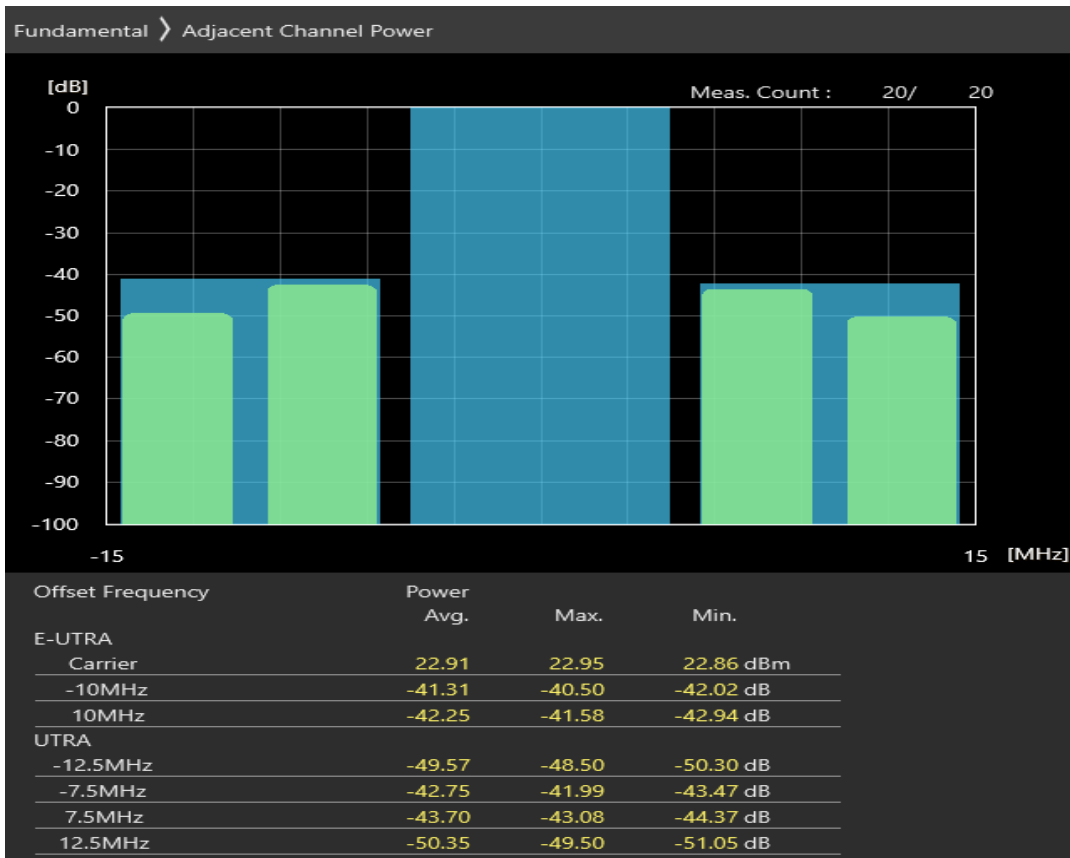

Band1 QPSK BW=10MHz Channel=18050 RB Size=50 Position=#0

Band1 16QAM BW=10MHz Channel=18050 RB Size=12 Position=#0

Band1 16QAM BW=10MHz Channel=18050 RB Size=12 Position=#Max

Band1 16QAM BW=10MHz Channel=18050 RB Size=50 Position=#0