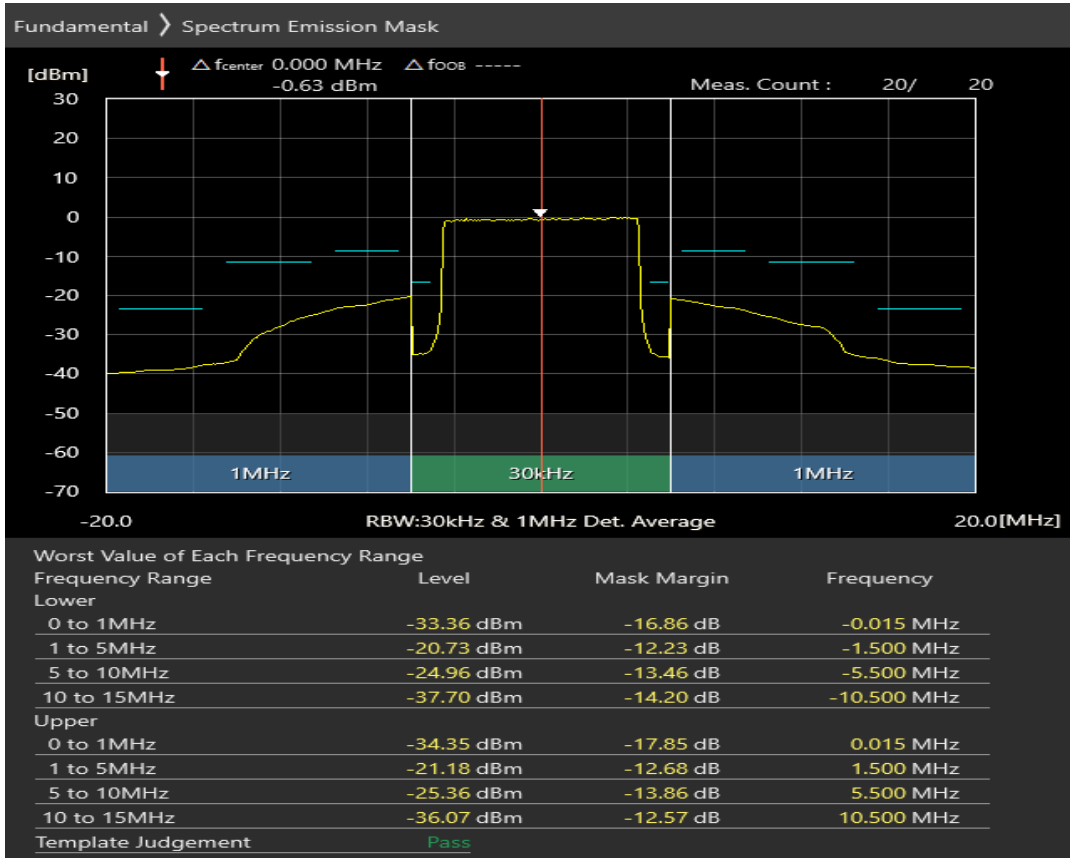

Band7 16QAM BW=10MHz Channel=20800 RB Size=50 Position=#0

Band7 QPSK BW=10MHz Channel=21100 RB Size=12 Position=#0

Band7 QPSK BW=10MHz Channel=21100 RB Size=12 Position=#Max

Band7 QPSK BW=10MHz Channel=21100 RB Size=50 Position=#0