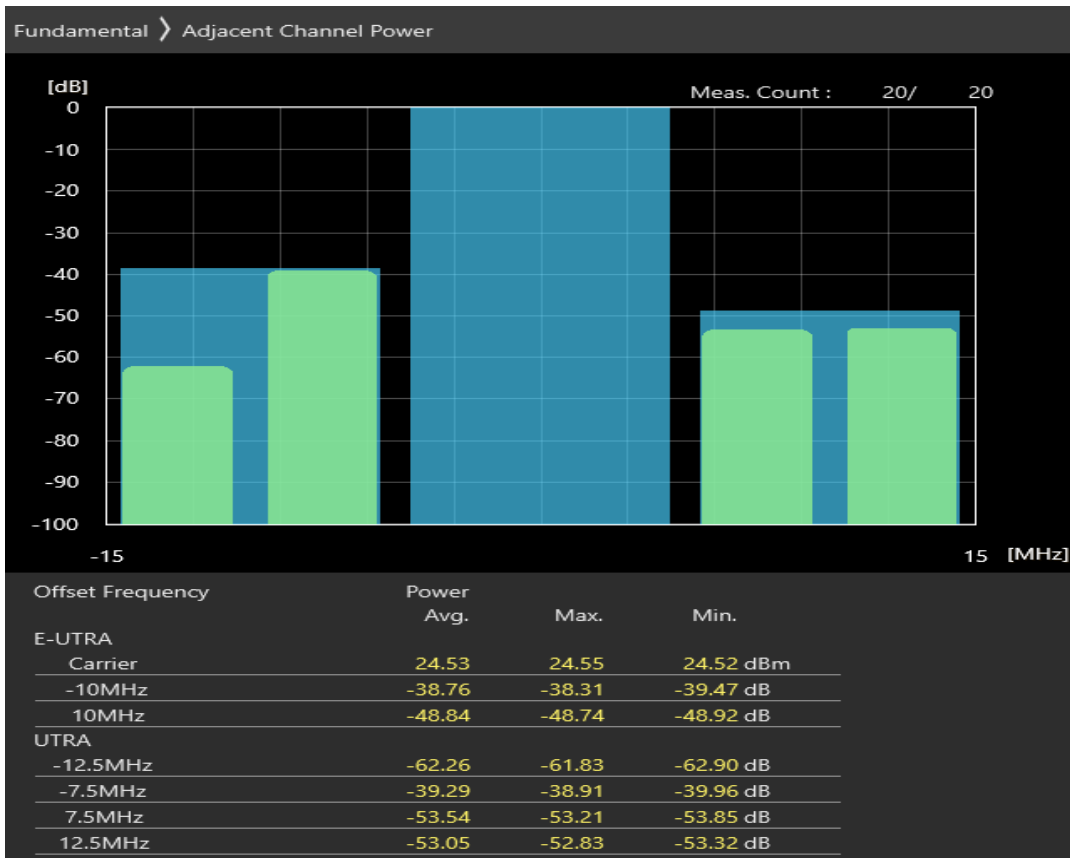

Band8 QPSK BW=10MHz Channel=21625 RB Size=12 Position=#0