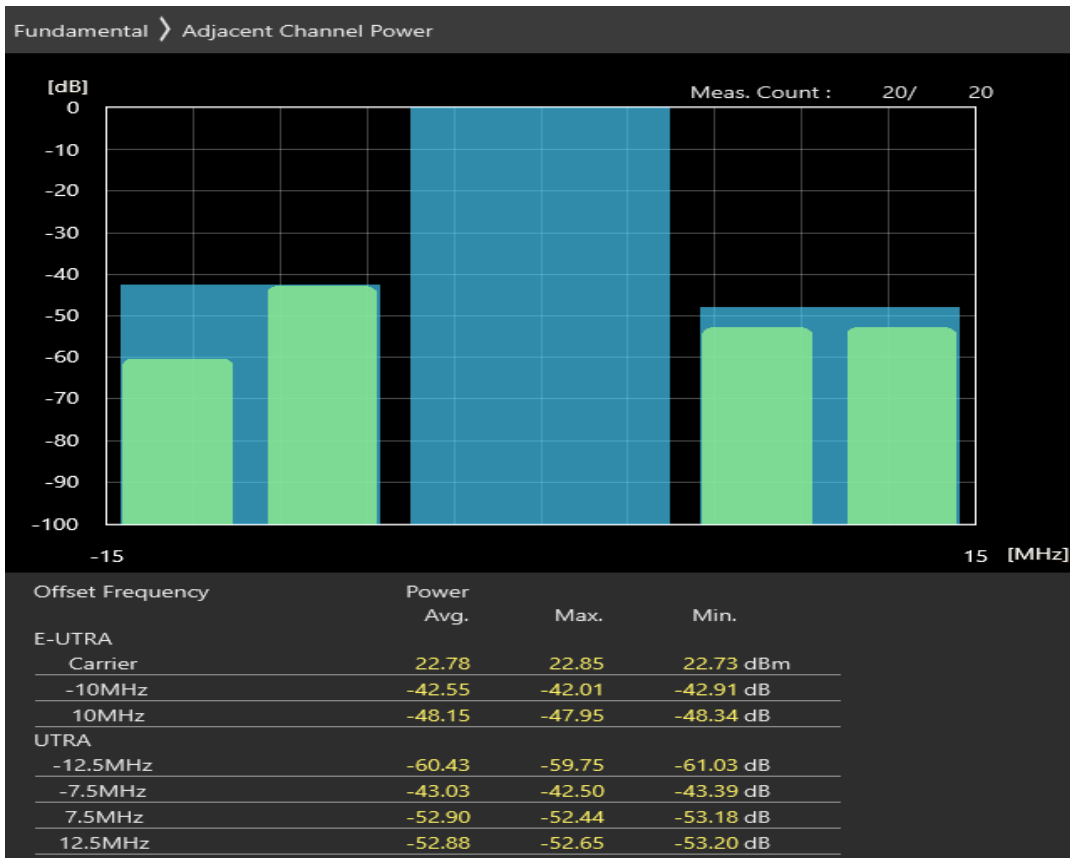

Band20 16QAM BW=10MHz Channel=24300 RB Size=12 Position=#0