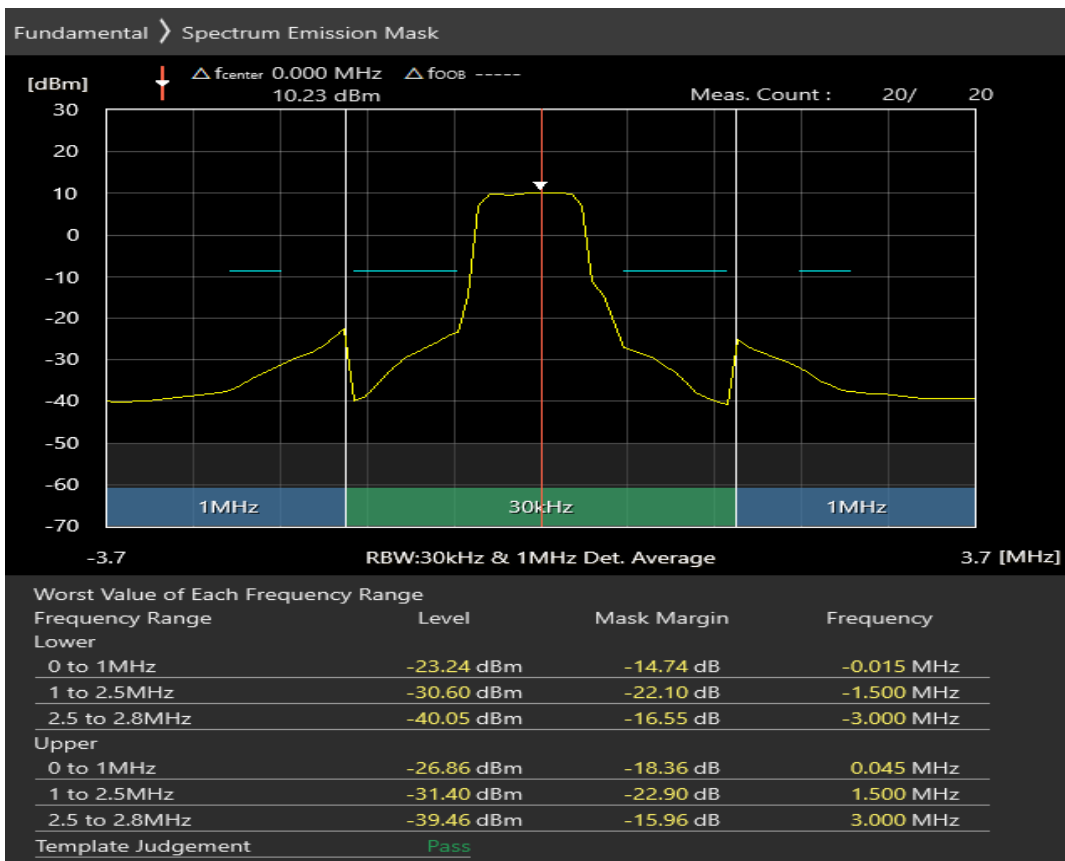

Band7 16QAM BW=20MHz Channel=21350 RB Size=18 Position=#0

Band7 16QAM BW=20MHz Channel=21350 RB Size=18 Position=#Max

Band7 16QAM BW=20MHz Channel=21350 RB Size=100 Position=#0

Band8 QPSK BW=1.4MHz Channel=21457 RB Size=5 Position=#0