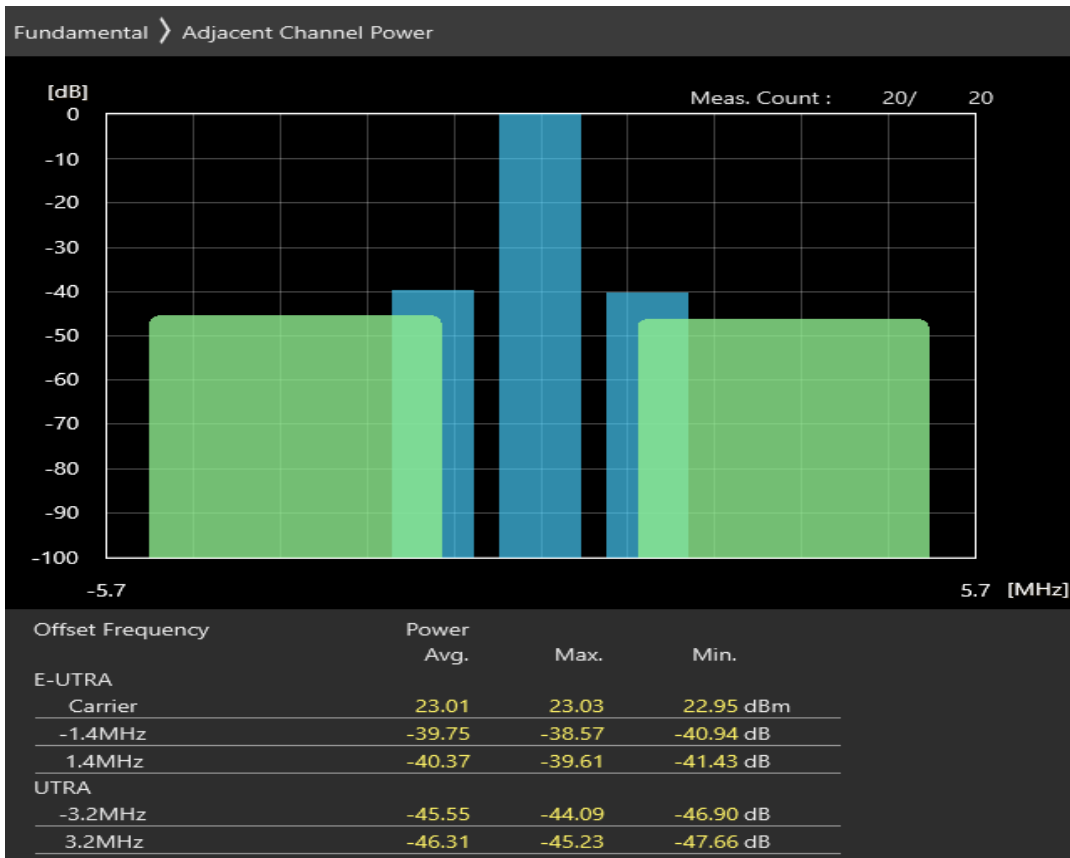

Band8 16QAM BW=1.4MHz Channel=21457 RB Size=6 Position=#0

Band8 QPSK BW=1.4MHz Channel=21625 RB Size=5 Position=#0

Band8 QPSK BW=1.4MHz Channel=21625 RB Size=5 Position=#Max

Band8 QPSK BW=1.4MHz Channel=21625 RB Size=6 Position=#0