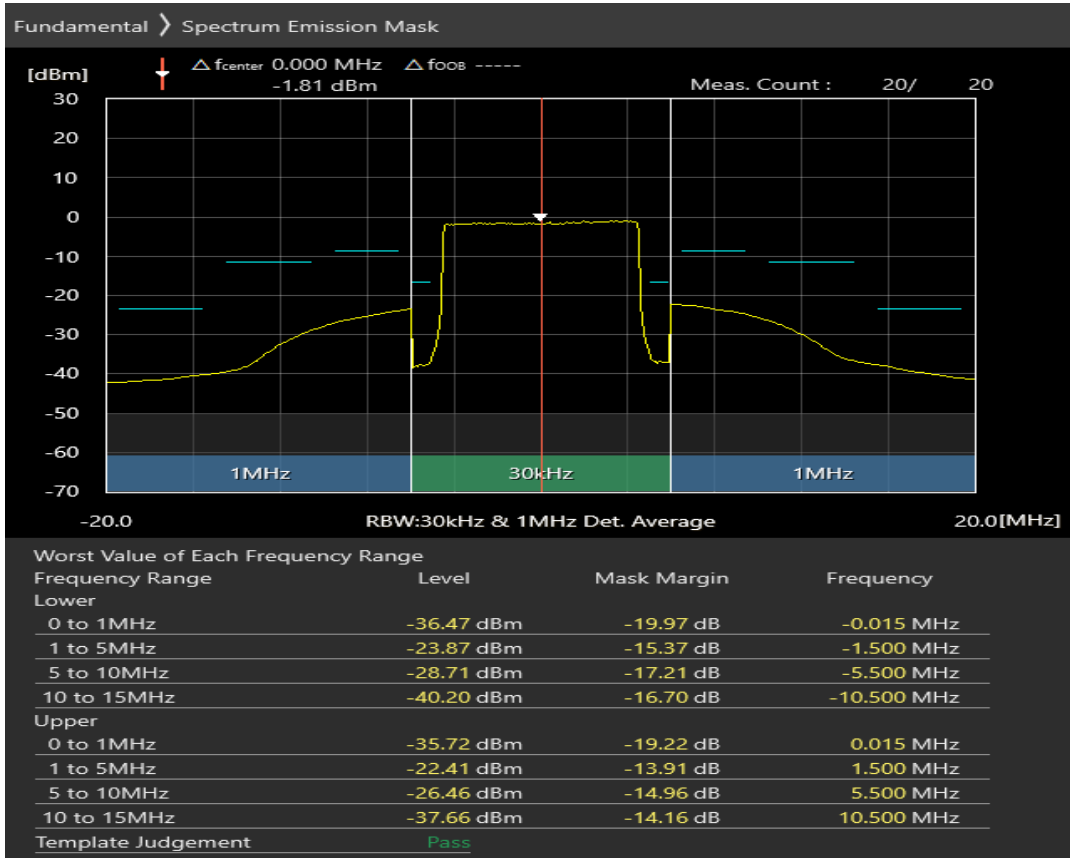

Band1 16QAM BW=10MHz Channel=18300 RB Size=50 Position=#0