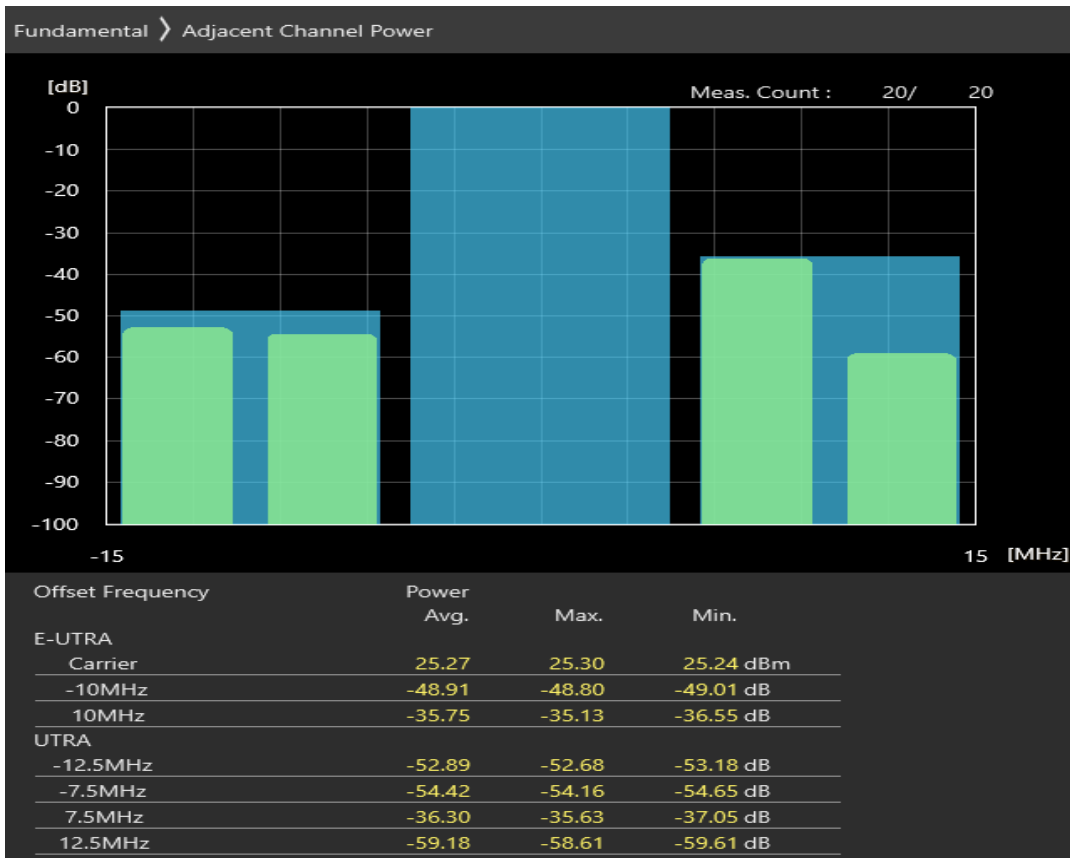

Band1 QPSK BW=10MHz Channel=18300 RB Size=12 Position=#Max