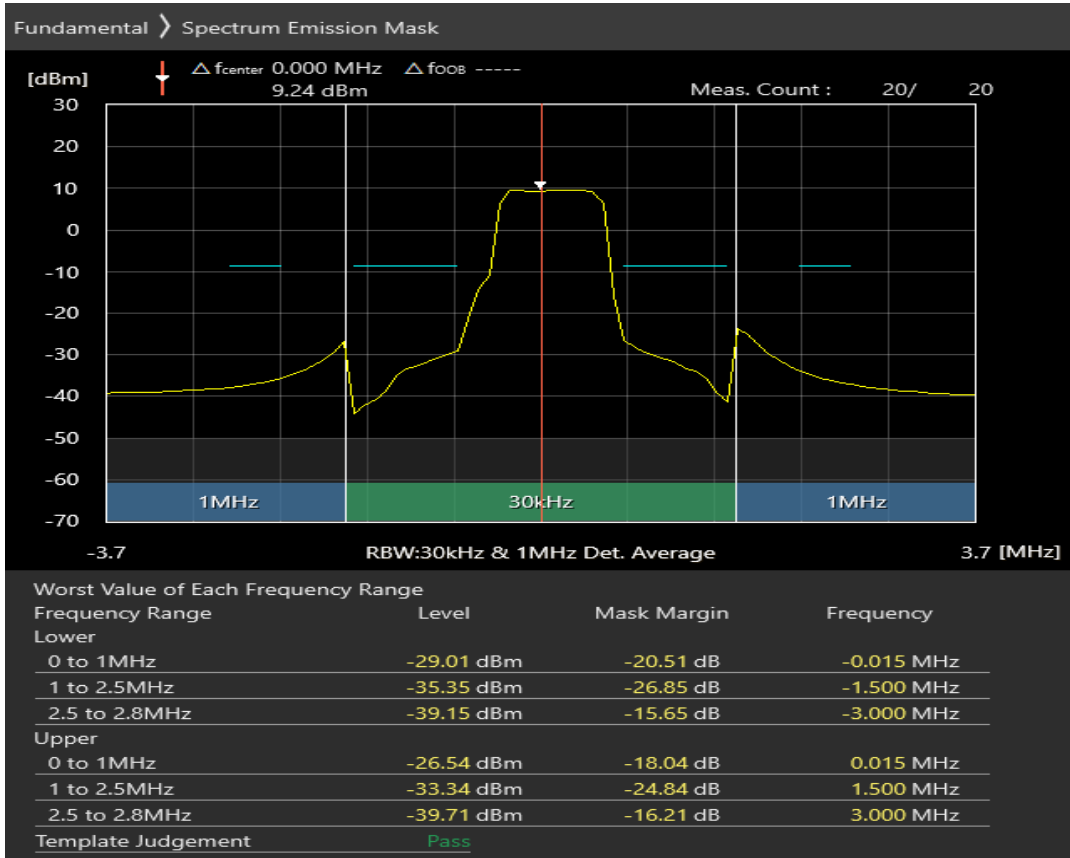

Band3 QPSK BW=1.4MHz Channel=19207 RB Size=5 Position=#Max