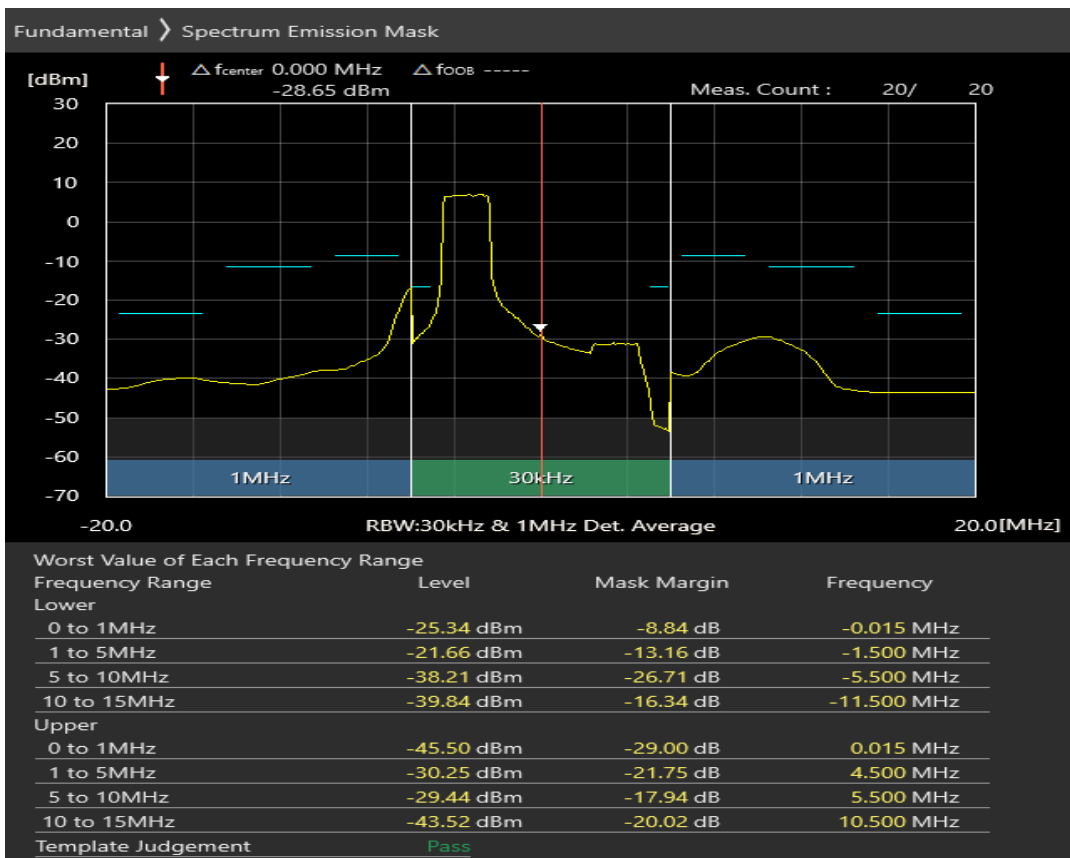

Band1 QPSK BW=10MHz Channel=18300 RB Size=12 Position=#0