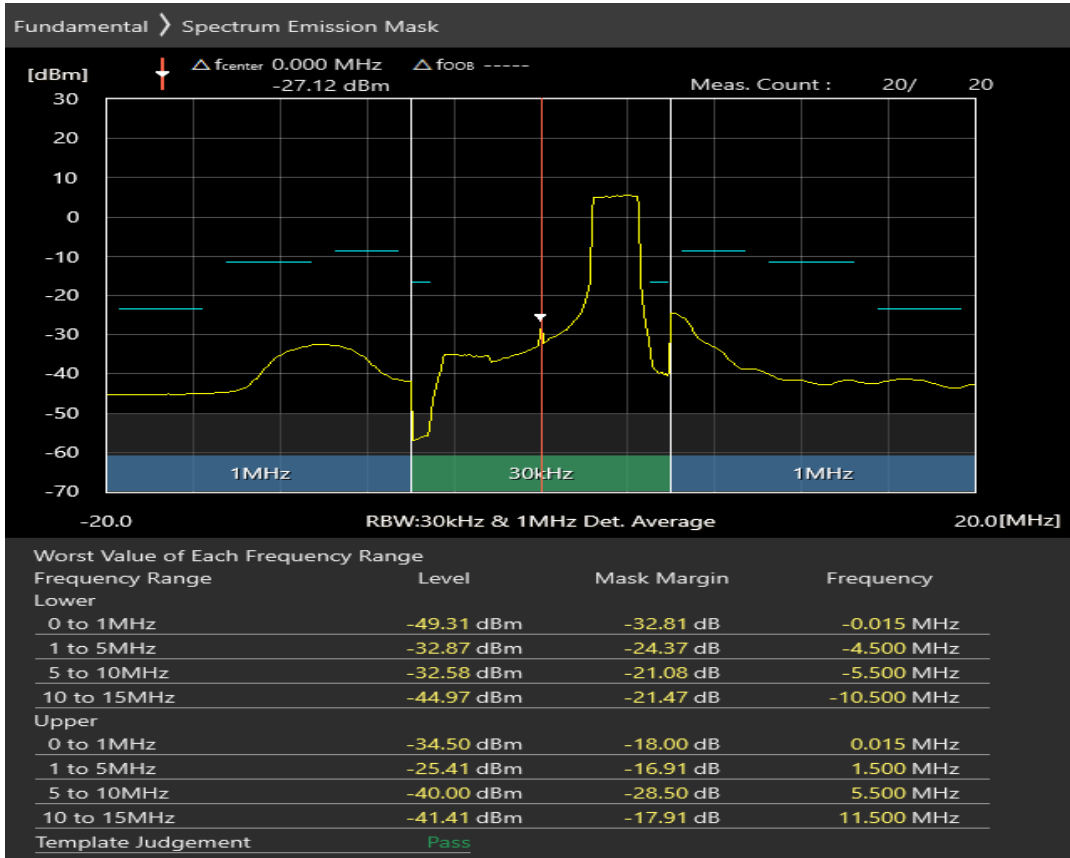

Band20 16QAM BW=10MHz Channel=24200 RB Size=12 Position=#Max

Band20 16QAM BW=10MHz Channel=24200 RB Size=50 Position=#0

Band20 QPSK BW=10MHz Channel=24300 RB Size=12 Position=#0

Band20 QPSK BW=10MHz Channel=24300 RB Size=12 Position=#Max