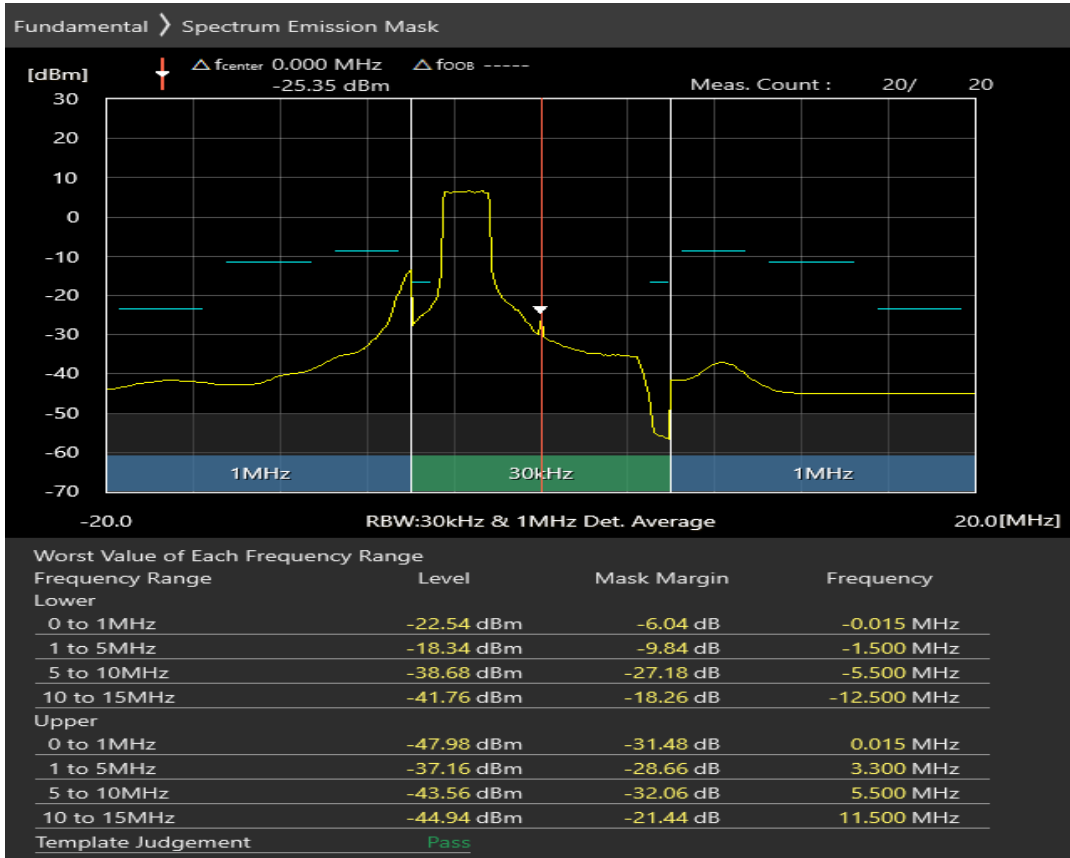

Band8 16QAM BW=10MHz Channel=21625 RB Size=12 Position=#0

Band8 16QAM BW=10MHz Channel=21625 RB Size=12 Position=#Max

Band8 16QAM BW=10MHz Channel=21625 RB Size=50 Position=#0

Band8 QPSK BW=10MHz Channel=21750 RB Size=12 Position=#0