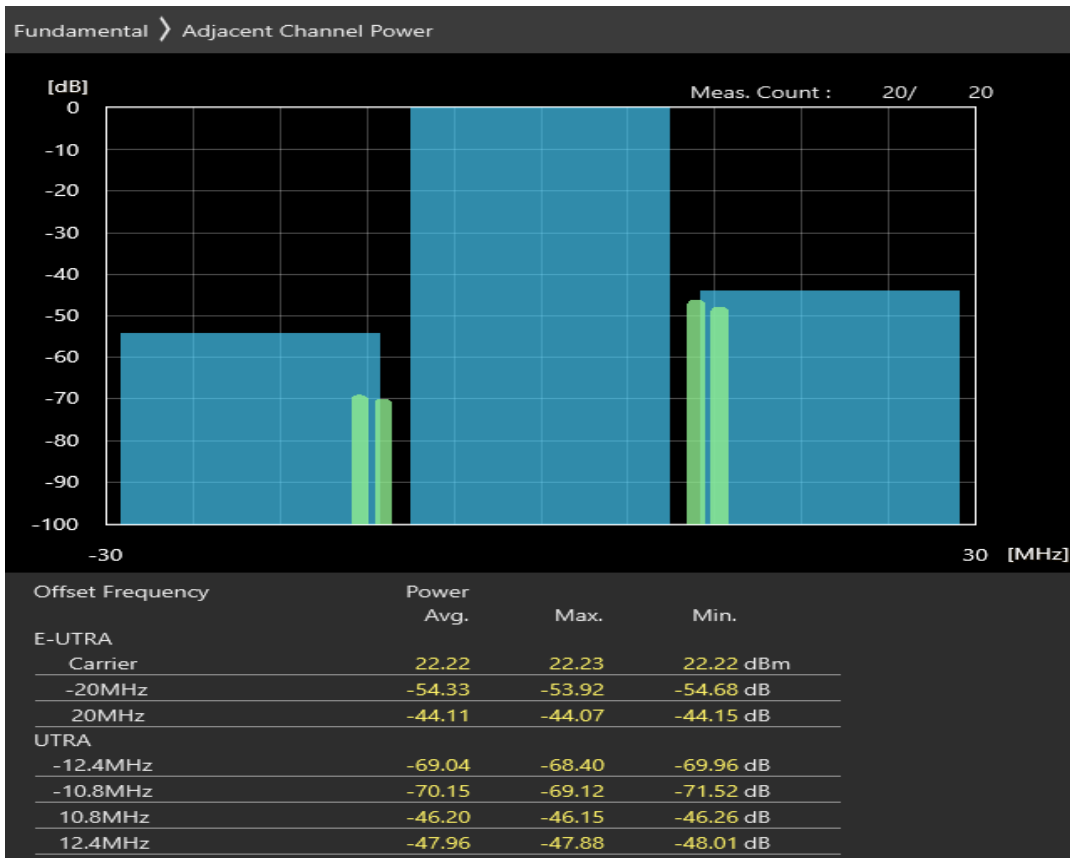

Band40 16QAM BW=20MHz Channel=38750 RB Size=18 Position=#Max

Band40 16QAM BW=20MHz Channel=38750 RB Size=100 Position=#0

Band40 QPSK BW=20MHz Channel=39150 RB Size=18 Position=#0

Band40 QPSK BW=20MHz Channel=39150 RB Size=18 Position=#Max