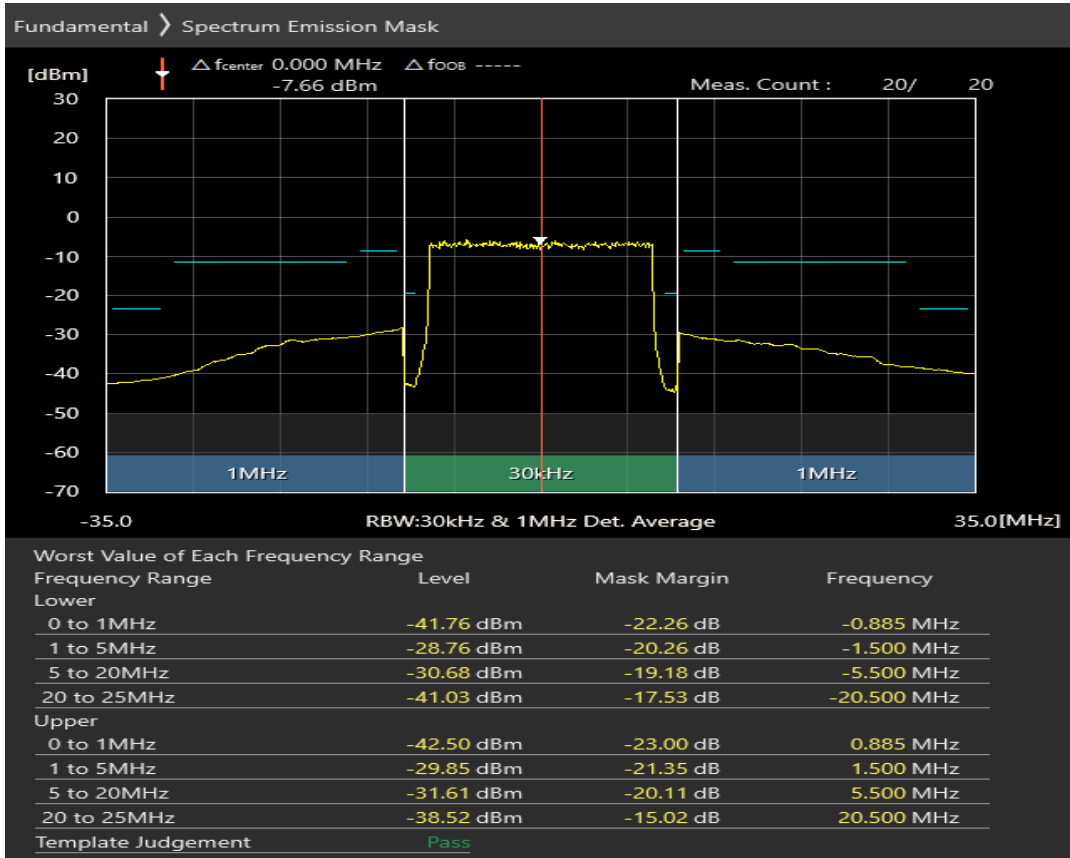

Band40 16QAM BW=20MHz Channel=38750 RB Size=100 Position=#0