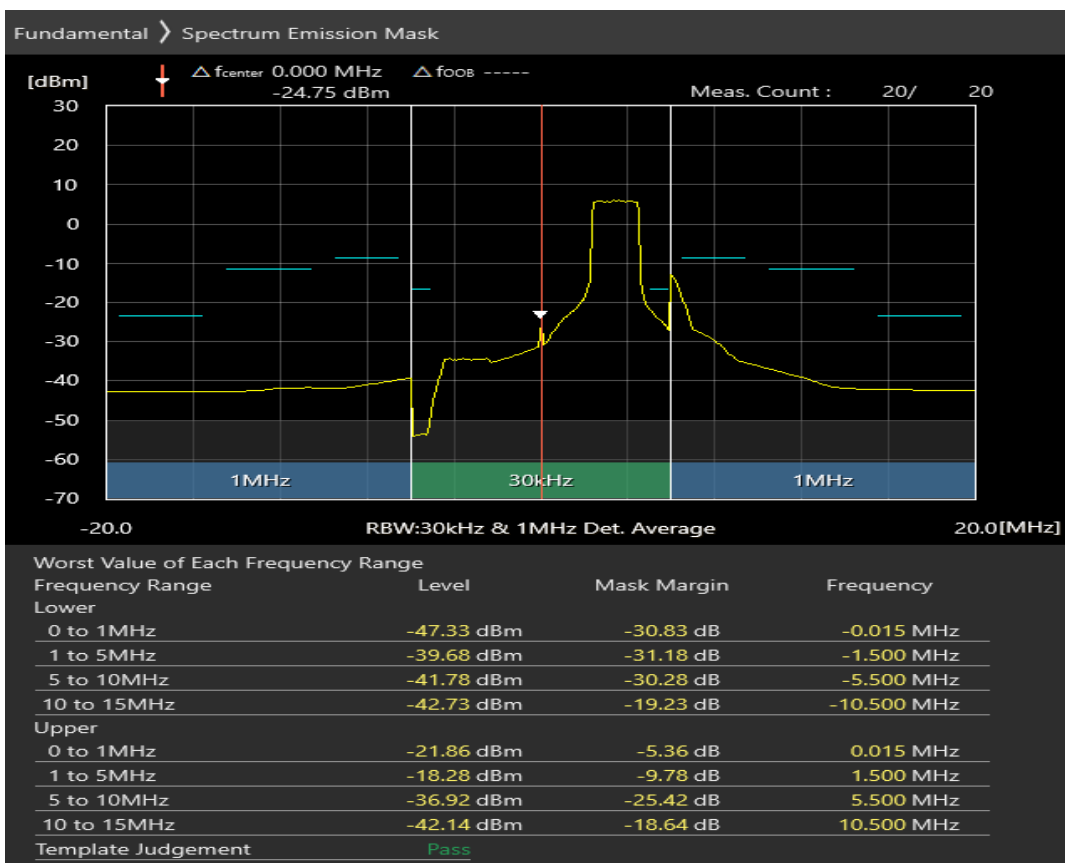

Band7 QPSK BW=10MHz Channel=20800 RB Size=12 Position=#Max

Band7 QPSK BW=10MHz Channel=20800 RB Size=50 Position=#0

Band7 16QAM BW=10MHz Channel=20800 RB Size=12 Position=#0

Band7 16QAM BW=10MHz Channel=20800 RB Size=12 Position=#Max