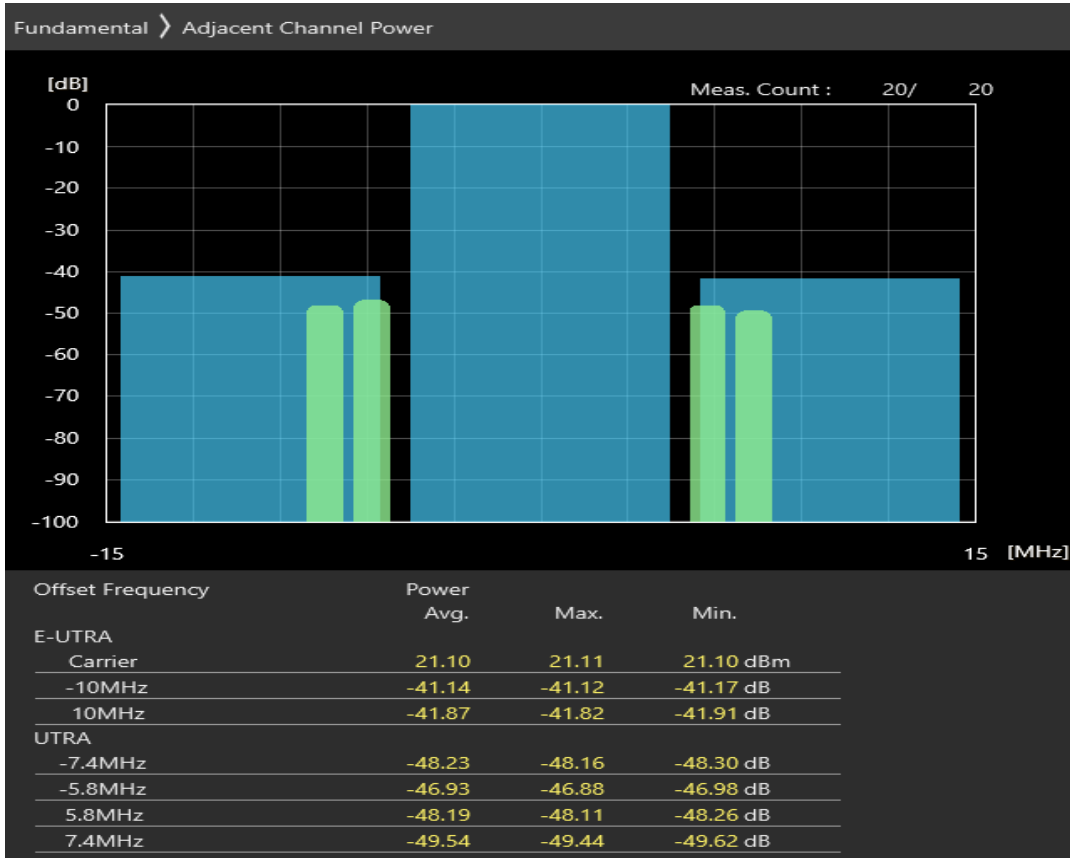

Band40 QPSK BW=10MHz Channel=39600 RB Size=50 Position=#0