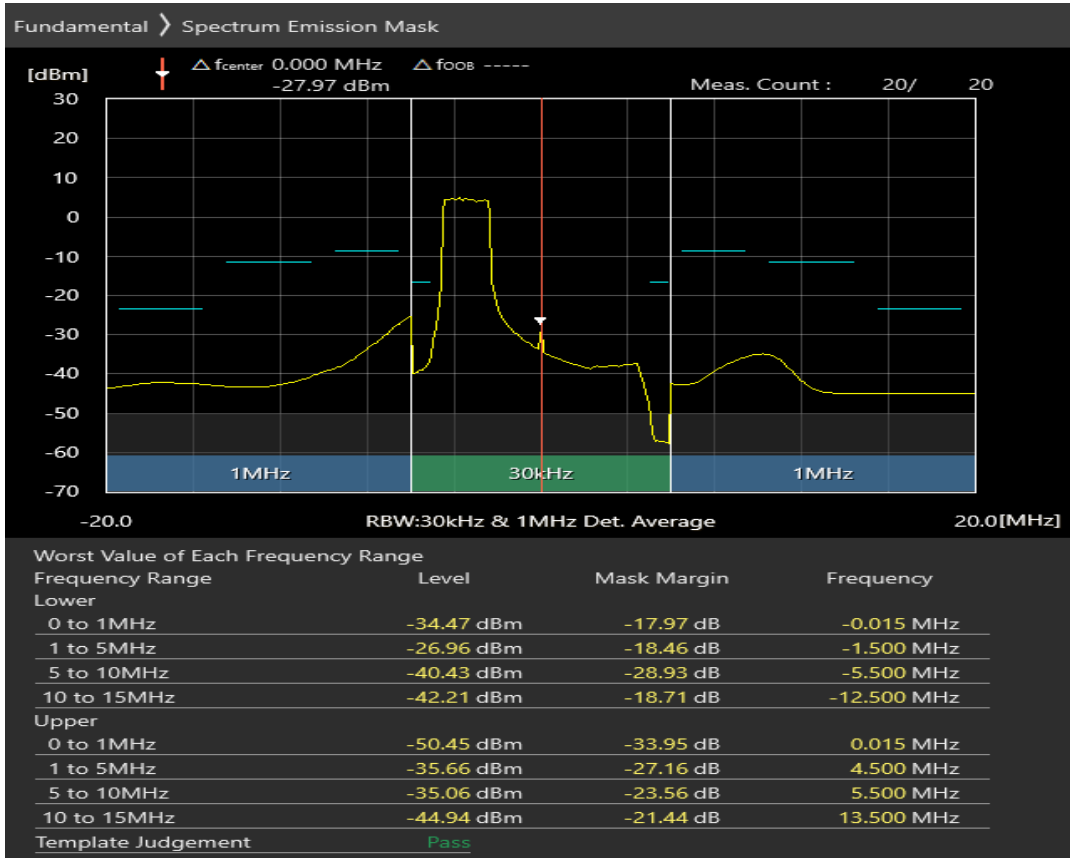

Band20 QPSK BW=10MHz Channel=24400 RB Size=12 Position=#0

Band20 QPSK BW=10MHz Channel=24400 RB Size=12 Position=#Max

Band20 QPSK BW=10MHz Channel=24400 RB Size=50 Position=#0

Band20 16QAM BW=10MHz Channel=24400 RB Size=12 Position=#0