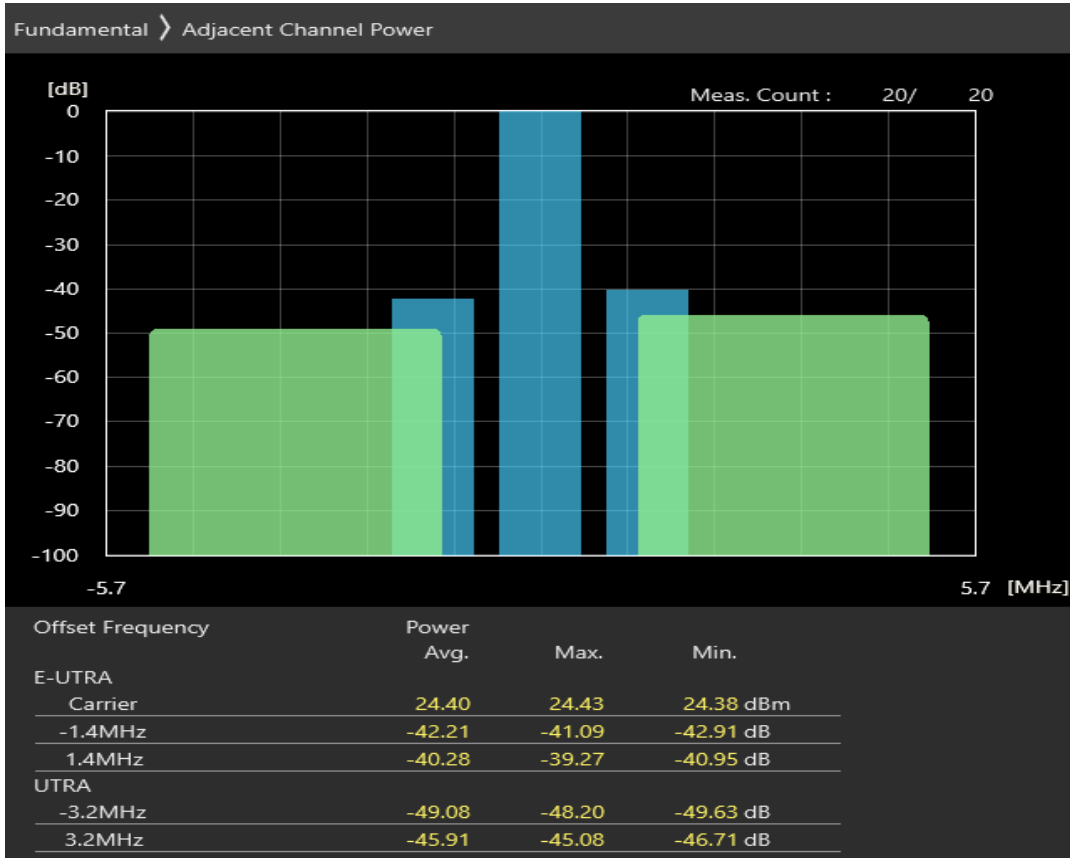

Band8 QPSK BW=1.4MHz Channel=21457 RB Size=5 Position=#Max