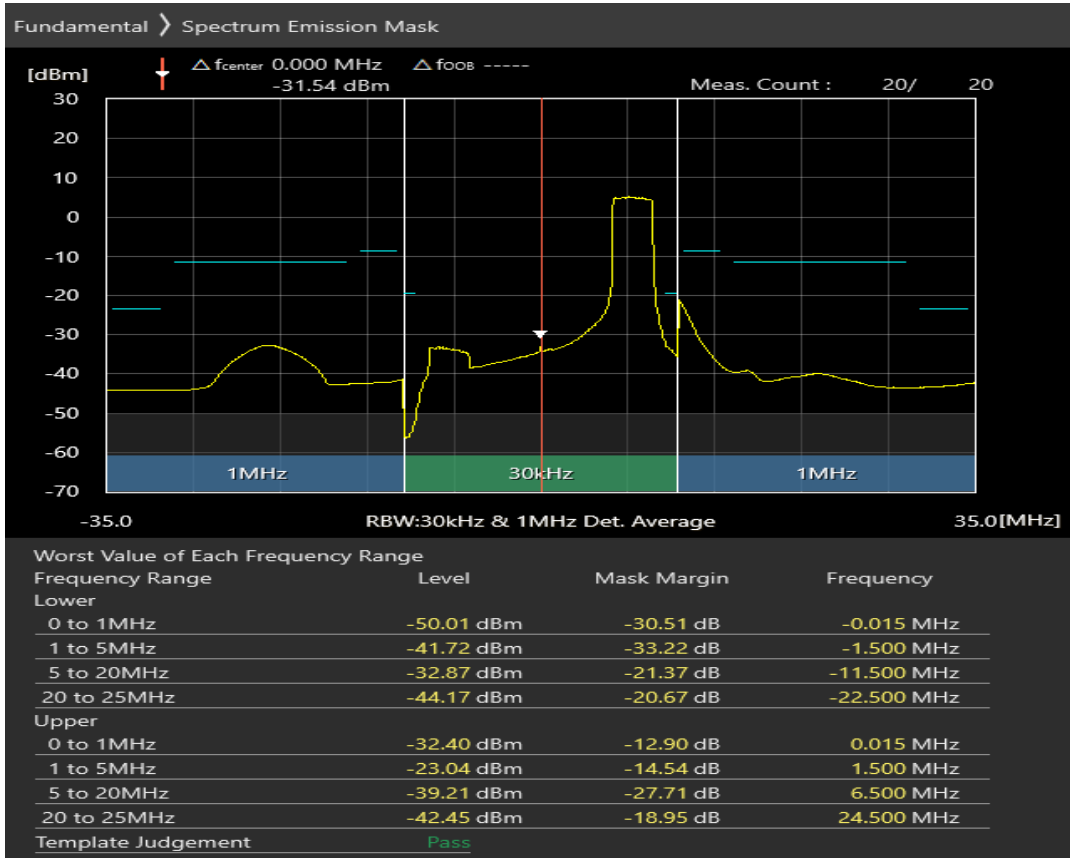

Band1 QPSK BW=20MHz Channel=18100 RB Size=18 Position=#Max