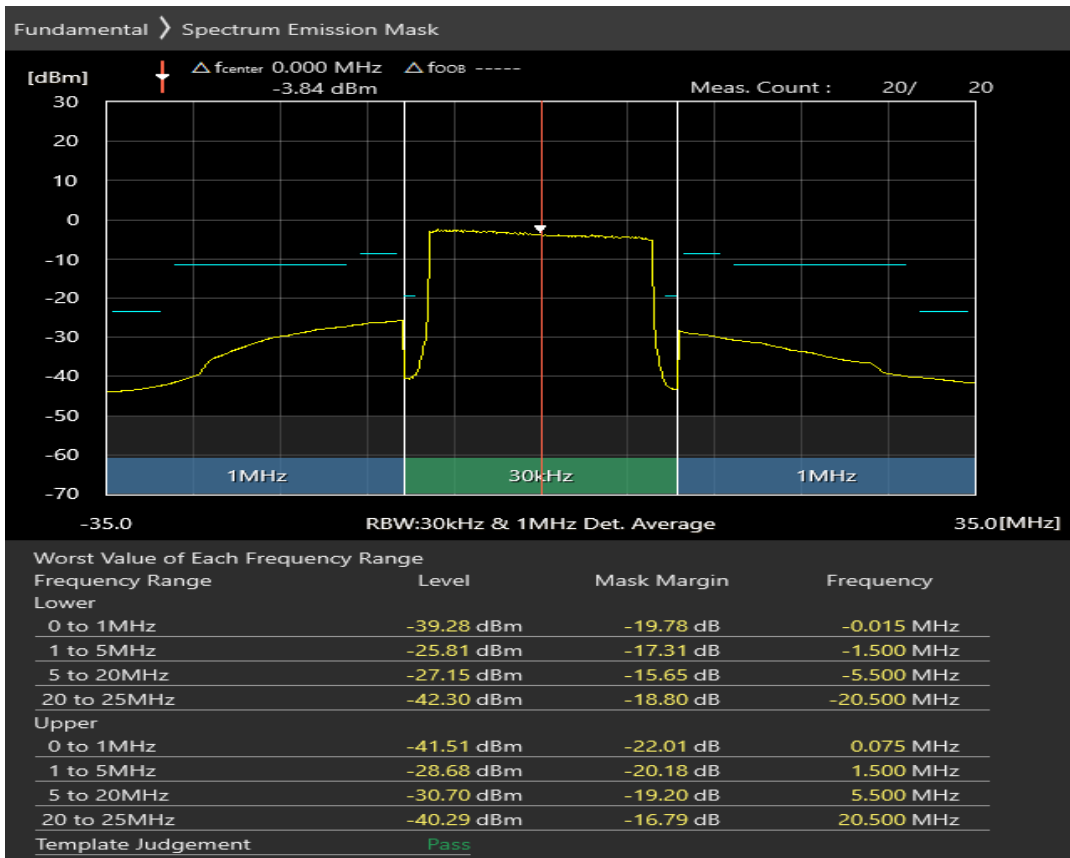

Band1 QPSK BW=20MHz Channel=18100 RB Size=100 Position=#0