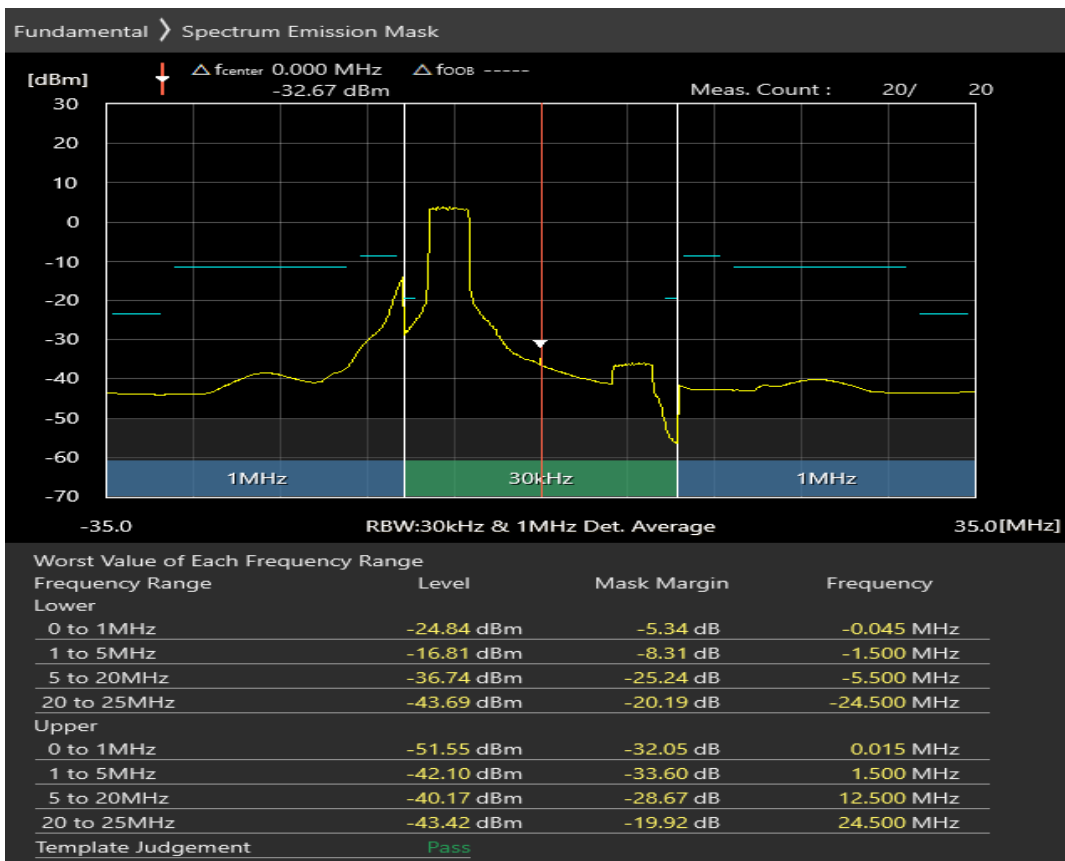

Band3 QPSK BW=20MHz Channel=19575 RB Size=18 Position=#0

Band3 QPSK BW=20MHz Channel=19575 RB Size=18 Position=#Max

Band3 QPSK BW=20MHz Channel=19575 RB Size=100 Position=#0

Band3 16QAM BW=20MHz Channel=19575 RB Size=18 Position=#0