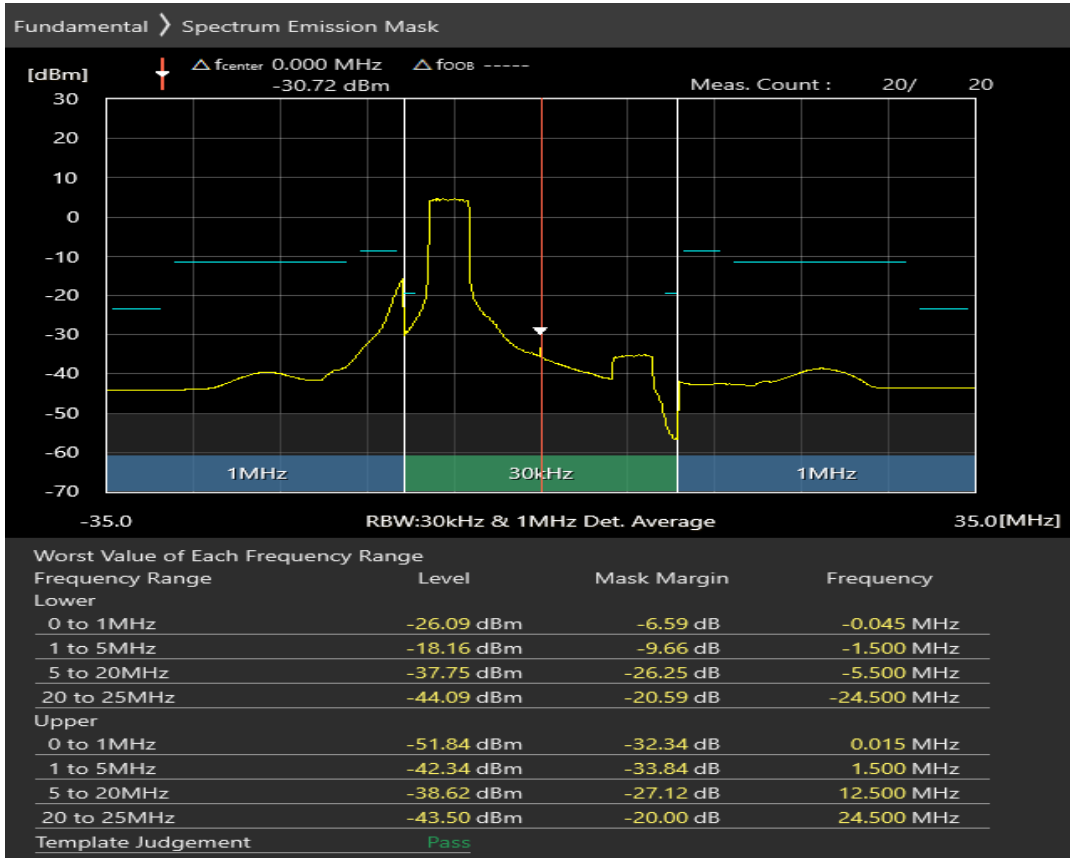

Band1 QPSK BW=20MHz Channel=18100 RB Size=18 Position=#0

Band1 QPSK BW=20MHz Channel=18100 RB Size=18 Position=#Max

Band1 QPSK BW=20MHz Channel=18100 RB Size=100 Position=#0

Band1 16QAM BW=20MHz Channel=18100 RB Size=18 Position=#0