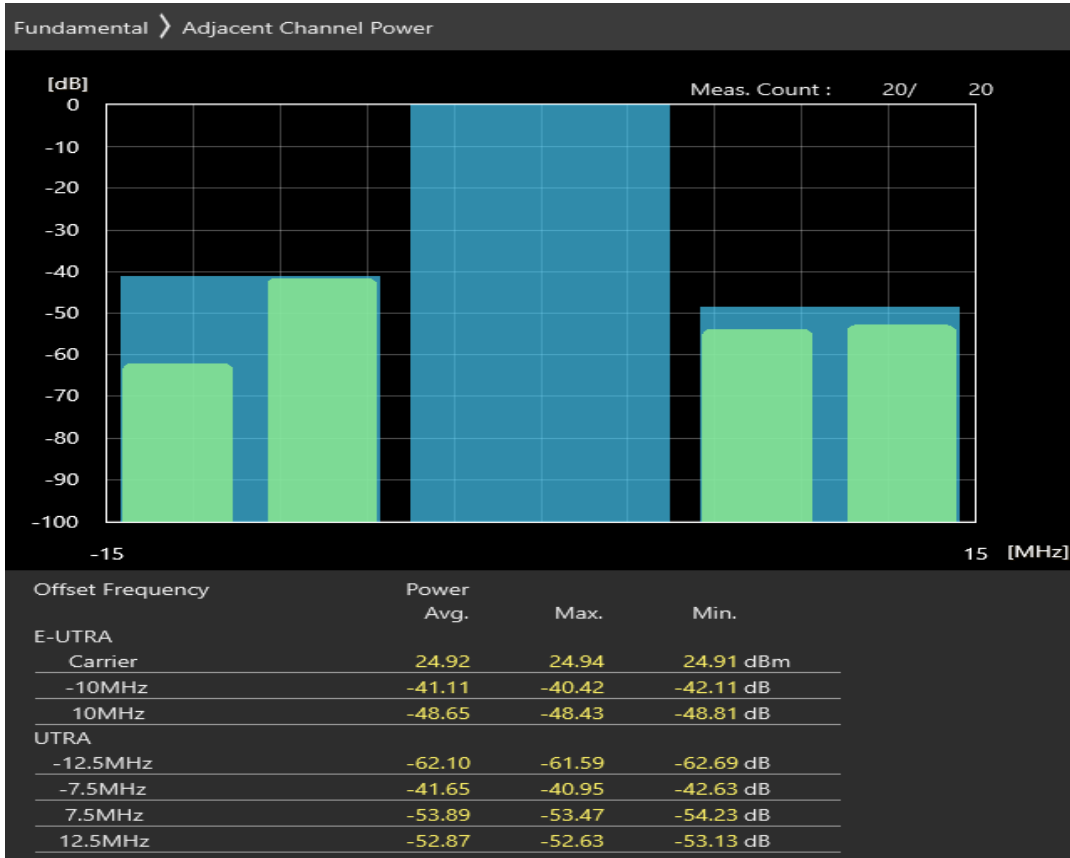

Band1 QPSK BW=10MHz Channel=18300 RB Size=12 Position=#0