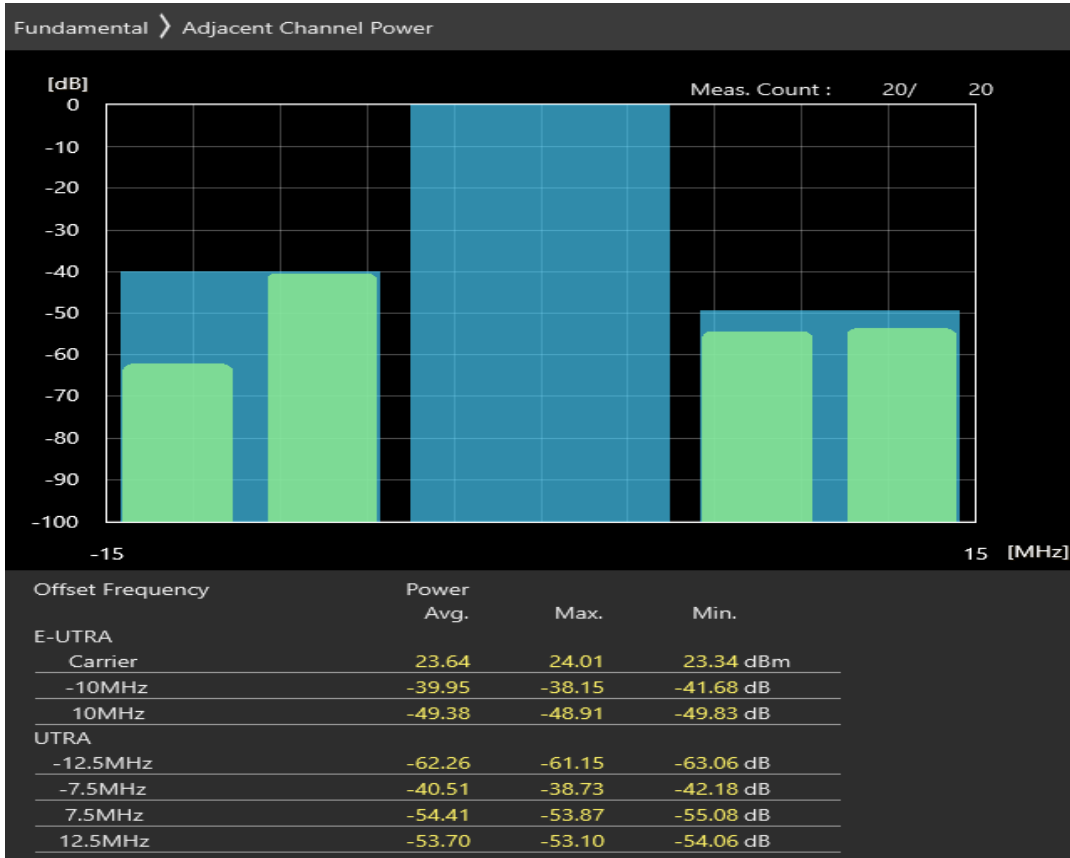

Band8 16QAM BW=10MHz Channel=21625 RB Size=12 Position=#0