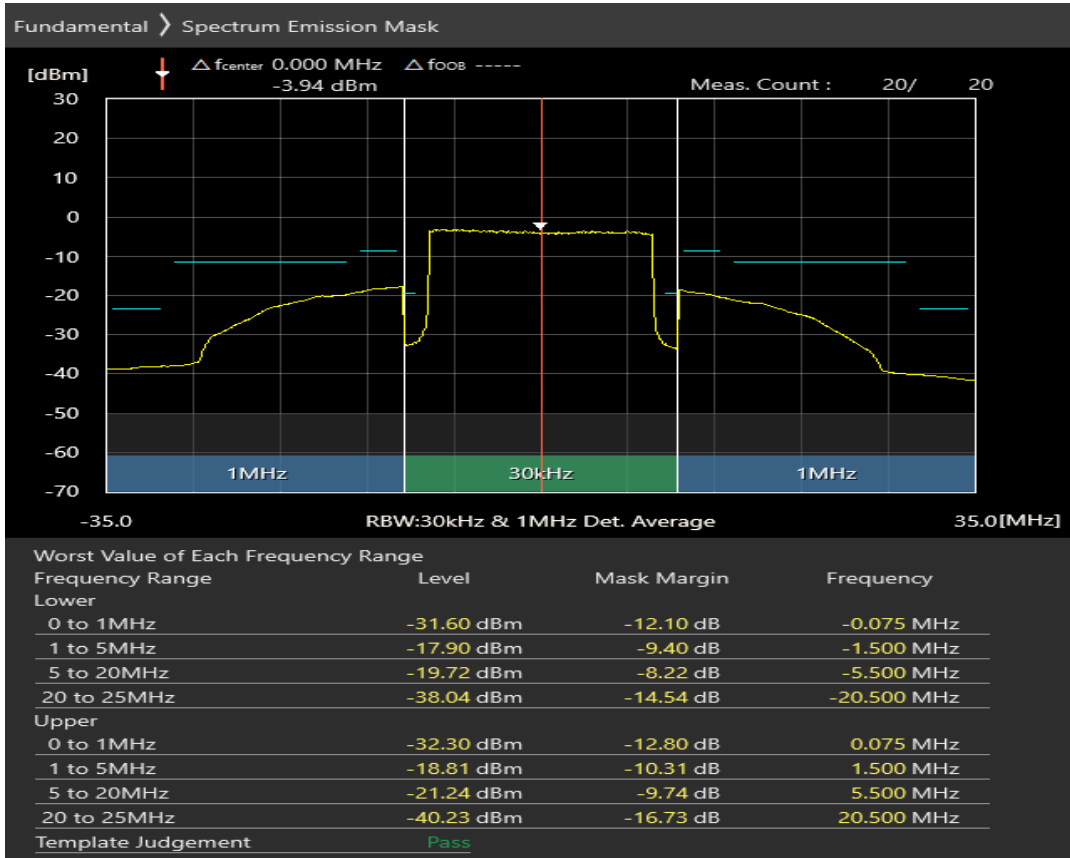

Band7 16QAM BW=20MHz Channel=21100 RB Size=100 Position=#0

Band7 QPSK BW=20MHz Channel=21350 RB Size=18 Position=#0

Band7 QPSK BW=20MHz Channel=21350 RB Size=18 Position=#Max

Band7 QPSK BW=20MHz Channel=21350 RB Size=100 Position=#0