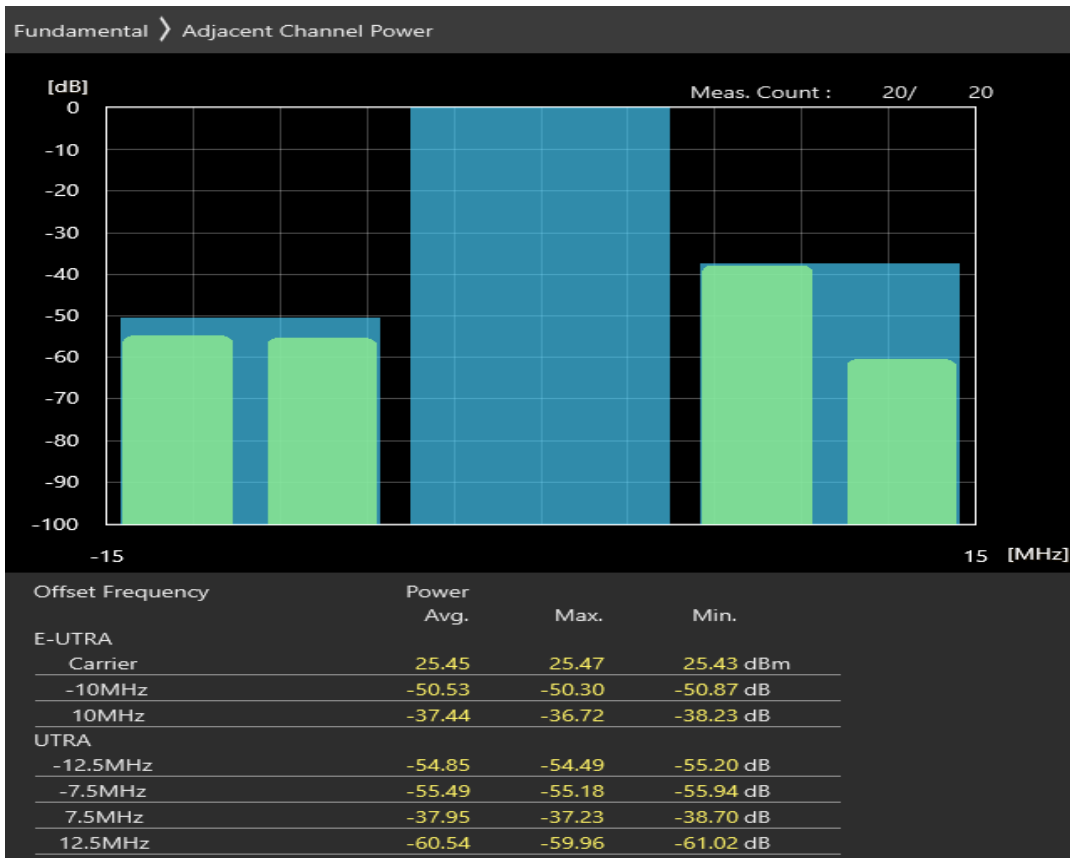

Band1 16QAM BW=10MHz Channel=18300 RB Size=12 Position=#Max

Band1 16QAM BW=10MHz Channel=18300 RB Size=50 Position=#0

Band1 QPSK BW=10MHz Channel=18550 RB Size=12 Position=#0

Band1 QPSK BW=10MHz Channel=18550 RB Size=12 Position=#Max