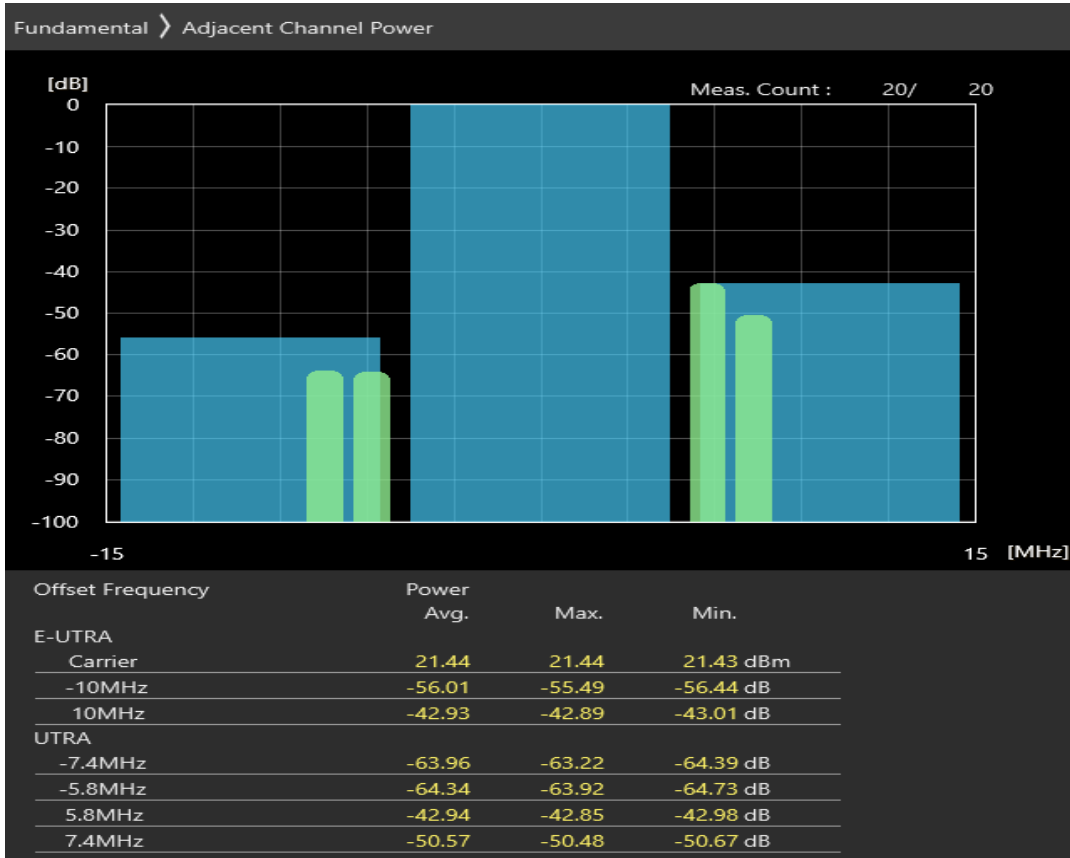

Band40 16QAM BW=10MHz Channel=39150 RB Size=12 Position=#Max