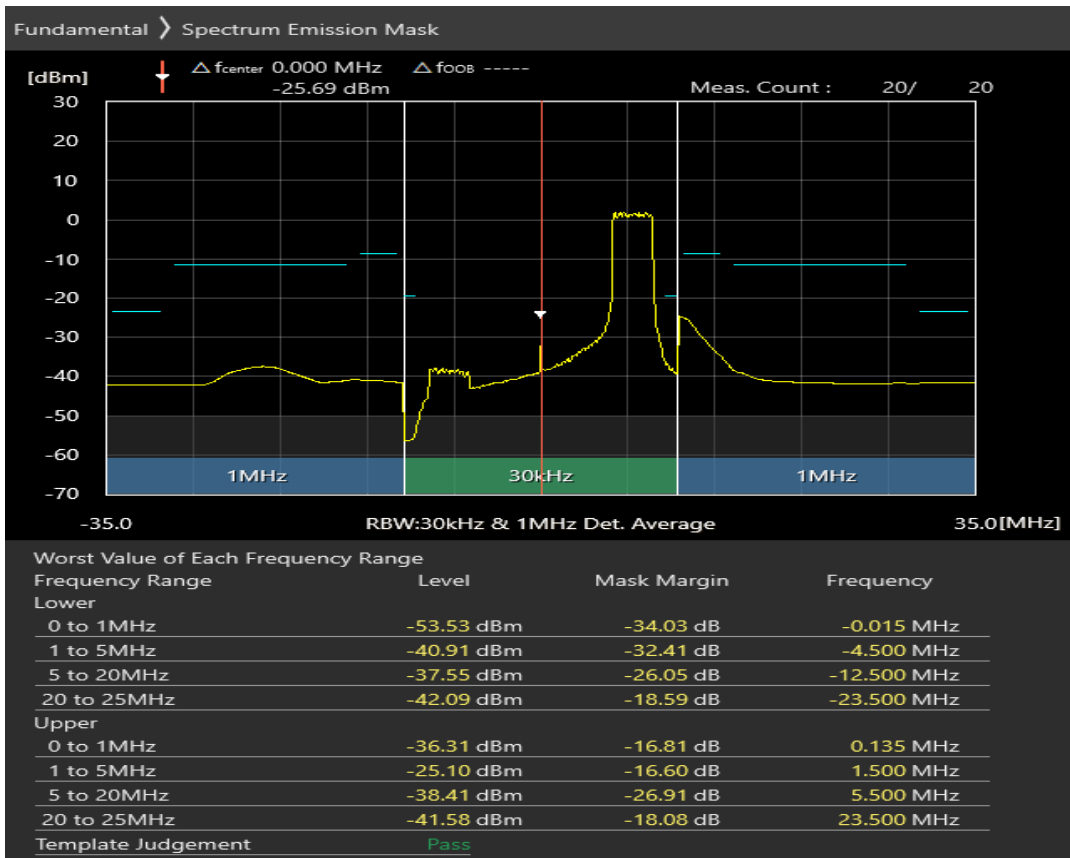

Band40 16QAM BW=20MHz Channel=39550 RB Size=18 Position=#Max