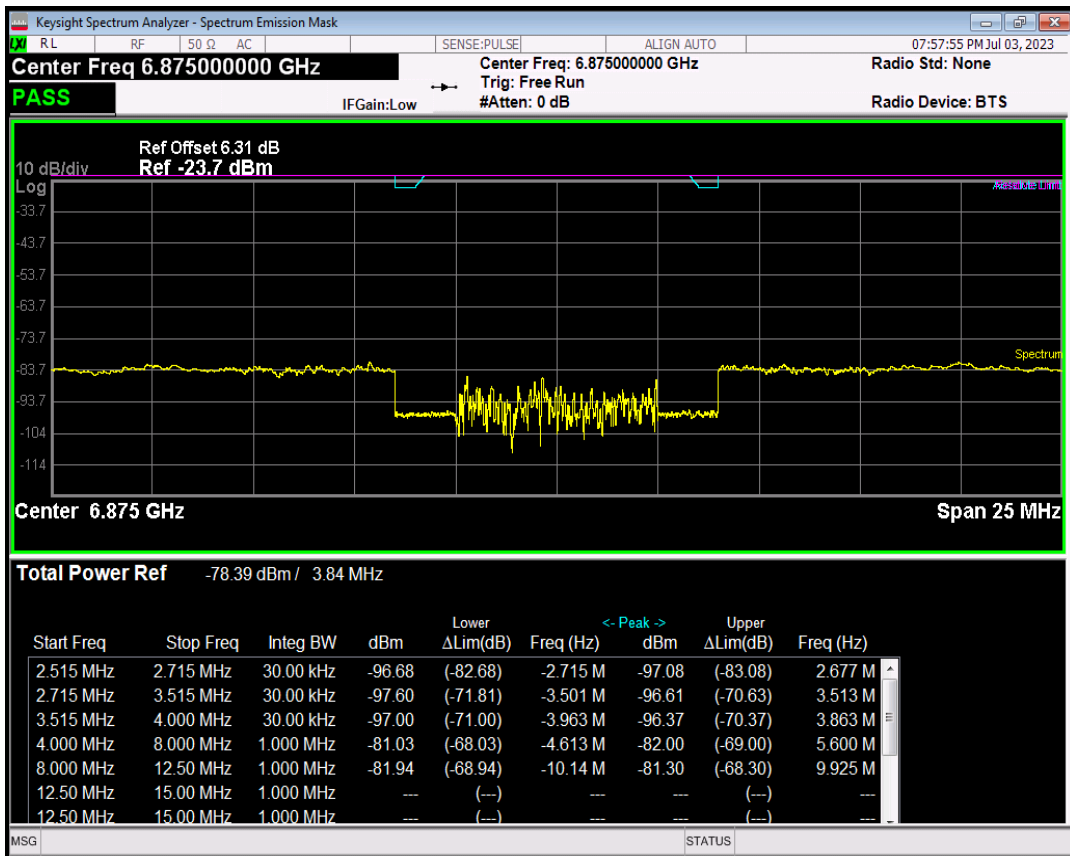

Band20 QPSK BW=5MHz Channel=24300 RB Size=8 Position=#0

Band20 QPSK BW=5MHz Channel=24300 RB Size=8 Position=#Max

Band20 QPSK BW=5MHz Channel=24300 RB Size=25 Position=#0

Band20 QPSK BW=5MHz Channel=24300 RB Size=25 Position=#Max