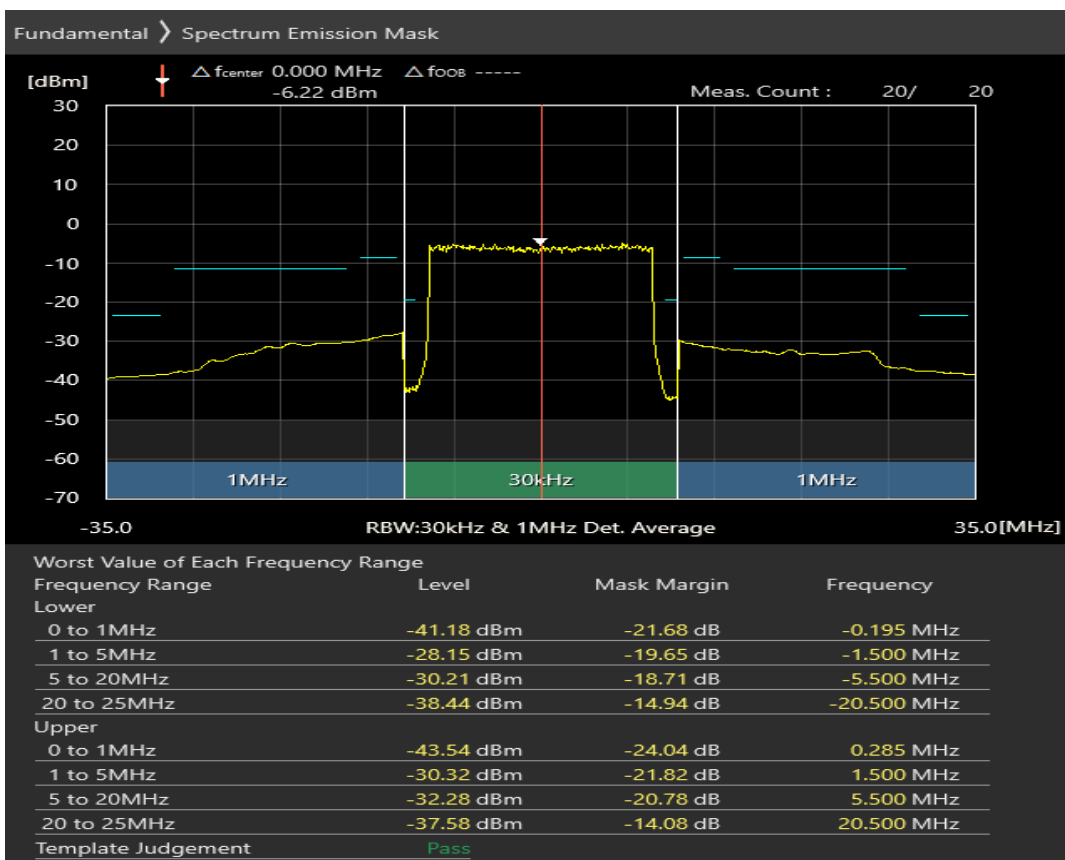

Band40 QPSK BW=20MHz Channel=39150 RB Size=100 Position=#0