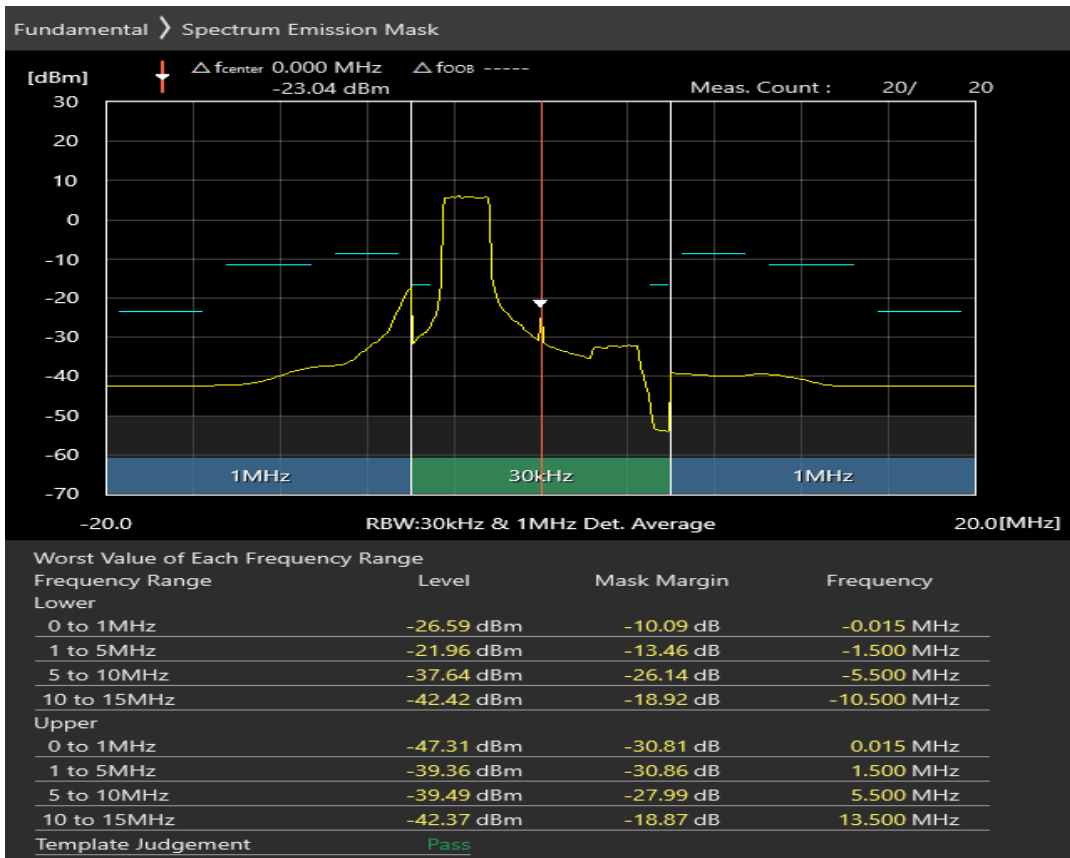

Band7 16QAM BW=10MHz Channel=21100 RB Size=12 Position=#0