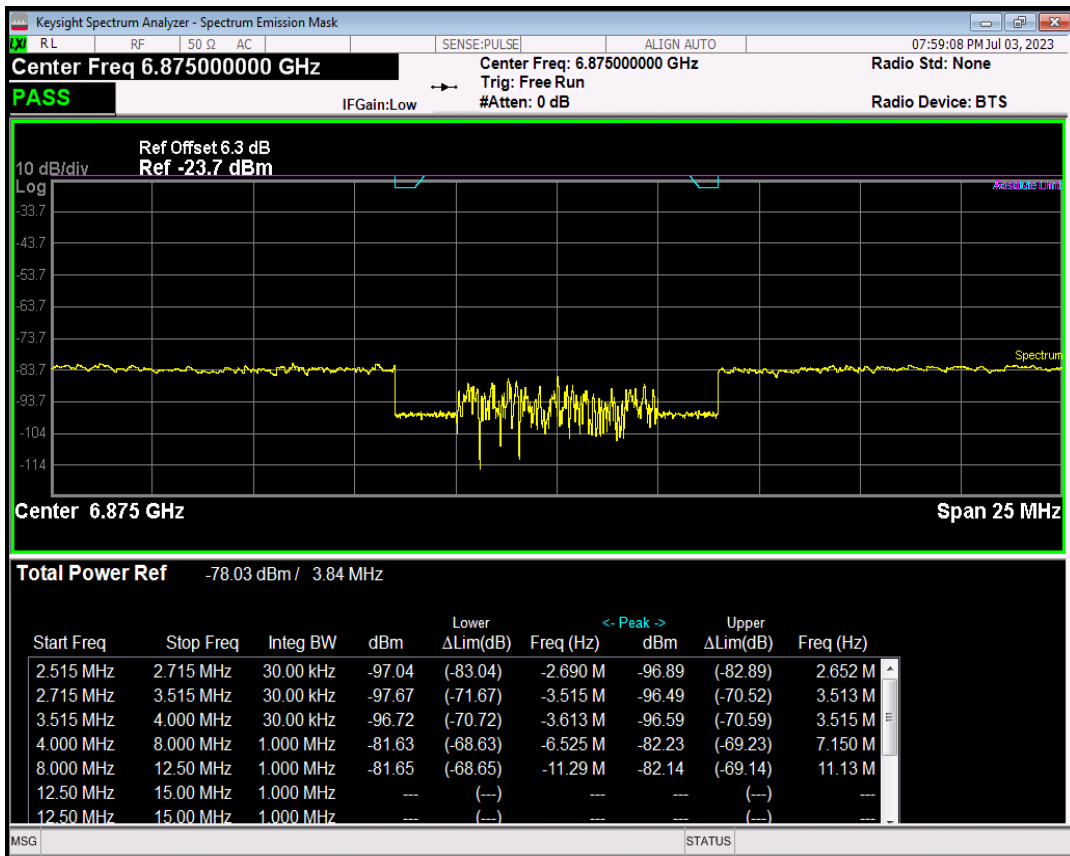

Band20 16QAM BW=20MHz Channel=24250 RB Size=18 Position=#0

Band20 16QAM BW=20MHz Channel=24250 RB Size=18 Position=#Max

Band20 16QAM BW=20MHz Channel=24250 RB Size=100 Position=#0

Band20 16QAM BW=20MHz Channel=24250 RB Size=100 Position=#Max