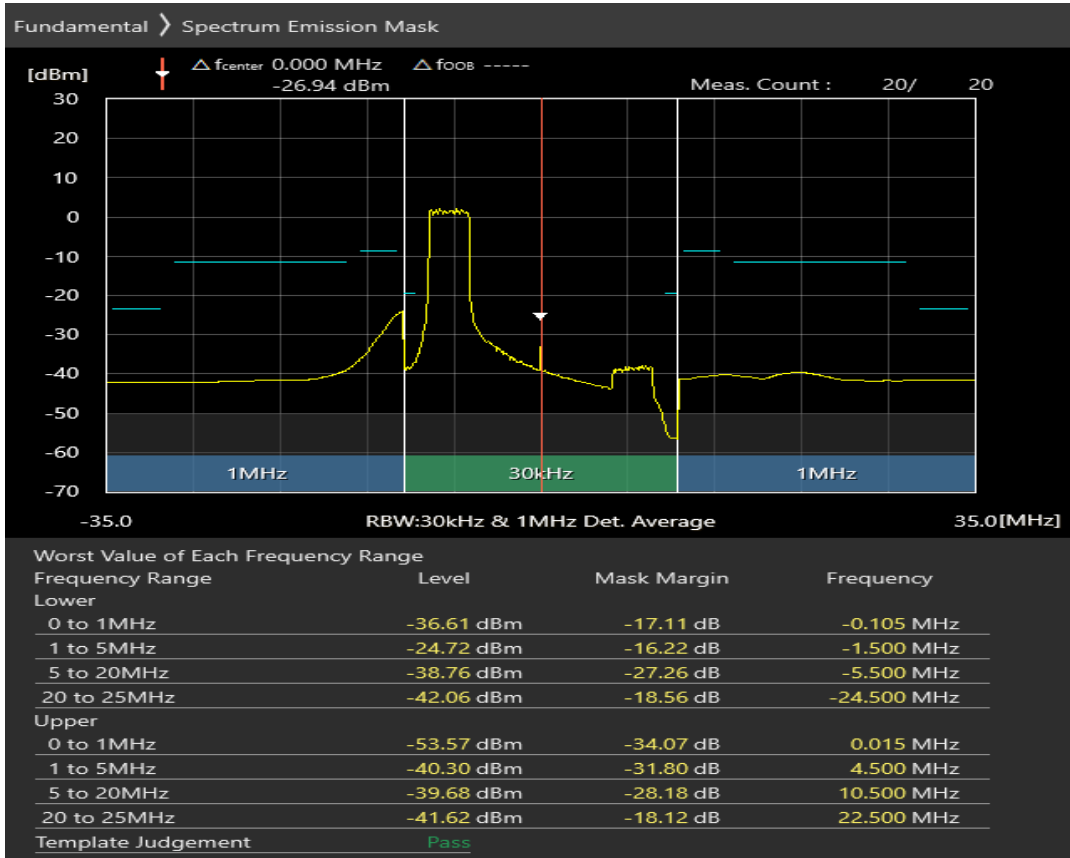

Band40 QPSK BW=20MHz Channel=39550 RB Size=18 Position=#0

Band40 QPSK BW=20MHz Channel=39550 RB Size=18 Position=#Max

Band40 QPSK BW=20MHz Channel=39550 RB Size=100 Position=#0

Band40 16QAM BW=20MHz Channel=39550 RB Size=18 Position=#0