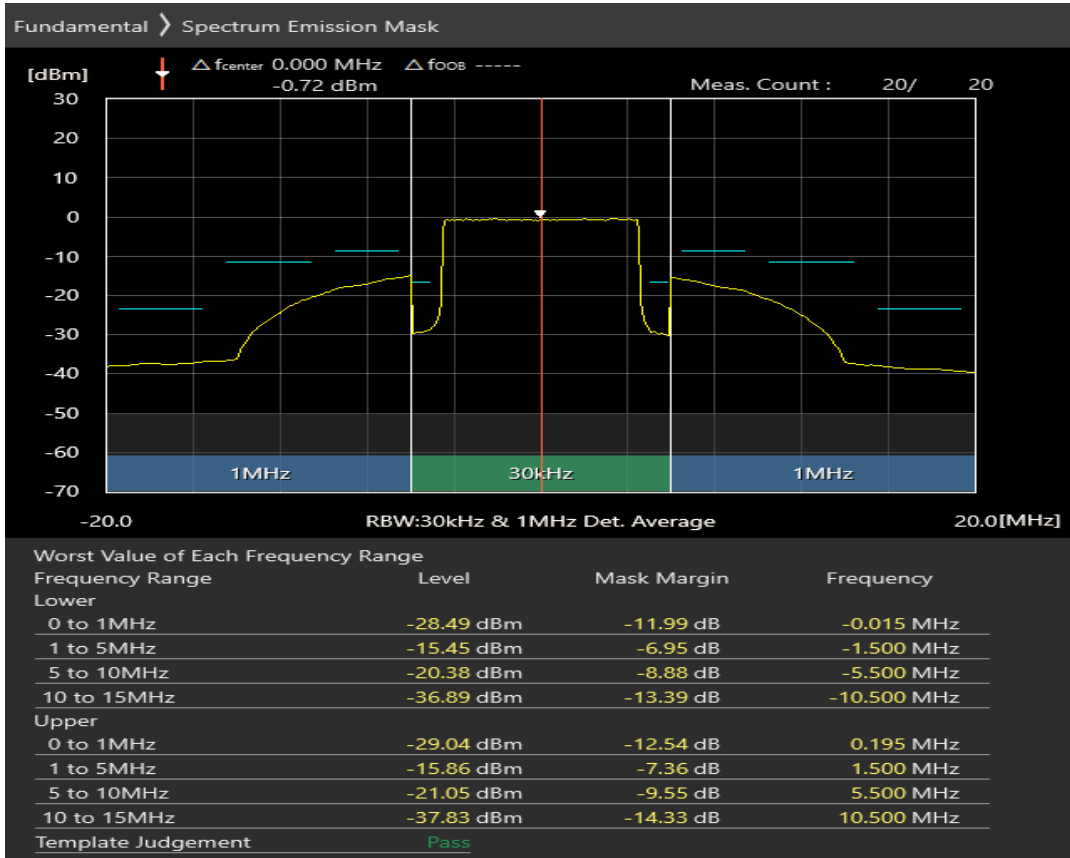

Band7 QPSK BW=10MHz Channel=21400 RB Size=50 Position=#0