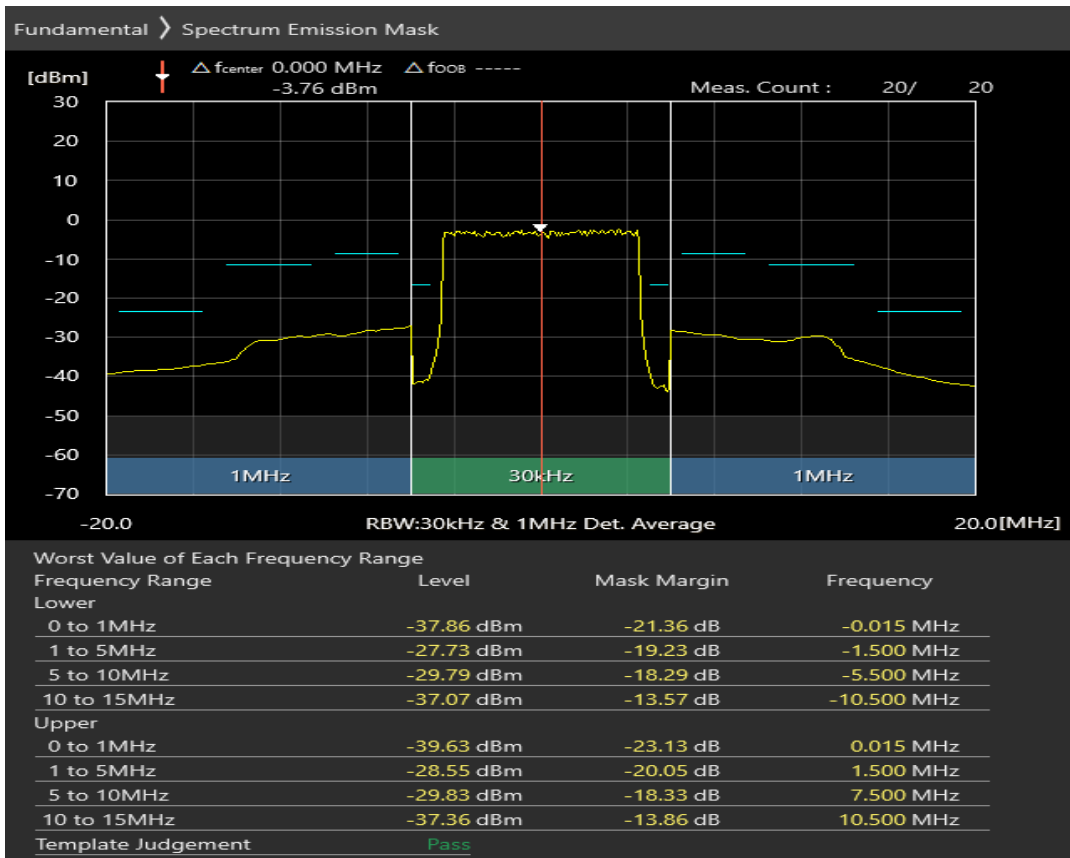

Band40 QPSK BW=10MHz Channel=39600 RB Size=50 Position=#0