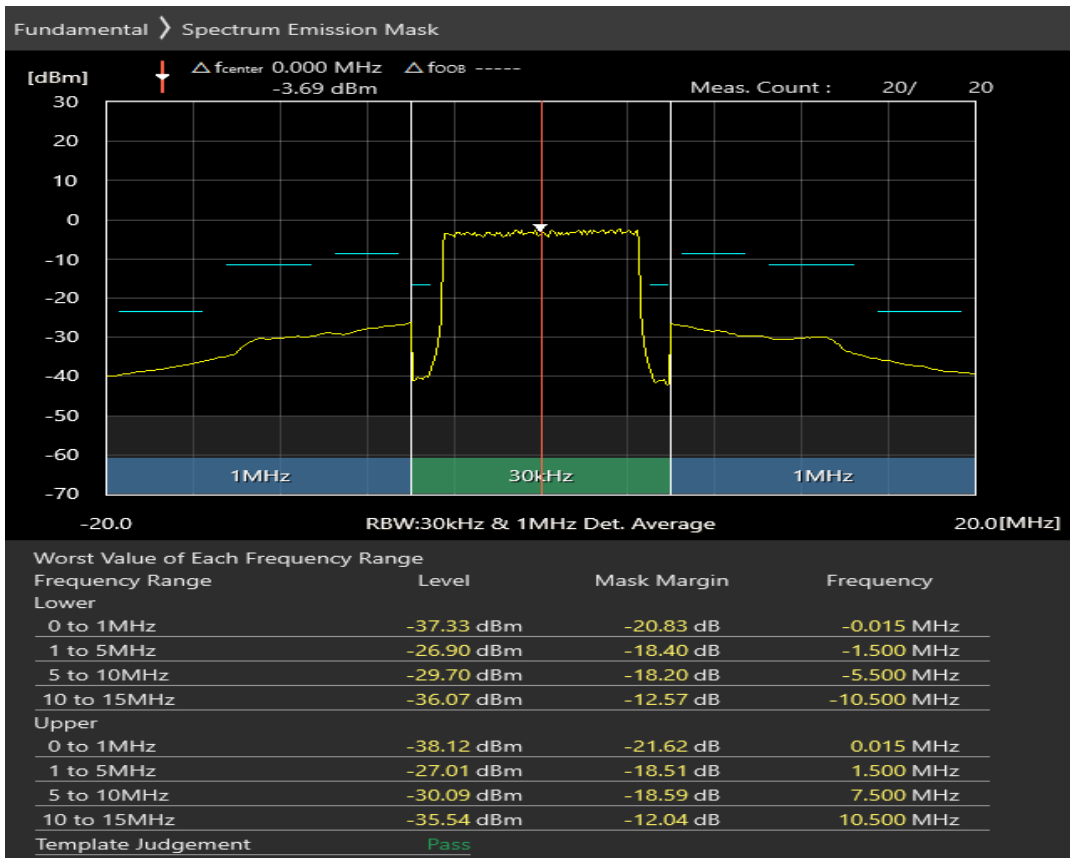

Band40 QPSK BW=10MHz Channel=38700 RB Size=50 Position=#0