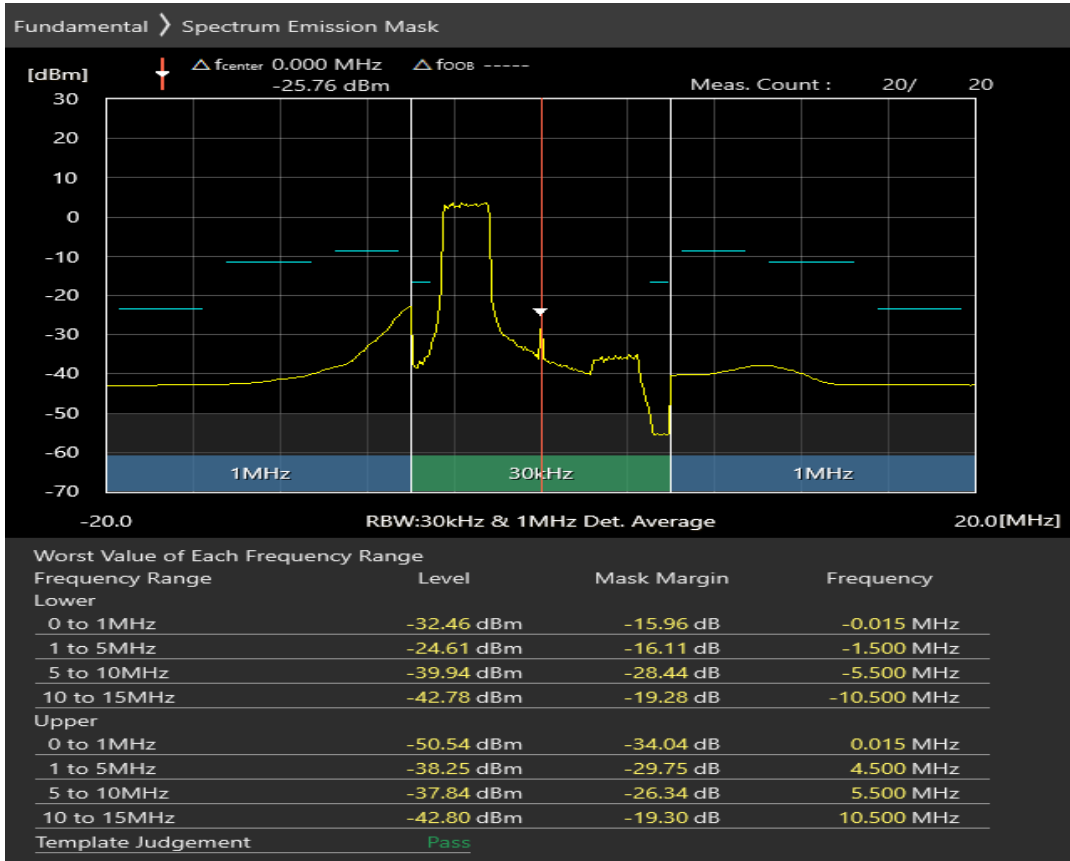

Band40 16QAM BW=10MHz Channel=39600 RB Size=12 Position=#0