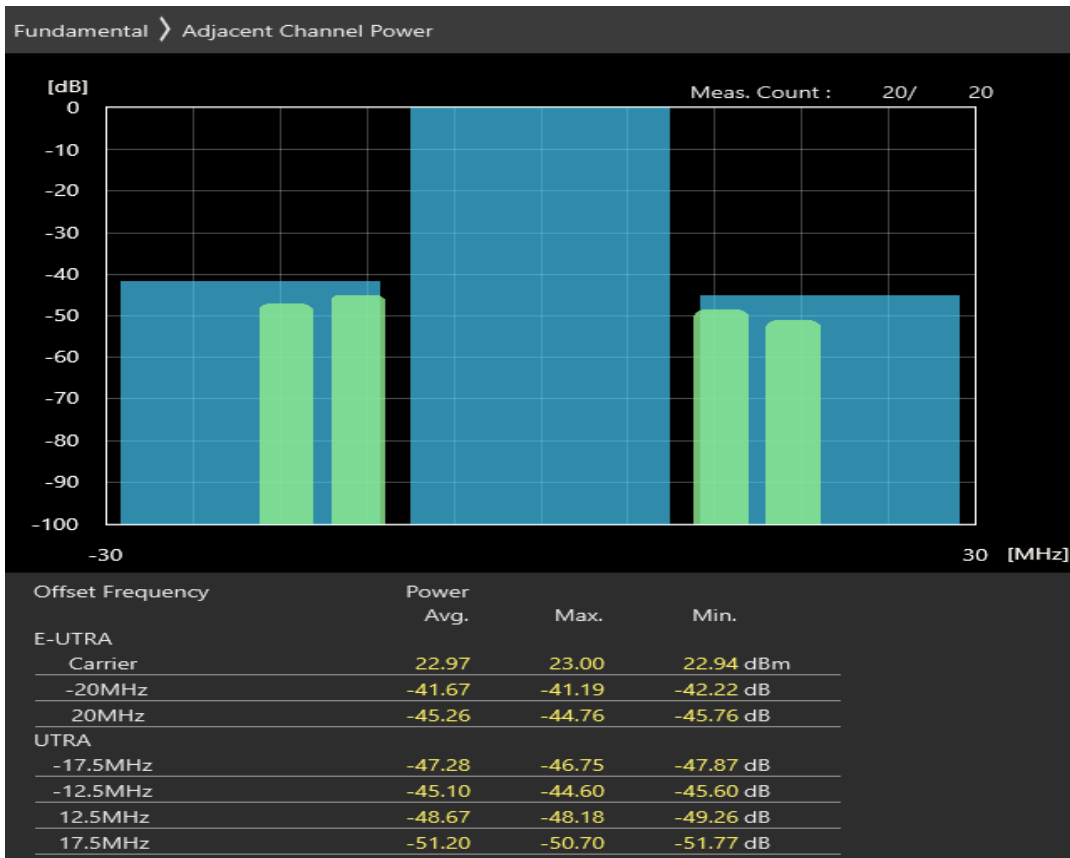

Band1 16QAM BW=20MHz Channel=18100 RB Size=100 Position=#0