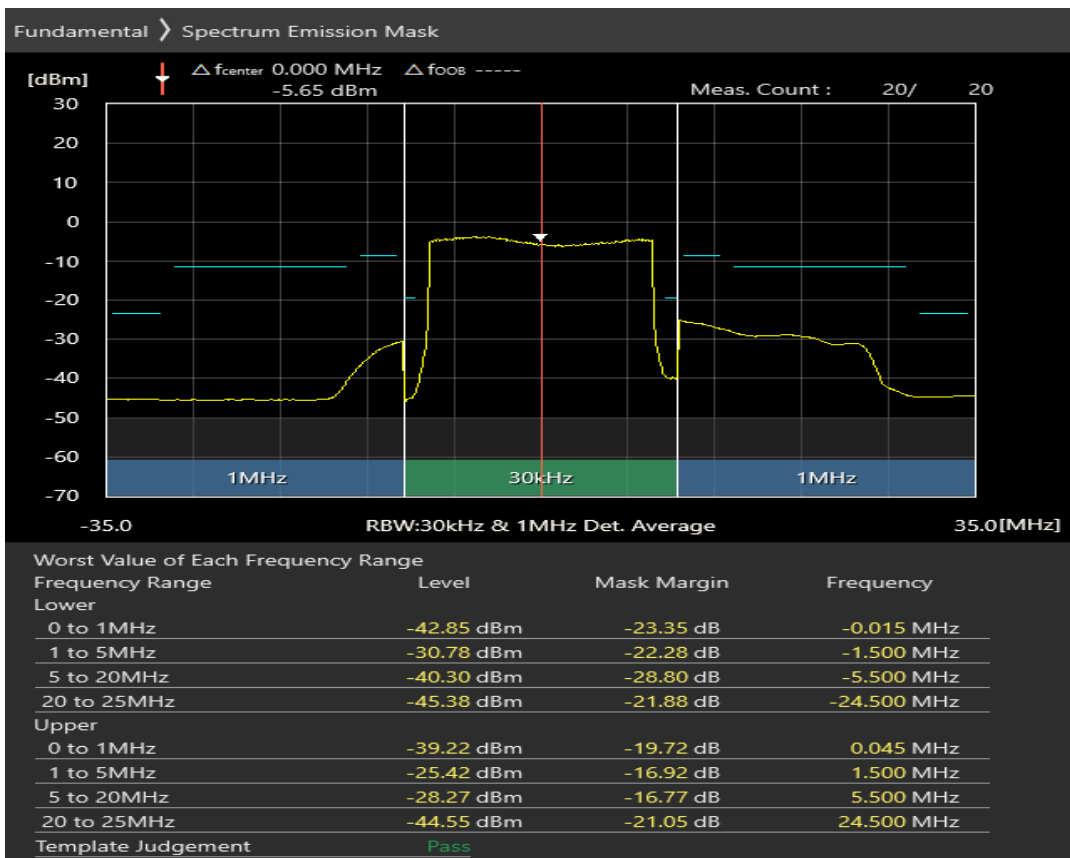

Band20 QPSK BW=20MHz Channel=24250 RB Size=100 Position=#0