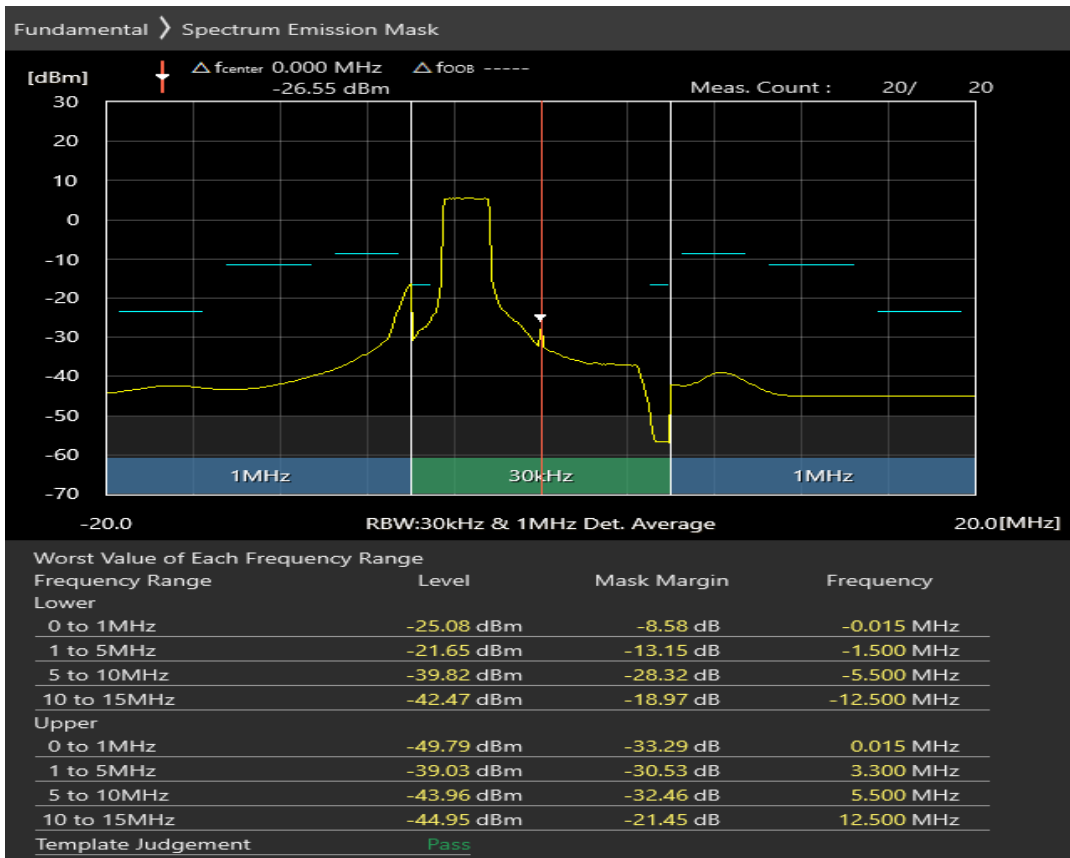

Band8 16QAM BW=10MHz Channel=21750 RB Size=12 Position=#0