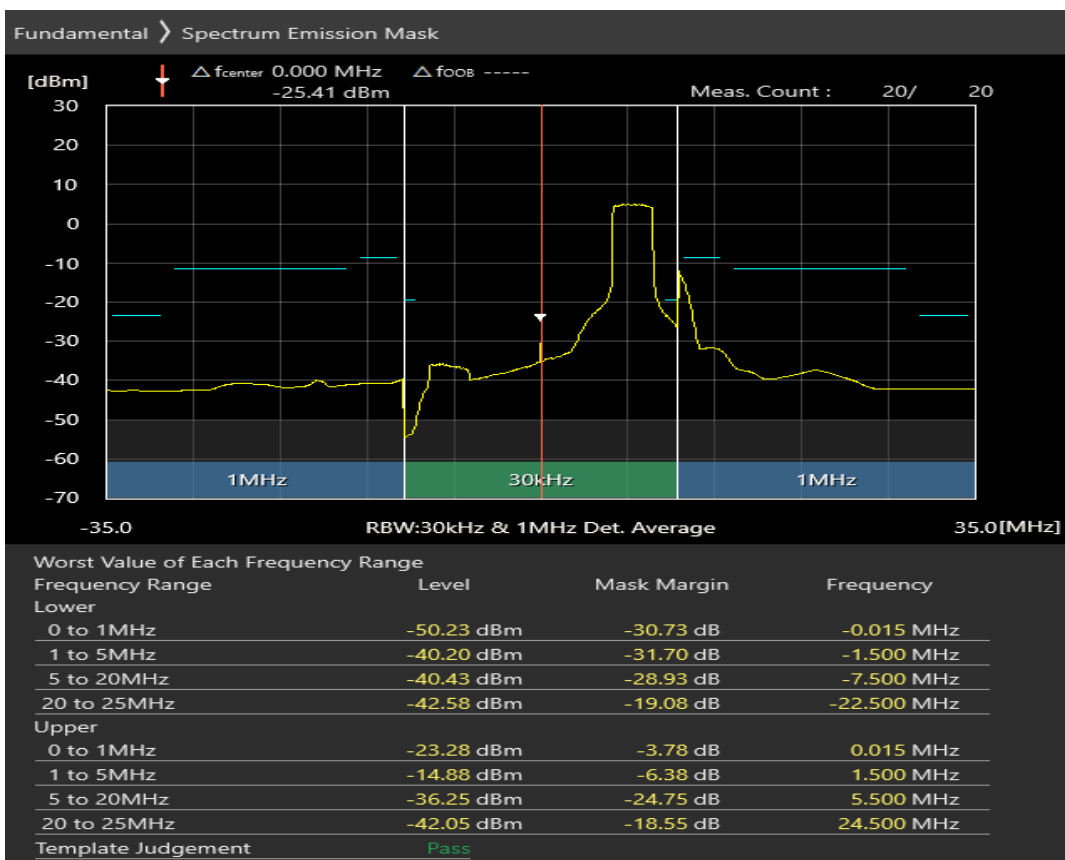

Band7 QPSK BW=20MHz Channel=21350 RB Size=18 Position=#Max