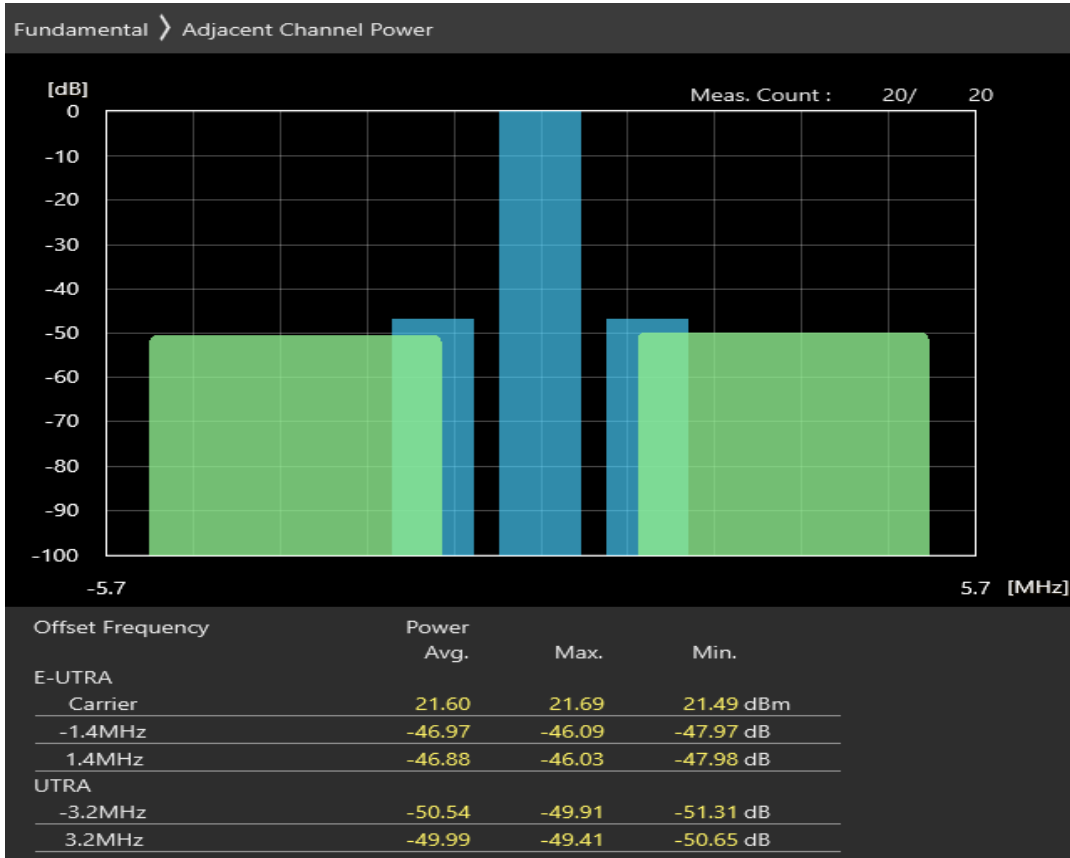

Band8 16QAM BW=1.4MHz Channel=21457 RB Size=6 Position=#0