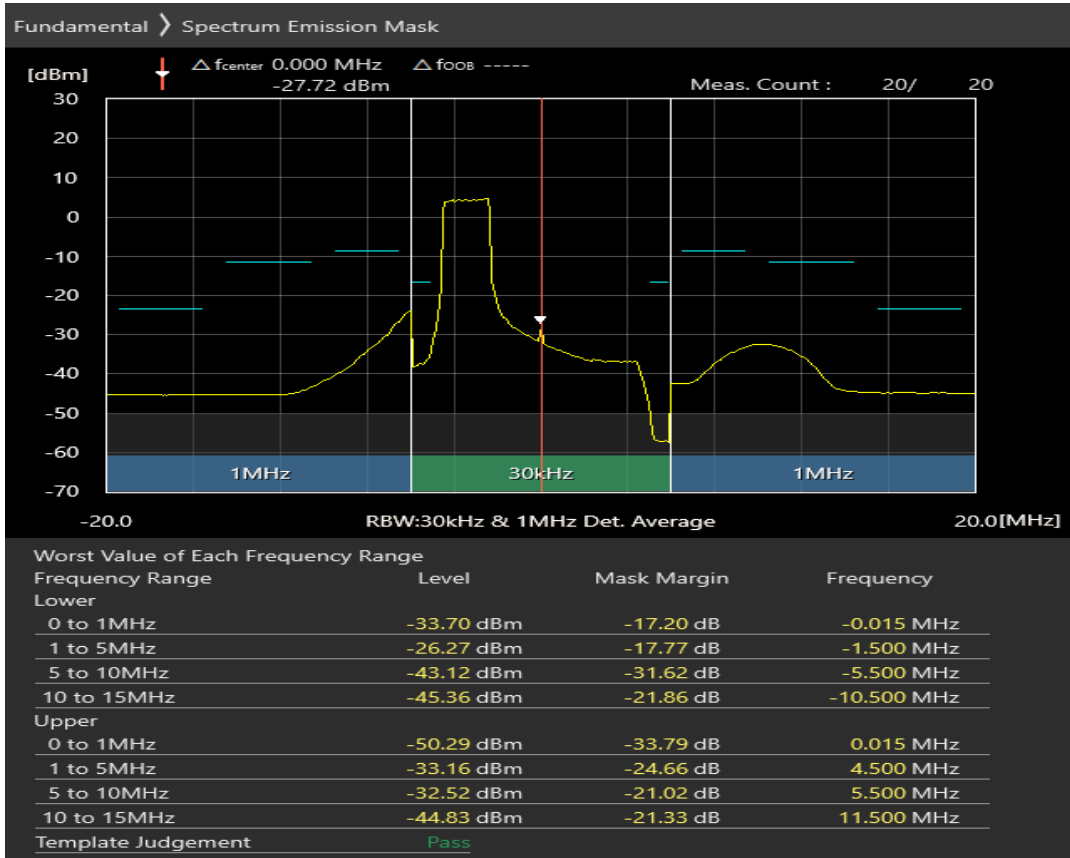

Band20 QPSK BW=10MHz Channel=24200 RB Size=12 Position=#0

Band20 QPSK BW=10MHz Channel=24200 RB Size=12 Position=#Max

Band20 QPSK BW=10MHz Channel=24200 RB Size=50 Position=#0

Band20 16QAM BW=10MHz Channel=24200 RB Size=12 Position=#0