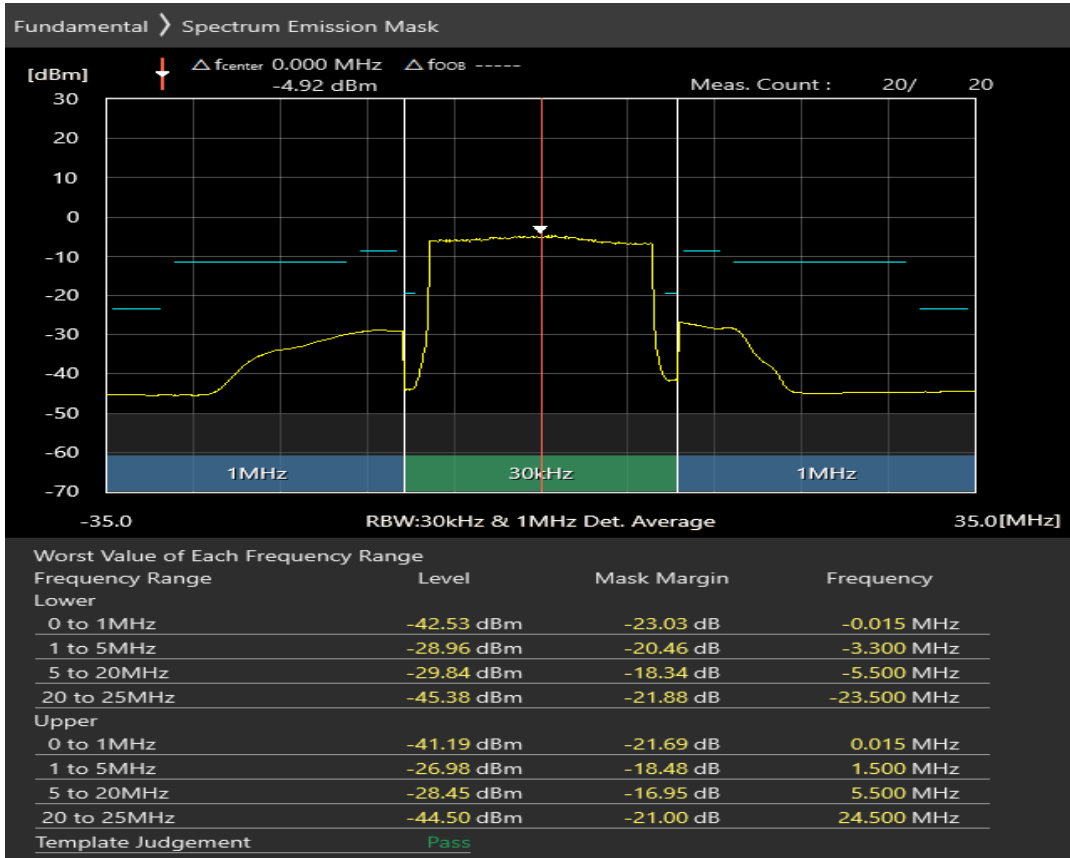

Band20 QPSK BW=20MHz Channel=24350 RB Size=100 Position=#0

Band20 16QAM BW=20MHz Channel=24350 RB Size=18 Position=#0

Band20 16QAM BW=20MHz Channel=24350 RB Size=18 Position=#Max

Band20 16QAM BW=20MHz Channel=24350 RB Size=100 Position=#0