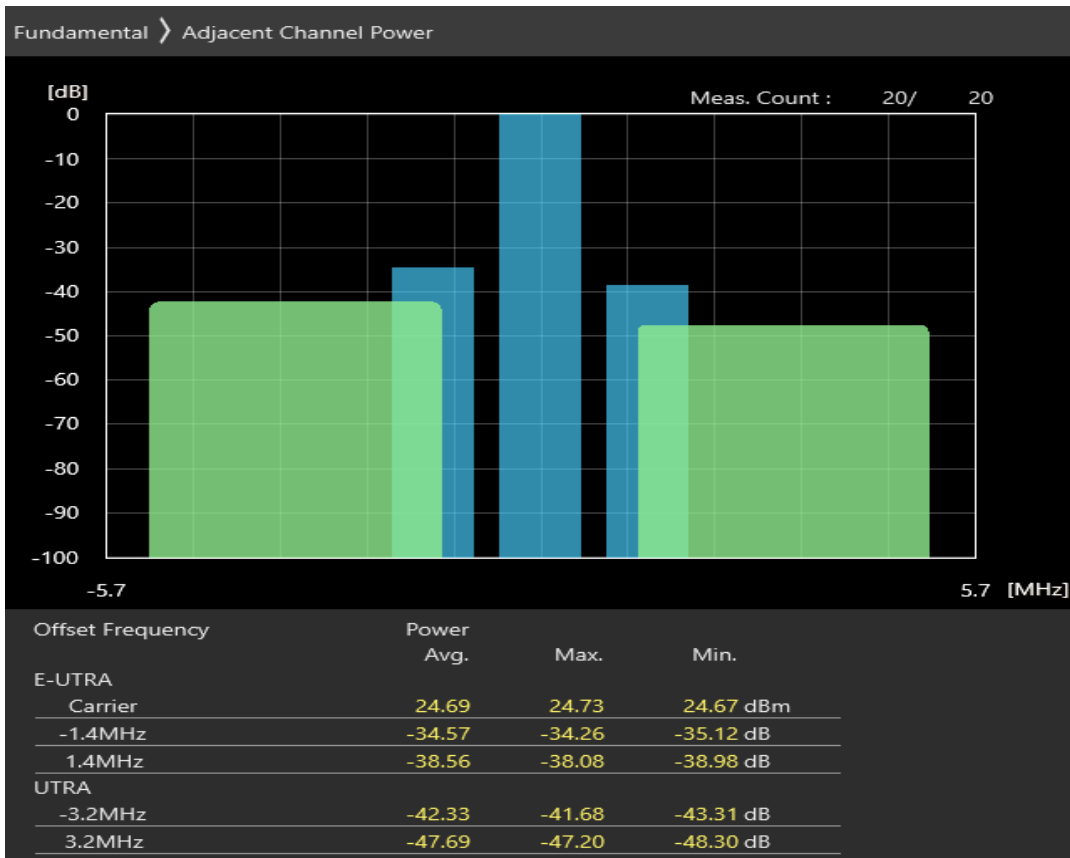

Band8 QPSK BW=1.4MHz Channel=21625 RB Size=5 Position=#0