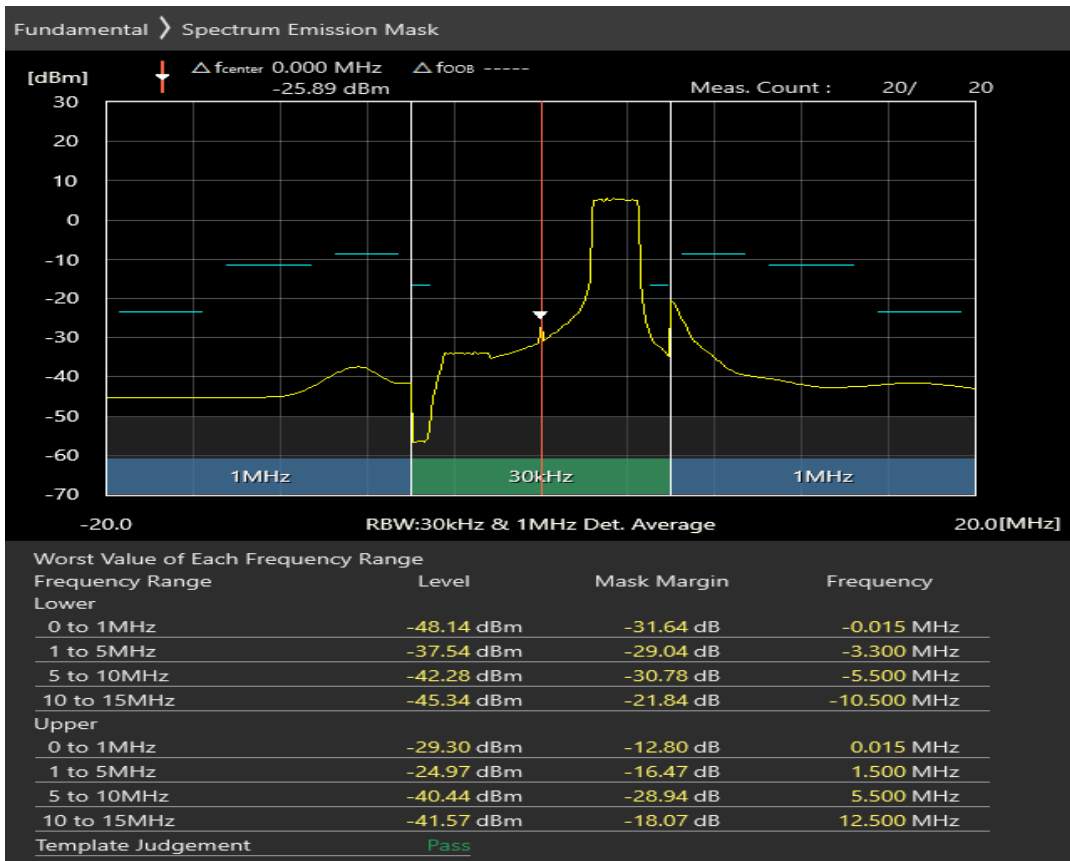

Band8 QPSK BW=10MHz Channel=21500 RB Size=12 Position=#Max

Band8 QPSK BW=10MHz Channel=21500 RB Size=50 Position=#0

Band8 16QAM BW=10MHz Channel=21500 RB Size=12 Position=#0

Band8 16QAM BW=10MHz Channel=21500 RB Size=12 Position=#Max