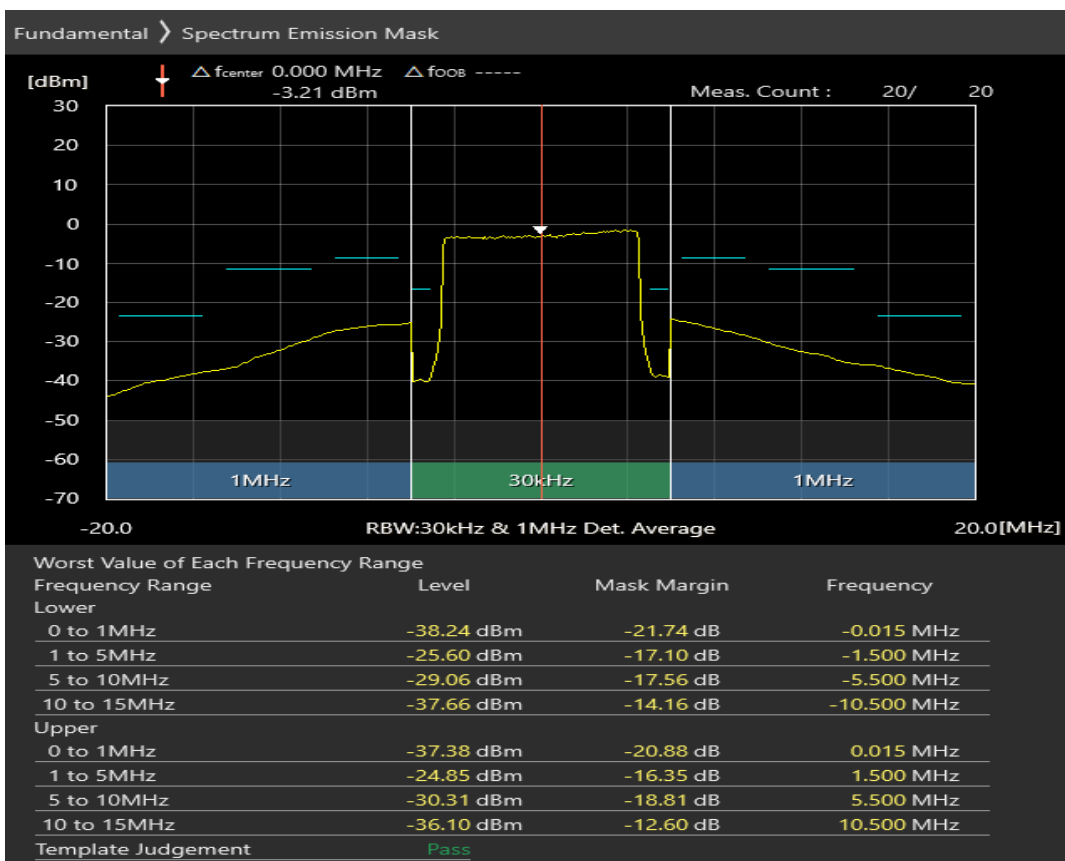

Band20 QPSK BW=10MHz Channel=24300 RB Size=50 Position=#0

Band20 16QAM BW=10MHz Channel=24300 RB Size=12 Position=#0

Band20 16QAM BW=10MHz Channel=24300 RB Size=12 Position=#Max

Band20 16QAM BW=10MHz Channel=24300 RB Size=50 Position=#0