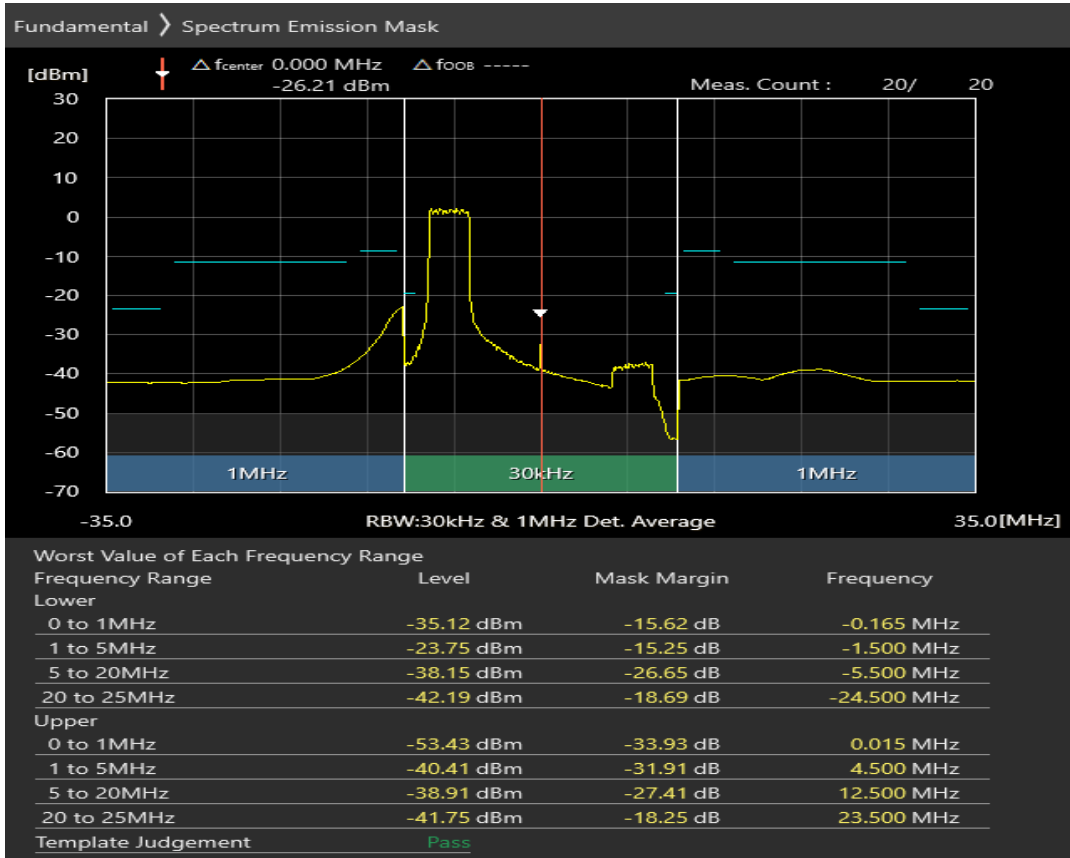

Band40 16QAM BW=20MHz Channel=39150 RB Size=18 Position=#0