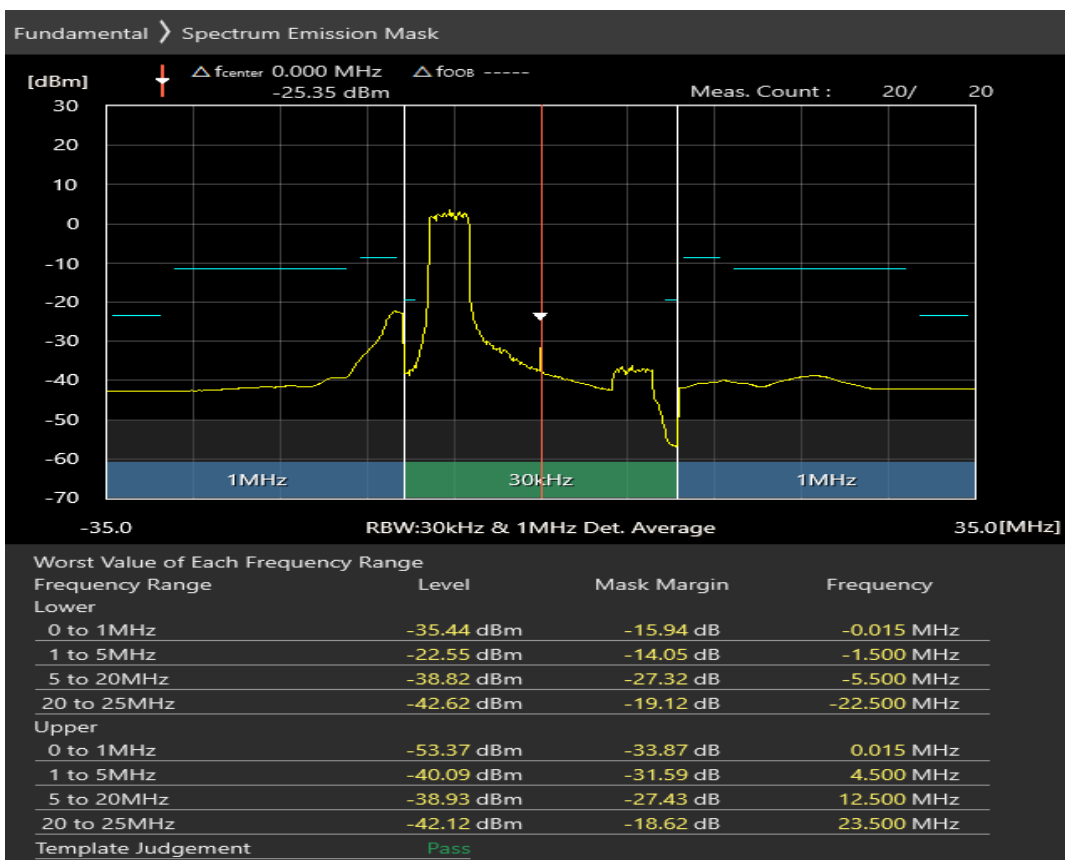

Band40 QPSK BW=20MHz Channel=38750 RB Size=18 Position=#0