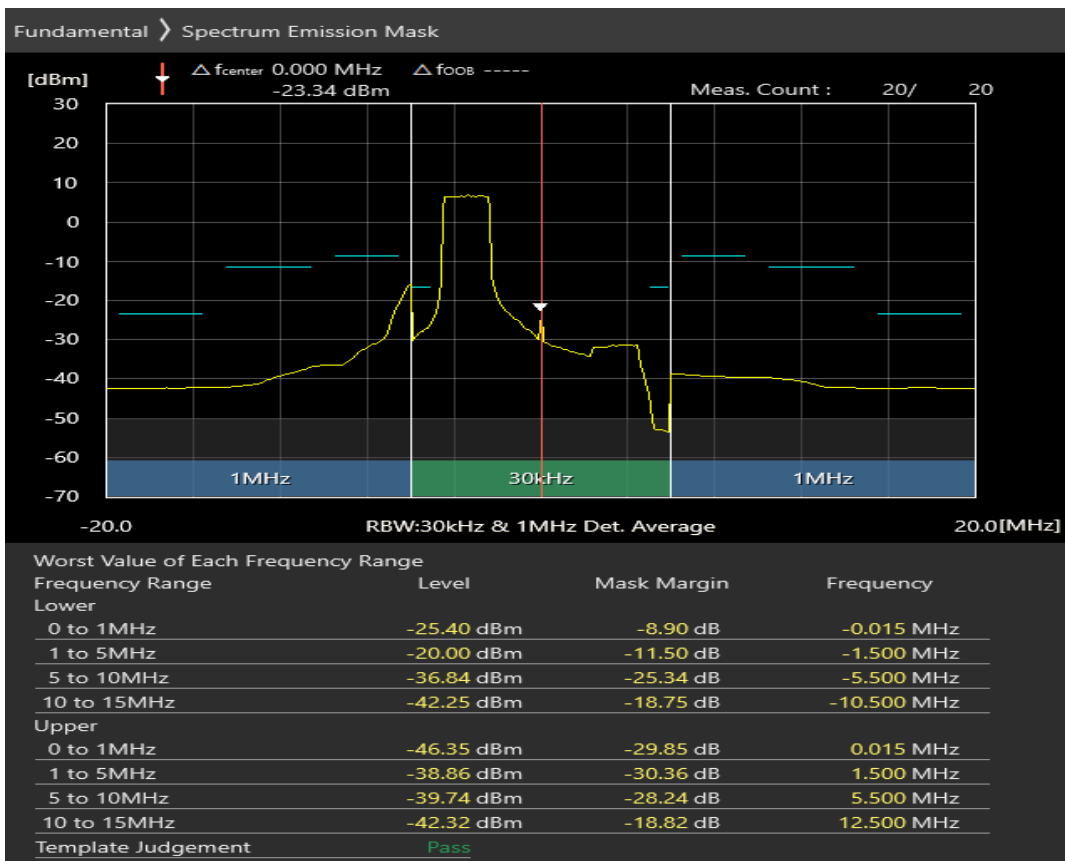

Band7 QPSK BW=10MHz Channel=21100 RB Size=12 Position=#0