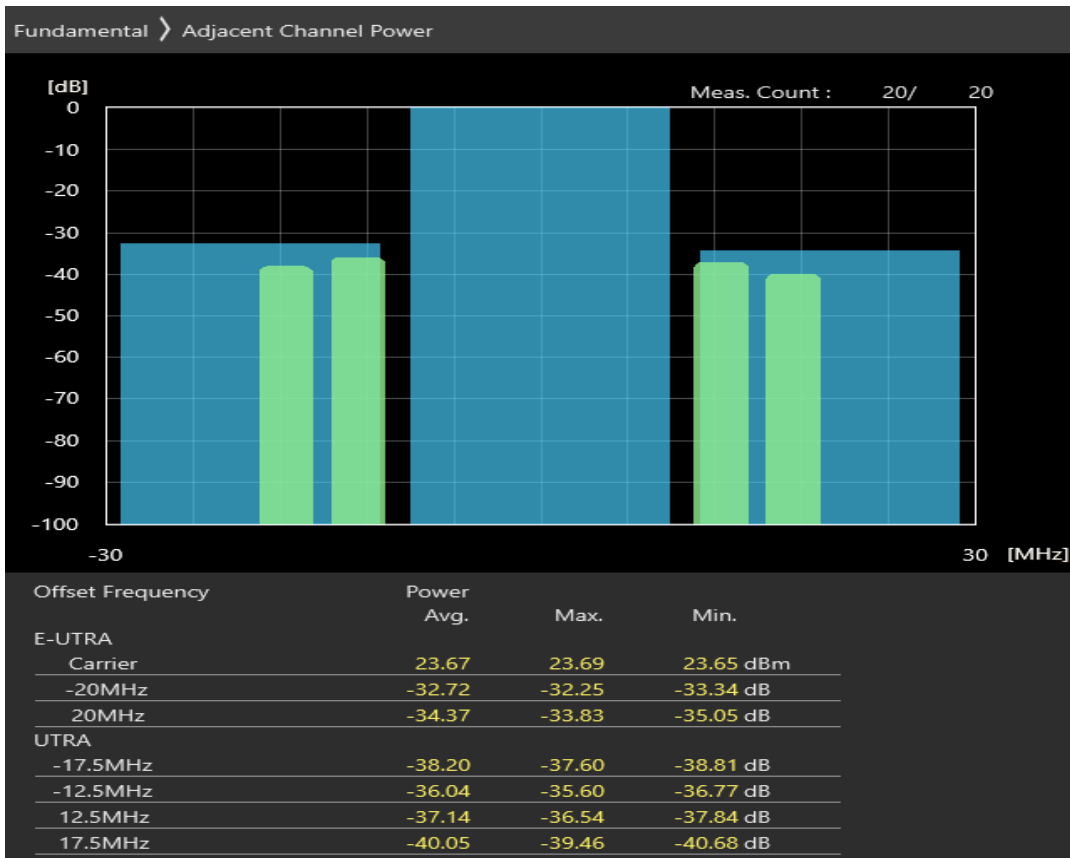

Band7 16QAM BW=20MHz Channel=21100 RB Size=100 Position=#0

Band7 QPSK BW=20MHz Channel=21350 RB Size=18 Position=#0

Band7 QPSK BW=20MHz Channel=21350 RB Size=18 Position=#Max

Band7 QPSK BW=20MHz Channel=21350 RB Size=100 Position=#0