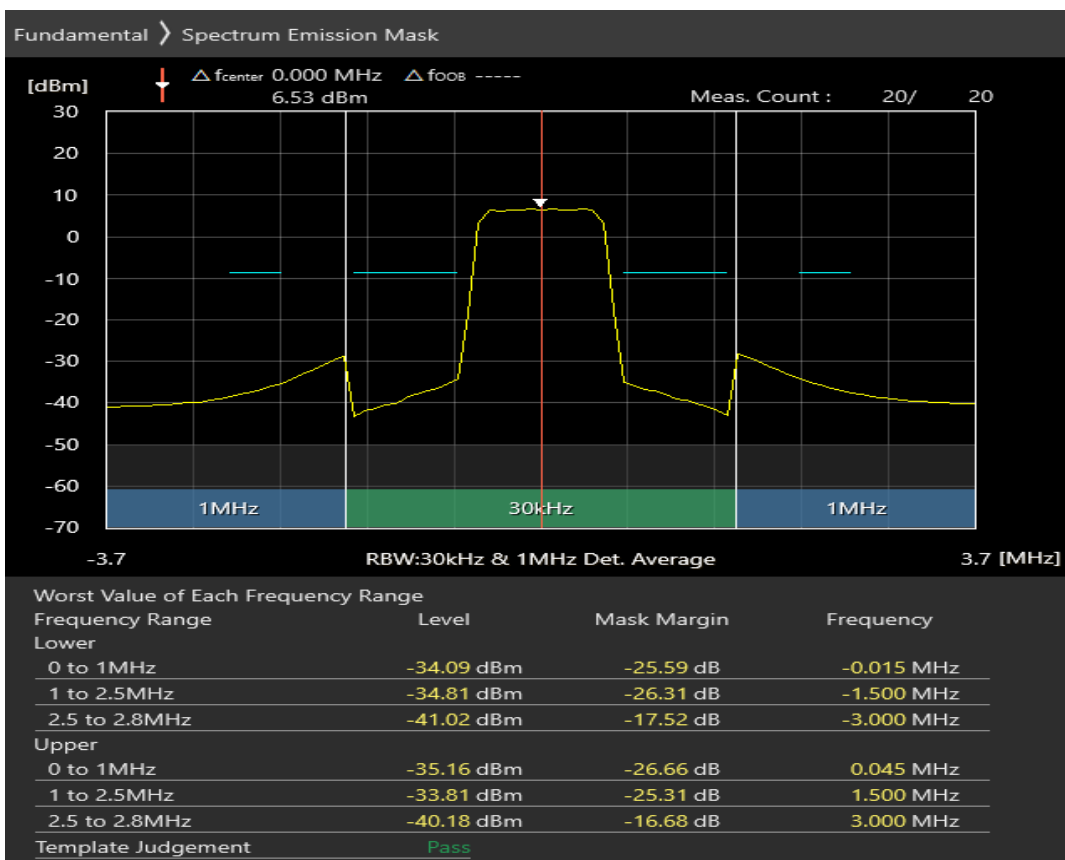

Band8 16QAM BW=1.4MHz Channel=21457 RB Size=6 Position=#0