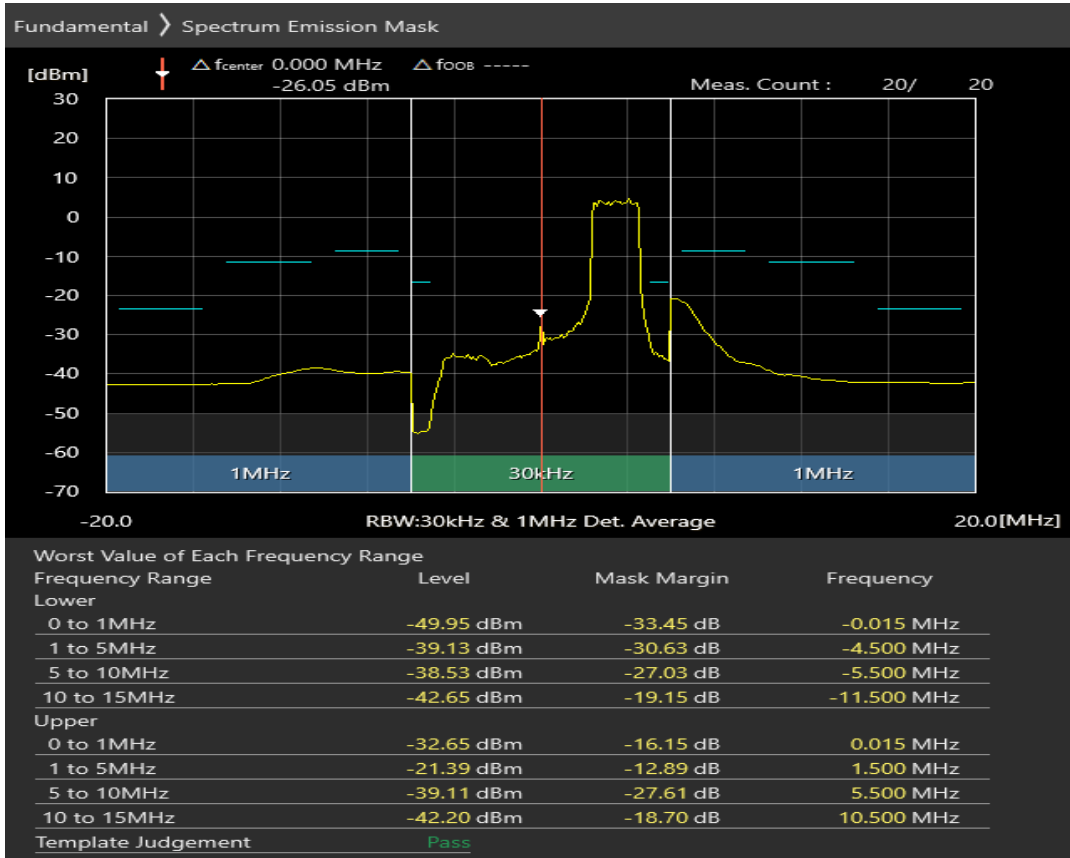

Band40 16QAM BW=5MHz Channel=39625 RB Size=8 Position=#Max

Band40 16QAM BW=5MHz Channel=39625 RB Size=25 Position=#0

Band40 QPSK BW=10MHz Channel=38700 RB Size=12 Position=#0

Band40 QPSK BW=10MHz Channel=38700 RB Size=12 Position=#Max