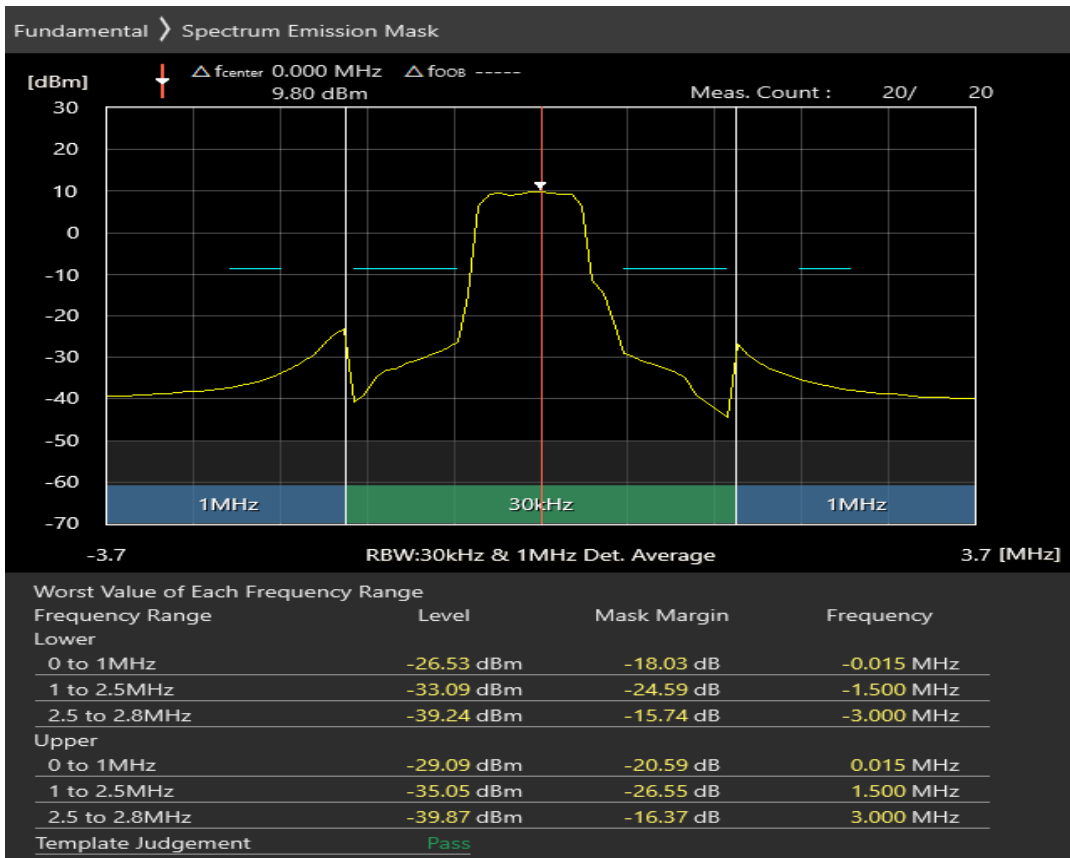

Band3 QPSK BW=1.4MHz Channel=19207 RB Size=5 Position=#0