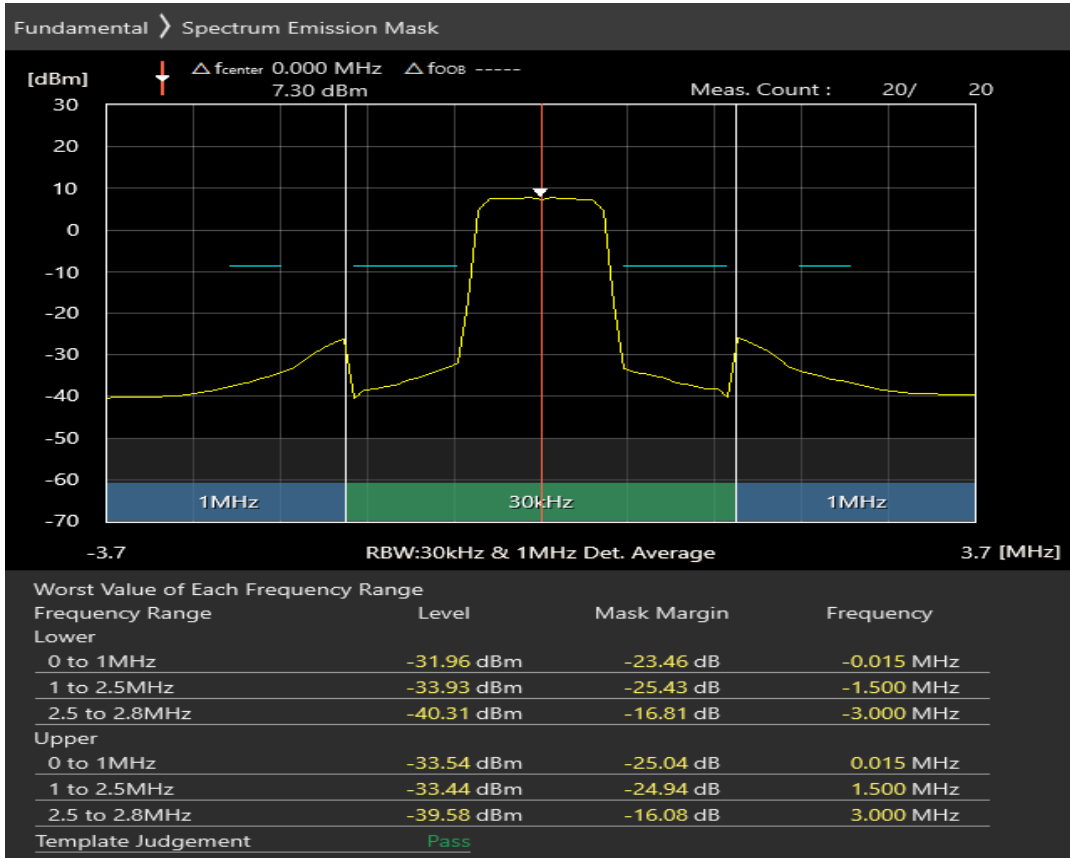

Band8 QPSK BW=1.4MHz Channel=21457 RB Size=6 Position=#0