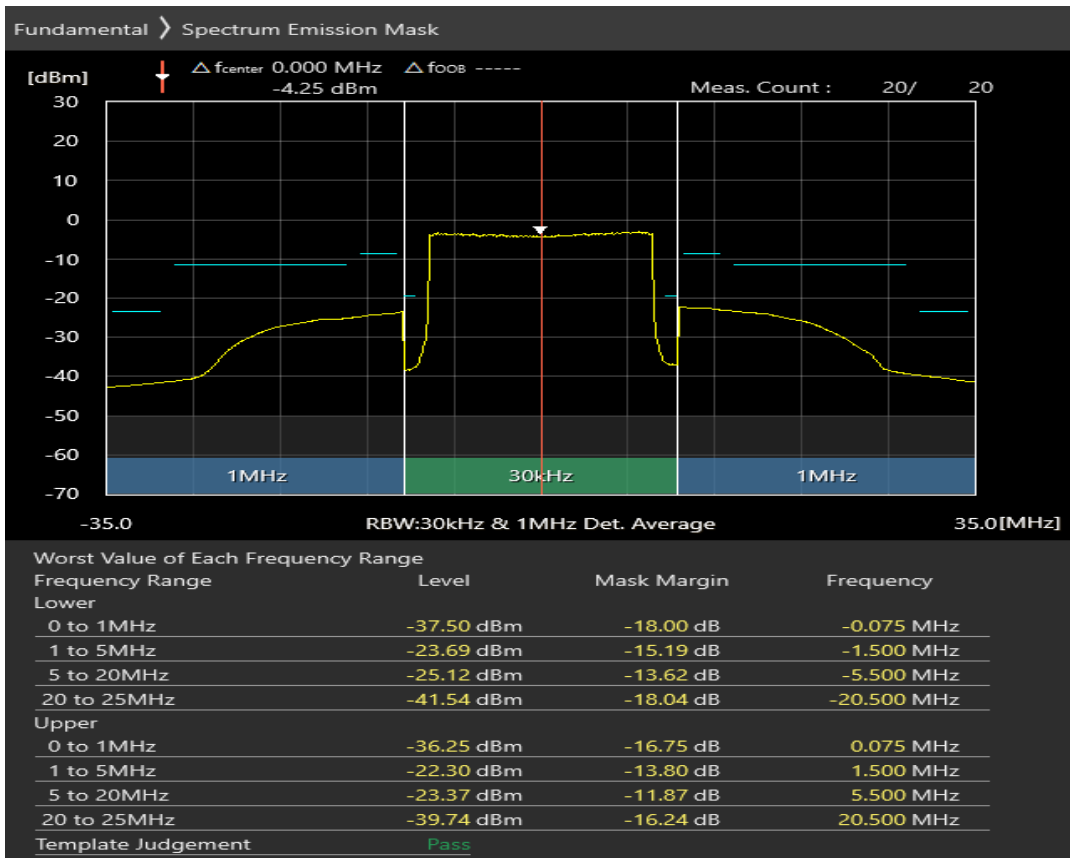

Band1 QPSK BW=20MHz Channel=18300 RB Size=100 Position=#0