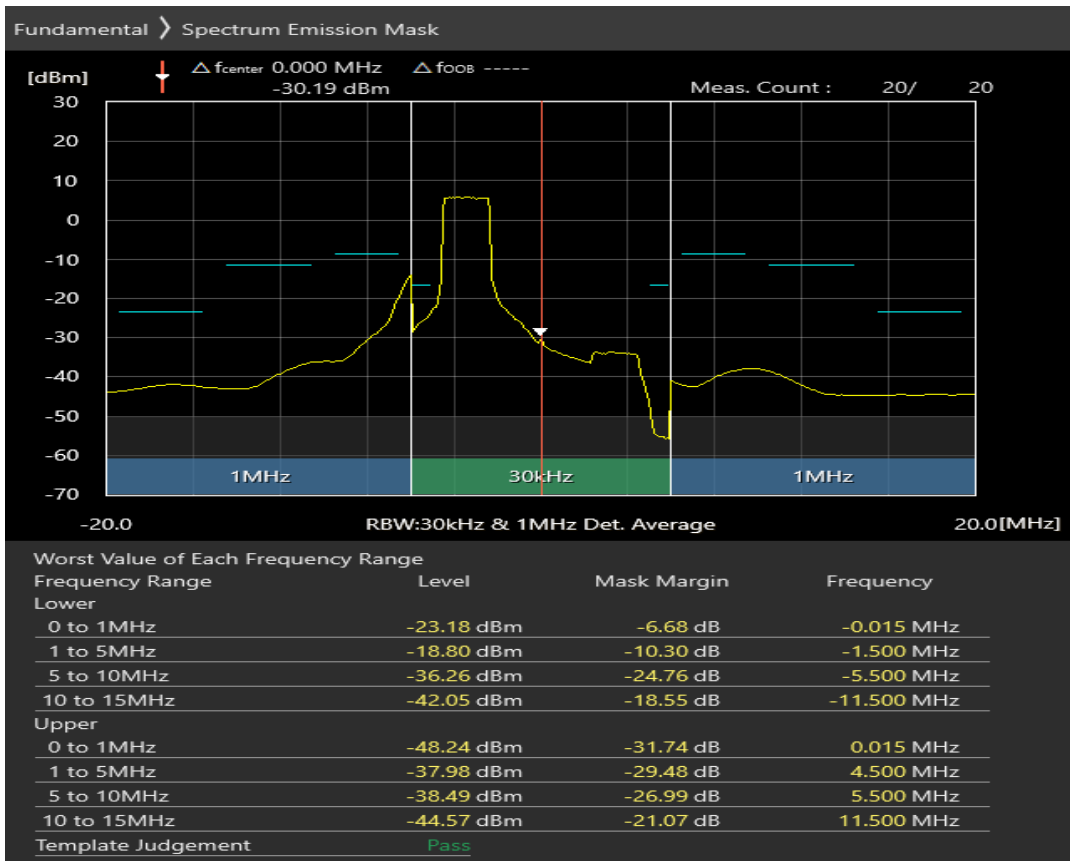

Band3 QPSK BW=10MHz Channel=19900 RB Size=12 Position=#0

Band3 QPSK BW=10MHz Channel=19900 RB Size=12 Position=#Max

Band3 QPSK BW=10MHz Channel=1990 RB Size=50 Position=#0

Band3 16QAM BW=10MHz Channel=1990 RB Size=12 Position=#0