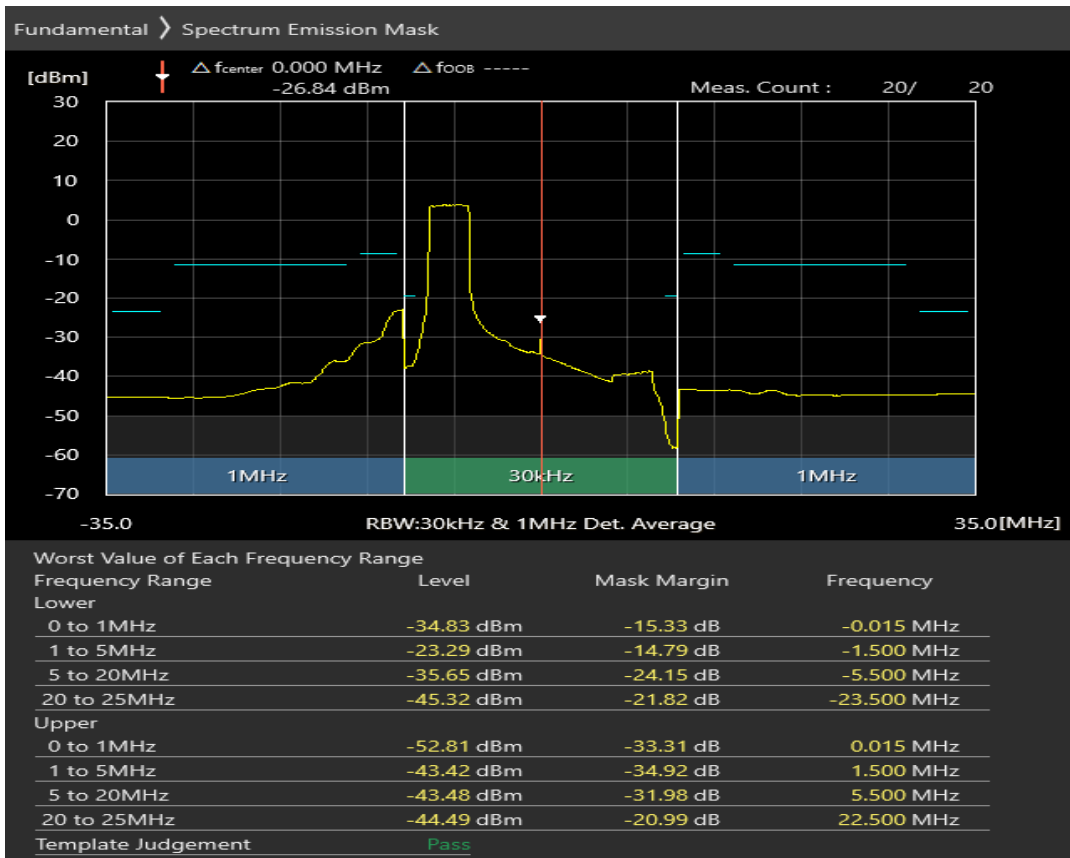

Band20 QPSK BW=20MHz Channel=24350 RB Size=18 Position=#0