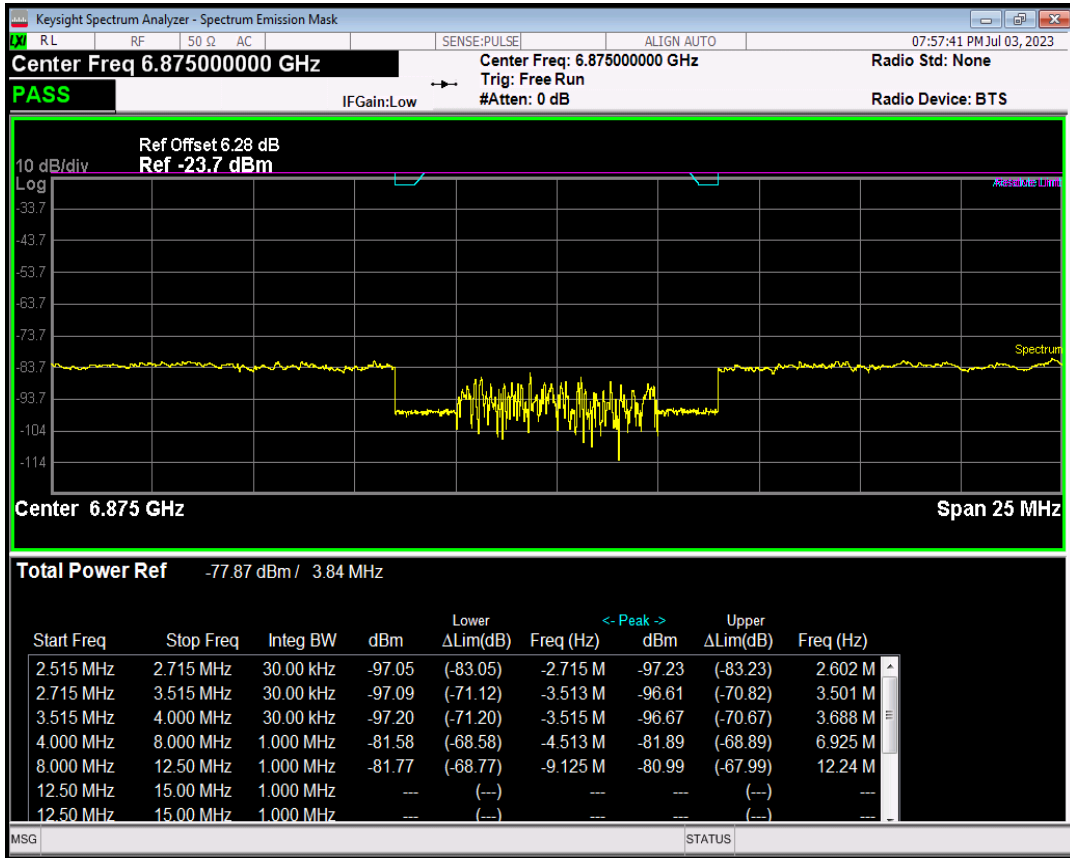

Band20 QPSK BW=5MHz Channel=24175 RB Size=8 Position=#0

Band20 QPSK BW=5MHz Channel=24175 RB Size=8 Position=#Max

Band20 QPSK BW=5MHz Channel=24175 RB Size=25 Position=#0

Band20 QPSK BW=5MHz Channel=24175 RB Size=25 Position=#Max