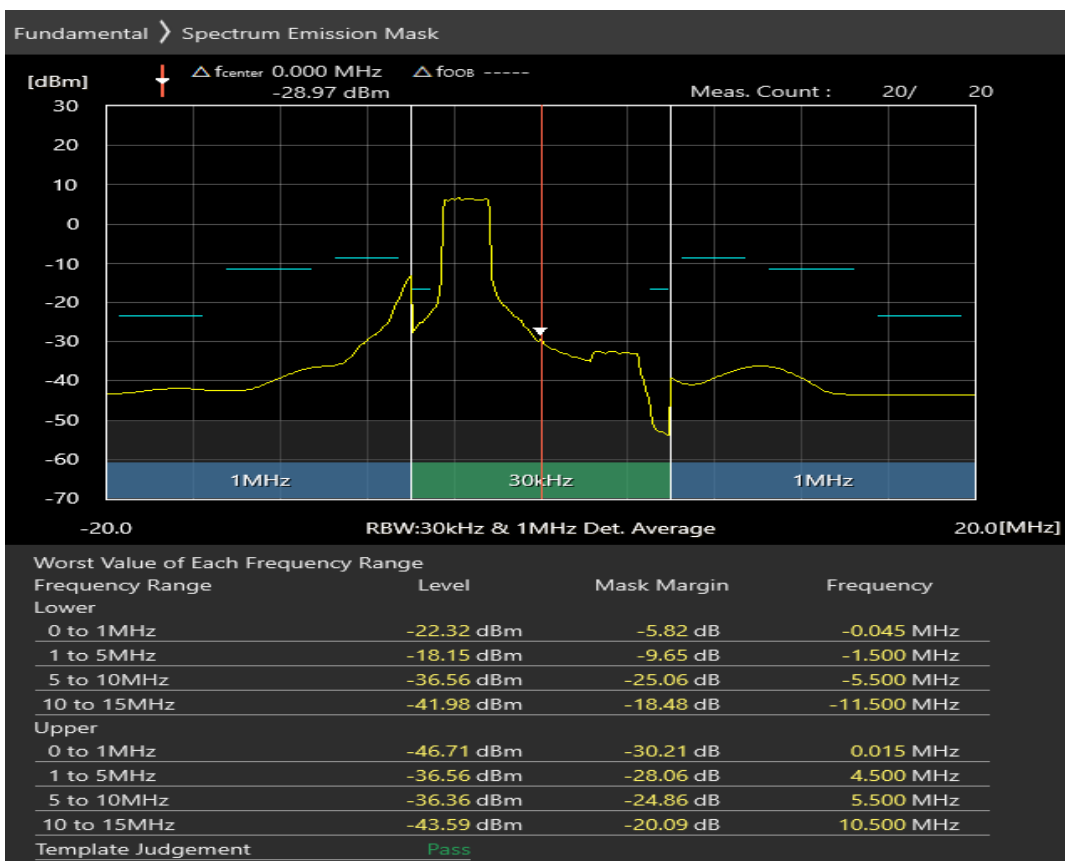

Band1 16QAM BW=10MHz Channel=18550 RB Size=12 Position=#0