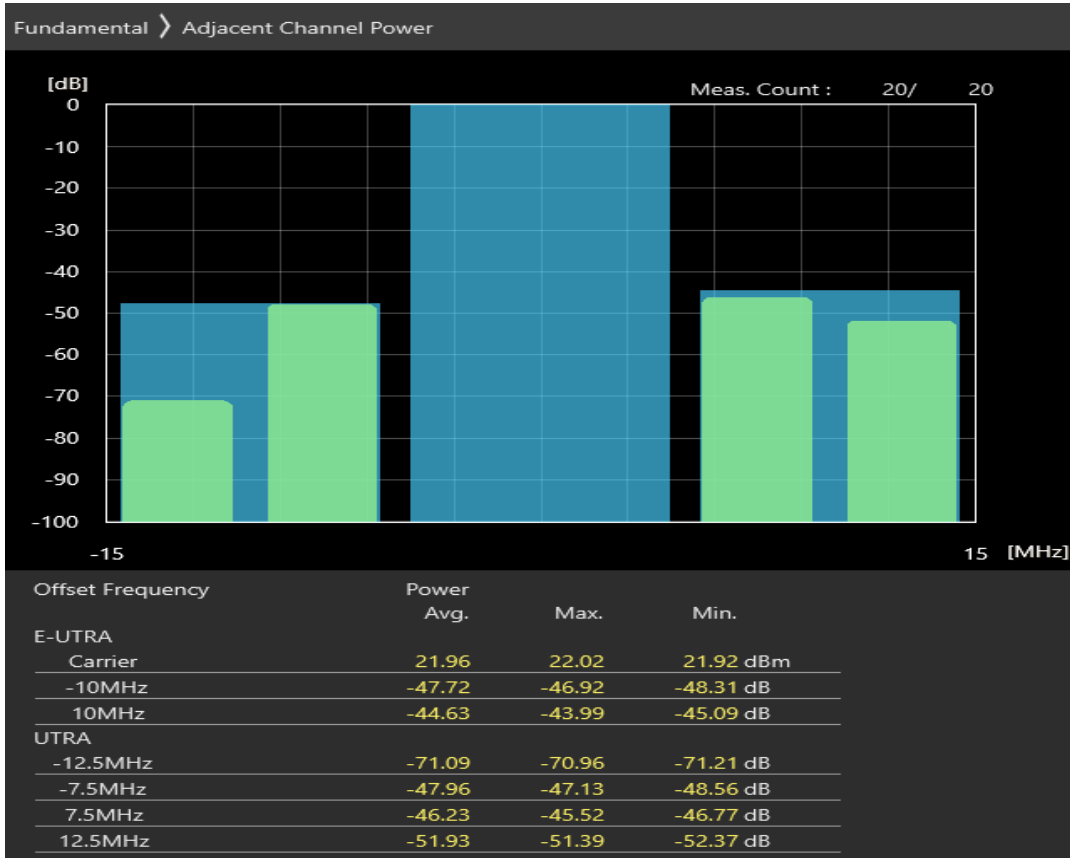

Band8 16QAM BW=10MHz Channel=21500 RB Size=50 Position=#0