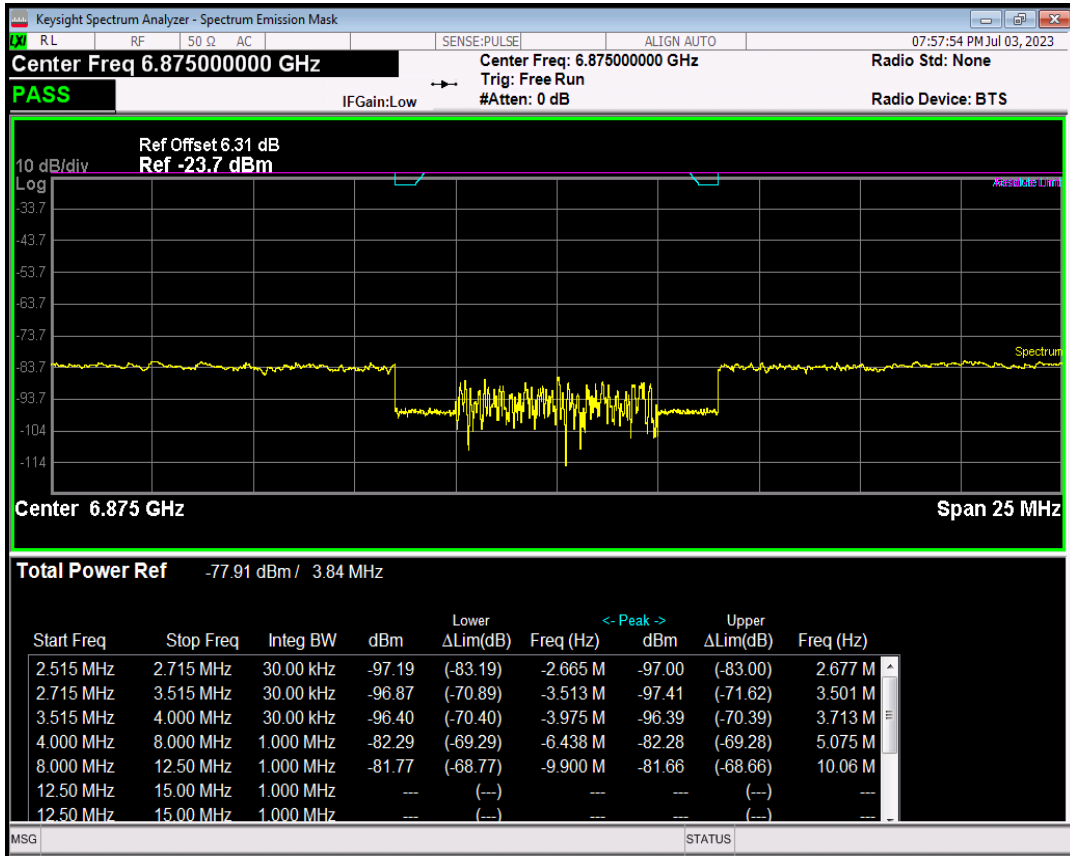

Band20 QPSK BW=5MHz Channel=24300 RB Size=8 Position=#0

Band20 QPSK BW=5MHz Channel=24300 RB Size=8 Position=#Max

Band20 QPSK BW=5MHz Channel=24300 RB Size=25 Position=#0

Band20 QPSK BW=5MHz Channel=24300 RB Size=25 Position=#Max