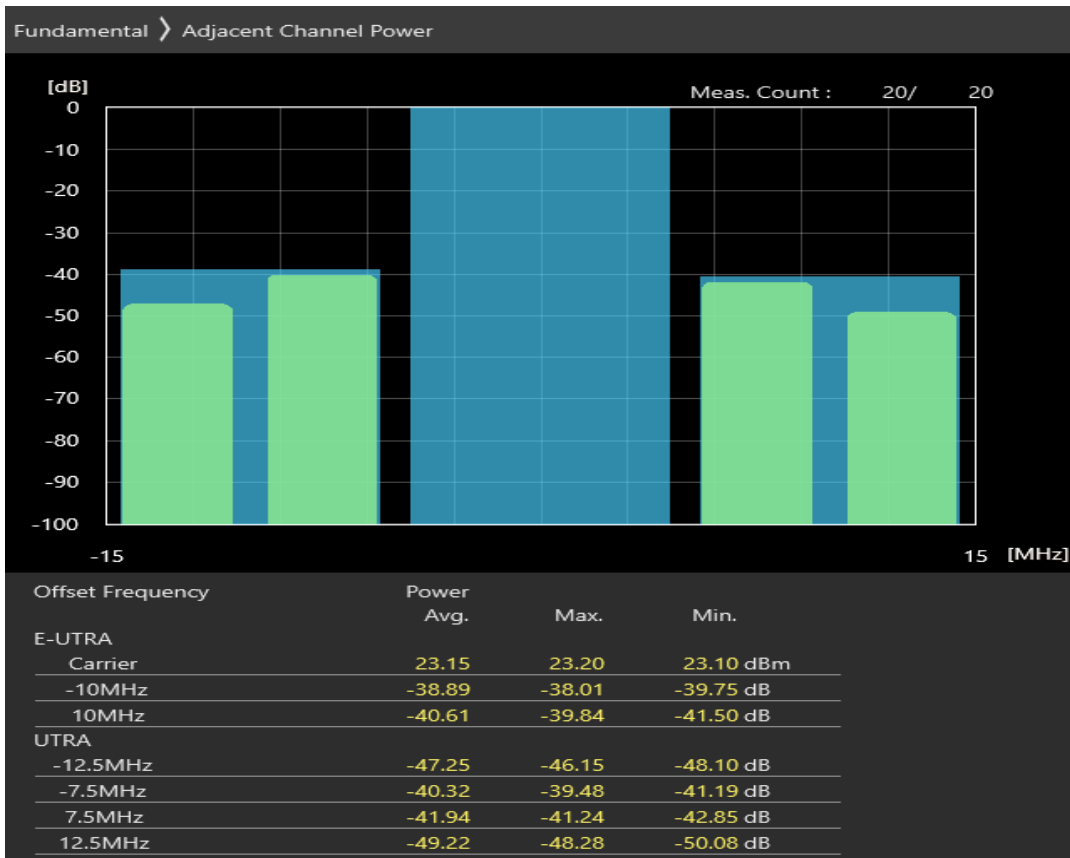

Band1 QPSK BW=10MHz Channel=18550 RB Size=50 Position=#0

Band1 16QAM BW=10MHz Channel=18550 RB Size=12 Position=#0

Band1 16QAM BW=10MHz Channel=18550 RB Size=12 Position=#Max

Band1 16QAM BW=10MHz Channel=18550 RB Size=50 Position=#0