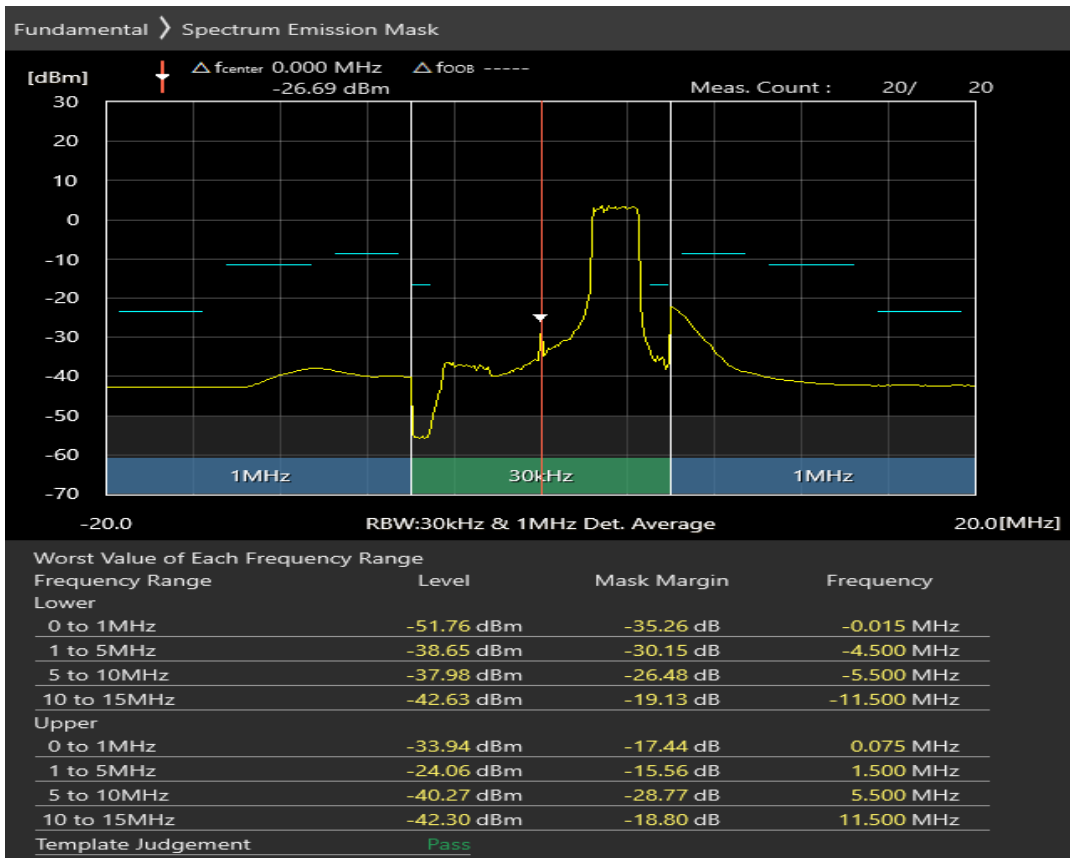

Band40 16QAM BW=10MHz Channel=38700 RB Size=12 Position=#Max