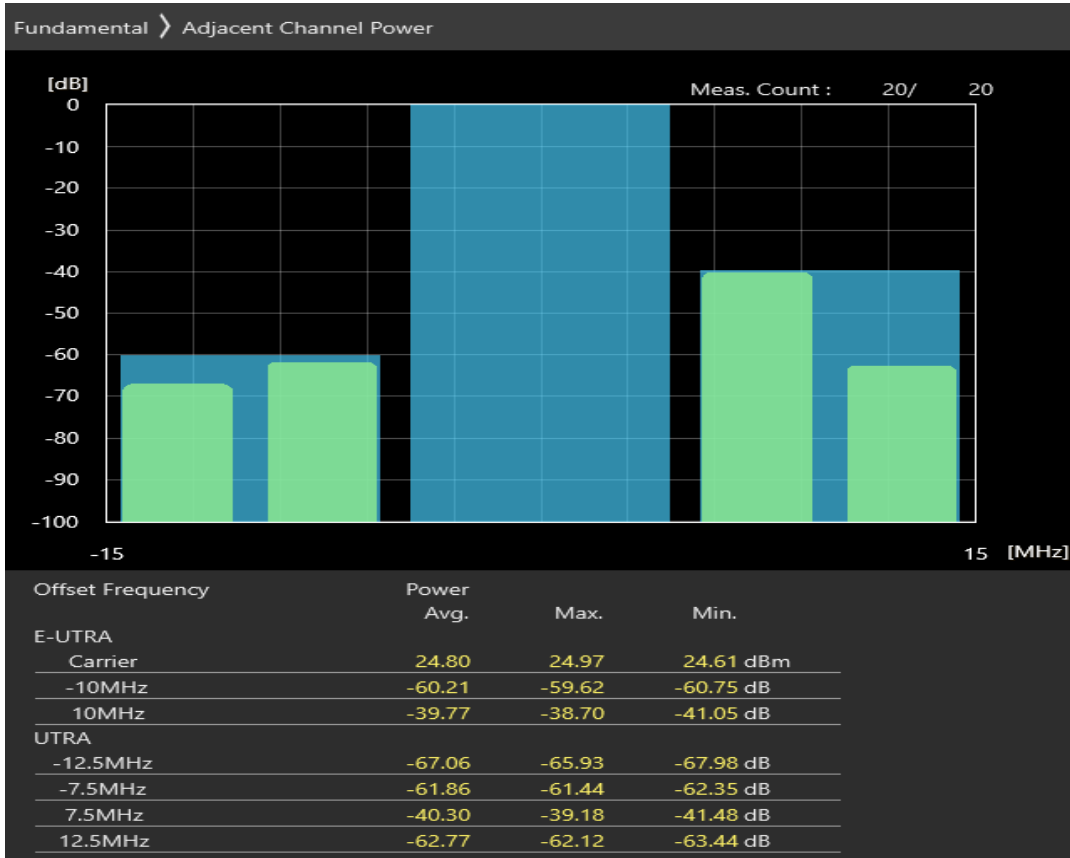

Band7 QPSK BW=10MHz Channel=21100 RB Size=12 Position=#Max