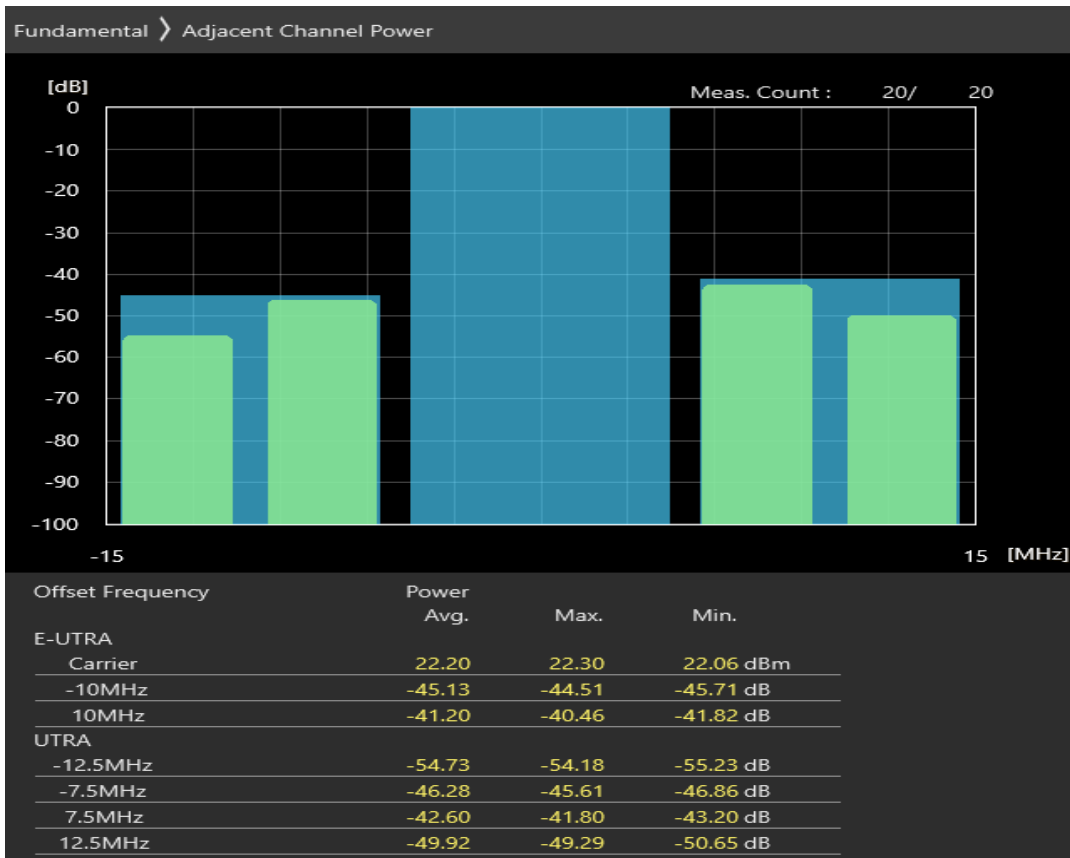

Band3 16QAM BW=10MHz Channel=19250 RB Size=50 Position=#0