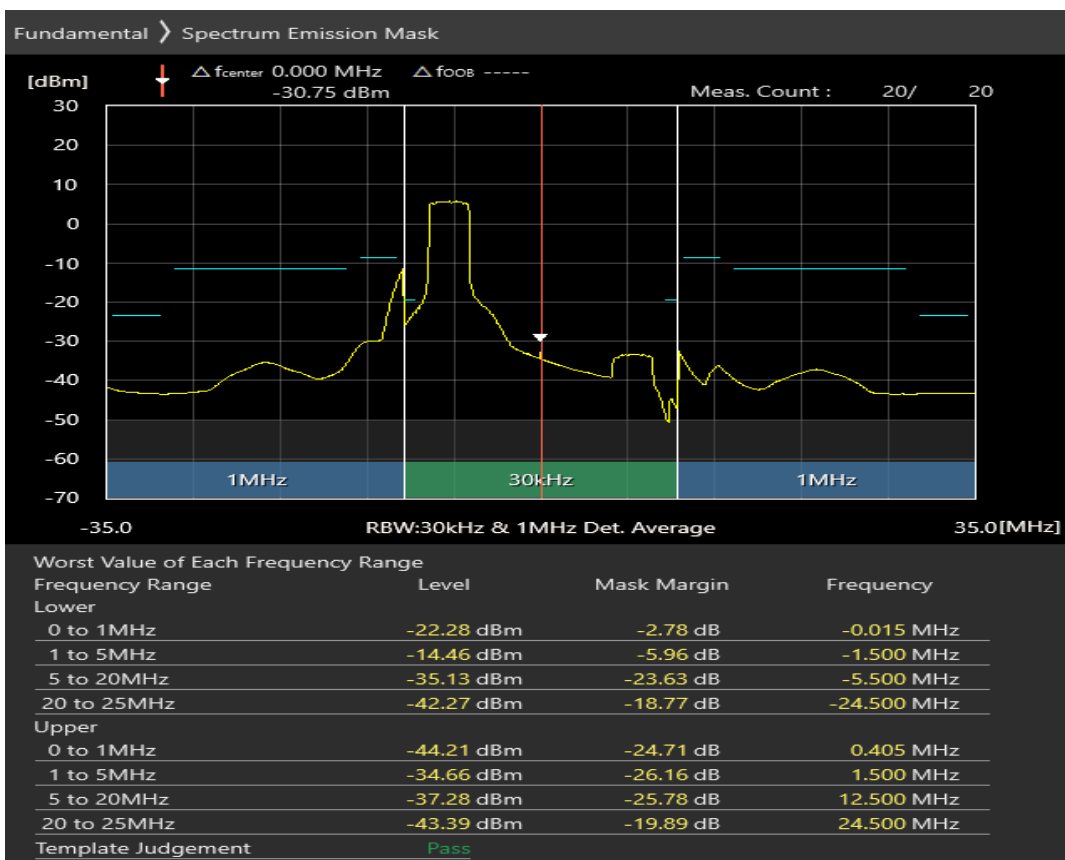

Band1 QPSK BW=20MHz Channel=18500 RB Size=18 Position=#0