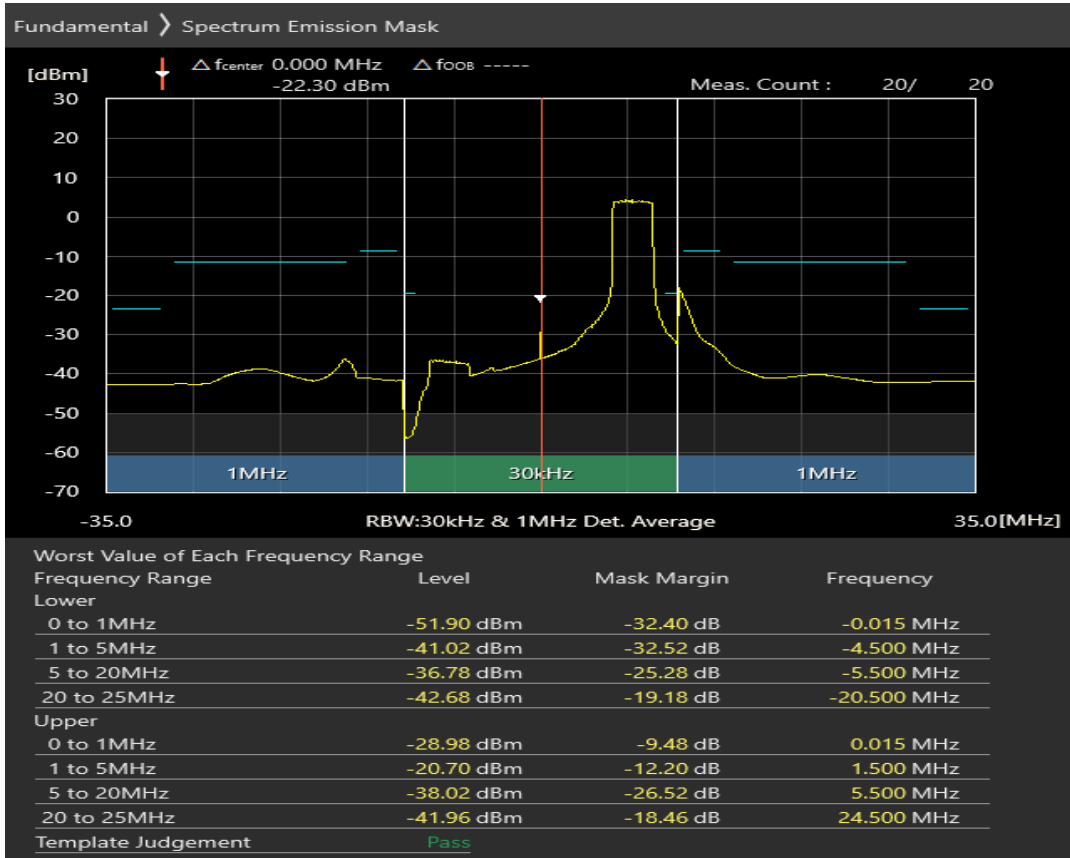

Band7 QPSK BW=20MHz Channel=21100 RB Size=18 Position=#Max

Band7 QPSK BW=20MHz Channel=21100 RB Size=100 Position=#0

Band7 16QAM BW=20MHz Channel=21100 RB Size=18 Position=#0

Band7 16QAM BW=20MHz Channel=21100 RB Size=18 Position=#Max