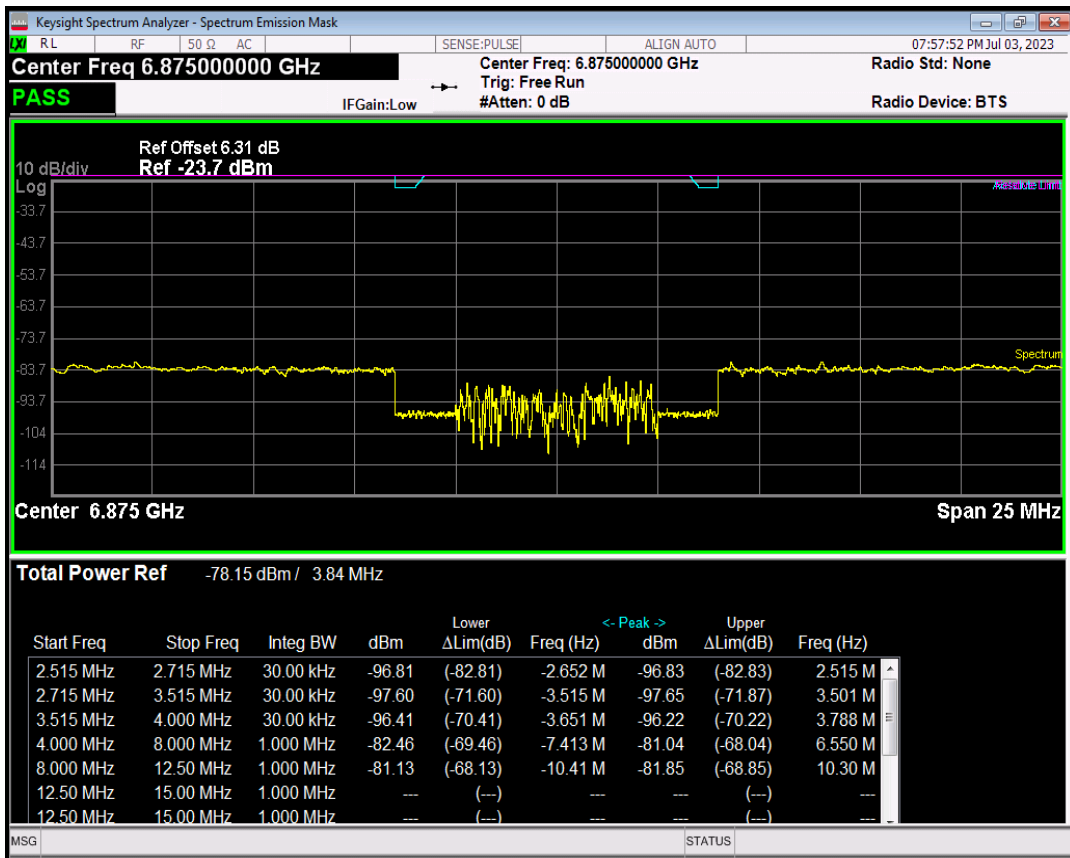

Band20 QPSK BW=5MHz Channel=24300 RB Size=8 Position=#0

Band20 QPSK BW=5MHz Channel=24300 RB Size=8 Position=#Max

Band20 QPSK BW=5MHz Channel=24300 RB Size=25 Position=#0

Band20 QPSK BW=5MHz Channel=24300 RB Size=25 Position=#Max