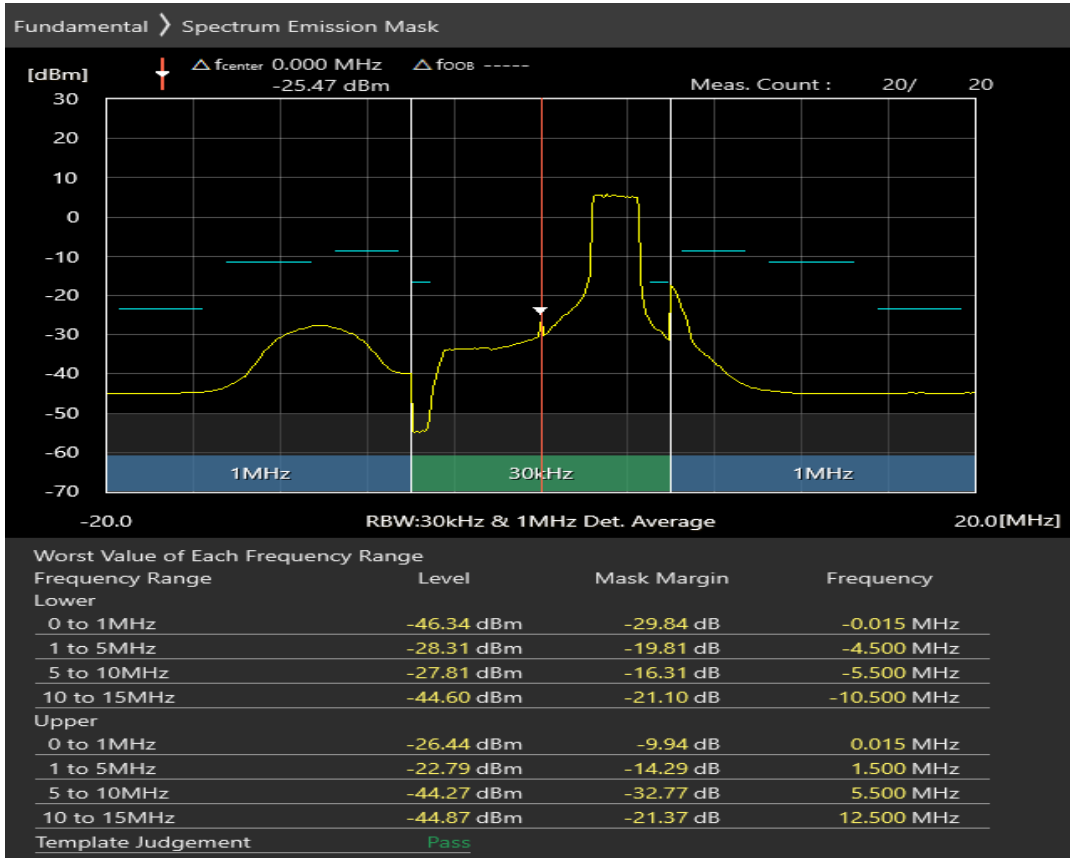

Band8 QPSK BW=10MHz Channel=21750 RB Size=12 Position=#Max

Band8 QPSK BW=10MHz Channel=21750 RB Size=50 Position=#0

Band8 16QAM BW=10MHz Channel=21750 RB Size=12 Position=#0

Band8 16QAM BW=10MHz Channel=21750 RB Size=12 Position=#Max