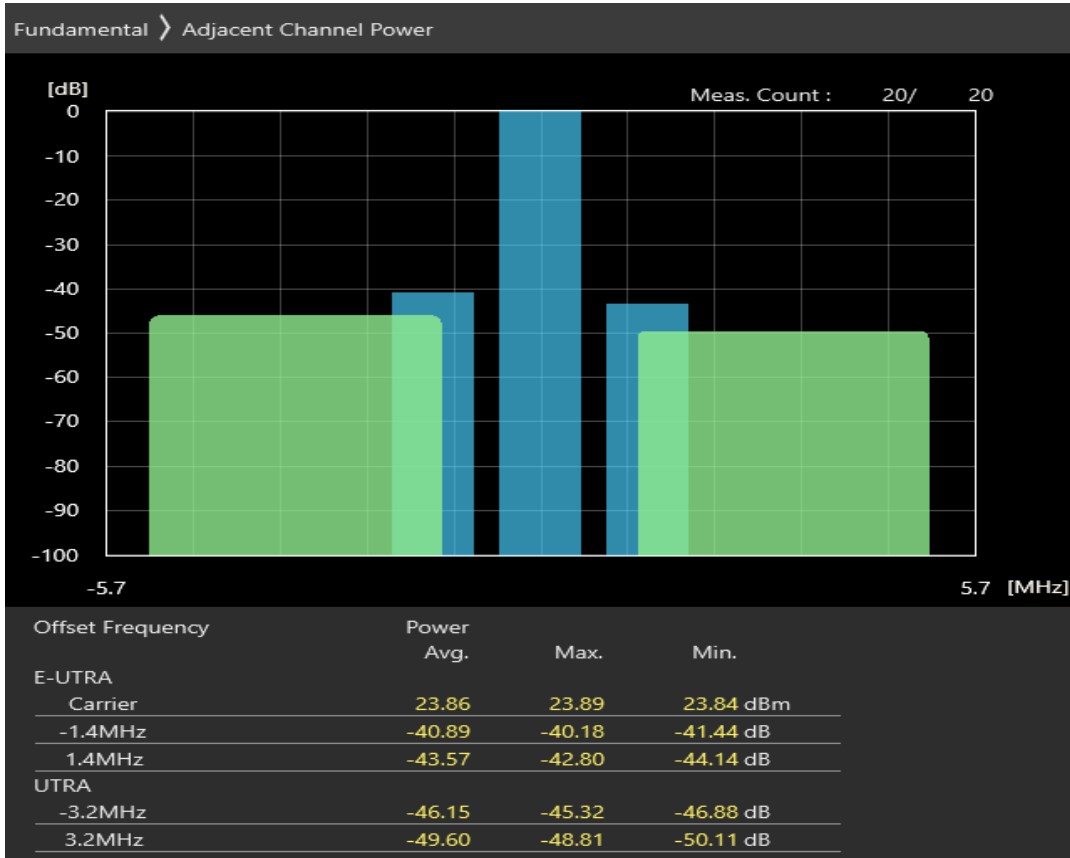

Band3 QPSK BW=1.4MHz Channel=19207 RB Size=5 Position=#0