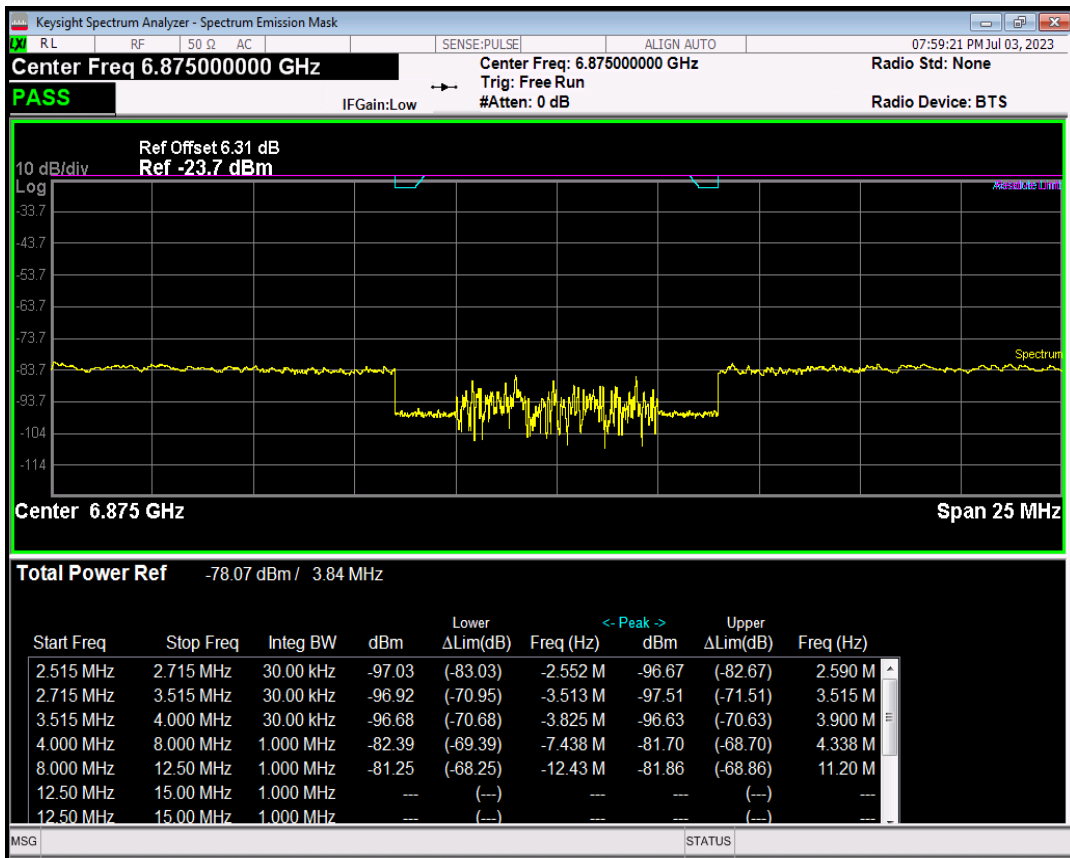

Band20 16QAM BW=20MHz Channel=24300 RB Size=18 Position=#0

Band20 16QAM BW=20MHz Channel=24300 RB Size=18 Position=#Max

Band20 16QAM BW=20MHz Channel=24300 RB Size=100 Position=#0

Band20 16QAM BW=20MHz Channel=24300 RB Size=100 Position=#Max