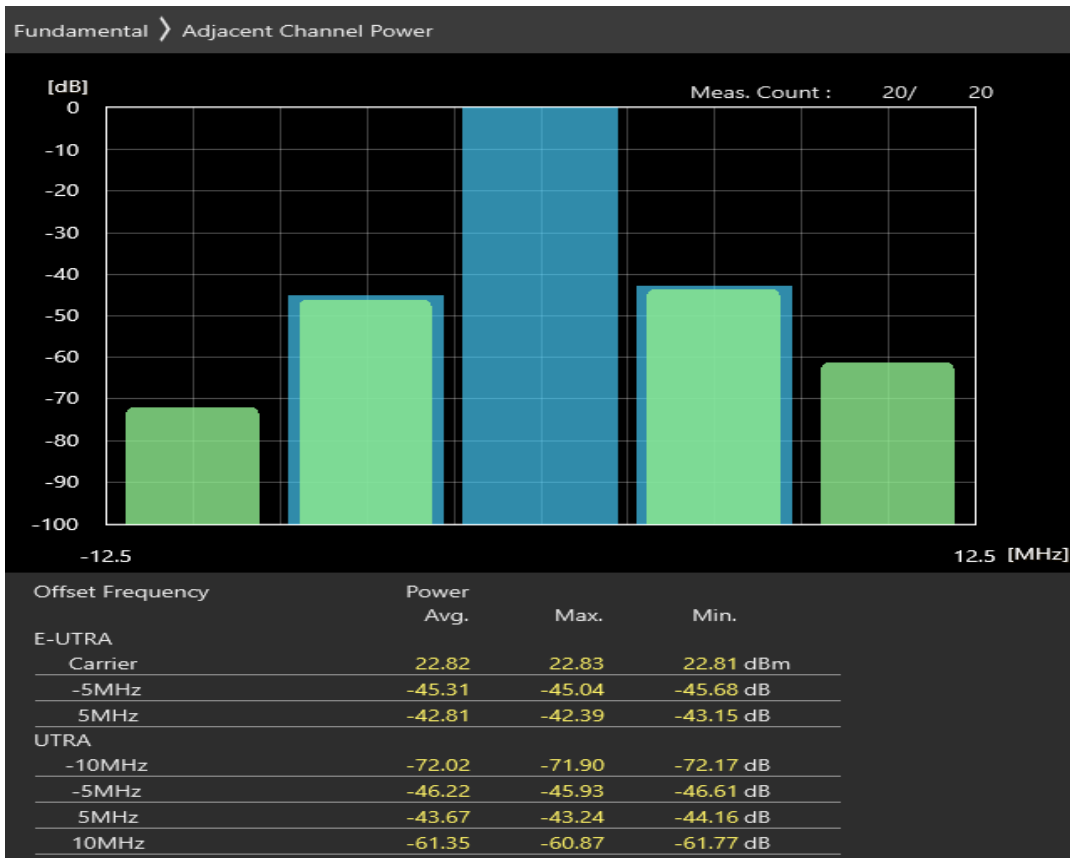

Band8 16QAM BW=1.4MHz Channel=21793 RB Size=6 Position=#0

Band8 QPSK BW=5MHz Channel=21475 RB Size=8 Position=#0

Band8 QPSK BW=5MHz Channel=21475 RB Size=8 Position=#Max

Band8 QPSK BW=5MHz Channel=21475 RB Size=25 Position=#0