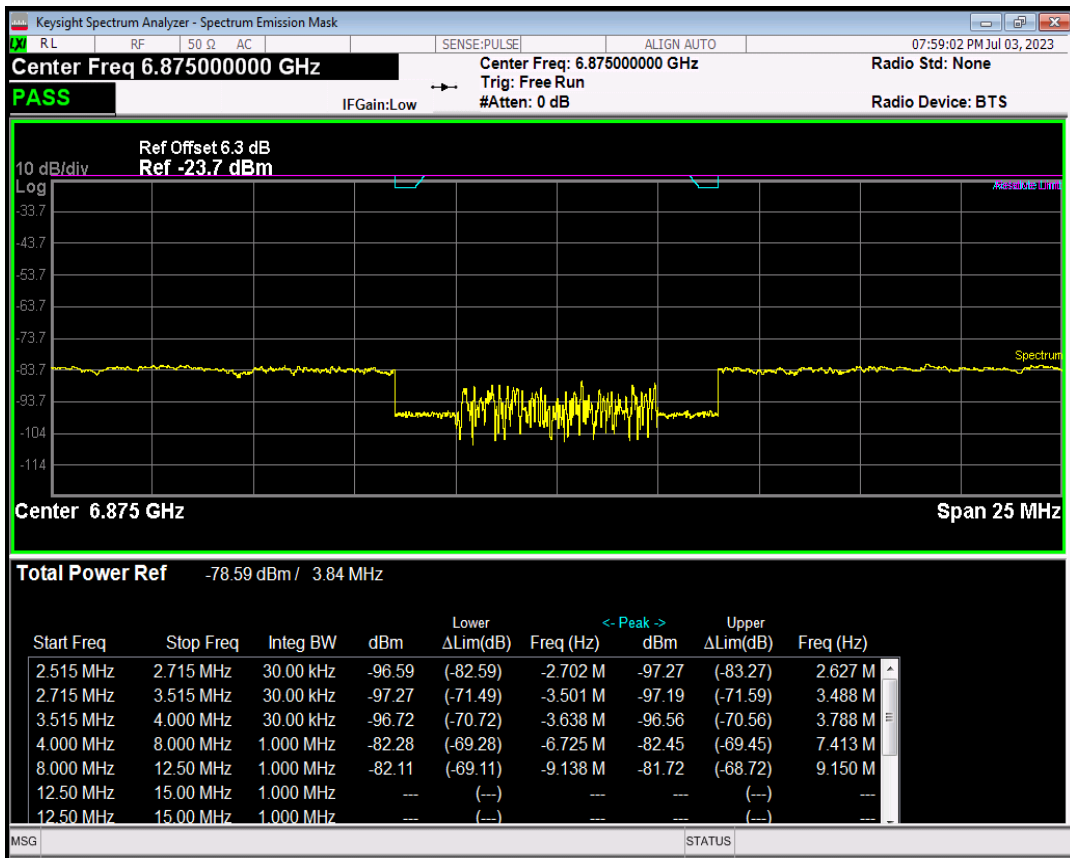

Band20 QPSK BW=20MHz Channel=24250 RB Size=18 Position=#0

Band20 QPSK BW=20MHz Channel=24250 RB Size=18 Position=#Max

Band20 QPSK BW=20MHz Channel=24250 RB Size=100 Position=#0

Band20 QPSK BW=20MHz Channel=24250 RB Size=100 Position=#Max