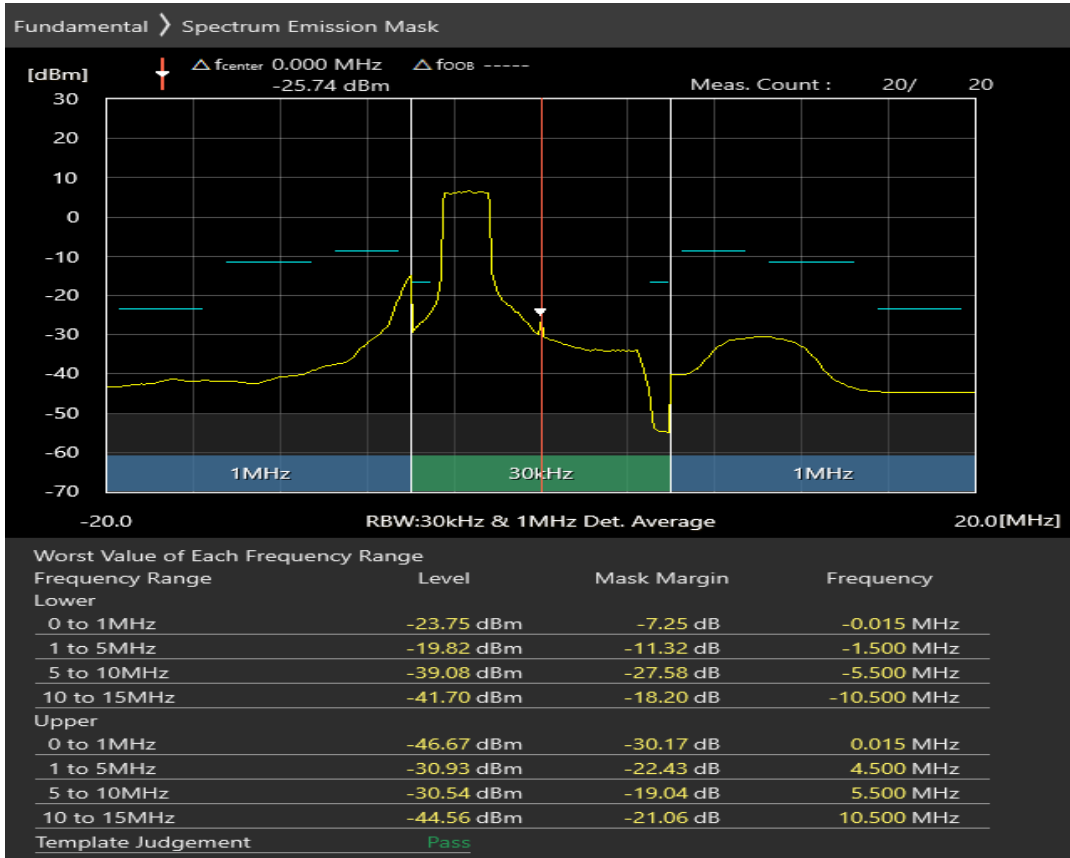

Band8 QPSK BW=10MHz Channel=21625 RB Size=12 Position=#0