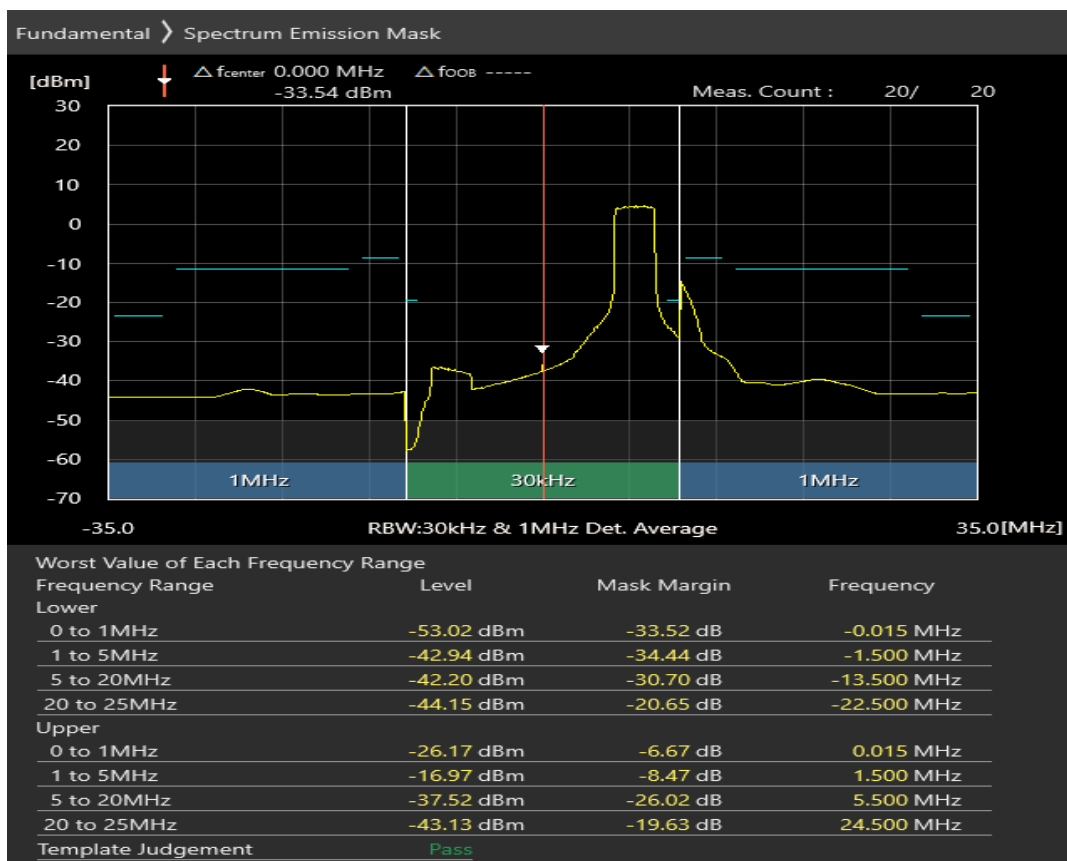

Band3 16QAM BW=10MHz Channel=1990 RB Size=12 Position=#Max

Band3 16QAM BW=10MHz Channel=1990 RB Size=50 Position=#0

Band3 QPSK BW=20MHz Channel=19300 RB Size=18 Position=#0

Band3 QPSK BW=20MHz Channel=19300 RB Size=18 Position=#Max