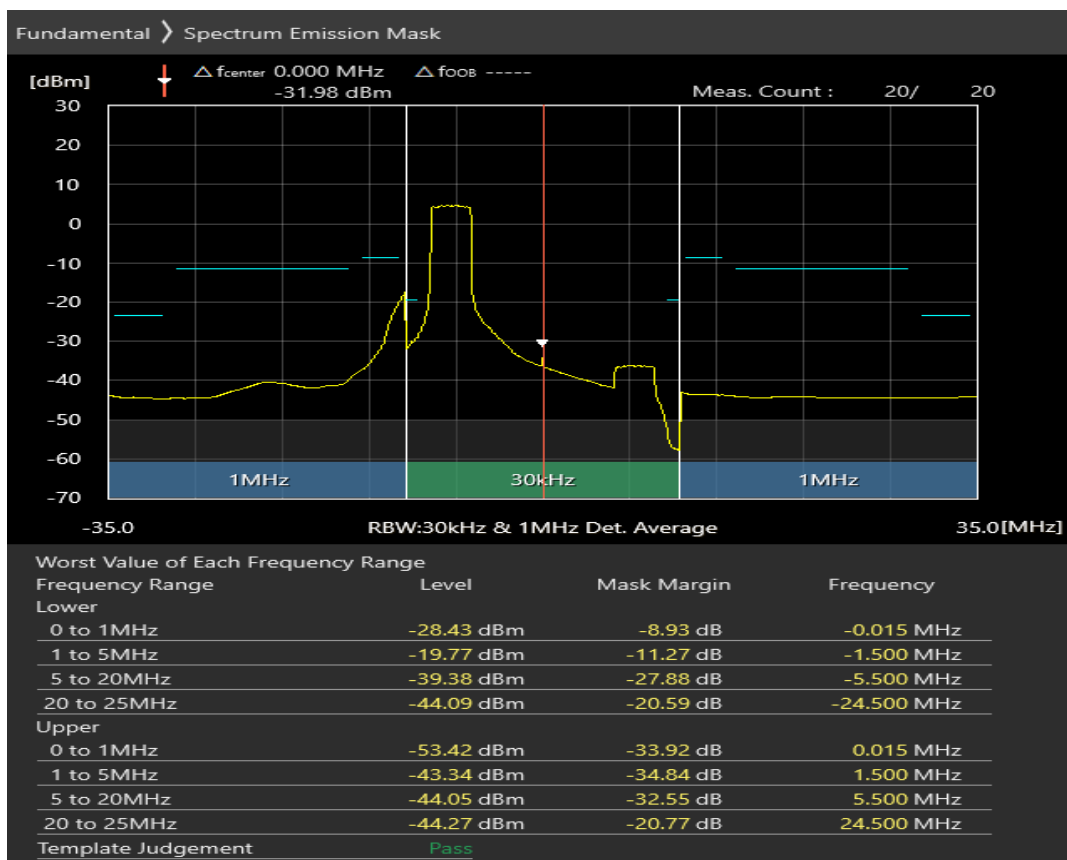

Band3 QPSK BW=20MHz Channel=19850 RB Size=18 Position=#0