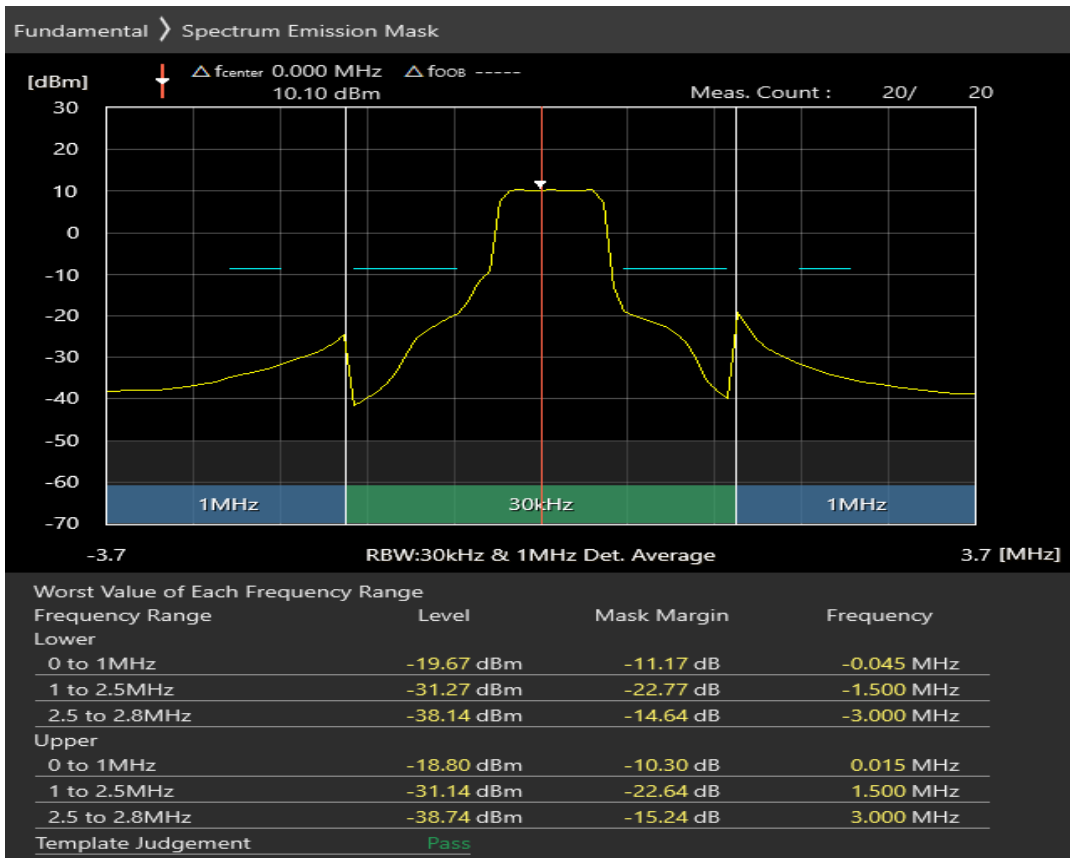

Band8 QPSK BW=1.4MHz Channel=21625 RB Size=5 Position=#Max