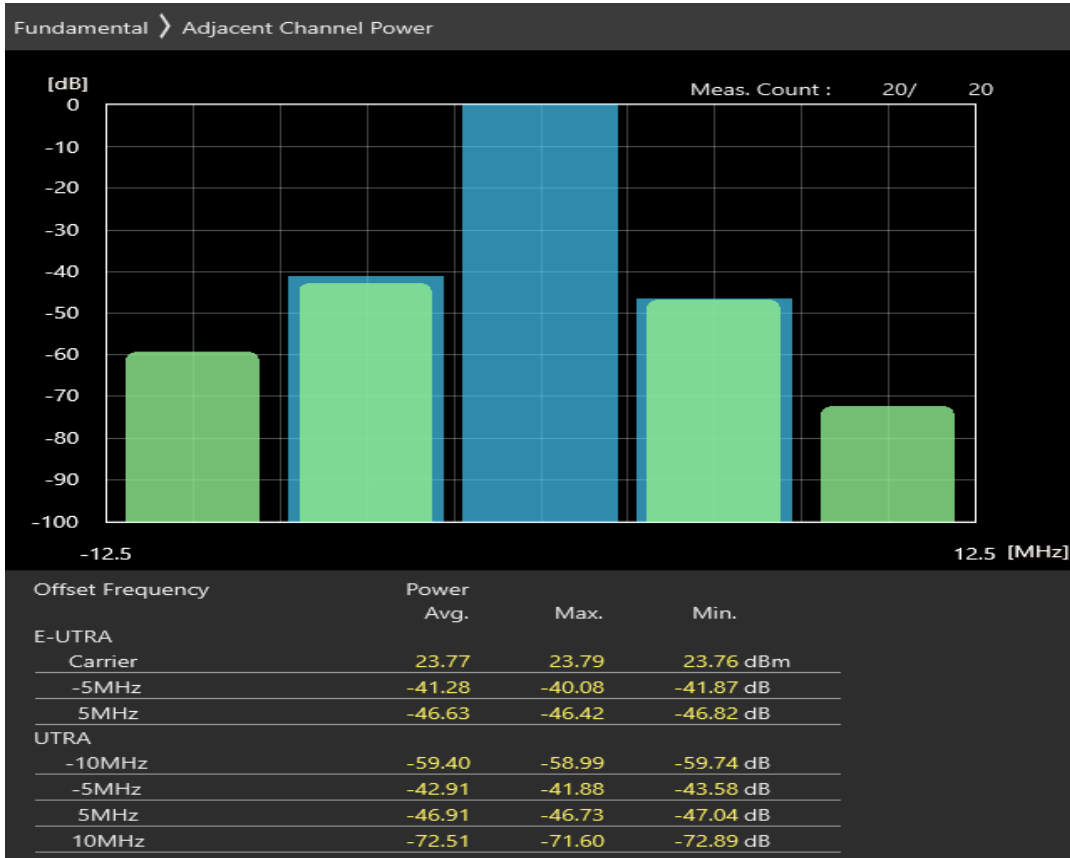

Band20 QPSK BW=5MHz Channel=24425 RB Size=8 Position=#0