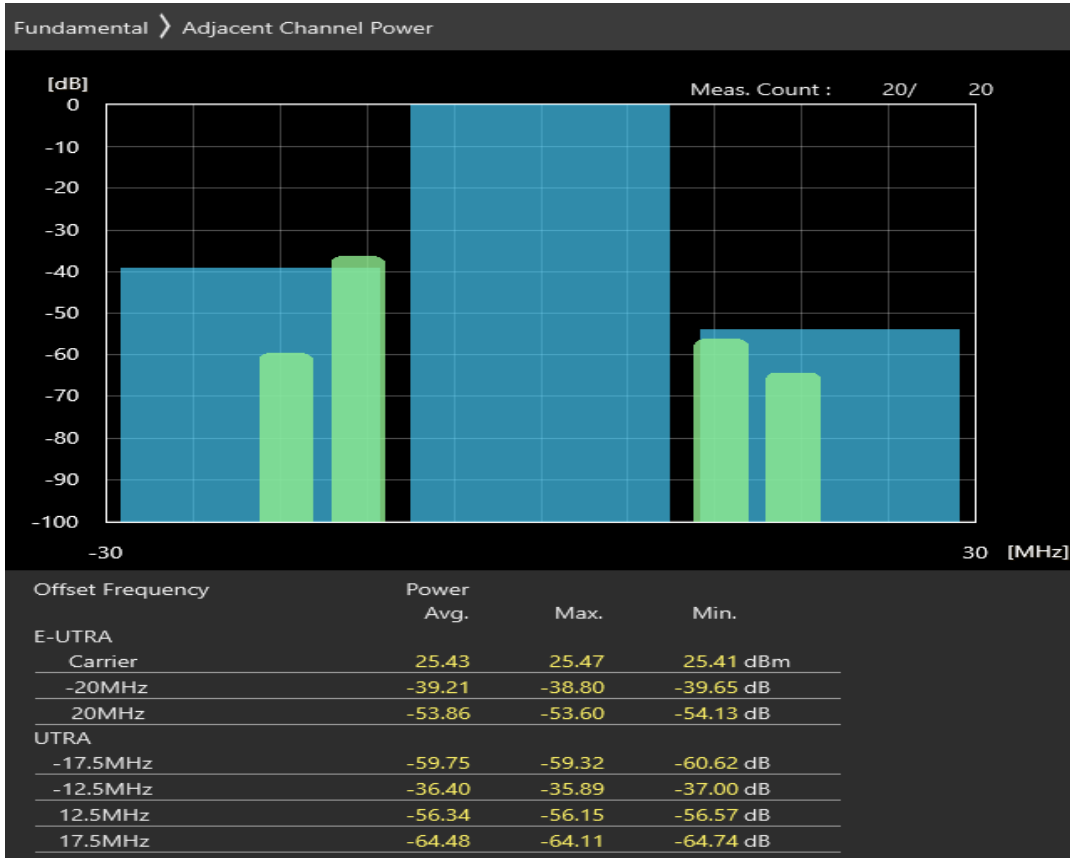

Band1 QPSK BW=20MHz Channel=18500 RB Size=18 Position=#0