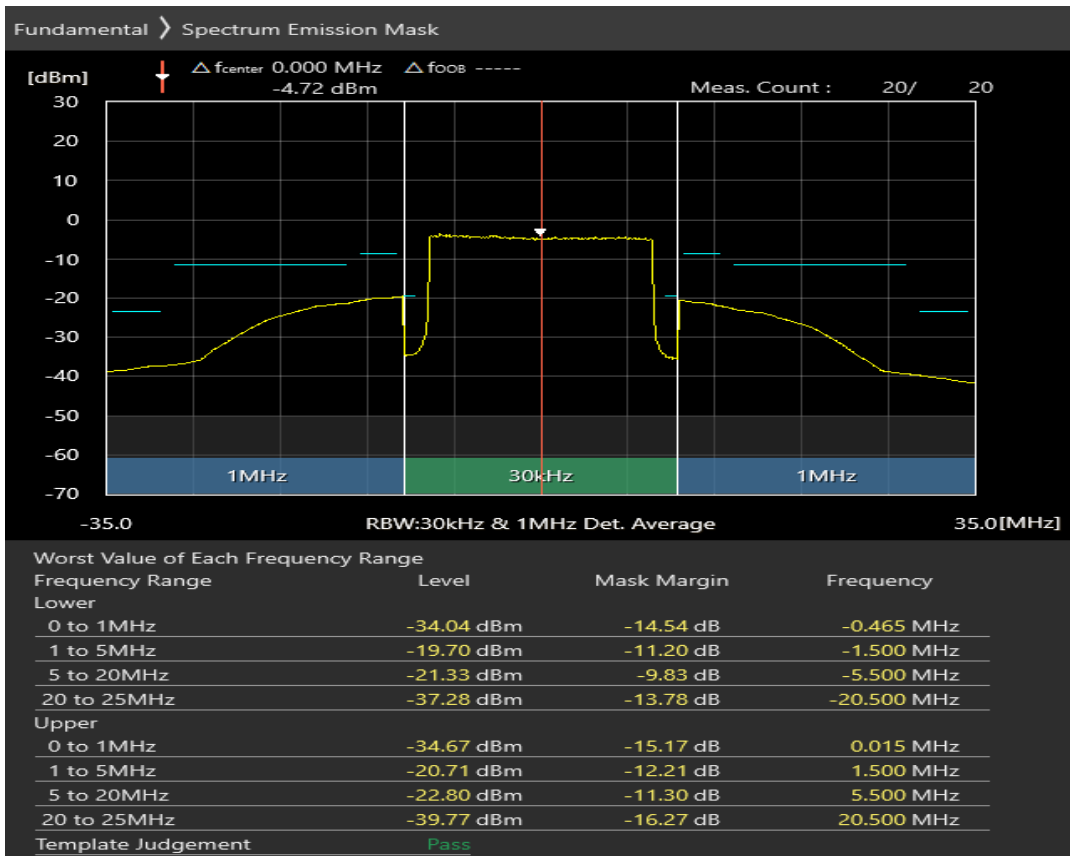

Band7 16QAM BW=20MHz Channel=21350 RB Size=100 Position=#0