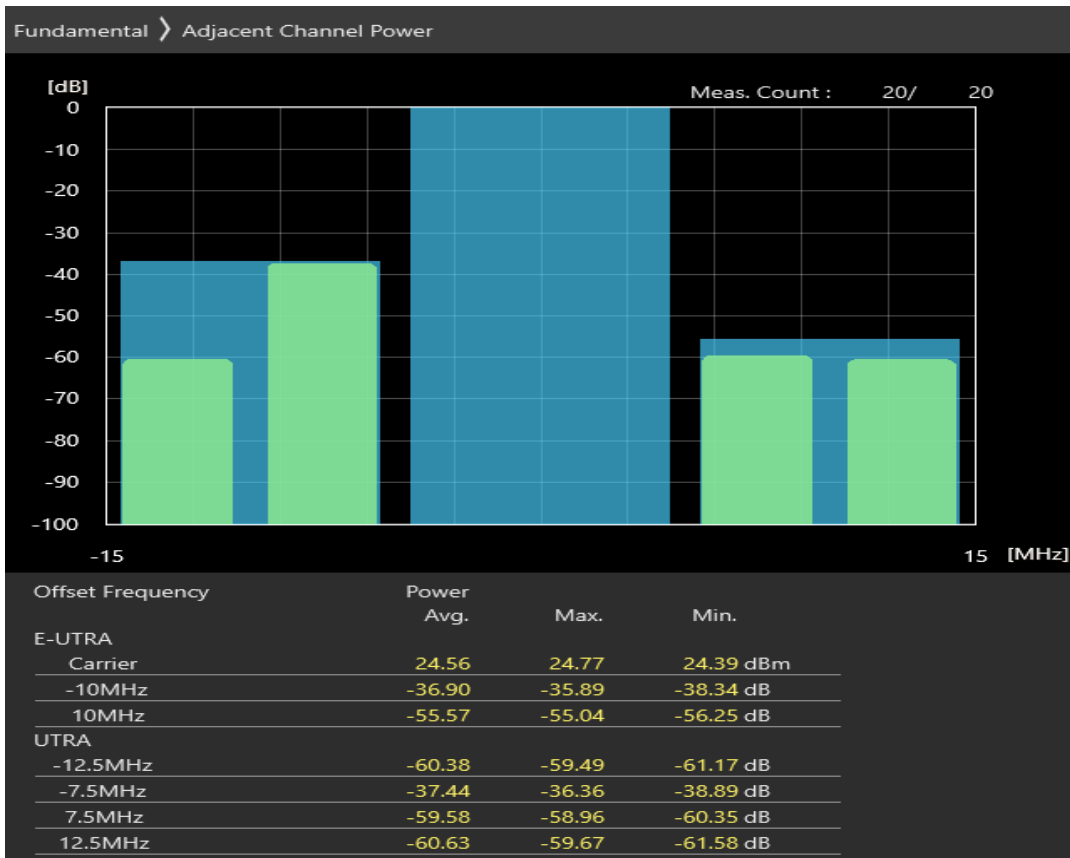

Band1 16QAM BW=10MHz Channel=18550 RB Size=12 Position=#0