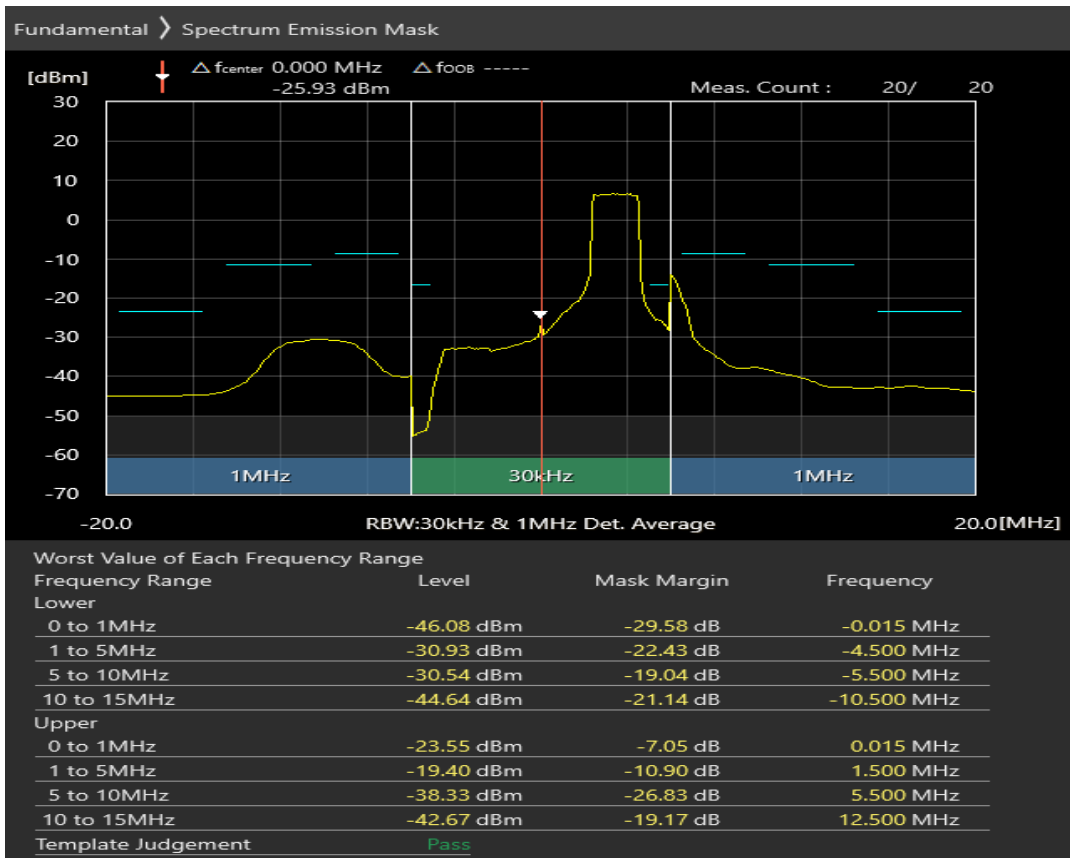

Band8 QPSK BW=10MHz Channel=21625 RB Size=12 Position=#Max