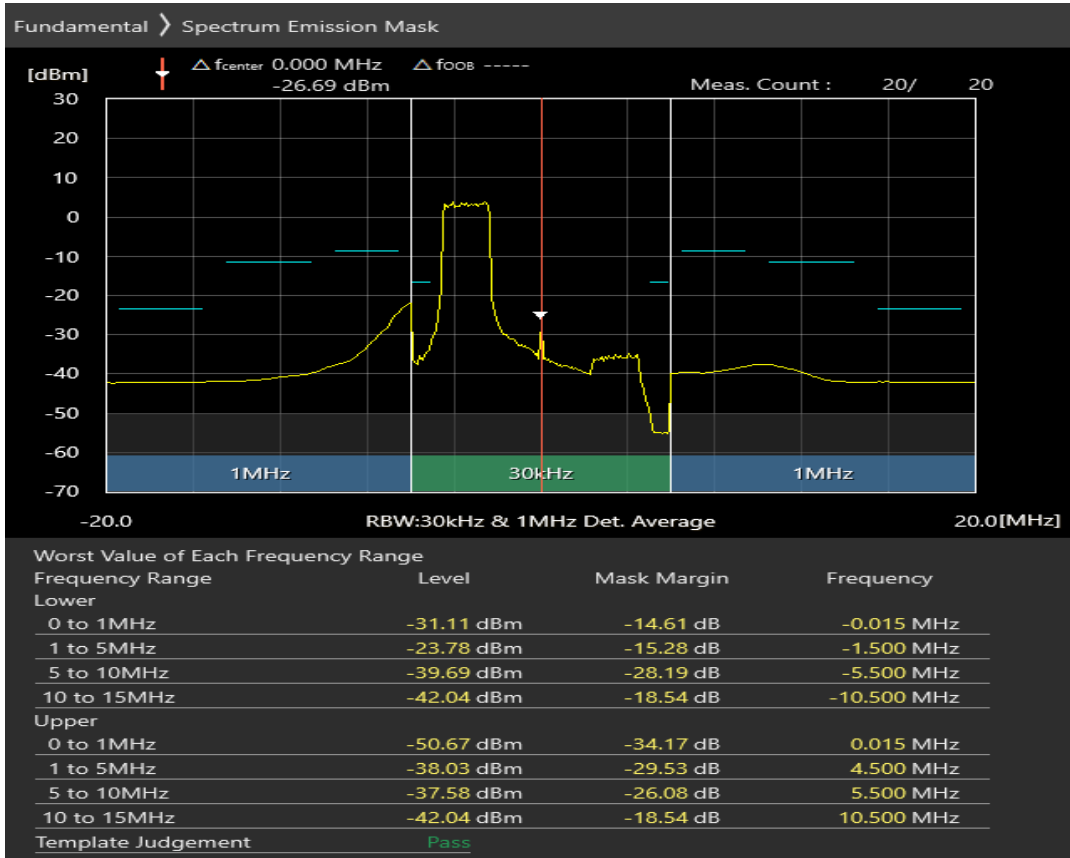

Band40 QPSK BW=10MHz Channel=39150 RB Size=12 Position=#0

Band40 QPSK BW=10MHz Channel=39150 RB Size=12 Position=#Max

Band40 QPSK BW=10MHz Channel=39150 RB Size=50 Position=#0

Band40 16QAM BW=10MHz Channel=39150 RB Size=12 Position=#0