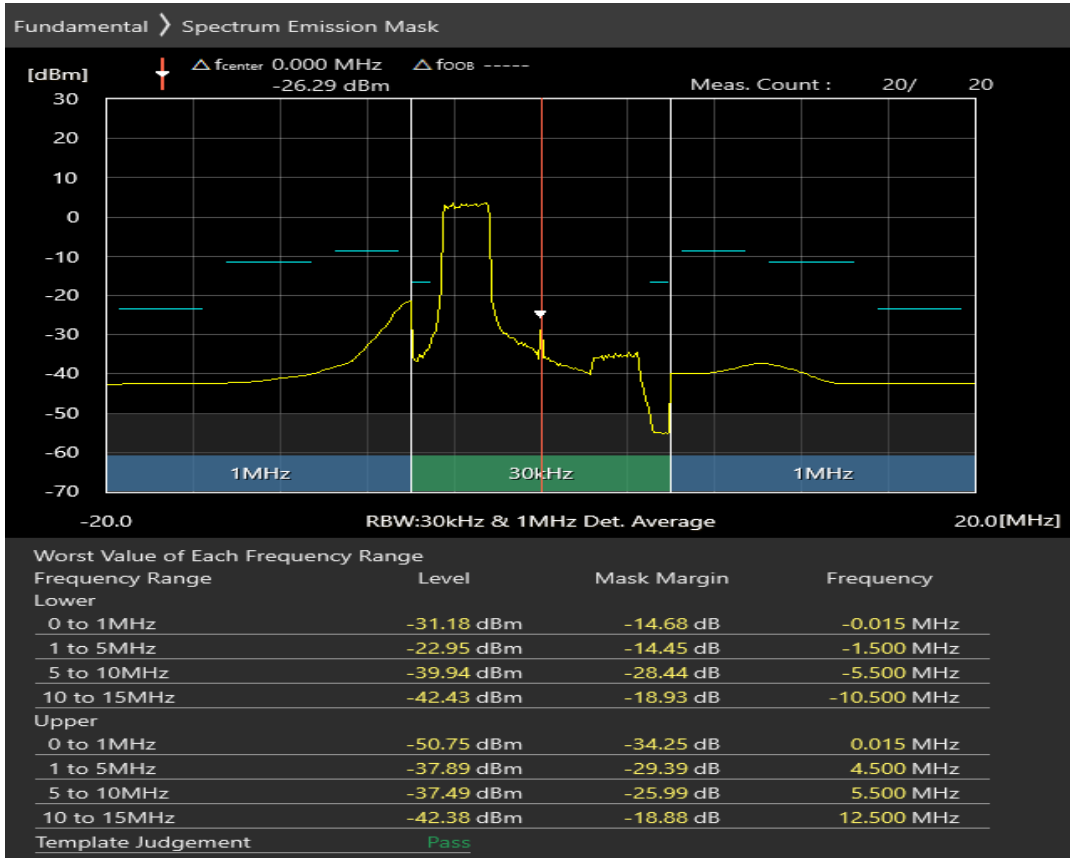

Band40 16QAM BW=10MHz Channel=38700 RB Size=12 Position=#0