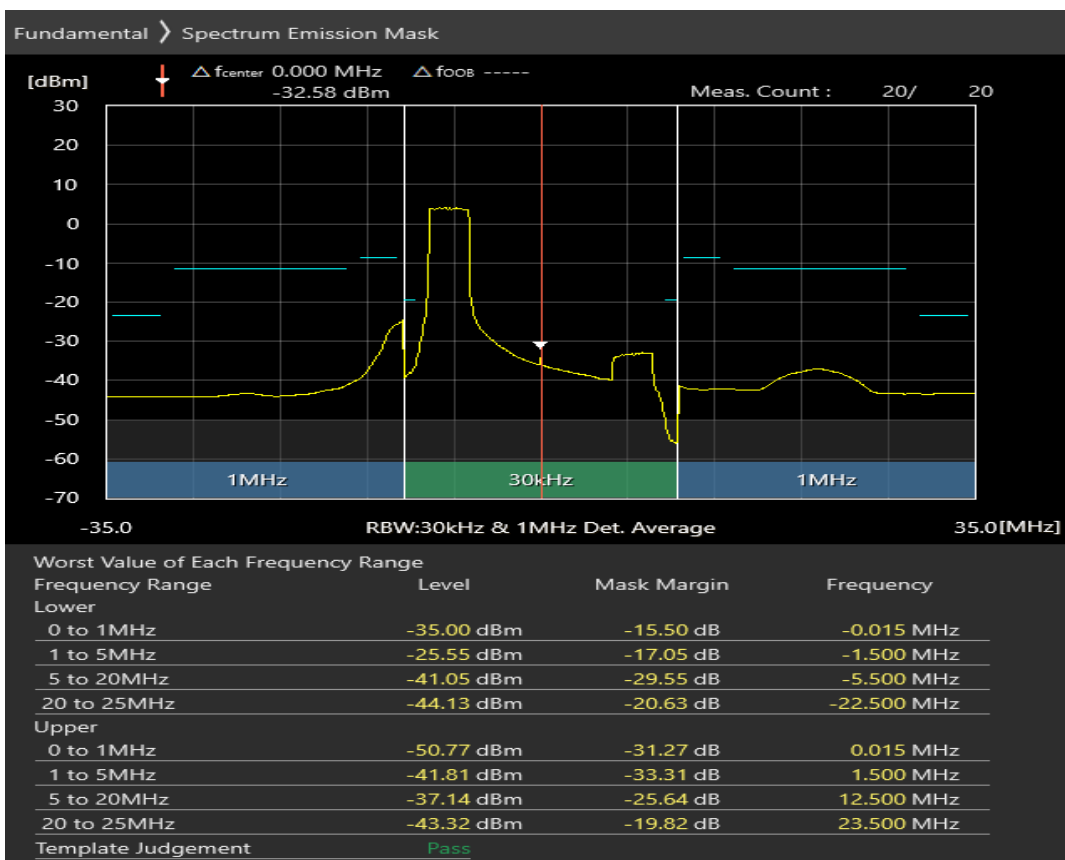

Band3 QPSK BW=20MHz Channel=19300 RB Size=18 Position=#0