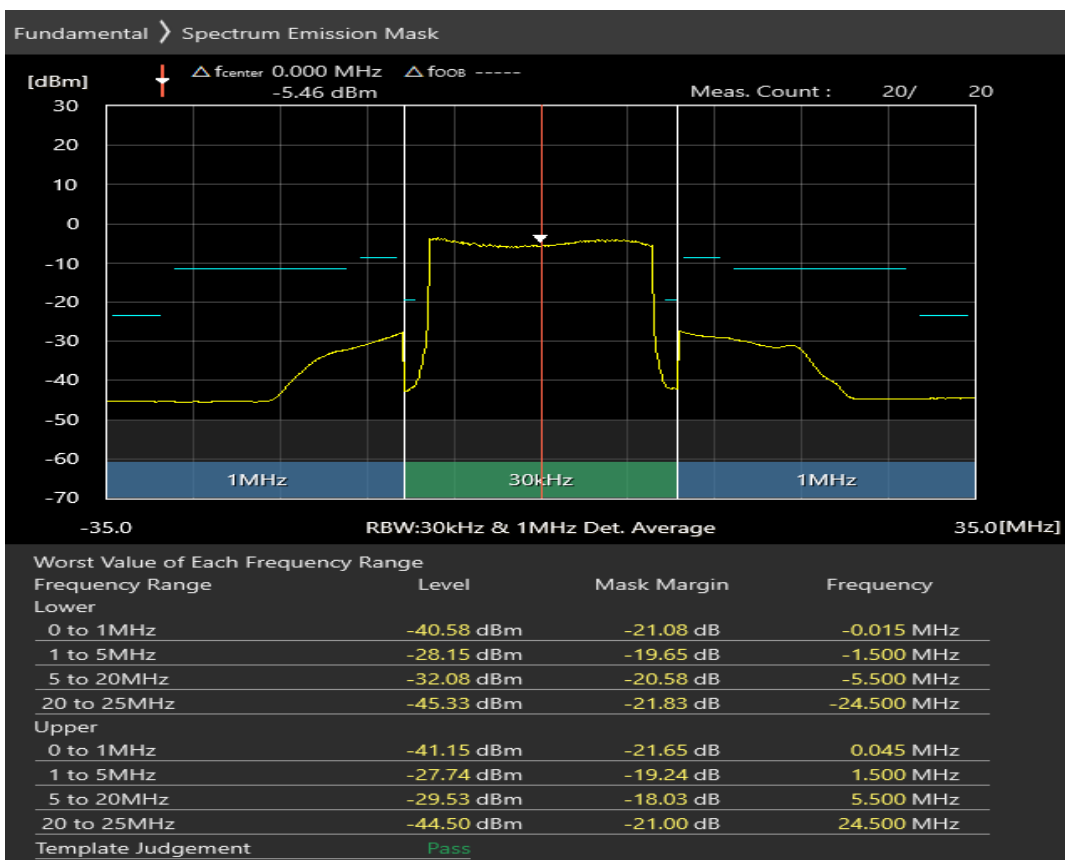

Band20 QPSK BW=20MHz Channel=24300 RB Size=100 Position=#0