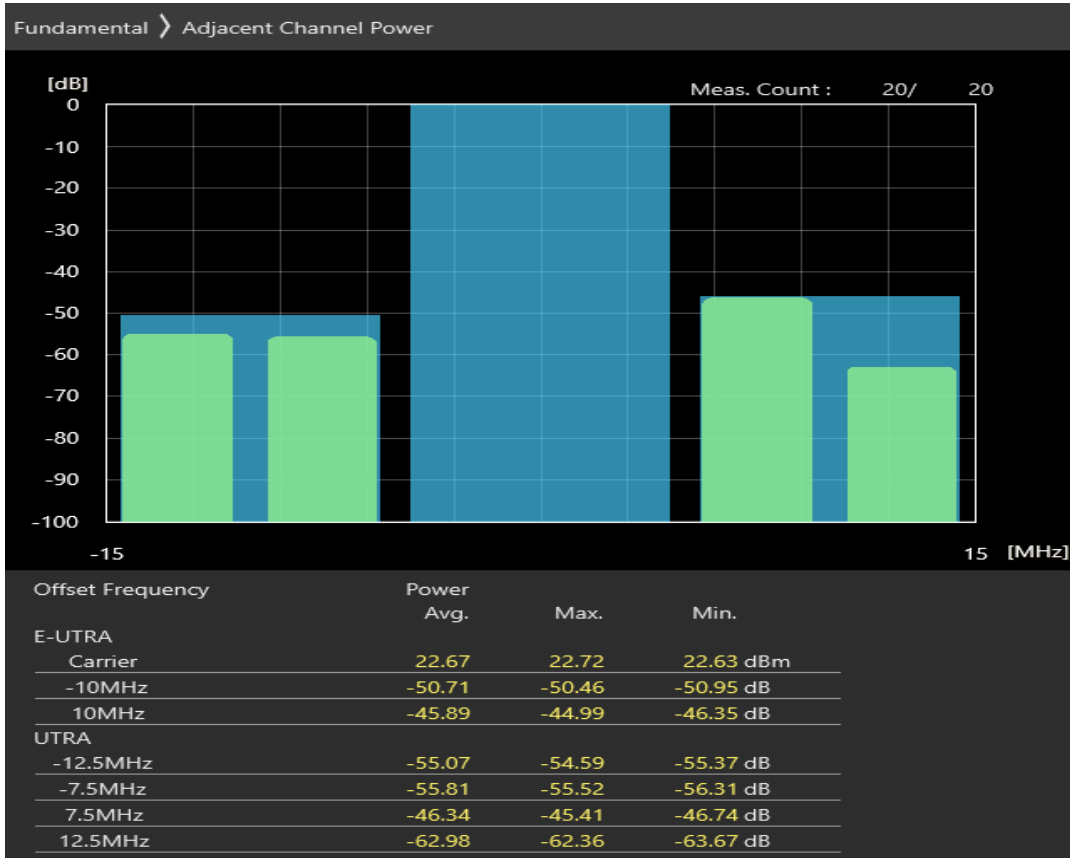

Band20 16QAM BW=10MHz Channel=24300 RB Size=12 Position=#Max