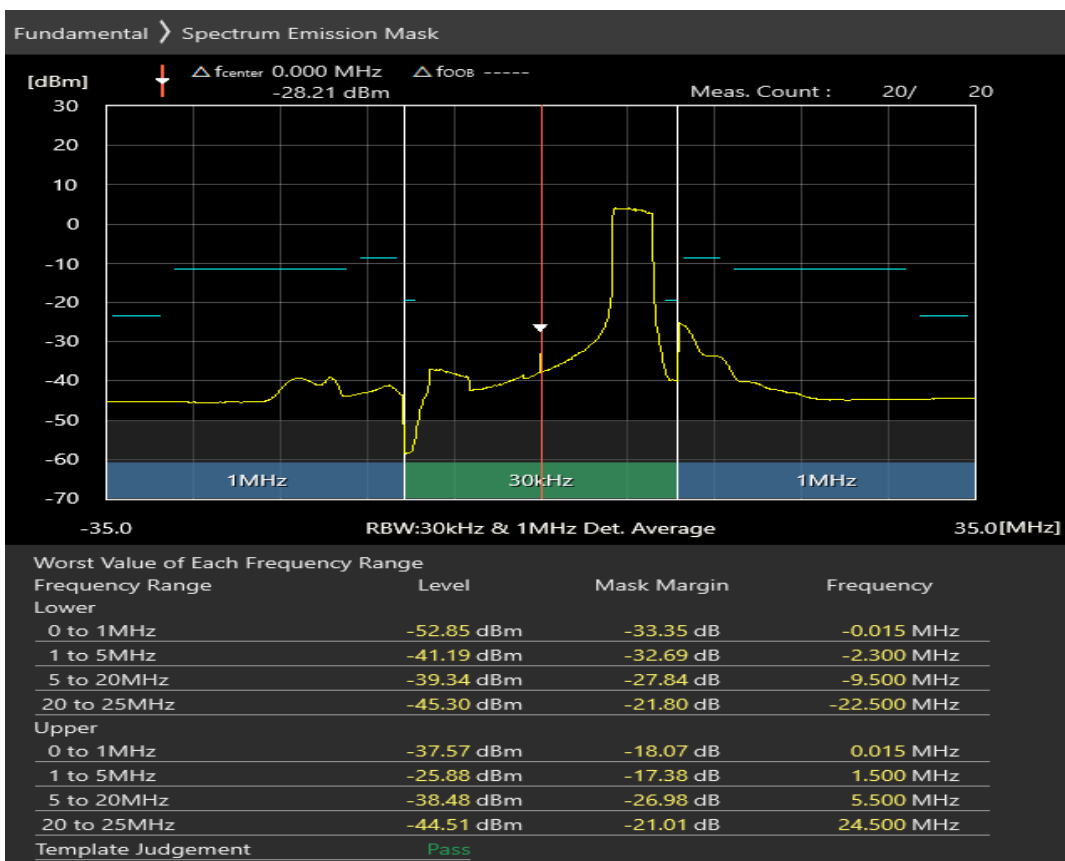

Band20 QPSK BW=20MHz Channel=24300 RB Size=18 Position=#Max