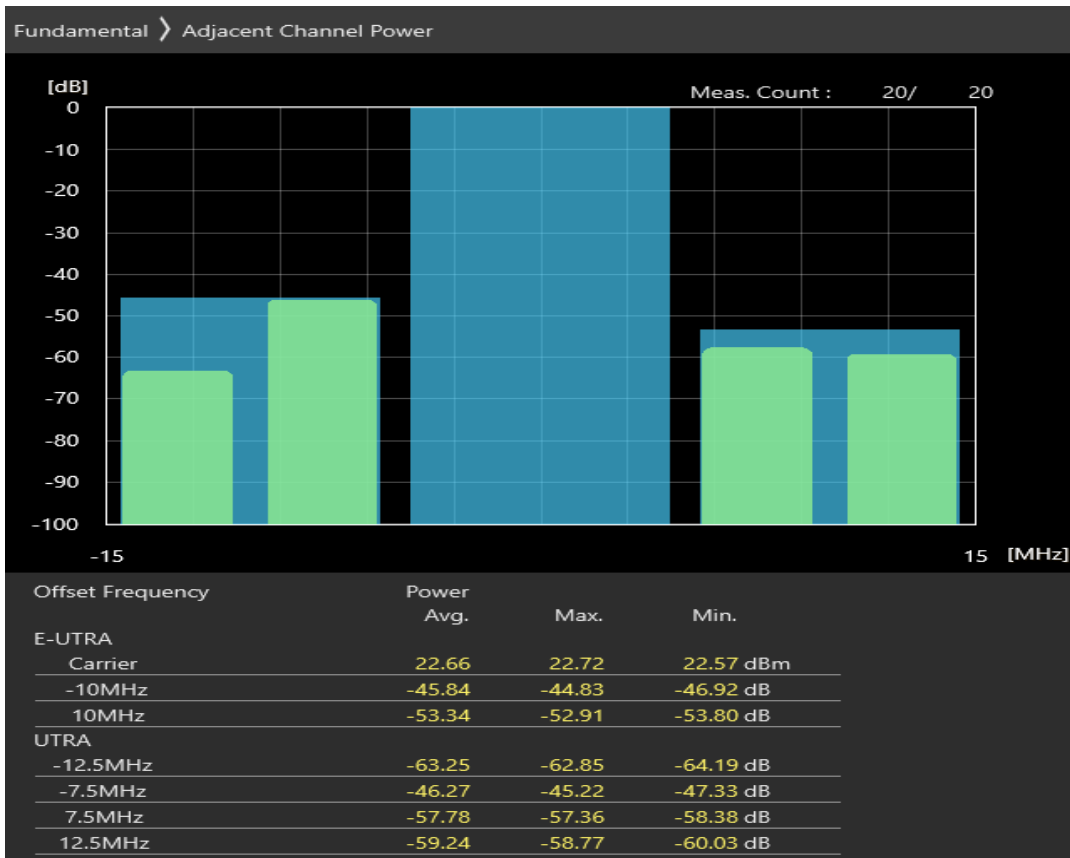

Band20 QPSK BW=10MHz Channel=24400 RB Size=12 Position=#0

Band20 QPSK BW=10MHz Channel=24400 RB Size=12 Position=#Max

Band20 QPSK BW=10MHz Channel=24400 RB Size=50 Position=#0

Band20 16QAM BW=10MHz Channel=24400 RB Size=12 Position=#0