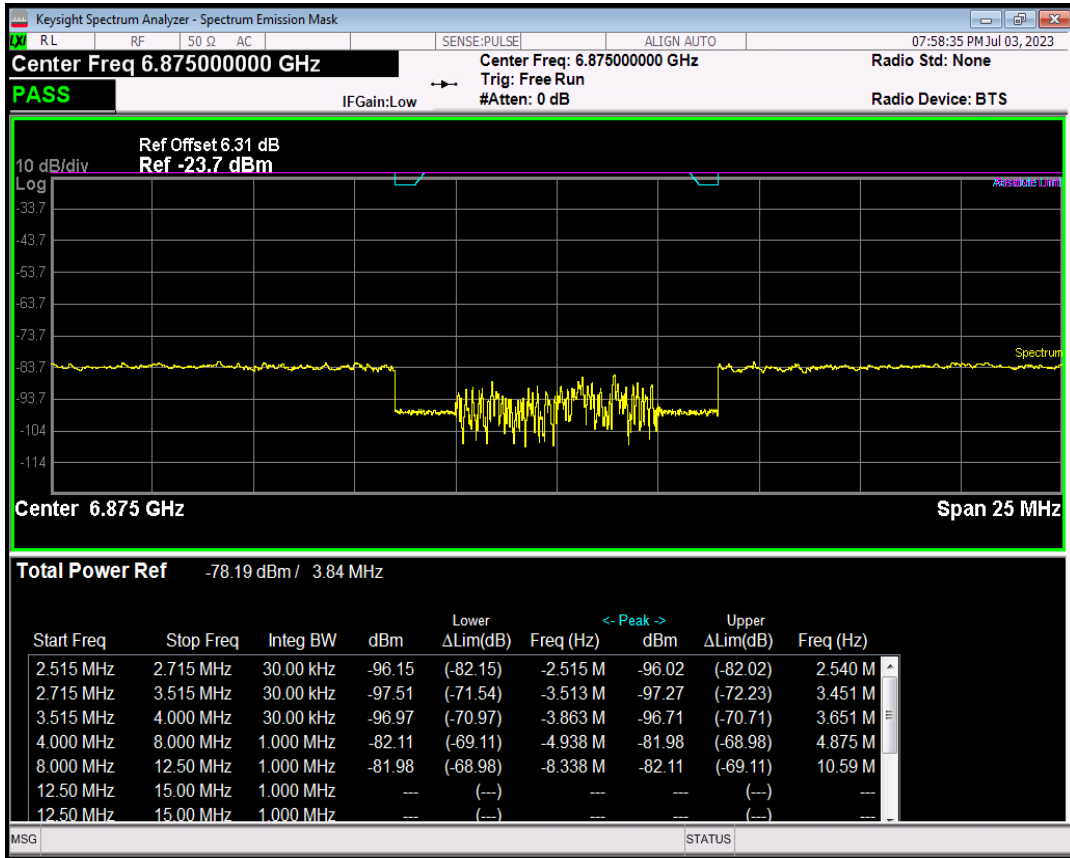

Band20 QPSK BW=10MHz Channel=24300 RB Size=12 Position=#0

Band20 QPSK BW=10MHz Channel=24300 RB Size=12 Position=#Max

Band20 QPSK BW=10MHz Channel=24300 RB Size=50 Position=#0

Band20 QPSK BW=10MHz Channel=24300 RB Size=50 Position=#Max