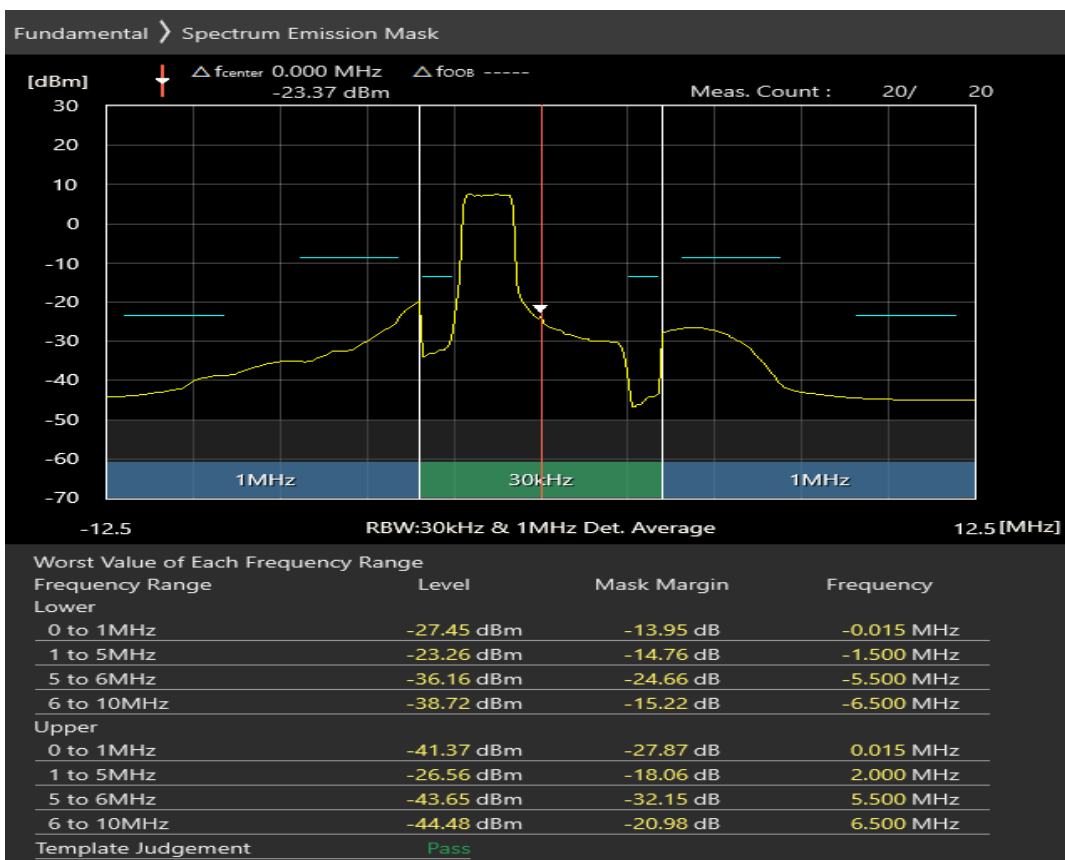

Band20 QPSK BW=5MHz Channel=24425 RB Size=8 Position=#0