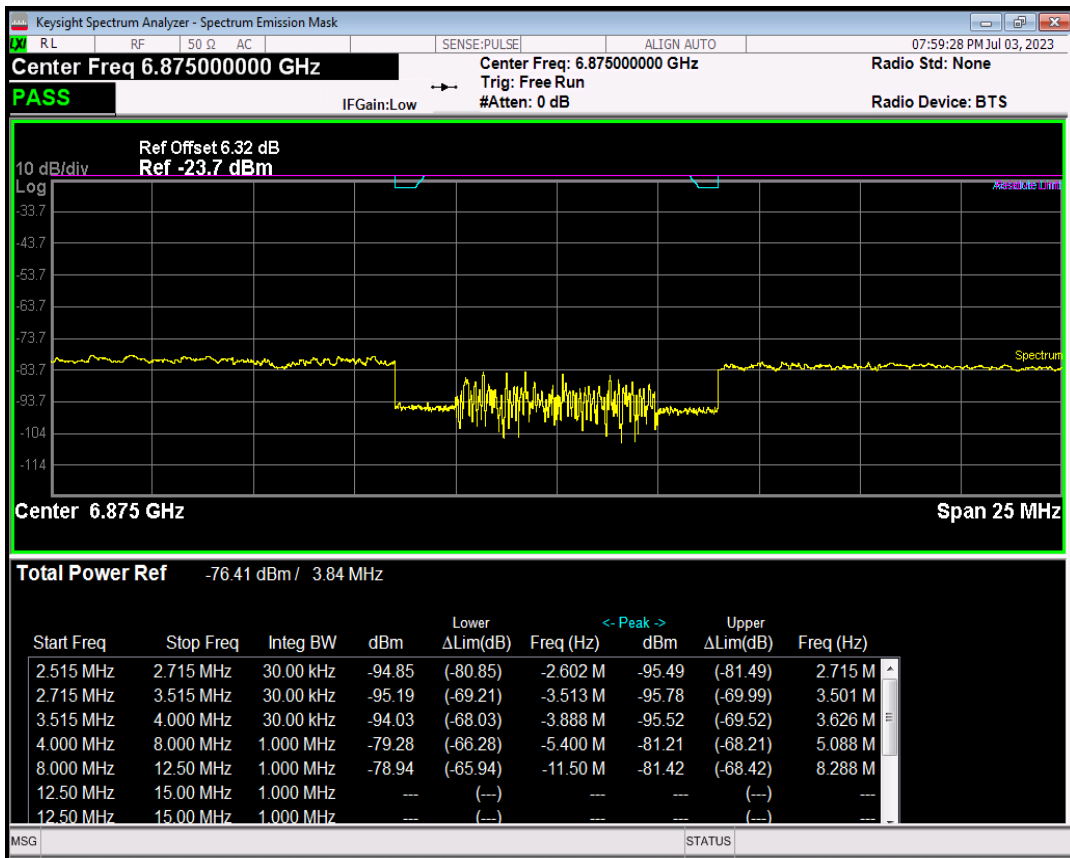

Band20 QPSK BW=20MHz Channel=24350 RB Size=18 Position=#0

Band20 QPSK BW=20MHz Channel=24350 RB Size=18 Position=#Max

Band20 QPSK BW=20MHz Channel=24350 RB Size=100 Position=#0

Band20 QPSK BW=20MHz Channel=24350 RB Size=100 Position=#Max