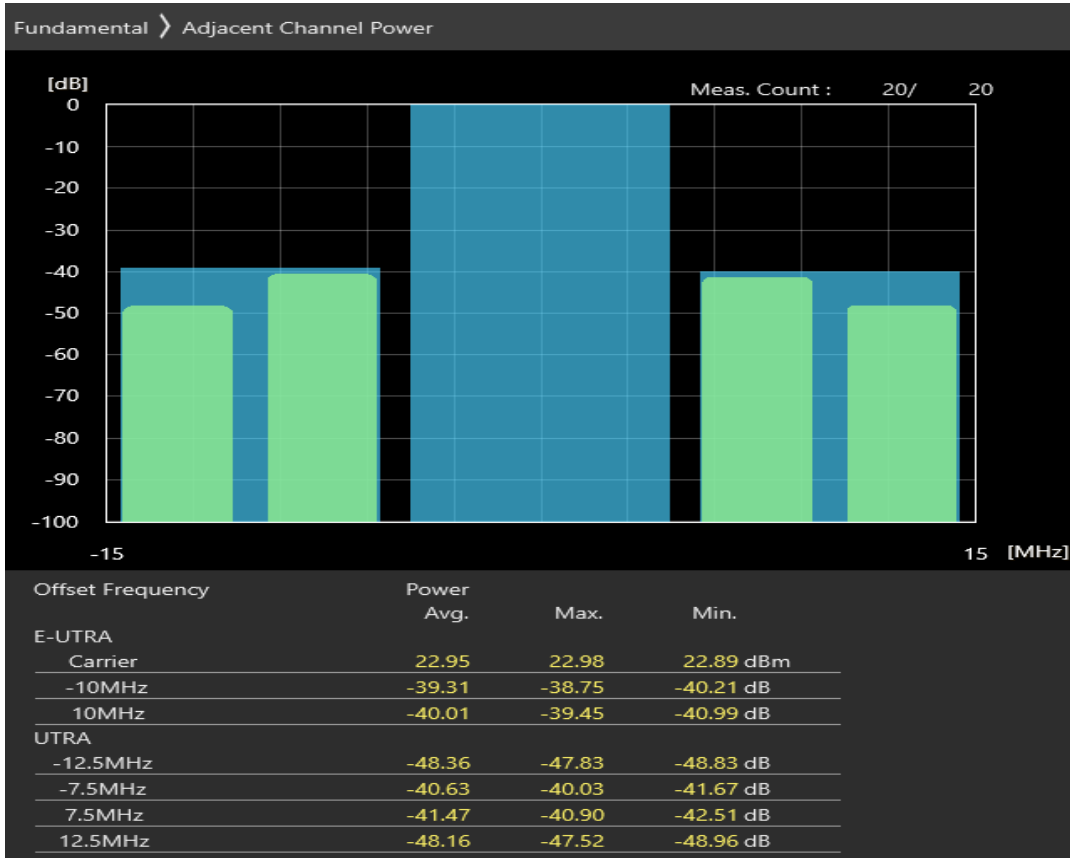

Band7 16QAM BW=10MHz Channel=21100 RB Size=50 Position=#0