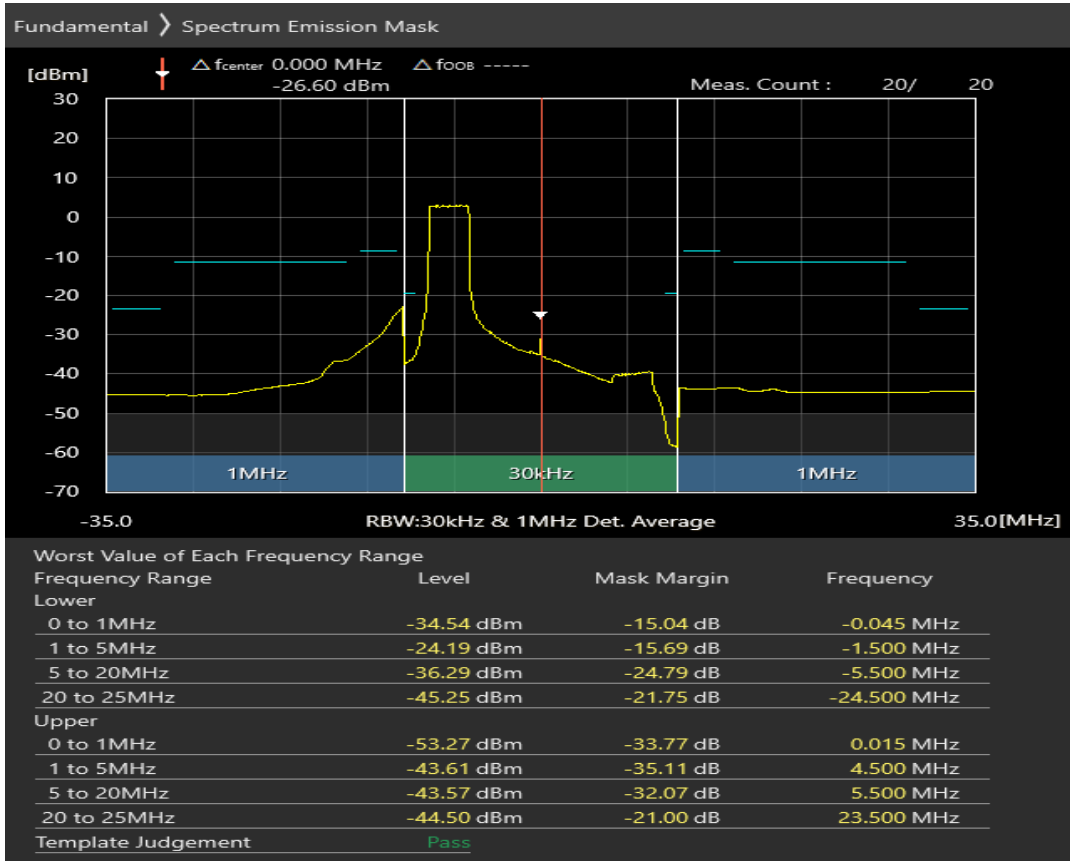

Band20 16QAM BW=20MHz Channel=24350 RB Size=18 Position=#0