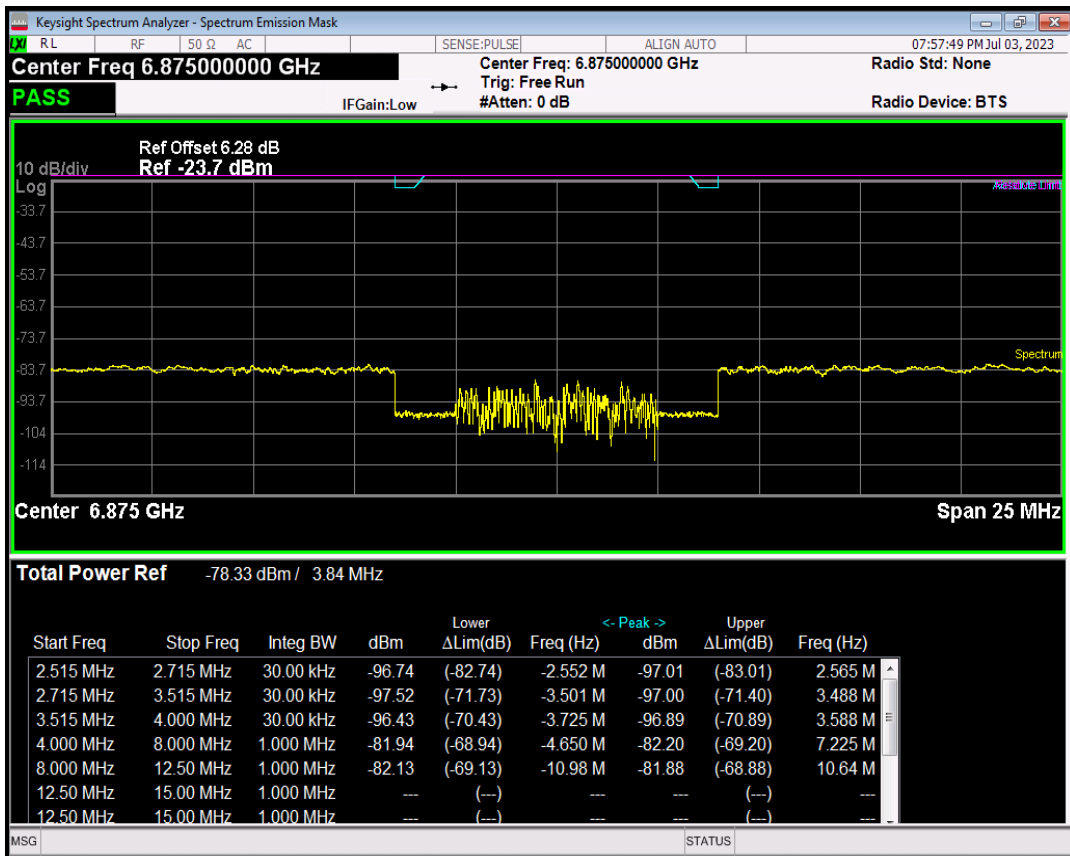

Band20 QPSK BW=5MHz Channel=24300 RB Size=8 Position=#0

Band20 QPSK BW=5MHz Channel=24300 RB Size=8 Position=#Max

Band20 QPSK BW=5MHz Channel=24300 RB Size=25 Position=#0

Band20 QPSK BW=5MHz Channel=24300 RB Size=25 Position=#Max