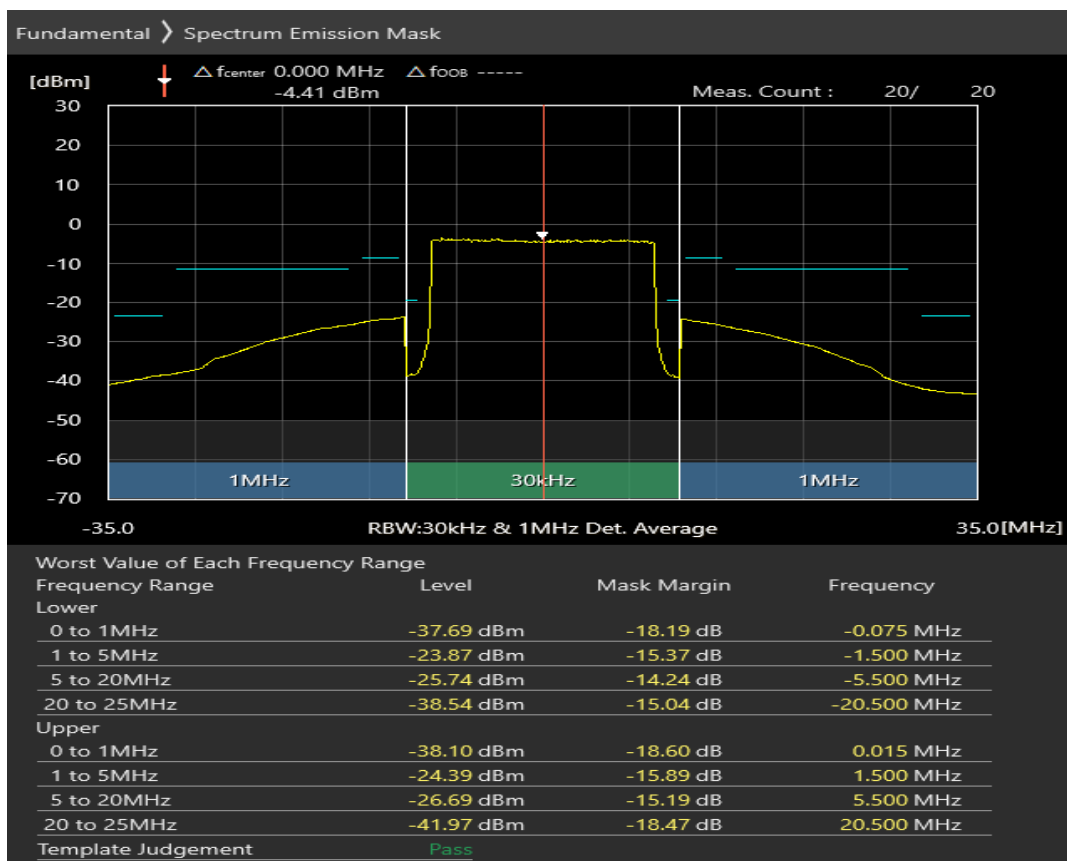

Band1 16QAM BW=20MHz Channel=18500 RB Size=100 Position=#0