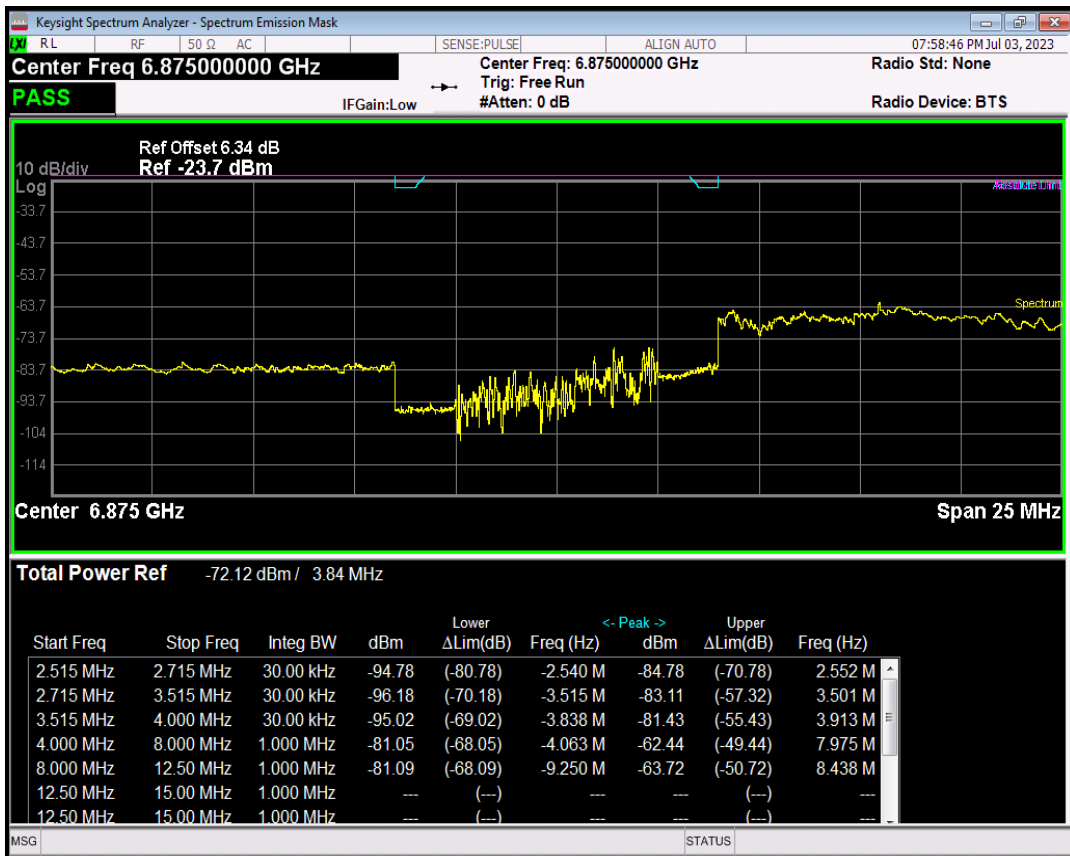

Band20 QPSK BW=10MHz Channel=24400 RB Size=50 Position=#0