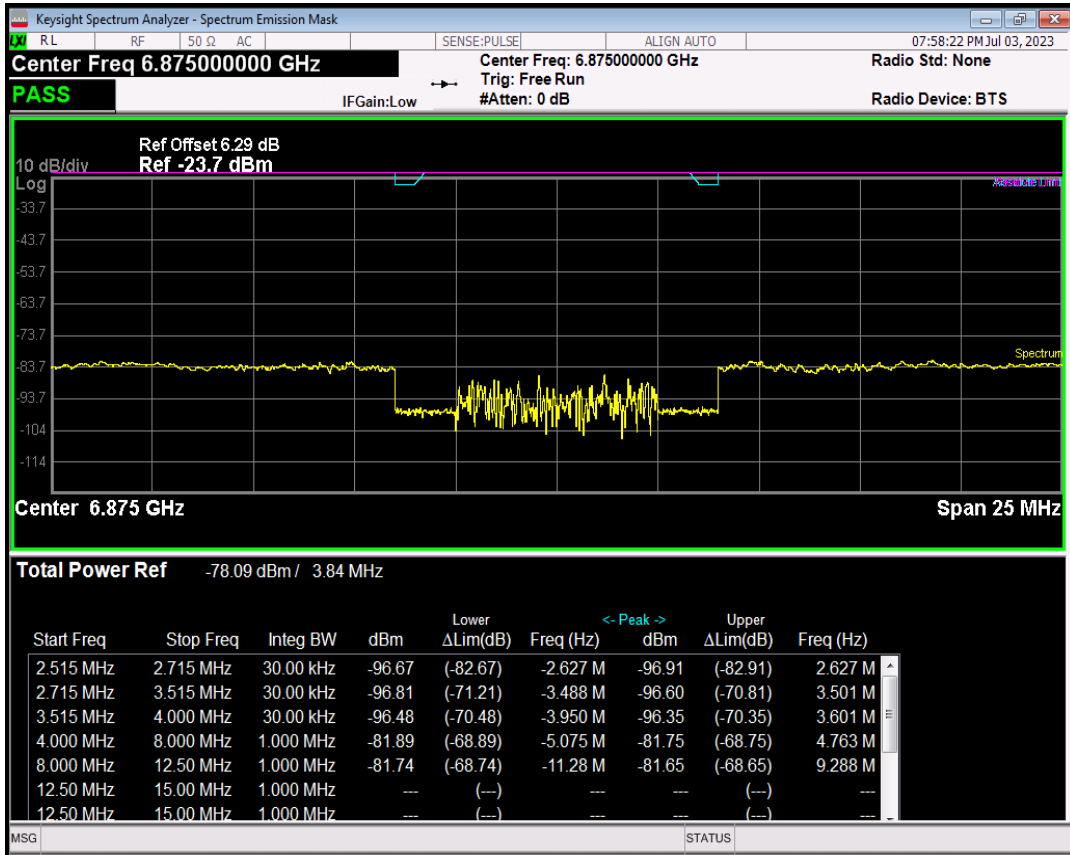

Band20 QPSK BW=10MHz Channel=24200 RB Size=12 Position=#0

Band20 QPSK BW=10MHz Channel=24200 RB Size=12 Position=#Max

Band20 QPSK BW=10MHz Channel=24200 RB Size=50 Position=#0

Band20 QPSK BW=10MHz Channel=24200 RB Size=50 Position=#Max