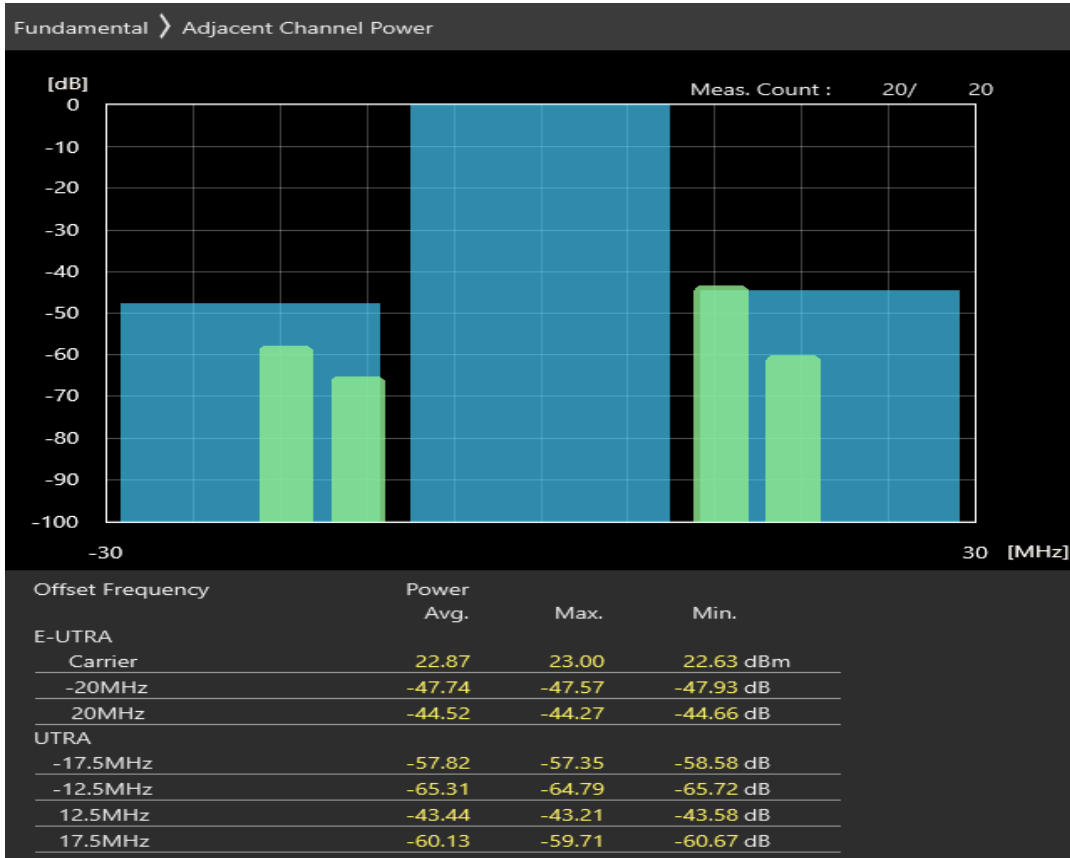

Band20 16QAM BW=20MHz Channel=24350 RB Size=18 Position=#Max