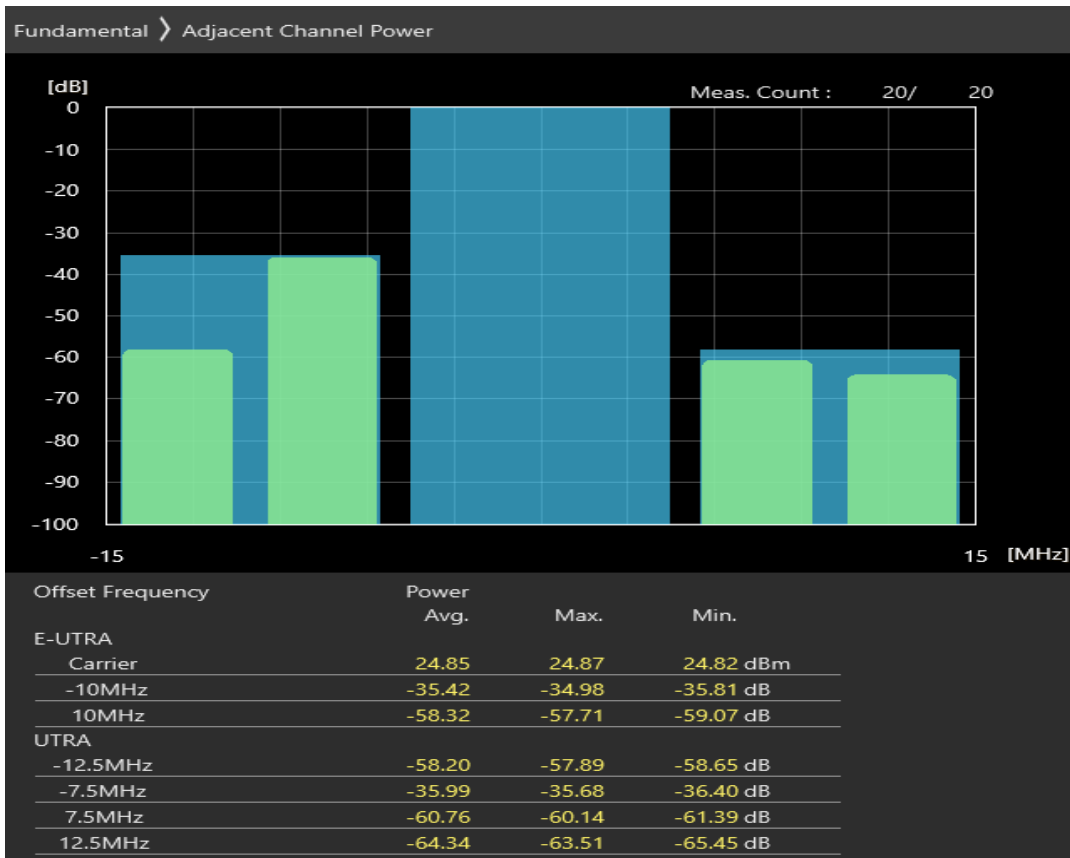

Band7 16QAM BW=10MHz Channel=21100 RB Size=12 Position=#0

Band7 16QAM BW=10MHz Channel=21100 RB Size=12 Position=#Max

Band7 16QAM BW=10MHz Channel=21100 RB Size=50 Position=#0

Band7 QPSK BW=10MHz Channel=21400 RB Size=12 Position=#0