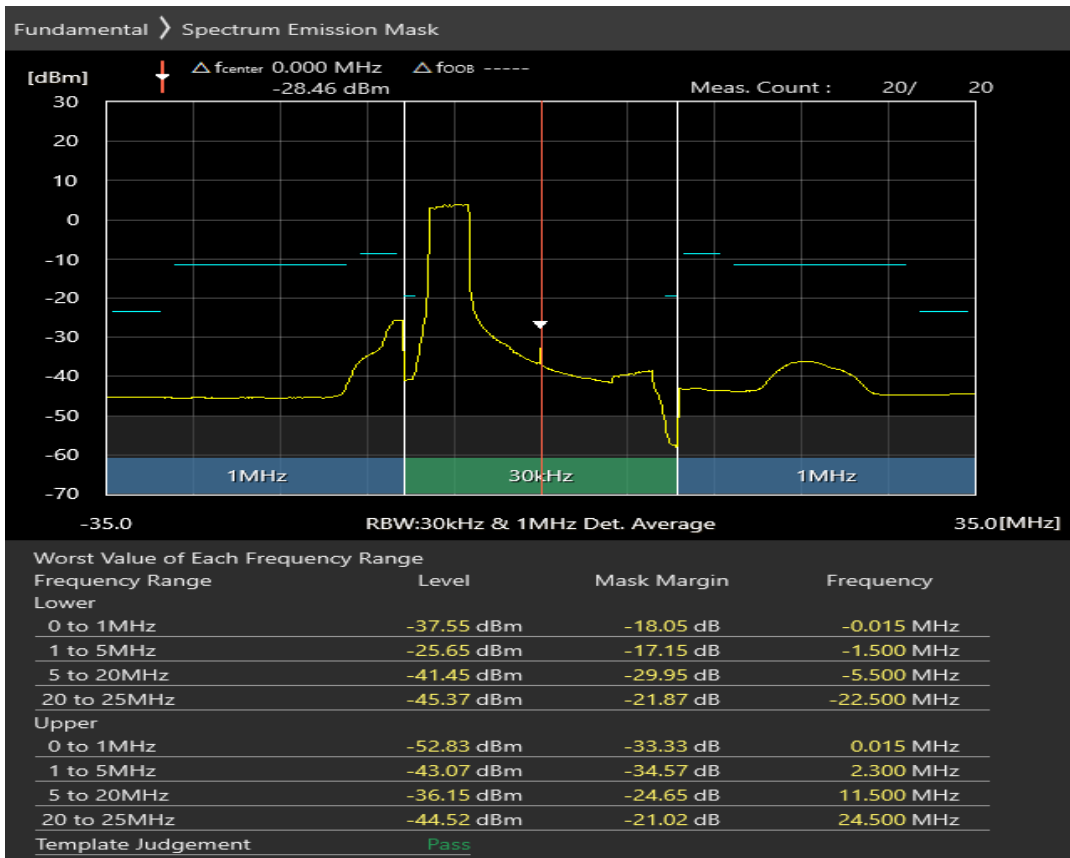

Band20 QPSK BW=20MHz Channel=24250 RB Size=18 Position=#0