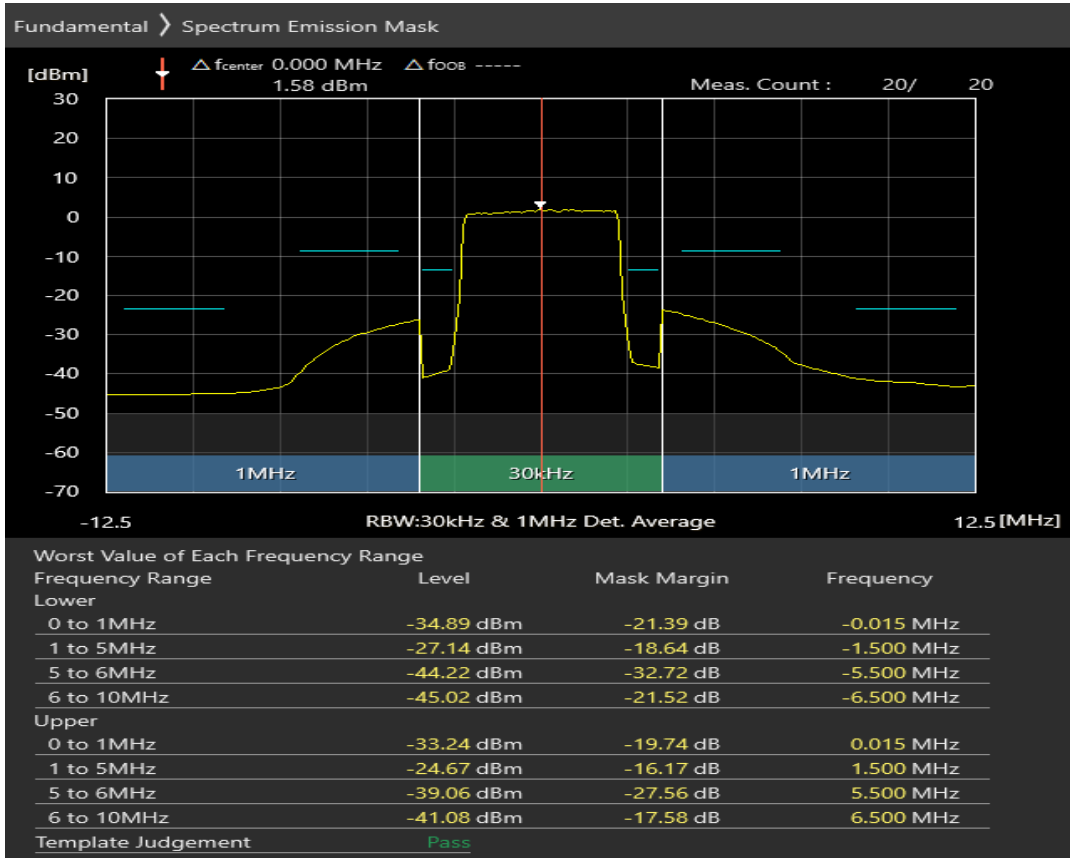

Band8 16QAM BW=1.4MHz Channel=21793 RB Size=6 Position=#0

Band8 QPSK BW=5MHz Channel=21475 RB Size=8 Position=#0

Band8 QPSK BW=5MHz Channel=21475 RB Size=8 Position=#Max

Band8 QPSK BW=5MHz Channel=21475 RB Size=25 Position=#0