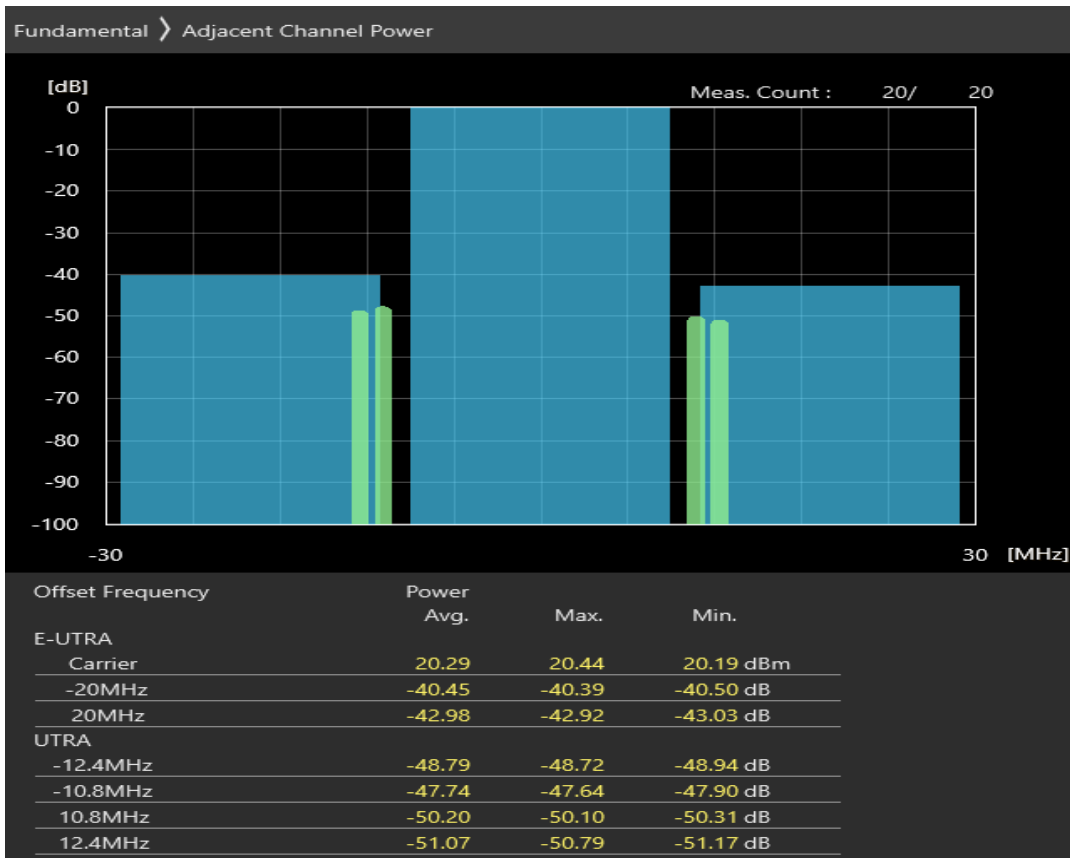

Band40 16QAM BW=20MHz Channel=39550 RB Size=100 Position=#0