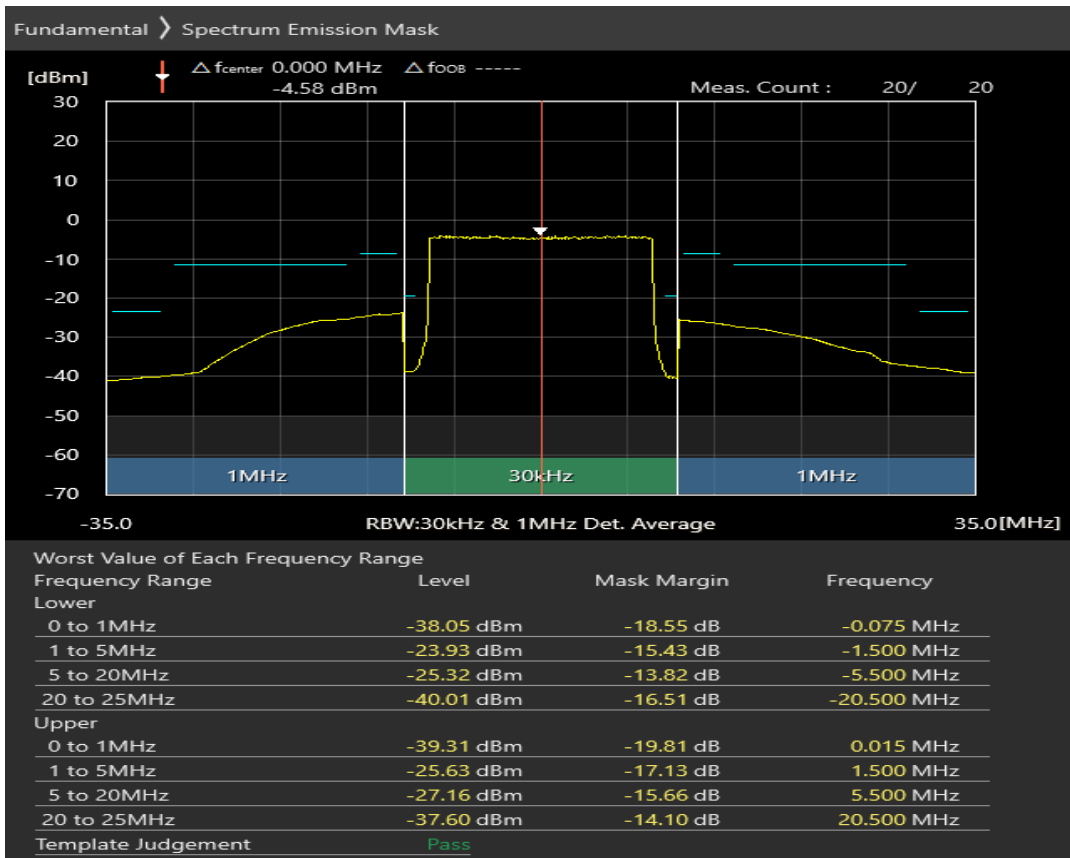

Band7 16QAM BW=20MHz Channel=21100 RB Size=100 Position=#0