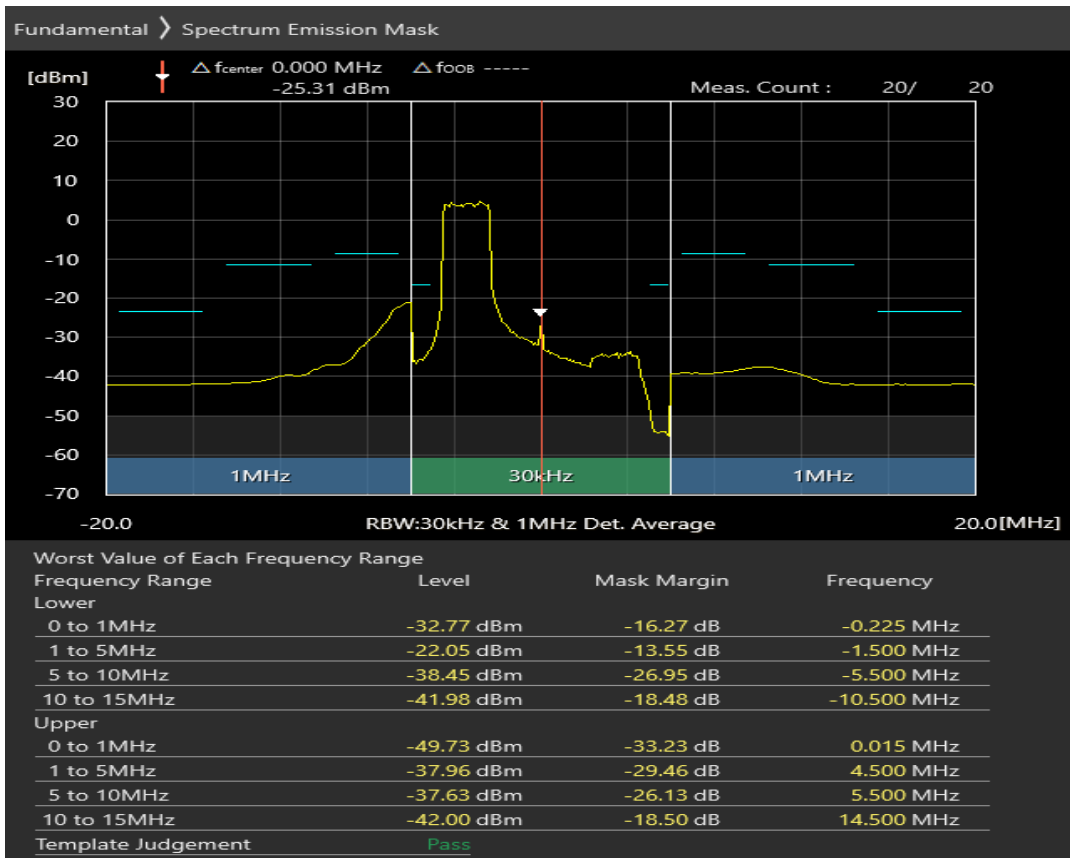

Band40 QPSK BW=10MHz Channel=39150 RB Size=12 Position=#0