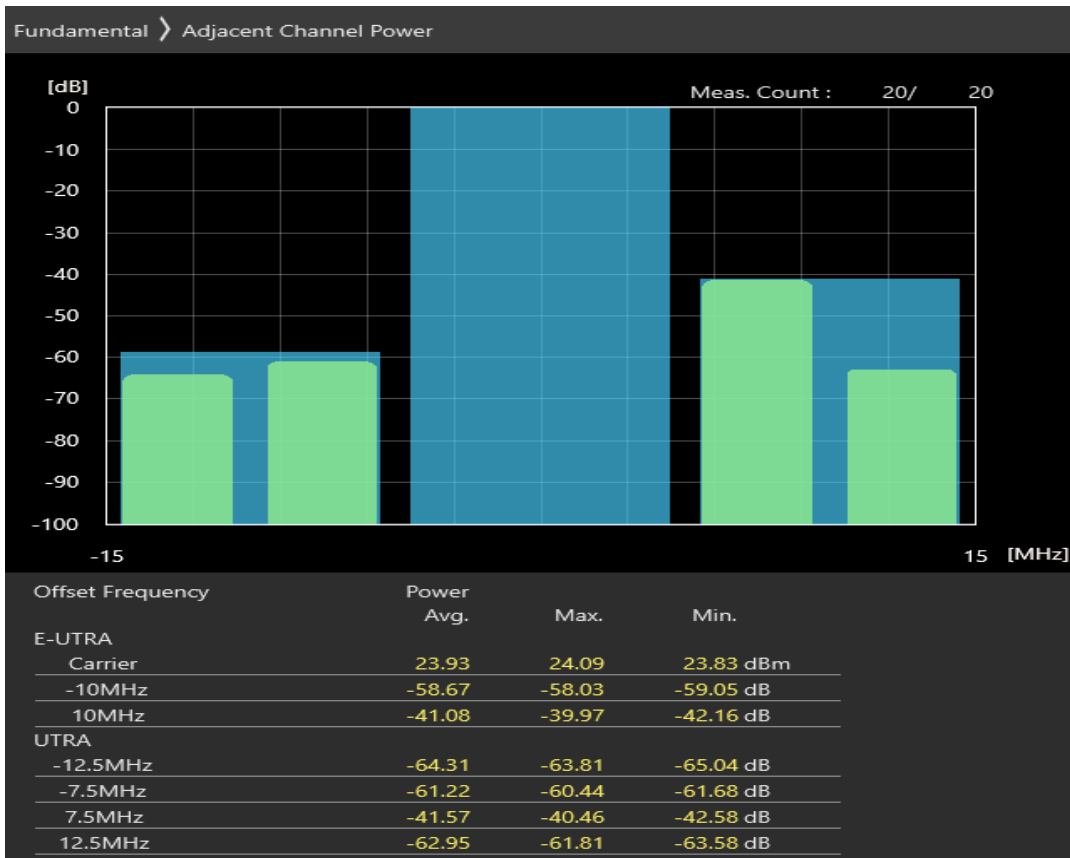

Band7 16QAM BW=10MHz Channel=21100 RB Size=12 Position=#Max