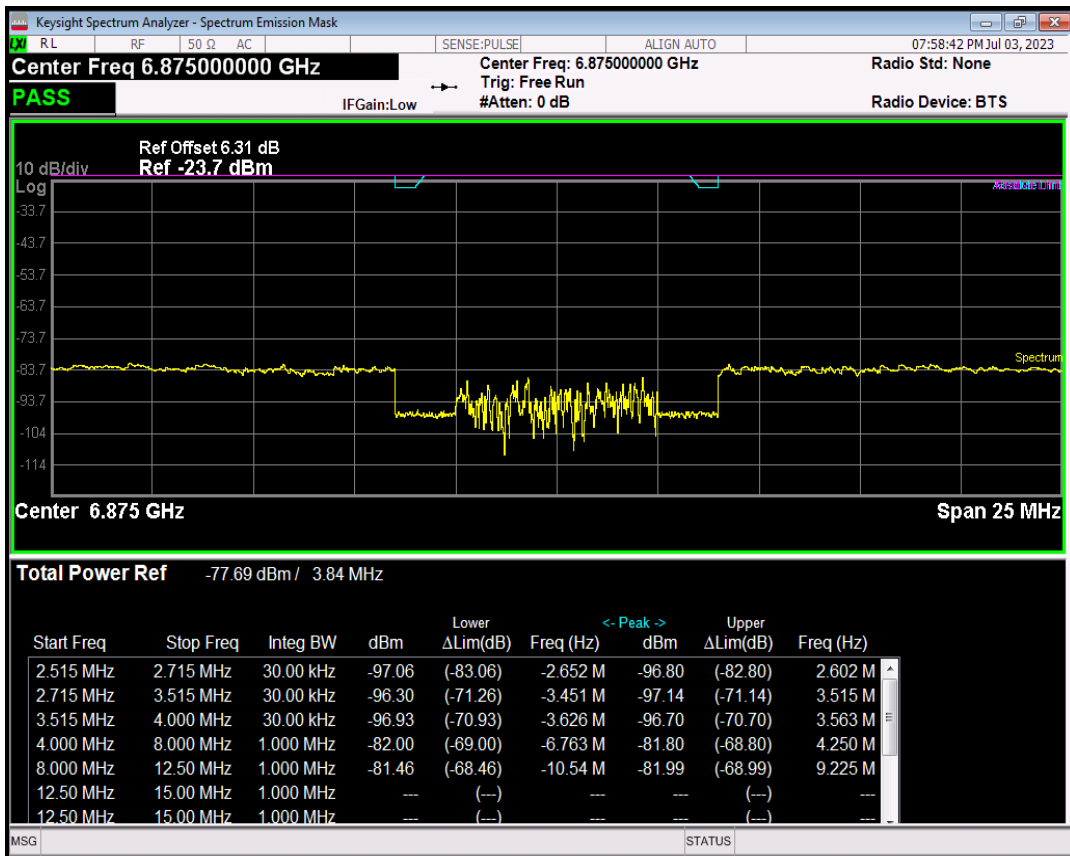

Band20 16QAM BW=10MHz Channel=24300 RB Size=12 Position=#0

Band20 16QAM BW=10MHz Channel=24300 RB Size=12 Position=#Max

Band20 16QAM BW=10MHz Channel=24300 RB Size=50 Position=#0

Band20 16QAM BW=10MHz Channel=24300 RB Size=50 Position=#Max