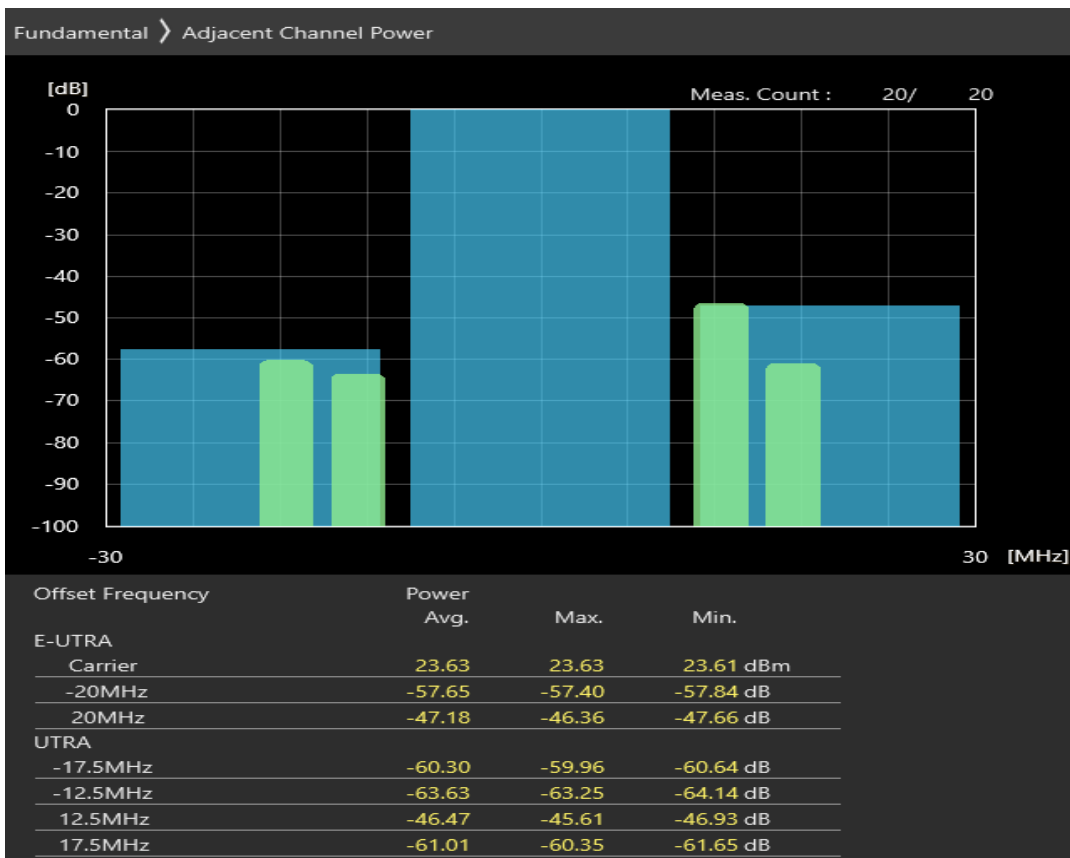

Band20 QPSK BW=20MHz Channel=24300 RB Size=18 Position=#Max