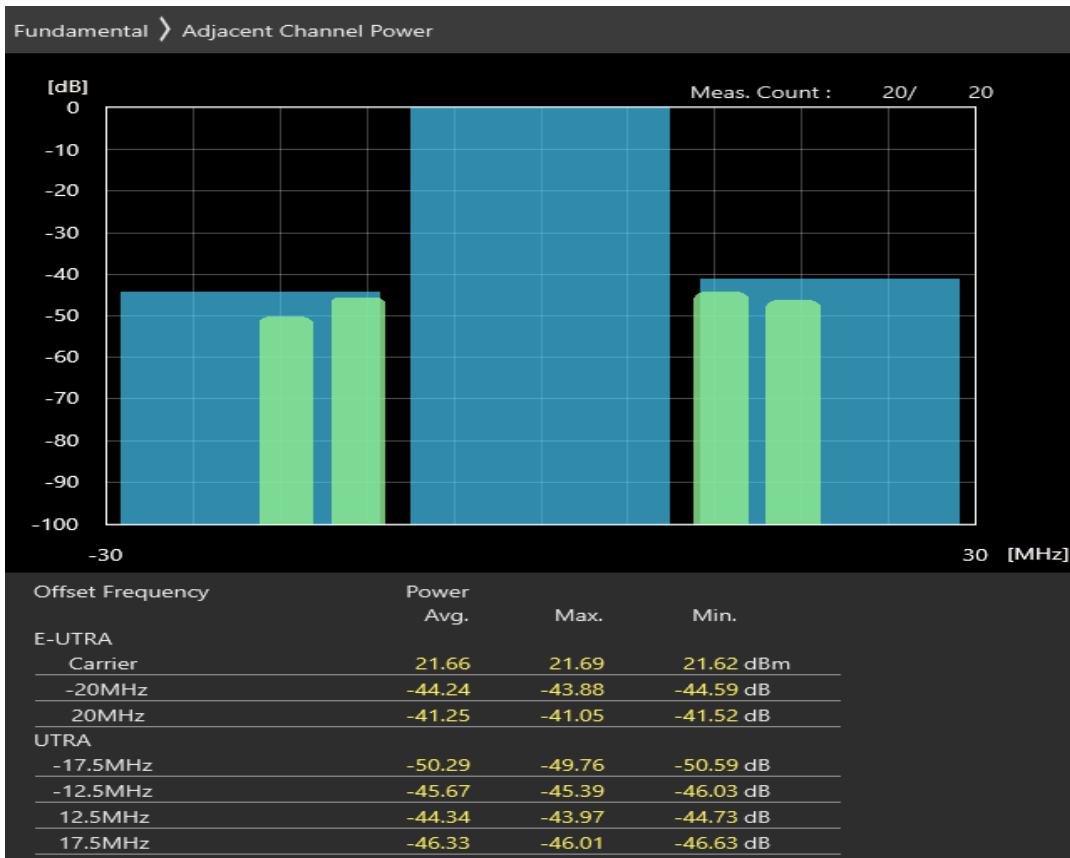

Band20 16QAM BW=20MHz Channel=24300 RB Size=100 Position=#0