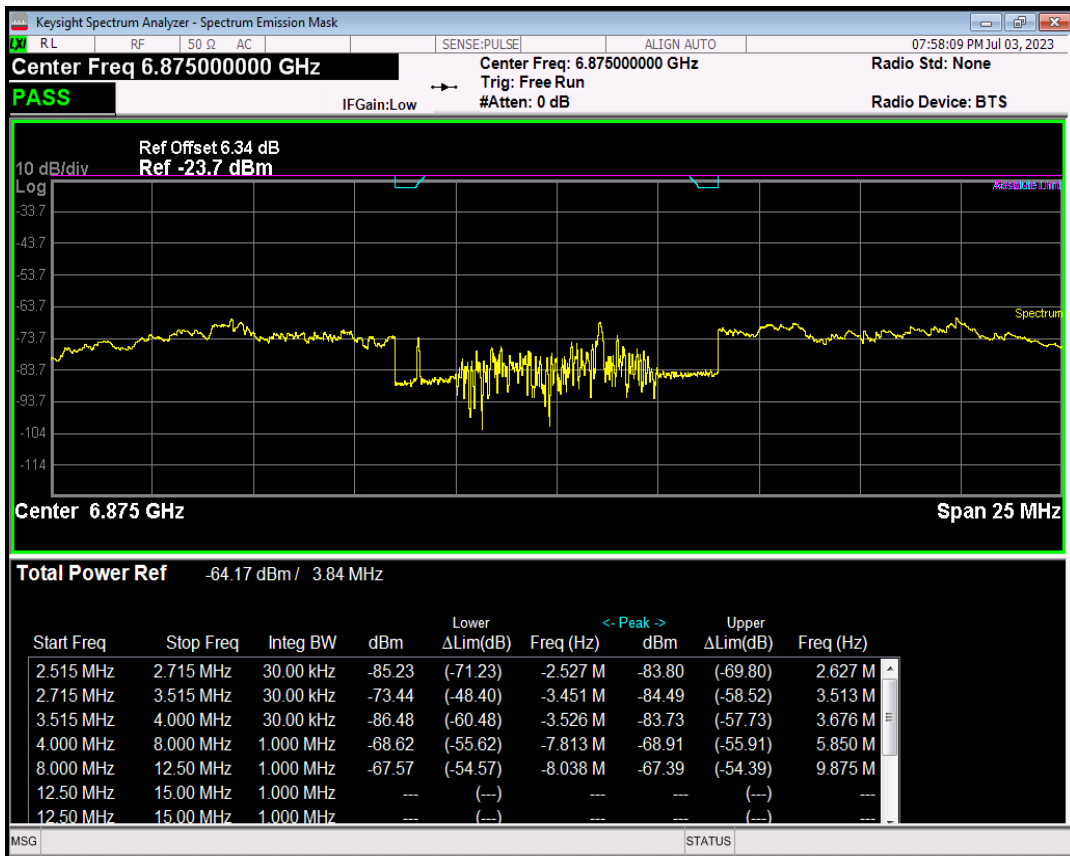

Band20 QPSK BW=5MHz Channel=24425 RB Size=8 Position=#0

Band20 QPSK BW=5MHz Channel=24425 RB Size=8 Position=#Max

Band20 QPSK BW=5MHz Channel=24425 RB Size=25 Position=#0

Band20 QPSK BW=5MHz Channel=24425 RB Size=25 Position=#Max