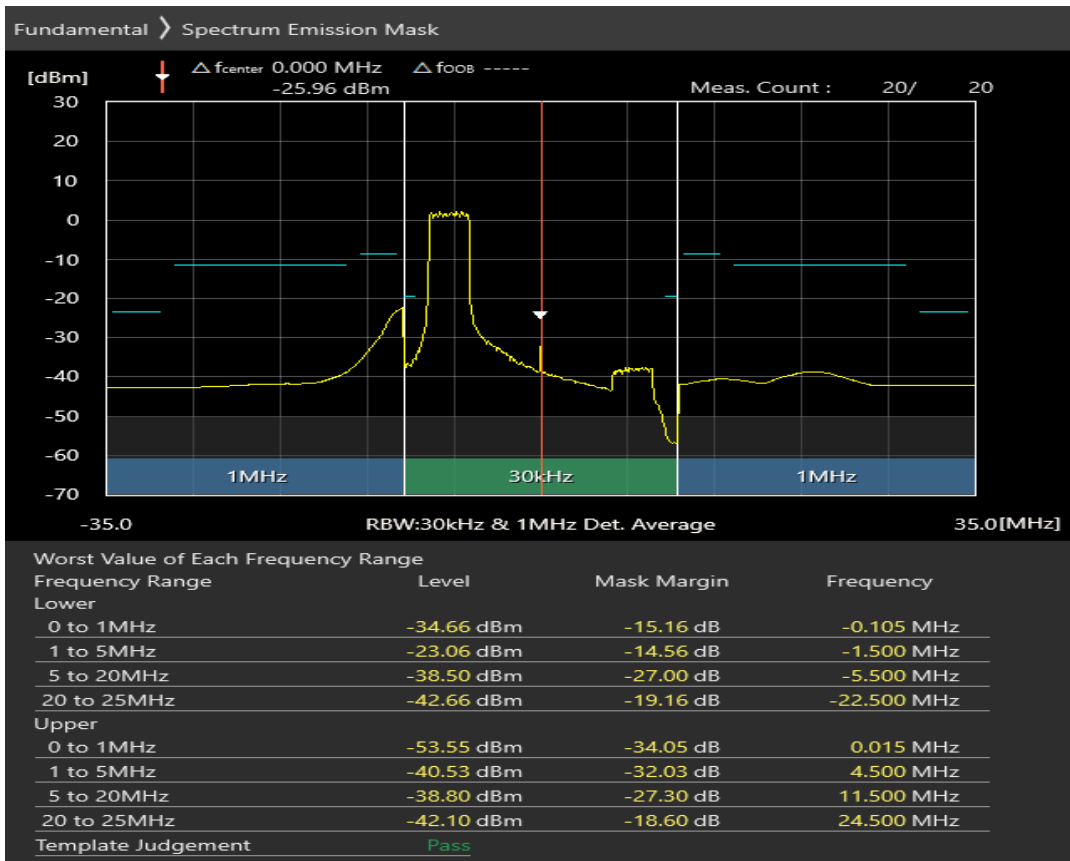

Band40 QPSK BW=20MHz Channel=38750 RB Size=18 Position=#0

Band40 QPSK BW=20MHz Channel=38750 RB Size=18 Position=#Max

Band40 QPSK BW=20MHz Channel=38750 RB Size=100 Position=#0

Band40 16QAM BW=20MHz Channel=38750 RB Size=18 Position=#0