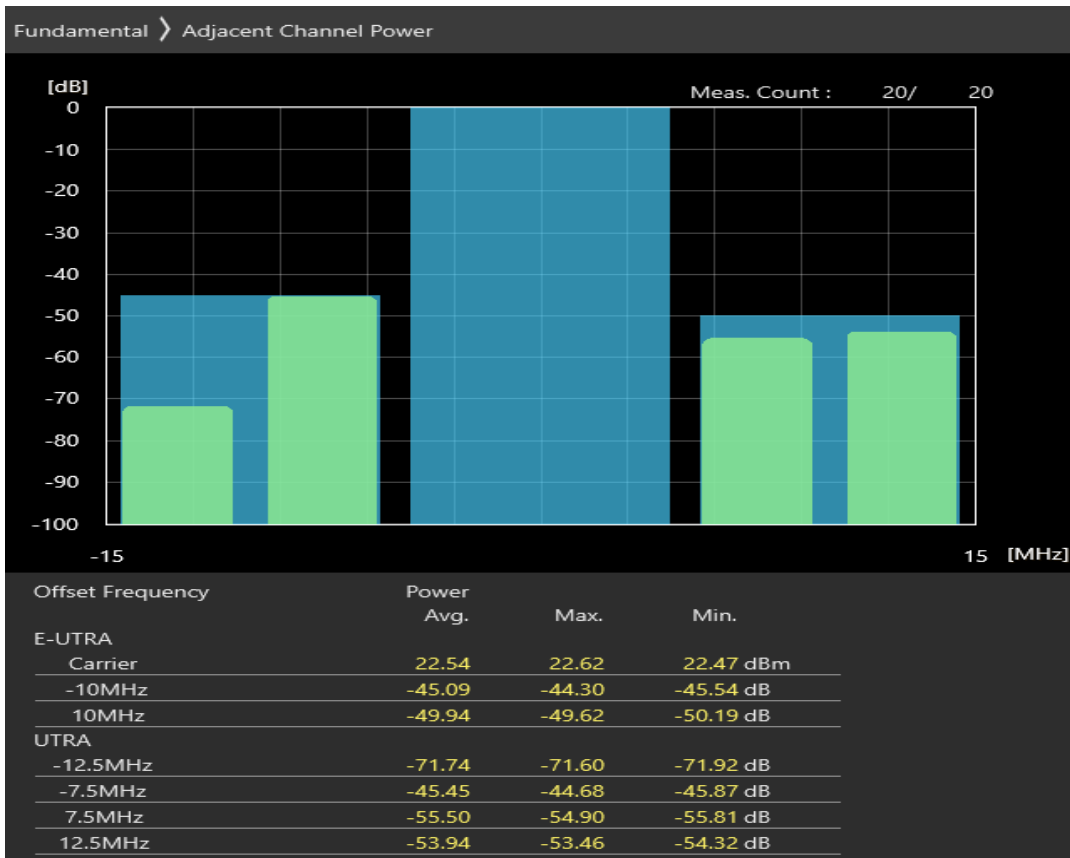

Band20 QPSK BW=10MHz Channel=24200 RB Size=12 Position=#0

Band20 QPSK BW=10MHz Channel=24200 RB Size=12 Position=#Max

Band20 QPSK BW=10MHz Channel=24200 RB Size=50 Position=#0

Band20 16QAM BW=10MHz Channel=24200 RB Size=12 Position=#0