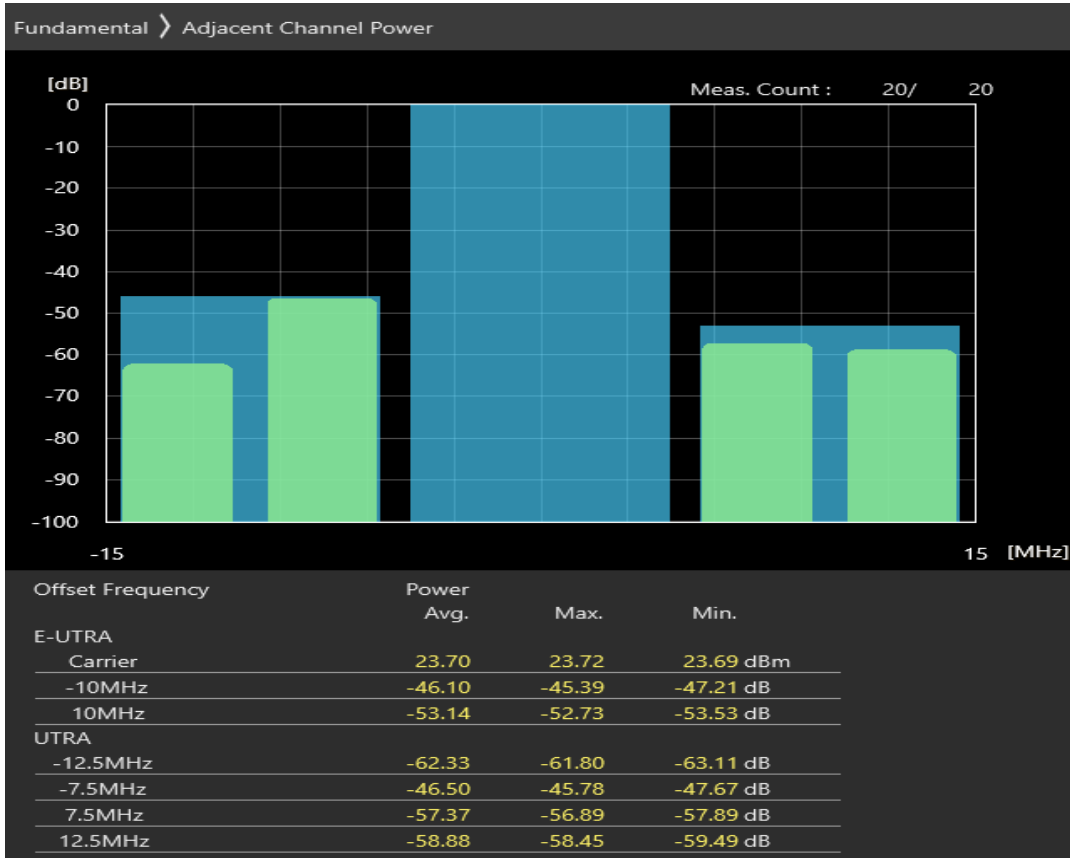

Band20 QPSK BW=10MHz Channel=24400 RB Size=12 Position=#0