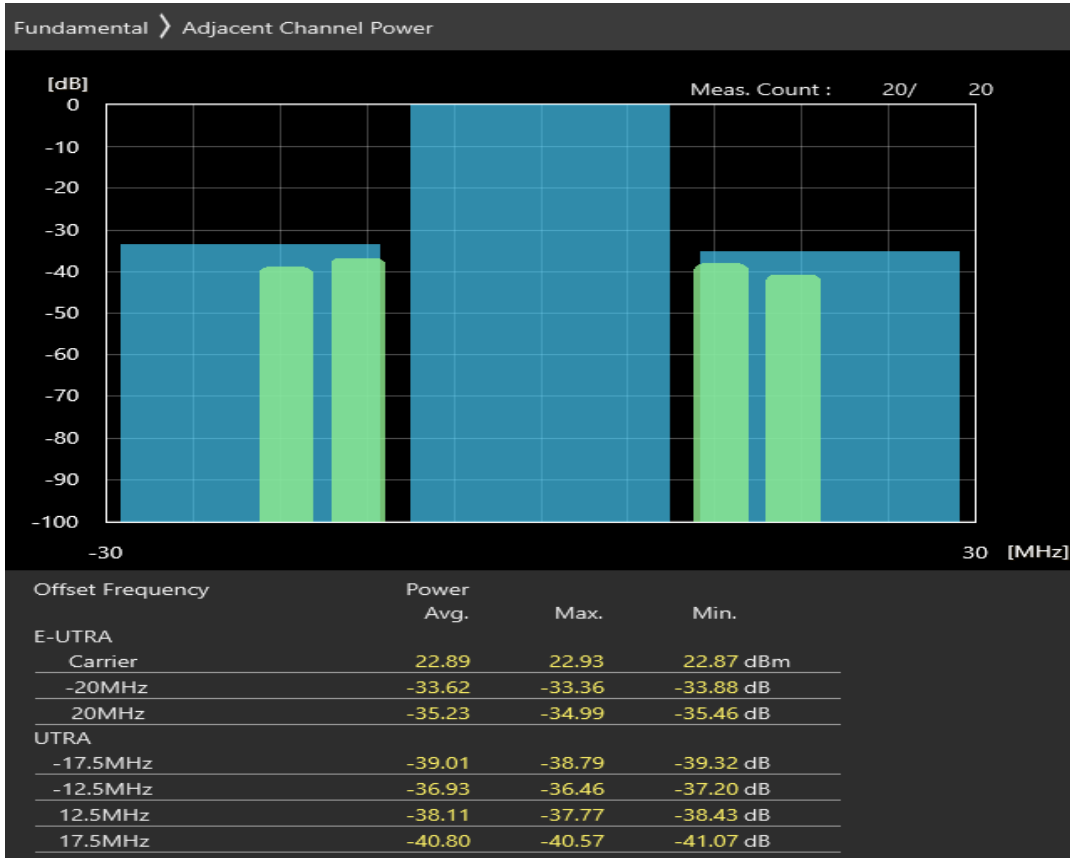

Band7 16QAM BW=20MHz Channel=21350 RB Size=100 Position=#0