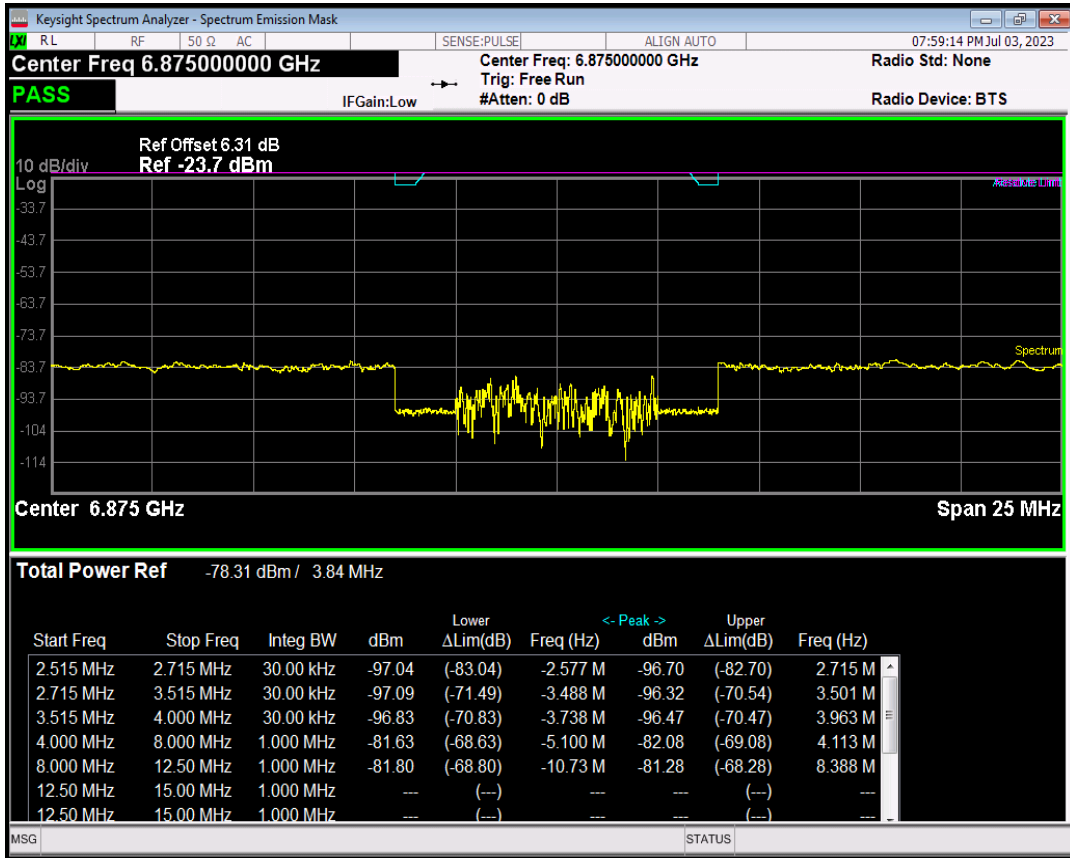

Band20 QPSK BW=20MHz Channel=24300 RB Size=100 Position=#Max