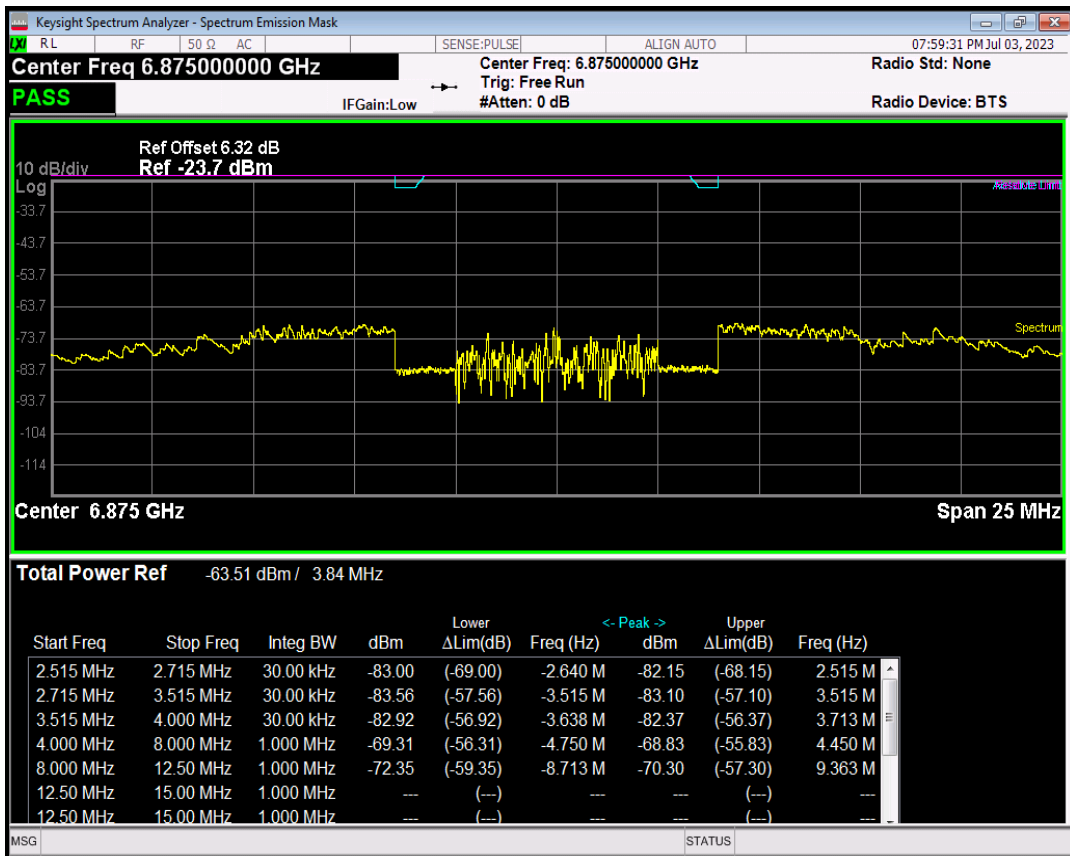

Band20 16QAM BW=20MHz Channel=24350 RB Size=100 Position=#0