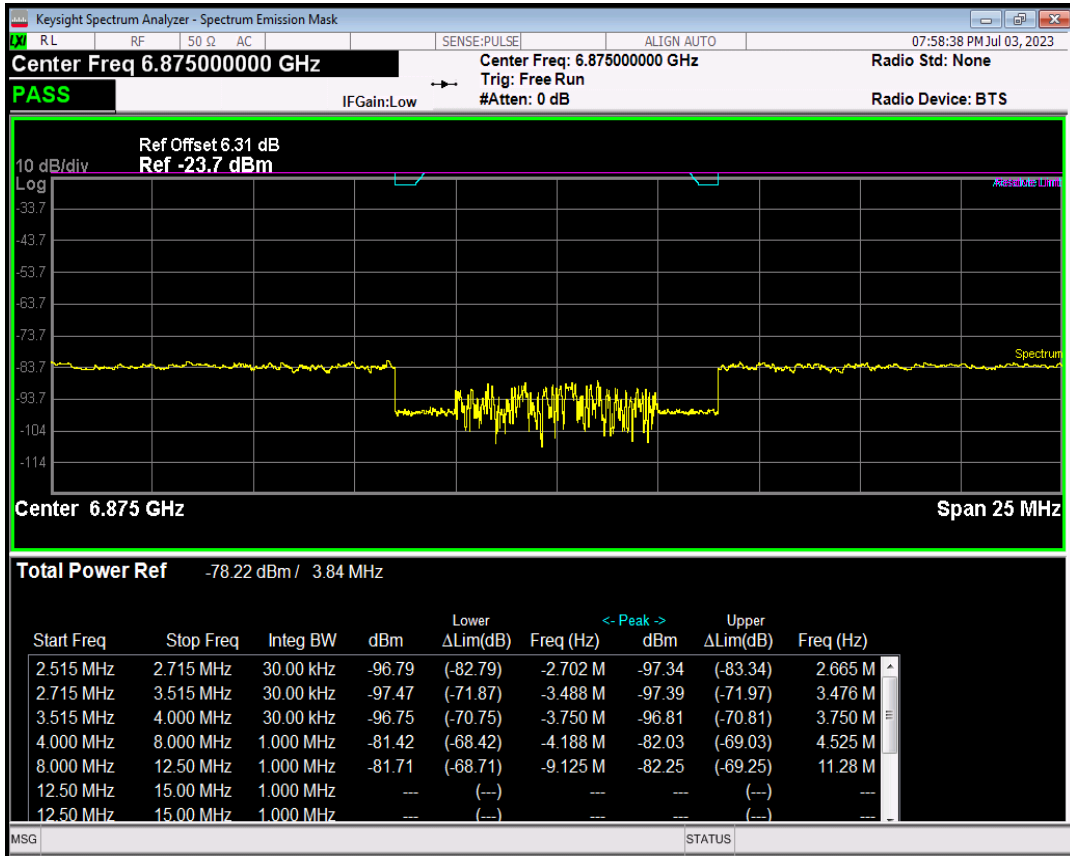

Band20 16QAM BW=10MHz Channel=24300 RB Size=12 Position=#Max