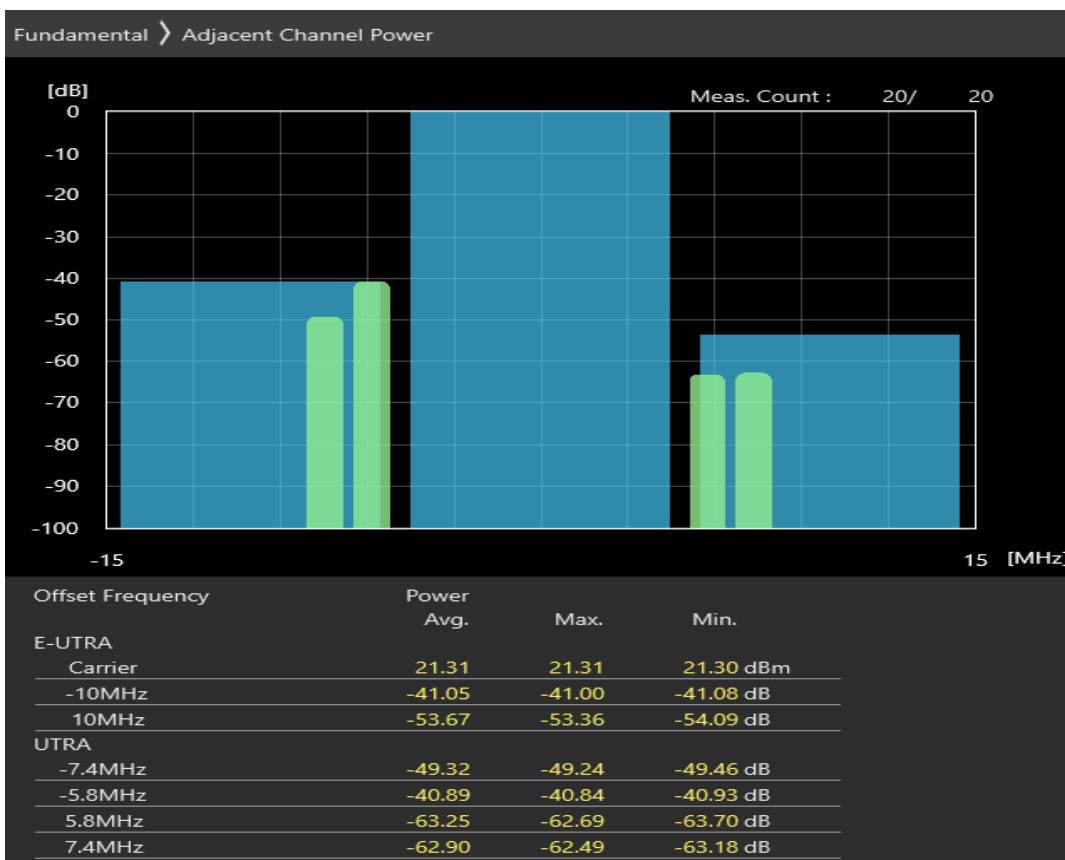

Band40 16QAM BW=10MHz Channel=38700 RB Size=12 Position=#0