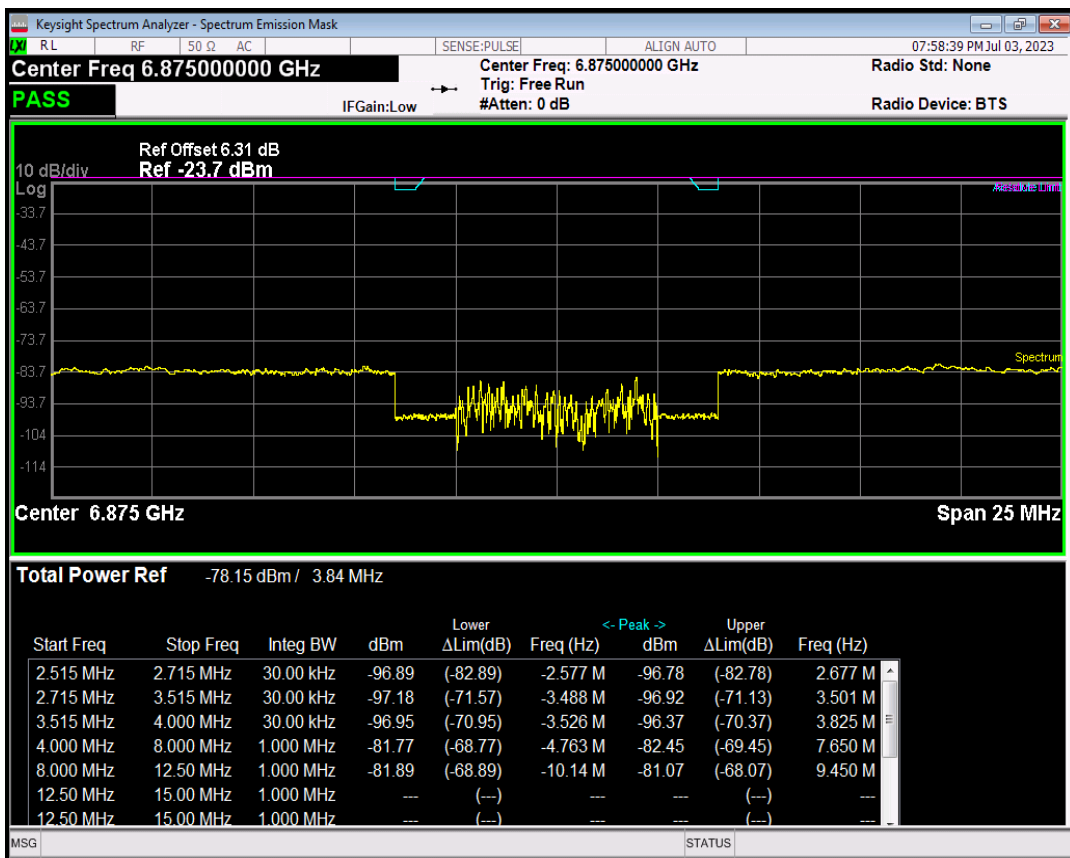

Band20 16QAM BW=10MHz Channel=24300 RB Size=50 Position=#0