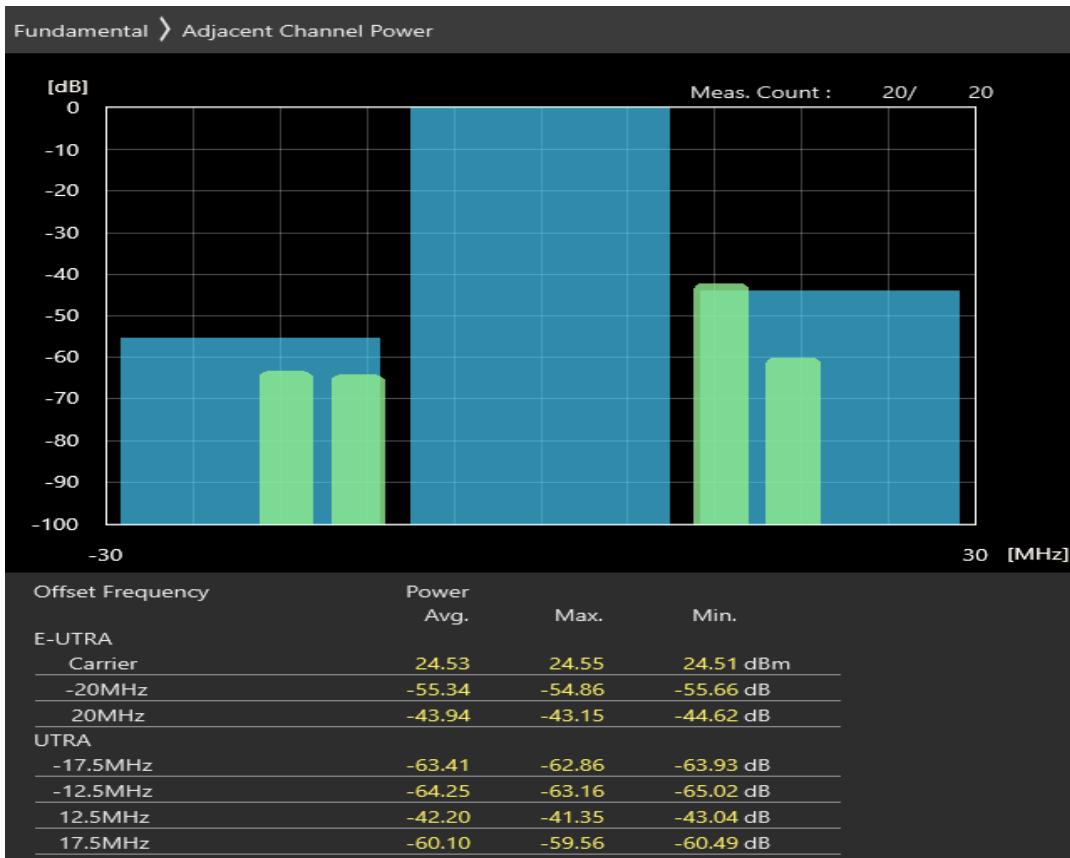

Band3 QPSK BW=20MHz Channel=19575 RB Size=18 Position=#Max