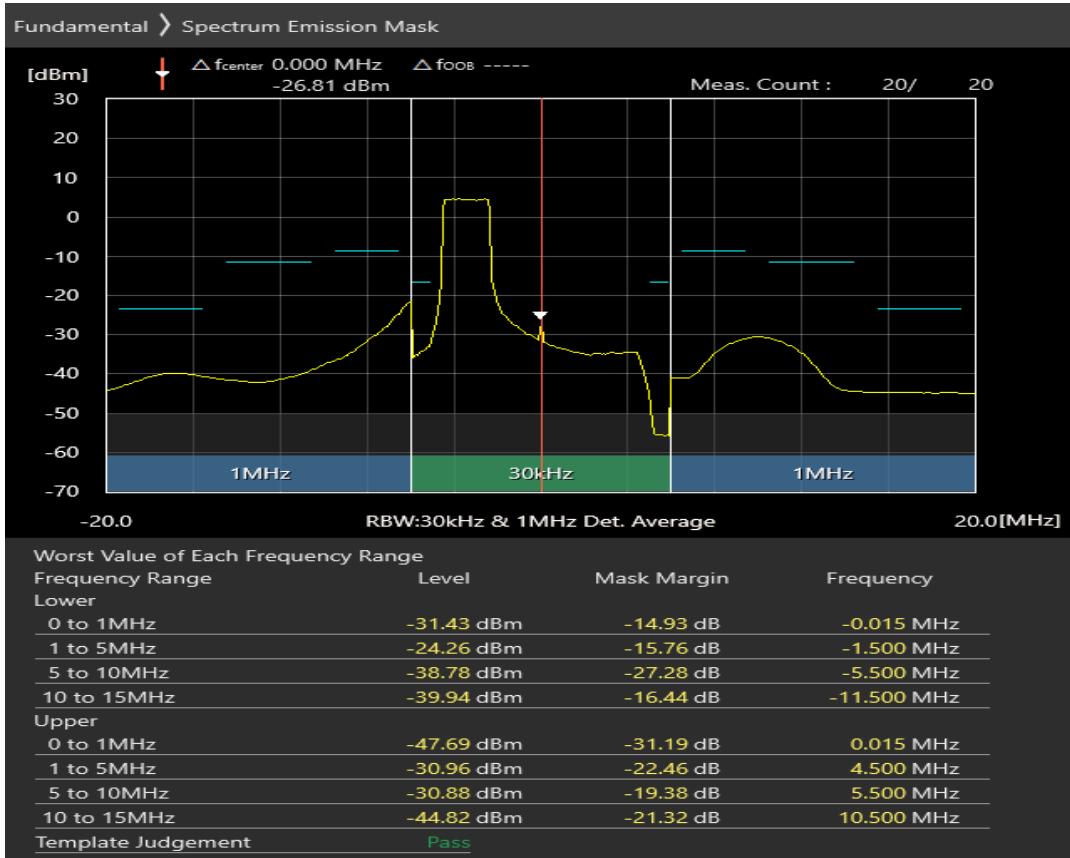

Band20 16QAM BW=10MHz Channel=24300 RB Size=12 Position=#0