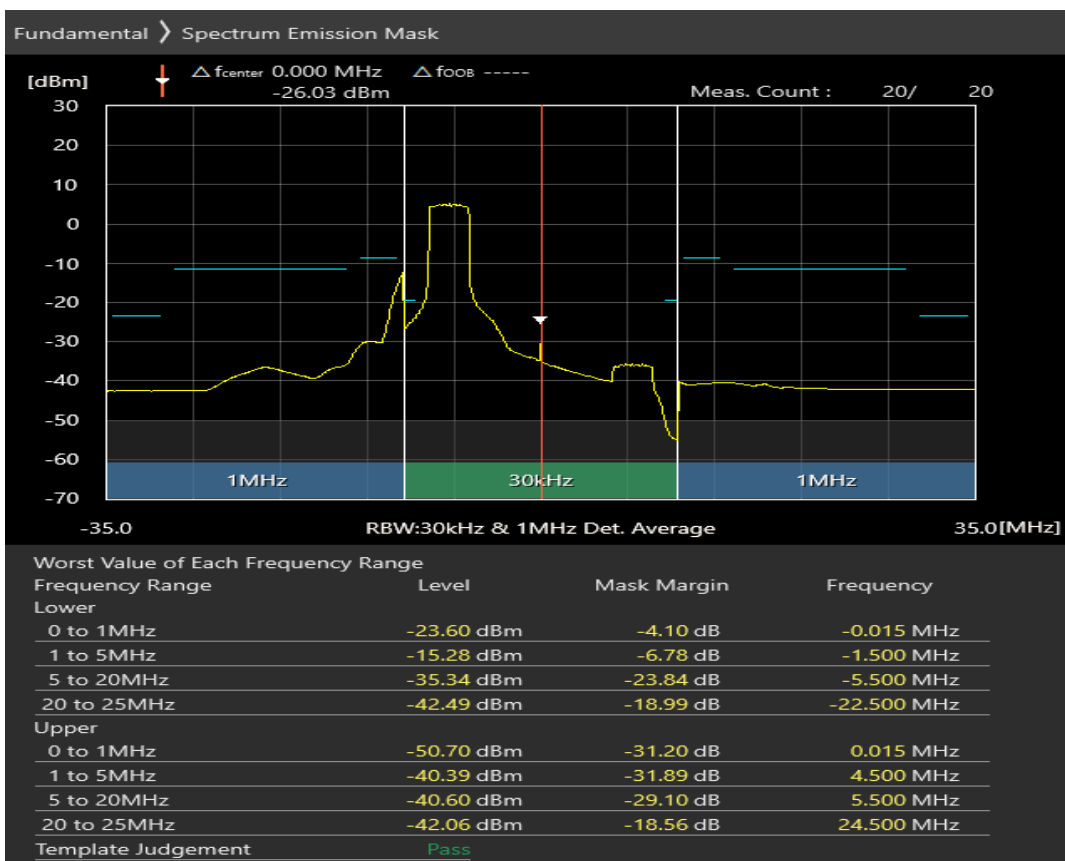

Band7 QPSK BW=20MHz Channel=21350 RB Size=18 Position=#0