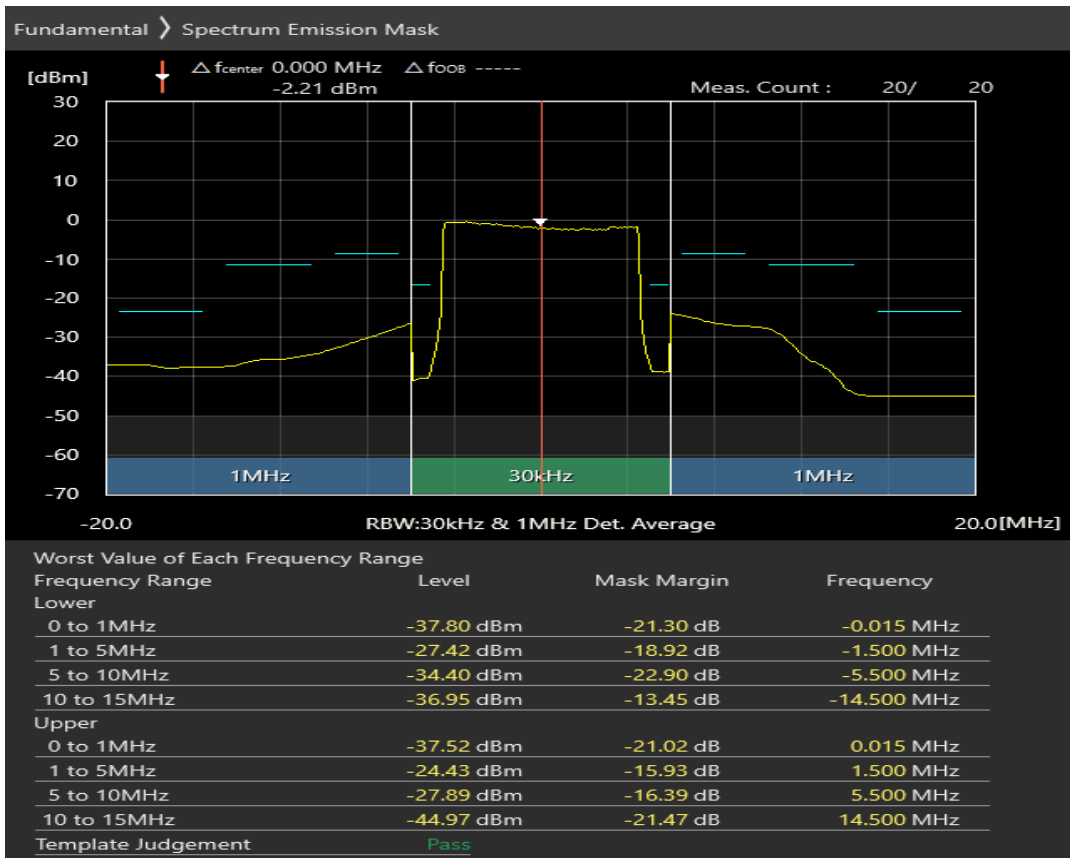

Band20 QPSK BW=10MHz Channel=24400 RB Size=50 Position=#0