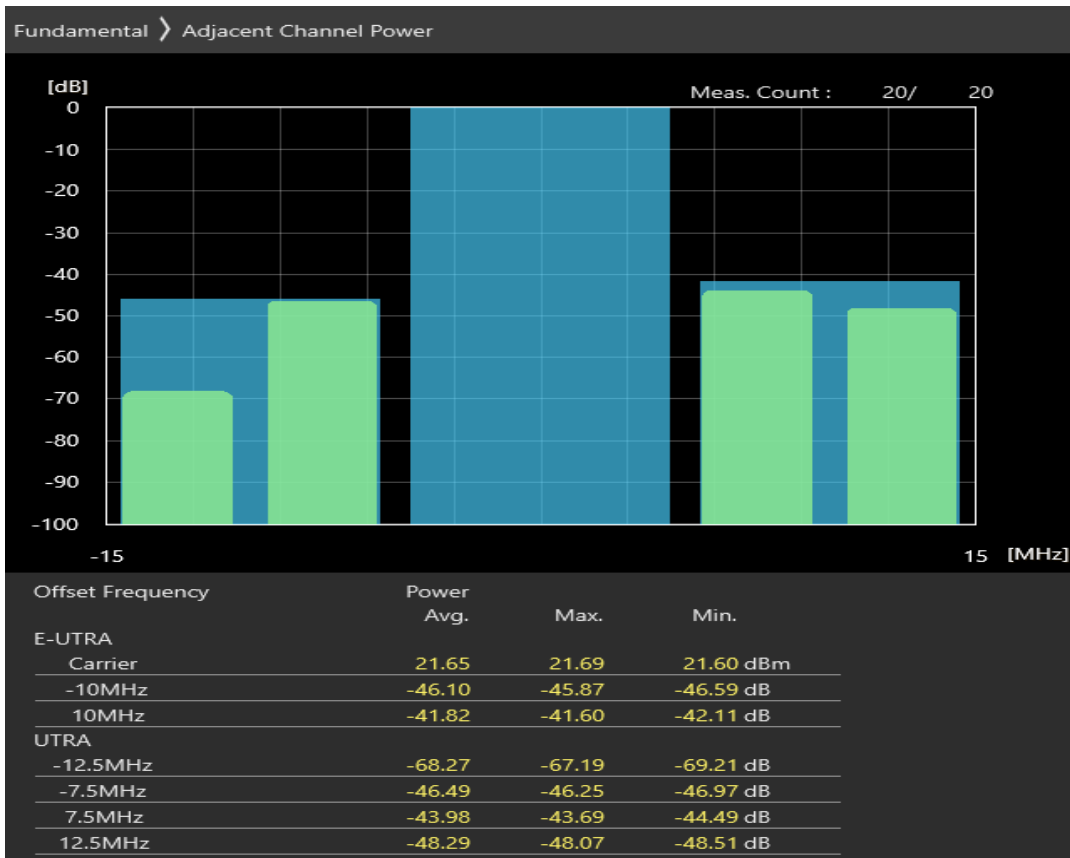

Band20 16QAM BW=10MHz Channel=24200 RB Size=50 Position=#0