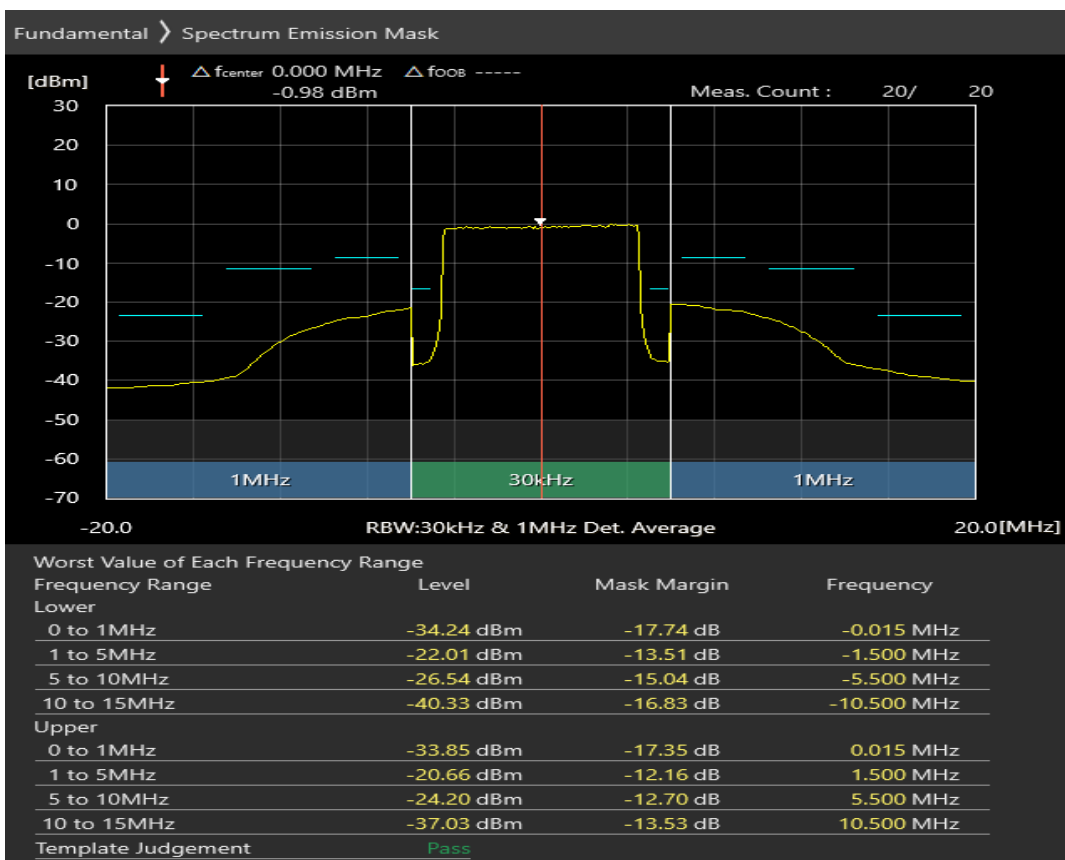

Band1 QPSK BW=10MHz Channel=18300 RB Size=50 Position=#0