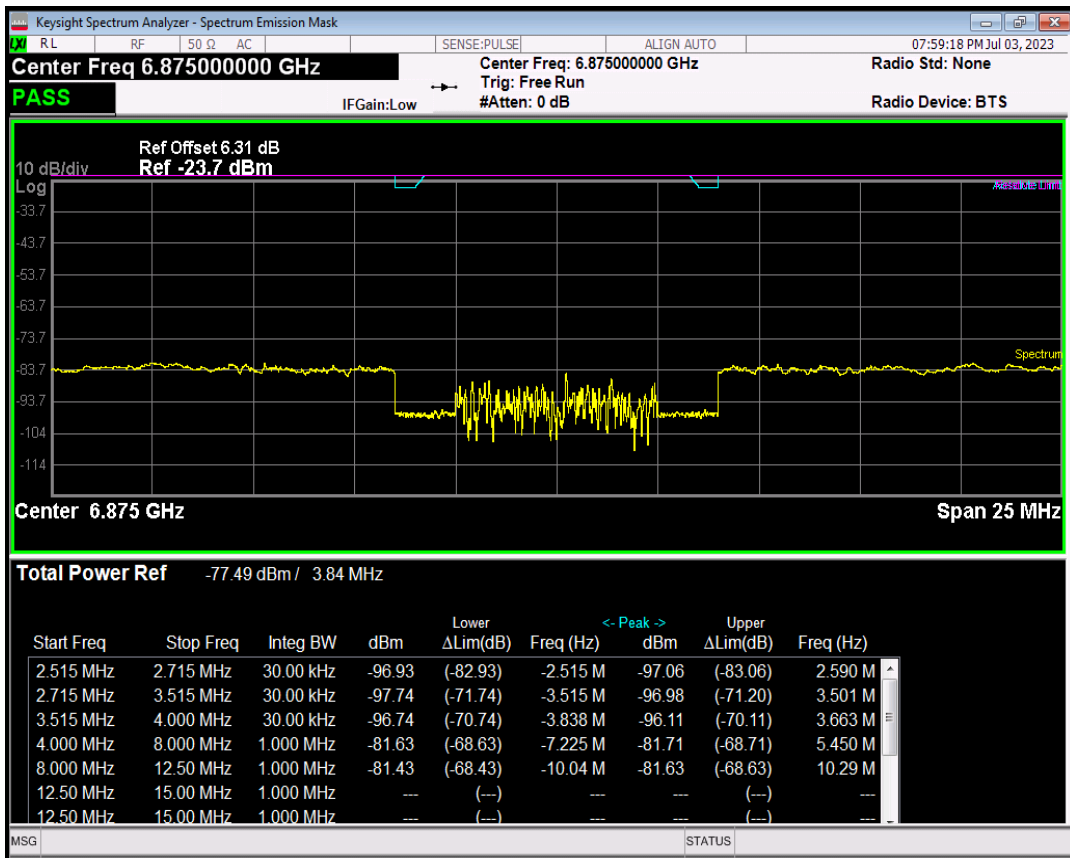

Band20 16QAM BW=20MHz Channel=24300 RB Size=100 Position=#0