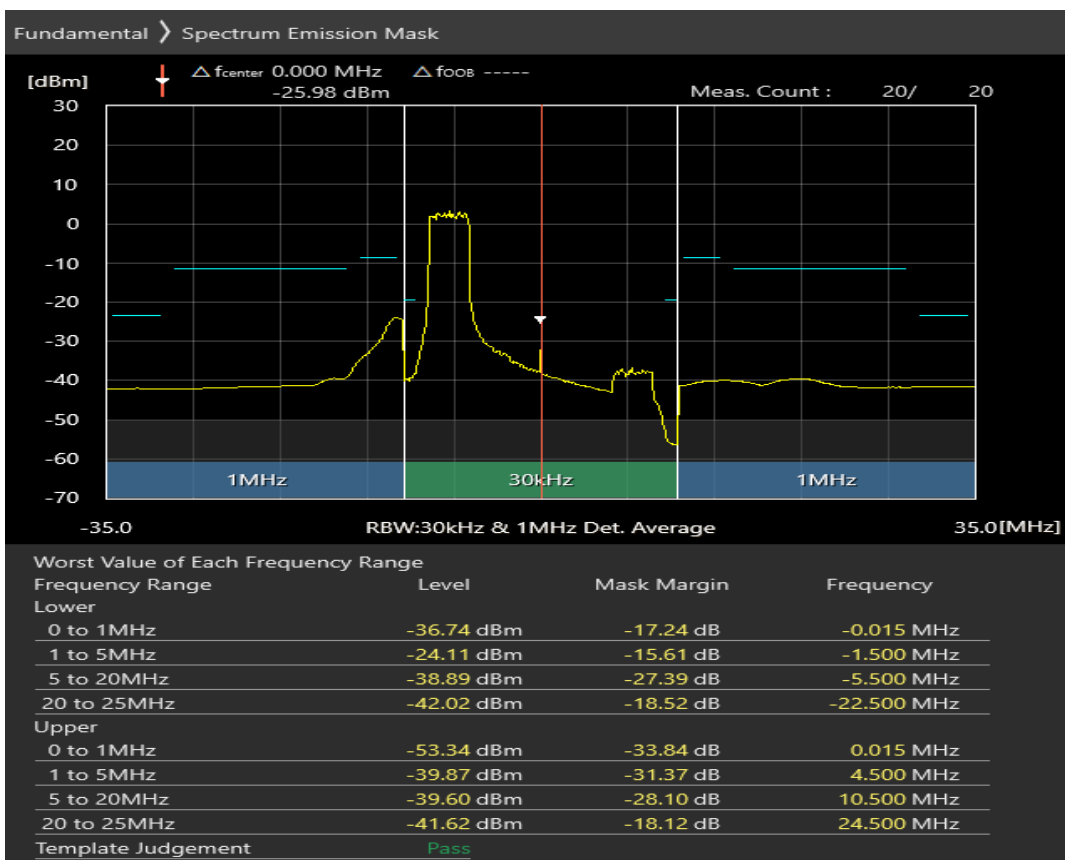

Band40 QPSK BW=20MHz Channel=39550 RB Size=18 Position=#0