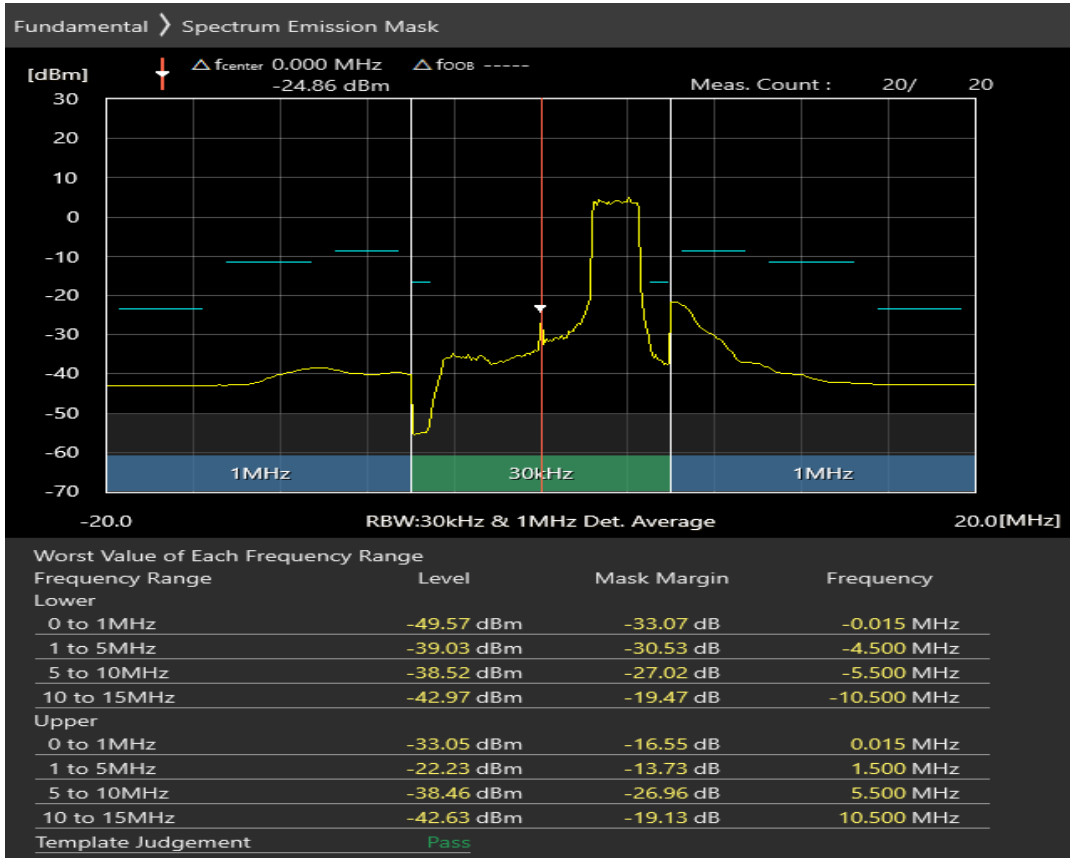

Band40 16QAM BW=10MHz Channel=39150 RB Size=12 Position=#Max

Band40 16QAM BW=10MHz Channel=39150 RB Size=50 Position=#0

Band40 QPSK BW=10MHz Channel=39600 RB Size=12 Position=#0

Band40 QPSK BW=10MHz Channel=39600 RB Size=12 Position=#Max