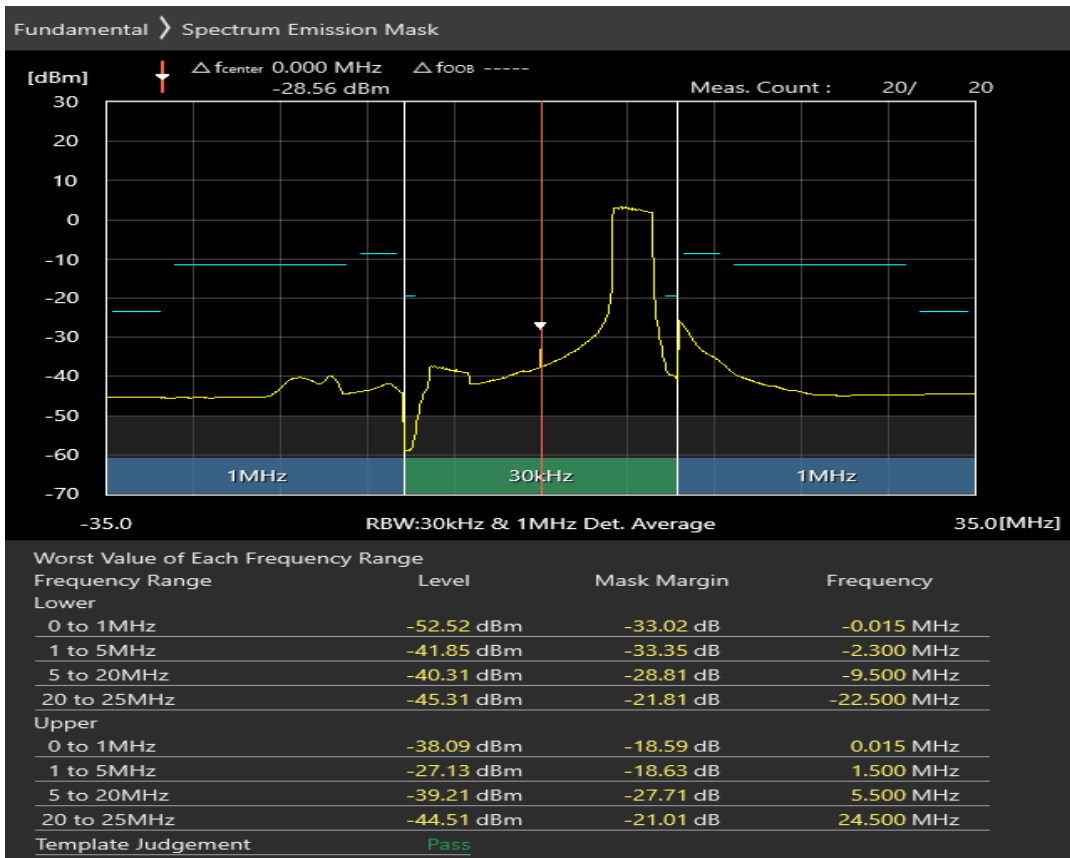

Band20 16QAM BW=20MHz Channel=24300 RB Size=18 Position=#Max