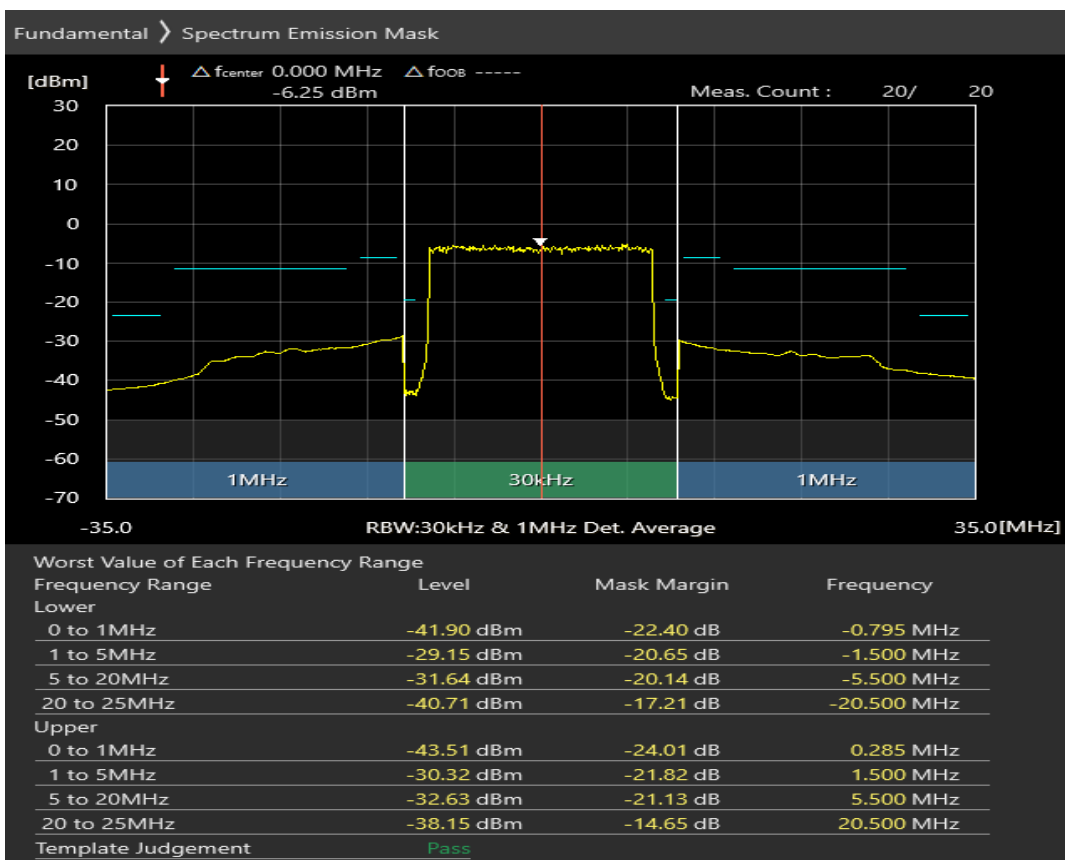

Band40 QPSK BW=20MHz Channel=38750 RB Size=100 Position=#0