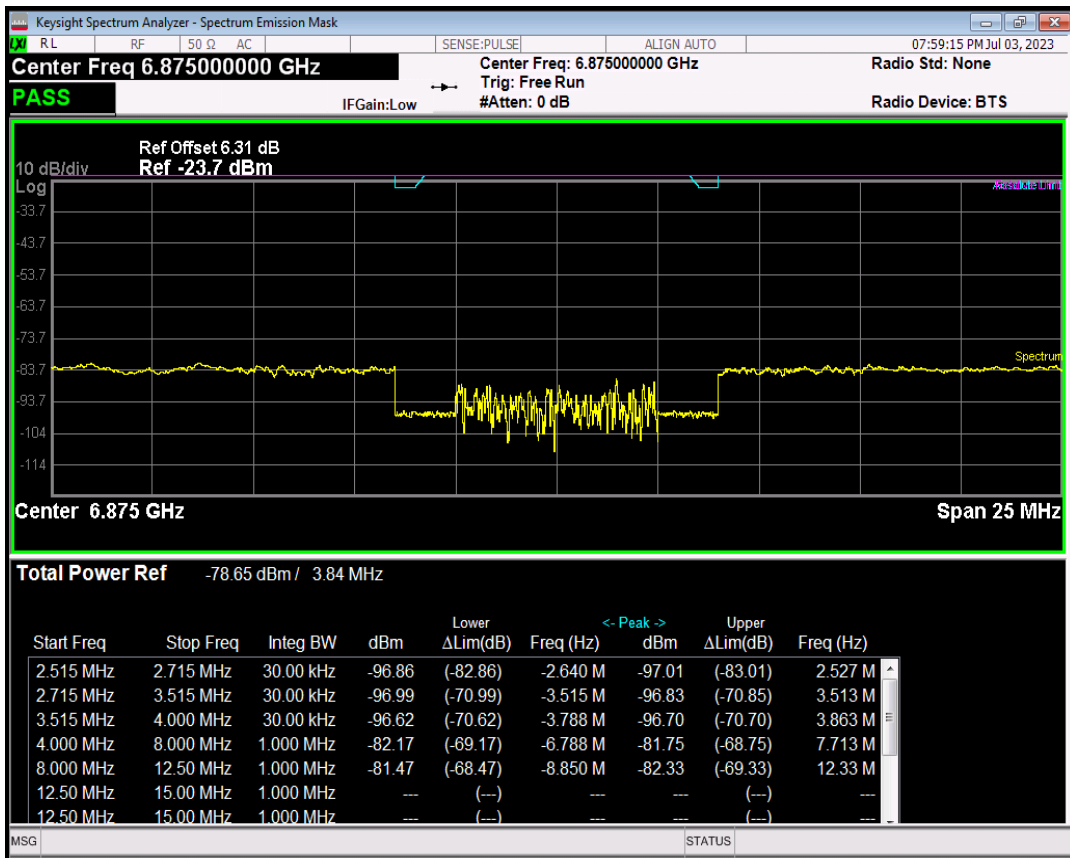

Band20 QPSK BW=20MHz Channel=24300 RB Size=18 Position=#0

Band20 QPSK BW=20MHz Channel=24300 RB Size=18 Position=#Max

Band20 QPSK BW=20MHz Channel=24300 RB Size=100 Position=#0

Band20 QPSK BW=20MHz Channel=24300 RB Size=100 Position=#Max