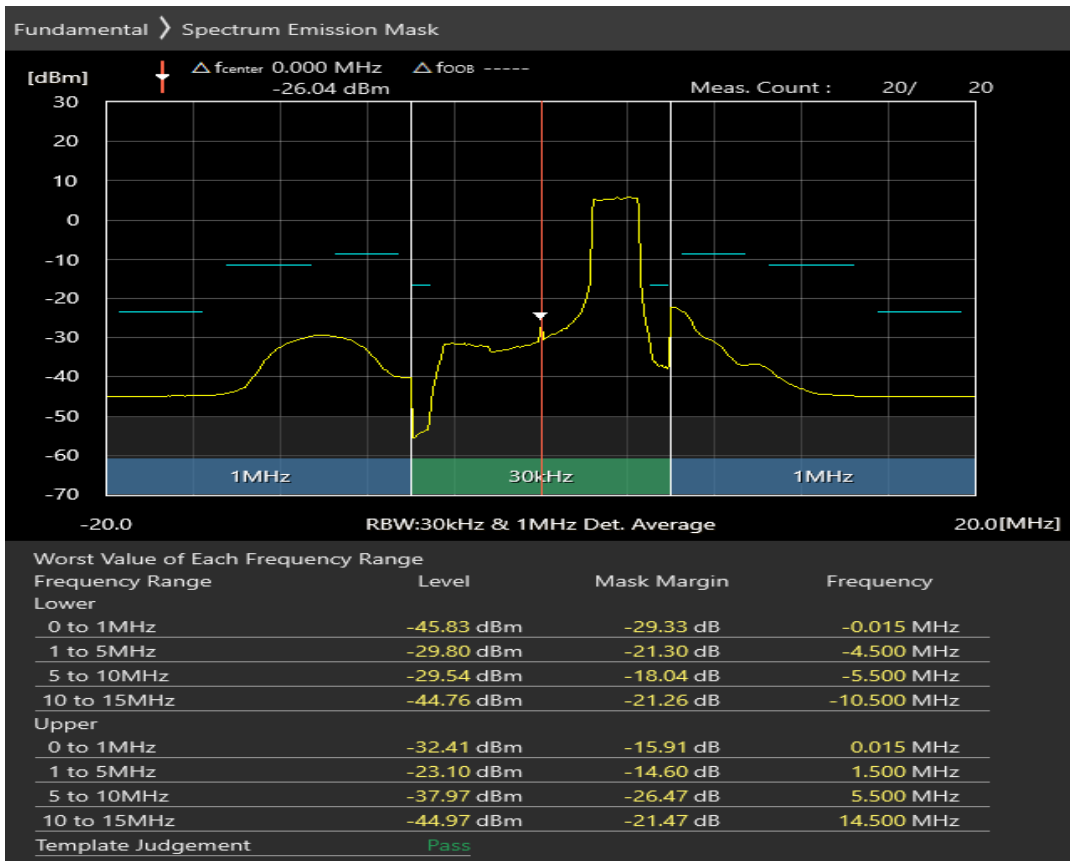

Band20 QPSK BW=10MHz Channel=24400 RB Size=12 Position=#Max