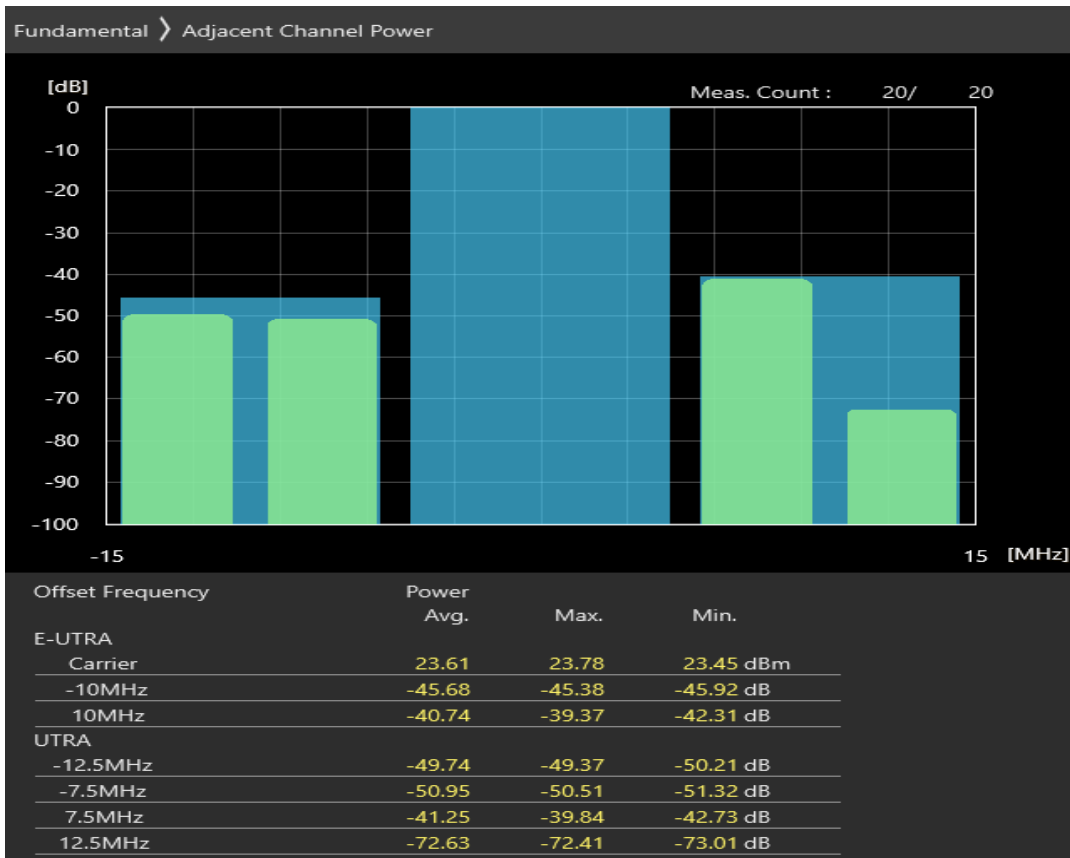

Band8 QPSK BW=10MHz Channel=21750 RB Size=12 Position=#Max

Band8 QPSK BW=10MHz Channel=21750 RB Size=50 Position=#0

Band8 16QAM BW=10MHz Channel=21750 RB Size=12 Position=#0

Band8 16QAM BW=10MHz Channel=21750 RB Size=12 Position=#Max