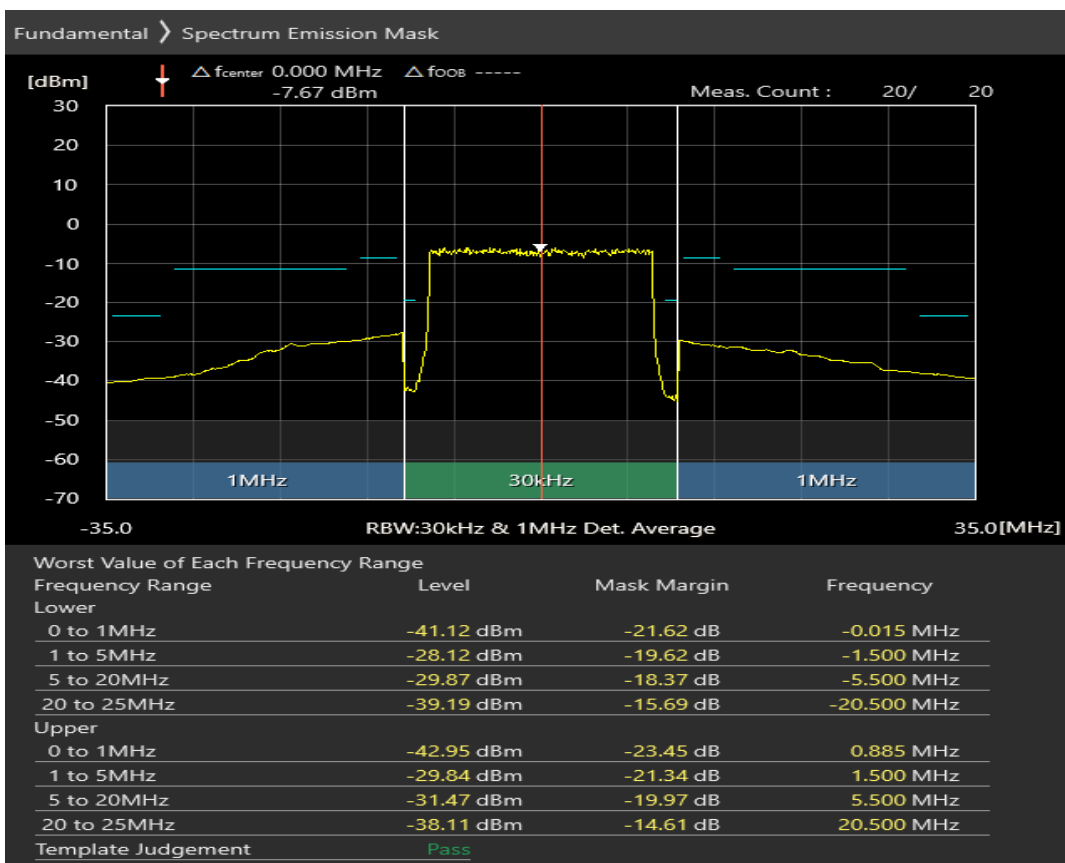

Band40 QPSK BW=20MHz Channel=39150 RB Size=100 Position=#0

Band40 16QAM BW=20MHz Channel=39150 RB Size=18 Position=#0

Band40 16QAM BW=20MHz Channel=39150 RB Size=18 Position=#Max

Band40 16QAM BW=20MHz Channel=39150 RB Size=100 Position=#0