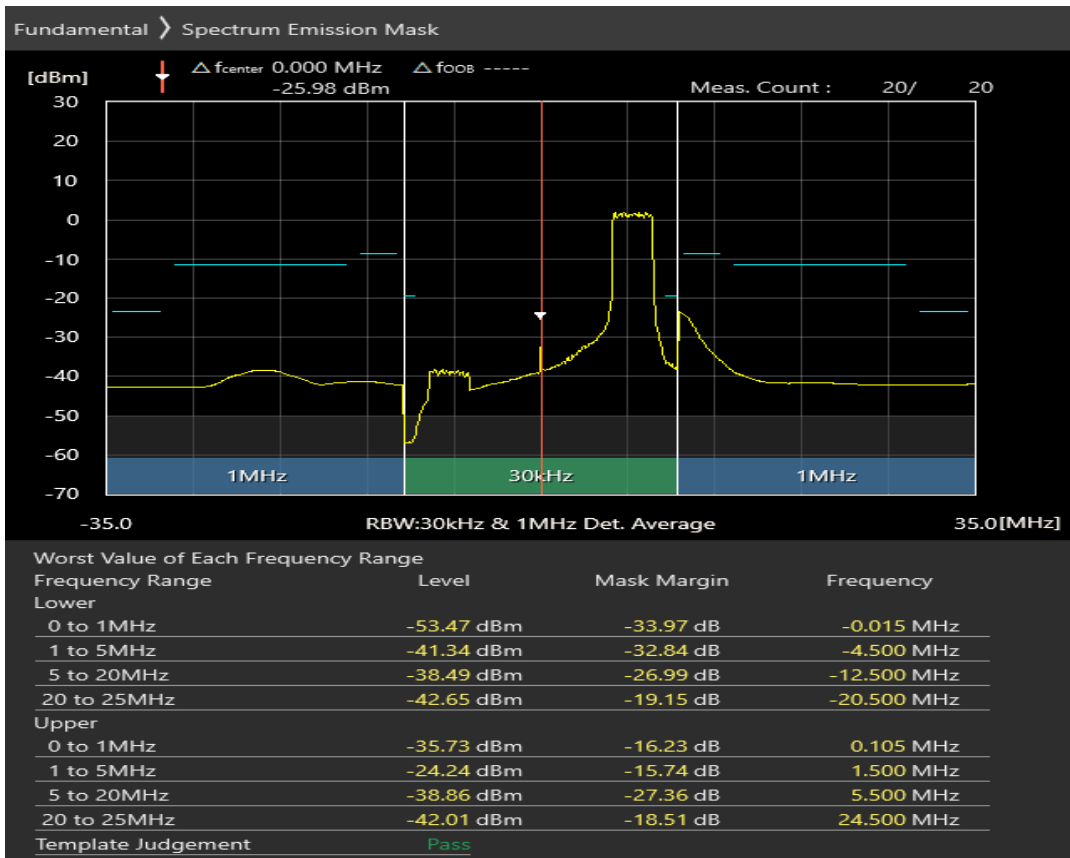

Band40 16QAM BW=20MHz Channel=38750 RB Size=18 Position=#Max