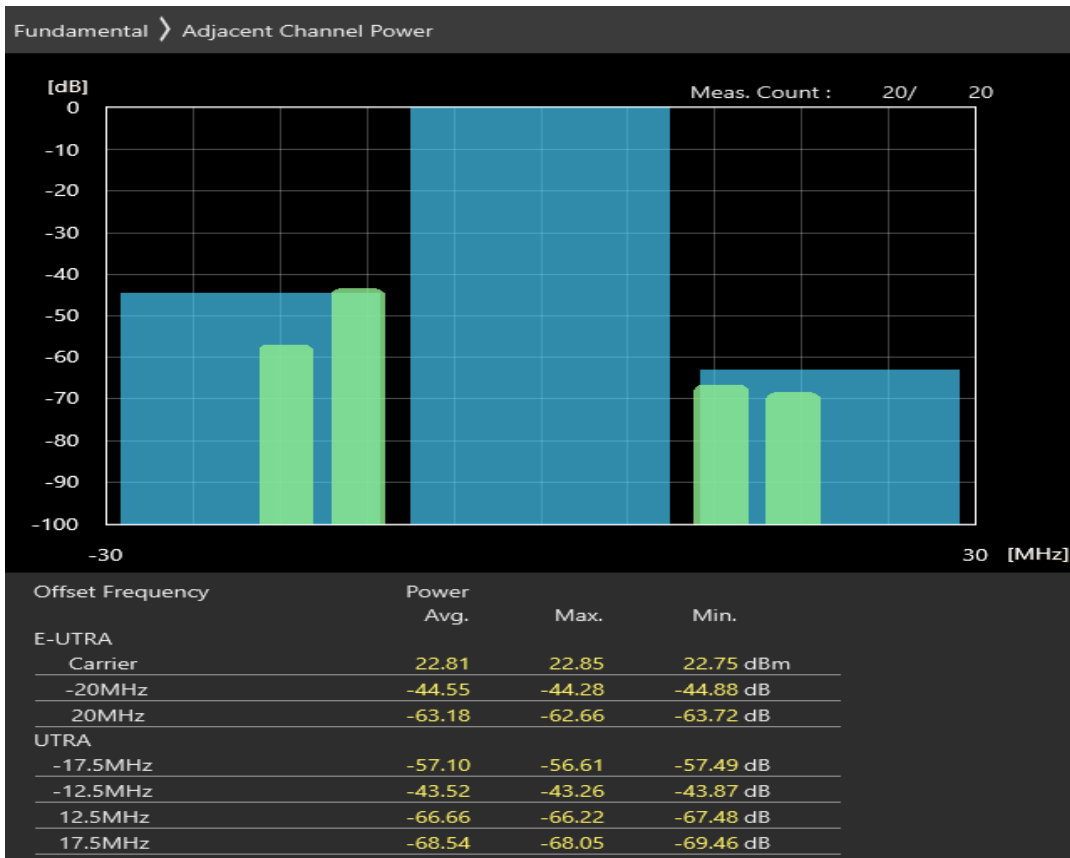

Band20 16QAM BW=20MHz Channel=24350 RB Size=18 Position=#0