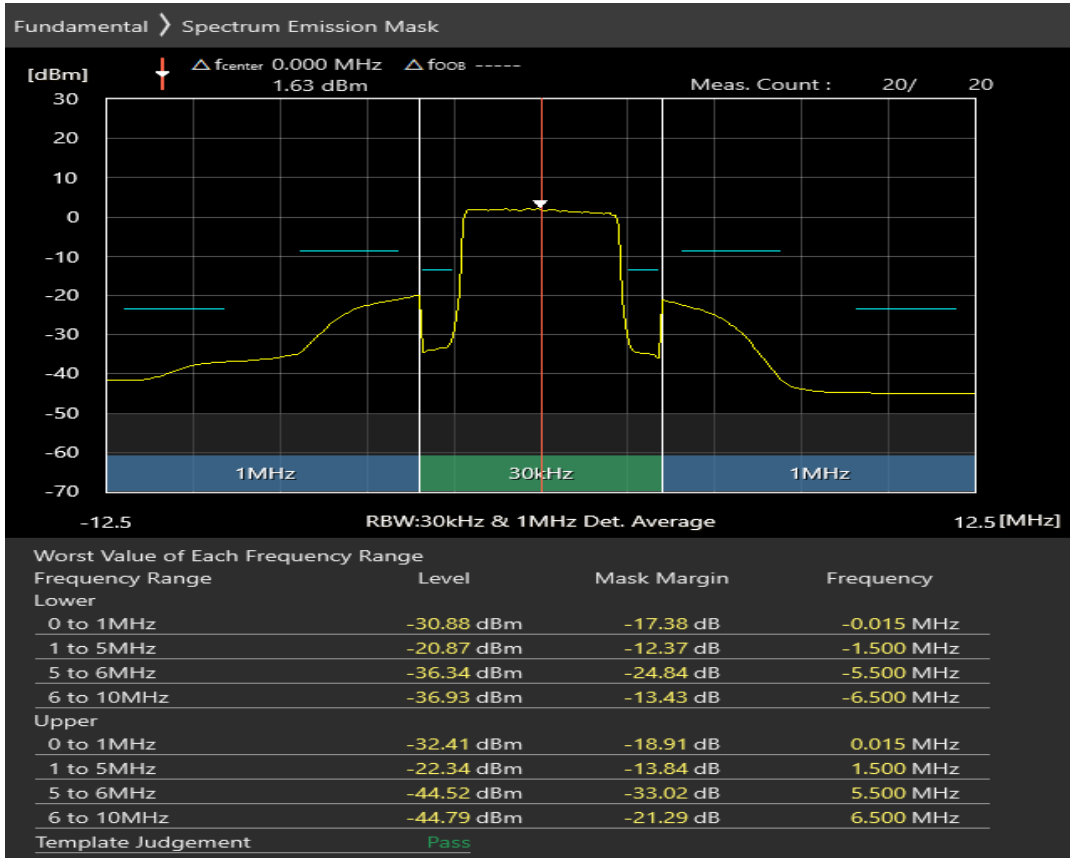

Band8 16QAM BW=5MHz Channel=21625 RB Size=25 Position=#0

Band8 QPSK BW=5MHz Channel=21775 RB Size=8 Position=#0

Band8 QPSK BW=5MHz Channel=21775 RB Size=8 Position=#Max

Band8 QPSK BW=5MHz Channel=21775 RB Size=25 Position=#0