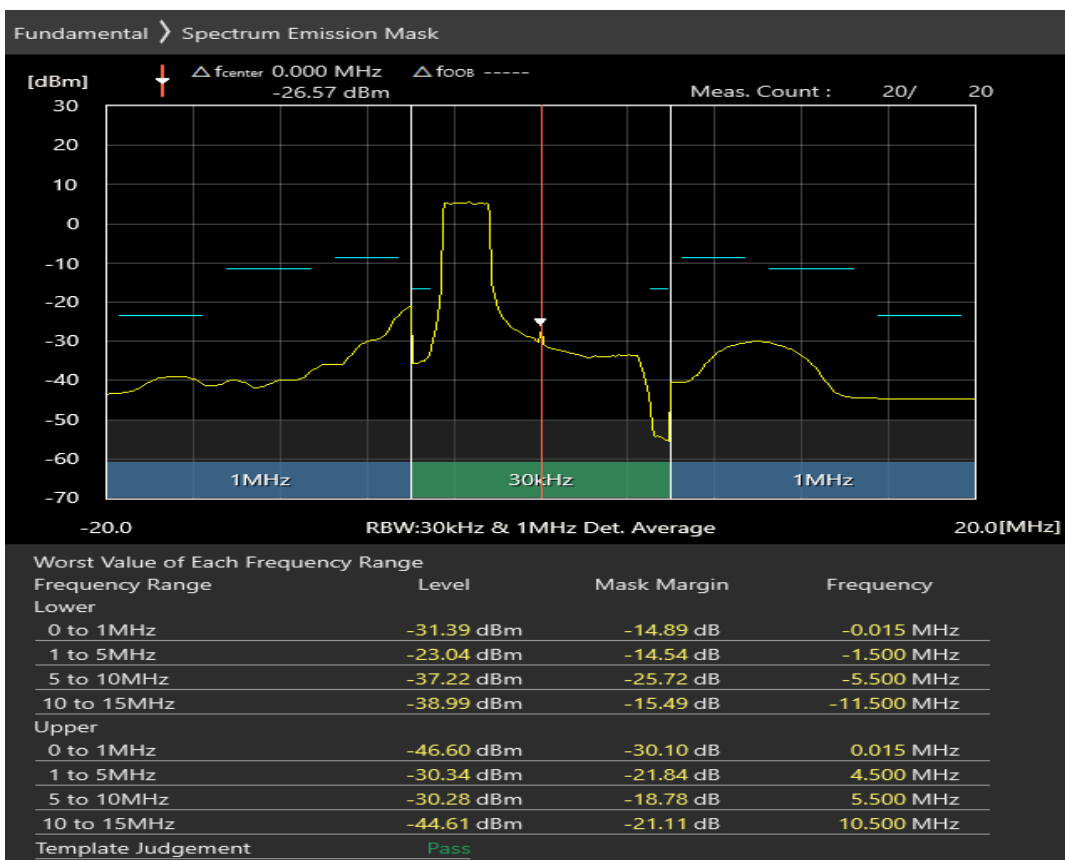

Band20 QPSK BW=10MHz Channel=24300 RB Size=12 Position=#0