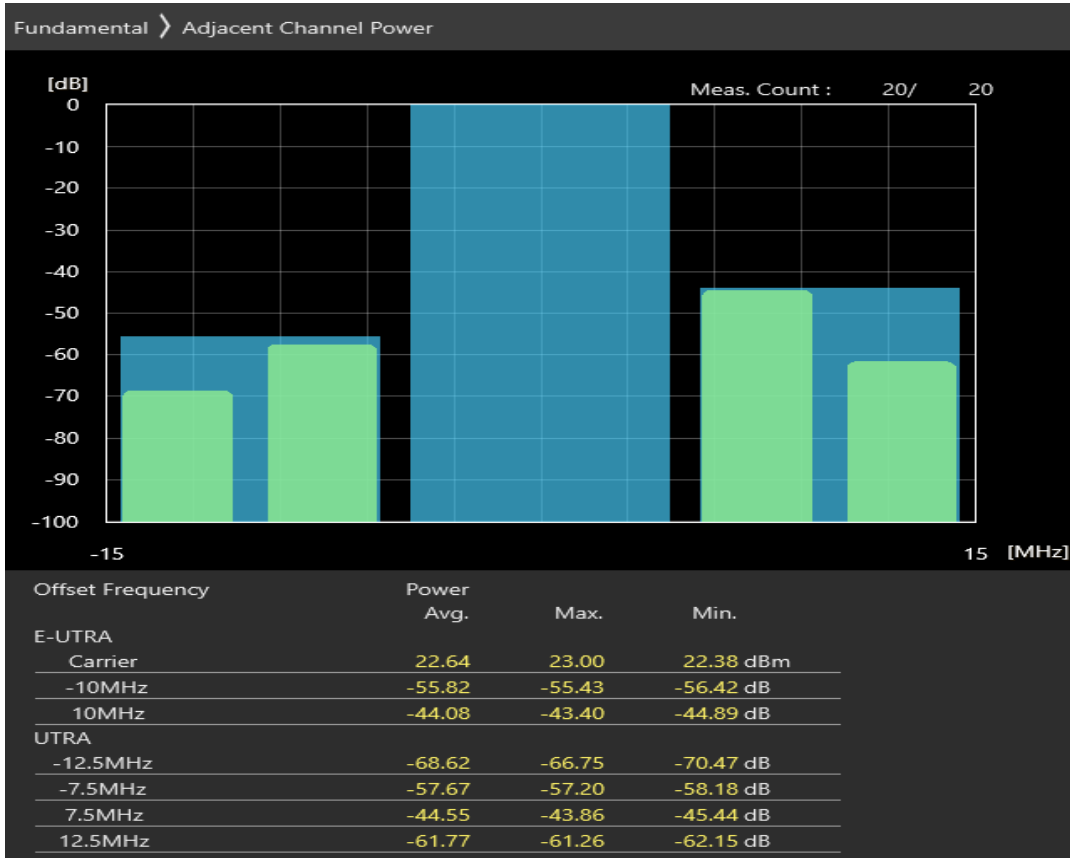

Band20 16QAM BW=10MHz Channel=24200 RB Size=12 Position=#Max