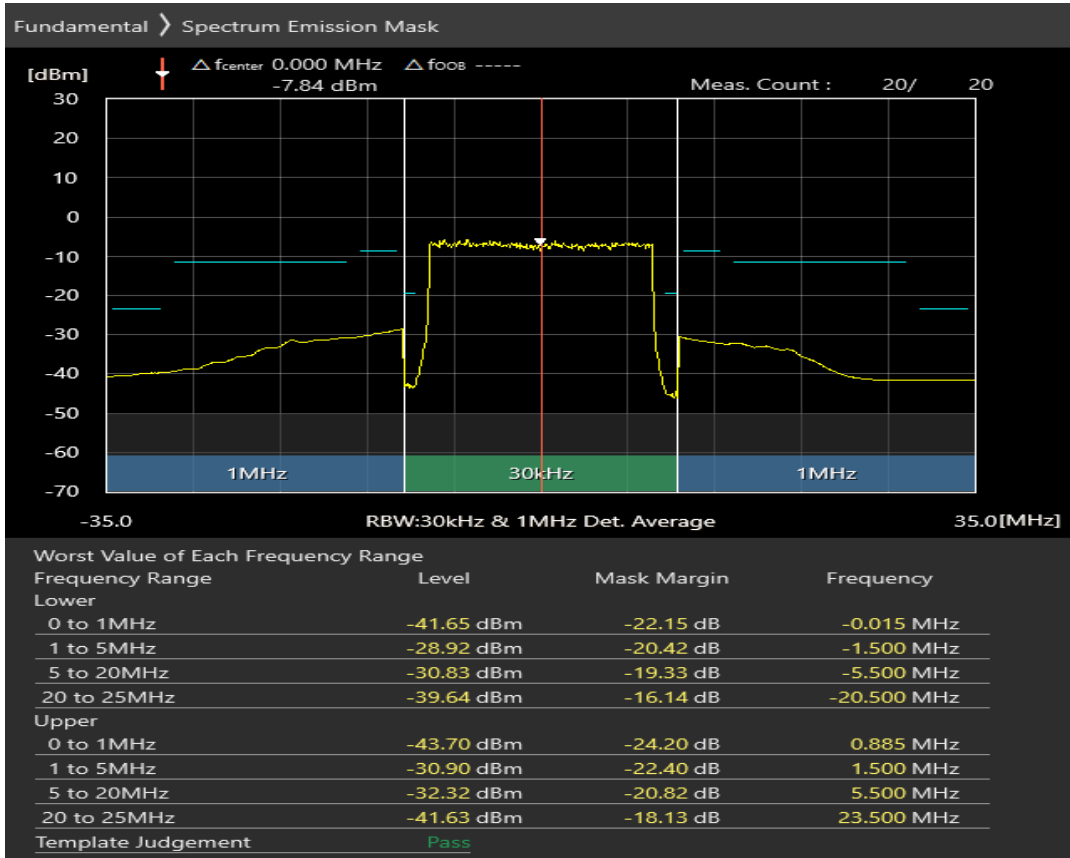

Band40 16QAM BW=20MHz Channel=39550 RB Size=100 Position=#0