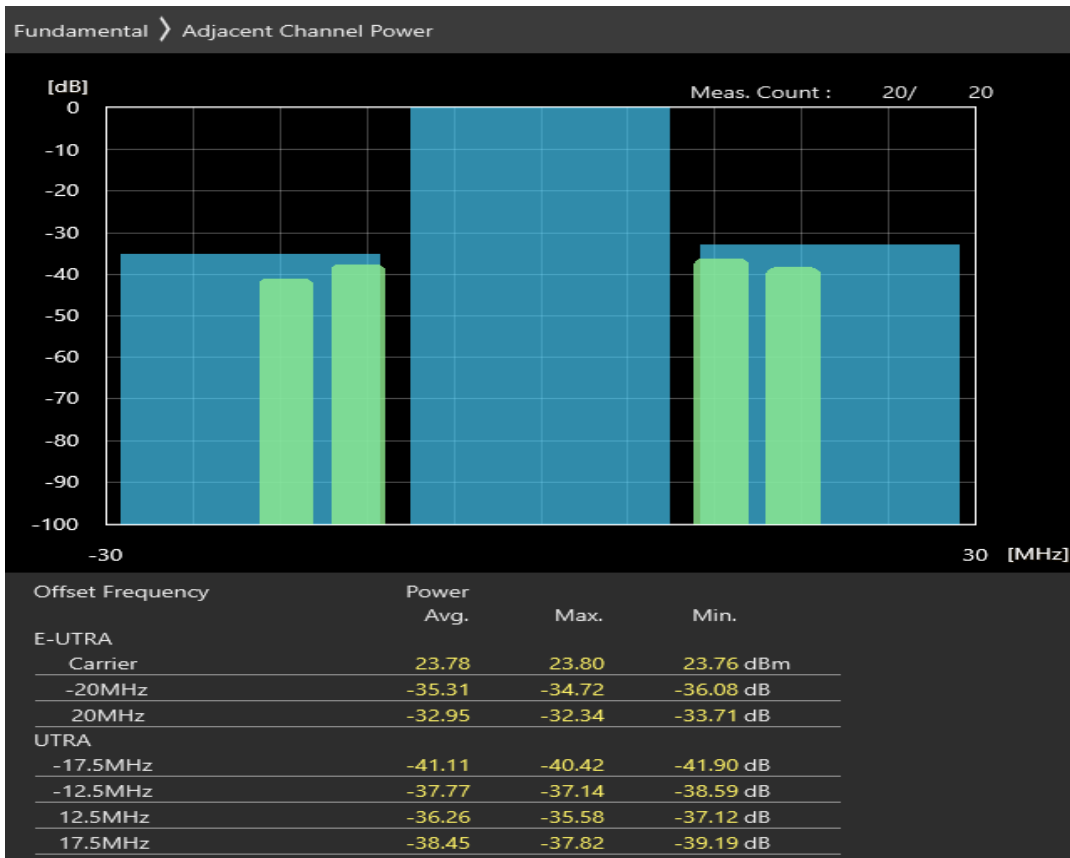

Band7 16QAM BW=10MHz Channel=21400 RB Size=50 Position=#0

Band7 QPSK BW=20MHz Channel=20850 RB Size=18 Position=#0

Band7 QPSK BW=20MHz Channel=20850 RB Size=18 Position=#Max

Band7 QPSK BW=20MHz Channel=20850 RB Size=100 Position=#0