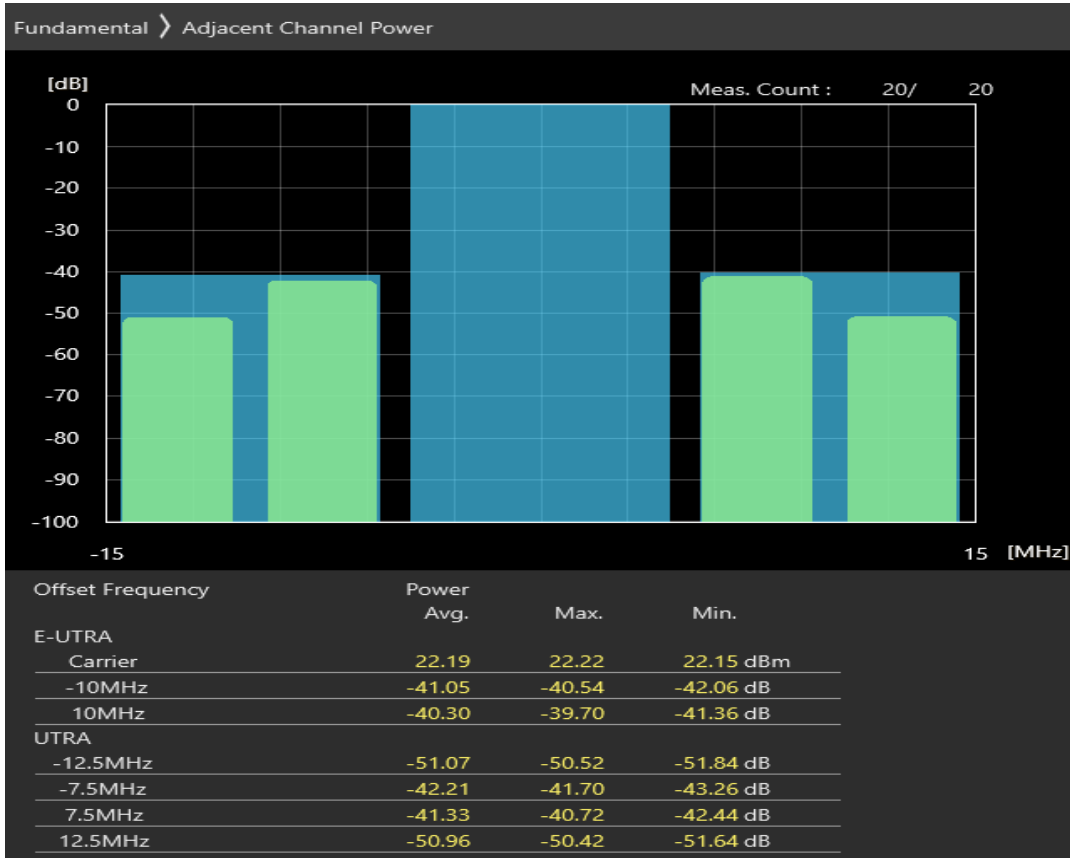

Band8 16QAM BW=10MHz Channel=21625 RB Size=50 Position=#0