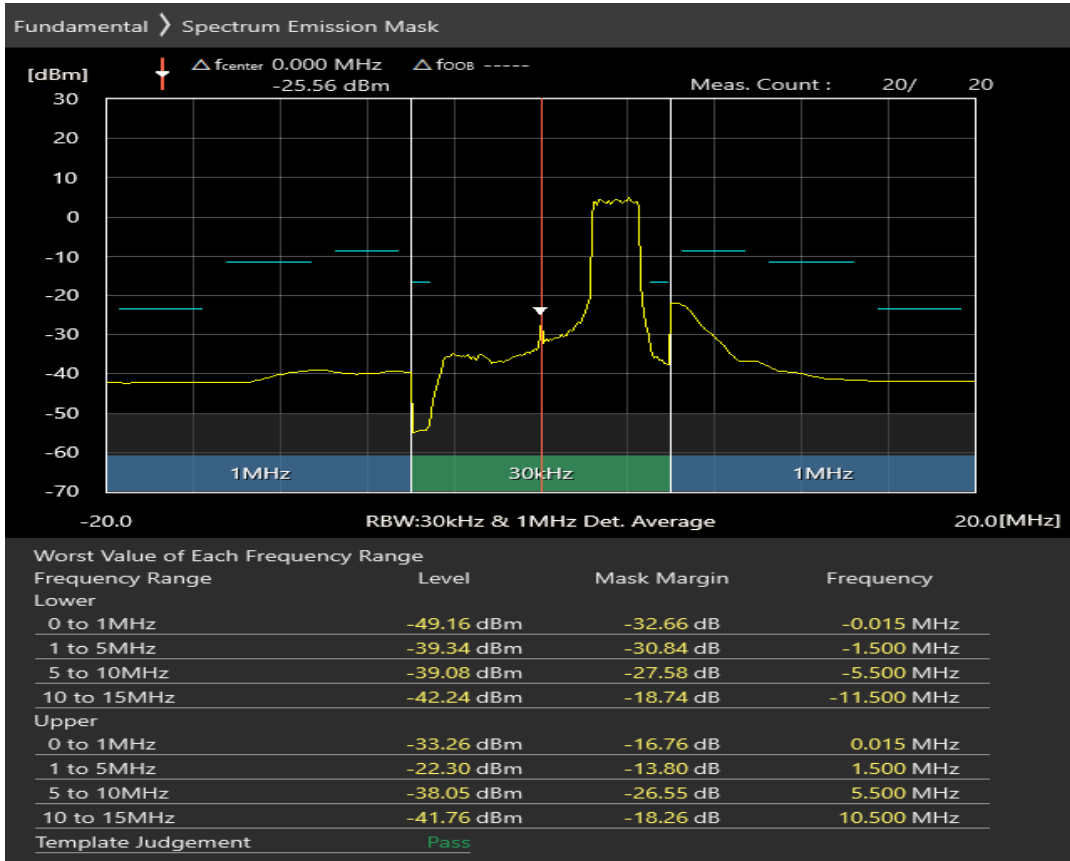

Band40 QPSK BW=10MHz Channel=39150 RB Size=12 Position=#Max