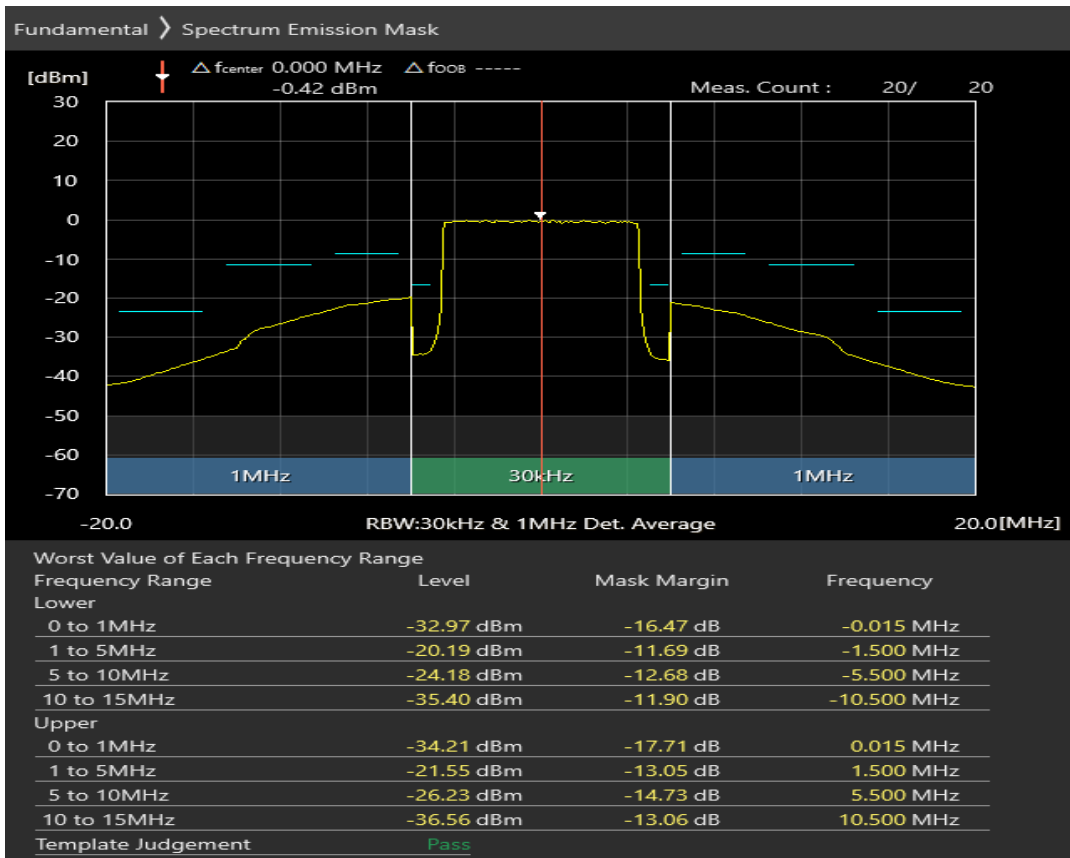

Band1 QPSK BW=10MHz Channel=18550 RB Size=50 Position=#0