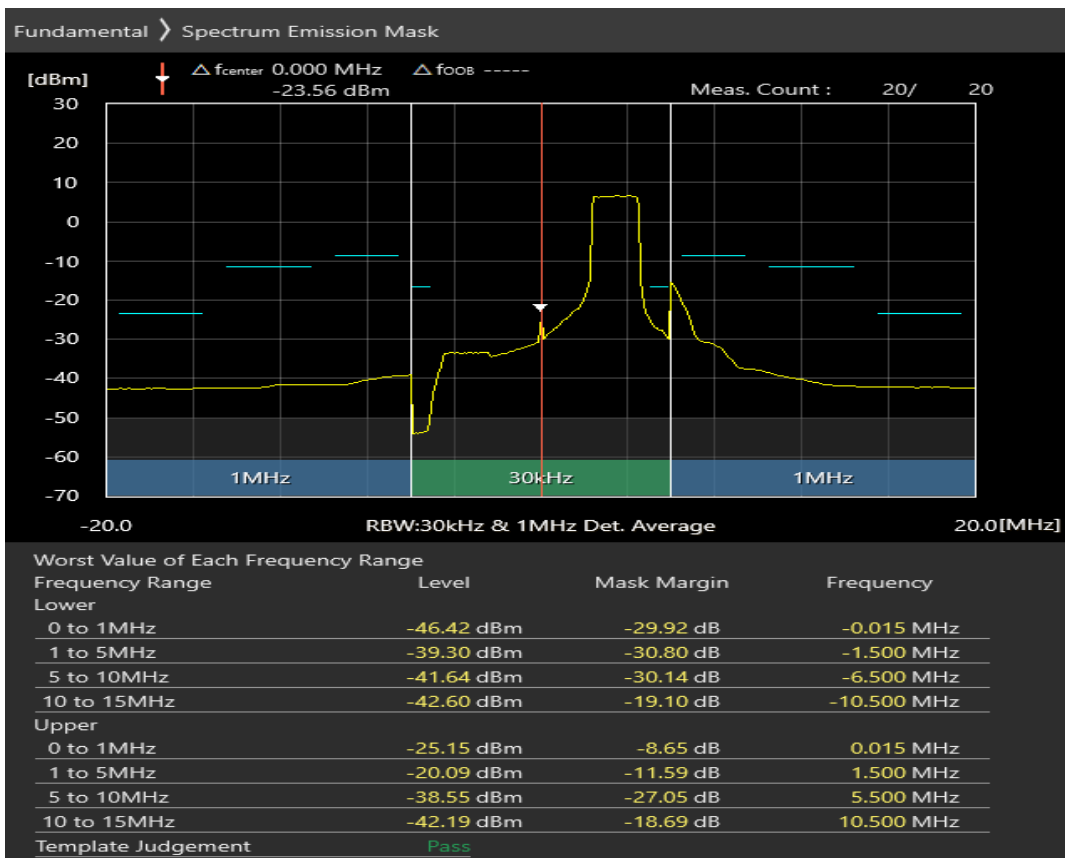

Band7 QPSK BW=10MHz Channel=21100 RB Size=12 Position=#Max