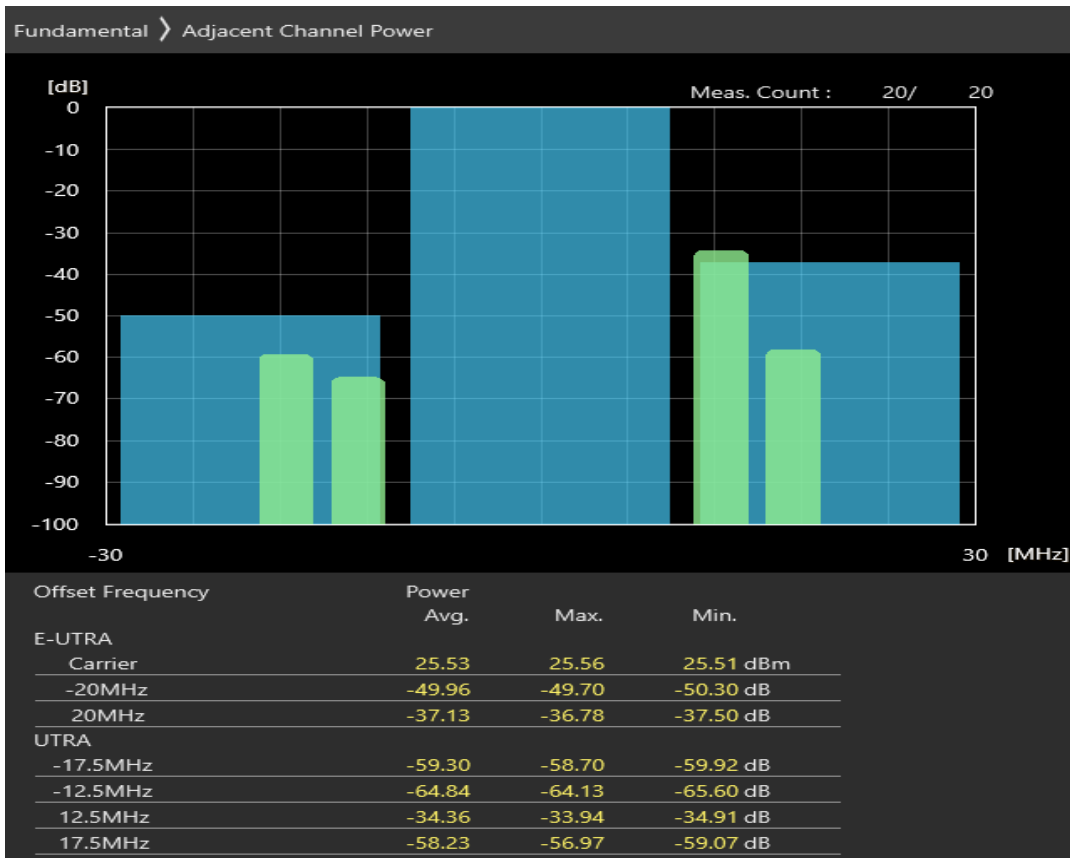

Band1 16QAM BW=20MHz Channel=18100 RB Size=18 Position=#Max

Band1 16QAM BW=20MHz Channel=18100 RB Size=100 Position=#0

Band1 QPSK BW=20MHz Channel=18300 RB Size=18 Position=#0

Band1 QPSK BW=20MHz Channel=18300 RB Size=18 Position=#Max