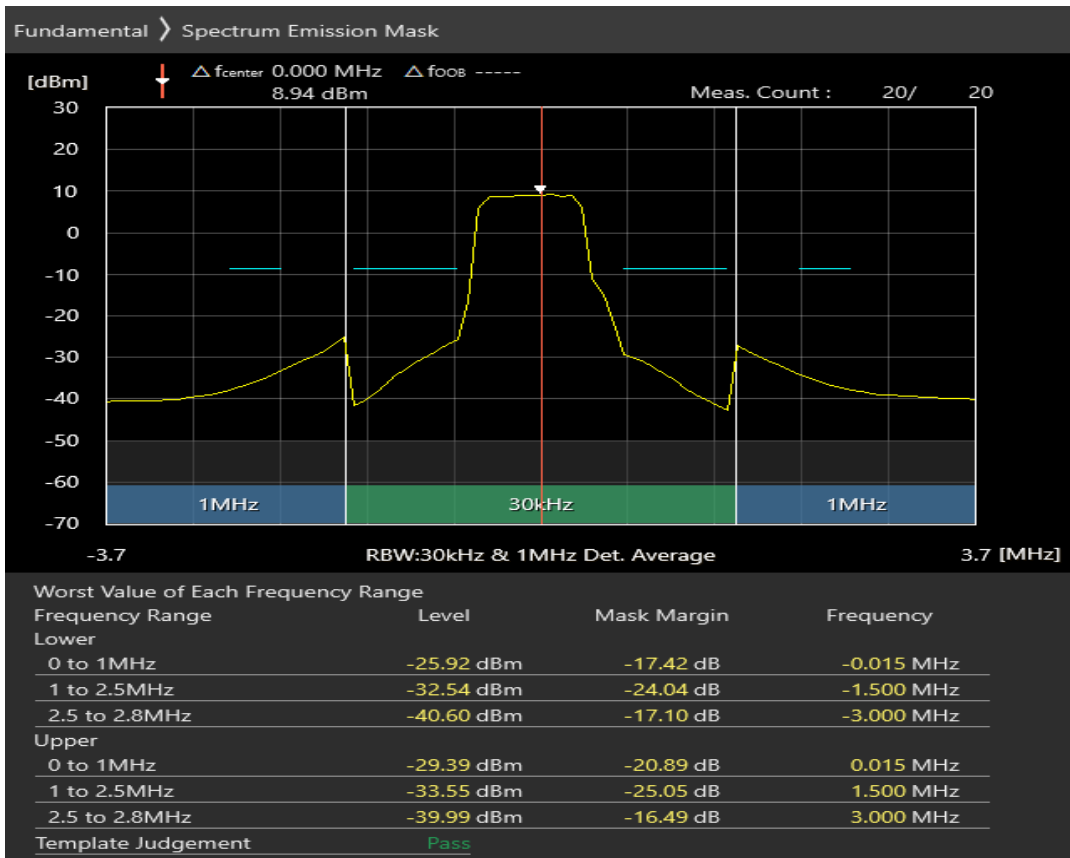

Band8 16QAM BW=1.4MHz Channel=21457 RB Size=5 Position=#0