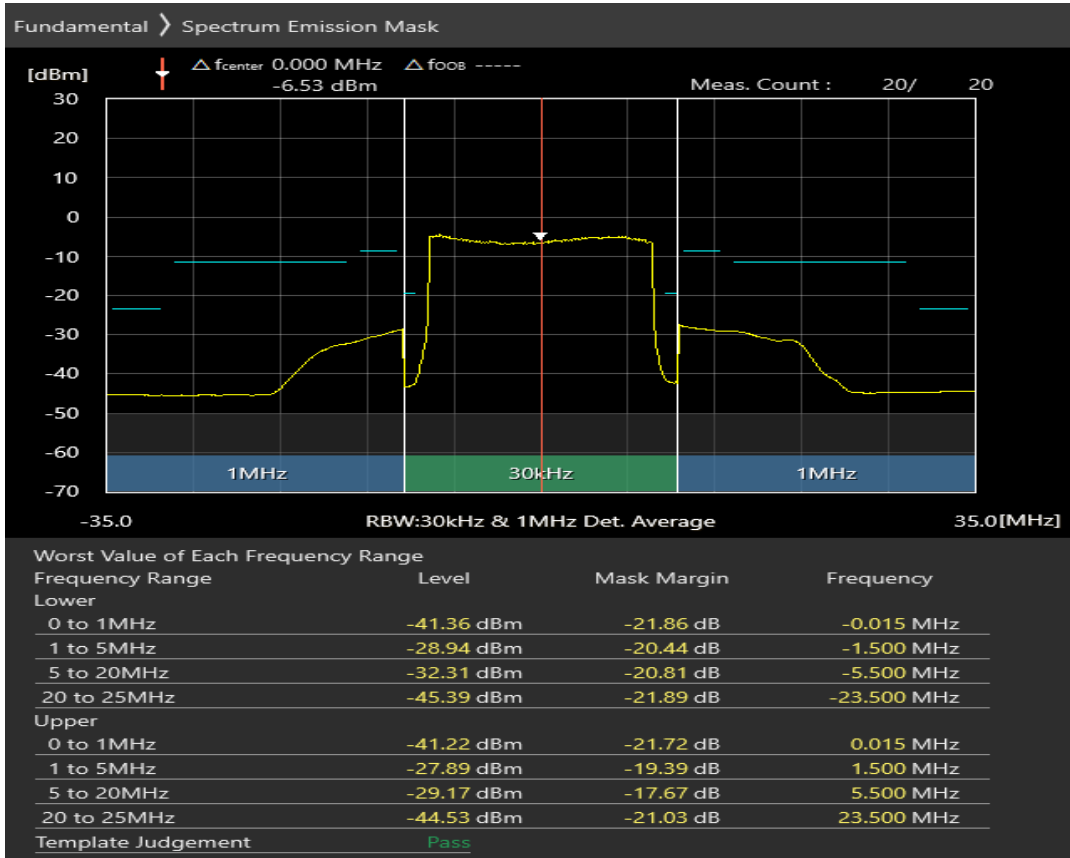

Band20 16QAM BW=20MHz Channel=24300 RB Size=100 Position=#0