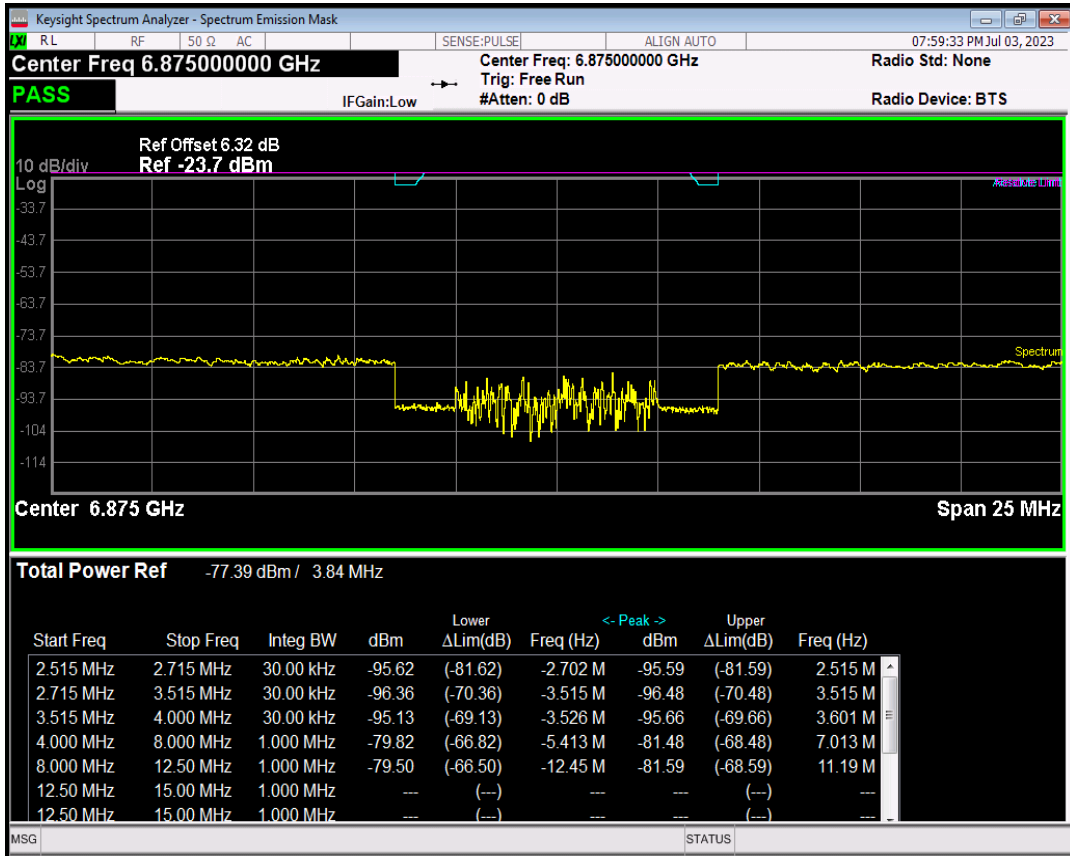

Band20 16QAM BW=20MHz Channel=24350 RB Size=100 Position=#Max