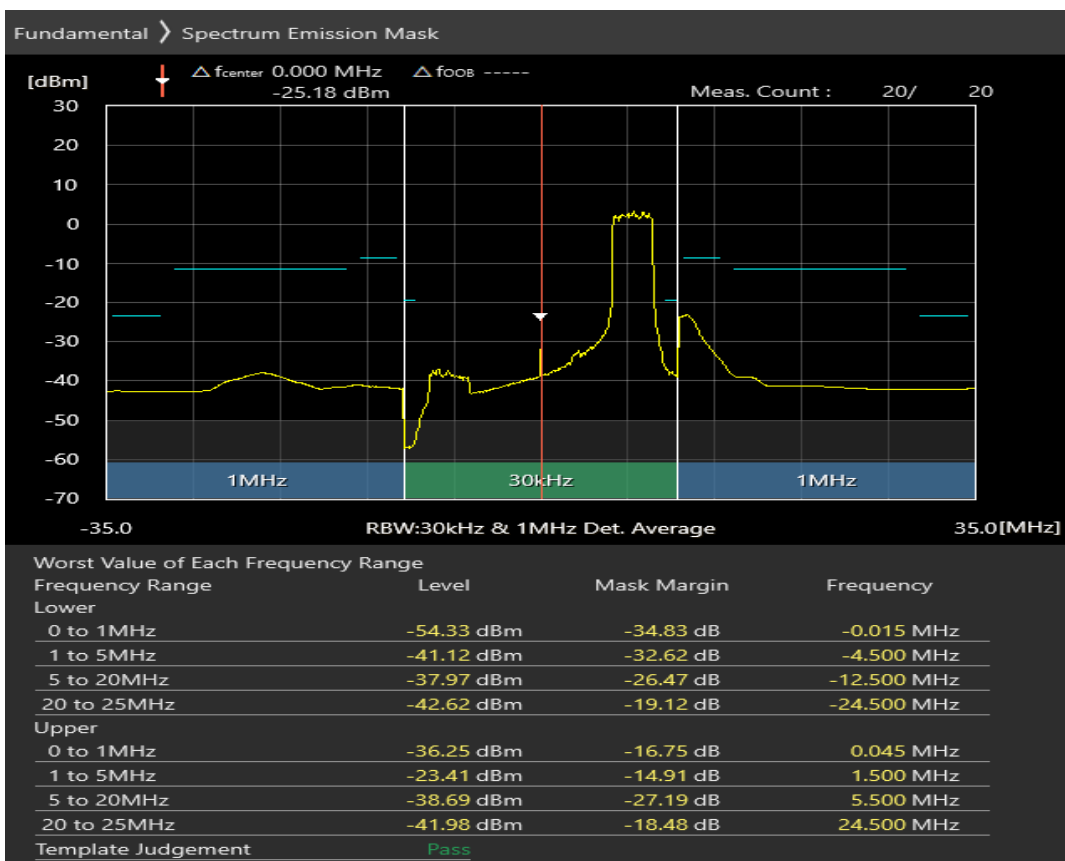

Band40 QPSK BW=20MHz Channel=38750 RB Size=18 Position=#Max