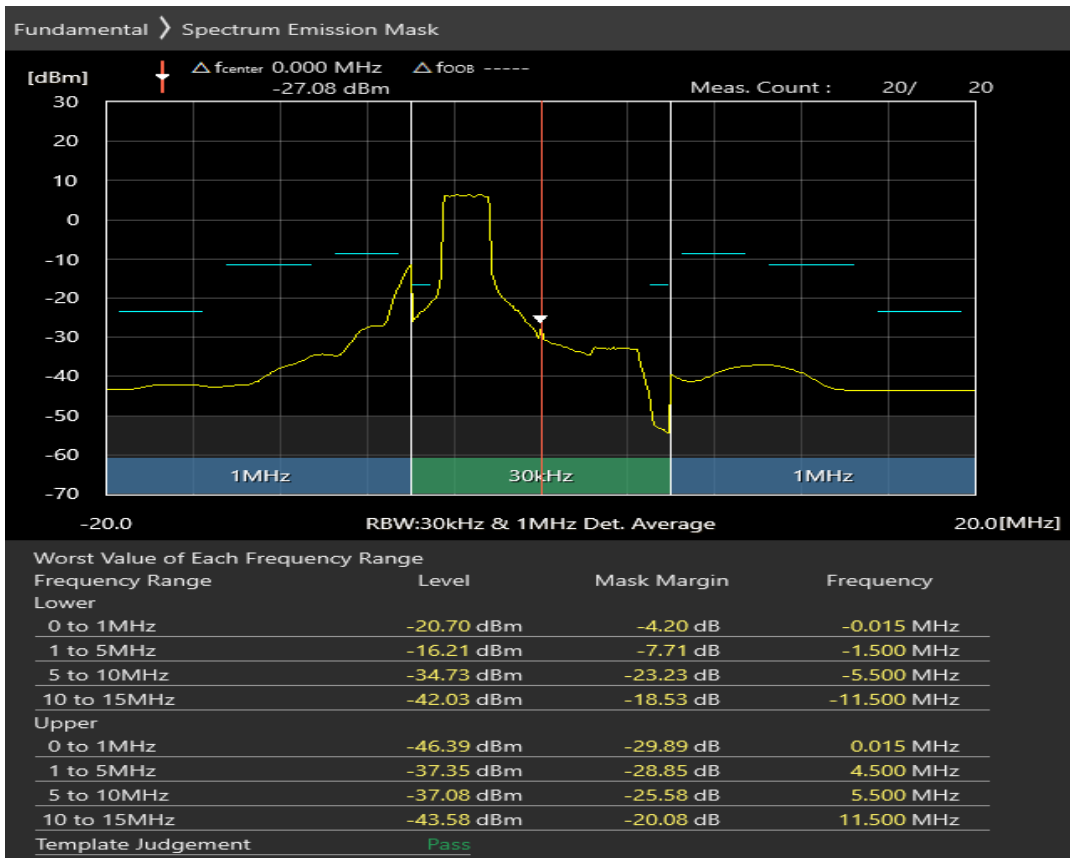

Band3 QPSK BW=10MHz Channel=19575 RB Size=12 Position=#0