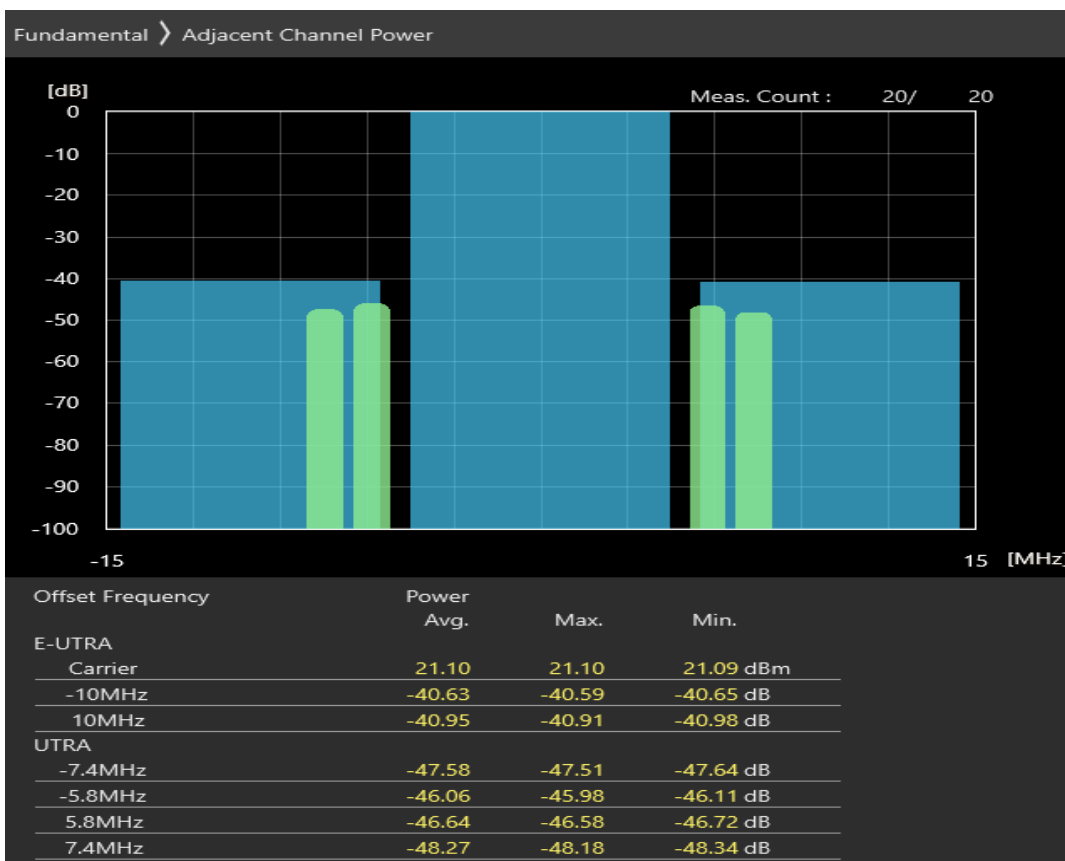

Band40 QPSK BW=10MHz Channel=38700 RB Size=50 Position=#0