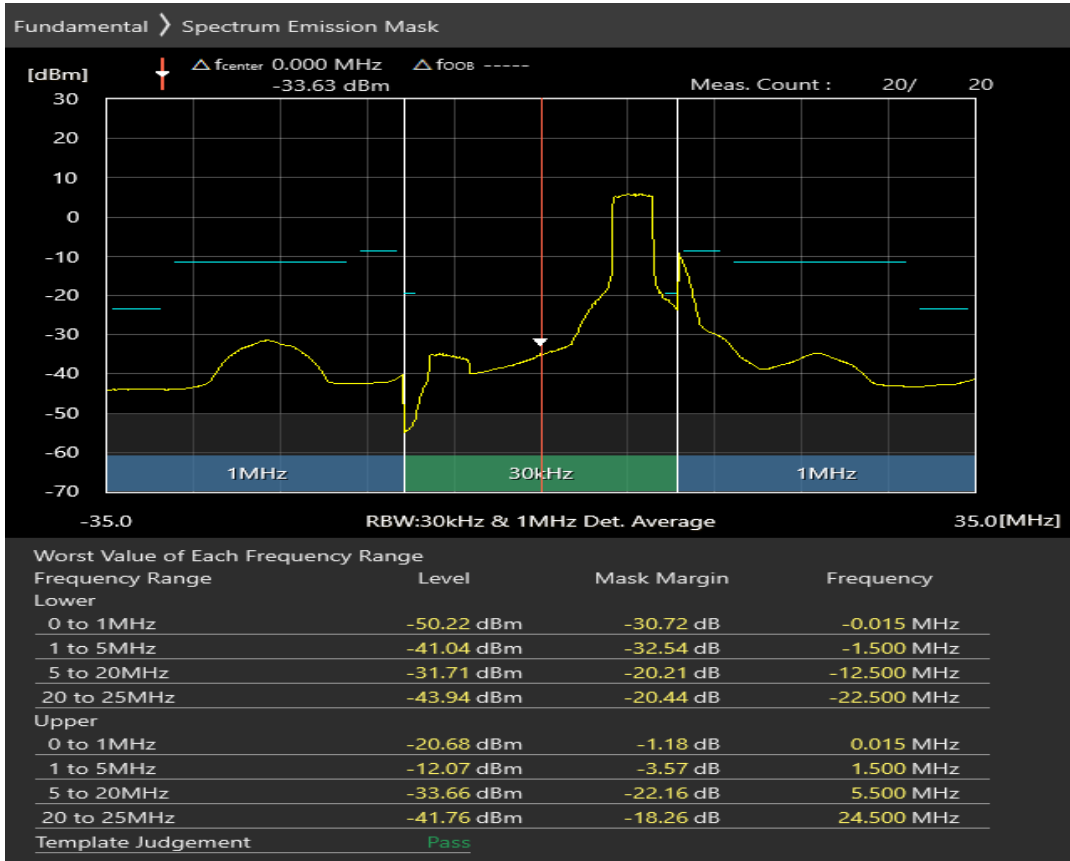

Band1 16QAM BW=20MHz Channel=18100 RB Size=18 Position=#Max

Band1 16QAM BW=20MHz Channel=18100 RB Size=100 Position=#0

Band1 QPSK BW=20MHz Channel=18300 RB Size=18 Position=#0

Band1 QPSK BW=20MHz Channel=18300 RB Size=18 Position=#Max