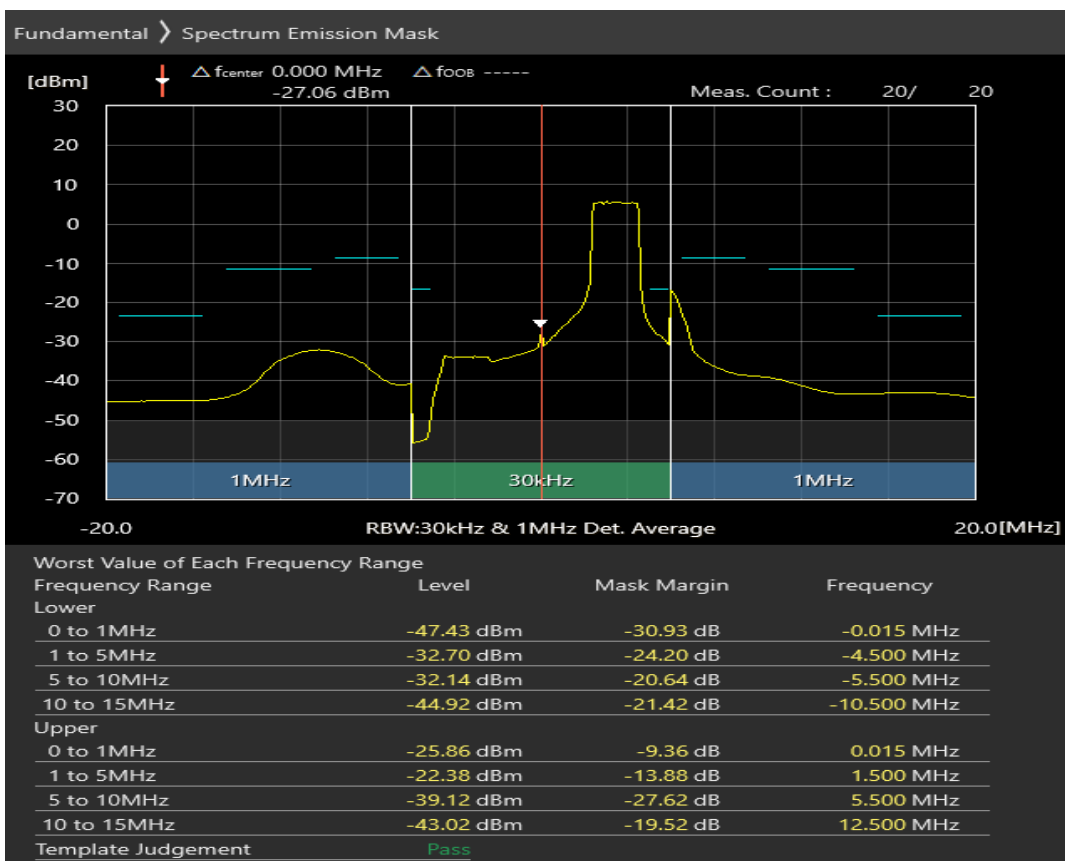

Band8 16QAM BW=10MHz Channel=21625 RB Size=12 Position=#Max