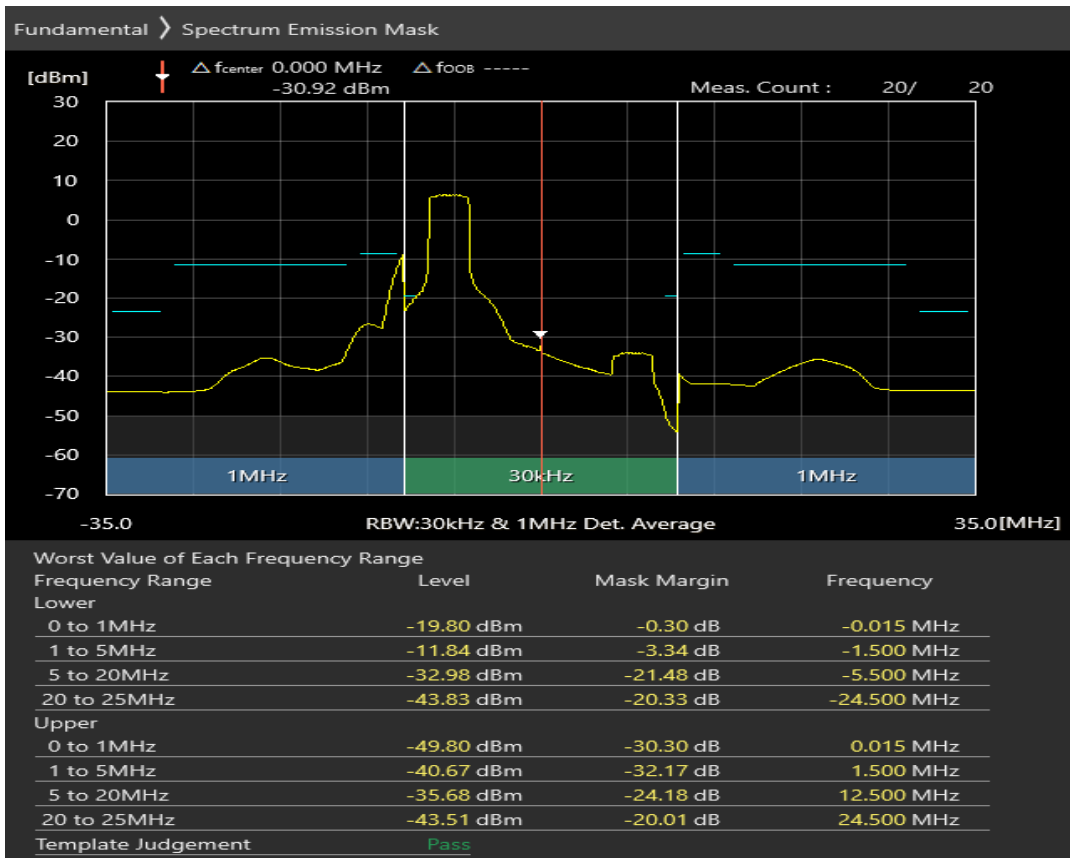

Band1 QPSK BW=20MHz Channel=18100 RB Size=18 Position=#0