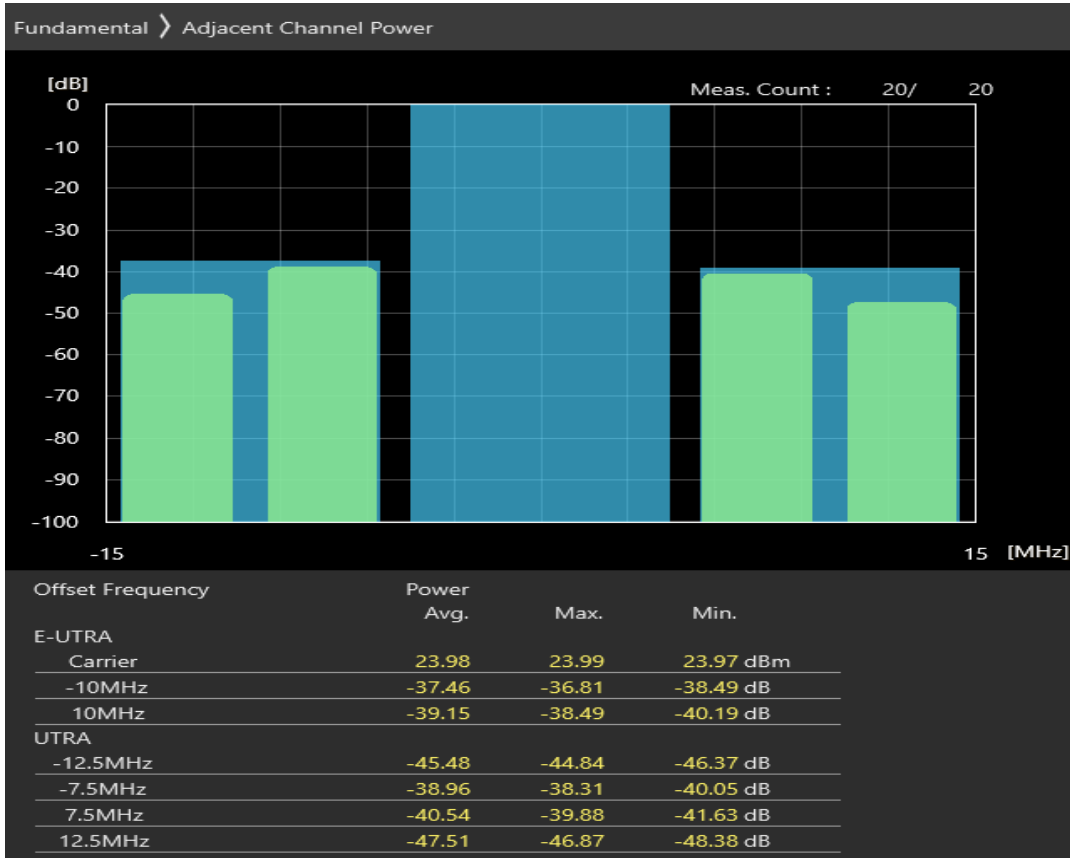

Band1 QPSK BW=10MHz Channel=18550 RB Size=50 Position=#0