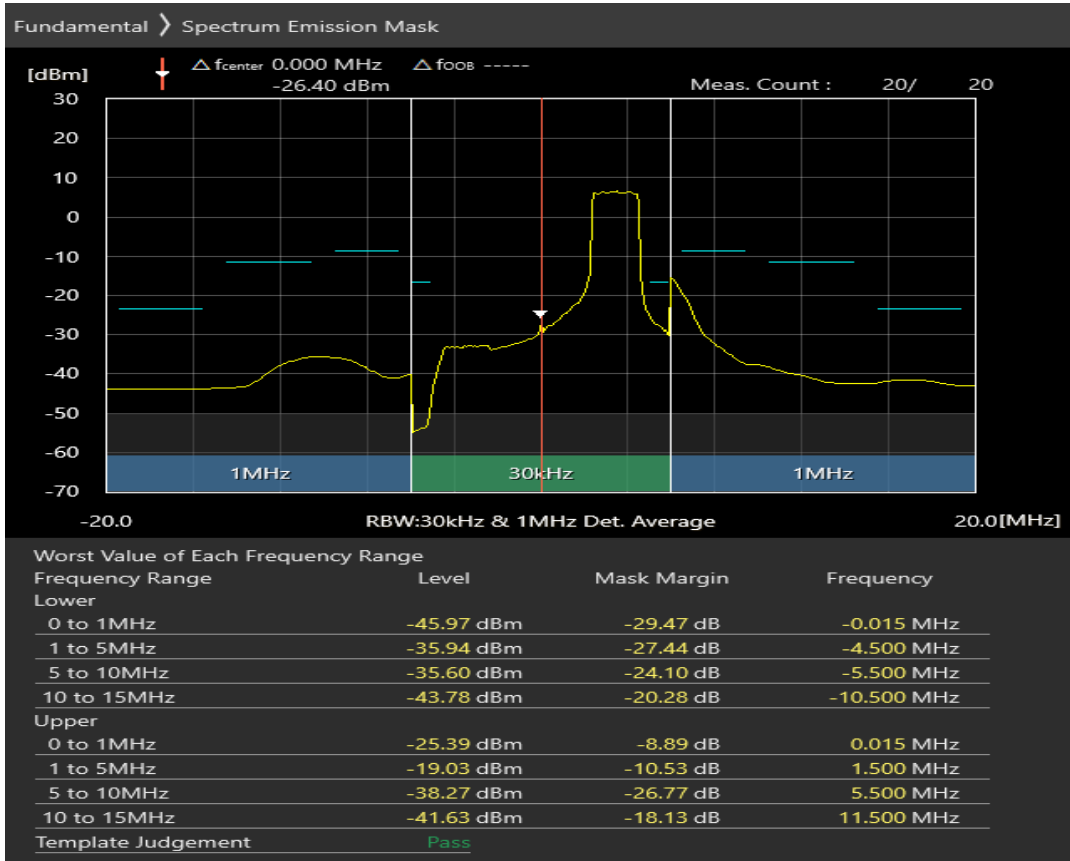

Band3 16QAM BW=10MHz Channel=19250 RB Size=12 Position=#Max

Band3 16QAM BW=10MHz Channel=19250 RB Size=50 Position=#0

Band3 QPSK BW=10MHz Channel=19575 RB Size=12 Position=#0

Band3 QPSK BW=10MHz Channel=19575 RB Size=12 Position=#Max