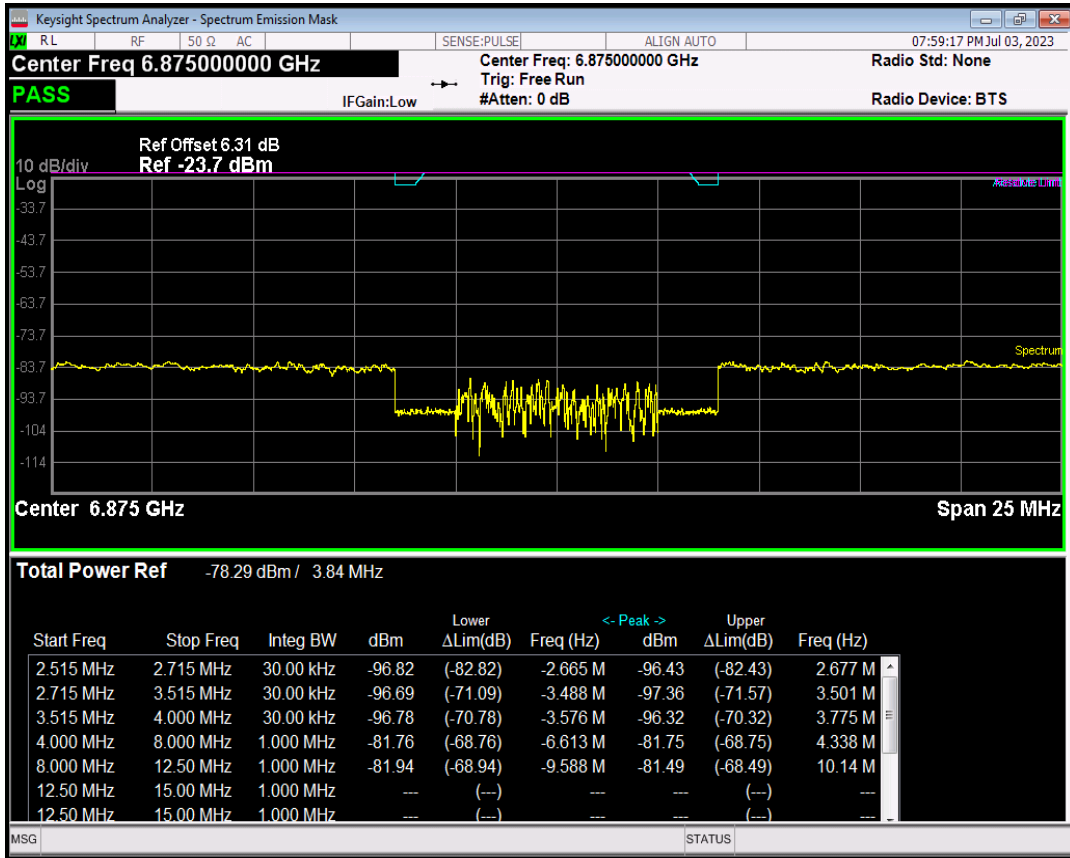

Band20 16QAM BW=20MHz Channel=24300 RB Size=18 Position=#Max