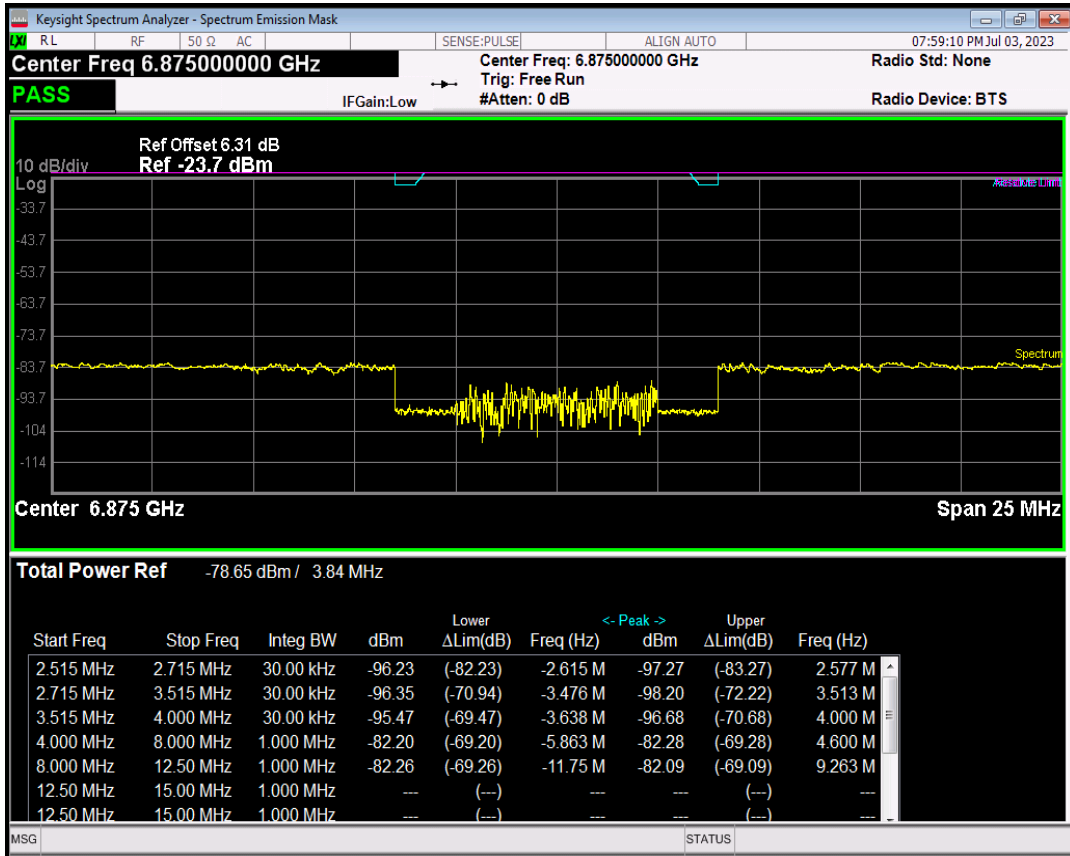

Band20 QPSK BW=20MHz Channel=24300 RB Size=18 Position=#Max