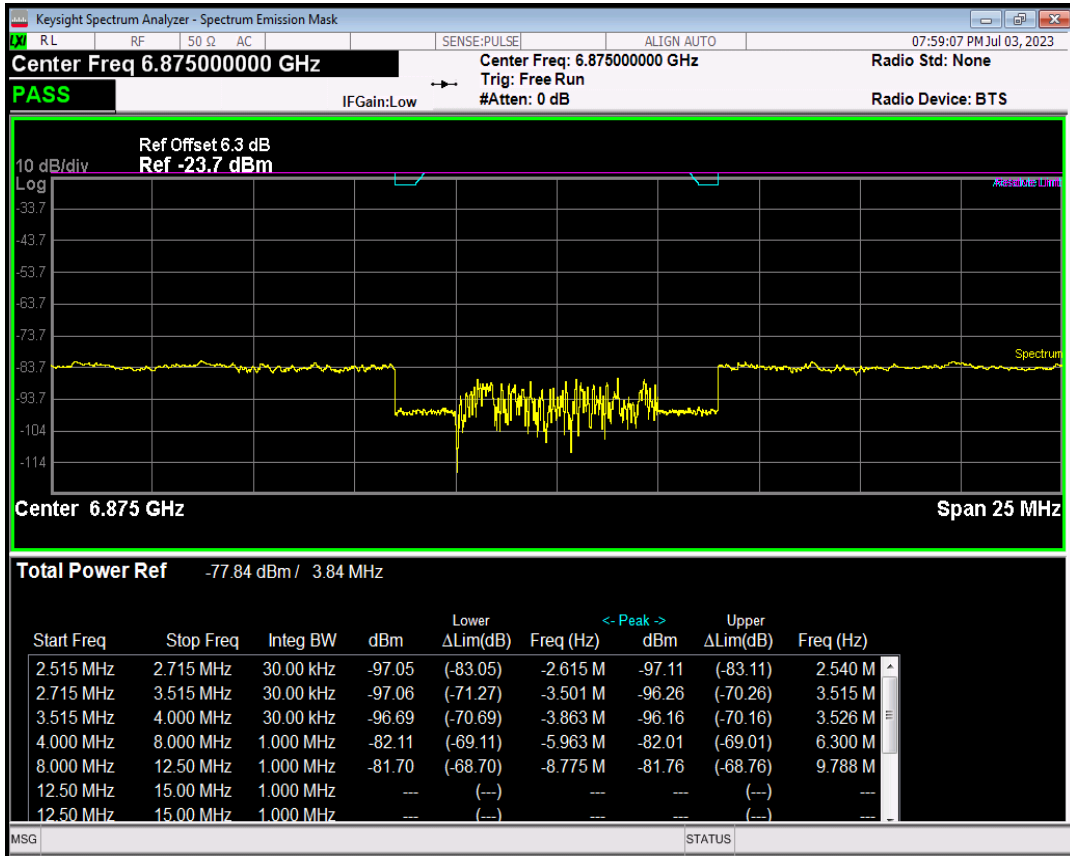

Band20 16QAM BW=20MHz Channel=24250 RB Size=100 Position=#Max