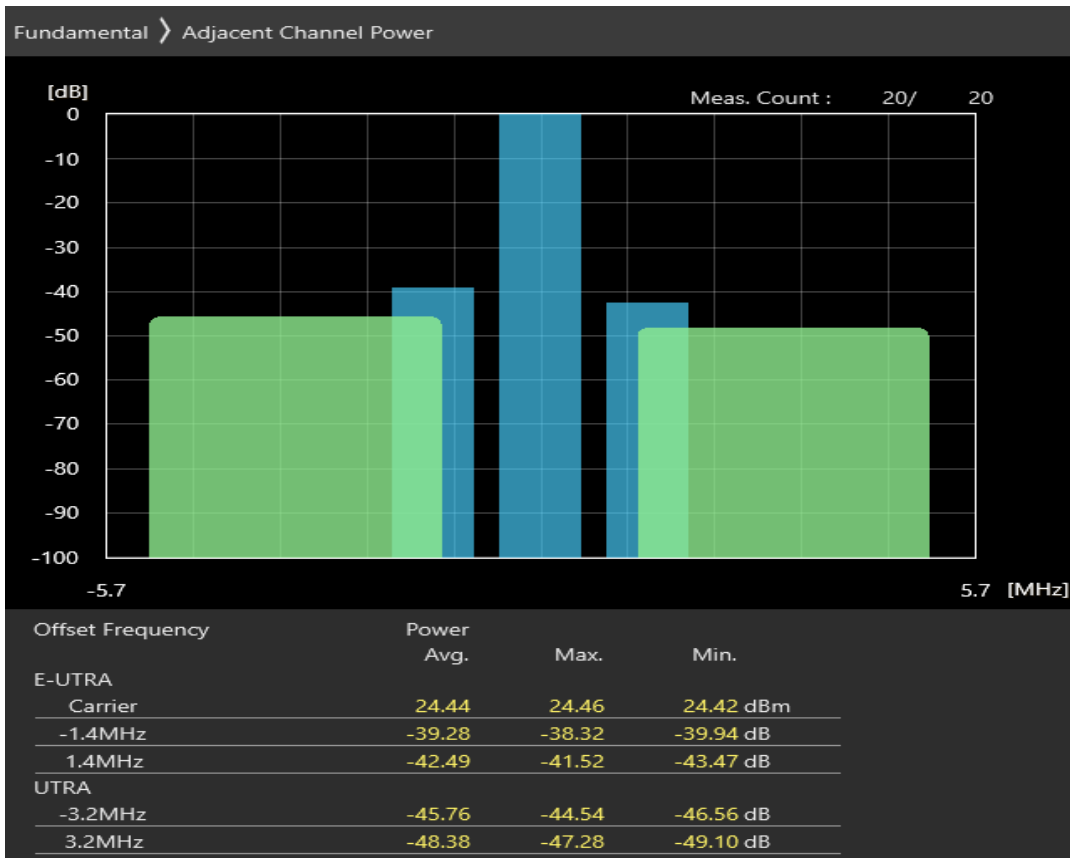

Band7 16QAM BW=20MHz Channel=21350 RB Size=18 Position=#0

Band7 16QAM BW=20MHz Channel=21350 RB Size=18 Position=#Max

Band7 16QAM BW=20MHz Channel=21350 RB Size=100 Position=#0

Band8 QPSK BW=1.4MHz Channel=21457 RB Size=5 Position=#0