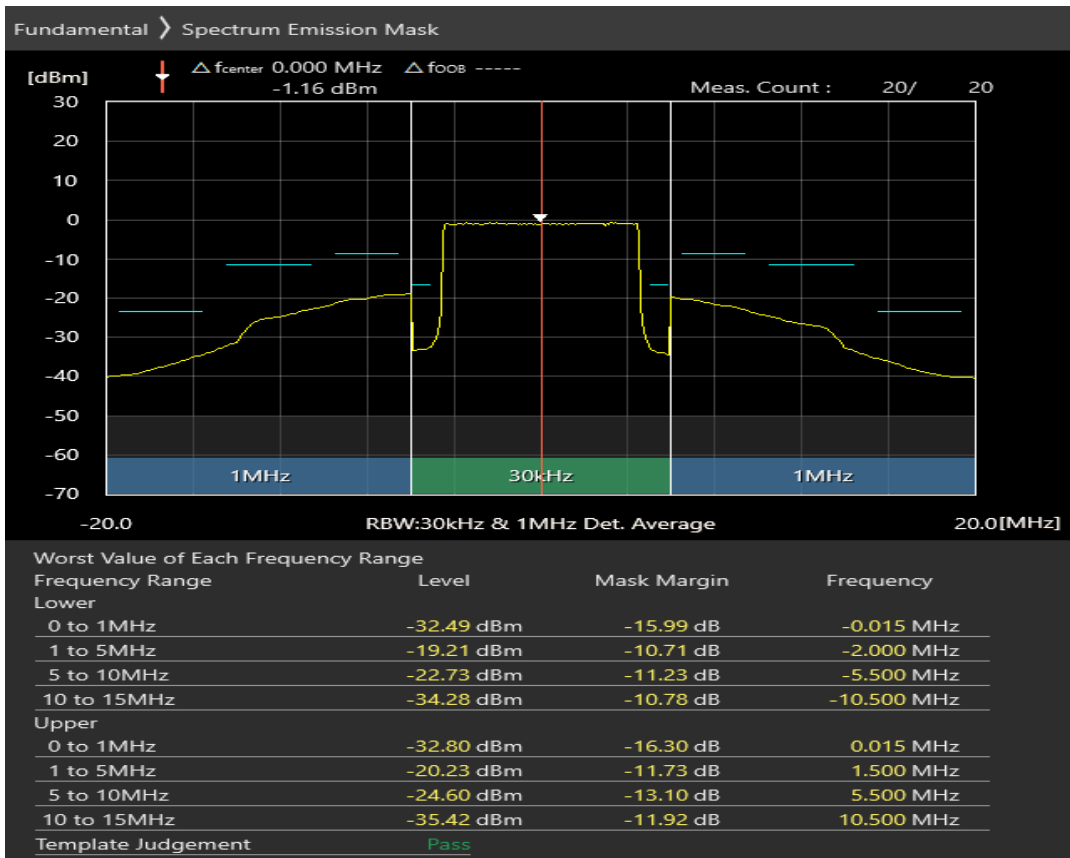

Band3 QPSK BW=10MHz Channel=19575 RB Size=50 Position=#0