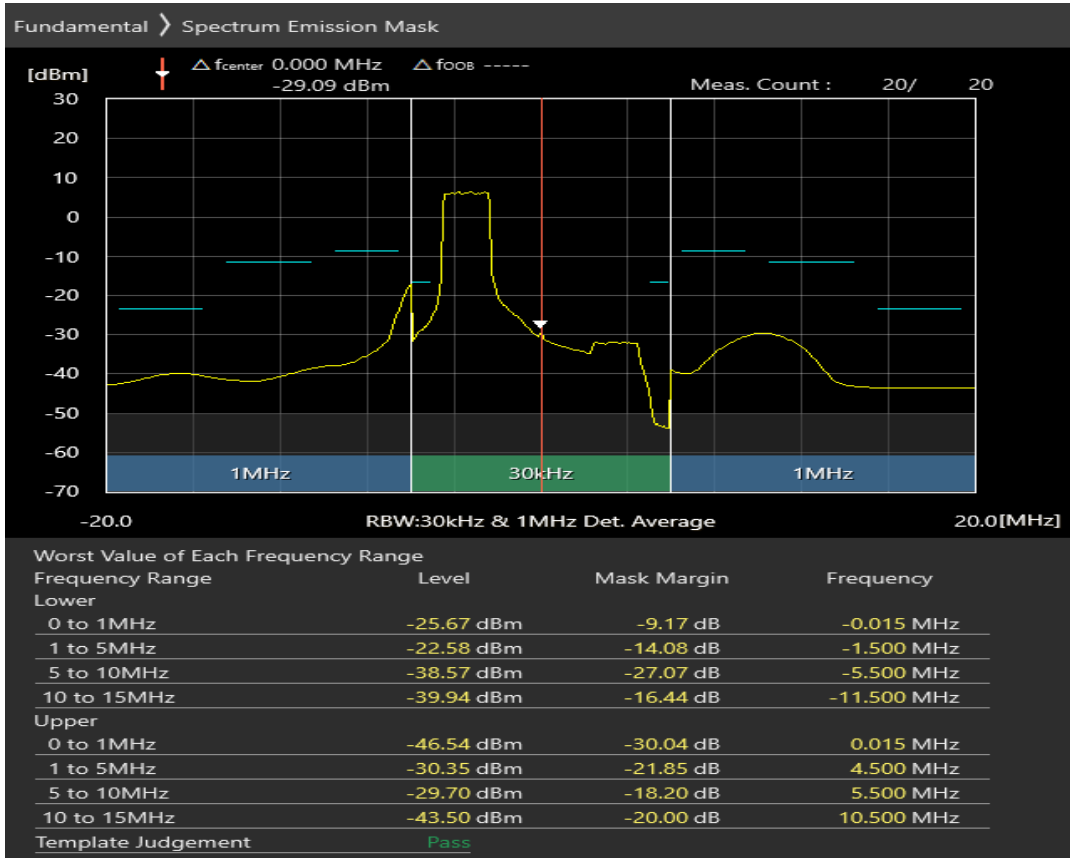

Band1 QPSK BW=10MHz Channel=18300 RB Size=12 Position=#0

Band1 QPSK BW=10MHz Channel=18300 RB Size=12 Position=#Max

Band1 QPSK BW=10MHz Channel=18300 RB Size=50 Position=#0

Band1 16QAM BW=10MHz Channel=18300 RB Size=12 Position=#0