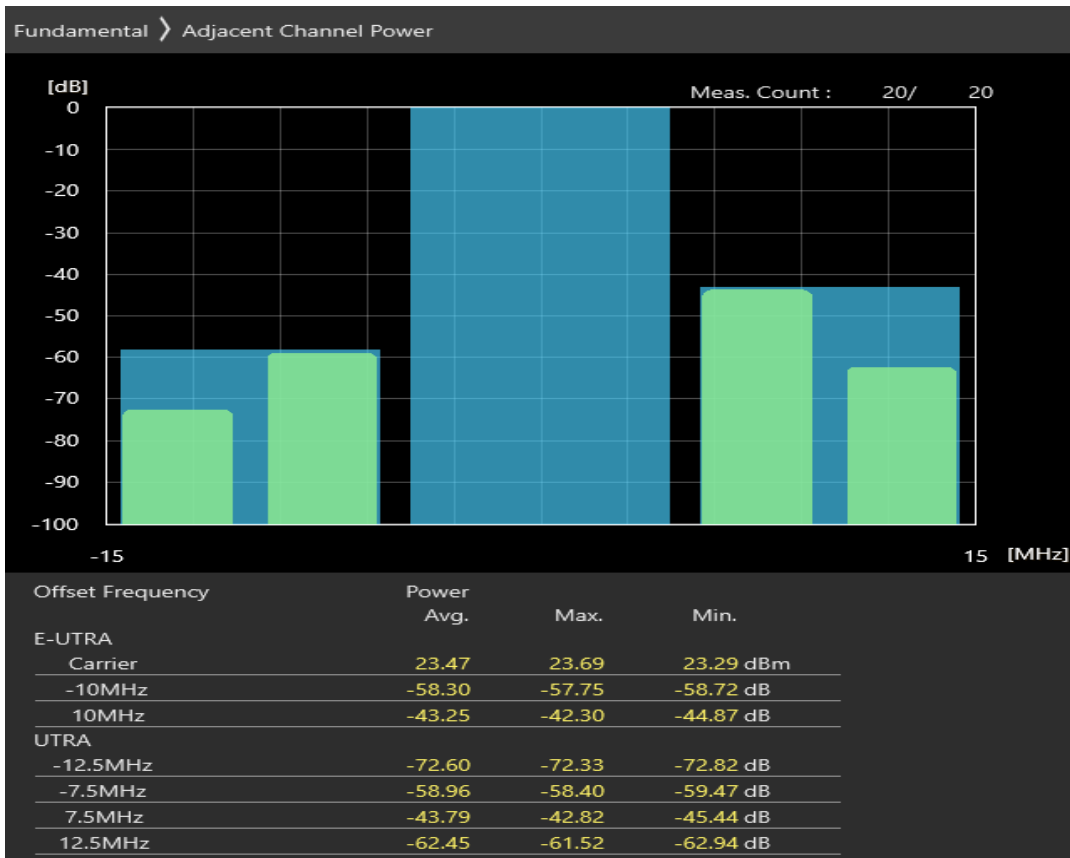

Band8 QPSK BW=10MHz Channel=21500 RB Size=12 Position=#Max

Band8 QPSK BW=10MHz Channel=21500 RB Size=50 Position=#0

Band8 16QAM BW=10MHz Channel=21500 RB Size=12 Position=#0

Band8 16QAM BW=10MHz Channel=21500 RB Size=12 Position=#Max