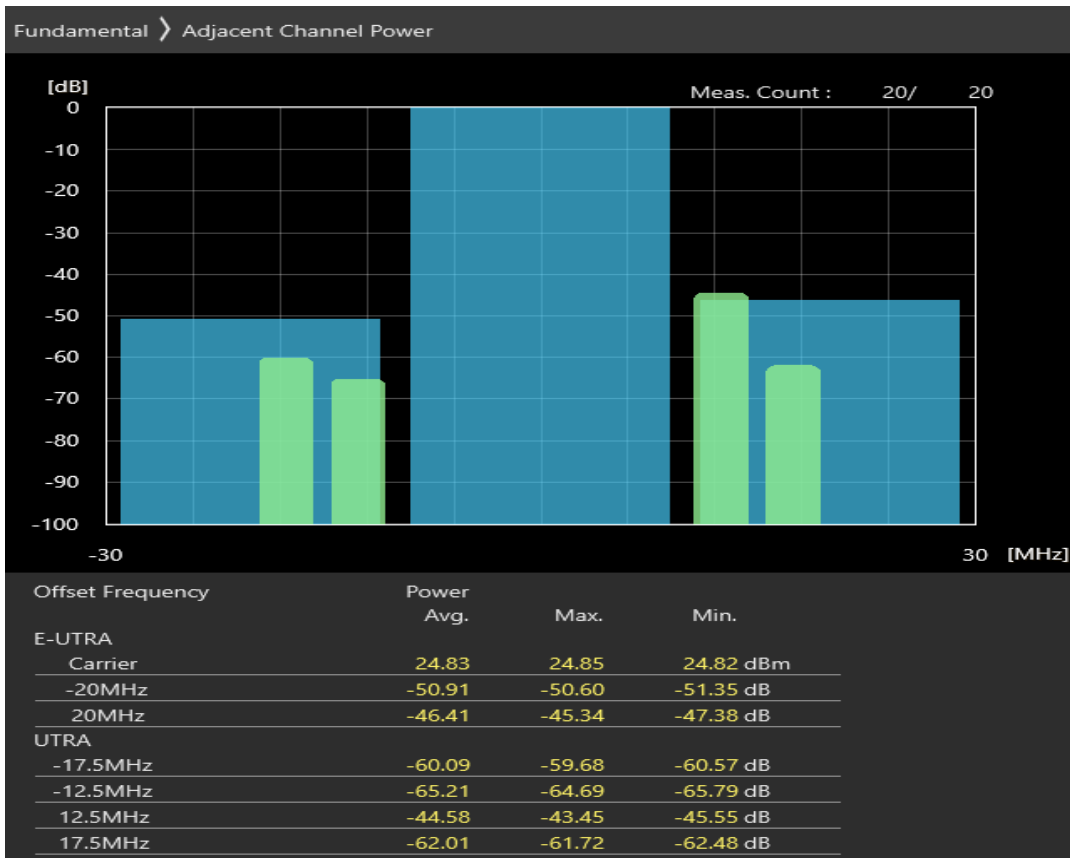

Band1 QPSK BW=20MHz Channel=18100 RB Size=18 Position=#Max