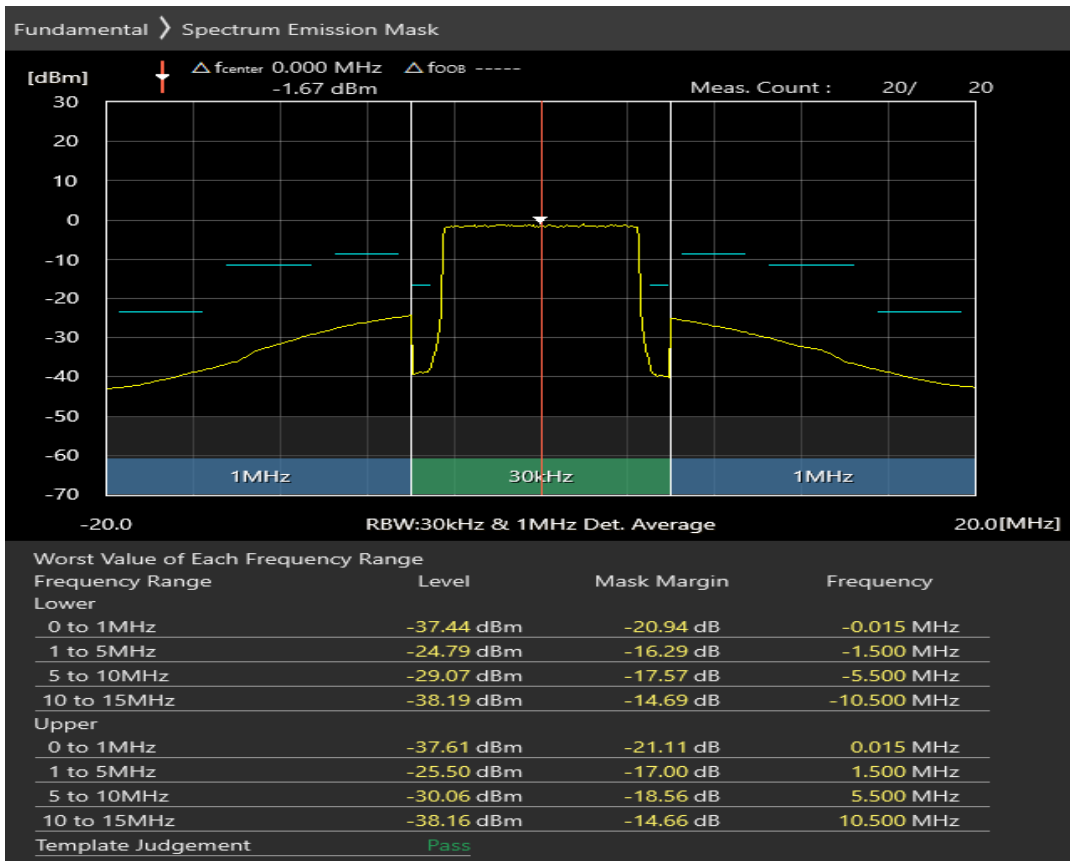

Band1 QPSK BW=10MHz Channel=18050 RB Size=50 Position=#0

Band1 16QAM BW=10MHz Channel=18050 RB Size=12 Position=#0

Band1 16QAM BW=10MHz Channel=18050 RB Size=12 Position=#Max

Band1 16QAM BW=10MHz Channel=18050 RB Size=50 Position=#0