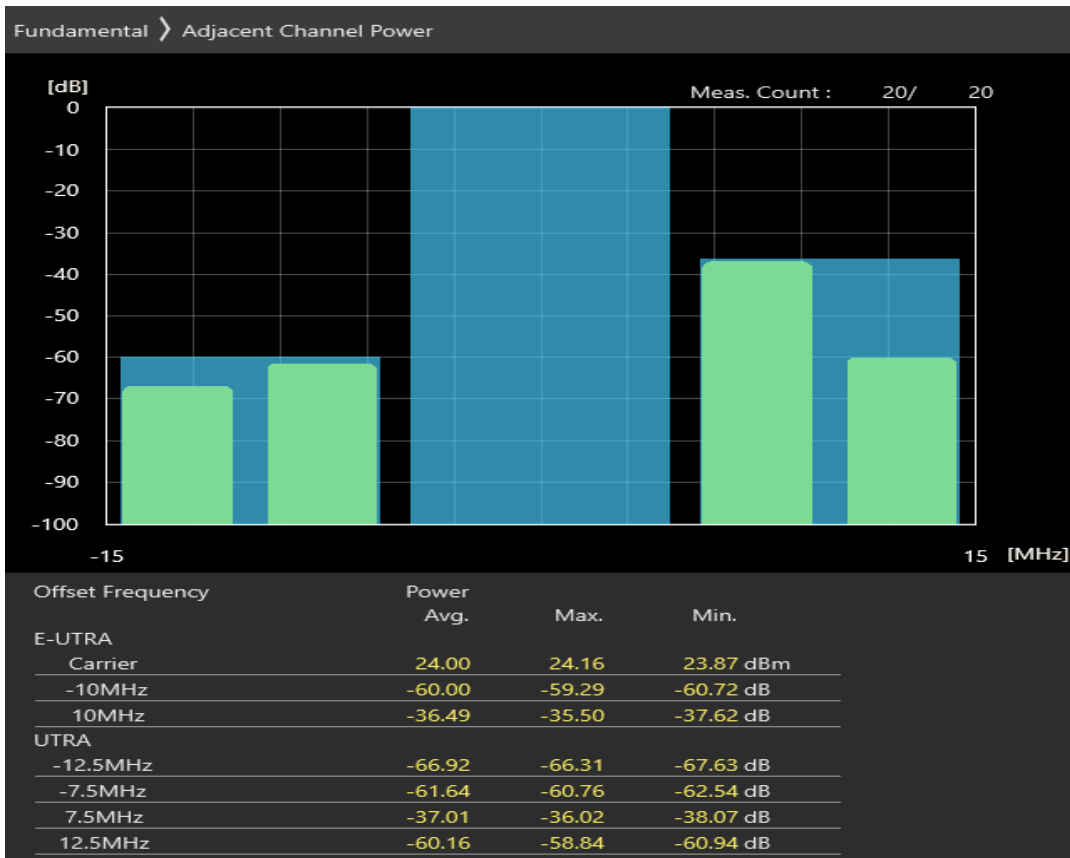

Band7 QPSK BW=10MHz Channel=20800 RB Size=12 Position=#Max

Band7 QPSK BW=10MHz Channel=20800 RB Size=50 Position=#0

Band7 16QAM BW=10MHz Channel=20800 RB Size=12 Position=#0

Band7 16QAM BW=10MHz Channel=20800 RB Size=12 Position=#Max