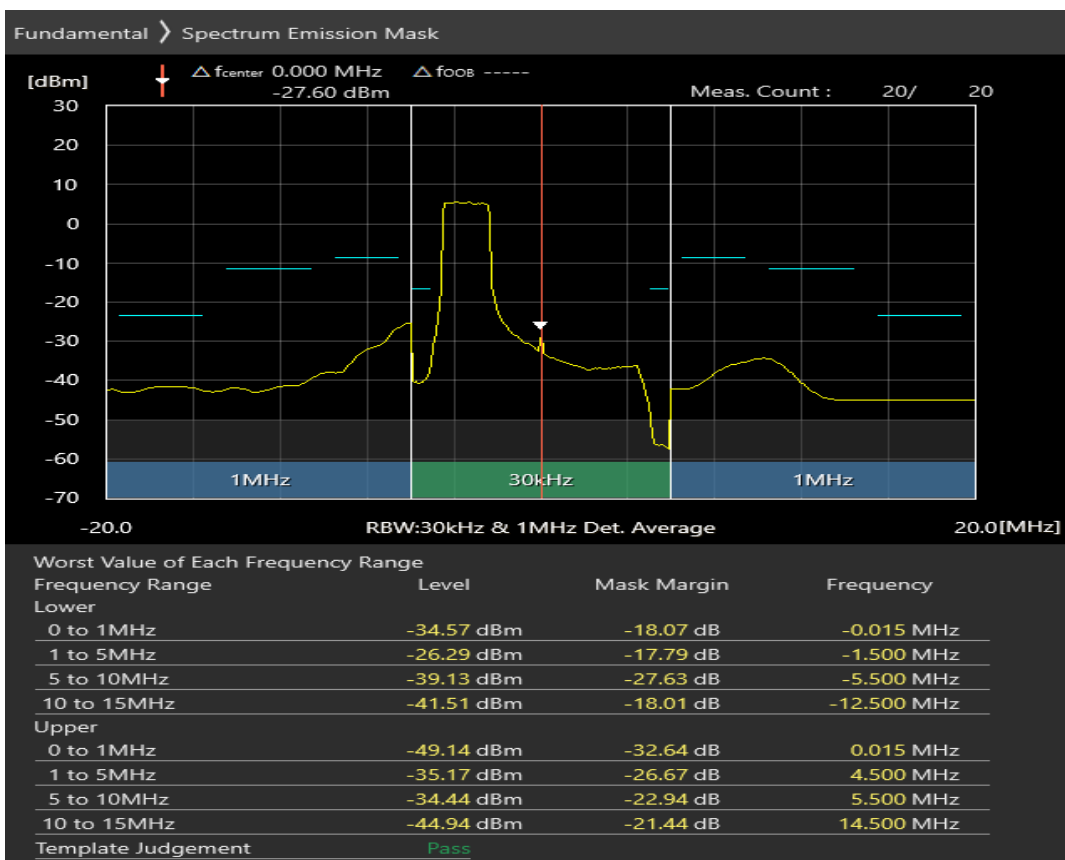

Band20 QPSK BW=10MHz Channel=24400 RB Size=12 Position=#0