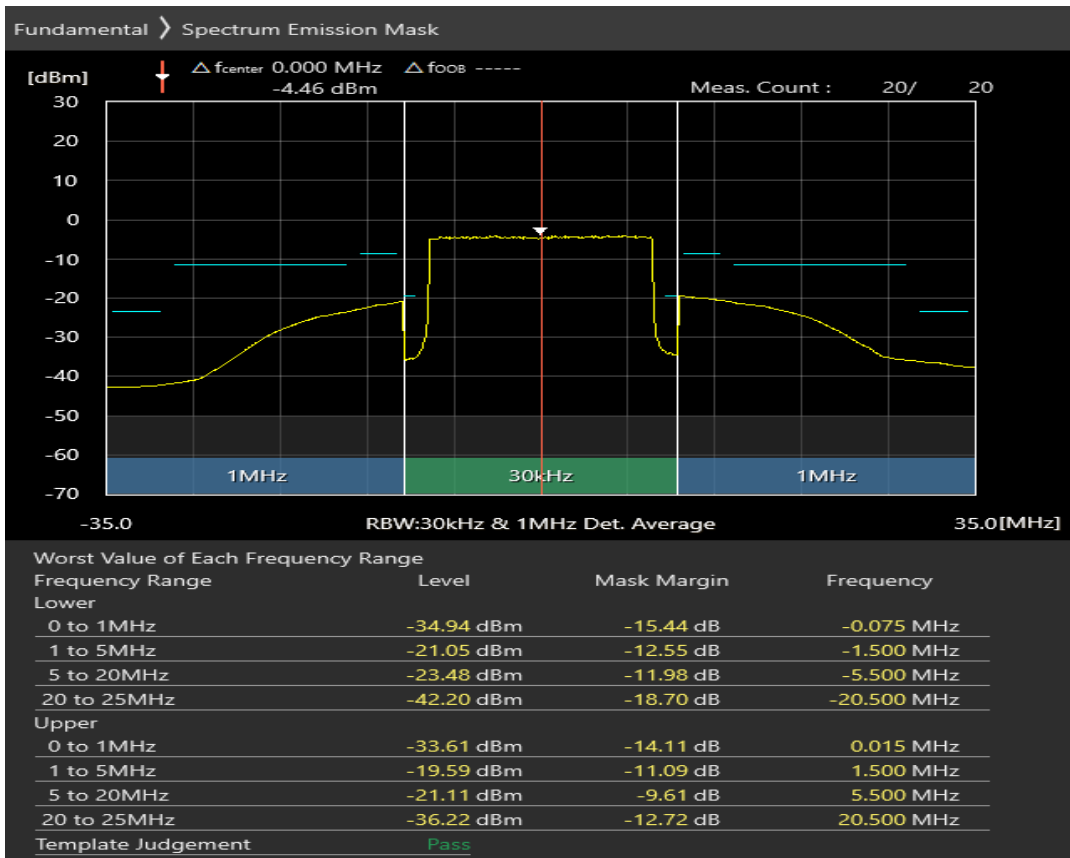

Band7 16QAM BW=20MHz Channel=20850 RB Size=100 Position=#0