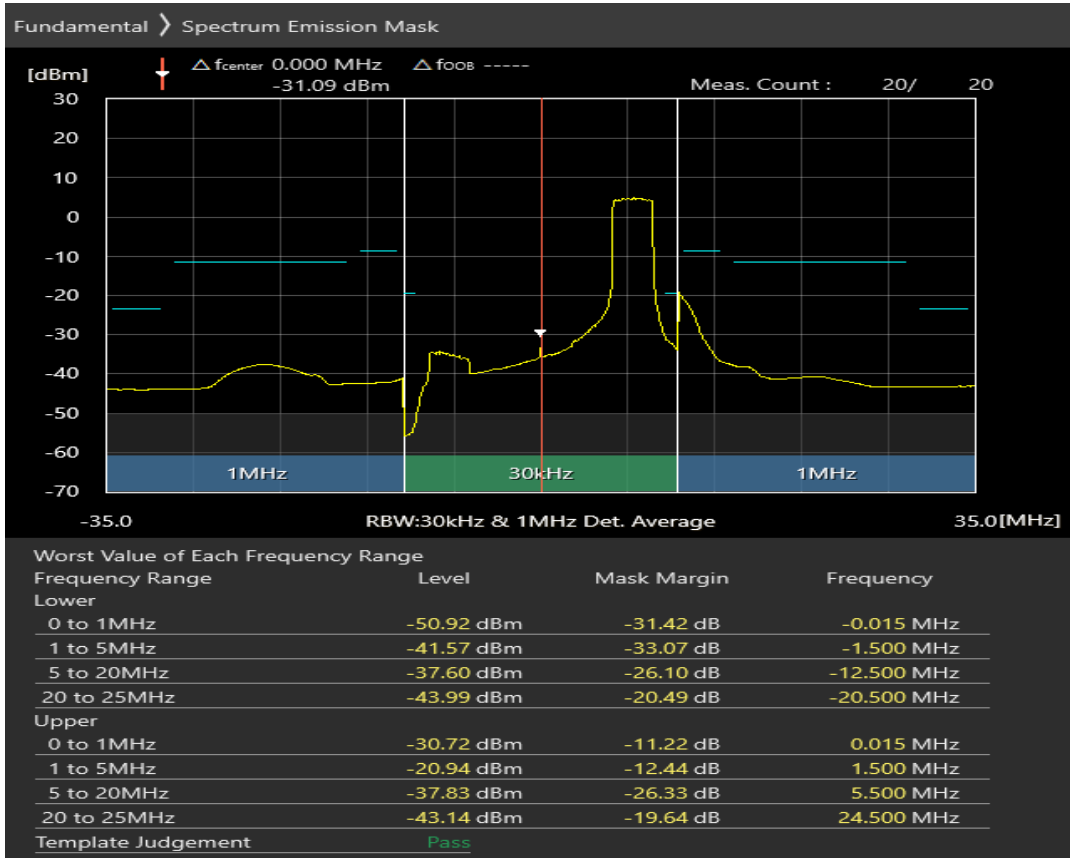

Band3 QPSK BW=20MHz Channel=19575 RB Size=18 Position=#Max