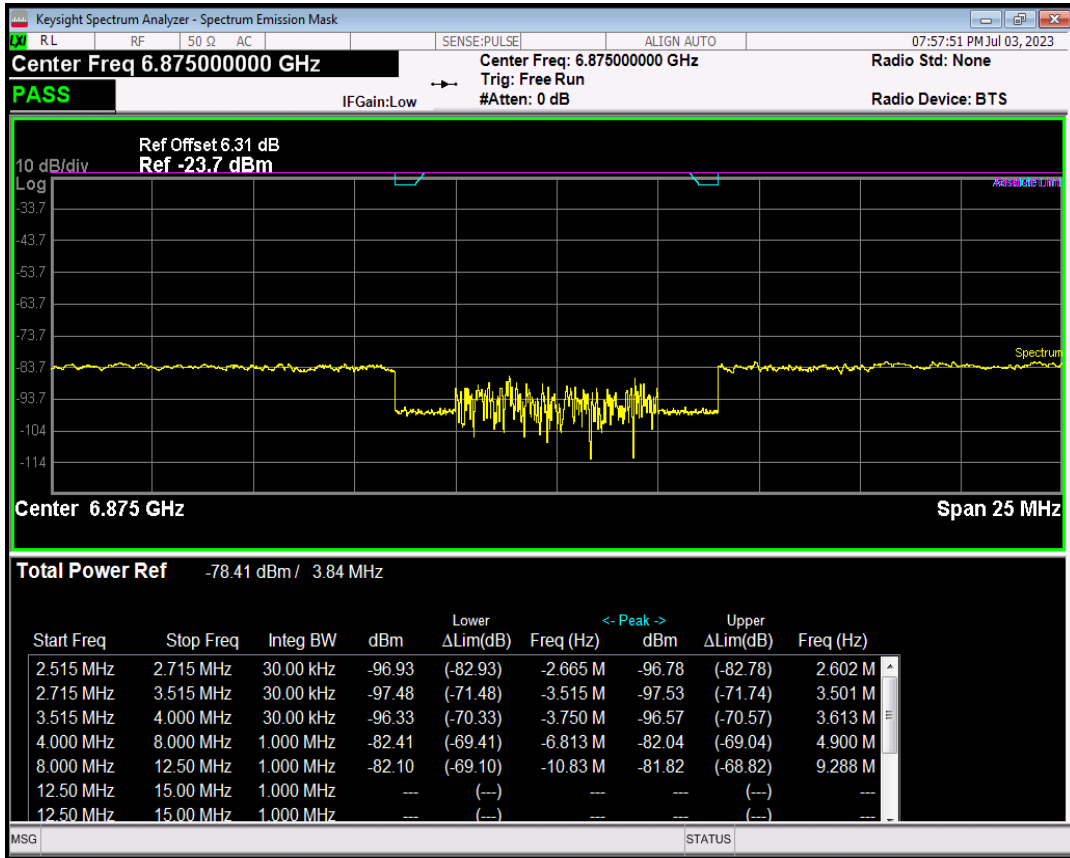

Band20 QPSK BW=5MHz Channel=24300 RB Size=8 Position=#0

Band20 QPSK BW=5MHz Channel=24300 RB Size=8 Position=#Max

Band20 QPSK BW=5MHz Channel=24300 RB Size=25 Position=#0

Band20 QPSK BW=5MHz Channel=24300 RB Size=25 Position=#Max