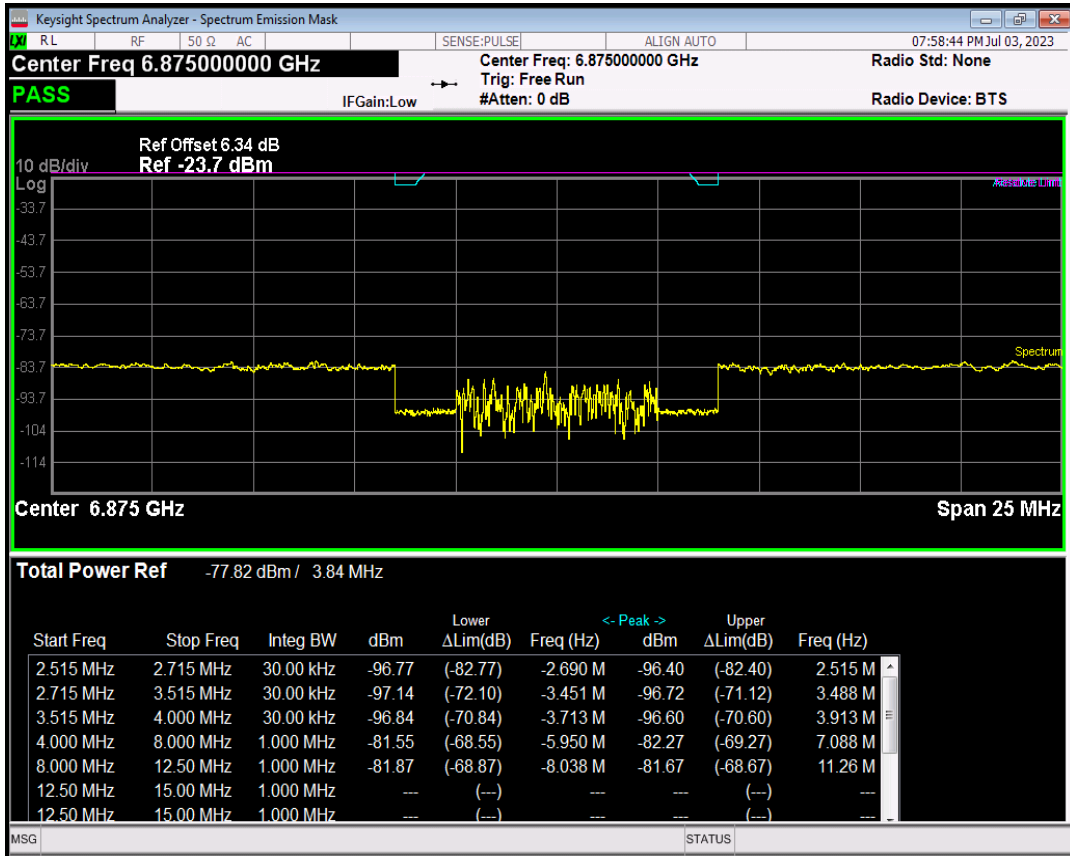

Band20 QPSK BW=10MHz Channel=24400 RB Size=12 Position=#Max