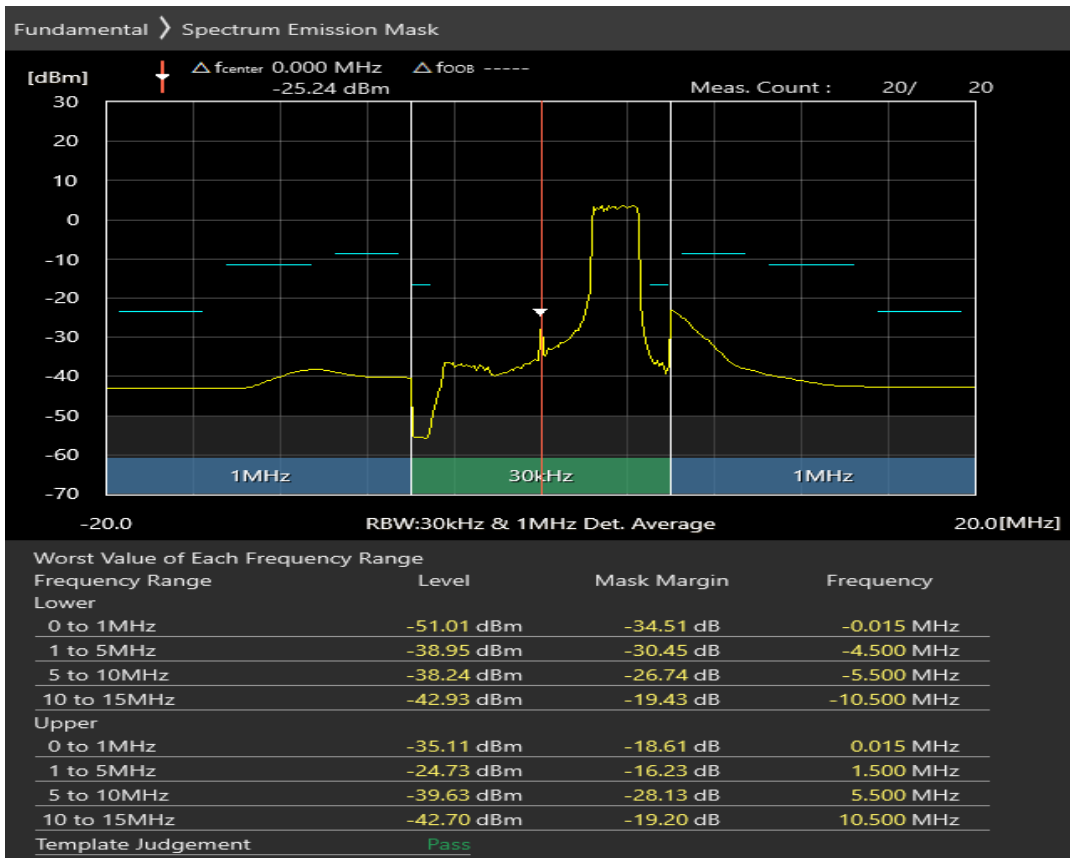

Band40 16QAM BW=10MHz Channel=39600 RB Size=12 Position=#Max