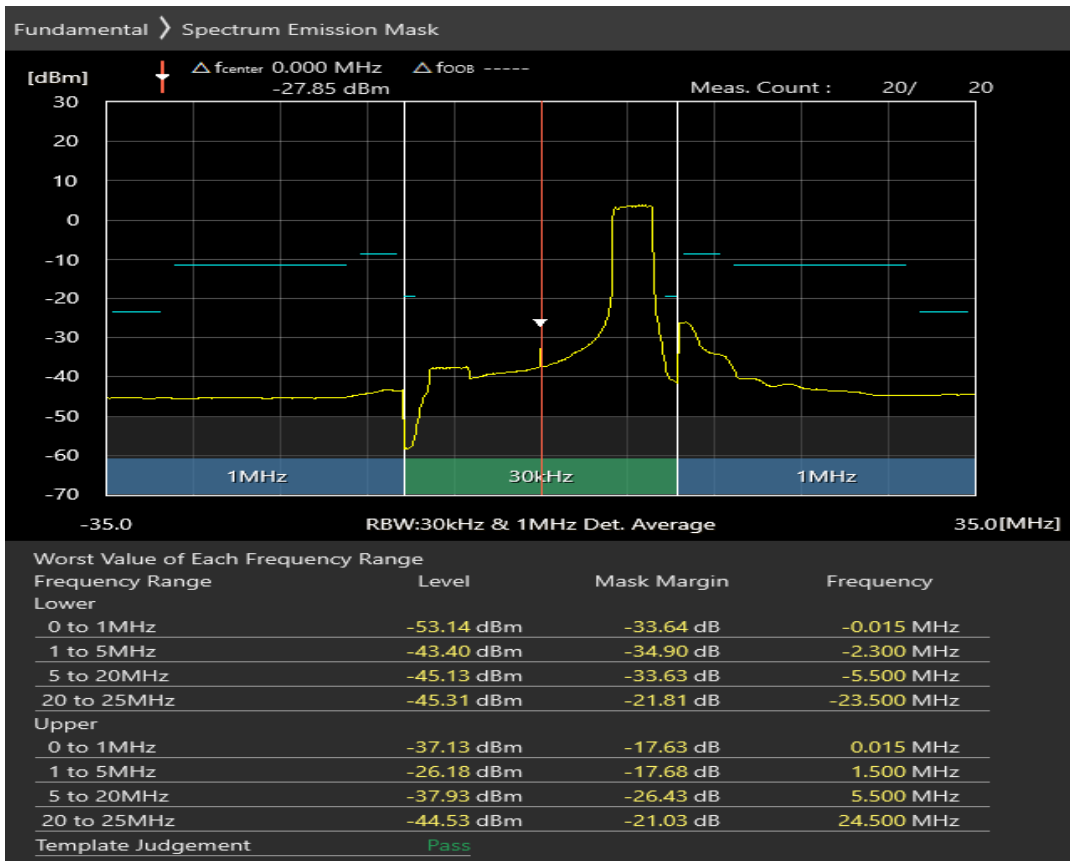

Band20 16QAM BW=10MHz Channel=24400 RB Size=12 Position=#Max

Band20 16QAM BW=10MHz Channel=24400 RB Size=50 Position=#0

Band20 QPSK BW=20MHz Channel=24250 RB Size=18 Position=#0

Band20 QPSK BW=20MHz Channel=24250 RB Size=18 Position=#Max