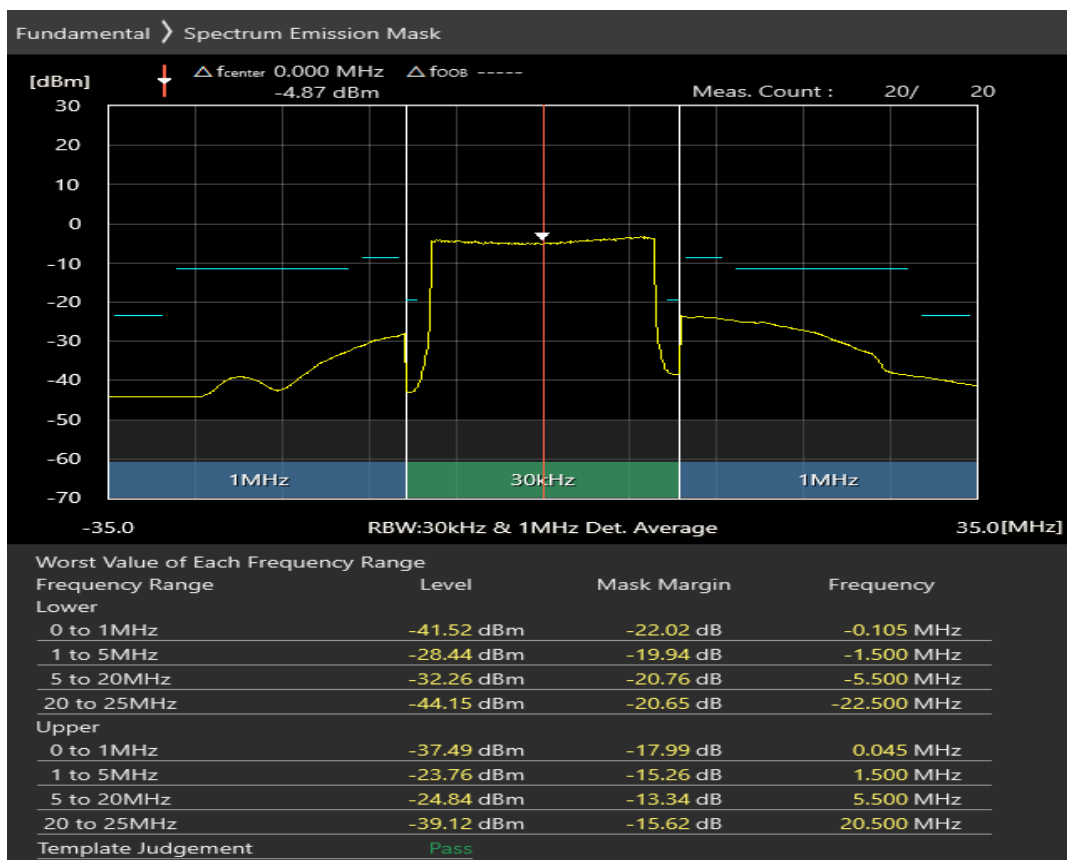

Band3 QPSK BW=20MHz Channel=19300 RB Size=100 Position=#0