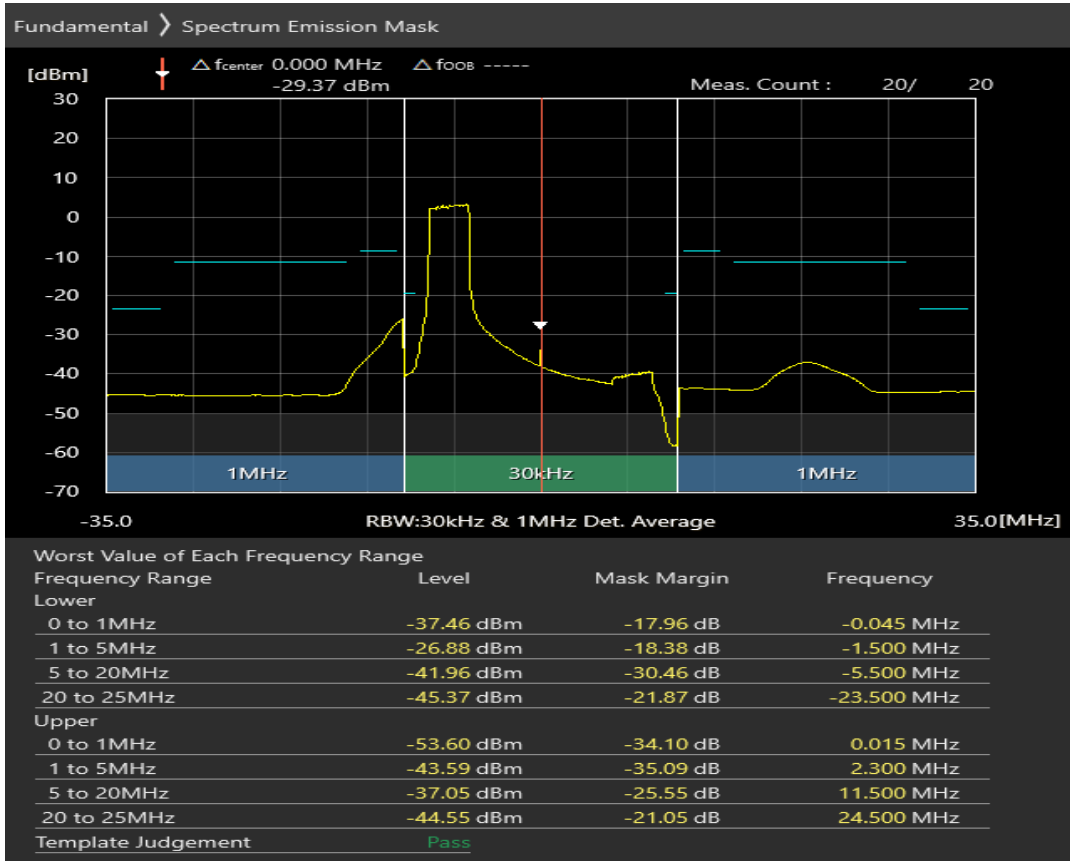

Band20 16QAM BW=20MHz Channel=24250 RB Size=18 Position=#0