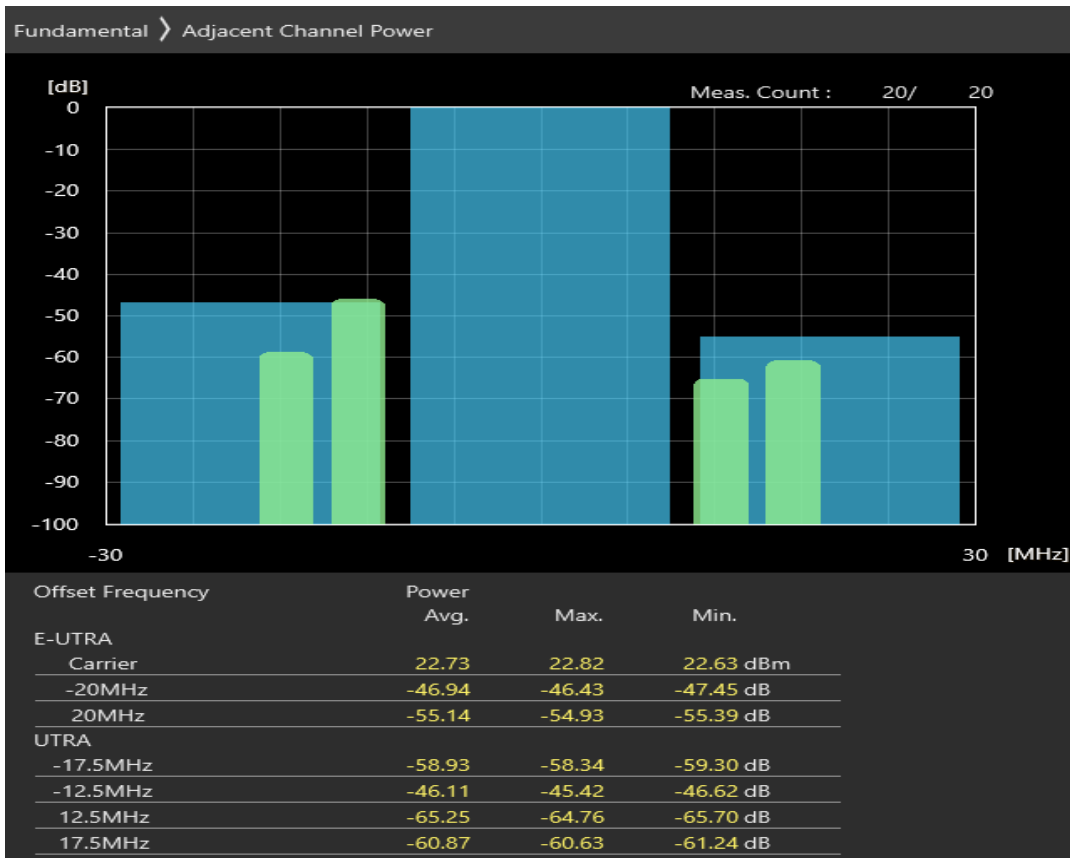

Band20 QPSK BW=20MHz Channel=24300 RB Size=18 Position=#0

Band20 QPSK BW=20MHz Channel=24300 RB Size=18 Position=#Max

Band20 QPSK BW=20MHz Channel=24300 RB Size=100 Position=#0

Band20 16QAM BW=20MHz Channel=24300 RB Size=18 Position=#0