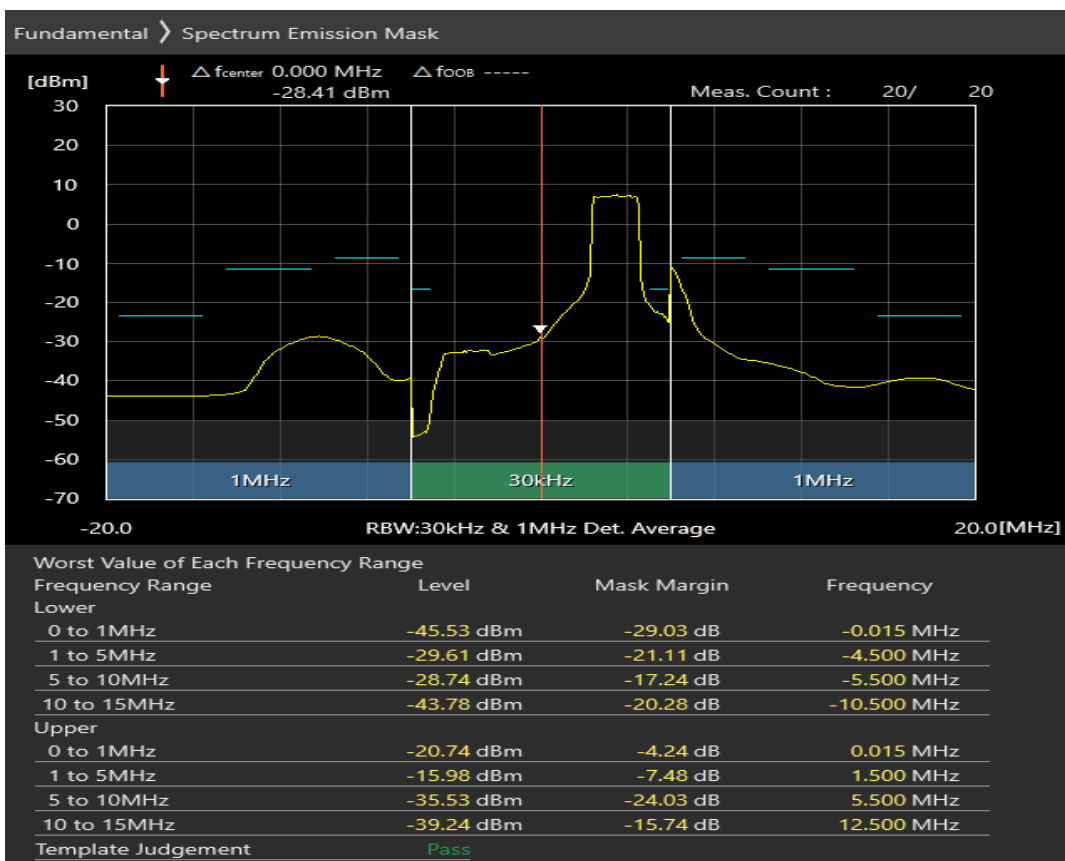

Band1 QPSK BW=10MHz Channel=18300 RB Size=12 Position=#Max