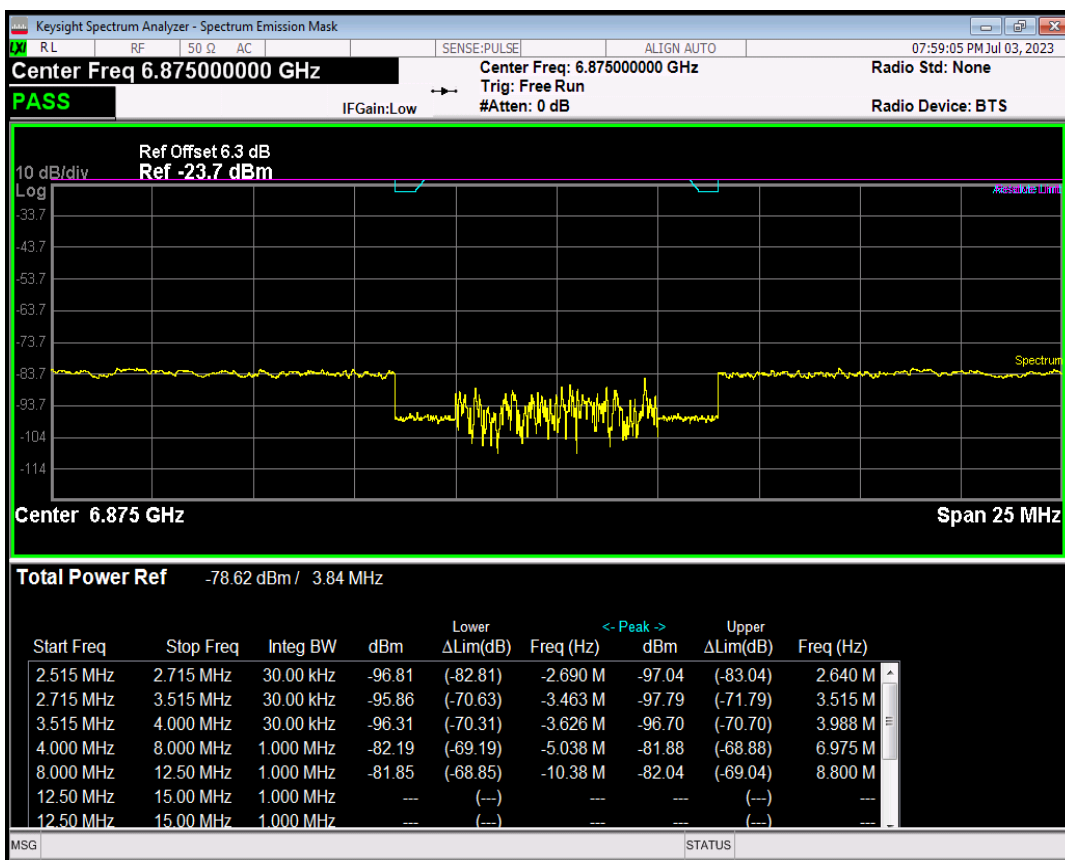

Band20 16QAM BW=20MHz Channel=24250 RB Size=100 Position=#0