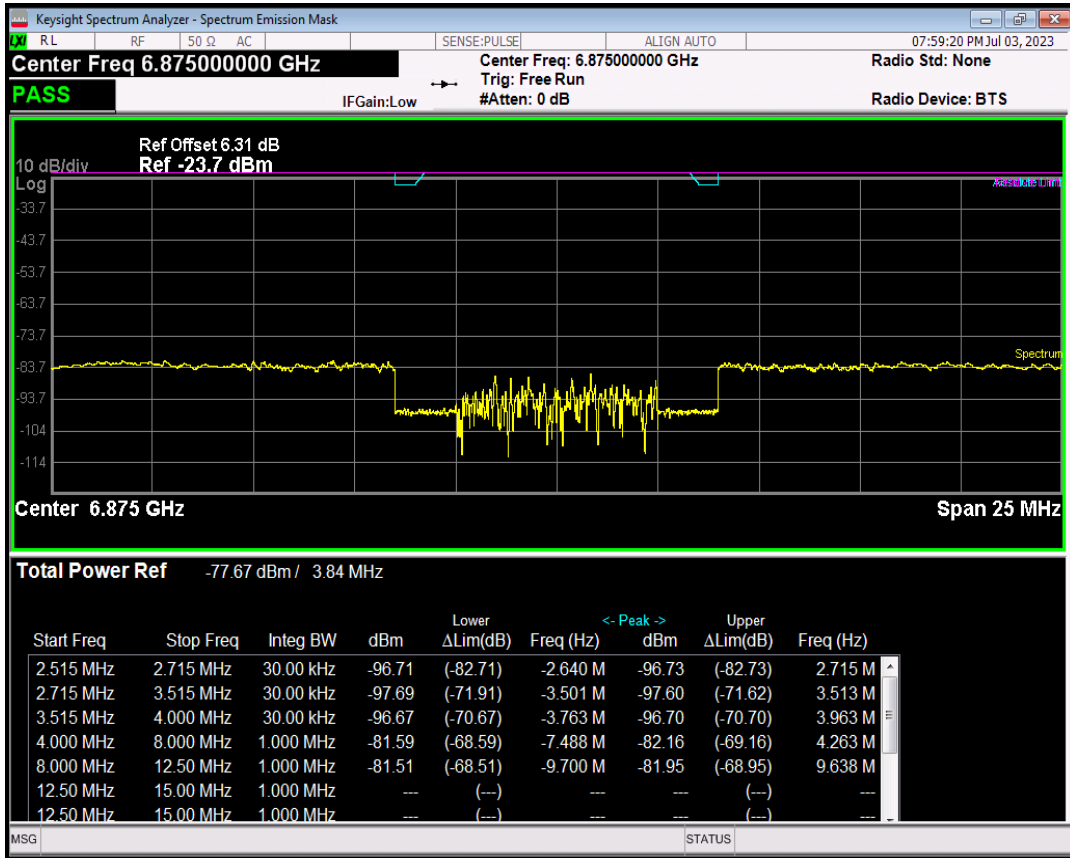

Band20 16QAM BW=20MHz Channel=24300 RB Size=100 Position=#Max