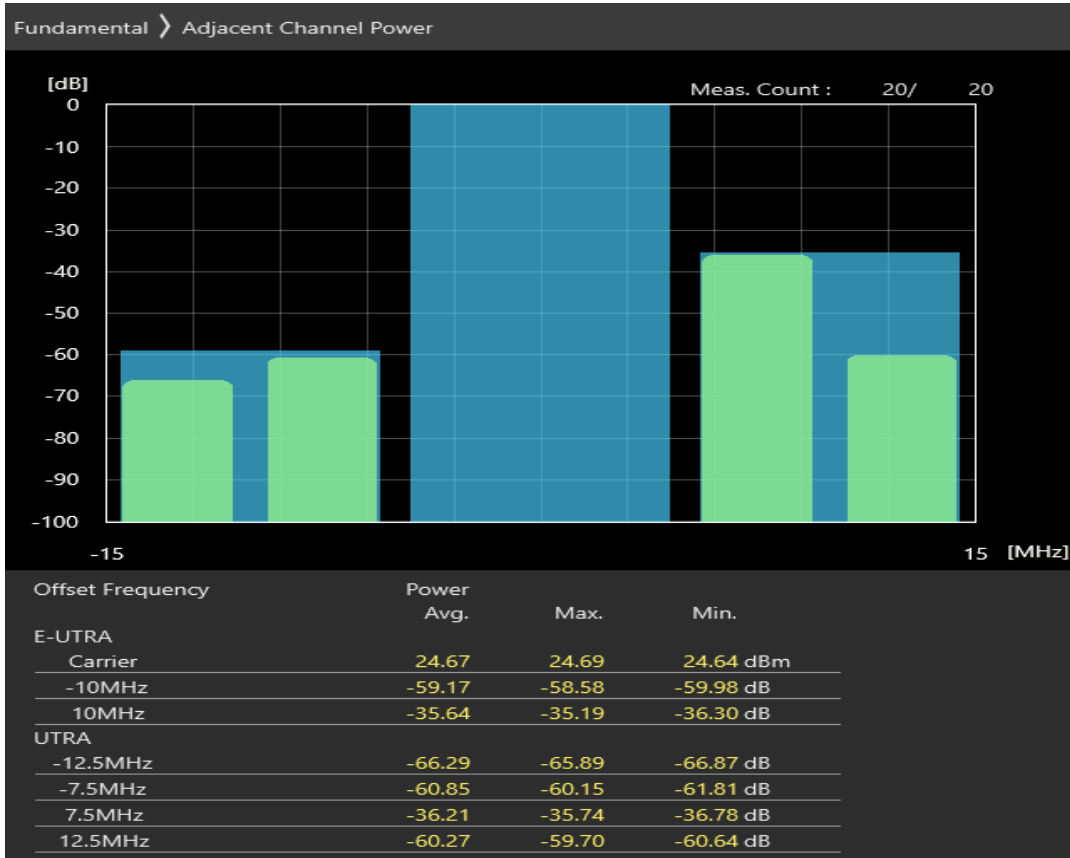

Band7 QPSK BW=10MHz Channel=21400 RB Size=12 Position=#Max