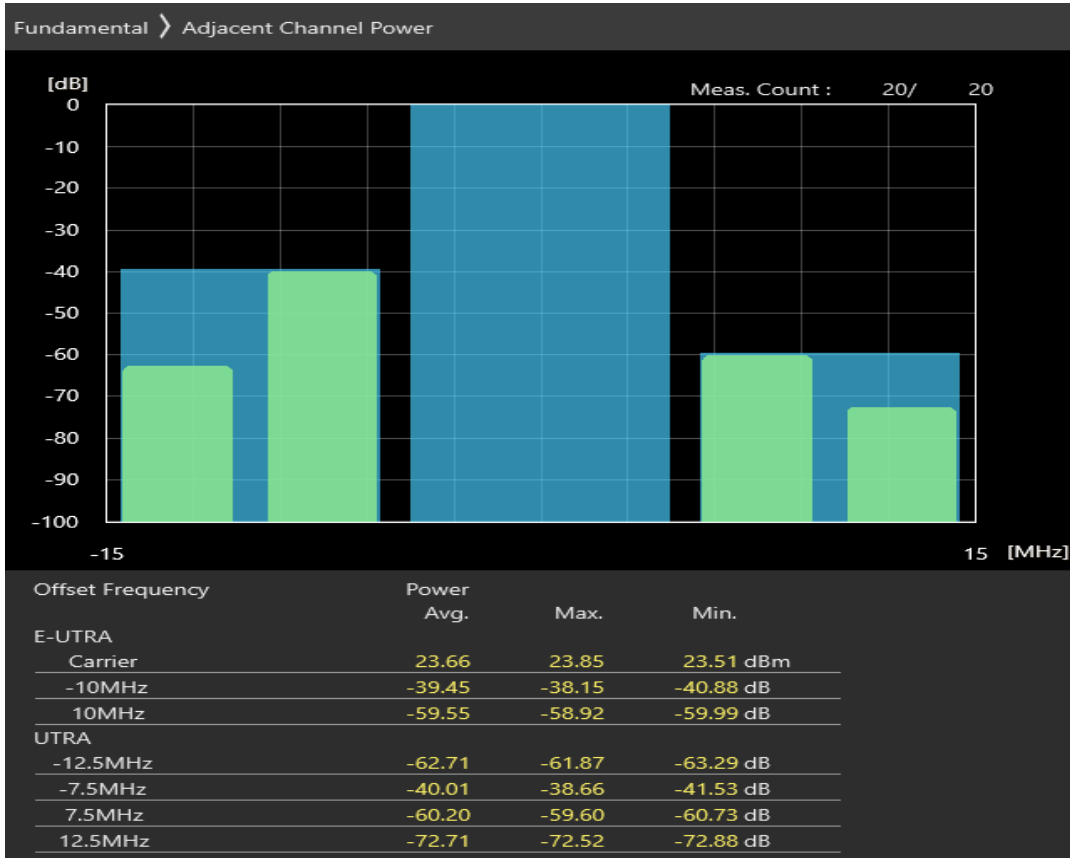

Band8 16QAM BW=10MHz Channel=21750 RB Size=12 Position=#0