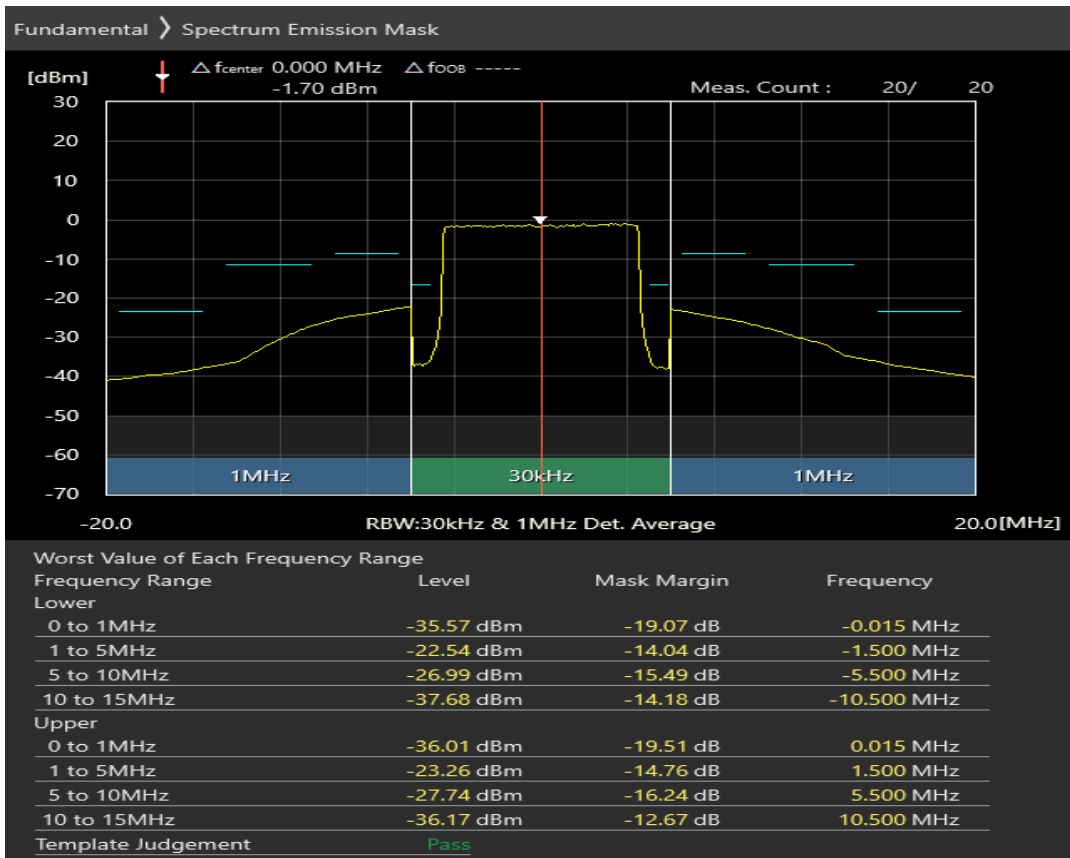

Band7 16QAM BW=10MHz Channel=21100 RB Size=50 Position=#0