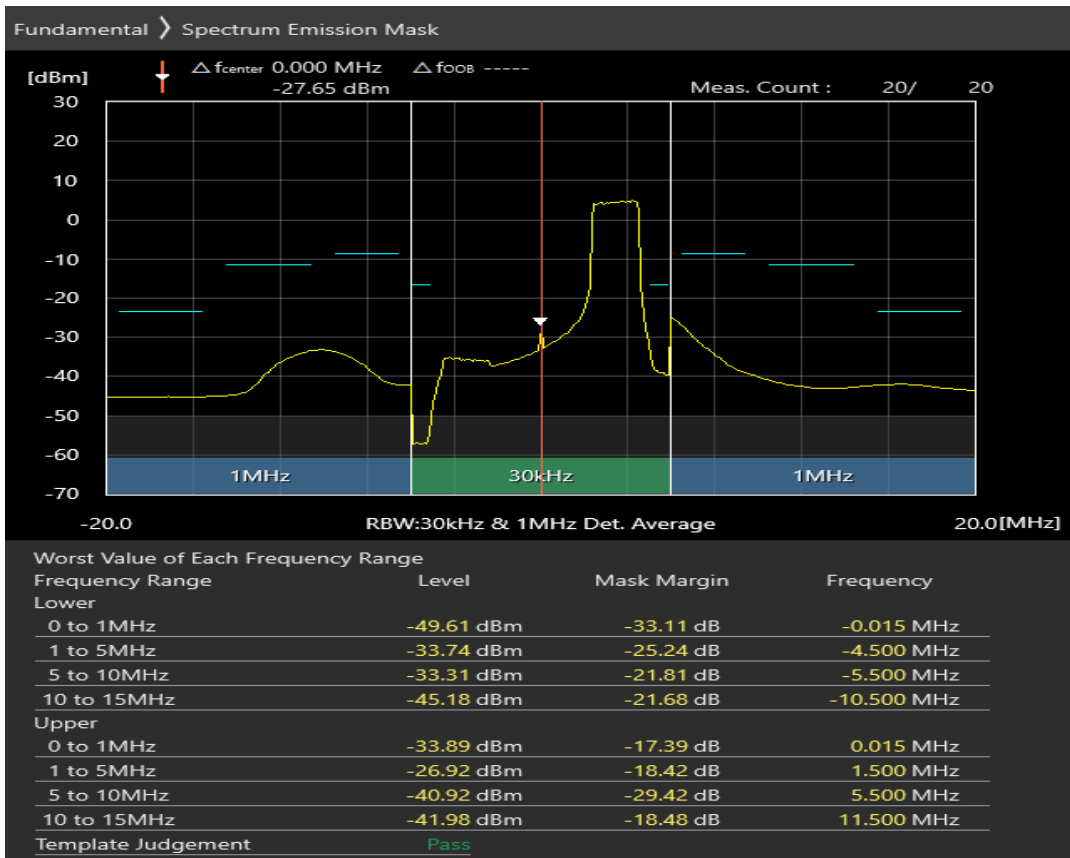

Band20 16QAM BW=10MHz Channel=24300 RB Size=12 Position=#Max