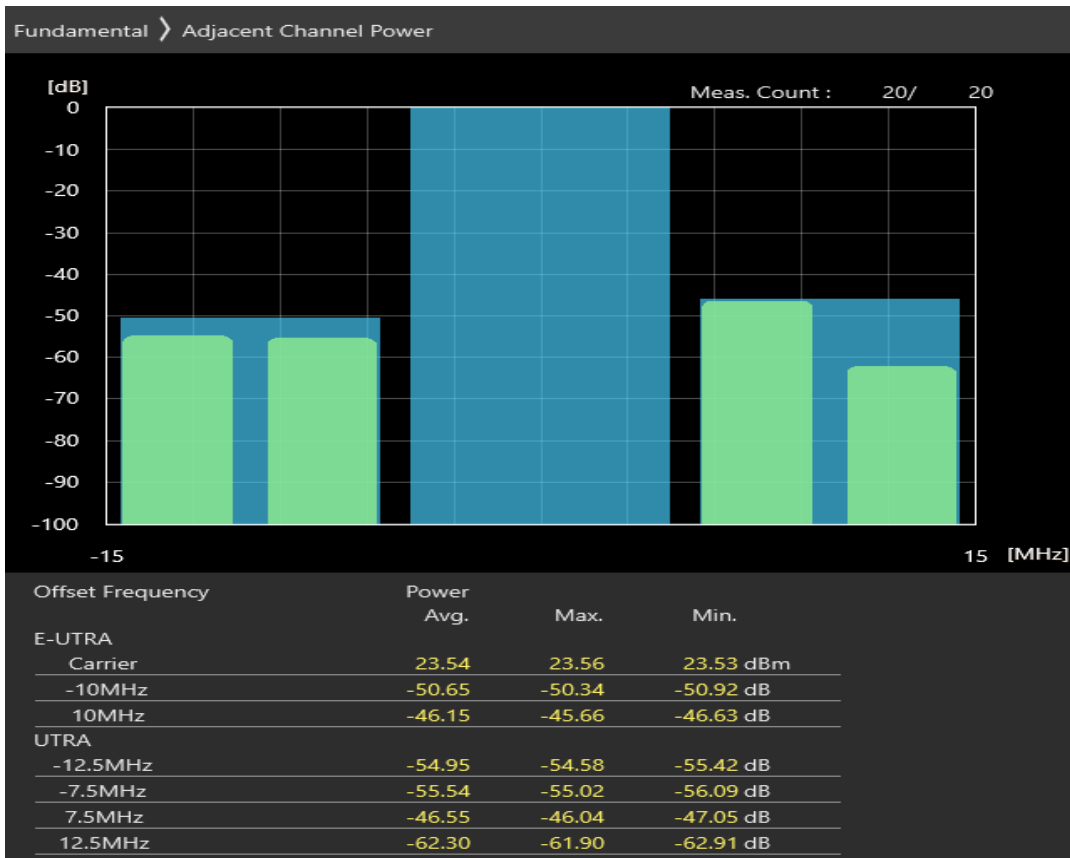

Band20 16QAM BW=10MHz Channel=24200 RB Size=12 Position=#Max

Band20 16QAM BW=10MHz Channel=24200 RB Size=50 Position=#0

Band20 QPSK BW=10MHz Channel=24300 RB Size=12 Position=#0

Band20 QPSK BW=10MHz Channel=24300 RB Size=12 Position=#Max