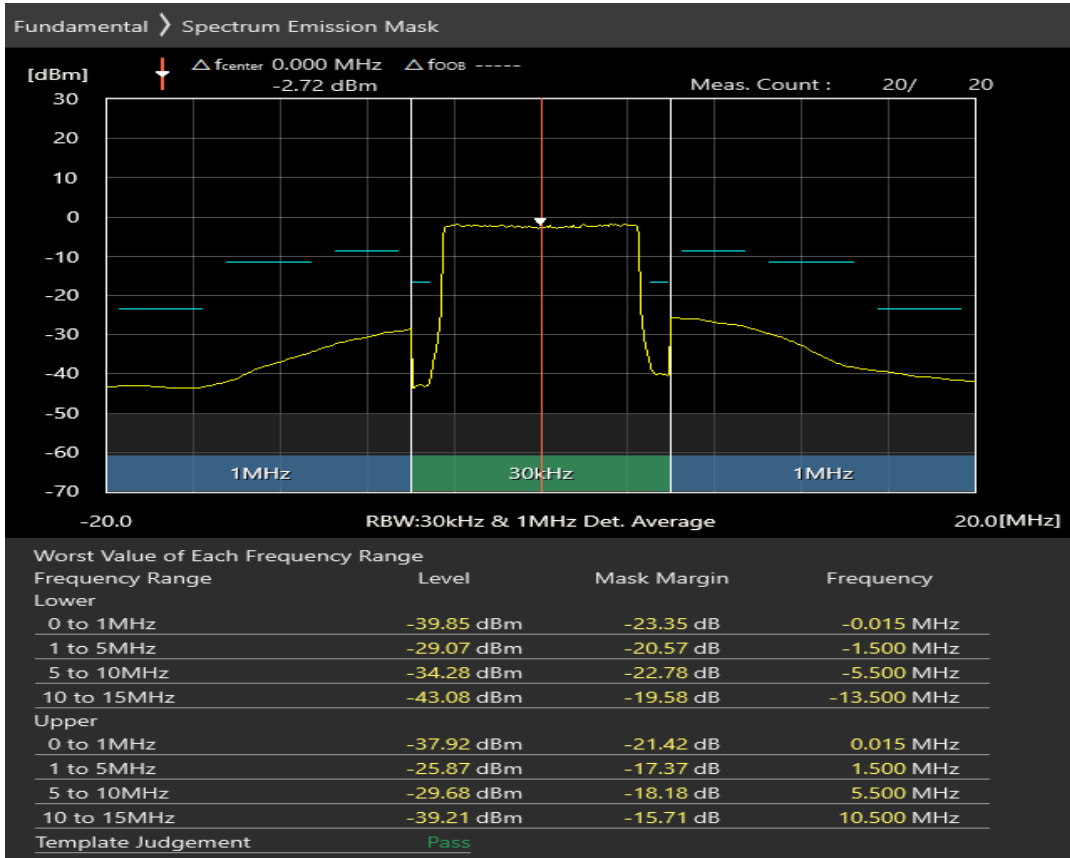

Band3 16QAM BW=10MHz Channel=19250 RB Size=50 Position=#0