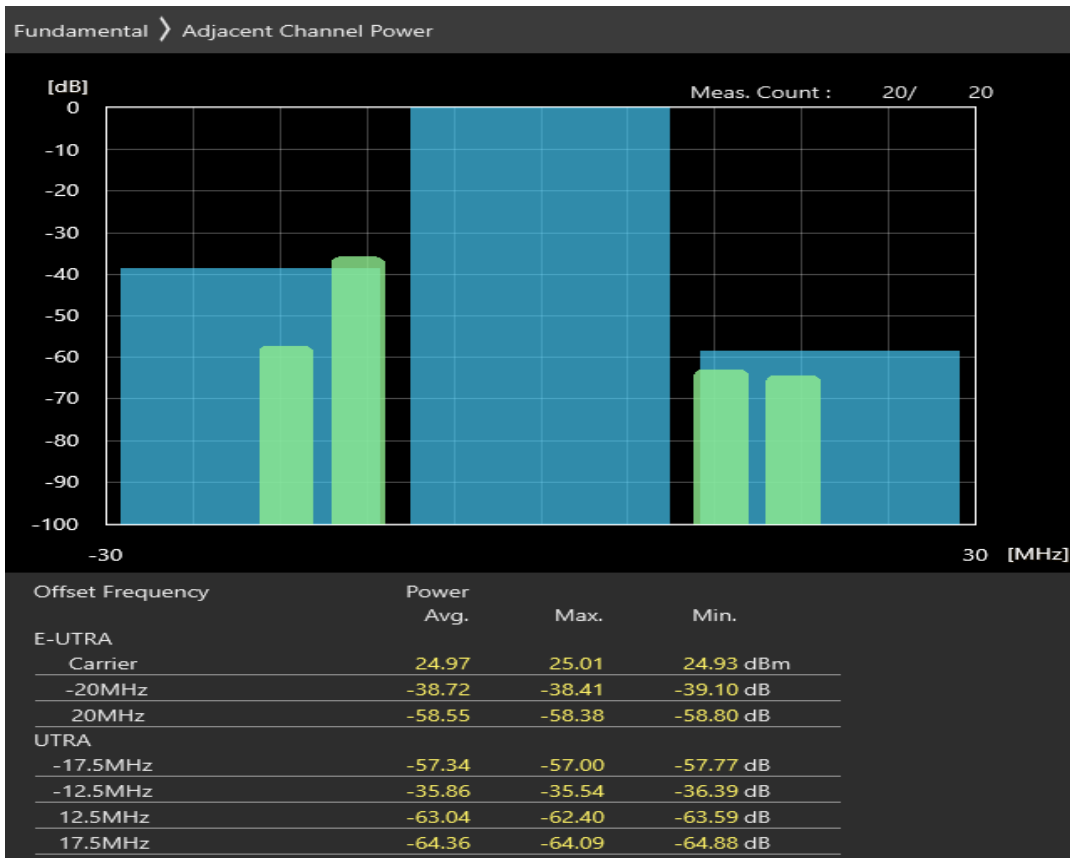

Band7 QPSK BW=20MHz Channel=21350 RB Size=18 Position=#0