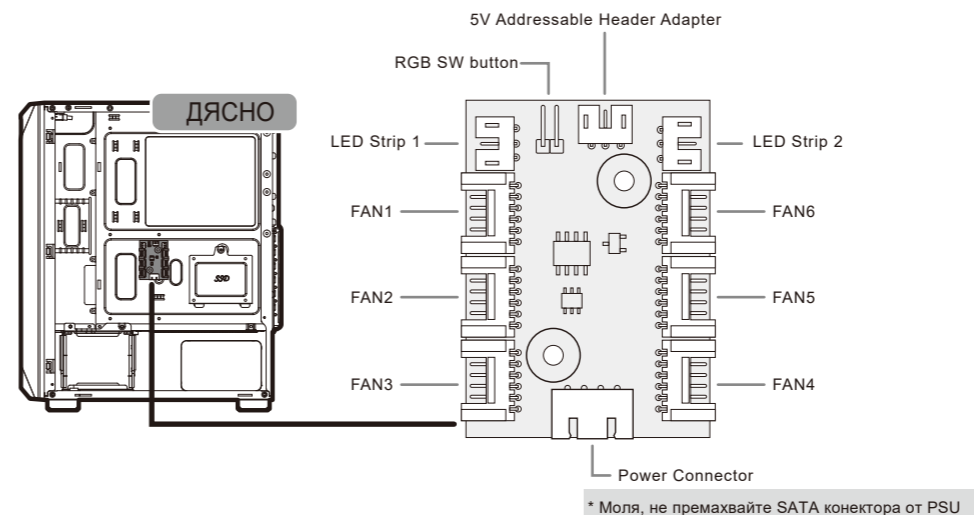

Премахване на страничните панели

Инсталиране на радиатори за водно охлаждане и охлаждащи вентилатори

* Моля, изберете отпред или отгоре, за да инсталирате 240 мм радиатор.
* Макс. височината на компонента на дънната платка е 40 мм.

Инсталиране на вътрешни 2.5" SSDs

Инсталиране на вътрешни 3,5 "HDD

Контролиране на режимите на осветление

■ Първи режим: 16 предварително зададени светлинни ефекта
Можете да използвате бутона RGB SW на предния панел, за да превключвате между шестнадесетте красиви светлинни ефекта, които са предварително зададени
Втори режим: Синхронизация на дънната платка

■ Моля, използвайте включения адаптер, за да свържете със съвместима дънна платка 3-пинов 5V адресируем RGB header. След това натиснете и задръжте бутона RGB SW за 3-5 секунди.

※ Ако отново натиснете бутона RGB SW за 1 секунда.
※ Ще се върне в първия режим: 16 предварително зададени светлинни ефекта