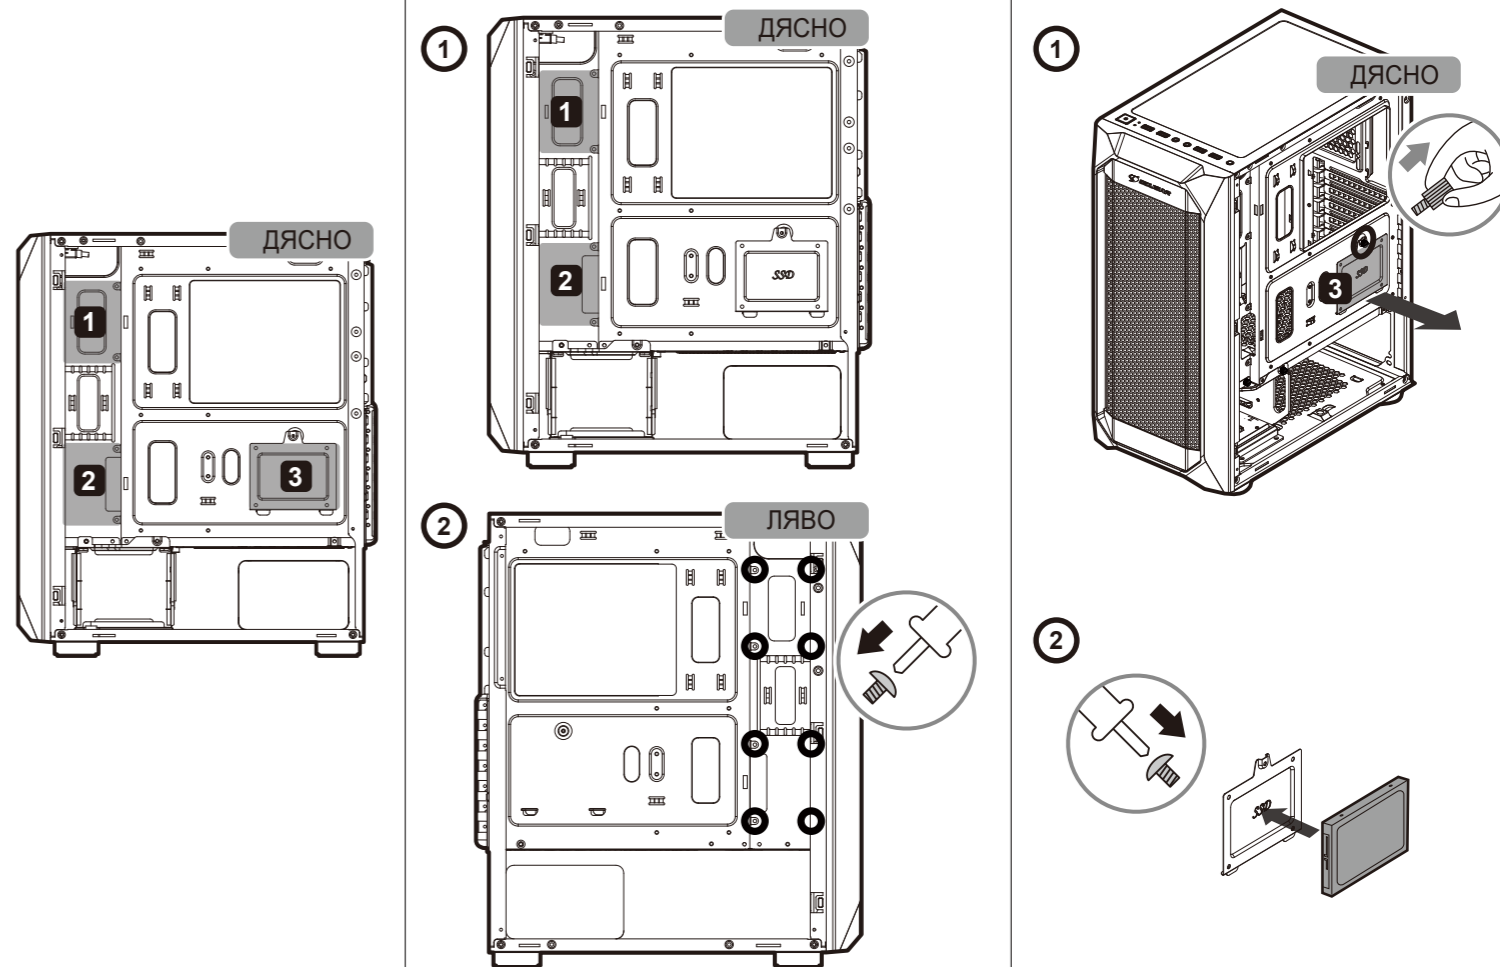

Премахване на страничните панели

Инсталиране на радиатори за водно охлаждане и охлаждащи вентилатори

* Моля, изберете отпред или отгоре, за да инсталирате 240 мм радиатор.
* Макс. височината на компонента на дънната платка е 40 мм.

Инсталиране на вътрешни 2.5" SSDs

Инсталиране на вътрешни 3,5 "HDD

Контролиране на режимите на осветление

■ Първи режим: 16 предварително зададени светлинни ефекта
Можете да използвате бутона RGB SW на предния панел, за да превключвате между шестнадесетте красиви светлинни ефекта, които са предварително зададени
Втори режим: Синхронизация на дънната платка

■ Моля, използвайте включения адаптер, за да свържете със съвместима дънна платка 3-пинов 5V адресируем RGB header. След това натиснете и задръжте бутона RGB SW за 3-5 секунди.

※ Ако отново натиснете бутона RGB SW за 1 секунда.
※ Ще се върне в първия режим: 16 предварително зададени светлинни ефекта