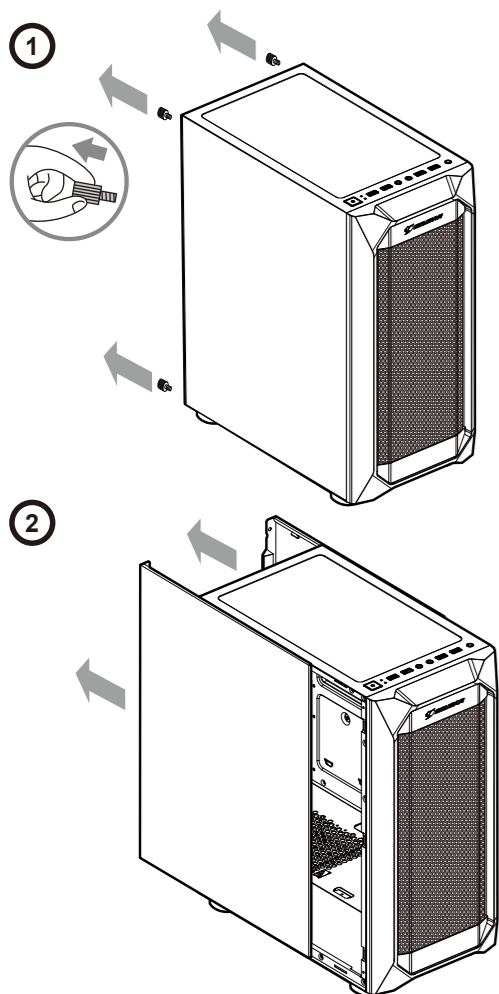

Премахване на страничните панели

Инсталиране на радиатори за водно охлаждане и охлаждащи вентилатори

* Моля, изберете отпред или отгоре, за да инсталирате 240 мм радиатор.
* Макс. височината на компонента на дънната платка е 40 мм.

Инсталиране на вътрешни 2.5" SSDs

Инсталиране на вътрешни 3,5 "HDD

Контролиране на режимите на осветление

■ Първи режим: 16 предварително зададени светлинни ефекта
Можете да използвате бутона RGB SW на предния панел, за да превключвате между шестнадесетте красиви светлинни ефекта, които са предварително зададени
Втори режим: Синхронизация на дънната платка

■ Моля, използвайте включения адаптер, за да свържете със съвместима дънна платка 3-пинов 5V адресируем RGB header. След това натиснете и задръжте бутона RGB SW за 3-5 секунди.

※ Ако отново натиснете бутона RGB SW за 1 секунда.
※ Ще се върне в първия режим: 16 предварително зададени светлинни ефекта