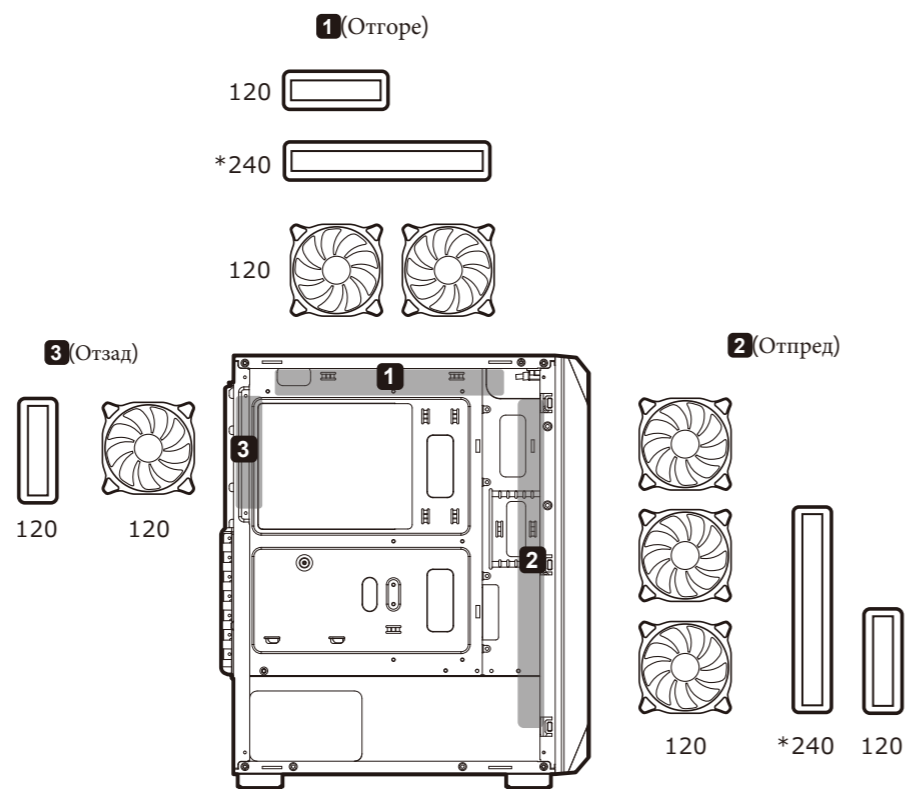

Премахване на страничните панели

Инсталиране на радиатори за водно охлаждане и охлаждащи вентилатори

* Моля, изберете отпред или отгоре, за да инсталирате 240 мм радиатор.
* Макс. височината на компонента на дънната платка е 40 мм.

Инсталиране на вътрешни 2.5" SSDs

Инсталиране на вътрешни 3,5 "HDD

Контролиране на режимите на осветление

■ Първи режим: 16 предварително зададени светлинни ефекта
Можете да използвате бутона RGB SW на предния панел, за да превключвате между шестнадесетте красиви светлинни ефекта, които са предварително зададени
Втори режим: Синхронизация на дънната платка