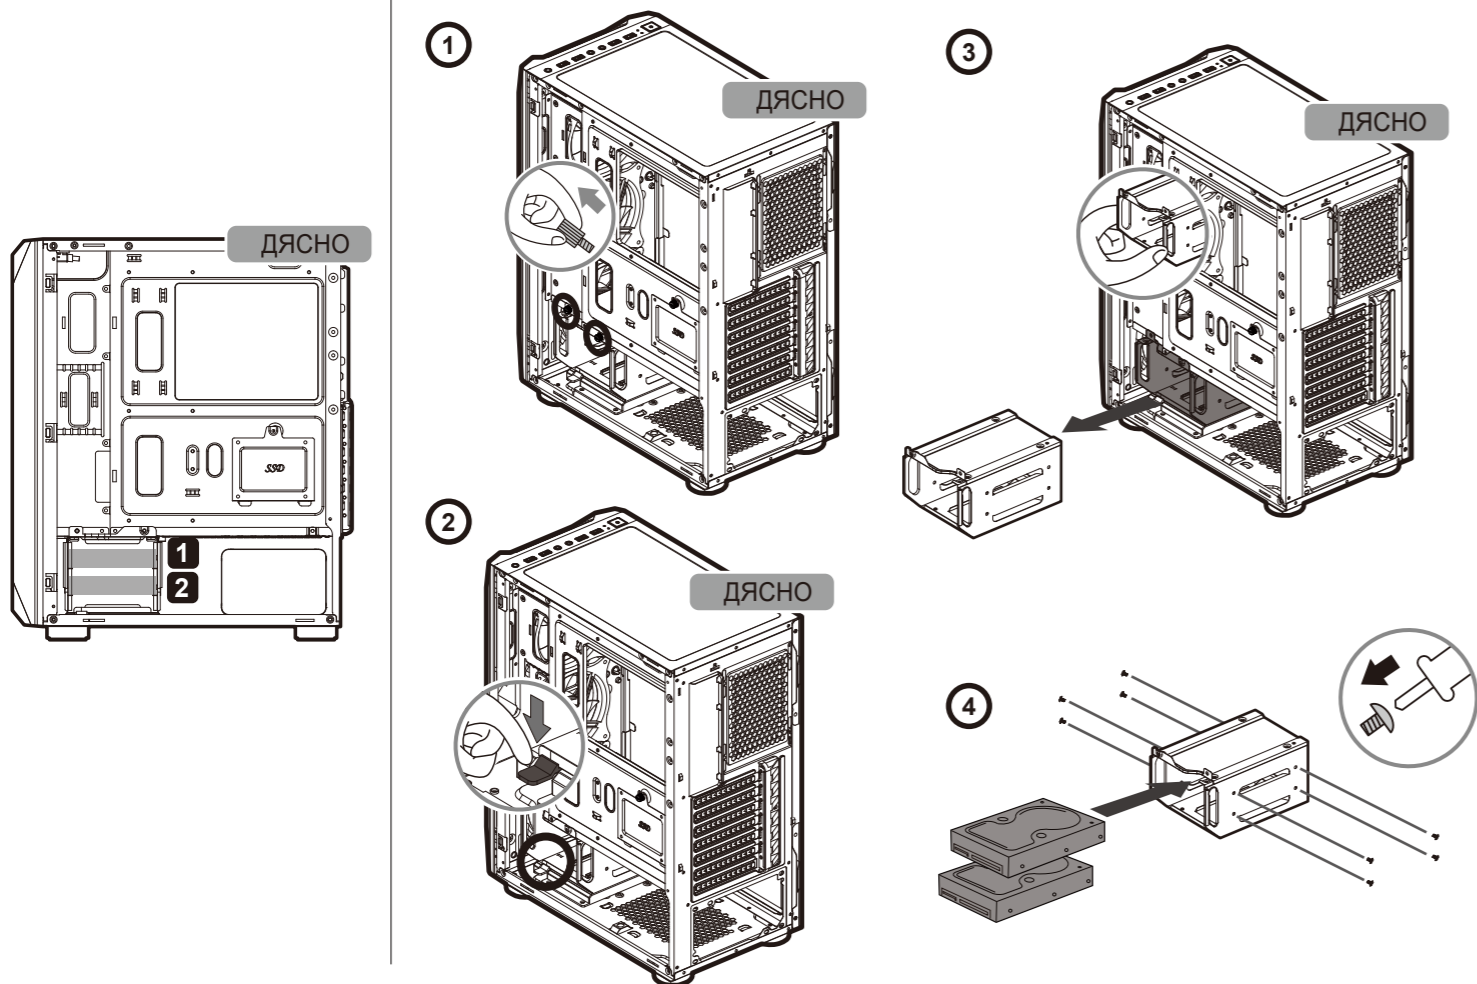

Премахване на страничните панели

Инсталиране на радиатори за водно охлаждане и охлаждащи вентилатори

* Моля, изберете отпред или отгоре, за да инсталирате 240 мм радиатор.
* Макс. височината на компонента на дънната платка е 40 мм.

Инсталиране на вътрешни 2.5" SSDs

Инсталиране на вътрешни 3,5 "HDD

Контролиране на режимите на осветление

■ Първи режим: 16 предварително зададени светлинни ефекта
Можете да използвате бутона RGB SW на предния панел, за да превключвате между шестнадесетте красиви светлинни ефекта, които са предварително зададени
Втори режим: Синхронизация на дънната платка

■ Моля, използвайте включения адаптер, за да свържете със съвместима дънна платка 3-пинов 5V адресируем RGB header. След това натиснете и задръжте бутона RGB SW за 3-5 секунди.

※ Ако отново натиснете бутона RGB SW за 1 секунда.
※ Ще се върне в първия режим: 16 предварително зададени светлинни ефекта