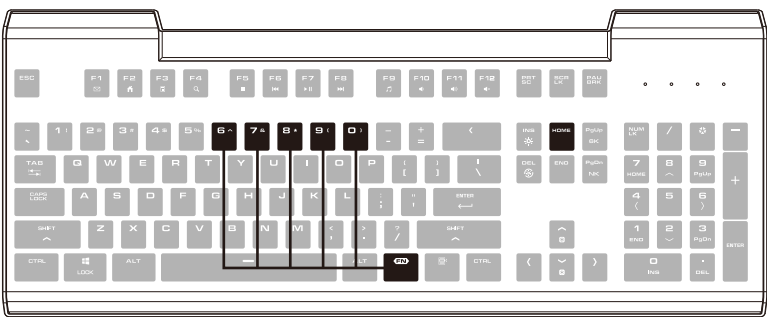

14 ЕФЕКТА НА ПОДСВЕТКАТА

Натиснете клавишите Fn + INS, за да смените различните ефекти на подсветката

1		КРЪГ Ефект по подразбиране		Настройте скоростта	7		РЕАКТИВЕН	 	Смяна на цвета (7 цвята + мултицвет) Настройка на скоростта Настройка на яркостта
2		ВЪЛНИЧКА	 	Смяна на цвета (7 цвята + мултицвет) Настройка на скоростта Настройка на яркостта	8		РИТЪМ	 	Смяна на цвета (7 цвята + мултицвет) Настройка на скоростта Настройка на яркостта
3		ЗВЕЗДА	 	Смяна на ефекта Настройка на скоростта Настройка на яркостта	9		ПОСТОЯНЕН	 	Смяна на цвета (7 цвята + мултицвет) Настройка на яркостта
4		ИЗЧЗВАЩ	 	Смяна на цвета (7 цвята + мултицвет) Настройка на скоростта Настройка на яркостта	10		ДИШАЩ	 	Смяна на цвета (7 цвята + мултицвет) Настройка на скоростта
5		ПОТОК	 	Смяна на цвета (7 цвята + мултицвет) Настройка на скоростта Настройка на яркостта	11		БЪРЗ		Настройка на скоростта
6		ВЪЛНА	 	Смяна на цвета (7 цвята + мултицвет) Настройка на скоростта	12		СТРЕЛКА	 	Смяна на цвета (7 цвята + мултицвет) Настройка на скоростта Настройка на яркостта
14		КЪСТОМИЗИРАН	 	Смяна на цвета (7 цвята + мултицвет) Настройка на скоростта	13		ДЪЖД	 	Смяна на цвета (7 цвята + мултицвет) Настройка на скоростта Настройка на яркостта

КЪСТОМИЗИРАЙТЕ ПОДСВЕТКАТА: КЛЮЧ ПО КЛЮЧ

Има общо 5 кustomизирани светлинни ефекти.

Стъпка 1: Натиснете Fn + 6 / 7 / 8 / 9 / 0
Кustomизирана подсветка 1: Натиснете Fn + 6
Кustomизирана подсветка 2: Натиснете Fn + 7
Кustomизирана подсветка 3: Натиснете Fn + 8
Кustomизирана подсветка 4: Натиснете Fn + 9
Кustomизирана подсветка 5: Натиснете Fn + 0

Стъпка 2: Натиснете Fn + Home

Стъпка 3: Натиснете продължително клавиша, на който желаете да смените цвета (има общо 7 цвята). След това можете да продължите с други клавиши. Когато завършите всички настройки, натиснете отново Fn + Home, за да запазите настройката.

ГЛОБАЛНА ГАРАНЦИОННА ПОЛИТИКА ГАРАНЦИОННИ СРОКОВЕ НА ГЕЙМЪРСКИТЕ УСТРОЙСТВА COUGAR

Продукт: COUGAR ULTIMUS RGB геймърска клавиатура: 2 години гаранция

Тази гаранция ви дава конкретни законови права. Вие може да имате и други права дадени съгласно местния закон. Тези права могат да бъдат различни.

ГАРАНЦИОНЕН ДОГОВОР

- Ако продуктът има дефекти по отношение на материалите или производството, COUGAR ще осигури услуга за ремонт и замяна в гаранционния срок.
- Нашето гаранционно обслужване се базира на датата на фактурата или на гаранционната карта (трябва да бъде с поставен печат на магазина).
- Ако изгубите гореспоменатото доказателство, ние ще приложим първоначалната дата на изпращане на продукта като дата за начало на гаранционния срок. Датата на изпращане ще бъде установена по серийния номер на продукта (S/N).

УСЛОВИЯ ПРИ КОИТО НЕ СЕ ПРЕДОСТАВЯ БЕЗПЛАТНА ПОДДРЪЖКА