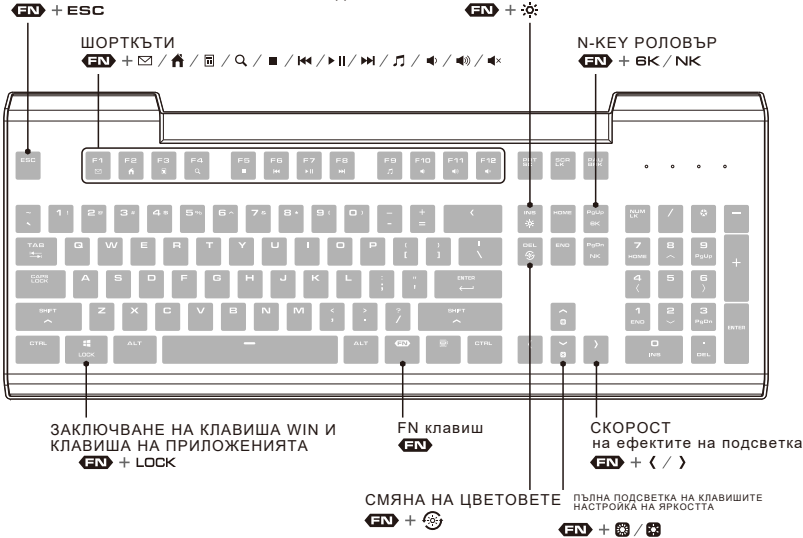

ВЪЗСТАНОВЯВАНЕ НА НАСТРОЙКИТЕ ПО ПОДРАЗБИРАНЕ СМЯНА НА ЕФЕКТИТЕ