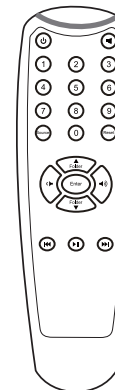

ФУНКЦИИ НА ДИСТАНЦИОННОТО

- A. Standby: включване/изключване на устройството
- B. Превключване между AUX и USB
- C. .... Увеличаване или намаляване силата на звука
- D. Reset: Натиснете бързо, за да върнете настройките по подразбиране
- E. .... Натиснете бързо, за да спрете или включите звука
- F. .... USB източник: натиснете бързо, за да изберете предишната песен
- G. .... USB източник: натиснете бързо, за да изберете следващата песен
- H. .... USB източник: натиснете бързо, за да пуснете или спрете музиката
- I. Папка: .... USB източник: натиснете бързо, за да изберете предишната/следващата папка
- J. Enter: Потвърдете настройките