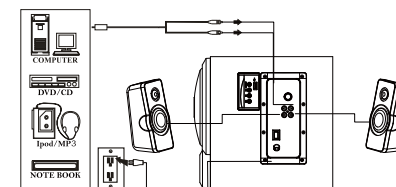

ИНСТАЛИРАНЕ:

1. Свържете кабела на тонколонките с изхода на събуфера в съответния цвят;
2. Пъхнете кабела за входящ сигнал (RCA сокет) във входящия порт на събуфера, а другият му край свържете с изхода от вашата аудио/видео система в съответния цвят;
3. Включете захранващия кабел;
4. Поставете всички бутони на минимум и тогава включете бутоната ON.
5. Настройте всички бутони на желаното от вас ниво.
6. Преди да изключите захранването поставете всички бутони на минимум;

2