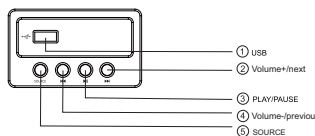

РЪКОВОДСТВО:

Функции на бутоните:

- A. Източник: Превключва между USB и AUX. В синьо за USB, тъмно за AUX.
- B. ....USB източник: натиснете продължително за избор на предишна песен, и кратко, за да намалите силата на звука.
- C. ....AUX източник: натиснете бързо, за да пуснете/спрете музиката
- D. .... USB източник: натиснете продължително за избор на следваща песен, и кратко, за да увеличите силата на звука