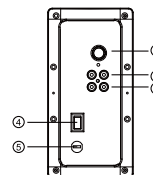

1

СПЕЦИФИКАЦИЯ:

- Изходяща мощност : 18W + 14Wx2
- Размери и импеданс на говорителите:
  - o Събуфер: 6.5", 4 Ом
  - o Тонколони: 3", 4 Ом
- Работно напрежение: 220-240V – 50/60Hz 0.4A
- Сигнал/шум: >=75dB
- Прослушване между каналите:>=40dB