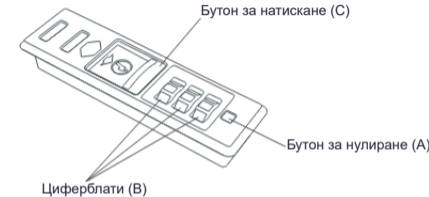

Инструкции за заключване на TSA

Първоначалният код на ключалката е зададен на 0-0-0. Препоръчва се да зададете личен код, моля, следвайте стъпките за нулиране на кода:

1. Задайте циферблатите (B) на 0-0-0, за да отключите ключалката.
2. Използвайте върха на химикалка или инструмент, за да натиснете бутона за нулиране (A), докато щракне.
3. Завъртете копчетата (B), за да зададете личния си код (например 8-8-8).

4. Натиснете бутона (C) в посоката, посочена със стрелката, докато чуете щракване, за да се появи бутонът за нулиране (A). Ключалката вече е отключена. Личен код е зададен успешно. Ако трябва да нулирате кода отново, повторете стъпките 1 до 4. Внимание:

Ако забравите кода си, не можете да го нулирате, да отворите ключалката или да отворите багажа. Затова не забравяйте кода си.

Предупреждения

- Не вдигайте багажа, като дърпате телескопичната му дръжка.
- Не натискайте бутона на телескопичната дръжка при преместване на багажа.
- Не излагайте багажа на дъжд за продължителни периоди. Багажът е устойчив на случайни пръски вода по време на нормална употреба, но не е напълно водоустойчиво. Когато багажът се намокри, бързо го избършете с коса, за да предотвратите влизането на вода вътре.
- Не поставяйте багажа близо до обекти с висока температура, като печки или отоплители, за да се предотврати деформацията на обвивката или аксесоарите.
- Не търкайте багажа с корозивни разтворители като бананово масло, петрол, или алкохол, в противен случай обвивката или аксесоарите могат да се деформират.
- Не поставяйте багажа в условия с висока киселинност или висока влажност, тъй като това може да бъде да повреди ключалката или други метални компоненти и да попречи на нормалната употреба на багажа.
- Когато съхранявате багажа на високо място, уверете се, че не падне, за да избегнете наранявания или повреди по багажа или съдържанието му.
- Препоръчва се използването на защитно покритие (продавано отделно), за да се предотврати багаж по време на транспортиране.

EC REP.

Xiaomi Technology Netherlands B.V. Prinses Beatrixlaan 582, 2595BM, Xara, Нидерландия contact@support.mi.com

Британски представител.

Xiaomi Technology UK Limited Davidson House, Forbury Square, Рединг, Berkshire RG1 3EU contact@support.mi.com

Произведено за: Xiaomi Communications Co., Ltd.

Произведено от: Shanghai Runmi Technology Co., Ltd.

(компания от Mi Ecosystem)

Адрес: Стая 402-1, Сграда No14, No518, ул. Синджуан, район Сонгдзян, Хай-тек парк Цаохедзин, Шанхай, Китай. За повече информация, моля, посетете www.mi.com

Потребителско ръководство Версия: V1.0 Произведено в Китай