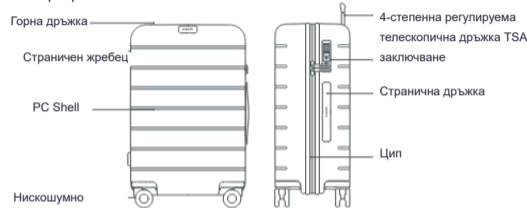

Прочетете внимателно това ръководство преди употреба и го запомнете за бъдеща справка.

Инструкции за безопасност

● Не слагайте пари в брой или ценни предмети в багажа. ● Не сядайте върху багажа, иначе може да се преобърне и да причини нараняване. ● Не поставяйте багажа на неравни повърхности, иначе може случайно да се обърне. ● Не местете багажа през колелата по стълби или неравни пътища, за да избегнете лични проблеми наранявания, преобръщане на багаж или щети.

Характеристики на продукта

- Декоративна драскотина от Устойчив дизайн
- Вграден TSA заключващ се механизъм
- Нискошумни въртящи се колела за Завъртане на 360°
- Напълно облицован интериор с разделител и Джоб с цип
- Удебелена алуминиева телескопична дръжка
- Интегриран дизайн на външния вид с ниво Top

Технически характеристики

Име: Xiaomi Luggage Classic Pro 20"   Материал на обвивката: Поликарбонатна облицовка: полиестер
Модел: XMLXXHWRM Корпус   Нетно тегло: приблизително 3.2 кг
Размери: 350 × 230 × 515 мм   Размери на артикула: 370 × 230 × 560 мм

Забележка

Размерите на артикула се отнасят до размерите на багажа с напълно прибрана дръжка, включително колелата, дръжките и страничните греди. Размерите на корпуса се отнасят до размерите на корпуса, без да се включват нейните аксесоари.

Преглед на продукта

Екстериор