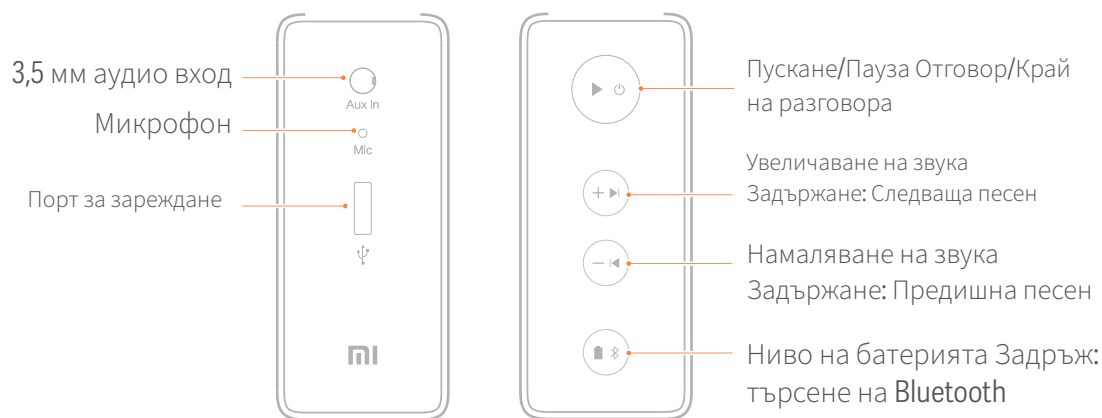

Бутони за управление

| Свързване

1

Високоговорител

Натиснете за 2 секунди, докато чуete звуково известие. Високоговорителят ще включи Bluetooth автоматично.

2

Мобилни устройства

Включете Bluetooth на мобилното си устройство и изберете **Mi Bluetooth Speaker**. След като високоговорителят се свърже, ще чуete звуково известие, а LED индикаторът ще светне в синьо. При следващо включване на Bluetooth на мобилното ви устройство високоговорителят ще се свърже автоматично.